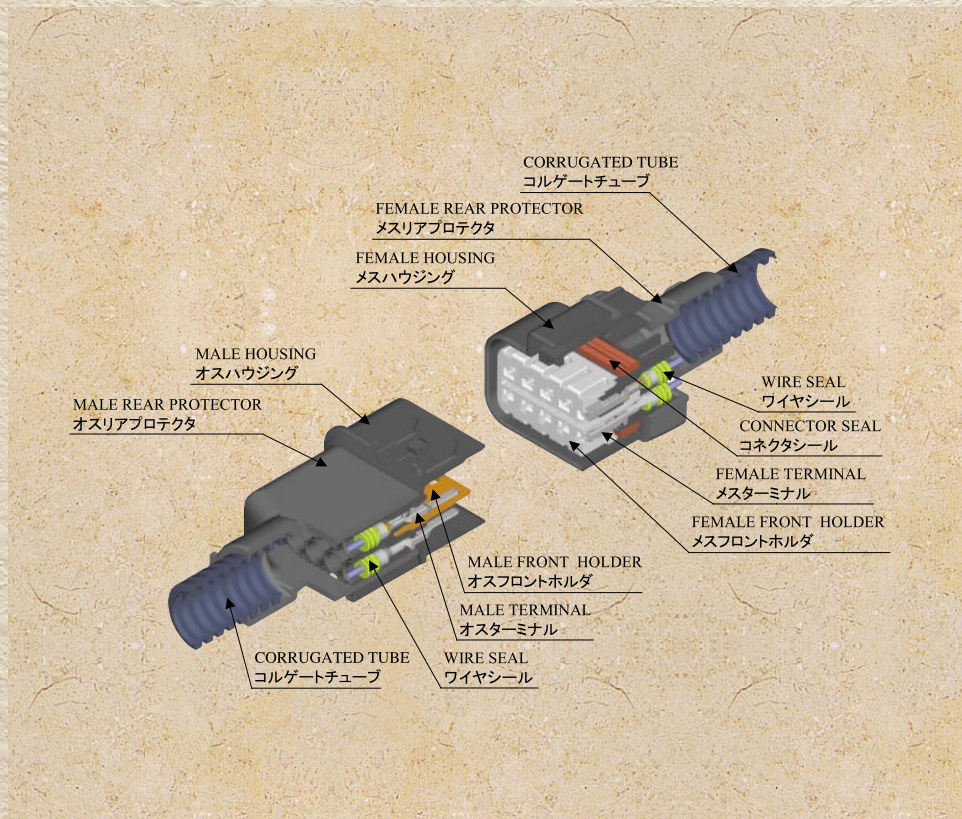

NMWP II

New Multipole Waterproof type II

従来のコネクタに比べ優れた電気的特性を実現した2.3mmタブサイズ（ピッチ5.8）高性能小型多極防水コネクタです。

Superior high performance compact multi-polar sealed connector with 2.3mm tab size terminals.

NMWPⅡ CONNECTOR

New Multipole Waterproof type Ⅱ

特長

NMWPⅡ型コネクタは、端子タブサイズ2.3mmの端子を採用した『高性能小型多極防水コネクタ』です。

最大極数12極を有し、プリセットタイプフロントホルダに依る二重係止機構を採用することにより、端子不完全挿入防止、接続の信頼性、作業性を一段と向上させています。

接触機構には、信頼性の高いブリッジ（2点支持）機構を採用し、各極間には、独立型のシール構造を採用することにより優れた気密性を実現しています。

また、リアプロテクタを装着することにより、耐高圧洗浄向上を図る事が可能です。

ハウジングロック機構には、音により嵌合を確認できるクリック・ロックを採用しコネクタの嵌合性を一段と向上させたコネクタです。

尚、本品は当社既存品NMWP型コネクタと互換性を有してます。

CHARACTERISTICS

NMWPⅡ connector is a high performance compact multi-polar sealed connector with 2.3mm tab size terminals.

With max 12 poles, insertion prevention, connection reliability and workability are greatly improved by employing dual retention mechanism by preset type front holder.

A special two points support bridge contact structure and independent seal structure are employed realizing superior electrical connection and waterproof.