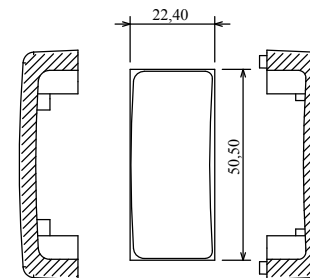

Obodowa Z-97

A-A
Góra

C-C

B-B
Dół

Model produktu	Z-97		KRADEX
Format:	A4	Materiał: „ABS zwykły”	KRADEX ul. Naddnieprzańska 32 04-205 Warszawa Tel: +48 022 613-08-88, Fax: 812-10-68 www.kradex.com.pl
Skala:	1:2	Tolerancja: +/-0.15	