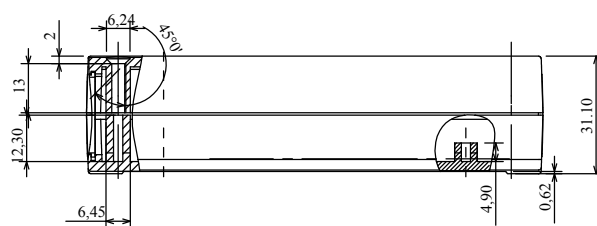

Obodowa Z-97

A-A
Góra

C-C

B-B
Dół

Model produktu	Z-97		KRADEX
Format:	A4	Materiał: „ABS zwykły”	KRADEX ul. Naddnieprzańska 32 04-205 Warszawa Tel: +48 022 613-08-88, Fax: 812-10-68 www.kradex.com.pl
Skala:	1:2	Tolerancja: +/-0.15	