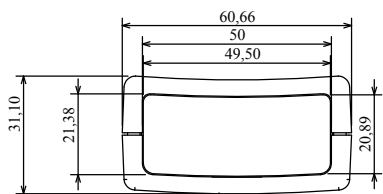

Obodowa Z-97

A-A
Góra

C-C

B-B
Dół

Model produktu	Z-97		KRADEX
Format:	A4	Materiał: „ABS zwykły”	KRADEX ul. Naddnieprzańska 32 04-205 Warszawa Tel: +48 022 613-08-88, Fax: 812-10-68 www.kradex.com.pl
Skala:	1:2	Tolerancja: +/-0.15	