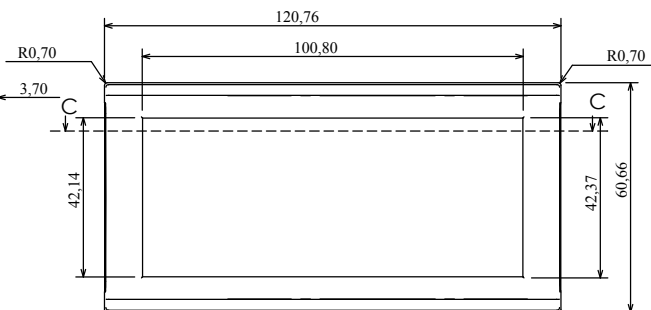

Obodowa Z-97

A-A
Góra

C-C

B-B
Dół

Model produktu	Z-97		KRADEX
Format:	A4	Materiał: „ABS zwykły”	KRADEX ul. Naddnieprzańska 32 04-205 Warszawa Tel: +48 022 613-08-88, Fax: 812-10-68 www.kradex.com.pl
Skala:	1:2	Tolerancja: +/-0.15	