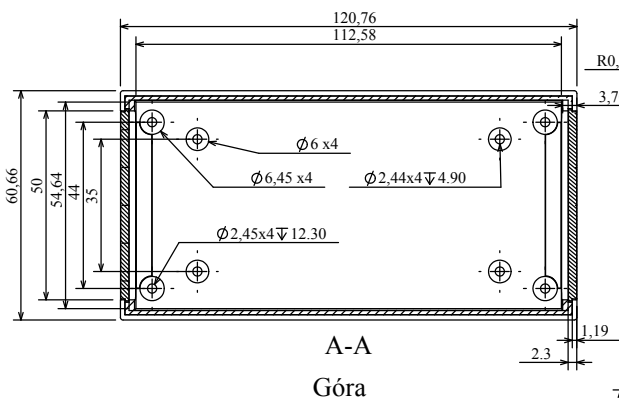

Obodowa Z-97

A-A
Góra

C-C

B-B
Dół

Model produktu	Z-97		KRADEX
Format:	A4	Materiał: „ABS zwykły”	KRADEX ul. Naddnieprzańska 32 04-205 Warszawa Tel: +48 022 613-08-88, Fax: 812-10-68 www.kradex.com.pl
Skala:	1:2	Tolerancja: +/-0.15	