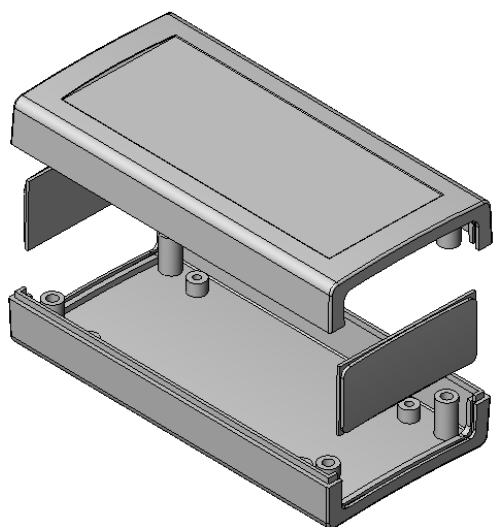

Obodowa Z-97

A-A
Góra

C-C

B-B
Dół

Model produktu	Z-97		KRADEX
Format:	A4	Materiał: „ABS zwykły”	KRADEX ul. Naddnieprzańska 32 04-205 Warszawa Tel: +48 022 613-08-88, Fax: 812-10-68 www.kradex.com.pl
Skala:	1:2	Tolerancja: +/-0.15	