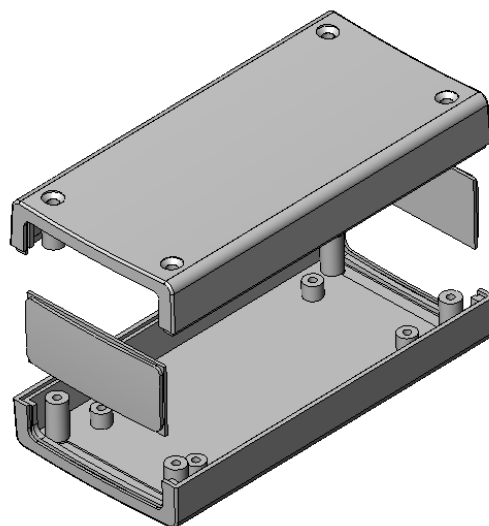

Obodowa Z-97

A-A
Góra

C-C

B-B
Dół

Model produktu	Z-97		KRADEX
Format:	A4	Materiał: „ABS zwykły”	KRADEX ul. Naddnieprzańska 32 04-205 Warszawa Tel: +48 022 613-08-88, Fax: 812-10-68 www.kradex.com.pl
Skala:	1:2	Tolerancja: +/-0.15	