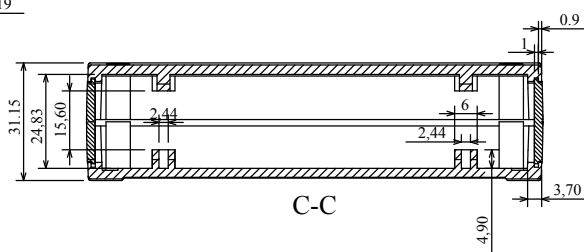

Obodowa Z-97

A-A
Góra

C-C

B-B
Dół

Model produktu	Z-97		KRADEX
Format:	A4	Materiał: „ABS zwykły”	KRADEX ul. Naddnieprzańska 32 04-205 Warszawa Tel: +48 022 613-08-88, Fax: 812-10-68 www.kradex.com.pl
Skala:	1:2	Tolerancja: +/-0.15	