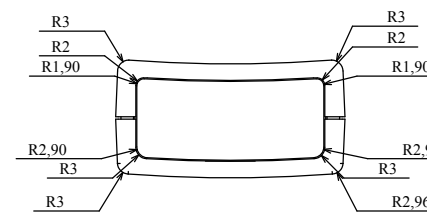

Obodowa Z-97

A-A
Góra

C-C

B-B
Dół

Model produktu	Z-97		KRADEX
Format:	A4	Materiał: „ABS zwykły”	KRADEX ul. Naddnieprzańska 32 04-205 Warszawa Tel: +48 022 613-08-88, Fax: 812-10-68 www.kradex.com.pl
Skala:	1:2	Tolerancja: +/-0.15	