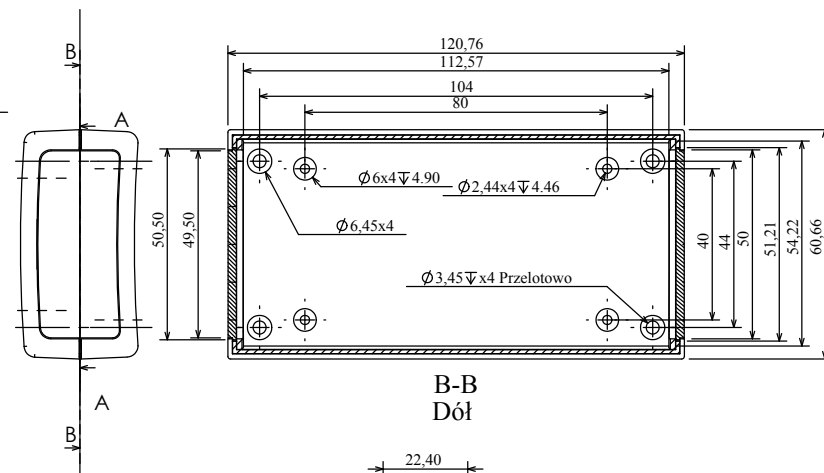

Obodowa Z-97

A-A
Góra

C-C

B-B
Dół

Model produktu	Z-97		KRADEX
Format:	A4	Materiał: „ABS zwykły”	KRADEX ul. Naddnieprzańska 32 04-205 Warszawa Tel: +48 022 613-08-88, Fax: 812-10-68 www.kradex.com.pl
Skala:	1:2	Tolerancja: +/-0.15	