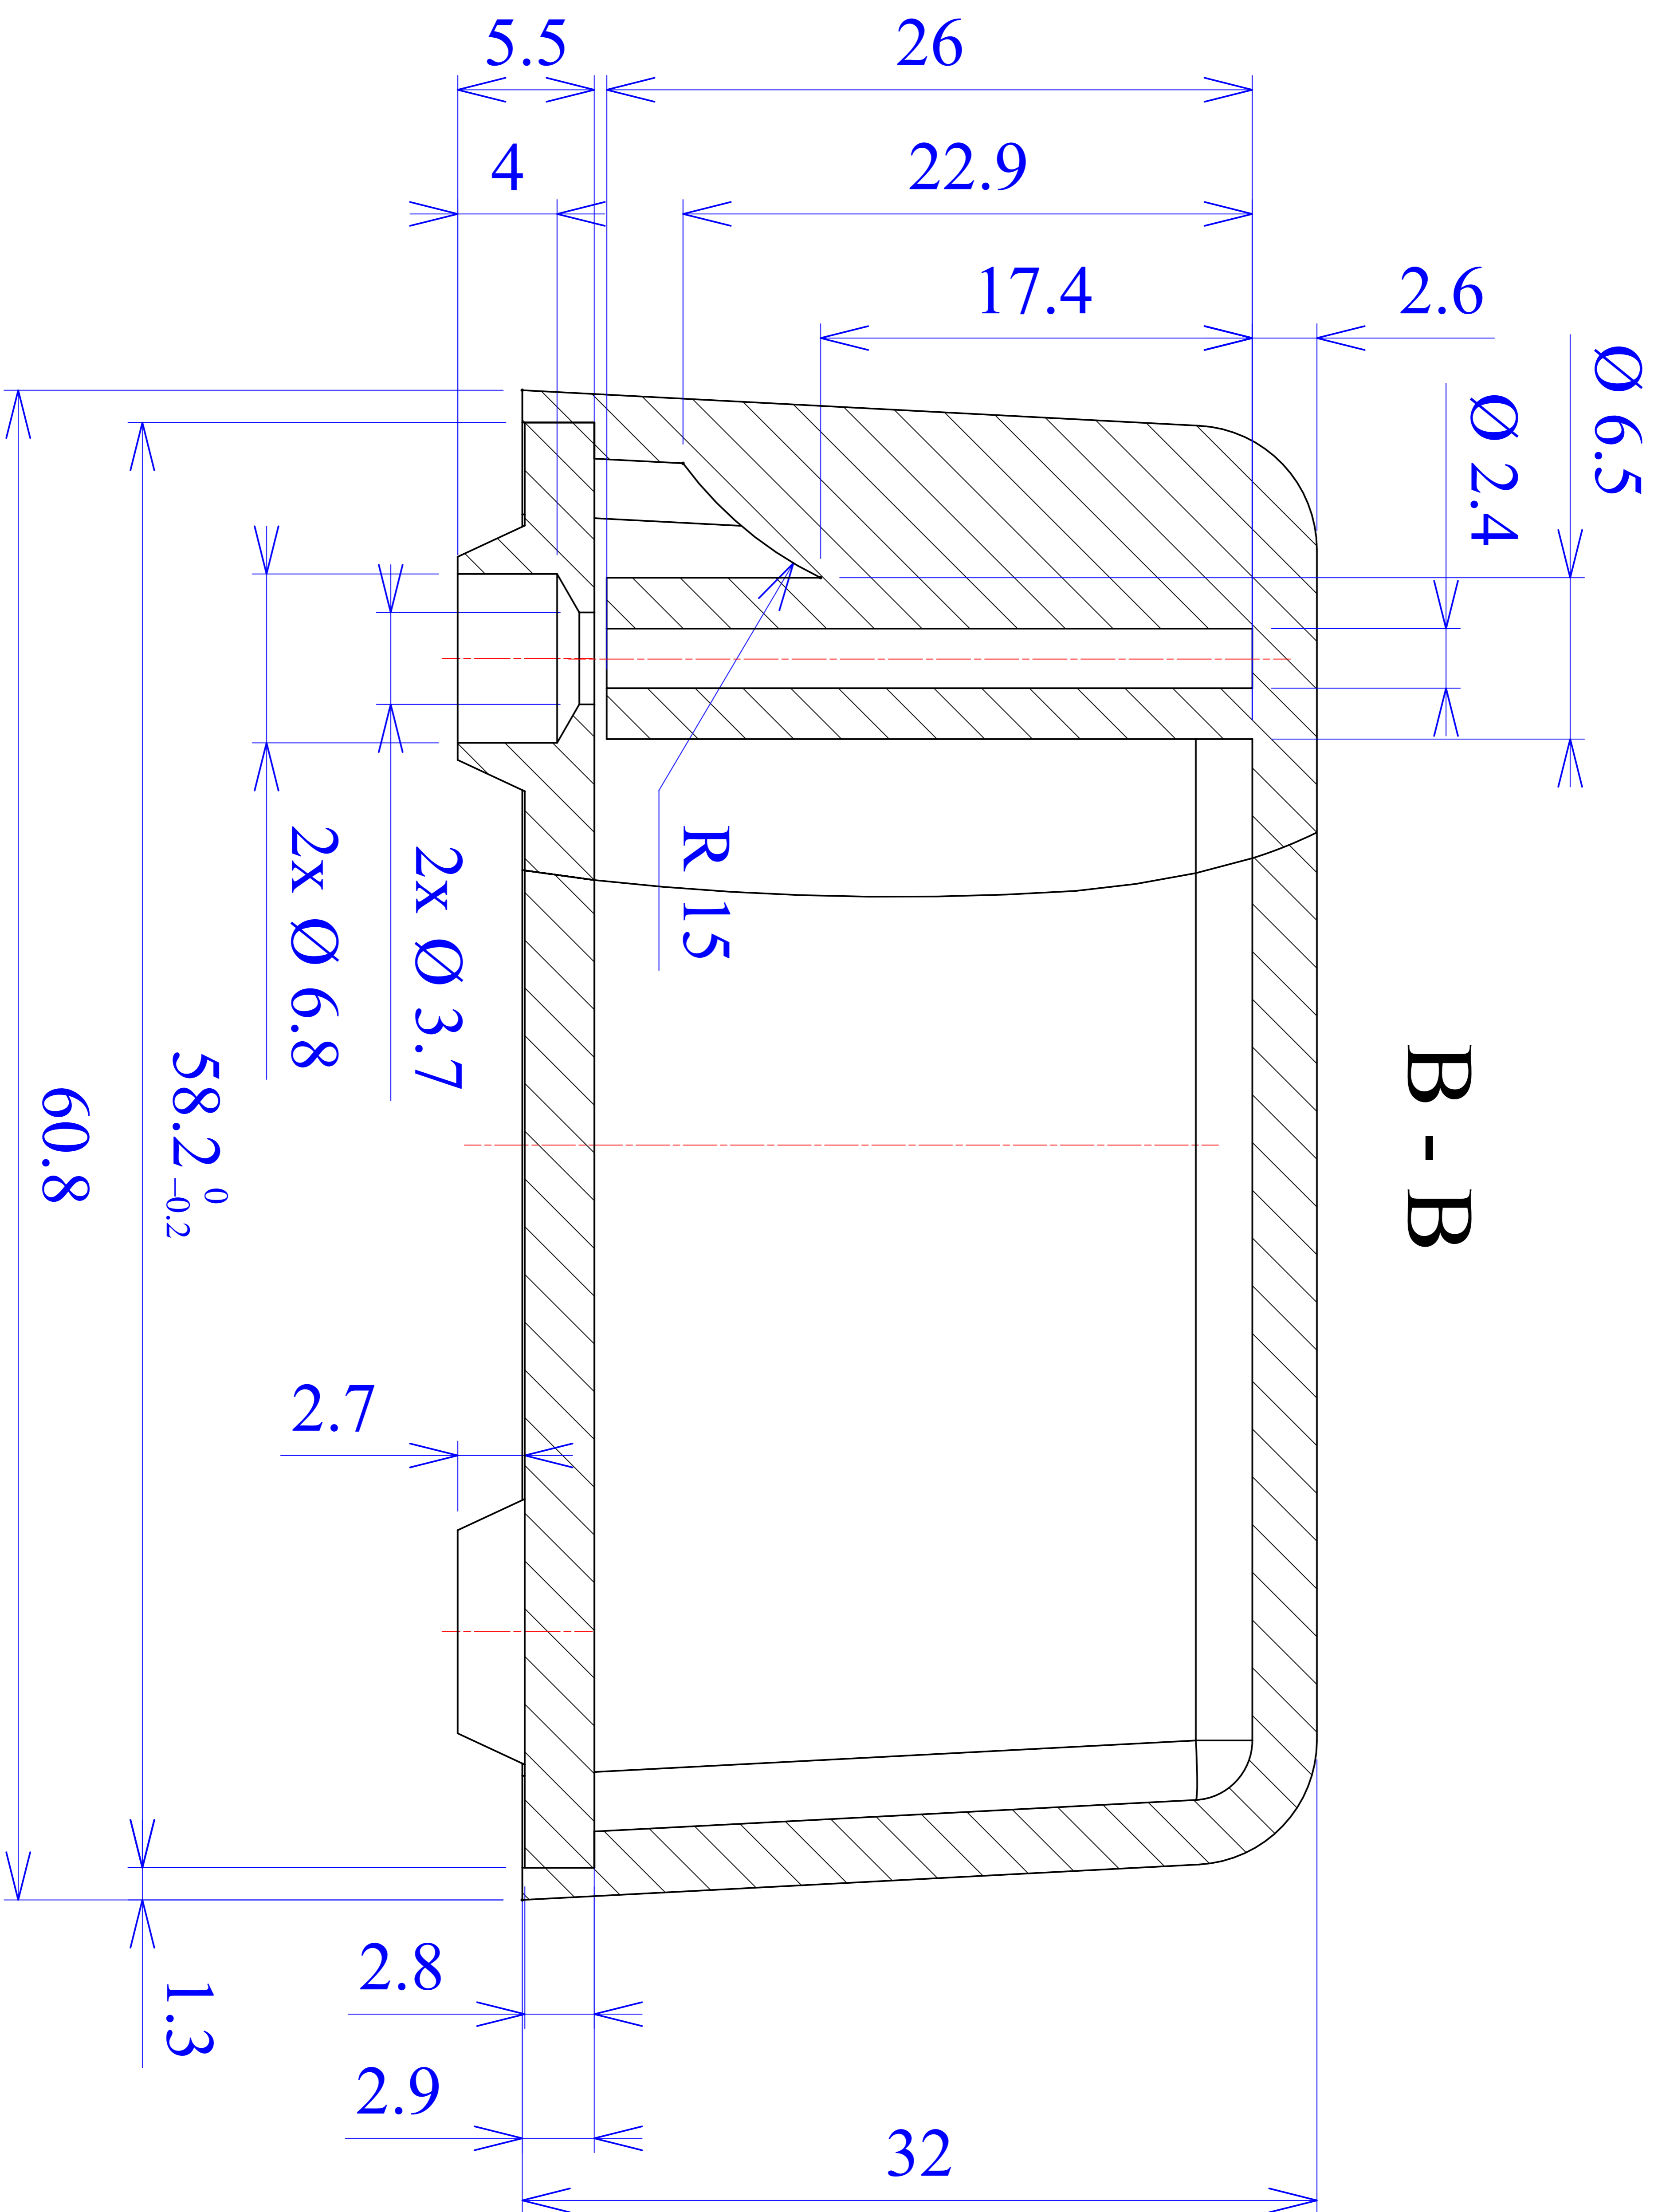

Model produktu	Z-92	
Format:	A4	
Materiał:	Polystyrene (PS)	
Skala:	1:1	
Tolerancja:	+/- 0.1	
		
	ul. Nadnieprzaska 32 04-205 Warszawa Tel: +48 022 613-08-88, Fax: 812-10-68 www.kradex.com.pl	

6x R 2.39

6x R 3.7

C - C

2x Ø 2.4

2x Ø 6.5

1.2

0.6

1.2

0.6