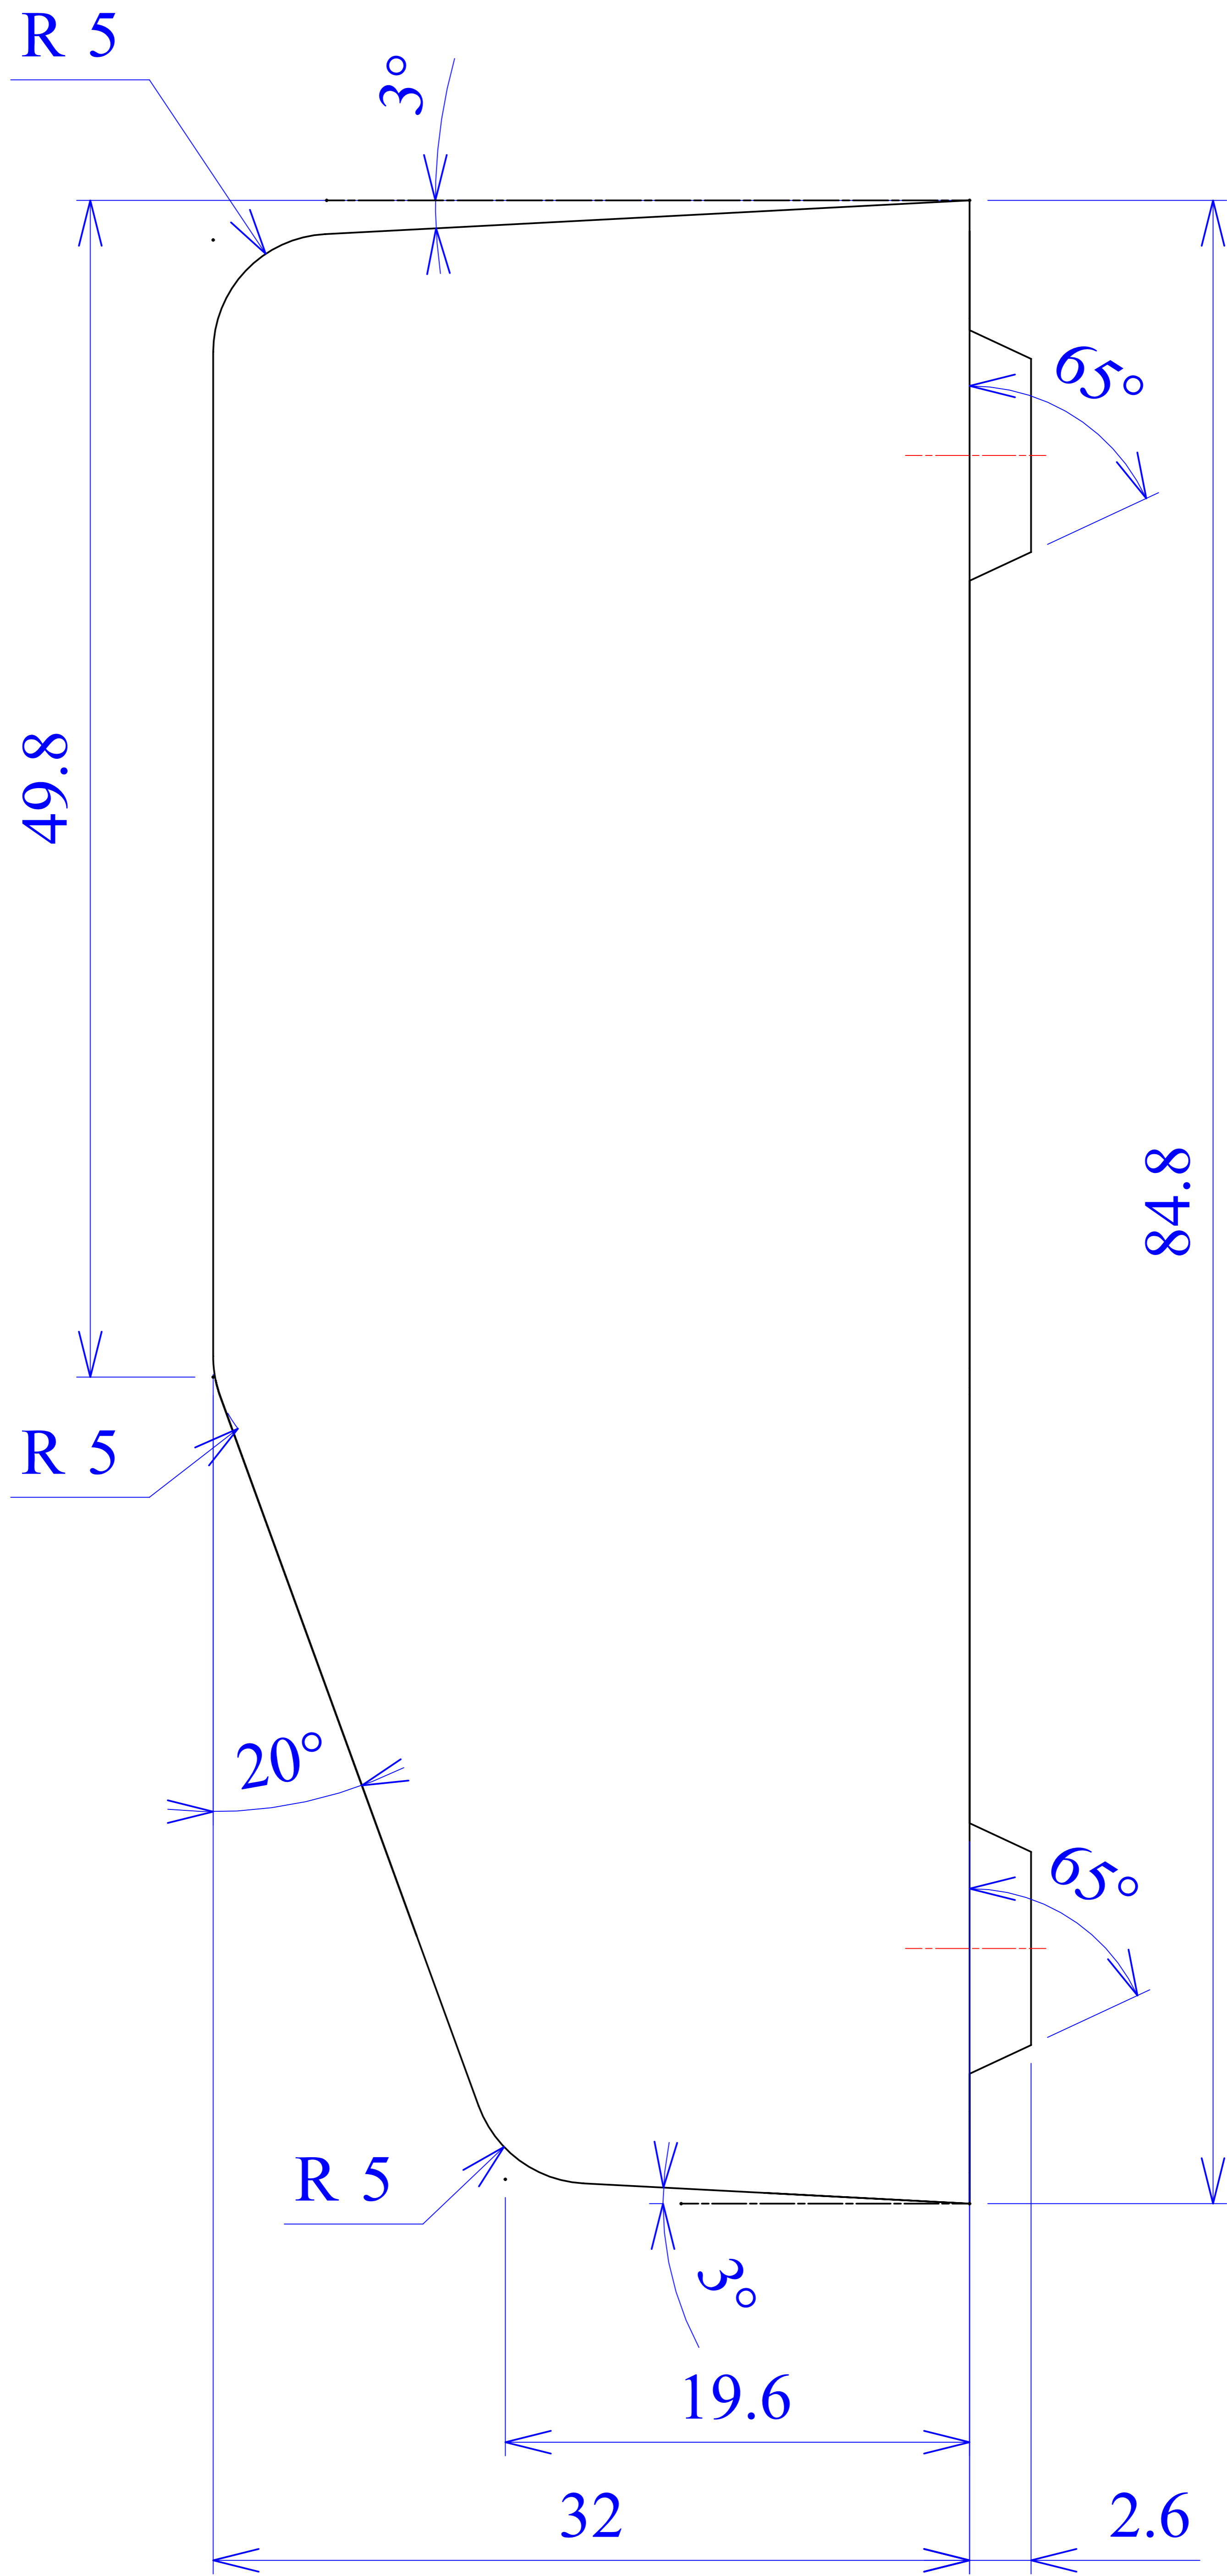

Model produktu	Z-92	
Format:	A4	
Materiał:	Polystyrene (PS)	
Skala:	1:1	
Tolerancja:	+/- 0.1	
		
	ul. Nadnieprzaska 32 04-205 Warszawa Tel: +48 022 613-08-88, Fax: 812-10-68 www.kradex.com.pl	

6x R 2.39

6x R 3.7

C - C

2x Ø 2.4

2x Ø 6.5

1.2

0.6

1.2

0.6