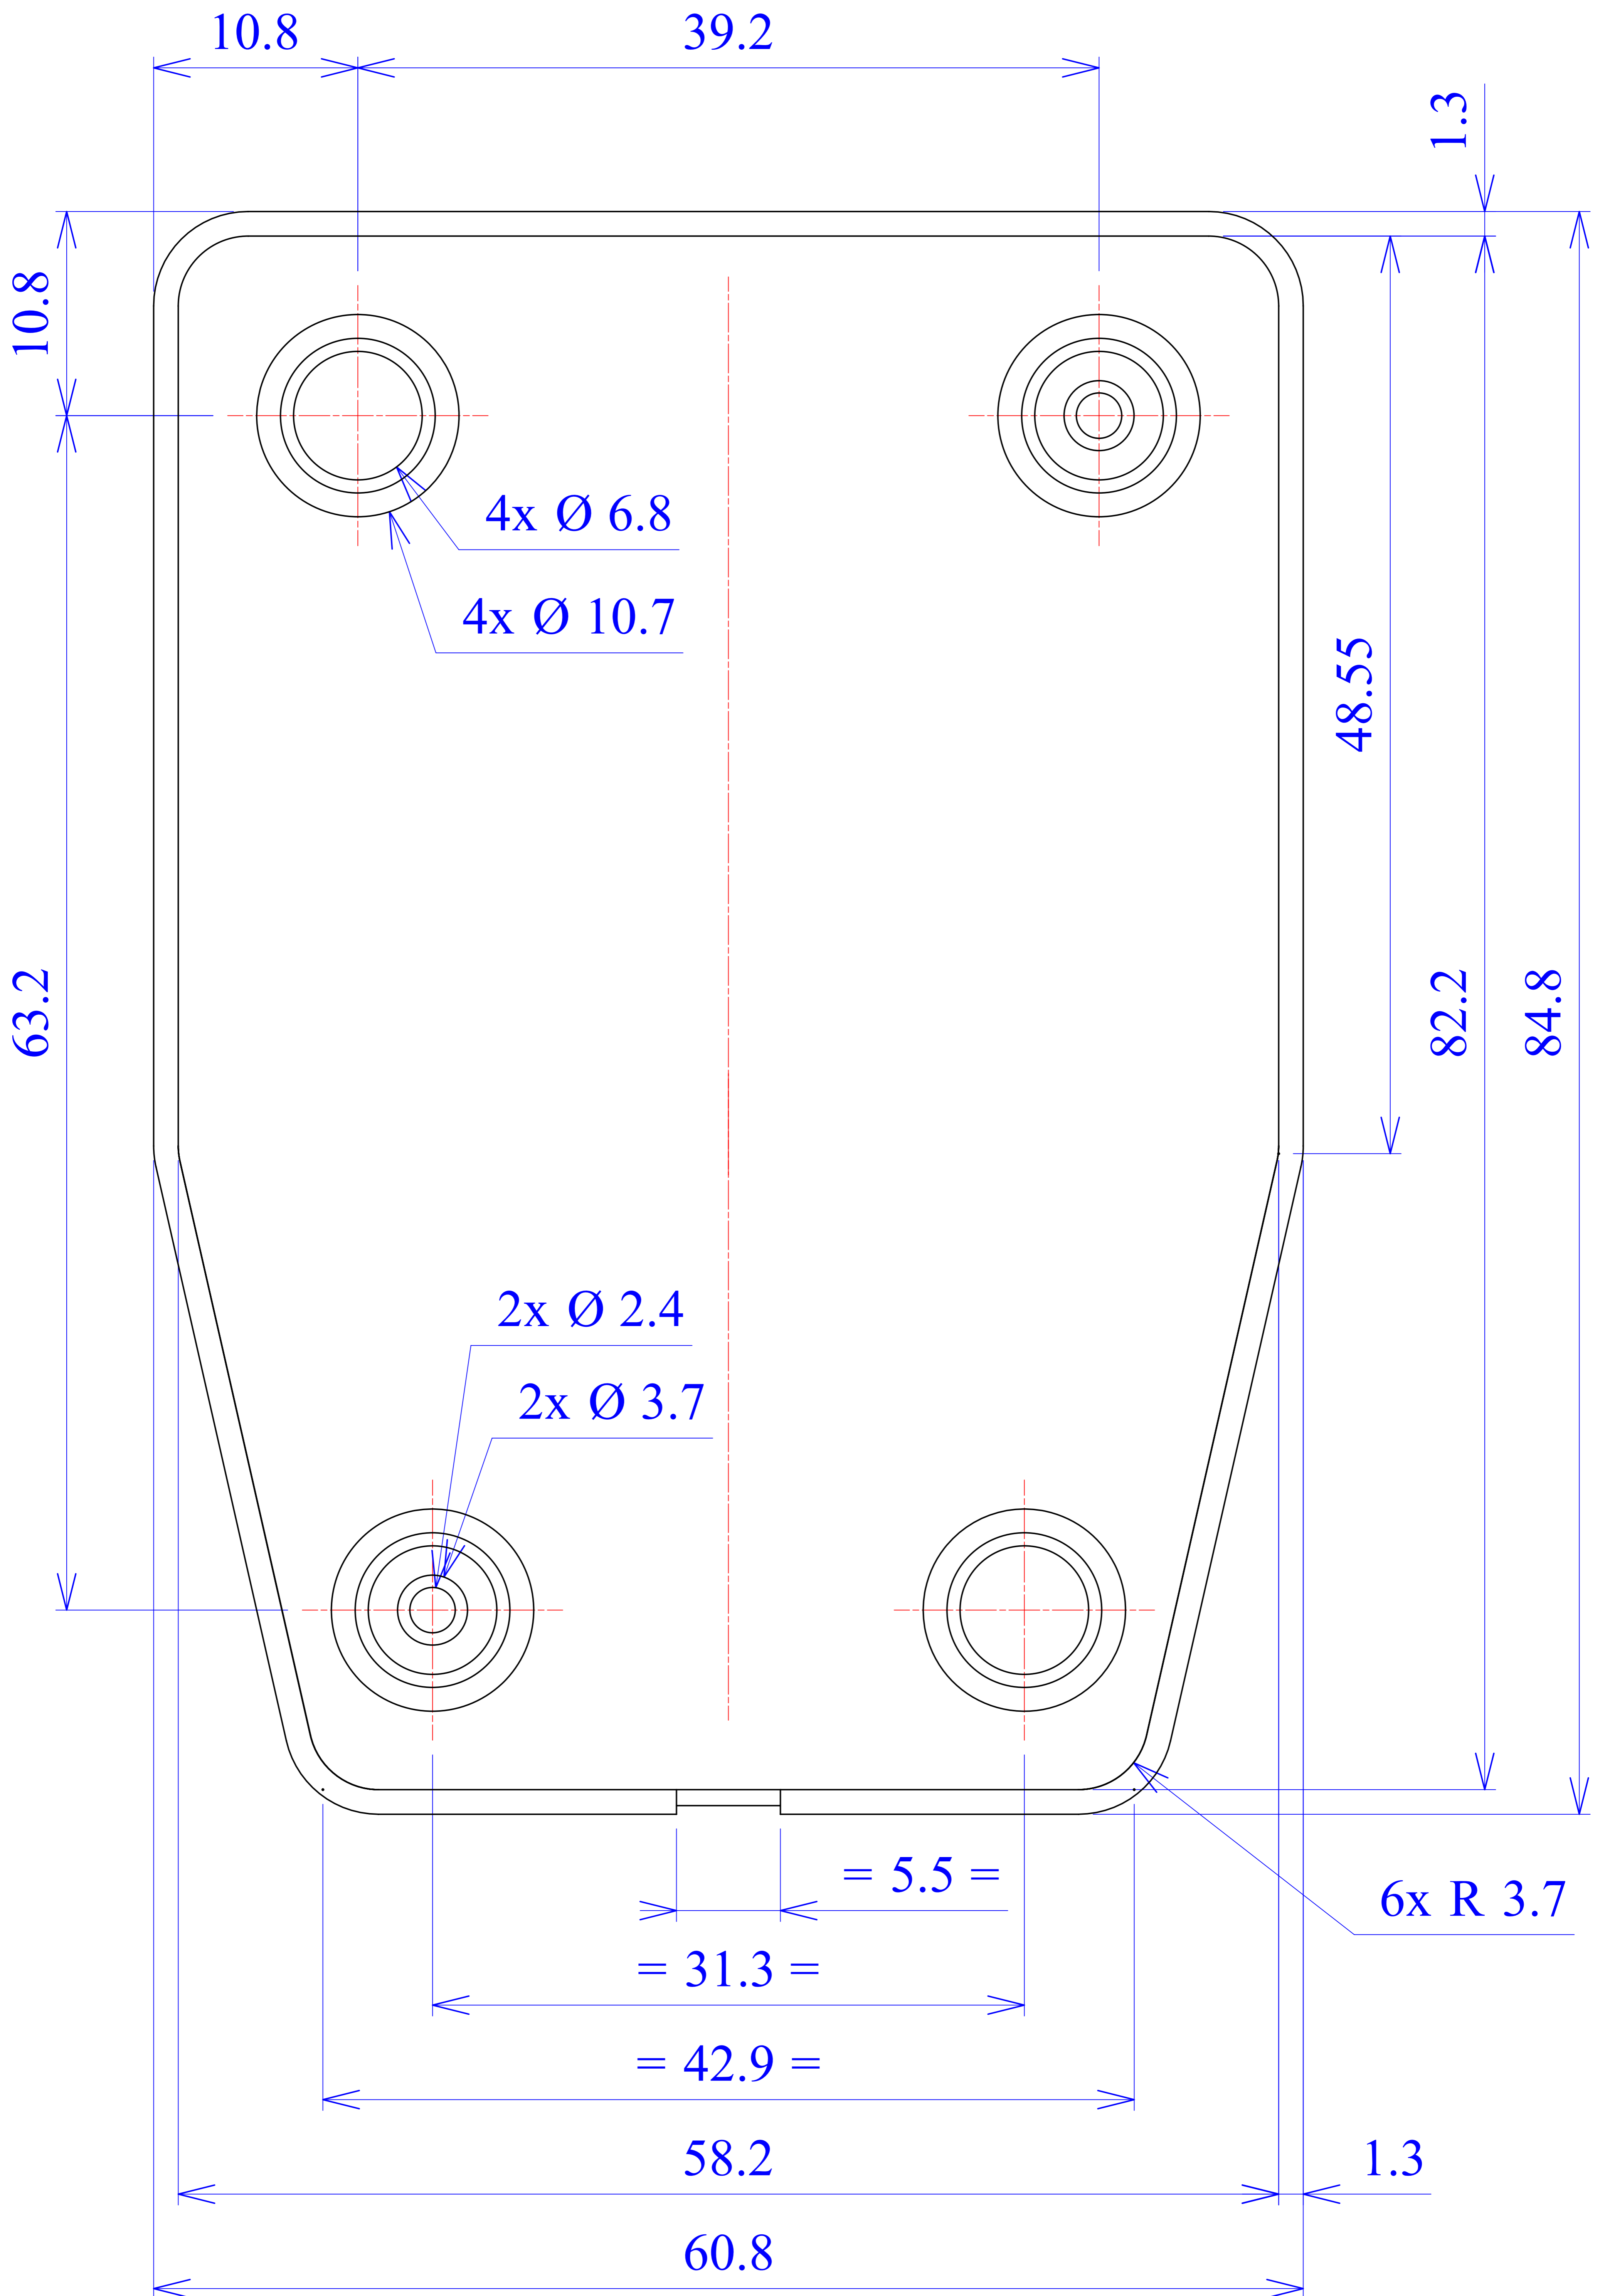

Model produktu	Z-92	
Format:	A4	
Materiał:	Polystyrene (PS)	
Skala:	1:1	
Tolerancja:	+/- 0.1	
		
	ul. Nadnieprzaska 32 04-205 Warszawa Tel: +48 022 613-08-88, Fax: 812-10-68 www.kradex.com.pl	

6x R 2.39

6x R 3.7

C - C

2x Ø 2.4

2x Ø 6.5

1.2

0.6

1.2

0.6