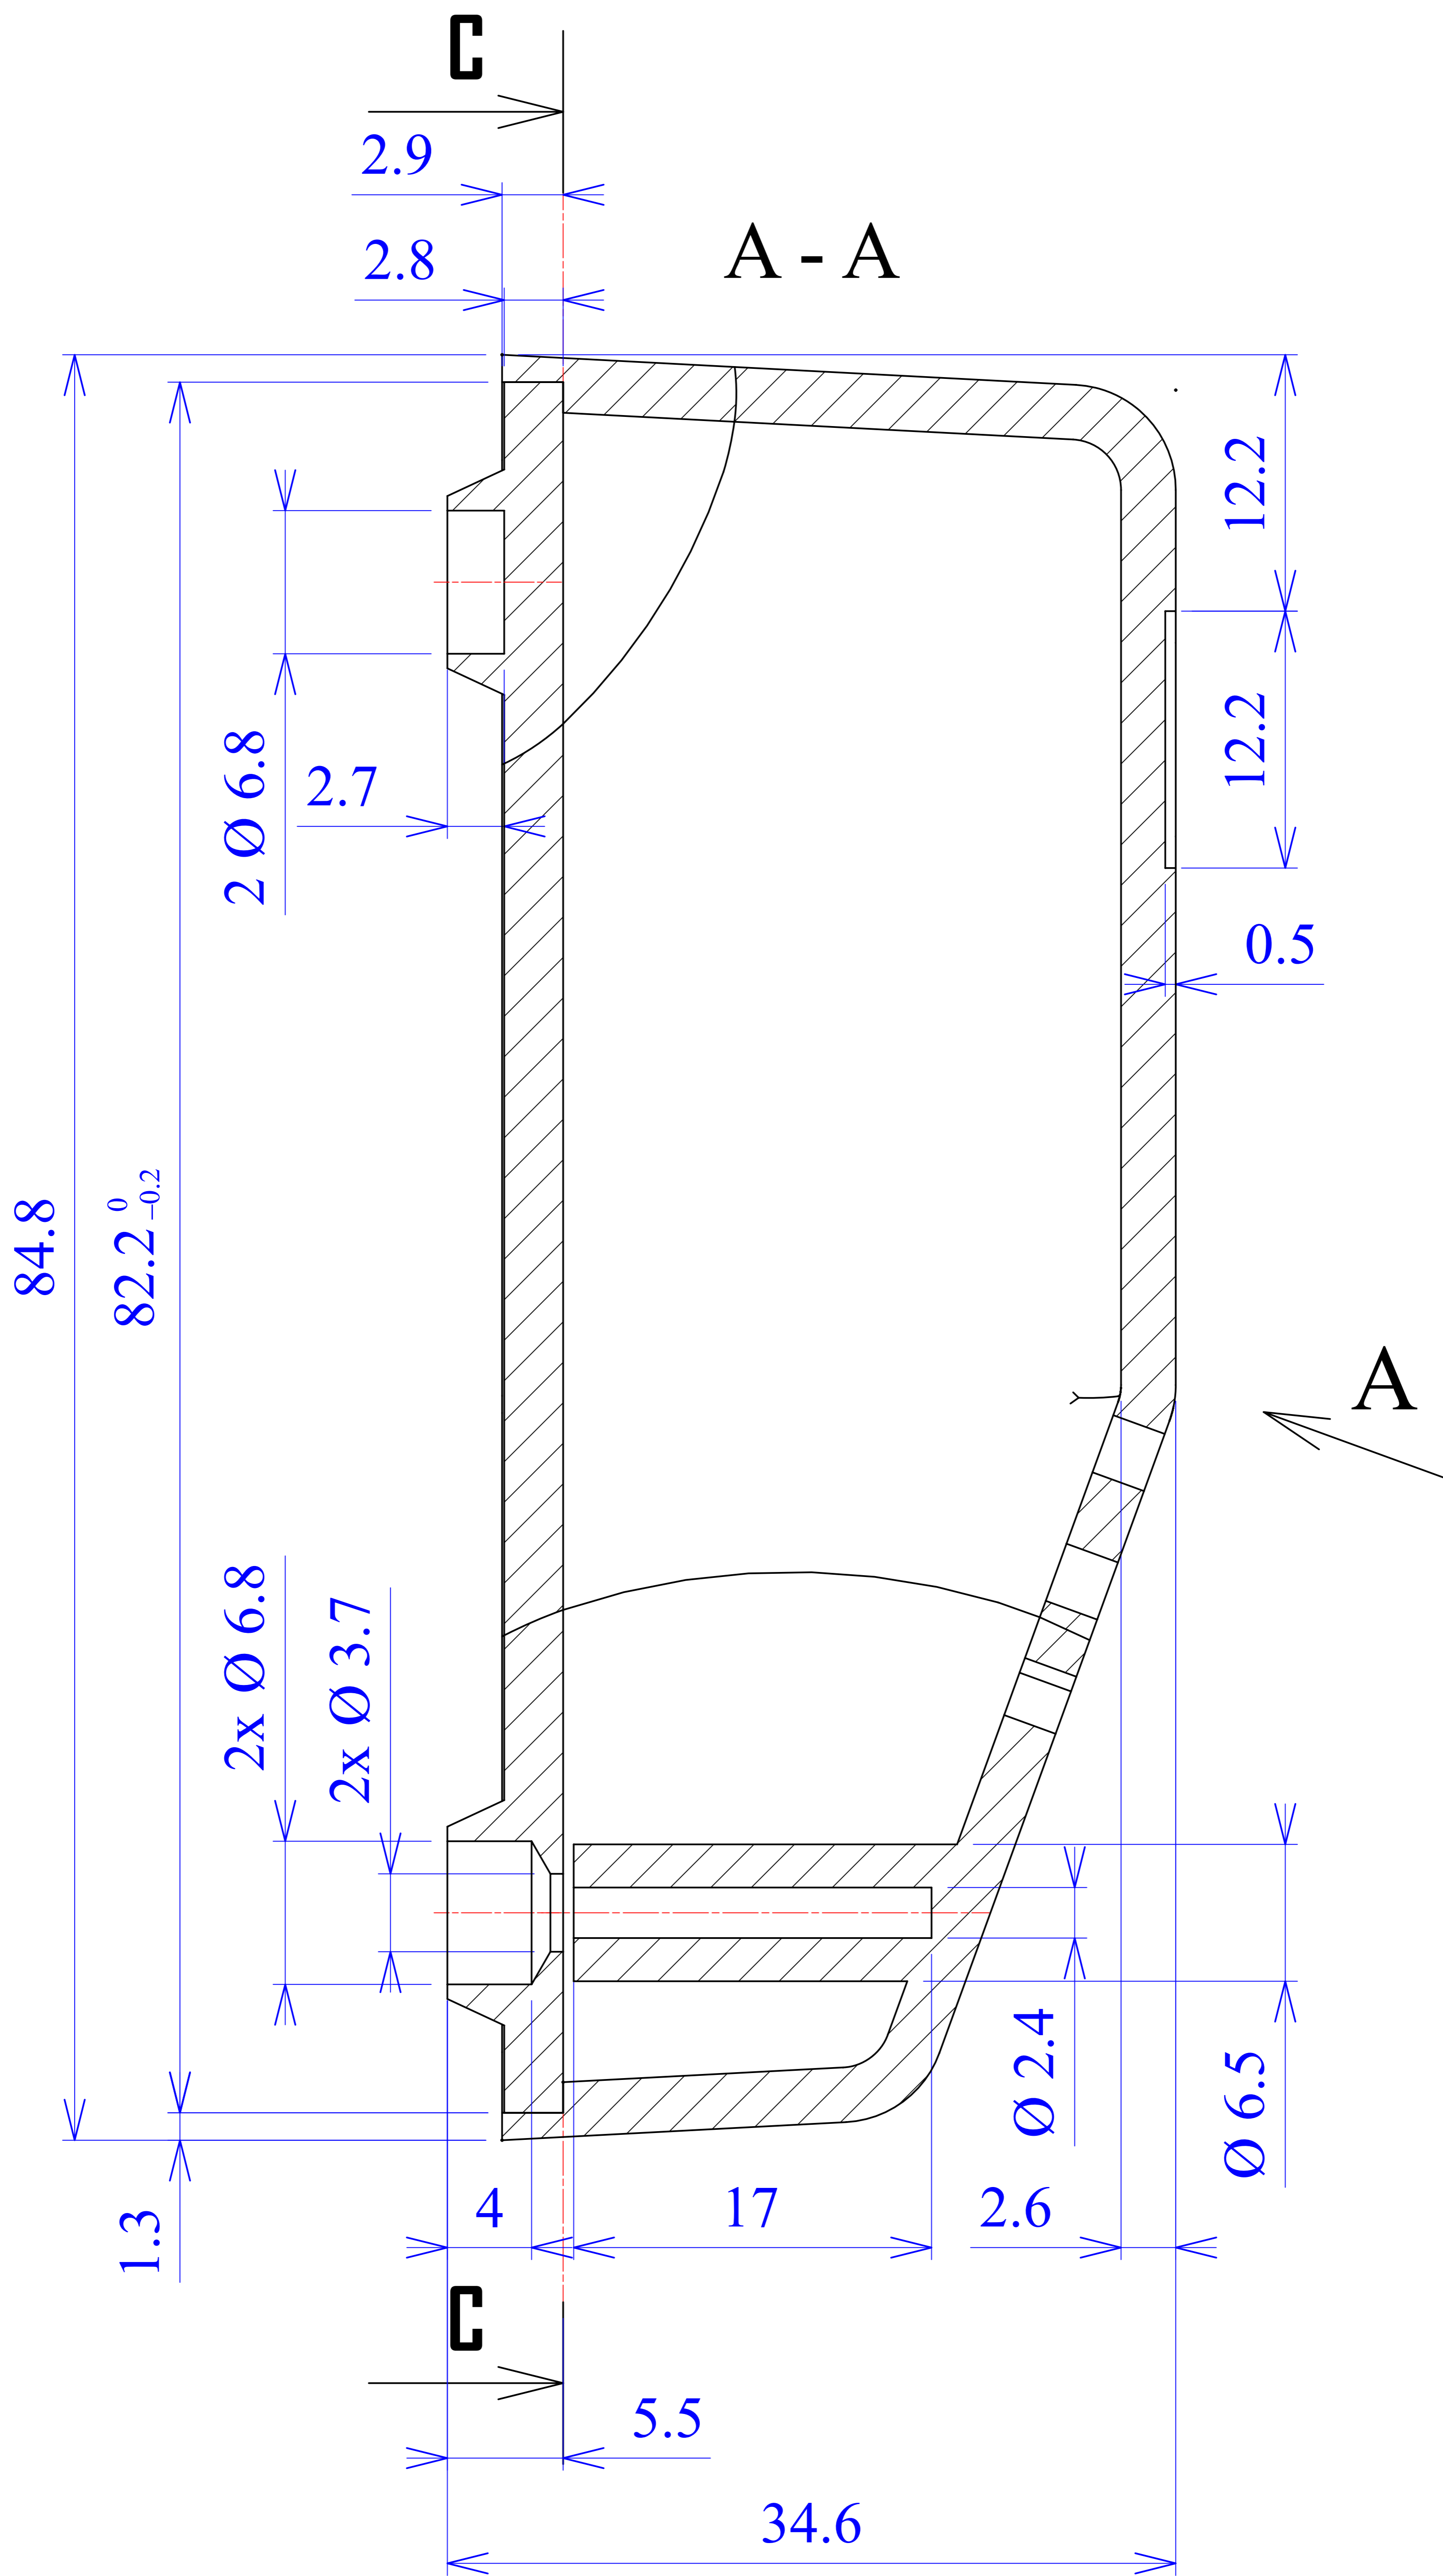

Model produktu	Z-92	
Format:	A4	
Materiał:	Polystyrene (PS)	
Skala:	1:1	
Tolerancja:	+/- 0.1	
		
	ul. Nadnieprzaska 32 04-205 Warszawa Tel: +48 022 613-08-88, Fax: 812-10-68 www.kradex.com.pl	

6x R 2.39

6x R 3.7

C - C

2x Ø 2.4

2x Ø 6.5

1.2

0.6

1.2

0.6

63.2

= 5.5 =

35.25