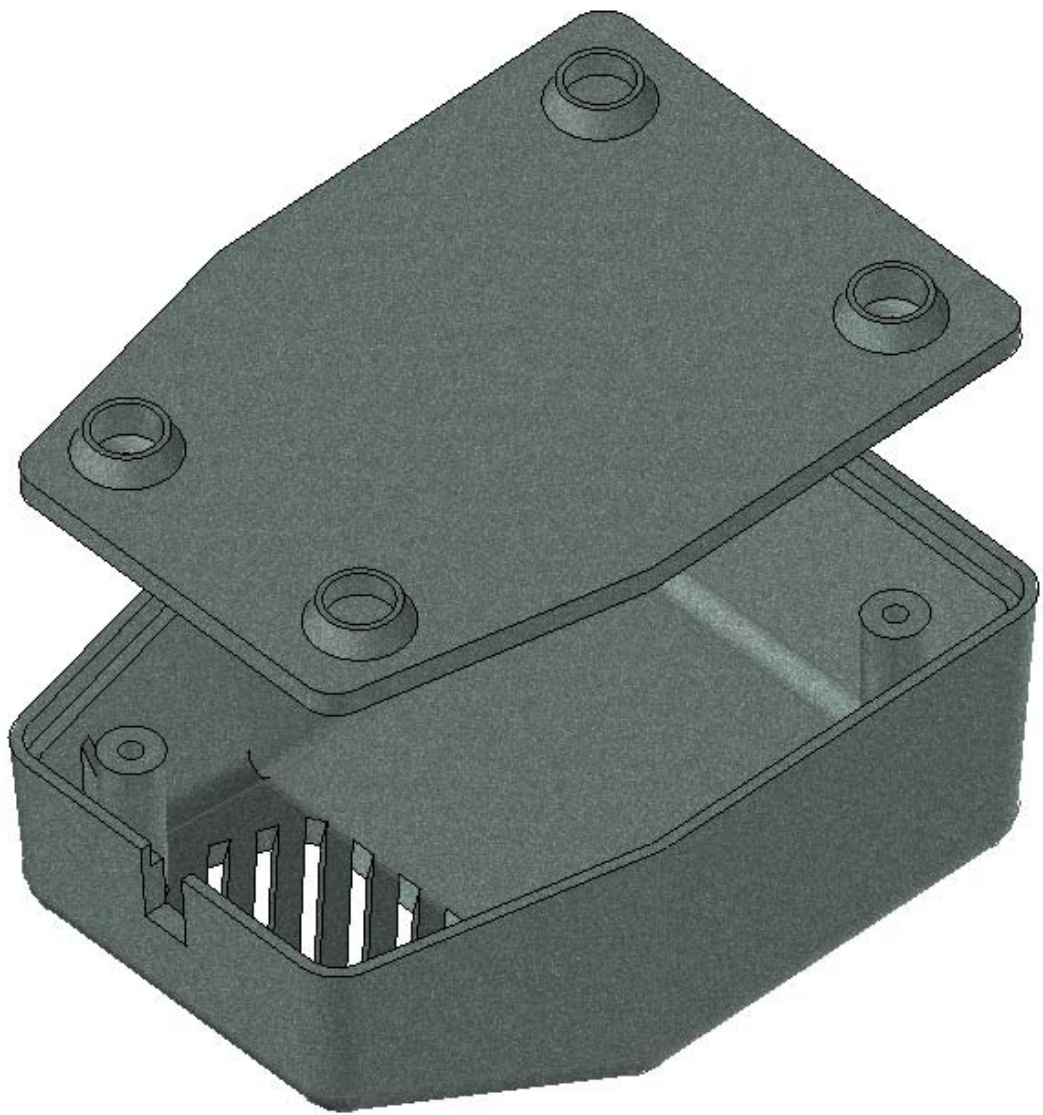

Model produktu	Z-92	
Format:	A4	
Materiał:	Polystyrene (PS)	
Skala:	1:1	
Tolerancja:	+/- 0.1	
		
	ul. Nadnieprzaska 32 04-205 Warszawa Tel: +48 022 613-08-88, Fax: 812-10-68 www.kradex.com.pl	

6x R 2.39

6x R 3.7

C - C

2x Ø 2.4

2x Ø 6.5

1.2

0.6

1.2

0.6