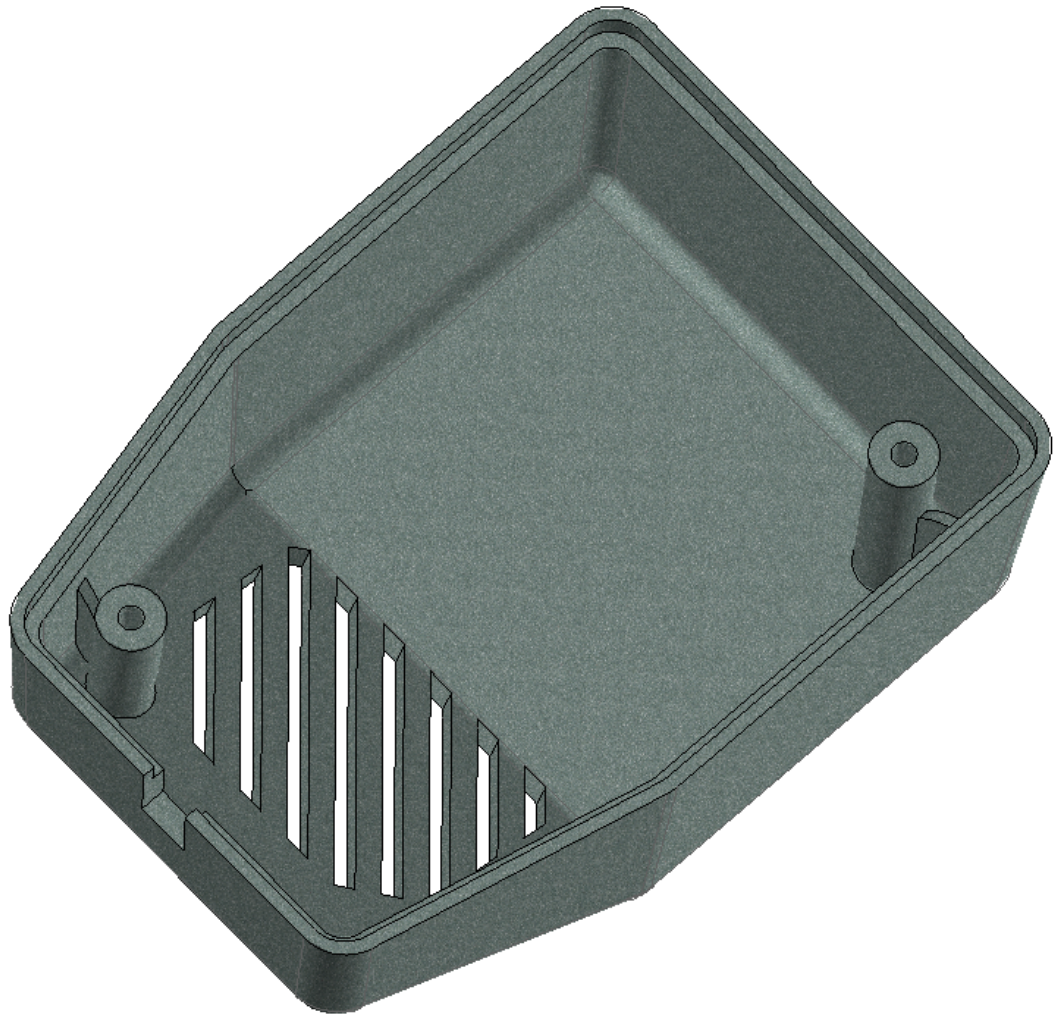

Model produktu	Z-92	
Format:	A4	
Materiał:	Polystyrene (PS)	
Skala:	1:1	
Tolerancja:	+/- 0.1	
		
	ul. Nadnieprzaska 32 04-205 Warszawa Tel: +48 022 613-08-88, Fax: 812-10-68 www.kradex.com.pl	

6x R 2.39

6x R 3.7

C - C

2x Ø 2.4

2x Ø 6.5

1.2

0.6

1.2

0.6