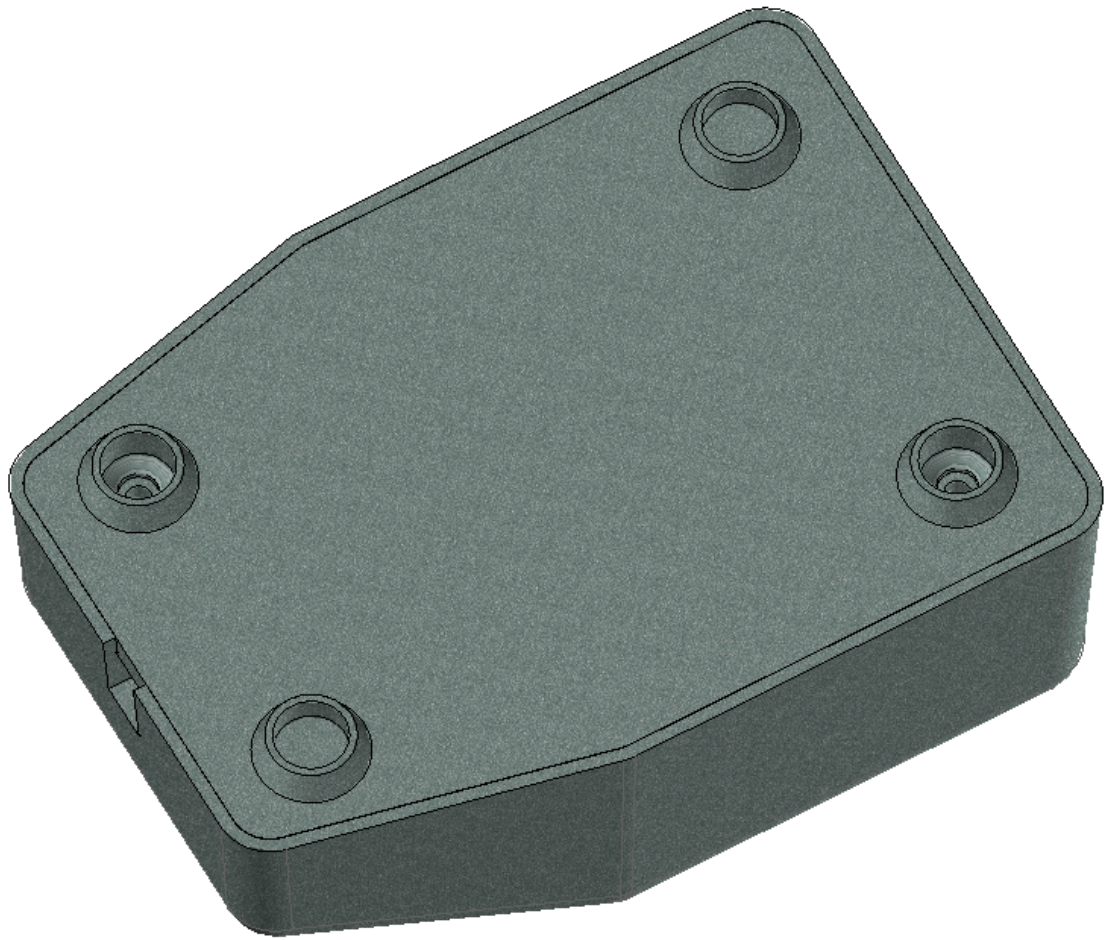

Model produktu	Z-92	
Format:	A4	
Materiał:	Polystyrene (PS)	
Skala:	1:1	
Tolerancja:	+/- 0.1	
		
	ul. Nadnieprzaska 32 04-205 Warszawa Tel: +48 022 613-08-88, Fax: 812-10-68 www.kradex.com.pl	

6x R 2.39

6x R 3.7

C - C

2x Ø 2.4

2x Ø 6.5

1.2

0.6

1.2

0.6