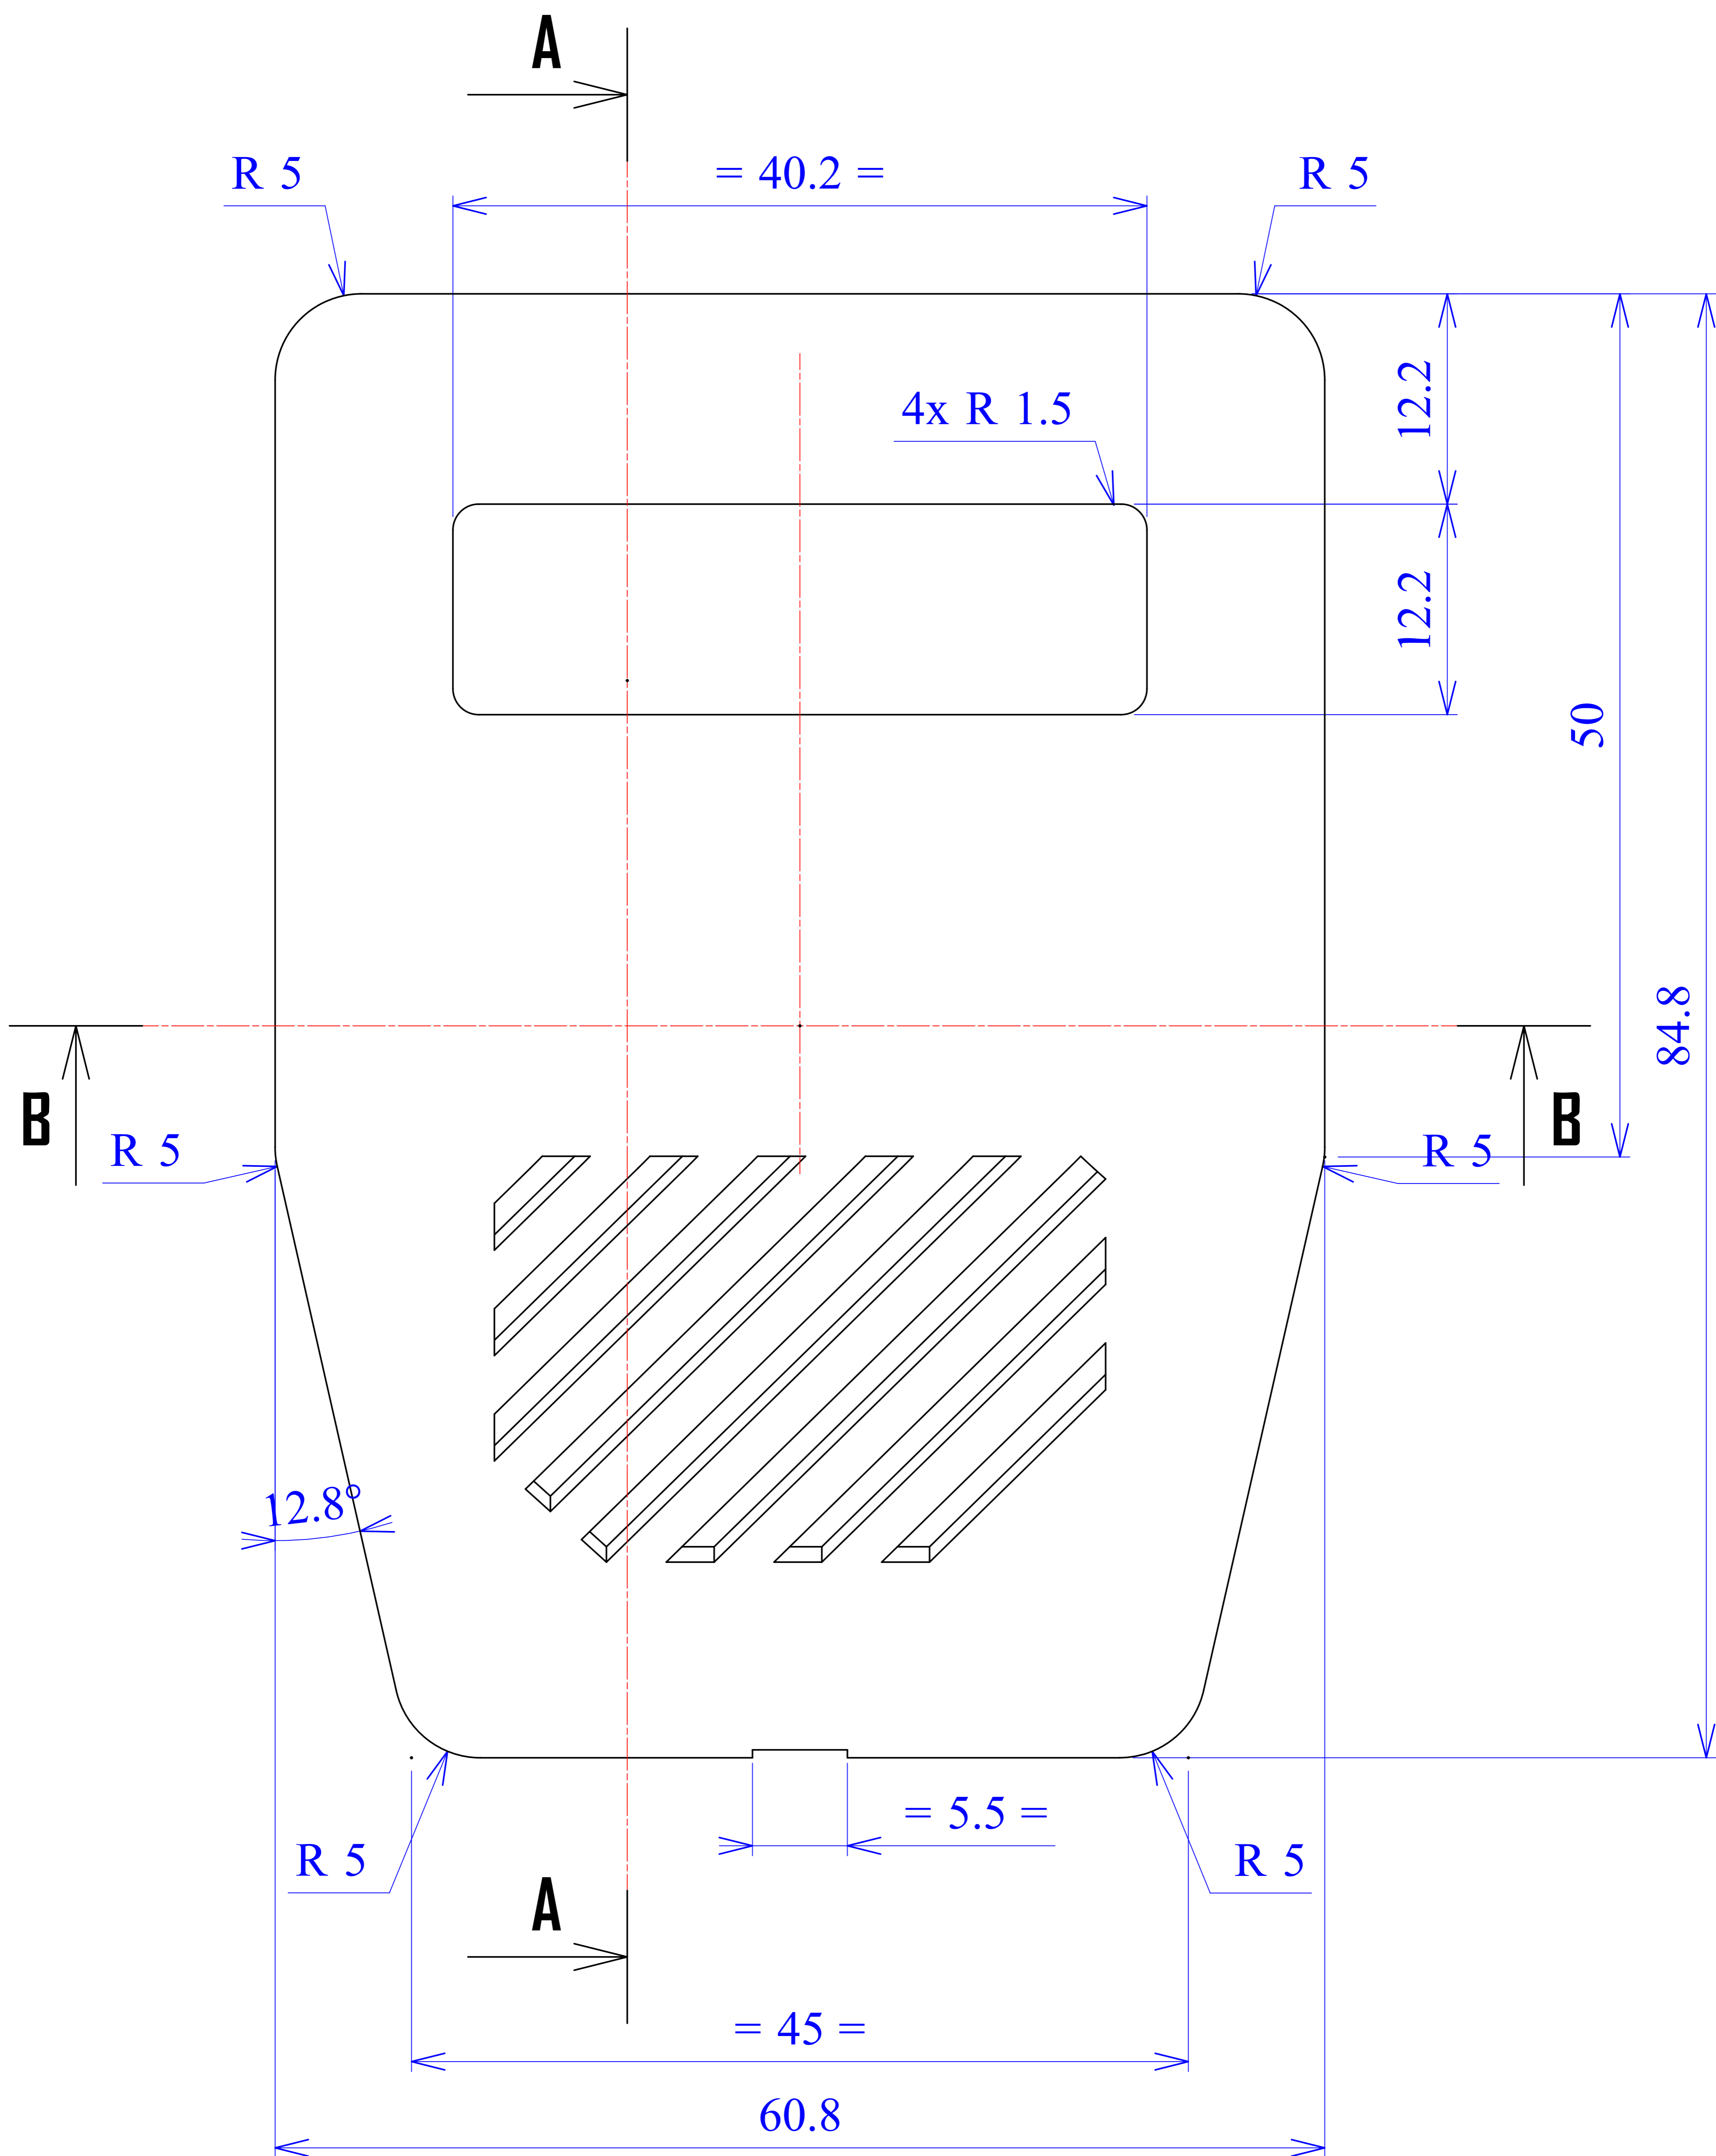

Model produktu	Z-92	
Format:	A4	
Materiał:	Polystyrene (PS)	
Skala:	1:1	
Tolerancja:	+/- 0.1	
		
	ul. Nadnieprzaska 32 04-205 Warszawa Tel: +48 022 613-08-88, Fax: 812-10-68 www.kradex.com.pl	

6x R 2.39

6x R 3.7

C - C

2x Ø 2.4

2x Ø 6.5

1.2

0.6

1.2

0.6