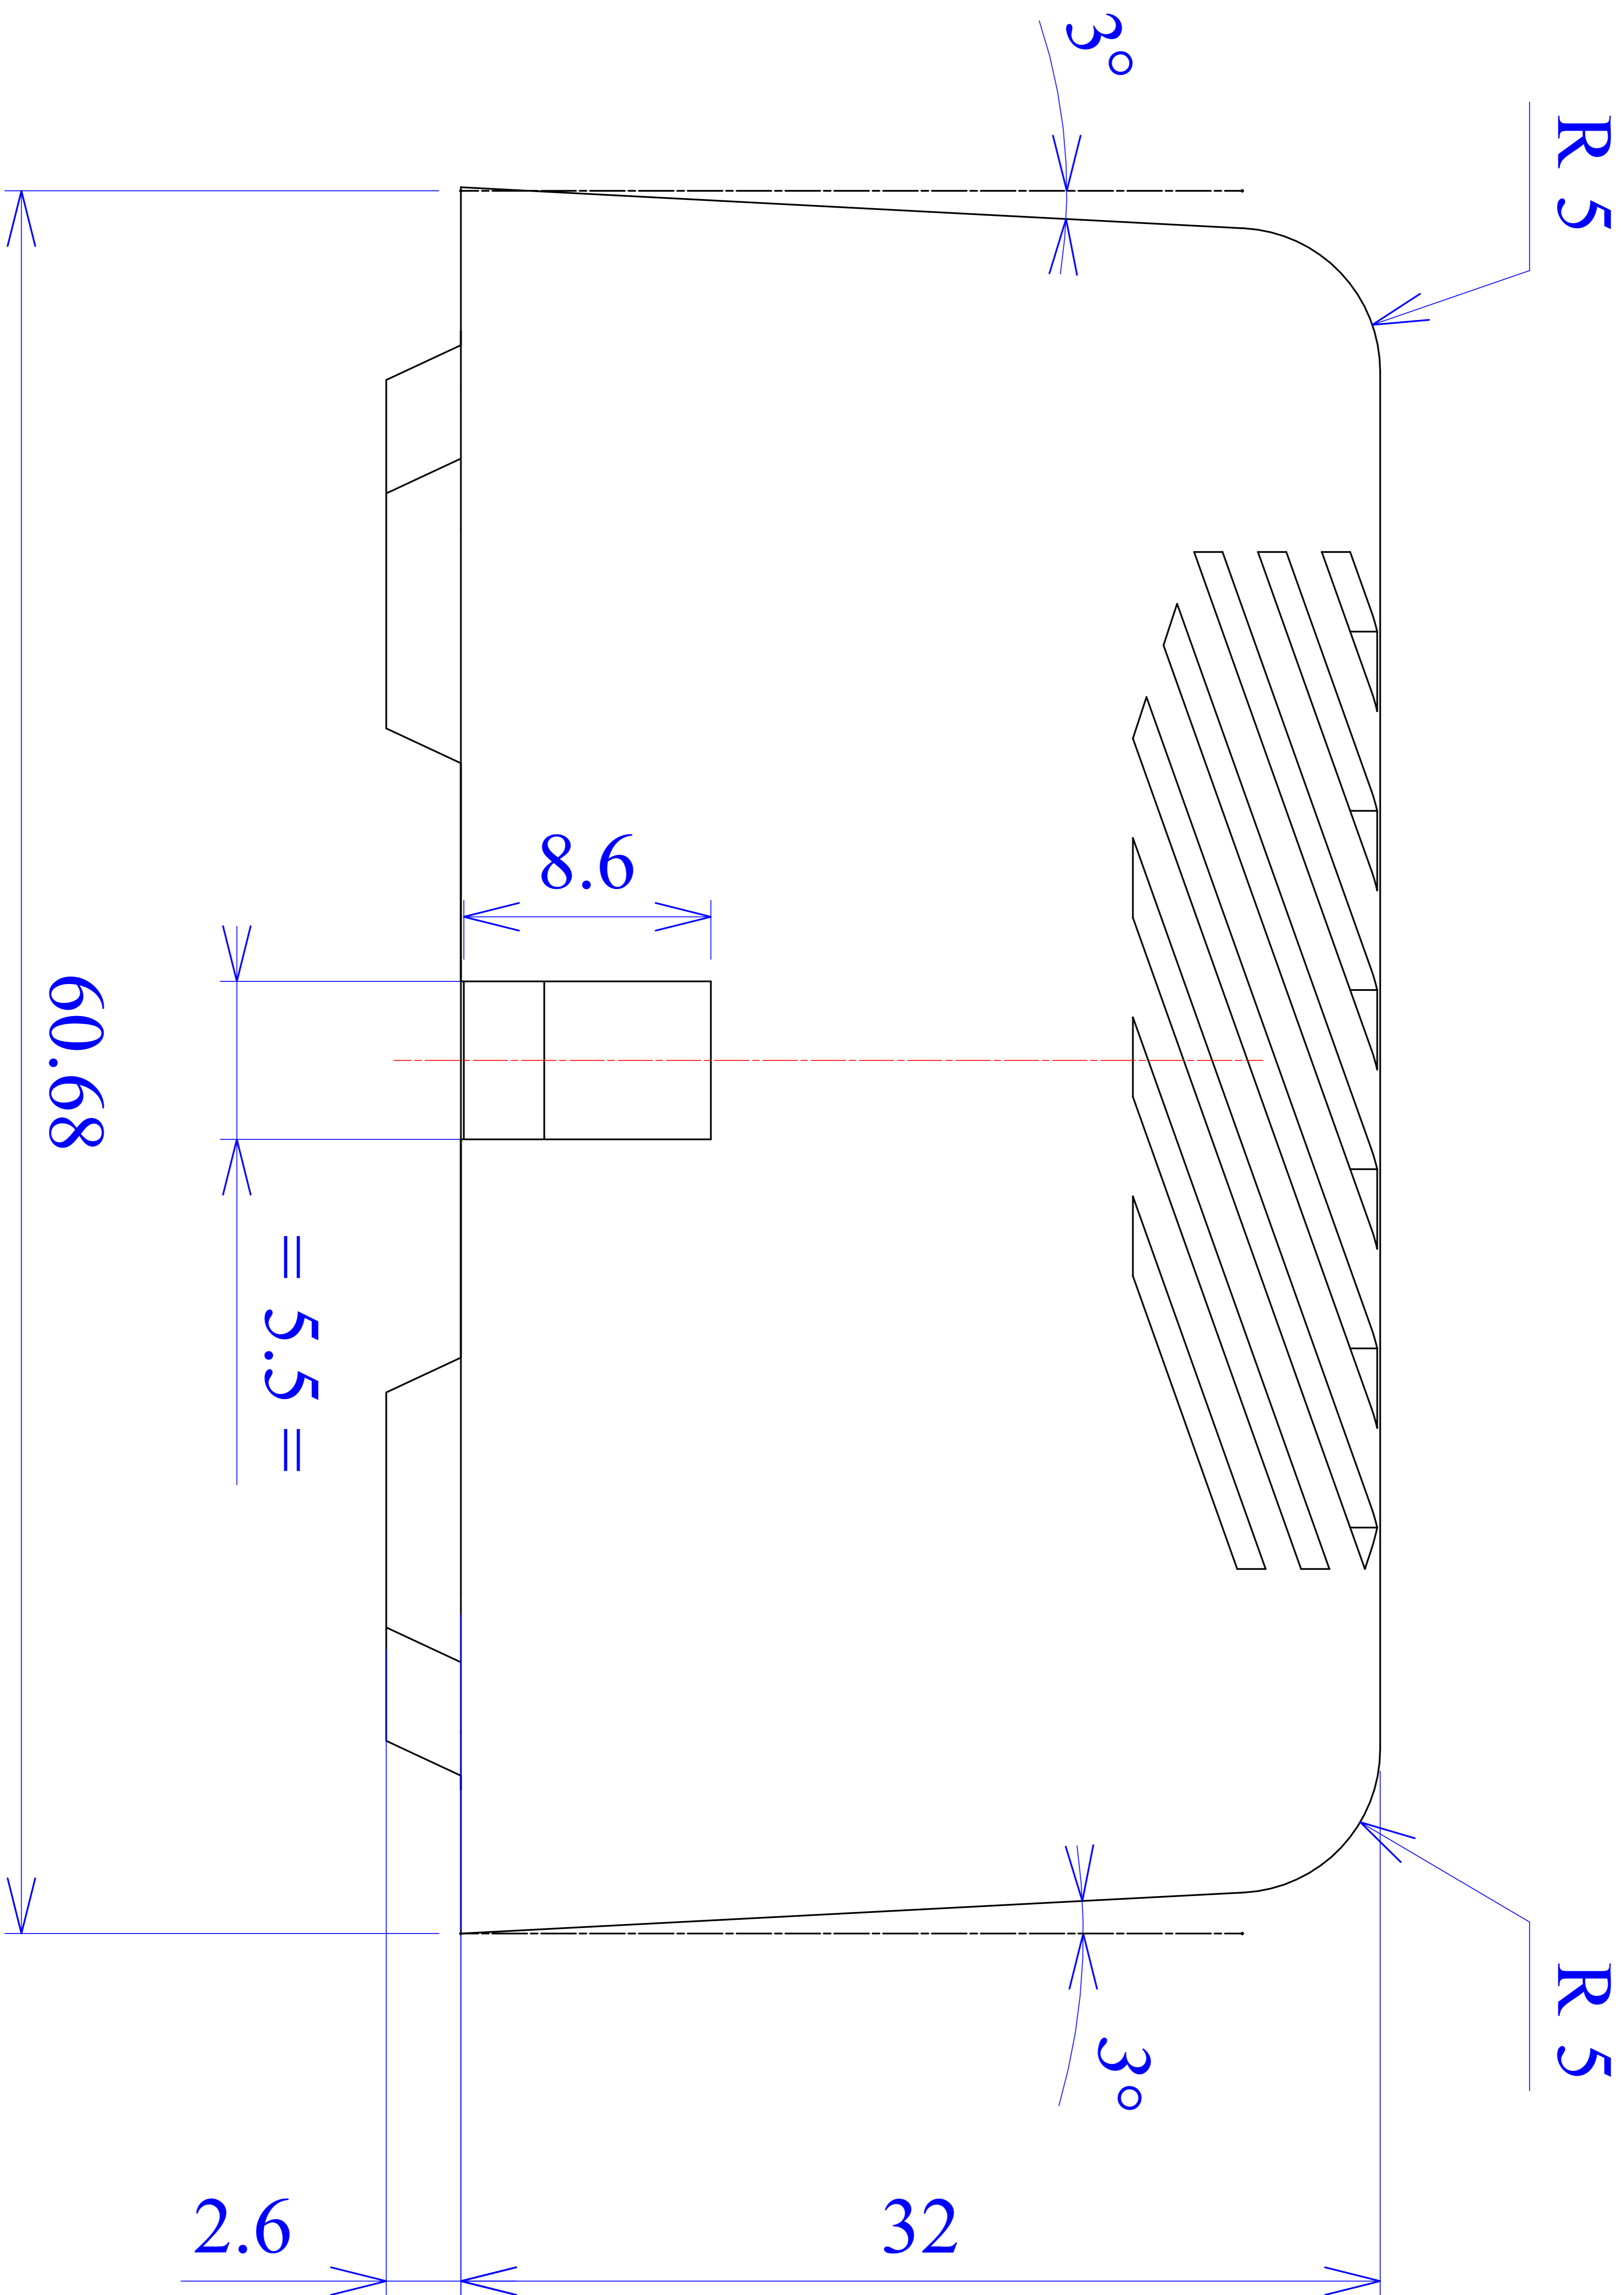

Model produktu	Z-92	
Format:	A4	
Materiał:	Polystyrene (PS)	
Skala:	1:1	
Tolerancja:	+/- 0.1	
		
	ul. Nadnieprzaska 32 04-205 Warszawa Tel: +48 022 613-08-88, Fax: 812-10-68 www.kradex.com.pl	

6x R 2.39

6x R 3.7

C - C

2x Ø 2.4

2x Ø 6.5

1.2

0.6

1.2

0.6