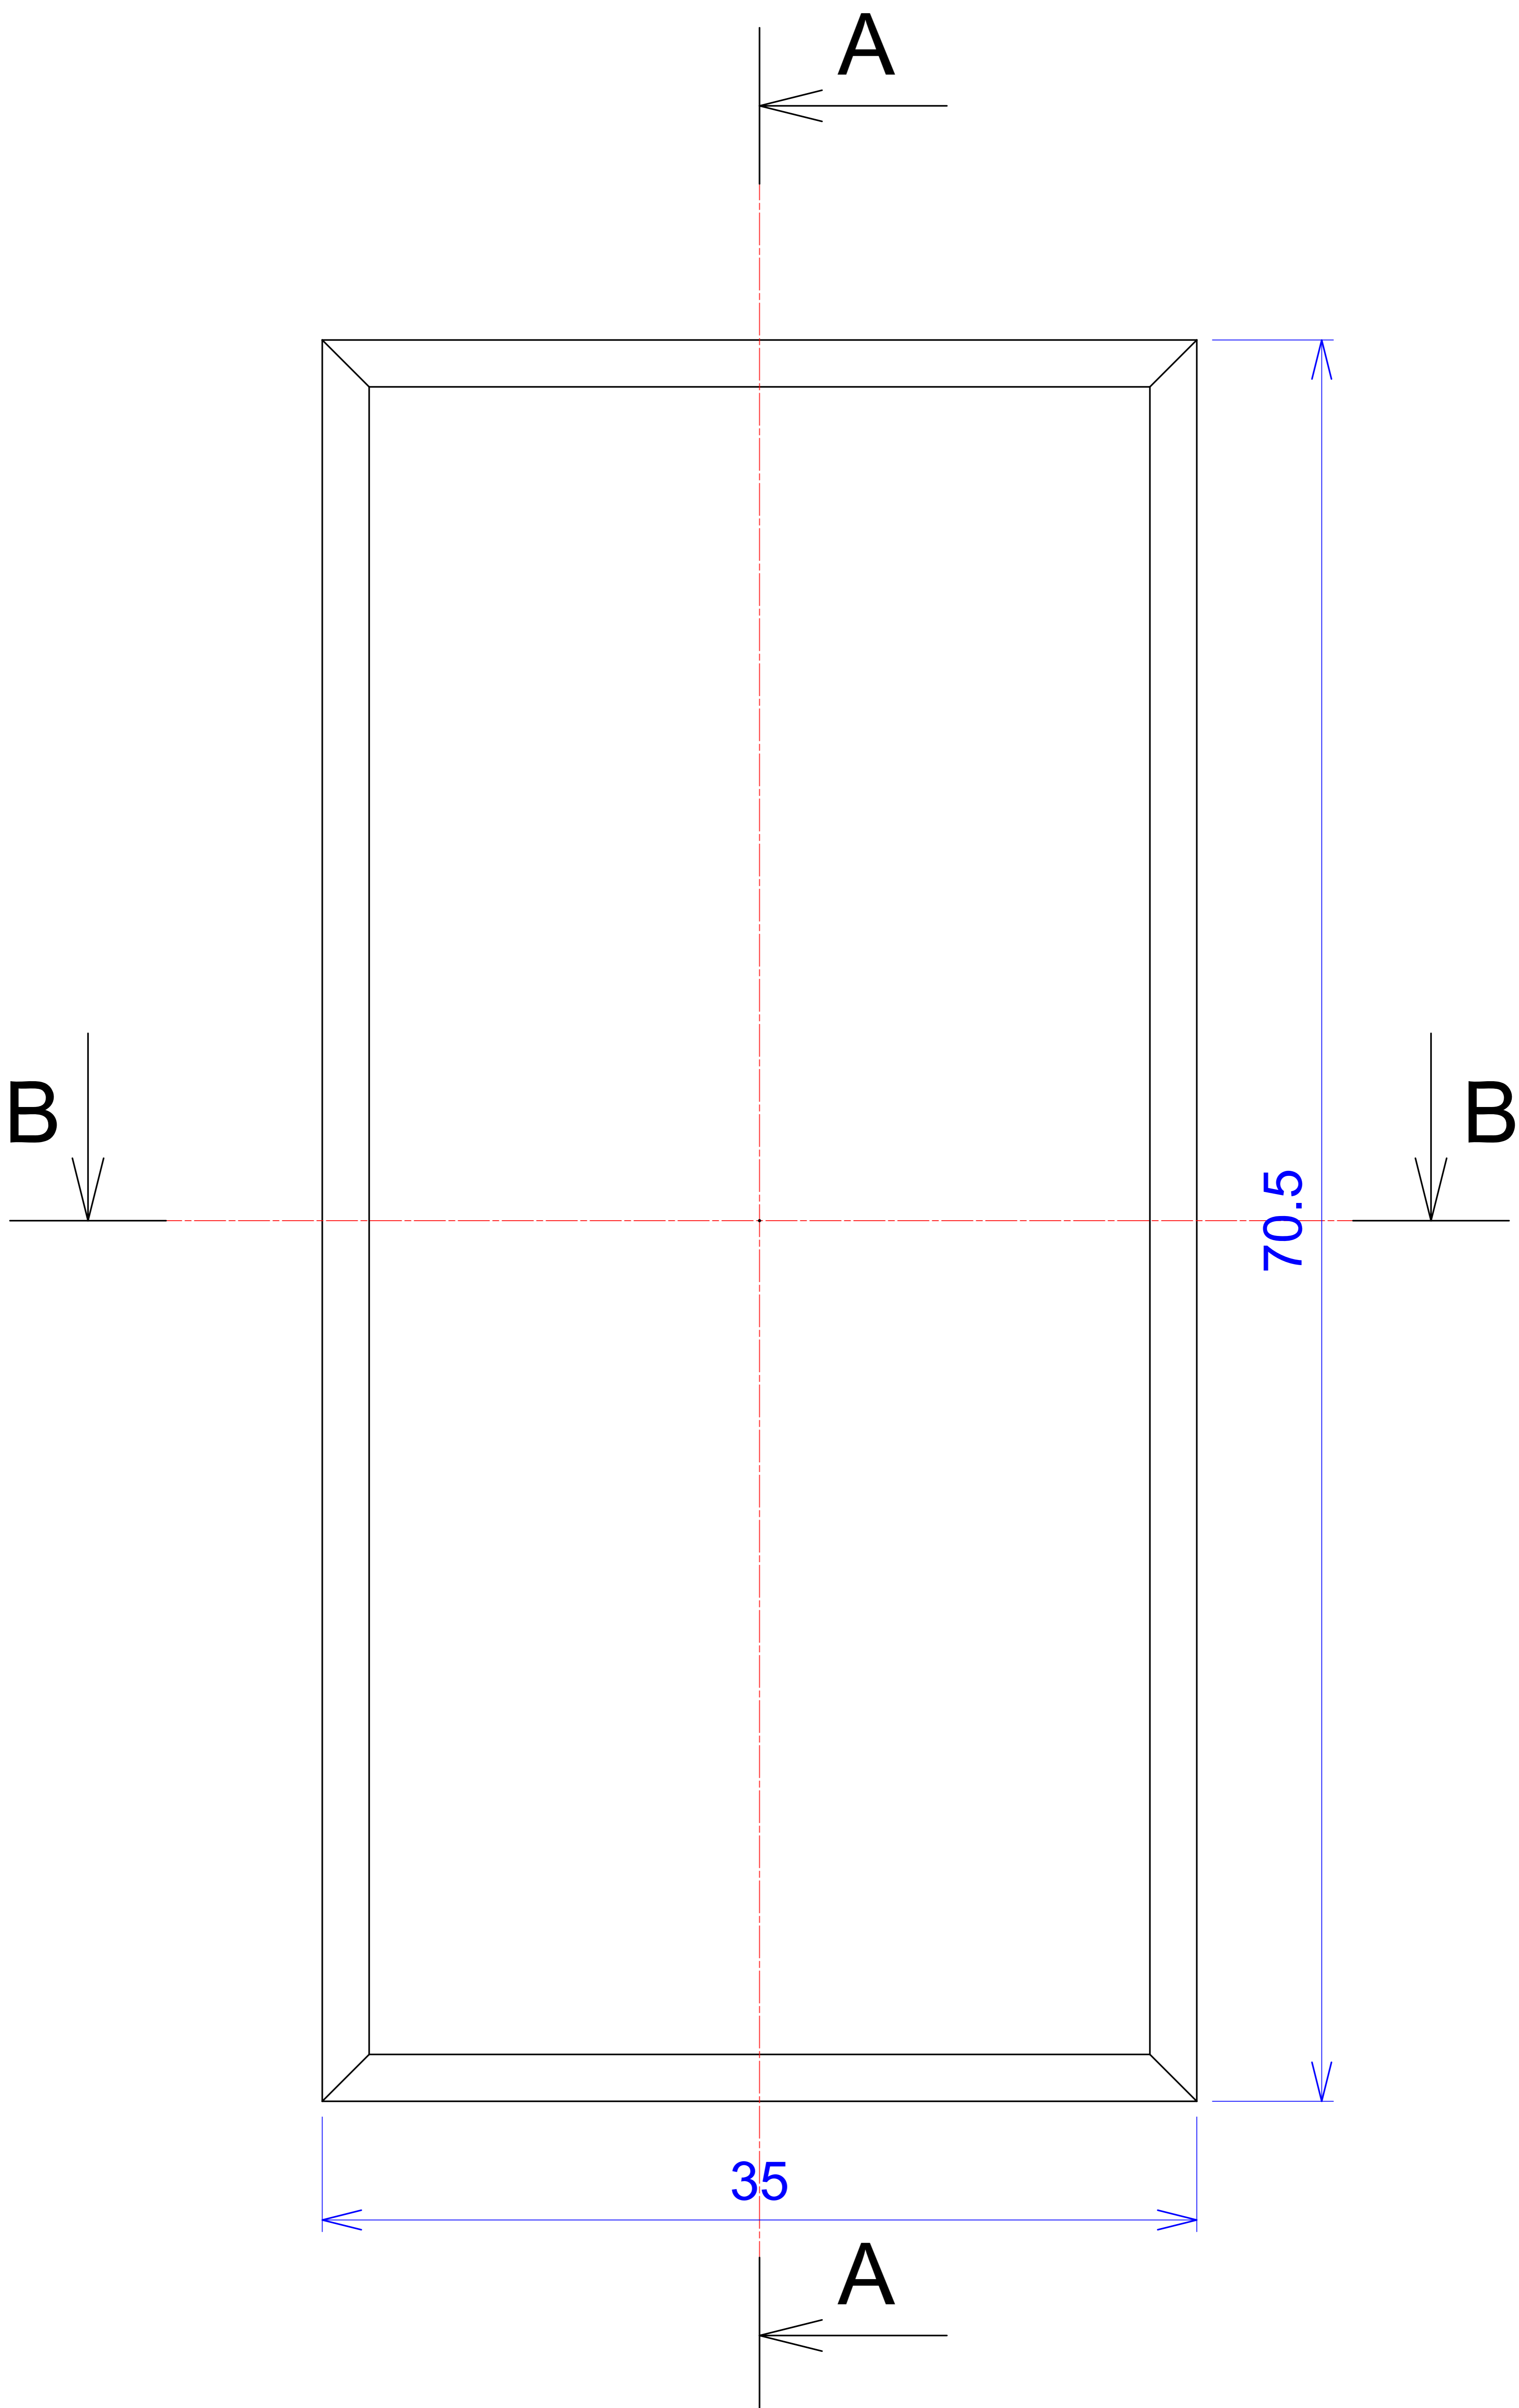

Model produktu	<b>Z-8 A</b>		
Format:	<b>A4</b>	Materiał:	
Skala:	<b>1:1</b>	Tolerancja:	<b>+/- 0.1</b>
ul. Nadmiejska 32 04-205 Warszawa Tel: +48 022 613-08-88, Fax: 812-10-68 www.kradex.com.pl			

# B - B

35

= 33 =

$29^{0}_{-0.2}$

1

35.8

3