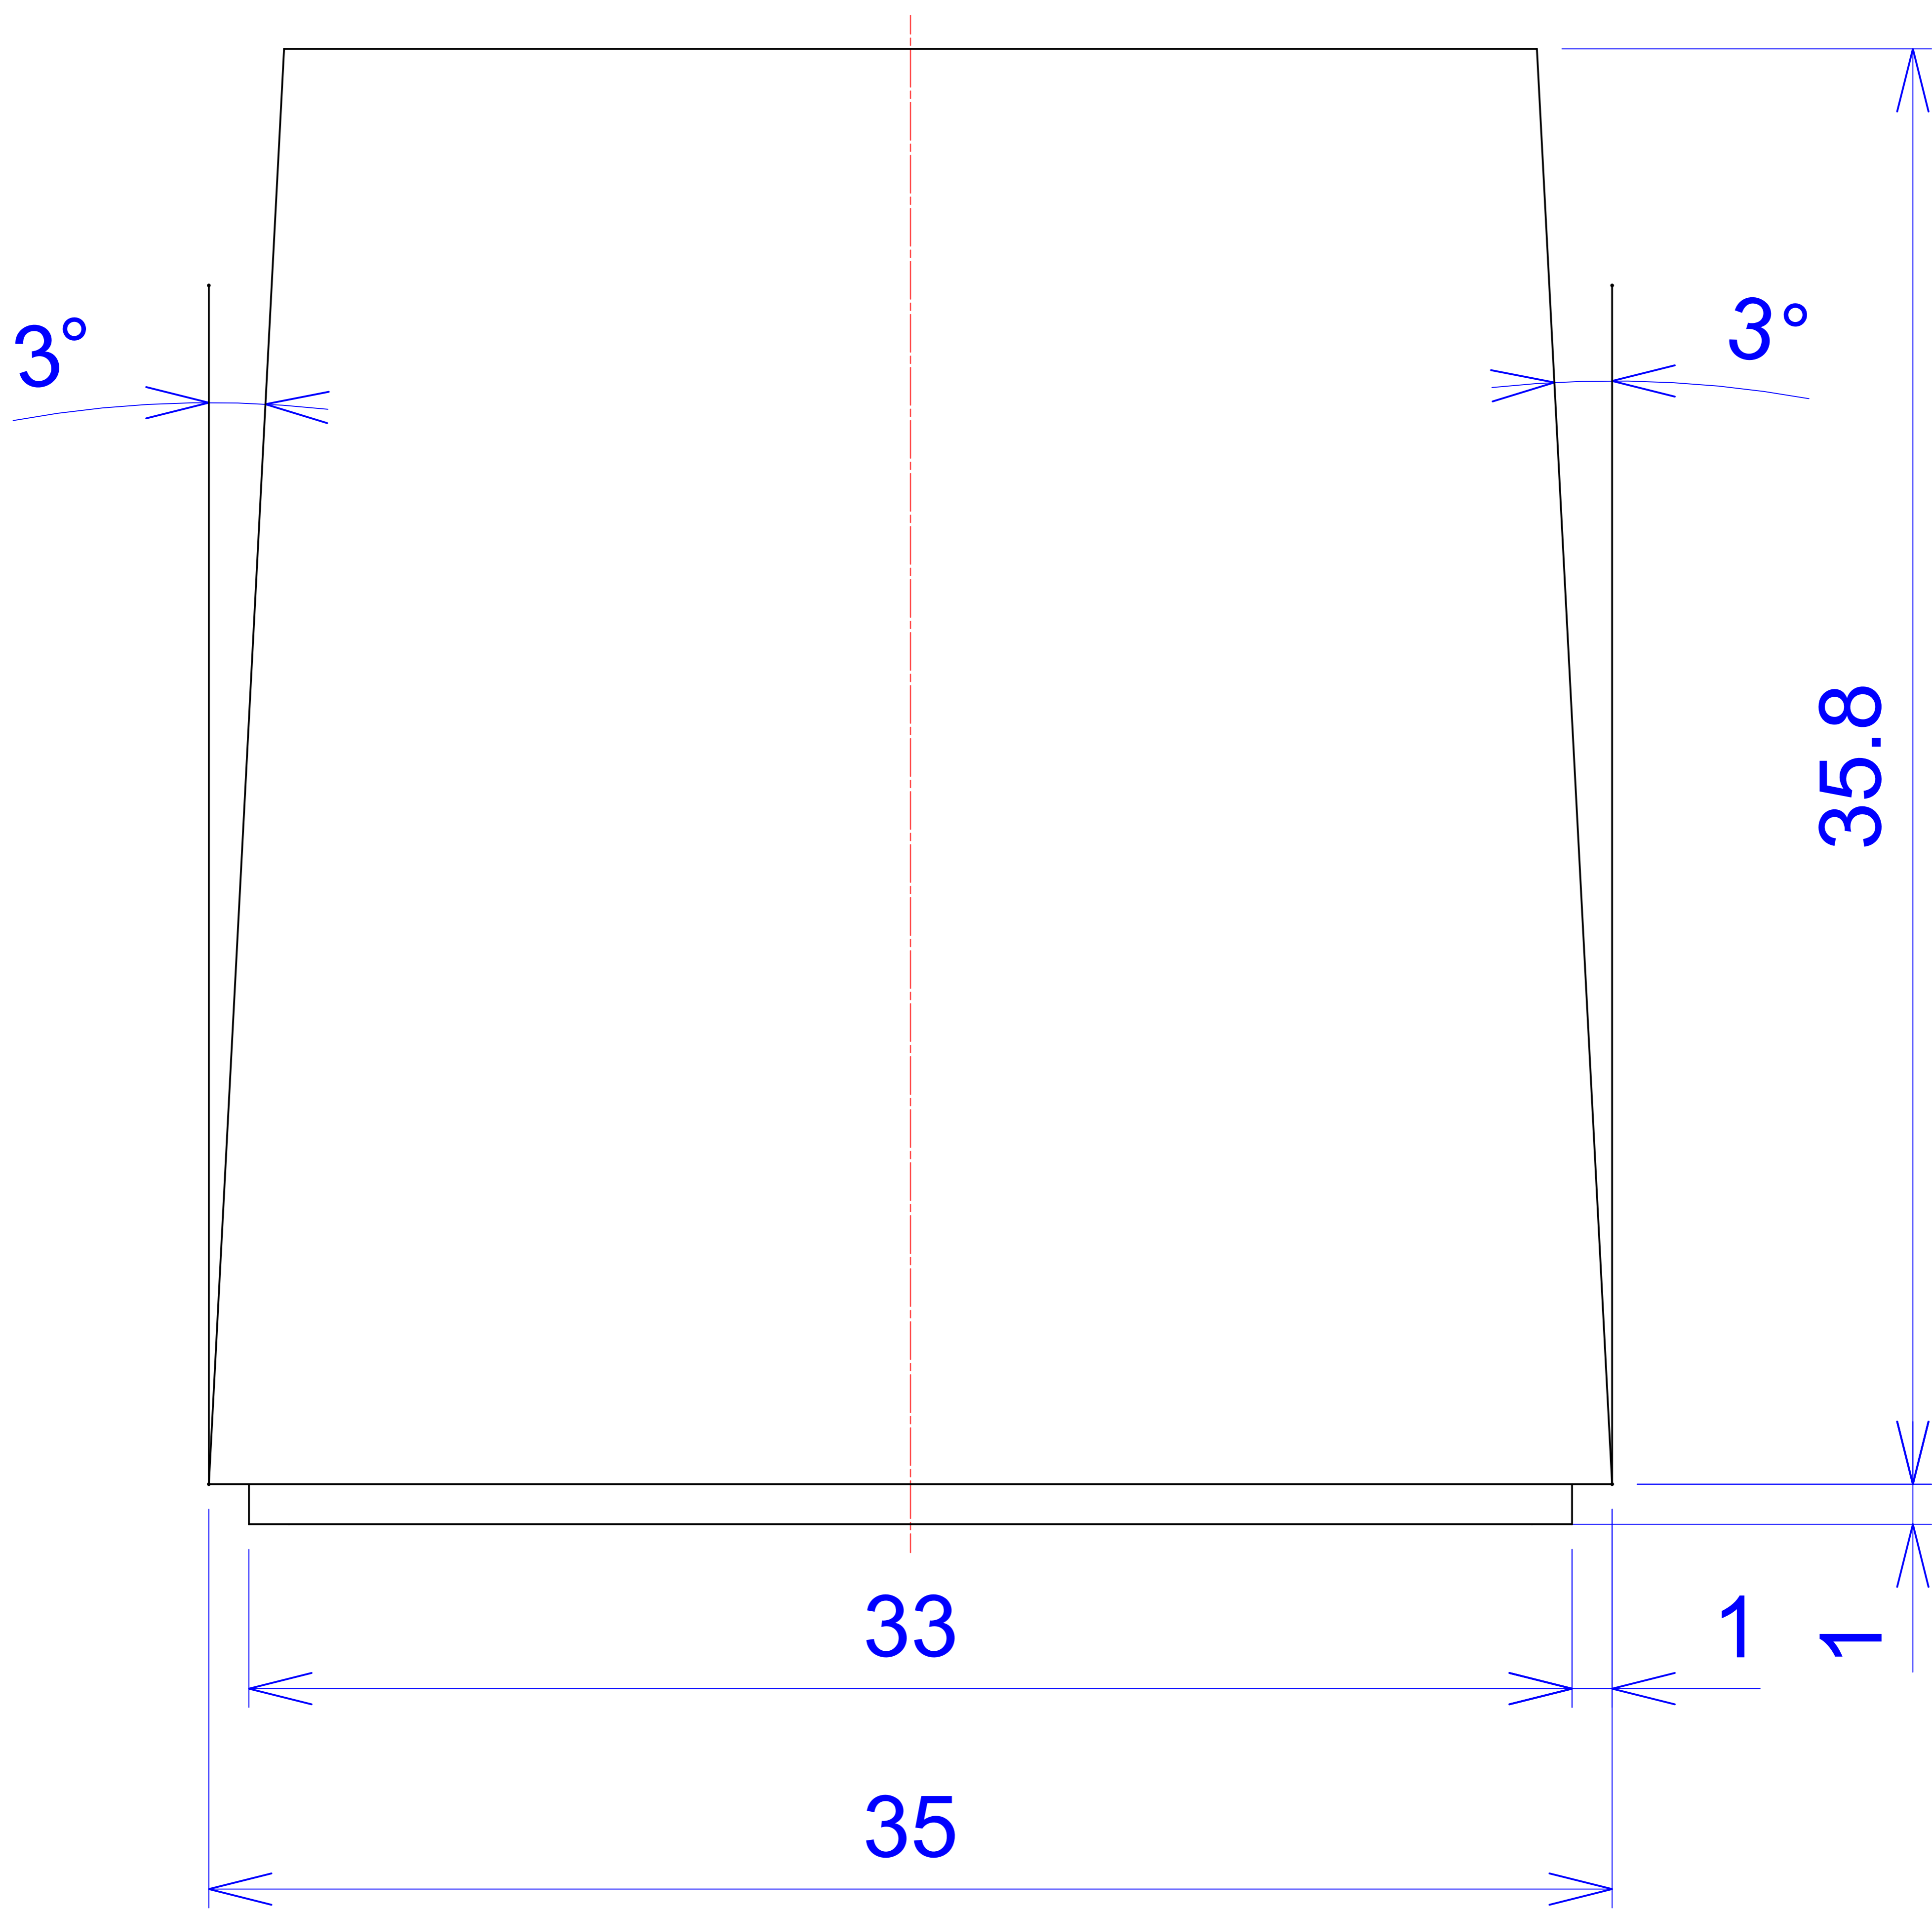

Model produktu	<b>Z-8 A</b>		
Format:	<b>A4</b>	Materiał:	
Skala:	<b>1:1</b>	Tolerancja:	<b>+/- 0.1</b>
ul. Nadmiejska 32 04-205 Warszawa Tel: +48 022 613-08-88, Fax: 812-10-68 www.kradex.com.pl			

# B - B

35

= 33 =

$29^{0}_{-0.2}$

1

35.8

3