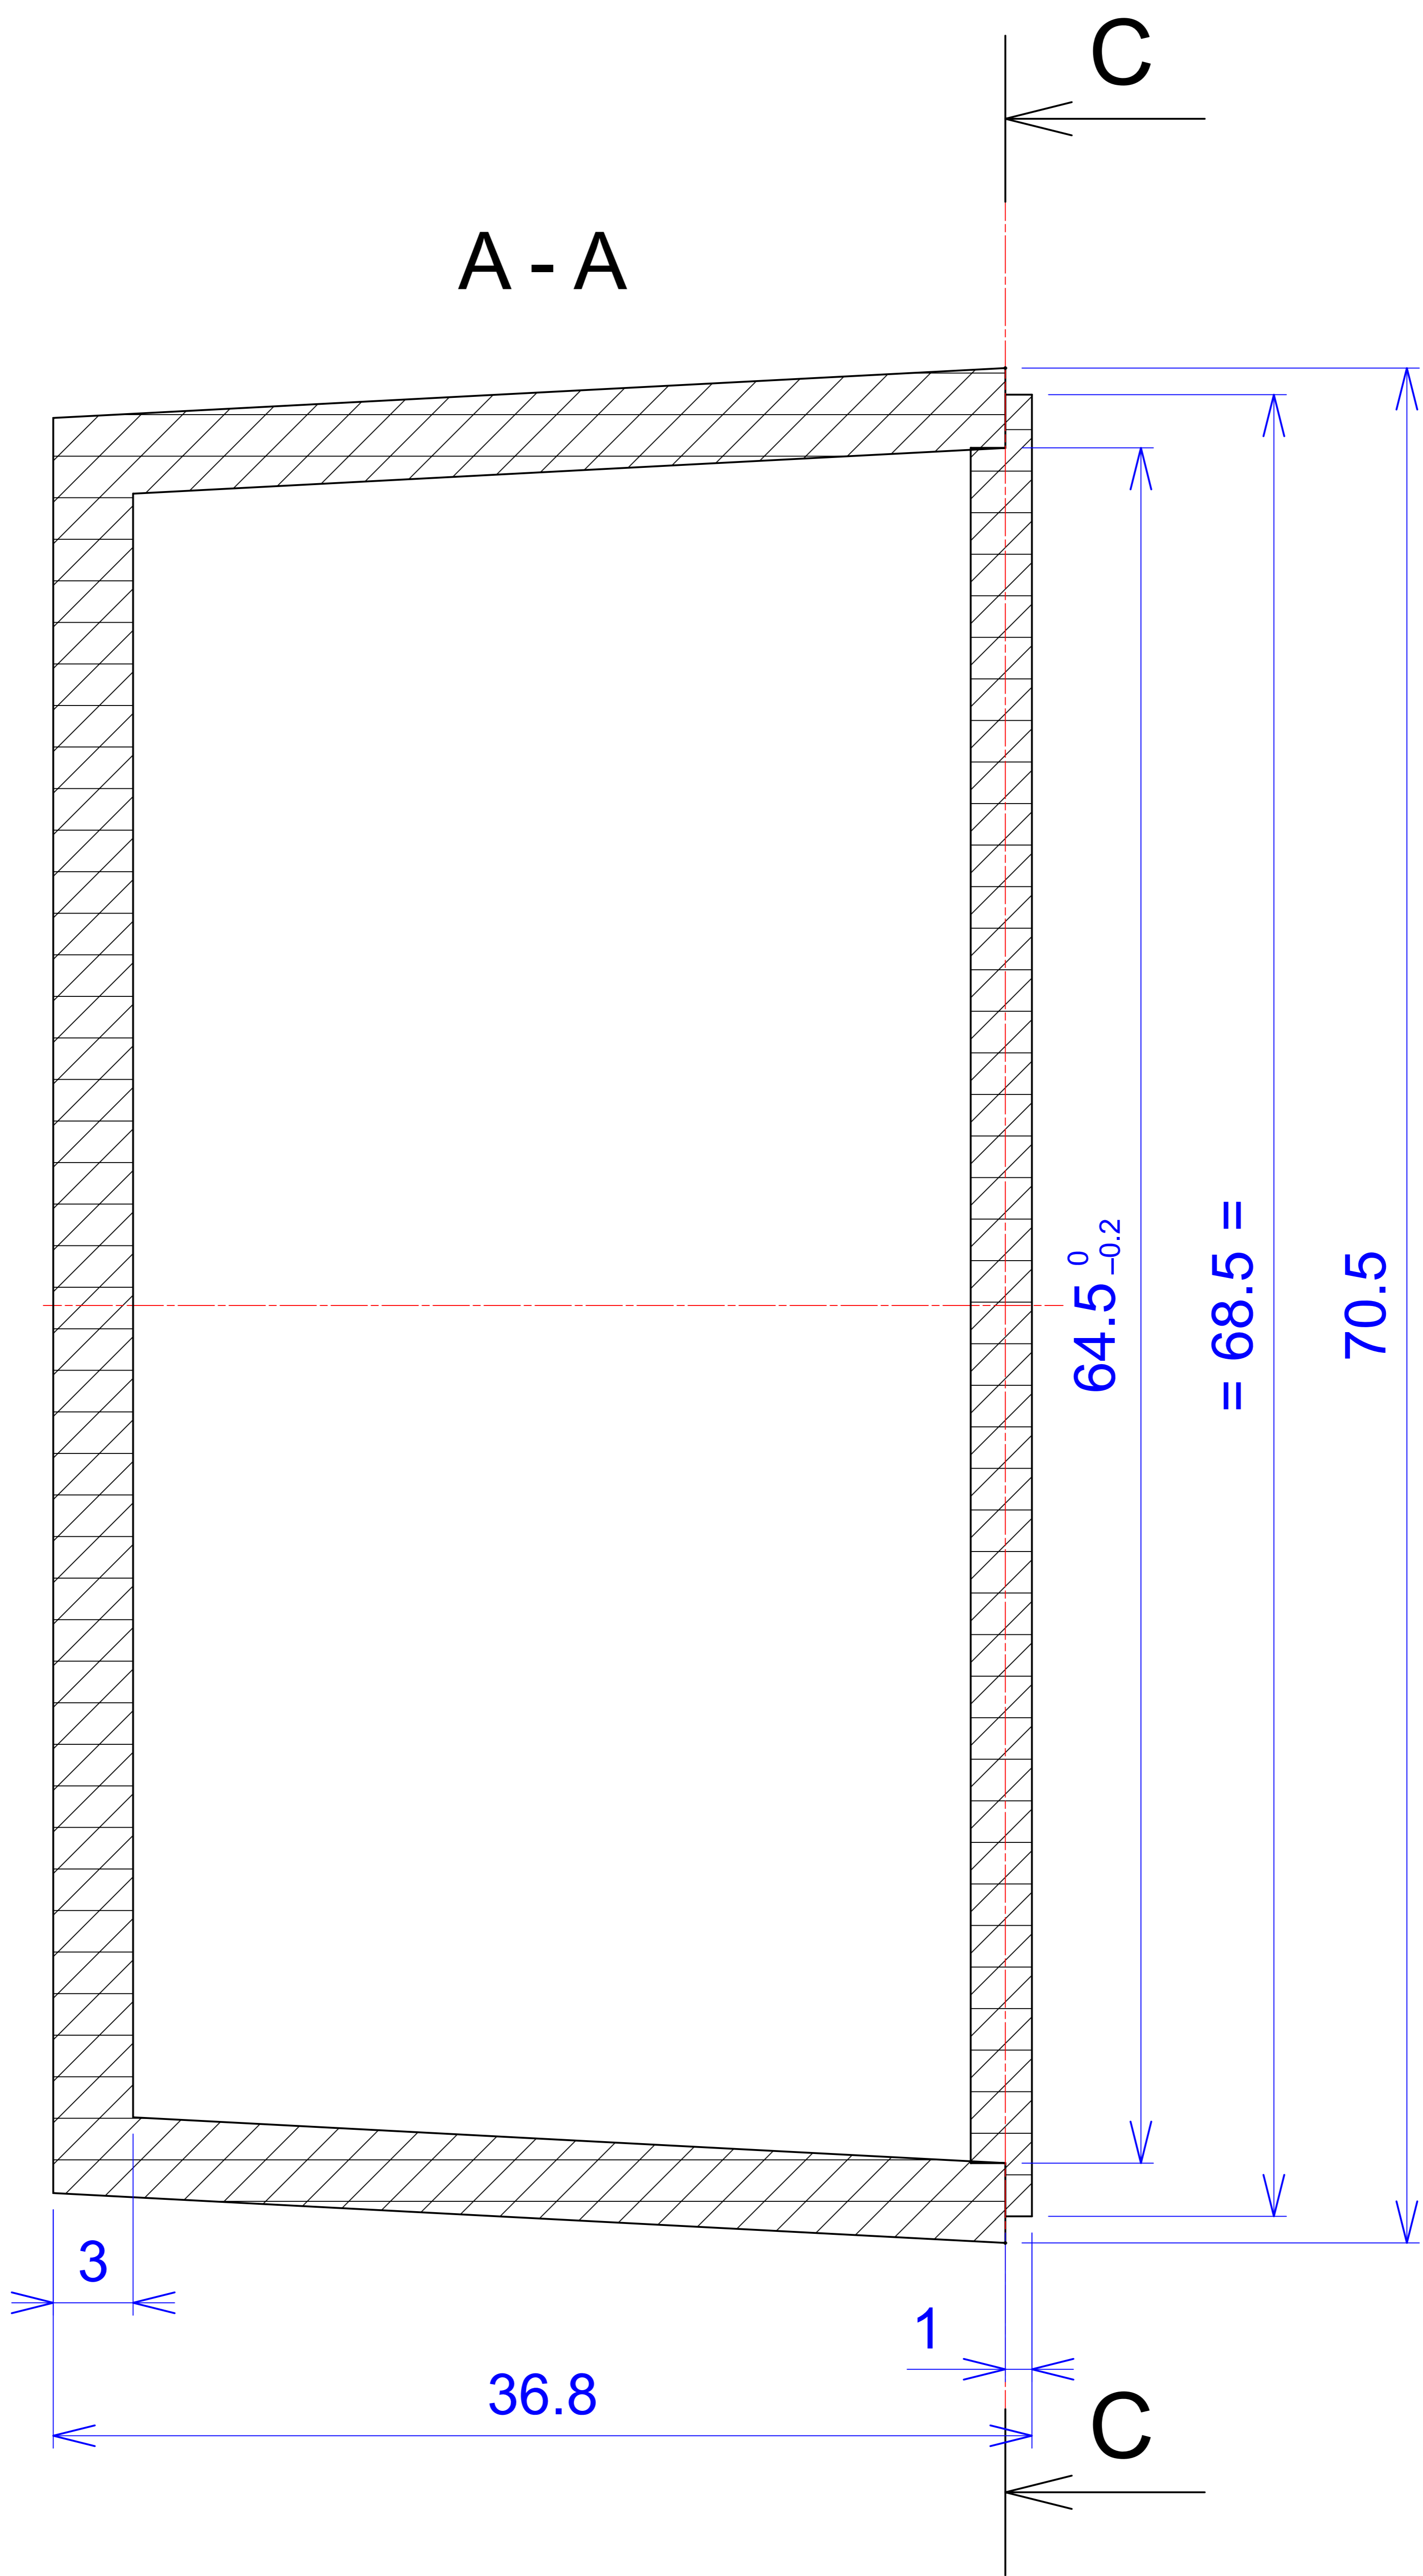

Model produktu	<b>Z-8 A</b>		
Format:	<b>A4</b>	Materiał:	
Skala:	<b>1:1</b>	Tolerancja:	<b>+/- 0.1</b>
ul. Nadmiejska 32 04-205 Warszawa Tel: +48 022 613-08-88, Fax: 812-10-68 www.kradex.com.pl			

# B - B

35

= 33 =

$29^{0}_{-0.2}$

1

35.8

3