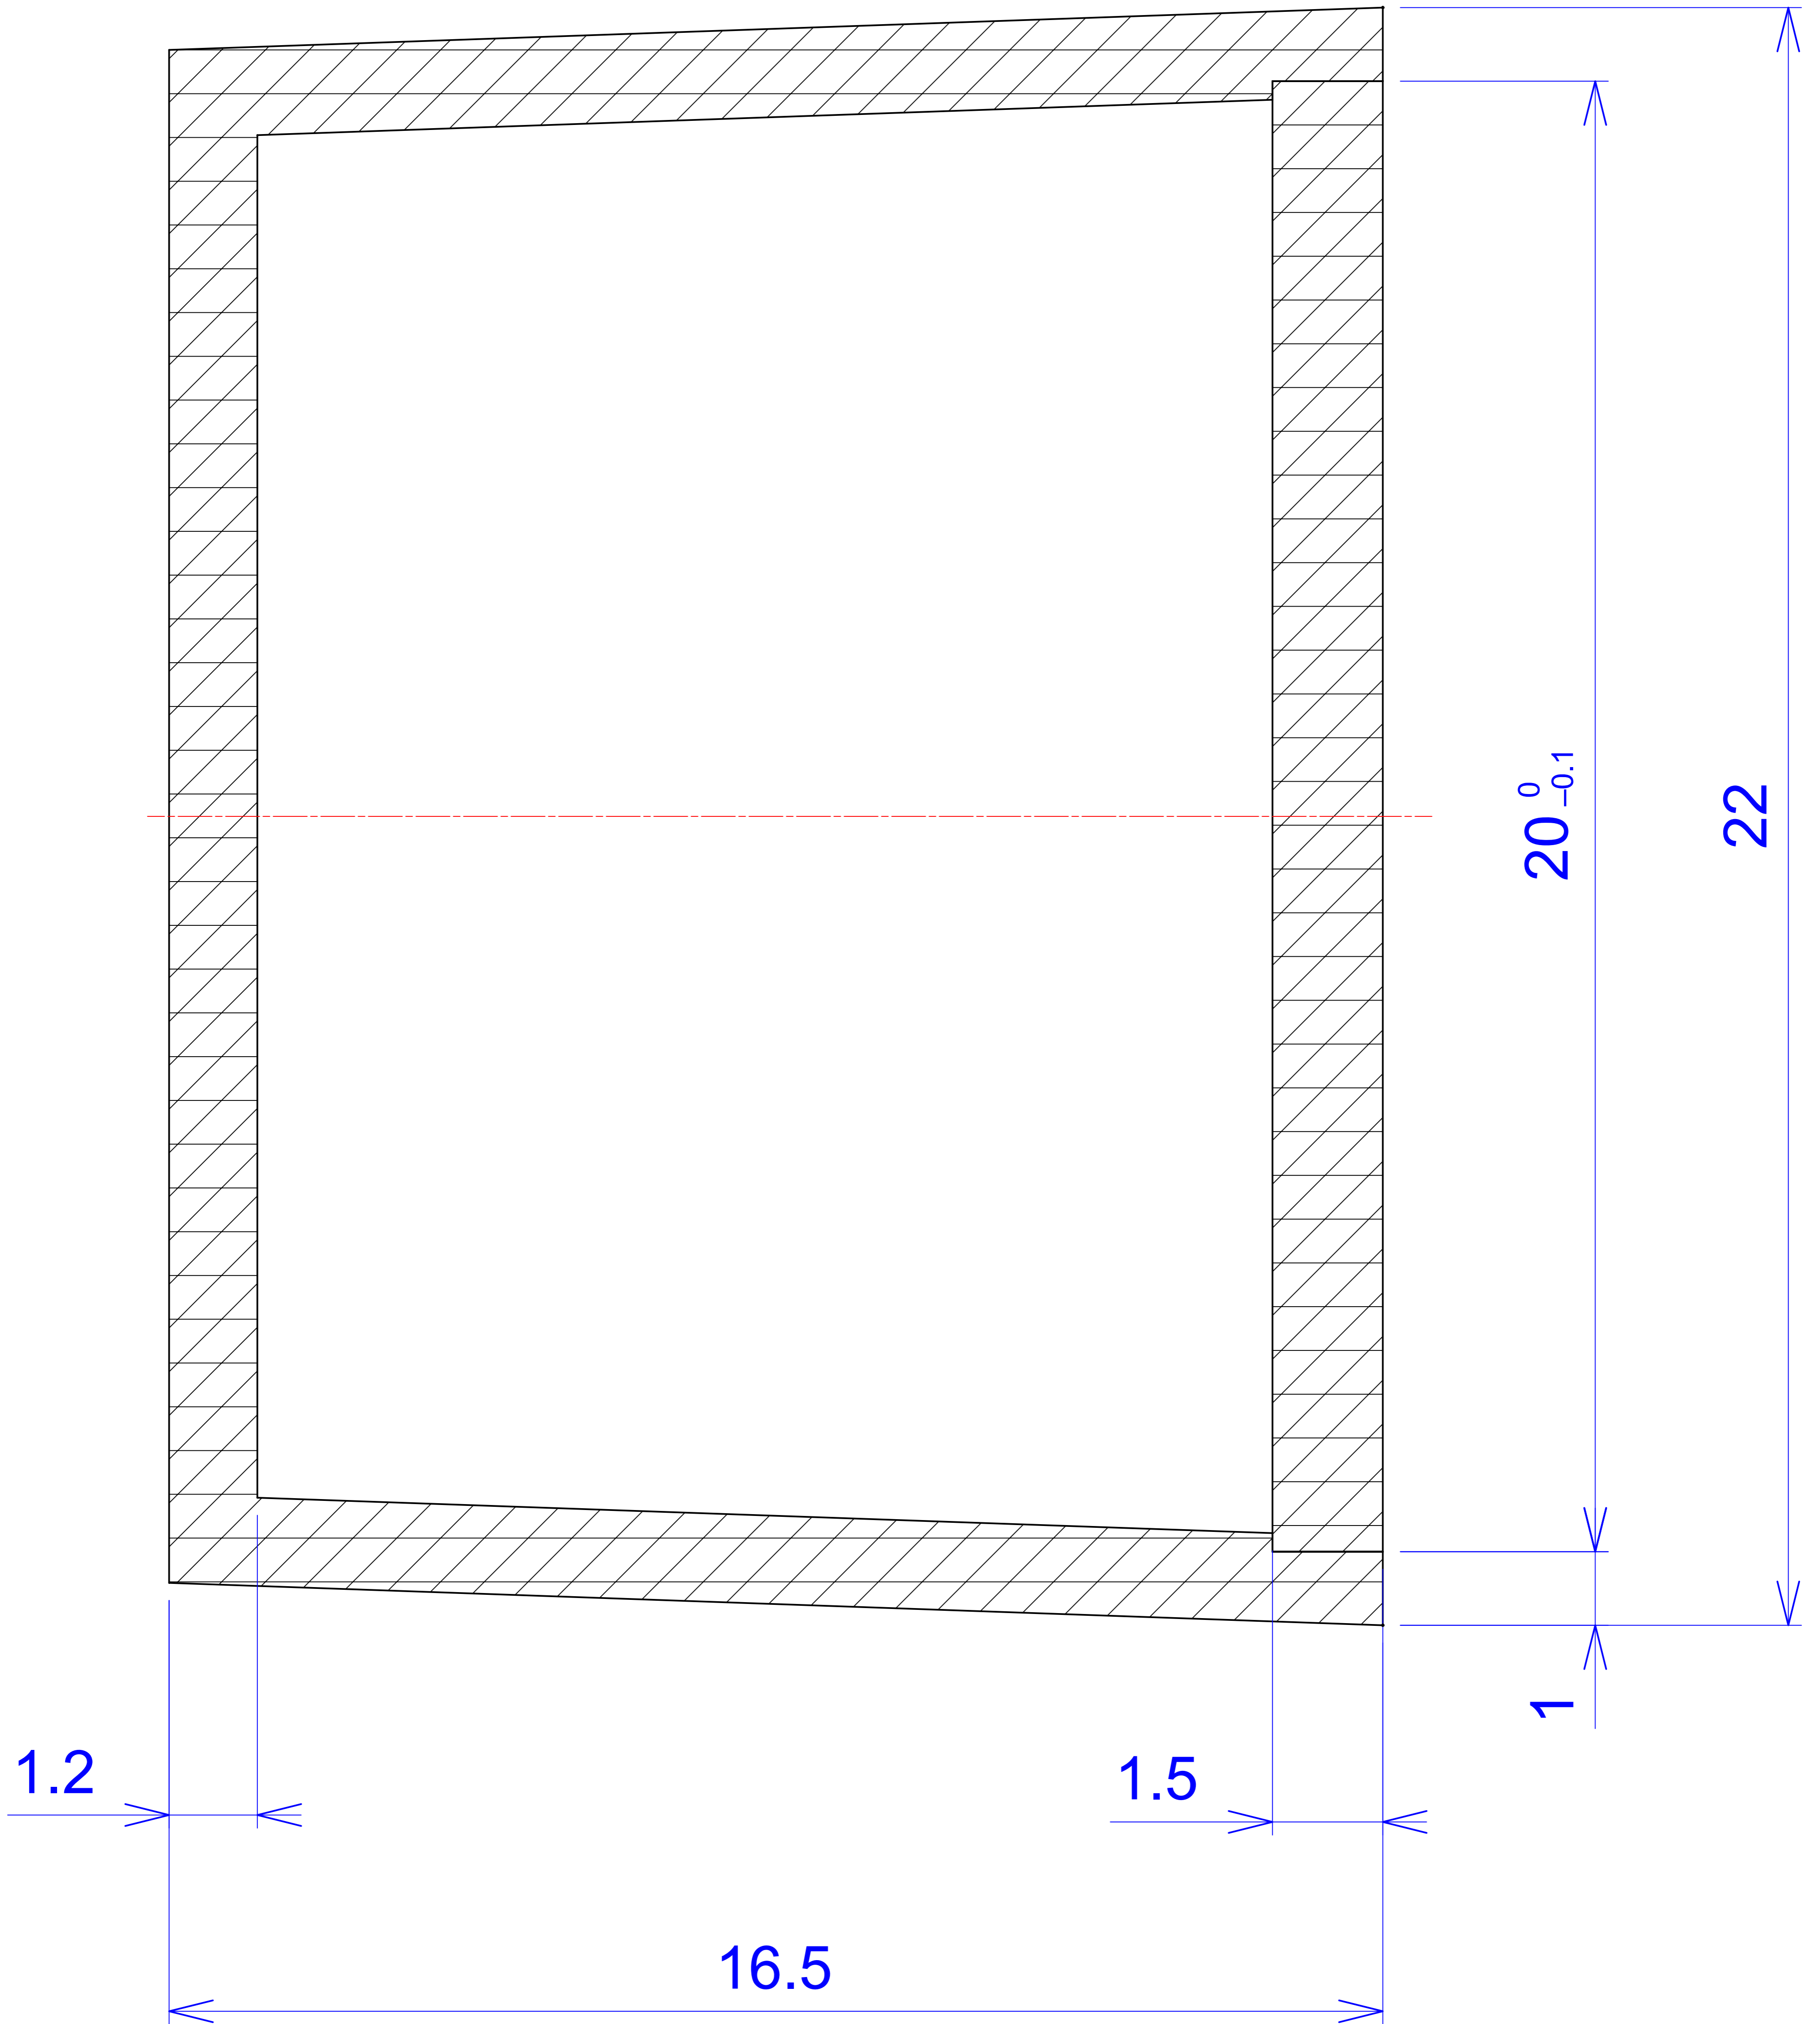

Model produktu	Z-82	
Format:	A4	Materiał:
Skala:	1:1	Polystyrene (PS)
		Tolerancja:
		+/- 0.1

KRADEX
 ul. Nadmiejska 32
 04-205 Warszawa
 Tel: +48 022 613-08-88, Fax: 812-10-68
 www.kradex.com.pl

A - A

B - B

22

16.5

2°

2°