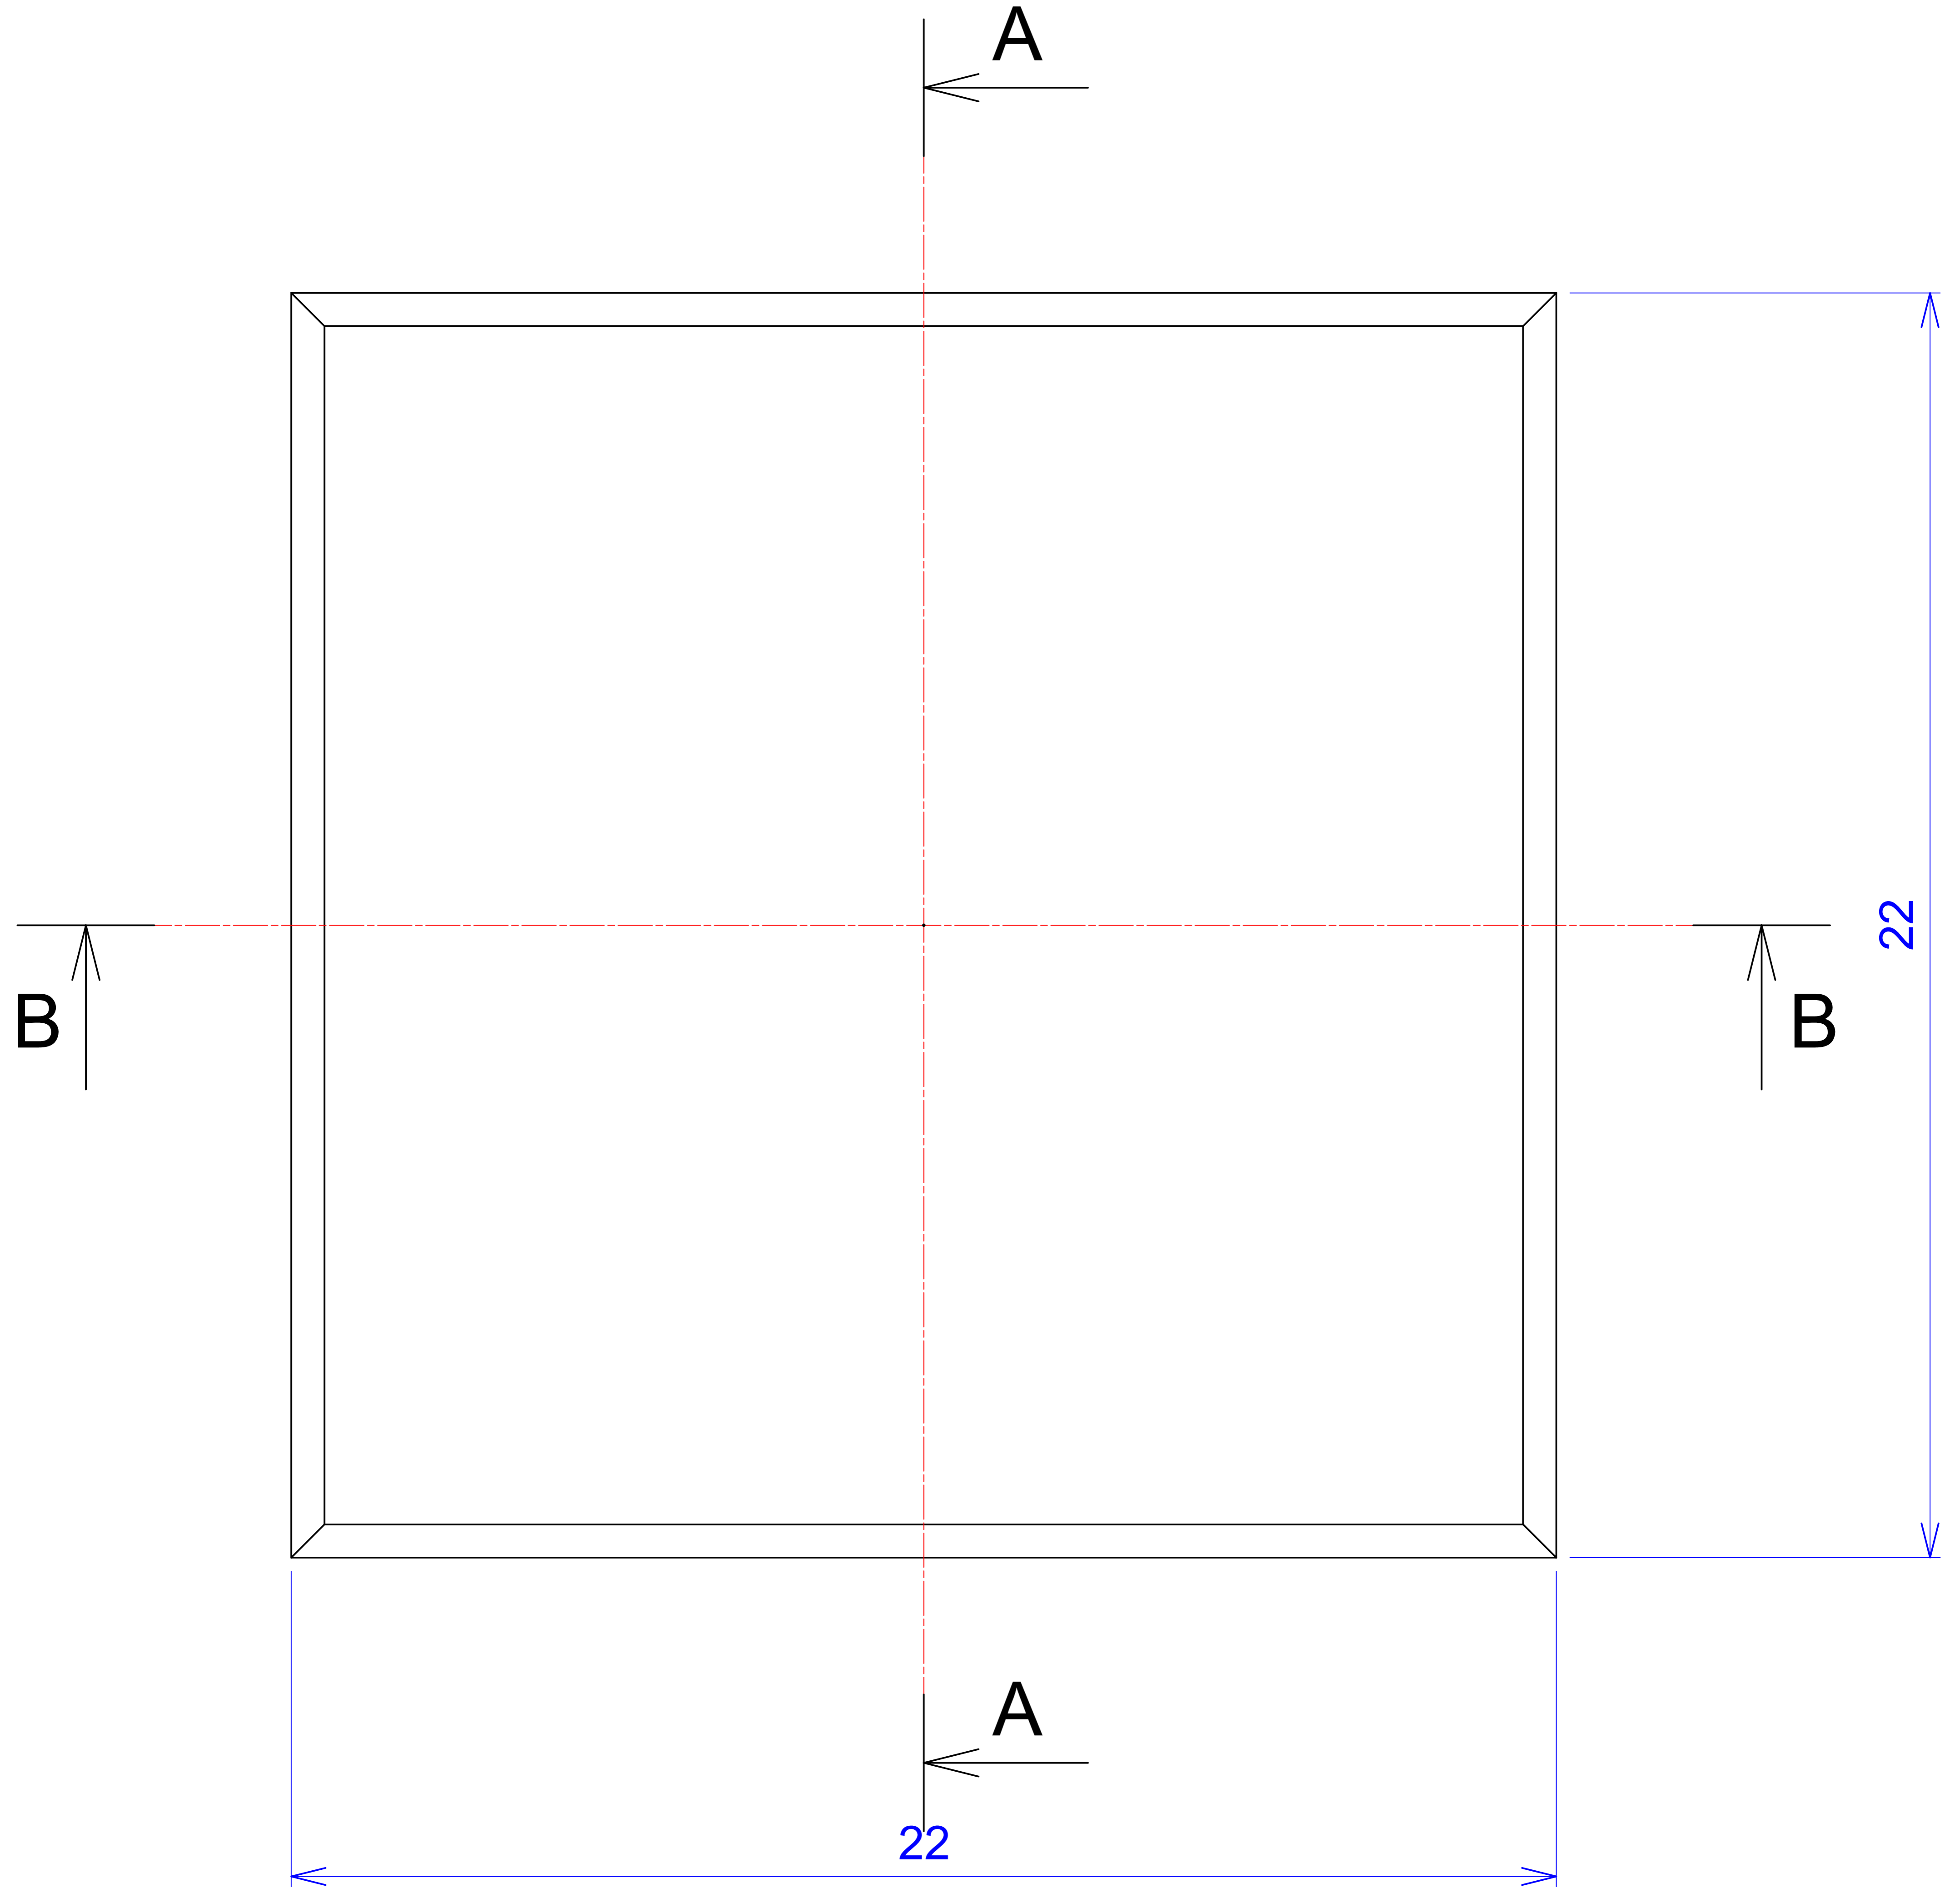

Model produktu	Z-82	
Format:	A4	Materiał:
Skala:	1:1	Polystyrene (PS)
		Tolerancja:
		+/- 0.1

KRADEX
 ul. Nadmiejska 32
 04-205 Warszawa
 Tel: +48 022 613-08-88, Fax: 812-10-68
 www.kradex.com.pl

A - A

B - B

22

16.5

2°

2°