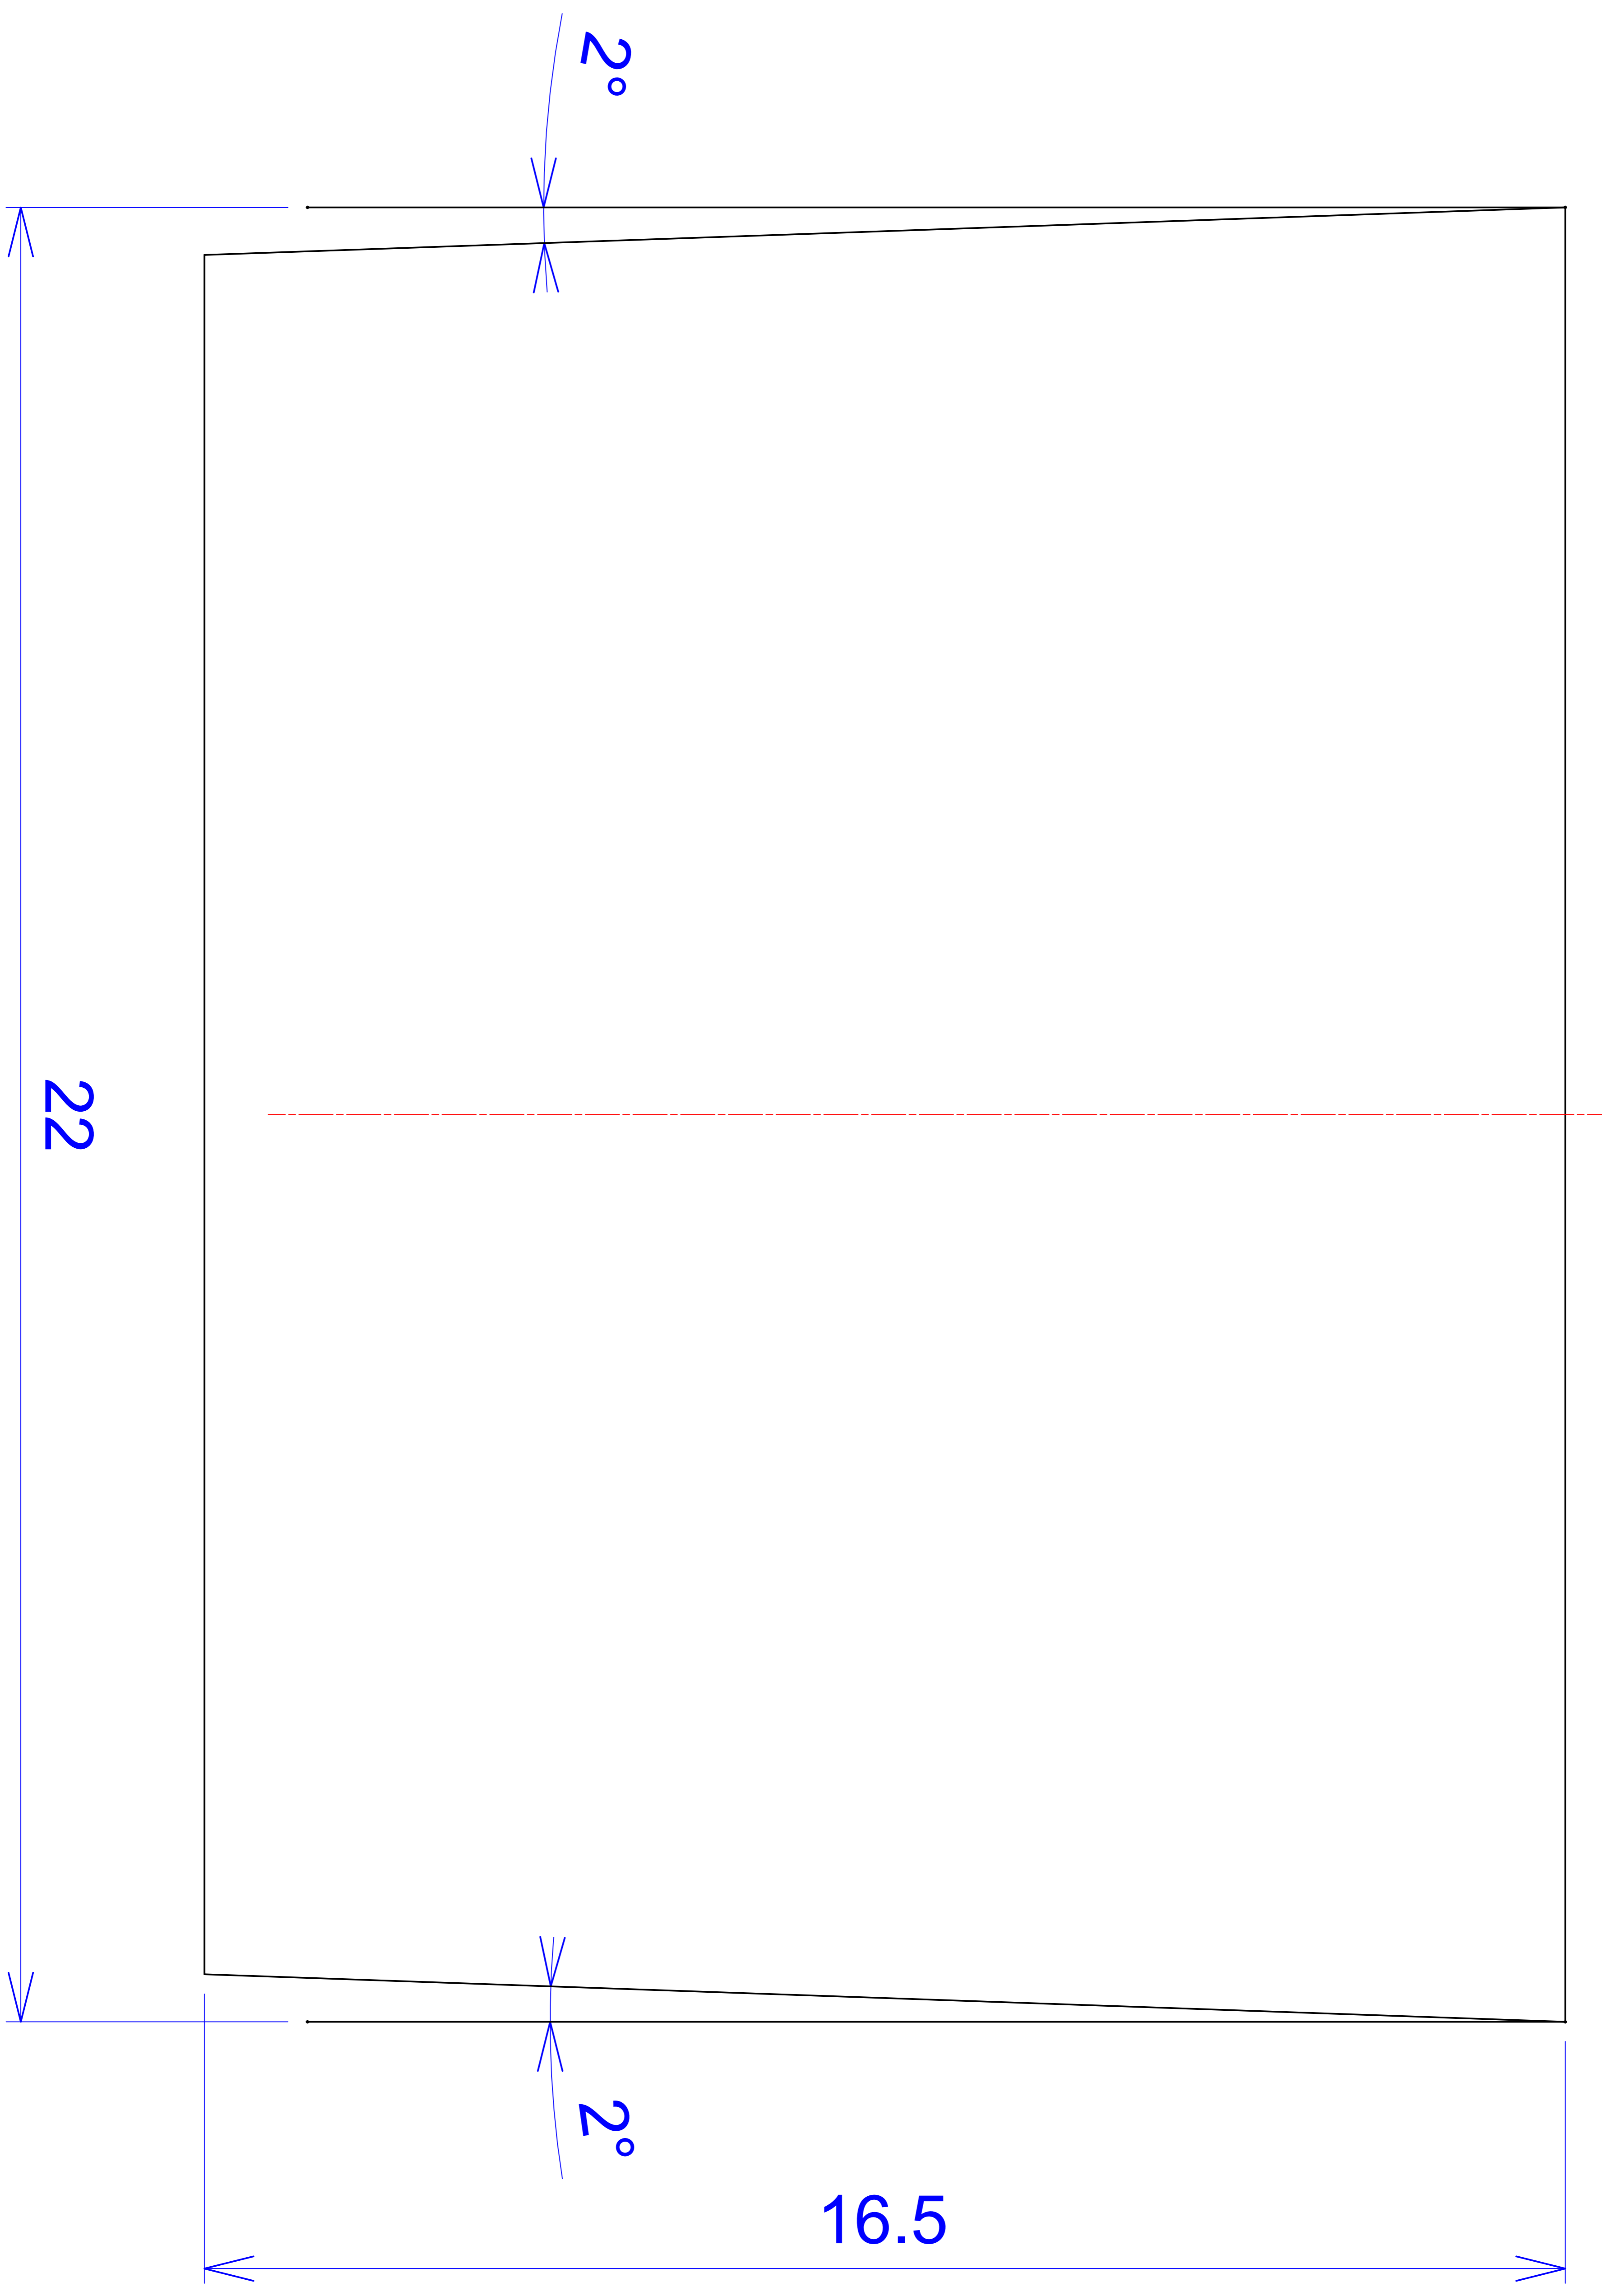

Model produktu	Z-82	
Format:	A4	Materiał:
Skala:	1:1	Polystyrene (PS)
		Tolerancja:
		+/- 0.1

KRADEX
 ul. Nadmiejska 32
 04-205 Warszawa
 Tel: +48 022 613-08-88, Fax: 812-10-68
 www.kradex.com.pl

A - A

B - B

22

16.5

2°

2°