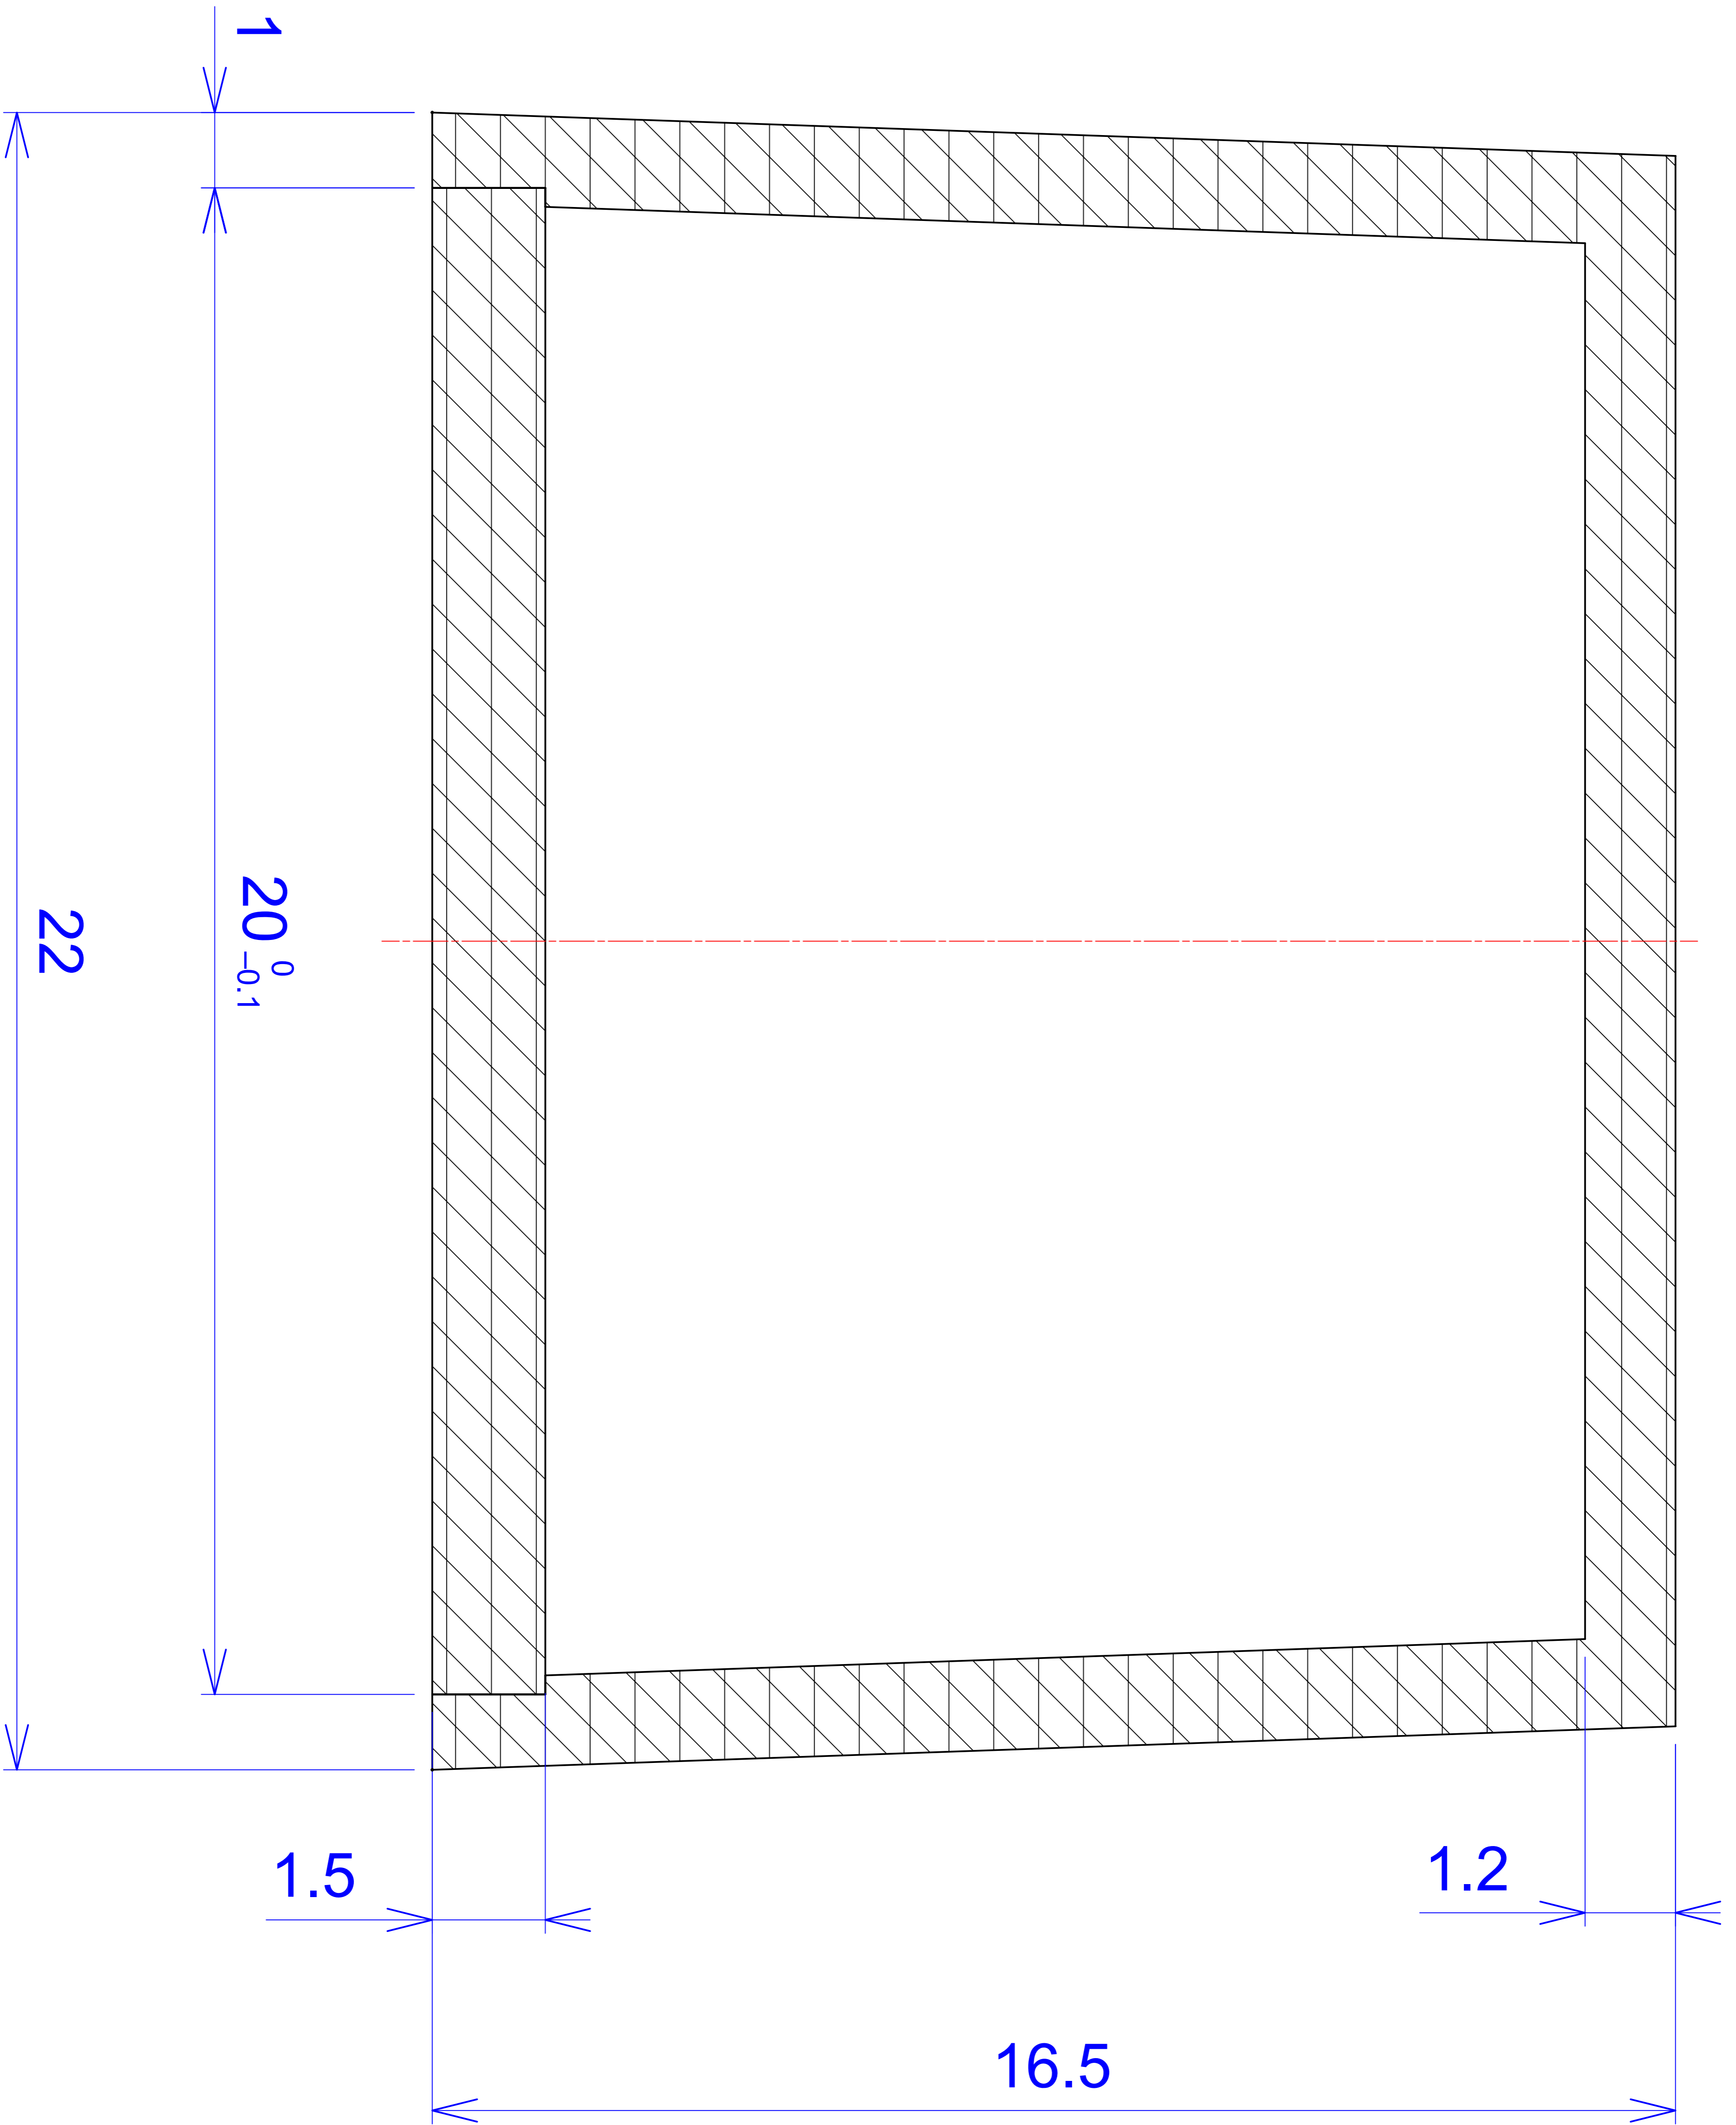

Model produktu	Z-82	
Format:	A4	Materiał:
Skala:	1:1	Polystyrene (PS)
		Tolerancja:
		+/- 0.1

KRADEX
 ul. Nadmiejska 32
 04-205 Warszawa
 Tel: +48 022 613-08-88, Fax: 812-10-68
 www.kradex.com.pl

A - A

B - B

22

16.5

2°

2°