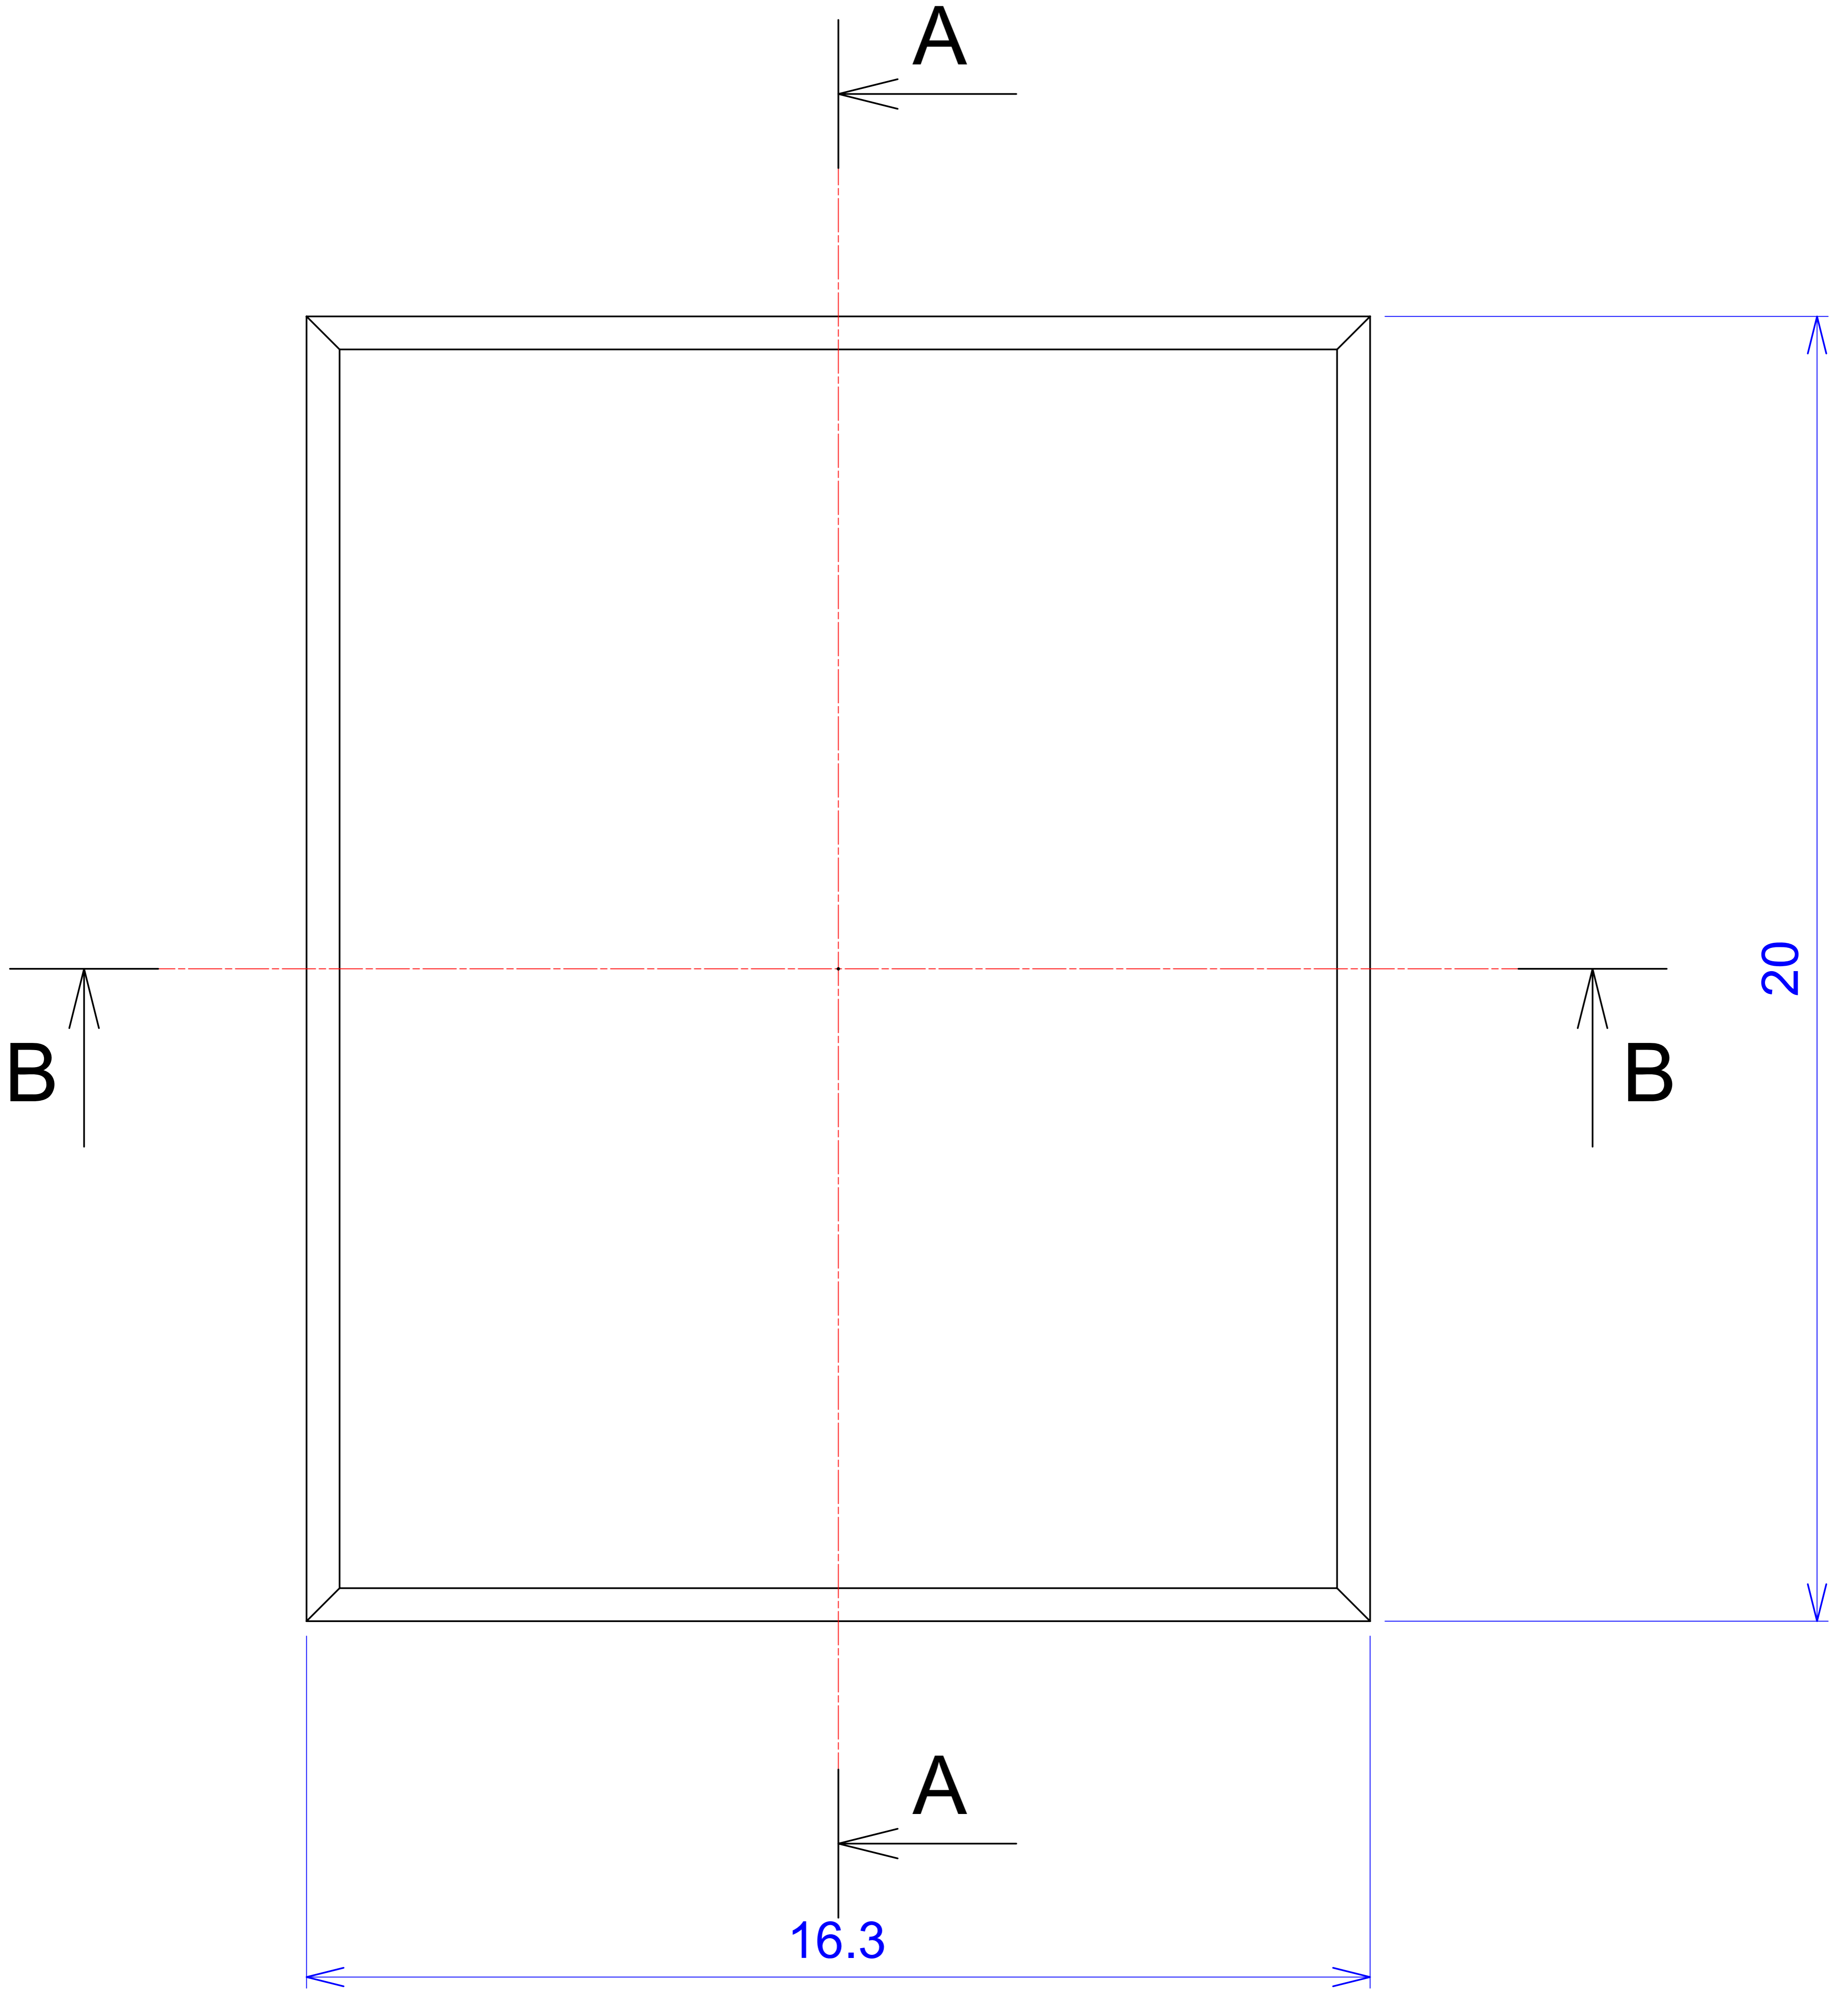

Model produktu	Z-81		 KRADEX ul. Nadmiejska 32 04-205 Warszawa Tel: +48 022 613-08-88, Fax: 812-10-68 www.kradex.com.pl
Format:	A4	Materiał:	
Skala:	1:1	Tolerancja:	+/- 0.1

A - A

B - B