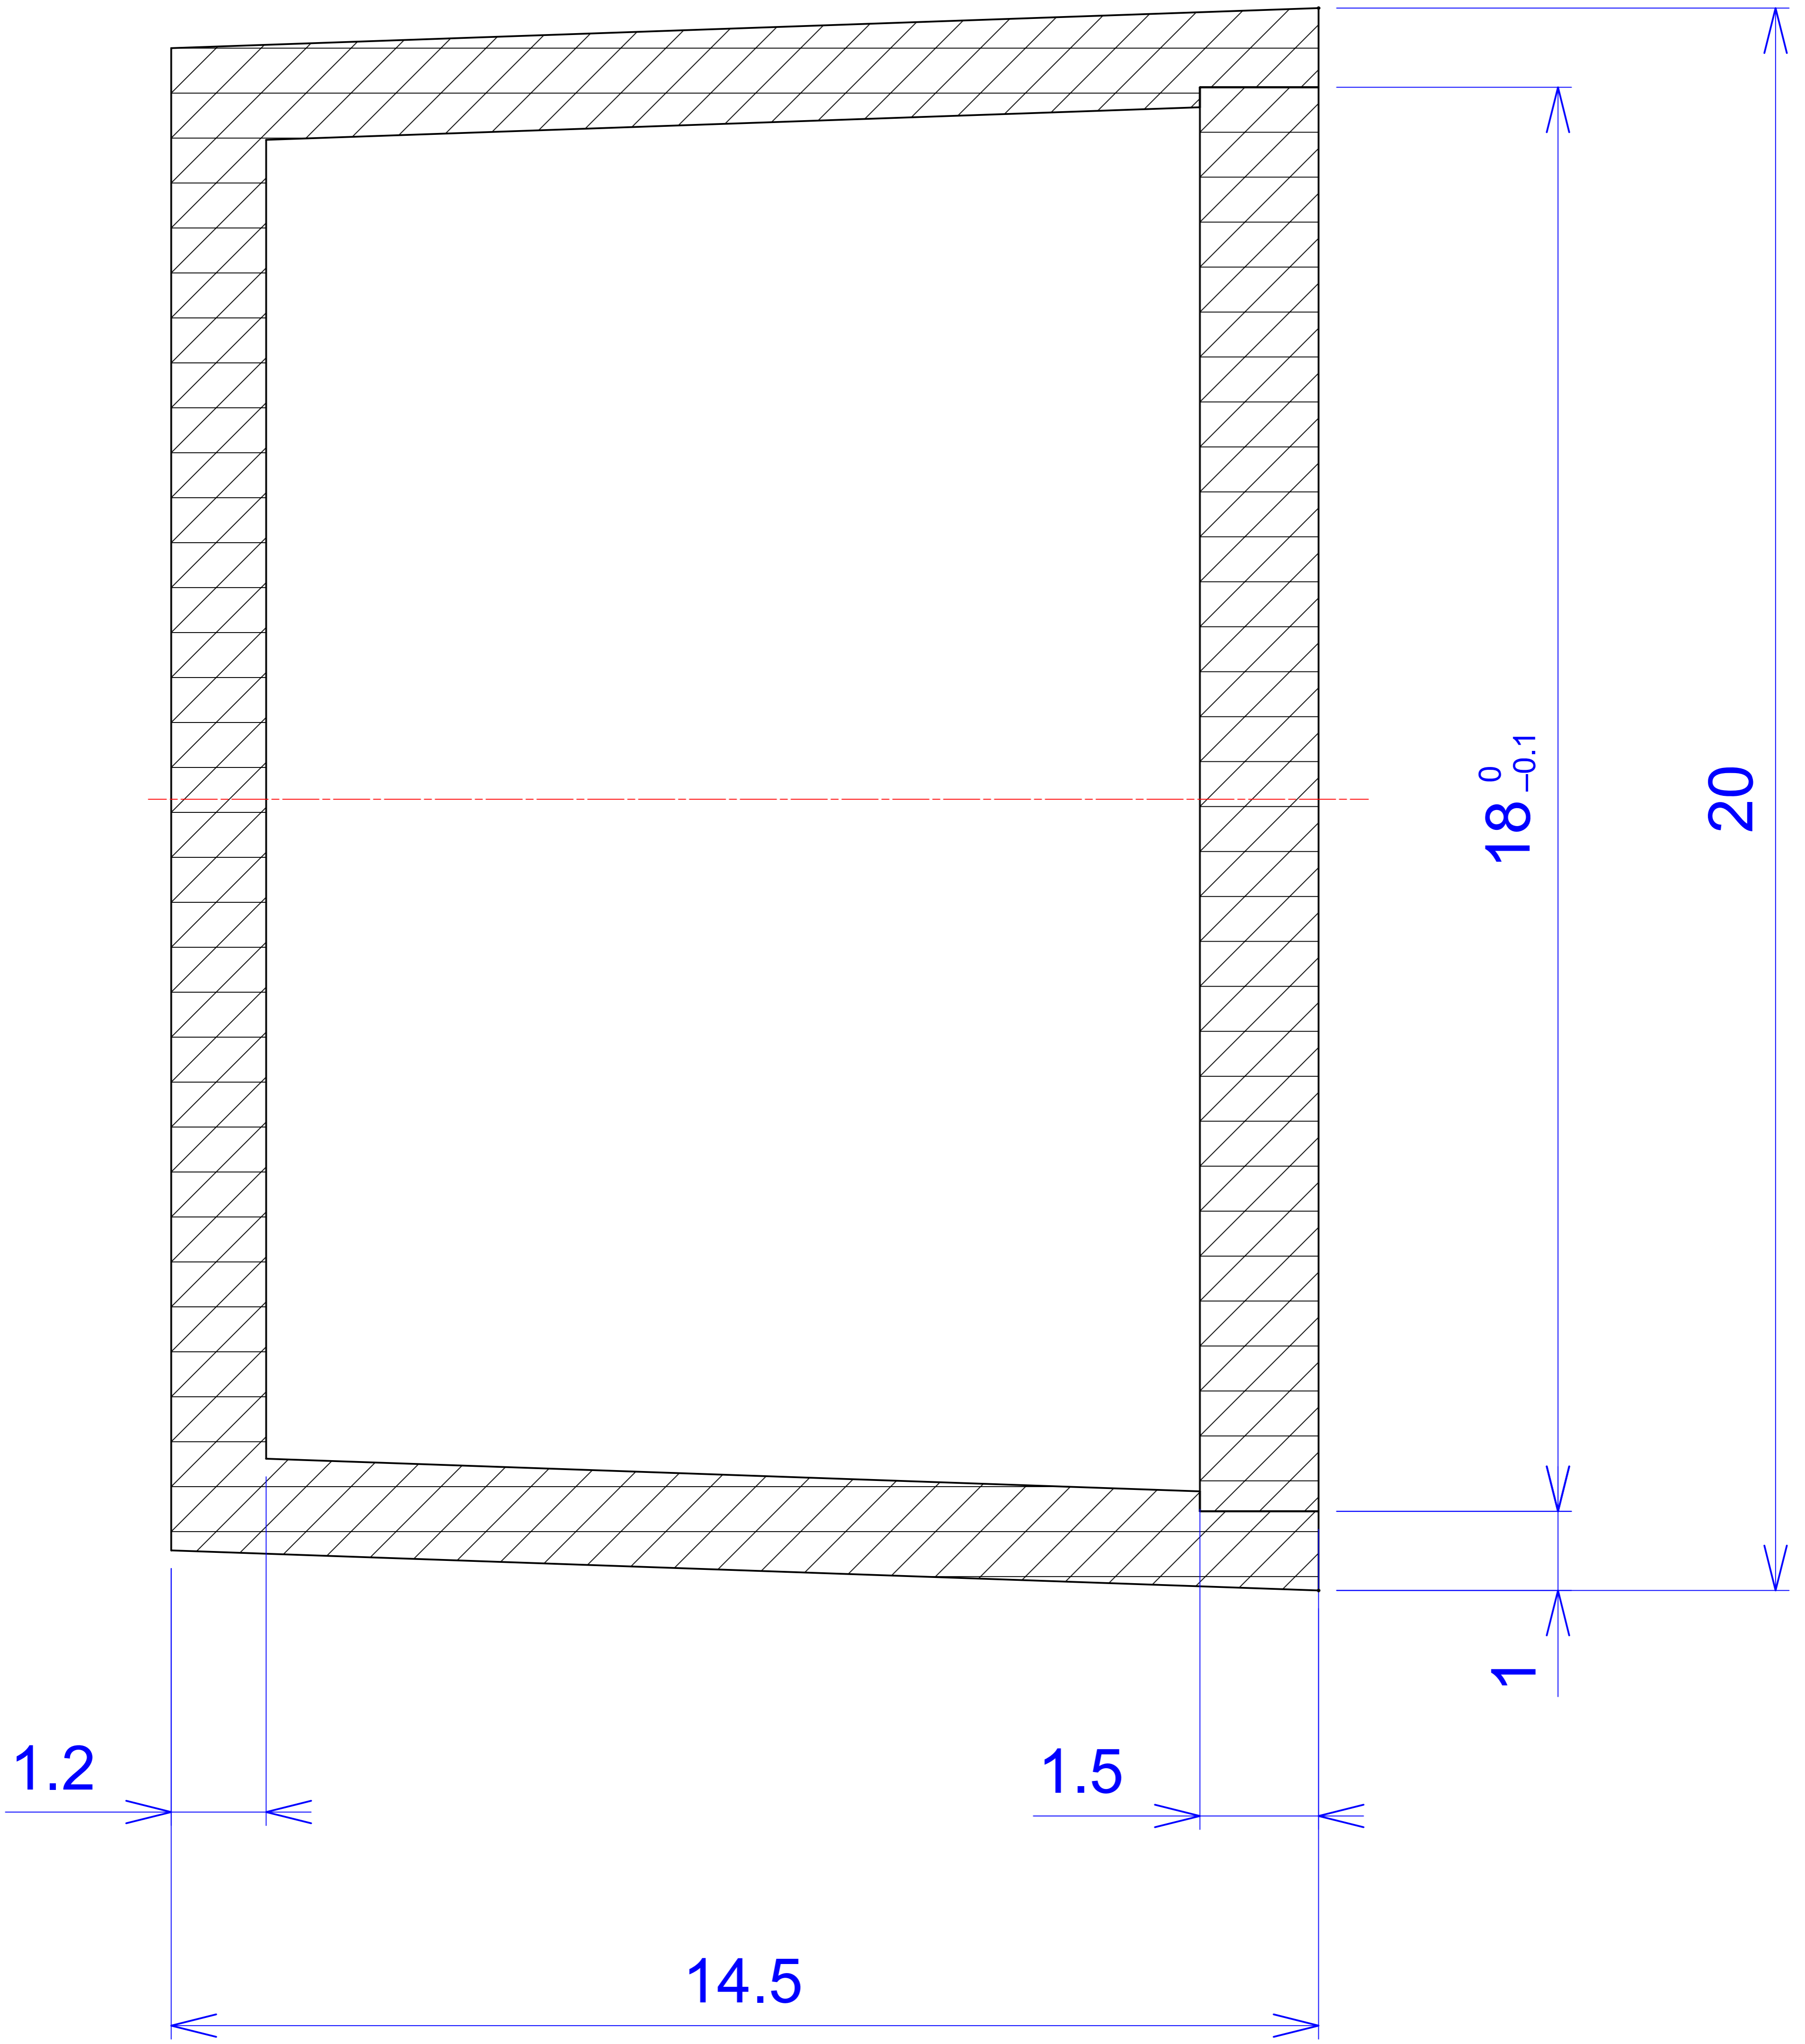

Model produktu	Z-81		 KRADEX ul. Nadmiejska 32 04-205 Warszawa Tel: +48 022 613-08-88, Fax: 812-10-68 www.kradex.com.pl
Format:	A4	Materiał:	
Skala:	1:1	Tolerancja:	+/- 0.1

A - A

B - B