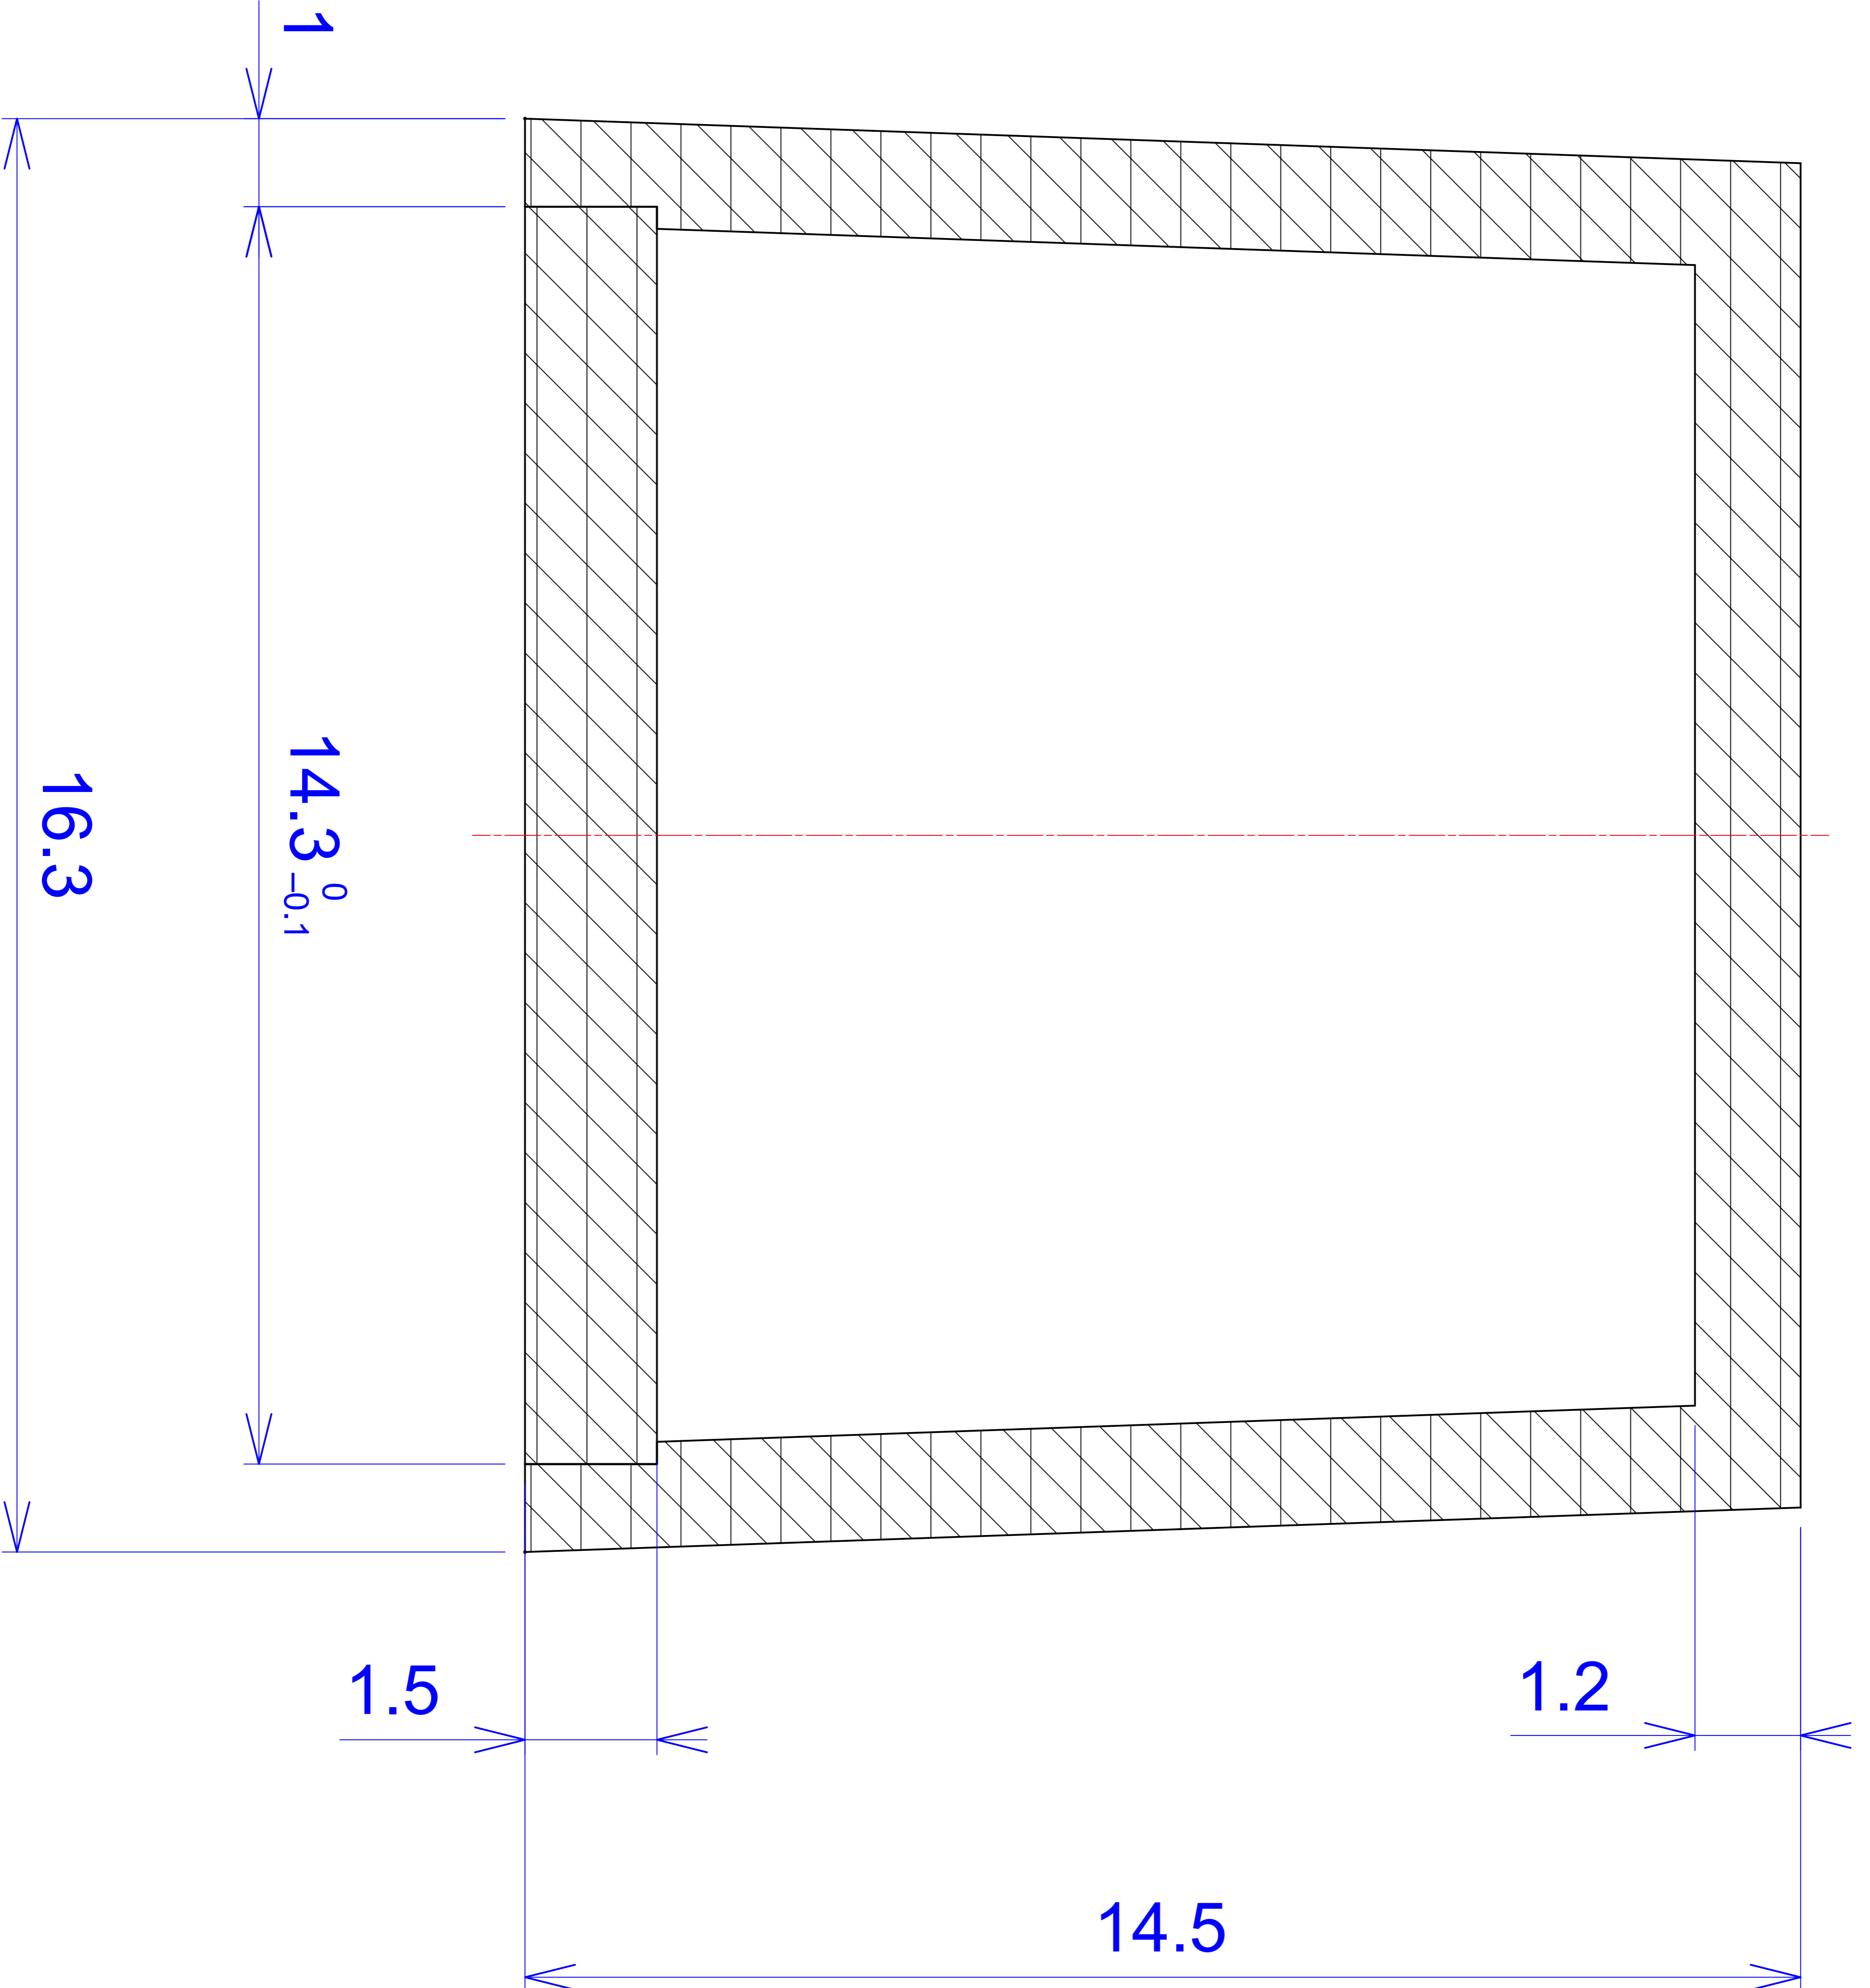

Model produktu	Z-81		 KRADEX ul. Nadmiejska 32 04-205 Warszawa Tel: +48 022 613-08-88, Fax: 812-10-68 www.kradex.com.pl
Format:	A4	Materiał:	
Skala:	1:1	Tolerancja:	+/- 0.1

A - A

B - B