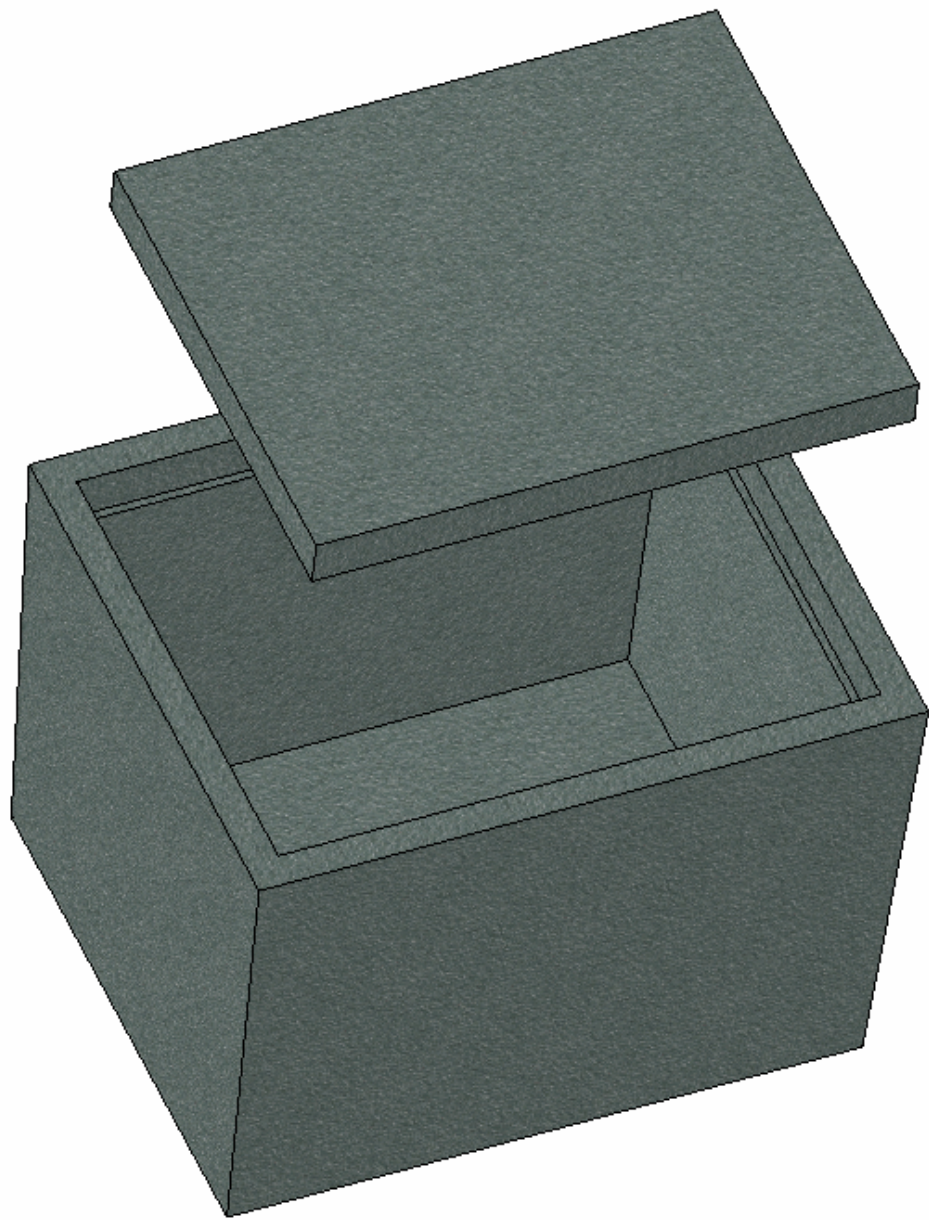

Model produktu	Z-81		 KRADEX ul. Nadmiejska 32 04-205 Warszawa Tel: +48 022 613-08-88, Fax: 812-10-68 www.kradex.com.pl
Format:	A4	Materiał:	
Skala:	1:1	Tolerancja:	+/- 0.1

A - A

B - B