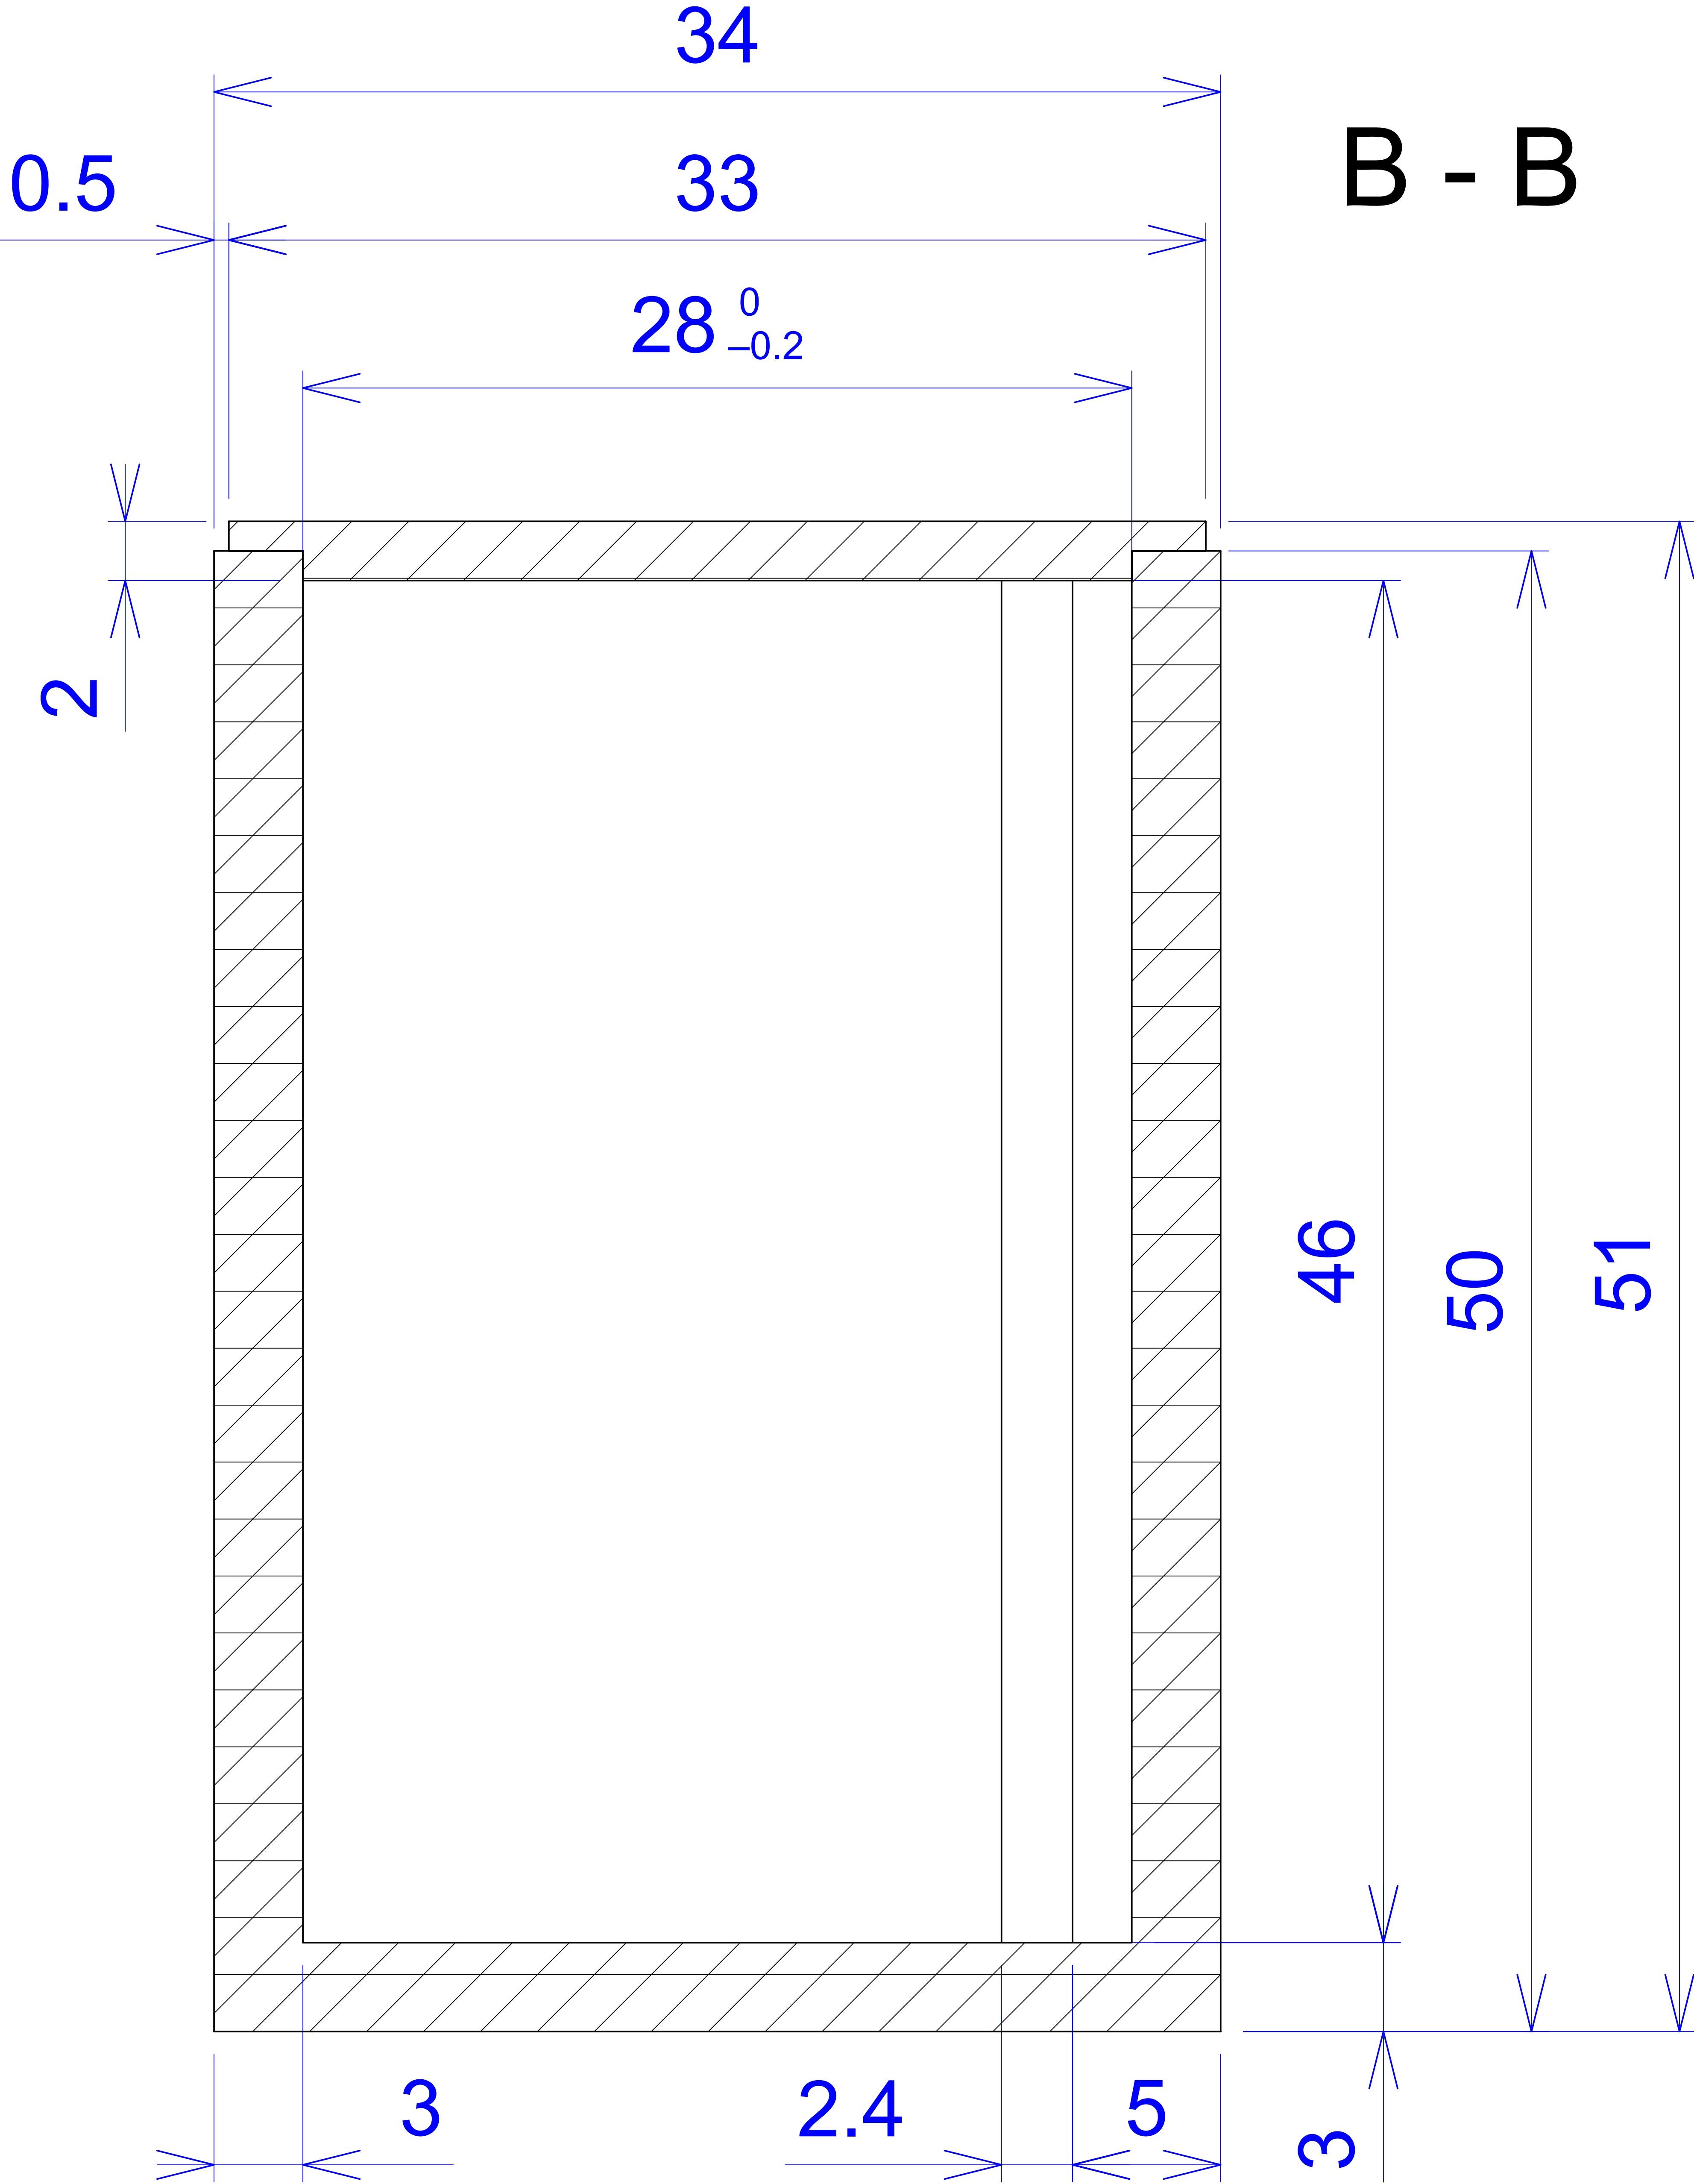

Model produktu	Z-8		
Format:	A4	Materiał:	
Skala:	1:1	Tolerancja:	+/- 0.1
			ul. Nadmiejska 32 04-205 Warszawa Tel: +48 022 613-08-88, Fax: 812-10-68 www.kradex.com.pl

B - B

C - C

D - D