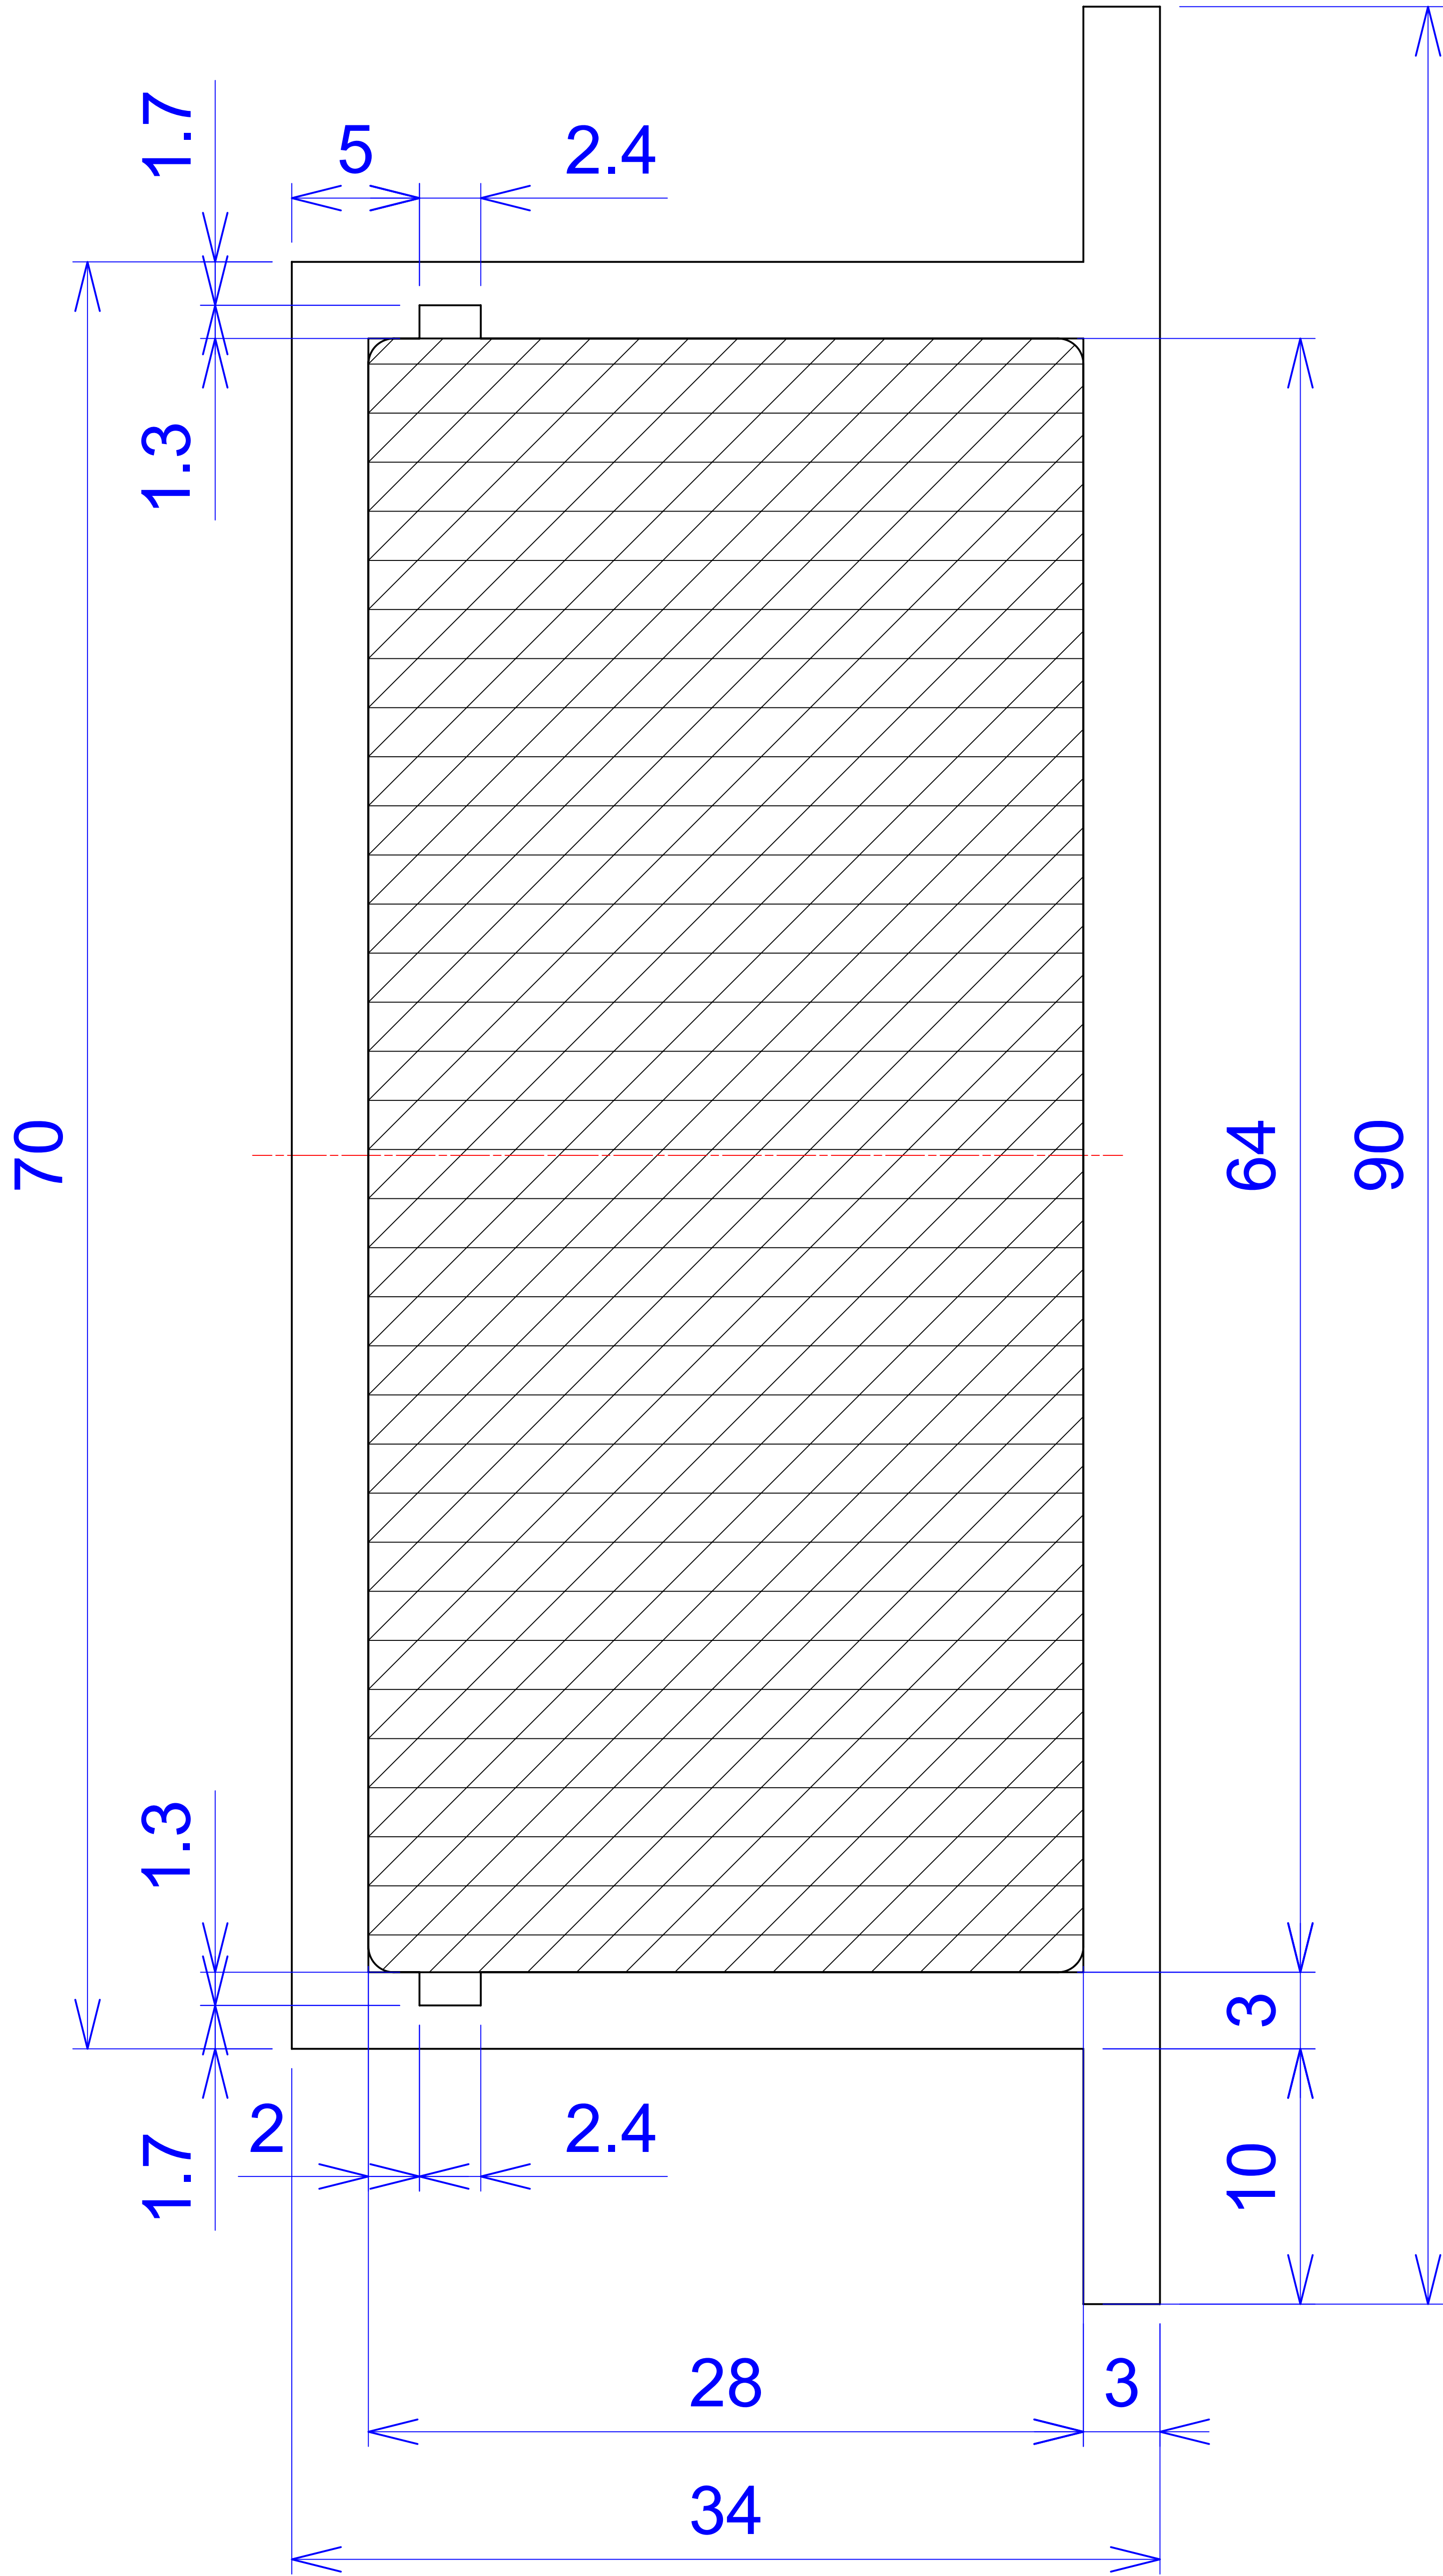

Model produktu	Z-8		
Format:	A4	Materiał:	
Skala:	1:1	Tolerancja:	+/- 0.1
			ul. Nadmiejska 32 04-205 Warszawa Tel: +48 022 613-08-88, Fax: 812-10-68 www.kradex.com.pl

B - B

C - C

D - D