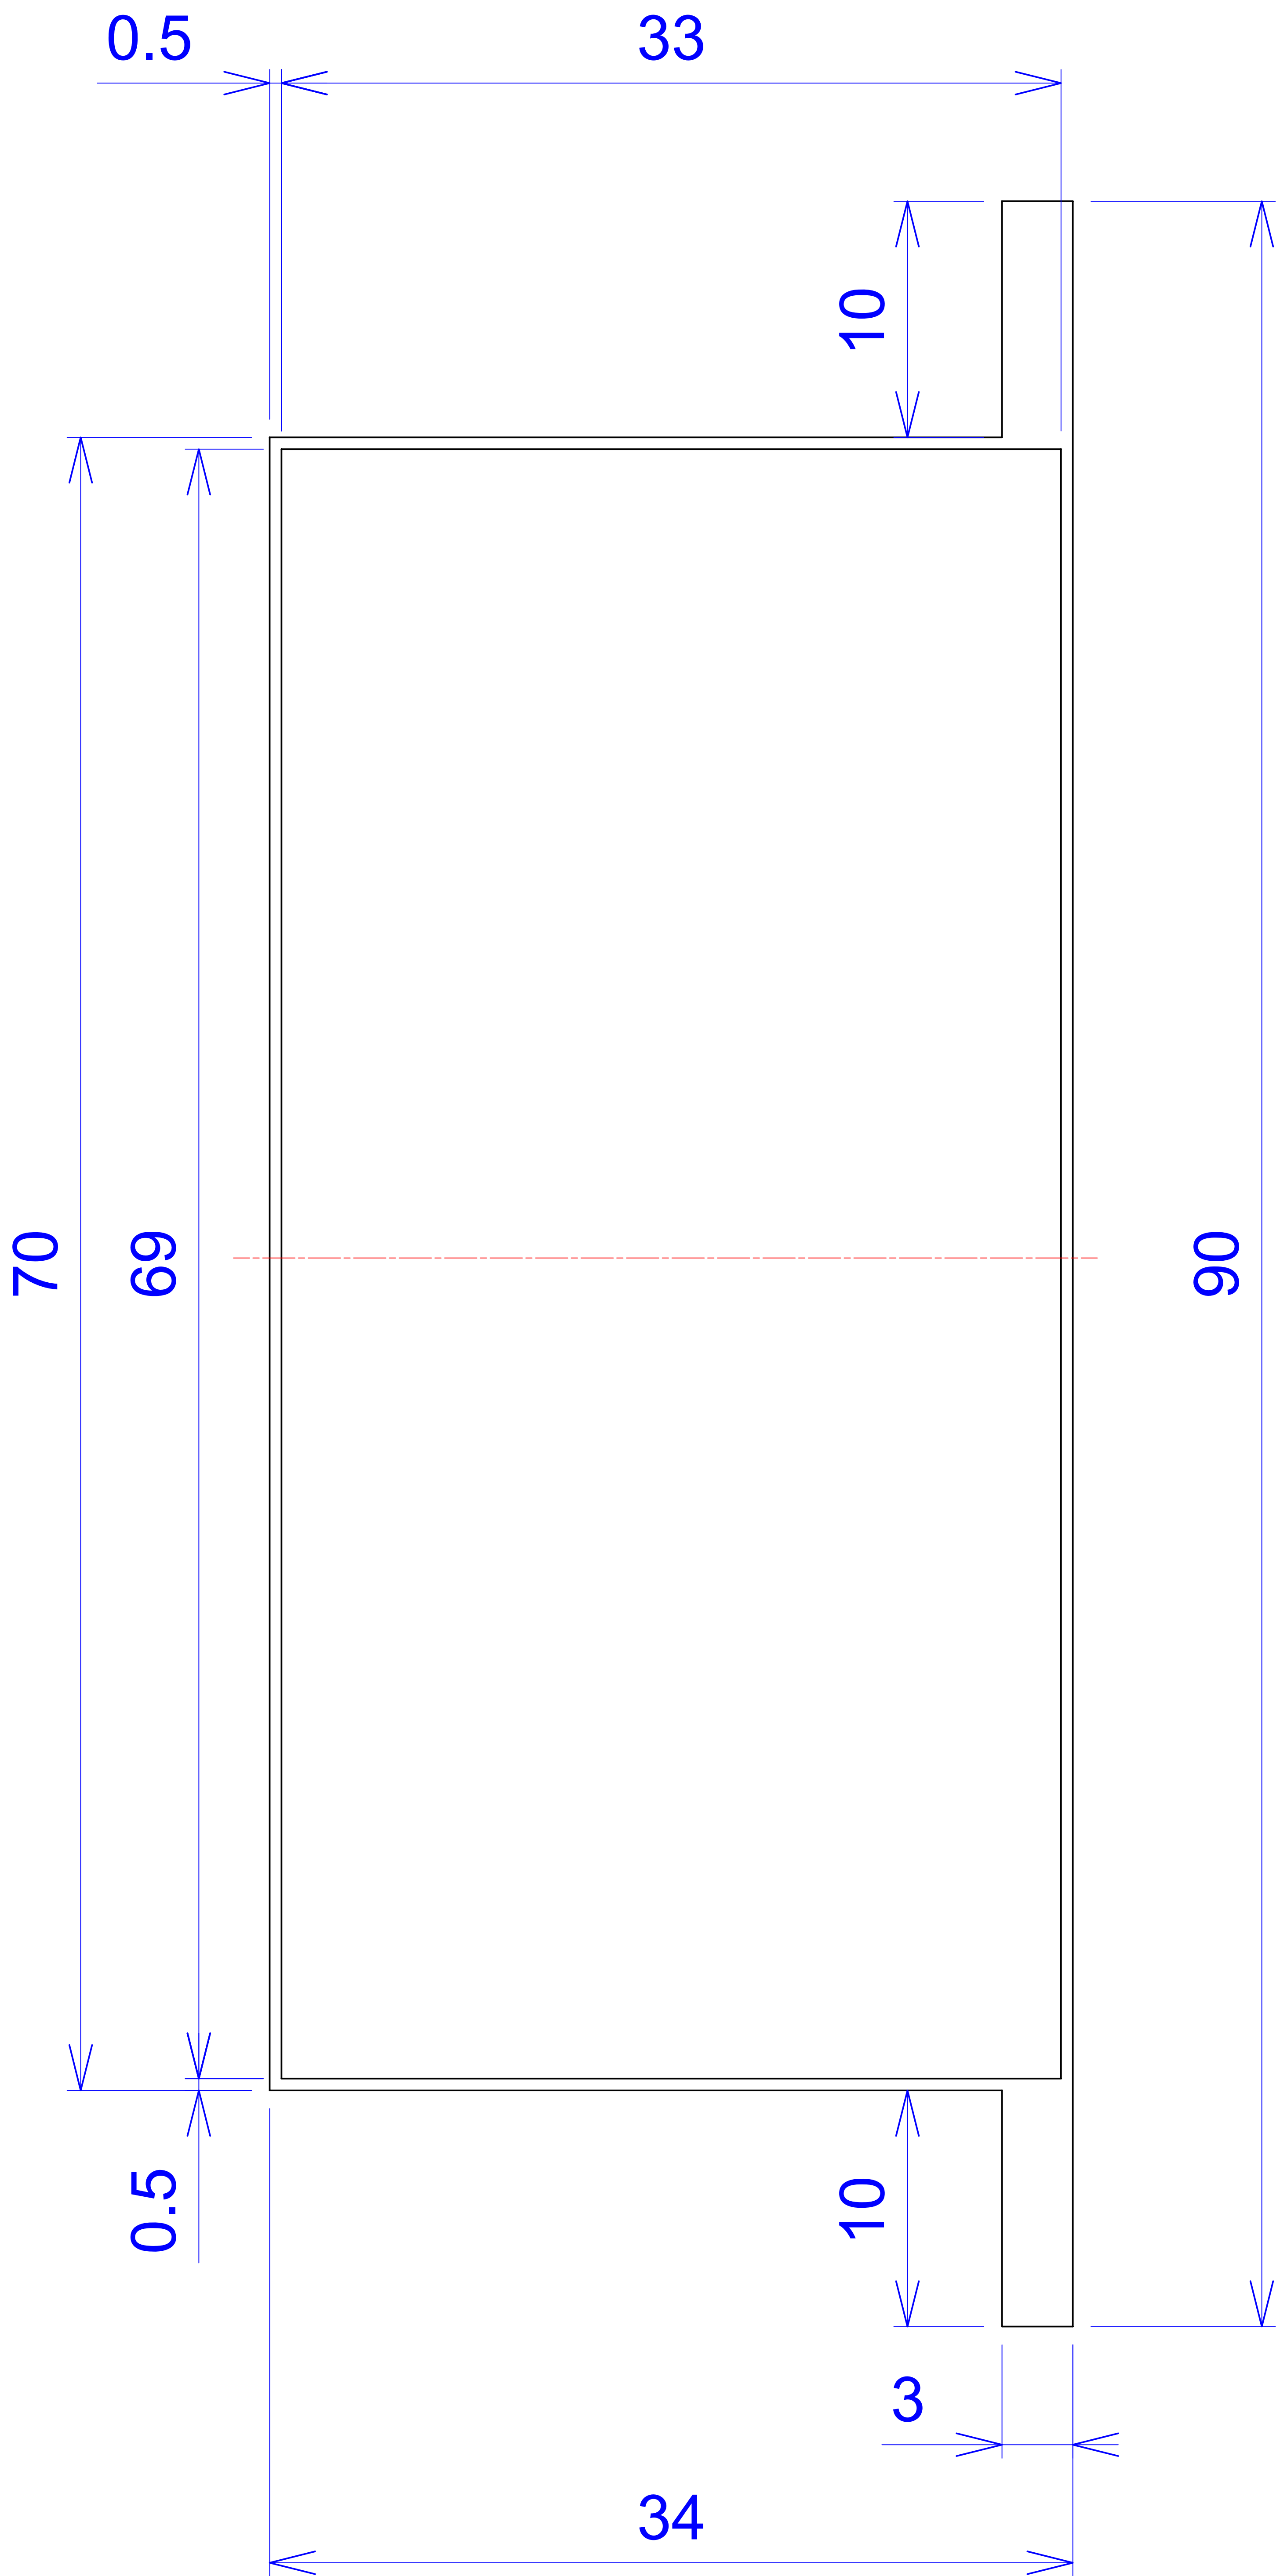

Model produktu	Z-8		
Format:	A4	Materiał:	
Skala:	1:1	Tolerancja:	+/- 0.1
			ul. Nadmiejska 32 04-205 Warszawa Tel: +48 022 613-08-88, Fax: 812-10-68 www.kradex.com.pl

B - B

C - C

D - D