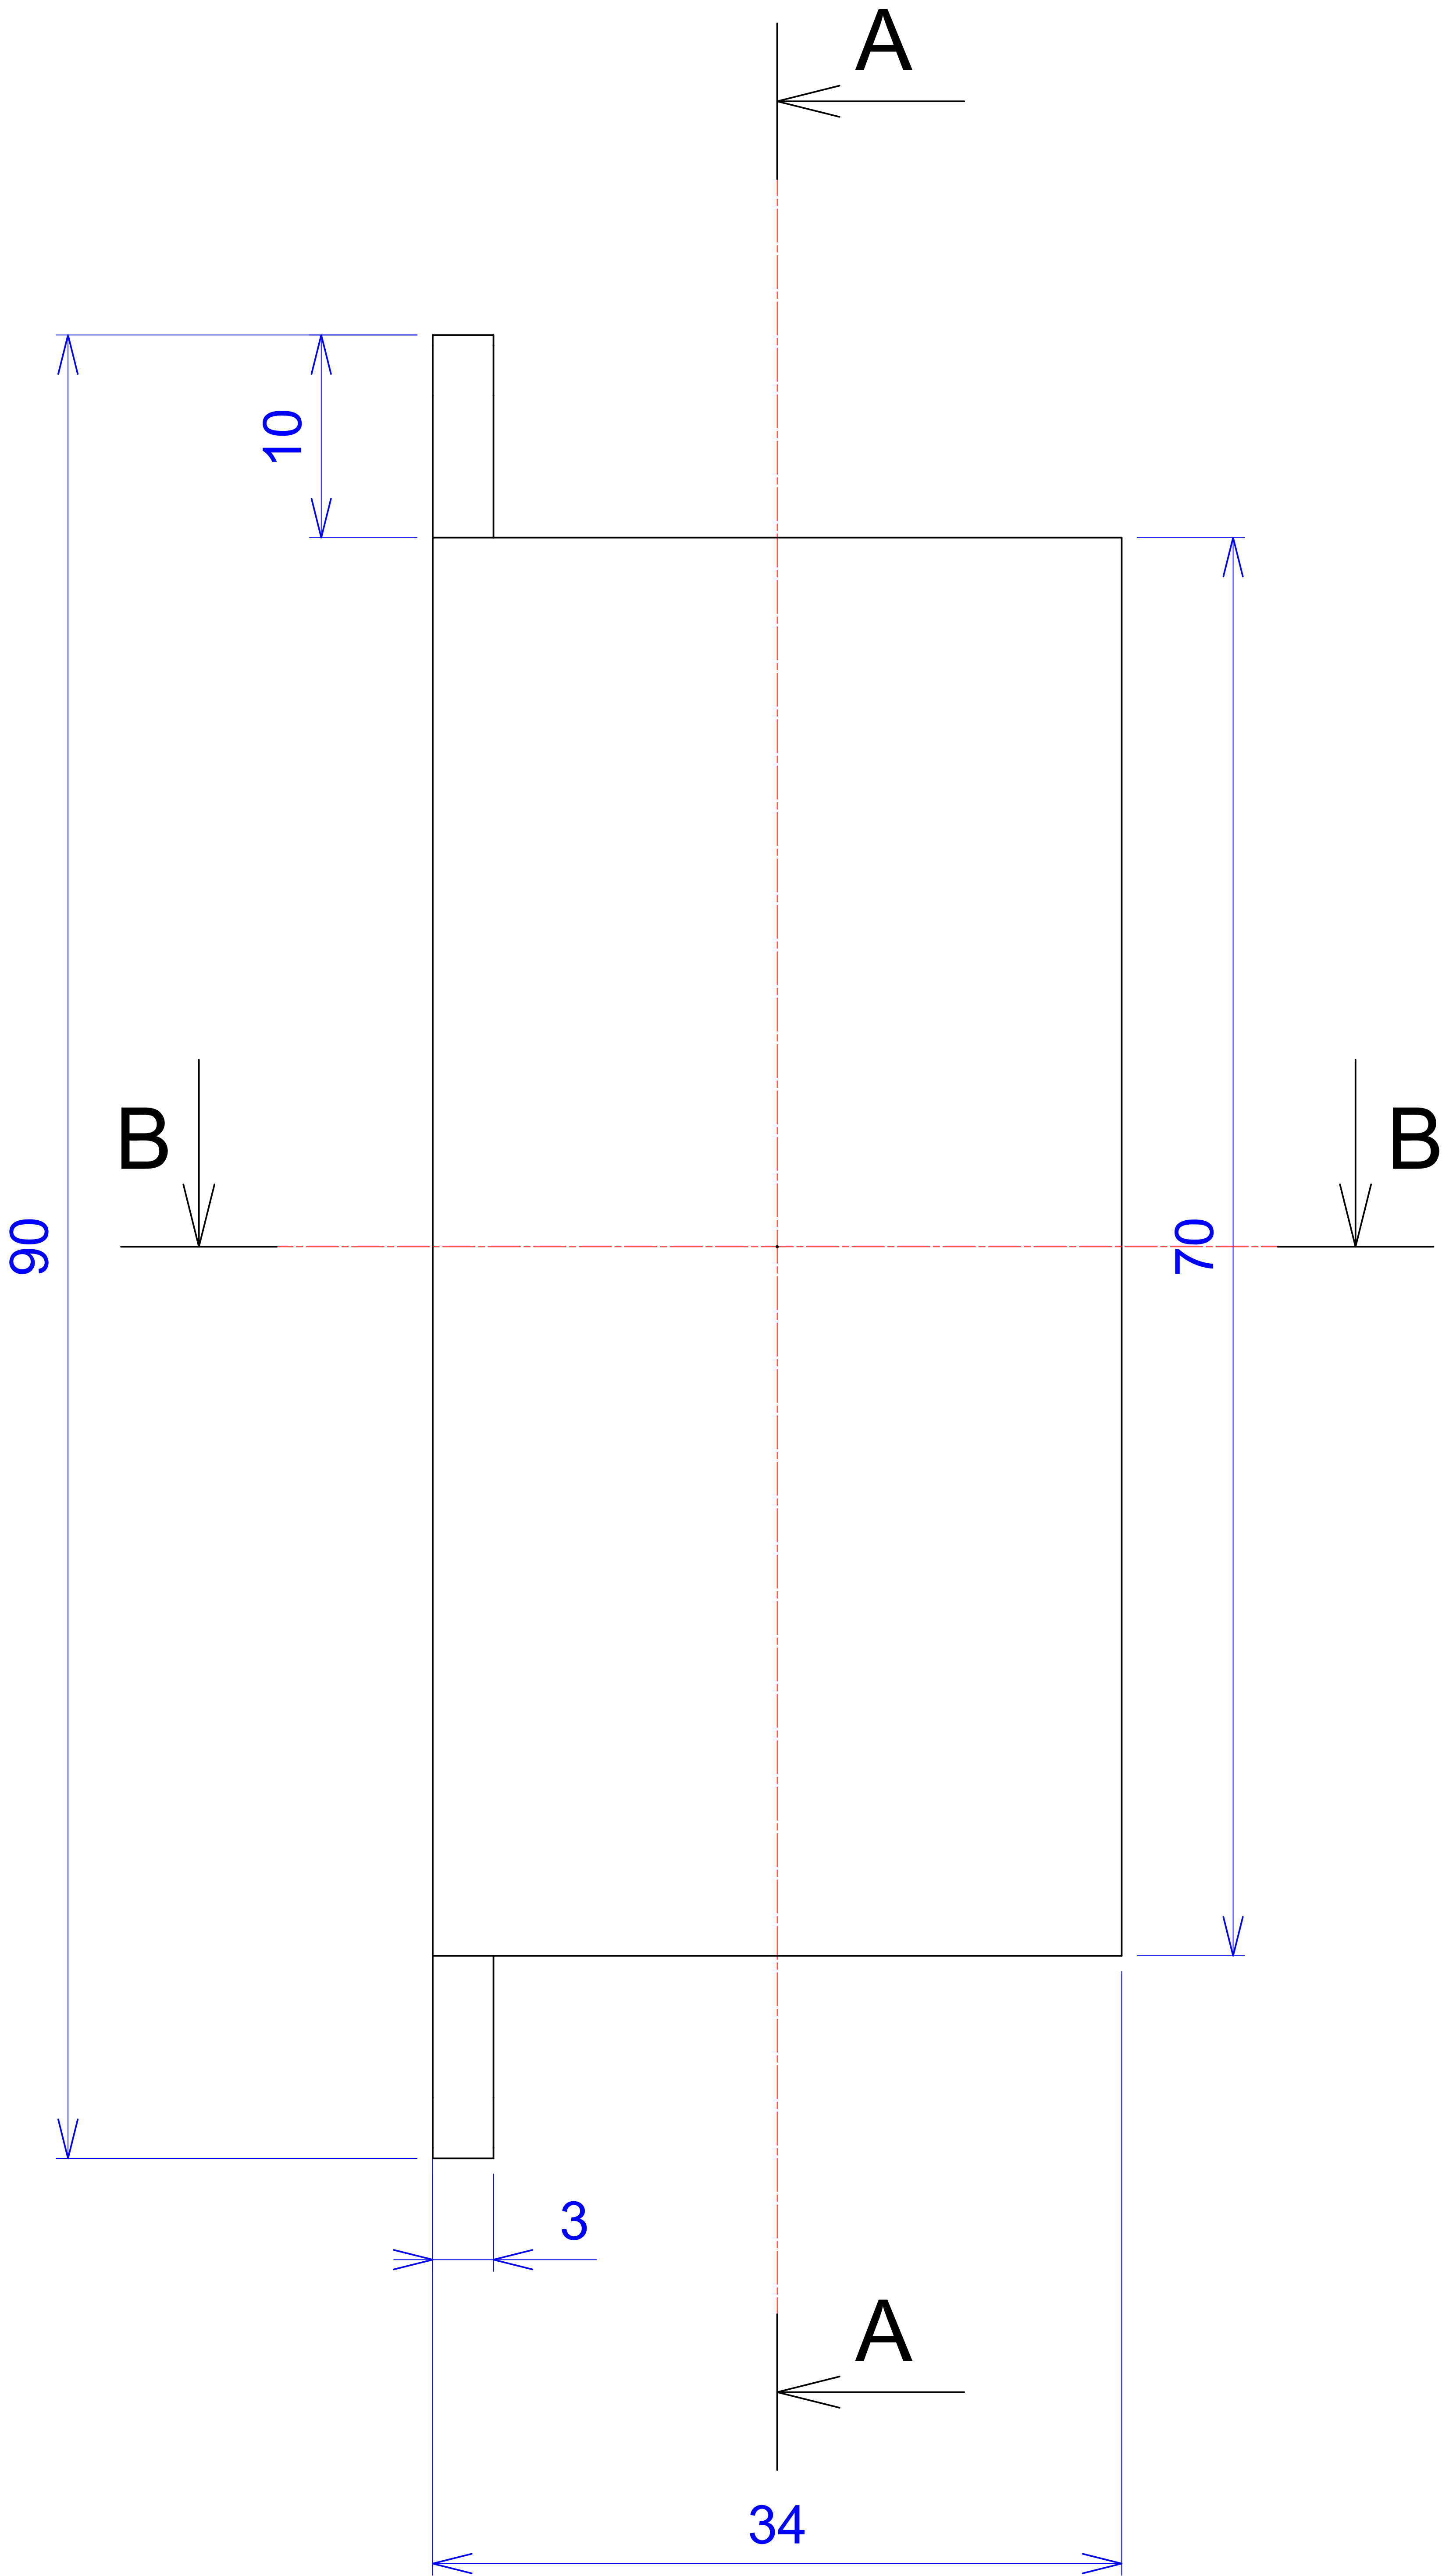

Model produktu	Z-8		
Format:	A4	Materiał:	
Skala:	1:1	Tolerancja:	+/- 0.1
			ul. Nadmiejska 32 04-205 Warszawa Tel: +48 022 613-08-88, Fax: 812-10-68 www.kradex.com.pl

B - B

C - C

D - D