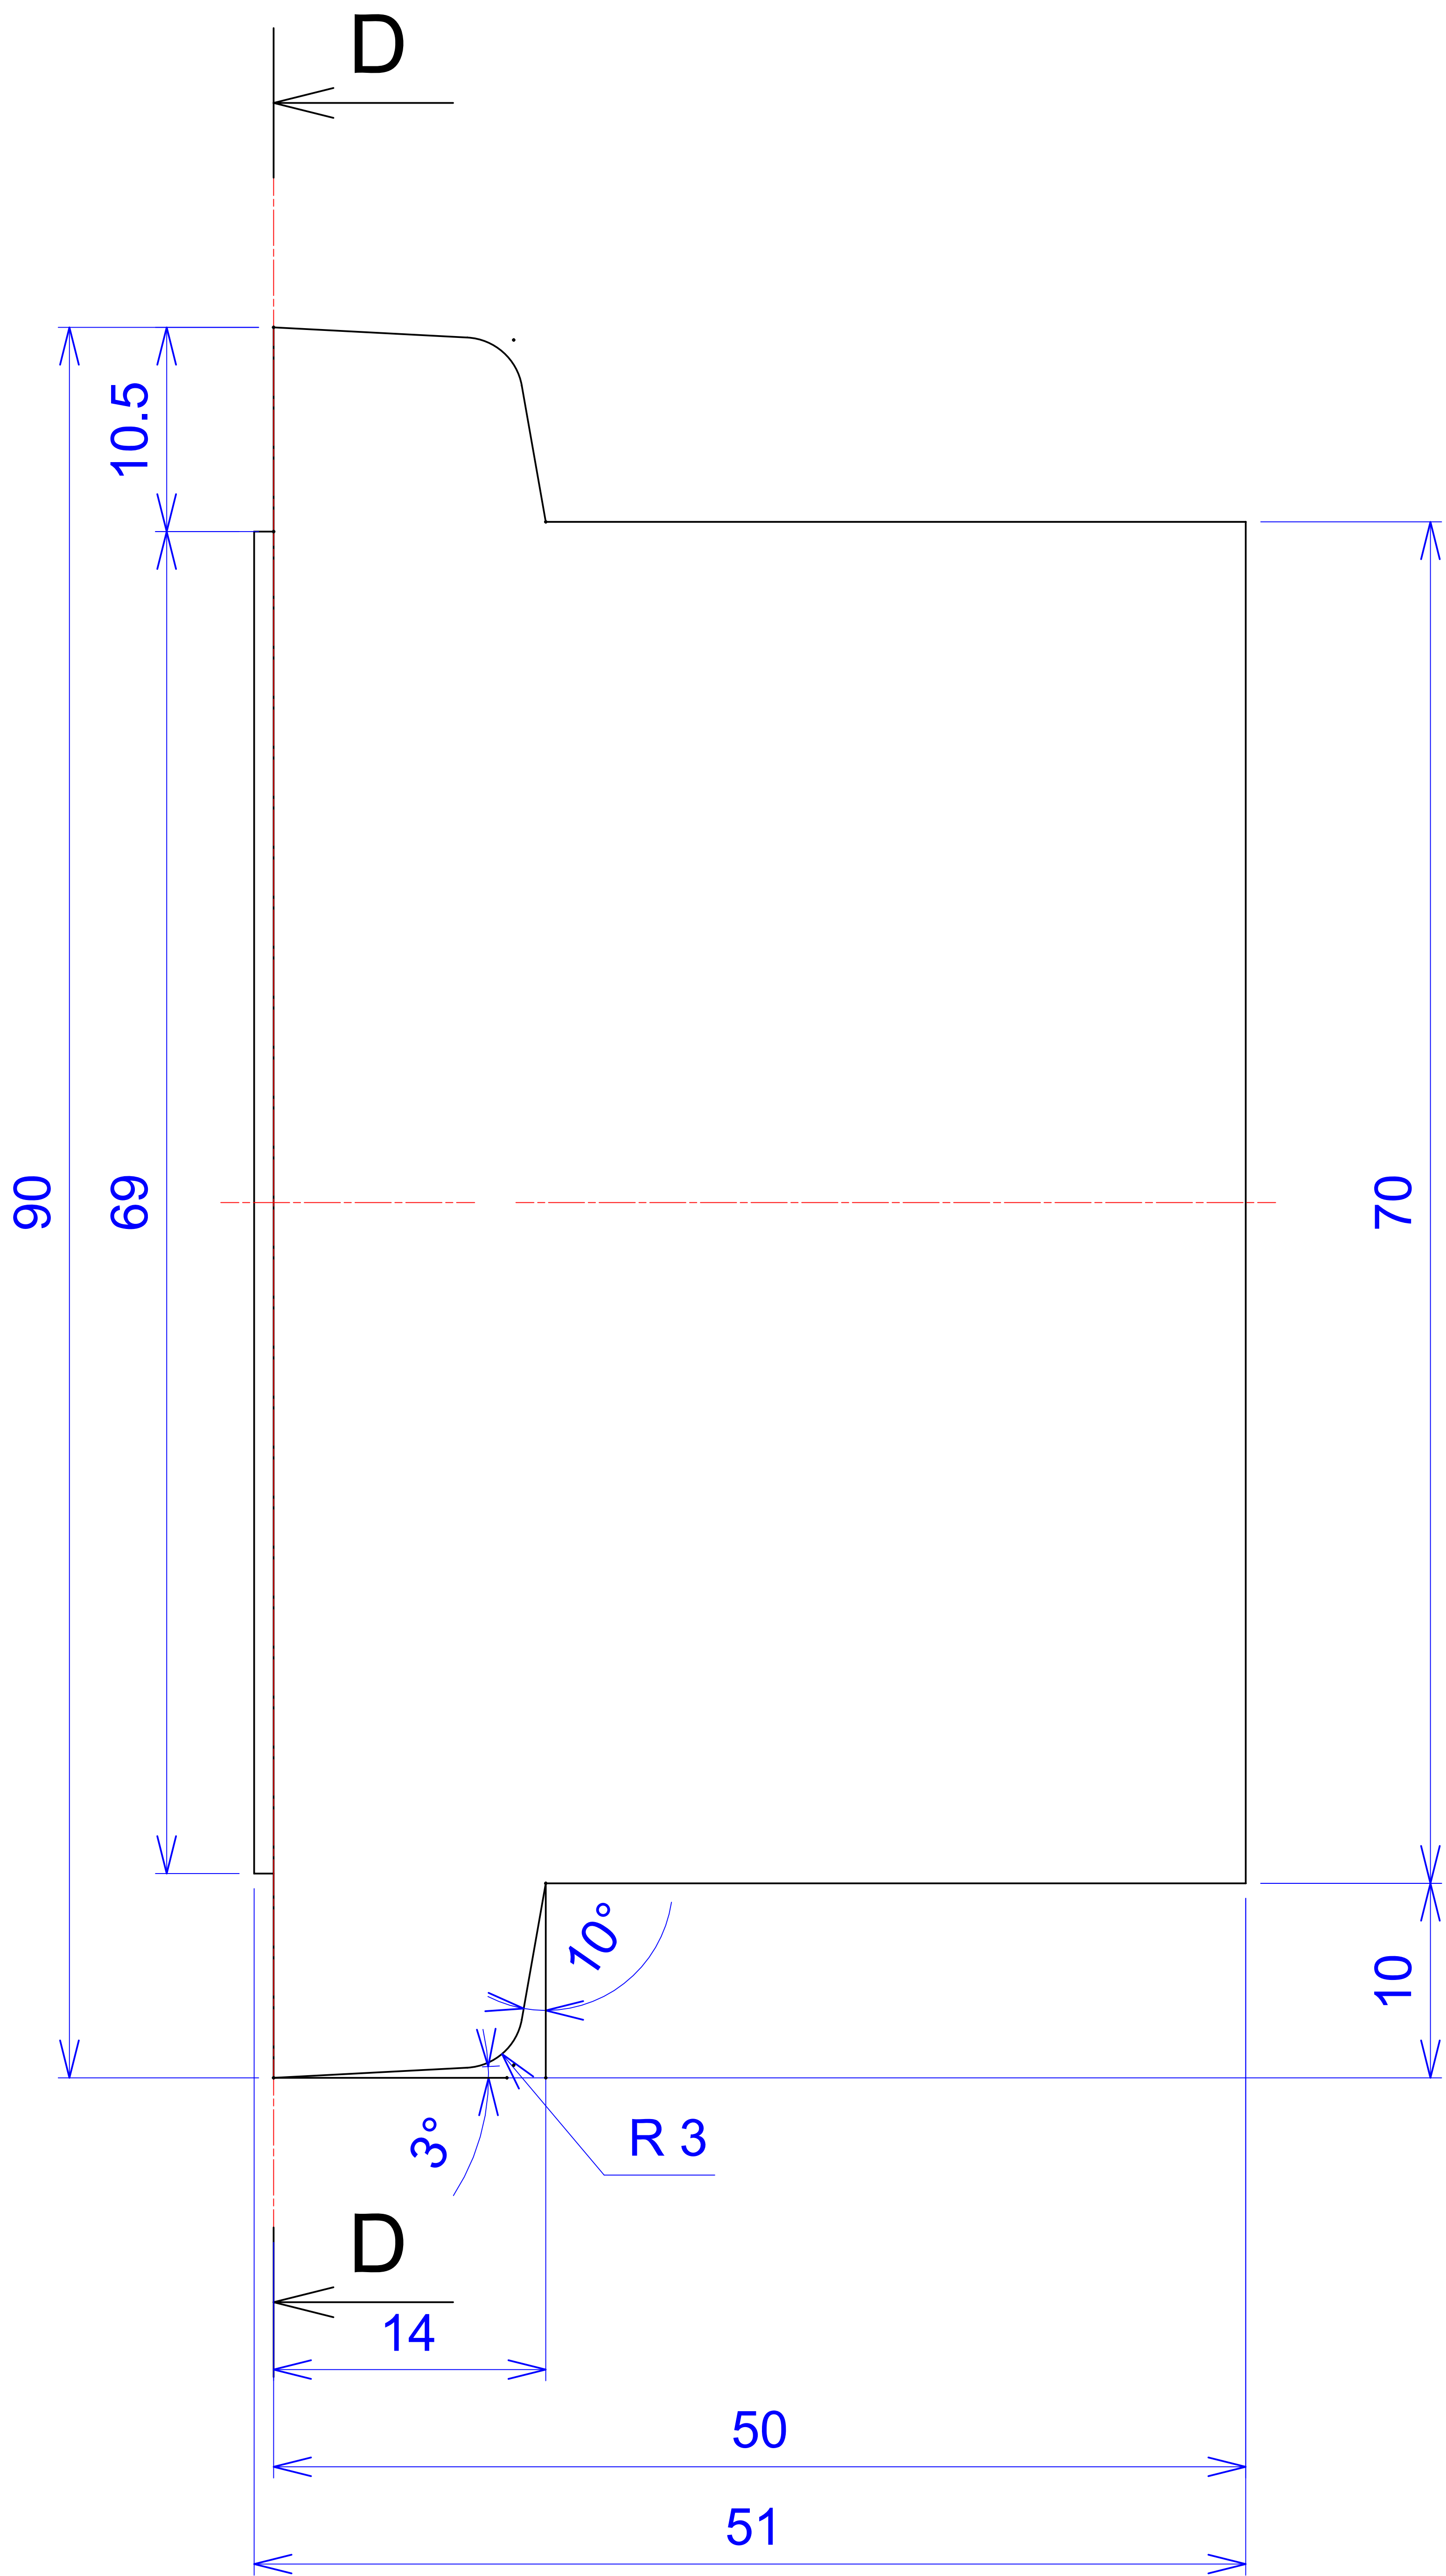

Model produktu	Z-8		
Format:	A4	Materiał:	
Skala:	1:1	Tolerancja:	+/- 0.1
			ul. Nadmiejska 32 04-205 Warszawa Tel: +48 022 613-08-88, Fax: 812-10-68 www.kradex.com.pl

B - B

C - C

D - D