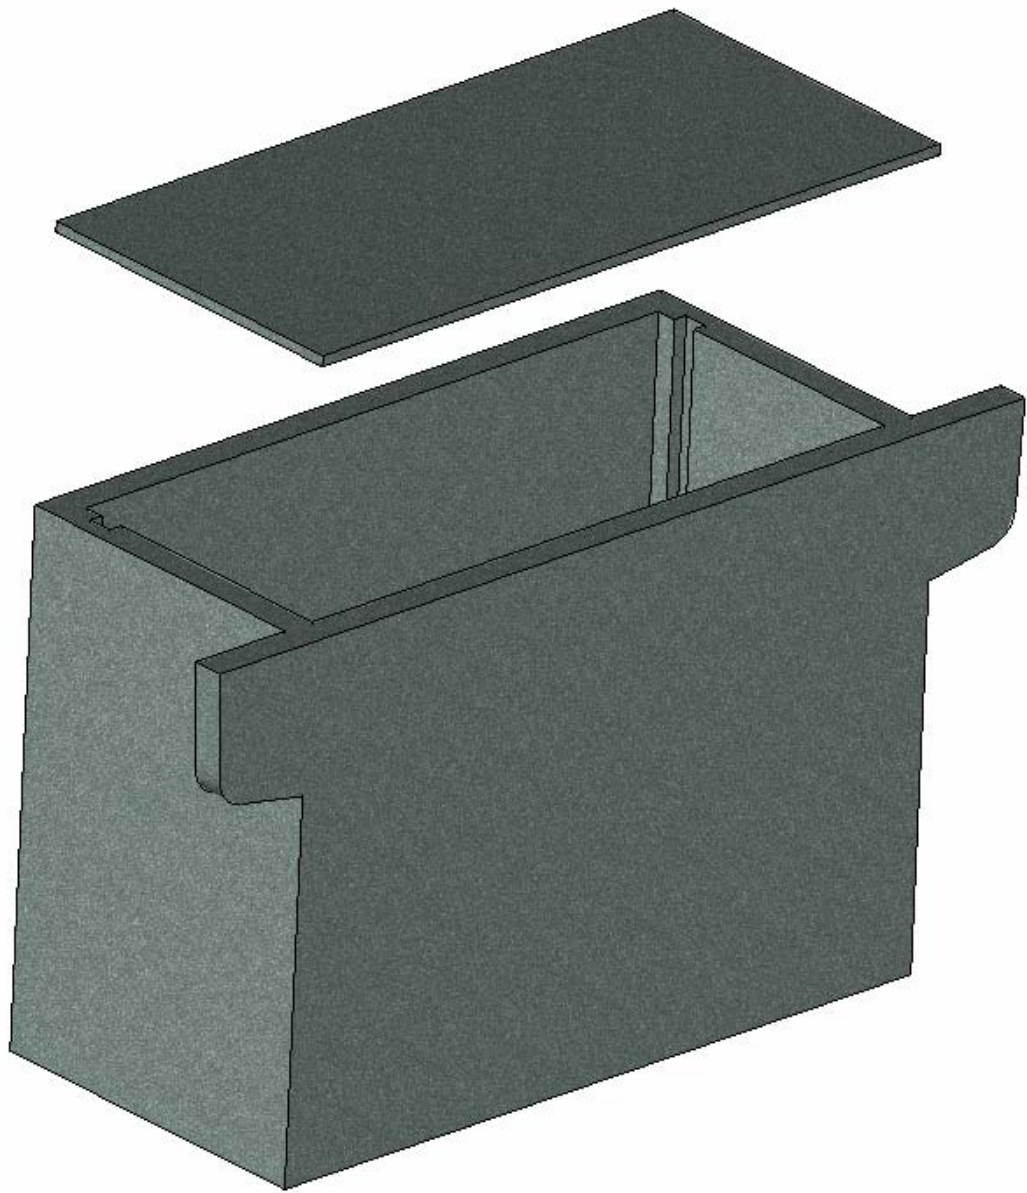

Model produktu	Z-8		
Format:	A4	Materiał:	
Skala:	1:1	Tolerancja:	+/- 0.1
			ul. Nadmiejska 32 04-205 Warszawa Tel: +48 022 613-08-88, Fax: 812-10-68 www.kradex.com.pl

B - B

C - C

D - D