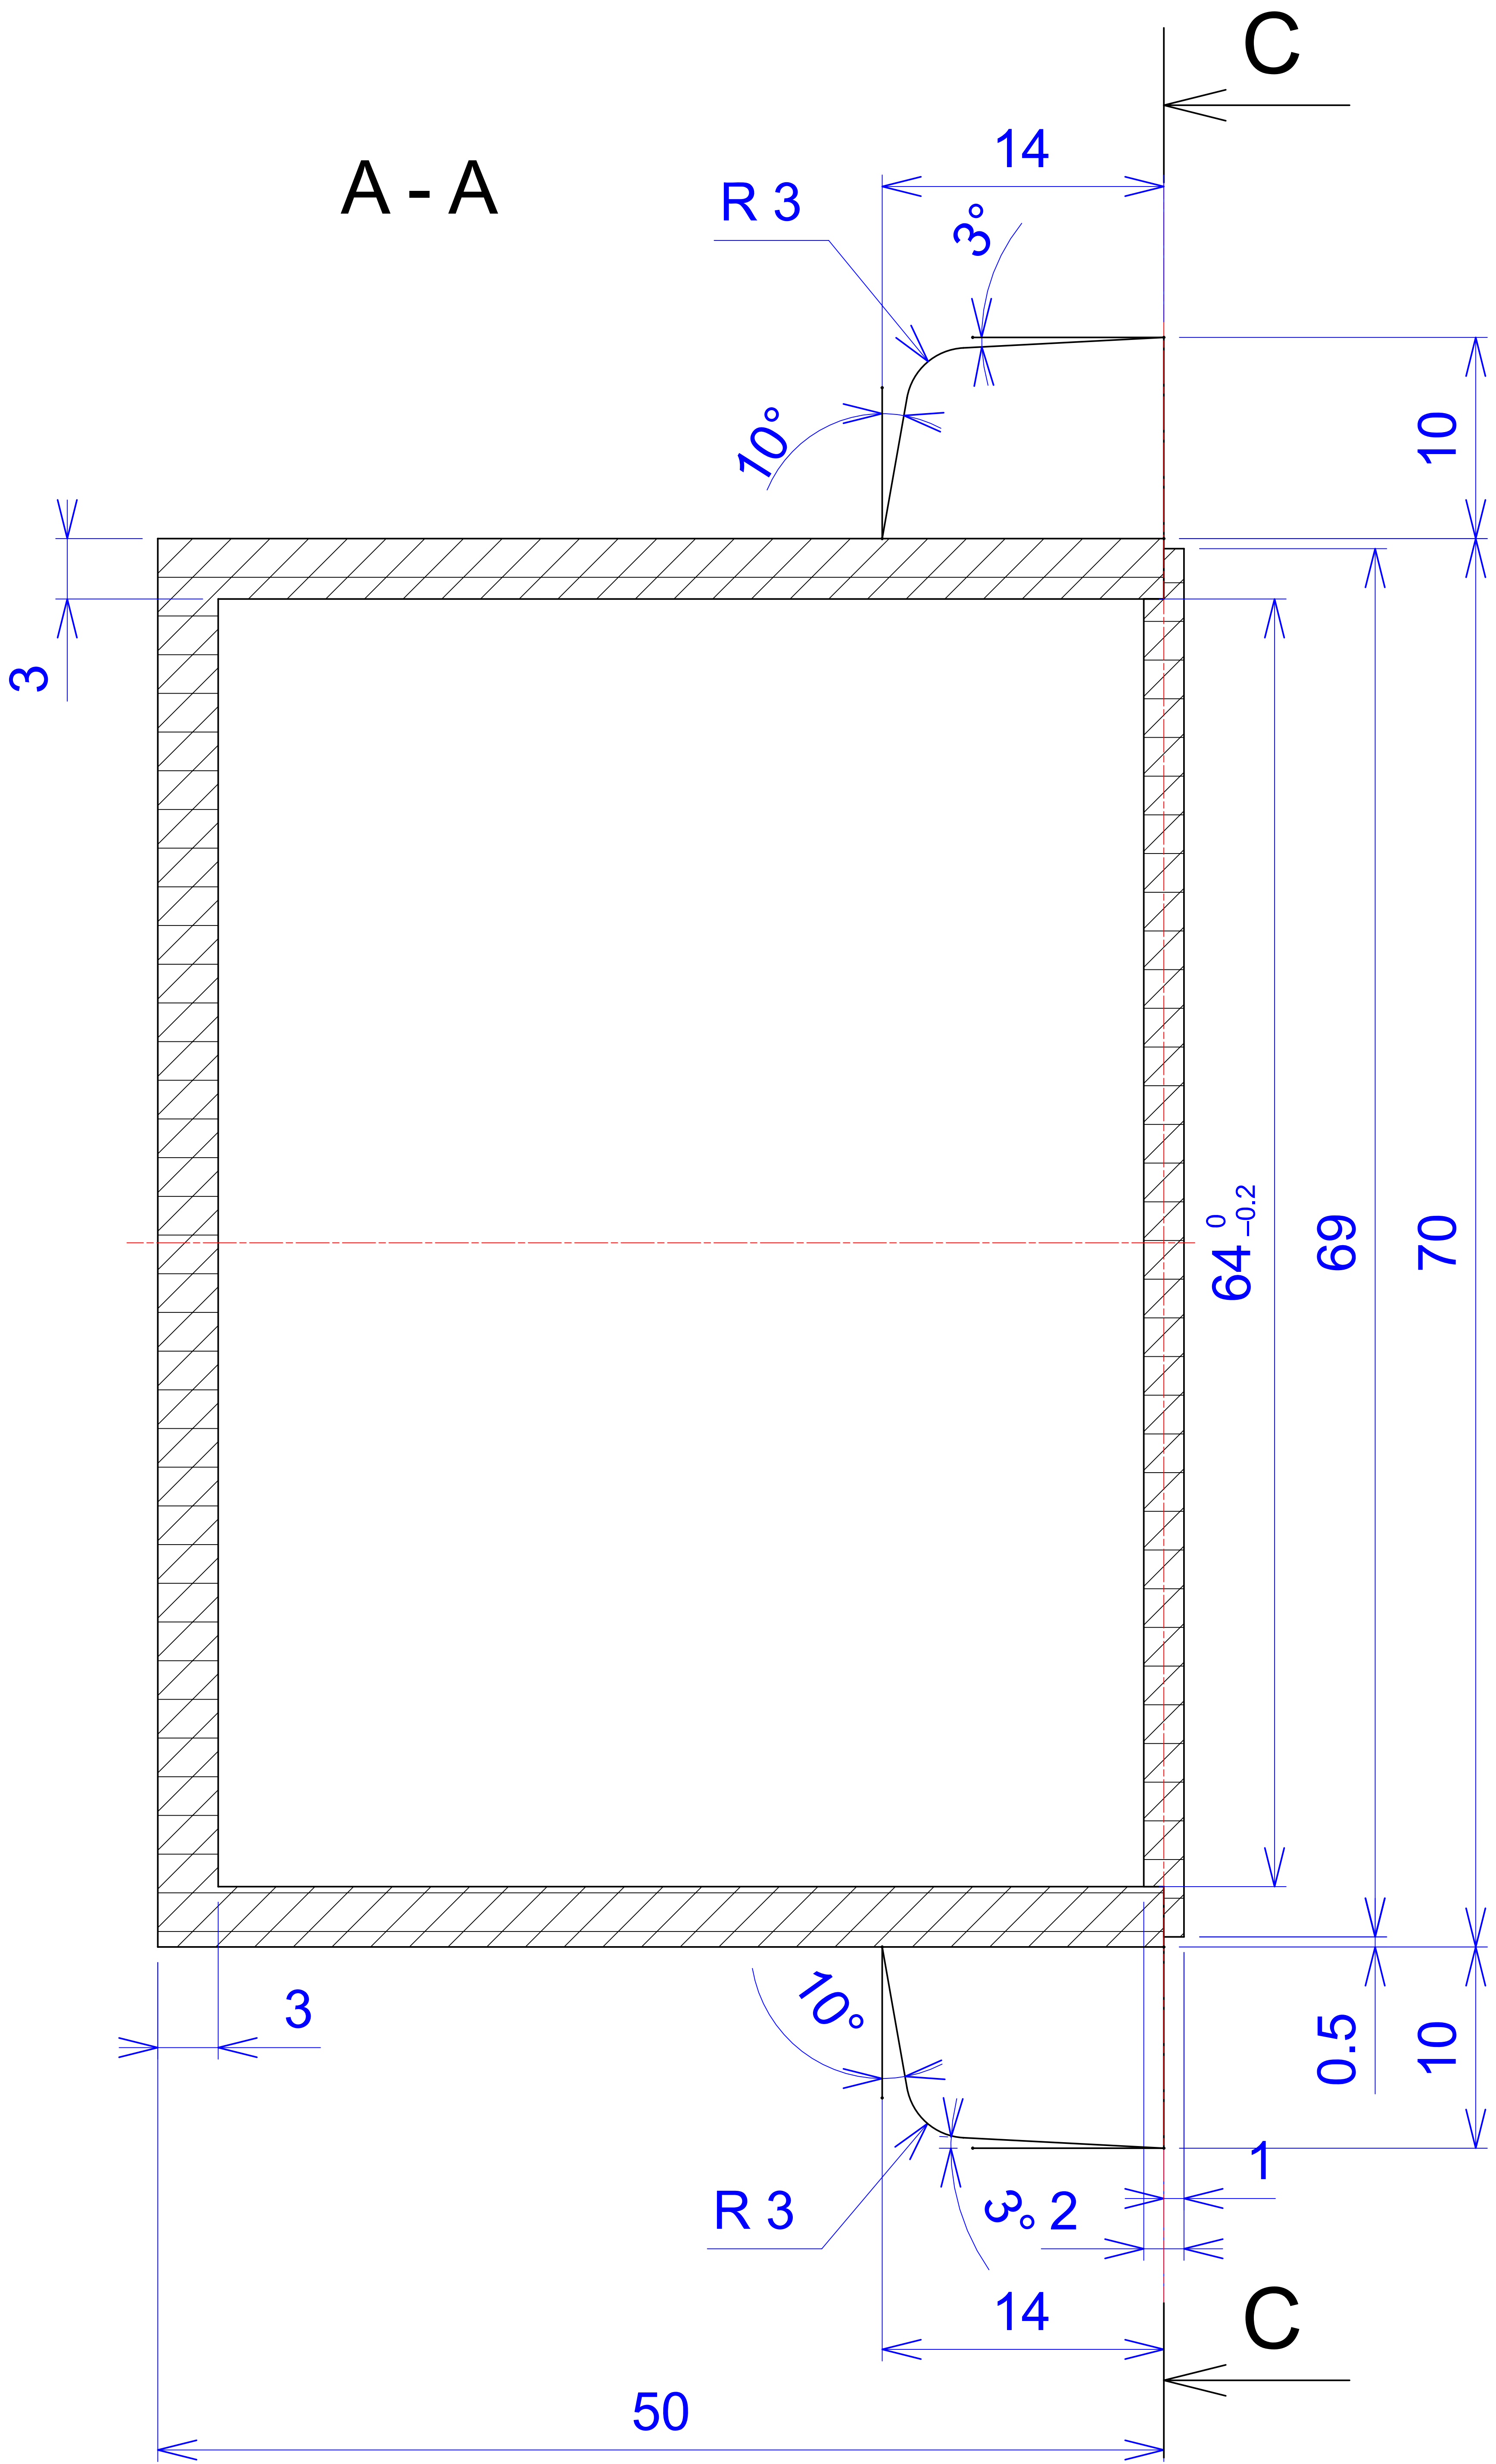

Model produktu	Z-8		
Format:	A4	Materiał:	
Skala:	1:1	Tolerancja:	+/- 0.1
			ul. Nadmiejska 32 04-205 Warszawa Tel: +48 022 613-08-88, Fax: 812-10-68 www.kradex.com.pl

B - B

C - C

D - D