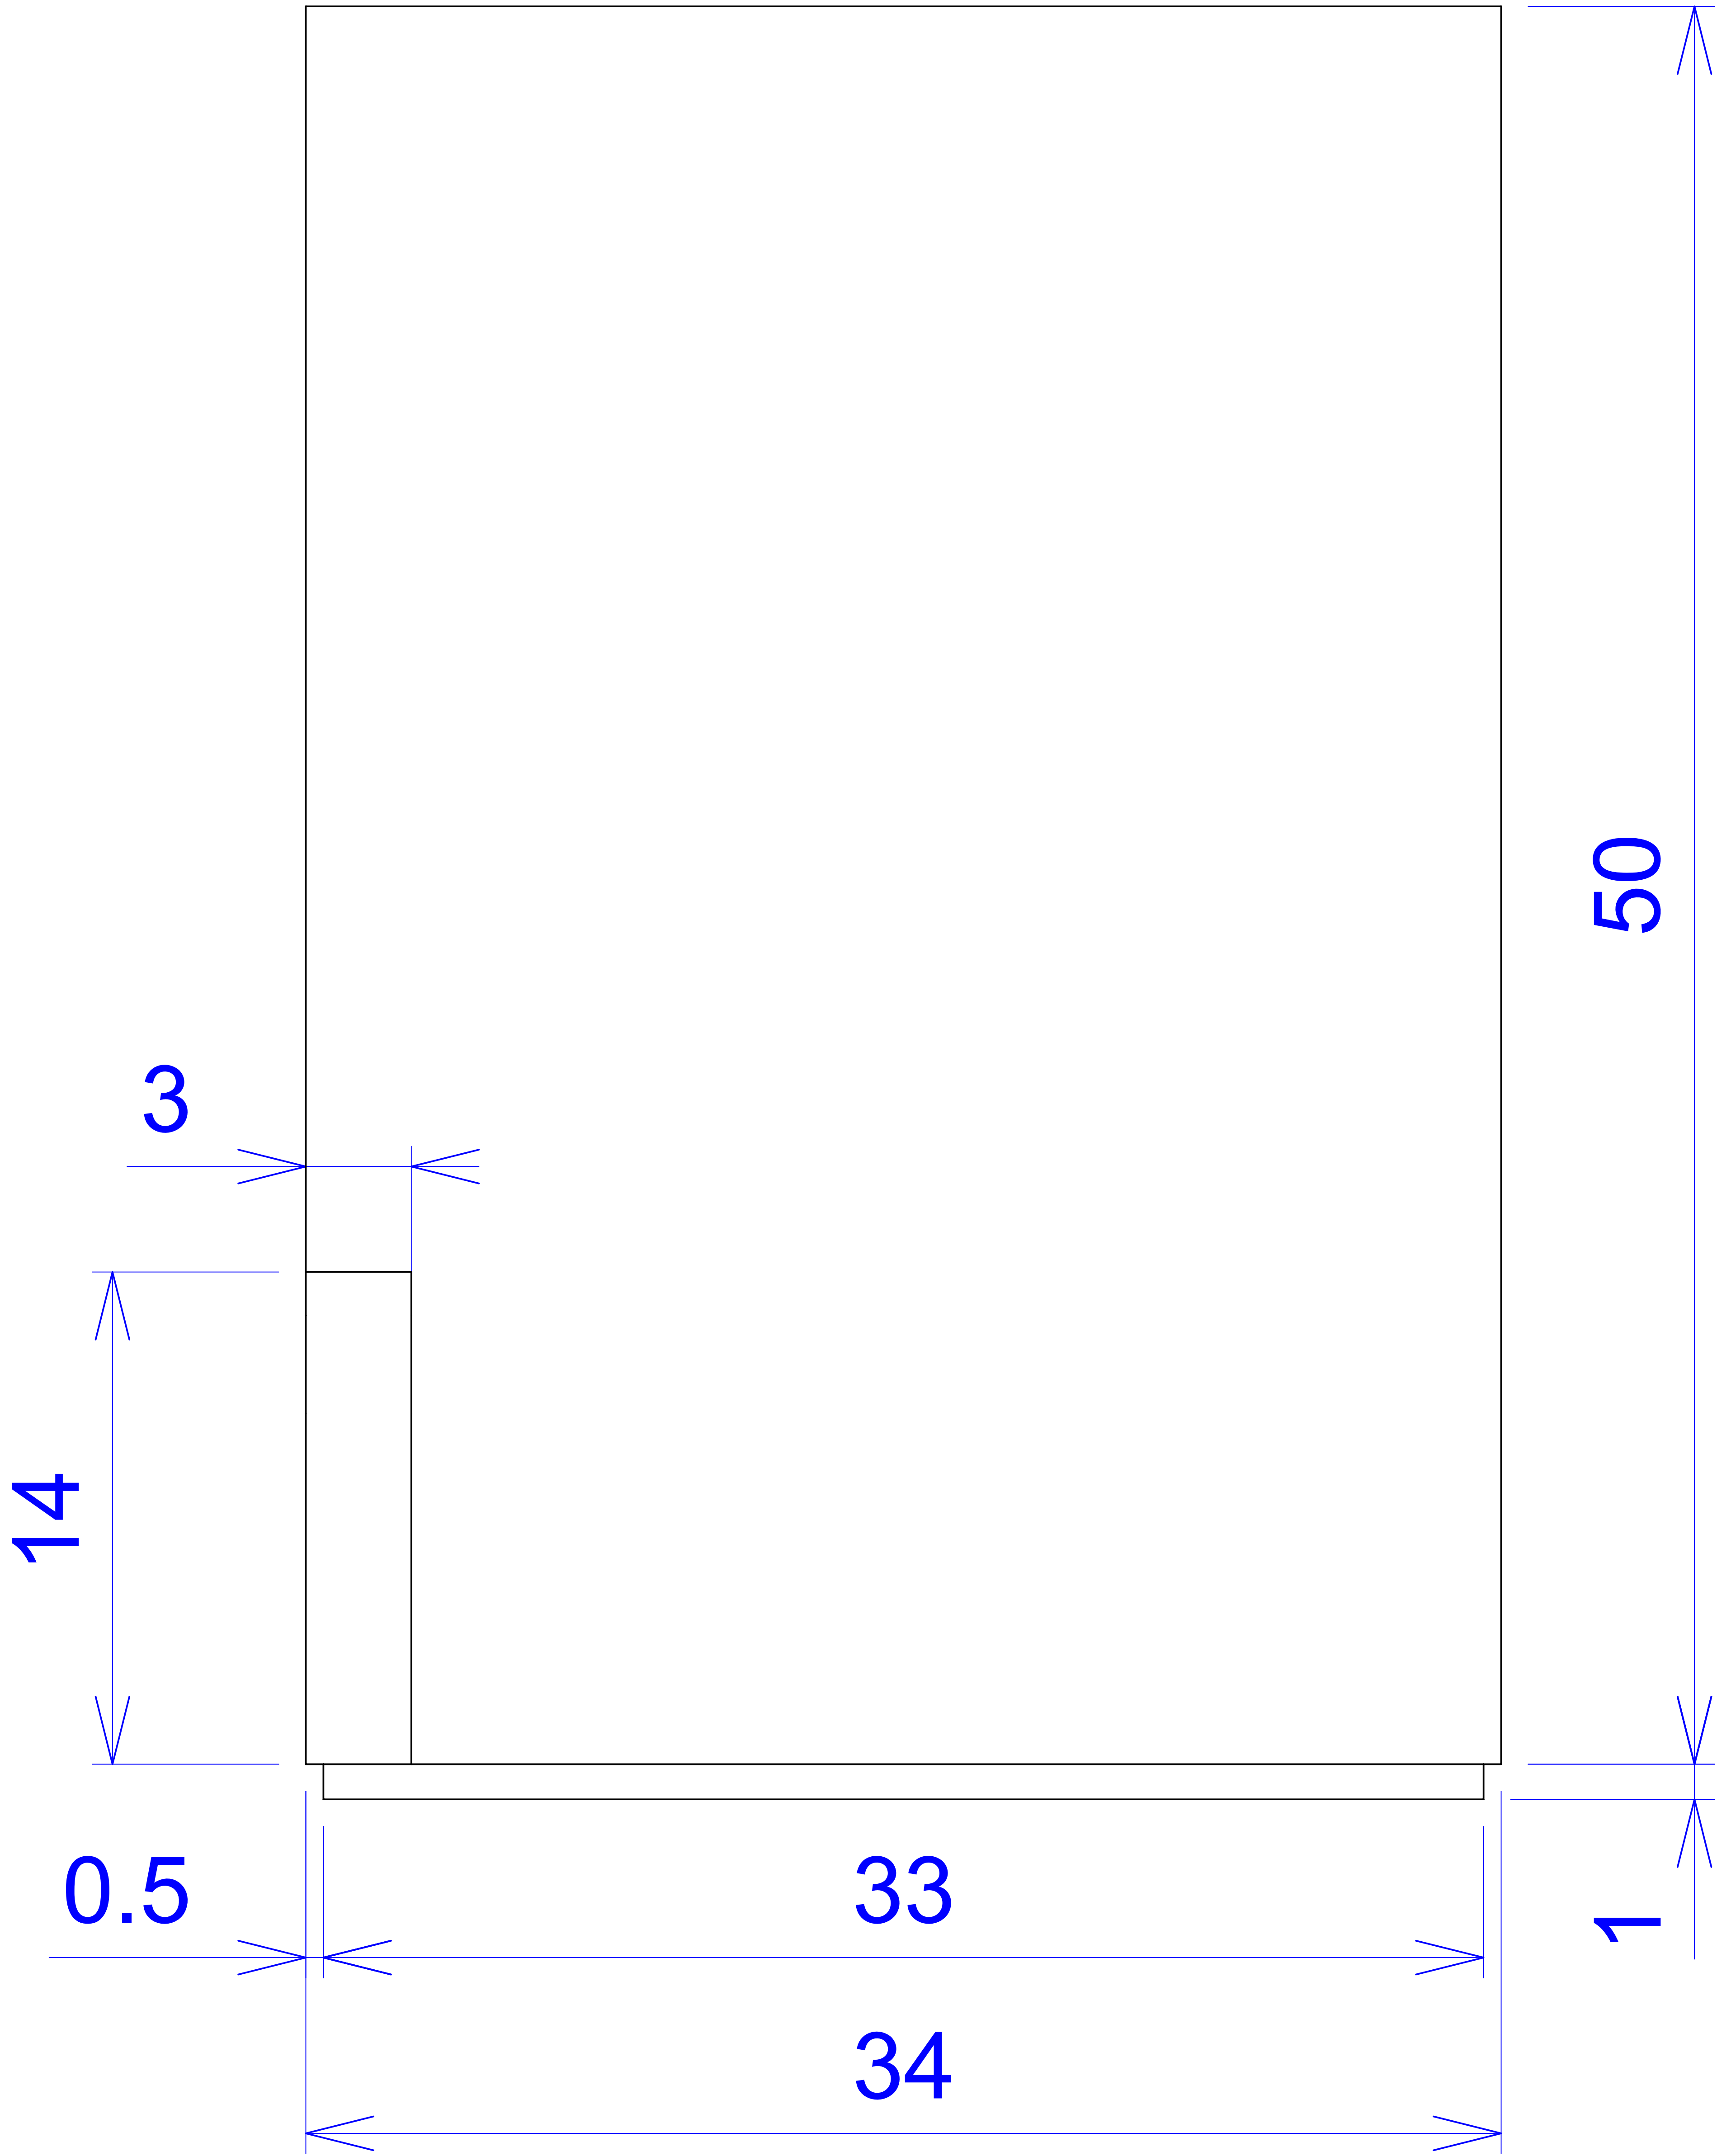

Model produktu	Z-8		
Format:	A4	Materiał:	
Skala:	1:1	Tolerancja:	+/- 0.1
			ul. Nadmiejska 32 04-205 Warszawa Tel: +48 022 613-08-88, Fax: 812-10-68 www.kradex.com.pl

B - B

C - C

D - D