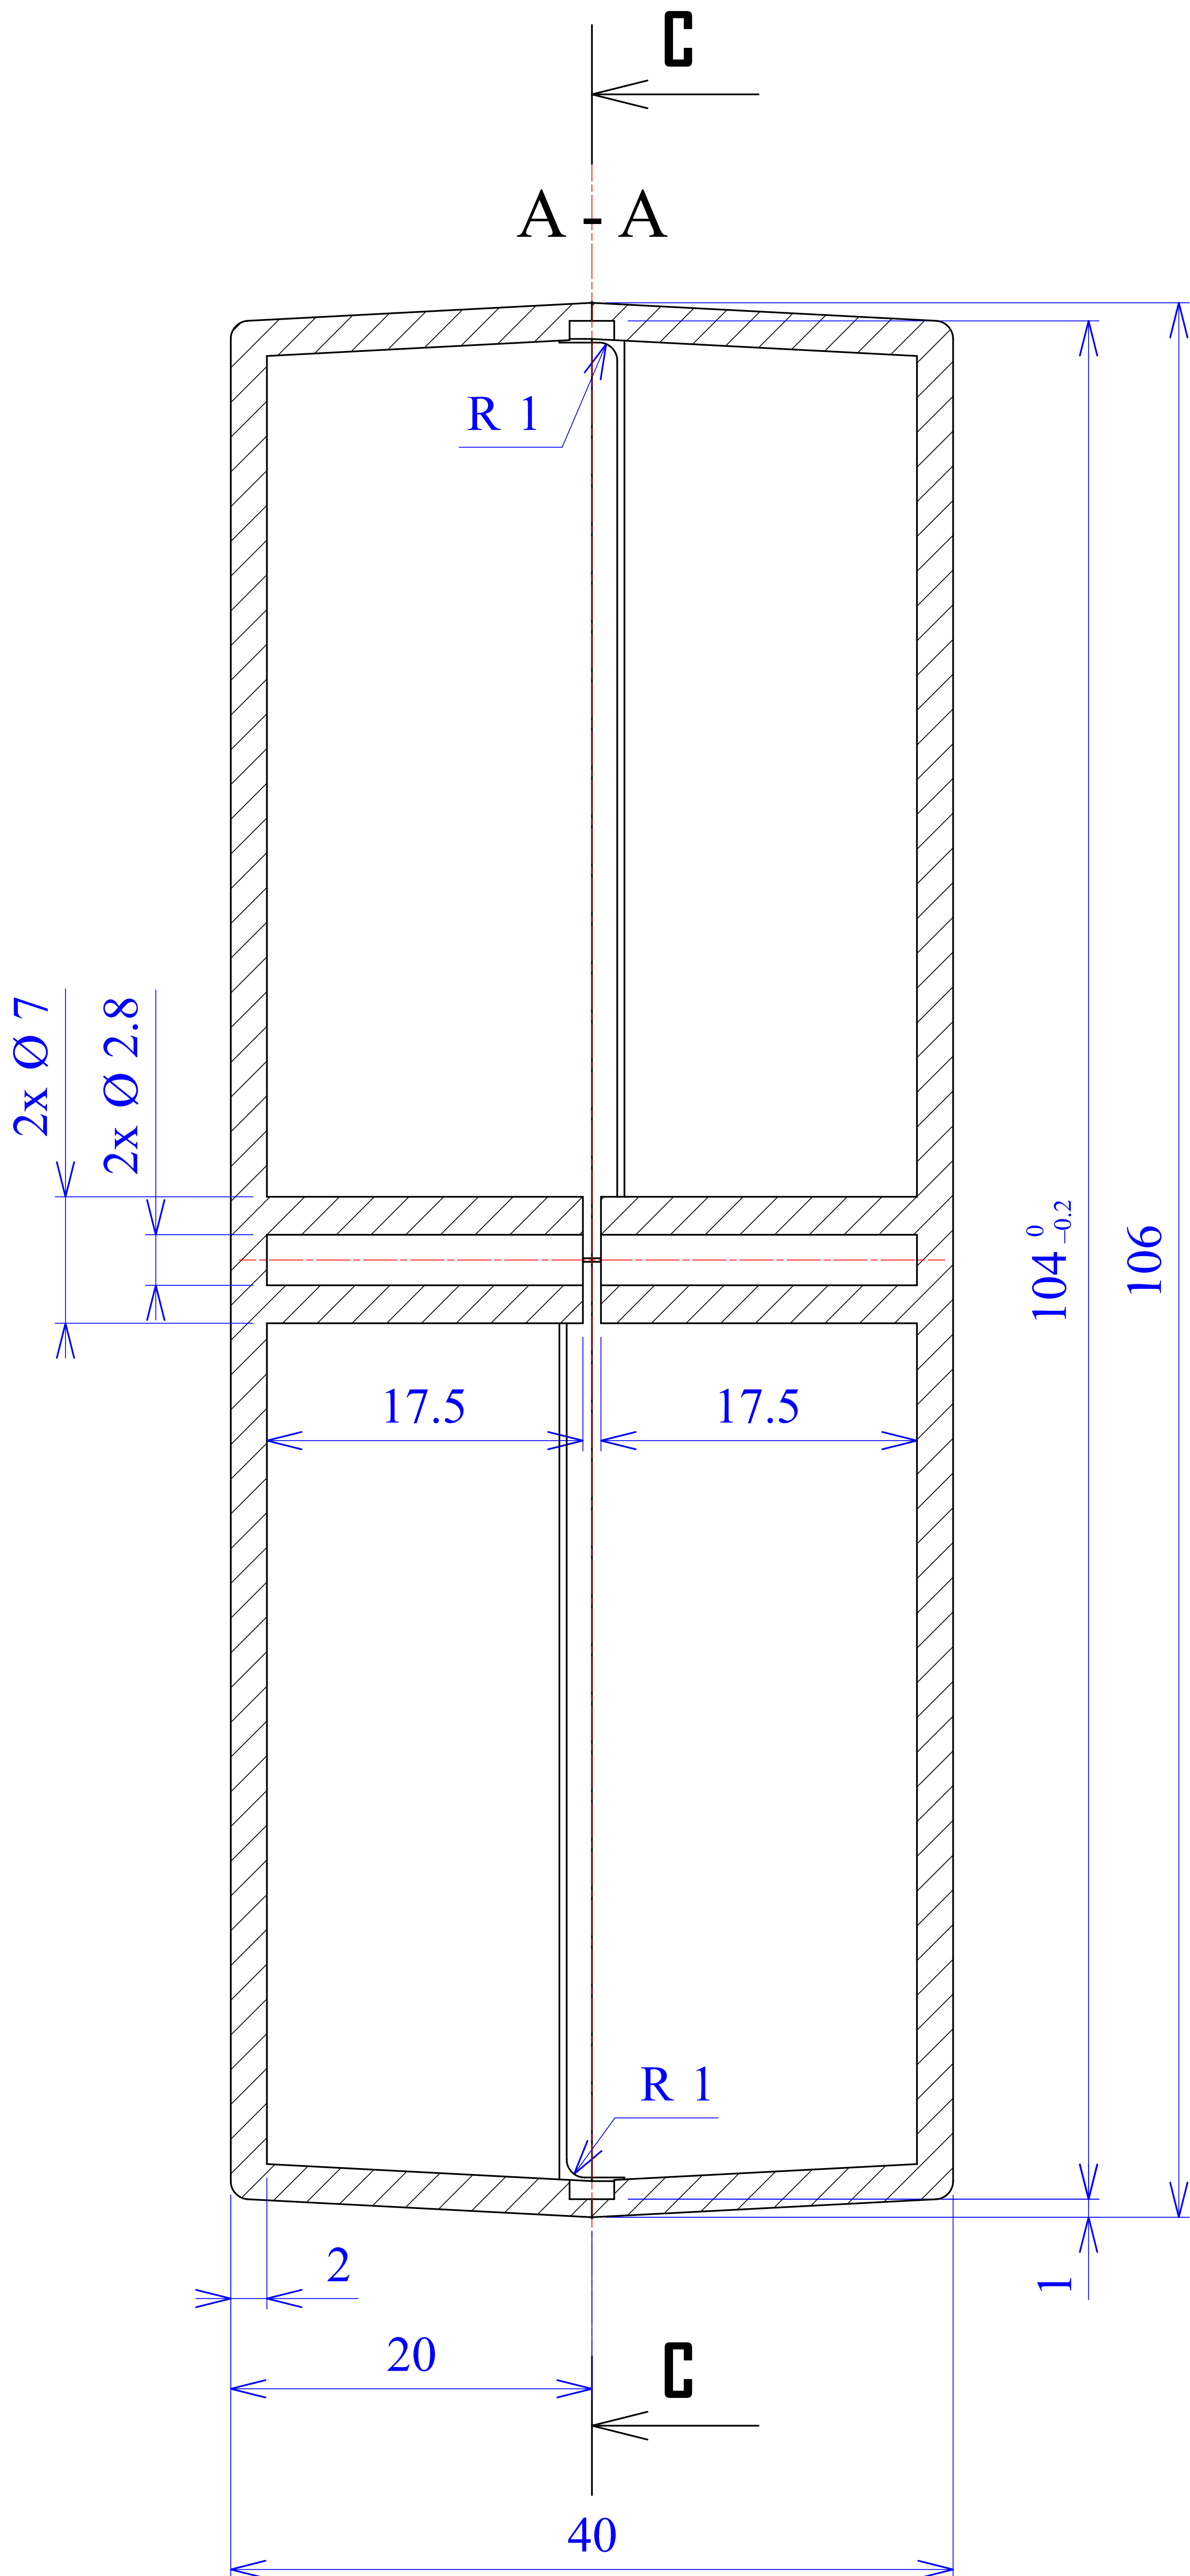

Model produktu	Z-7 C	
Format:	A4	
Materiał:	Polystyrene (PS)	
Skala:	1:1	
Tolerancja:	+/- 0.1	
	 KRADEX ul. Nadmieprzaska 32 04-205 Warszawa Tel: +48 022 613-08-88, Fax: 812-10-68 www.kradex.com.pl	

C - C

D - D