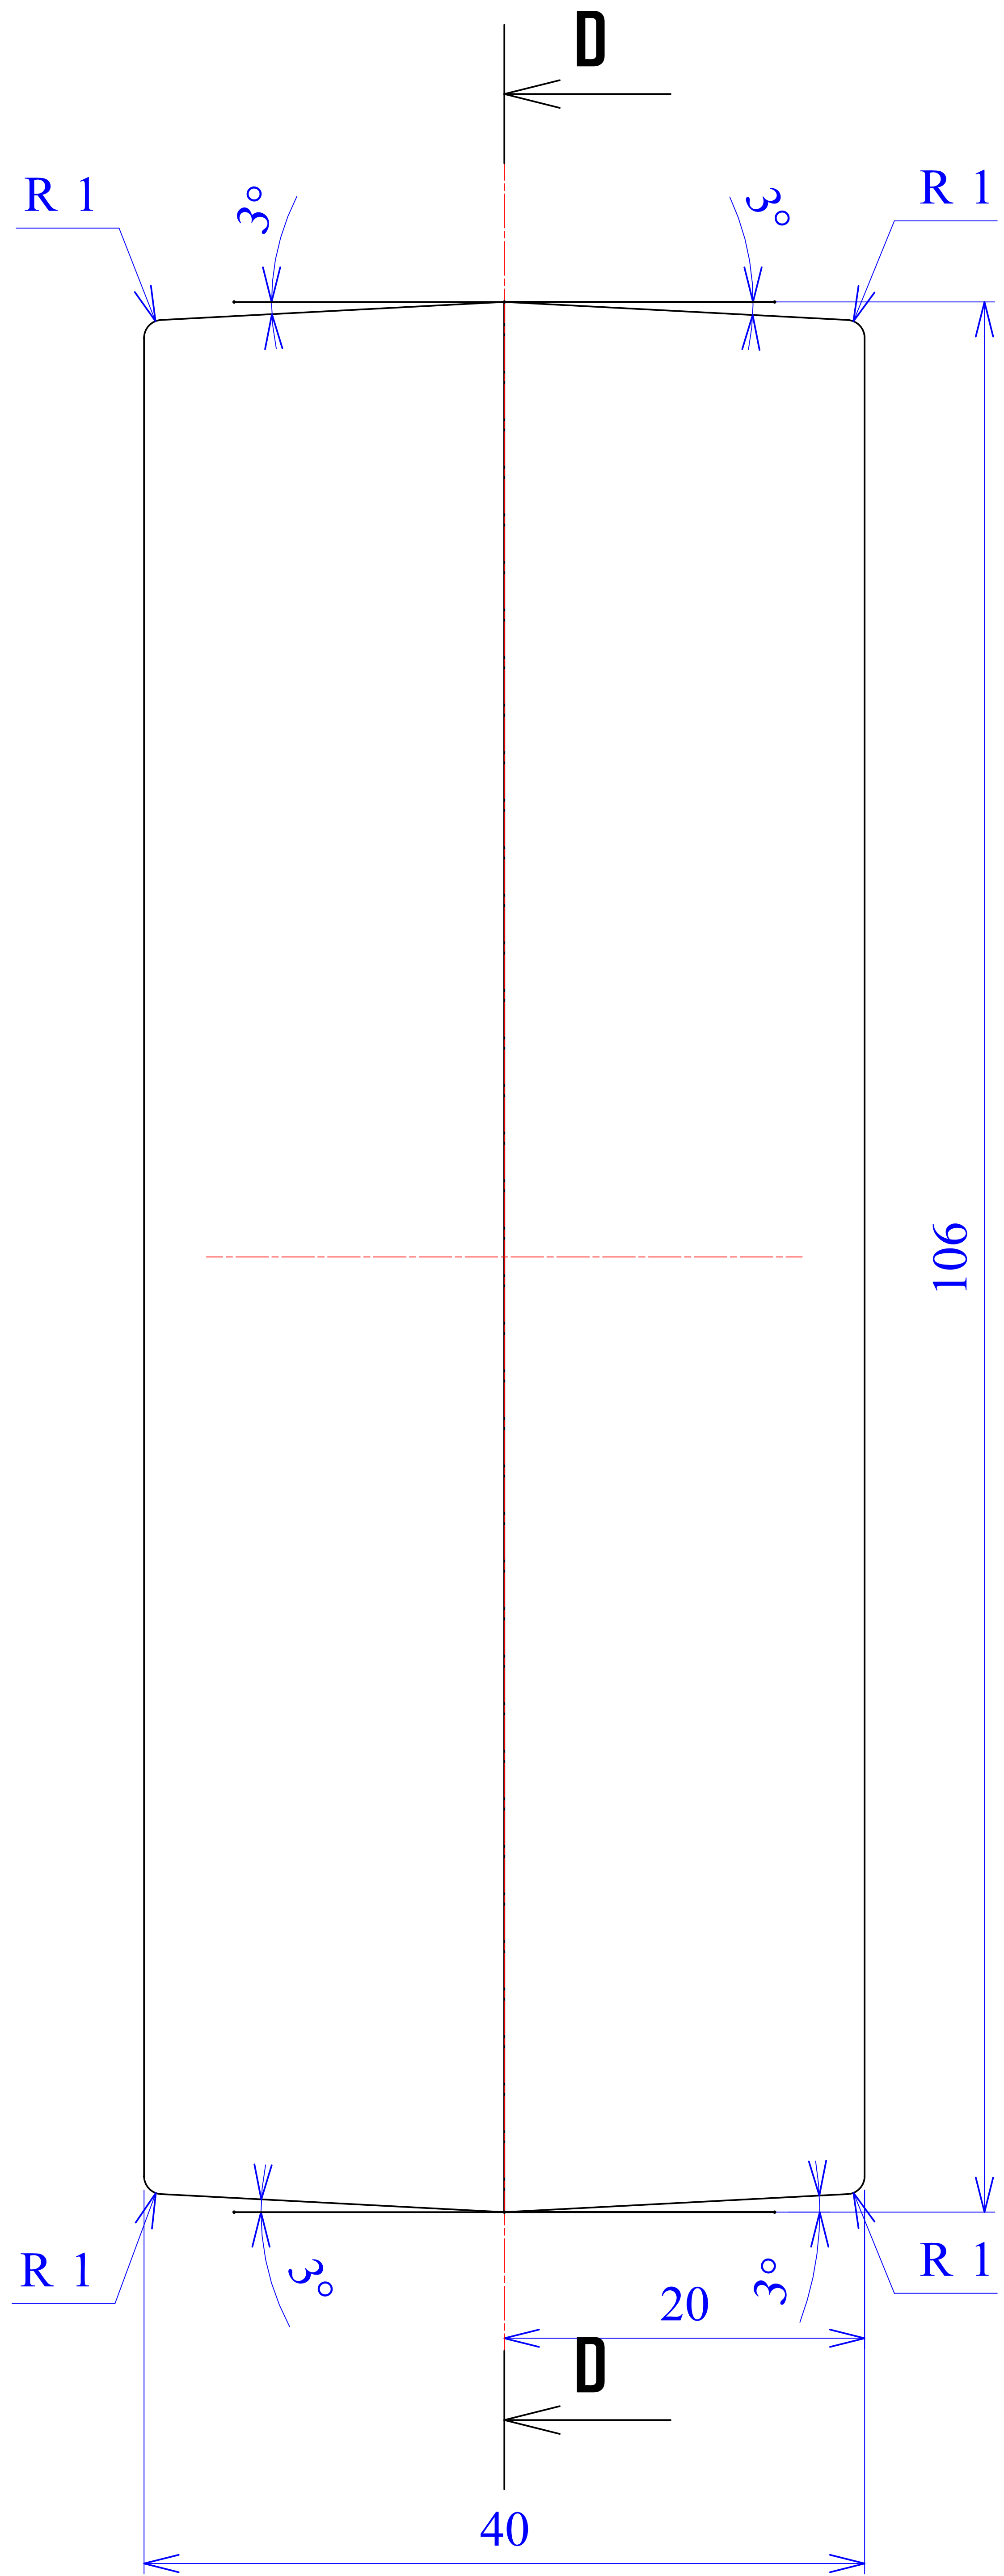

Model produktu	Z-7 C	
Format:	A4	
Materiał:	Polystyrene (PS)	
Skala:	1:1	
Tolerancja:	+/- 0.1	
	 KRADEX ul. Nadmieprzaska 32 04-205 Warszawa Tel: +48 022 613-08-88, Fax: 812-10-68 www.kradex.com.pl	

C - C

D - D