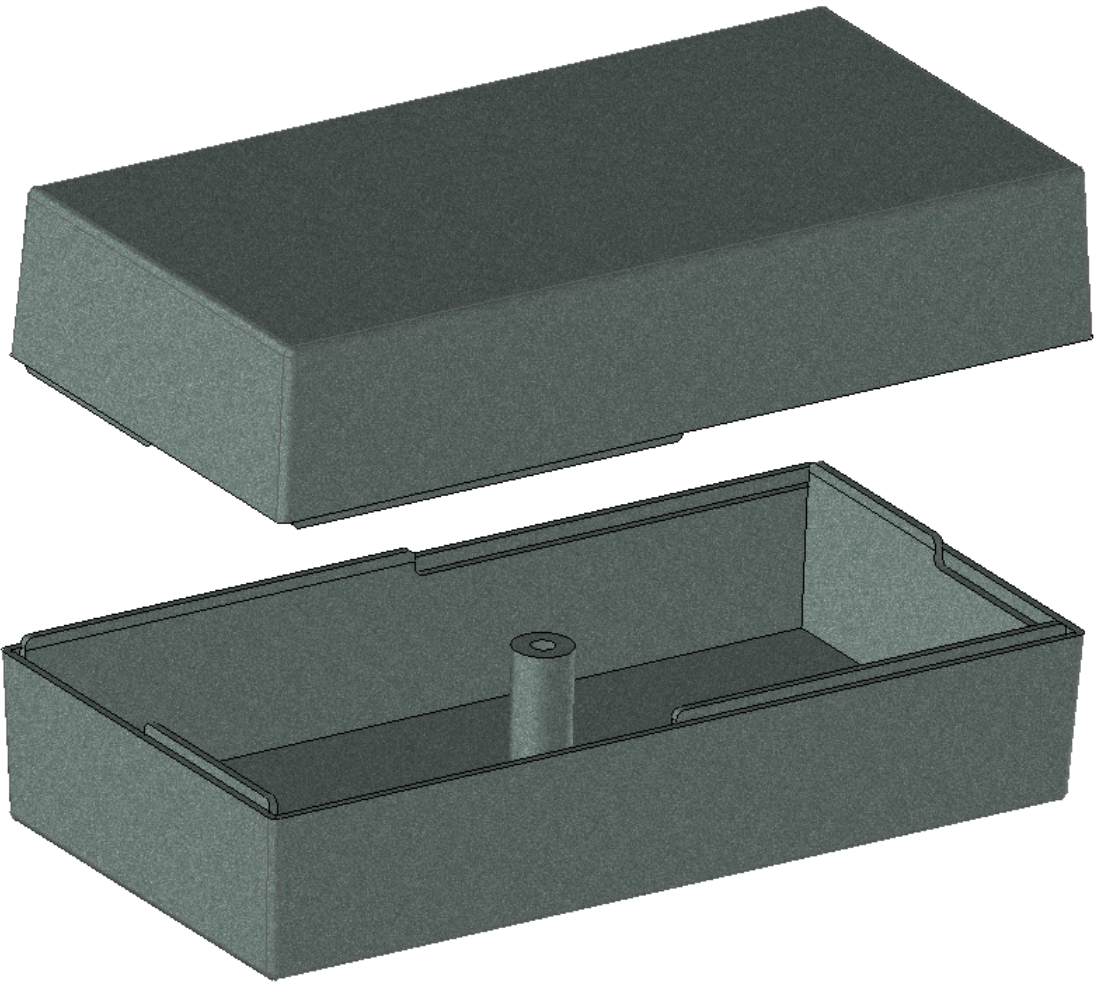

Model produktu	Z-7 C	
Format:	A4	
Materiał:	Polystyrene (PS)	
Skala:	1:1	
Tolerancja:	+/- 0.1	
	 KRADEX ul. Nadmieprzaska 32 04-205 Warszawa Tel: +48 022 613-08-88, Fax: 812-10-68 www.kradex.com.pl	

C - C

D - D