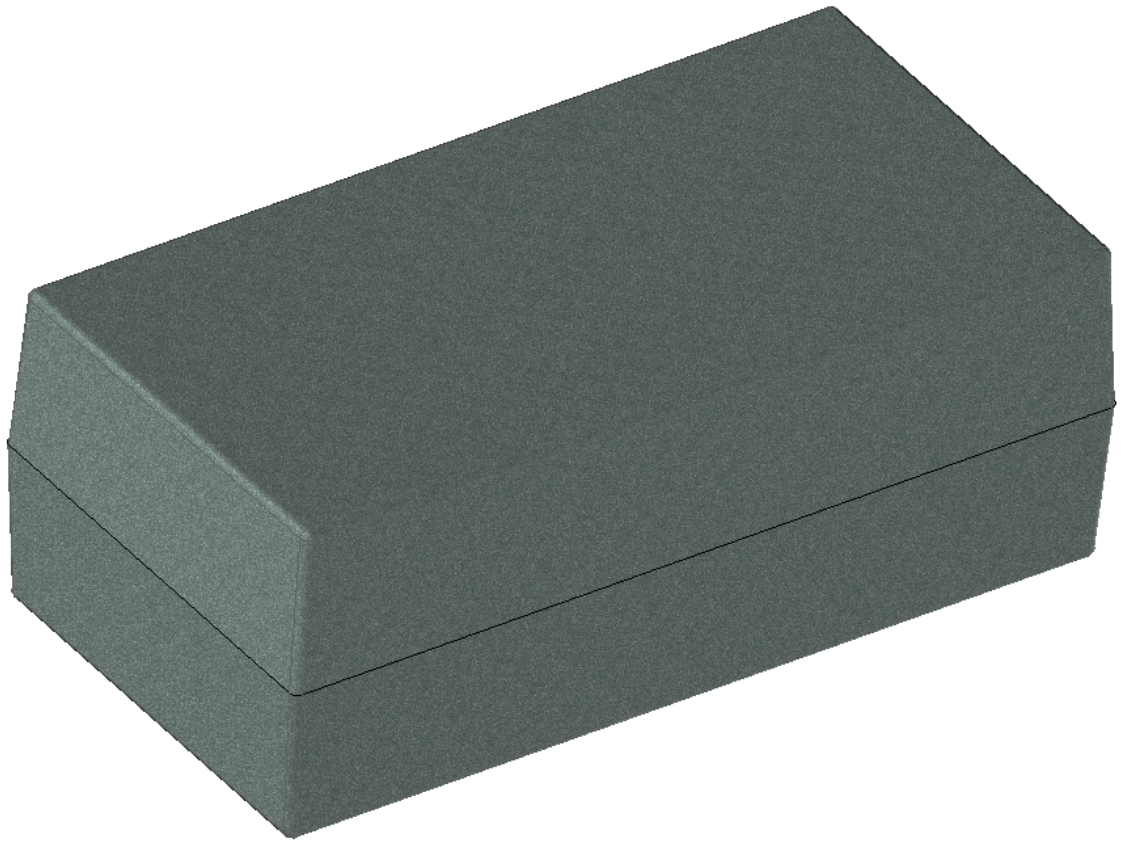

Model produktu	Z-7 C	
Format:	A4	
Materiał:	Polystyrene (PS)	
Skala:	1:1	
Tolerancja:	+/- 0.1	
	 KRADEX ul. Nadmieprzaska 32 04-205 Warszawa Tel: +48 022 613-08-88, Fax: 812-10-68 www.kradex.com.pl	

C - C

D - D