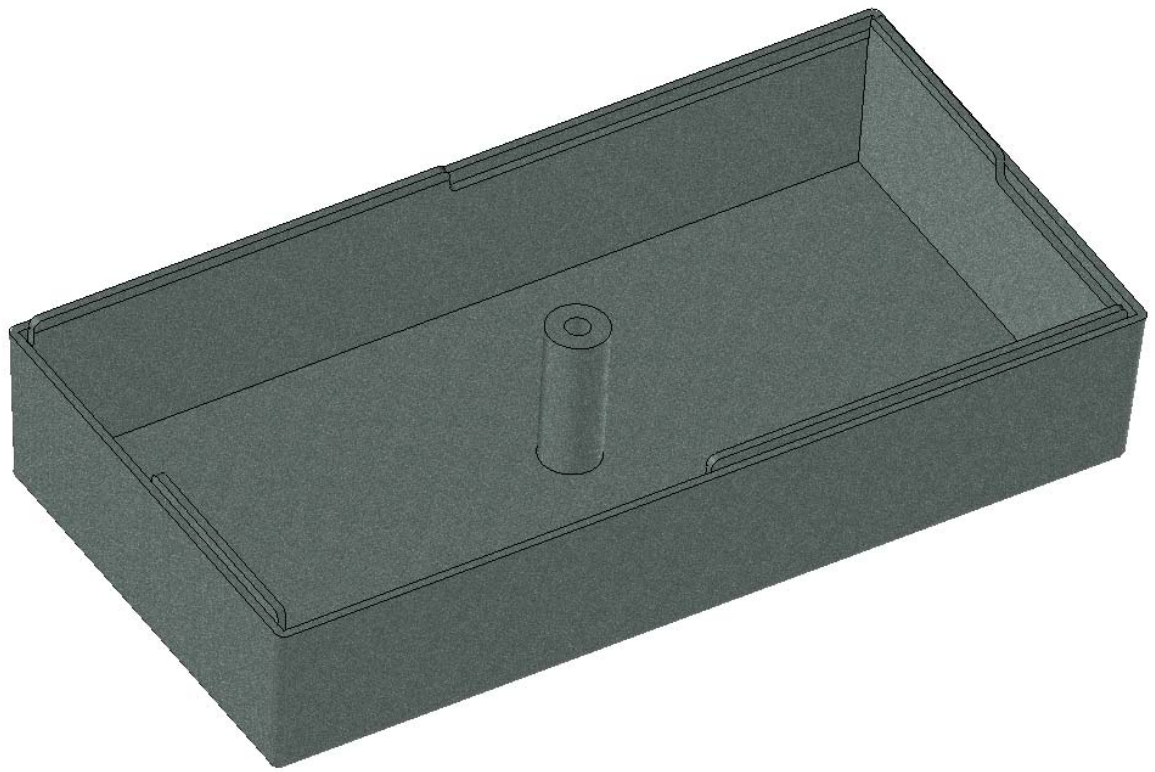

Model produktu	Z-7 C	
Format:	A4	
Materiał:	Polystyrene (PS)	
Skala:	1:1	
Tolerancja:	+/- 0.1	
	 KRADEX ul. Nadmieprzaska 32 04-205 Warszawa Tel: +48 022 613-08-88, Fax: 812-10-68 www.kradex.com.pl	

C - C