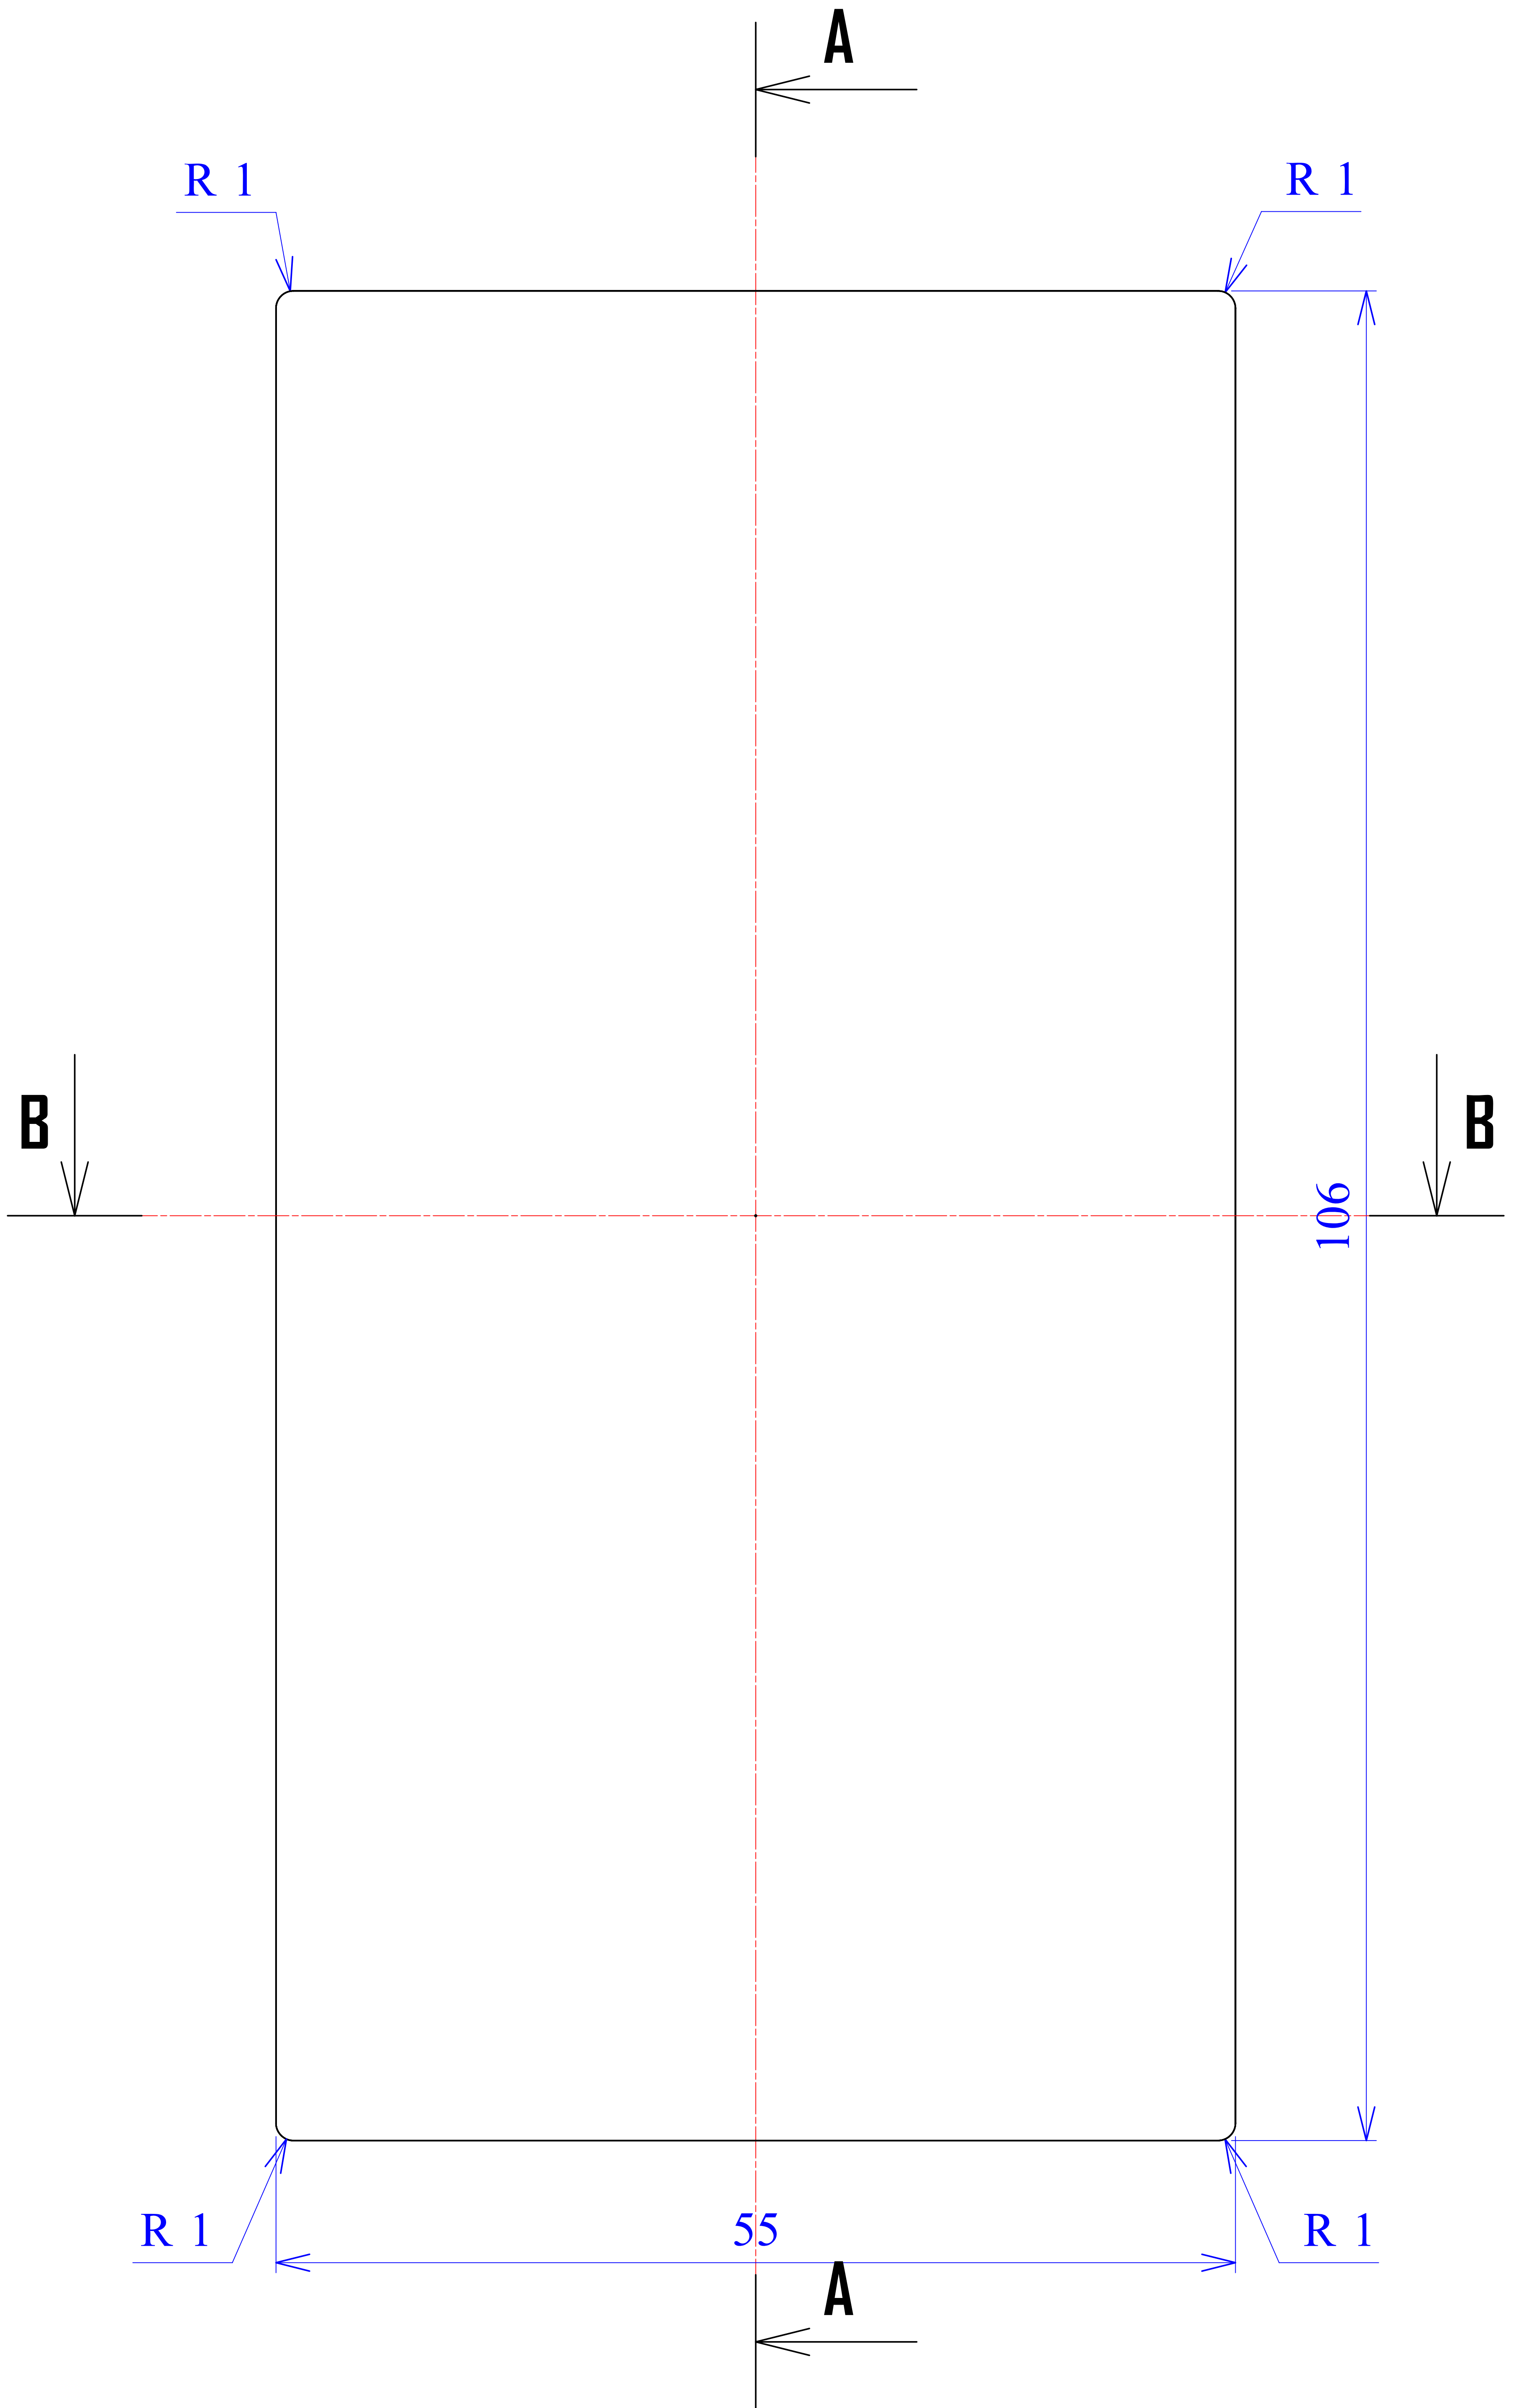

Model produktu	Z-7 C	
Format:	A4	
Materiał:	Polystyrene (PS)	
Skala:	1:1	
Tolerancja:	+/- 0.1	
	 KRADEX ul. Nadmieprzaska 32 04-205 Warszawa Tel: +48 022 613-08-88, Fax: 812-10-68 www.kradex.com.pl	

C - C

D - D