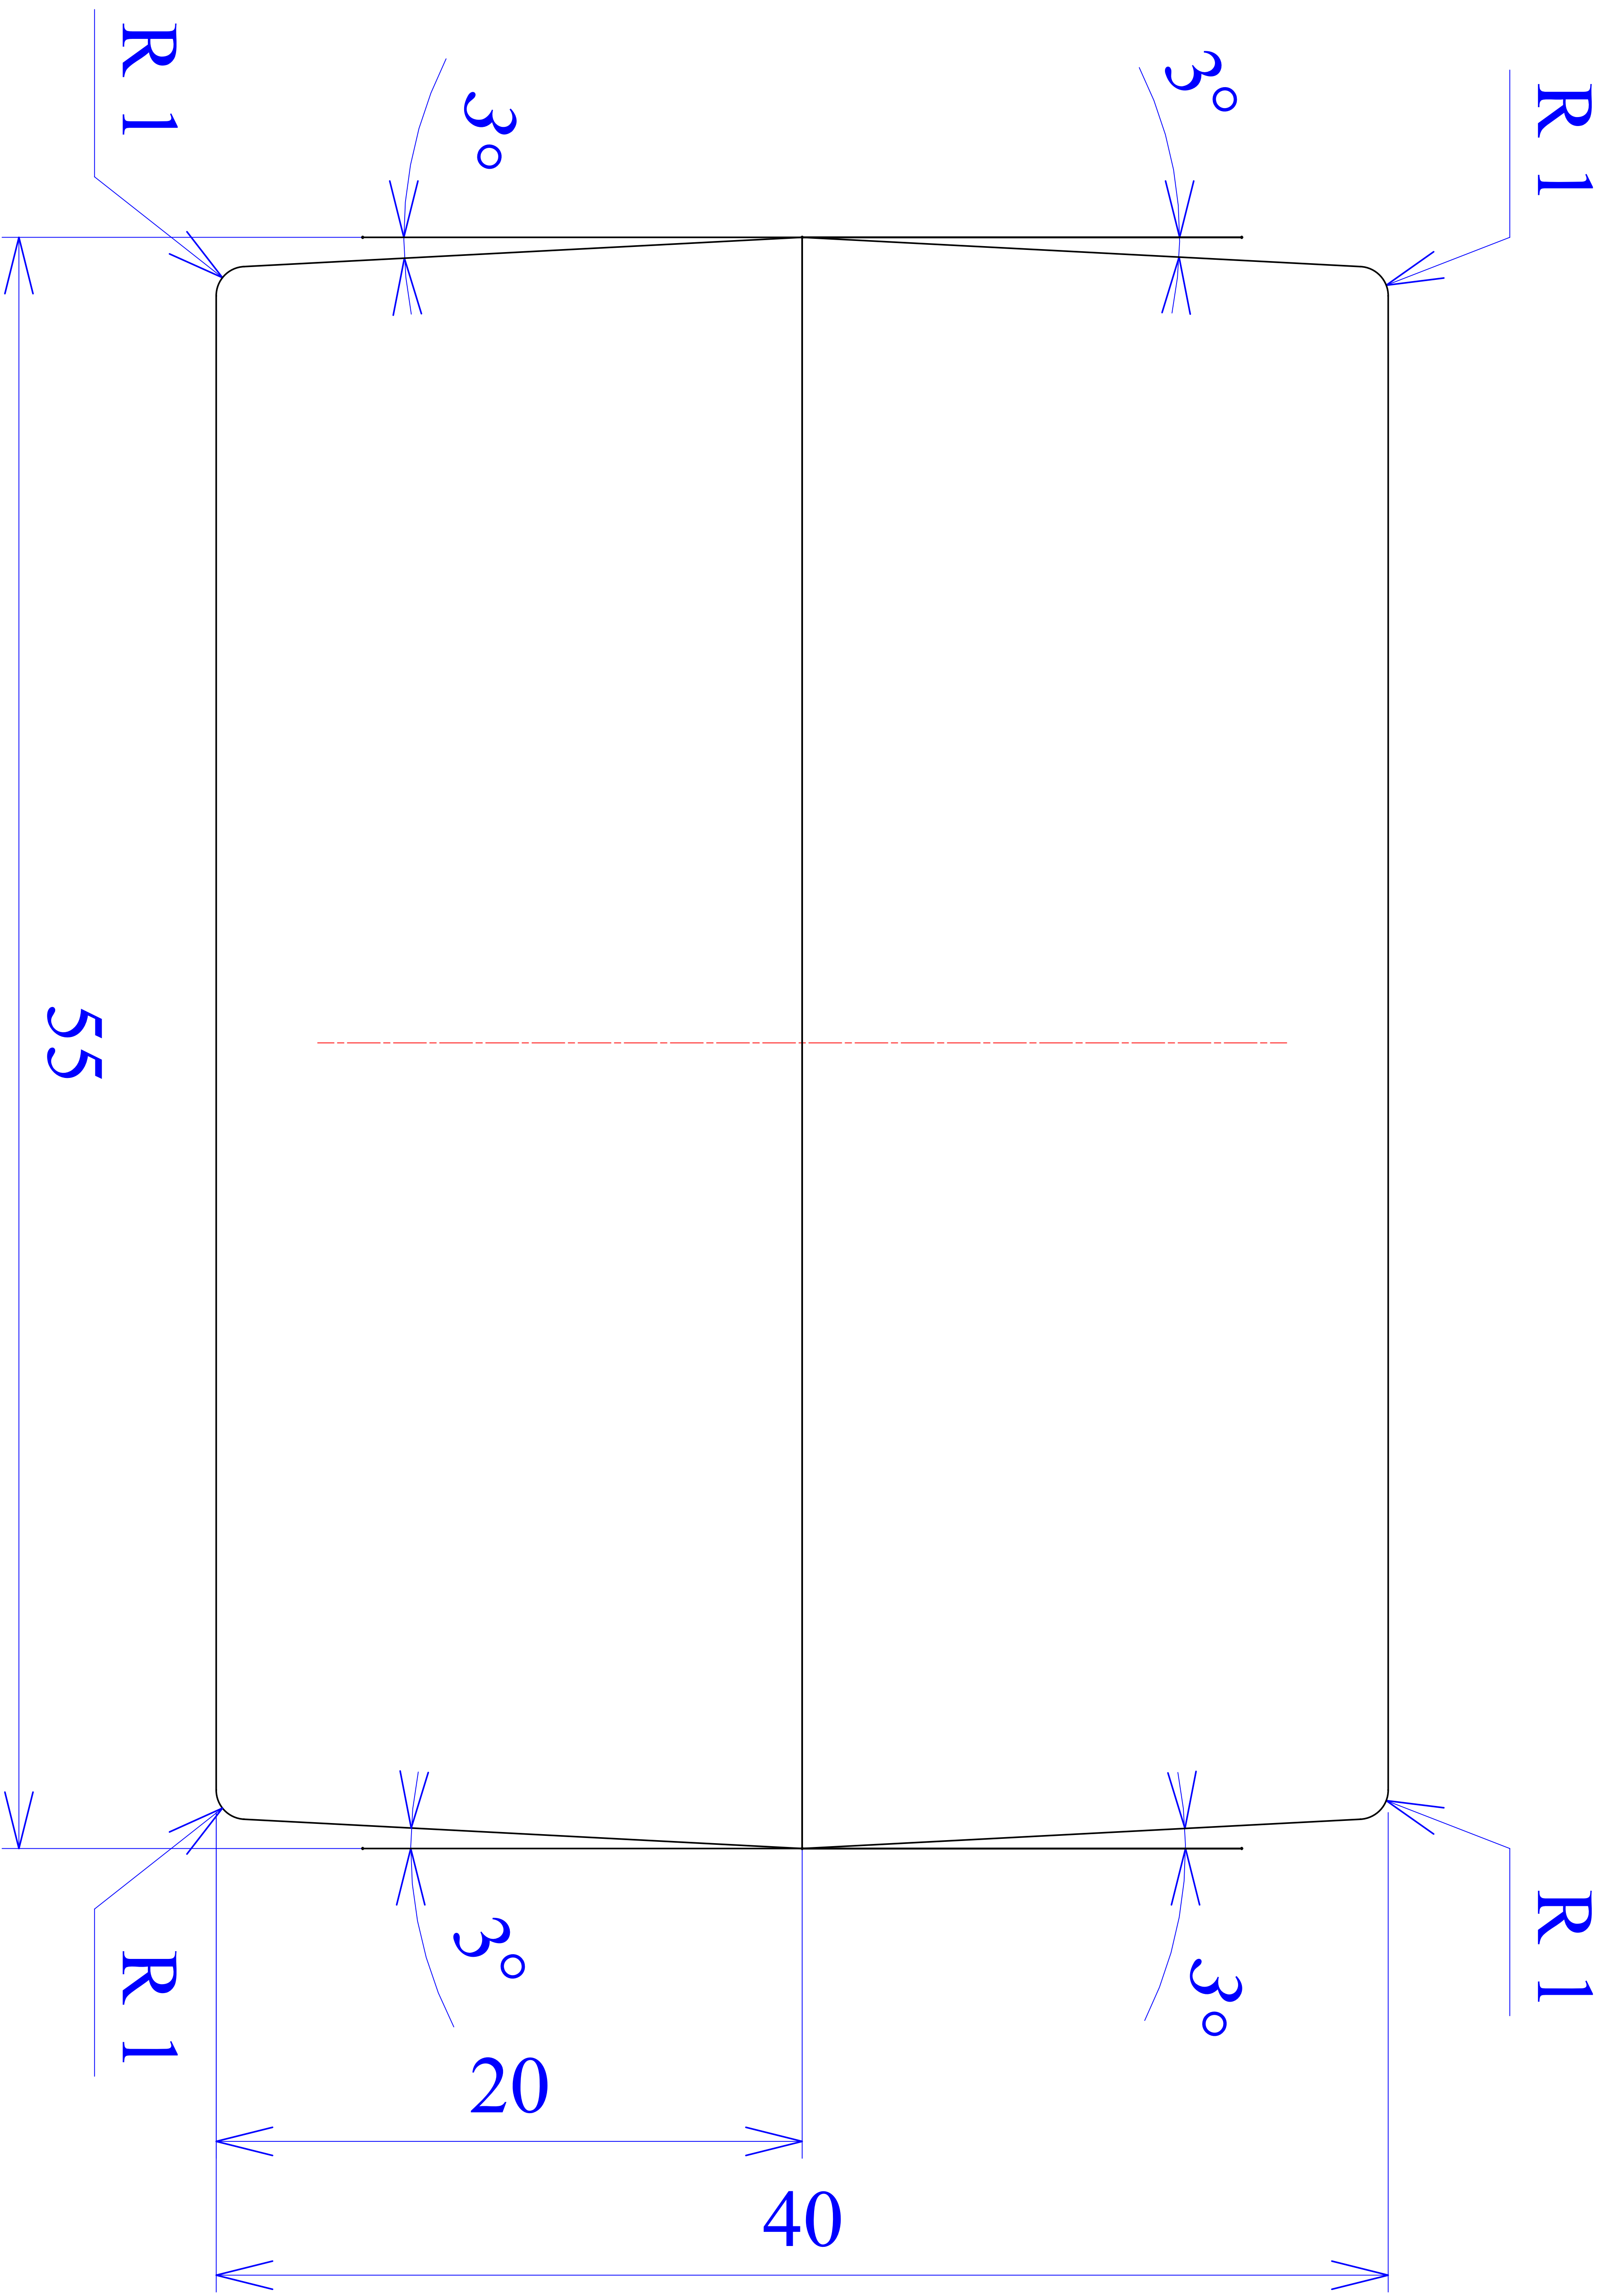

Model produktu	Z-7 C	
Format:	A4	
Materiał:	Polystyrene (PS)	
Skala:	1:1	
Tolerancja:	+/- 0.1	
	 KRADEX ul. Nadmieprzaska 32 04-205 Warszawa Tel: +48 022 613-08-88, Fax: 812-10-68 www.kradex.com.pl	

C - C

D - D