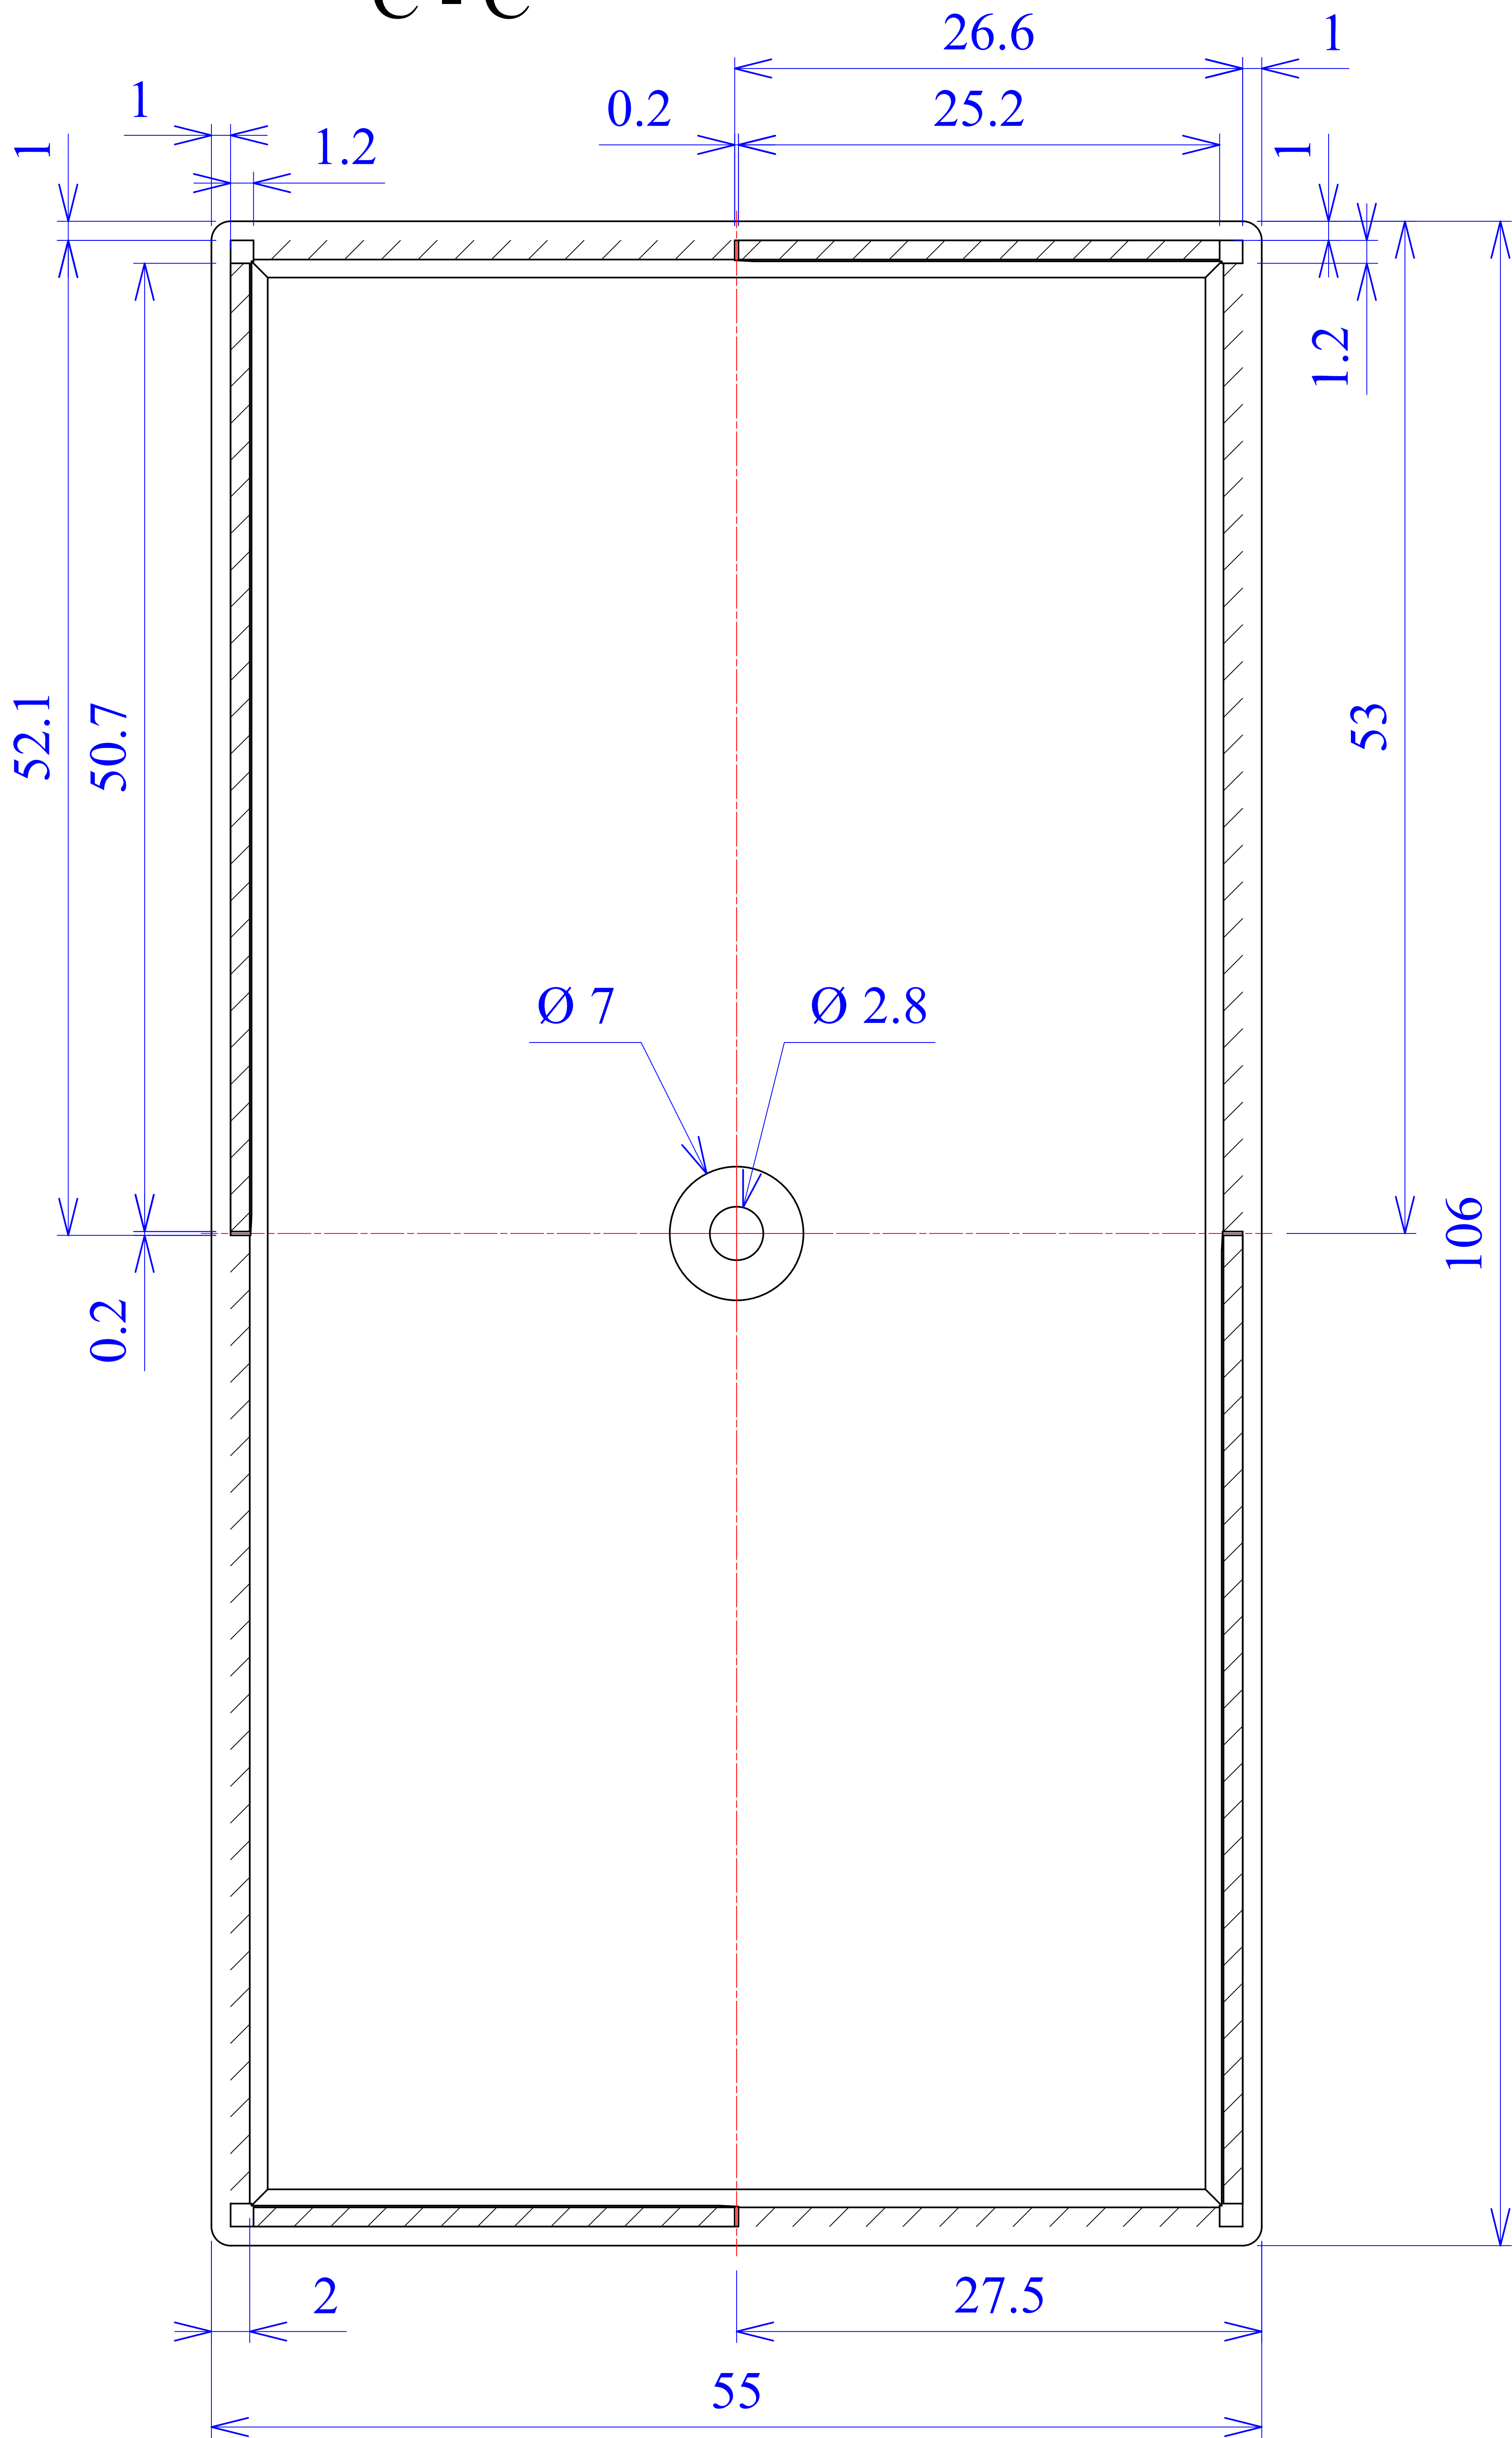

Model produktu	Z-7 C	
Format:	A4	
Materiał:	Polystyrene (PS)	
Skala:	1:1	
Tolerancja:	+/- 0.1	
	 KRADEX ul. Nadmieprzaska 32 04-205 Warszawa Tel: +48 022 613-08-88, Fax: 812-10-68 www.kradex.com.pl	

C - C

D - D