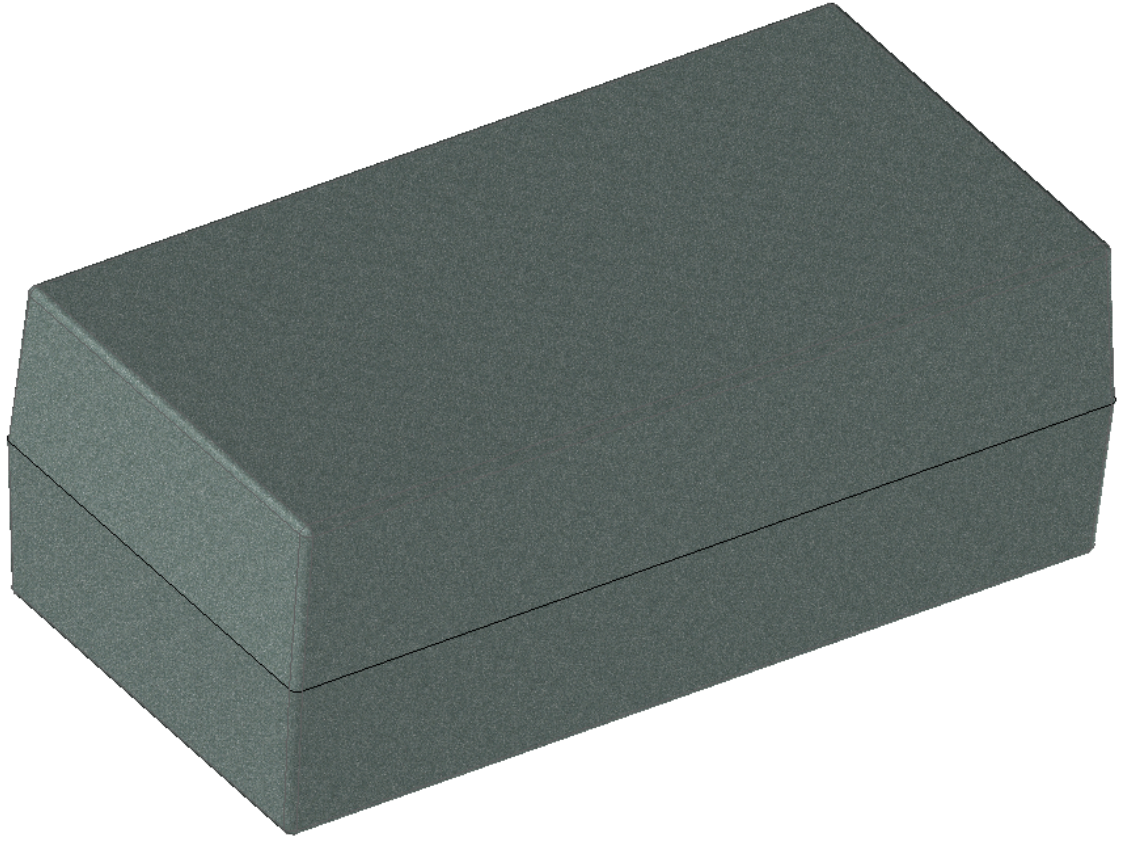

Model produktu	Z-7 C	
Format:	A4	
Materiał:	Polystyrene (PS)	
Skala:	1:1	
Tolerancja:	+/- 0.1	
	 KRADEX ul. Nadmieprzaska 32 04-205 Warszawa Tel: +48 022 613-08-88, Fax: 812-10-68 www.kradex.com.pl	

C - C

D - D