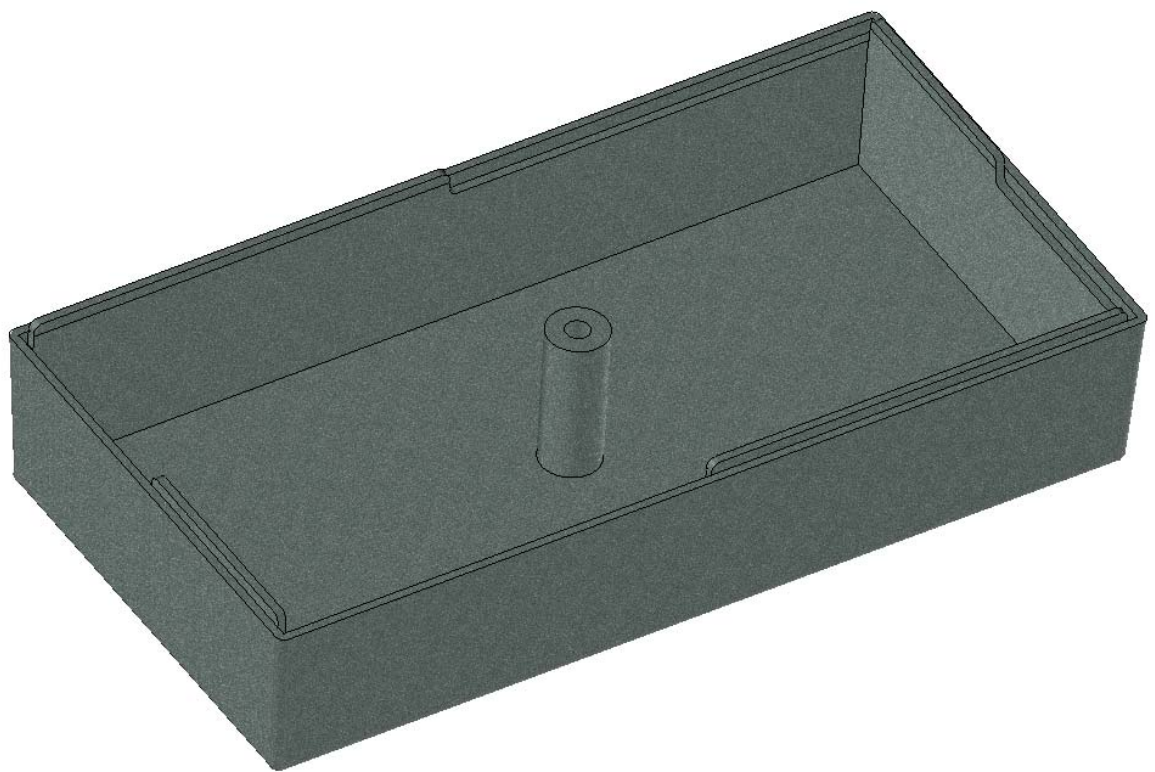

Model produktu	Z-7 C	
Format:	A4	
Materiał:	Polystyrene (PS)	
Skala:	1:1	
Tolerancja:	+/- 0.1	
	 KRADEX ul. Nadmieprzaska 32 04-205 Warszawa Tel: +48 022 613-08-88, Fax: 812-10-68 www.kradex.com.pl	

C - C