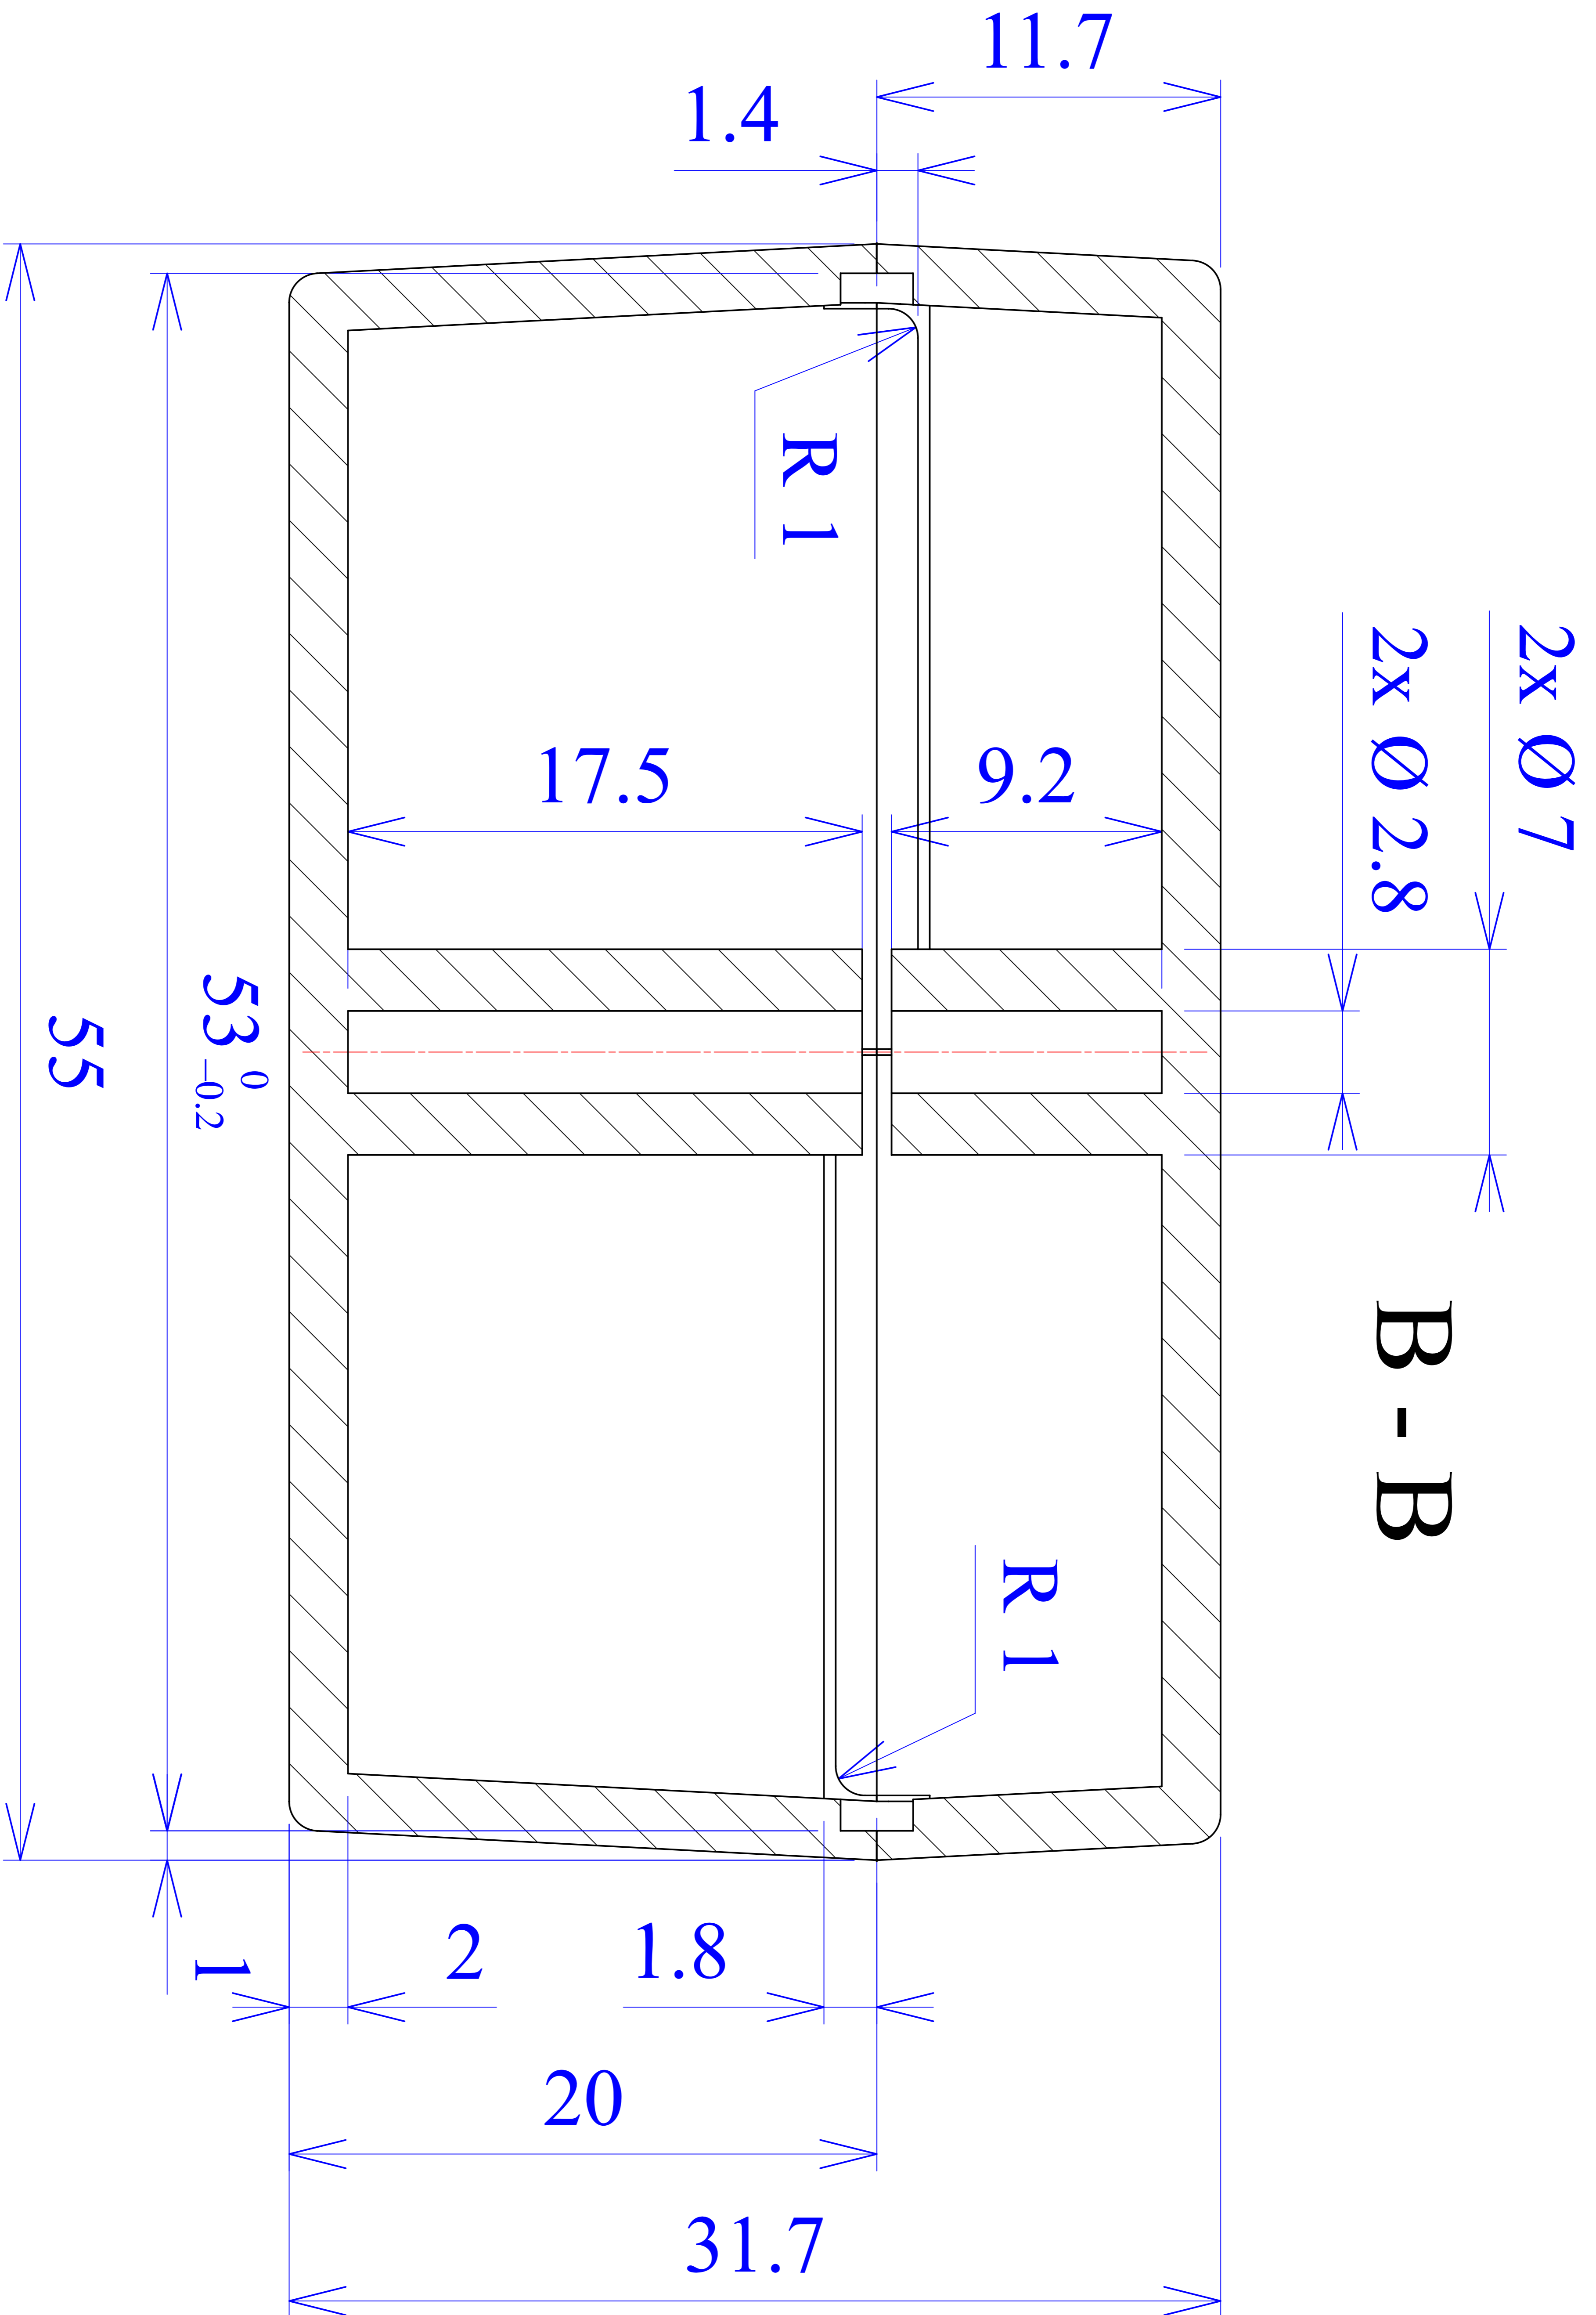

Model produktu	Z-7 A	
Format:	A4	Materiał:
Skala:	1:1	Polystyrene (PS)
		Tolerancja:
		+/- 0.1
		Tel: +48 022 613-08-88, Fax: 812-10-68
		ul. Nadmiejszańska 32
		www.kradex.com.pl

C - C

D - D