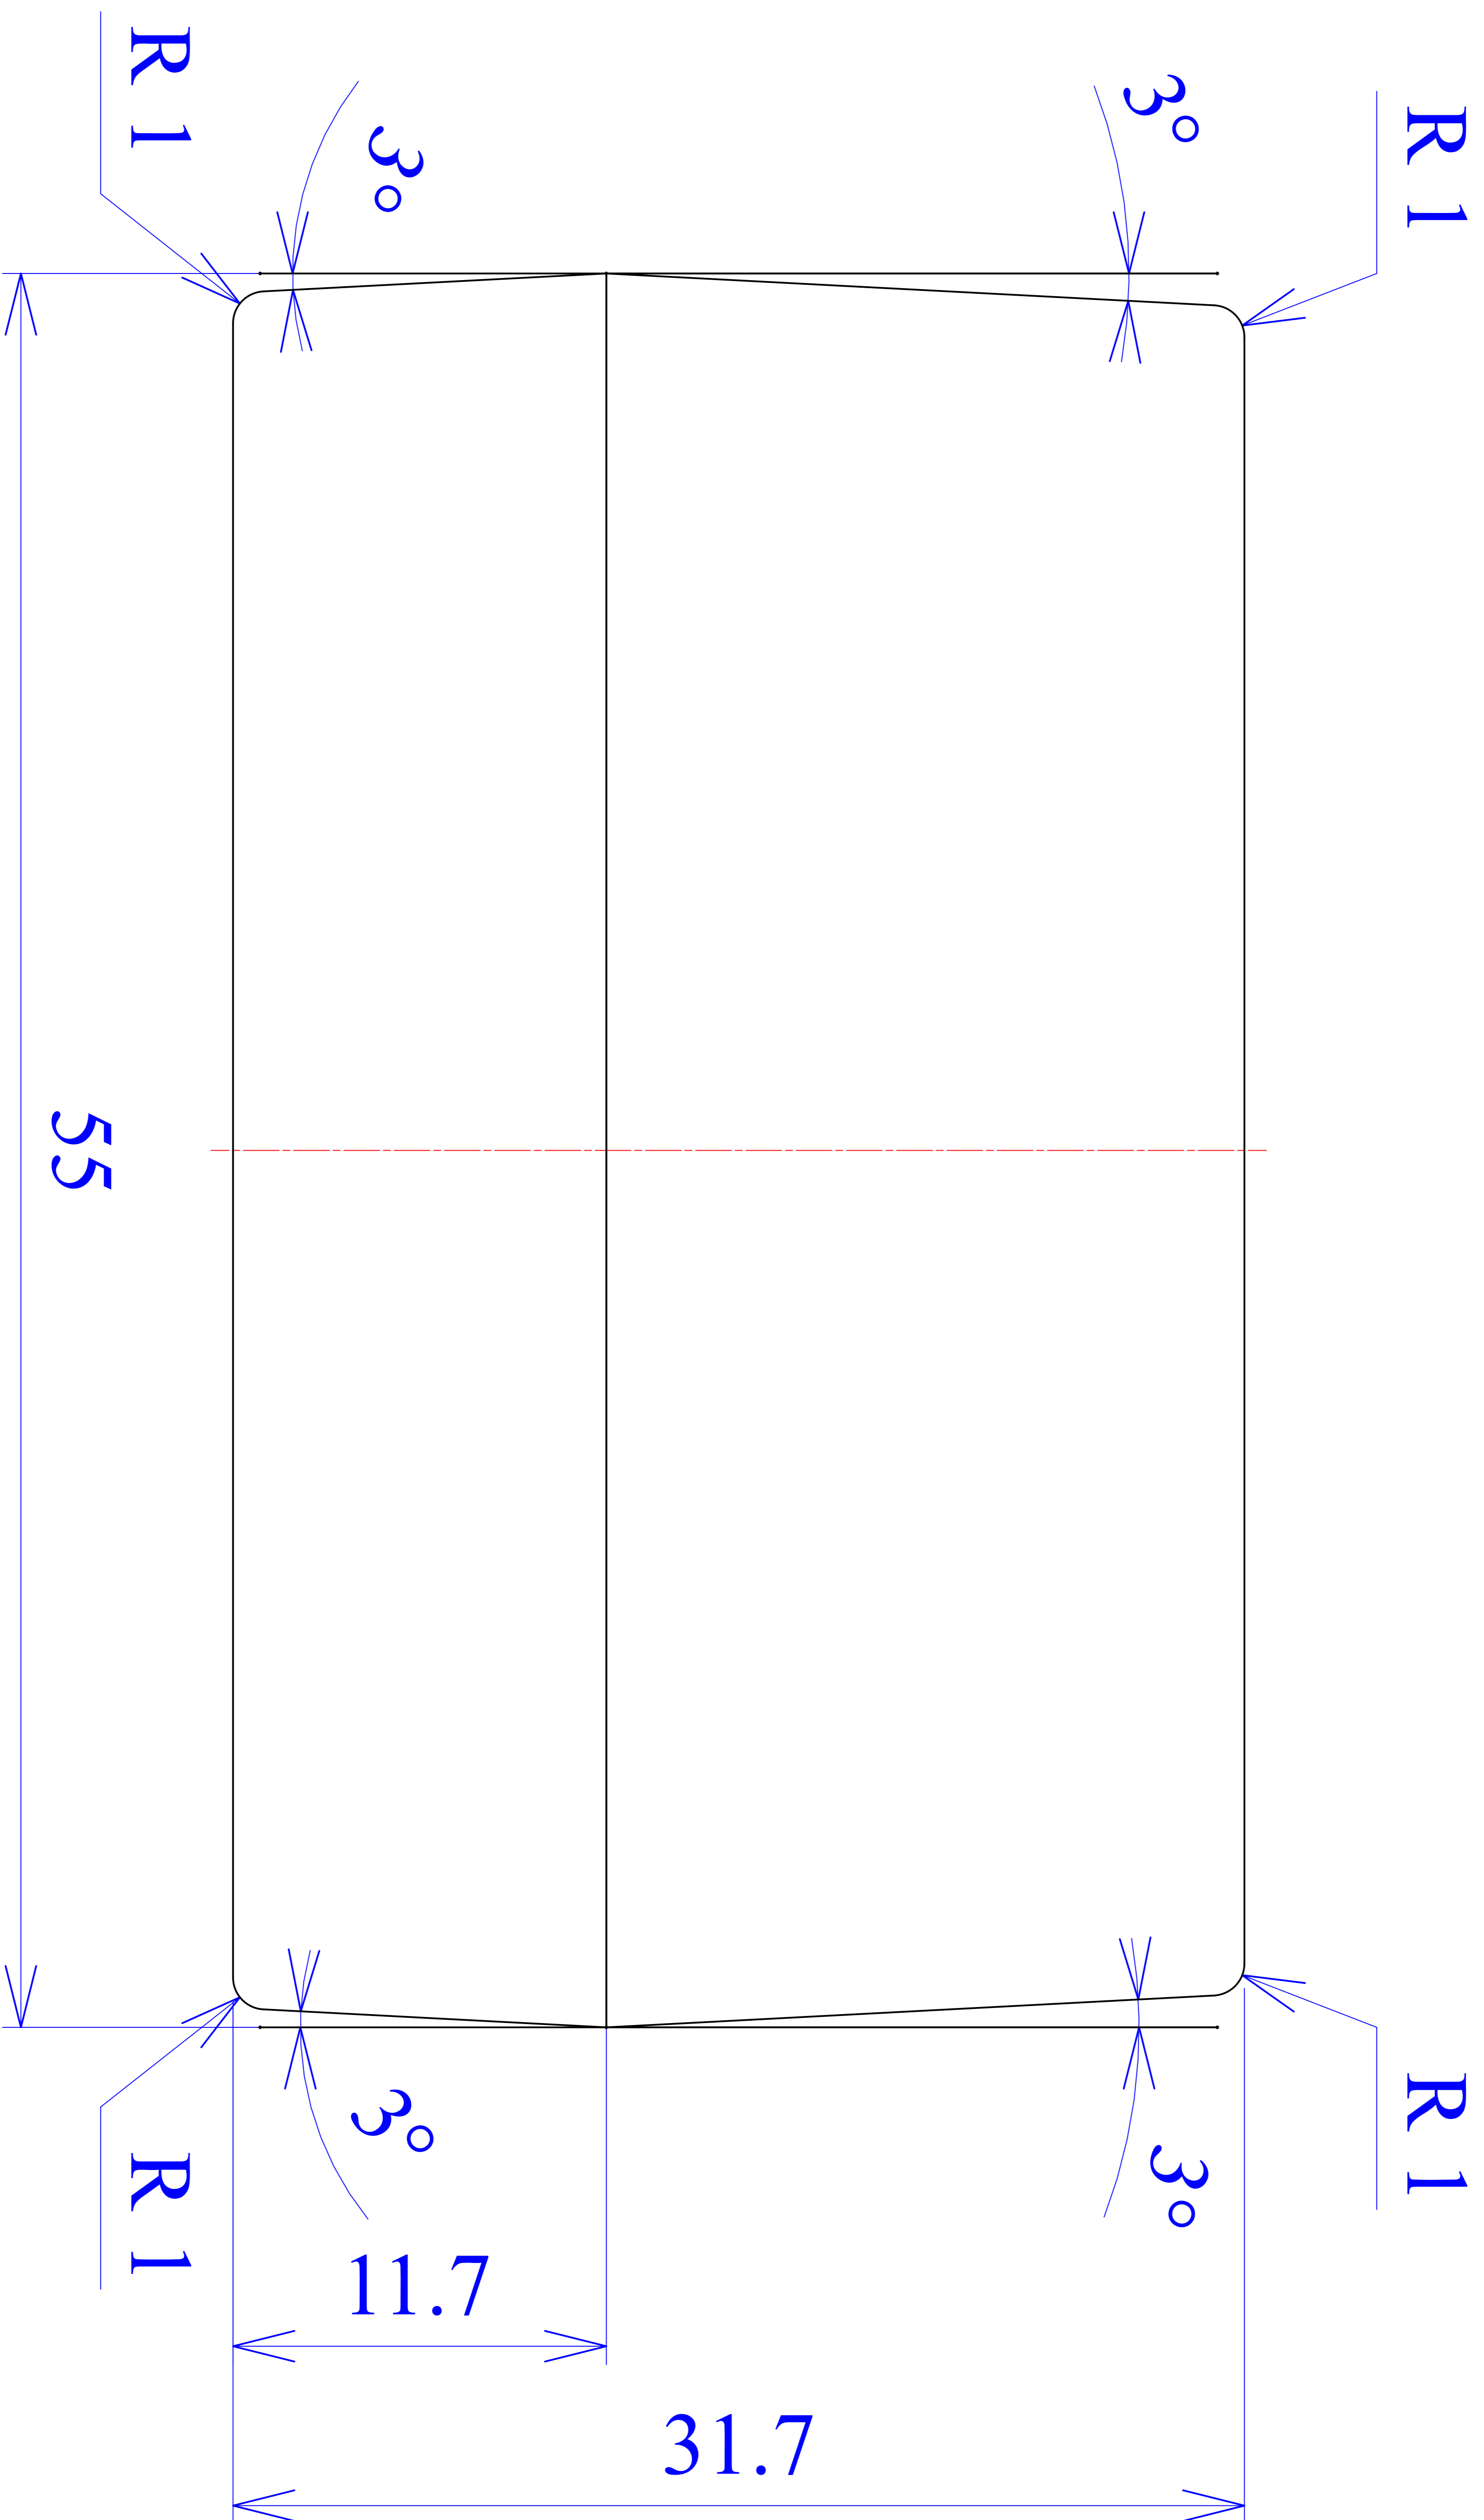

Model produktu	Z-7 A	
Format:	A4	Materiał:
Skala:	1:1	Polystyrene (PS)
		Tolerancja:
		+/- 0.1
		Tel: +48 022 613-08-88, Fax: 812-10-68
		ul. Nadmiejszańska 32
		www.kradex.com.pl

C - C

D - D