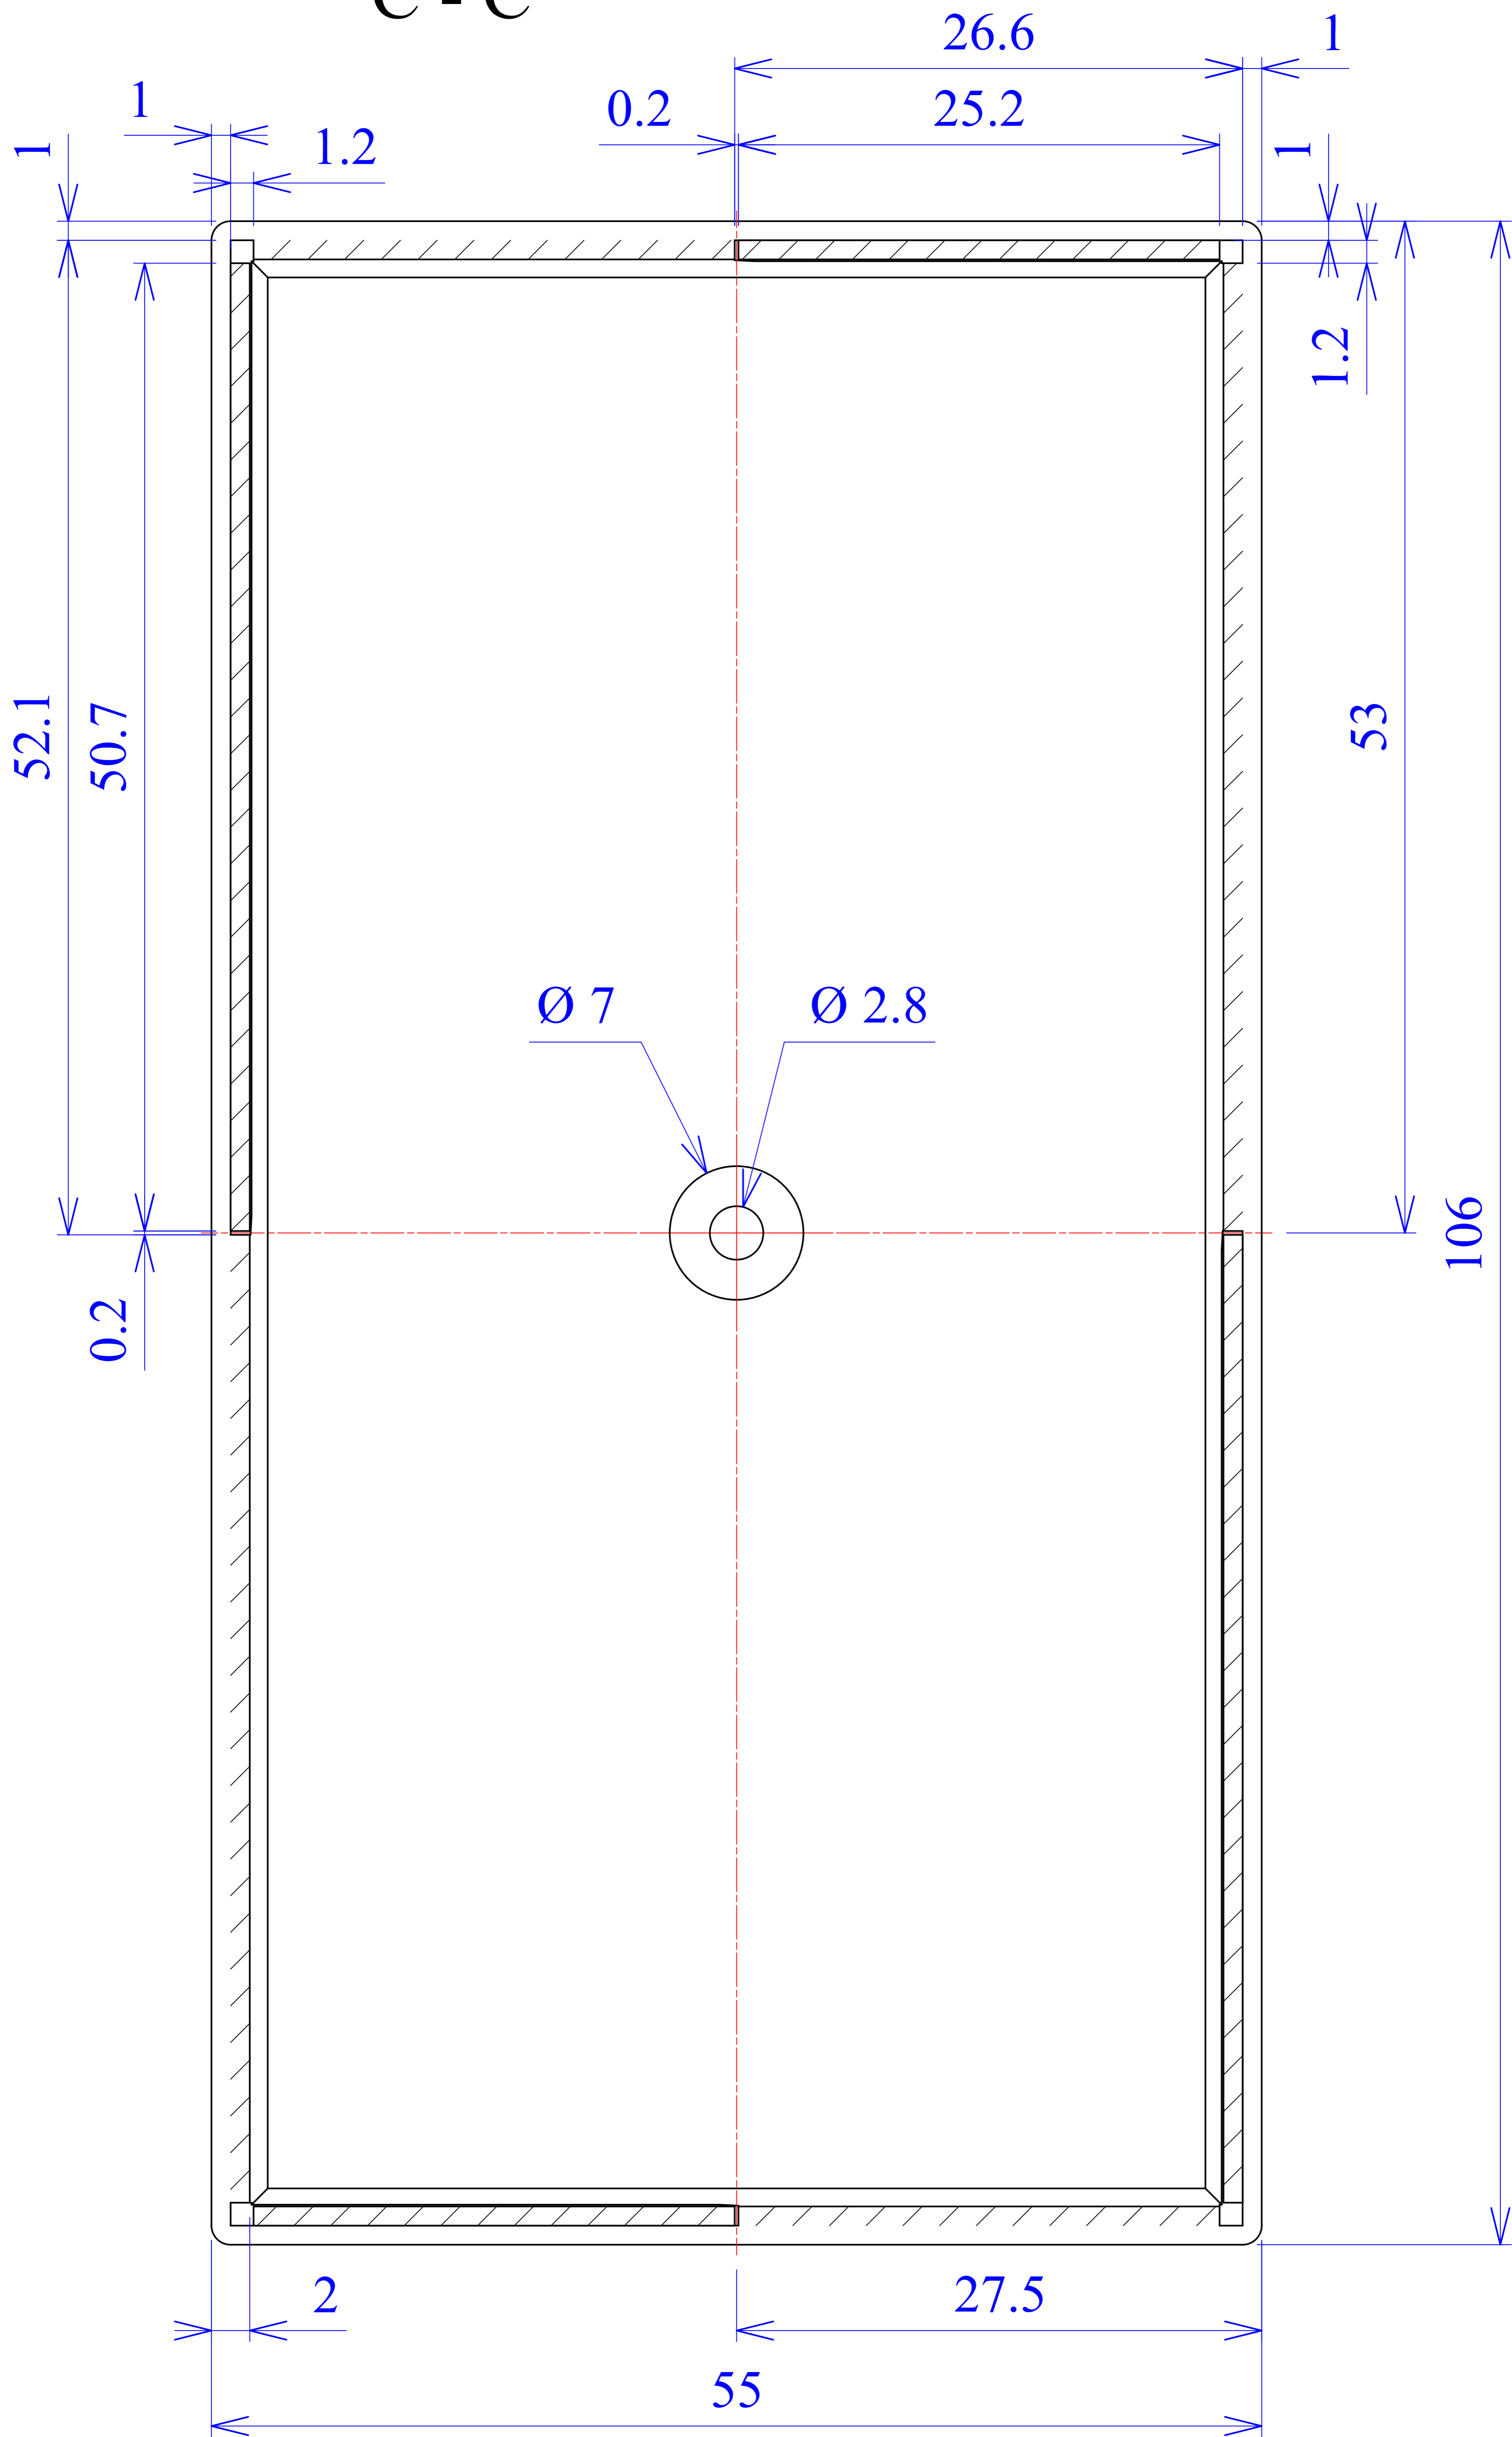

Model produktu	Z-7 A	
Format:	A4	Materiał:
Skala:	1:1	Polystyrene (PS)
		Tolerancja:
		+/- 0.1
		Tel: +48 022 613-08-88, Fax: 812-10-68
		ul. Nadmiejszańska 32
		www.kradex.com.pl

C - C

D - D