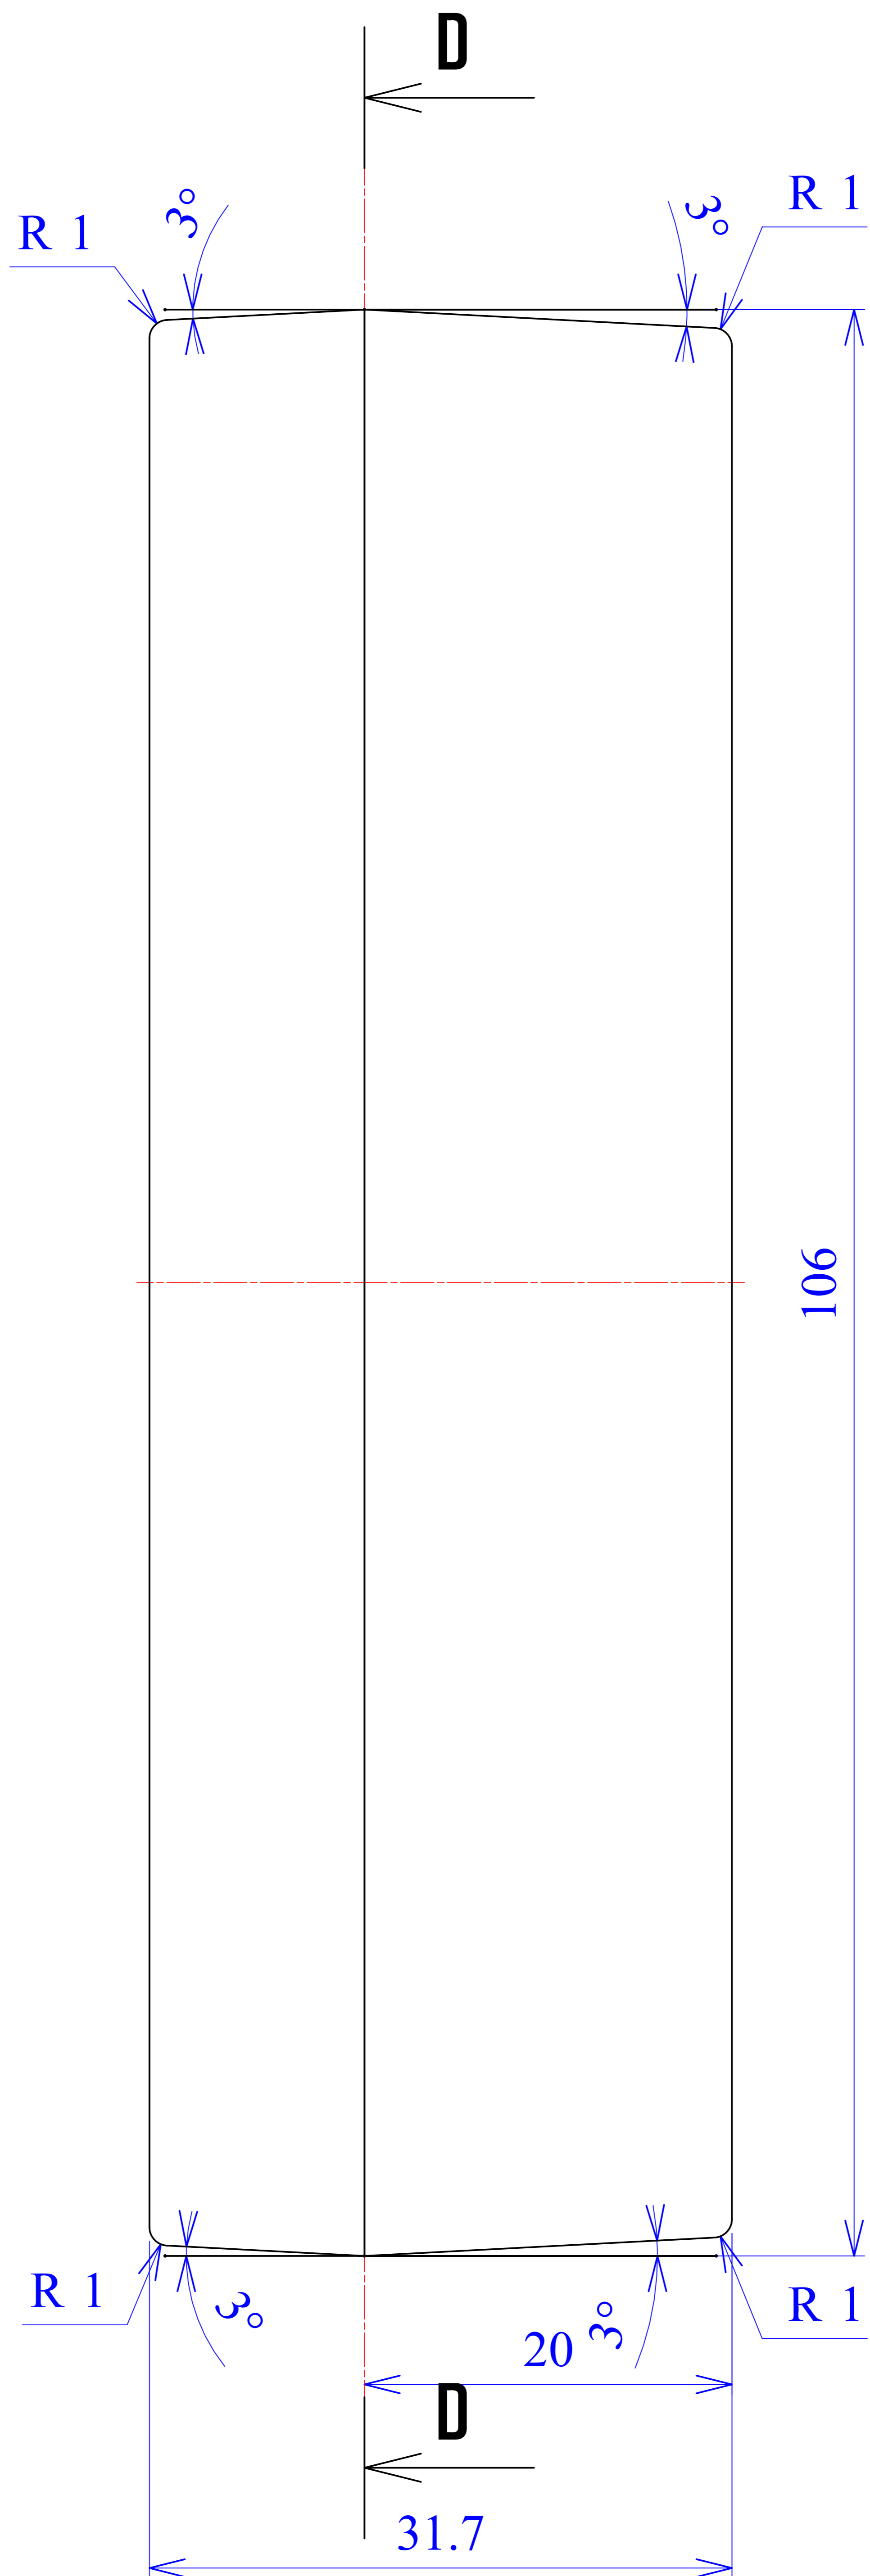

Model produktu	Z-7 A	
Format:	A4	Materiał:
Skala:	1:1	Polystyrene (PS)
		Tolerancja:
		+/- 0.1
		Tel: +48 022 613-08-88, Fax: 812-10-68
		ul. Nadmiejszańska 32
		www.kradex.com.pl

C - C

D - D