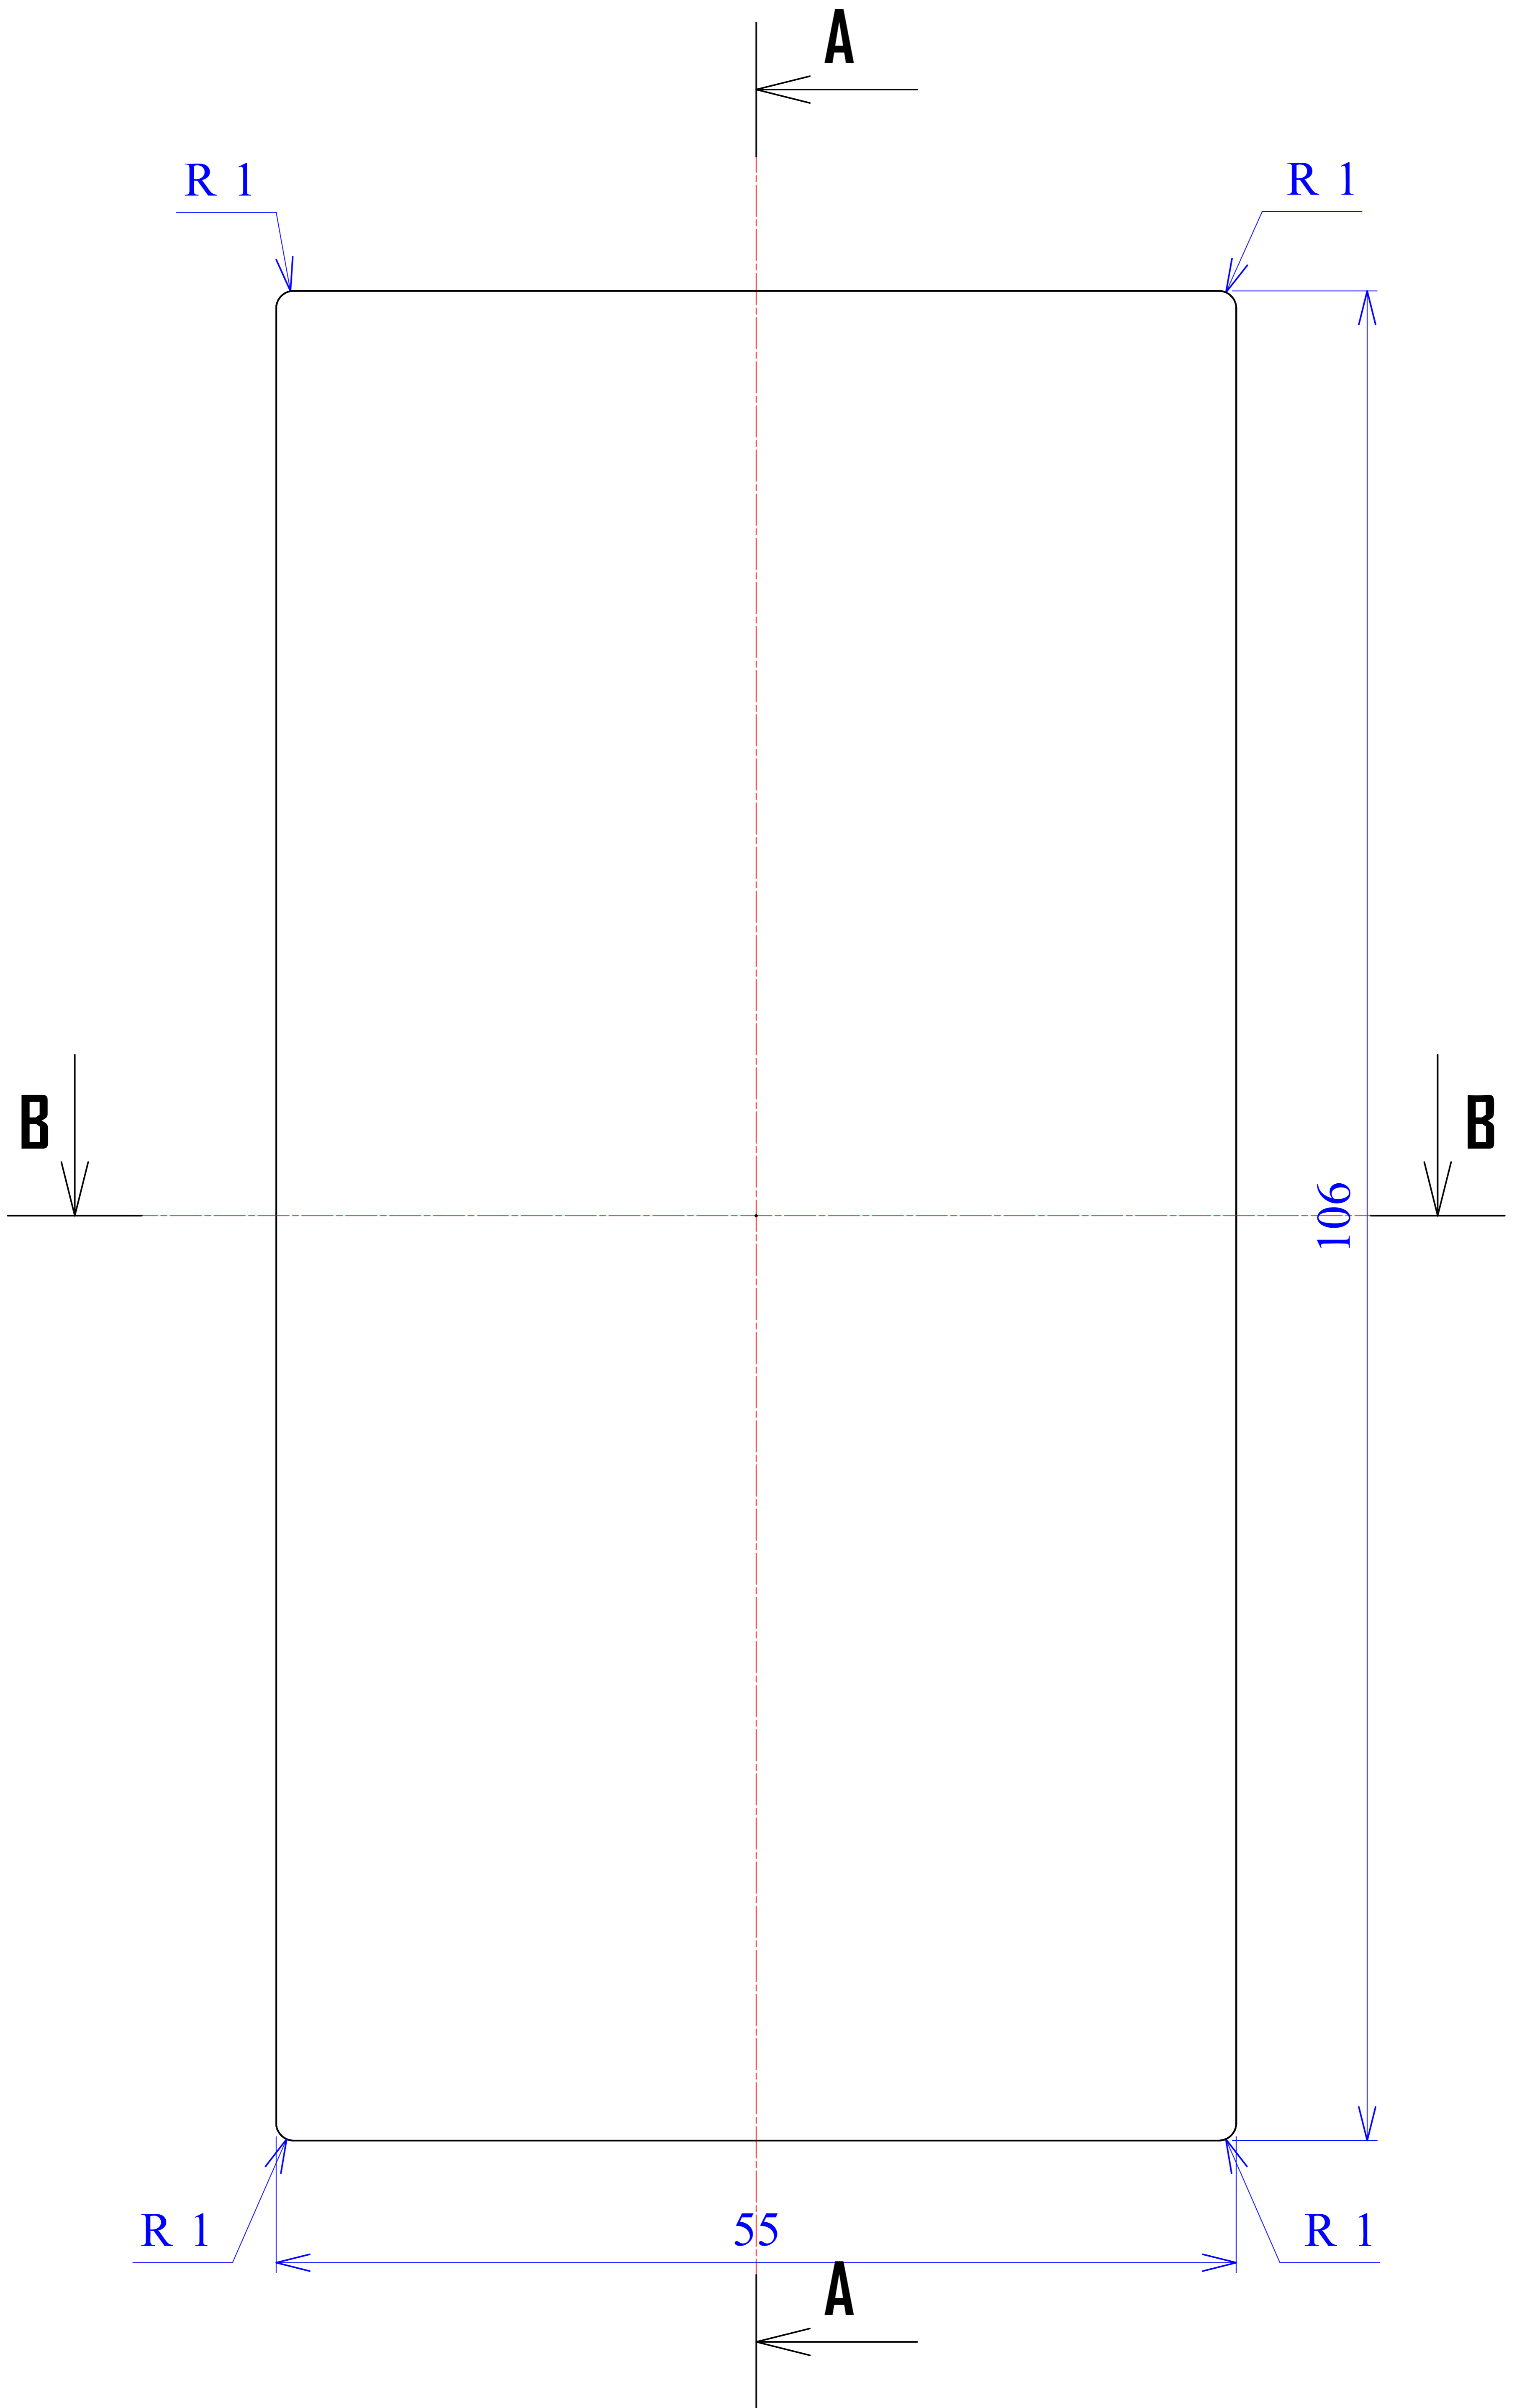

Model produktu	Z-7 A	
Format:	A4	Materiał:
Skala:	1:1	Polystyrene (PS)
		Tolerancja:
		+/- 0.1
		Tel: +48 022 613-08-88, Fax: 812-10-68
		ul. Nadmiejszańska 32
		www.kradex.com.pl

C - C

D - D