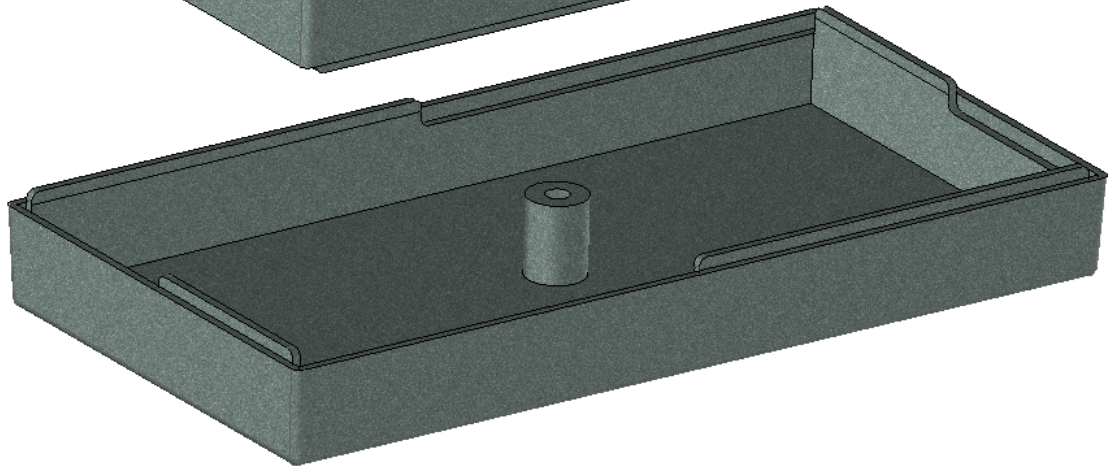

Model produktu	Z-7 A	
Format:	A4	Materiał:
Skala:	1:1	Polystyrene (PS)
		Tolerancja:
		+/- 0.1
		Tel: +48 022 613-08-88, Fax: 812-10-68
		ul. Nadmiejszańska 32
		www.kradex.com.pl

C - C

D - D