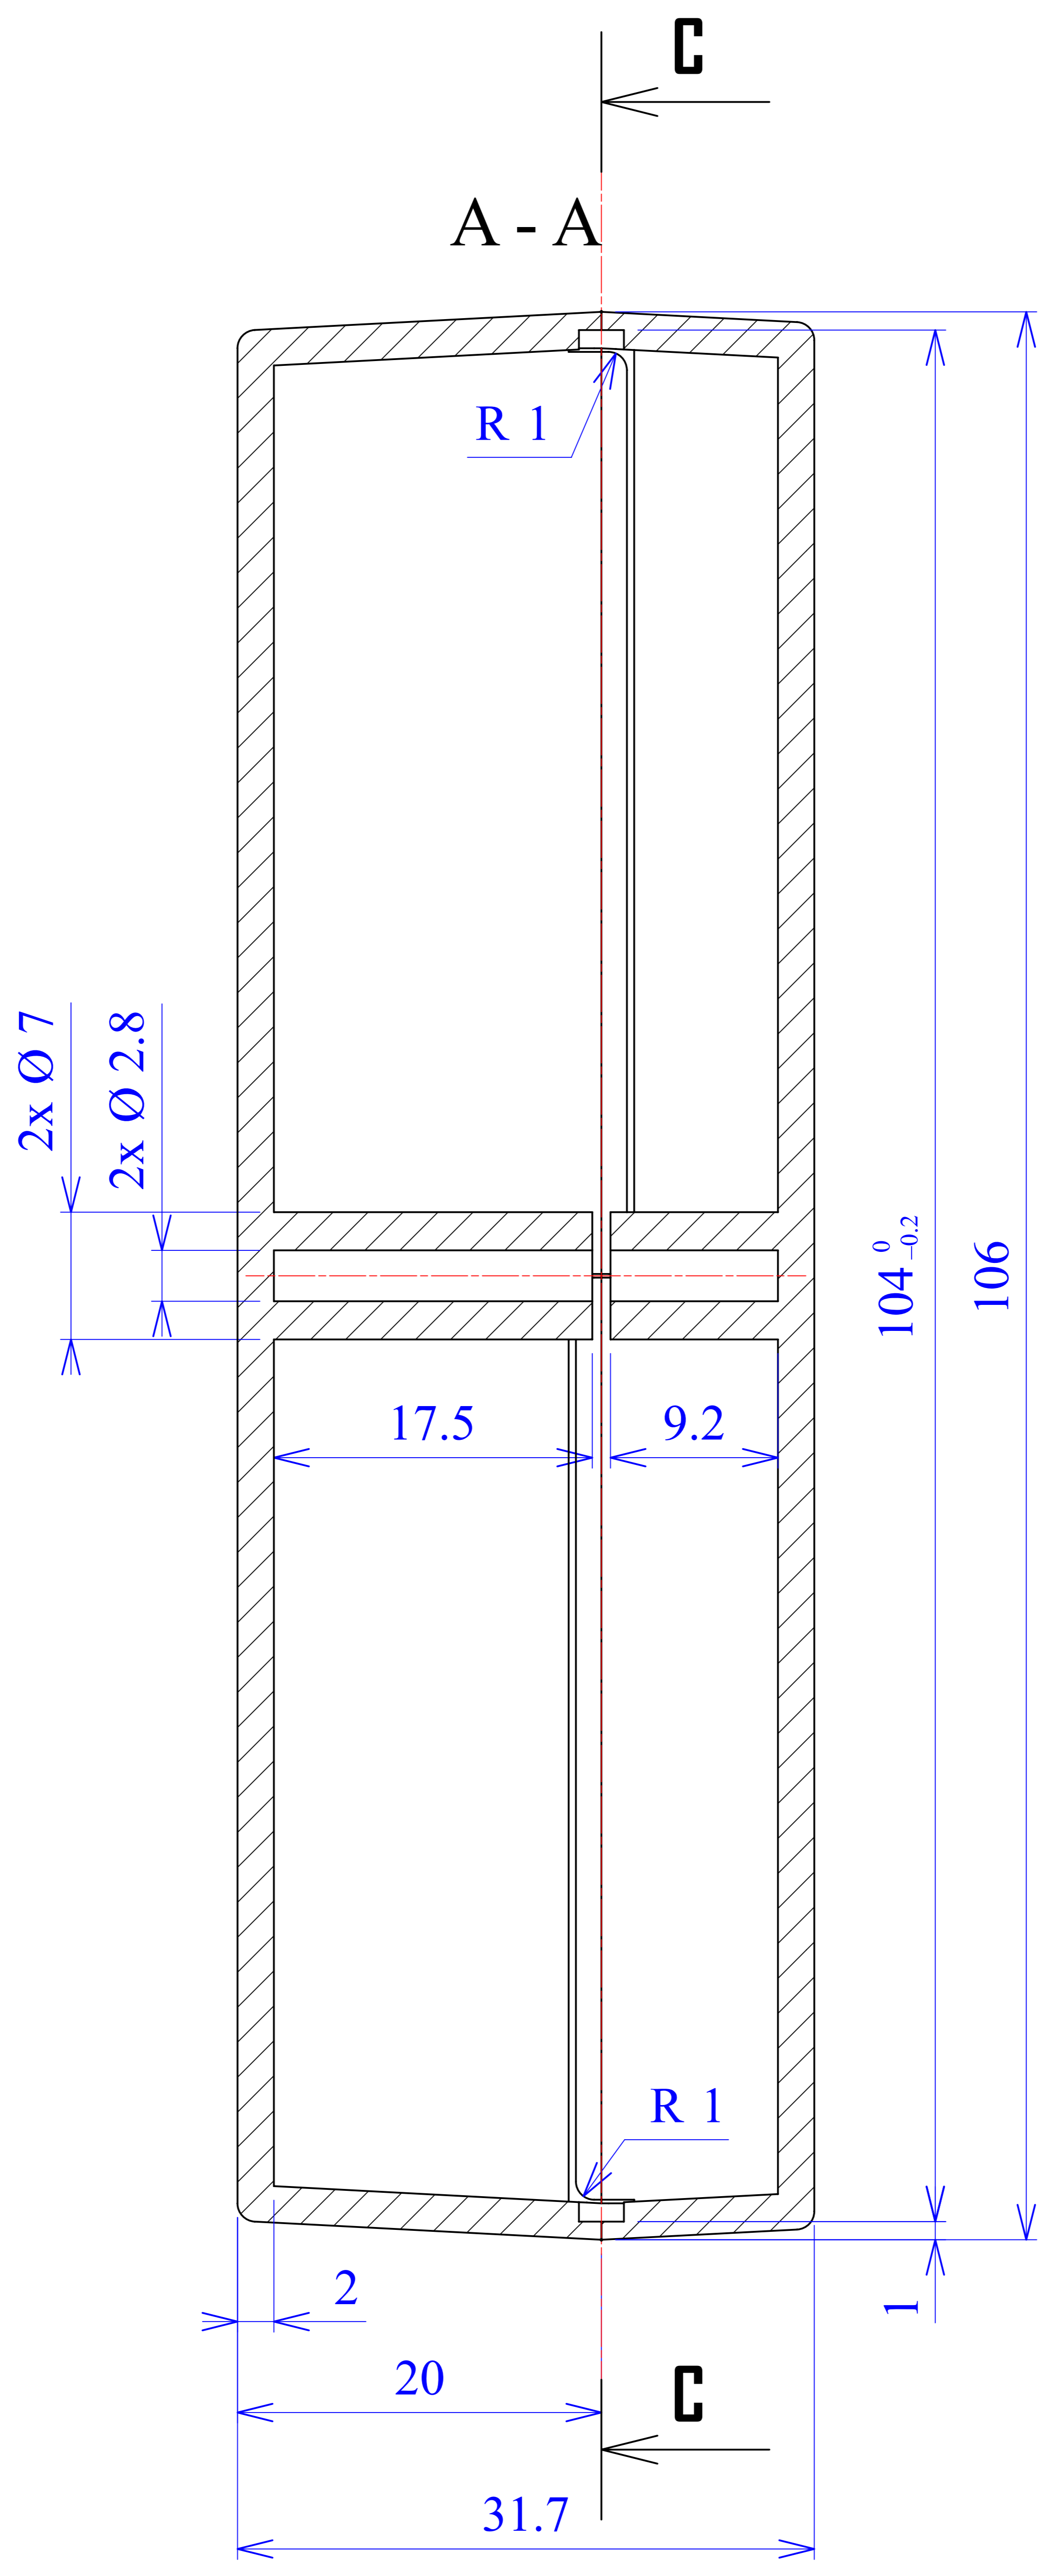

Model produktu	Z-7 A	
Format:	A4	Materiał:
Skala:	1:1	Polystyrene (PS)
		Tolerancja:
		+/- 0.1
		Tel: +48 022 613-08-88, Fax: 812-10-68
		ul. Nadmiejszańska 32
		www.kradex.com.pl

C - C

D - D