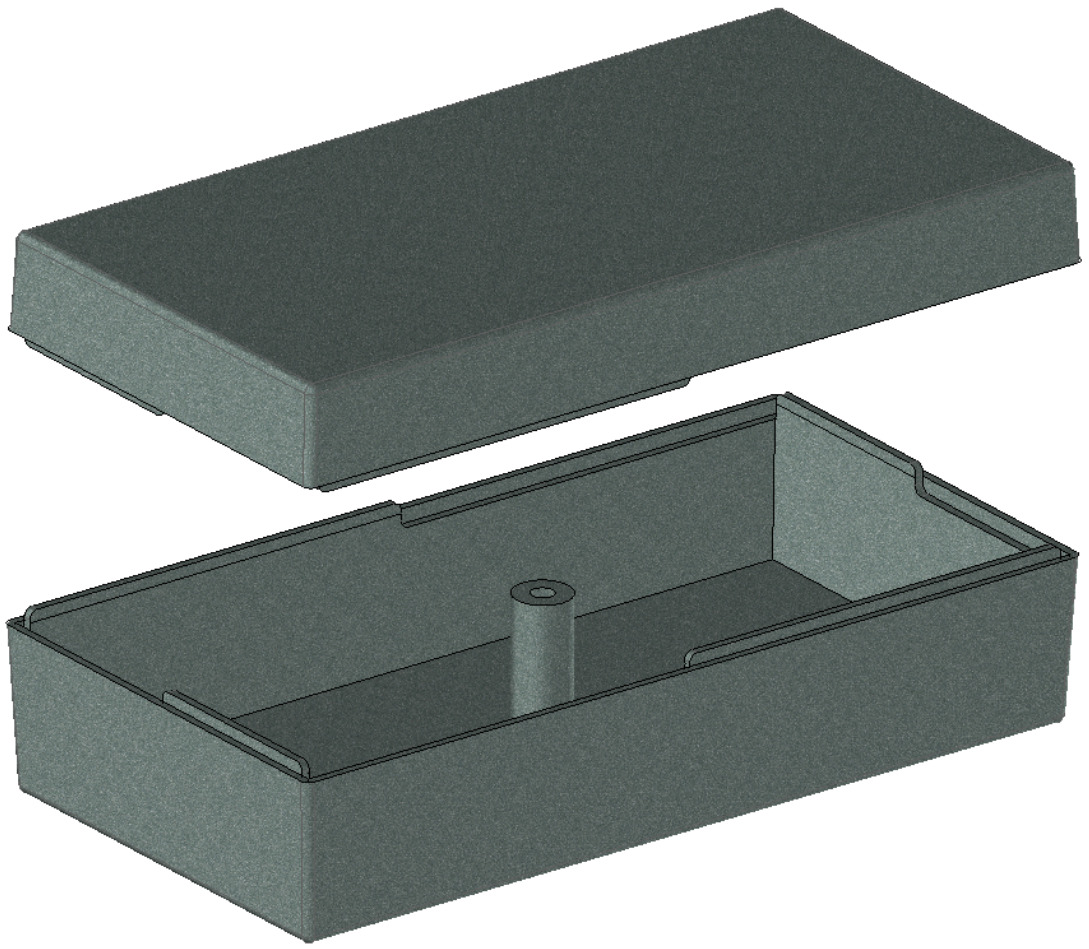

Model produktu	Z-7 A	
Format:	A4	Materiał:
Skala:	1:1	Polystyrene (PS)
		Tolerancja:
		+/- 0.1
		Tel: +48 022 613-08-88, Fax: 812-10-68
		ul. Nadmiejszańska 32
		www.kradex.com.pl

C - C

D - D