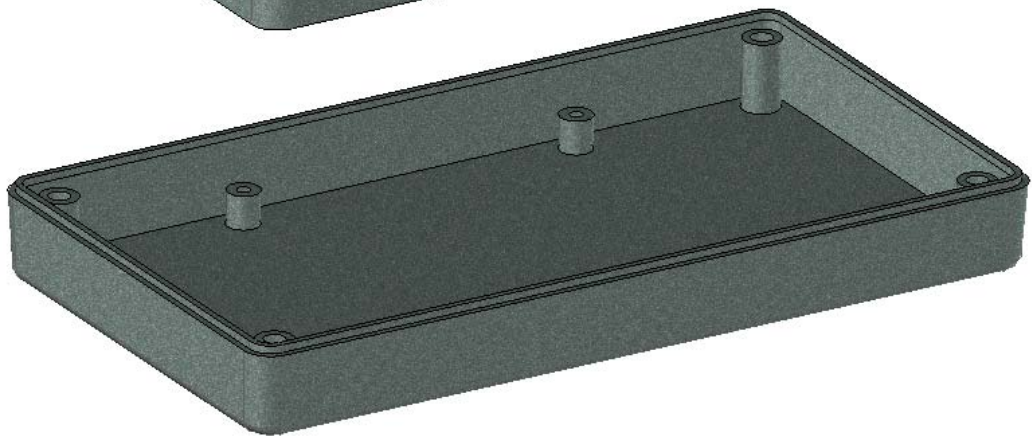

Model produktu	Z-78	
Format:	A4	Materiał: Polystyrene (PS)
Skala:	1:1	Tolerancja: +/- 0.1
		ul. Nadmiejska 32 04-205 Warszawa Tel: +48 022 613-08-88, Fax: 812-10-68 www.kradex.com.pl

B - B

4x Ø 7
4x Ø 3.9
4x Ø 2.6

C - C

D - D

4x Ø 6.9

4x Ø 3.9

4x Ø 6

4x Ø 2.4