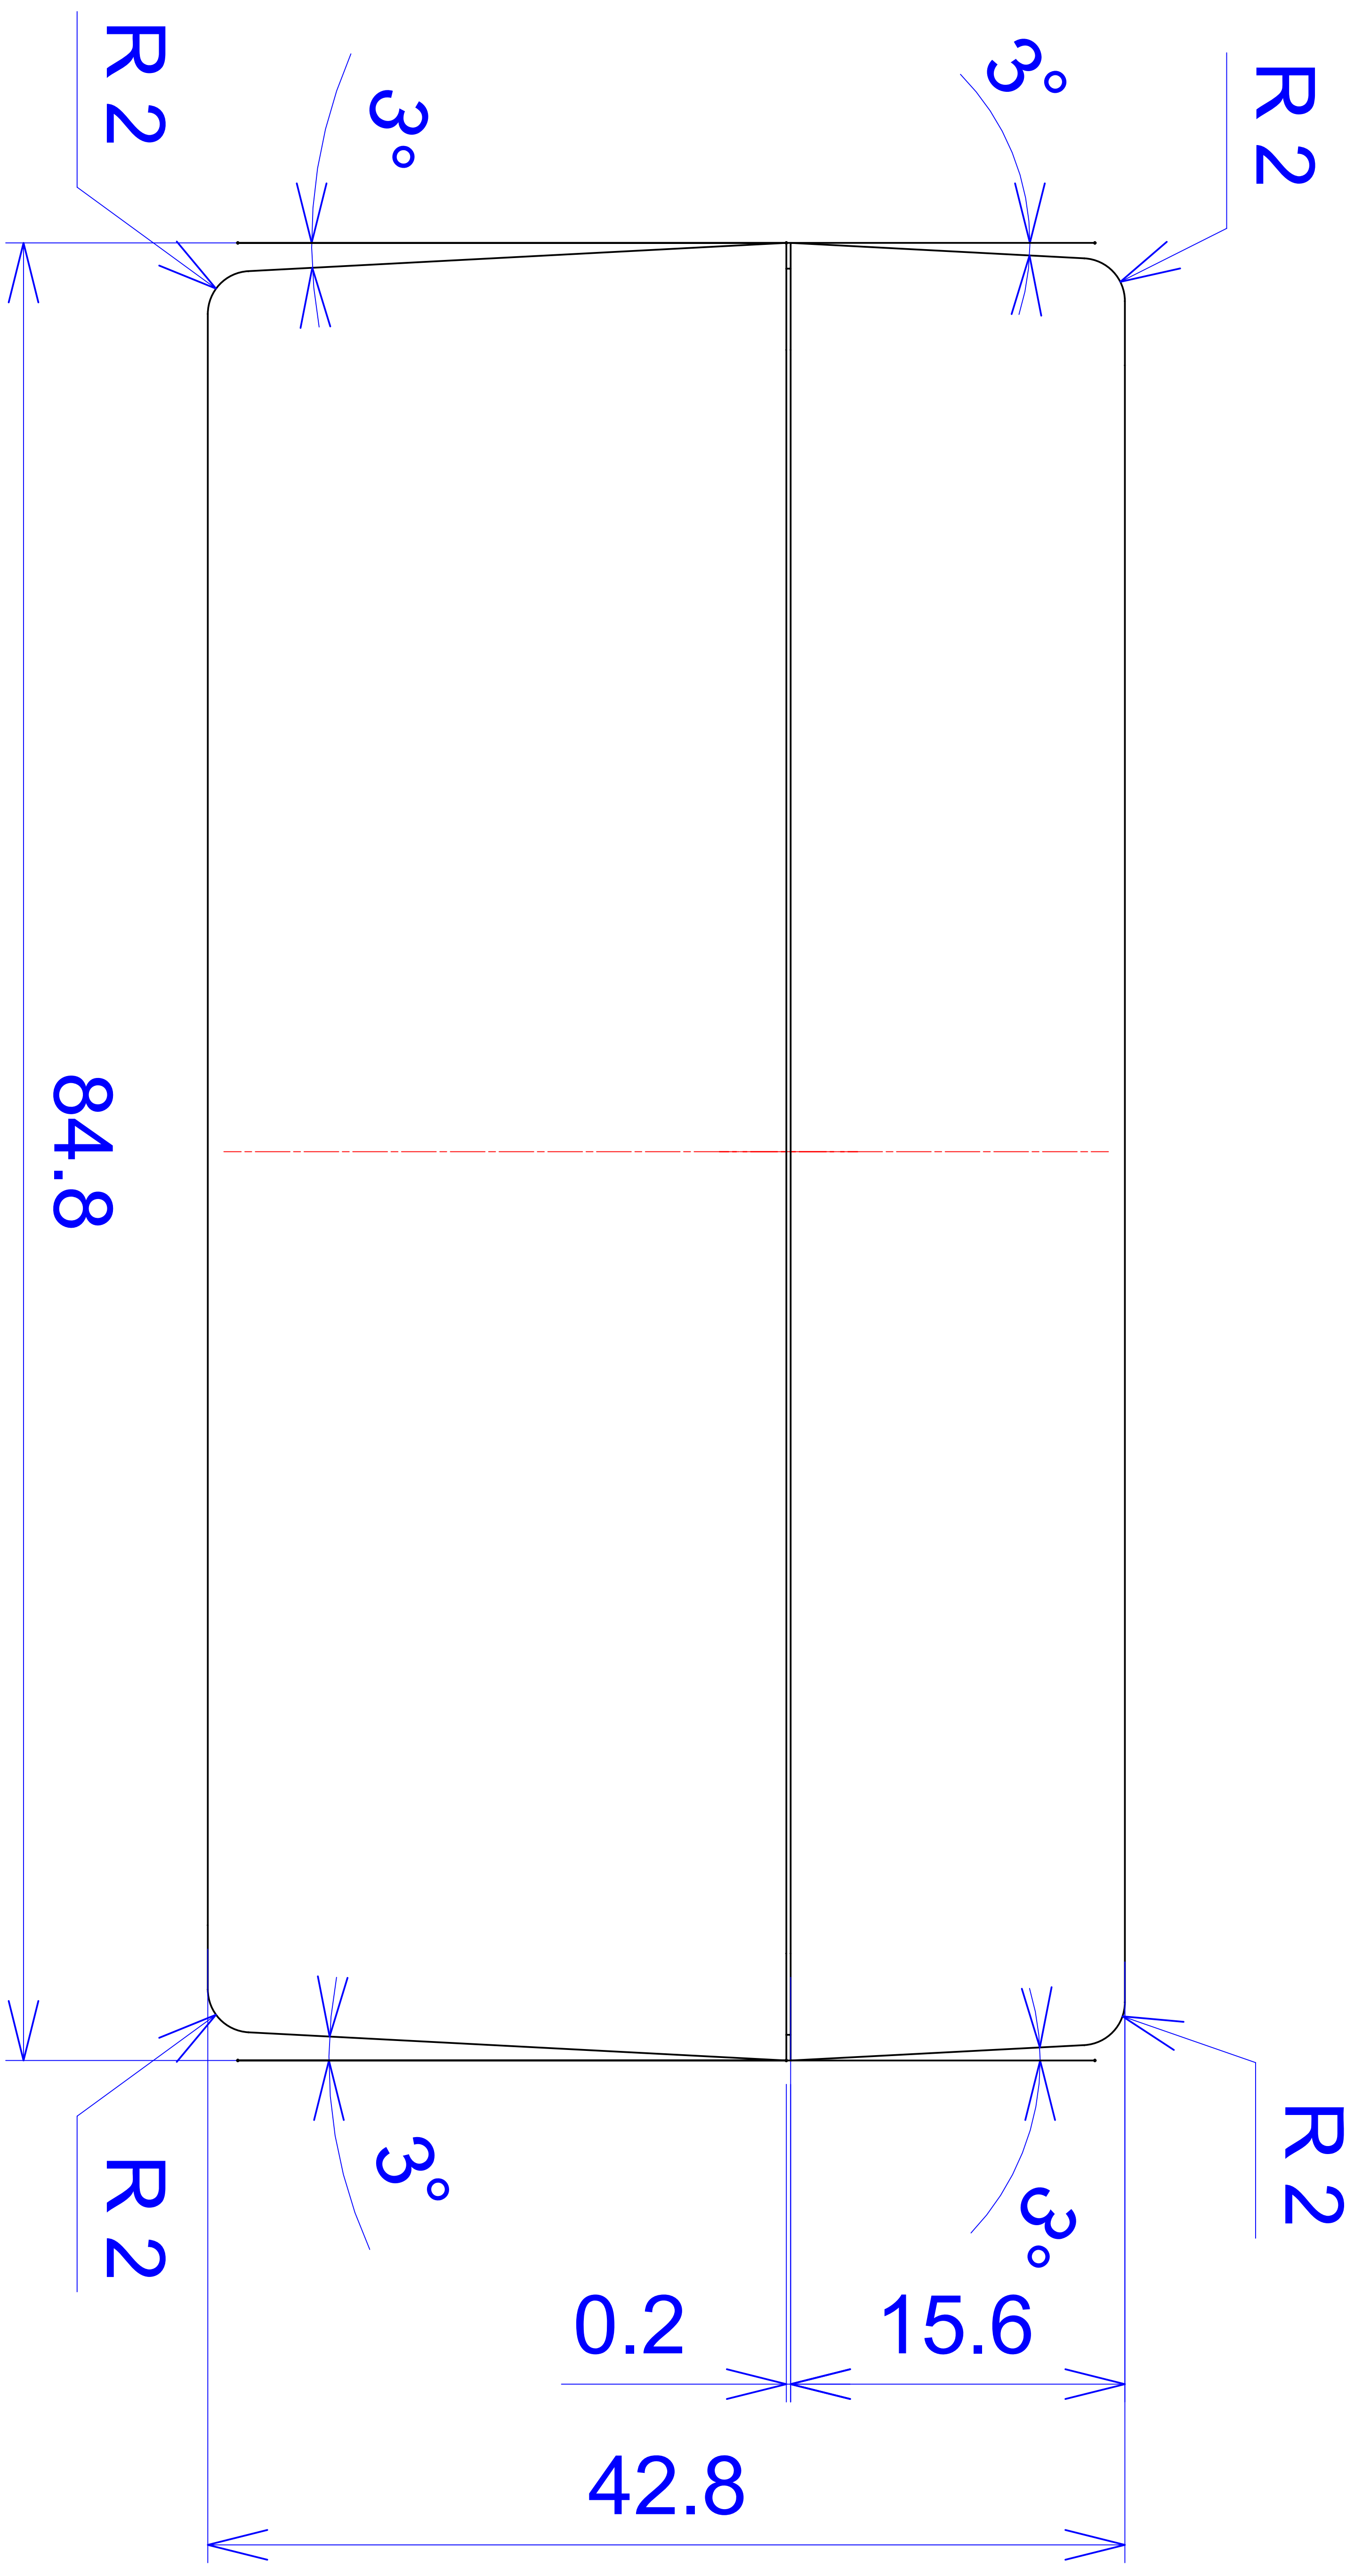

Model produktu	Z-78	
Format:	A4	Materiał: Polystyrene (PS)
Skala:	1:1	Tolerancja: +/- 0.1
		ul. Nadmiejska 32 04-205 Warszawa Tel: +48 022 613-08-88, Fax: 812-10-68 www.kradex.com.pl

B - B

4x Ø 7
4x Ø 3.9
4x Ø 2.6

C - C

D - D

4x Ø 6.9

4x Ø 3.9

4x Ø 6

4x Ø 2.4