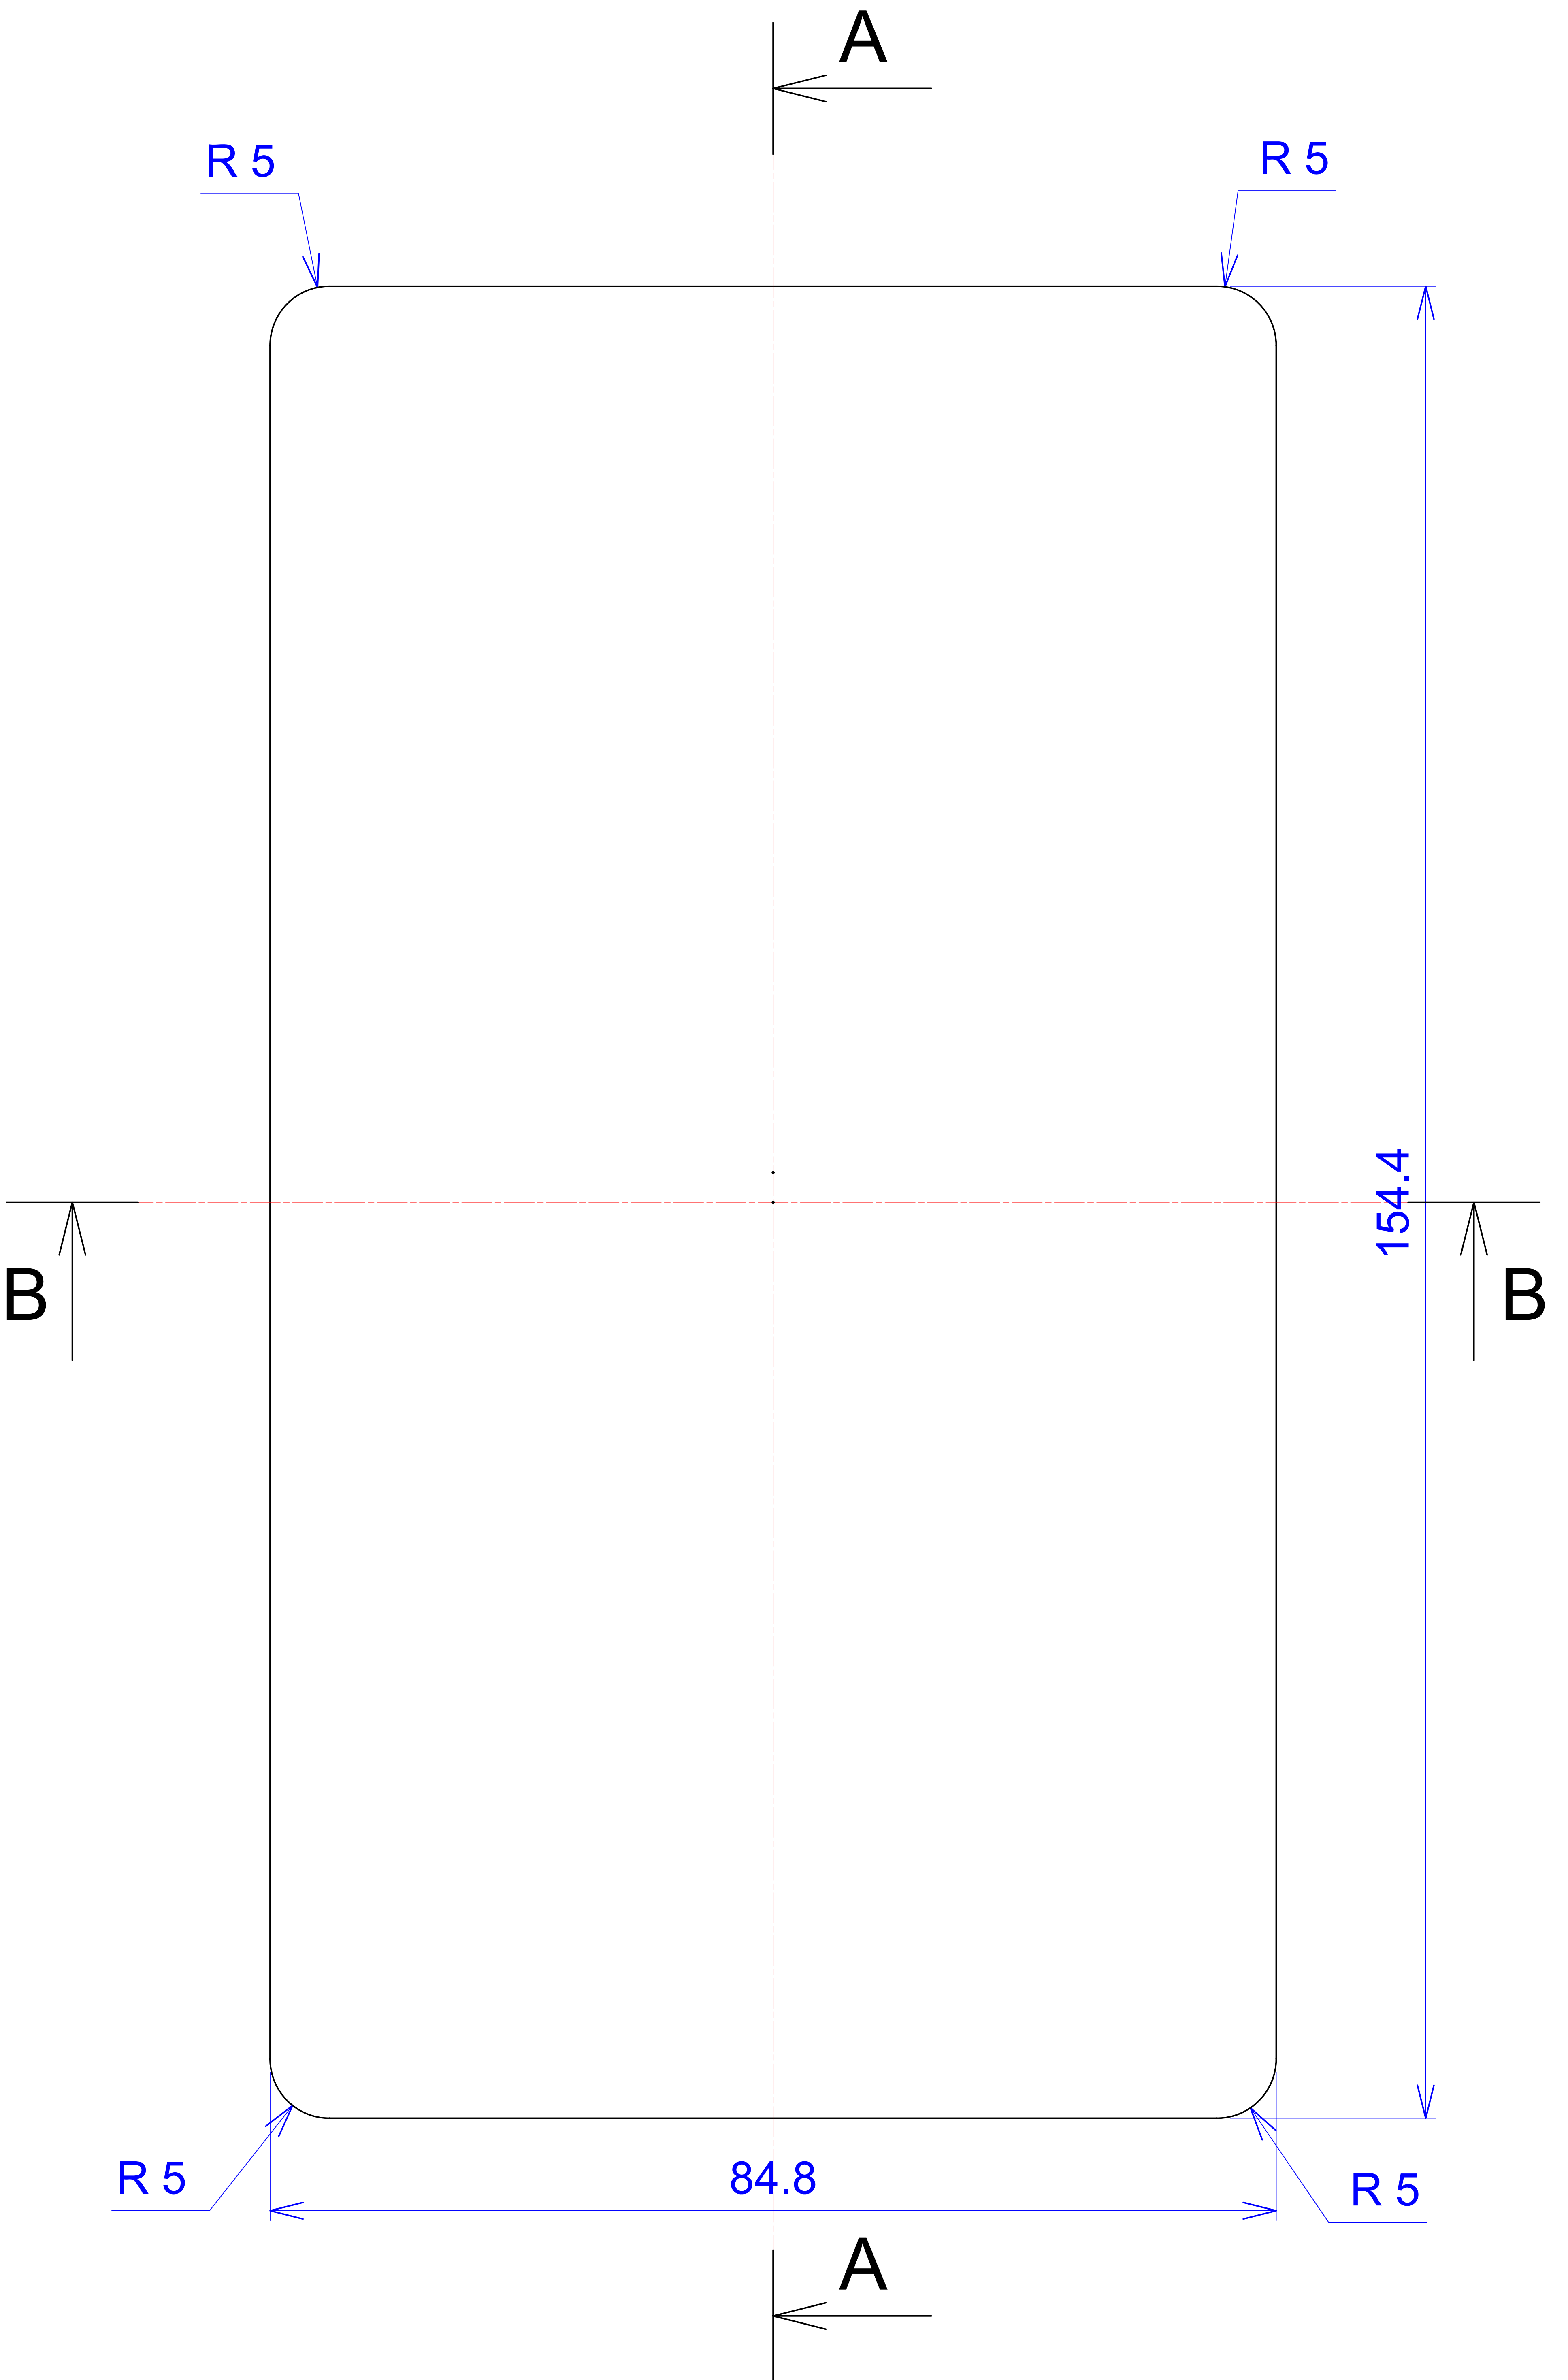

Model produktu	Z-78	
Format:	A4	Materiał: Polystyrene (PS)
Skala:	1:1	Tolerancja: +/- 0.1
		ul. Nadmiejska 32 04-205 Warszawa Tel: +48 022 613-08-88, Fax: 812-10-68 www.kradex.com.pl

B - B

4x Ø 7
4x Ø 3.9
4x Ø 2.6

C - C

D - D

4x Ø 6.9

4x Ø 3.9

4x Ø 6

4x Ø 2.4