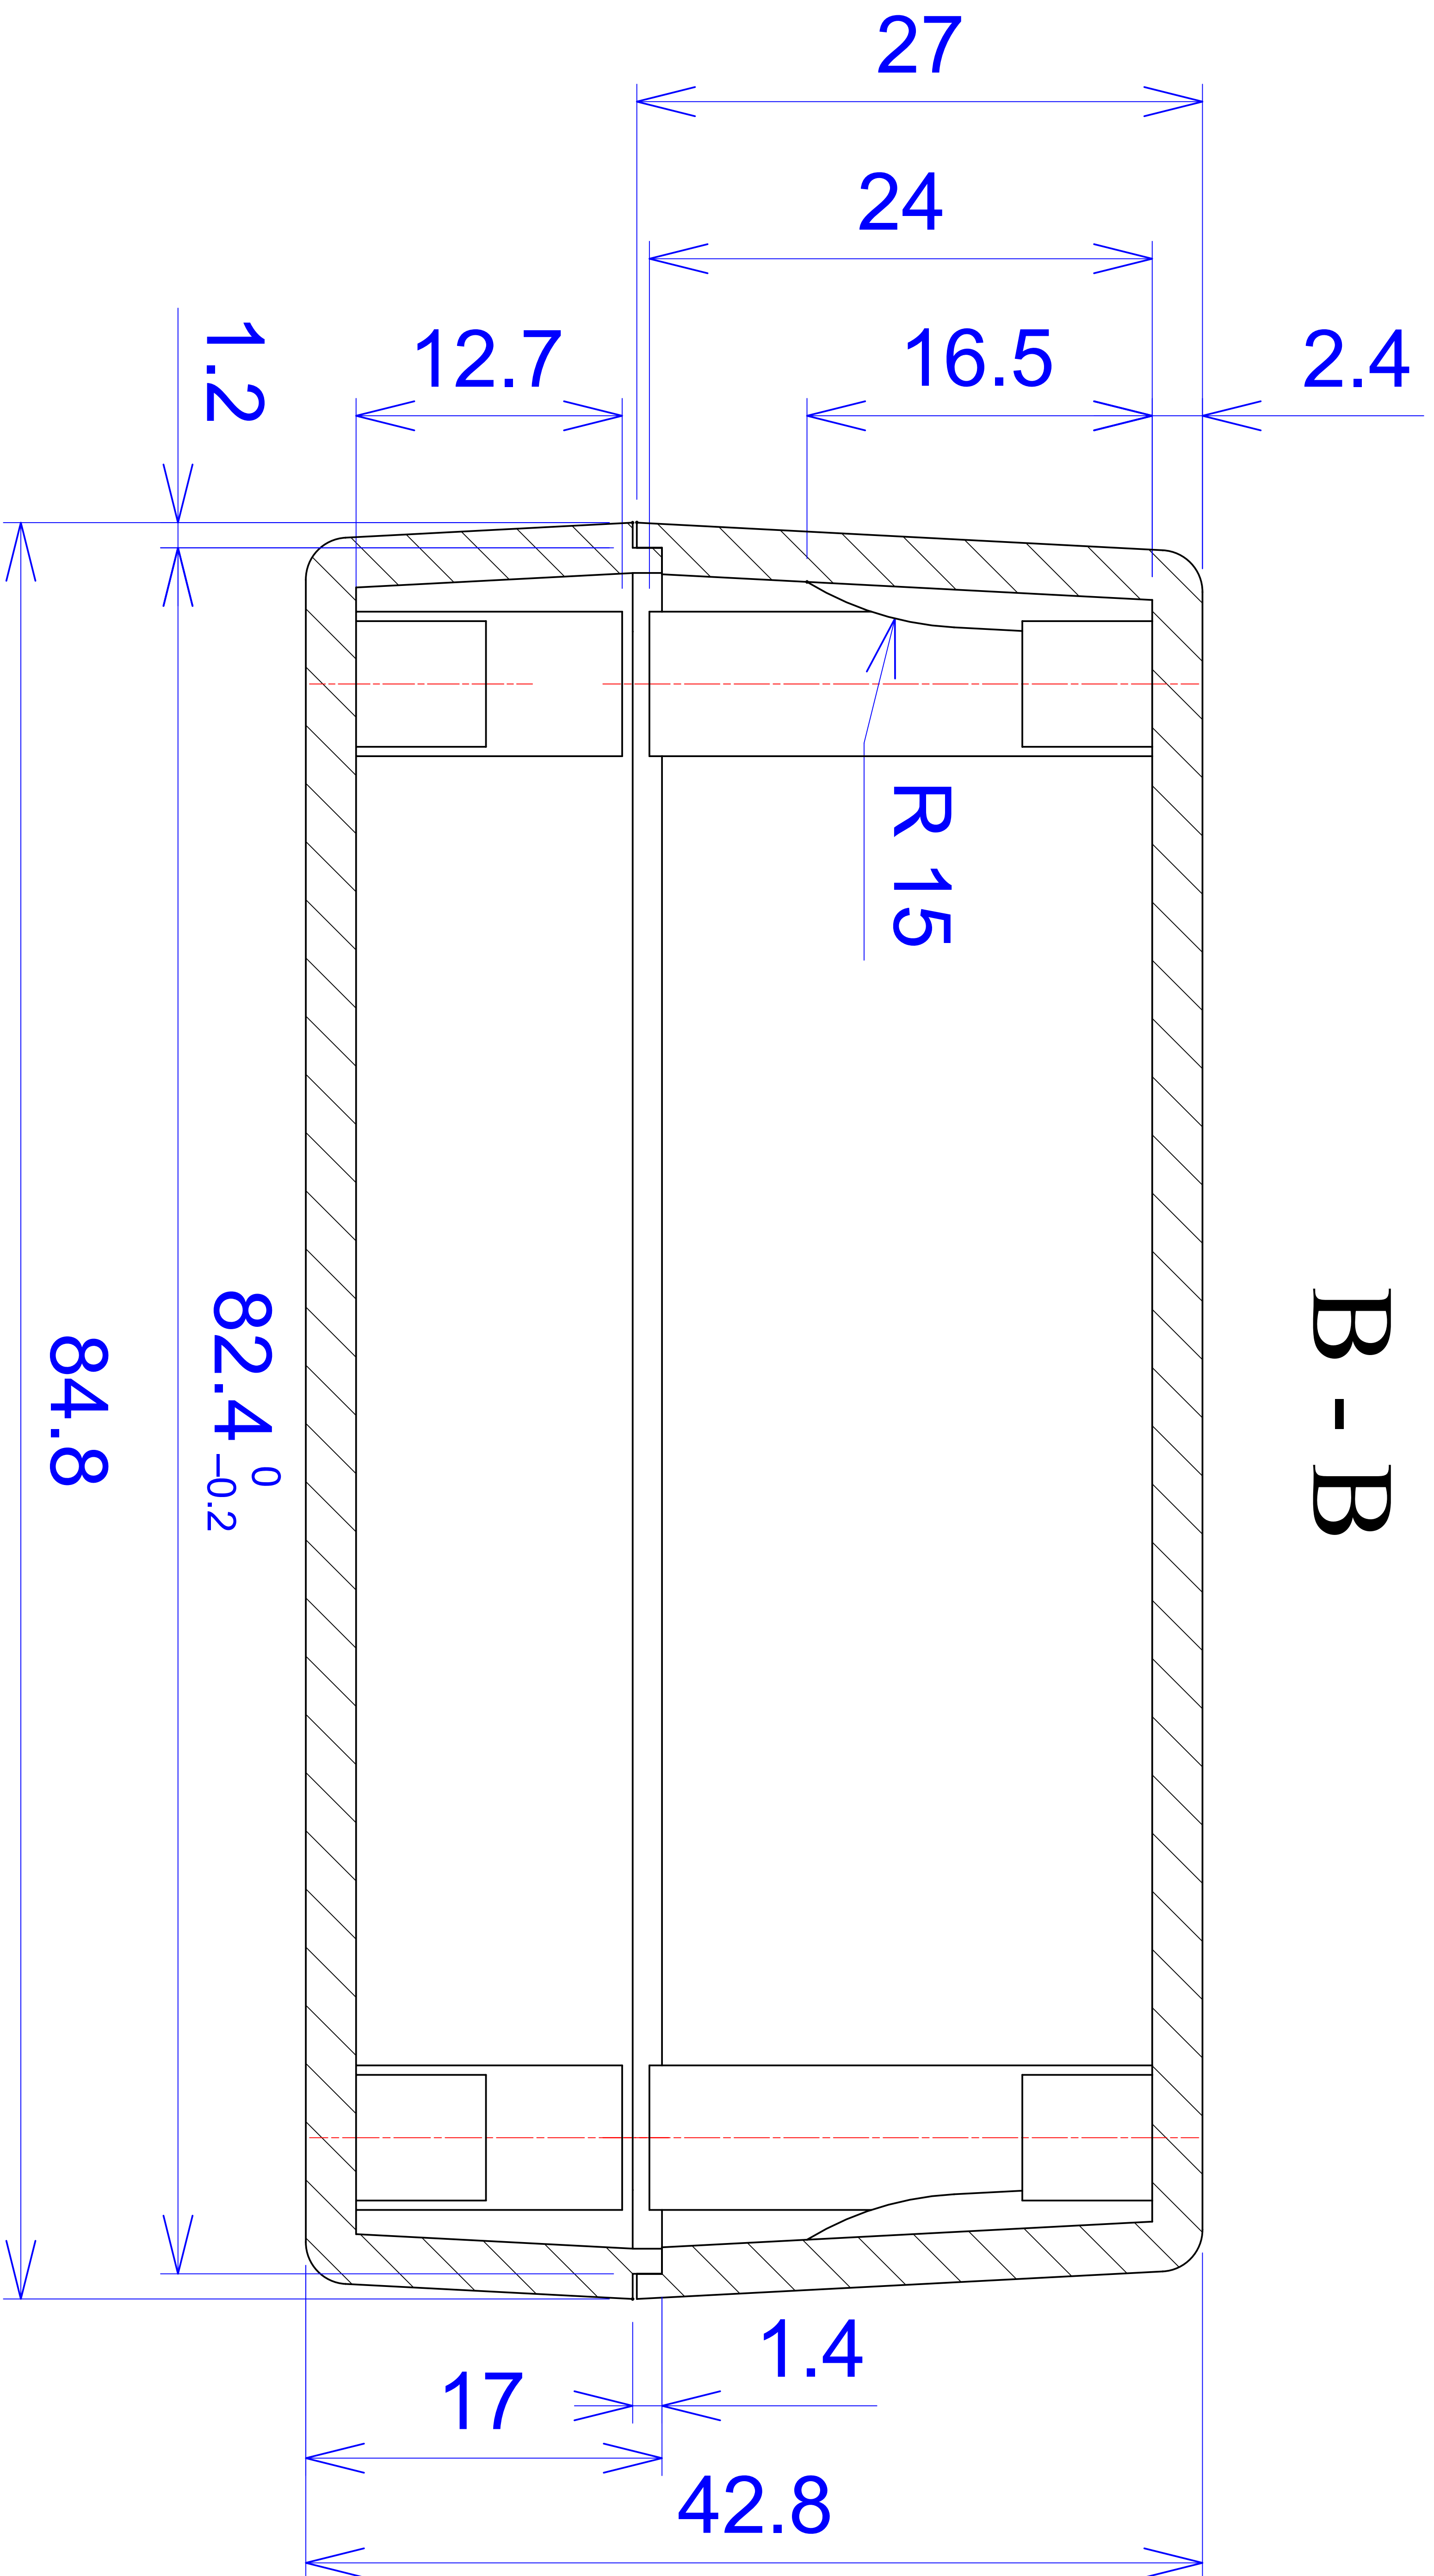

Model produktu	Z-78	
Format:	A4	Materiał: Polystyrene (PS)
Skala:	1:1	Tolerancja: +/- 0.1
		ul. Nadmiejska 32 04-205 Warszawa Tel: +48 022 613-08-88, Fax: 812-10-68 www.kradex.com.pl

B - B

4x Ø 7
4x Ø 3.9
4x Ø 2.6

C - C

D - D

4x Ø 6.9

4x Ø 3.9

4x Ø 6

4x Ø 2.4