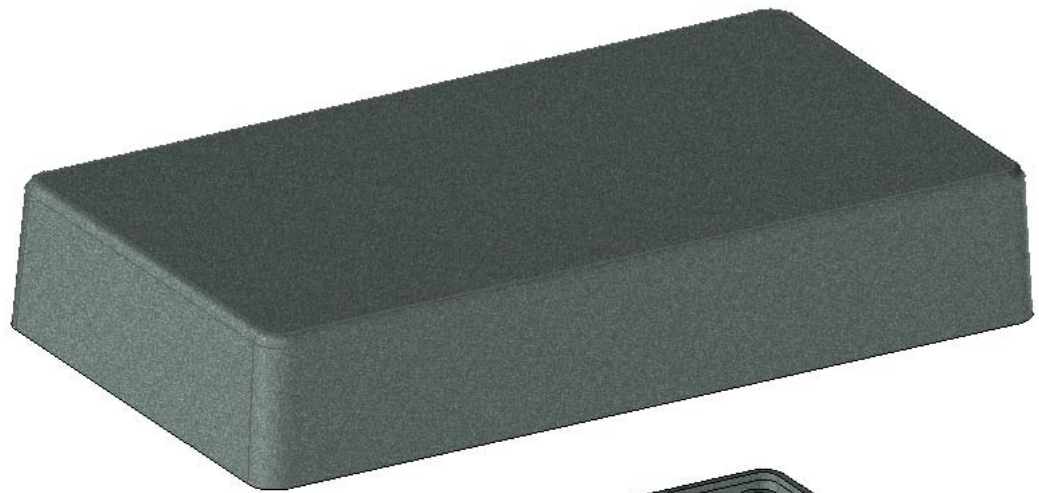

Model produktu	Z-78	
Format:	A4	Materiał: Polystyrene (PS)
Skala:	1:1	Tolerancja: +/- 0.1
		ul. Nadmiejska 32 04-205 Warszawa Tel: +48 022 613-08-88, Fax: 812-10-68 www.kradex.com.pl

B - B

4x Ø 7
4x Ø 3.9
4x Ø 2.6

C - C

D - D

4x Ø 6.9

4x Ø 3.9

4x Ø 6

4x Ø 2.4