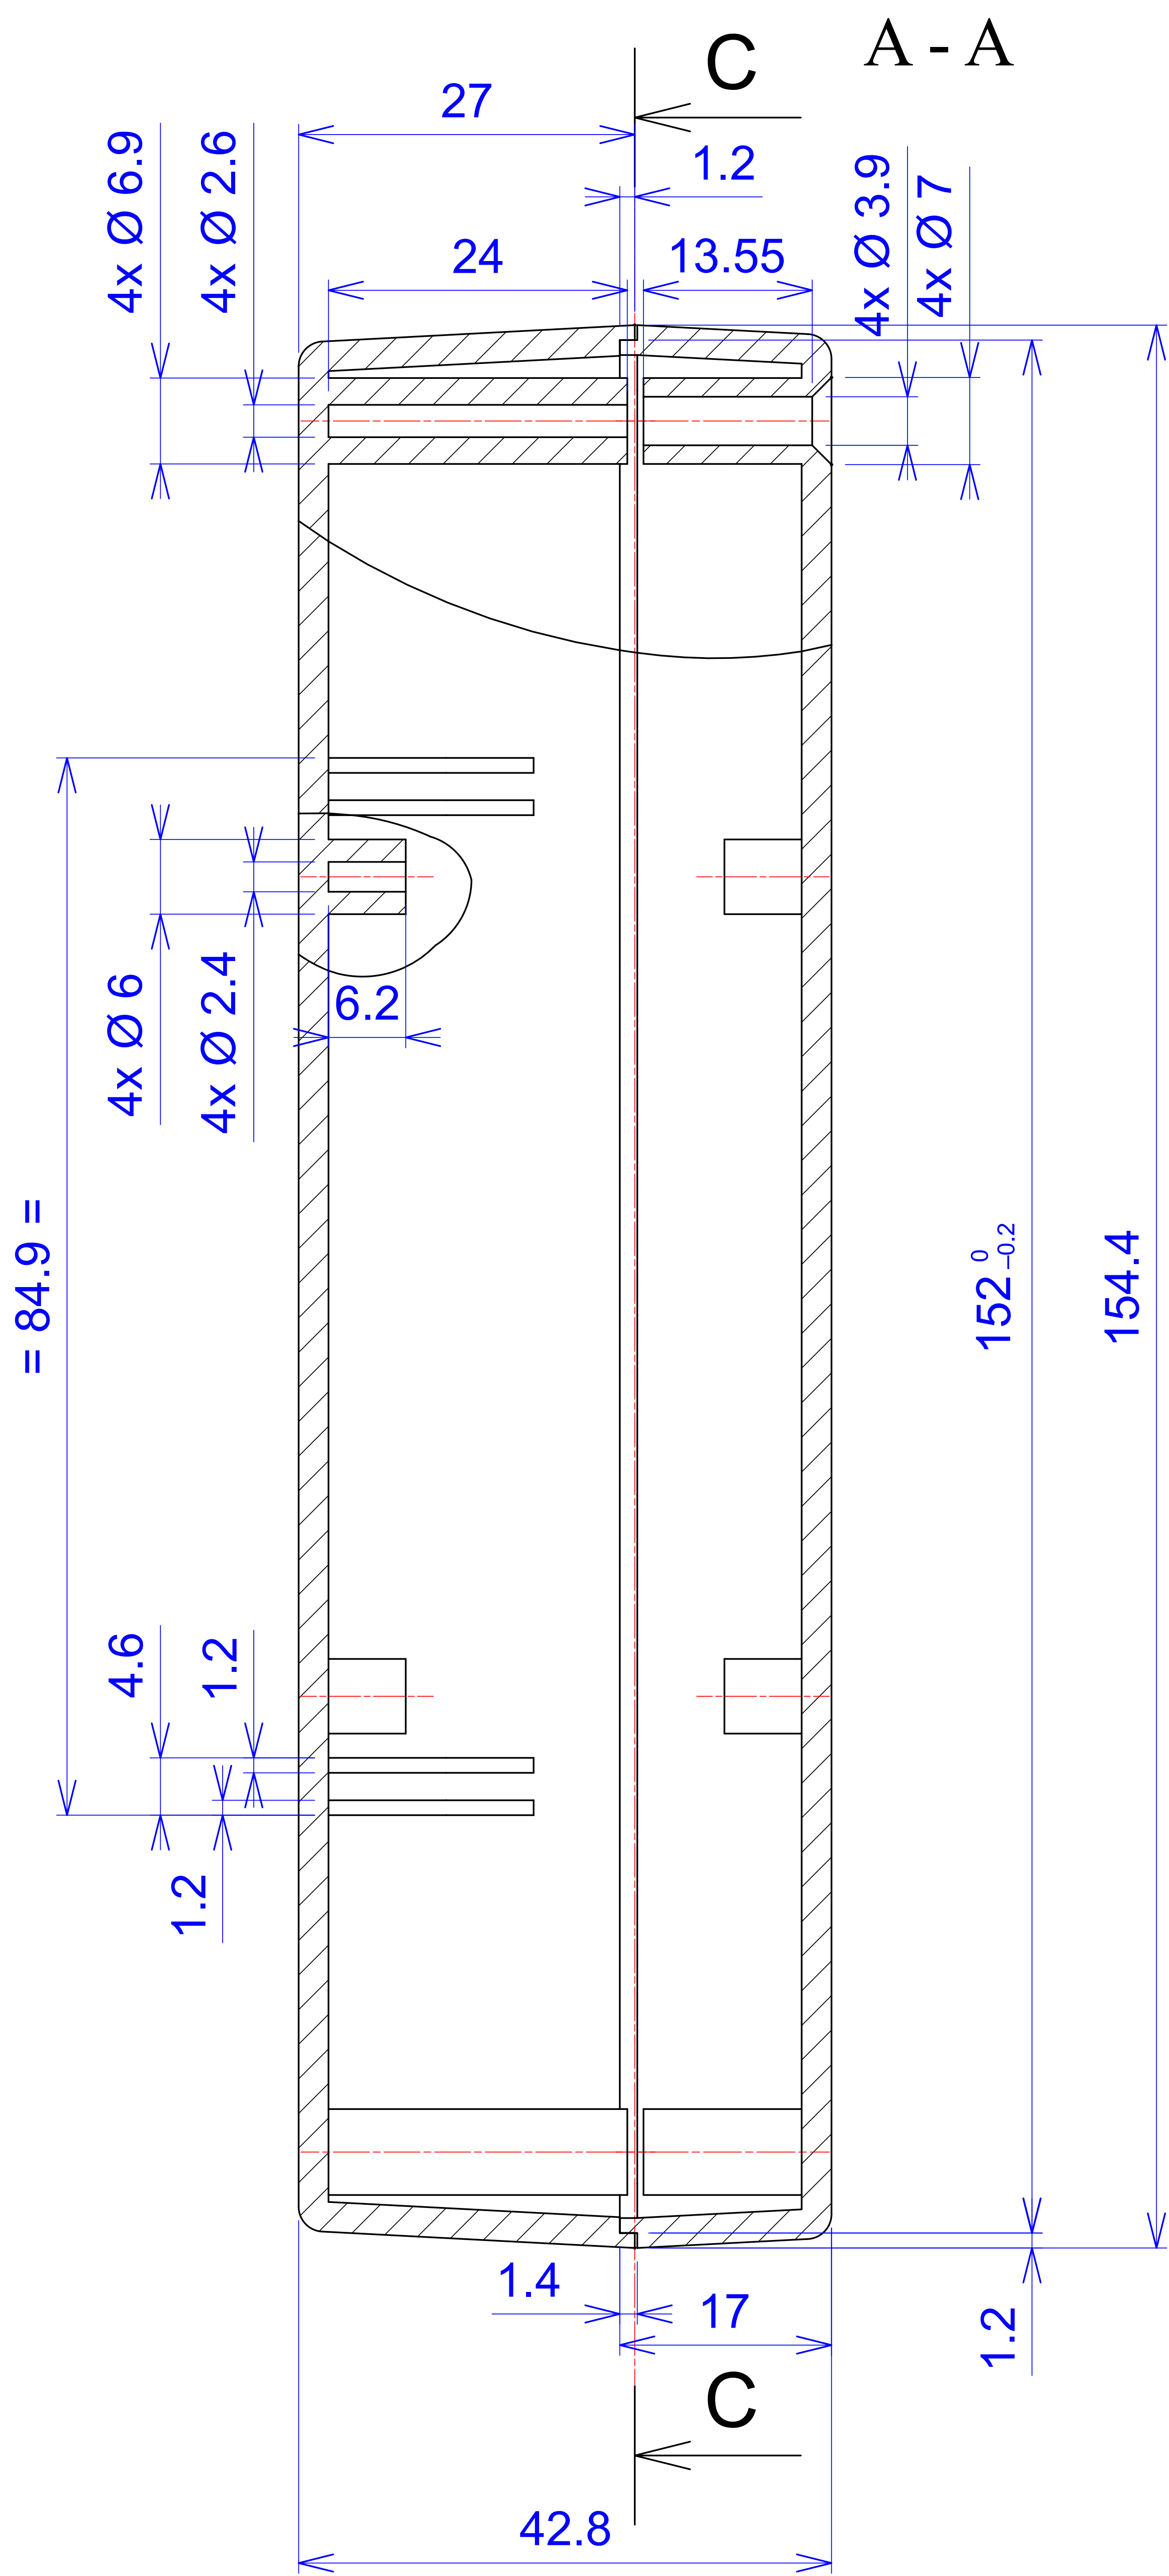

Model produktu	Z-78	
Format:	A4	Materiał: Polystyrene (PS)
Skala:	1:1	Tolerancja: +/- 0.1
		ul. Nadmiejska 32 04-205 Warszawa Tel: +48 022 613-08-88, Fax: 812-10-68 www.kradex.com.pl

B - B

4x Ø 7
4x Ø 3.9
4x Ø 2.6

C - C

D - D

4x Ø 6.9

4x Ø 3.9

4x Ø 6

4x Ø 2.4