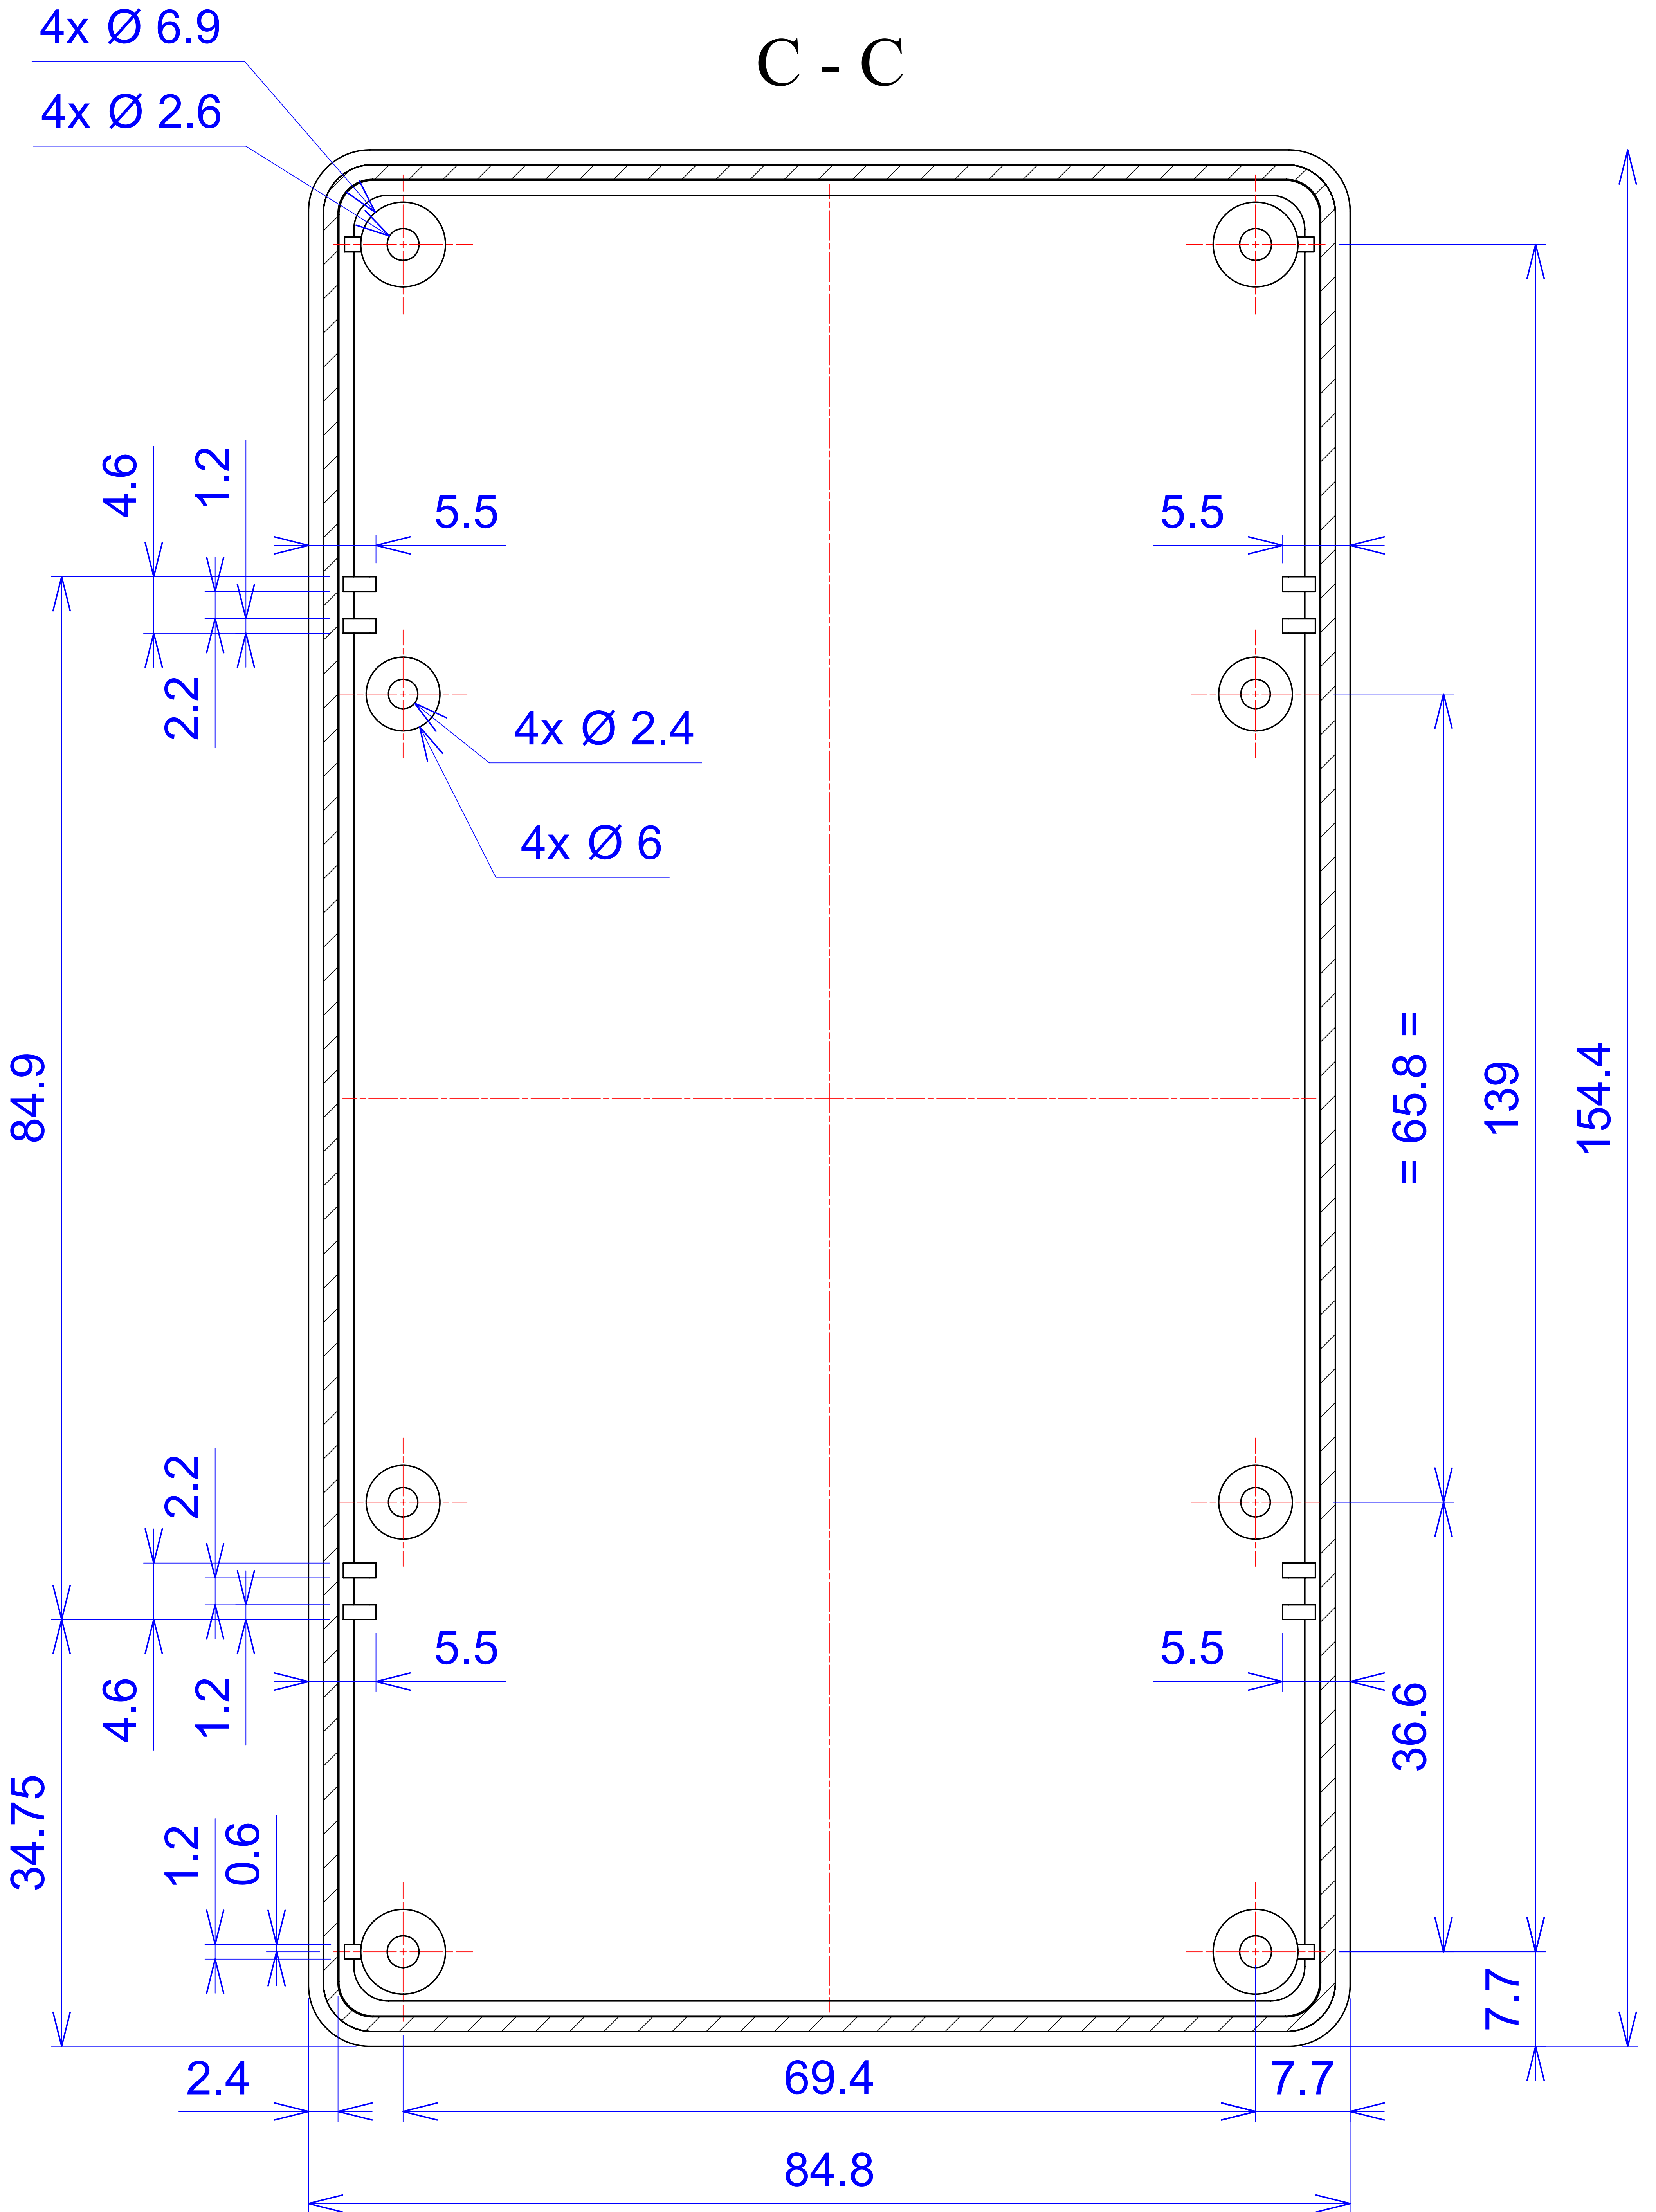

Model produktu	Z-78	
Format:	A4	Materiał: Polystyrene (PS)
Skala:	1:1	Tolerancja: +/- 0.1
		ul. Nadmiejska 32 04-205 Warszawa Tel: +48 022 613-08-88, Fax: 812-10-68 www.kradex.com.pl

B - B

4x Ø 7
4x Ø 3.9
4x Ø 2.6

C - C

D - D

4x Ø 6.9

4x Ø 3.9

4x Ø 6

4x Ø 2.4