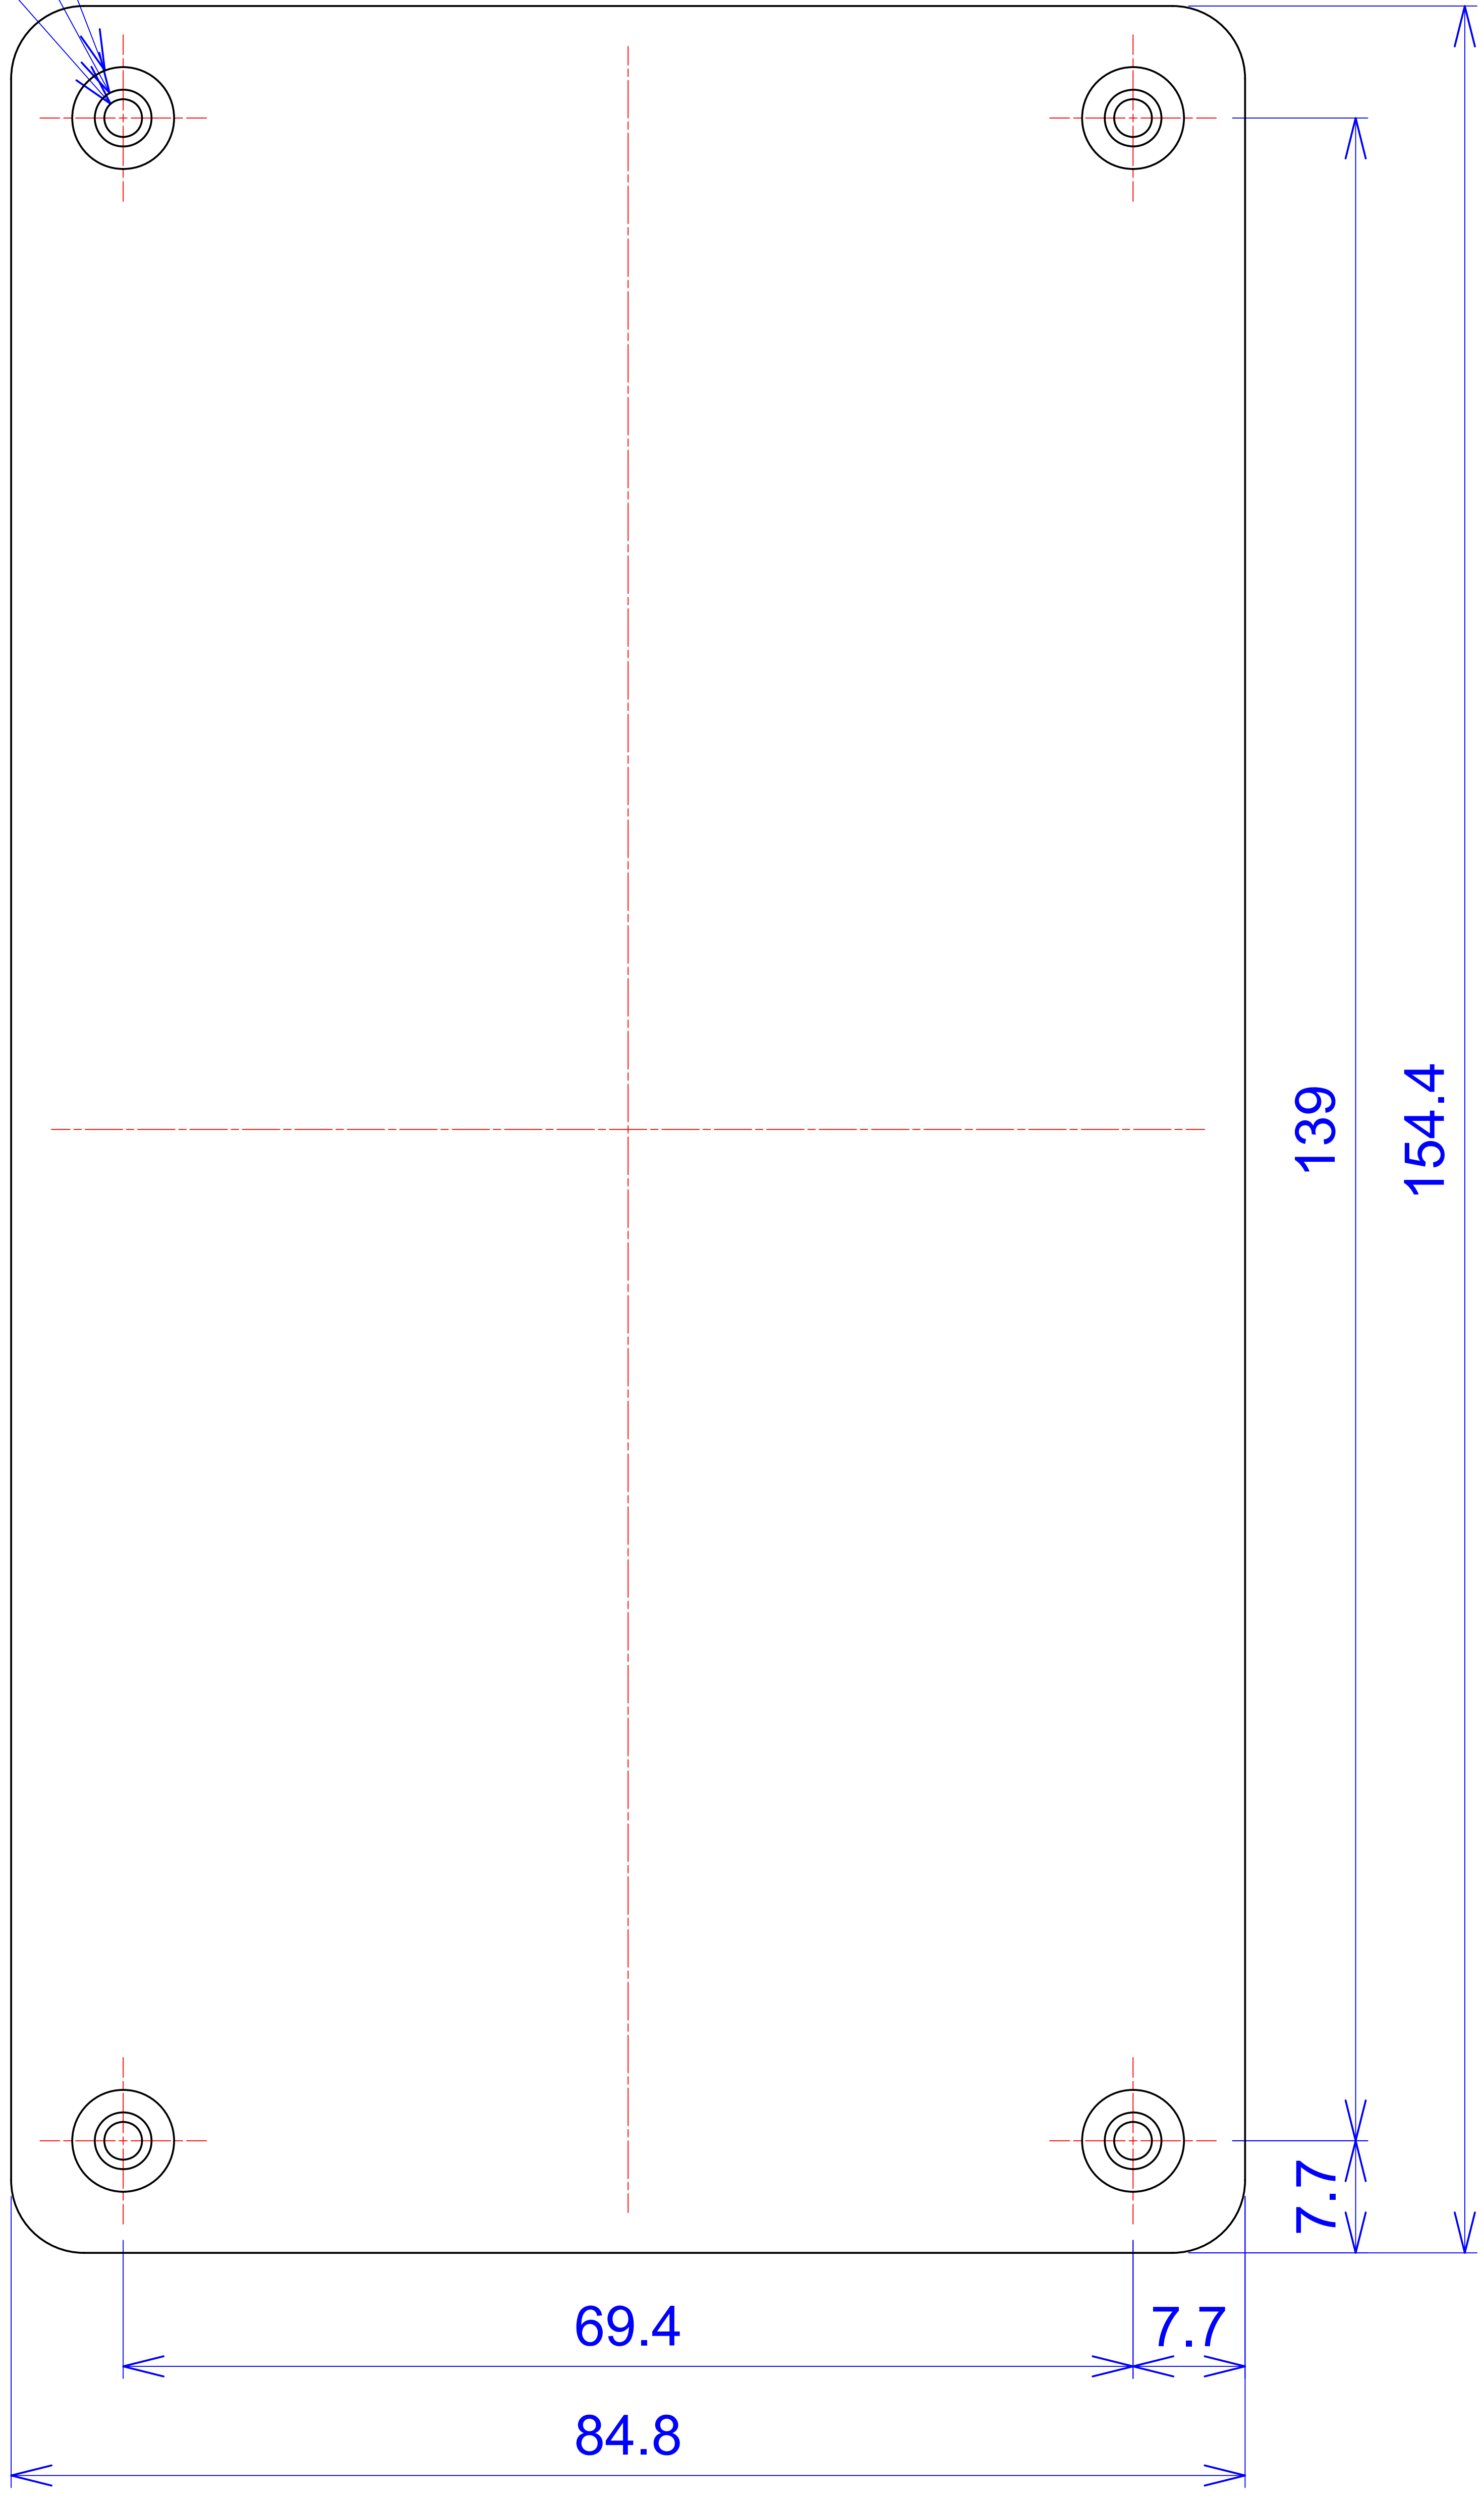

Model produktu	Z-78	
Format:	A4	Materiał: Polystyrene (PS)
Skala:	1:1	Tolerancja: +/- 0.1
		ul. Nadmiejska 32 04-205 Warszawa Tel: +48 022 613-08-88, Fax: 812-10-68 www.kradex.com.pl

B - B

4x Ø 7
4x Ø 3.9
4x Ø 2.6

C - C

D - D

4x Ø 6.9

4x Ø 3.9

4x Ø 6

4x Ø 2.4