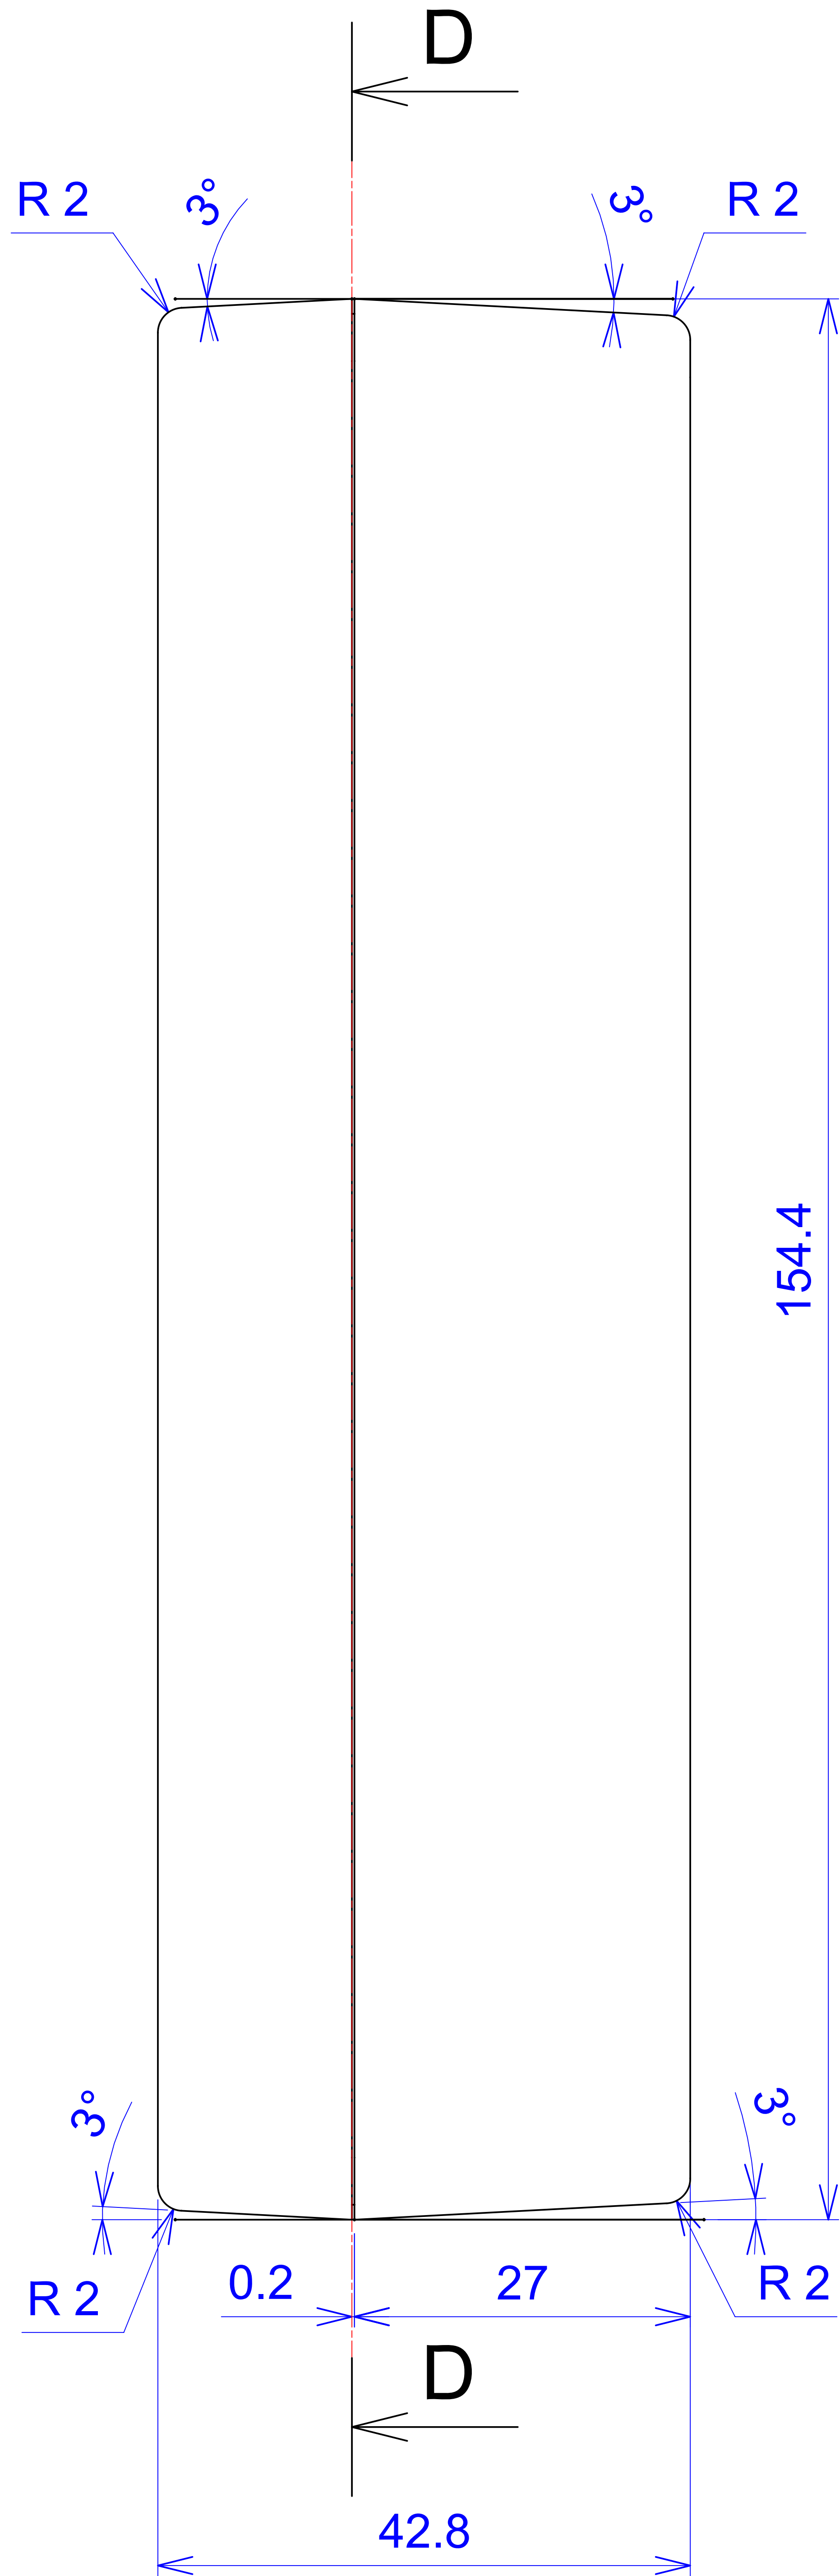

Model produktu	Z-78	
Format:	A4	Materiał: Polystyrene (PS)
Skala:	1:1	Tolerancja: +/- 0.1
		ul. Nadmiejska 32 04-205 Warszawa Tel: +48 022 613-08-88, Fax: 812-10-68 www.kradex.com.pl

B - B

4x Ø 7
4x Ø 3.9
4x Ø 2.6

C - C

D - D

4x Ø 6.9

4x Ø 3.9

4x Ø 6

4x Ø 2.4