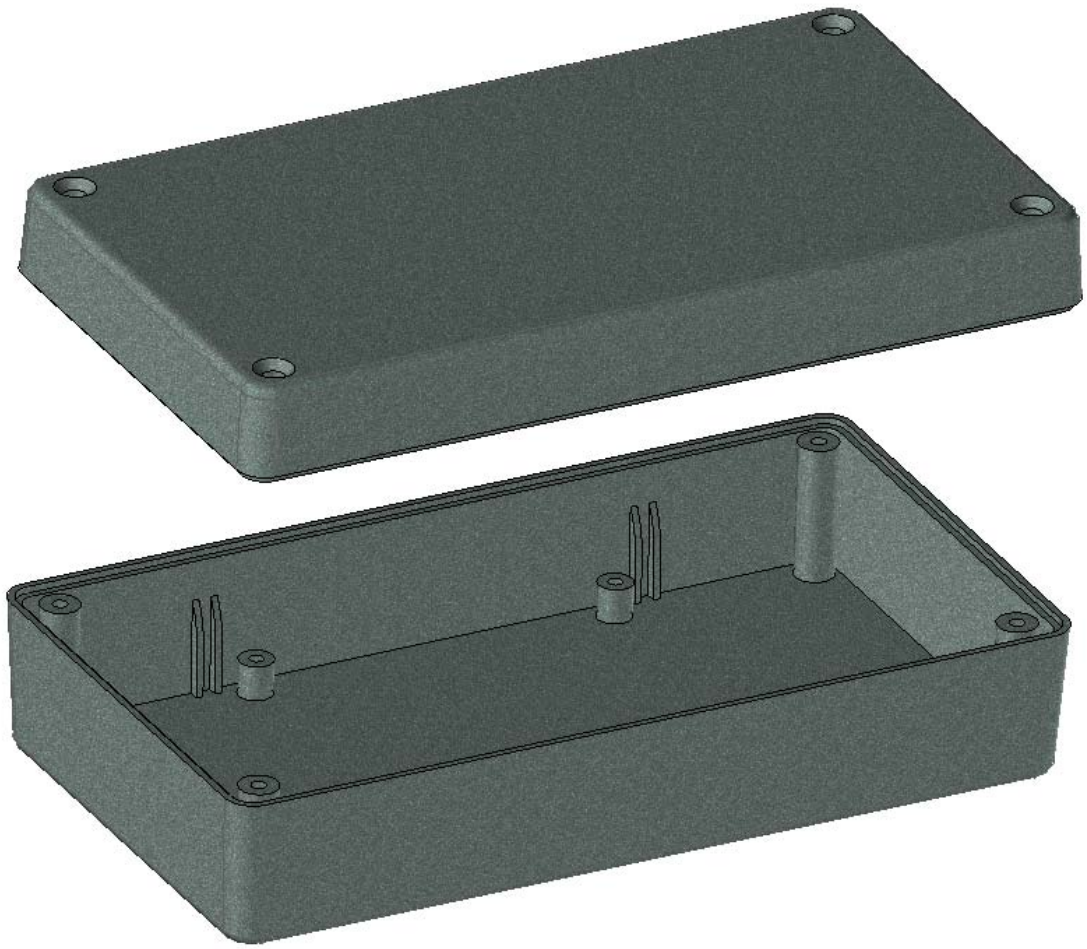

Model produktu	Z-78	
Format:	A4	Materiał: Polystyrene (PS)
Skala:	1:1	Tolerancja: +/- 0.1
		ul. Nadmiejska 32 04-205 Warszawa Tel: +48 022 613-08-88, Fax: 812-10-68 www.kradex.com.pl

B - B

4x Ø 7
4x Ø 3.9
4x Ø 2.6

C - C

D - D

4x Ø 6.9

4x Ø 3.9

4x Ø 6

4x Ø 2.4