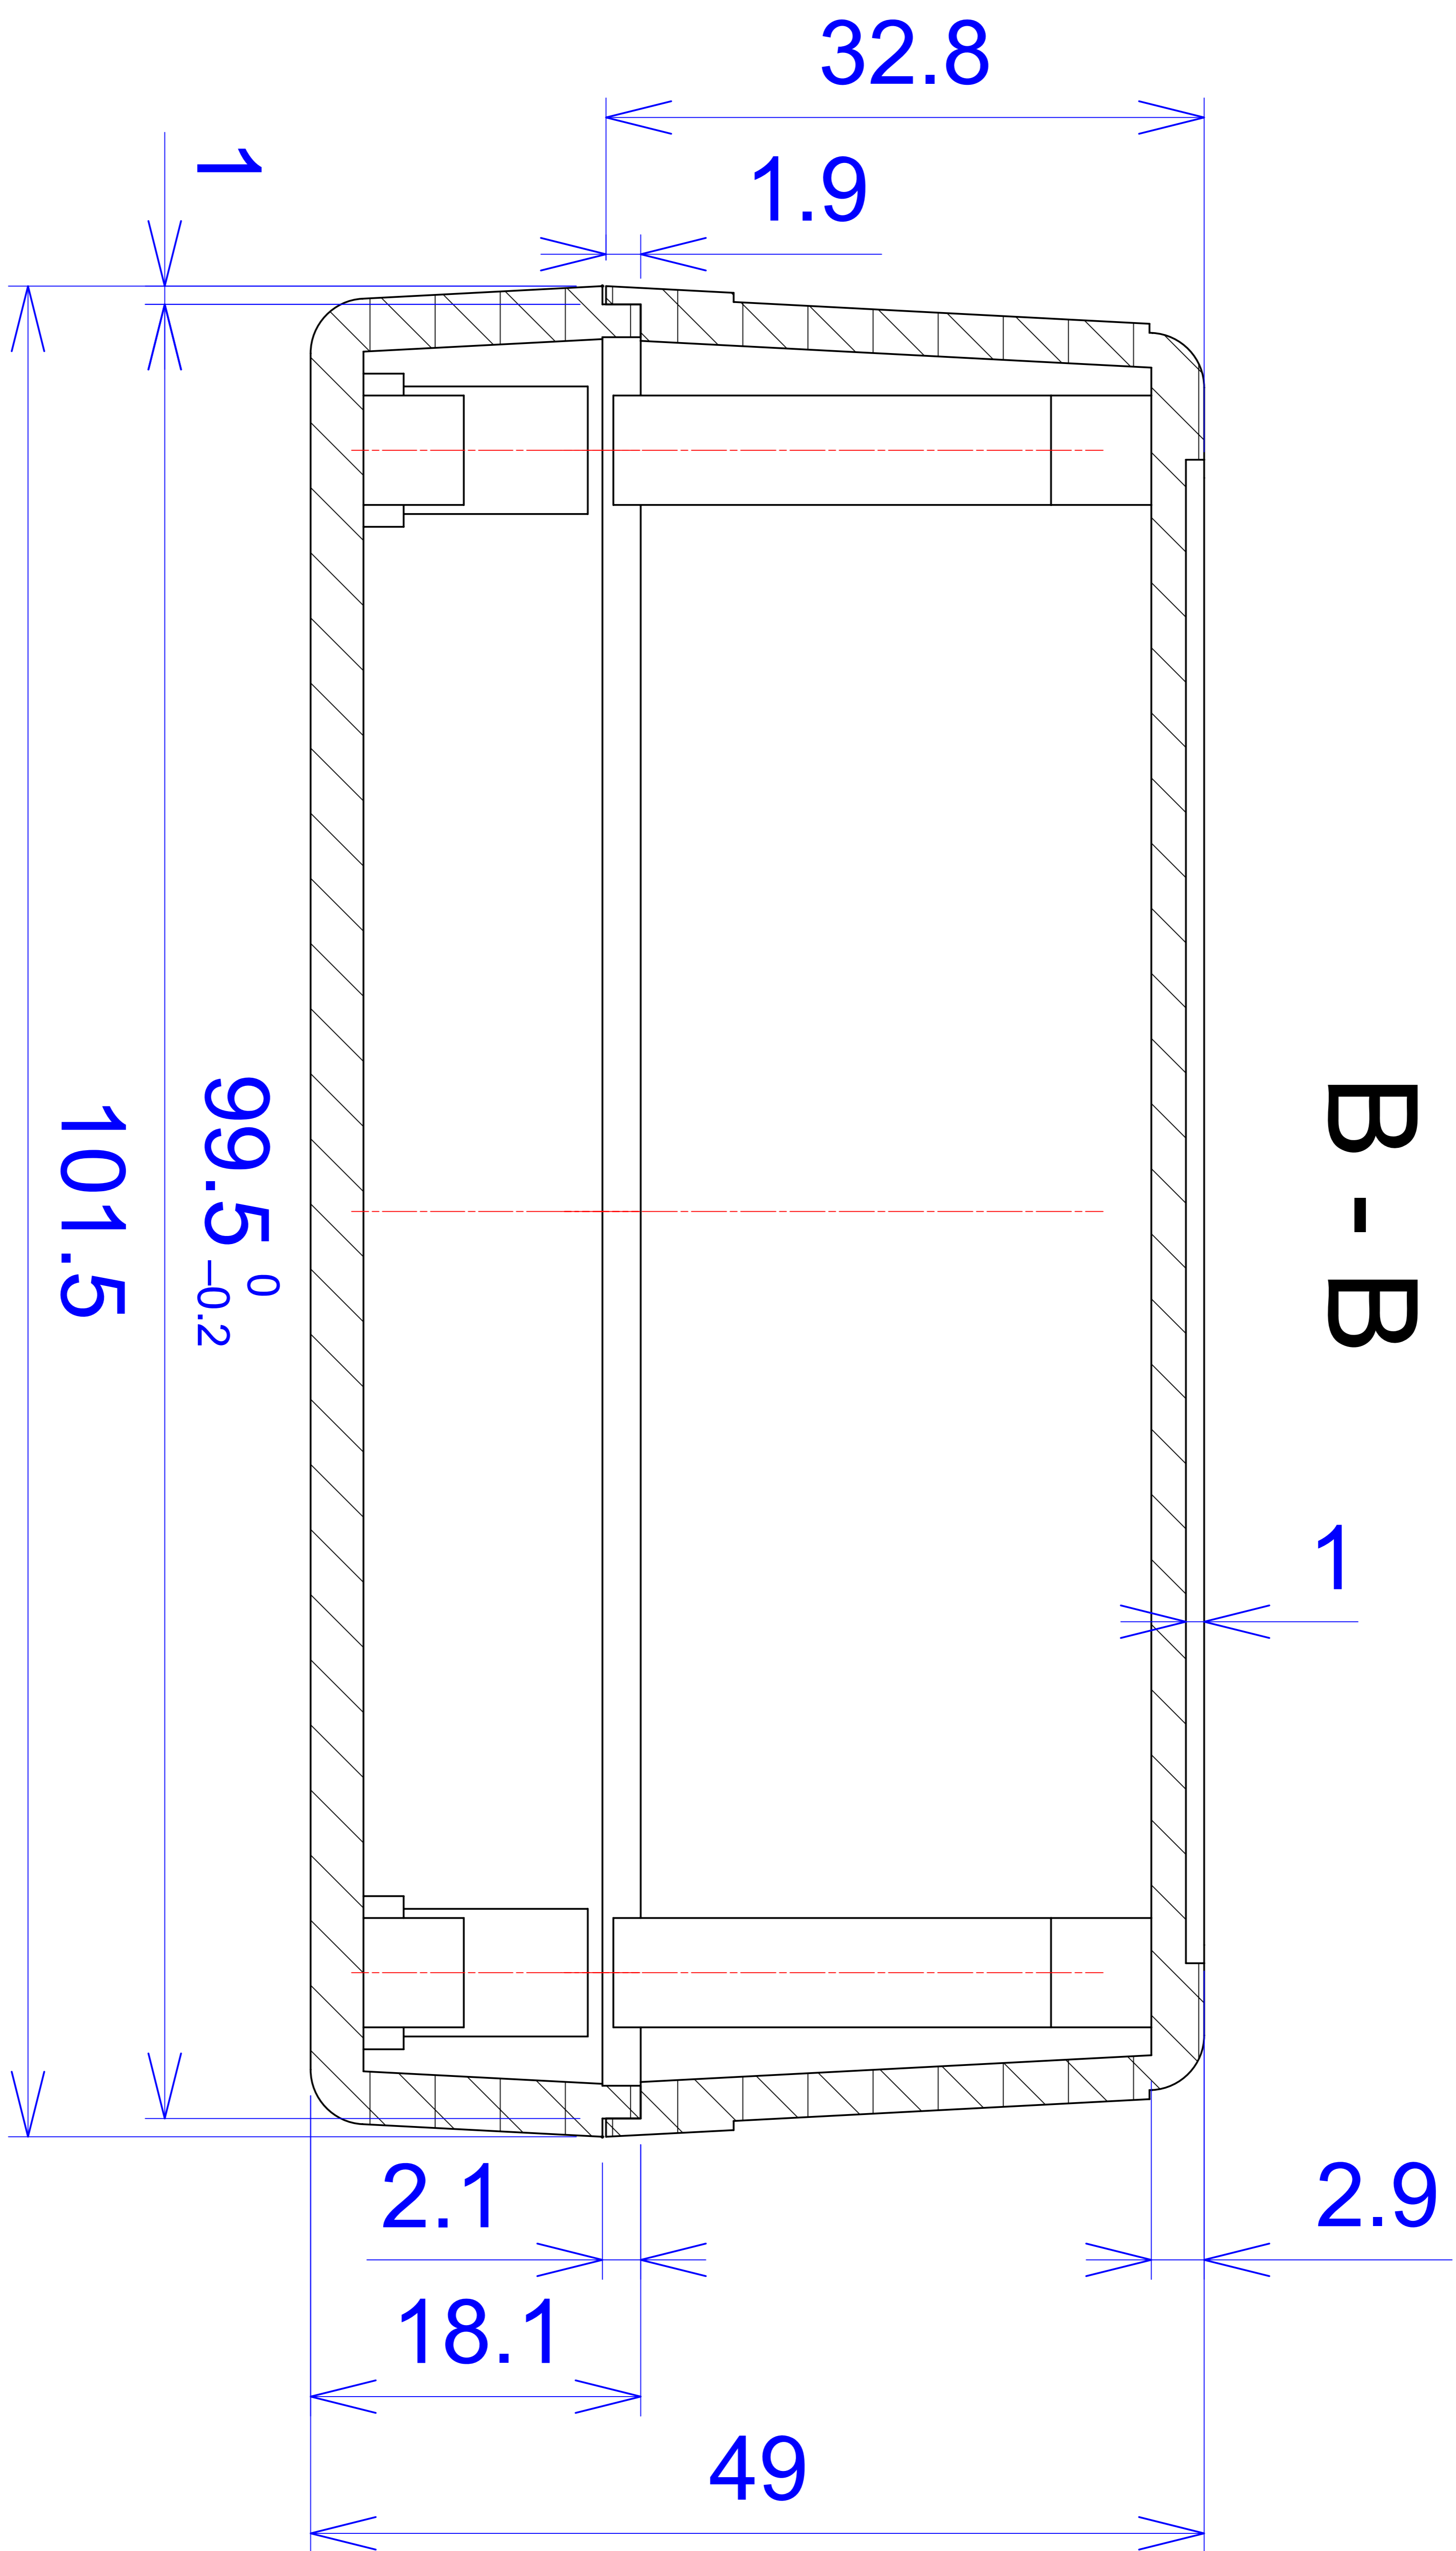

Model produktu	<b>Z-72</b>	
Format:	<b>A4</b>	Materiał: Polystyrene (PS)
Skala:	<b>1:1</b>	Tolerancja: +/- 0.1
		<b>KRADEX</b> ul. Nadmieprzaska 32 04-205 Warszawa Tel: +48 022 613-08-88, Fax: 812-10-68 www.kradex.com.pl

4x Ø 3.9

4x Ø 2.4

8x Ø 6  
8x Ø 2.4

C - C

4x Ø 8.4

4x Ø 7

4x Ø 3.9

D - D

1.9

2.9

4x Ø 2.4

4x Ø 6

57.95

= 53 =

160.5

178.5

1.9

2.9

83.5

101.5

9

53.75

9