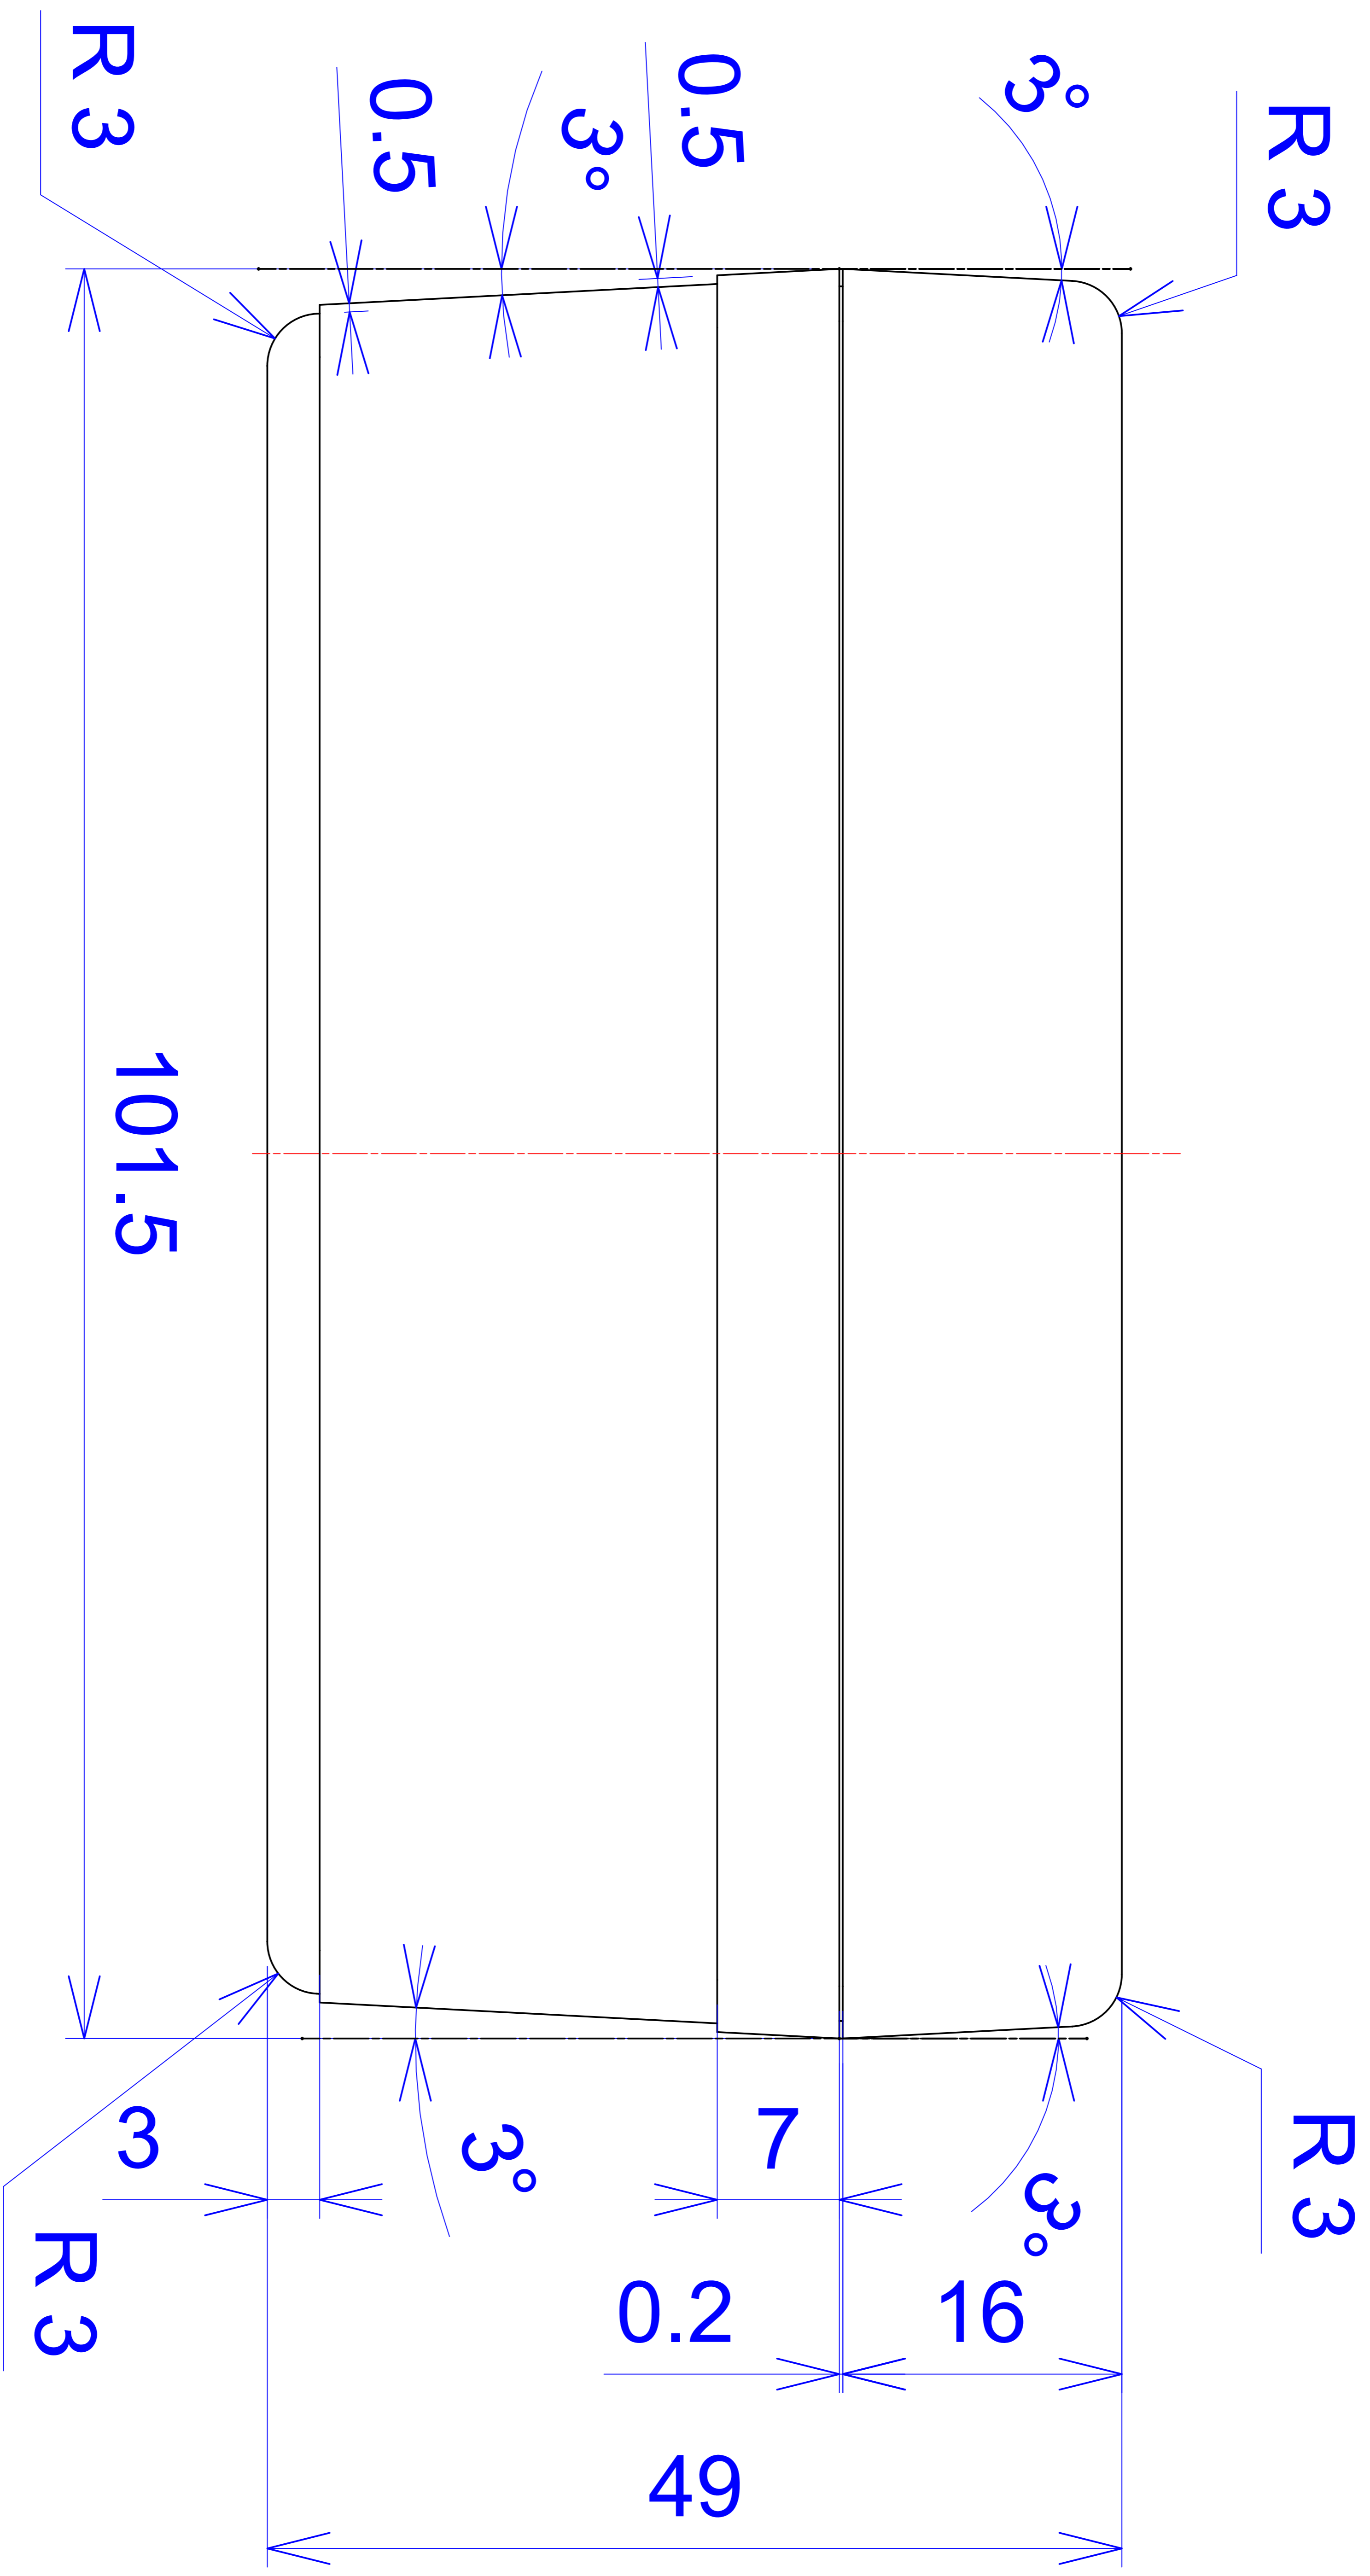

Model produktu	<b>Z-72</b>	
Format:	<b>A4</b>	Materiał: Polystyrene (PS)
Skala:	<b>1:1</b>	Tolerancja: +/- 0.1
		<b>KRADEX</b> ul. Nadmieprzaska 32 04-205 Warszawa Tel: +48 022 613-08-88, Fax: 812-10-68 www.kradex.com.pl

4x Ø 3.9

4x Ø 2.4

8x Ø 6  
8x Ø 2.4

C - C

4x Ø 8.4

4x Ø 7

4x Ø 3.9

D - D

1.9

2.9

4x Ø 2.4

4x Ø 6

57.95

= 53 =

160.5

178.5

1.9

2.9

83.5

101.5

9

53.75

9