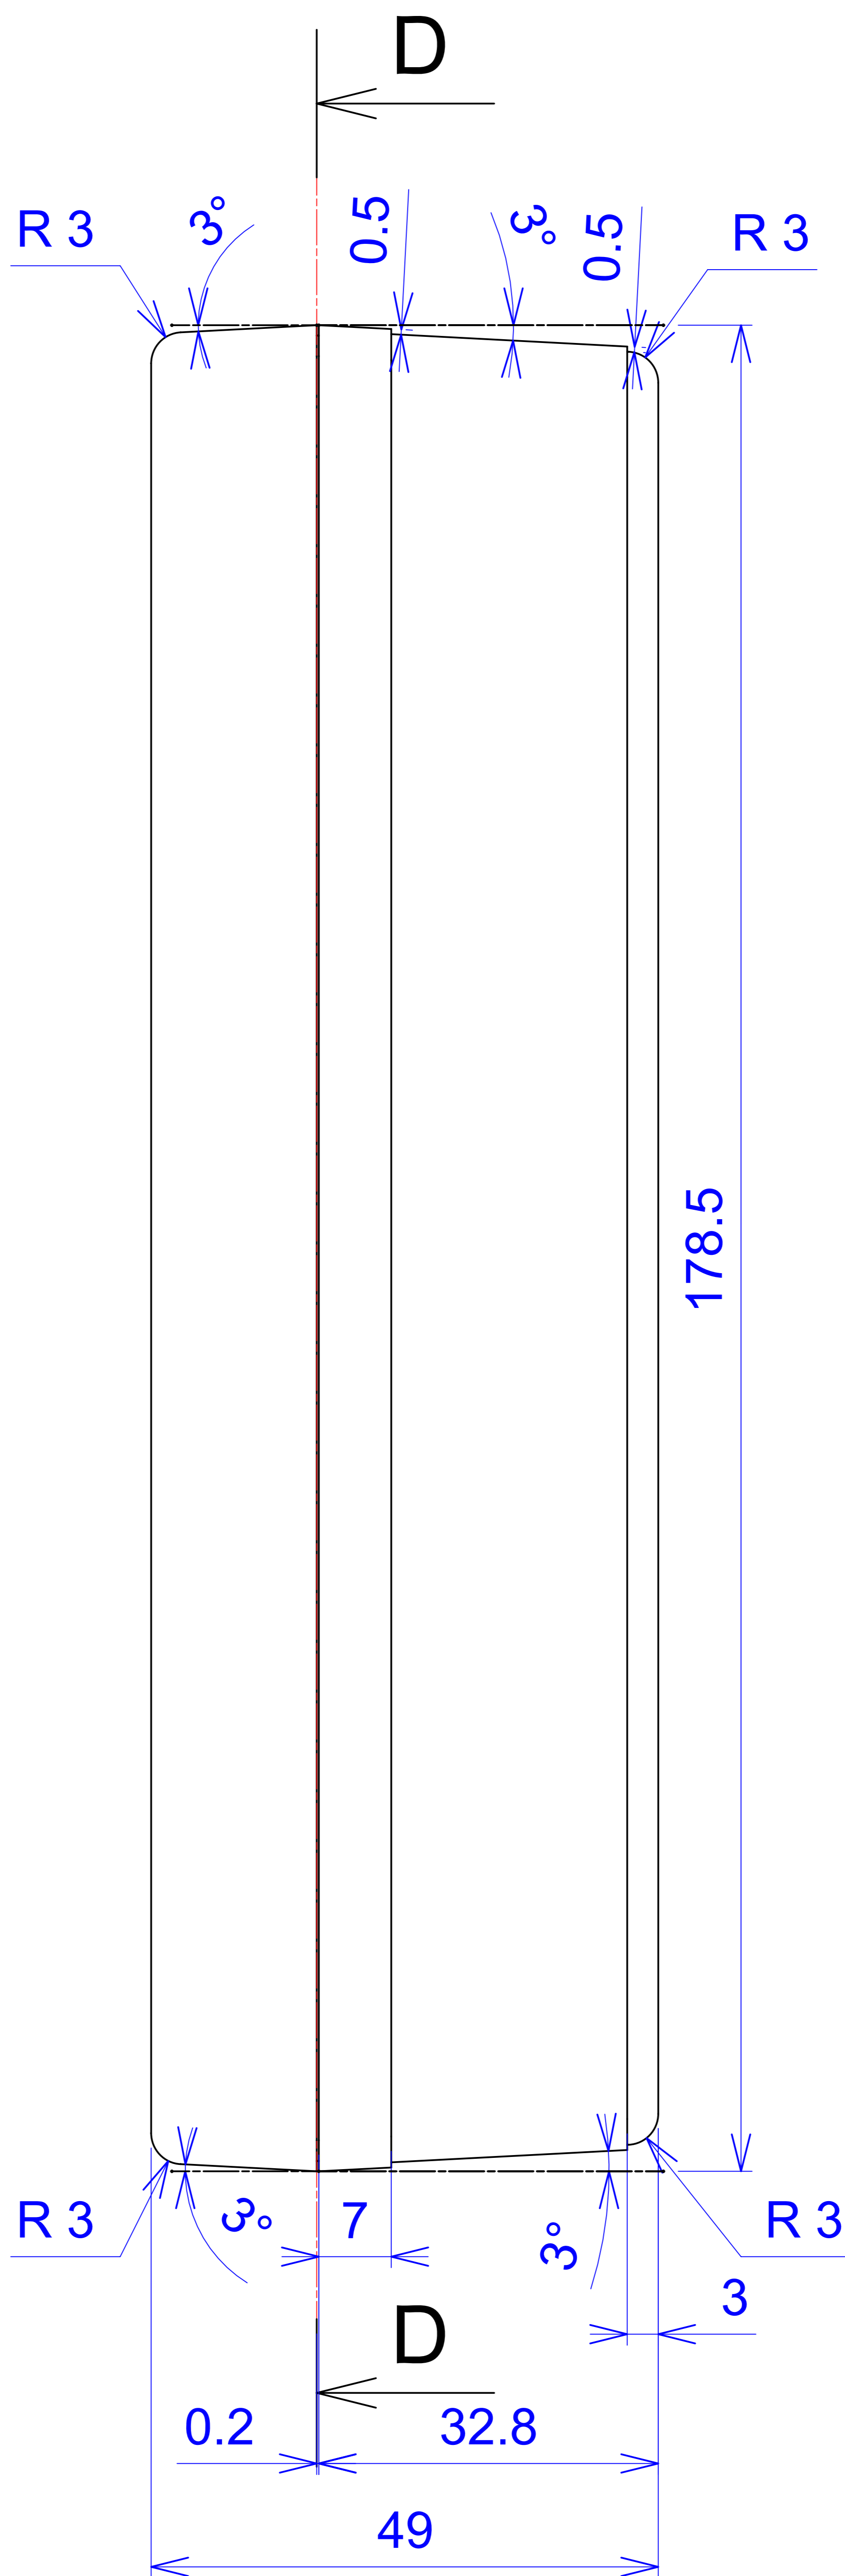

Model produktu	<b>Z-72</b>	
Format:	<b>A4</b>	Materiał: Polystyrene (PS)
Skala:	<b>1:1</b>	Tolerancja: +/- 0.1
		<b>KRADEX</b> ul. Nadmieprzaska 32 04-205 Warszawa Tel: +48 022 613-08-88, Fax: 812-10-68 www.kradex.com.pl

4x Ø 3.9

4x Ø 2.4

8x Ø 6  
8x Ø 2.4

C - C

4x Ø 8.4

4x Ø 7

4x Ø 3.9

D - D

1.9

2.9

4x Ø 2.4

4x Ø 6

57.95

= 53 =

160.5

178.5

1.9

2.9

83.5

101.5

9

53.75

9