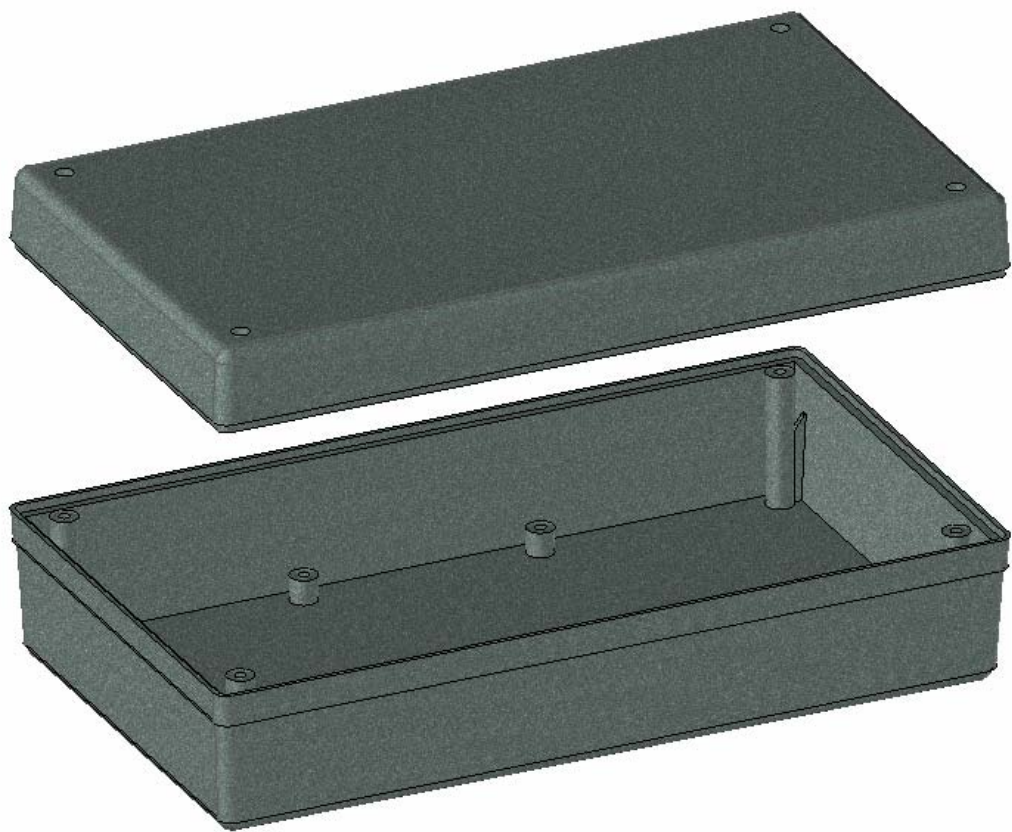

Model produktu	<b>Z-72</b>	
Format:	<b>A4</b>	Materiał: Polystyrene (PS)
Skala:	<b>1:1</b>	Tolerancja: +/- 0.1
		<b>KRADEX</b> ul. Nadmieprzaska 32 04-205 Warszawa Tel: +48 022 613-08-88, Fax: 812-10-68 www.kradex.com.pl

4x Ø 3.9

4x Ø 2.4

8x Ø 6  
8x Ø 2.4

C - C

4x Ø 8.4

4x Ø 7

4x Ø 3.9

D - D

1.9

2.9

4x Ø 2.4

4x Ø 6

57.95

= 53 =

160.5

178.5