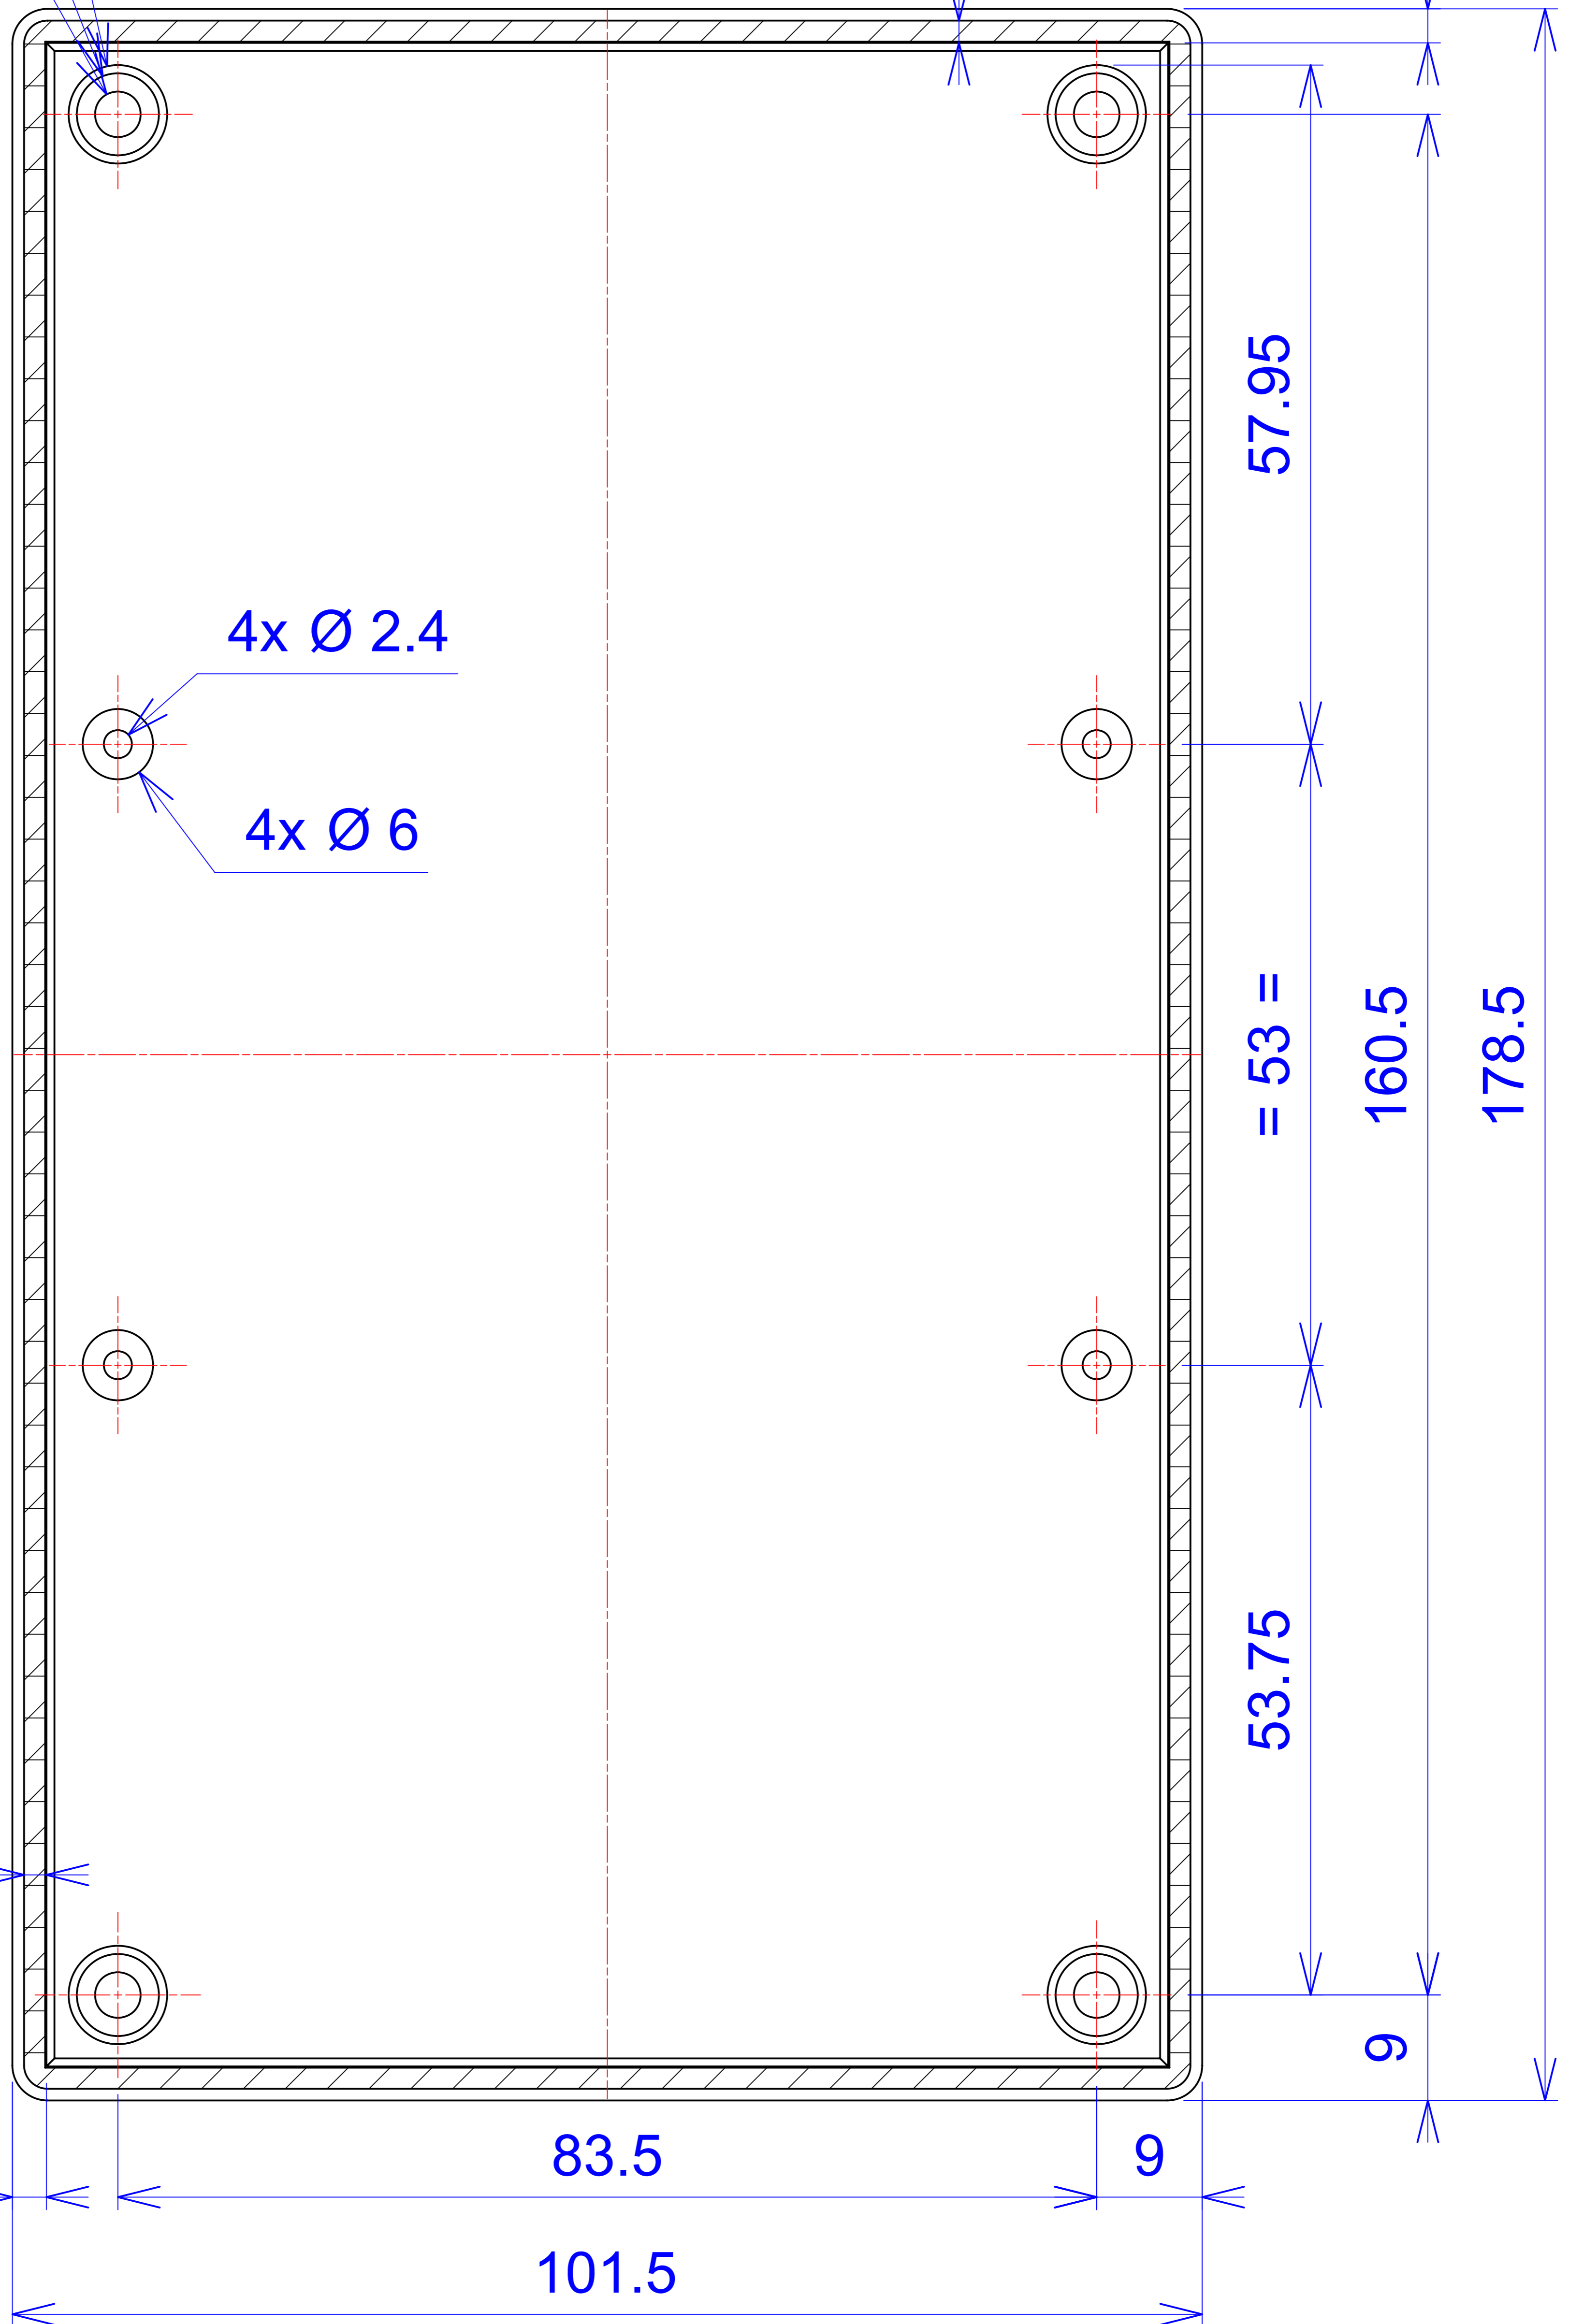

Model produktu	<b>Z-72</b>	
Format:	<b>A4</b>	Materiał: Polystyrene (PS)
Skala:	<b>1:1</b>	Tolerancja: +/- 0.1
		<b>KRADEX</b> ul. Nadmieprzaska 32 04-205 Warszawa Tel: +48 022 613-08-88, Fax: 812-10-68 www.kradex.com.pl

4x Ø 3.9

4x Ø 2.4

8x Ø 6  
8x Ø 2.4

C - C

4x Ø 8.4

4x Ø 7

4x Ø 3.9

D - D

1.9

2.9

4x Ø 2.4

4x Ø 6

57.95

= 53 =

160.5

178.5

1.9

2.9

83.5

101.5

9

53.75

9