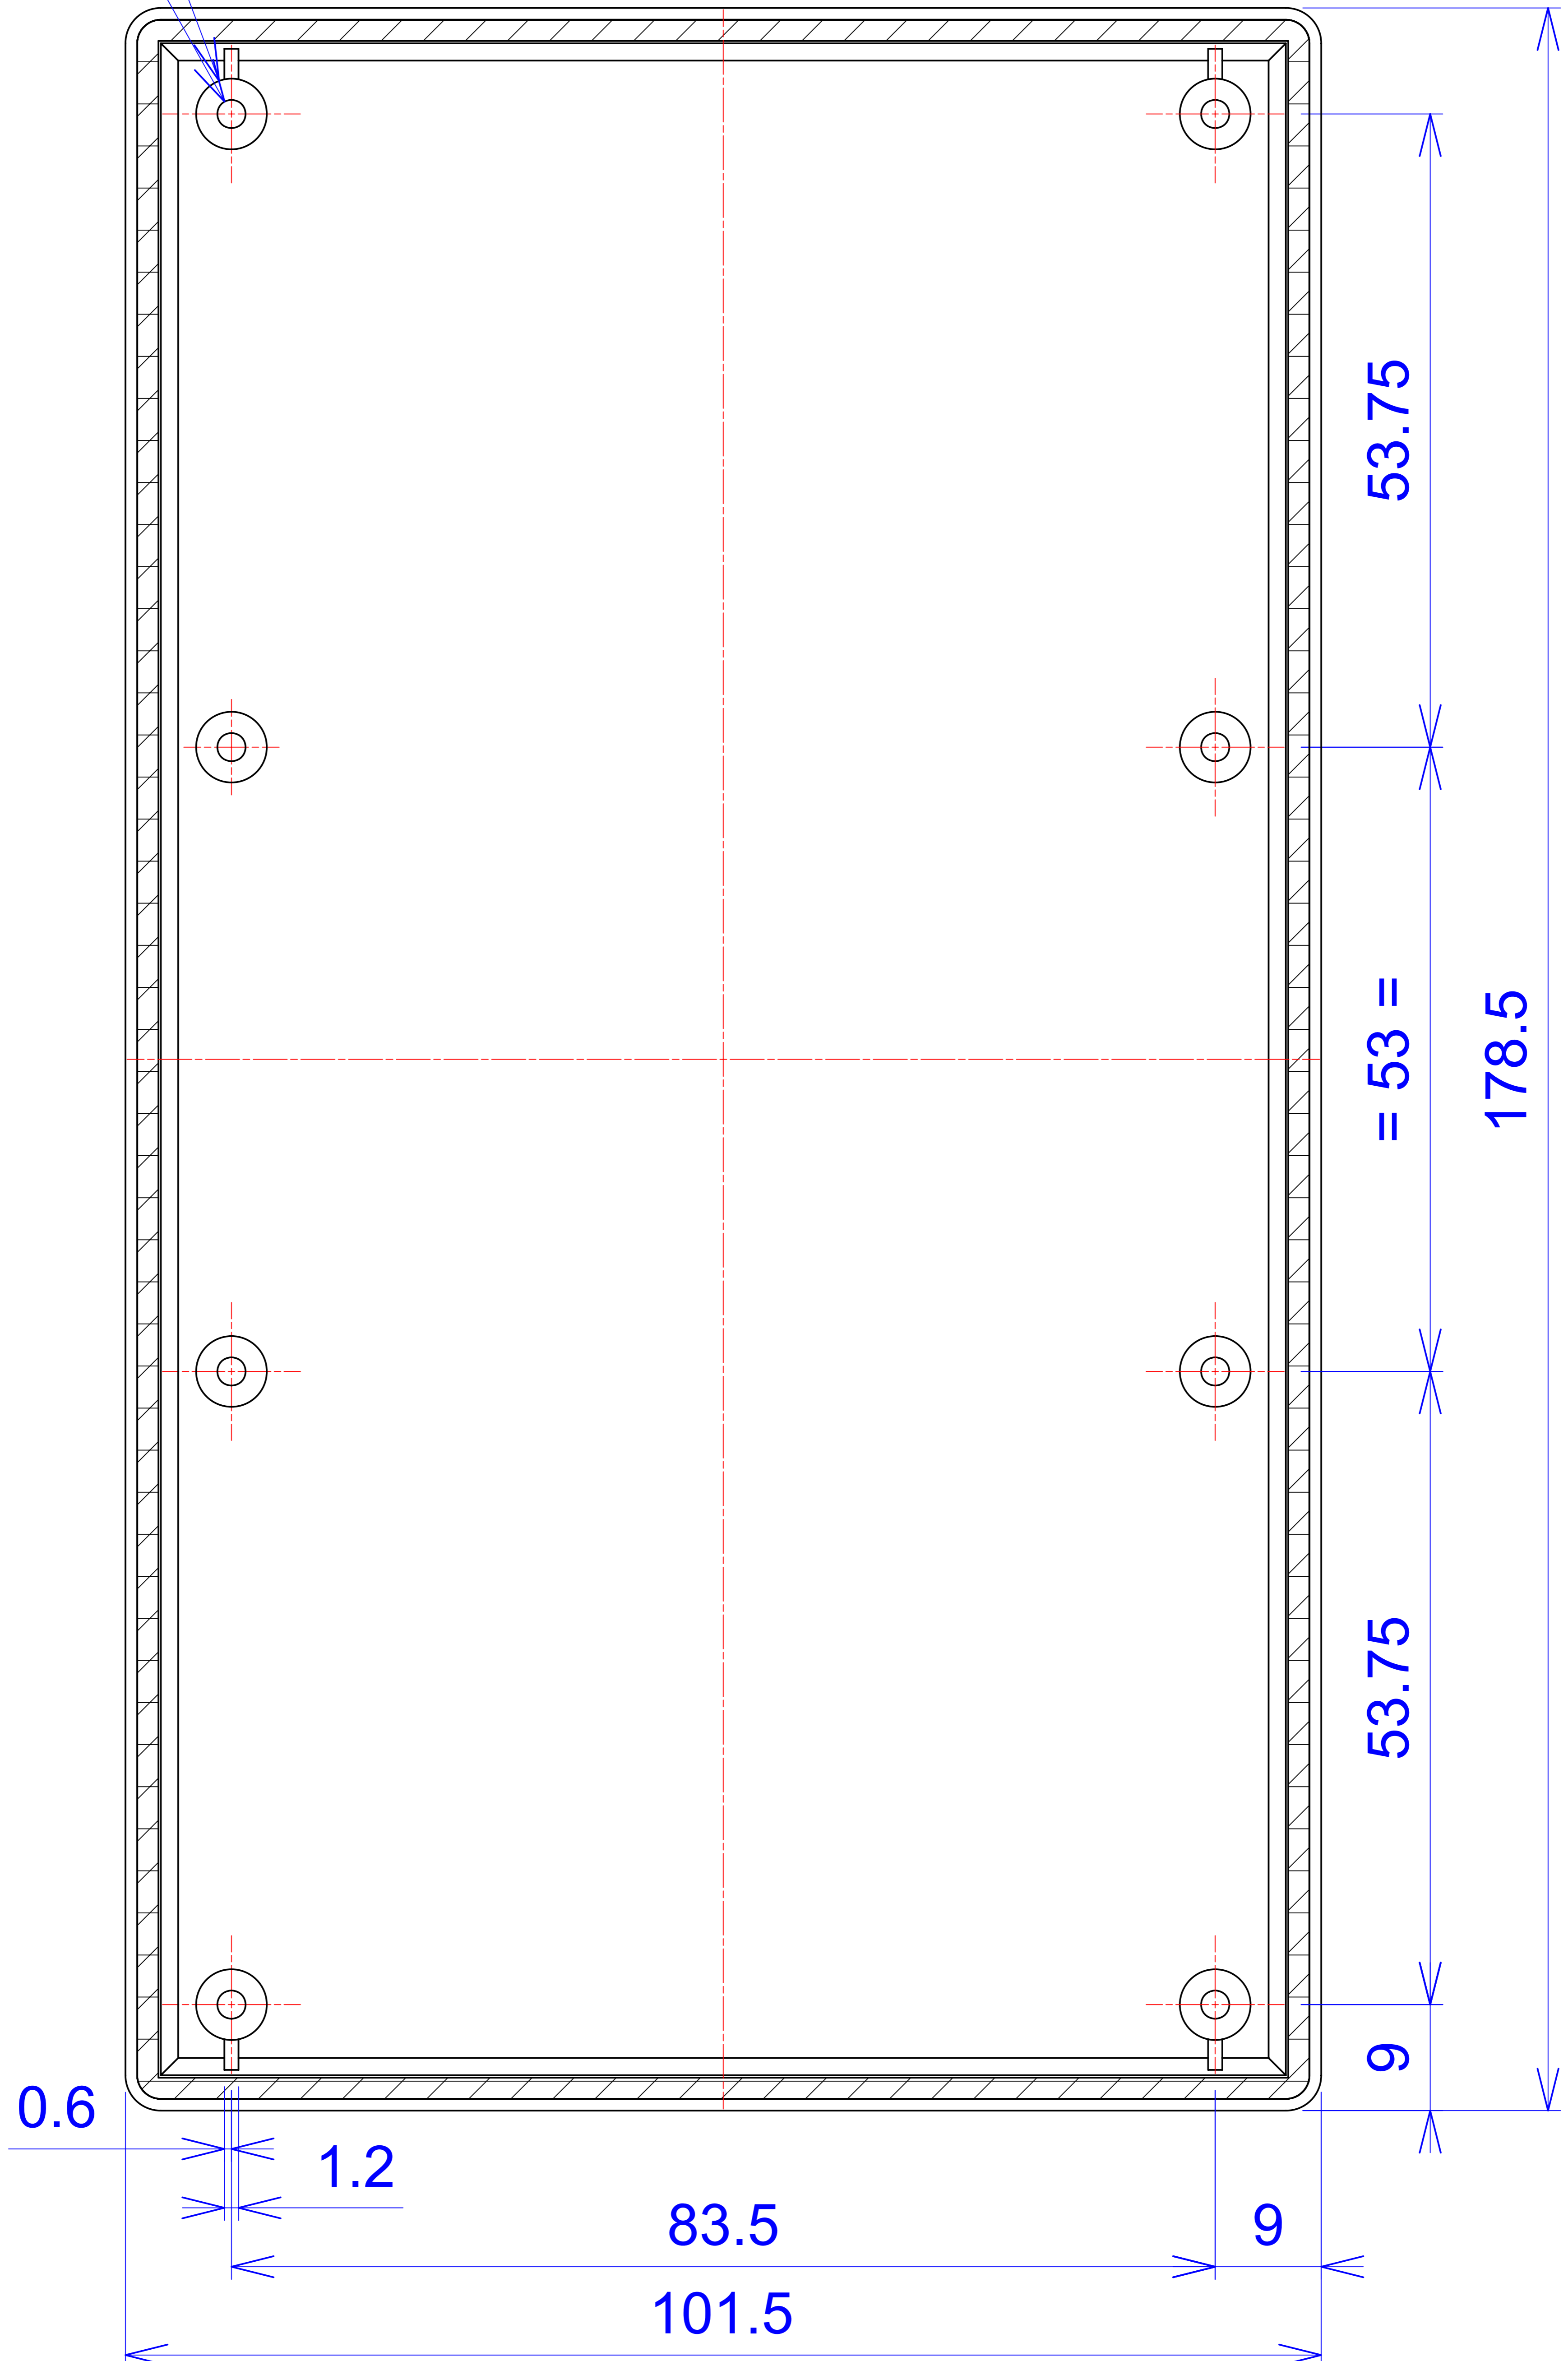

Model produktu	<b>Z-72</b>	
Format:	<b>A4</b>	Materiał: Polystyrene (PS)
Skala:	<b>1:1</b>	Tolerancja: +/- 0.1
		<b>KRADEX</b> ul. Nadmieprzaska 32 04-205 Warszawa Tel: +48 022 613-08-88, Fax: 812-10-68 www.kradex.com.pl

4x Ø 3.9

4x Ø 2.4

8x Ø 6  
8x Ø 2.4

C - C

4x Ø 8.4

4x Ø 7

4x Ø 3.9

D - D

1.9

2.9

4x Ø 2.4

4x Ø 6

57.95

= 53 =

160.5

178.5

1.9

2.9

83.5

101.5

9

53.75

9