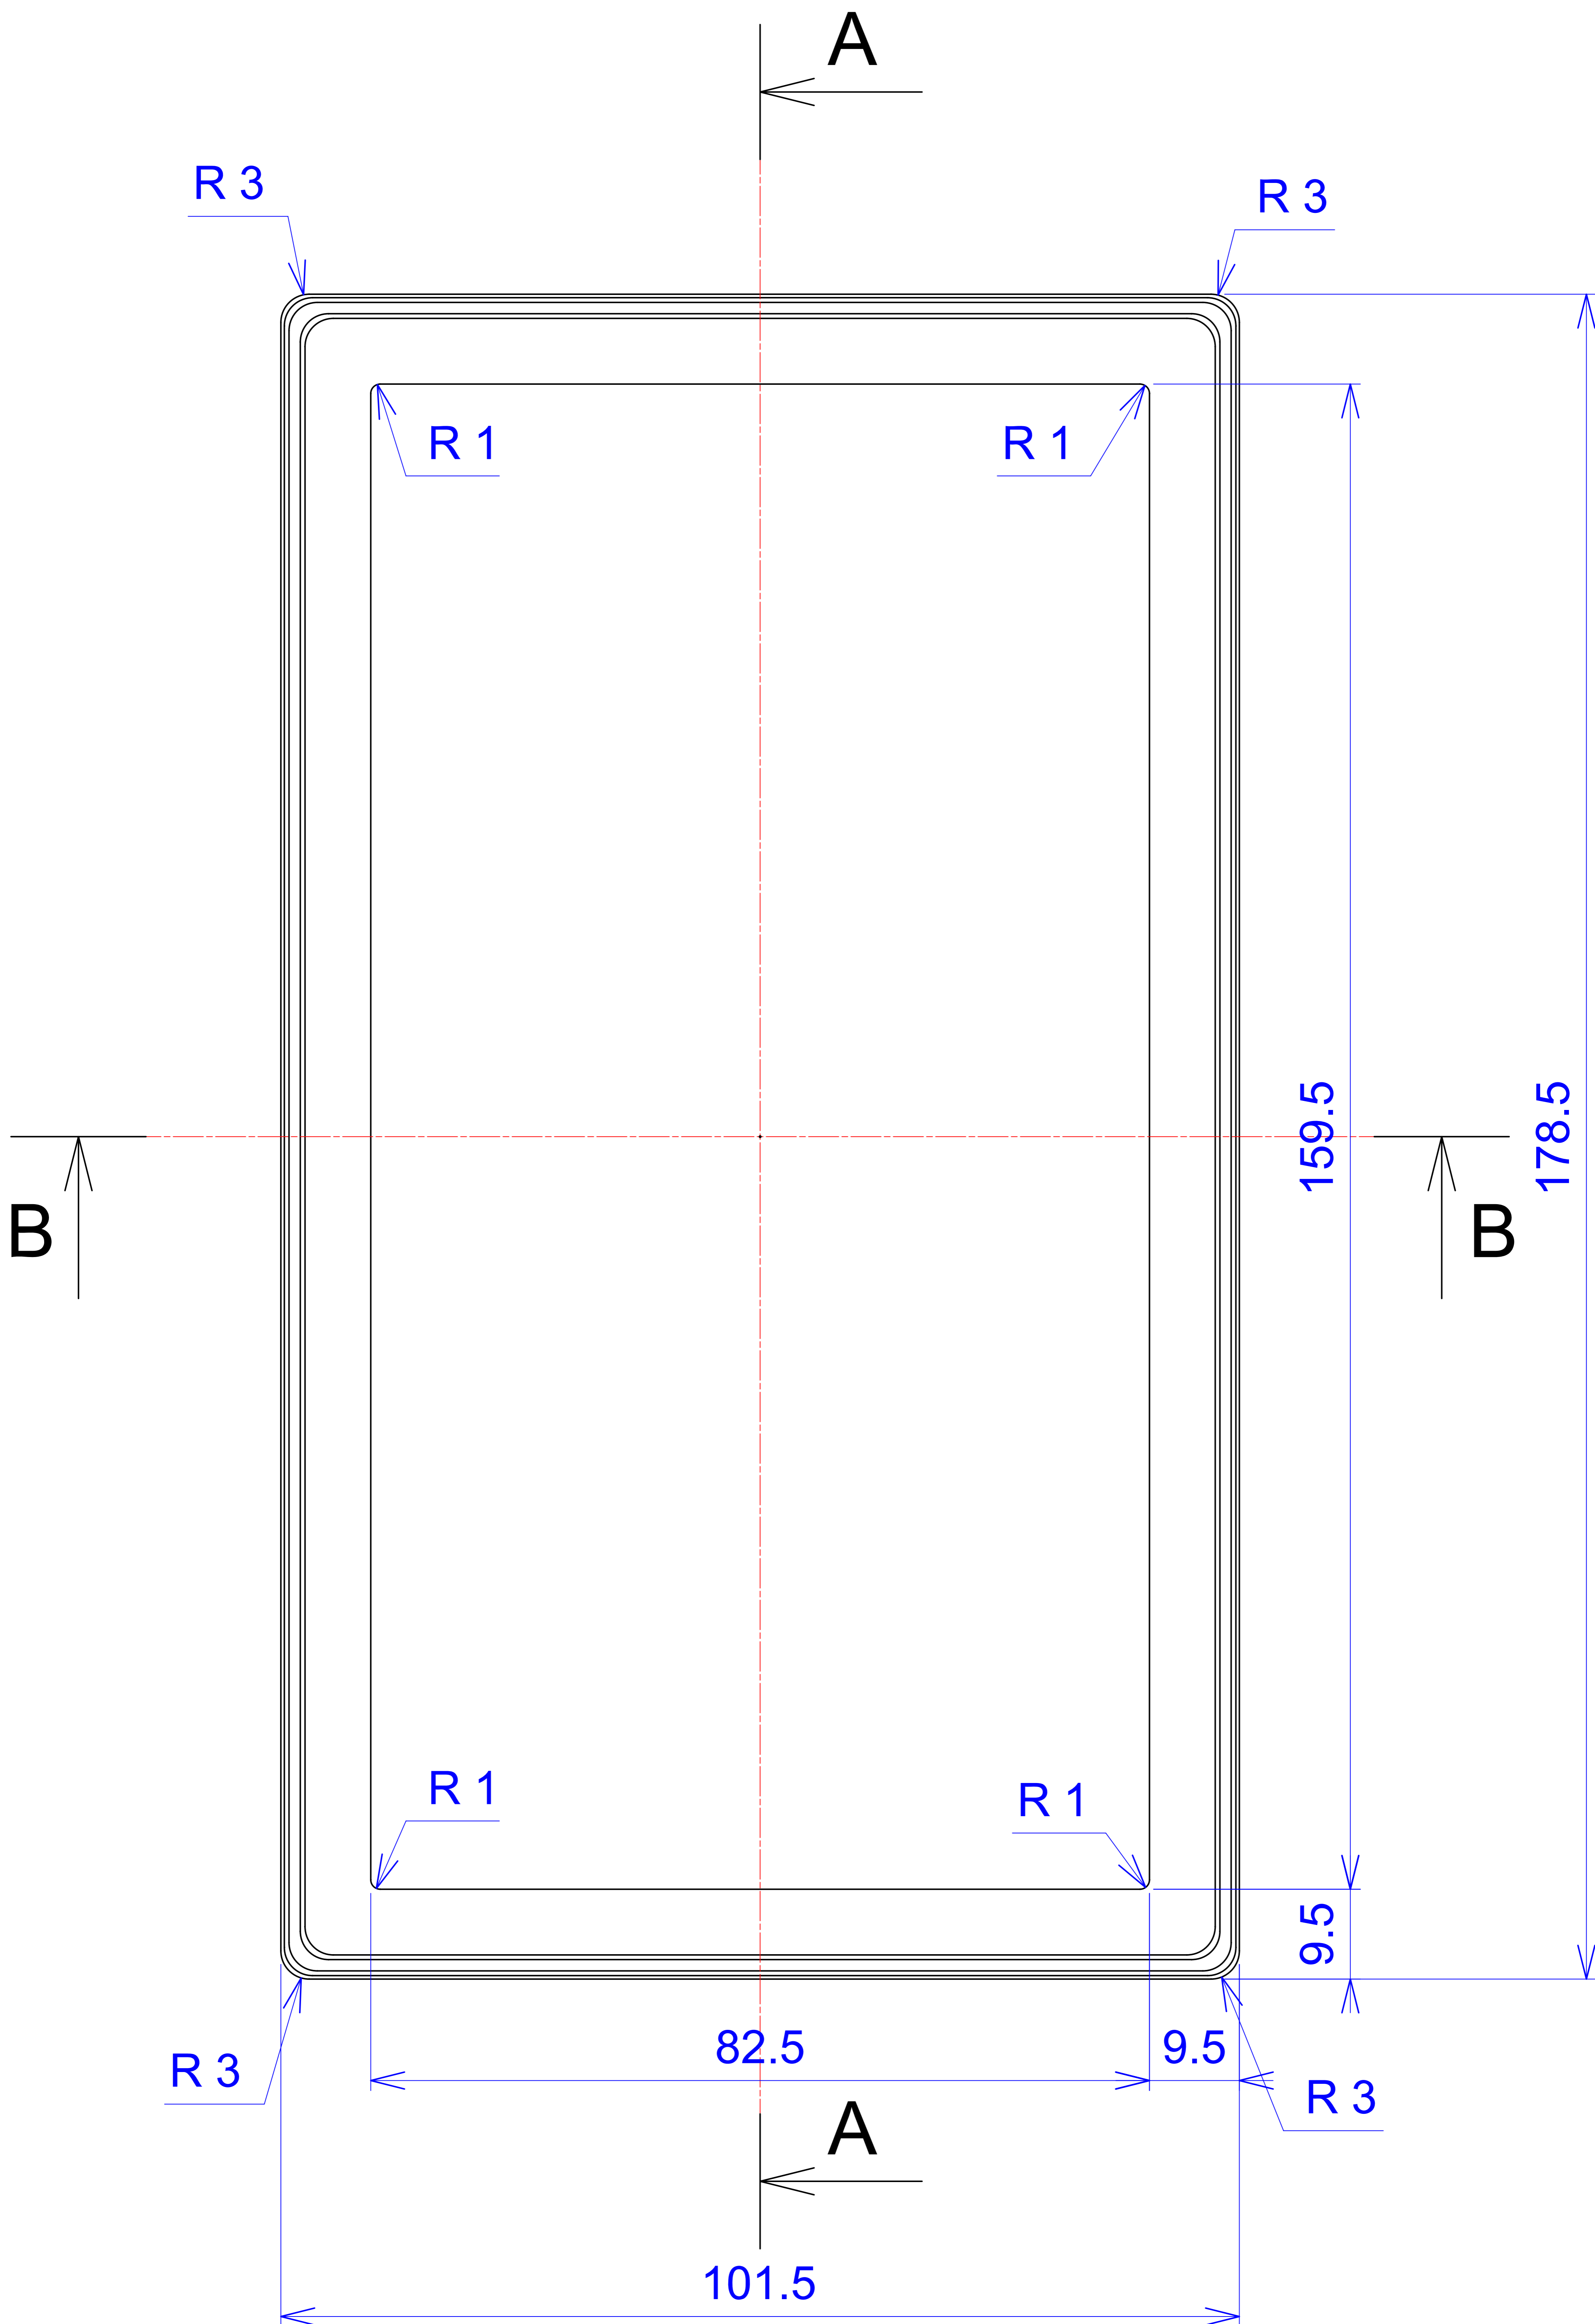

Model produktu	<b>Z-72</b>	
Format:	<b>A4</b>	Materiał: Polystyrene (PS)
Skala:	<b>1:1</b>	Tolerancja: +/- 0.1
		<b>KRADEX</b> ul. Nadmieprzaska 32 04-205 Warszawa Tel: +48 022 613-08-88, Fax: 812-10-68 www.kradex.com.pl

4x Ø 3.9

4x Ø 2.4

8x Ø 6  
8x Ø 2.4

C - C

4x Ø 8.4

4x Ø 7

4x Ø 3.9

D - D

1.9

2.9

4x Ø 2.4

4x Ø 6

57.95

= 53 =

160.5

178.5

1.9

2.9

83.5

101.5

9

53.75

9