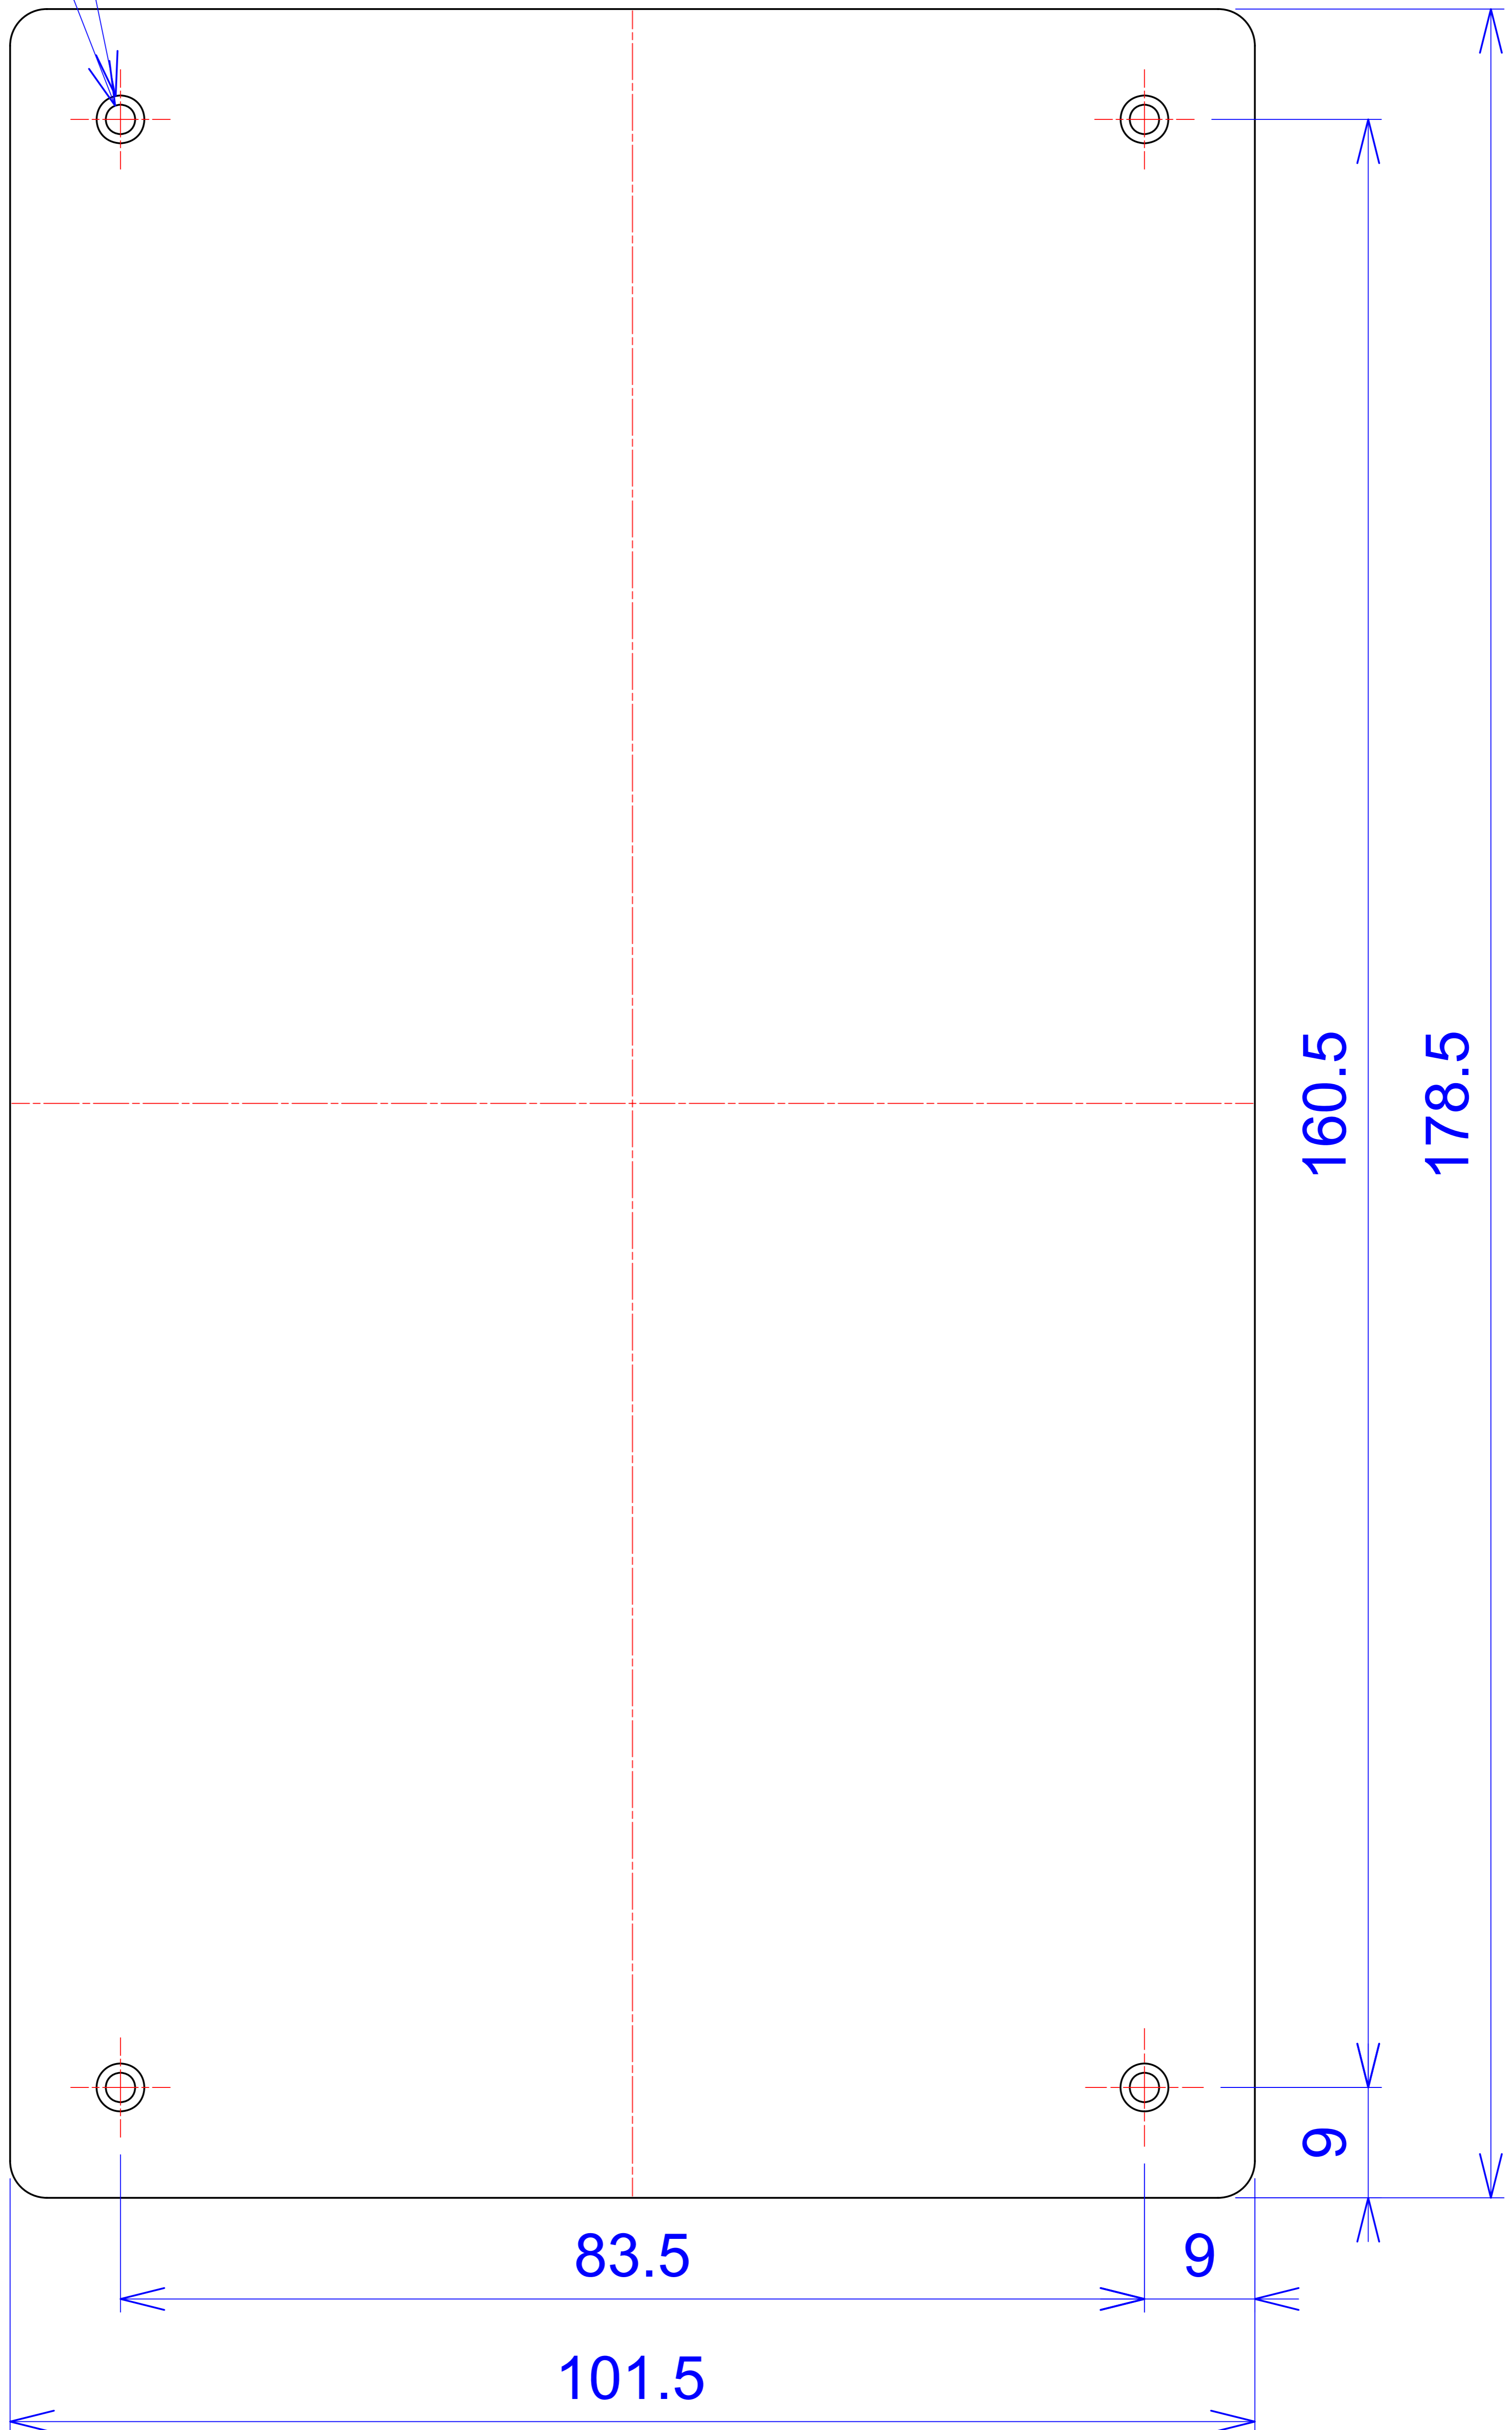

Model produktu	<b>Z-72</b>	
Format:	<b>A4</b>	Materiał: Polystyrene (PS)
Skala:	<b>1:1</b>	Tolerancja: +/- 0.1
		<b>KRADEX</b> ul. Nadmieprzaska 32 04-205 Warszawa Tel: +48 022 613-08-88, Fax: 812-10-68 www.kradex.com.pl

4x Ø 3.9

4x Ø 2.4

8x Ø 6  
8x Ø 2.4

C - C

4x Ø 8.4

4x Ø 7

4x Ø 3.9

D - D

1.9

2.9

4x Ø 2.4

4x Ø 6

57.95

= 53 =

160.5

178.5

1.9

2.9

83.5

101.5

9

53.75

9