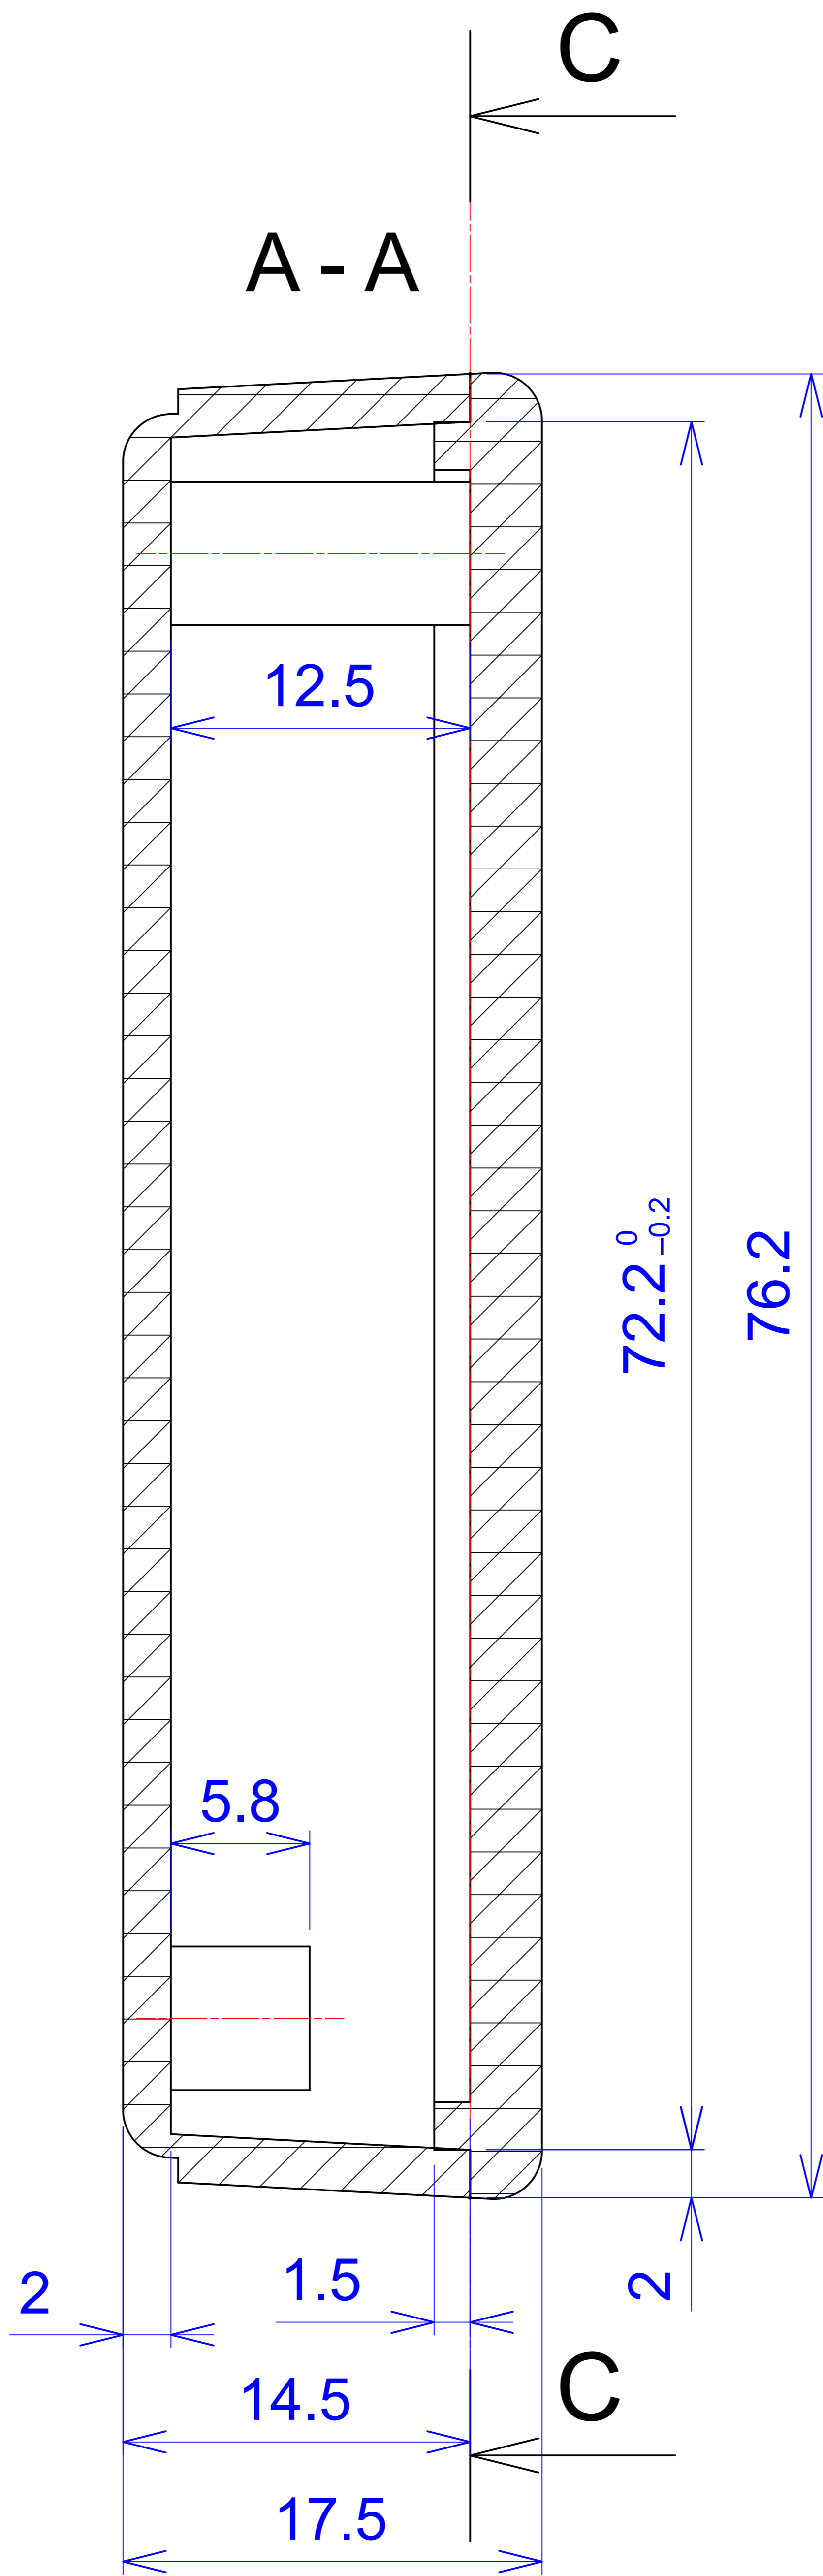

Model produktu	Z-71	
Format:	A4	
Materiał:	Polystyrene (PS)	
Skala:	1:1	
Tolerancja:	+/- 0.1	
		
	ul. Nadmieprzaska 32 04-205 Warszawa Tel: +48 022 613-08-88, Fax: 812-10-68 www.kradex.com.pl	

D - D