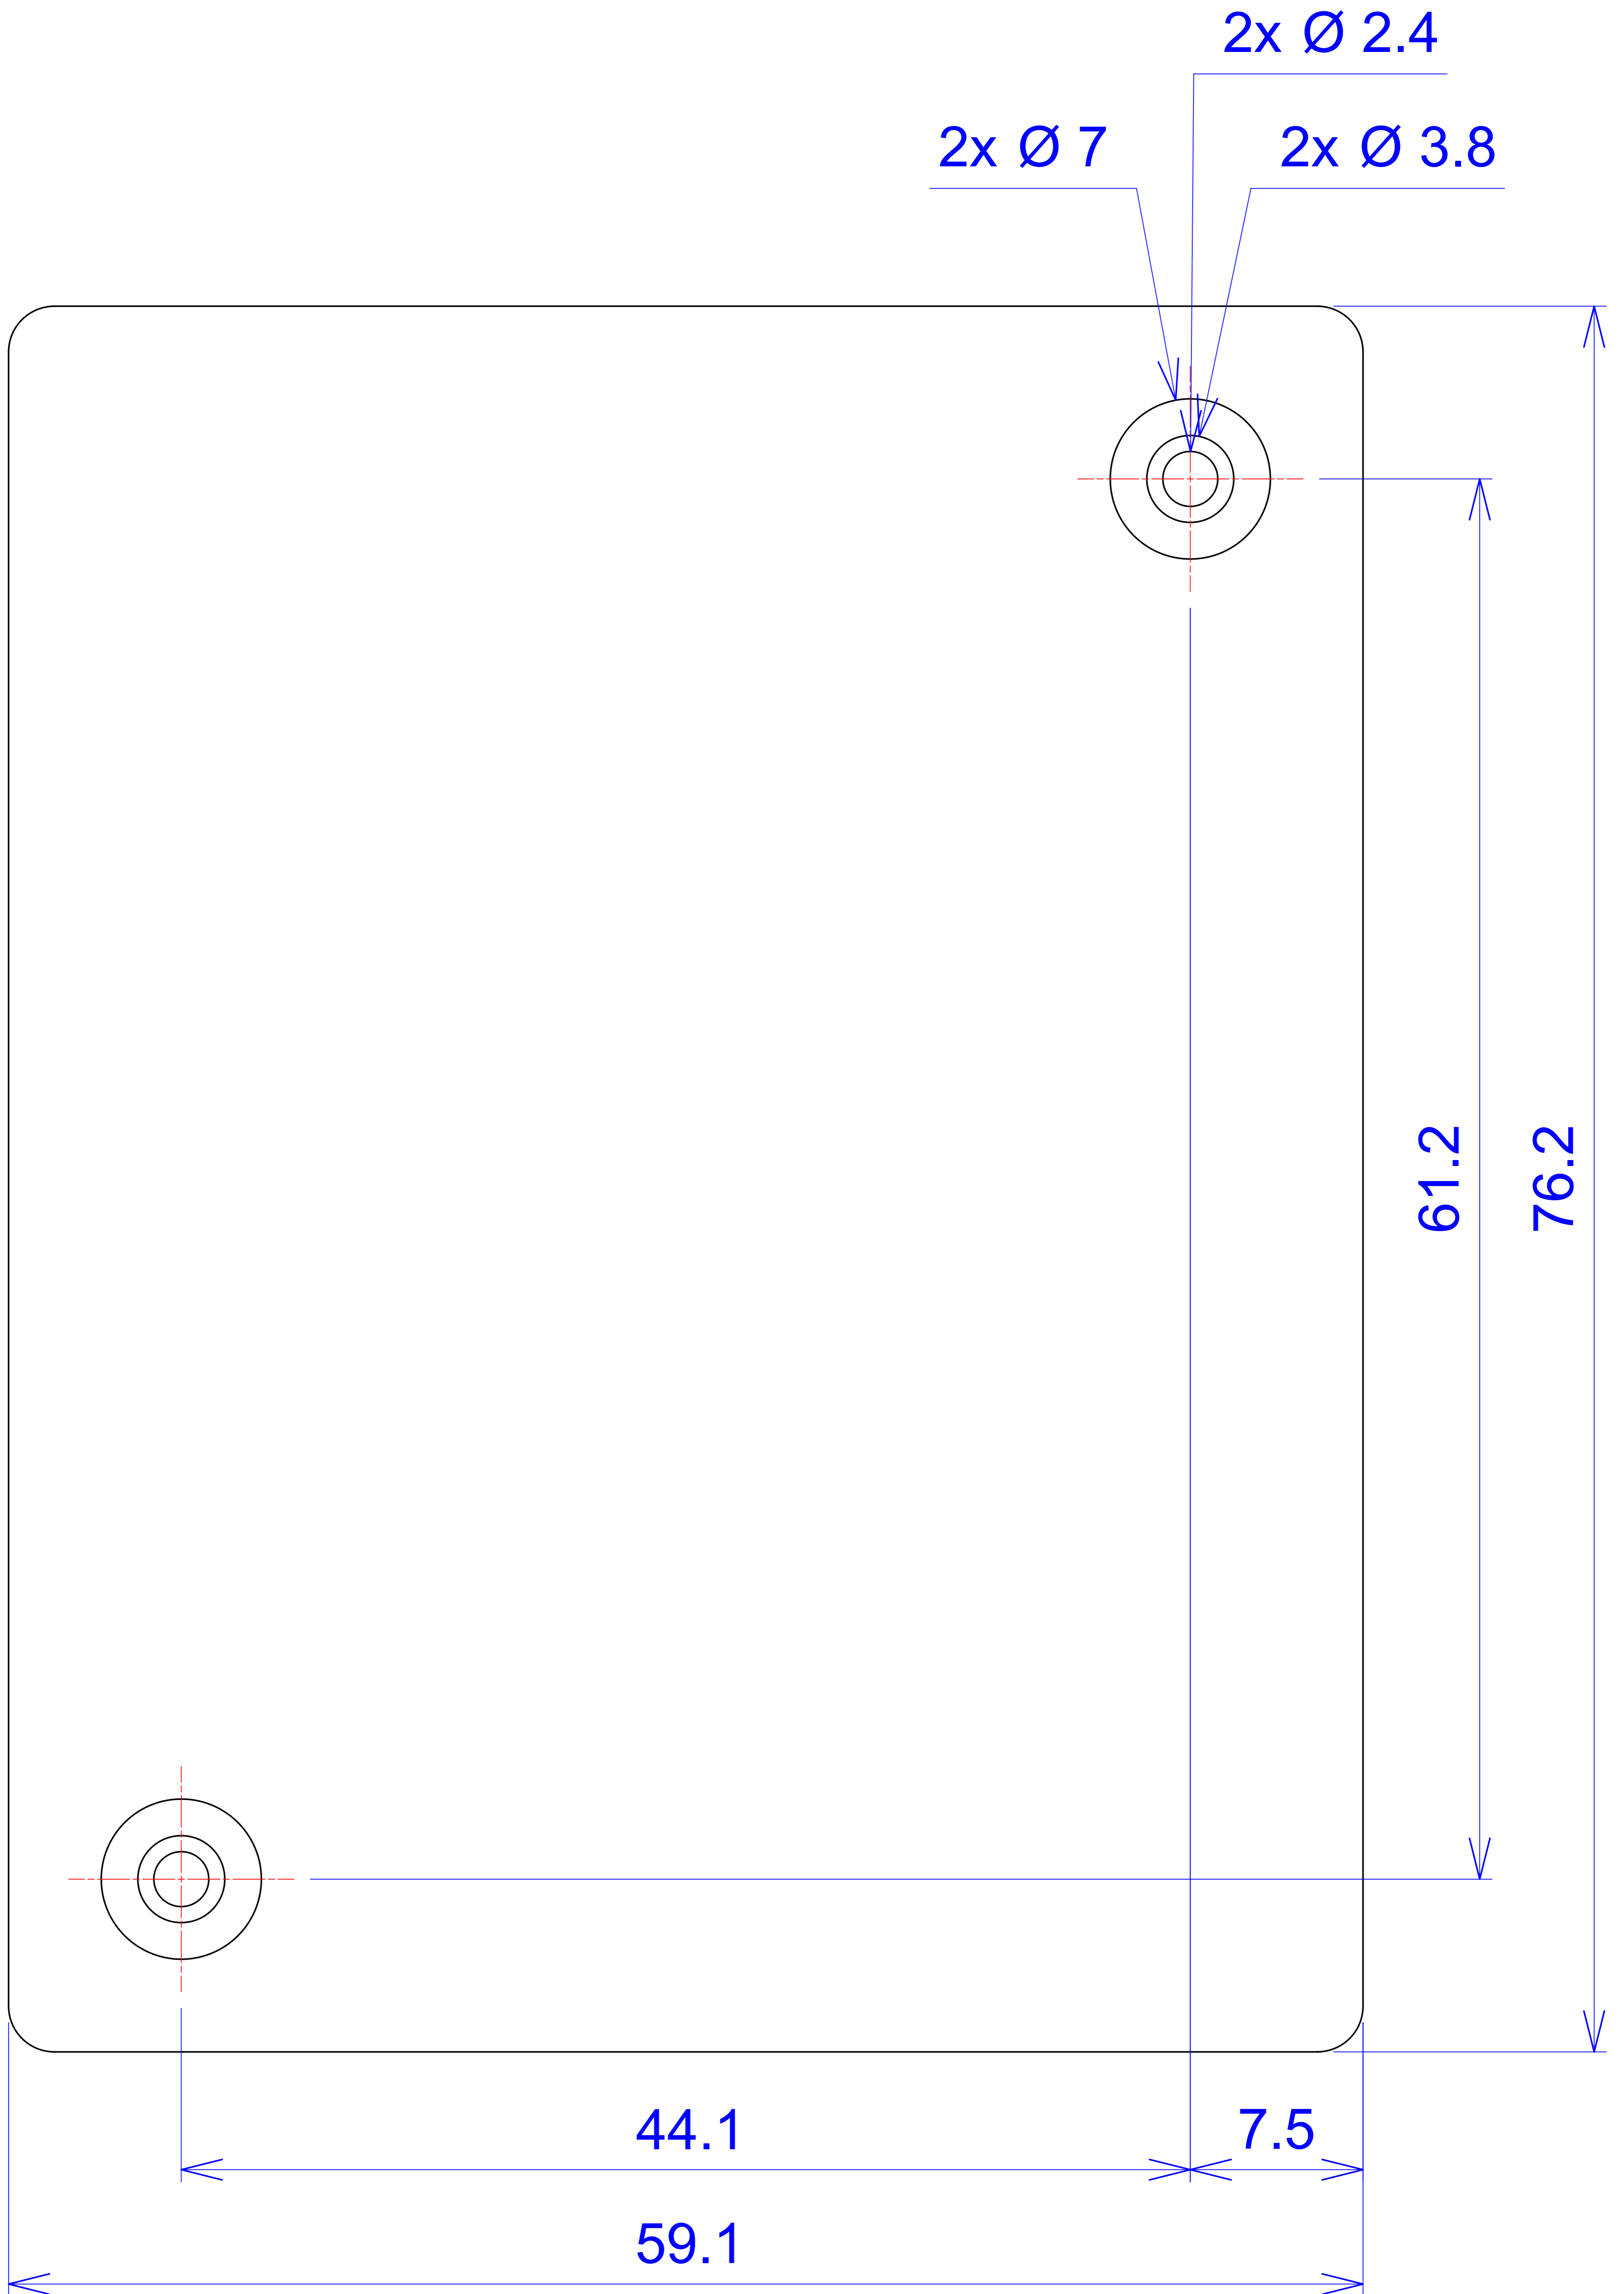

Model produktu	Z-71	
Format:	A4	
Materiał:	Polystyrene (PS)	
Skala:	1:1	
Tolerancja:	+/- 0.1	
		
	ul. Nadmieprzaska 32 04-205 Warszawa Tel: +48 022 613-08-88, Fax: 812-10-68 www.kradex.com.pl	

D - D