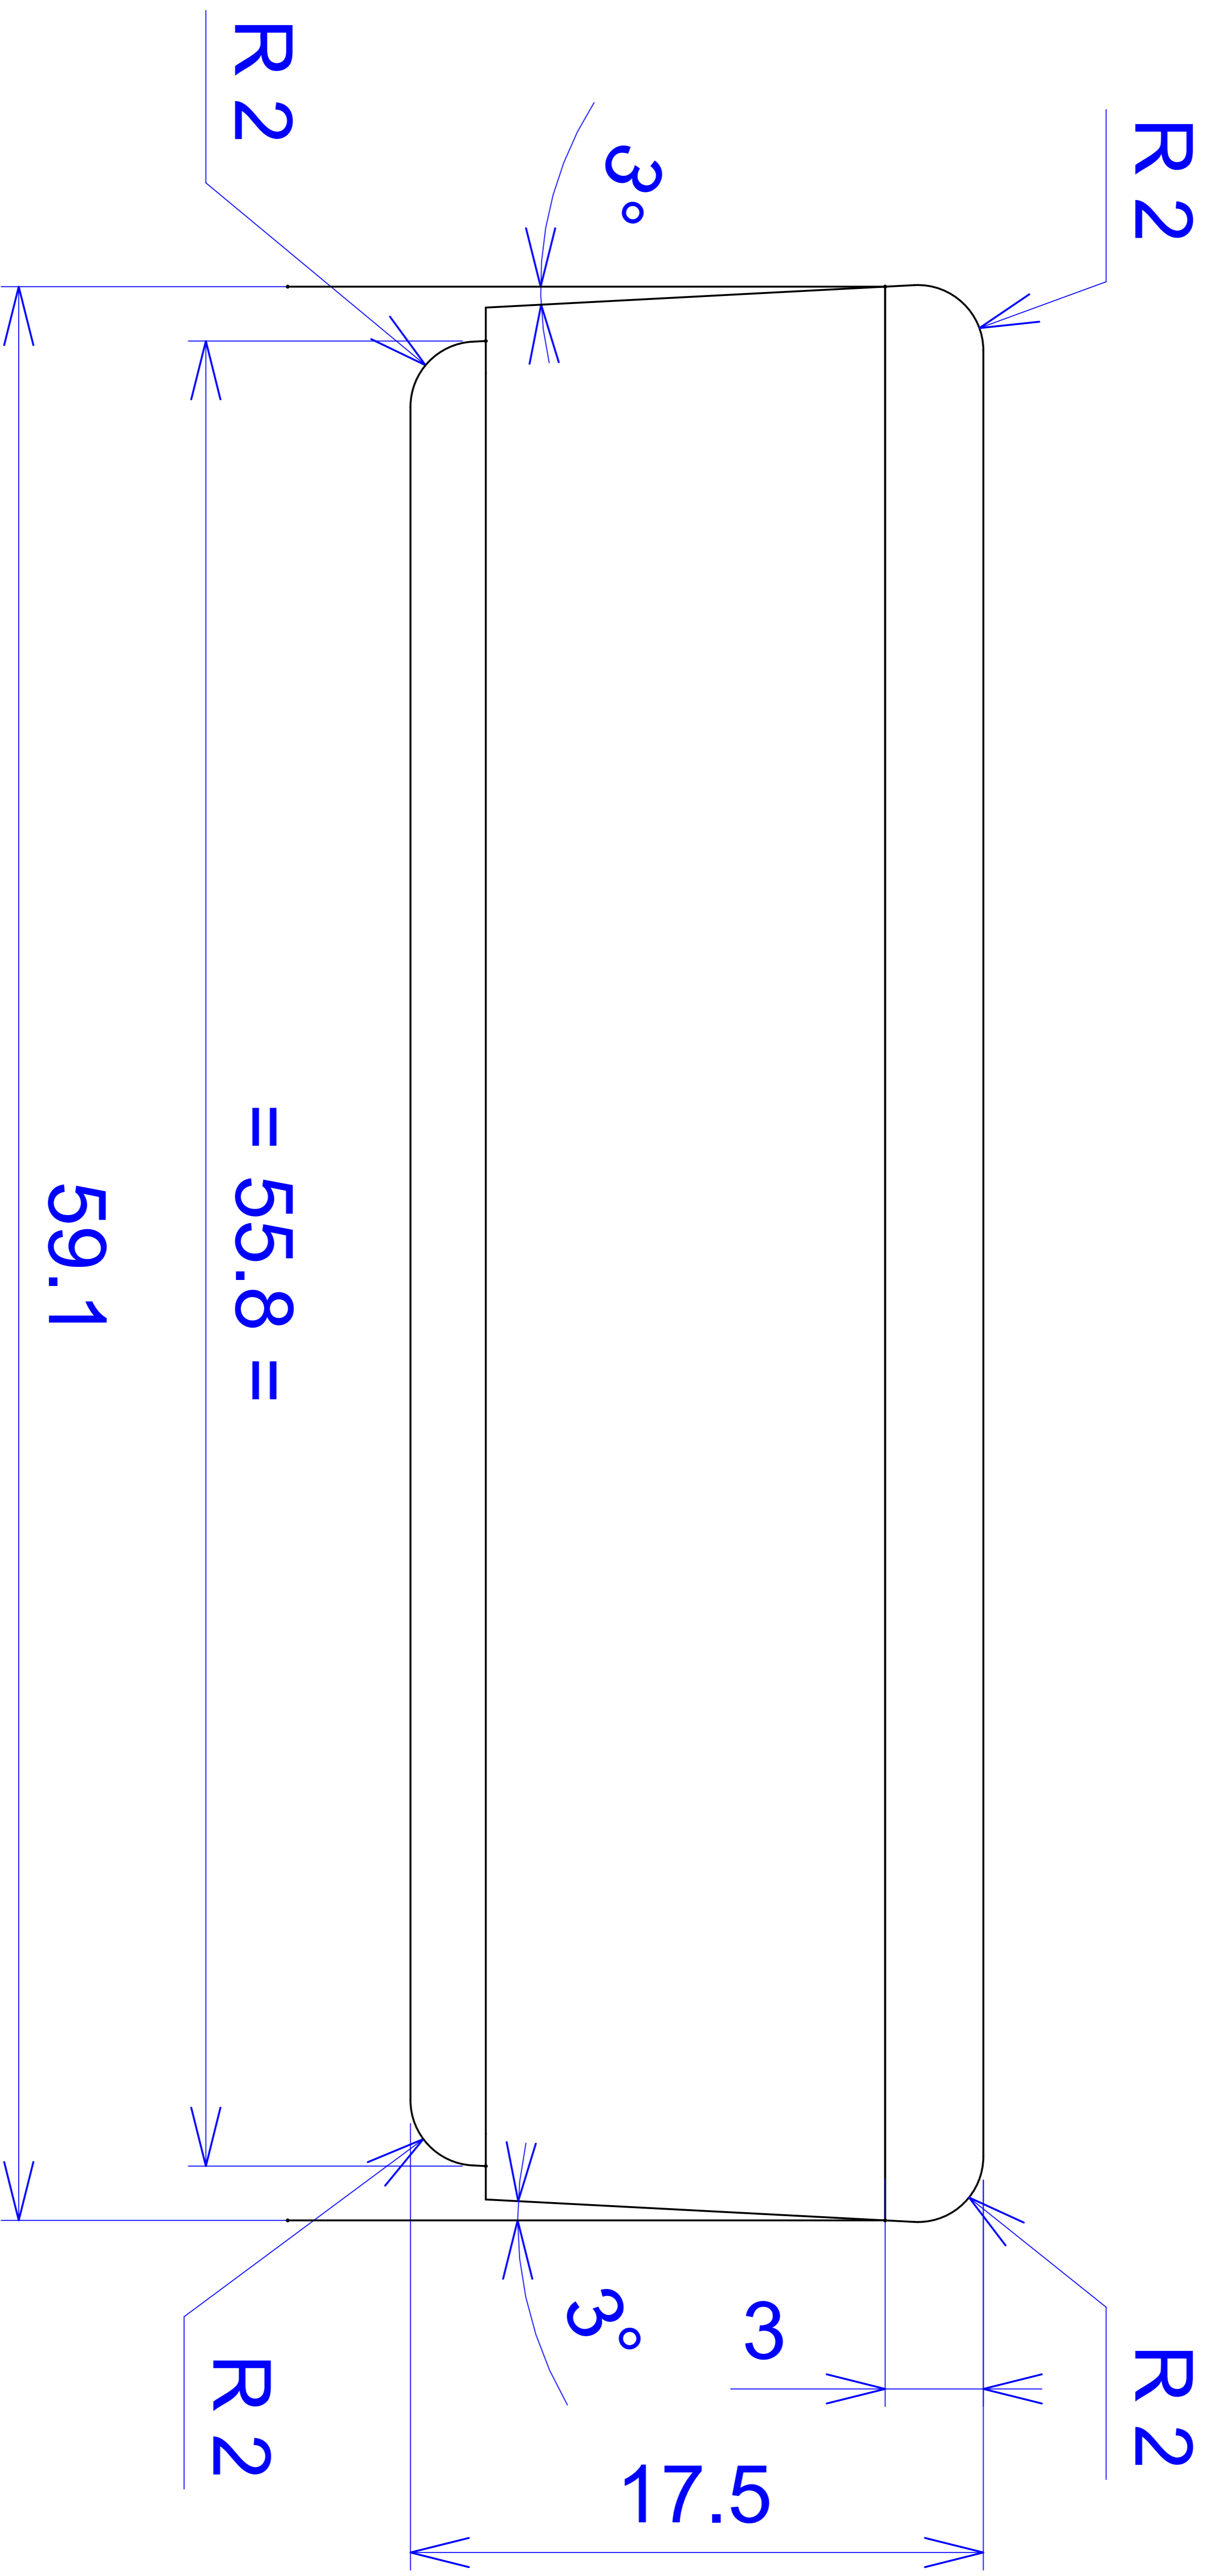

Model produktu	Z-71	
Format:	A4	
Materiał:	Polystyrene (PS)	
Skala:	1:1	
Tolerancja:	+/- 0.1	
		
	ul. Nadmieprzaska 32 04-205 Warszawa Tel: +48 022 613-08-88, Fax: 812-10-68 www.kradex.com.pl	

D - D