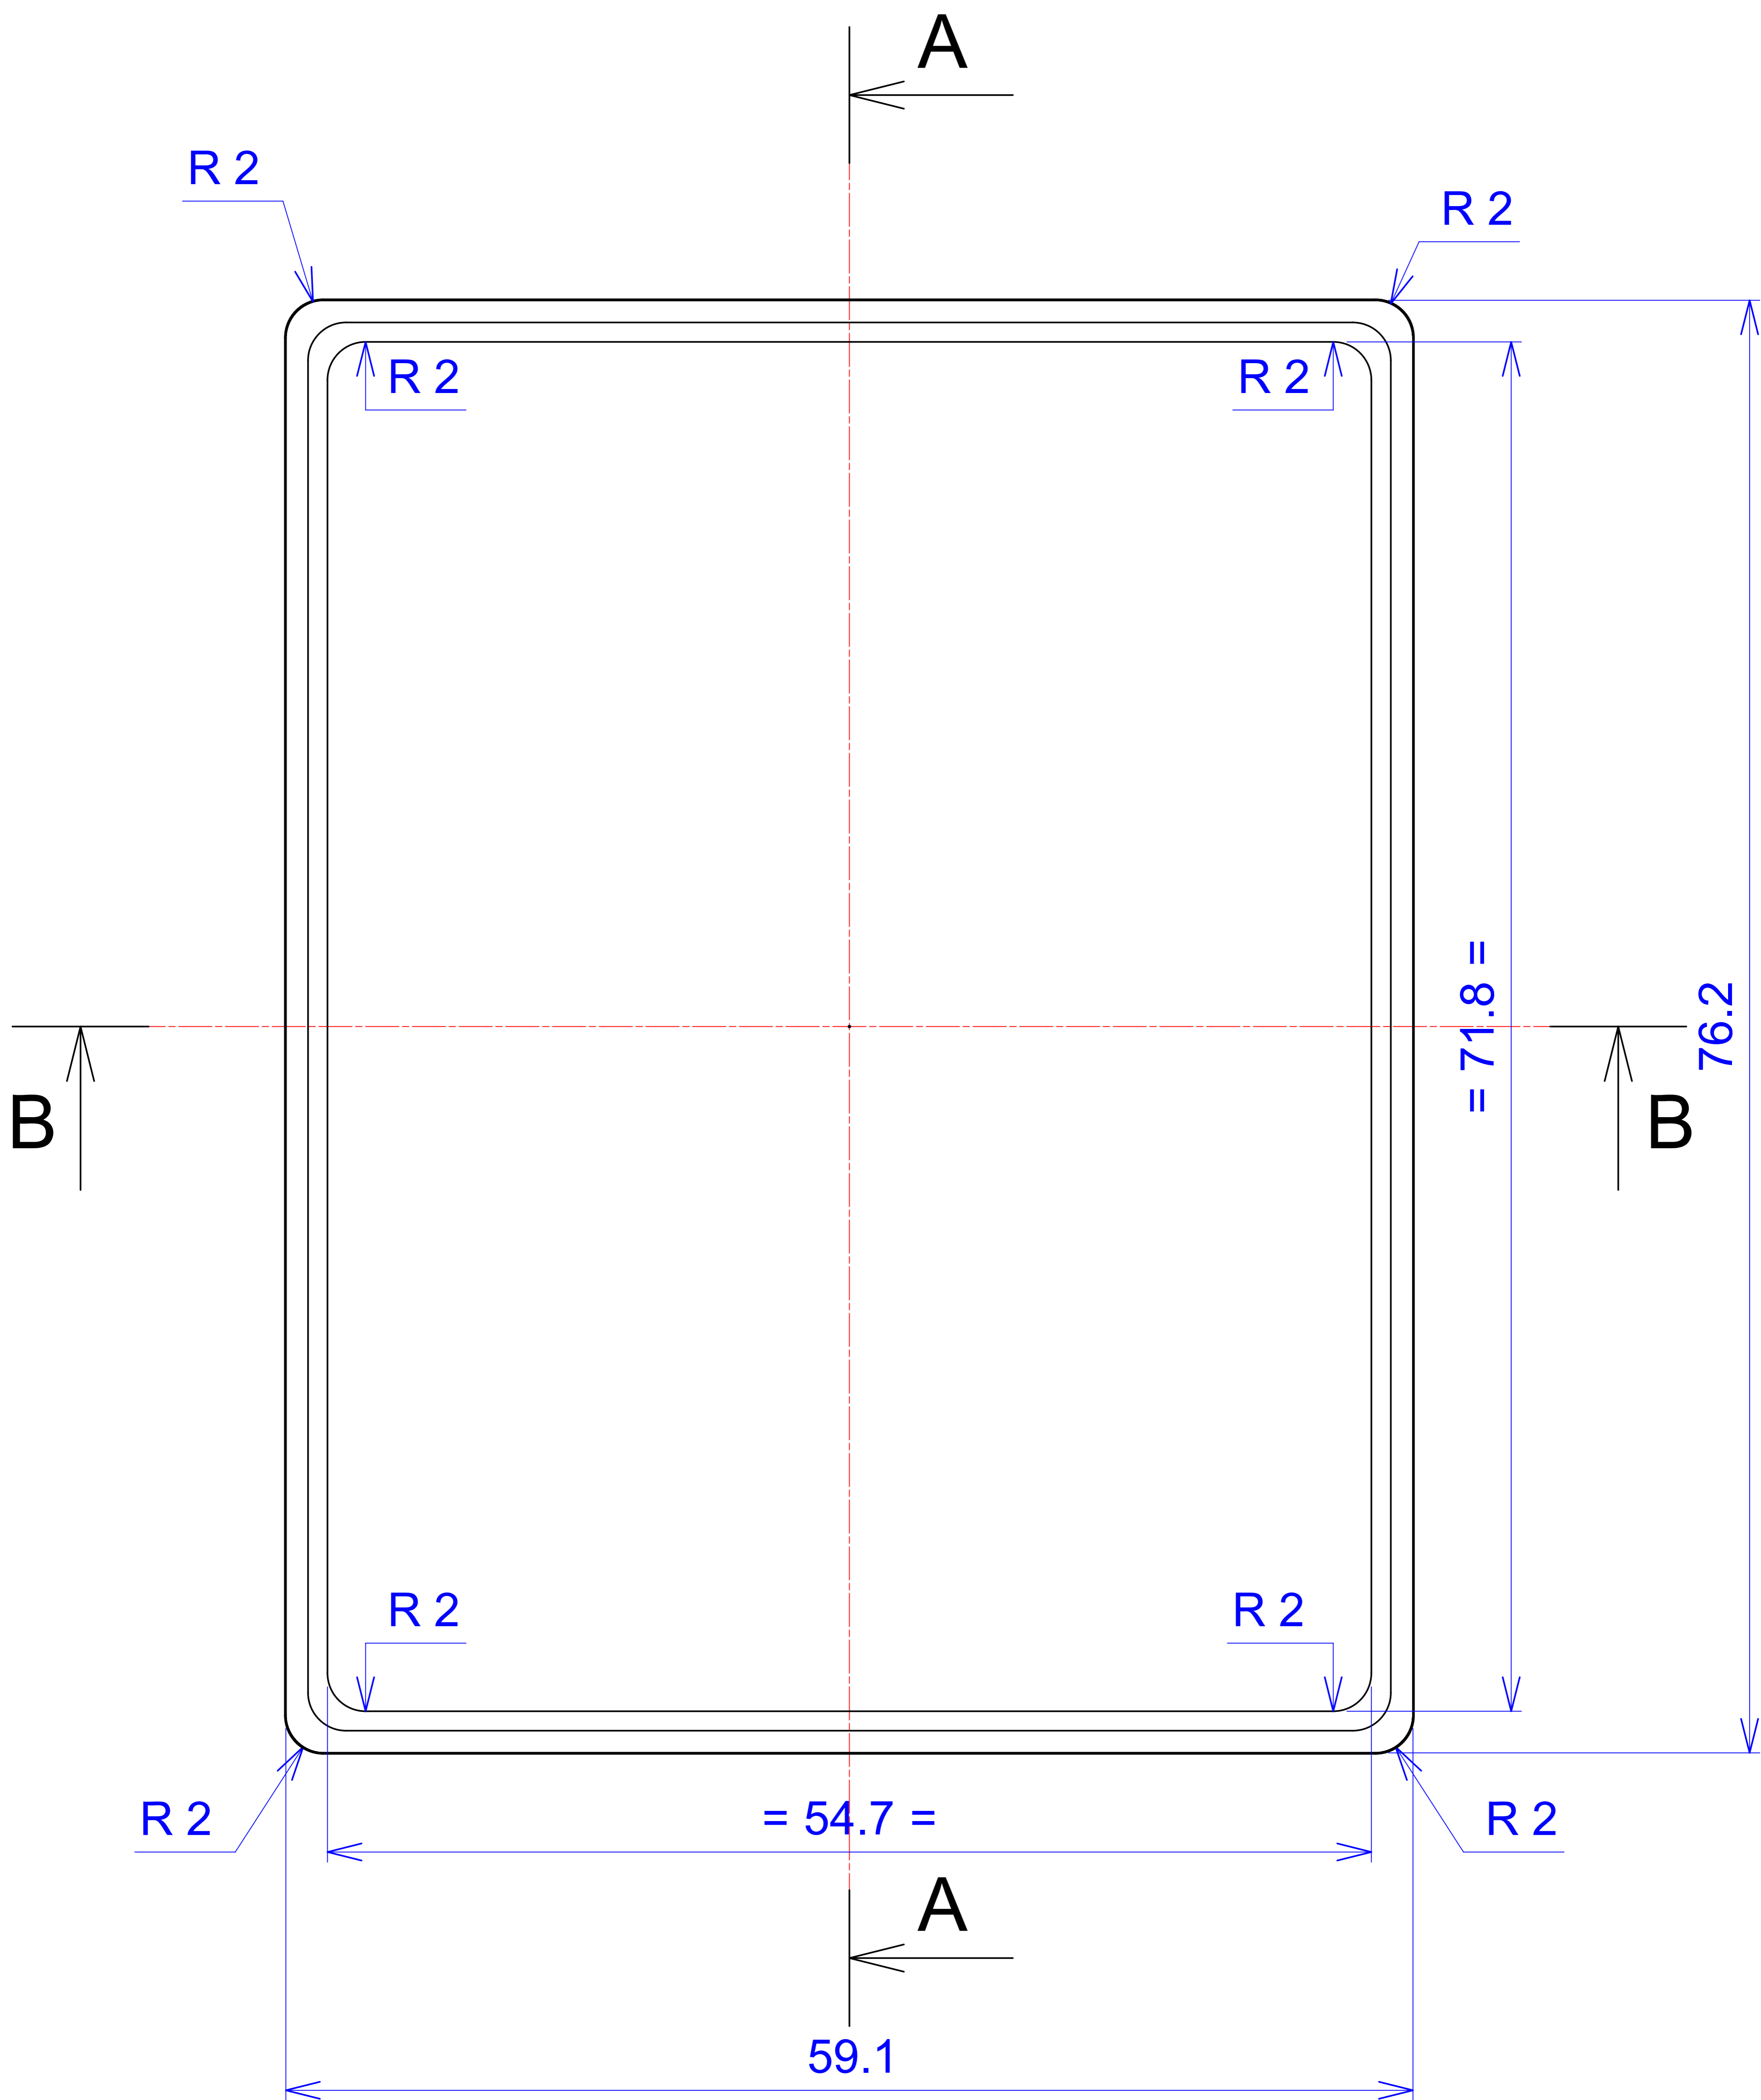

Model produktu	Z-71	
Format:	A4	
Materiał:	Polystyrene (PS)	
Skala:	1:1	
Tolerancja:	+/- 0.1	
		
	ul. Nadmieprzaska 32 04-205 Warszawa Tel: +48 022 613-08-88, Fax: 812-10-68 www.kradex.com.pl	

D - D