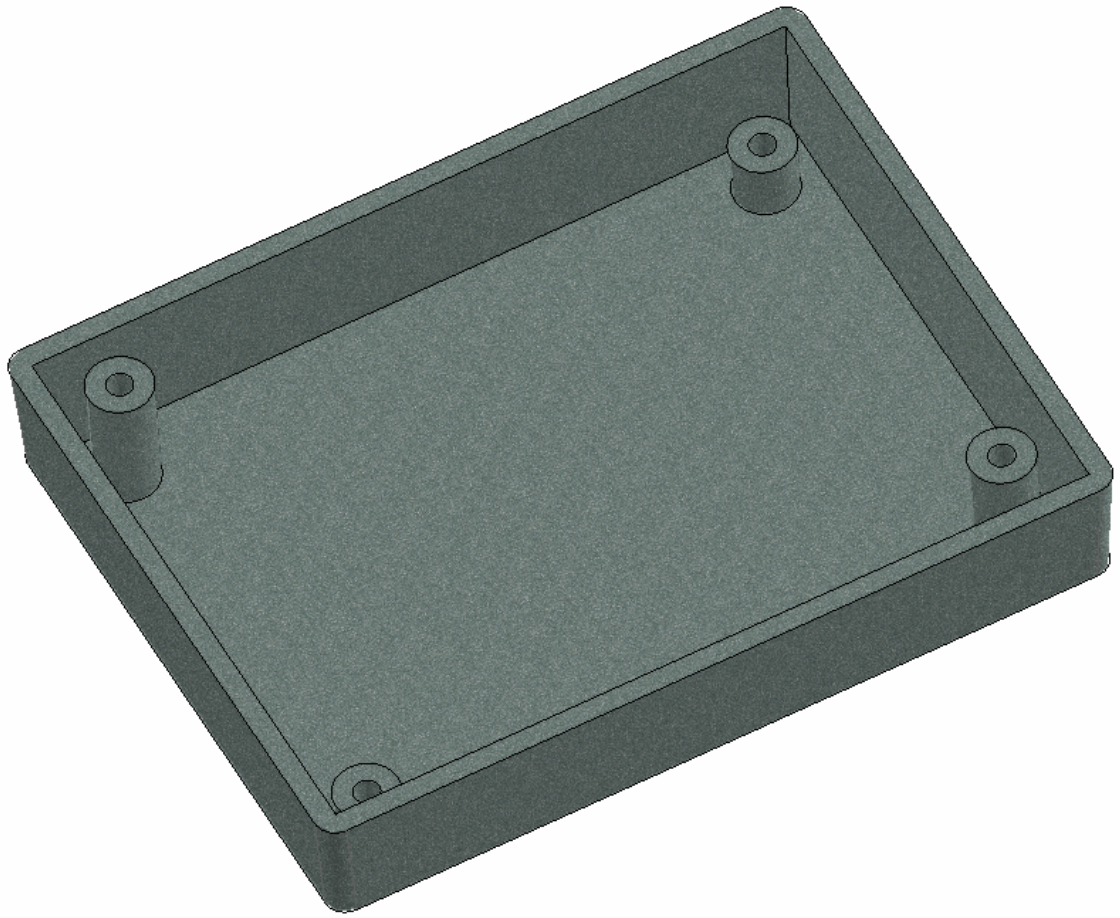

Model produktu	Z-71	
Format:	A4	
Materiał:	Polystyrene (PS)	
Skala:	1:1	
Tolerancja:	+/- 0.1	
		
	ul. Nadmieprzaska 32 04-205 Warszawa Tel: +48 022 613-08-88, Fax: 812-10-68 www.kradex.com.pl	

D - D