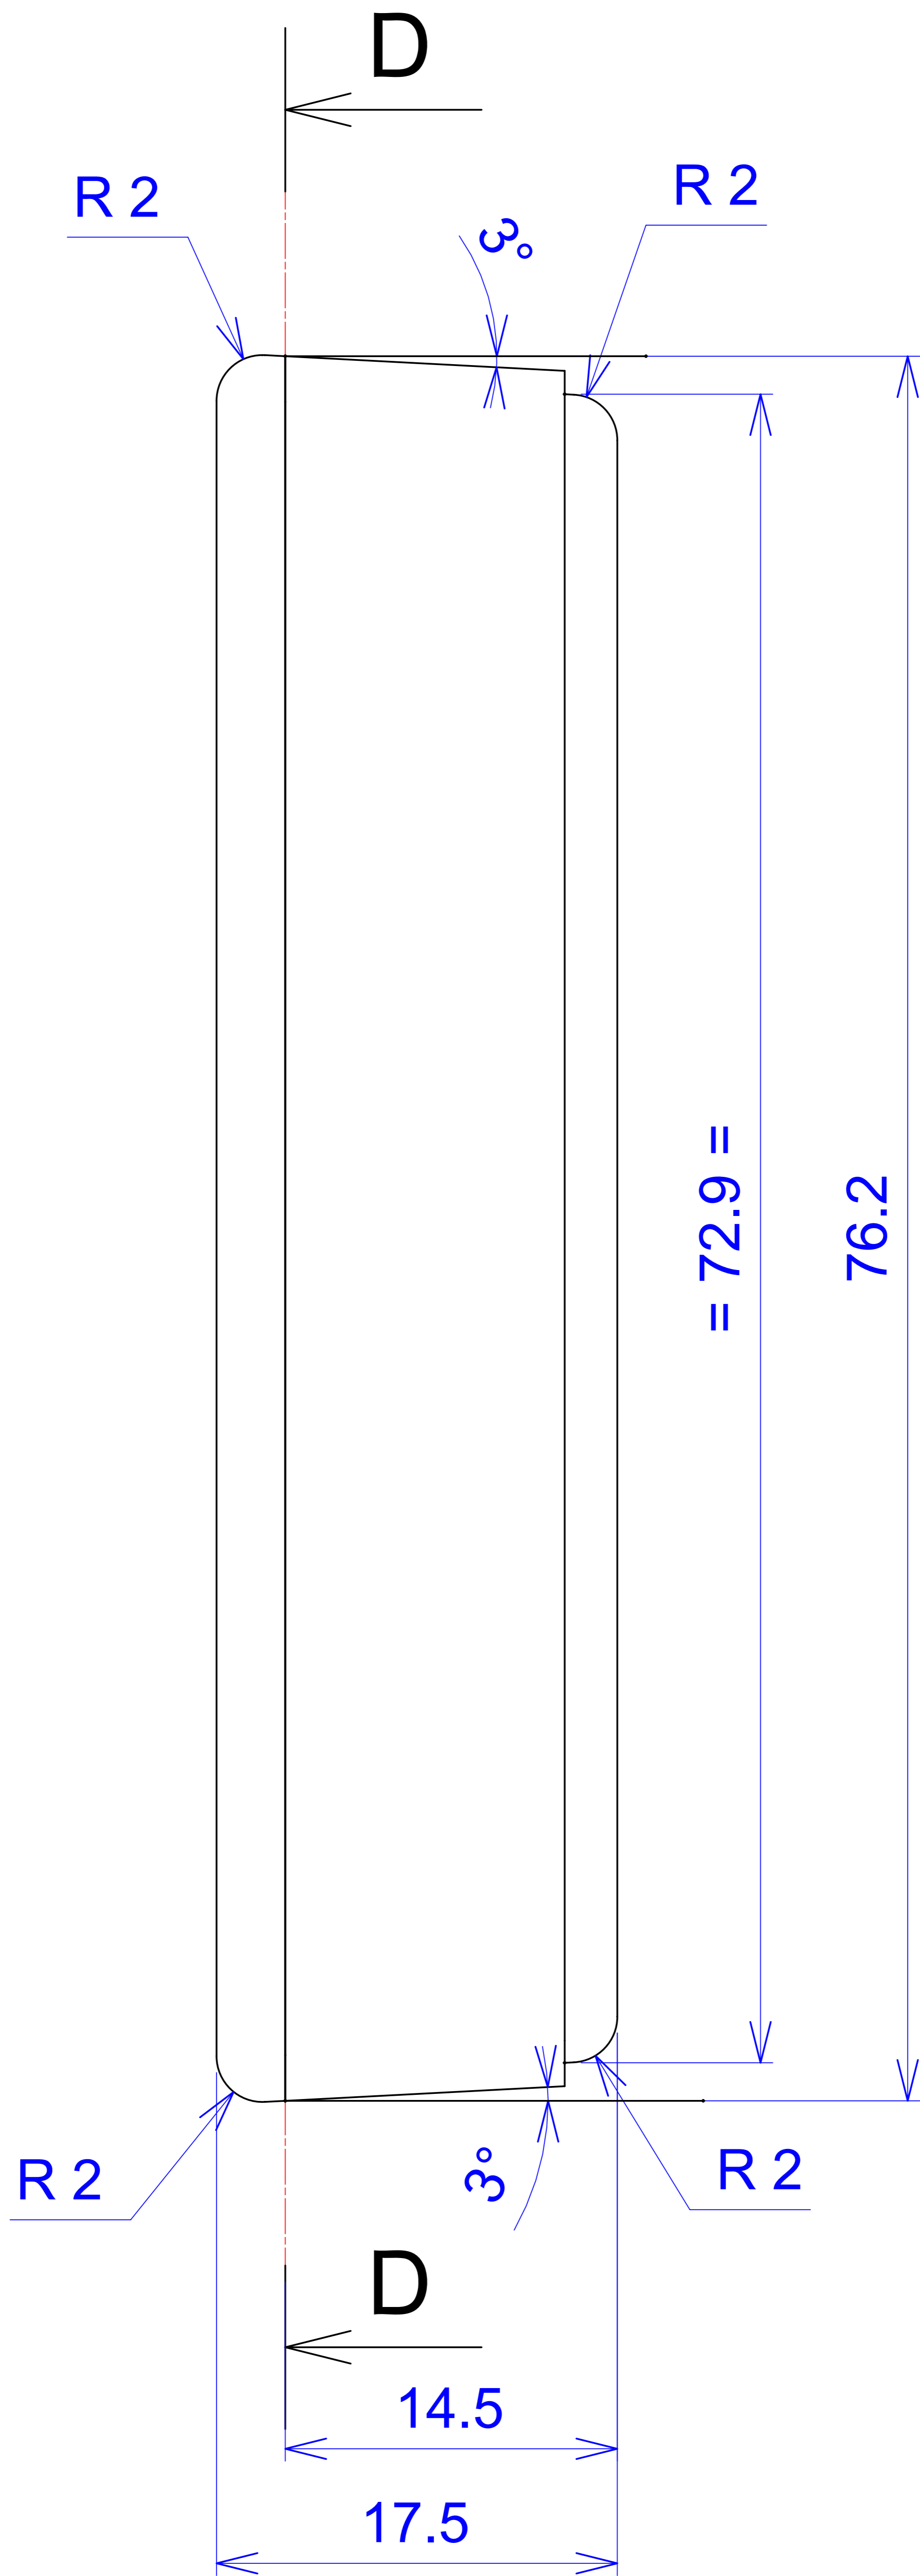

Model produktu	Z-71	
Format:	A4	
Materiał:	Polystyrene (PS)	
Skala:	1:1	
Tolerancja:	+/- 0.1	
		
	ul. Nadmieprzaska 32 04-205 Warszawa Tel: +48 022 613-08-88, Fax: 812-10-68 www.kradex.com.pl	

D - D