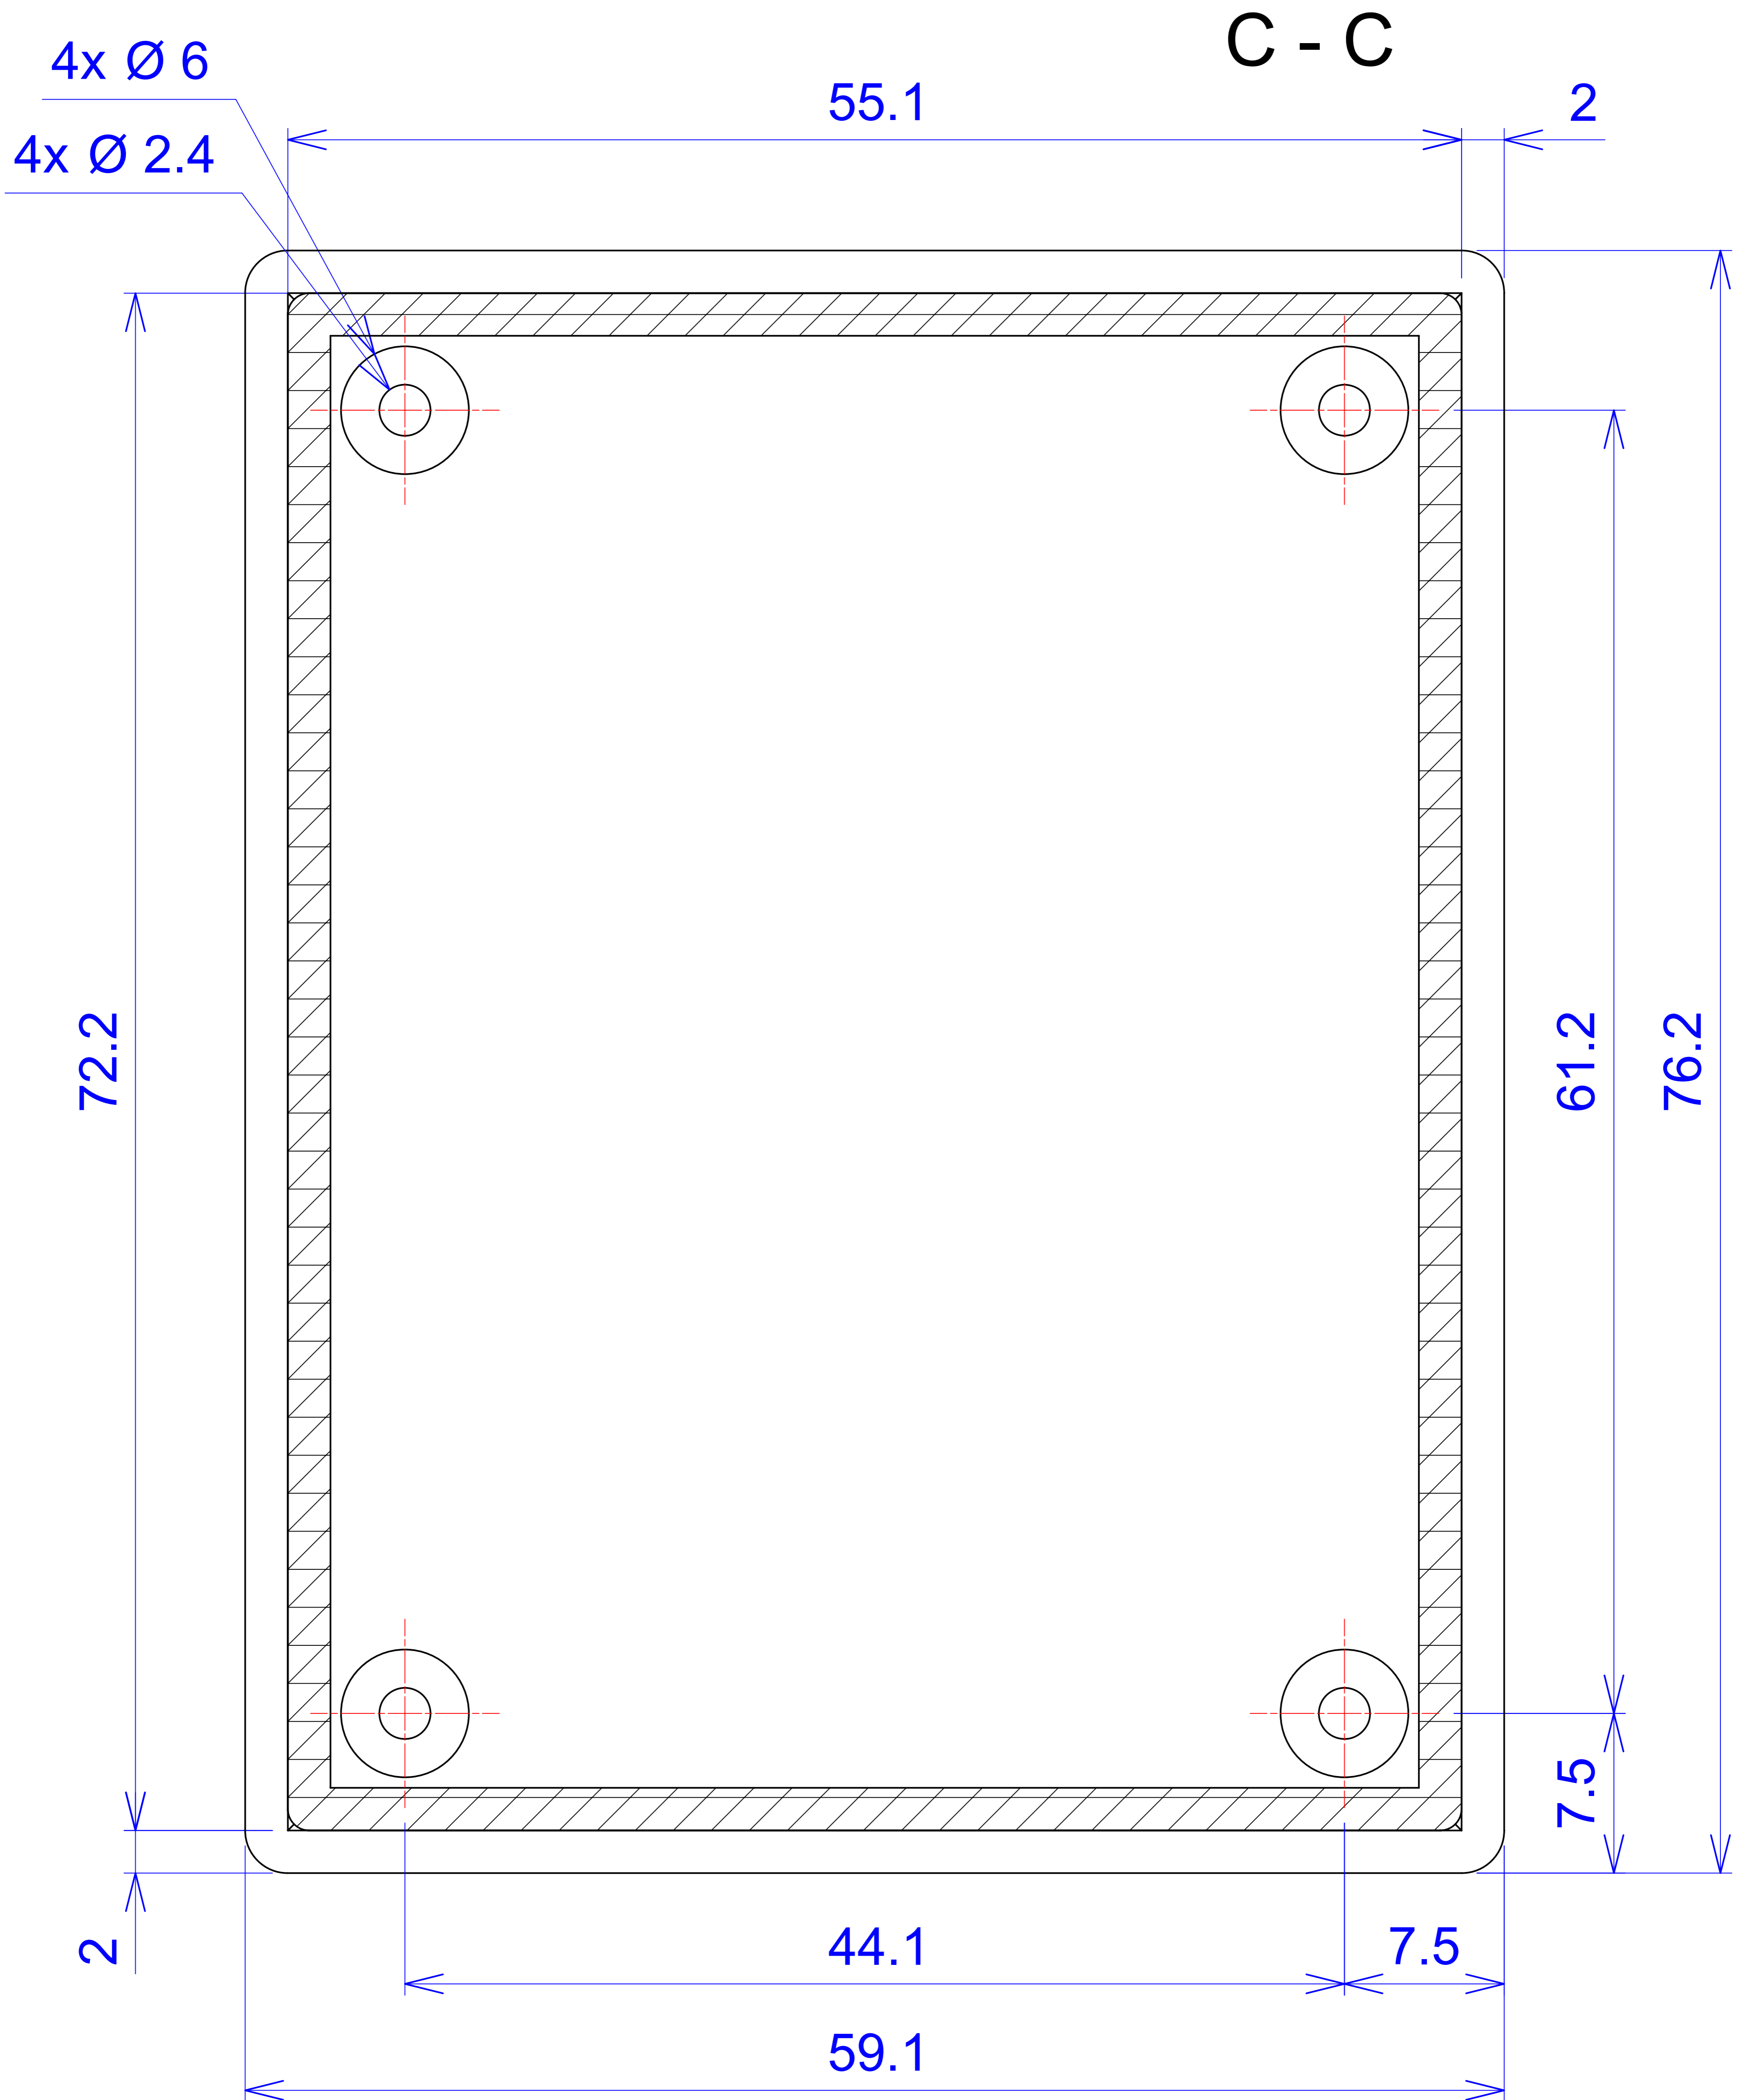

Model produktu	Z-71	
Format:	A4	
Materiał:	Polystyrene (PS)	
Skala:	1:1	
Tolerancja:	+/- 0.1	
		
	ul. Nadmieprzaska 32 04-205 Warszawa Tel: +48 022 613-08-88, Fax: 812-10-68 www.kradex.com.pl	

D - D