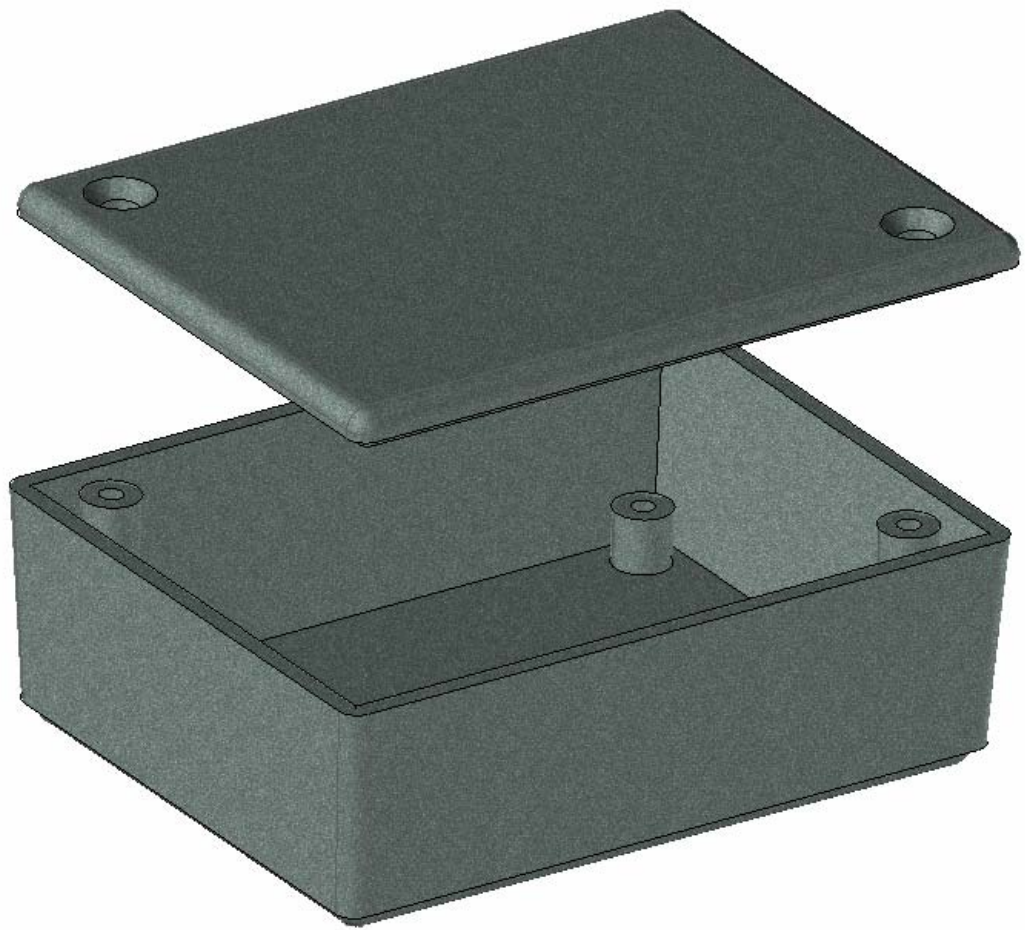

| | | |
|----------------|--|--|
| Model produktu | Z-70 | |
| Format: | A4 | |
| Materiał: | Polystyrene (PS) | |
| Skala: | 1:1 | |
| Tolerancja: | +/- 0.1 | |
| |  KRADEX ul. Nadmiejska 32 04-205 Warszawa Tel: +48 022 613-08-88, Fax: 812-10-68 www.kradex.com.pl | |

D - D

$= 55.1_{-0.2}^0 =$

$= 72.2_{-0.2}^0 =$

R 1

2

2

R 1

2

2x Ø 3.8

61.2

76.2

2

7.5

R 1

44.1

7.5