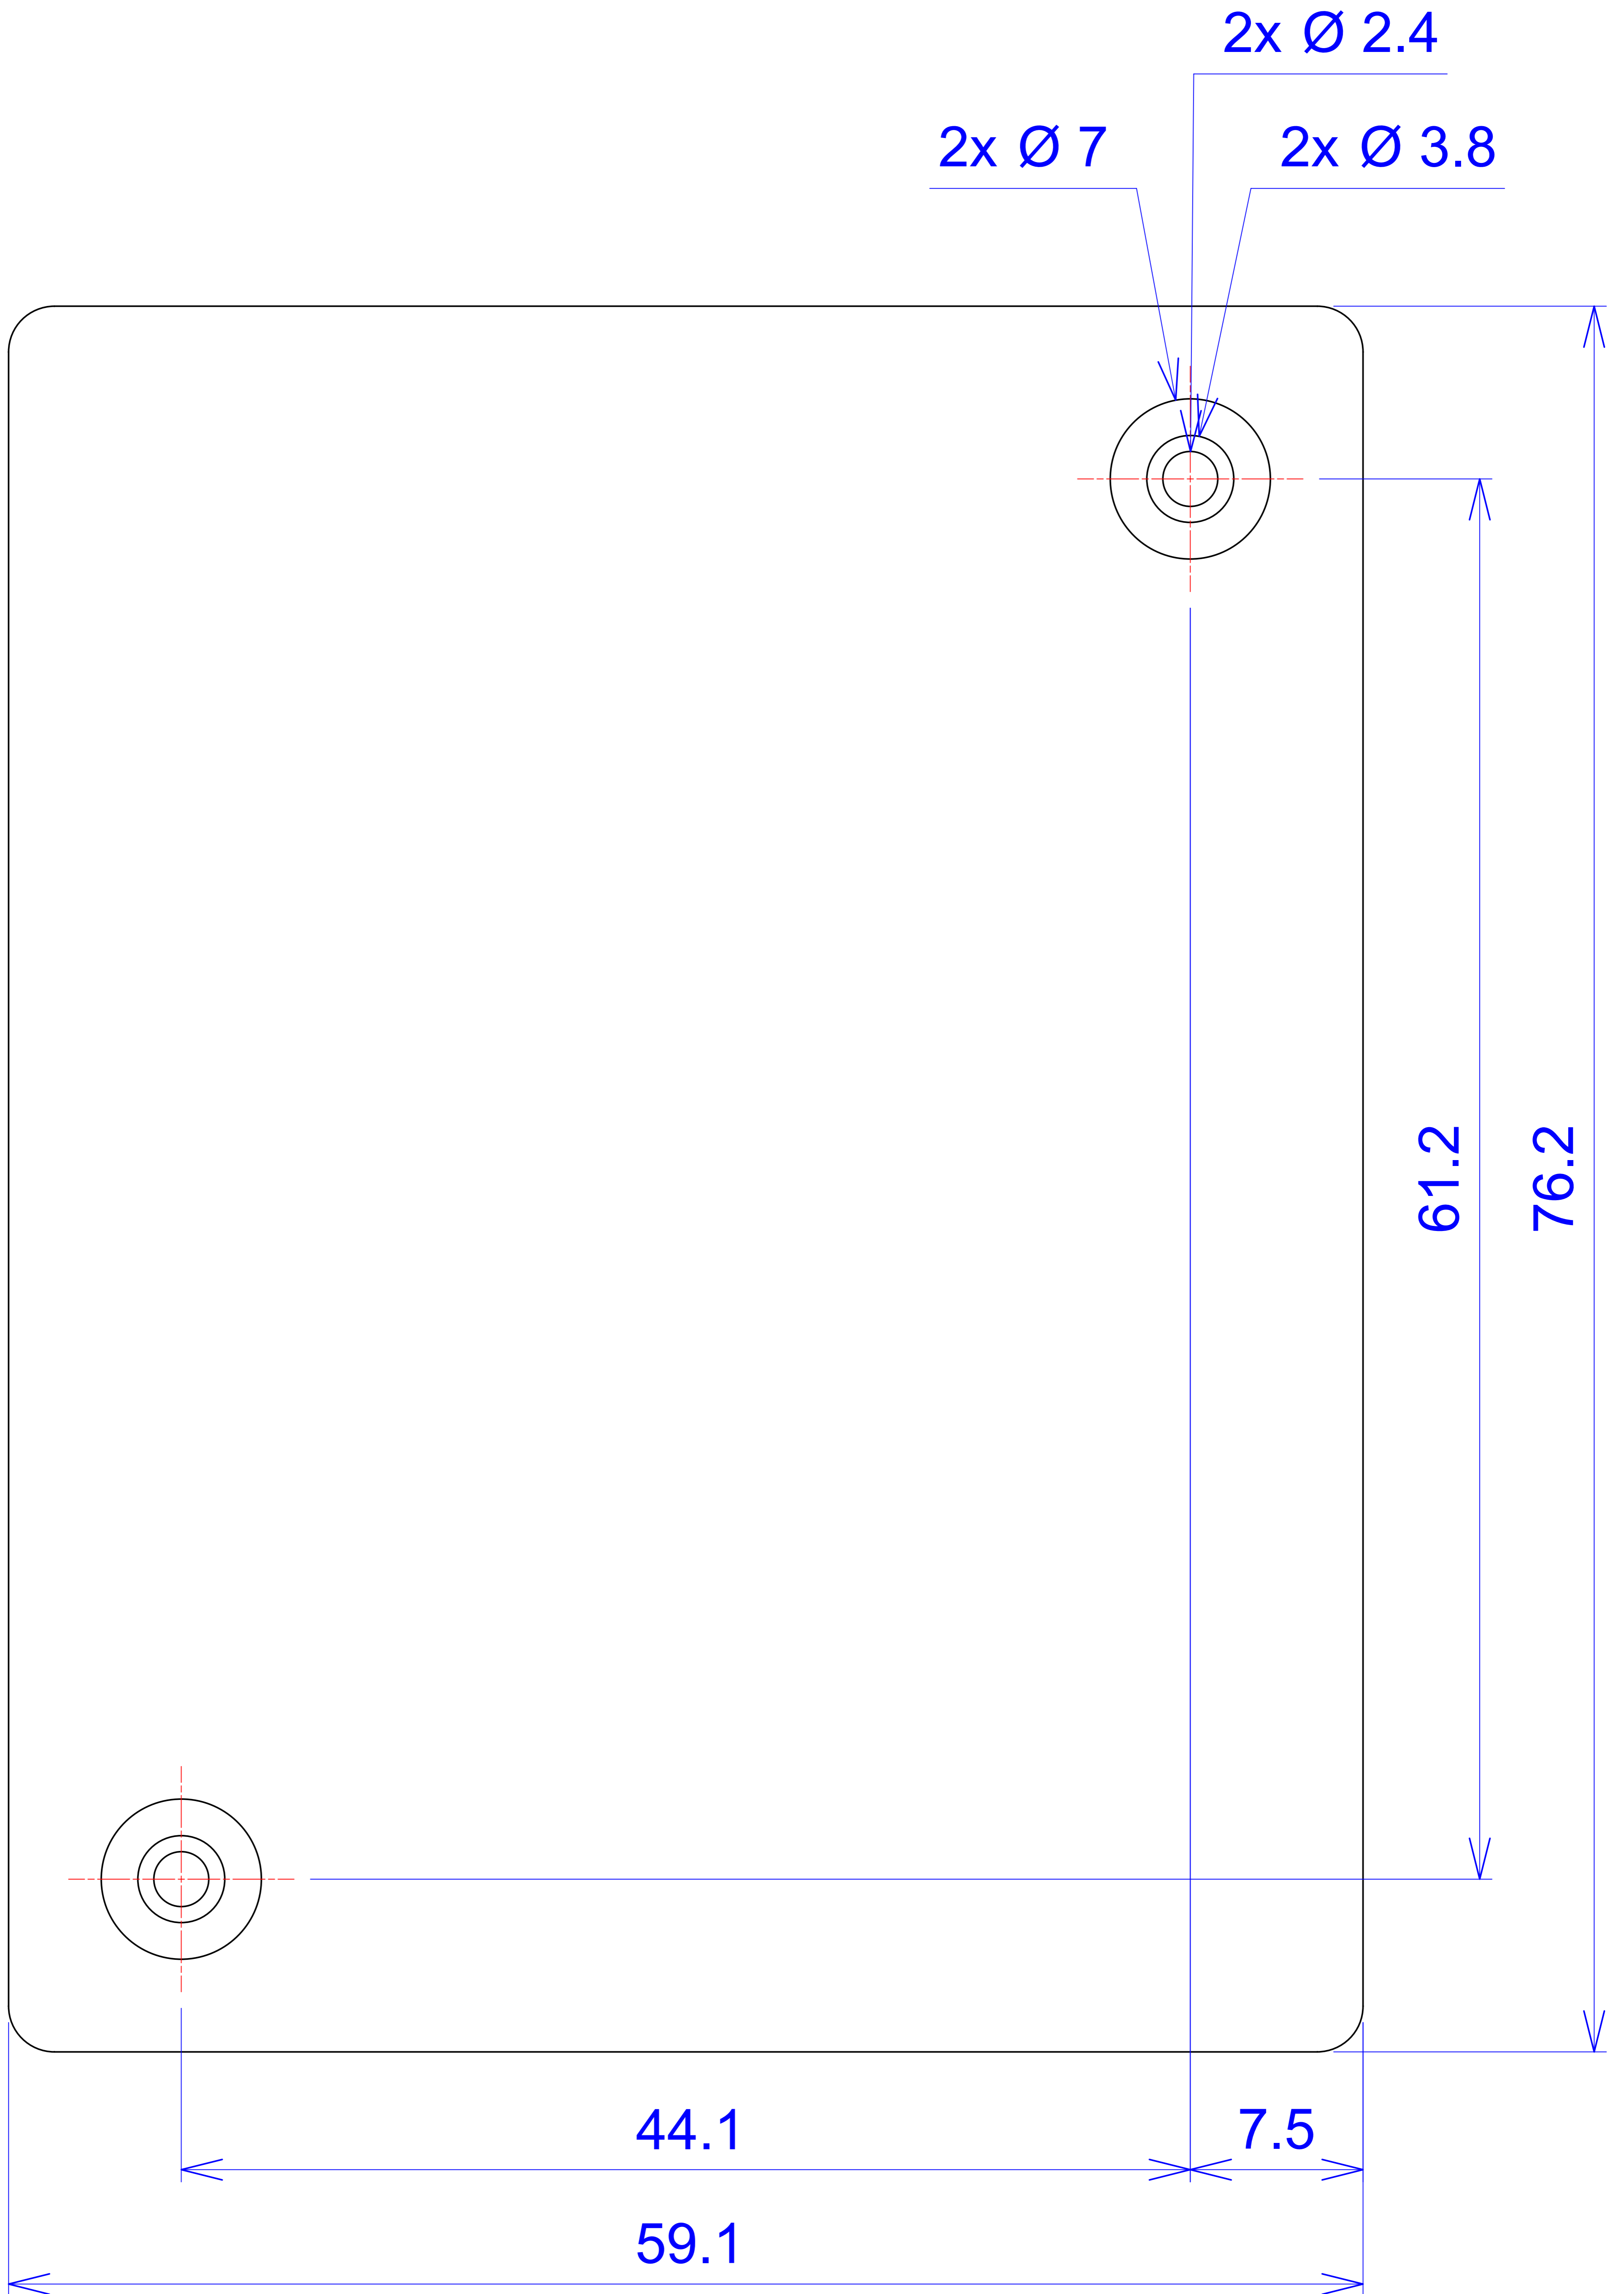

| | | |
|----------------|--|--|
| Model produktu | Z-70 | |
| Format: | A4 | |
| Materiał: | Polystyrene (PS) | |
| Skala: | 1:1 | |
| Tolerancja: | +/- 0.1 | |
| |  KRADEX ul. Nadmiejska 32 04-205 Warszawa Tel: +48 022 613-08-88, Fax: 812-10-68 www.kradex.com.pl | |

D - D

$= 55.1_{-0.2}^0 =$

$= 72.2_{-0.2}^0 =$

R 1

2

2

R 1

2

2x Ø 3.8

61.2

76.2

2

7.5

R 1

44.1

7.5