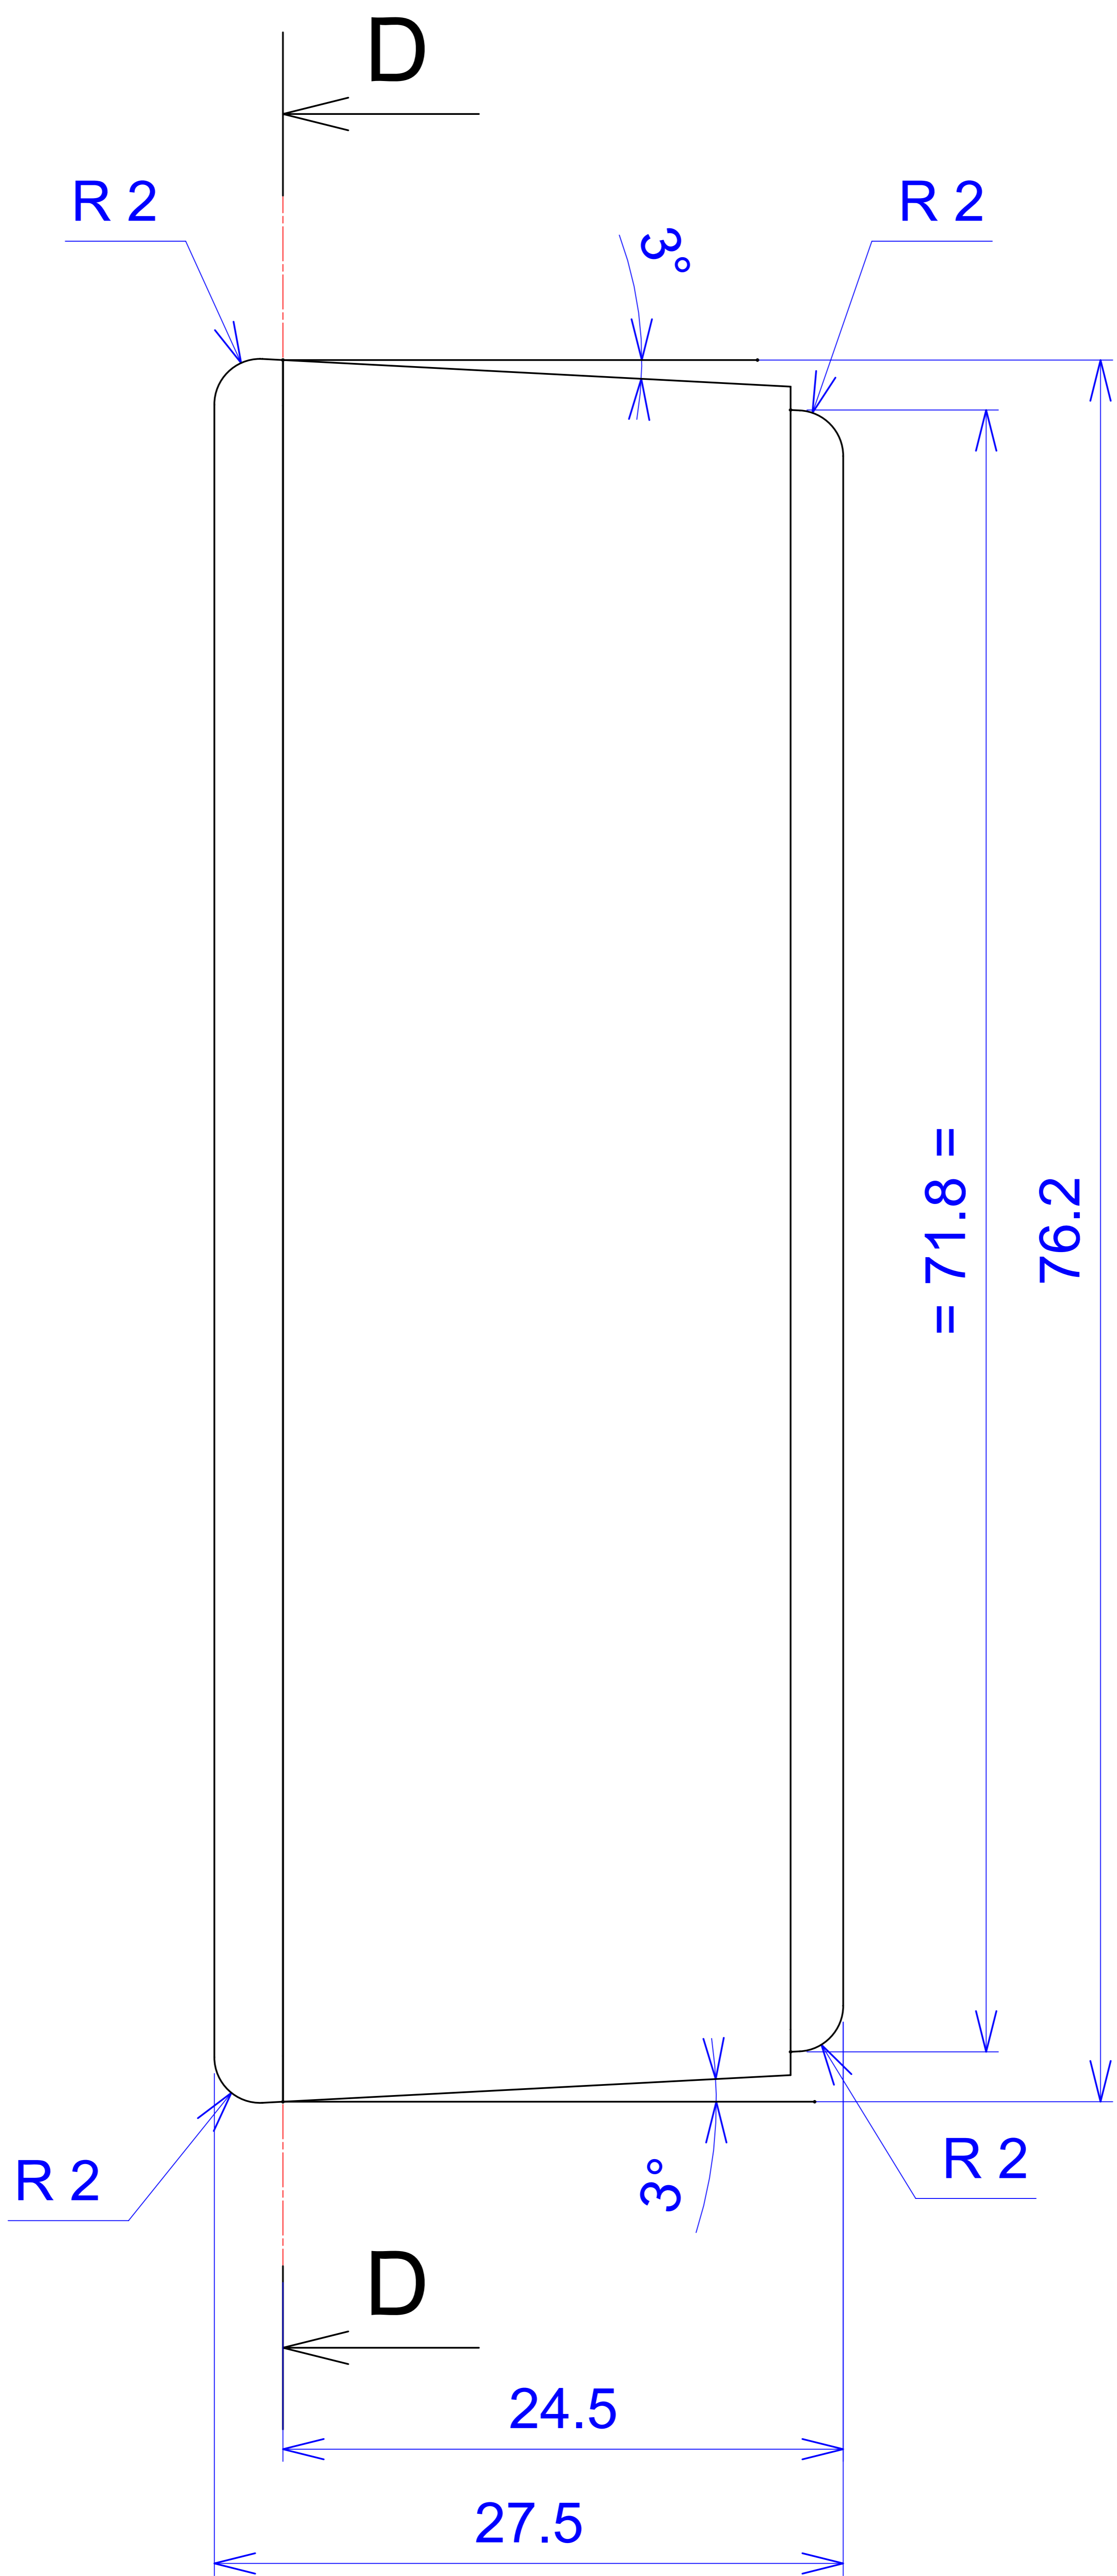

| | | |
|----------------|--|--|
| Model produktu | Z-70 | |
| Format: | A4 | |
| Materiał: | Polystyrene (PS) | |
| Skala: | 1:1 | |
| Tolerancja: | +/- 0.1 | |
| |  KRADEX ul. Nadmiejska 32 04-205 Warszawa Tel: +48 022 613-08-88, Fax: 812-10-68 www.kradex.com.pl | |

D - D

$= 55.1_{-0.2}^0 =$

$= 72.2_{-0.2}^0 =$

R 1

2

2

R 1

2

2x Ø 3.8

61.2

76.2

2

7.5

R 1

44.1

7.5