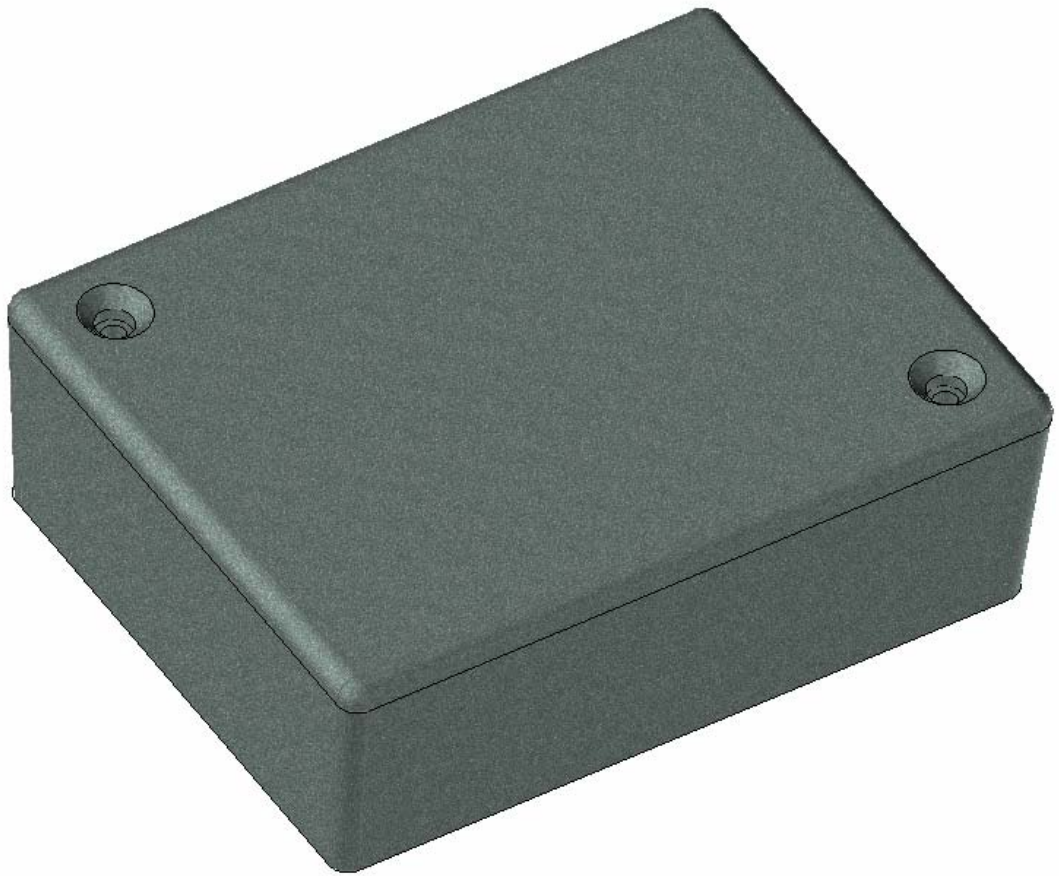

| | | |
|----------------|--|--|
| Model produktu | Z-70 | |
| Format: | A4 | |
| Materiał: | Polystyrene (PS) | |
| Skala: | 1:1 | |
| Tolerancja: | +/- 0.1 | |
| |  KRADEX ul. Nadmiejska 32 04-205 Warszawa Tel: +48 022 613-08-88, Fax: 812-10-68 www.kradex.com.pl | |

D - D

$= 55.1_{-0.2}^0 =$

$= 72.2_{-0.2}^0 =$

R 1

2

2

R 1

2

2x Ø 3.8

61.2

76.2

2

7.5

R 1

44.1

7.5