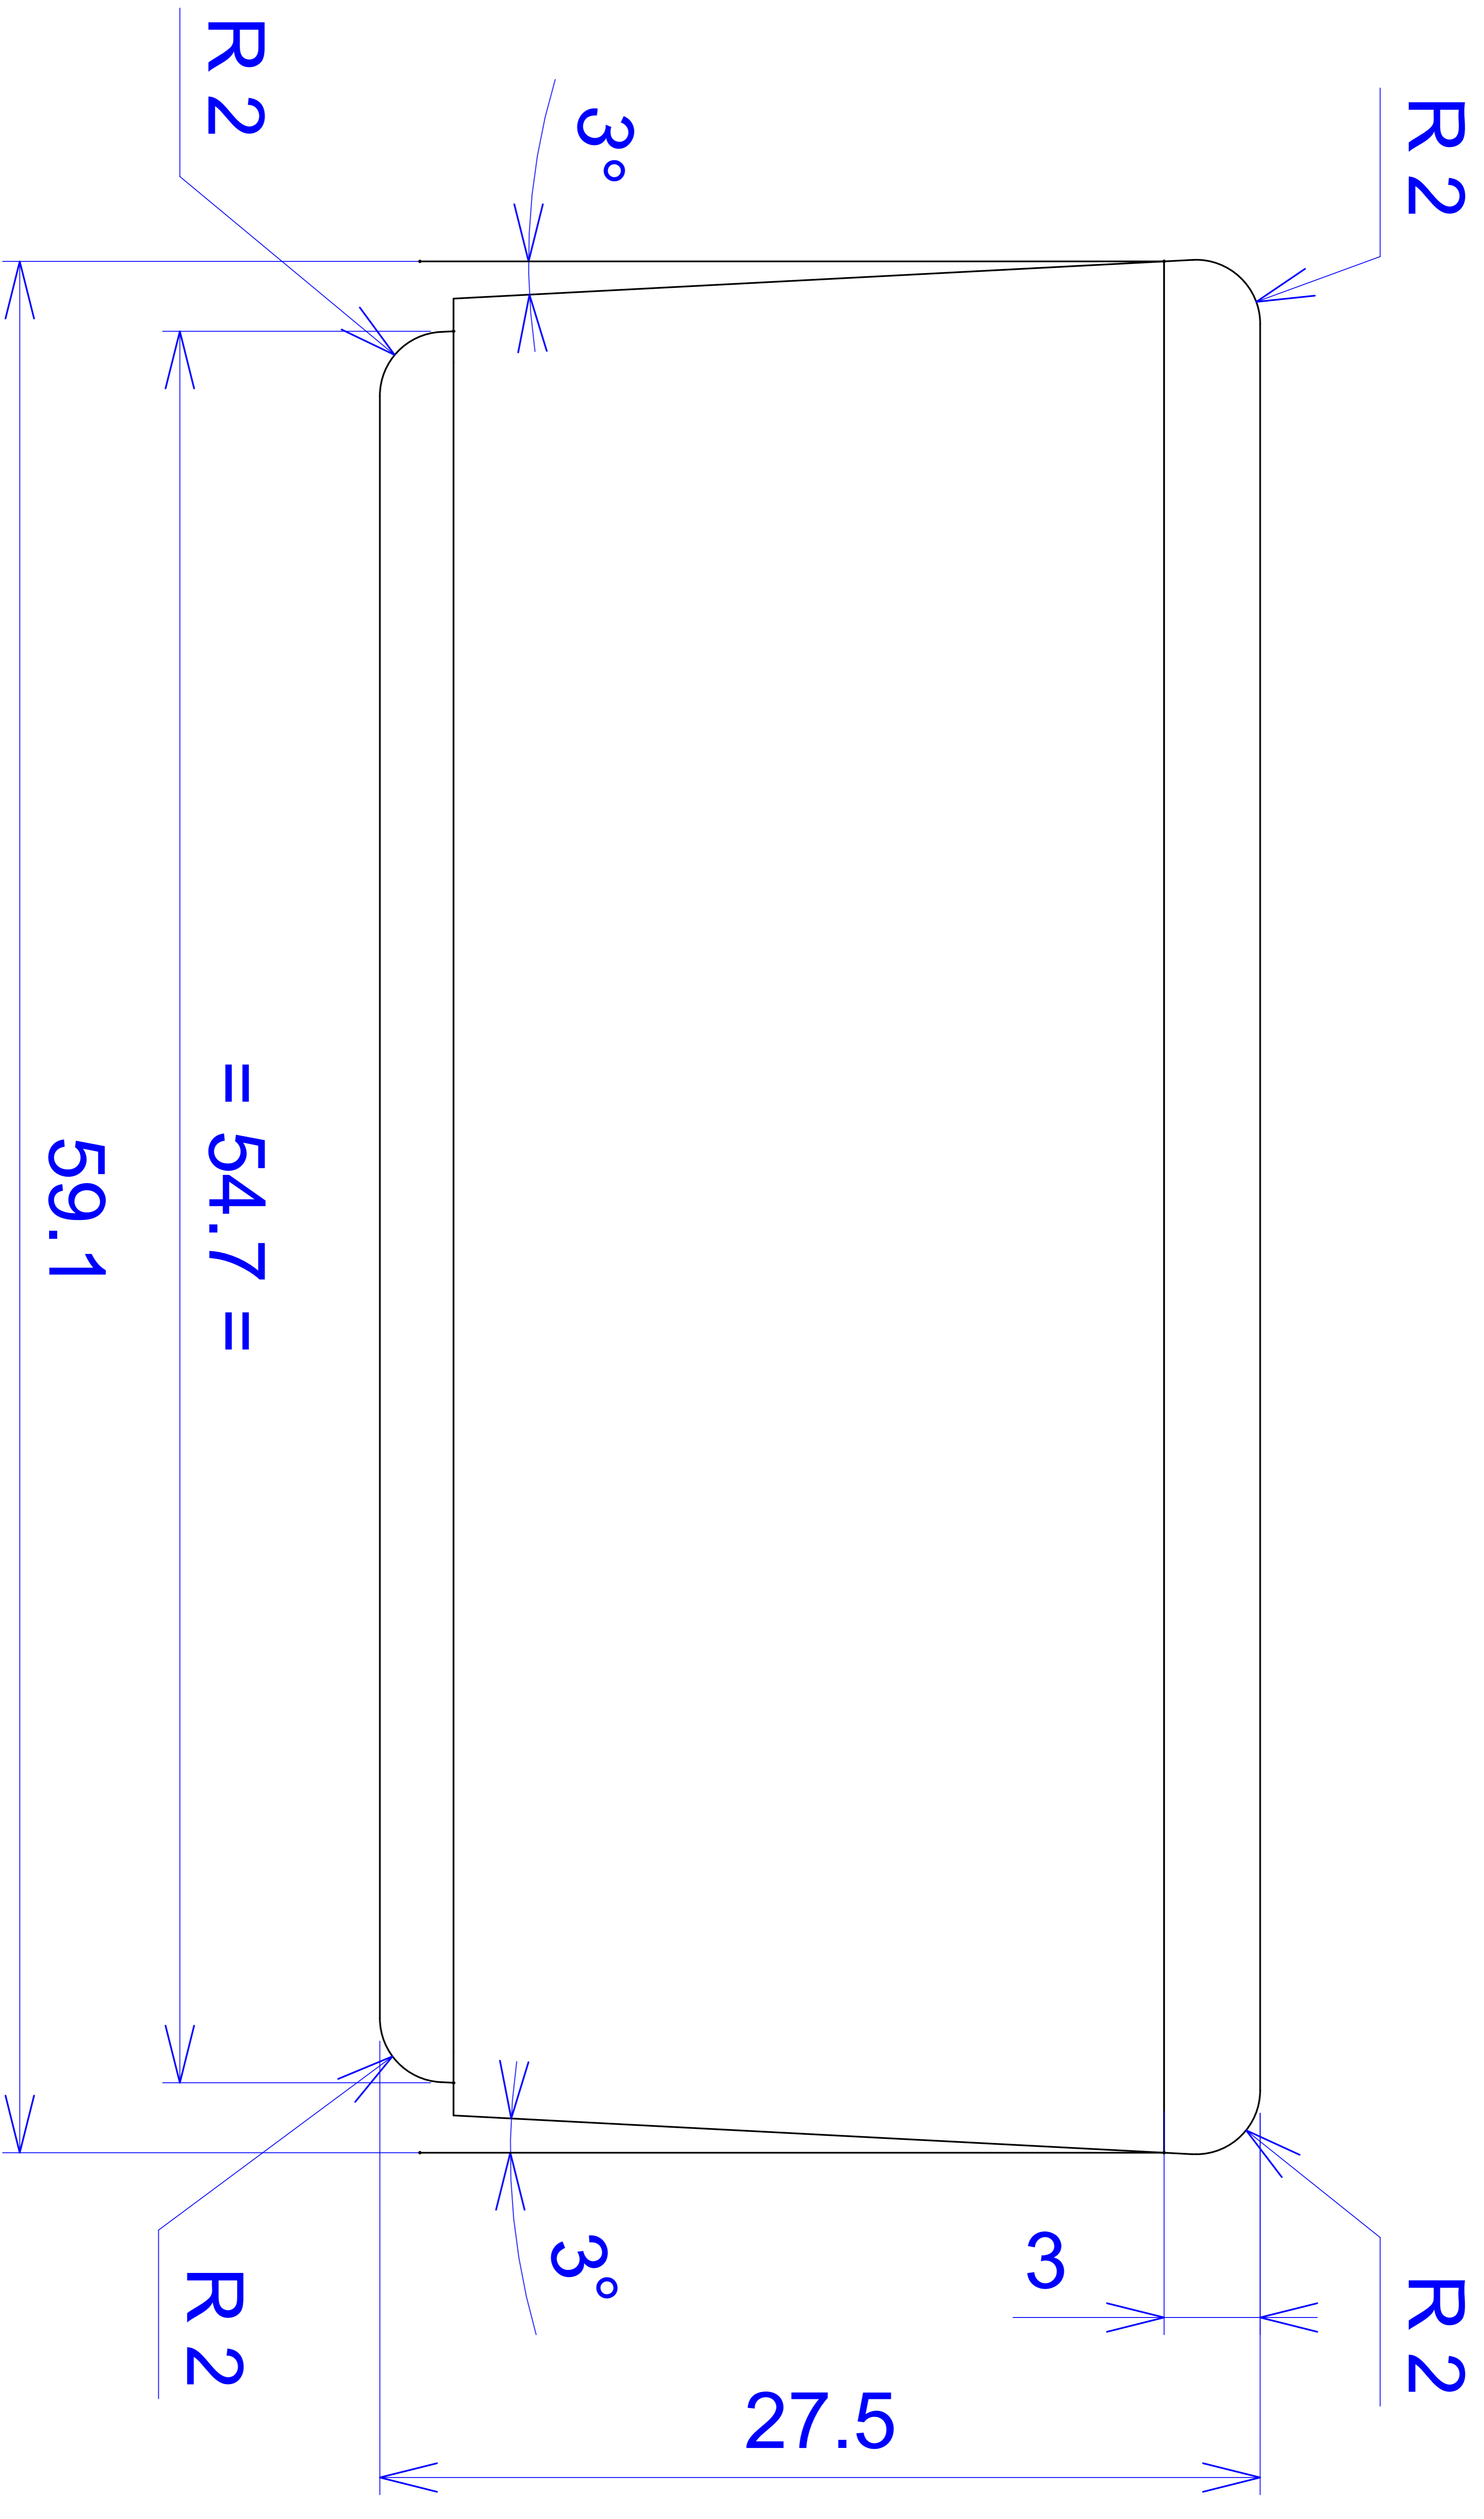

| | | |
|----------------|--|--|
| Model produktu | Z-70 | |
| Format: | A4 | |
| Materiał: | Polystyrene (PS) | |
| Skala: | 1:1 | |
| Tolerancja: | +/- 0.1 | |
| |  KRADEX ul. Nadmiejska 32 04-205 Warszawa Tel: +48 022 613-08-88, Fax: 812-10-68 www.kradex.com.pl | |

D - D

$= 55.1_{-0.2}^0 =$

$= 72.2_{-0.2}^0 =$

R 1

2

2

R 1

2

2x Ø 3.8

61.2

76.2

2

7.5

R 1

44.1

7.5