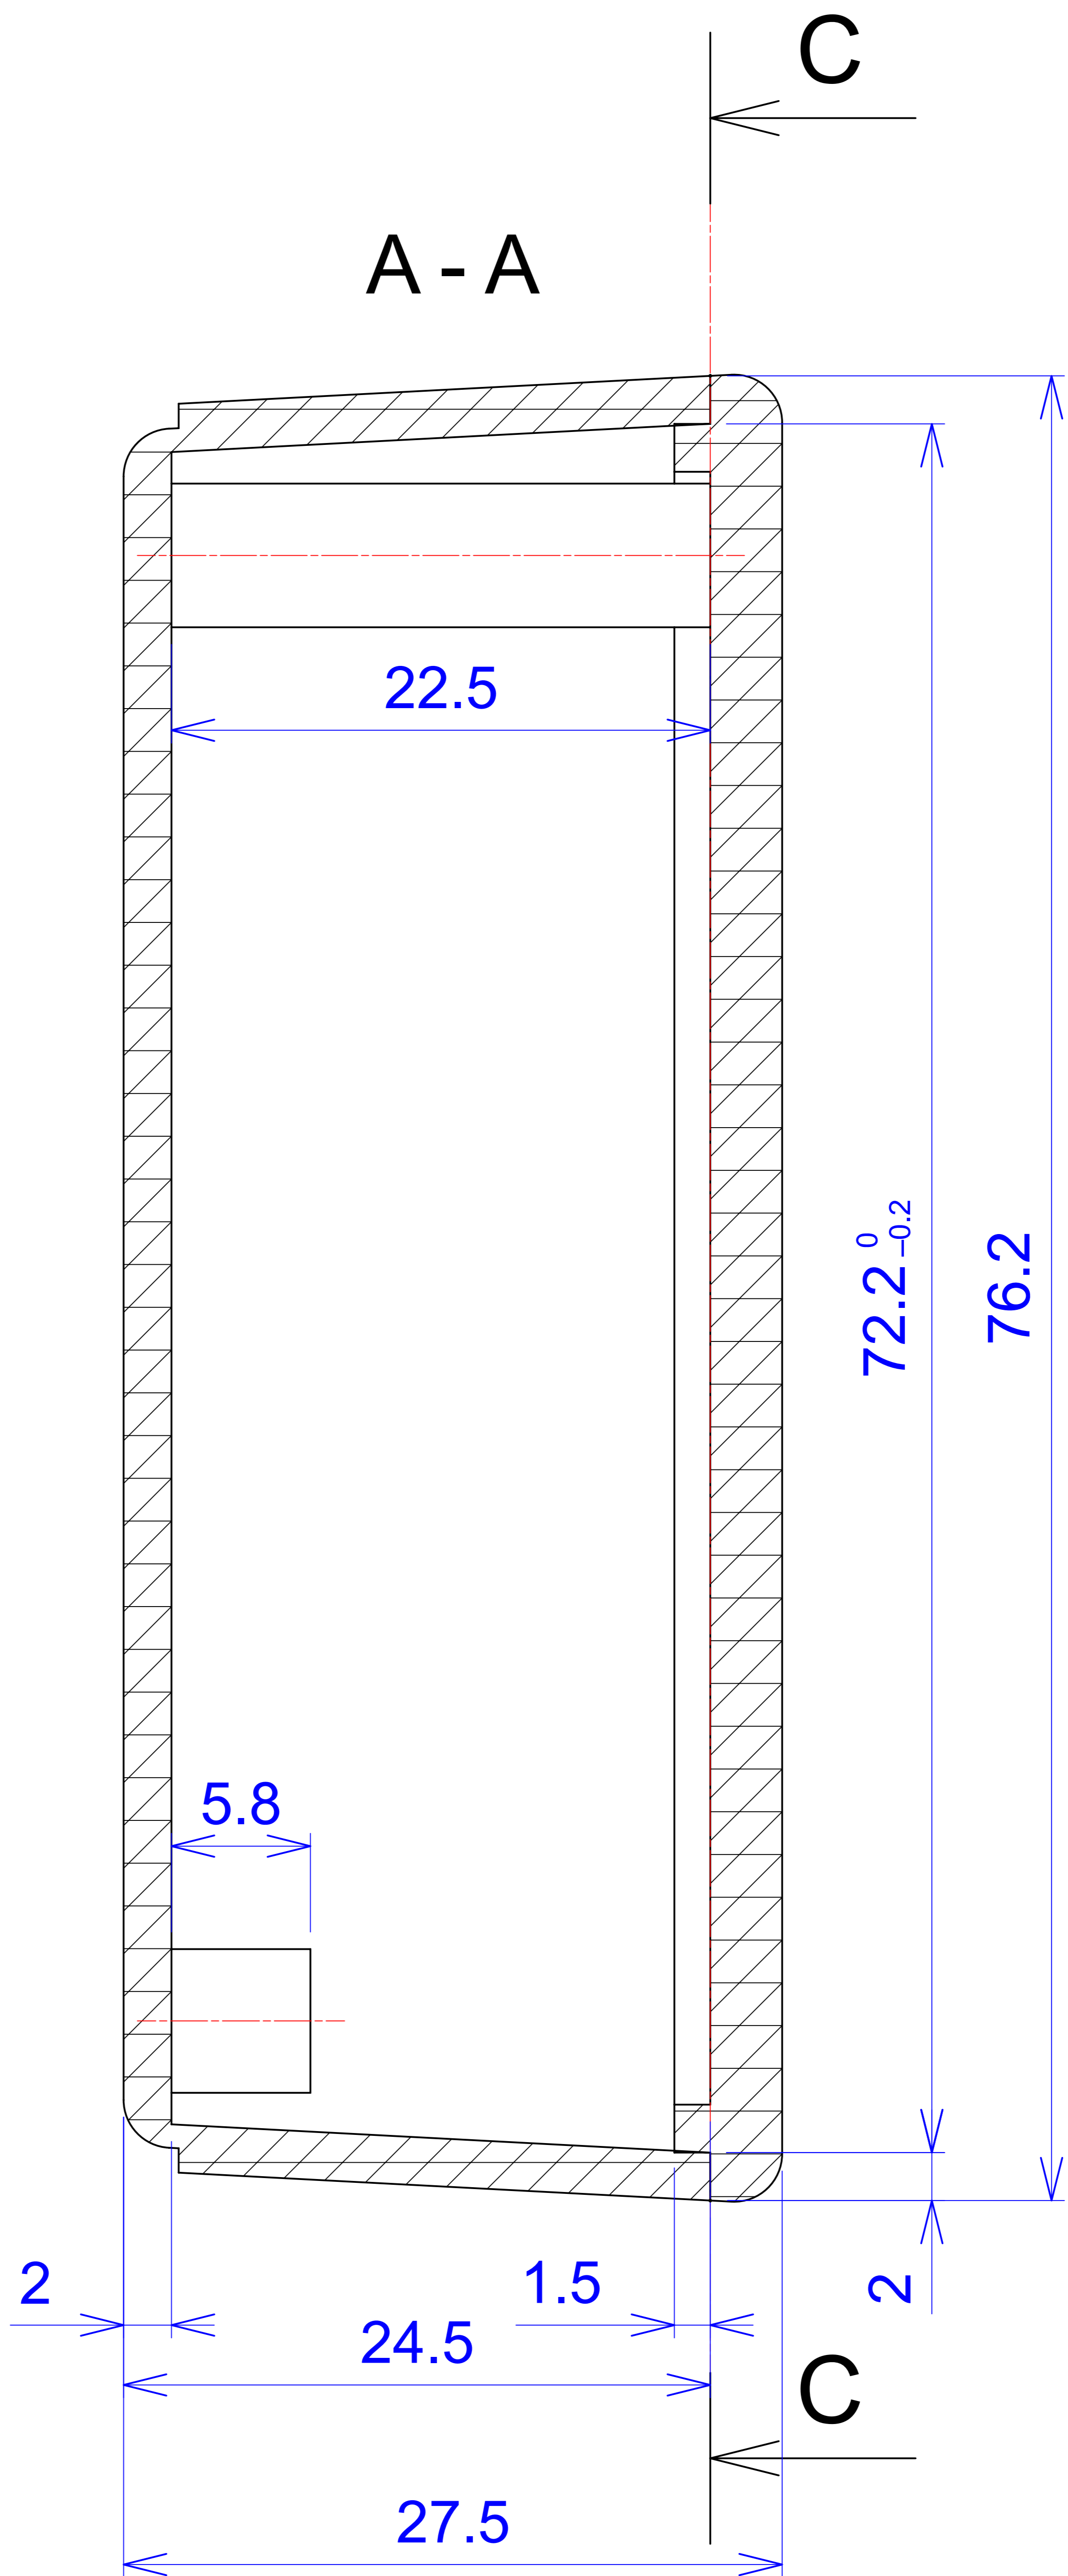

| | | |
|----------------|--|--|
| Model produktu | Z-70 | |
| Format: | A4 | |
| Materiał: | Polystyrene (PS) | |
| Skala: | 1:1 | |
| Tolerancja: | +/- 0.1 | |
| |  KRADEX ul. Nadmiejska 32 04-205 Warszawa Tel: +48 022 613-08-88, Fax: 812-10-68 www.kradex.com.pl | |

D - D

$= 55.1_{-0.2}^0 =$

$= 72.2_{-0.2}^0 =$

R 1

2

2

R 1

2

2x Ø 3.8

61.2

76.2

2

7.5

R 1

44.1

7.5