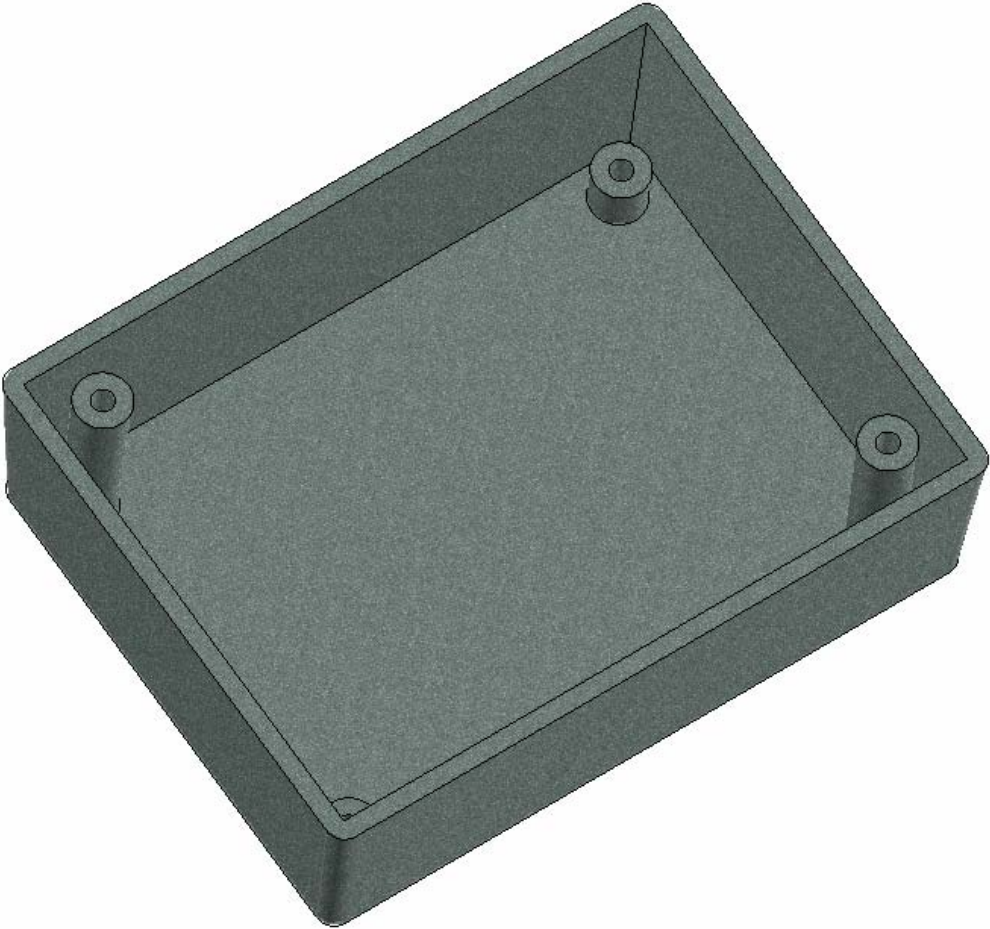

| | | |
|----------------|--|--|
| Model produktu | Z-70 | |
| Format: | A4 | |
| Materiał: | Polystyrene (PS) | |
| Skala: | 1:1 | |
| Tolerancja: | +/- 0.1 | |
| |  KRADEX ul. Nadmiejska 32 04-205 Warszawa Tel: +48 022 613-08-88, Fax: 812-10-68 www.kradex.com.pl | |

D - D

$= 55.1_{-0.2}^0 =$

$= 72.2_{-0.2}^0 =$

R 1

2

2

R 1

2

2x Ø 3.8

61.2

76.2

2

7.5

R 1

44.1

7.5