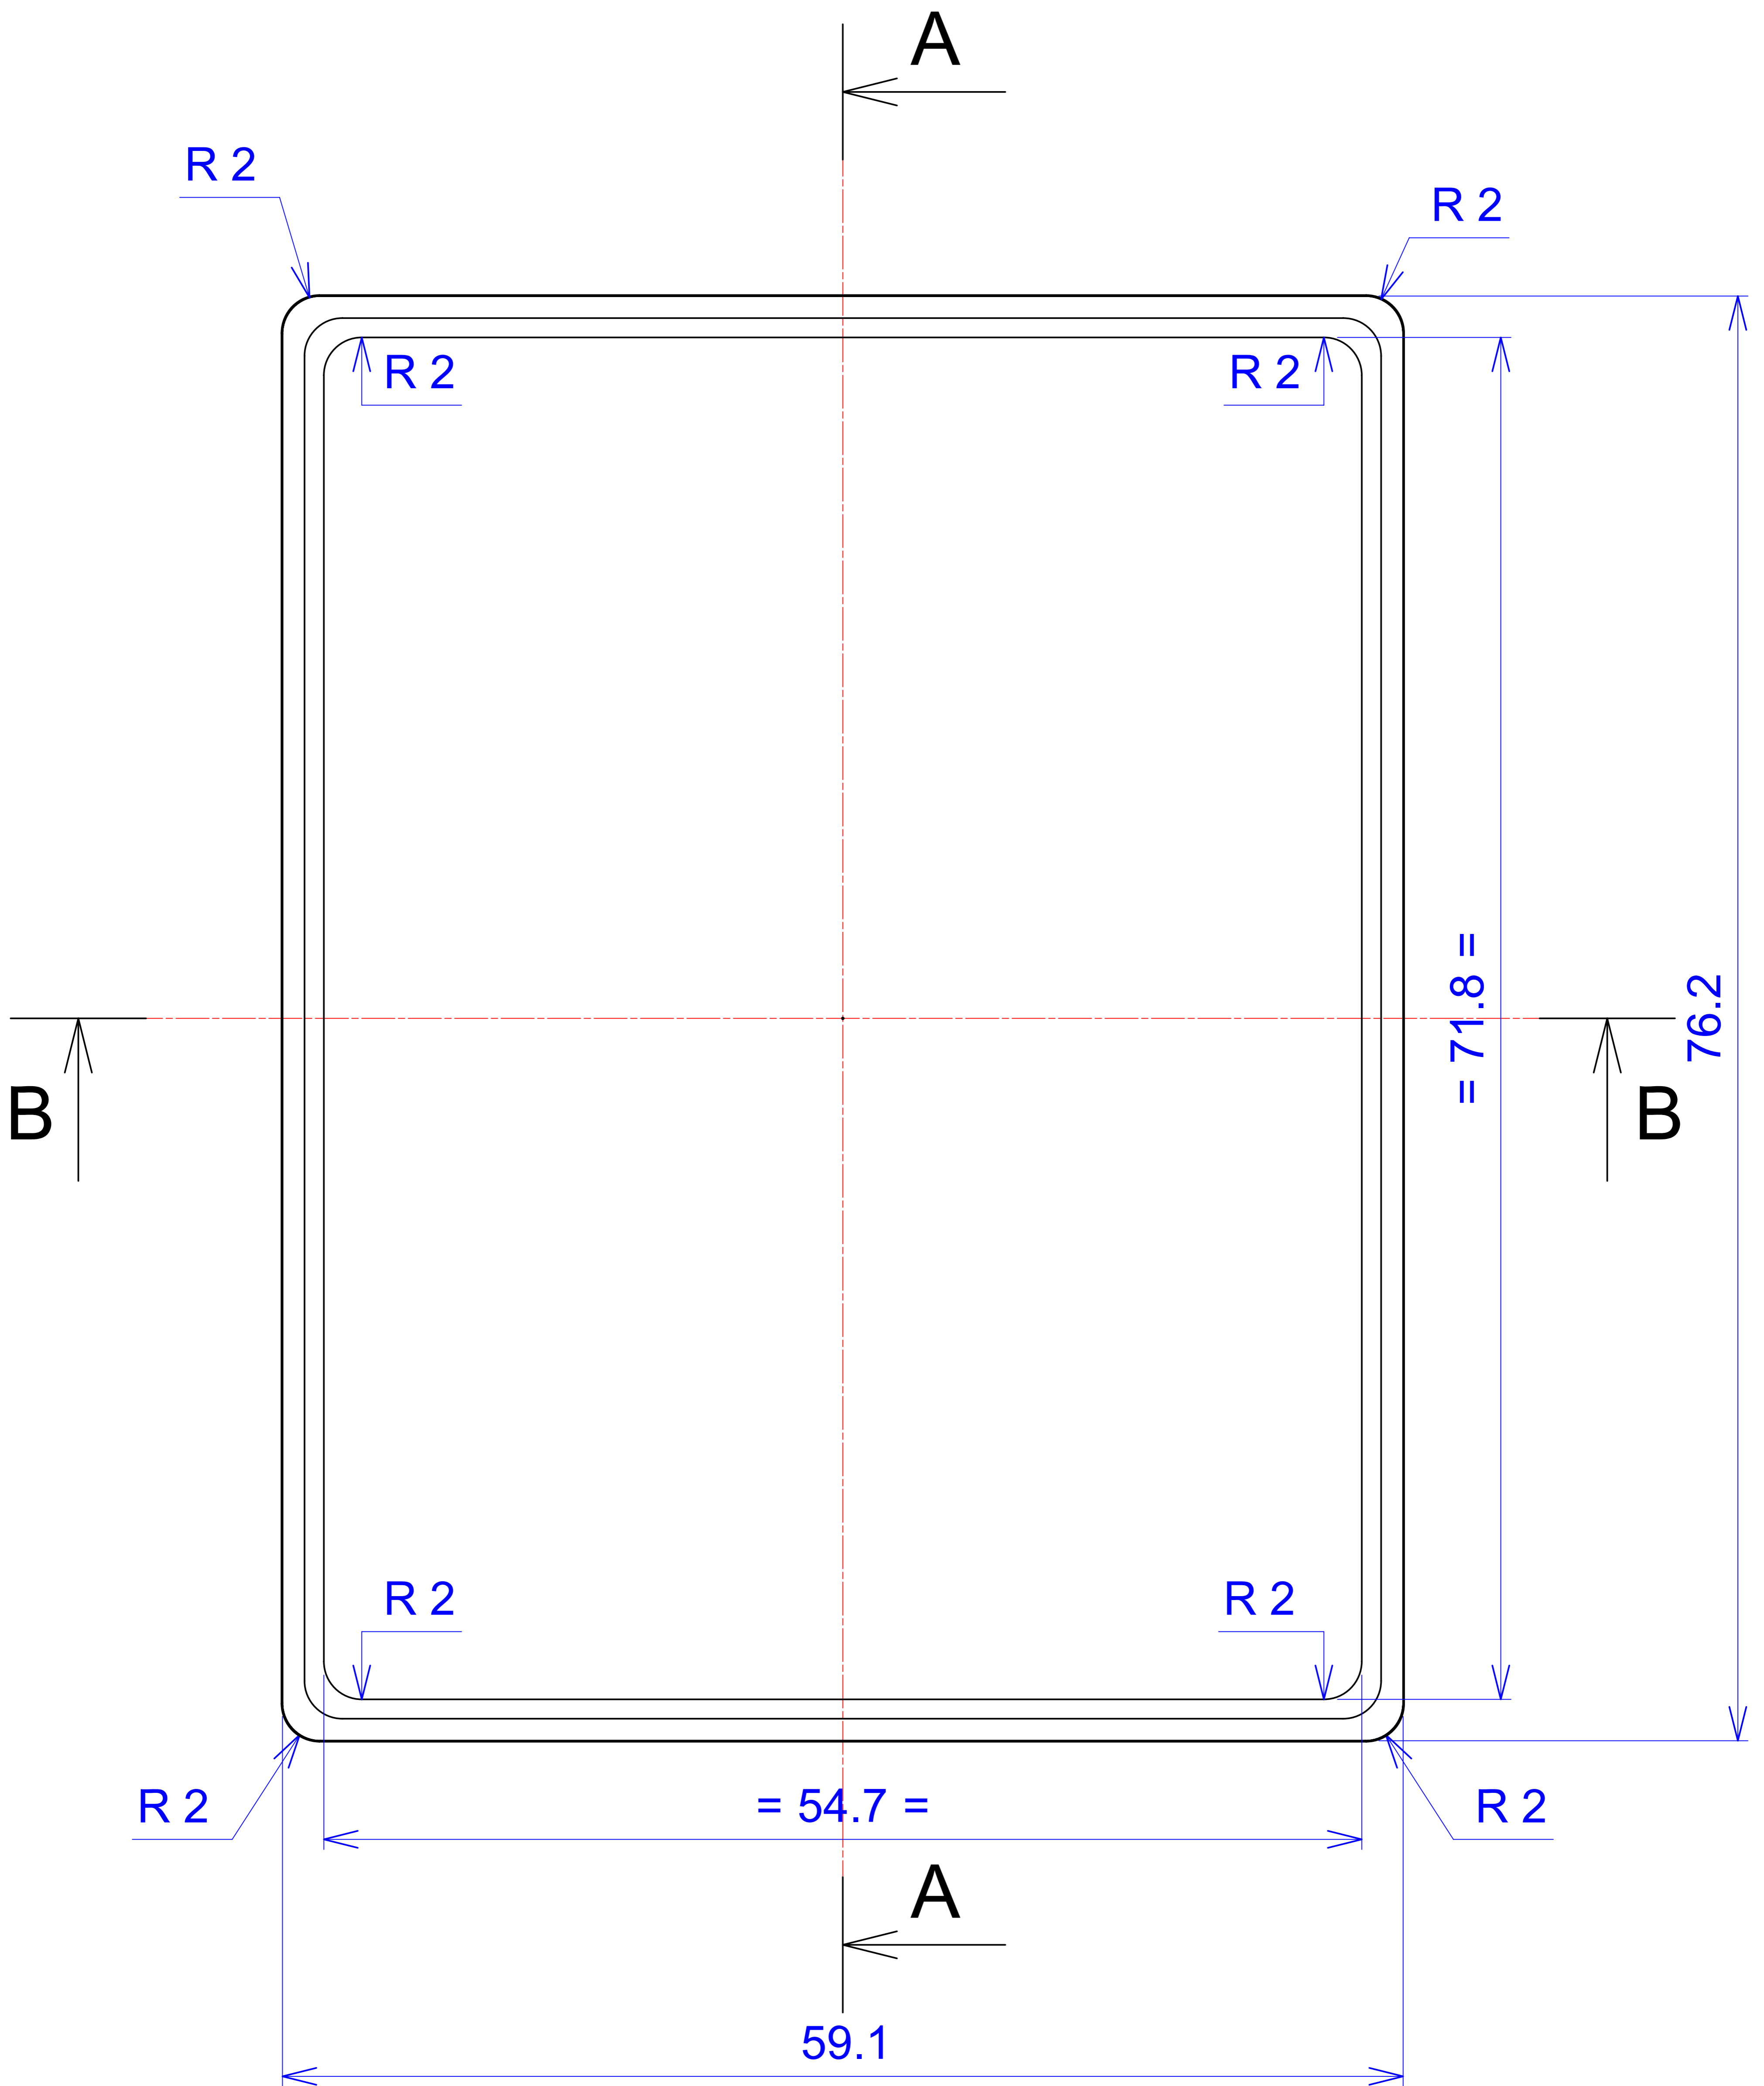

| | | |
|----------------|--|--|
| Model produktu | Z-70 | |
| Format: | A4 | |
| Materiał: | Polystyrene (PS) | |
| Skala: | 1:1 | |
| Tolerancja: | +/- 0.1 | |
| |  KRADEX ul. Nadmiejska 32 04-205 Warszawa Tel: +48 022 613-08-88, Fax: 812-10-68 www.kradex.com.pl | |

D - D

$= 55.1_{-0.2}^0 =$

$= 72.2_{-0.2}^0 =$

R 1

2

2

R 1

2

2x Ø 3.8

61.2

76.2

2

7.5

R 1

44.1

7.5