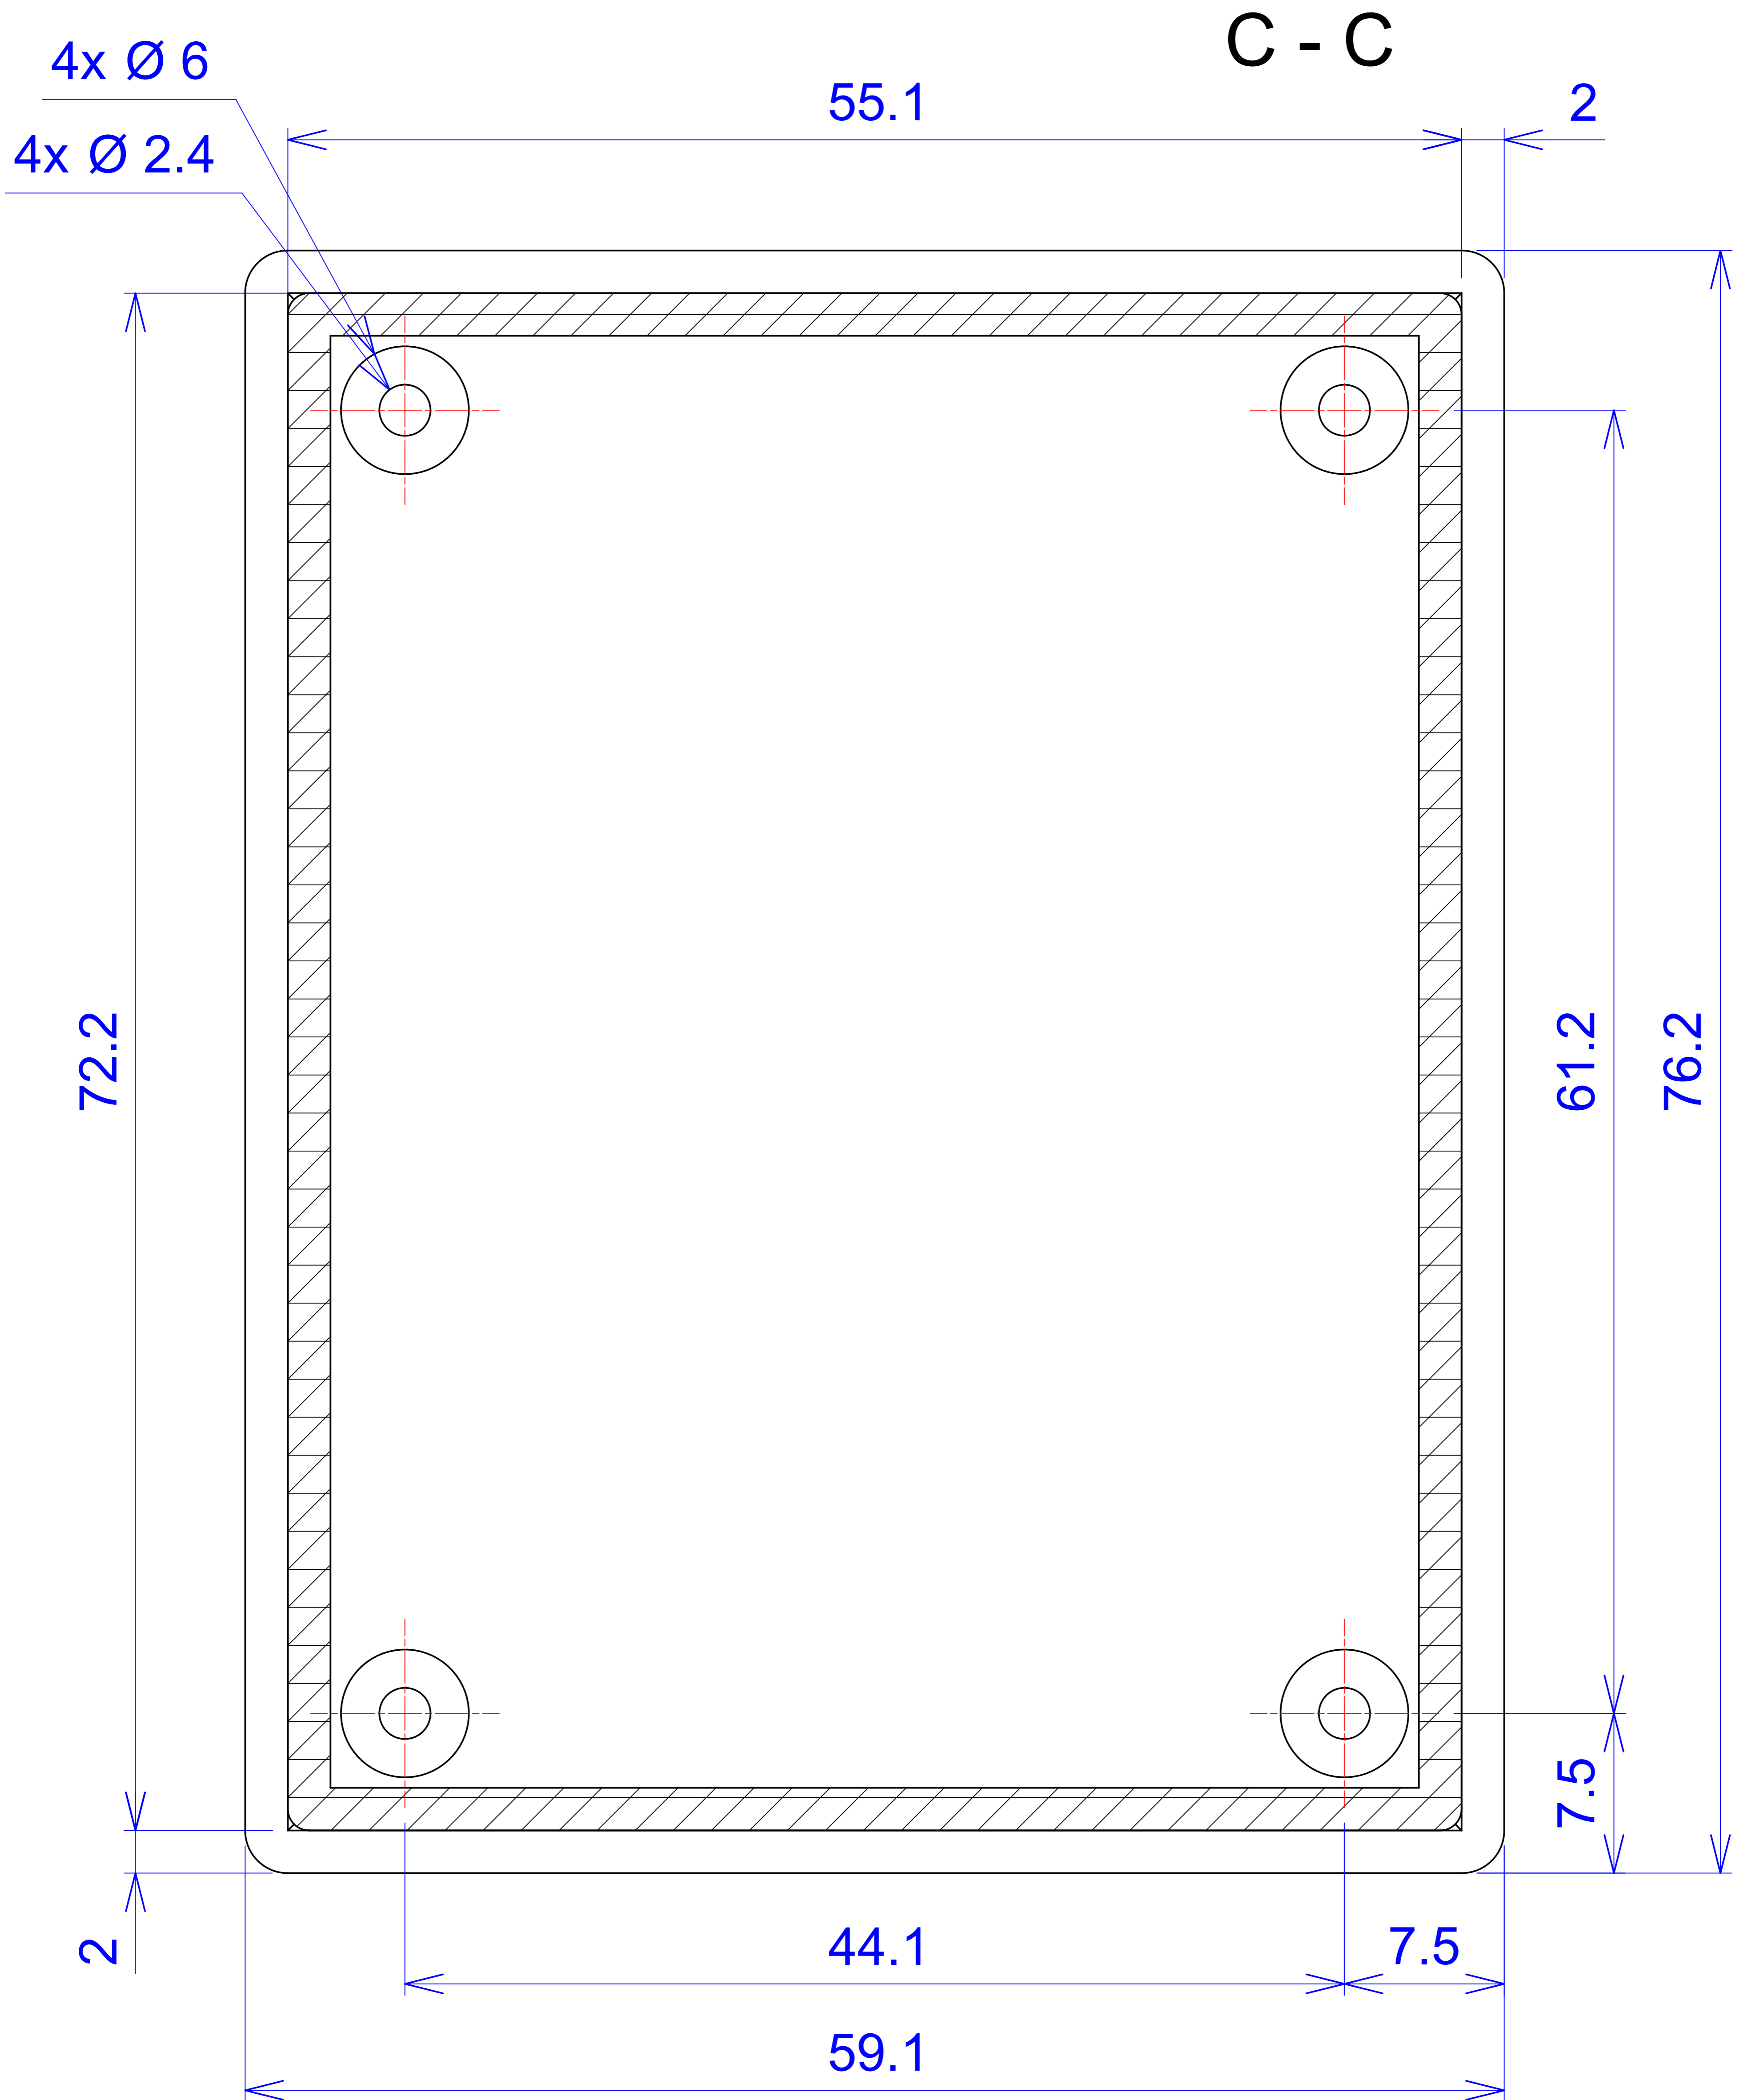

| | | |
|----------------|--|--|
| Model produktu | Z-70 | |
| Format: | A4 | |
| Materiał: | Polystyrene (PS) | |
| Skala: | 1:1 | |
| Tolerancja: | +/- 0.1 | |
| |  KRADEX ul. Nadmiejska 32 04-205 Warszawa Tel: +48 022 613-08-88, Fax: 812-10-68 www.kradex.com.pl | |

D - D

$= 55.1_{-0.2}^0 =$

$= 72.2_{-0.2}^0 =$

R 1

2

2

R 1

2

2x Ø 3.8

61.2

76.2

2

7.5

R 1

44.1

7.5