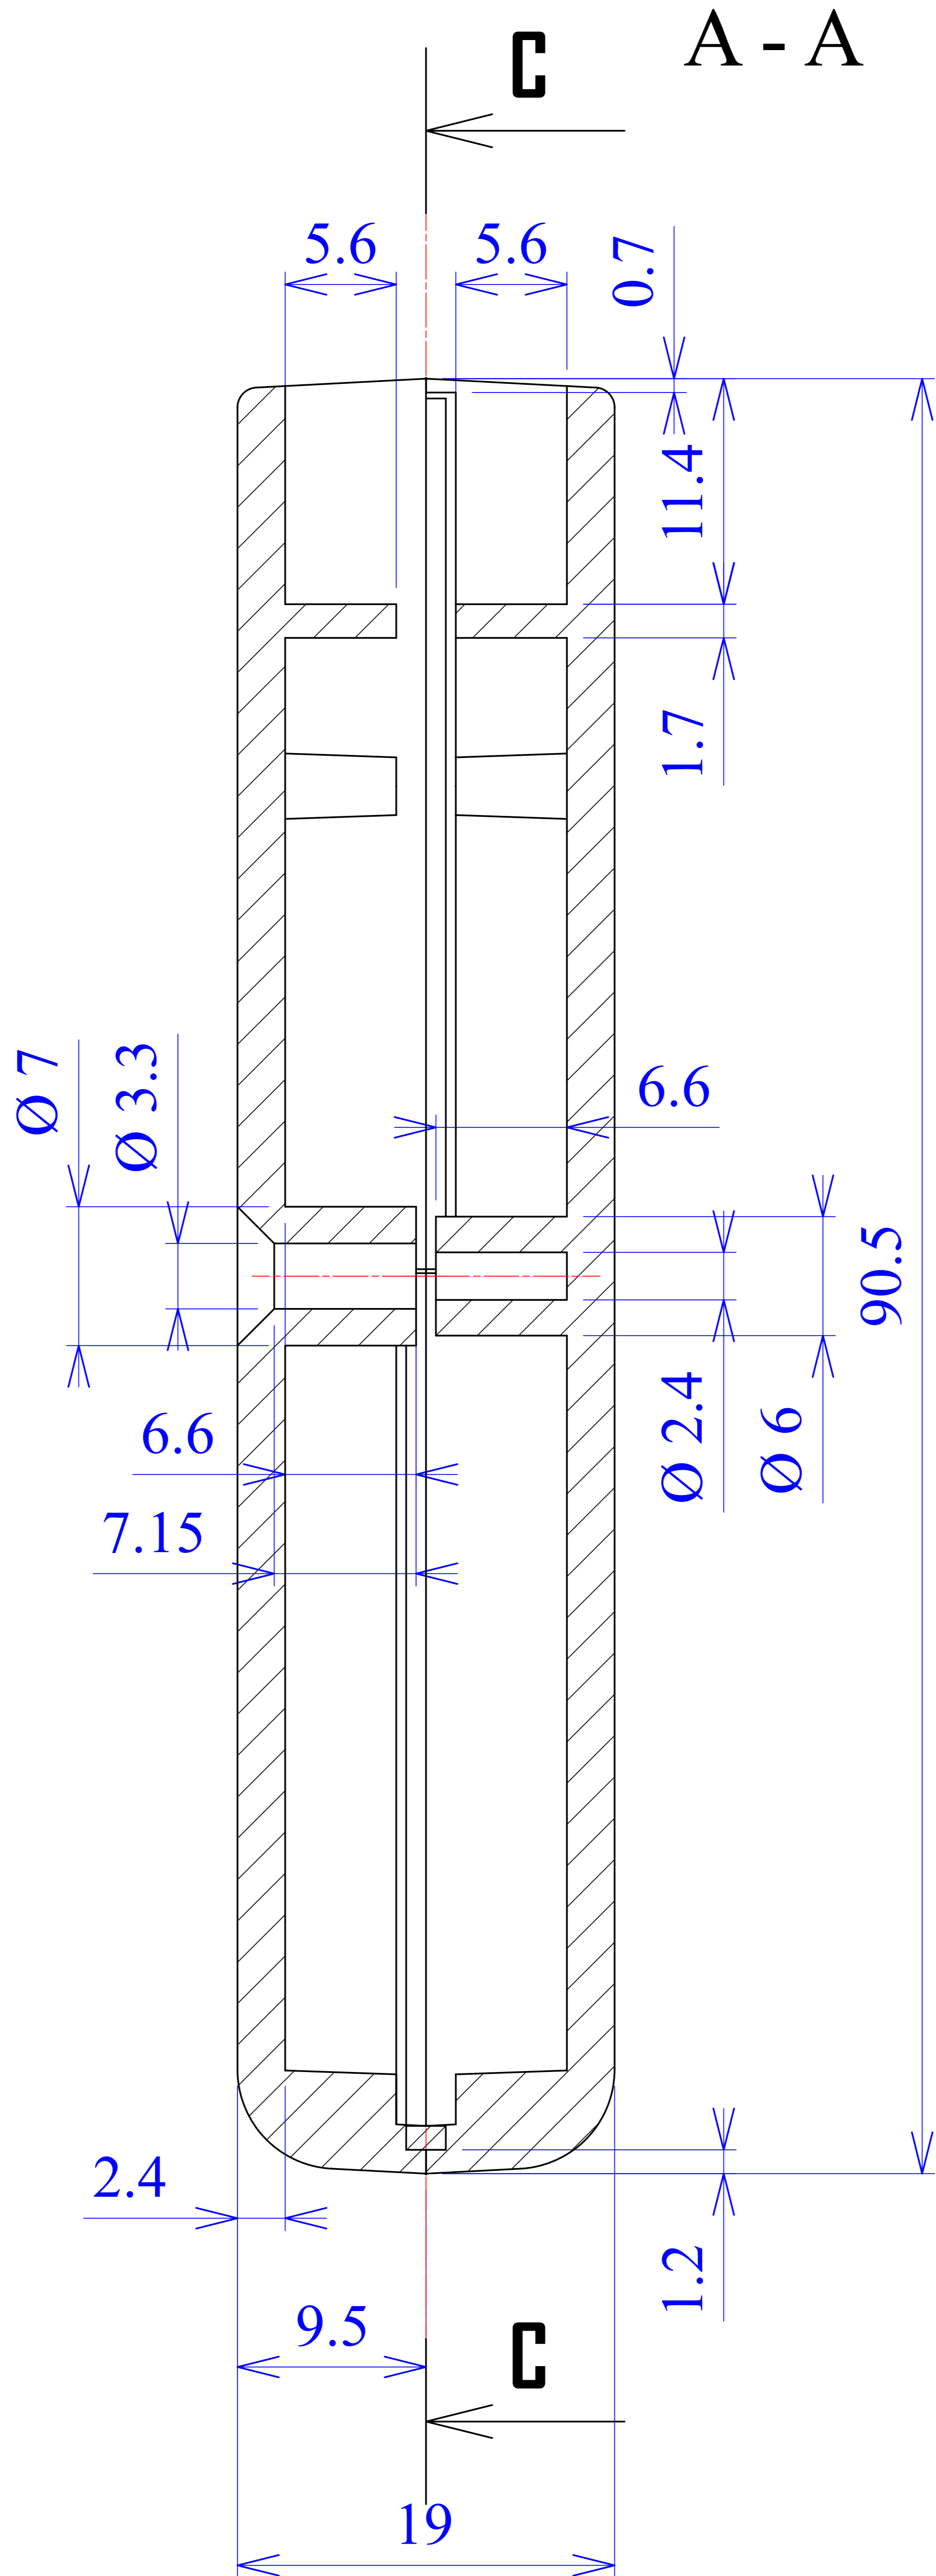

Model produktu	Z-7	
Format:	A4	
Materiał:	Polystyrene (PS)	
Skala:	1:1	
Tolerancja:	+/- 0.1	
 KRADEX ul. Nadnieprzaska 32 04-205 Warszawa Tel: +48 022 613-08-88, Fax: 812-10-68 www.kradex.com.pl		

B - B

C - C

= 68 =

D - D