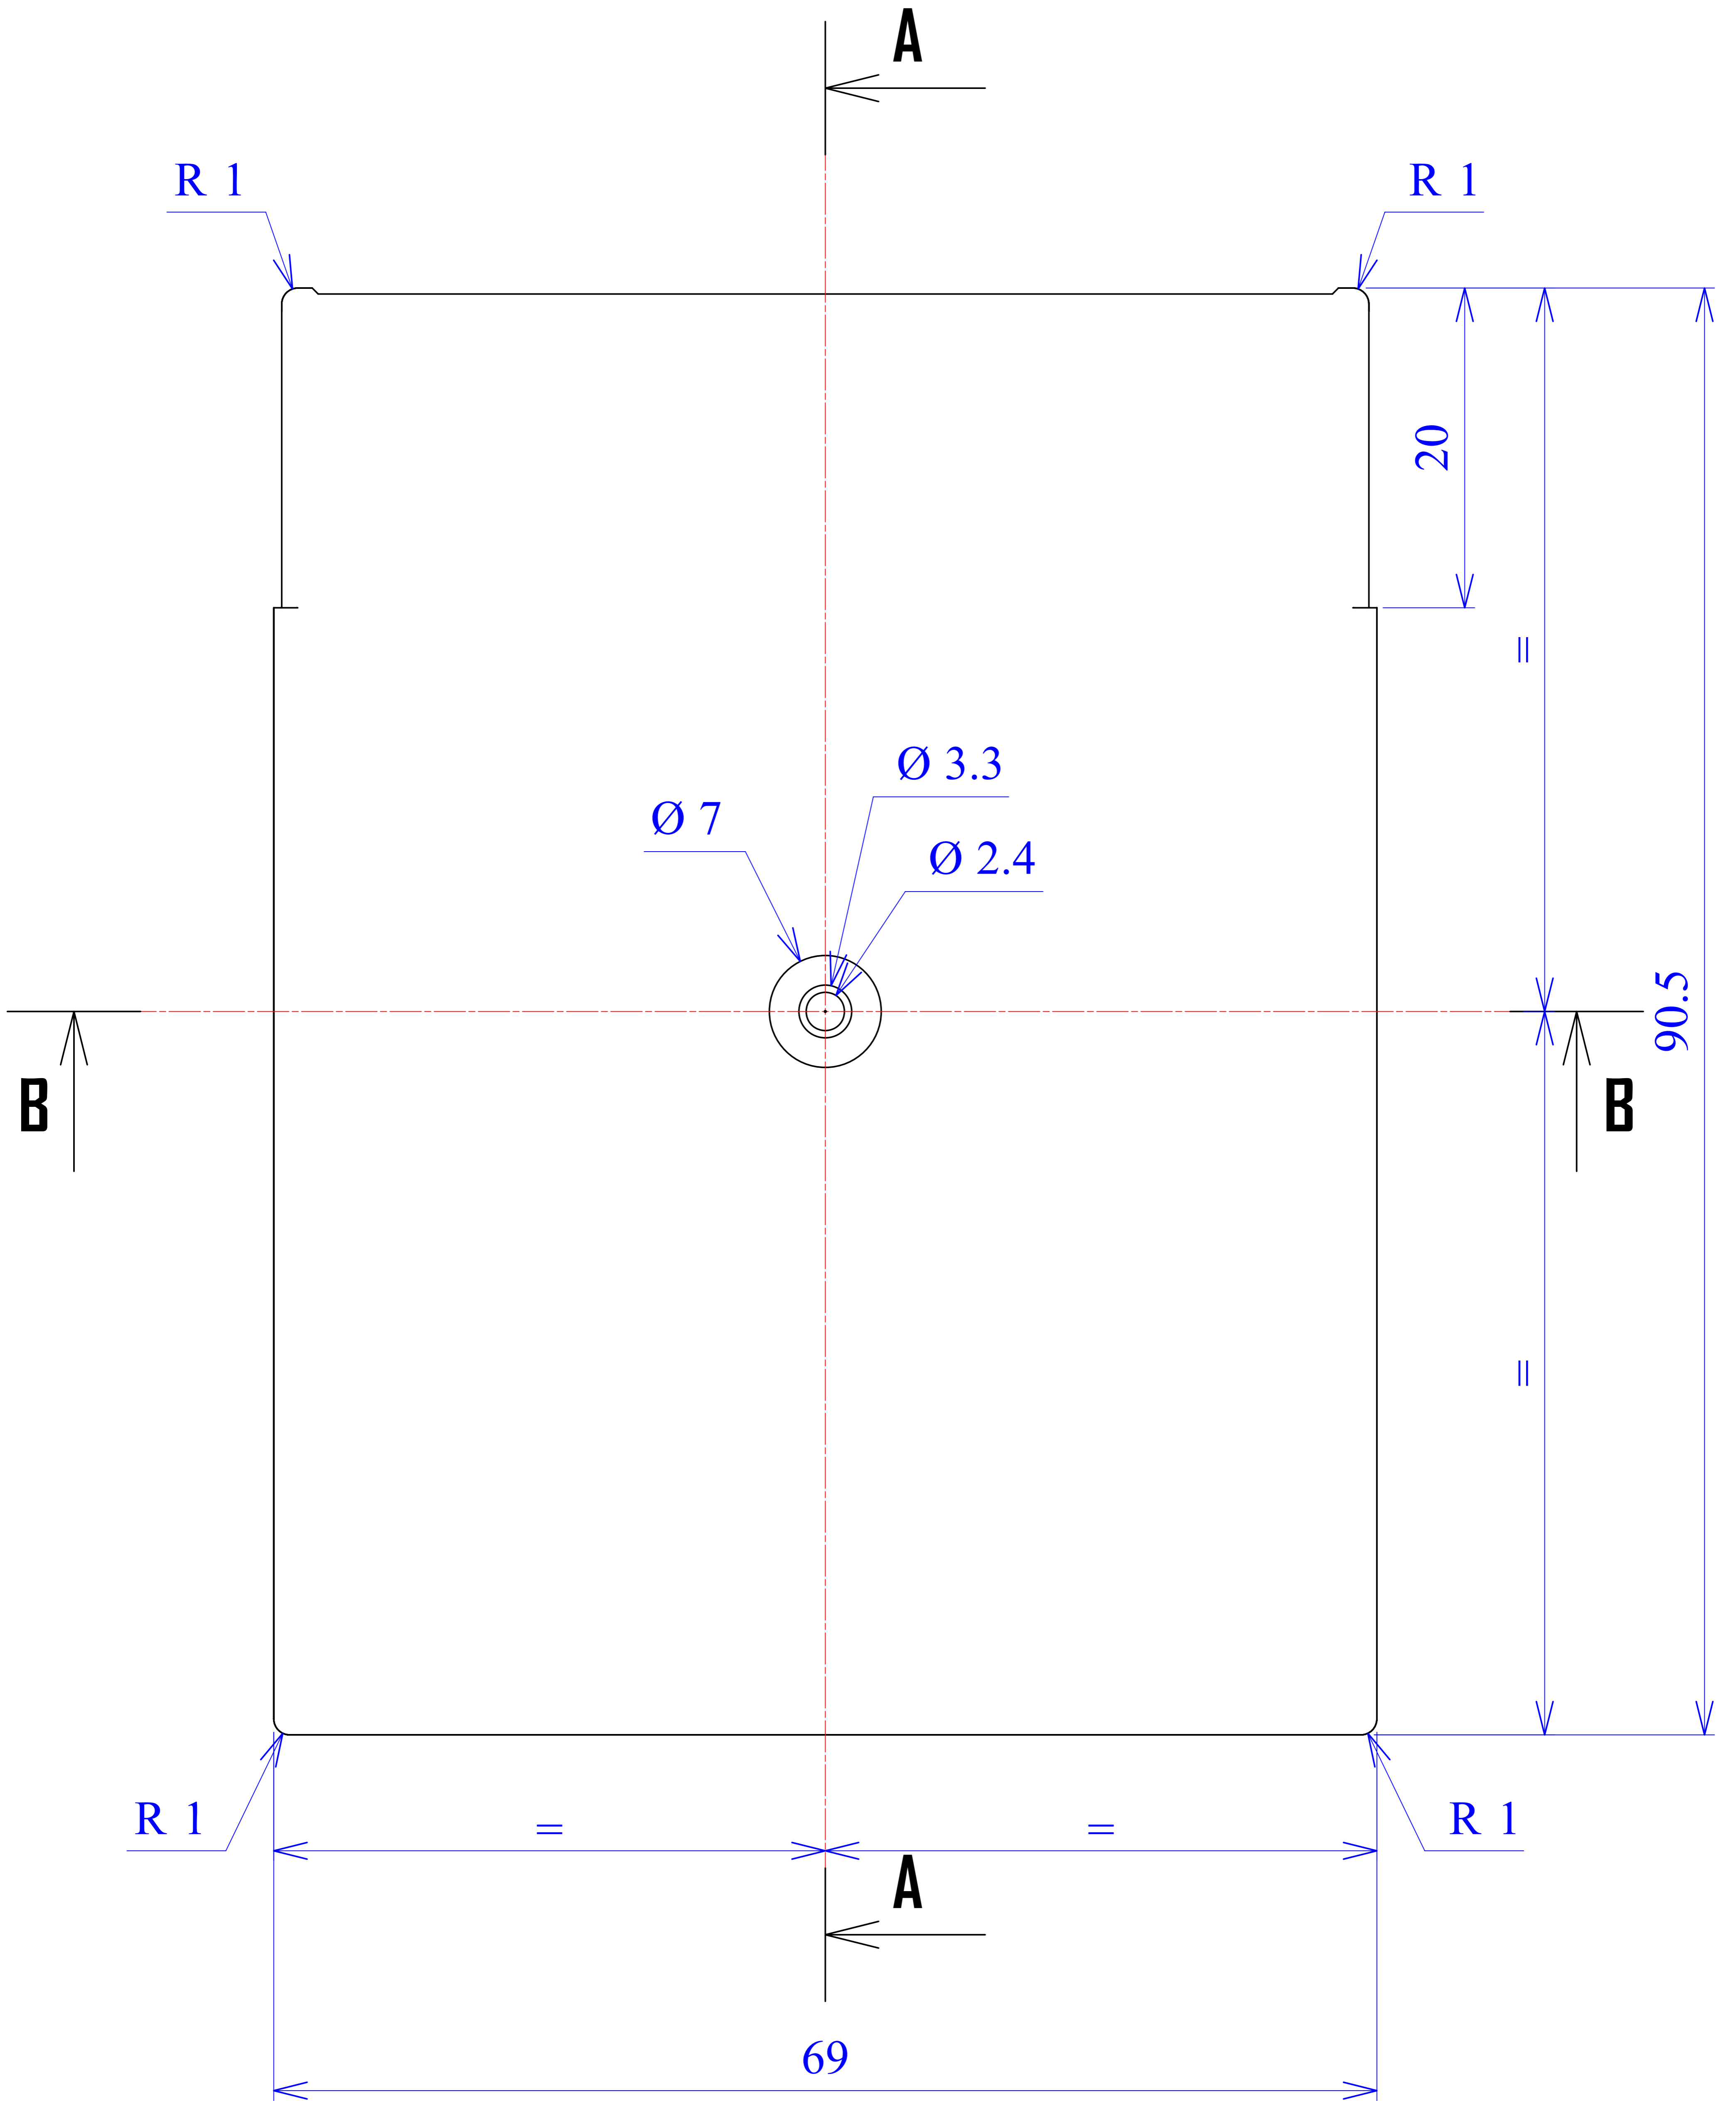

Model produktu	Z-7	
Format:	A4	
Materiał:	Polystyrene (PS)	
Skala:	1:1	
Tolerancja:	+/- 0.1	
 KRADEX ul. Nadnieprzaska 32 04-205 Warszawa Tel: +48 022 613-08-88, Fax: 812-10-68 www.kradex.com.pl		

B - B

C - C

= 68 =

D - D