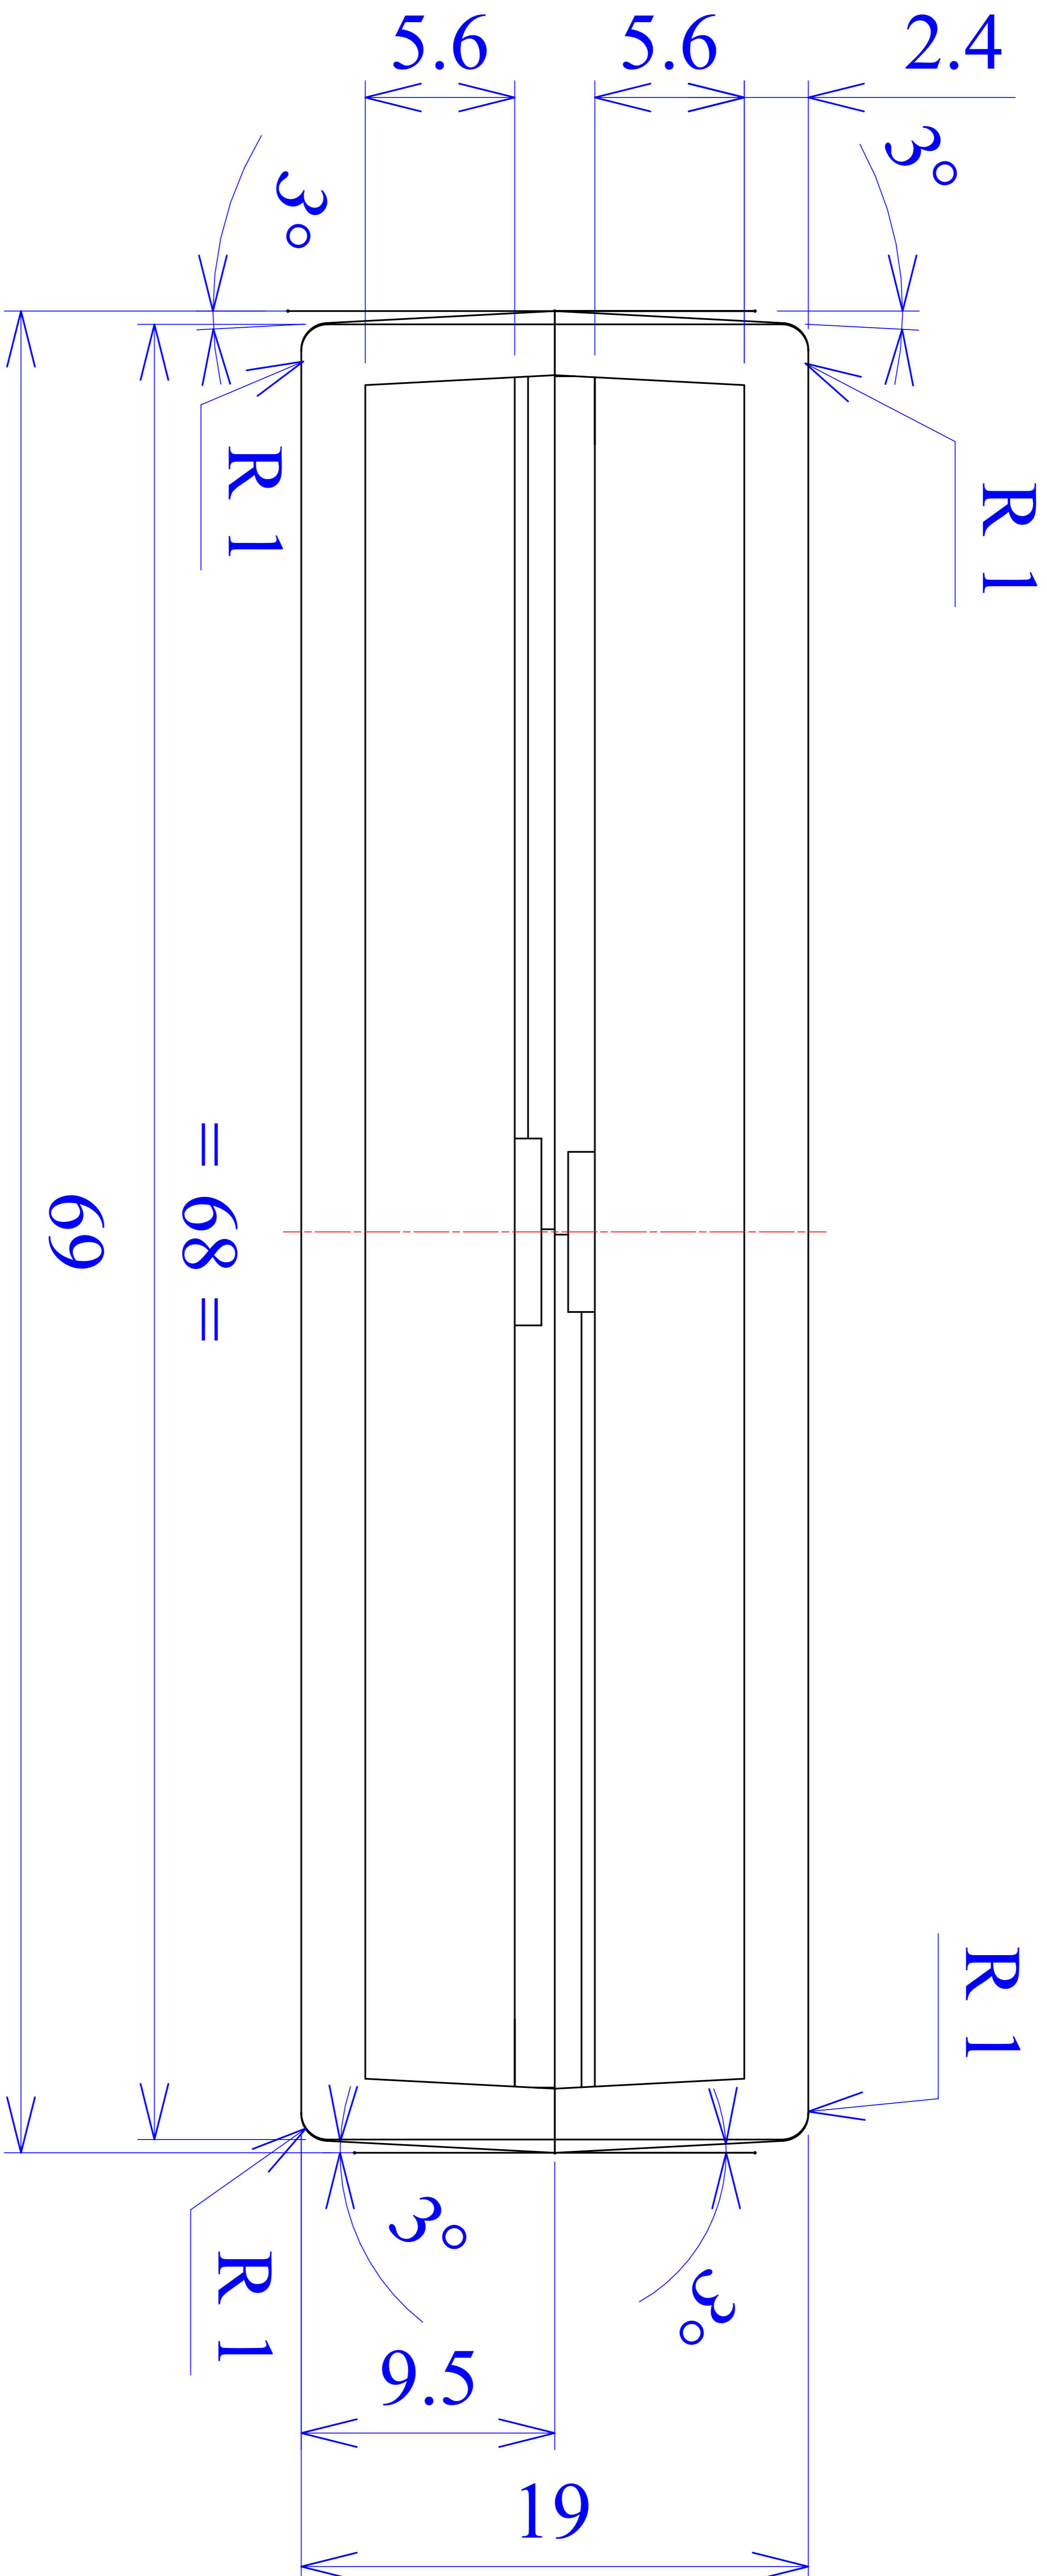

Model produktu	Z-7	
Format:	A4	
Materiał:	Polystyrene (PS)	
Skala:	1:1	
Tolerancja:	+/- 0.1	
 KRADEX ul. Nadnieprzaska 32 04-205 Warszawa Tel: +48 022 613-08-88, Fax: 812-10-68 www.kradex.com.pl		

B - B

C - C

= 68 =

D - D