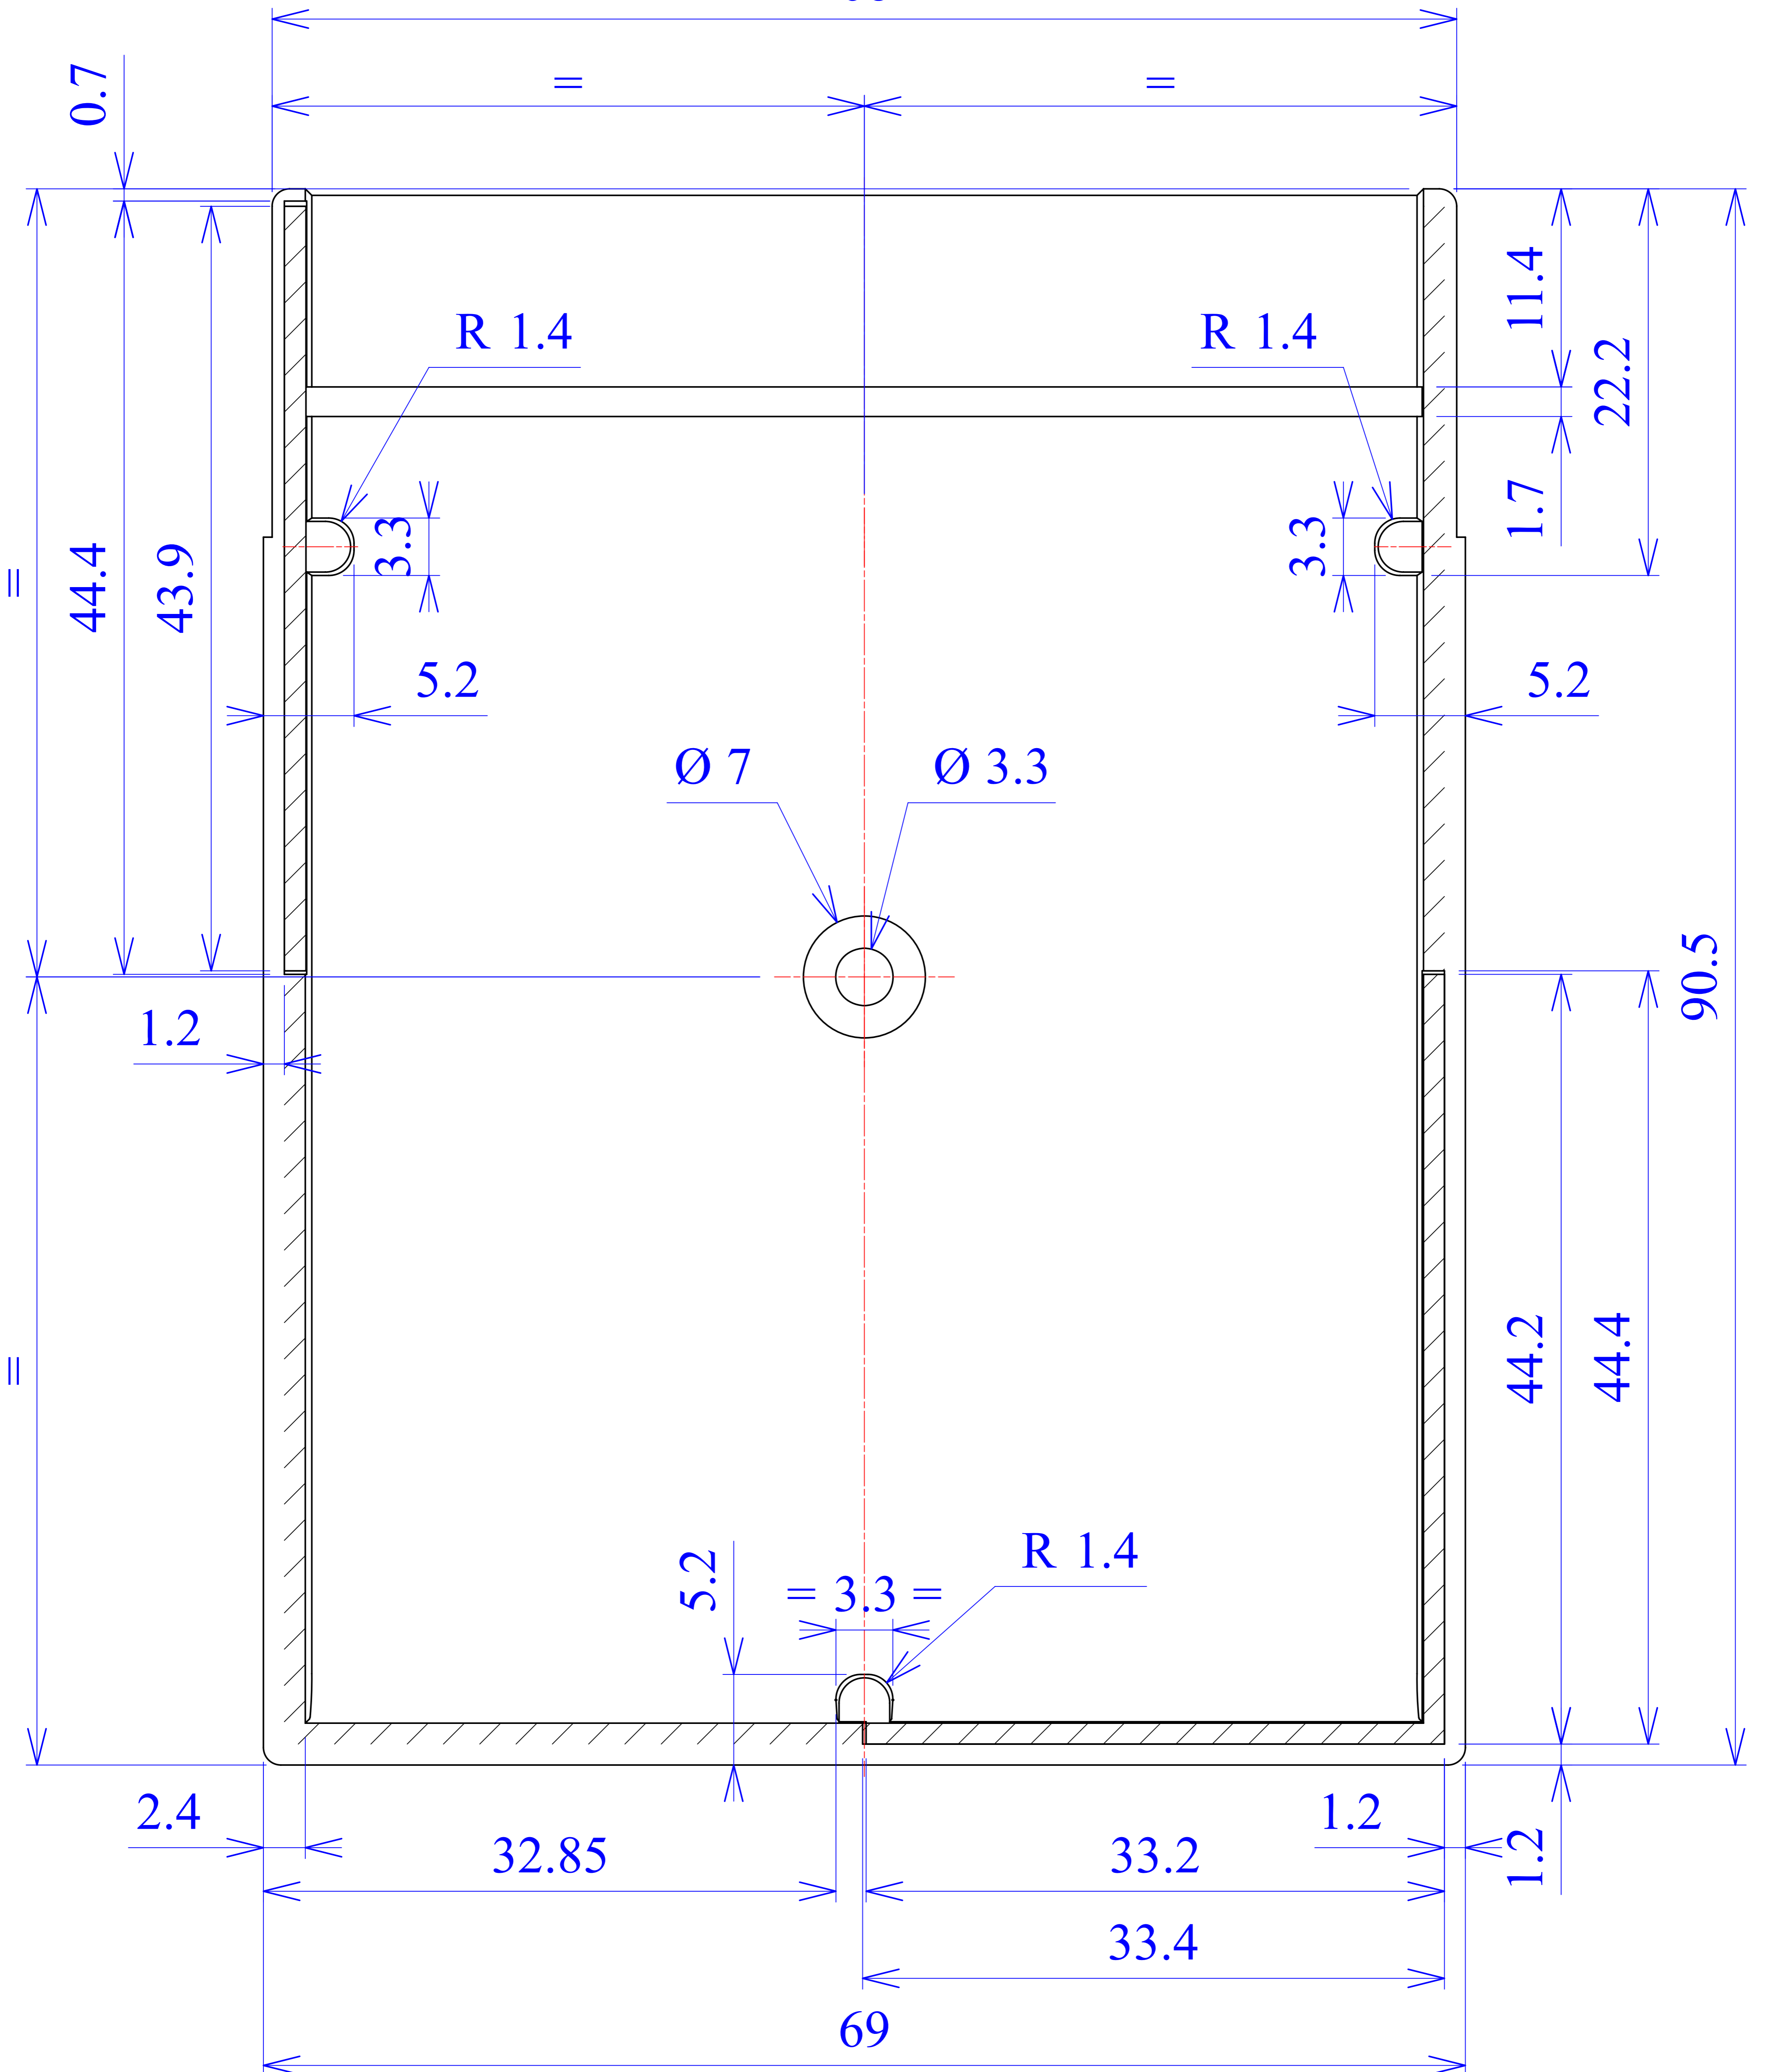

Model produktu	Z-7	
Format:	A4	
Materiał:	Polystyrene (PS)	
Skala:	1:1	
Tolerancja:	+/- 0.1	
 KRADEX ul. Nadnieprzaska 32 04-205 Warszawa Tel: +48 022 613-08-88, Fax: 812-10-68 www.kradex.com.pl		

B - B

C - C

= 68 =

D - D