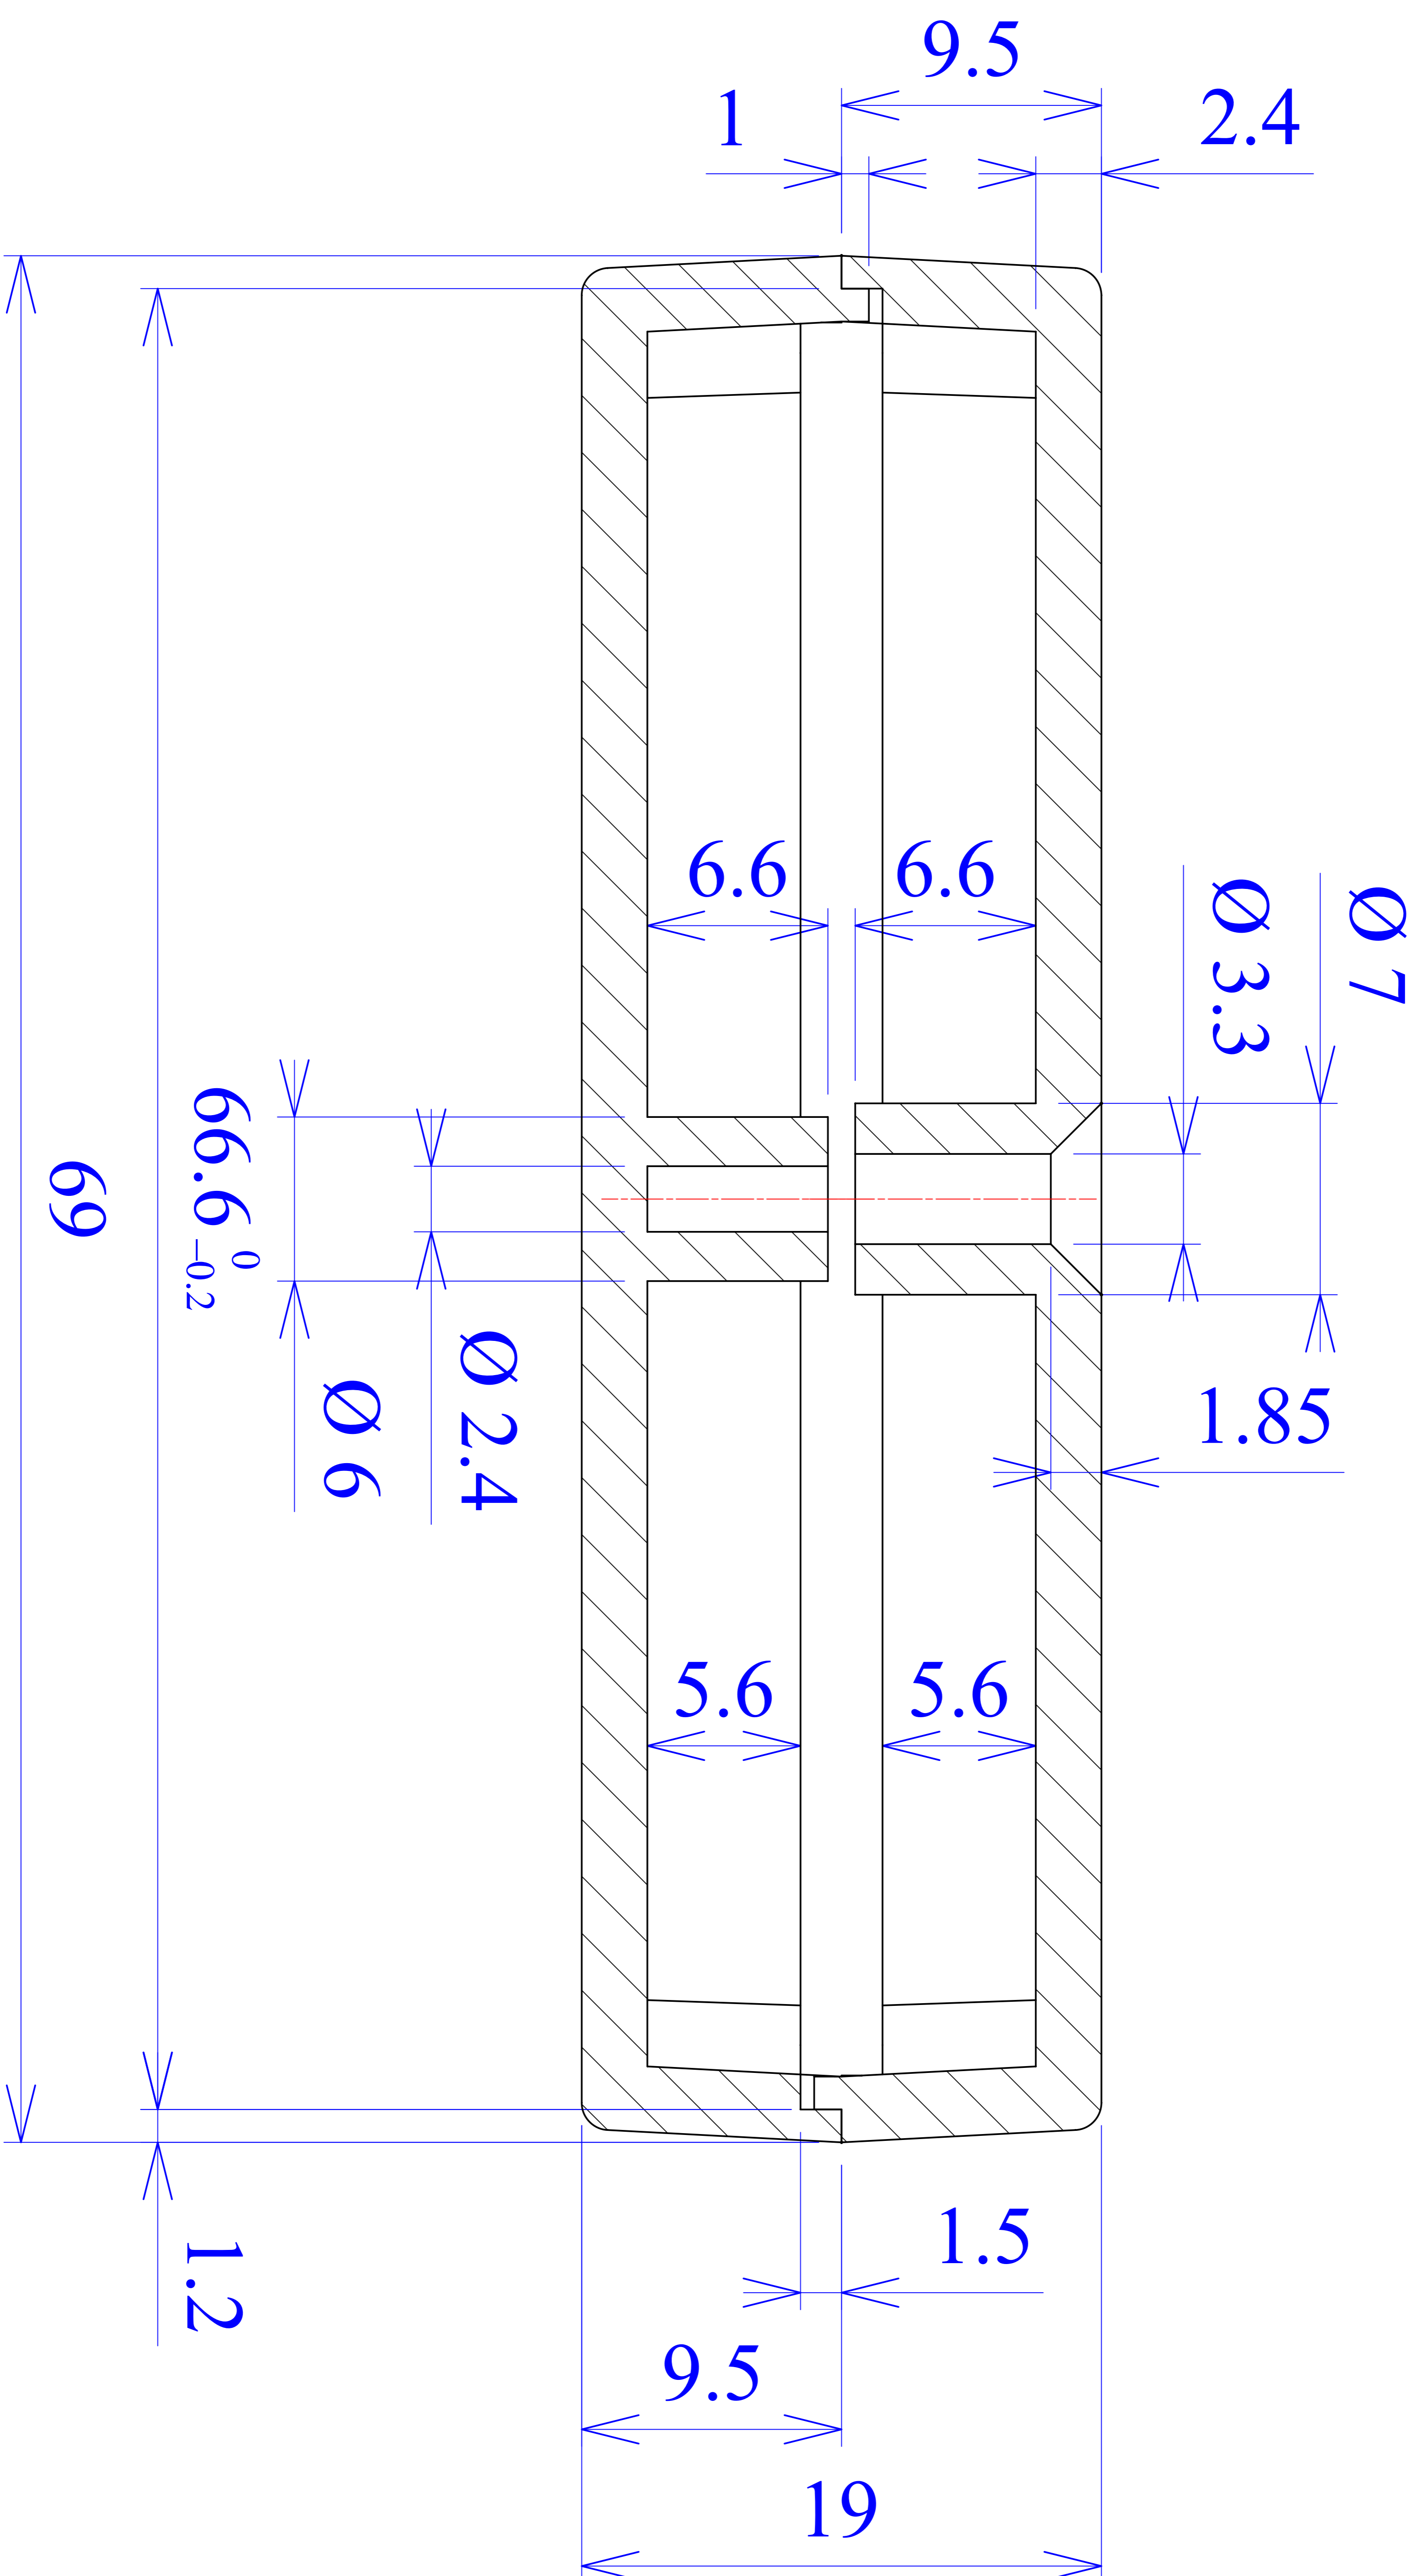

Model produktu	Z-7	
Format:	A4	
Materiał:	Polystyrene (PS)	
Skala:	1:1	
Tolerancja:	+/- 0.1	
 KRADEX ul. Nadnieprzaska 32 04-205 Warszawa Tel: +48 022 613-08-88, Fax: 812-10-68 www.kradex.com.pl		

B - B

C - C

= 68 =

D - D