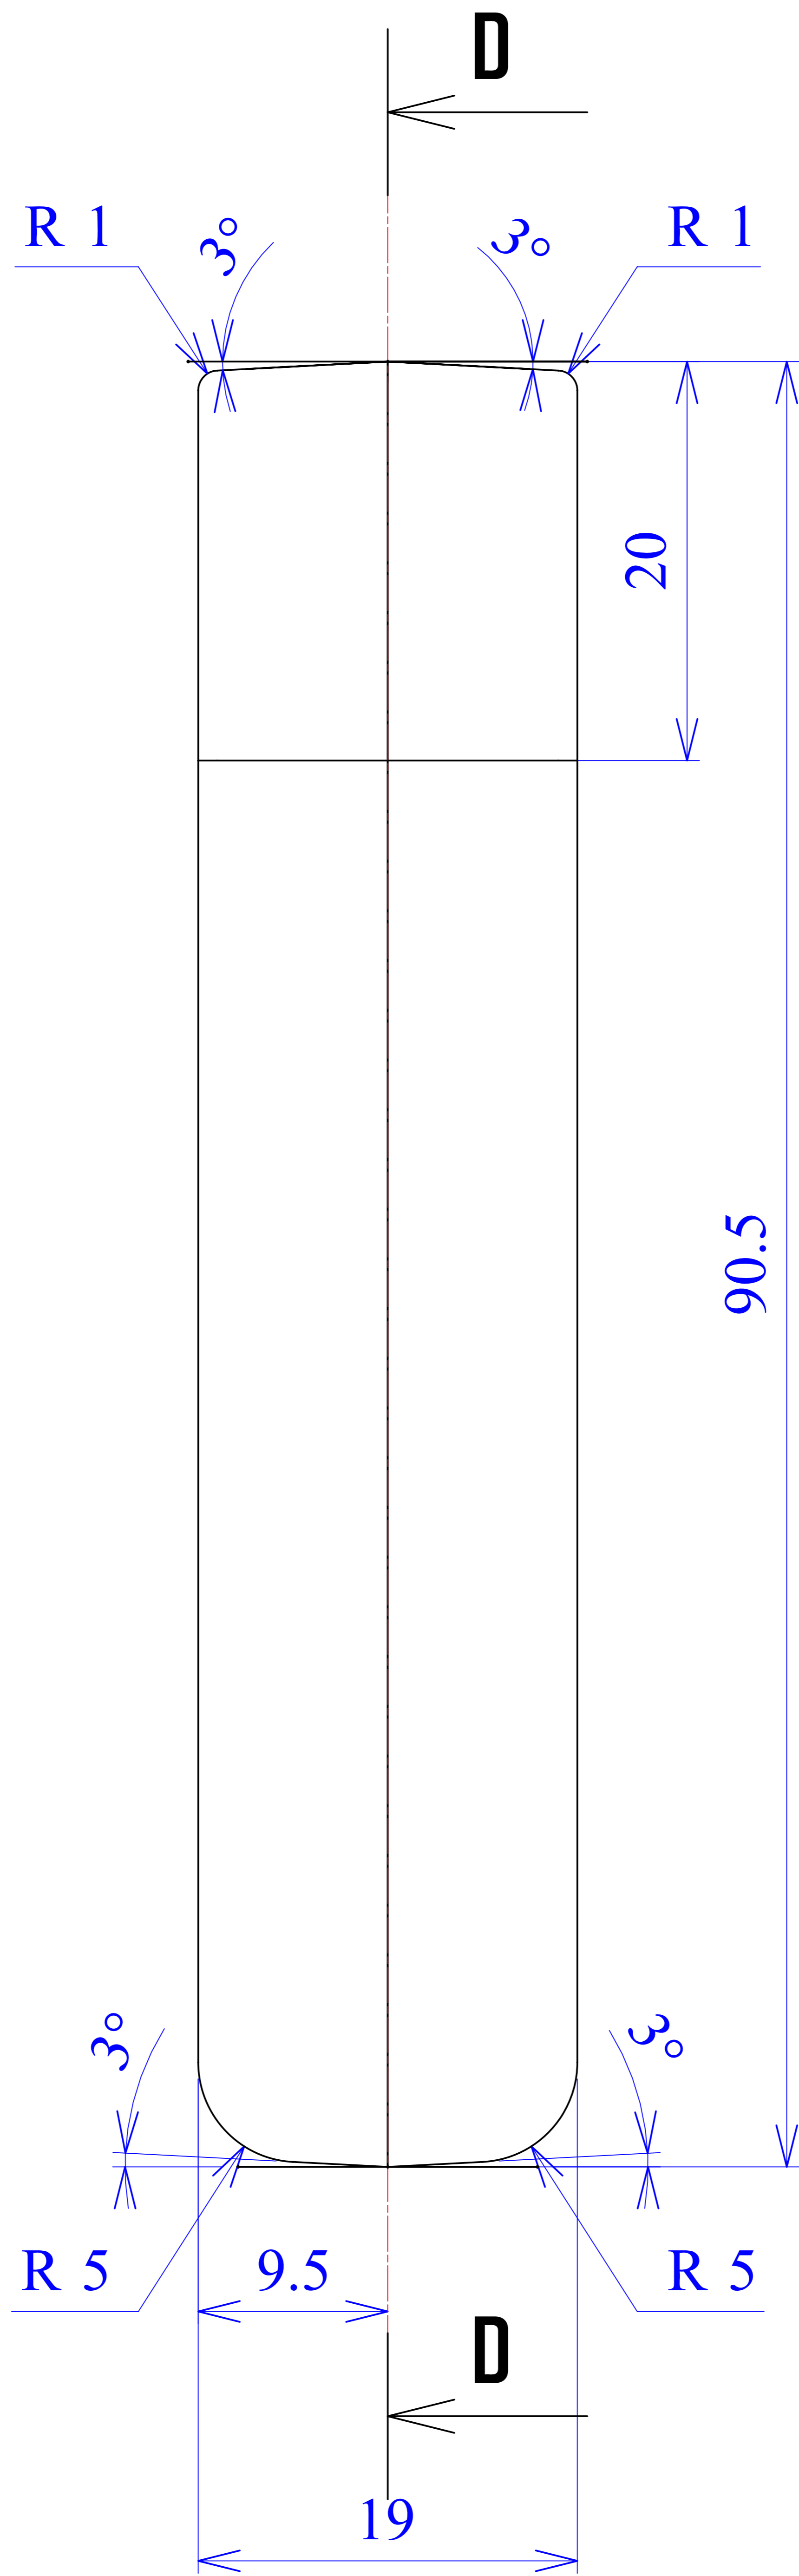

Model produktu	Z-7	
Format:	A4	
Materiał:	Polystyrene (PS)	
Skala:	1:1	
Tolerancja:	+/- 0.1	
 KRADEX ul. Nadnieprzaska 32 04-205 Warszawa Tel: +48 022 613-08-88, Fax: 812-10-68 www.kradex.com.pl		

B - B

C - C

= 68 =

D - D