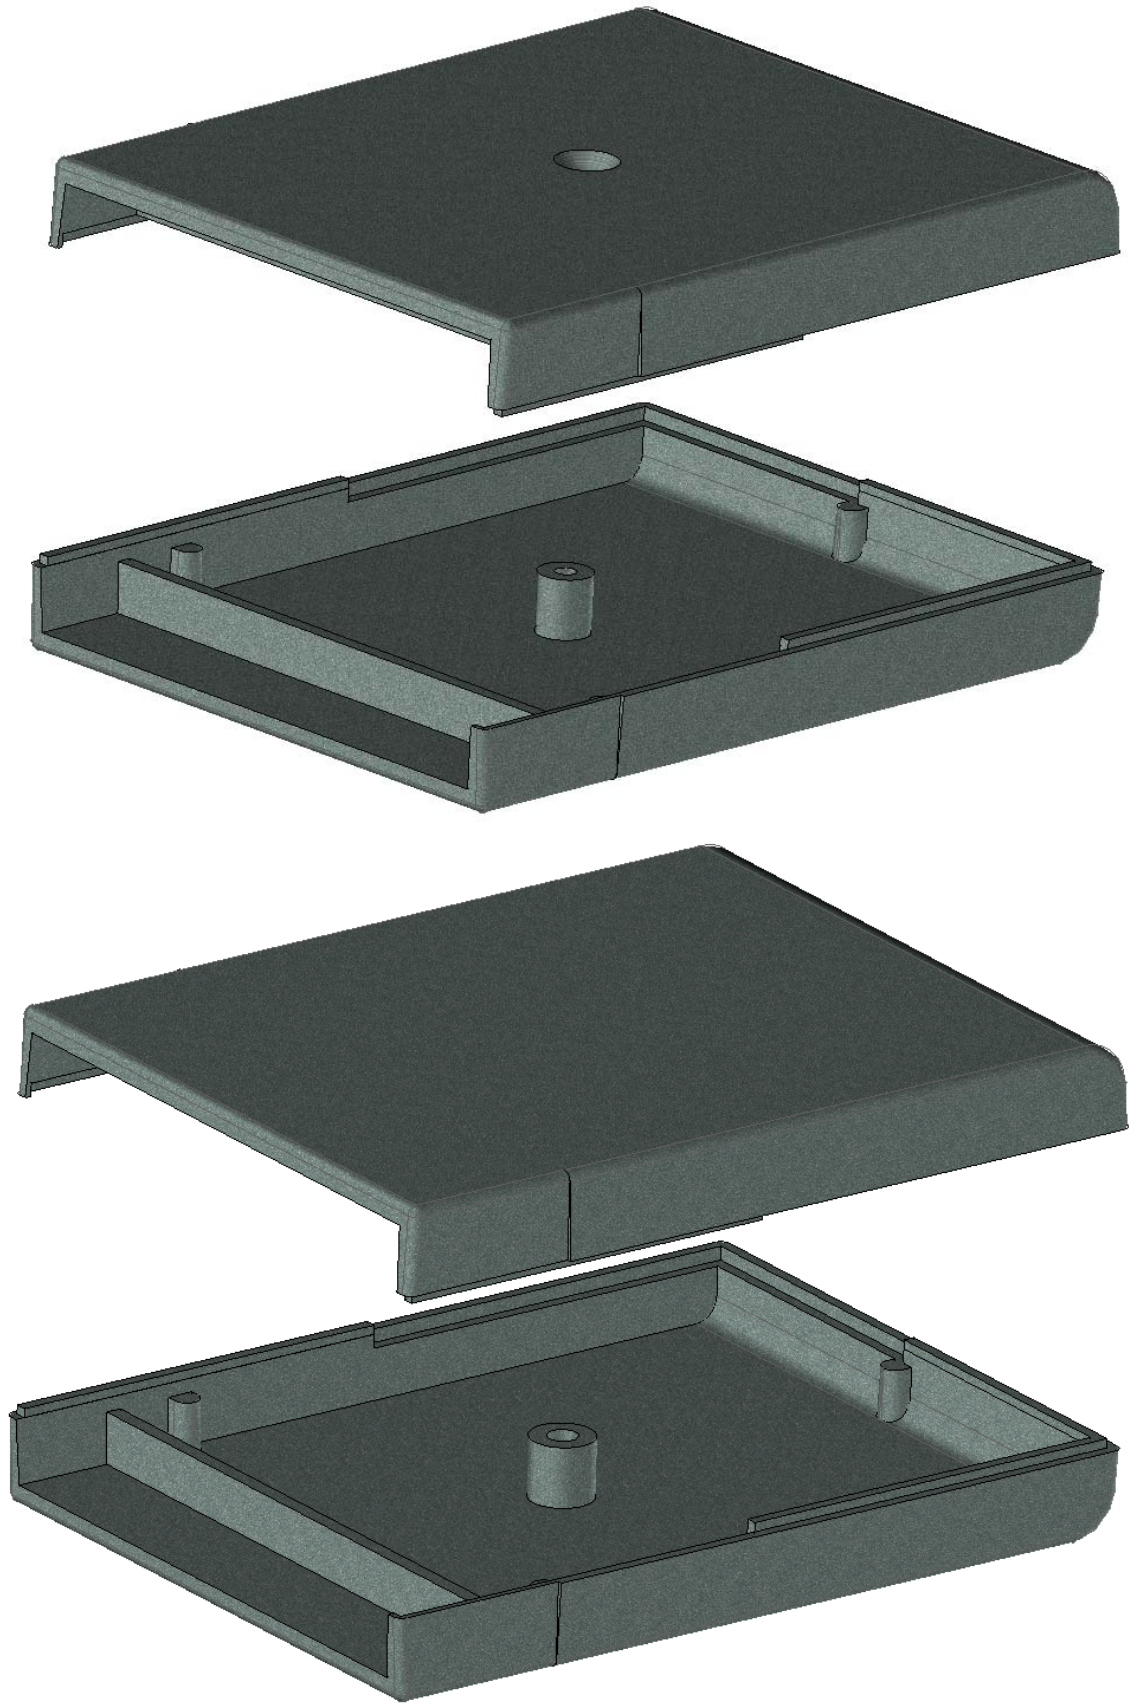

Model produktu	Z-7	
Format:	A4	
Materiał:	Polystyrene (PS)	
Skala:	1:1	
Tolerancja:	+/- 0.1	
 KRADEX ul. Nadnieprzaska 32 04-205 Warszawa Tel: +48 022 613-08-88, Fax: 812-10-68 www.kradex.com.pl		

B - B

C - C

= 68 =

D - D