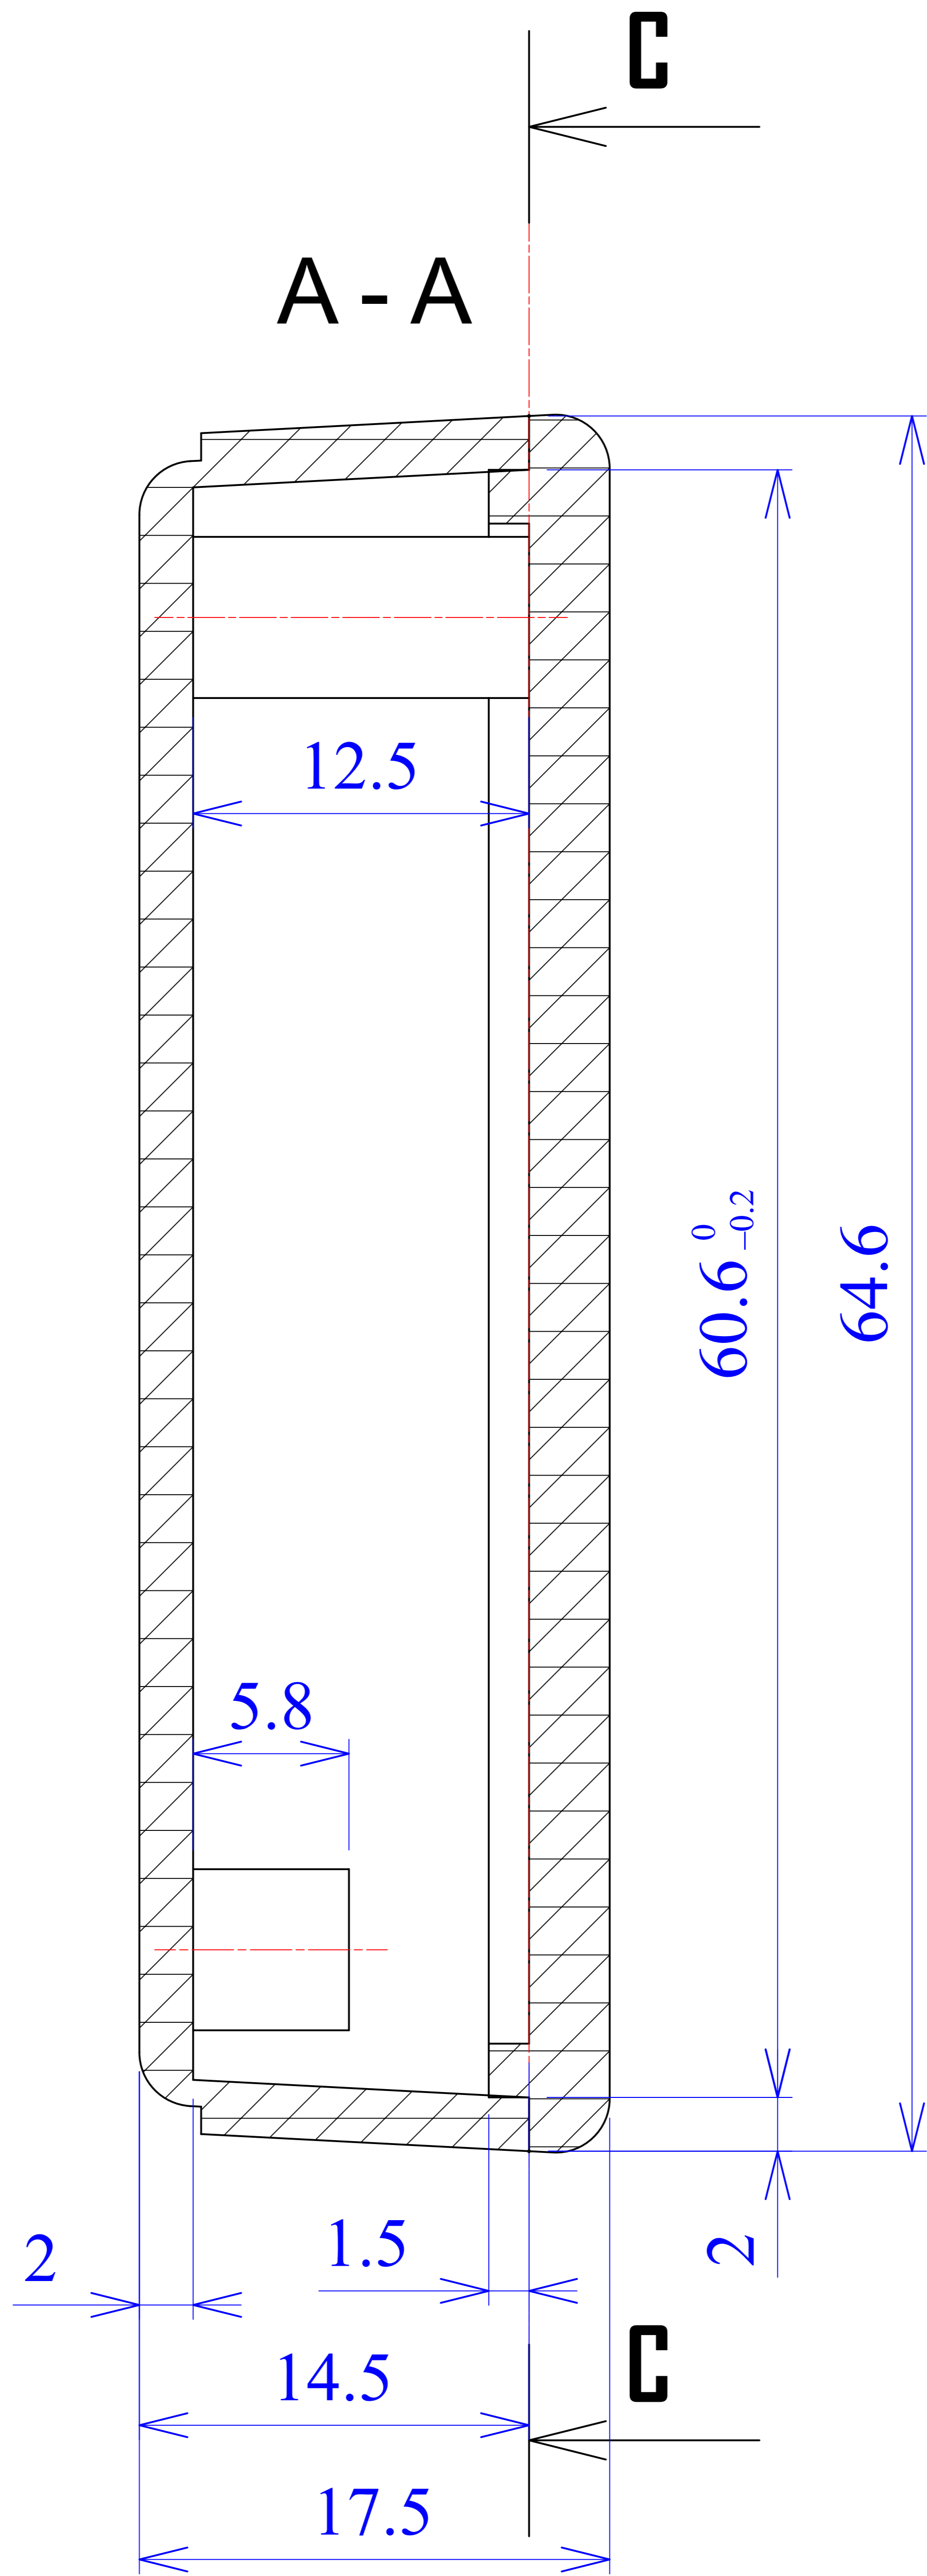

Model produktu	Z-69 U	
Format:	A4	
Materiał:	Polystyrene (PS)	
Skala:	1:1	
Tolerancja:	+/- 0.1	
		
	ul. Nadmiejska 32 04-205 Warszawa Tel: +48 022 613-08-88, Fax: 812-10-68 www.kradex.com.pl	

D - D

C - C