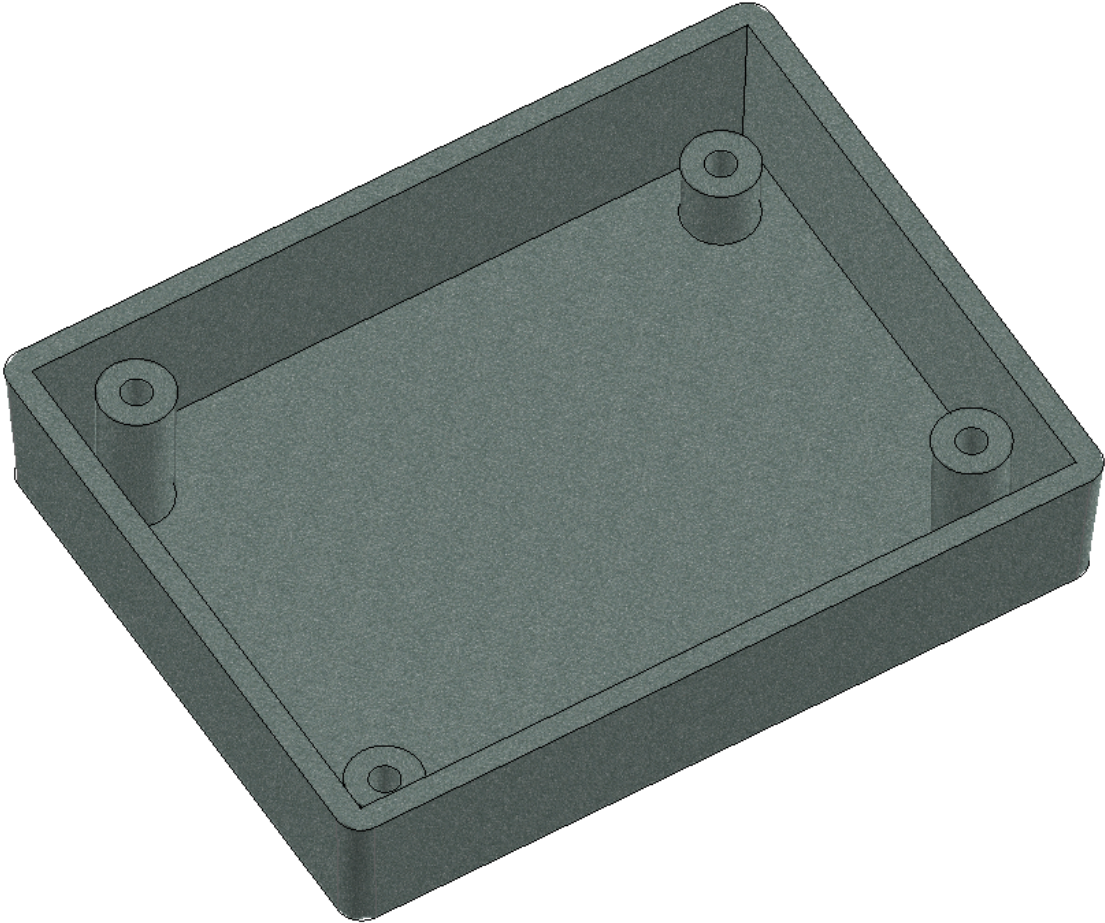

Model produktu	Z-69 U	
Format:	A4	
Materiał:	Polystyrene (PS)	
Skala:	1:1	
Tolerancja:	+/- 0.1	
		
	ul. Nadmiejska 32 04-205 Warszawa Tel: +48 022 613-08-88, Fax: 812-10-68 www.kradex.com.pl	

D - D

C - C