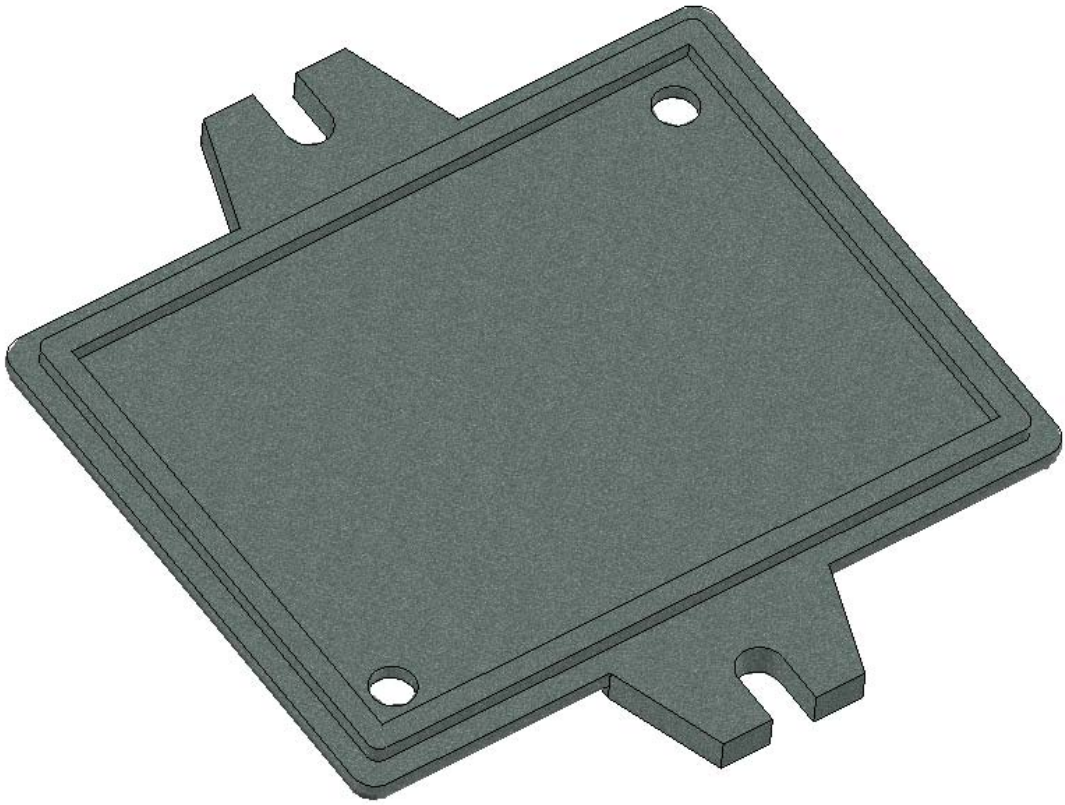

Model produktu	Z-69 U	
Format:	A4	
Materiał:	Polystyrene (PS)	
Skala:	1:1	
Tolerancja:	+/- 0.1	
		
	ul. Nadmiejska 32 04-205 Warszawa Tel: +48 022 613-08-88, Fax: 812-10-68 www.kradex.com.pl	

D - D

C - C