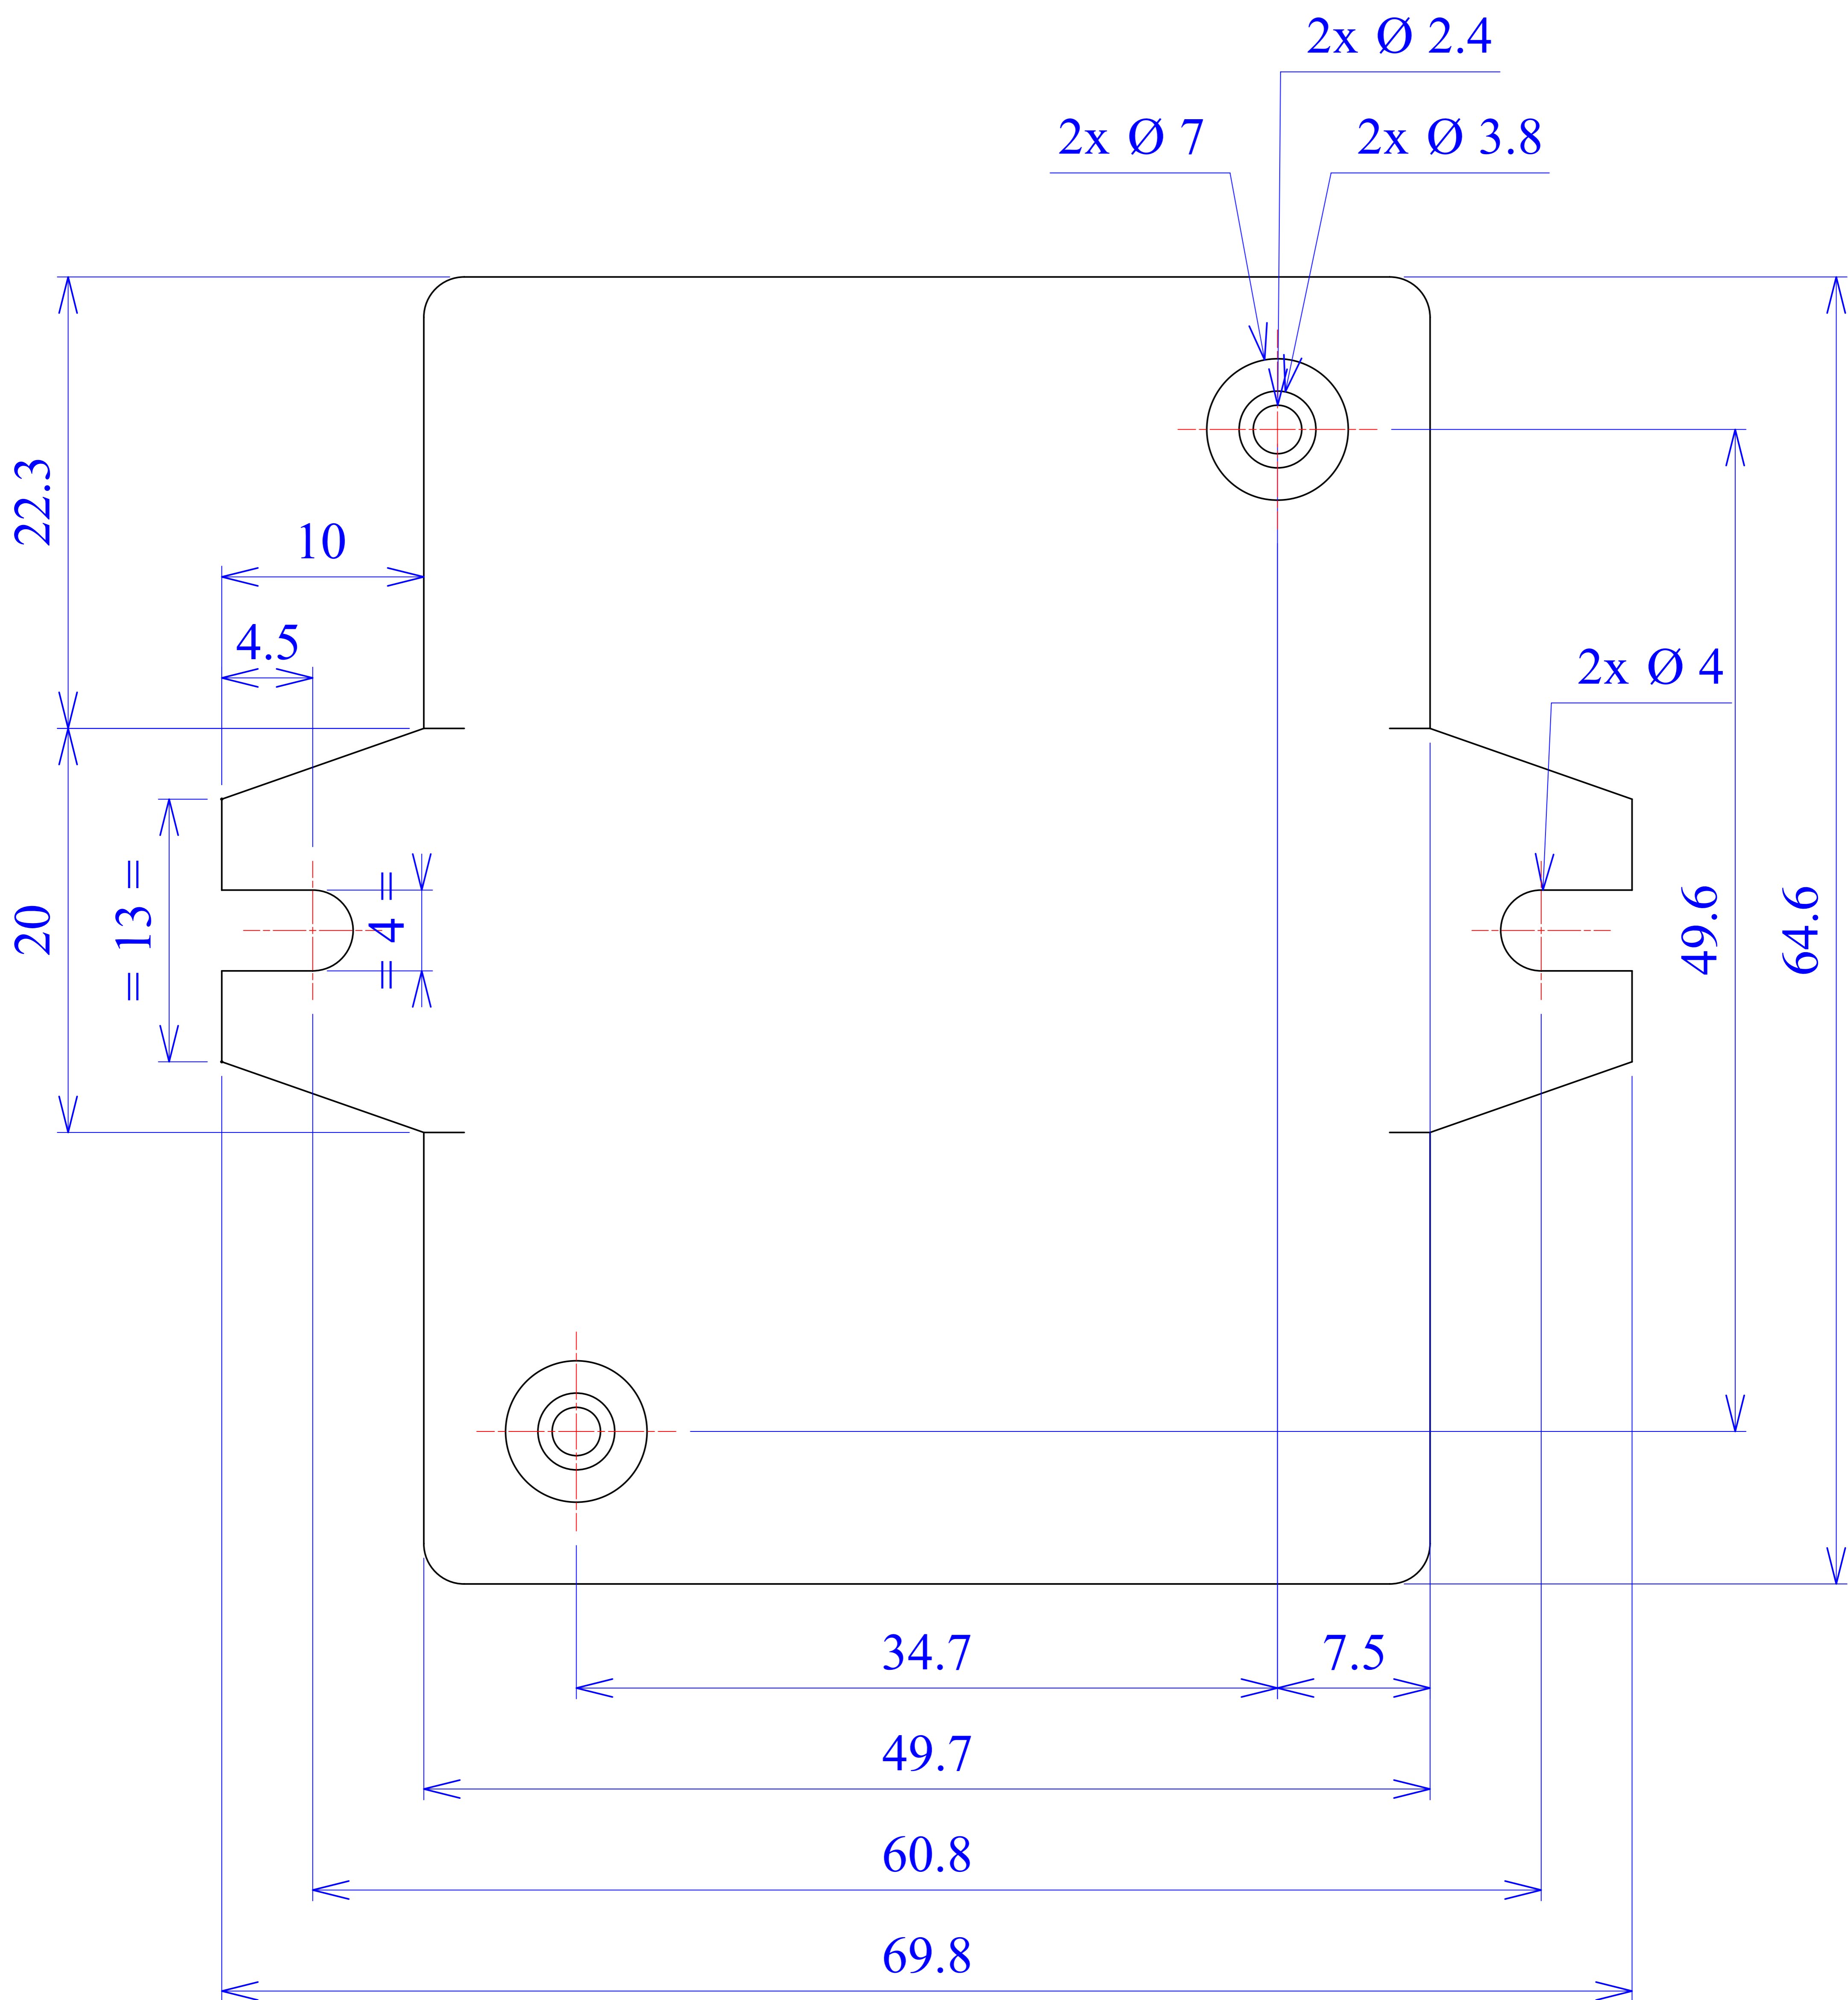

Model produktu	Z-69 U	
Format:	A4	
Materiał:	Polystyrene (PS)	
Skala:	1:1	
Tolerancja:	+/- 0.1	
		
	ul. Nadmiejska 32 04-205 Warszawa Tel: +48 022 613-08-88, Fax: 812-10-68 www.kradex.com.pl	

D - D

C - C