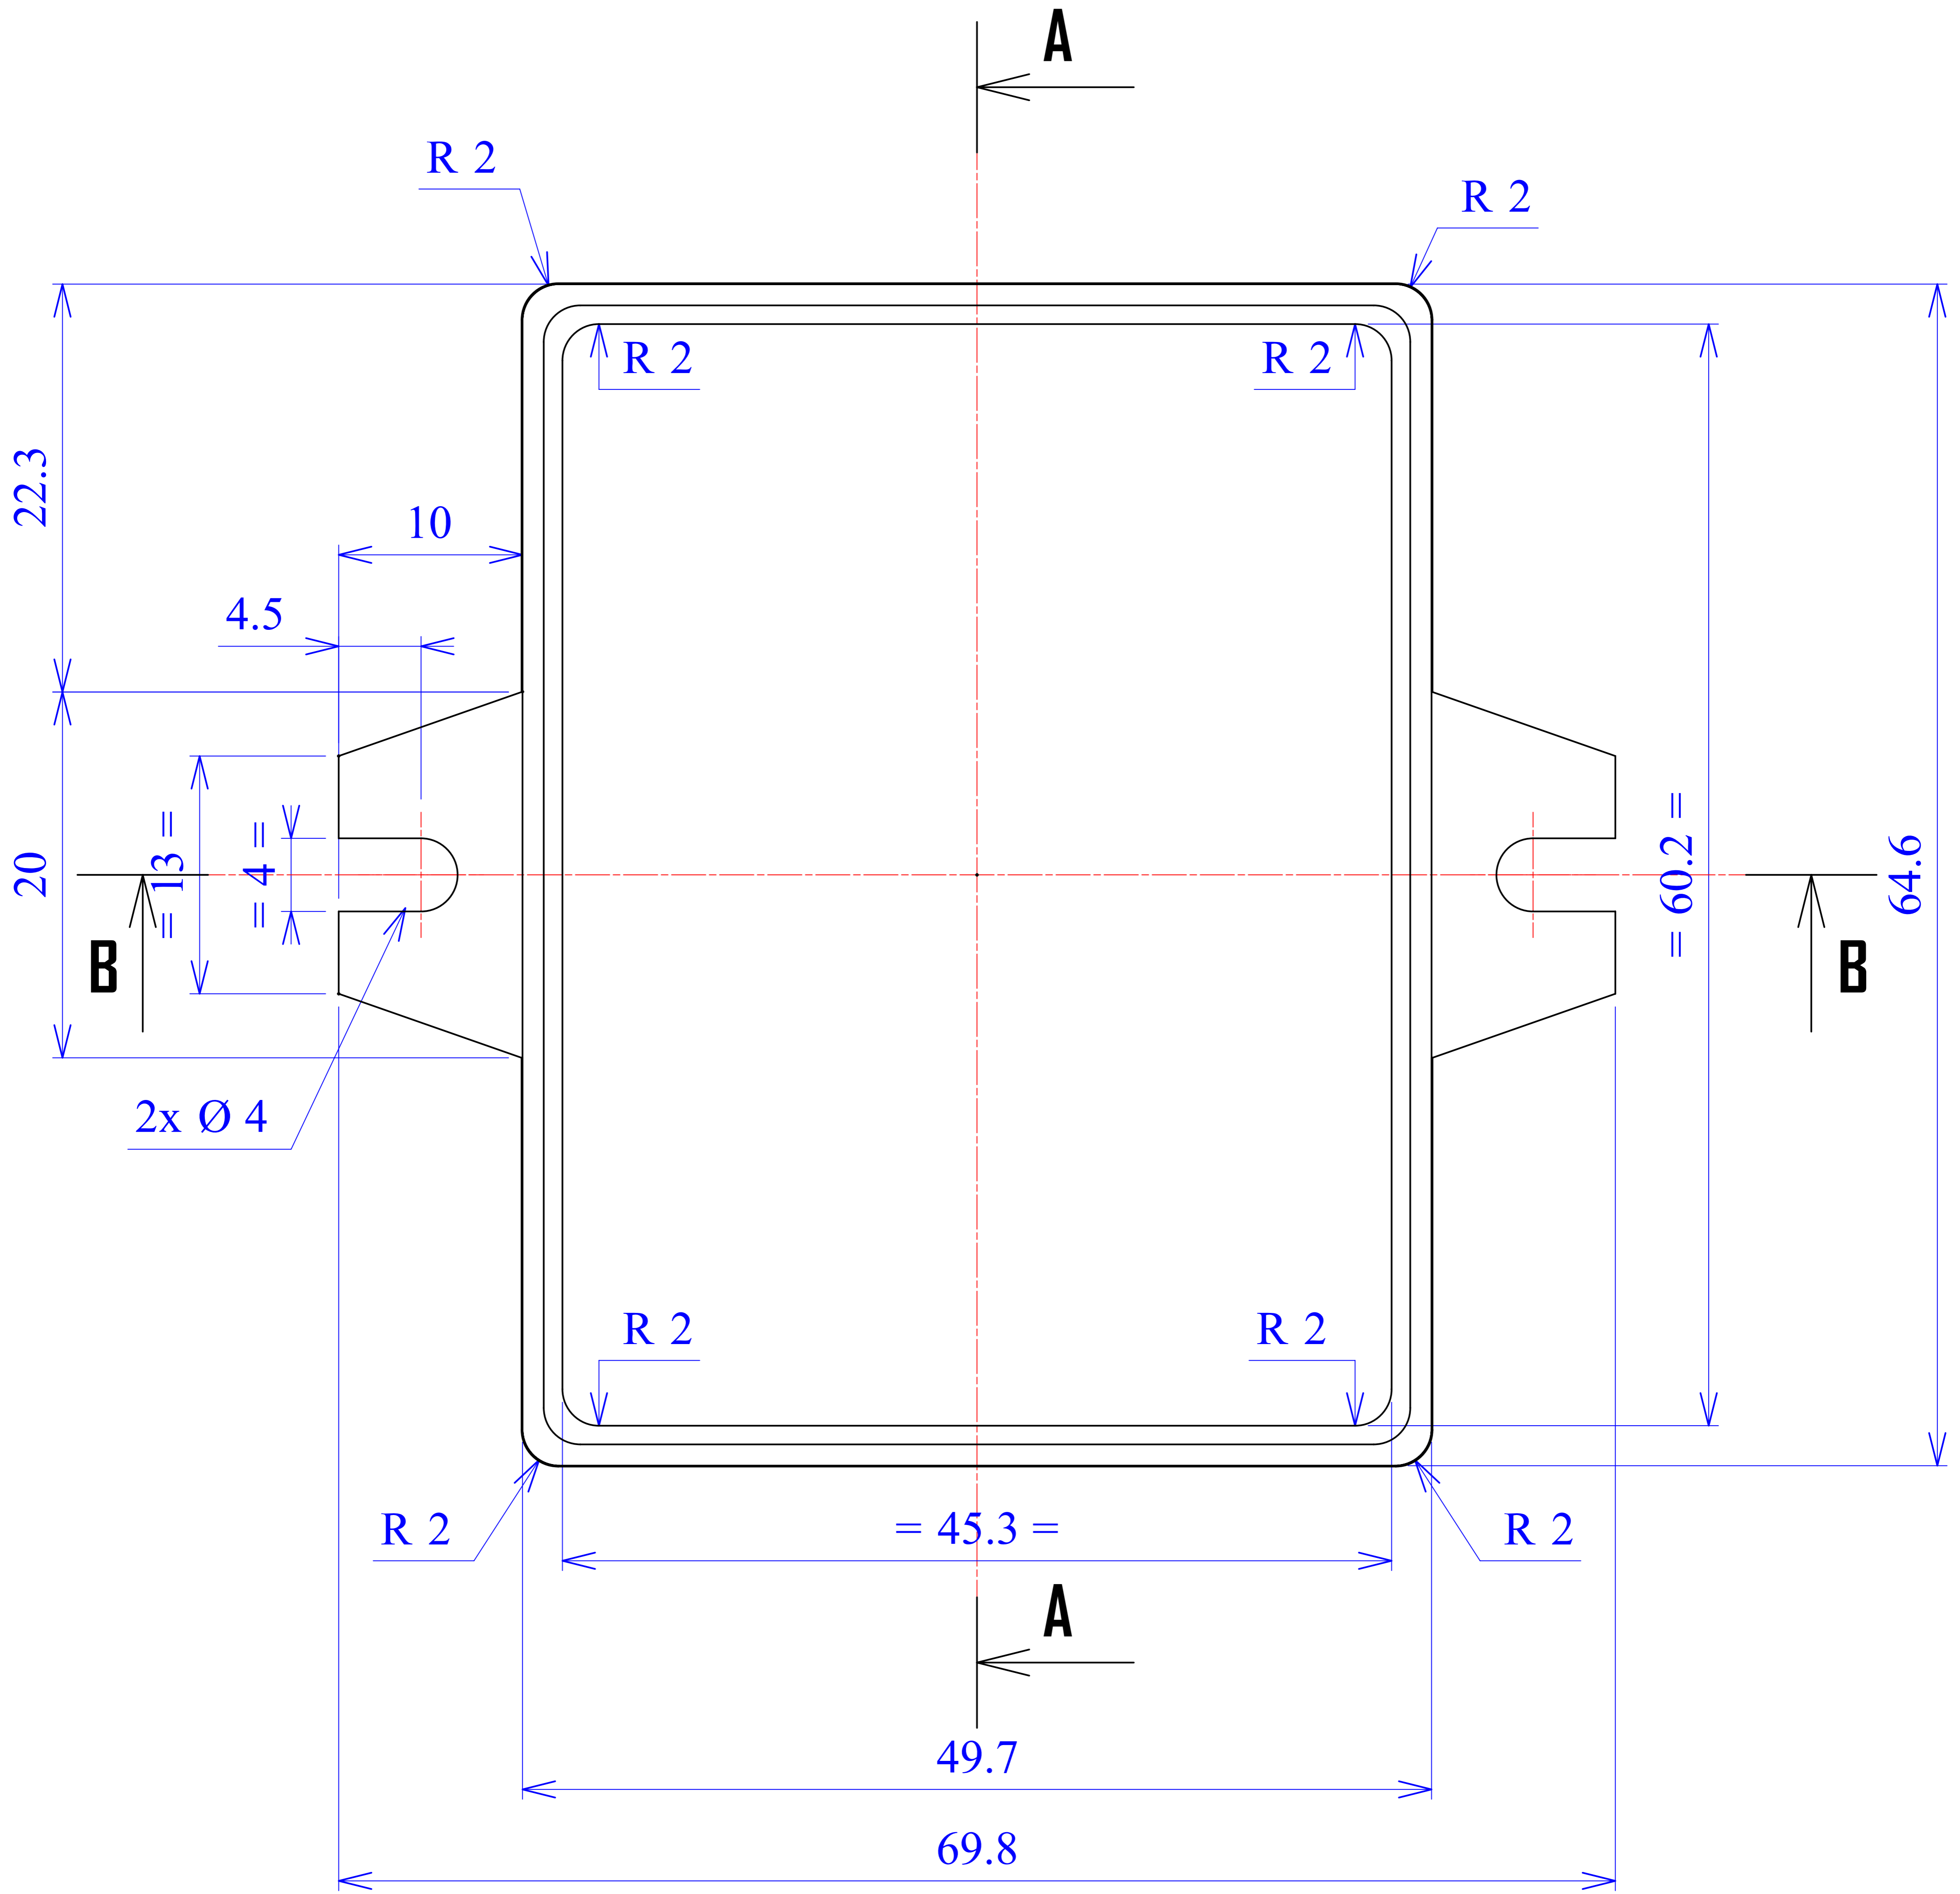

Model produktu	Z-69 U	
Format:	A4	
Materiał:	Polystyrene (PS)	
Skala:	1:1	
Tolerancja:	+/- 0.1	
		
	ul. Nadmiejska 32 04-205 Warszawa Tel: +48 022 613-08-88, Fax: 812-10-68 www.kradex.com.pl	

D - D

C - C