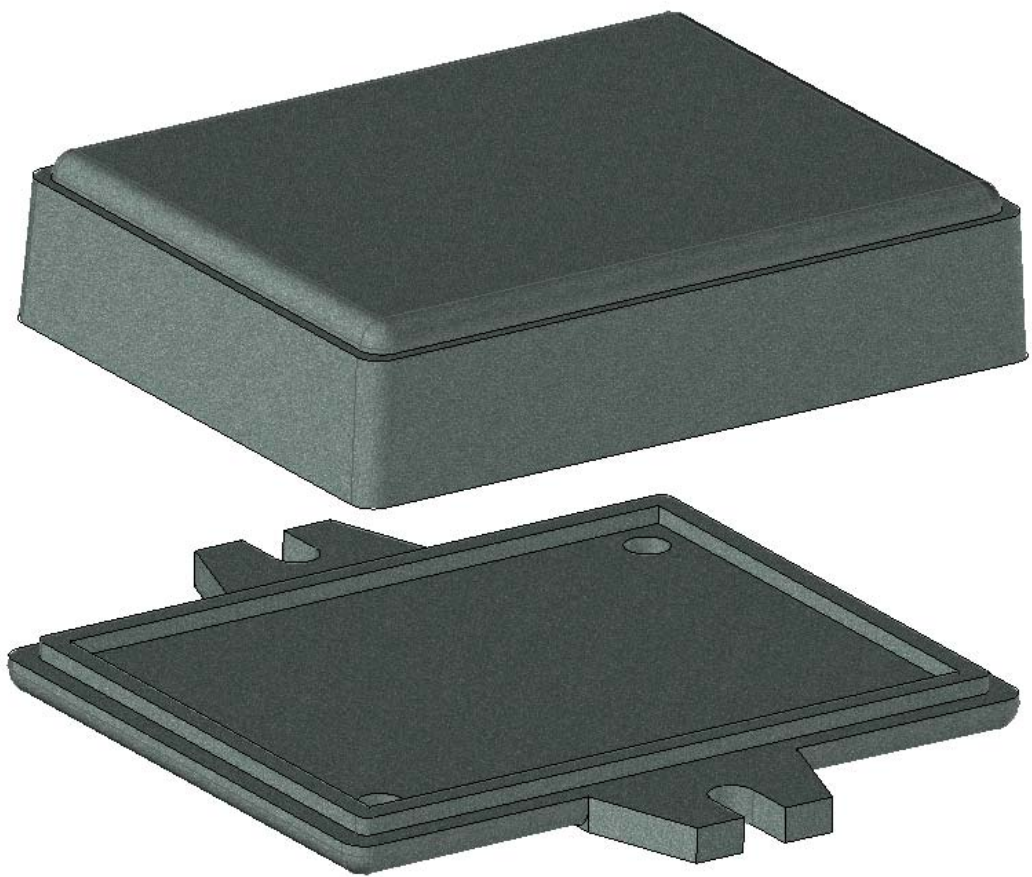

Model produktu	Z-69 U	
Format:	A4	
Materiał:	Polystyrene (PS)	
Skala:	1:1	
Tolerancja:	+/- 0.1	
		
	ul. Nadmiejska 32 04-205 Warszawa Tel: +48 022 613-08-88, Fax: 812-10-68 www.kradex.com.pl	

D - D

C - C