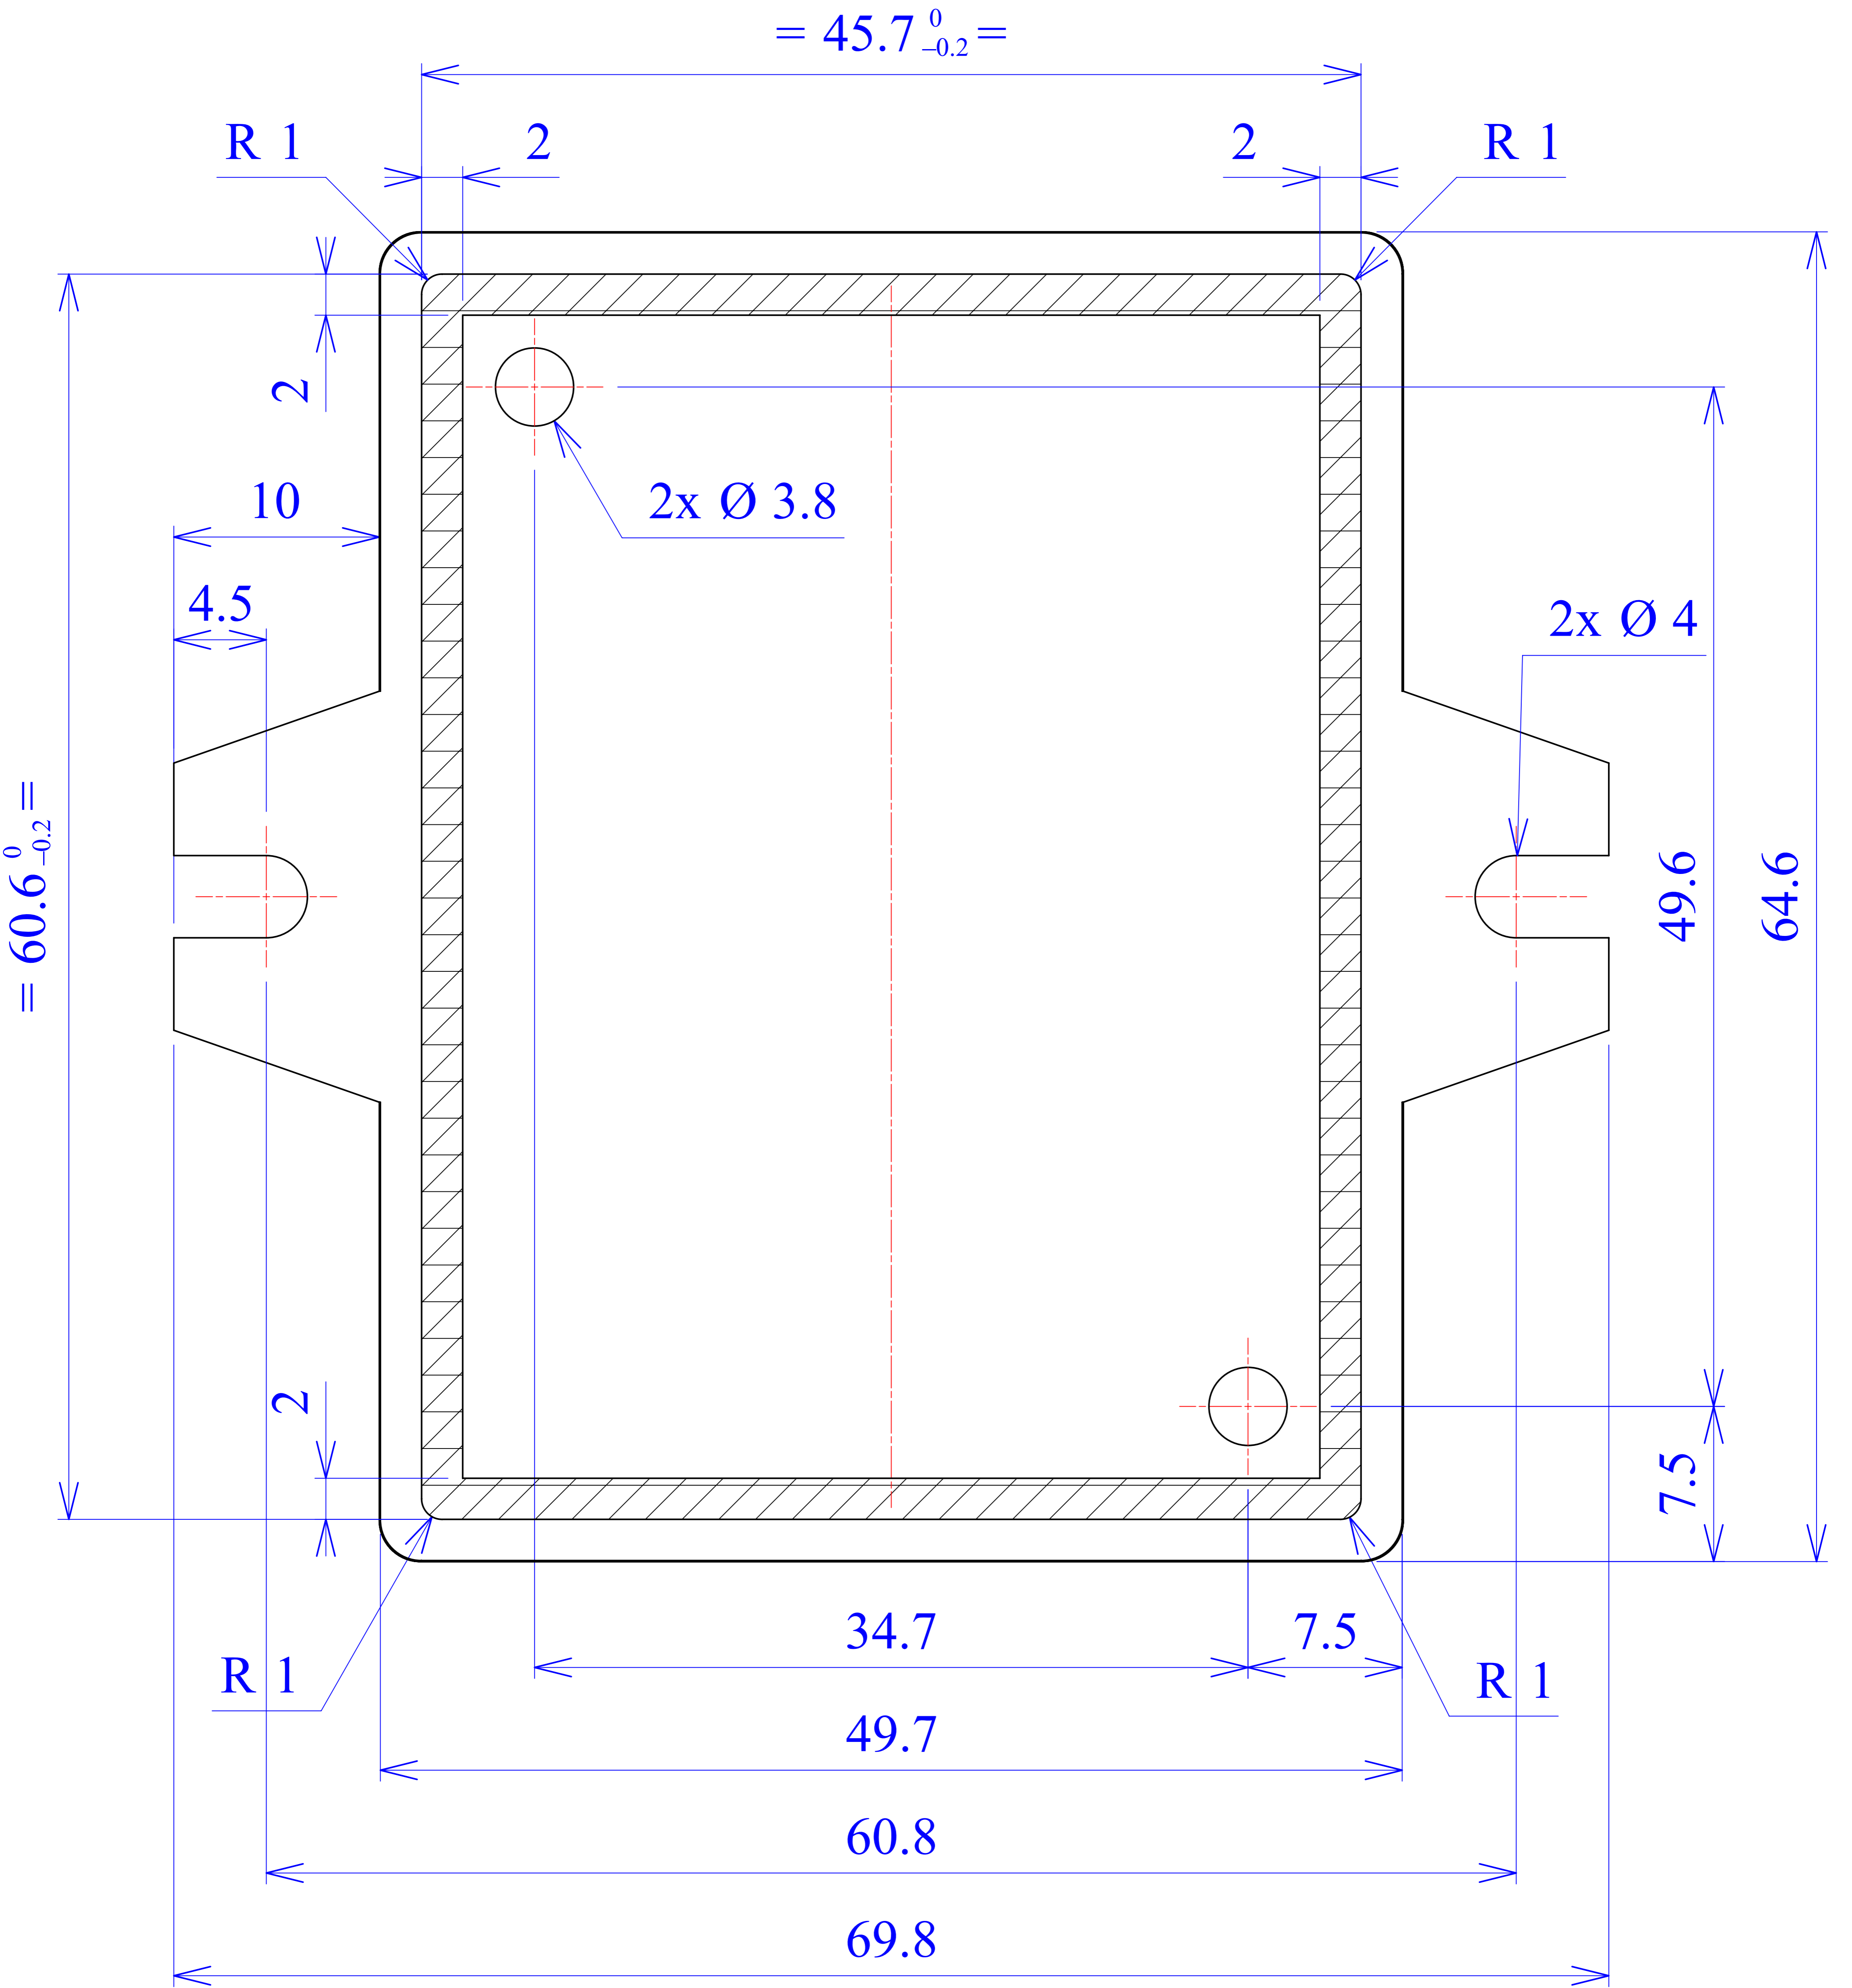

Model produktu	Z-69 U	
Format:	A4	
Materiał:	Polystyrene (PS)	
Skala:	1:1	
Tolerancja:	+/- 0.1	
		
	ul. Nadmiejska 32 04-205 Warszawa Tel: +48 022 613-08-88, Fax: 812-10-68 www.kradex.com.pl	

D - D

C - C