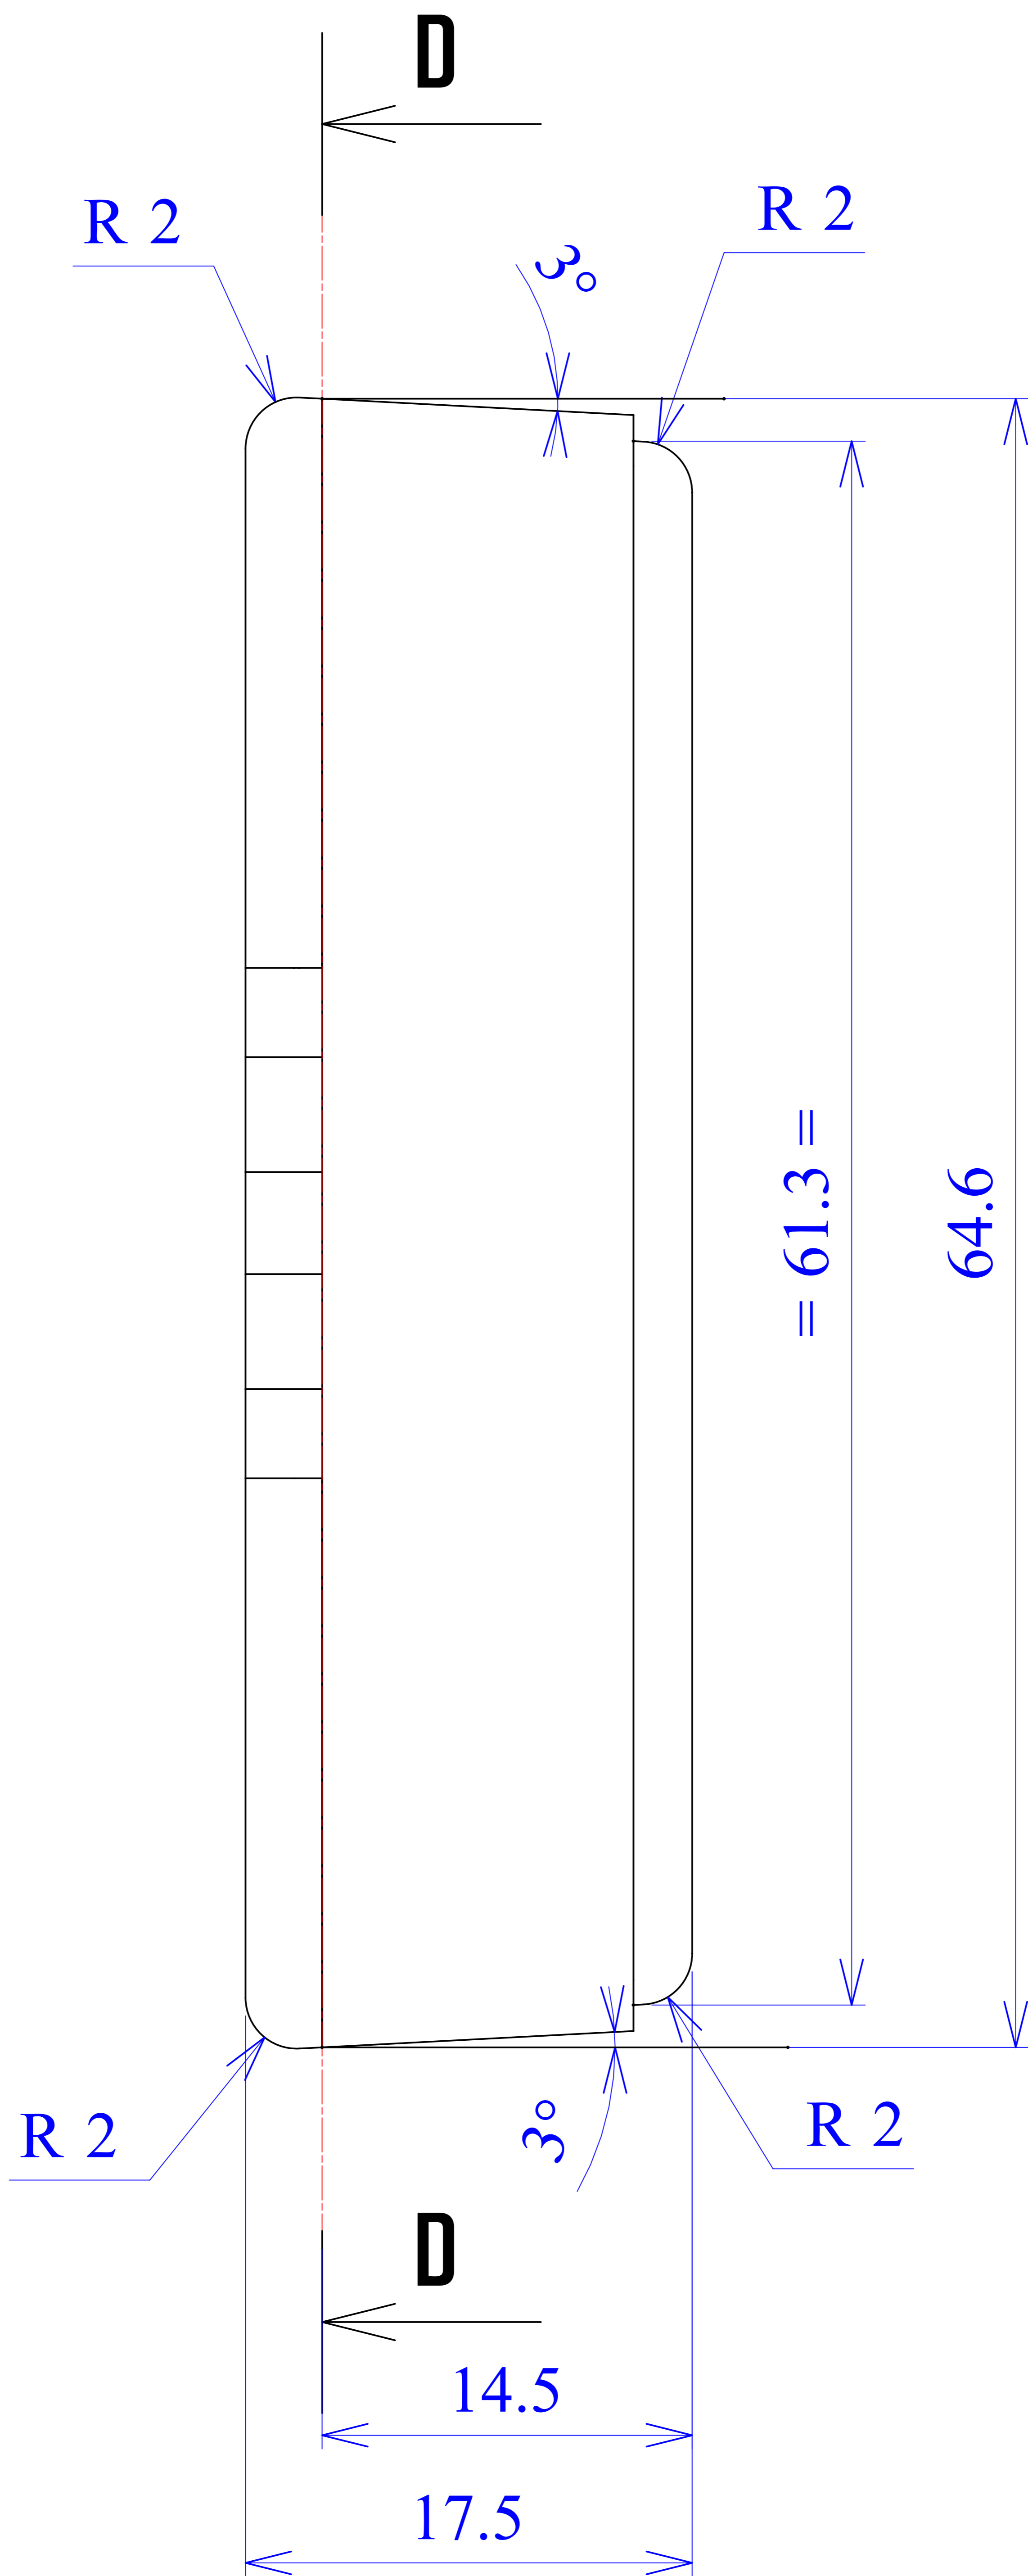

Model produktu	Z-69 U	
Format:	A4	
Materiał:	Polystyrene (PS)	
Skala:	1:1	
Tolerancja:	+/- 0.1	
		
	ul. Nadmiejska 32 04-205 Warszawa Tel: +48 022 613-08-88, Fax: 812-10-68 www.kradex.com.pl	

D - D

C - C