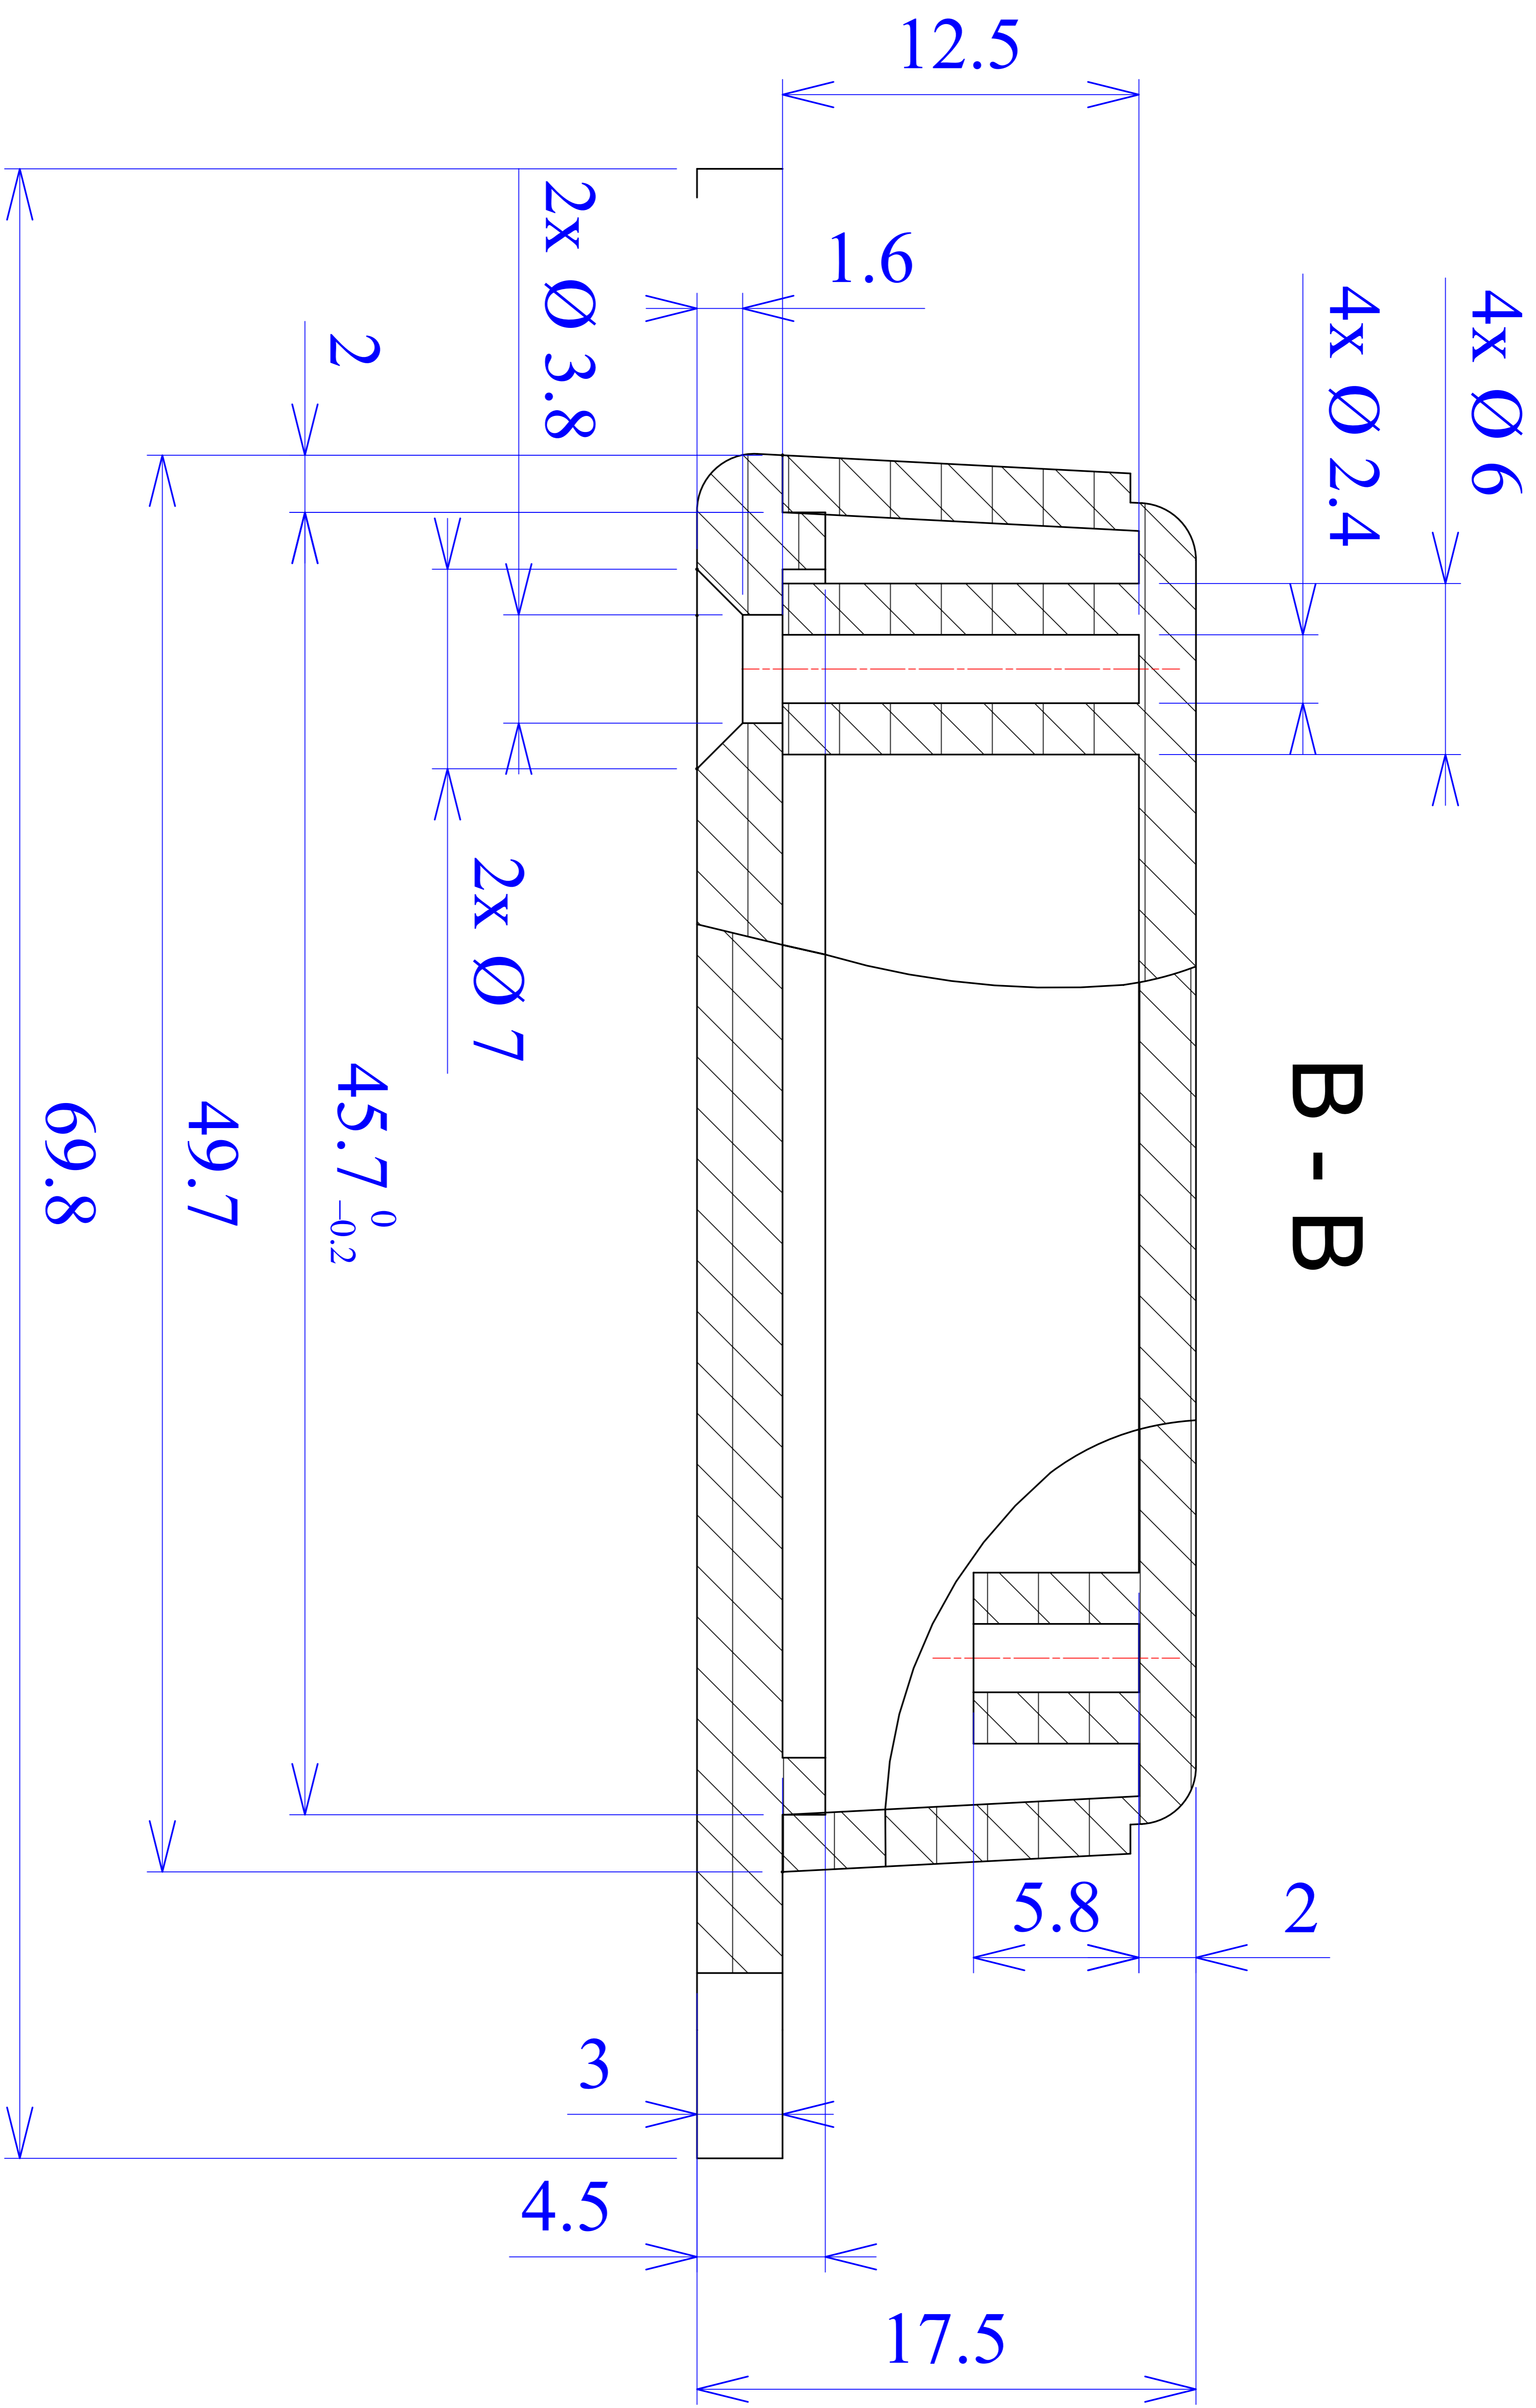

Model produktu	Z-69 U	
Format:	A4	
Materiał:	Polystyrene (PS)	
Skala:	1:1	
Tolerancja:	+/- 0.1	
		
	ul. Nadmiejska 32 04-205 Warszawa Tel: +48 022 613-08-88, Fax: 812-10-68 www.kradex.com.pl	

D - D

C - C