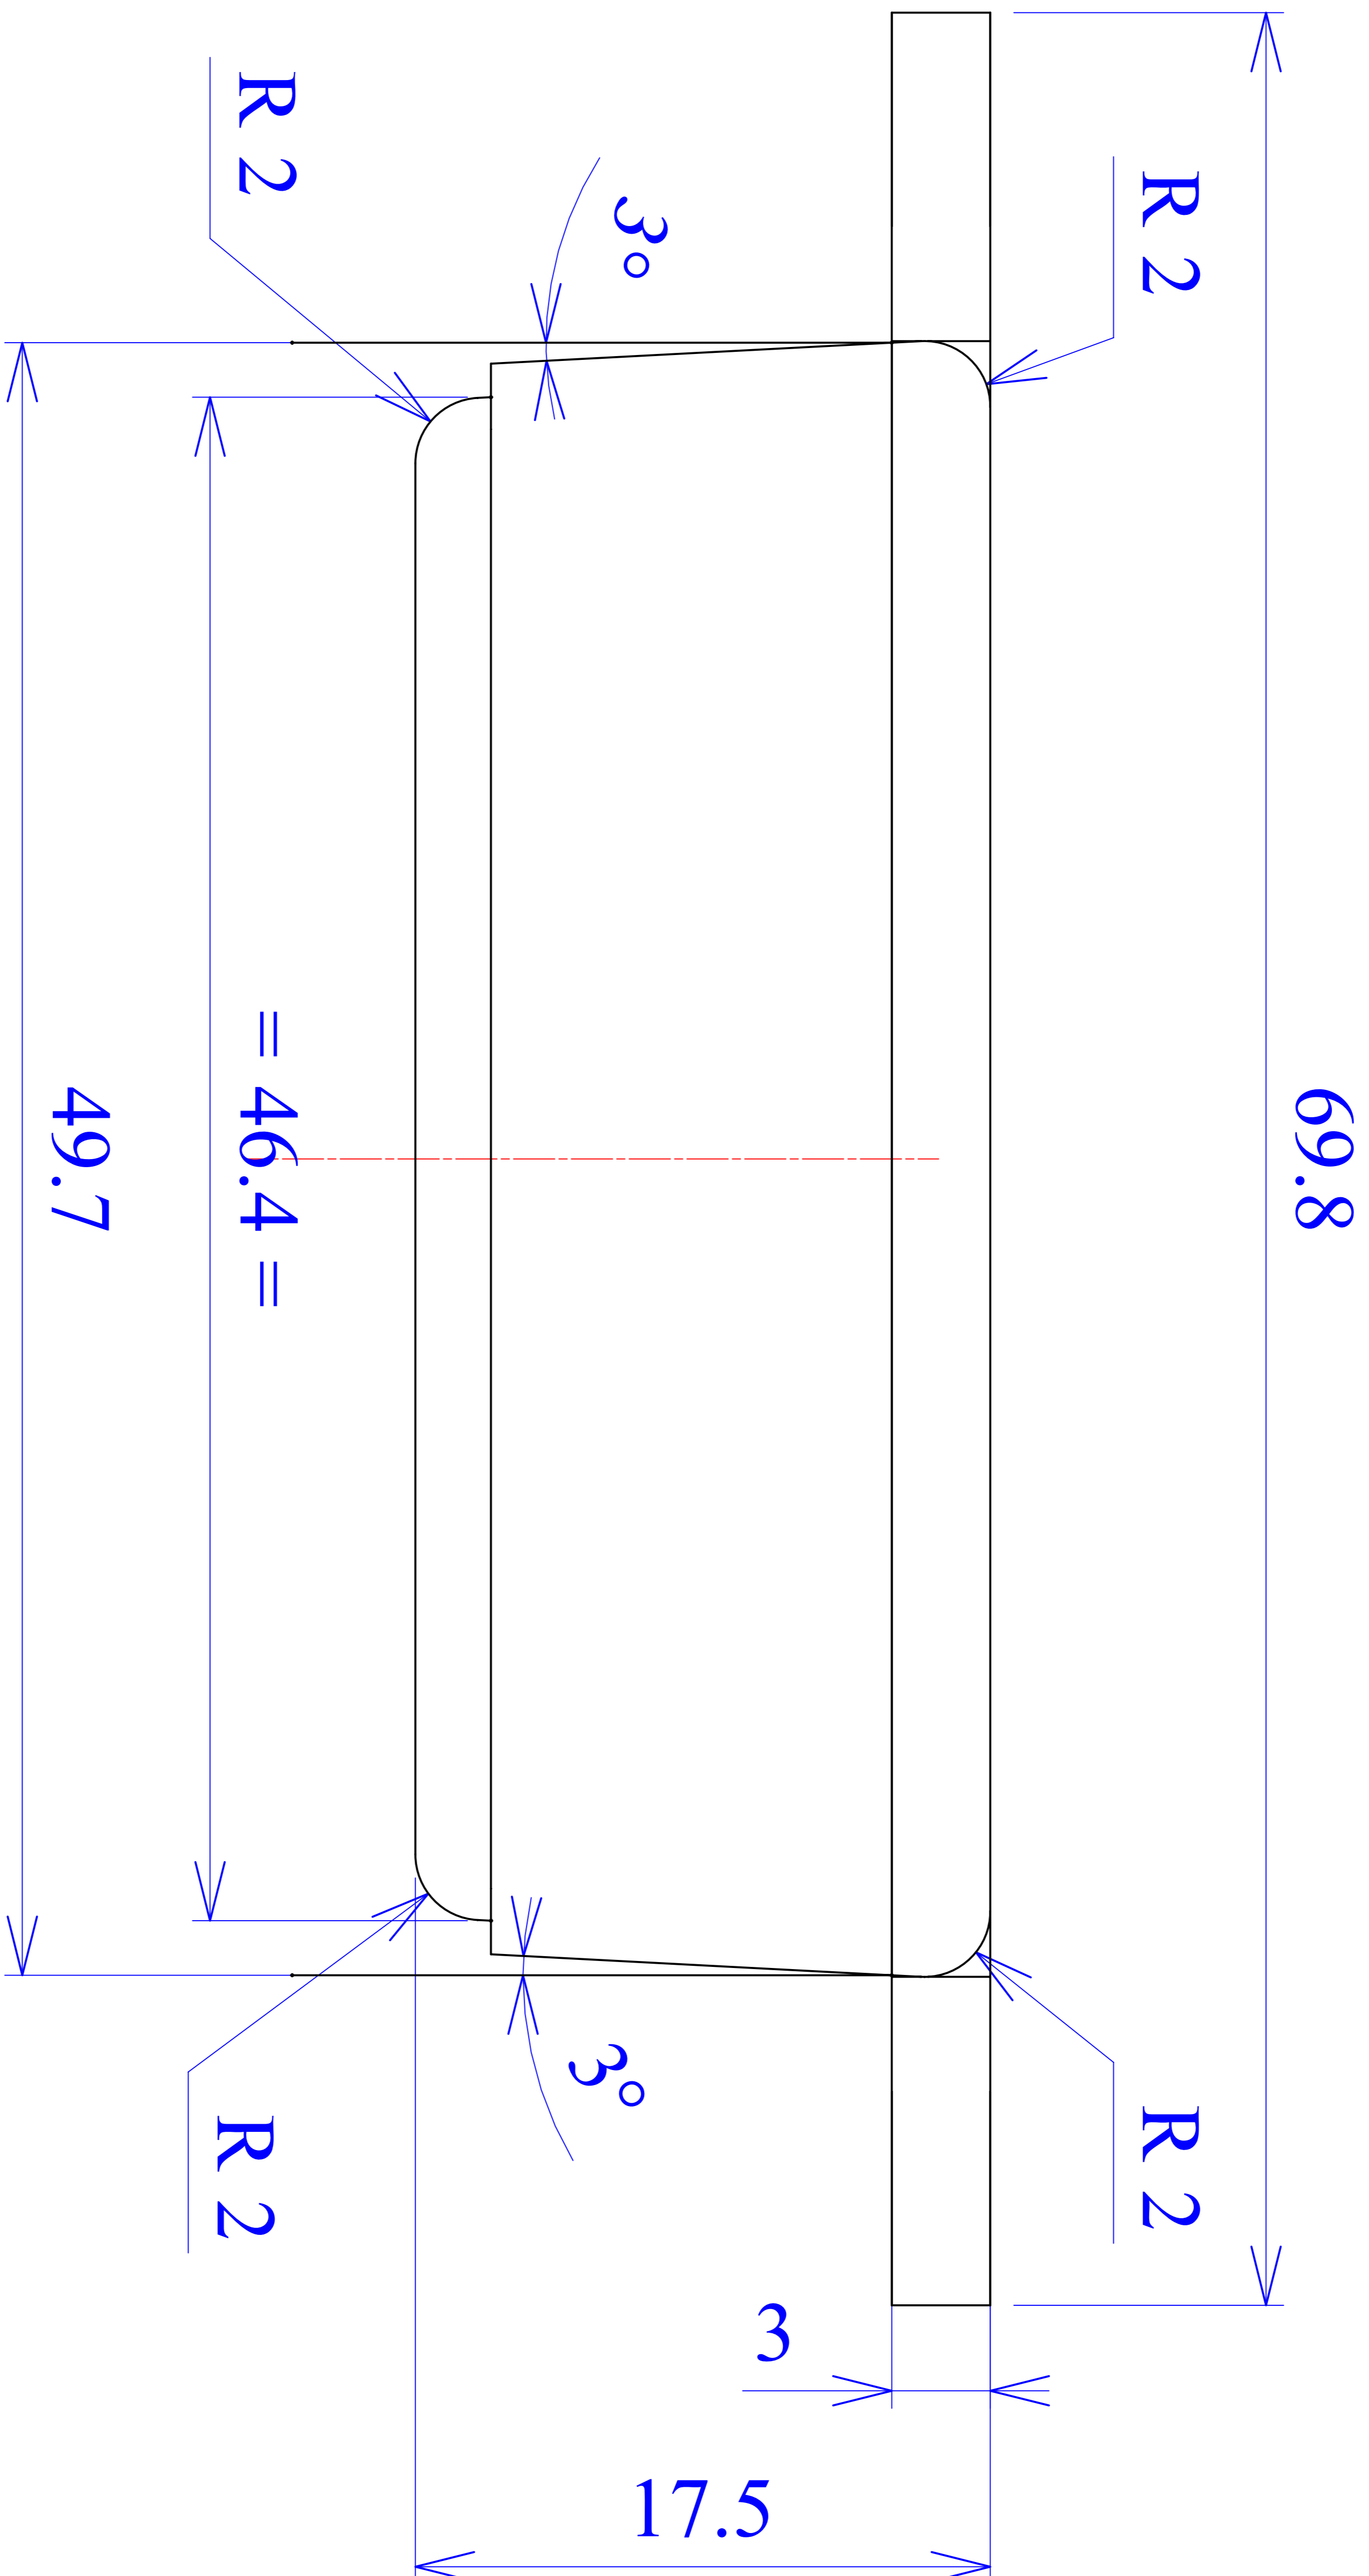

Model produktu	Z-69 U	
Format:	A4	
Materiał:	Polystyrene (PS)	
Skala:	1:1	
Tolerancja:	+/- 0.1	
		
	ul. Nadmiejska 32 04-205 Warszawa Tel: +48 022 613-08-88, Fax: 812-10-68 www.kradex.com.pl	

D - D

C - C