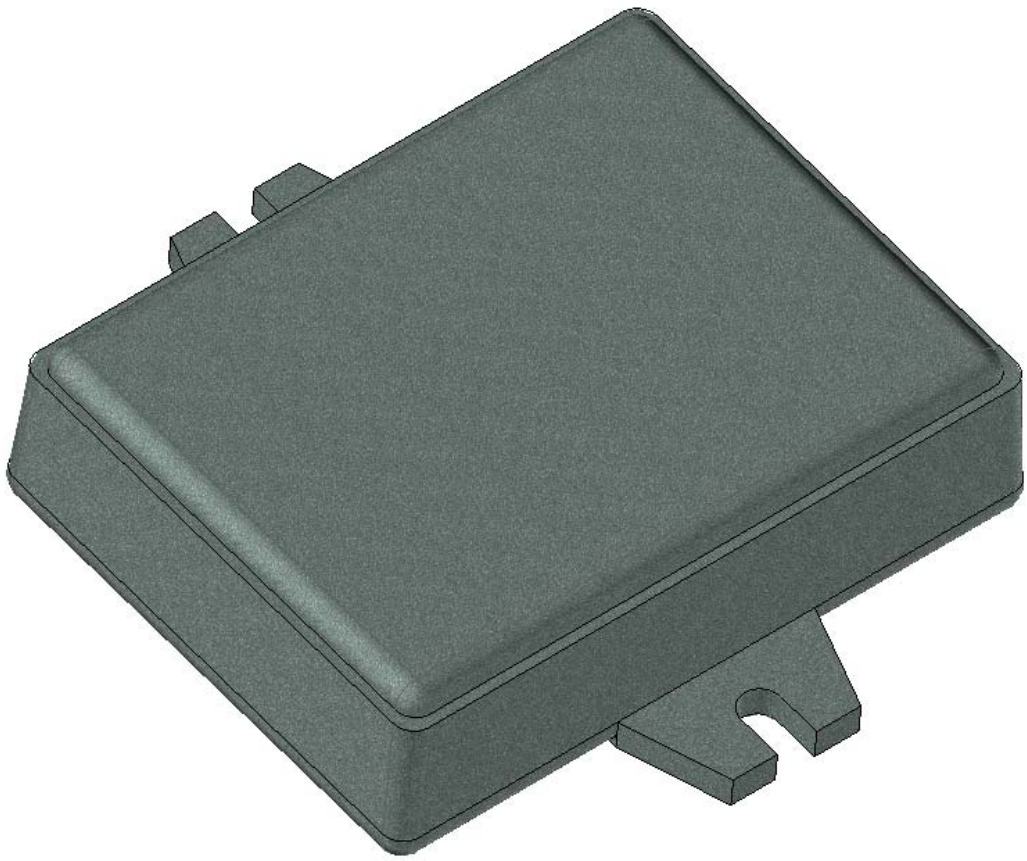

Model produktu	Z-69 U	
Format:	A4	
Materiał:	Polystyrene (PS)	
Skala:	1:1	
Tolerancja:	+/- 0.1	
		
	ul. Nadmiejska 32 04-205 Warszawa Tel: +48 022 613-08-88, Fax: 812-10-68 www.kradex.com.pl	

D - D

C - C