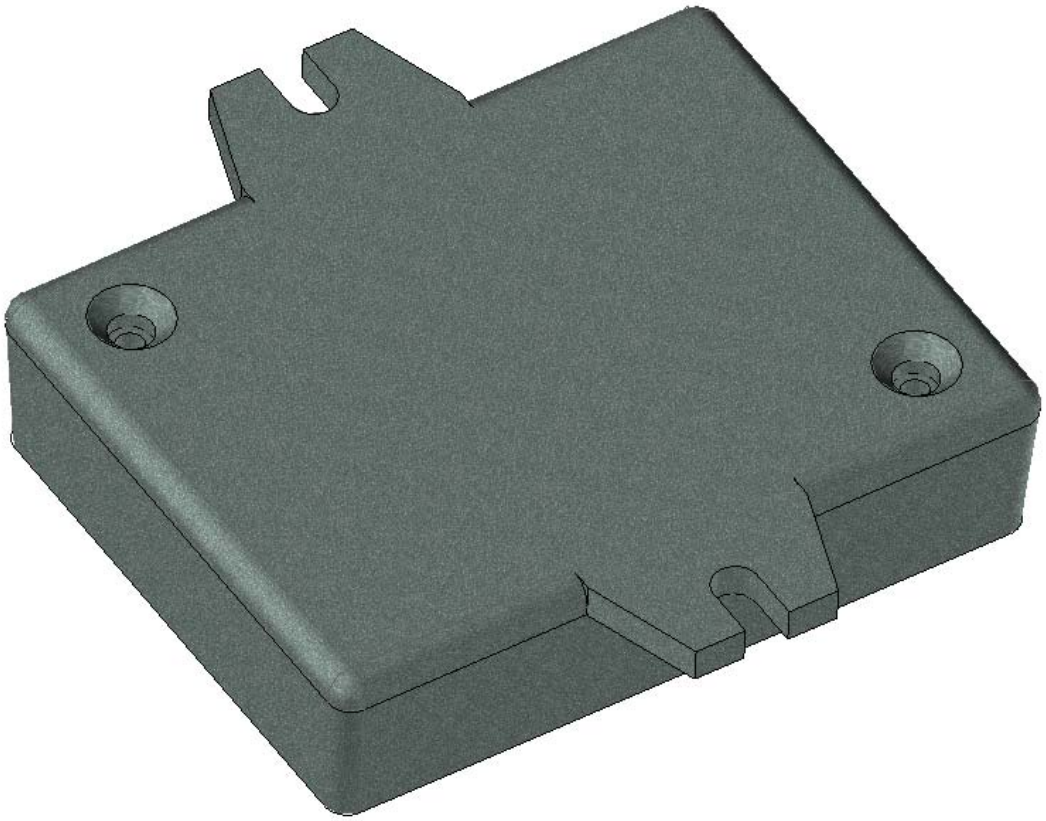

Model produktu	Z-69 U	
Format:	A4	
Materiał:	Polystyrene (PS)	
Skala:	1:1	
Tolerancja:	+/- 0.1	
		
	ul. Nadmiejska 32 04-205 Warszawa Tel: +48 022 613-08-88, Fax: 812-10-68 www.kradex.com.pl	

D - D

C - C