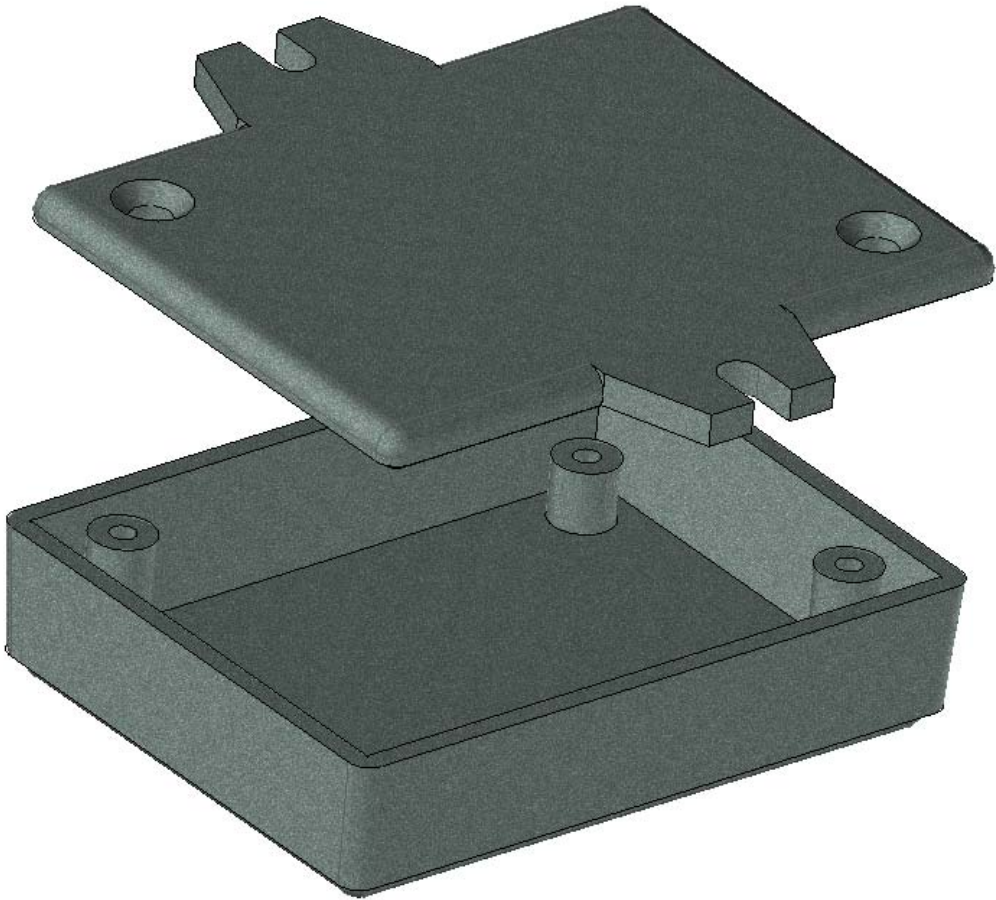

Model produktu	Z-69 U	
Format:	A4	
Materiał:	Polystyrene (PS)	
Skala:	1:1	
Tolerancja:	+/- 0.1	
		
	ul. Nadmiejska 32 04-205 Warszawa Tel: +48 022 613-08-88, Fax: 812-10-68 www.kradex.com.pl	

D - D

C - C