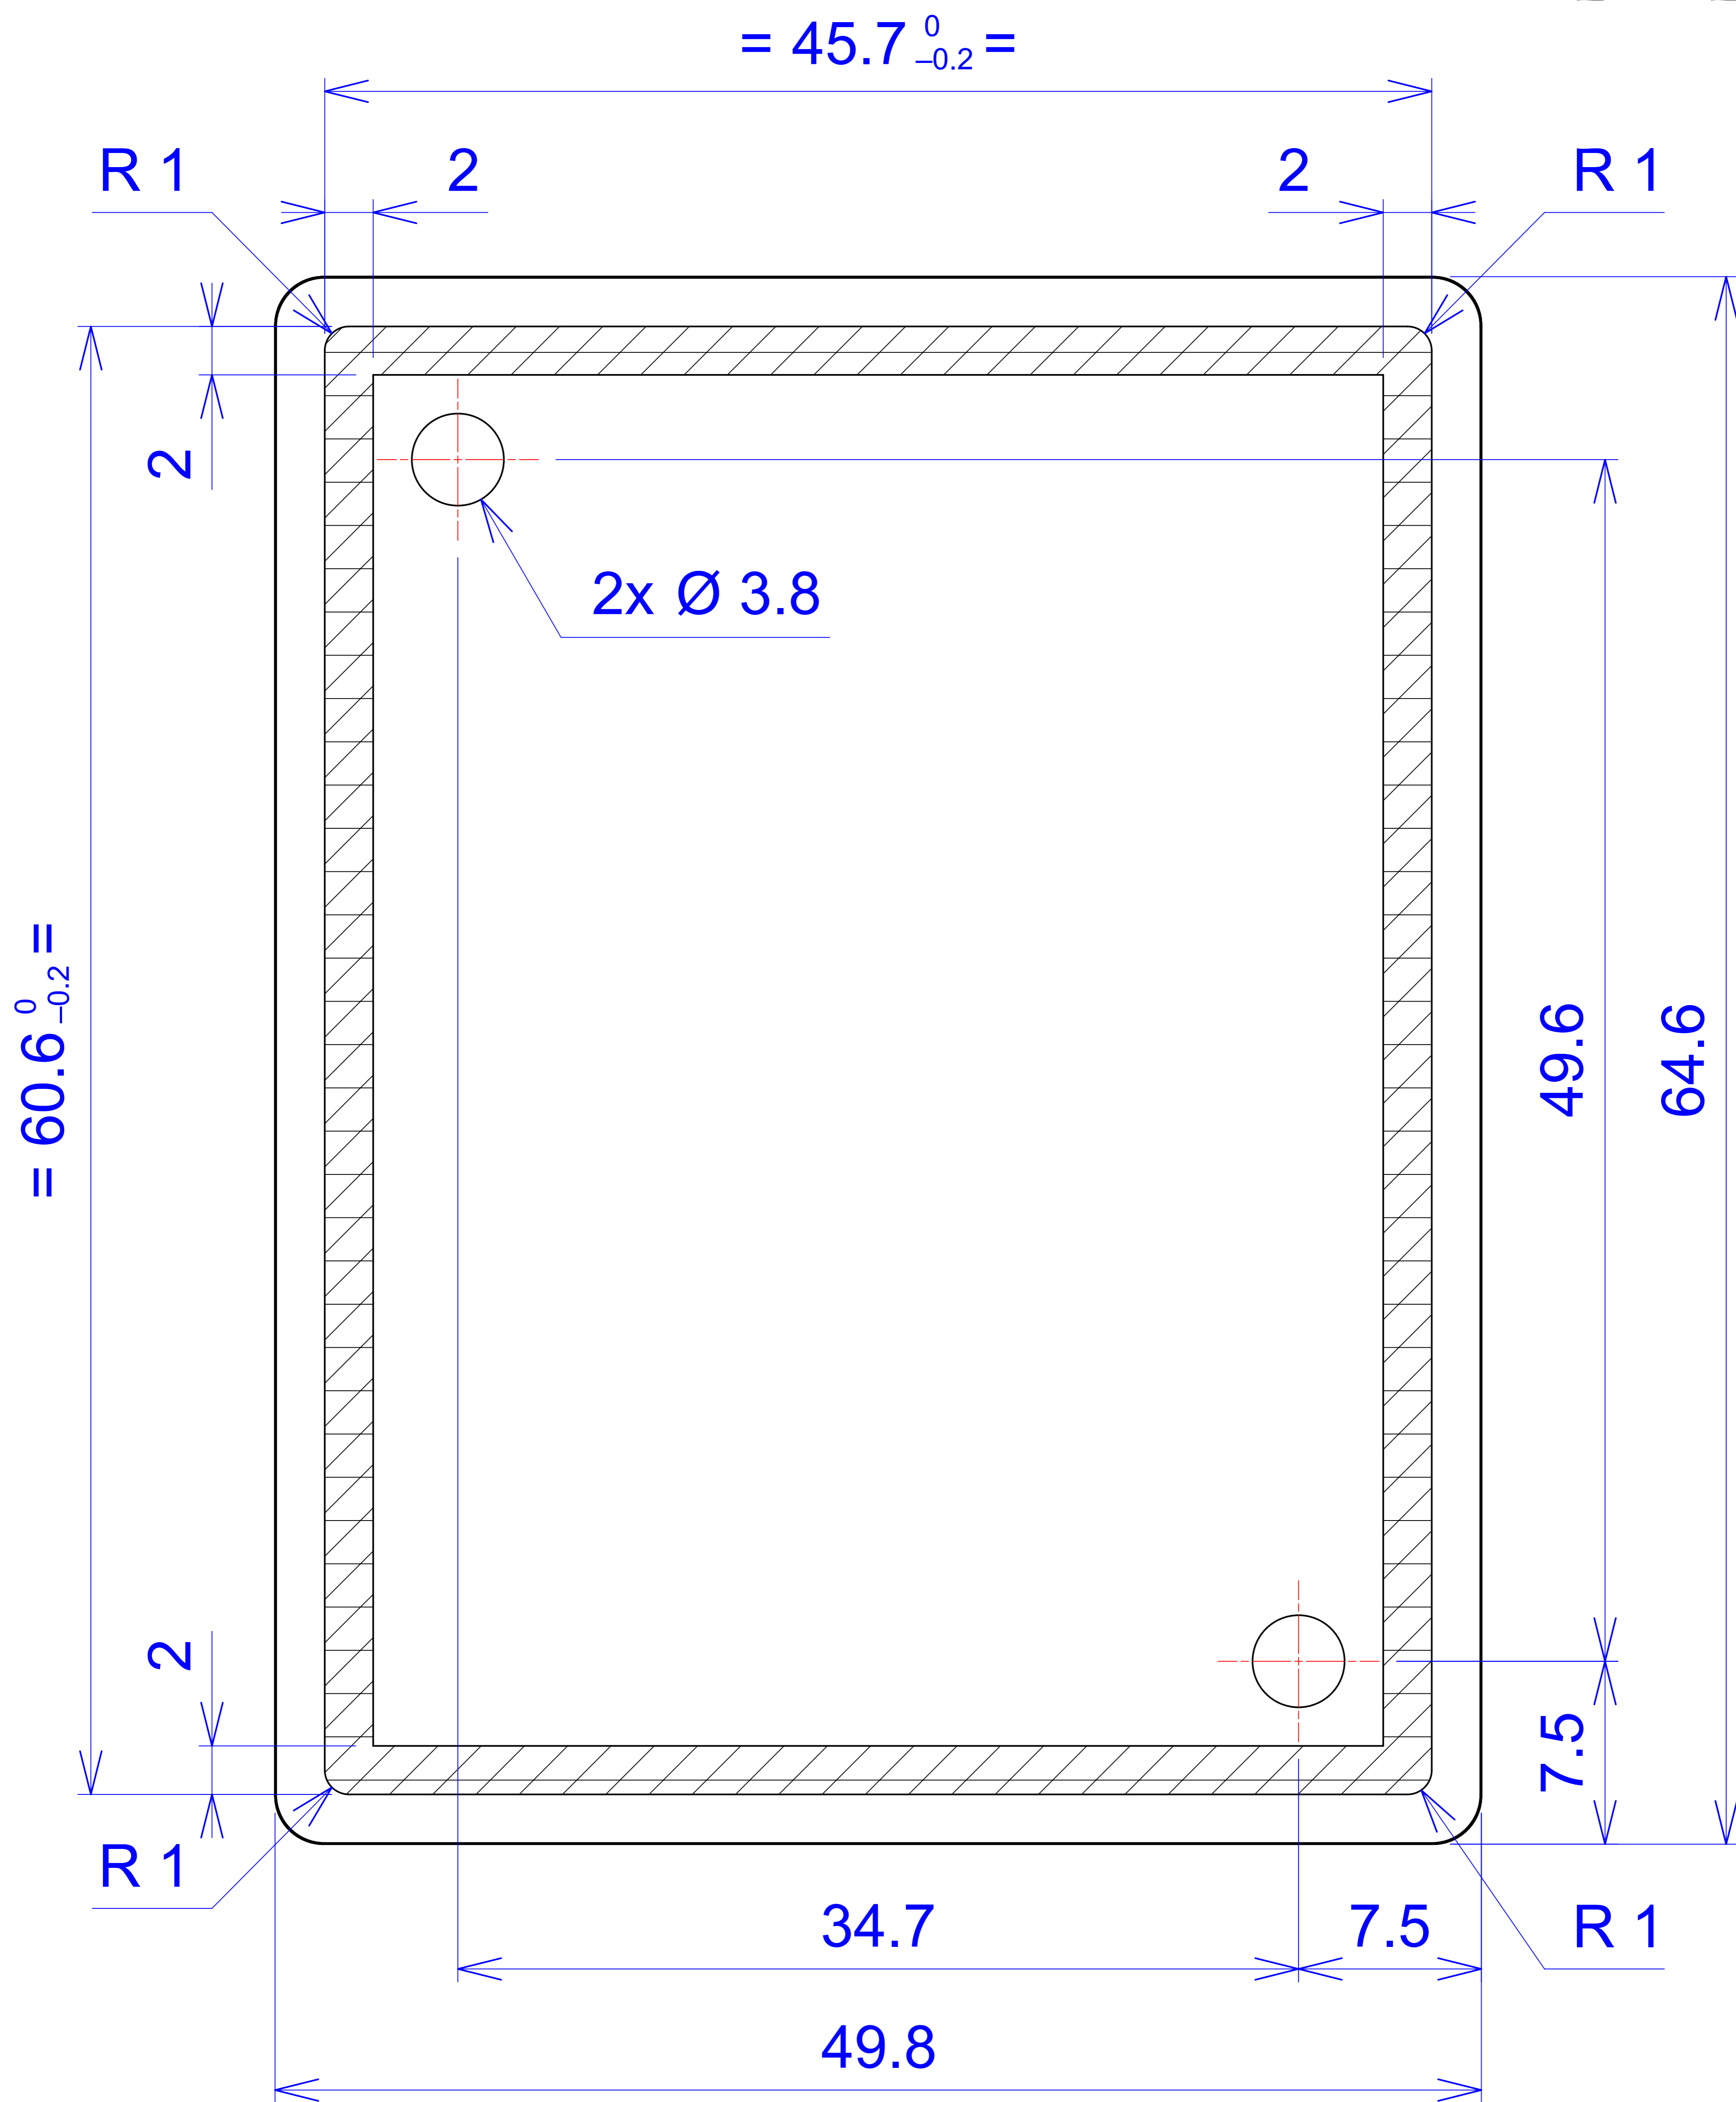

Model produktu	Z-69	
Format:	A4	
Materiał:	Polystyrene (PS)	
Skala:	1:1	
Tolerancja:	+/- 0.1	
		
	ul. Nadmiejska 32 04-205 Warszawa Tel: +48 022 613-08-88, Fax: 812-10-68 www.kradex.com.pl	

D - D

C - C