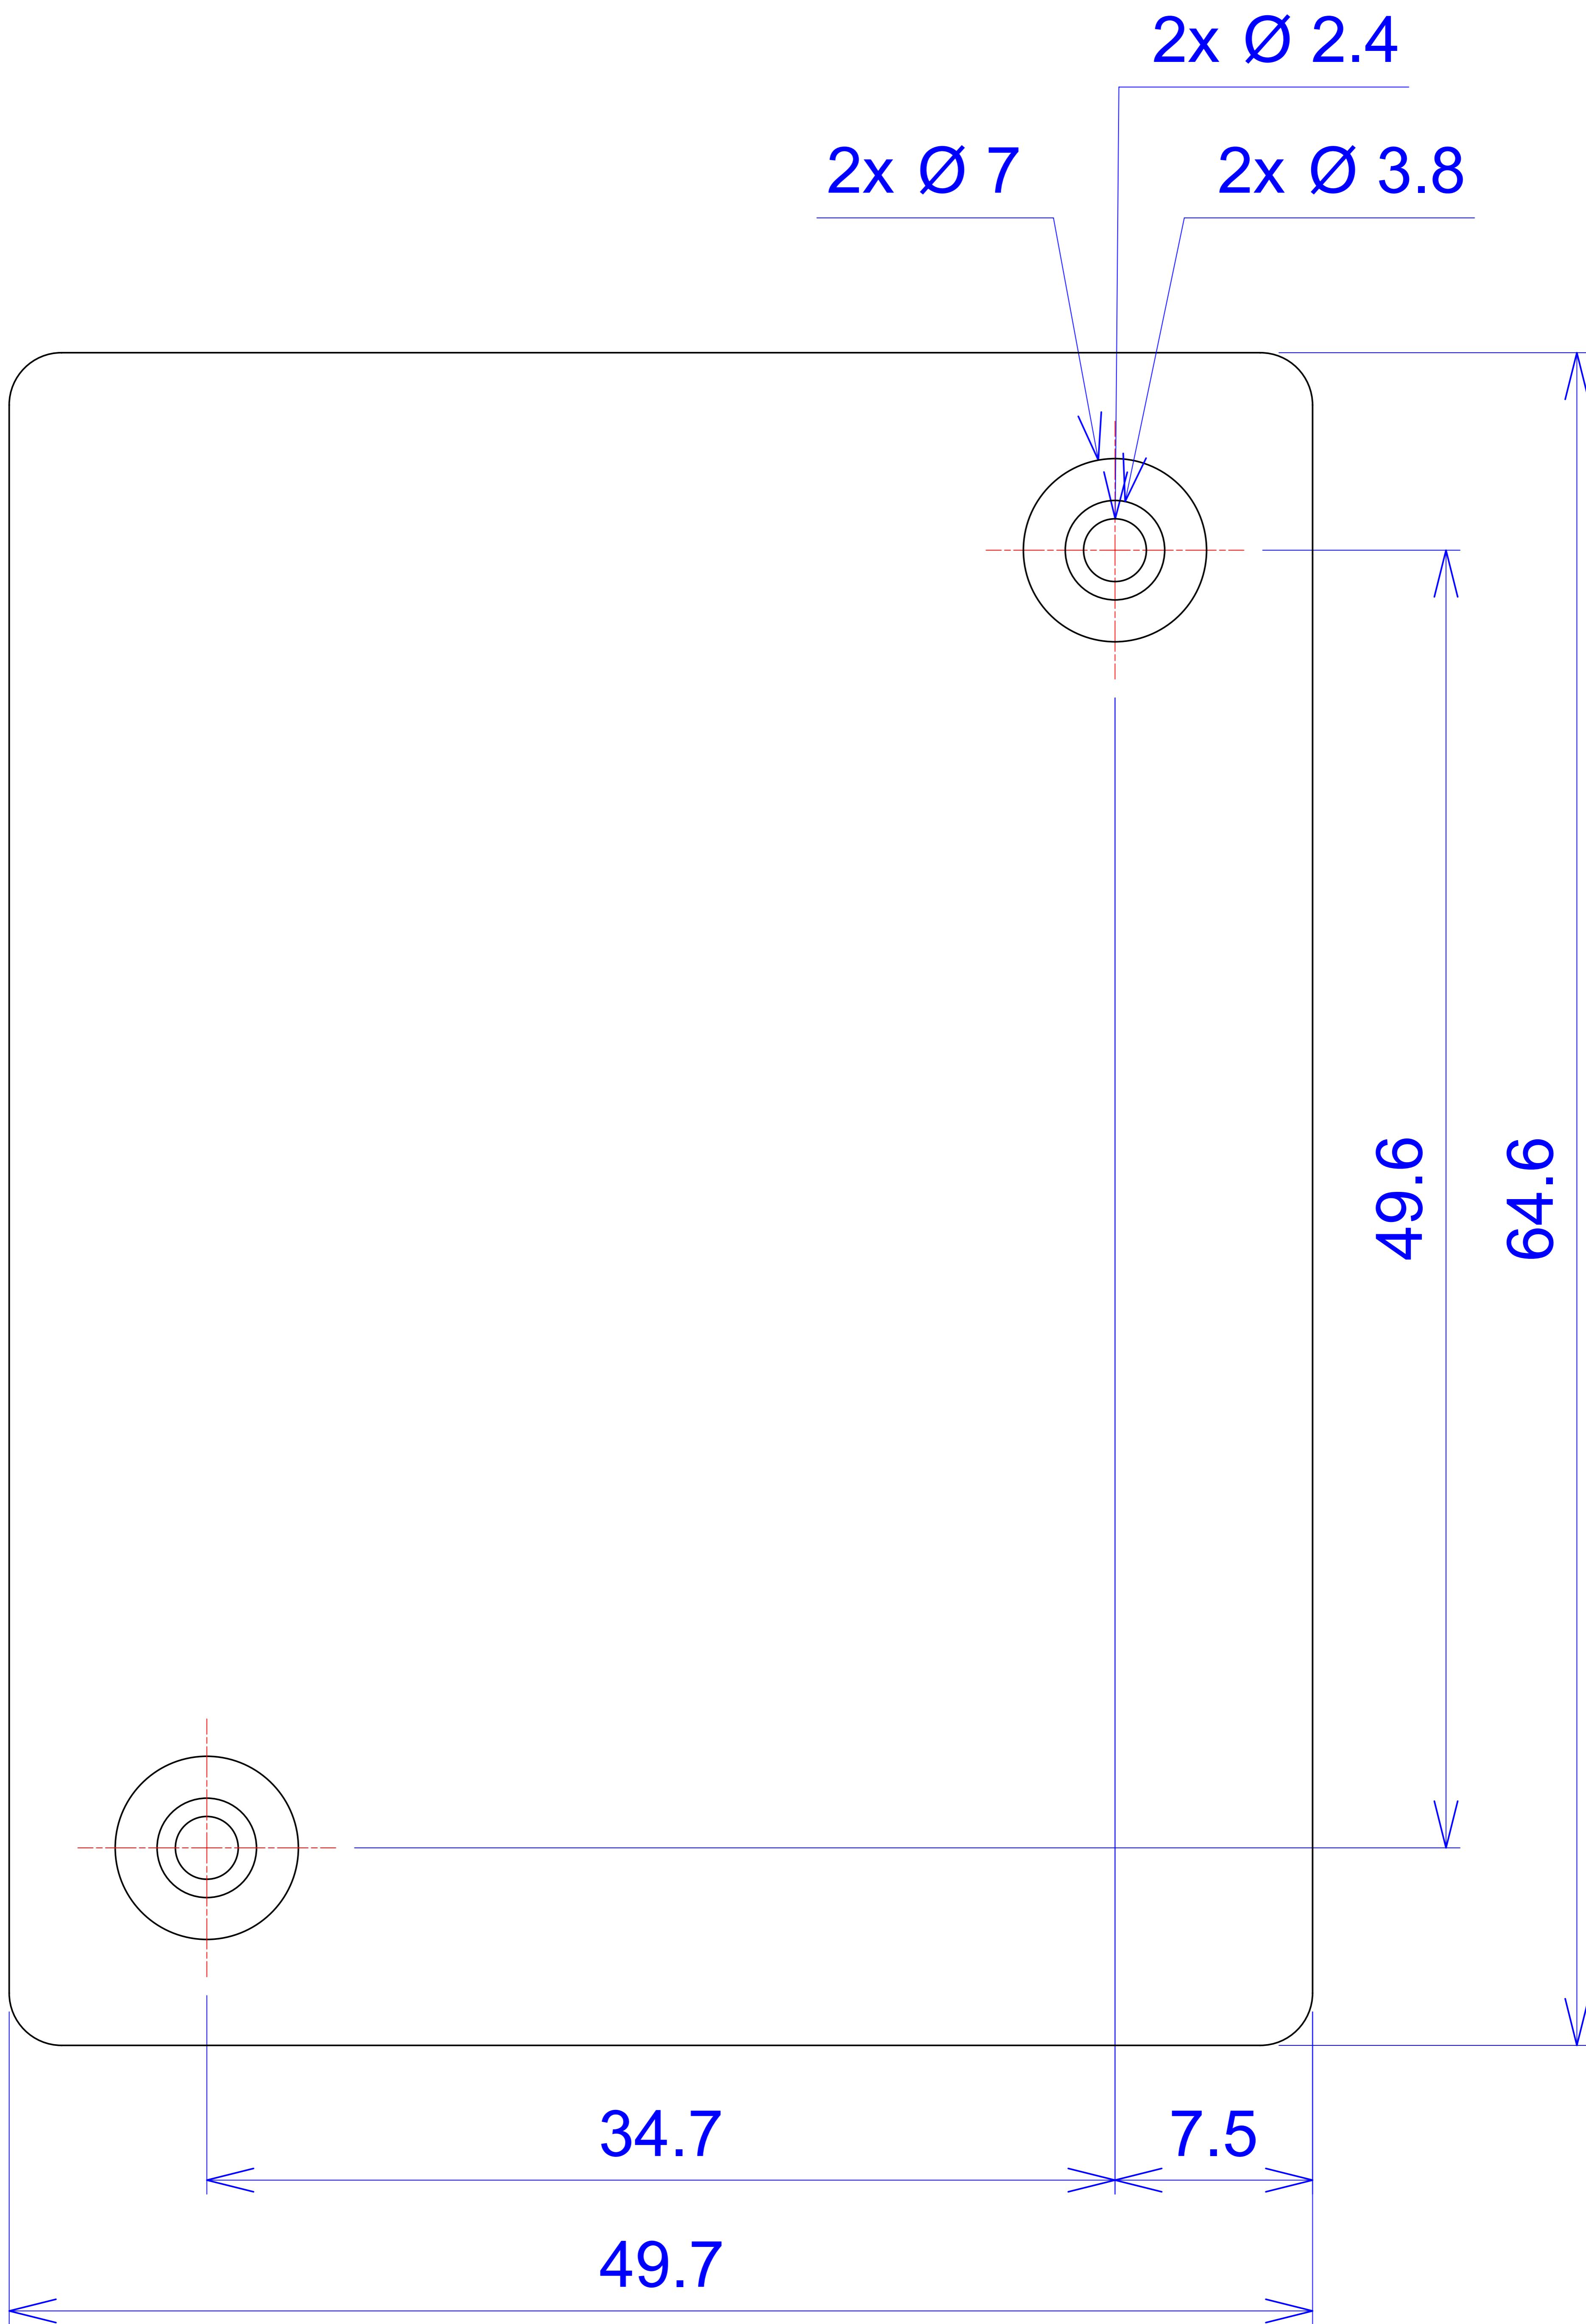

Model produktu	Z-69	
Format:	A4	
Materiał:	Polystyrene (PS)	
Skala:	1:1	
Tolerancja:	+/- 0.1	
		
	ul. Nadmiejska 32 04-205 Warszawa Tel: +48 022 613-08-88, Fax: 812-10-68 www.kradex.com.pl	

D - D

C - C