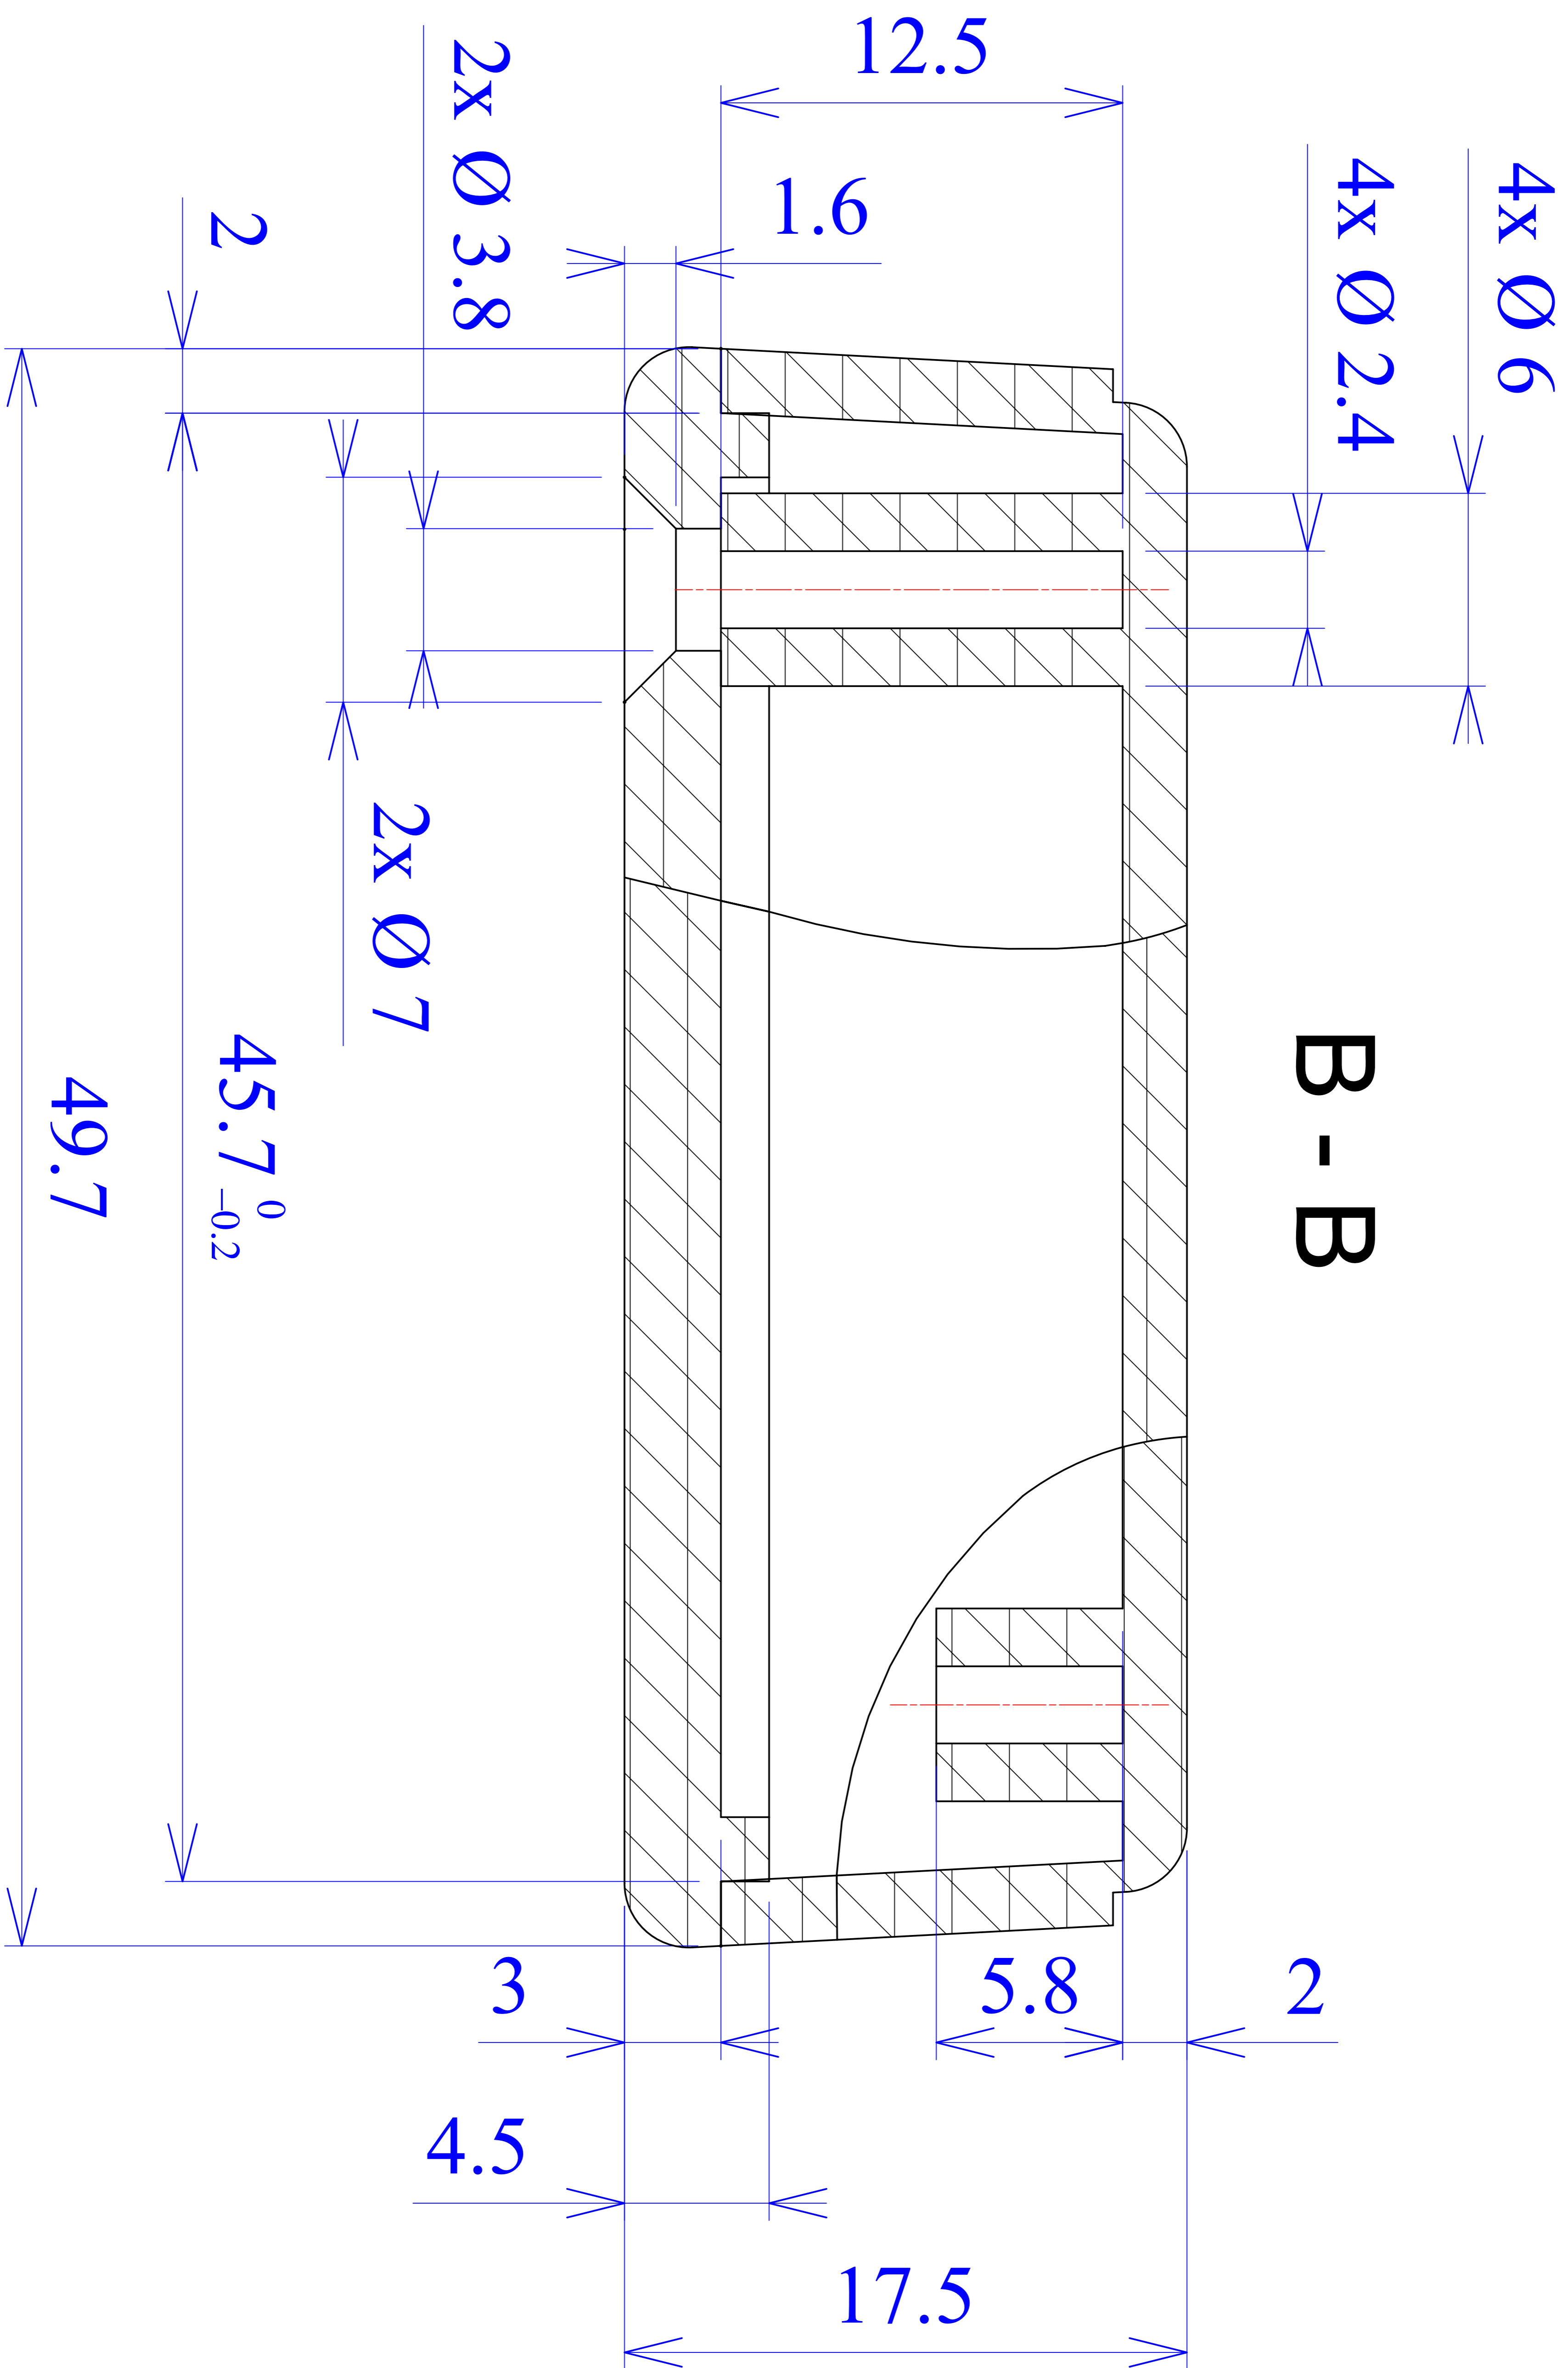

Model produktu	Z-69	
Format:	A4	
Materiał:	Polystyrene (PS)	
Skala:	1:1	
Tolerancja:	+/- 0.1	
		
	ul. Nadmiejska 32 04-205 Warszawa Tel: +48 022 613-08-88, Fax: 812-10-68 www.kradex.com.pl	

D - D

C - C