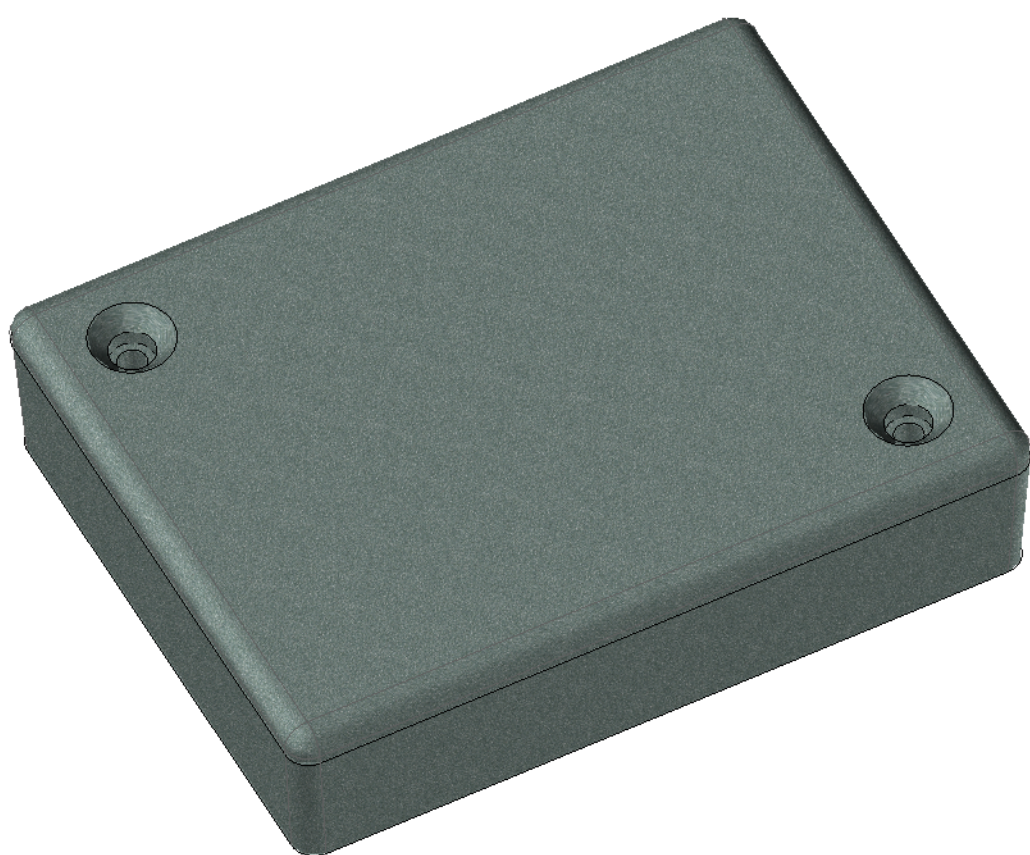

Model produktu	Z-69	
Format:	A4	
Materiał:	Polystyrene (PS)	
Skala:	1:1	
Tolerancja:	+/- 0.1	
		
	ul. Nadmiejska 32 04-205 Warszawa Tel: +48 022 613-08-88, Fax: 812-10-68 www.kradex.com.pl	

D - D

C - C