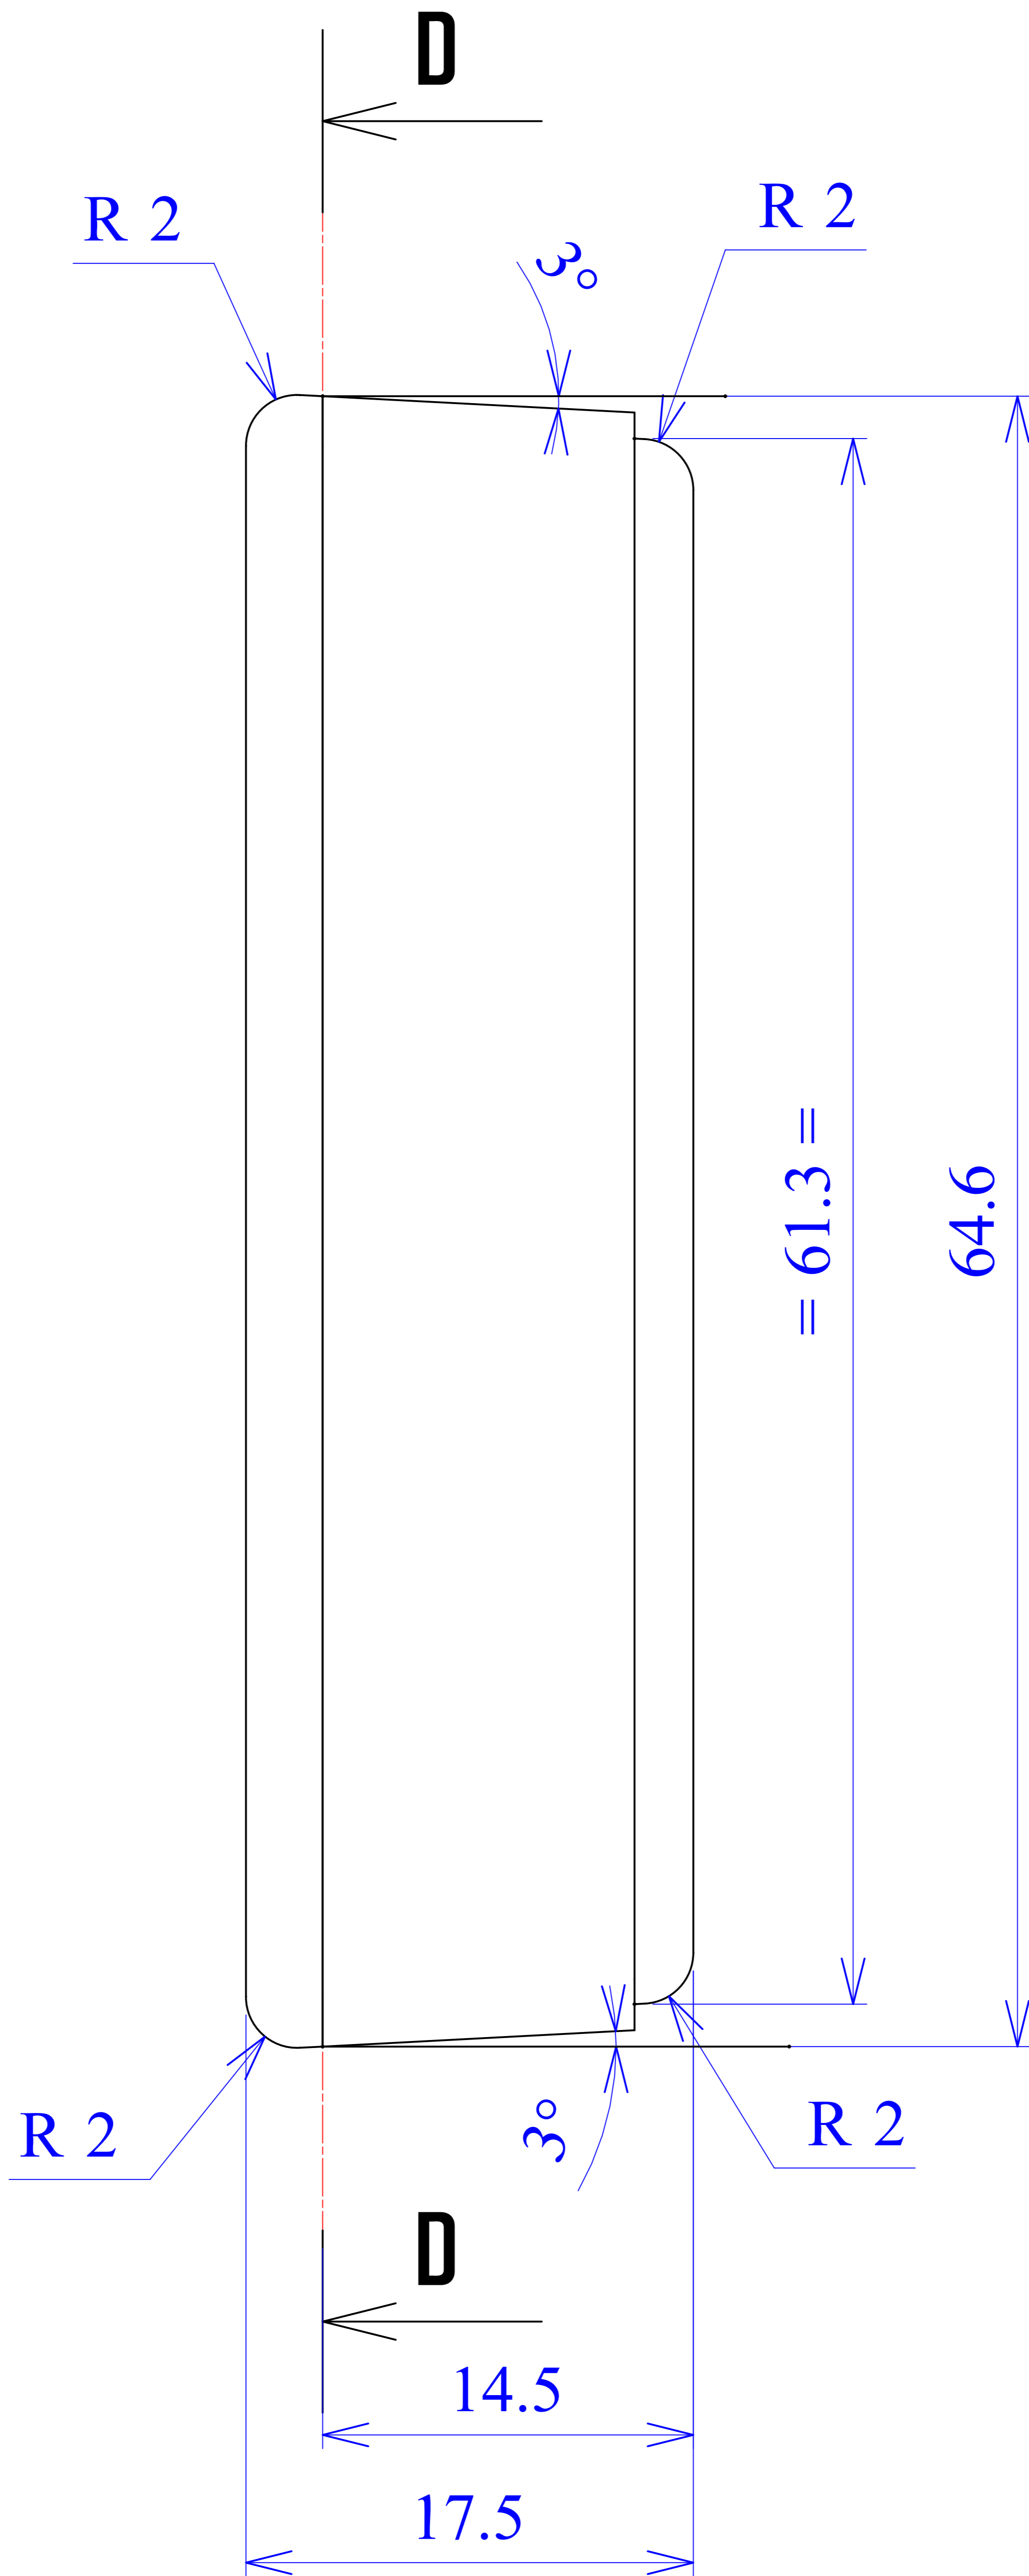

Model produktu	Z-69	
Format:	A4	
Materiał:	Polystyrene (PS)	
Skala:	1:1	
Tolerancja:	+/- 0.1	
		
	ul. Nadmiejska 32 04-205 Warszawa Tel: +48 022 613-08-88, Fax: 812-10-68 www.kradex.com.pl	

D - D

C - C