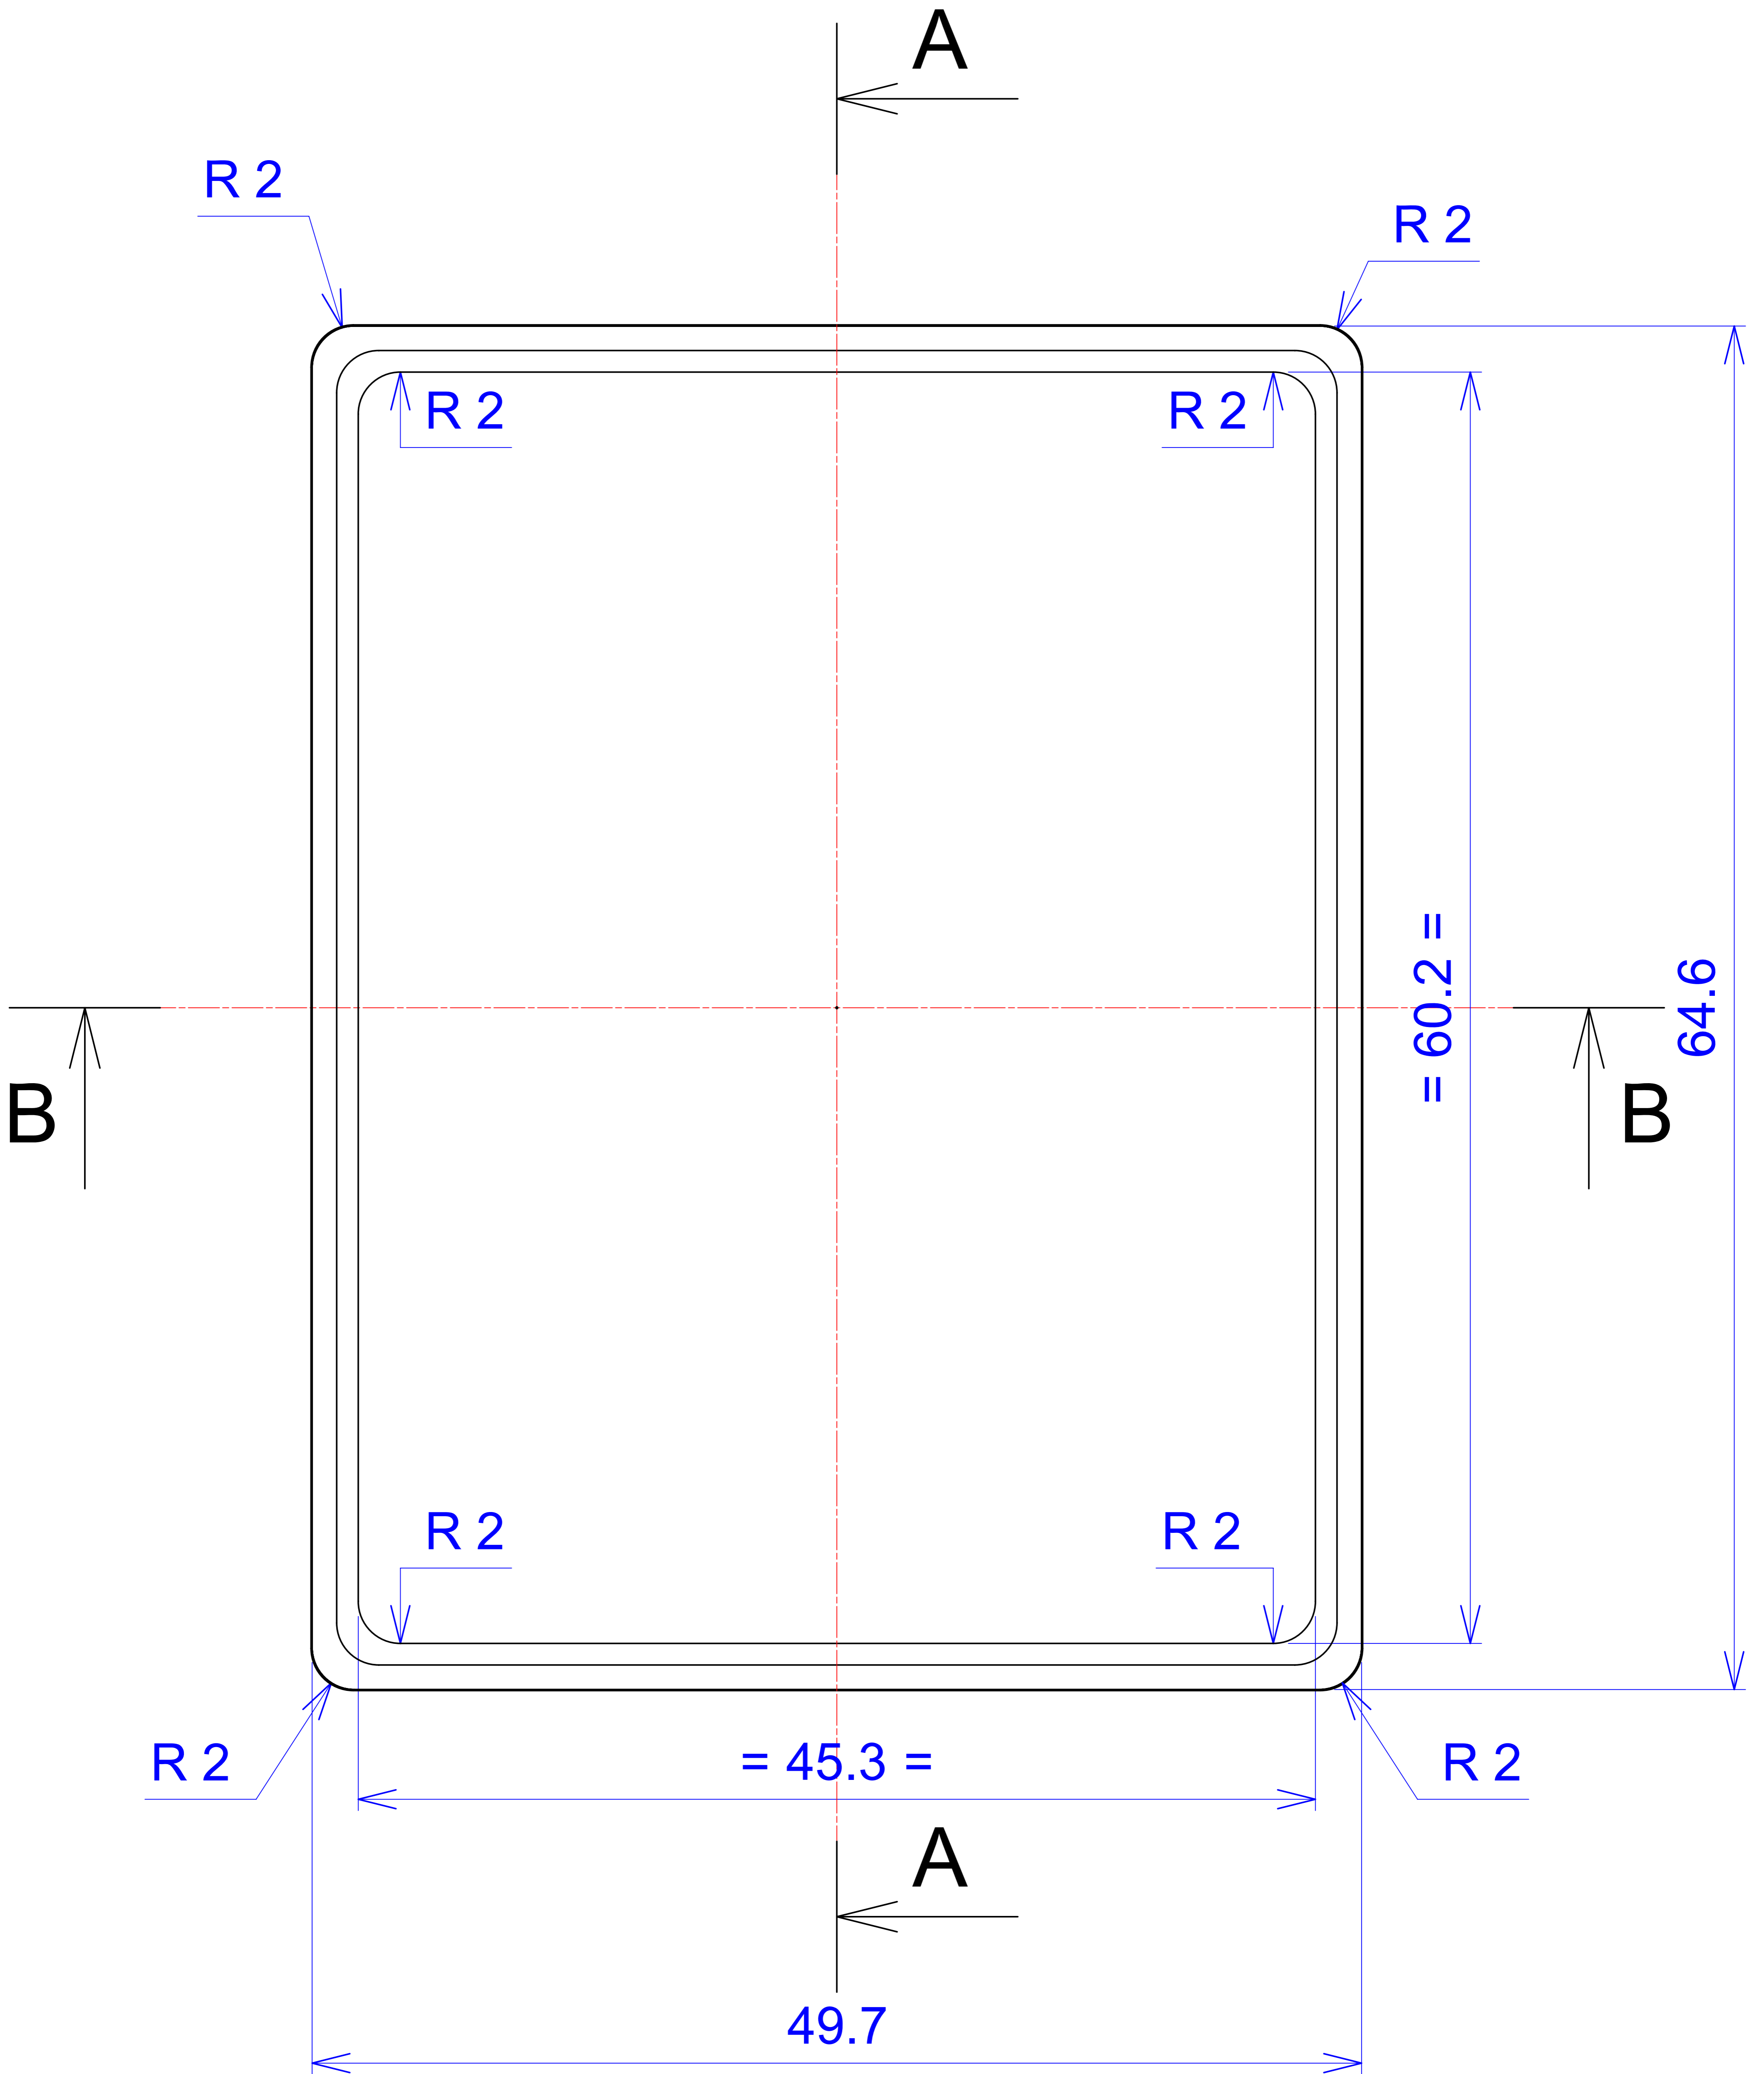

Model produktu	Z-69	
Format:	A4	
Materiał:	Polystyrene (PS)	
Skala:	1:1	
Tolerancja:	+/- 0.1	
		
	ul. Nadmiejska 32 04-205 Warszawa Tel: +48 022 613-08-88, Fax: 812-10-68 www.kradex.com.pl	

D - D

C - C