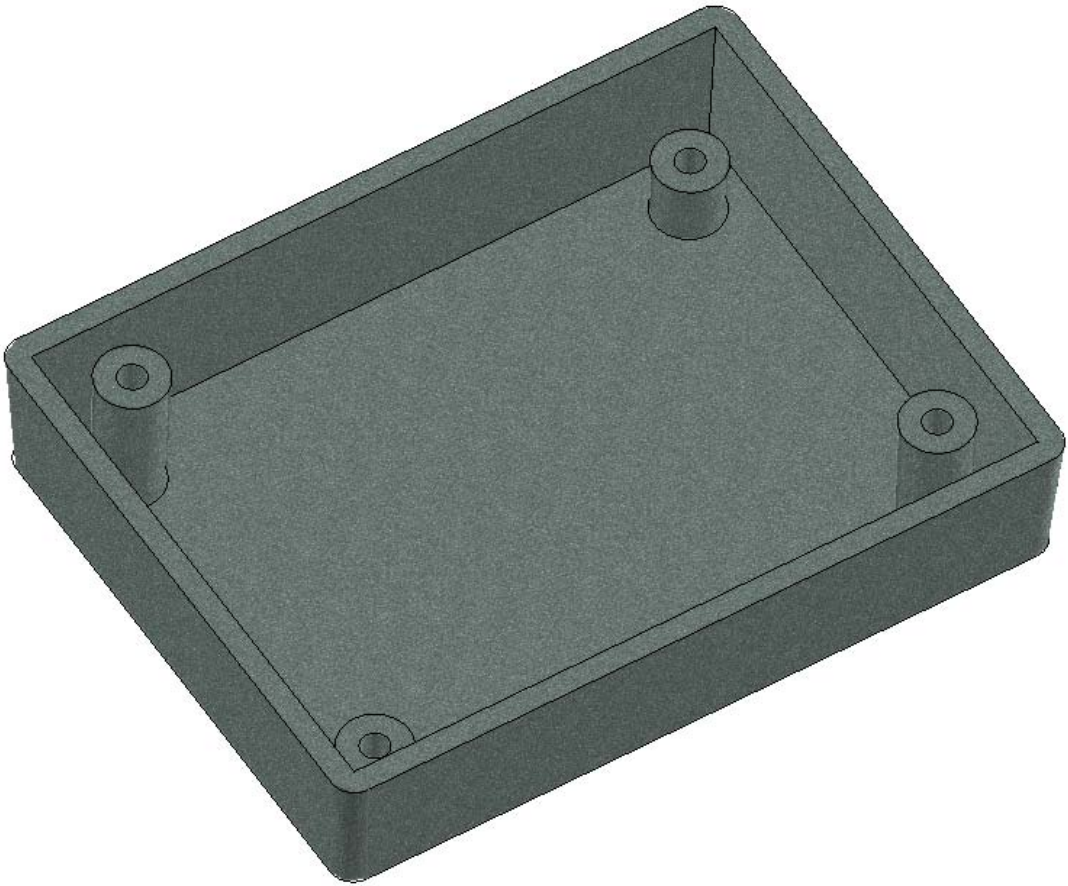

Model produktu	Z-69	
Format:	A4	
Materiał:	Polystyrene (PS)	
Skala:	1:1	
Tolerancja:	+/- 0.1	
		
	ul. Nadmiejska 32 04-205 Warszawa Tel: +48 022 613-08-88, Fax: 812-10-68 www.kradex.com.pl	

D - D

C - C