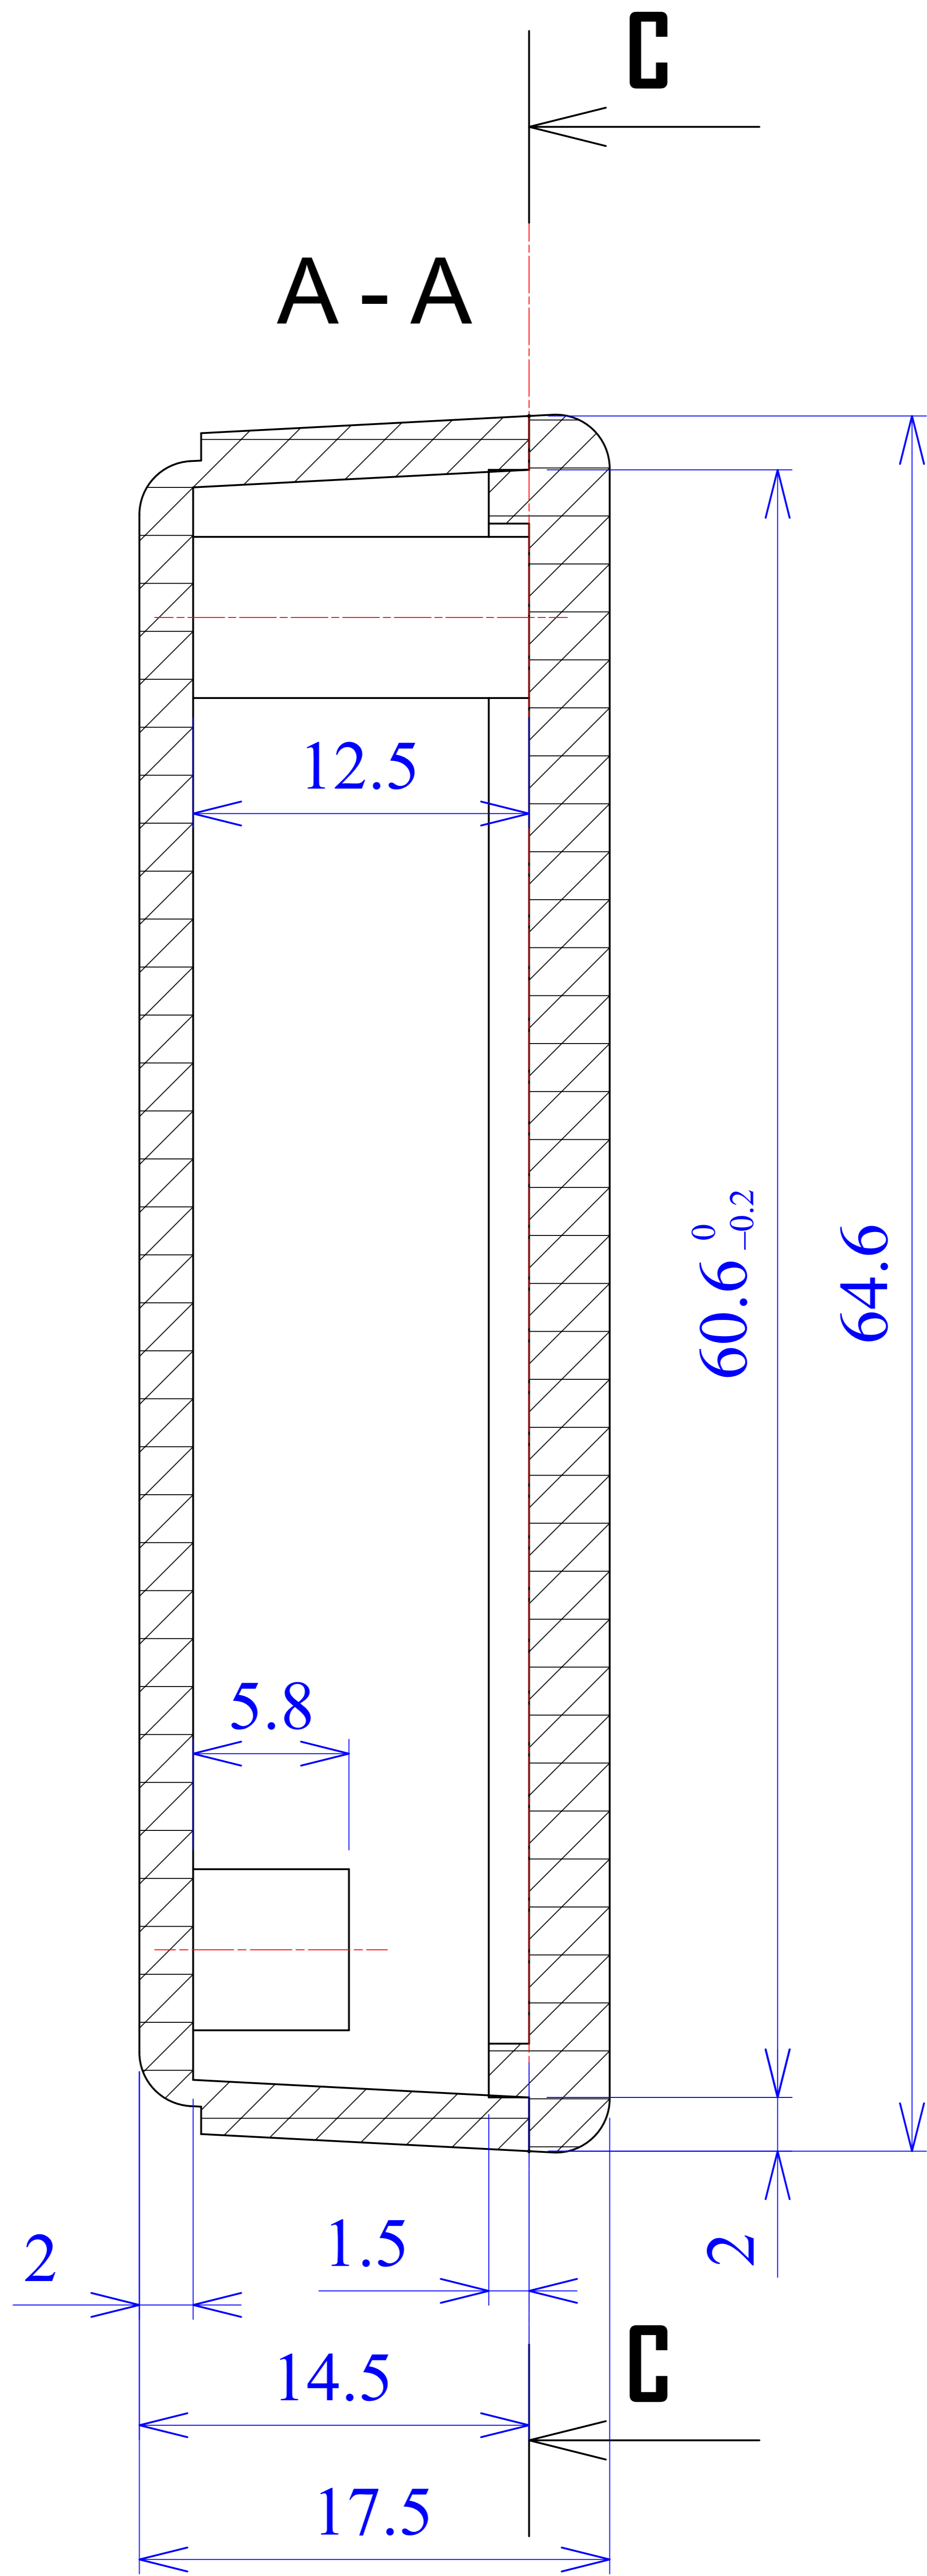

Model produktu	Z-69	
Format:	A4	
Materiał:	Polystyrene (PS)	
Skala:	1:1	
Tolerancja:	+/- 0.1	
		
	ul. Nadmiejska 32 04-205 Warszawa Tel: +48 022 613-08-88, Fax: 812-10-68 www.kradex.com.pl	

D - D

C - C