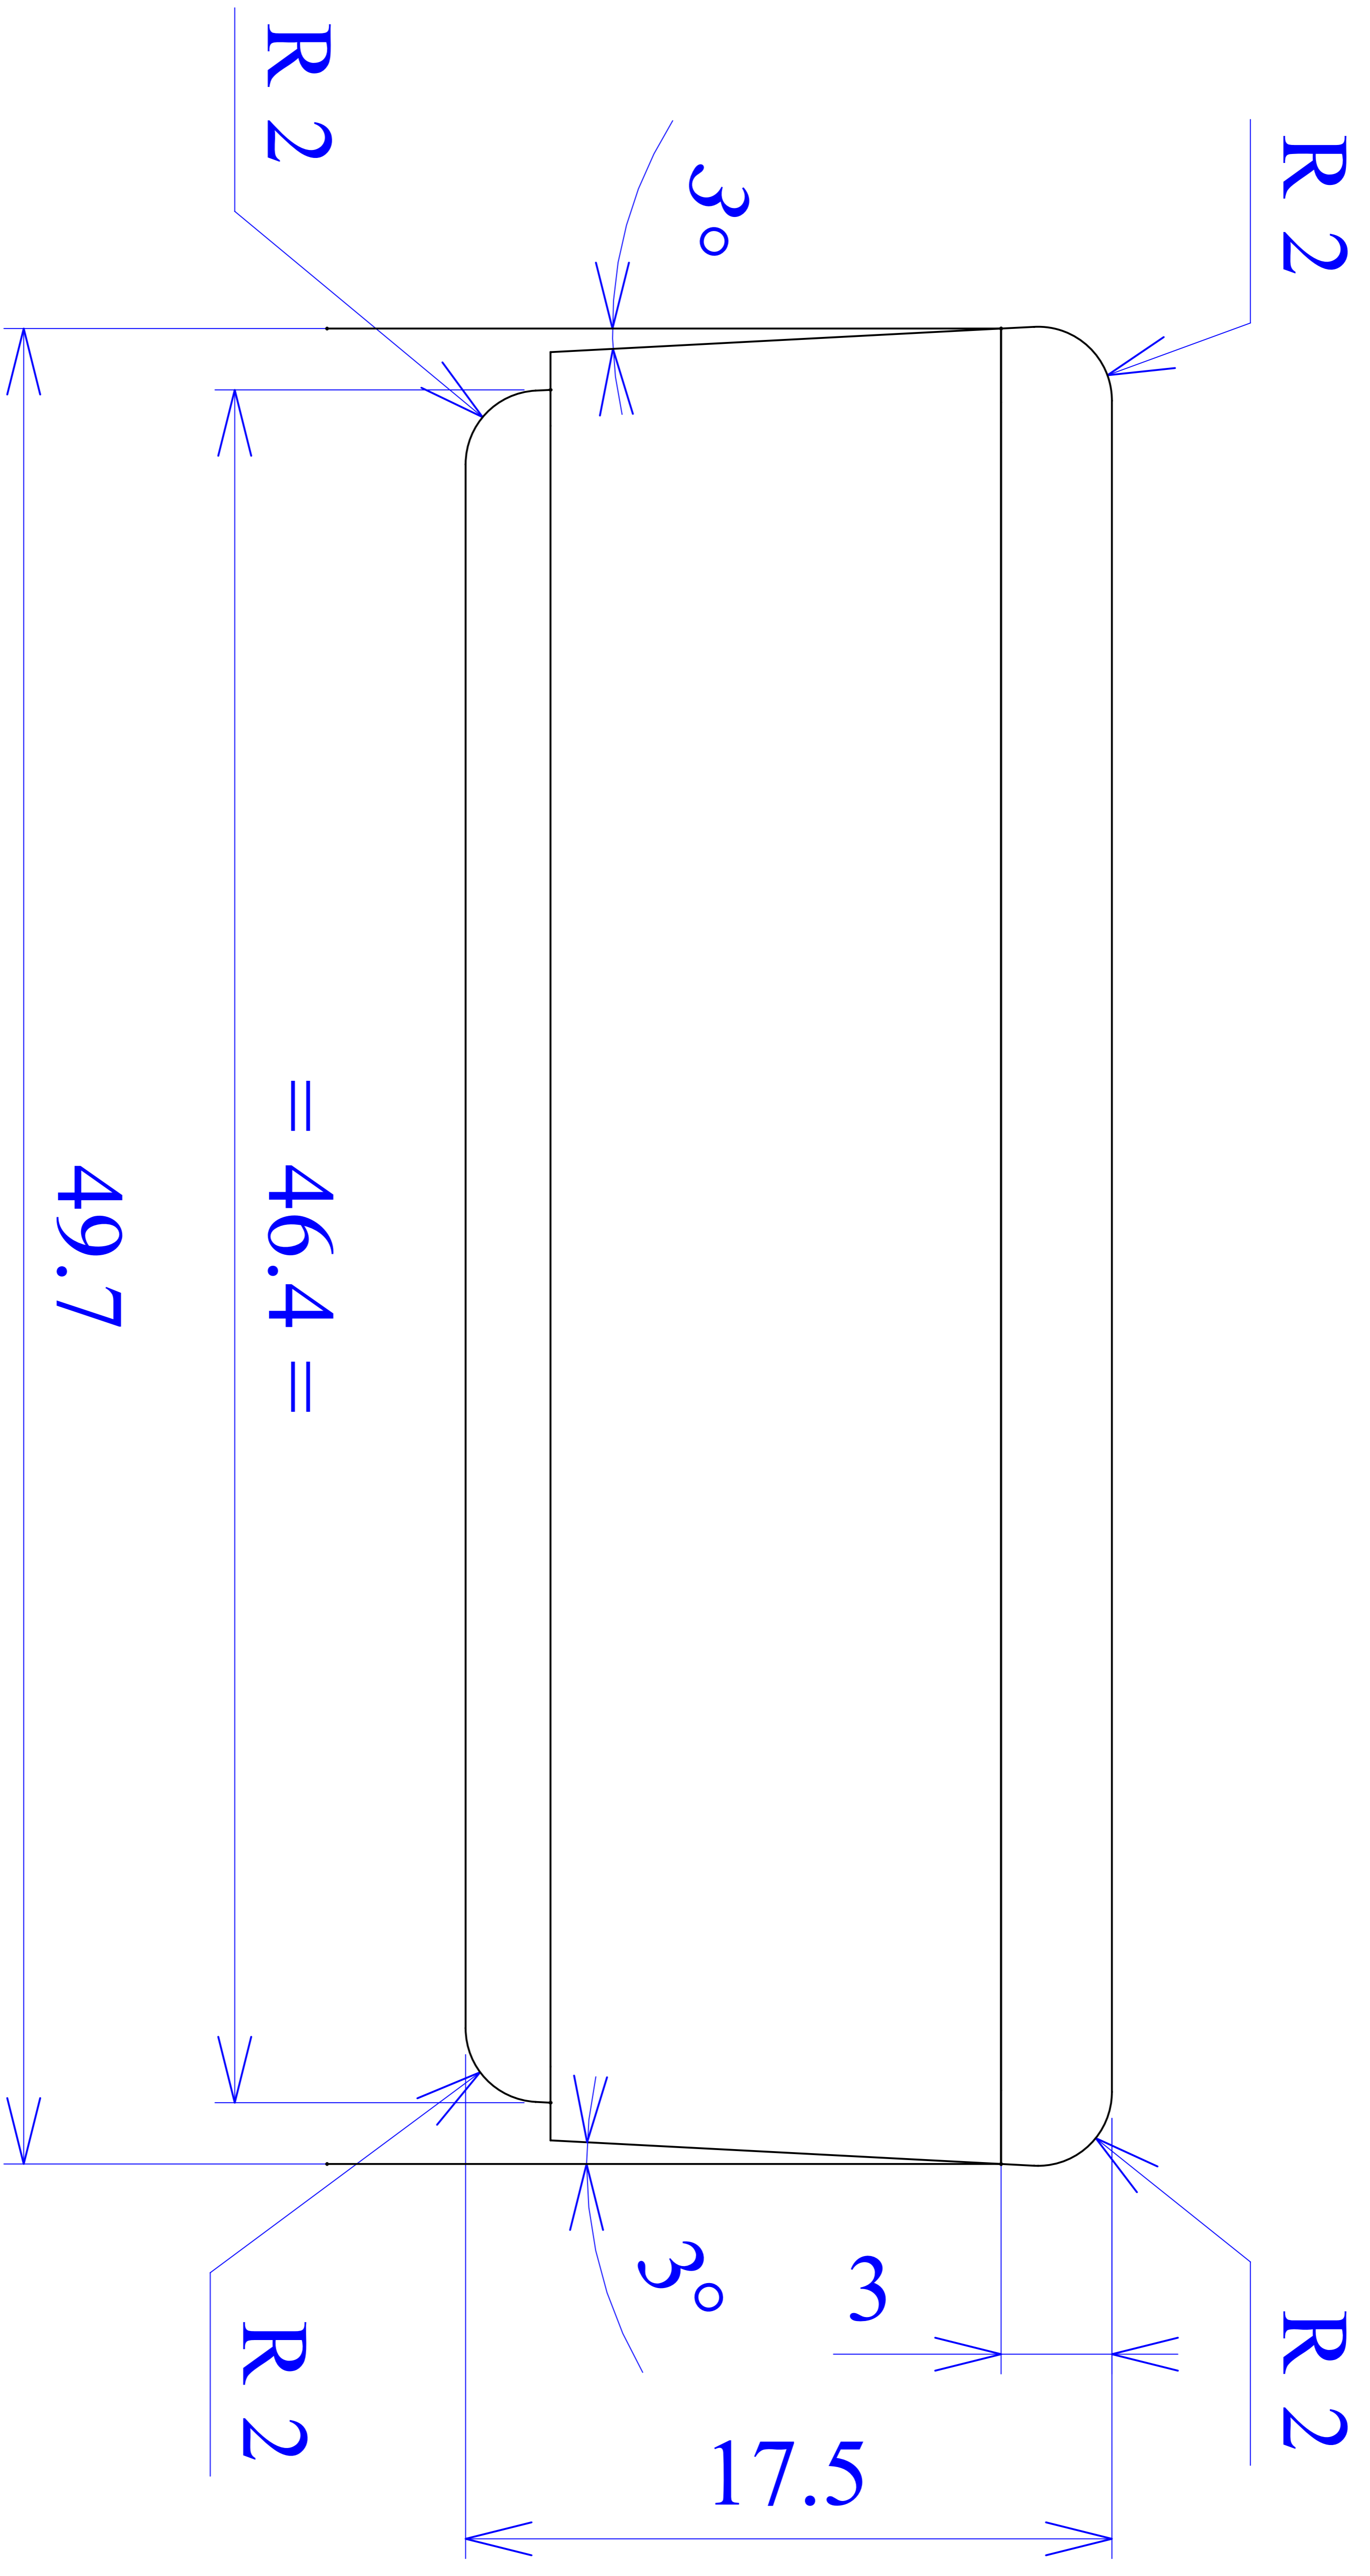

Model produktu	Z-69	
Format:	A4	
Materiał:	Polystyrene (PS)	
Skala:	1:1	
Tolerancja:	+/- 0.1	
		
	ul. Nadmiejska 32 04-205 Warszawa Tel: +48 022 613-08-88, Fax: 812-10-68 www.kradex.com.pl	

D - D

C - C