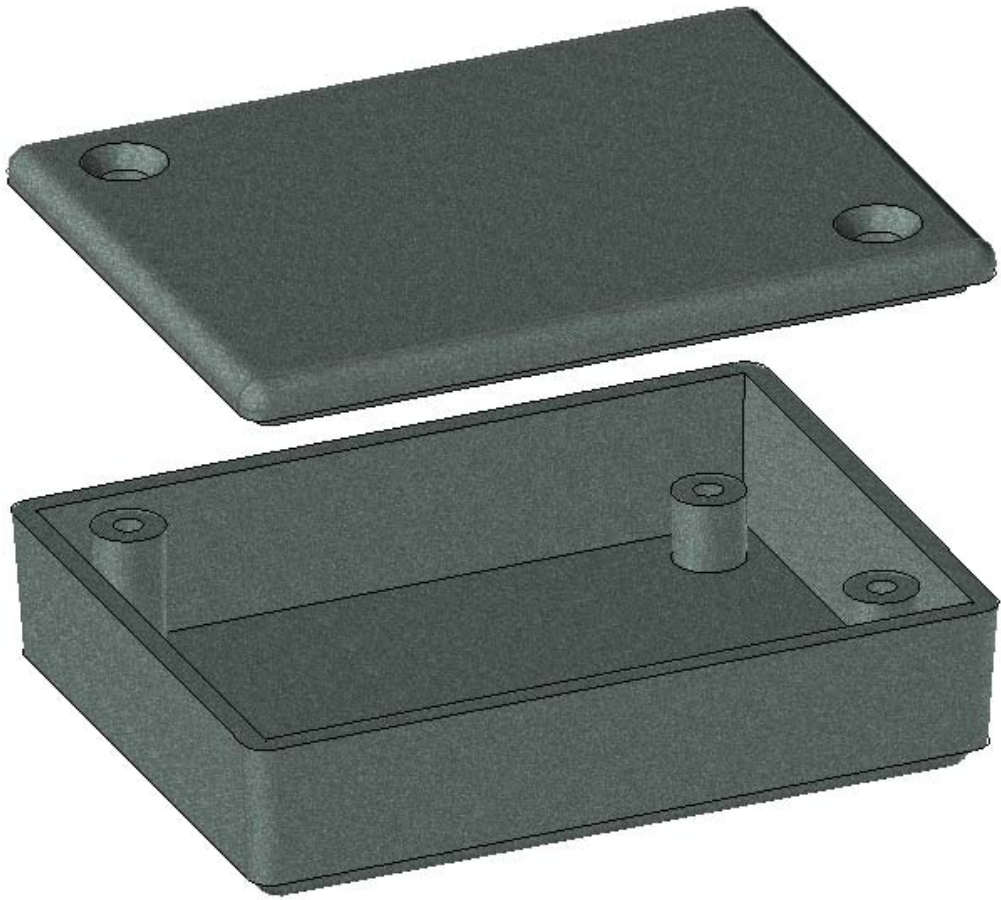

Model produktu	Z-69	
Format:	A4	
Materiał:	Polystyrene (PS)	
Skala:	1:1	
Tolerancja:	+/- 0.1	
		
	ul. Nadmiejska 32 04-205 Warszawa Tel: +48 022 613-08-88, Fax: 812-10-68 www.kradex.com.pl	

D - D

C - C