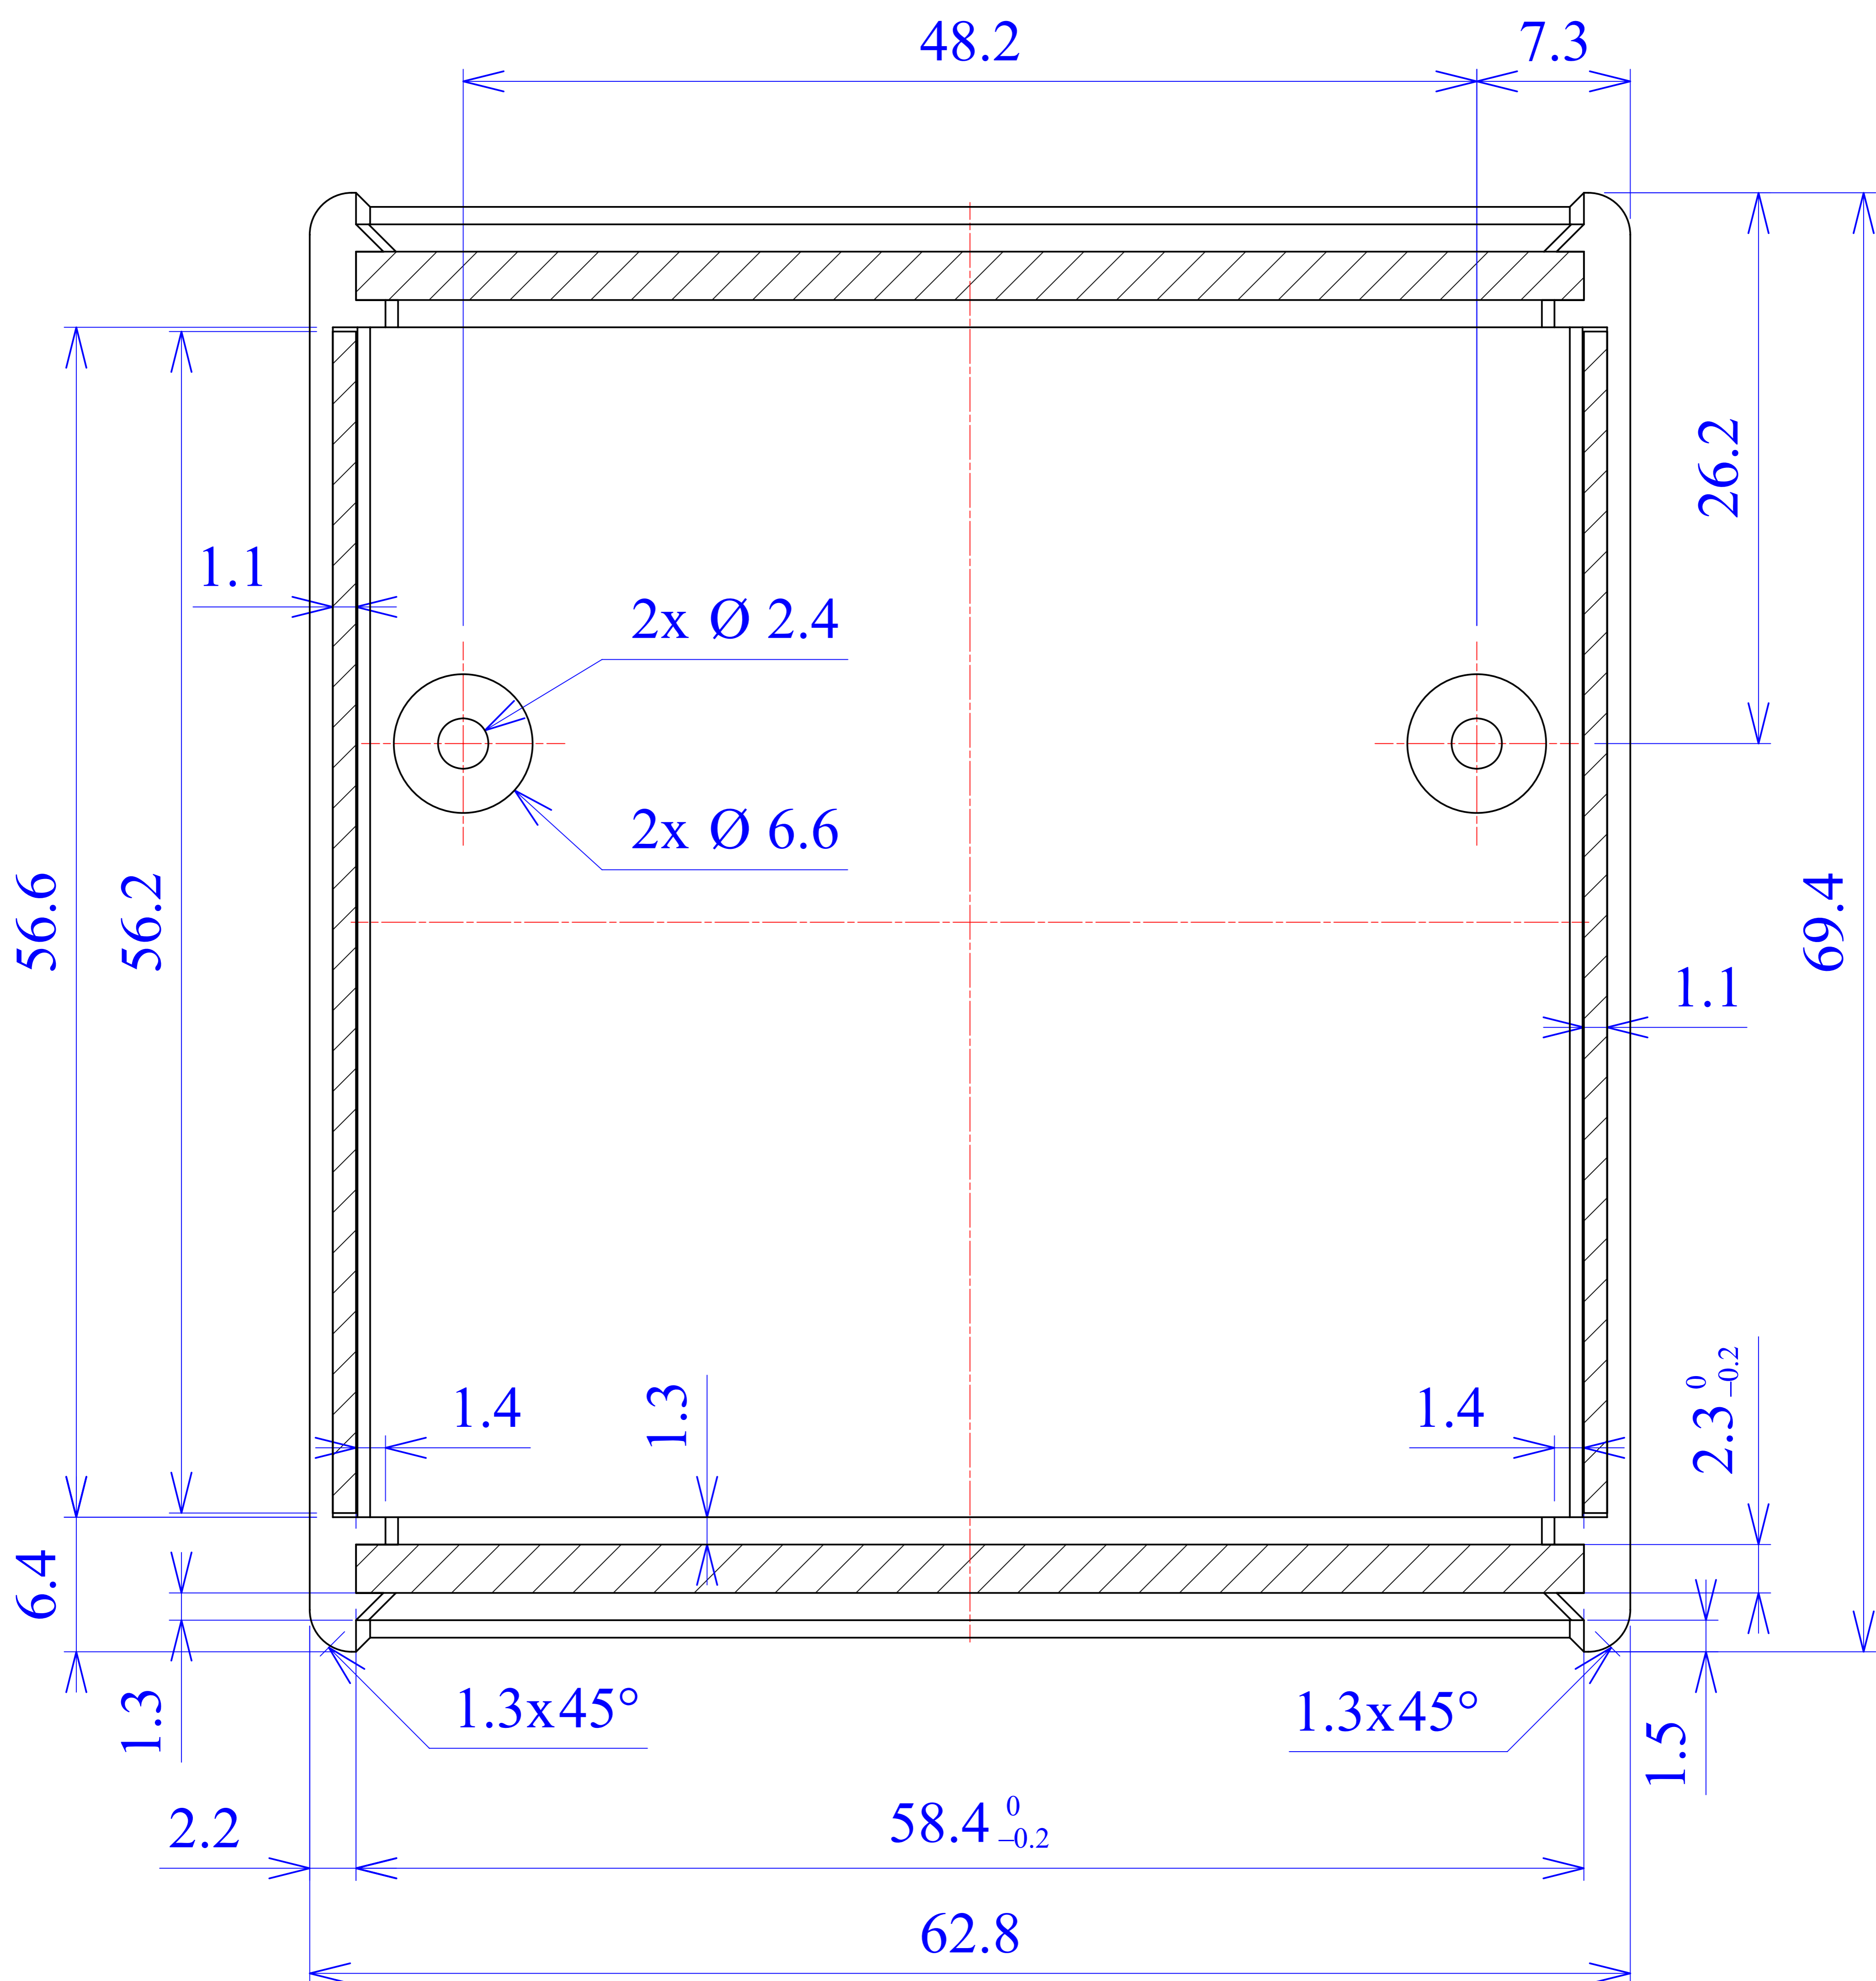

Model produktu	Z-67	
Format:	A4	
Materiał:	Polystyrene (PS)	
Skala:	1:1	
Tolerancja:	+/- 0.1	
		
	ul. Nadmiejska 32 04-205 Warszawa Tel: +48 022 613-08-88, Fax: 812-10-68 www.kradex.com.pl	

D - D

C - C