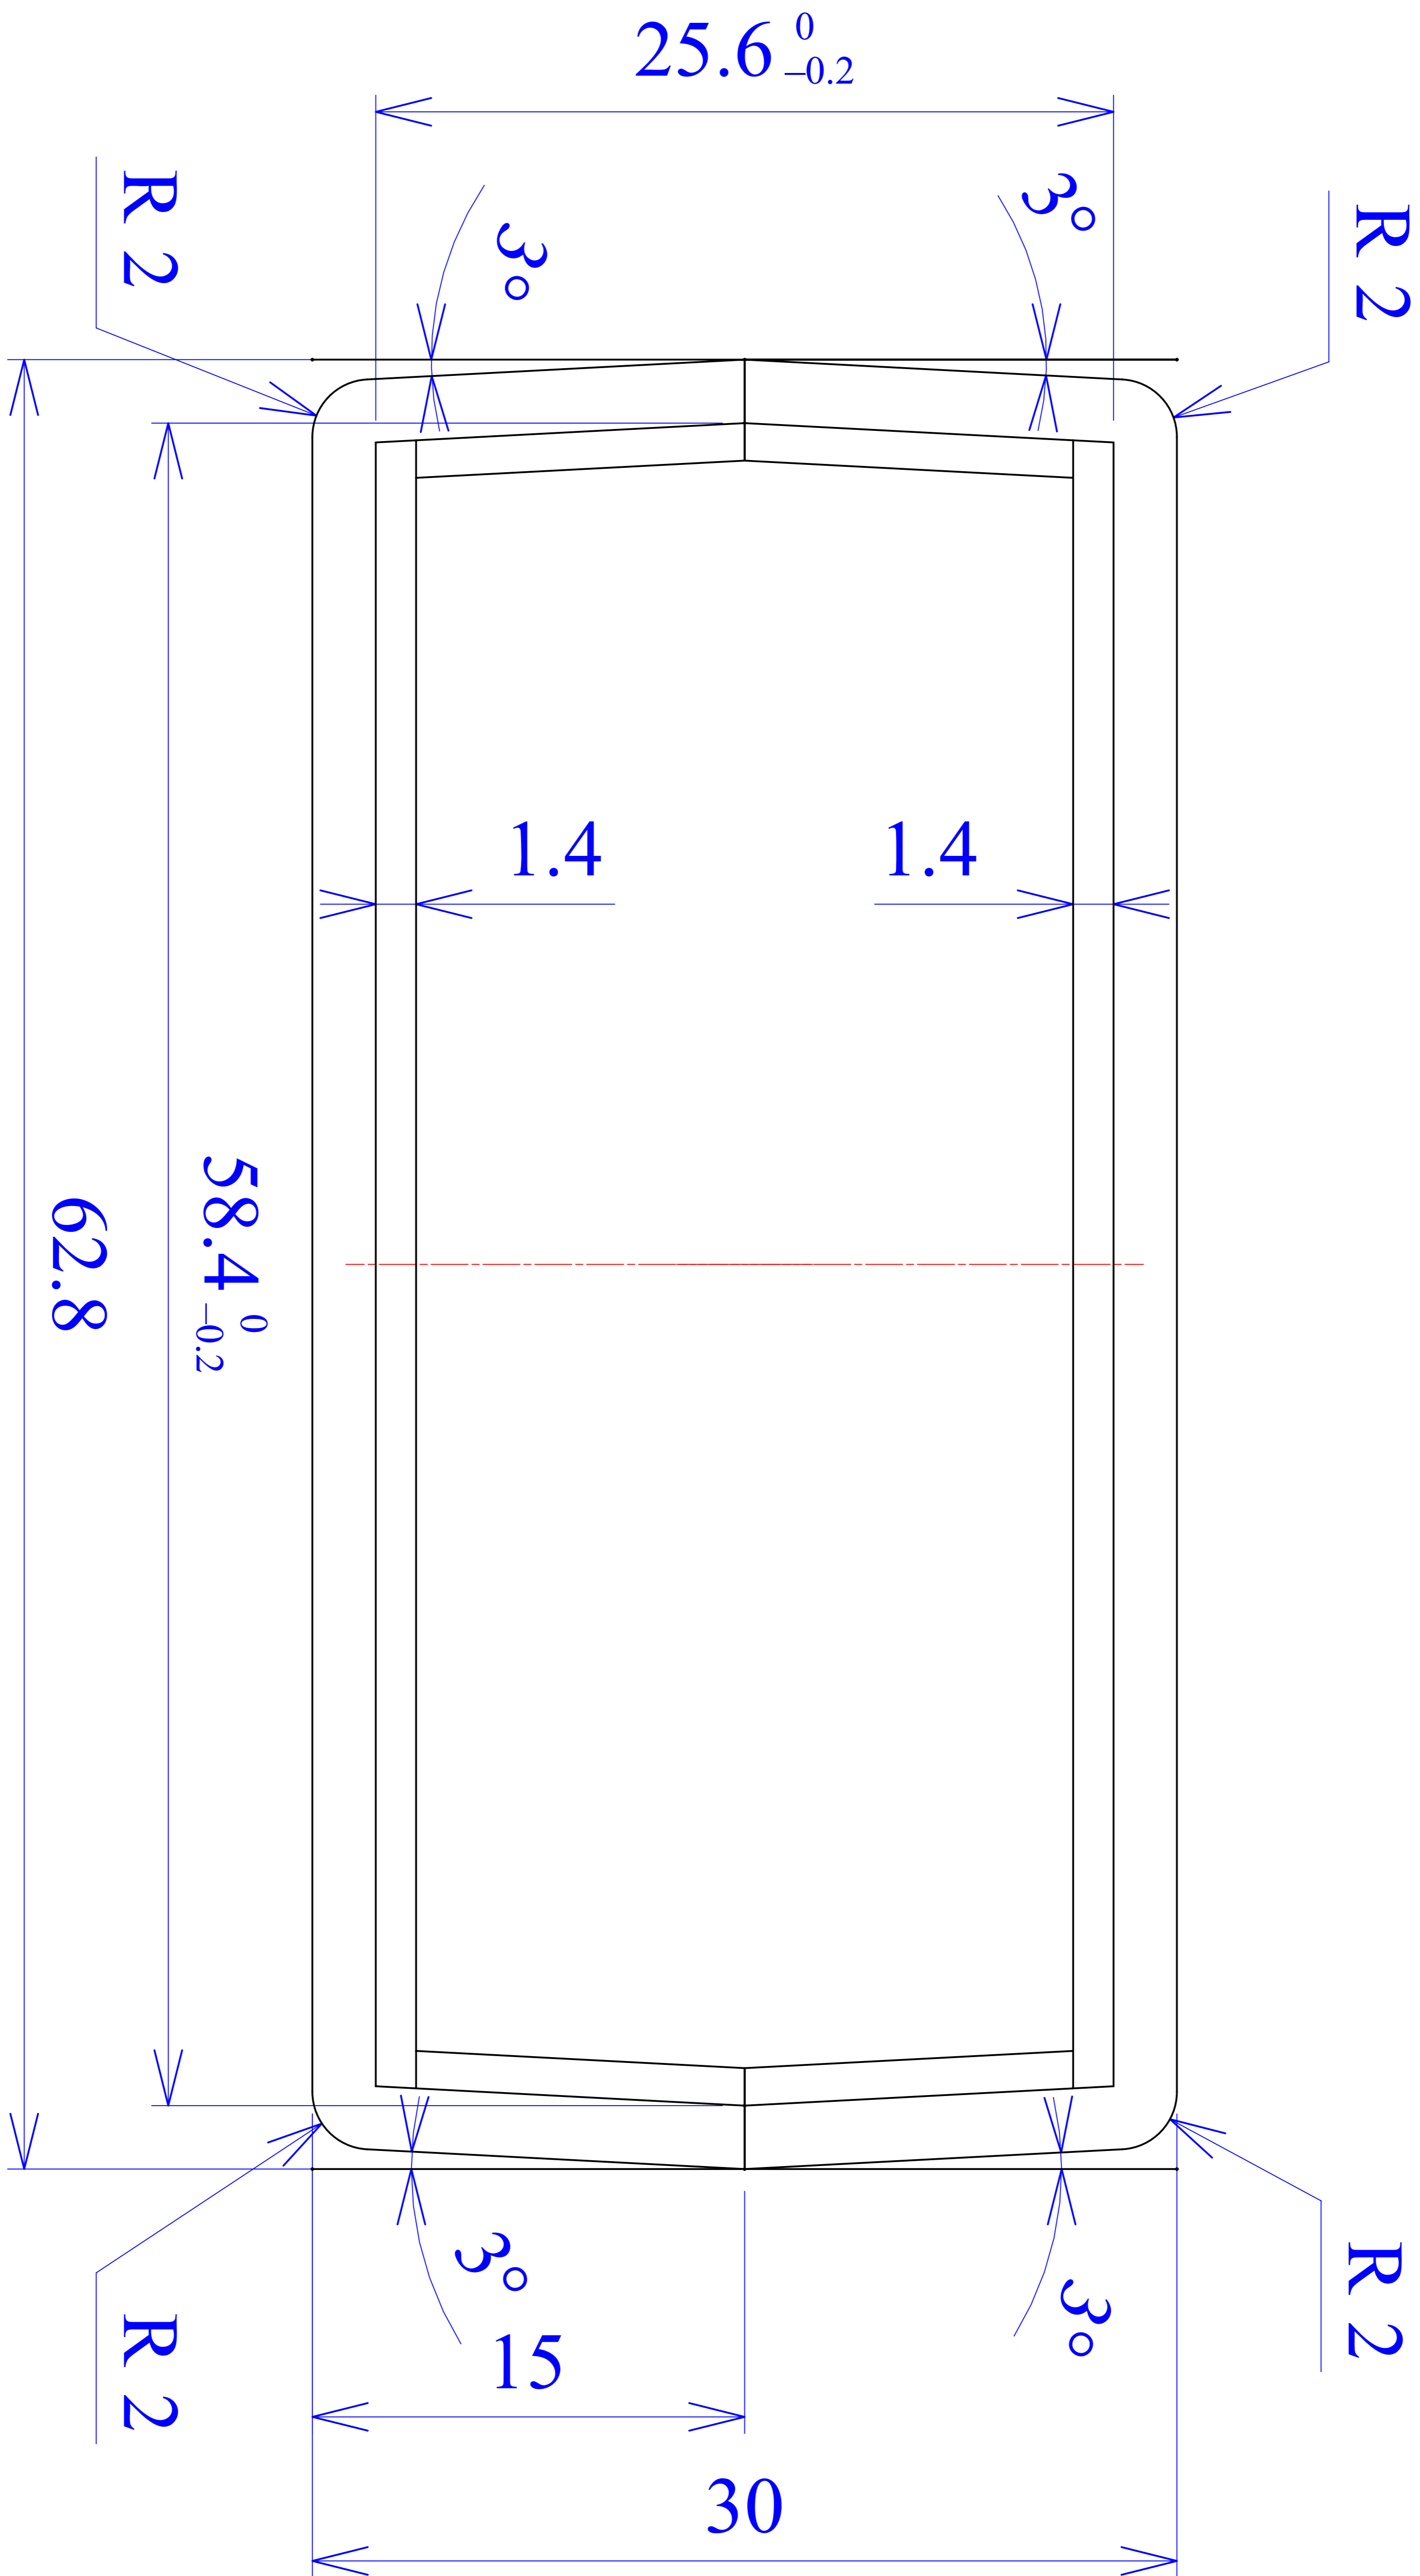

Model produktu	Z-67	
Format:	A4	
Materiał:	Polystyrene (PS)	
Skala:	1:1	
Tolerancja:	+/- 0.1	
		
	ul. Nadmiejska 32 04-205 Warszawa Tel: +48 022 613-08-88, Fax: 812-10-68 www.kradex.com.pl	

D - D

C - C