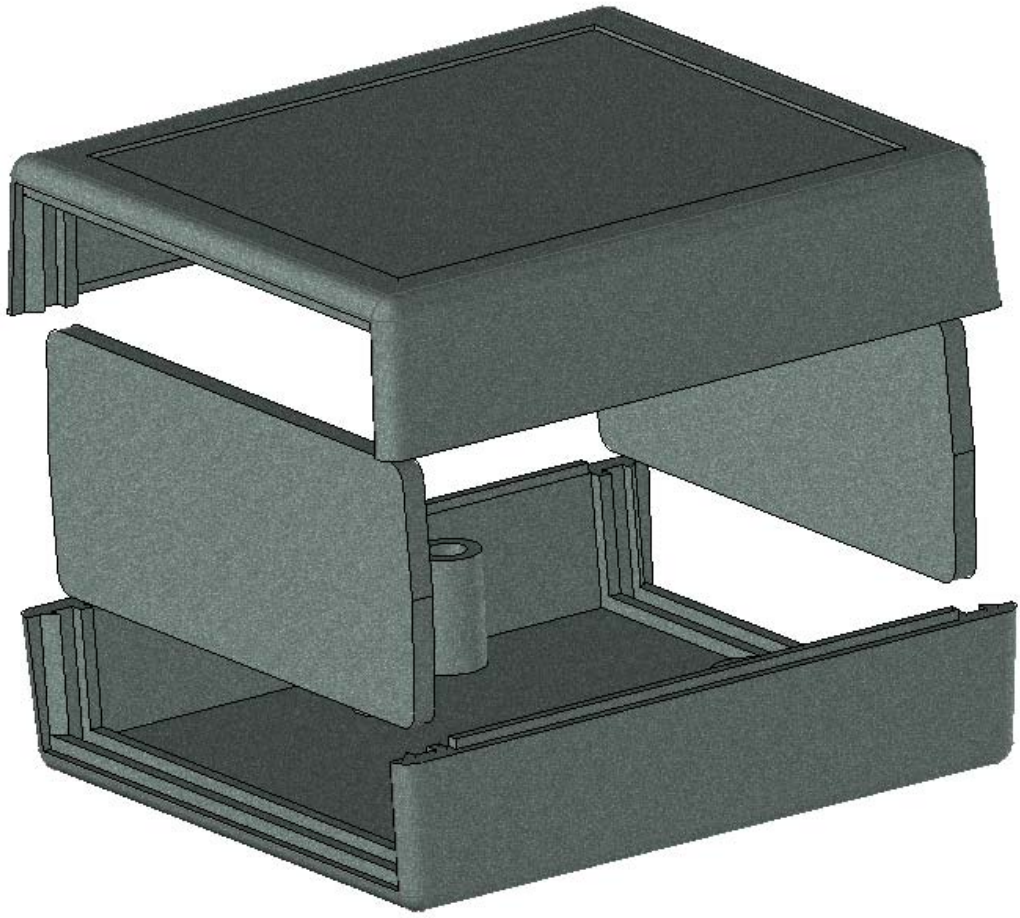

Model produktu	Z-67	
Format:	A4	
Materiał:	Polystyrene (PS)	
Skala:	1:1	
Tolerancja:	+/- 0.1	
		
	ul. Nadmiejska 32 04-205 Warszawa Tel: +48 022 613-08-88, Fax: 812-10-68 www.kradex.com.pl	

D - D

C - C