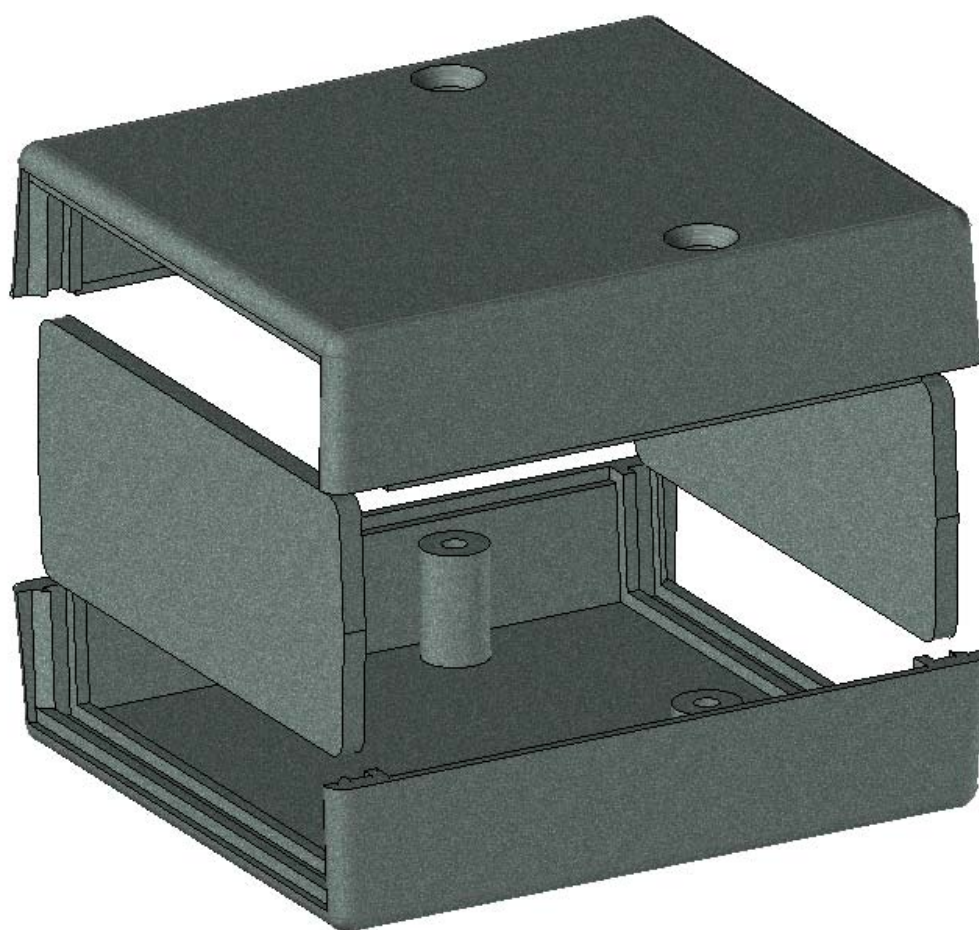

Model produktu	Z-67	
Format:	A4	
Materiał:	Polystyrene (PS)	
Skala:	1:1	
Tolerancja:	+/- 0.1	
		
	ul. Nadmiejska 32 04-205 Warszawa Tel: +48 022 613-08-88, Fax: 812-10-68 www.kradex.com.pl	

D - D

C - C