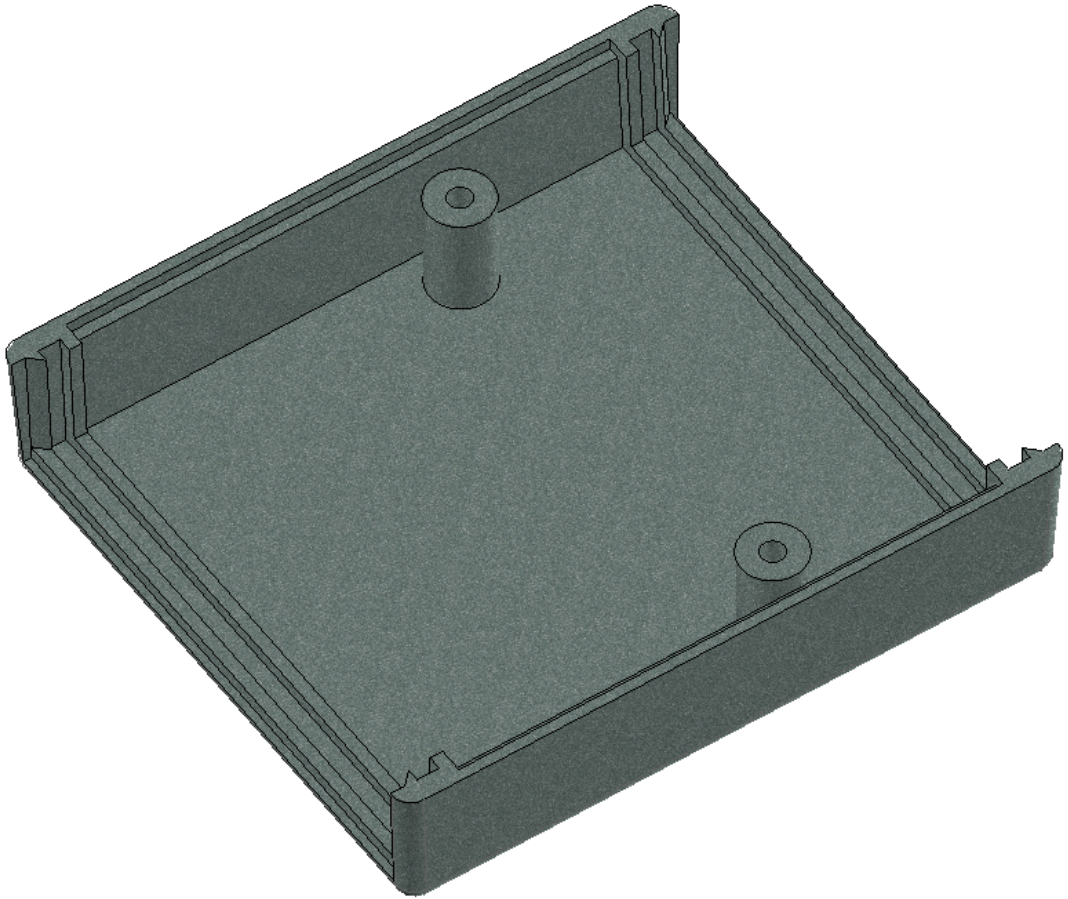

Model produktu	Z-67	
Format:	A4	
Materiał:	Polystyrene (PS)	
Skala:	1:1	
Tolerancja:	+/- 0.1	
		
	ul. Nadmiejska 32 04-205 Warszawa Tel: +48 022 613-08-88, Fax: 812-10-68 www.kradex.com.pl	

D - D

C - C