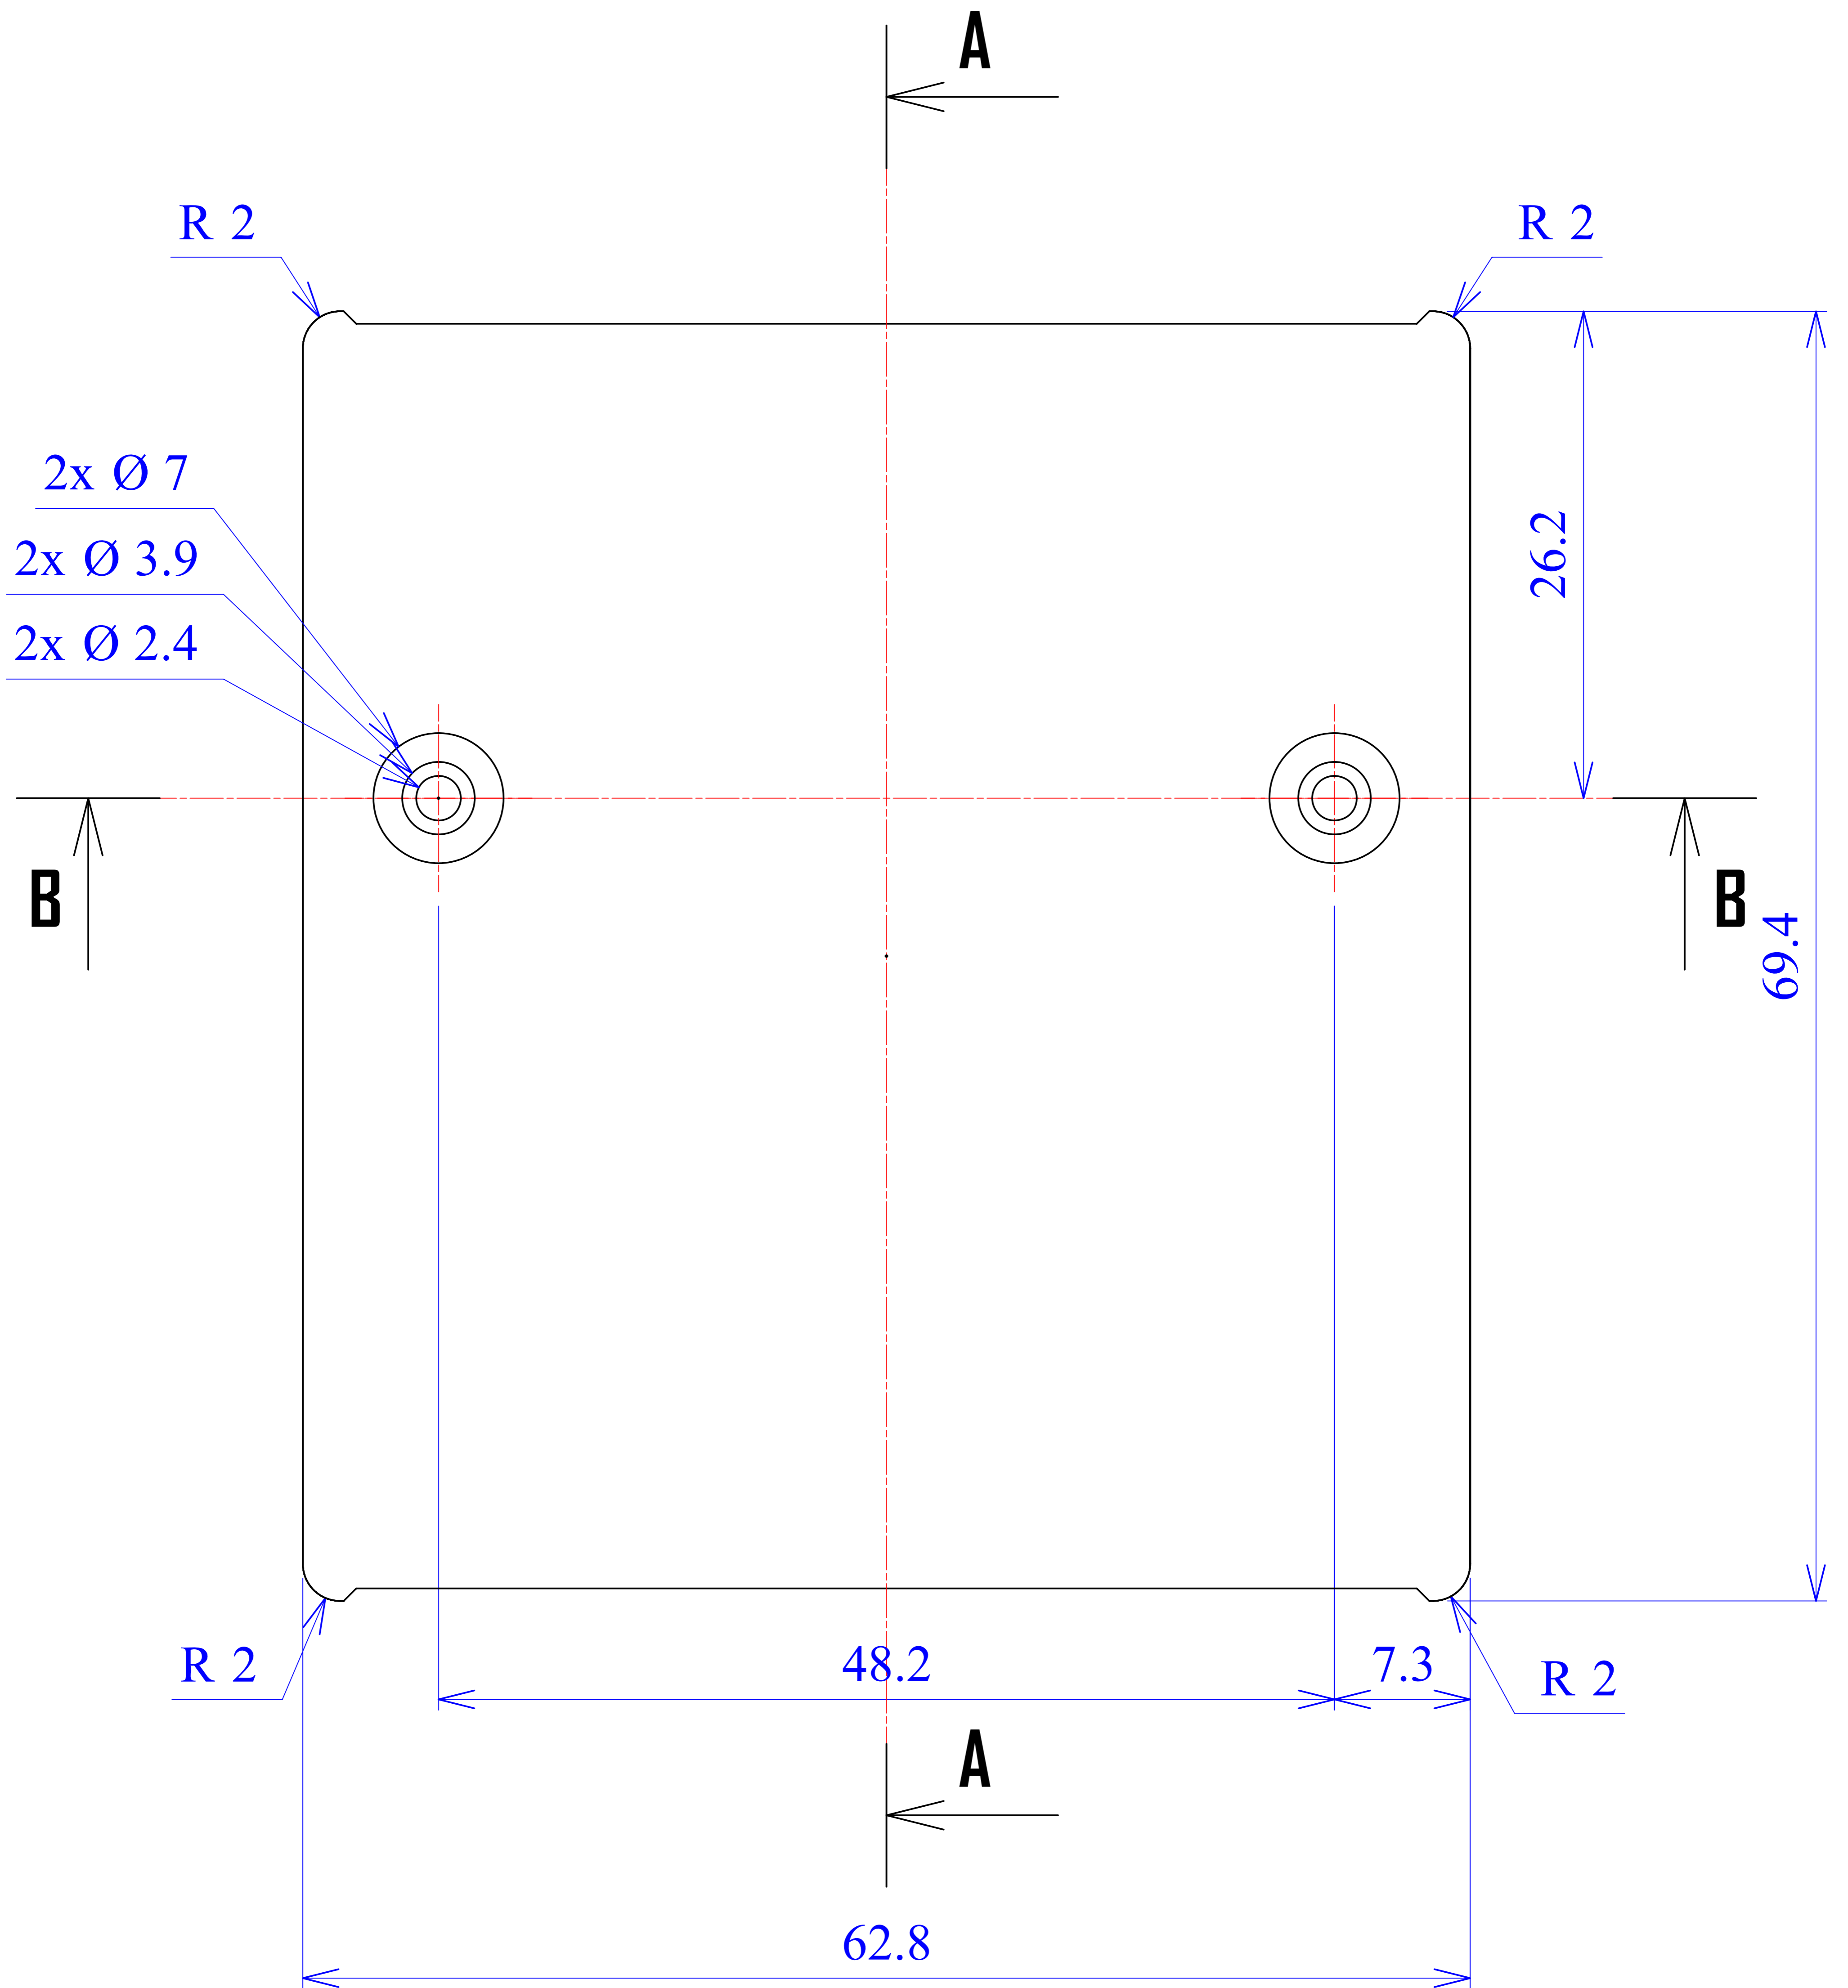

Model produktu	Z-67	
Format:	A4	
Materiał:	Polystyrene (PS)	
Skala:	1:1	
Tolerancja:	+/- 0.1	
		
	ul. Nadmiejska 32 04-205 Warszawa Tel: +48 022 613-08-88, Fax: 812-10-68 www.kradex.com.pl	

D - D

C - C