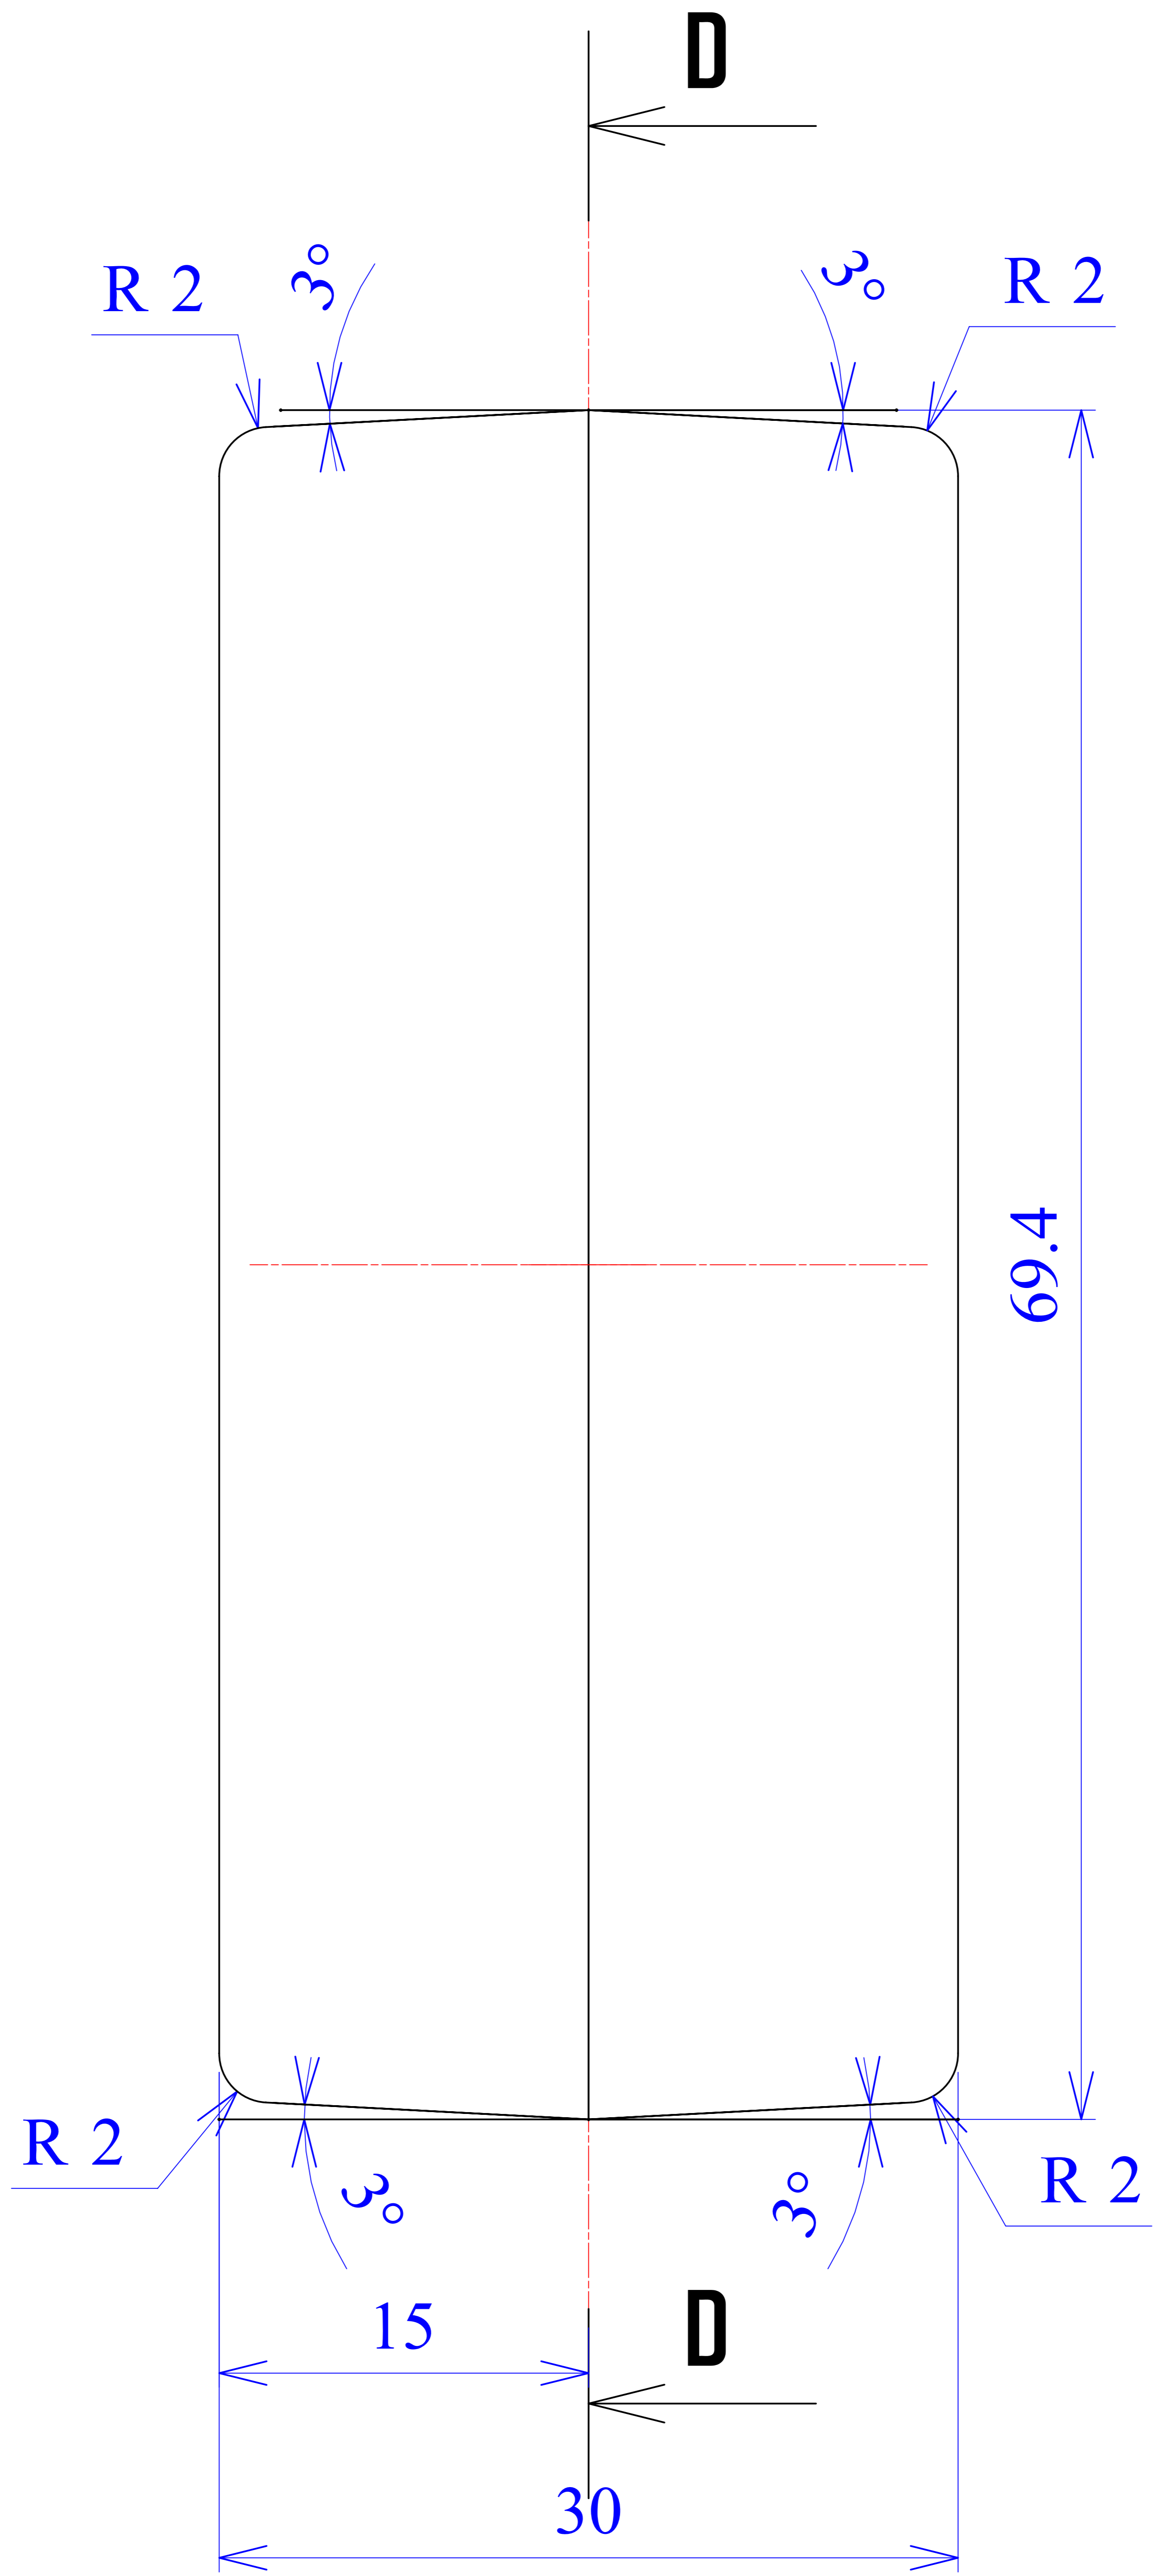

Model produktu	Z-67	
Format:	A4	
Materiał:	Polystyrene (PS)	
Skala:	1:1	
Tolerancja:	+/- 0.1	
		
	ul. Nadmiejska 32 04-205 Warszawa Tel: +48 022 613-08-88, Fax: 812-10-68 www.kradex.com.pl	

D - D

C - C