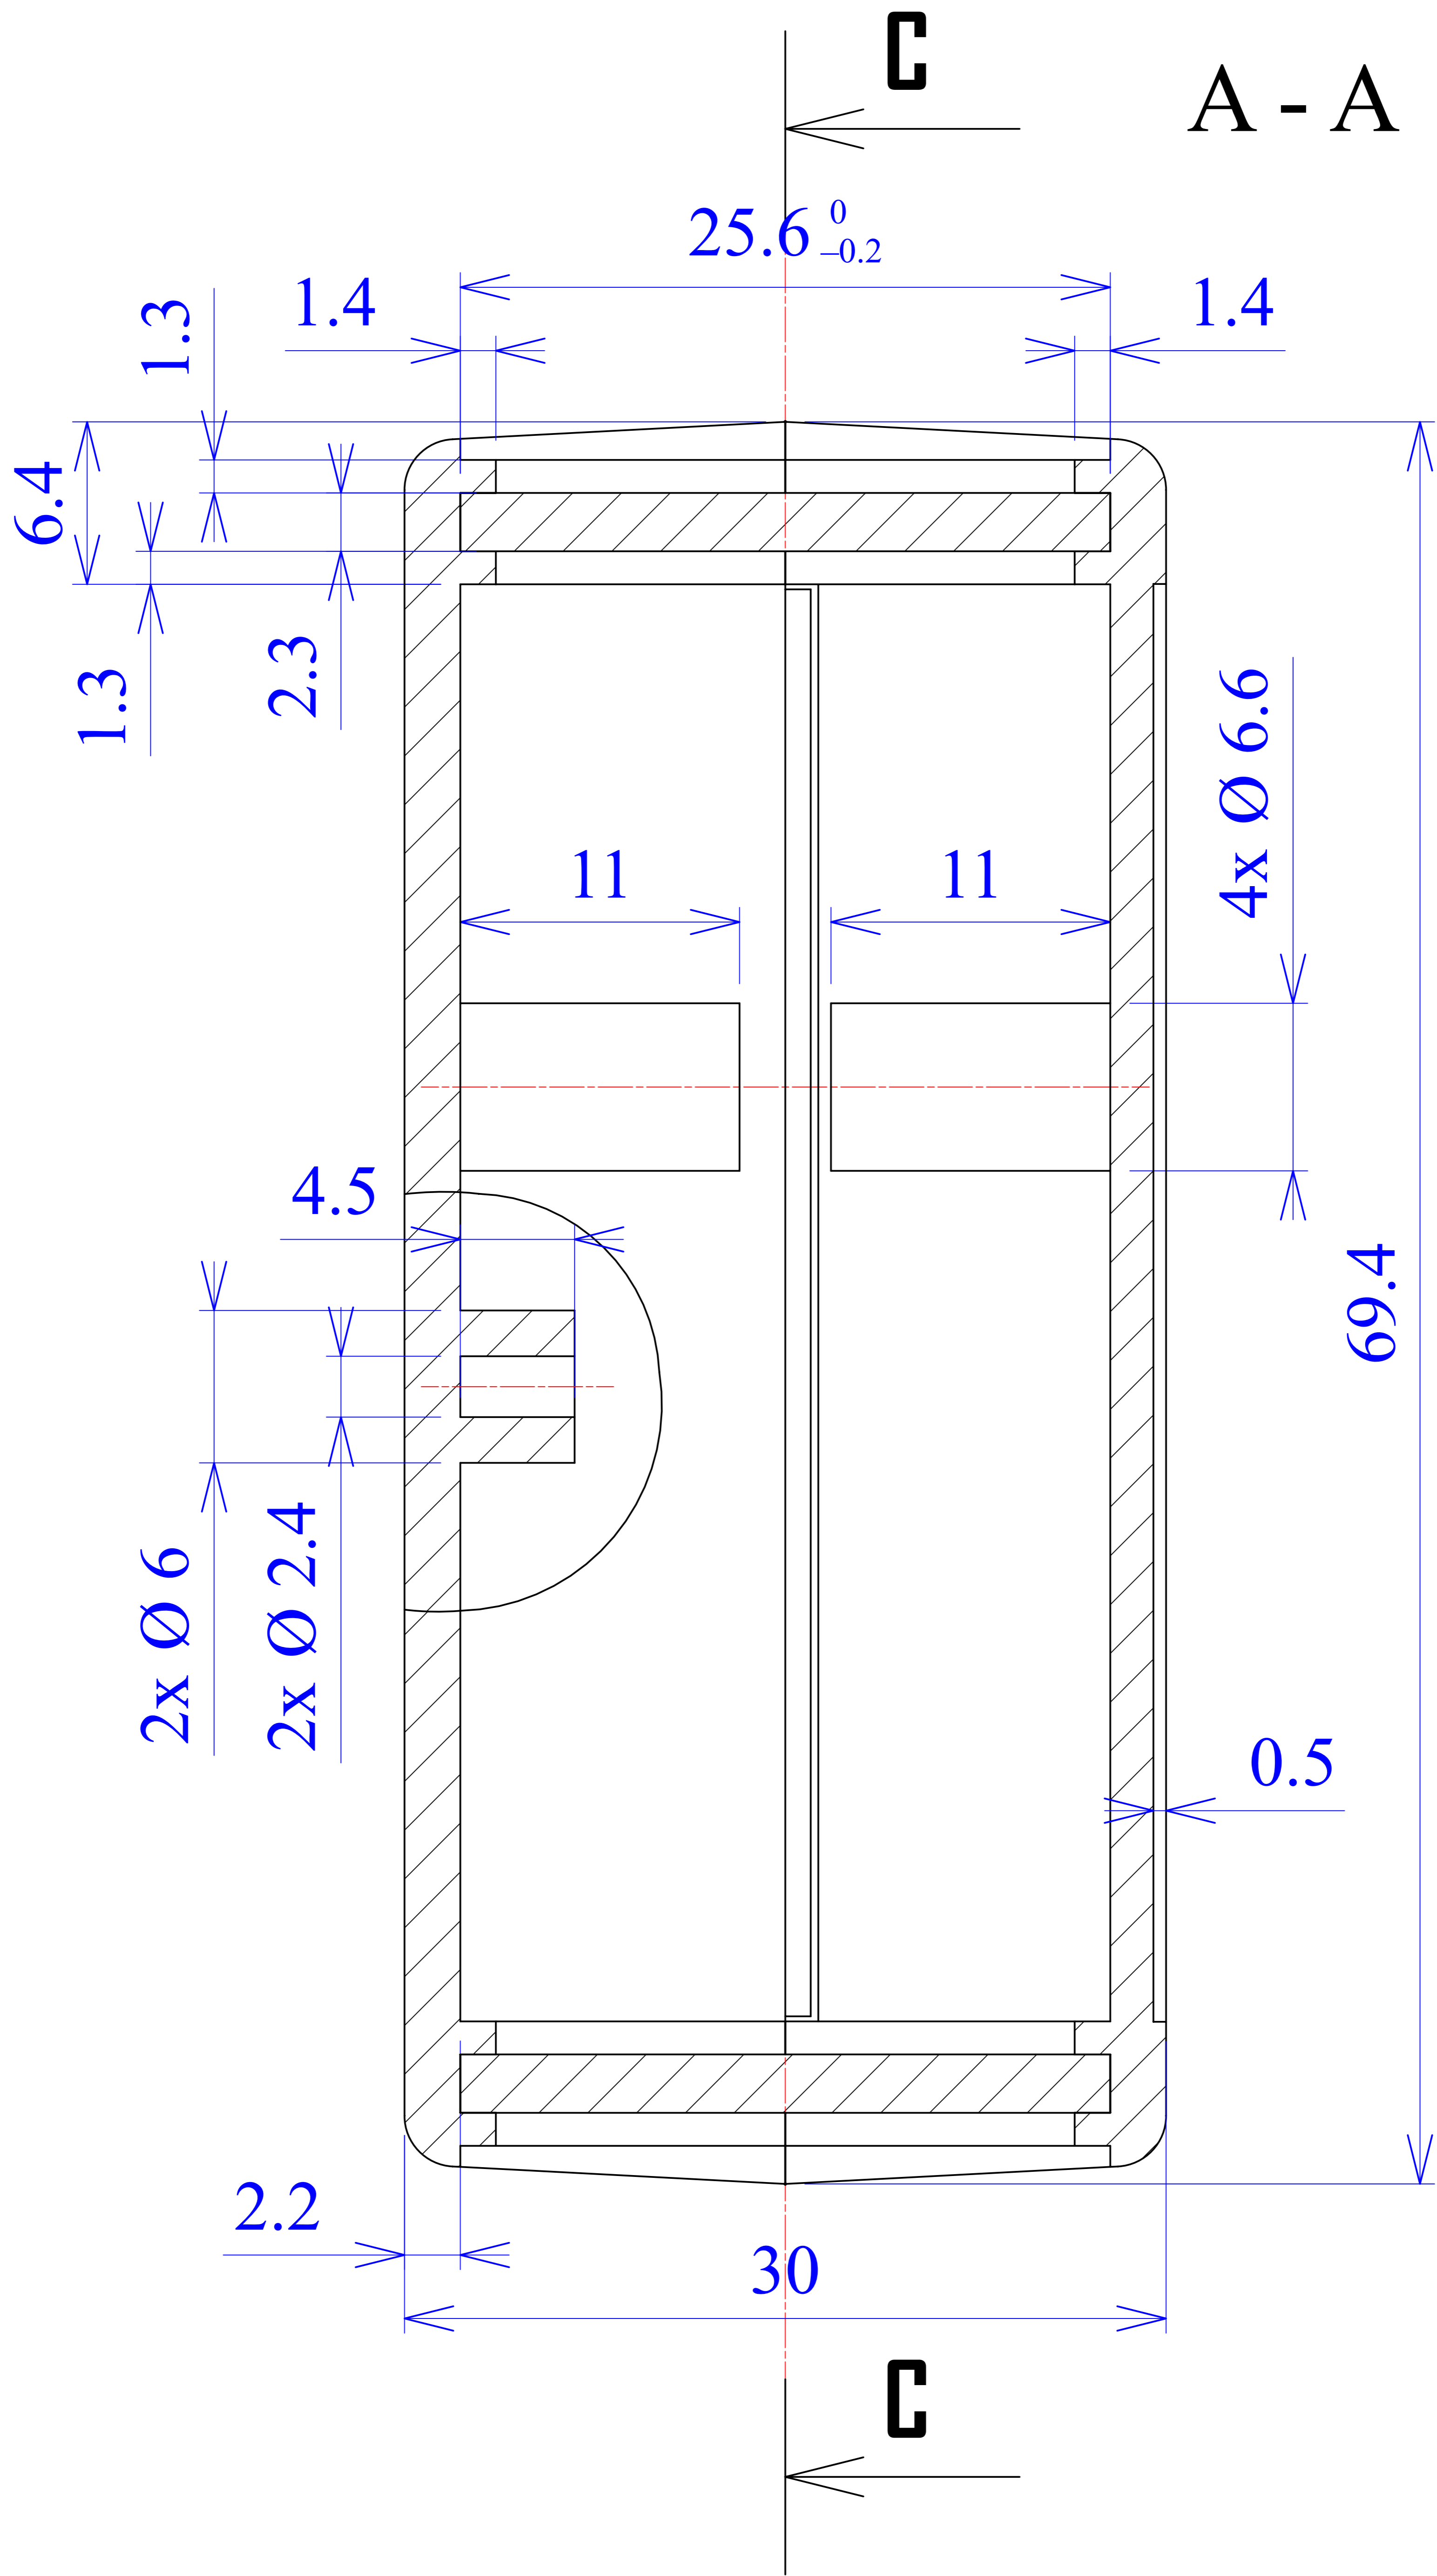

Model produktu	Z-67	
Format:	A4	
Materiał:	Polystyrene (PS)	
Skala:	1:1	
Tolerancja:	+/- 0.1	
		
	ul. Nadmiejska 32 04-205 Warszawa Tel: +48 022 613-08-88, Fax: 812-10-68 www.kradex.com.pl	

D - D

C - C