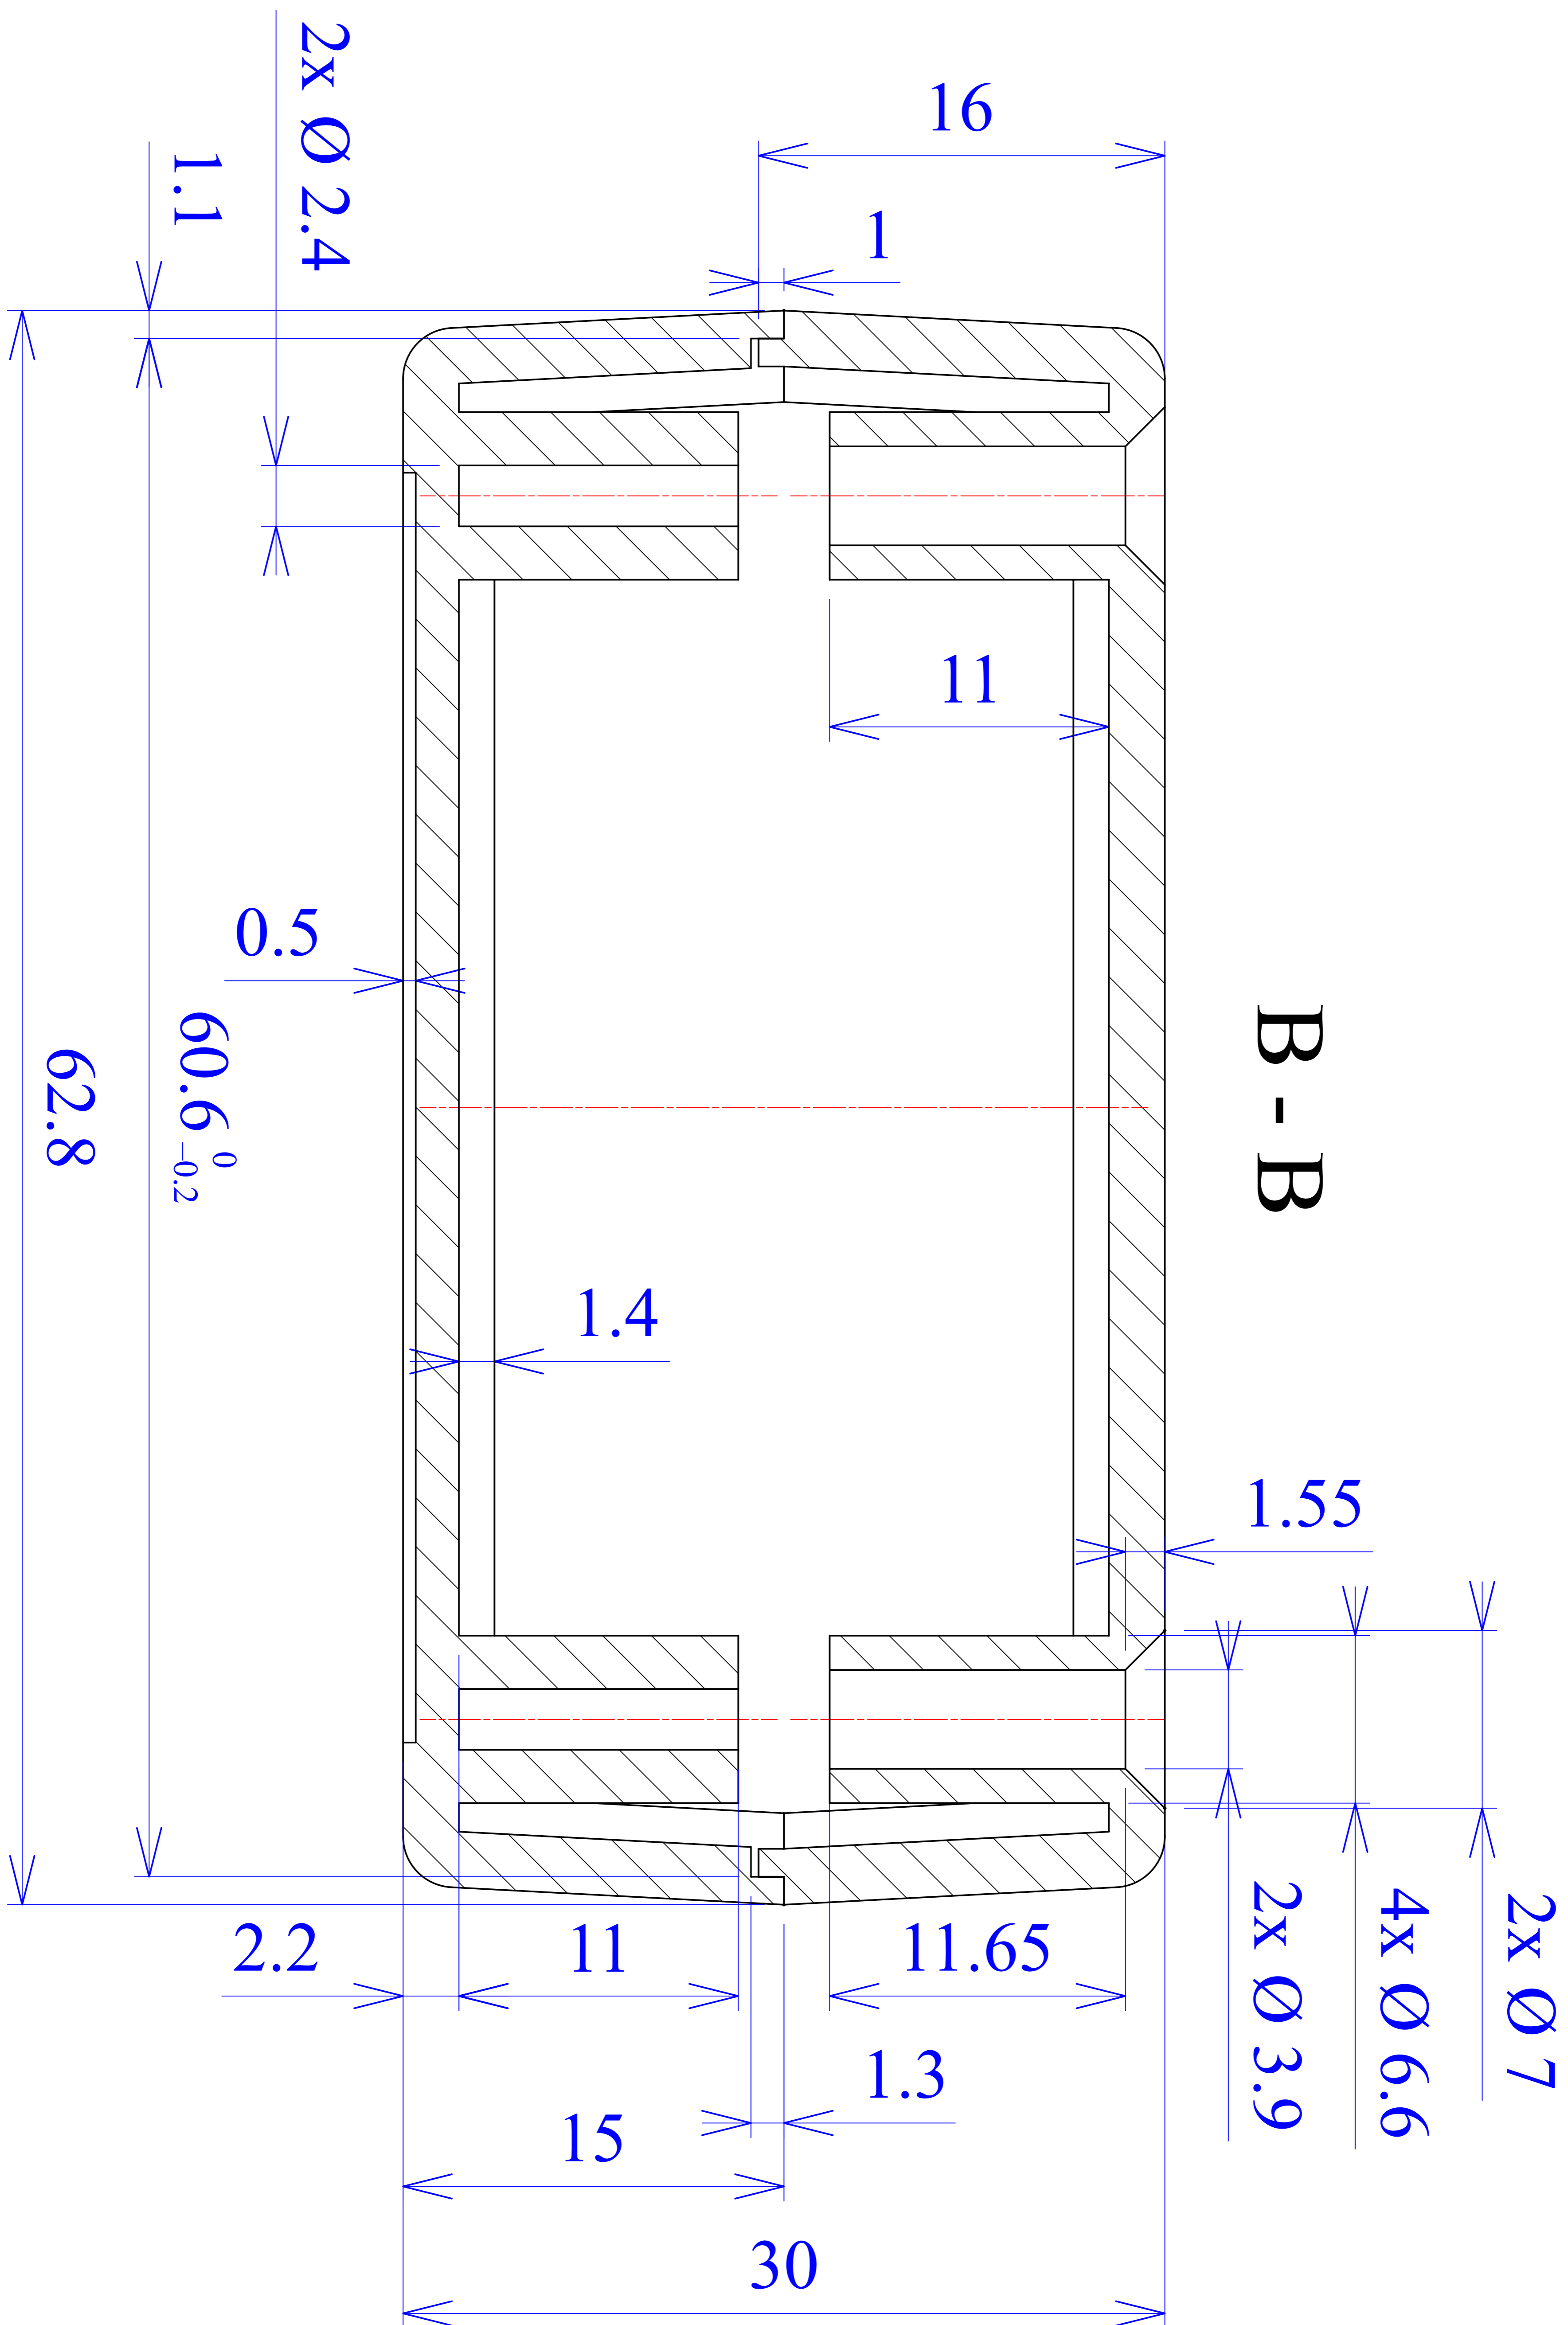

Model produktu	Z-67	
Format:	A4	
Materiał:	Polystyrene (PS)	
Skala:	1:1	
Tolerancja:	+/- 0.1	
		
	ul. Nadmiejska 32 04-205 Warszawa Tel: +48 022 613-08-88, Fax: 812-10-68 www.kradex.com.pl	

D - D

C - C