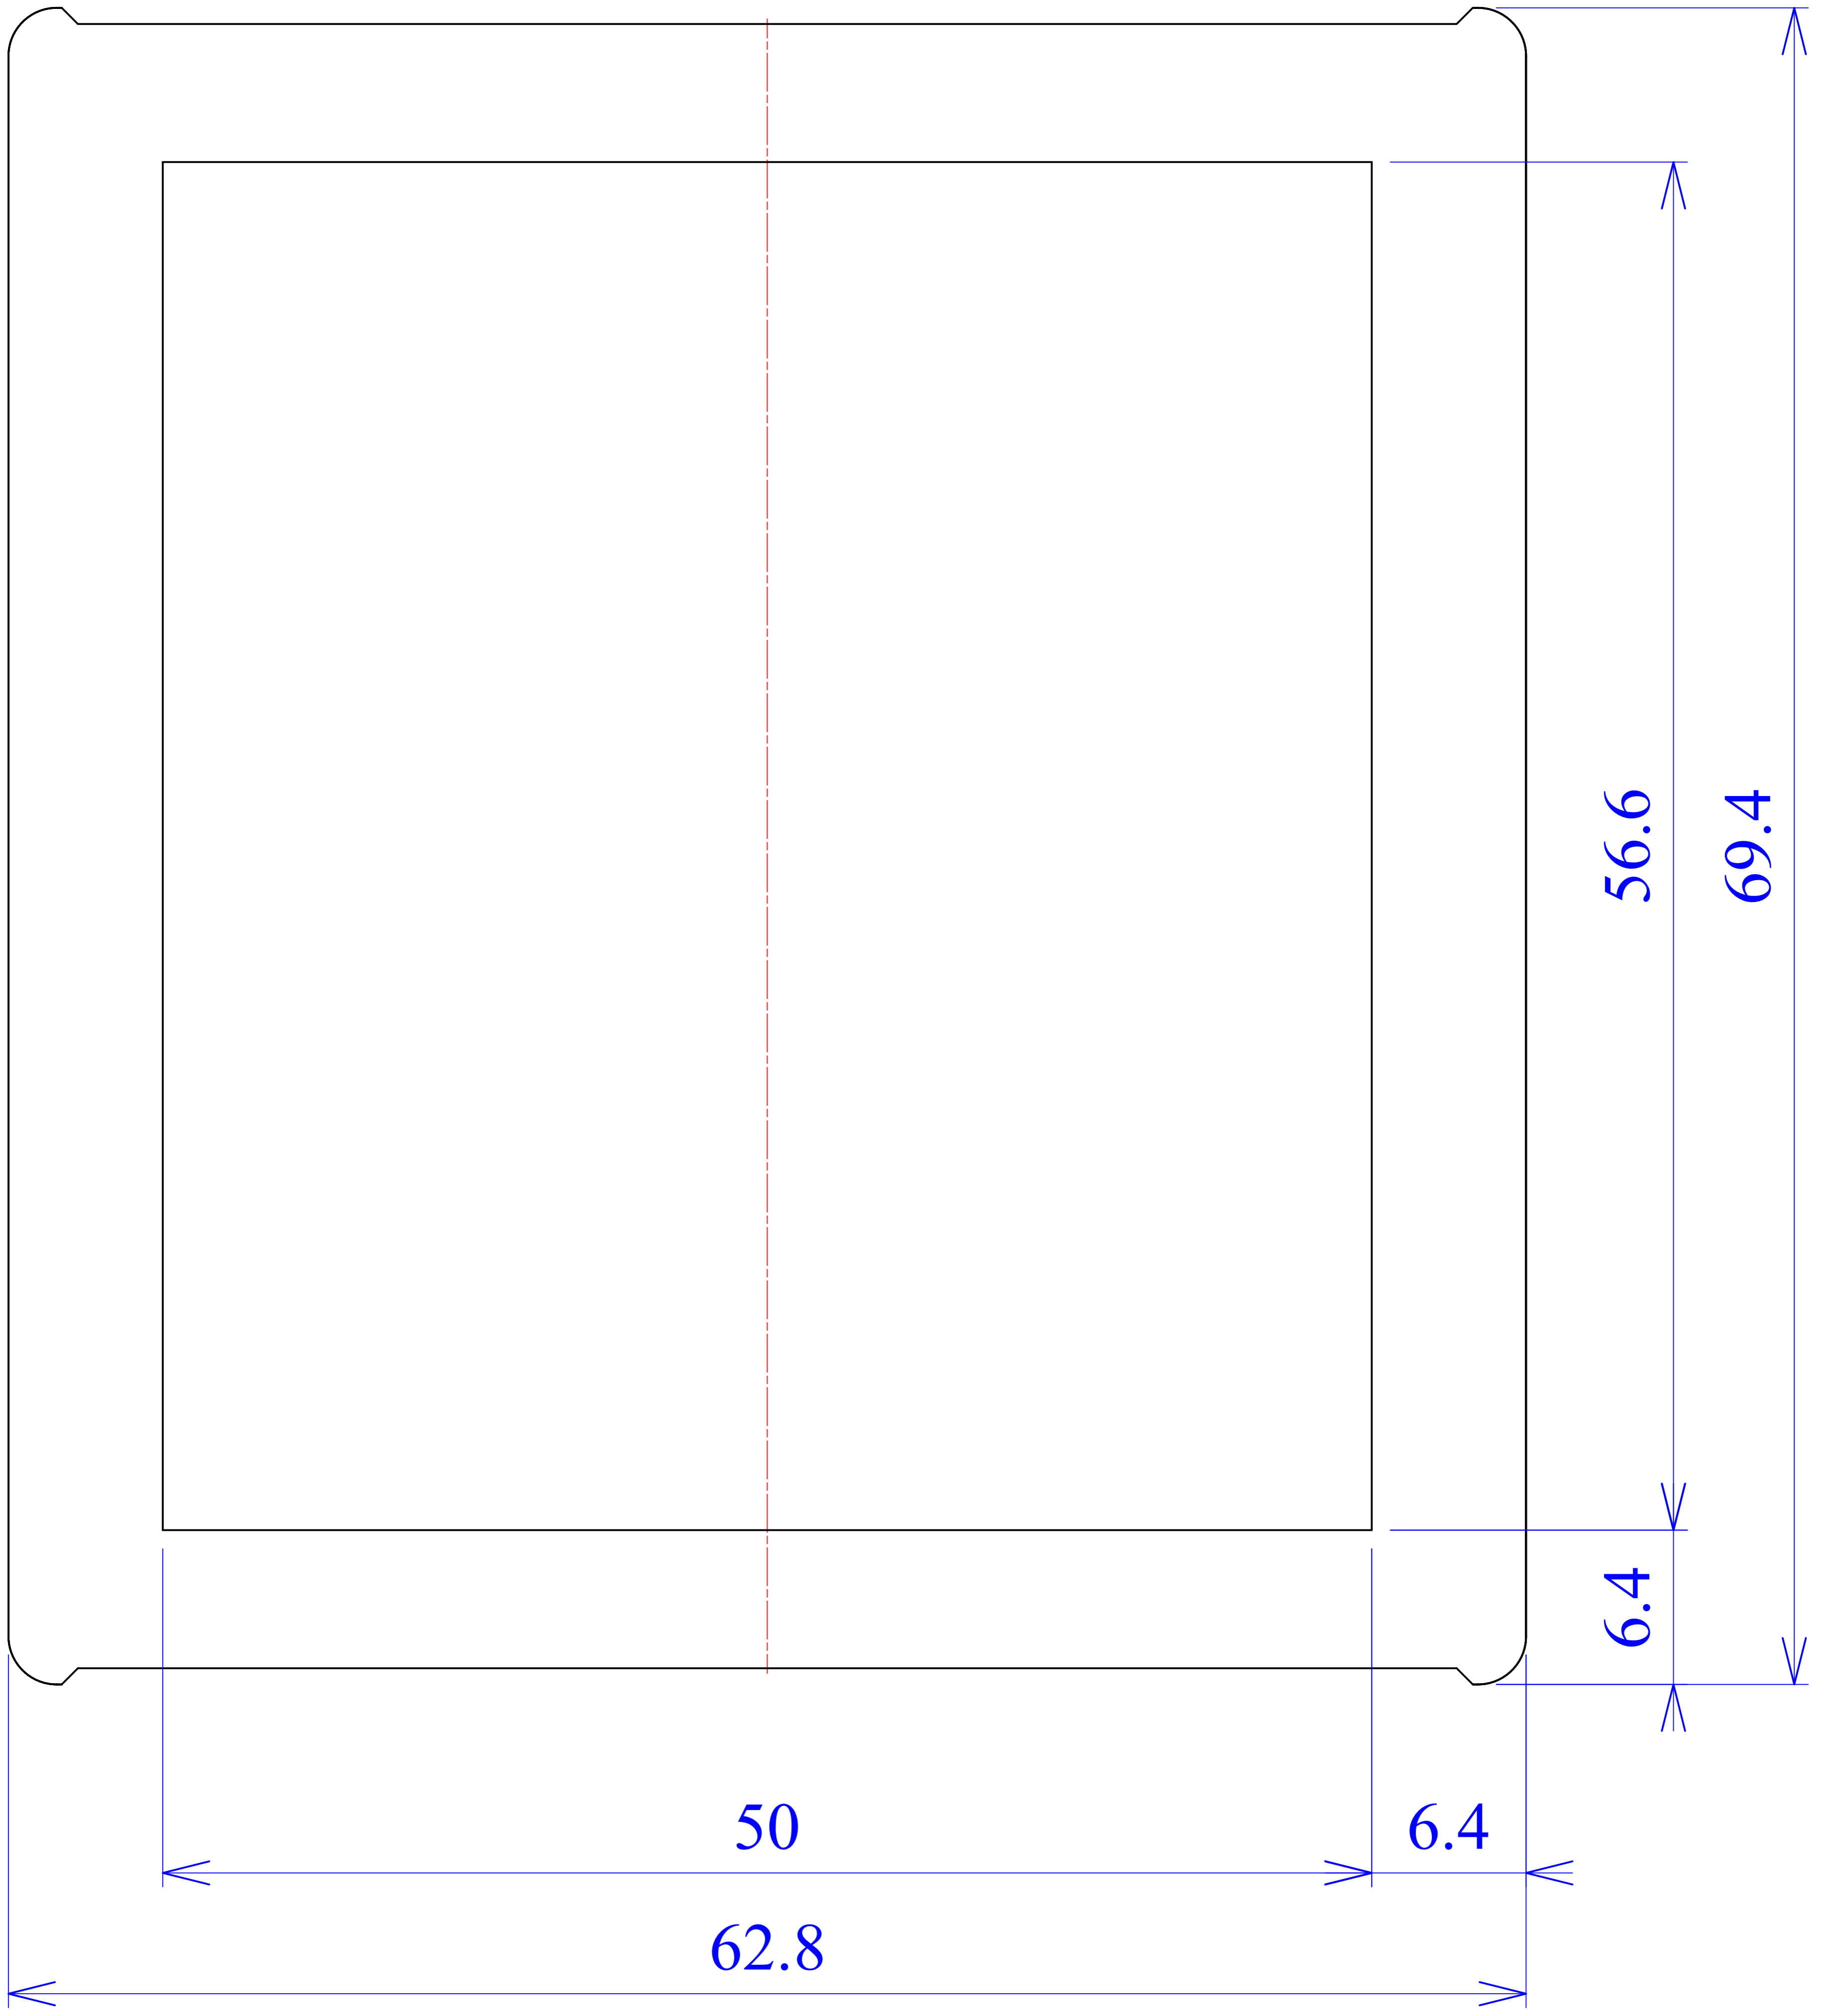

Model produktu	Z-67	
Format:	A4	
Materiał:	Polystyrene (PS)	
Skala:	1:1	
Tolerancja:	+/- 0.1	
		
	ul. Nadmiejska 32 04-205 Warszawa Tel: +48 022 613-08-88, Fax: 812-10-68 www.kradex.com.pl	

D - D

C - C