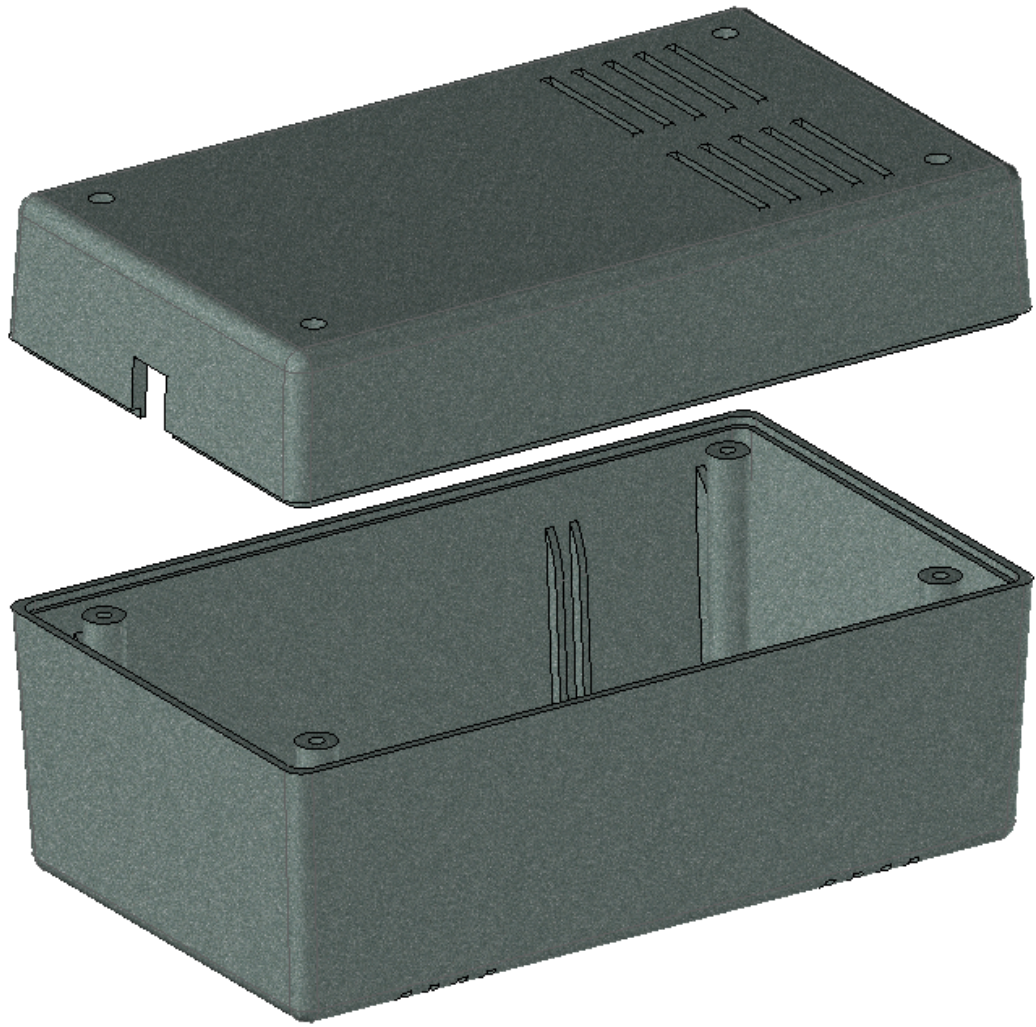

|  |                  |  |
|--|------------------|--|
| Model produktu   | <b>Z-66</b>      |  |
| Format:  | <b>A4</b>        |  |
| Materiał:  | Polystyrene (PS) |  |
| Skala:   | <b>1:1</b>       |  |
| Tolerancja:  | +/- 0.1          |  |
|  <b>KRADEX</b><br>ul. Nadmiejska 32<br>04-205 Warszawa<br>Tel: +48 022 613-08-88, Fax: 812-10-68<br>www.kradex.com.pl |                  |  |

# B - B

C - C

4x Ø 6.5

4x Ø 3.9

4x Ø 2.4

75.7<sup>0</sup><sub>-0.2</sub>

1.5

4x R 3