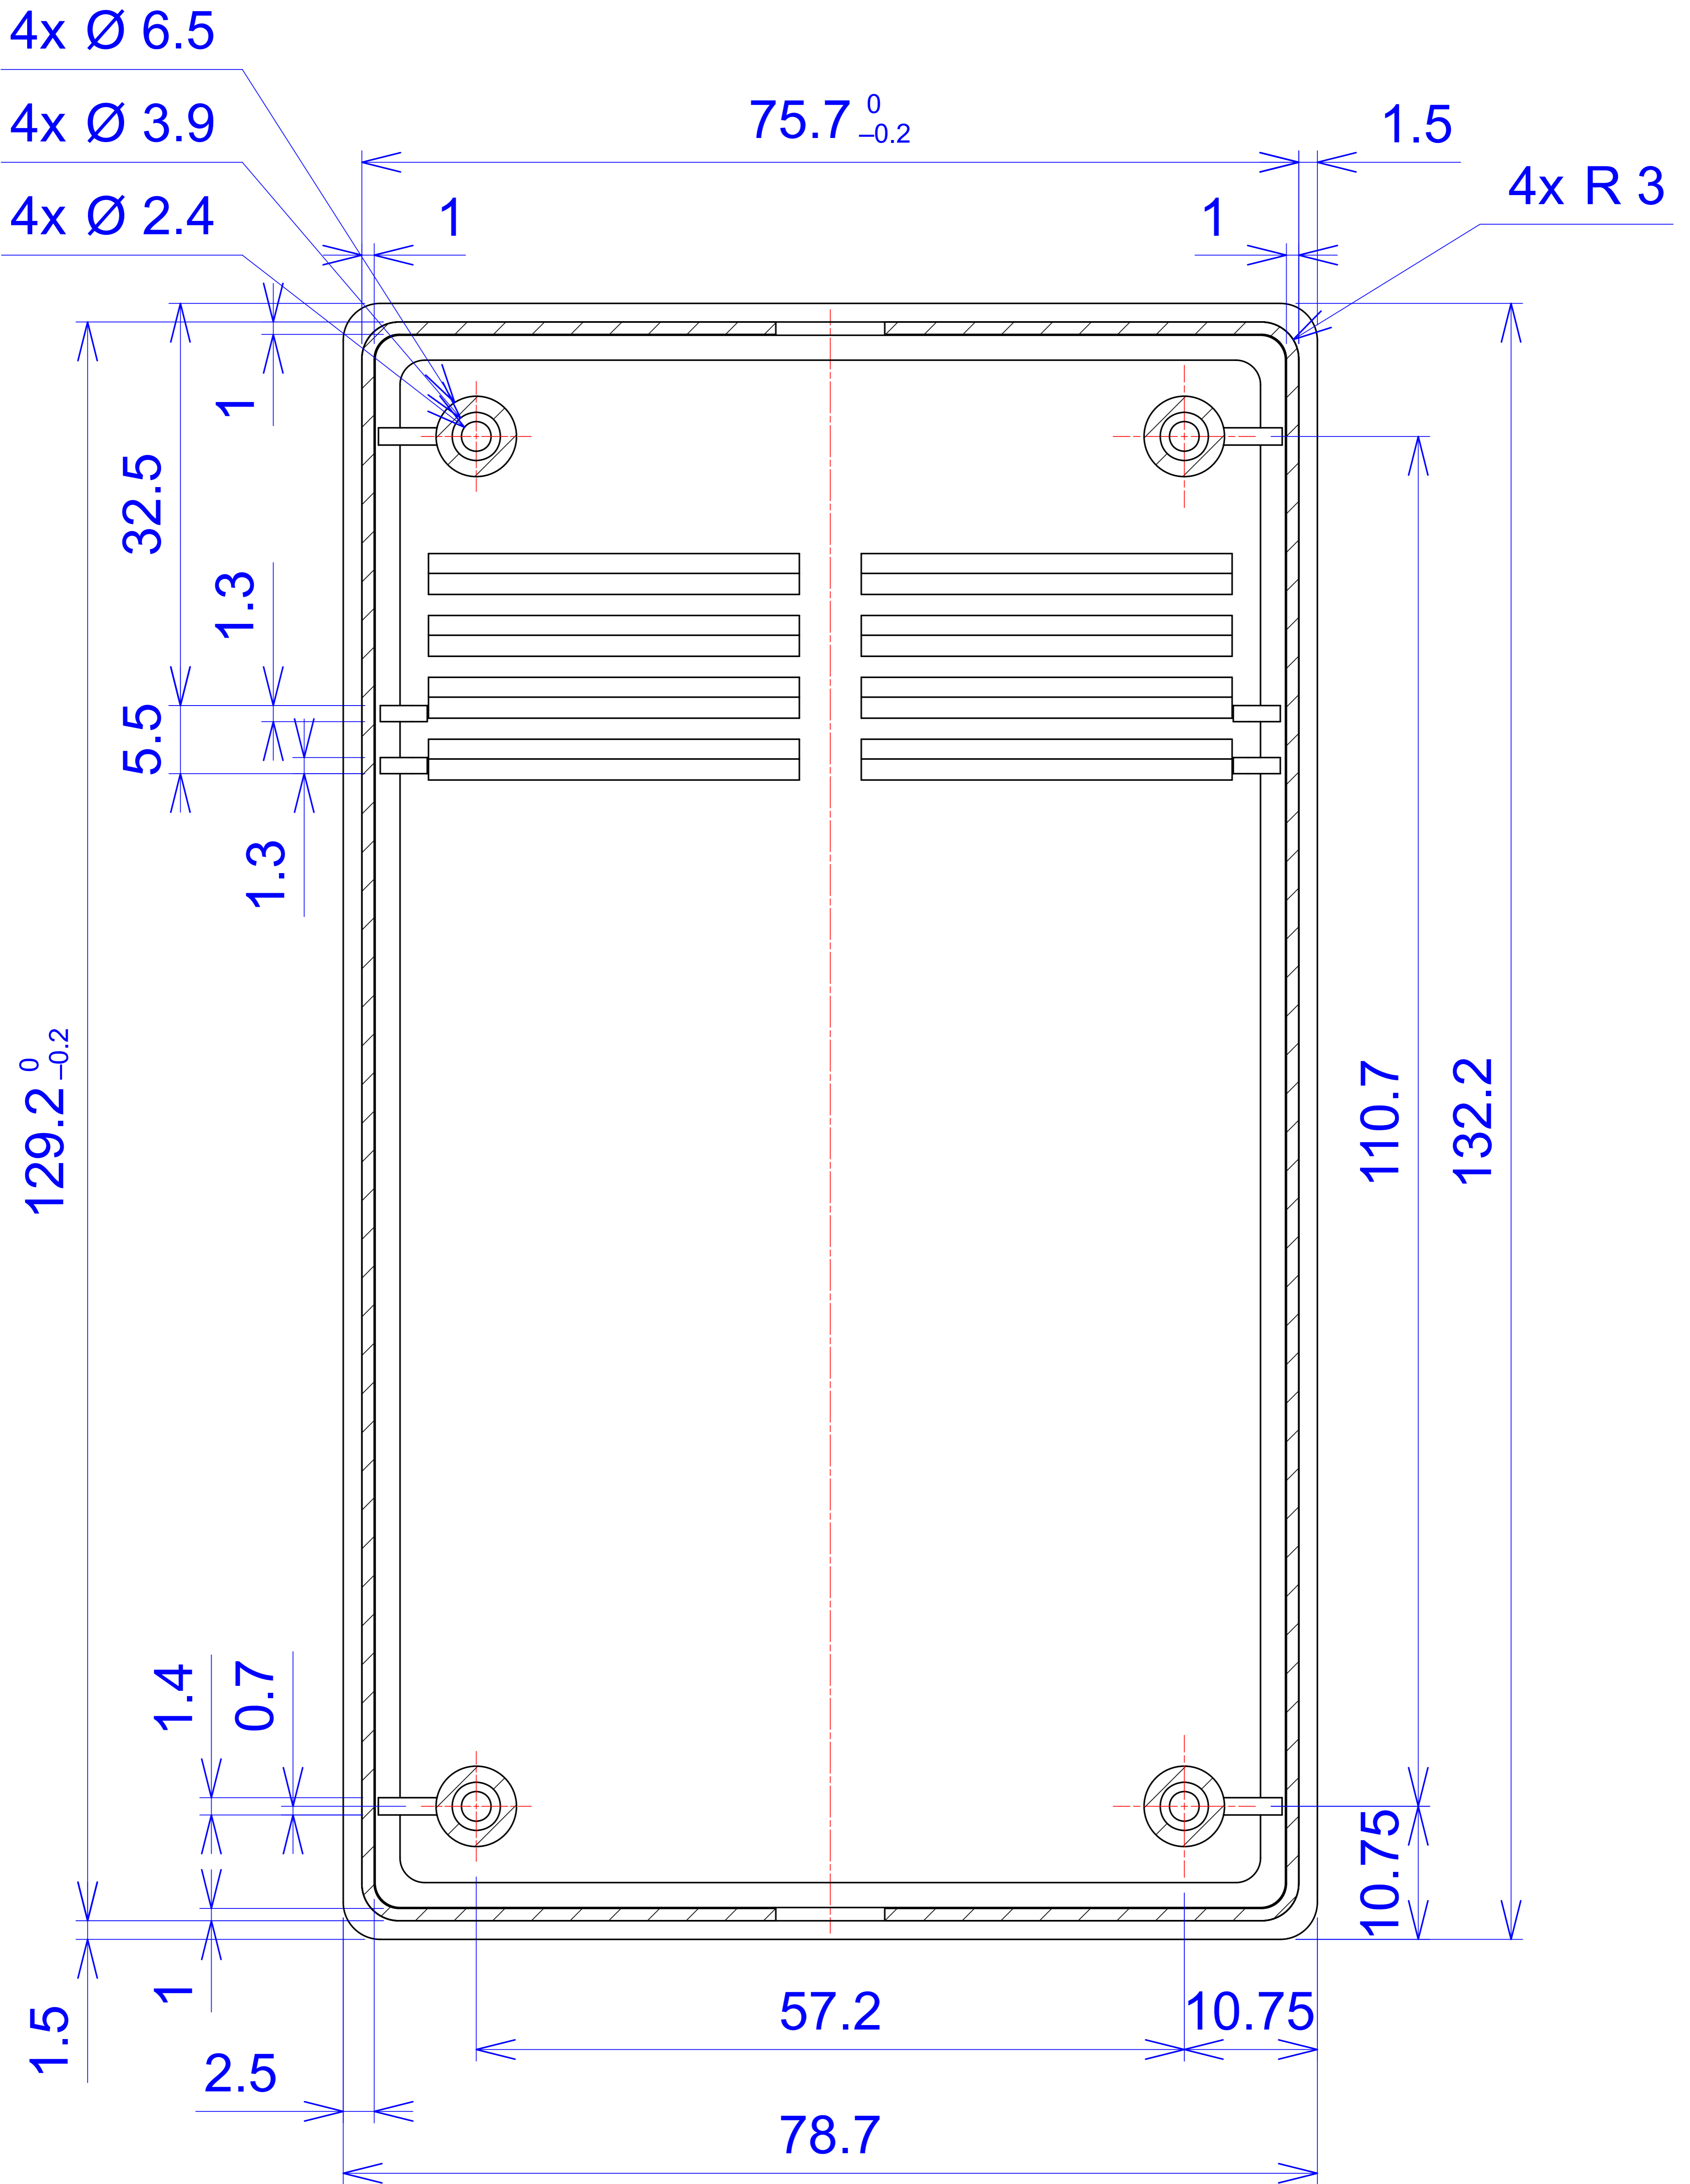

C - C

4x Ø 6.5

4x Ø 3.9

4x Ø 2.4

75.7⁰_{-0.2}

1.5

4x R 3

1

1

32.5

1

1.3

5.5

1.3

129.2⁰_{-0.2}

110.7

132.2

1.4

0.7

10.75

1.5

1

2.5

57.2

10.75

78.7