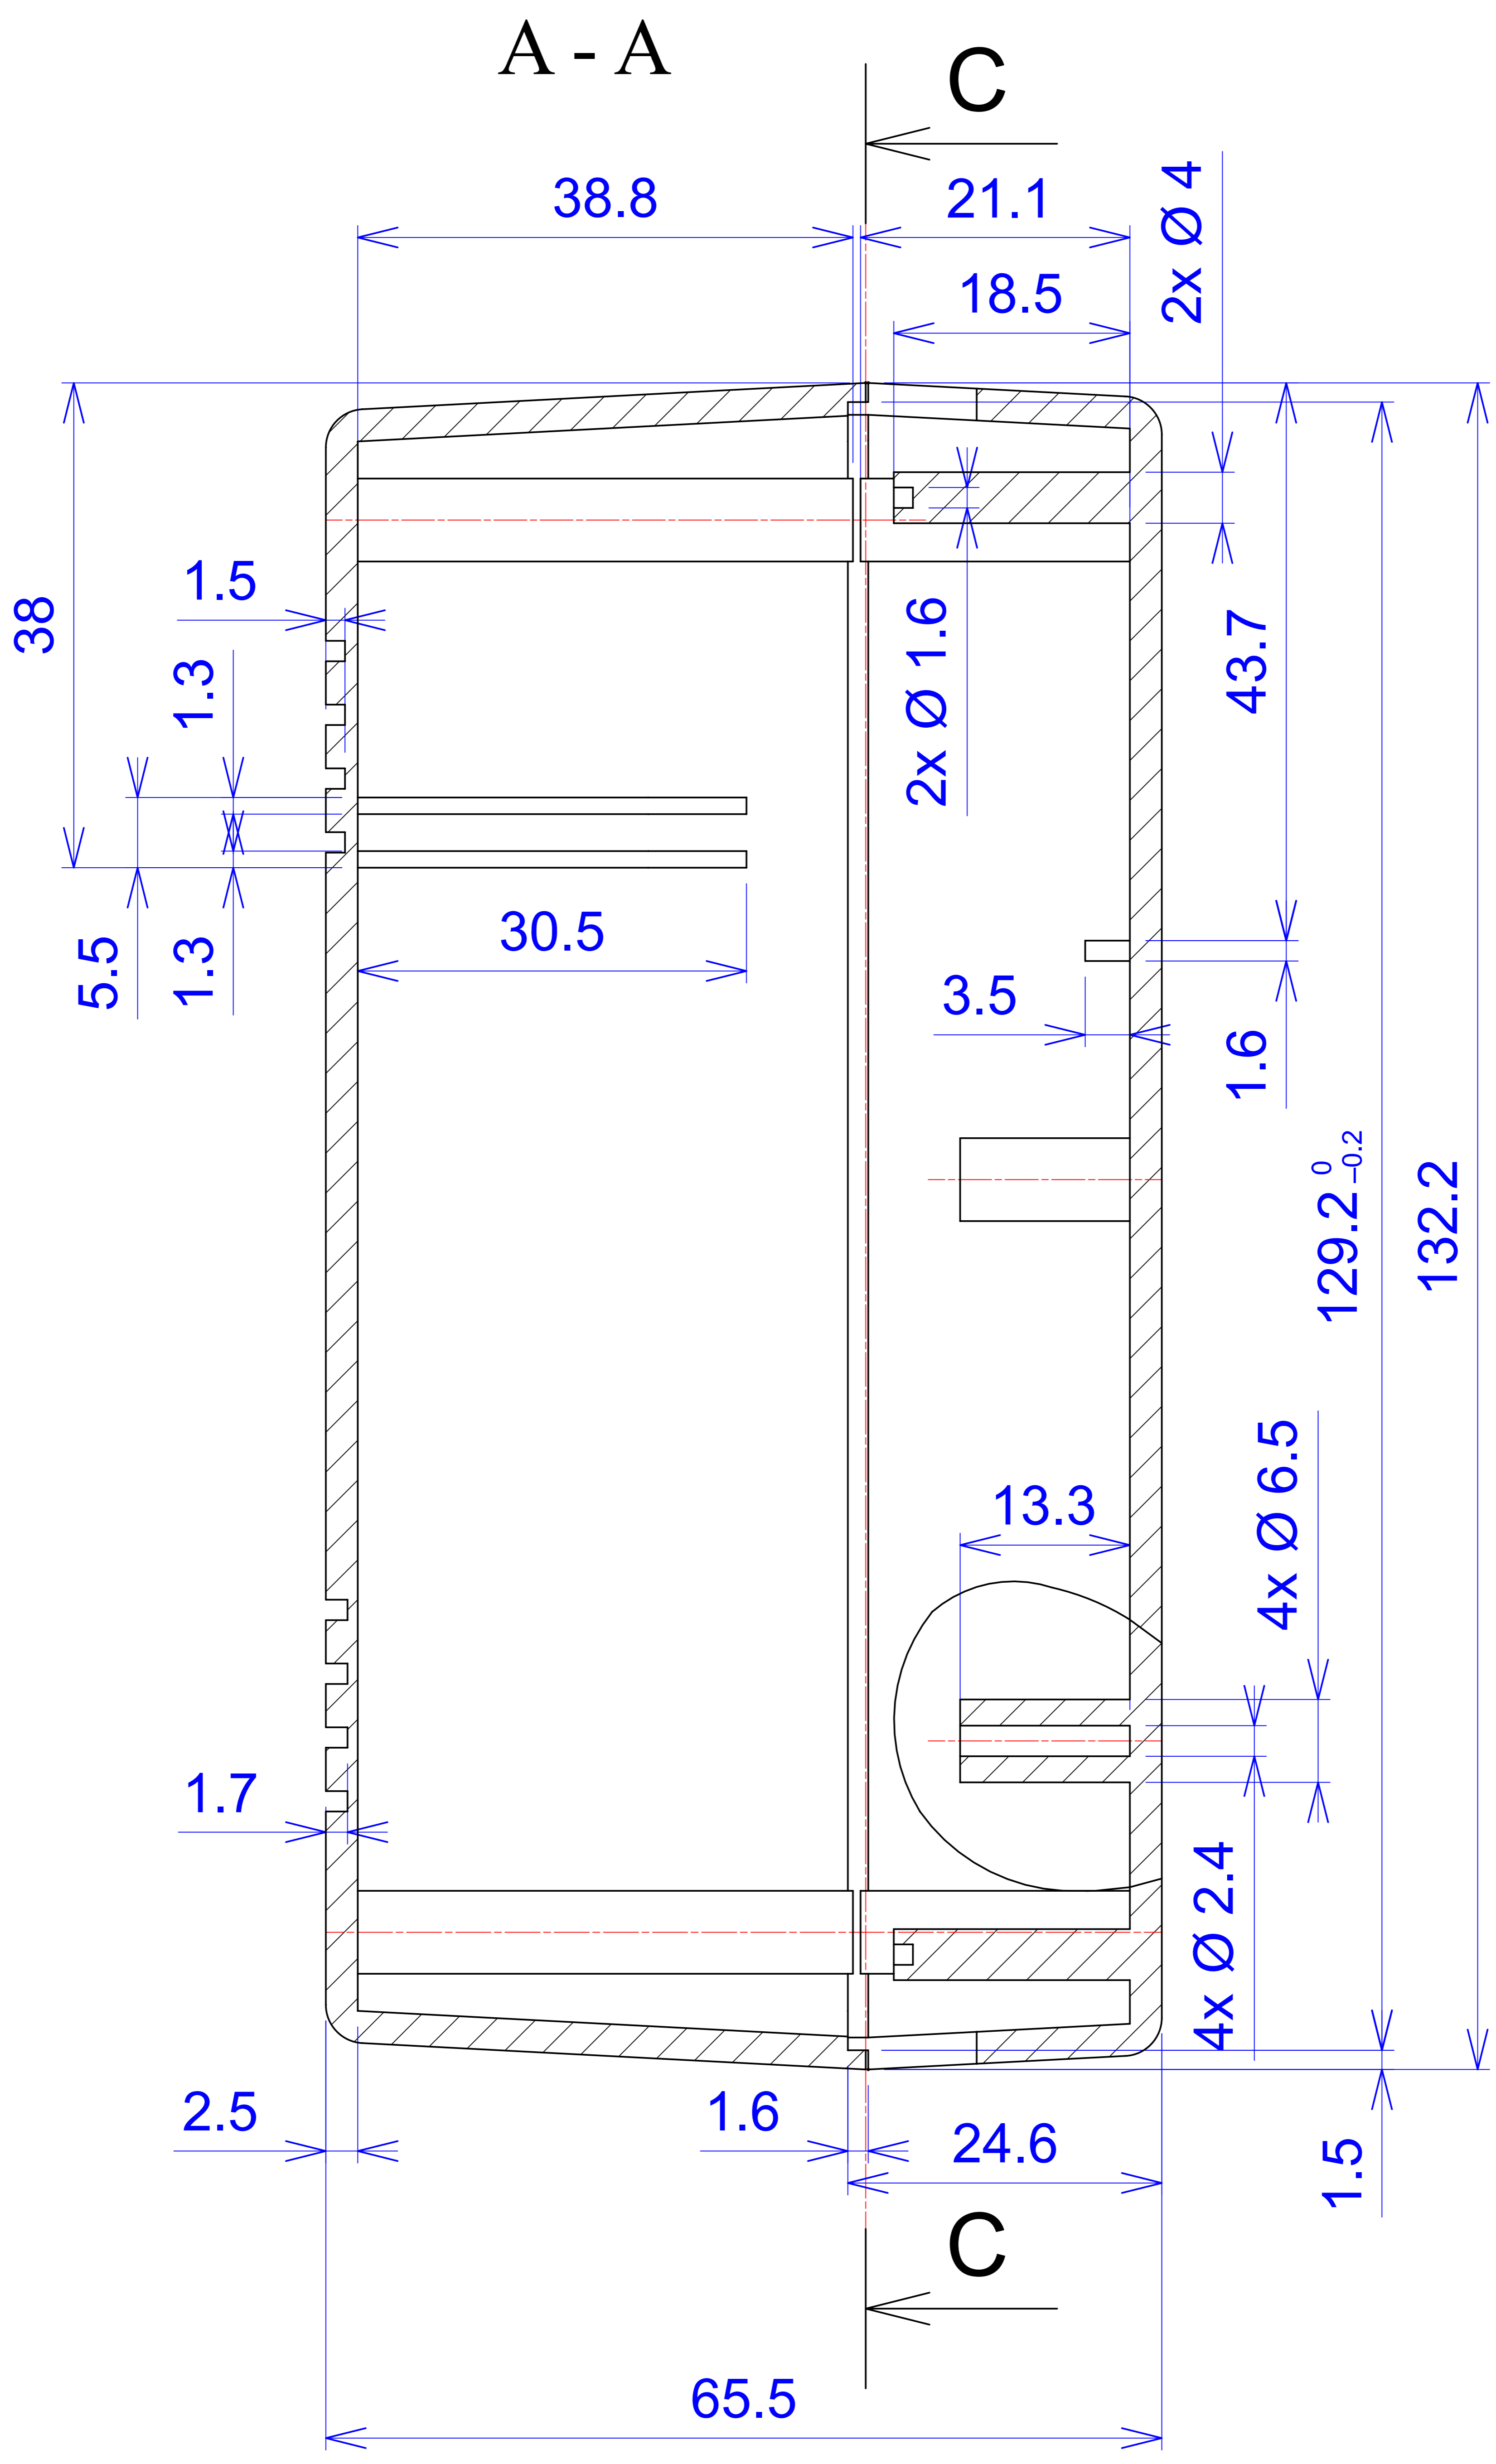

|  |                  |  |
|--|------------------|--|
| Model produktu   | <b>Z-66</b>      |  |
| Format:  | <b>A4</b>        |  |
| Materiał:  | Polystyrene (PS) |  |
| Skala:   | <b>1:1</b>       |  |
| Tolerancja:  | +/- 0.1          |  |
|  <b>KRADEX</b><br>ul. Nadmiejska 32<br>04-205 Warszawa<br>Tel: +48 022 613-08-88, Fax: 812-10-68<br>www.kradex.com.pl |                  |  |

# B - B

C - C

4x Ø 6.5

4x Ø 3.9

4x Ø 2.4

75.7<sup>0</sup><sub>-0.2</sub>

1.5

4x R 3

1

1

32.5

1

1.3

5.5

1.3

129.2<sup>0</sup><sub>-0.2</sub>