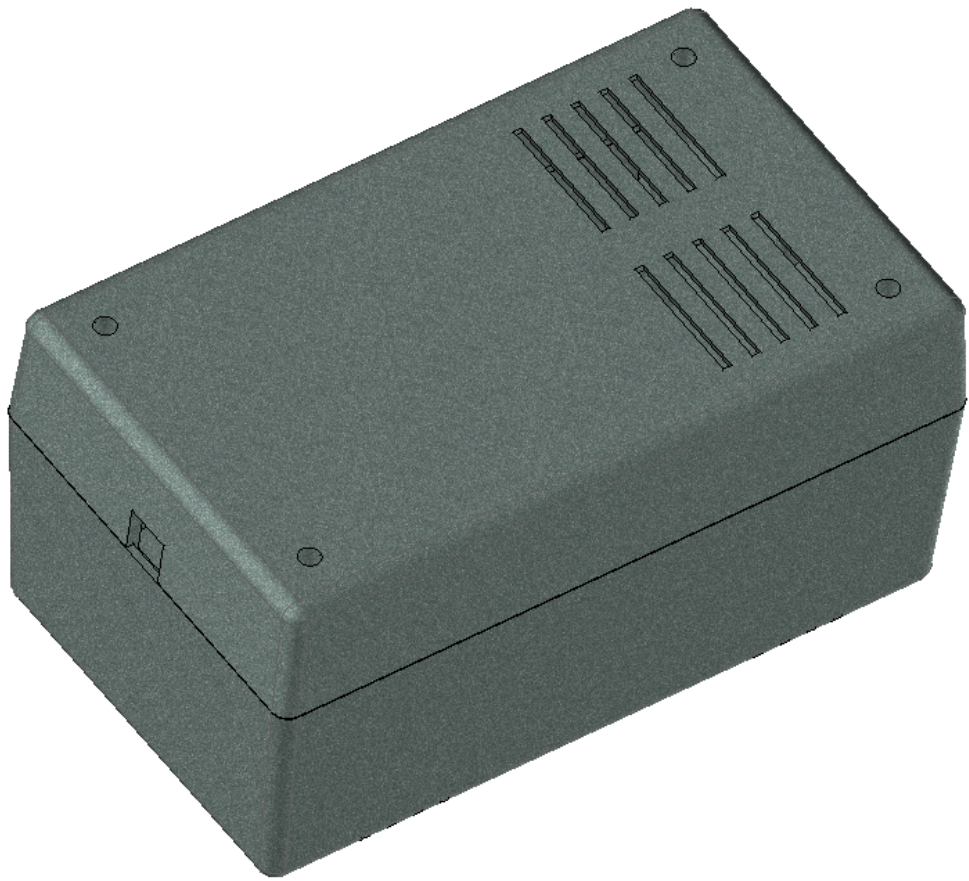

|  |                  |  |
|--|------------------|--|
| Model produktu   | <b>Z-66</b>      |  |
| Format:  | <b>A4</b>        |  |
| Materiał:  | Polystyrene (PS) |  |
| Skala:   | <b>1:1</b>       |  |
| Tolerancja:  | +/- 0.1          |  |
|  <b>KRADEX</b><br>ul. Nadmiejska 32<br>04-205 Warszawa<br>Tel: +48 022 613-08-88, Fax: 812-10-68<br>www.kradex.com.pl |                  |  |

# B - B

C - C

4x Ø 6.5

4x Ø 3.9

4x Ø 2.4

75.7<sup>0</sup><sub>-0.2</sub>

1.5

4x R 3