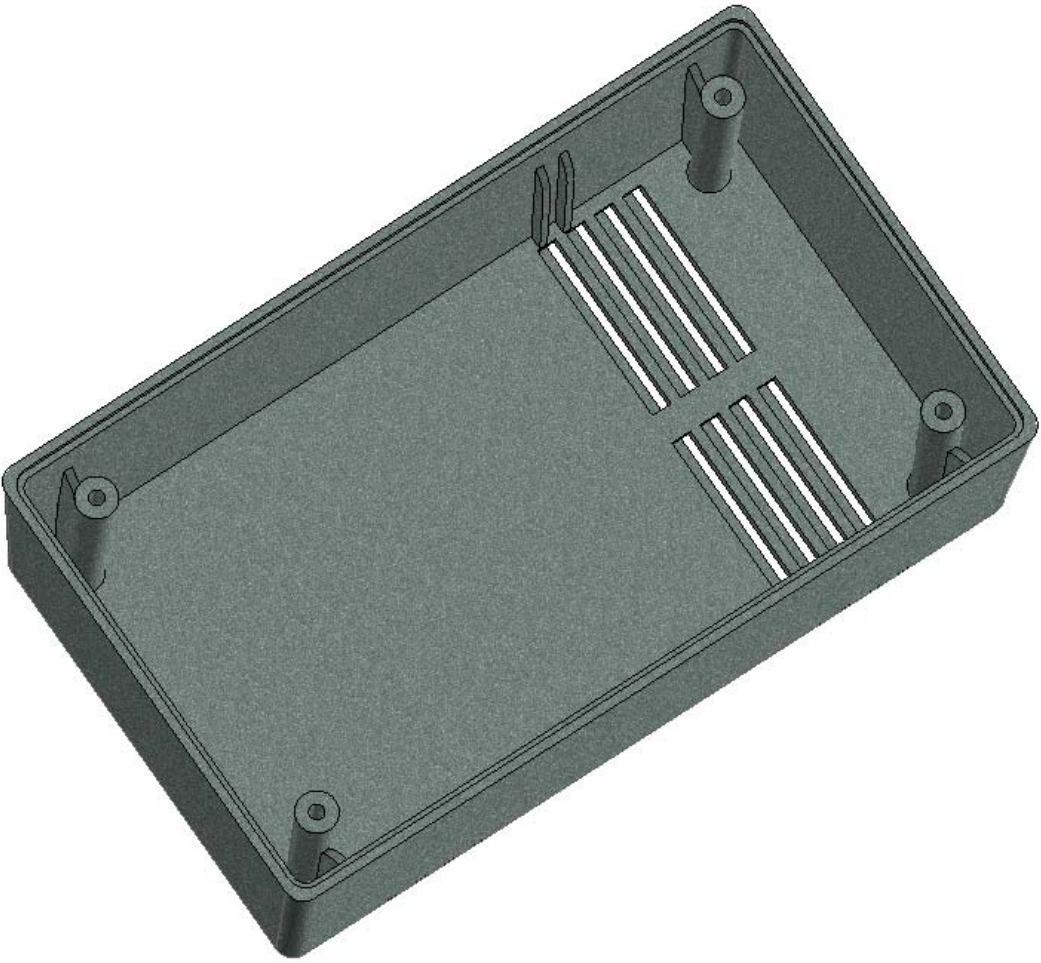

|  |                  |  |
|--|------------------|--|
| Model produktu   | <b>Z-66</b>      |  |
| Format:  | <b>A4</b>        |  |
| Materiał:  | Polystyrene (PS) |  |
| Skala:   | <b>1:1</b>       |  |
| Tolerancja:  | +/- 0.1          |  |
|  <b>KRADEX</b><br>ul. Nadmiejska 32<br>04-205 Warszawa<br>Tel: +48 022 613-08-88, Fax: 812-10-68<br>www.kradex.com.pl |                  |  |

# B - B

C - C

4x Ø 6.5

4x Ø 3.9

4x Ø 2.4

75.7<sup>0</sup><sub>-0.2</sub>

1.5

4x R 3