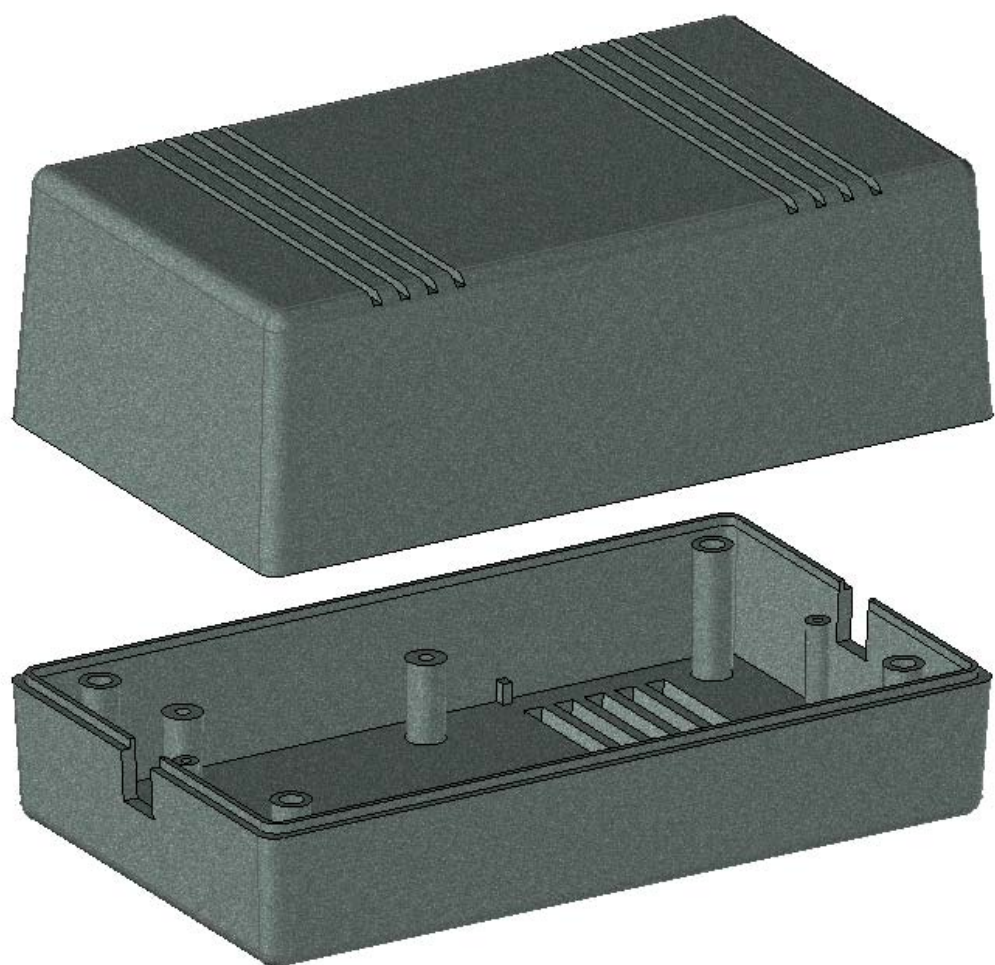

|  |                  |  |
|--|------------------|--|
| Model produktu   | <b>Z-66</b>      |  |
| Format:  | <b>A4</b>        |  |
| Materiał:  | Polystyrene (PS) |  |
| Skala:   | <b>1:1</b>       |  |
| Tolerancja:  | +/- 0.1          |  |
|  <b>KRADEX</b><br>ul. Nadmiejska 32<br>04-205 Warszawa<br>Tel: +48 022 613-08-88, Fax: 812-10-68<br>www.kradex.com.pl |                  |  |

# B - B

C - C

4x Ø 6.5

4x Ø 3.9

4x Ø 2.4

75.7<sup>0</sup><sub>-0.2</sub>

1.5

4x R 3