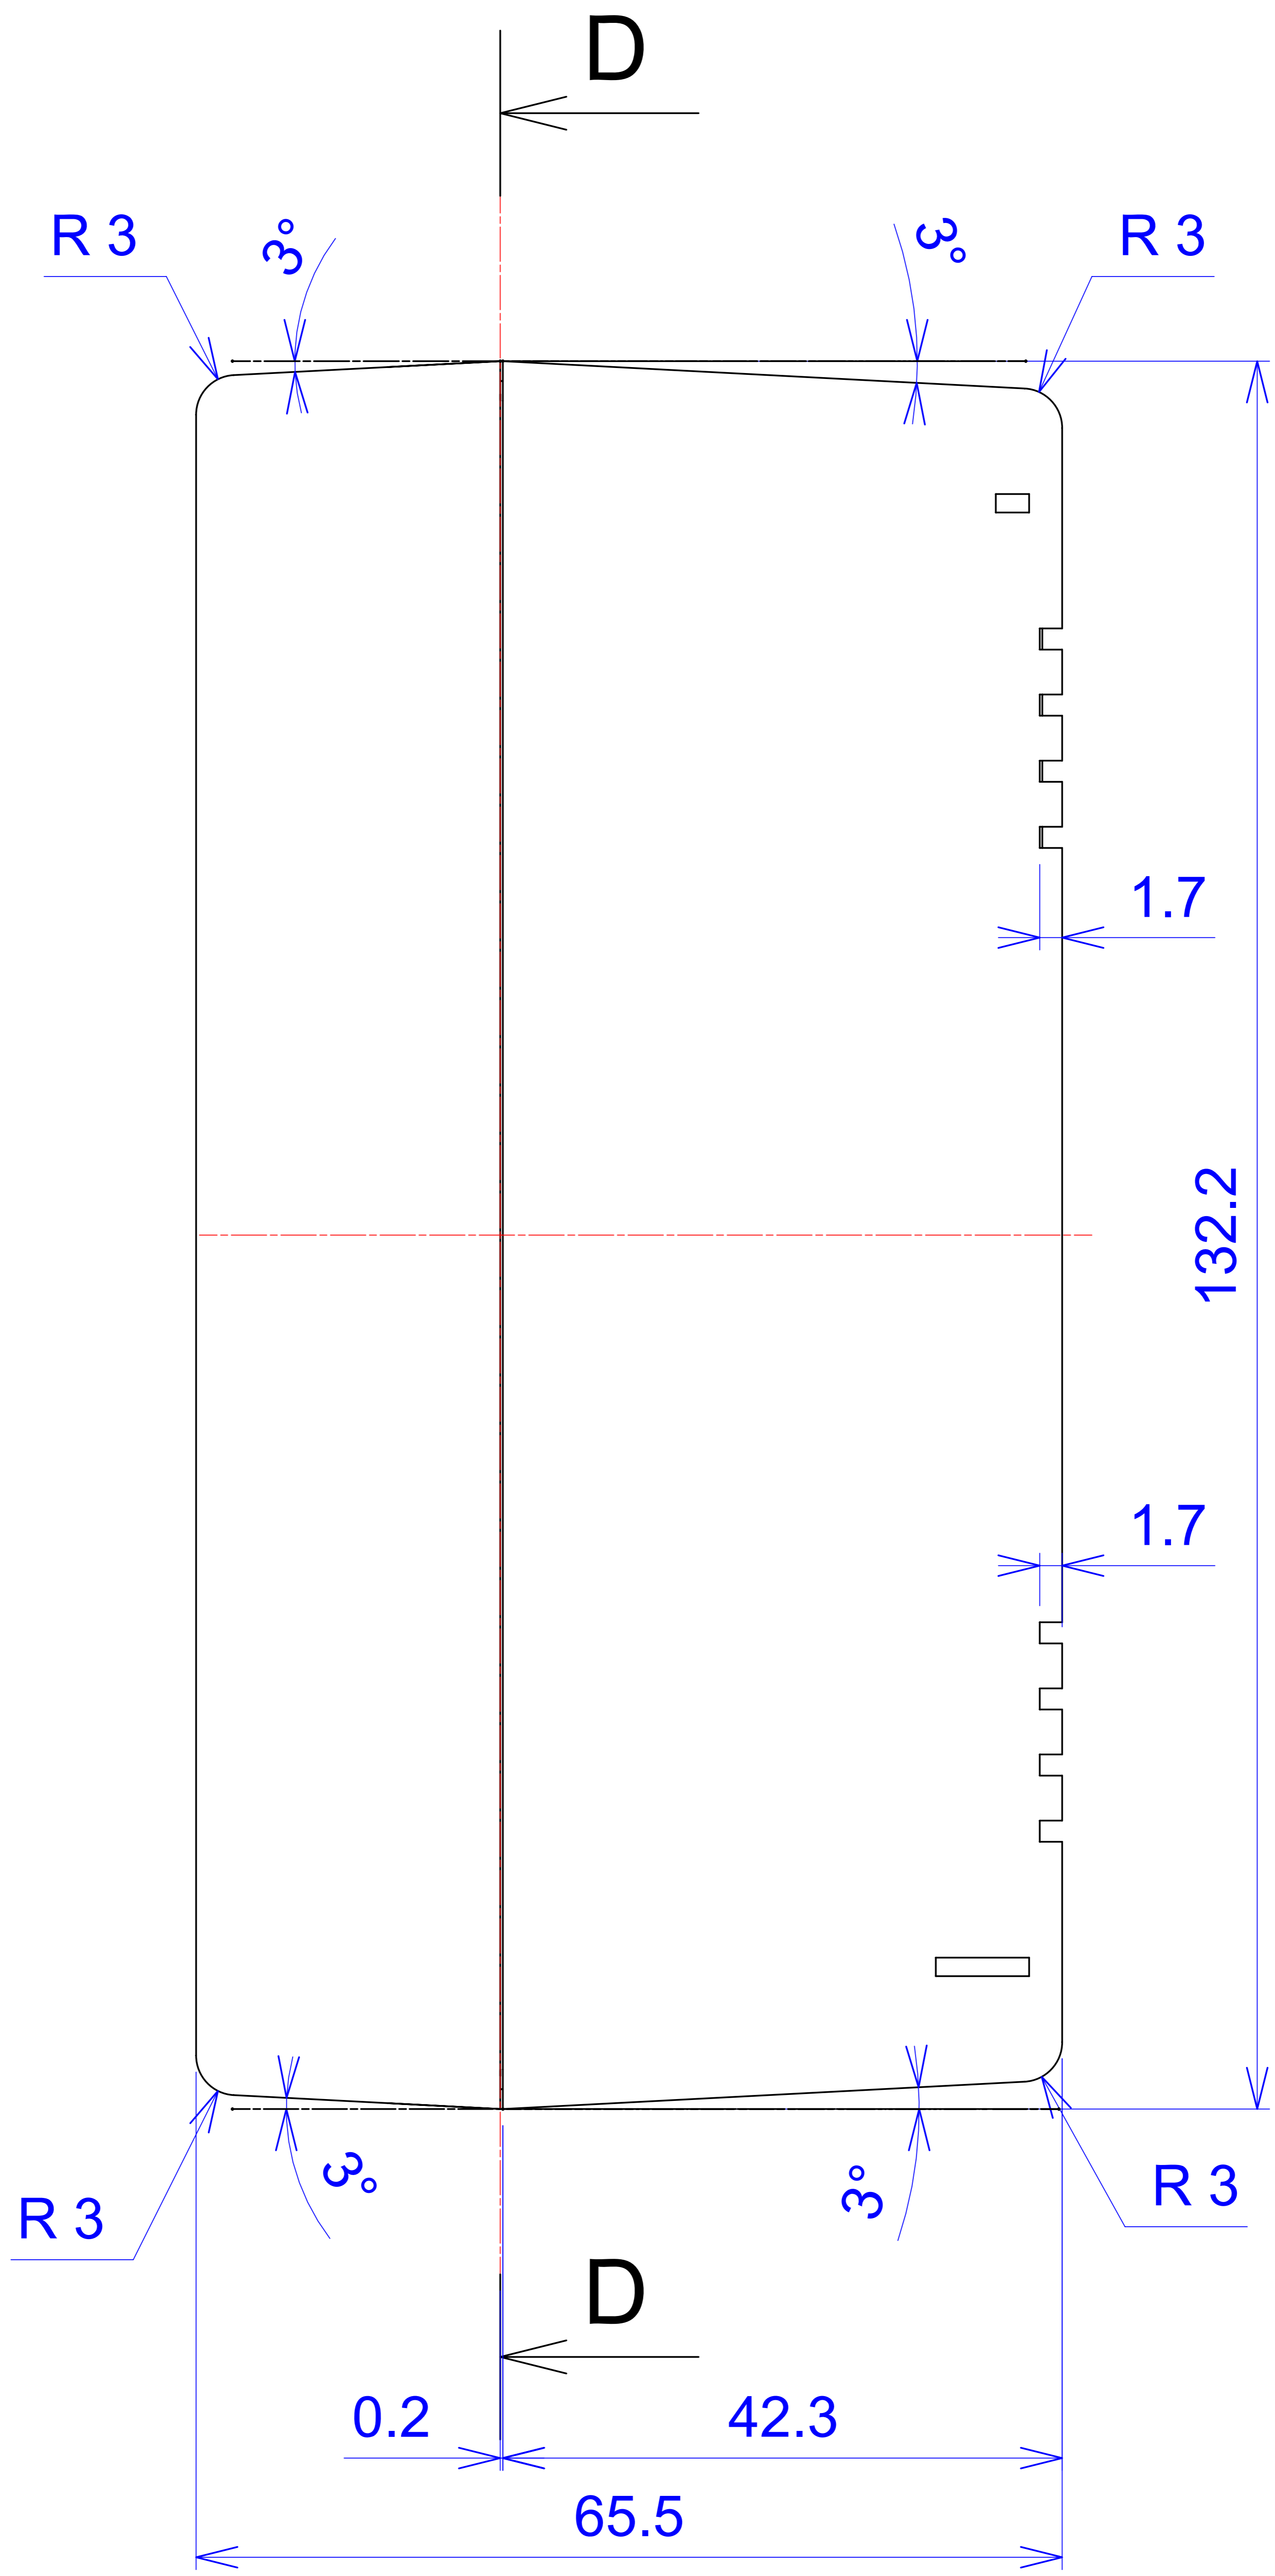

|  |                  |  |
|--|------------------|--|
| Model produktu   | <b>Z-66</b>      |  |
| Format:  | <b>A4</b>        |  |
| Materiał:  | Polystyrene (PS) |  |
| Skala:   | <b>1:1</b>       |  |
| Tolerancja:  | +/- 0.1          |  |
|  <b>KRADEX</b><br>ul. Nadmiejska 32<br>04-205 Warszawa<br>Tel: +48 022 613-08-88, Fax: 812-10-68<br>www.kradex.com.pl |                  |  |

# B - B

C - C

4x Ø 6.5

4x Ø 3.9

4x Ø 2.4

75.7<sup>0</sup><sub>-0.2</sub>

1.5

4x R 3