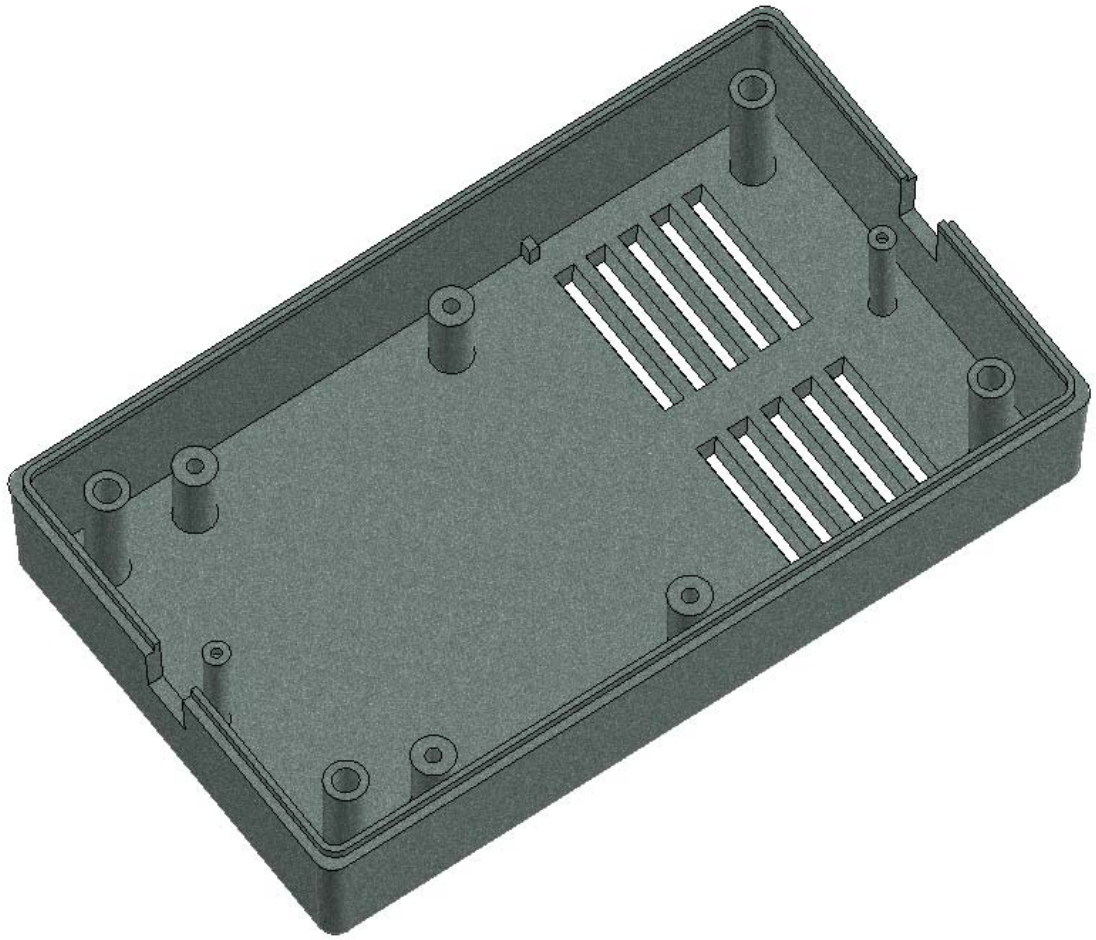

|  |                  |  |
|--|------------------|--|
| Model produktu   | <b>Z-66</b>      |  |
| Format:  | <b>A4</b>        |  |
| Materiał:  | Polystyrene (PS) |  |
| Skala:   | <b>1:1</b>       |  |
| Tolerancja:  | +/- 0.1          |  |
|  <b>KRADEX</b><br>ul. Nadmiejska 32<br>04-205 Warszawa<br>Tel: +48 022 613-08-88, Fax: 812-10-68<br>www.kradex.com.pl |                  |  |

# B - B

C - C

4x Ø 6.5

4x Ø 3.9

4x Ø 2.4

75.7<sup>0</sup><sub>-0.2</sub>

1.5

4x R 3