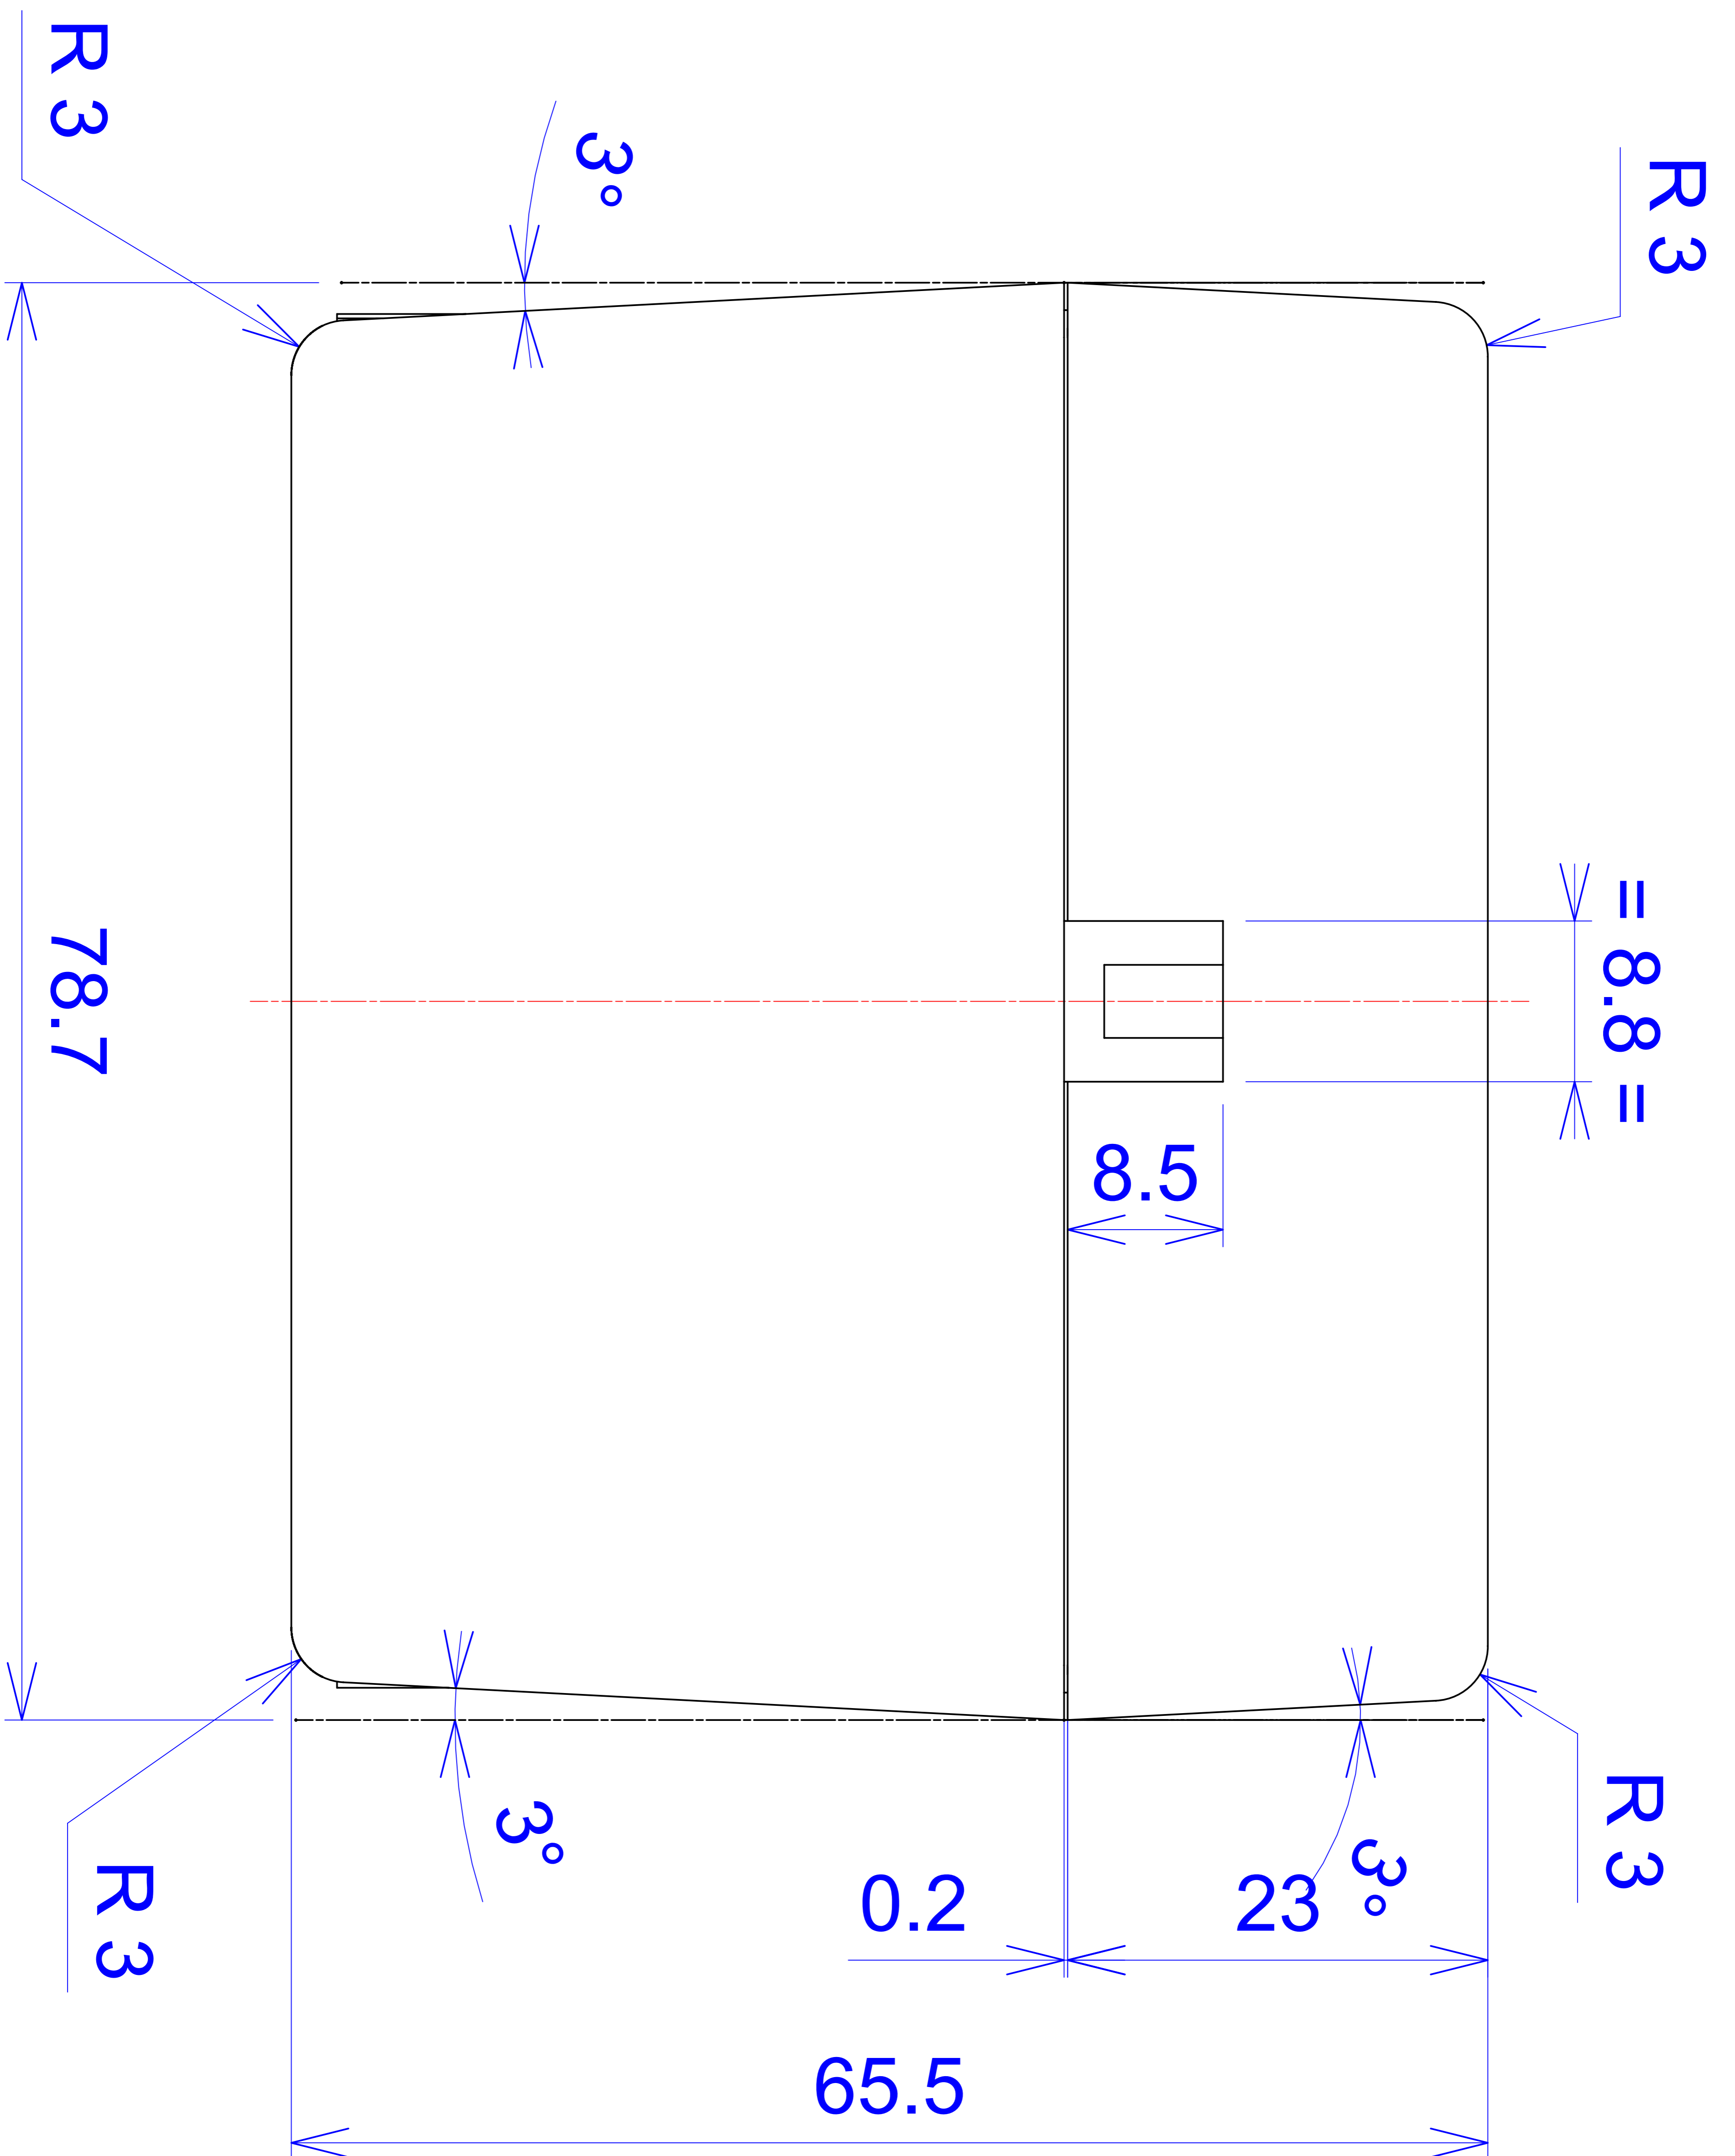

|  |                  |  |
|--|------------------|--|
| Model produktu   | <b>Z-66</b>      |  |
| Format:  | <b>A4</b>        |  |
| Materiał:  | Polystyrene (PS) |  |
| Skala:   | <b>1:1</b>       |  |
| Tolerancja:  | +/- 0.1          |  |
|  <b>KRADEX</b><br>ul. Nadmiejska 32<br>04-205 Warszawa<br>Tel: +48 022 613-08-88, Fax: 812-10-68<br>www.kradex.com.pl |                  |  |

# B - B

C - C

4x Ø 6.5

4x Ø 3.9

4x Ø 2.4

75.7<sup>0</sup><sub>-0.2</sub>

1.5

4x R 3

1

1

32.5

1

1.3

5.5

1.3

129.2<sup>0</sup><sub>-0.2</sub>