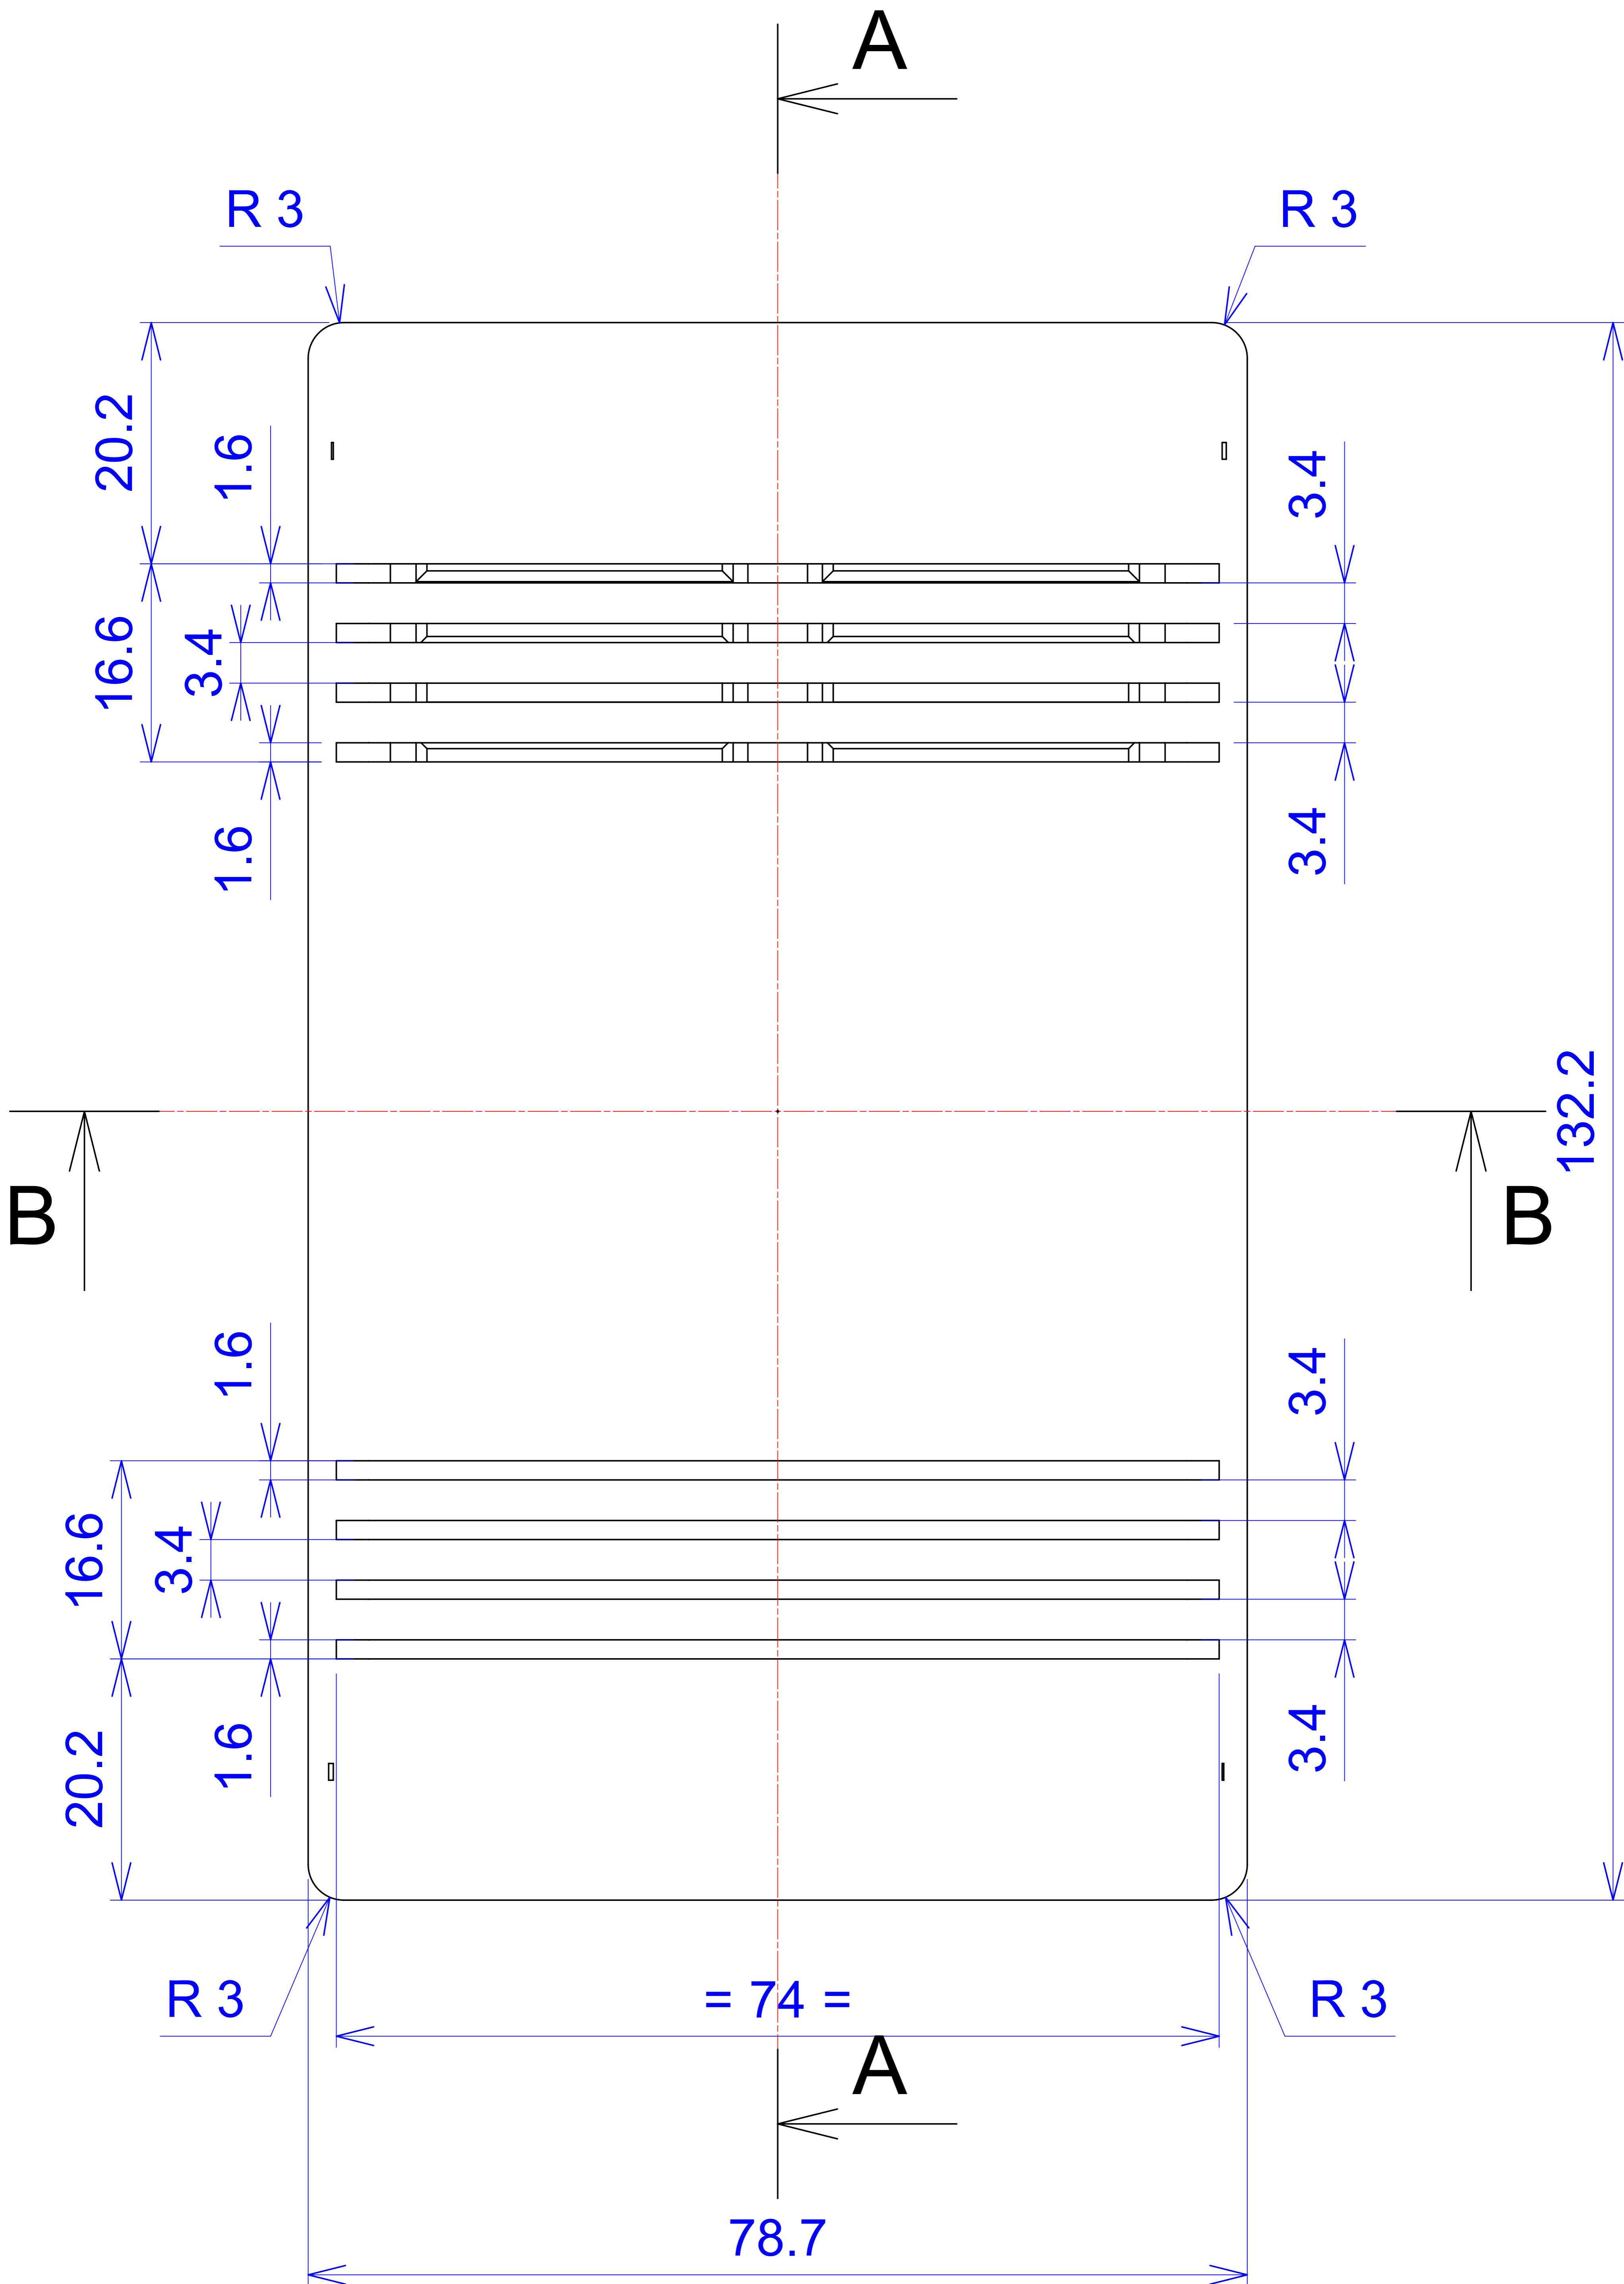

|  |                  |  |
|--|------------------|--|
| Model produktu   | <b>Z-66</b>      |  |
| Format:  | <b>A4</b>        |  |
| Materiał:  | Polystyrene (PS) |  |
| Skala:   | <b>1:1</b>       |  |
| Tolerancja:  | +/- 0.1          |  |
|  <b>KRADEX</b><br>ul. Nadmiejska 32<br>04-205 Warszawa<br>Tel: +48 022 613-08-88, Fax: 812-10-68<br>www.kradex.com.pl |                  |  |

# B - B

C - C

4x Ø 6.5

4x Ø 3.9

4x Ø 2.4

75.7<sup>0</sup><sub>-0.2</sub>

1.5

4x R 3