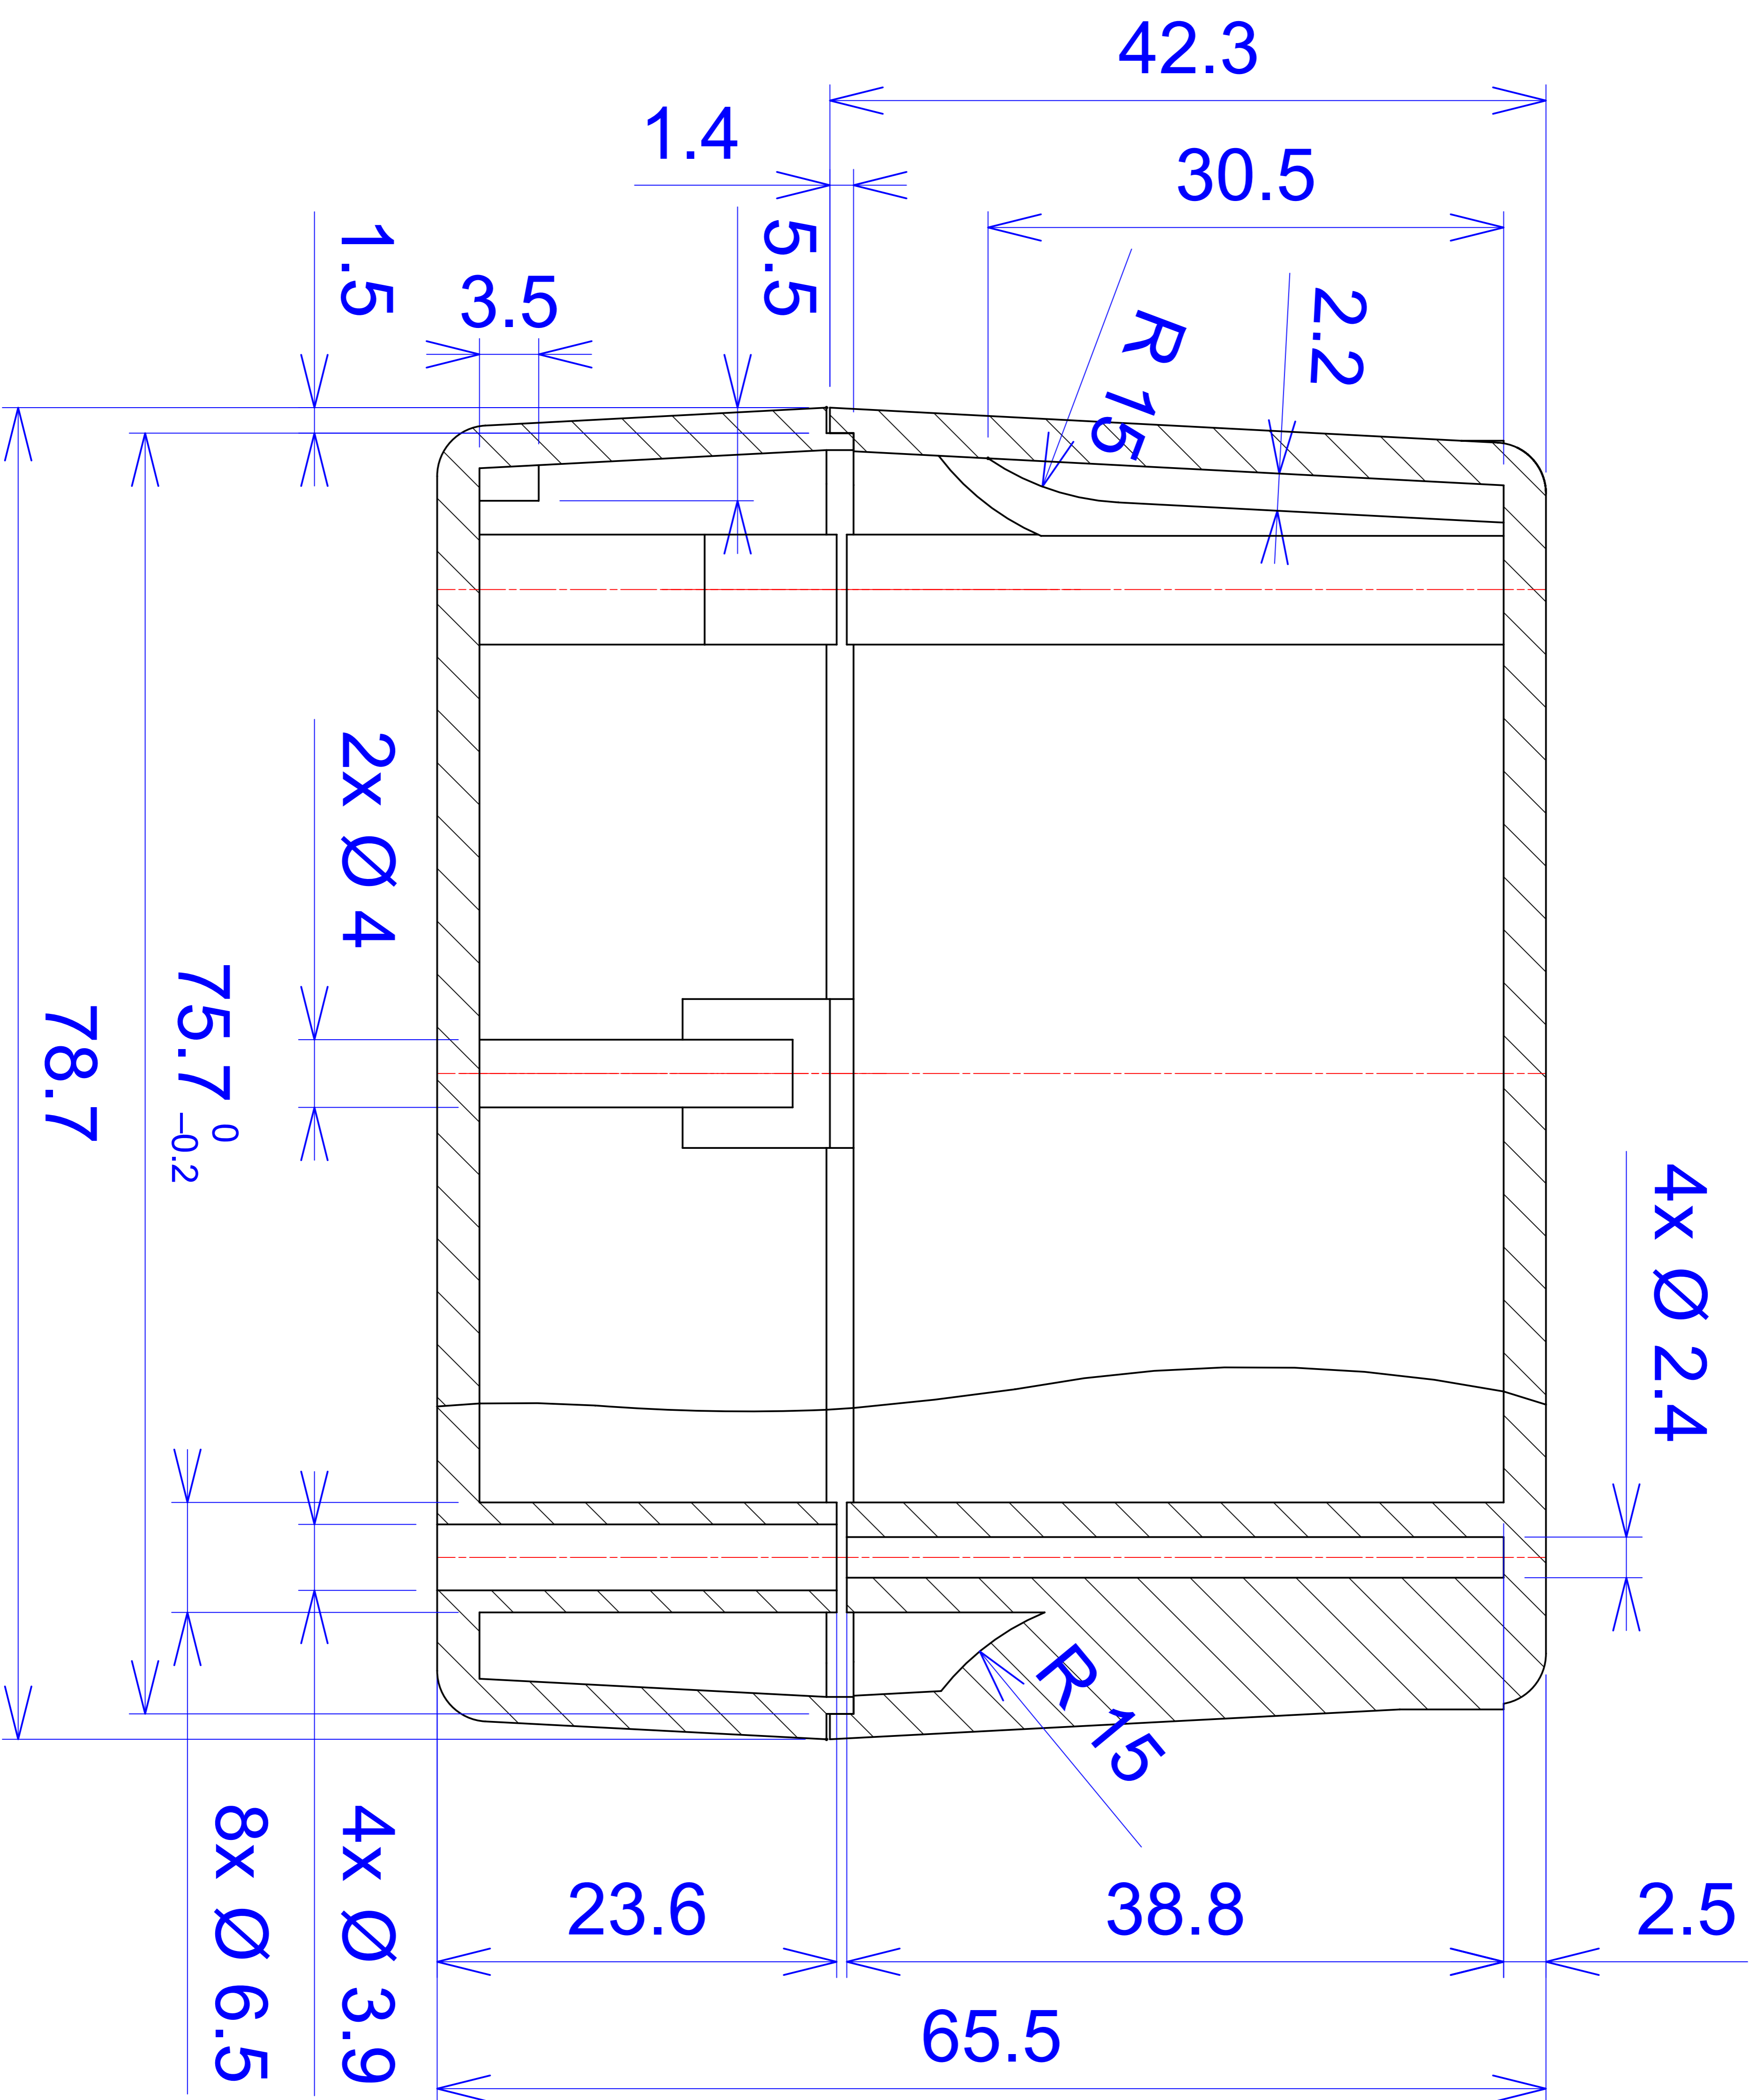

|  |                  |  |
|--|------------------|--|
| Model produktu   | <b>Z-66</b>      |  |
| Format:  | <b>A4</b>        |  |
| Materiał:  | Polystyrene (PS) |  |
| Skala:   | <b>1:1</b>       |  |
| Tolerancja:  | +/- 0.1          |  |
|  <b>KRADEX</b><br>ul. Nadmiejska 32<br>04-205 Warszawa<br>Tel: +48 022 613-08-88, Fax: 812-10-68<br>www.kradex.com.pl |                  |  |

# B - B

C - C

4x Ø 6.5

4x Ø 3.9

4x Ø 2.4

75.7<sup>0</sup><sub>-0.2</sub>

1.5

4x R 3

1

1

32.5

1

1.3

5.5

1.3

129.2<sup>0</sup><sub>-0.2</sub>