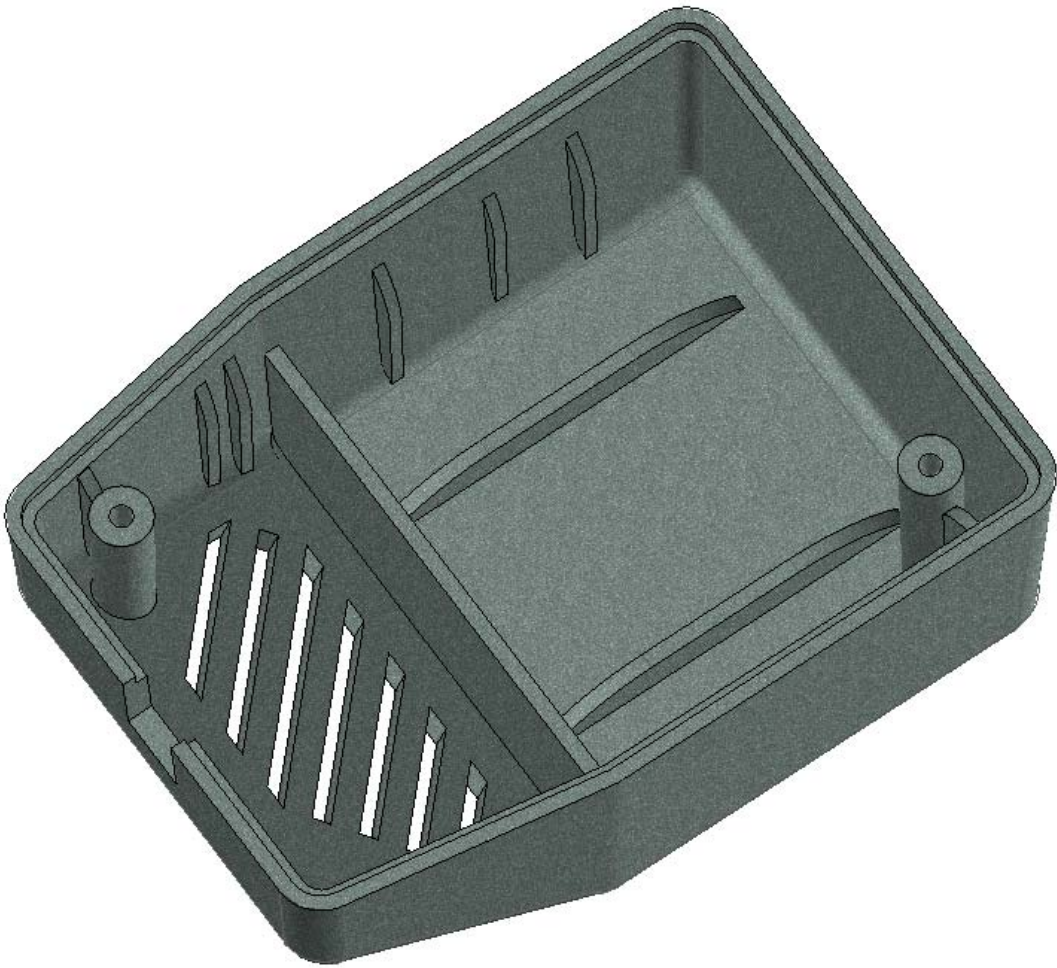

Model produktu	<b>Z-64</b>	
Format:	<b>A4</b>	
Materiał:	<b>Polystyrylene (PS)</b>	
Skala:	<b>1:1</b>	
Tolerancja:	<b>+/- 0.1</b>	
		
	ul. Nadmiejska 32 04-205 Warszawa Tel: +48 022 613-08-88, Fax: 812-10-68 www.kradex.com.pl	

B - B

C - C

# D - D

2x Ø 7  
2x Ø 6.5  
2x Ø 3.9

A