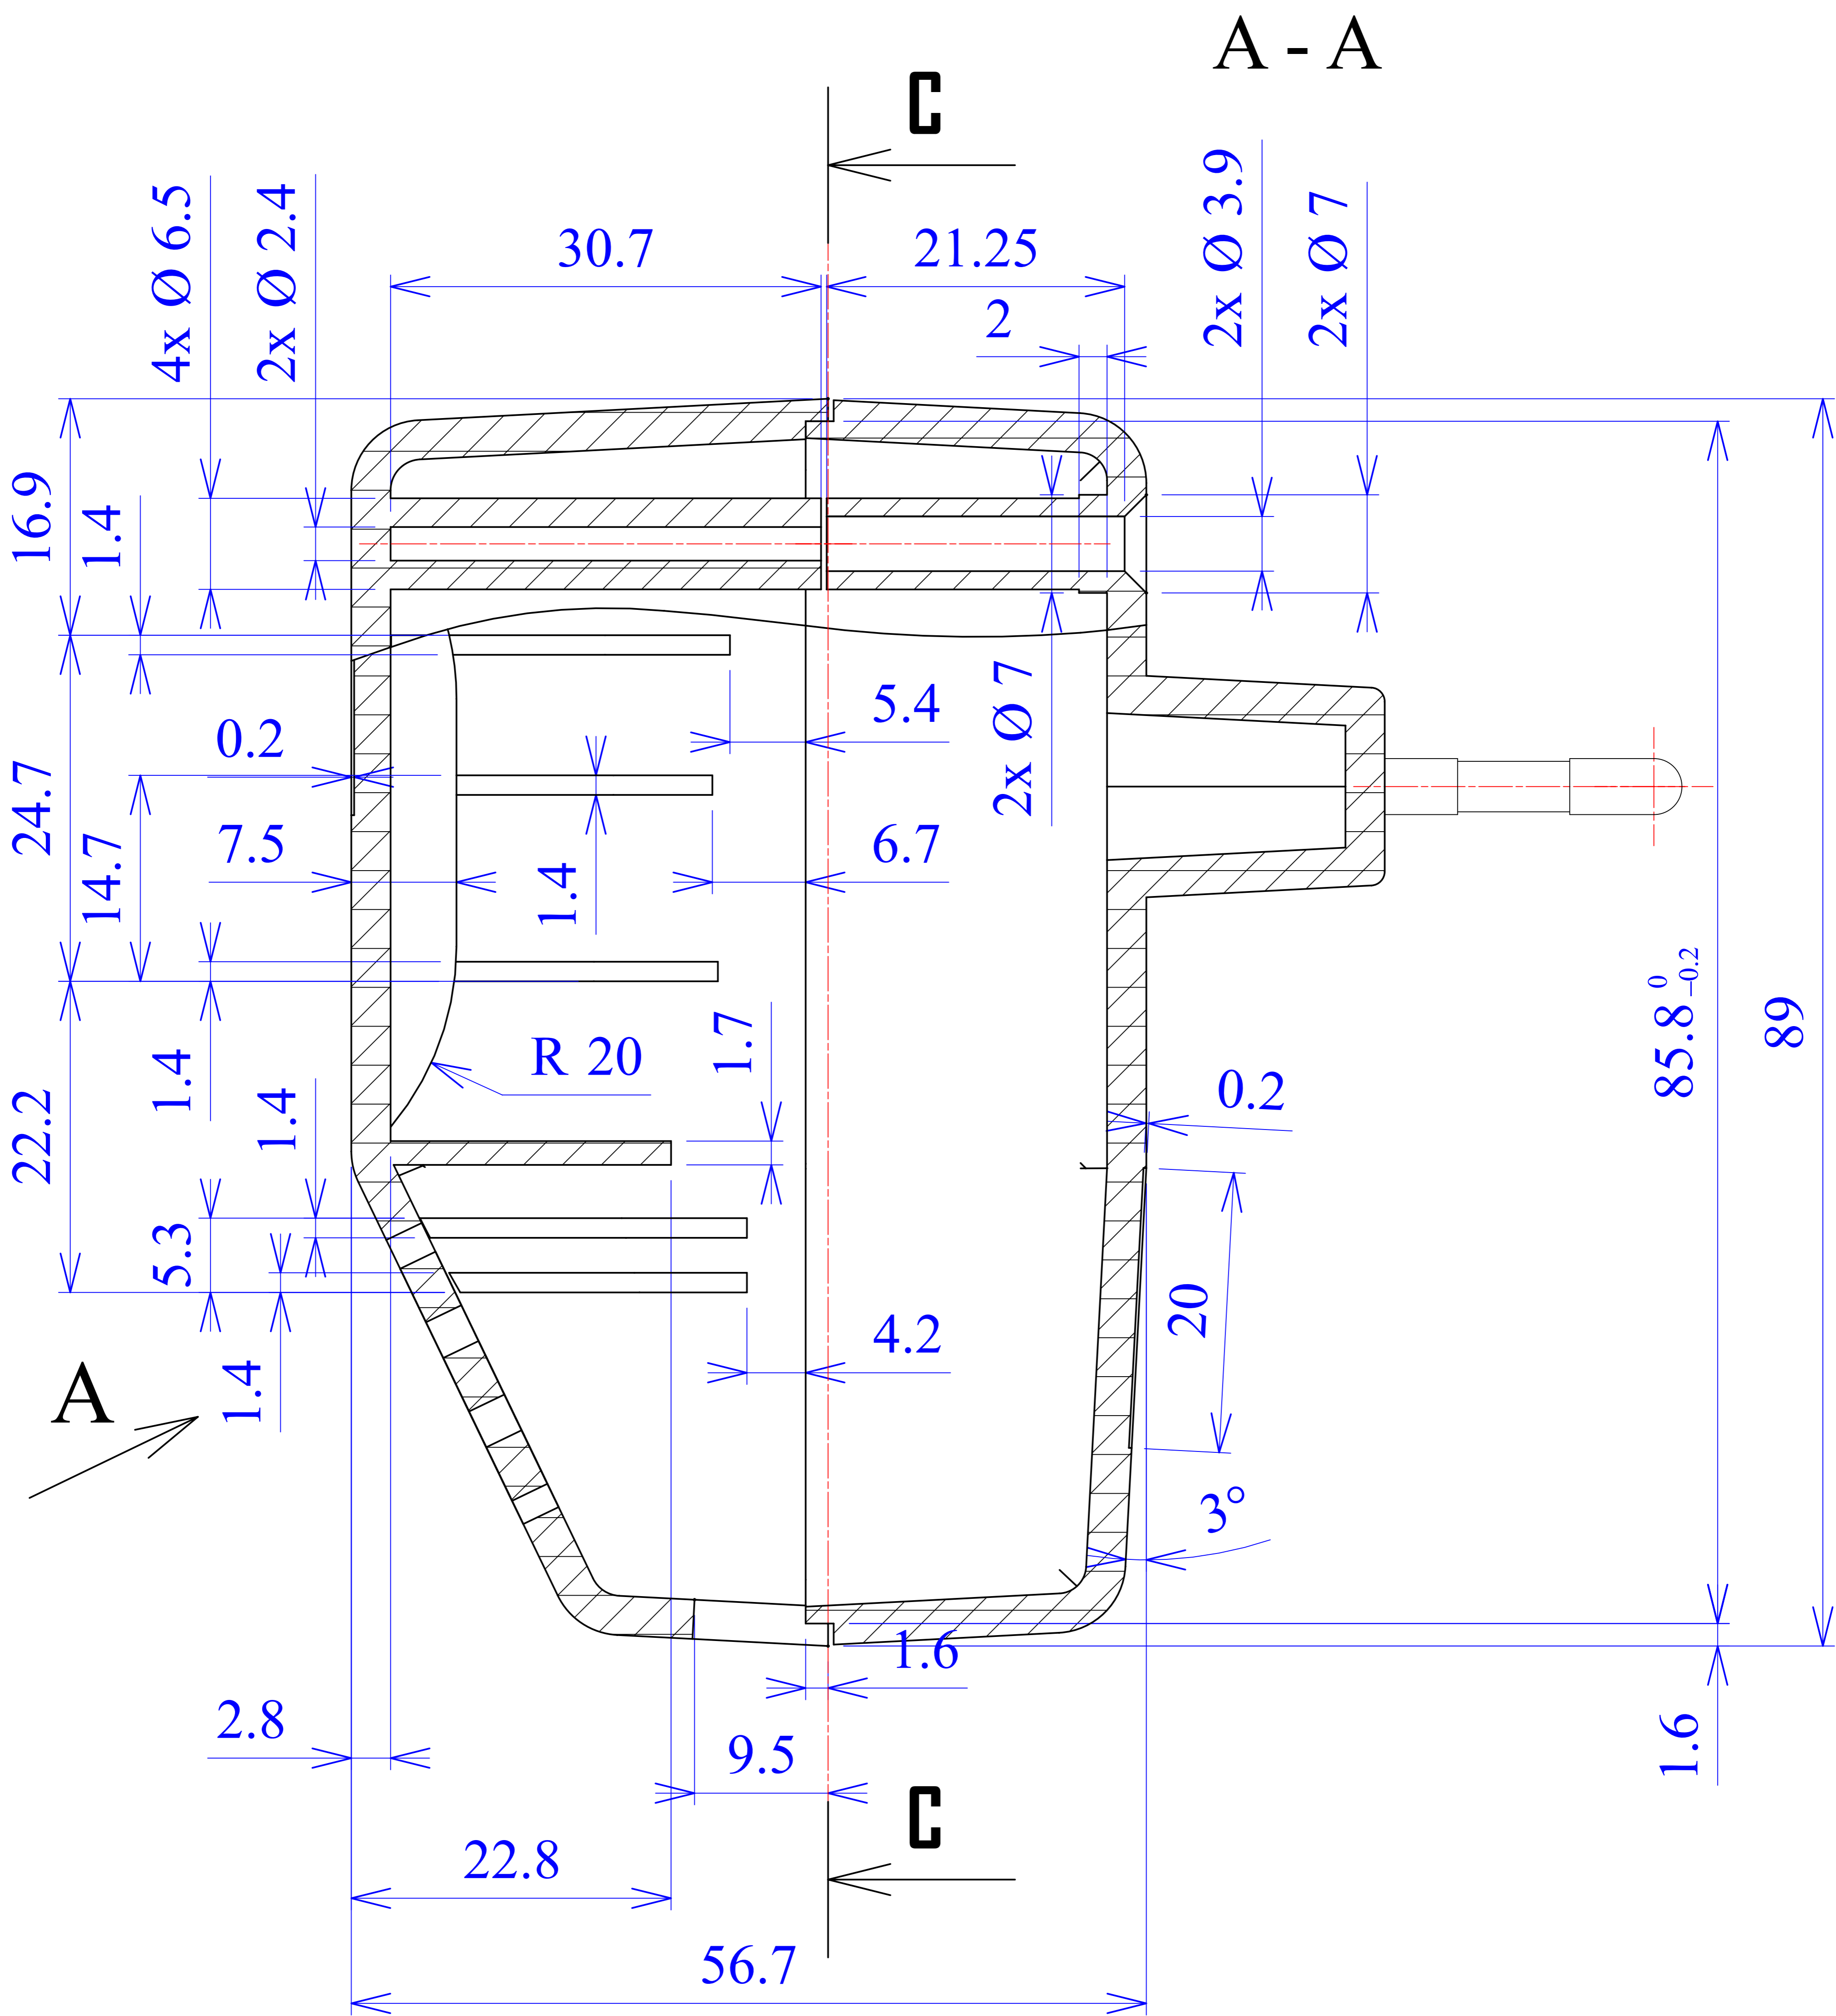

Model produktu	<b>Z-64</b>	
Format:	<b>A4</b>	
Materiał:	<b>Polystyrylene (PS)</b>	
Skala:	<b>1:1</b>	
Tolerancja:	<b>+/- 0.1</b>	
		
	ul. Nadmiejska 32 04-205 Warszawa Tel: +48 022 613-08-88, Fax: 812-10-68 www.kradex.com.pl	

# D - D

2x Ø 7  
2x Ø 6.5  
2x Ø 3.9

A