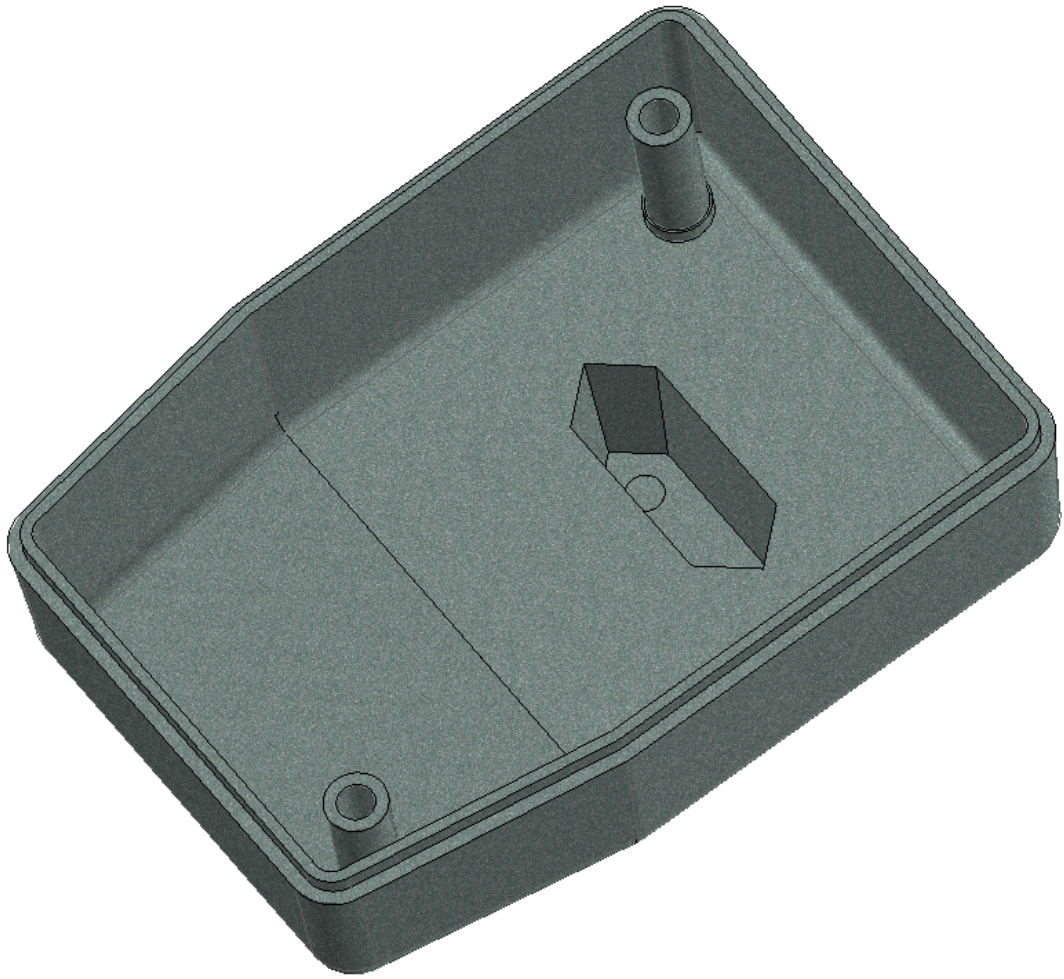

Model produktu	<b>Z-64</b>	
Format:	<b>A4</b>	
Materiał:	<b>Polystyrylene (PS)</b>	
Skala:	<b>1:1</b>	
Tolerancja:	<b>+/- 0.1</b>	
		
	ul. Nadmiejska 32 04-205 Warszawa Tel: +48 022 613-08-88, Fax: 812-10-68 www.kradex.com.pl	

# D - D

2x Ø 7  
2x Ø 6.5  
2x Ø 3.9

A