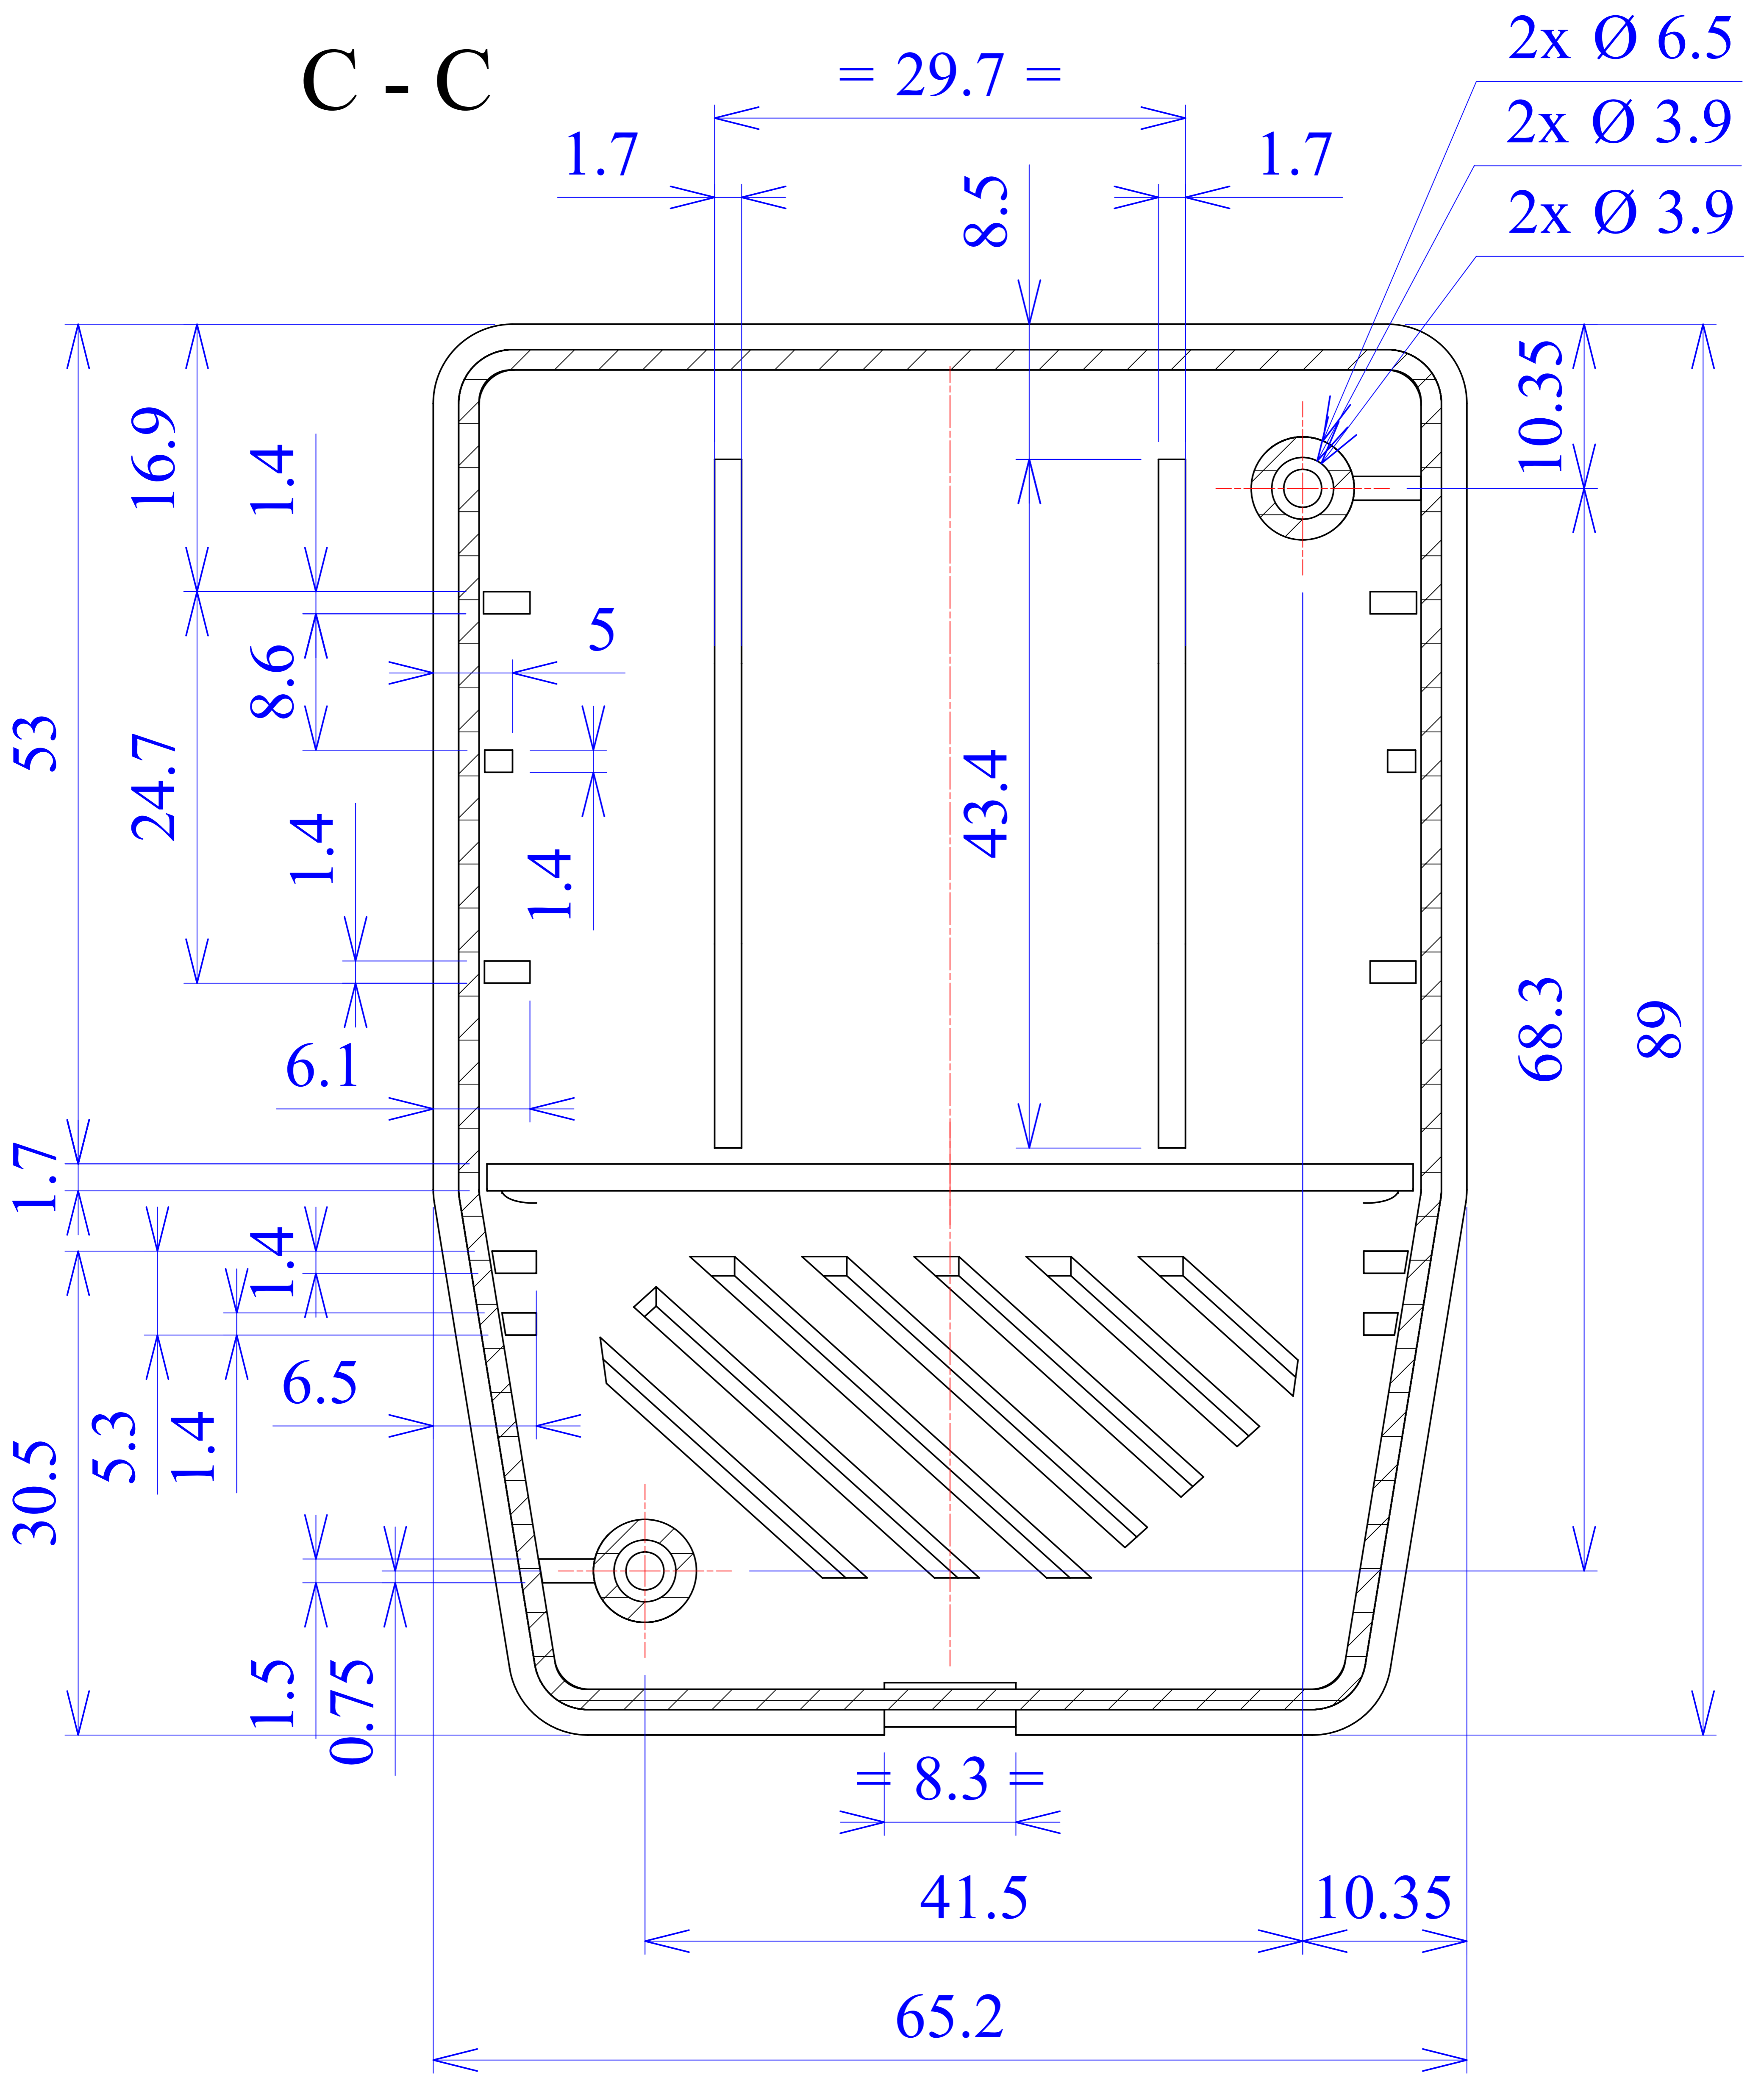

Model produktu	<b>Z-64</b>	
Format:	<b>A4</b>	
Materiał:	<b>Polystyrylene (PS)</b>	
Skala:	<b>1:1</b>	
Tolerancja:	<b>+/- 0.1</b>	
		
	ul. Nadmiejska 32 04-205 Warszawa Tel: +48 022 613-08-88, Fax: 812-10-68 www.kradex.com.pl	

# D - D

2x Ø 7  
2x Ø 6.5  
2x Ø 3.9

A