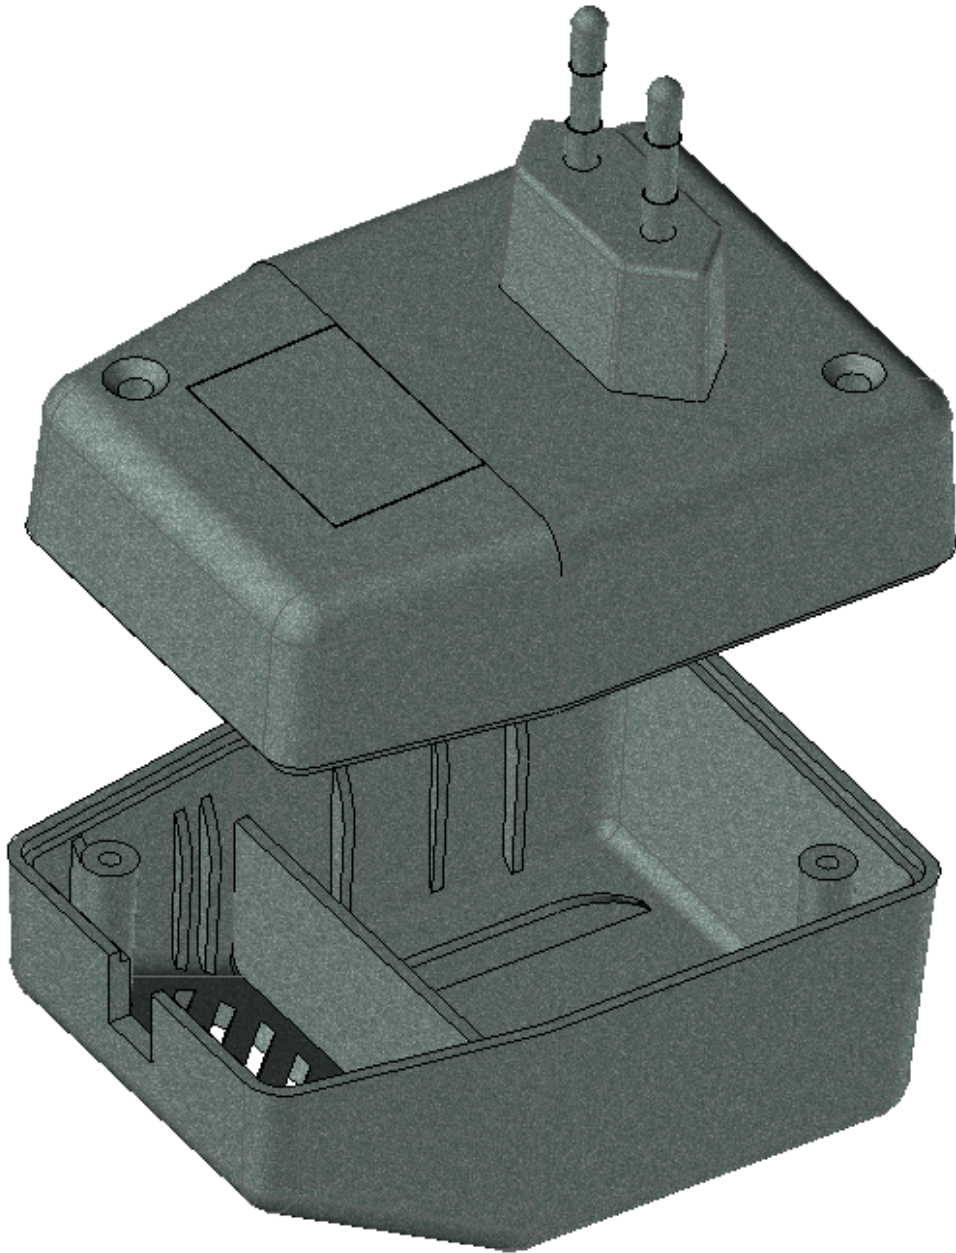

Model produktu	<b>Z-64</b>	
Format:	<b>A4</b>	
Materiał:	<b>Polystyrylene (PS)</b>	
Skala:	<b>1:1</b>	
Tolerancja:	<b>+/- 0.1</b>	
		
	ul. Nadmiejska 32 04-205 Warszawa Tel: +48 022 613-08-88, Fax: 812-10-68 www.kradex.com.pl	

# D - D

2x Ø 7  
2x Ø 6.5  
2x Ø 3.9

A