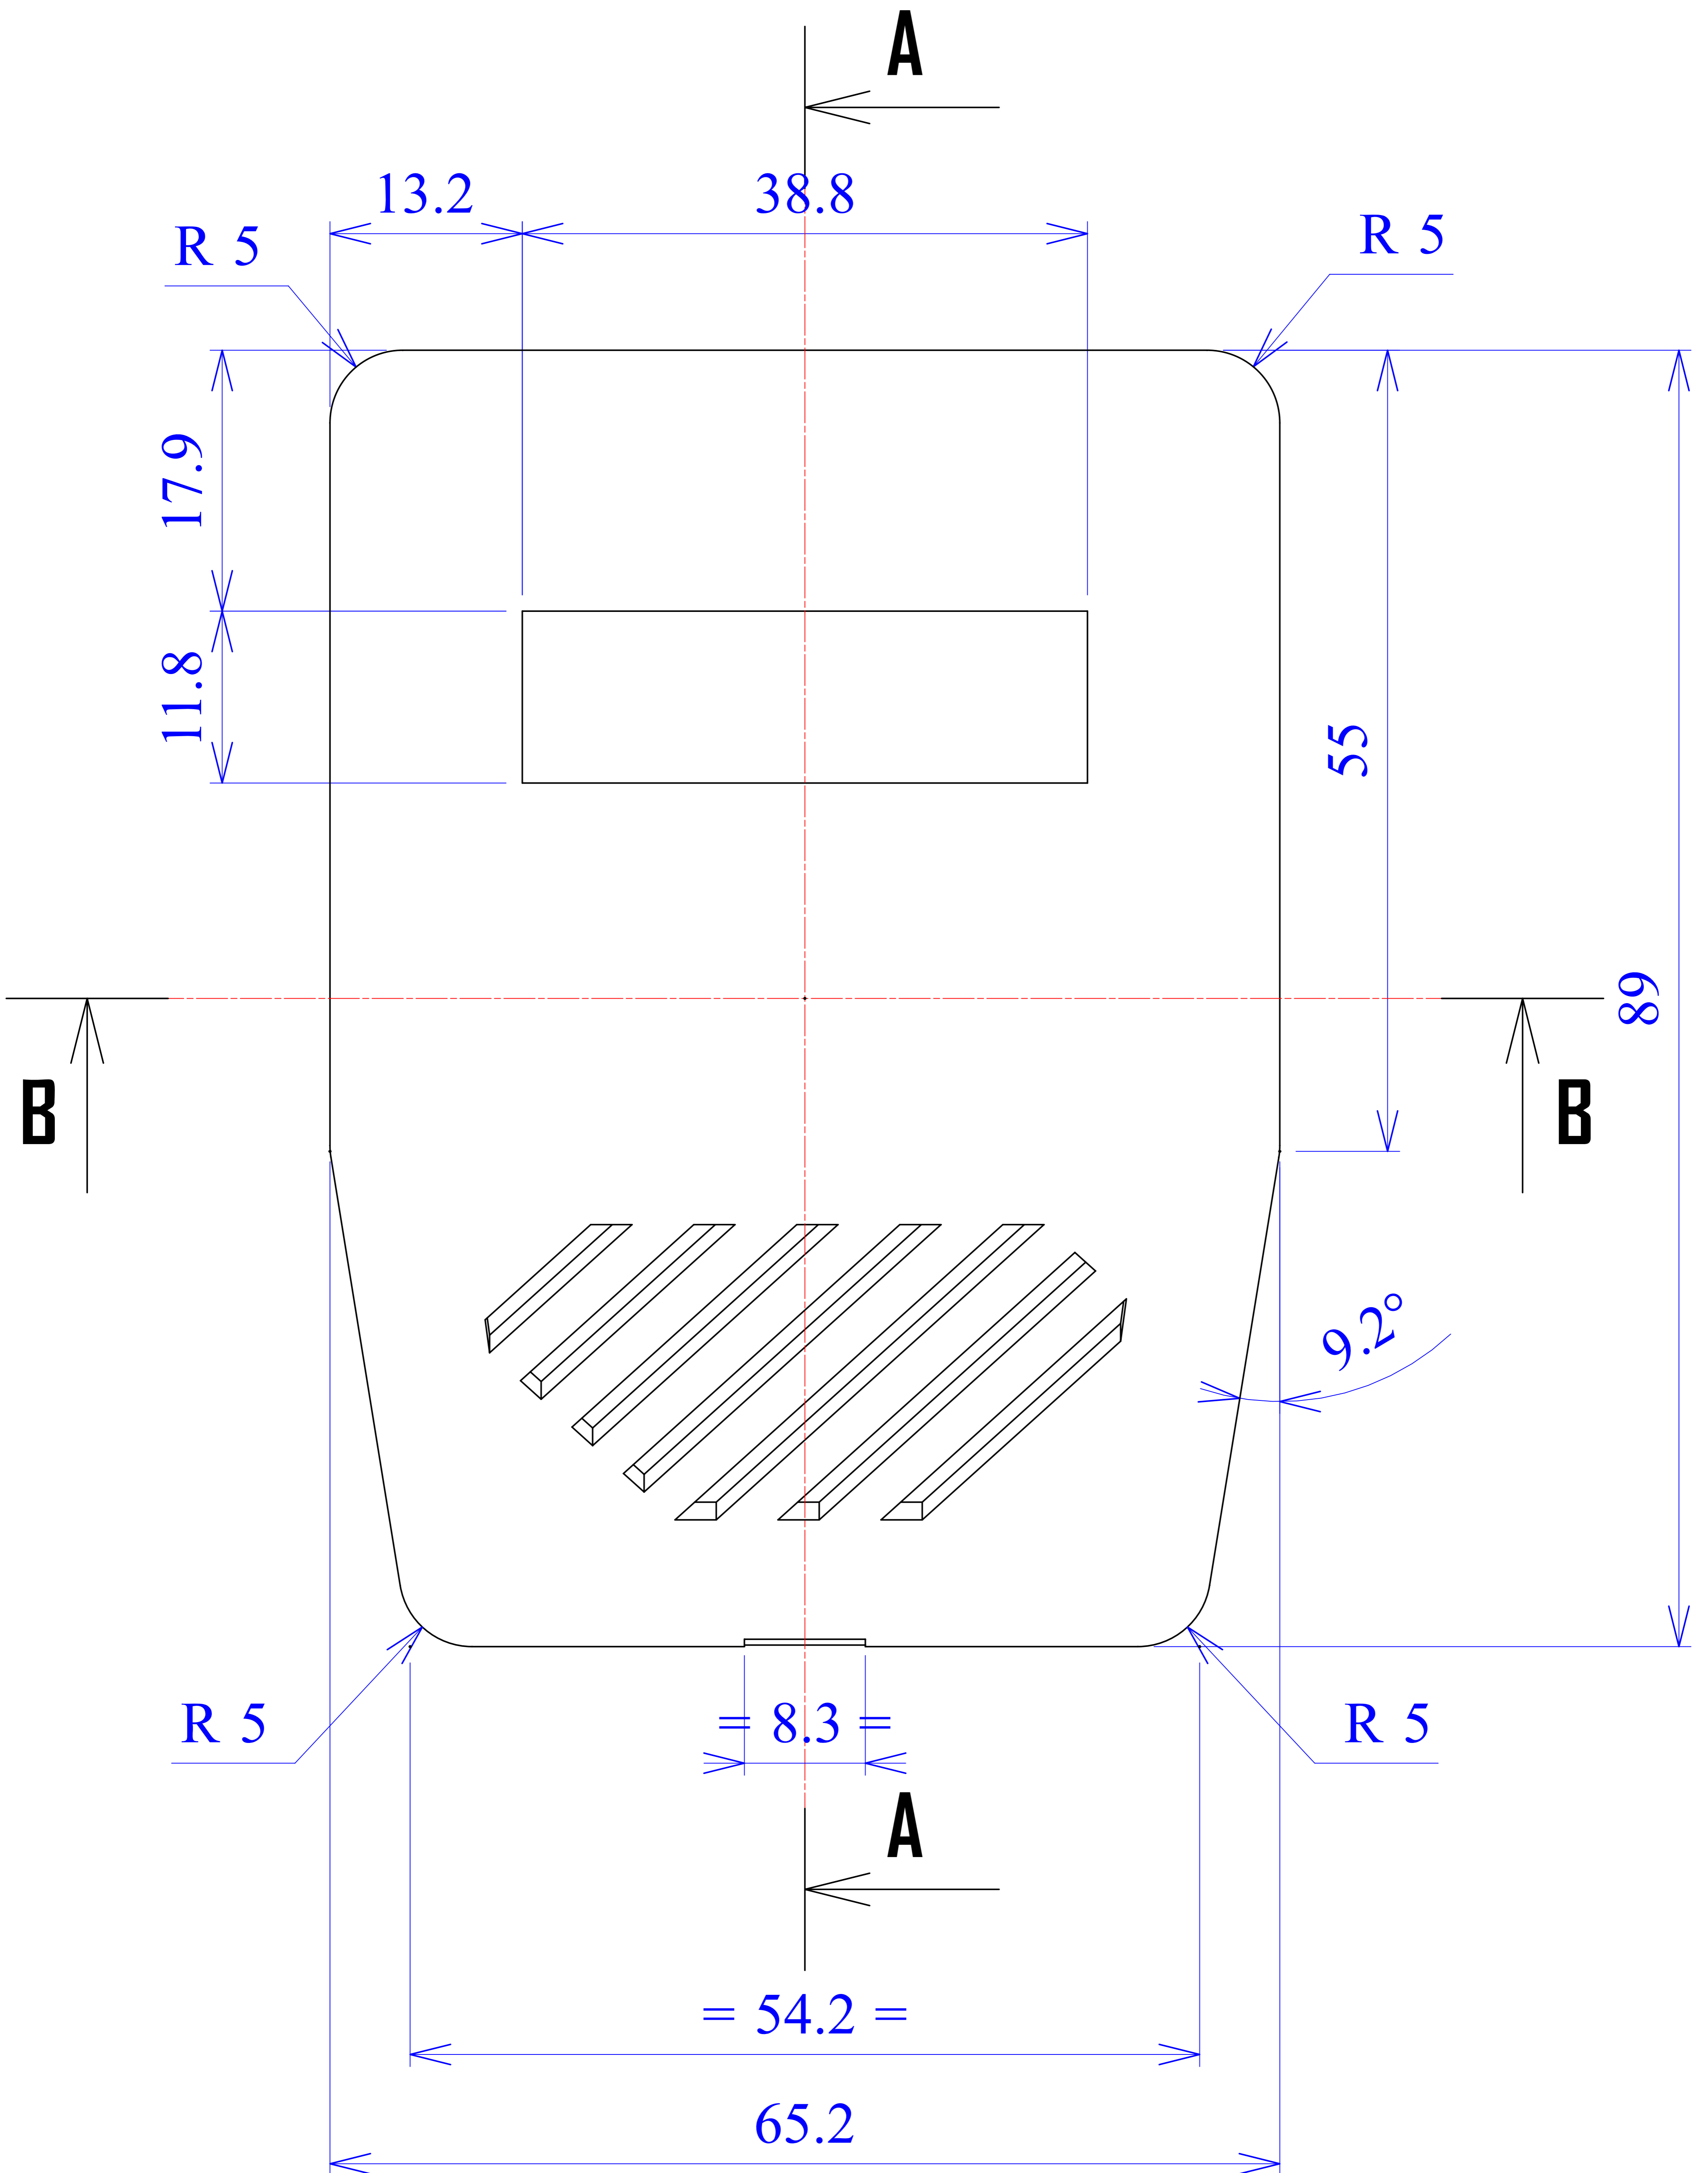

Model produktu	<b>Z-64</b>	
Format:	<b>A4</b>	
Materiał:	<b>Polystyrylene (PS)</b>	
Skala:	<b>1:1</b>	
Tolerancja:	<b>+/- 0.1</b>	
		
	ul. Nadmiejska 32 04-205 Warszawa Tel: +48 022 613-08-88, Fax: 812-10-68 www.kradex.com.pl	

# D - D

2x Ø 7  
2x Ø 6.5  
2x Ø 3.9

A