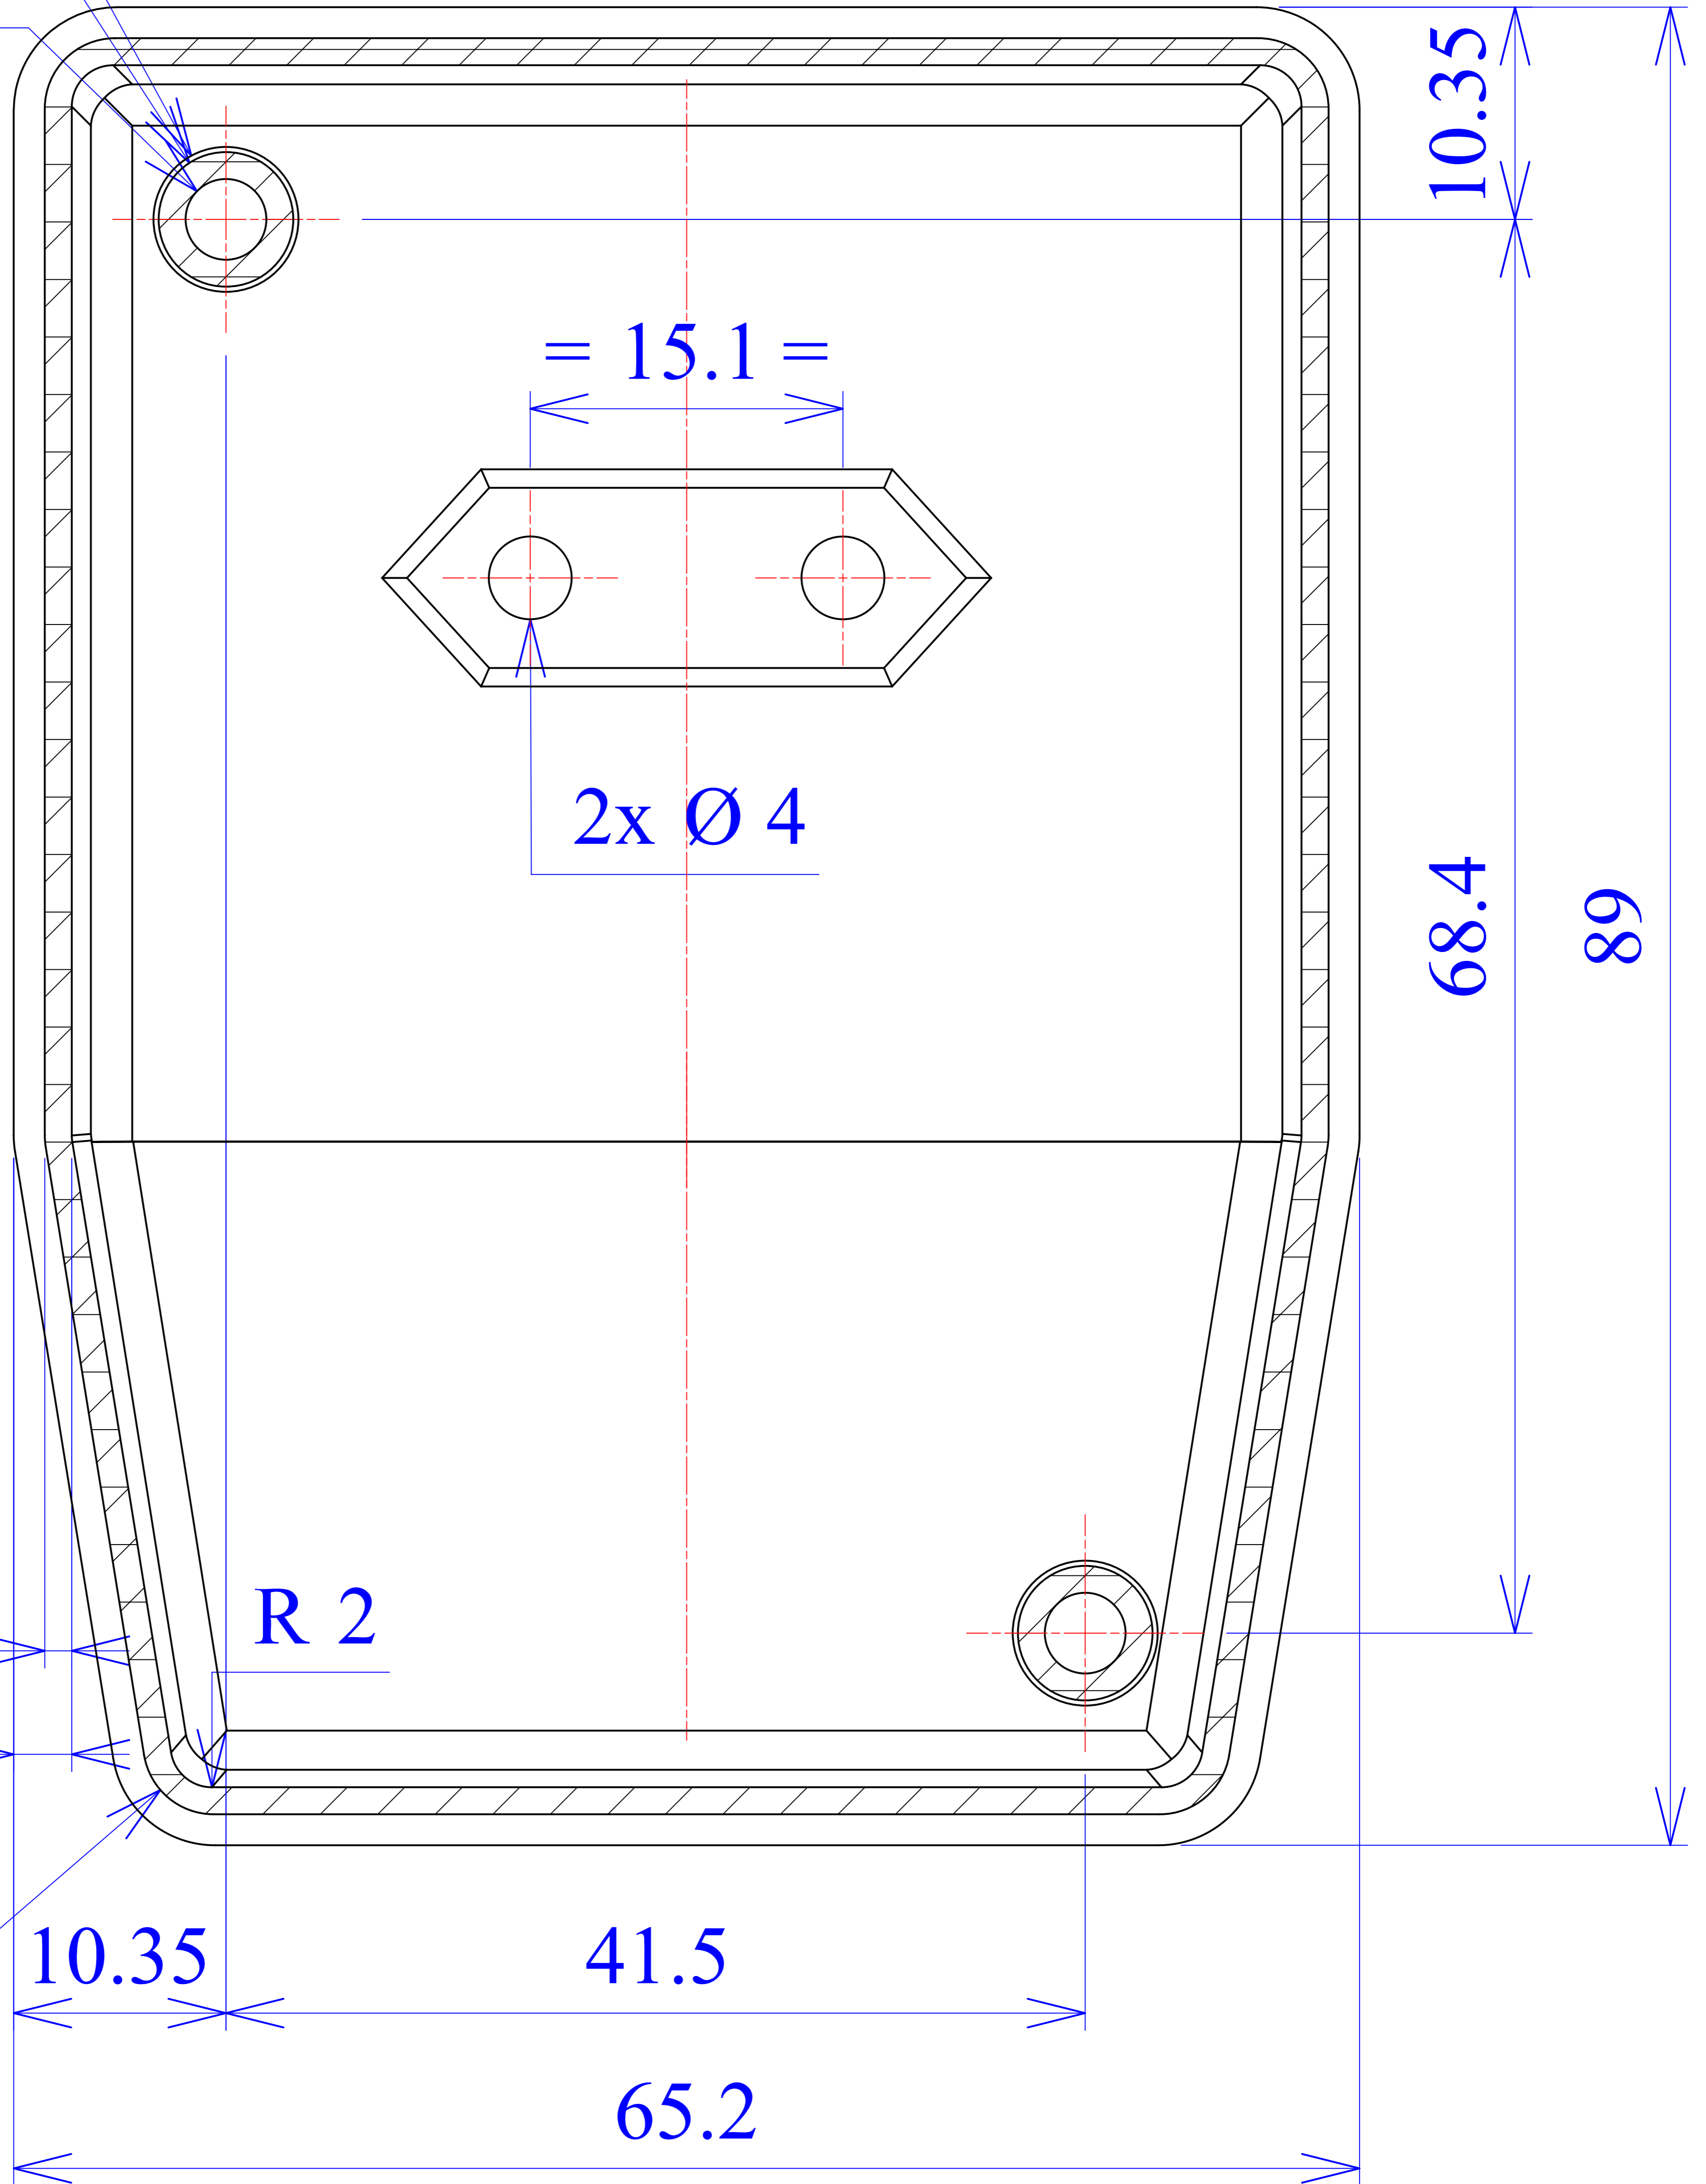

Model produktu	<b>Z-64</b>	
Format:	<b>A4</b>	
Materiał:	<b>Polystyrylene (PS)</b>	
Skala:	<b>1:1</b>	
Tolerancja:	<b>+/- 0.1</b>	
		
	ul. Nadmiejska 32 04-205 Warszawa Tel: +48 022 613-08-88, Fax: 812-10-68 www.kradex.com.pl	

# D - D

2x Ø 7  
2x Ø 6.5  
2x Ø 3.9

A