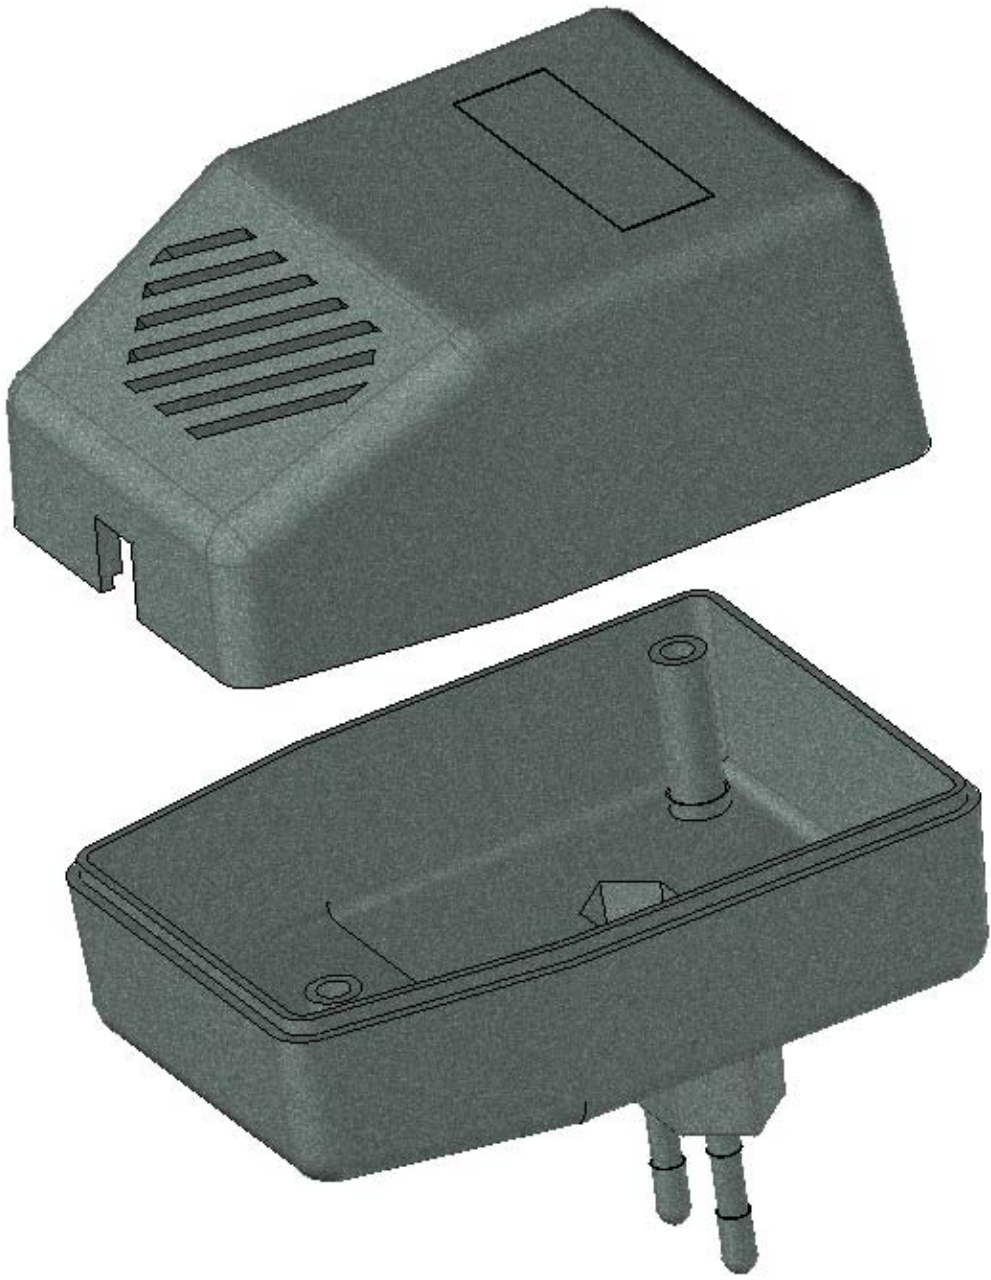

Model produktu	<b>Z-64</b>	
Format:	<b>A4</b>	
Materiał:	<b>Polystyrylene (PS)</b>	
Skala:	<b>1:1</b>	
Tolerancja:	<b>+/- 0.1</b>	
		
	ul. Nadmiejska 32 04-205 Warszawa Tel: +48 022 613-08-88, Fax: 812-10-68 www.kradex.com.pl	

# D - D

2x Ø 7  
2x Ø 6.5  
2x Ø 3.9

A