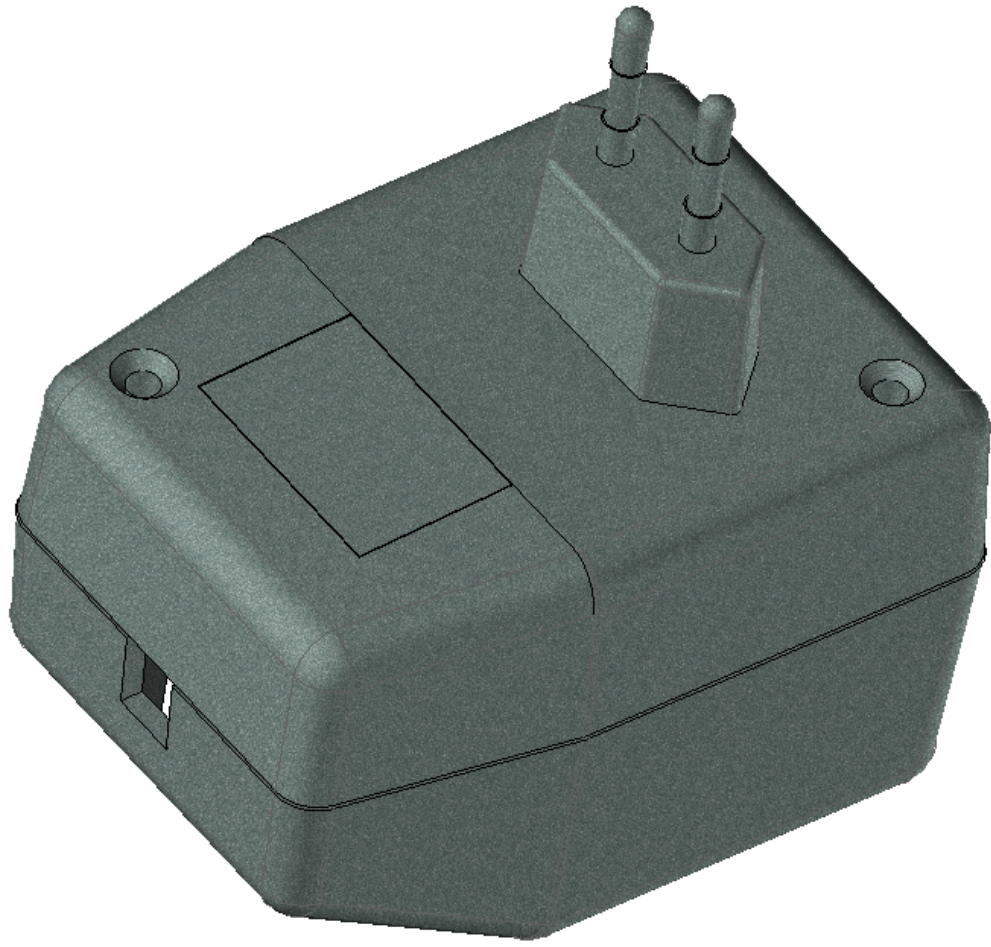

Model produktu	<b>Z-64</b>	
Format:	<b>A4</b>	
Materiał:	<b>Polystyrylene (PS)</b>	
Skala:	<b>1:1</b>	
Tolerancja:	<b>+/- 0.1</b>	
		
	ul. Nadmiejska 32 04-205 Warszawa Tel: +48 022 613-08-88, Fax: 812-10-68 www.kradex.com.pl	

# D - D

2x Ø 7  
2x Ø 6.5  
2x Ø 3.9

A