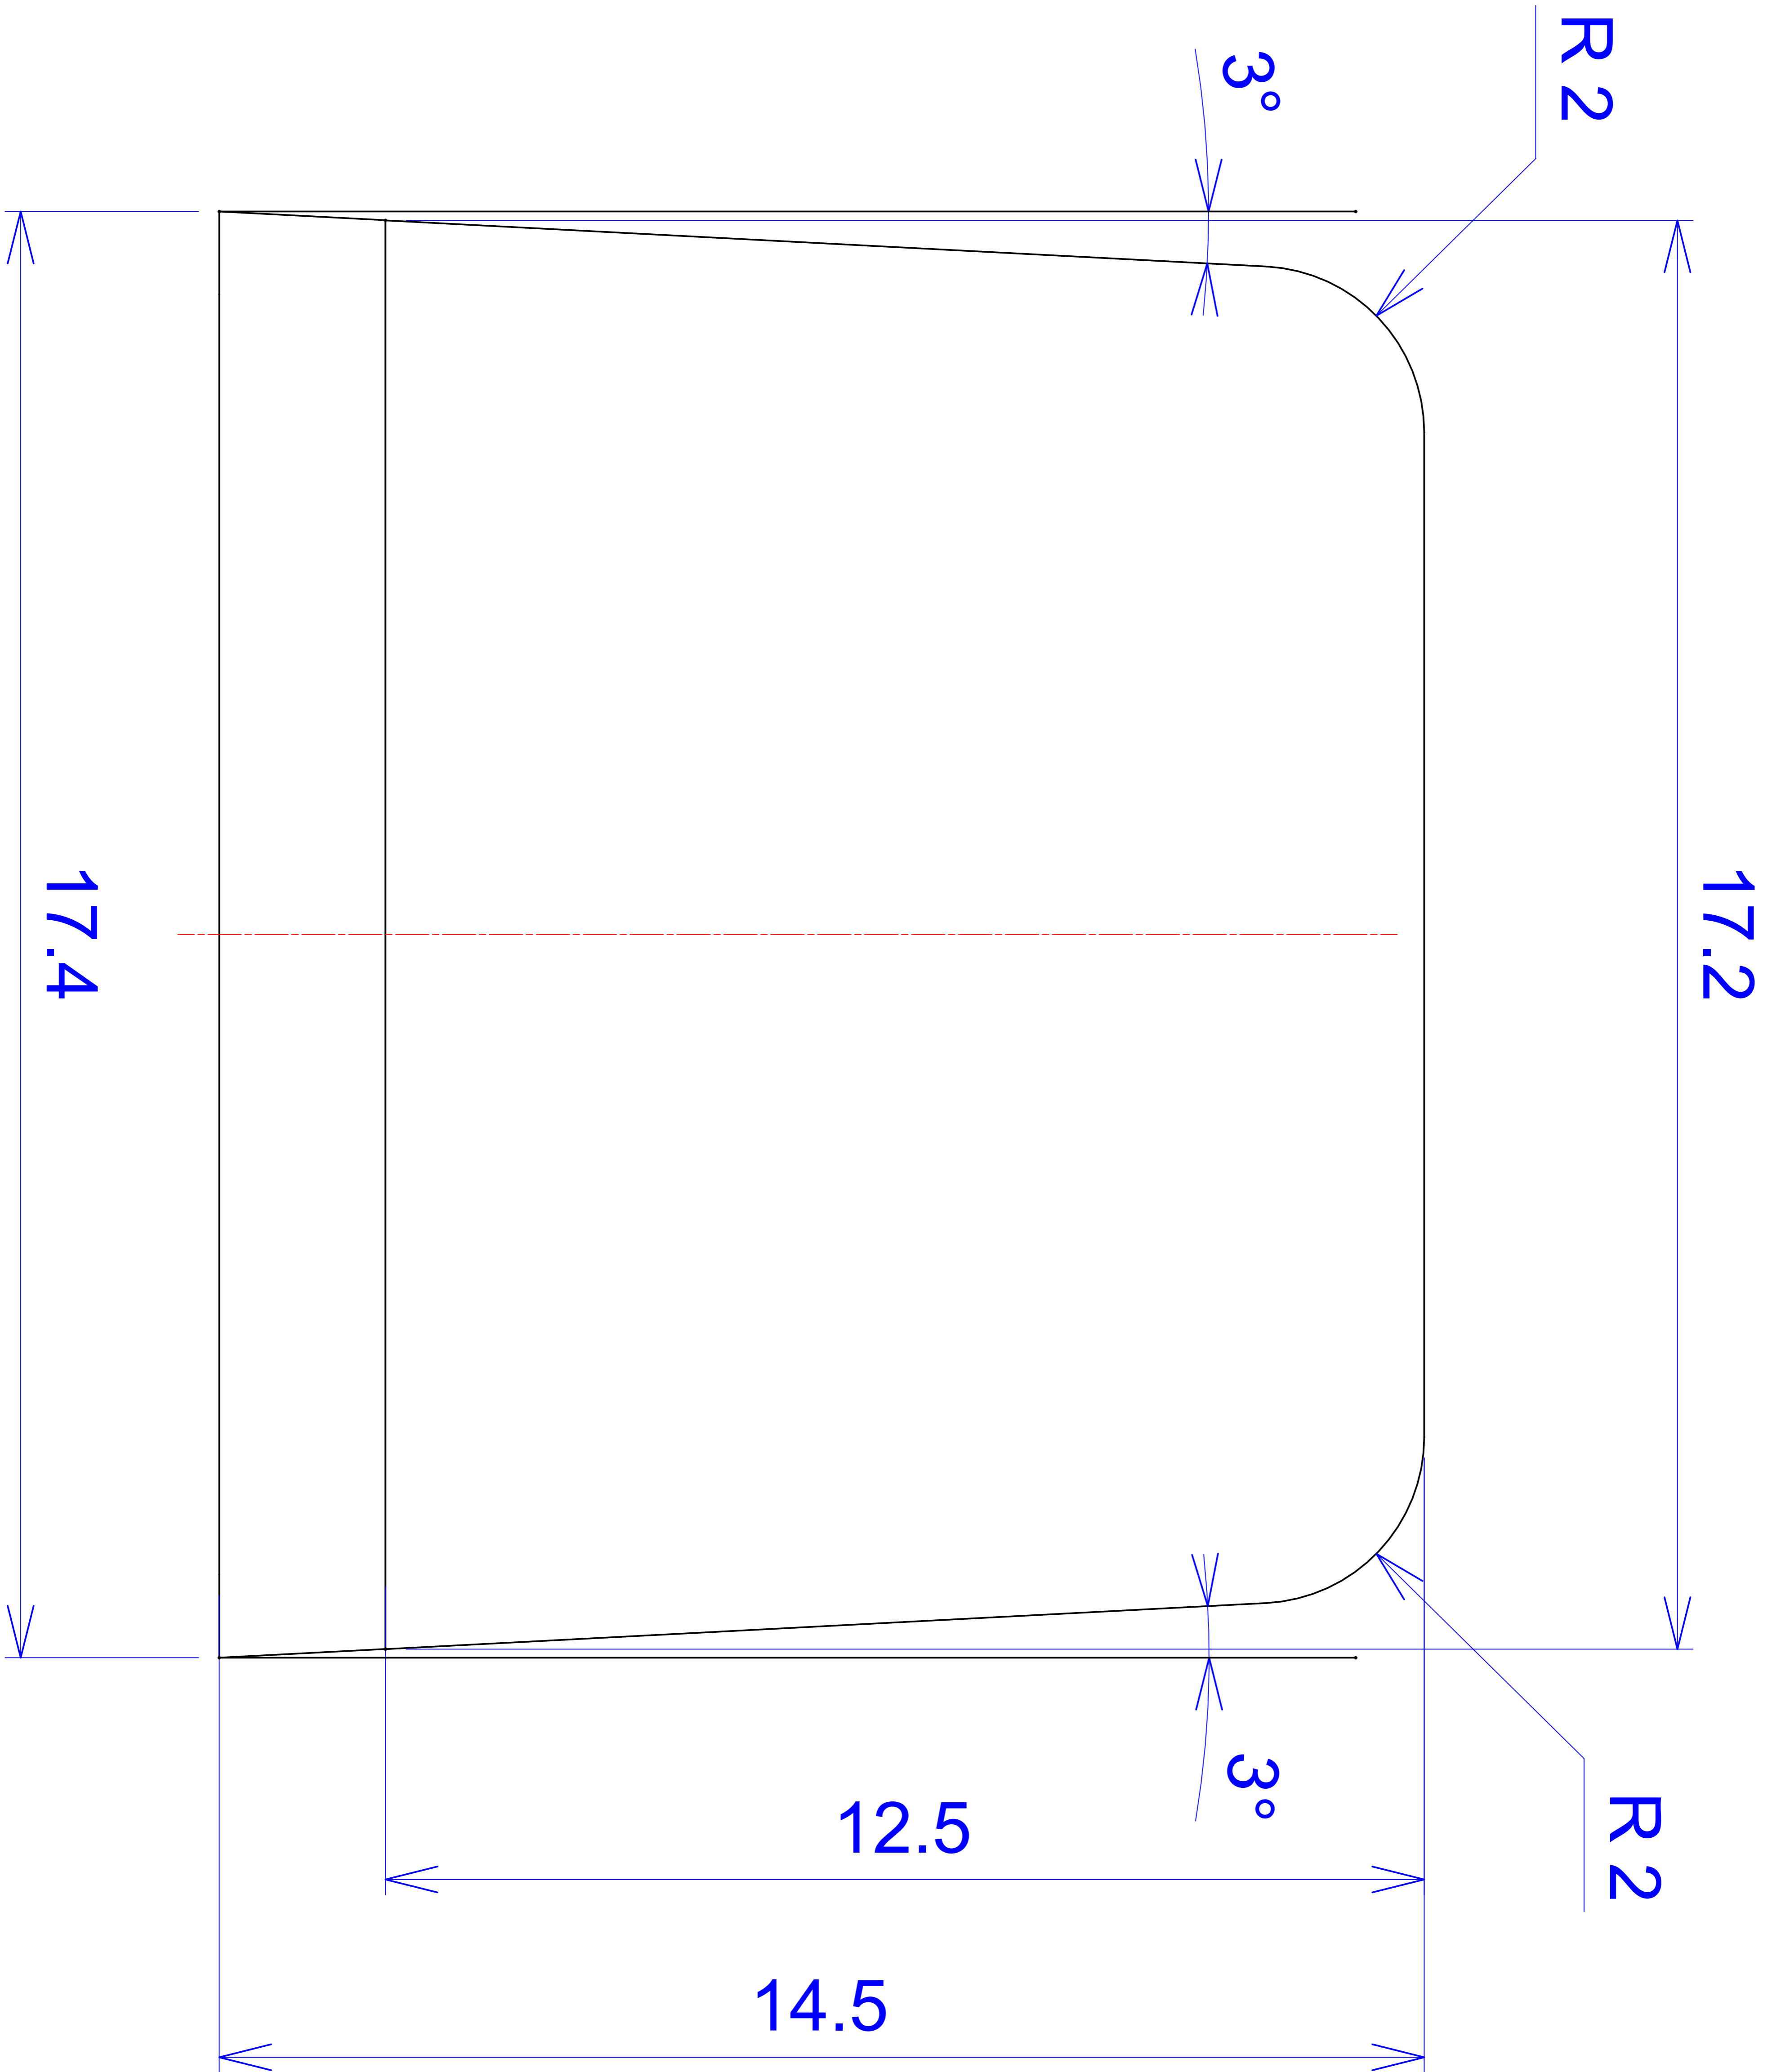

Model produktu	Z-63	
Format:	A4	
Materiał:	Polystyrene (PS)	
Skala:	1:1	
Tolerancja:	+/- 0.1	
		
	ul. Nadmiejska 32 04-205 Warszawa Tel: +48 022 613-08-88, Fax: 812-10-68 www.kradex.com.pl	

B - B

C - C

D - D

4x Ø 1.4