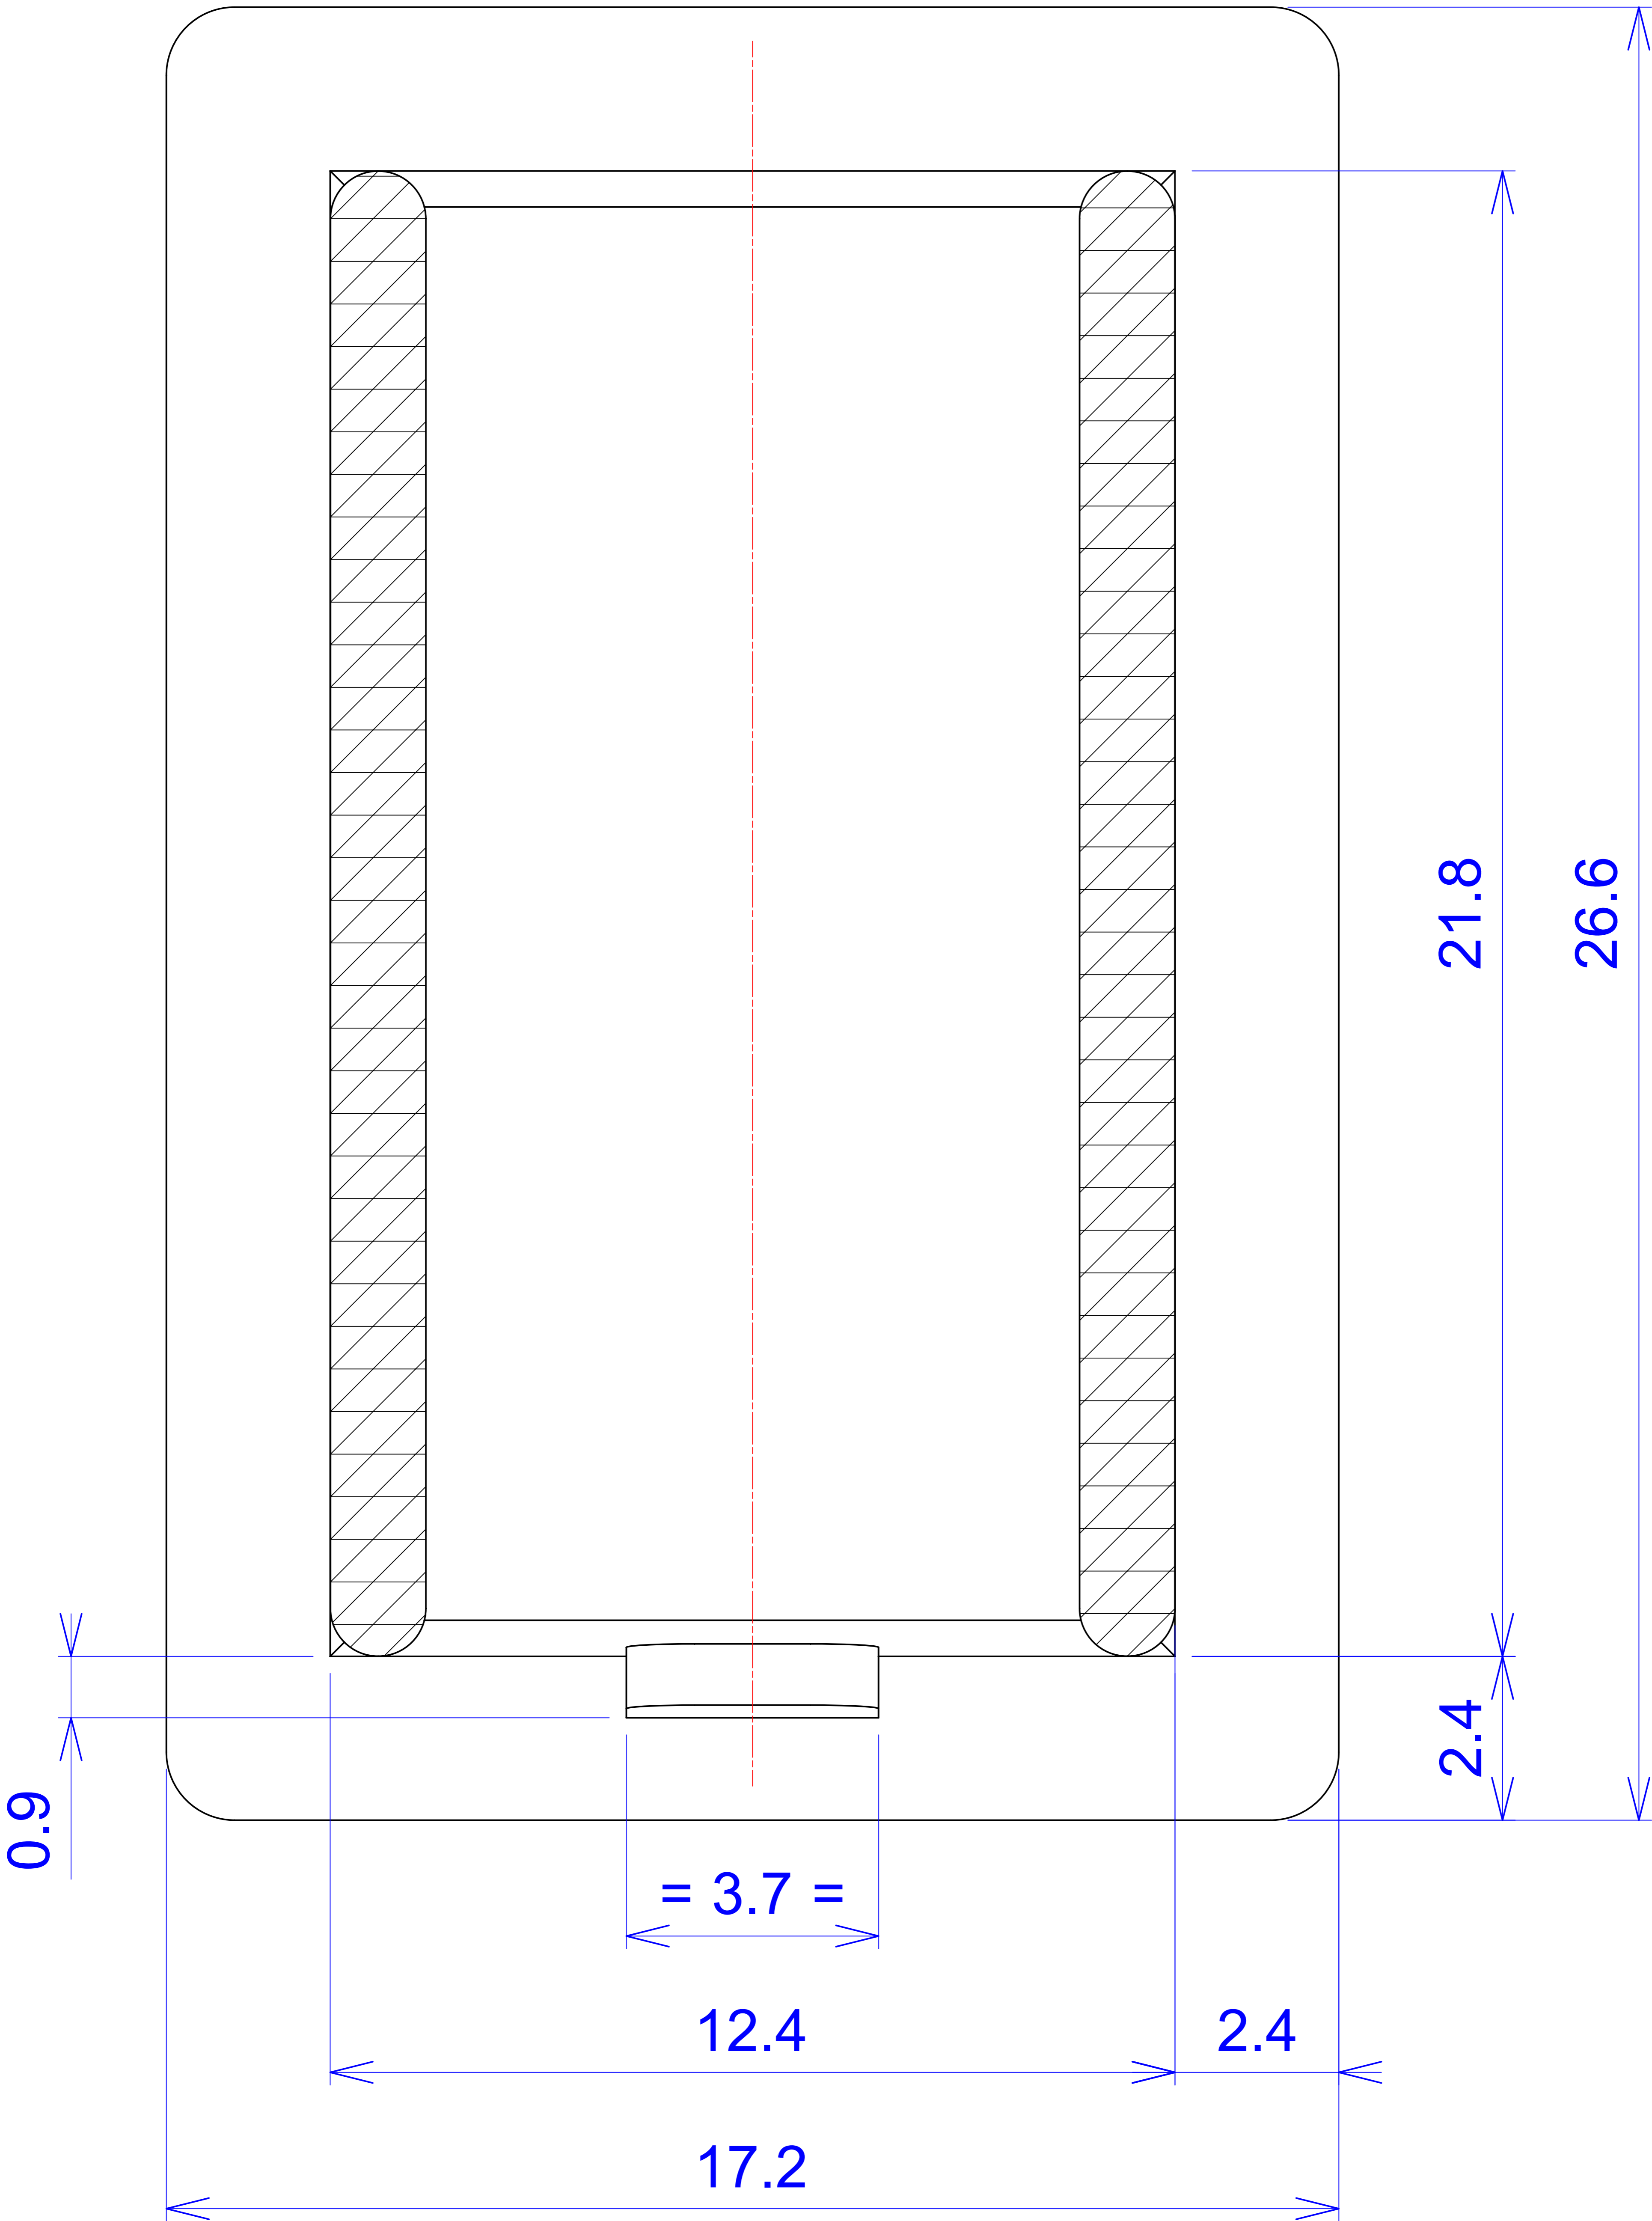

Model produktu	Z-63	
Format:	A4	
Materiał:	Polystyrene (PS)	
Skala:	1:1	
Tolerancja:	+/- 0.1	
		
	ul. Nadmiejska 32 04-205 Warszawa Tel: +48 022 613-08-88, Fax: 812-10-68 www.kradex.com.pl	

B - B

C - C

D - D

4x Ø 1.4