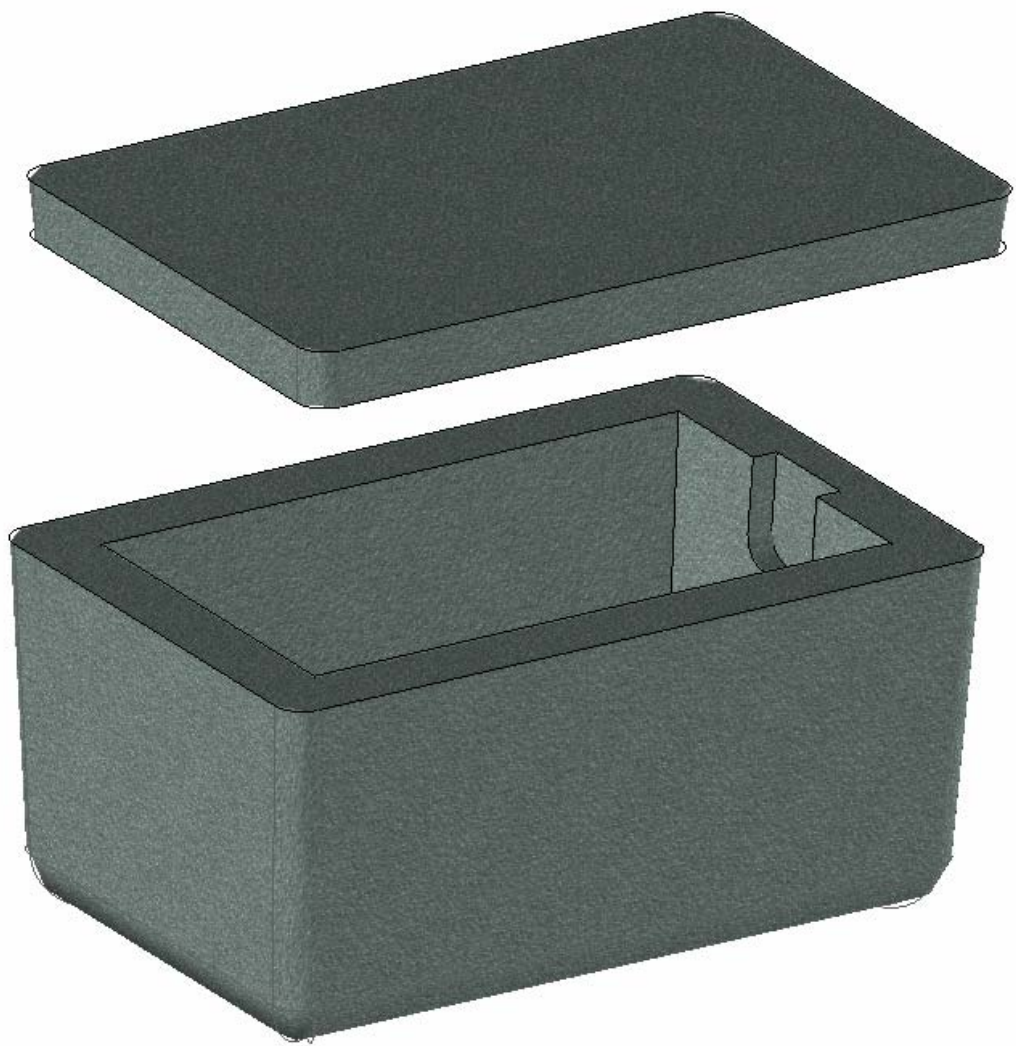

Model produktu	Z-63	
Format:	A4	
Materiał:	Polystyrene (PS)	
Skala:	1:1	
Tolerancja:	+/- 0.1	
		
	ul. Nadmiejska 32 04-205 Warszawa Tel: +48 022 613-08-88, Fax: 812-10-68 www.kradex.com.pl	

B - B

C - C

D - D

4x Ø 1.4