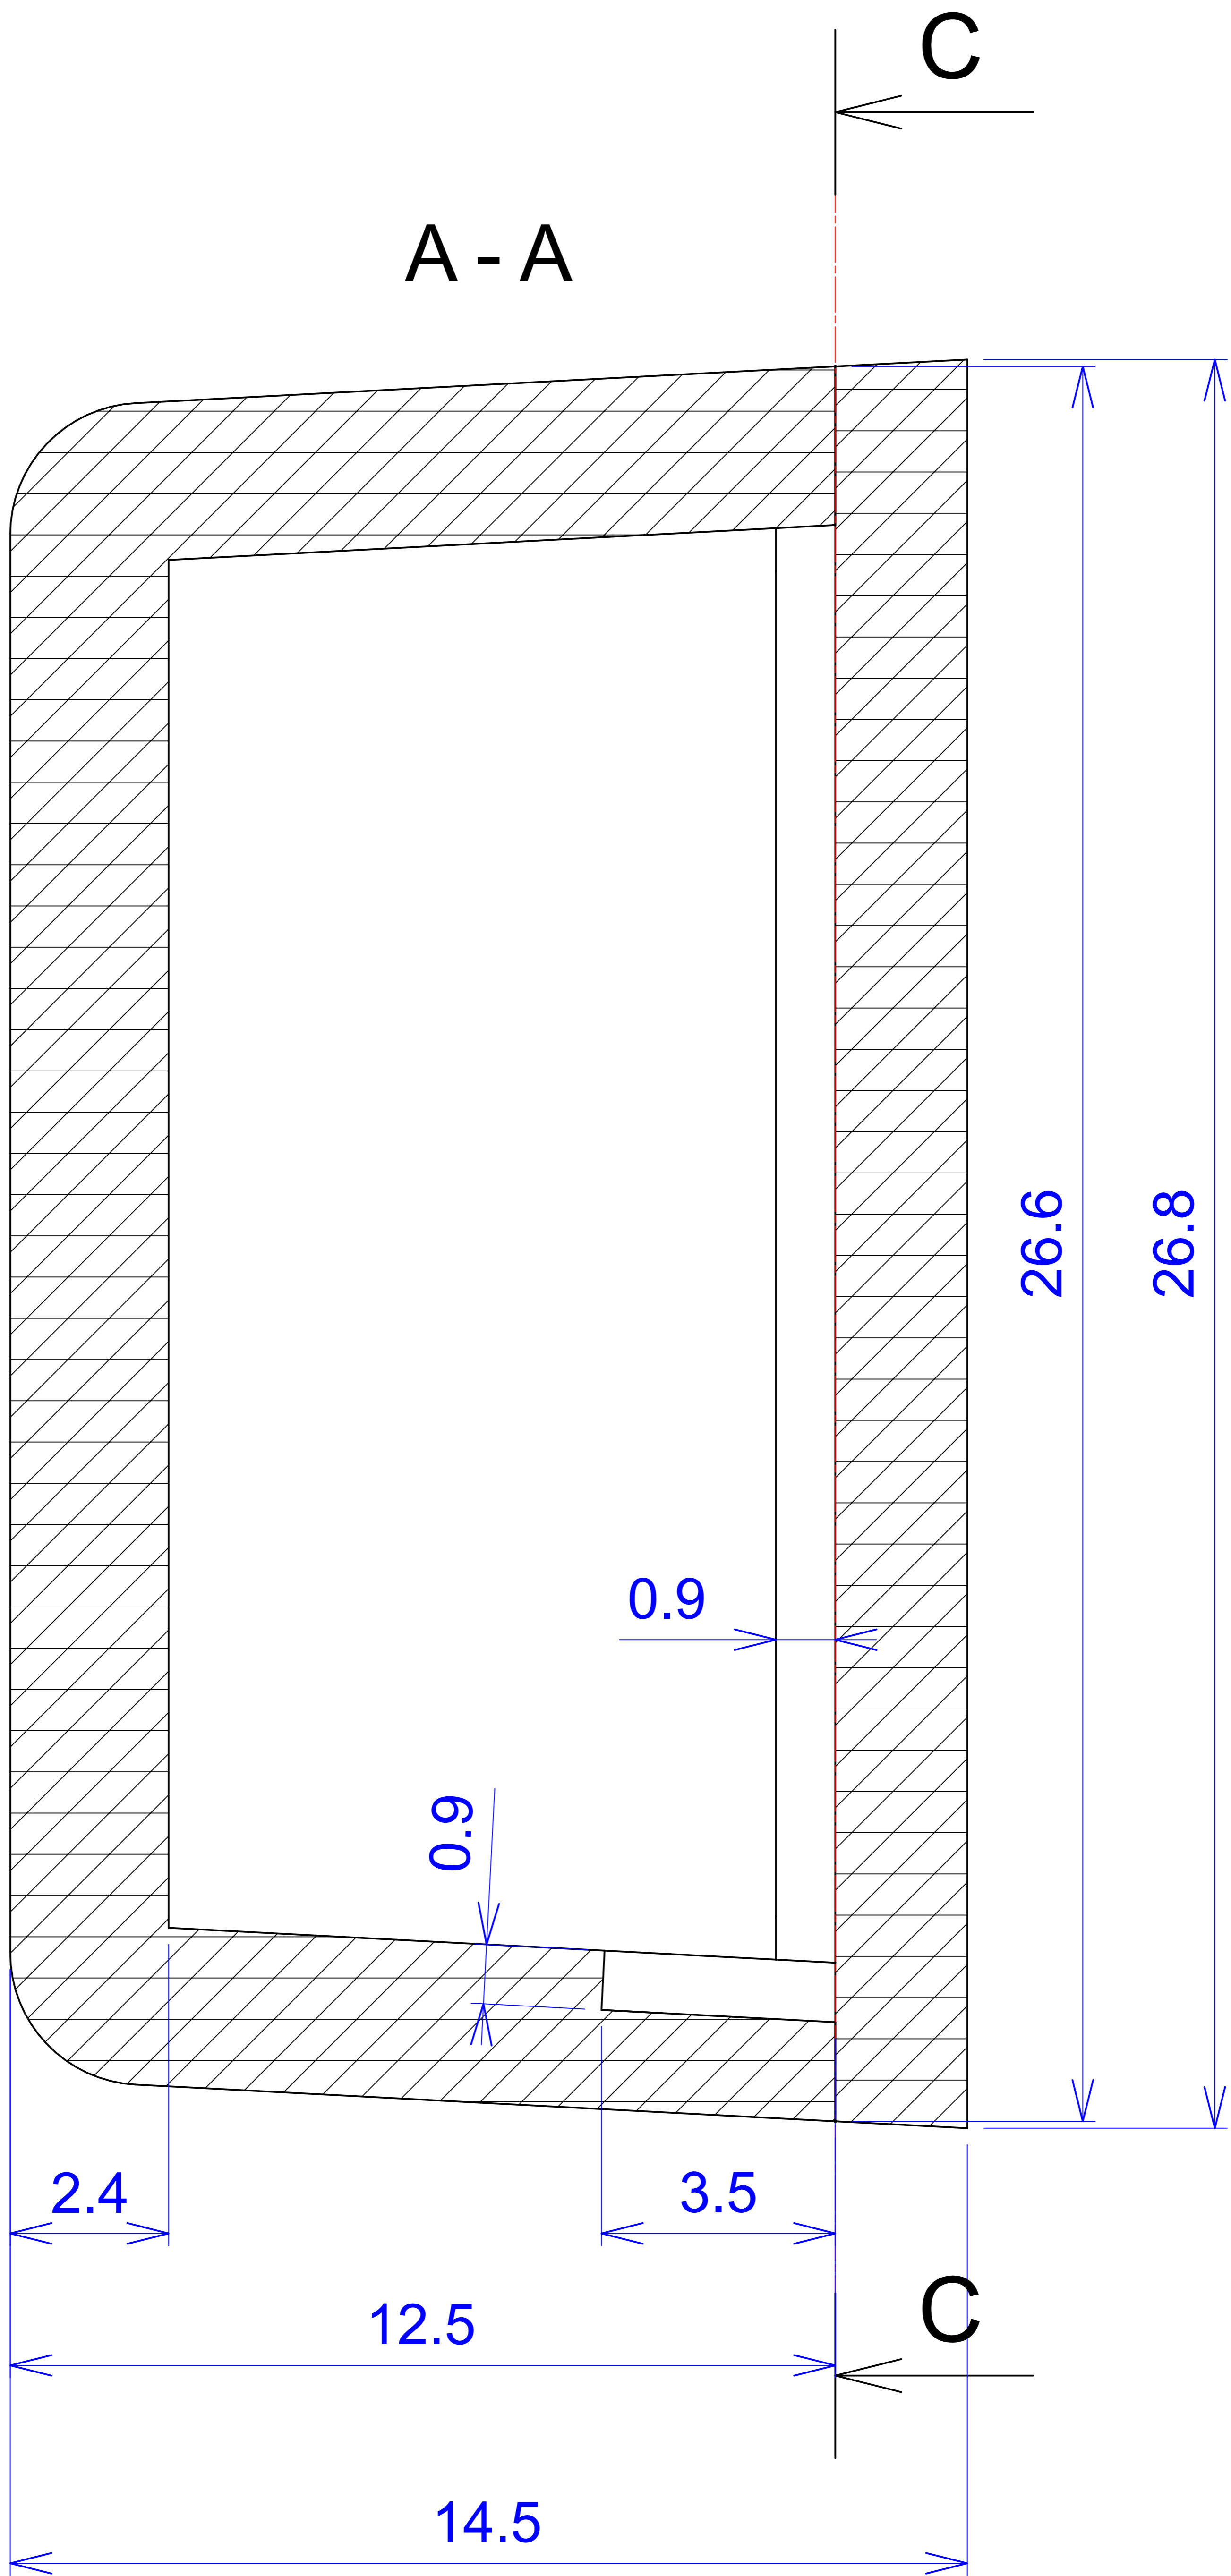

Model produktu	Z-63	
Format:	A4	
Materiał:	Polystyrene (PS)	
Skala:	1:1	
Tolerancja:	+/- 0.1	
		
	ul. Nadmiejska 32 04-205 Warszawa Tel: +48 022 613-08-88, Fax: 812-10-68 www.kradex.com.pl	

B - B

C - C

D - D

4x Ø 1.4