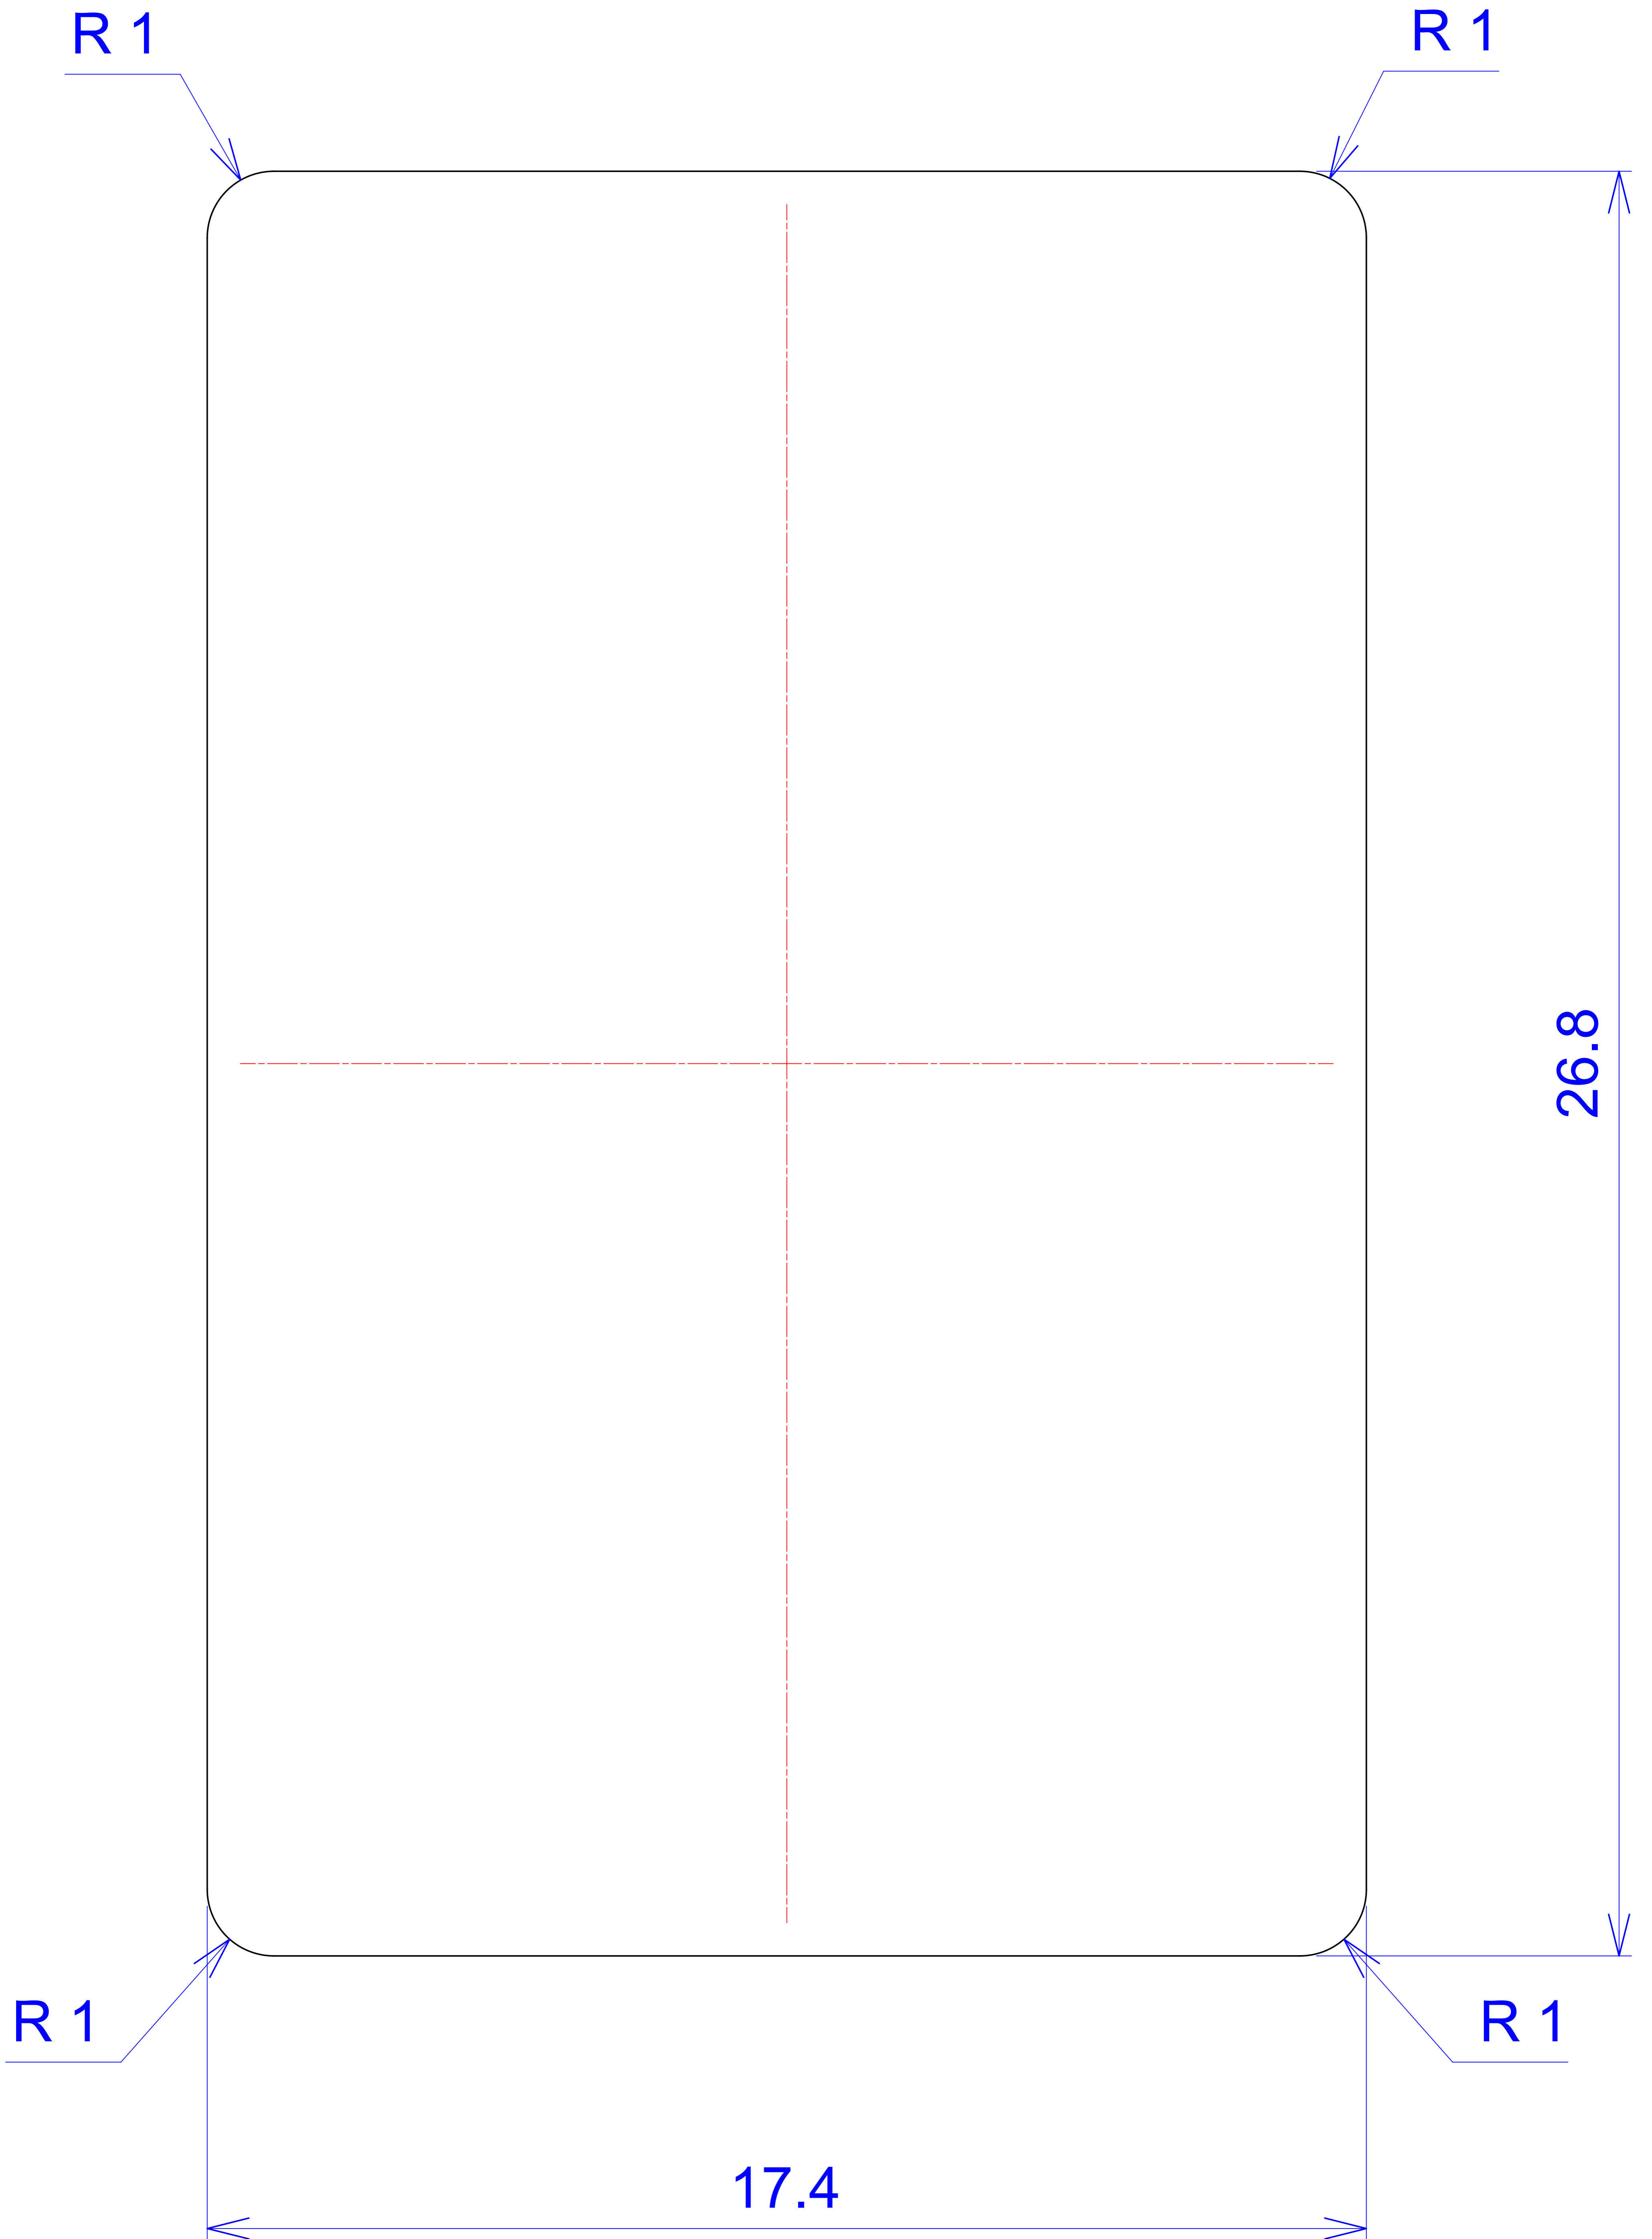

Model produktu	Z-63	
Format:	A4	
Materiał:	Polystyrene (PS)	
Skala:	1:1	
Tolerancja:	+/- 0.1	
		
	ul. Nadmiejska 32 04-205 Warszawa Tel: +48 022 613-08-88, Fax: 812-10-68 www.kradex.com.pl	

B - B

C - C

D - D

4x Ø 1.4