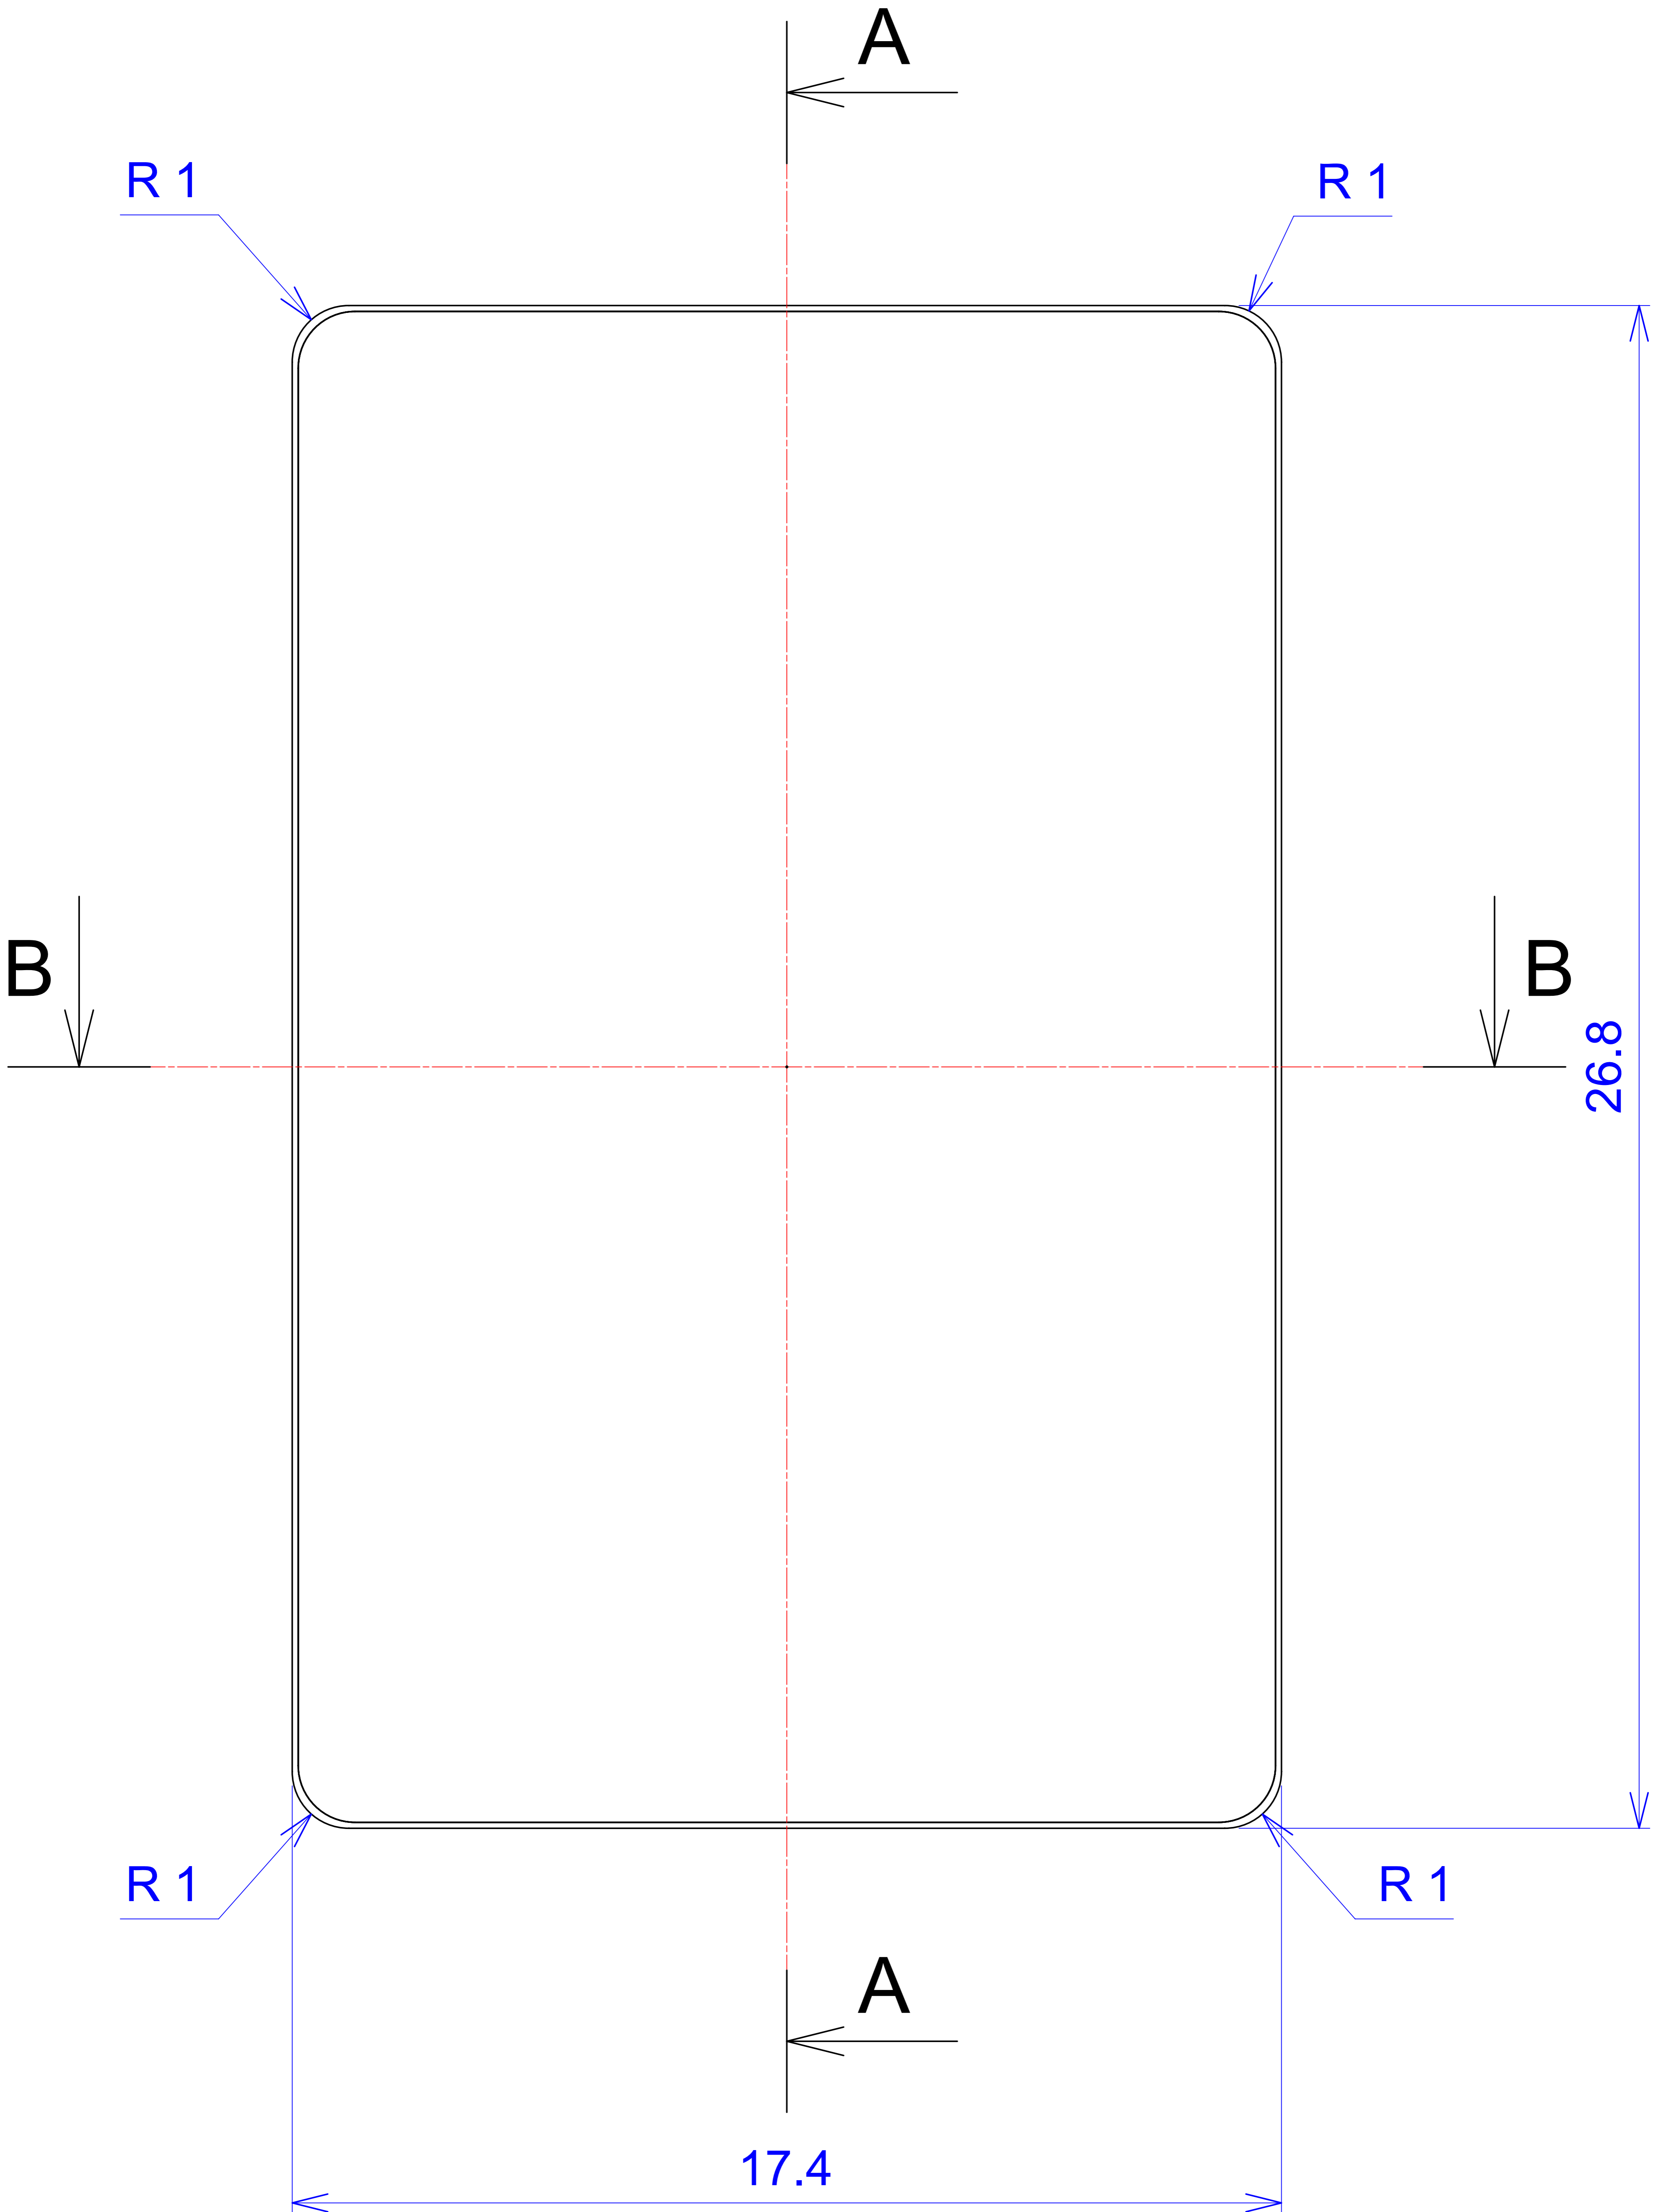

Model produktu	Z-63	
Format:	A4	
Materiał:	Polystyrene (PS)	
Skala:	1:1	
Tolerancja:	+/- 0.1	
		
	ul. Nadmiejska 32 04-205 Warszawa Tel: +48 022 613-08-88, Fax: 812-10-68 www.kradex.com.pl	

B - B

C - C

D - D

4x Ø 1.4