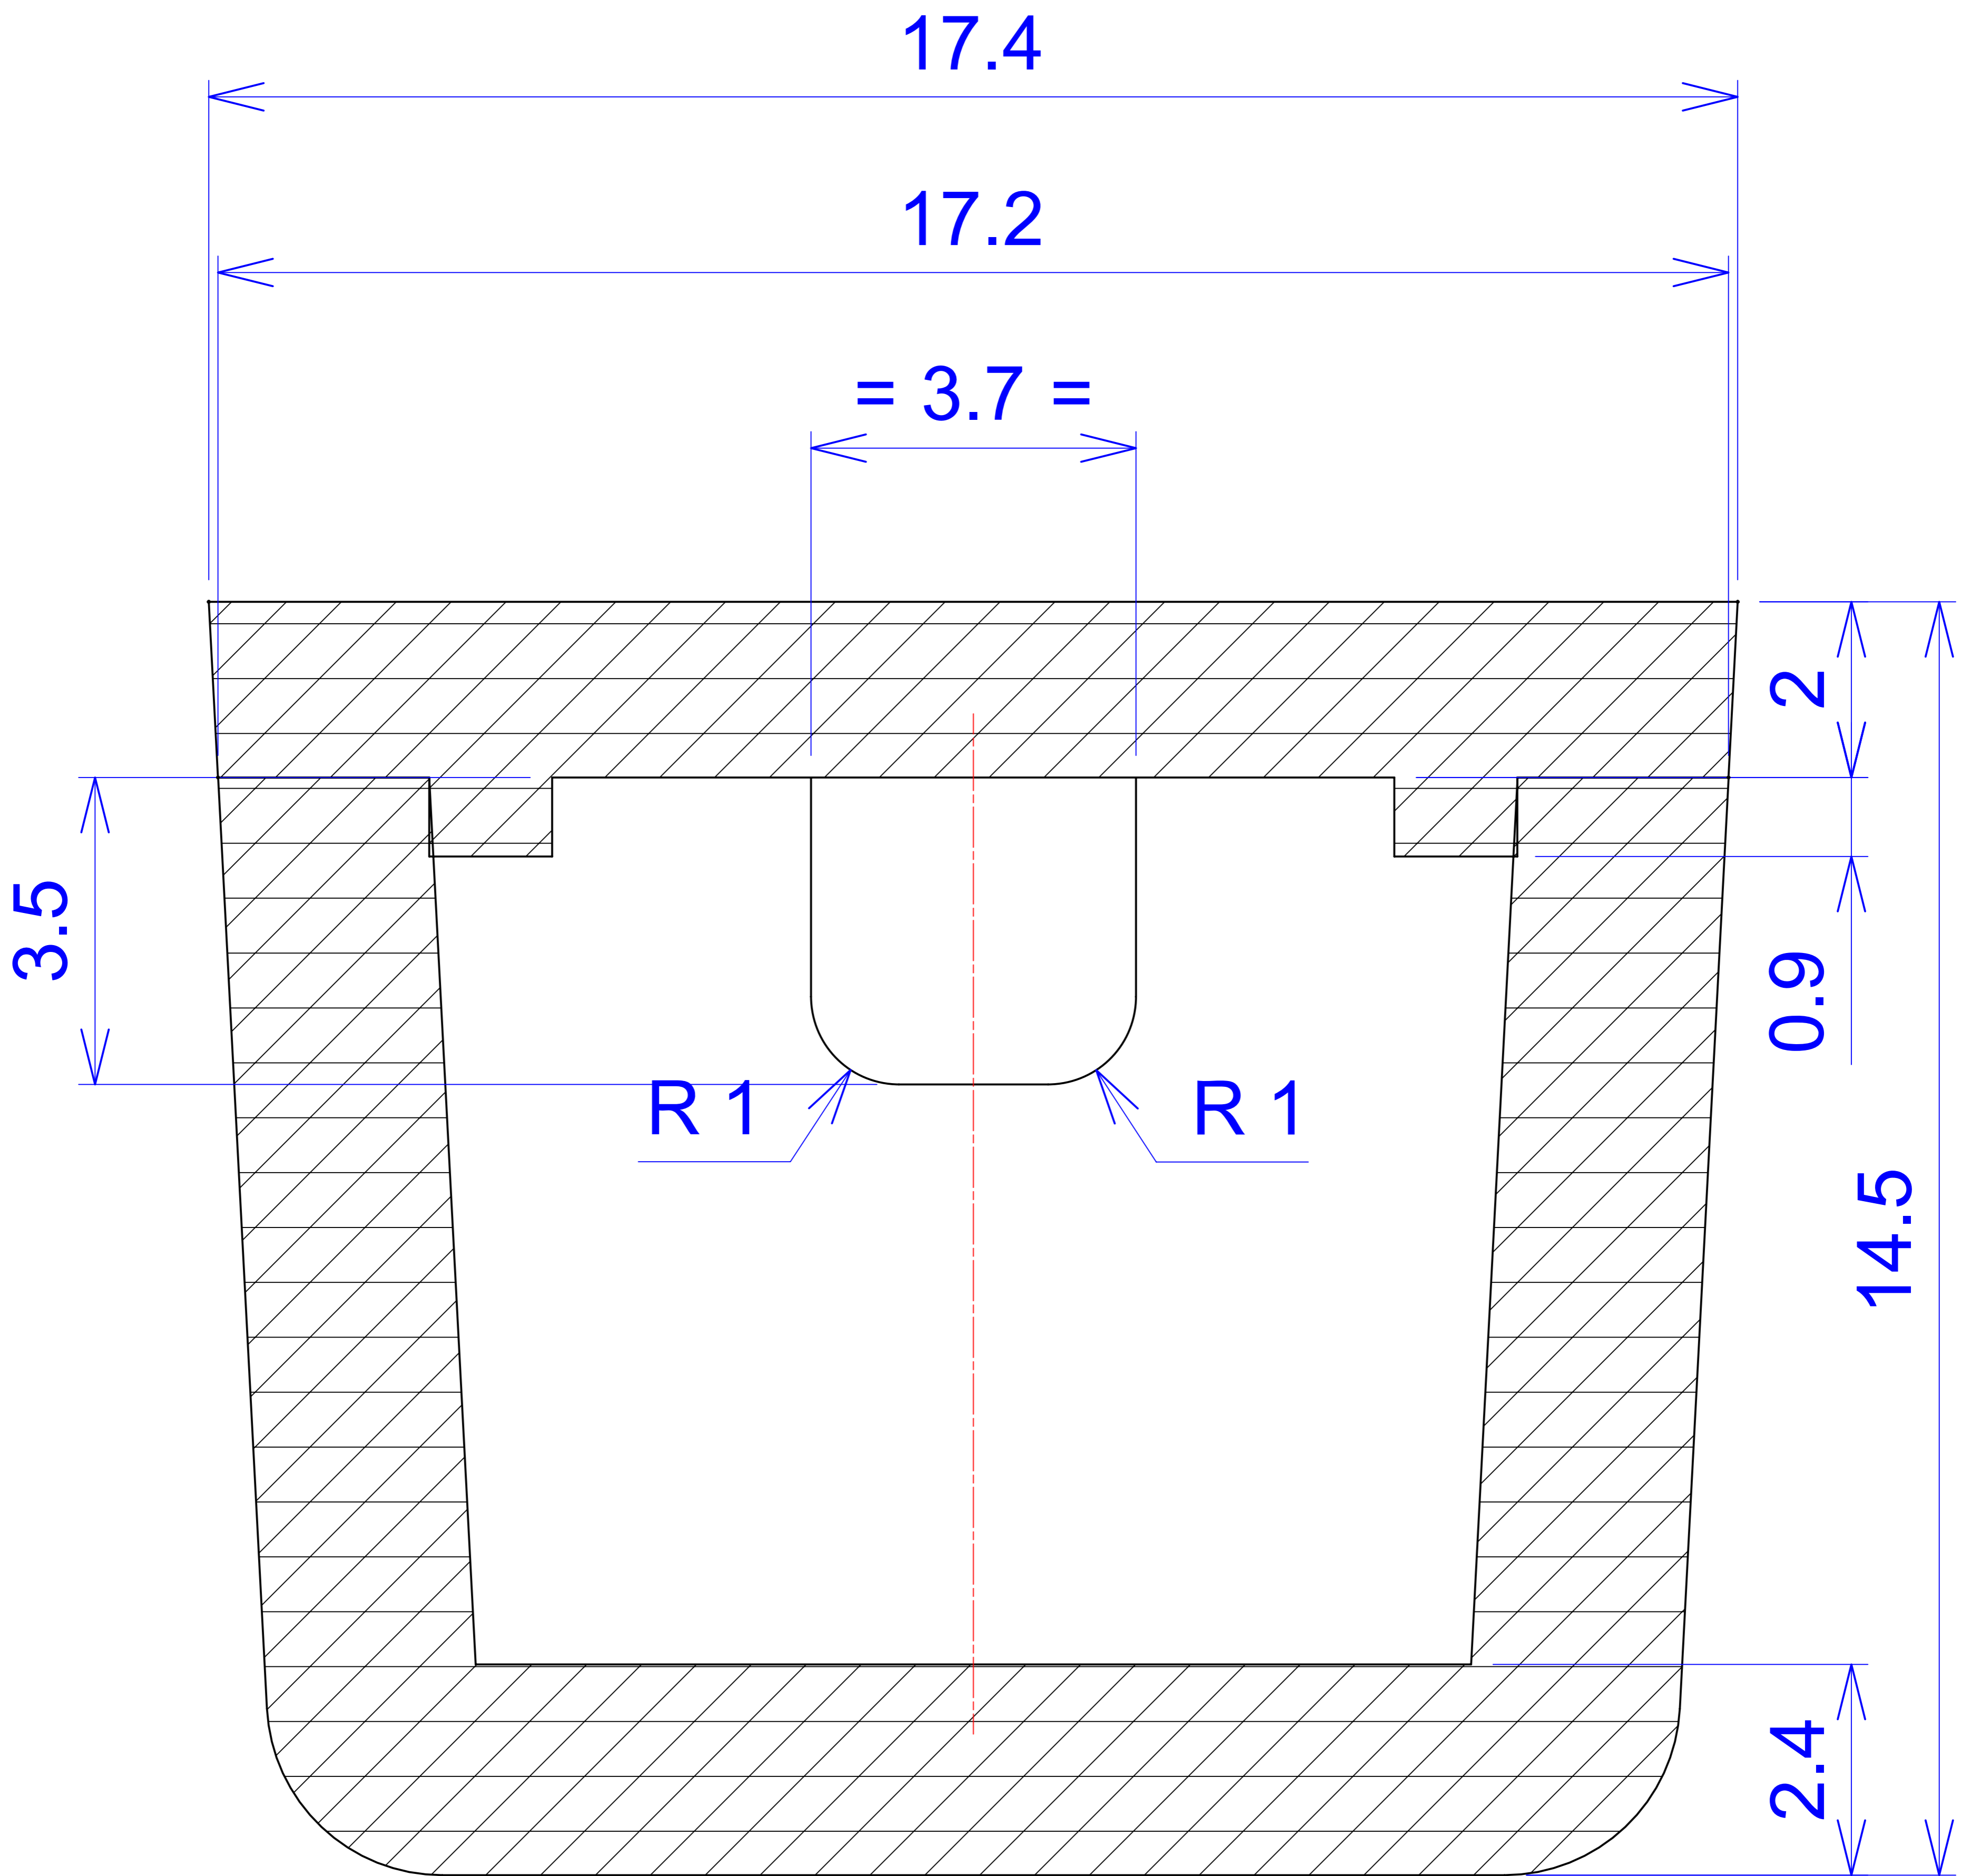

Model produktu	Z-63	
Format:	A4	
Materiał:	Polystyrene (PS)	
Skala:	1:1	
Tolerancja:	+/- 0.1	
		
	ul. Nadmiejska 32 04-205 Warszawa Tel: +48 022 613-08-88, Fax: 812-10-68 www.kradex.com.pl	

B - B

C - C

D - D

4x Ø 1.4