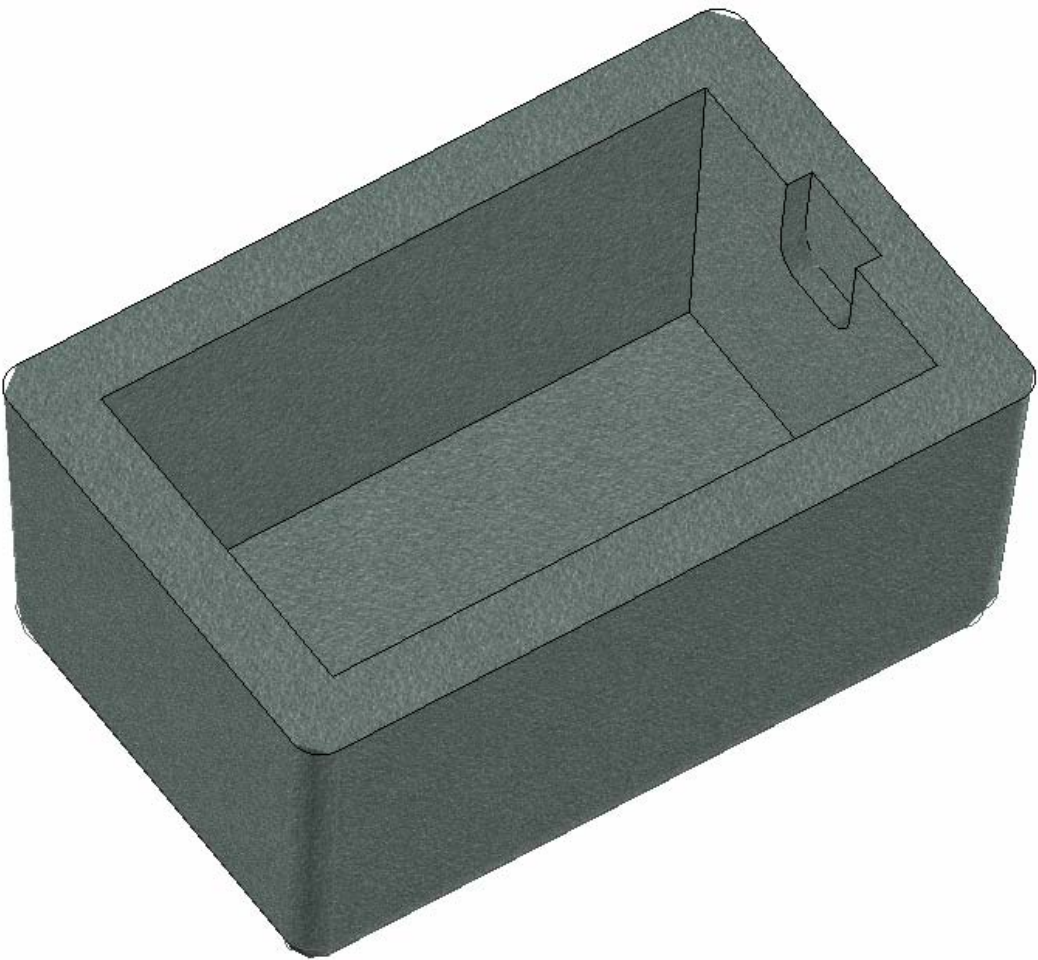

Model produktu	Z-63	
Format:	A4	
Materiał:	Polystyrene (PS)	
Skala:	1:1	
Tolerancja:	+/- 0.1	
		
	ul. Nadmiejska 32 04-205 Warszawa Tel: +48 022 613-08-88, Fax: 812-10-68 www.kradex.com.pl	

B - B

C - C

D - D

4x Ø 1.4