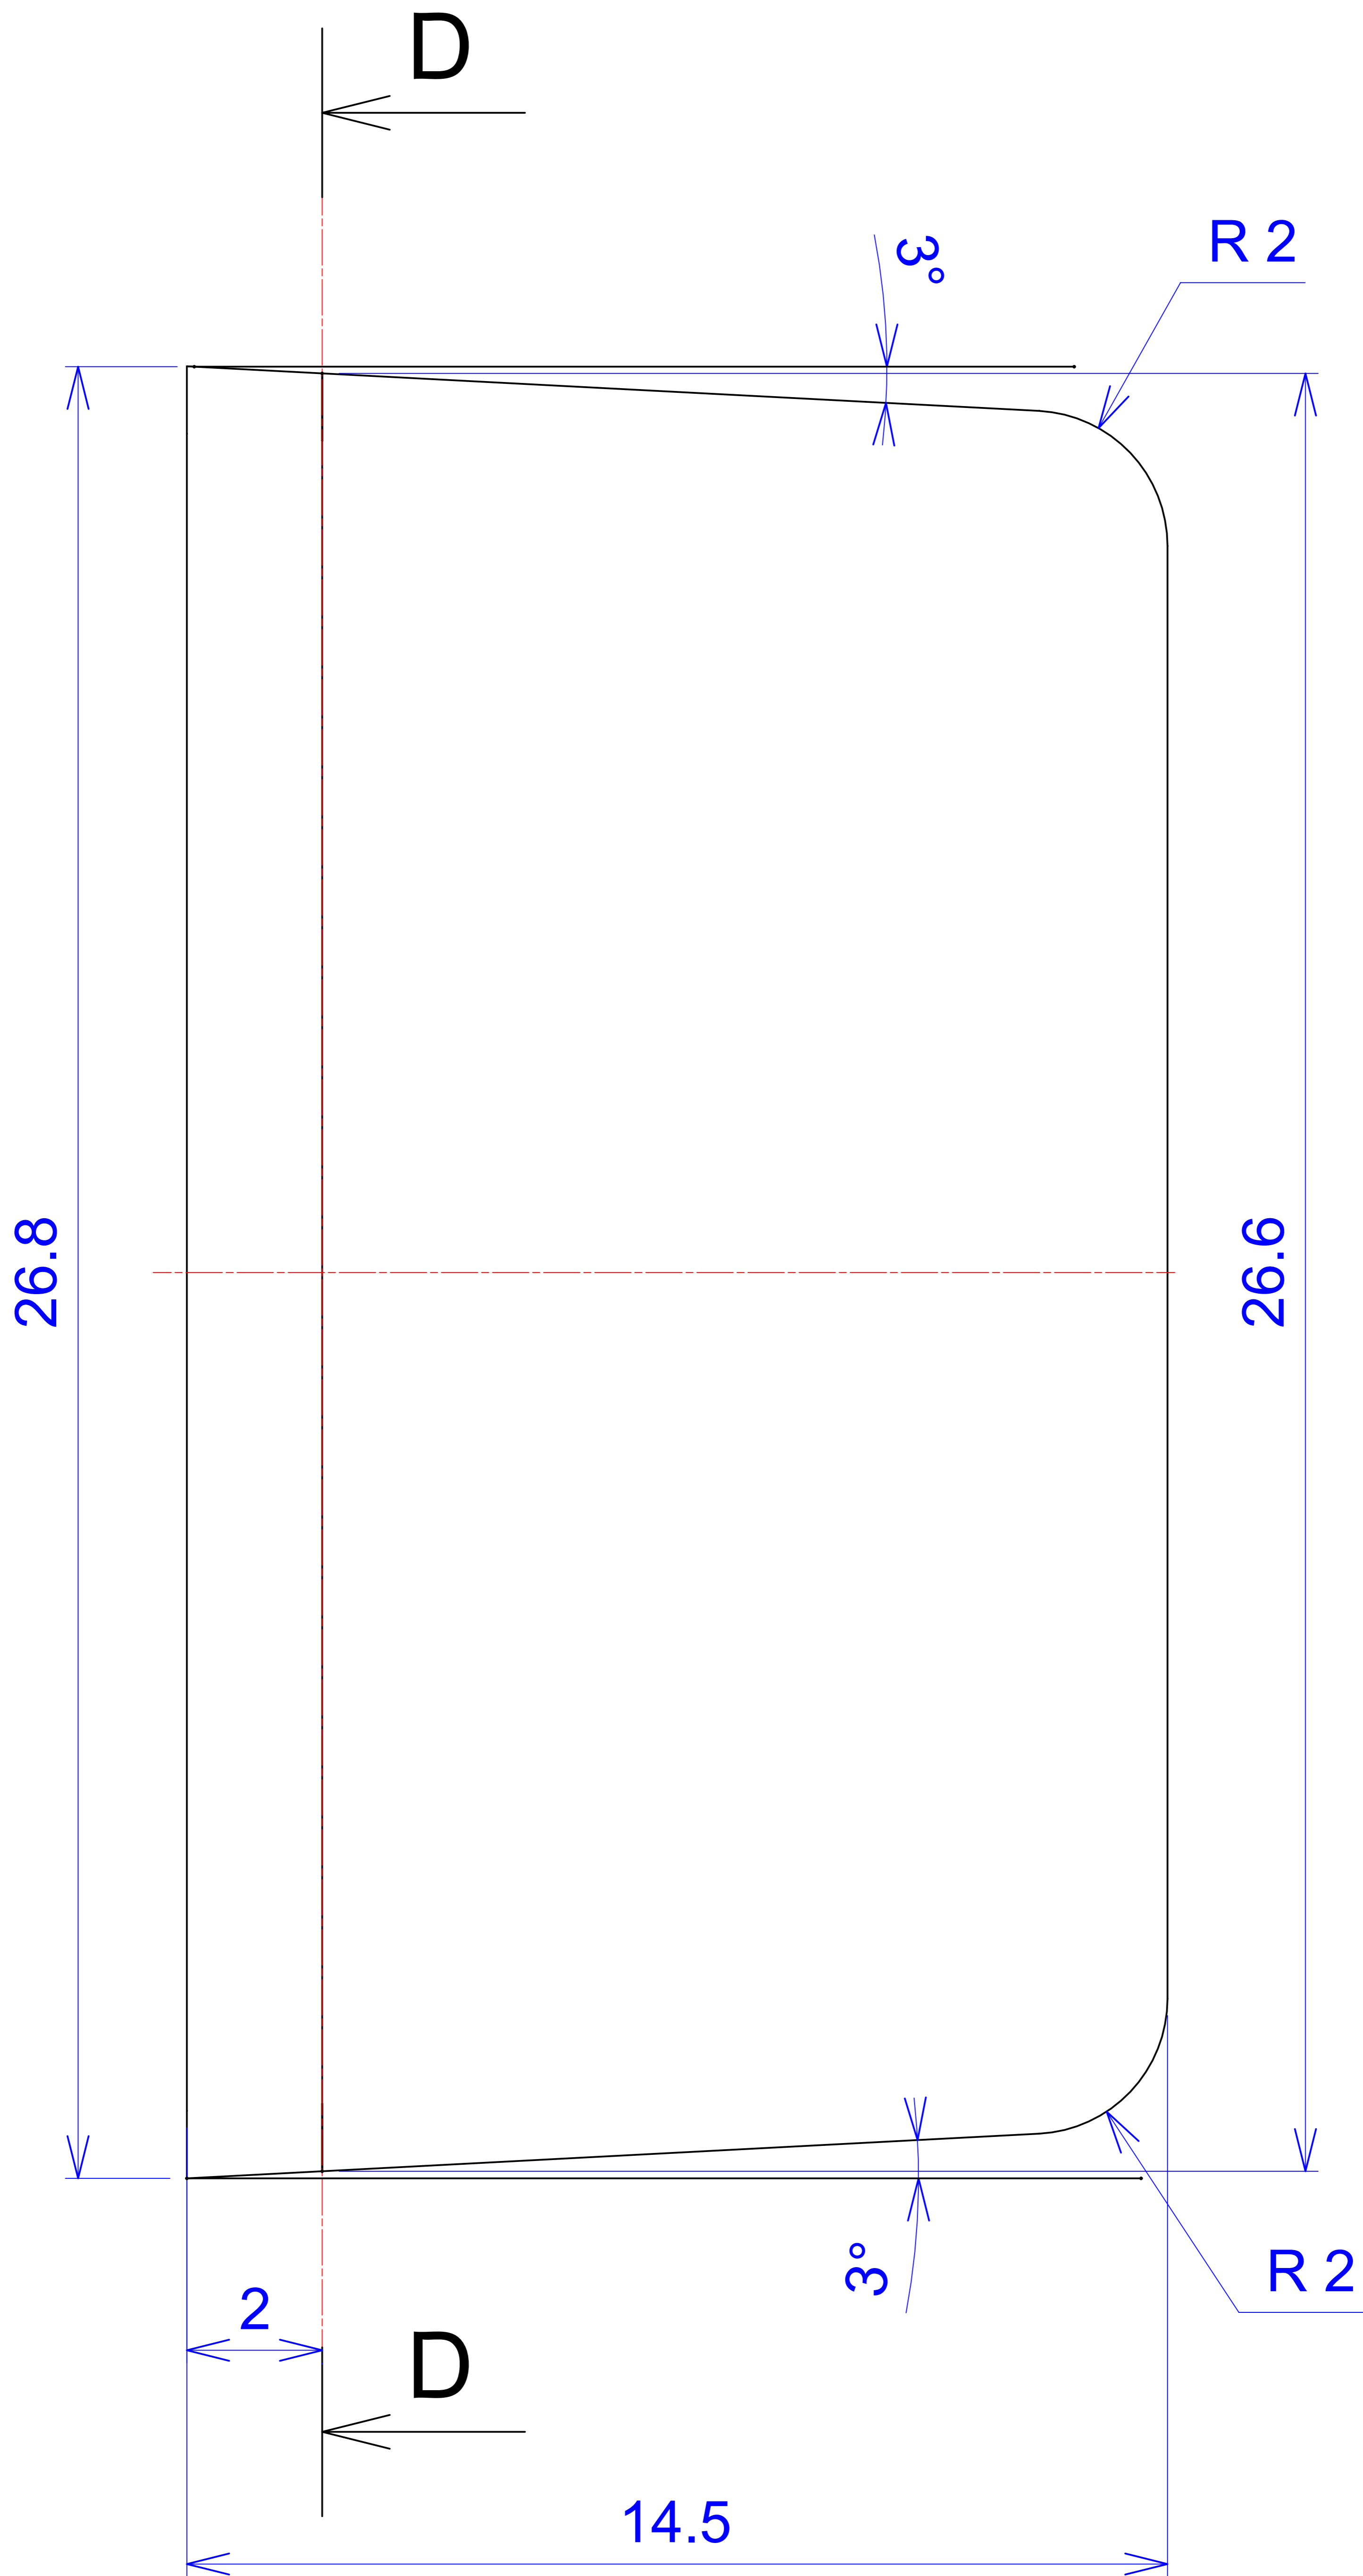

Model produktu	Z-63	
Format:	A4	
Materiał:	Polystyrene (PS)	
Skala:	1:1	
Tolerancja:	+/- 0.1	
		
	ul. Nadmiejska 32 04-205 Warszawa Tel: +48 022 613-08-88, Fax: 812-10-68 www.kradex.com.pl	

B - B

C - C

D - D

4x Ø 1.4