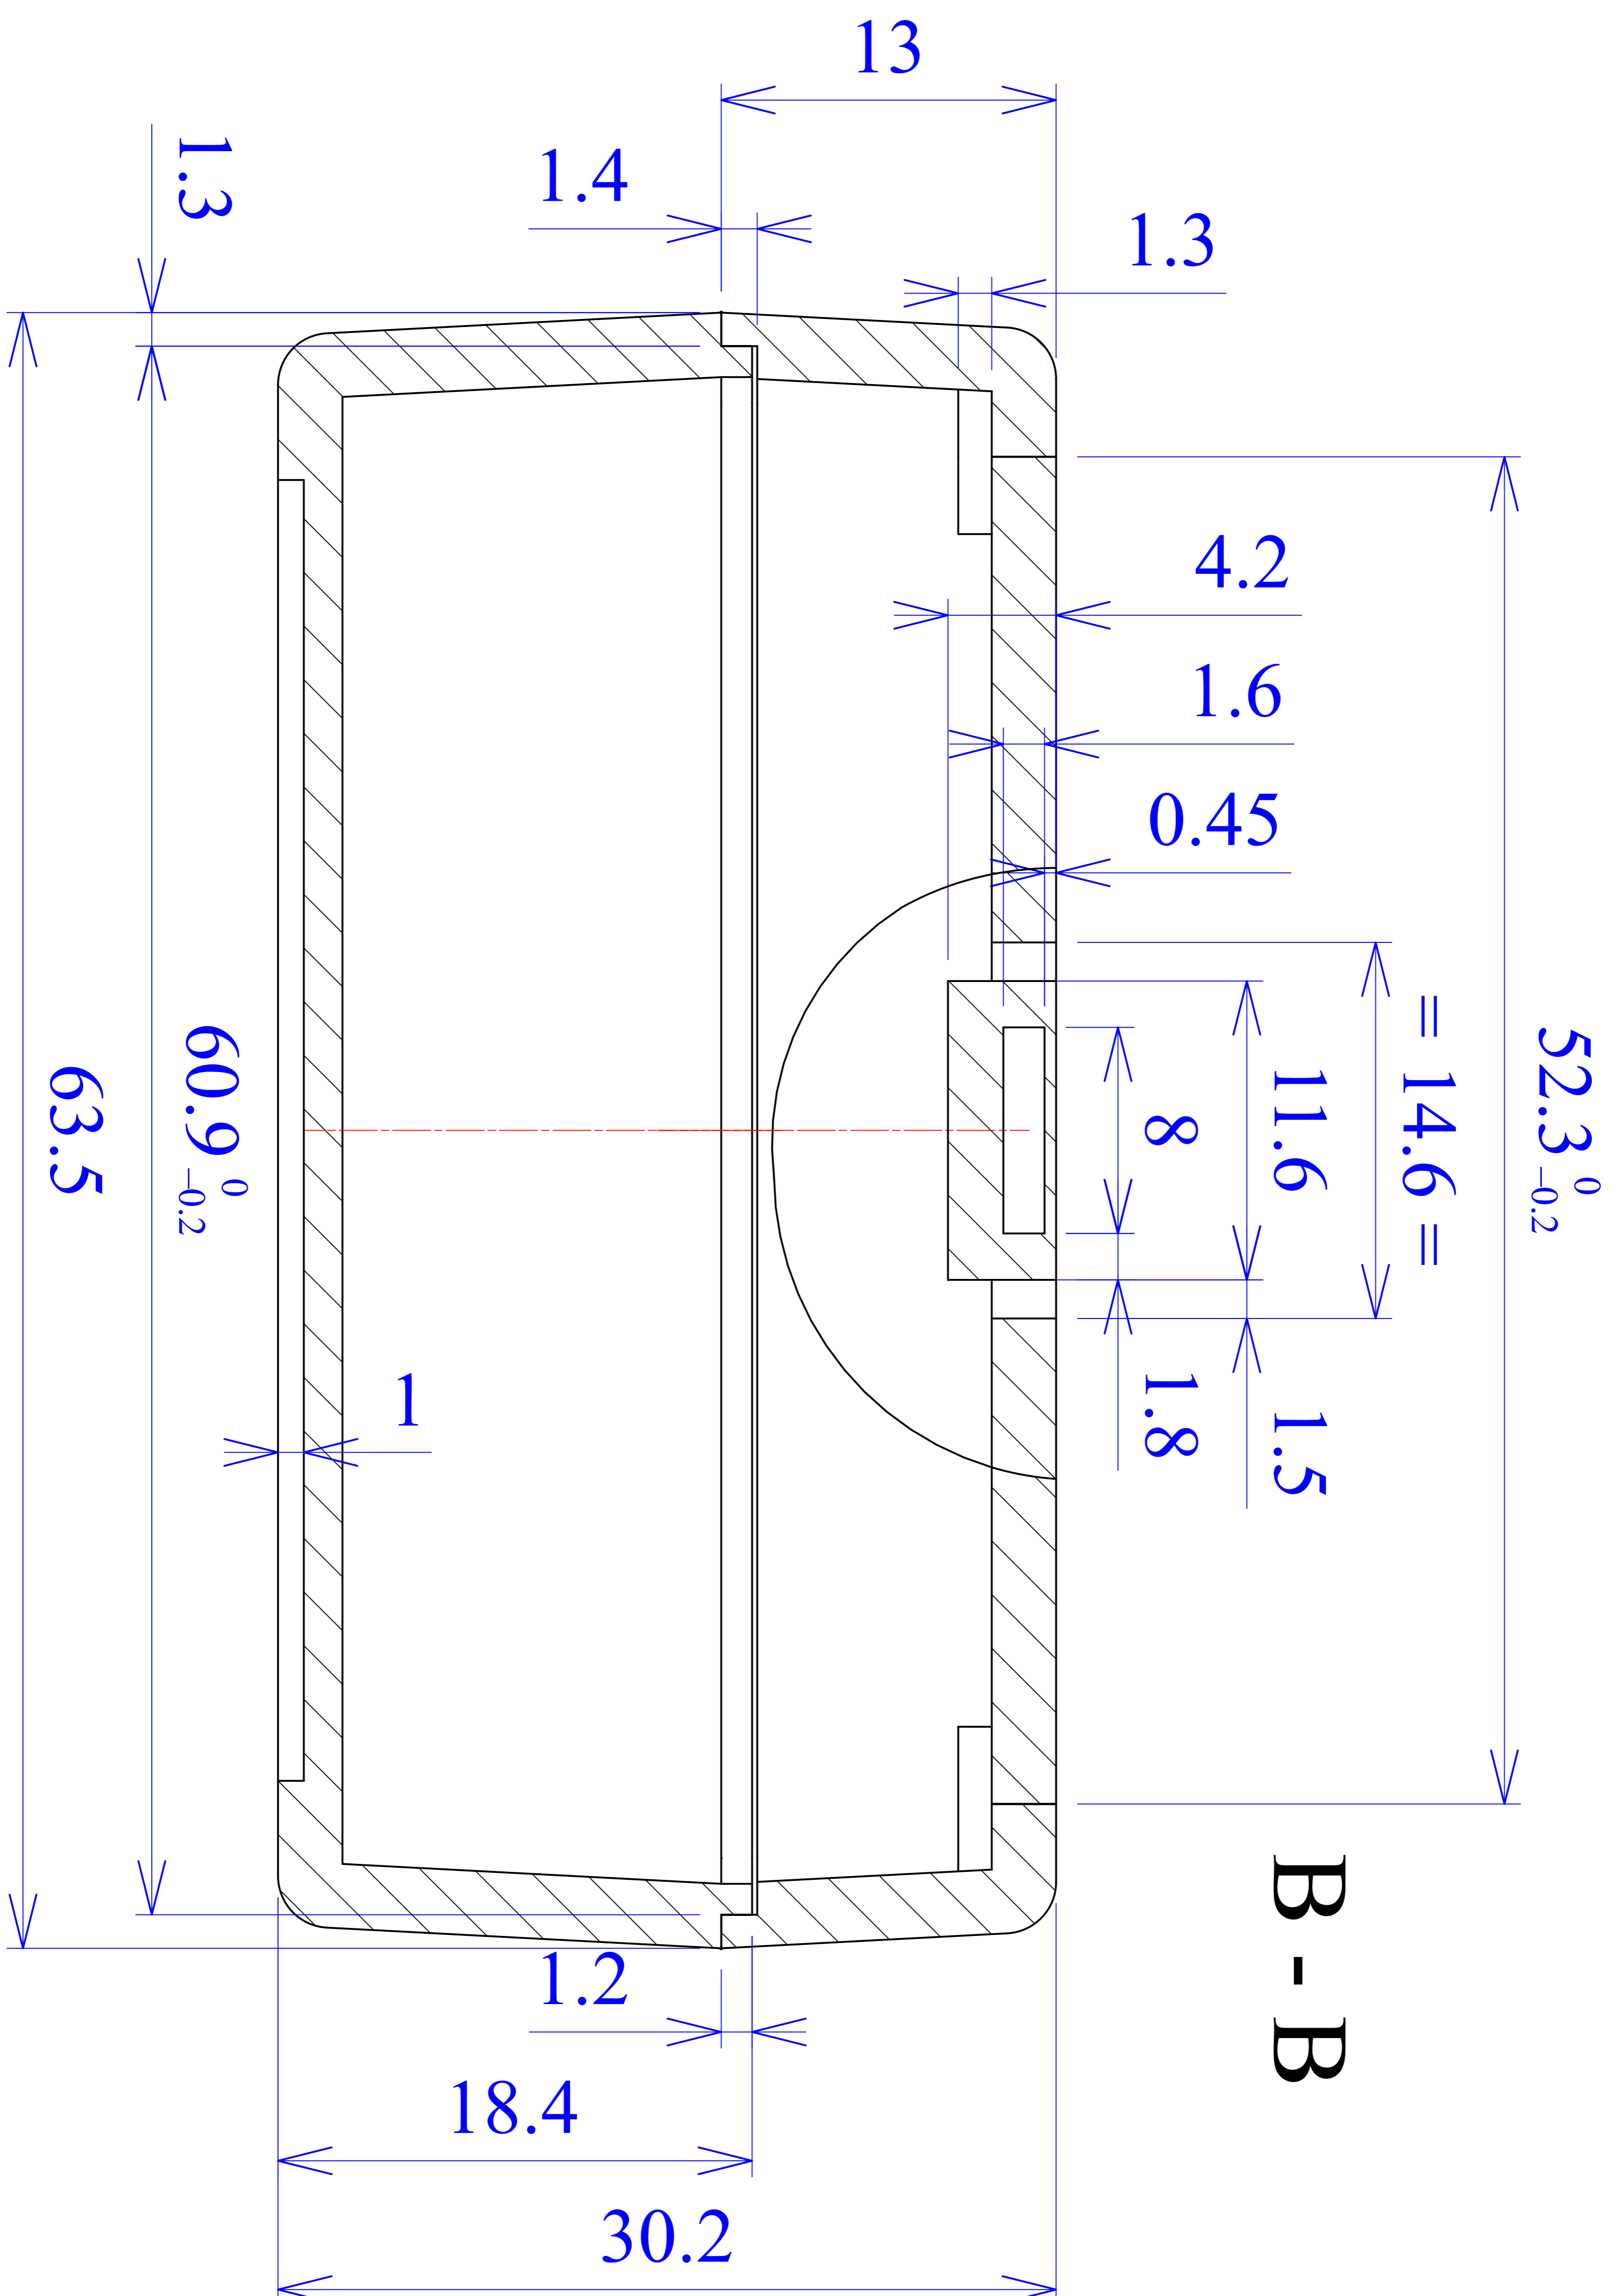

Model produktu	Z-62	
Format:	A4	
Materiał:	Polystyrene (PS)	
Skala:	1:1	
Tolerancja:	+/- 0.1	
		
	KRADEX ul. Nadmieprzaska 32 04-205 Warszawa Tel: +48 022 613-08-88, Fax: 812-10-68 www.kradex.com.pl	

C - C

D - D

B