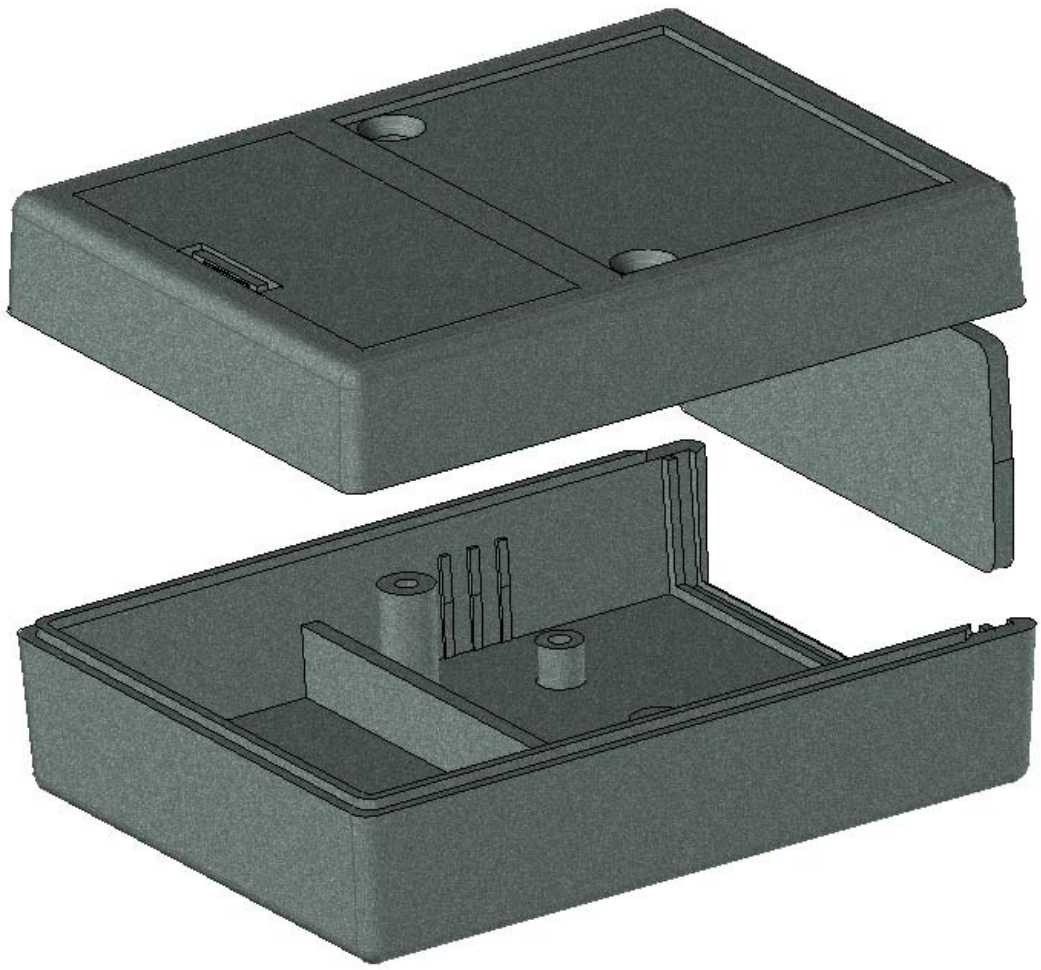

Model produktu	Z-62	
Format:	A4	
Materiał:	Polystyrene (PS)	
Skala:	1:1	
Tolerancja:	+/- 0.1	
		
	KRADEX ul. Nadmieprzaska 32 04-205 Warszawa Tel: +48 022 613-08-88, Fax: 812-10-68 www.kradex.com.pl	

C - C

D - D

B