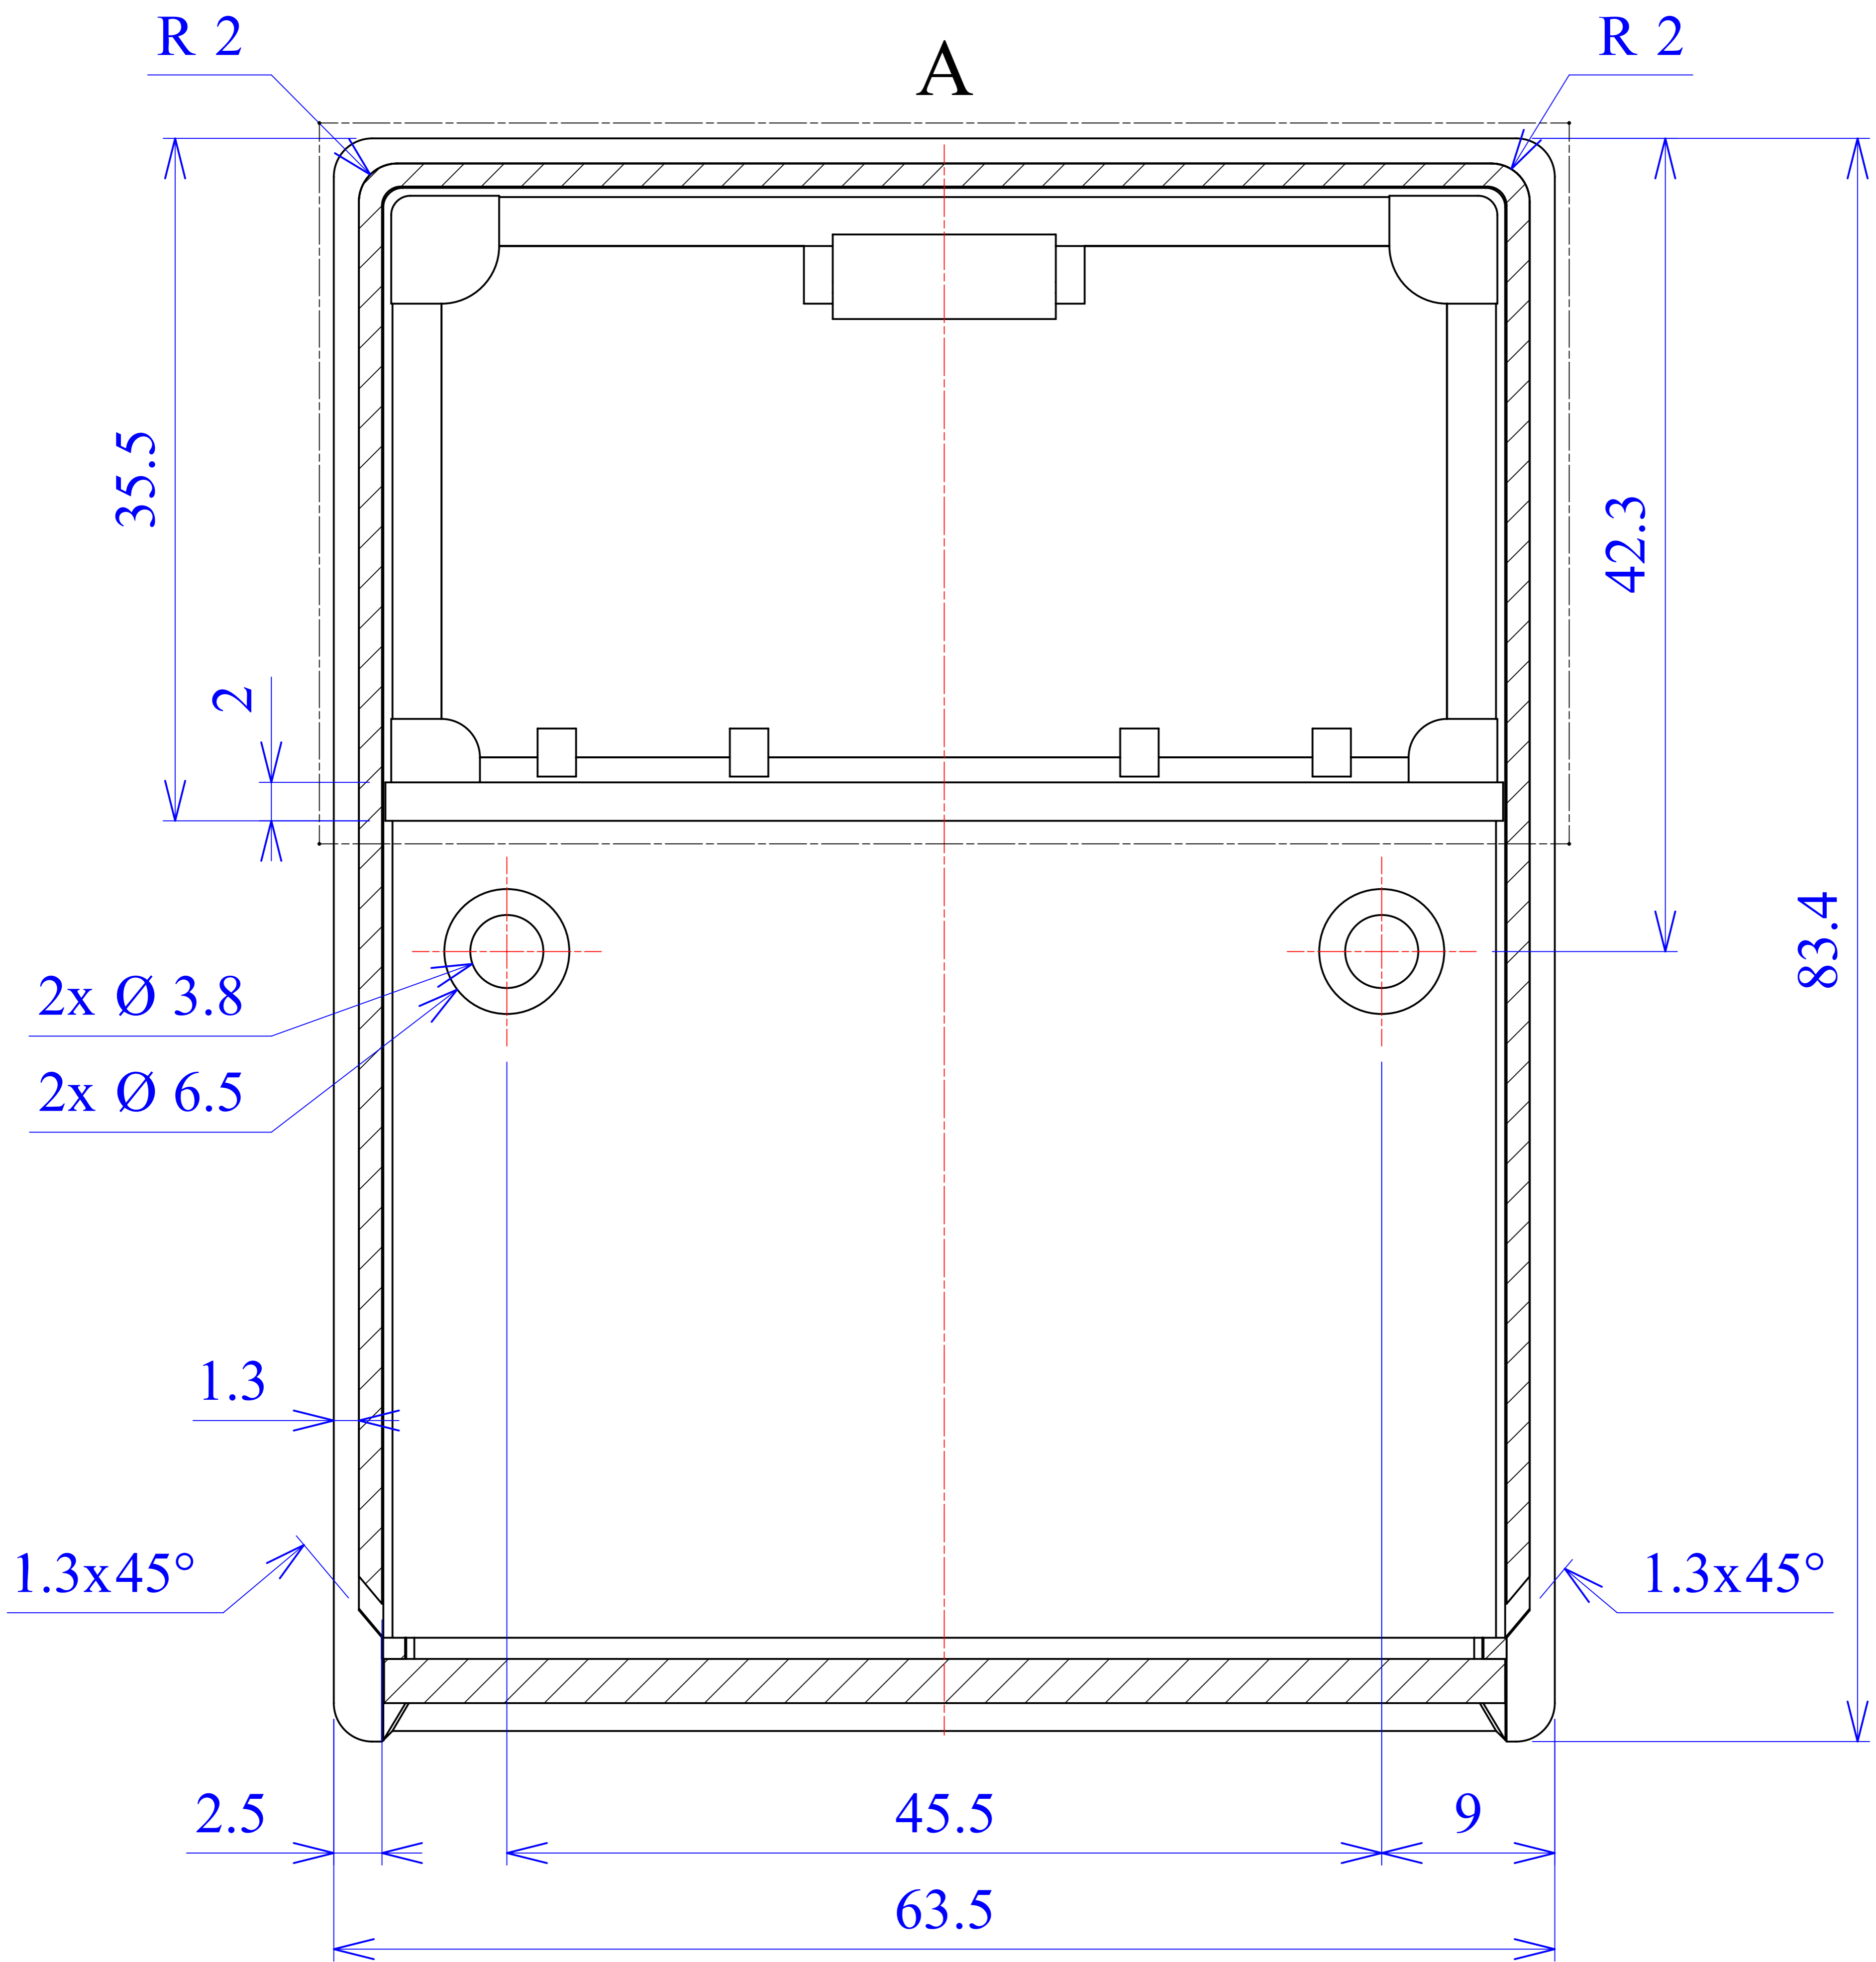

Model produktu	Z-62	
Format:	A4	
Materiał:	Polystyrene (PS)	
Skala:	1:1	
Tolerancja:	+/- 0.1	
		
	KRADEX ul. Nadmieprzaska 32 04-205 Warszawa Tel: +48 022 613-08-88, Fax: 812-10-68 www.kradex.com.pl	

C - C

D - D

B