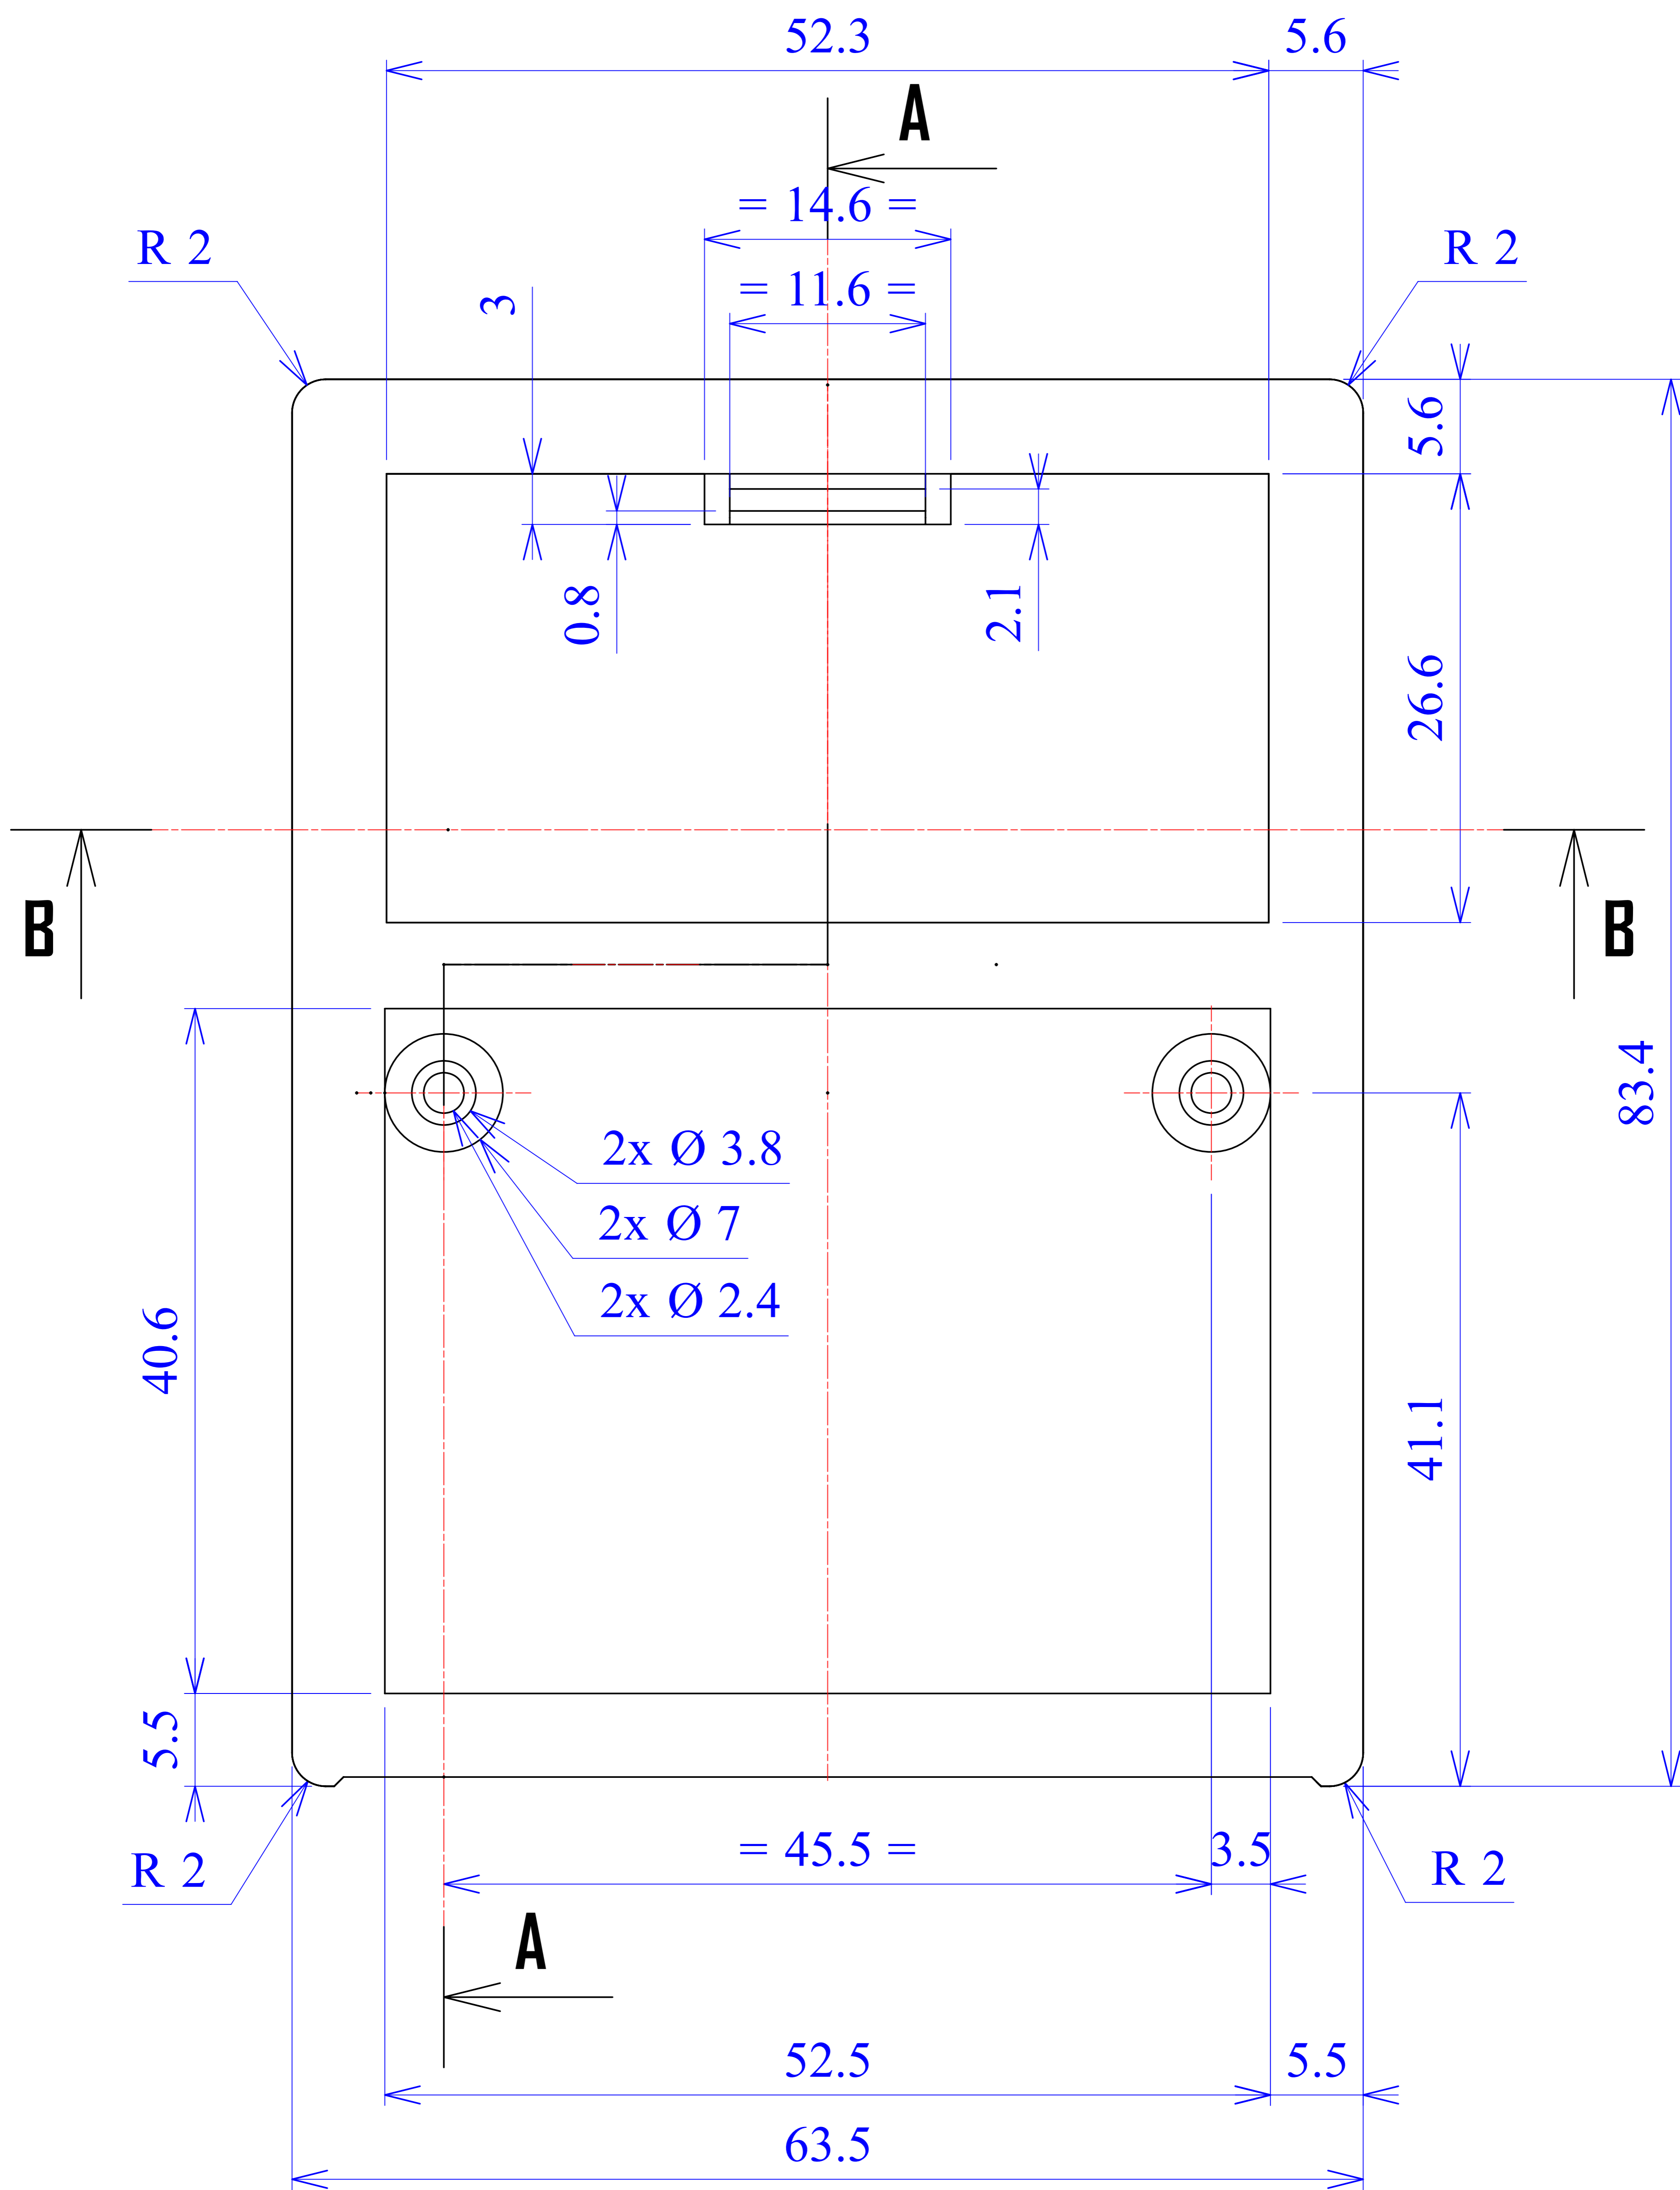

Model produktu	Z-62	
Format:	A4	
Materiał:	Polystyrene (PS)	
Skala:	1:1	
Tolerancja:	+/- 0.1	
		
	KRADEX ul. Nadmieprzaska 32 04-205 Warszawa Tel: +48 022 613-08-88, Fax: 812-10-68 www.kradex.com.pl	

C - C

D - D

B