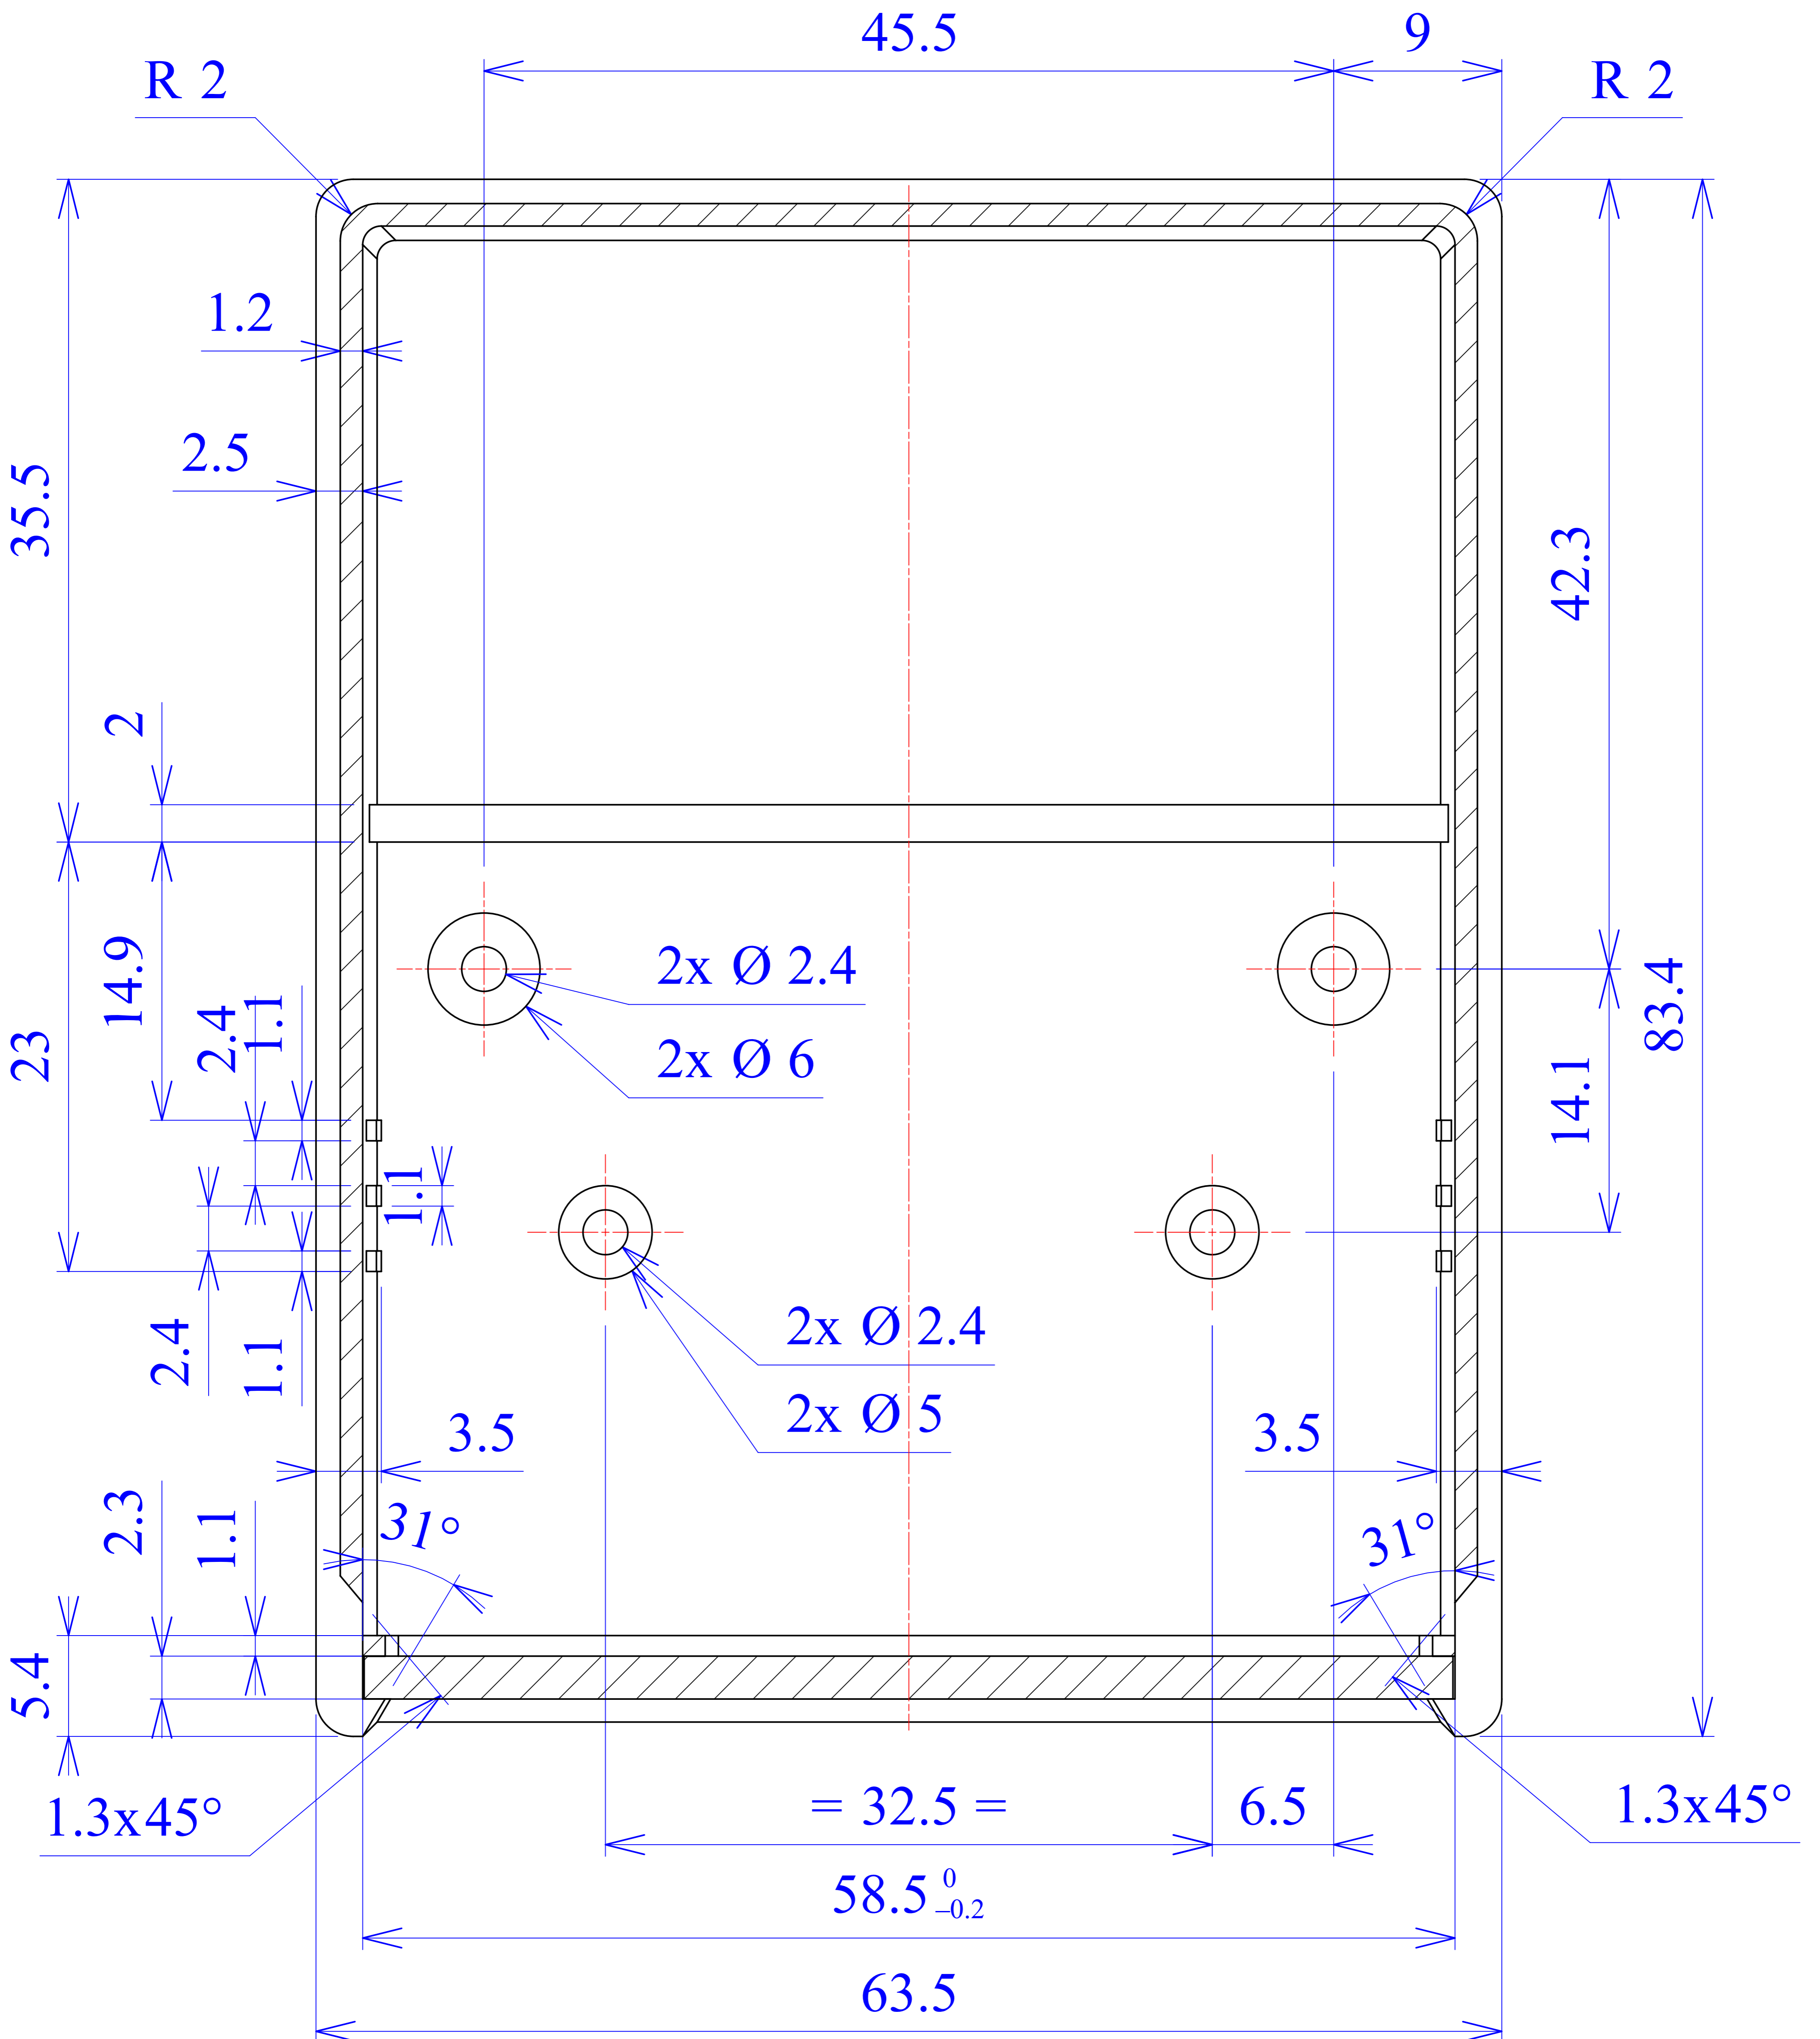

Model produktu	Z-62	
Format:	A4	
Materiał:	Polystyrene (PS)	
Skala:	1:1	
Tolerancja:	+/- 0.1	
		
	KRADEX ul. Nadmieprzaska 32 04-205 Warszawa Tel: +48 022 613-08-88, Fax: 812-10-68 www.kradex.com.pl	

C - C

D - D

B