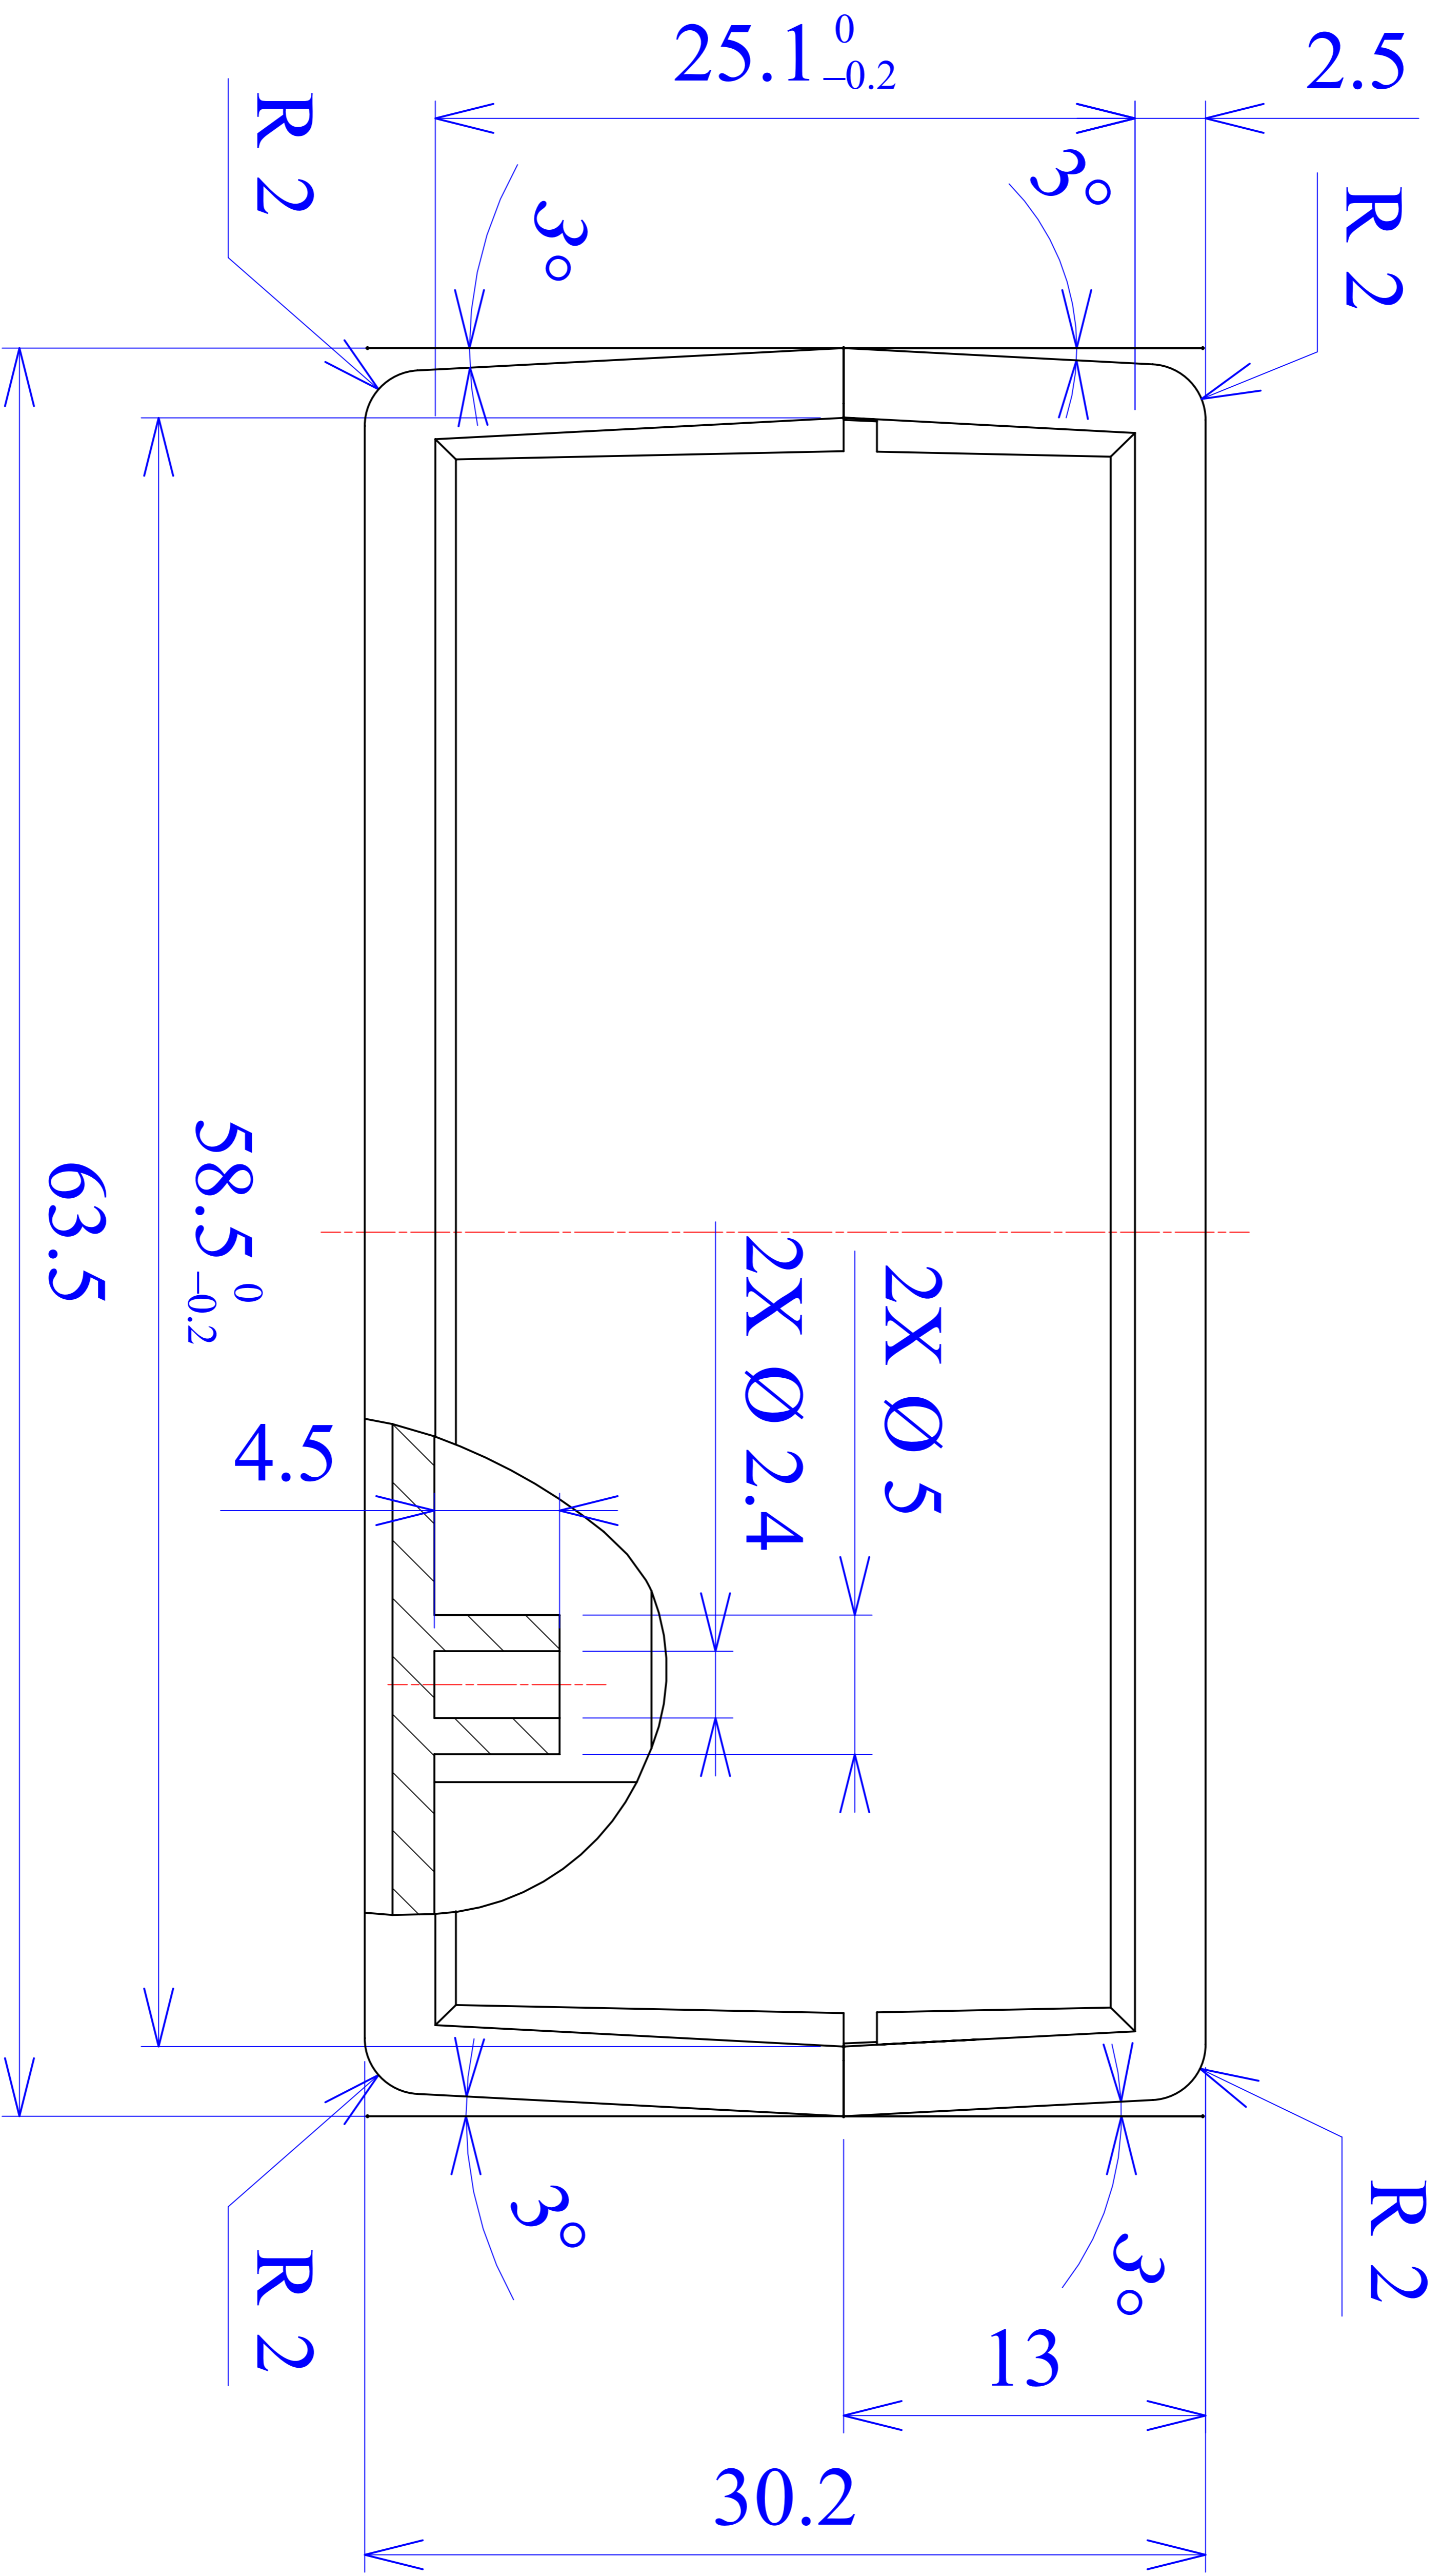

Model produktu	Z-62	
Format:	A4	
Materiał:	Polystyrene (PS)	
Skala:	1:1	
Tolerancja:	+/- 0.1	
		
	KRADEX ul. Nadmieprzaska 32 04-205 Warszawa Tel: +48 022 613-08-88, Fax: 812-10-68 www.kradex.com.pl	

C - C

D - D

B