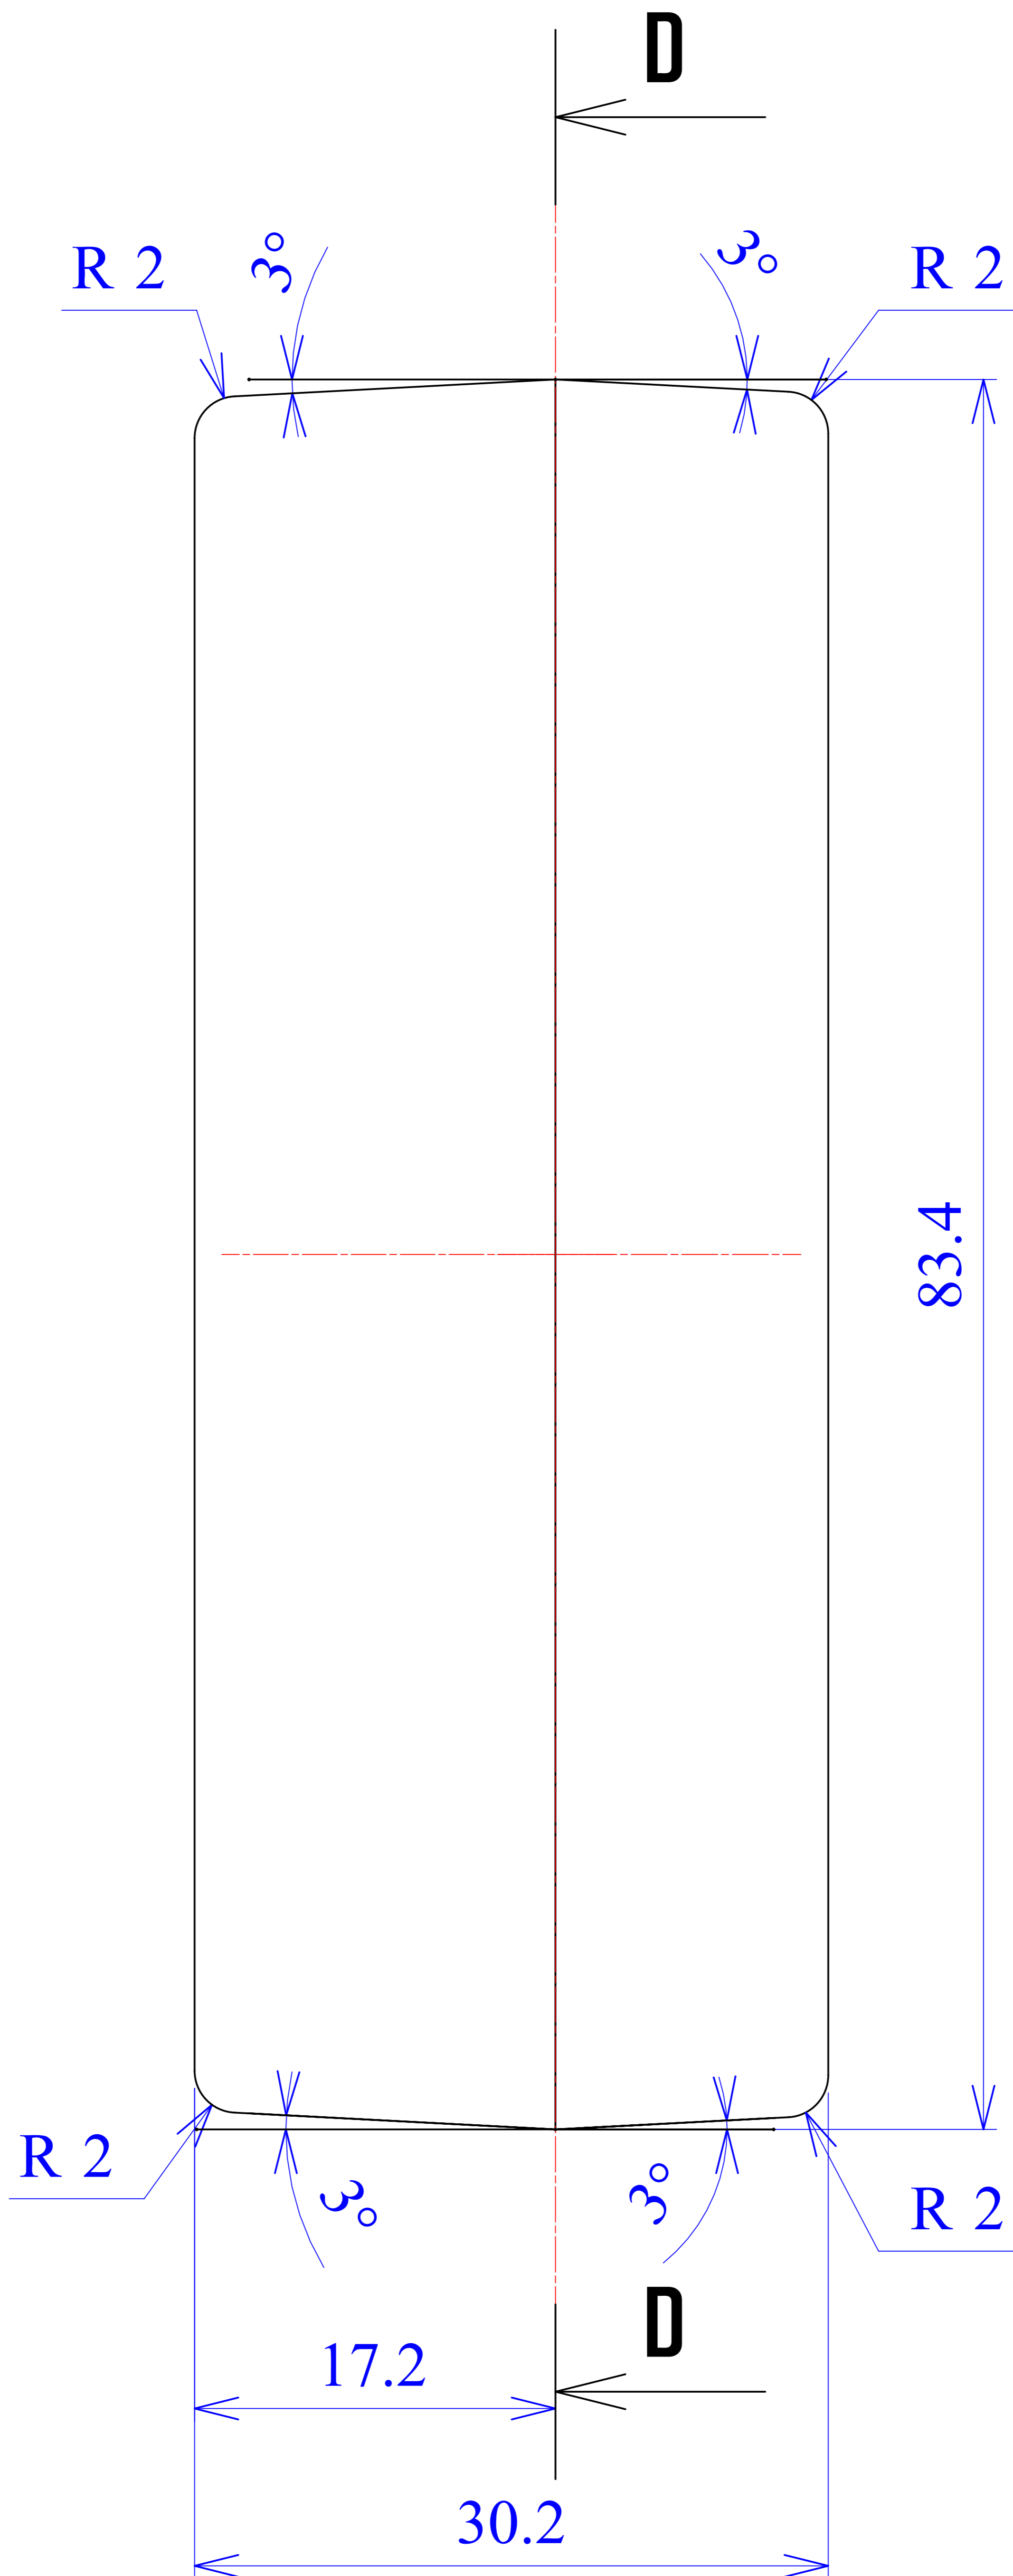

Model produktu	Z-62	
Format:	A4	
Materiał:	Polystyrene (PS)	
Skala:	1:1	
Tolerancja:	+/- 0.1	
		
	KRADEX ul. Nadmieprzaska 32 04-205 Warszawa Tel: +48 022 613-08-88, Fax: 812-10-68 www.kradex.com.pl	

C - C

D - D

B