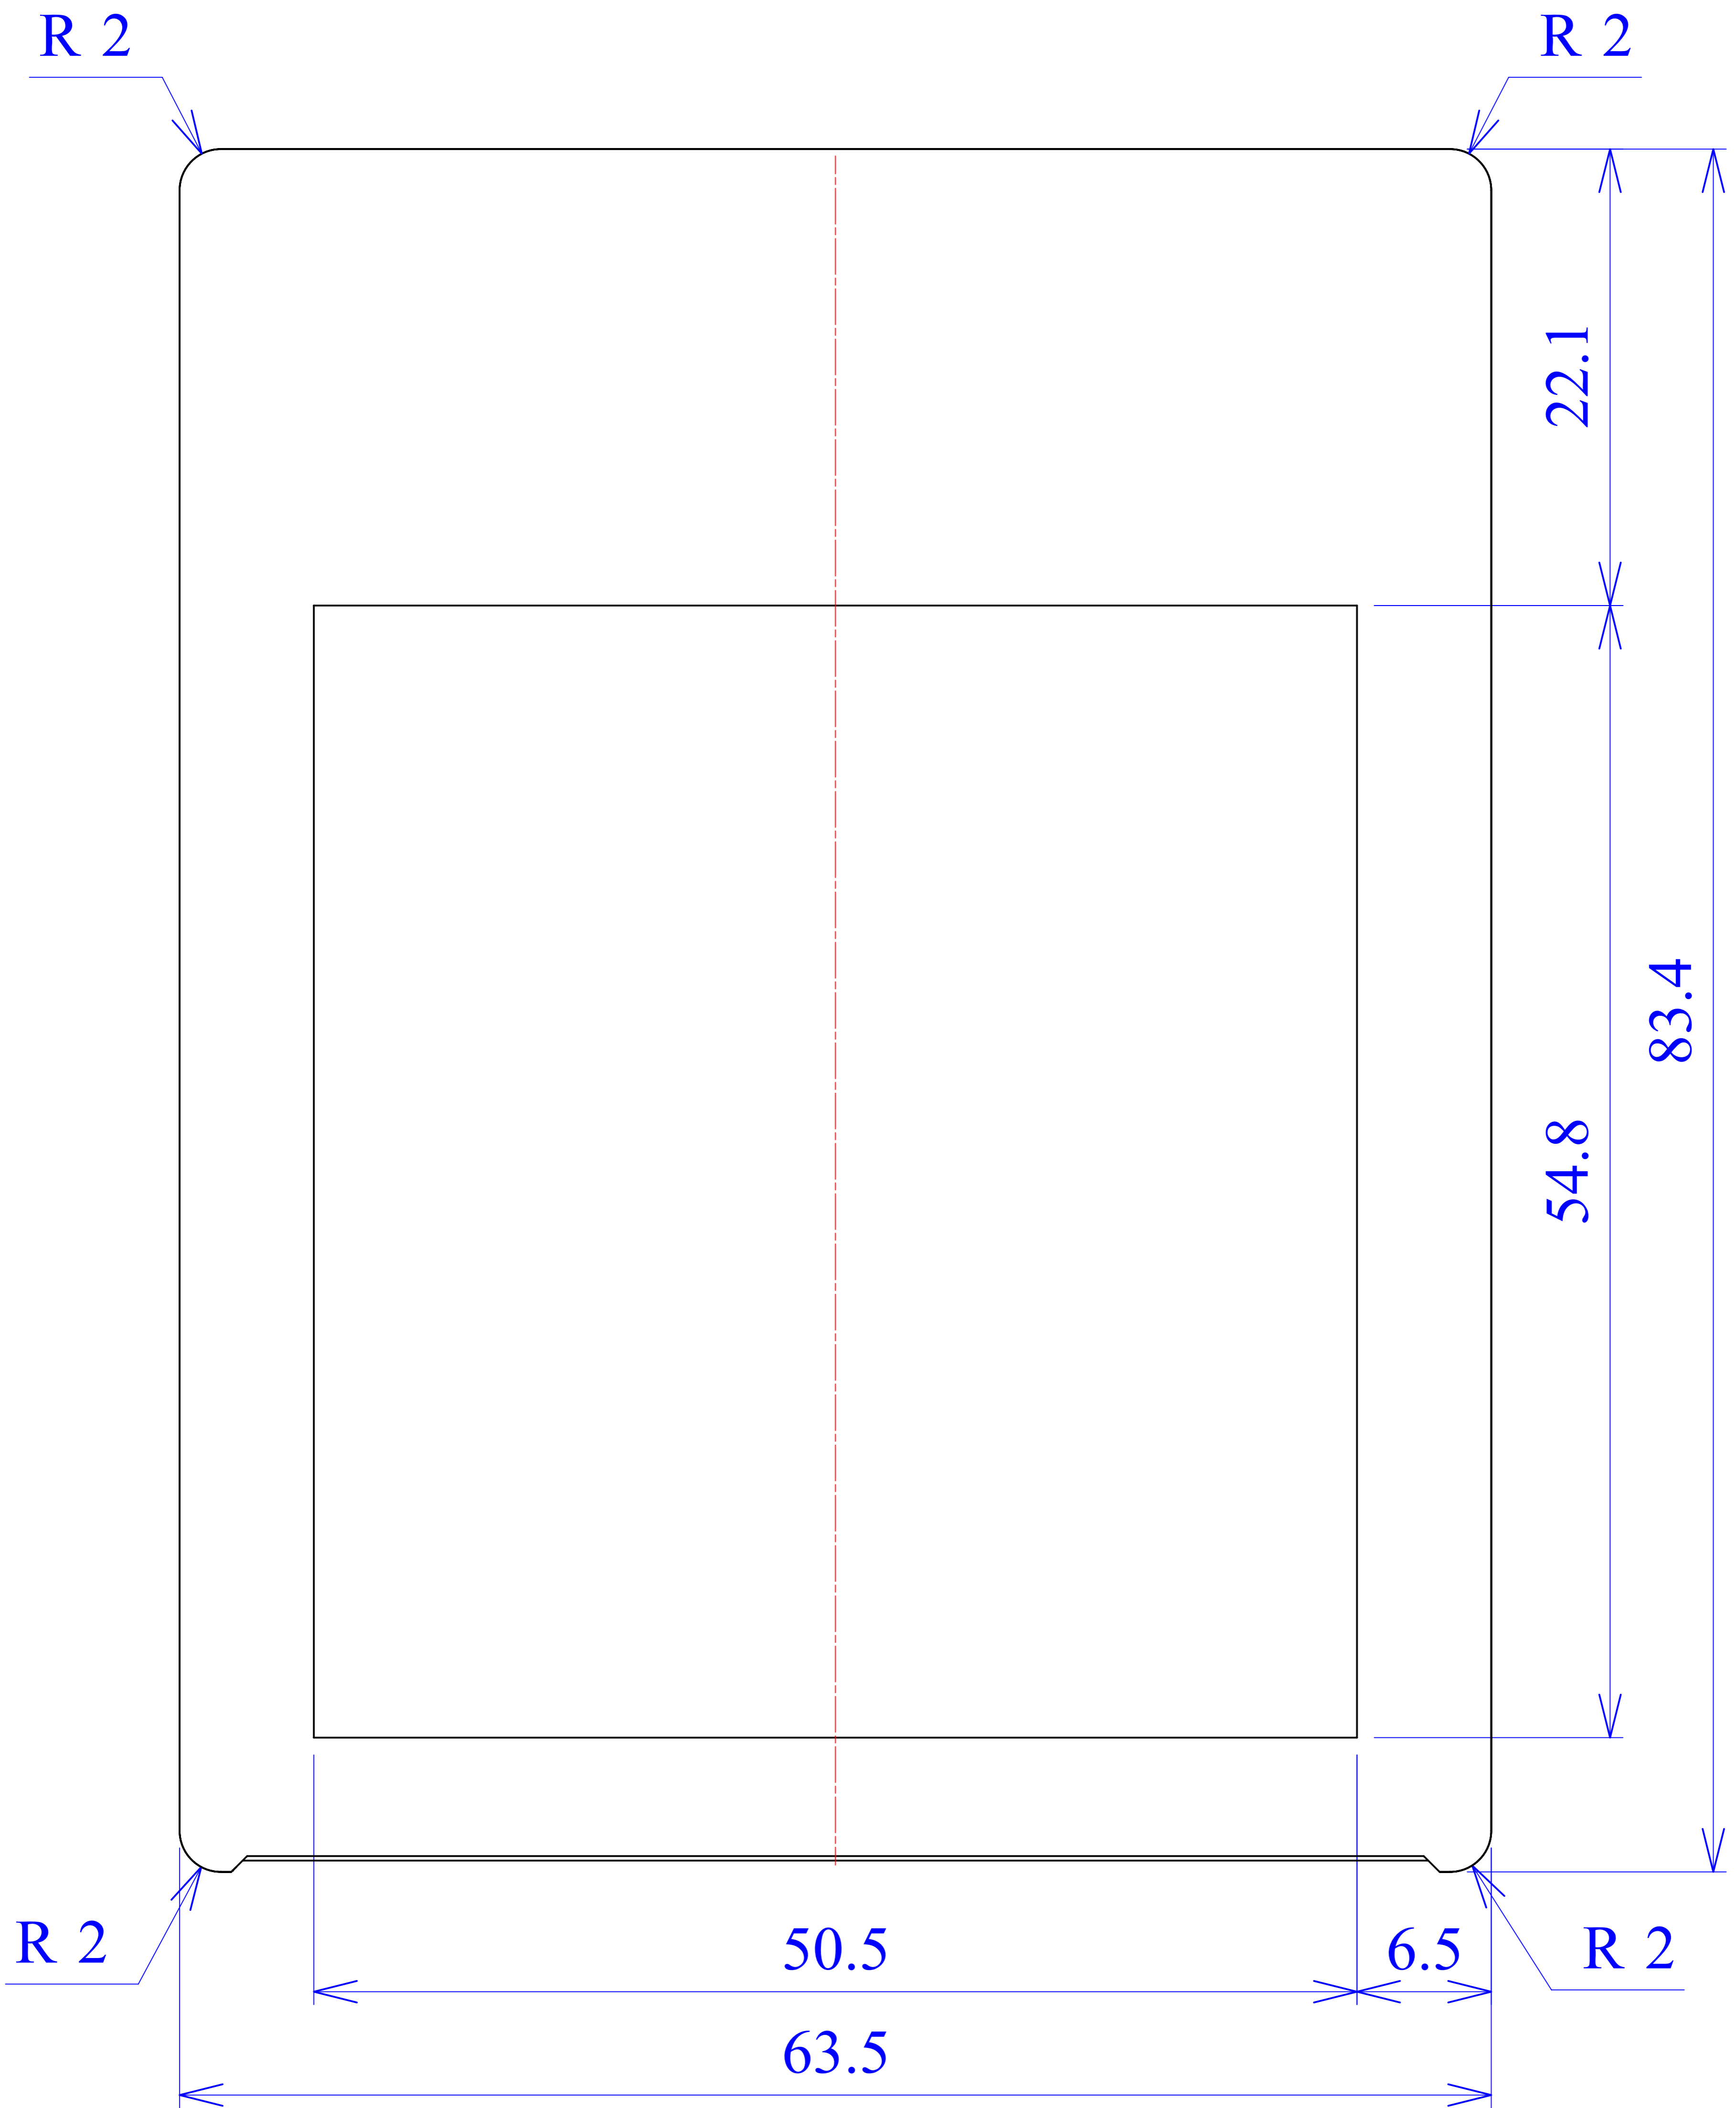

Model produktu	Z-62	
Format:	A4	
Materiał:	Polystyrene (PS)	
Skala:	1:1	
Tolerancja:	+/- 0.1	
		
	KRADEX ul. Nadmieprzaska 32 04-205 Warszawa Tel: +48 022 613-08-88, Fax: 812-10-68 www.kradex.com.pl	

C - C

D - D

B