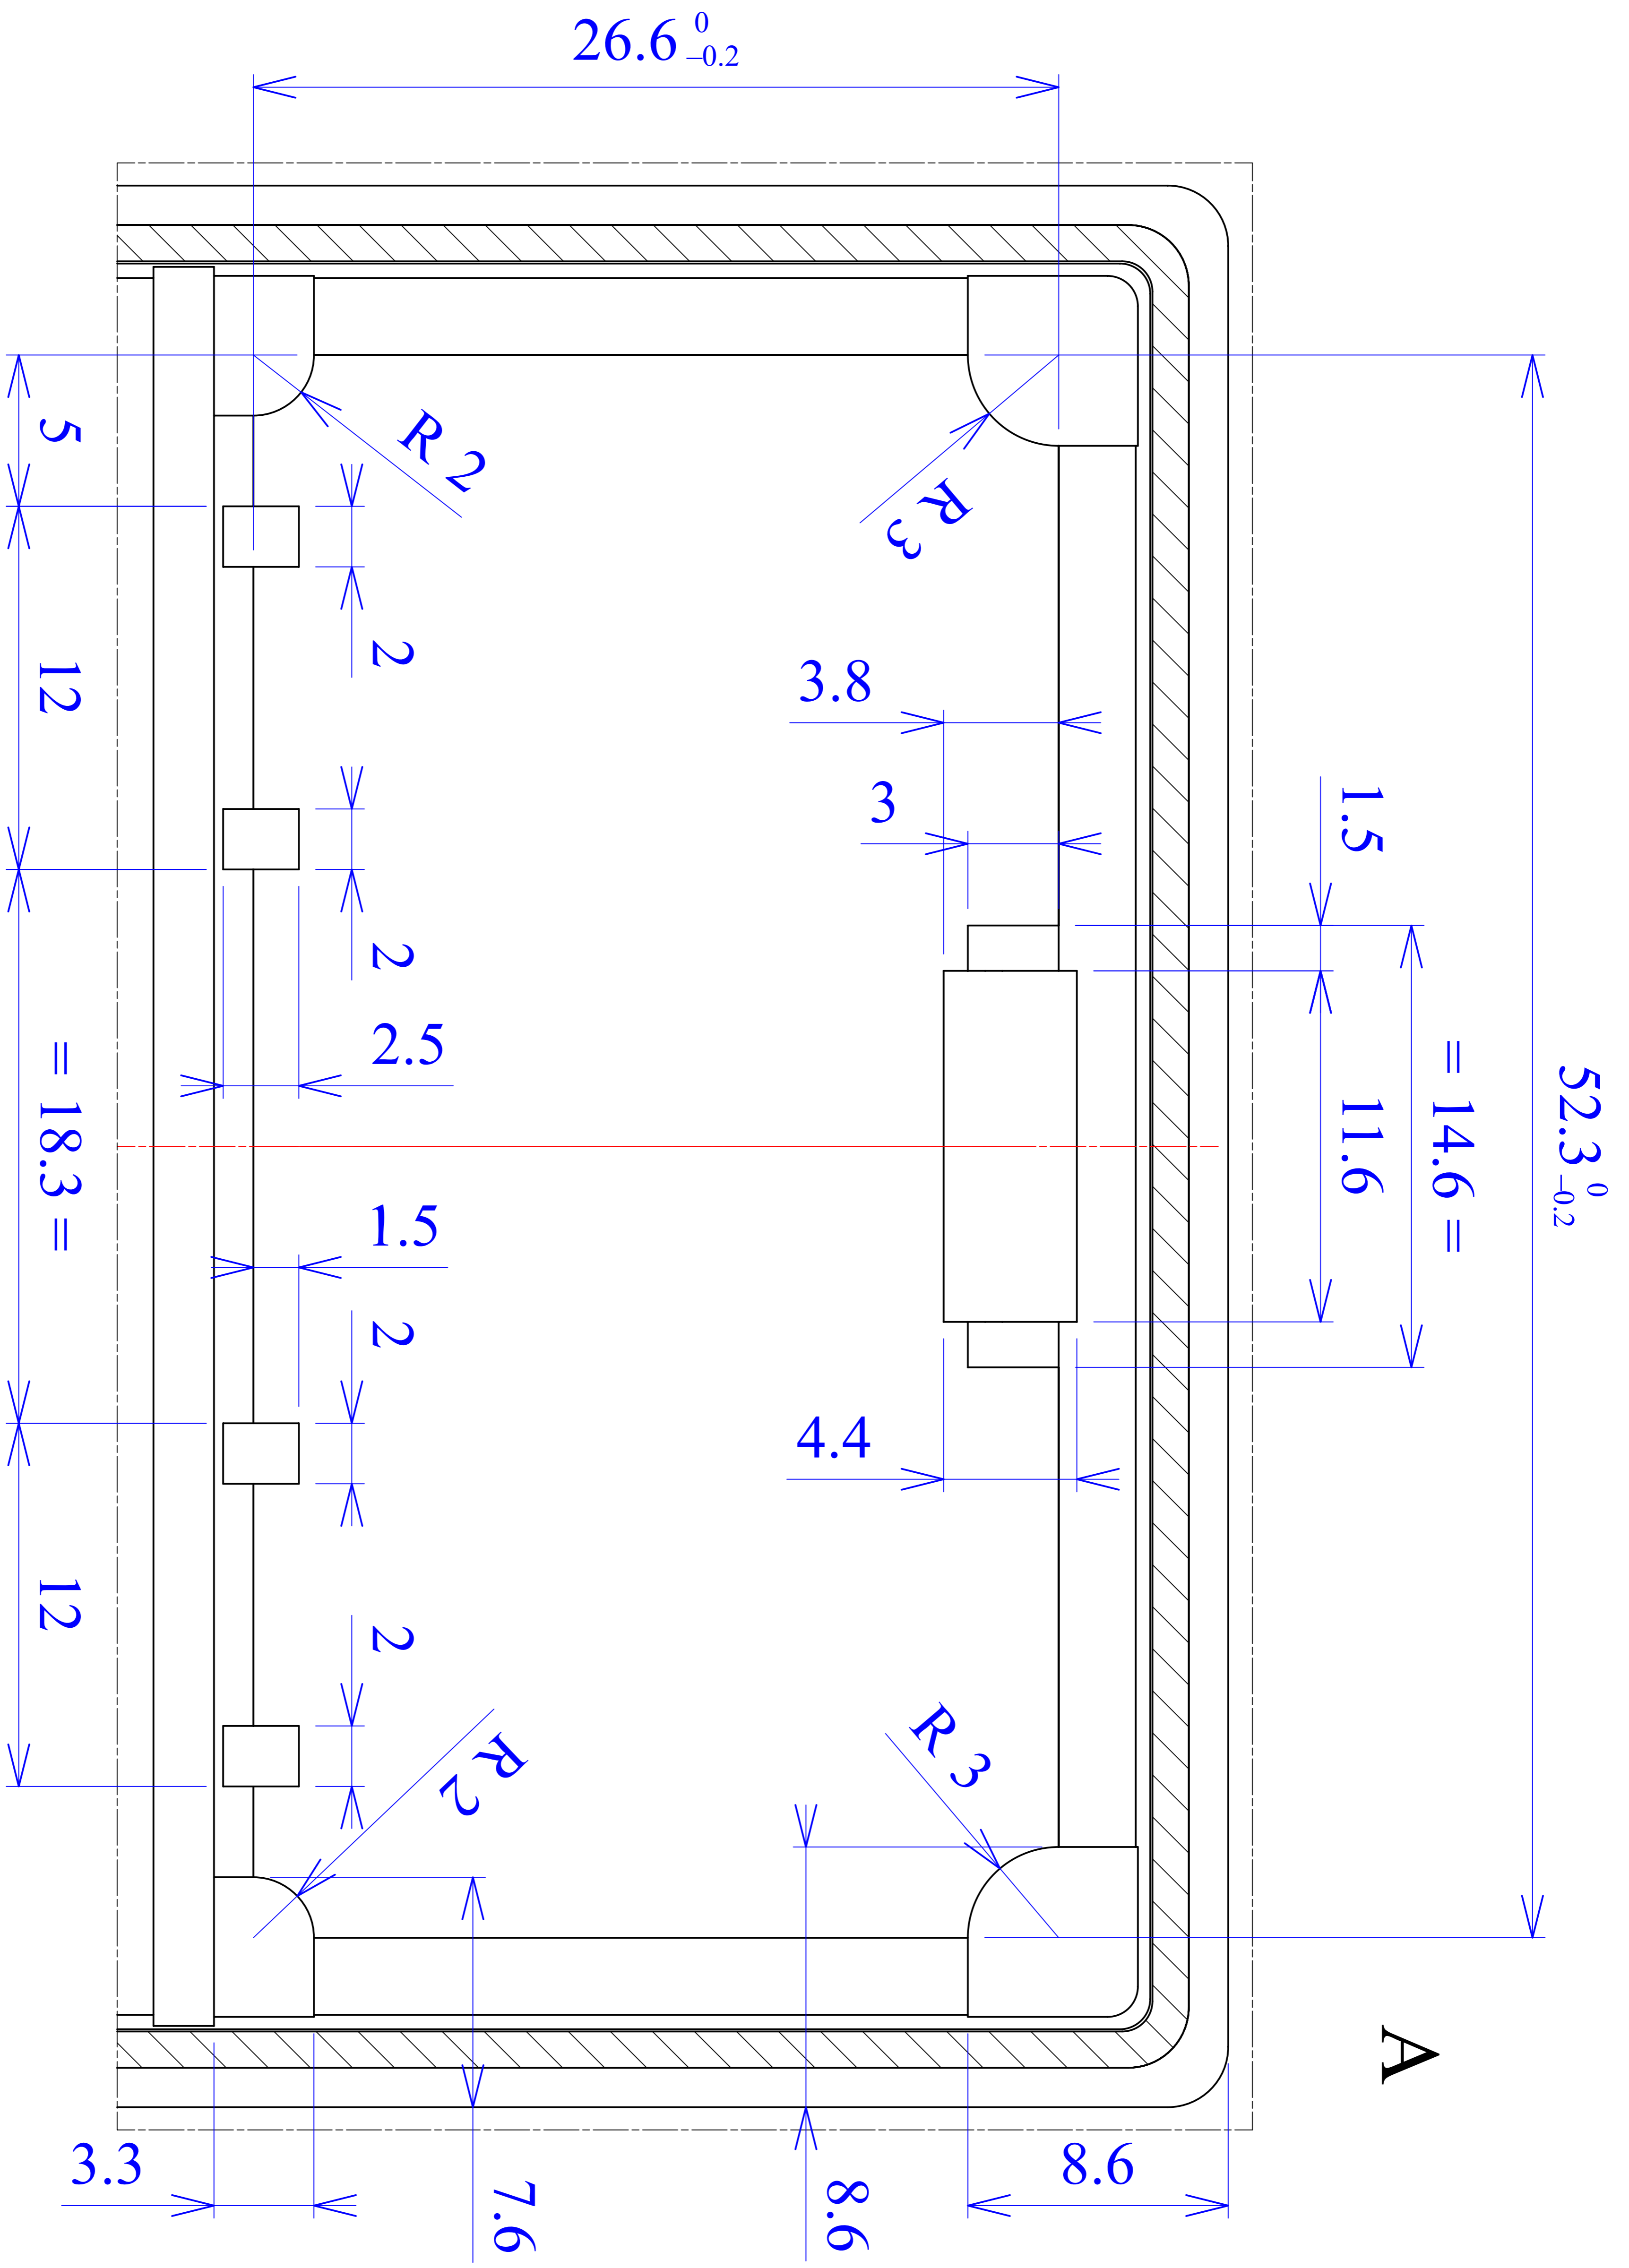

Model produktu	Z-62	
Format:	A4	
Materiał:	Polystyrene (PS)	
Skala:	1:1	
Tolerancja:	+/- 0.1	
		
	KRADEX ul. Nadmieprzaska 32 04-205 Warszawa Tel: +48 022 613-08-88, Fax: 812-10-68 www.kradex.com.pl	

C - C

D - D

B