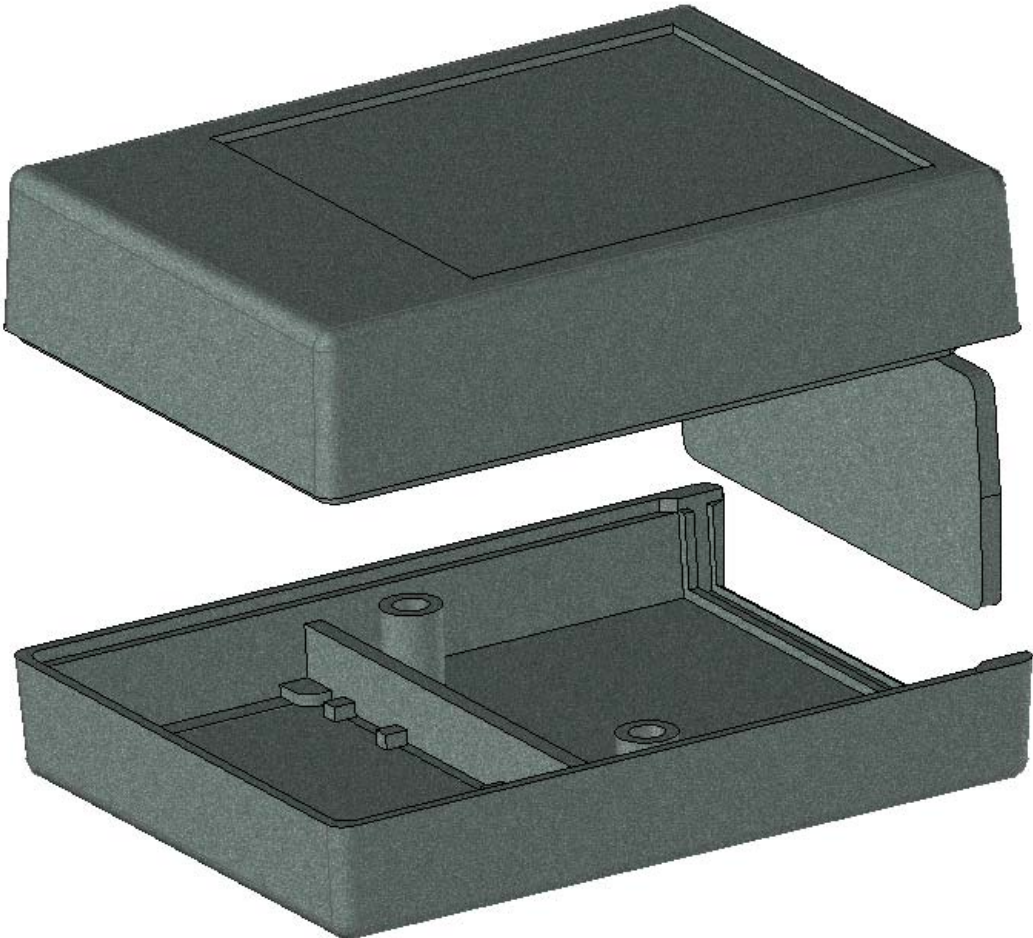

Model produktu	Z-62	
Format:	A4	
Materiał:	Polystyrene (PS)	
Skala:	1:1	
Tolerancja:	+/- 0.1	
		
	KRADEX ul. Nadmieprzaska 32 04-205 Warszawa Tel: +48 022 613-08-88, Fax: 812-10-68 www.kradex.com.pl	

C - C

D - D

B