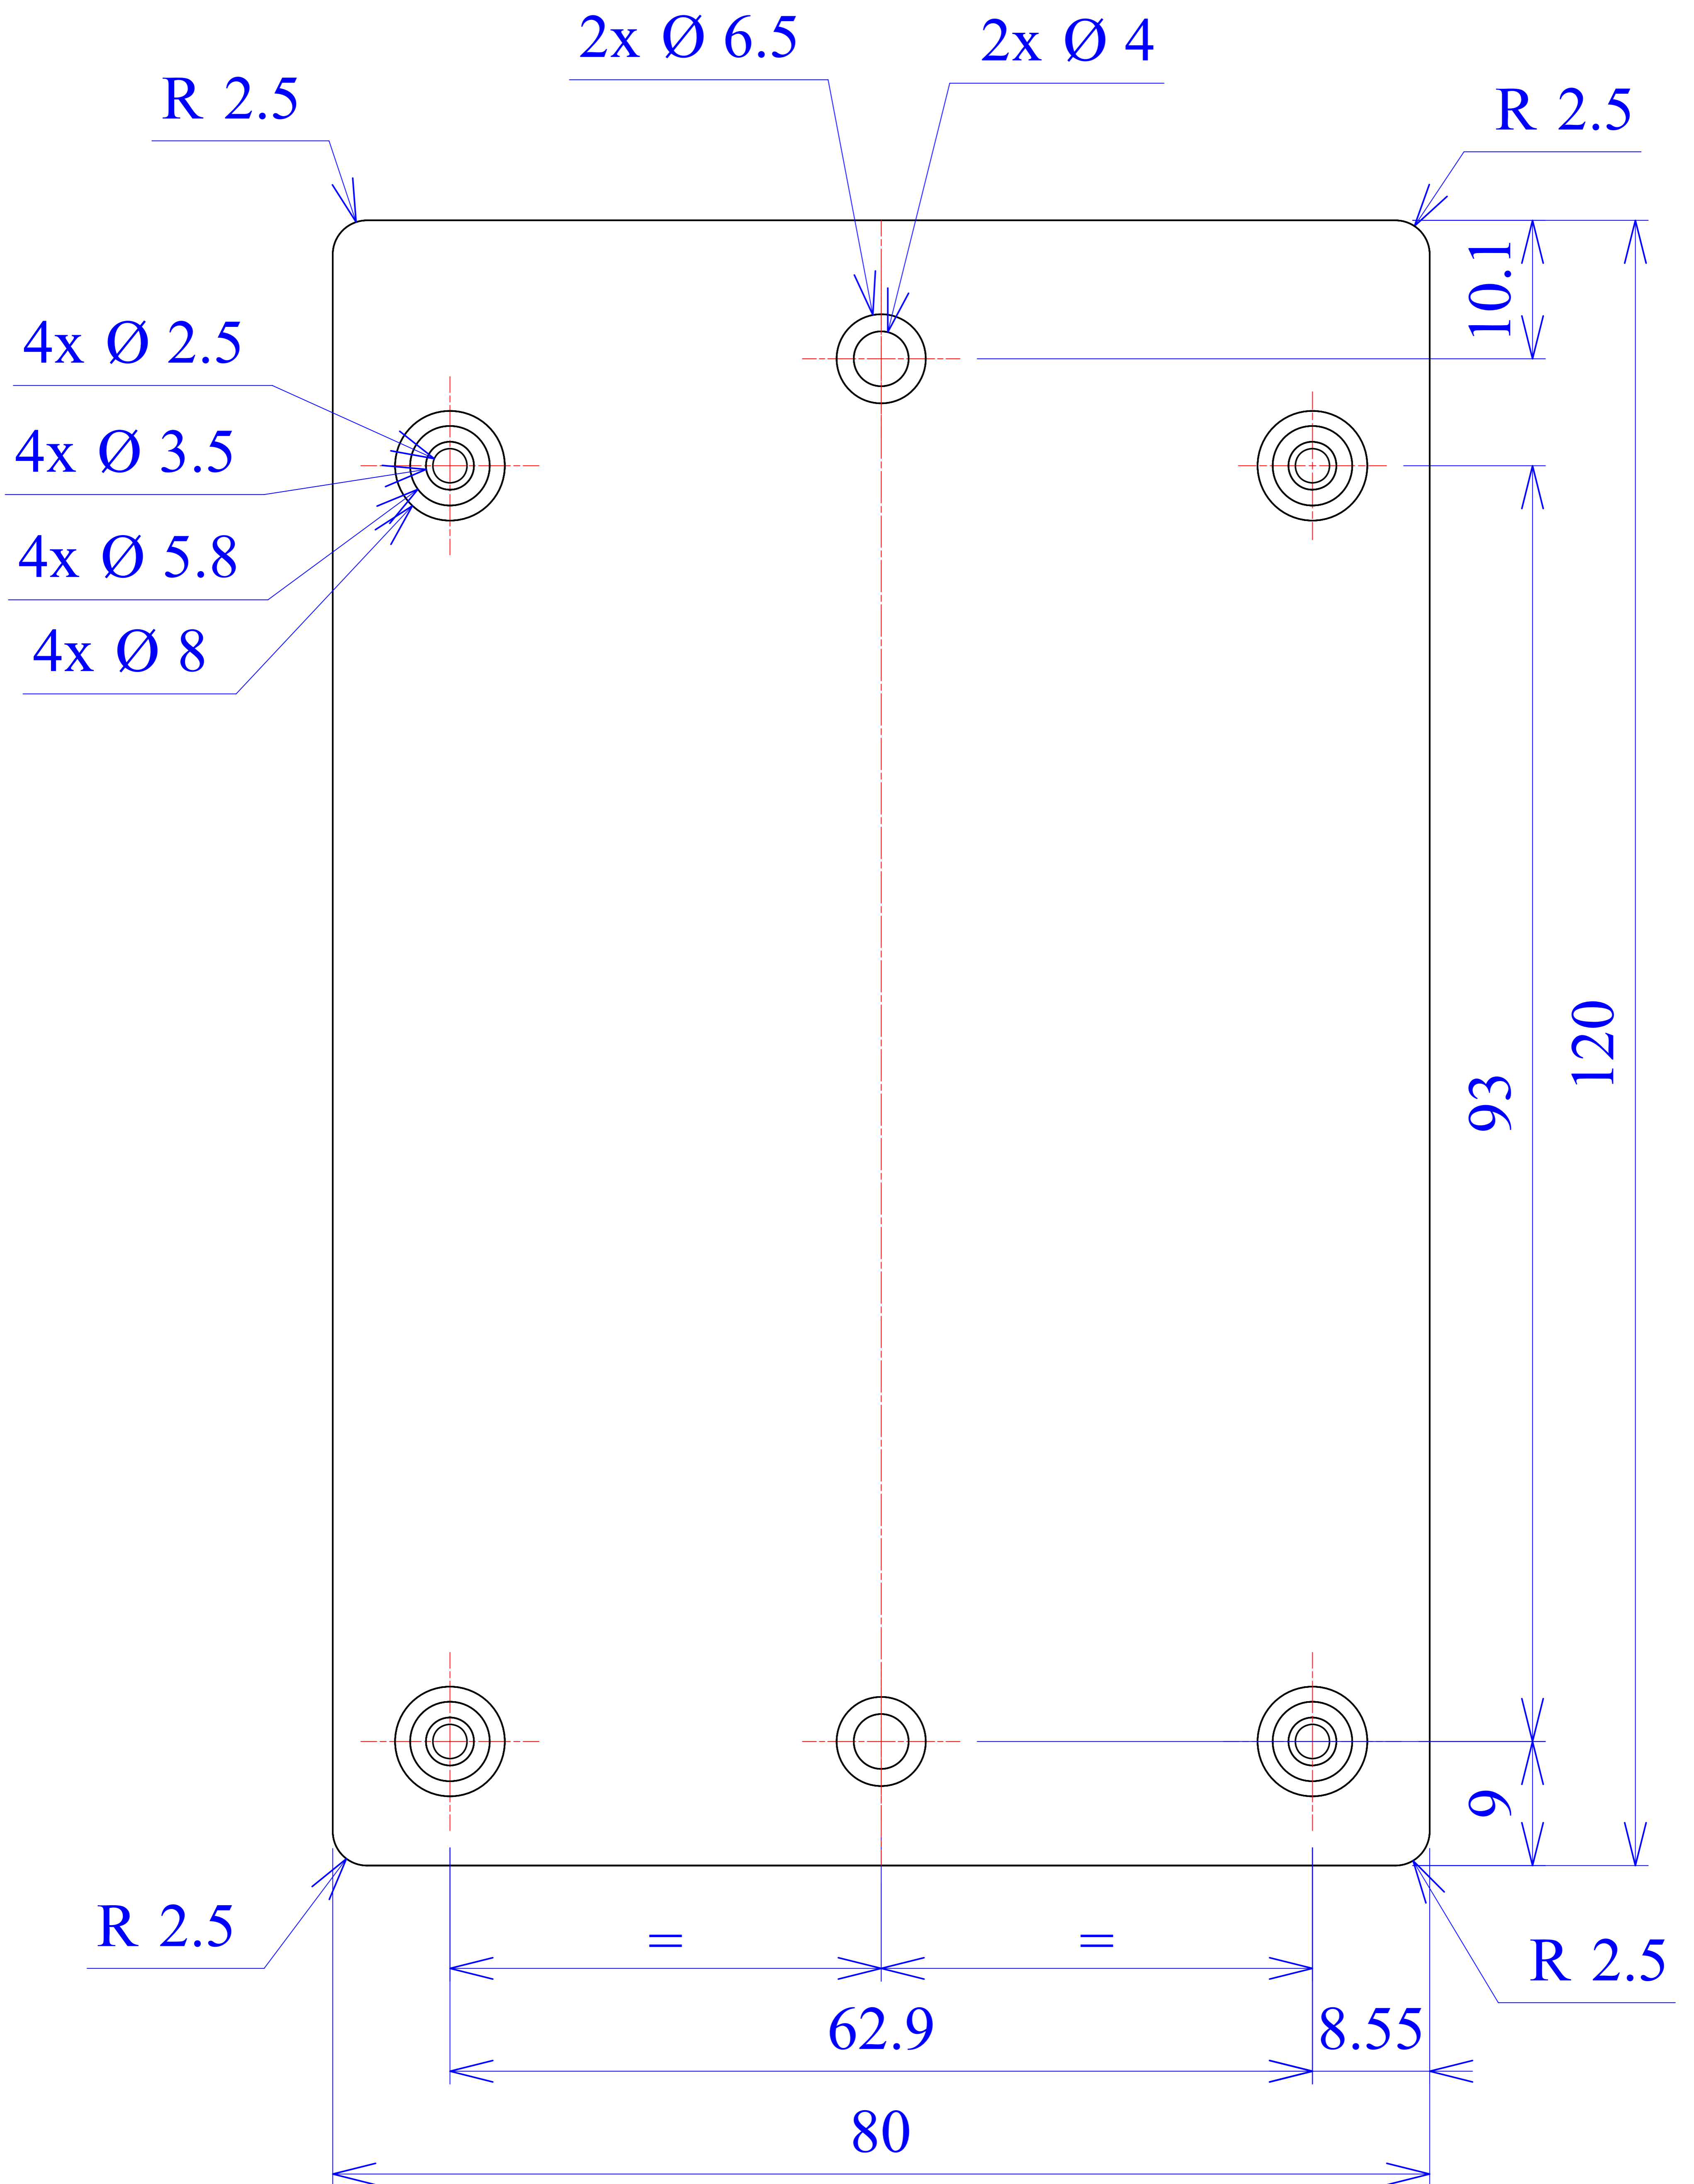

Model produktu	Z-61	
Format:	A4	Materiał: Polystyrene (PS)
Skala:	1:1	Tolerancja: +/- 0.1

KRADEX  
ul. Nadmieprzaska 32  
04-205 Warszawa  
Tel: +48 022 613-08-88, Fax: 812-10-68  
www.kradex.com.pl

A - A

D - D