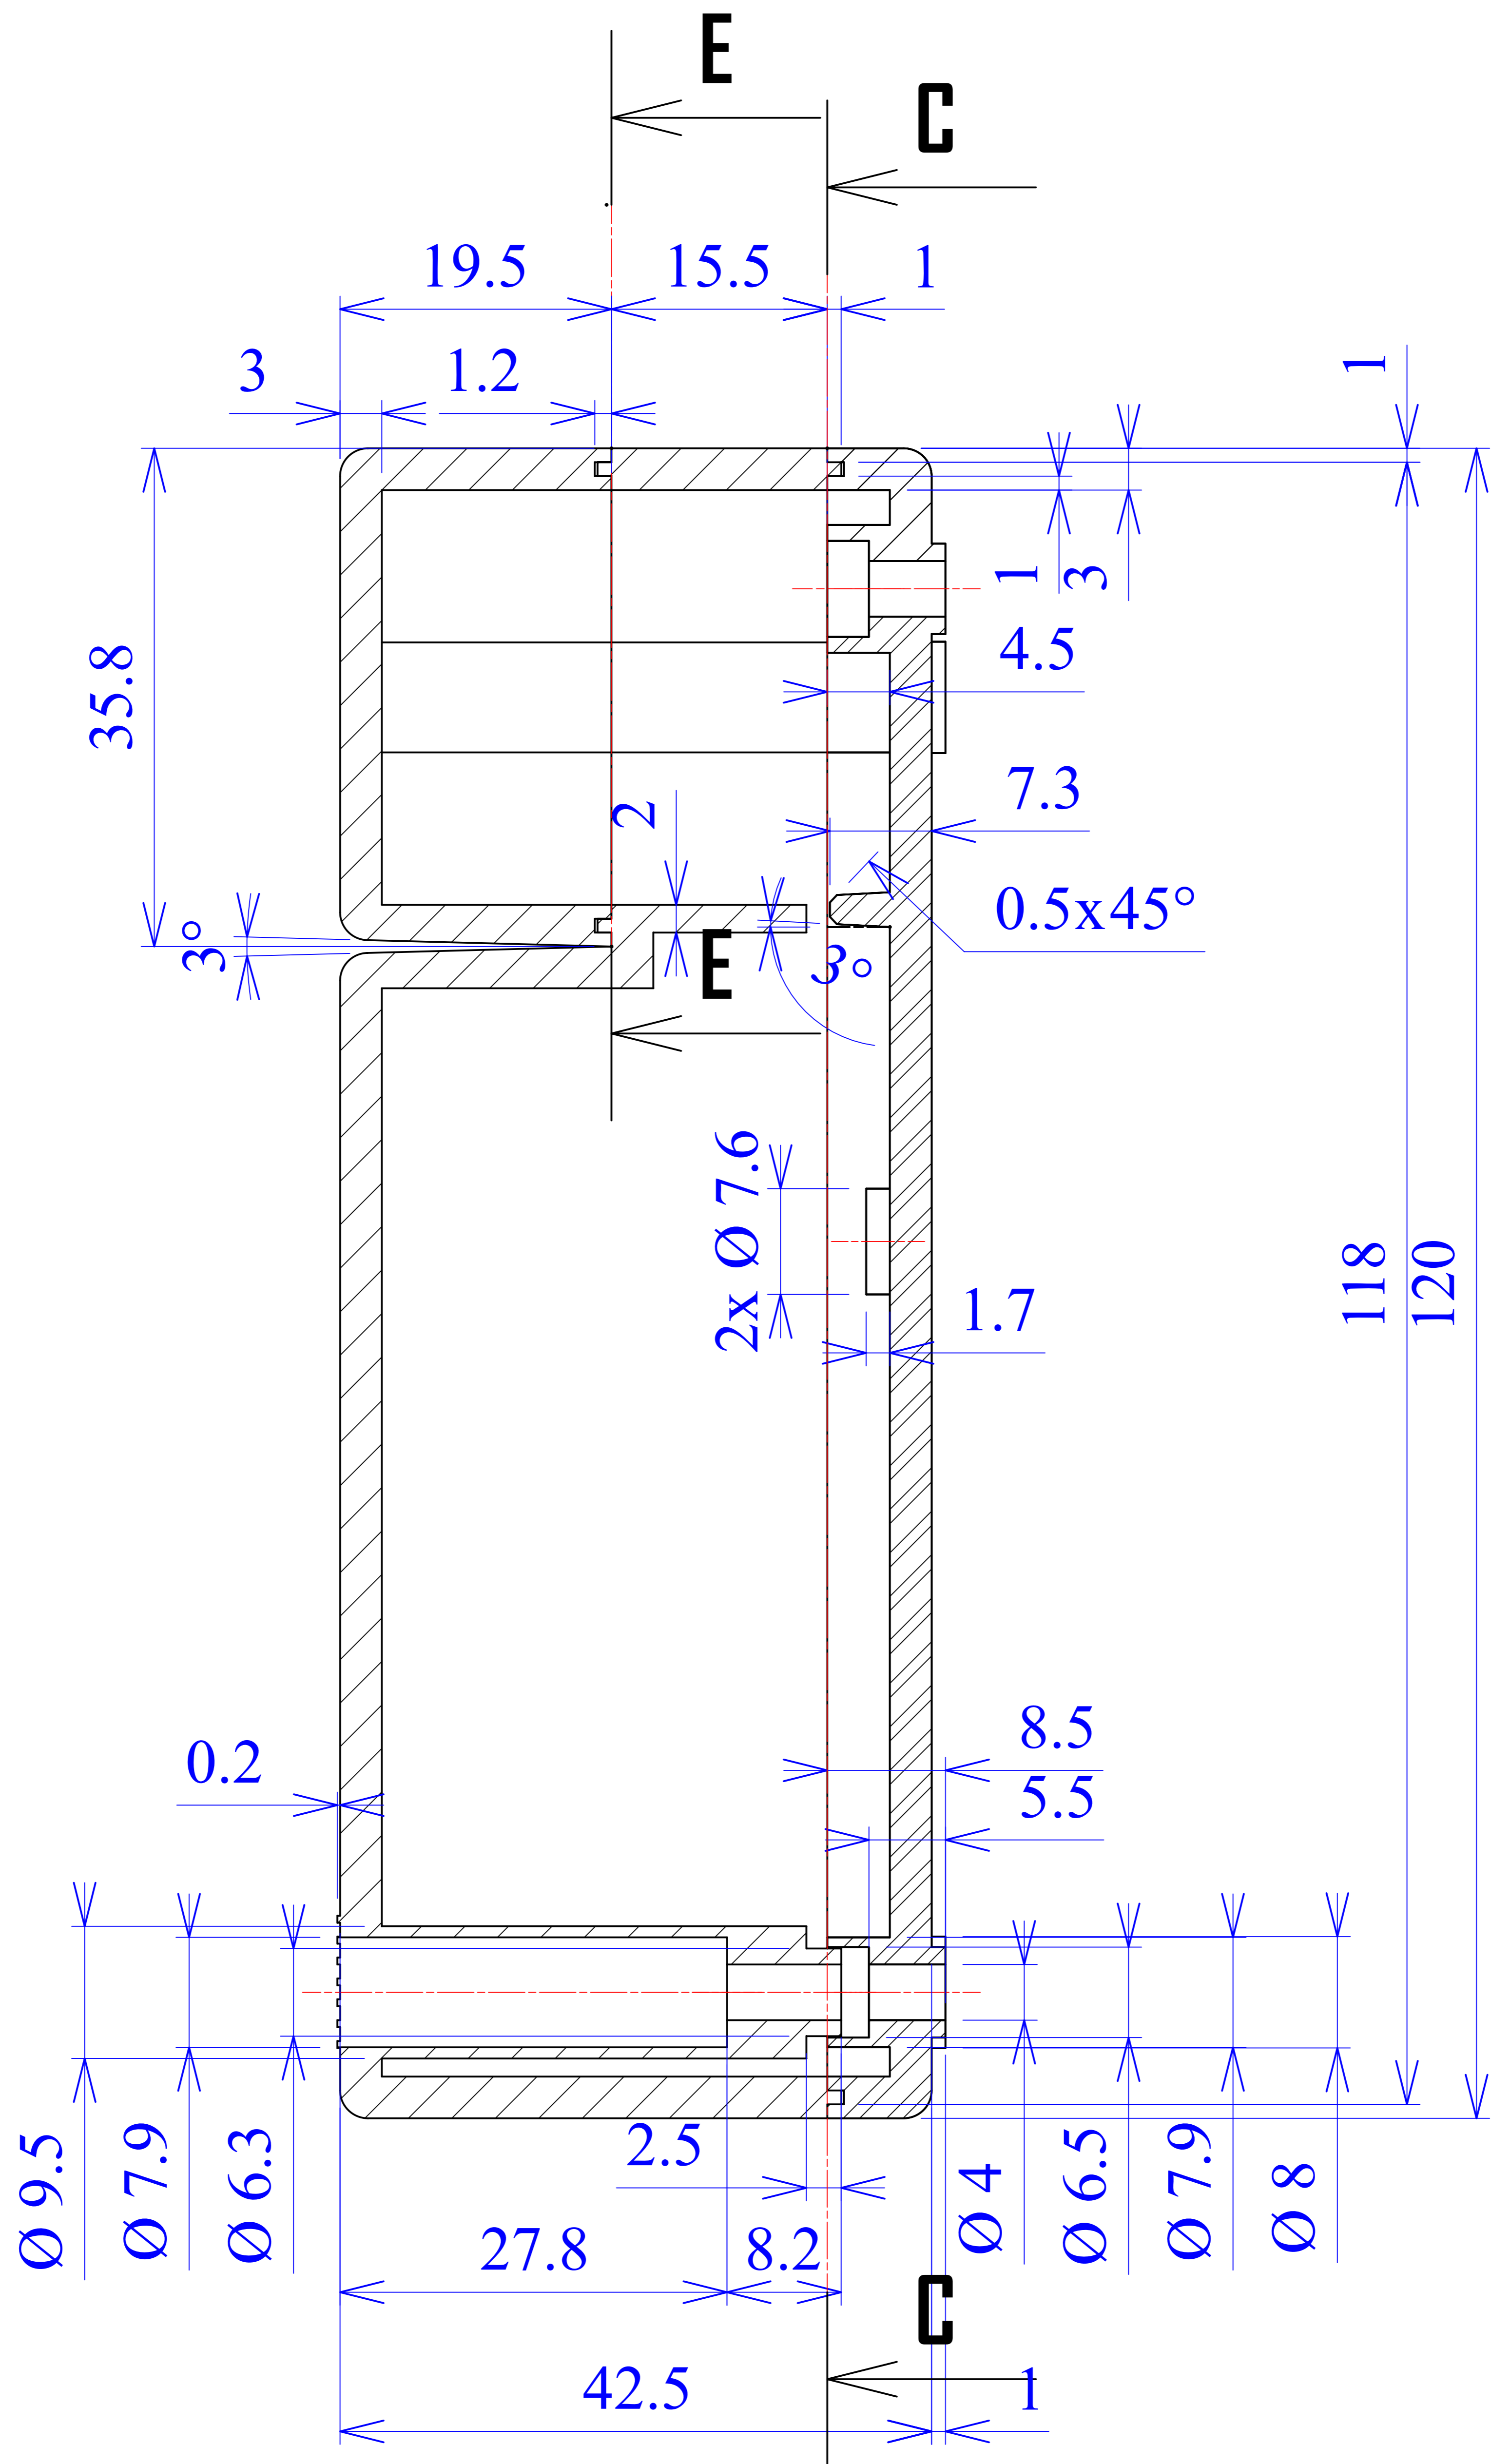

Model produktu	Z-61	
Format:	A4	Materiał: Polystyrene (PS)
Skala:	1:1	Tolerancja: +/- 0.1

KRADEX  
ul. Nadmieprzaska 32  
04-205 Warszawa  
Tel: +48 022 613-08-88, Fax: 812-10-68  
www.kradex.com.pl

A - A