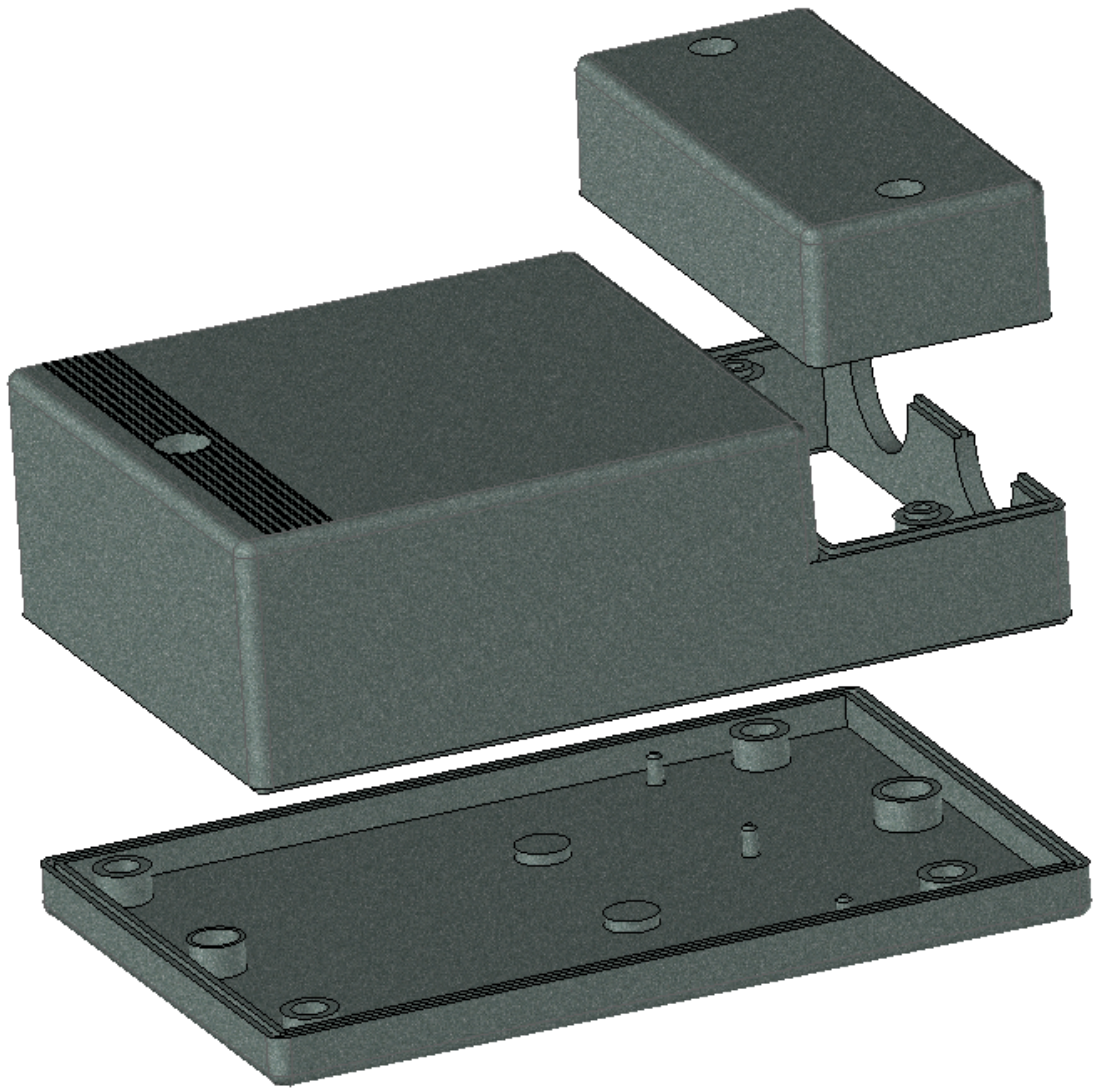

Model produktu	Z-61	
Format:	A4	Materiał: Polystyrene (PS)
Skala:	1:1	Tolerancja: +/- 0.1

KRADEX  
ul. Nadmieprzaska 32  
04-205 Warszawa  
Tel: +48 022 613-08-88, Fax: 812-10-68  
www.kradex.com.pl

A - A