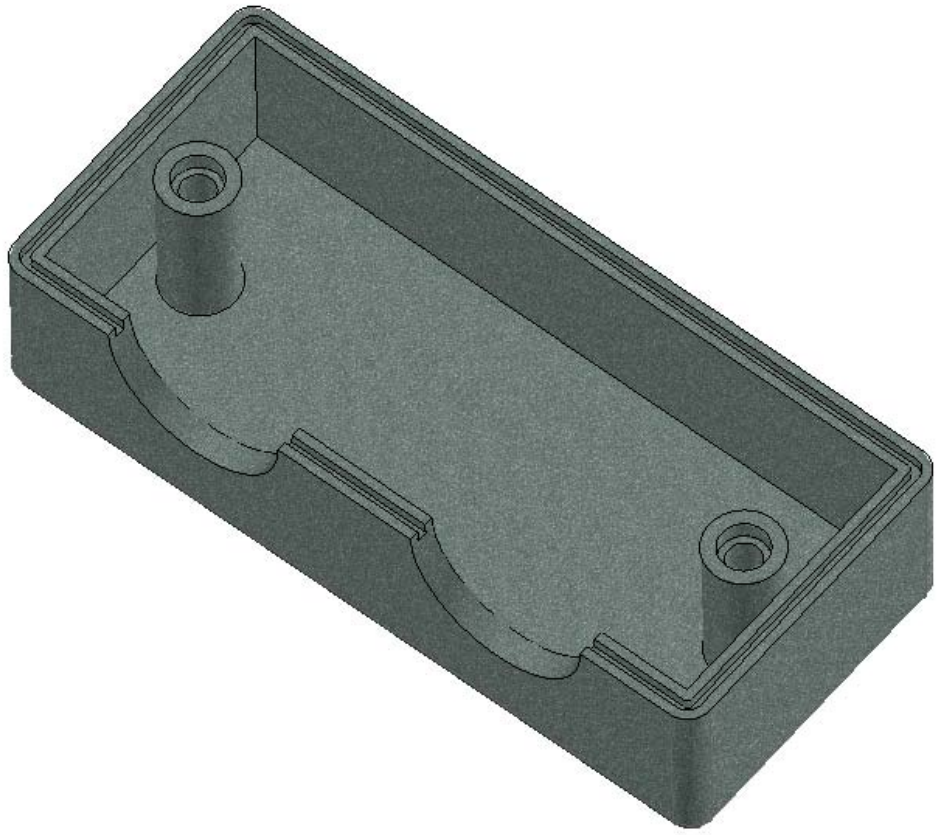

Model produktu	Z-61	
Format:	A4	Materiał: Polystyrene (PS)
Skala:	1:1	Tolerancja: +/- 0.1

KRADEX  
ul. Nadmieprzaska 32  
04-205 Warszawa  
Tel: +48 022 613-08-88, Fax: 812-10-68  
www.kradex.com.pl

A - A