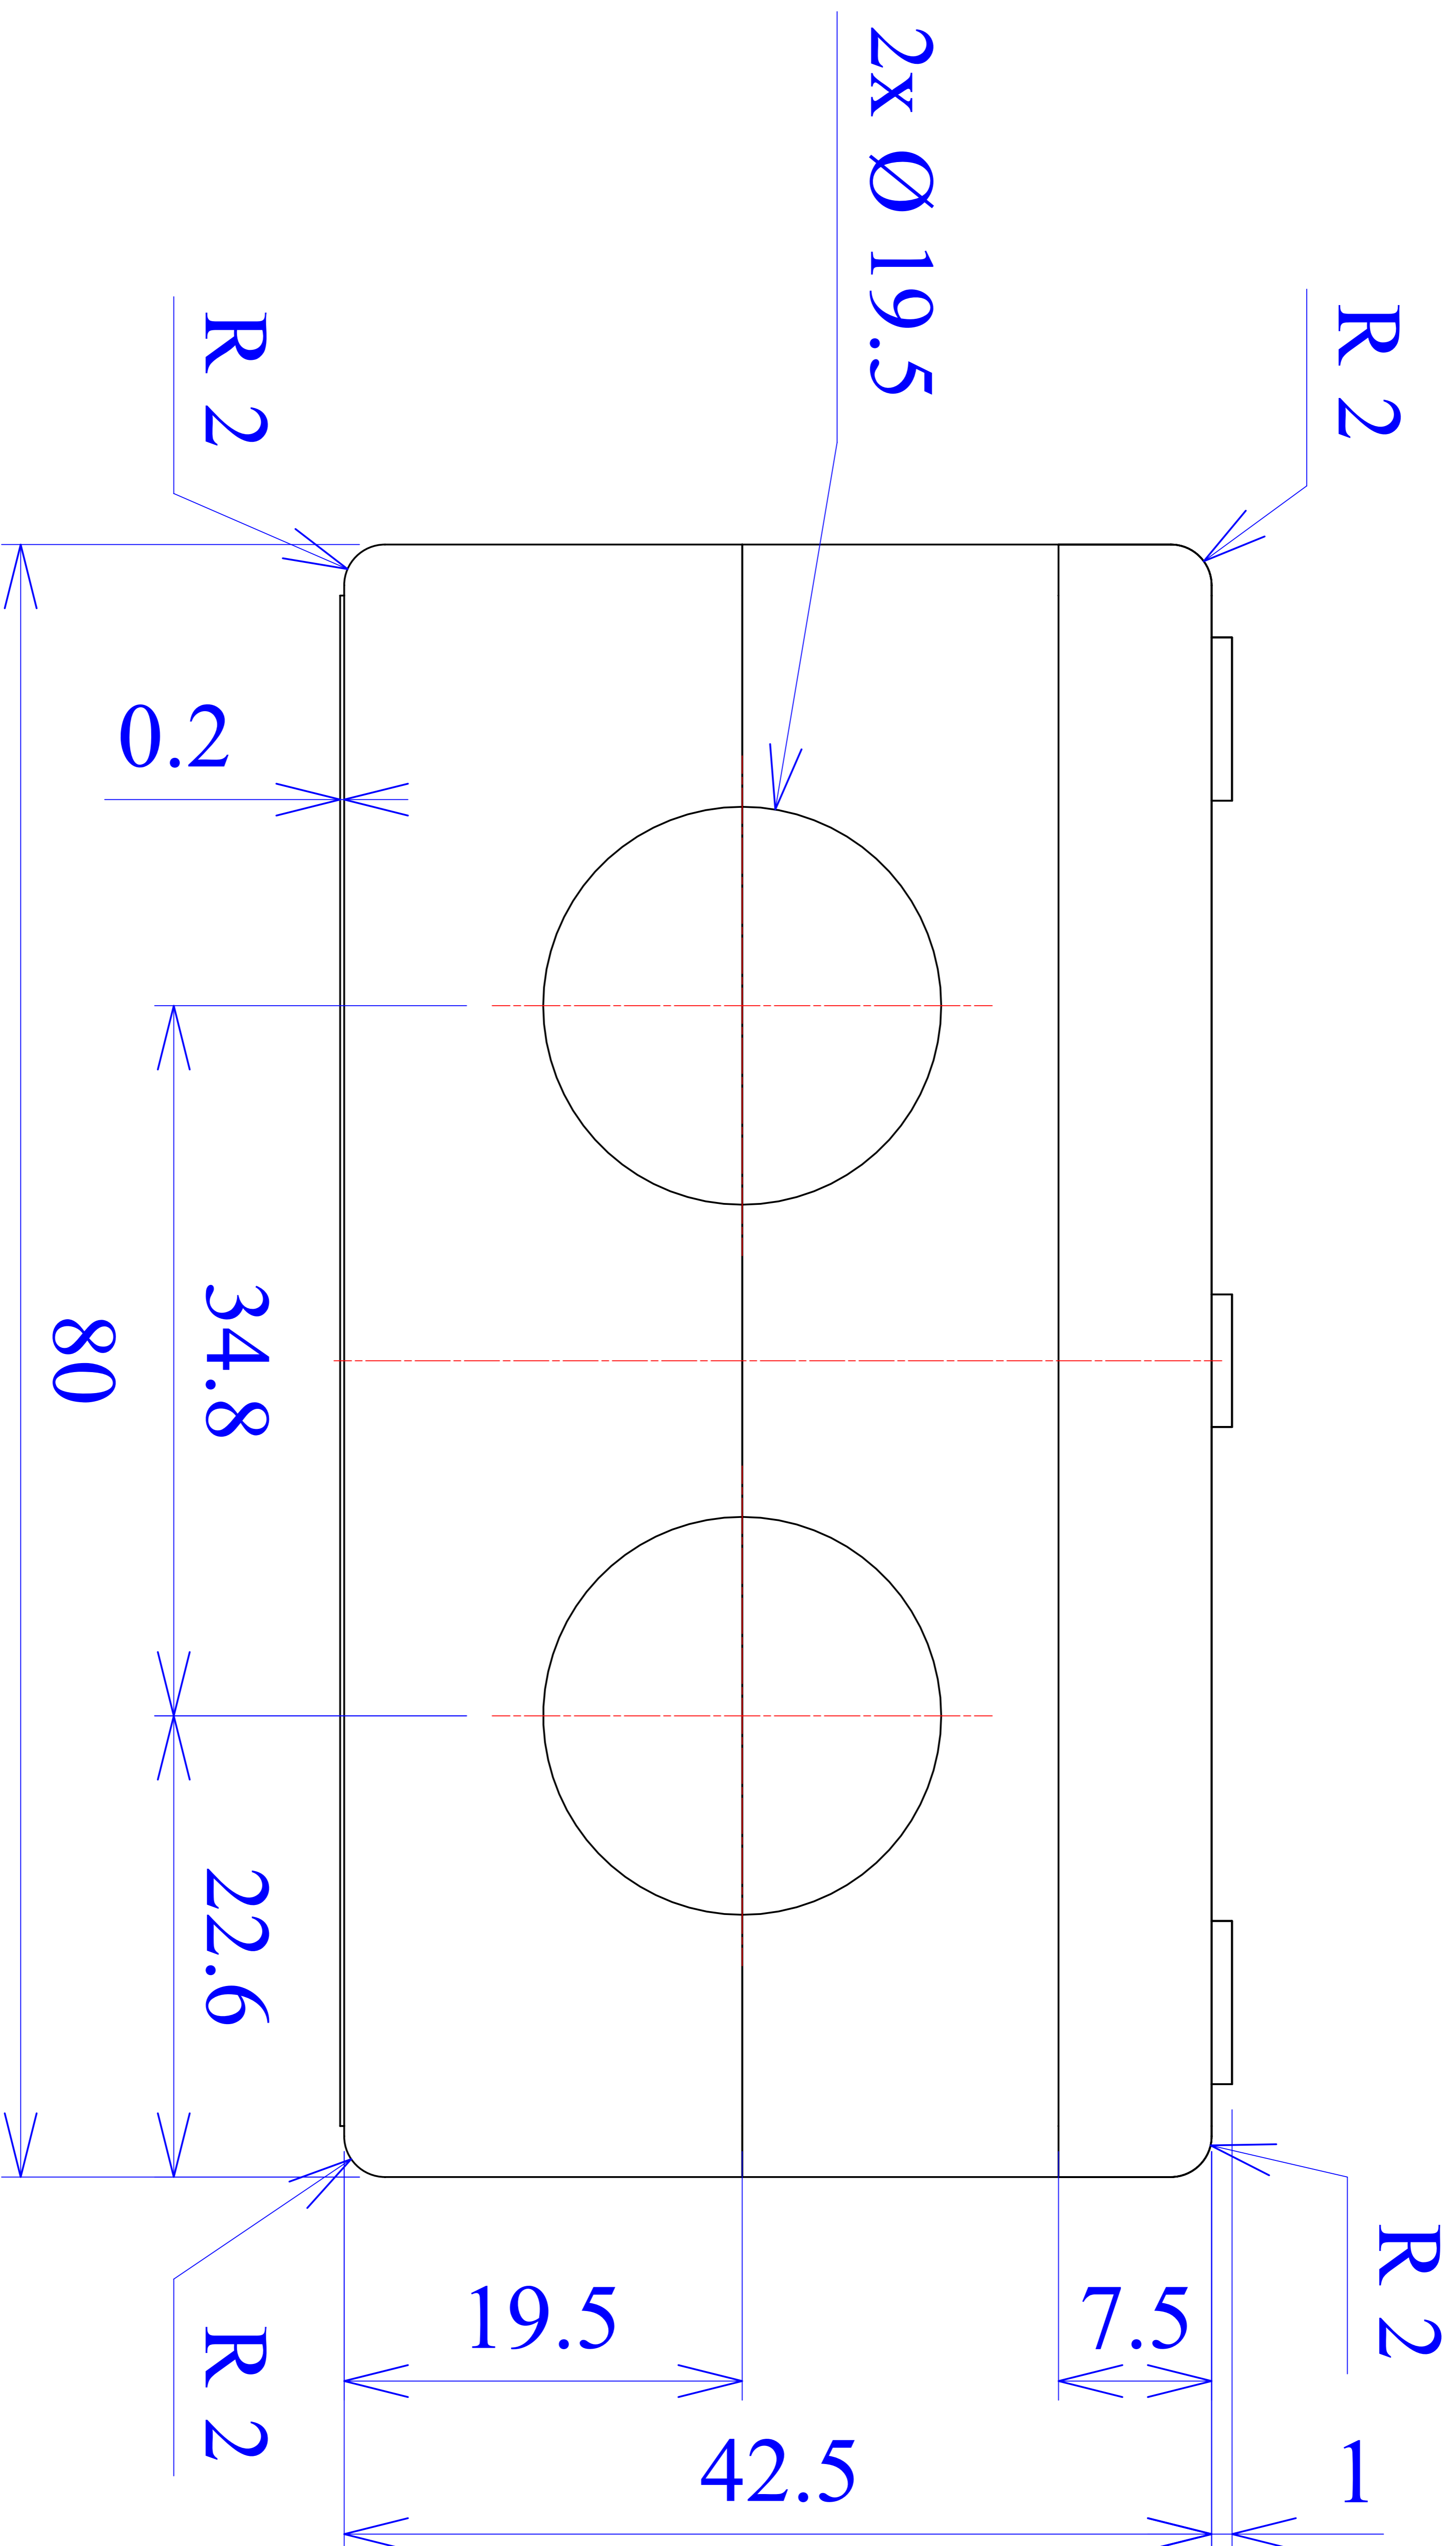

Model produktu	Z-61	
Format:	A4	Materiał: Polystyrene (PS)
Skala:	1:1	Tolerancja: +/- 0.1

KRADEX  
ul. Nadmieprzaska 32  
04-205 Warszawa  
Tel: +48 022 613-08-88, Fax: 812-10-68  
www.kradex.com.pl

A - A

D - D