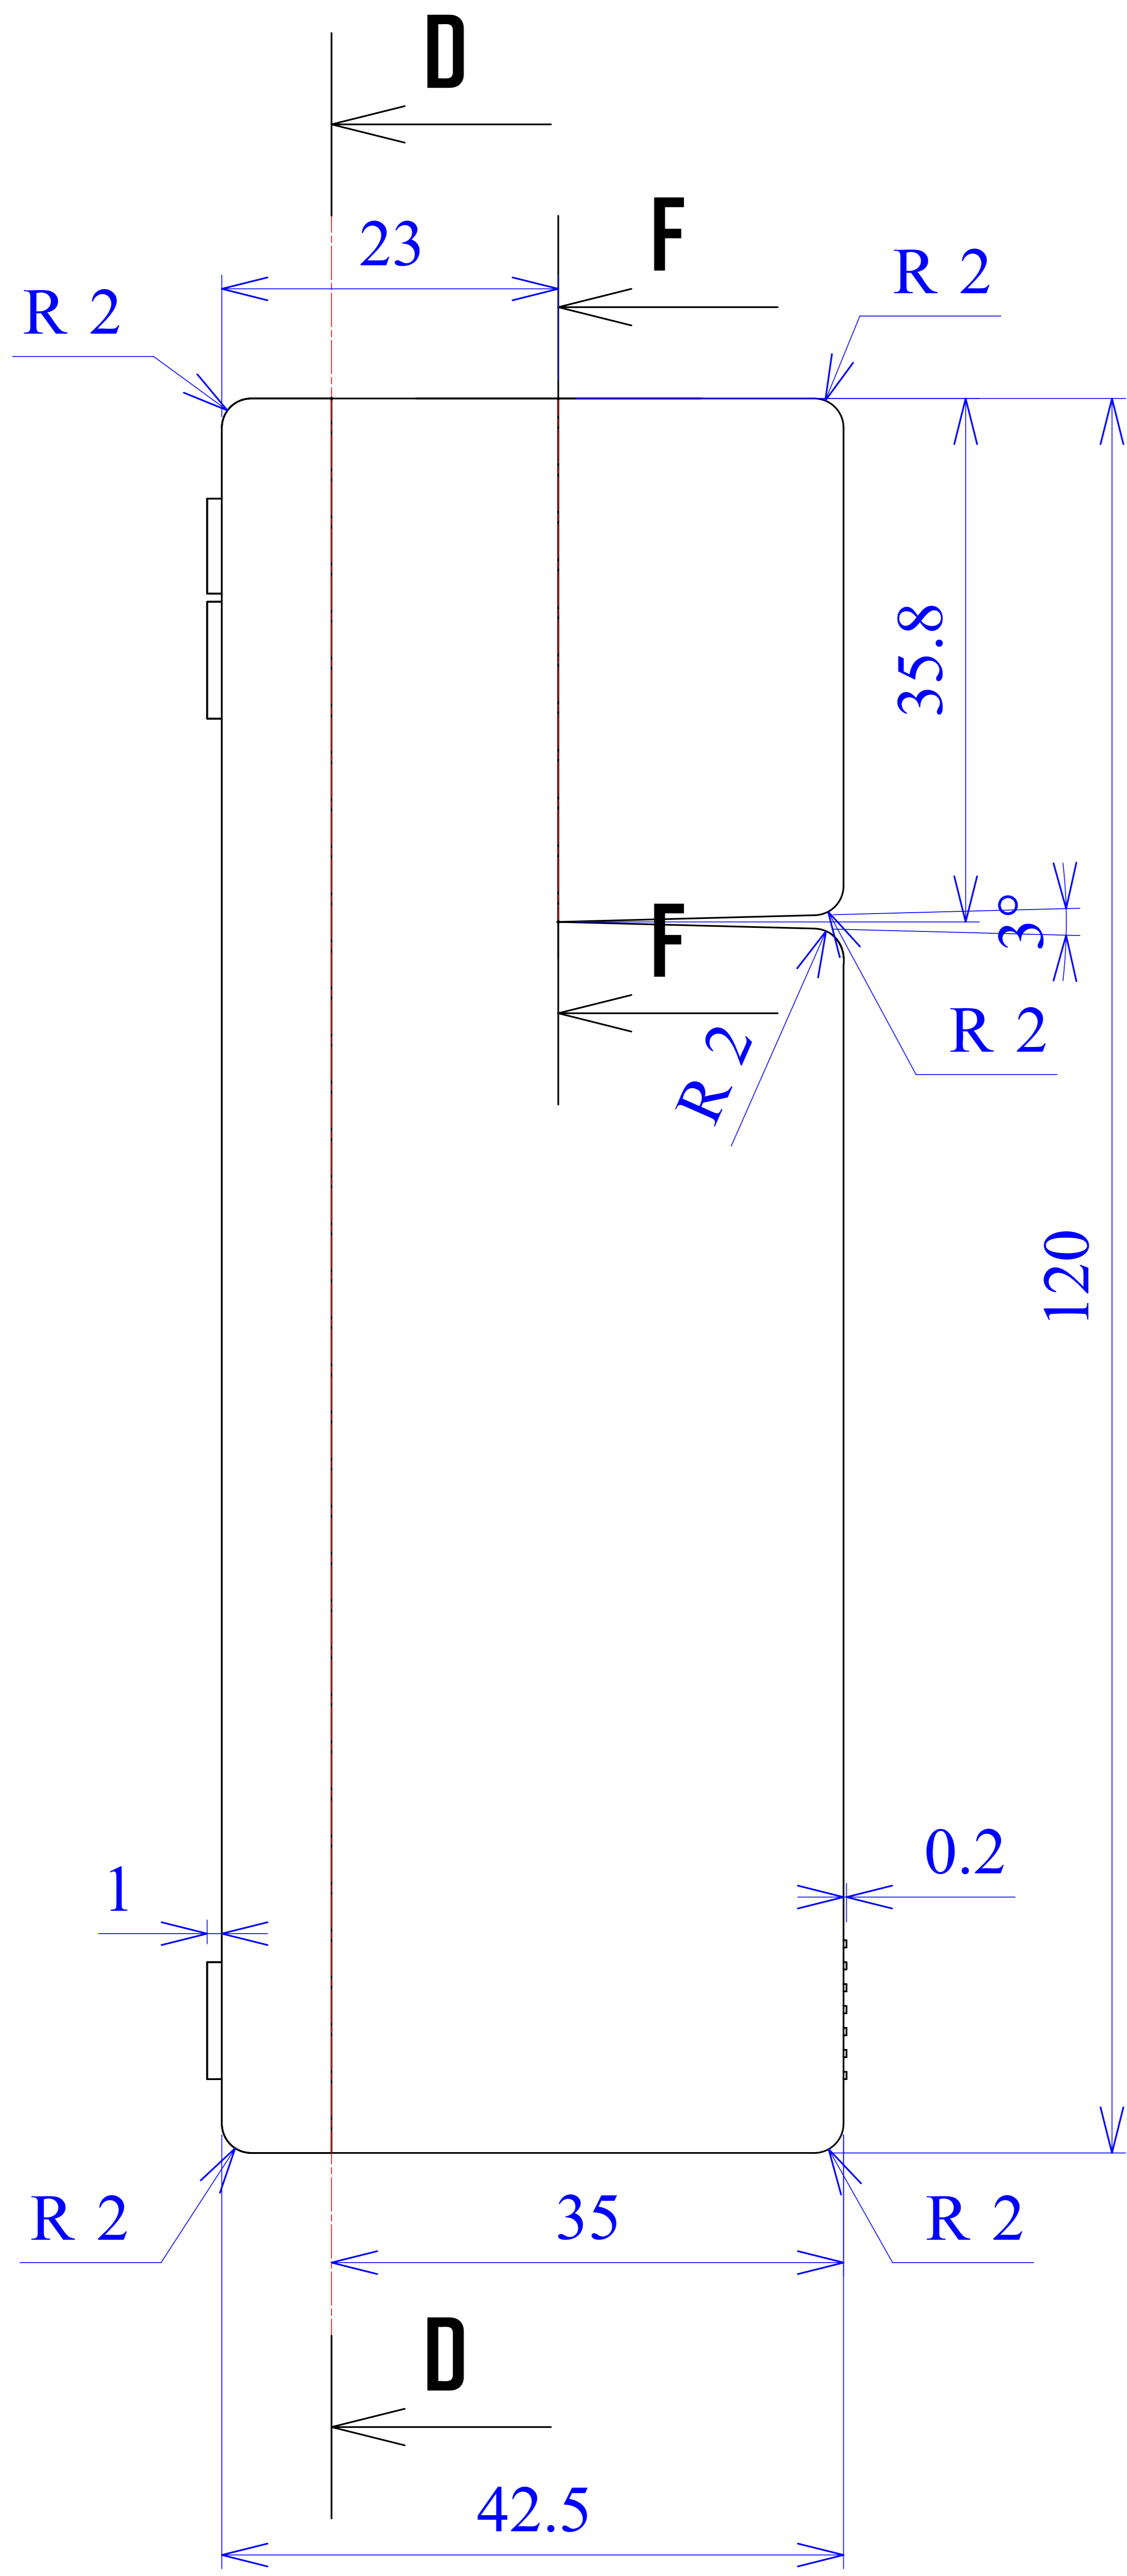

Model produktu	Z-61	
Format:	A4	Materiał: Polystyrene (PS)
Skala:	1:1	Tolerancja: +/- 0.1

KRADEX  
ul. Nadmieprzaska 32  
04-205 Warszawa  
Tel: +48 022 613-08-88, Fax: 812-10-68  
www.kradex.com.pl

A - A