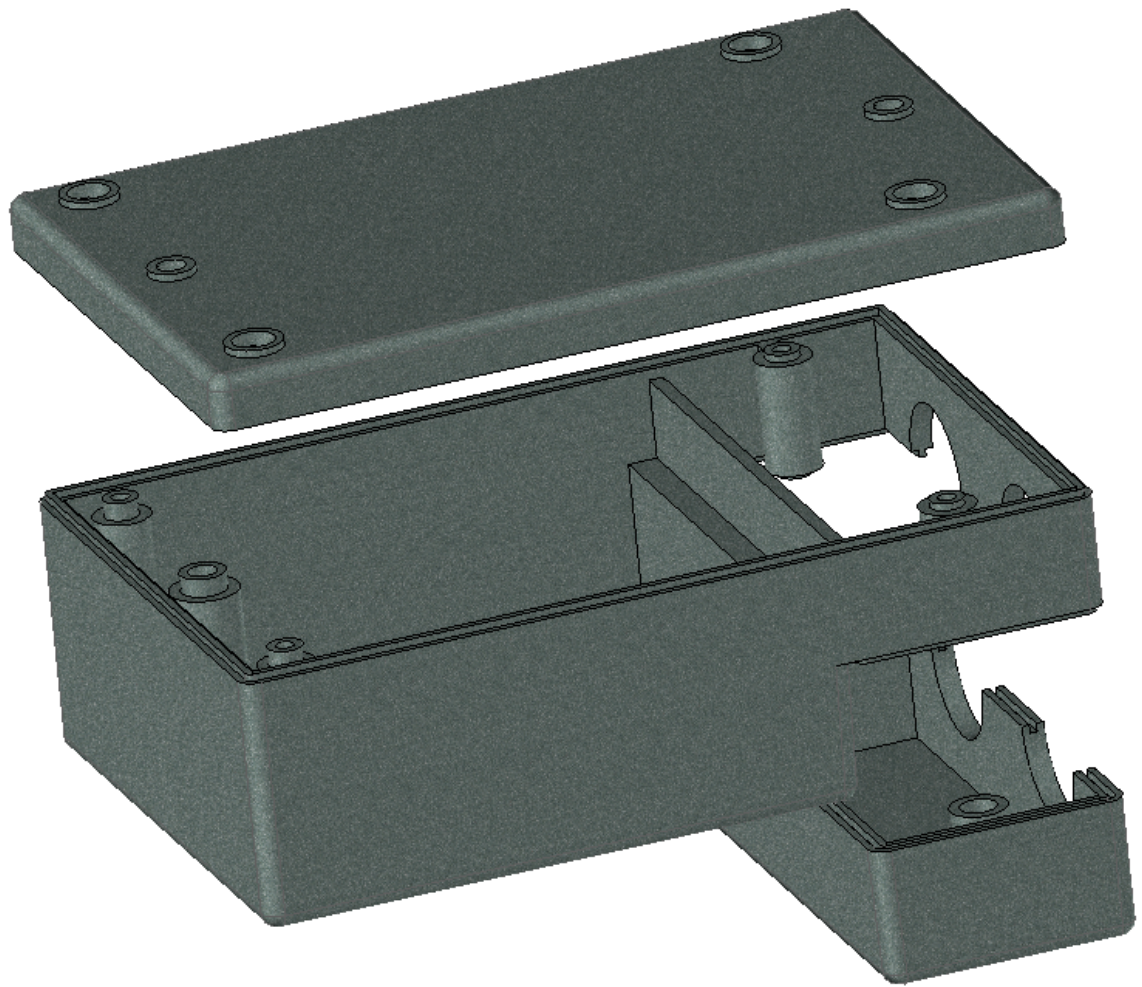

Model produktu	Z-61	
Format:	A4	Materiał: Polystyrene (PS)
Skala:	1:1	Tolerancja: +/- 0.1

KRADEX  
ul. Nadmieprzaska 32  
04-205 Warszawa  
Tel: +48 022 613-08-88, Fax: 812-10-68  
www.kradex.com.pl

A - A