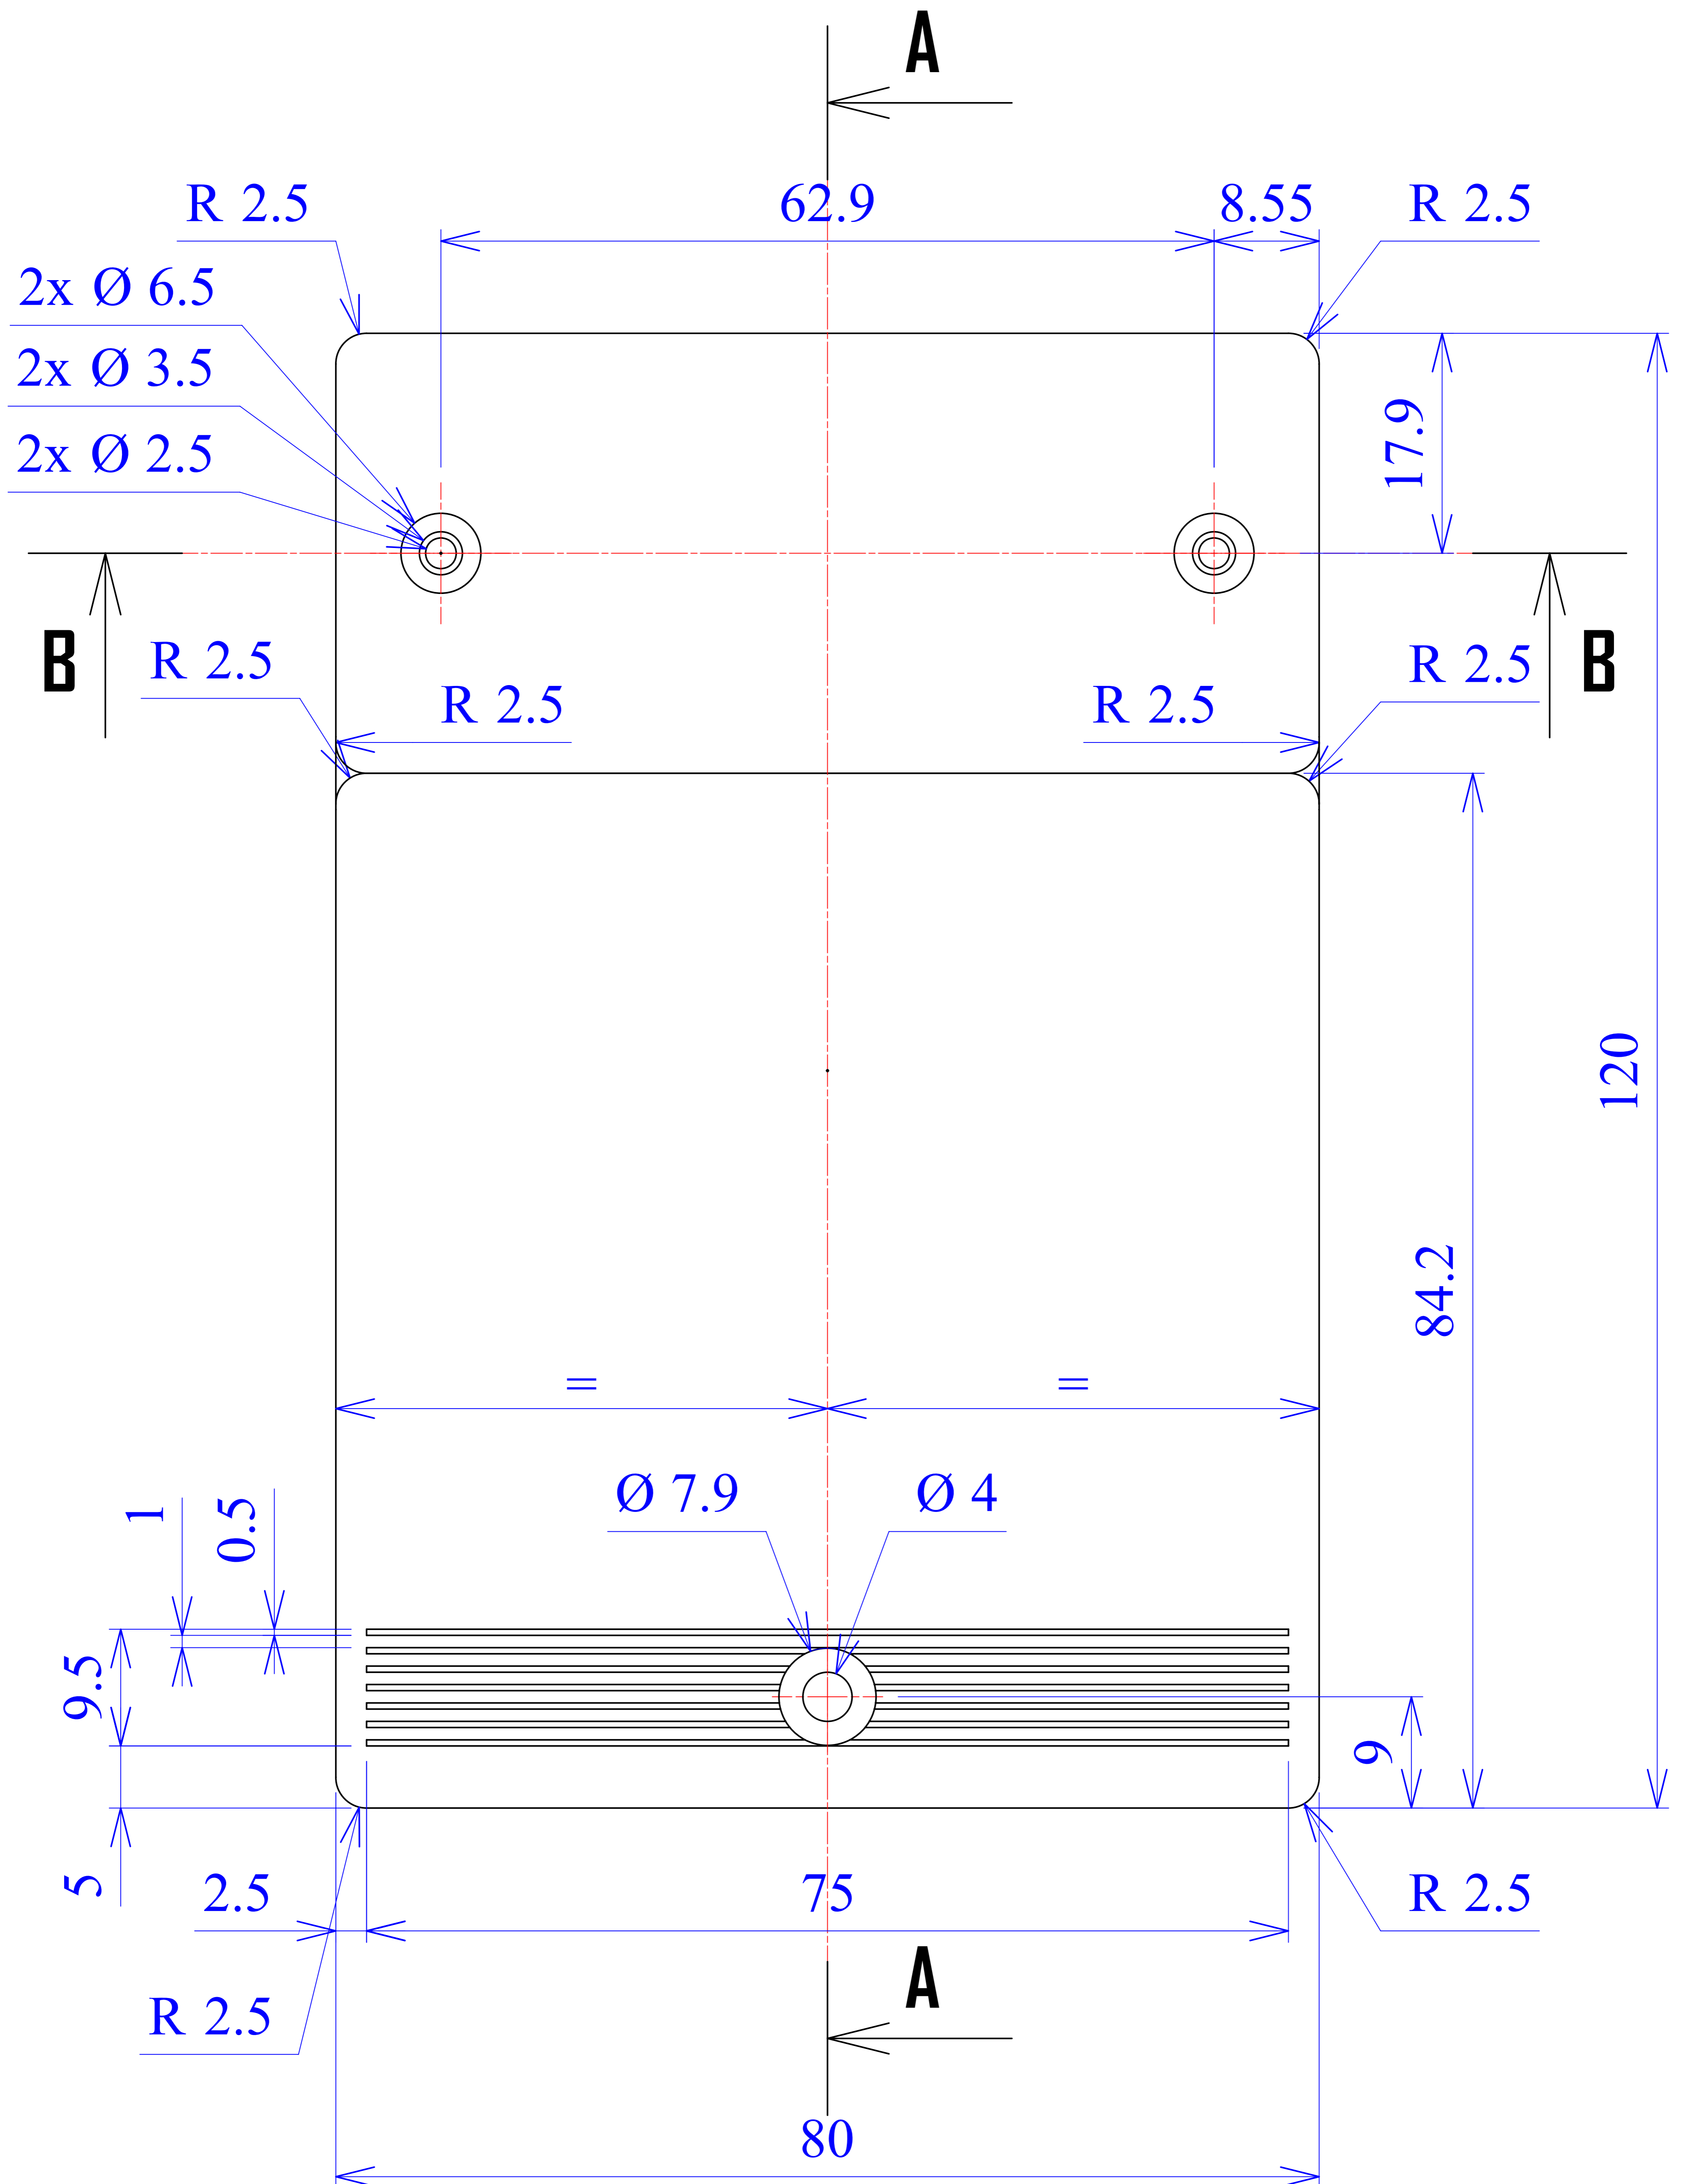

Model produktu	Z-61	
Format:	A4	Materiał: Polystyrene (PS)
Skala:	1:1	Tolerancja: +/- 0.1

KRADEX  
ul. Nadmieprzaska 32  
04-205 Warszawa  
Tel: +48 022 613-08-88, Fax: 812-10-68  
www.kradex.com.pl

A - A