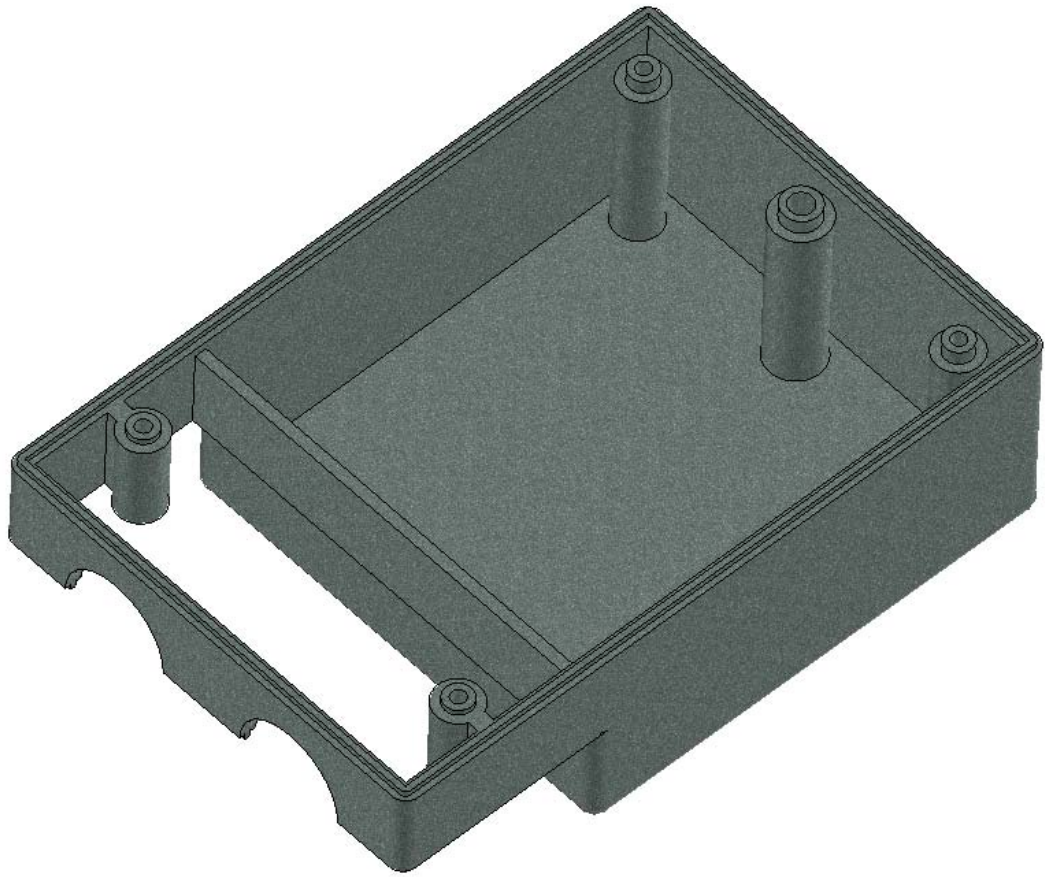

Model produktu	Z-61	
Format:	A4	Materiał: Polystyrene (PS)
Skala:	1:1	Tolerancja: +/- 0.1

KRADEX  
ul. Nadmieprzaska 32  
04-205 Warszawa  
Tel: +48 022 613-08-88, Fax: 812-10-68  
www.kradex.com.pl

A - A