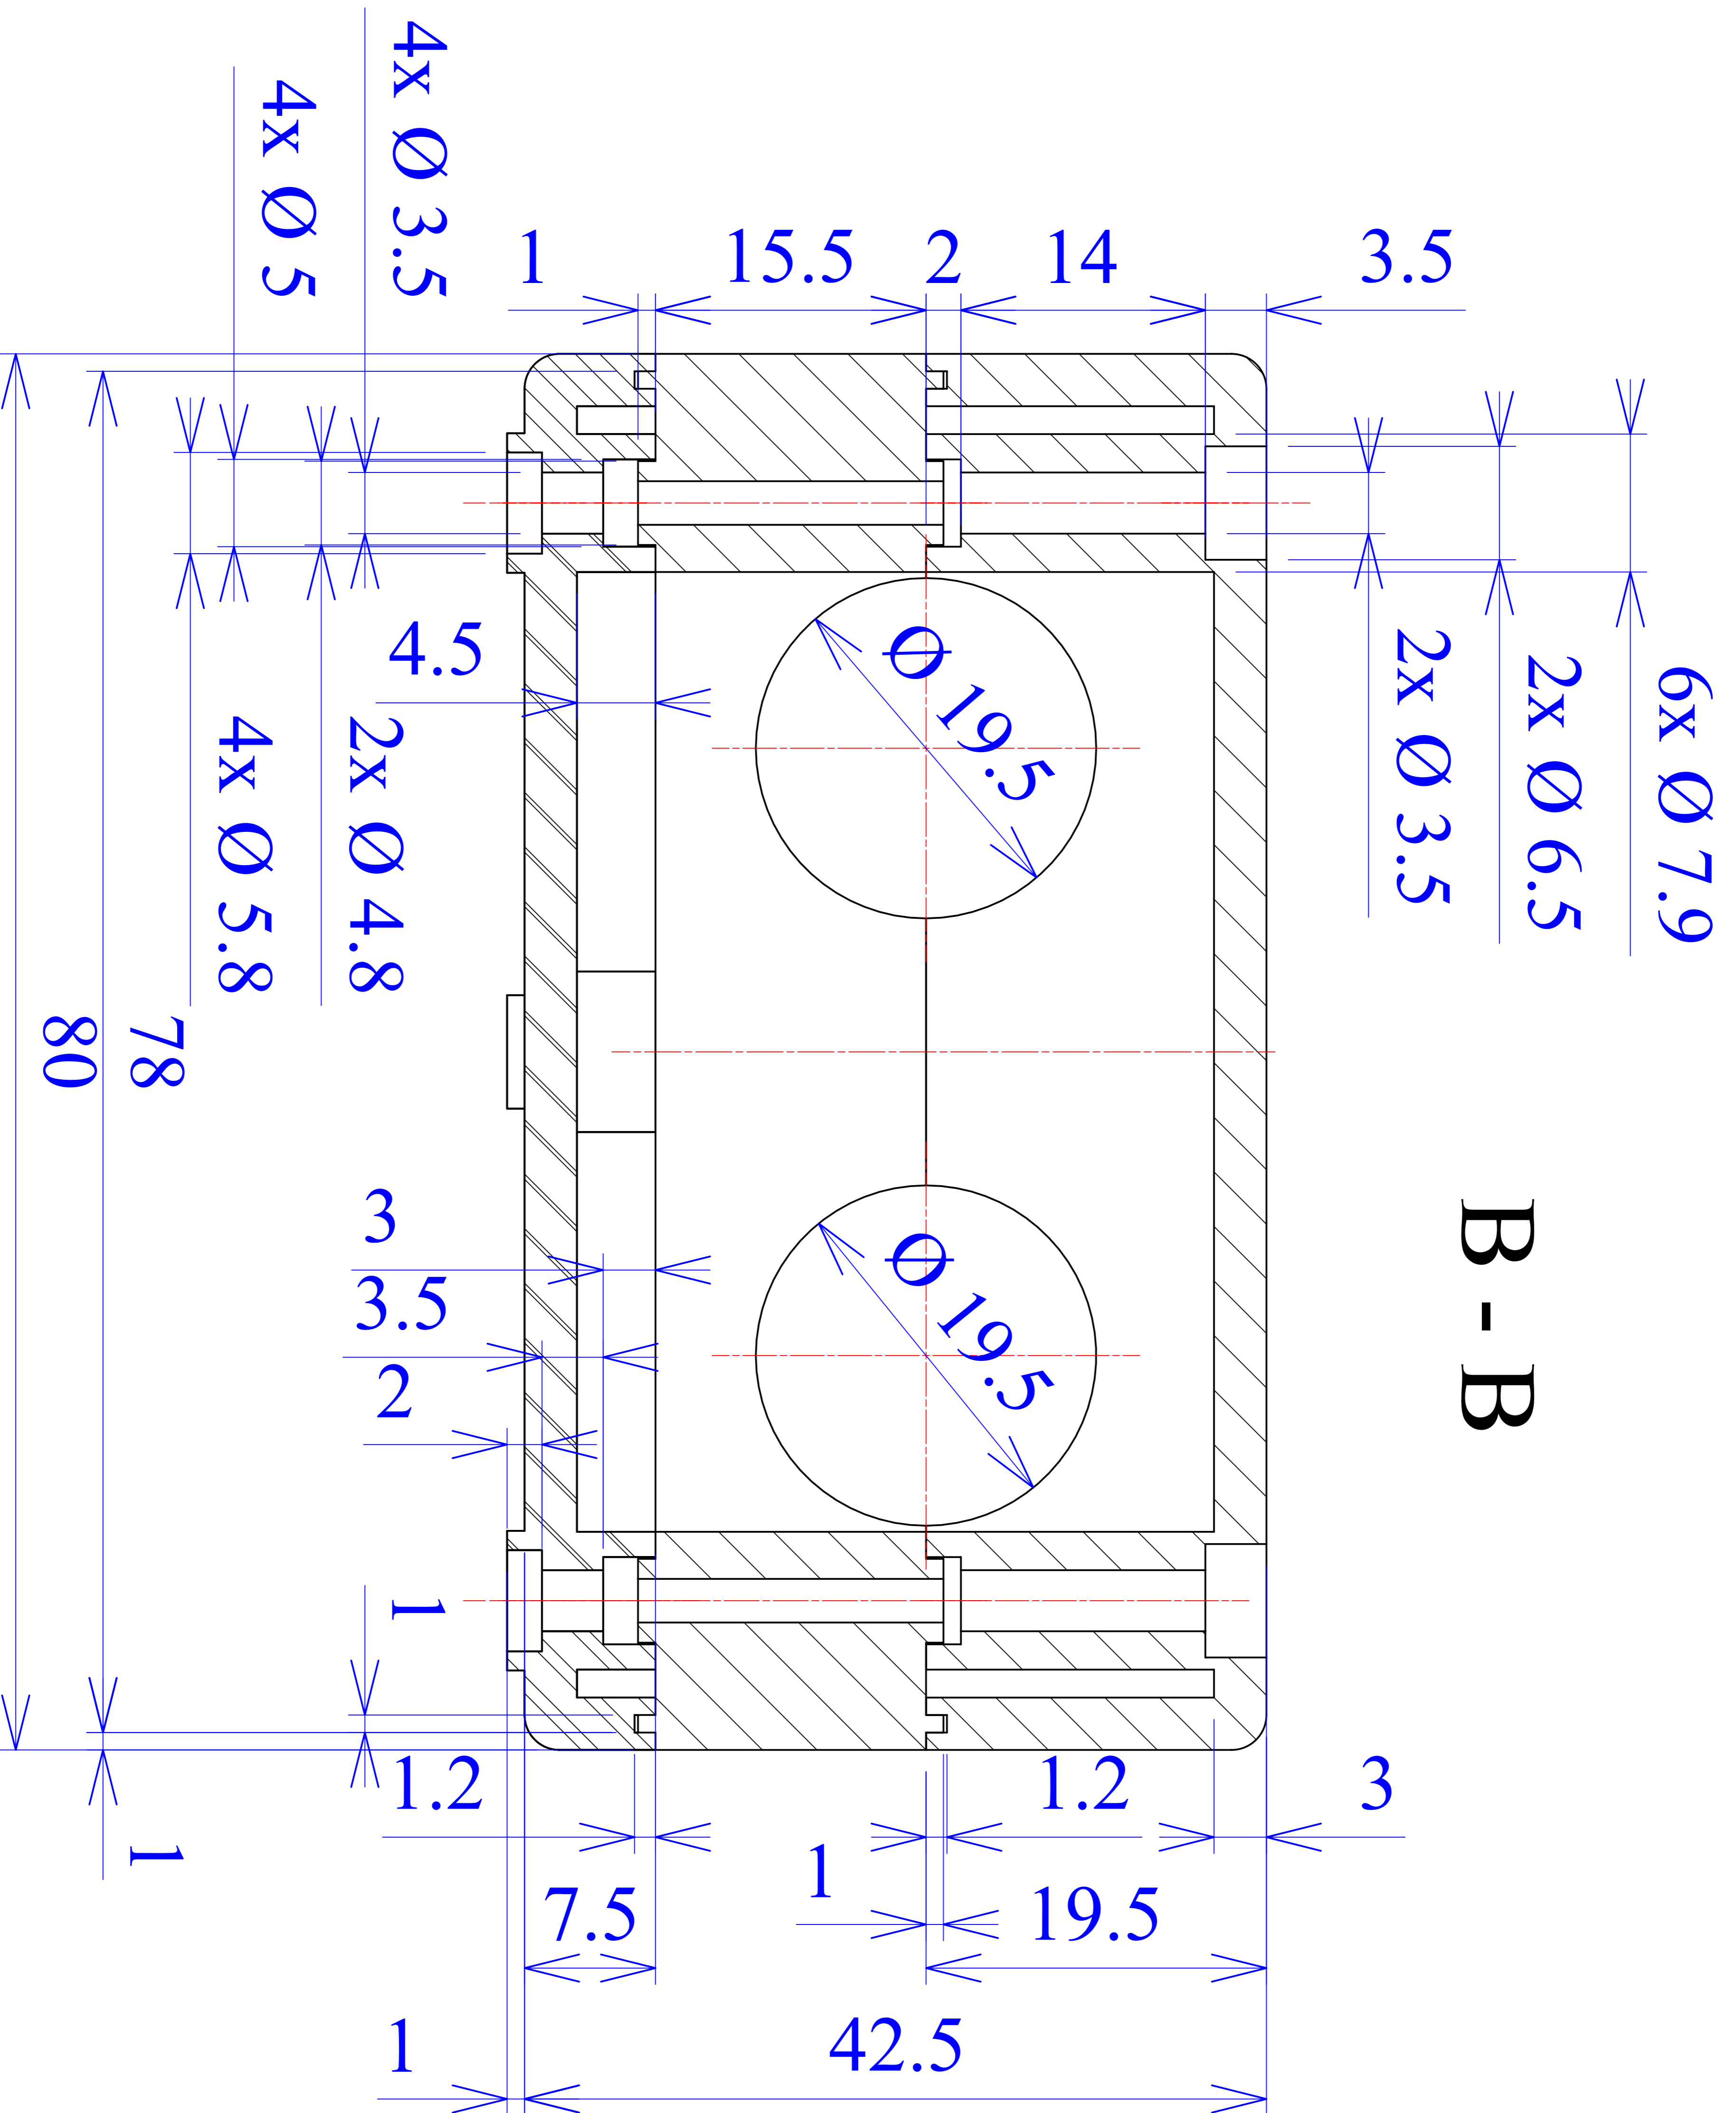

Model produktu	Z-61	
Format:	A4	Materiał: Polystyrene (PS)
Skala:	1:1	Tolerancja: +/- 0.1

KRADEX  
ul. Nadmieprzaska 32  
04-205 Warszawa  
Tel: +48 022 613-08-88, Fax: 812-10-68  
www.kradex.com.pl

A - A