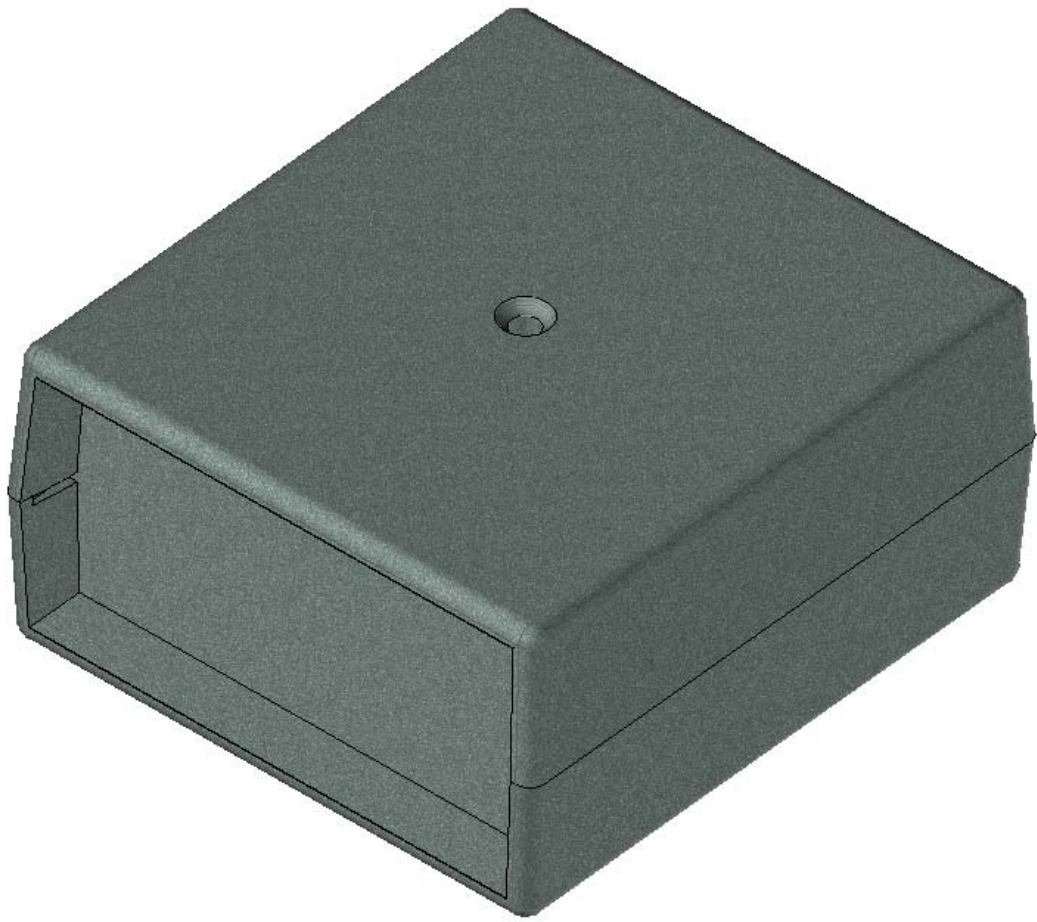

Model produktu	Z-60	
Format:	A4	
Materiał:	Polystyrene (PS)	
Skala:	1:1	
Tolerancja:	+/- 0.1	
		
	ul. Nadmiejska 32 04-205 Warszawa Tel: +48 022 613-08-88, Fax: 812-10-68 www.kradex.com.pl	

D - D

C - C