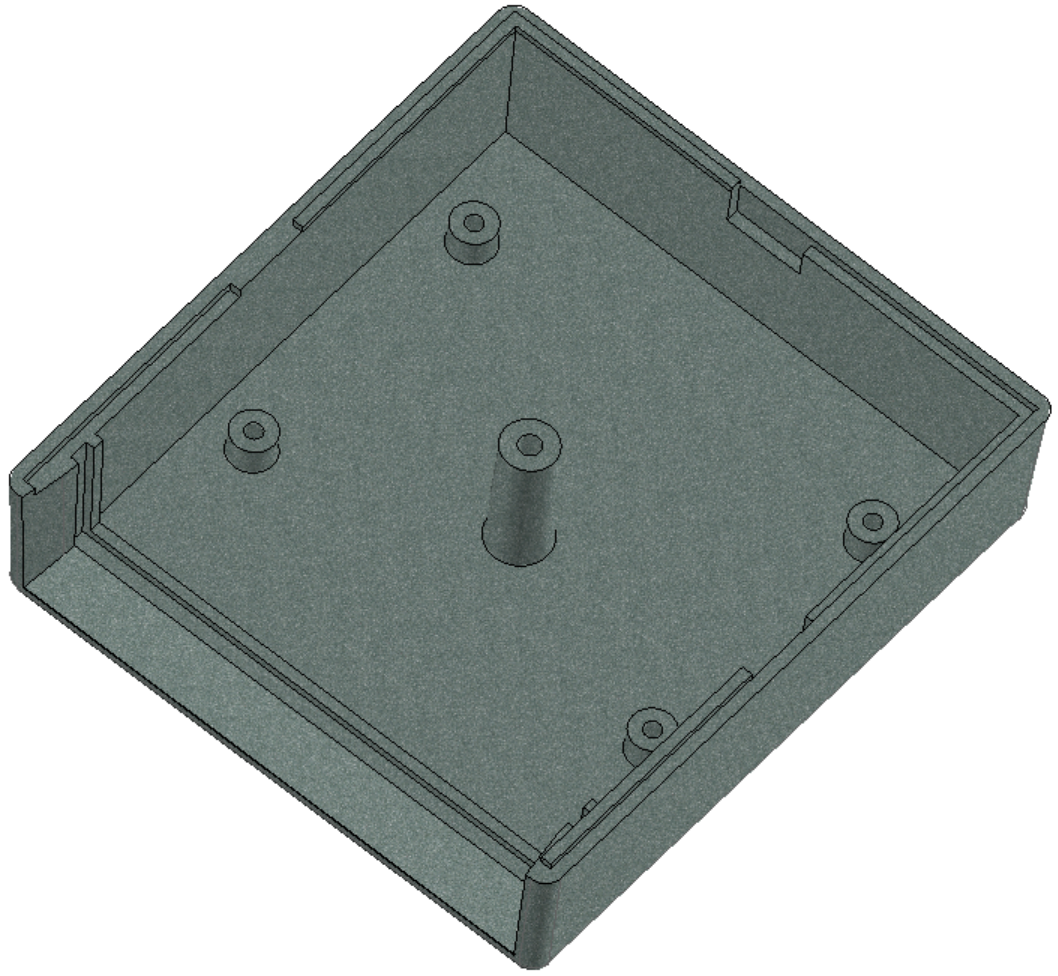

Model produktu	Z-60	
Format:	A4	
Materiał:	Polystyrene (PS)	
Skala:	1:1	
Tolerancja:	+/- 0.1	
		
	ul. Nadmiejska 32 04-205 Warszawa Tel: +48 022 613-08-88, Fax: 812-10-68 www.kradex.com.pl	

D - D

C - C