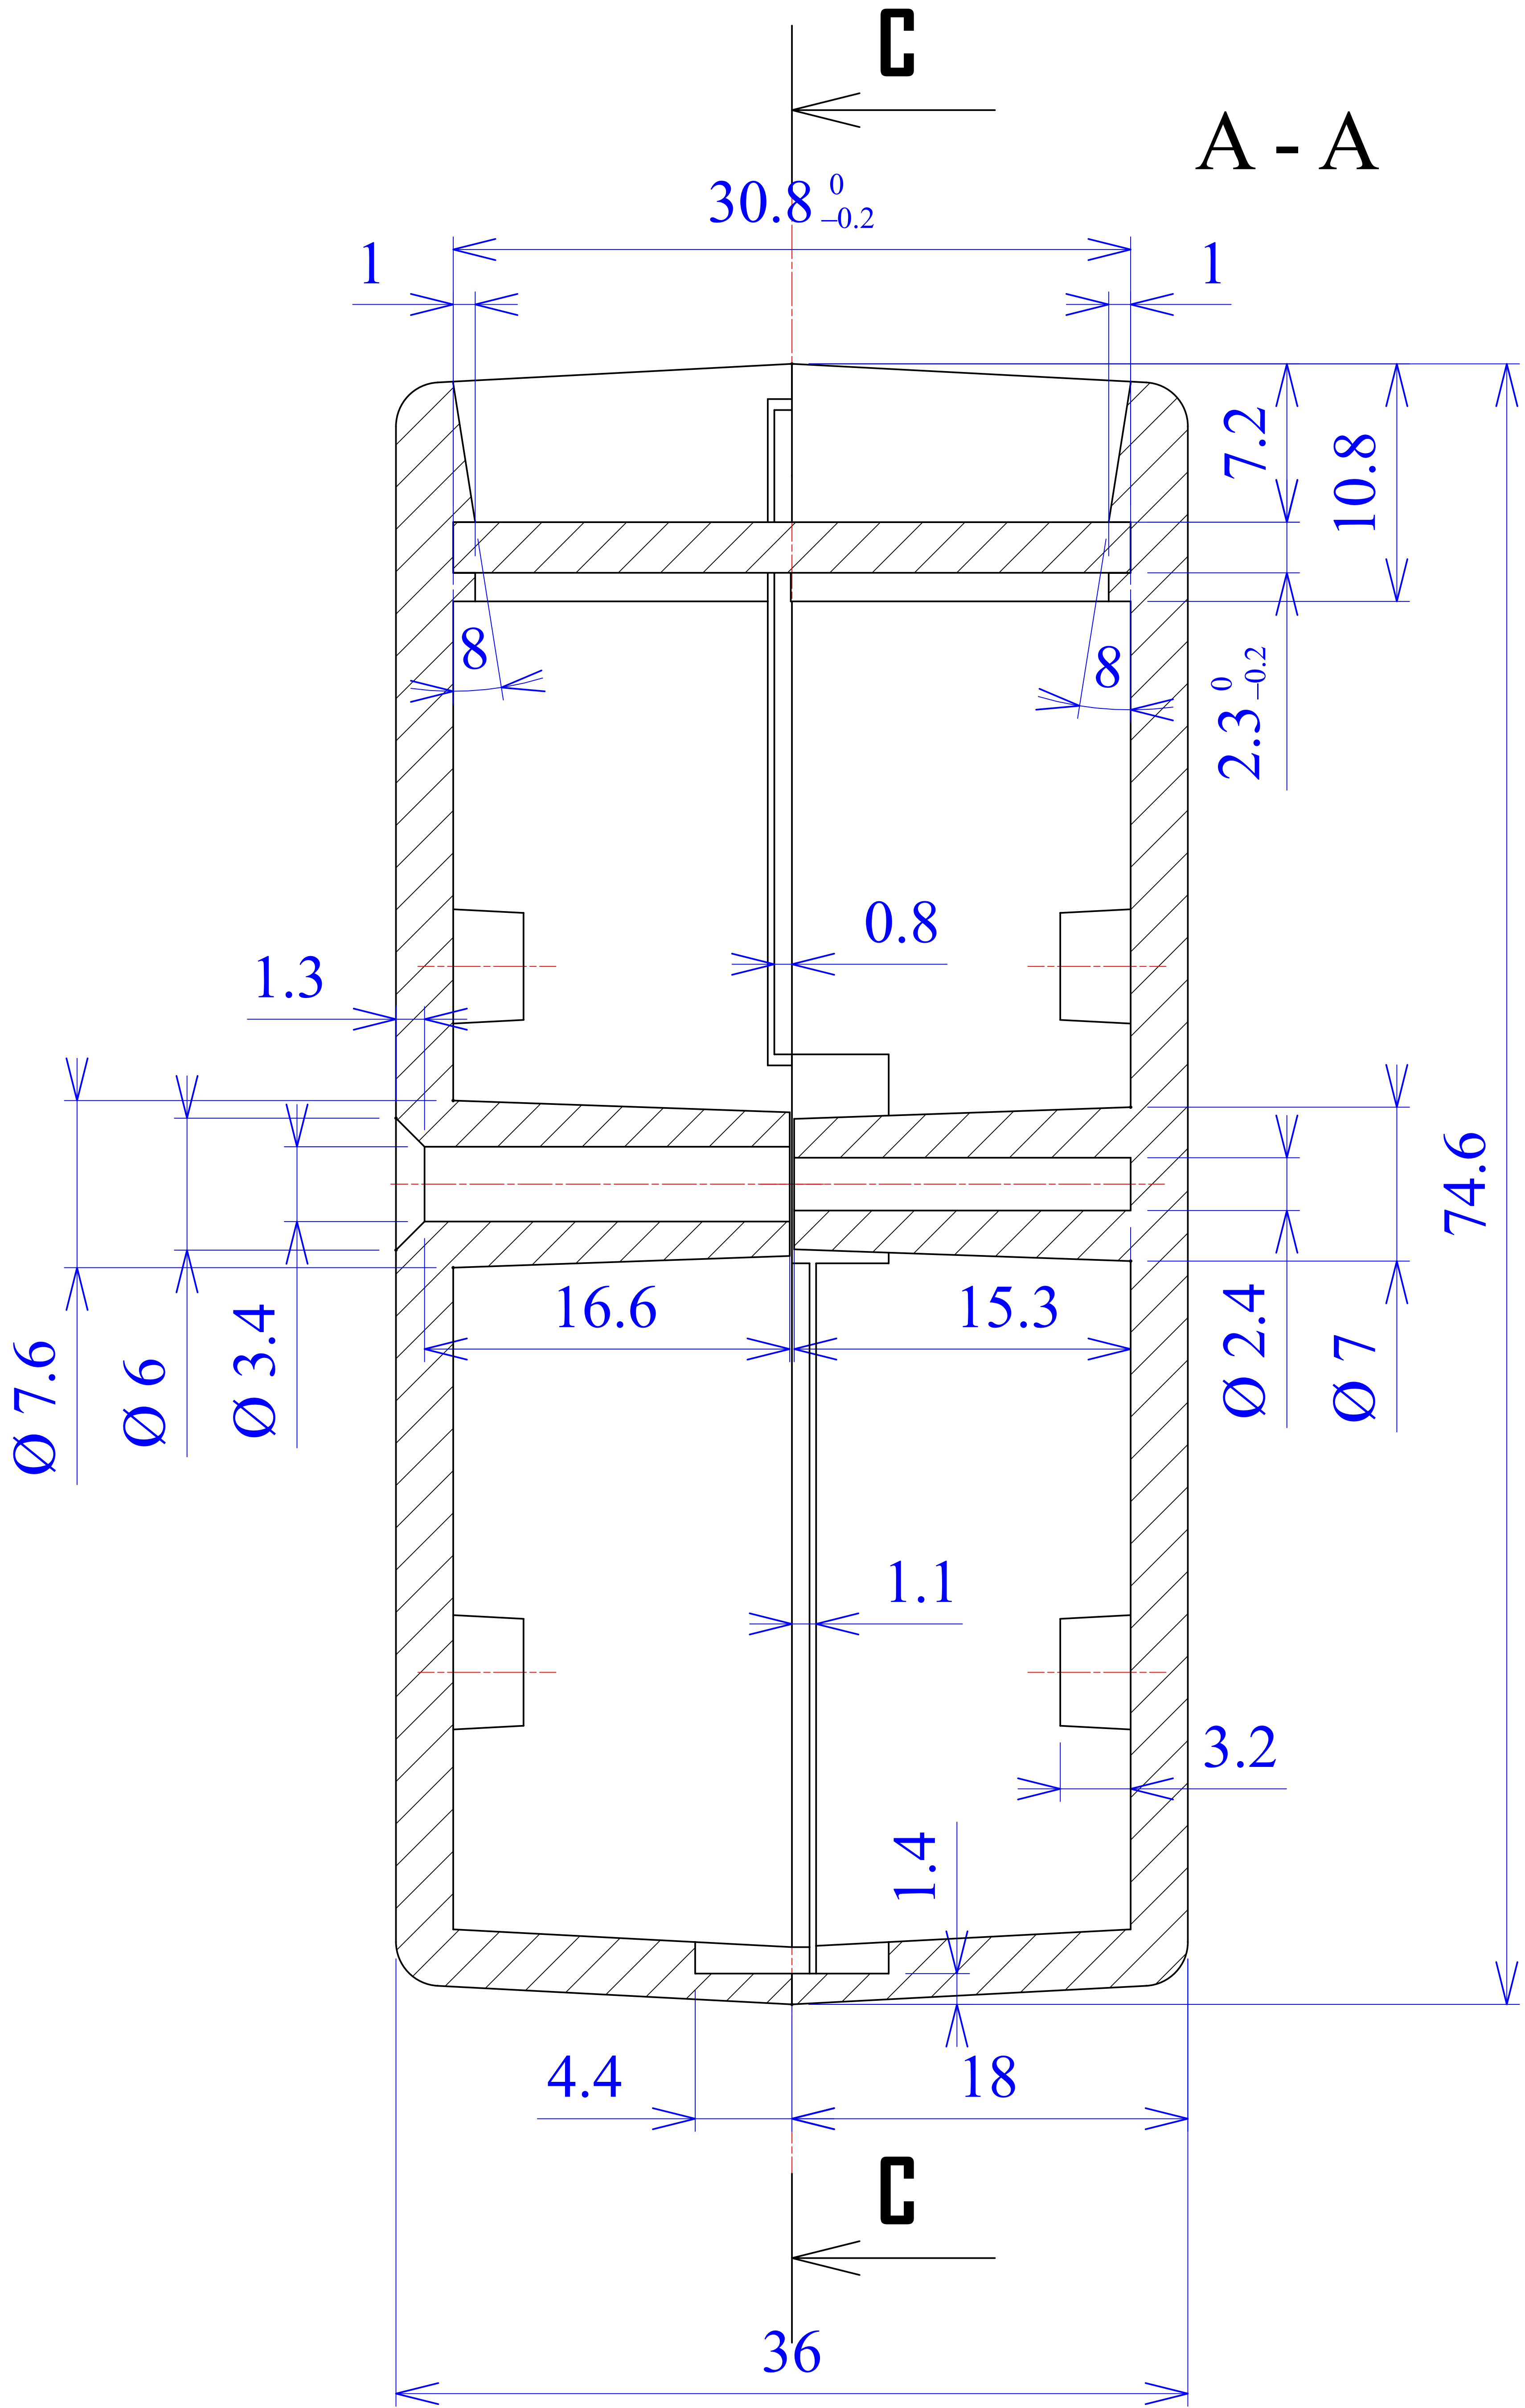

Model produktu	Z-60	
Format:	A4	
Materiał:	Polystyrene (PS)	
Skala:	1:1	
Tolerancja:	+/- 0.1	
		
	ul. Nadmiejska 32 04-205 Warszawa Tel: +48 022 613-08-88, Fax: 812-10-68 www.kradex.com.pl	

D - D

C - C