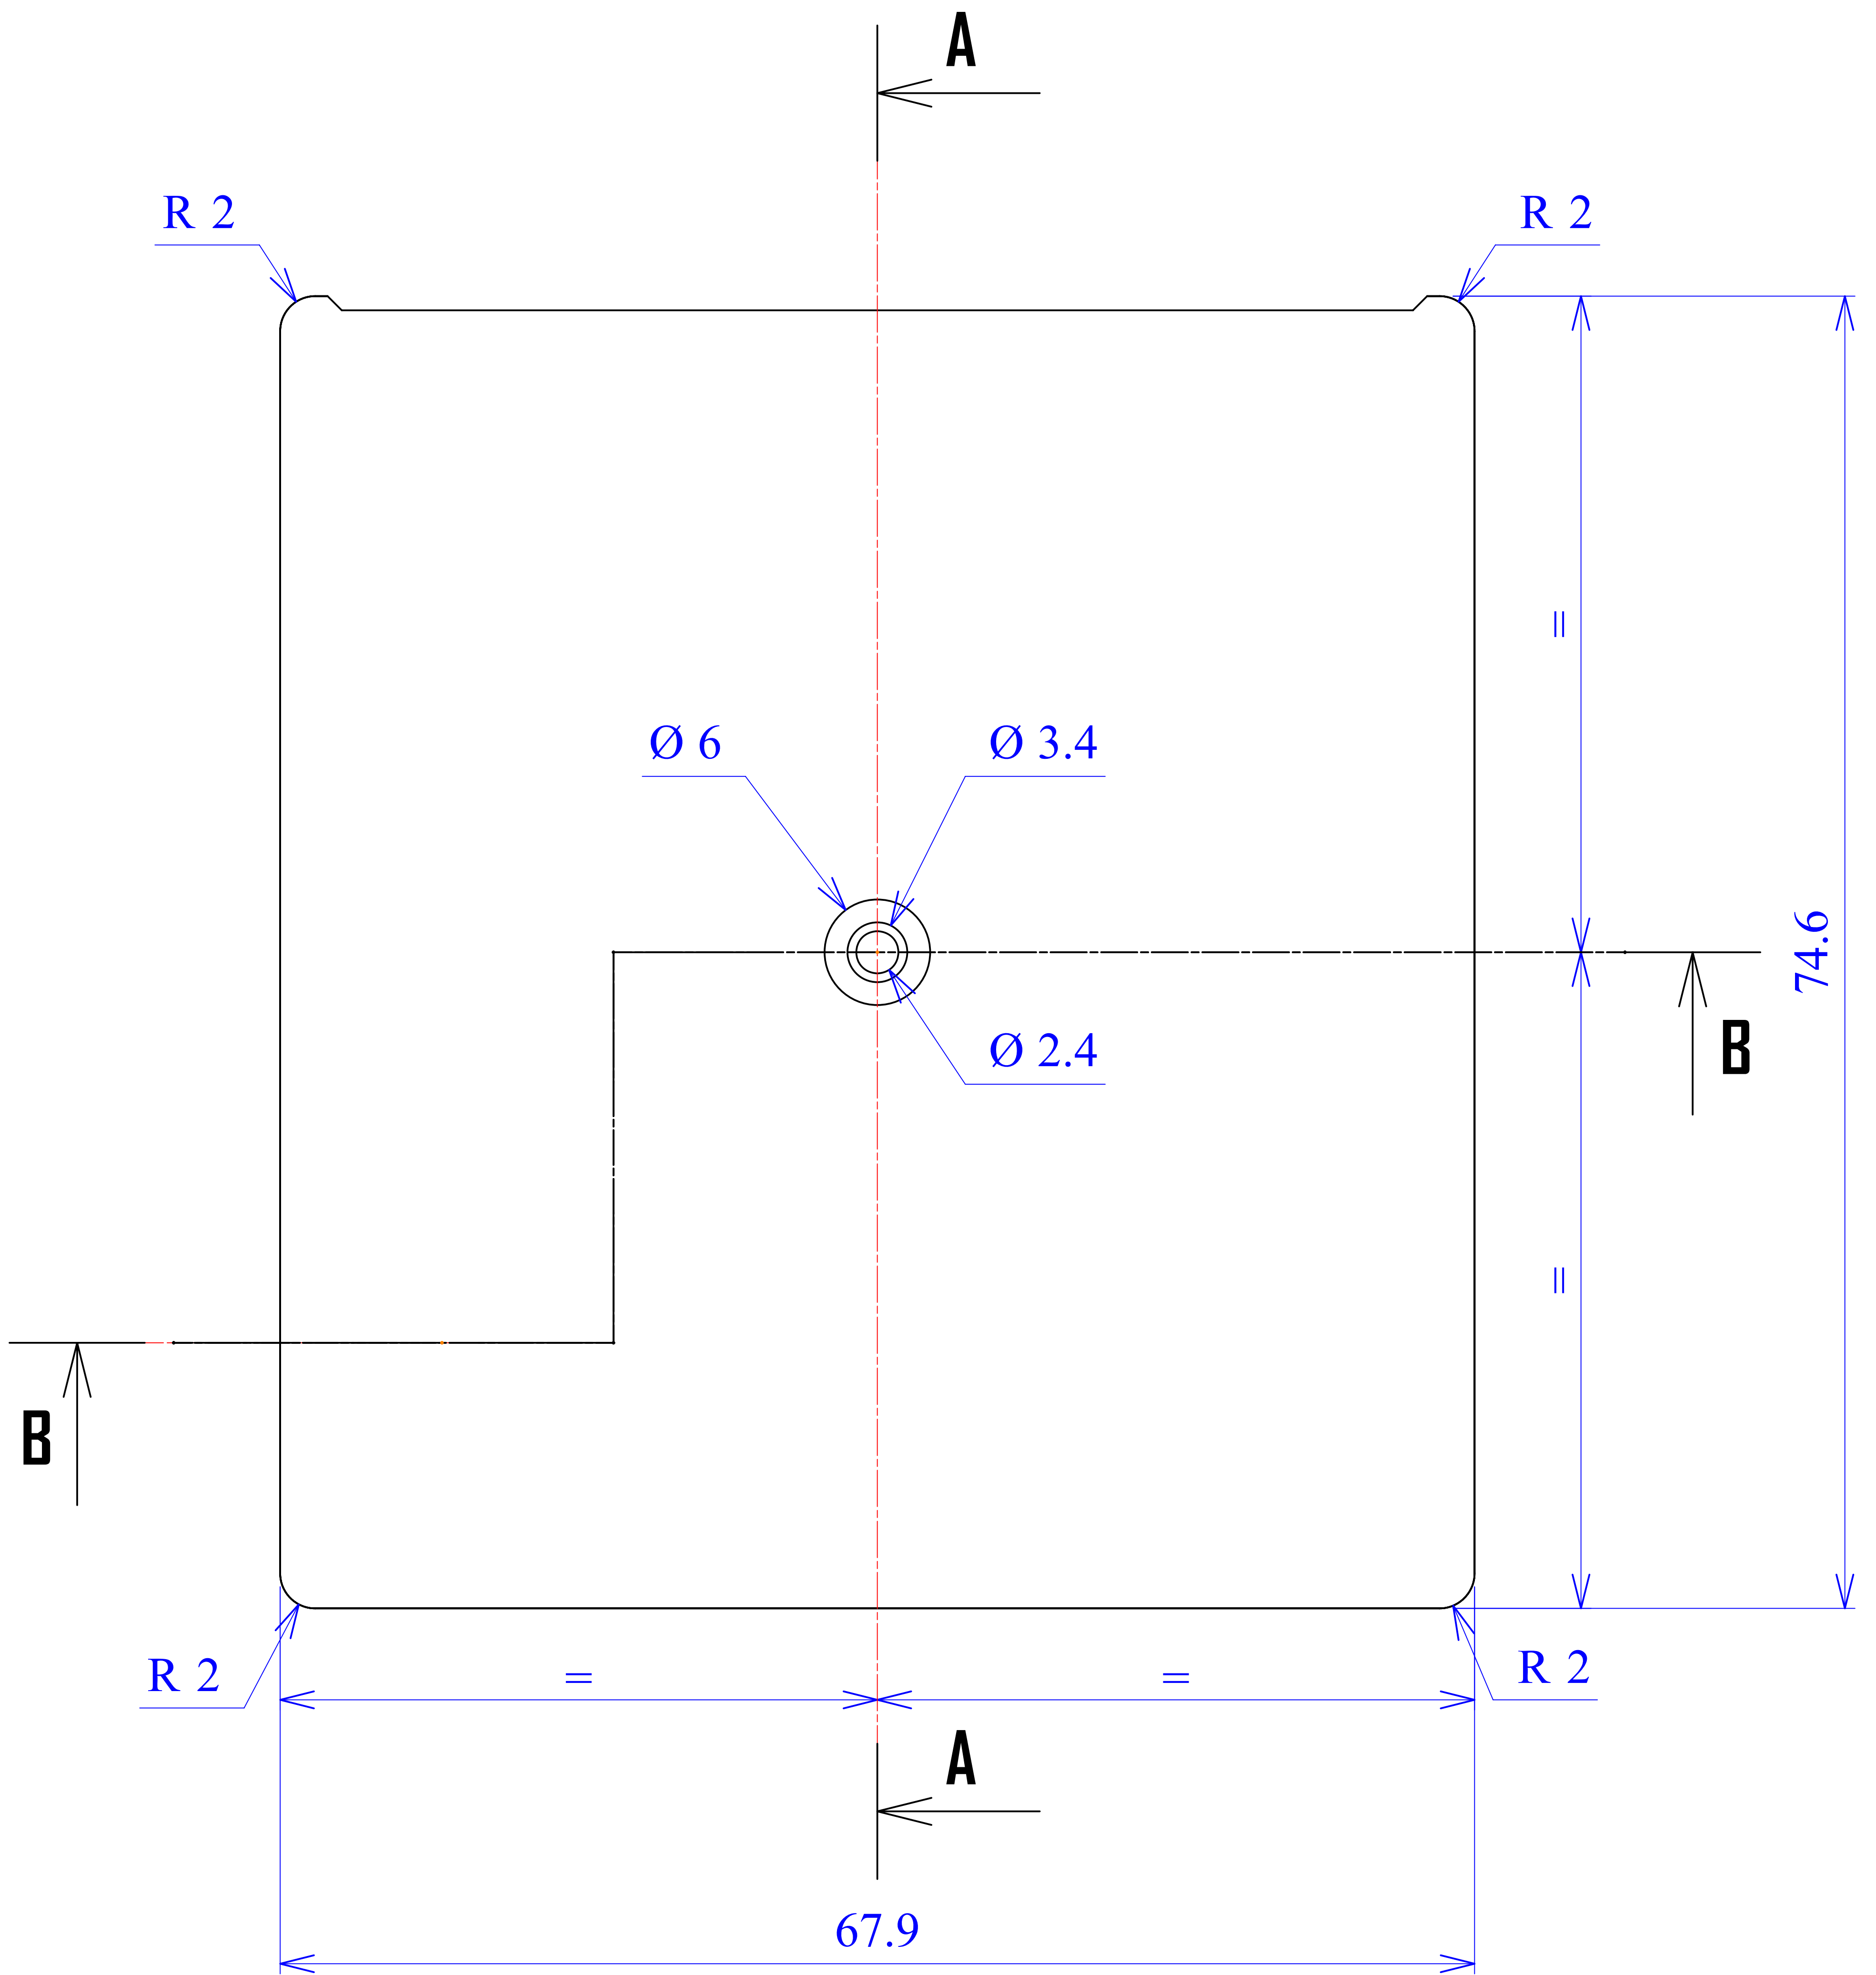

Model produktu	Z-60	
Format:	A4	
Materiał:	Polystyrene (PS)	
Skala:	1:1	
Tolerancja:	+/- 0.1	
		
	ul. Nadmiejska 32 04-205 Warszawa Tel: +48 022 613-08-88, Fax: 812-10-68 www.kradex.com.pl	

D - D

C - C