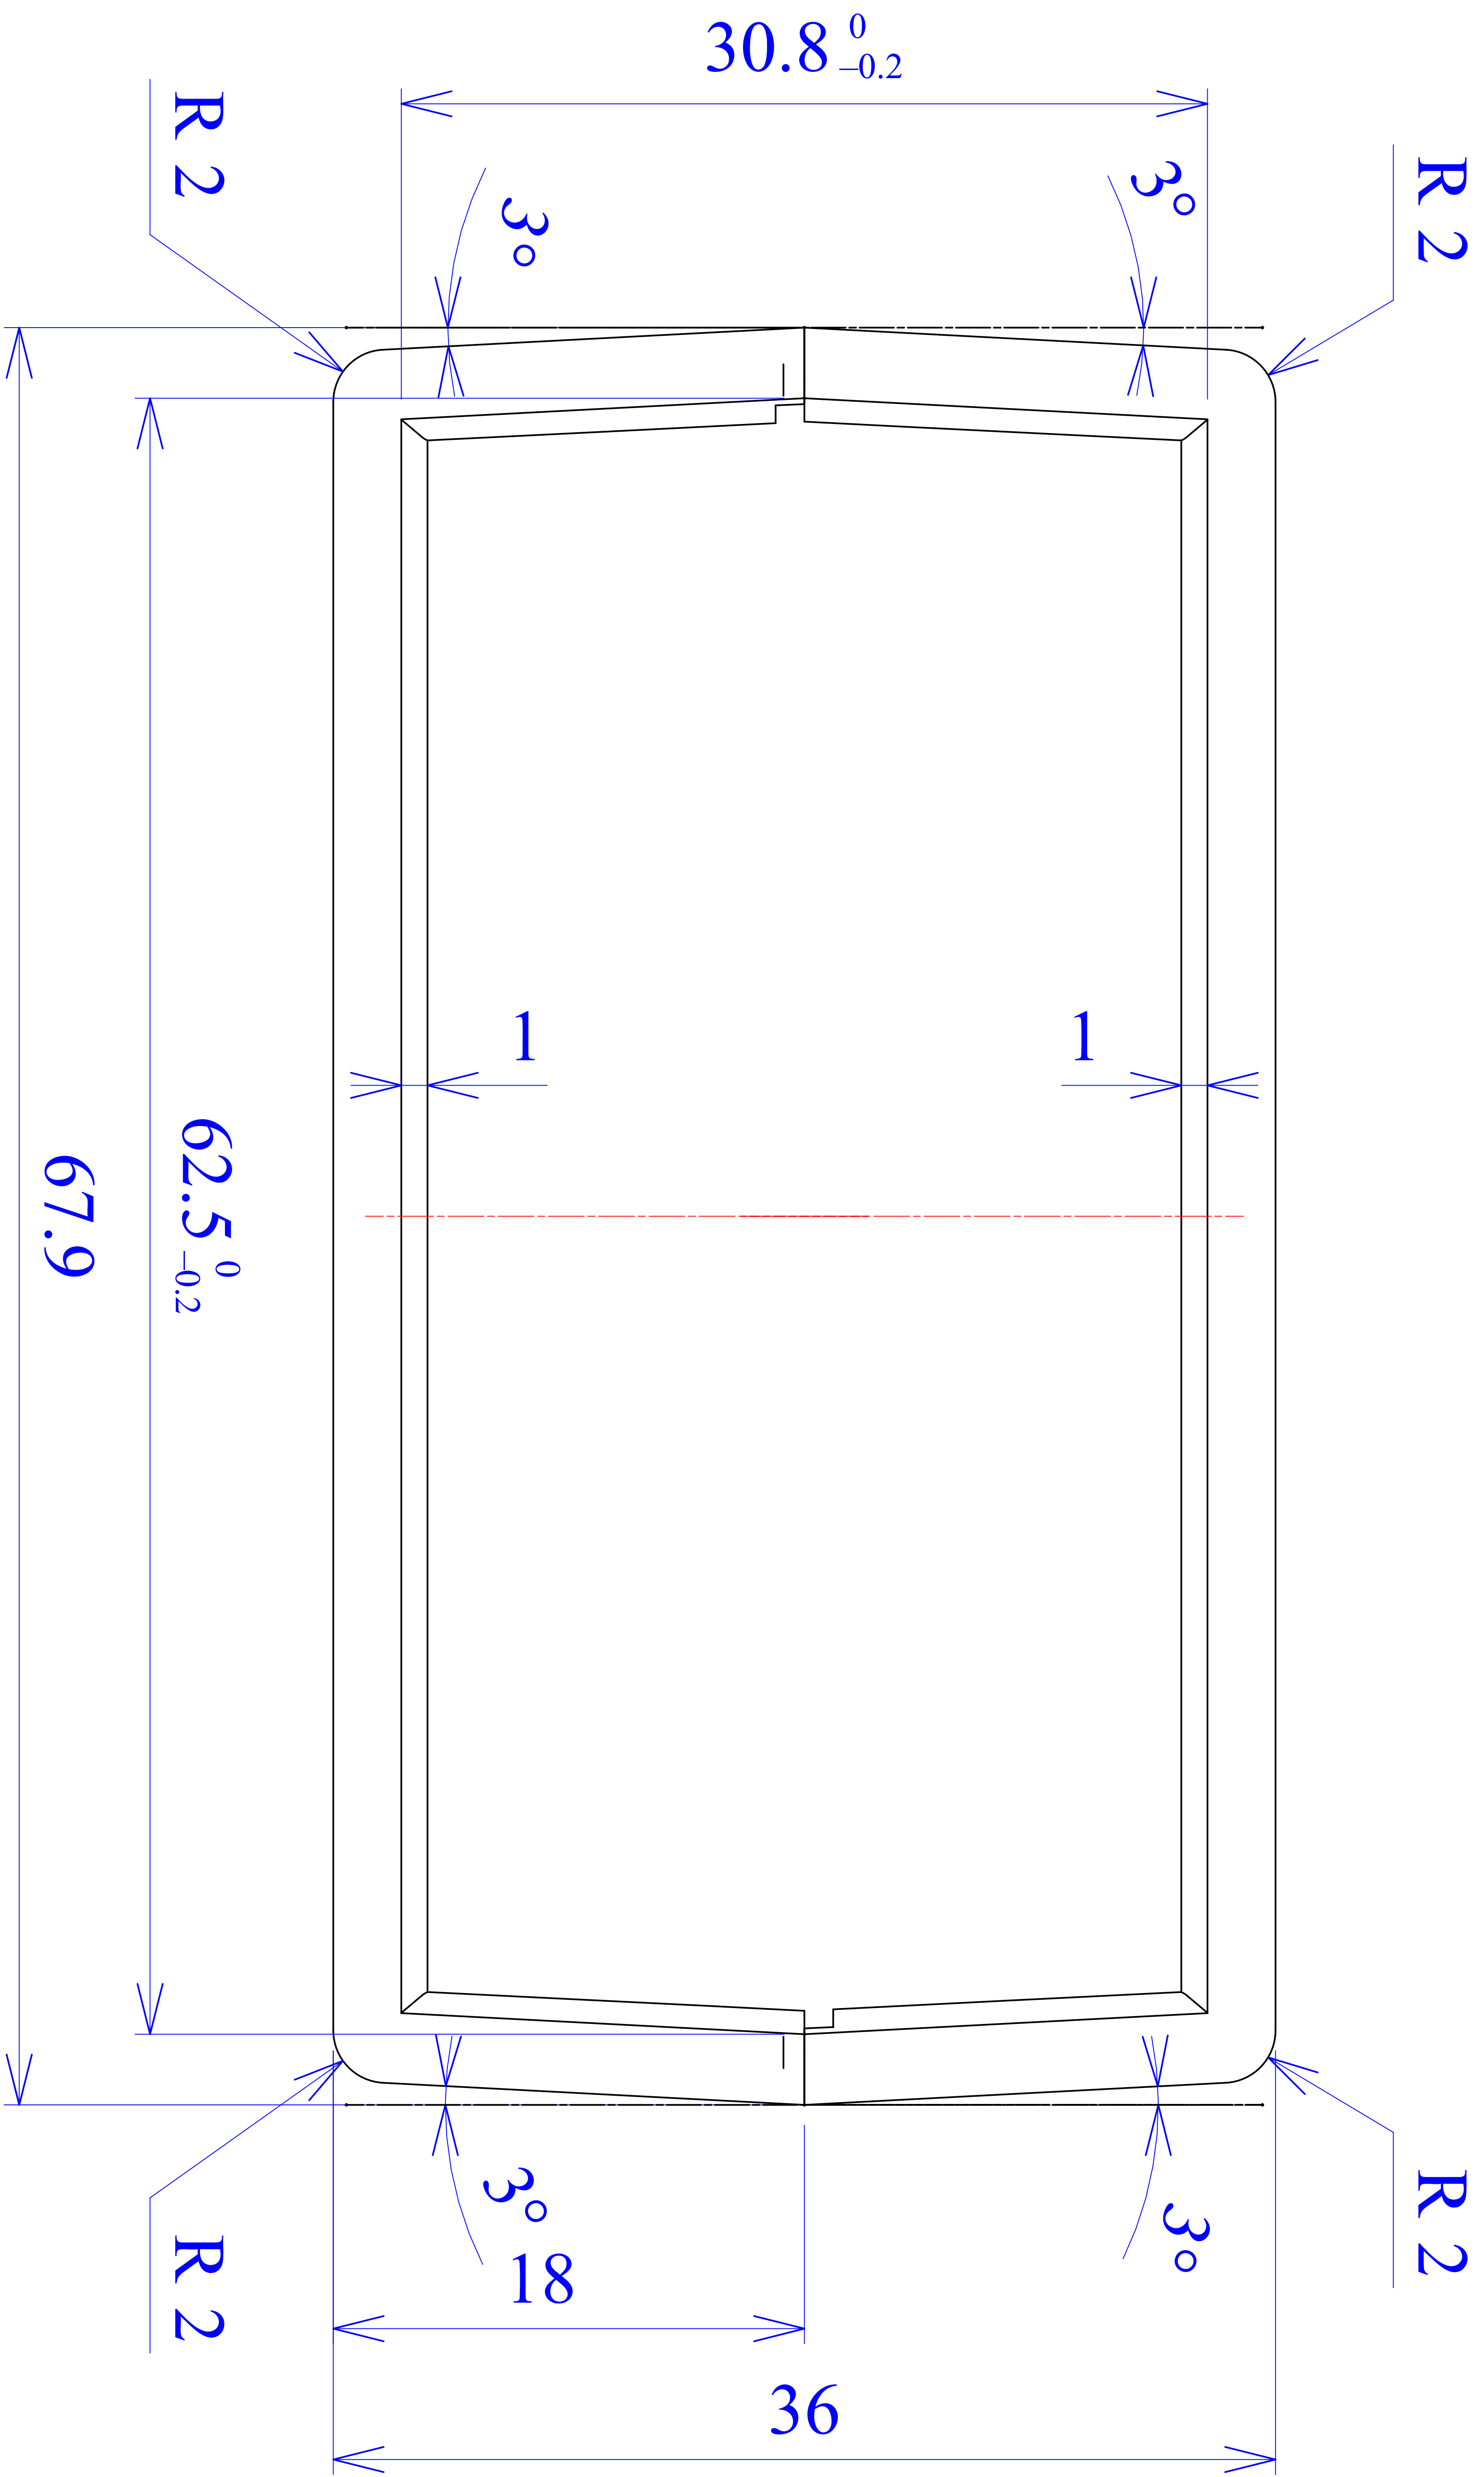

Model produktu	Z-60	
Format:	A4	
Materiał:	Polystyrene (PS)	
Skala:	1:1	
Tolerancja:	+/- 0.1	
		
	ul. Nadmiejska 32 04-205 Warszawa Tel: +48 022 613-08-88, Fax: 812-10-68 www.kradex.com.pl	

D - D

C - C