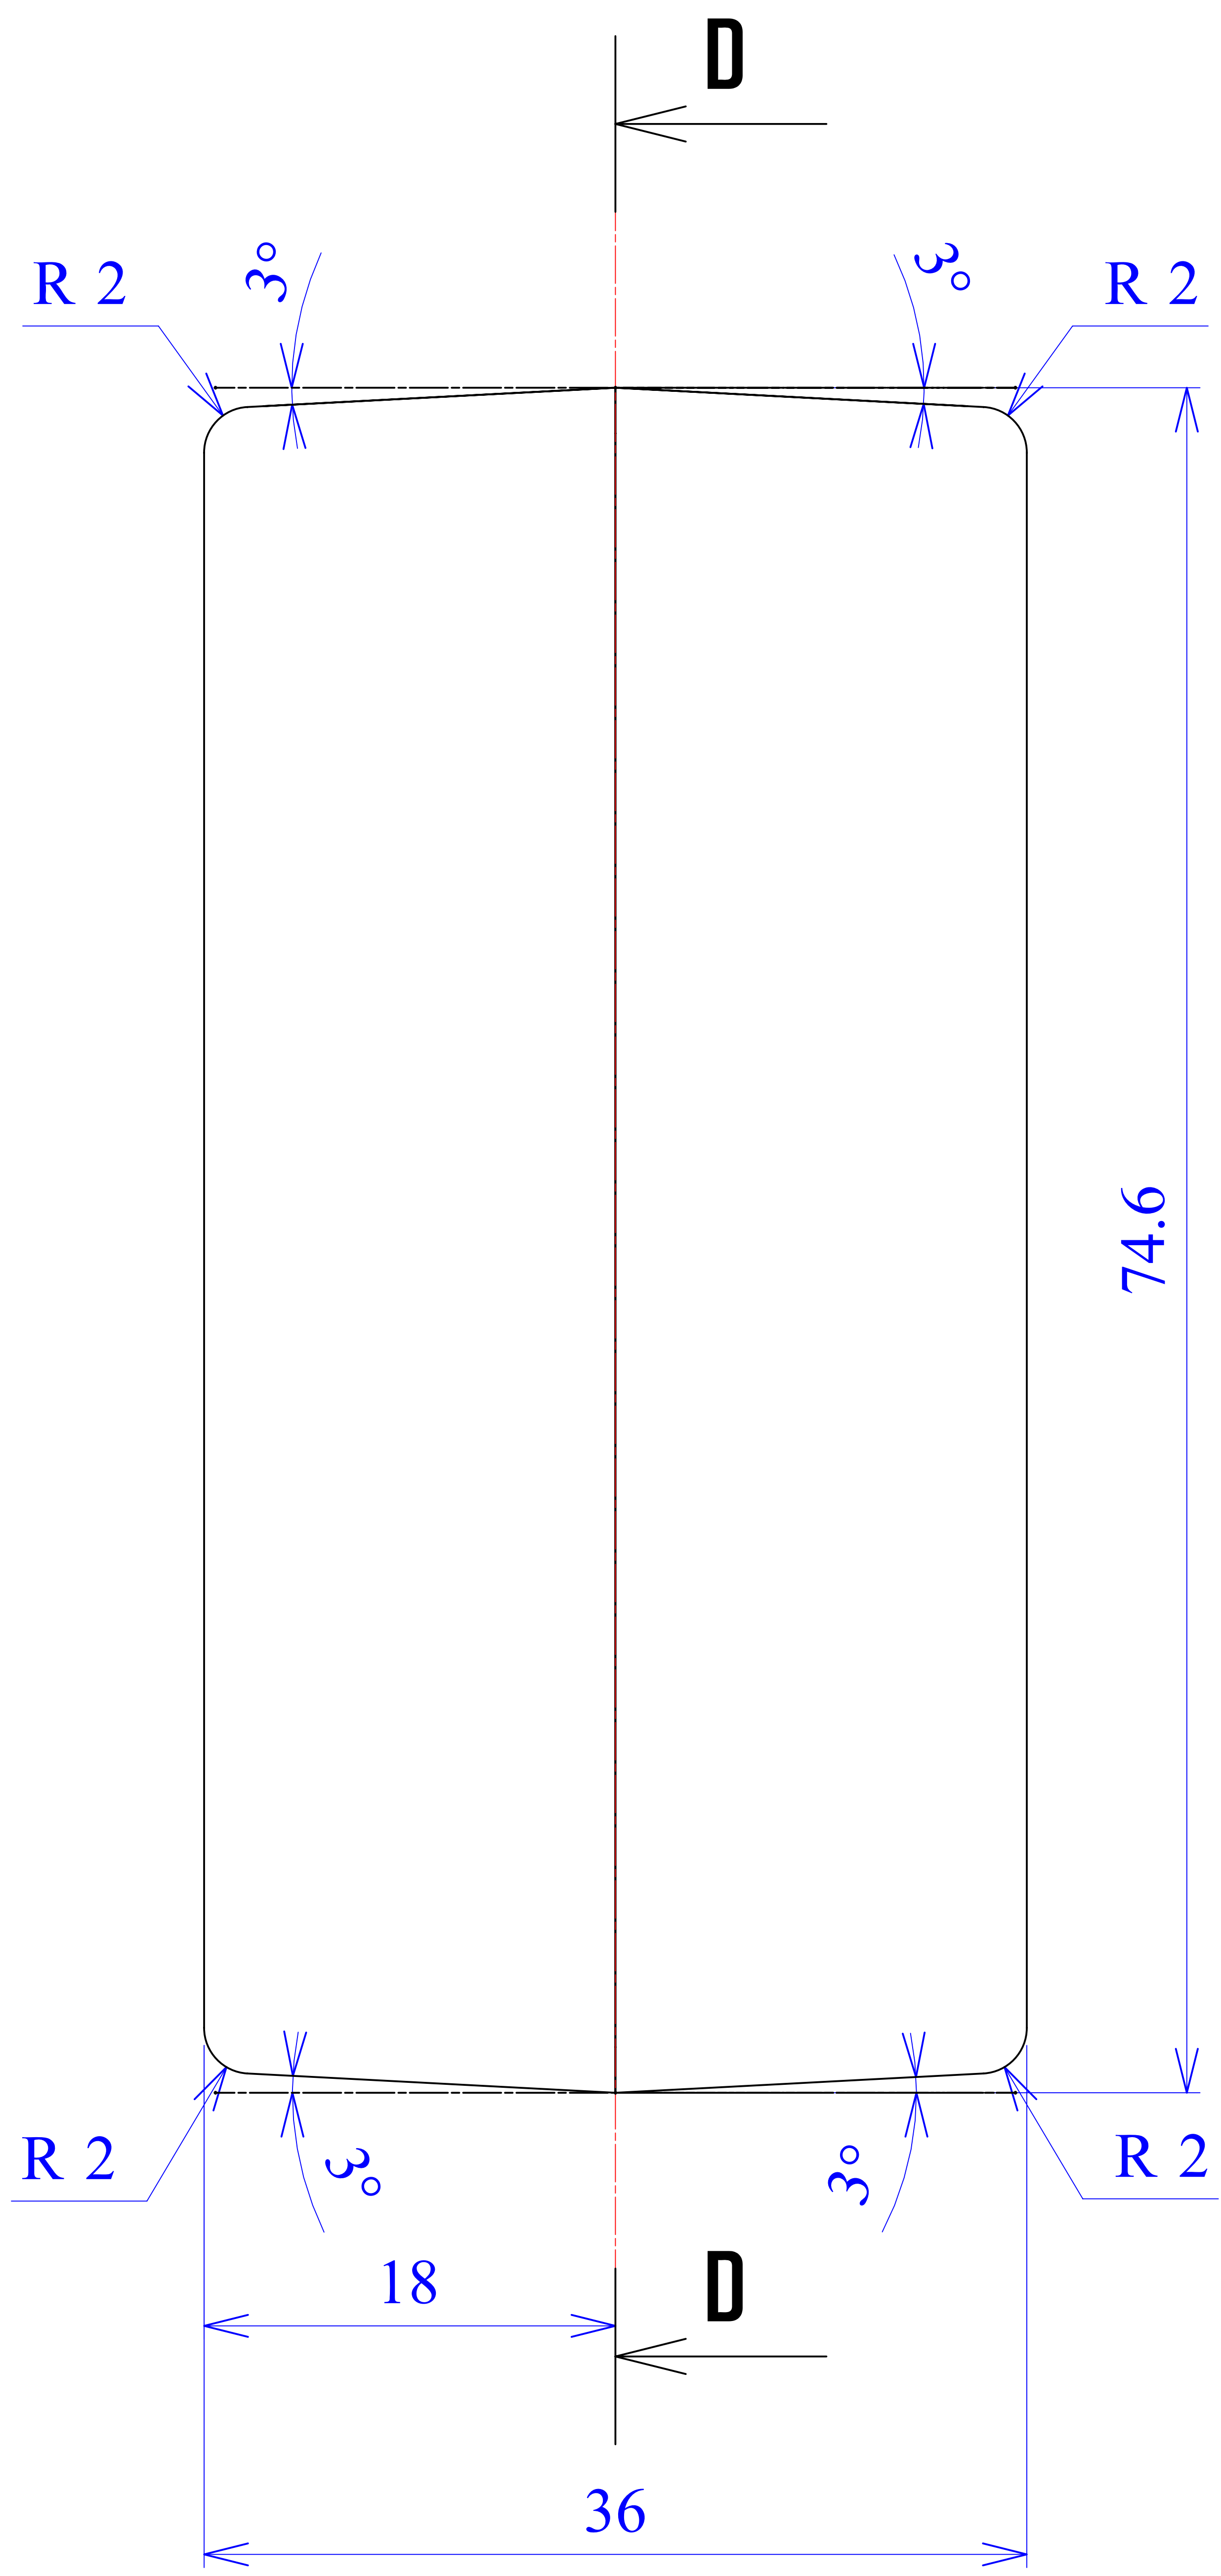

Model produktu	Z-60	
Format:	A4	
Materiał:	Polystyrene (PS)	
Skala:	1:1	
Tolerancja:	+/- 0.1	
		
	ul. Nadmiejska 32 04-205 Warszawa Tel: +48 022 613-08-88, Fax: 812-10-68 www.kradex.com.pl	

D - D

C - C