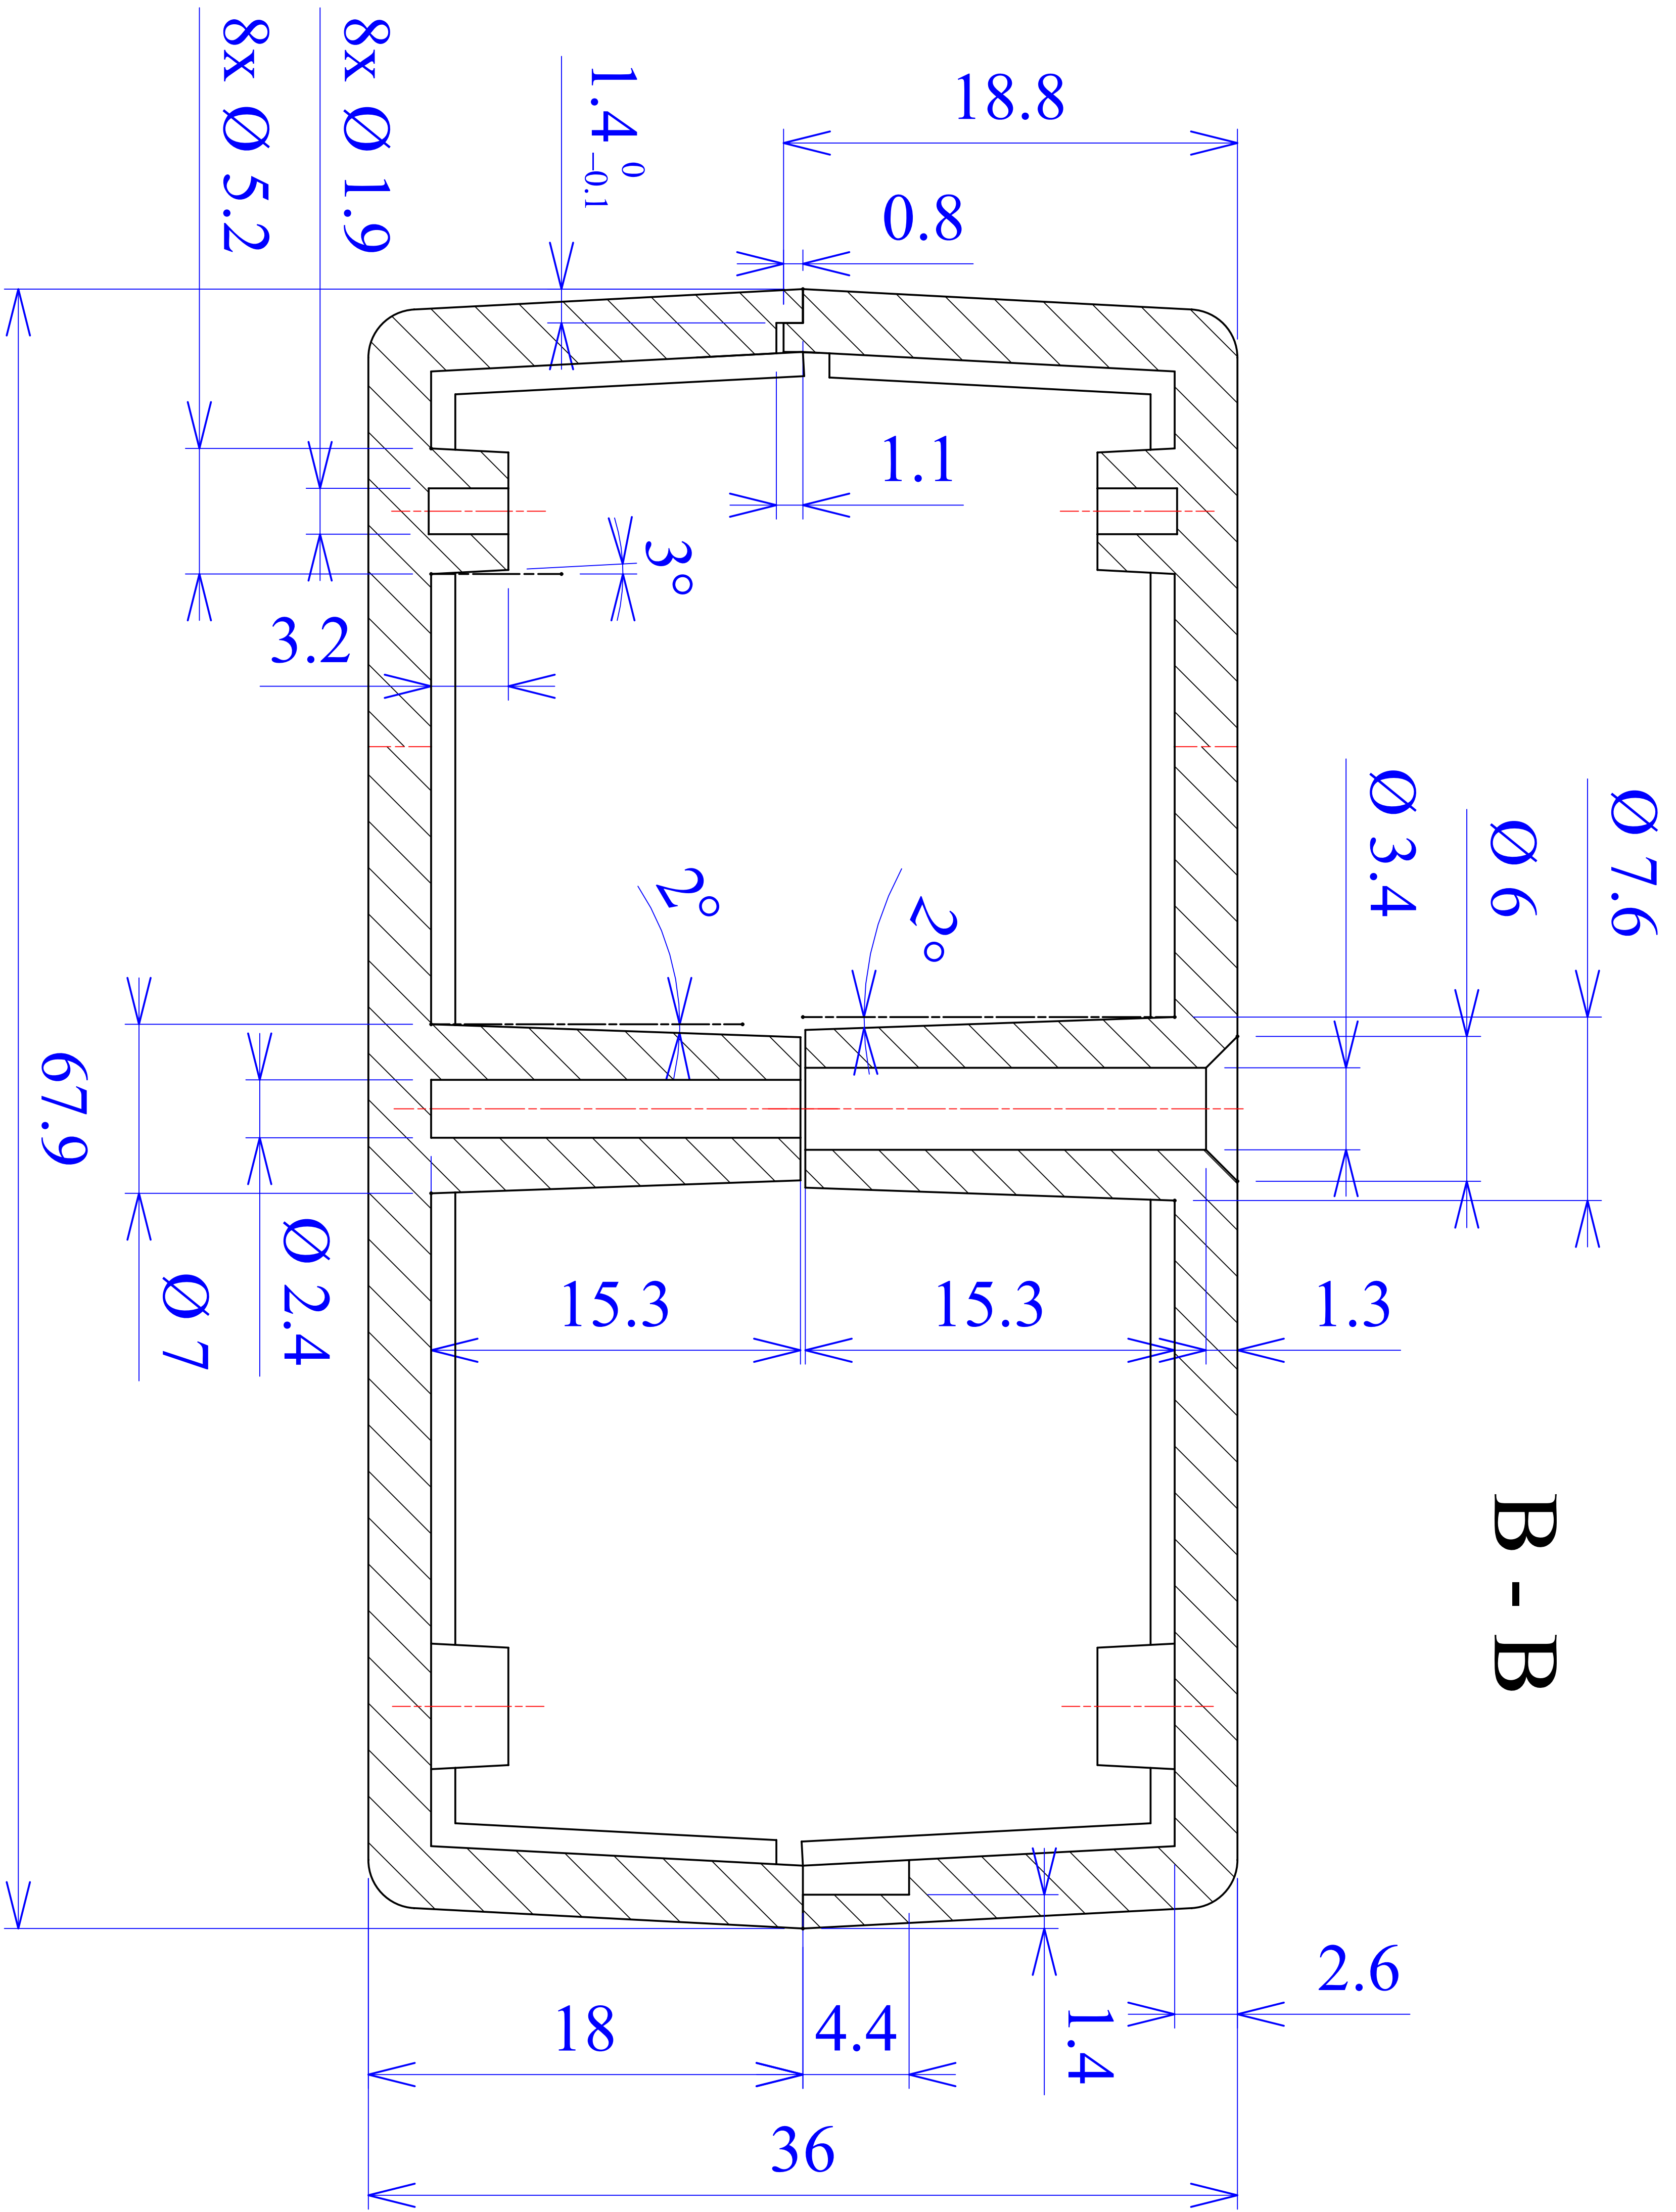

Model produktu	Z-60	
Format:	A4	
Materiał:	Polystyrene (PS)	
Skala:	1:1	
Tolerancja:	+/- 0.1	
		
	ul. Nadmiejska 32 04-205 Warszawa Tel: +48 022 613-08-88, Fax: 812-10-68 www.kradex.com.pl	

D - D

C - C