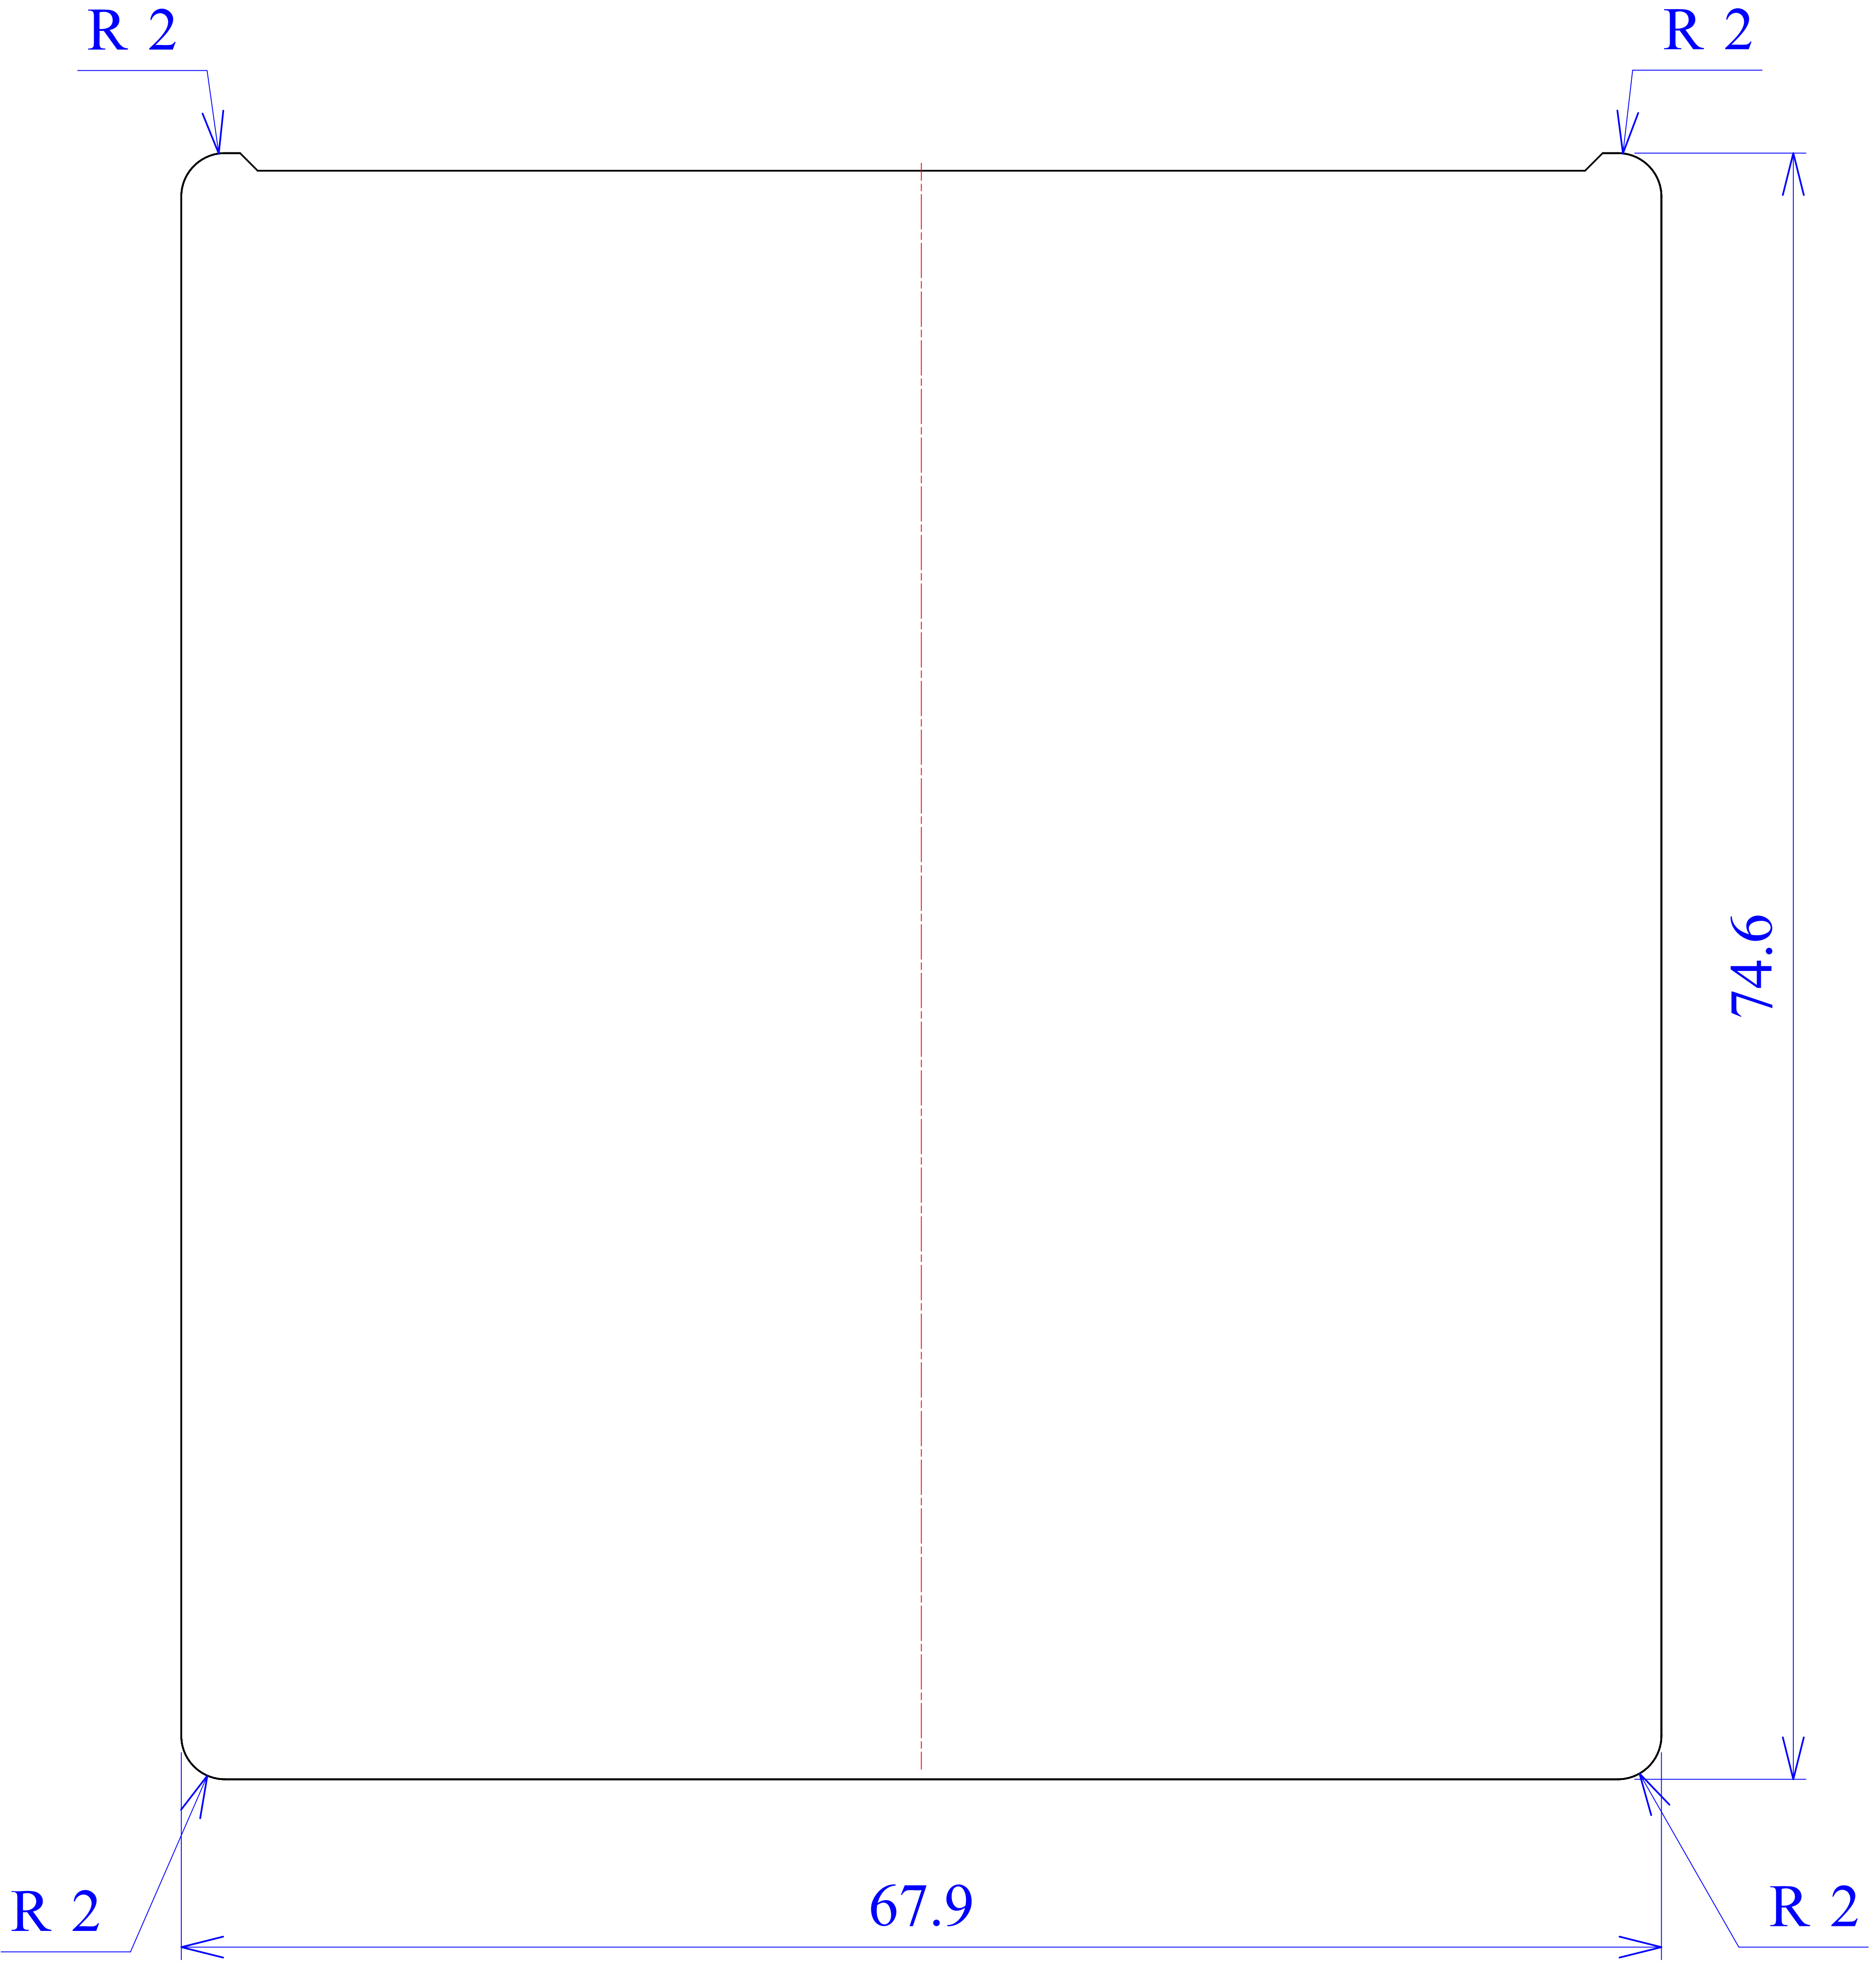

Model produktu	Z-60	
Format:	A4	
Materiał:	Polystyrene (PS)	
Skala:	1:1	
Tolerancja:	+/- 0.1	
		
	ul. Nadmiejska 32 04-205 Warszawa Tel: +48 022 613-08-88, Fax: 812-10-68 www.kradex.com.pl	

D - D

C - C