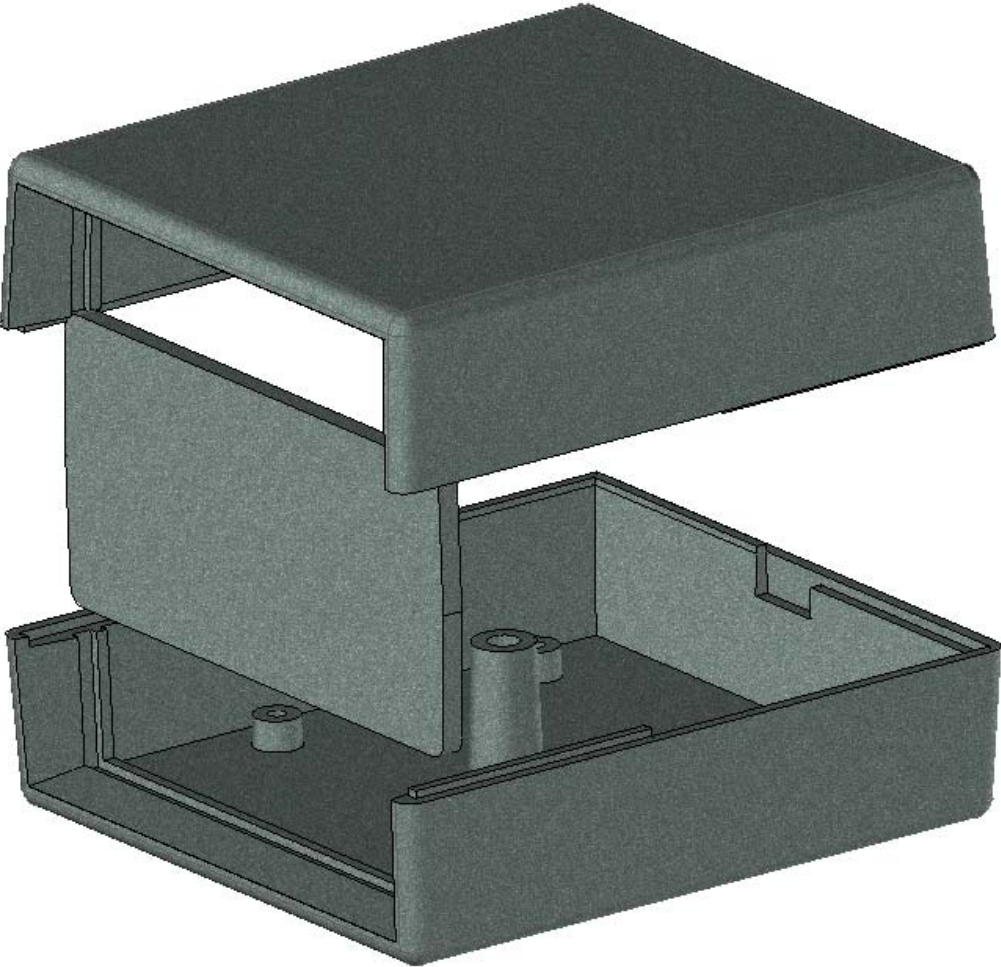

Model produktu	Z-60	
Format:	A4	
Materiał:	Polystyrene (PS)	
Skala:	1:1	
Tolerancja:	+/- 0.1	
		
	ul. Nadmiejska 32 04-205 Warszawa Tel: +48 022 613-08-88, Fax: 812-10-68 www.kradex.com.pl	

D - D

C - C