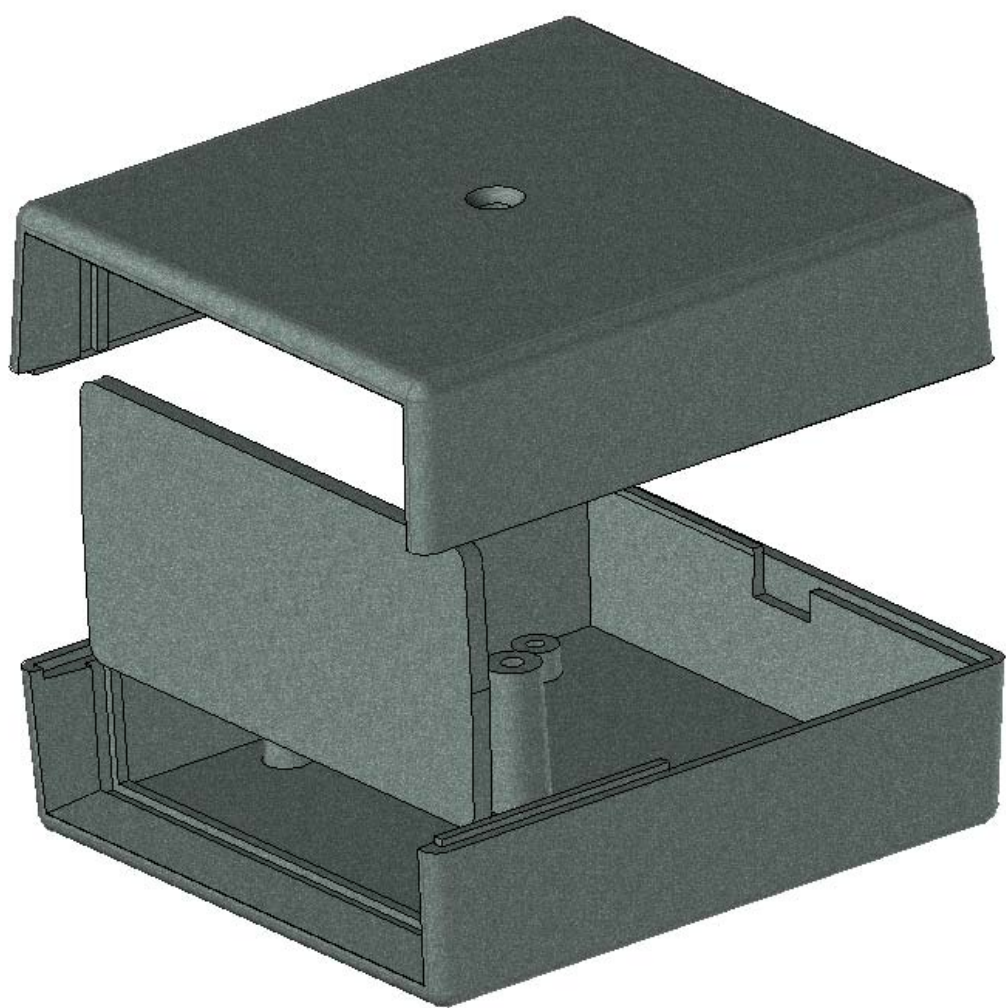

Model produktu	Z-60	
Format:	A4	
Materiał:	Polystyrene (PS)	
Skala:	1:1	
Tolerancja:	+/- 0.1	
		
	ul. Nadmiejska 32 04-205 Warszawa Tel: +48 022 613-08-88, Fax: 812-10-68 www.kradex.com.pl	

D - D

C - C