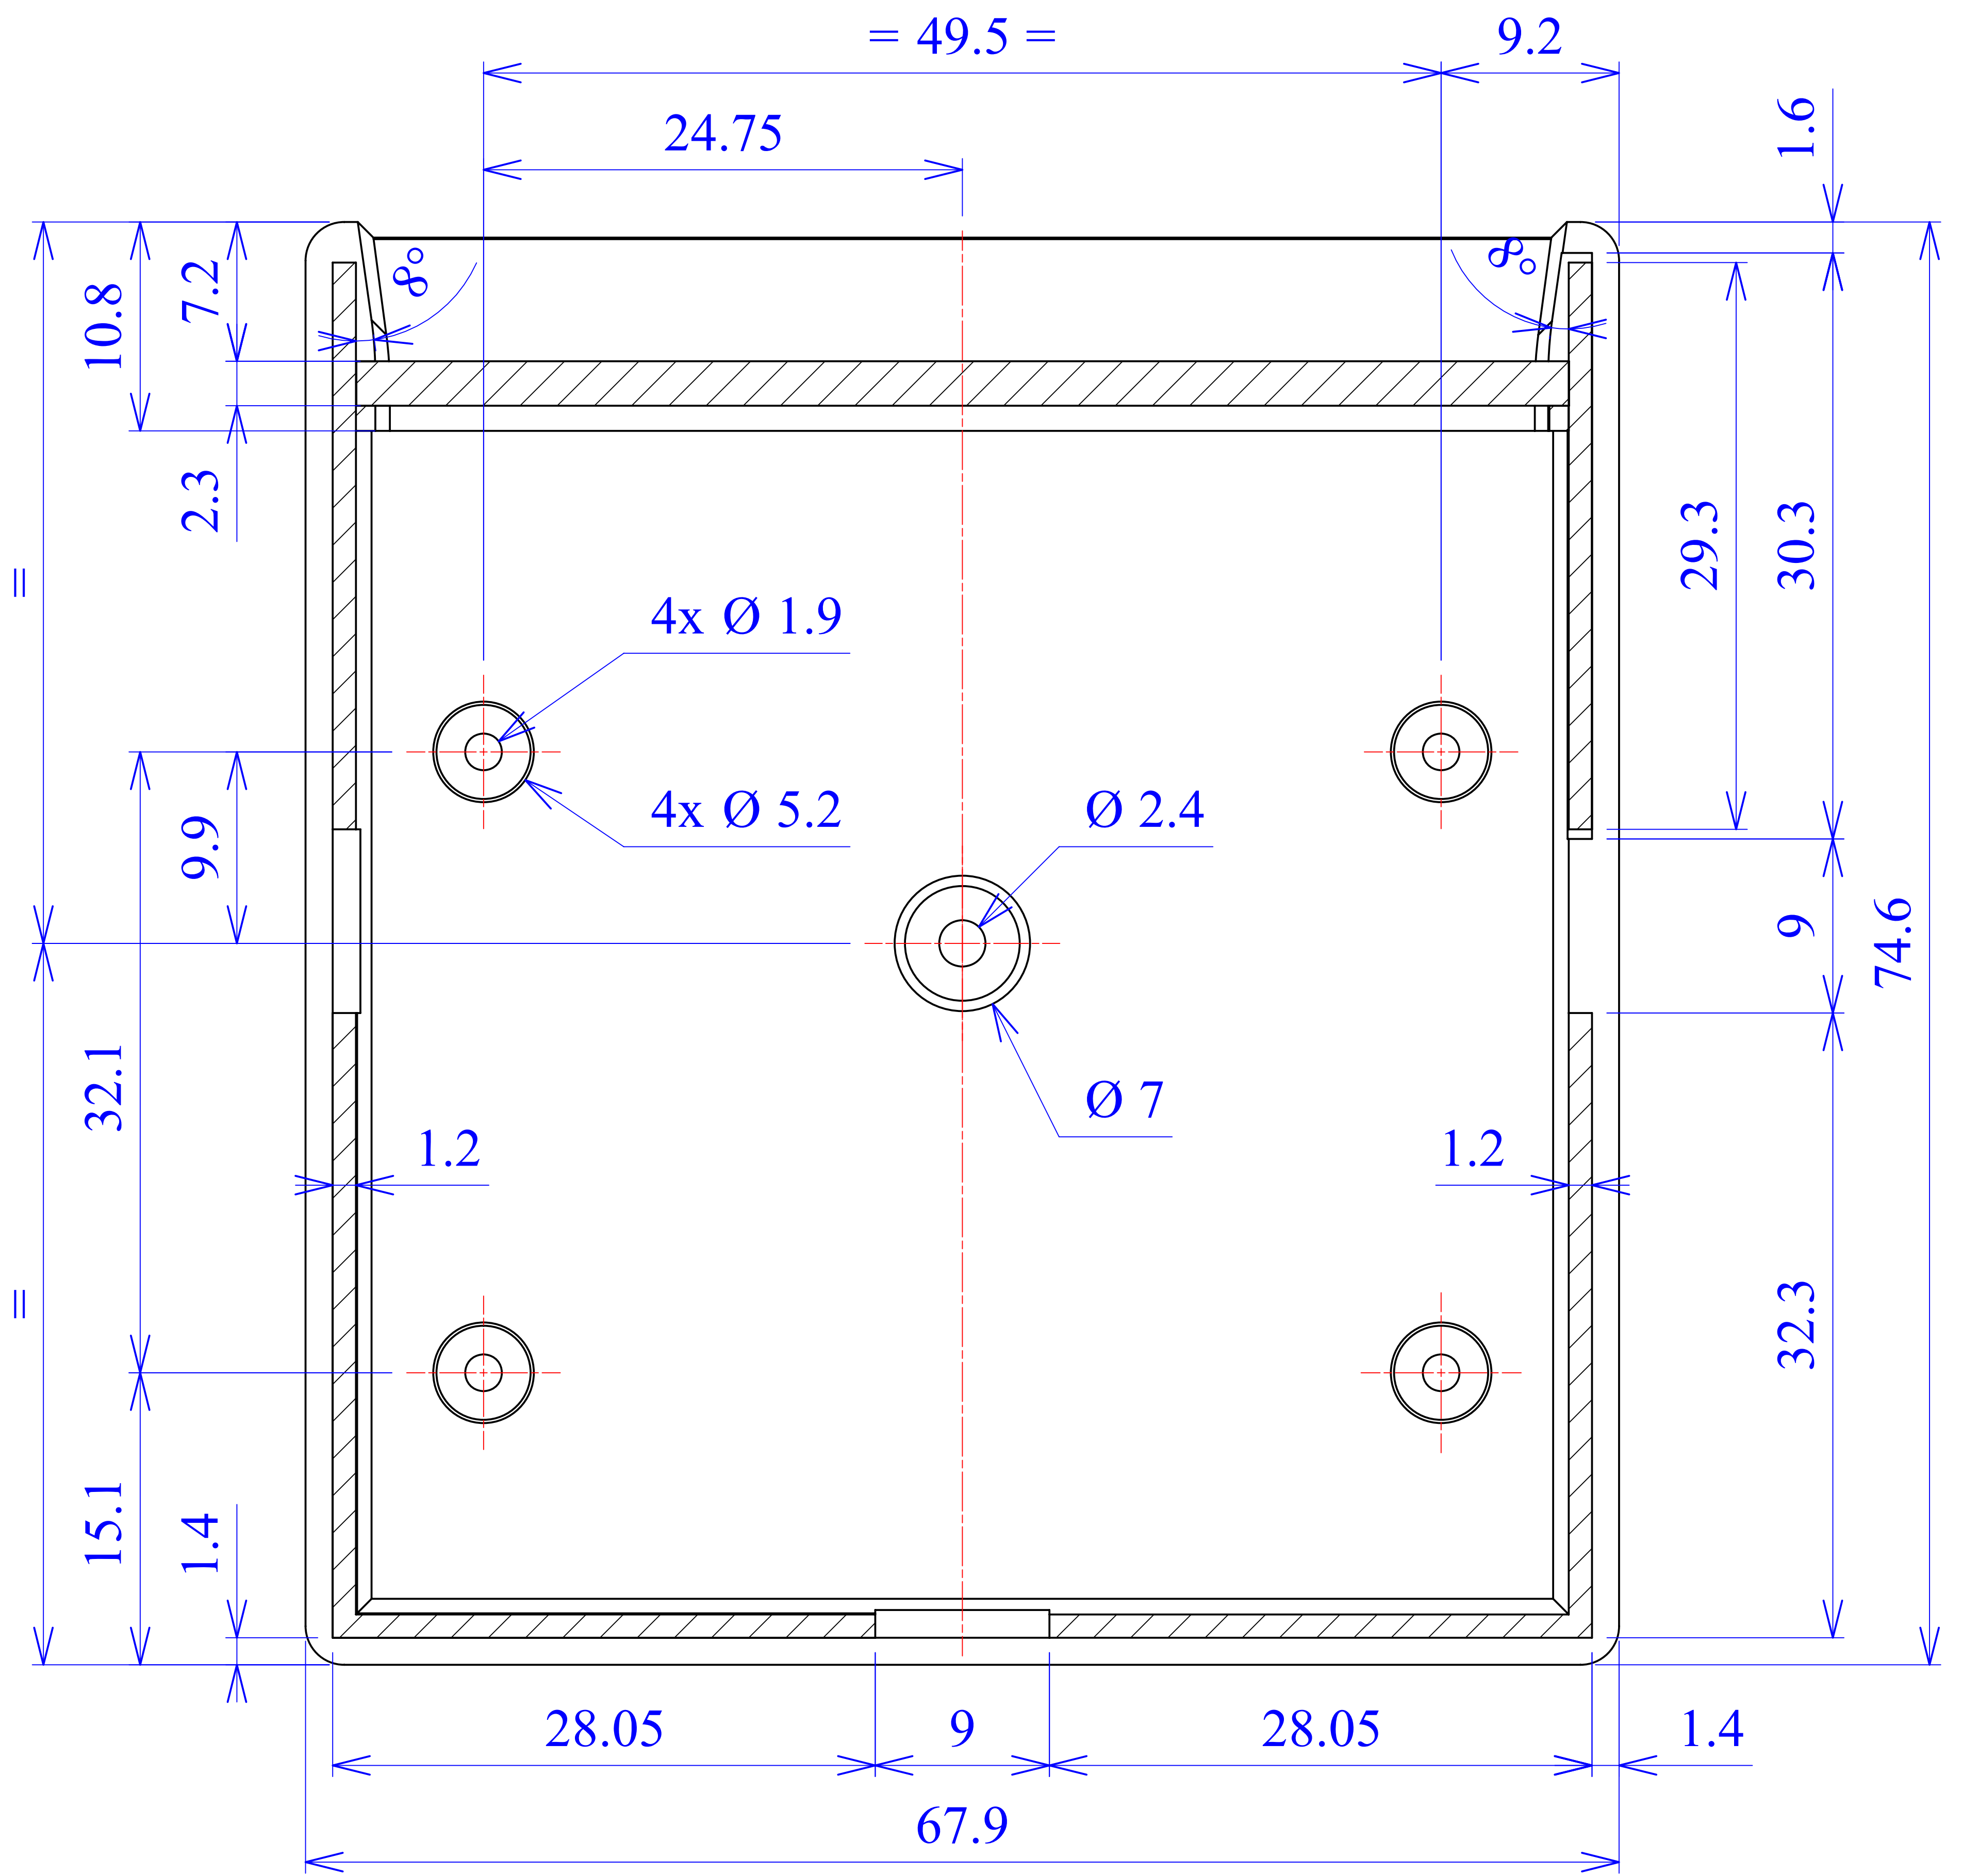

Model produktu	Z-60	
Format:	A4	
Materiał:	Polystyrene (PS)	
Skala:	1:1	
Tolerancja:	+/- 0.1	
		
	ul. Nadmiejska 32 04-205 Warszawa Tel: +48 022 613-08-88, Fax: 812-10-68 www.kradex.com.pl	

D - D

C - C