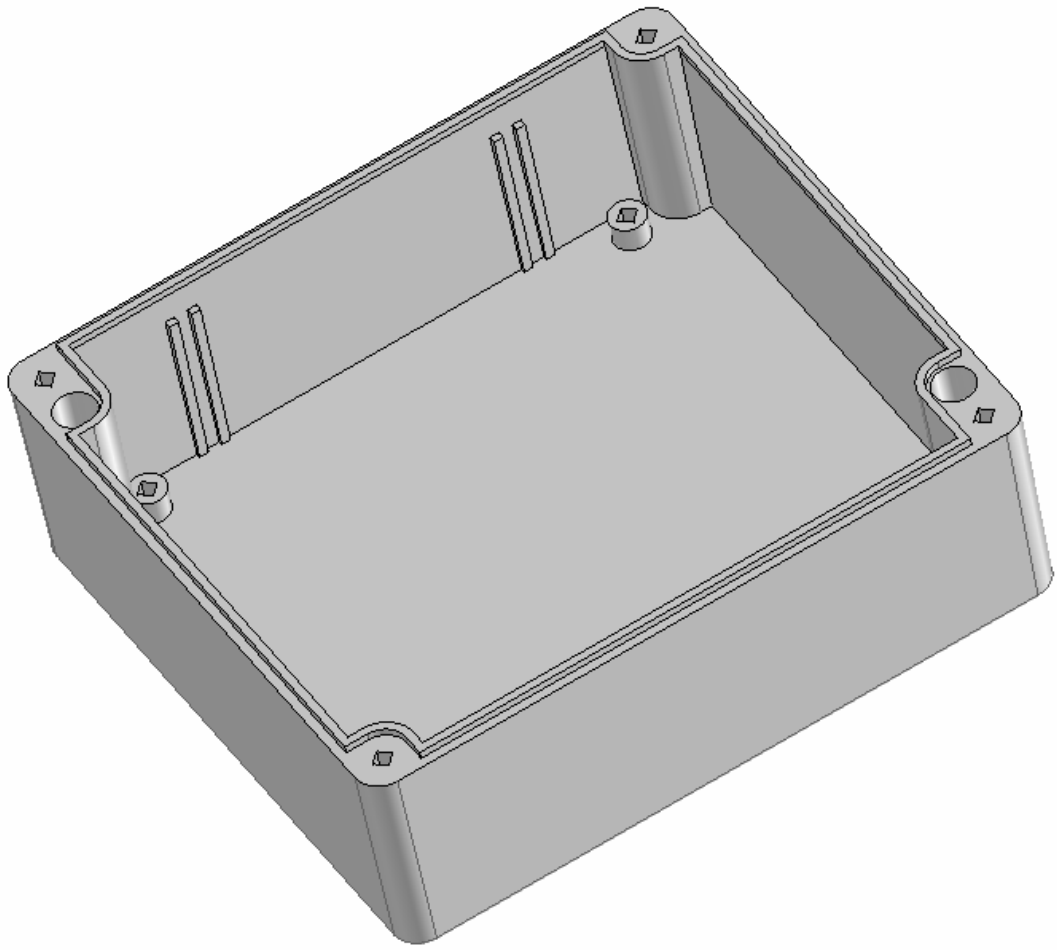

Model produktu	<b>Z-59</b>	
Format:	A4	Materiał: Polystyrene (PS)
Skala:	1:1	Tolerancja: +/- 0.1
 <b>KRADEX</b> ul. Nadmiejska 32 04-205 Warszawa Tel: +48 022 613-08-88, Fax: 812-10-68 www.kradex.com.pl		

# A - A

4x Ø 7.3

4x Ø 3.9

2.7

2.7

114.1

125.5

103.9

5.7

5.7

D - D