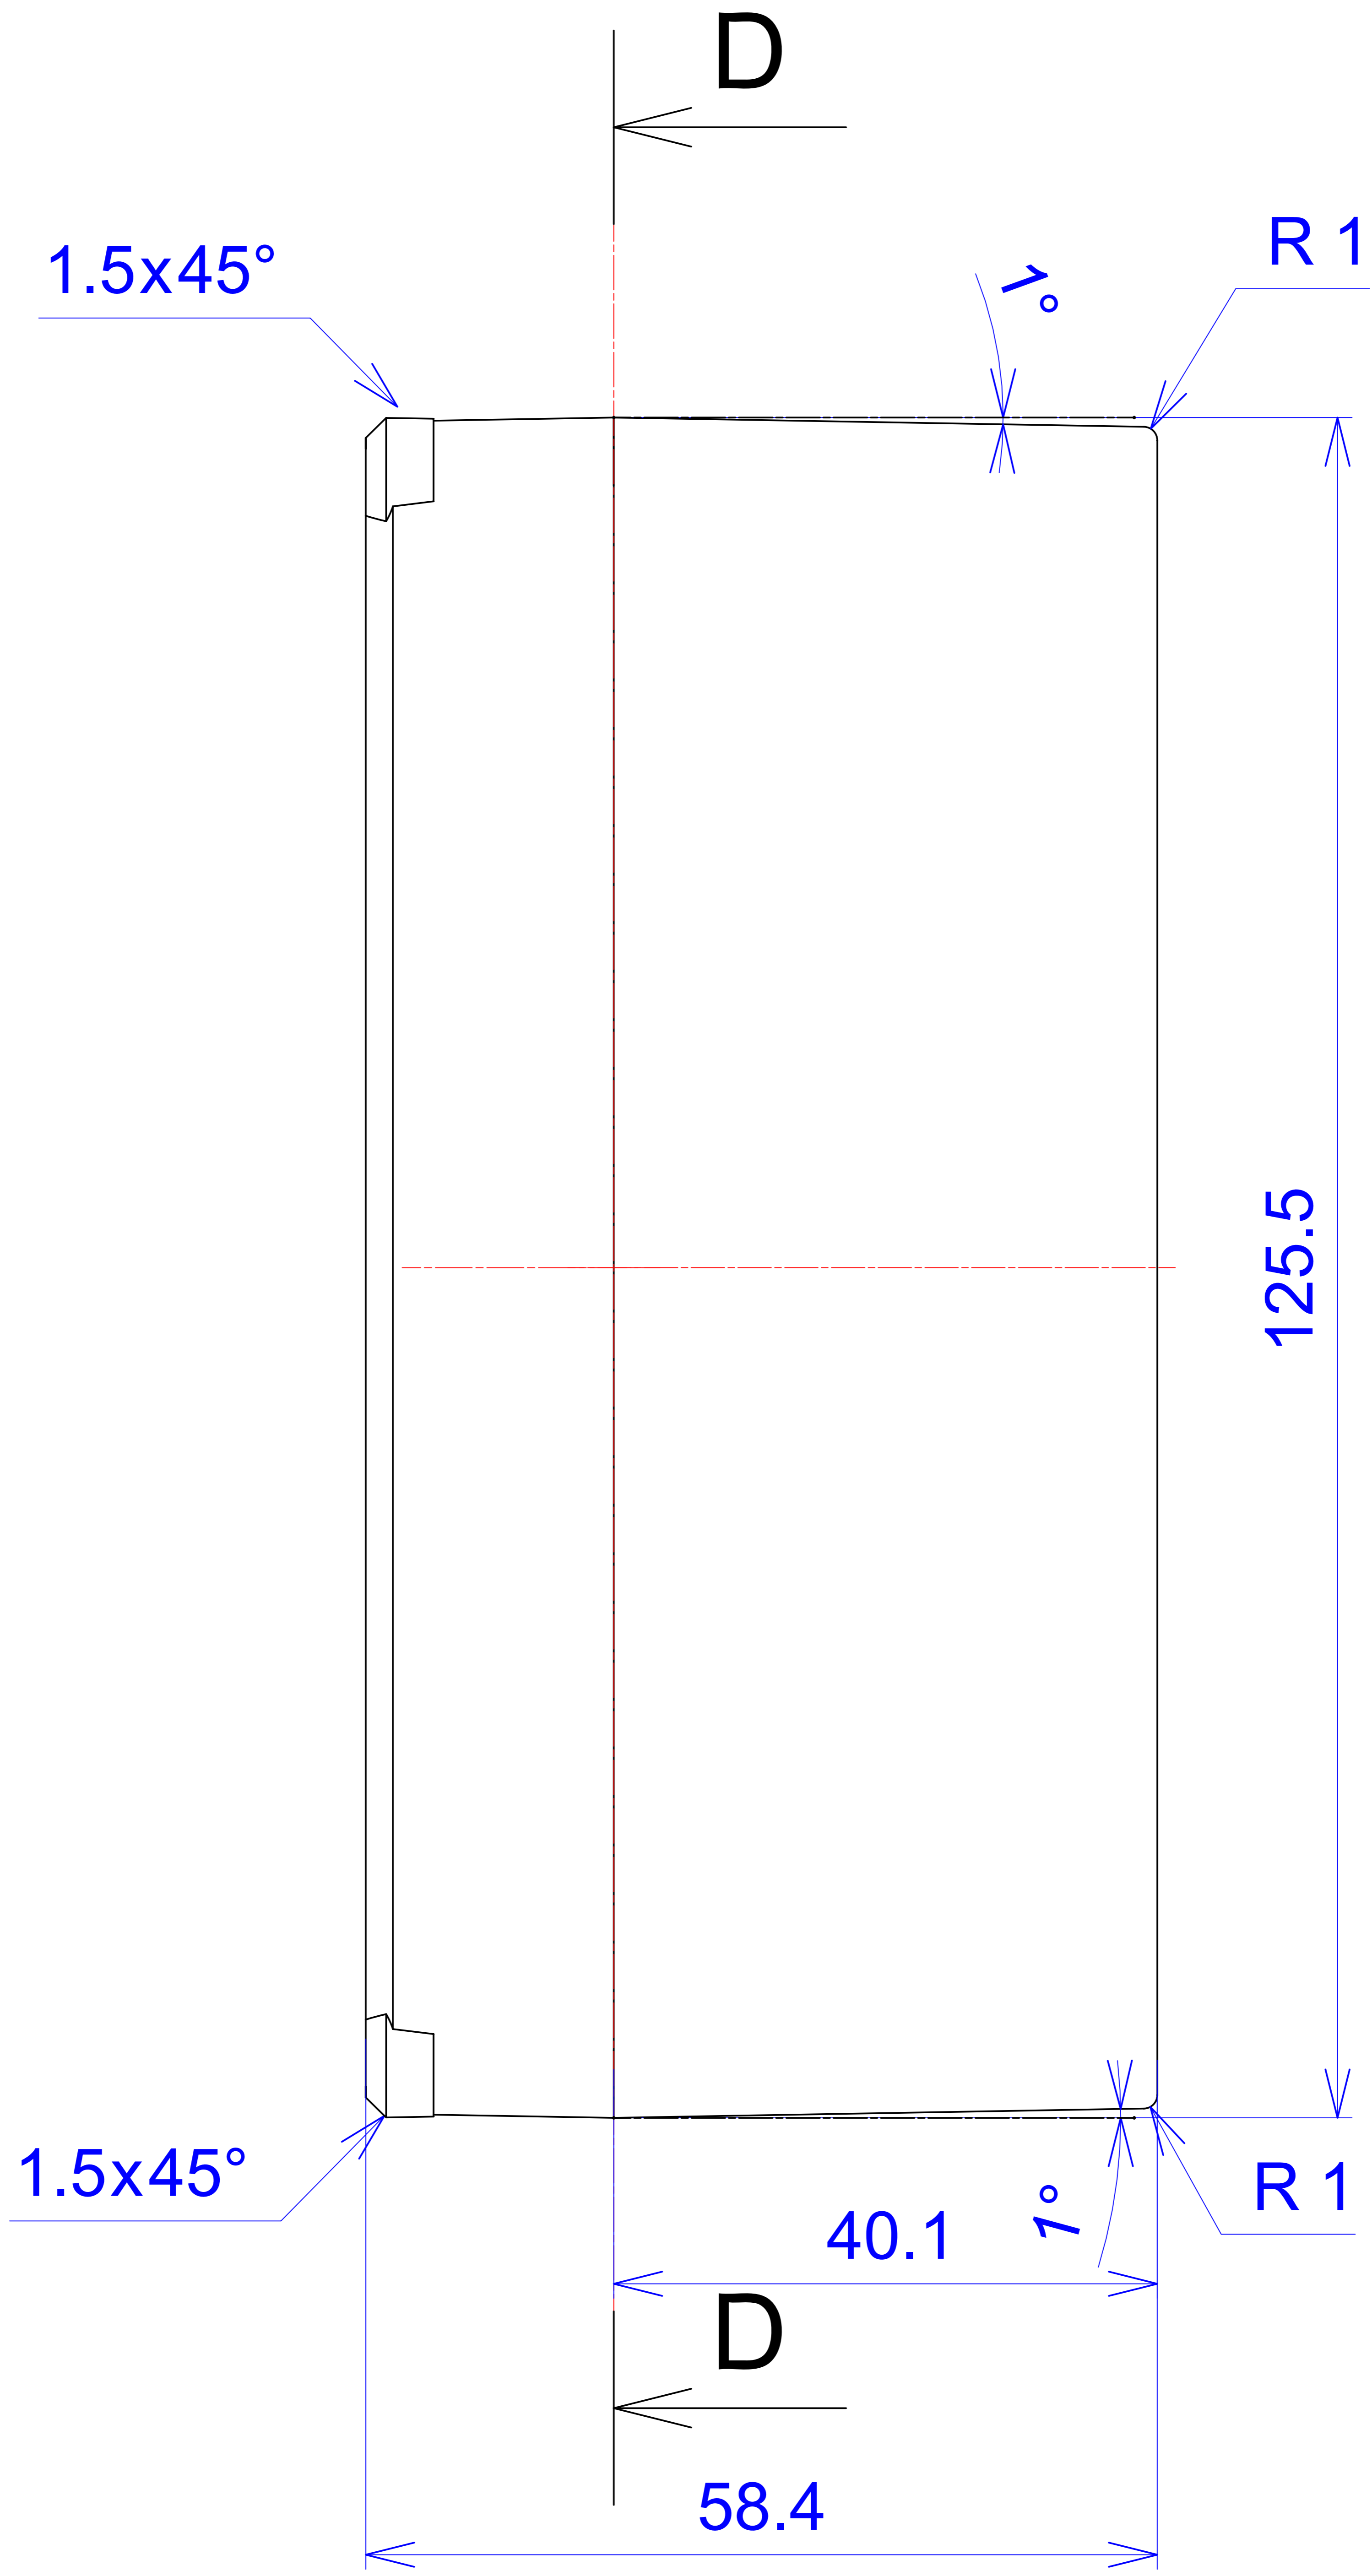

Model produktu	<b>Z-59</b>	
Format:	A4	Materiał: Polystyrene (PS)
Skala:	1:1	Tolerancja: +/- 0.1
 <b>KRADEX</b> ul. Nadmiejska 32 04-205 Warszawa Tel: +48 022 613-08-88, Fax: 812-10-68 www.kradex.com.pl		

# A - A

4x Ø 7.3

4x Ø 3.9

2.7

2.7

114.1

125.5

103.9

5.7

5.7

D - D