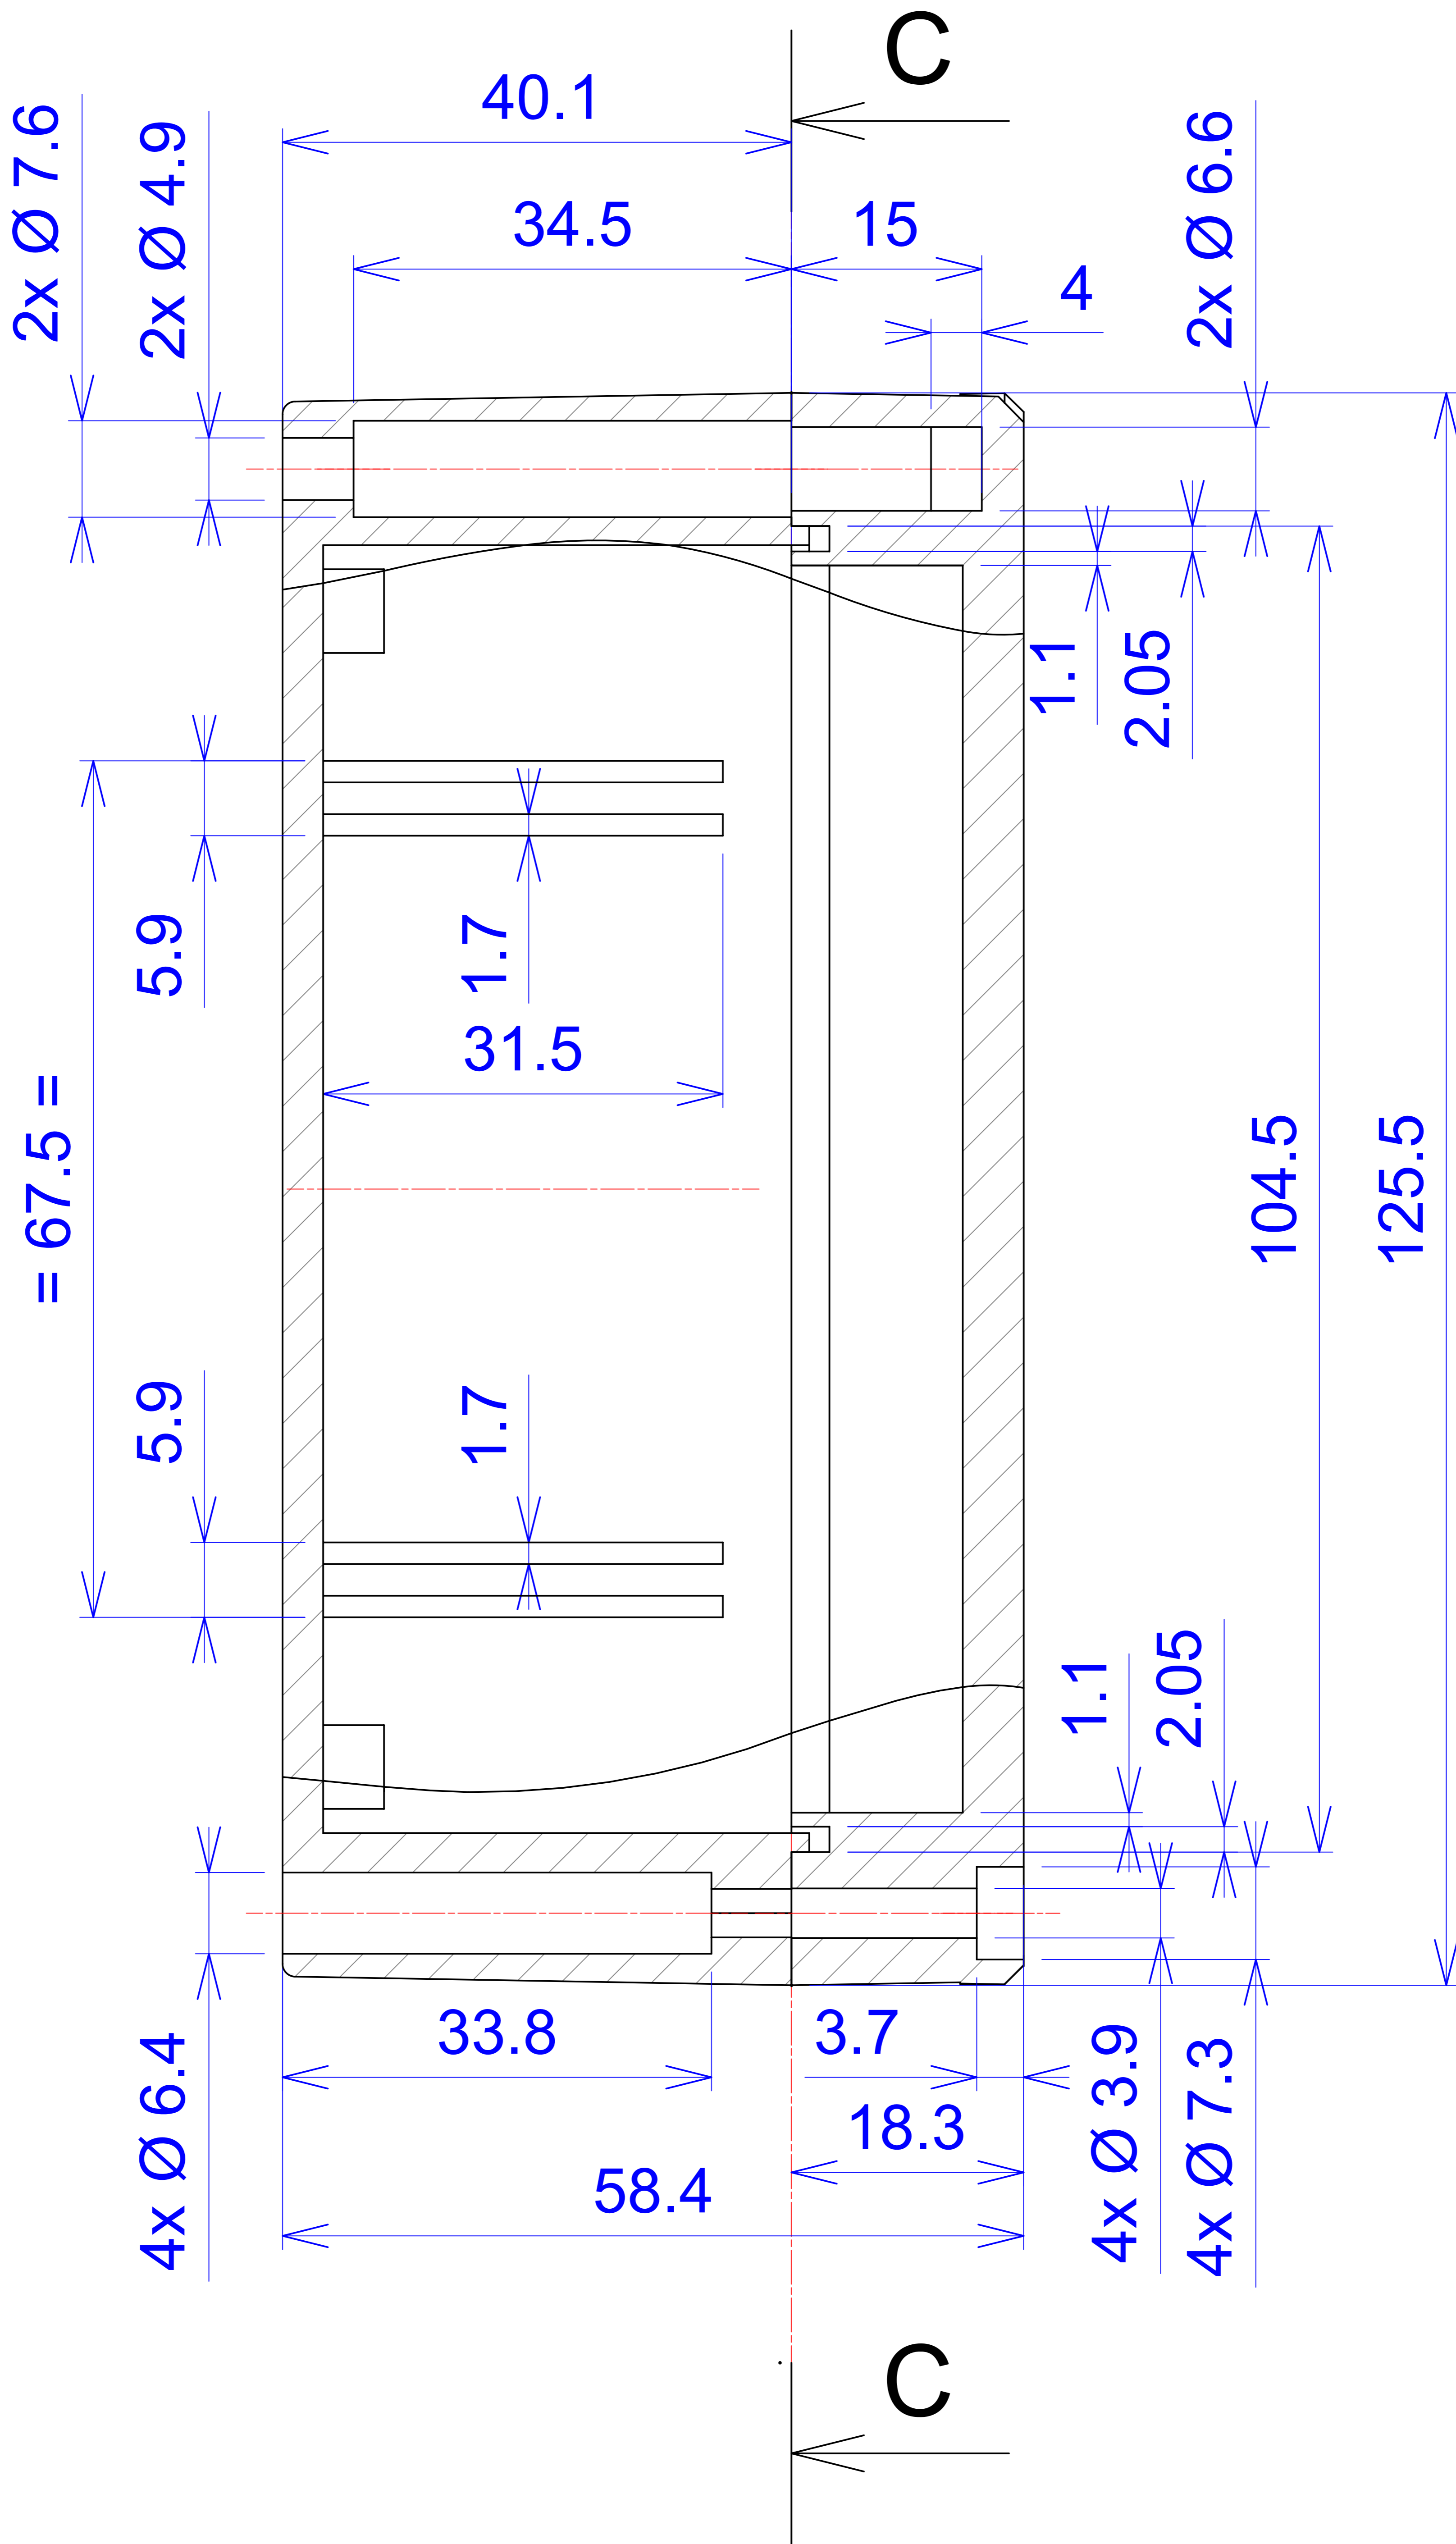

Model produktu	<b>Z-59</b>	
Format:	A4	Materiał: Polystyrene (PS)
Skala:	1:1	Tolerancja: +/- 0.1
 <b>KRADEX</b> ul. Nadmiejska 32 04-205 Warszawa Tel: +48 022 613-08-88, Fax: 812-10-68 www.kradex.com.pl		

# A - A

4x Ø 7.3

4x Ø 3.9

2.7

2.7

114.1

125.5

103.9

5.7

5.7

D - D