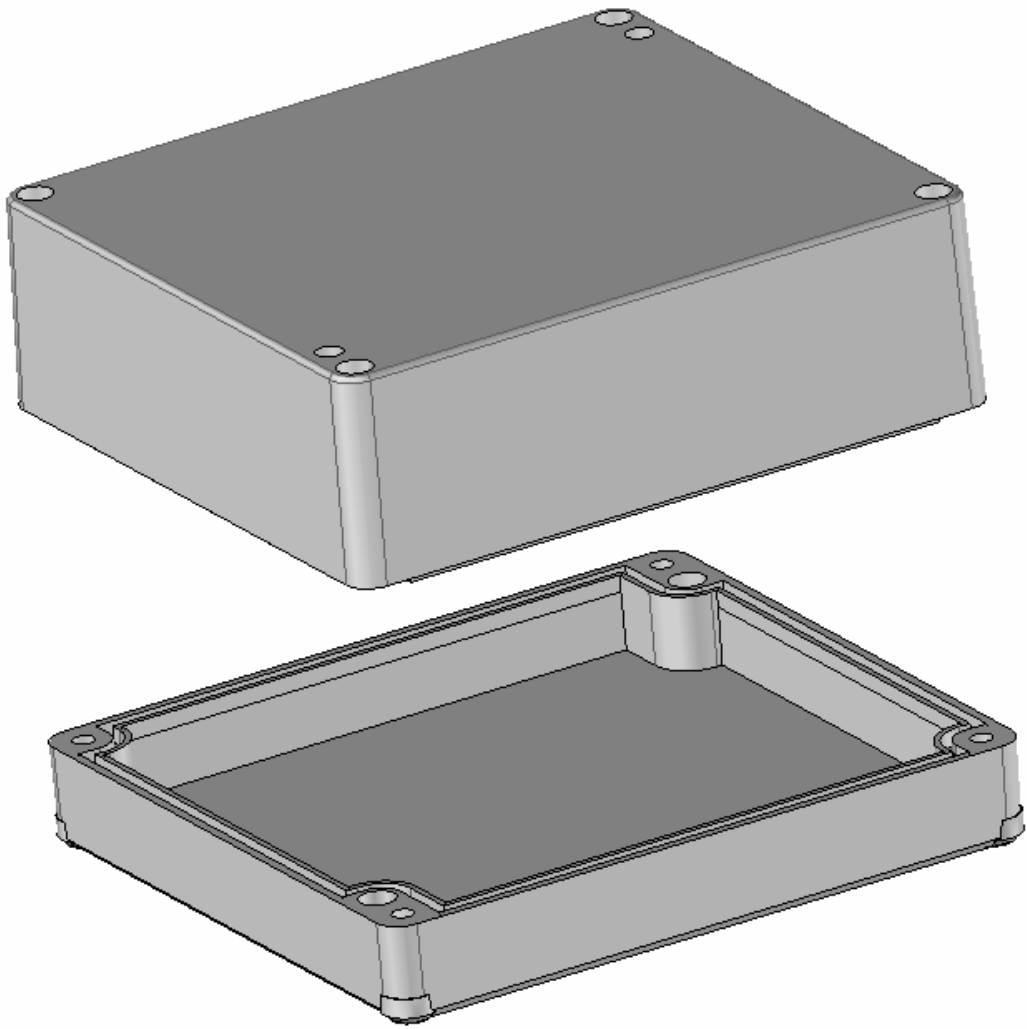

Model produktu	<b>Z-59</b>	
Format:	A4	Materiał: Polystyrene (PS)
Skala:	1:1	Tolerancja: +/- 0.1
 <b>KRADEX</b> ul. Nadmiejska 32 04-205 Warszawa Tel: +48 022 613-08-88, Fax: 812-10-68 www.kradex.com.pl		

# A - A

4x Ø 7.3

4x Ø 3.9

2.7

2.7

114.1

125.5

103.9

5.7

5.7

D - D