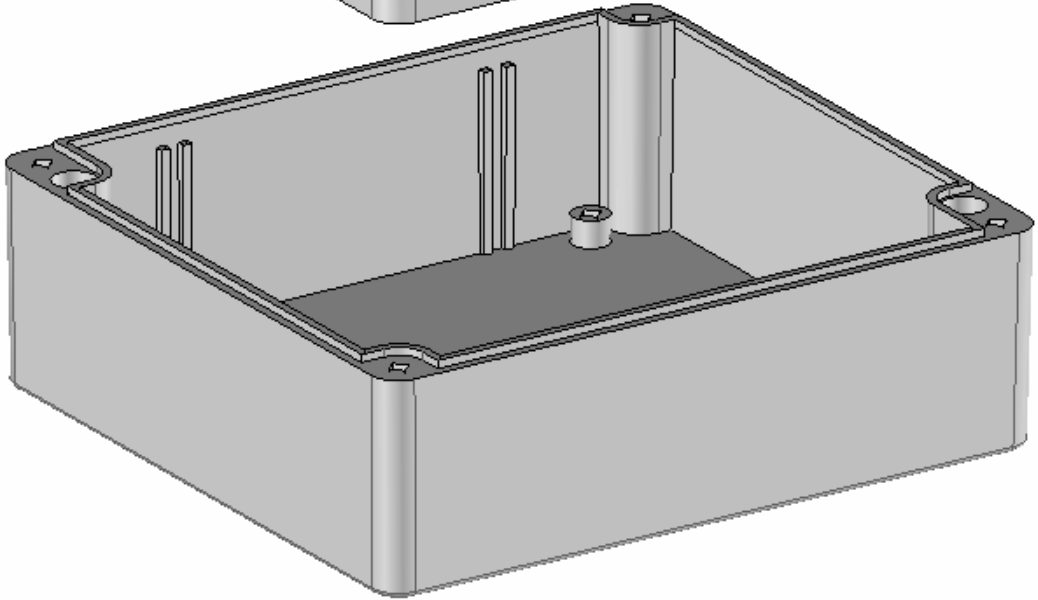

Model produktu	<b>Z-59</b>	
Format:	A4	Materiał: Polystyrene (PS)
Skala:	1:1	Tolerancja: +/- 0.1
 <b>KRADEX</b> ul. Nadmiejska 32 04-205 Warszawa Tel: +48 022 613-08-88, Fax: 812-10-68 www.kradex.com.pl		

# A - A

4x Ø 7.3

4x Ø 3.9

2.7

2.7

114.1

125.5

103.9