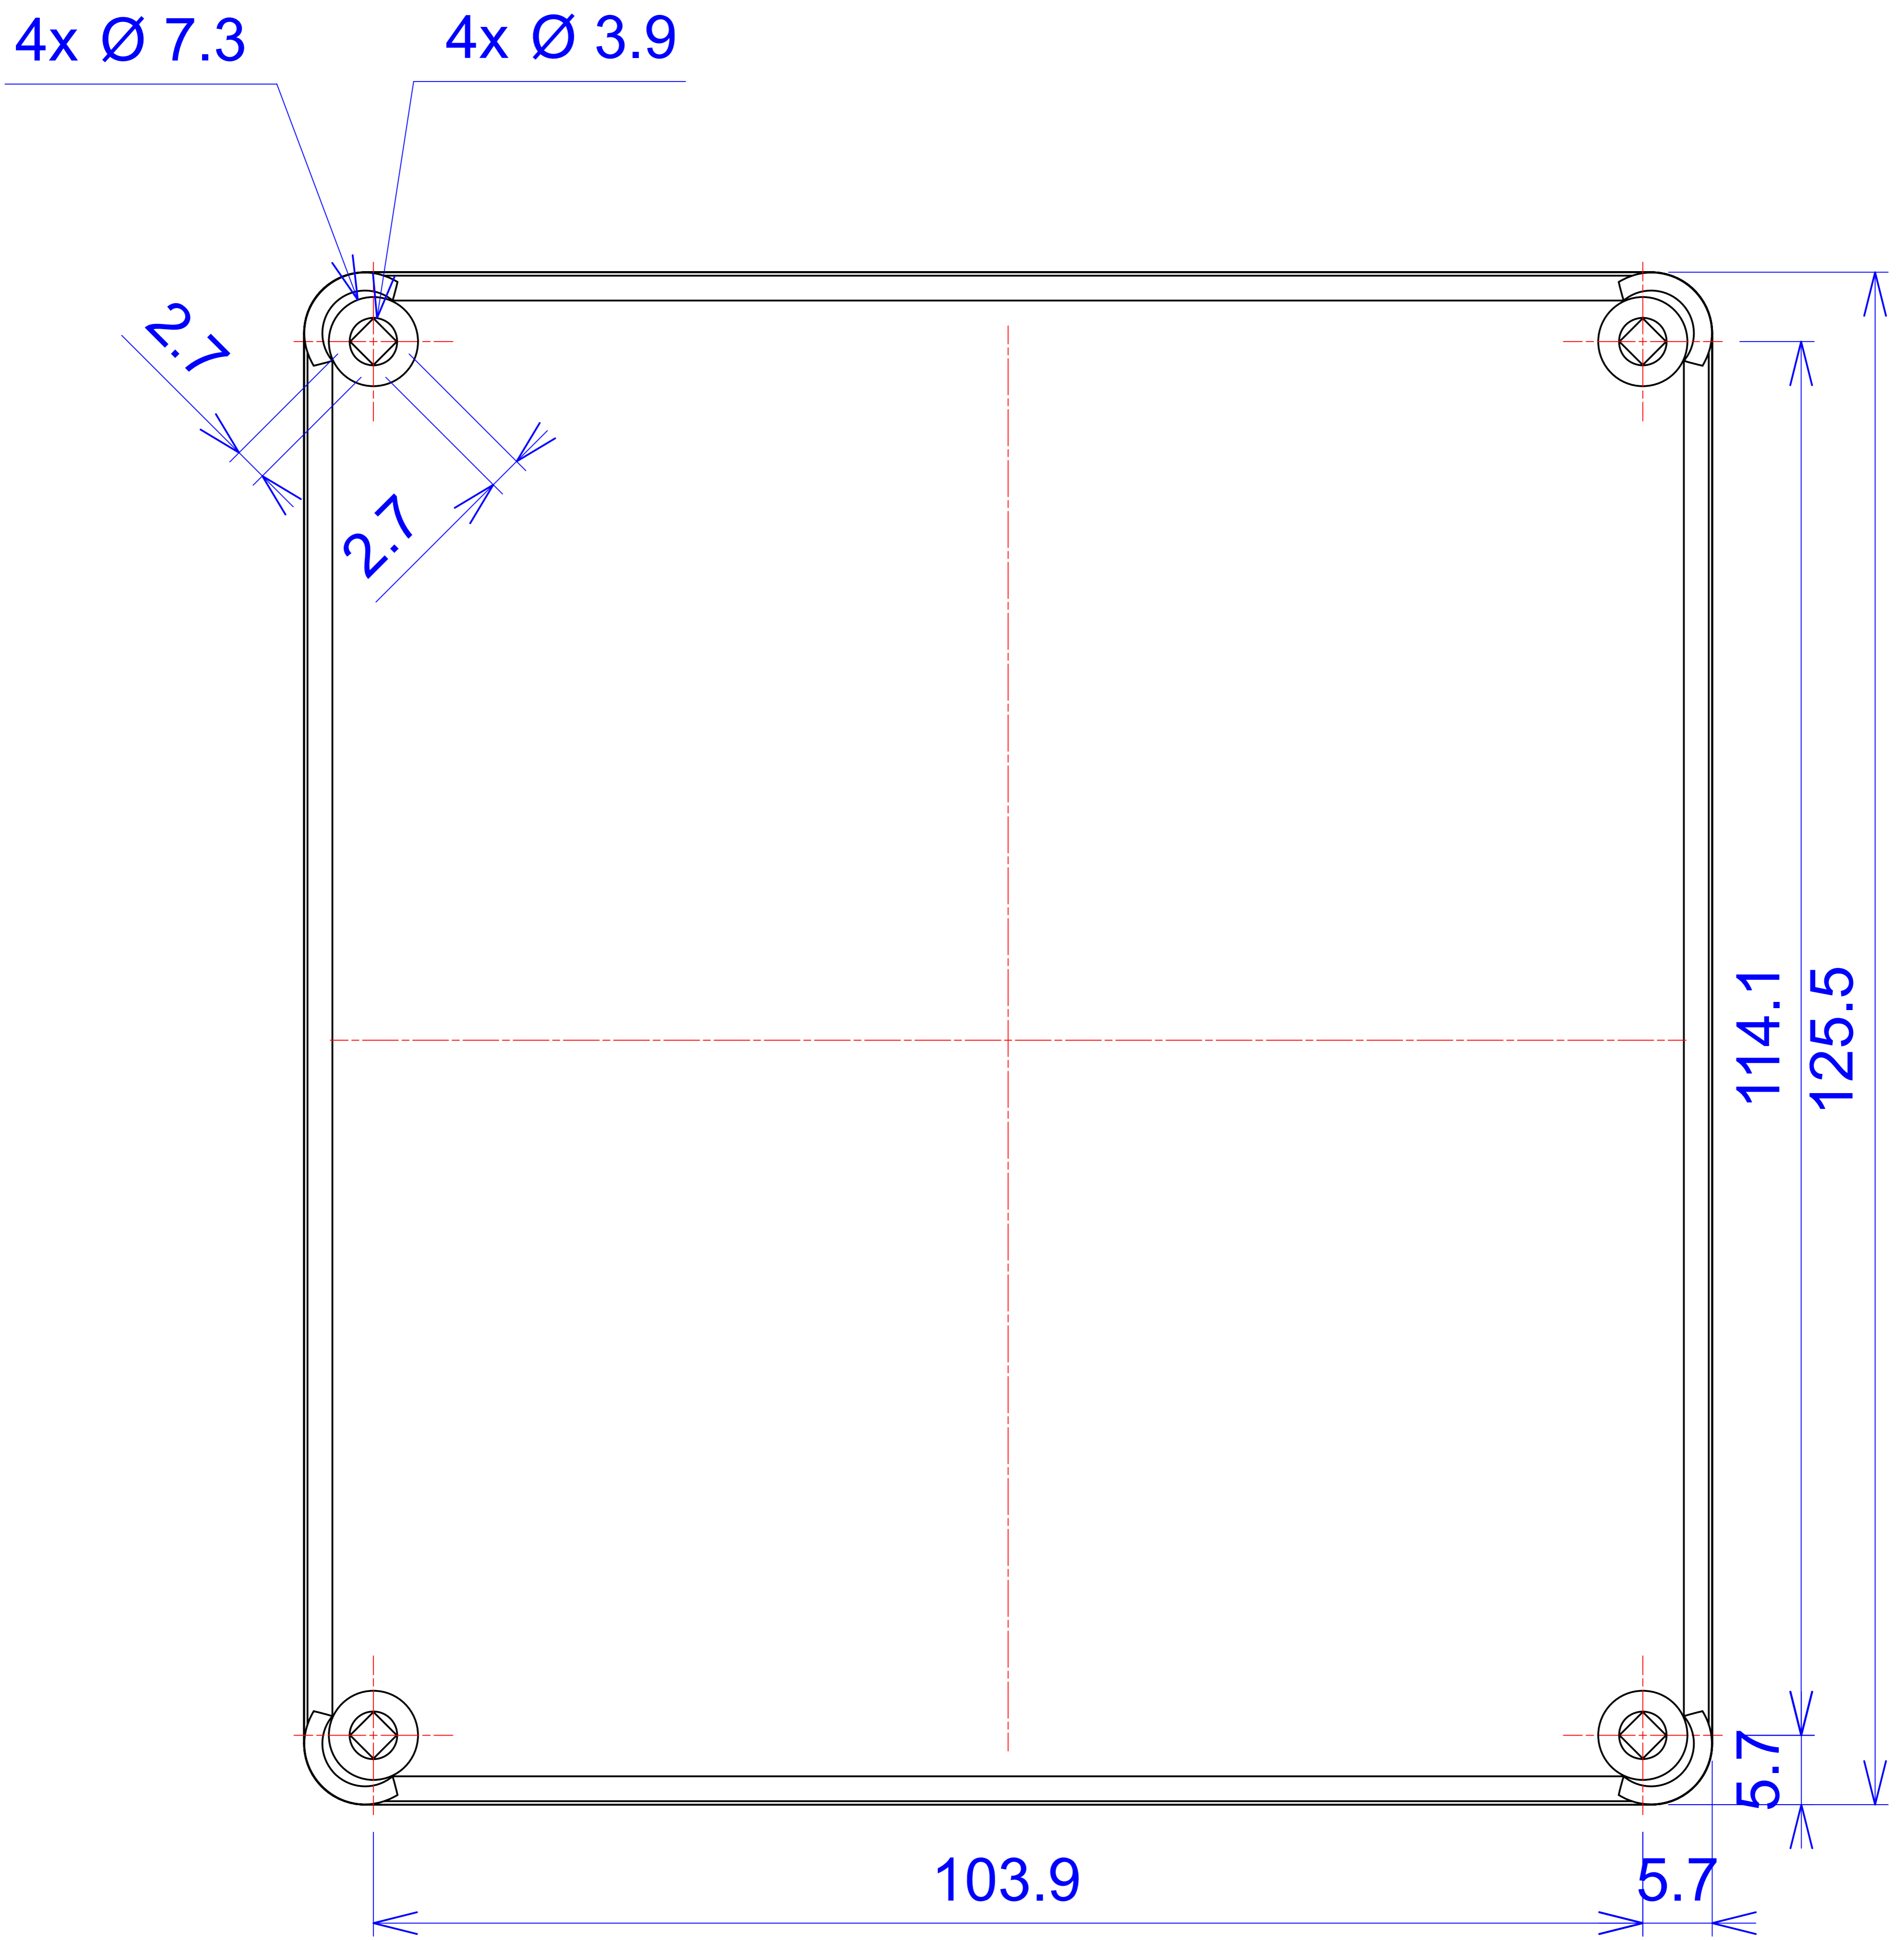

Model produktu	<b>Z-59</b>	
Format:	A4	Materiał: Polystyrene (PS)
Skala:	1:1	Tolerancja: +/- 0.1
 <b>KRADEX</b> ul. Nadmiejska 32 04-205 Warszawa Tel: +48 022 613-08-88, Fax: 812-10-68 www.kradex.com.pl		

# A - A

4x Ø 7.3

4x Ø 3.9

2.7

2.7

114.1

125.5

103.9

5.7

5.7

D - D