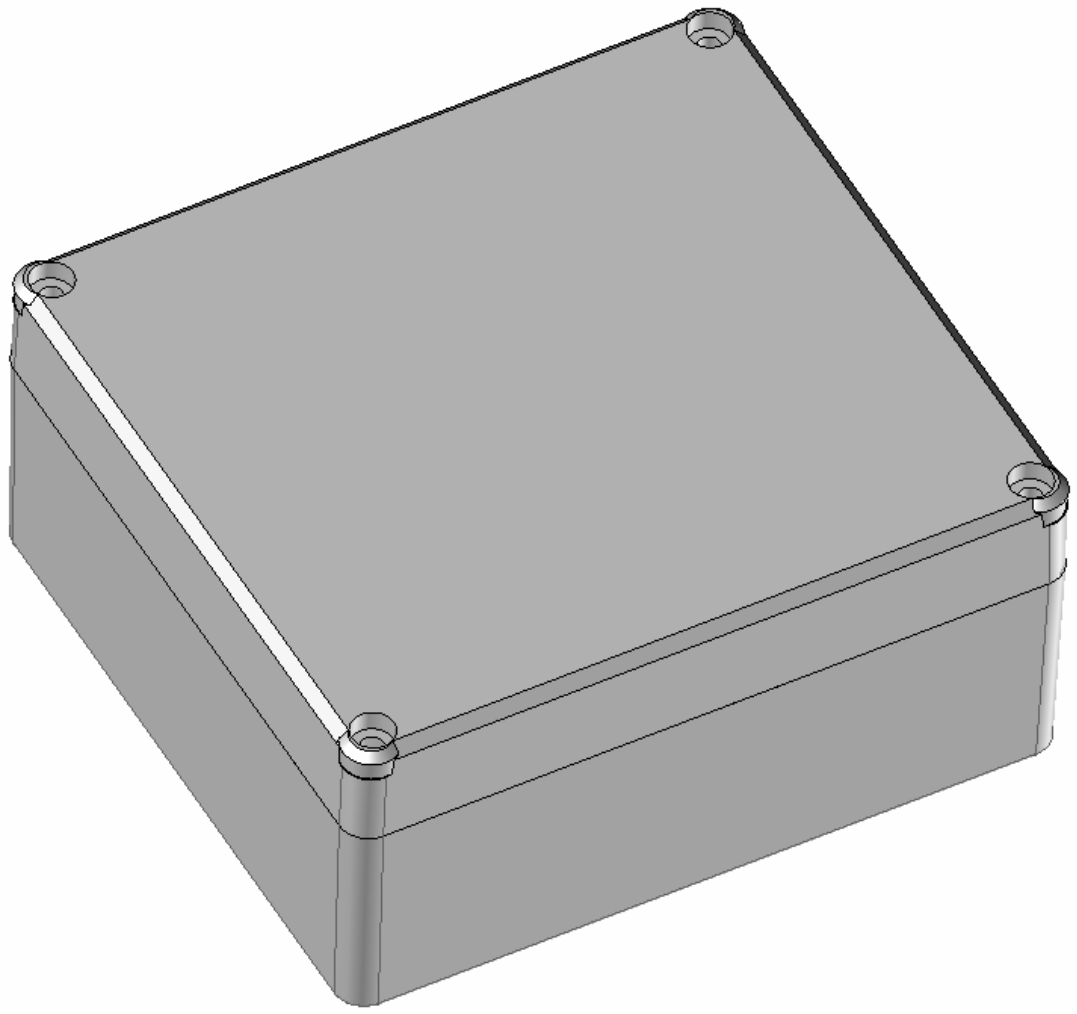

Model produktu	<b>Z-59</b>	
Format:	A4	Materiał: Polystyrene (PS)
Skala:	1:1	Tolerancja: +/- 0.1
 <b>KRADEX</b> ul. Nadmiejska 32 04-205 Warszawa Tel: +48 022 613-08-88, Fax: 812-10-68 www.kradex.com.pl		

# A - A

4x Ø 7.3

4x Ø 3.9

2.7

2.7

114.1

125.5

103.9

5.7

5.7

D - D