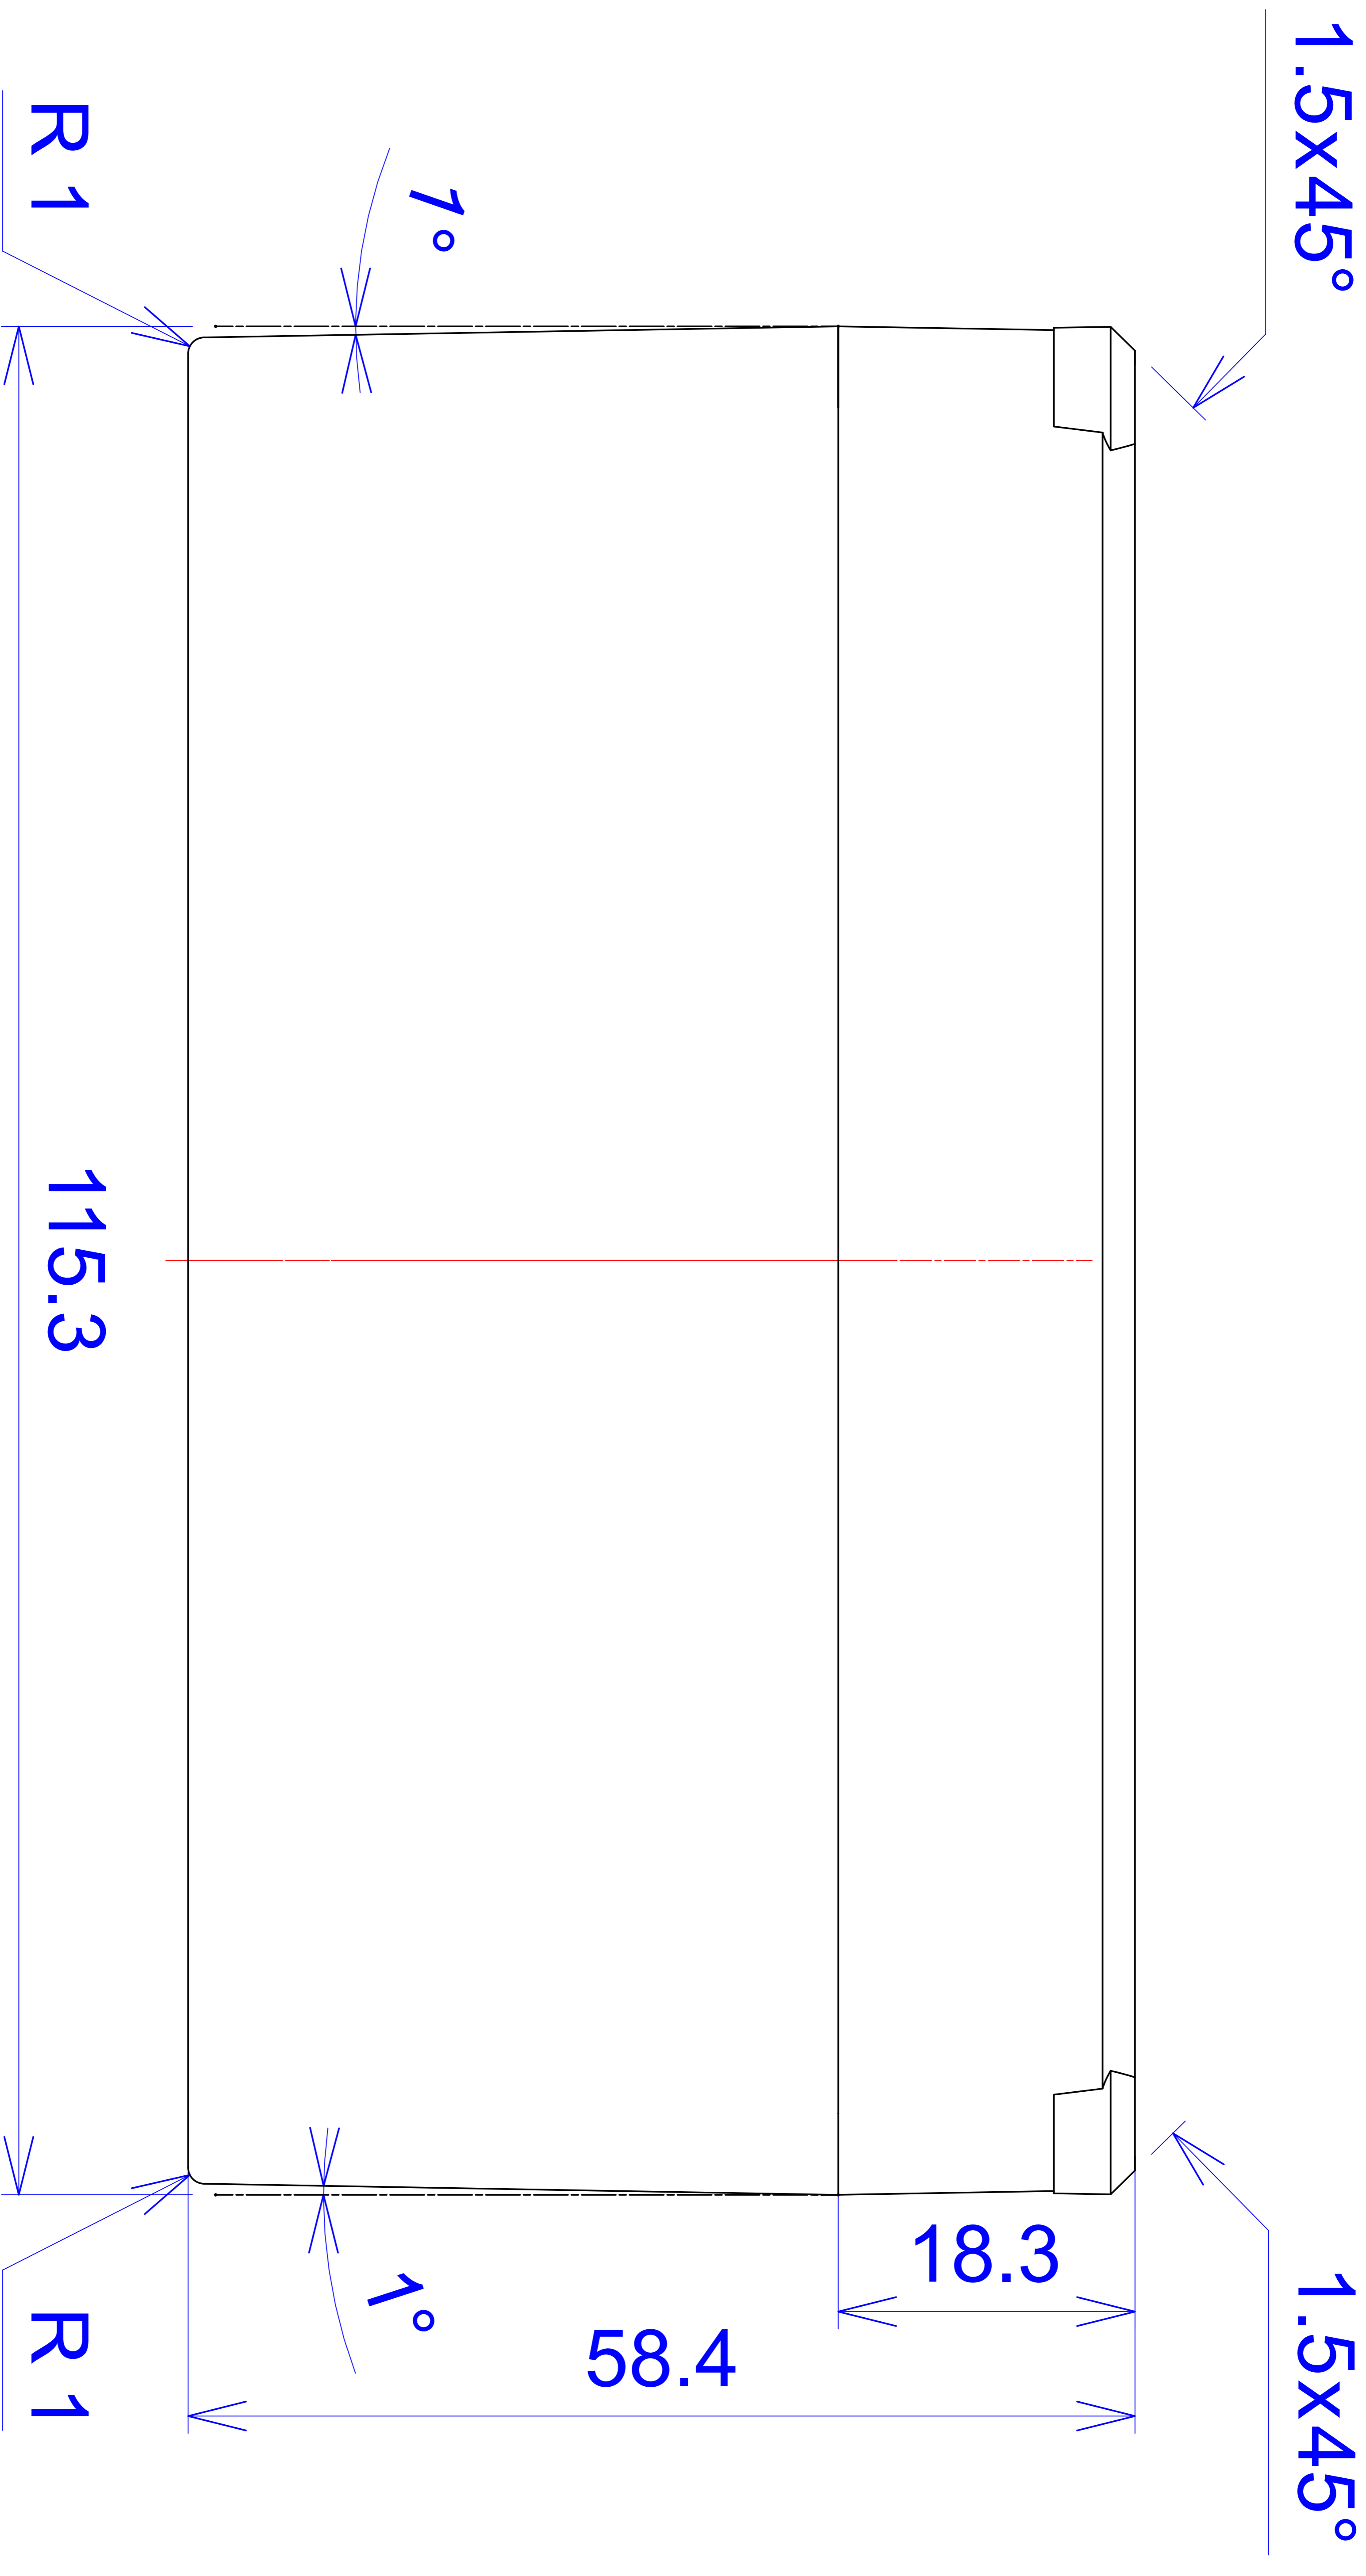

Model produktu	<b>Z-59</b>	
Format:	A4	Materiał: Polystyrene (PS)
Skala:	1:1	Tolerancja: +/- 0.1
 <b>KRADEX</b> ul. Nadmiejska 32 04-205 Warszawa Tel: +48 022 613-08-88, Fax: 812-10-68 www.kradex.com.pl		

# A - A

4x Ø 7.3

4x Ø 3.9

2.7

2.7

114.1

125.5

103.9

5.7

5.7

D - D