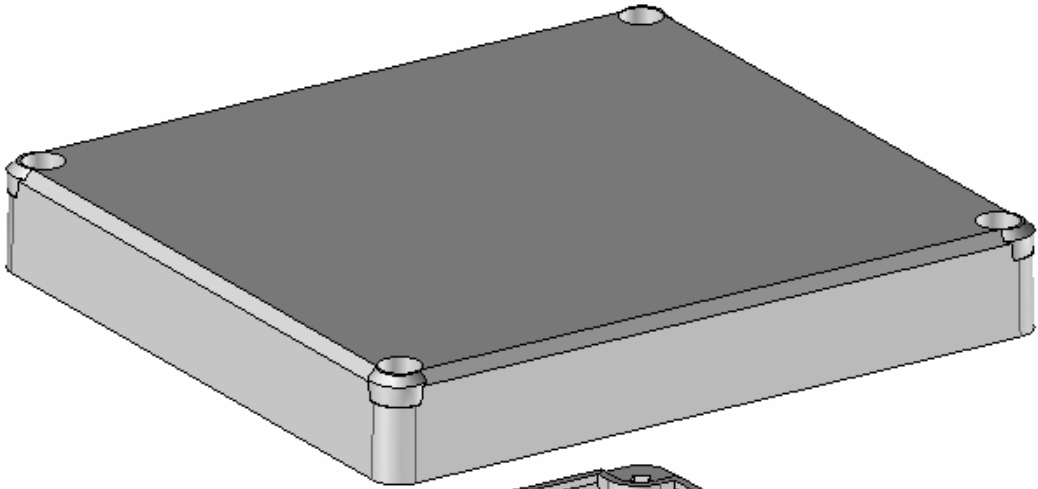

Model produktu	<b>Z-59</b>	
Format:	A4	Materiał: Polystyrene (PS)
Skala:	1:1	Tolerancja: +/- 0.1
 <b>KRADEX</b> ul. Nadmiejska 32 04-205 Warszawa Tel: +48 022 613-08-88, Fax: 812-10-68 www.kradex.com.pl		

# A - A

4x Ø 7.3

4x Ø 3.9

2.7

2.7

114.1

125.5

103.9