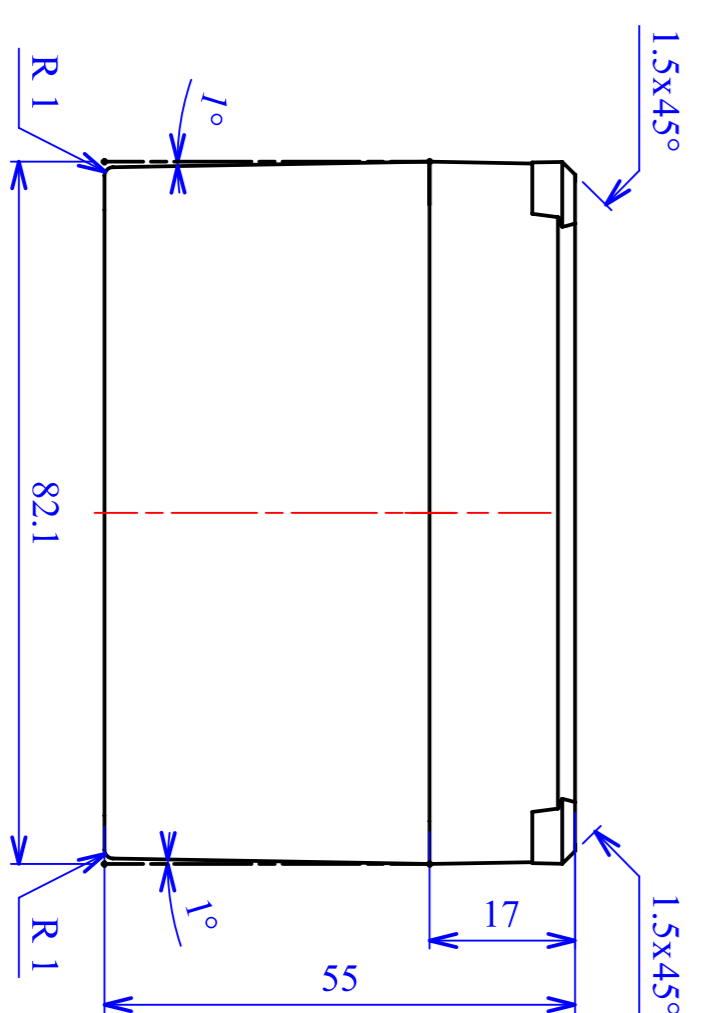

A-A

Model produktu

Z-58

Format:

A4

Materiał:

Polystyrene (PS)

Skala:

# A - A

1.5x45°

1.5x45°

1°

1°

R 1

R 1

82.1

55

17

4x Ø 7.3

4x Ø 3.9

2.7

2.7

147.2

158.5