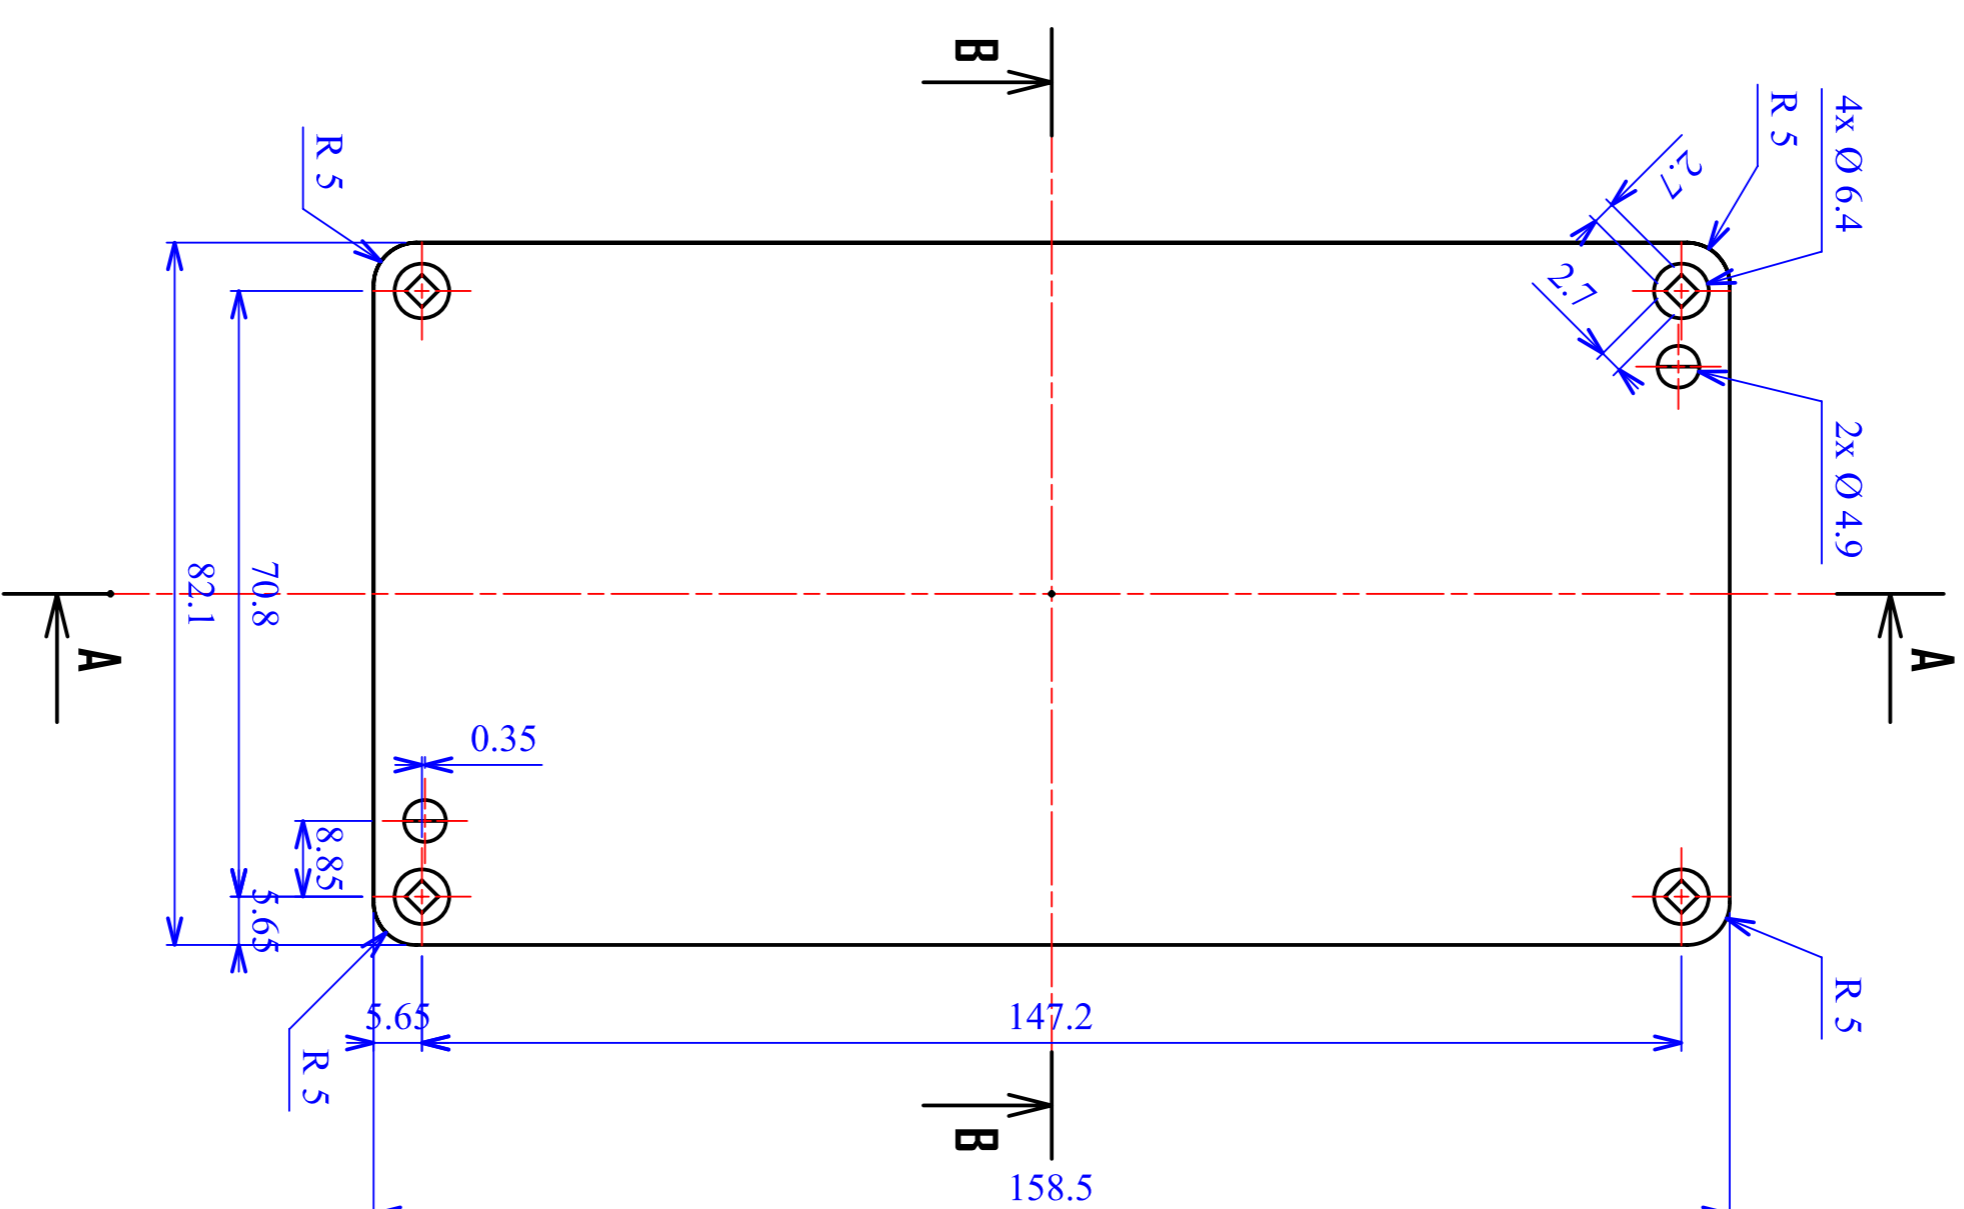

A-A

Model produktu

Z-58

Format:

A4

Materiał:

Polystyrene (PS)

Skala:

# A - A

1.5x45°

1.5x45°

1°

1°

R 1

R 1

82.1

55

17

4x Ø 7.3

4x Ø 3.9

2.7

2.7

147.2

158.5