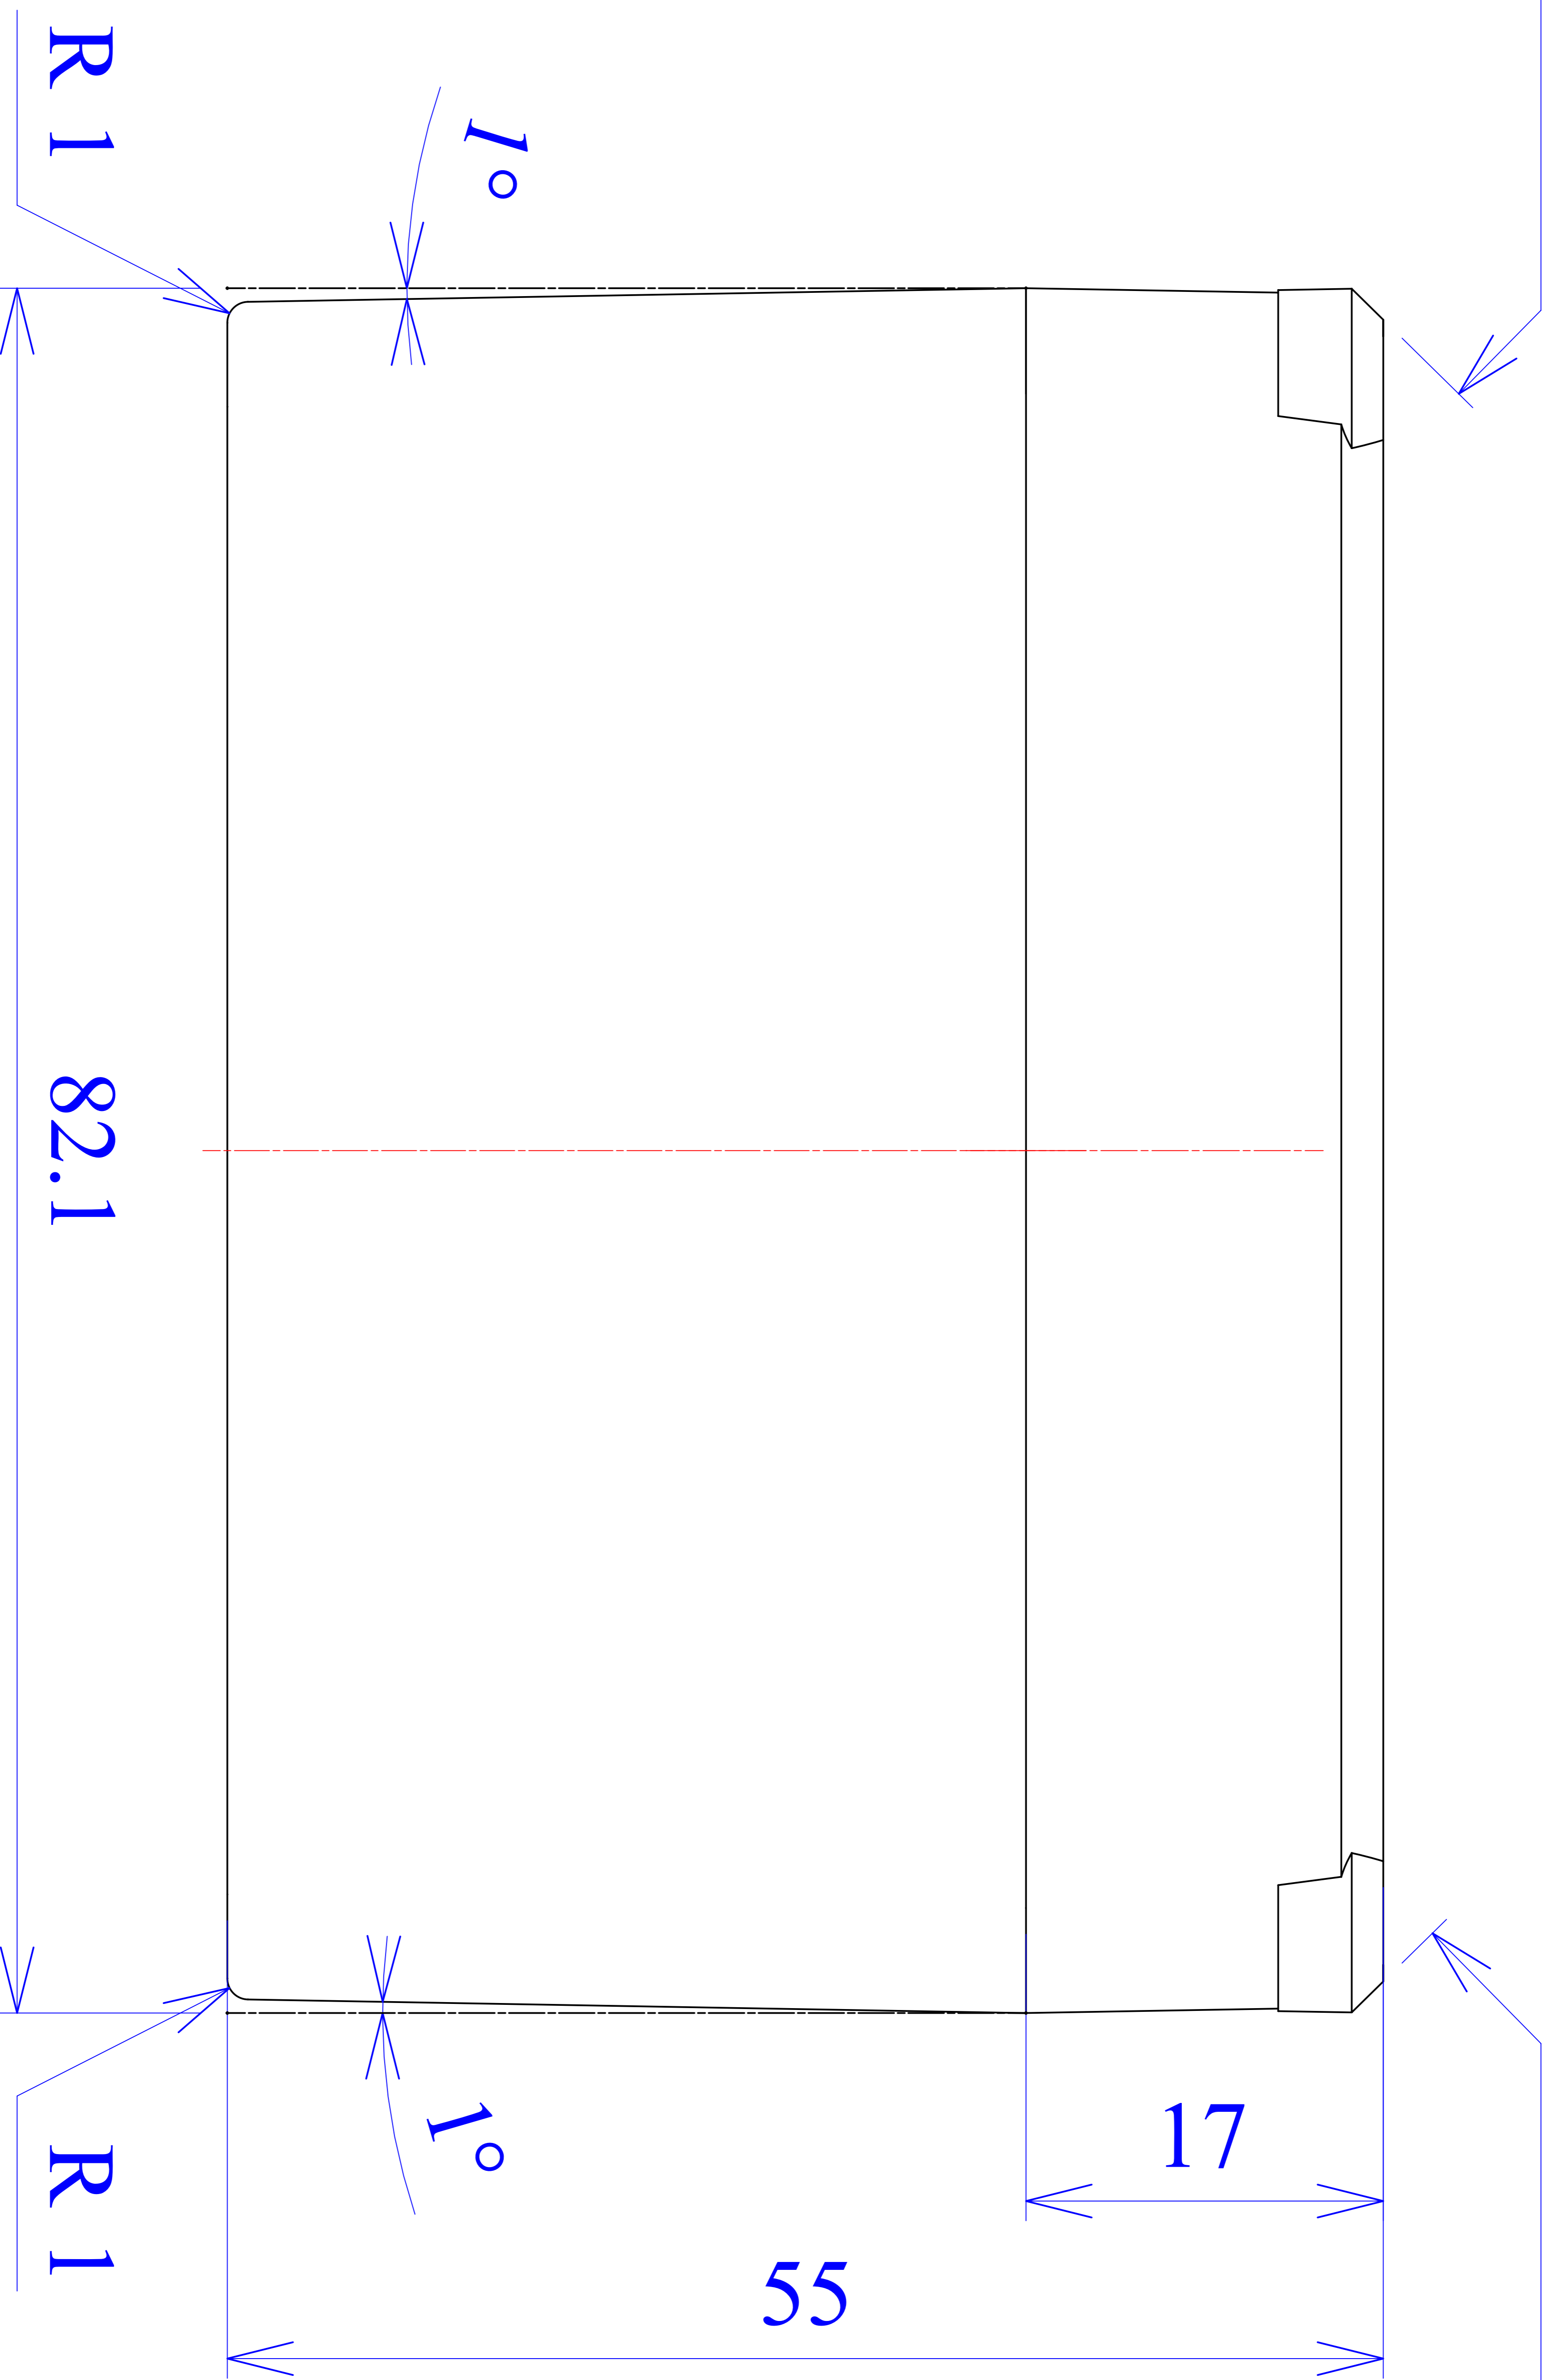

A-A

Model produktu

Z-58

Format:

A4

Materiał:

Polystyrene (PS)

Skala:

# A - A

1.5x45°

1.5x45°

1°

1°

R 1

R 1

82.1

55

17

4x Ø 7.3

4x Ø 3.9

2.7

2.7

147.2

158.5