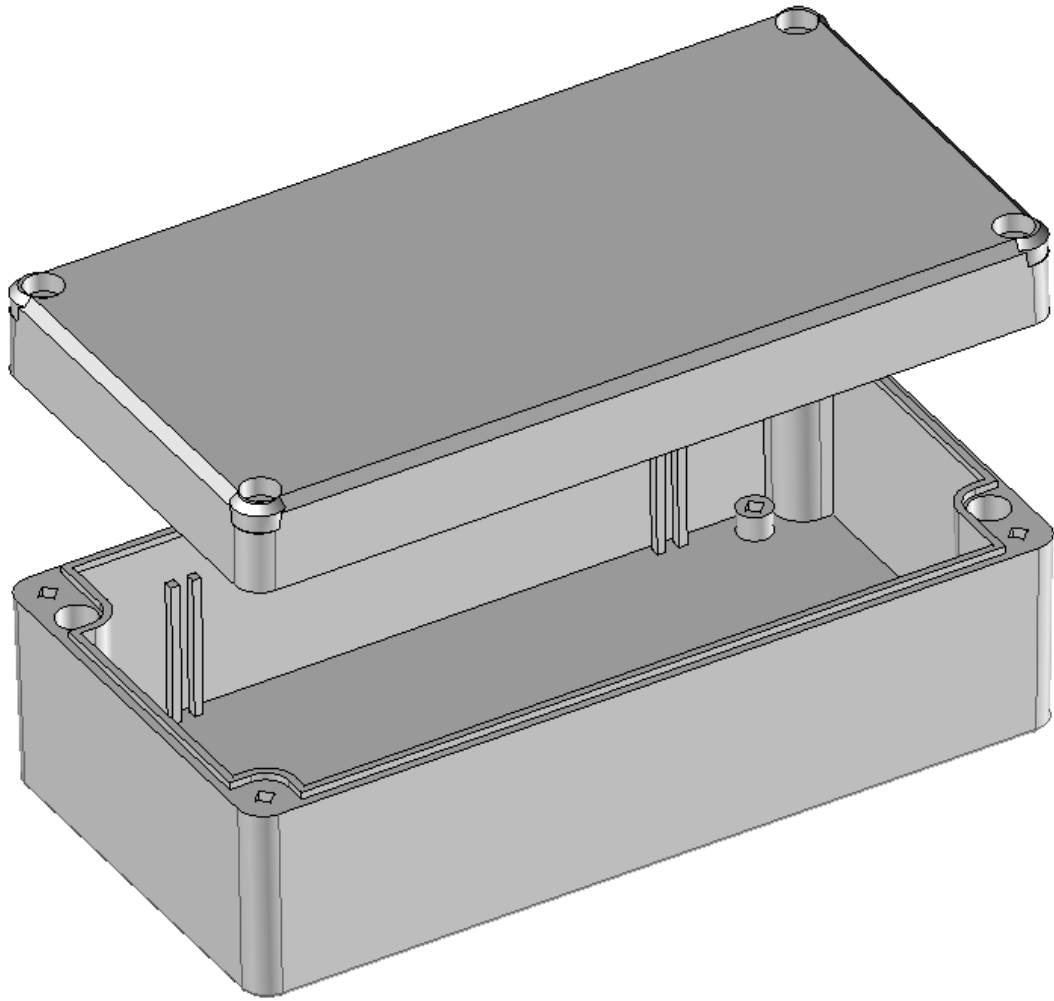

A-A

Model produktu

Z-58

Format:

A4

Materiał:

Polystyrene (PS)

Skala:

# A - A

1.5x45°

1.5x45°

1°

1°

R 1

R 1

82.1

55

17

4x Ø 7.3

4x Ø 3.9

2.7

2.7

147.2

158.5