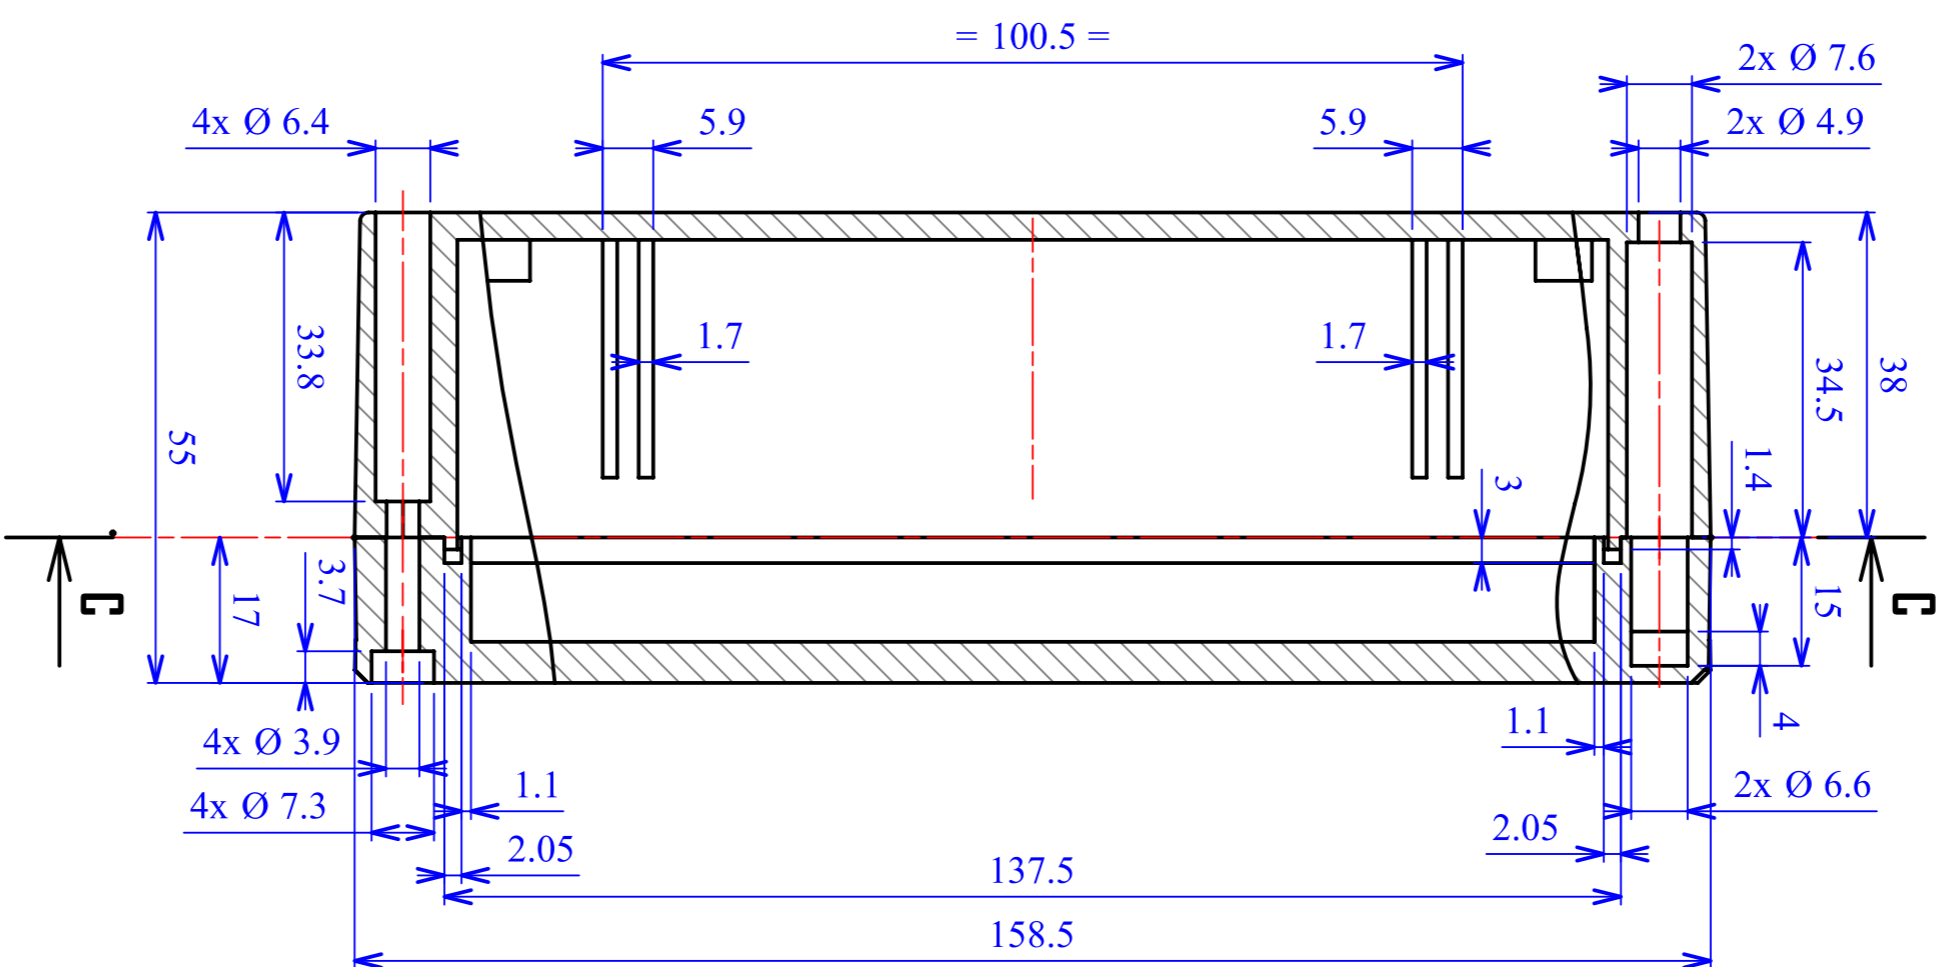

A-A

Model produktu

Z-58

Format:

A4

Materiał:

Polystyrene (PS)

Skala:

# A - A

1.5x45°

1.5x45°

1°

1°

R 1

R 1

82.1

55

17

4x Ø 7.3

4x Ø 3.9

2.7

2.7

147.2

158.5