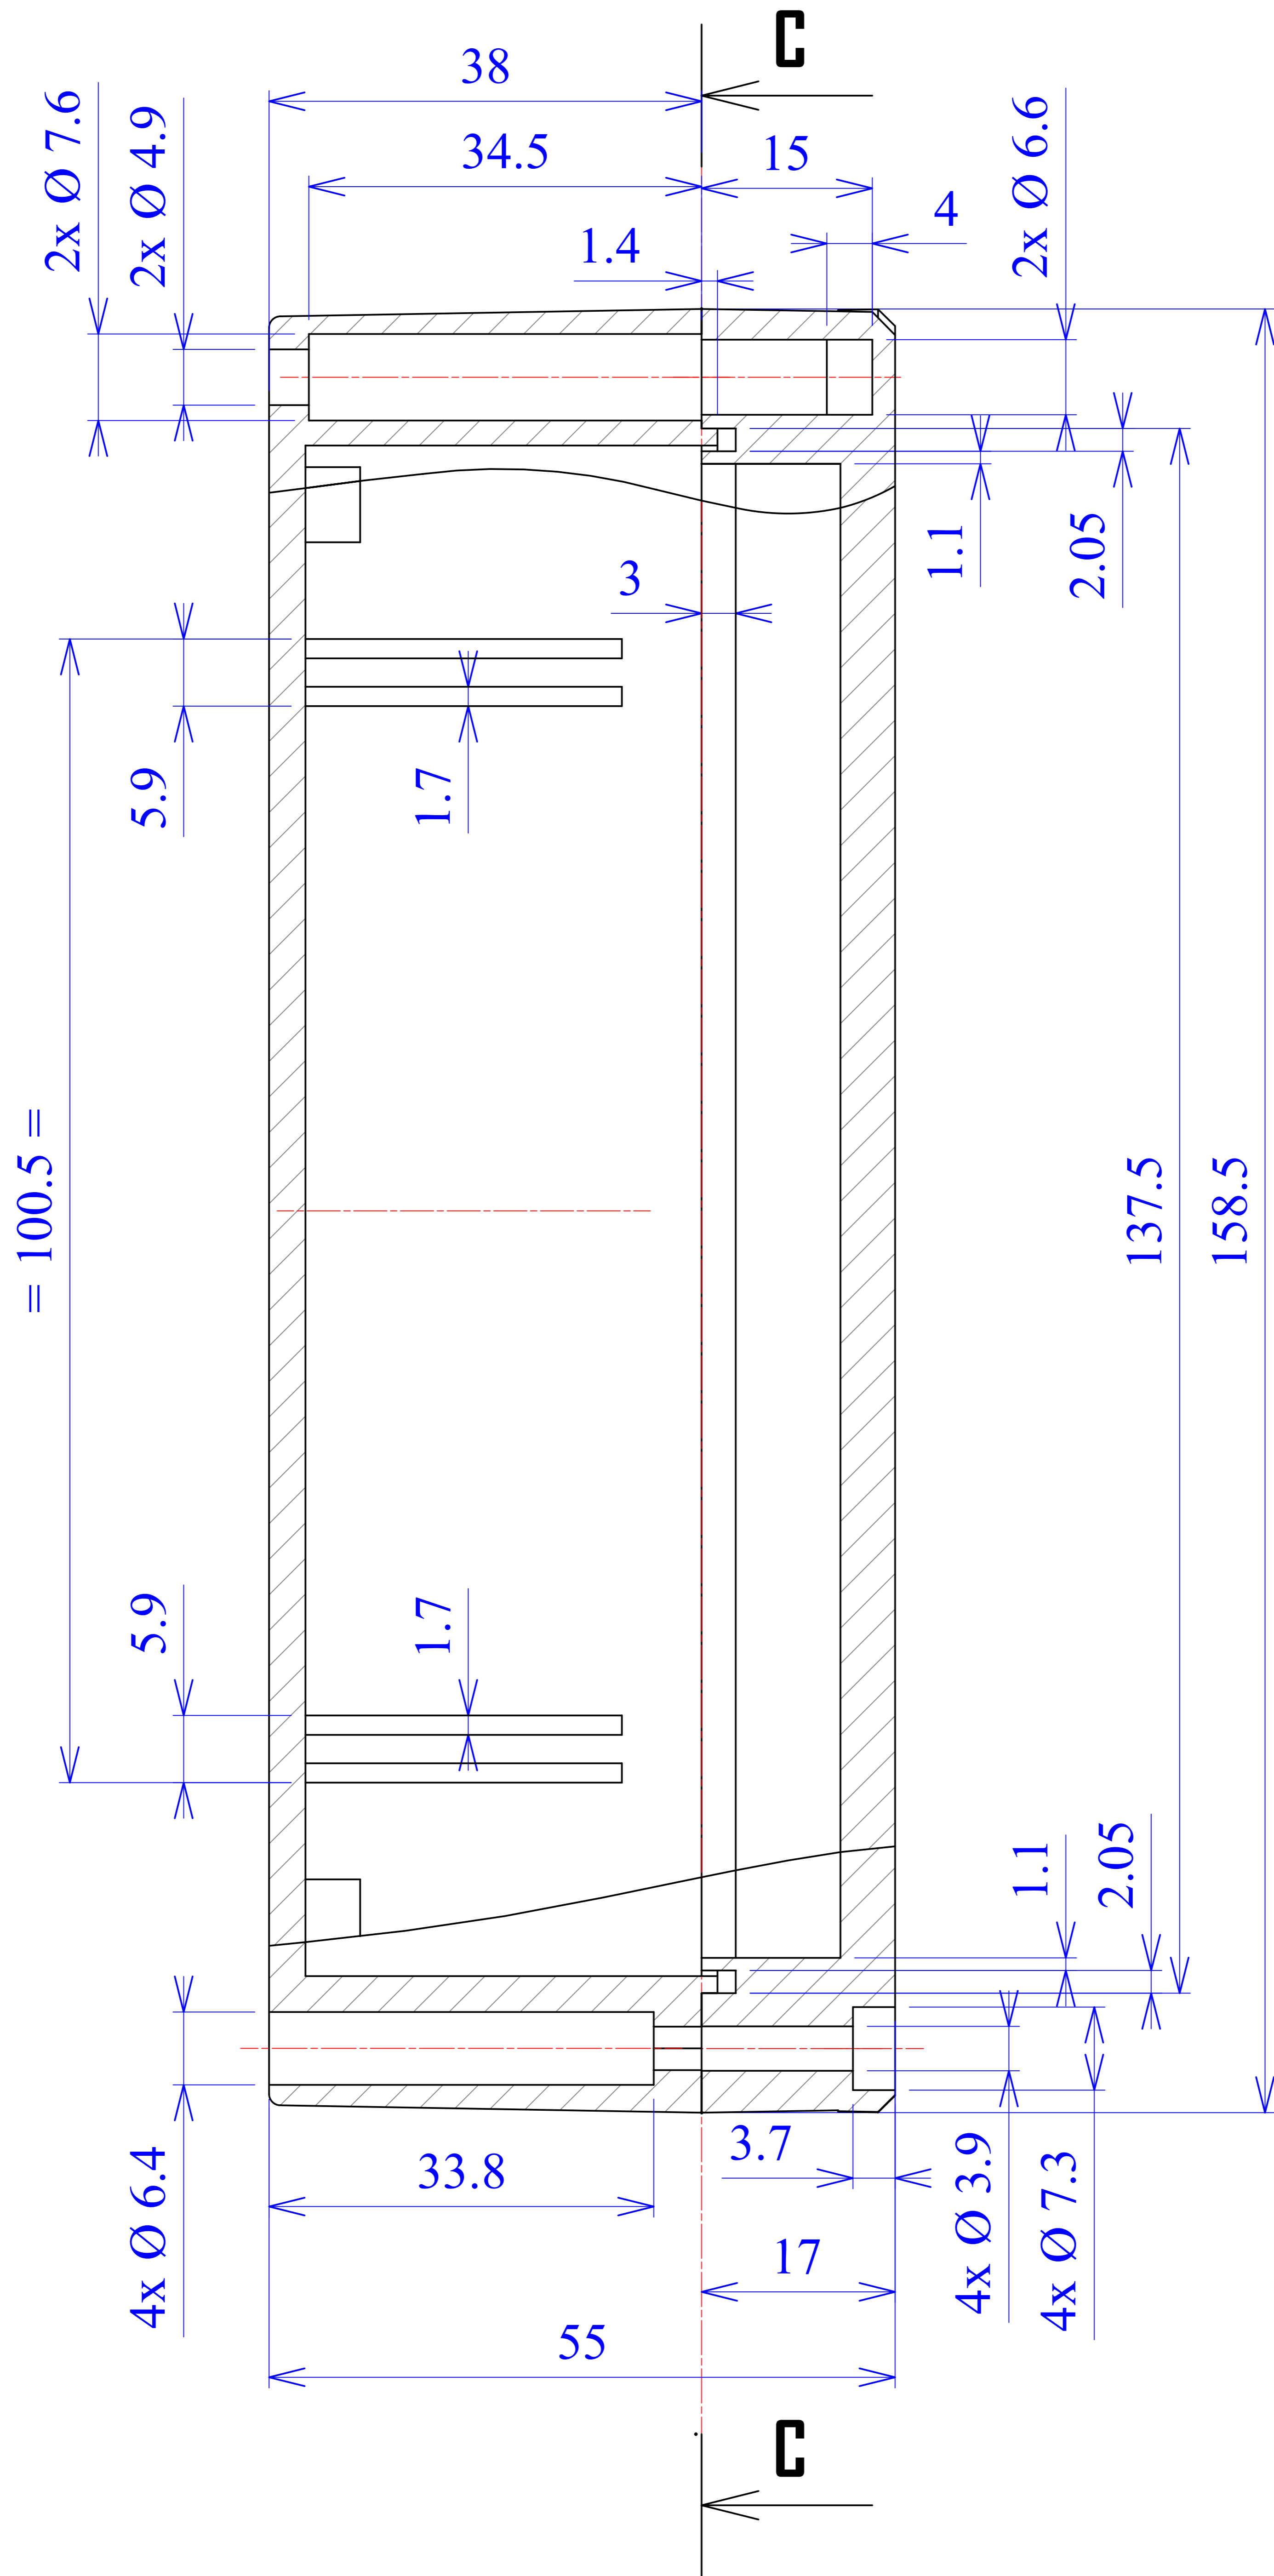

A-A

Model produktu

Z-58

Format:

A4

Materiał:

Polystyrene (PS)

Skala:

# A - A

1.5x45°

1.5x45°

1°

1°

R 1

R 1

82.1

55

17

4x Ø 7.3

4x Ø 3.9

2.7

2.7

147.2

158.5