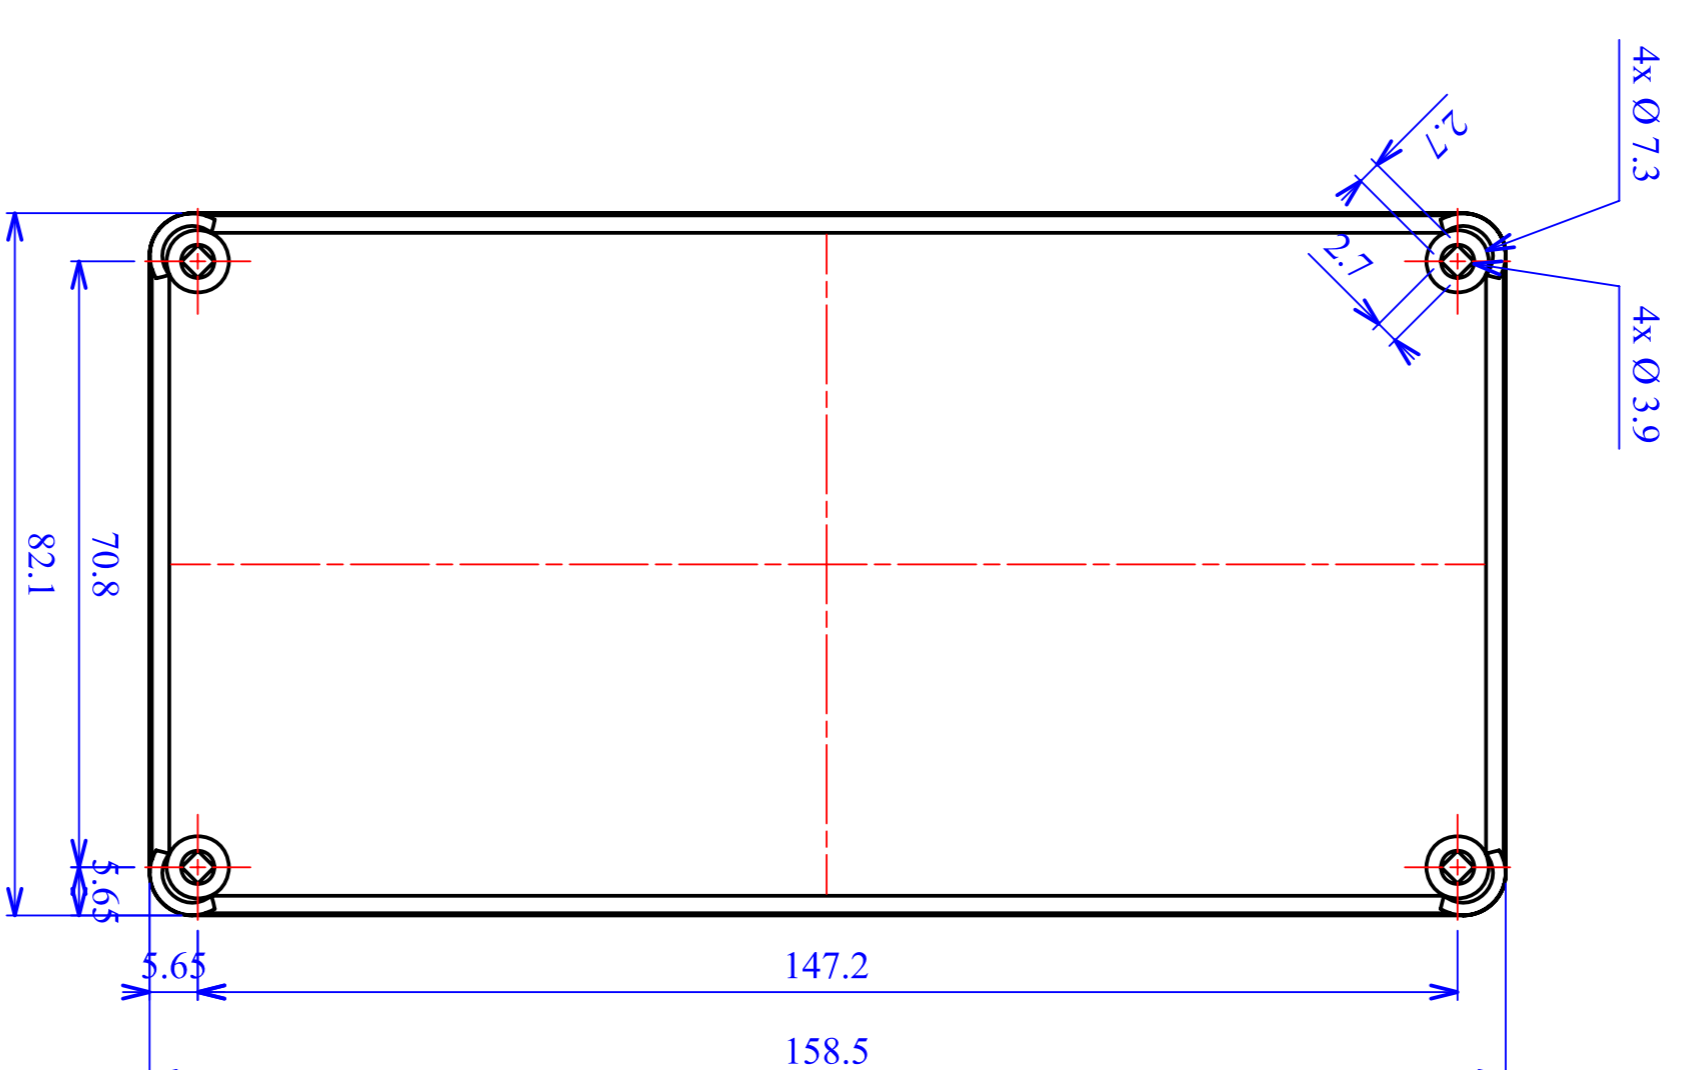

A-A

Model produktu

Z-58

Format:

A4

Materiał:

Polystyrene (PS)

Skala:

# A - A

1.5x45°

1.5x45°

1°

1°

R 1

R 1

82.1

55

17

4x Ø 7.3

4x Ø 3.9

2.7

2.7

147.2

158.5