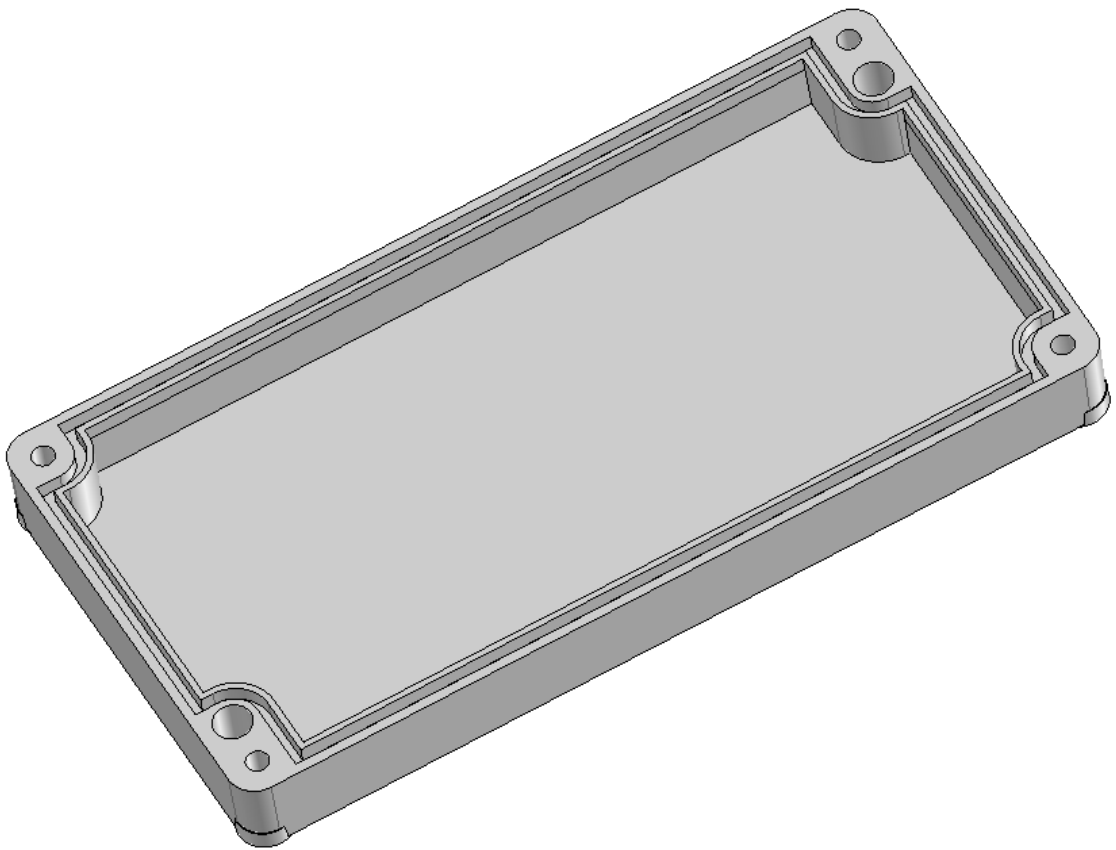

A-A

Model produktu

Z-58

Format:

A4

Materiał:

Polystyrene (PS)

Skala:

# A - A

1.5x45°

1.5x45°

1°

1°

R 1

R 1

82.1

55

17

4x Ø 7.3

4x Ø 3.9

2.7

2.7

147.2

158.5