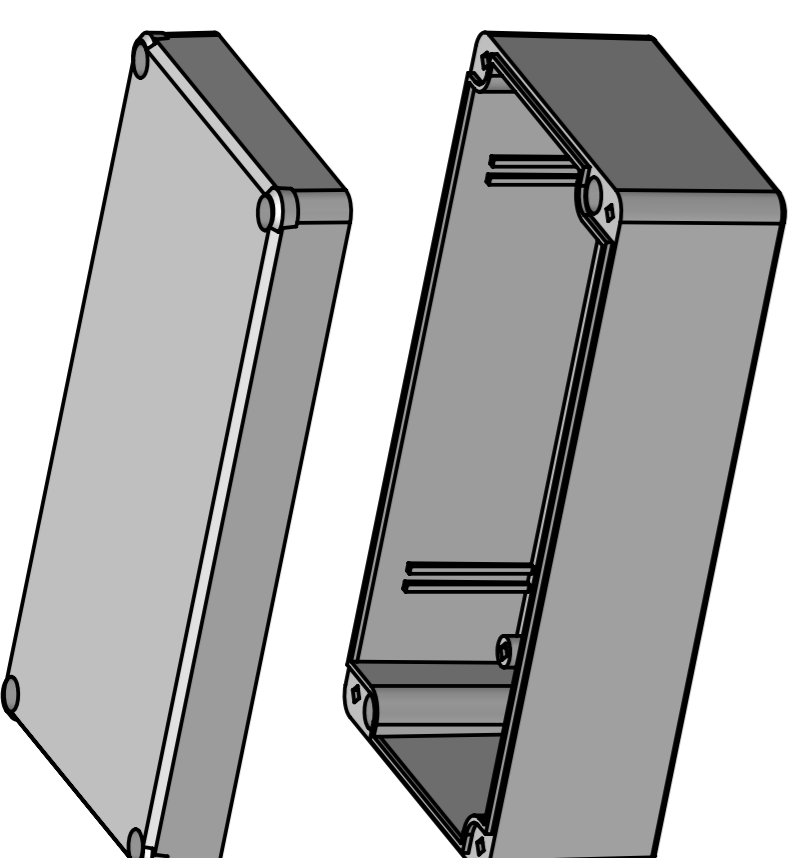

A-A

Model produktu

Z-58

Format:

A4

Materiał:

Polystyrene (PS)

Skala:

# A - A

1.5x45°

1.5x45°

1°

1°

R 1

R 1

82.1

55

17

4x Ø 7.3

4x Ø 3.9

2.7

2.7

147.2

158.5