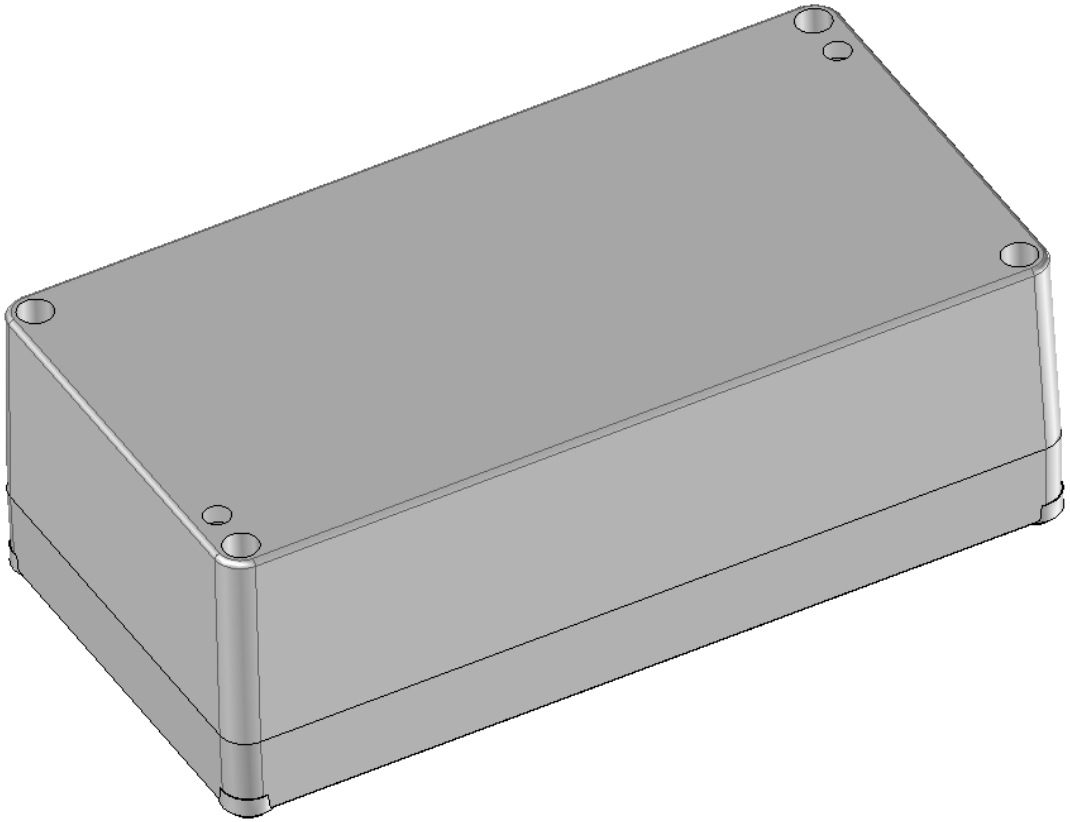

A-A

Model produktu

Z-58

Format:

A4

Materiał:

Polystyrene (PS)

Skala:

# A - A

1.5x45°

1.5x45°

1°

1°

R 1

R 1

82.1

55

17

4x Ø 7.3

4x Ø 3.9

2.7

2.7

147.2

158.5