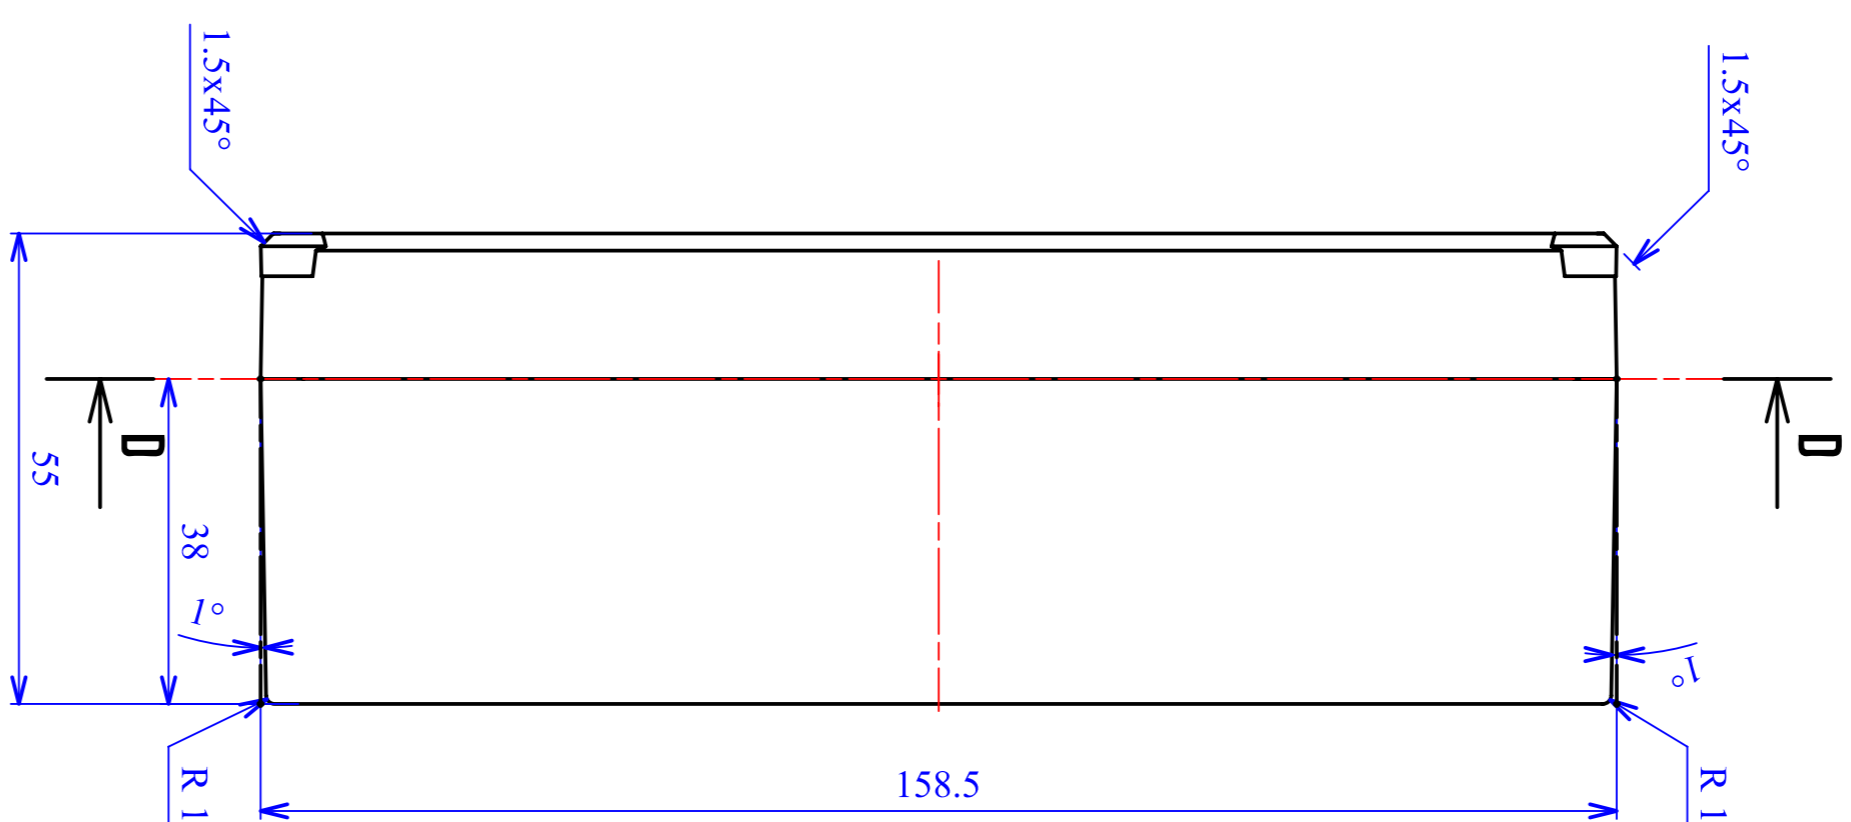

A-A

Model produktu

Z-58

Format:

A4

Materiał:

Polystyrene (PS)

Skala:

# A - A

1.5x45°

1.5x45°

1°

1°

R 1

R 1

82.1

55

17

4x Ø 7.3

4x Ø 3.9

2.7

2.7

147.2

158.5