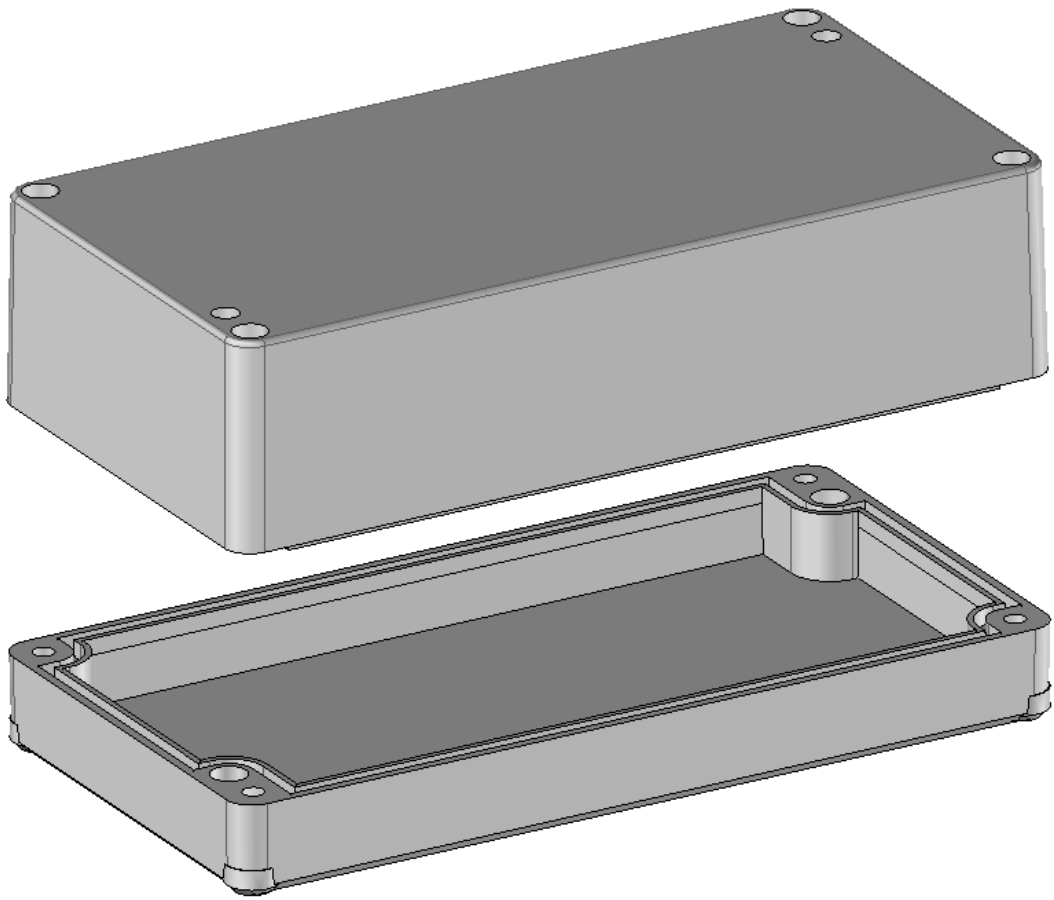

A-A

Model produktu

Z-58

Format:

A4

Materiał:

Polystyrene (PS)

Skala:

# A - A

1.5x45°

1.5x45°

1°

1°

R 1

R 1

82.1

55

17

4x Ø 7.3

4x Ø 3.9

2.7

2.7

147.2

158.5