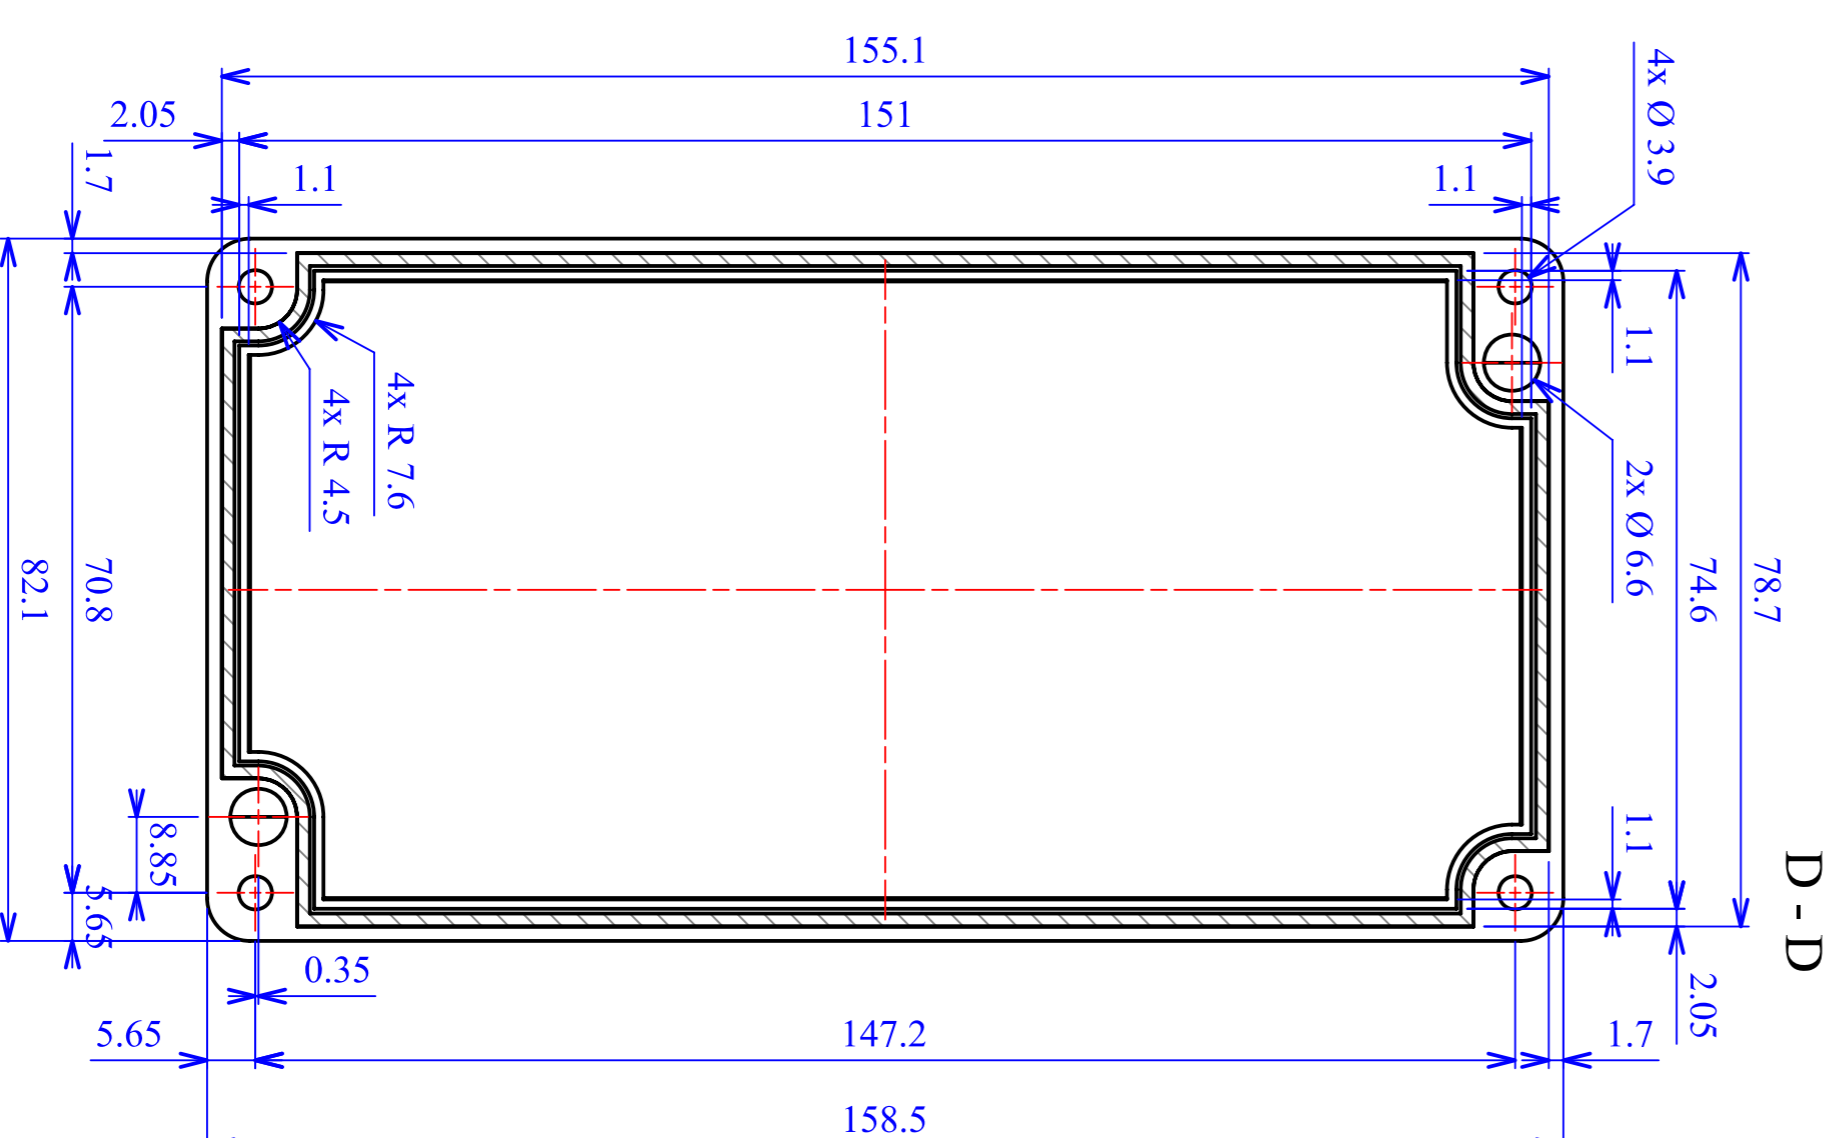

A-A

Model produktu

Z-58

Format:

A4

Materiał:

Polystyrene (PS)

Skala:

# A - A

1.5x45°

1.5x45°

1°

1°

R 1

R 1

82.1

55

17

4x Ø 7.3

4x Ø 3.9

2.7

2.7

147.2

158.5