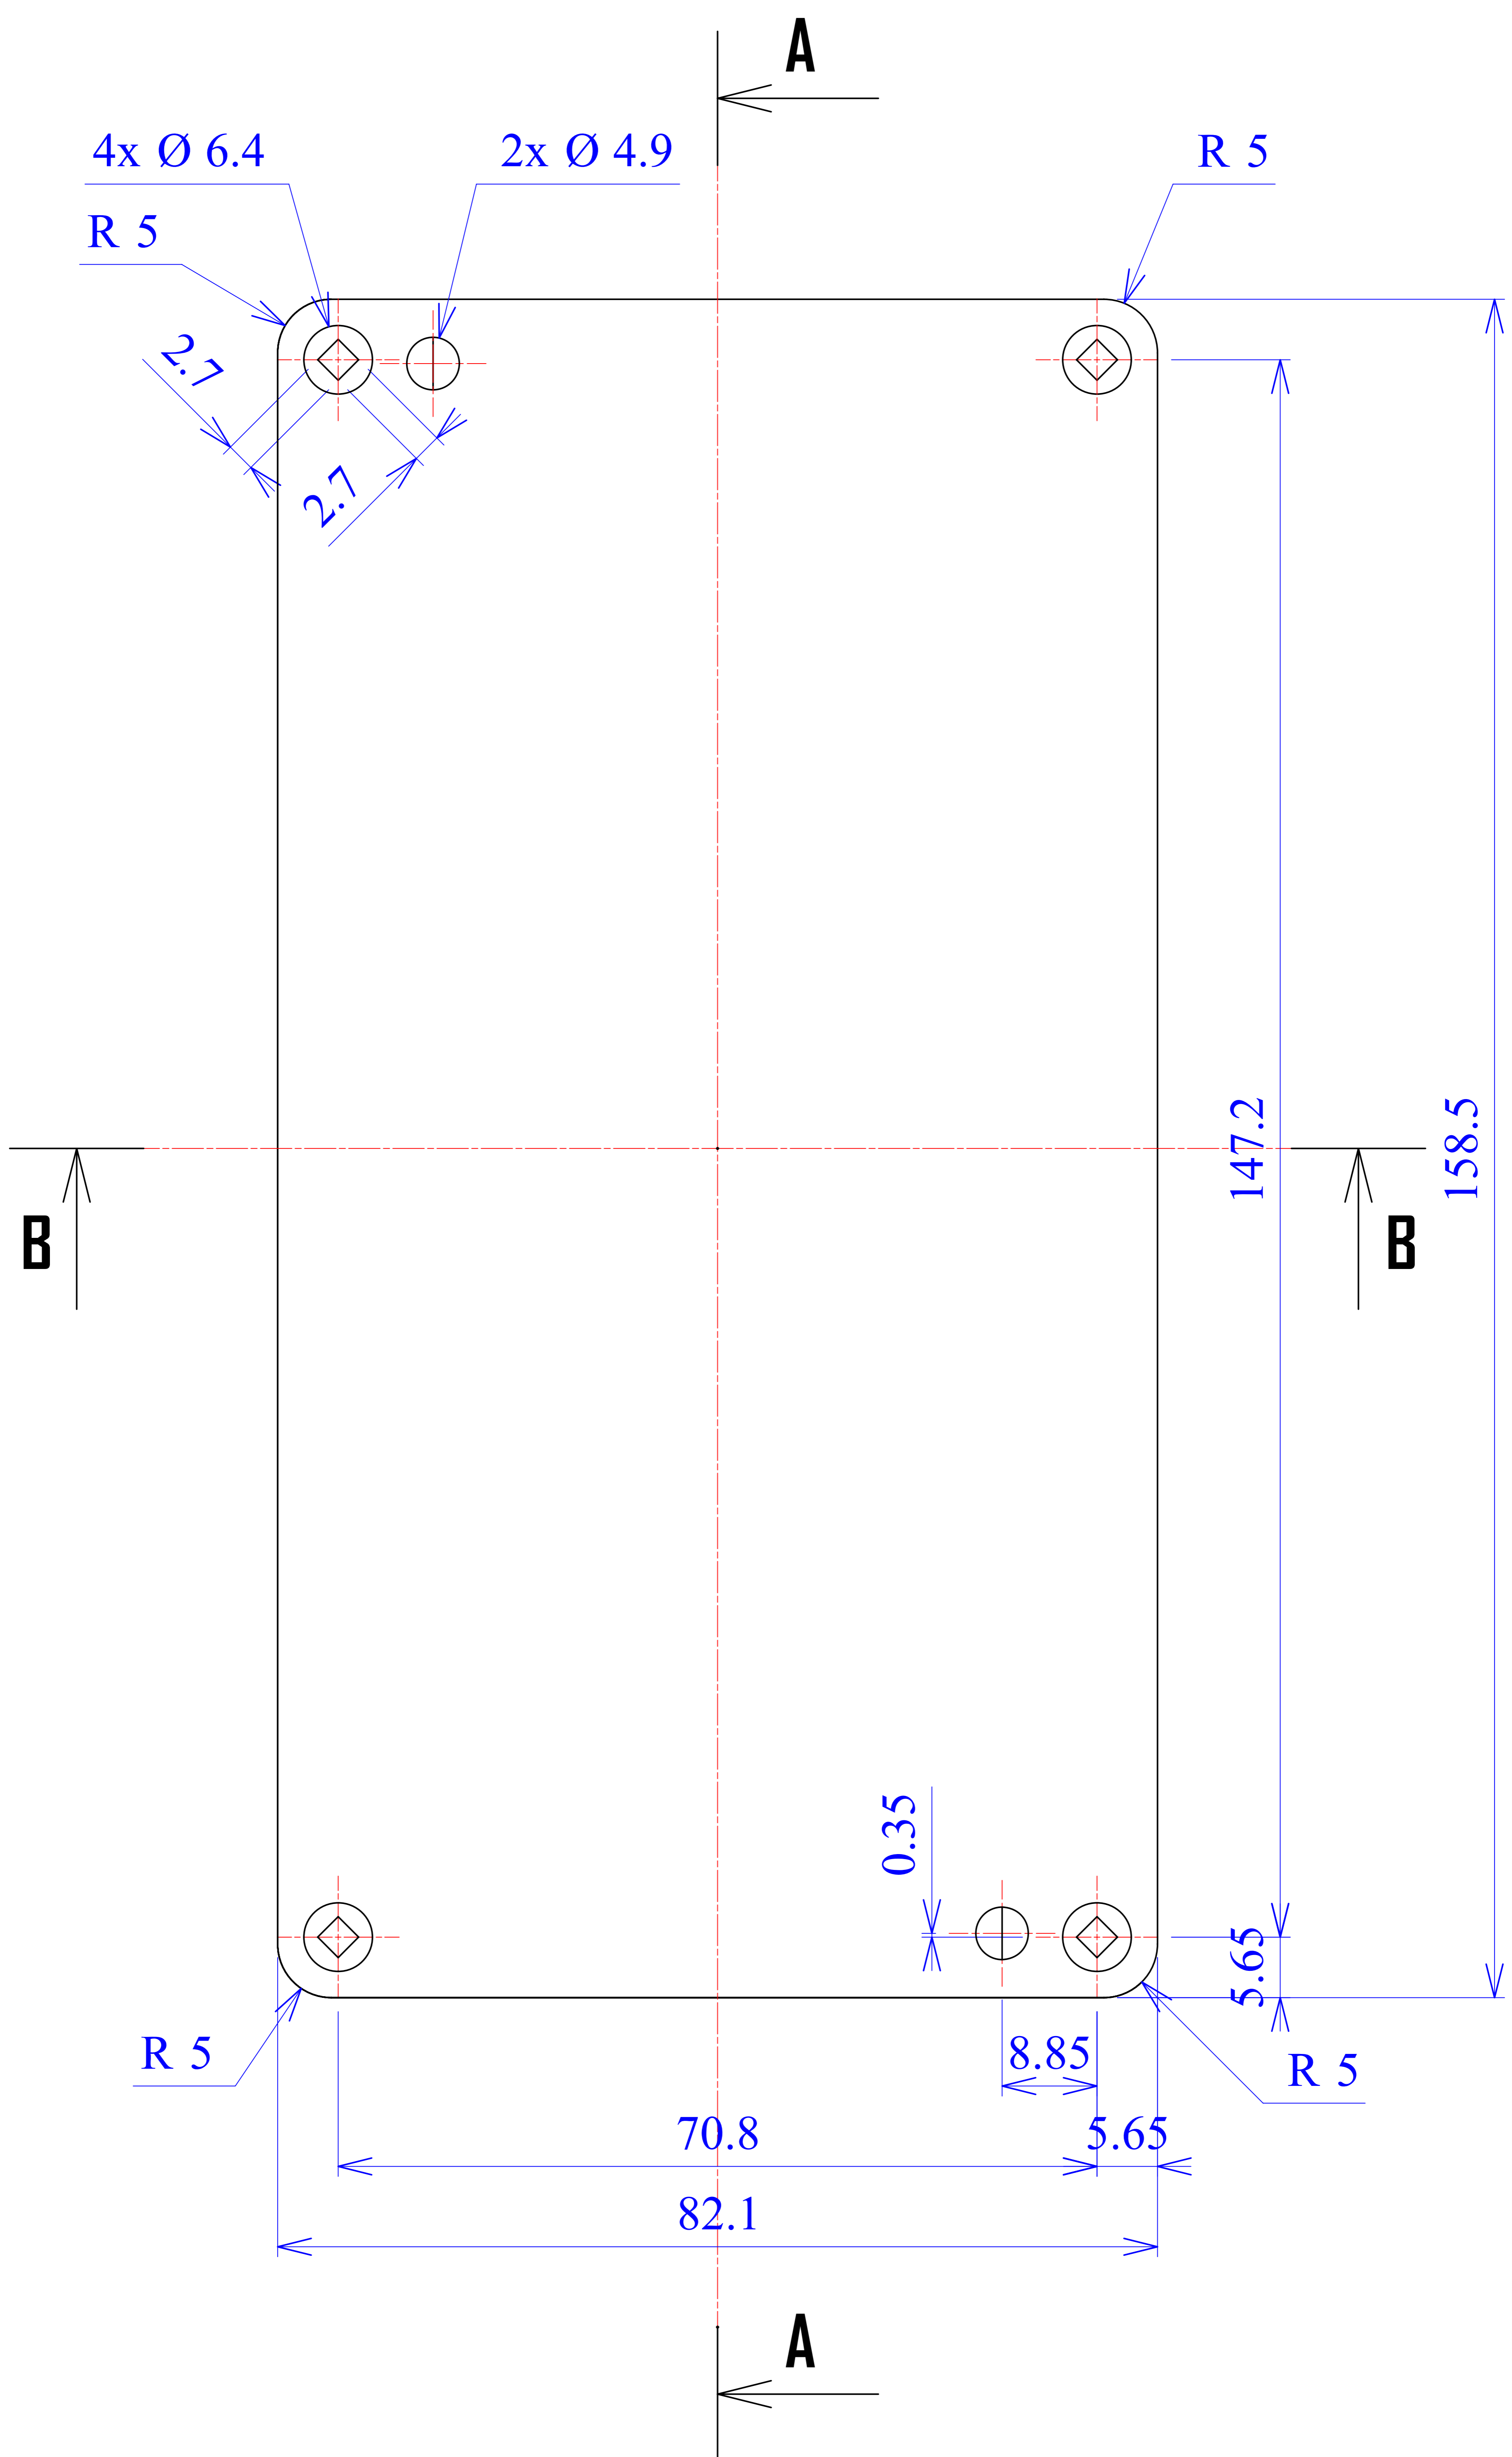

A-A

Model produktu

Z-58

Format:

A4

Materiał:

Polystyrene (PS)

Skala:

# A - A

1.5x45°

1.5x45°

1°

1°

R 1

R 1

82.1

55

17

4x Ø 7.3

4x Ø 3.9

2.7

2.7

147.2

158.5