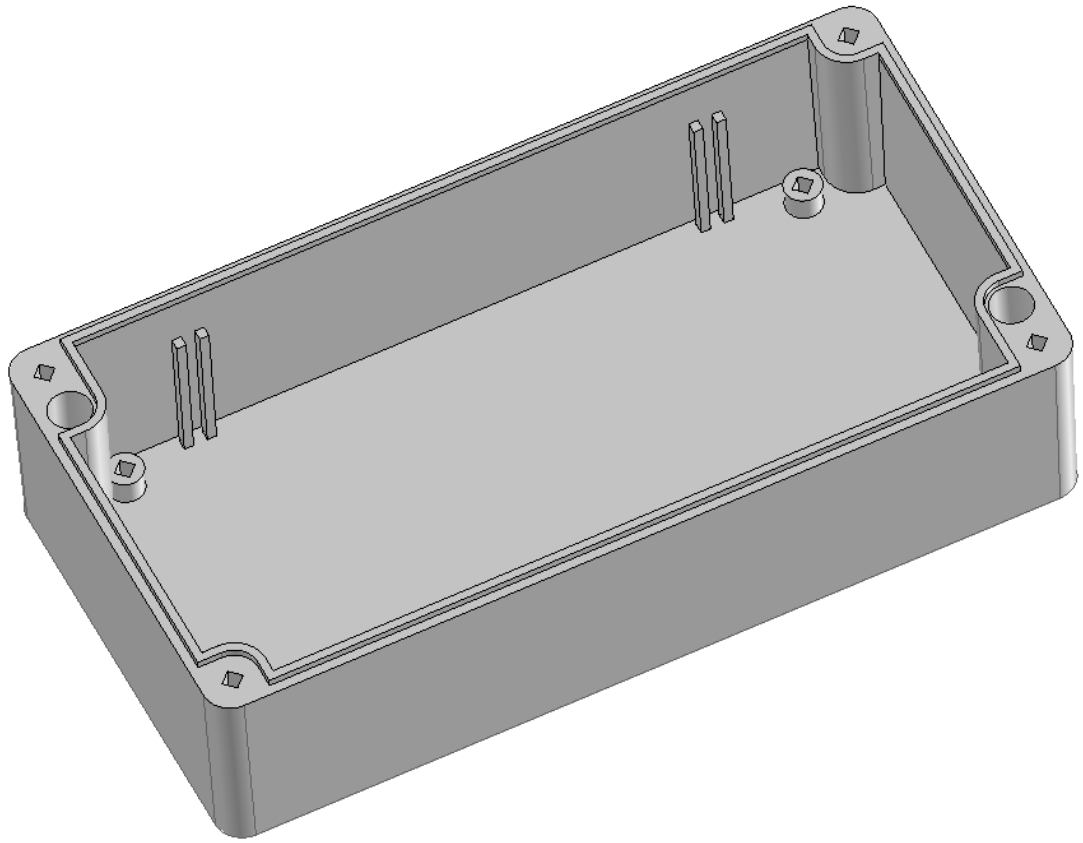

A-A

Model produktu

Z-58

Format:

A4

Materiał:

Polystyrene (PS)

Skala:

# A - A

1.5x45°

1.5x45°

1°

1°

R 1

R 1

82.1

55

17

4x Ø 7.3

4x Ø 3.9

2.7

2.7

147.2

158.5