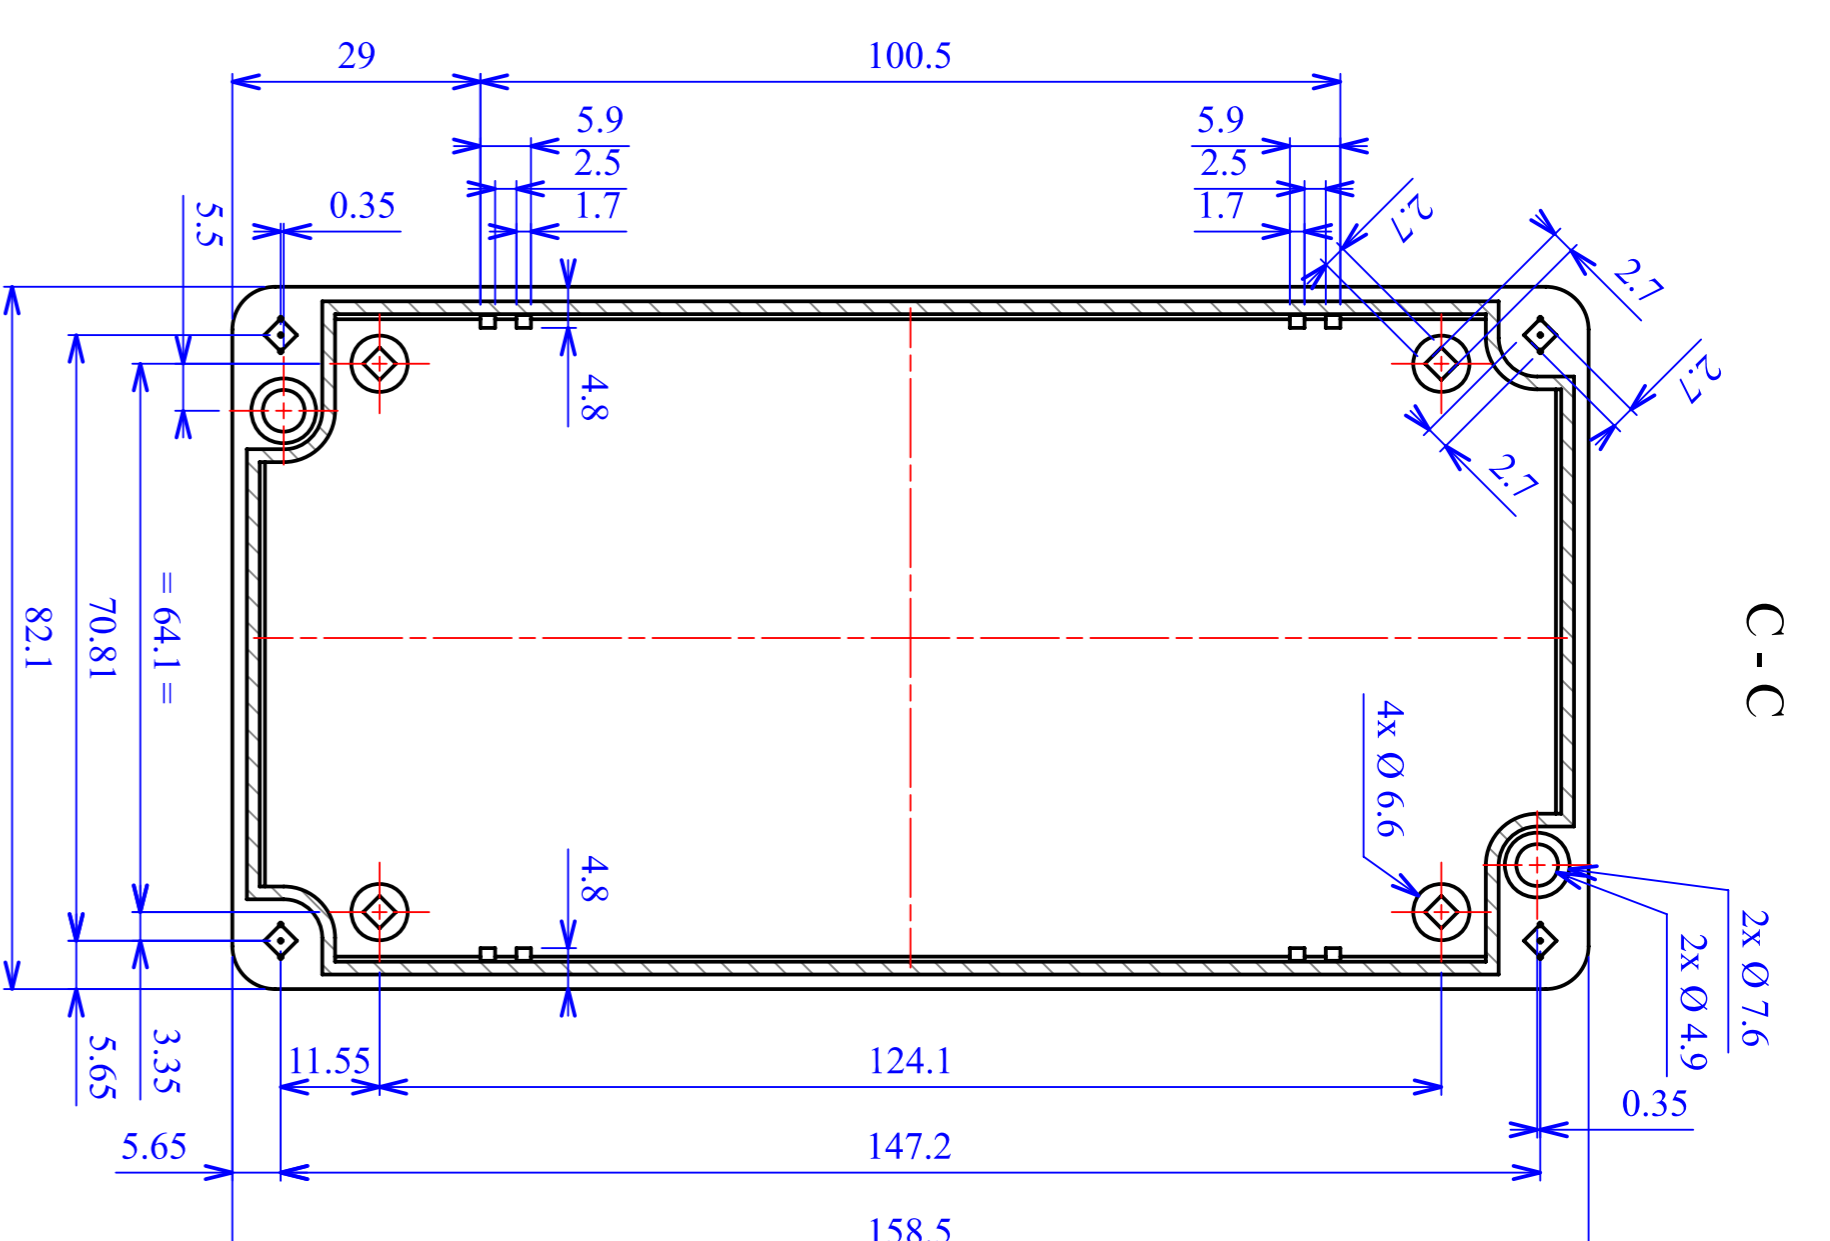

A-A

Model produktu

Z-58

Format:

A4

Materiał:

Polystyrene (PS)

Skala:

# A - A

1.5x45°

1.5x45°

1°

1°

R 1

R 1

82.1

55

17

4x Ø 7.3

4x Ø 3.9

2.7

2.7

147.2

158.5