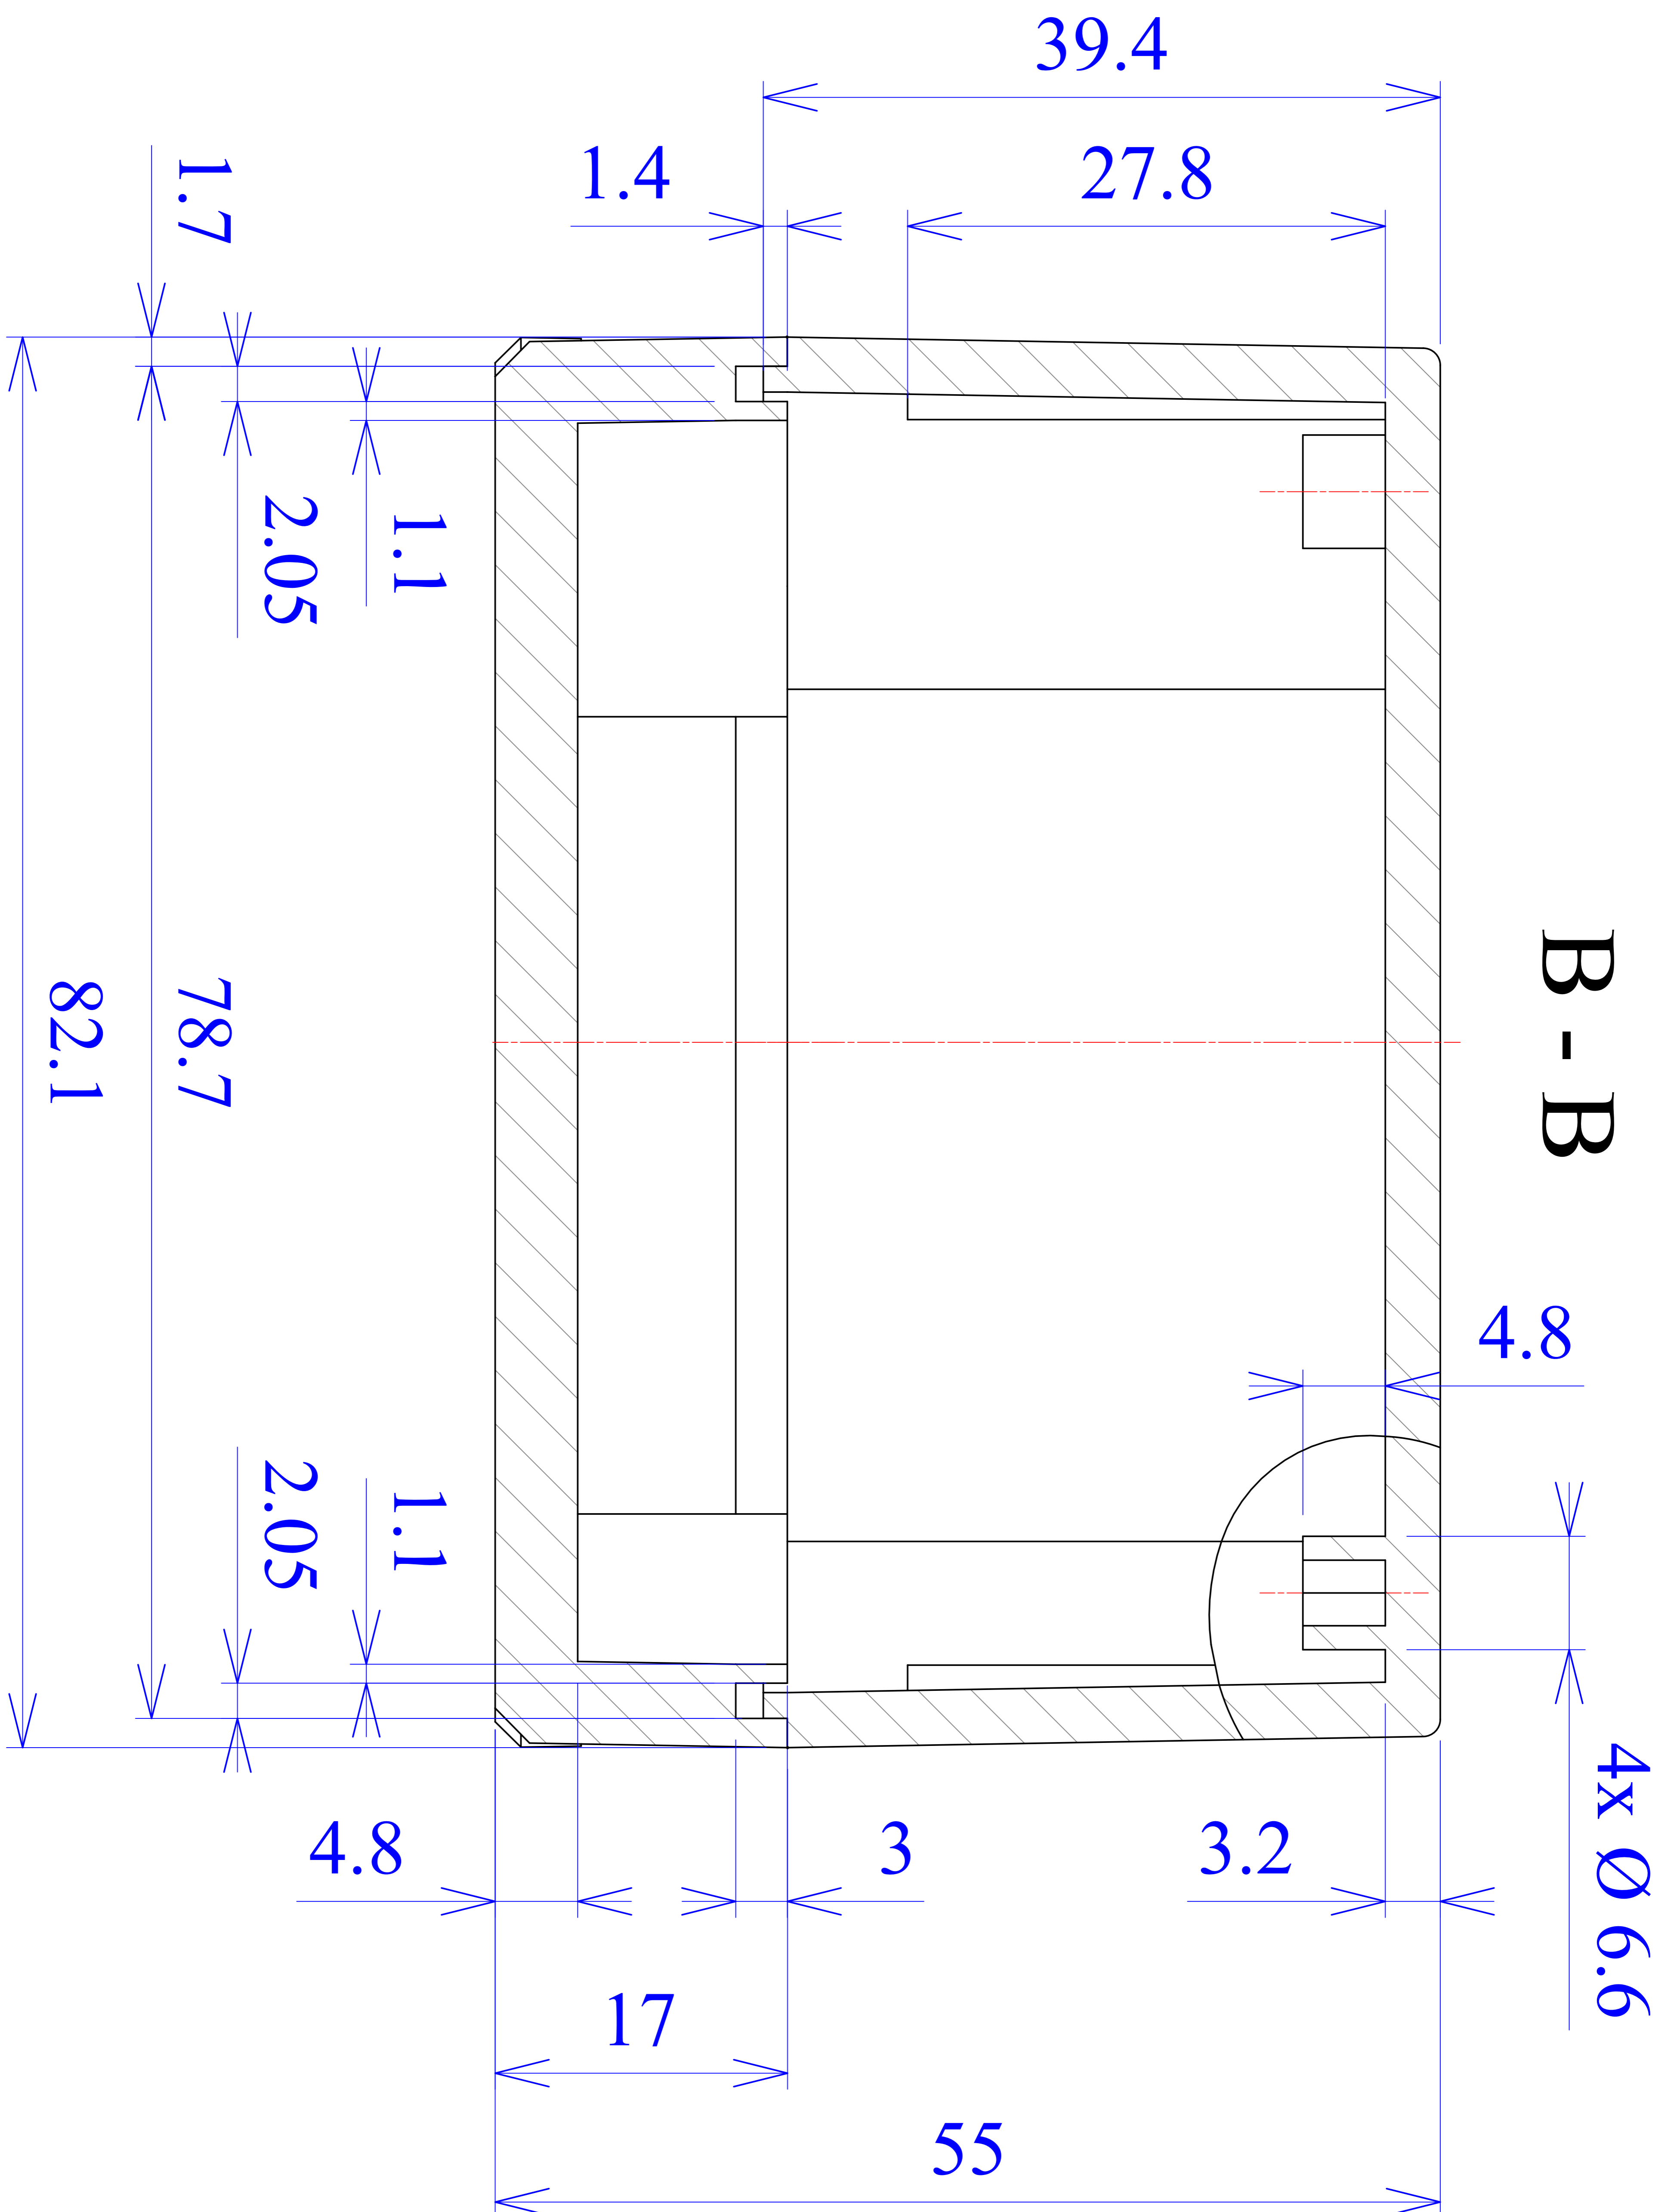

A-A

Model produktu

Z-58

Format:

A4

Materiał:

Polystyrene (PS)

Skala:

# A - A

1.5x45°

1.5x45°

1°

1°

R 1

R 1

82.1

55

17

4x Ø 7.3

4x Ø 3.9

2.7

2.7

147.2

158.5