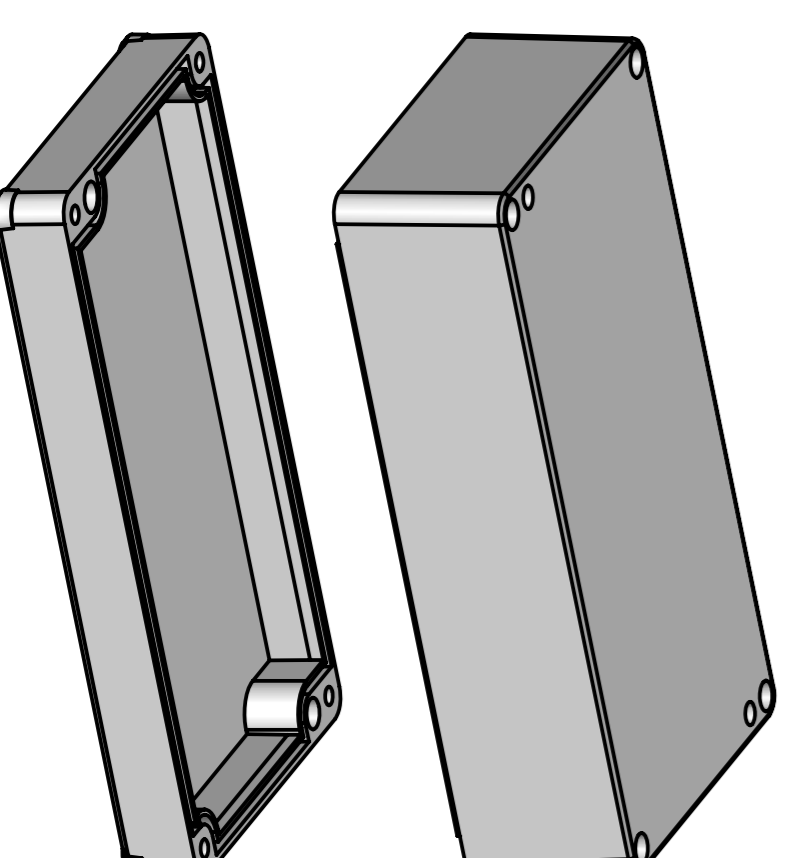

A-A

Model produktu

Z-58

Format:

A4

Materiał:

Polystyrene (PS)

Skala:

# A - A

1.5x45°

1.5x45°

1°

1°

R 1

R 1

82.1

55

17

4x Ø 7.3

4x Ø 3.9

2.7

2.7

147.2

158.5