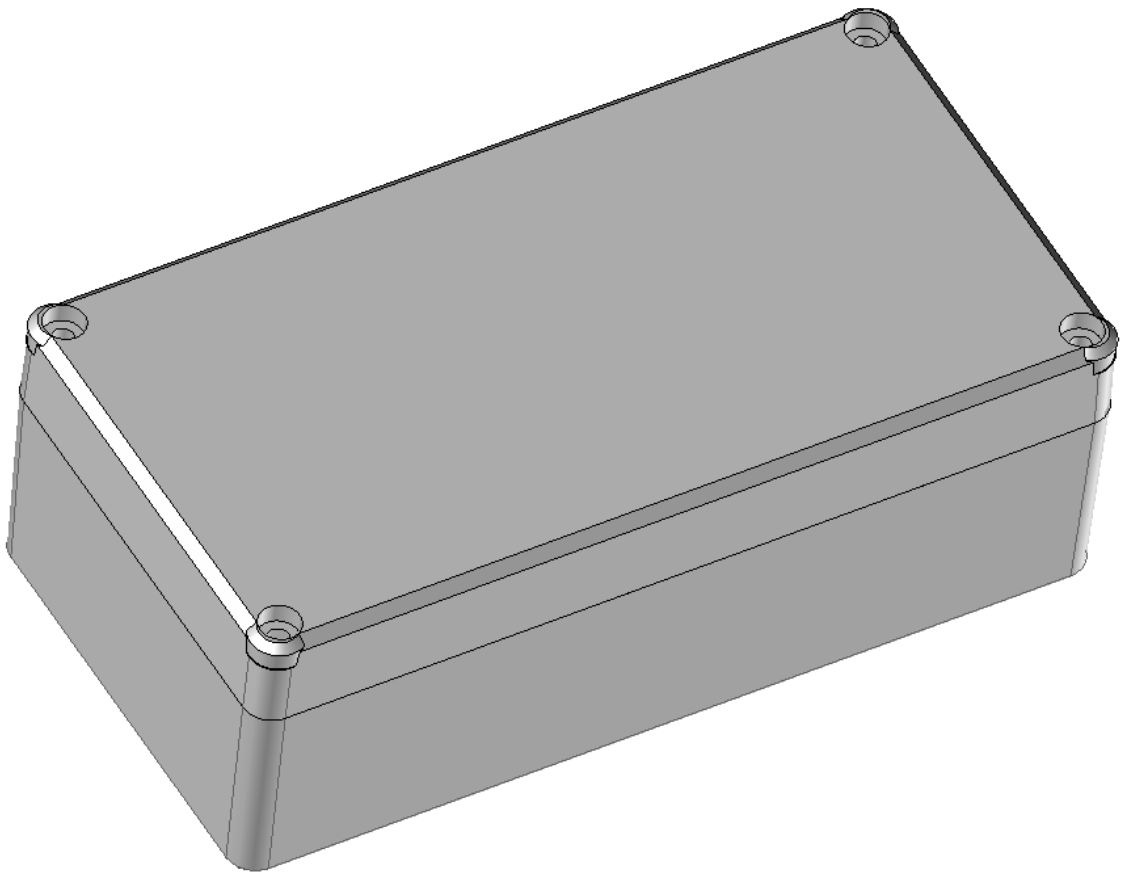

A-A

Model produktu

Z-58

Format:

A4

Materiał:

Polystyrene (PS)

Skala:

# A - A

1.5x45°

1.5x45°

1°

1°

R 1

R 1

82.1

55

17

4x Ø 7.3

4x Ø 3.9

2.7

2.7

147.2

158.5