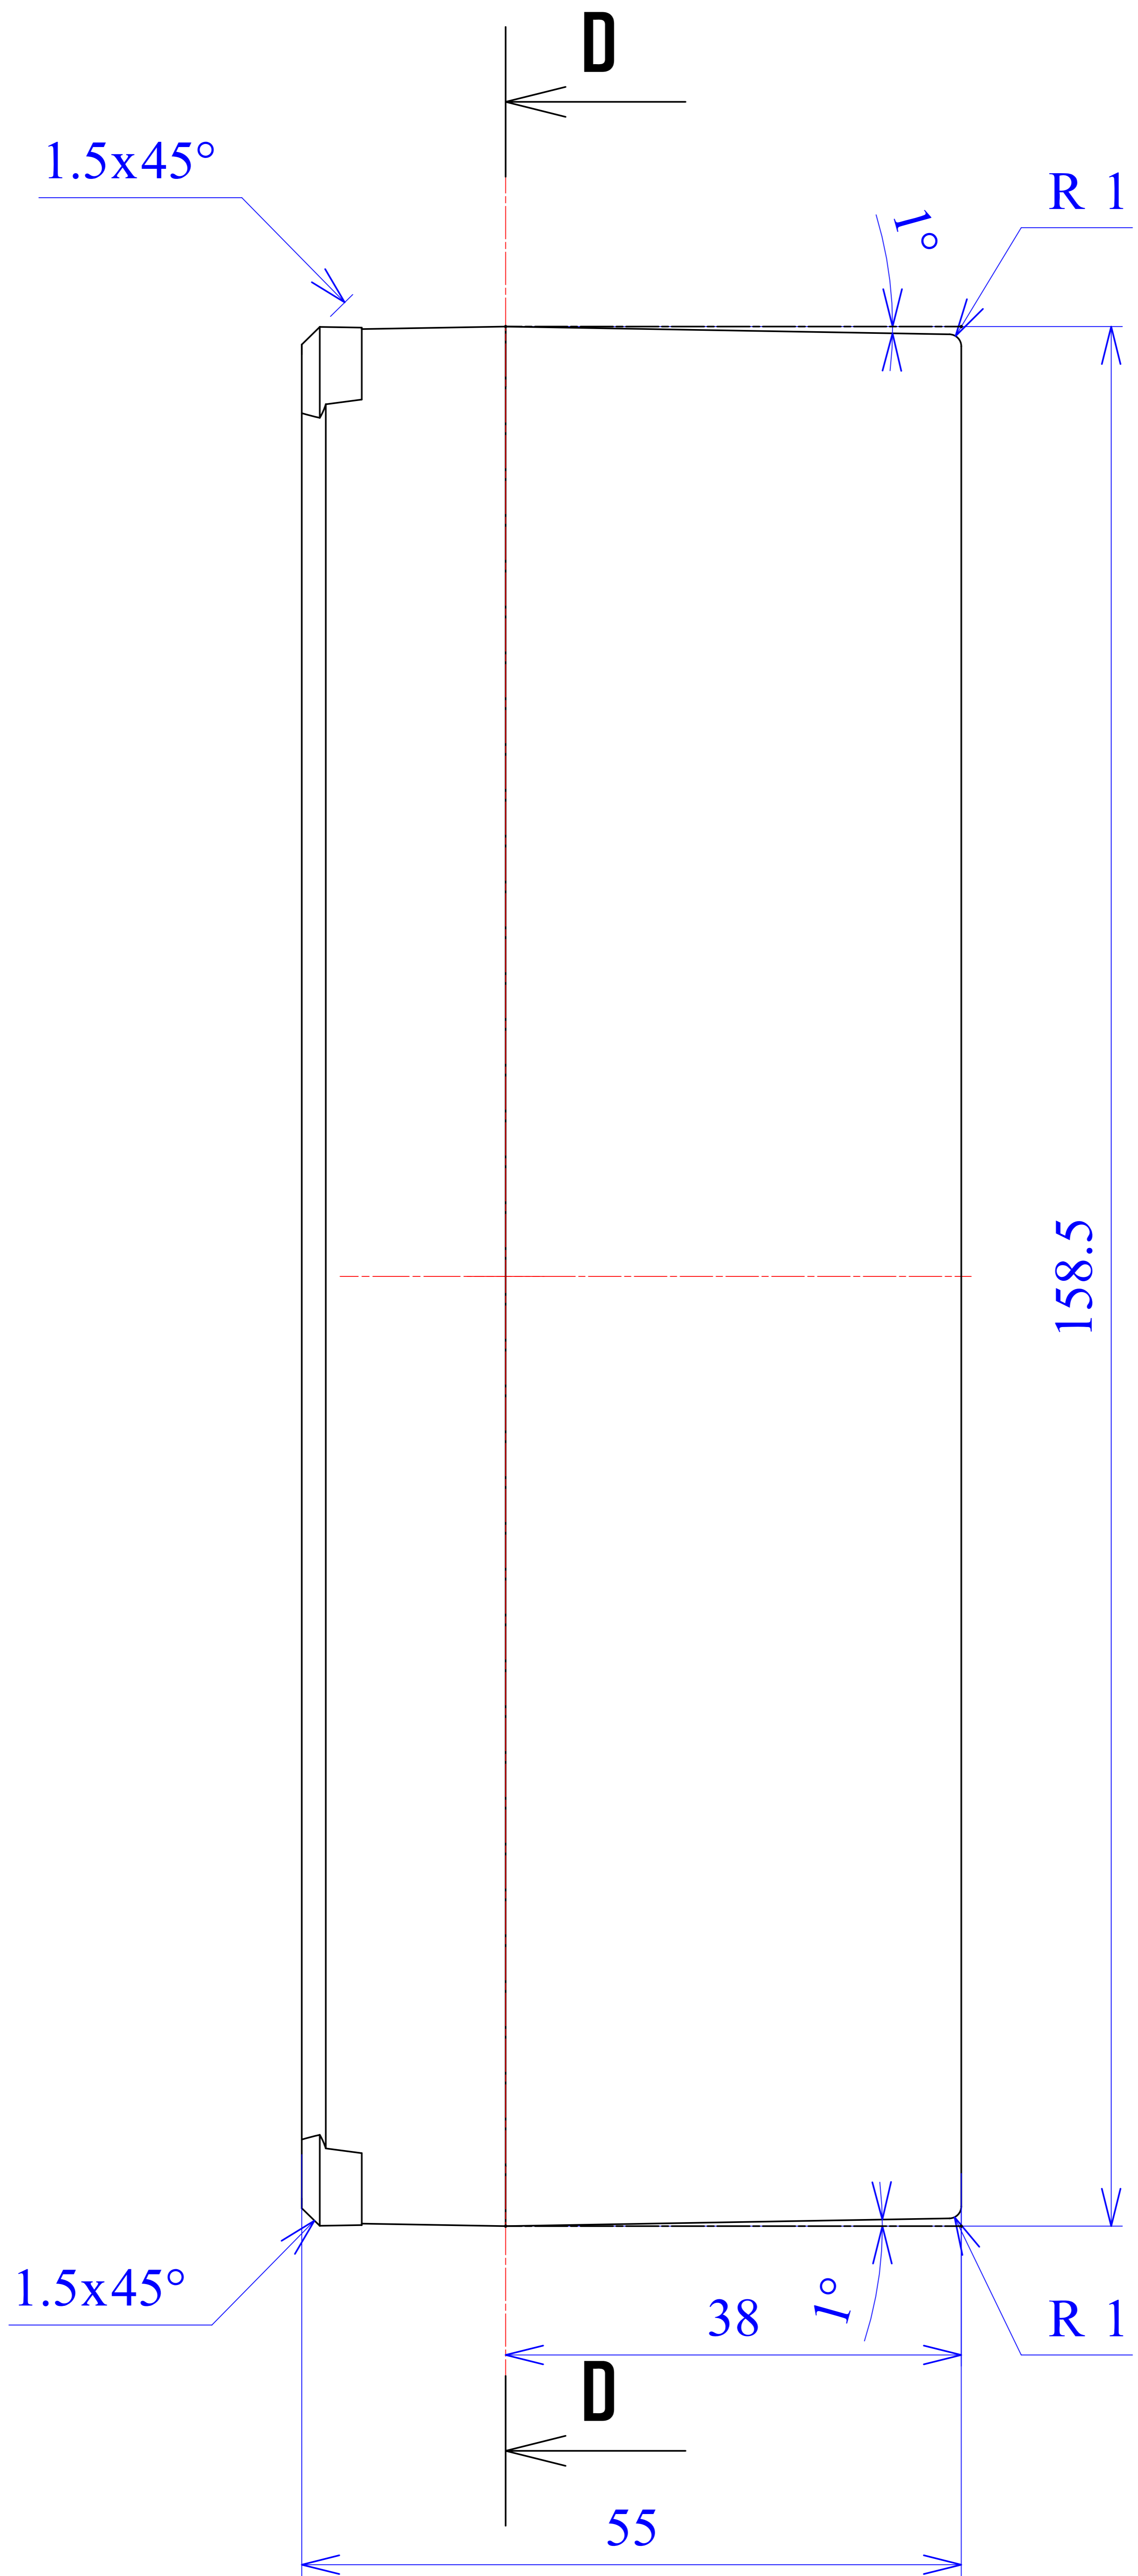

A-A

Model produktu

Z-58

Format:

A4

Materiał:

Polystyrene (PS)

Skala:

# A - A

1.5x45°

1.5x45°

1°

1°

R 1

R 1

82.1

55

17

4x Ø 7.3

4x Ø 3.9

2.7

2.7

147.2

158.5