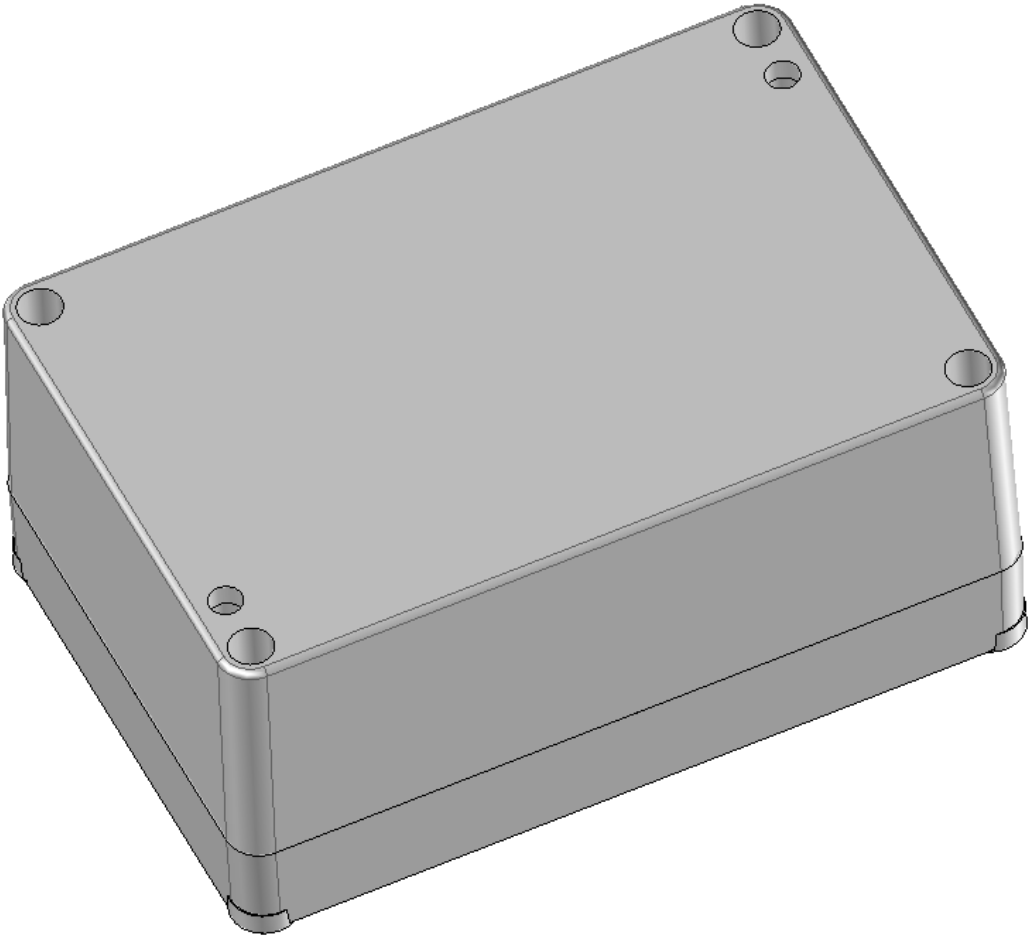

Model produktu	<b>Z-57</b>	
Format:	<b>A4</b>	
Materiał:	<b>Polystyrene (PS)</b>	
Skala:	<b>1:1</b>	
Tolerancja:	<b>+/- 0.1</b>	
		
	ul. Nadmieprzaska 32 04-205 Warszawa Tel: +48 022 613-08-88, Fax: 812-10-68 www.kradex.com.pl	

A - A

B - B

4x Ø 7.3

4x Ø 3.9

2.7

2.7

106.9

118.2