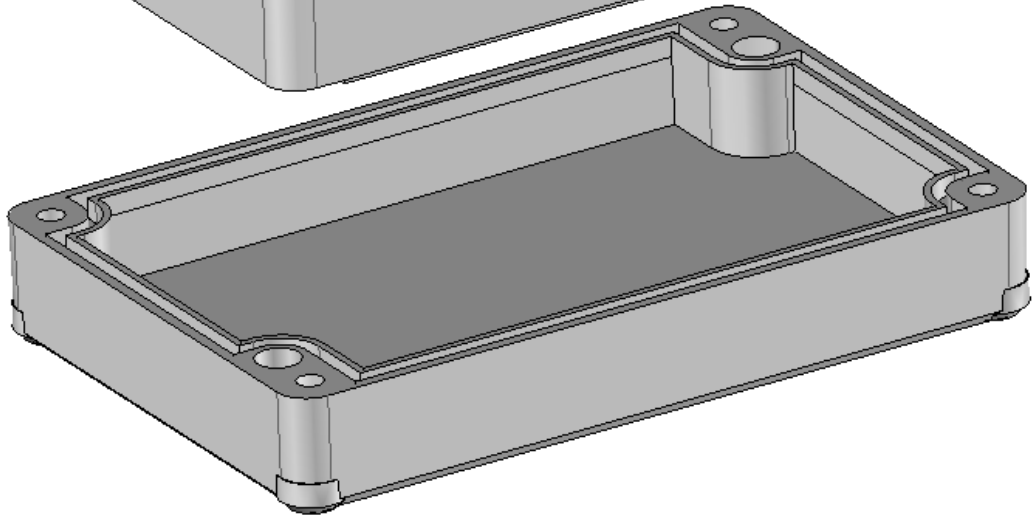

Model produktu	<b>Z-57</b>	
Format:	<b>A4</b>	
Materiał:	<b>Polystyrene (PS)</b>	
Skala:	<b>1:1</b>	
Tolerancja:	<b>+/- 0.1</b>	
		
	ul. Nadmieprzaska 32 04-205 Warszawa Tel: +48 022 613-08-88, Fax: 812-10-68 www.kradex.com.pl	

A - A

B - B

4x Ø 7.3

4x Ø 3.9

2.7

2.7

106.9

118.2