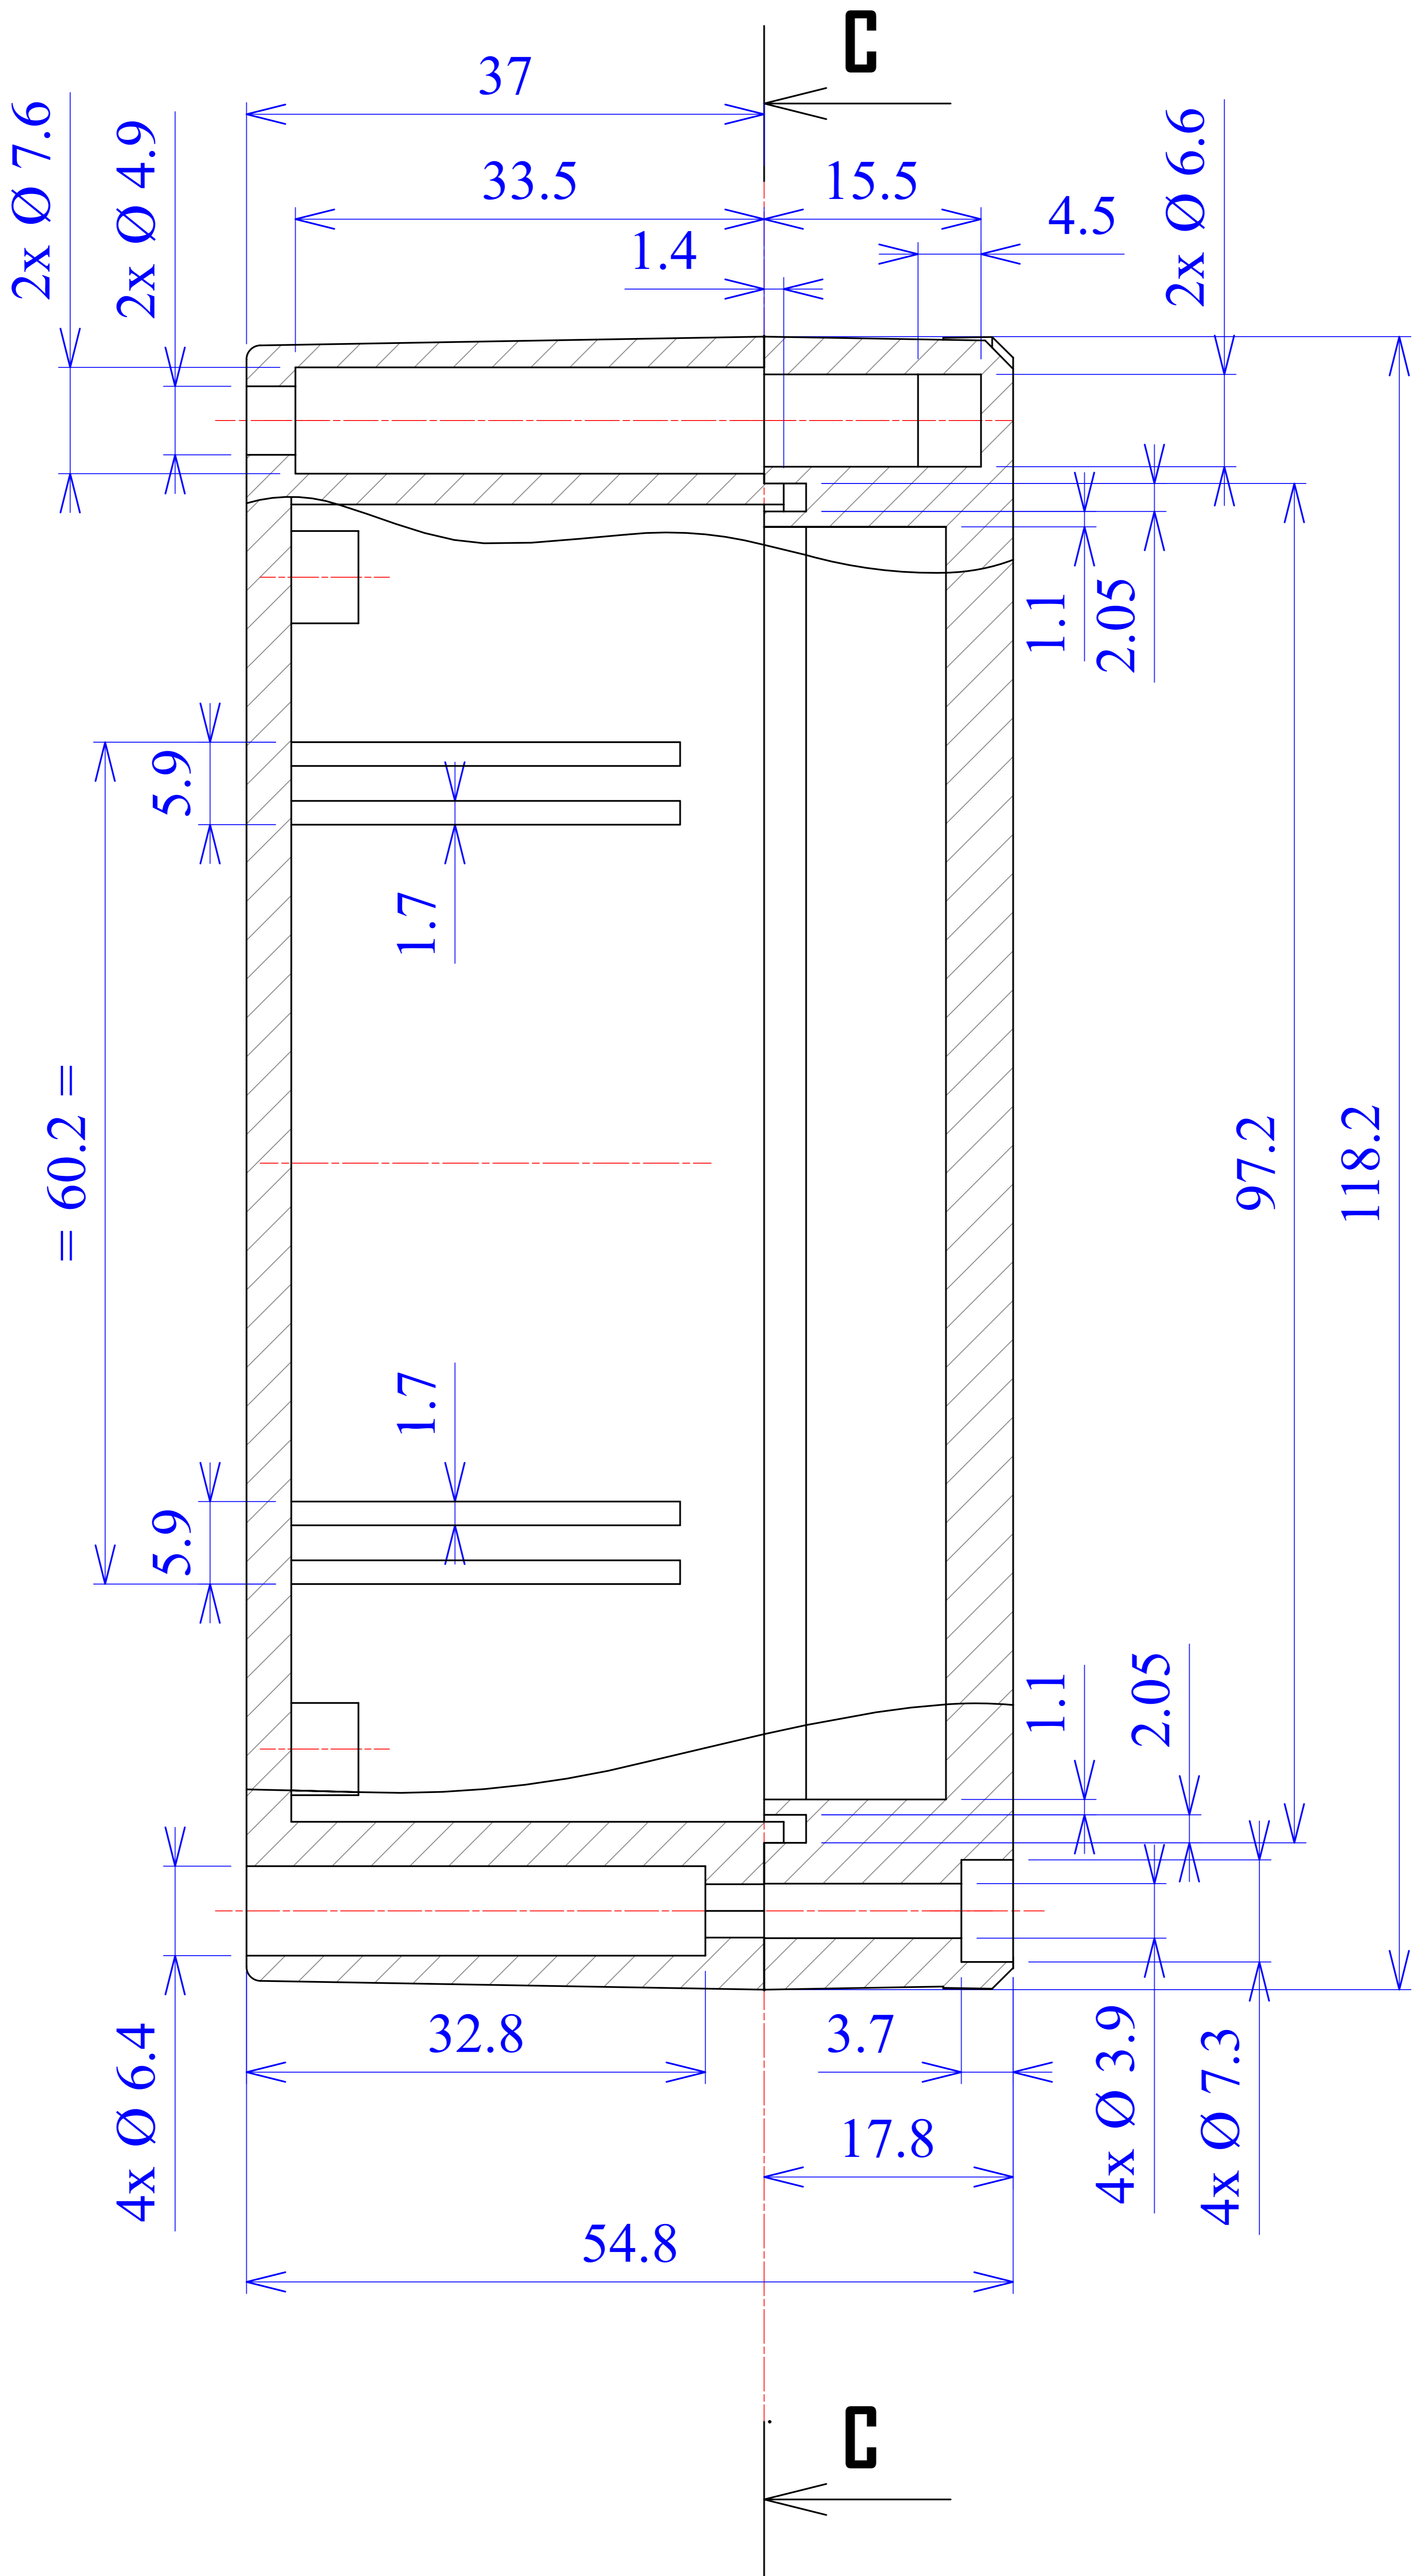

Model produktu	<b>Z-57</b>	
Format:	<b>A4</b>	
Materiał:	<b>Polystyrene (PS)</b>	
Skala:	<b>1:1</b>	
Tolerancja:	<b>+/- 0.1</b>	
		
	ul. Nadmieprzaska 32 04-205 Warszawa Tel: +48 022 613-08-88, Fax: 812-10-68 www.kradex.com.pl	

A - A

B - B

4x Ø 7.3

4x Ø 3.9

2.7

2.7

106.9

118.2

5.6

66.9

5.6

78.2