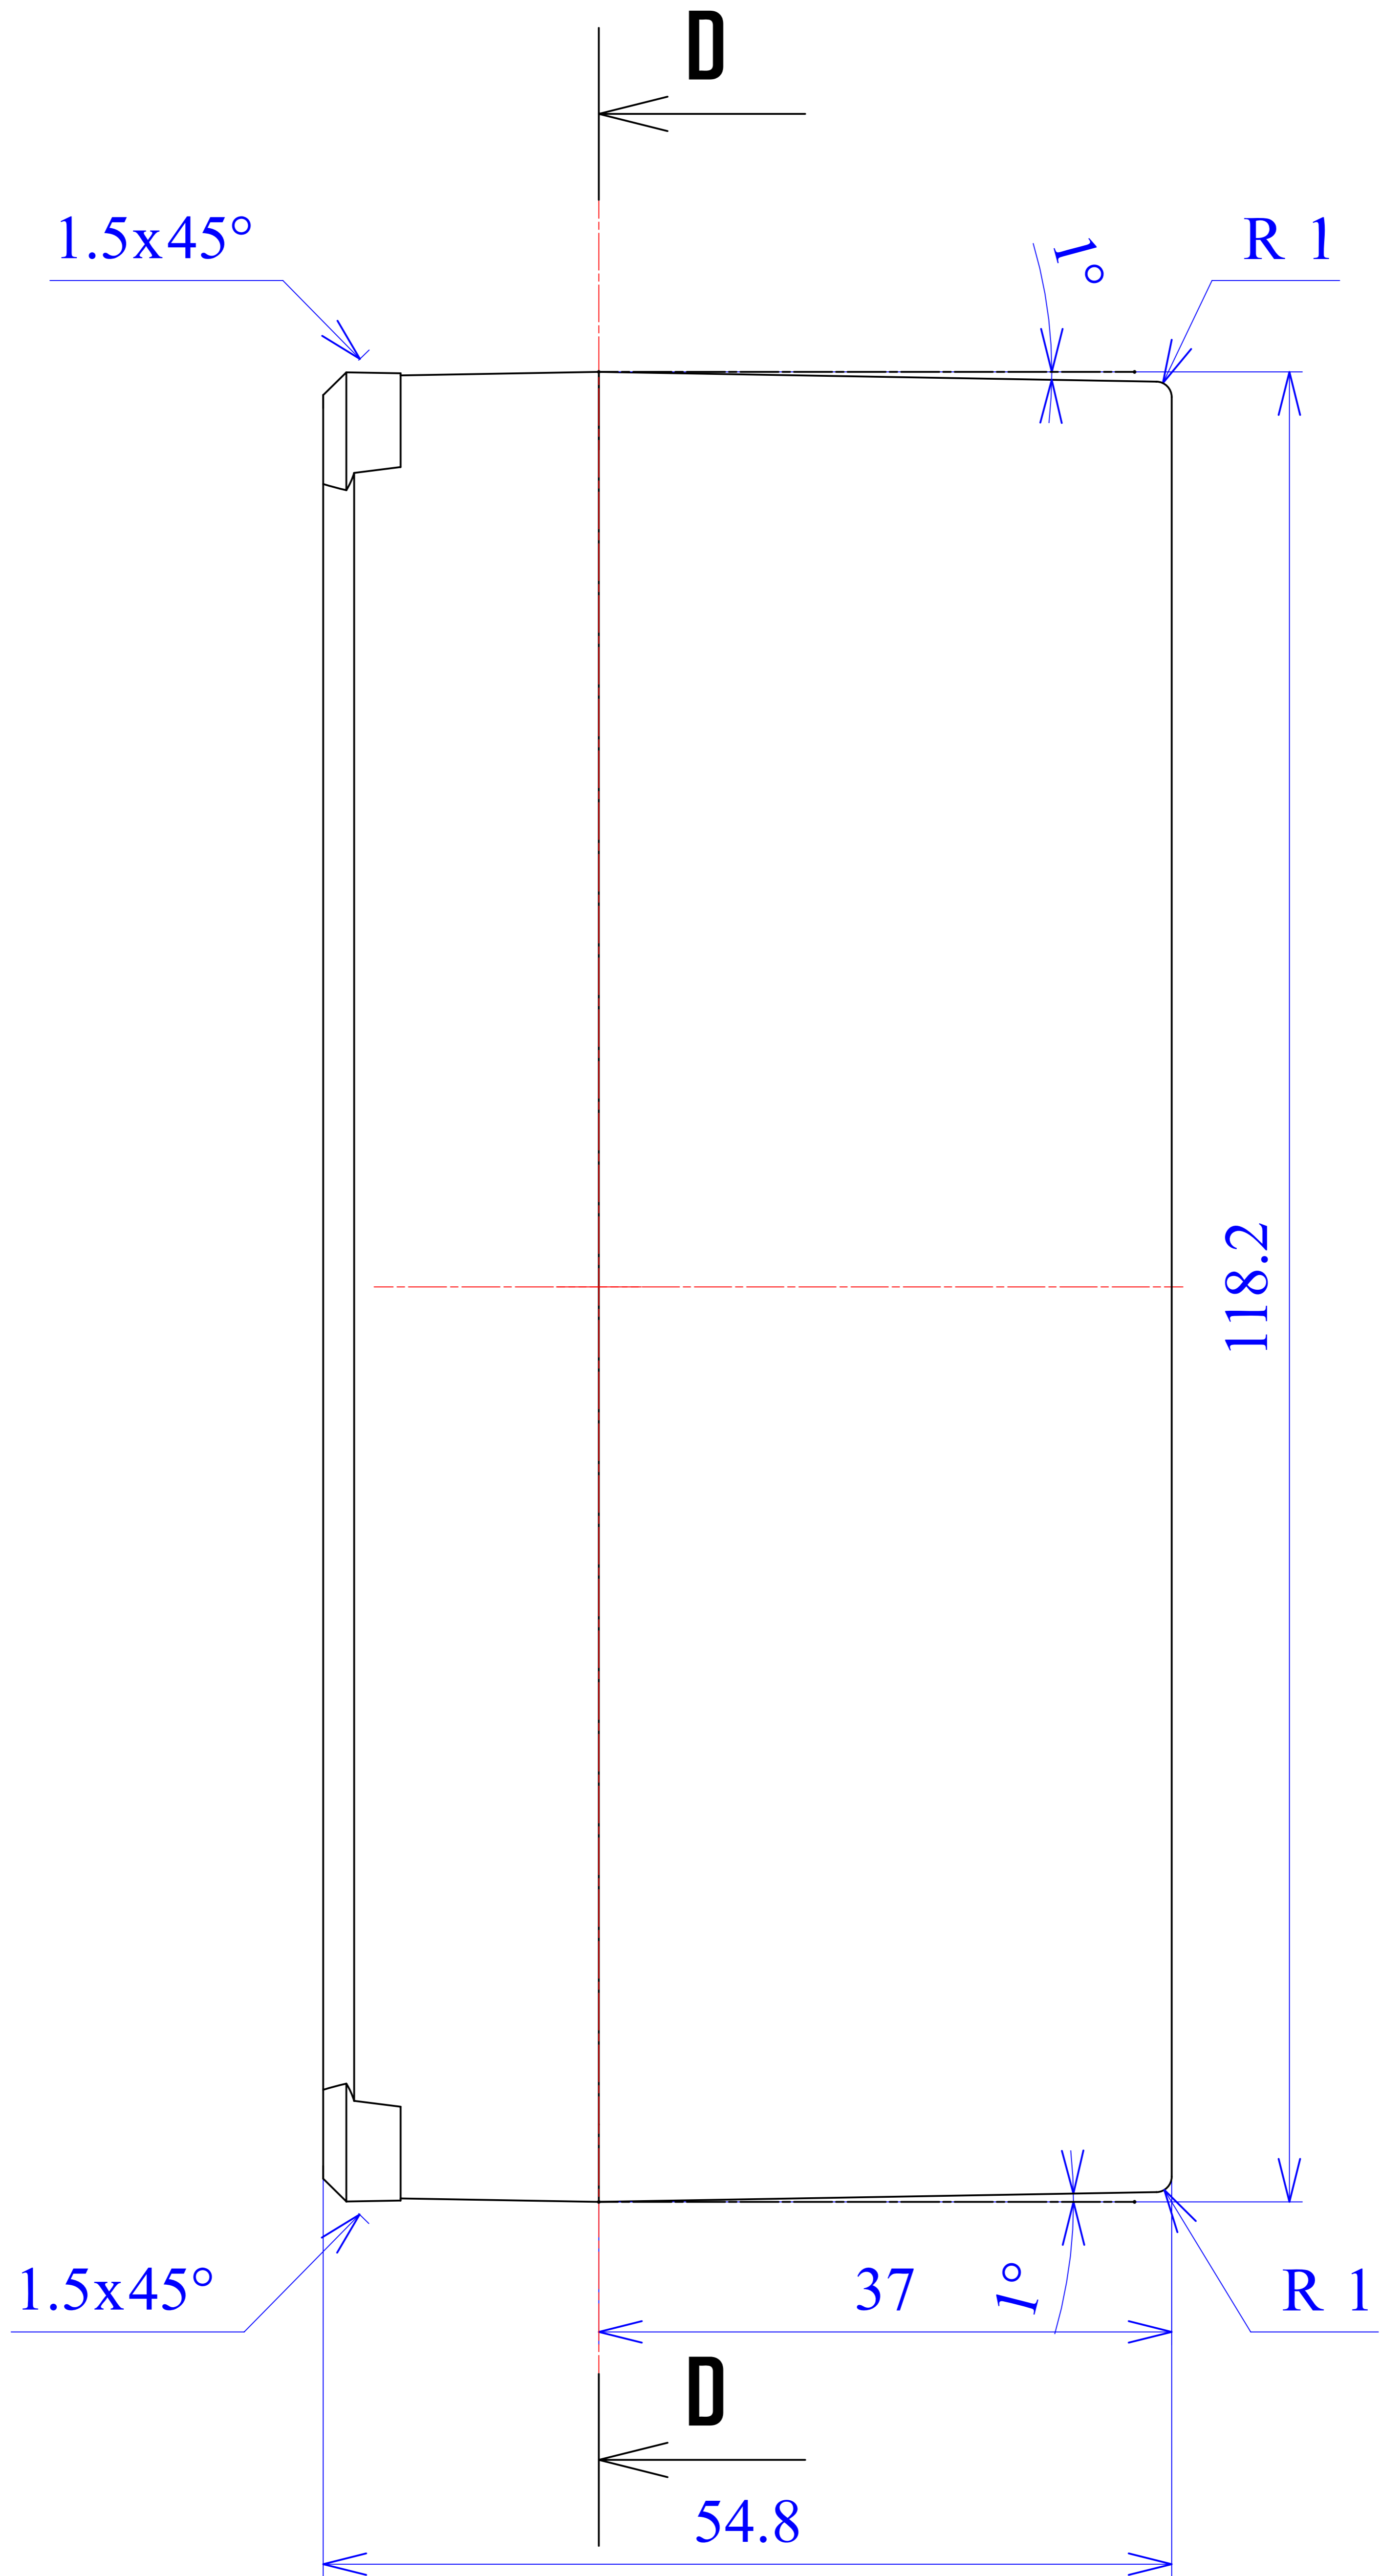

Model produktu	<b>Z-57</b>	
Format:	<b>A4</b>	
Materiał:	<b>Polystyrene (PS)</b>	
Skala:	<b>1:1</b>	
Tolerancja:	<b>+/- 0.1</b>	
		
	ul. Nadmieprzaska 32 04-205 Warszawa Tel: +48 022 613-08-88, Fax: 812-10-68 www.kradex.com.pl	

A - A

B - B

4x Ø 7.3

4x Ø 3.9

2.7

2.7

106.9

118.2

5.6

66.9

5.6

78.2