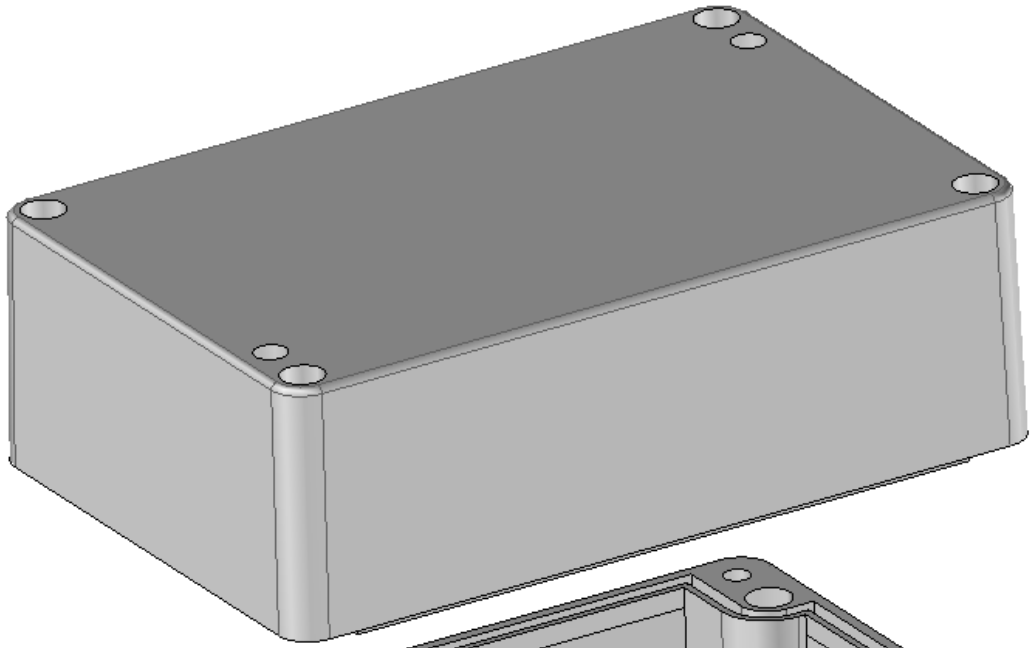

Model produktu	<b>Z-57</b>	
Format:	<b>A4</b>	
Materiał:	<b>Polystyrene (PS)</b>	
Skala:	<b>1:1</b>	
Tolerancja:	<b>+/- 0.1</b>	
		
	ul. Nadmieprzaska 32 04-205 Warszawa Tel: +48 022 613-08-88, Fax: 812-10-68 www.kradex.com.pl	

A - A

B - B

4x Ø 7.3

4x Ø 3.9

2.7

2.7

106.9

118.2