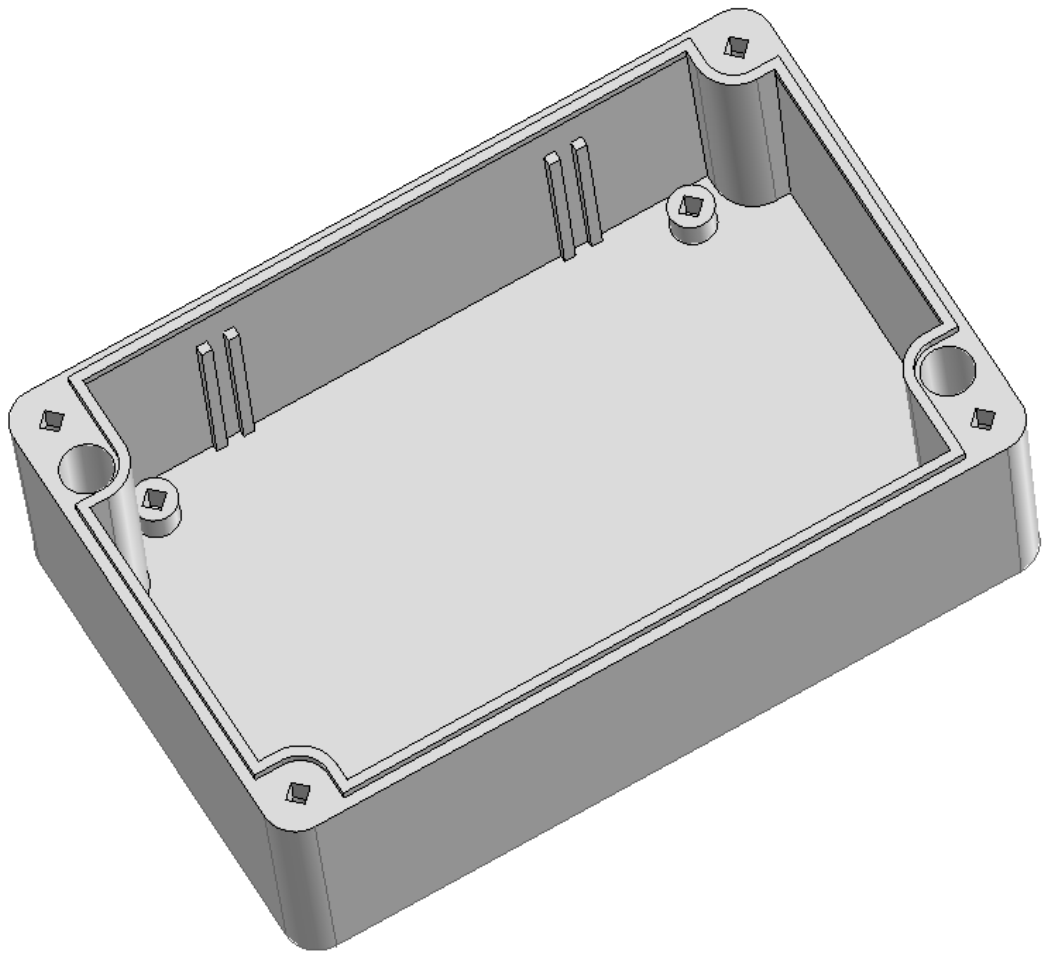

Model produktu	<b>Z-57</b>	
Format:	<b>A4</b>	
Materiał:	<b>Polystyrene (PS)</b>	
Skala:	<b>1:1</b>	
Tolerancja:	<b>+/- 0.1</b>	
		
	ul. Nadmieprzaska 32 04-205 Warszawa Tel: +48 022 613-08-88, Fax: 812-10-68 www.kradex.com.pl	

A - A

B - B

4x Ø 7.3

4x Ø 3.9

2.7

2.7

106.9

118.2