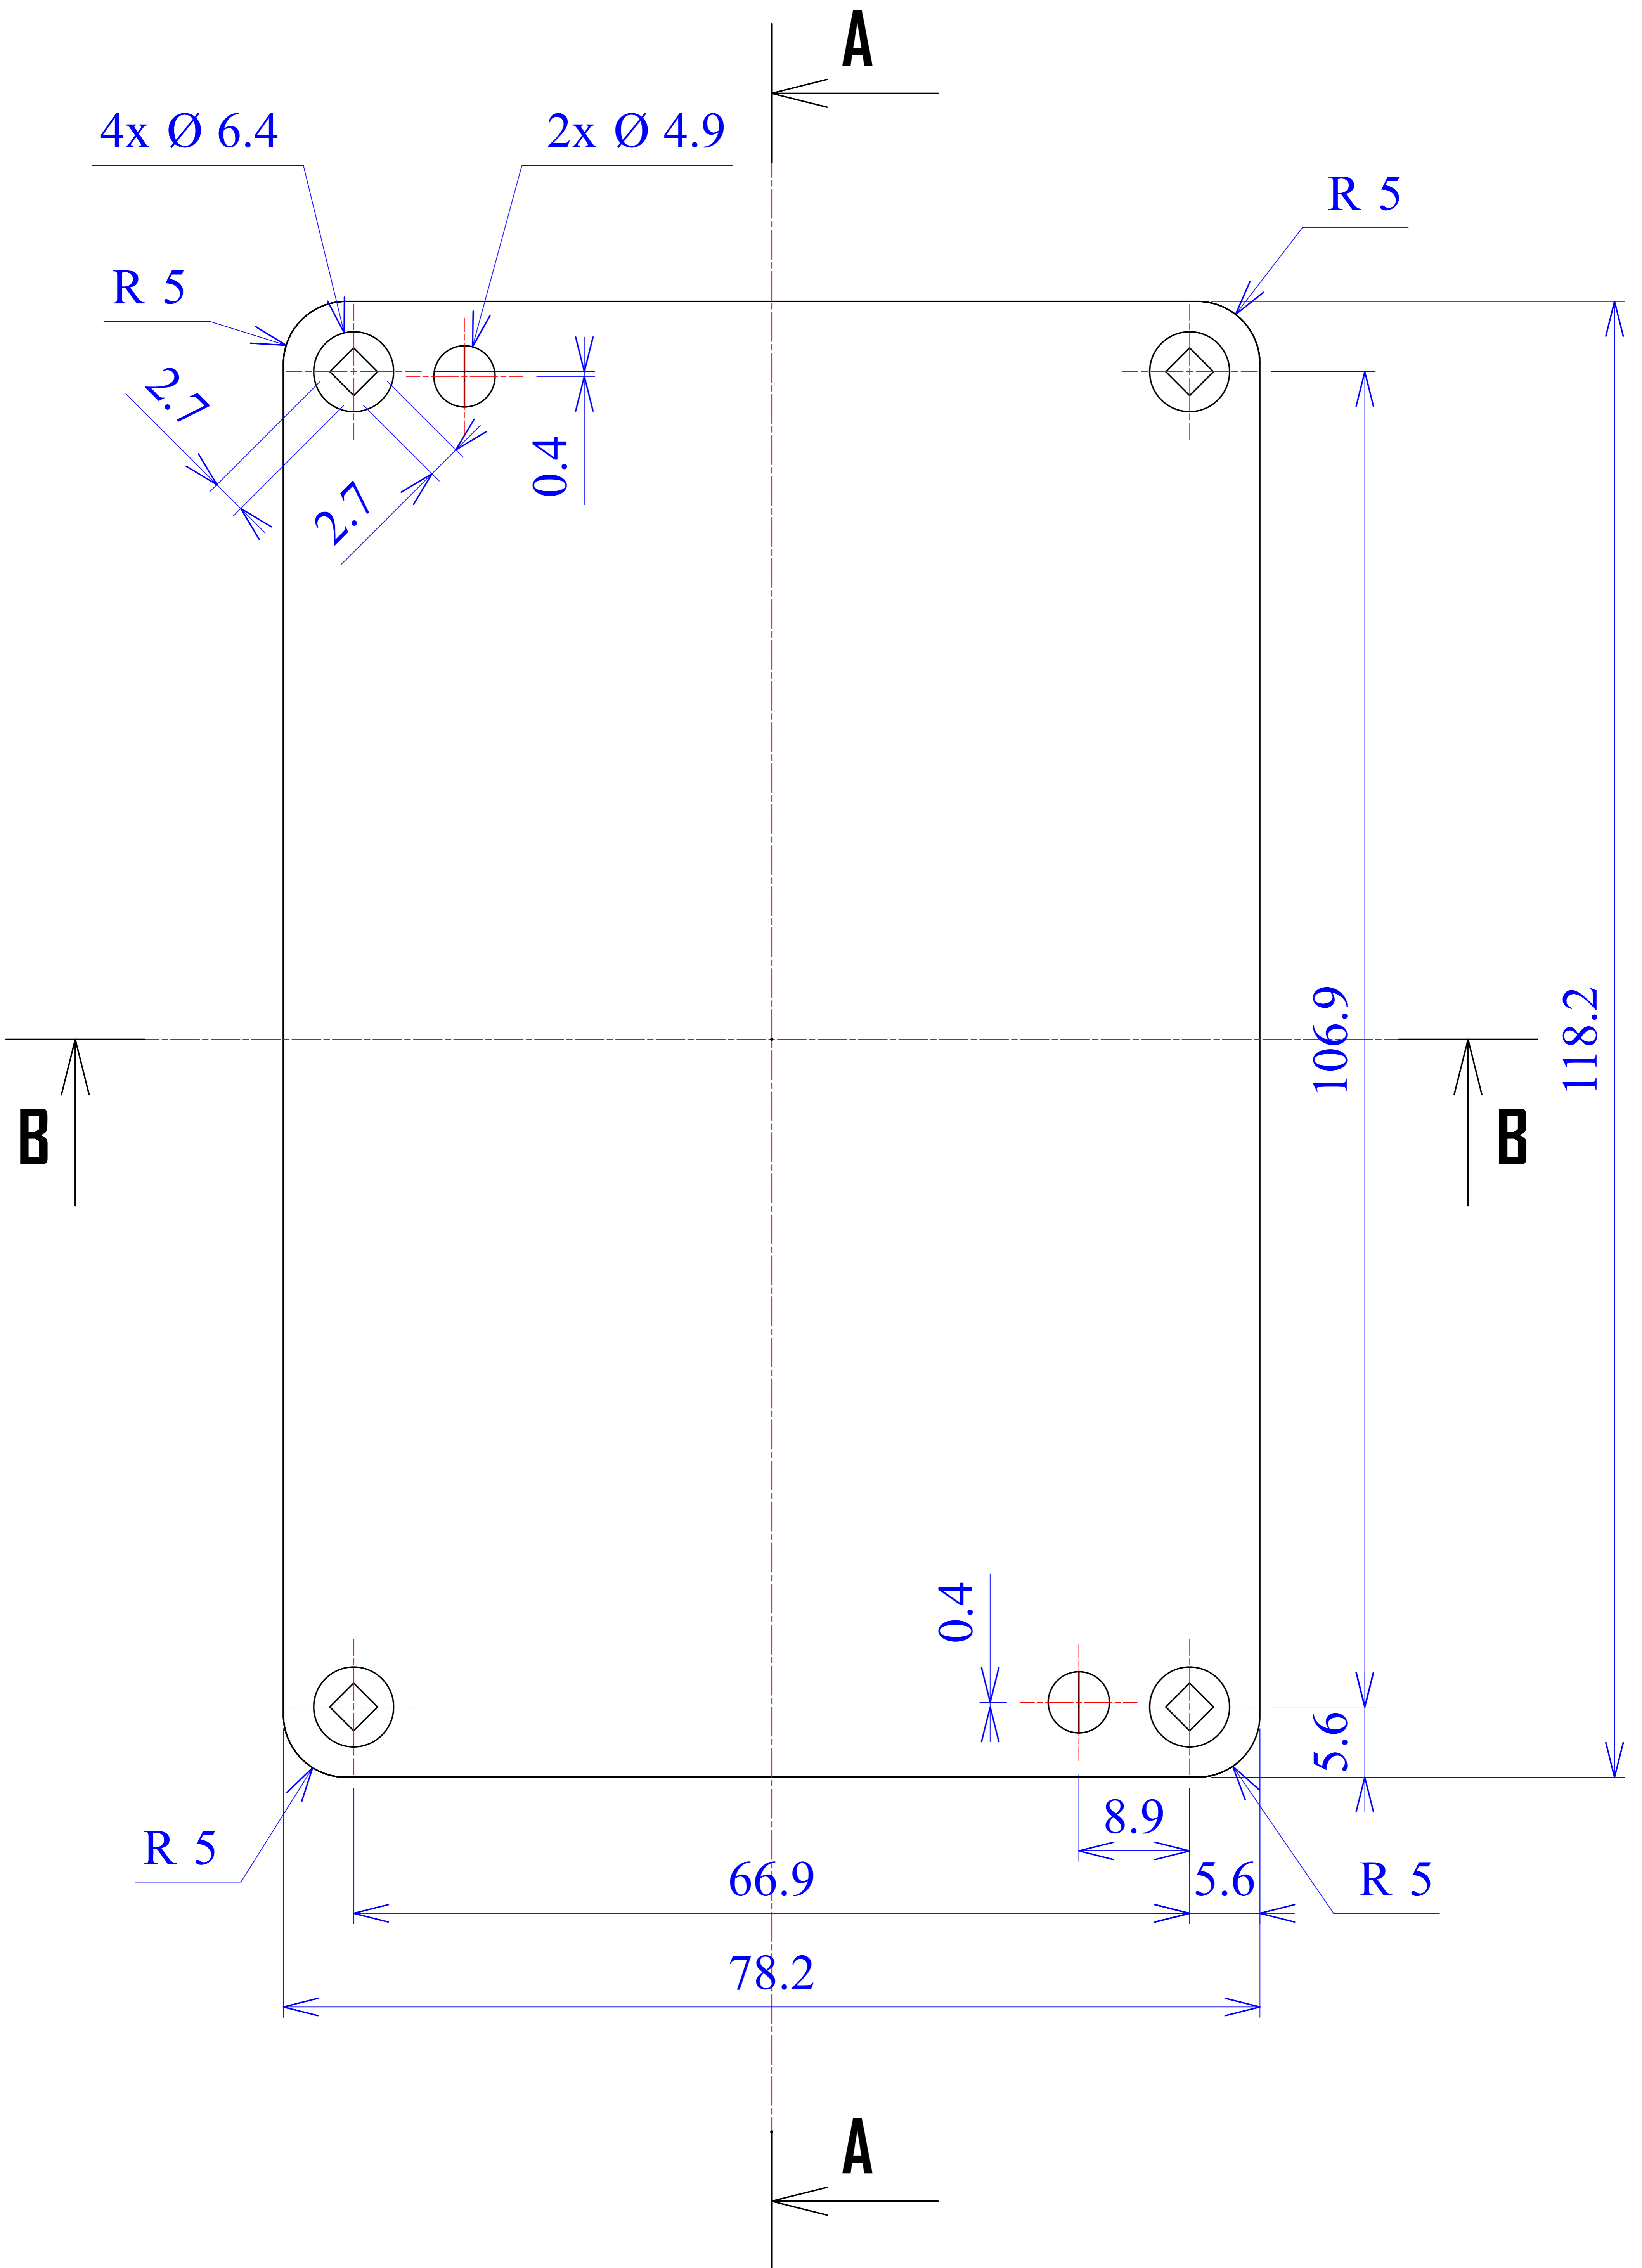

Model produktu	<b>Z-57</b>	
Format:	<b>A4</b>	
Materiał:	<b>Polystyrene (PS)</b>	
Skala:	<b>1:1</b>	
Tolerancja:	<b>+/- 0.1</b>	
		
	ul. Nadmieprzaska 32 04-205 Warszawa Tel: +48 022 613-08-88, Fax: 812-10-68 www.kradex.com.pl	

A - A

B - B

4x Ø 7.3

4x Ø 3.9

2.7

2.7

106.9

118.2