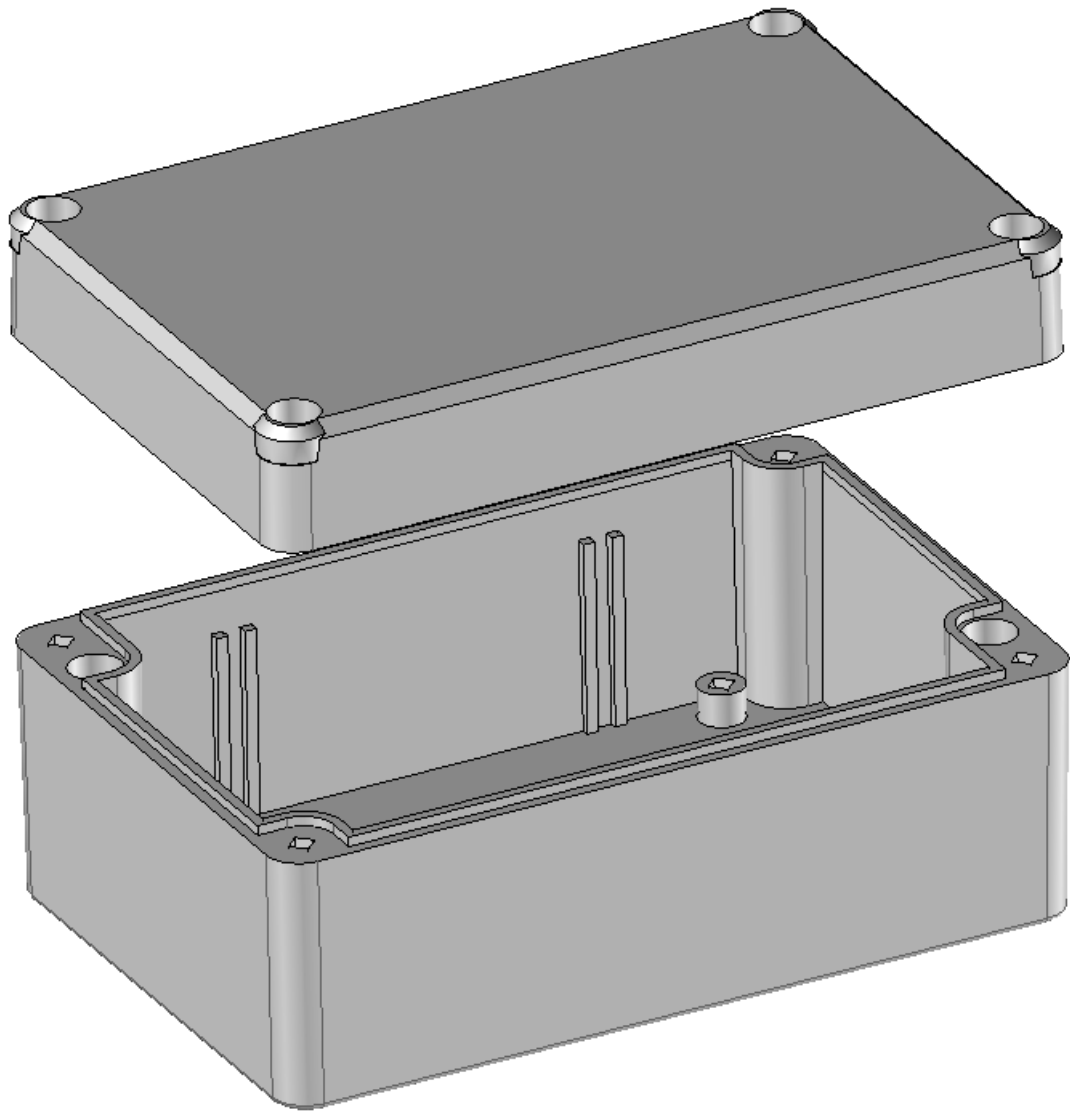

Model produktu	<b>Z-57</b>	
Format:	<b>A4</b>	
Materiał:	<b>Polystyrene (PS)</b>	
Skala:	<b>1:1</b>	
Tolerancja:	<b>+/- 0.1</b>	
		
	ul. Nadmieprzaska 32 04-205 Warszawa Tel: +48 022 613-08-88, Fax: 812-10-68 www.kradex.com.pl	

A - A

B - B

4x Ø 7.3

4x Ø 3.9

2.7

2.7

106.9

118.2