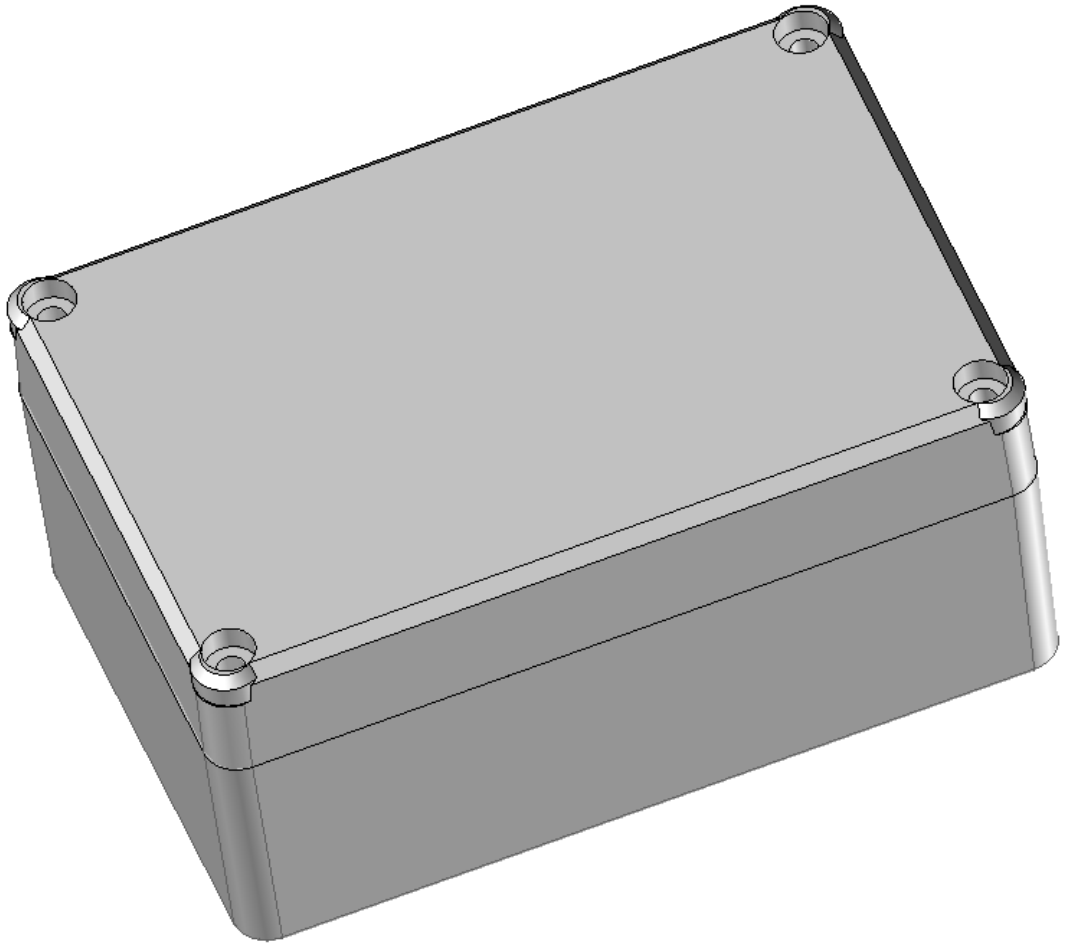

Model produktu	<b>Z-57</b>	
Format:	<b>A4</b>	
Materiał:	<b>Polystyrene (PS)</b>	
Skala:	<b>1:1</b>	
Tolerancja:	<b>+/- 0.1</b>	
		
	ul. Nadmieprzaska 32 04-205 Warszawa Tel: +48 022 613-08-88, Fax: 812-10-68 www.kradex.com.pl	

A - A

B - B

4x Ø 7.3

4x Ø 3.9

2.7

2.7

106.9

118.2