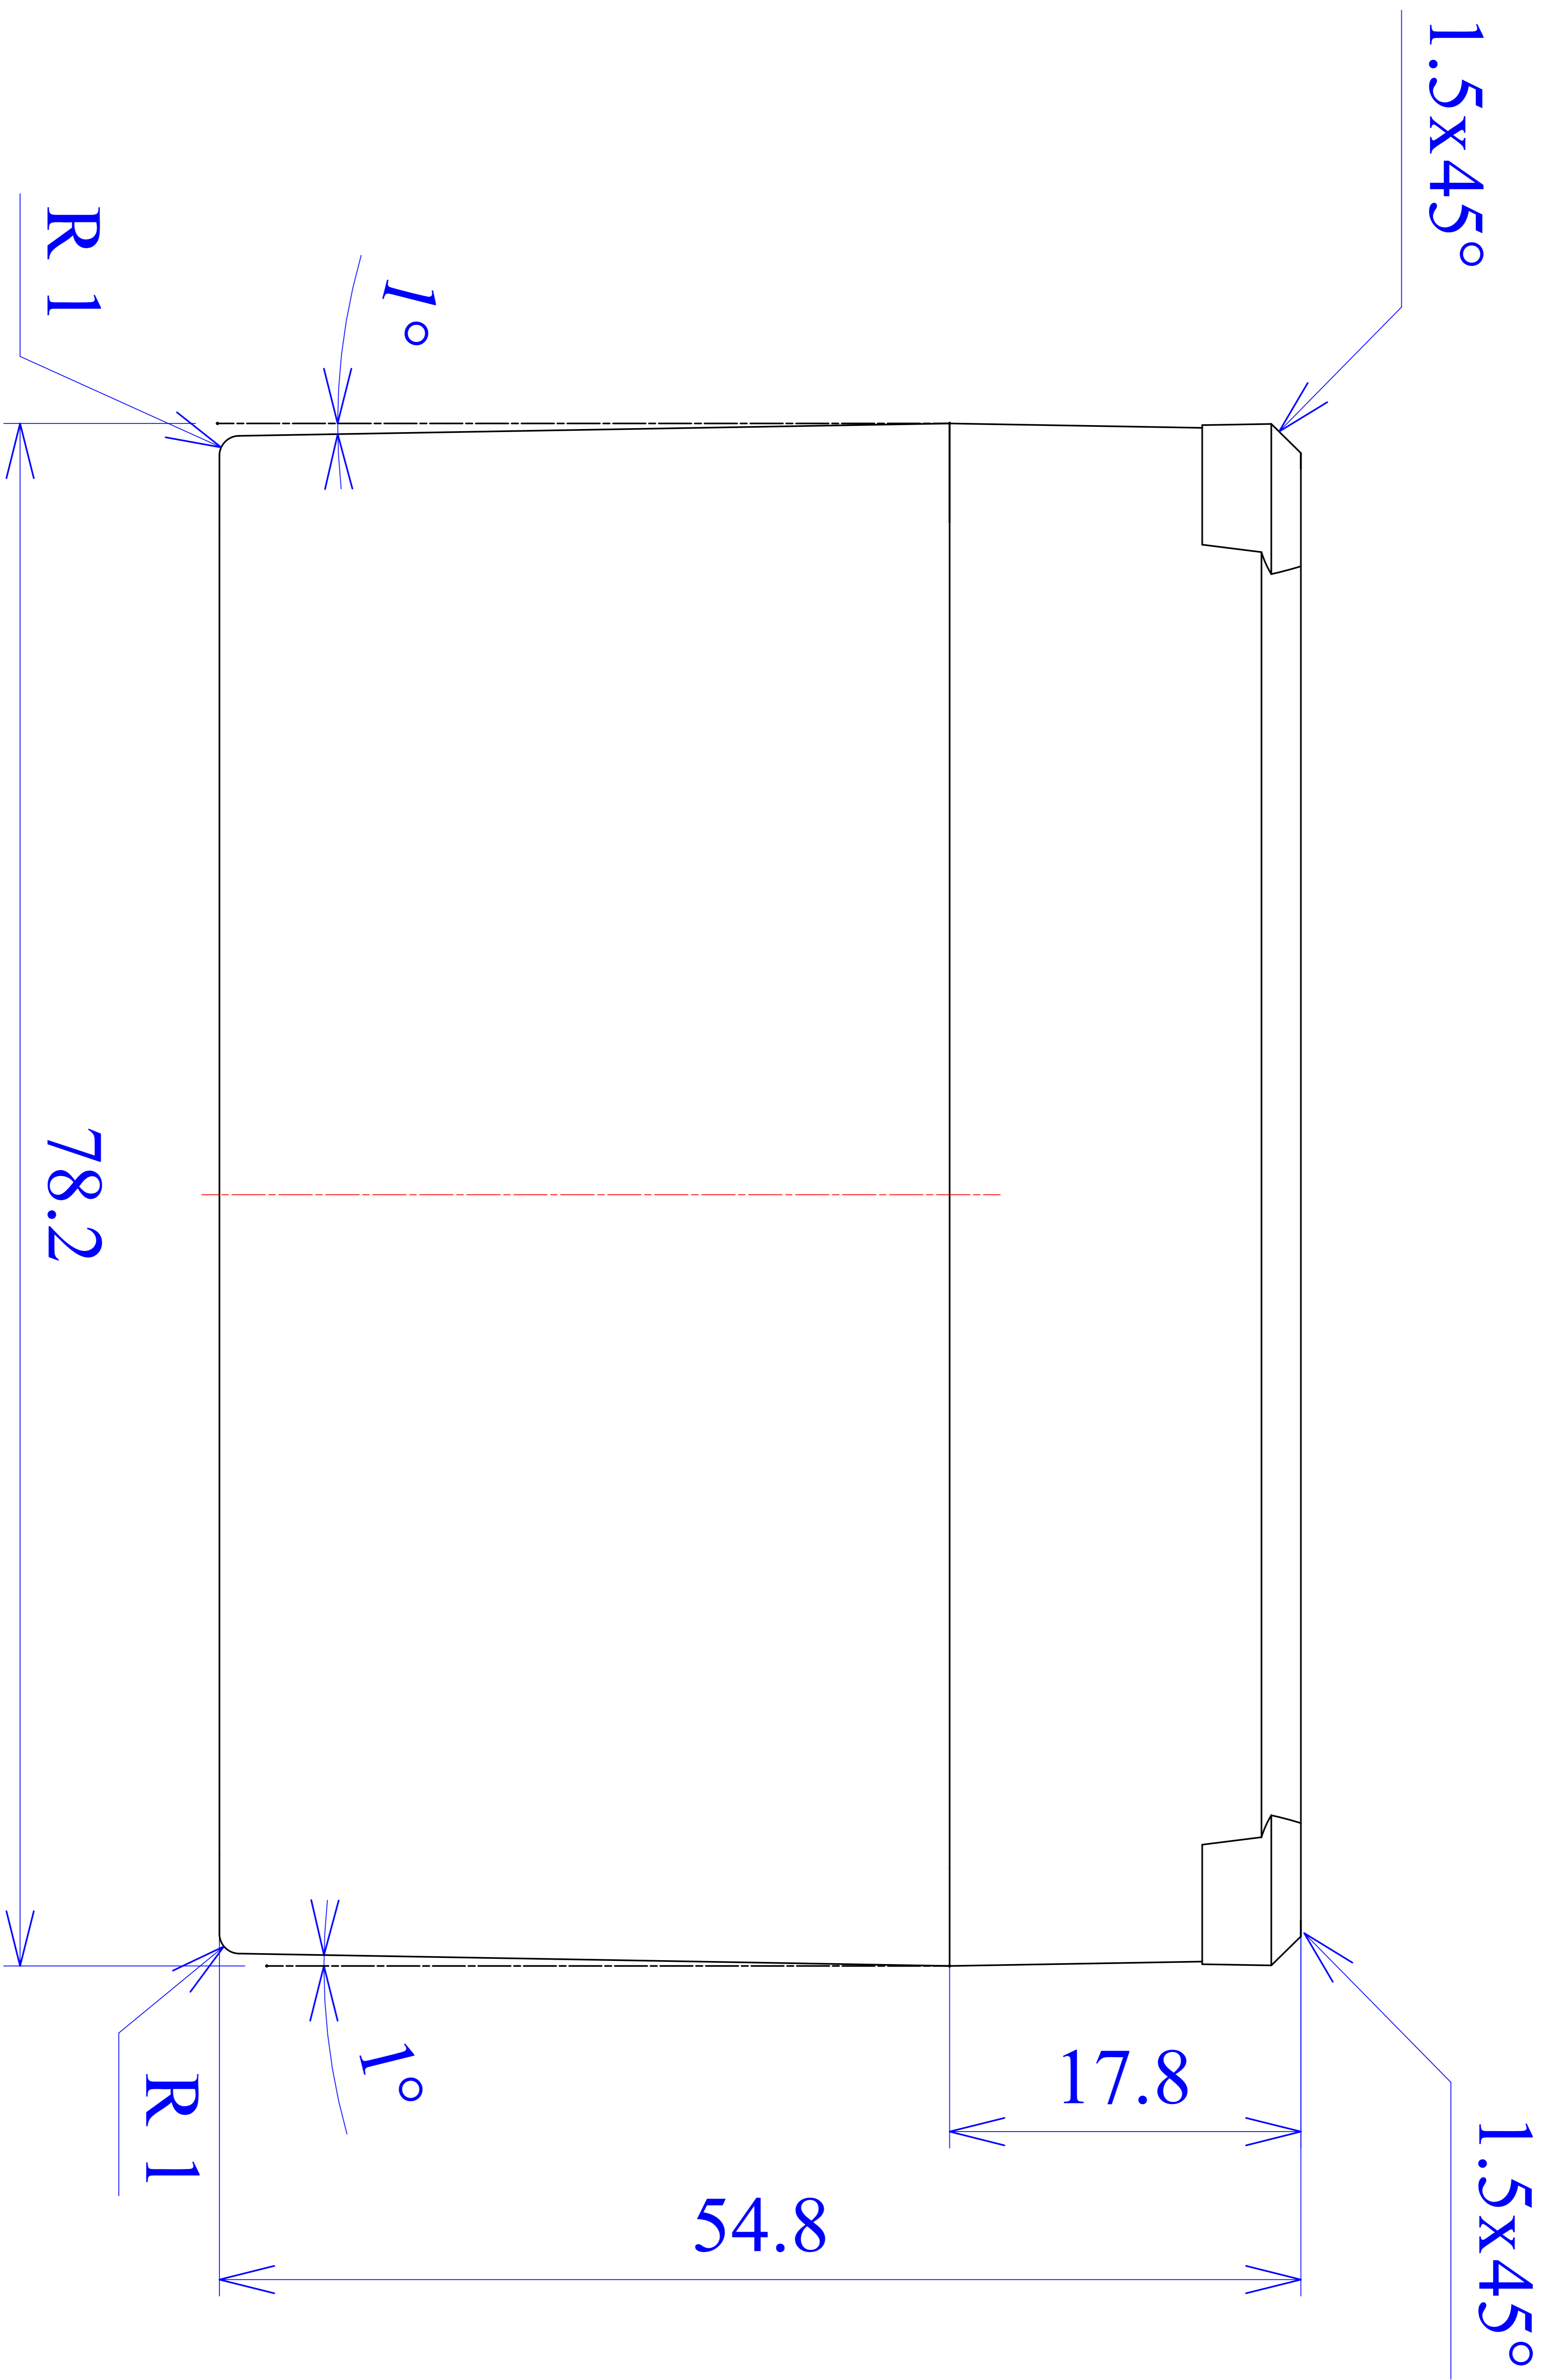

Model produktu	<b>Z-57</b>	
Format:	<b>A4</b>	
Materiał:	<b>Polystyrene (PS)</b>	
Skala:	<b>1:1</b>	
Tolerancja:	<b>+/- 0.1</b>	
		
	ul. Nadmieprzaska 32 04-205 Warszawa Tel: +48 022 613-08-88, Fax: 812-10-68 www.kradex.com.pl	

A - A

B - B

4x Ø 7.3

4x Ø 3.9

2.7

2.7

106.9

118.2

5.6

66.9

5.6

78.2