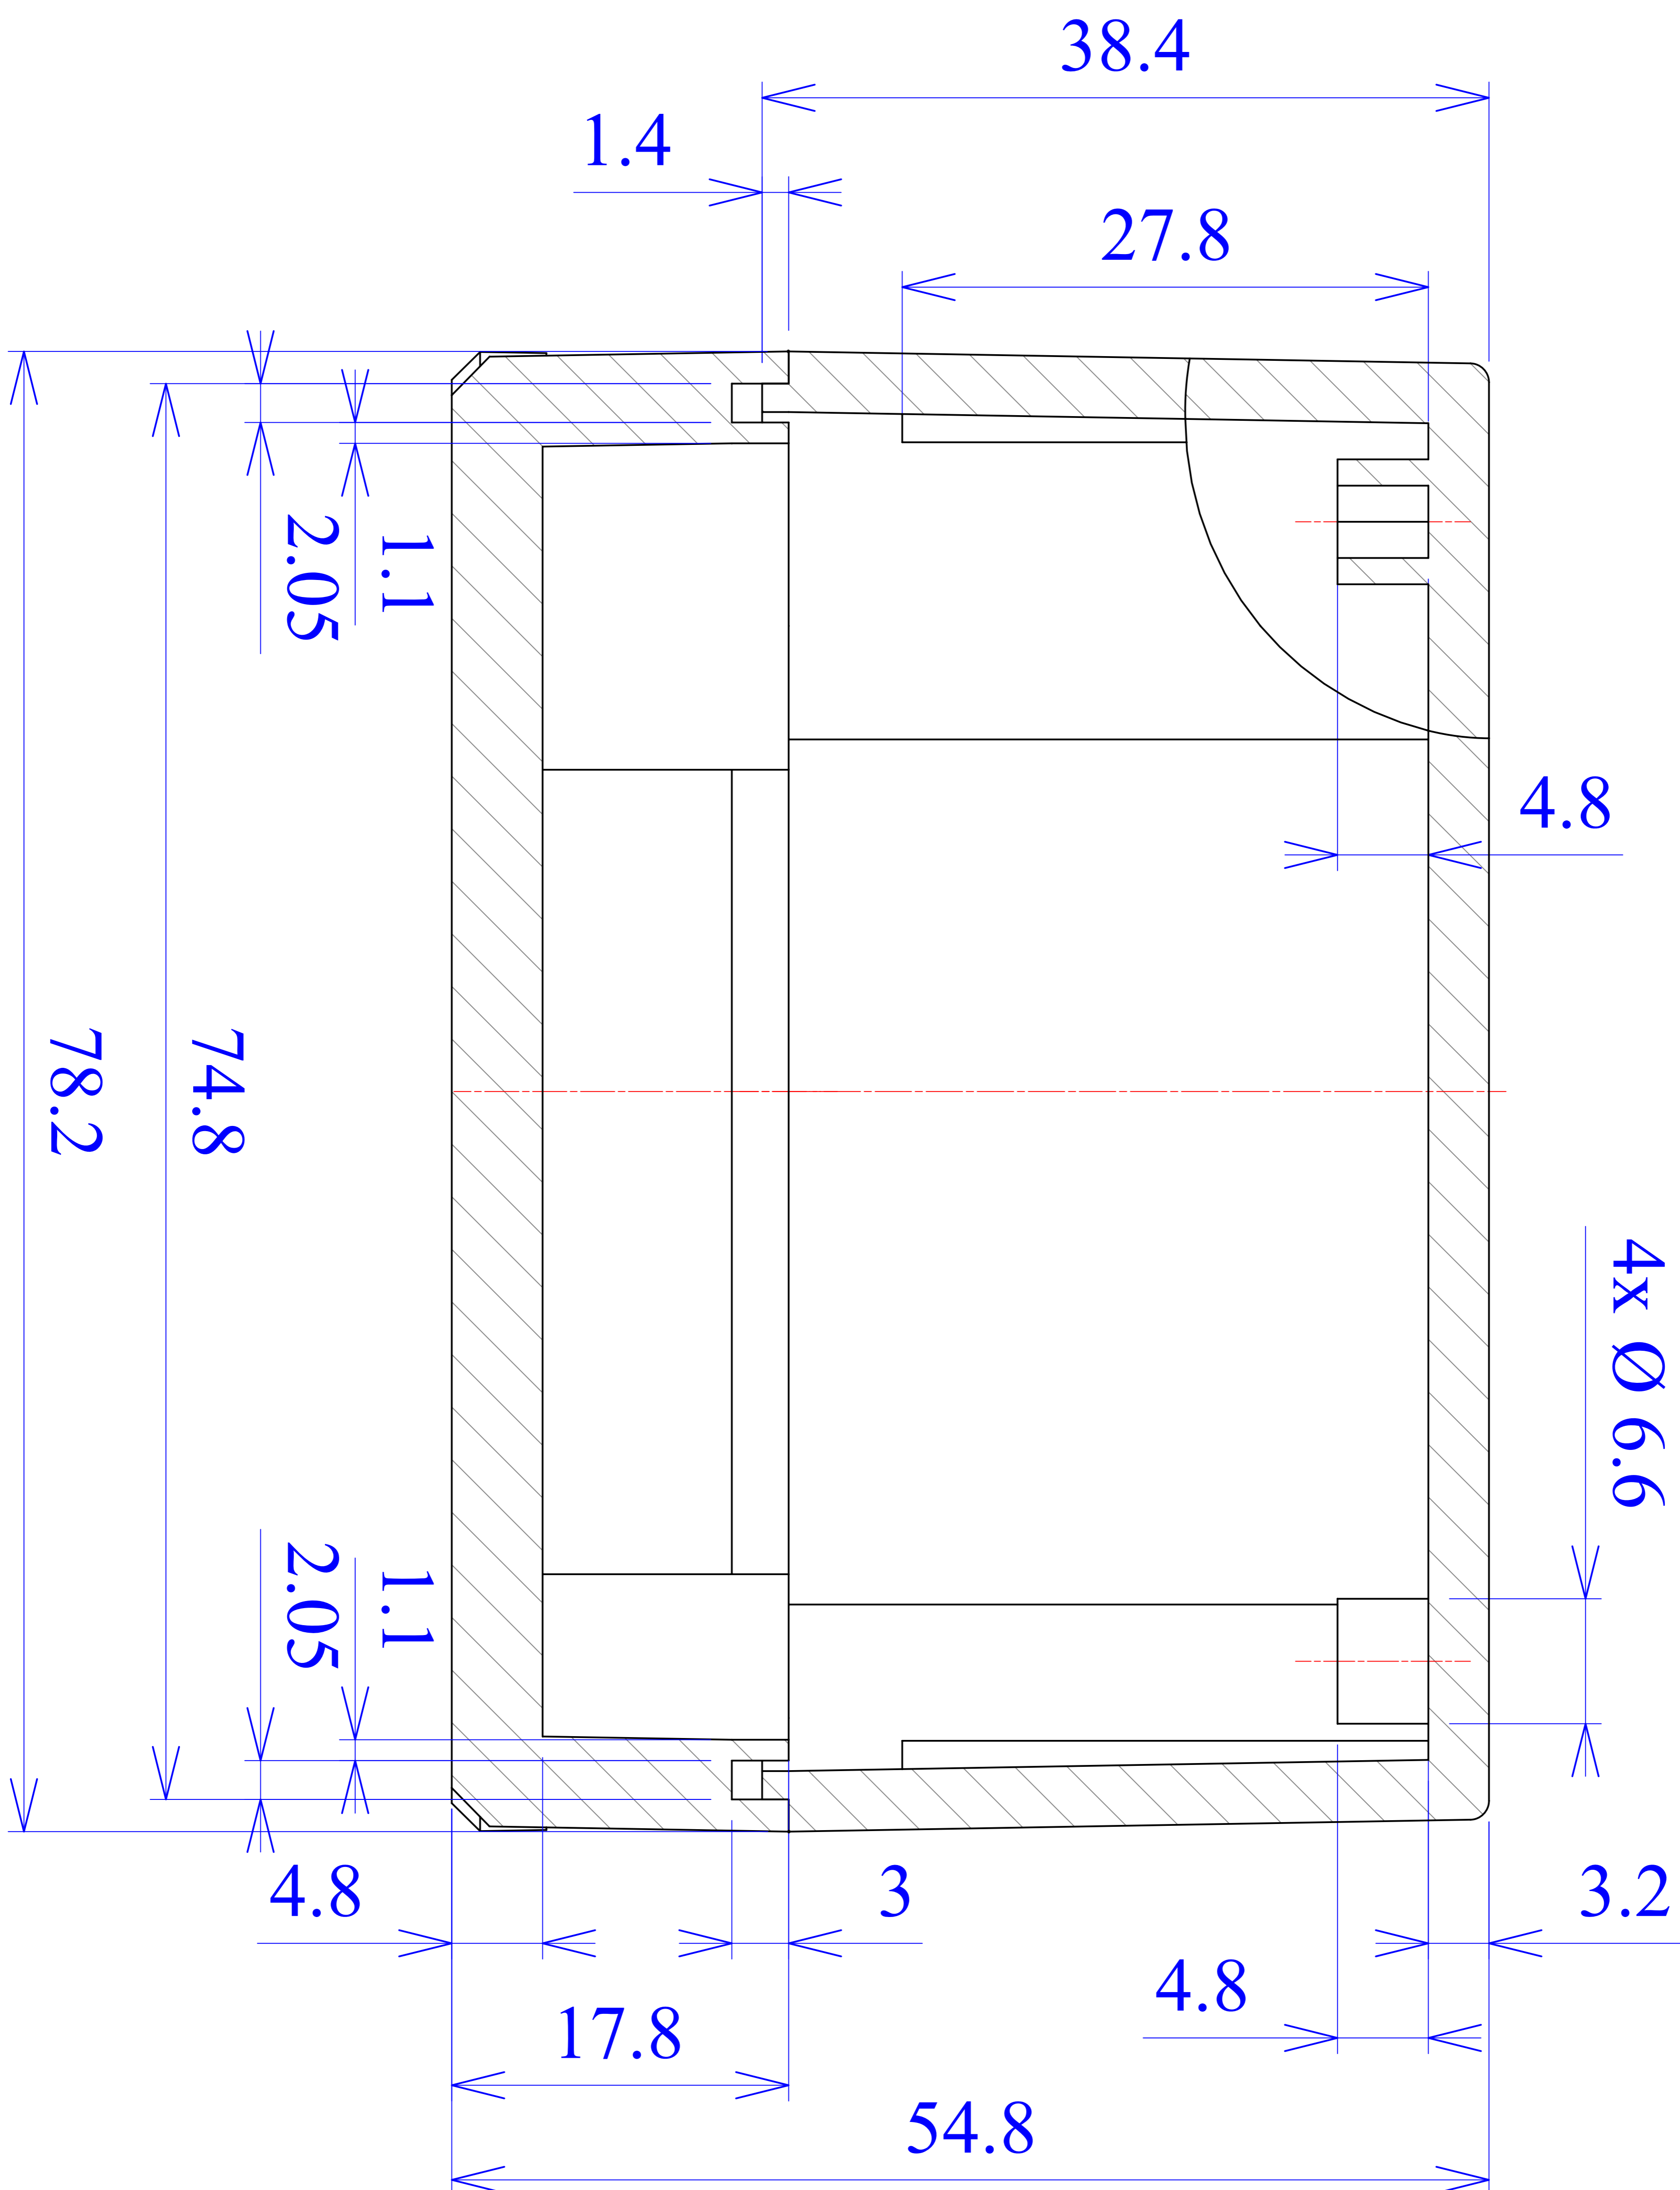

Model produktu	<b>Z-57</b>	
Format:	<b>A4</b>	
Materiał:	<b>Polystyrene (PS)</b>	
Skala:	<b>1:1</b>	
Tolerancja:	<b>+/- 0.1</b>	
		
	ul. Nadmieprzaska 32 04-205 Warszawa Tel: +48 022 613-08-88, Fax: 812-10-68 www.kradex.com.pl	

A - A

B - B

4x Ø 7.3

4x Ø 3.9

2.7

2.7

106.9

118.2

5.6

66.9

5.6

78.2