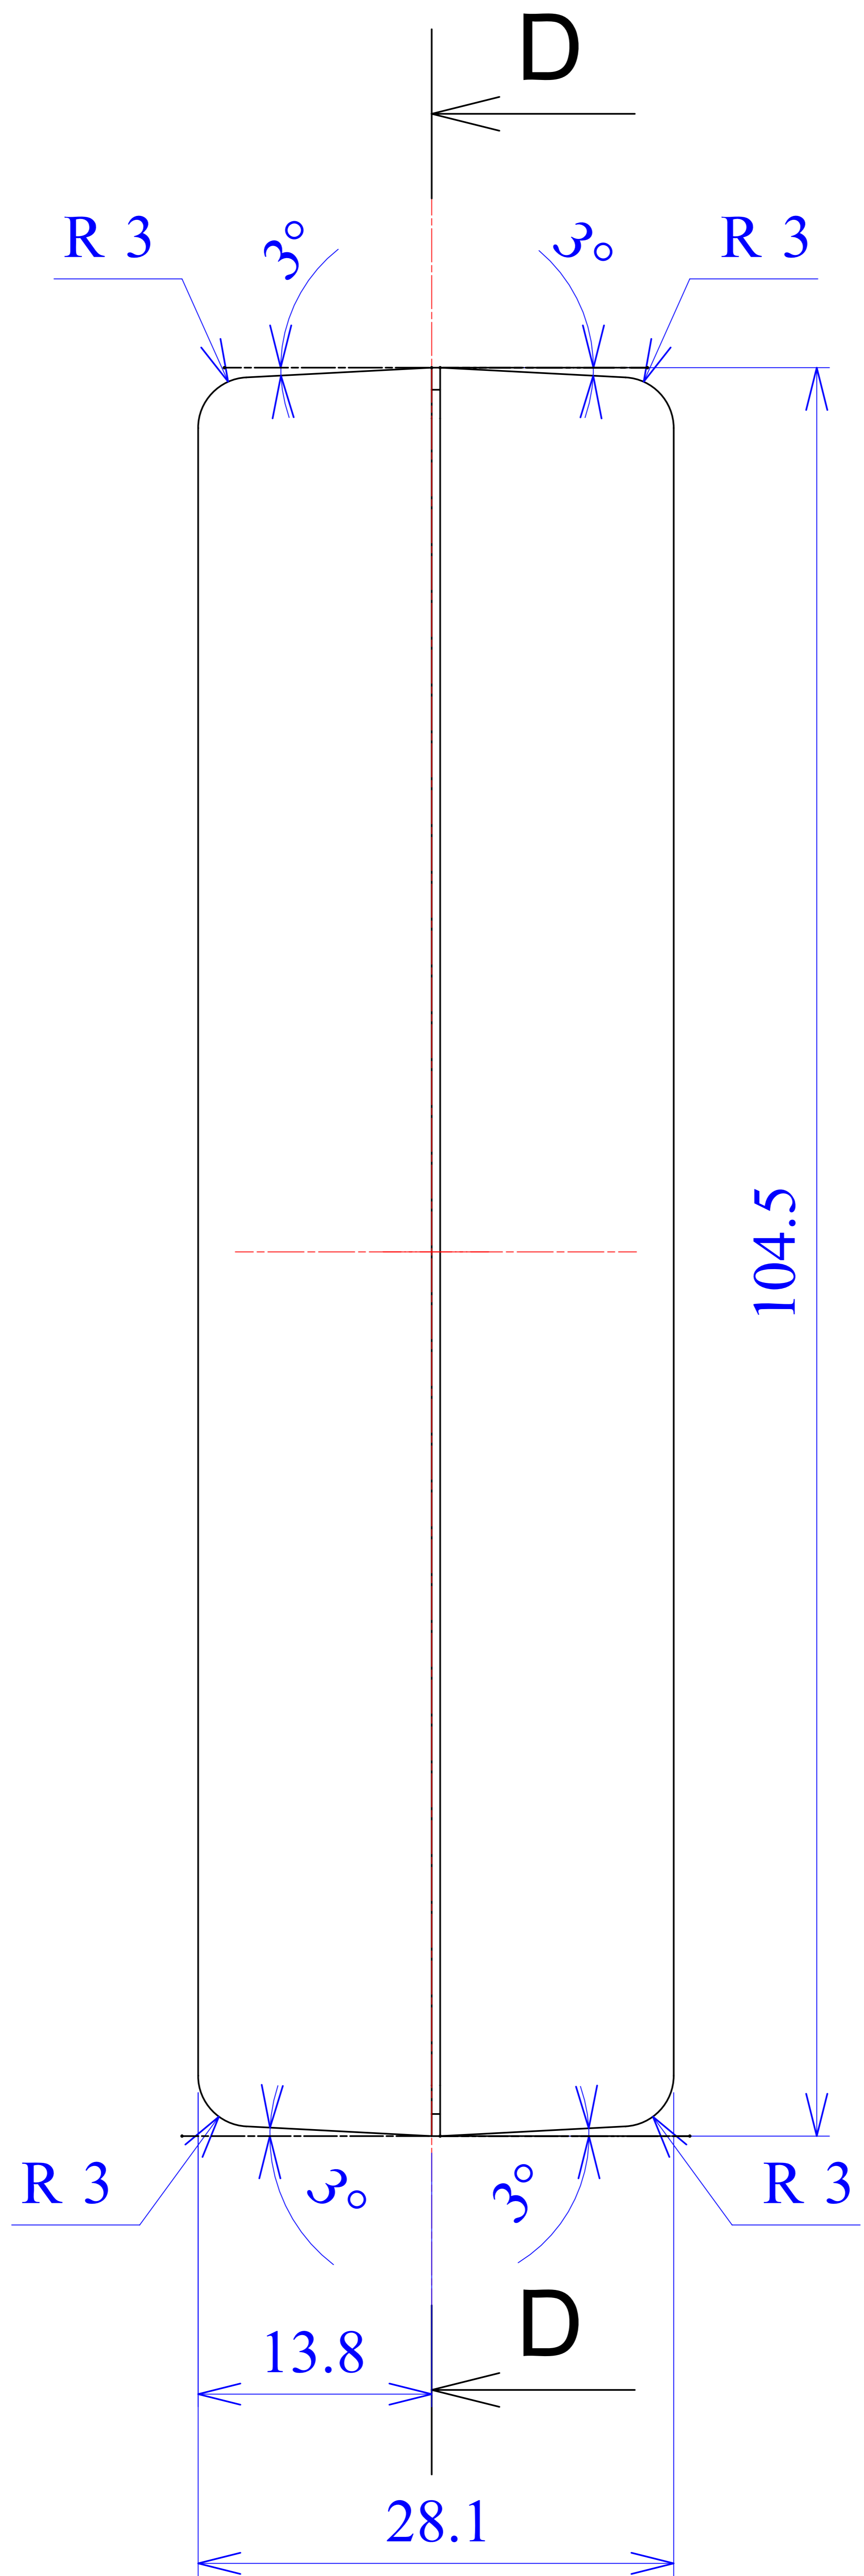

Model produktu	<b>Z-55</b>	
Format:	A4	
Materiał:	Polystyrene (PS)	
Skala:	1:1	
Tolerancja:	+/- 0.1	
	 <b>KRADEX</b> ul. Nadmiejska 32 04-205 Warszawa Tel: +48 022 613-08-88, Fax: 812-10-68 www.kradex.com.pl	

# D - D