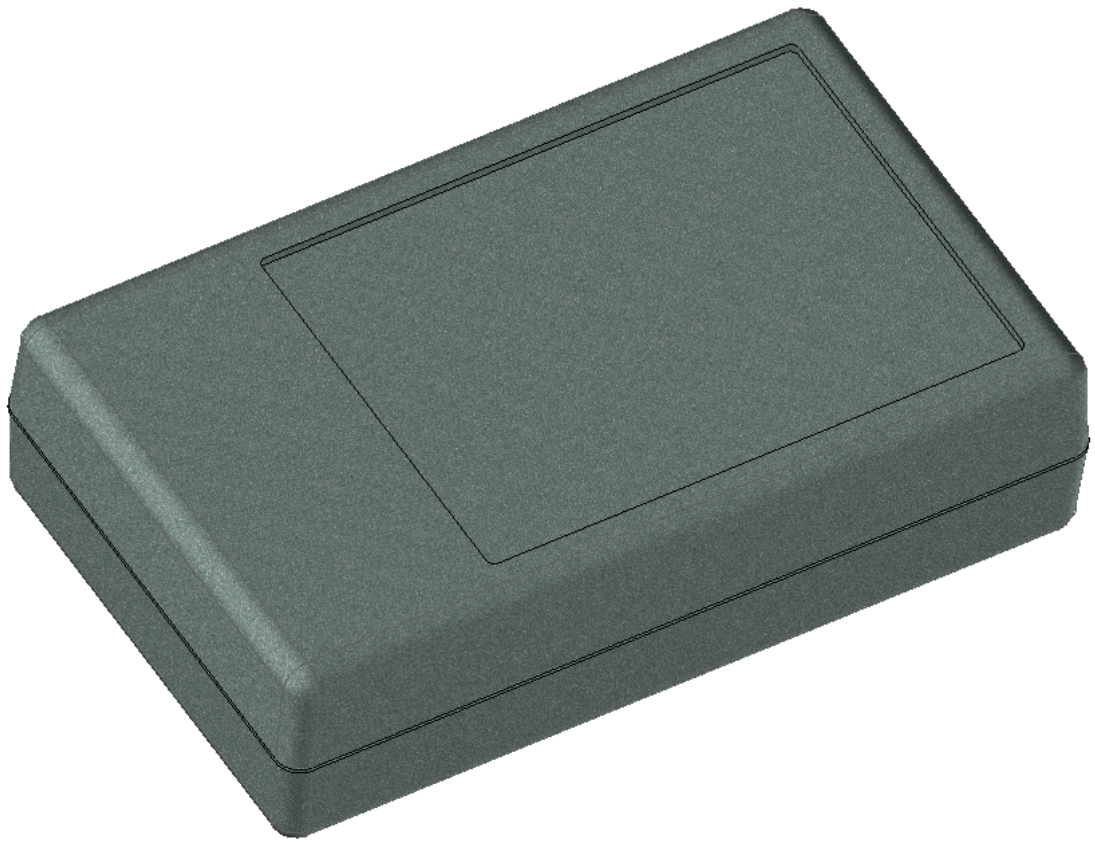

Model produktu	<b>Z-55</b>	
Format:	A4	
Materiał:	Polystyrene (PS)	
Skala:	1:1	
Tolerancja:	+/- 0.1	
	 <b>KRADEX</b> ul. Nadmiejska 32 04-205 Warszawa Tel: +48 022 613-08-88, Fax: 812-10-68 www.kradex.com.pl	

# D - D