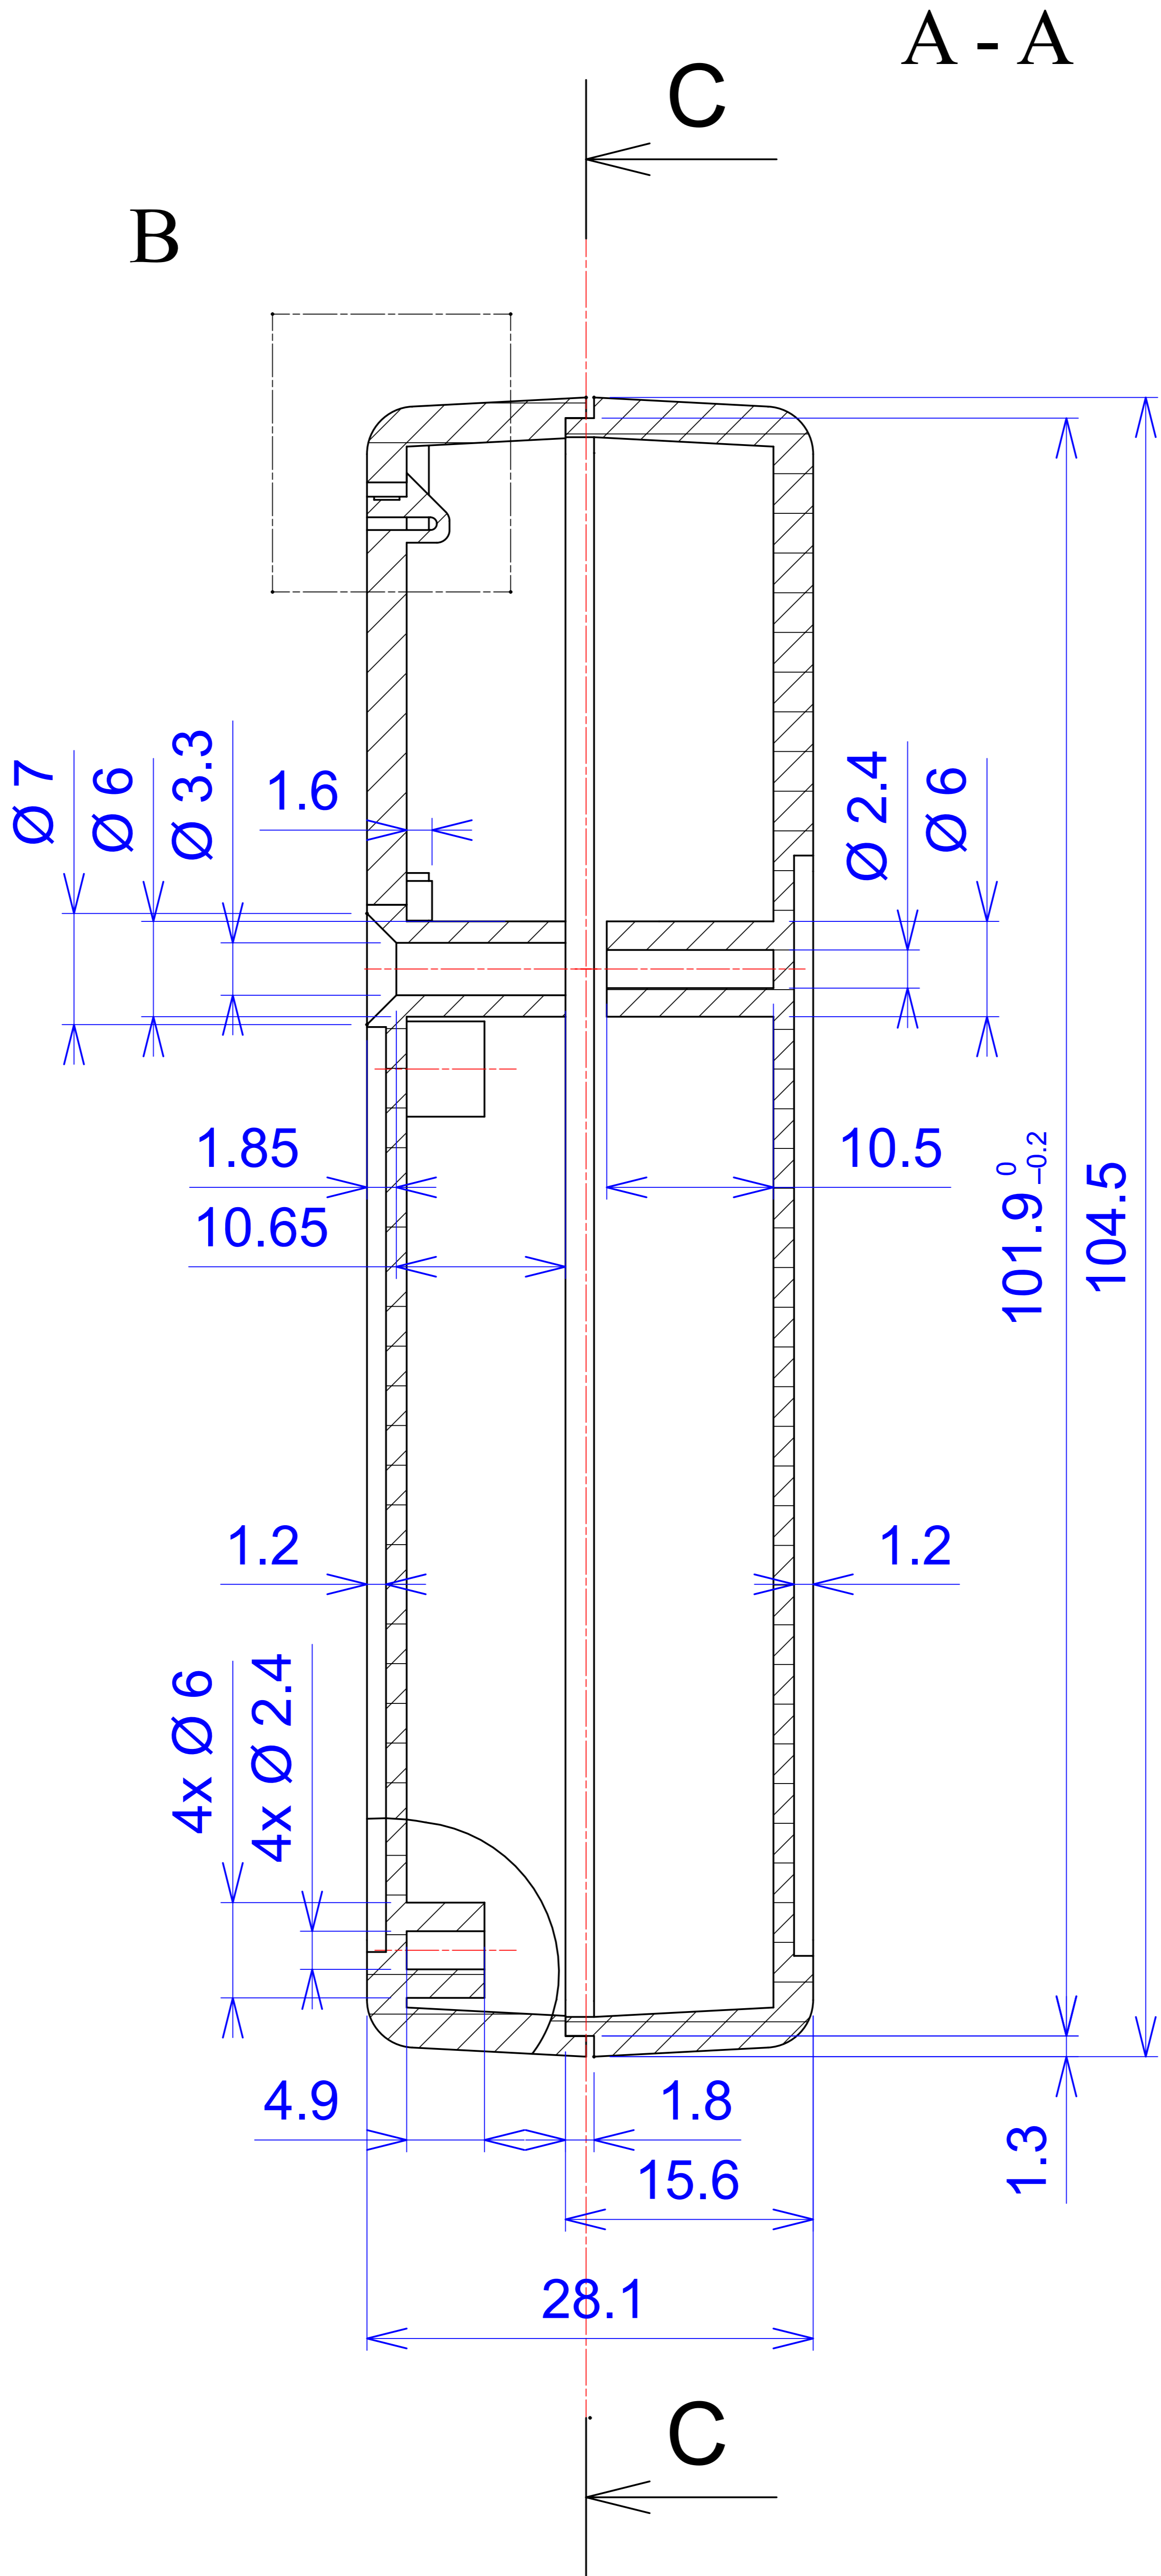

Model produktu	<b>Z-55</b>	
Format:	A4	
Materiał:	Polystyrene (PS)	
Skala:	1:1	
Tolerancja:	+/- 0.1	
	 <b>KRADEX</b> ul. Nadmiejska 32 04-205 Warszawa Tel: +48 022 613-08-88, Fax: 812-10-68 www.kradex.com.pl	