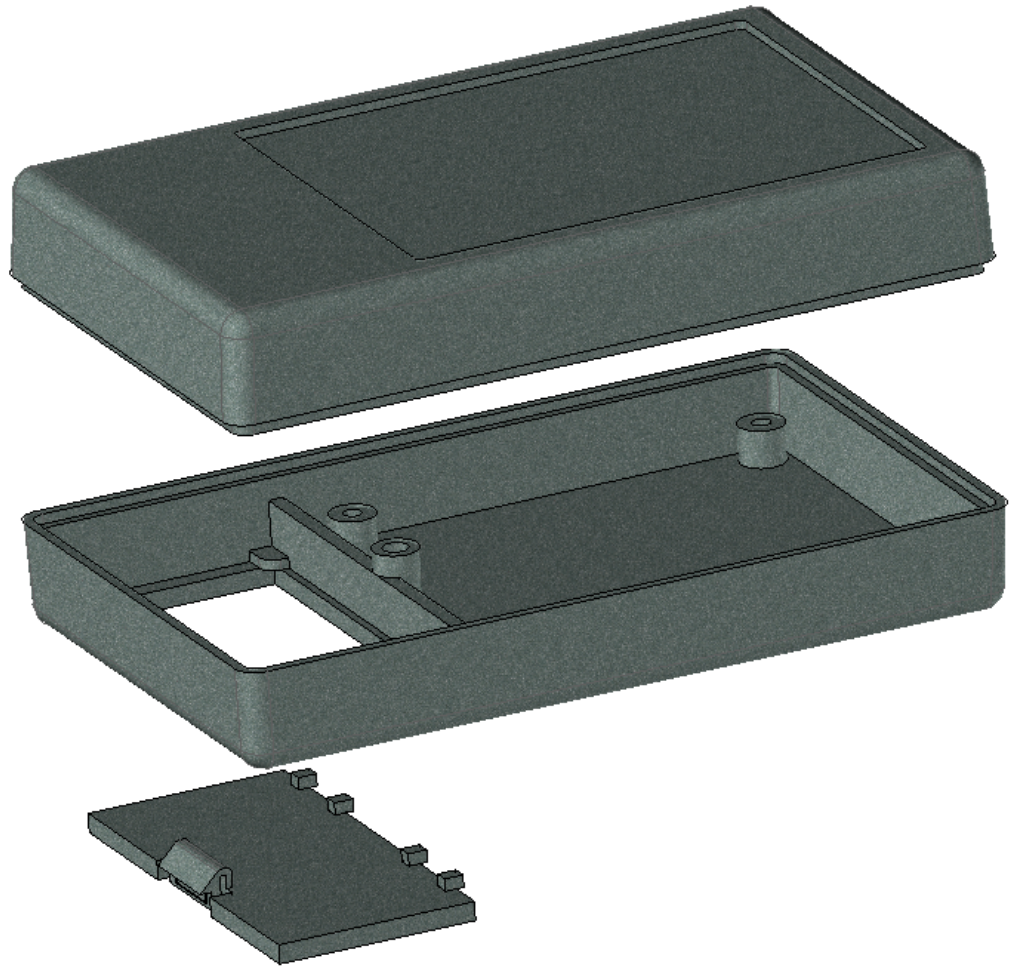

Model produktu	<b>Z-55</b>	
Format:	A4	
Materiał:	Polystyrene (PS)	
Skala:	1:1	
Tolerancja:	+/- 0.1	
	 <b>KRADEX</b> ul. Nadmiejska 32 04-205 Warszawa Tel: +48 022 613-08-88, Fax: 812-10-68 www.kradex.com.pl	