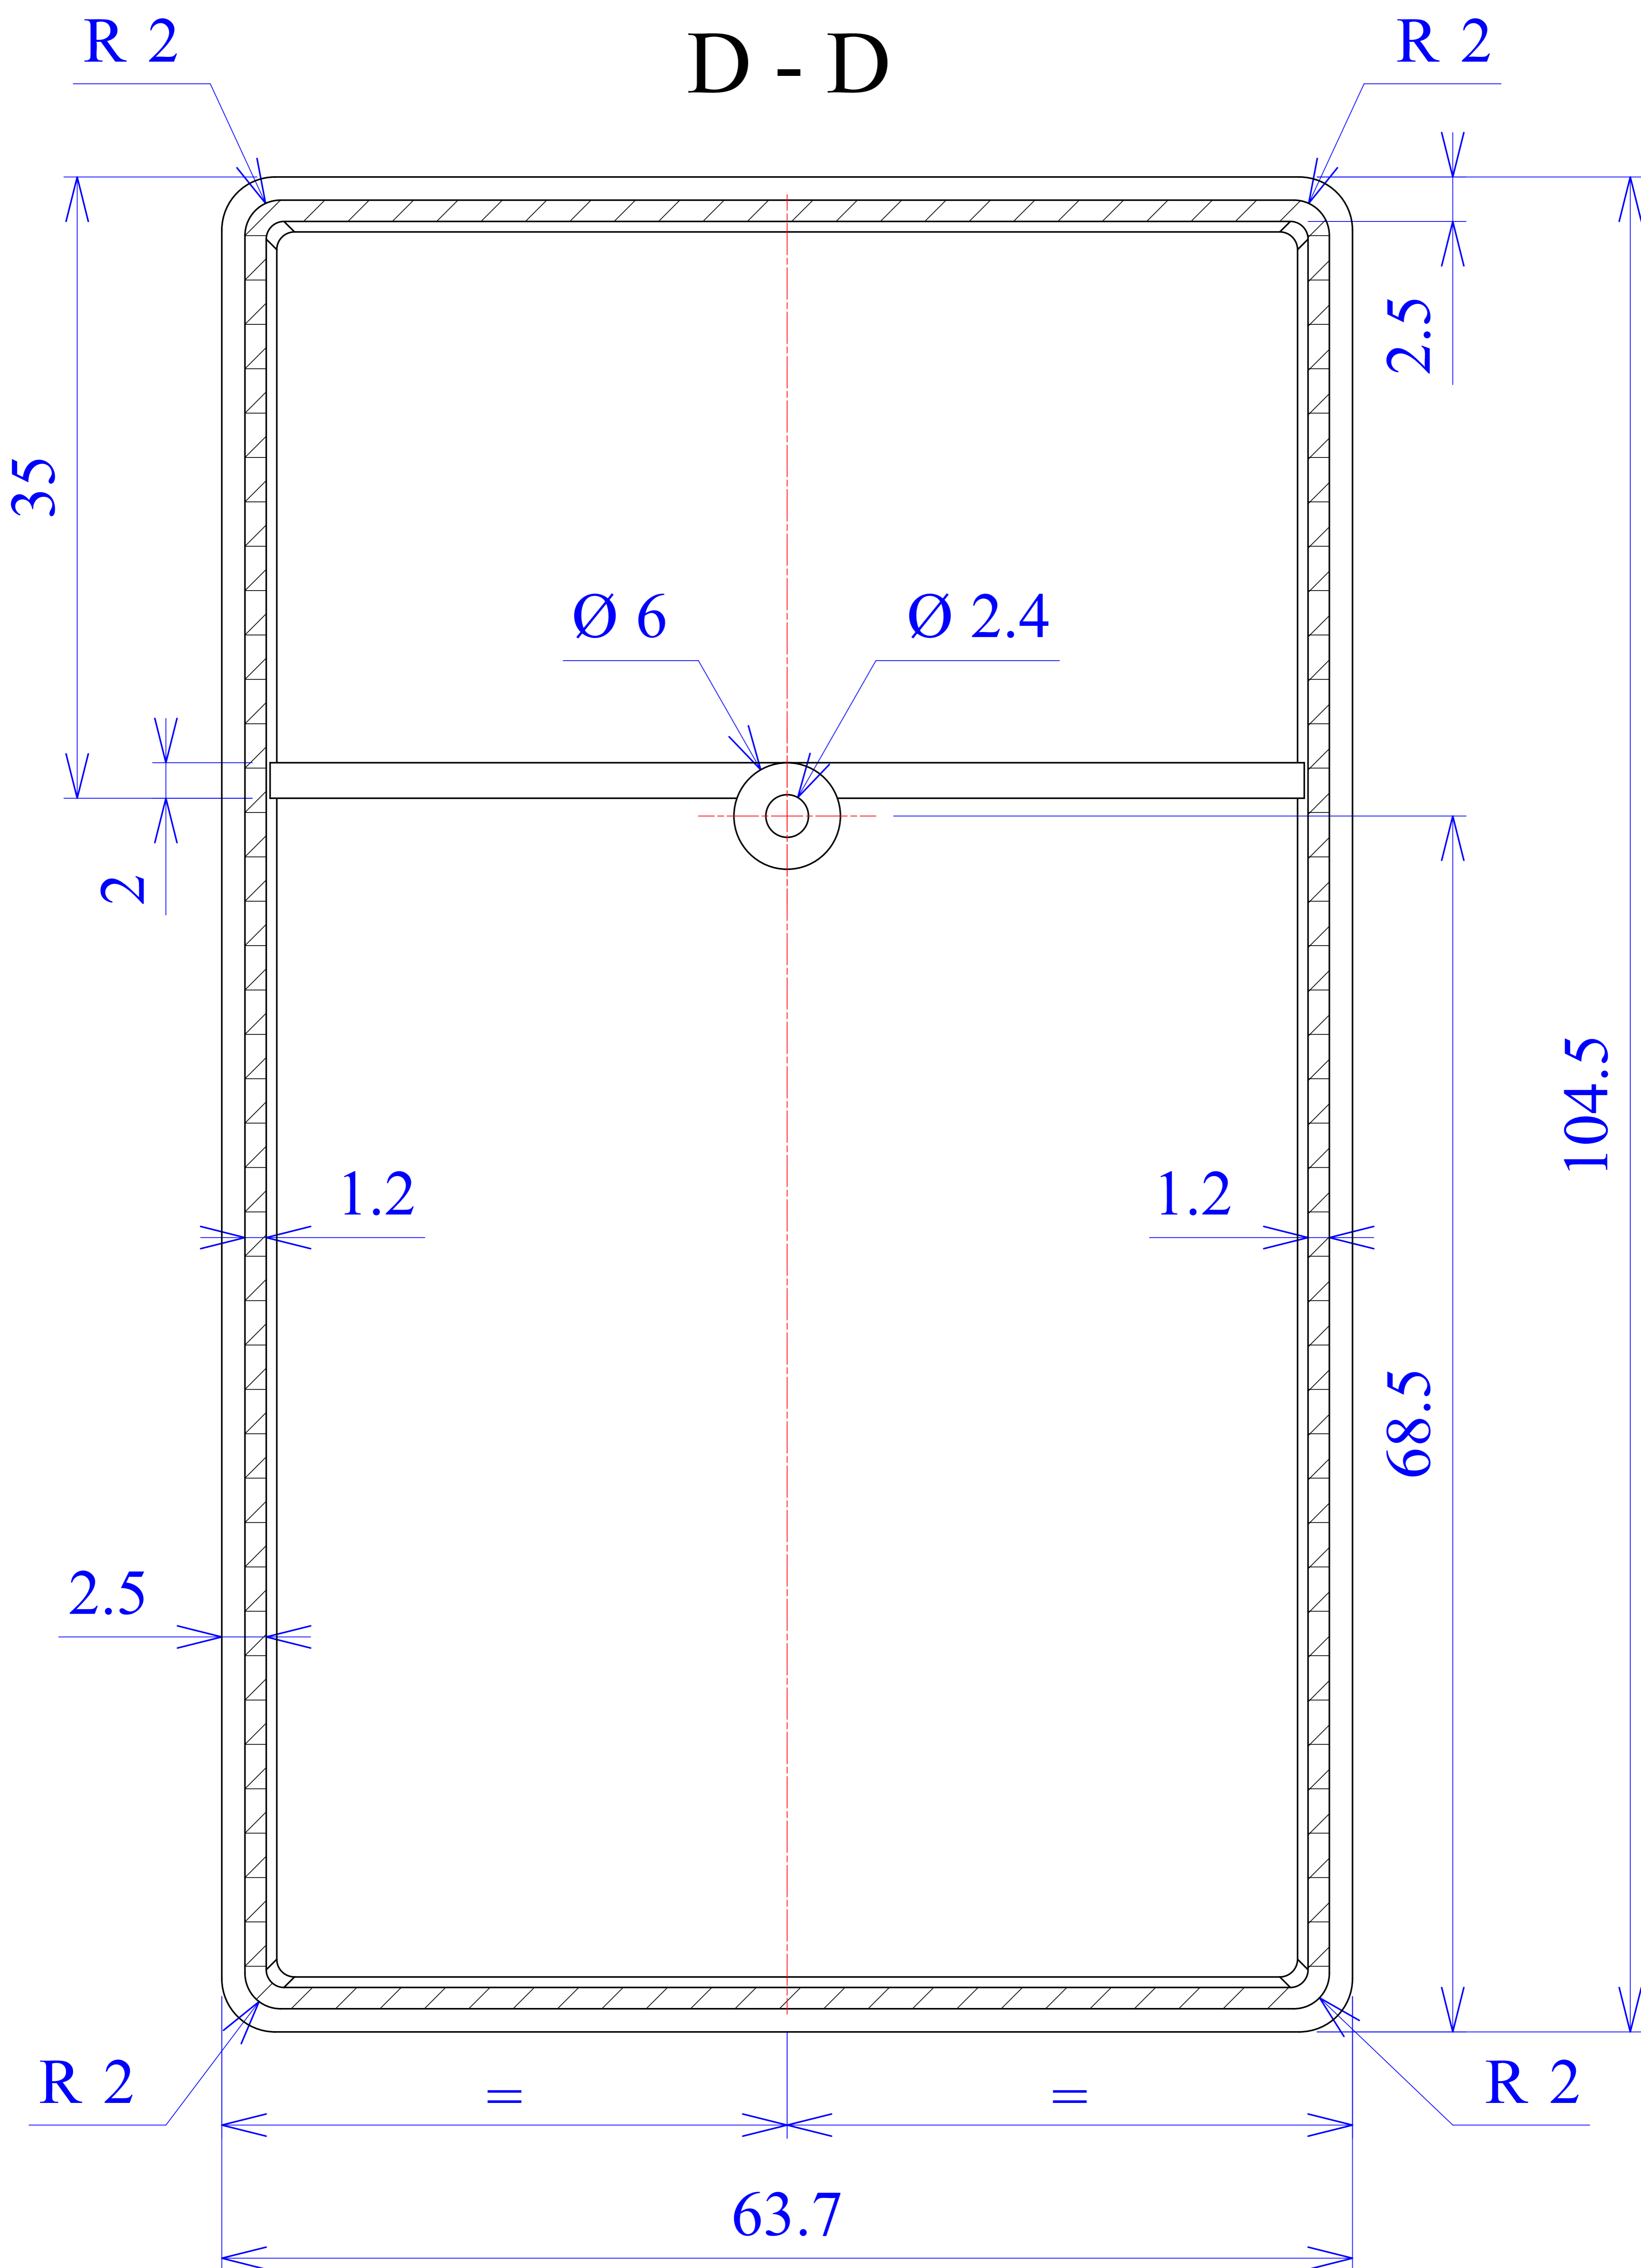

Model produktu	<b>Z-55</b>	
Format:	A4	
Materiał:	Polystyrene (PS)	
Skala:	1:1	
Tolerancja:	+/- 0.1	
	 <b>KRADEX</b> ul. Nadmiejska 32 04-205 Warszawa Tel: +48 022 613-08-88, Fax: 812-10-68 www.kradex.com.pl	

# D - D