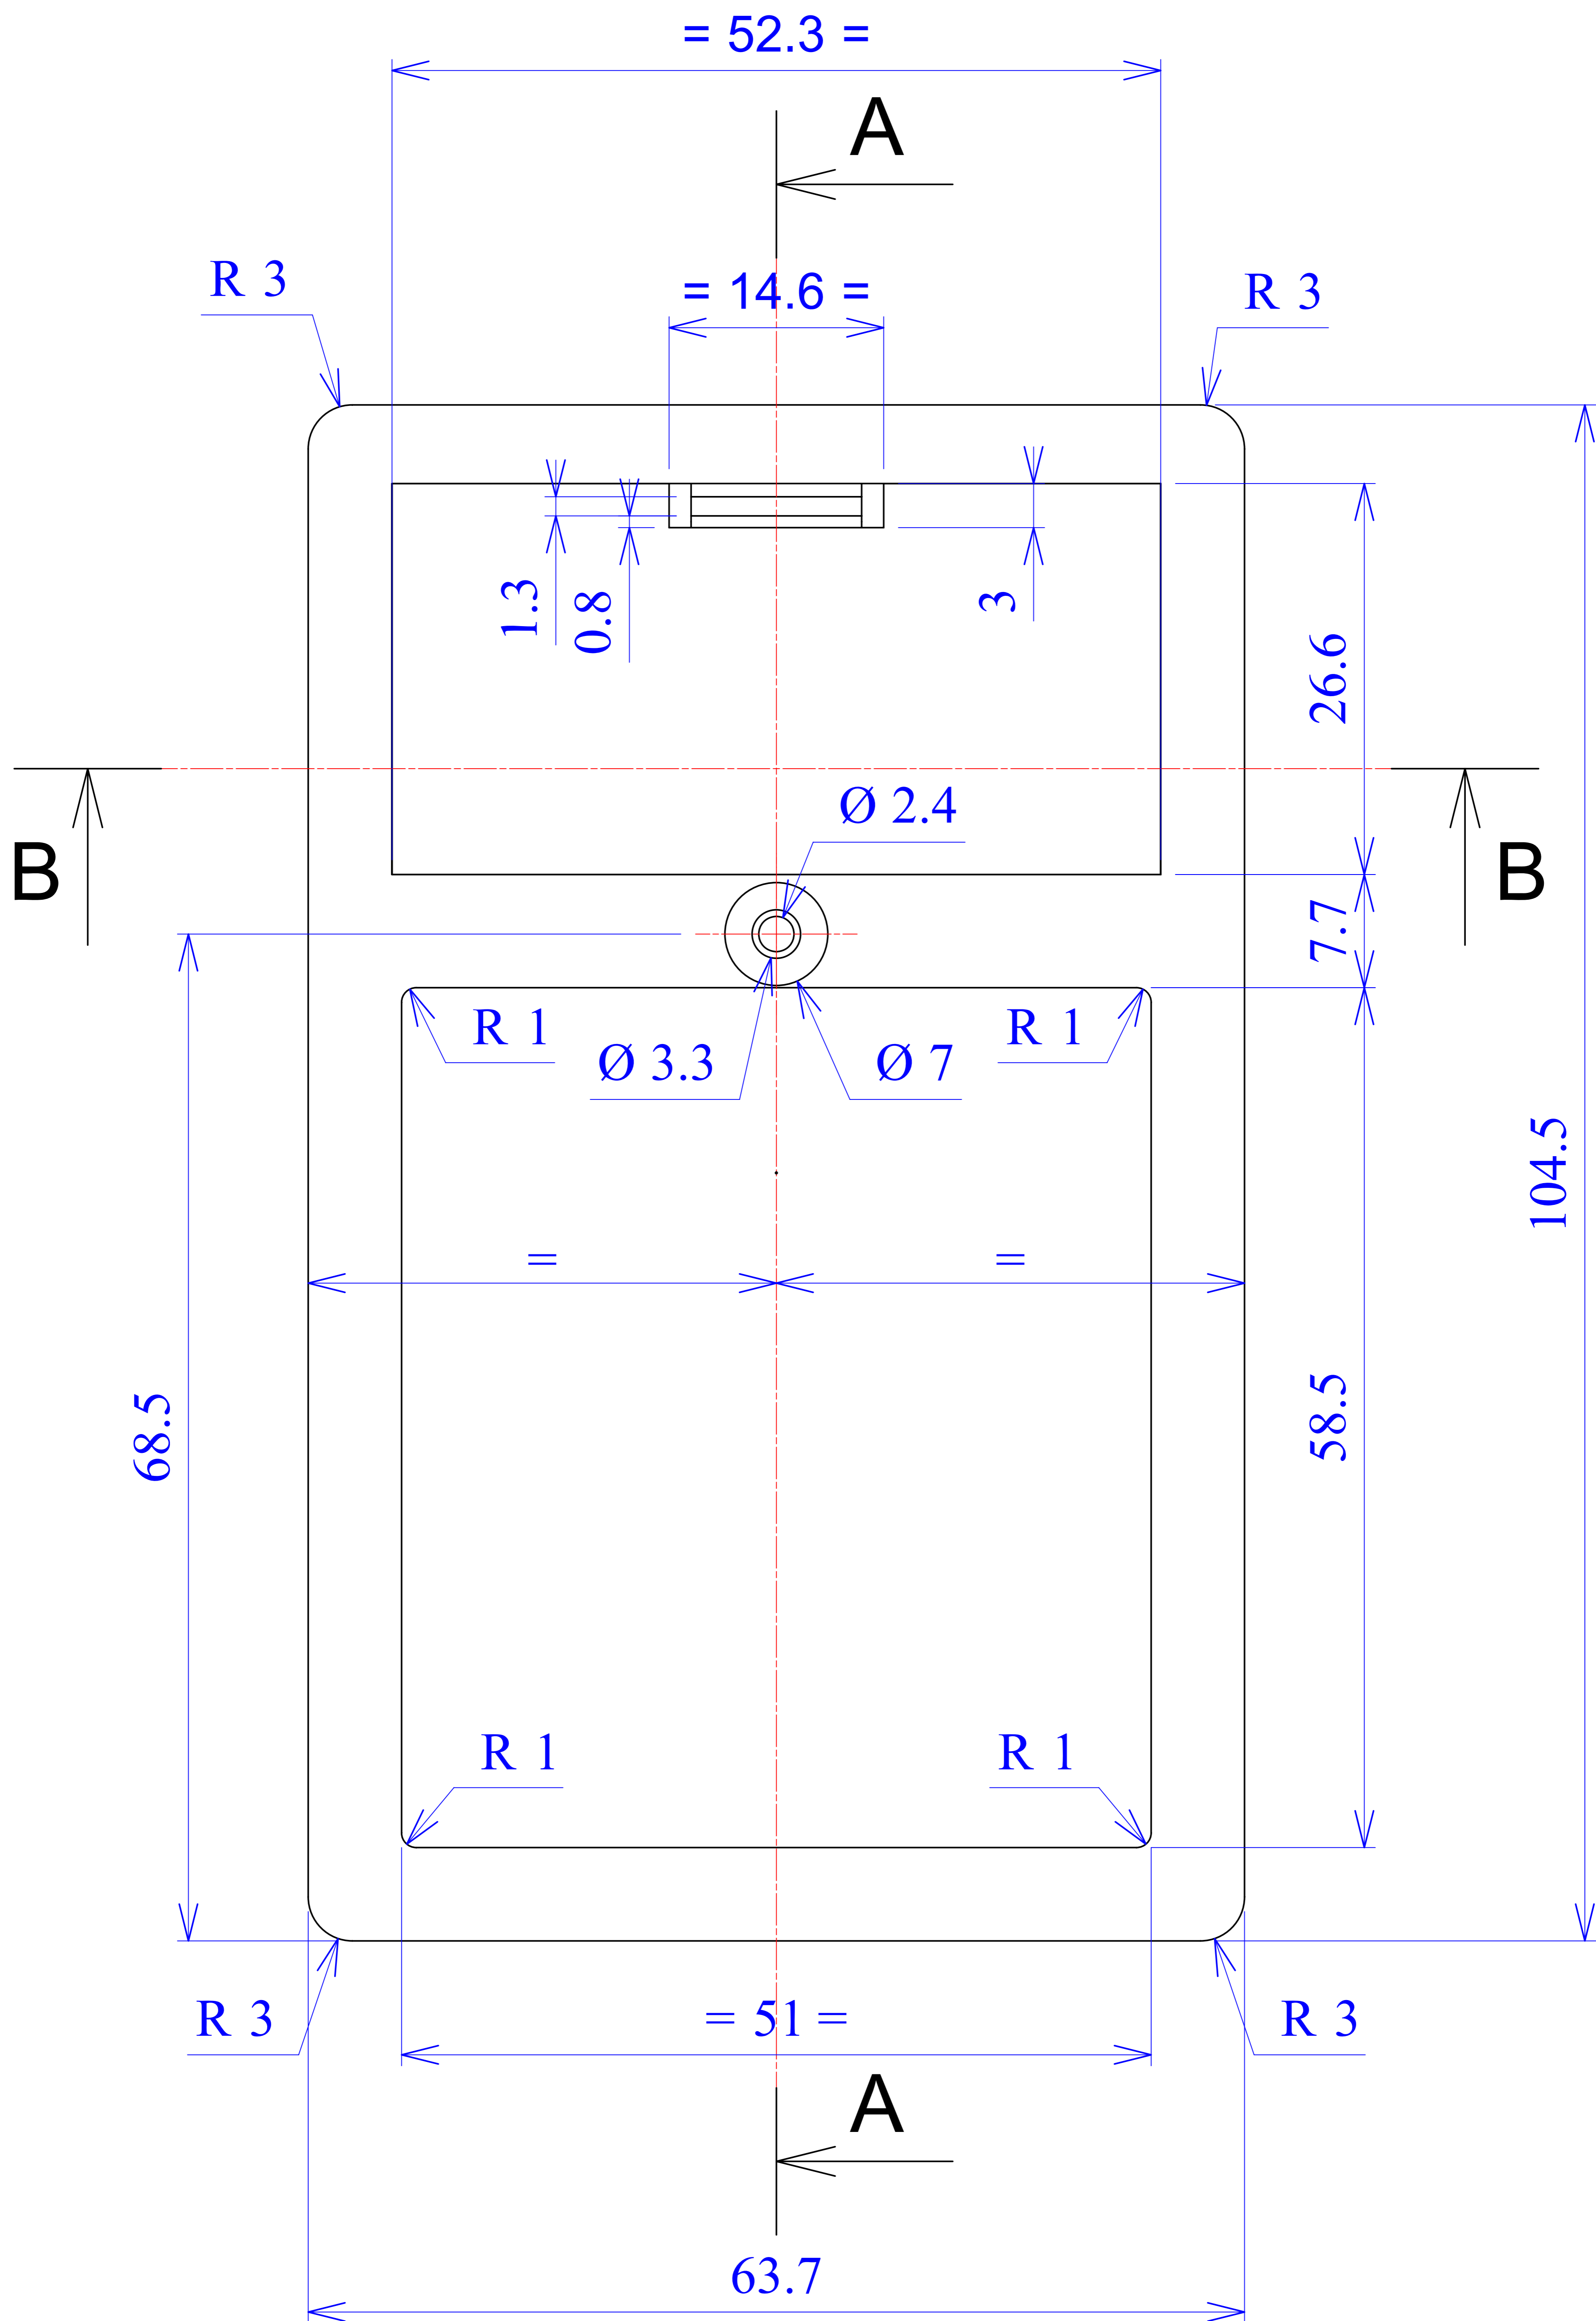

Model produktu	<b>Z-55</b>	
Format:	A4	
Materiał:	Polystyrene (PS)	
Skala:	1:1	
Tolerancja:	+/- 0.1	
	 <b>KRADEX</b> ul. Nadmiejska 32 04-205 Warszawa Tel: +48 022 613-08-88, Fax: 812-10-68 www.kradex.com.pl	