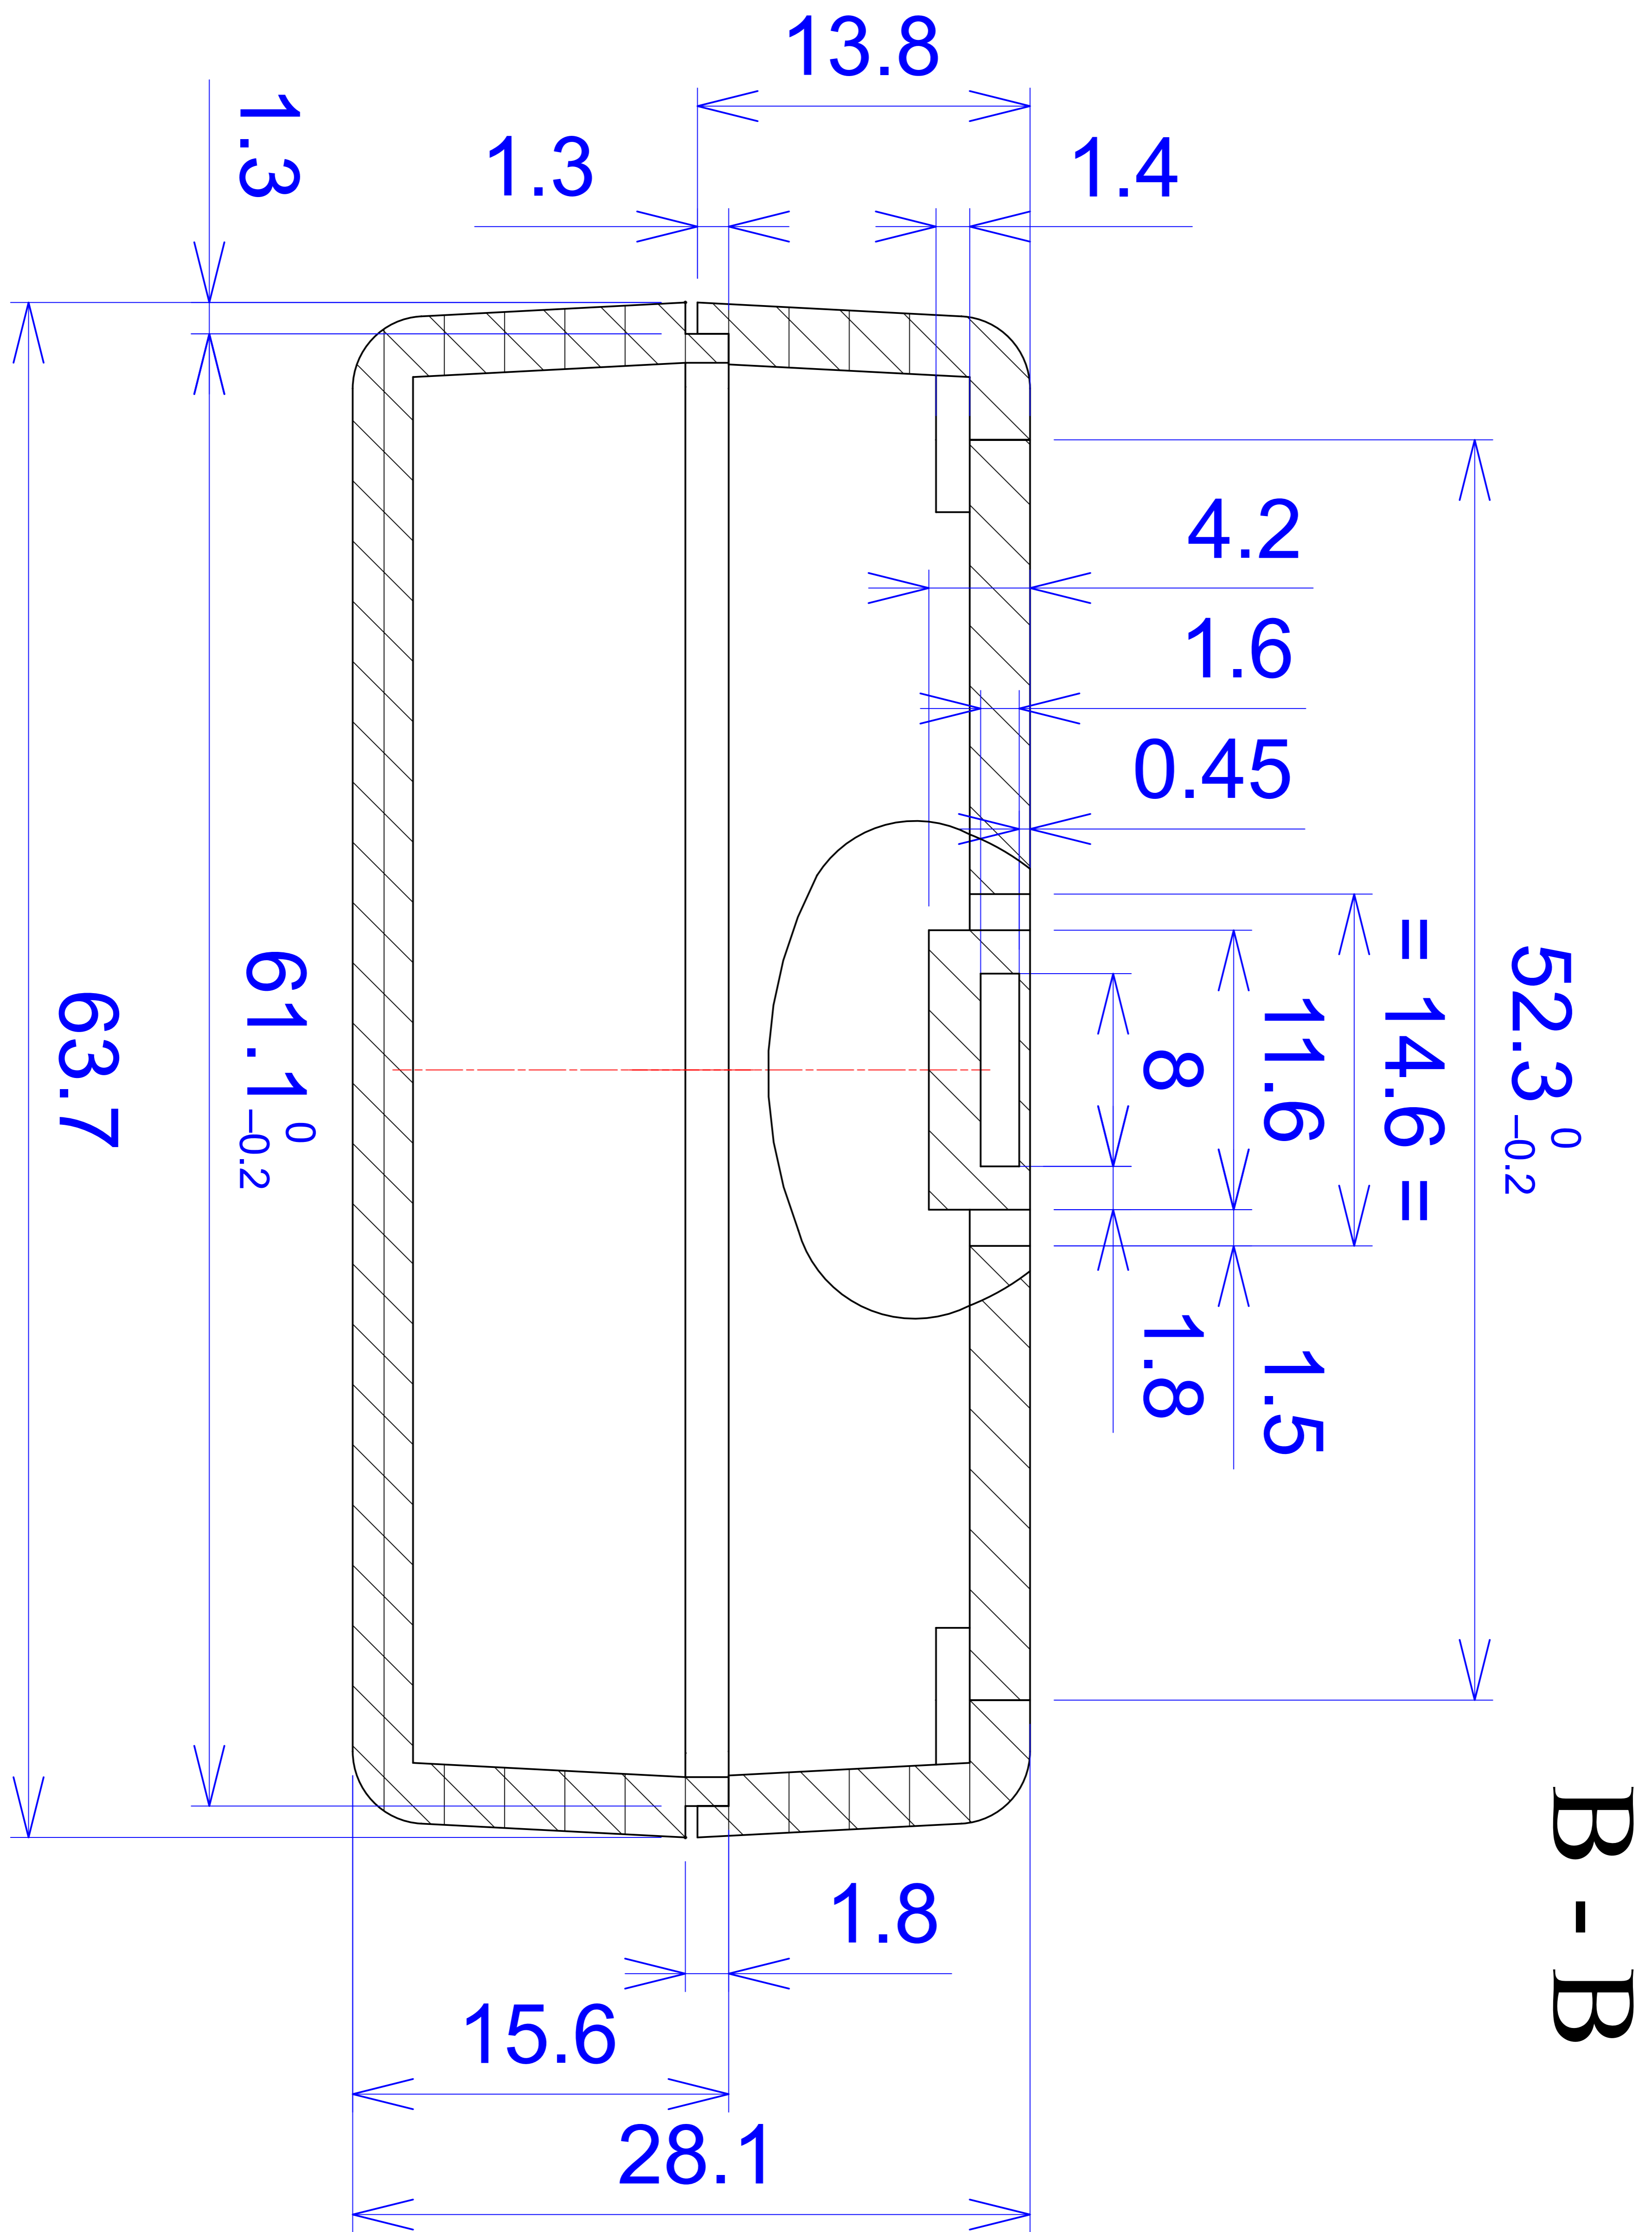

Model produktu	<b>Z-55</b>	
Format:	A4	
Materiał:	Polystyrene (PS)	
Skala:	1:1	
Tolerancja:	+/- 0.1	
	 <b>KRADEX</b> ul. Nadmiejska 32 04-205 Warszawa Tel: +48 022 613-08-88, Fax: 812-10-68 www.kradex.com.pl	