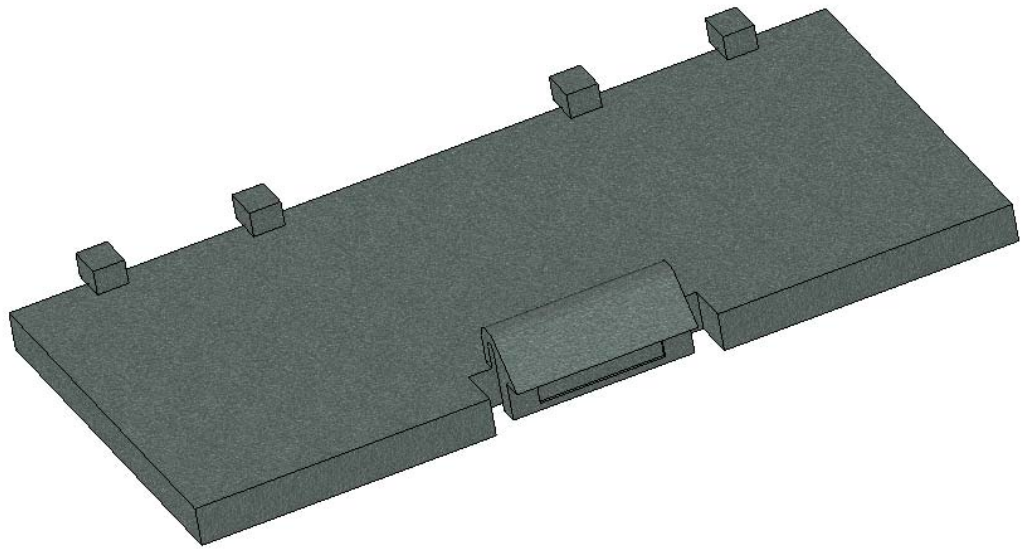

Model produktu	<b>Z-55</b>	
Format:	A4	
Materiał:	Polystyrene (PS)	
Skala:	1:1	
Tolerancja:	+/- 0.1	
	 <b>KRADEX</b> ul. Nadmiejska 32 04-205 Warszawa Tel: +48 022 613-08-88, Fax: 812-10-68 www.kradex.com.pl	