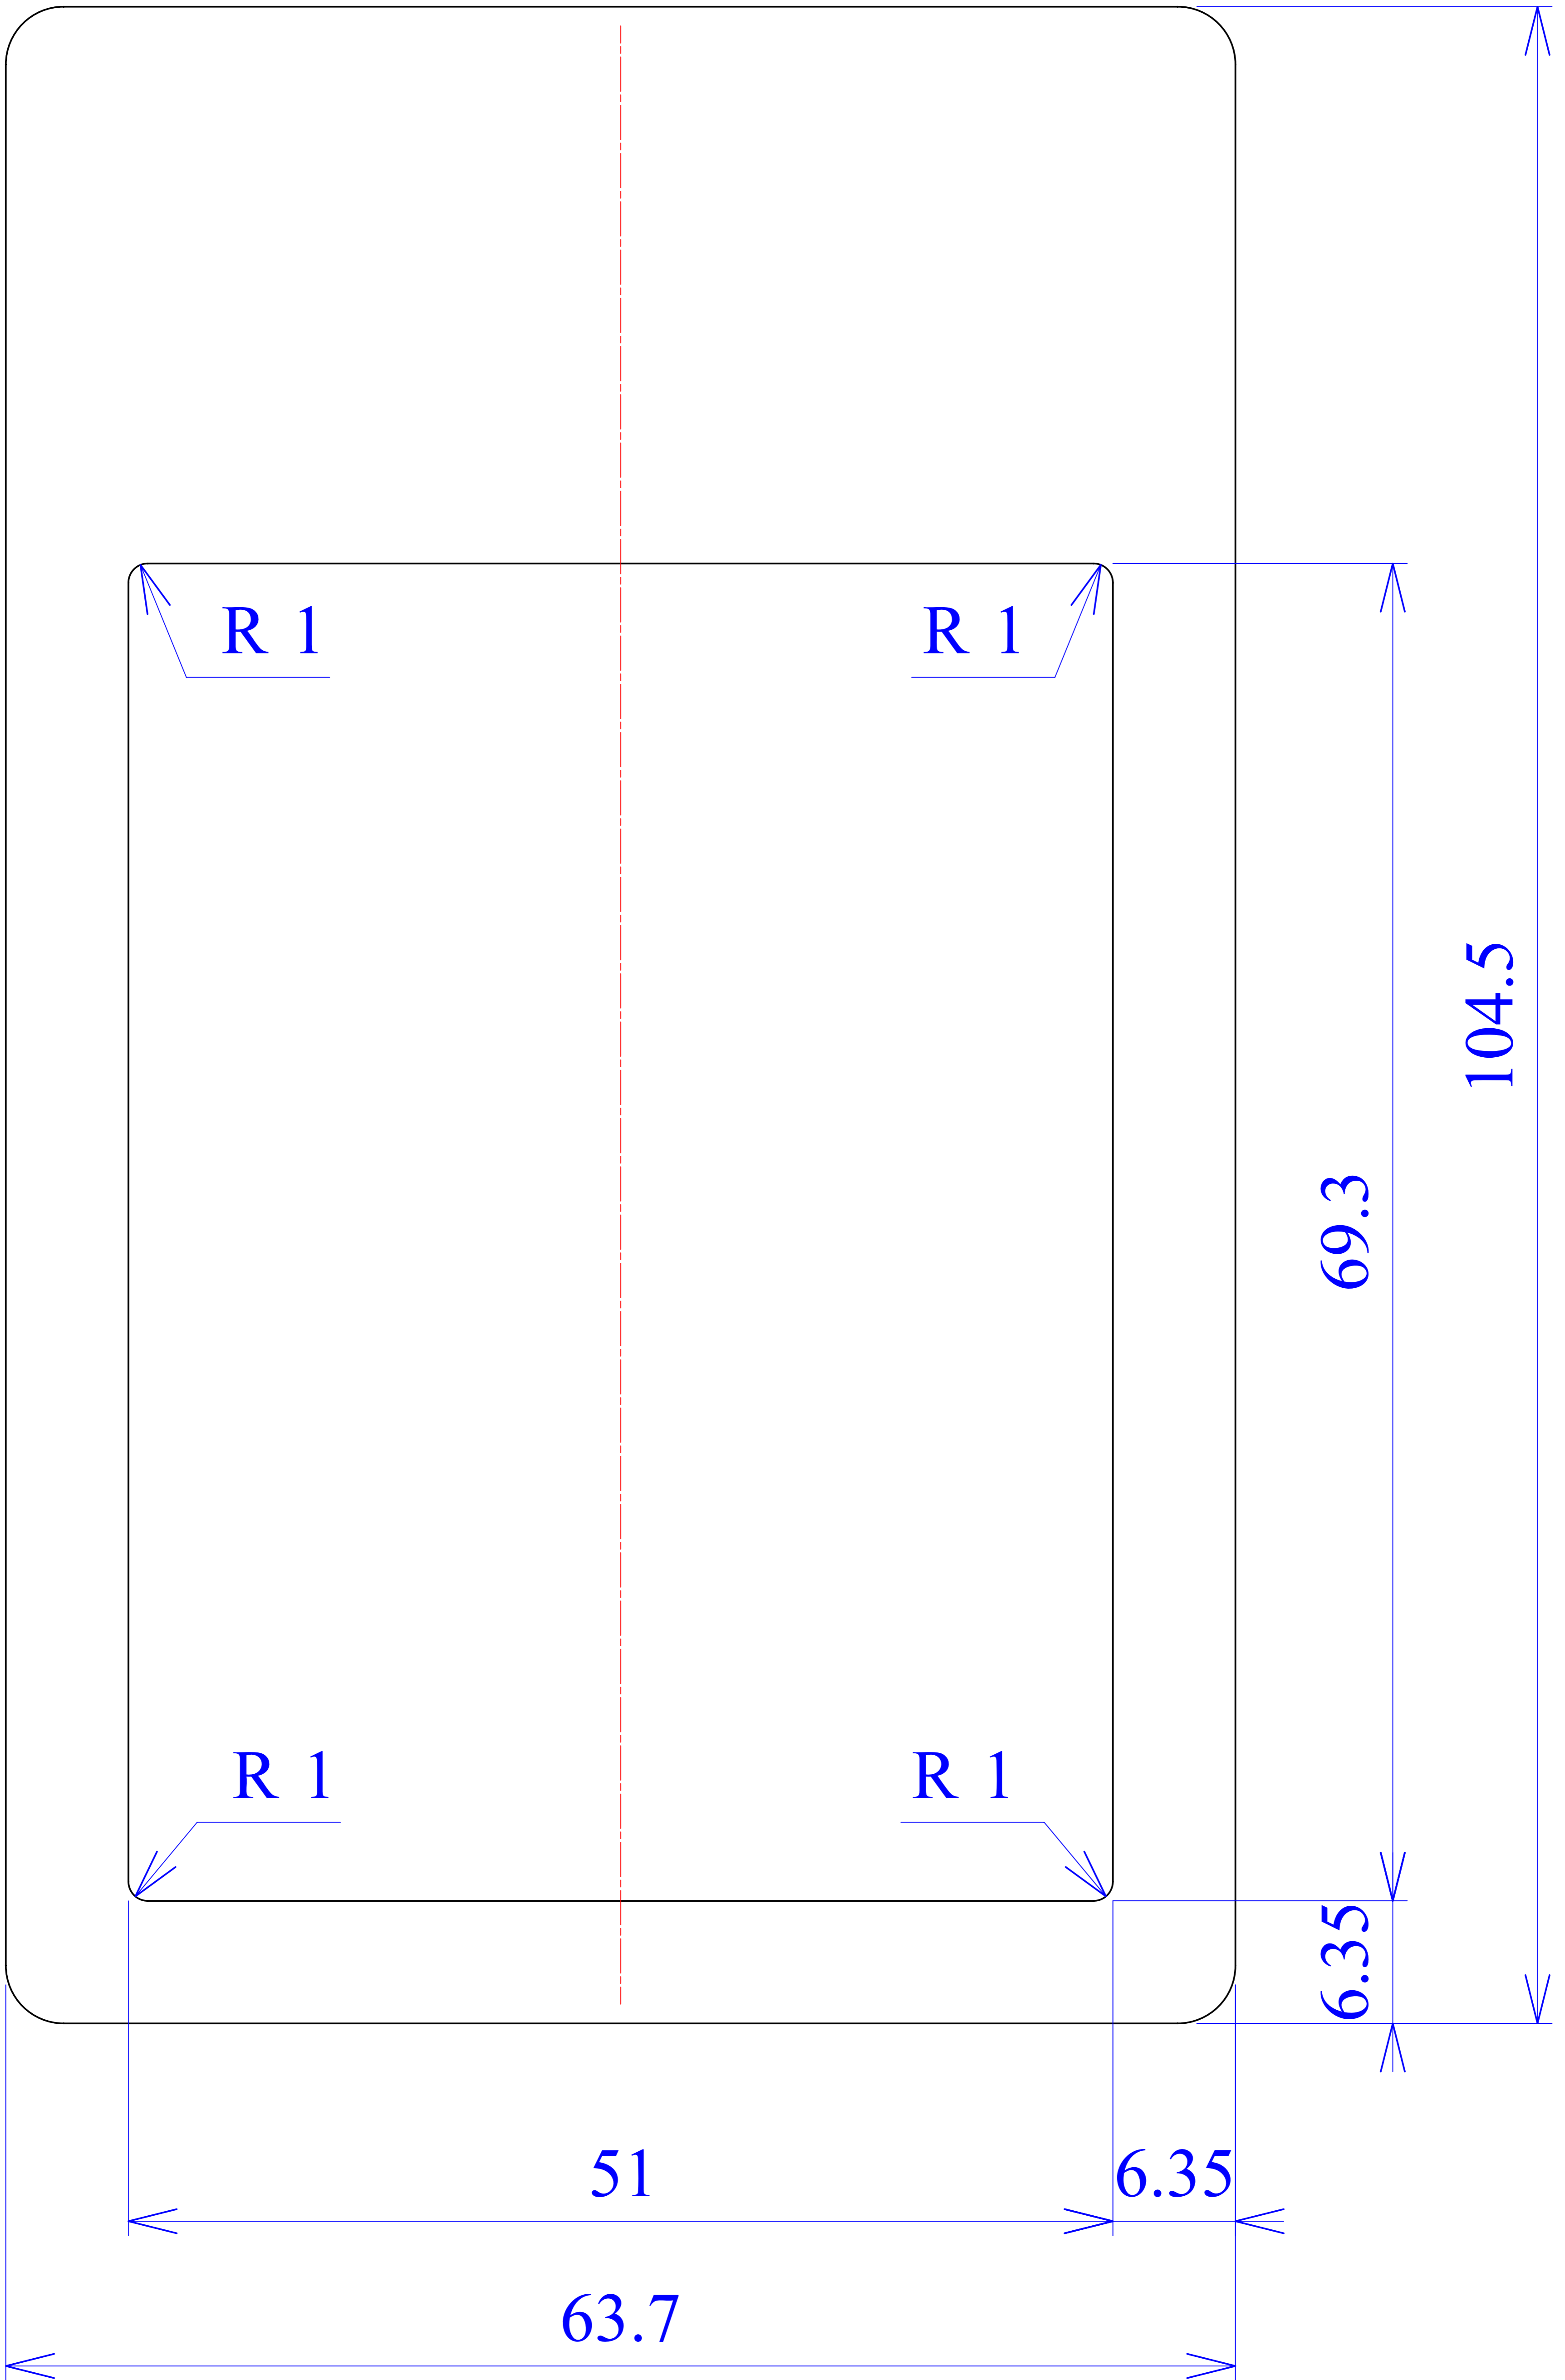

Model produktu	<b>Z-55</b>	
Format:	A4	
Materiał:	Polystyrene (PS)	
Skala:	1:1	
Tolerancja:	+/- 0.1	
	 <b>KRADEX</b> ul. Nadmiejska 32 04-205 Warszawa Tel: +48 022 613-08-88, Fax: 812-10-68 www.kradex.com.pl	

# D - D