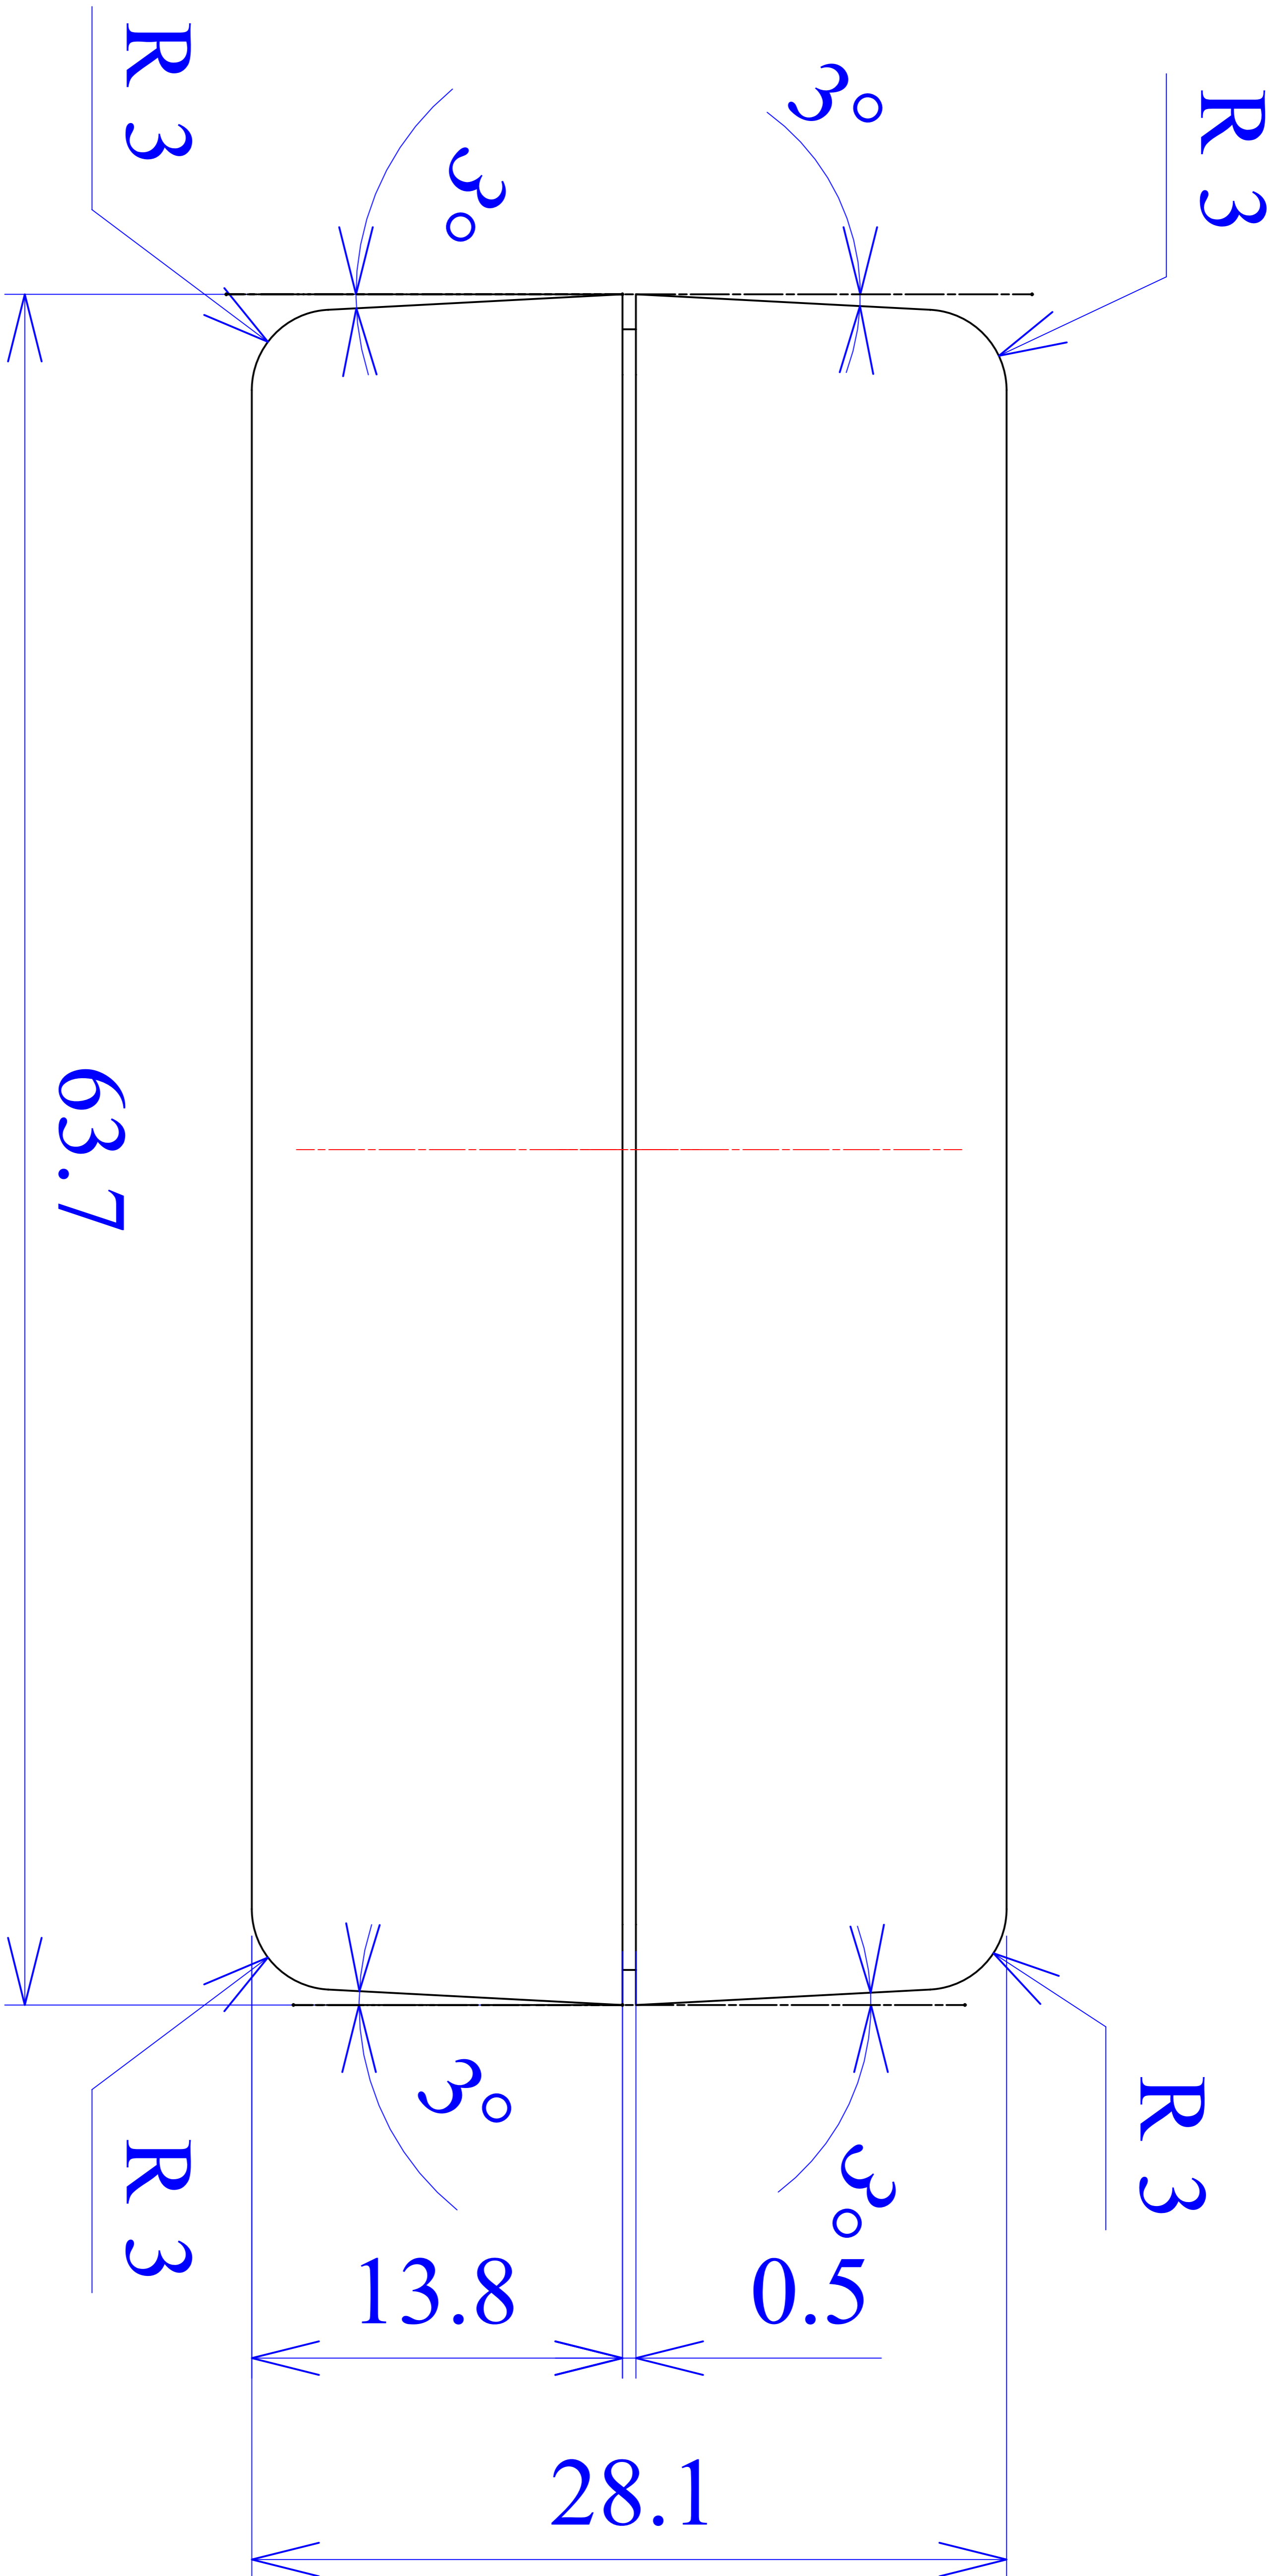

Model produktu	<b>Z-55</b>	
Format:	A4	
Materiał:	Polystyrene (PS)	
Skala:	1:1	
Tolerancja:	+/- 0.1	
	 <b>KRADEX</b> ul. Nadmiejska 32 04-205 Warszawa Tel: +48 022 613-08-88, Fax: 812-10-68 www.kradex.com.pl	