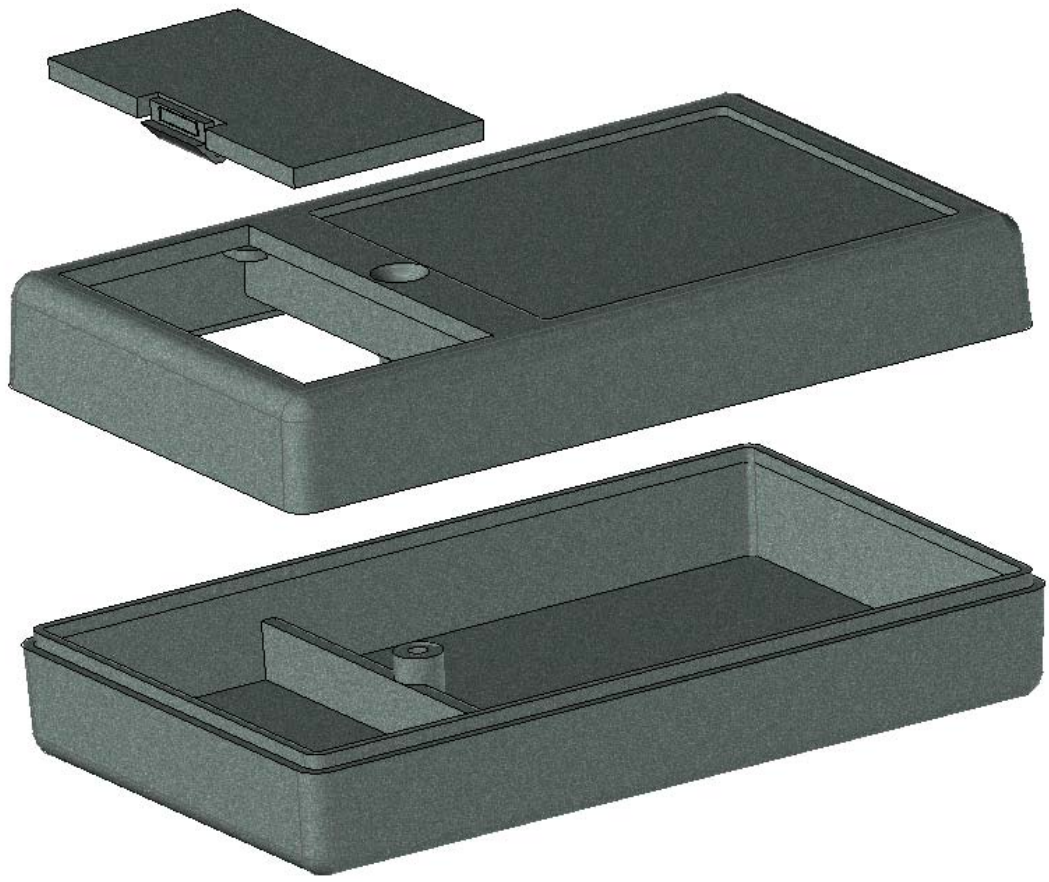

Model produktu	<b>Z-55</b>	
Format:	A4	
Materiał:	Polystyrene (PS)	
Skala:	1:1	
Tolerancja:	+/- 0.1	
	 <b>KRADEX</b> ul. Nadmiejska 32 04-205 Warszawa Tel: +48 022 613-08-88, Fax: 812-10-68 www.kradex.com.pl	