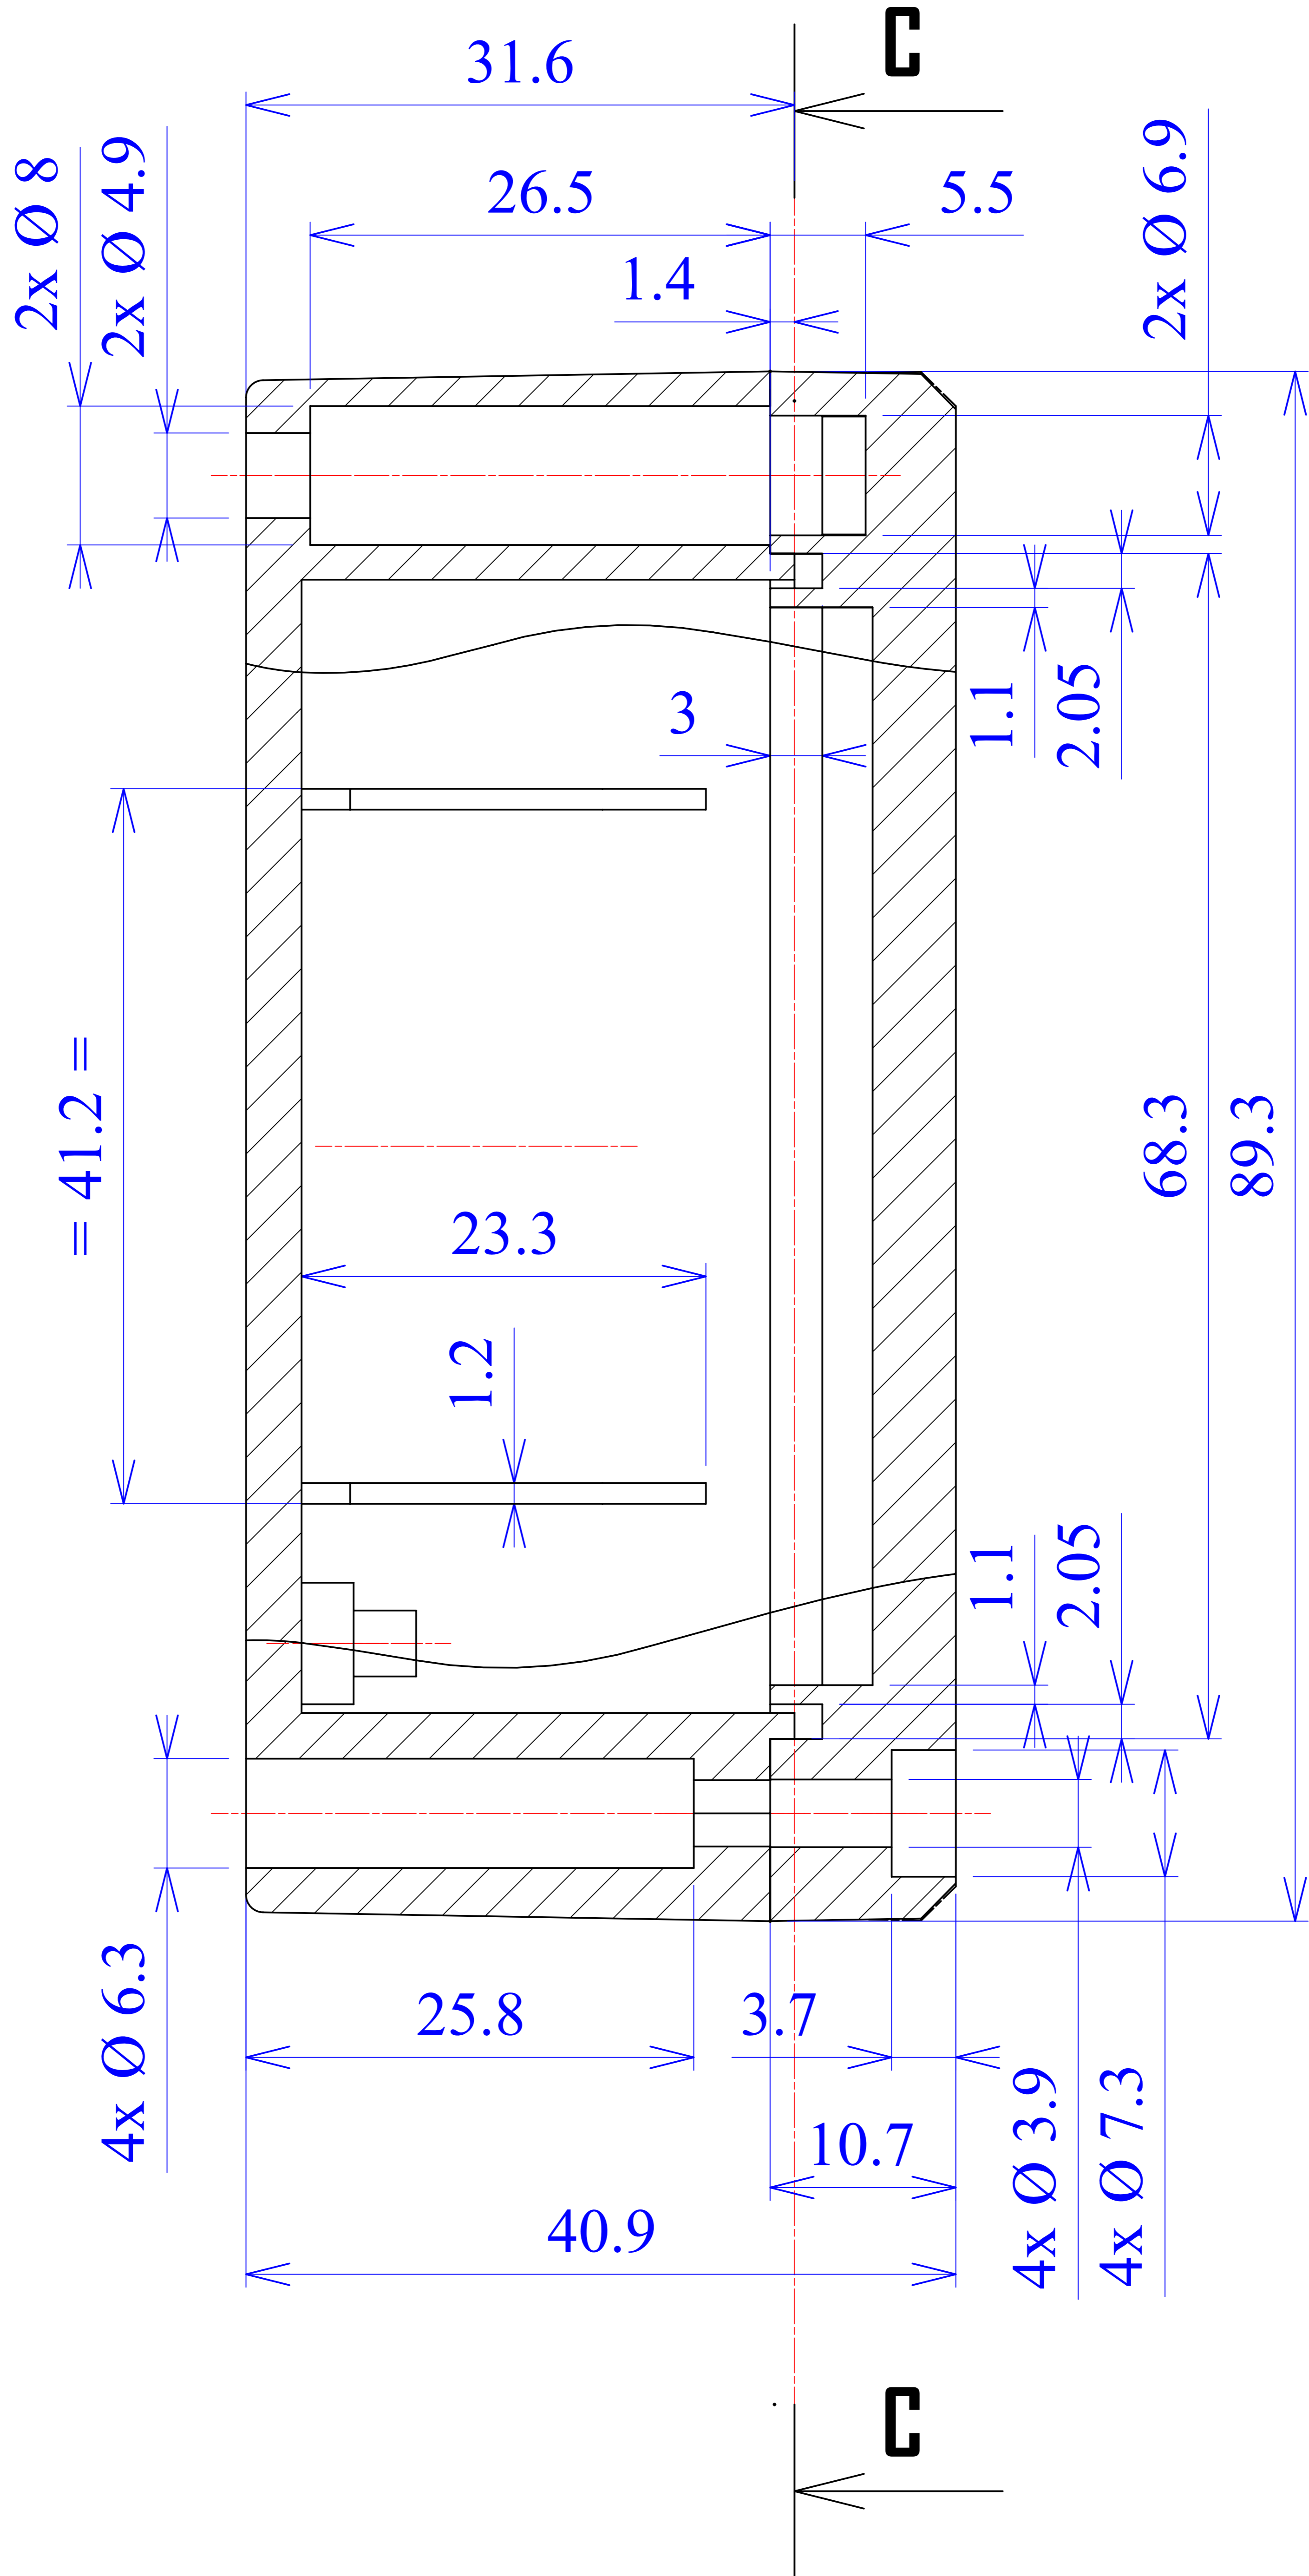

Model produktu	<b>Z-54</b>	
Format:	A4	
Materiał:	Polystyrene (PS)	
Skala:	1:1	
Tolerancja:	+/- 0.1	
		
ul. Nadmieprzaska 32 04-205 Warszawa Tel: +48 022 613-08-88, Fax: 812-10-68 www.kradex.com.pl		

# B - B

4x Ø 7.3

4x Ø 3.9

2.7

2.7

76.9

89.3

61.8