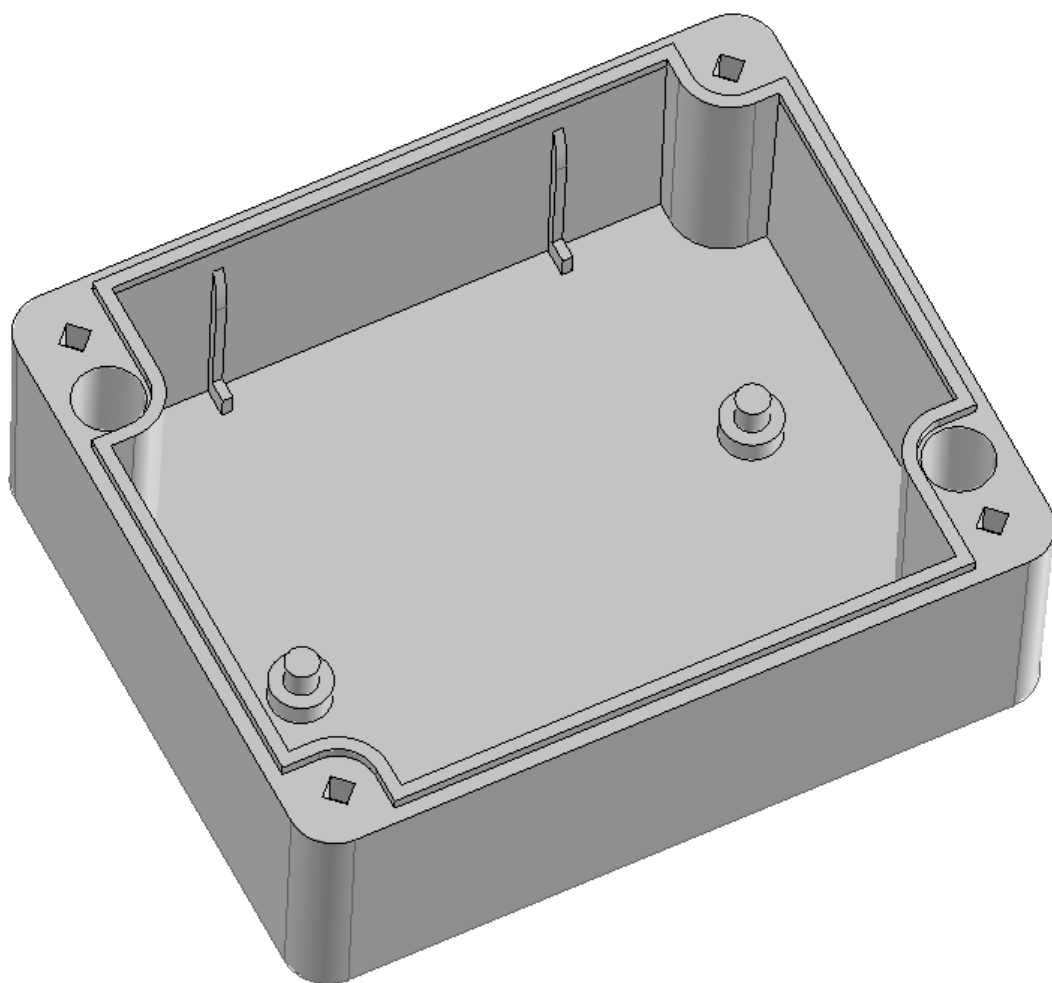

Model produktu	<b>Z-54</b>	
Format:	A4	
Materiał:	Polystyrene (PS)	
Skala:	1:1	
Tolerancja:	+/- 0.1	
		
ul. Nadmieprzaska 32 04-205 Warszawa Tel: +48 022 613-08-88, Fax: 812-10-68 www.kradex.com.pl		

# B - B

4x Ø 7.3

4x Ø 3.9

2.7

2.7

76.9

89.3

61.8