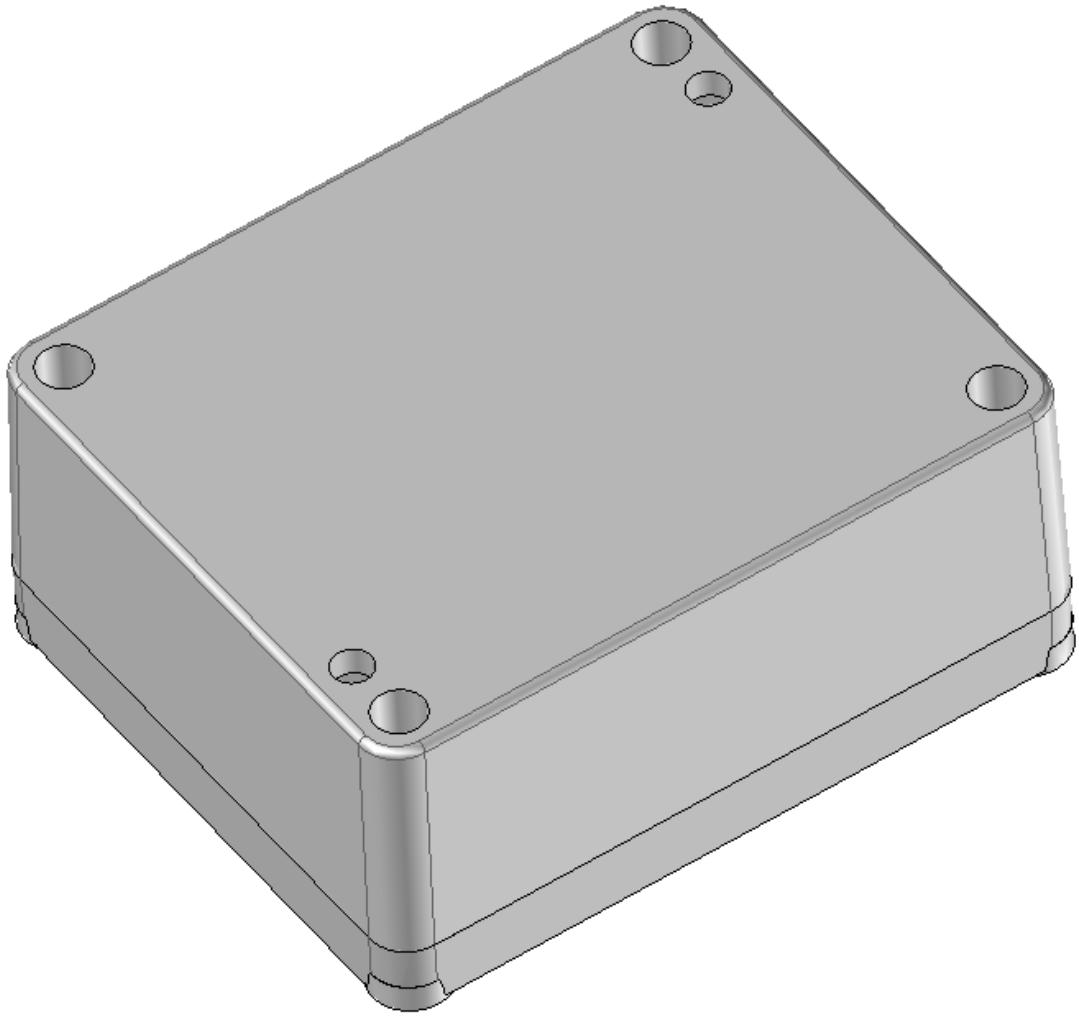

Model produktu	<b>Z-54</b>	
Format:	A4	
Materiał:	Polystyrene (PS)	
Skala:	1:1	
Tolerancja:	+/- 0.1	
		
ul. Nadmieprzaska 32 04-205 Warszawa Tel: +48 022 613-08-88, Fax: 812-10-68 www.kradex.com.pl		

# B - B

4x Ø 7.3

4x Ø 3.9

2.7

2.7

76.9

89.3

61.8