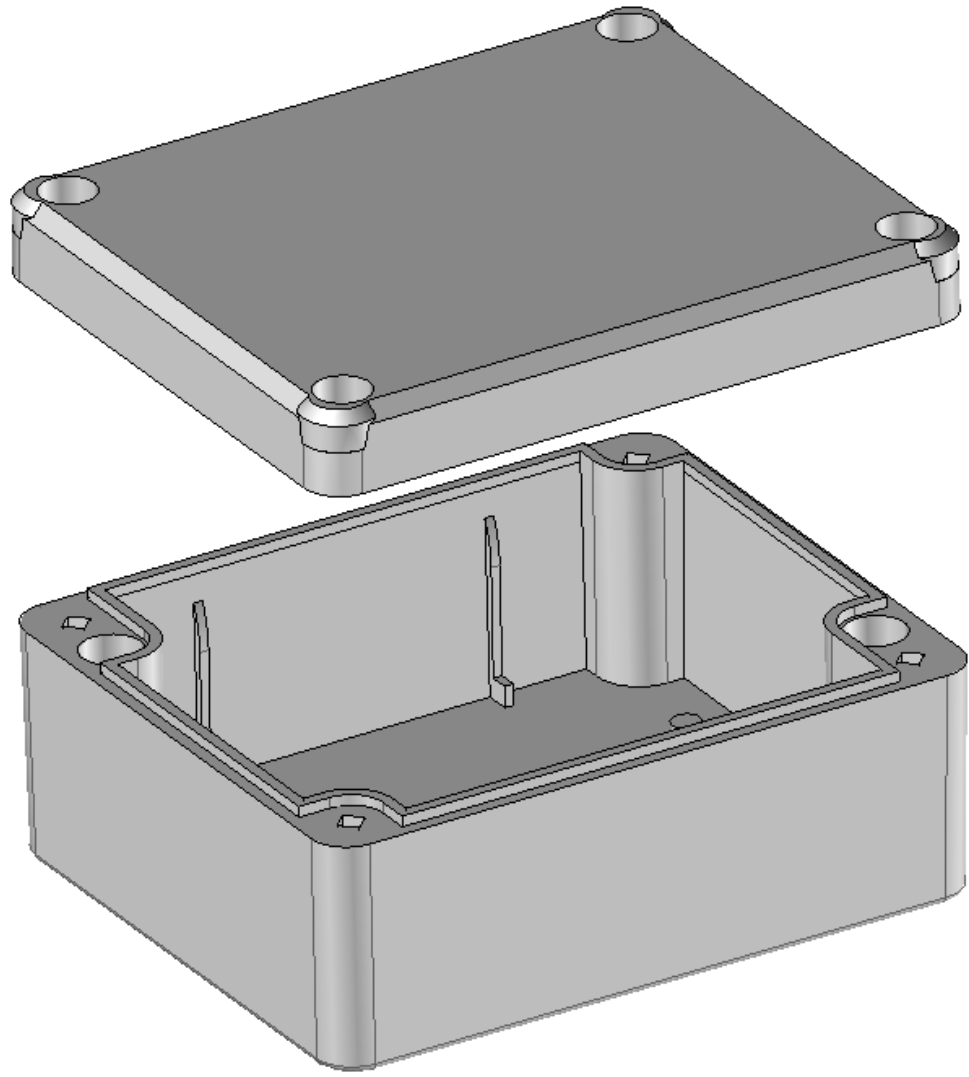

Model produktu	<b>Z-54</b>	
Format:	A4	
Materiał:	Polystyrene (PS)	
Skala:	1:1	
Tolerancja:	+/- 0.1	
		
ul. Nadmieprzaska 32 04-205 Warszawa Tel: +48 022 613-08-88, Fax: 812-10-68 www.kradex.com.pl		

# B - B

4x Ø 7.3

4x Ø 3.9

2.7

2.7

76.9

89.3

61.8