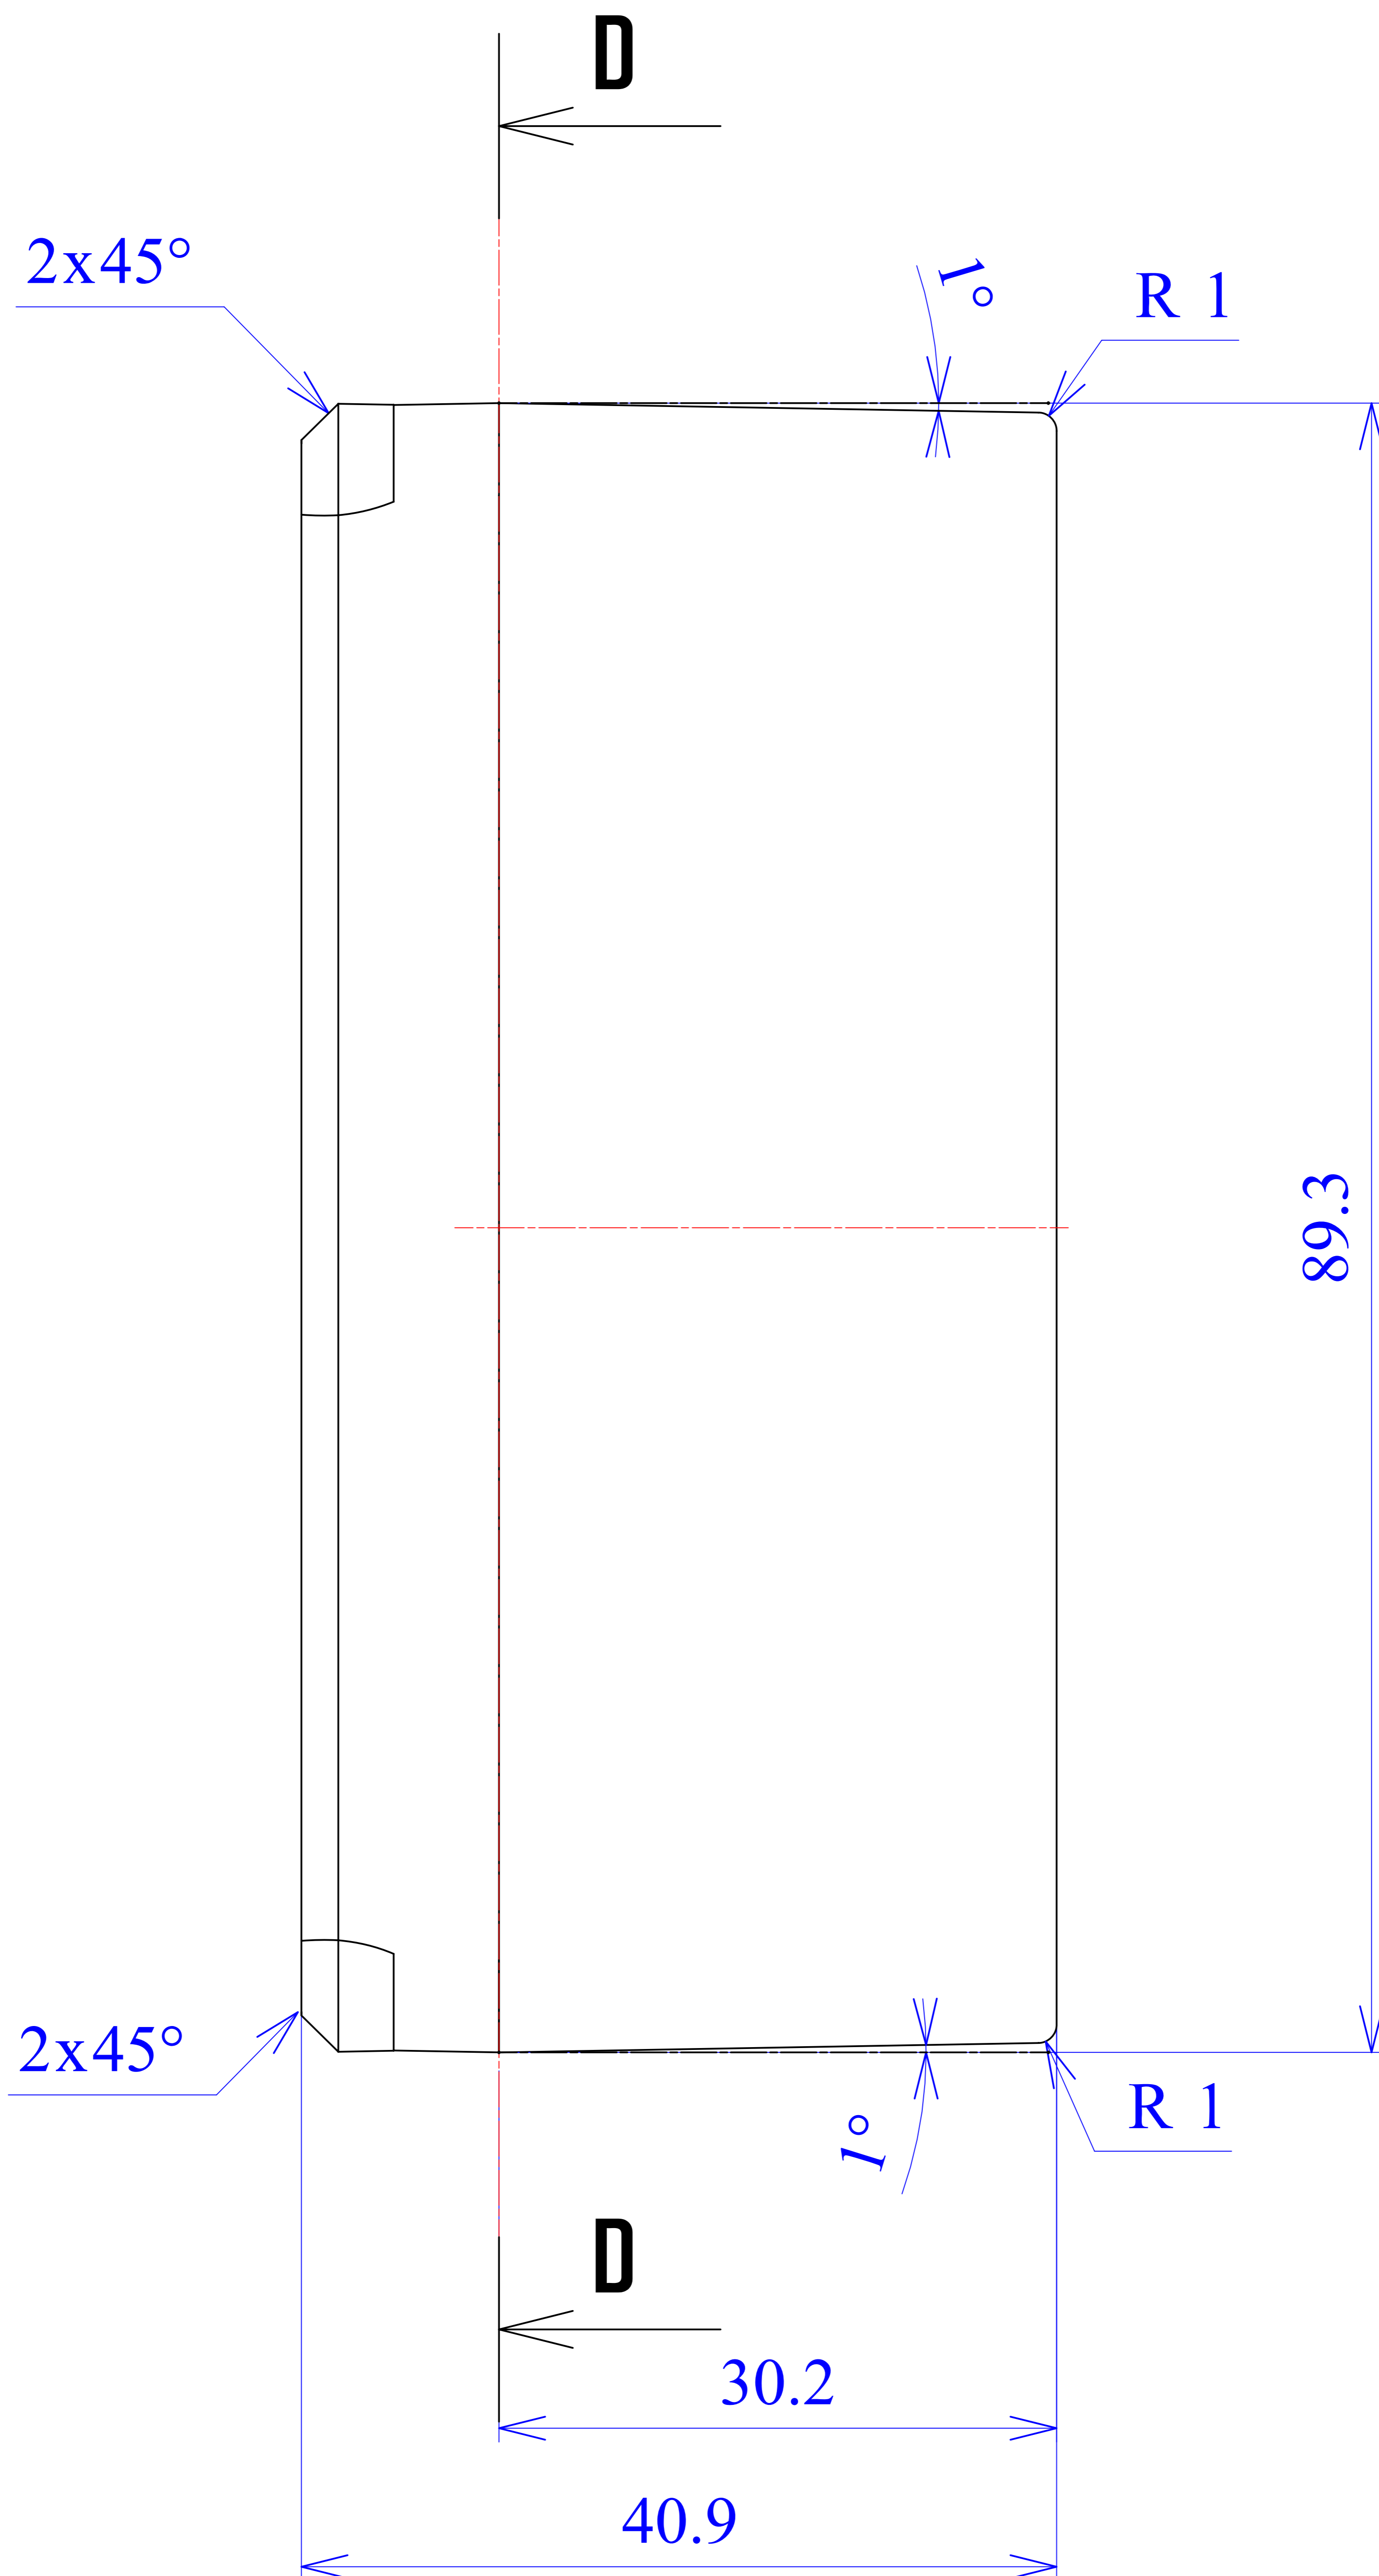

Model produktu	<b>Z-54</b>	
Format:	A4	
Materiał:	Polystyrene (PS)	
Skala:	1:1	
Tolerancja:	+/- 0.1	
		
ul. Nadmieprzaska 32 04-205 Warszawa Tel: +48 022 613-08-88, Fax: 812-10-68 www.kradex.com.pl		

# B - B

4x Ø 7.3

4x Ø 3.9

2.7

2.7

76.9

89.3

61.8