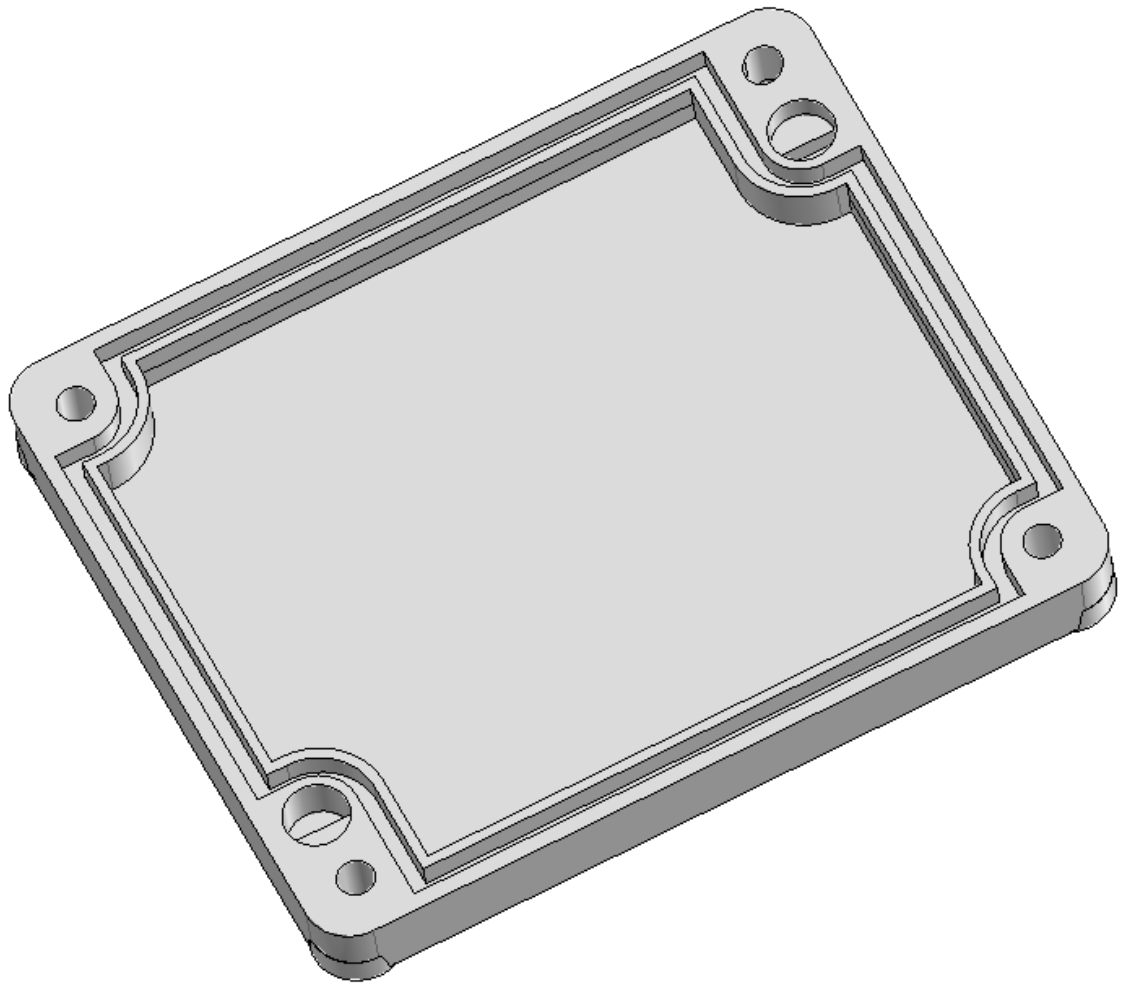

Model produktu	<b>Z-54</b>	
Format:	A4	
Materiał:	Polystyrene (PS)	
Skala:	1:1	
Tolerancja:	+/- 0.1	
		
ul. Nadmieprzaska 32 04-205 Warszawa Tel: +48 022 613-08-88, Fax: 812-10-68 www.kradex.com.pl		

# B - B

4x Ø 7.3

4x Ø 3.9

2.7

2.7

76.9

89.3

61.8