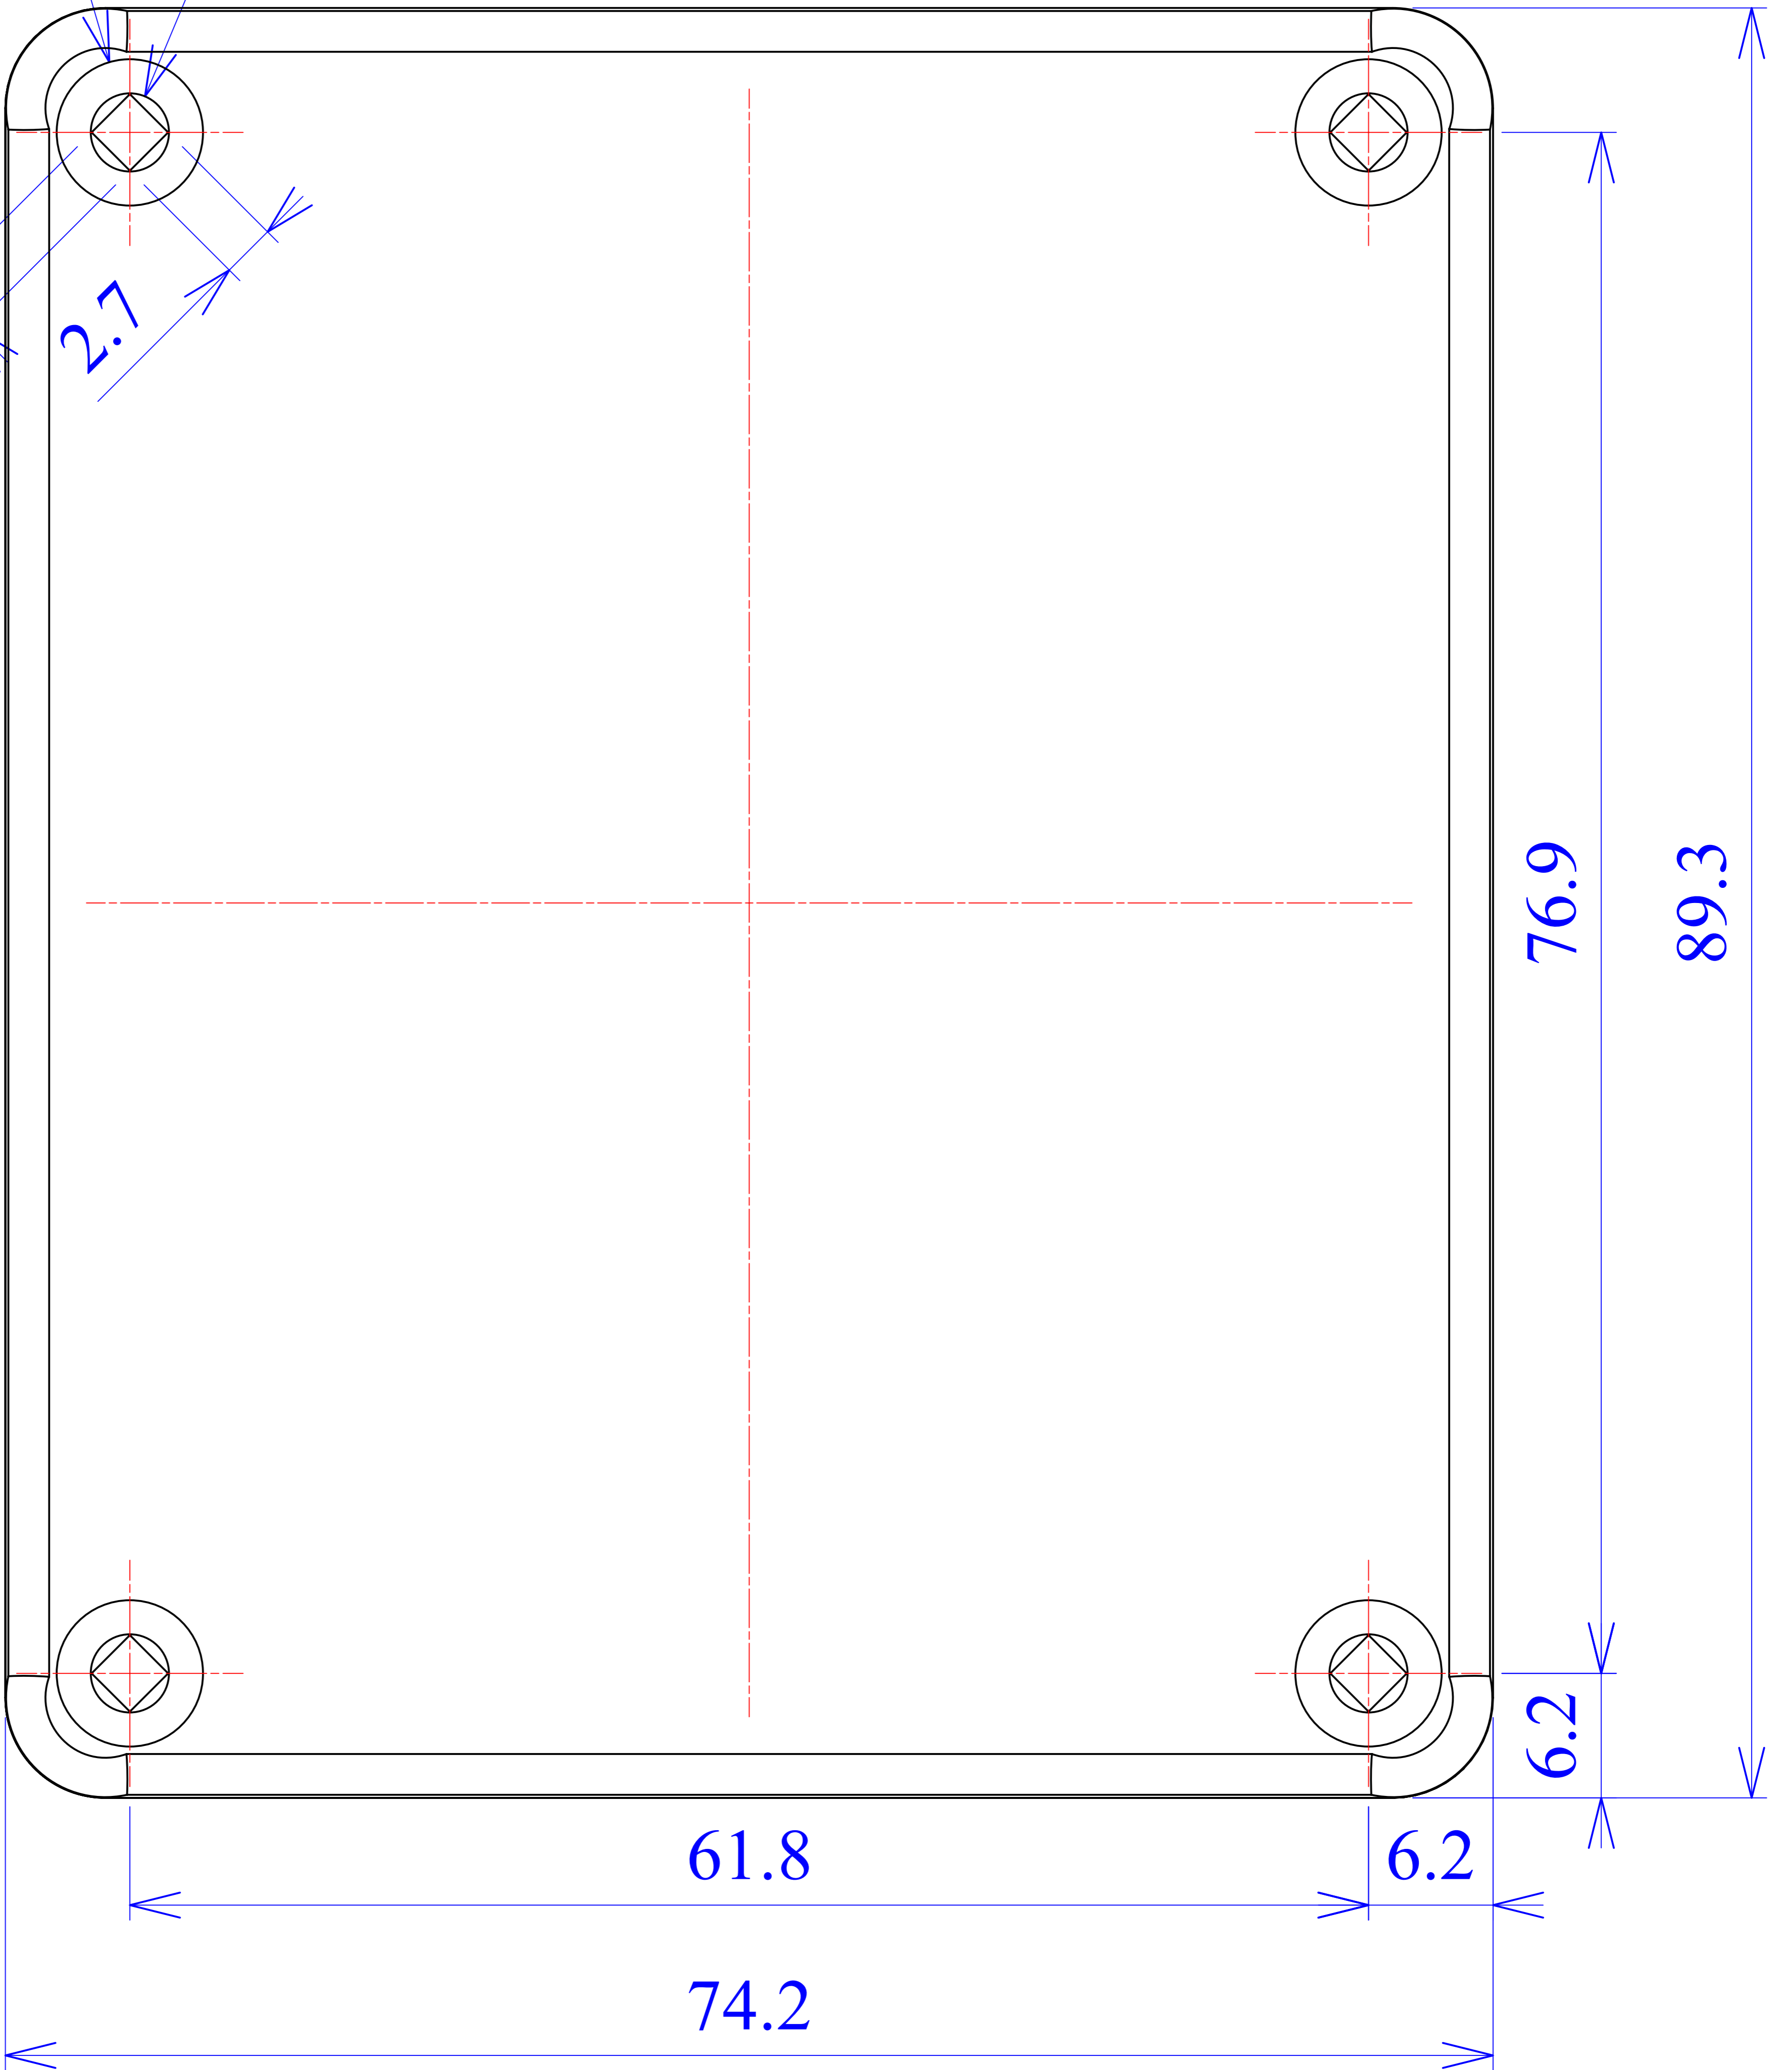

4x Ø 7.3

4x Ø 3.9

2.7

2.7

76.9

89.3

61.8

6.2

6.2

74.2