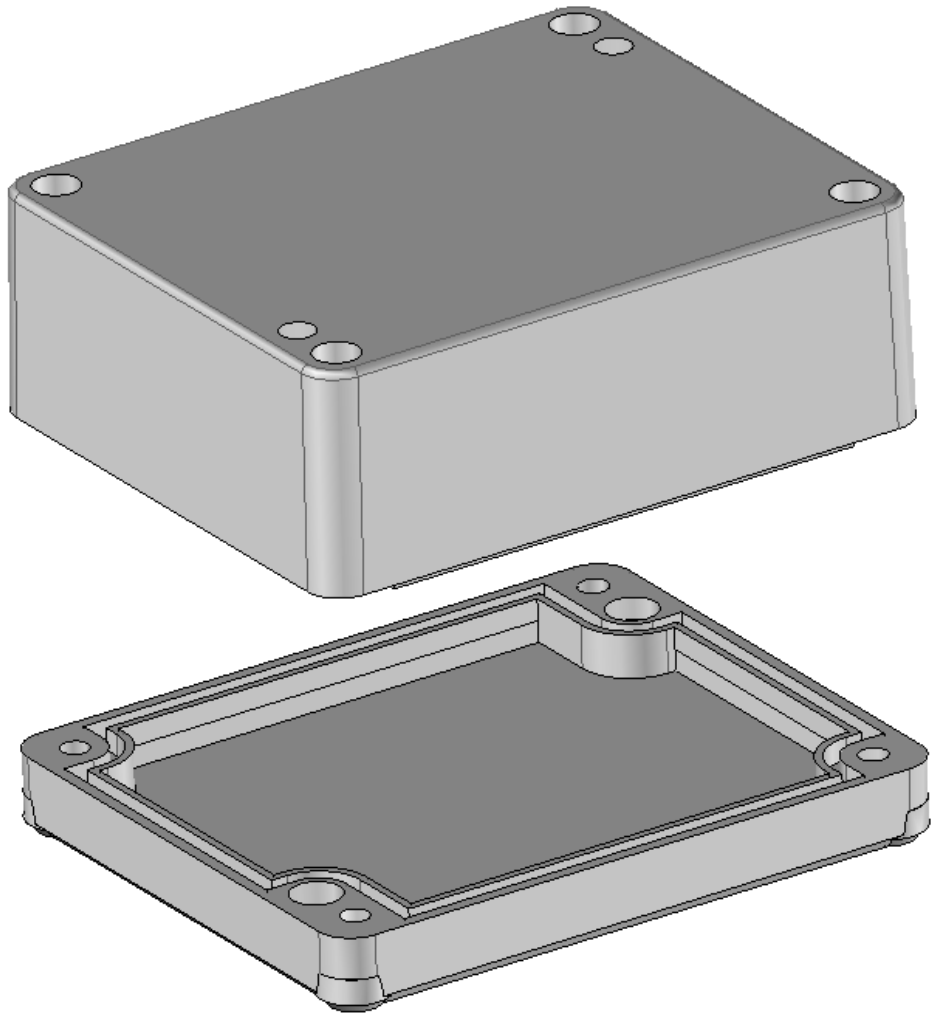

Model produktu	<b>Z-54</b>	
Format:	A4	
Materiał:	Polystyrene (PS)	
Skala:	1:1	
Tolerancja:	+/- 0.1	
		
ul. Nadmieprzaska 32 04-205 Warszawa Tel: +48 022 613-08-88, Fax: 812-10-68 www.kradex.com.pl		

# B - B

4x Ø 7.3

4x Ø 3.9

2.7

2.7

76.9

89.3

61.8