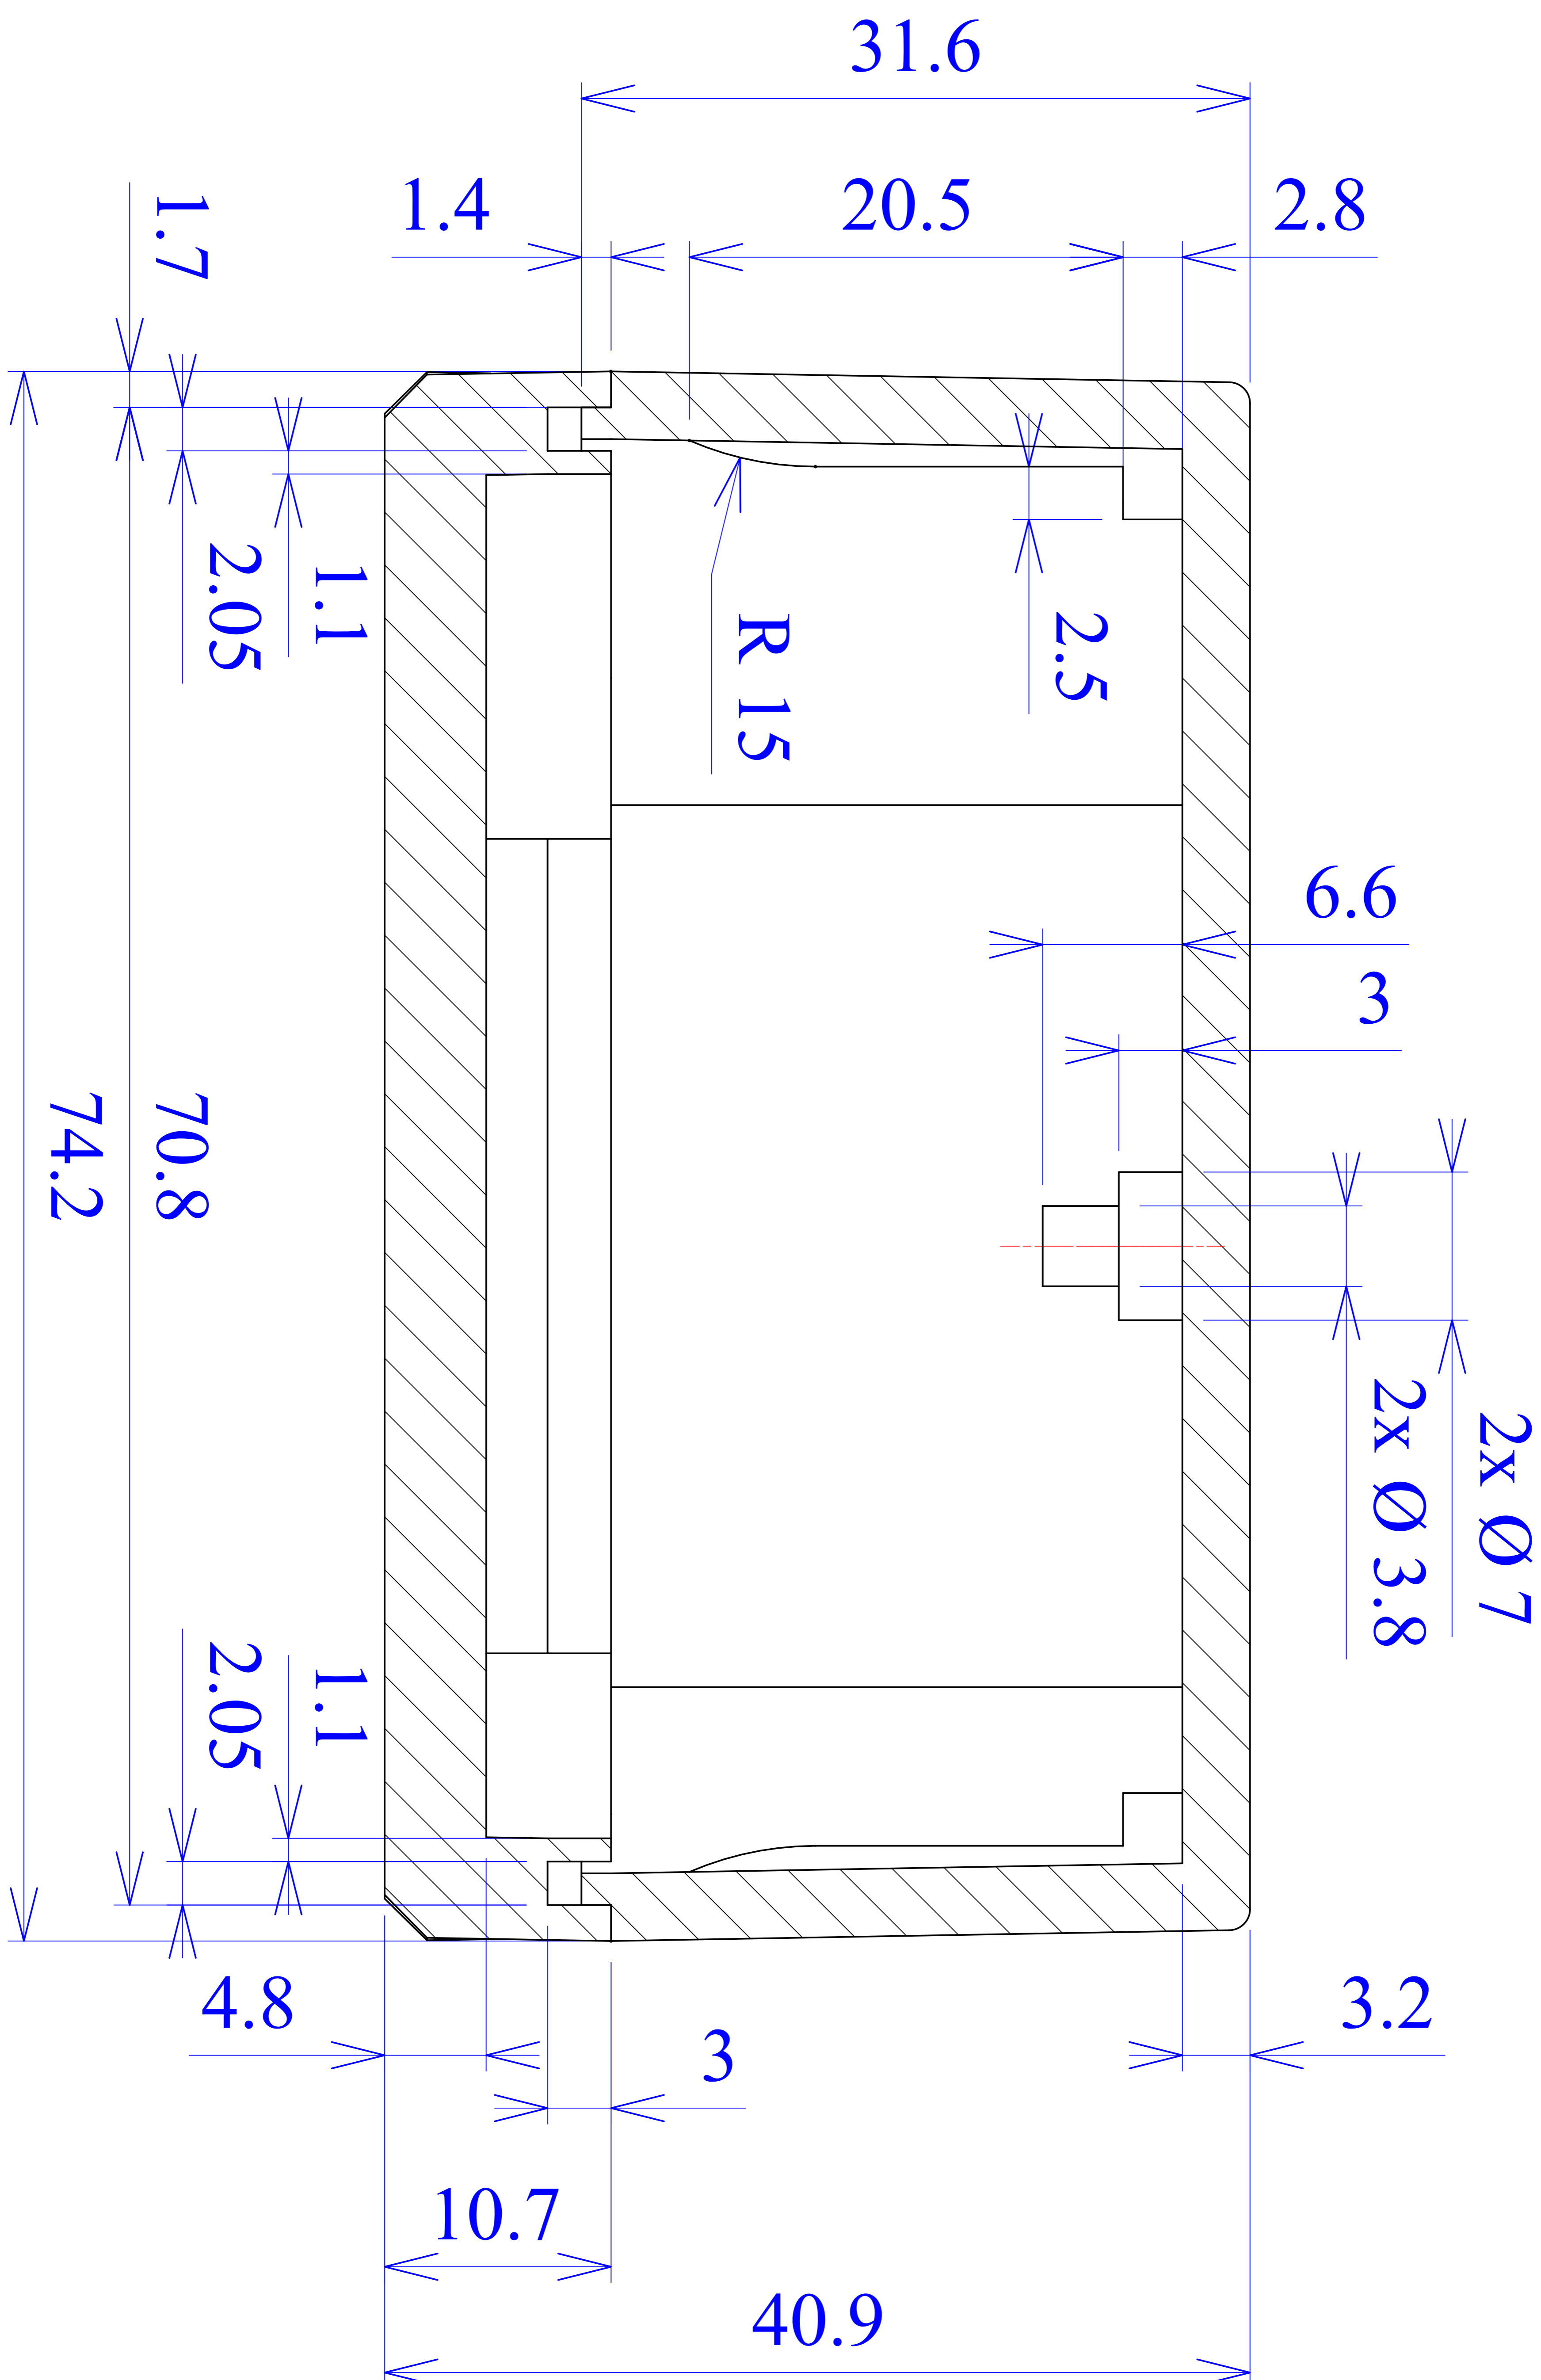

Model produktu	<b>Z-54</b>	
Format:	A4	
Materiał:	Polystyrene (PS)	
Skala:	1:1	
Tolerancja:	+/- 0.1	
		
ul. Nadmieprzaska 32 04-205 Warszawa Tel: +48 022 613-08-88, Fax: 812-10-68 www.kradex.com.pl		

# B - B

4x Ø 7.3

4x Ø 3.9

2.7

2.7

76.9

89.3

61.8