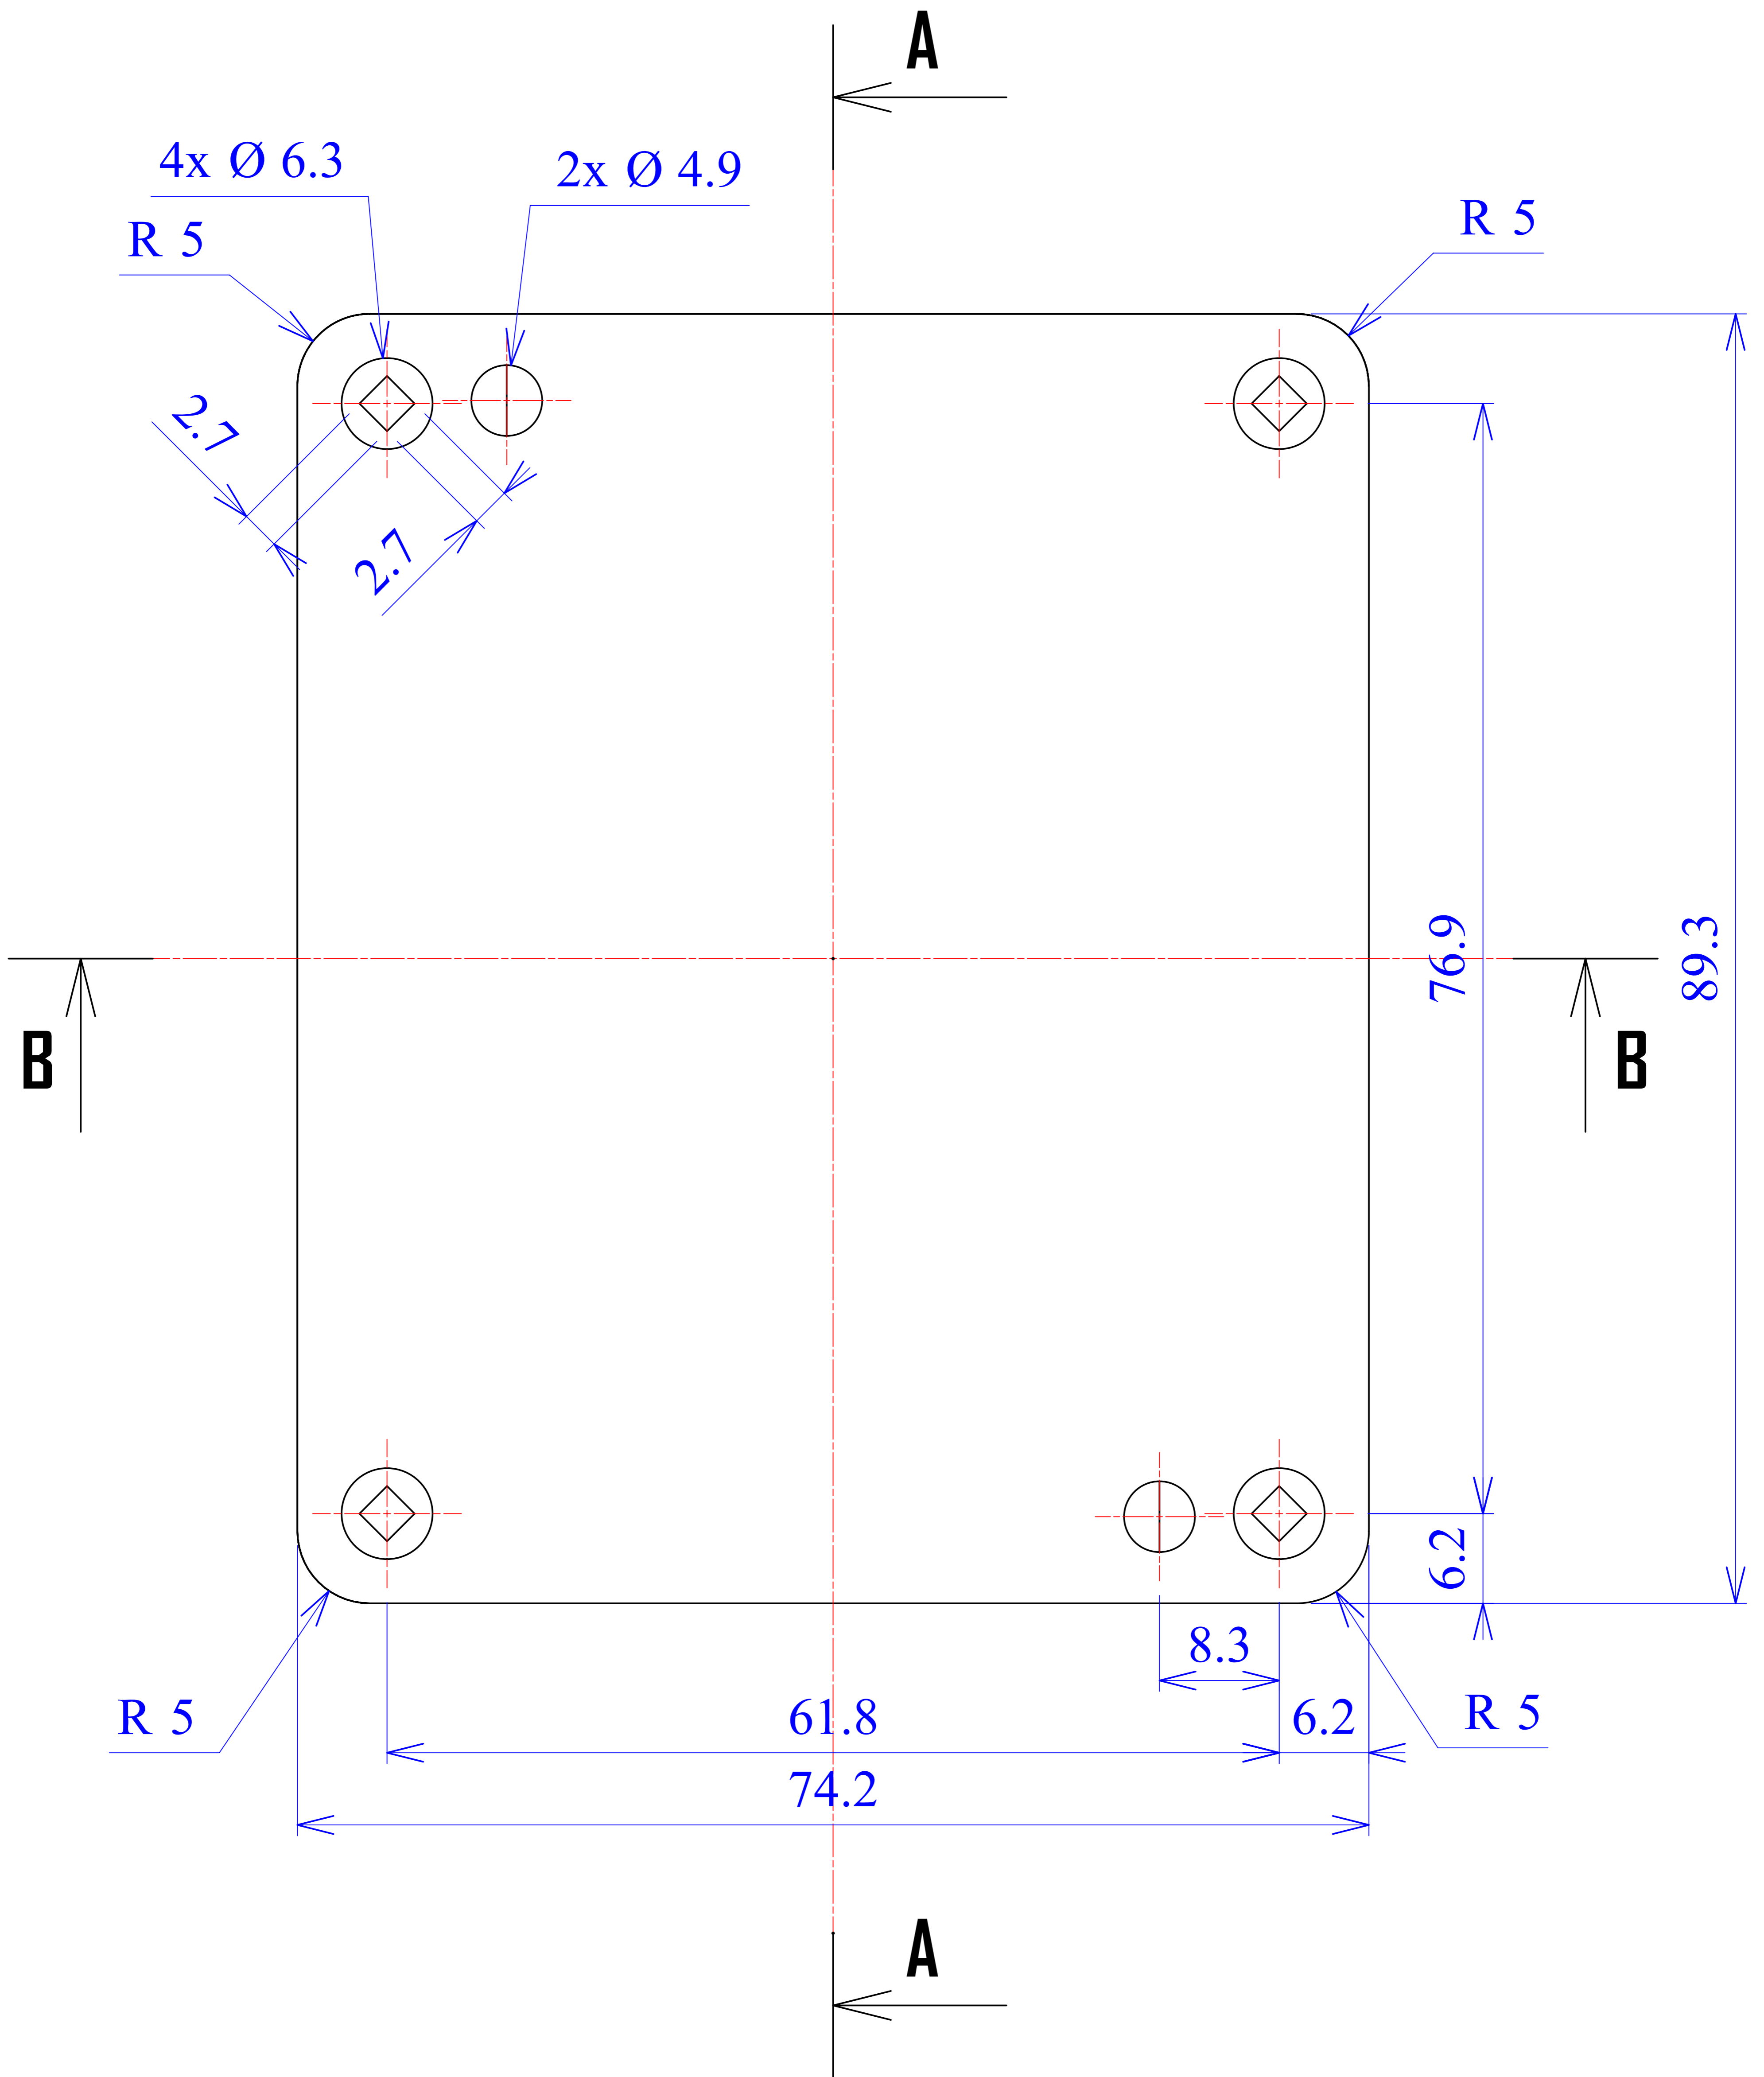

Model produktu	<b>Z-54</b>	
Format:	A4	
Materiał:	Polystyrene (PS)	
Skala:	1:1	
Tolerancja:	+/- 0.1	
		
ul. Nadmieprzaska 32 04-205 Warszawa Tel: +48 022 613-08-88, Fax: 812-10-68 www.kradex.com.pl		

# B - B

4x Ø 7.3

4x Ø 3.9

2.7

2.7

76.9

89.3

61.8