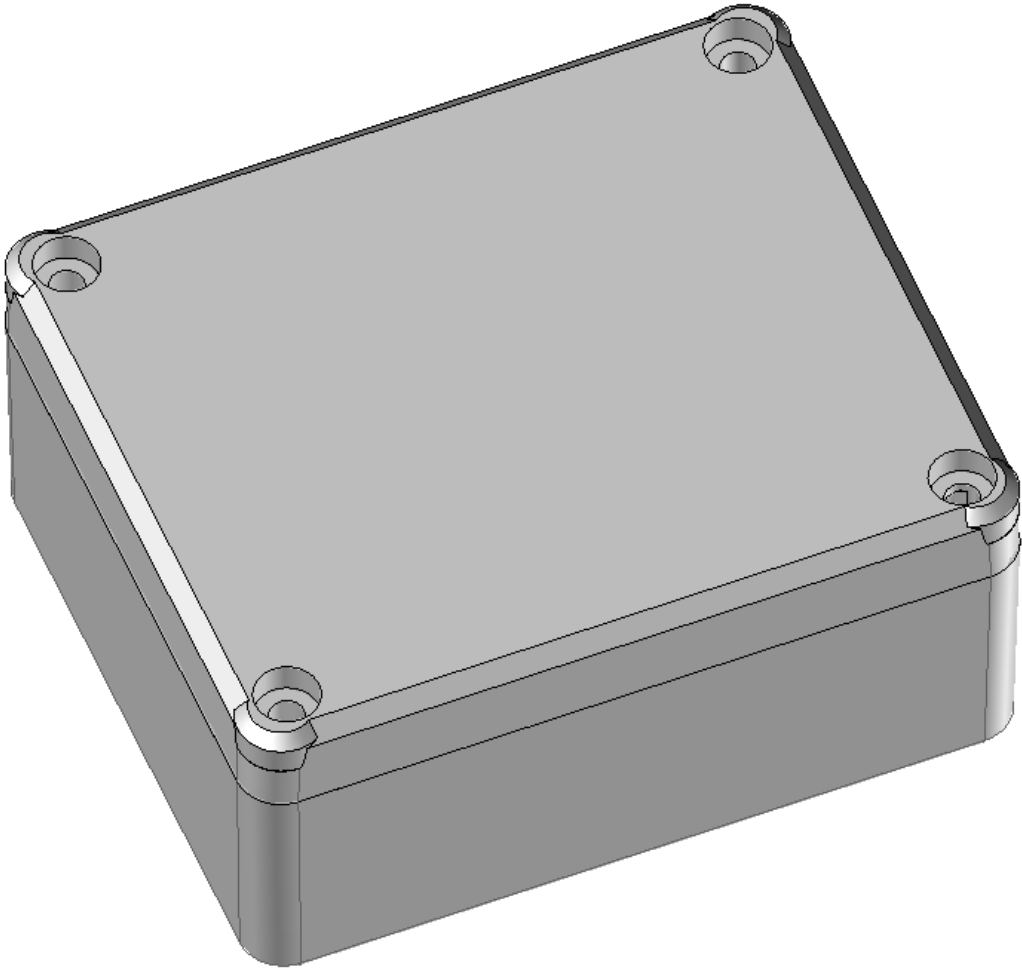

Model produktu	<b>Z-54</b>	
Format:	A4	
Materiał:	Polystyrene (PS)	
Skala:	1:1	
Tolerancja:	+/- 0.1	
		
ul. Nadmieprzaska 32 04-205 Warszawa Tel: +48 022 613-08-88, Fax: 812-10-68 www.kradex.com.pl		

# B - B

4x Ø 7.3

4x Ø 3.9

2.7

2.7

76.9

89.3

61.8