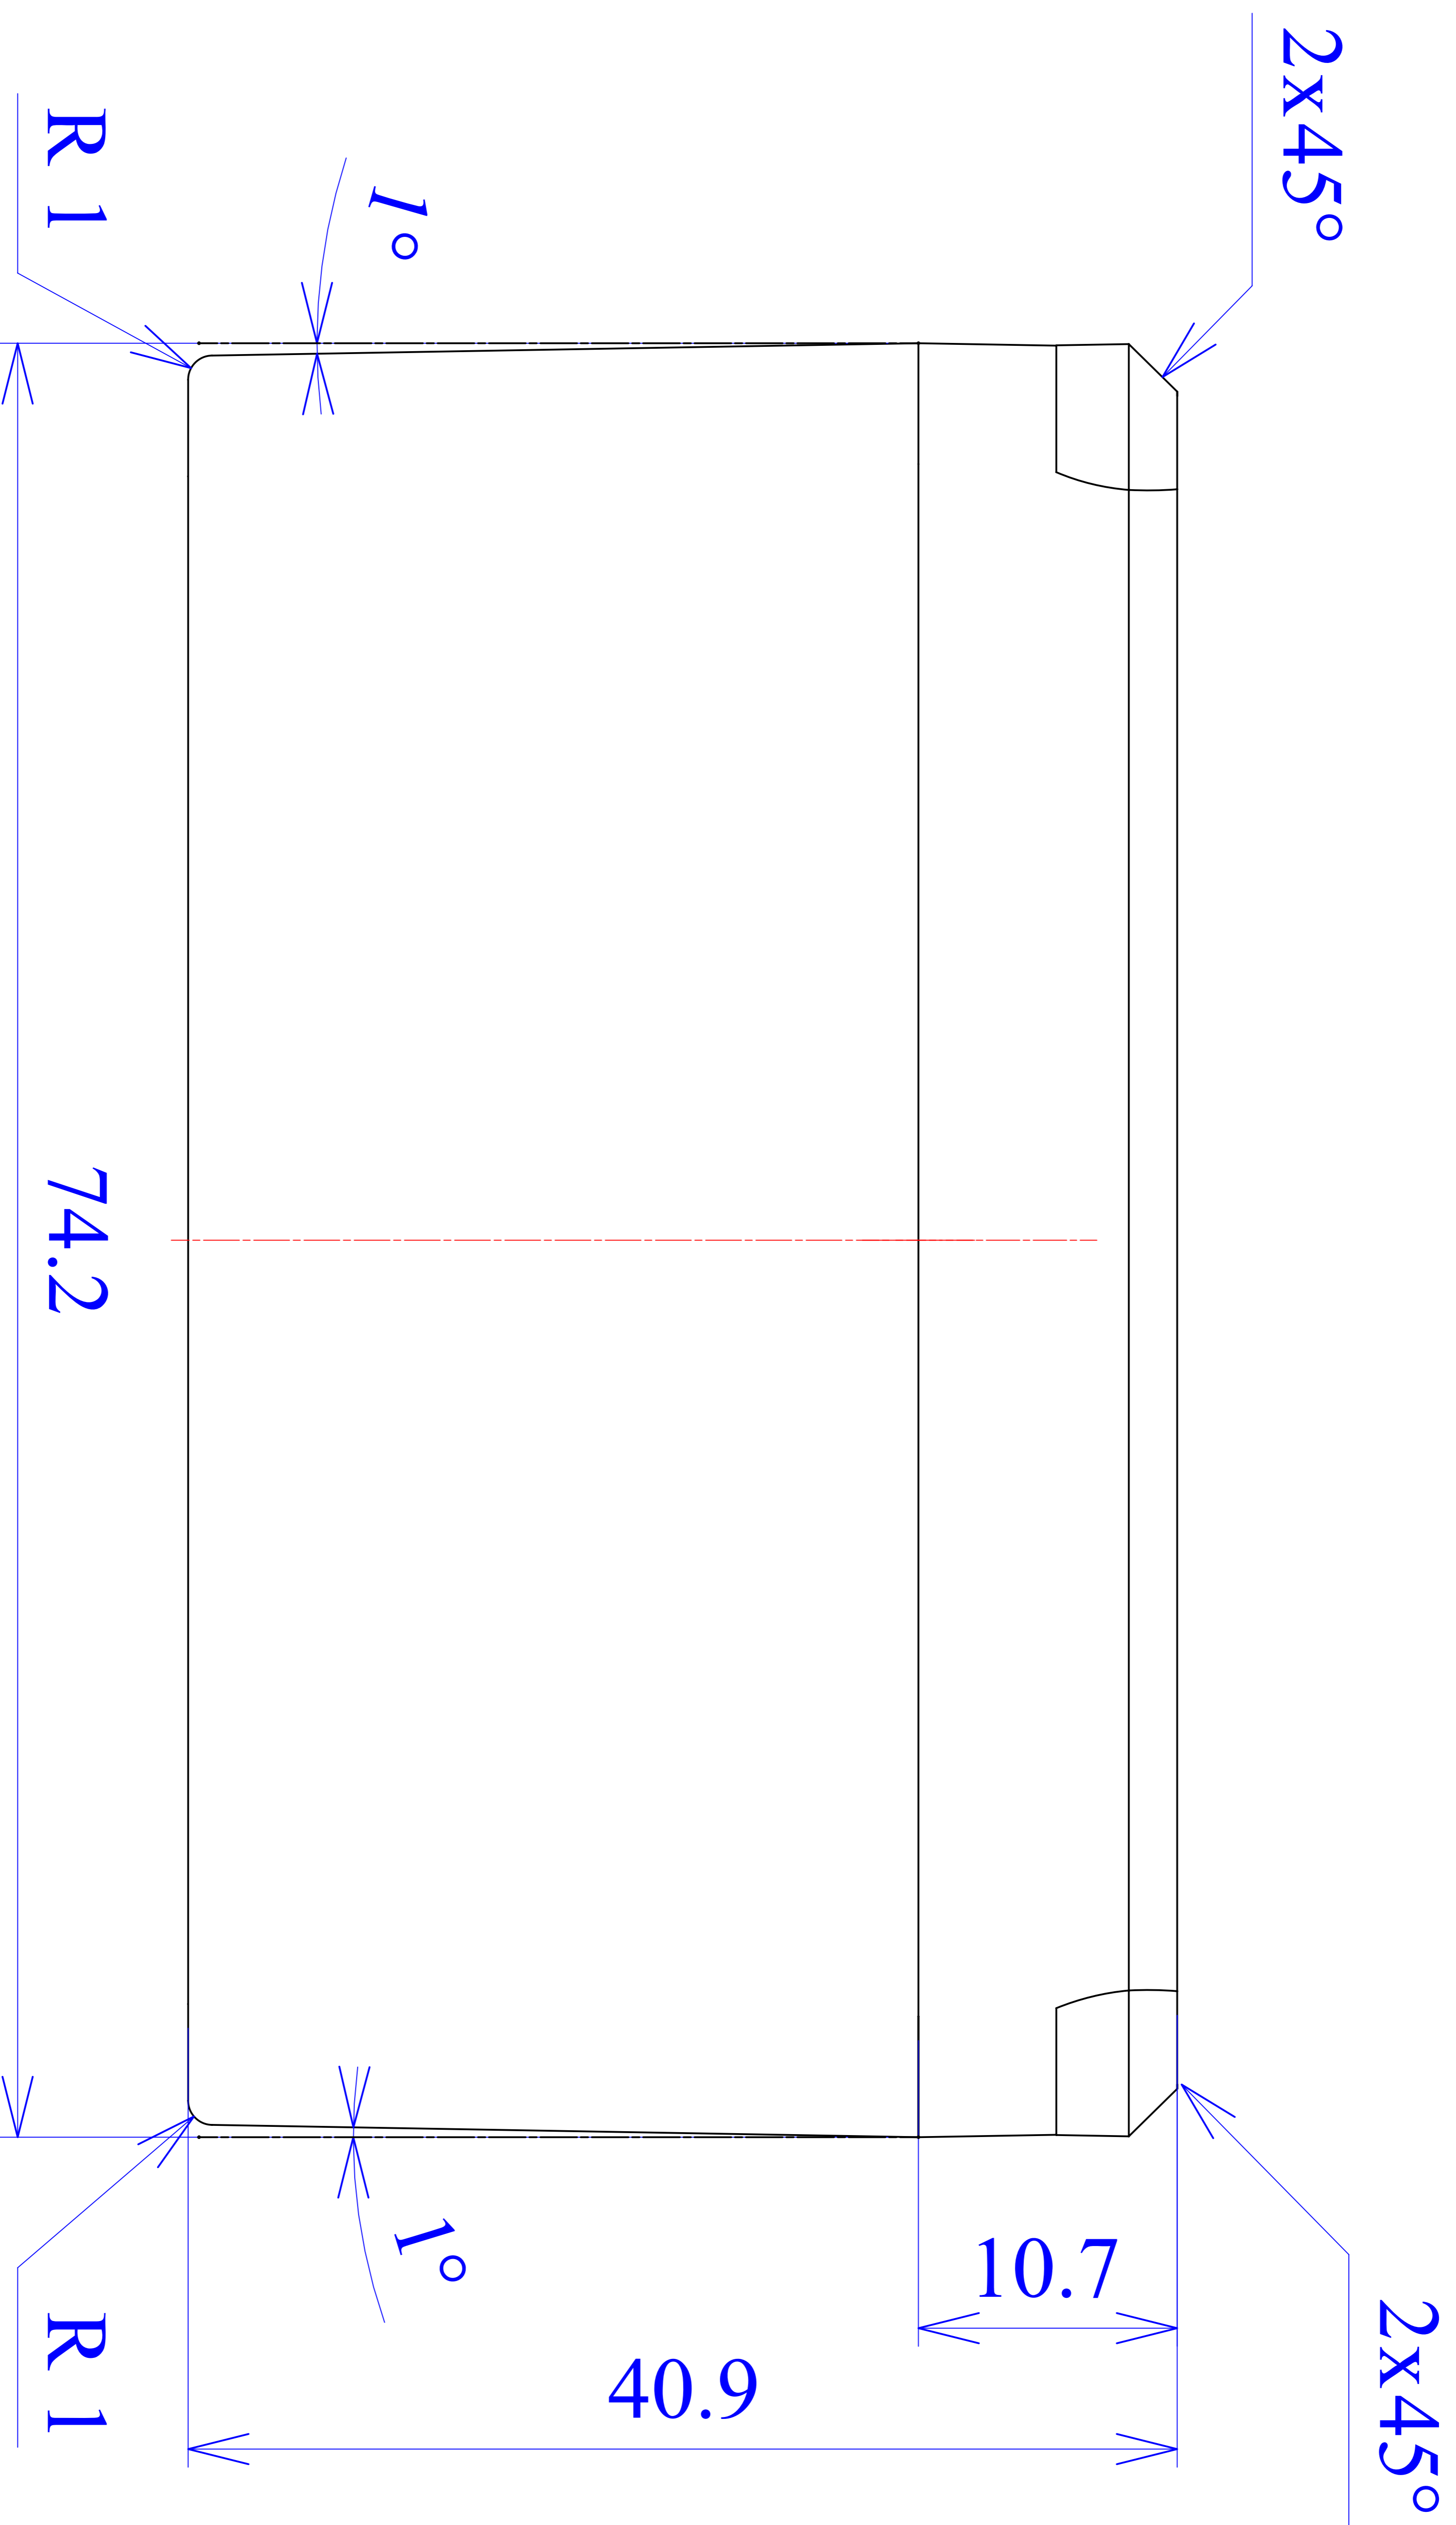

Model produktu	<b>Z-54</b>	
Format:	A4	
Materiał:	Polystyrene (PS)	
Skala:	1:1	
Tolerancja:	+/- 0.1	
		
ul. Nadmieprzaska 32 04-205 Warszawa Tel: +48 022 613-08-88, Fax: 812-10-68 www.kradex.com.pl		

# B - B

4x Ø 7.3

4x Ø 3.9

2.7

2.7

76.9

89.3

61.8