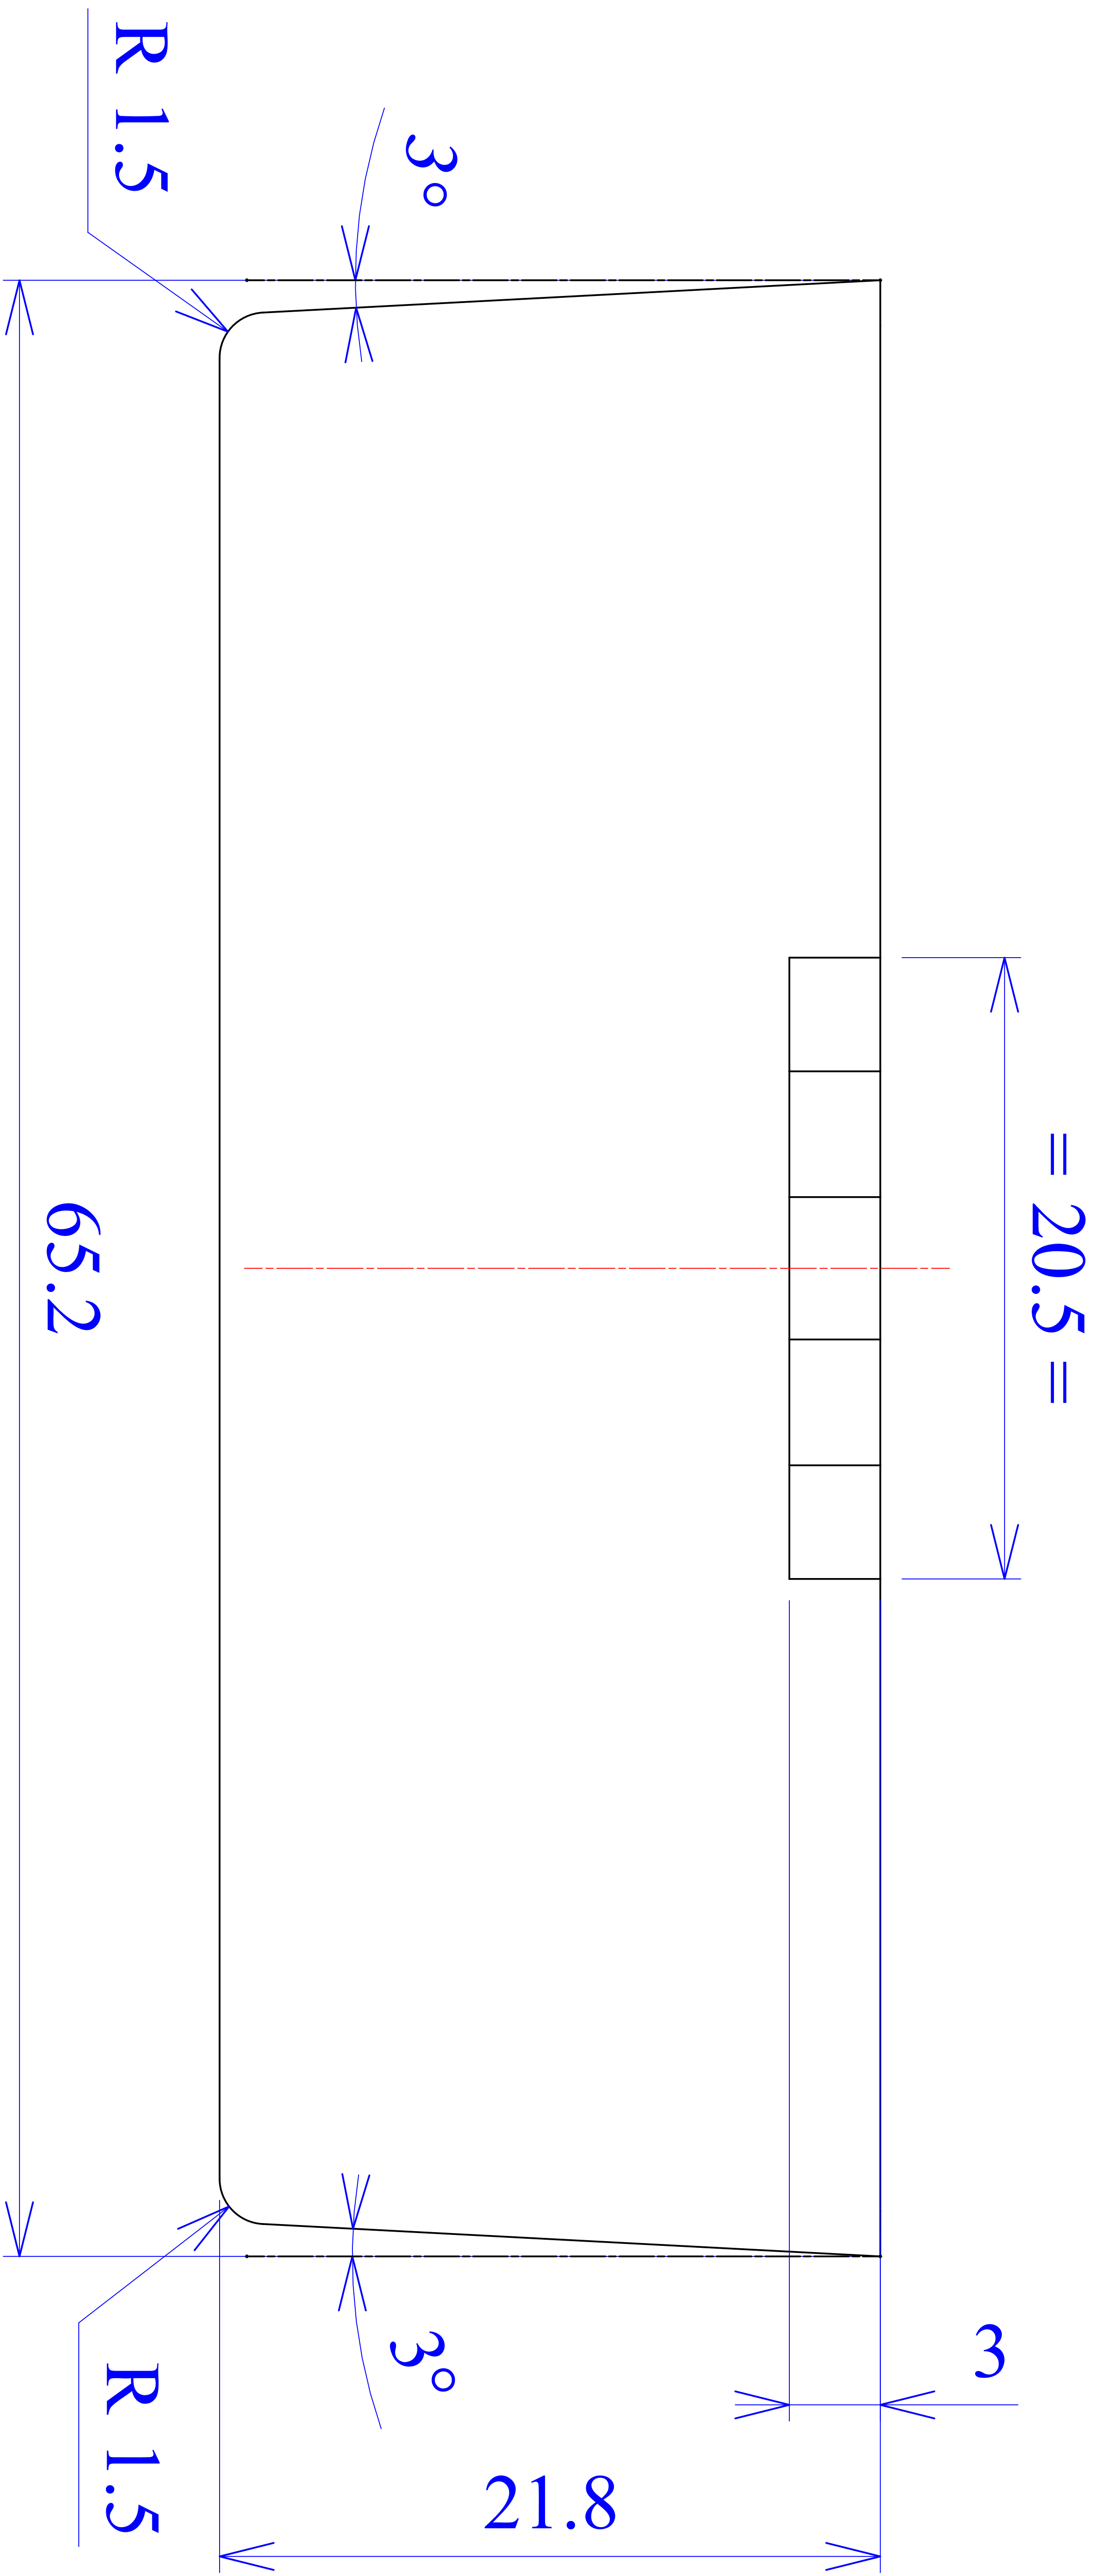

Model produktu	Z-53	
Format:	A4	Materiał:
Skala:	1:1	Tolerancja:
	 KRADEX ul. Nadmiejska 32 04-205 Warszawa Tel: +48 022 613-08-88, Fax: 812-10-68 www.kradex.com.pl	

C - C

4x Ø 2.4

4x Ø 6

4x Ø 5.5

4x Ø 1.6