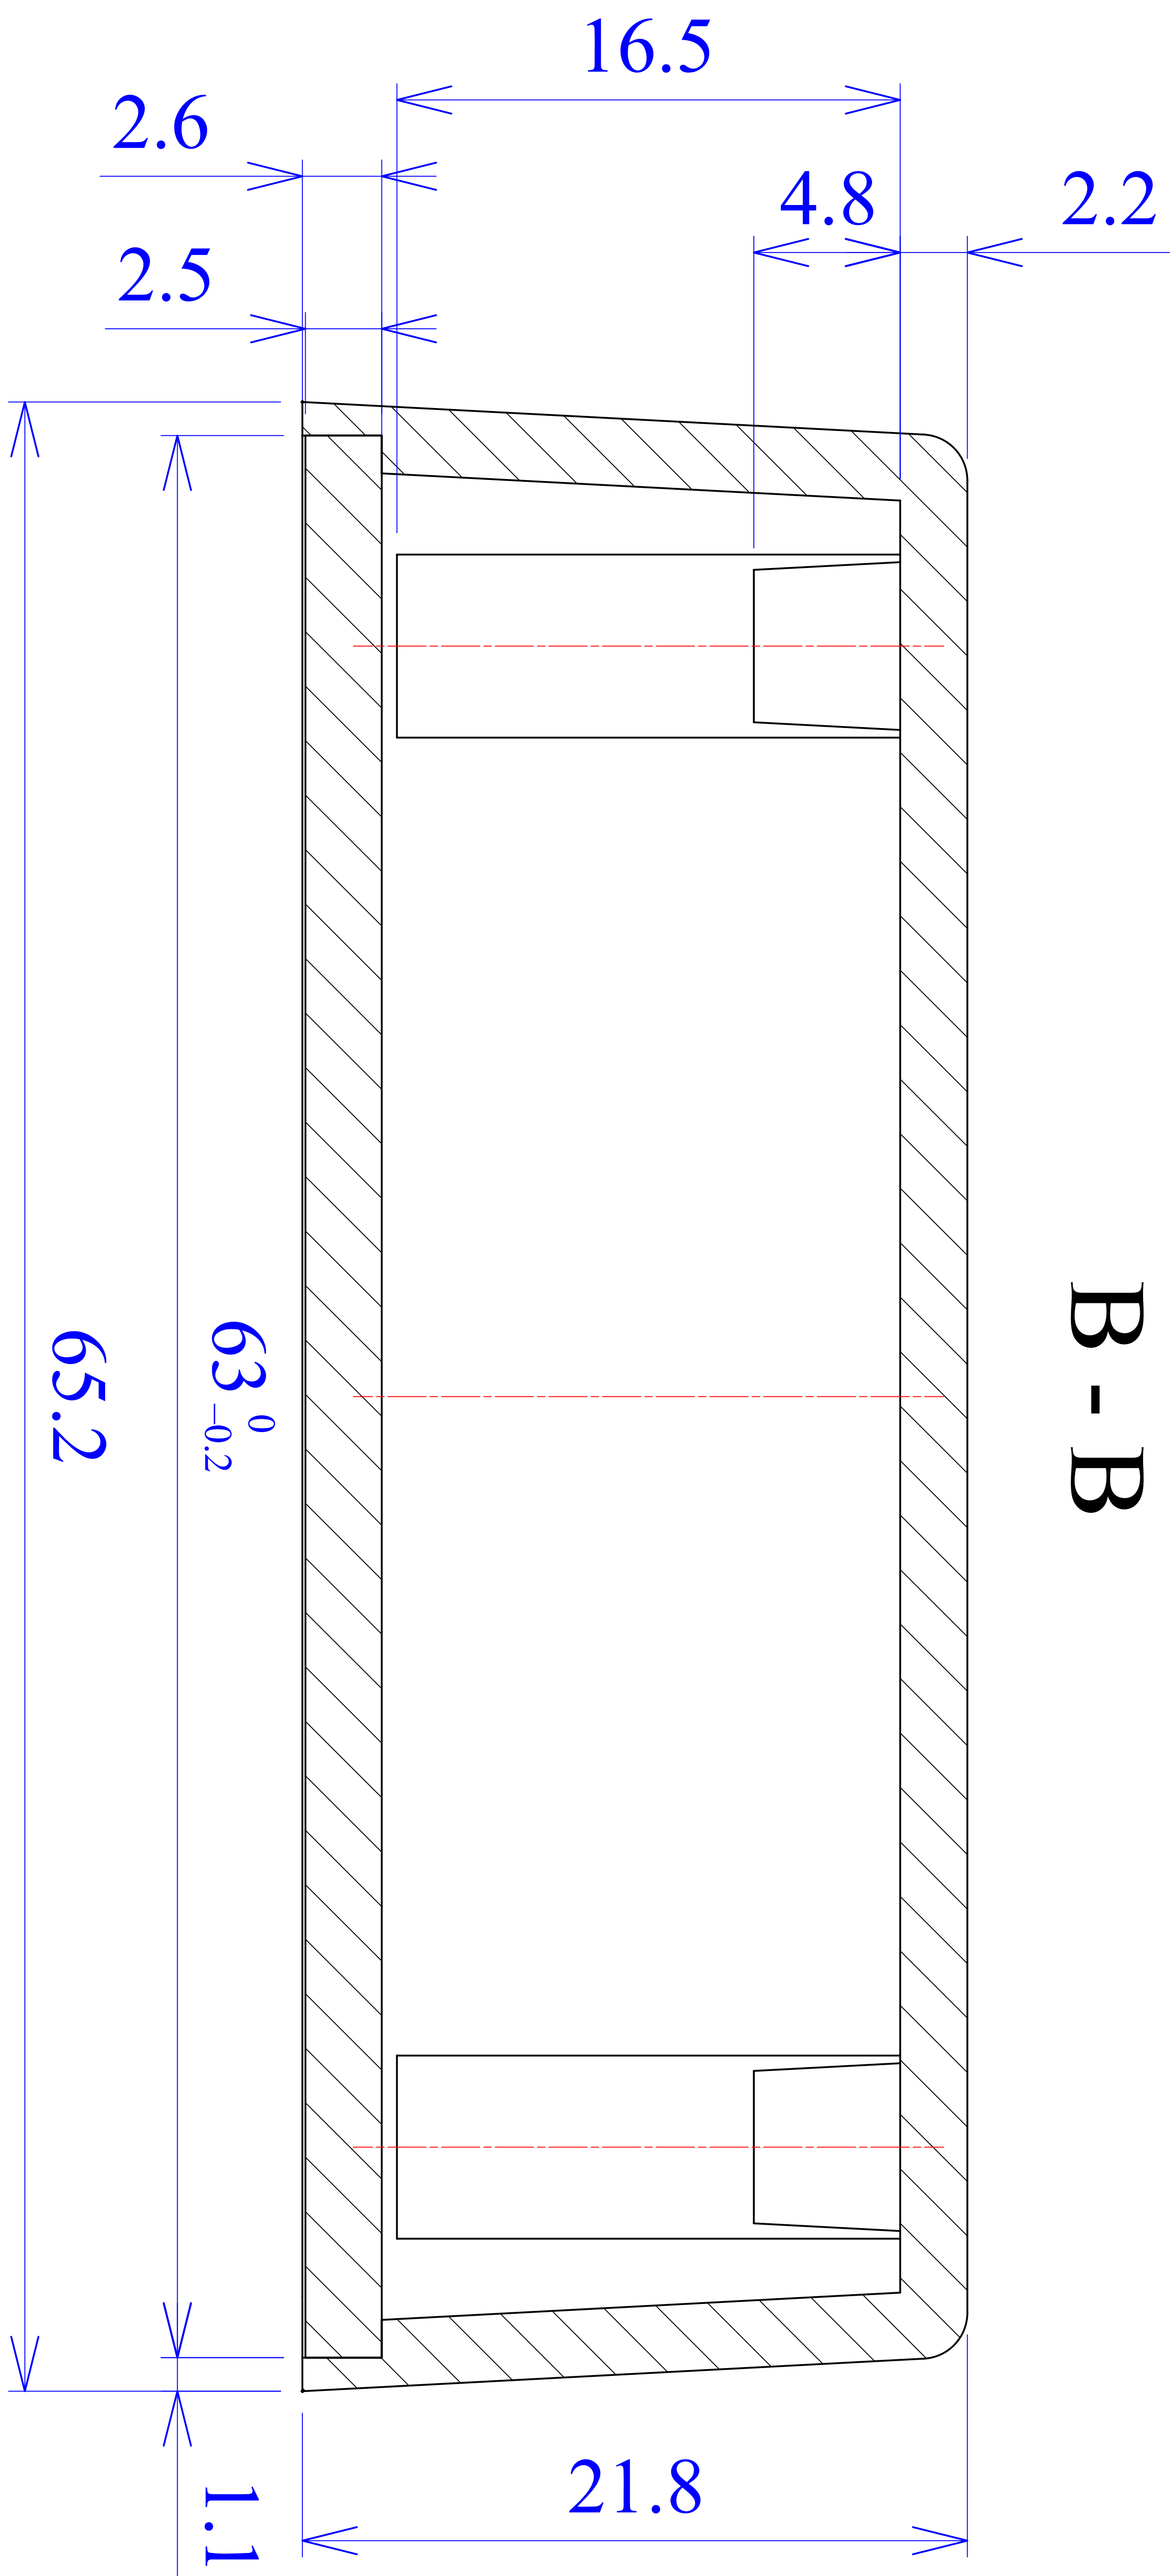

Model produktu	Z-53	
Format:	A4	Materiał:
Skala:	1:1	Tolerancja:
	 KRADEX ul. Nadmiejska 32 04-205 Warszawa Tel: +48 022 613-08-88, Fax: 812-10-68 www.kradex.com.pl	

C - C

4x Ø 2.4

4x Ø 6

4x Ø 5.5

4x Ø 1.6