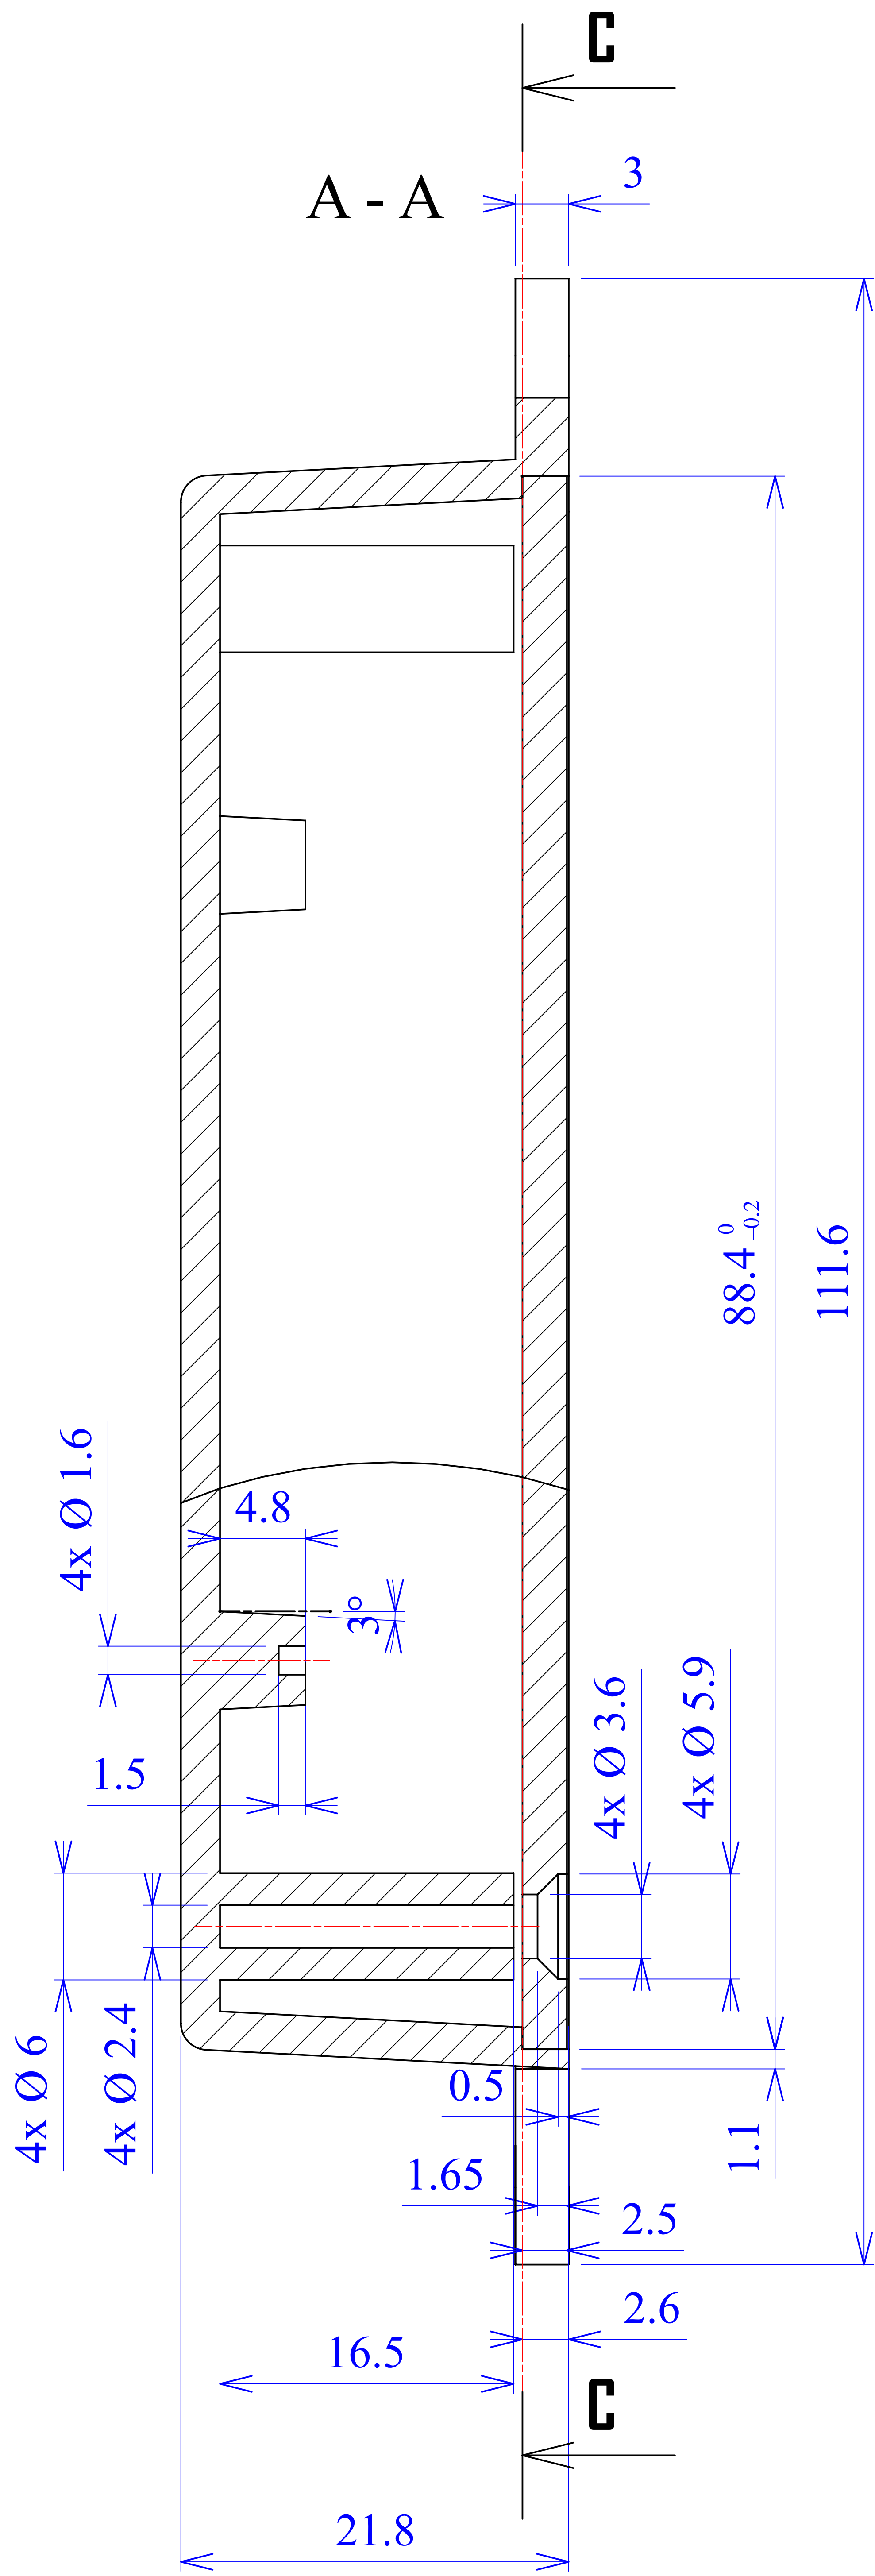

Model produktu	Z-53	
Format:	A4	Materiał:
Skala:	1:1	Tolerancja:
	 KRADEX ul. Nadmiejska 32 04-205 Warszawa Tel: +48 022 613-08-88, Fax: 812-10-68 www.kradex.com.pl	

C - C

4x Ø 2.4

4x Ø 6

4x Ø 5.5

4x Ø 1.6