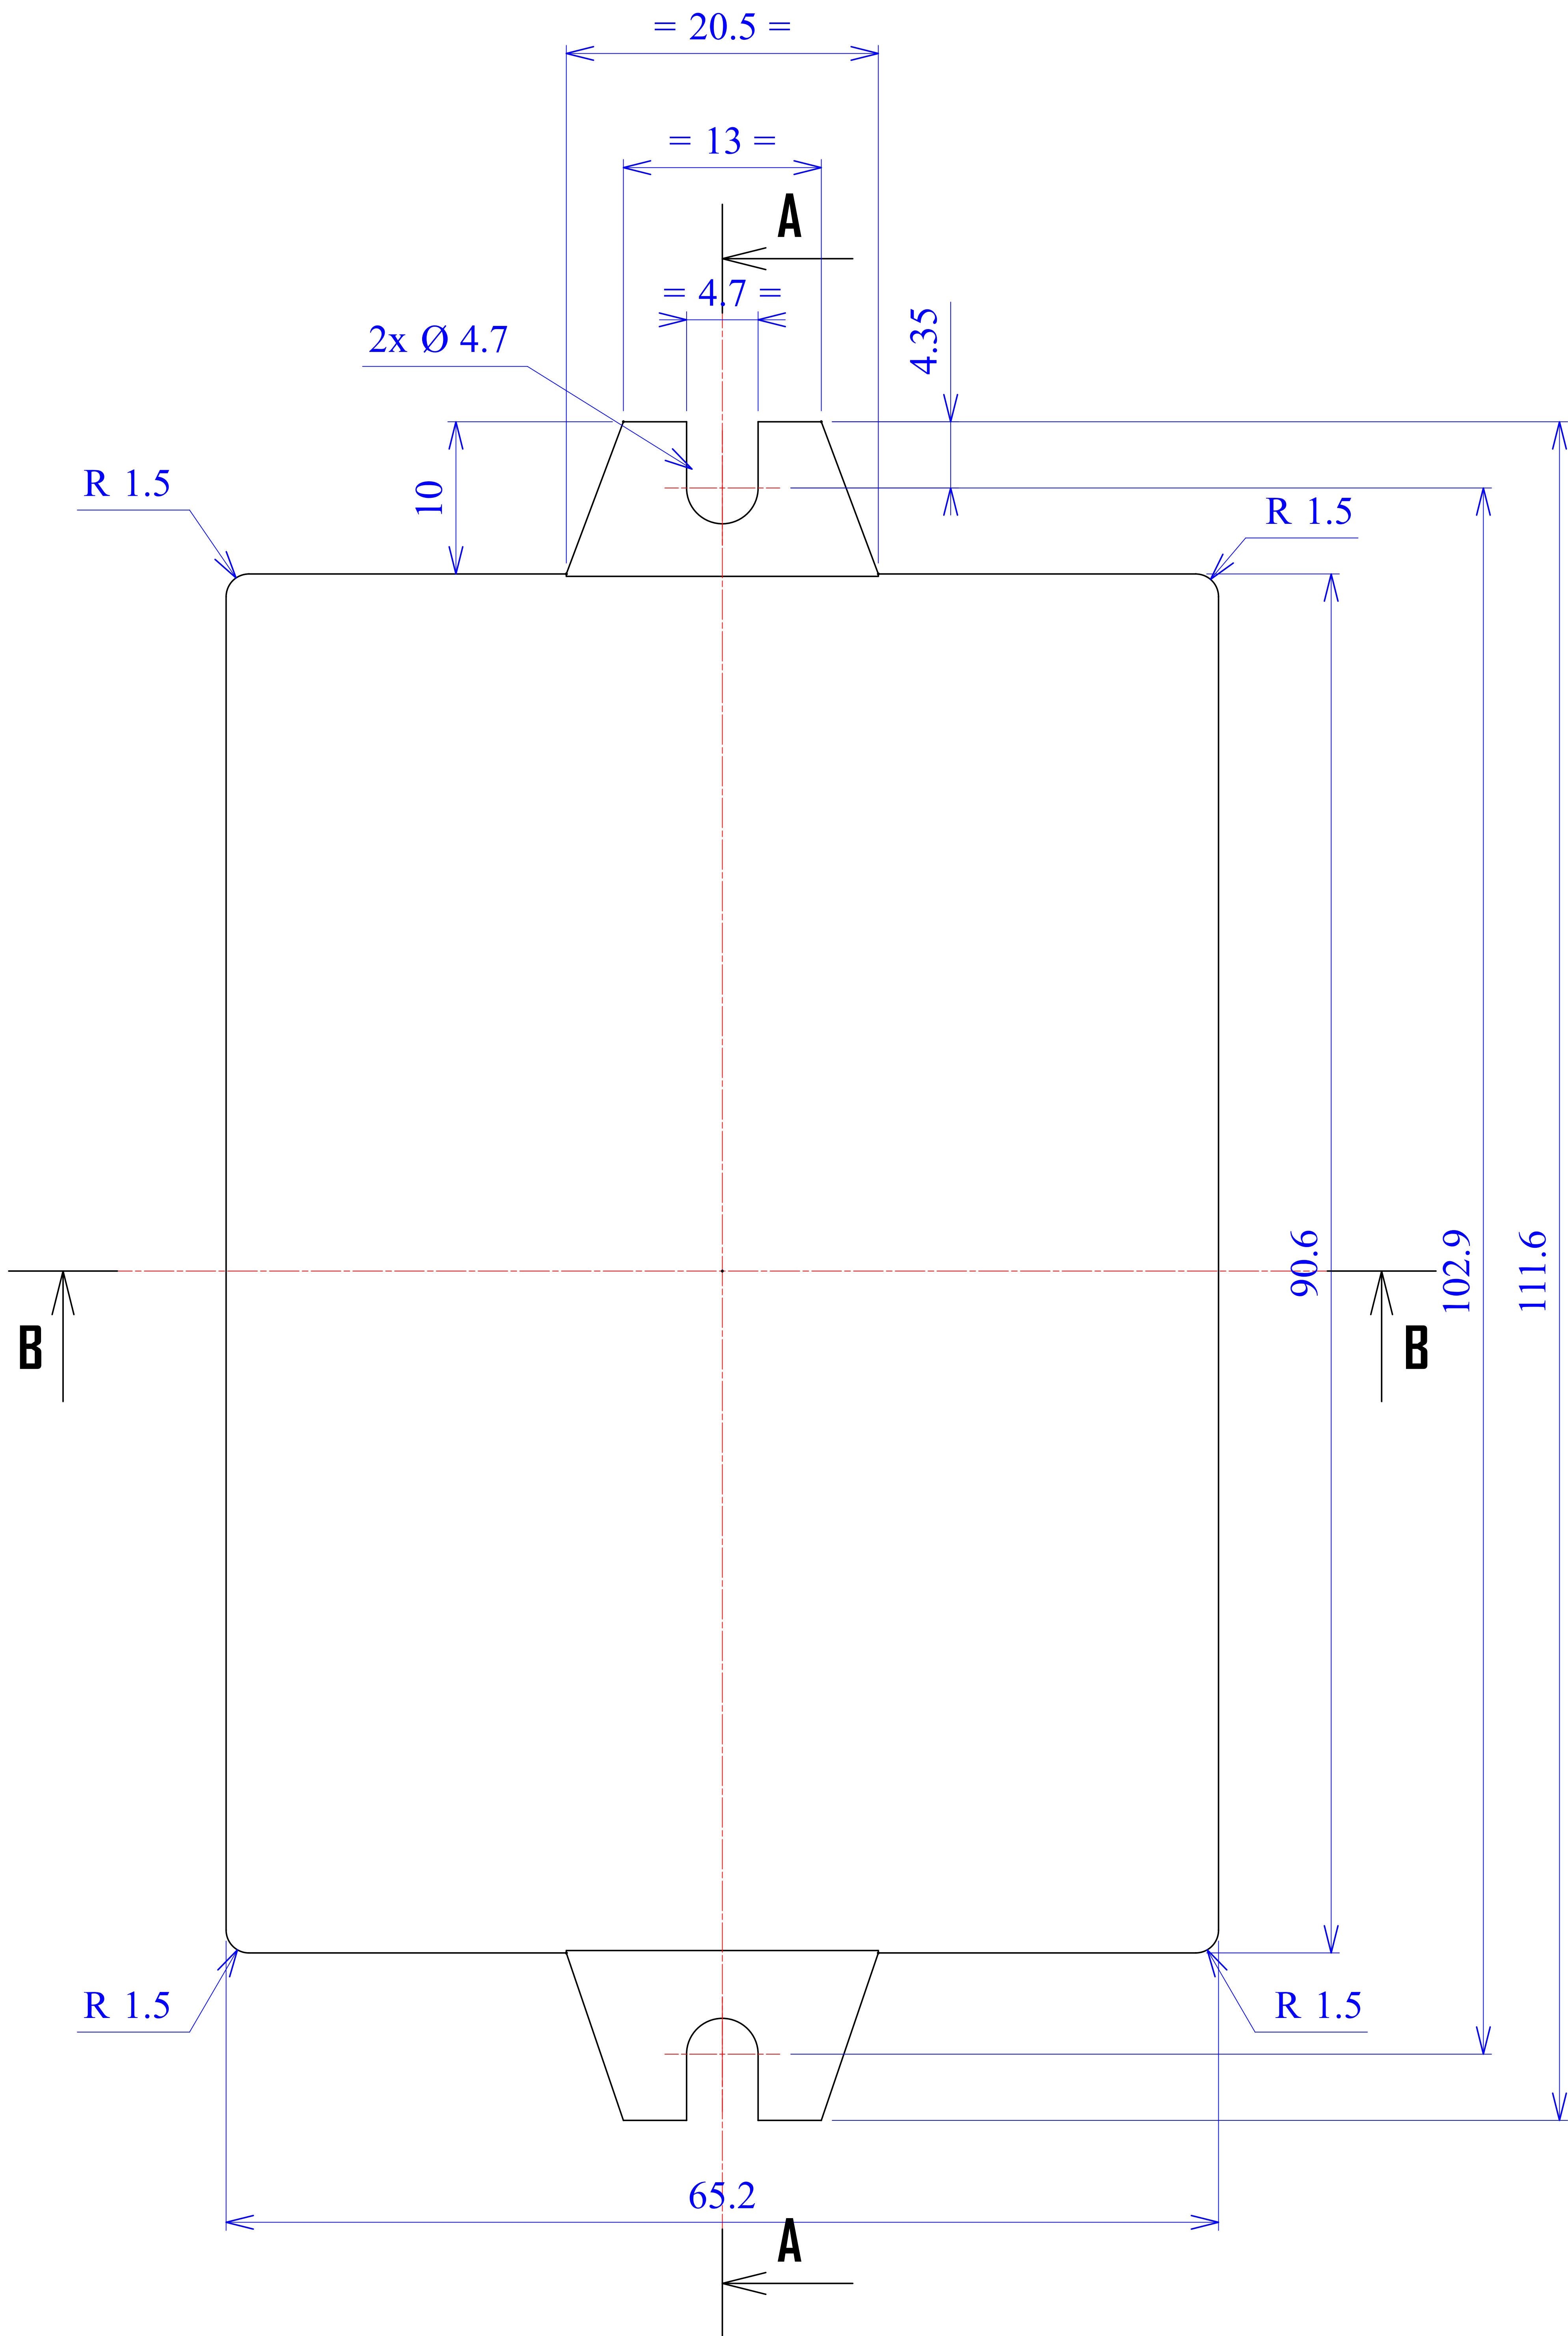

Model produktu	Z-53	
Format:	A4	Materiał:
Skala:	1:1	Tolerancja:
	 KRADEX ul. Nadmiejska 32 04-205 Warszawa Tel: +48 022 613-08-88, Fax: 812-10-68 www.kradex.com.pl	

C - C

4x Ø 2.4

4x Ø 6

4x Ø 5.5

4x Ø 1.6