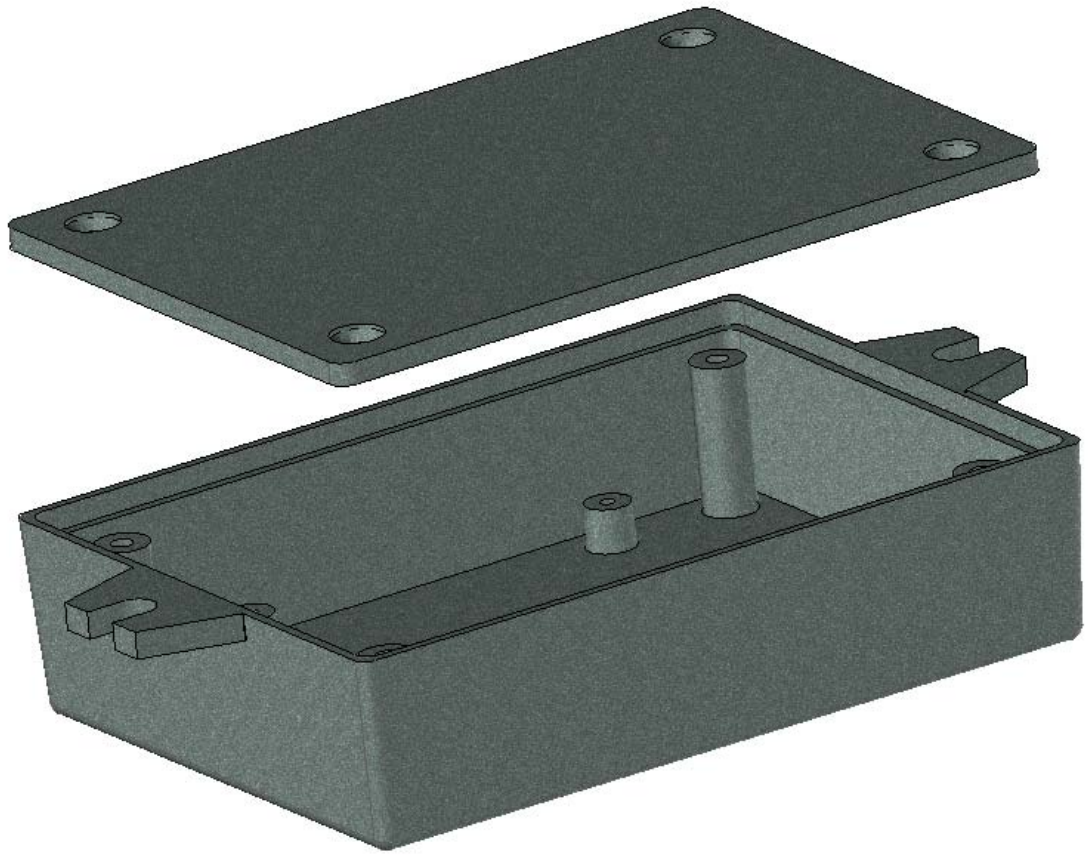

Model produktu	Z-53	
Format:	A4	Materiał:
Skala:	1:1	Tolerancja:
	 KRADEX ul. Nadmiejska 32 04-205 Warszawa Tel: +48 022 613-08-88, Fax: 812-10-68 www.kradex.com.pl	

C - C

4x Ø 2.4

4x Ø 6

4x Ø 5.5

4x Ø 1.6