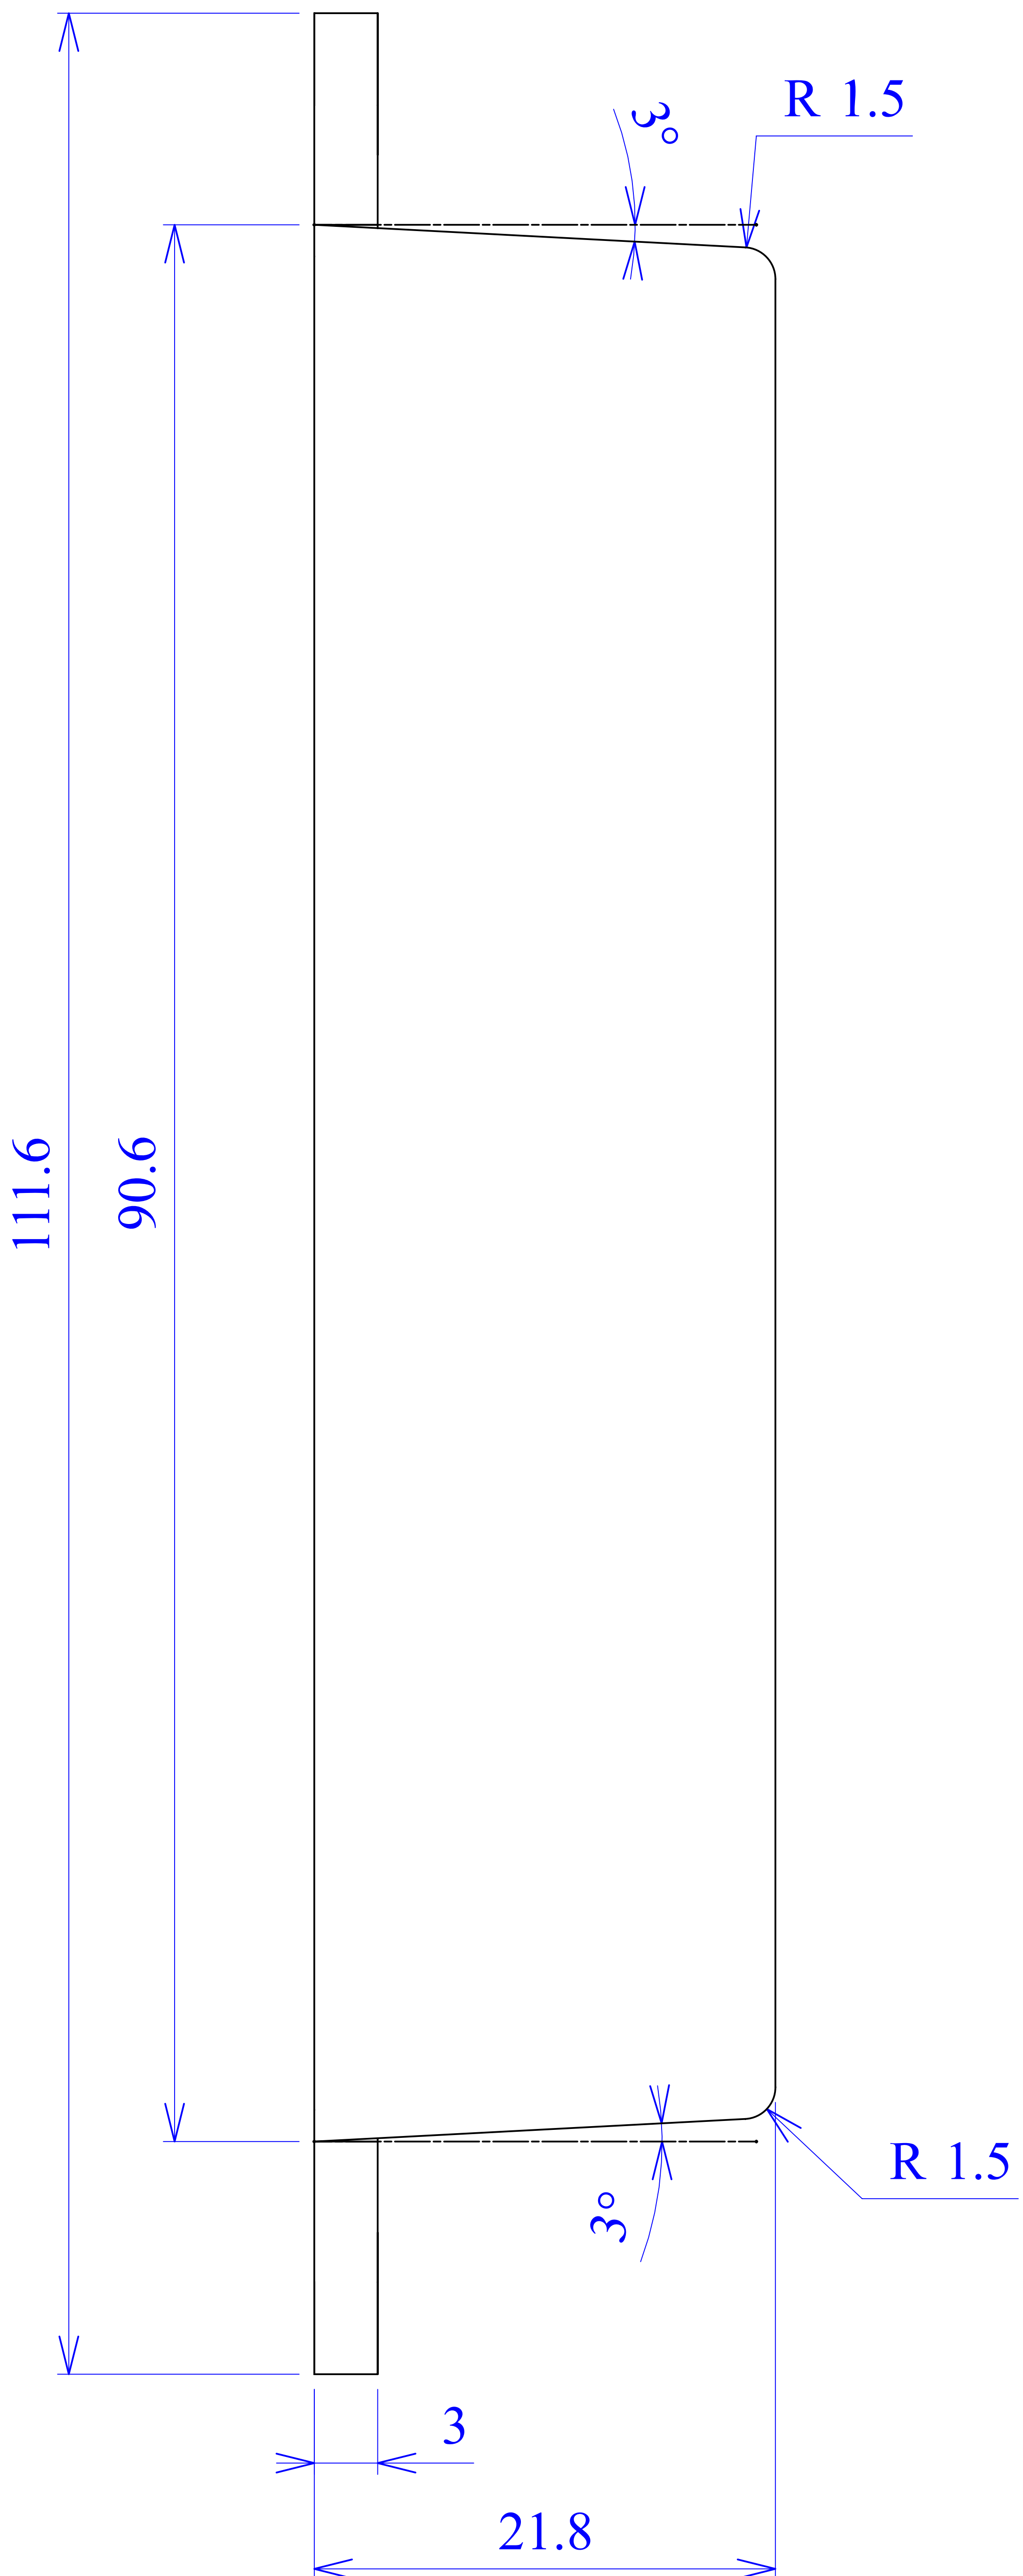

Model produktu	Z-53	
Format:	A4	Materiał:
Skala:	1:1	Tolerancja:
	 KRADEX ul. Nadmiejska 32 04-205 Warszawa Tel: +48 022 613-08-88, Fax: 812-10-68 www.kradex.com.pl	

C - C

4x Ø 2.4

4x Ø 6

4x Ø 5.5

4x Ø 1.6