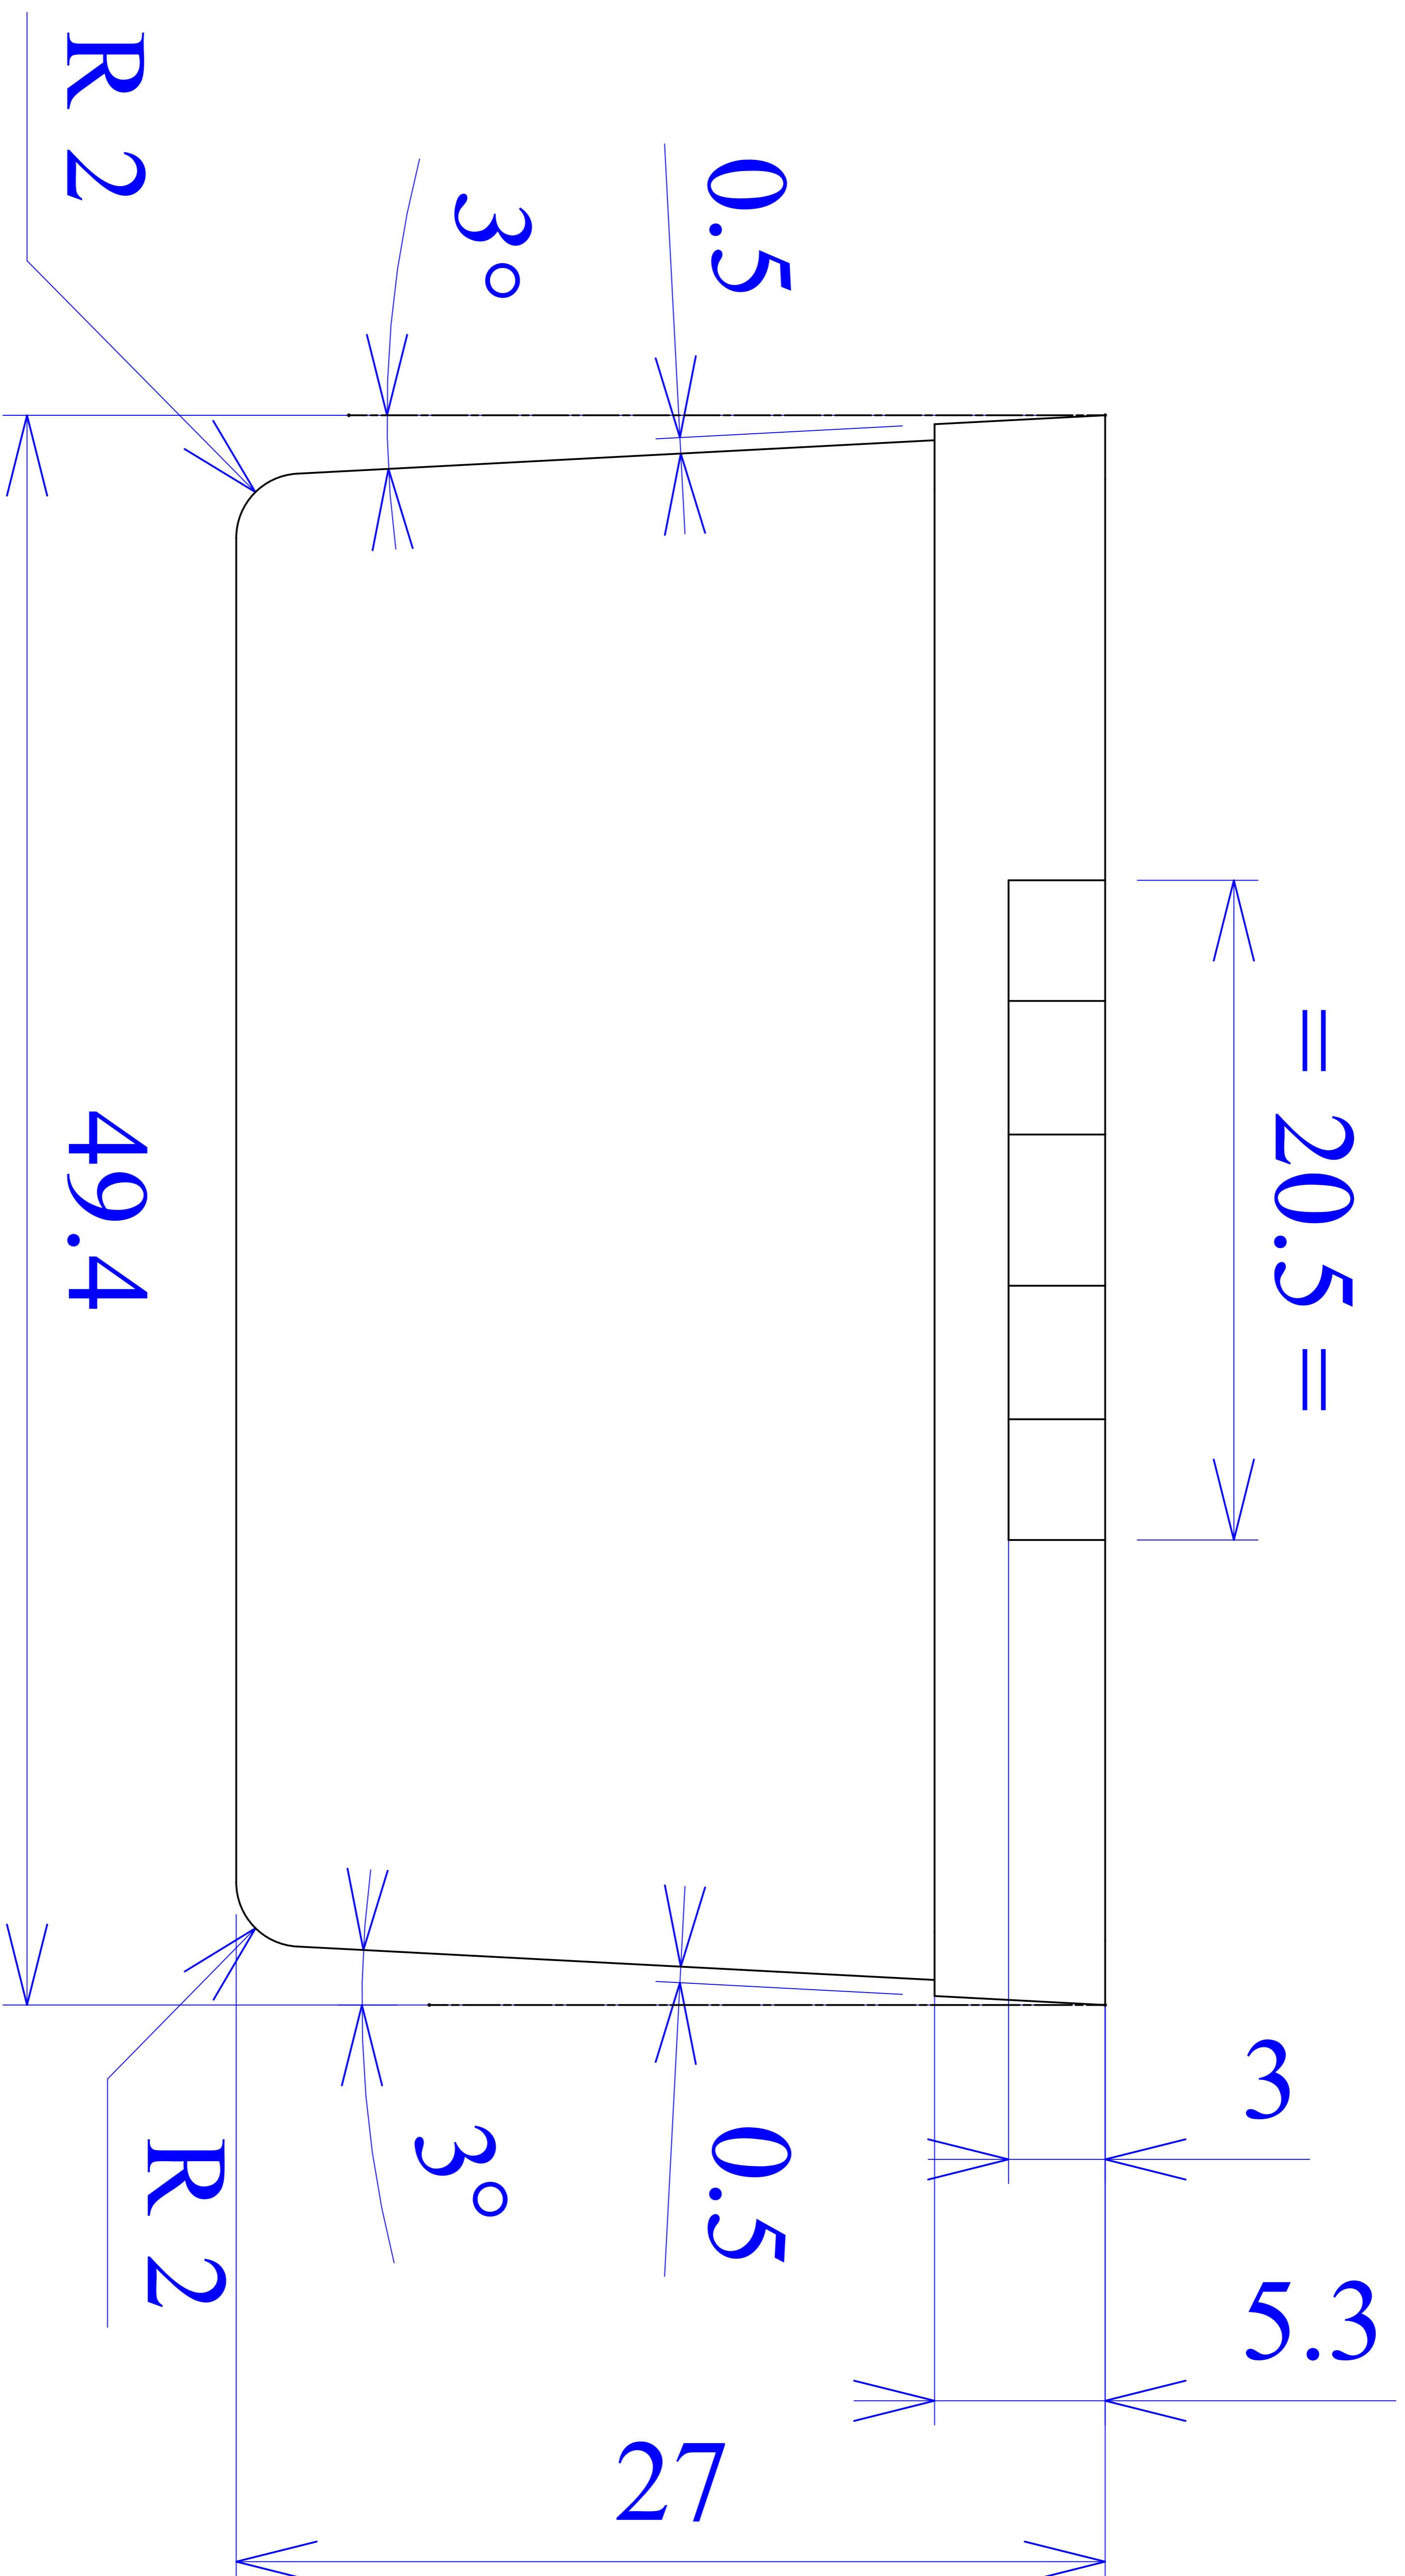

Model produktu	<b>Z-51</b>	
Format:	<b>A4</b>	
Materiał:	<b>Polystyrene (PS)</b>	
Skala:	<b>1:1</b>	
Tolerancja:	<b>+/- 0.1</b>	
	 <b>KRADEX</b> ul. Nadmiejska 32 04-205 Warszawa Tel: +48 022 613-08-88, Fax: 812-10-68 www.kradex.com.pl	

# B - B

8x Ø 6

8x Ø 2.4

C - C