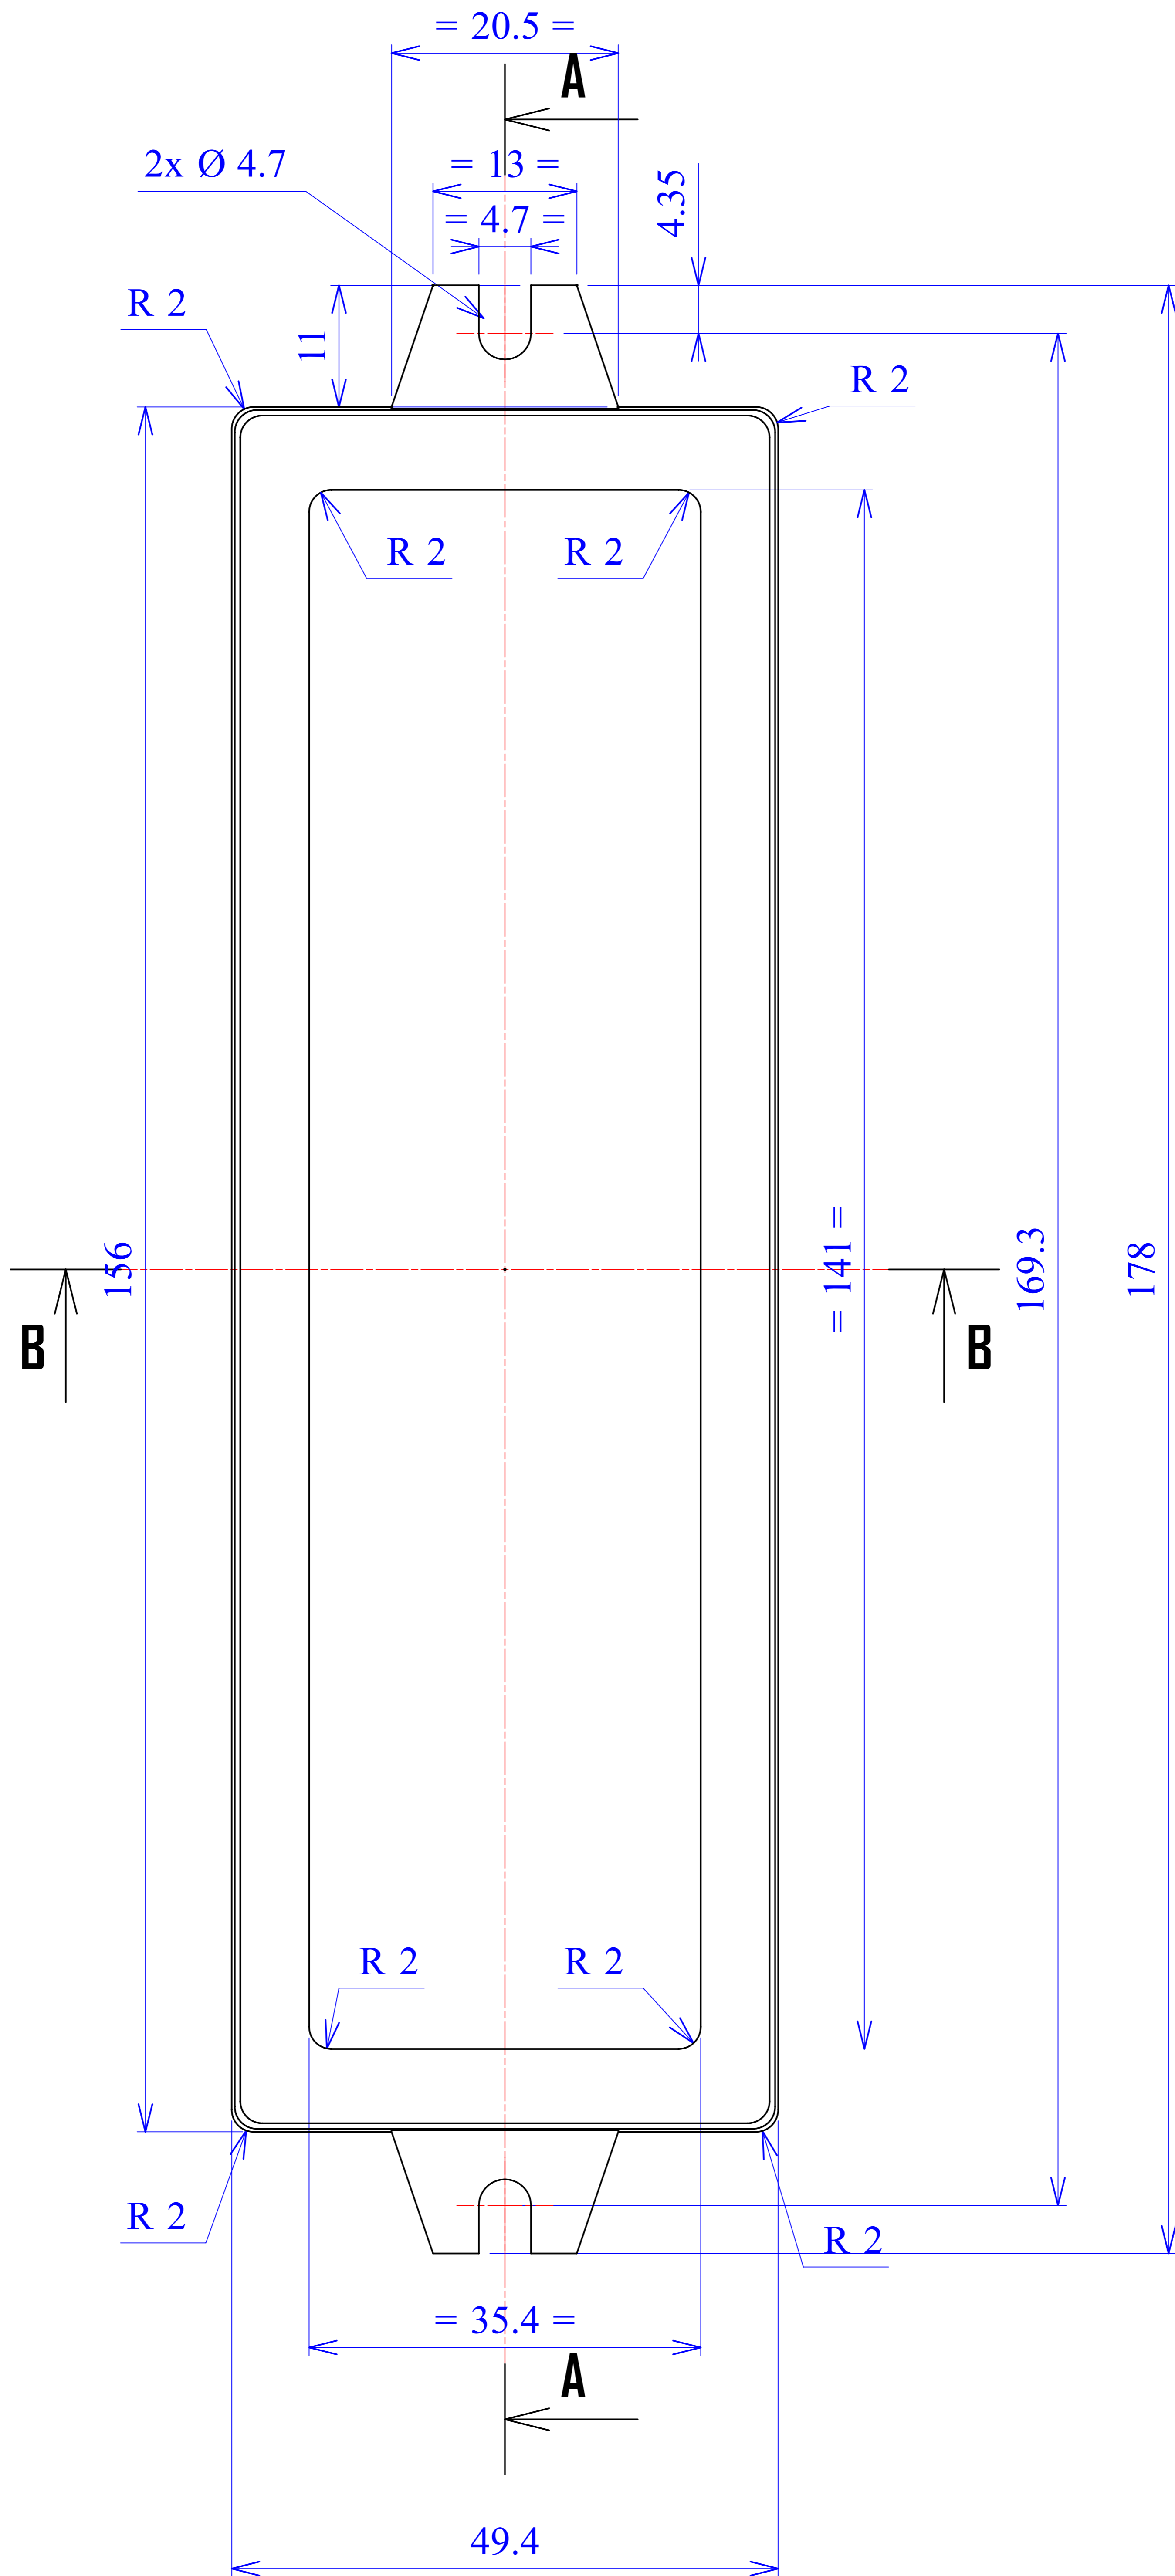

Model produktu	<b>Z-51</b>	
Format:	<b>A4</b>	
Materiał:	<b>Polystyrene (PS)</b>	
Skala:	<b>1:1</b>	
Tolerancja:	<b>+/- 0.1</b>	
	 <b>KRADEX</b> ul. Nadmiejska 32 04-205 Warszawa Tel: +48 022 613-08-88, Fax: 812-10-68 www.kradex.com.pl	

# B - B

8x Ø 6

8x Ø 2.4

C - C