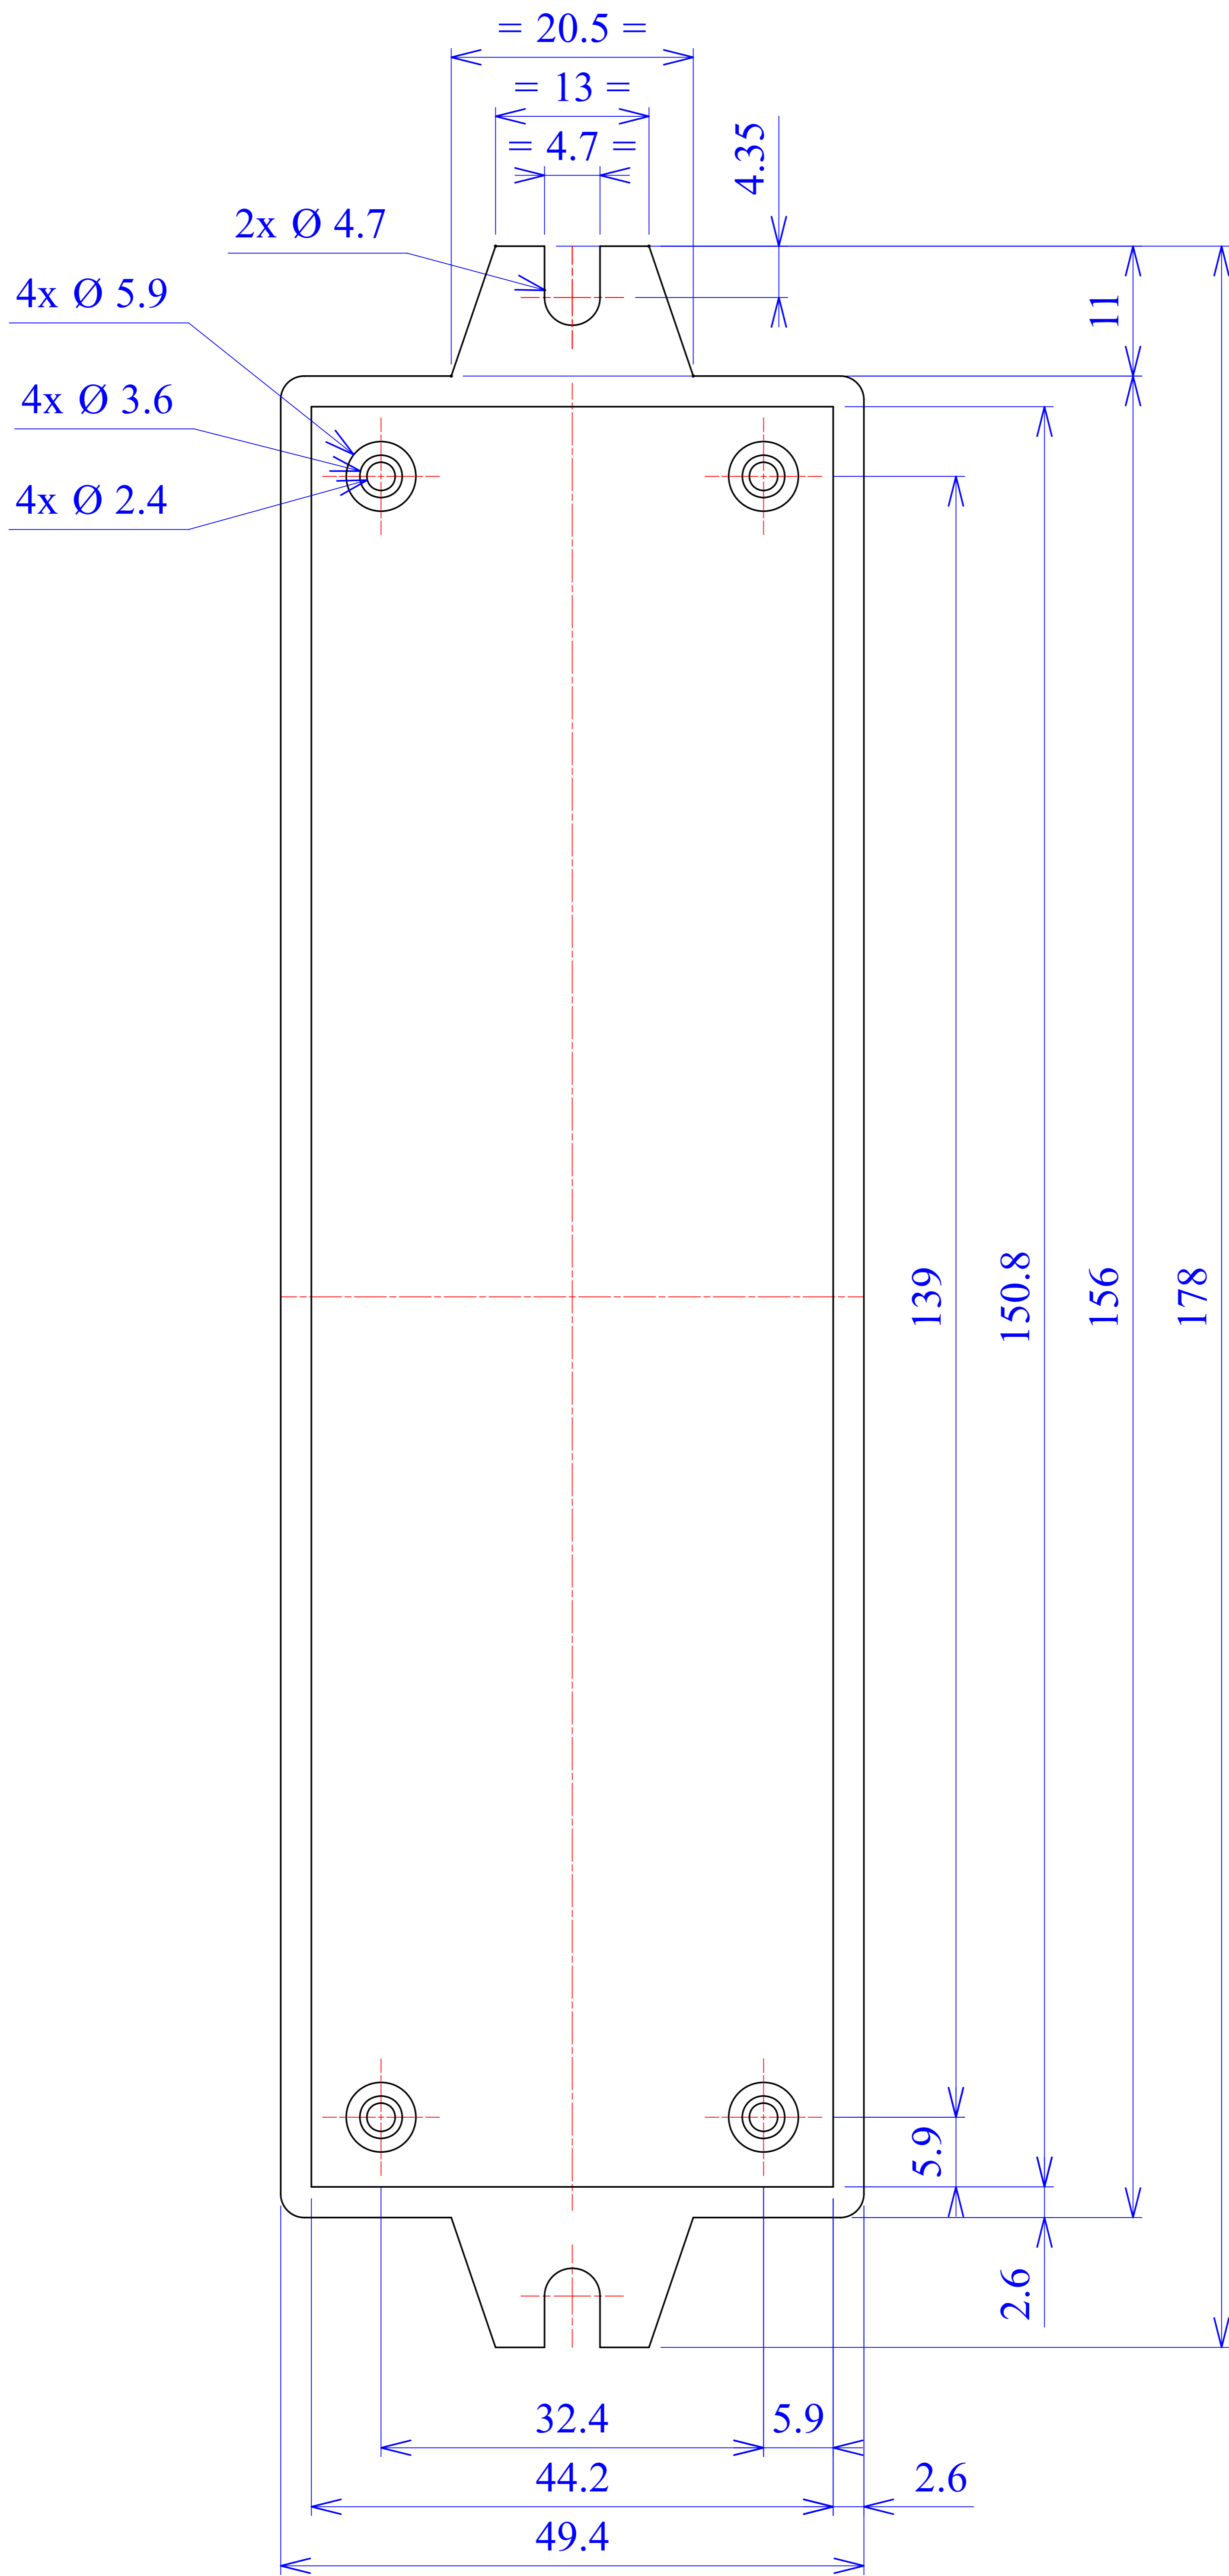

Model produktu	<b>Z-51</b>	
Format:	<b>A4</b>	
Materiał:	<b>Polystyrene (PS)</b>	
Skala:	<b>1:1</b>	
Tolerancja:	<b>+/- 0.1</b>	
	 <b>KRADEX</b> ul. Nadmiejska 32 04-205 Warszawa Tel: +48 022 613-08-88, Fax: 812-10-68 www.kradex.com.pl	

# B - B

8x Ø 6

8x Ø 2.4

C - C