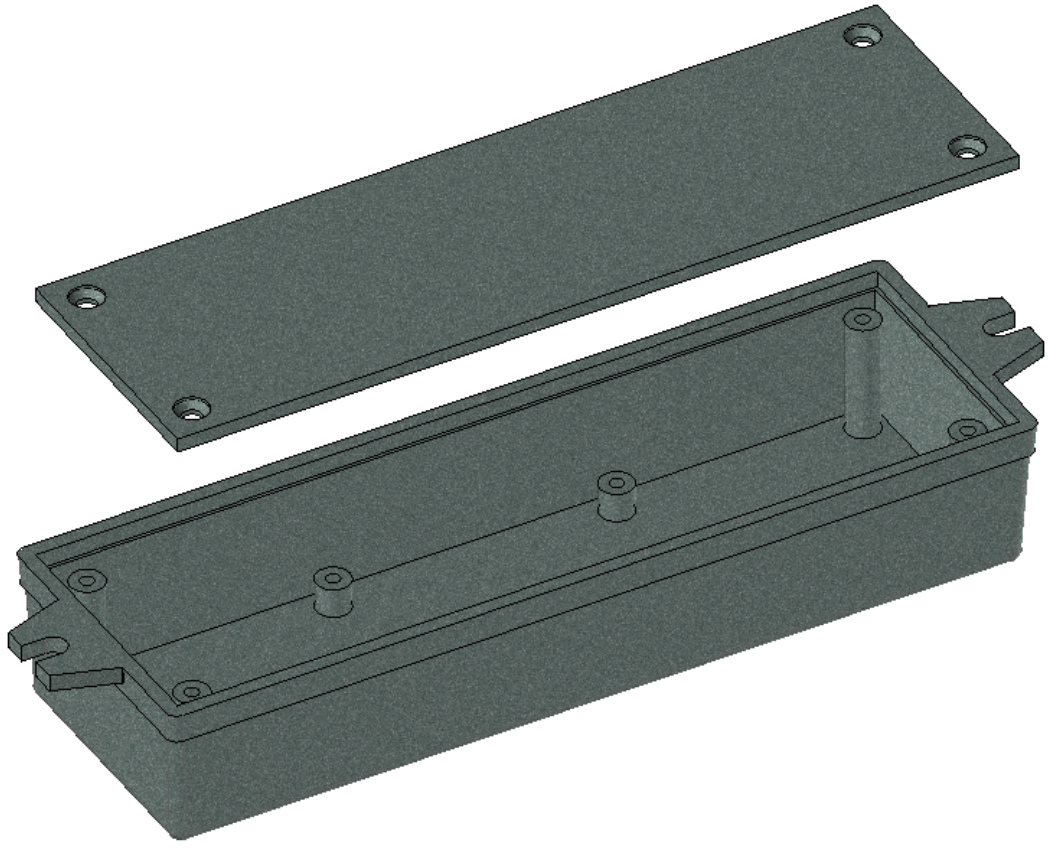

Model produktu	<b>Z-51</b>	
Format:	<b>A4</b>	
Materiał:	<b>Polystyrene (PS)</b>	
Skala:	<b>1:1</b>	
Tolerancja:	<b>+/- 0.1</b>	
	 <b>KRADEX</b> ul. Nadmiejska 32 04-205 Warszawa Tel: +48 022 613-08-88, Fax: 812-10-68 www.kradex.com.pl	

# B - B

8x Ø 6

8x Ø 2.4

C - C