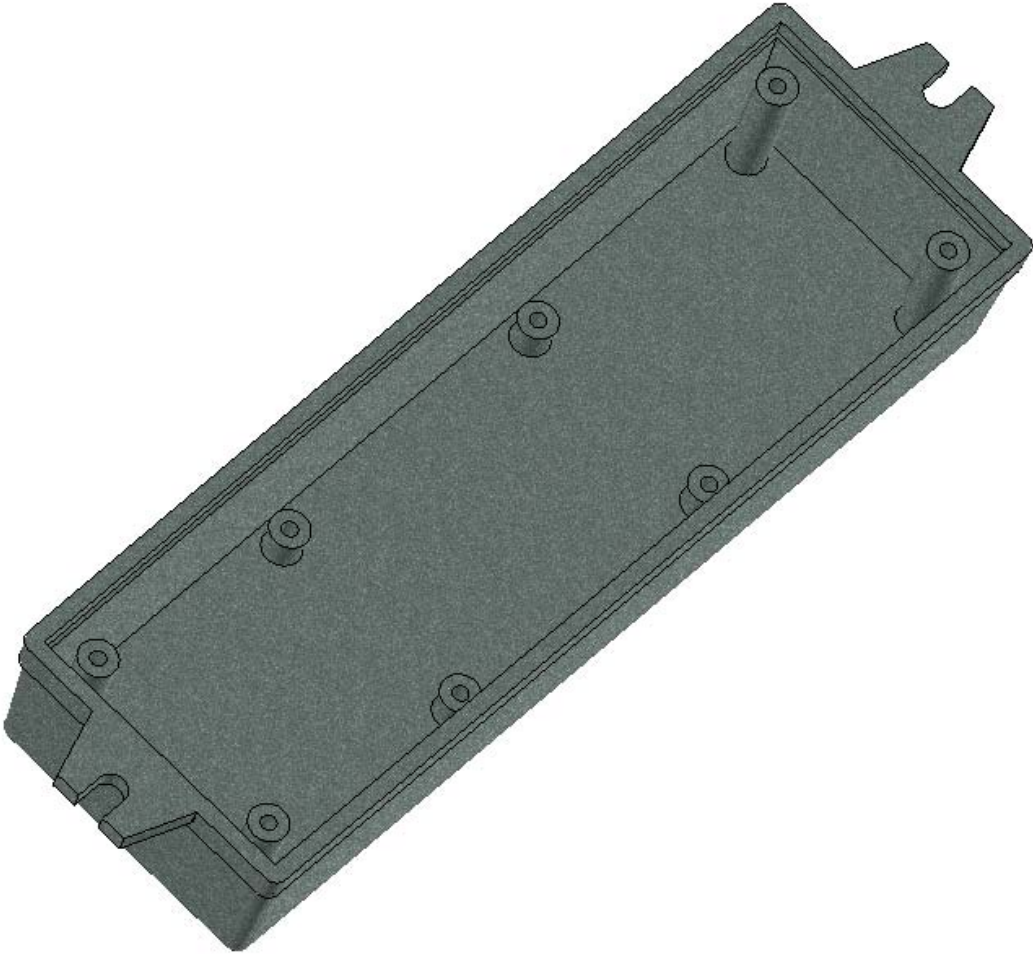

Model produktu	<b>Z-51</b>	
Format:	<b>A4</b>	
Materiał:	<b>Polystyrene (PS)</b>	
Skala:	<b>1:1</b>	
Tolerancja:	<b>+/- 0.1</b>	
	 <b>KRADEX</b> ul. Nadmiejska 32 04-205 Warszawa Tel: +48 022 613-08-88, Fax: 812-10-68 www.kradex.com.pl	

# B - B

8x Ø 6

8x Ø 2.4

C - C