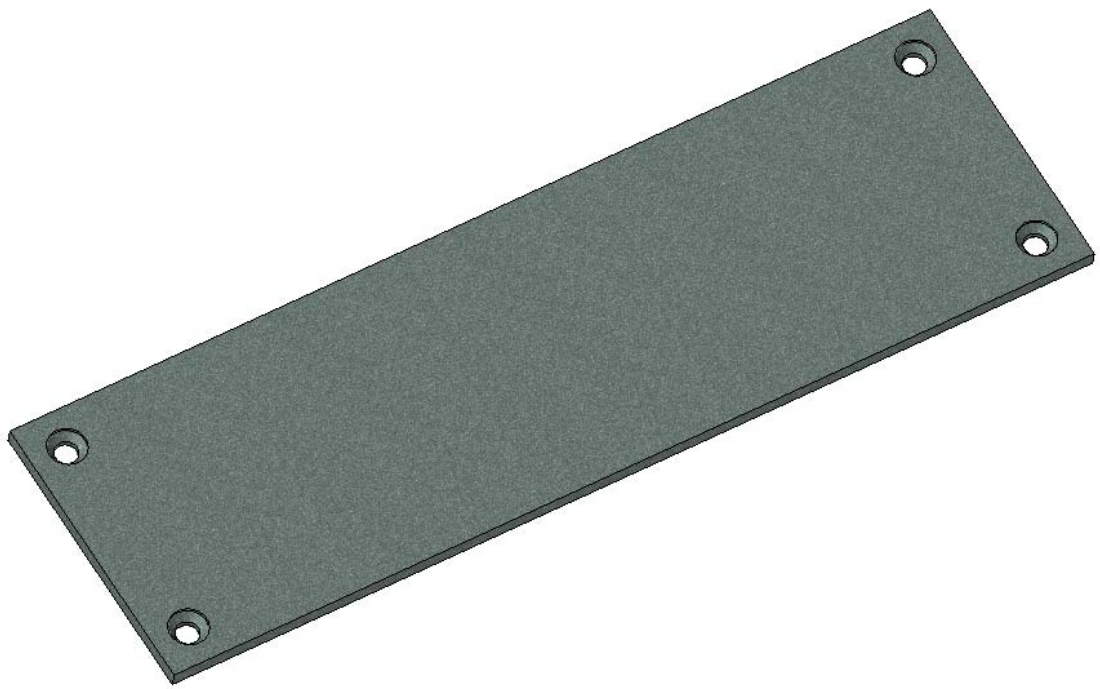

Model produktu	<b>Z-51</b>	
Format:	<b>A4</b>	
Materiał:	<b>Polystyrene (PS)</b>	
Skala:	<b>1:1</b>	
Tolerancja:	<b>+/- 0.1</b>	
	 <b>KRADEX</b> ul. Nadmiejska 32 04-205 Warszawa Tel: +48 022 613-08-88, Fax: 812-10-68 www.kradex.com.pl	

# B - B

8x Ø 6

8x Ø 2.4

C - C