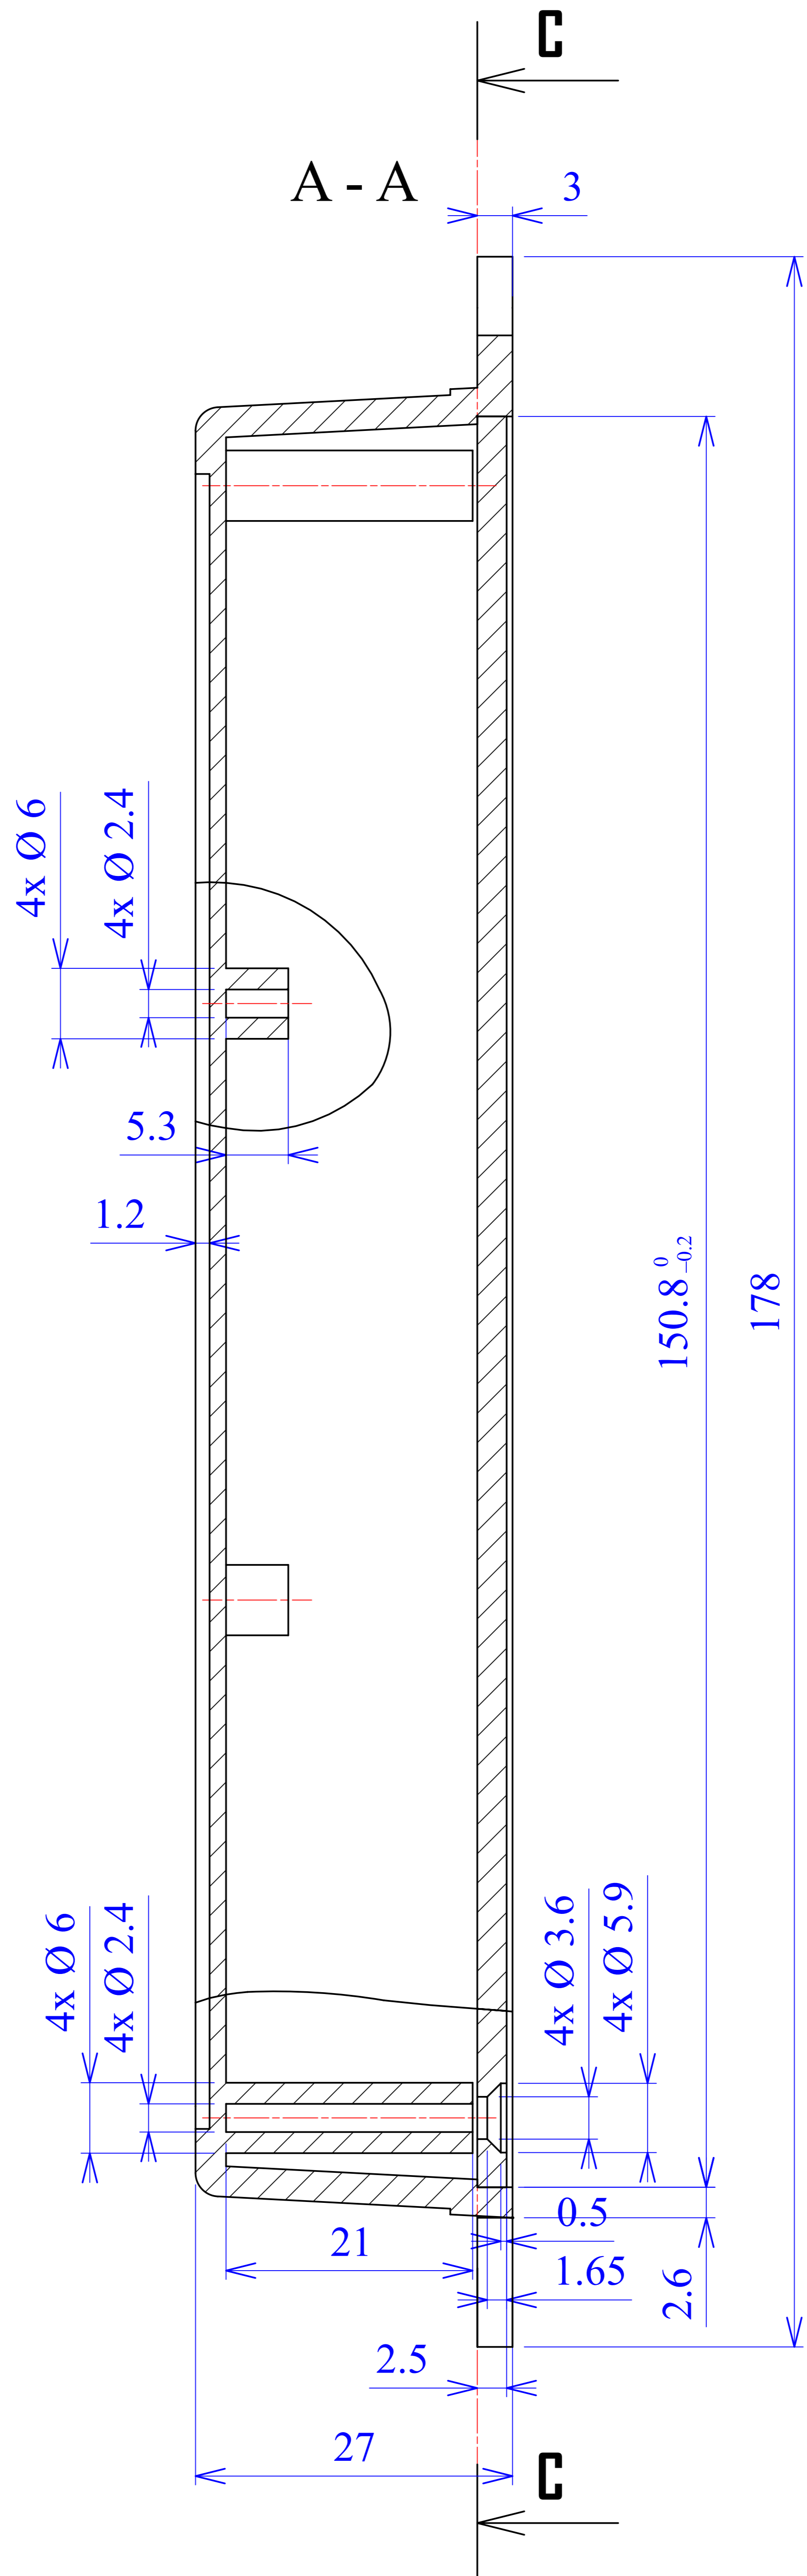

Model produktu	<b>Z-51</b>	
Format:	<b>A4</b>	
Materiał:	<b>Polystyrene (PS)</b>	
Skala:	<b>1:1</b>	
Tolerancja:	<b>+/- 0.1</b>	
	 <b>KRADEX</b> ul. Nadmiejska 32 04-205 Warszawa Tel: +48 022 613-08-88, Fax: 812-10-68 www.kradex.com.pl	

# B - B

8x Ø 6

8x Ø 2.4

C - C