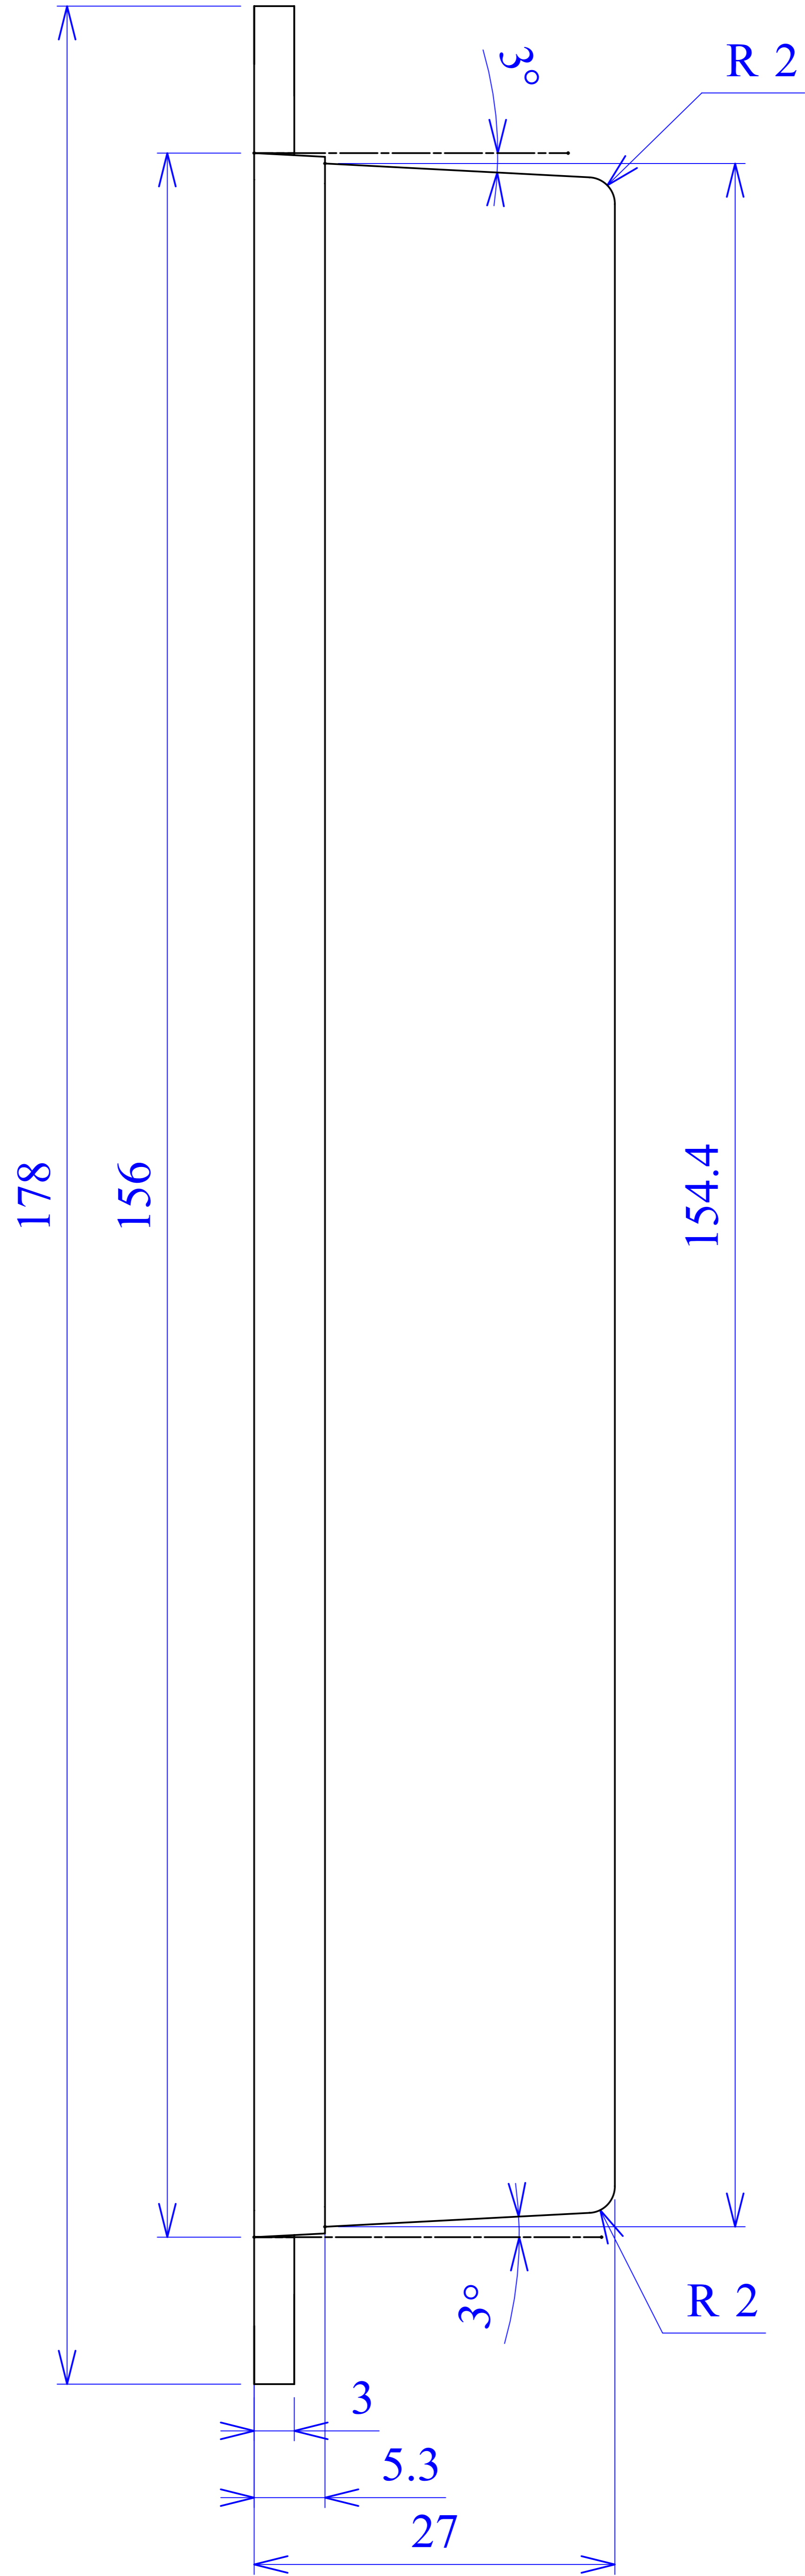

Model produktu	<b>Z-51</b>	
Format:	<b>A4</b>	
Materiał:	<b>Polystyrene (PS)</b>	
Skala:	<b>1:1</b>	
Tolerancja:	<b>+/- 0.1</b>	
	 <b>KRADEX</b> ul. Nadmiejska 32 04-205 Warszawa Tel: +48 022 613-08-88, Fax: 812-10-68 www.kradex.com.pl	

# B - B

8x Ø 6

8x Ø 2.4

C - C