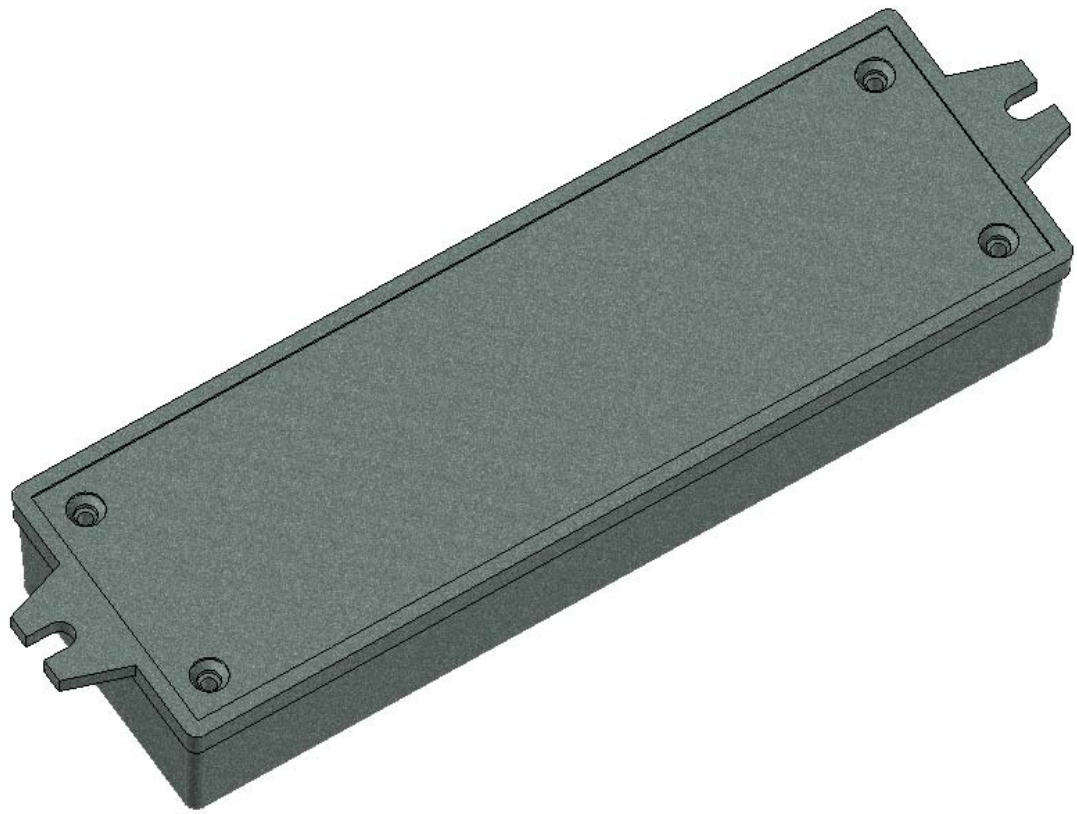

Model produktu	<b>Z-51</b>	
Format:	<b>A4</b>	
Materiał:	<b>Polystyrene (PS)</b>	
Skala:	<b>1:1</b>	
Tolerancja:	<b>+/- 0.1</b>	
	 <b>KRADEX</b> ul. Nadmiejska 32 04-205 Warszawa Tel: +48 022 613-08-88, Fax: 812-10-68 www.kradex.com.pl	

# B - B

8x Ø 6

8x Ø 2.4

C - C