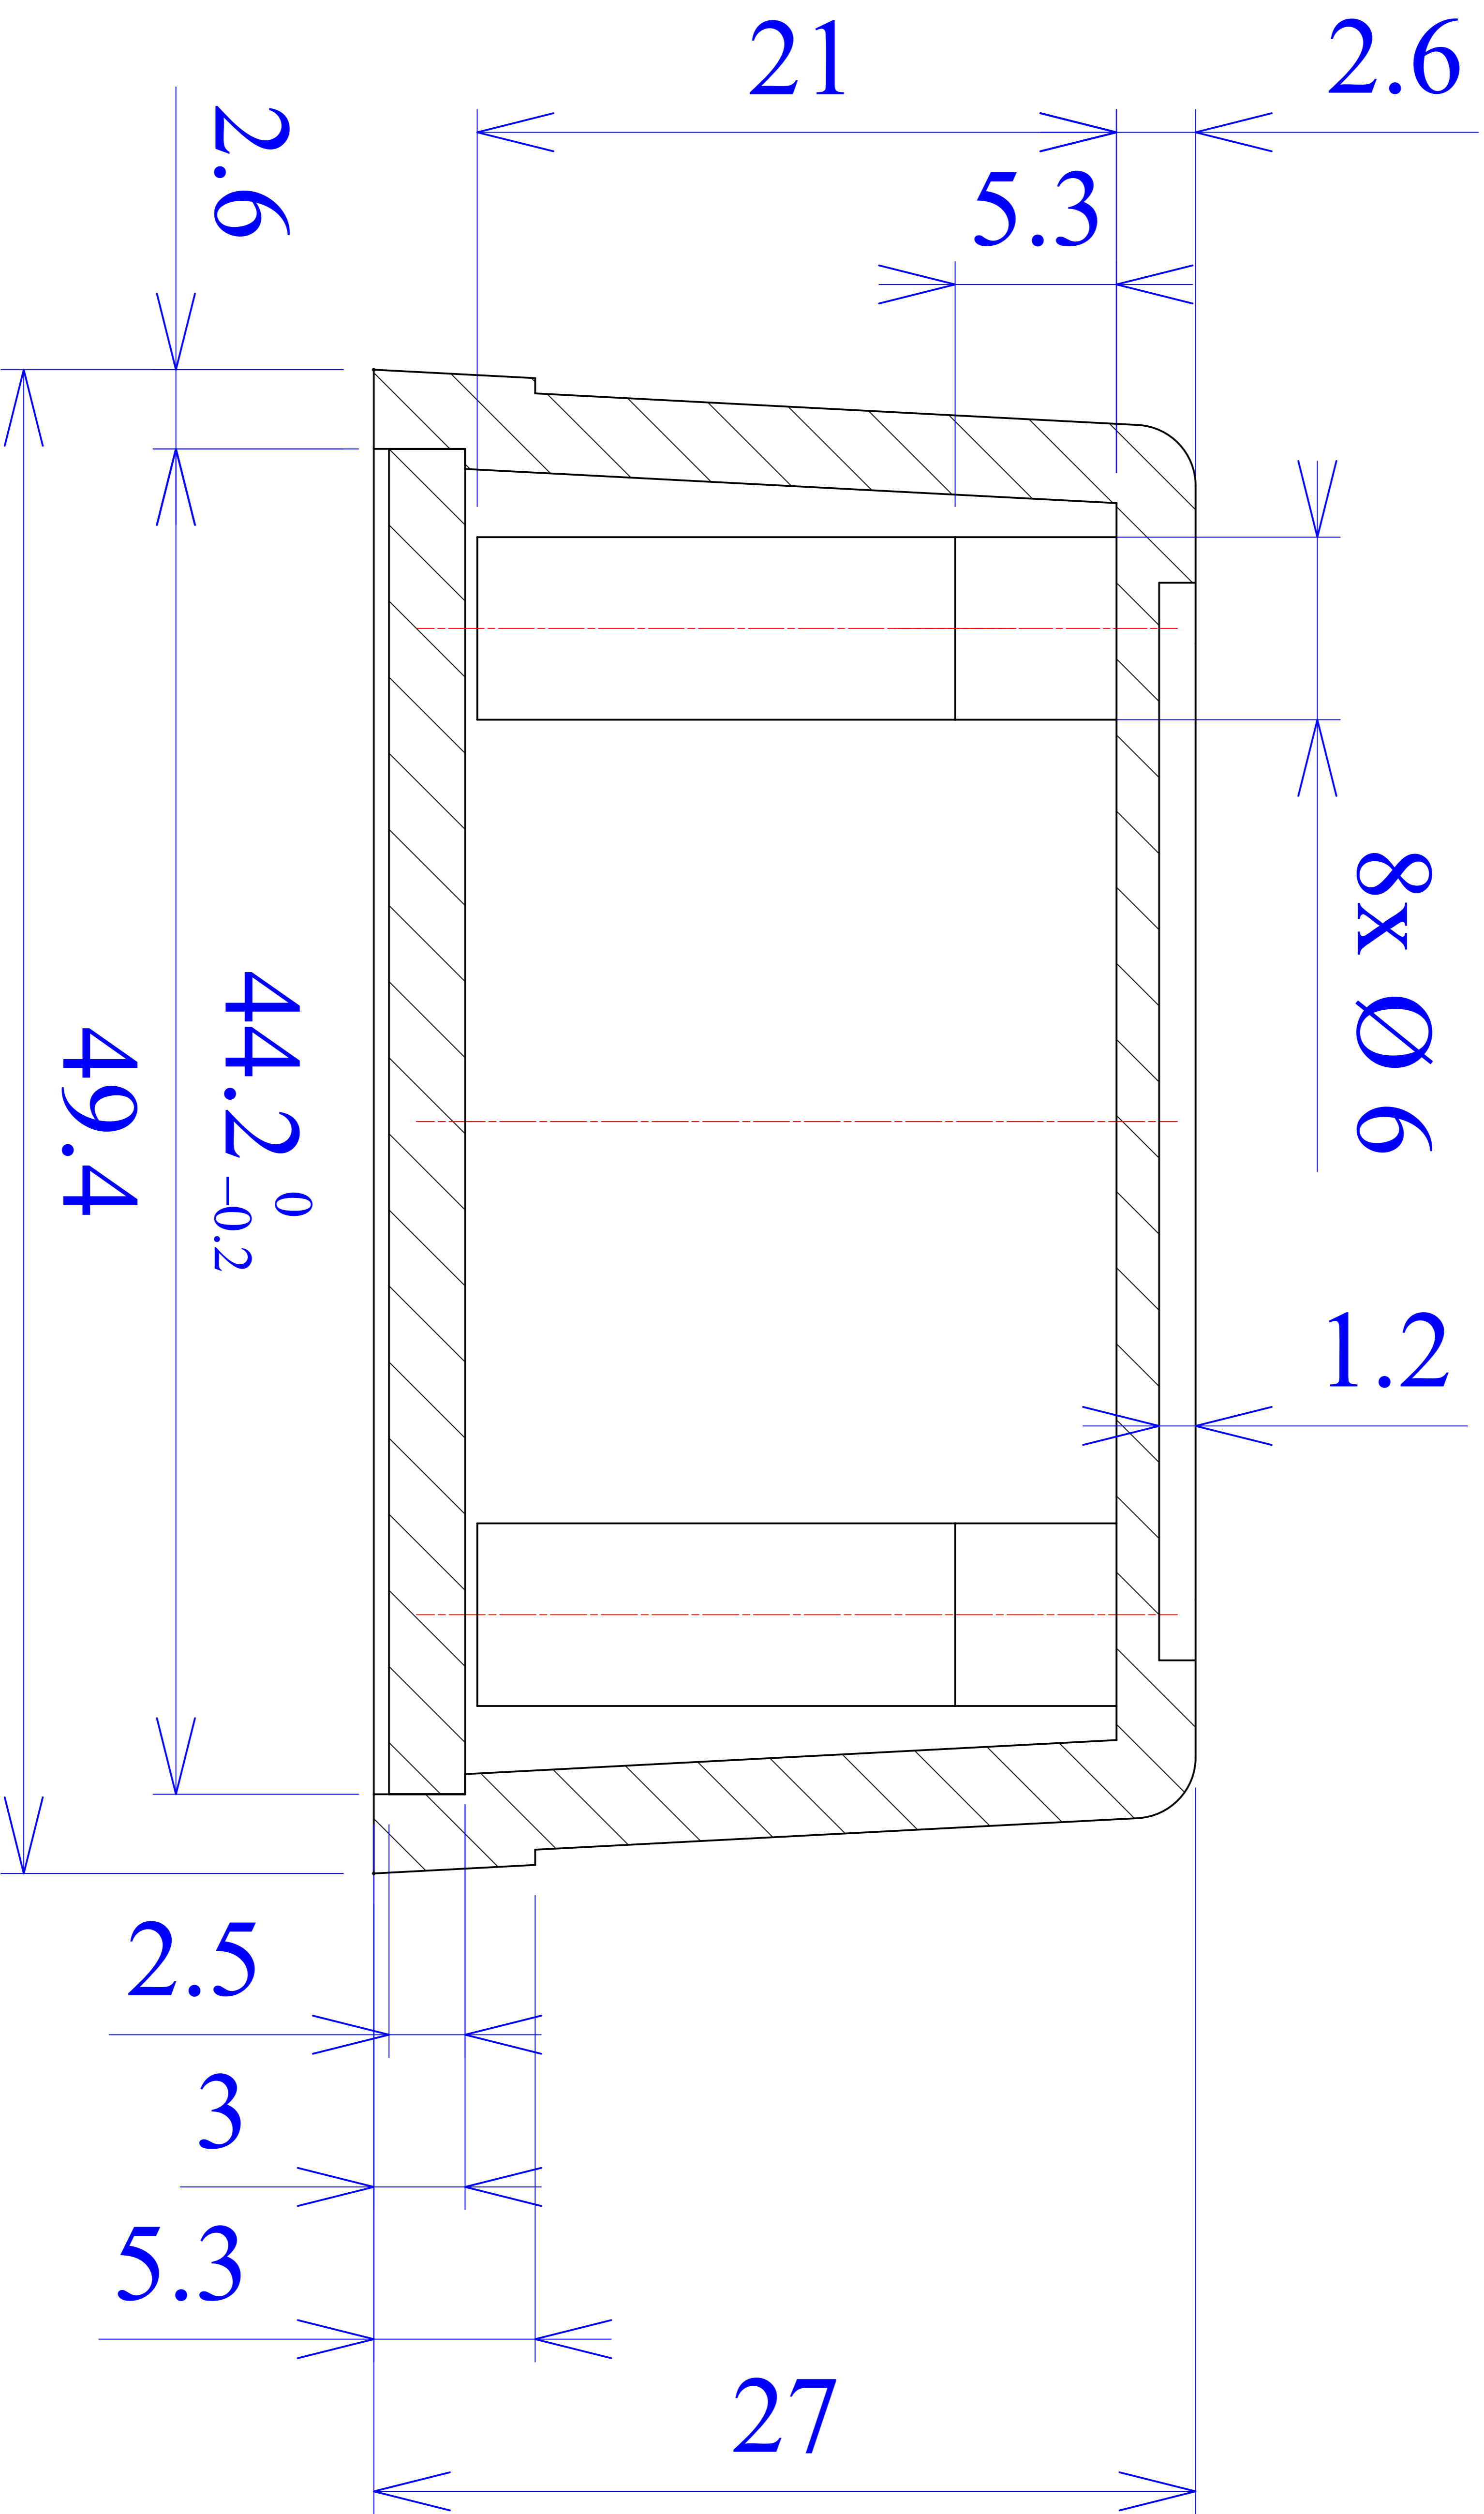

Model produktu	<b>Z-51</b>	
Format:	<b>A4</b>	
Materiał:	<b>Polystyrene (PS)</b>	
Skala:	<b>1:1</b>	
Tolerancja:	<b>+/- 0.1</b>	
	 <b>KRADEX</b> ul. Nadmiejska 32 04-205 Warszawa Tel: +48 022 613-08-88, Fax: 812-10-68 www.kradex.com.pl	

# B - B

8x Ø 6

8x Ø 2.4

C - C