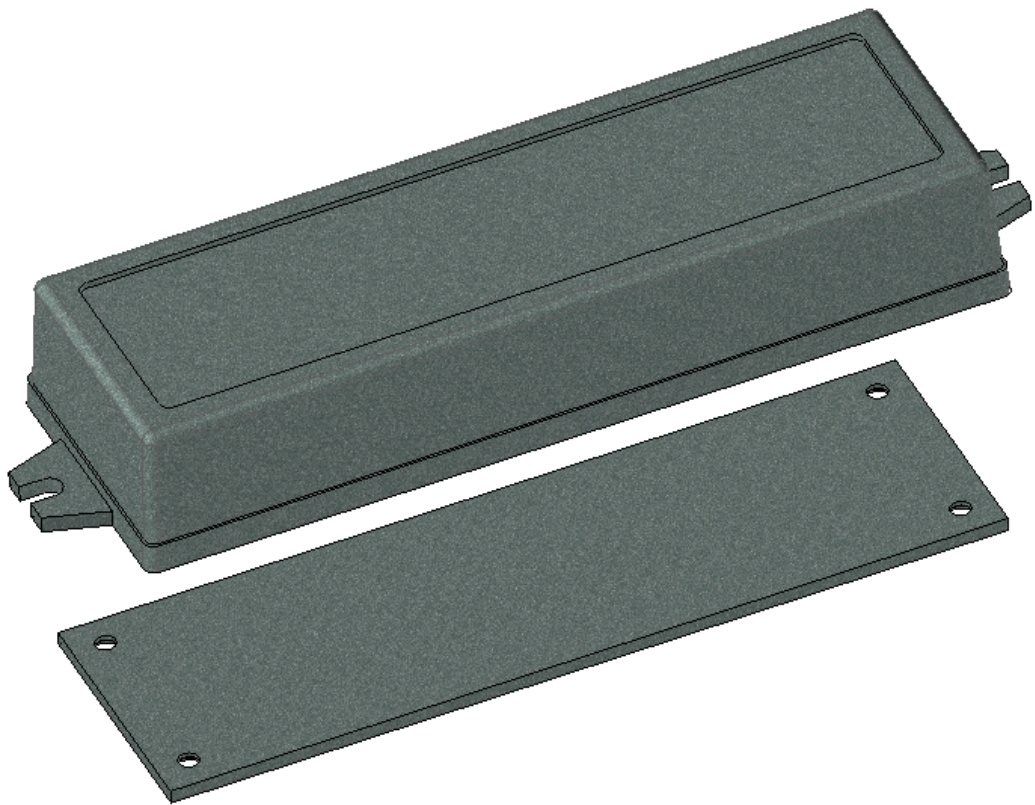

Model produktu	<b>Z-51</b>	
Format:	<b>A4</b>	
Materiał:	<b>Polystyrene (PS)</b>	
Skala:	<b>1:1</b>	
Tolerancja:	<b>+/- 0.1</b>	
	 <b>KRADEX</b> ul. Nadmiejska 32 04-205 Warszawa Tel: +48 022 613-08-88, Fax: 812-10-68 www.kradex.com.pl	

# B - B

8x Ø 6

8x Ø 2.4

C - C