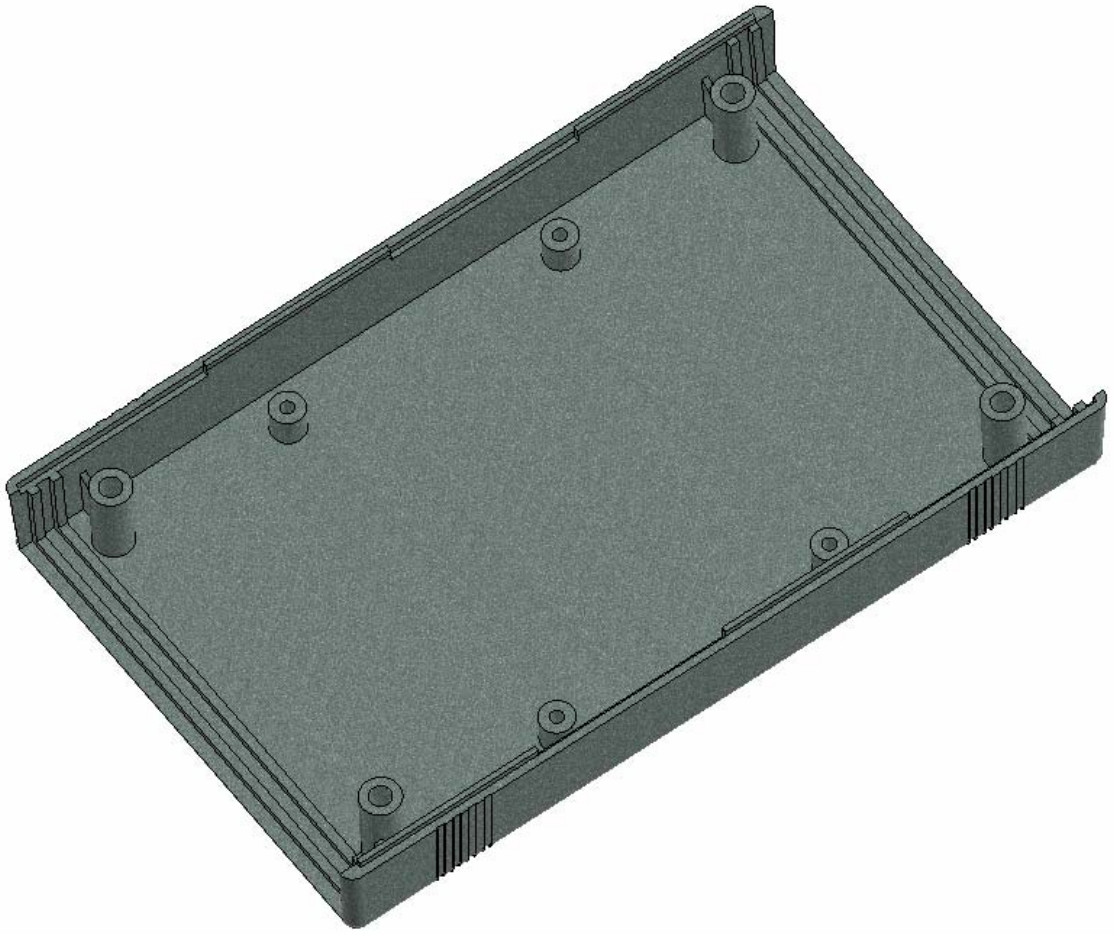

Model produktu	Z-50 A	
Format:	A4	
Materiał:	Polystyrene (PS)	
Skala:	1:1	ul. Nadmiejska 32 04-205 Warszawa Tel: +48 022 613-08-88, Fax: 812-10-68 www.kradex.com.pl
Tolerancja:	+/- 0.1	

4x Ø 3.8

4x Ø 2.4

D - D