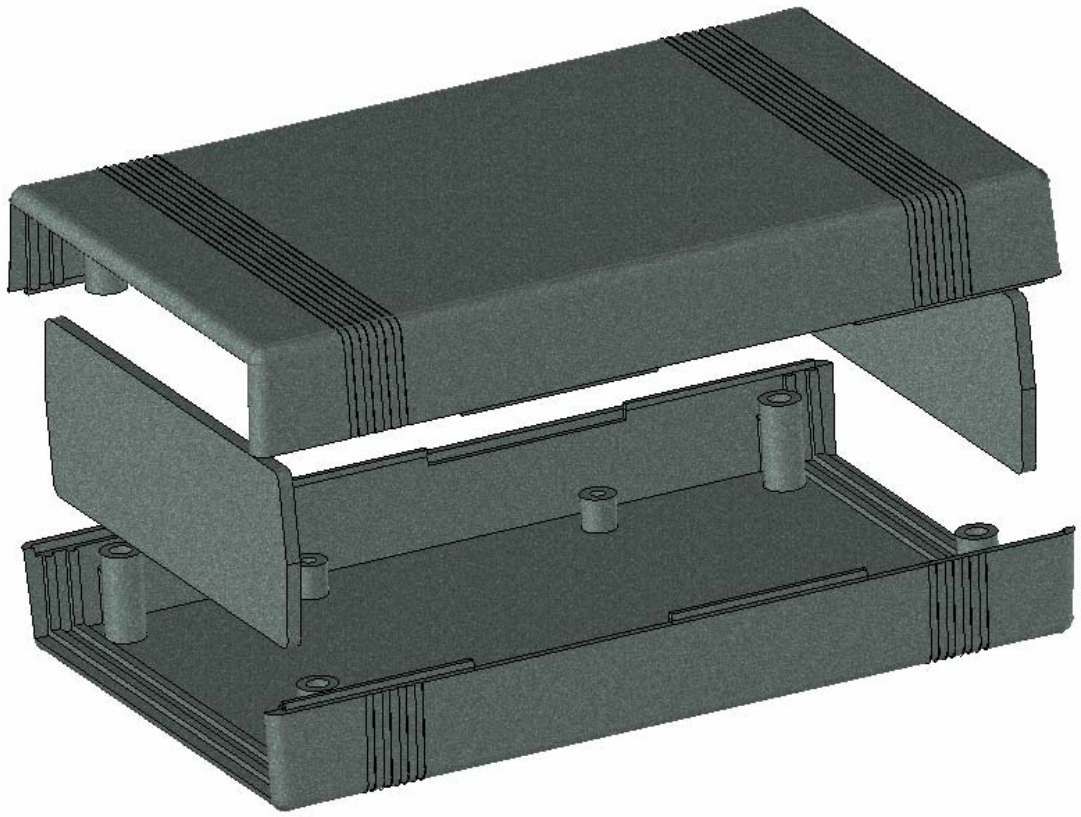

Model produktu	Z-50 A	
Format:	A4	
Materiał:	Polystyrene (PS)	
Skala:	1:1	ul. Nadmiejska 32 04-205 Warszawa Tel: +48 022 613-08-88, Fax: 812-10-68 www.kradex.com.pl
Tolerancja:	+/- 0.1	

4x Ø 3.8

4x Ø 2.4

D - D