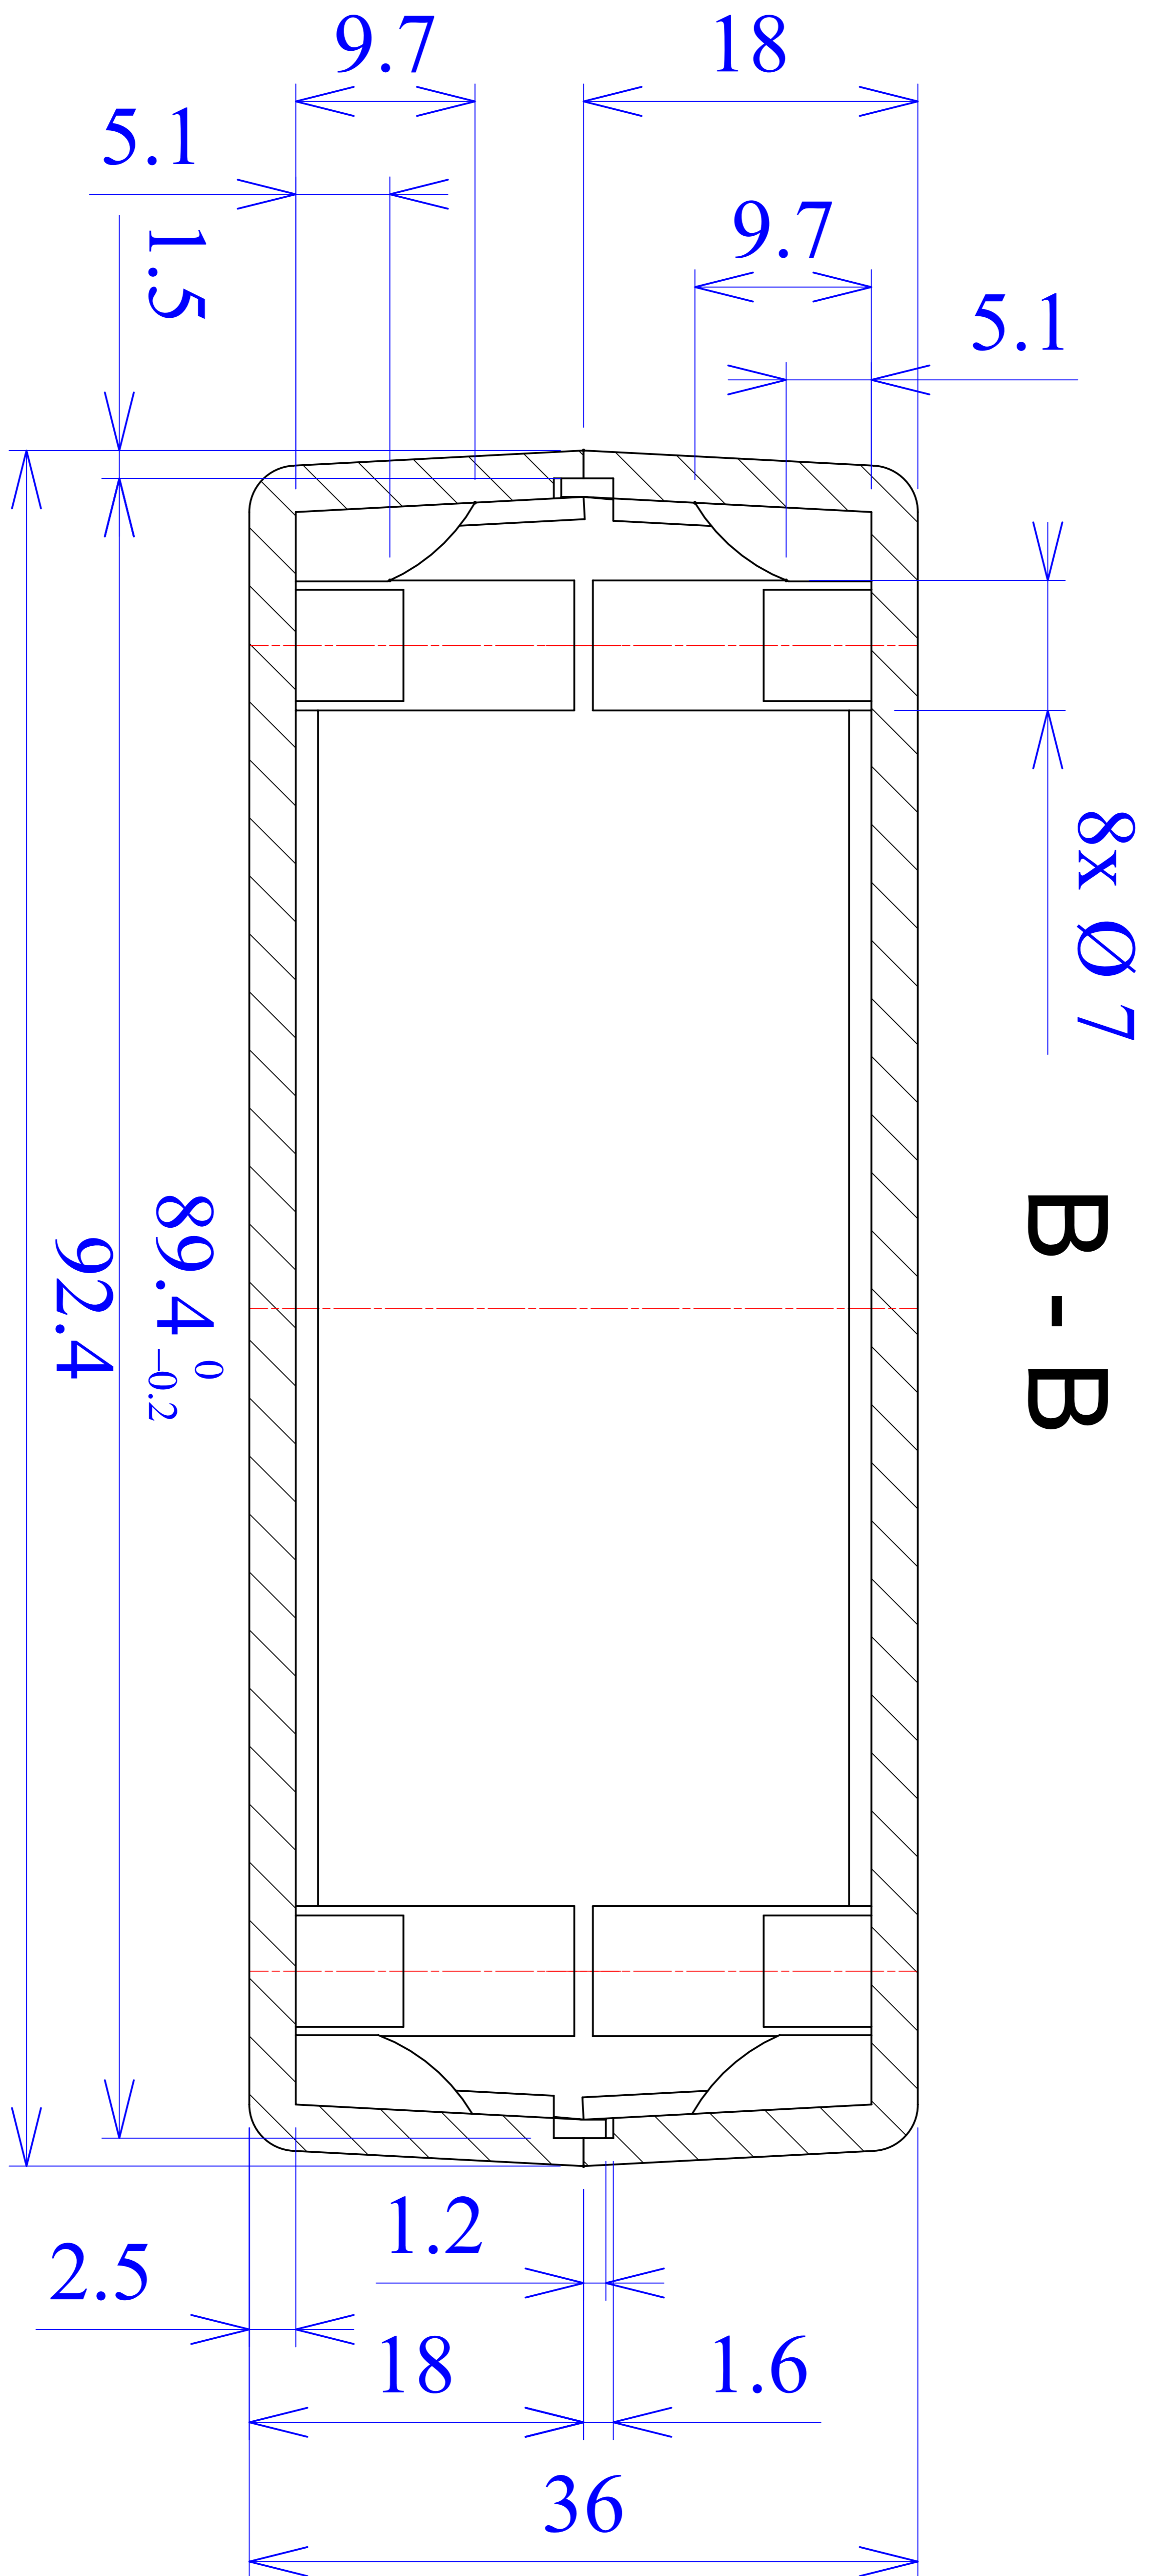

Model produktu	Z-50 A	
Format:	A4	
Materiał:	Polystyrene (PS)	
Skala:	1:1	ul. Nadmiejska 32 04-205 Warszawa Tel: +48 022 613-08-88, Fax: 812-10-68 www.kradex.com.pl
Tolerancja:	+/- 0.1	

4x Ø 3.8

4x Ø 2.4

D - D