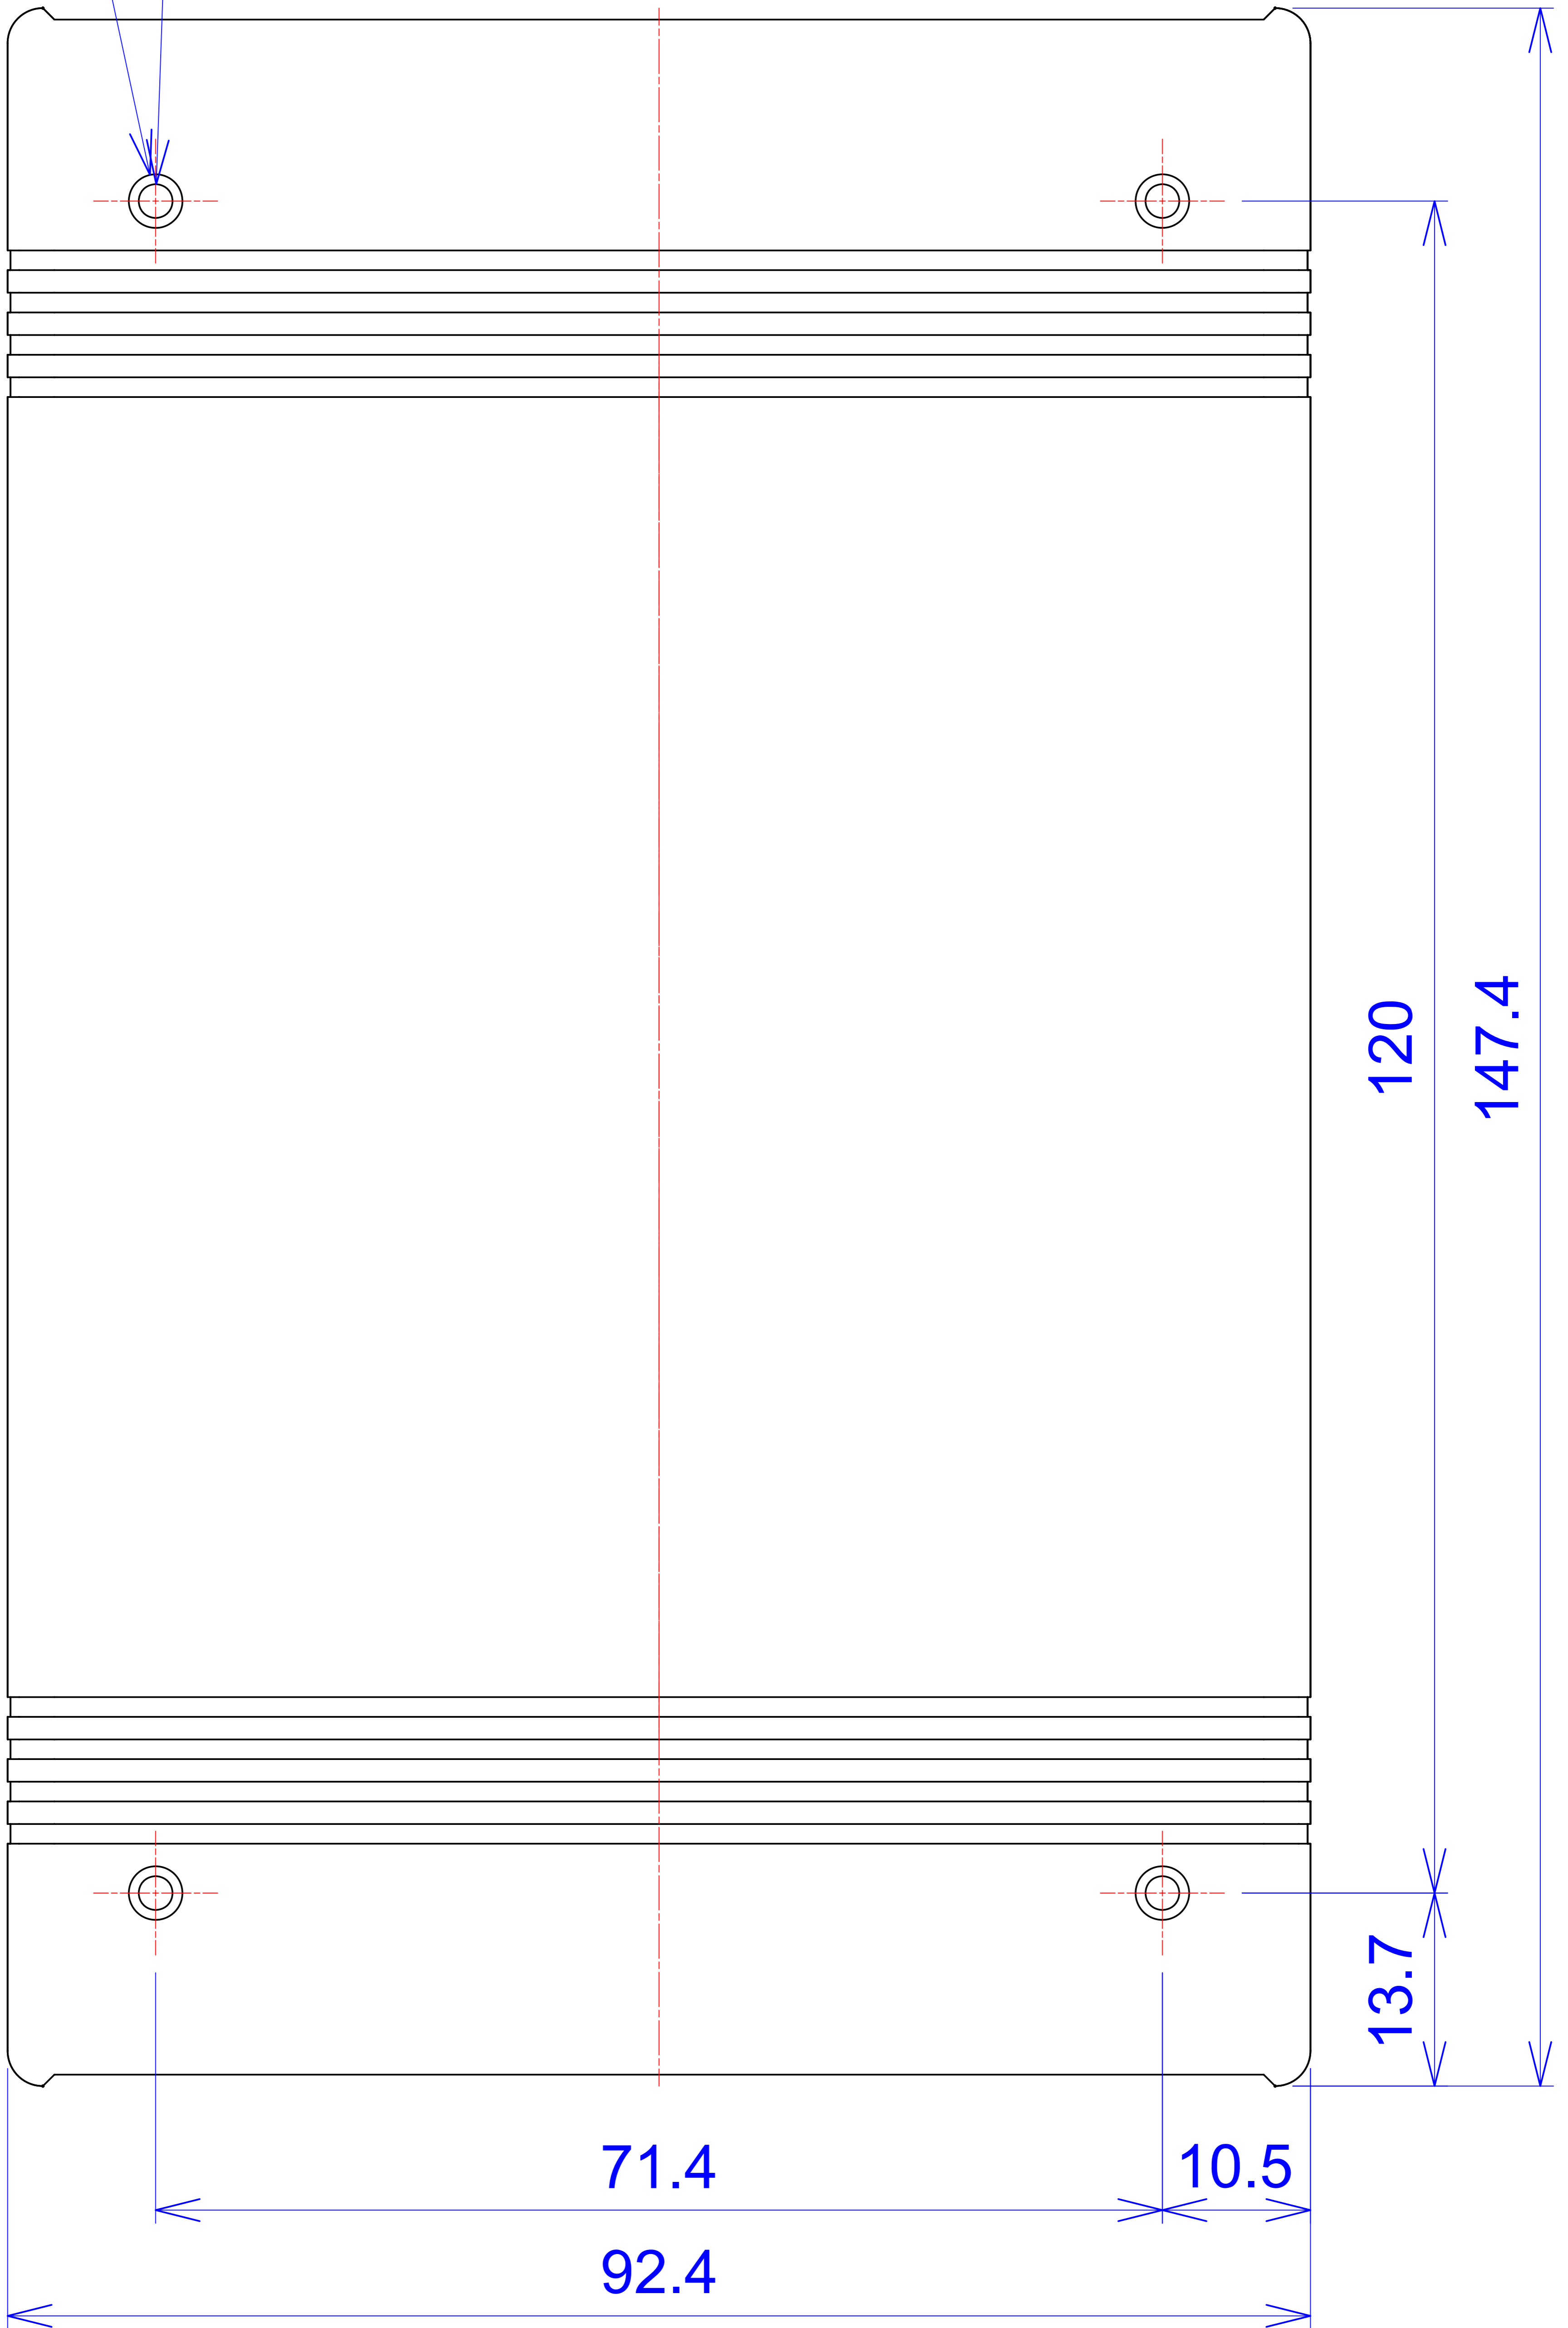

Model produktu	Z-50 A	
Format:	A4	
Materiał:	Polystyrene (PS)	
Skala:	1:1	ul. Nadmiejska 32 04-205 Warszawa Tel: +48 022 613-08-88, Fax: 812-10-68 www.kradex.com.pl
Tolerancja:	+/- 0.1	

4x Ø 3.8

4x Ø 2.4

D - D