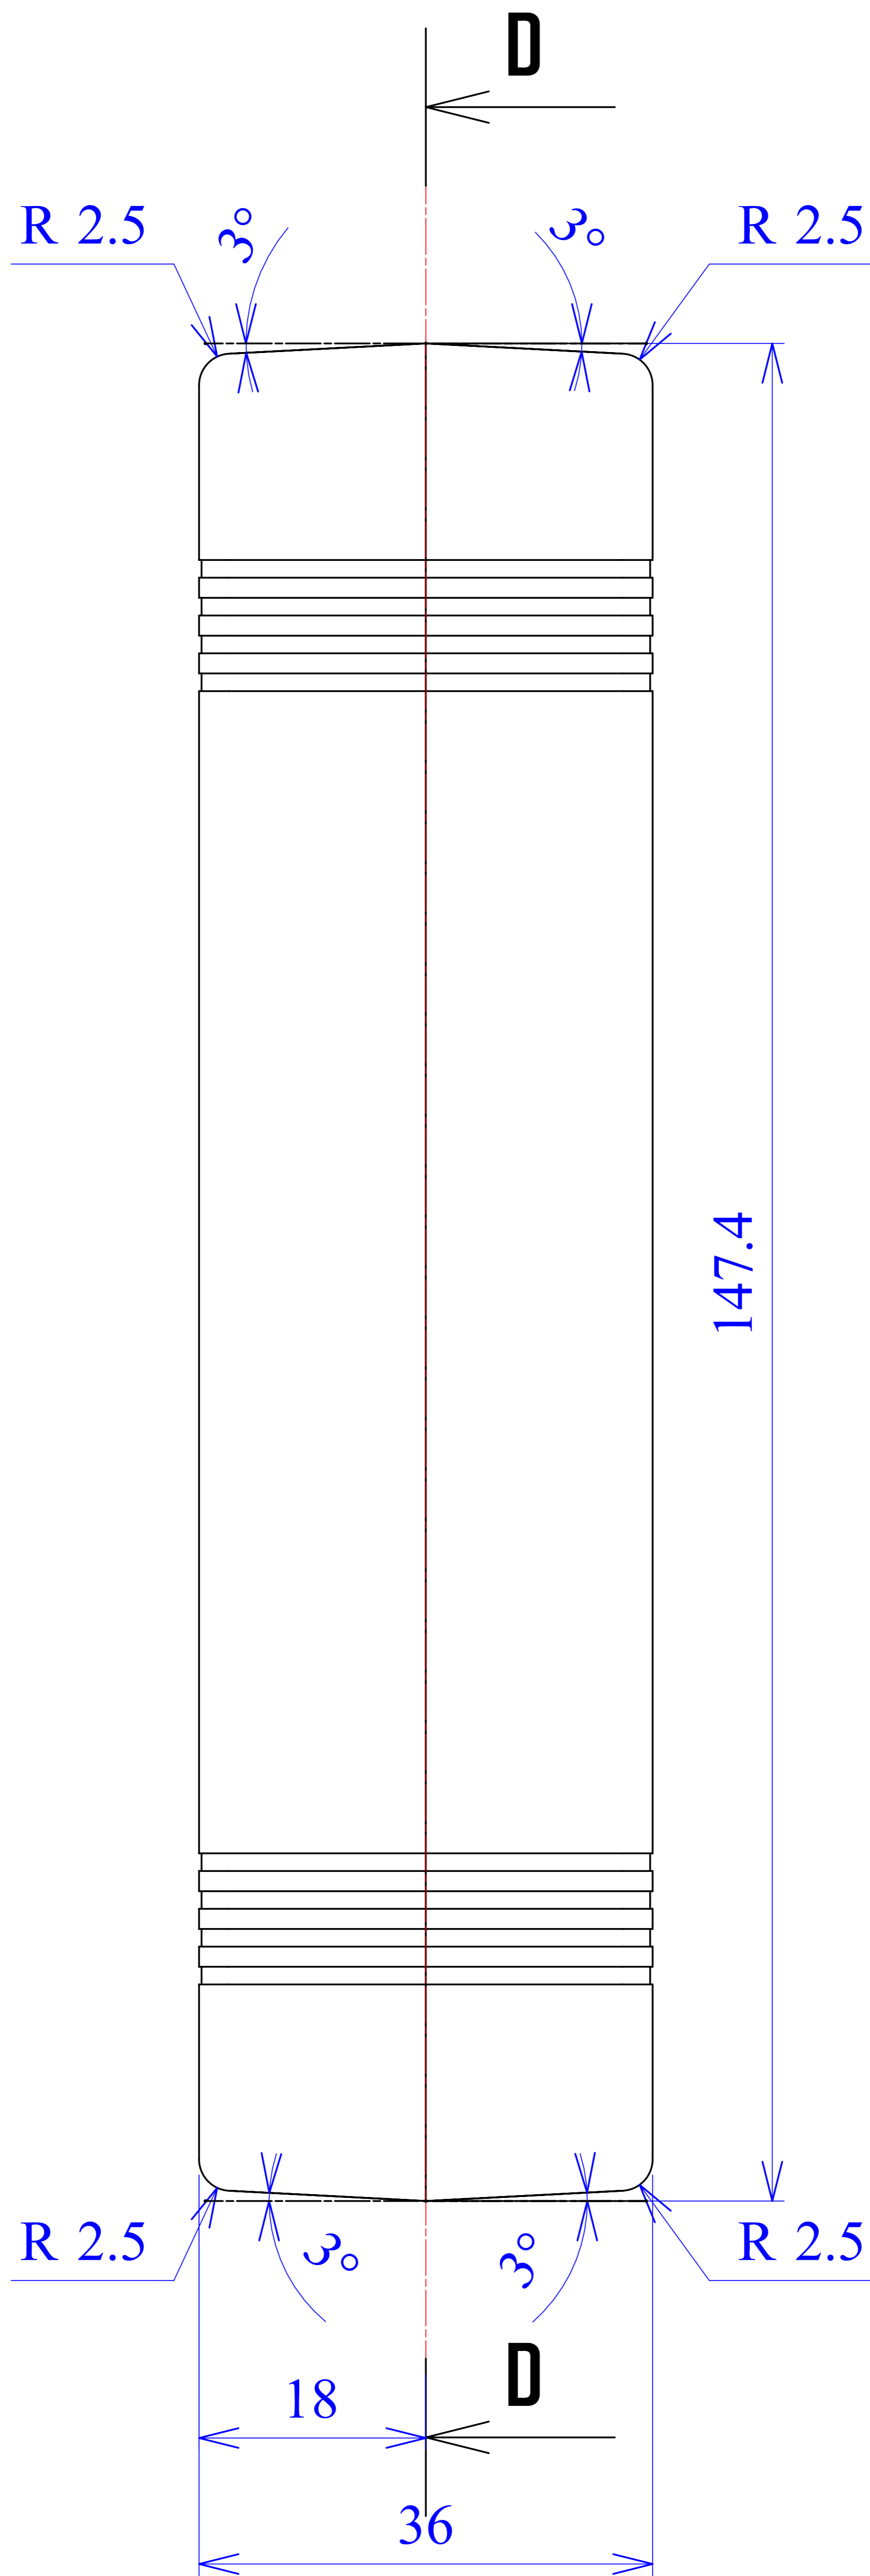

Model produktu	Z-50 A	
Format:	A4	
Materiał:	Polystyrene (PS)	
Skala:	1:1	ul. Nadmiejska 32 04-205 Warszawa Tel: +48 022 613-08-88, Fax: 812-10-68 www.kradex.com.pl
Tolerancja:	+/- 0.1	

4x Ø 3.8

4x Ø 2.4

D - D