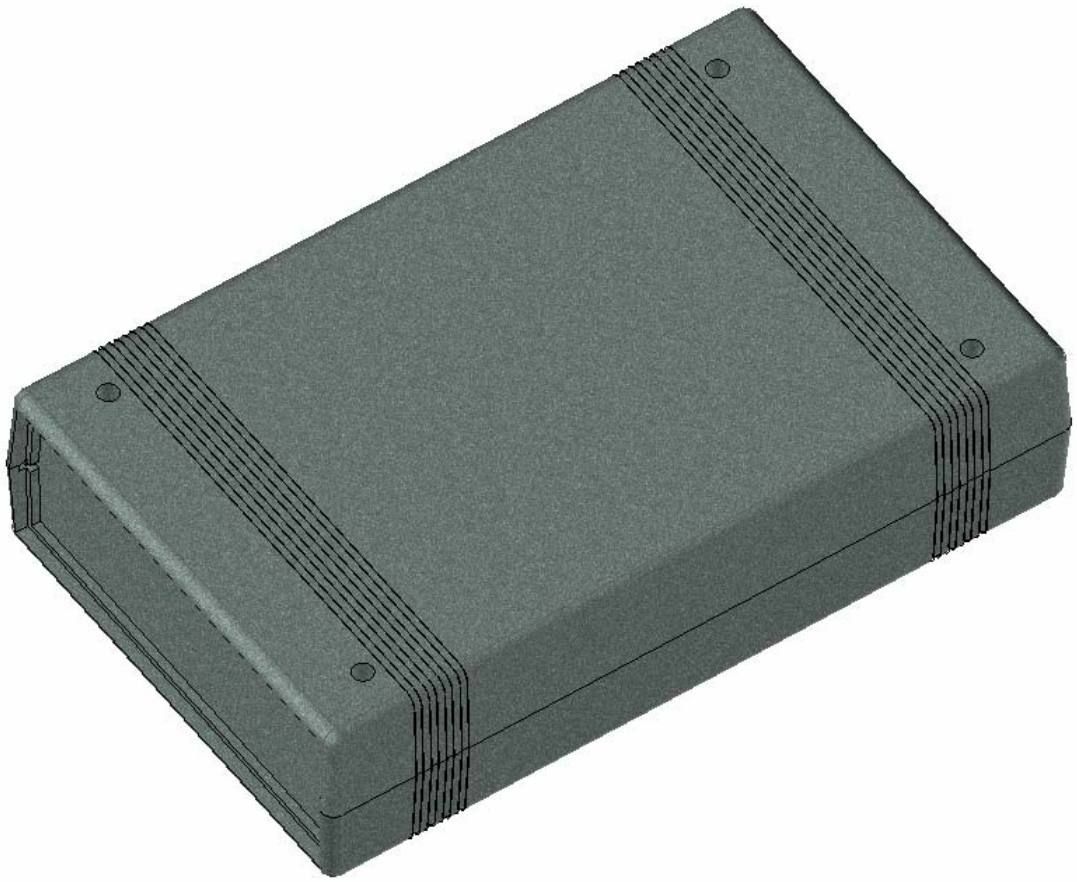

Model produktu	Z-50 A	
Format:	A4	
Materiał:	Polystyrene (PS)	
Skala:	1:1	ul. Nadmiejska 32 04-205 Warszawa Tel: +48 022 613-08-88, Fax: 812-10-68 www.kradex.com.pl
Tolerancja:	+/- 0.1	

4x Ø 3.8

4x Ø 2.4

D - D