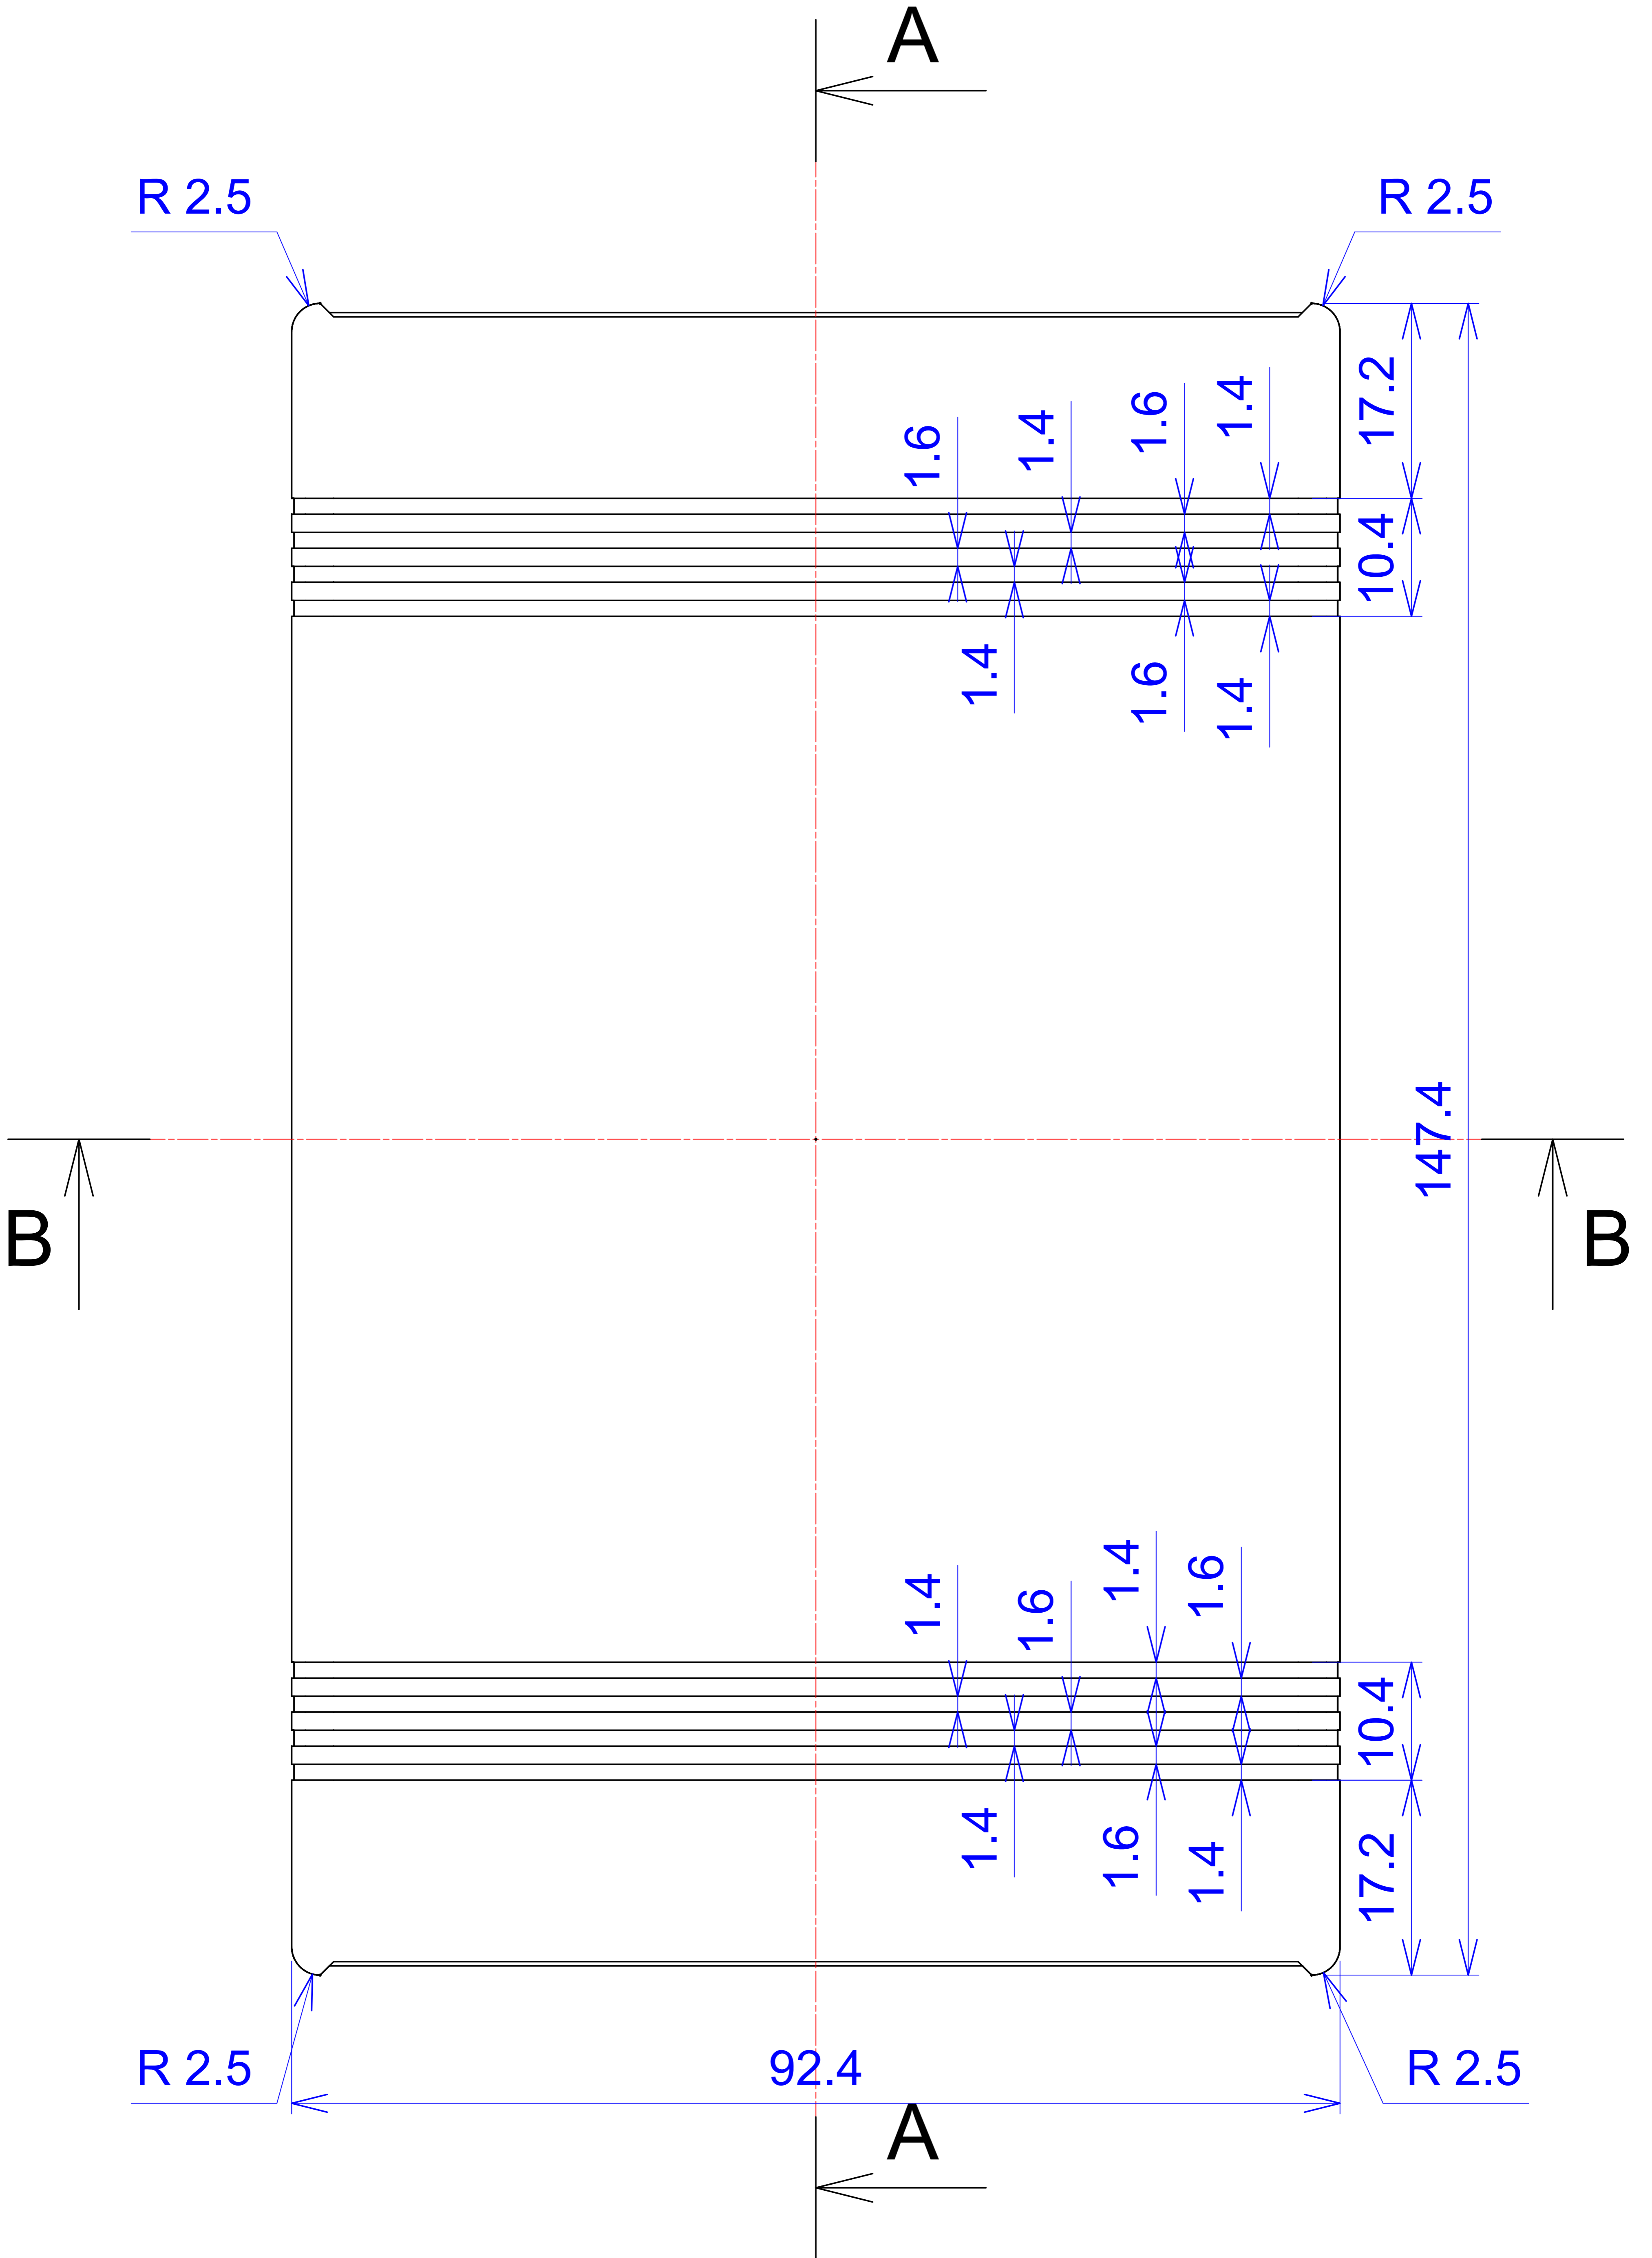

Model produktu	Z-50 A	
Format:	A4	
Materiał:	Polystyrene (PS)	
Skala:	1:1	ul. Nadmiejska 32 04-205 Warszawa Tel: +48 022 613-08-88, Fax: 812-10-68 www.kradex.com.pl
Tolerancja:	+/- 0.1	

4x Ø 3.8

4x Ø 2.4

D - D