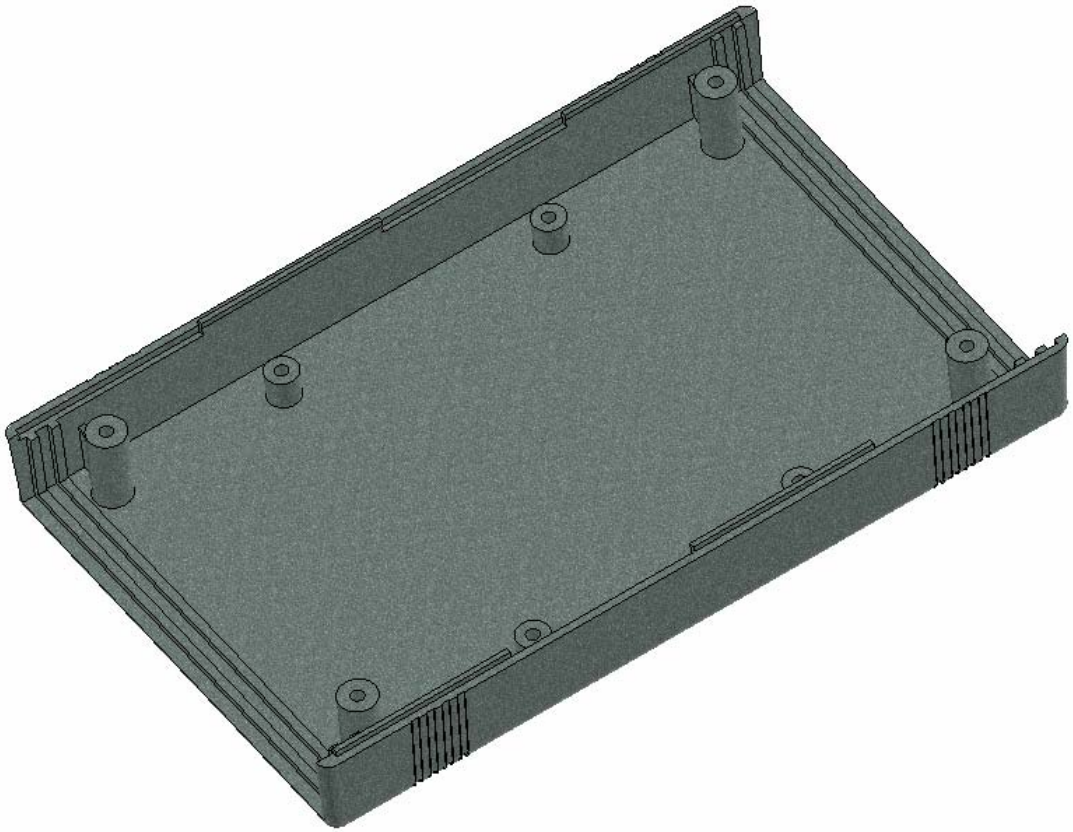

Model produktu	Z-50 A	
Format:	A4	
Materiał:	Polystyrene (PS)	
Skala:	1:1	ul. Nadmiejska 32 04-205 Warszawa Tel: +48 022 613-08-88, Fax: 812-10-68 www.kradex.com.pl
Tolerancja:	+/- 0.1	

4x Ø 3.8

4x Ø 2.4

D - D