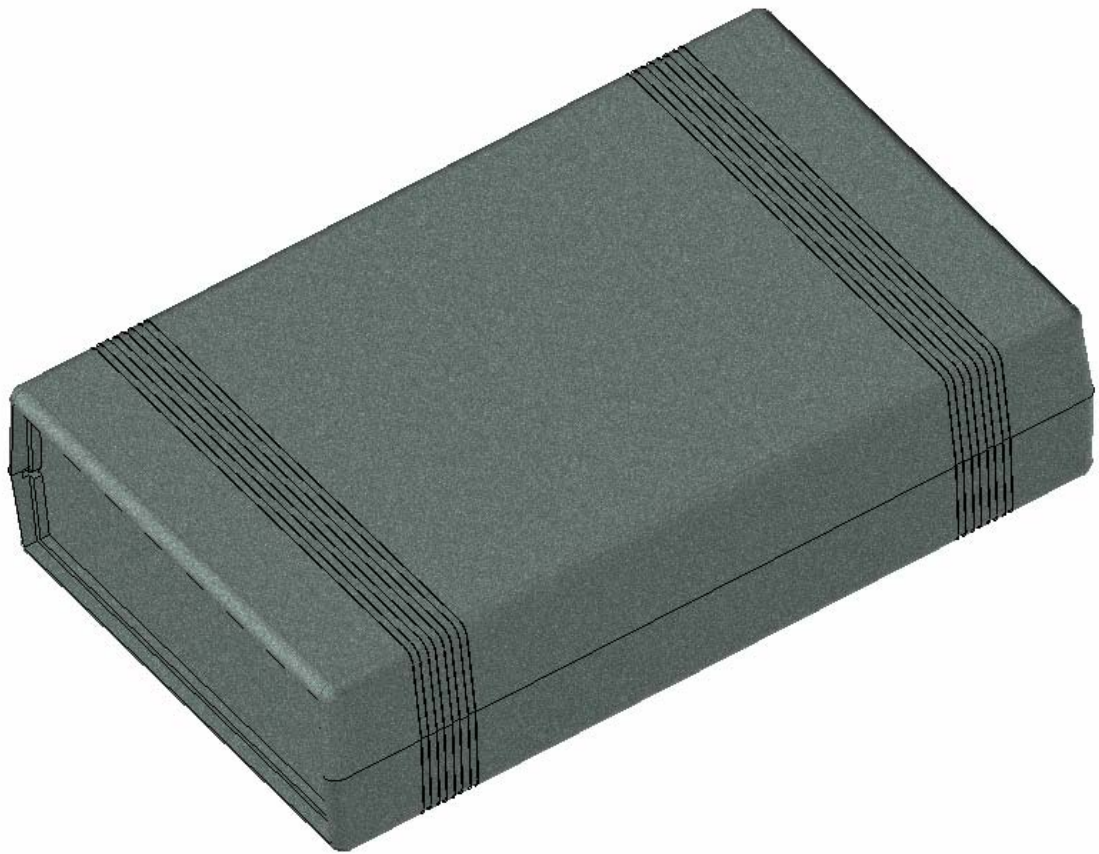

Model produktu	Z-50 A	
Format:	A4	
Materiał:	Polystyrene (PS)	
Skala:	1:1	ul. Nadmiejska 32 04-205 Warszawa Tel: +48 022 613-08-88, Fax: 812-10-68 www.kradex.com.pl
Tolerancja:	+/- 0.1	

4x Ø 3.8

4x Ø 2.4

D - D