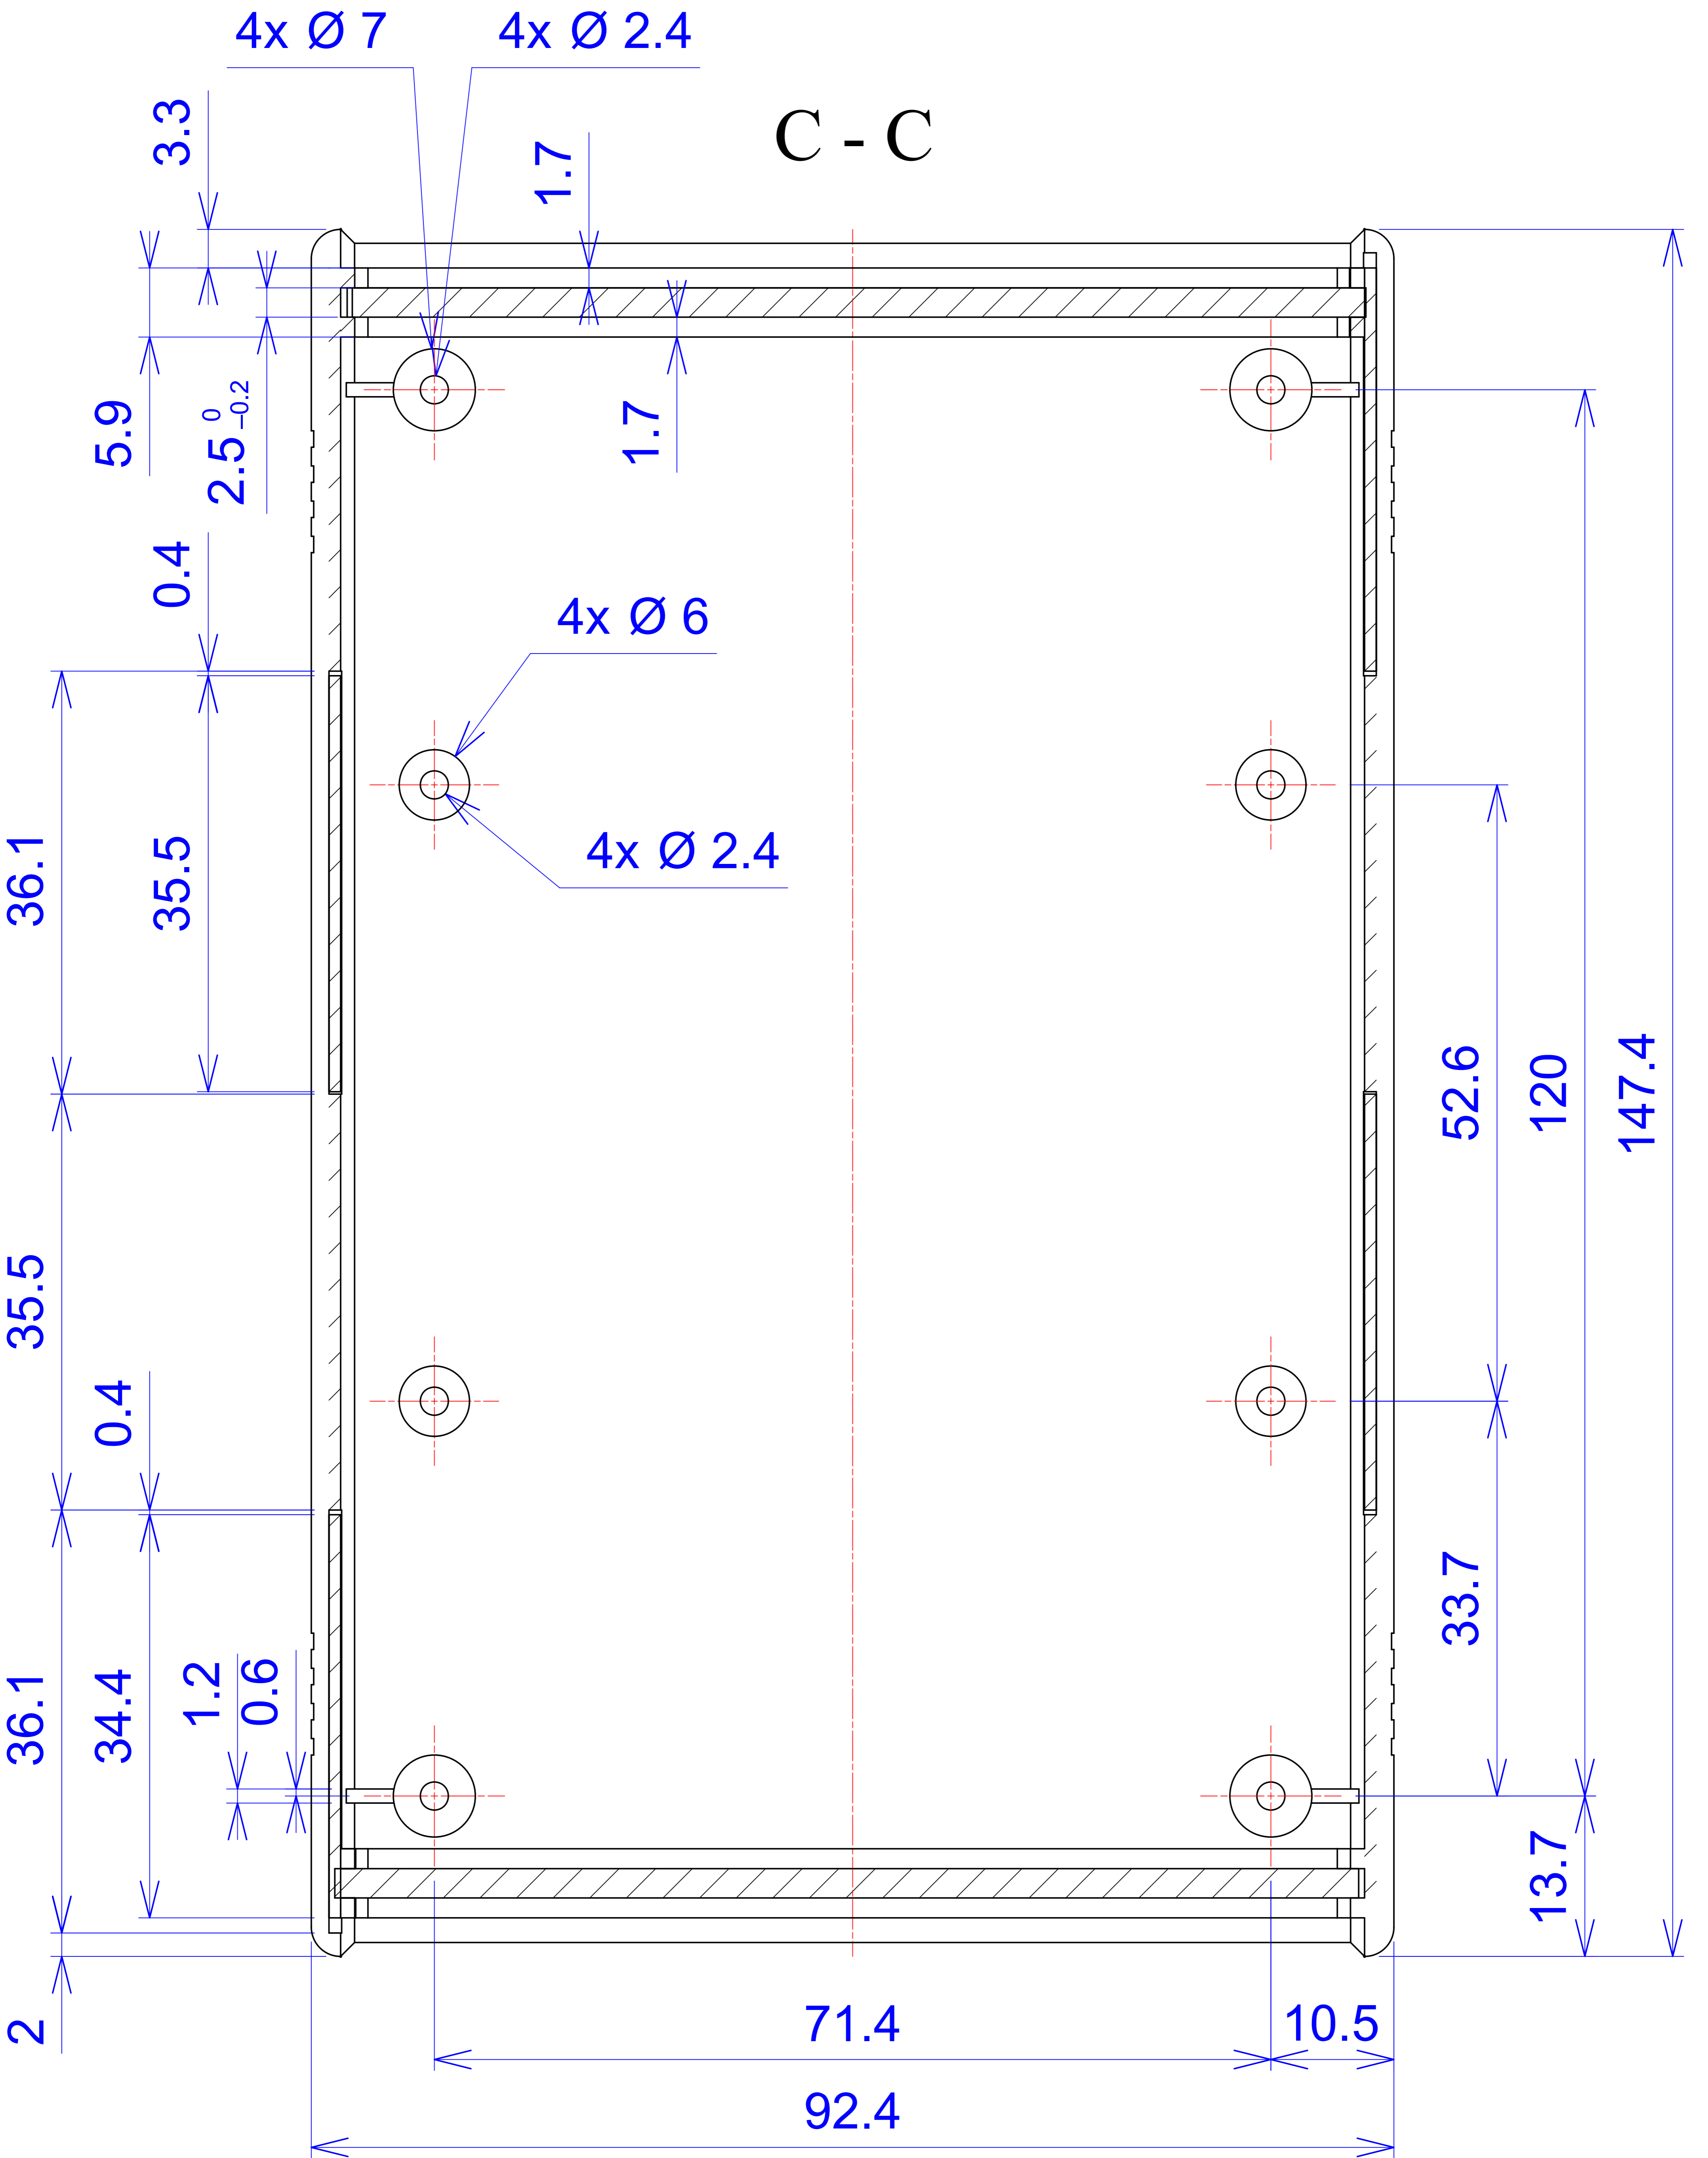

Model produktu	Z-50 A	
Format:	A4	
Materiał:	Polystyrene (PS)	
Skala:	1:1	ul. Nadmiejska 32 04-205 Warszawa Tel: +48 022 613-08-88, Fax: 812-10-68 www.kradex.com.pl
Tolerancja:	+/- 0.1	

4x Ø 3.8

4x Ø 2.4

D - D