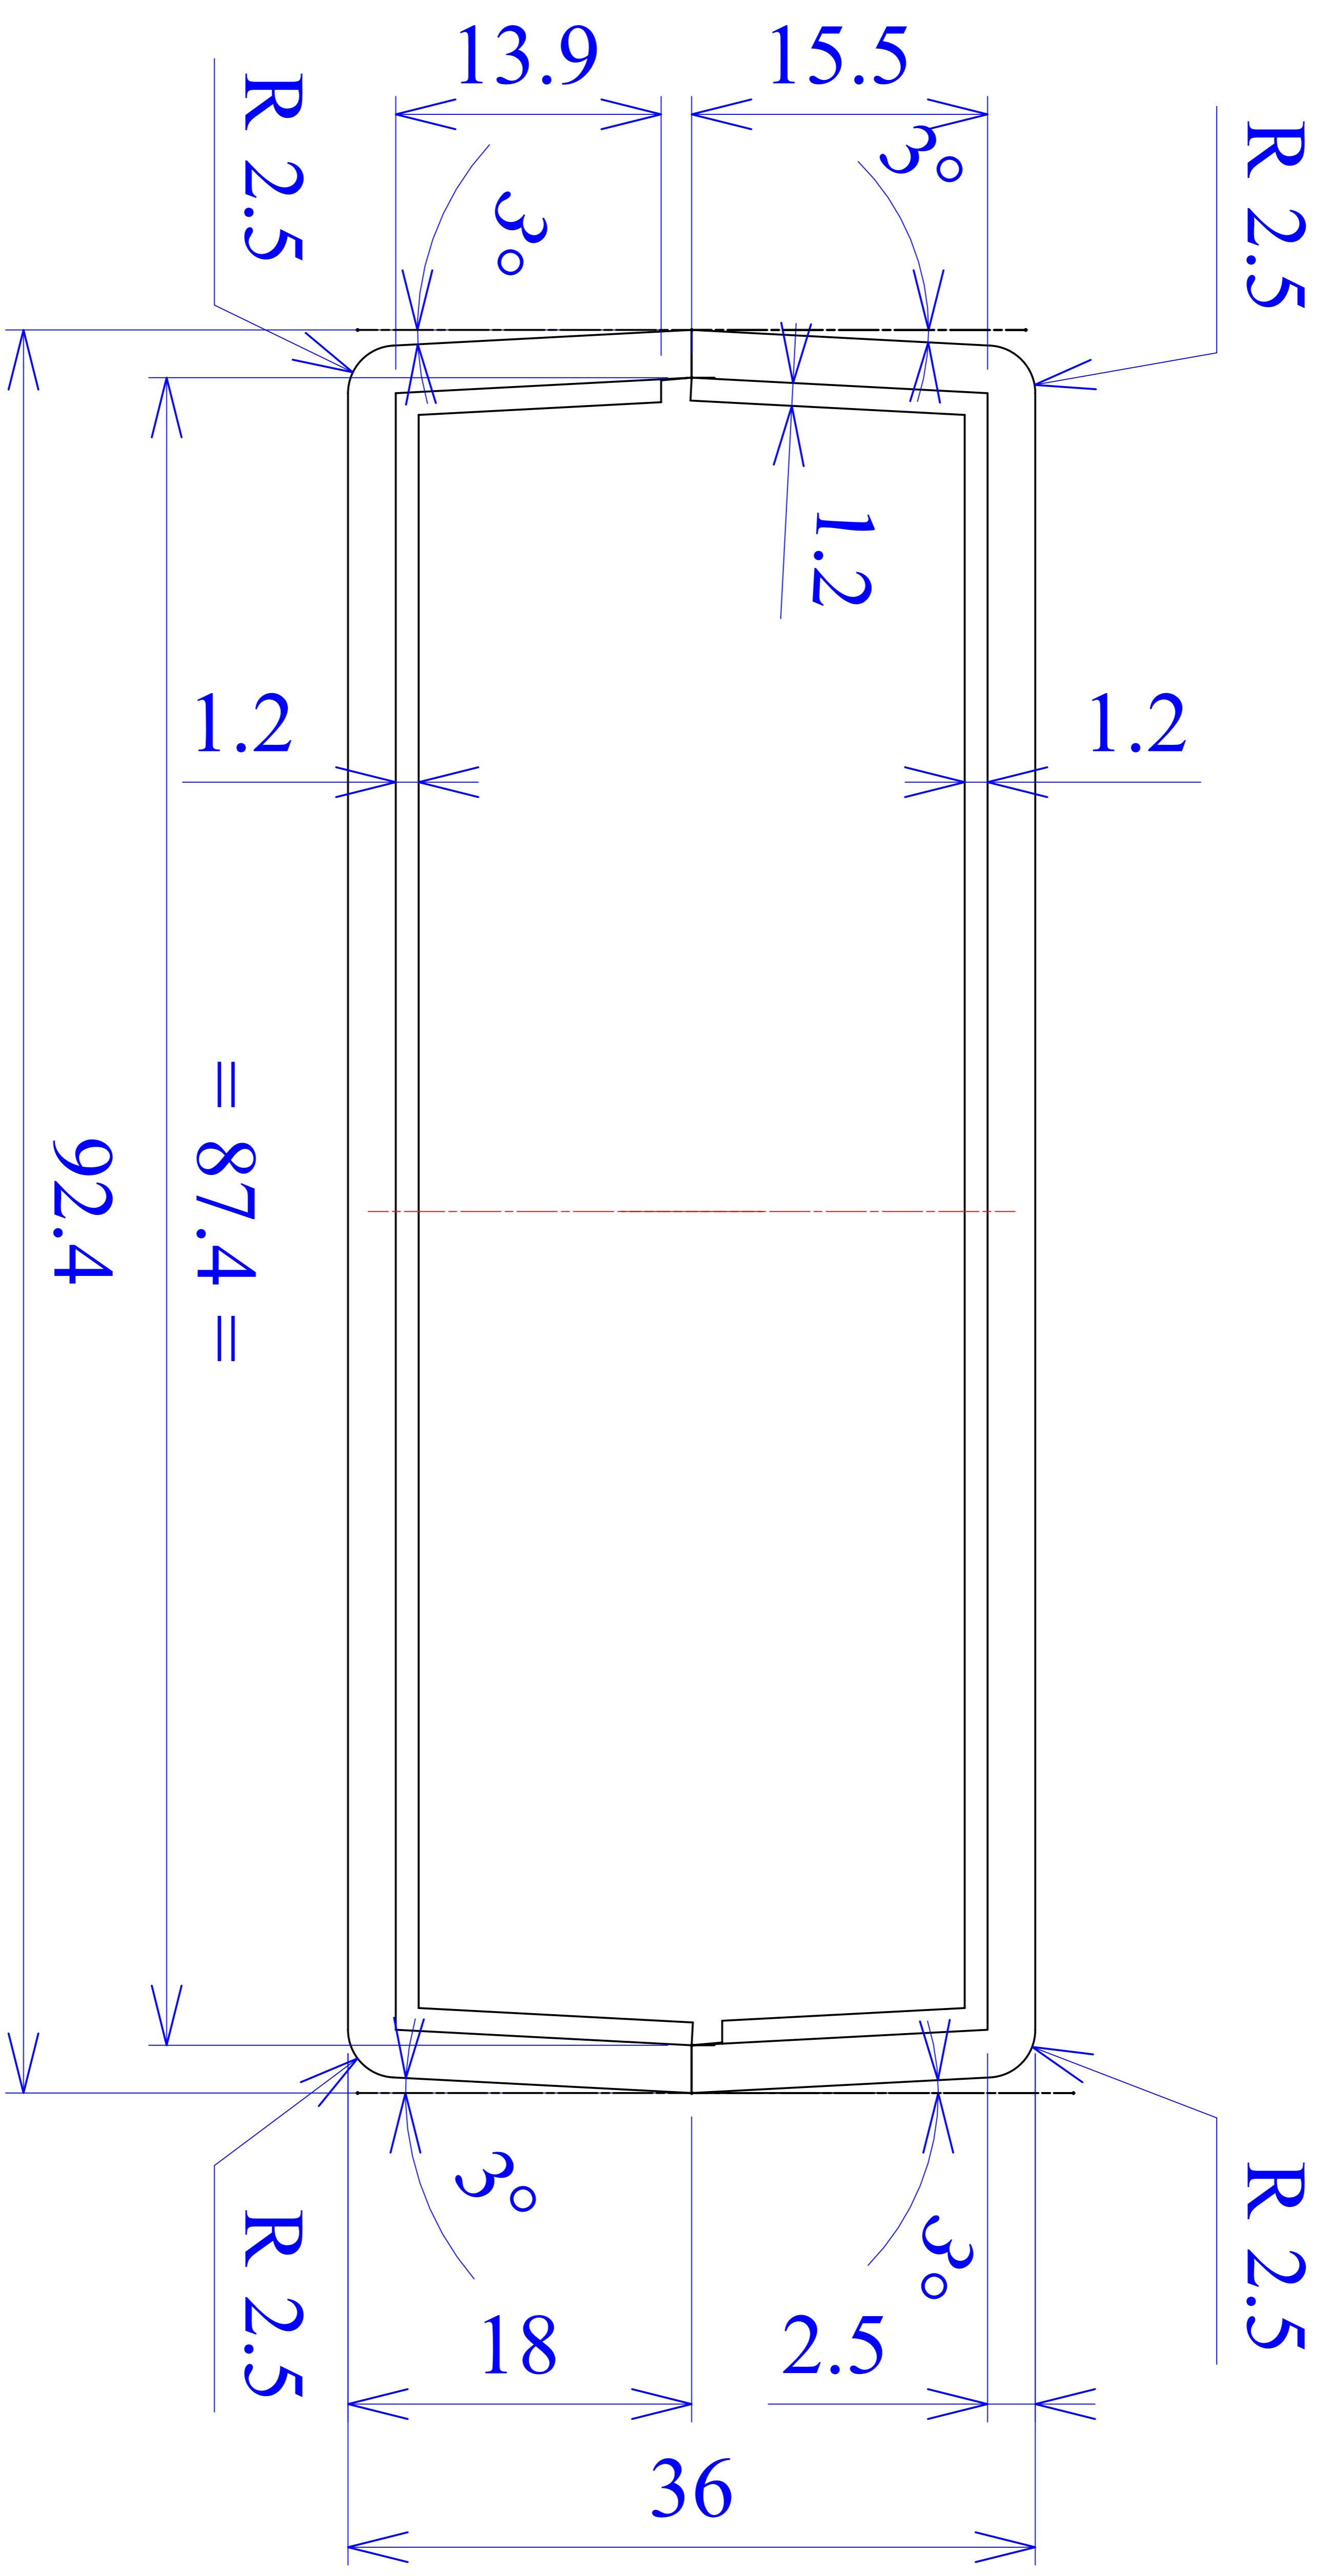

Model produktu	Z-50 A	
Format:	A4	
Materiał:	Polystyrene (PS)	
Skala:	1:1	ul. Nadmiejska 32 04-205 Warszawa Tel: +48 022 613-08-88, Fax: 812-10-68 www.kradex.com.pl
Tolerancja:	+/- 0.1	

4x Ø 3.8

4x Ø 2.4

D - D