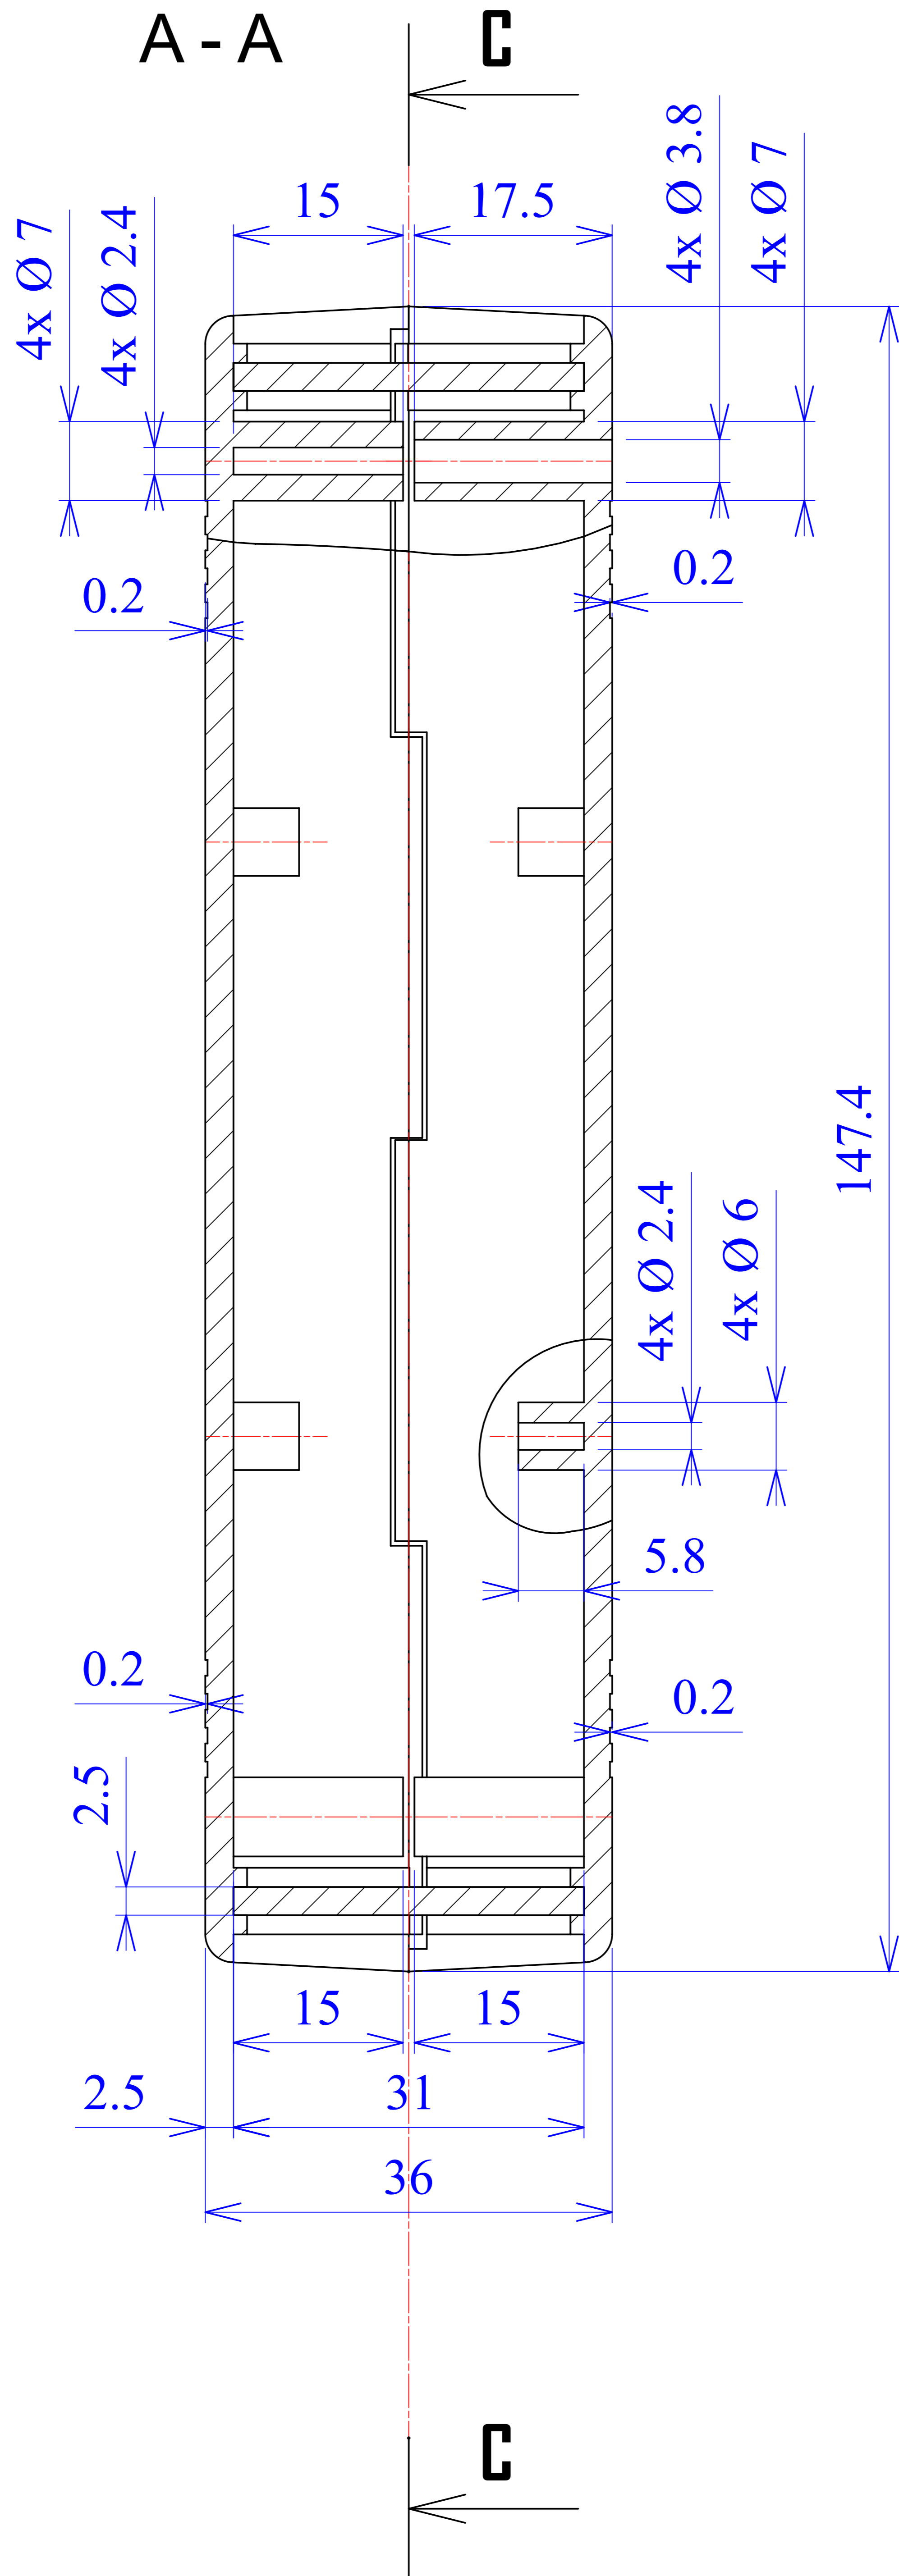

Model produktu	Z-50 A	
Format:	A4	
Materiał:	Polystyrene (PS)	
Skala:	1:1	ul. Nadmiejska 32 04-205 Warszawa Tel: +48 022 613-08-88, Fax: 812-10-68 www.kradex.com.pl
Tolerancja:	+/- 0.1	

4x Ø 3.8

4x Ø 2.4

D - D