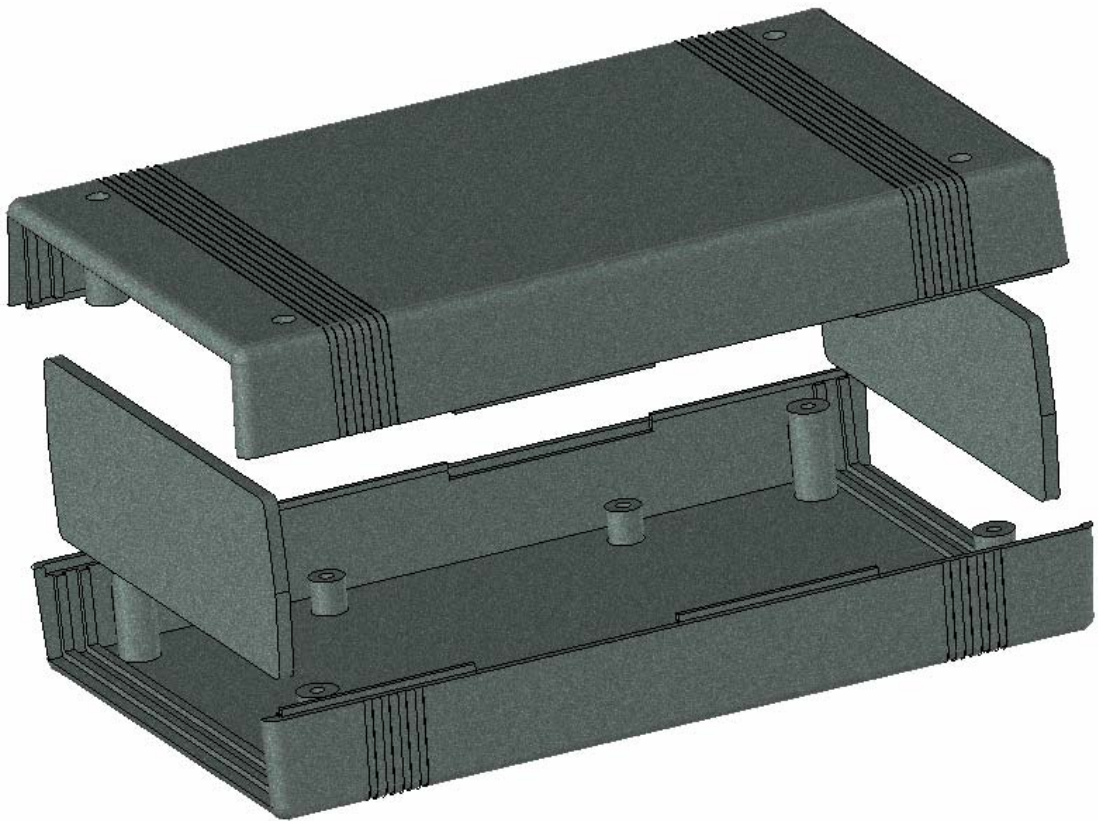

Model produktu	Z-50 A	
Format:	A4	
Materiał:	Polystyrene (PS)	
Skala:	1:1	ul. Nadmiejska 32 04-205 Warszawa Tel: +48 022 613-08-88, Fax: 812-10-68 www.kradex.com.pl
Tolerancja:	+/- 0.1	

4x Ø 3.8

4x Ø 2.4

D - D