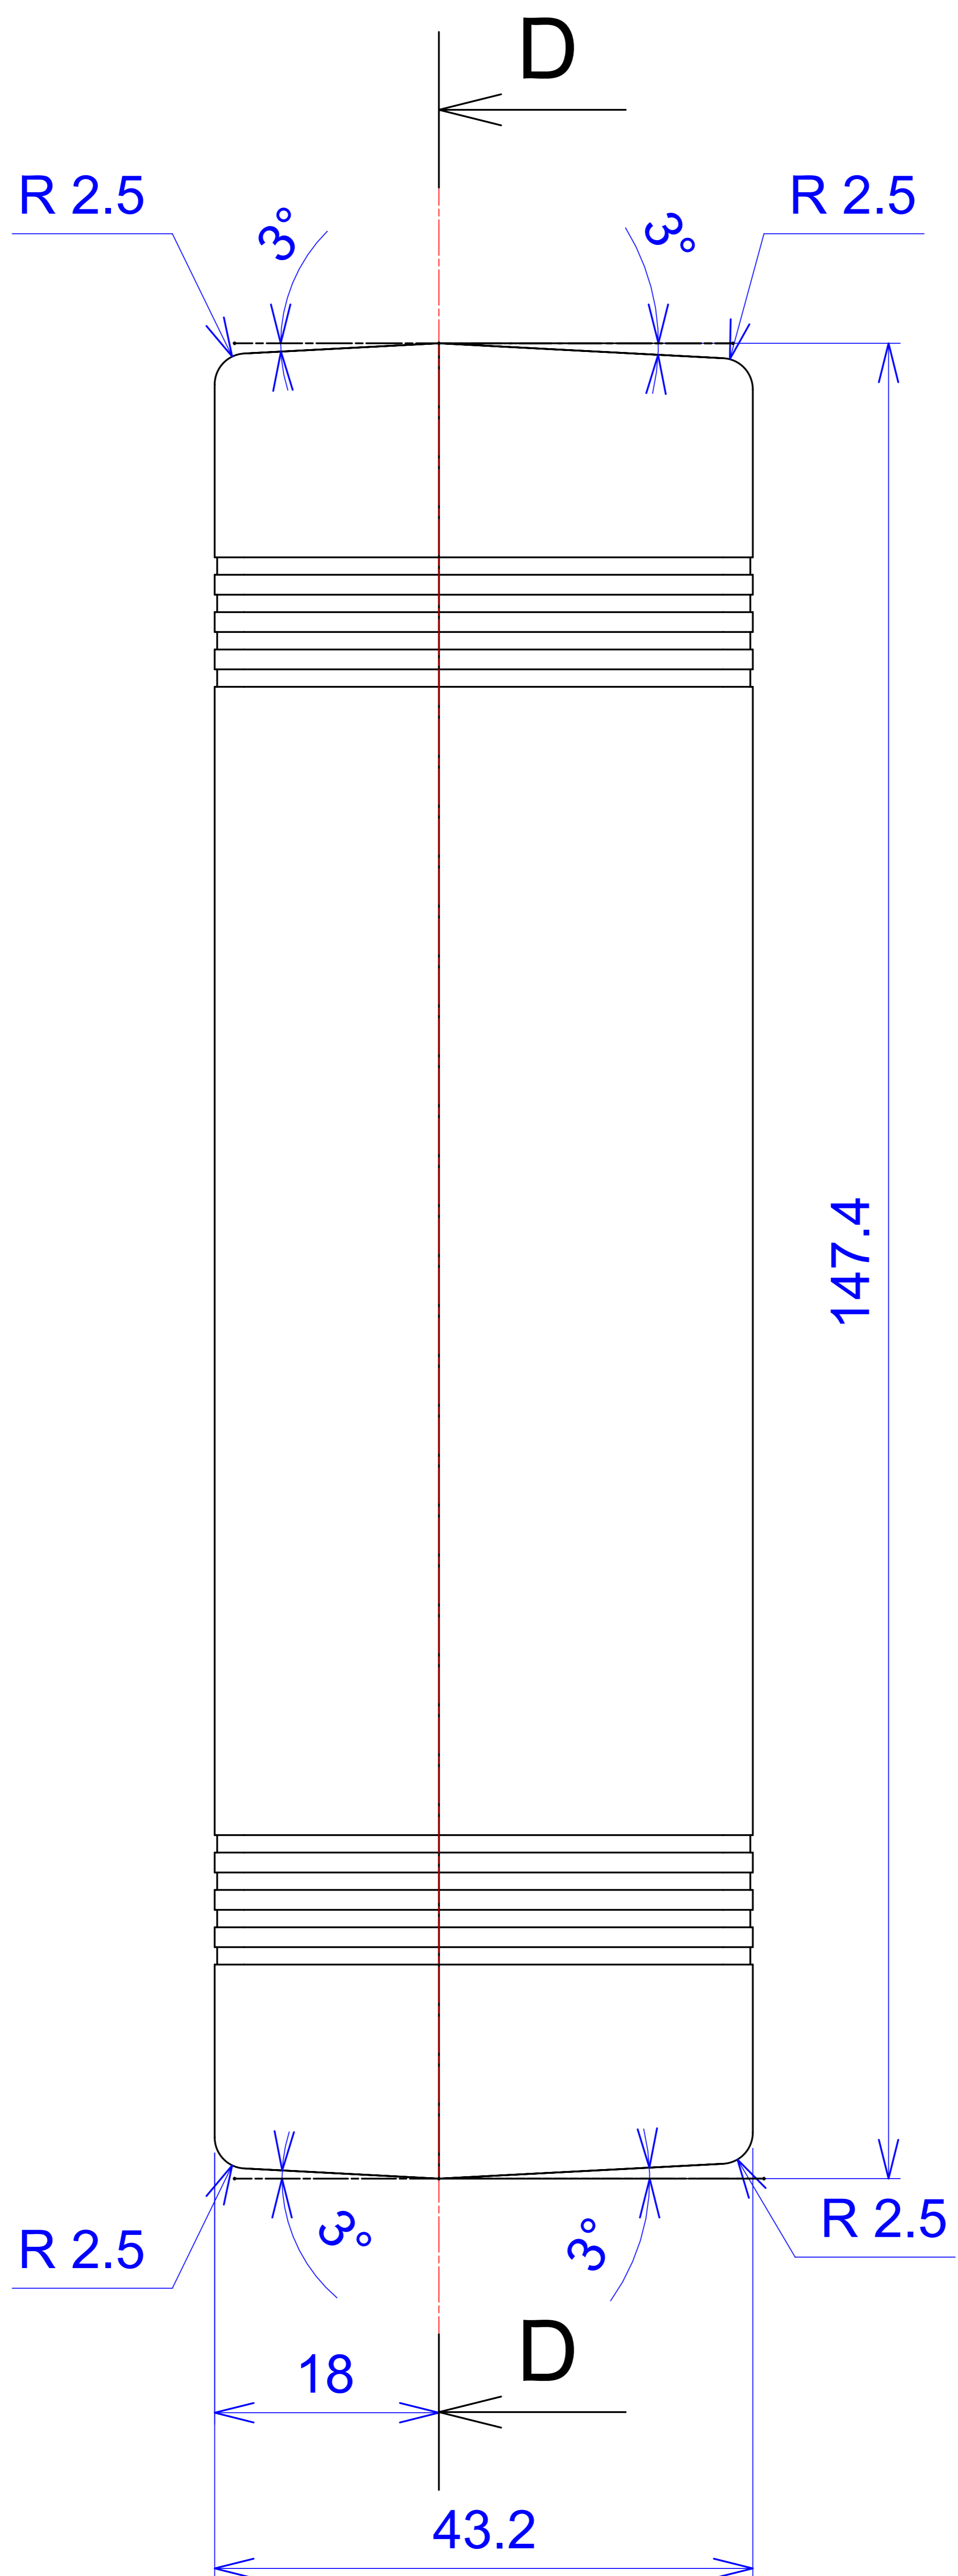

Model produktu	<b>Z-50</b>	
Format:	A4	 <b>KRADEX</b> ul. Nadmiejska 32 04-205 Warszawa Tel: +48 022 613-08-88, Fax: 812-10-68 www.kradex.com.pl
Materiał:	Polystyrene (PS)	
Skala:	1:1	Tolerancja: +/- 0.1

4x Ø 3.8

4x Ø 2.4

D - D