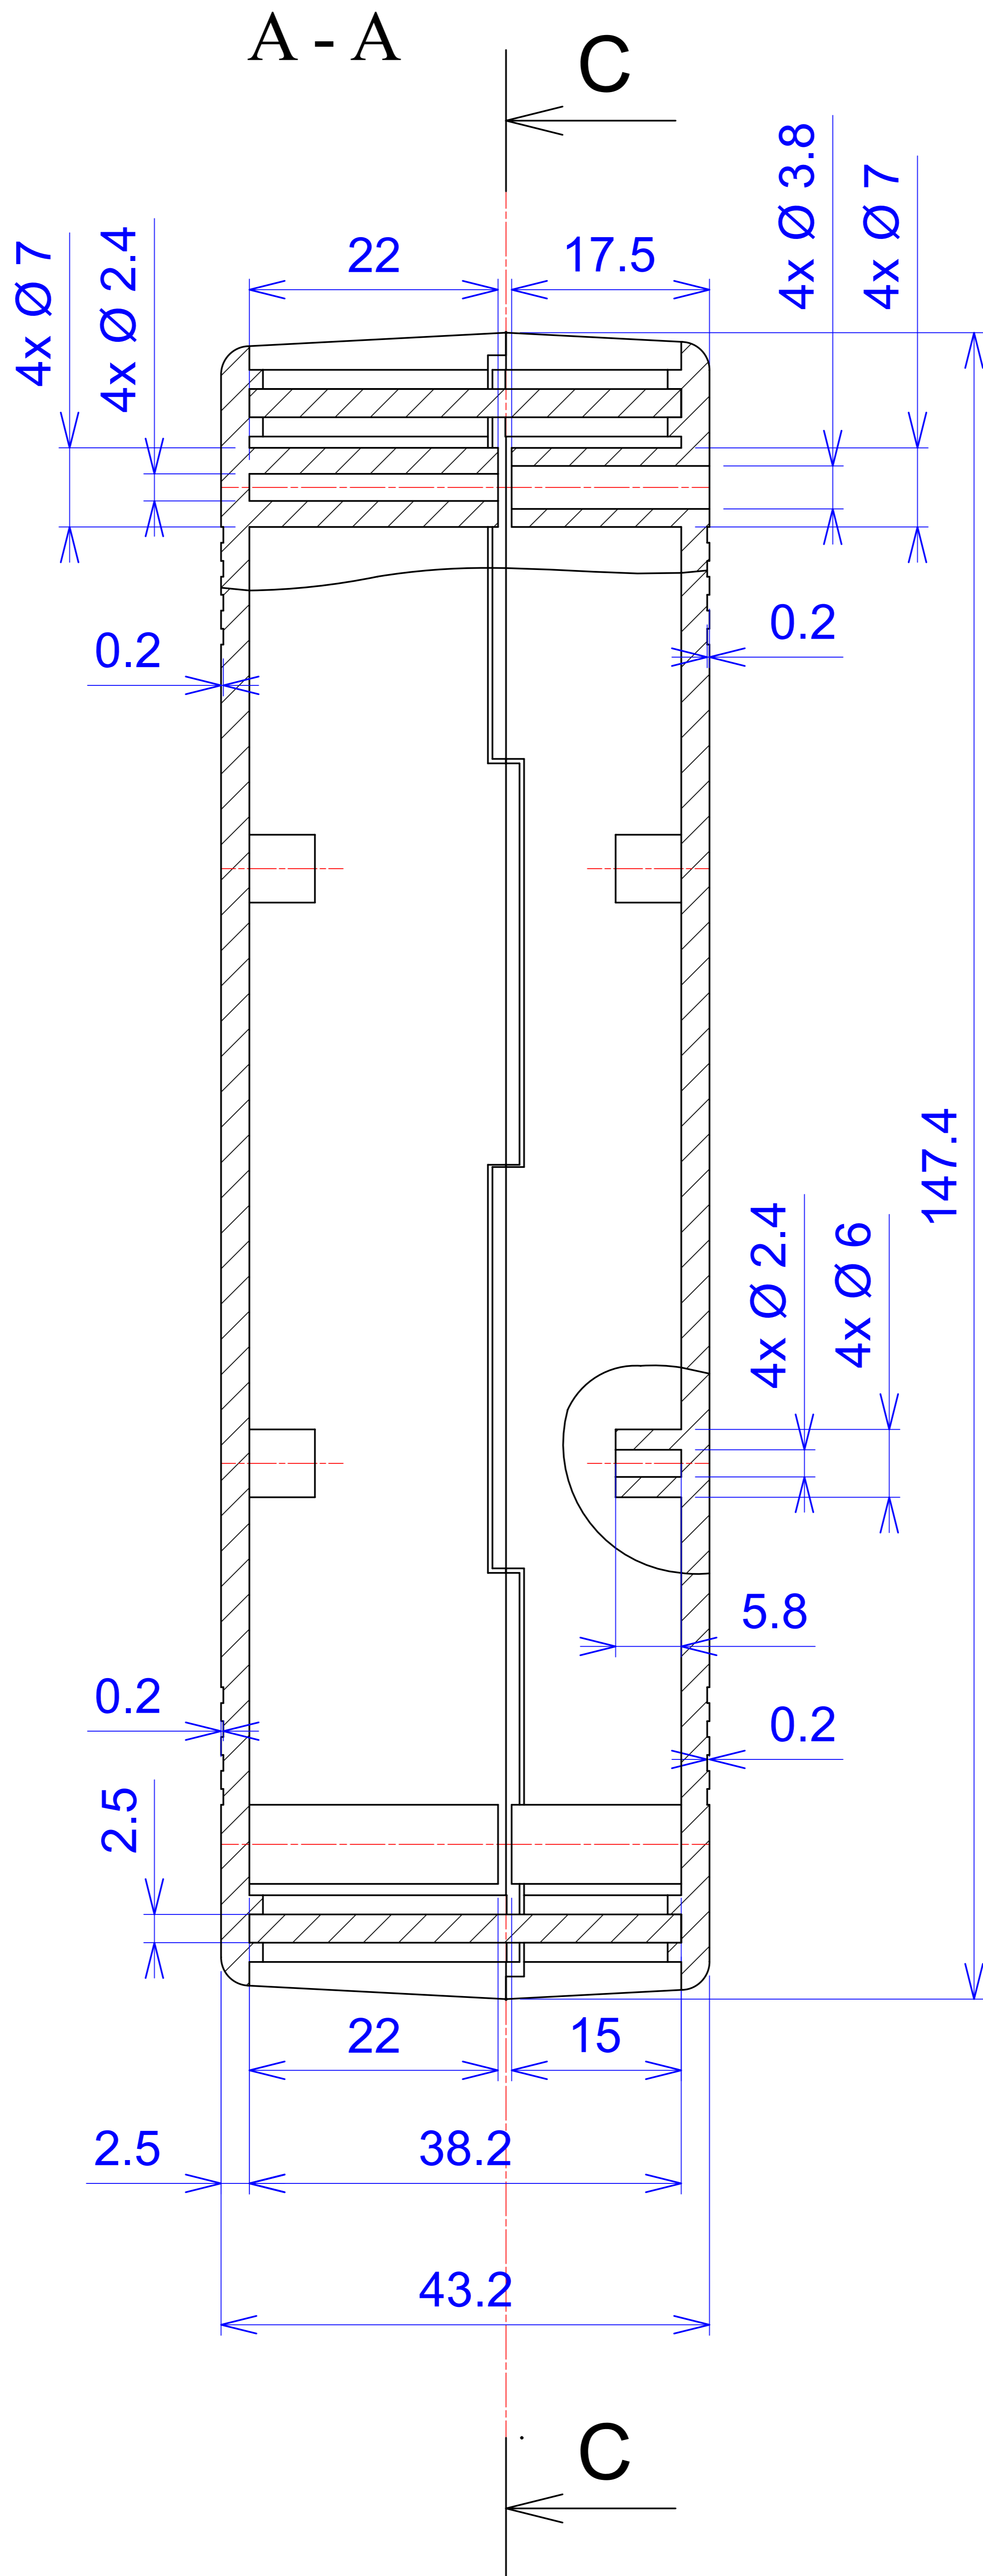

Model produktu	<b>Z-50</b>	
Format:	A4	 <b>KRADEX</b> ul. Nadmiejska 32 04-205 Warszawa Tel: +48 022 613-08-88, Fax: 812-10-68 www.kradex.com.pl
Materiał:	Polystyrene (PS)	
Skala:	1:1	Tolerancja: +/- 0.1

4x Ø 3.8

4x Ø 2.4

D - D