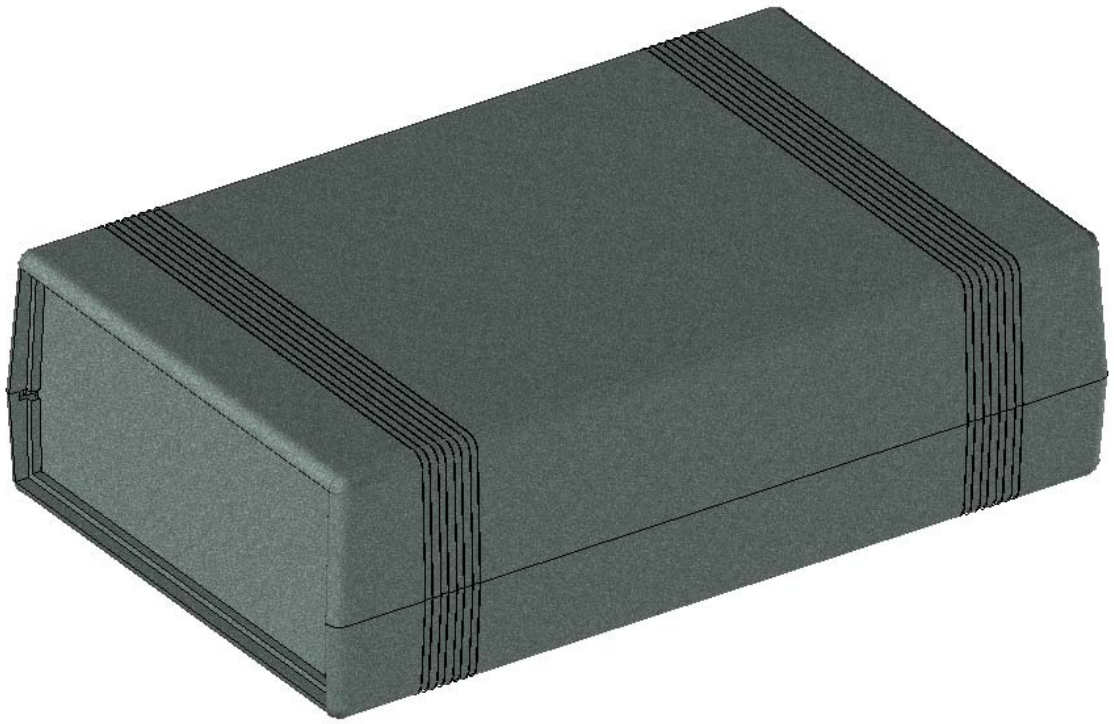

Model produktu	<b>Z-50</b>	
Format:	A4	 <b>KRADEX</b> ul. Nadmiejska 32 04-205 Warszawa Tel: +48 022 613-08-88, Fax: 812-10-68 www.kradex.com.pl
Materiał:	Polystyrene (PS)	
Skala:	1:1	Tolerancja: +/- 0.1

4x Ø 3.8

4x Ø 2.4

D - D