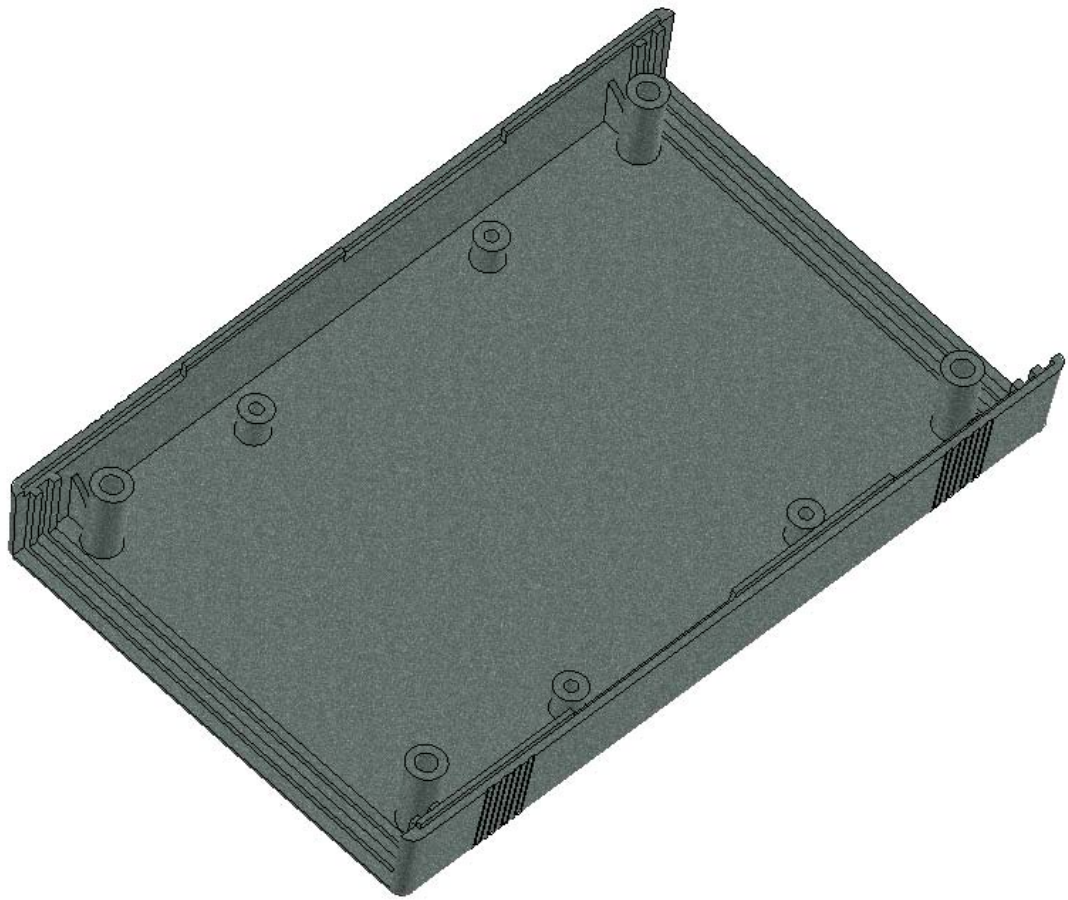

Model produktu	<b>Z-50</b>	
Format:	A4	 <b>KRADEX</b> ul. Nadmiejska 32 04-205 Warszawa Tel: +48 022 613-08-88, Fax: 812-10-68 www.kradex.com.pl
Materiał:	Polystyrene (PS)	
Skala:	1:1	Tolerancja: +/- 0.1

4x Ø 3.8

4x Ø 2.4

D - D