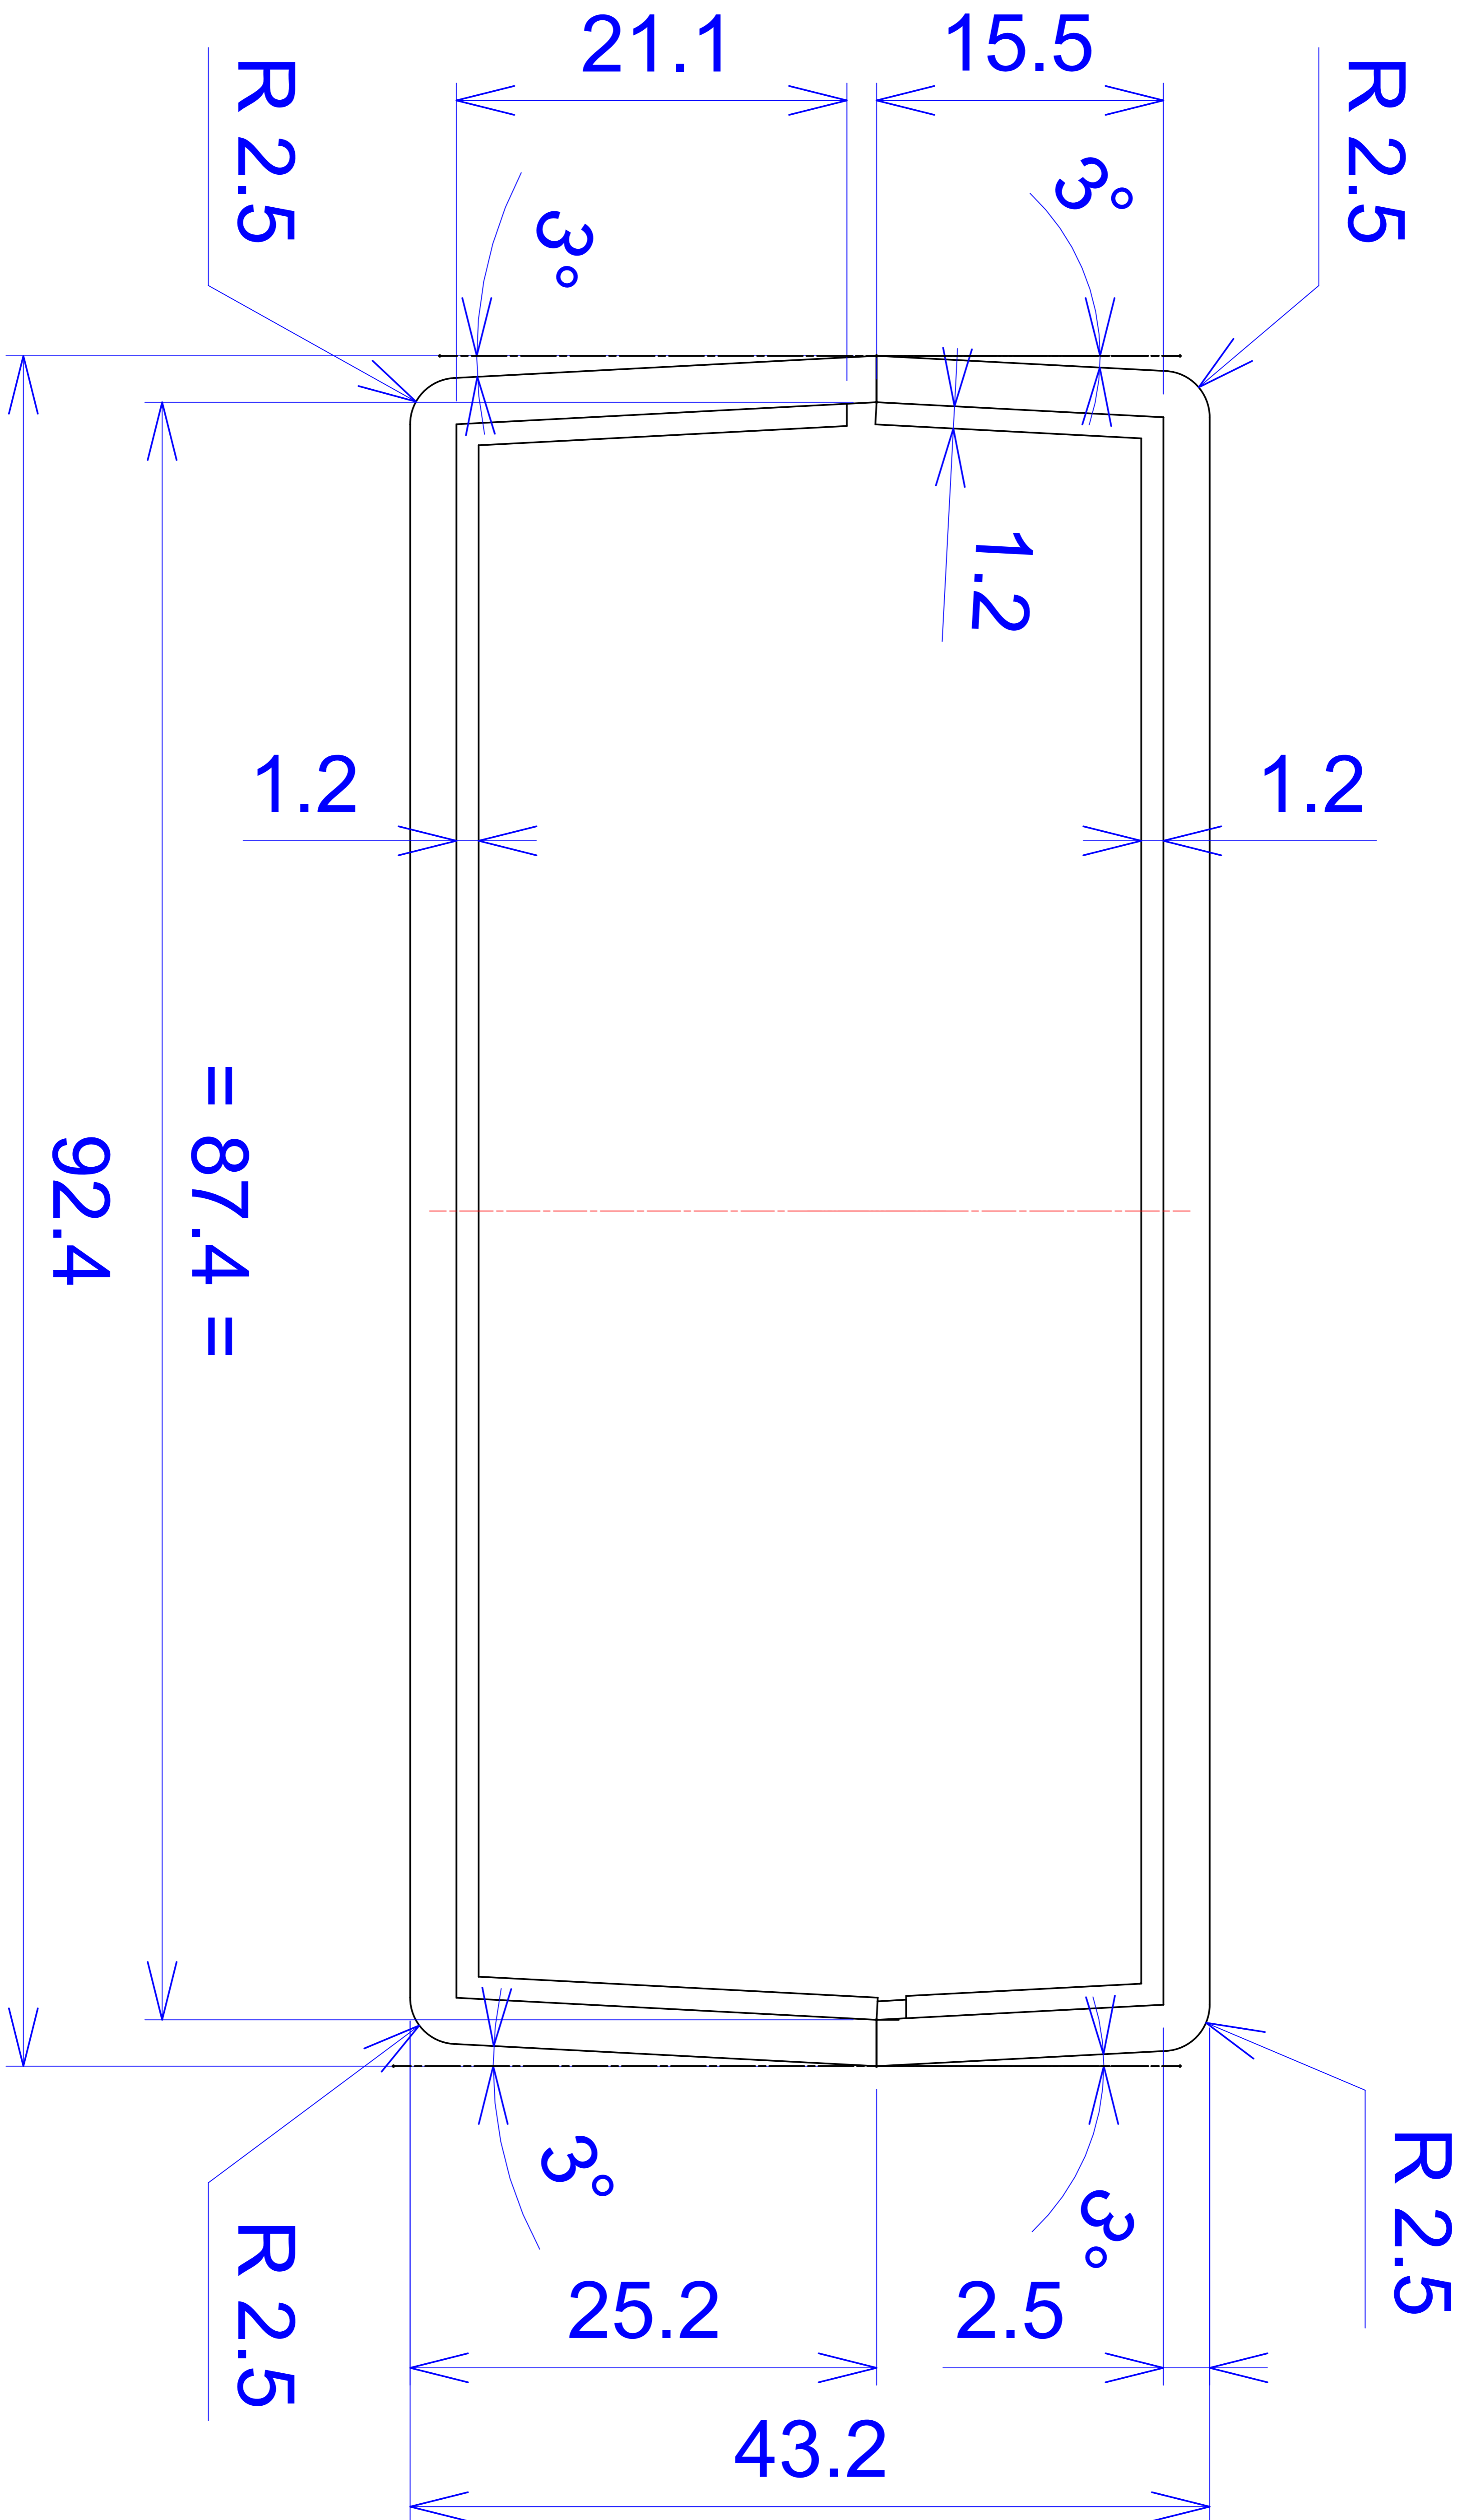

Model produktu	<b>Z-50</b>	
Format:	A4	 <b>KRADEX</b> ul. Nadmiejska 32 04-205 Warszawa Tel: +48 022 613-08-88, Fax: 812-10-68 www.kradex.com.pl
Materiał:	Polystyrene (PS)	
Skala:	1:1	Tolerancja: +/- 0.1

4x Ø 3.8

4x Ø 2.4

D - D