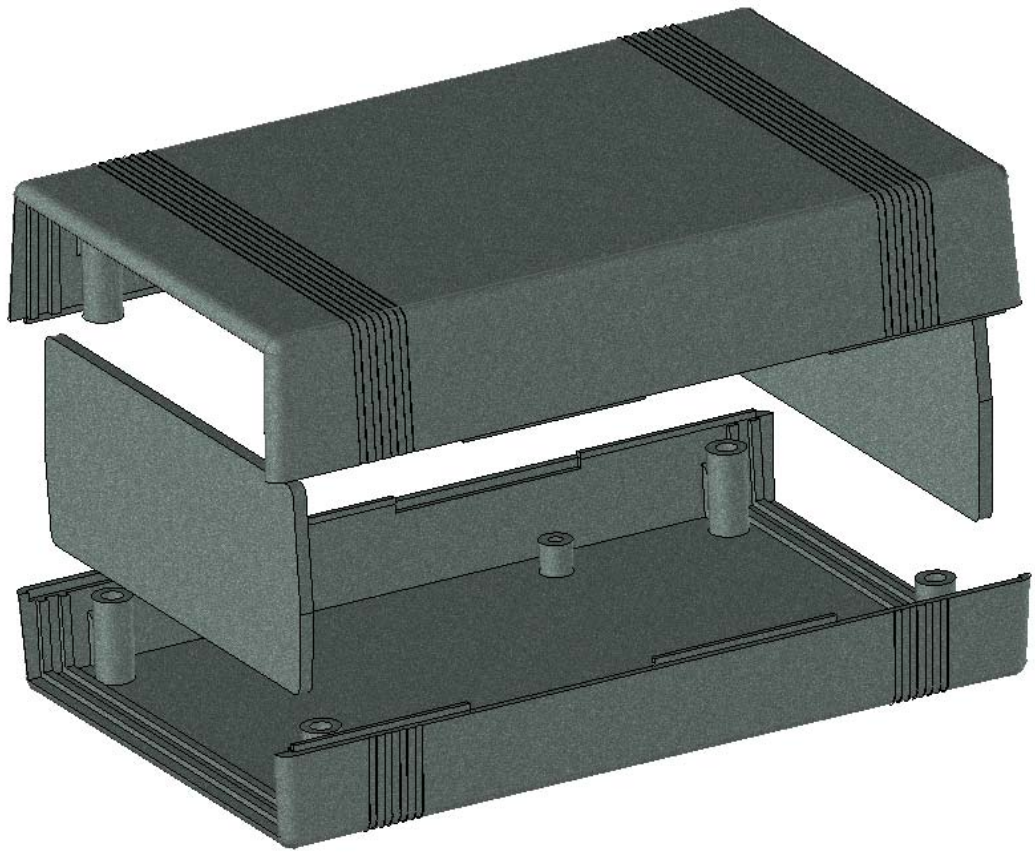

Model produktu	<b>Z-50</b>	
Format:	A4	 <b>KRADEX</b> ul. Nadmiejska 32 04-205 Warszawa Tel: +48 022 613-08-88, Fax: 812-10-68 www.kradex.com.pl
Materiał:	Polystyrene (PS)	
Skala:	1:1	Tolerancja: +/- 0.1

4x Ø 3.8

4x Ø 2.4

D - D