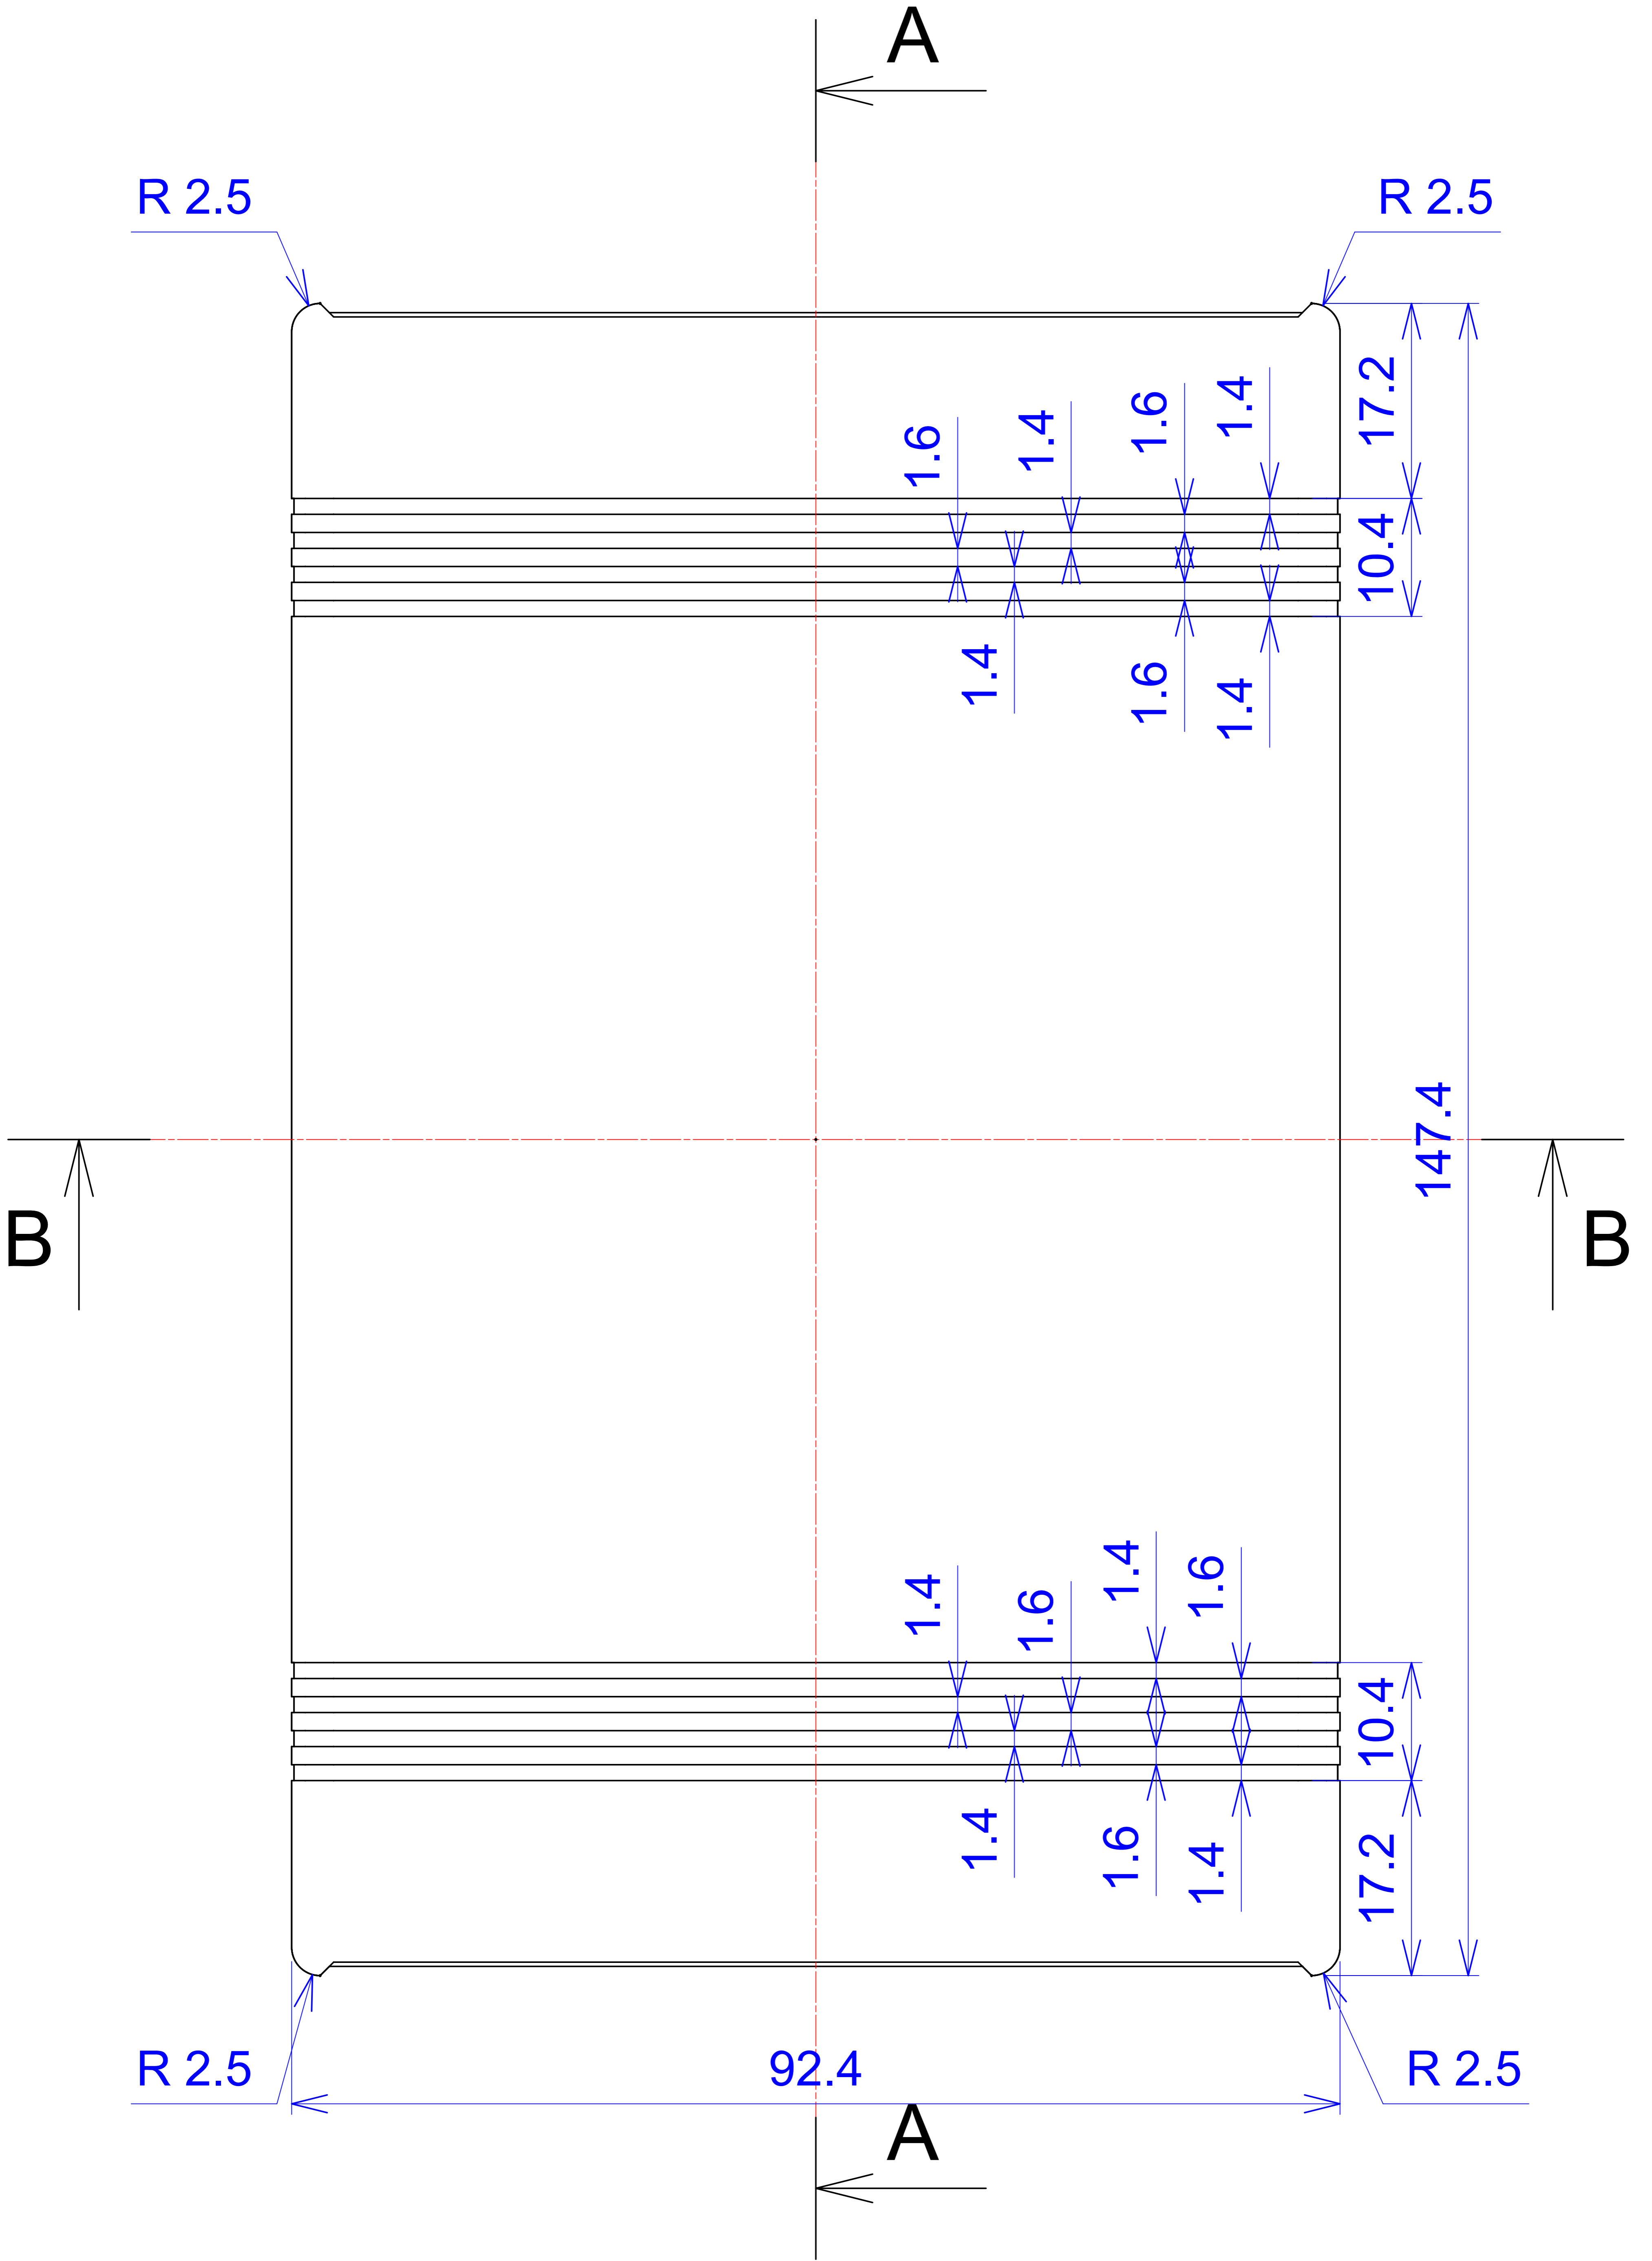

Model produktu	<b>Z-50</b>	
Format:	A4	 <b>KRADEX</b> ul. Nadmiejska 32 04-205 Warszawa Tel: +48 022 613-08-88, Fax: 812-10-68 www.kradex.com.pl
Materiał:	Polystyrene (PS)	
Skala:	1:1	Tolerancja: +/- 0.1

4x Ø 3.8

4x Ø 2.4

D - D