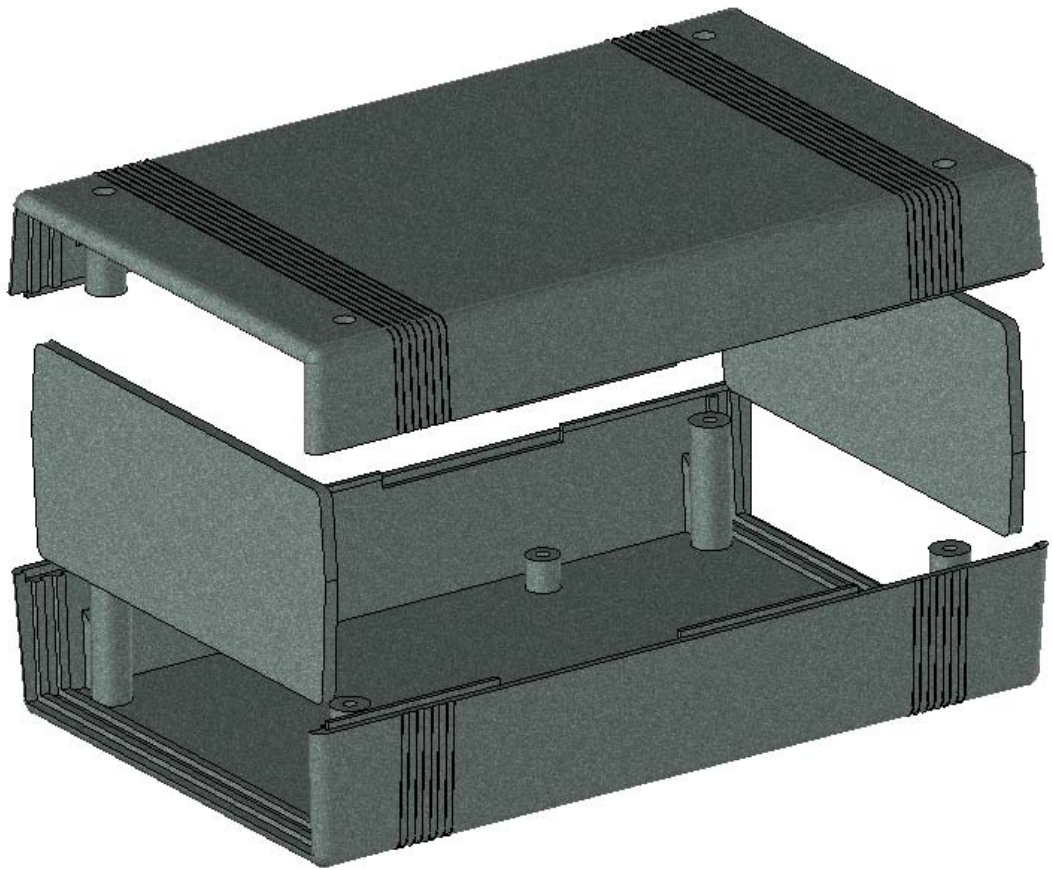

Model produktu	<b>Z-50</b>	
Format:	A4	 <b>KRADEX</b> ul. Nadmiejska 32 04-205 Warszawa Tel: +48 022 613-08-88, Fax: 812-10-68 www.kradex.com.pl
Materiał:	Polystyrene (PS)	
Skala:	1:1	Tolerancja: +/- 0.1

4x Ø 3.8

4x Ø 2.4

D - D