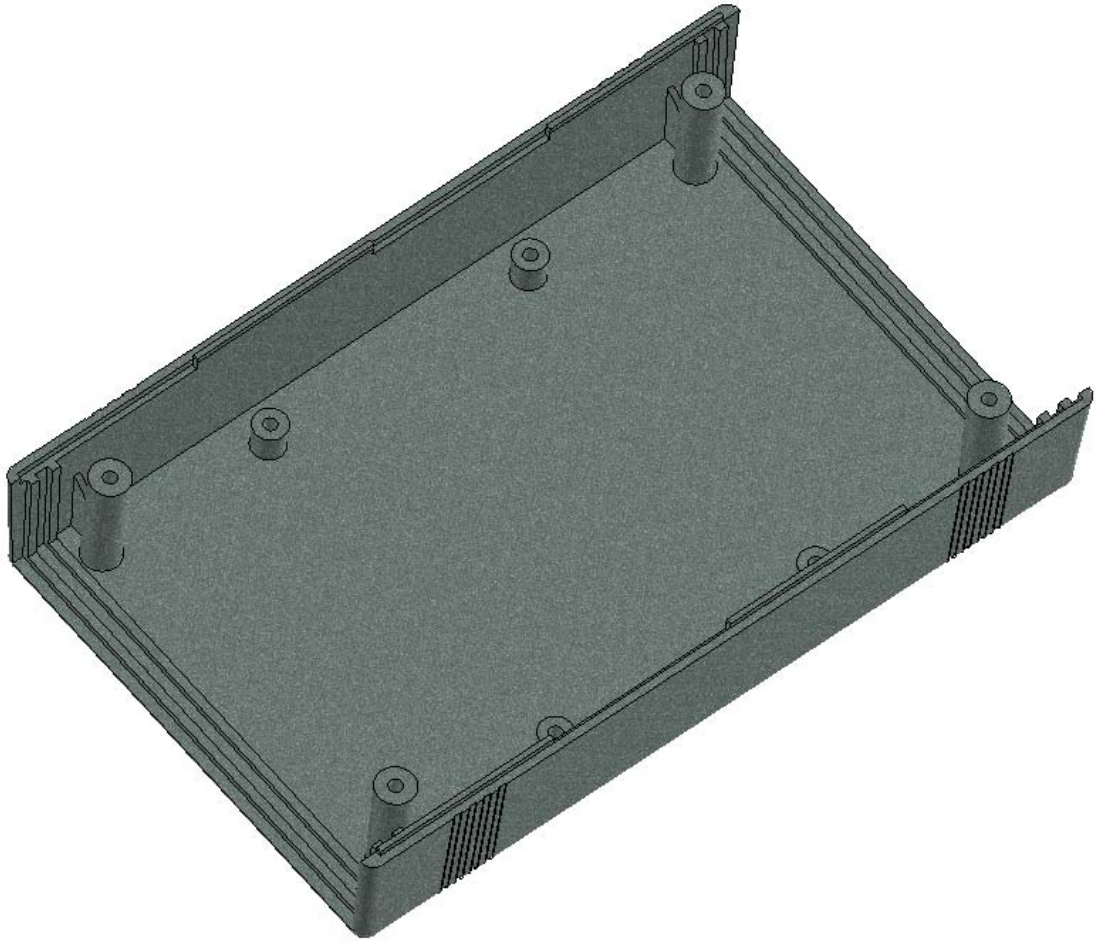

Model produktu	<b>Z-50</b>	
Format:	A4	 <b>KRADEX</b> ul. Nadmiejska 32 04-205 Warszawa Tel: +48 022 613-08-88, Fax: 812-10-68 www.kradex.com.pl
Materiał:	Polystyrene (PS)	
Skala:	1:1	Tolerancja: +/- 0.1

4x Ø 3.8

4x Ø 2.4

D - D