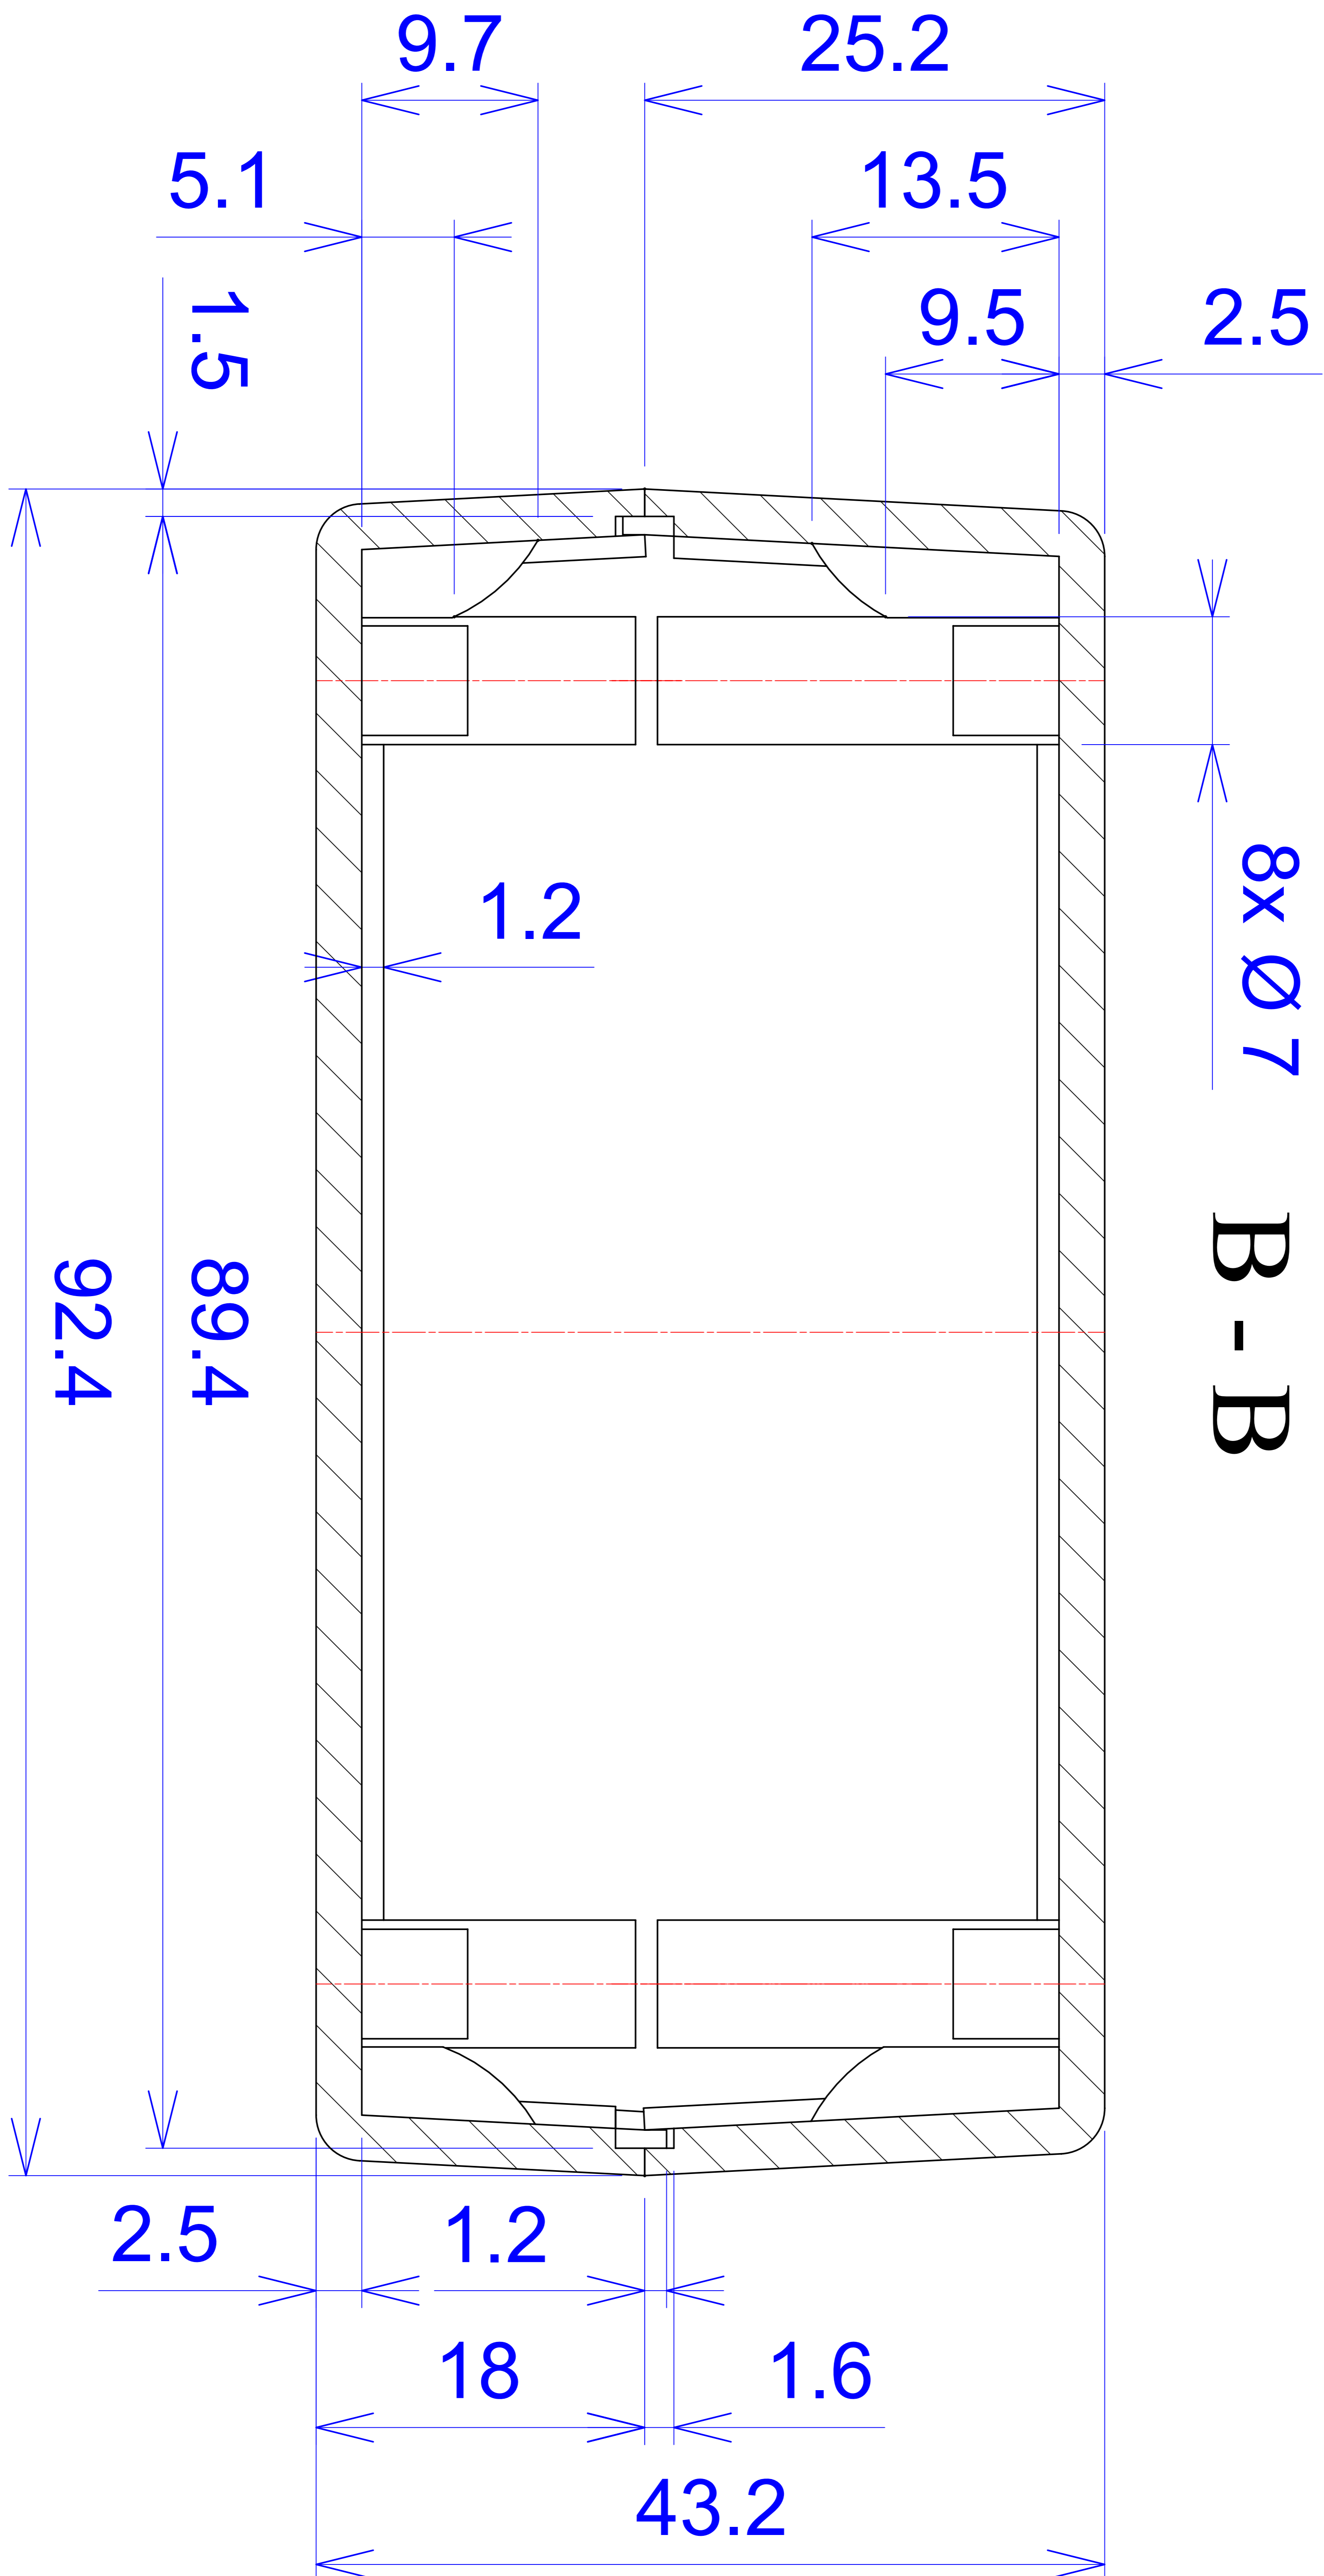

Model produktu	<b>Z-50</b>	
Format:	A4	 <b>KRADEX</b> ul. Nadmiejska 32 04-205 Warszawa Tel: +48 022 613-08-88, Fax: 812-10-68 www.kradex.com.pl
Materiał:	Polystyrene (PS)	
Skala:	1:1	Tolerancja: +/- 0.1

4x Ø 3.8

4x Ø 2.4

D - D