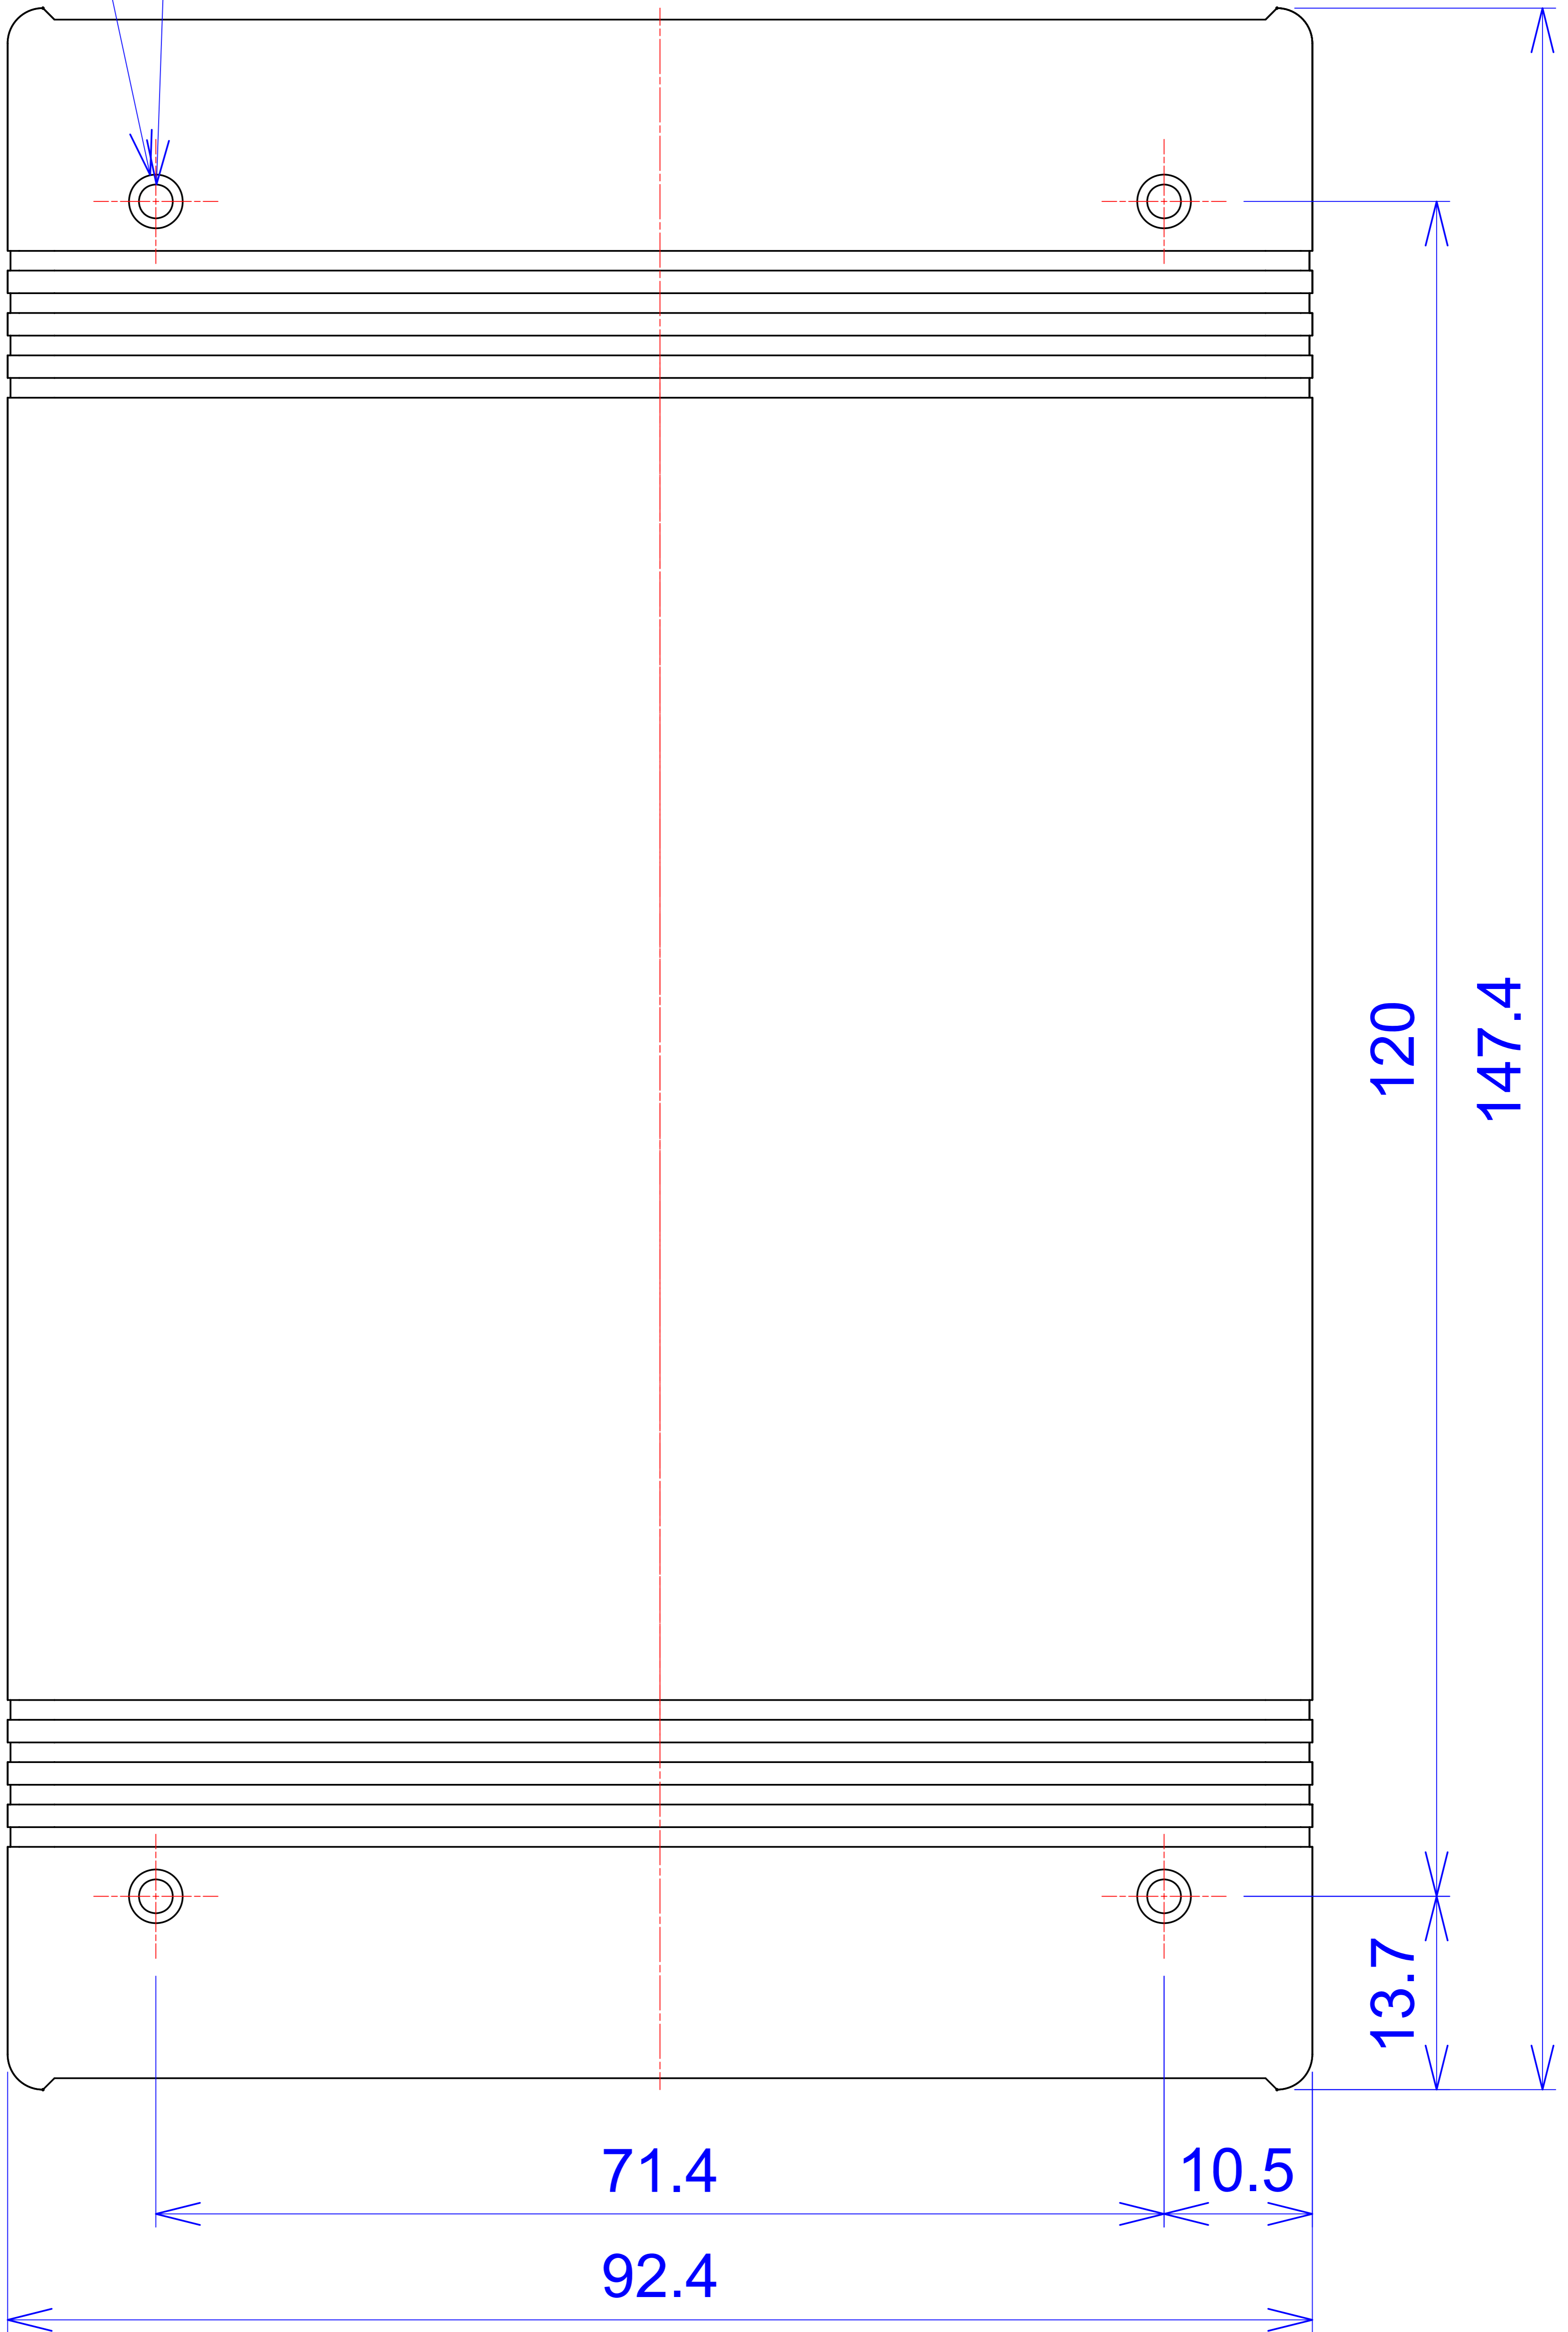

Model produktu	<b>Z-50</b>	
Format:	A4	 <b>KRADEX</b> ul. Nadmiejska 32 04-205 Warszawa Tel: +48 022 613-08-88, Fax: 812-10-68 www.kradex.com.pl
Materiał:	Polystyrene (PS)	
Skala:	1:1	Tolerancja: +/- 0.1

4x Ø 3.8

4x Ø 2.4

D - D