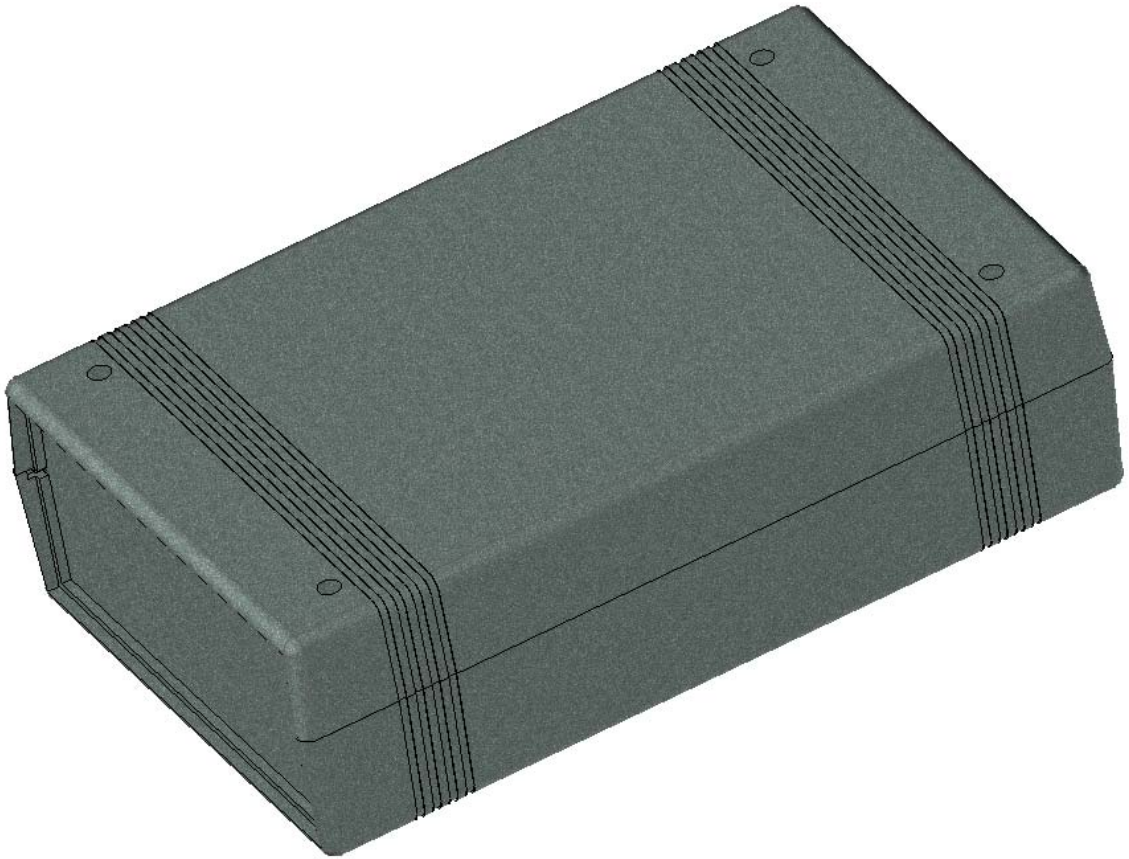

Model produktu	<b>Z-50</b>	
Format:	A4	 <b>KRADEX</b> ul. Nadmiejska 32 04-205 Warszawa Tel: +48 022 613-08-88, Fax: 812-10-68 www.kradex.com.pl
Materiał:	Polystyrene (PS)	
Skala:	1:1	Tolerancja: +/- 0.1

4x Ø 3.8

4x Ø 2.4

D - D