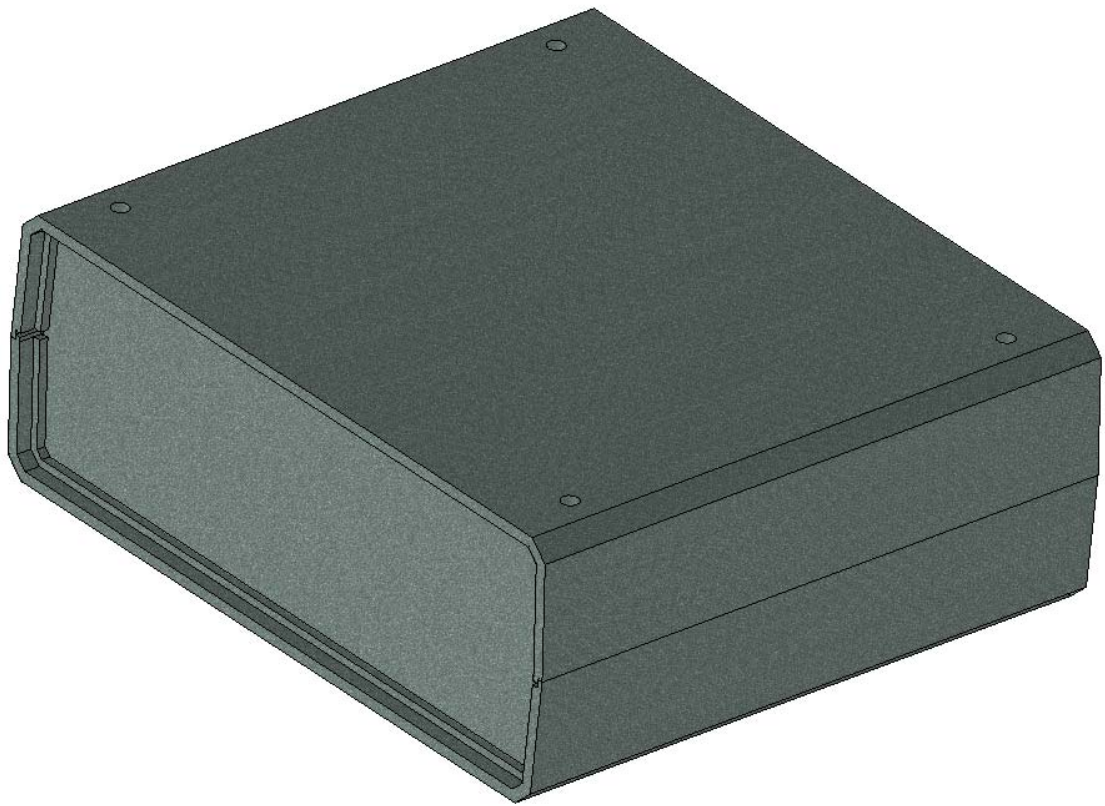

Model produktu	Z-4 AP	
Format:	A4	Materiał: Polystyrene (PS)
Skala:	1:1	Tolerancja: +/- 0.1
 KRADEX ul. Nadnieprzaska 32 04-205 Warszawa Tel: +48 022 613-08-88, Fax: 812-10-68 www.kradex.com.pl		

4x Ø 2.4

4x Ø 3.9

C - C

D - D