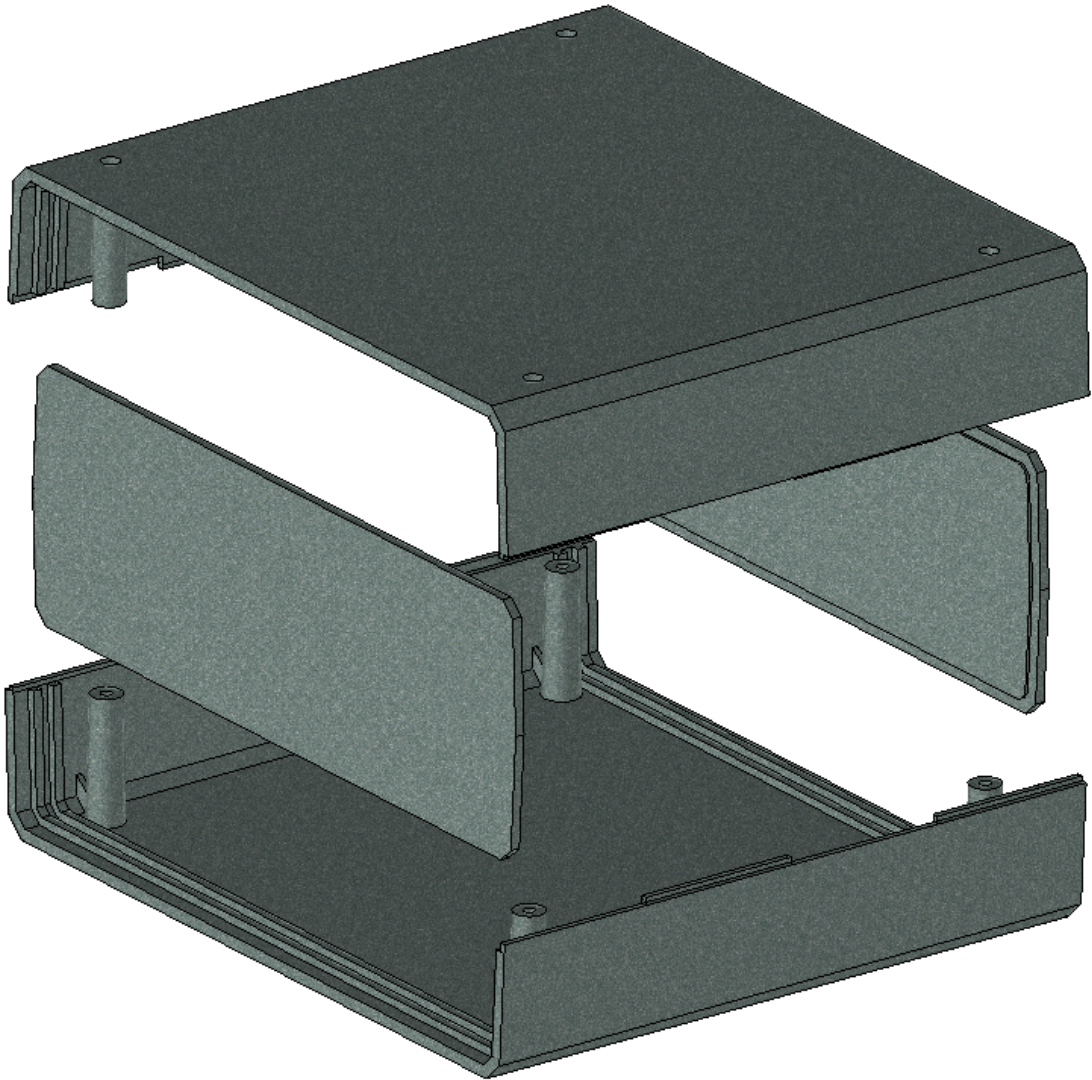

Model produktu	Z-4 AP	
Format:	A4	Materiał: Polystyrene (PS)
Skala:	1:1	Tolerancja: +/- 0.1
 KRADEX ul. Nadnieprzaska 32 04-205 Warszawa Tel: +48 022 613-08-88, Fax: 812-10-68 www.kradex.com.pl		

4x Ø 2.4

4x Ø 3.9

C - C

D - D