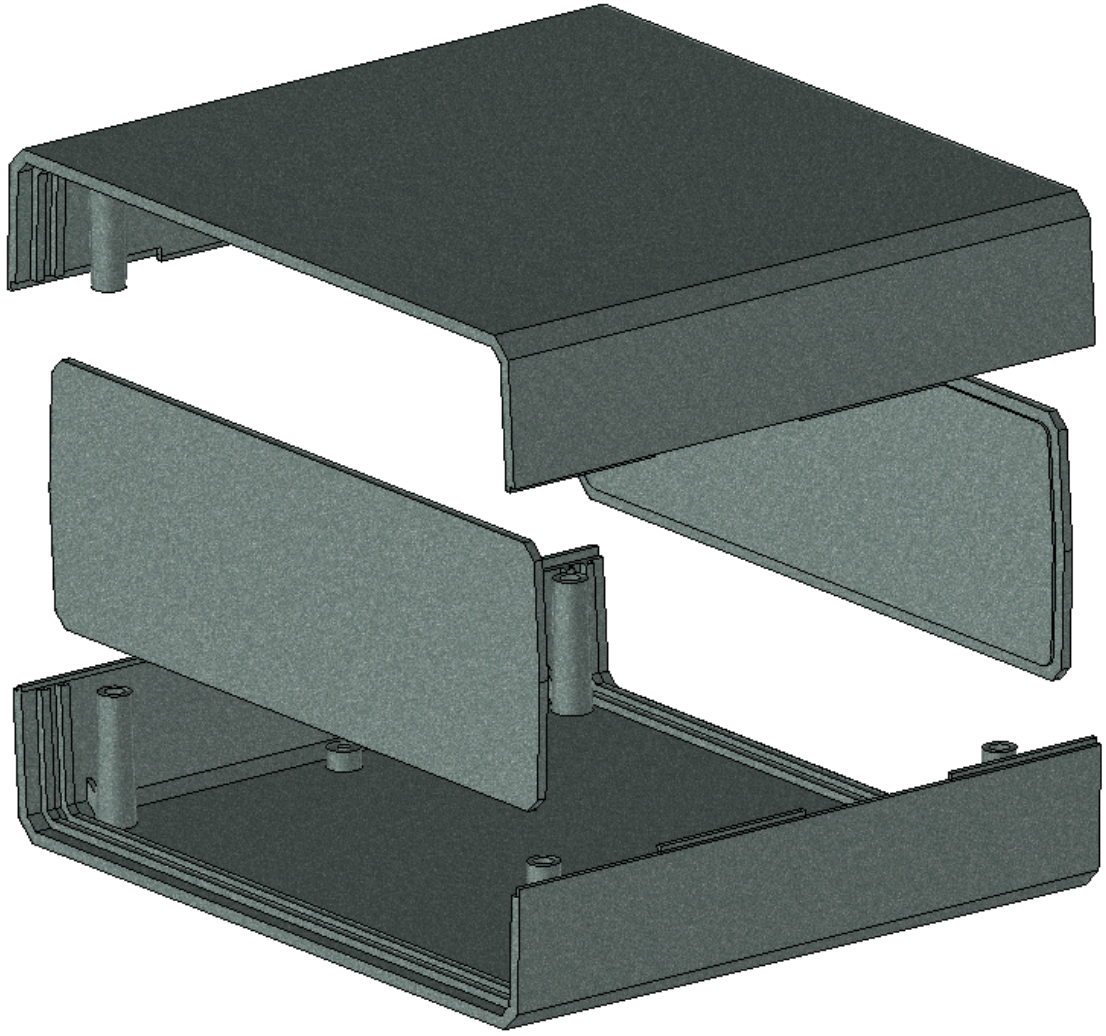

Model produktu	Z-4 AP	
Format:	A4	Materiał: Polystyrene (PS)
Skala:	1:1	Tolerancja: +/- 0.1
 KRADEX ul. Nadnieprzaska 32 04-205 Warszawa Tel: +48 022 613-08-88, Fax: 812-10-68 www.kradex.com.pl		

4x Ø 2.4

4x Ø 3.9

C - C

D - D