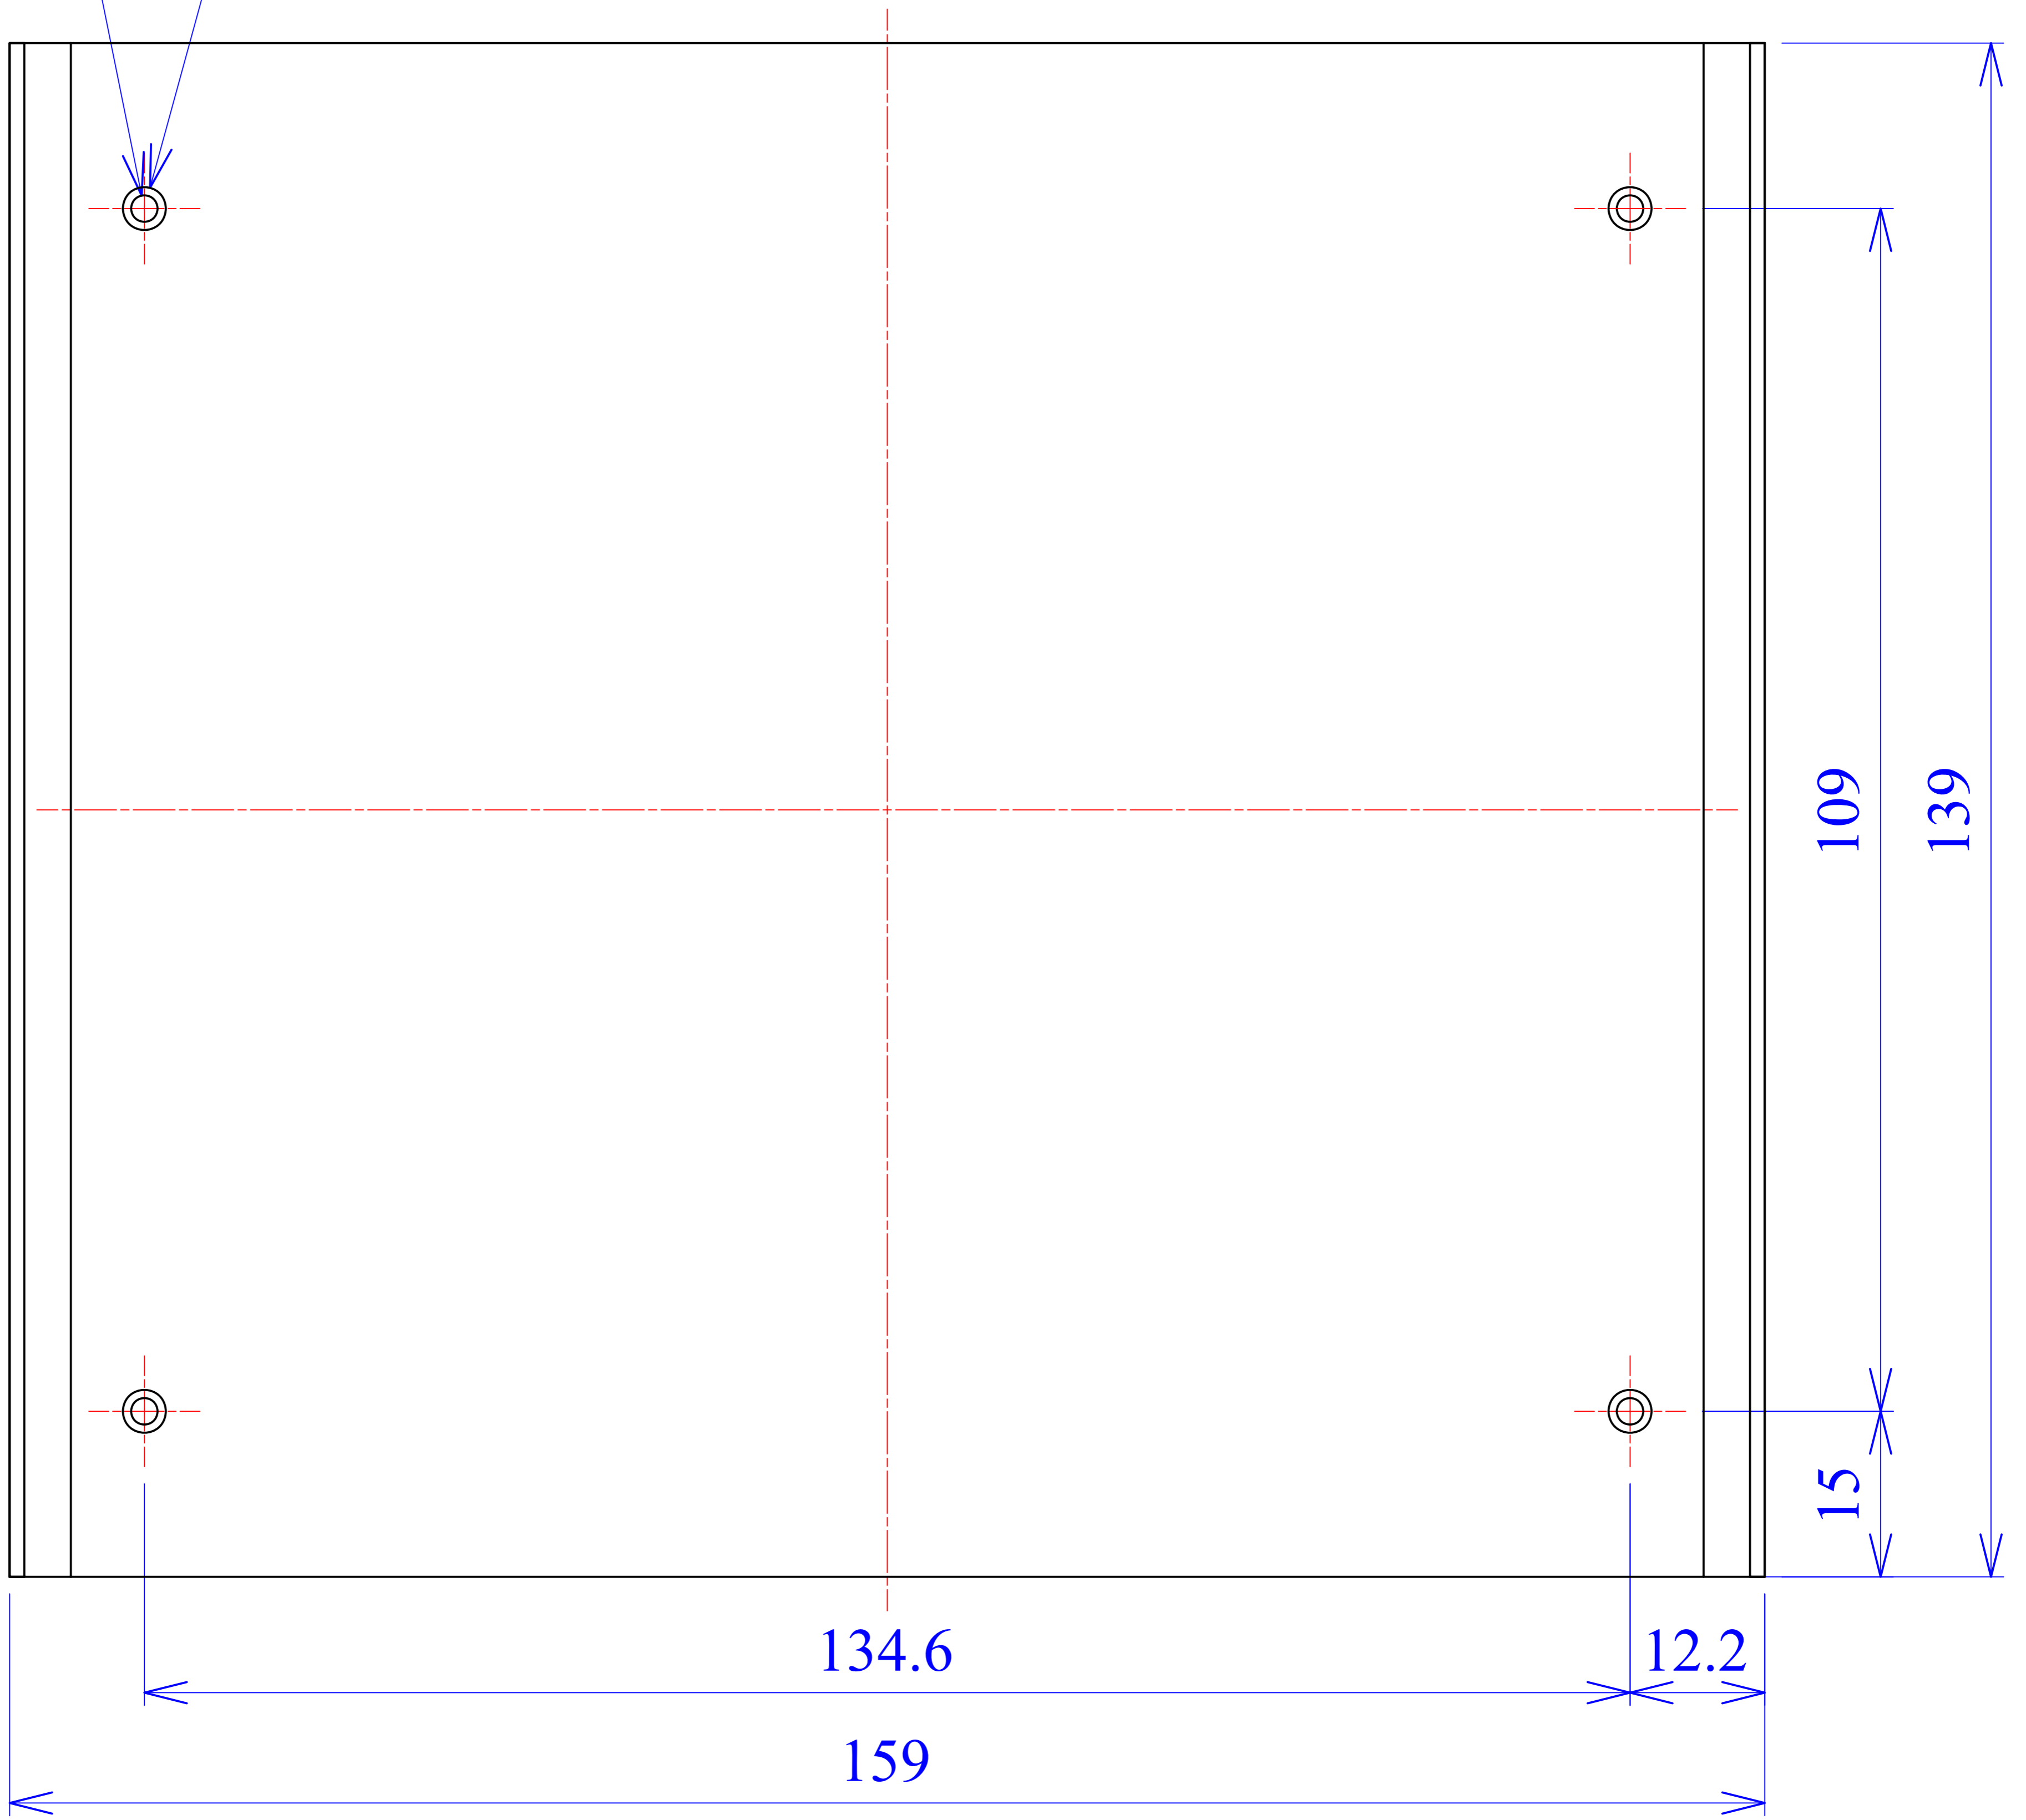

Model produktu	Z-4 AP	
Format:	A4	Materiał: Polystyrene (PS)
Skala:	1:1	Tolerancja: +/- 0.1
 KRADEX ul. Nadnieprzaska 32 04-205 Warszawa Tel: +48 022 613-08-88, Fax: 812-10-68 www.kradex.com.pl		

4x Ø 2.4

4x Ø 3.9

C - C

D - D