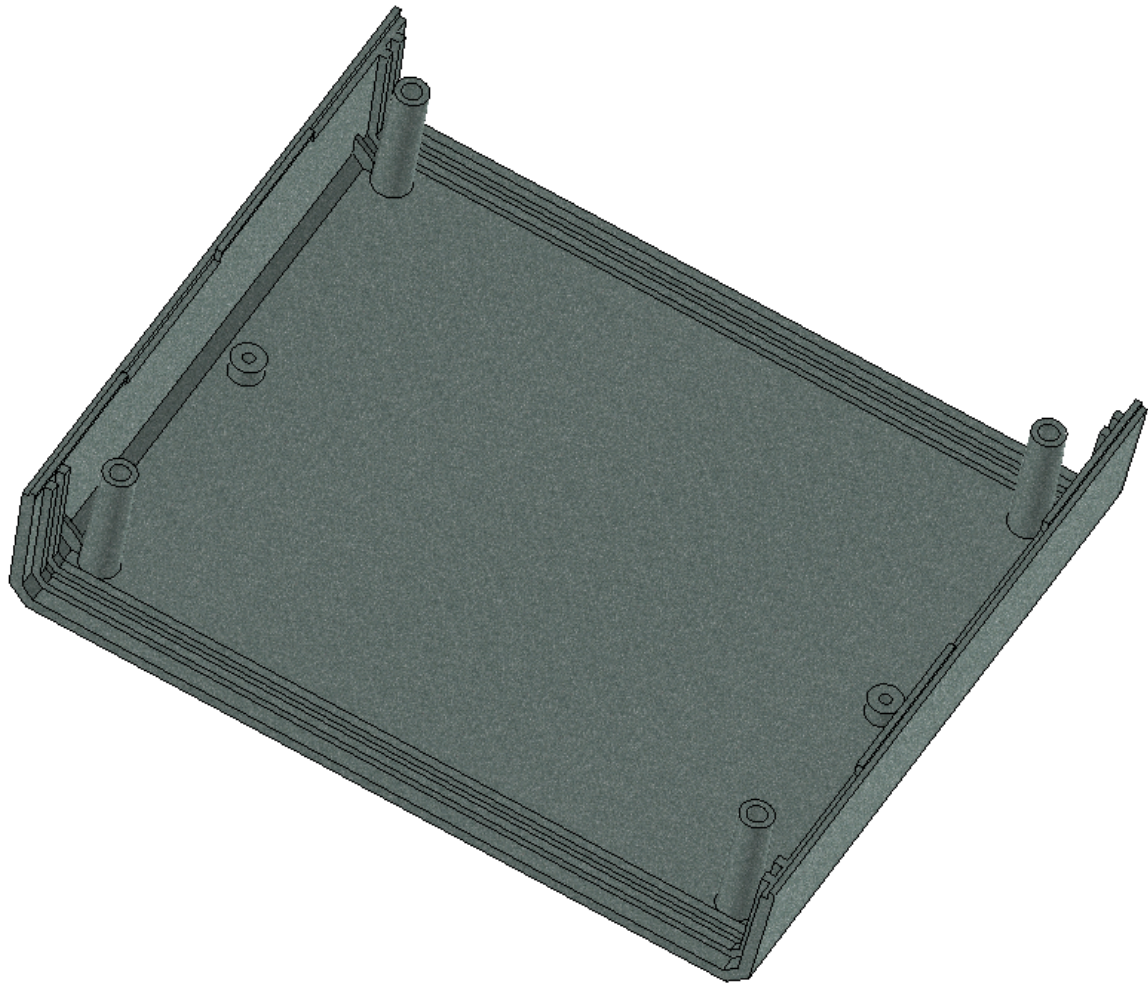

Model produktu	Z-4 AP	
Format:	A4	Materiał: Polystyrene (PS)
Skala:	1:1	Tolerancja: +/- 0.1
 KRADEX ul. Nadnieprzaska 32 04-205 Warszawa Tel: +48 022 613-08-88, Fax: 812-10-68 www.kradex.com.pl		

4x Ø 2.4

4x Ø 3.9

C - C

D - D