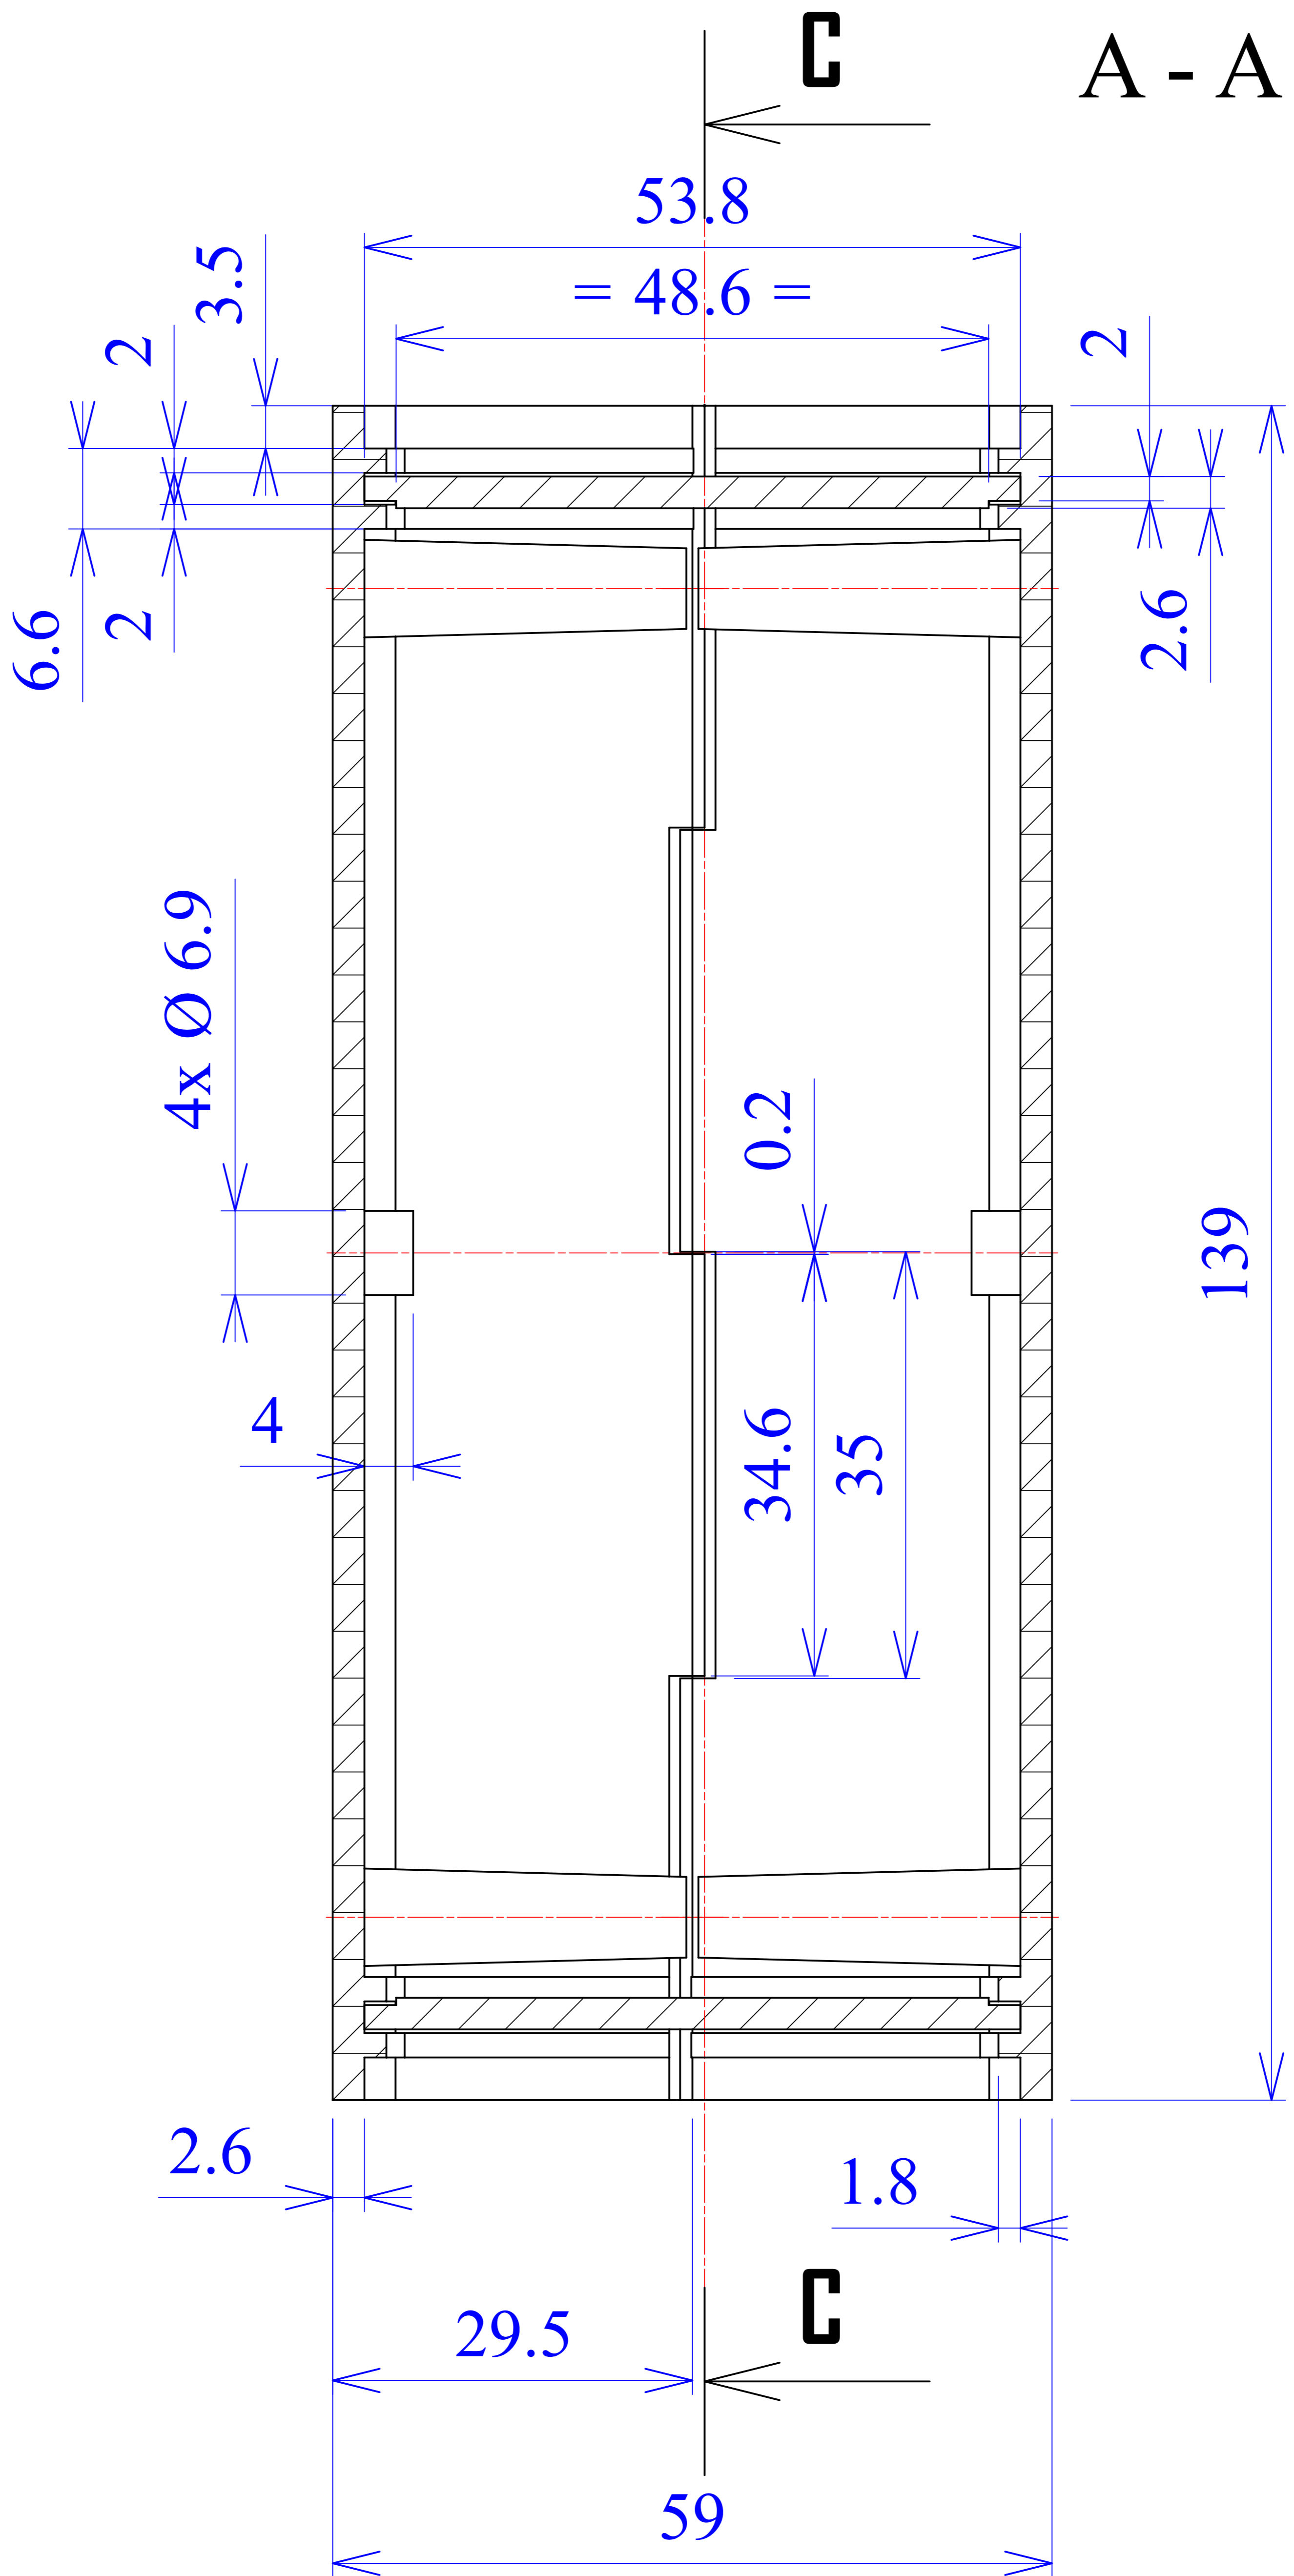

Model produktu	Z-4 AP	
Format:	A4	Materiał: Polystyrene (PS)
Skala:	1:1	Tolerancja: +/- 0.1
 KRADEX ul. Nadnieprzaska 32 04-205 Warszawa Tel: +48 022 613-08-88, Fax: 812-10-68 www.kradex.com.pl		

4x Ø 2.4

4x Ø 3.9

C - C

D - D