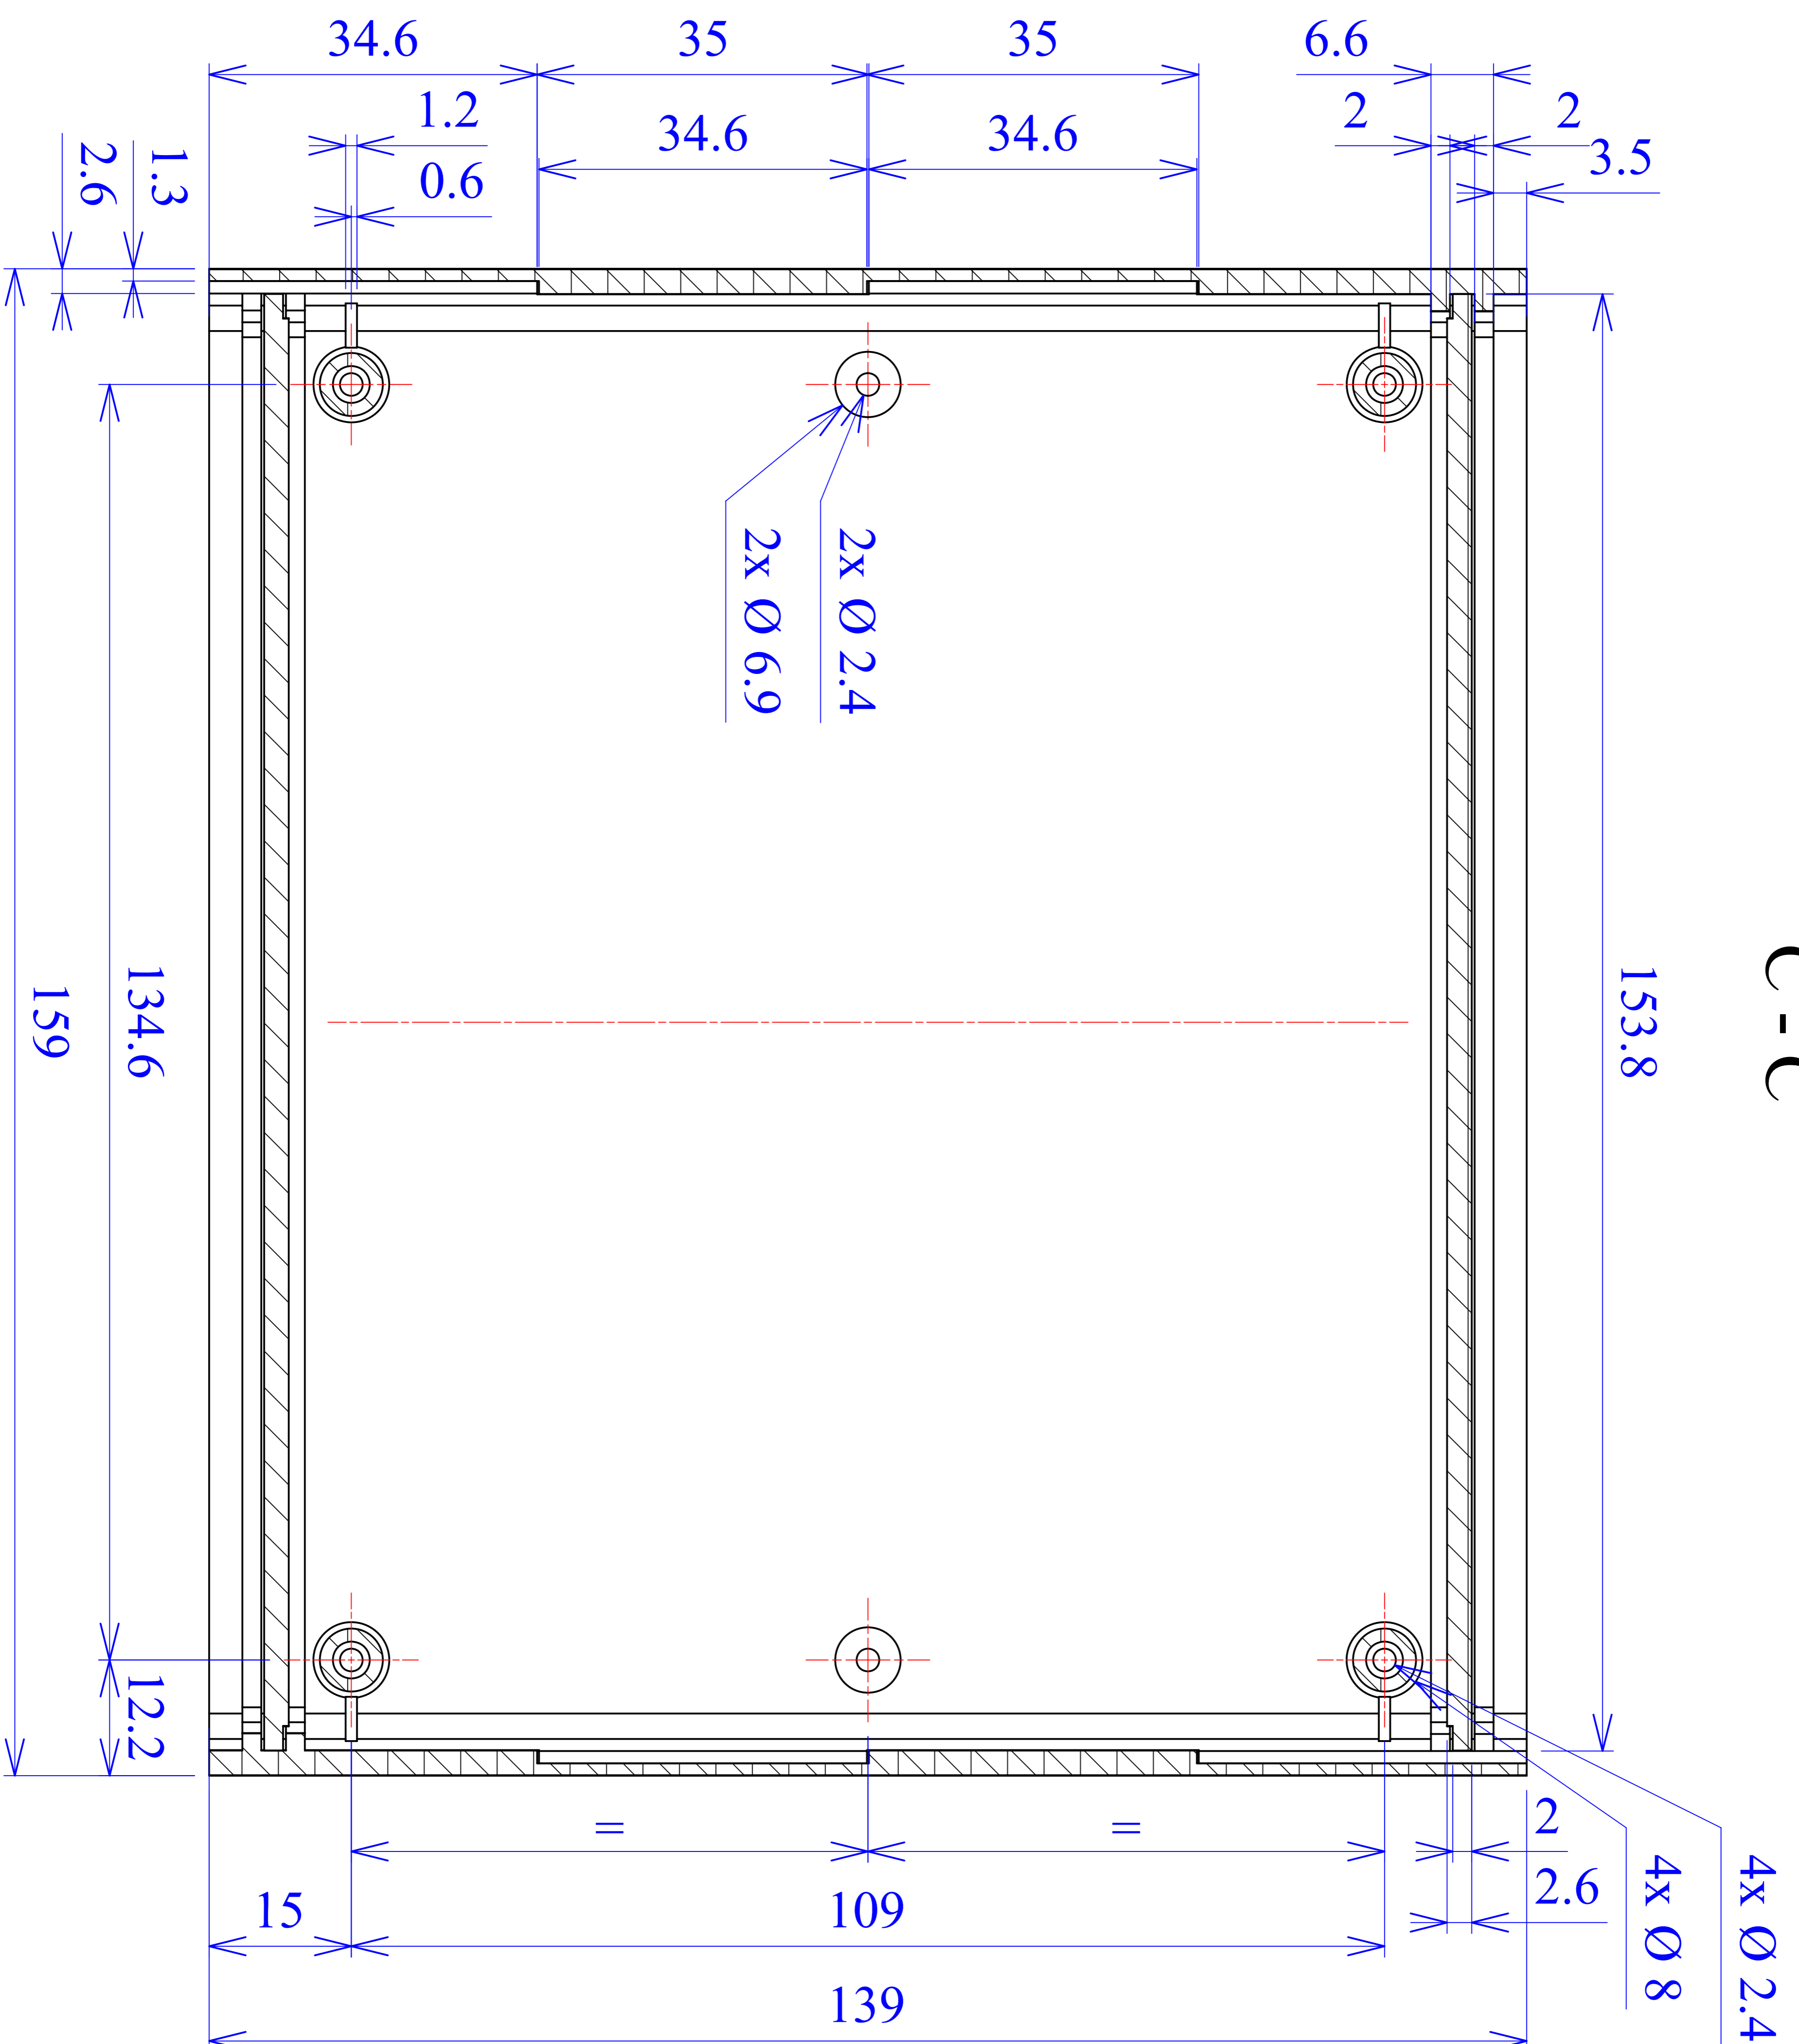

Model produktu	Z-4 AP	
Format:	A4	Materiał: Polystyrene (PS)
Skala:	1:1	Tolerancja: +/- 0.1
 KRADEX ul. Nadnieprzaska 32 04-205 Warszawa Tel: +48 022 613-08-88, Fax: 812-10-68 www.kradex.com.pl		

4x Ø 2.4

4x Ø 3.9

C - C

D - D