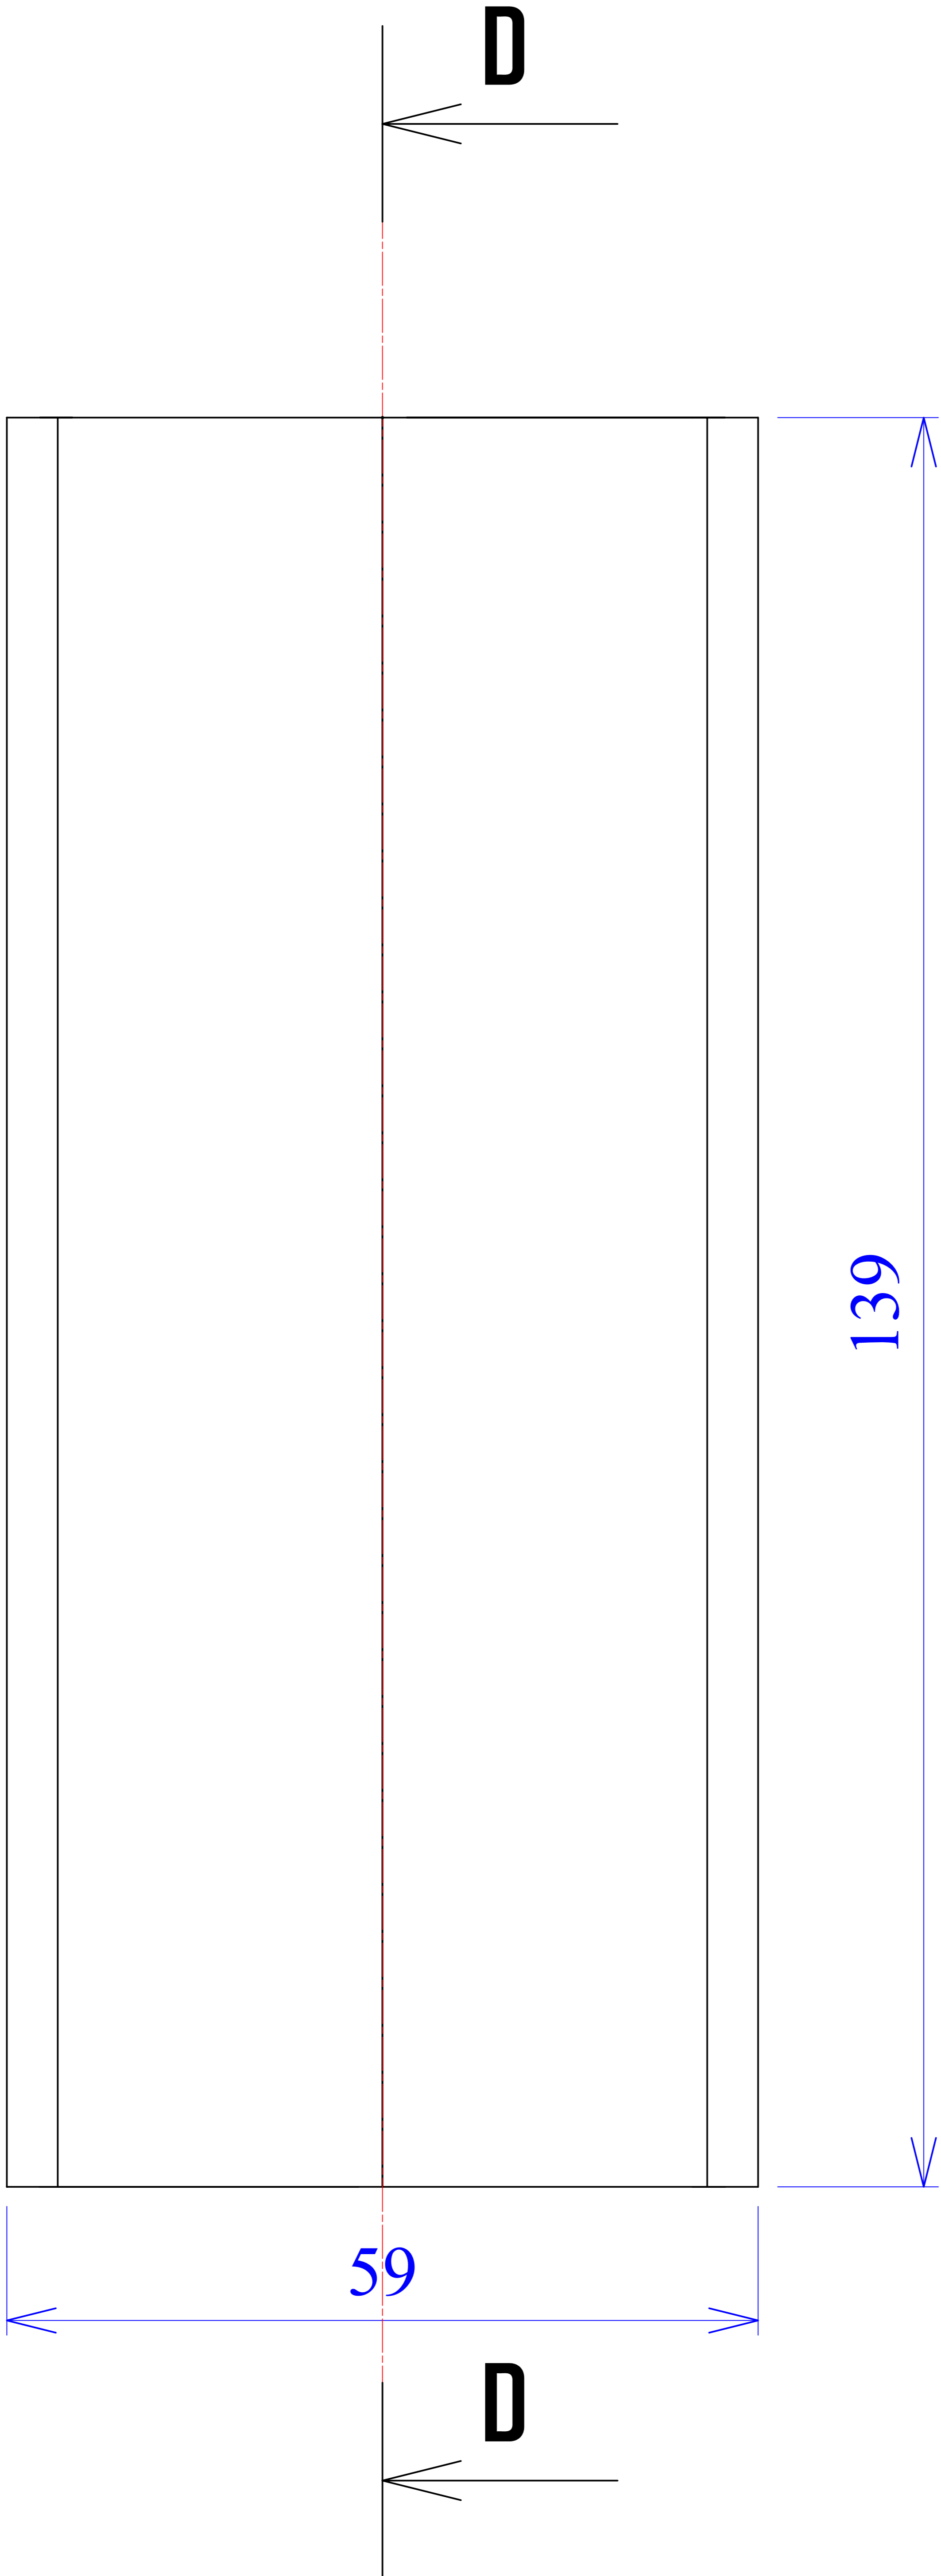

Model produktu	Z-4 AP	
Format:	A4	Materiał: Polystyrene (PS)
Skala:	1:1	Tolerancja: +/- 0.1
 KRADEX ul. Nadnieprzaska 32 04-205 Warszawa Tel: +48 022 613-08-88, Fax: 812-10-68 www.kradex.com.pl		

4x Ø 2.4

4x Ø 3.9

C - C

D - D