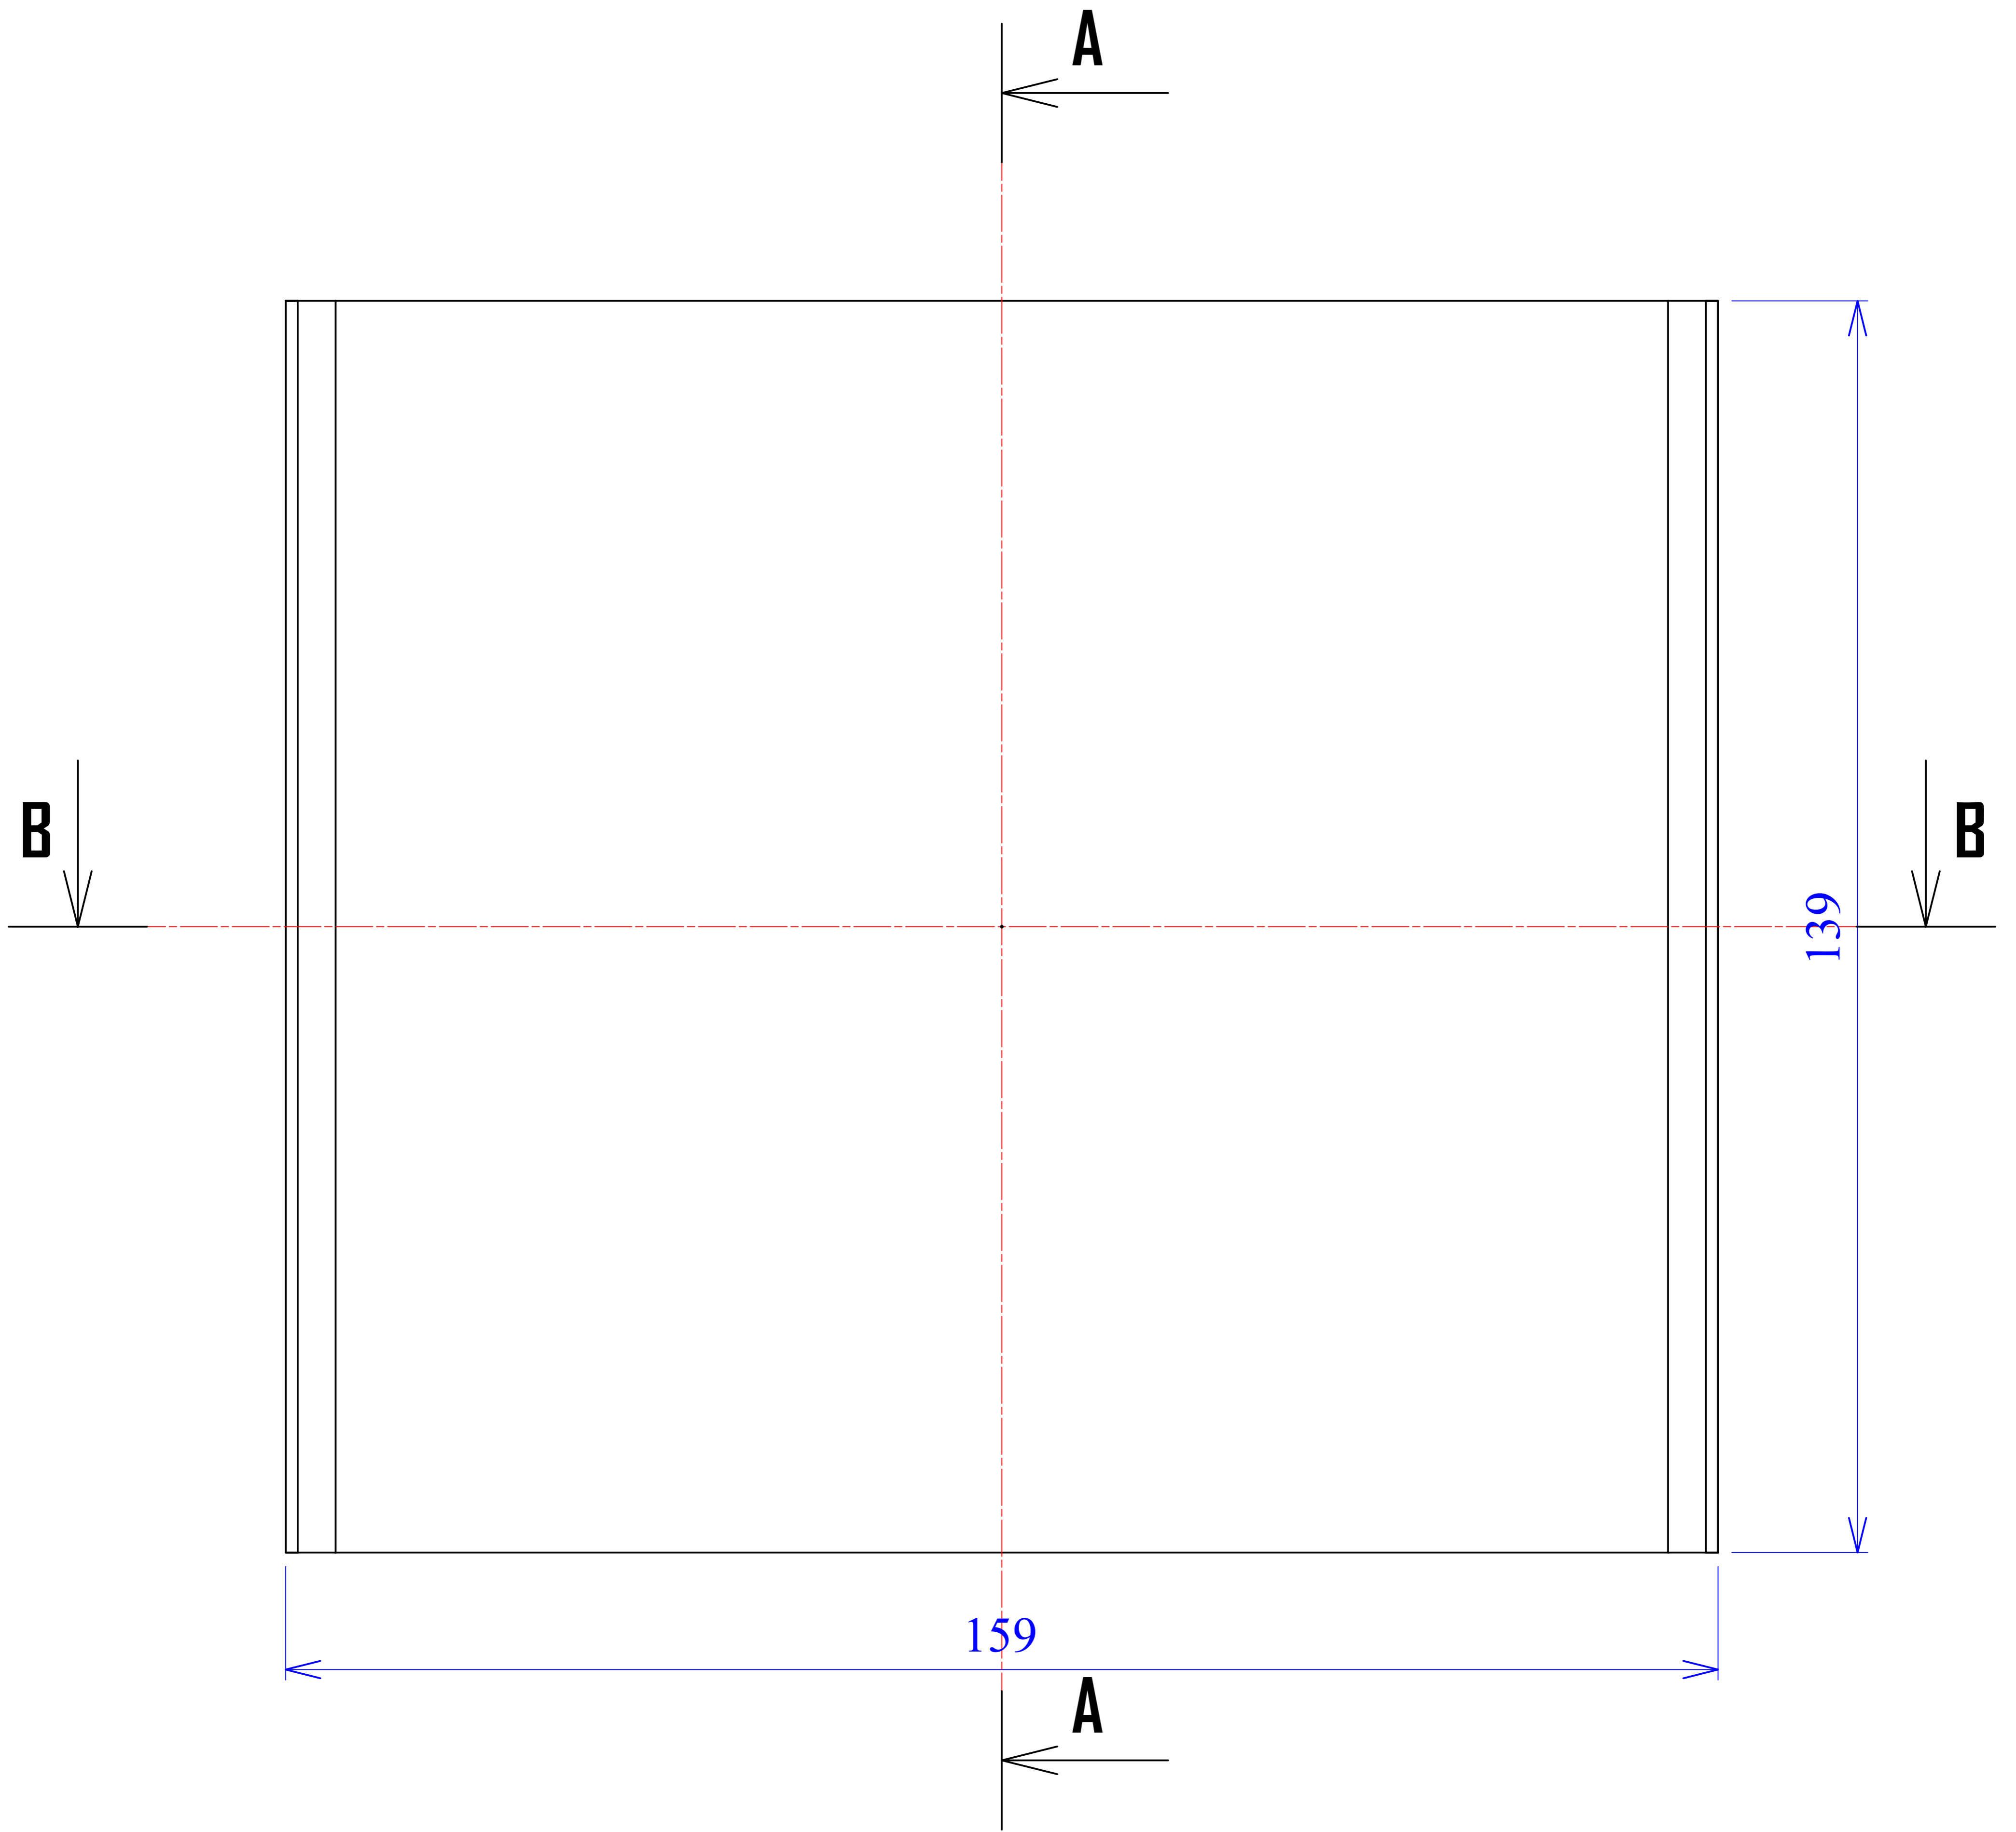

Model produktu	Z-4 AP	
Format:	A4	Materiał: Polystyrene (PS)
Skala:	1:1	Tolerancja: +/- 0.1
 KRADEX ul. Nadnieprzaska 32 04-205 Warszawa Tel: +48 022 613-08-88, Fax: 812-10-68 www.kradex.com.pl		

4x Ø 2.4

4x Ø 3.9

C - C

D - D