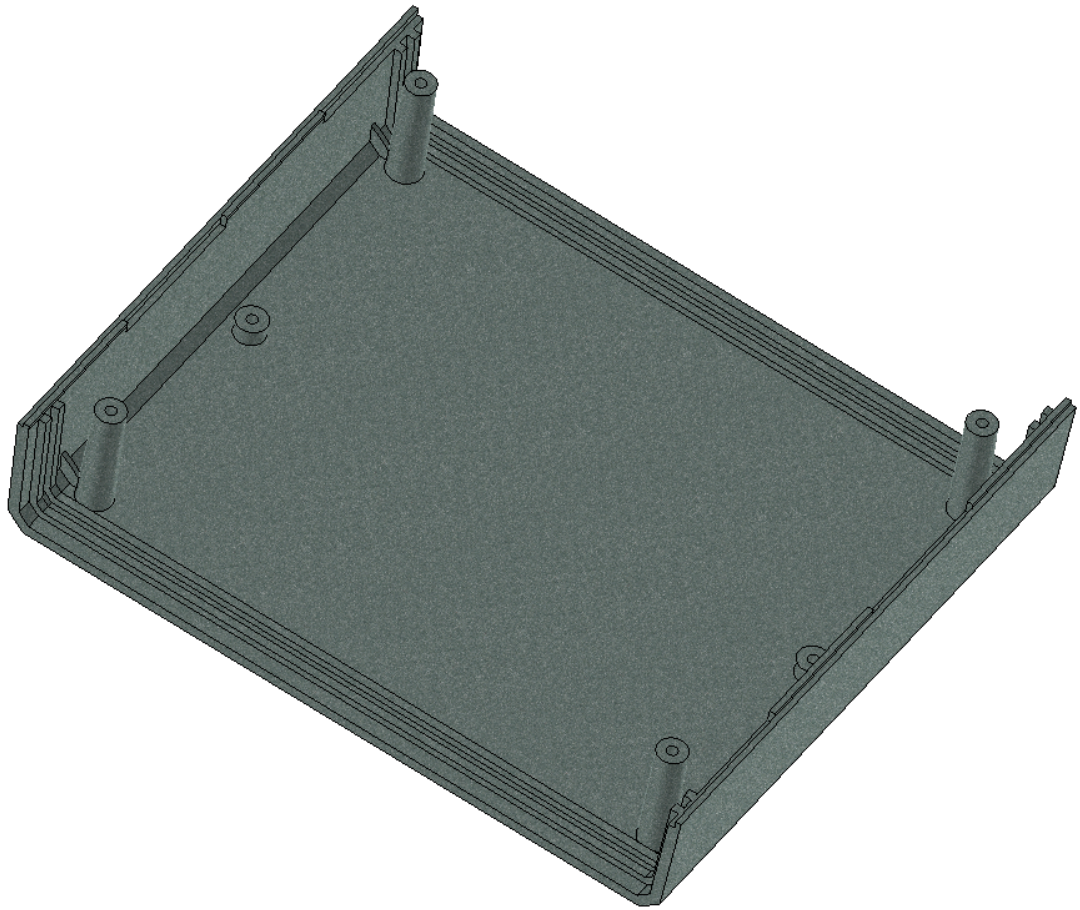

Model produktu	Z-4 AP	
Format:	A4	Materiał: Polystyrene (PS)
Skala:	1:1	Tolerancja: +/- 0.1
 KRADEX ul. Nadnieprzaska 32 04-205 Warszawa Tel: +48 022 613-08-88, Fax: 812-10-68 www.kradex.com.pl		

4x Ø 2.4

4x Ø 3.9

C - C

D - D