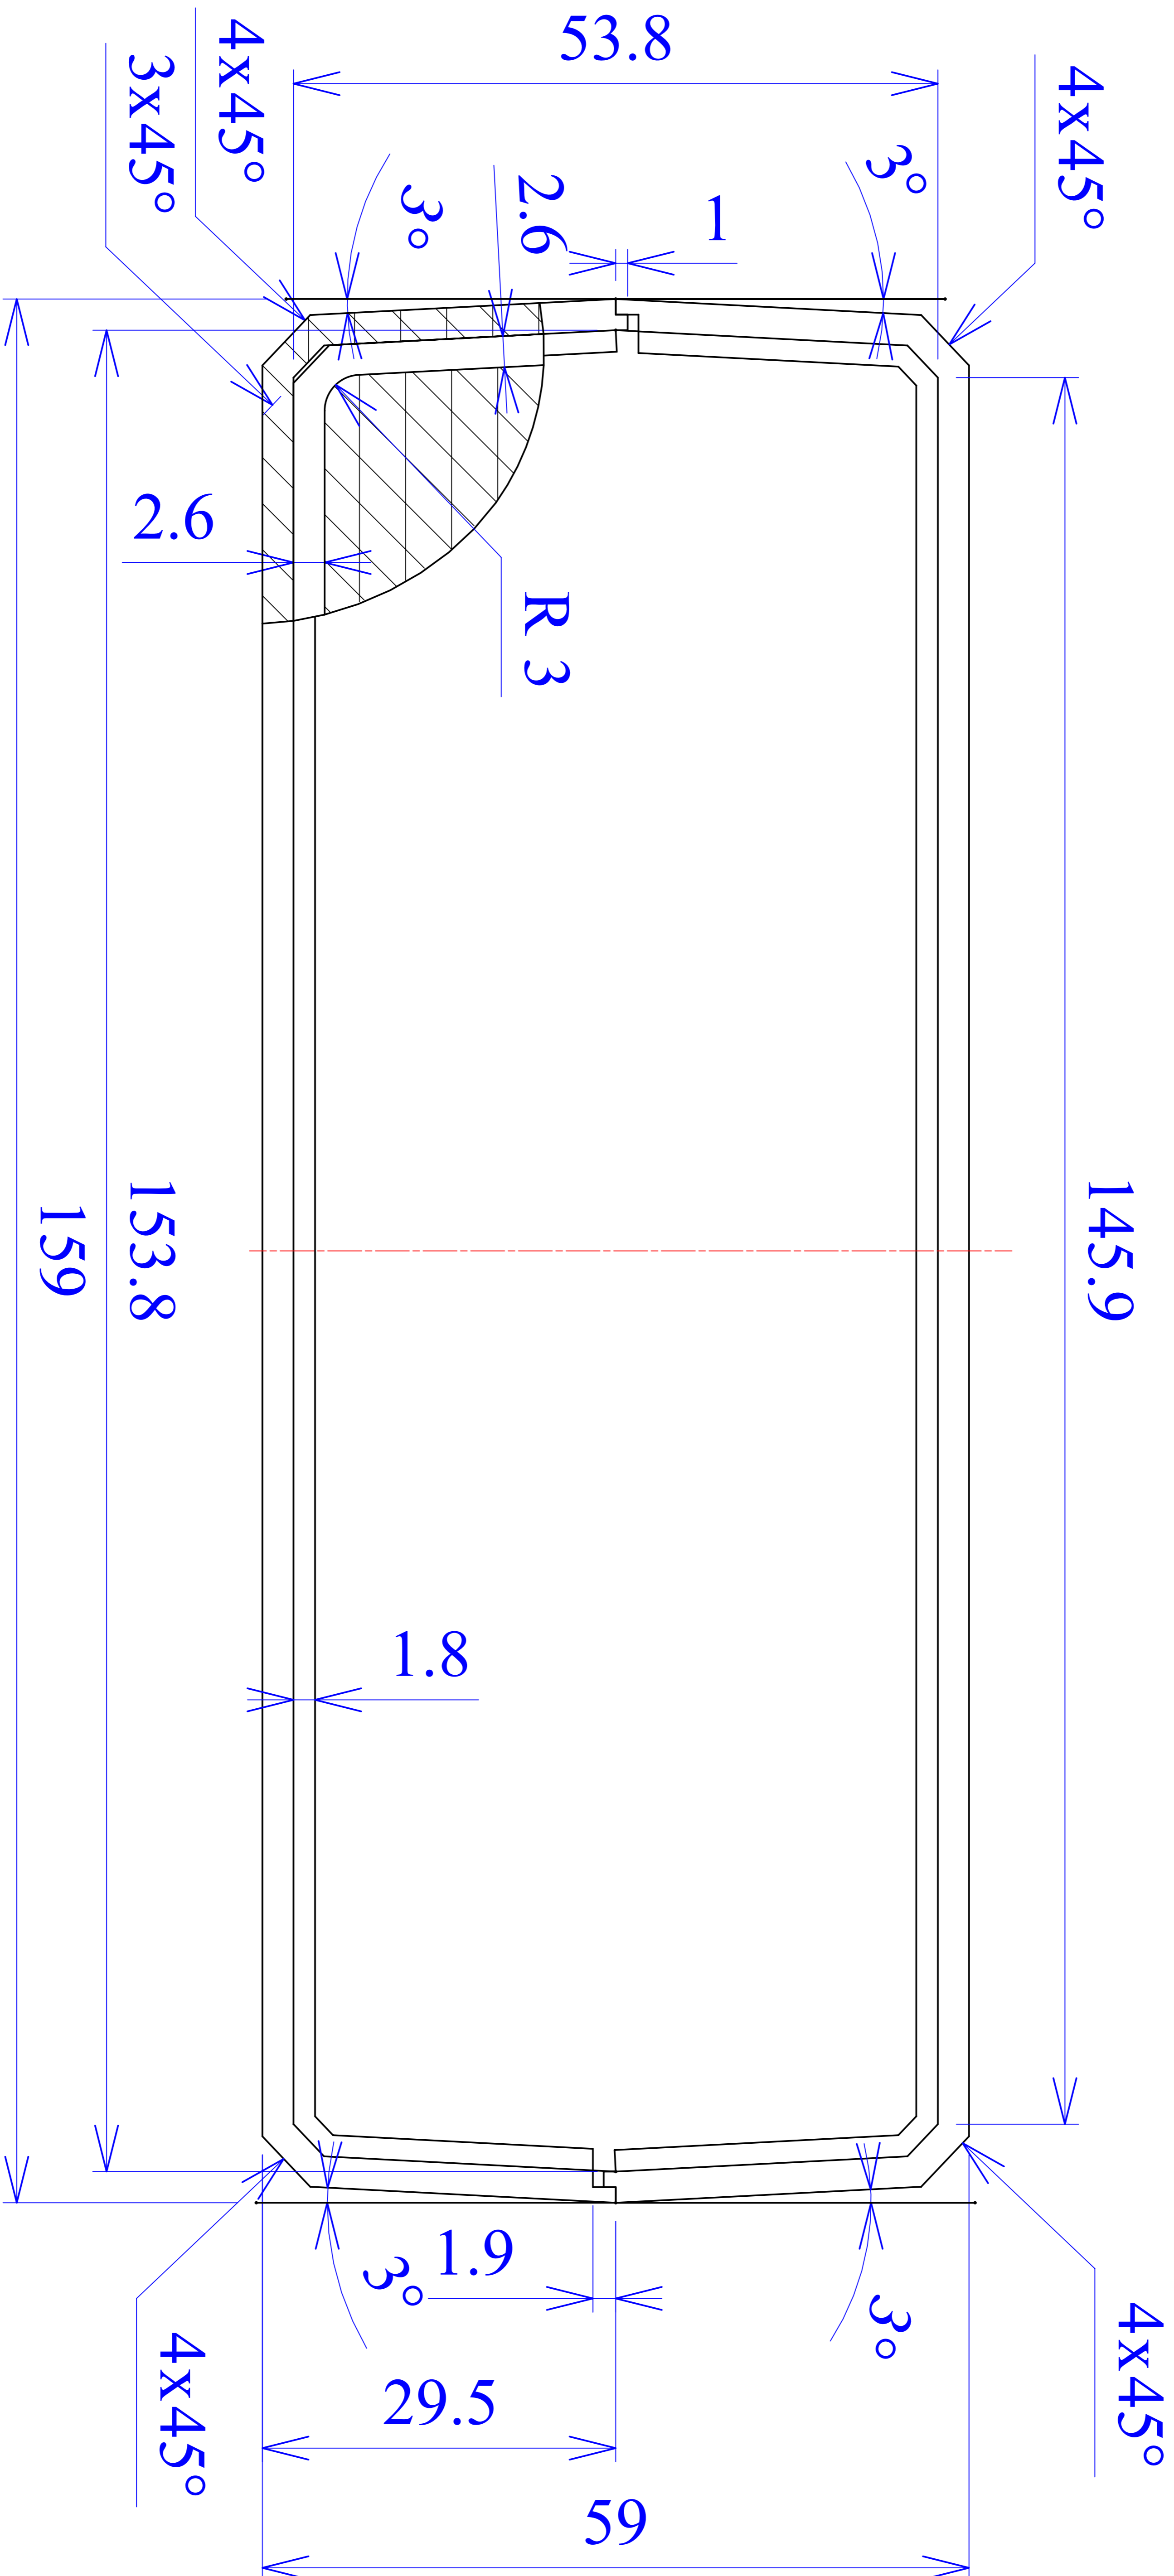

Model produktu	Z-4 AP	
Format:	A4	Materiał: Polystyrene (PS)
Skala:	1:1	Tolerancja: +/- 0.1
 KRADEX ul. Nadnieprzaska 32 04-205 Warszawa Tel: +48 022 613-08-88, Fax: 812-10-68 www.kradex.com.pl		

4x Ø 2.4

4x Ø 3.9

C - C

D - D