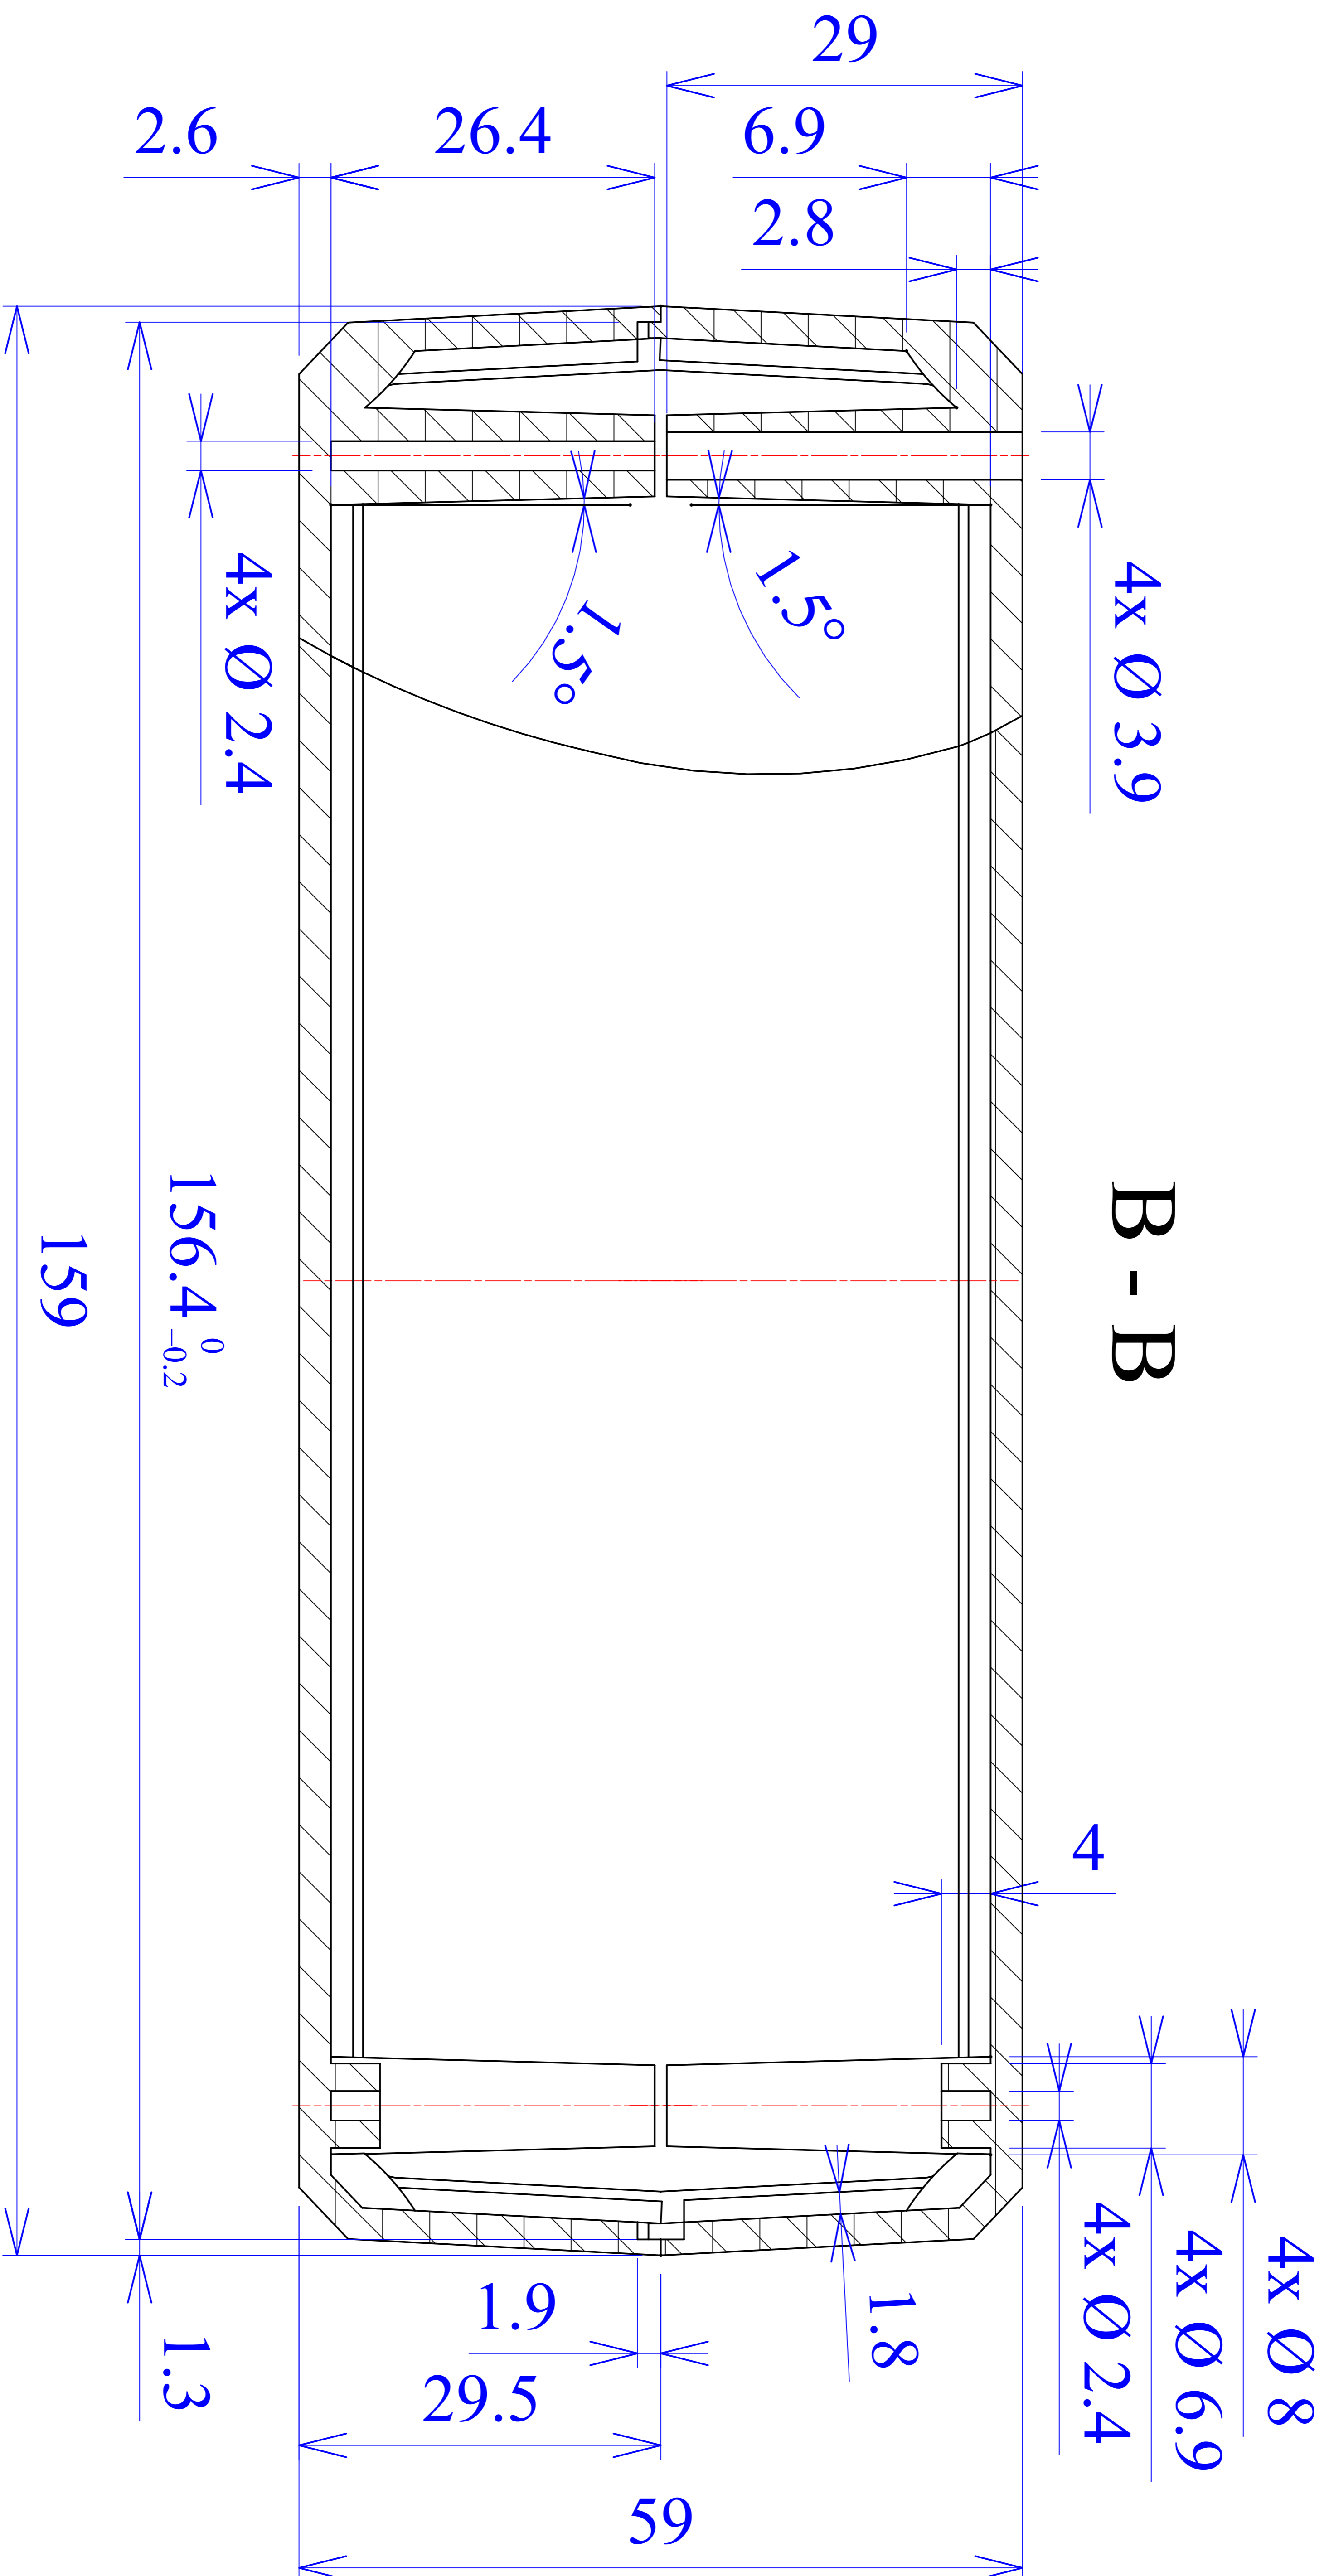

Model produktu	Z-4 AP	
Format:	A4	Materiał: Polystyrene (PS)
Skala:	1:1	Tolerancja: +/- 0.1
 KRADEX ul. Nadnieprzaska 32 04-205 Warszawa Tel: +48 022 613-08-88, Fax: 812-10-68 www.kradex.com.pl		

4x Ø 2.4

4x Ø 3.9

C - C

D - D