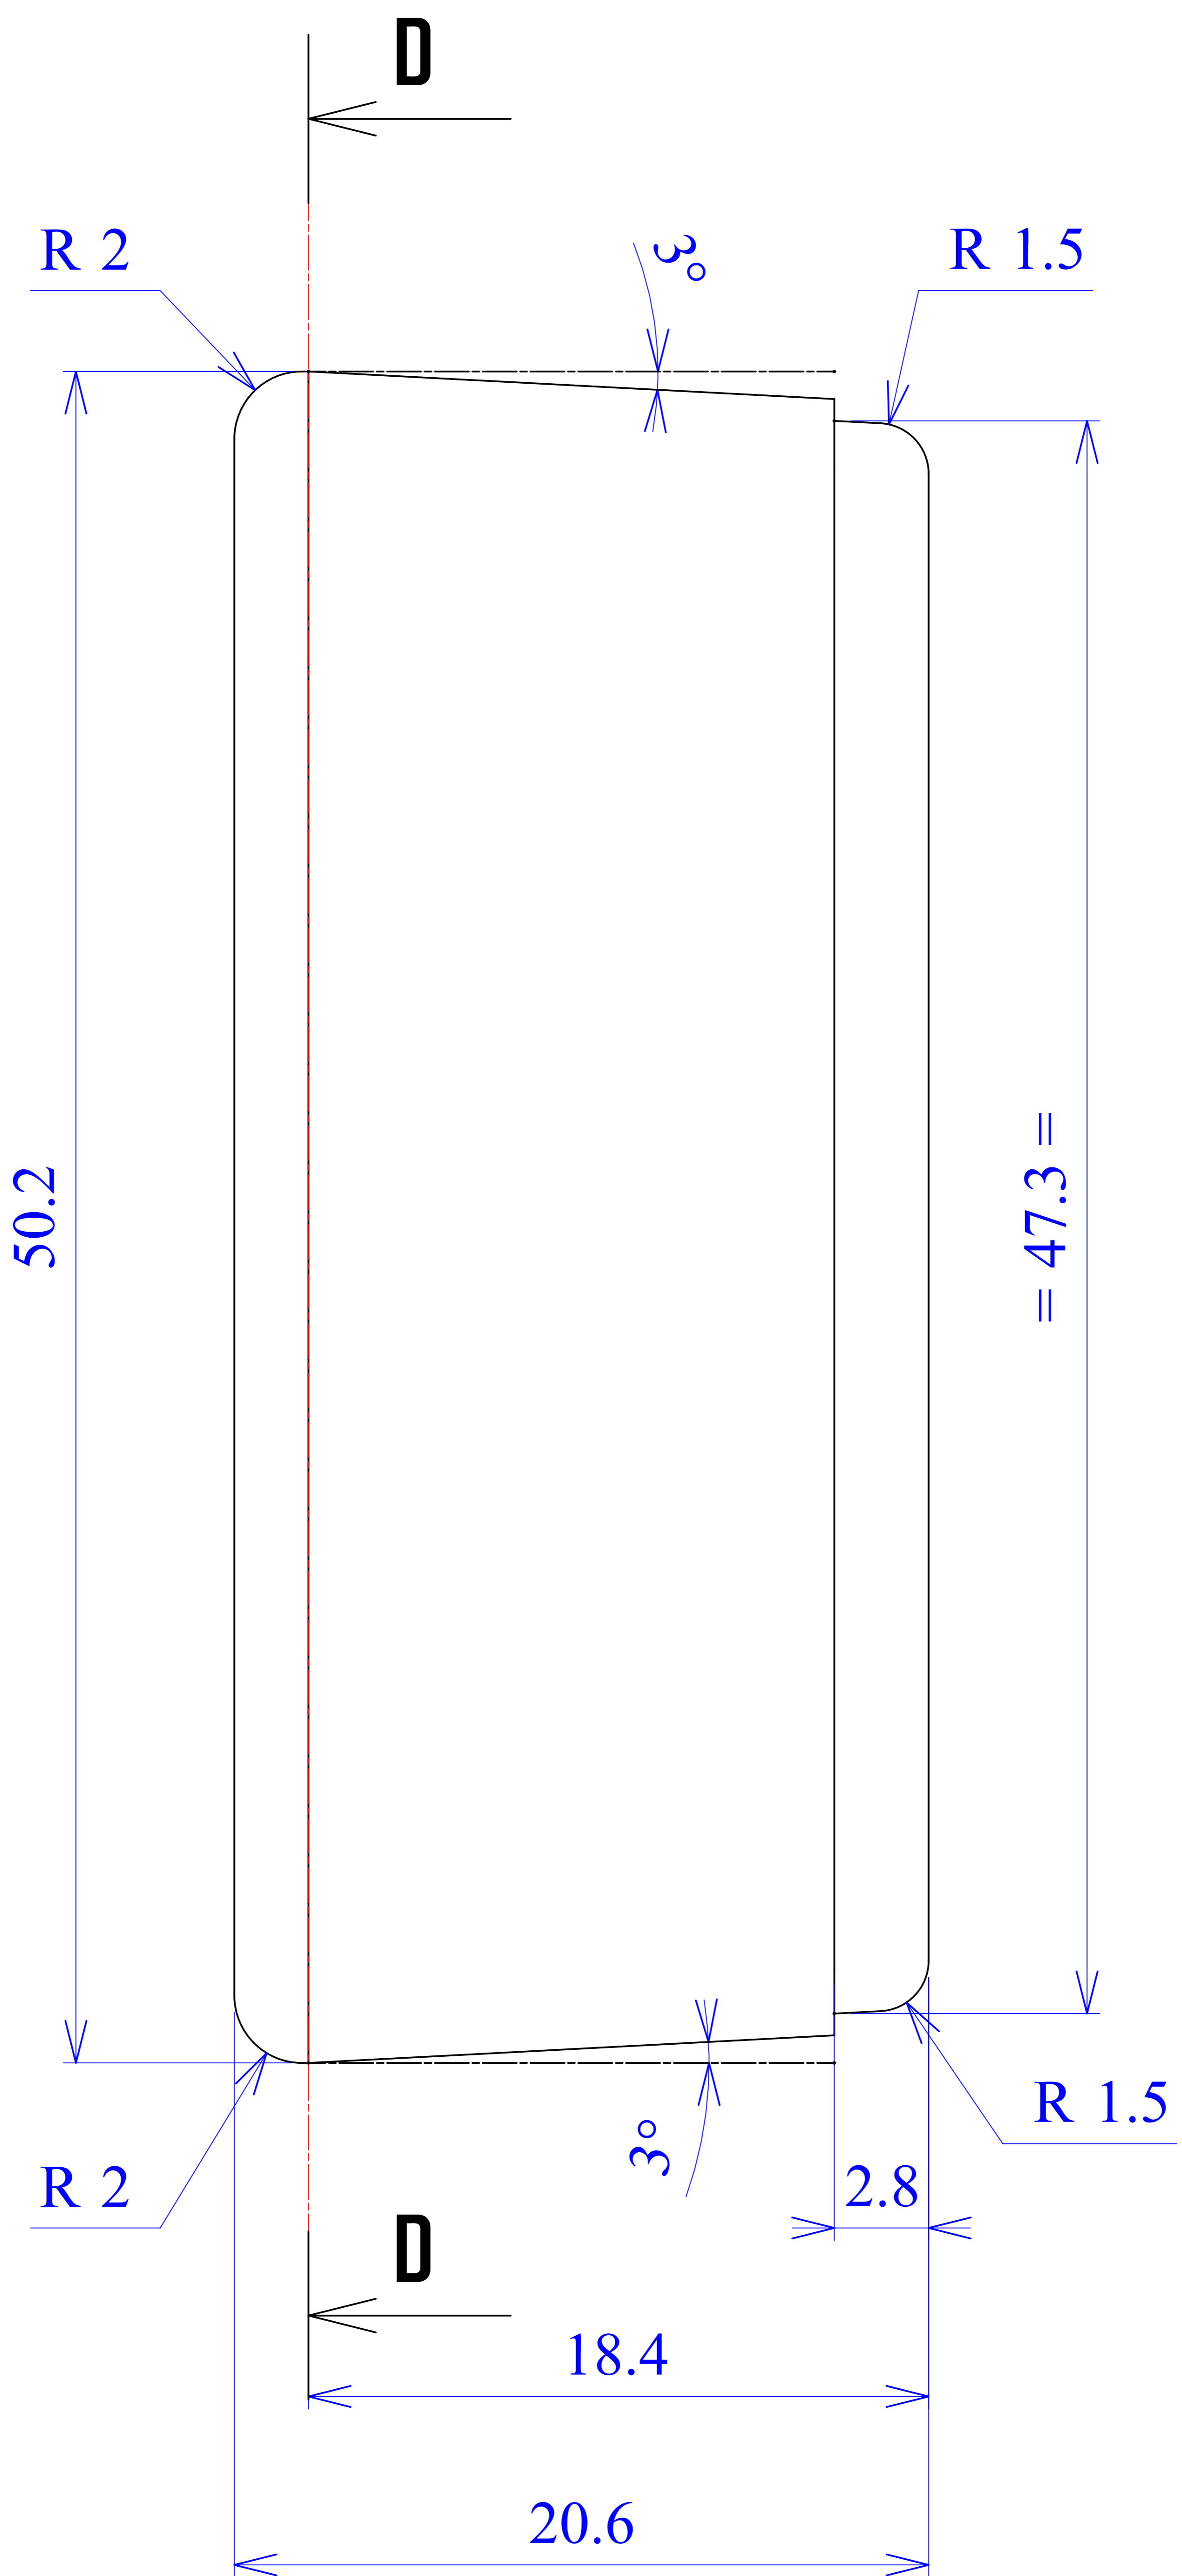

Model produktu	Z-47	
Format:	A4	
Materiał:	Polystyrene (PS)	
Skala:	1:1	
Tolerancja:	+/- 0.1	
	 KRADEX ul. Nadmieprzaska 32 04-205 Warszawa Tel: +48 022 613-08-88, Fax: 812-10-68 www.kradex.com.pl	

B - B

2x Ø 6

2x Ø 2.4

20.6

6

0.8

2.2

35.8⁰_{-0.2}

40.2

2.2

R 2

R 2

R 2

R 2

50.2

40.2

2x Ø 6

2x Ø 2.4

C - C

2.2

26.2

7

40.2

36.2

50.2