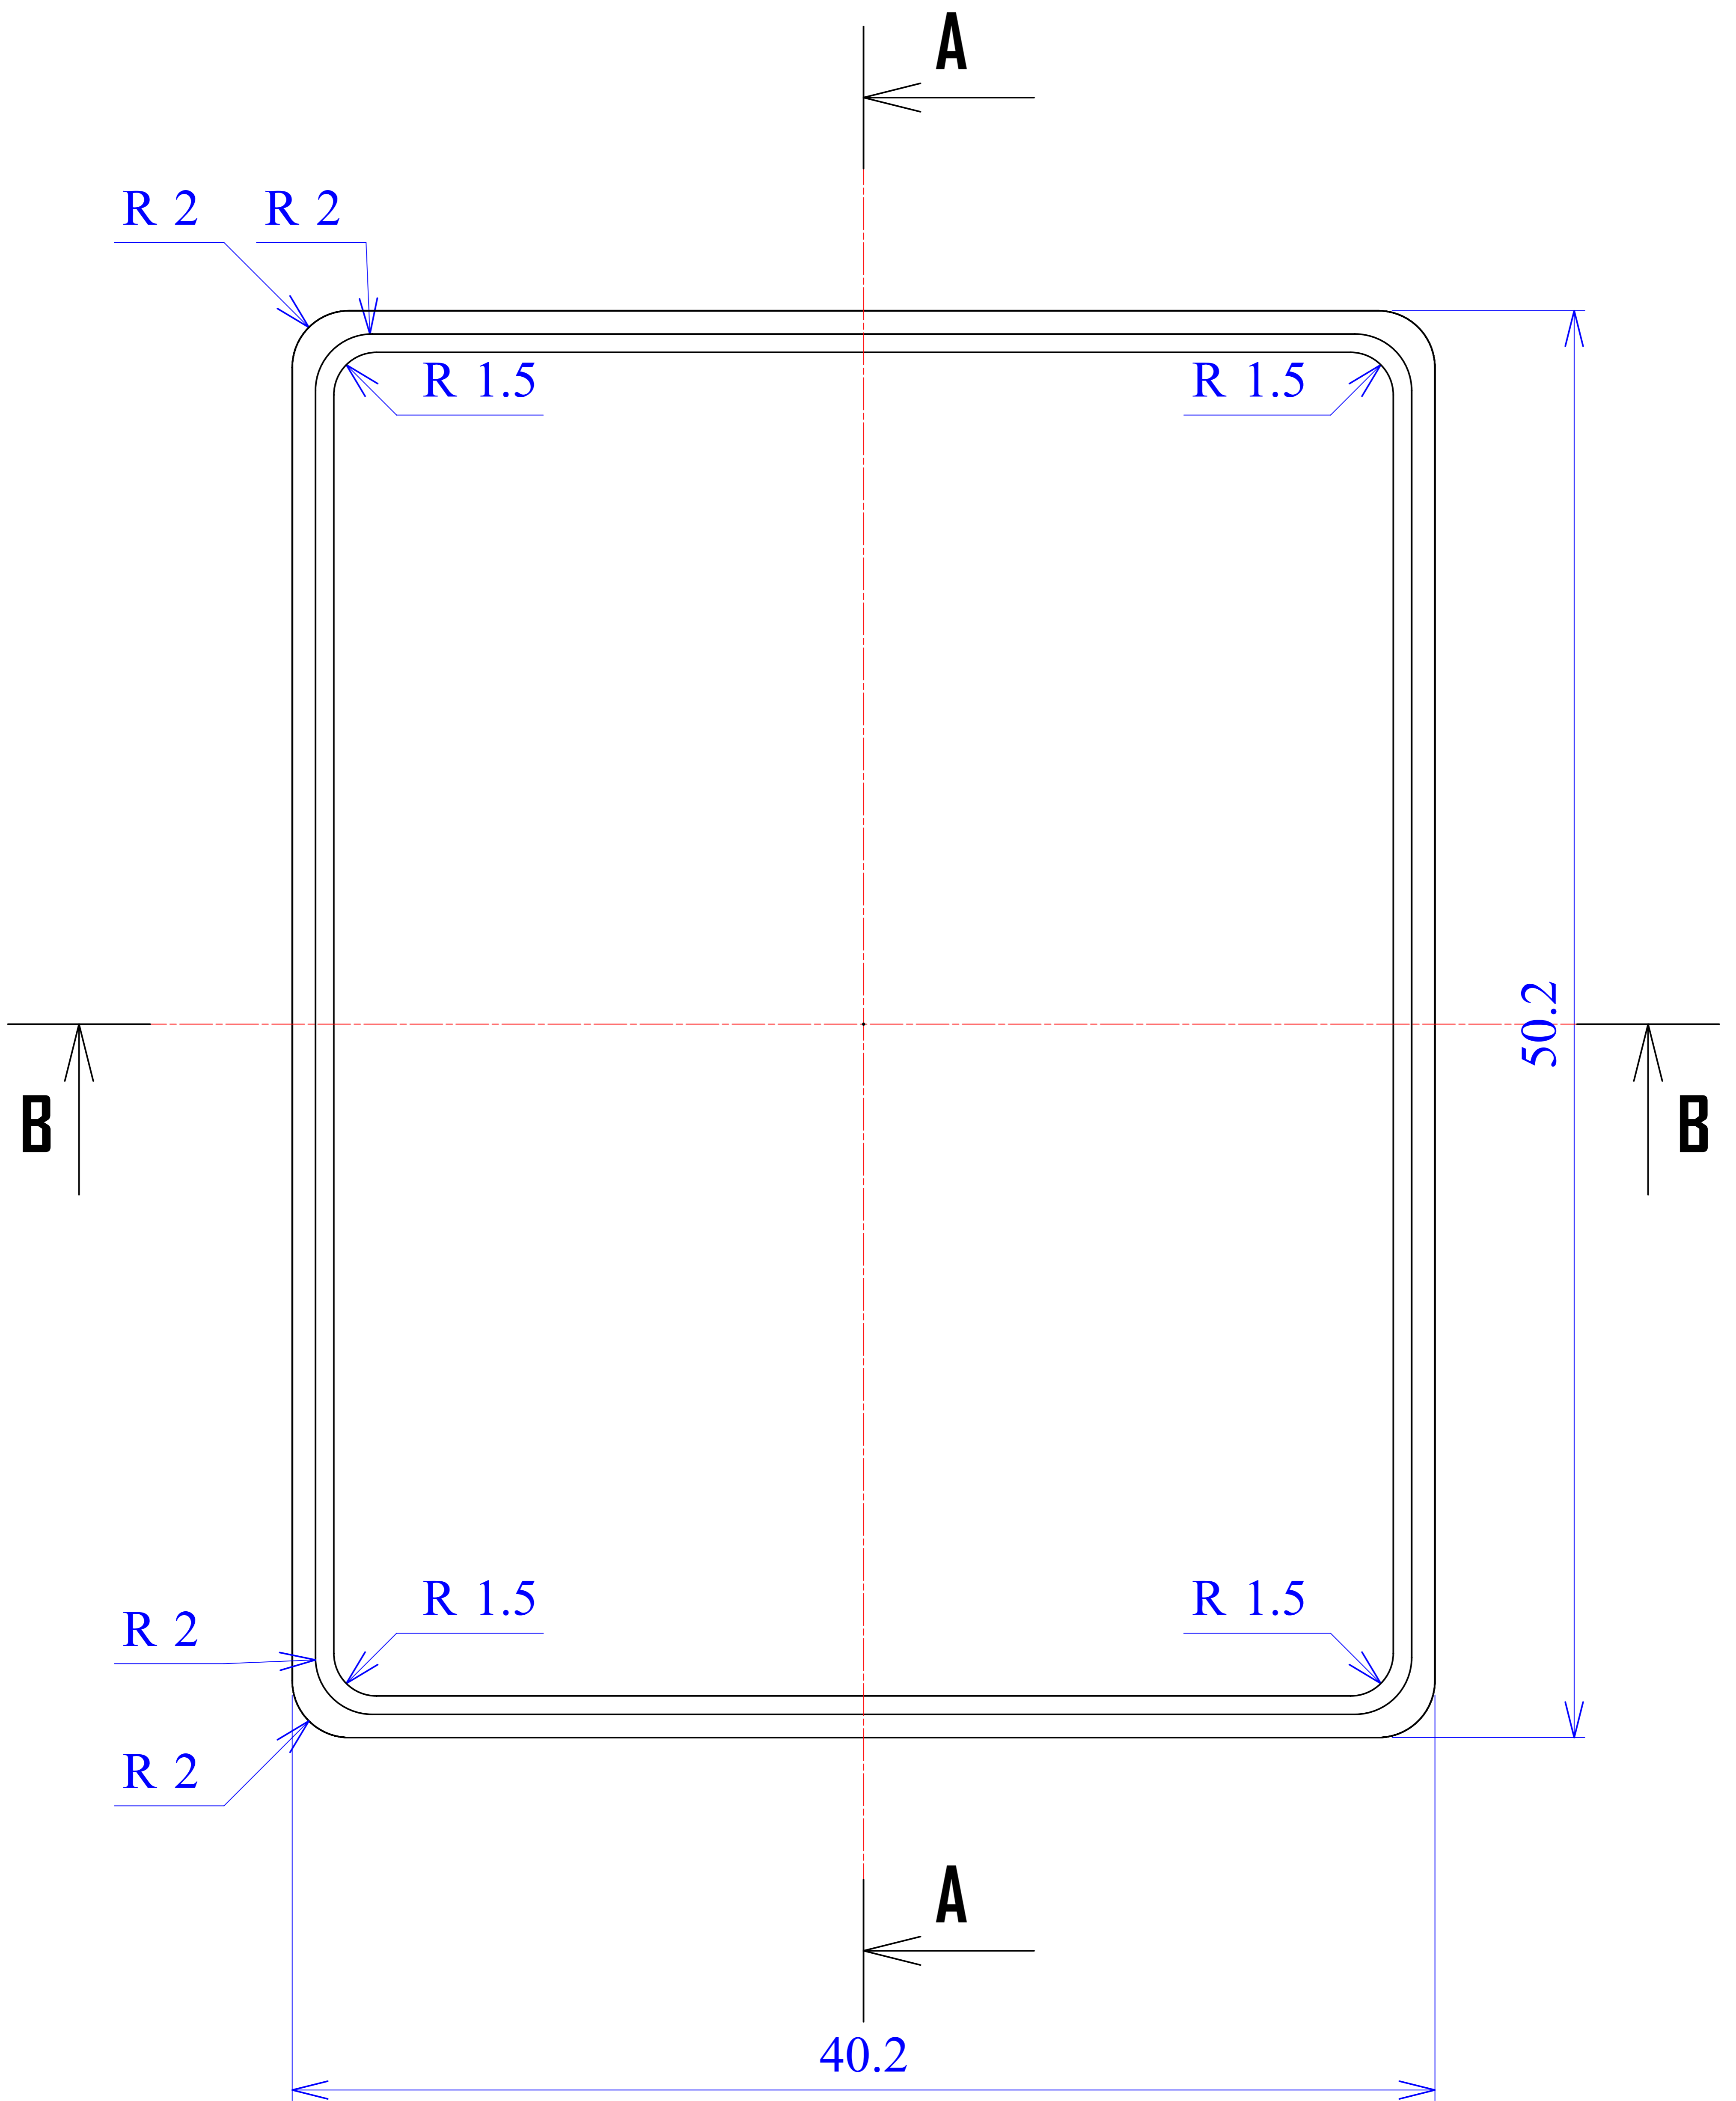

Model produktu	Z-47	
Format:	A4	
Materiał:	Polystyrene (PS)	
Skala:	1:1	
Tolerancja:	+/- 0.1	
	 KRADEX ul. Nadmieprzaska 32 04-205 Warszawa Tel: +48 022 613-08-88, Fax: 812-10-68 www.kradex.com.pl	

B - B

2x Ø 6

2x Ø 2.4

20.6

6

0.8

2.2

35.8⁰_{-0.2}

40.2

2.2

R 2

R 2

R 2

R 2

50.2

40.2

2x Ø 6

2x Ø 2.4

C - C

2.2

26.2

7

40.2

36.2

50.2