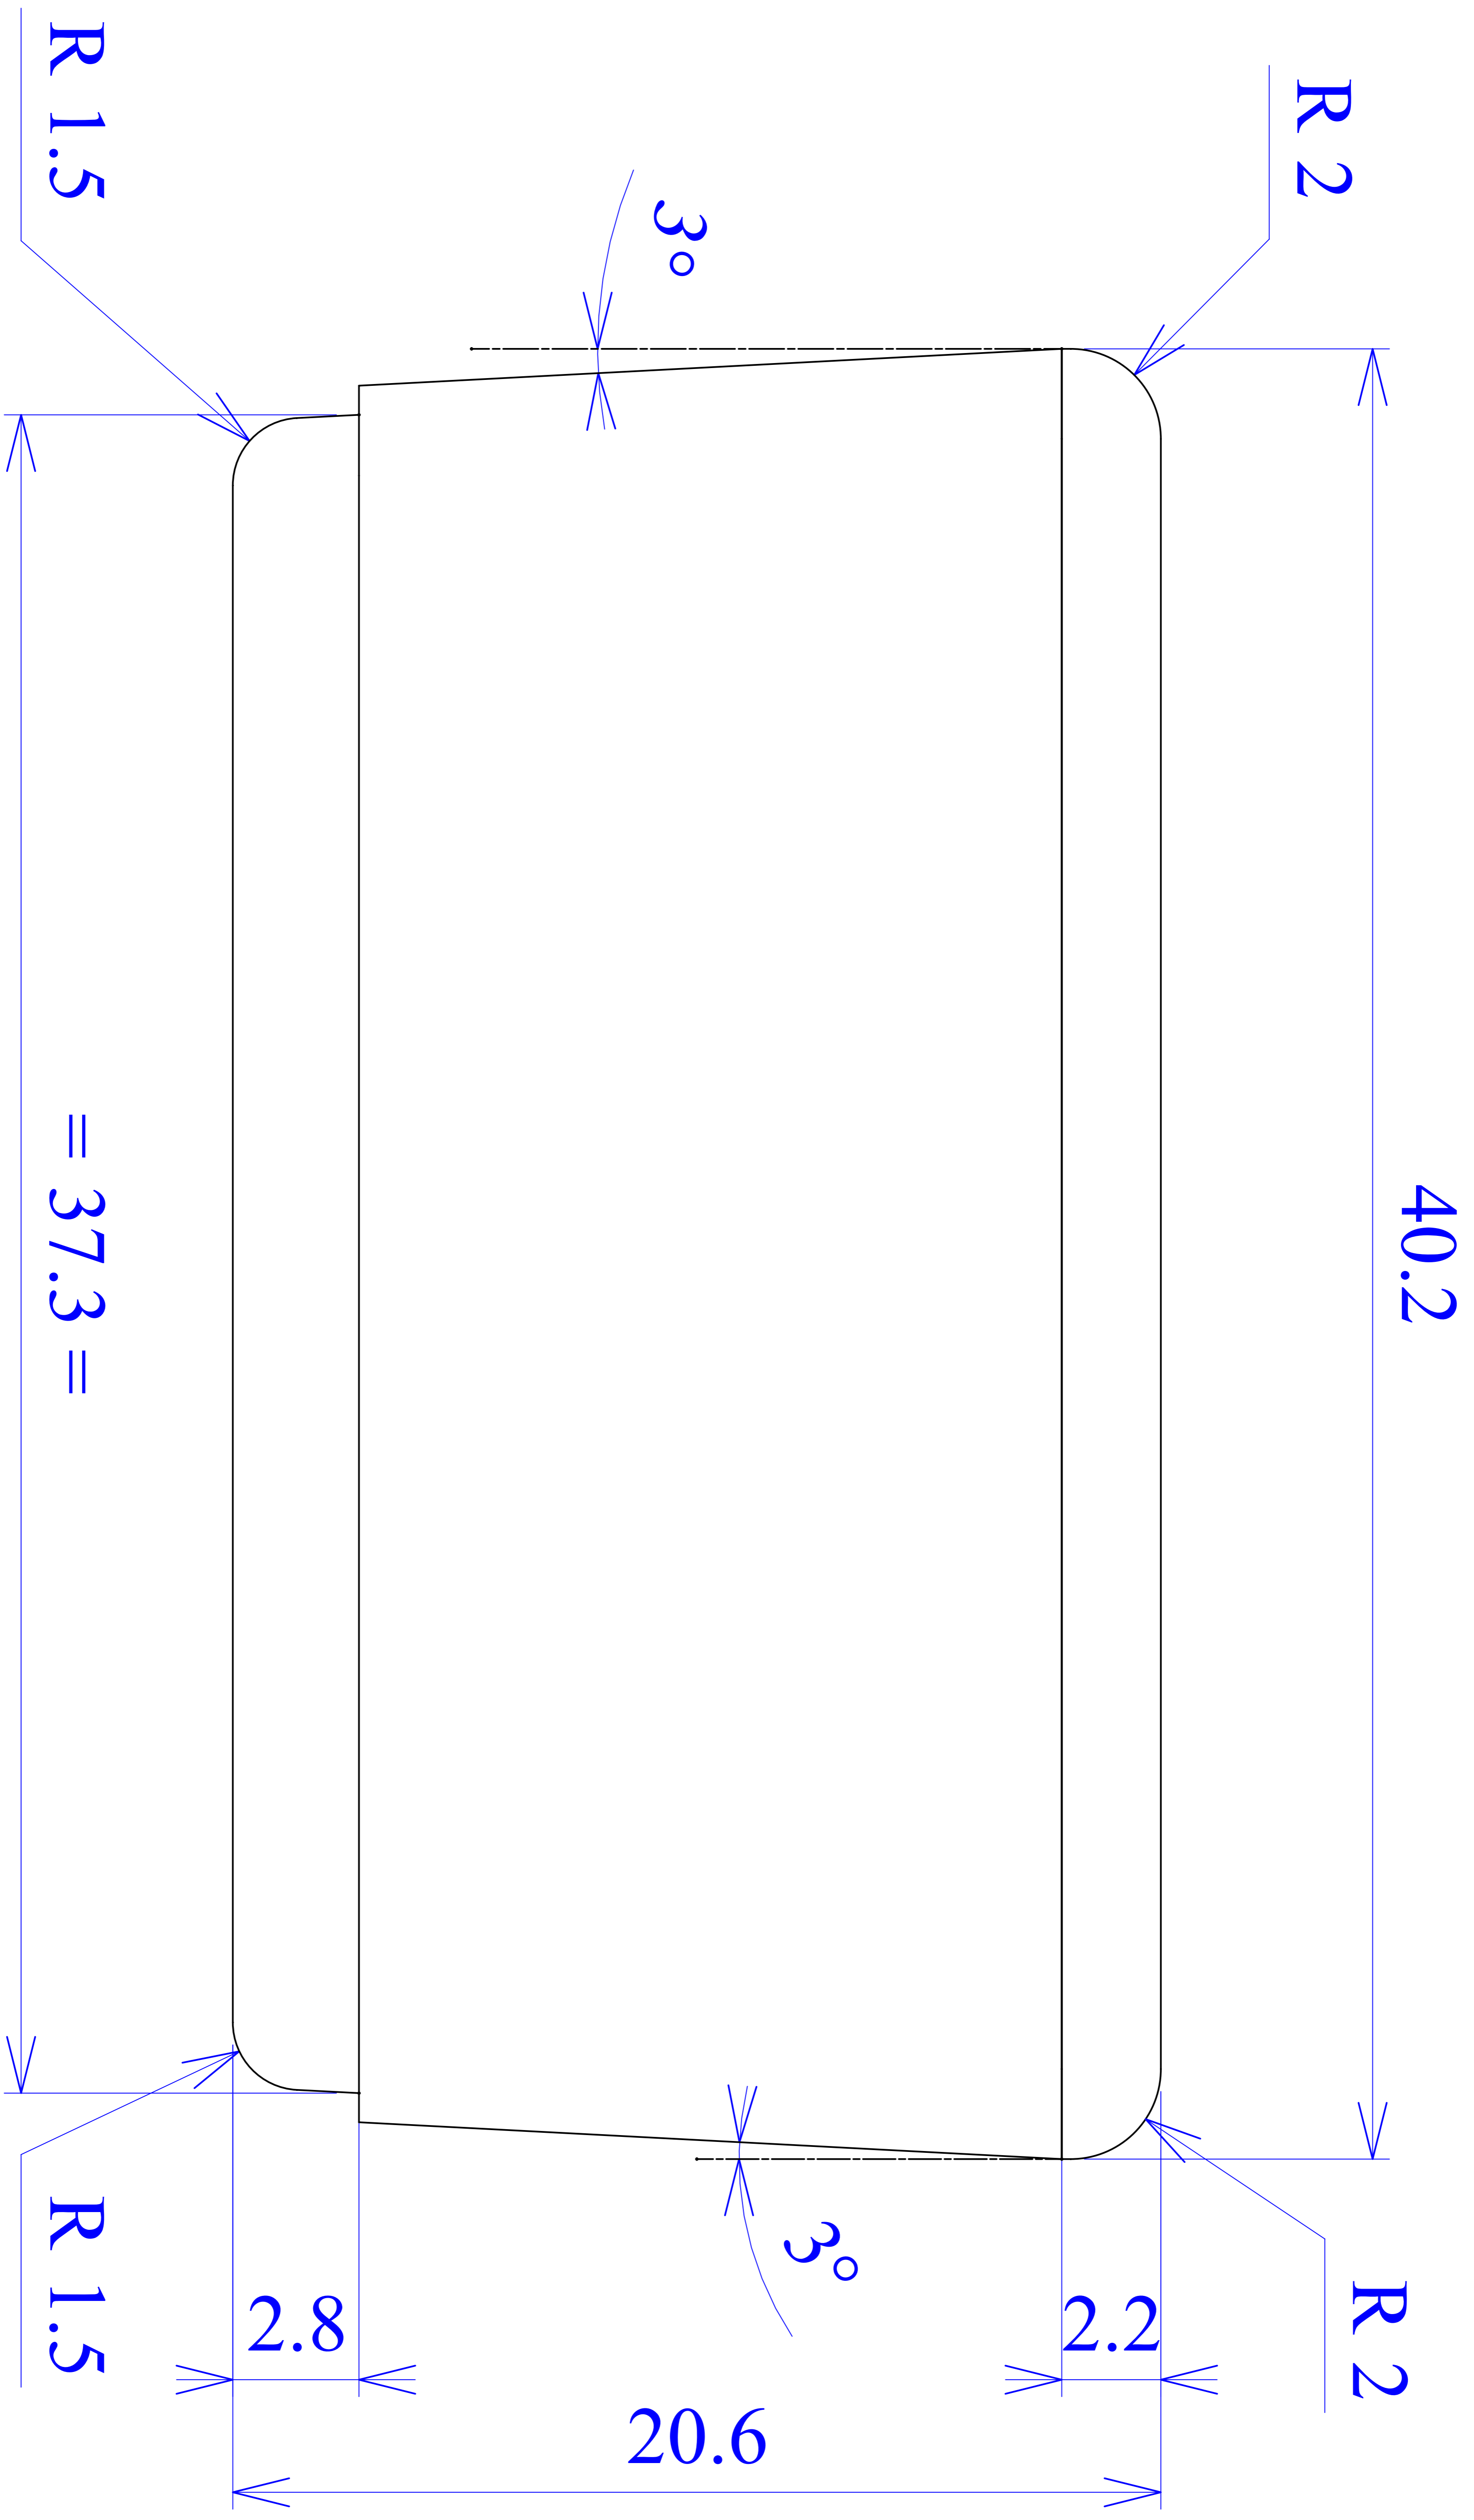

Model produktu	Z-47	
Format:	A4	
Materiał:	Polystyrene (PS)	
Skala:	1:1	
Tolerancja:	+/- 0.1	
	 KRADEX ul. Nadmieprzaska 32 04-205 Warszawa Tel: +48 022 613-08-88, Fax: 812-10-68 www.kradex.com.pl	

B - B

2x Ø 6

2x Ø 2.4

20.6

6

0.8

2.2

35.8⁰_{-0.2}

40.2

2.2

R 2

R 2

R 2

R 2

50.2

40.2

2x Ø 6

2x Ø 2.4

C - C

2.2

26.2

7

40.2

36.2

50.2