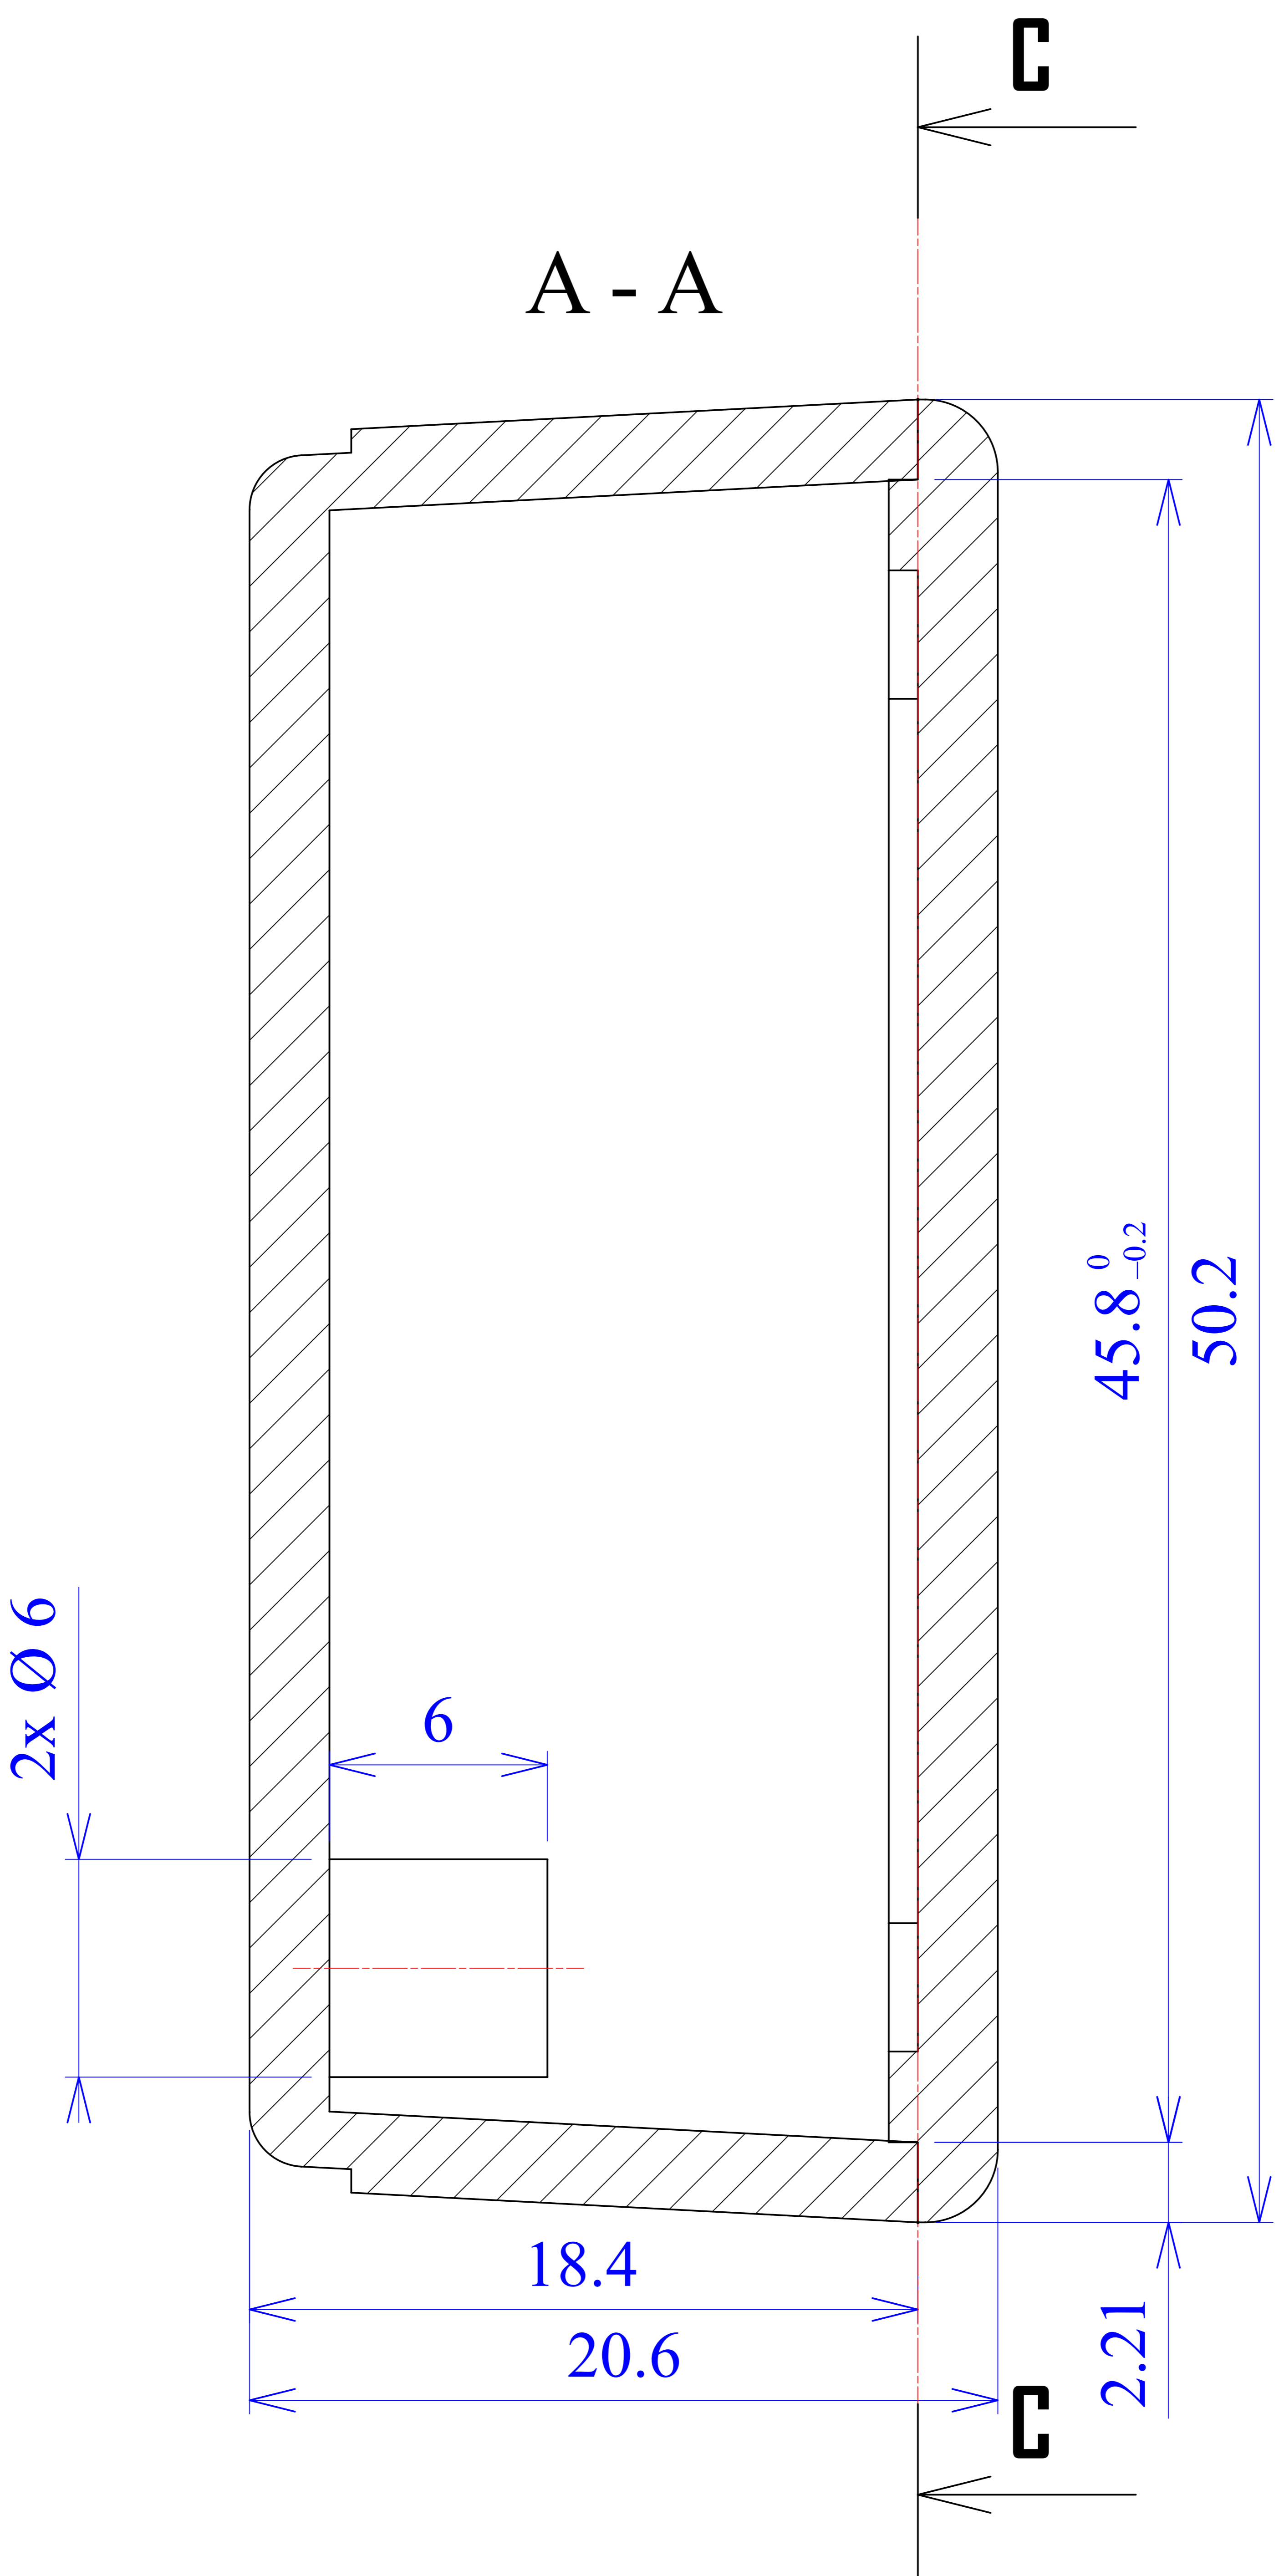

Model produktu	Z-47	
Format:	A4	
Materiał:	Polystyrene (PS)	
Skala:	1:1	
Tolerancja:	+/- 0.1	
	 KRADEX ul. Nadmieprzaska 32 04-205 Warszawa Tel: +48 022 613-08-88, Fax: 812-10-68 www.kradex.com.pl	

B - B

2x Ø 6

2x Ø 2.4

20.6

6

0.8

2.2

35.8⁰_{-0.2}

40.2

2.2

R 2

R 2

R 2

R 2

50.2

40.2

2x Ø 6

2x Ø 2.4

C - C

2.2

26.2

7

40.2

36.2

50.2