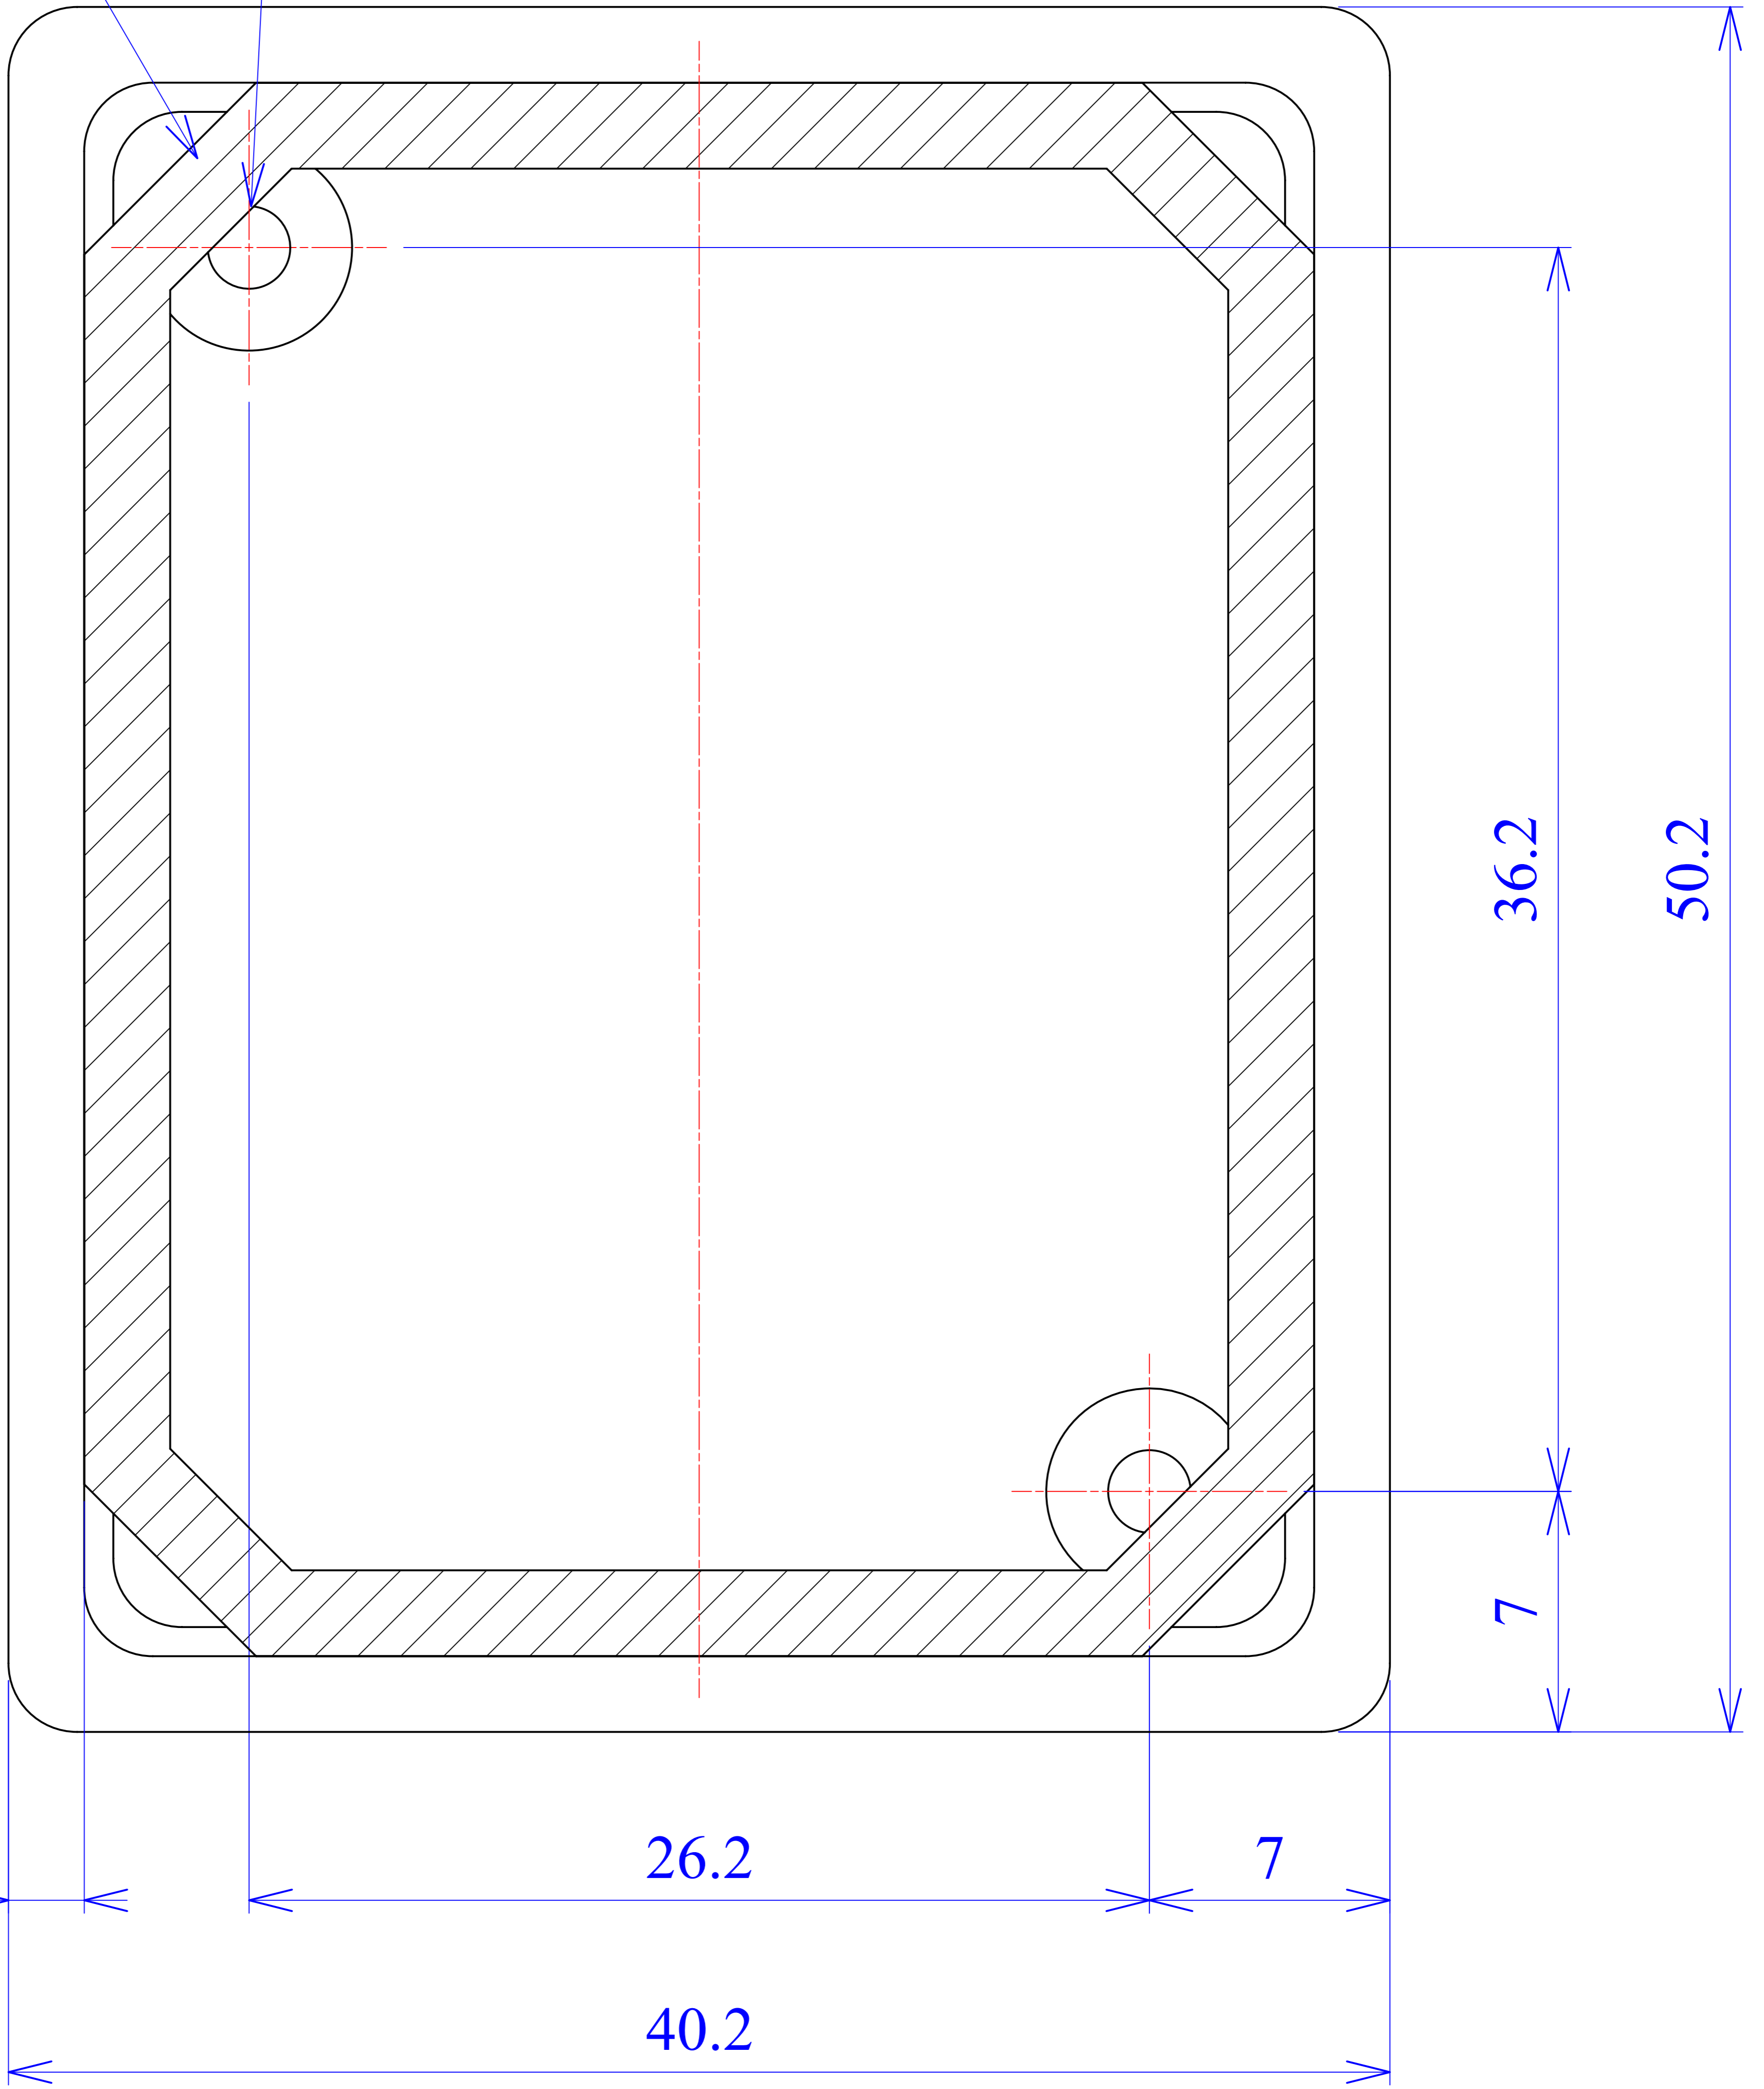

Model produktu	Z-47	
Format:	A4	
Materiał:	Polystyrene (PS)	
Skala:	1:1	
Tolerancja:	+/- 0.1	
	 KRADEX ul. Nadmieprzaska 32 04-205 Warszawa Tel: +48 022 613-08-88, Fax: 812-10-68 www.kradex.com.pl	

B - B

2x Ø 6

2x Ø 2.4

20.6

6

0.8

2.2

35.8⁰_{-0.2}

40.2

2.2

R 2

R 2

R 2

R 2

50.2

40.2

2x Ø 6

2x Ø 2.4

C - C

2.2

26.2

7

40.2

36.2

50.2