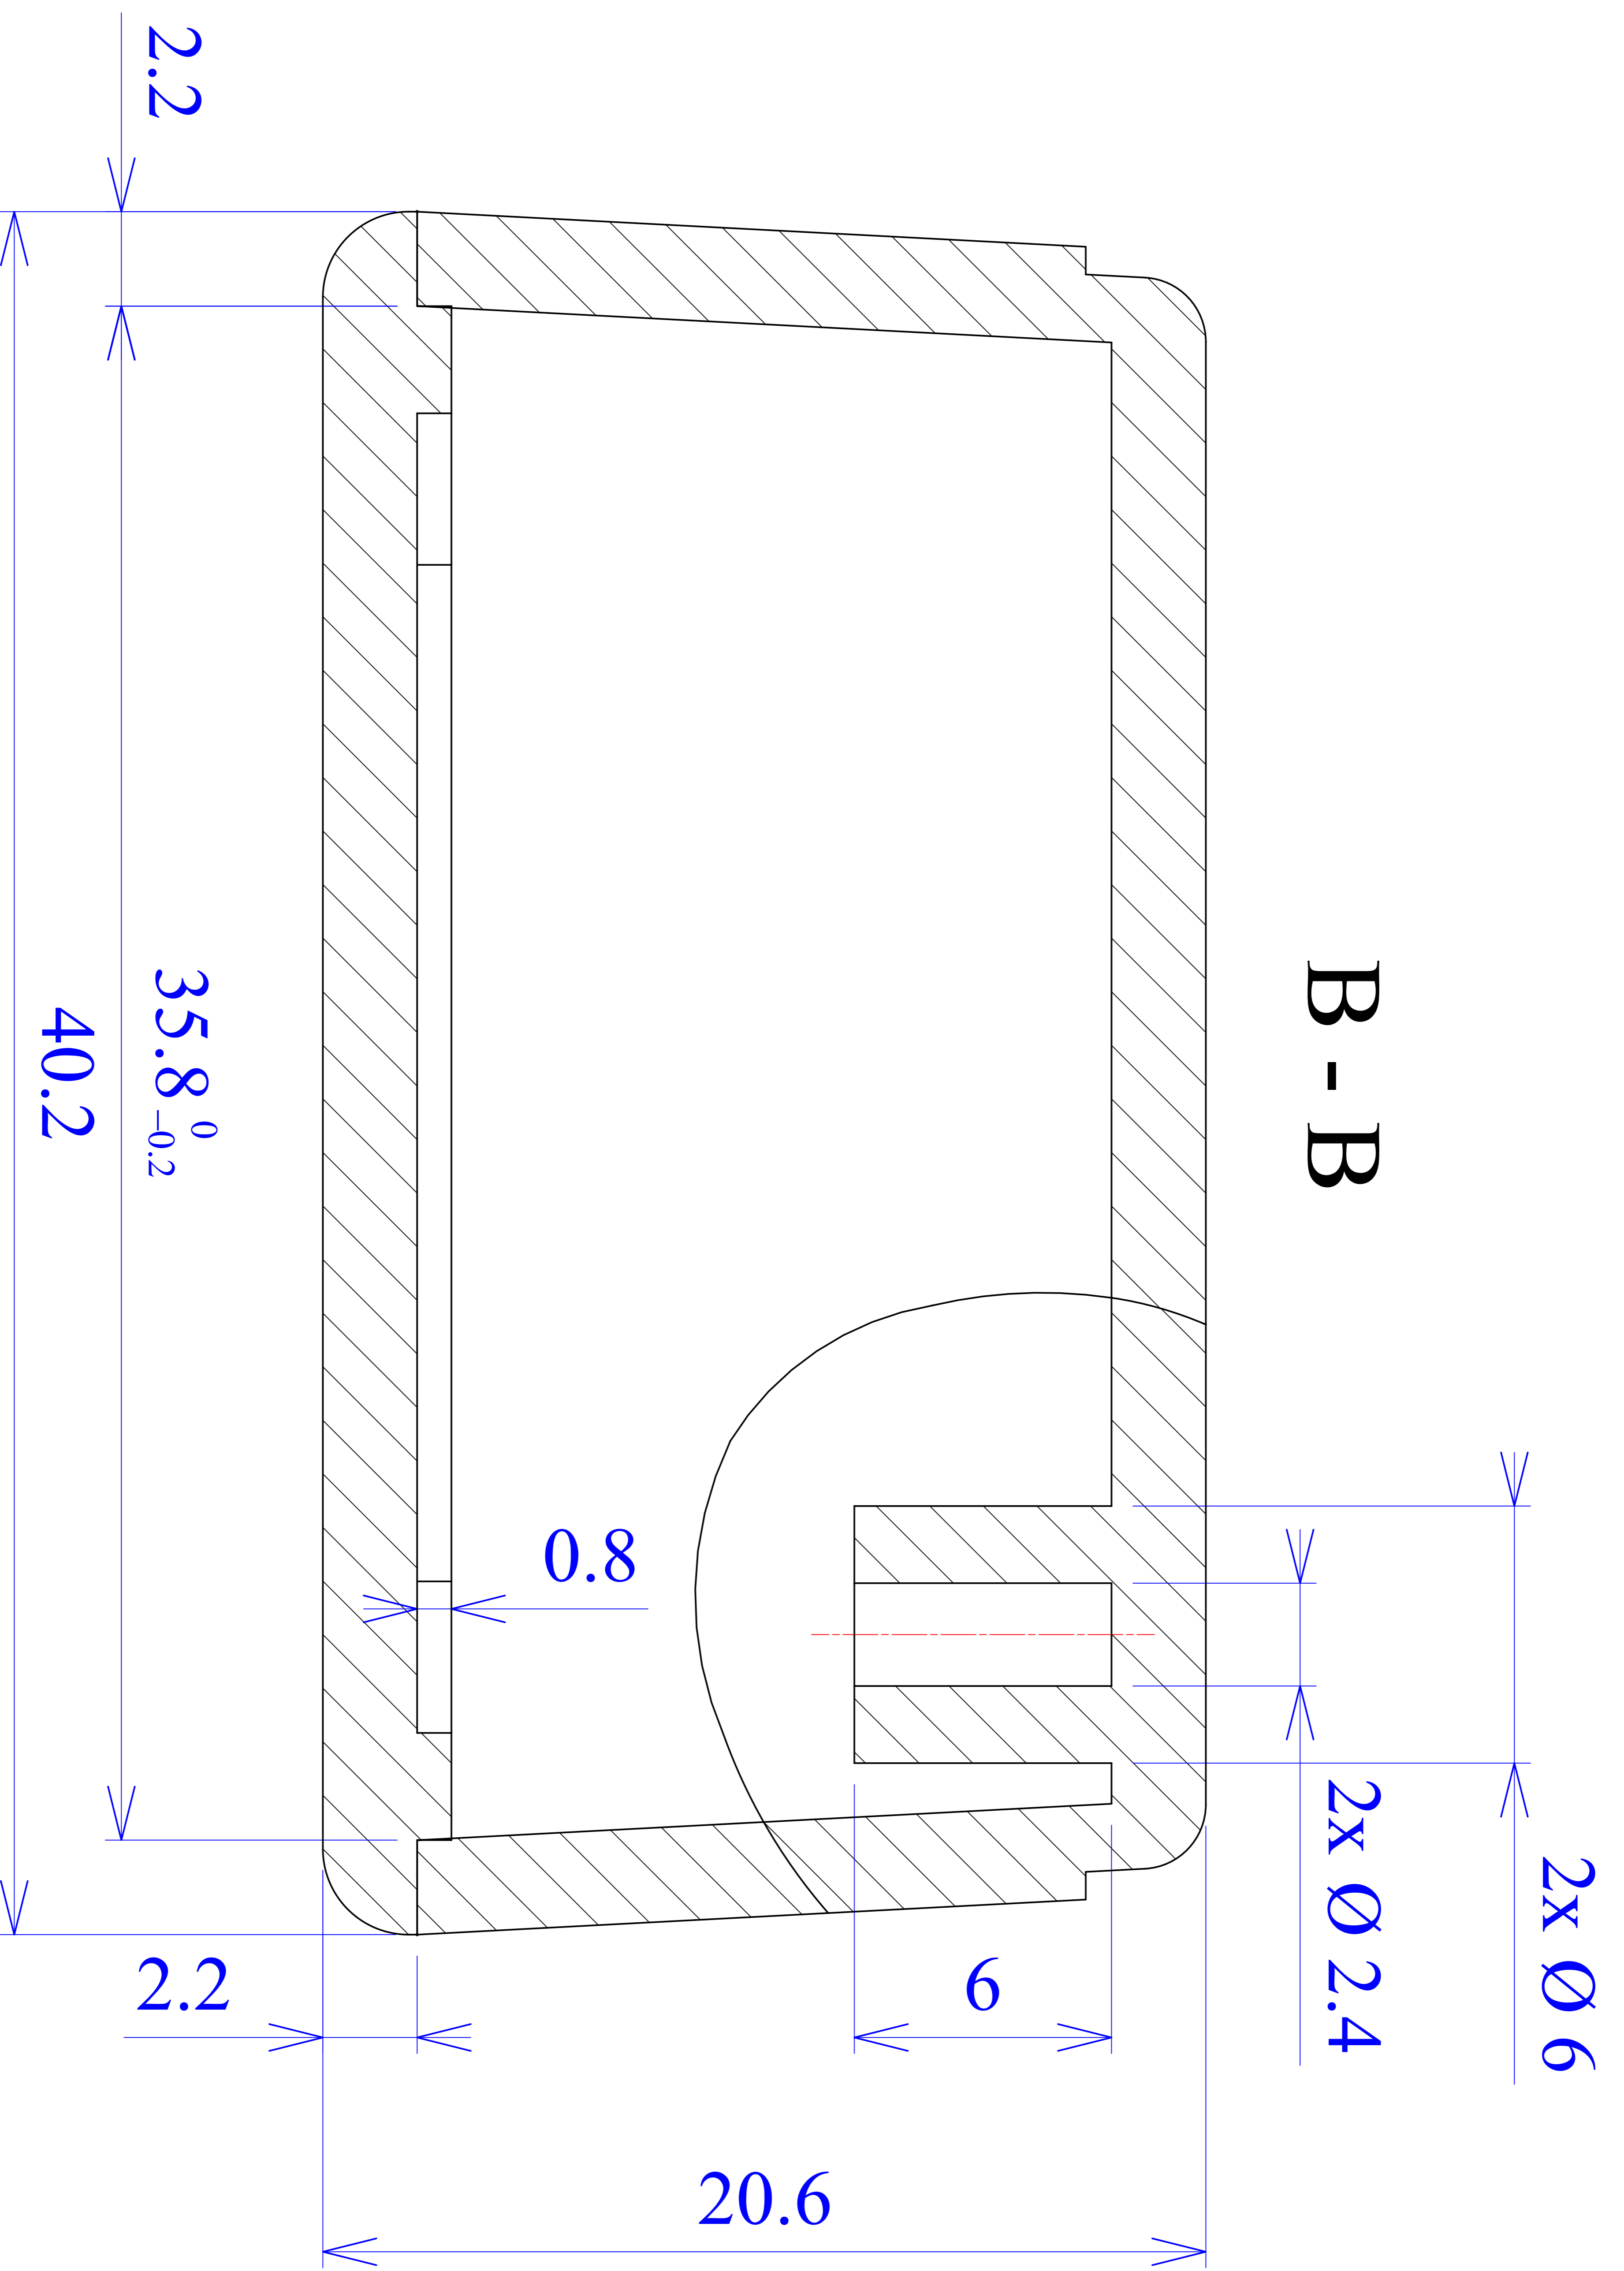

Model produktu	Z-47	
Format:	A4	
Materiał:	Polystyrene (PS)	
Skala:	1:1	
Tolerancja:	+/- 0.1	
	 KRADEX ul. Nadmieprzaska 32 04-205 Warszawa Tel: +48 022 613-08-88, Fax: 812-10-68 www.kradex.com.pl	

B - B

2x Ø 6

2x Ø 2.4

20.6

6

0.8

2.2

35.8⁰_{-0.2}

40.2

2.2

R 2

R 2

R 2

R 2

50.2

40.2

2x Ø 6

2x Ø 2.4

C - C

2.2

26.2

7

40.2

36.2

50.2