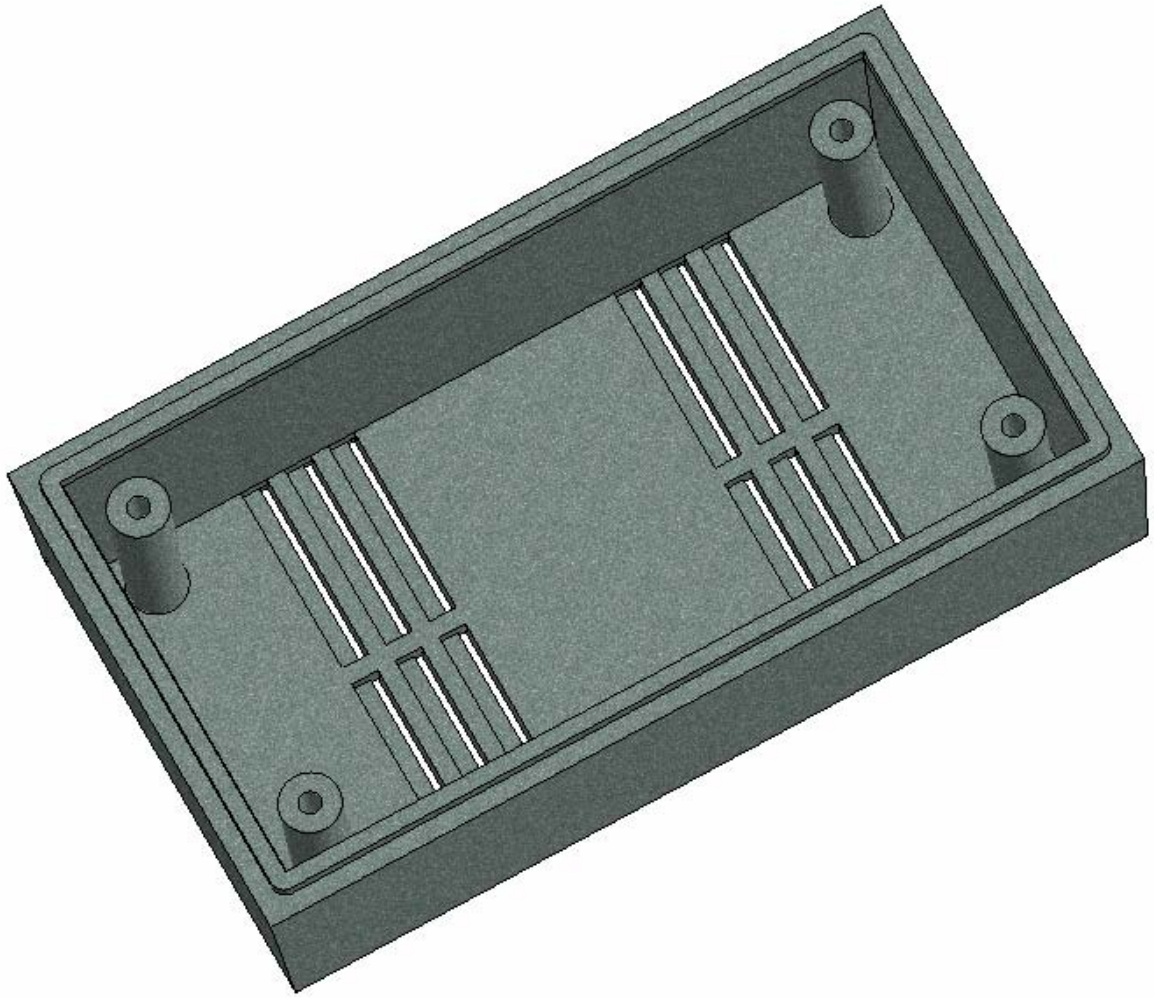

Model produktu	Z-45 W	
Format:	A4	
Materiał:	Polystyrene (PS)	
Skala:	1:1	
Tolerancja:	+/- 0.1	
		
	ul. Nadmiejska 32 04-205 Warszawa Tel: +48 022 613-08-88, Fax: 812-10-68 www.kradex.com.pl	

8x Ø 6.5

4x Ø 2.4

C - C

R 1.5

1.2

0.6

R 1.5

4.2

36.5

9.75