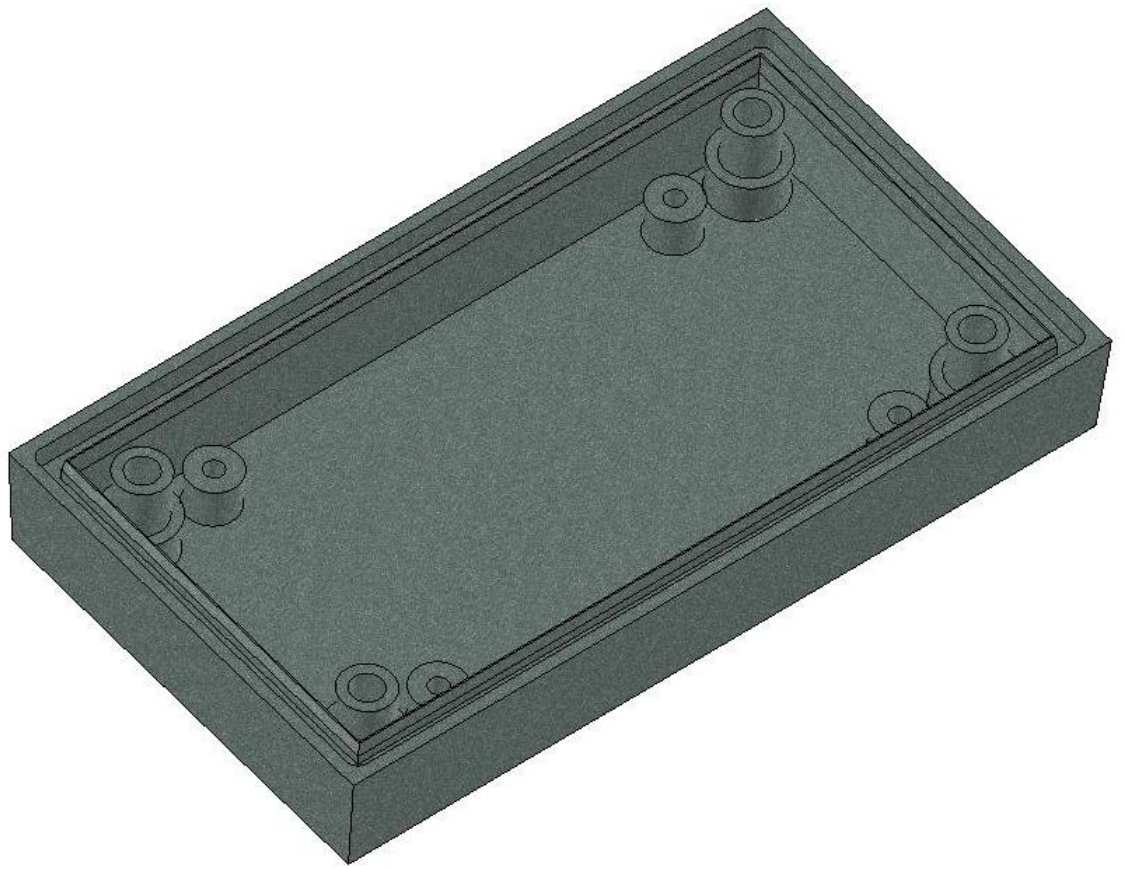

Model produktu	Z-45 W	
Format:	A4	
Materiał:	Polystyrene (PS)	
Skala:	1:1	
Tolerancja:	+/- 0.1	
		
	ul. Nadmiejska 32 04-205 Warszawa Tel: +48 022 613-08-88, Fax: 812-10-68 www.kradex.com.pl	

8x Ø 6.5

4x Ø 2.4

C - C

R 1.5

1.2

0.6

R 1.5

4.2

36.5

9.75