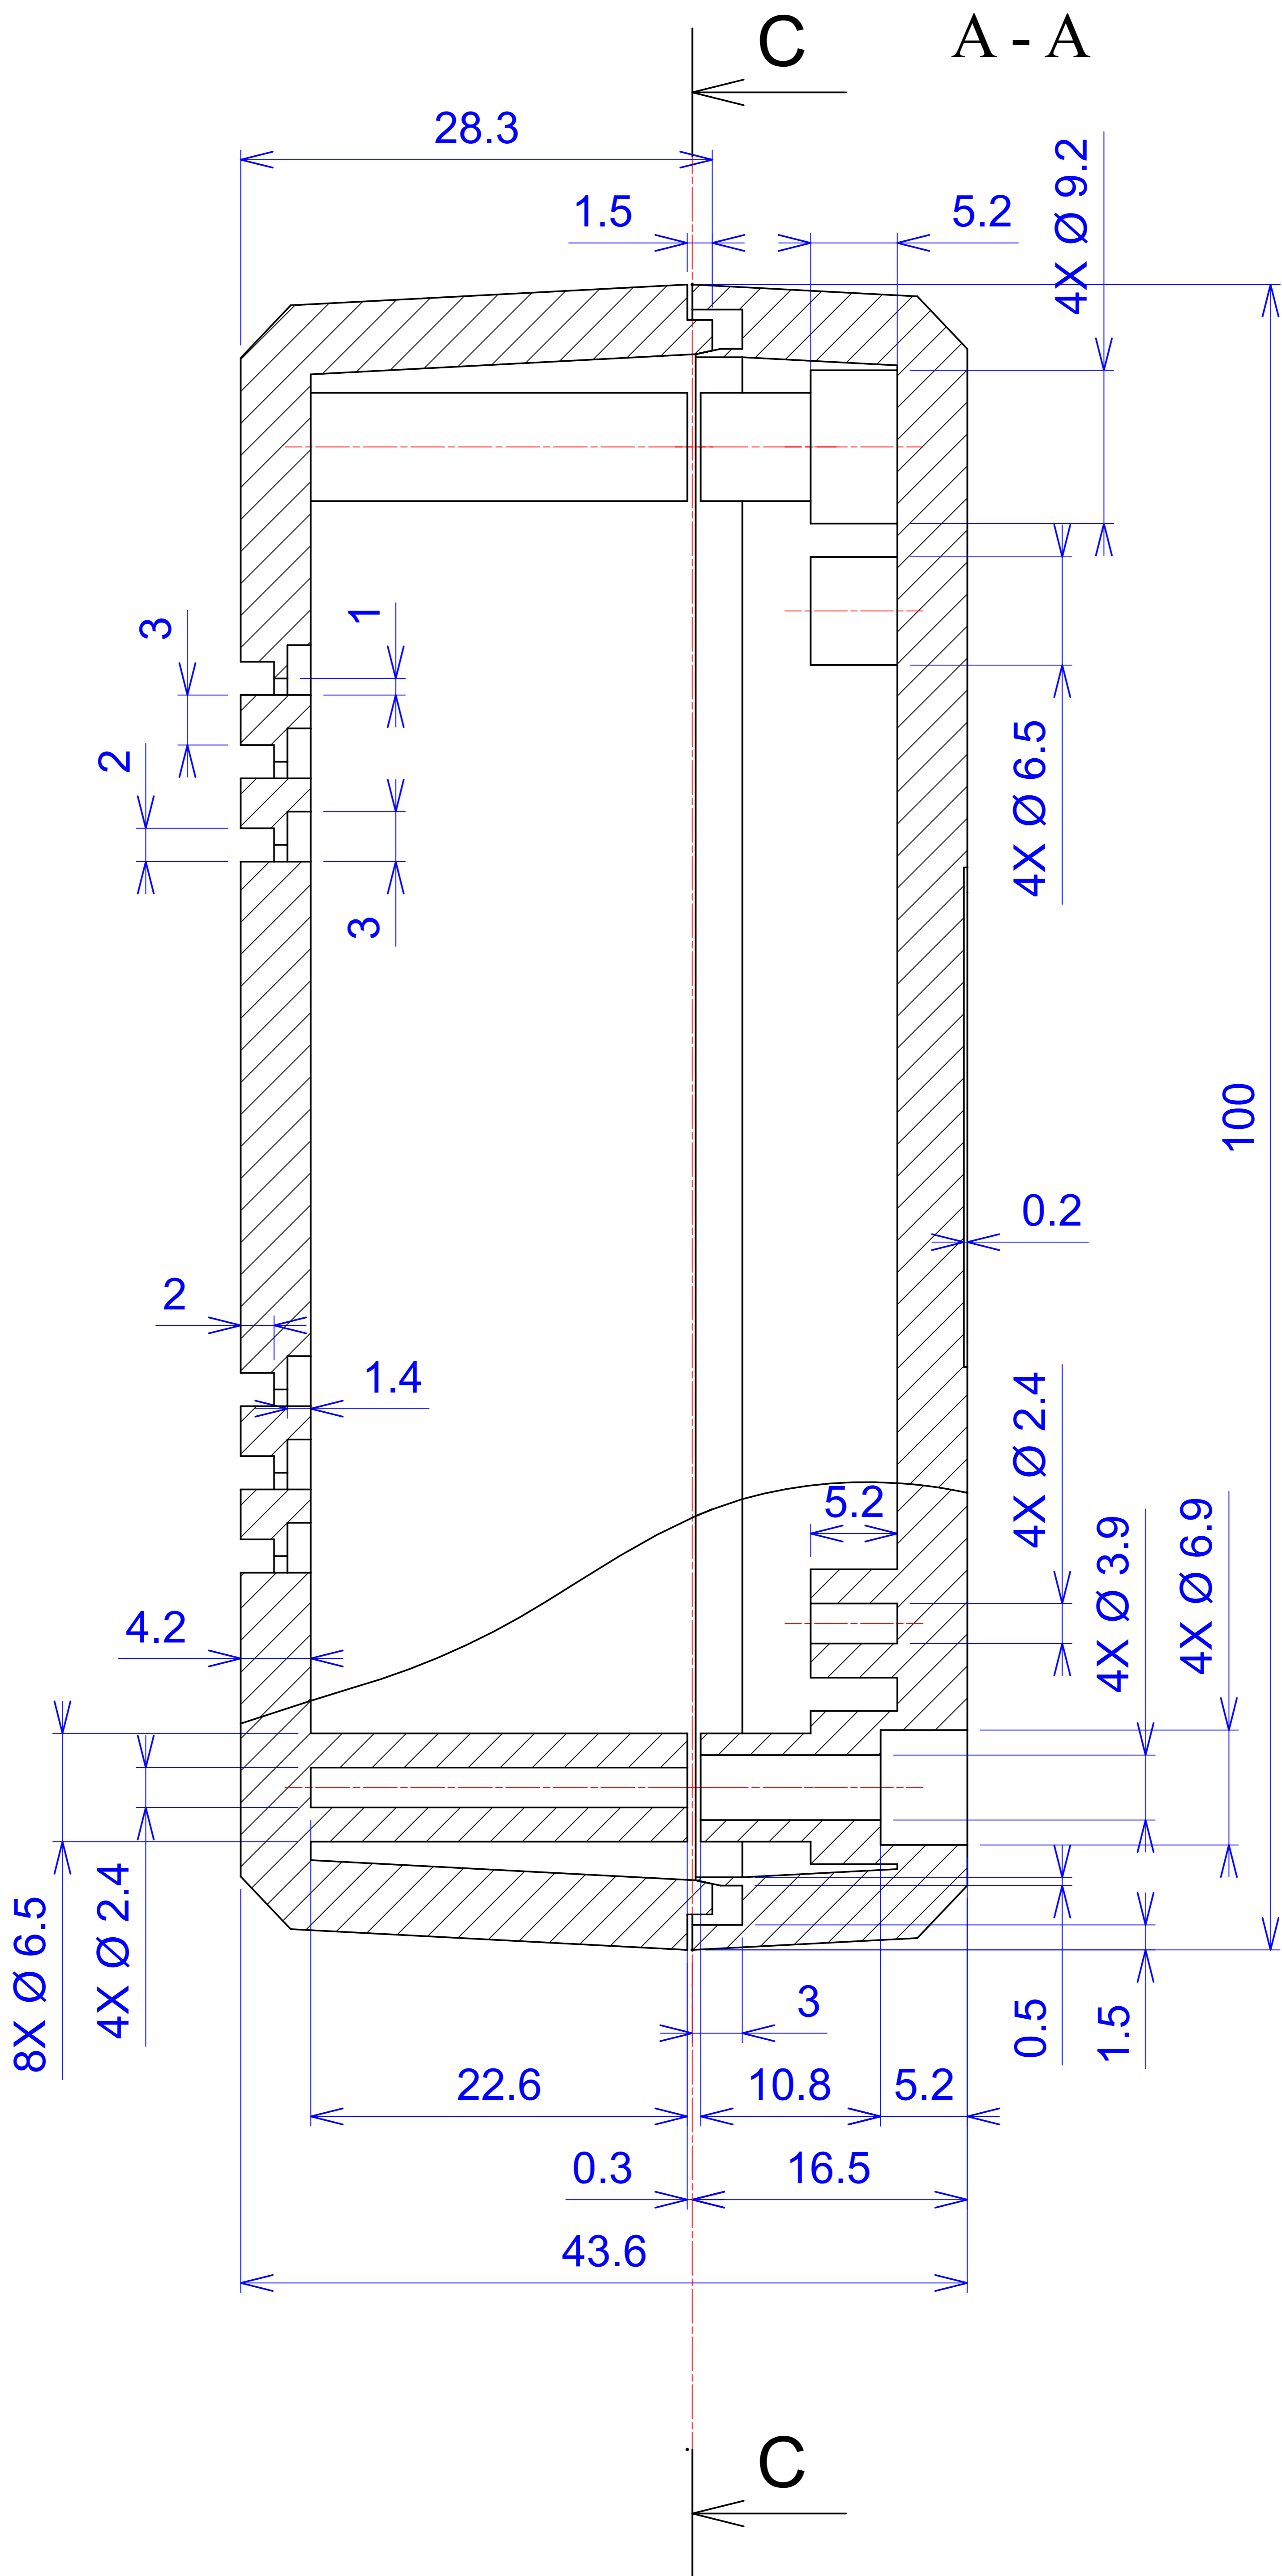

Model produktu	Z-45 W	
Format:	A4	
Materiał:	Polystyrene (PS)	
Skala:	1:1	
Tolerancja:	+/- 0.1	
		
	ul. Nadmiejska 32 04-205 Warszawa Tel: +48 022 613-08-88, Fax: 812-10-68 www.kradex.com.pl	

8x Ø 6.5

4x Ø 2.4

C - C

R 1.5

1.2

0.6

R 1.5

4.2

36.5

9.75

56

80.5

100

9.75