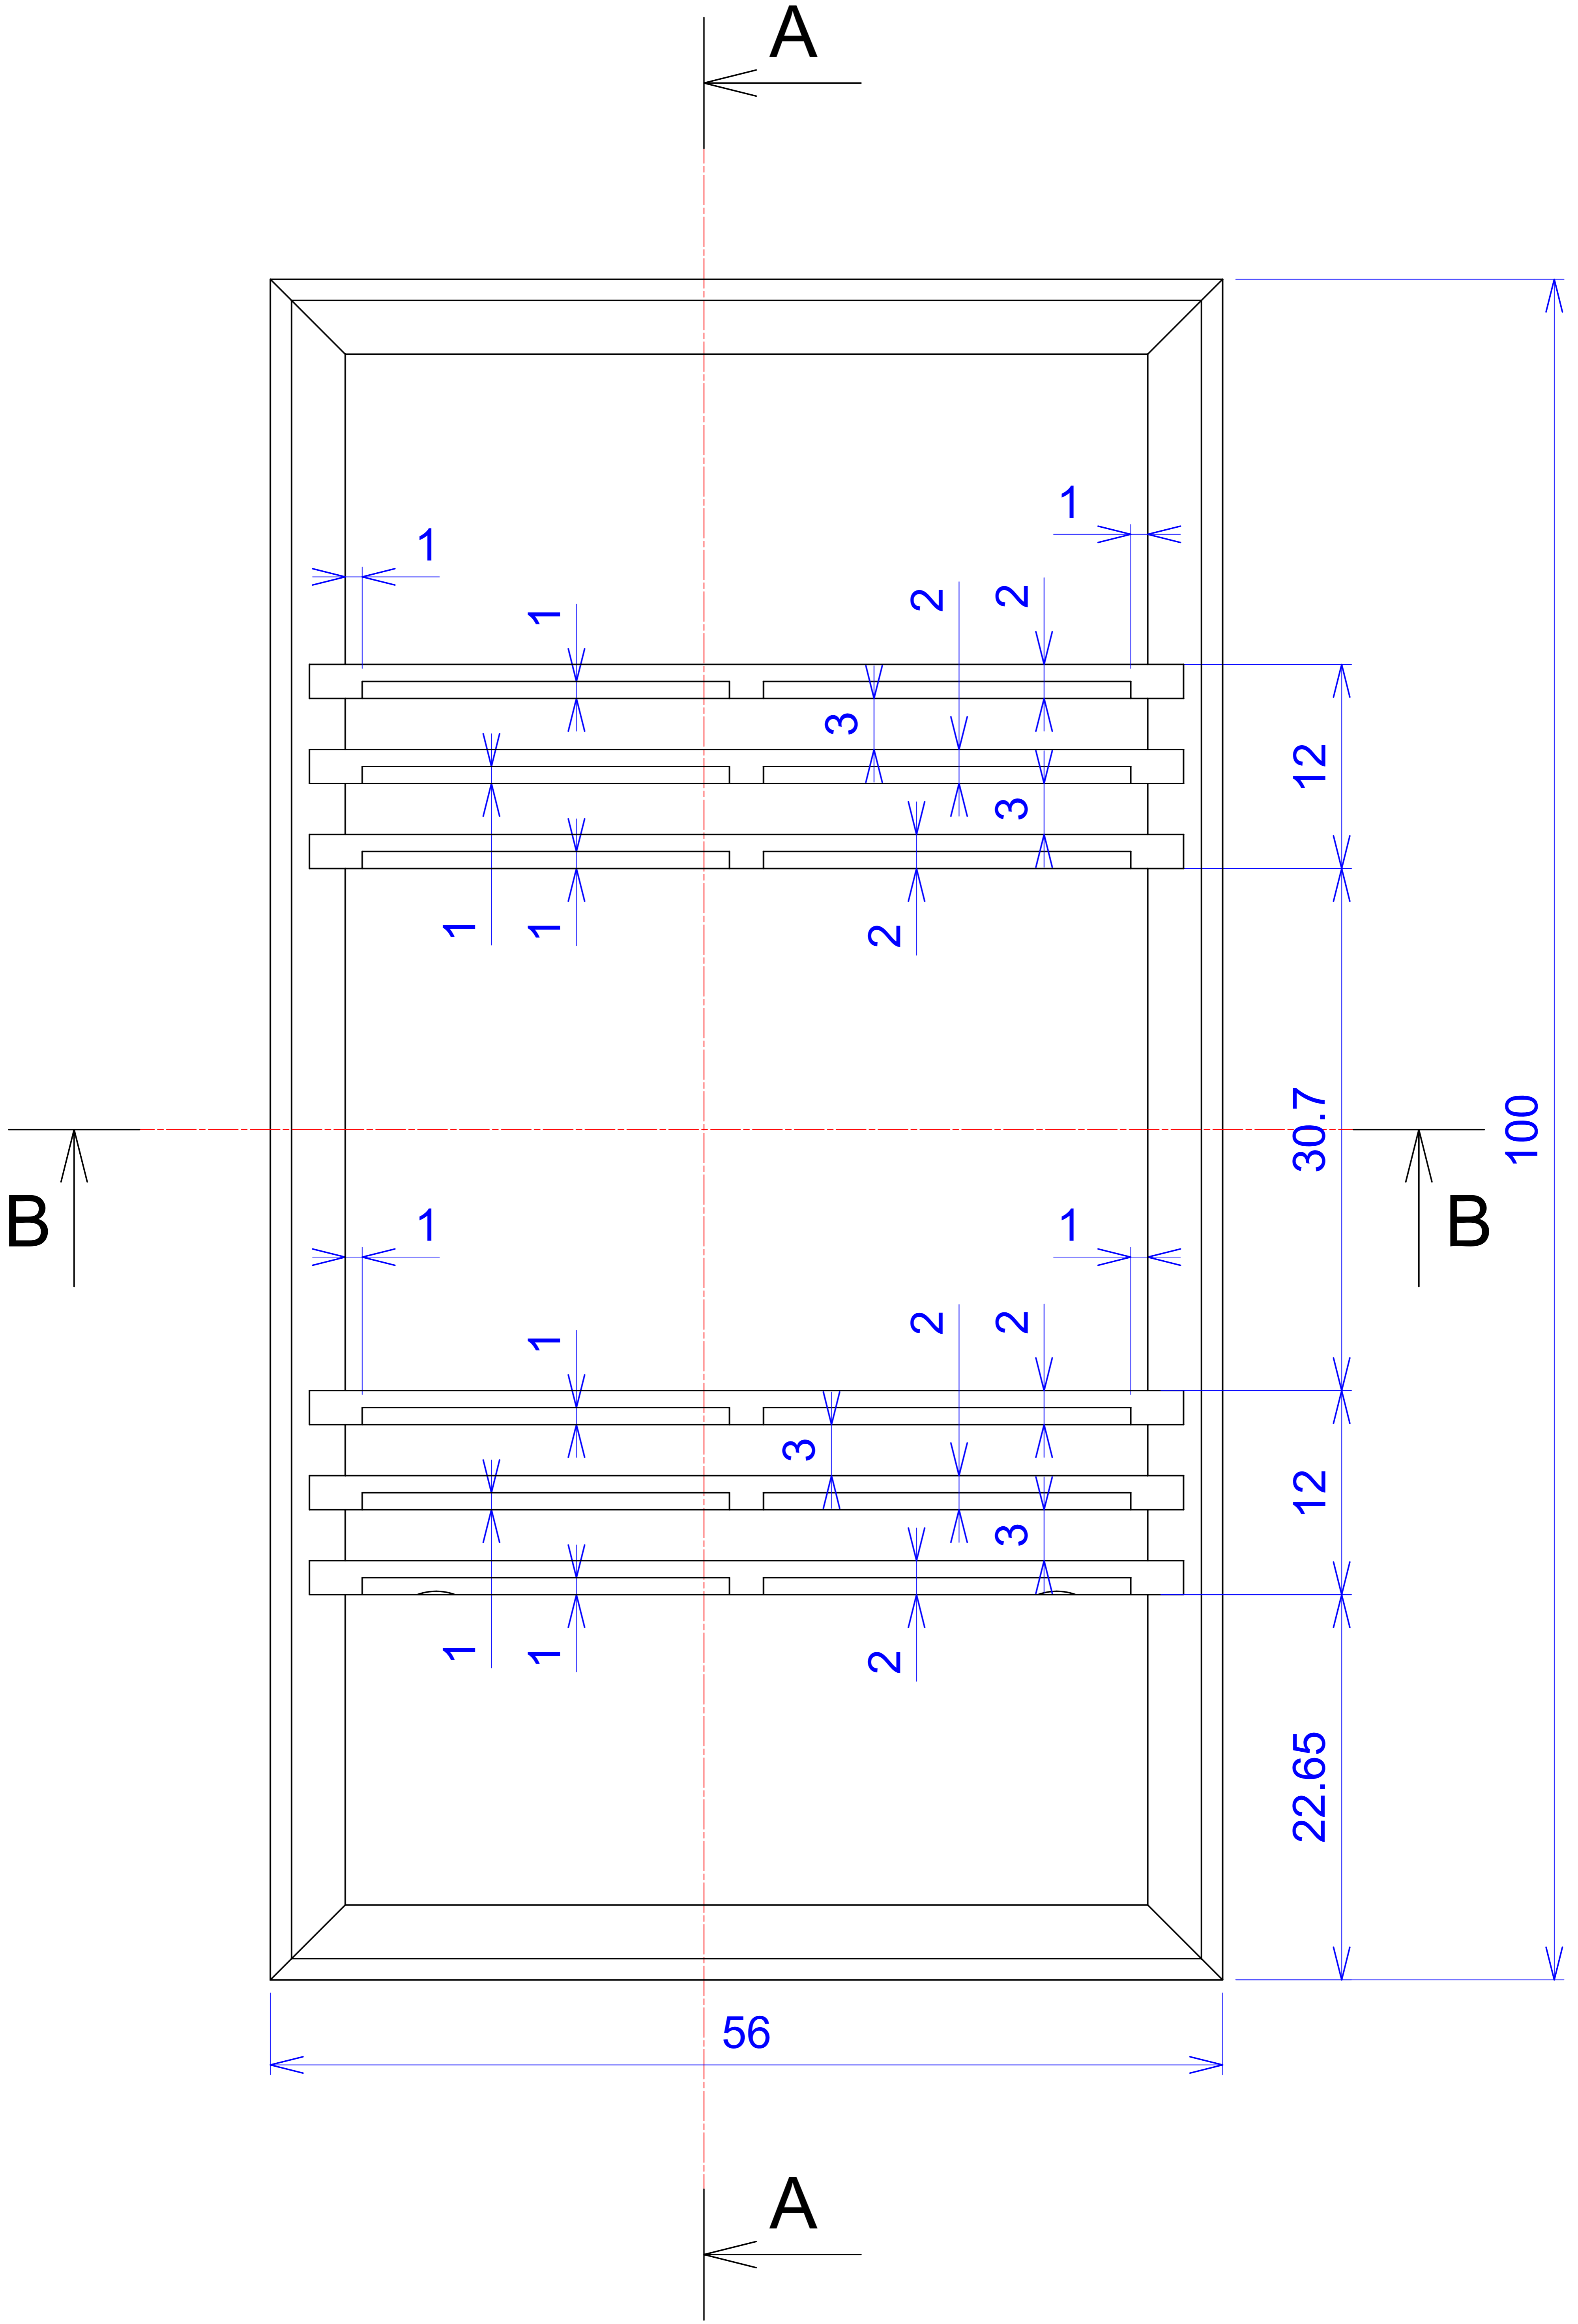

Model produktu	Z-45 W	
Format:	A4	
Materiał:	Polystyrene (PS)	
Skala:	1:1	
Tolerancja:	+/- 0.1	
		
	ul. Nadmiejska 32 04-205 Warszawa Tel: +48 022 613-08-88, Fax: 812-10-68 www.kradex.com.pl	

8x Ø 6.5

4x Ø 2.4

C - C

R 1.5

1.2

0.6

R 1.5

4.2

36.5

9.75