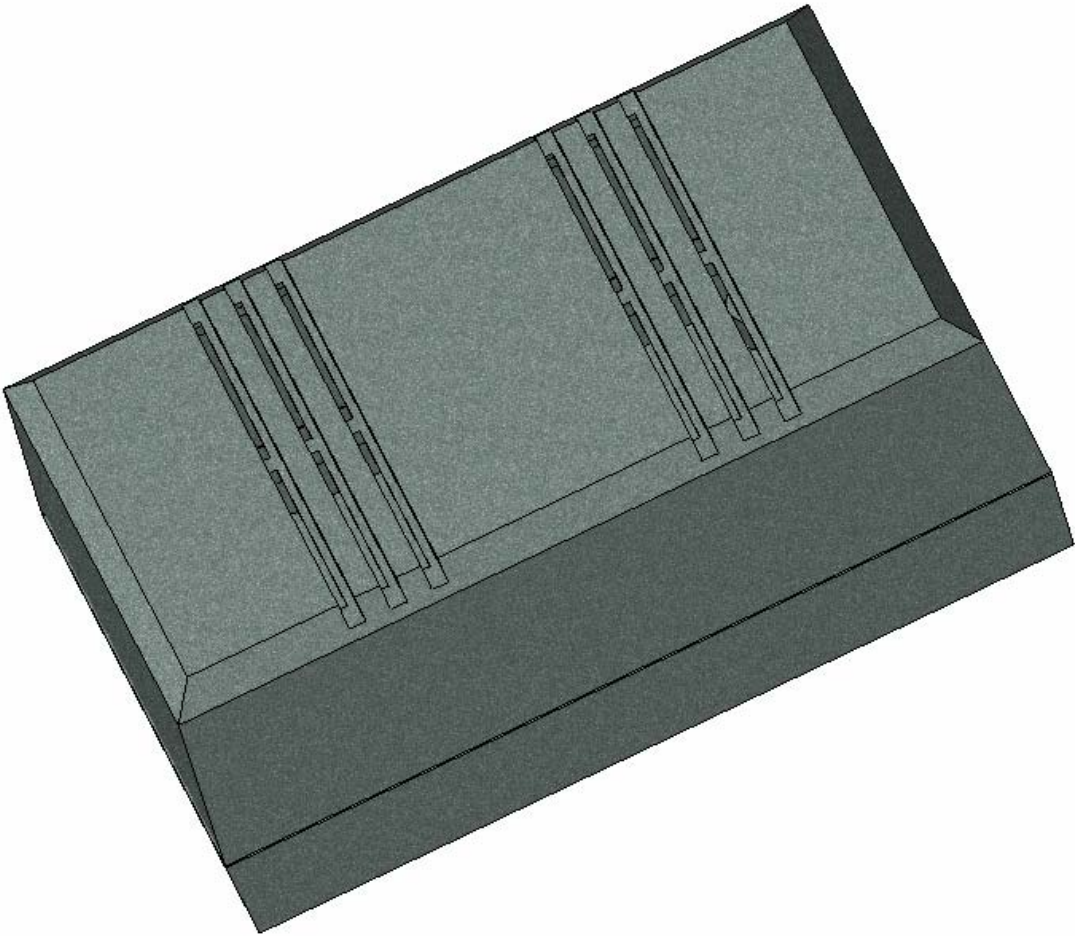

Model produktu	Z-45 W	
Format:	A4	
Materiał:	Polystyrene (PS)	
Skala:	1:1	
Tolerancja:	+/- 0.1	
		
	ul. Nadmiejska 32 04-205 Warszawa Tel: +48 022 613-08-88, Fax: 812-10-68 www.kradex.com.pl	

8x Ø 6.5

4x Ø 2.4

C - C

R 1.5

1.2

0.6

R 1.5

4.2

36.5

9.75