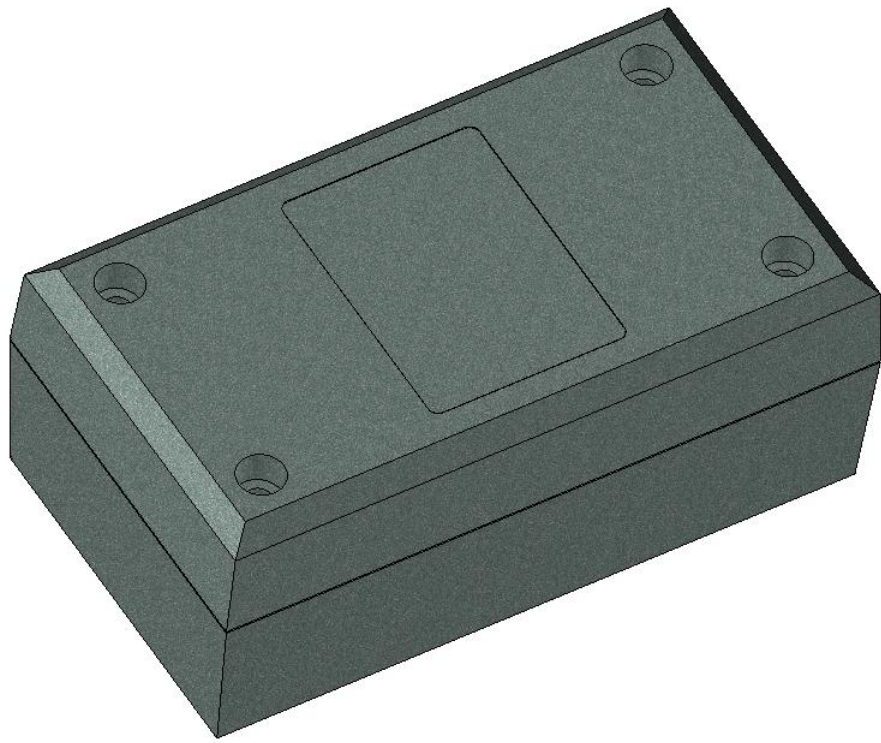

Model produktu	Z-45 W	
Format:	A4	
Materiał:	Polystyrene (PS)	
Skala:	1:1	
Tolerancja:	+/- 0.1	
		
	ul. Nadmiejska 32 04-205 Warszawa Tel: +48 022 613-08-88, Fax: 812-10-68 www.kradex.com.pl	

8x Ø 6.5

4x Ø 2.4

C - C

R 1.5

1.2

0.6

R 1.5

4.2

36.5

9.75