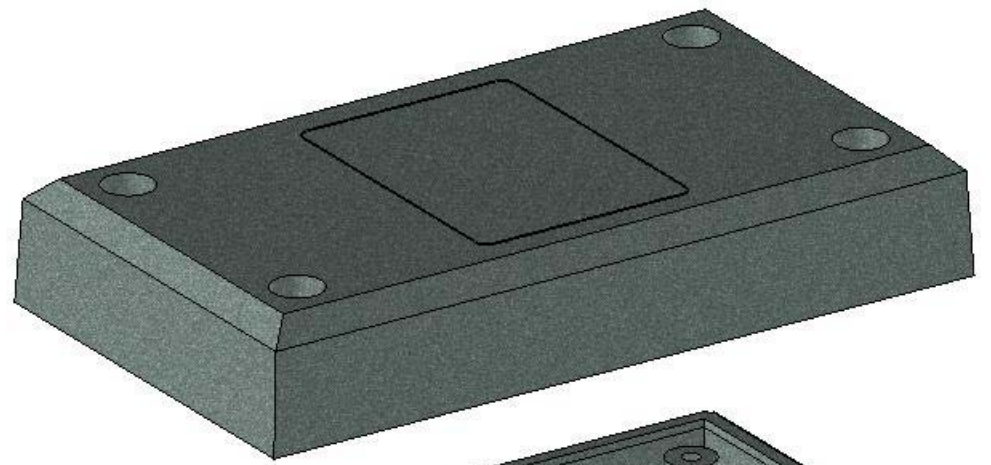

Model produktu	Z-45 W	
Format:	A4	
Materiał:	Polystyrene (PS)	
Skala:	1:1	
Tolerancja:	+/- 0.1	
		
	ul. Nadmiejska 32 04-205 Warszawa Tel: +48 022 613-08-88, Fax: 812-10-68 www.kradex.com.pl	

8x Ø 6.5

4x Ø 2.4

C - C

R 1.5

1.2

0.6

R 1.5

4.2

36.5

9.75