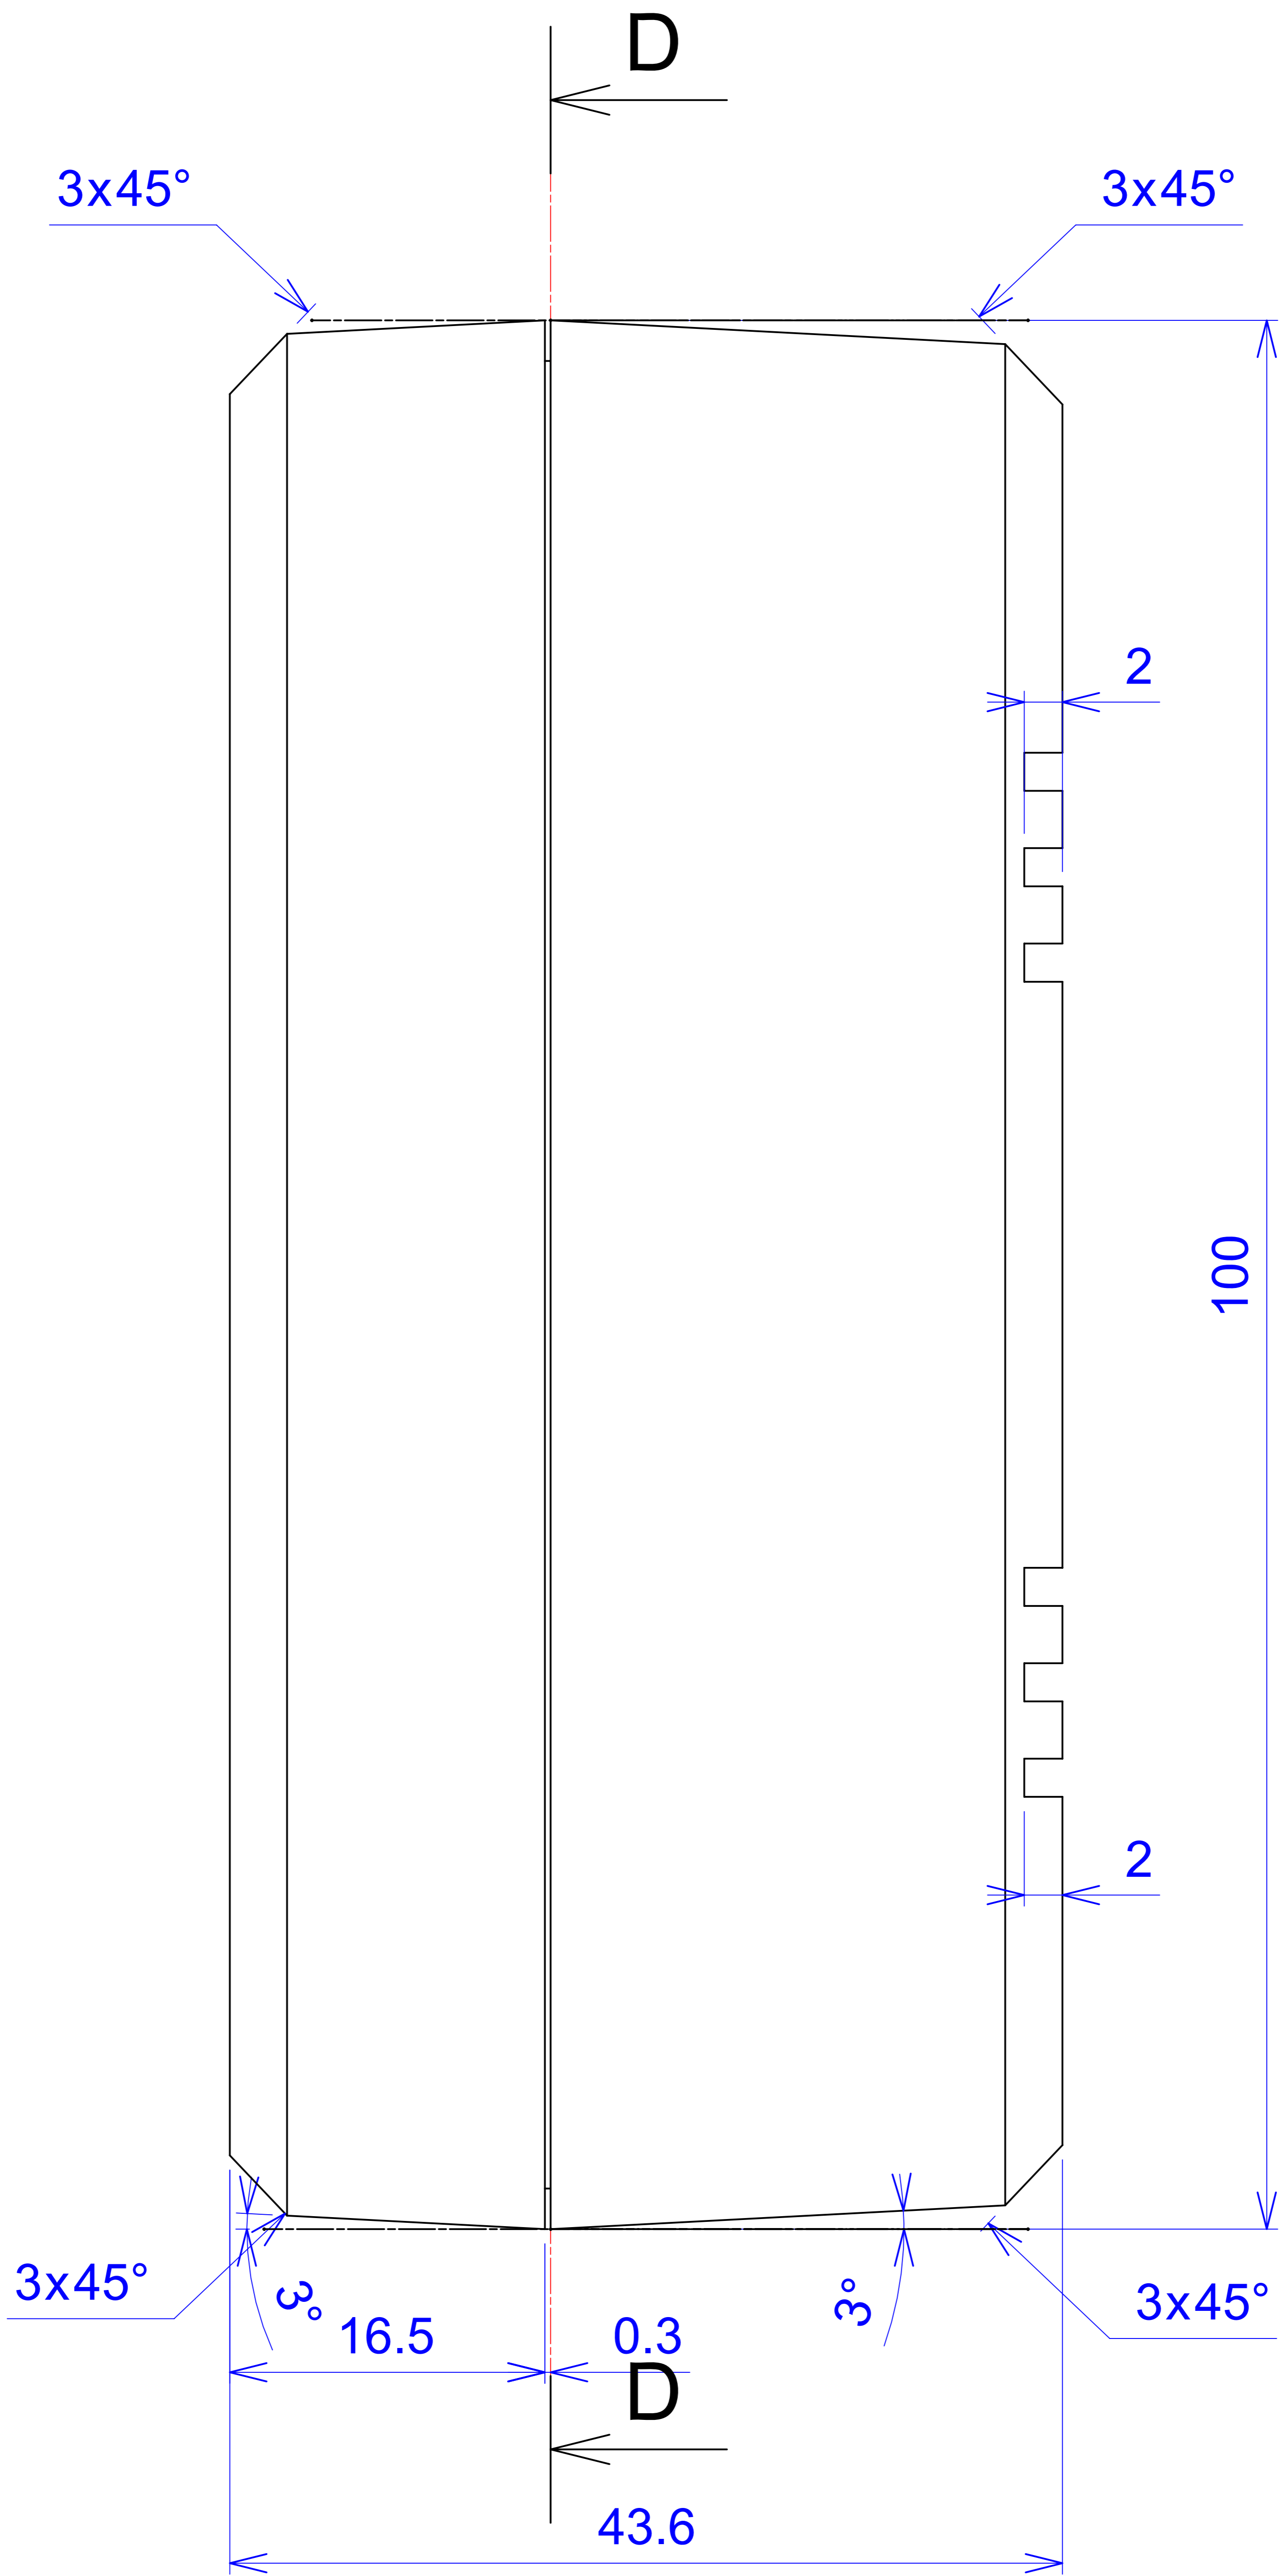

Model produktu	Z-45 W	
Format:	A4	
Materiał:	Polystyrene (PS)	
Skala:	1:1	
Tolerancja:	+/- 0.1	
		
	ul. Nadmiejska 32 04-205 Warszawa Tel: +48 022 613-08-88, Fax: 812-10-68 www.kradex.com.pl	

8x Ø 6.5

4x Ø 2.4

C - C

R 1.5

1.2

0.6

R 1.5

4.2

36.5

9.75

56

80.5

100

9.75