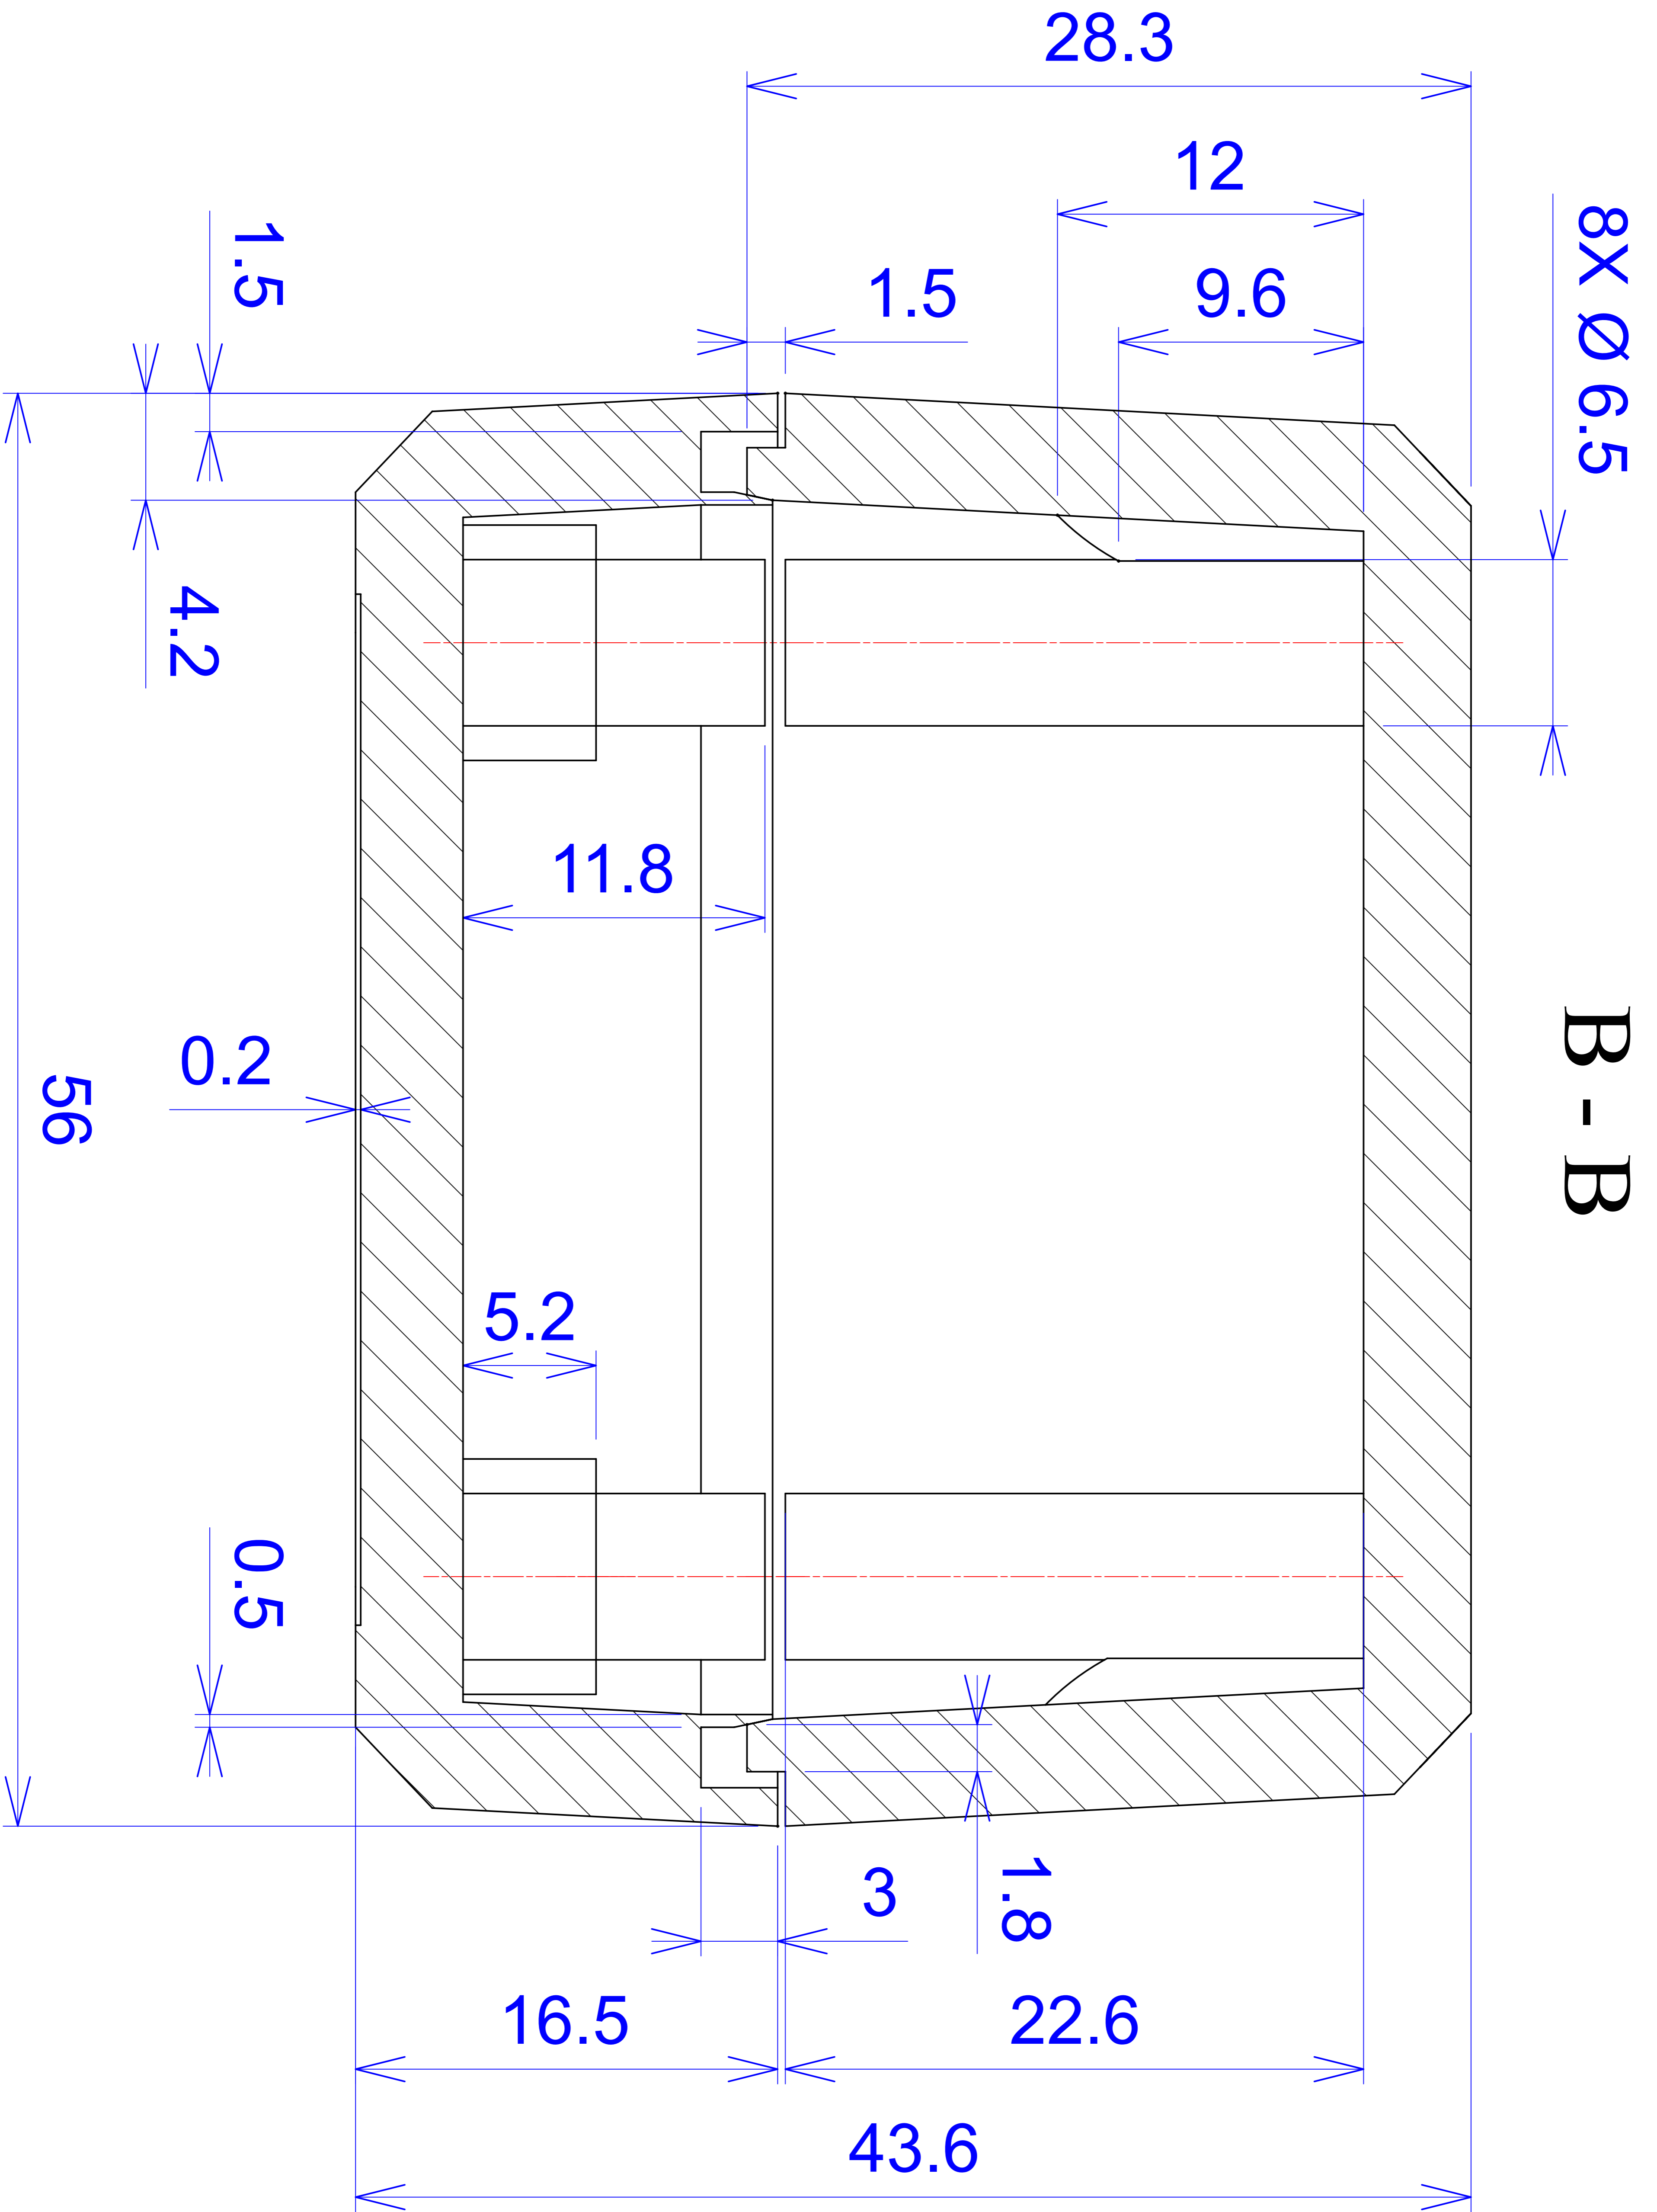

Model produktu	Z-45 W	
Format:	A4	
Materiał:	Polystyrene (PS)	
Skala:	1:1	
Tolerancja:	+/- 0.1	
		
	ul. Nadmiejska 32 04-205 Warszawa Tel: +48 022 613-08-88, Fax: 812-10-68 www.kradex.com.pl	

8x Ø 6.5

4x Ø 2.4

C - C

R 1.5

1.2

0.6

R 1.5

4.2

36.5

9.75

56

80.5

100

9.75