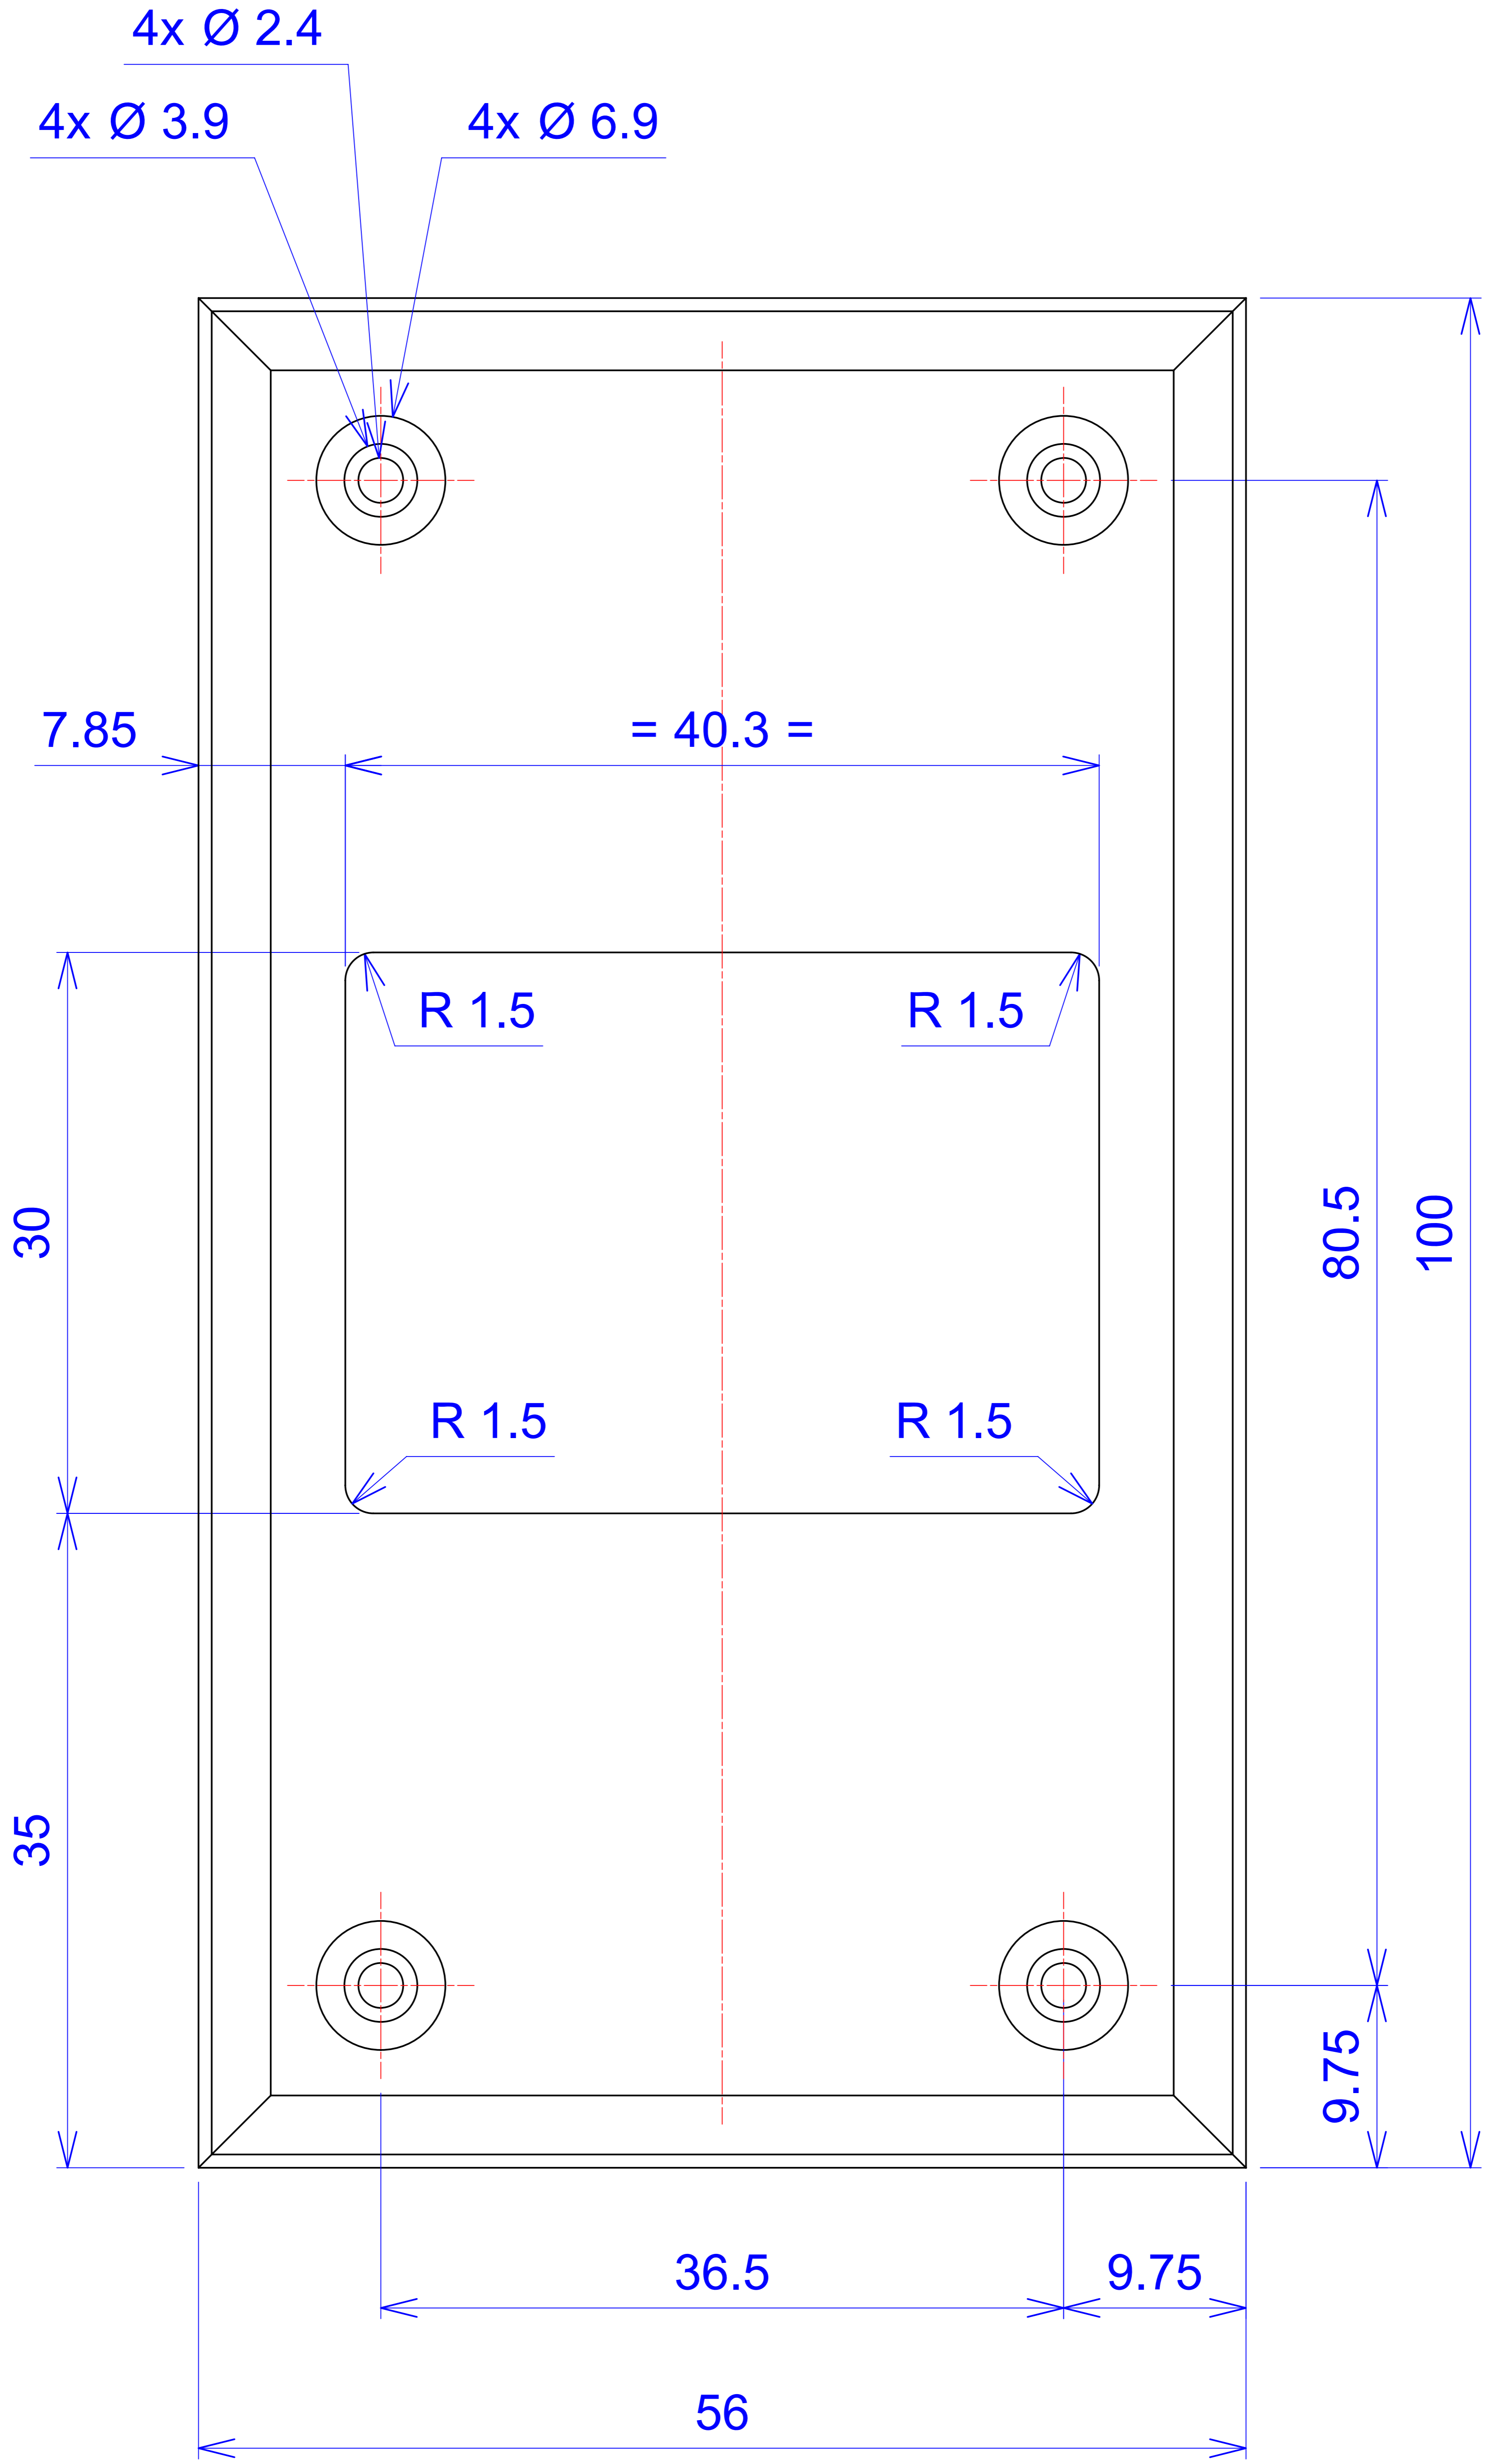

Model produktu	Z-45 W	
Format:	A4	
Materiał:	Polystyrene (PS)	
Skala:	1:1	
Tolerancja:	+/- 0.1	
		
	ul. Nadmiejska 32 04-205 Warszawa Tel: +48 022 613-08-88, Fax: 812-10-68 www.kradex.com.pl	

8x Ø 6.5

4x Ø 2.4

C - C

R 1.5

1.2

0.6

R 1.5

4.2

36.5

9.75

56

80.5

100

9.75