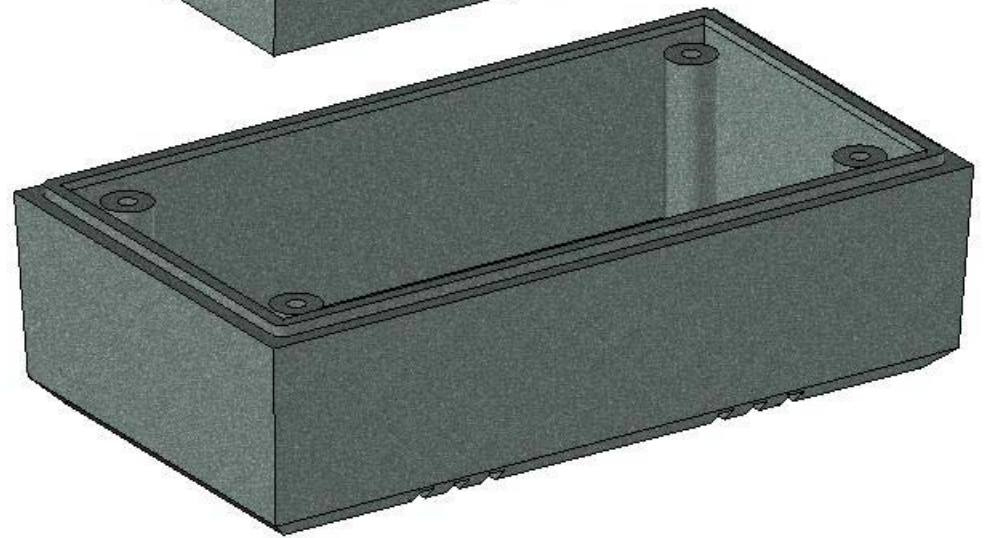

Model produktu	Z-45 W	
Format:	A4	
Materiał:	Polystyrene (PS)	
Skala:	1:1	
Tolerancja:	+/- 0.1	
		
	ul. Nadmiejska 32 04-205 Warszawa Tel: +48 022 613-08-88, Fax: 812-10-68 www.kradex.com.pl	

8x Ø 6.5

4x Ø 2.4

C - C

R 1.5

1.2

0.6

R 1.5

4.2

36.5

9.75