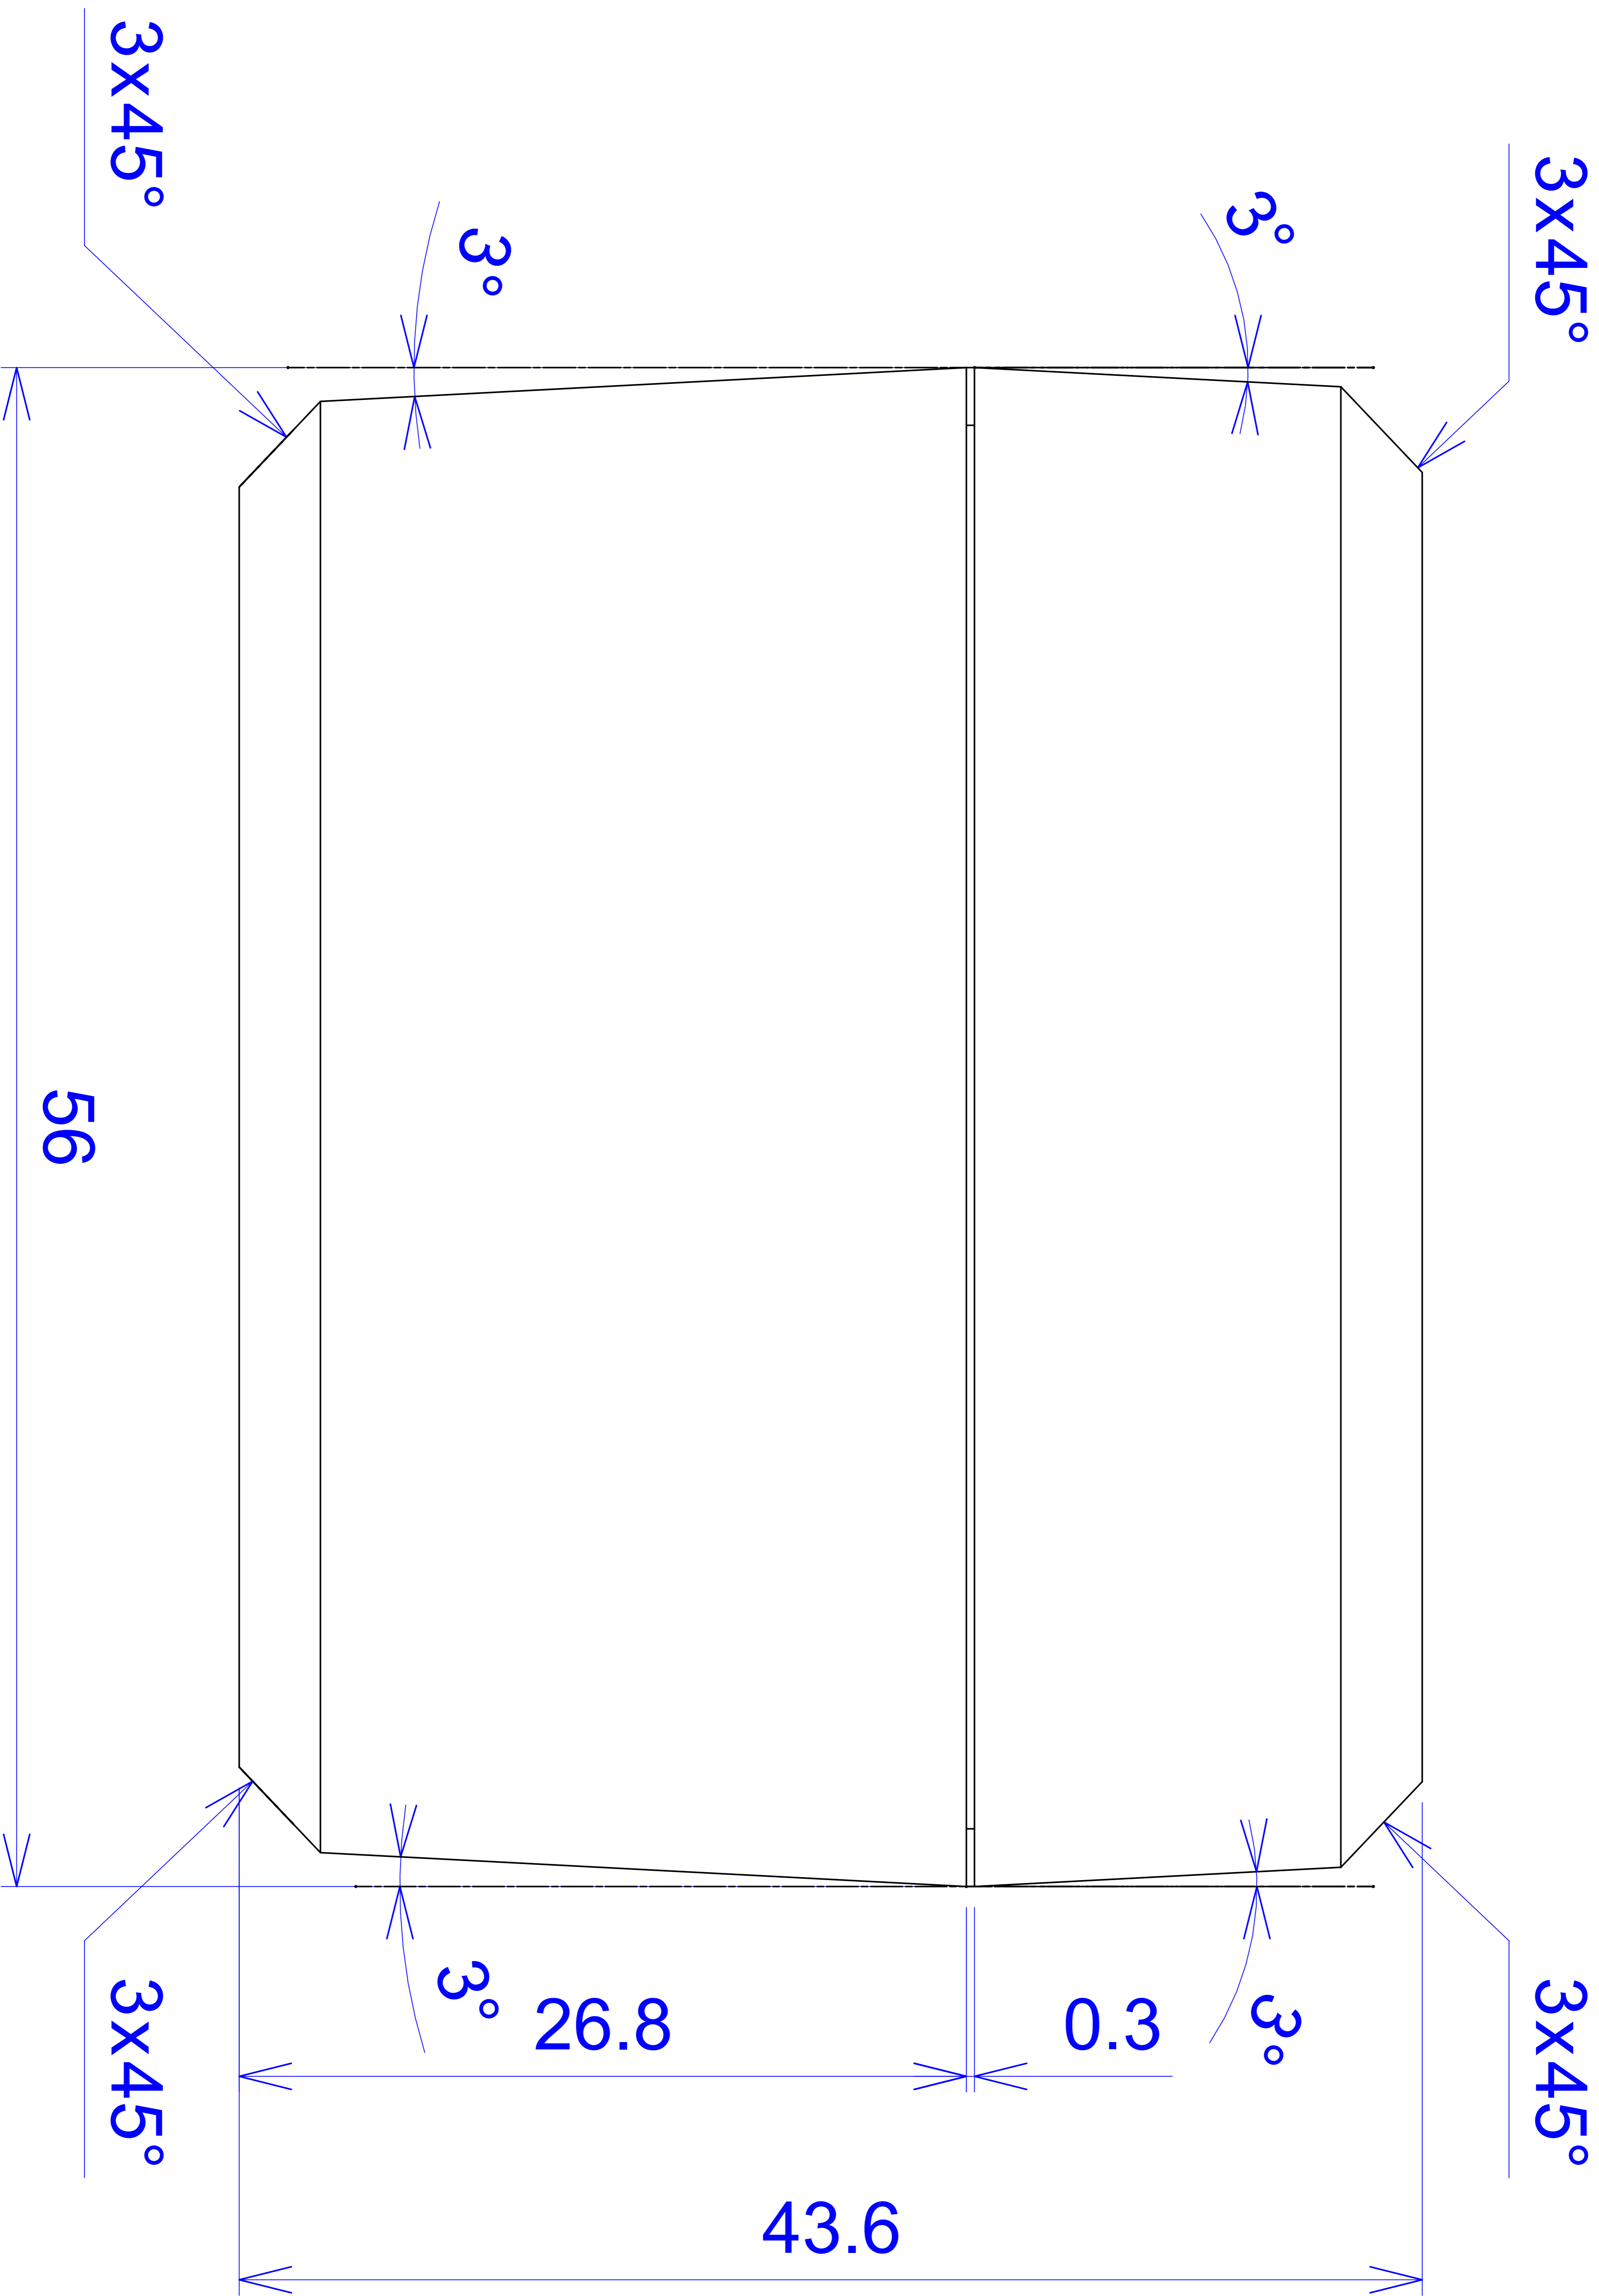

Model produktu	Z-45 W	
Format:	A4	
Materiał:	Polystyrene (PS)	
Skala:	1:1	
Tolerancja:	+/- 0.1	
		
	ul. Nadmiejska 32 04-205 Warszawa Tel: +48 022 613-08-88, Fax: 812-10-68 www.kradex.com.pl	

8x Ø 6.5

4x Ø 2.4

C - C

R 1.5

1.2

0.6

R 1.5

4.2

36.5

9.75

56

80.5

100

9.75