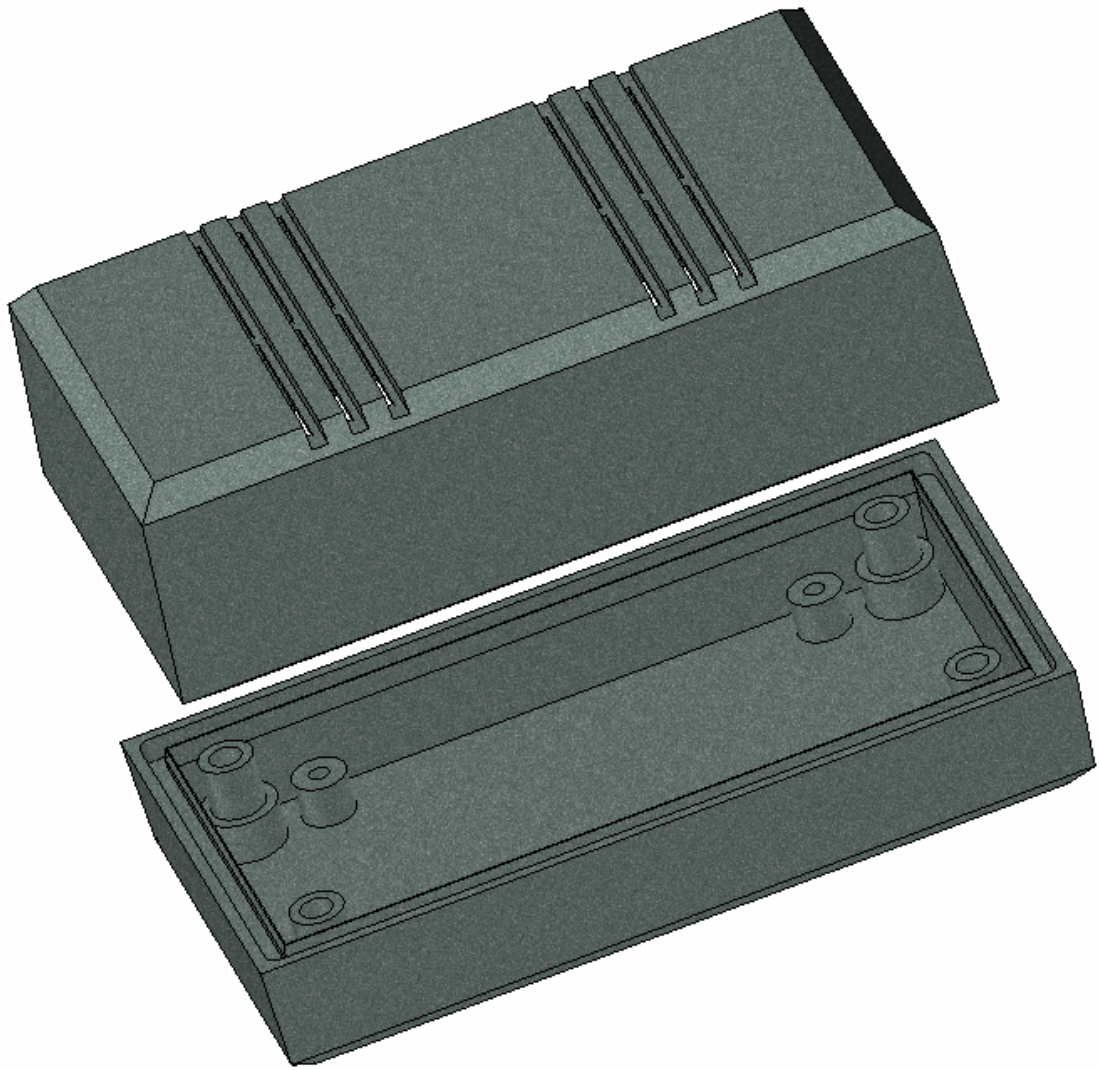

Model produktu	Z-45 W	
Format:	A4	
Materiał:	Polystyrene (PS)	
Skala:	1:1	
Tolerancja:	+/- 0.1	
		
	ul. Nadmiejska 32 04-205 Warszawa Tel: +48 022 613-08-88, Fax: 812-10-68 www.kradex.com.pl	

8x Ø 6.5

4x Ø 2.4

C - C

R 1.5

1.2

0.6

R 1.5

4.2

36.5

9.75