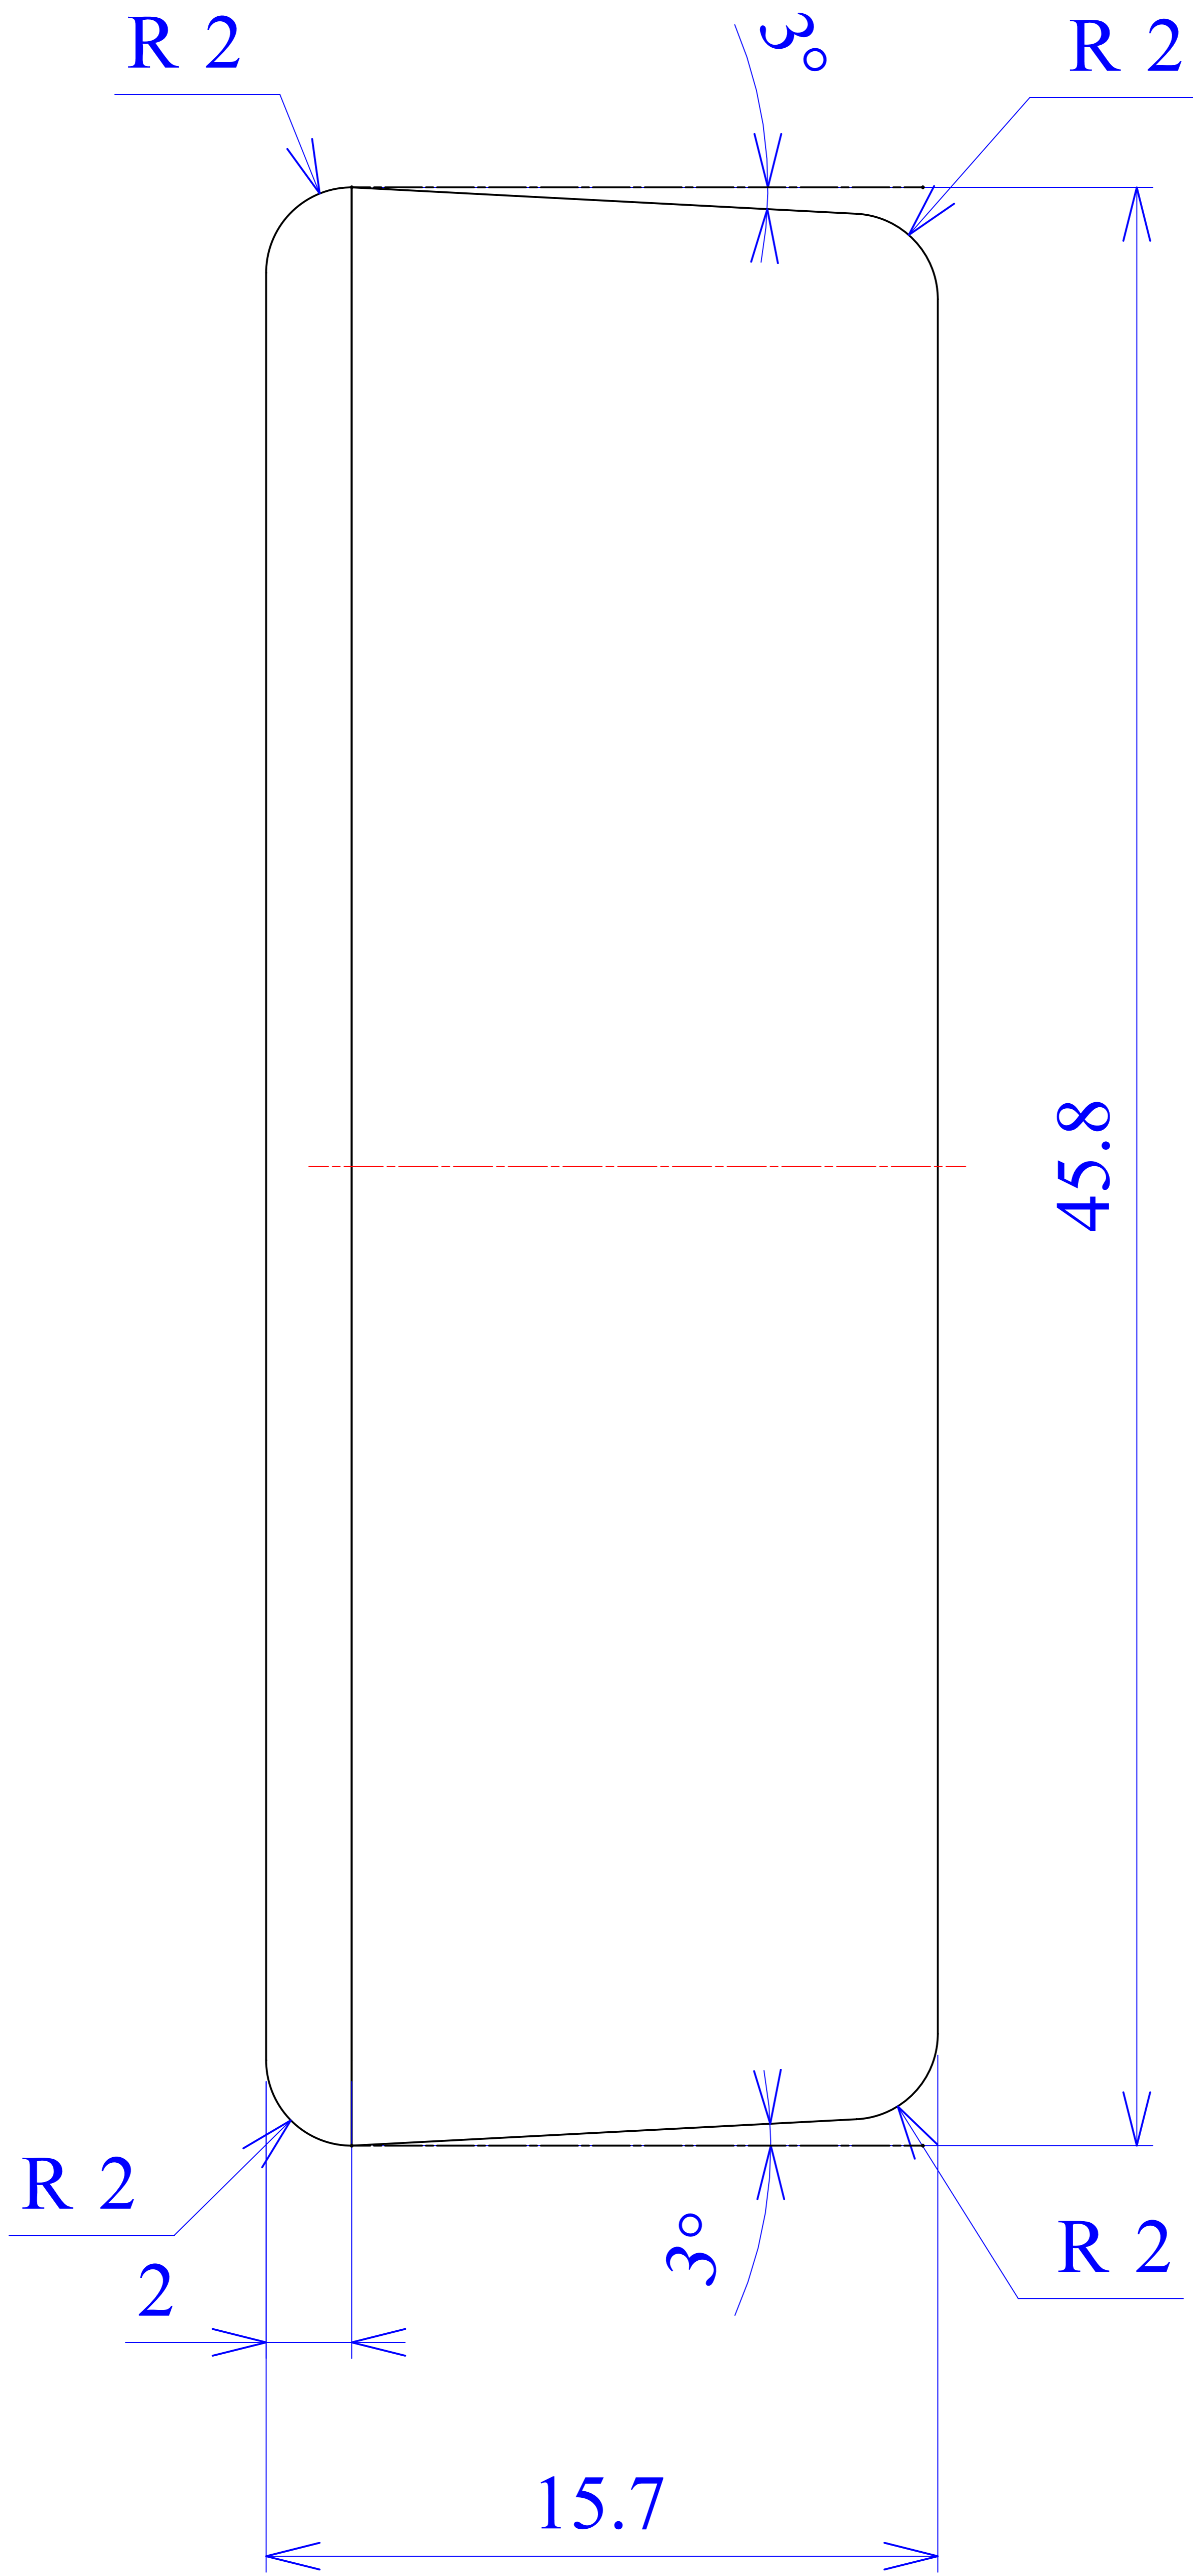

C-C

Model produktu	Z-43	
Format:	A4	
Materiał:	Polystyrene (PS)	
Skala:	2:1	Tolerancja: +/- 0.1
 KRADEX ul. Naddnieprzańska 32 04-205 Warszawa Tel: +48 022 613-08-88, Fax: 812-10-68 www.kradex.com.pl		

C - C