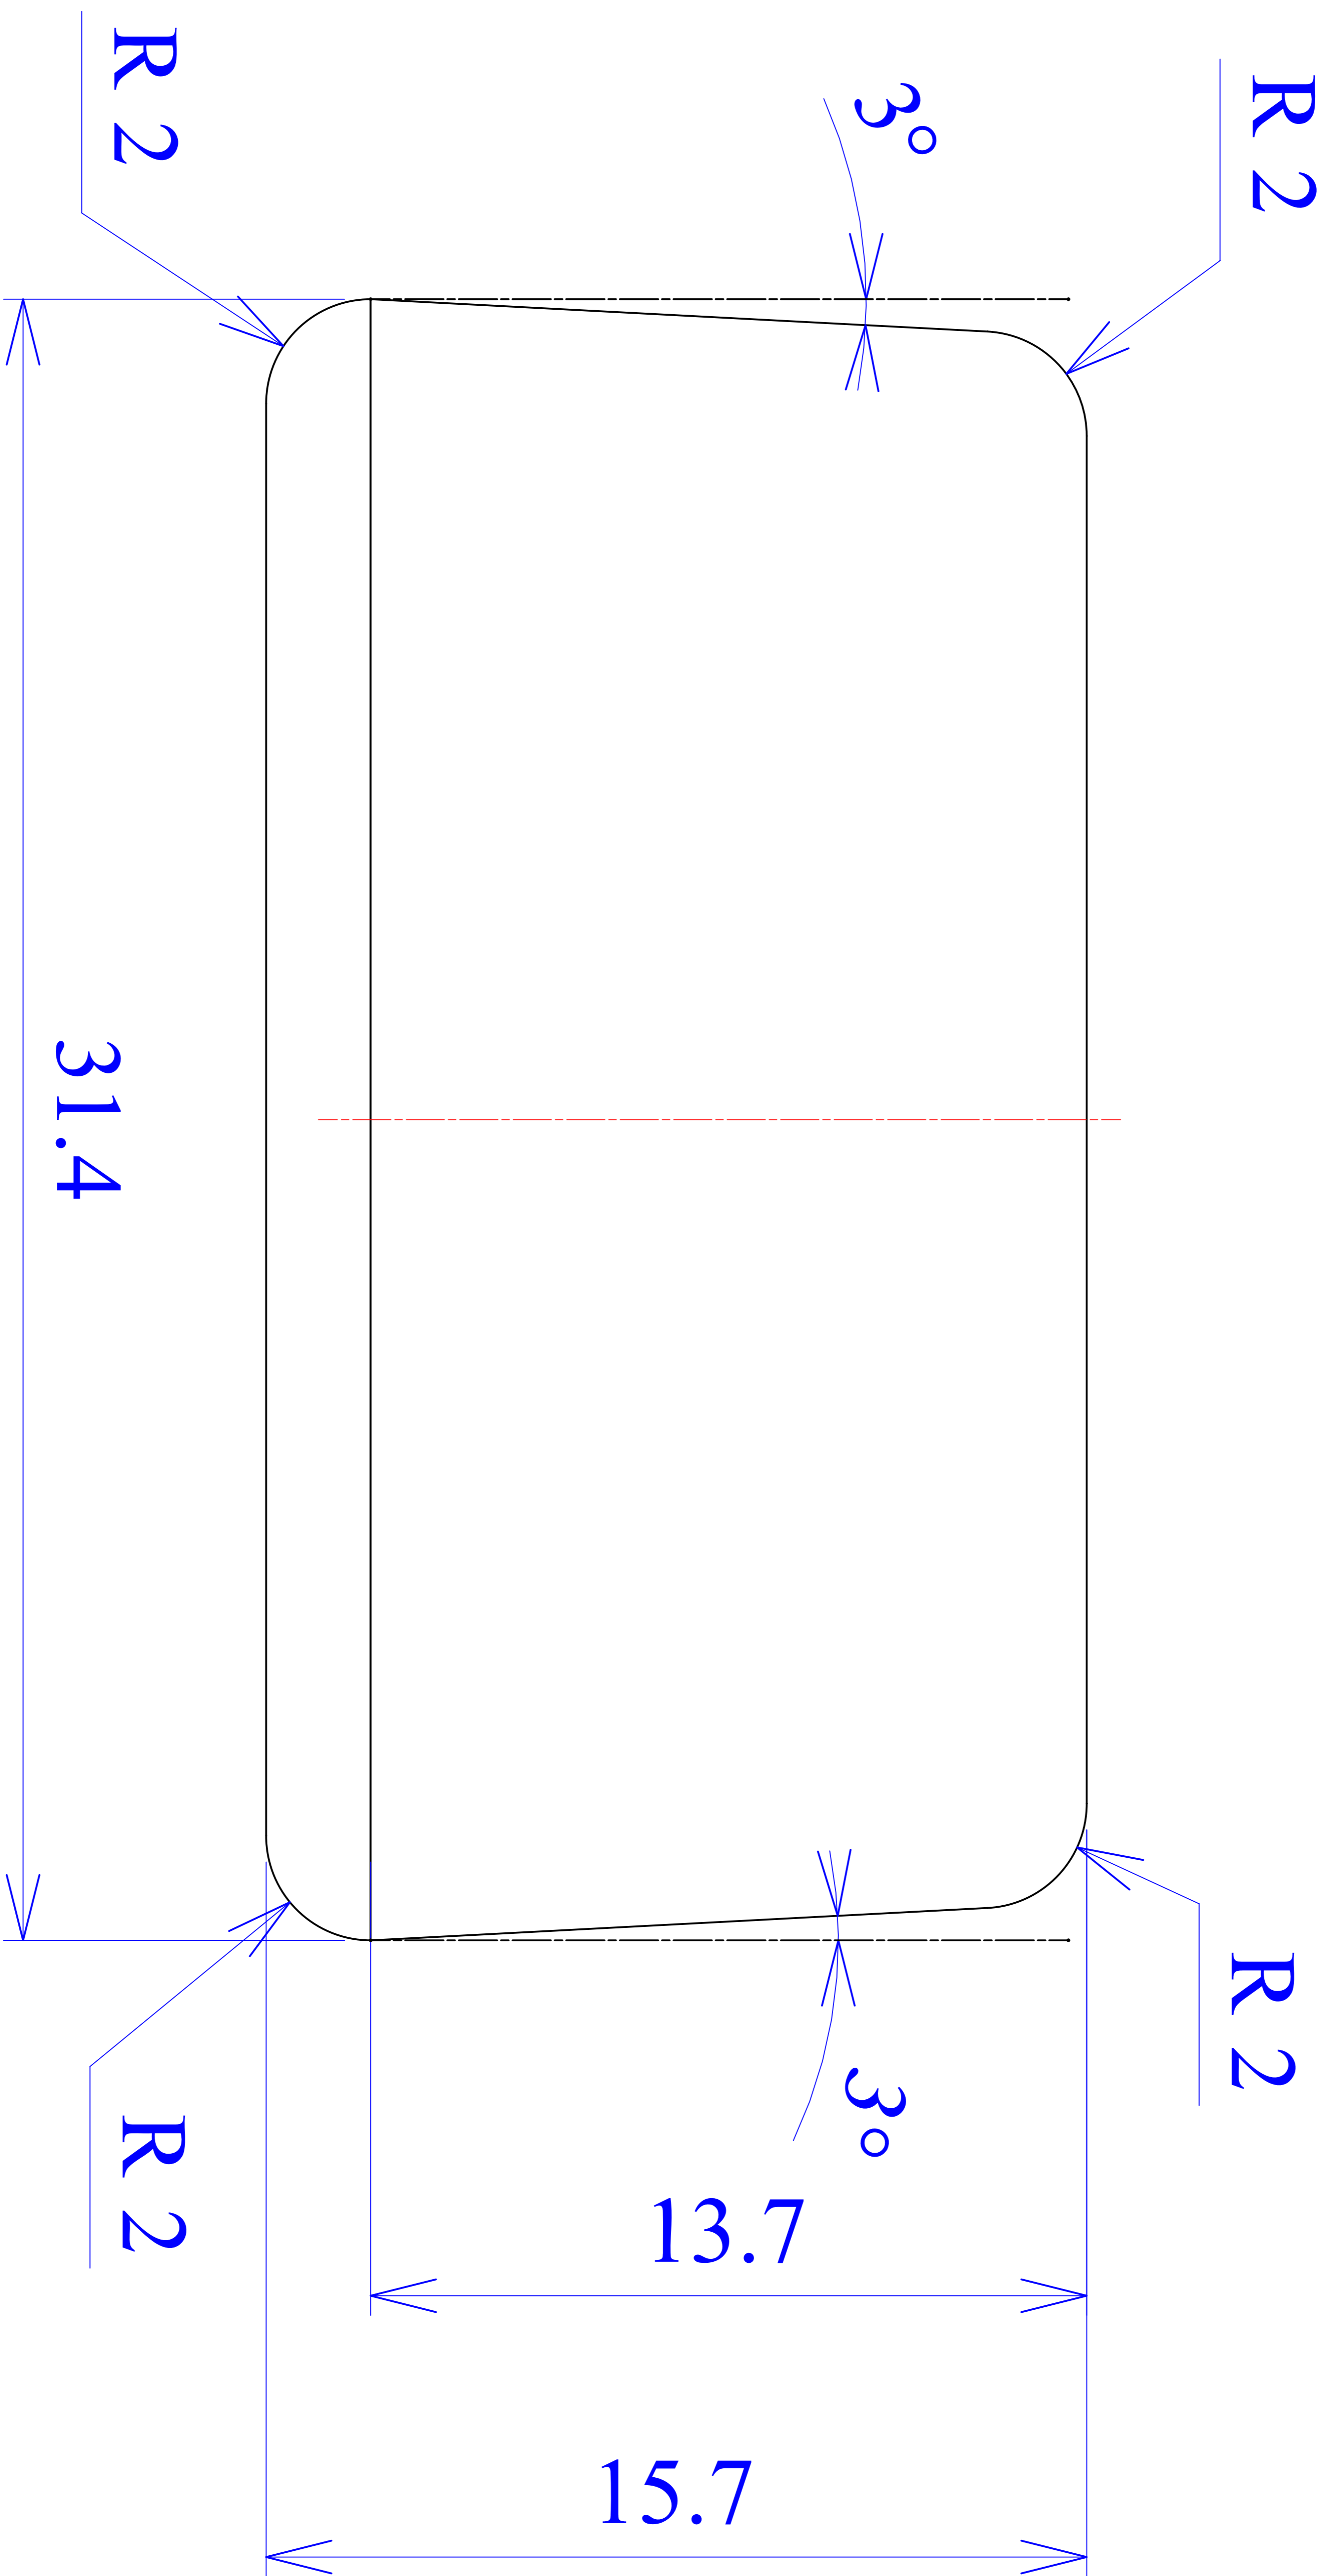

C-C

Model produktu	Z-43	
Format:	A4	
Materiał:	Polystyrene (PS)	
Skala:	2:1	Tolerancja: +/- 0.1
 KRADEX ul. Naddnieprzańska 32 04-205 Warszawa Tel: +48 022 613-08-88, Fax: 812-10-68 www.kradex.com.pl		

C - C