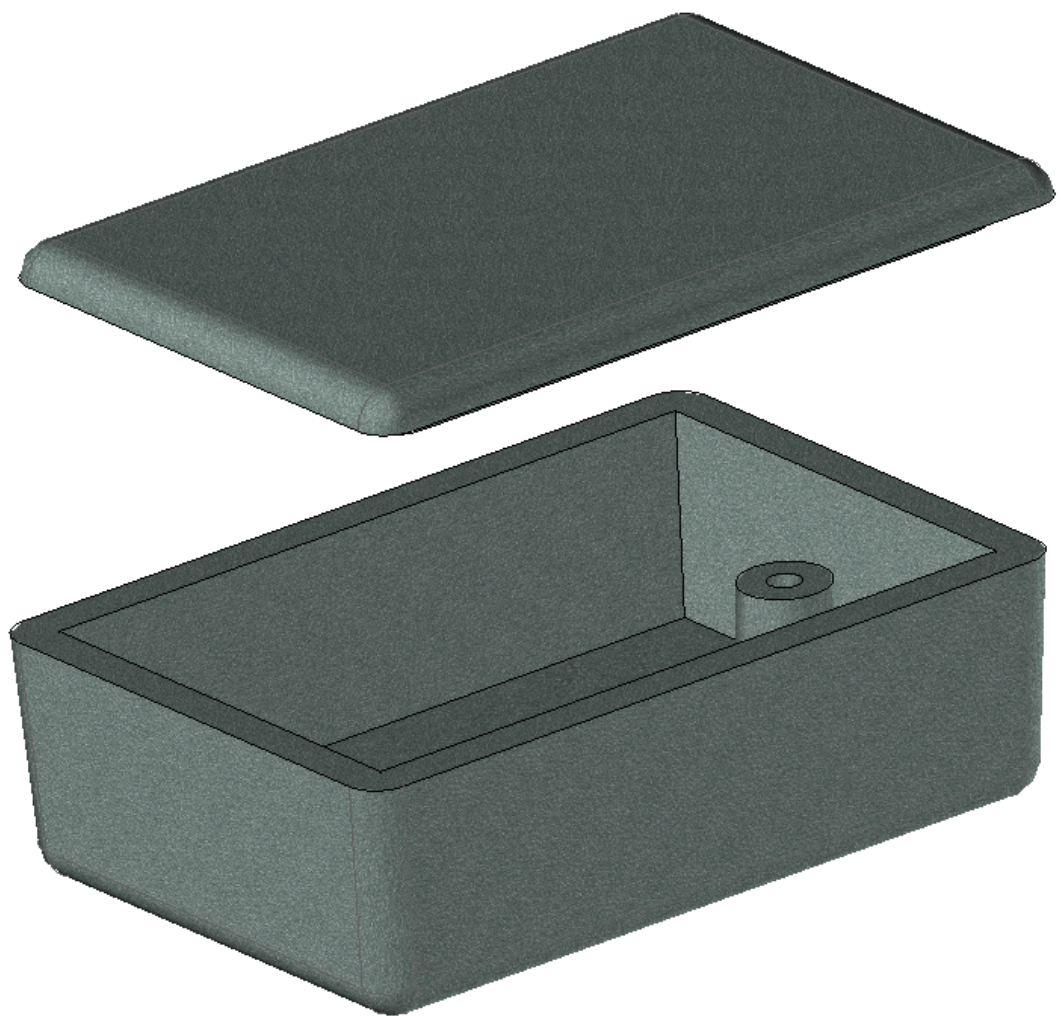

C-C

Model produktu	Z-43	
Format:	A4	
Materiał:	Polystyrene (PS)	
Skala:	2:1	Tolerancja: +/- 0.1
 KRADEX ul. Naddnieprzańska 32 04-205 Warszawa Tel: +48 022 613-08-88, Fax: 812-10-68 www.kradex.com.pl		

C - C