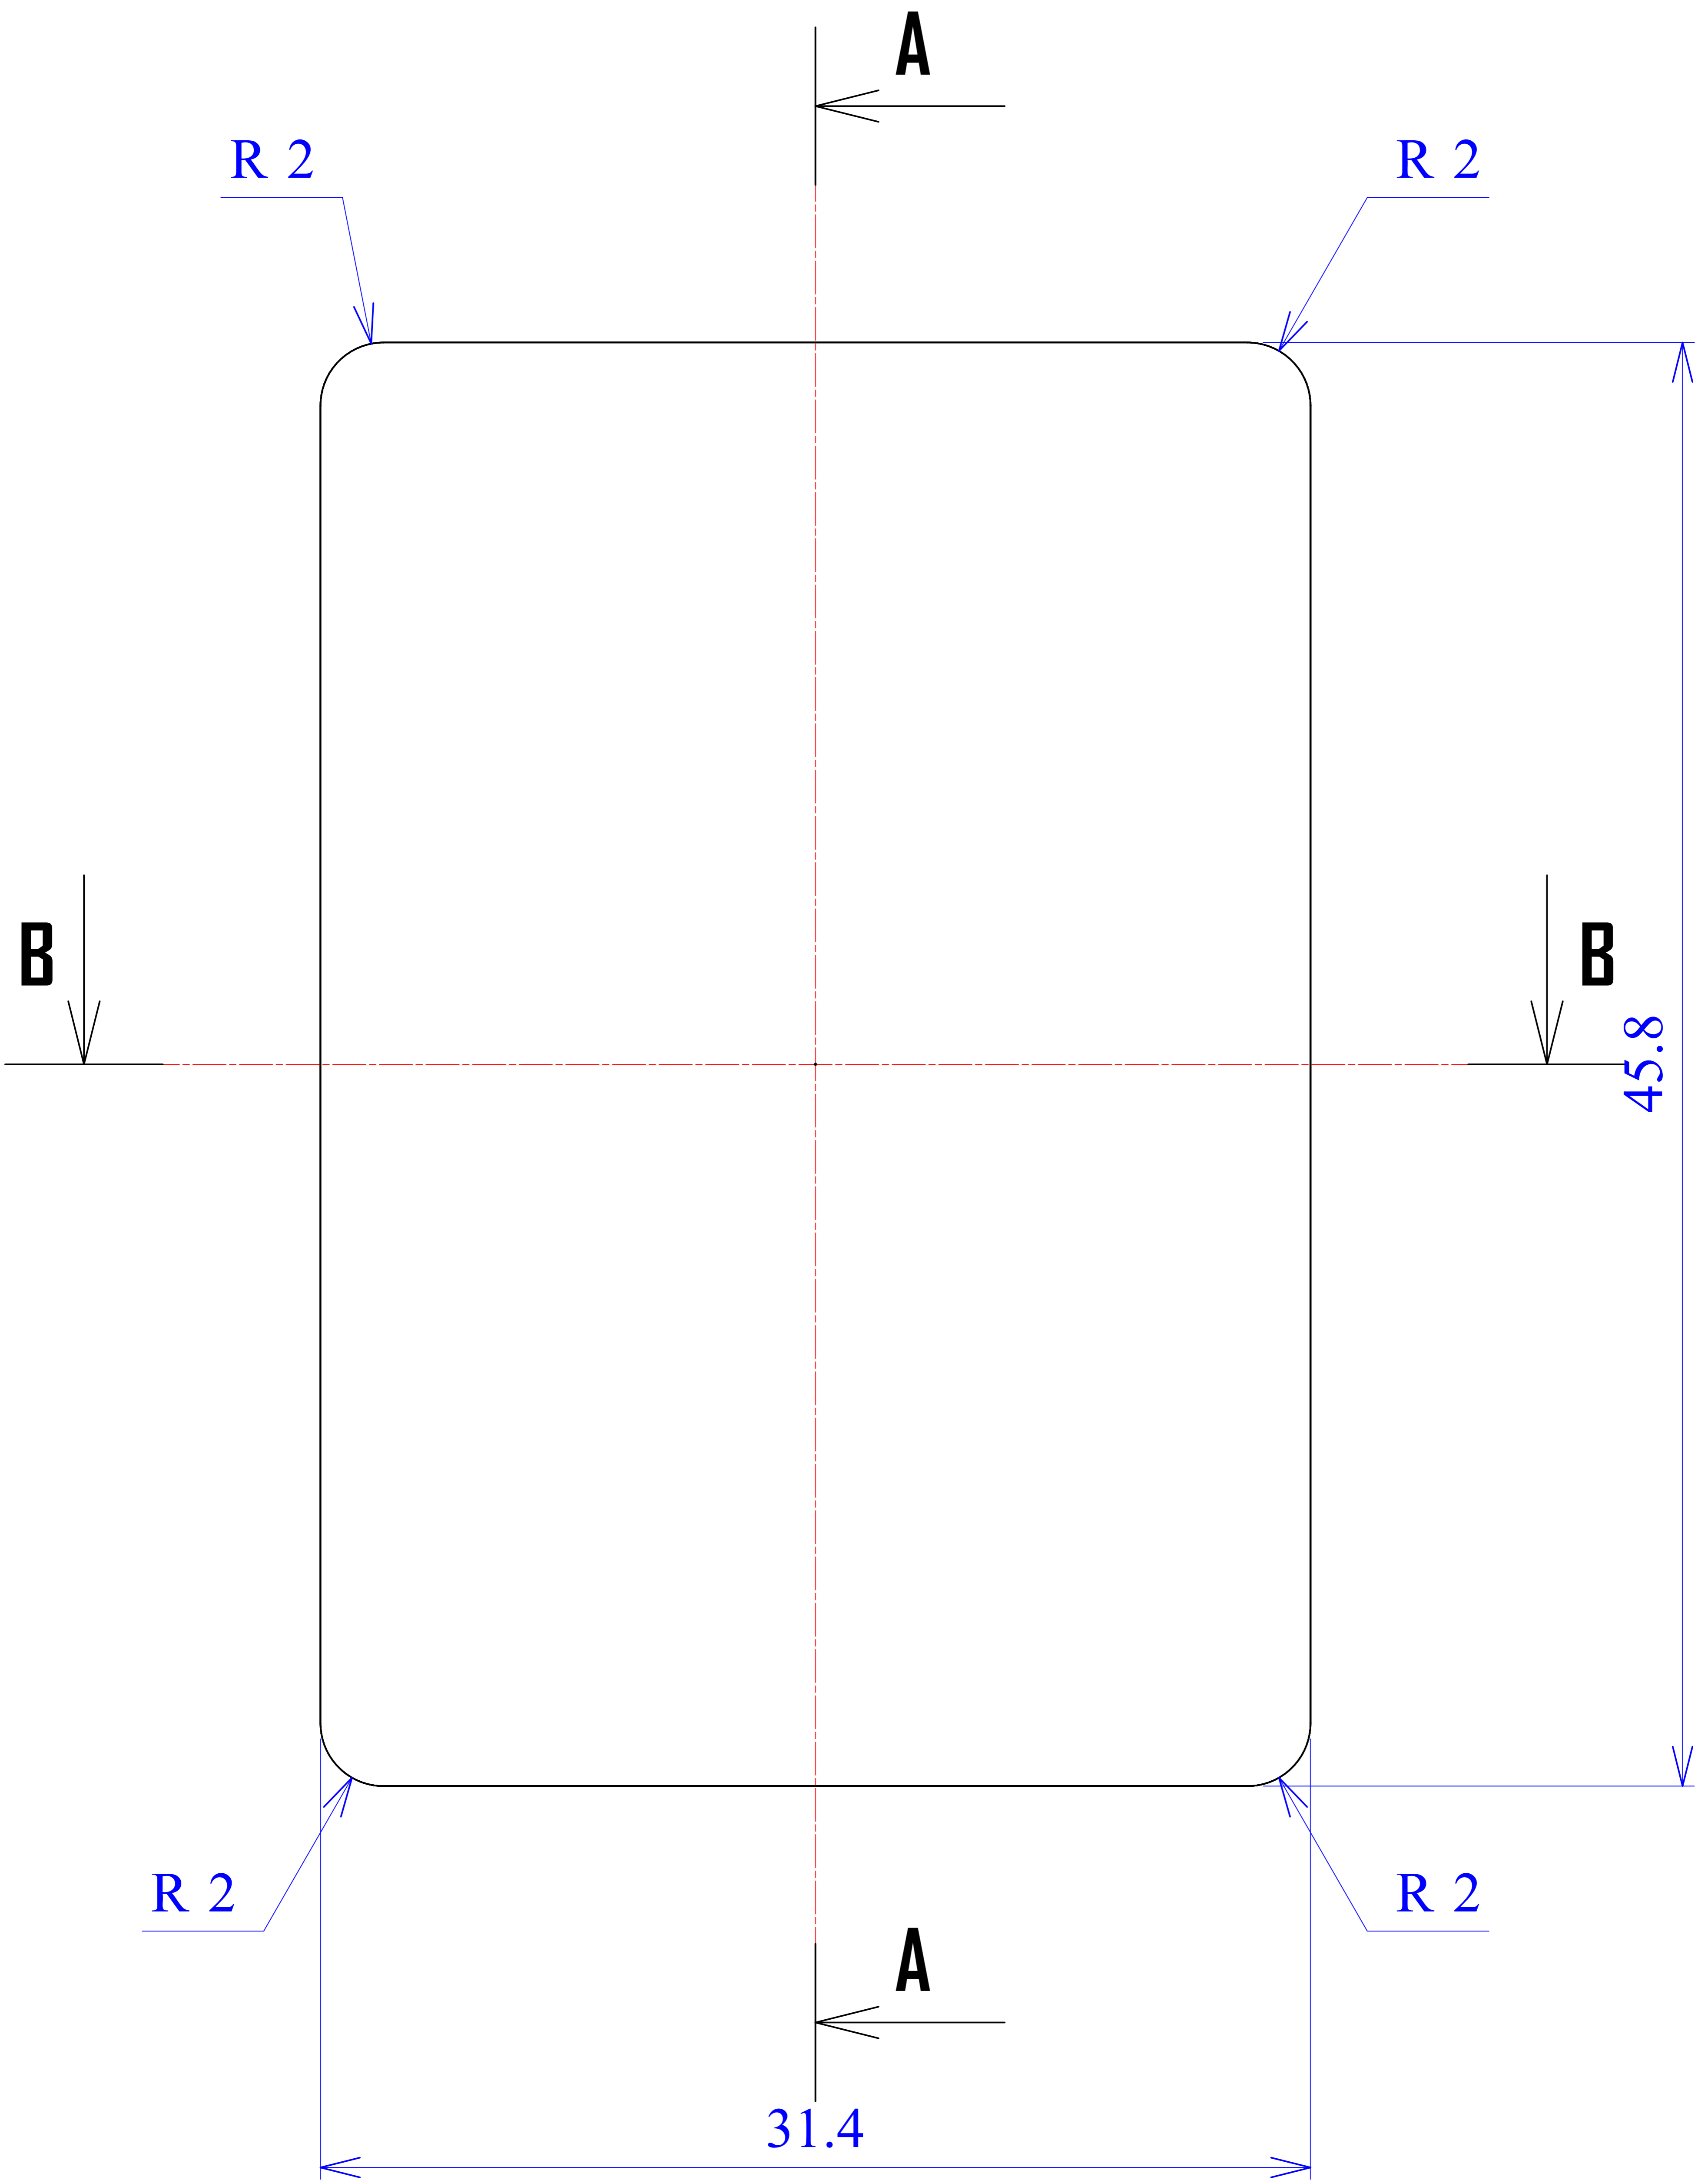

C-C

Model produktu	Z-43	
Format:	A4	
Materiał:	Polystyrene (PS)	
Skala:	2:1	Tolerancja: +/- 0.1
 KRADEX ul. Naddnieprzańska 32 04-205 Warszawa Tel: +48 022 613-08-88, Fax: 812-10-68 www.kradex.com.pl		

C - C