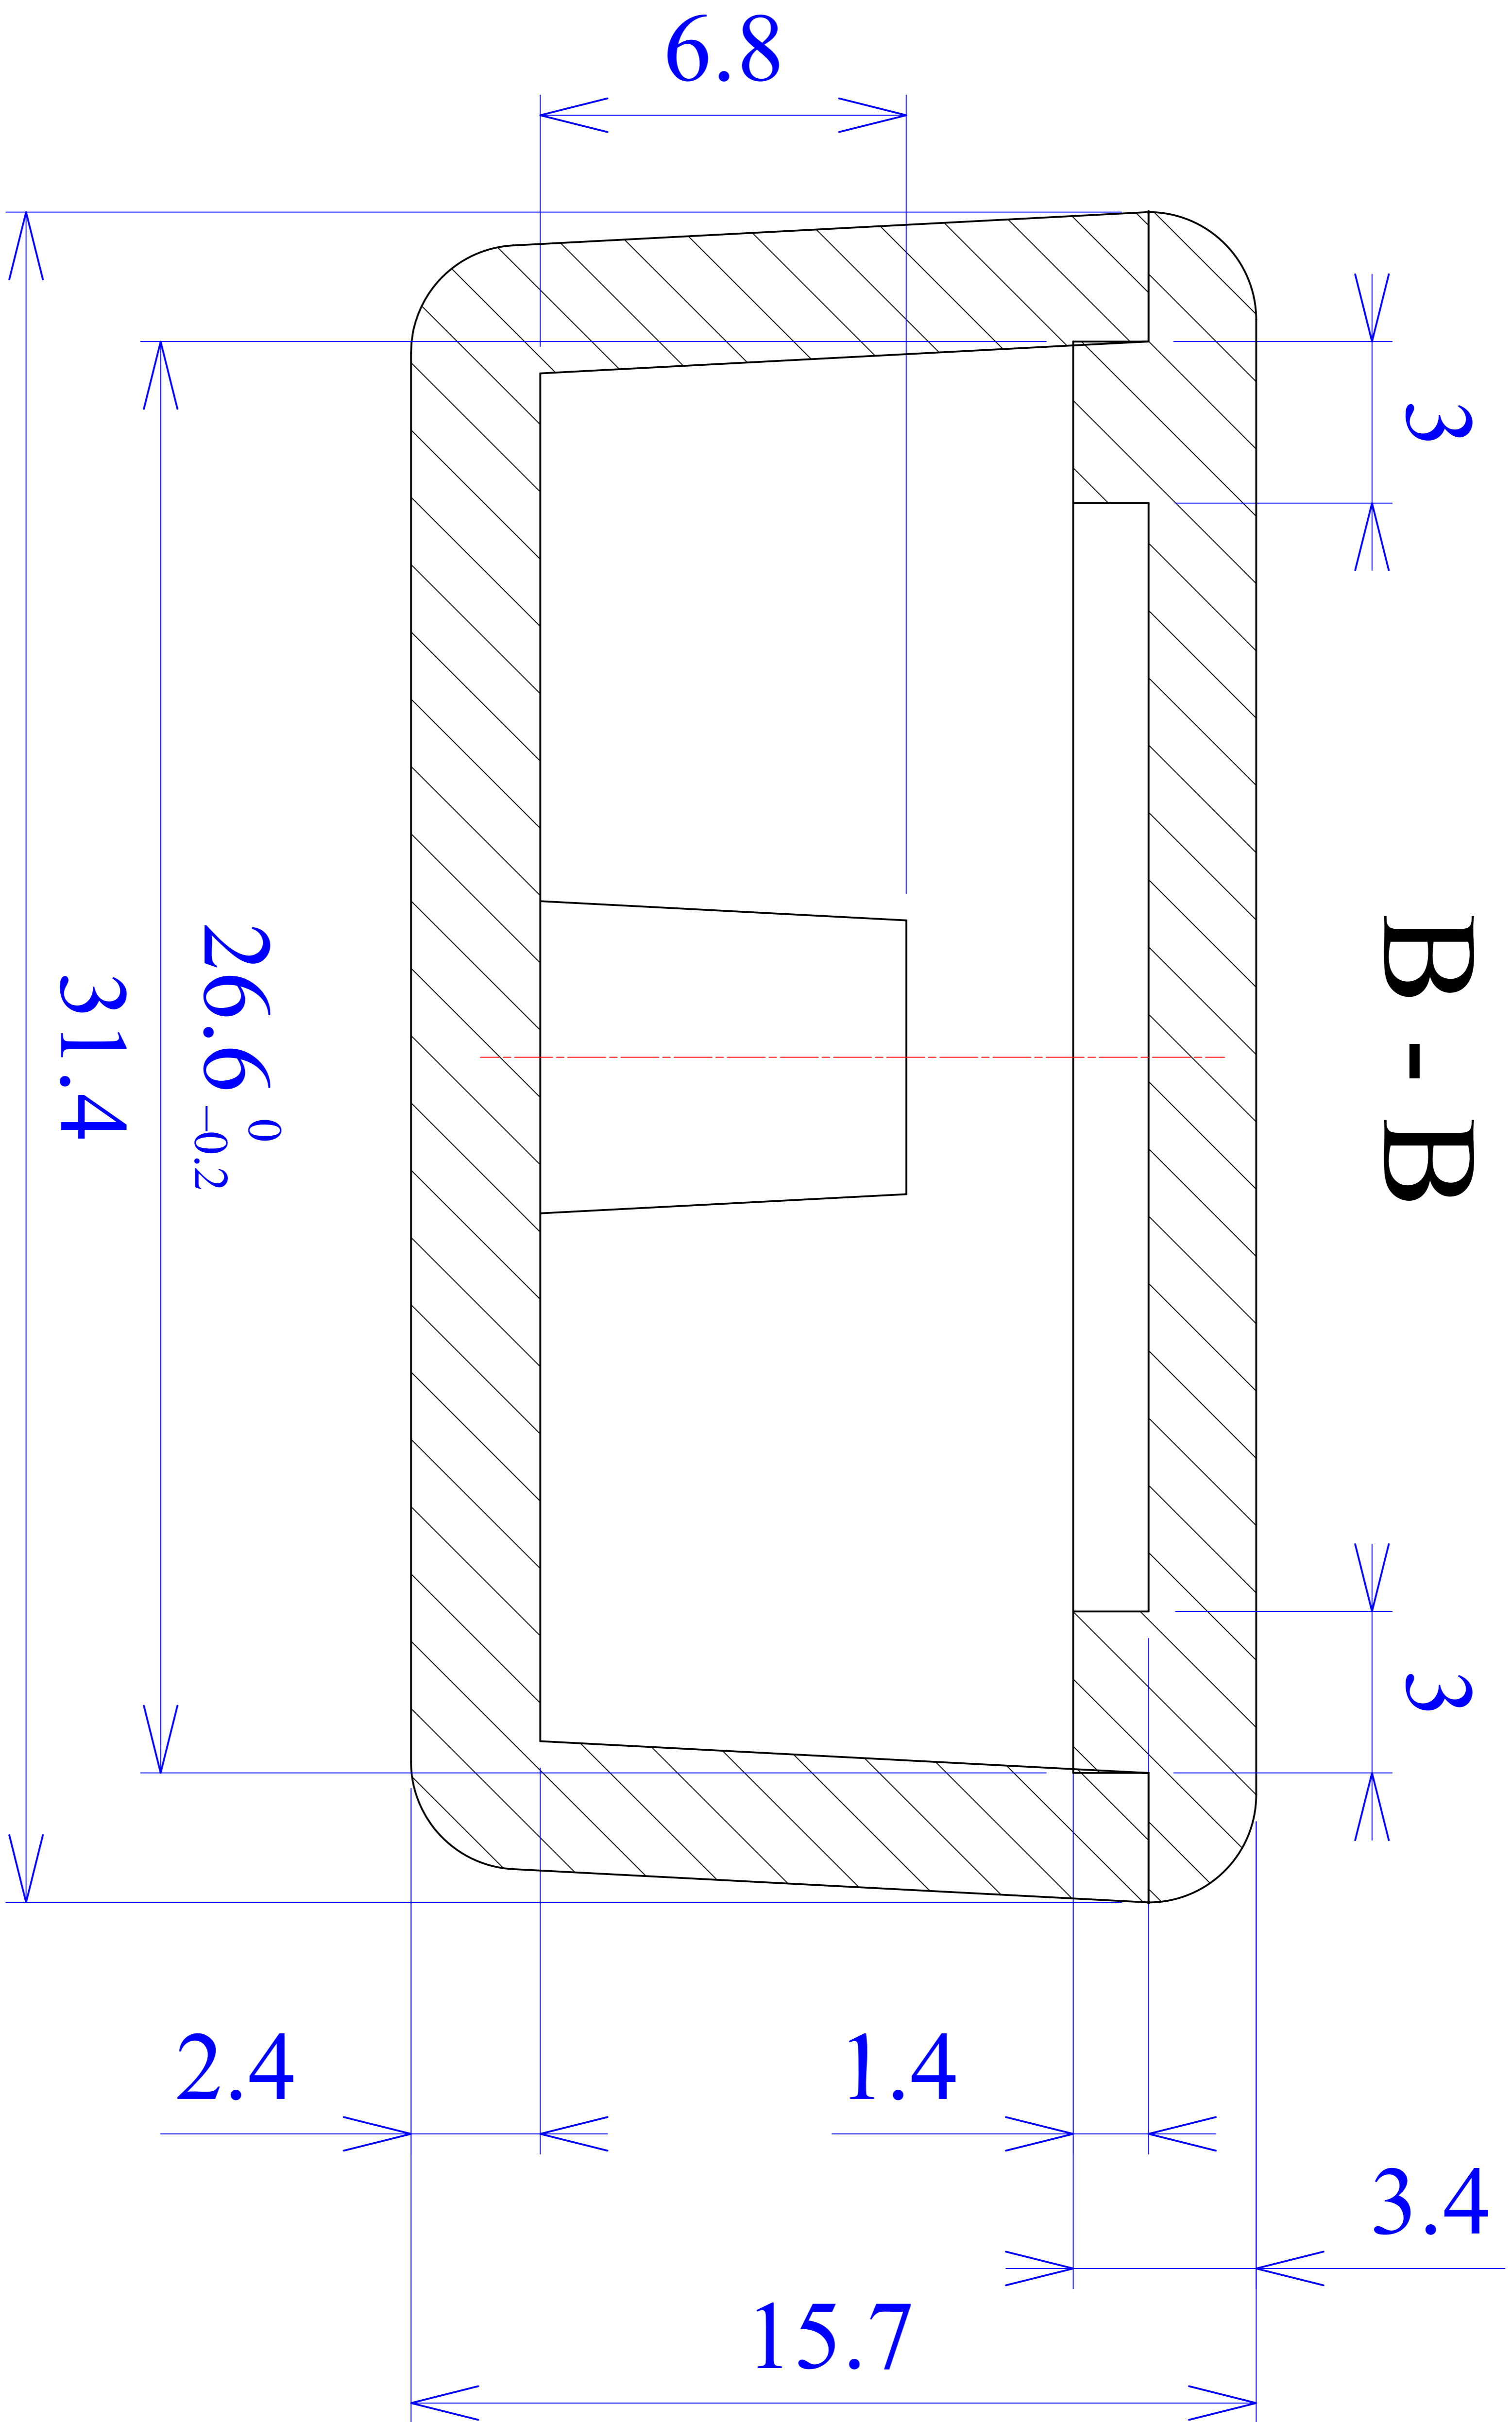

C-C

Model produktu	Z-43	
Format:	A4	
Materiał:	Polystyrene (PS)	
Skala:	2:1	Tolerancja: +/- 0.1
 KRADEX ul. Naddnieprzańska 32 04-205 Warszawa Tel: +48 022 613-08-88, Fax: 812-10-68 www.kradex.com.pl		

C - C