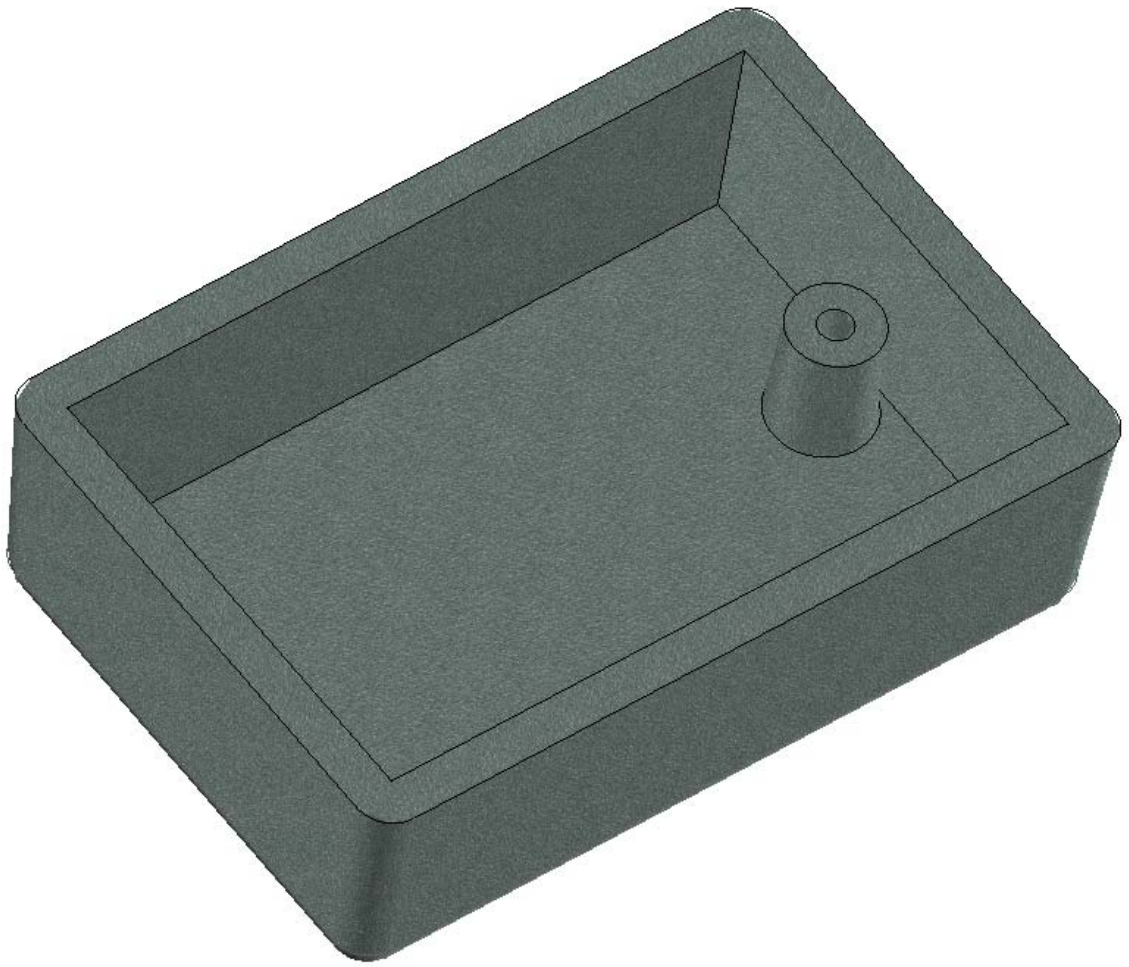

C-C

Model produktu	Z-43	
Format:	A4	
Materiał:	Polystyrene (PS)	
Skala:	2:1	Tolerancja: +/- 0.1
 KRADEX ul. Naddnieprzańska 32 04-205 Warszawa Tel: +48 022 613-08-88, Fax: 812-10-68 www.kradex.com.pl		

C - C