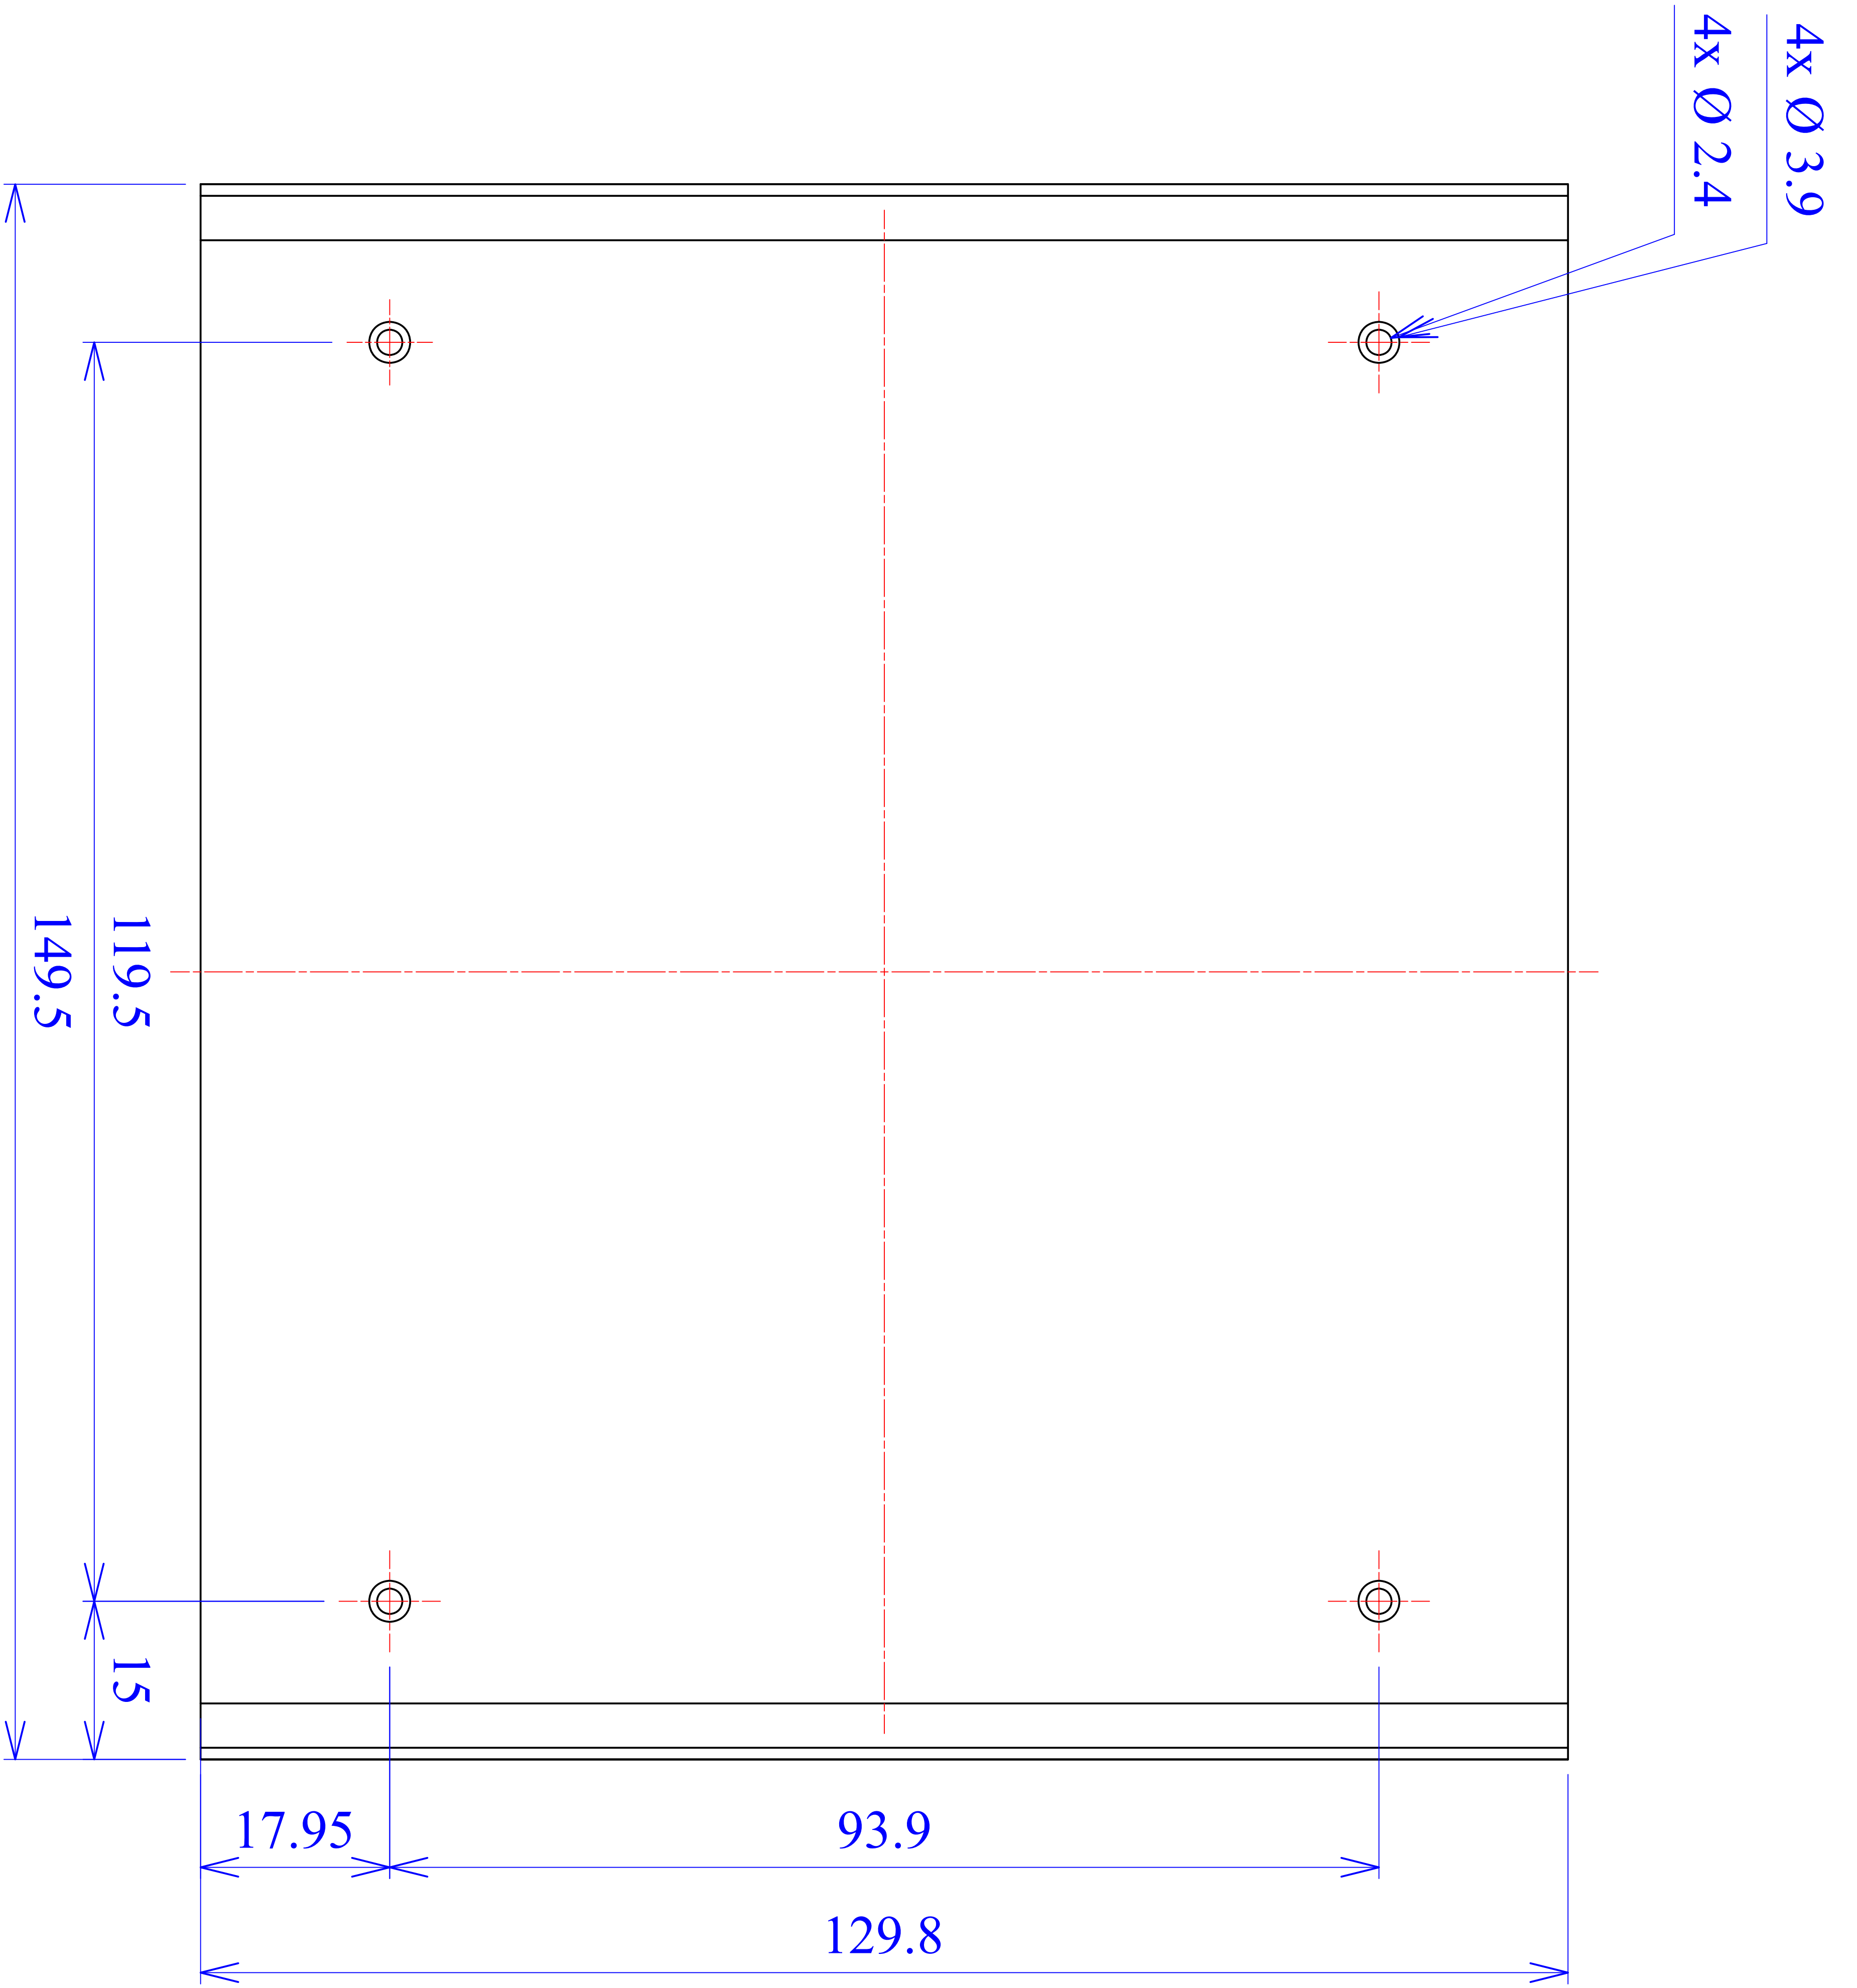

Model produktu	Z-4 P	
Format:	A4	Materiał:
Skala:	1:1	Polystyrene (PS)
		Tolerancja:
		+/- 0.1
	 KRADEX ul. Nadmiejska 32 04-205 Warszawa Tel: +48 022 613-08-88, Fax: 812-10-68 www.kradex.com.pl	

C - C

4x Ø 7.5

144.3

4x Ø 2.4

D - D