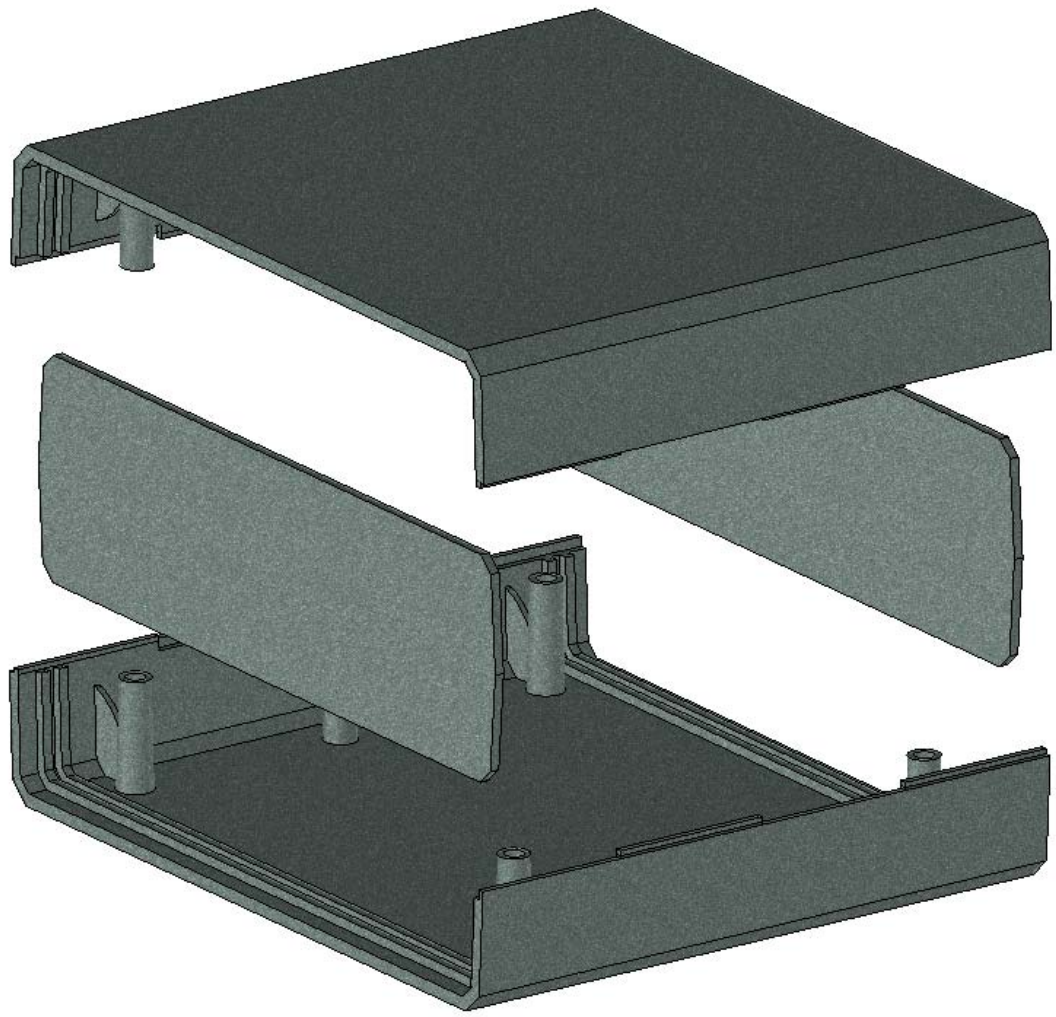

Model produktu	Z-4 P	
Format:	A4	Materiał:
Skala:	1:1	Polystyrene (PS)
		Tolerancja:
		+/- 0.1
	 KRADEX ul. Nadmiejska 32 04-205 Warszawa Tel: +48 022 613-08-88, Fax: 812-10-68 www.kradex.com.pl	

C - C

4x Ø 7.5

144.3

4x Ø 2.4

D - D