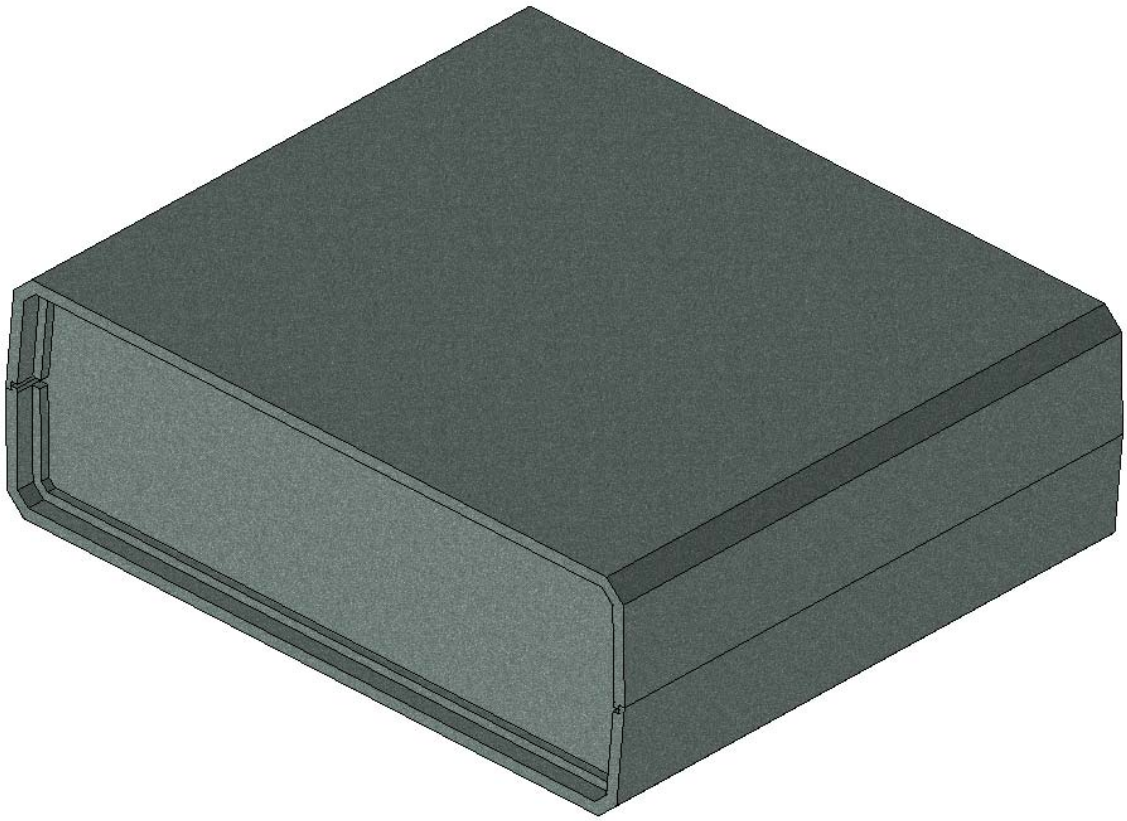

Model produktu	Z-4 P	
Format:	A4	Materiał:
Skala:	1:1	Polystyrene (PS)
		Tolerancja:
		+/- 0.1
	 KRADEX ul. Nadmiejska 32 04-205 Warszawa Tel: +48 022 613-08-88, Fax: 812-10-68 www.kradex.com.pl	

C - C

4x Ø 7.5

144.3

4x Ø 2.4

D - D