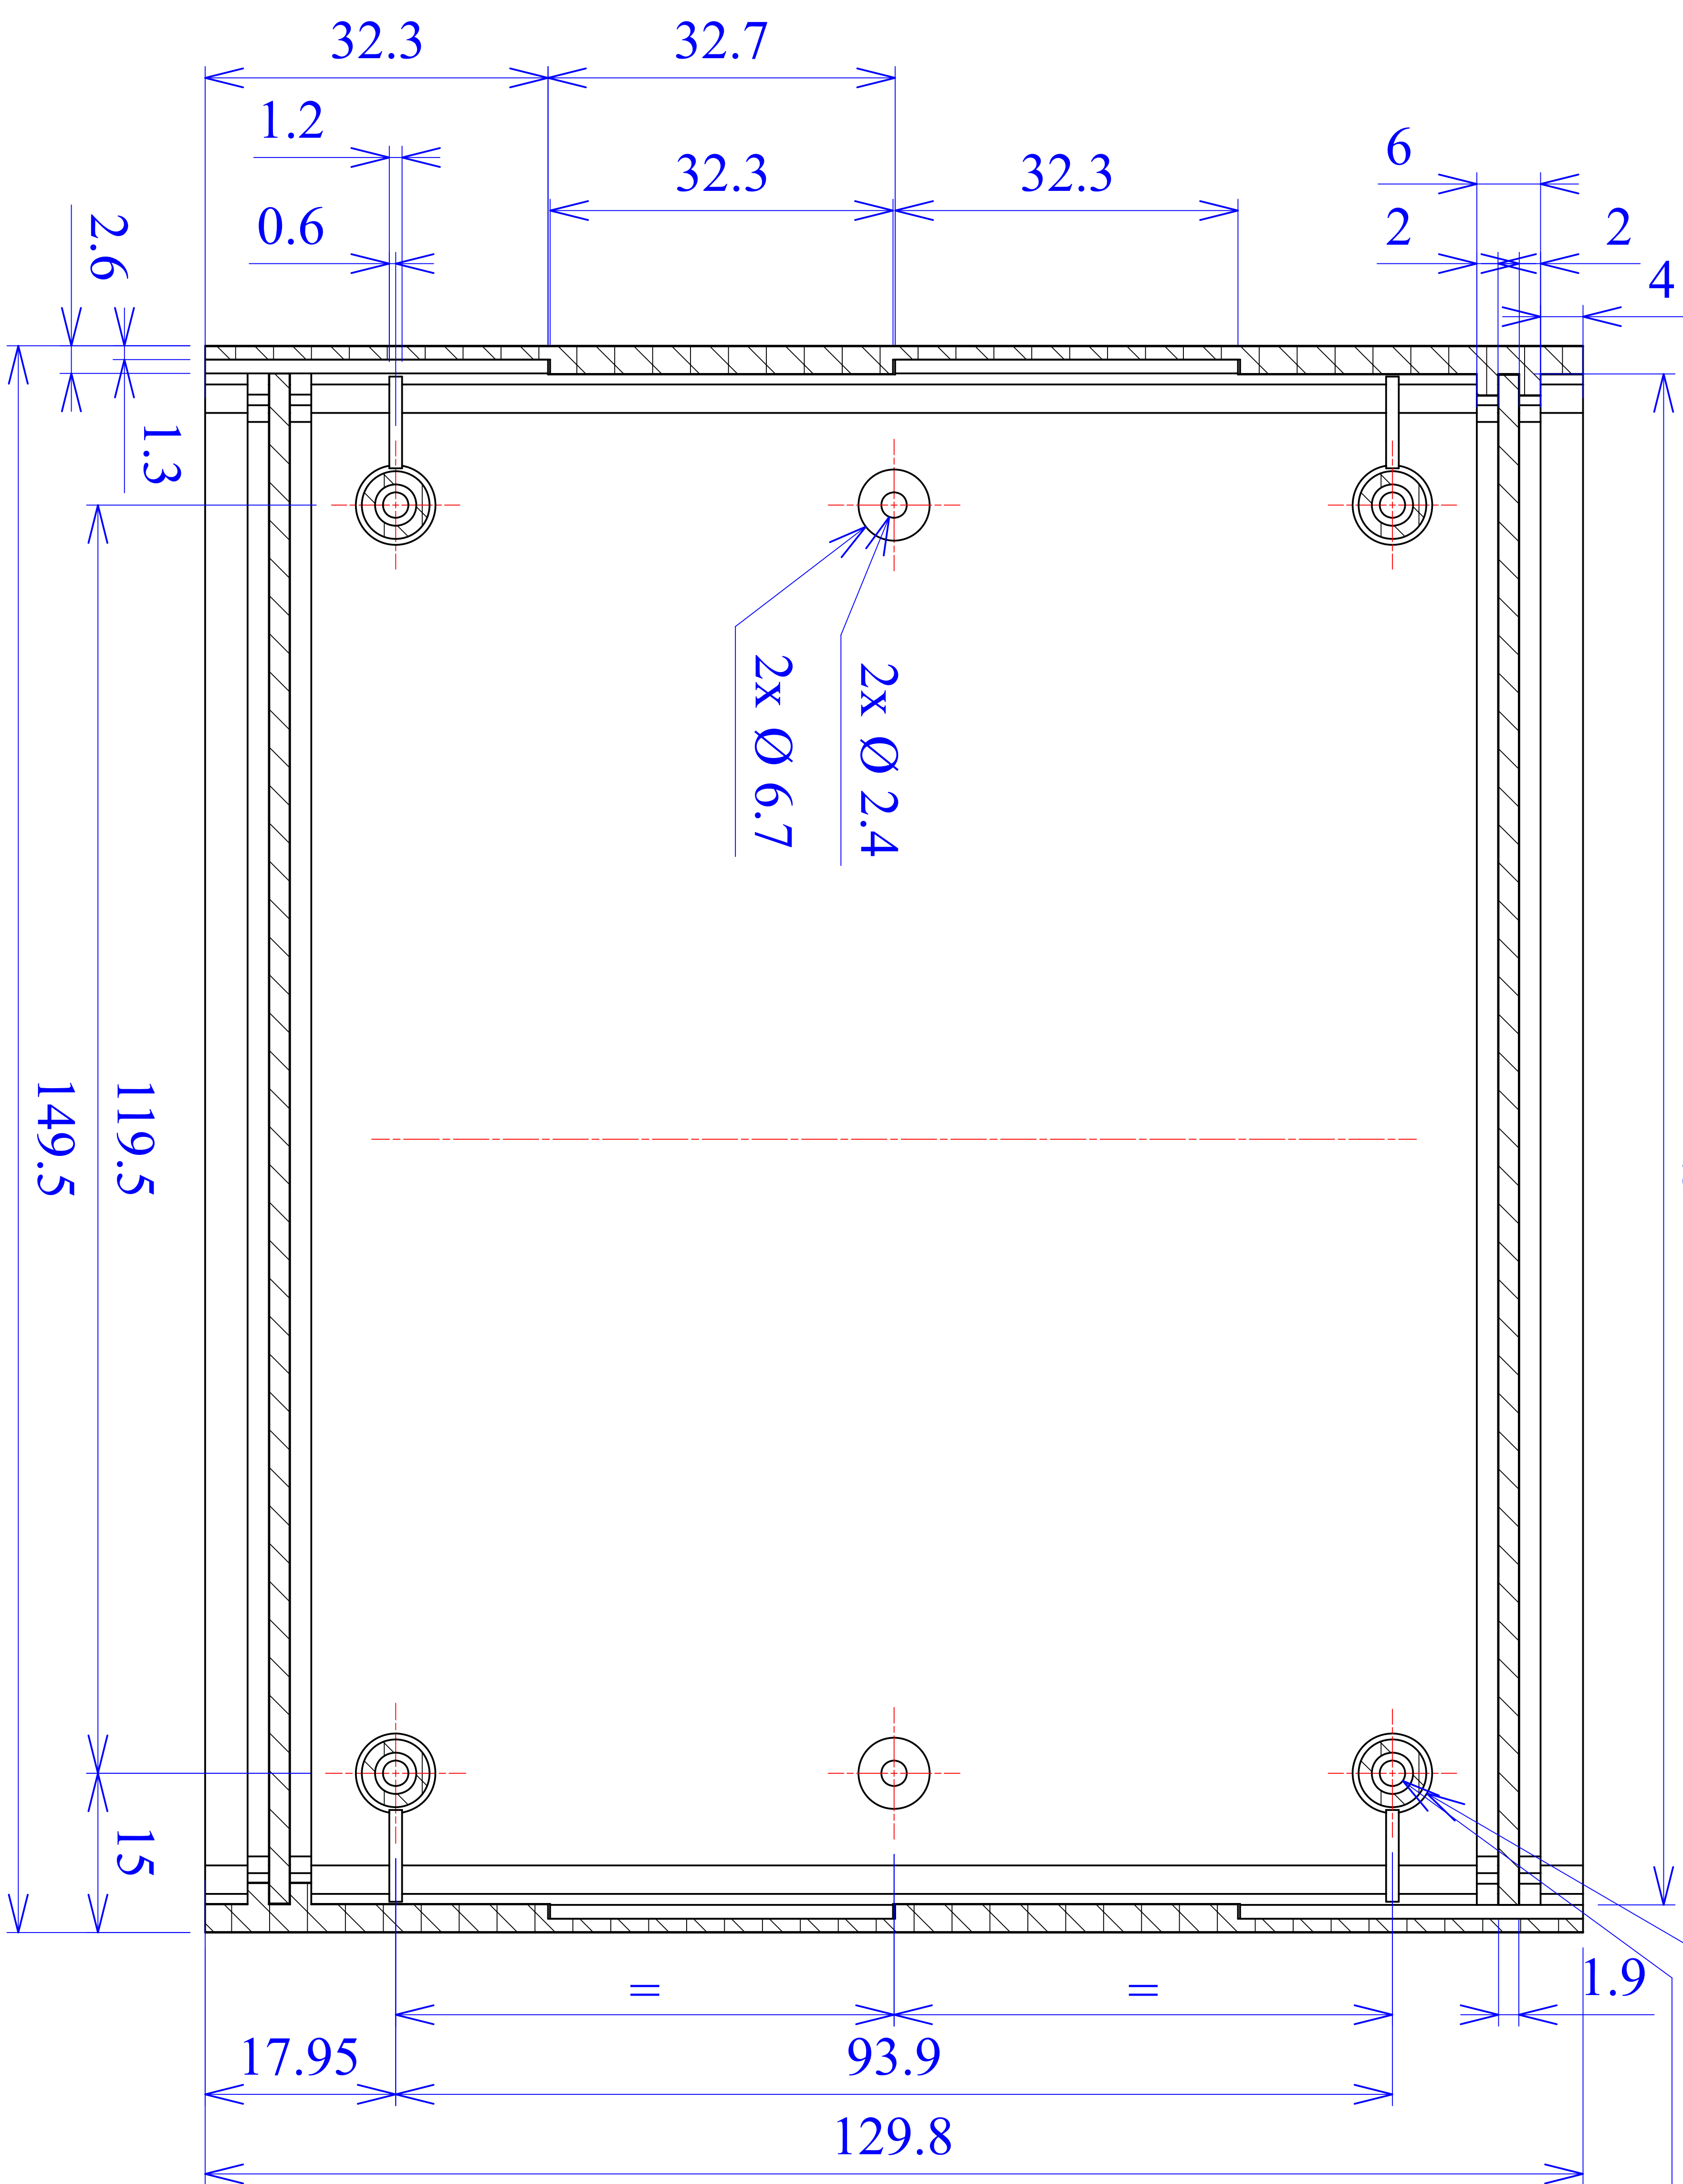

Model produktu	Z-4 P	
Format:	A4	Materiał:
Skala:	1:1	Polystyrene (PS)
		Tolerancja:
		+/- 0.1
	 KRADEX ul. Nadmiejska 32 04-205 Warszawa Tel: +48 022 613-08-88, Fax: 812-10-68 www.kradex.com.pl	

C - C

4x Ø 7.5

144.3

4x Ø 2.4

D - D