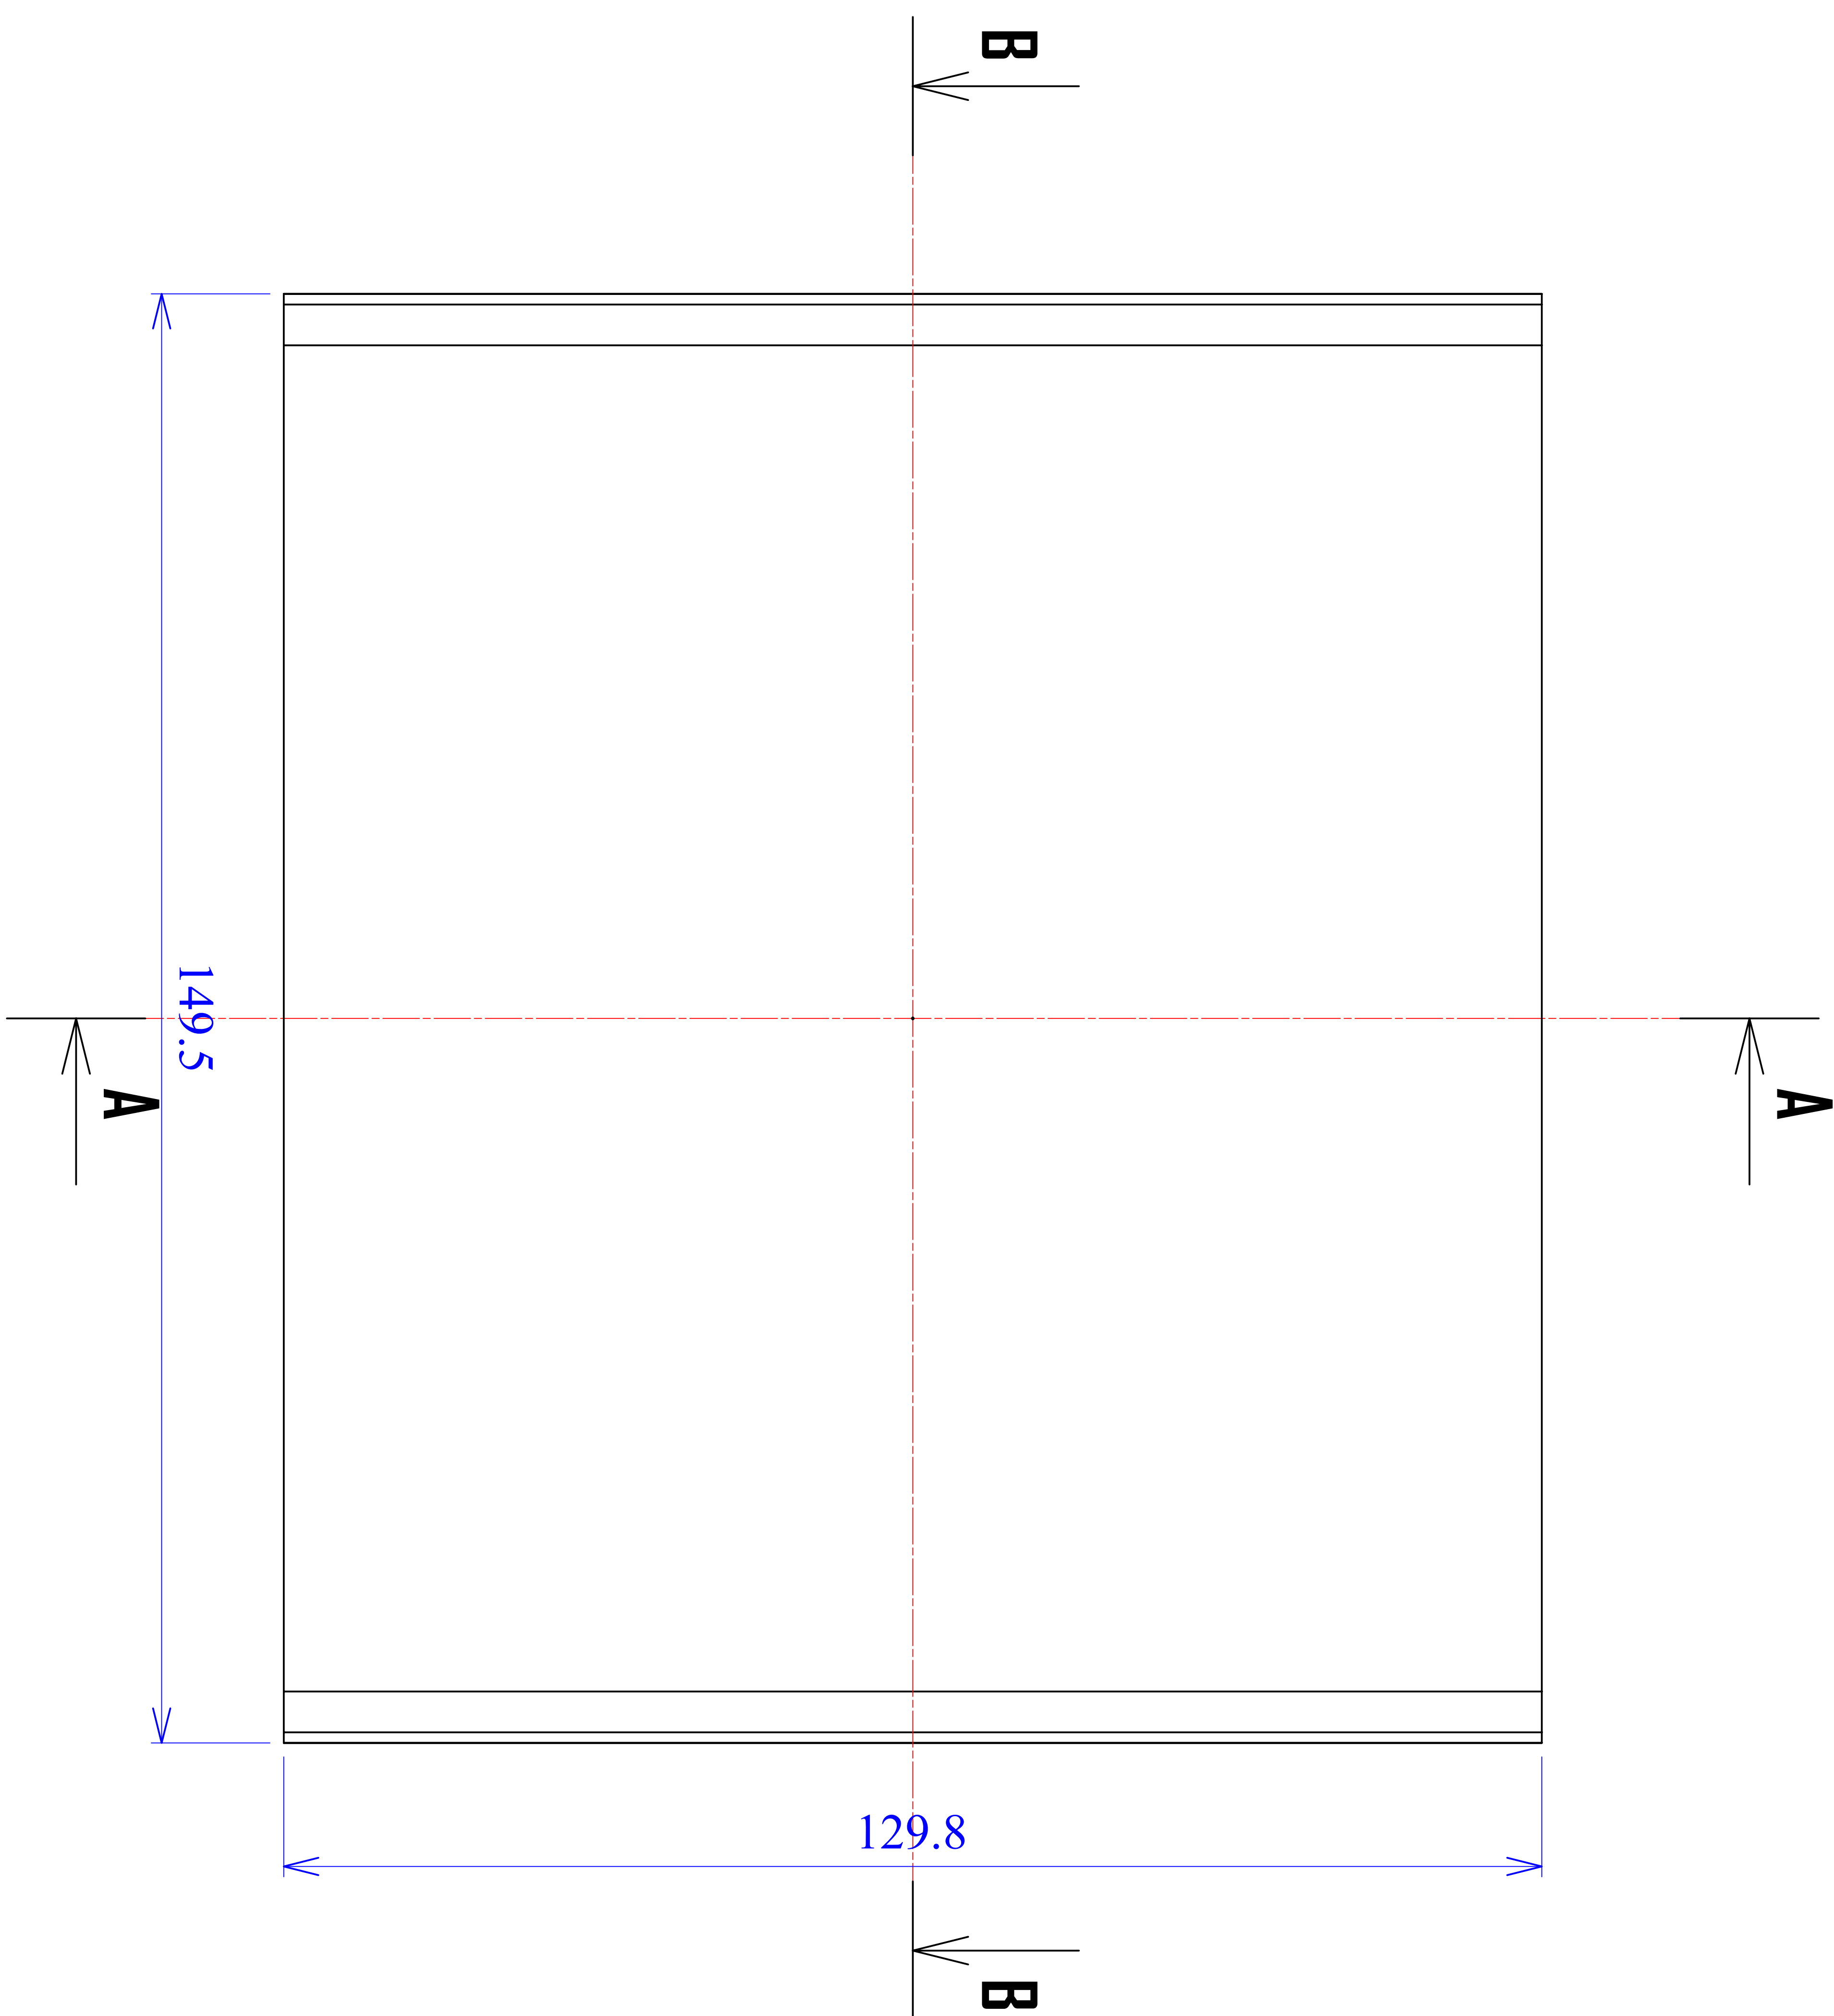

Model produktu	Z-4 P	
Format:	A4	Materiał:
Skala:	1:1	Polystyrene (PS)
		Tolerancja:
		+/- 0.1
	 KRADEX ul. Nadmiejska 32 04-205 Warszawa Tel: +48 022 613-08-88, Fax: 812-10-68 www.kradex.com.pl	

C - C

4x Ø 7.5

144.3

4x Ø 2.4

D - D