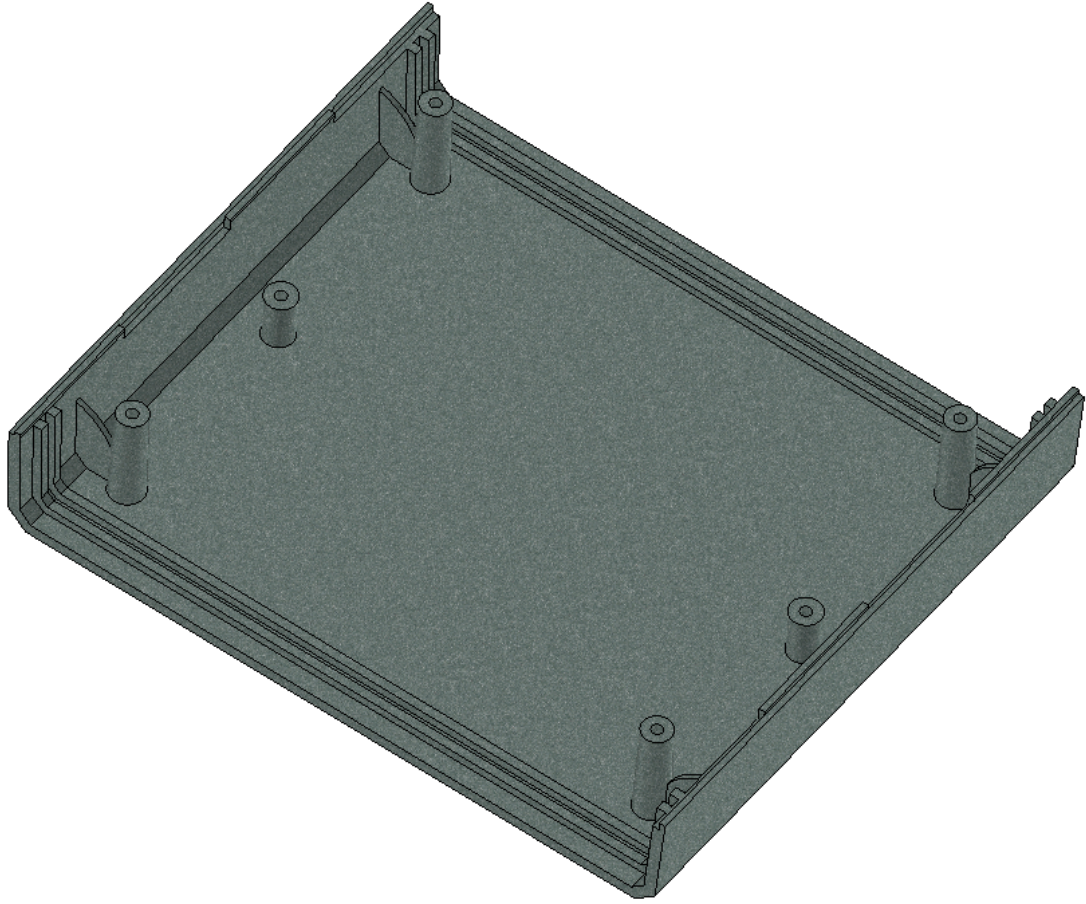

Model produktu	Z-4 P	
Format:	A4	Materiał:
Skala:	1:1	Polystyrene (PS)
		Tolerancja:
		+/- 0.1
	 KRADEX ul. Nadmiejska 32 04-205 Warszawa Tel: +48 022 613-08-88, Fax: 812-10-68 www.kradex.com.pl	

C - C

4x Ø 7.5

144.3

4x Ø 2.4

D - D