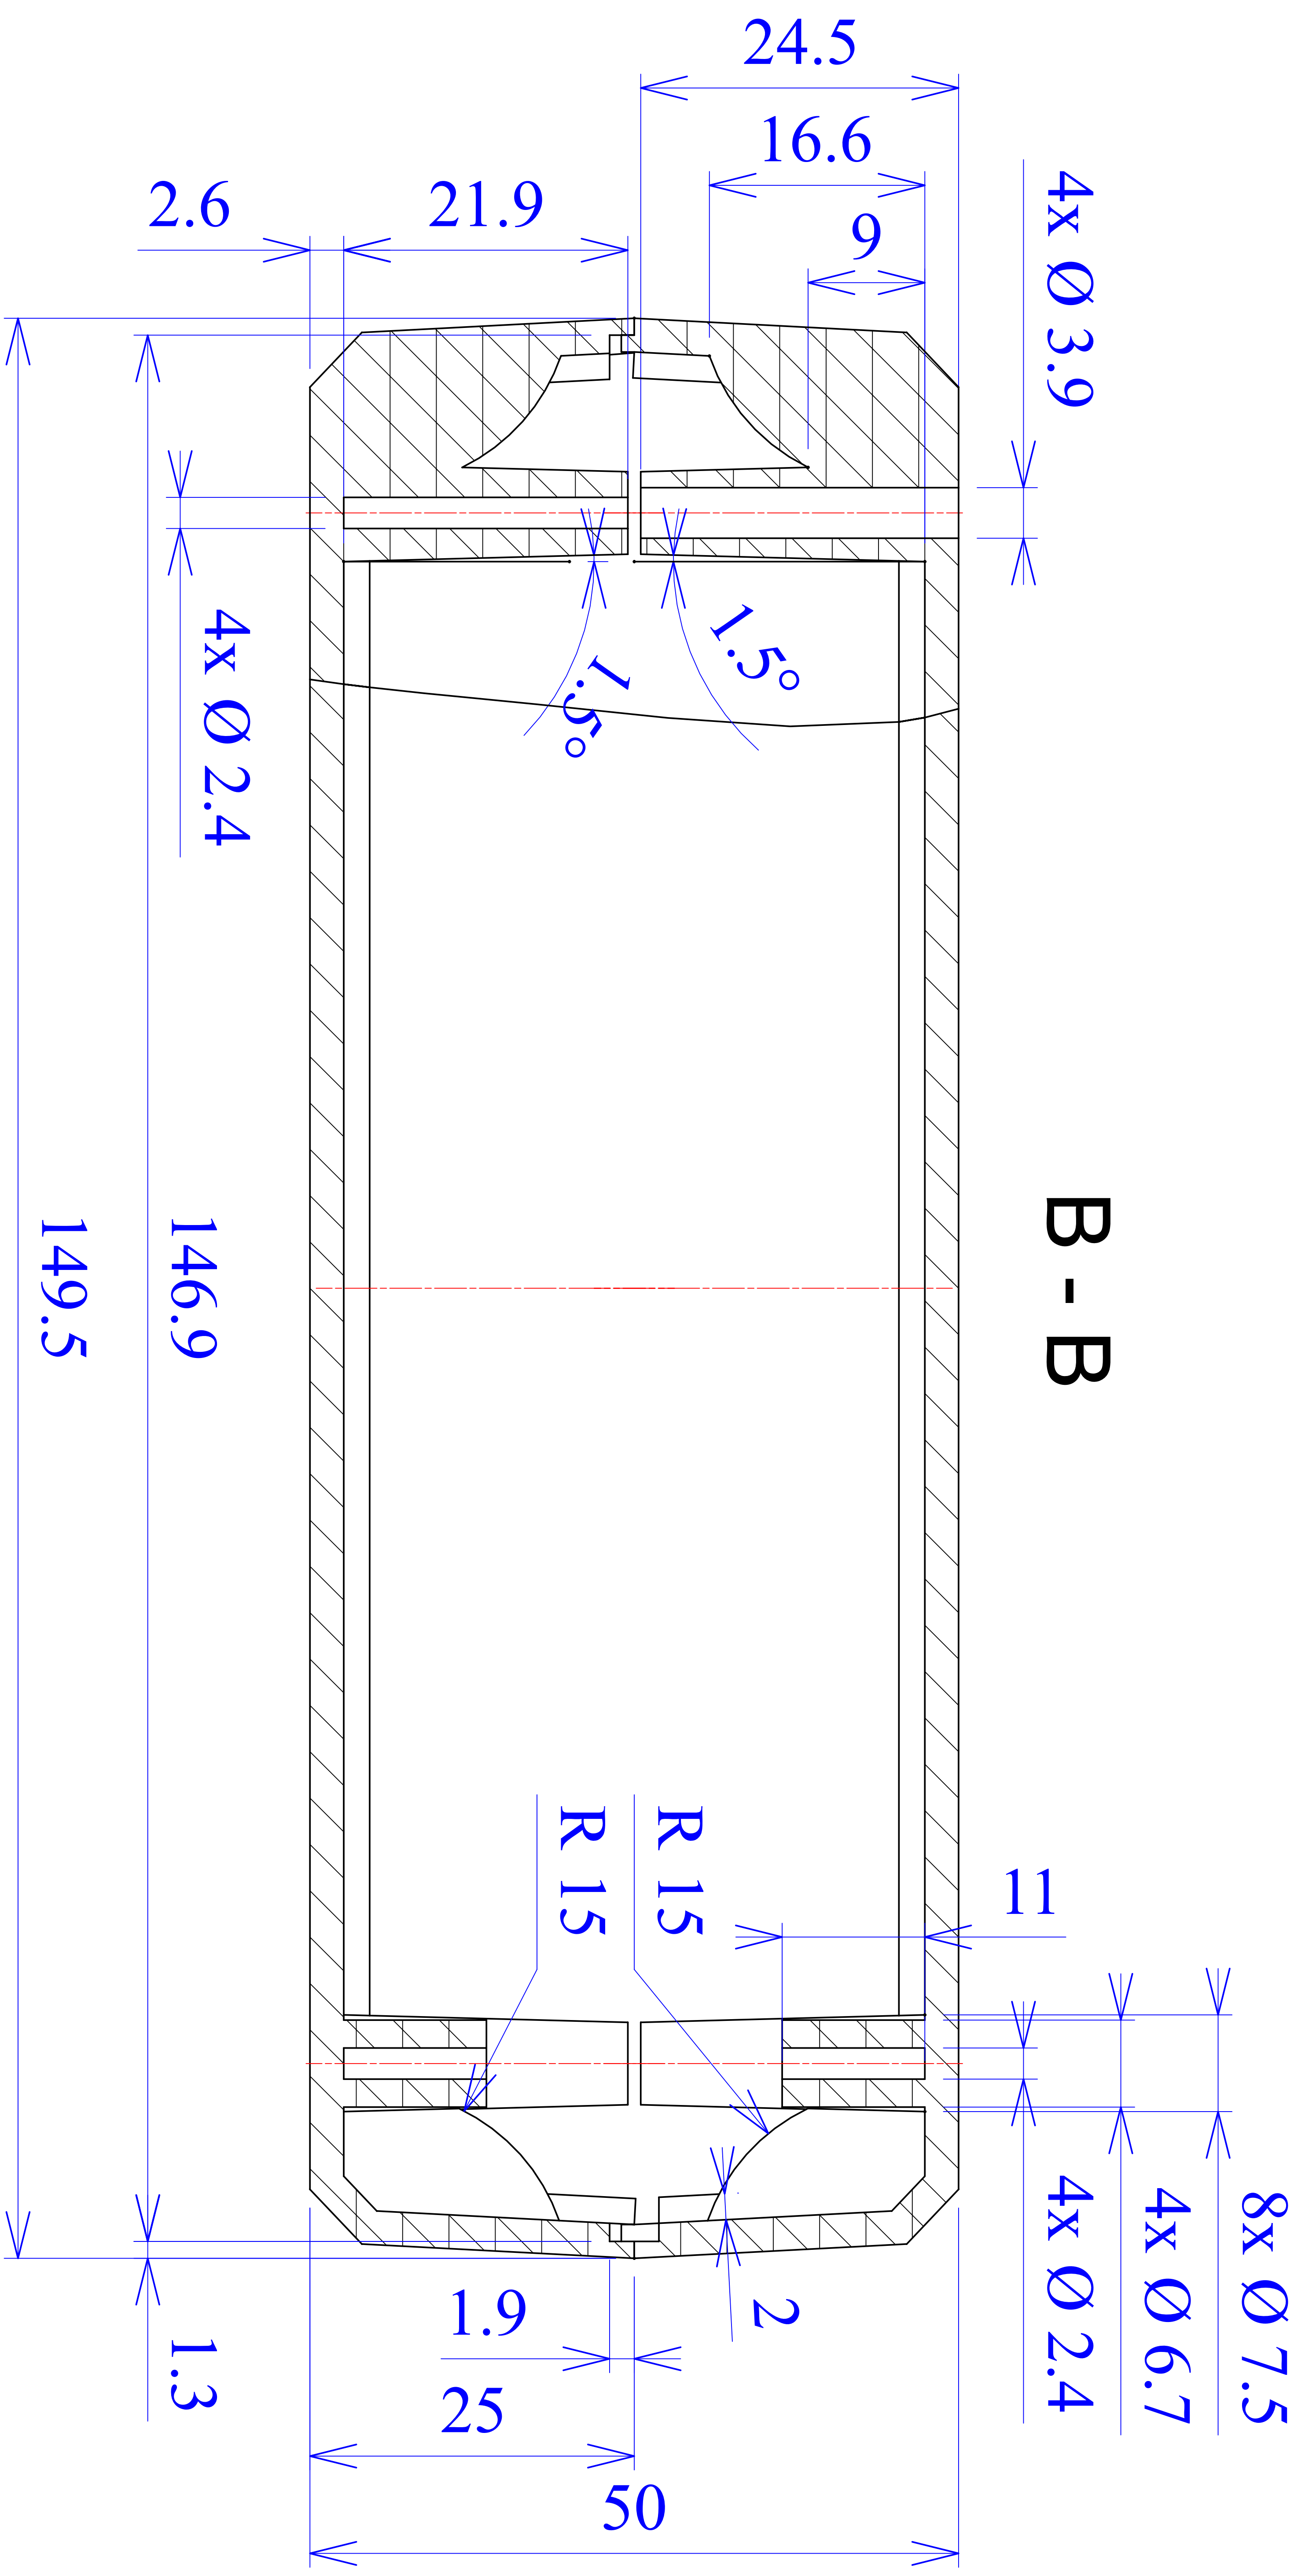

Model produktu	Z-4 P	
Format:	A4	Materiał:
Skala:	1:1	Polystyrene (PS)
		Tolerancja:
		+/- 0.1
	 KRADEX ul. Nadmiejska 32 04-205 Warszawa Tel: +48 022 613-08-88, Fax: 812-10-68 www.kradex.com.pl	

C - C

4x Ø 7.5

144.3

4x Ø 2.4

D - D