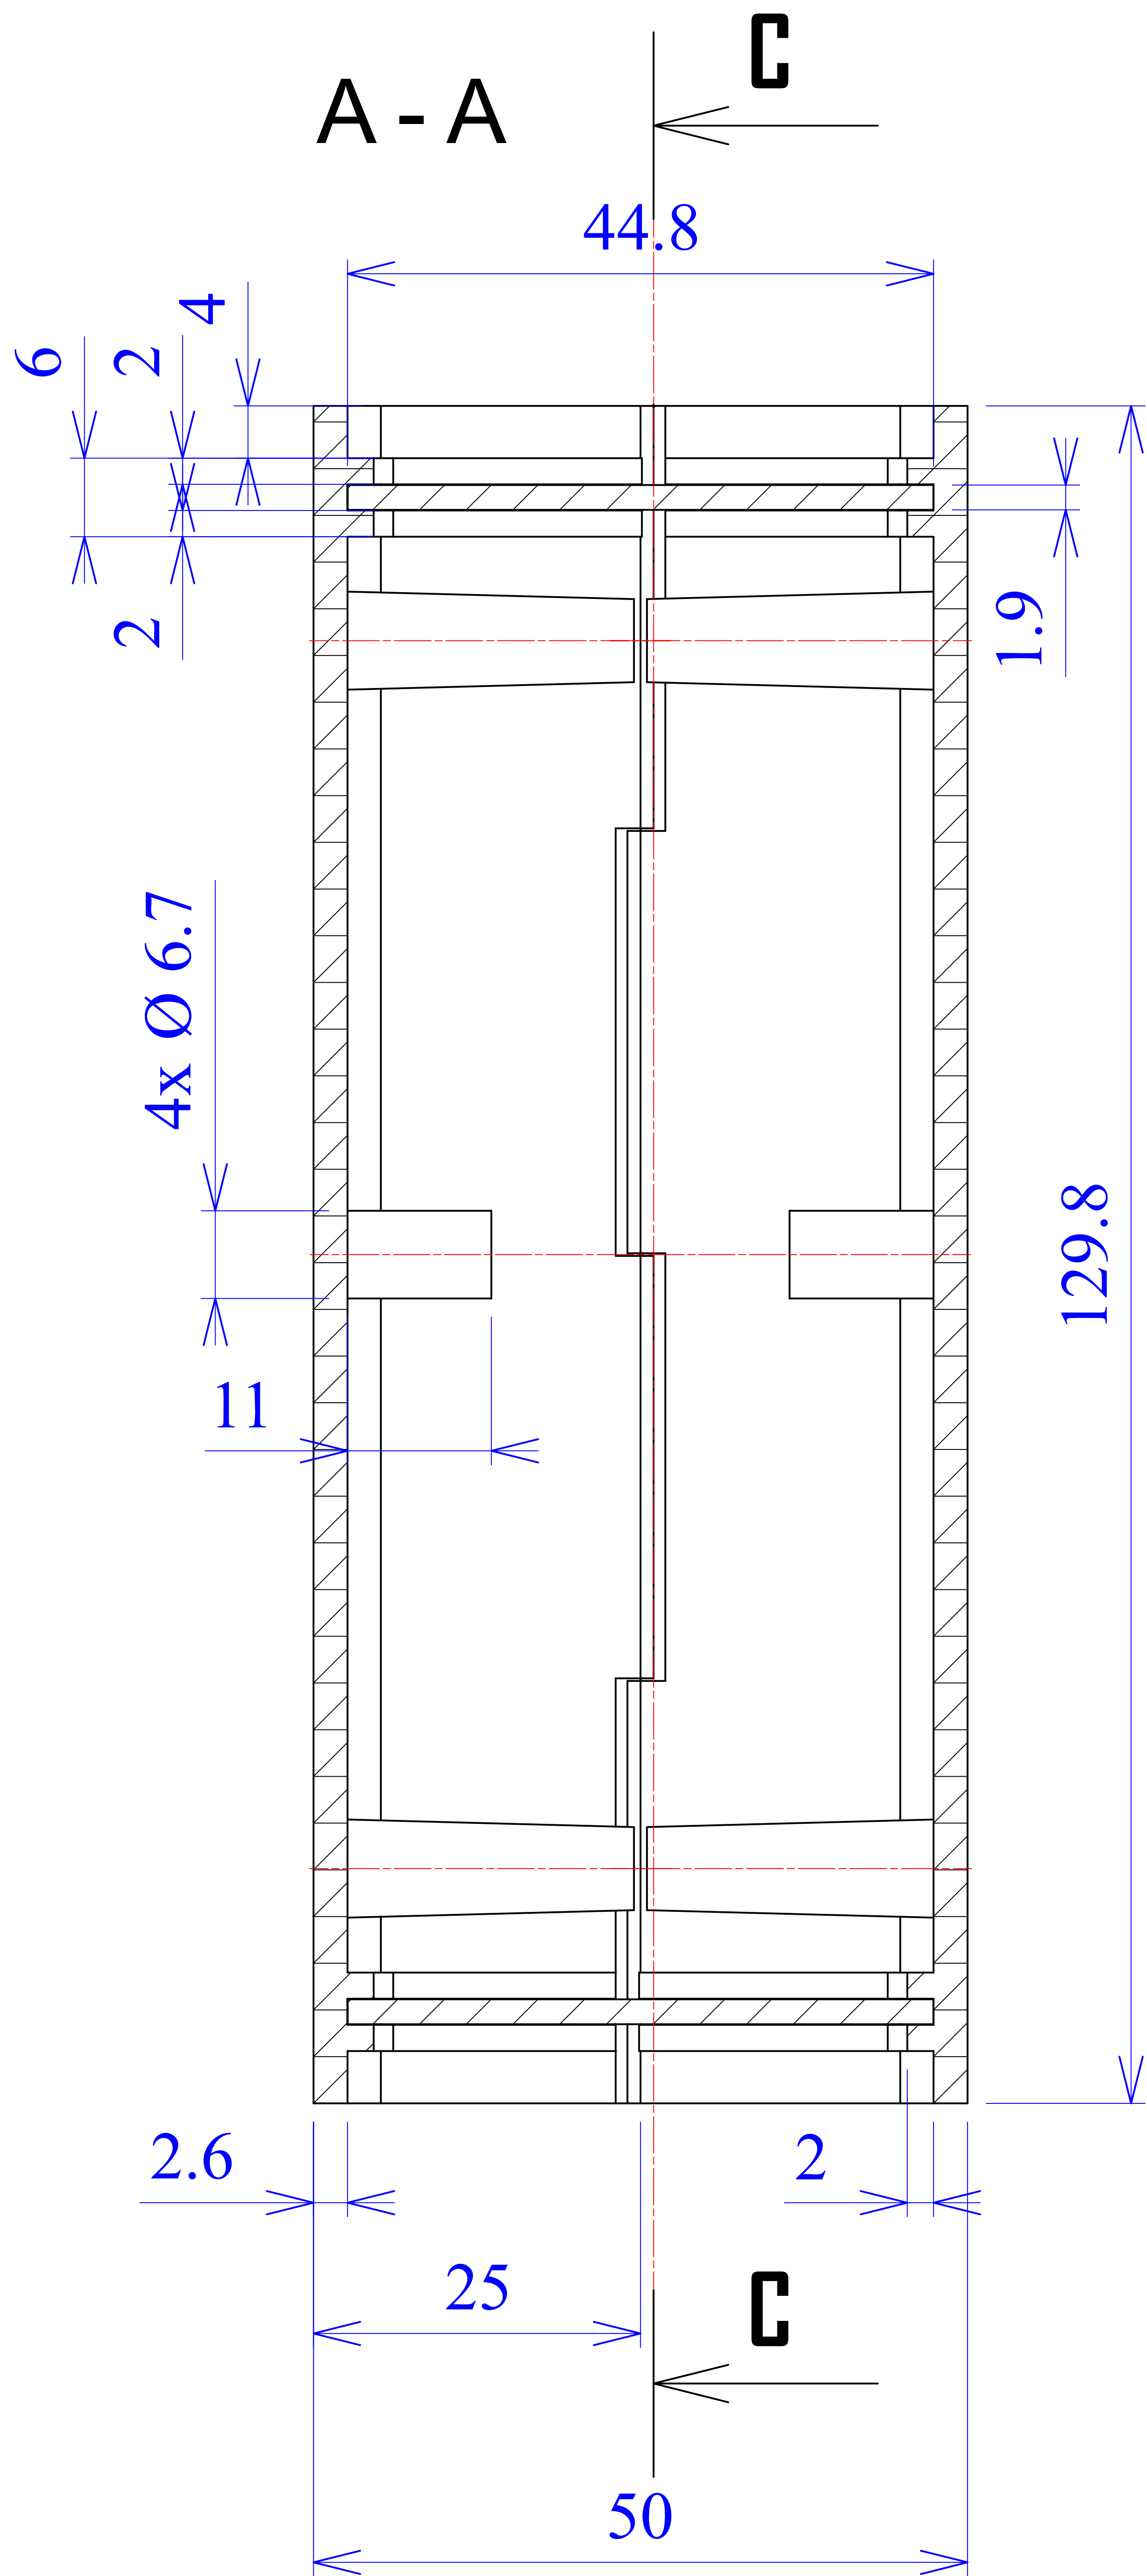

Model produktu	Z-4 P	
Format:	A4	Materiał:
Skala:	1:1	Polystyrene (PS)
		Tolerancja:
		+/- 0.1
	 KRADEX ul. Nadmiejska 32 04-205 Warszawa Tel: +48 022 613-08-88, Fax: 812-10-68 www.kradex.com.pl	

C - C

4x Ø 7.5

144.3

4x Ø 2.4

D - D