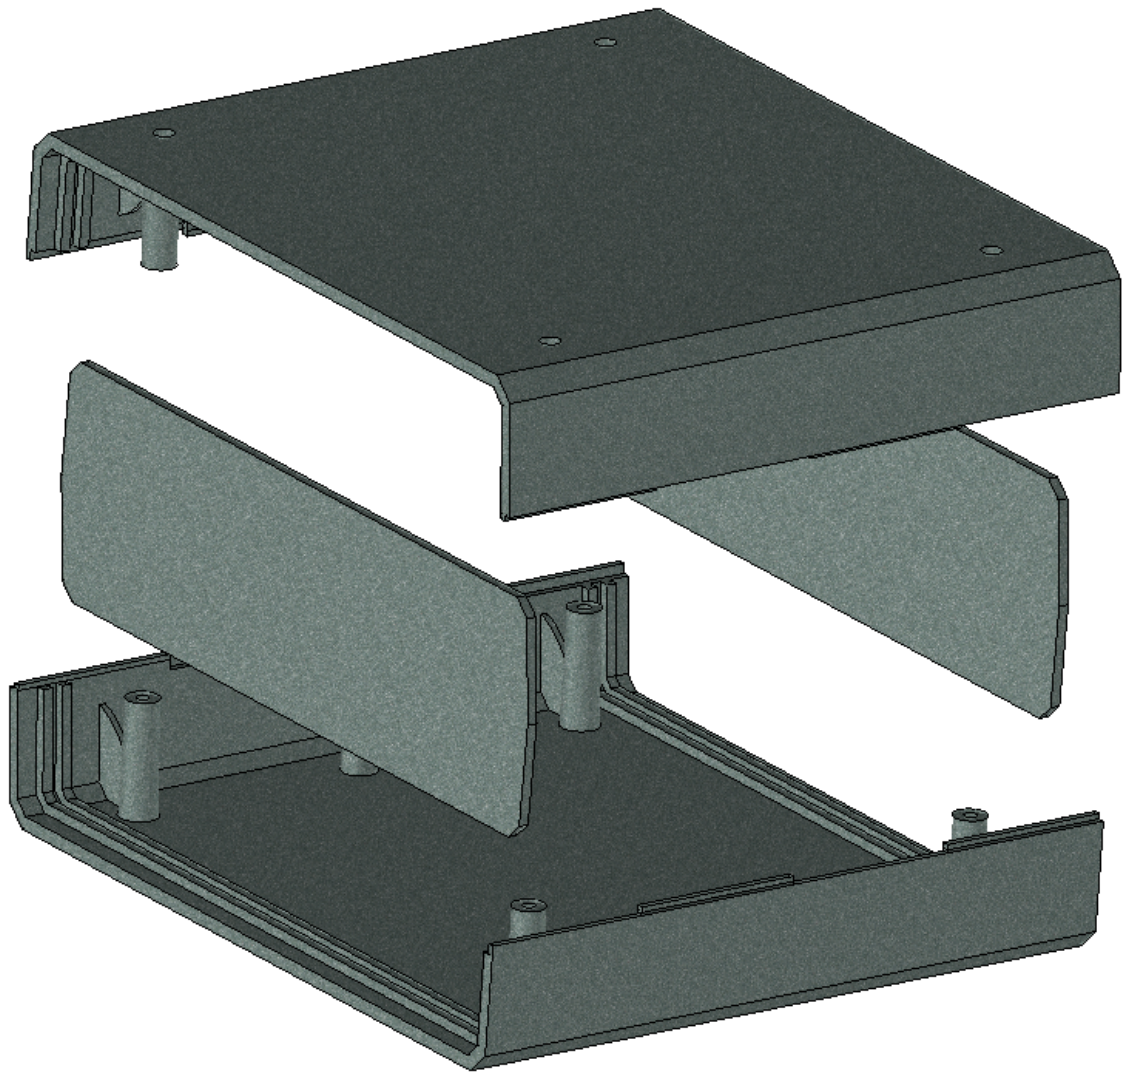

Model produktu	Z-4 P	
Format:	A4	Materiał:
Skala:	1:1	Polystyrene (PS)
		Tolerancja:
		+/- 0.1
	 KRADEX ul. Nadmiejska 32 04-205 Warszawa Tel: +48 022 613-08-88, Fax: 812-10-68 www.kradex.com.pl	

C - C

4x Ø 7.5

144.3

4x Ø 2.4

D - D