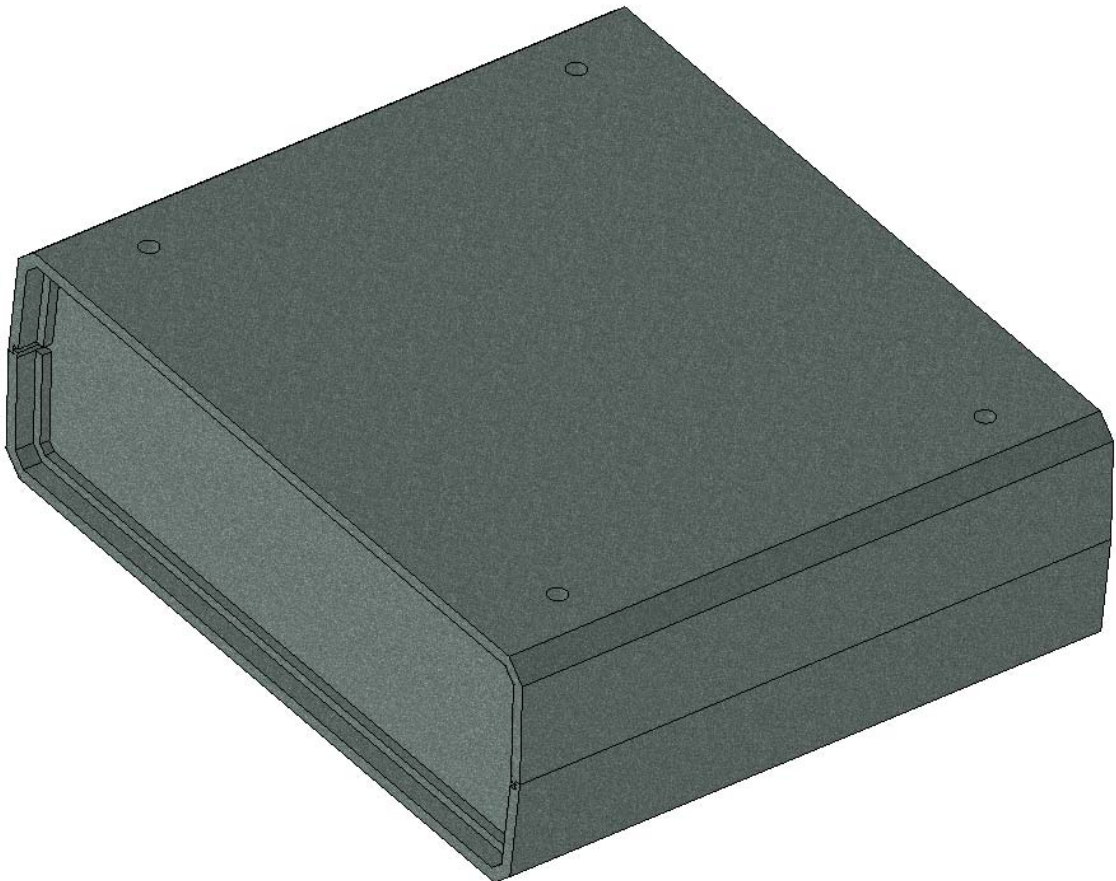

Model produktu	Z-4 P	
Format:	A4	Materiał:
Skala:	1:1	Polystyrene (PS)
		Tolerancja:
		+/- 0.1
	 KRADEX ul. Nadmiejska 32 04-205 Warszawa Tel: +48 022 613-08-88, Fax: 812-10-68 www.kradex.com.pl	

C - C

4x Ø 7.5

144.3

4x Ø 2.4

D - D