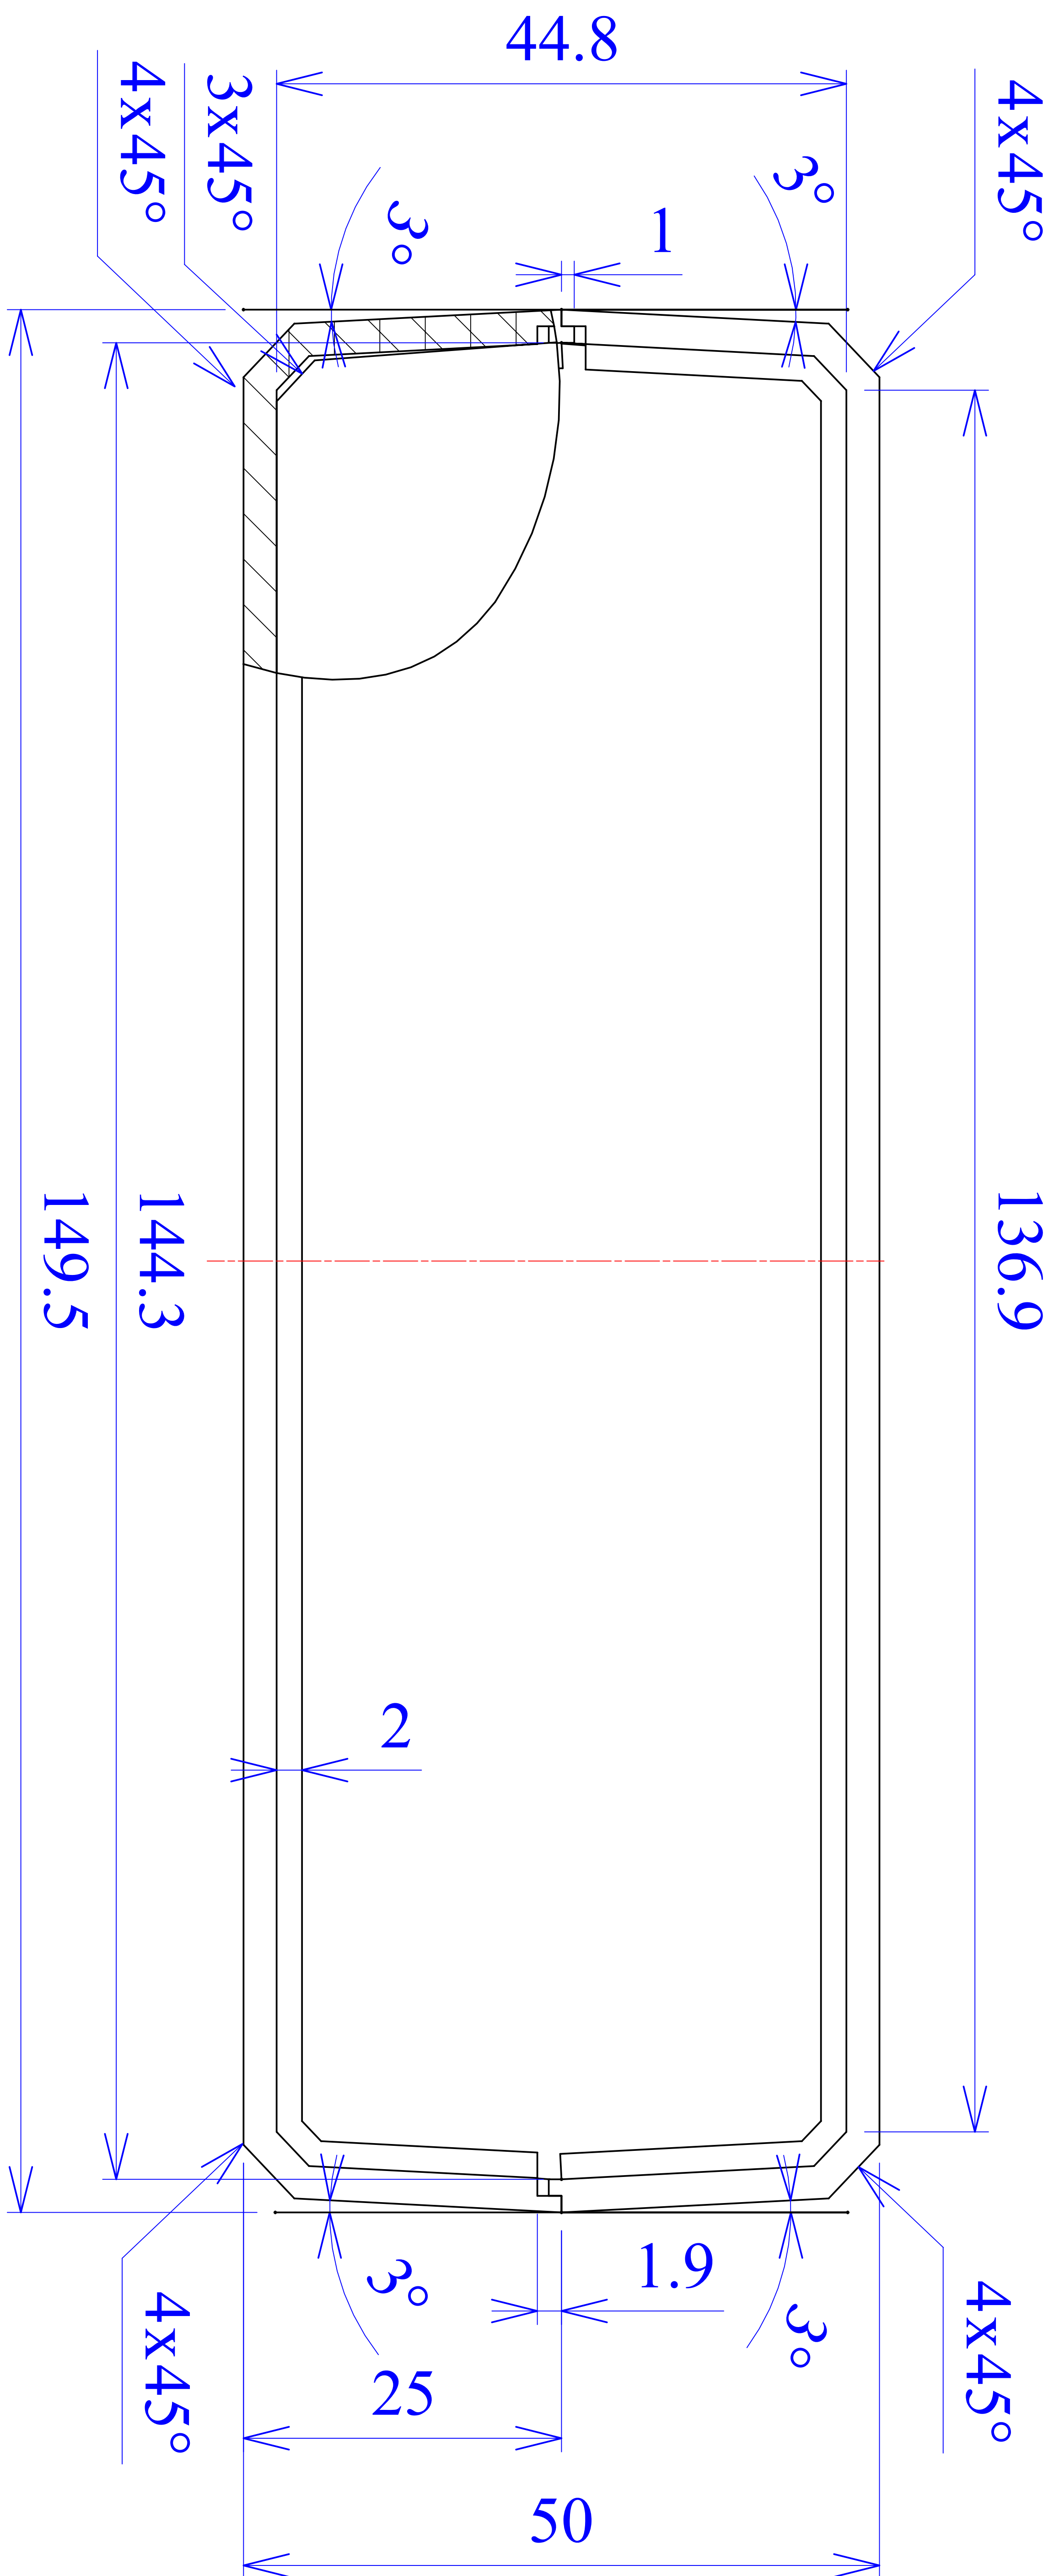

Model produktu	Z-4 P	
Format:	A4	Materiał:
Skala:	1:1	Polystyrene (PS)
		Tolerancja:
		+/- 0.1
	 KRADEX ul. Nadmiejska 32 04-205 Warszawa Tel: +48 022 613-08-88, Fax: 812-10-68 www.kradex.com.pl	

C - C

4x Ø 7.5

144.3

4x Ø 2.4

D - D