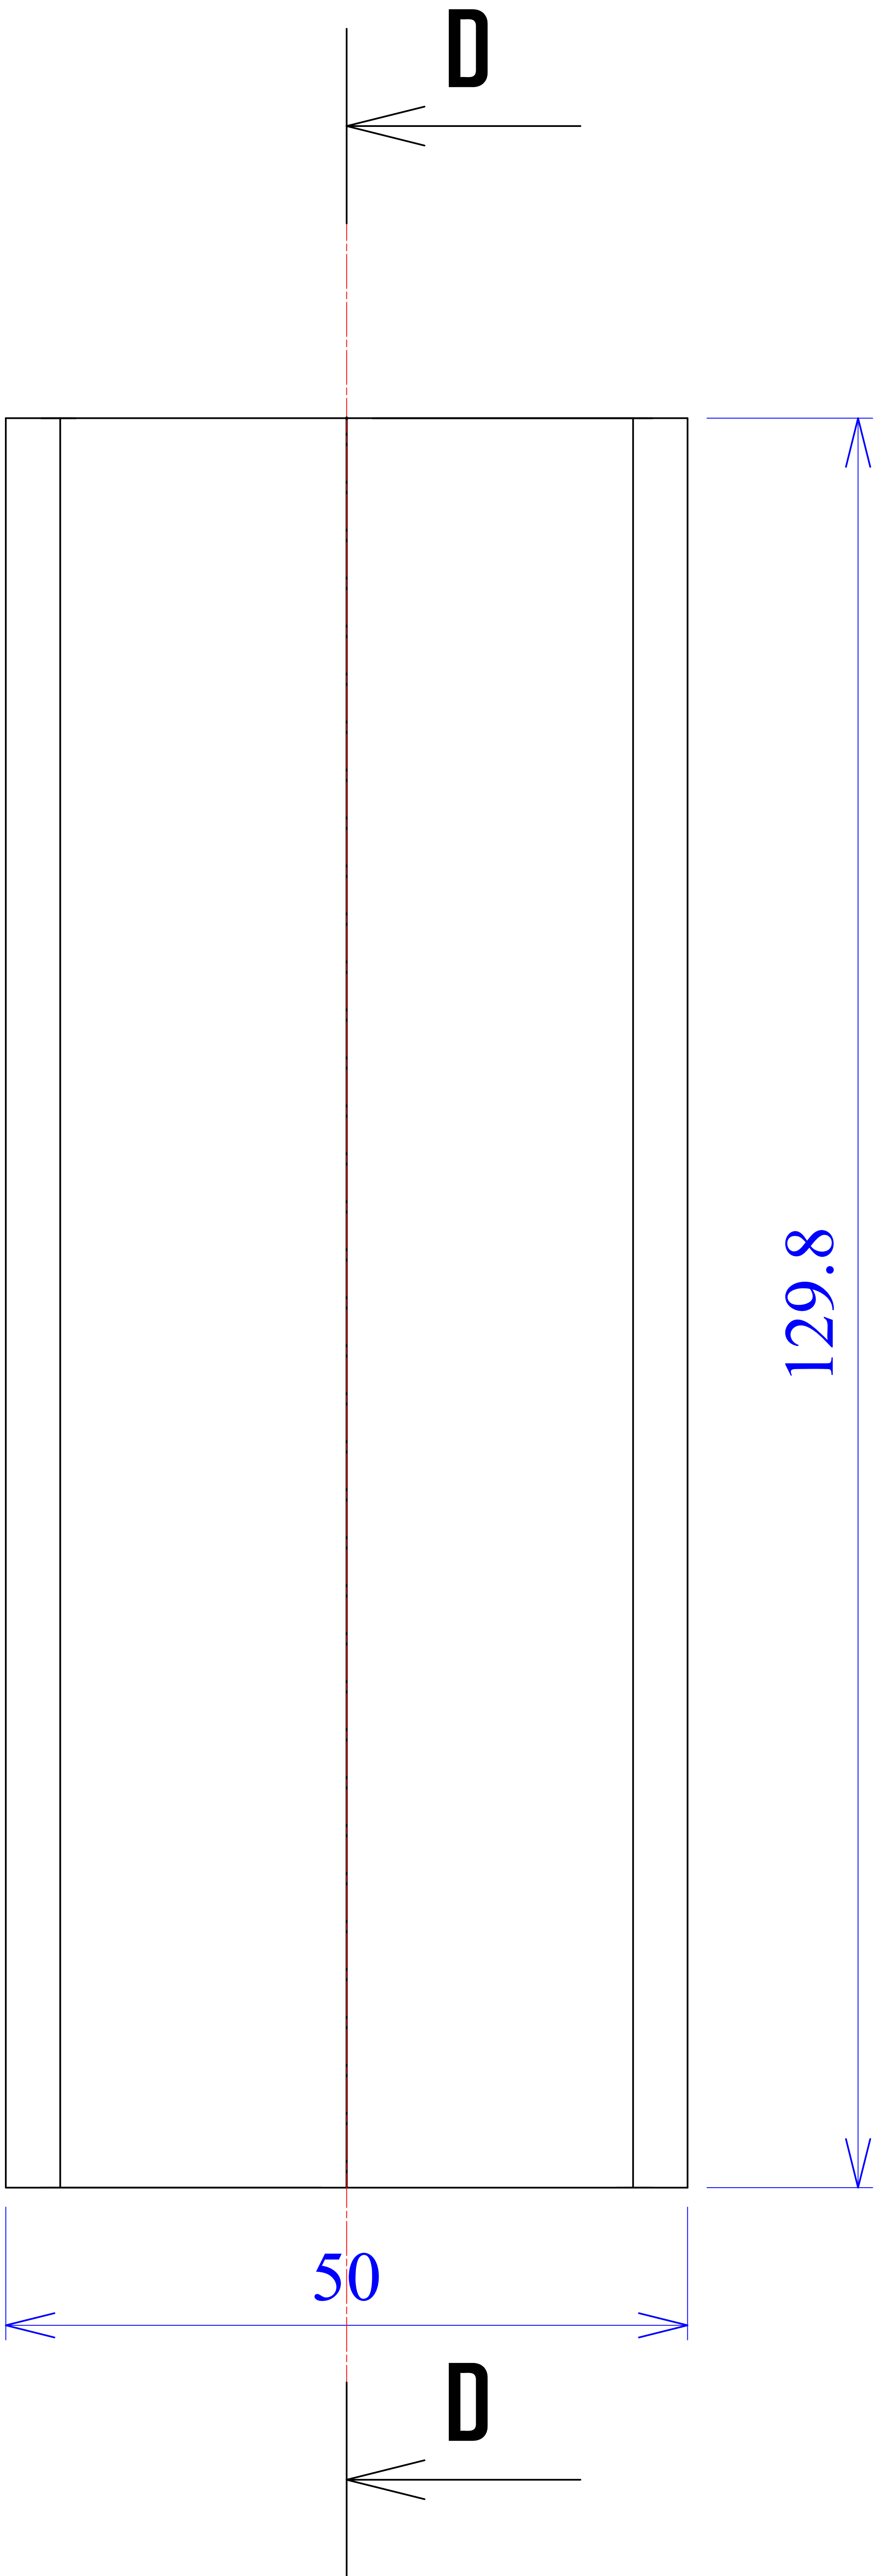

Model produktu	Z-4 P	
Format:	A4	Materiał:
Skala:	1:1	Polystyrene (PS)
		Tolerancja:
		+/- 0.1
	 KRADEX ul. Nadmiejska 32 04-205 Warszawa Tel: +48 022 613-08-88, Fax: 812-10-68 www.kradex.com.pl	

C - C

4x Ø 7.5

144.3

4x Ø 2.4

D - D