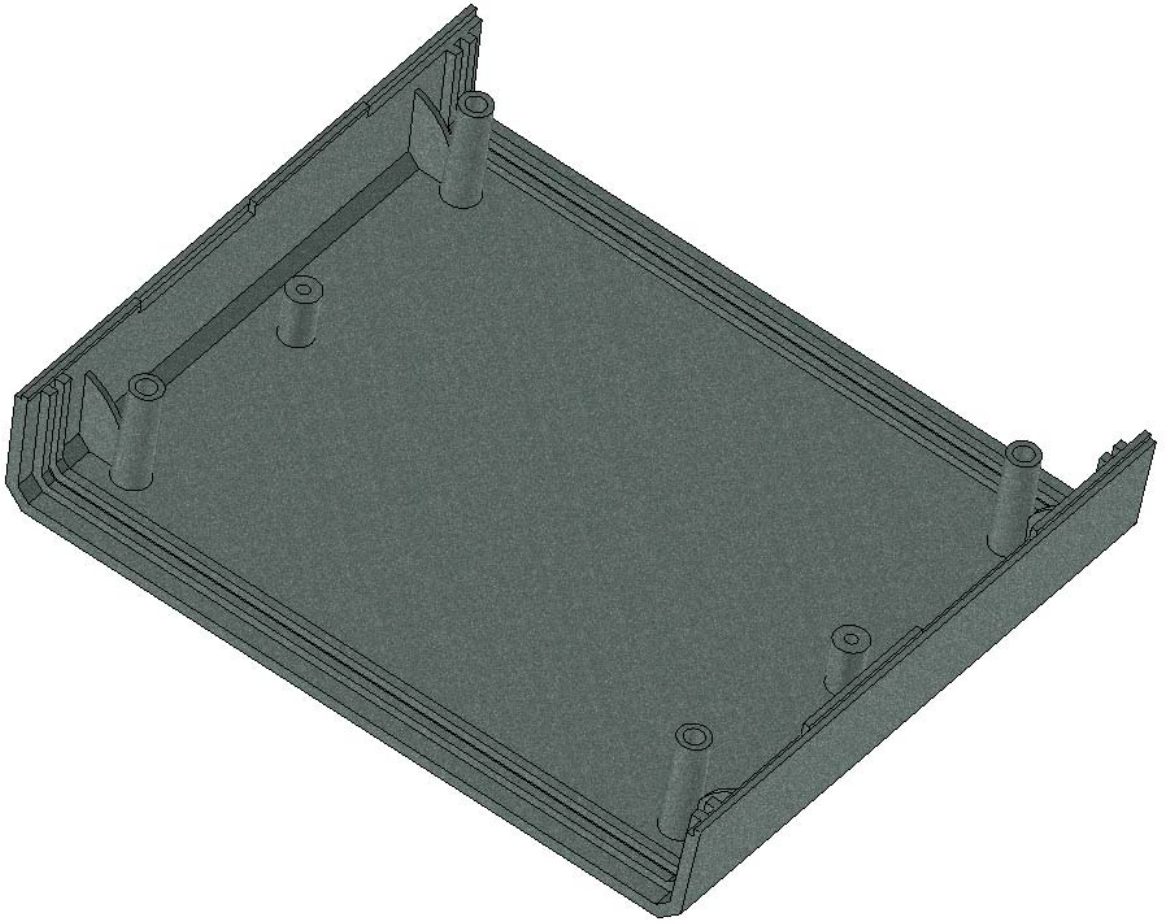

Model produktu	Z-4 P	
Format:	A4	Materiał:
Skala:	1:1	Polystyrene (PS)
		Tolerancja:
		+/- 0.1
	 KRADEX ul. Nadmiejska 32 04-205 Warszawa Tel: +48 022 613-08-88, Fax: 812-10-68 www.kradex.com.pl	

C - C

4x Ø 7.5

144.3

4x Ø 2.4

D - D