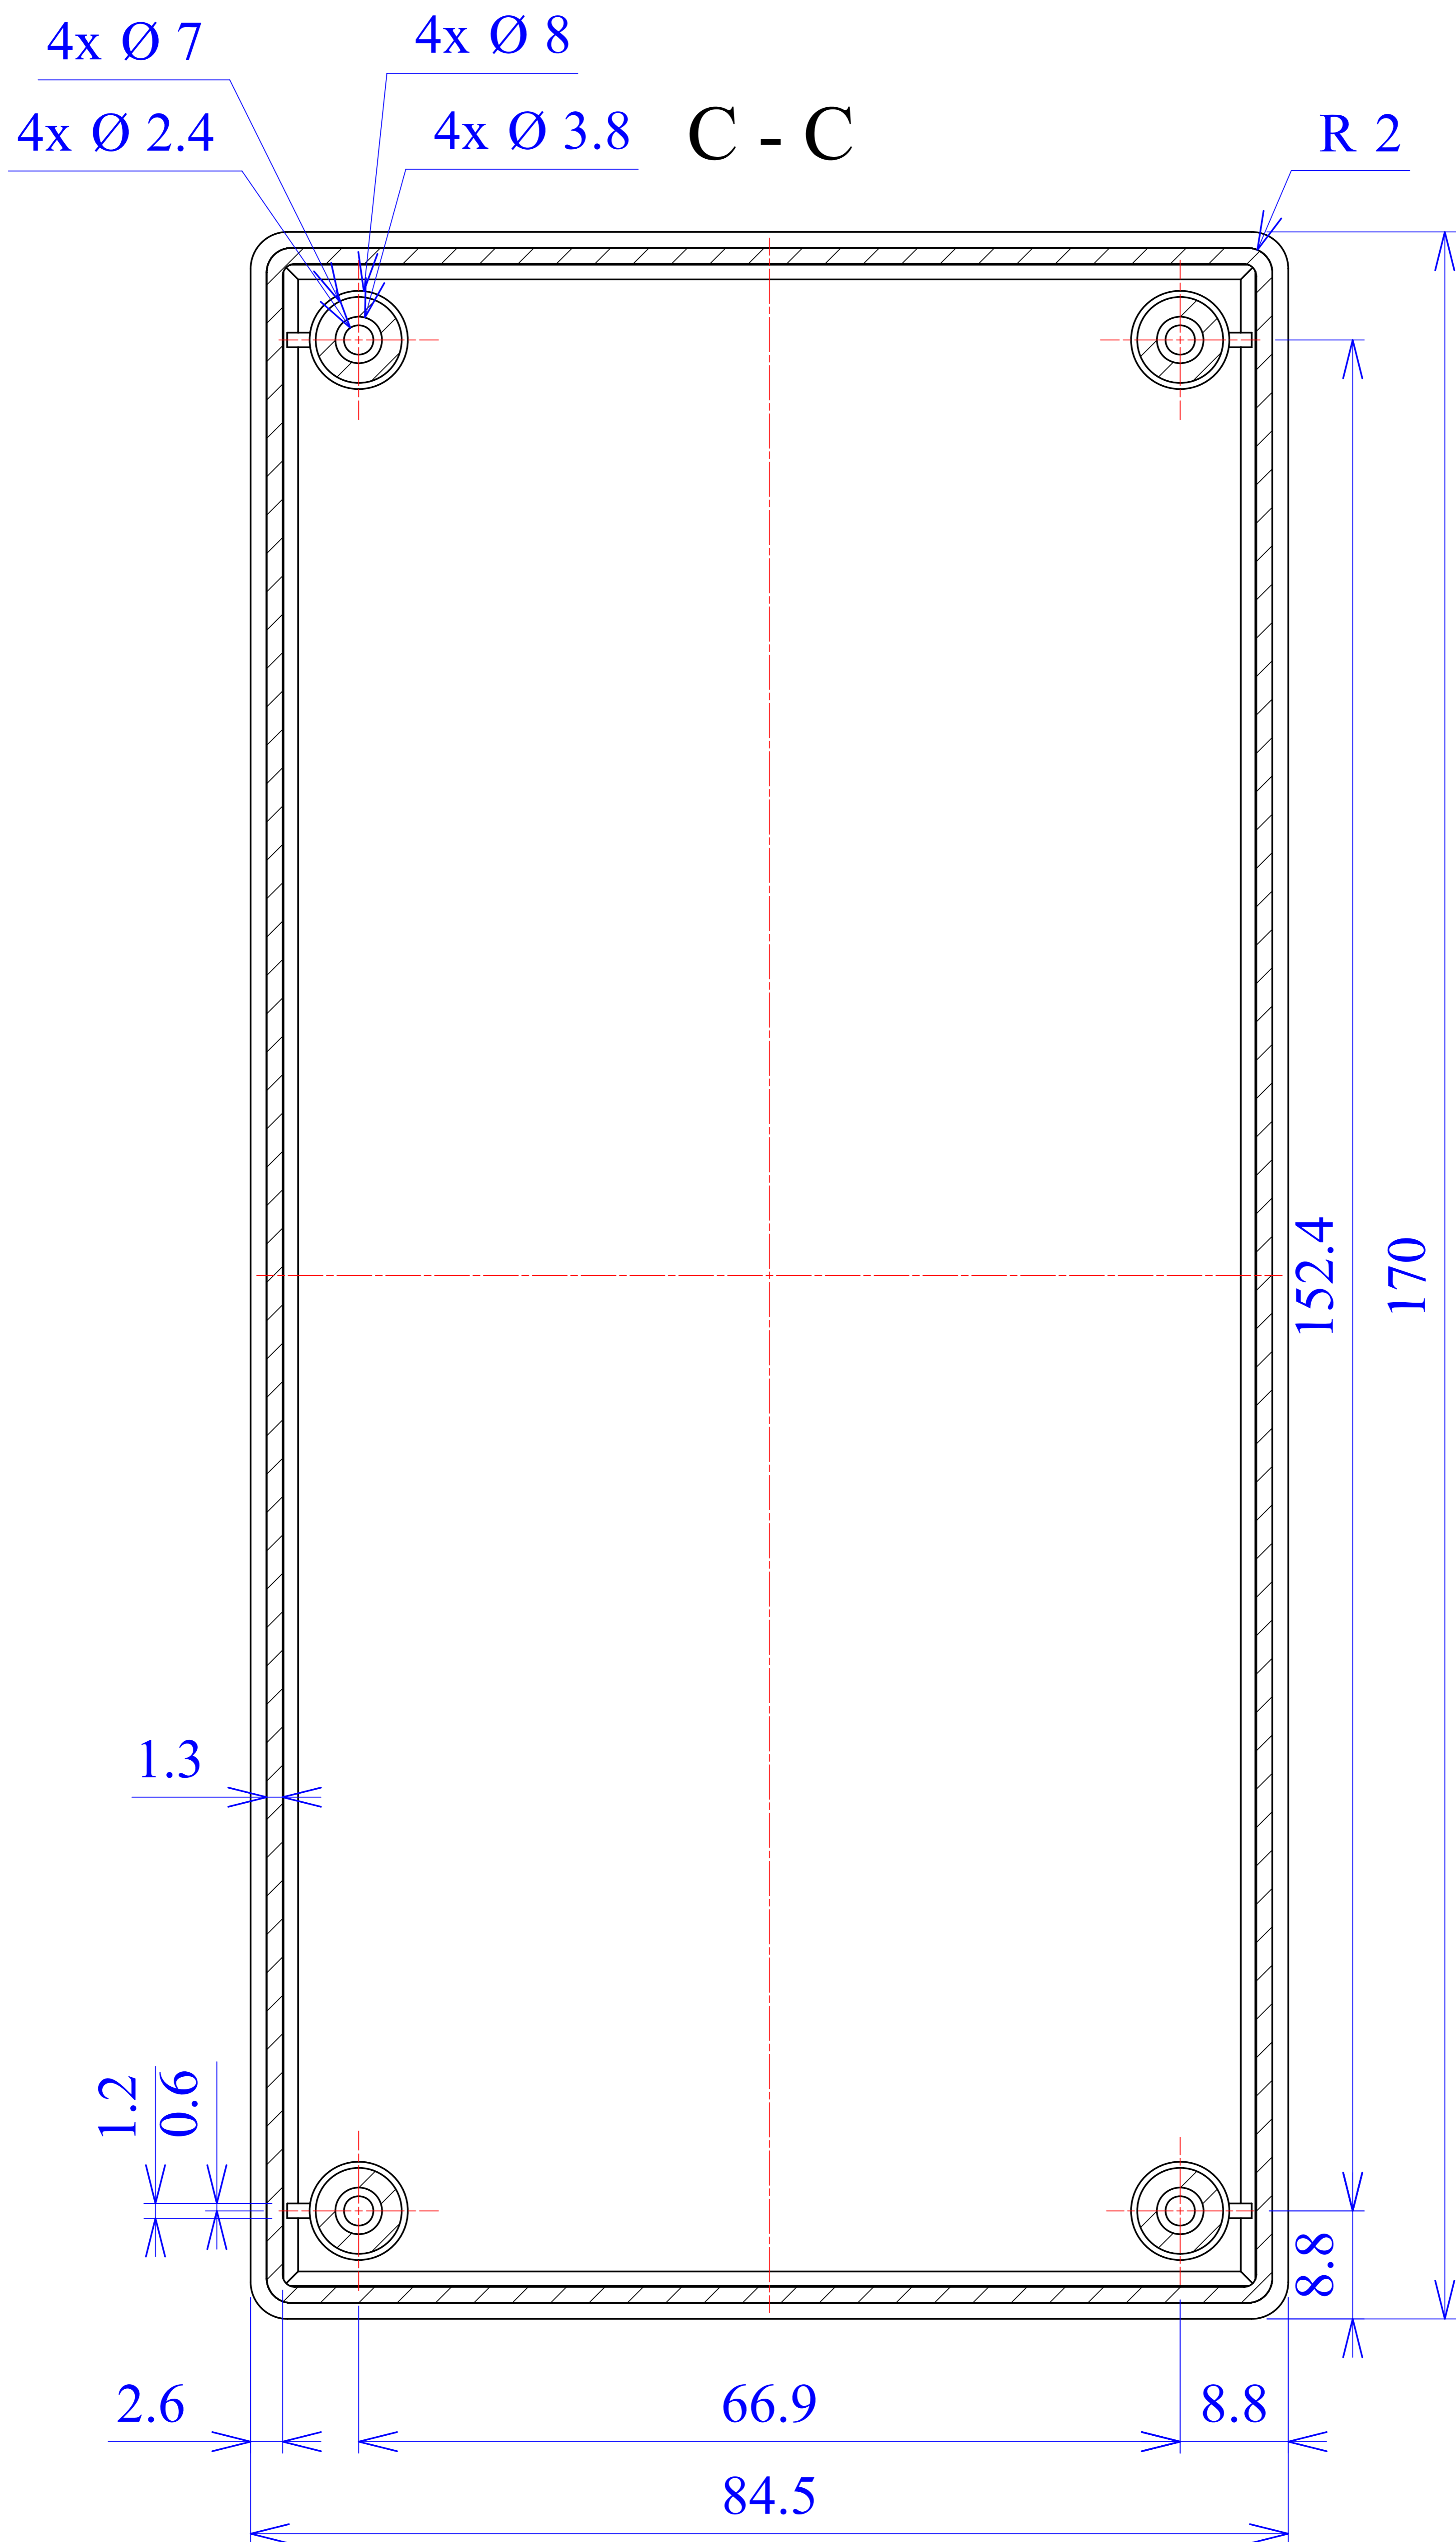

Model produktu	<b>Z-38</b>	
Format:	<b>A4</b>	
Skala:	<b>1:1</b>	
Materiał:	<b>Polystyrene (PS)</b>	<b>KRADEX</b> ul. Nadmiejska 32 04-205 Warszawa Tel: +48 022 613-08-88, Fax: 812-10-68 www.kradex.com.pl
Tolerancja:	<b>+/- 0.1</b>	

# B - B

4x Ø 3.8

4x Ø 7

D - D