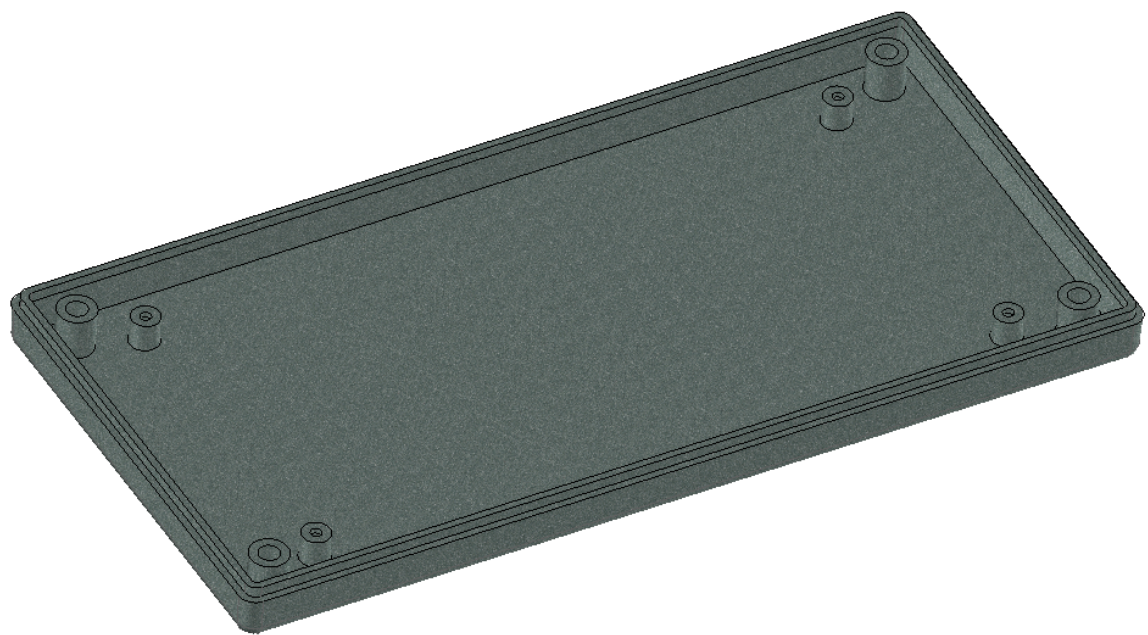

Model produktu	<b>Z-38</b>	
Format:	<b>A4</b>	
Skala:	<b>1:1</b>	
Materiał:	<b>Polystyrene (PS)</b>	<b>KRADEX</b> ul. Nadmiejska 32 04-205 Warszawa Tel: +48 022 613-08-88, Fax: 812-10-68 www.kradex.com.pl
Tolerancja:	<b>+/- 0.1</b>	

# B - B

4x Ø 3.8

4x Ø 7

D - D