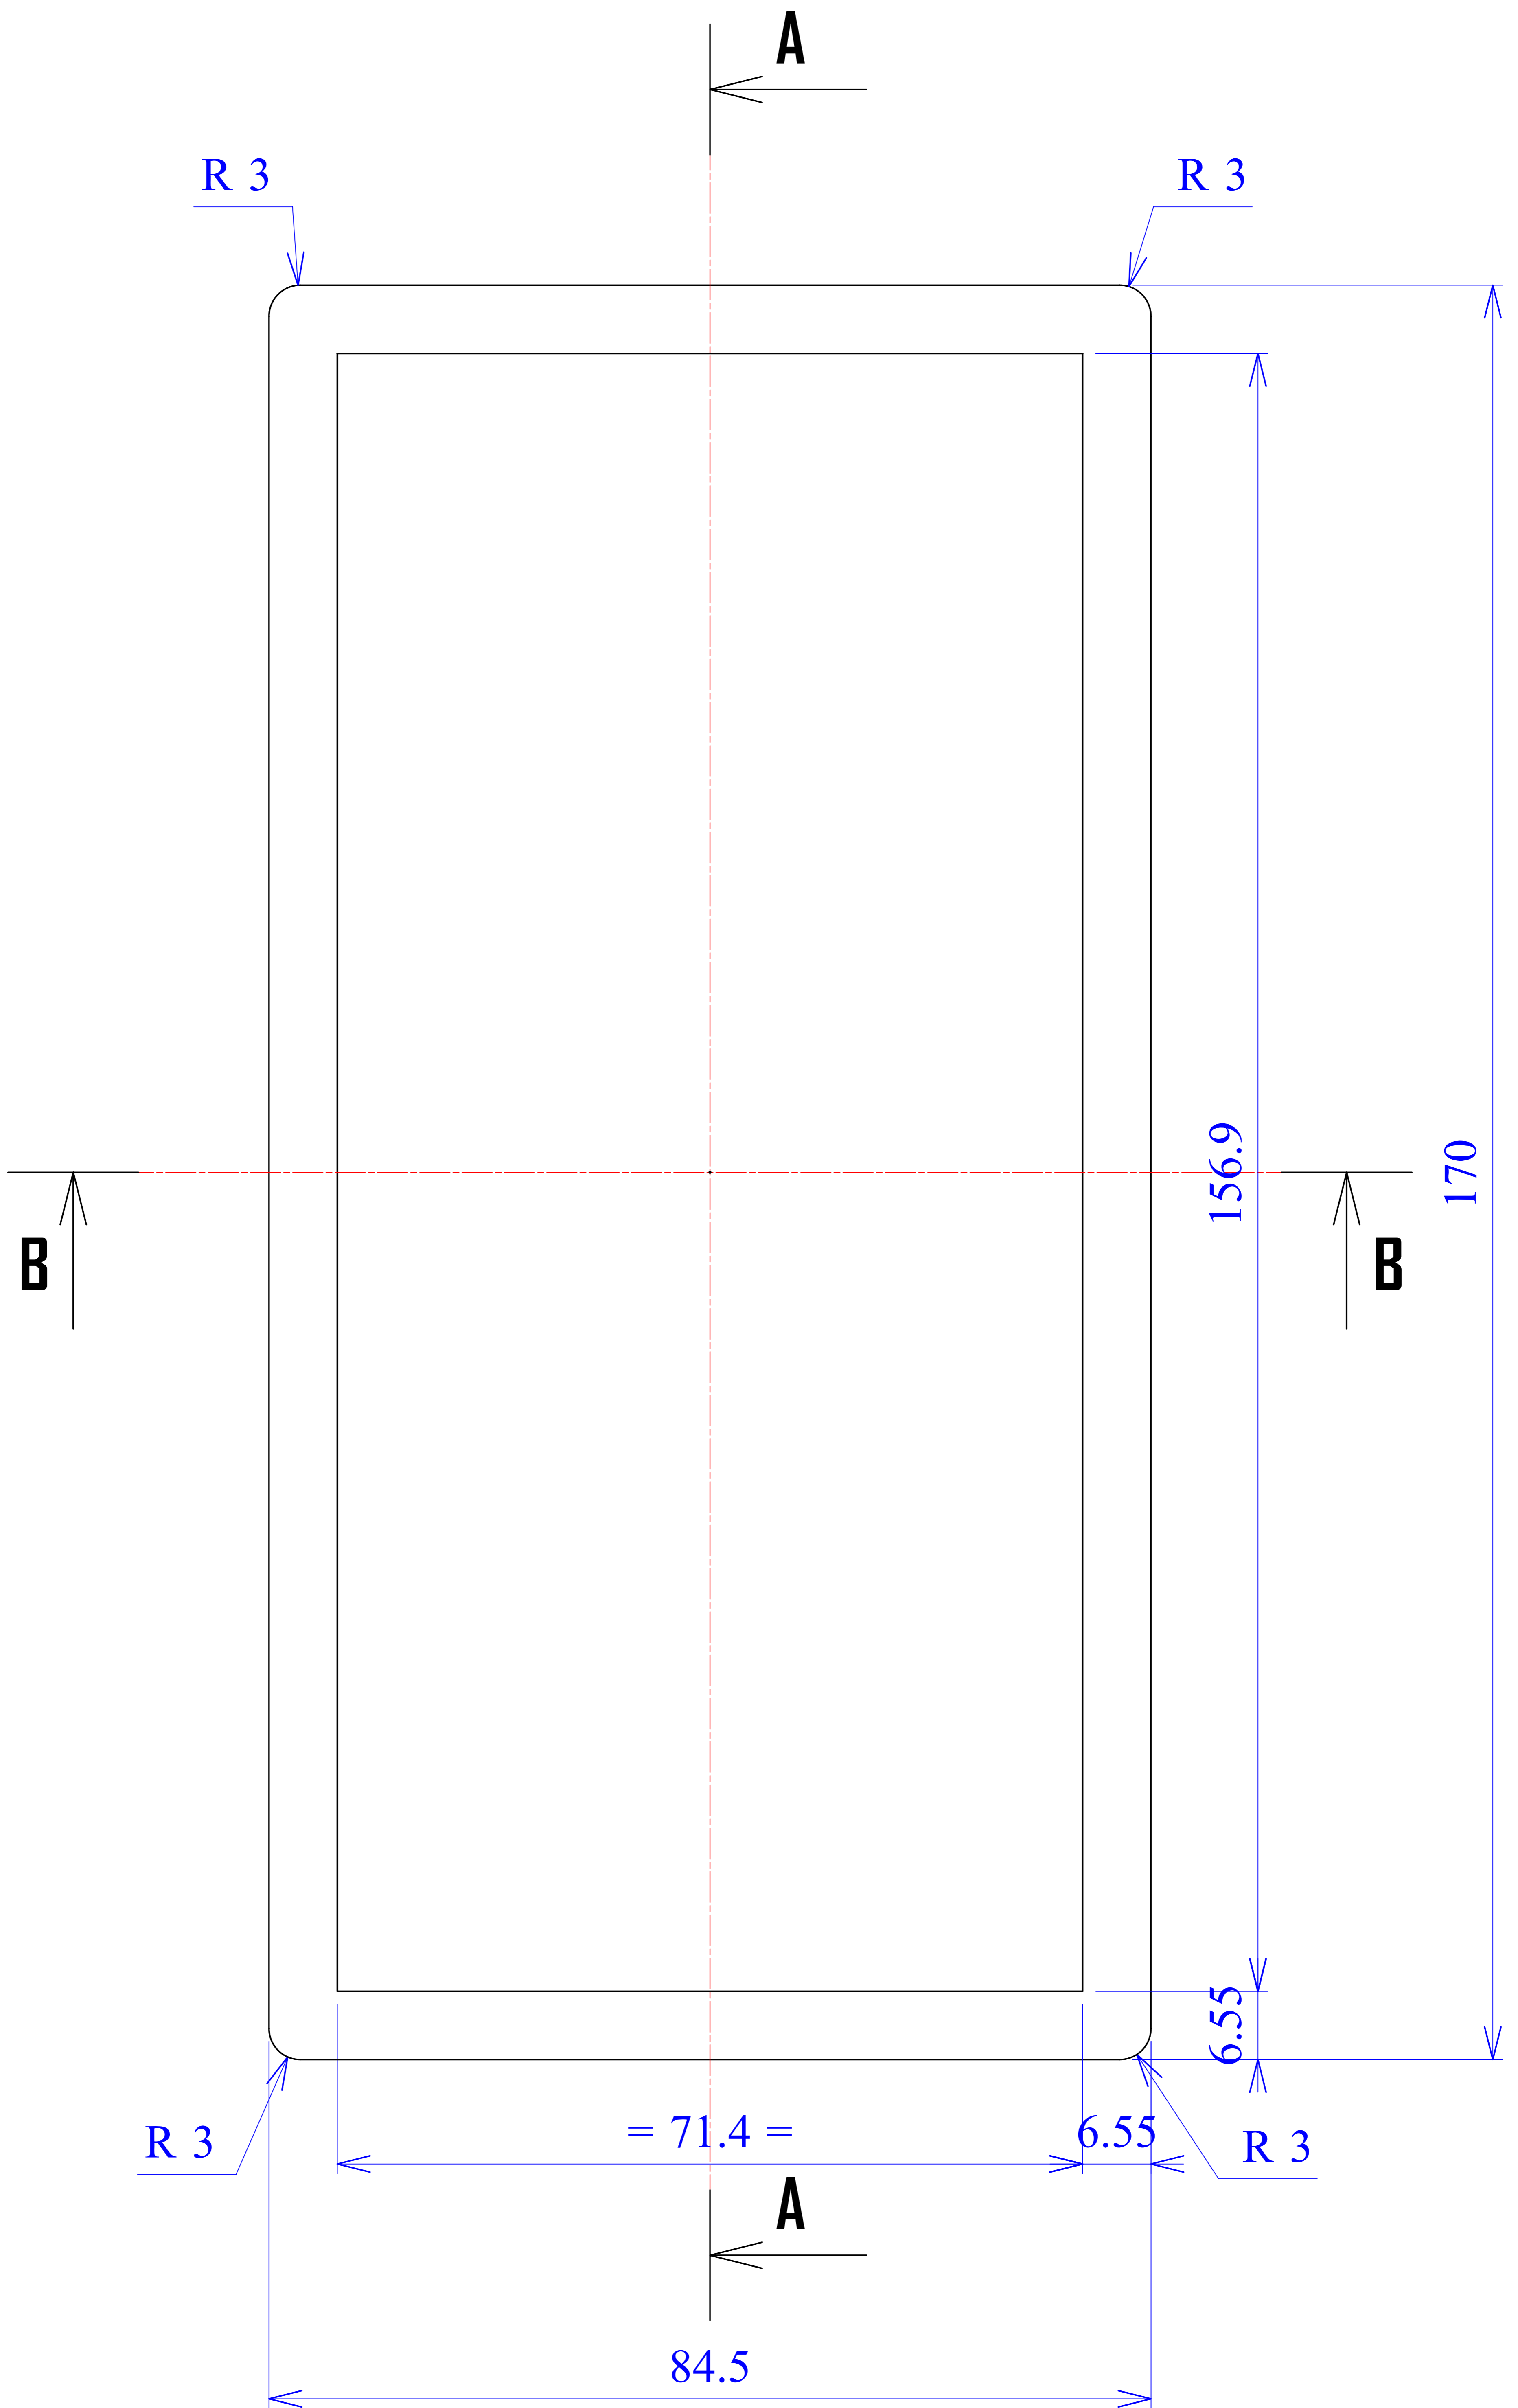

Model produktu	<b>Z-38</b>	
Format:	<b>A4</b>	
Skala:	<b>1:1</b>	
Materiał:	<b>Polystyrene (PS)</b>	<b>KRADEX</b> ul. Nadmiejska 32 04-205 Warszawa Tel: +48 022 613-08-88, Fax: 812-10-68 www.kradex.com.pl
Tolerancja:	<b>+/- 0.1</b>	

# B - B

4x Ø 3.8

4x Ø 7

D - D