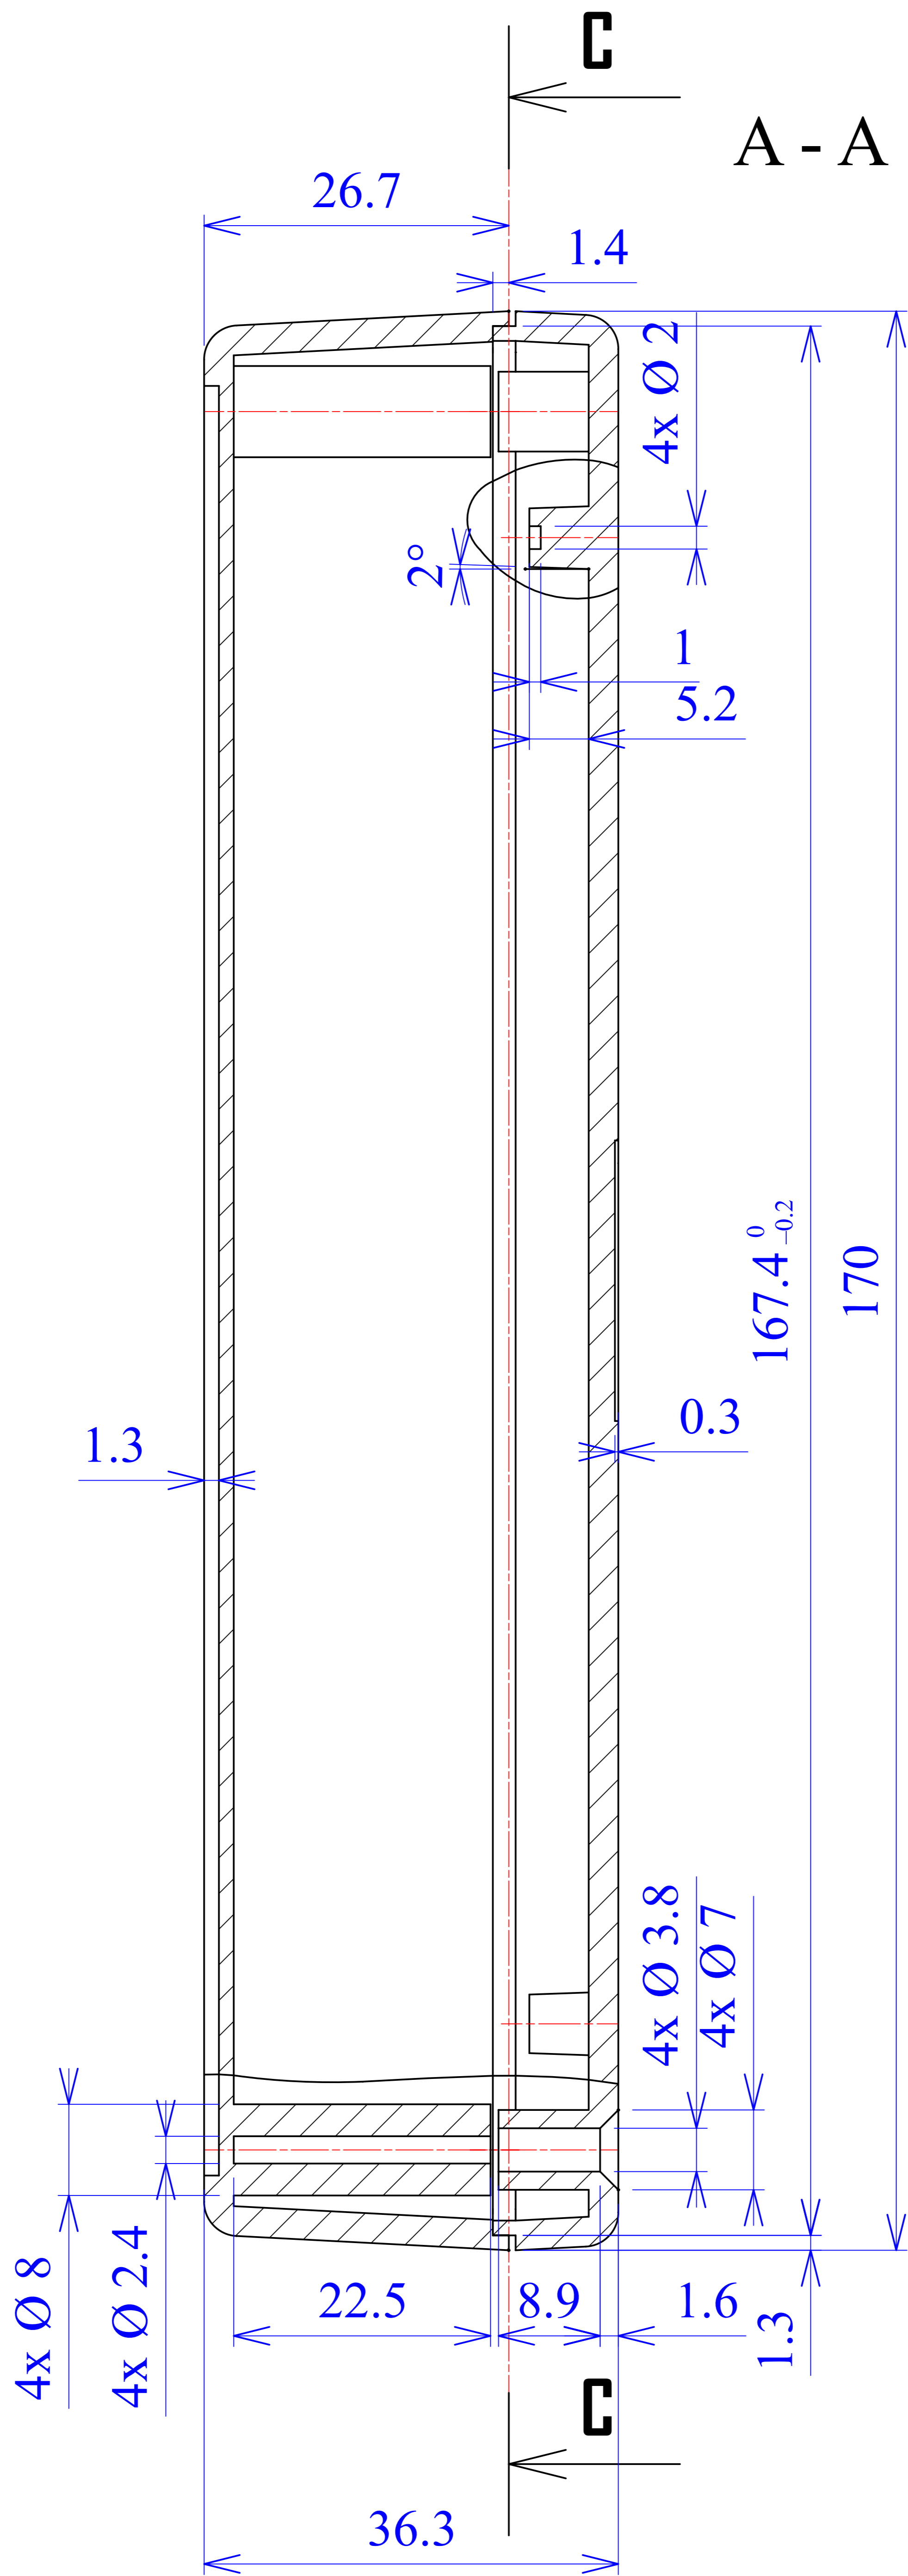

Model produktu	<b>Z-38</b>	
Format:	<b>A4</b>	
Skala:	<b>1:1</b>	
Materiał:	<b>Polystyrene (PS)</b>	<b>KRADEX</b> ul. Nadmiejska 32 04-205 Warszawa Tel: +48 022 613-08-88, Fax: 812-10-68 www.kradex.com.pl
Tolerancja:	<b>+/- 0.1</b>	

# B - B

4x Ø 3.8

4x Ø 7

D - D