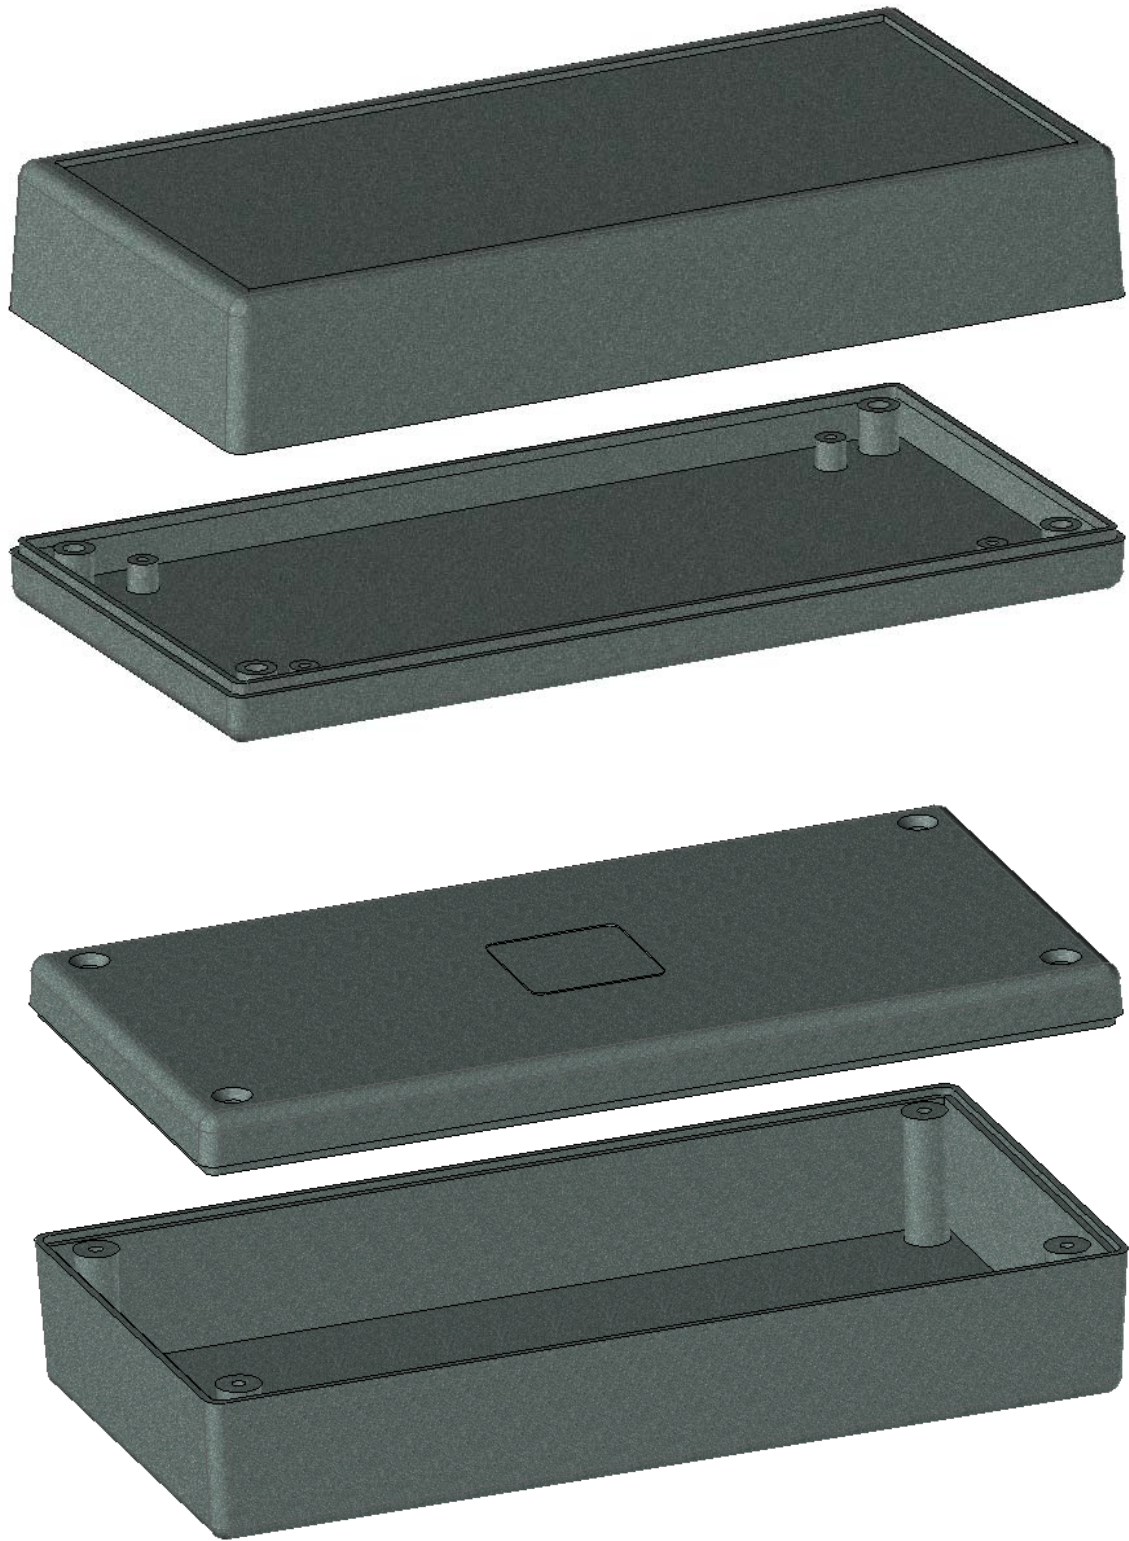

Model produktu	<b>Z-38</b>	
Format:	<b>A4</b>	
Skala:	<b>1:1</b>	
Materiał:	<b>Polystyrene (PS)</b>	<b>KRADEX</b> ul. Nadmiejska 32 04-205 Warszawa Tel: +48 022 613-08-88, Fax: 812-10-68 www.kradex.com.pl
Tolerancja:	<b>+/- 0.1</b>	

# B - B

4x Ø 3.8

4x Ø 7

D - D