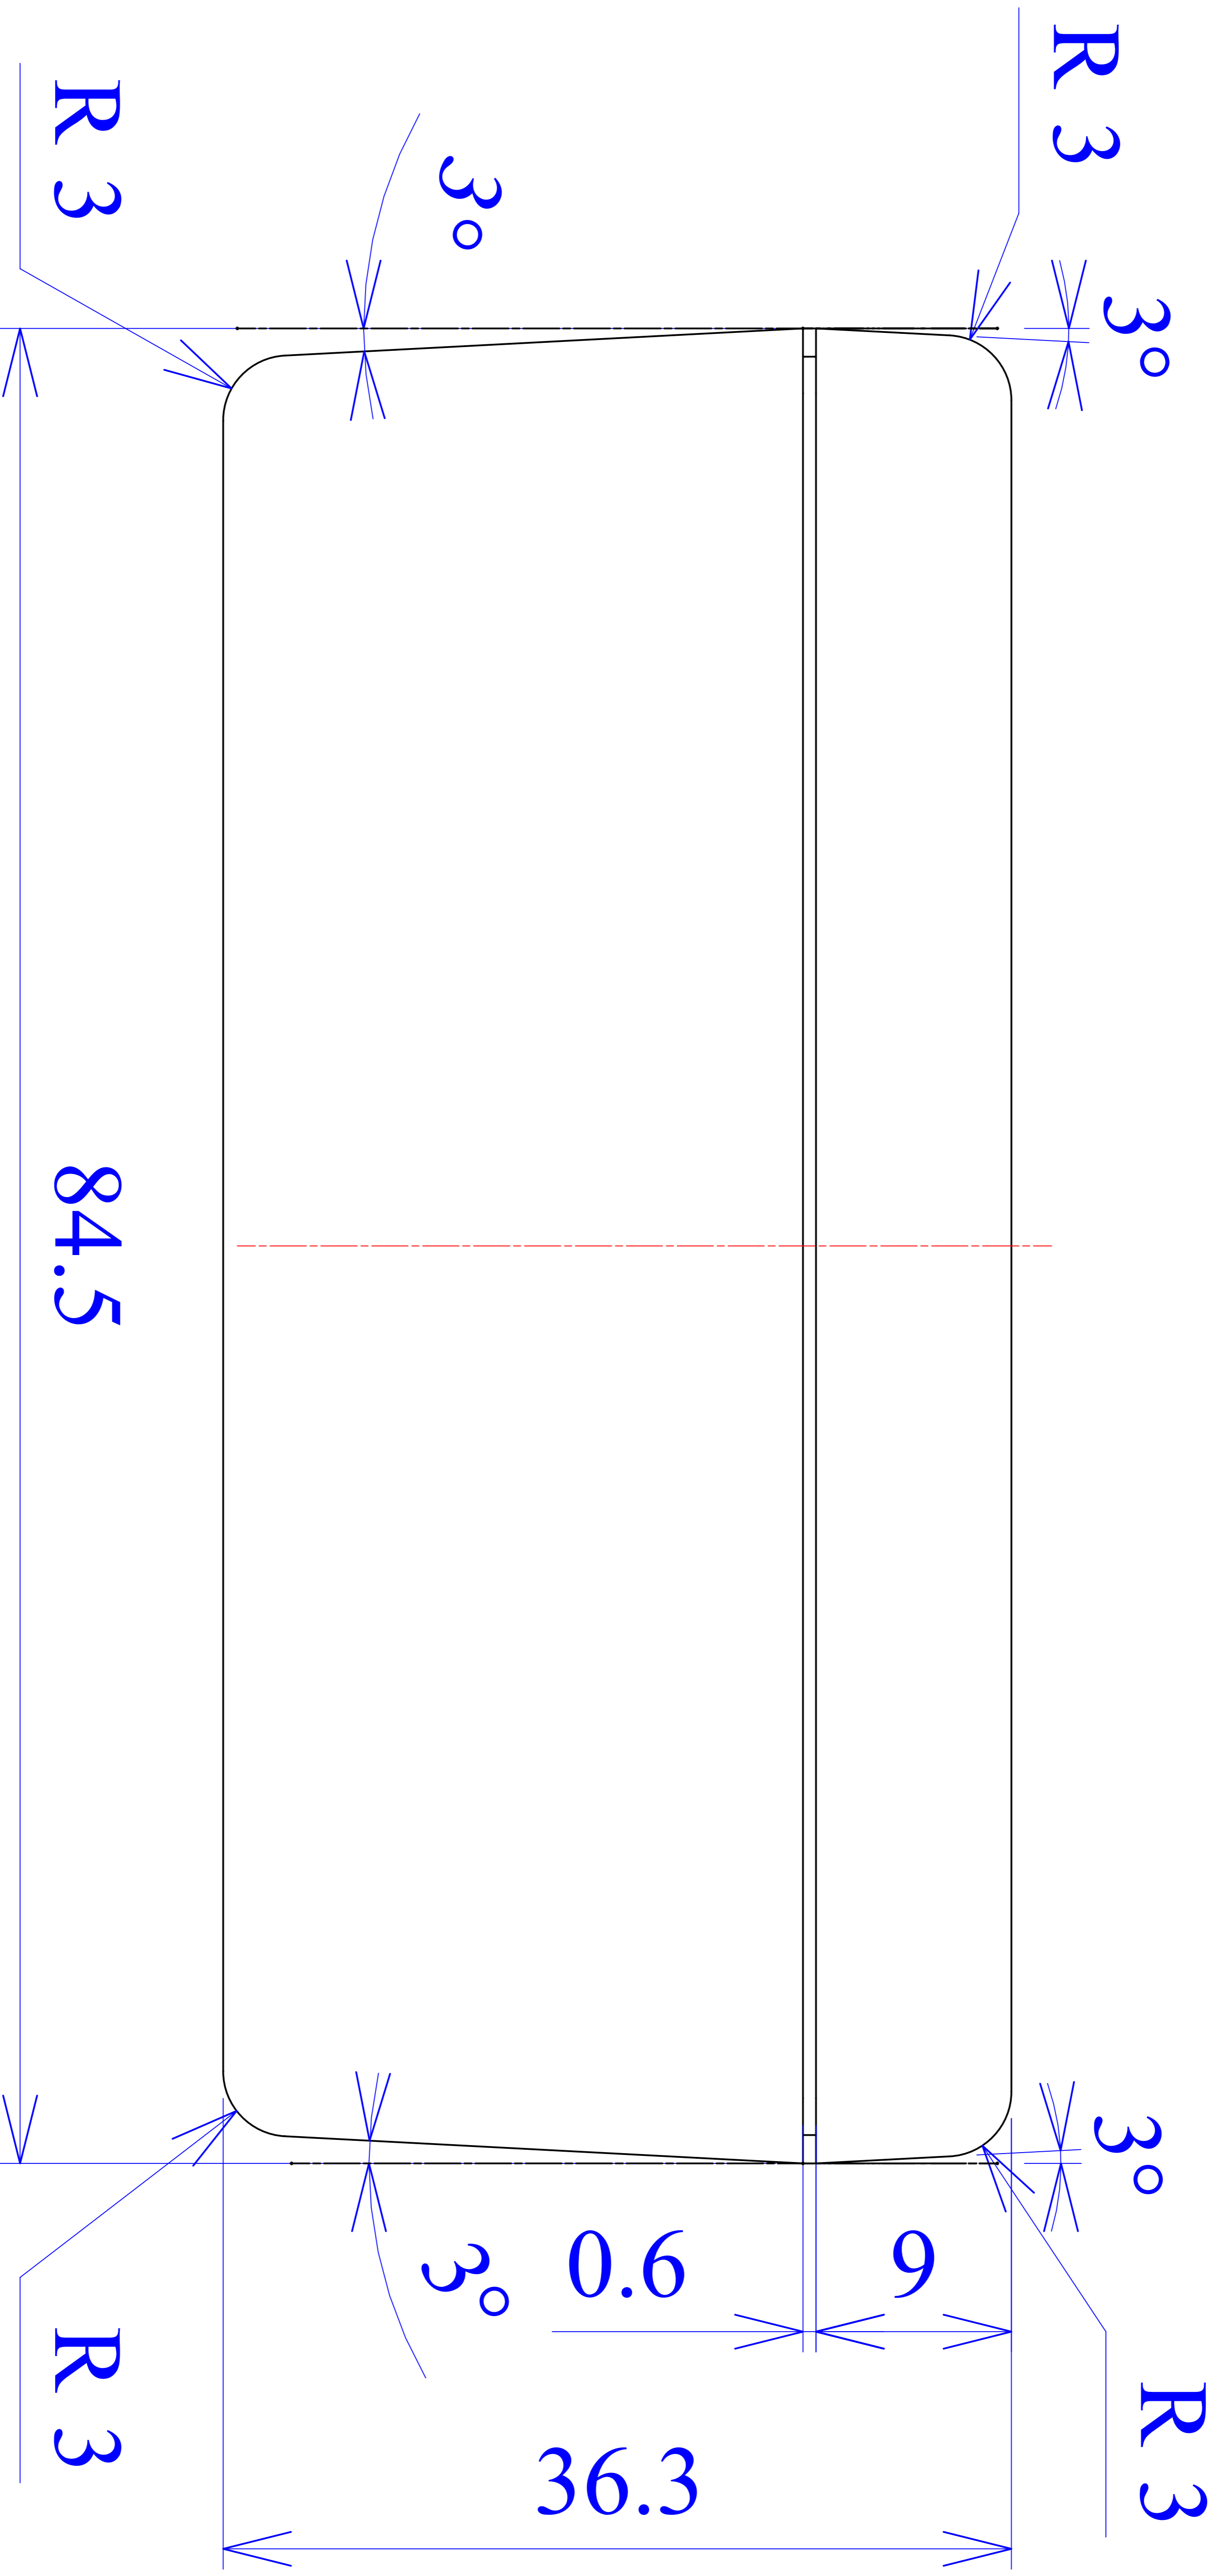

Model produktu	<b>Z-38</b>	
Format:	<b>A4</b>	
Skala:	<b>1:1</b>	
Materiał:	<b>Polystyrene (PS)</b>	<b>KRADEX</b> ul. Nadmiejska 32 04-205 Warszawa Tel: +48 022 613-08-88, Fax: 812-10-68 www.kradex.com.pl
Tolerancja:	<b>+/- 0.1</b>	

# B - B

4x Ø 3.8

4x Ø 7

D - D