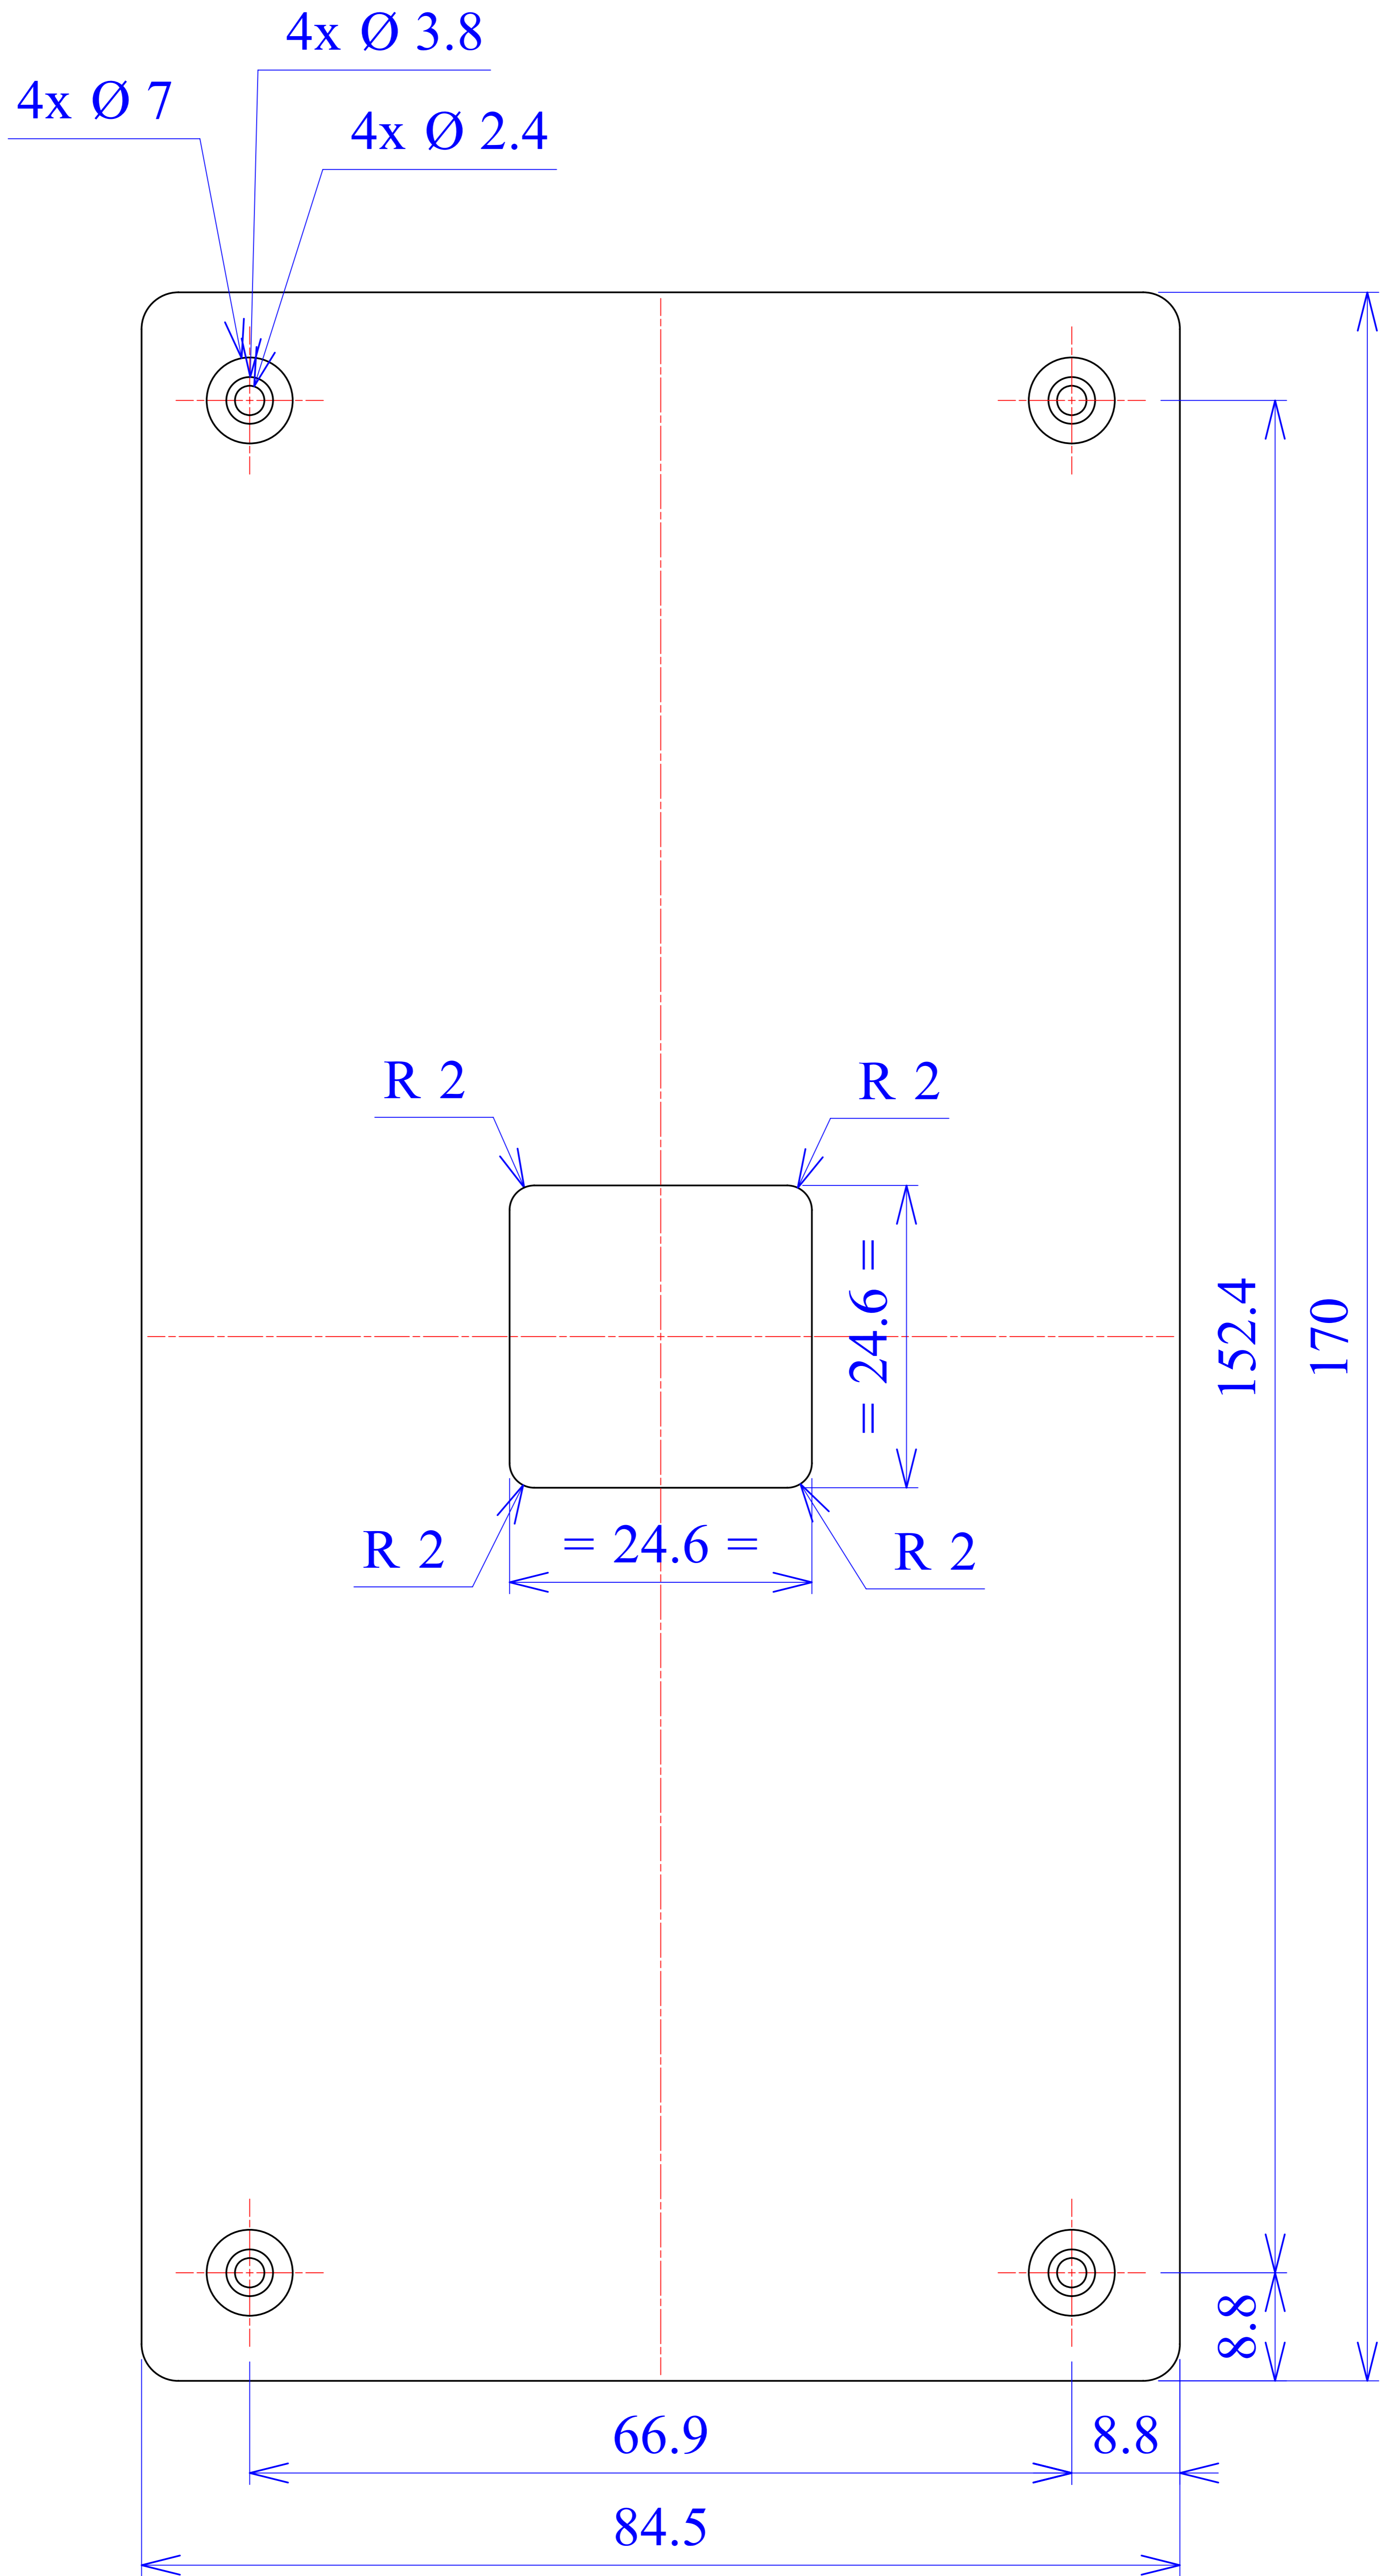

Model produktu	<b>Z-38</b>	
Format:	<b>A4</b>	
Skala:	<b>1:1</b>	
Materiał:	<b>Polystyrene (PS)</b>	<b>KRADEX</b> ul. Nadmiejska 32 04-205 Warszawa Tel: +48 022 613-08-88, Fax: 812-10-68 www.kradex.com.pl
Tolerancja:	<b>+/- 0.1</b>	

# B - B

4x Ø 3.8

4x Ø 7

D - D