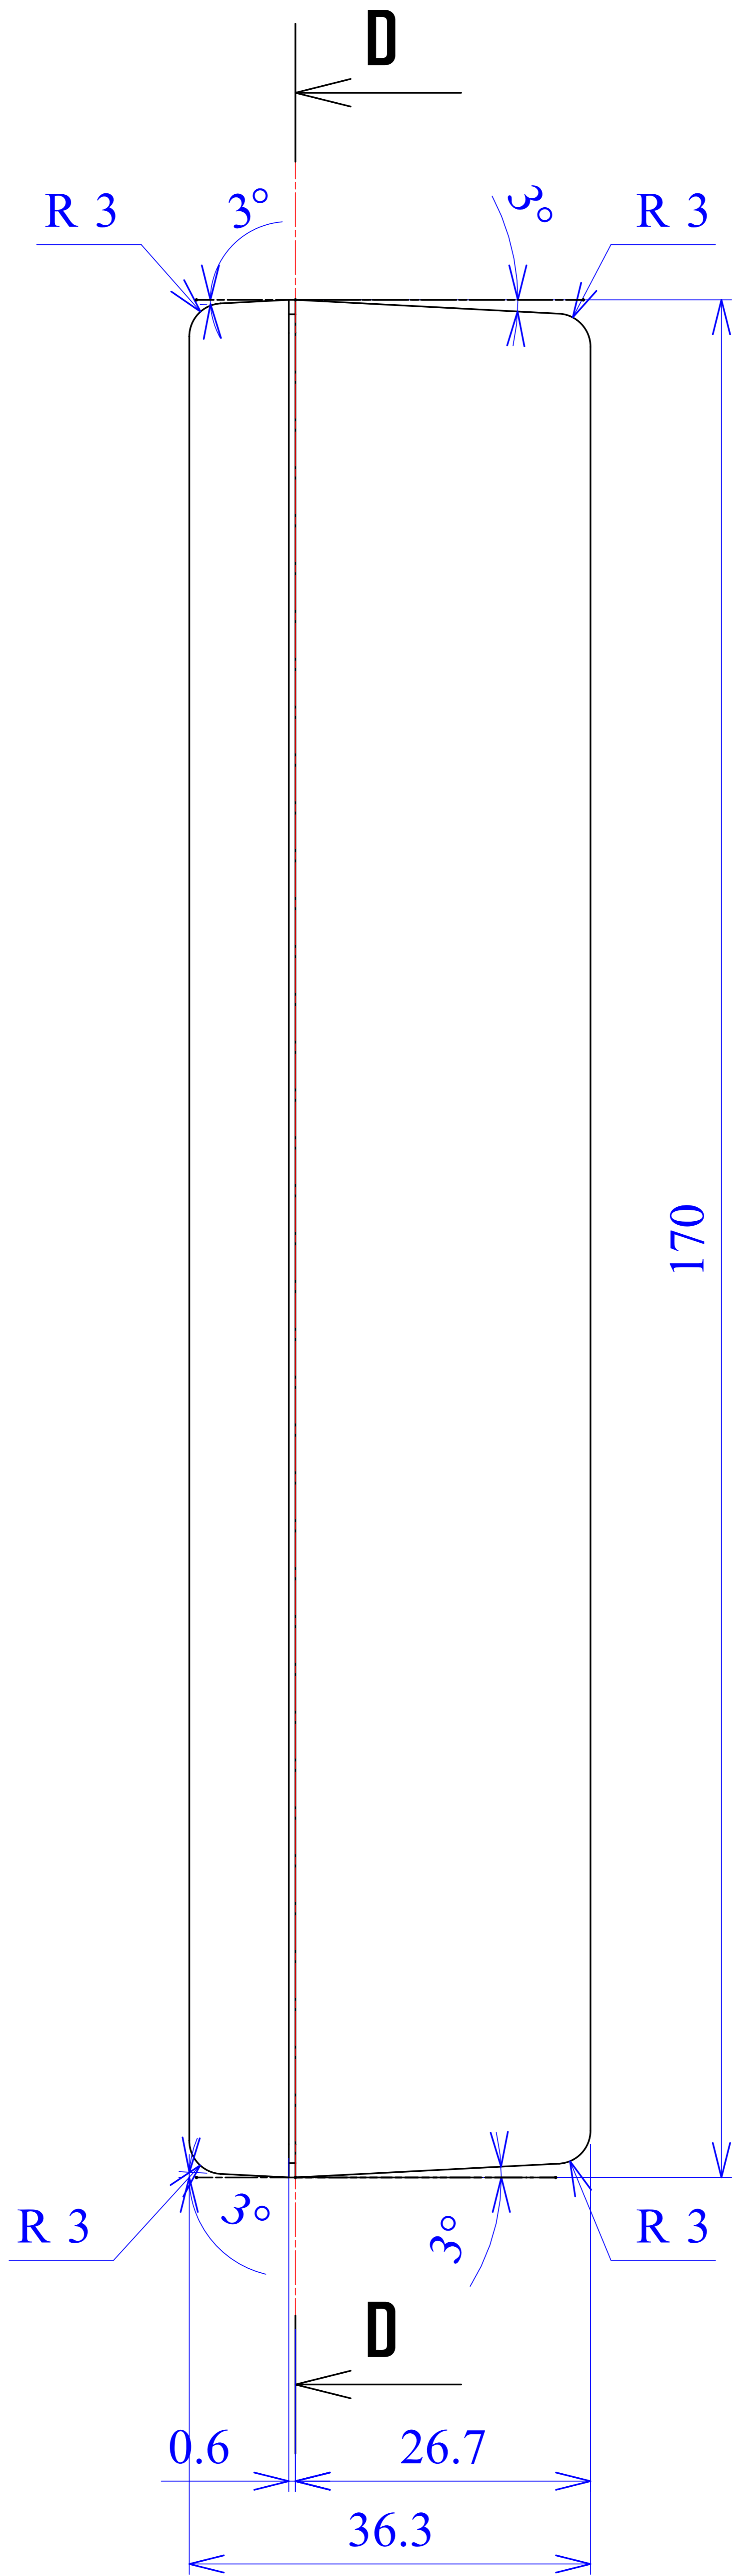

Model produktu	<b>Z-38</b>	
Format:	<b>A4</b>	
Skala:	<b>1:1</b>	
Materiał:	<b>Polystyrene (PS)</b>	<b>KRADEX</b> ul. Nadmiejska 32 04-205 Warszawa Tel: +48 022 613-08-88, Fax: 812-10-68 www.kradex.com.pl
Tolerancja:	<b>+/- 0.1</b>	

# B - B

4x Ø 3.8

4x Ø 7

D - D