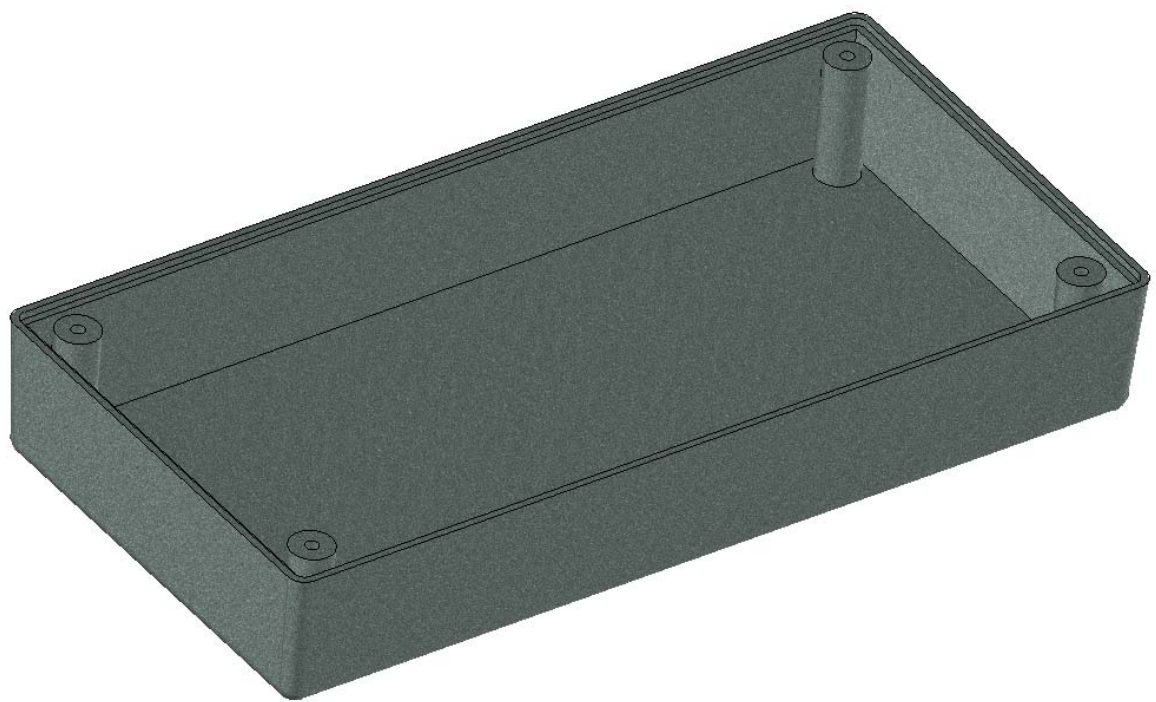

Model produktu	<b>Z-38</b>	
Format:	<b>A4</b>	
Skala:	<b>1:1</b>	
Materiał:	<b>Polystyrene (PS)</b>	<b>KRADEX</b> ul. Nadmiejska 32 04-205 Warszawa Tel: +48 022 613-08-88, Fax: 812-10-68 www.kradex.com.pl
Tolerancja:	<b>+/- 0.1</b>	

# B - B

4x Ø 3.8

4x Ø 7

D - D