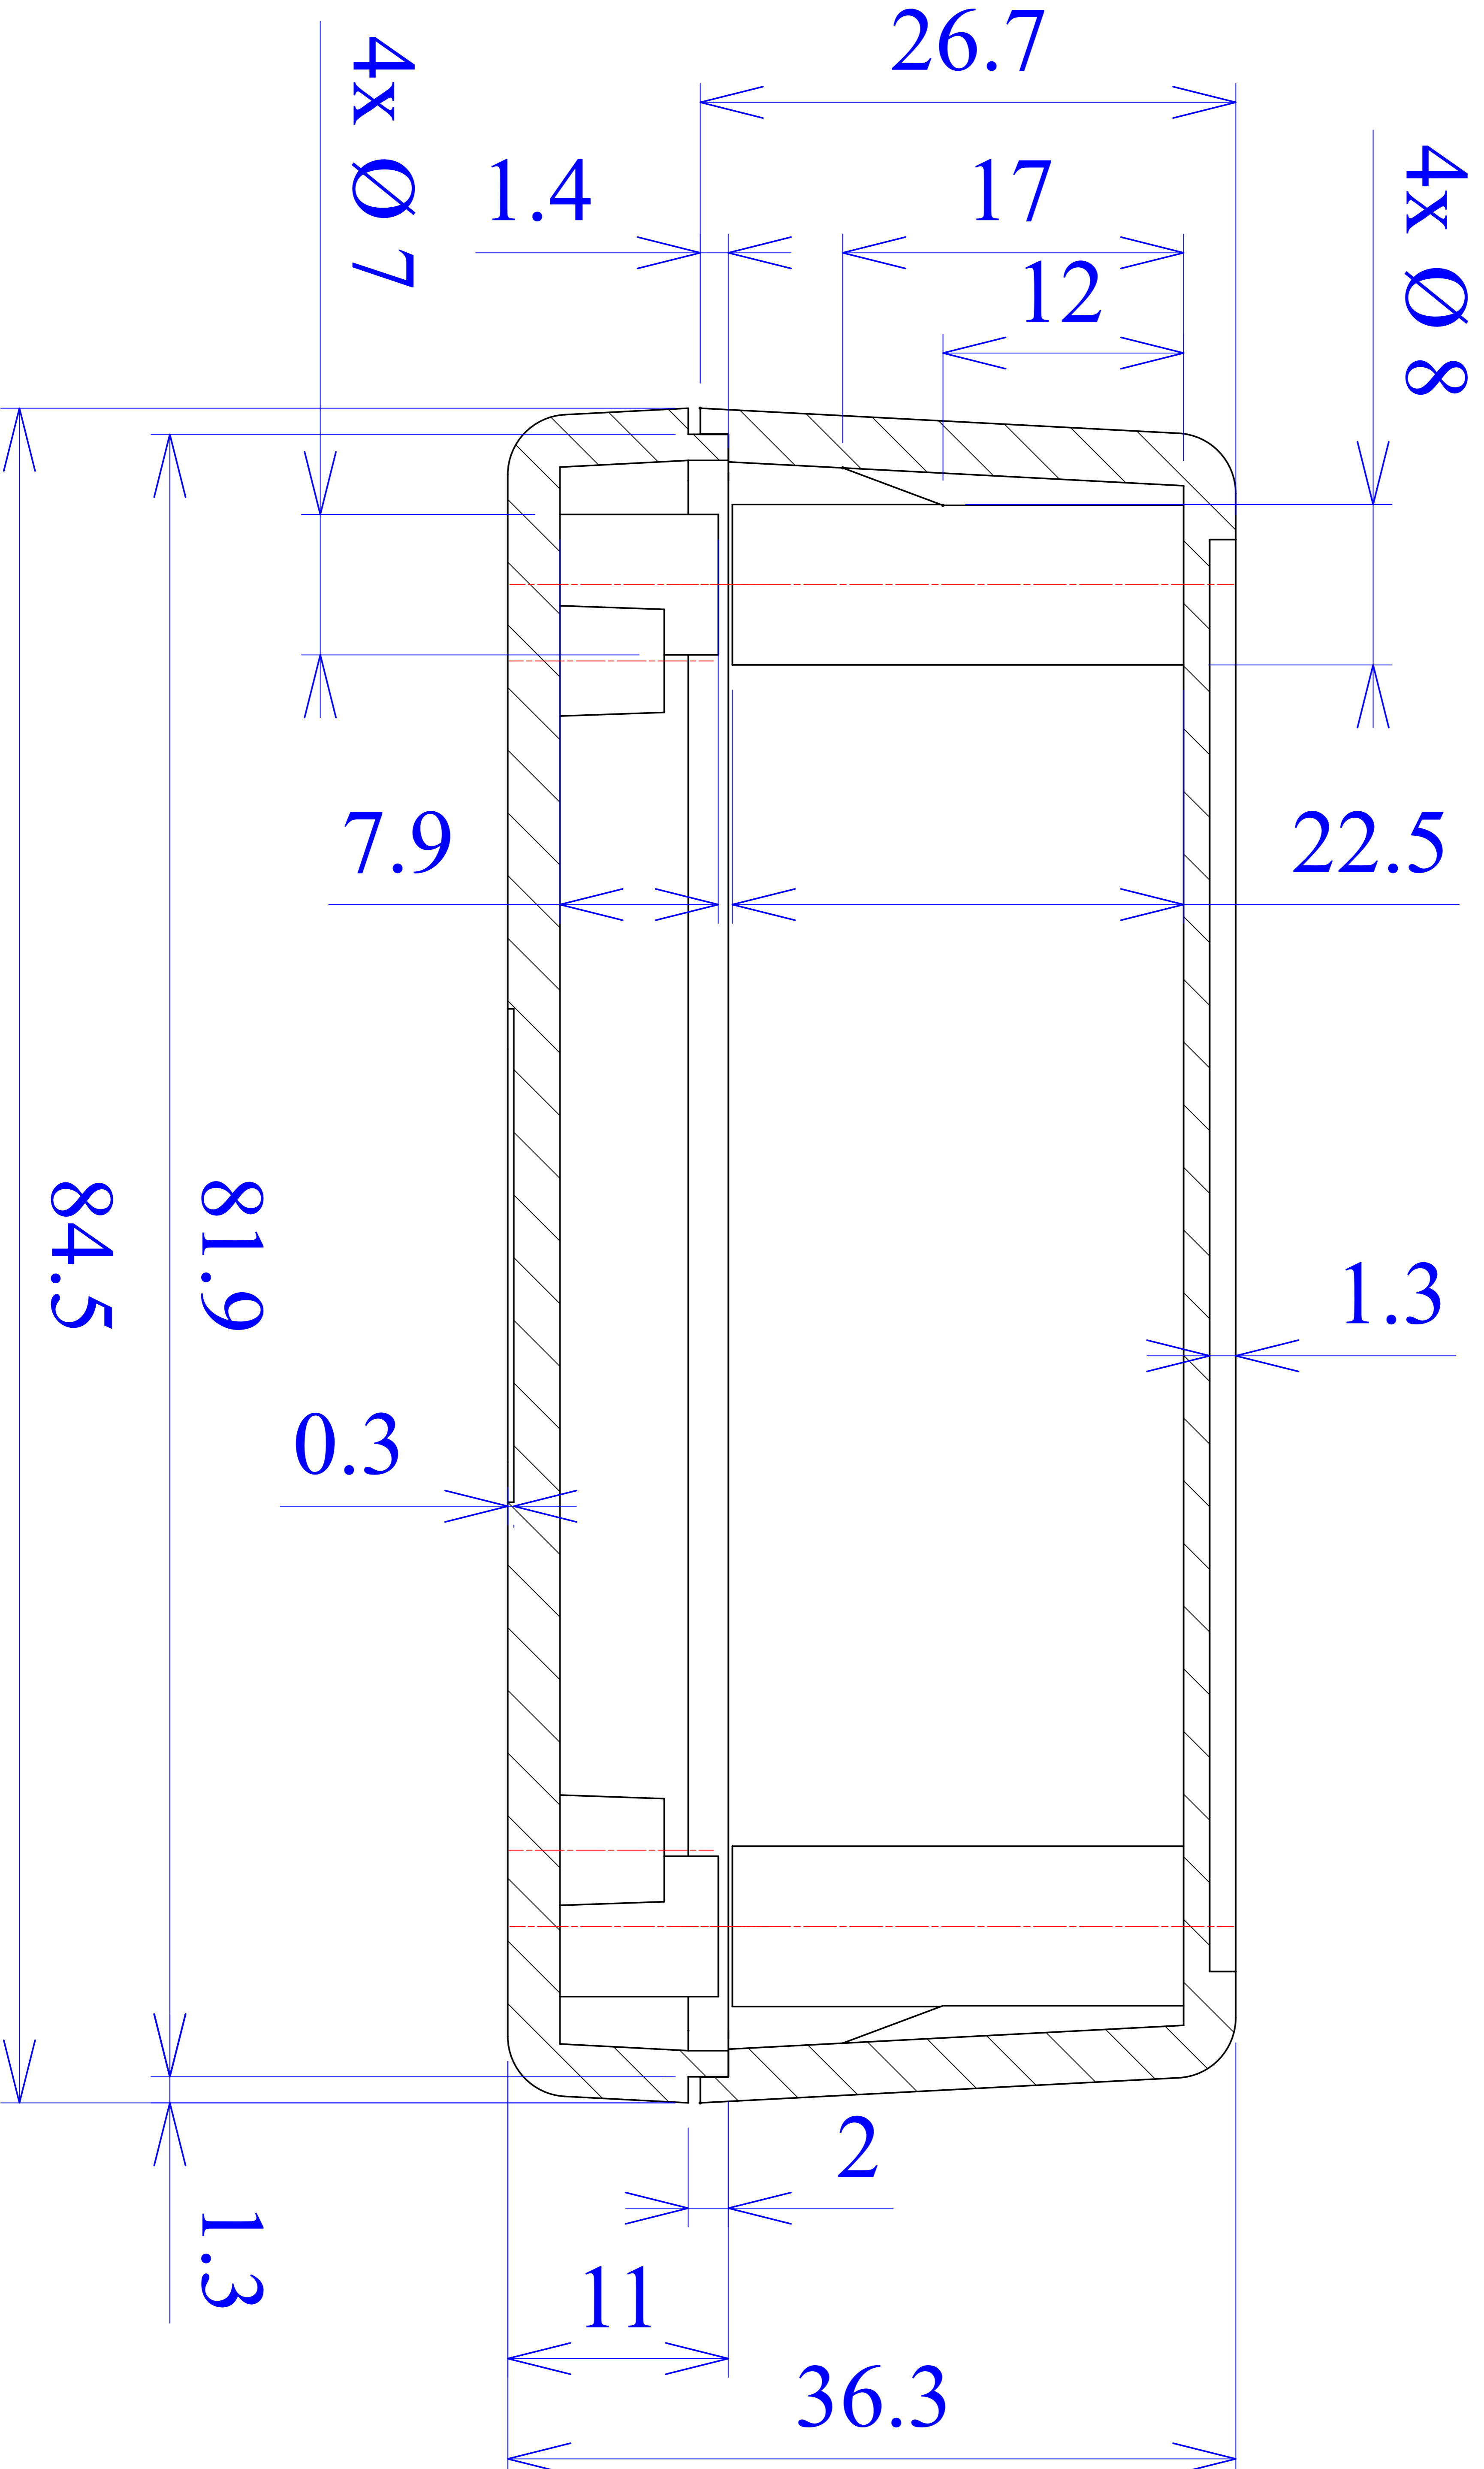

Model produktu	<b>Z-38</b>	
Format:	<b>A4</b>	
Skala:	<b>1:1</b>	
Materiał:	<b>Polystyrene (PS)</b>	<b>KRADEX</b> ul. Nadmiejska 32 04-205 Warszawa Tel: +48 022 613-08-88, Fax: 812-10-68 www.kradex.com.pl
Tolerancja:	<b>+/- 0.1</b>	

# B - B

4x Ø 3.8

4x Ø 7

D - D