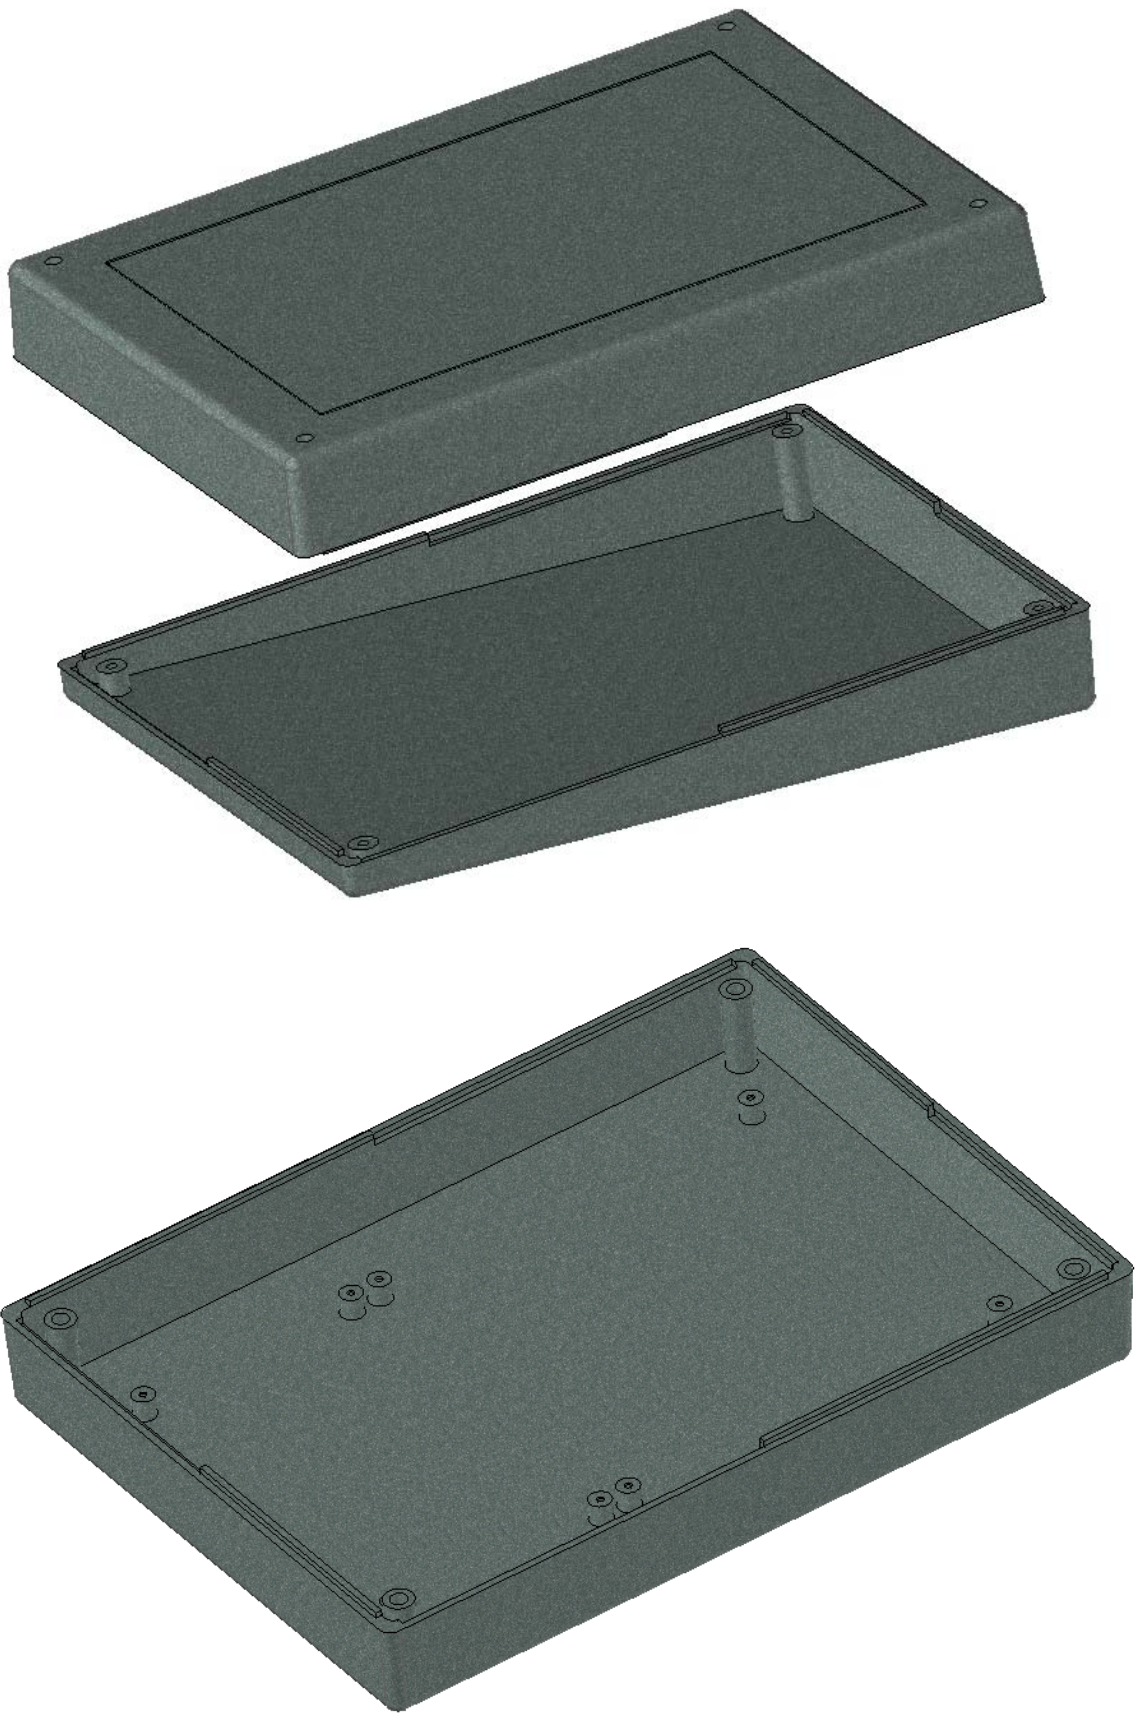

Model produktu	Z-33 B	
Format:	A4	Materiał: Polystyrene (PS)
Skala:	1:1	Tolerancja: +/- 0.1
 KRADEX ul. Nadmiejska 32 04-205 Warszawa Tel: +48 022 613-08-88, Fax: 812-10-68 www.kradex.com.pl		

B - B

C - C