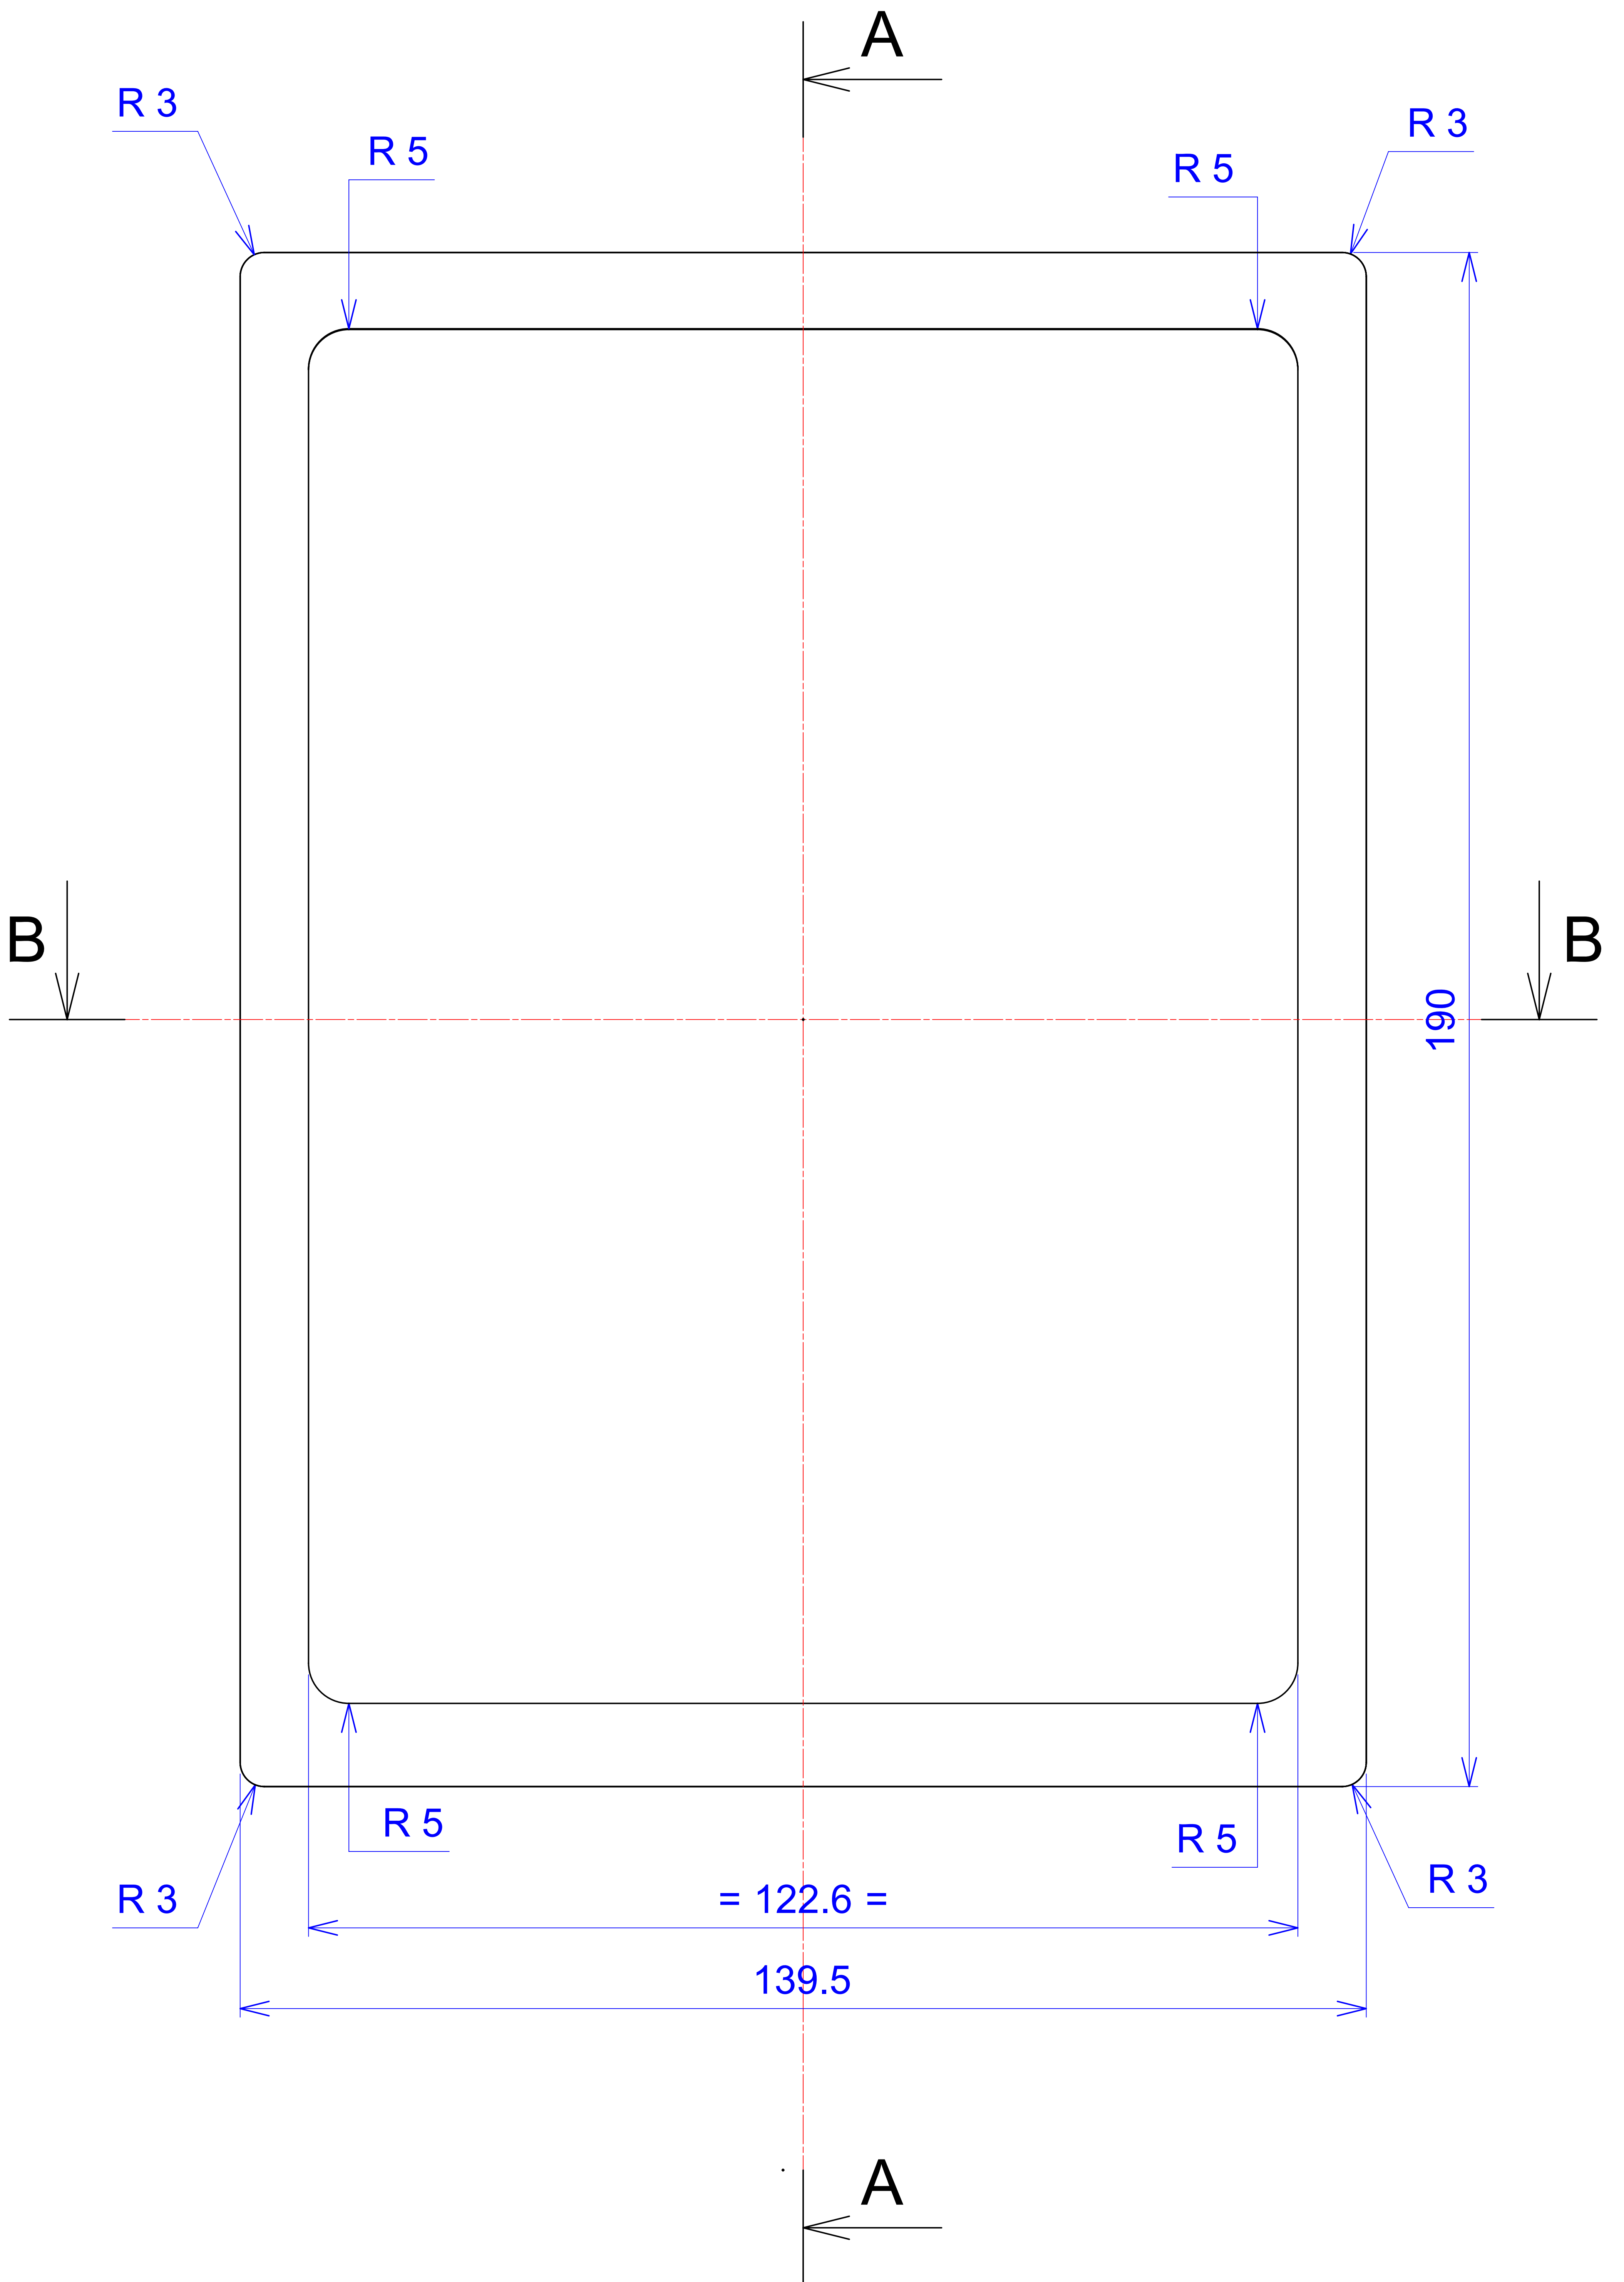

Model produktu	Z-33 B	
Format:	A4	Materiał: Polystyrene (PS)
Skala:	1:1	Tolerancja: +/- 0.1
 KRADEX ul. Nadmiejska 32 04-205 Warszawa Tel: +48 022 613-08-88, Fax: 812-10-68 www.kradex.com.pl		

B - B

C - C