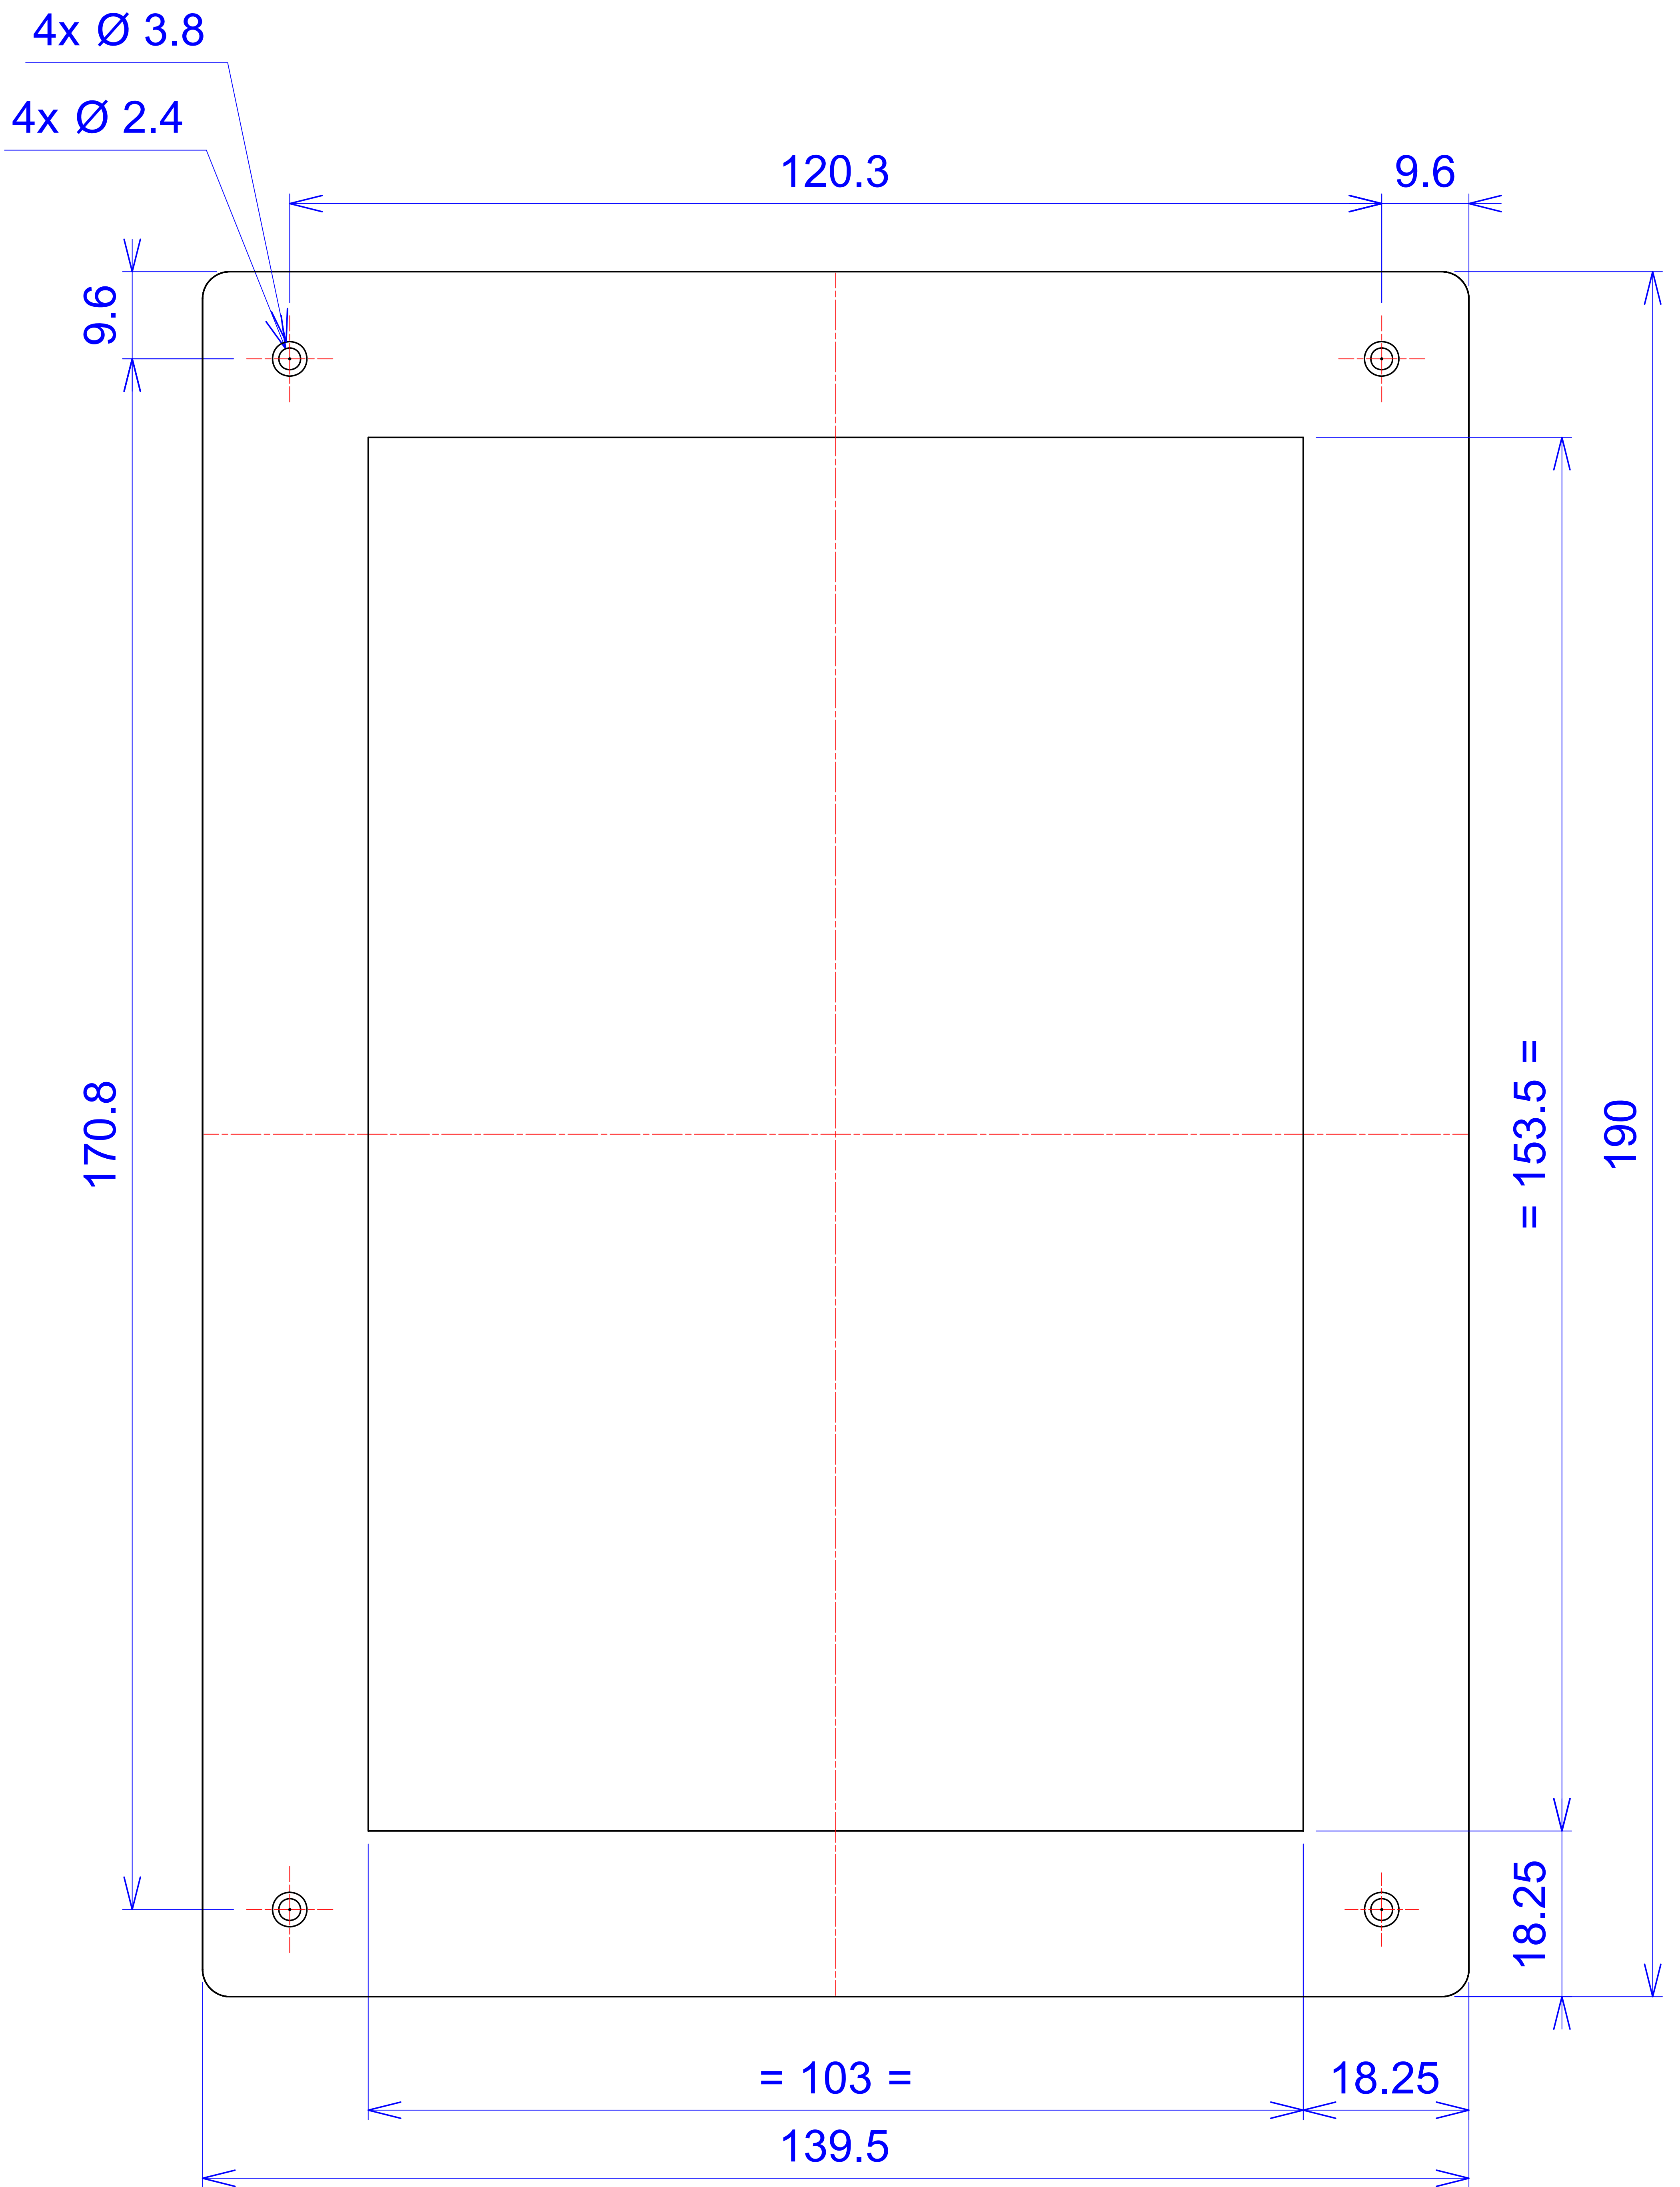

Model produktu	Z-33 B	
Format:	A4	Materiał: Polystyrene (PS)
Skala:	1:1	Tolerancja: +/- 0.1
 KRADEX ul. Nadmiejska 32 04-205 Warszawa Tel: +48 022 613-08-88, Fax: 812-10-68 www.kradex.com.pl		

B - B

C - C