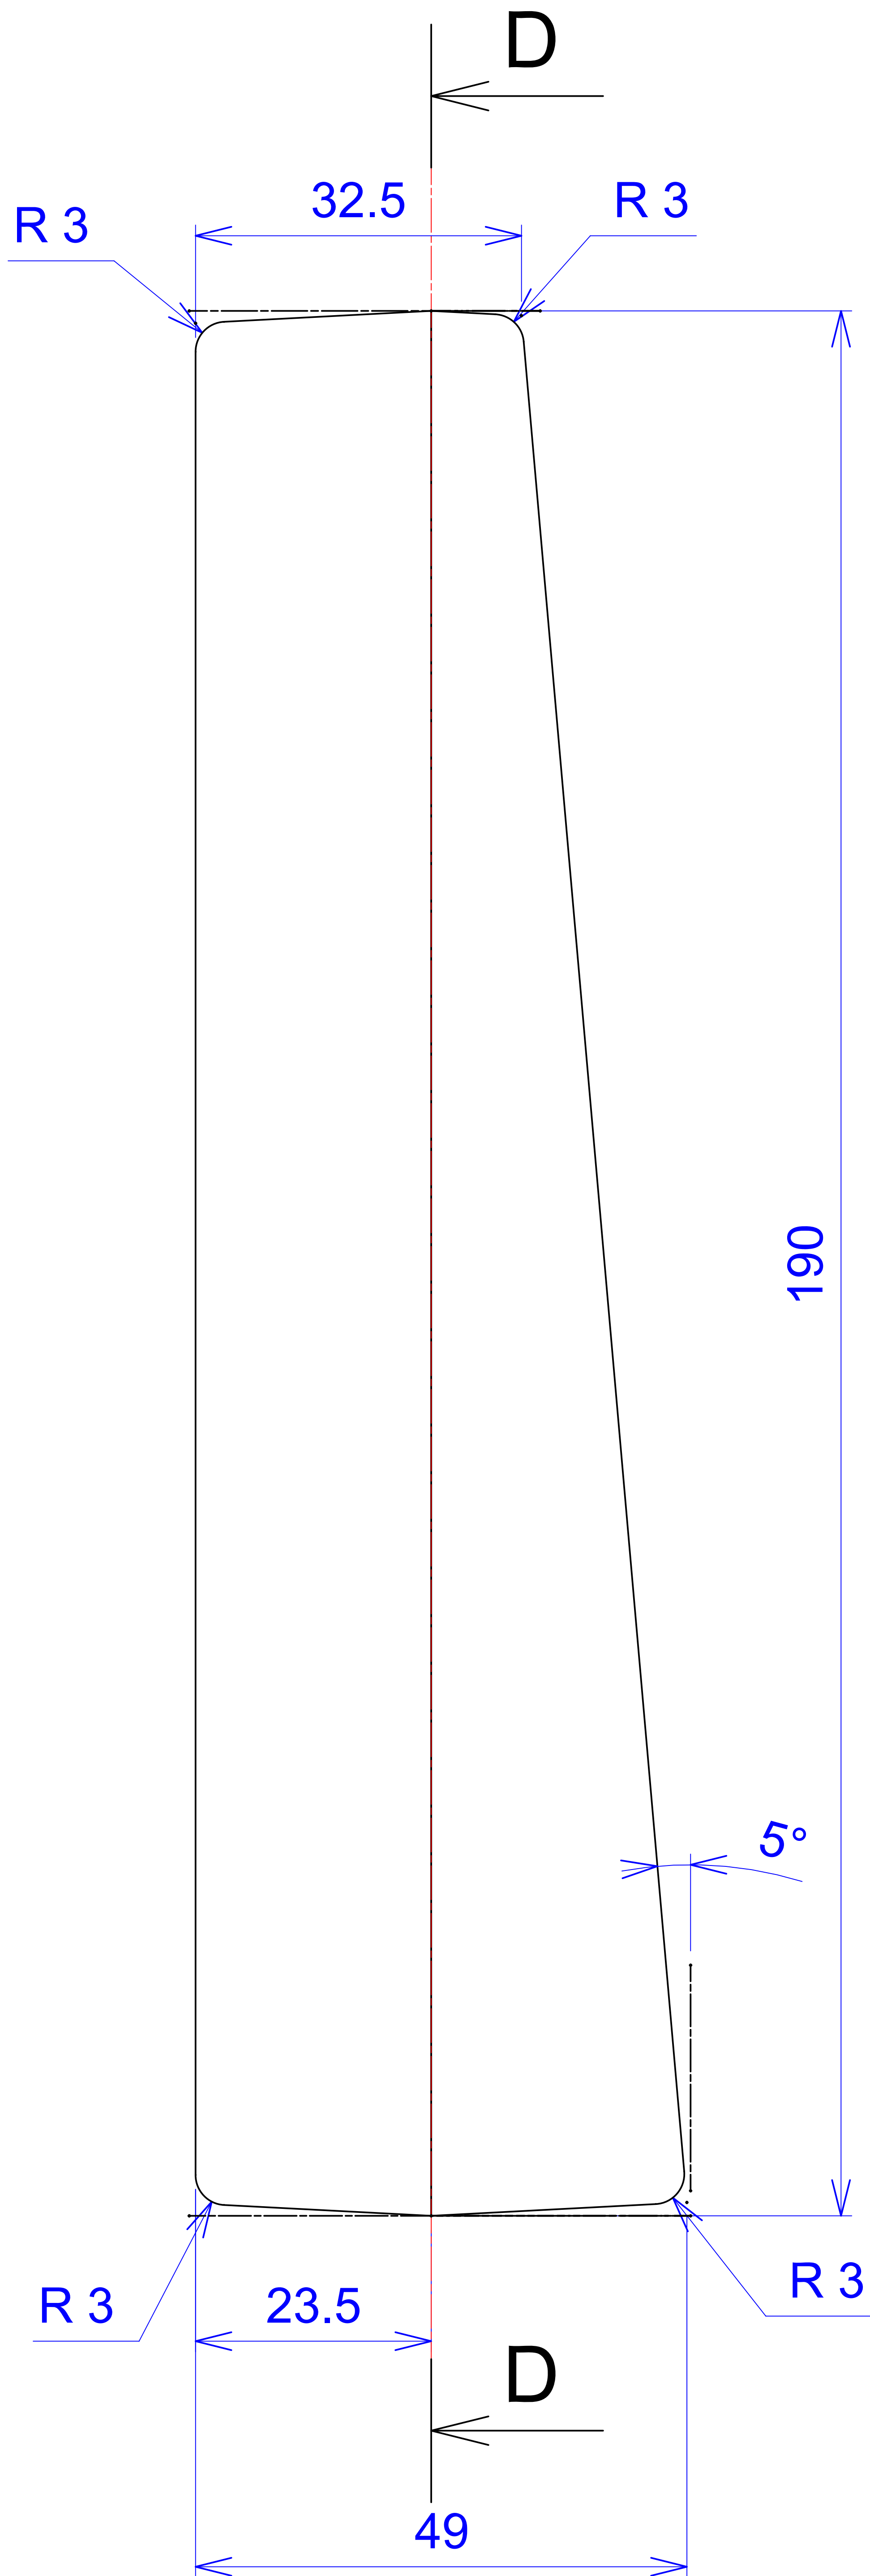

Model produktu	Z-33 B	
Format:	A4	Materiał: Polystyrene (PS)
Skala:	1:1	Tolerancja: +/- 0.1
 KRADEX ul. Nadmiejska 32 04-205 Warszawa Tel: +48 022 613-08-88, Fax: 812-10-68 www.kradex.com.pl		

B - B

C - C