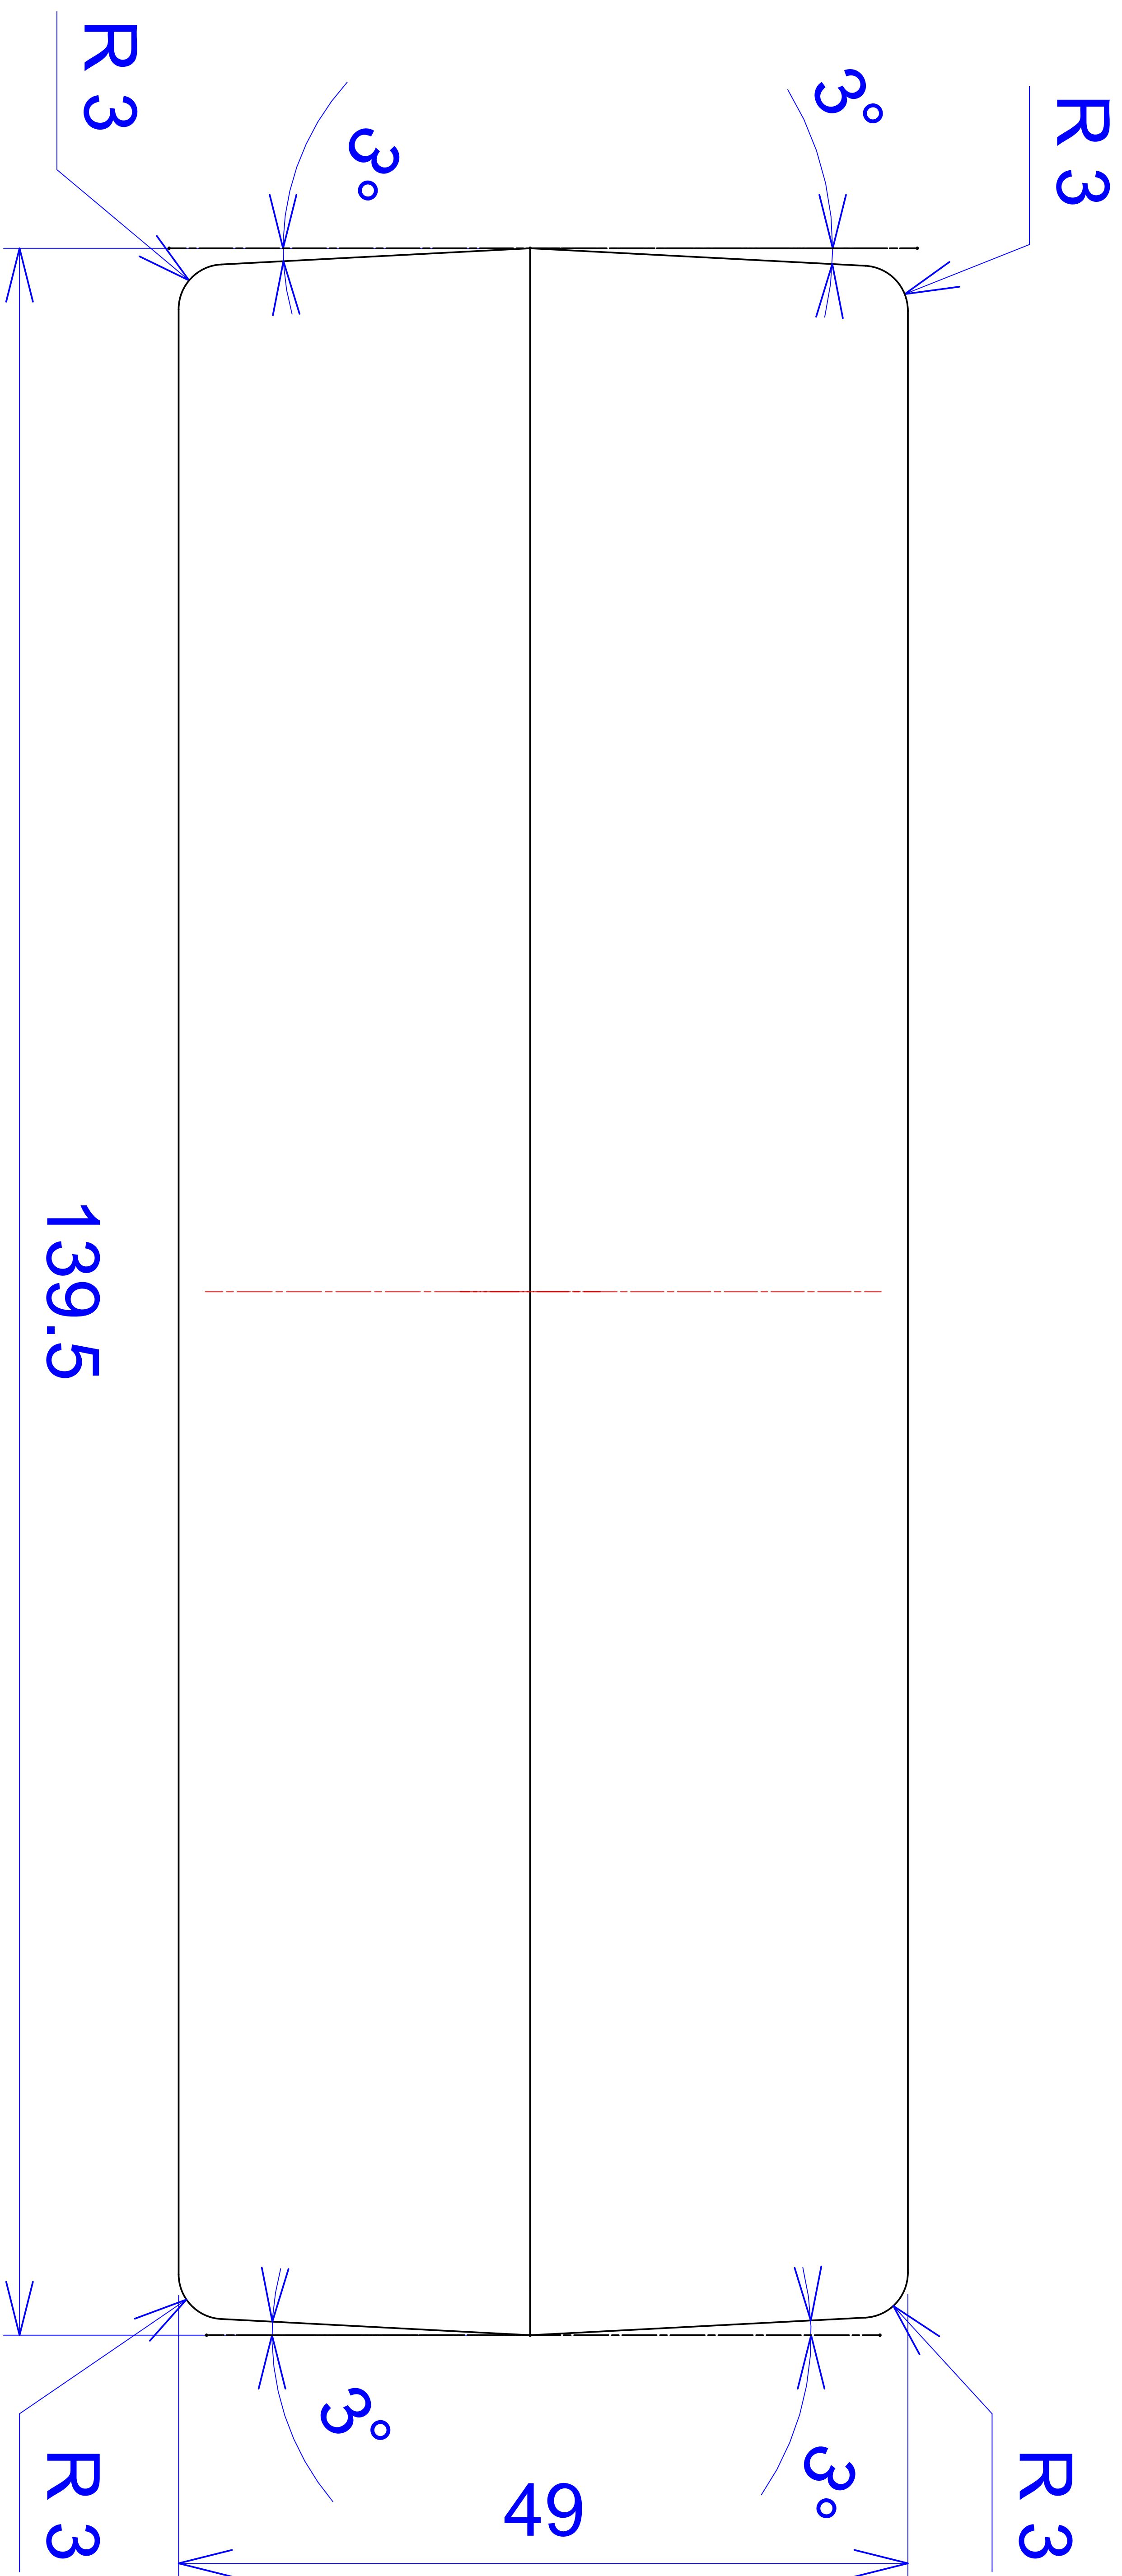

Model produktu	Z-33 B	
Format:	A4	Materiał: Polystyrene (PS)
Skala:	1:1	Tolerancja: +/- 0.1
 KRADEX ul. Nadmiejska 32 04-205 Warszawa Tel: +48 022 613-08-88, Fax: 812-10-68 www.kradex.com.pl		

B - B

C - C