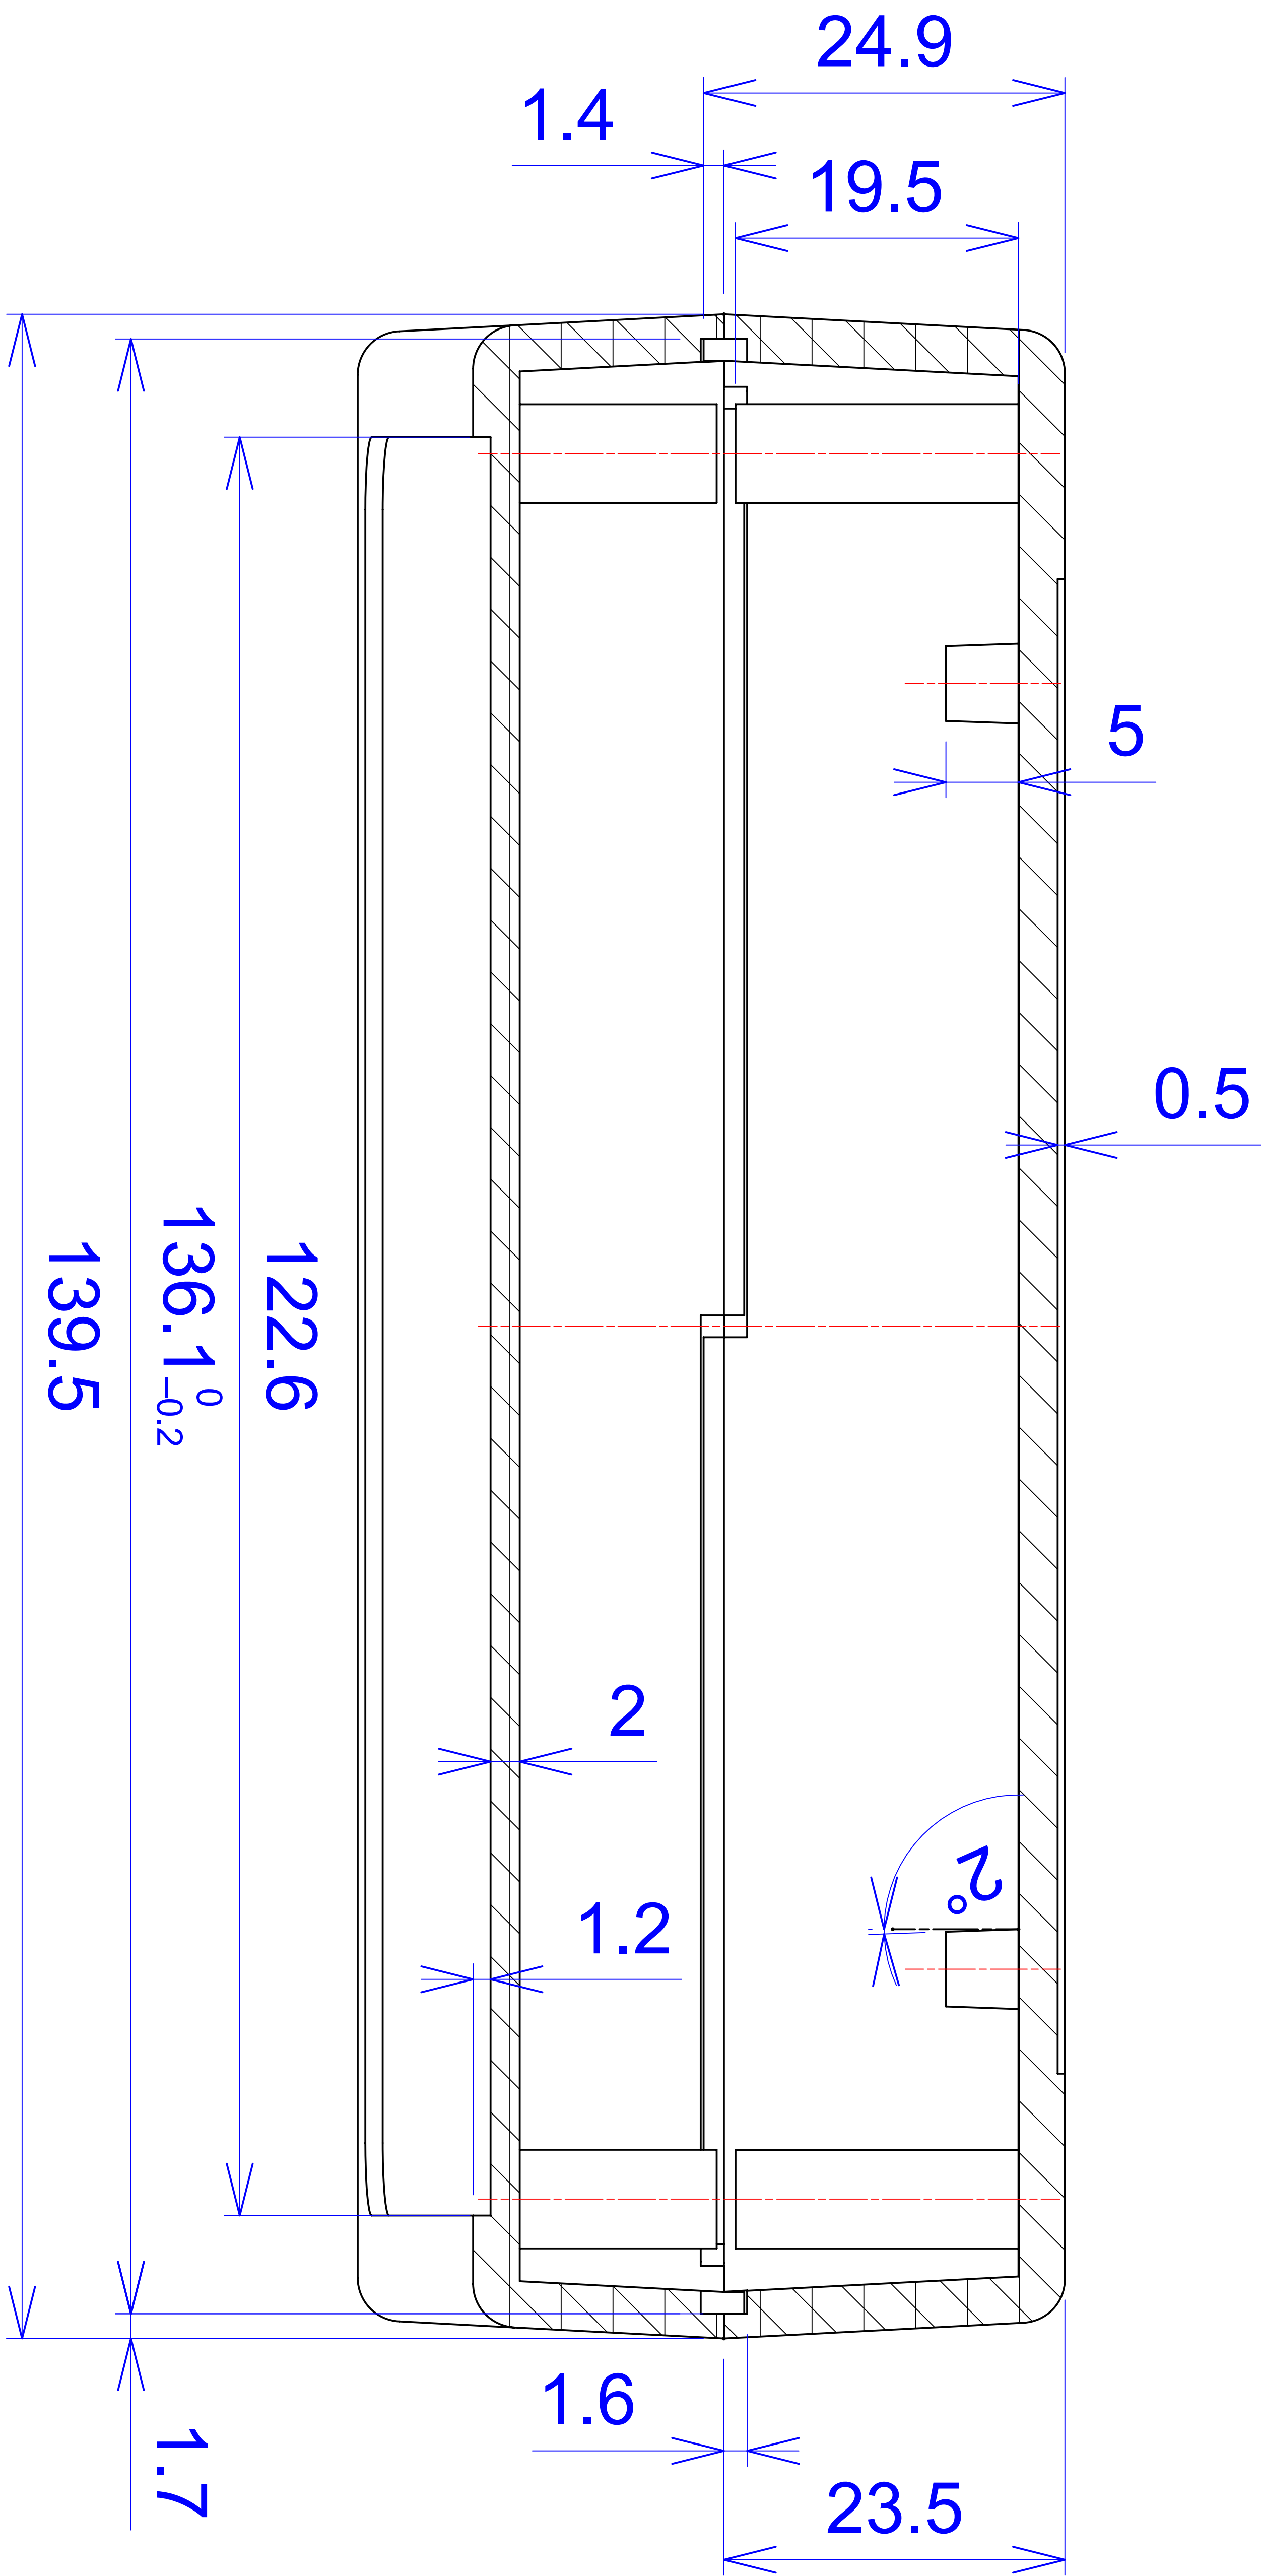

Model produktu	Z-33 B	
Format:	A4	Materiał: Polystyrene (PS)
Skala:	1:1	Tolerancja: +/- 0.1
 KRADEX ul. Nadmiejska 32 04-205 Warszawa Tel: +48 022 613-08-88, Fax: 812-10-68 www.kradex.com.pl		

B - B

C - C