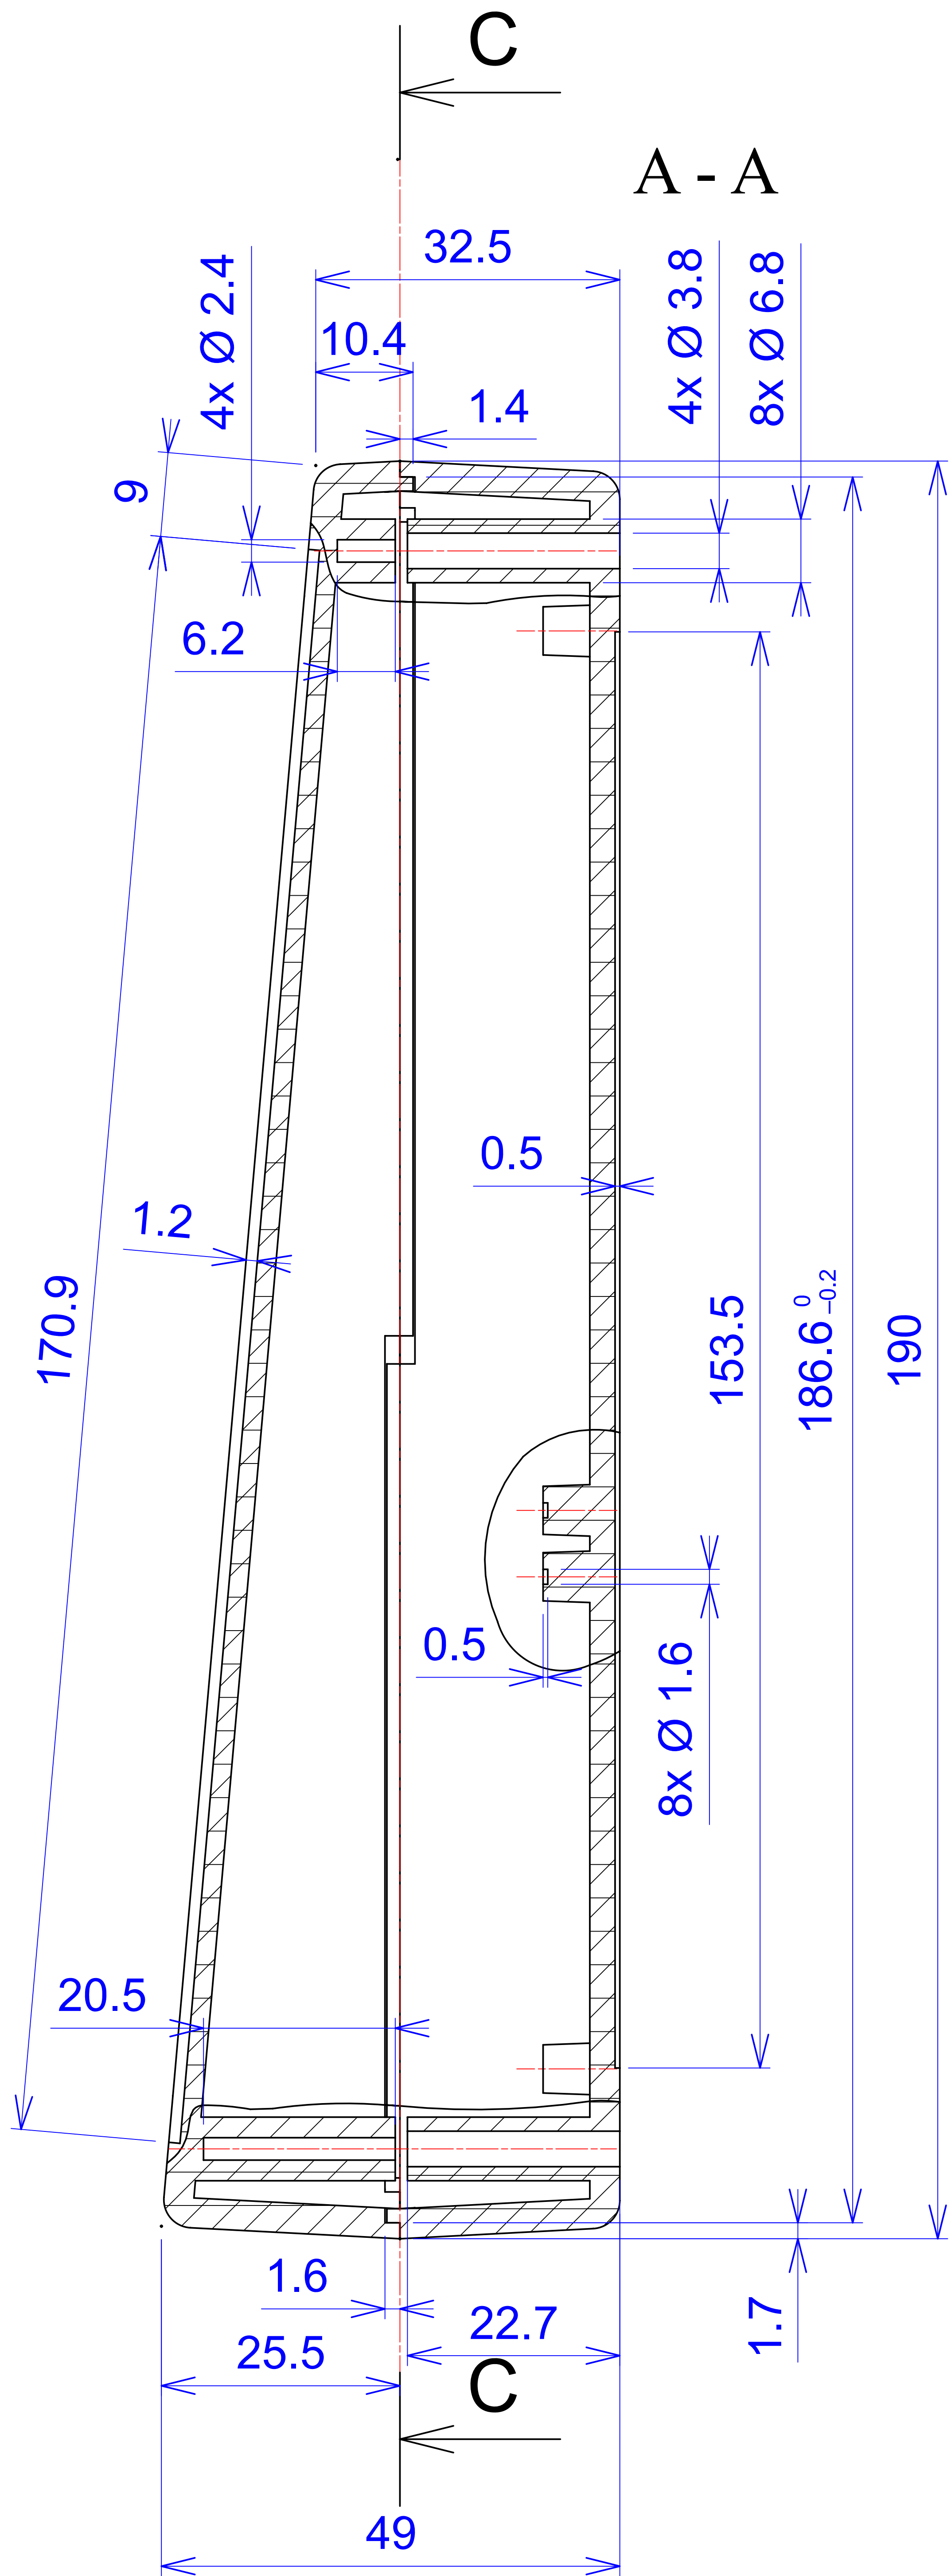

Model produktu	Z-33 B	
Format:	A4	Materiał: Polystyrene (PS)
Skala:	1:1	Tolerancja: +/- 0.1
 KRADEX ul. Nadmiejska 32 04-205 Warszawa Tel: +48 022 613-08-88, Fax: 812-10-68 www.kradex.com.pl		

B - B

C - C