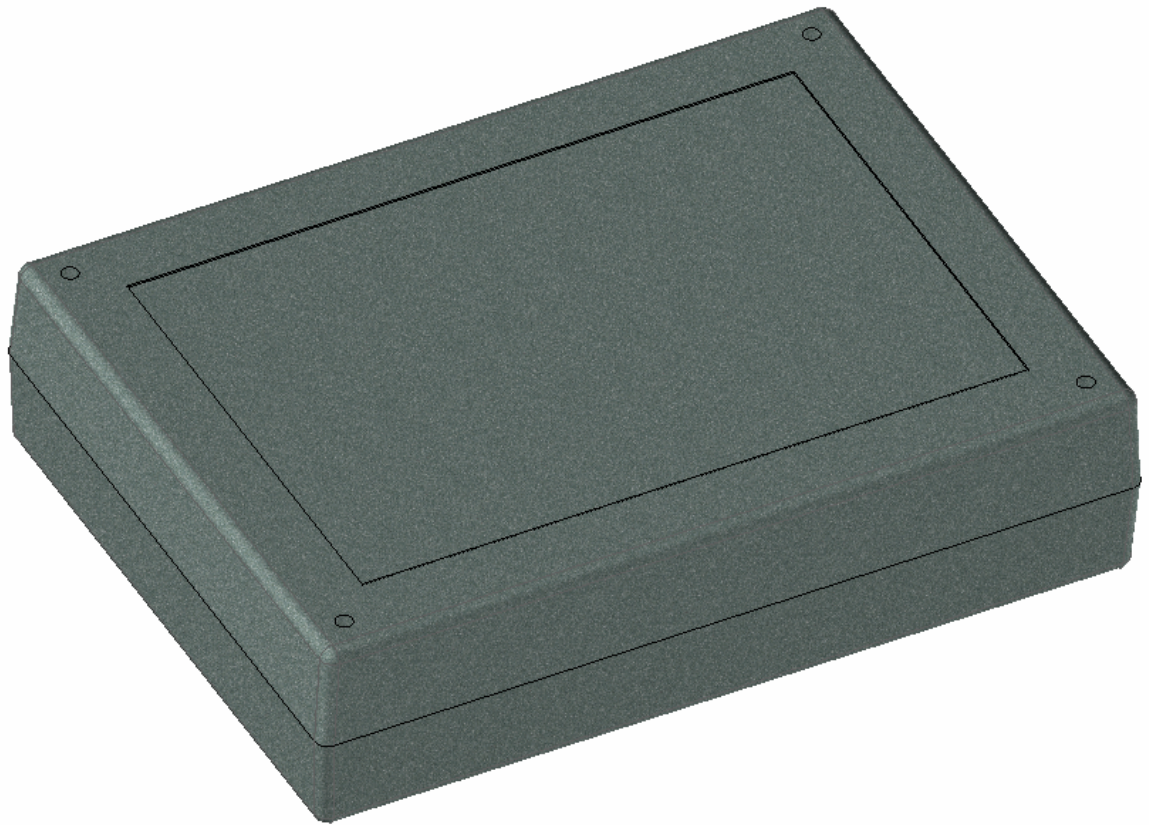

Model produktu	Z-33	
Format:	A4	
Materiał:	Polystyrene (PS)	
Skala:	1:1	
Tolerancja:	+/- 0.1	
		
	ul. Nadmieprzaska 32 04-205 Warszawa Tel: +48 022 613-08-88, Fax: 812-10-68 www.kradex.com.pl	

4x Ø 2.4

4x Ø 3.8

C - C