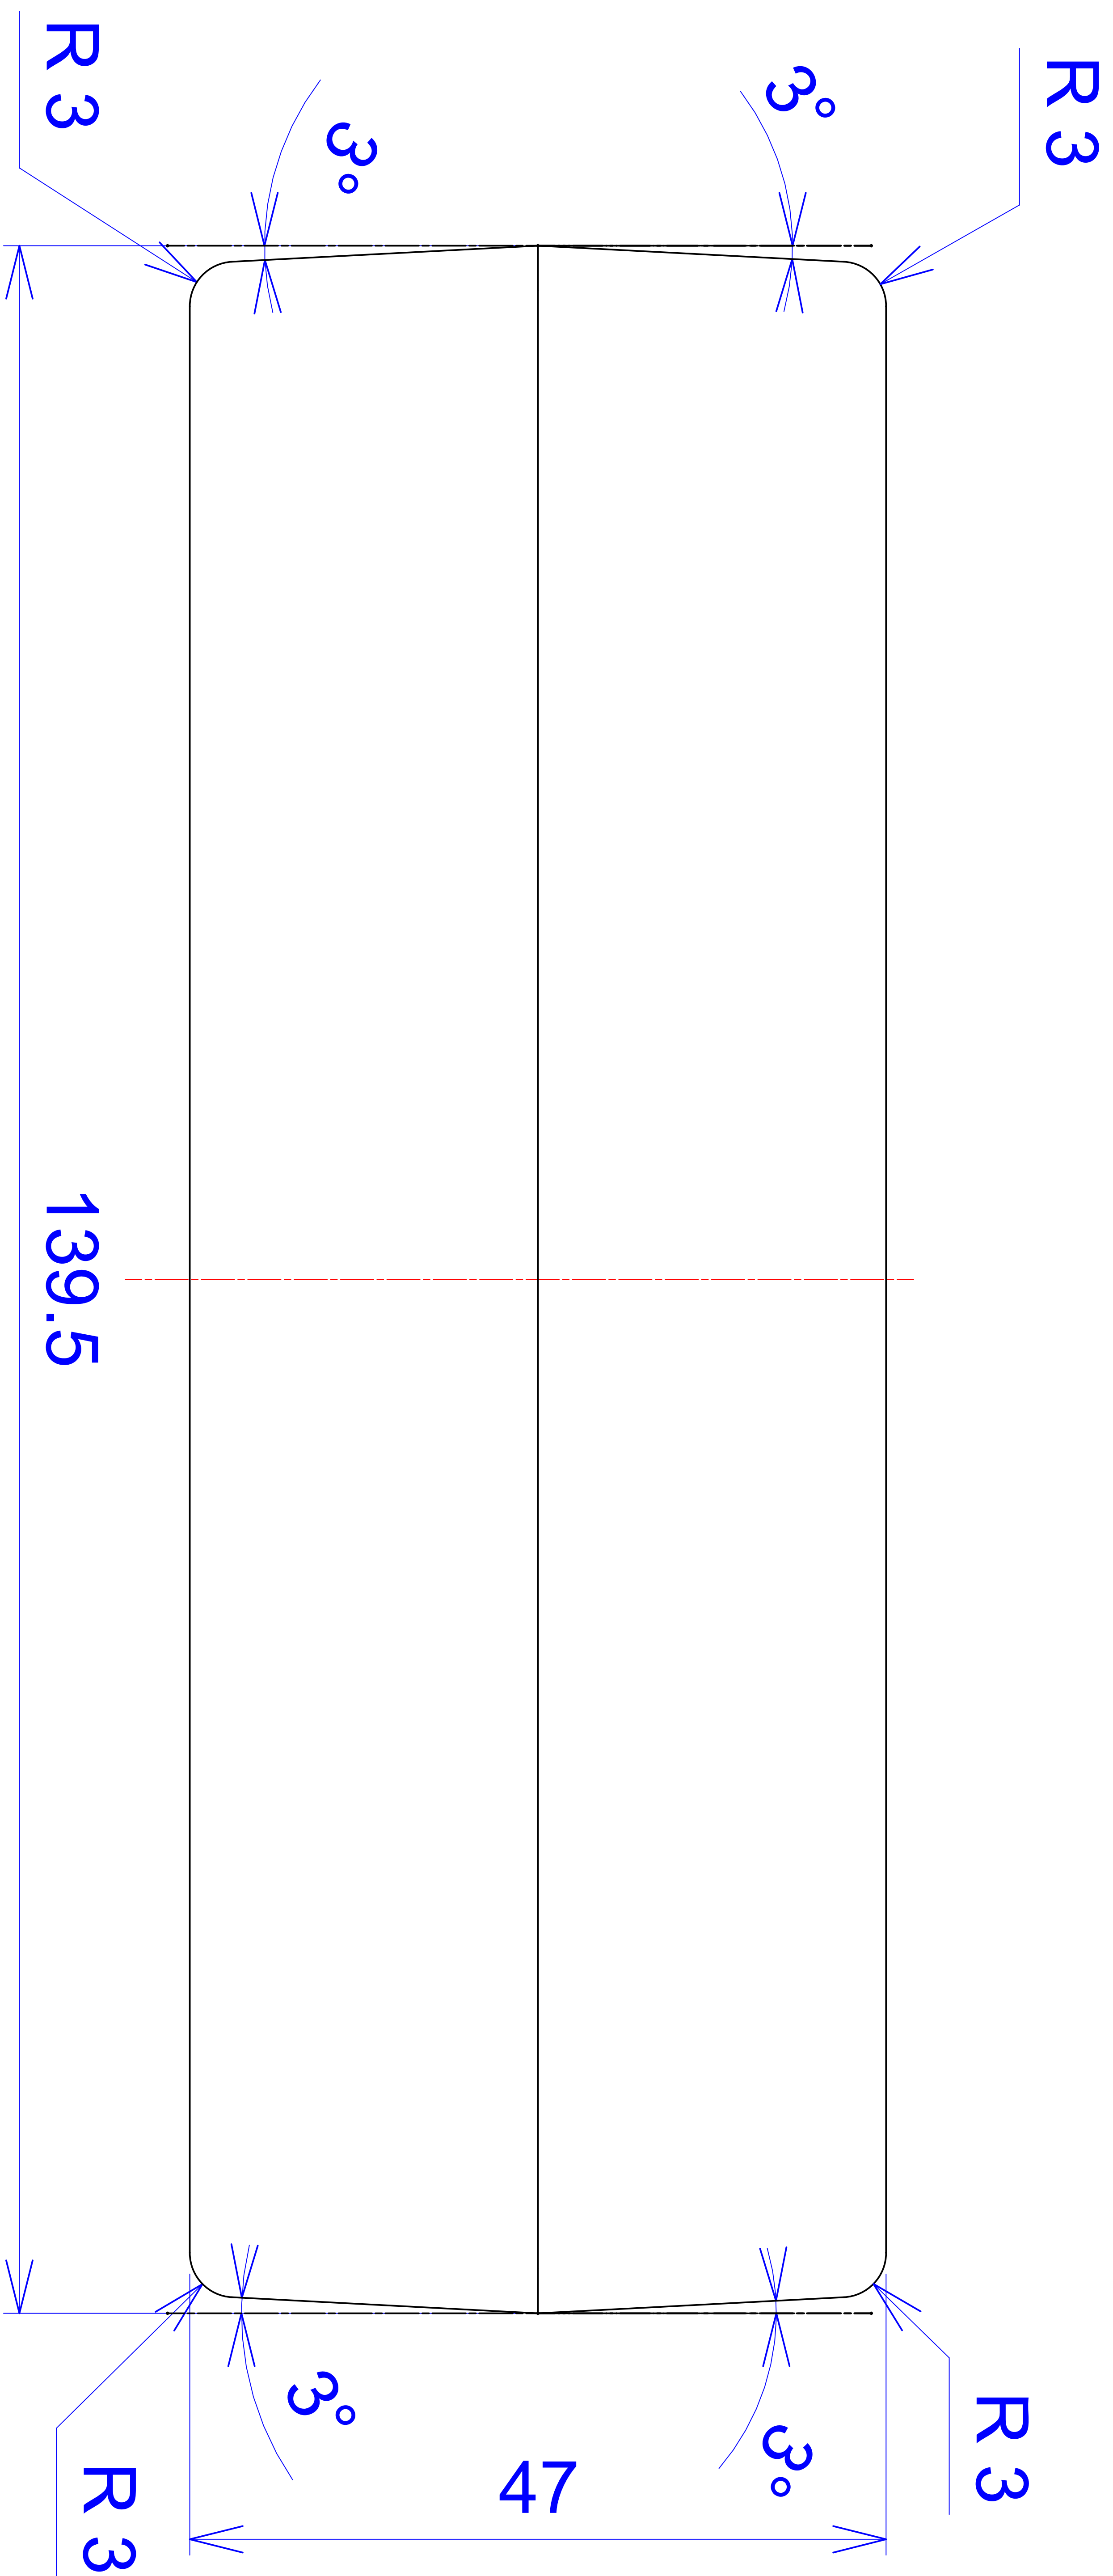

Model produktu	Z-33	
Format:	A4	
Materiał:	Polystyrene (PS)	
Skala:	1:1	
Tolerancja:	+/- 0.1	
		
	ul. Nadmieprzaska 32 04-205 Warszawa Tel: +48 022 613-08-88, Fax: 812-10-68 www.kradex.com.pl	

4x Ø 2.4

4x Ø 3.8

C - C