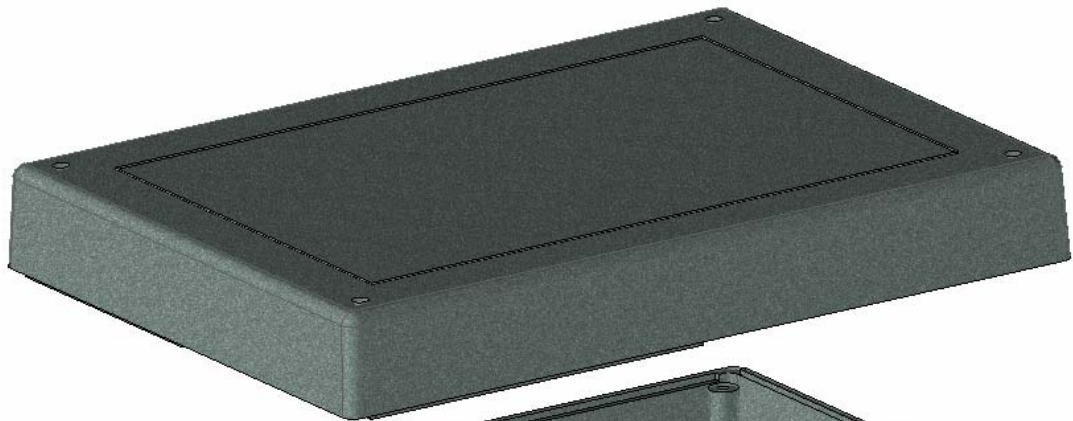

Model produktu	Z-33	
Format:	A4	
Materiał:	Polystyrene (PS)	
Skala:	1:1	
Tolerancja:	+/- 0.1	
		
	ul. Nadmieprzaska 32 04-205 Warszawa Tel: +48 022 613-08-88, Fax: 812-10-68 www.kradex.com.pl	

4x Ø 2.4

4x Ø 3.8

C - C