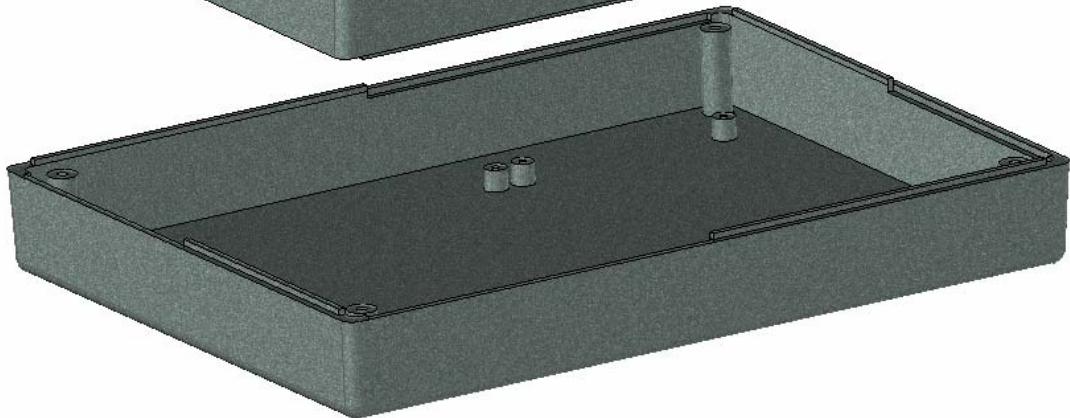

Model produktu	Z-33	
Format:	A4	
Materiał:	Polystyrene (PS)	
Skala:	1:1	
Tolerancja:	+/- 0.1	
		
	ul. Nadmieprzaska 32 04-205 Warszawa Tel: +48 022 613-08-88, Fax: 812-10-68 www.kradex.com.pl	

4x Ø 2.4

4x Ø 3.8

C - C