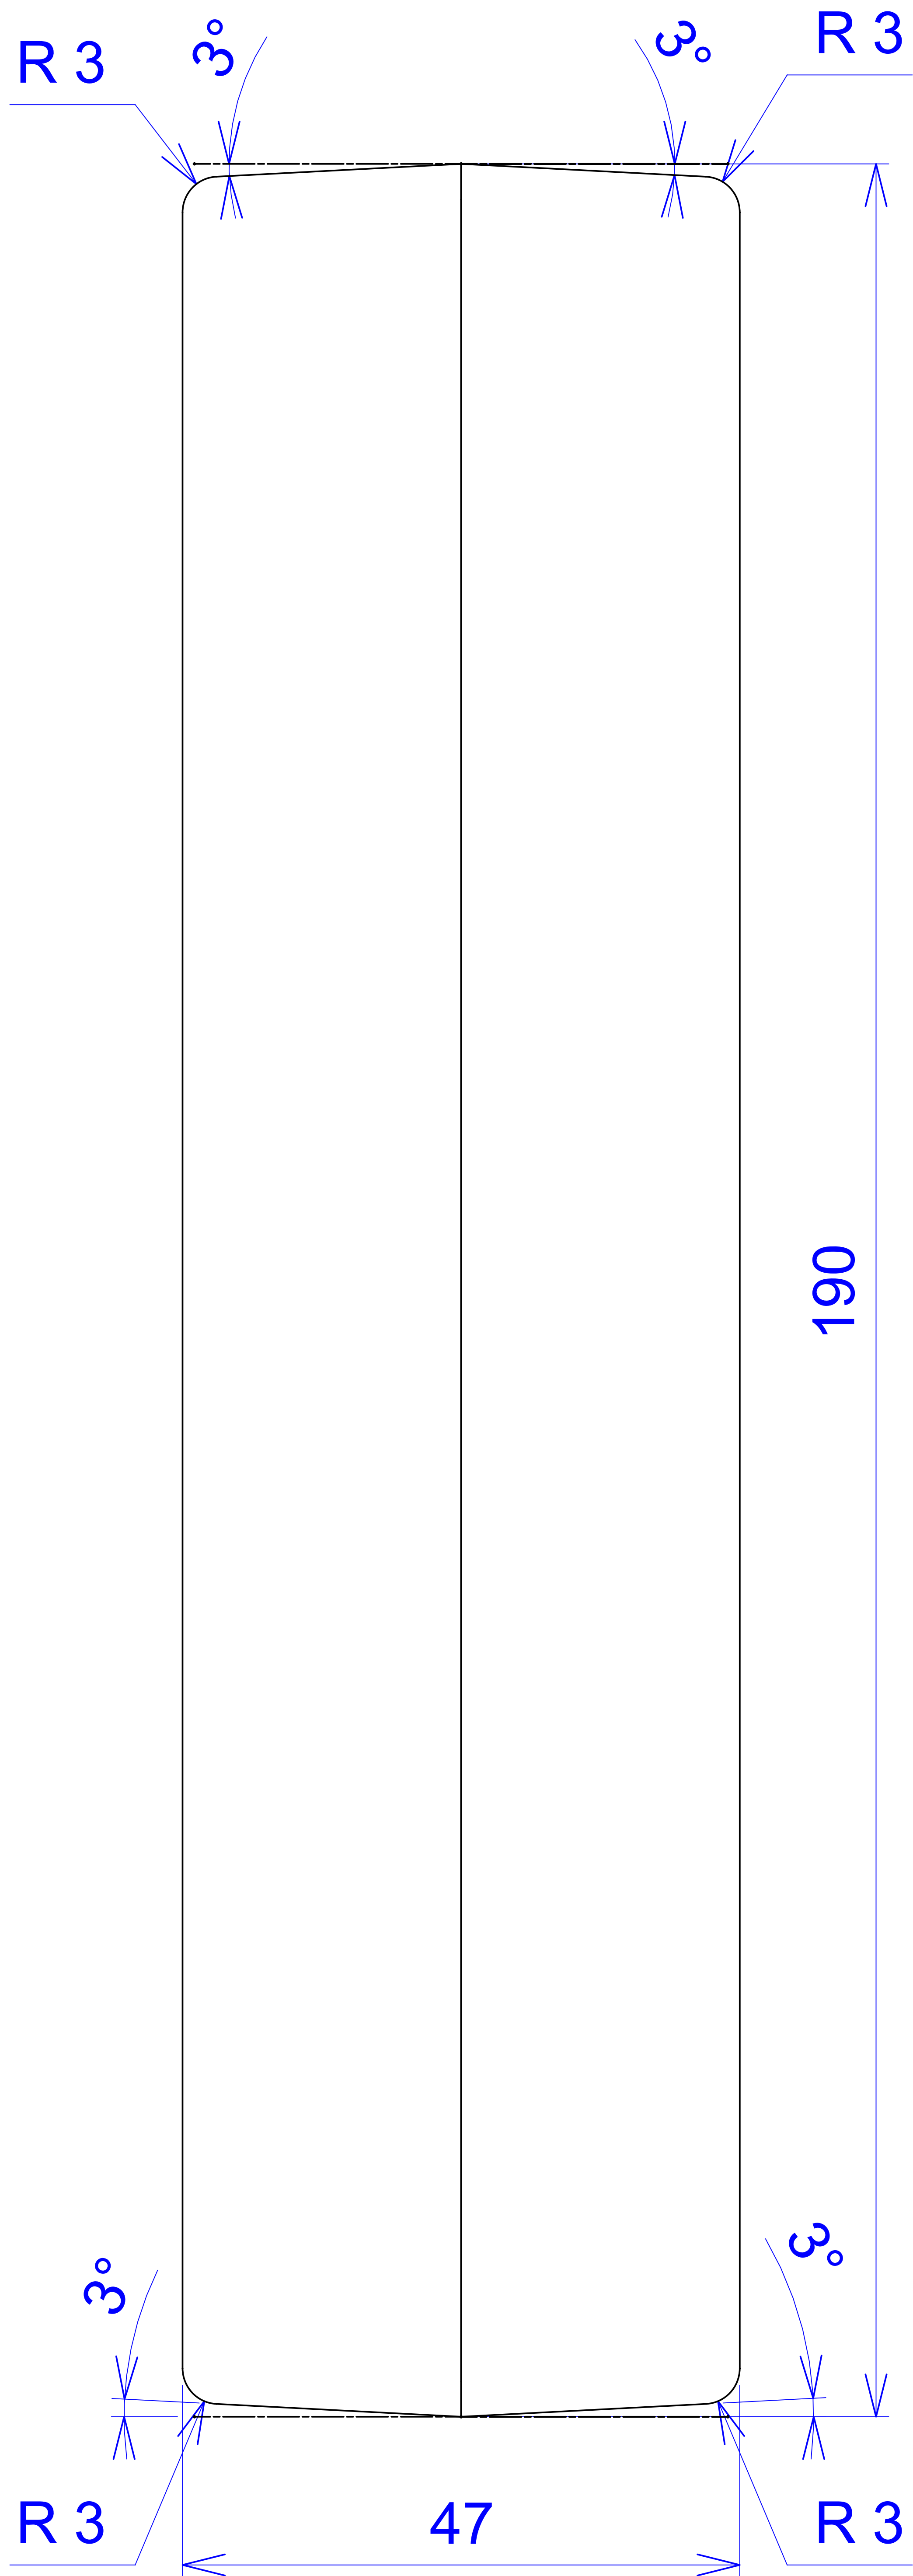

Model produktu	Z-33	
Format:	A4	
Materiał:	Polystyrene (PS)	
Skala:	1:1	
Tolerancja:	+/- 0.1	
		
	ul. Nadmieprzaska 32 04-205 Warszawa Tel: +48 022 613-08-88, Fax: 812-10-68 www.kradex.com.pl	

4x Ø 2.4

4x Ø 3.8

C - C