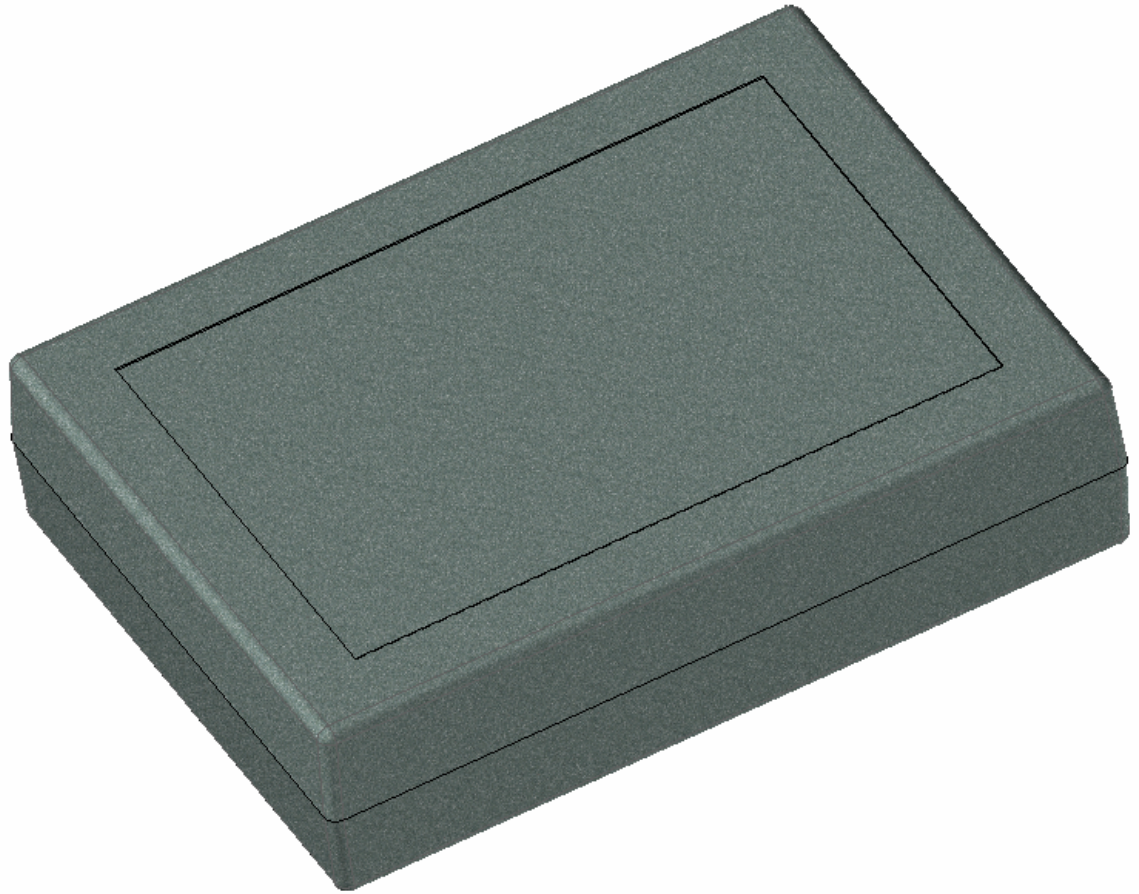

Model produktu	Z-33	
Format:	A4	
Materiał:	Polystyrene (PS)	
Skala:	1:1	
Tolerancja:	+/- 0.1	
		
	ul. Nadmieprzaska 32 04-205 Warszawa Tel: +48 022 613-08-88, Fax: 812-10-68 www.kradex.com.pl	

4x Ø 2.4

4x Ø 3.8

C - C