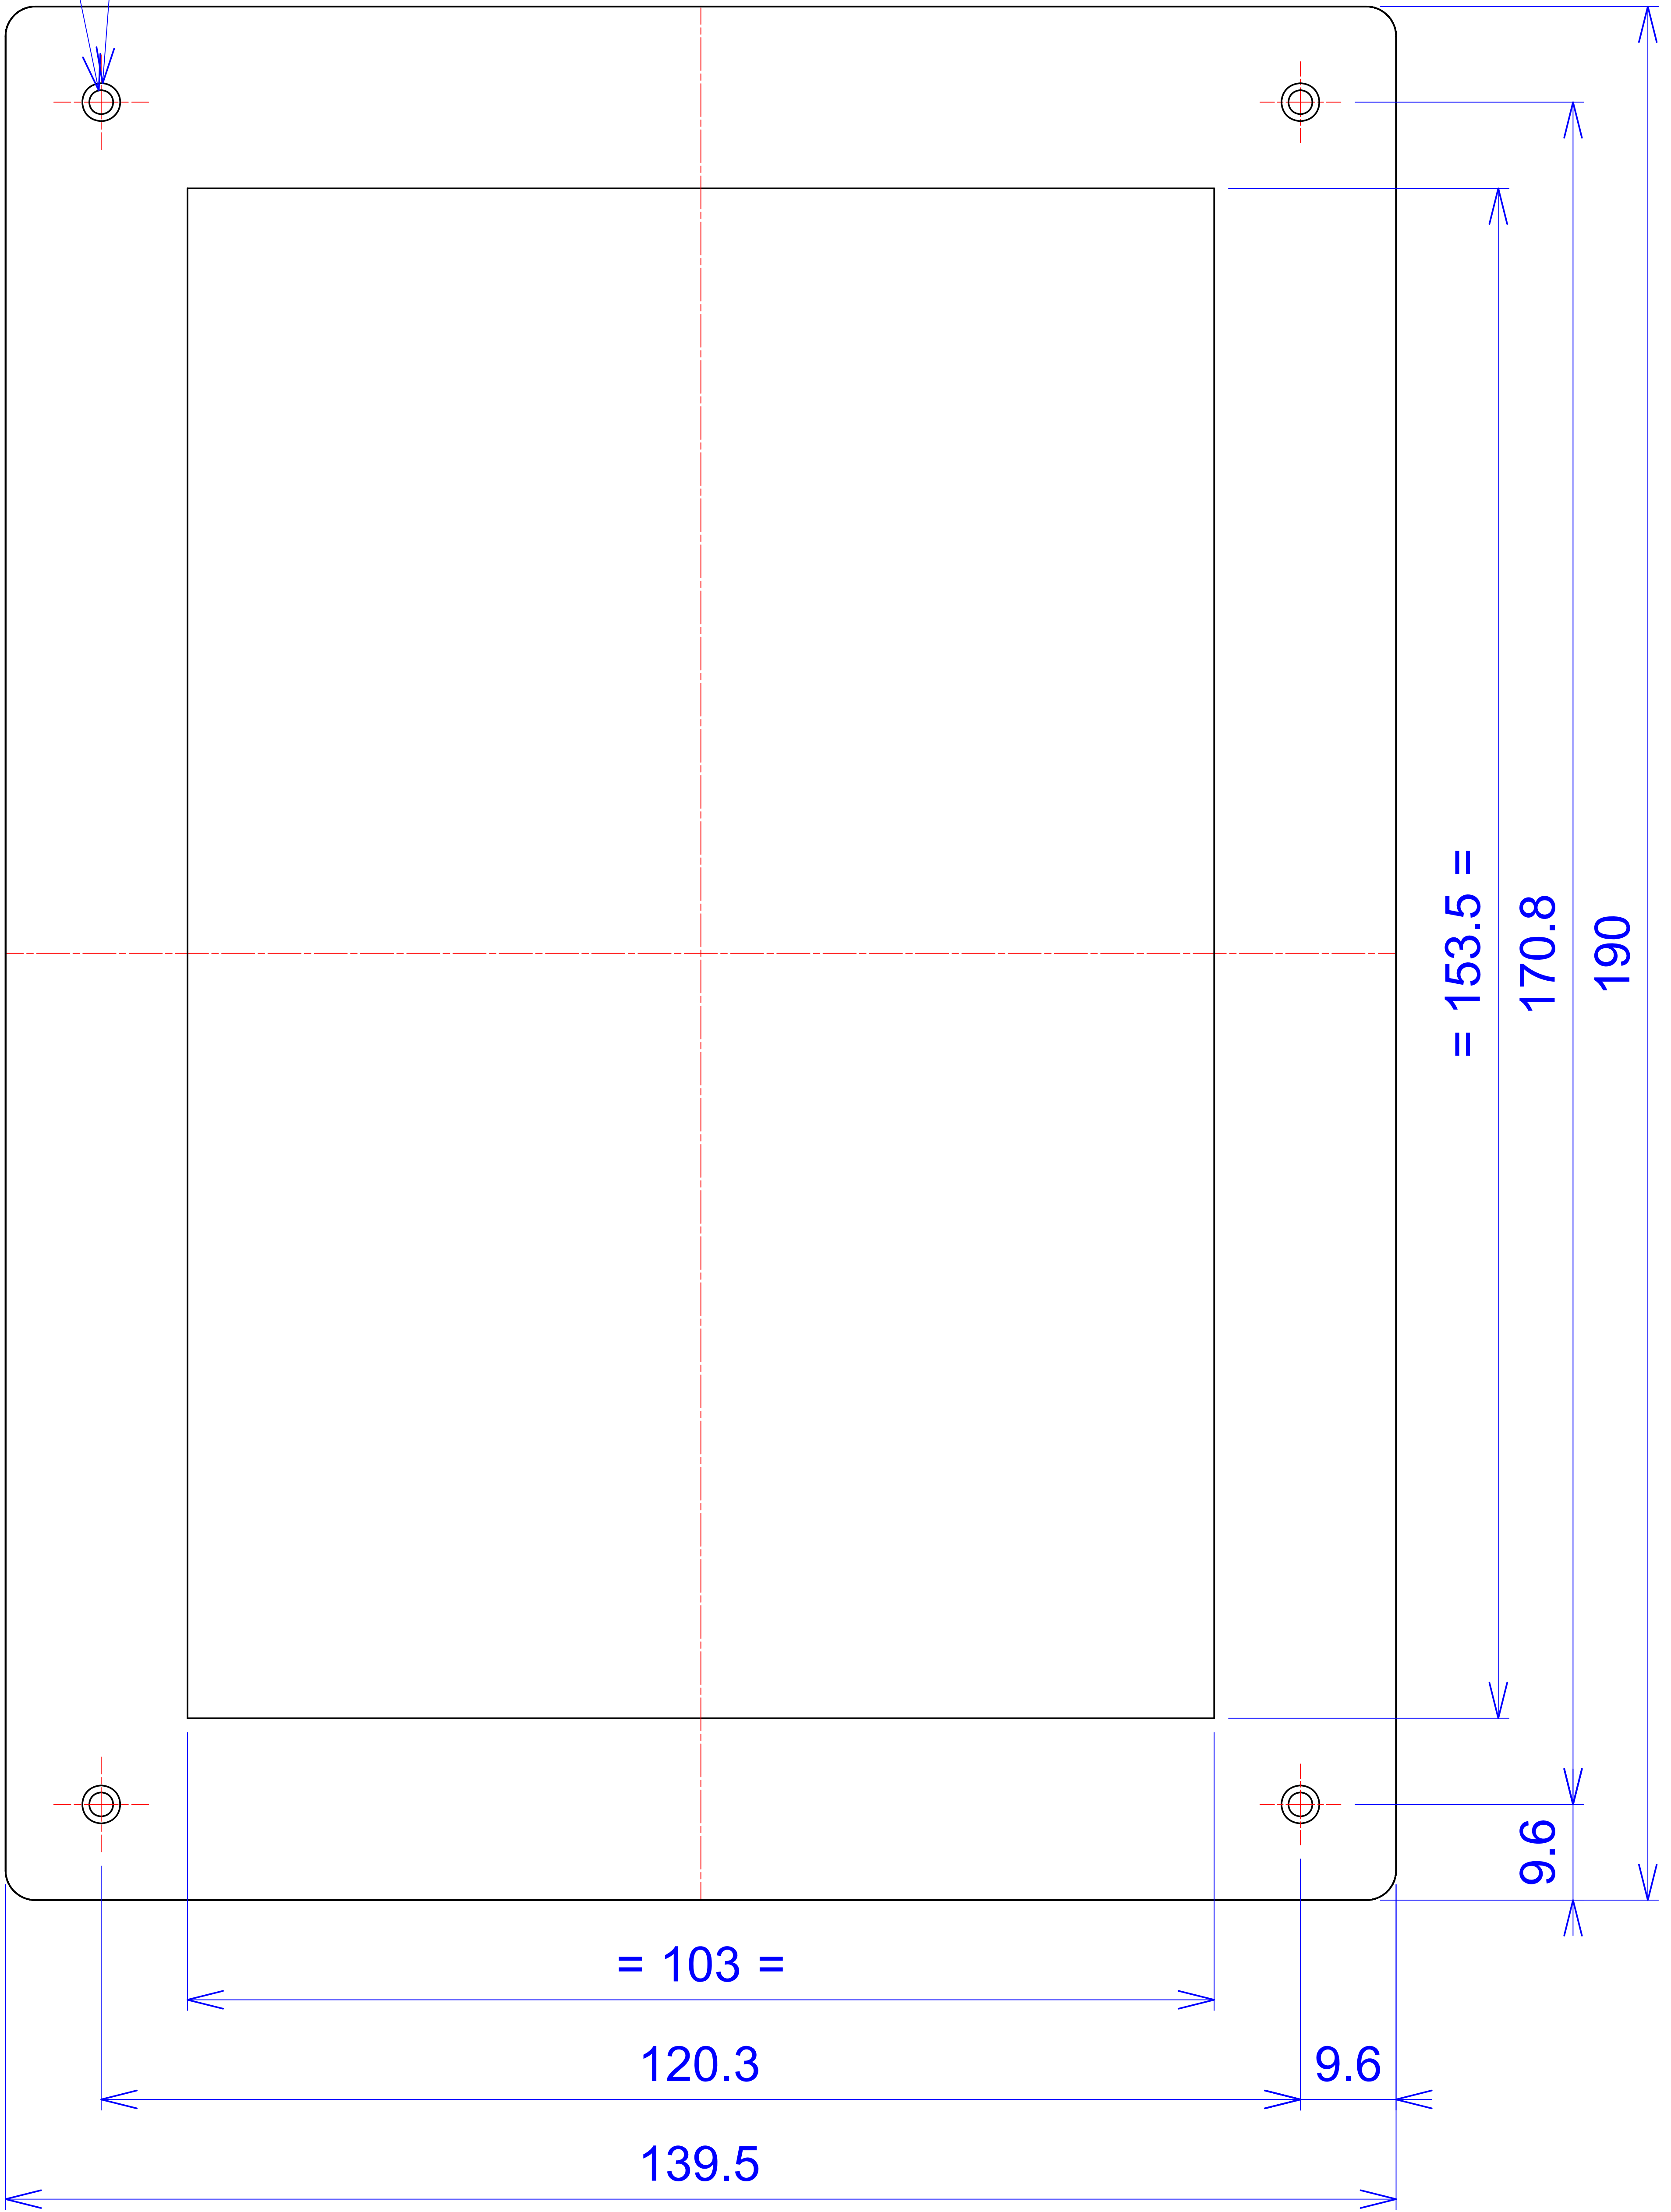

Model produktu	Z-33	
Format:	A4	
Materiał:	Polystyrene (PS)	
Skala:	1:1	
Tolerancja:	+/- 0.1	
		
	ul. Nadmieprzaska 32 04-205 Warszawa Tel: +48 022 613-08-88, Fax: 812-10-68 www.kradex.com.pl	

4x Ø 2.4

4x Ø 3.8

C - C