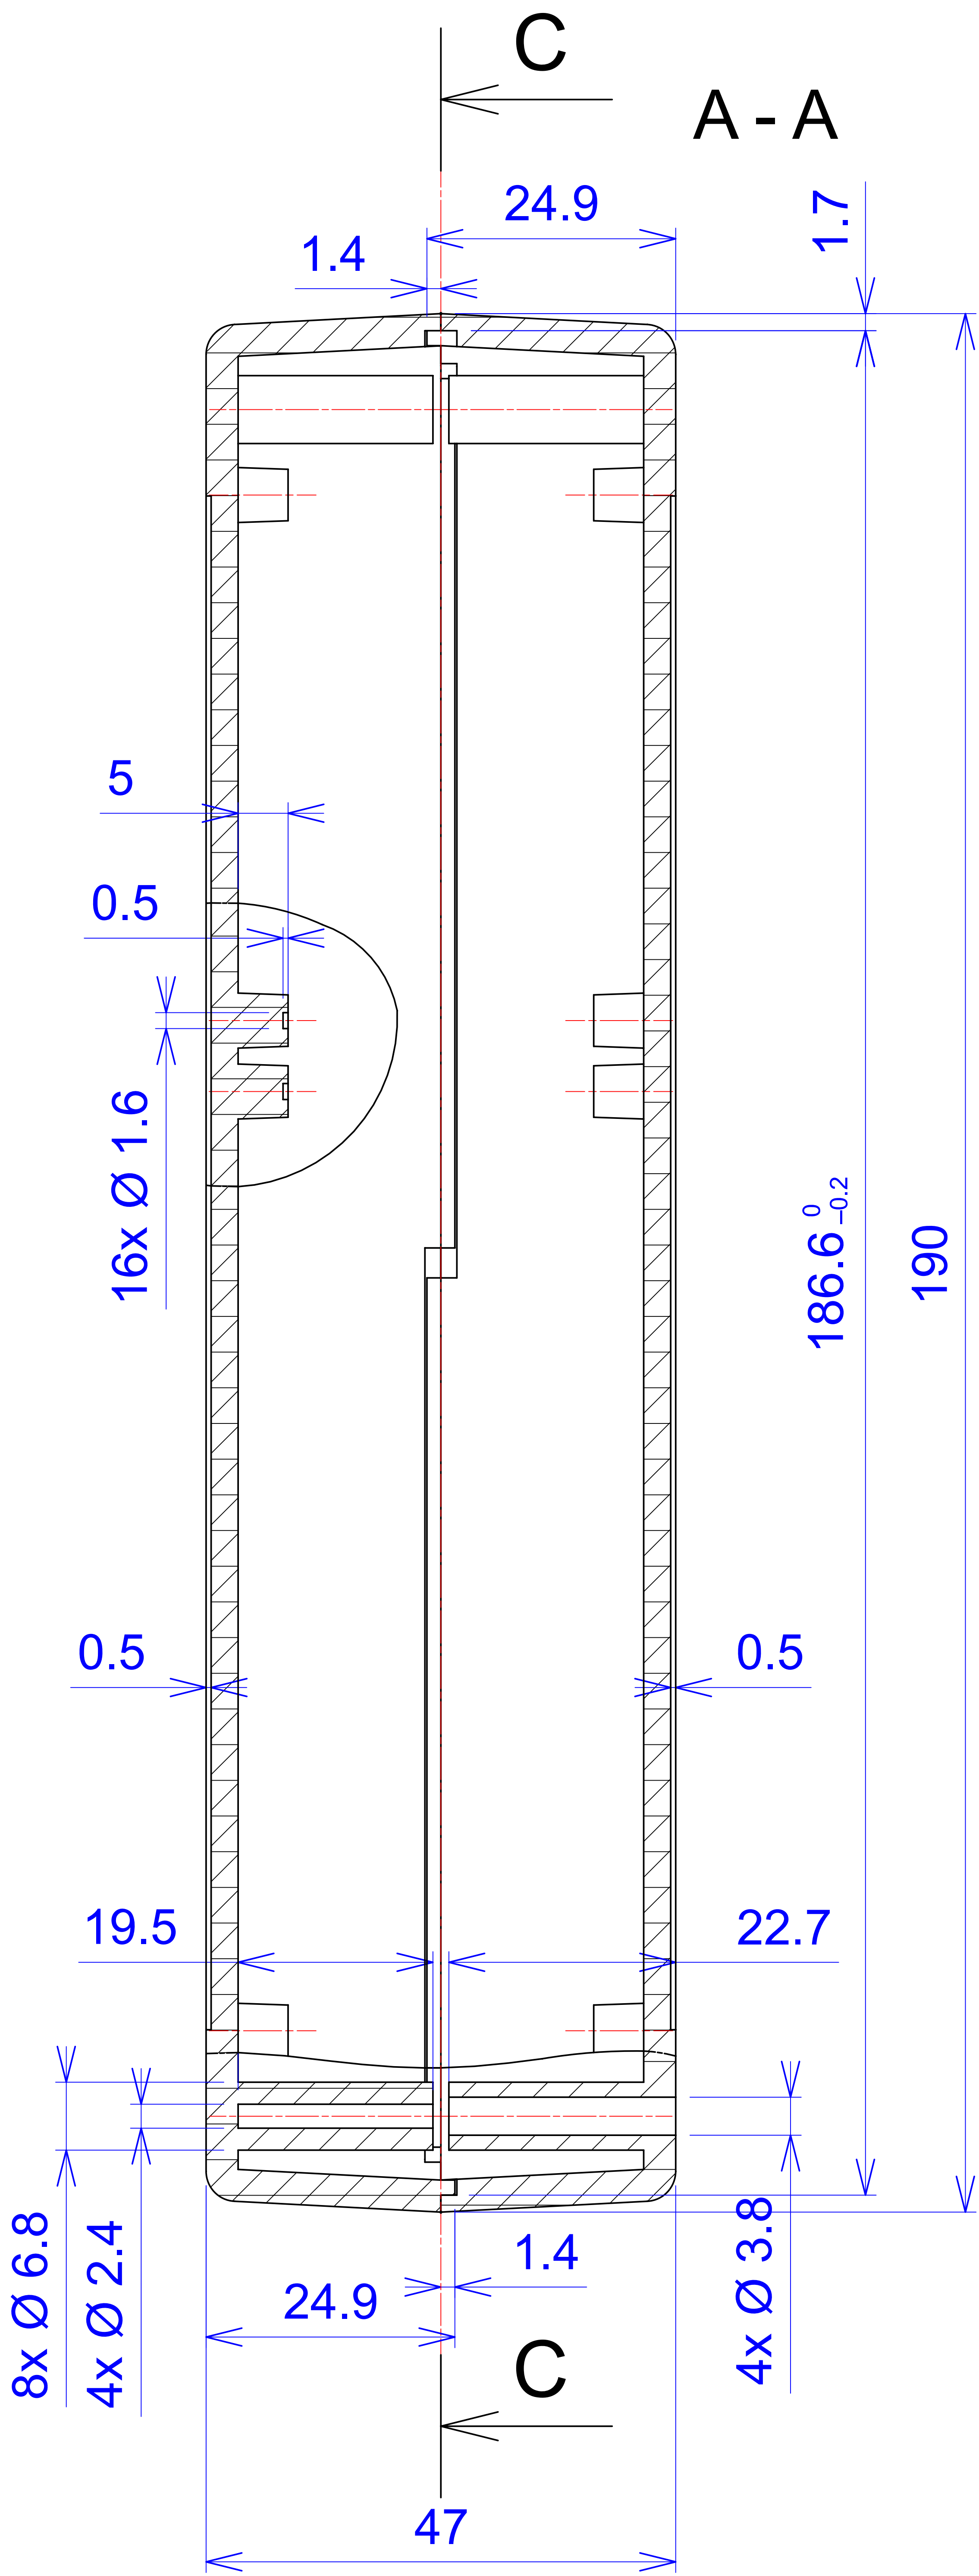

Model produktu	Z-33	
Format:	A4	
Materiał:	Polystyrene (PS)	
Skala:	1:1	
Tolerancja:	+/- 0.1	
		
	ul. Nadmieprzaska 32 04-205 Warszawa Tel: +48 022 613-08-88, Fax: 812-10-68 www.kradex.com.pl	

4x Ø 2.4

4x Ø 3.8

C - C