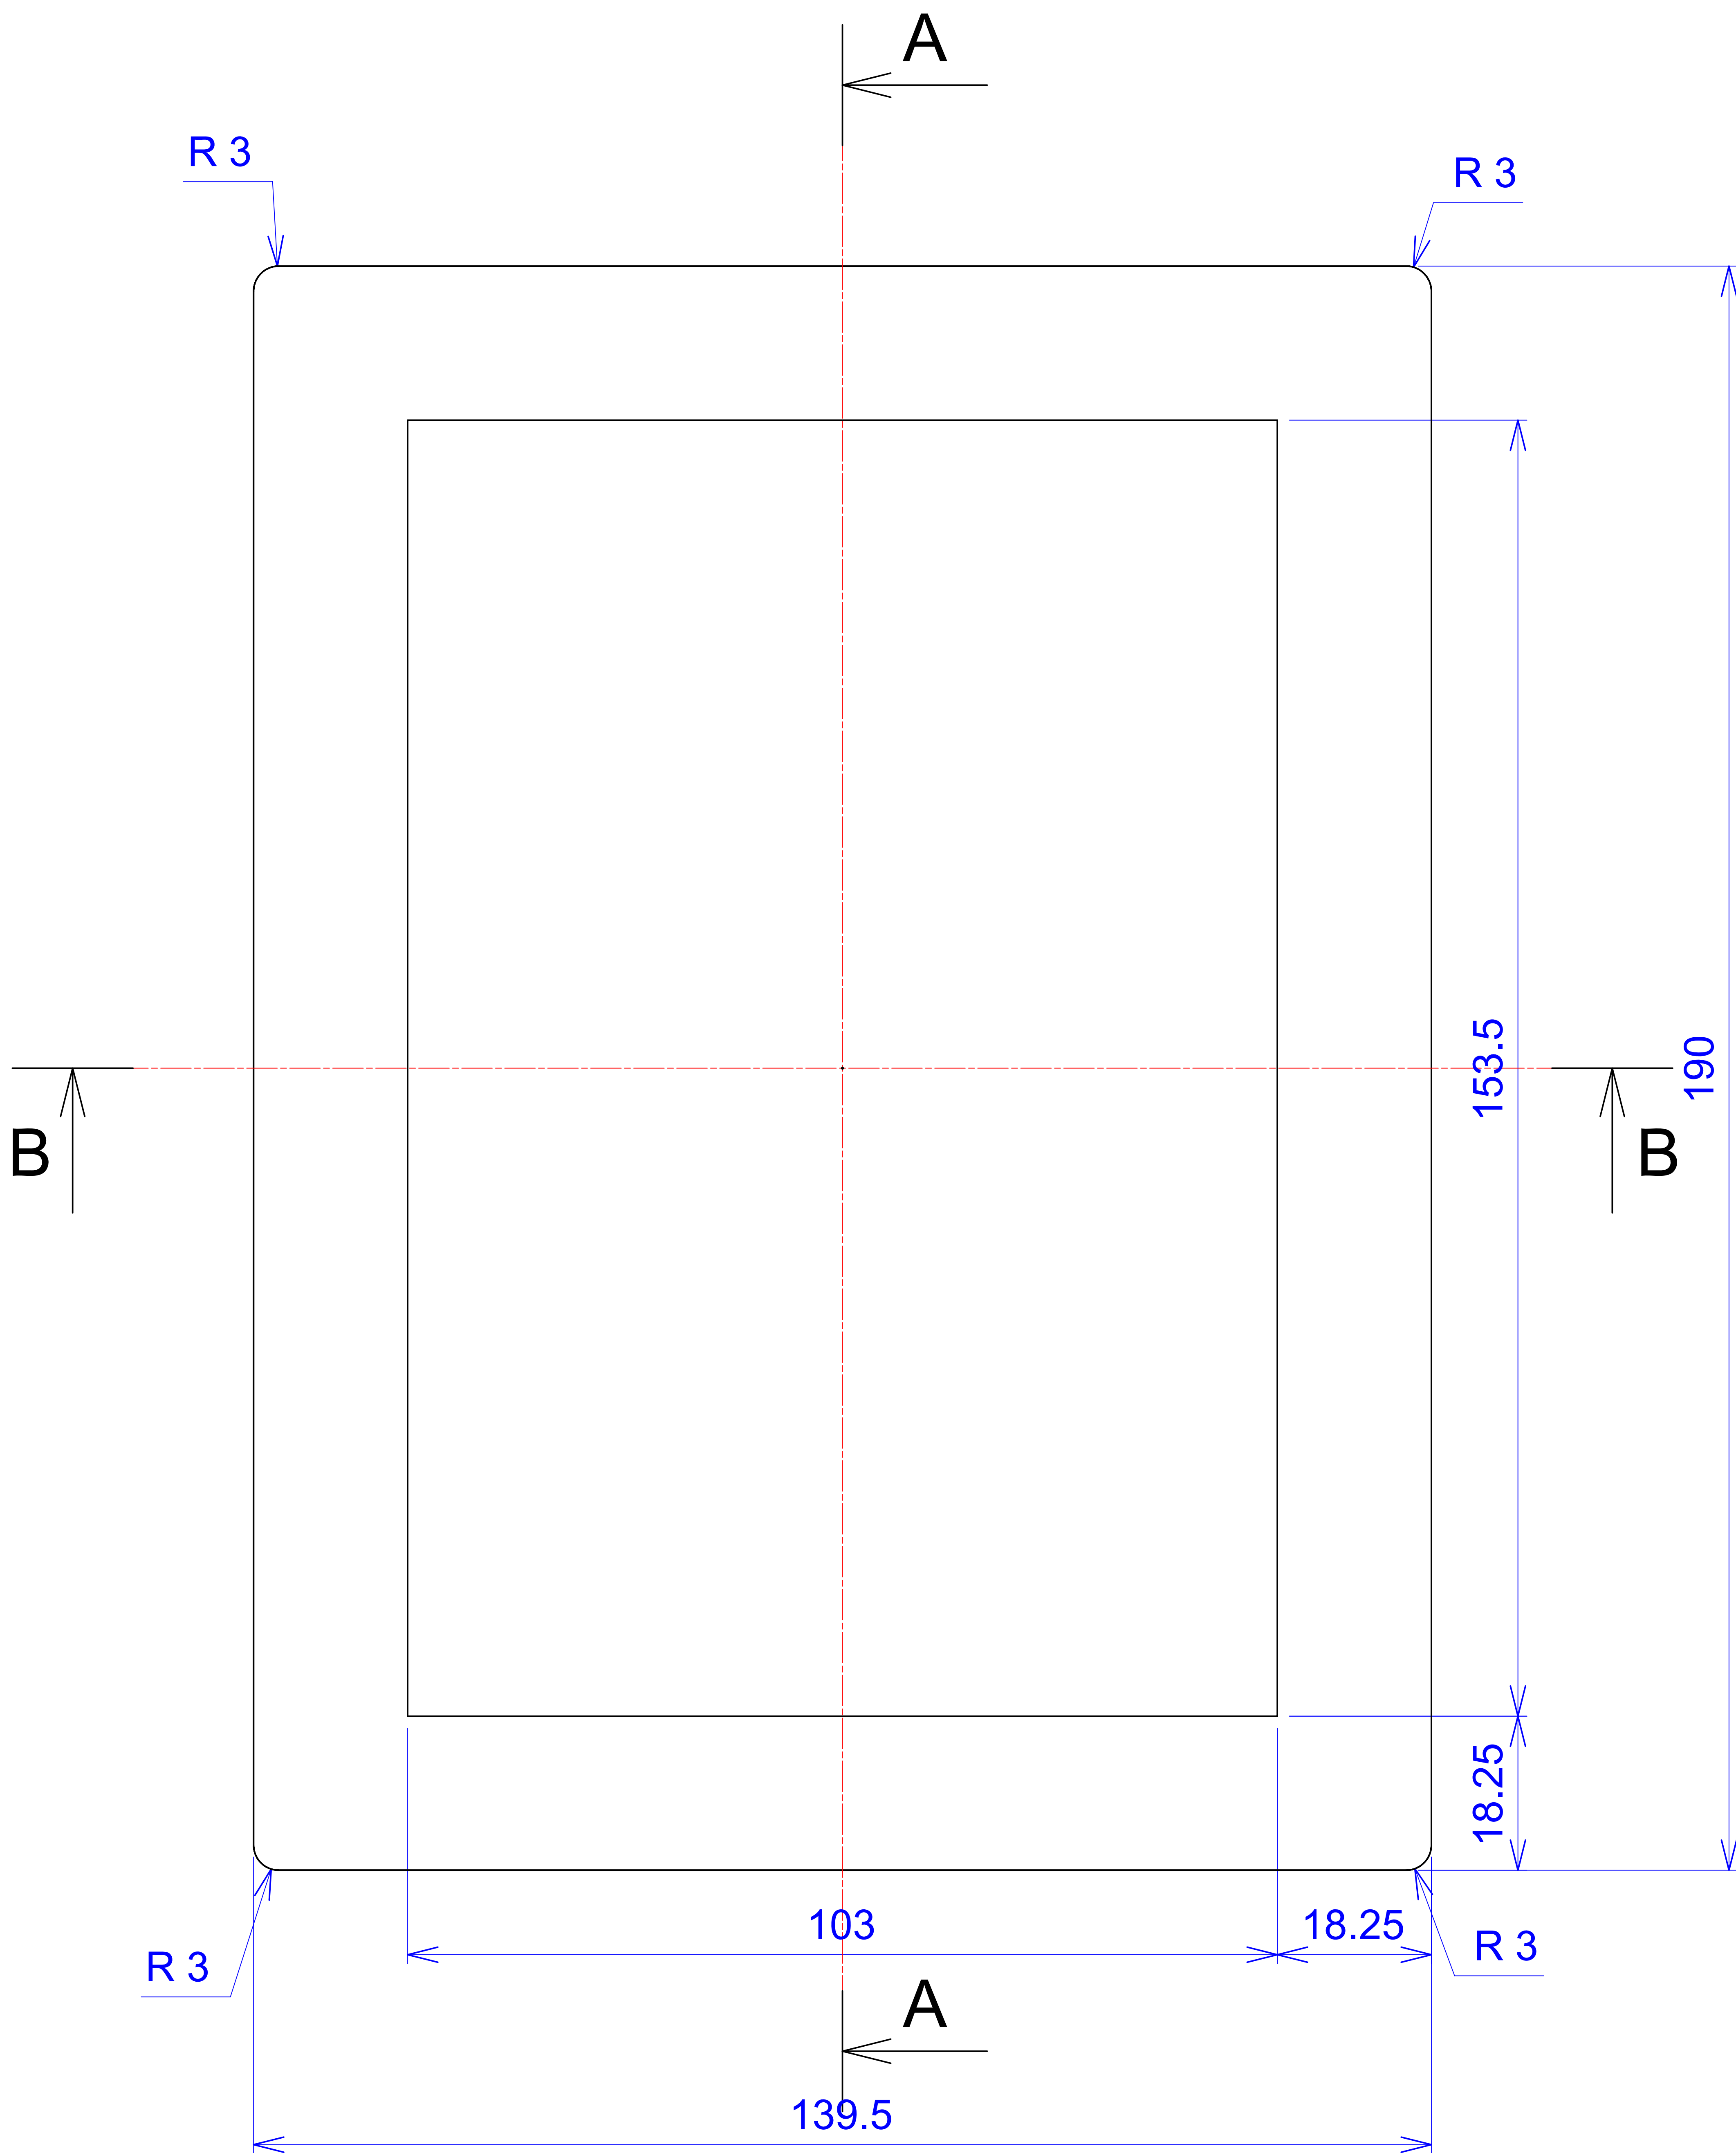

Model produktu	Z-33	
Format:	A4	
Materiał:	Polystyrene (PS)	
Skala:	1:1	
Tolerancja:	+/- 0.1	
		
	ul. Nadmieprzaska 32 04-205 Warszawa Tel: +48 022 613-08-88, Fax: 812-10-68 www.kradex.com.pl	

4x Ø 2.4

4x Ø 3.8

C - C