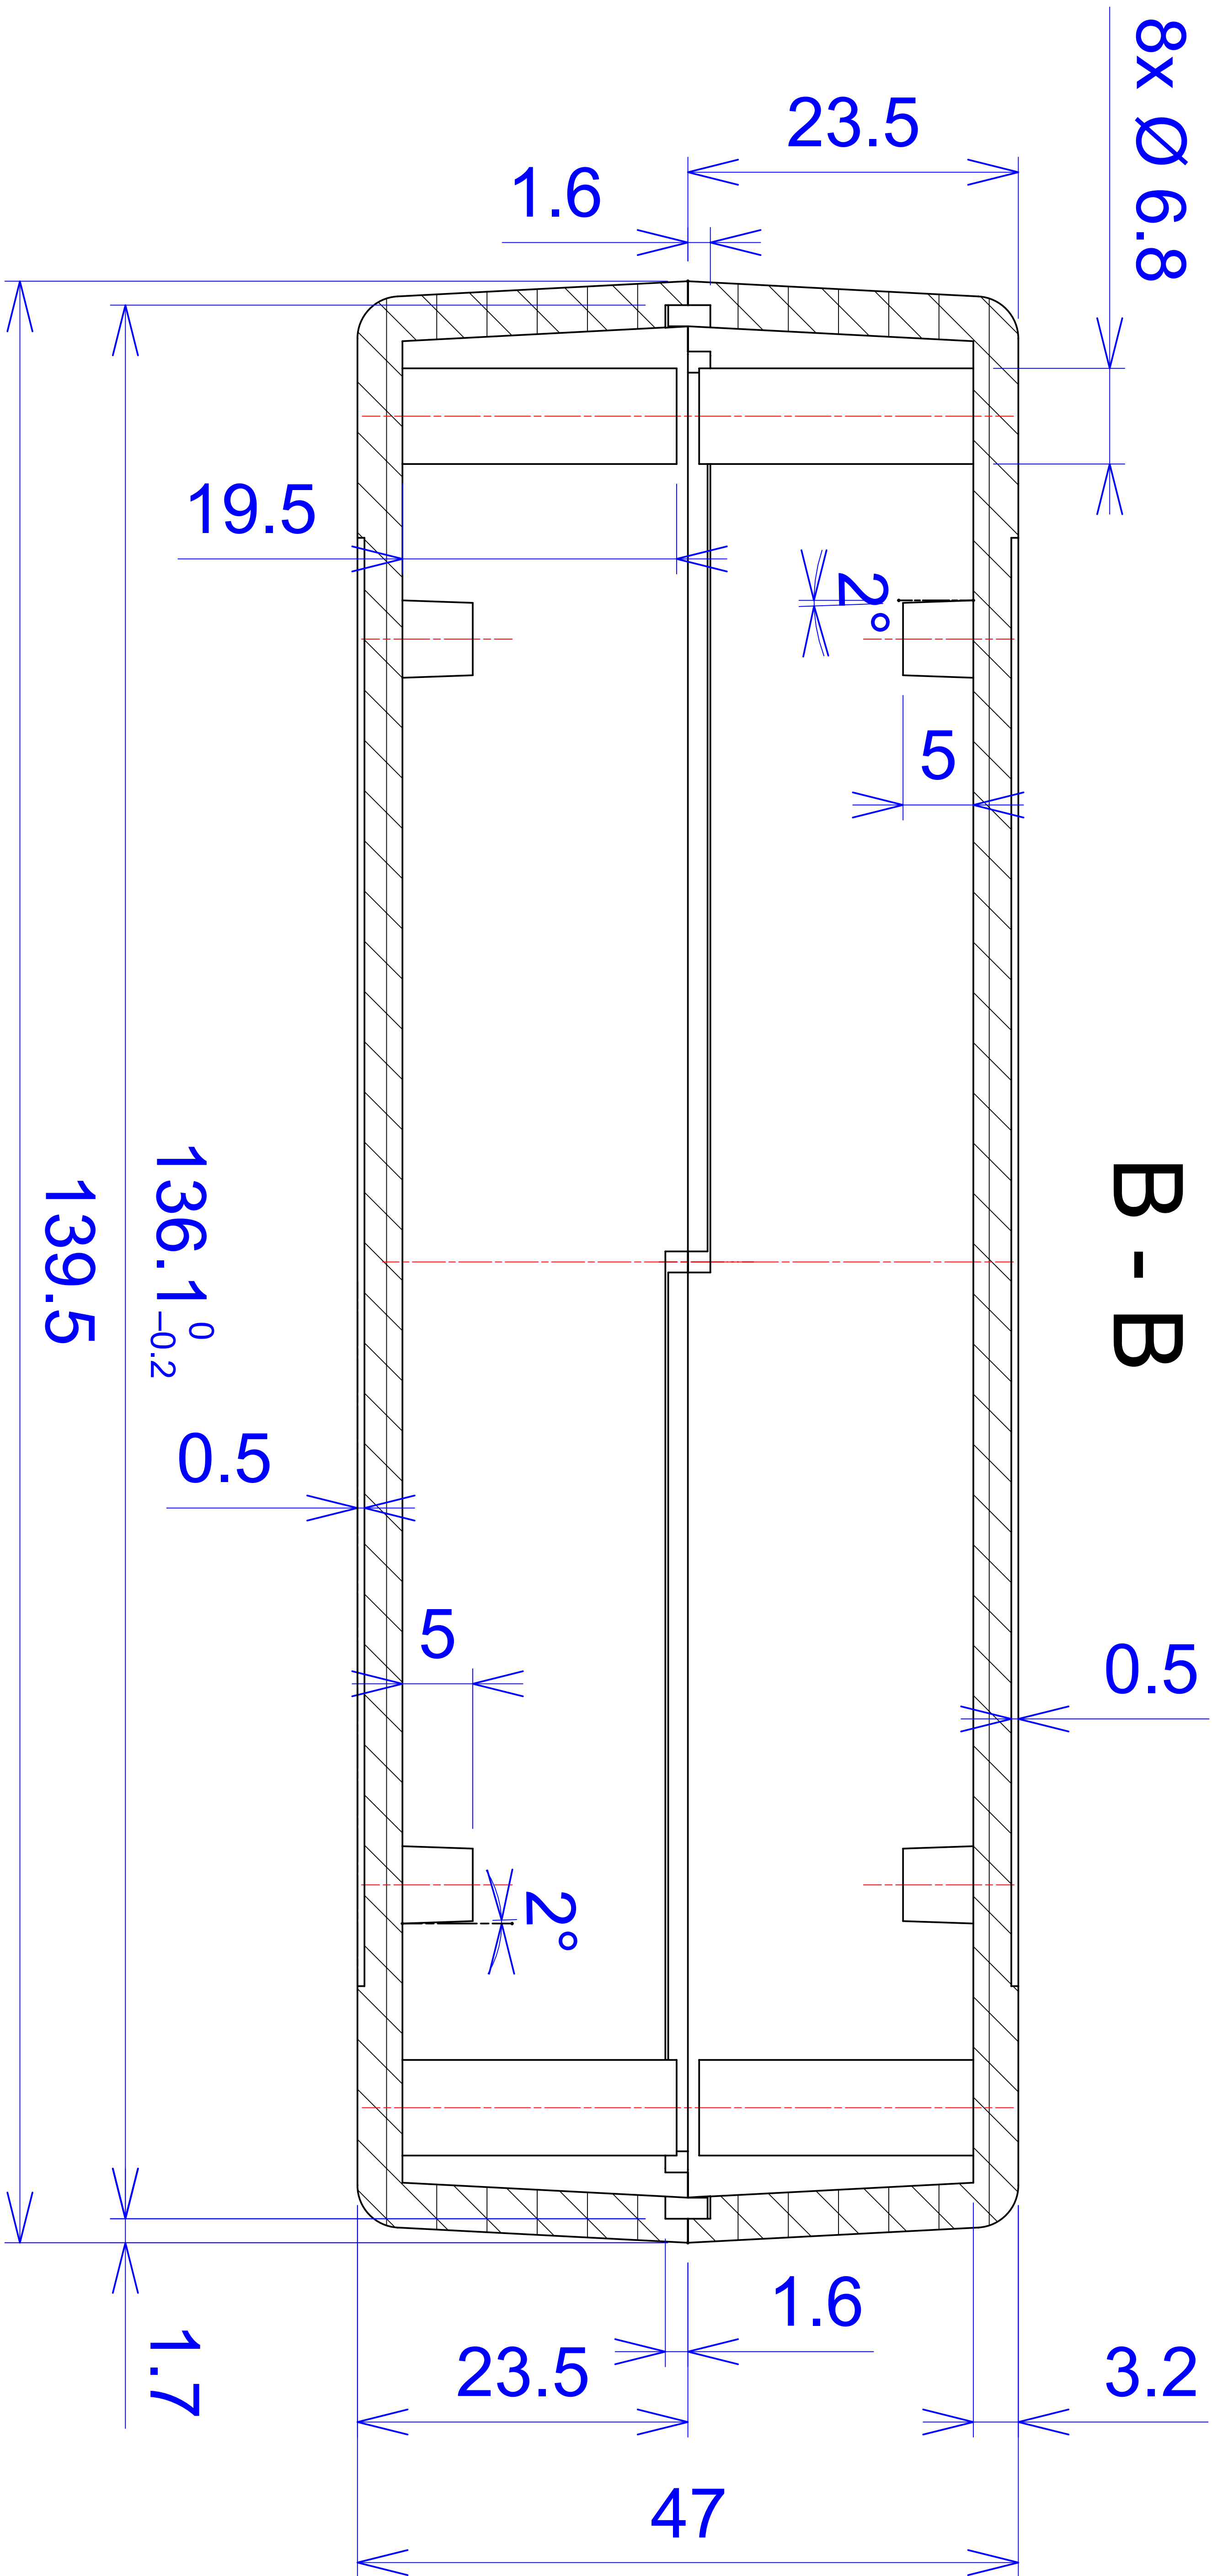

Model produktu	Z-33	
Format:	A4	
Materiał:	Polystyrene (PS)	
Skala:	1:1	
Tolerancja:	+/- 0.1	
		
	ul. Nadmieprzaska 32 04-205 Warszawa Tel: +48 022 613-08-88, Fax: 812-10-68 www.kradex.com.pl	

4x Ø 2.4

4x Ø 3.8

C - C