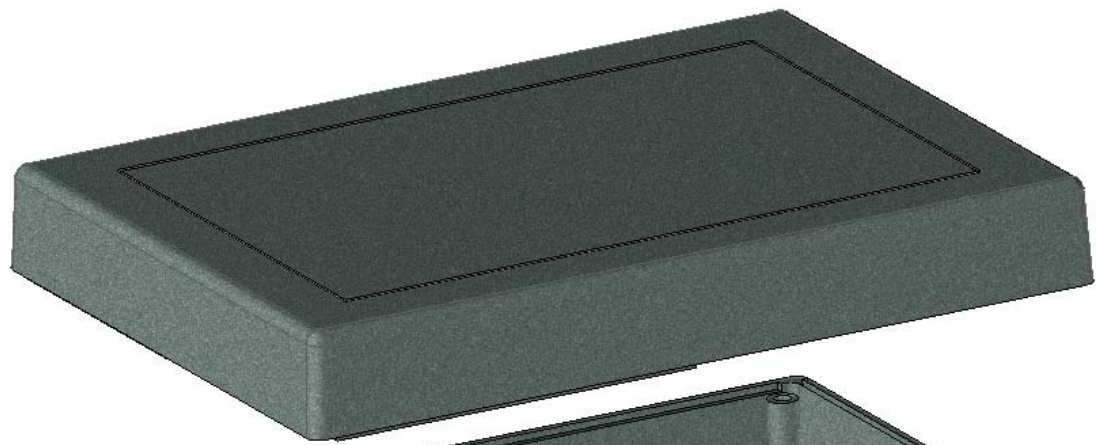

Model produktu	Z-33	
Format:	A4	
Materiał:	Polystyrene (PS)	
Skala:	1:1	
Tolerancja:	+/- 0.1	
		
	ul. Nadmieprzaska 32 04-205 Warszawa Tel: +48 022 613-08-88, Fax: 812-10-68 www.kradex.com.pl	

4x Ø 2.4

4x Ø 3.8

C - C