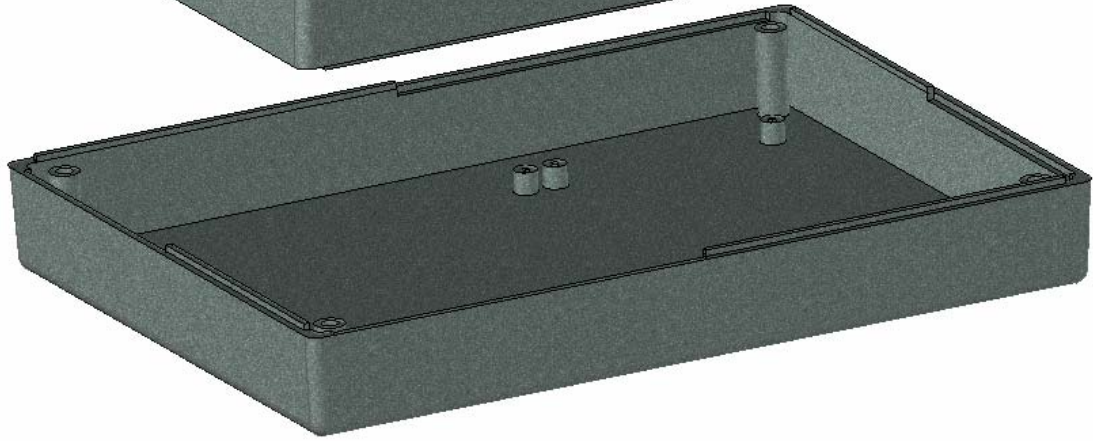

Model produktu	Z-33	
Format:	A4	
Materiał:	Polystyrene (PS)	
Skala:	1:1	
Tolerancja:	+/- 0.1	
		
	ul. Nadmieprzaska 32 04-205 Warszawa Tel: +48 022 613-08-88, Fax: 812-10-68 www.kradex.com.pl	

4x Ø 2.4

4x Ø 3.8

C - C