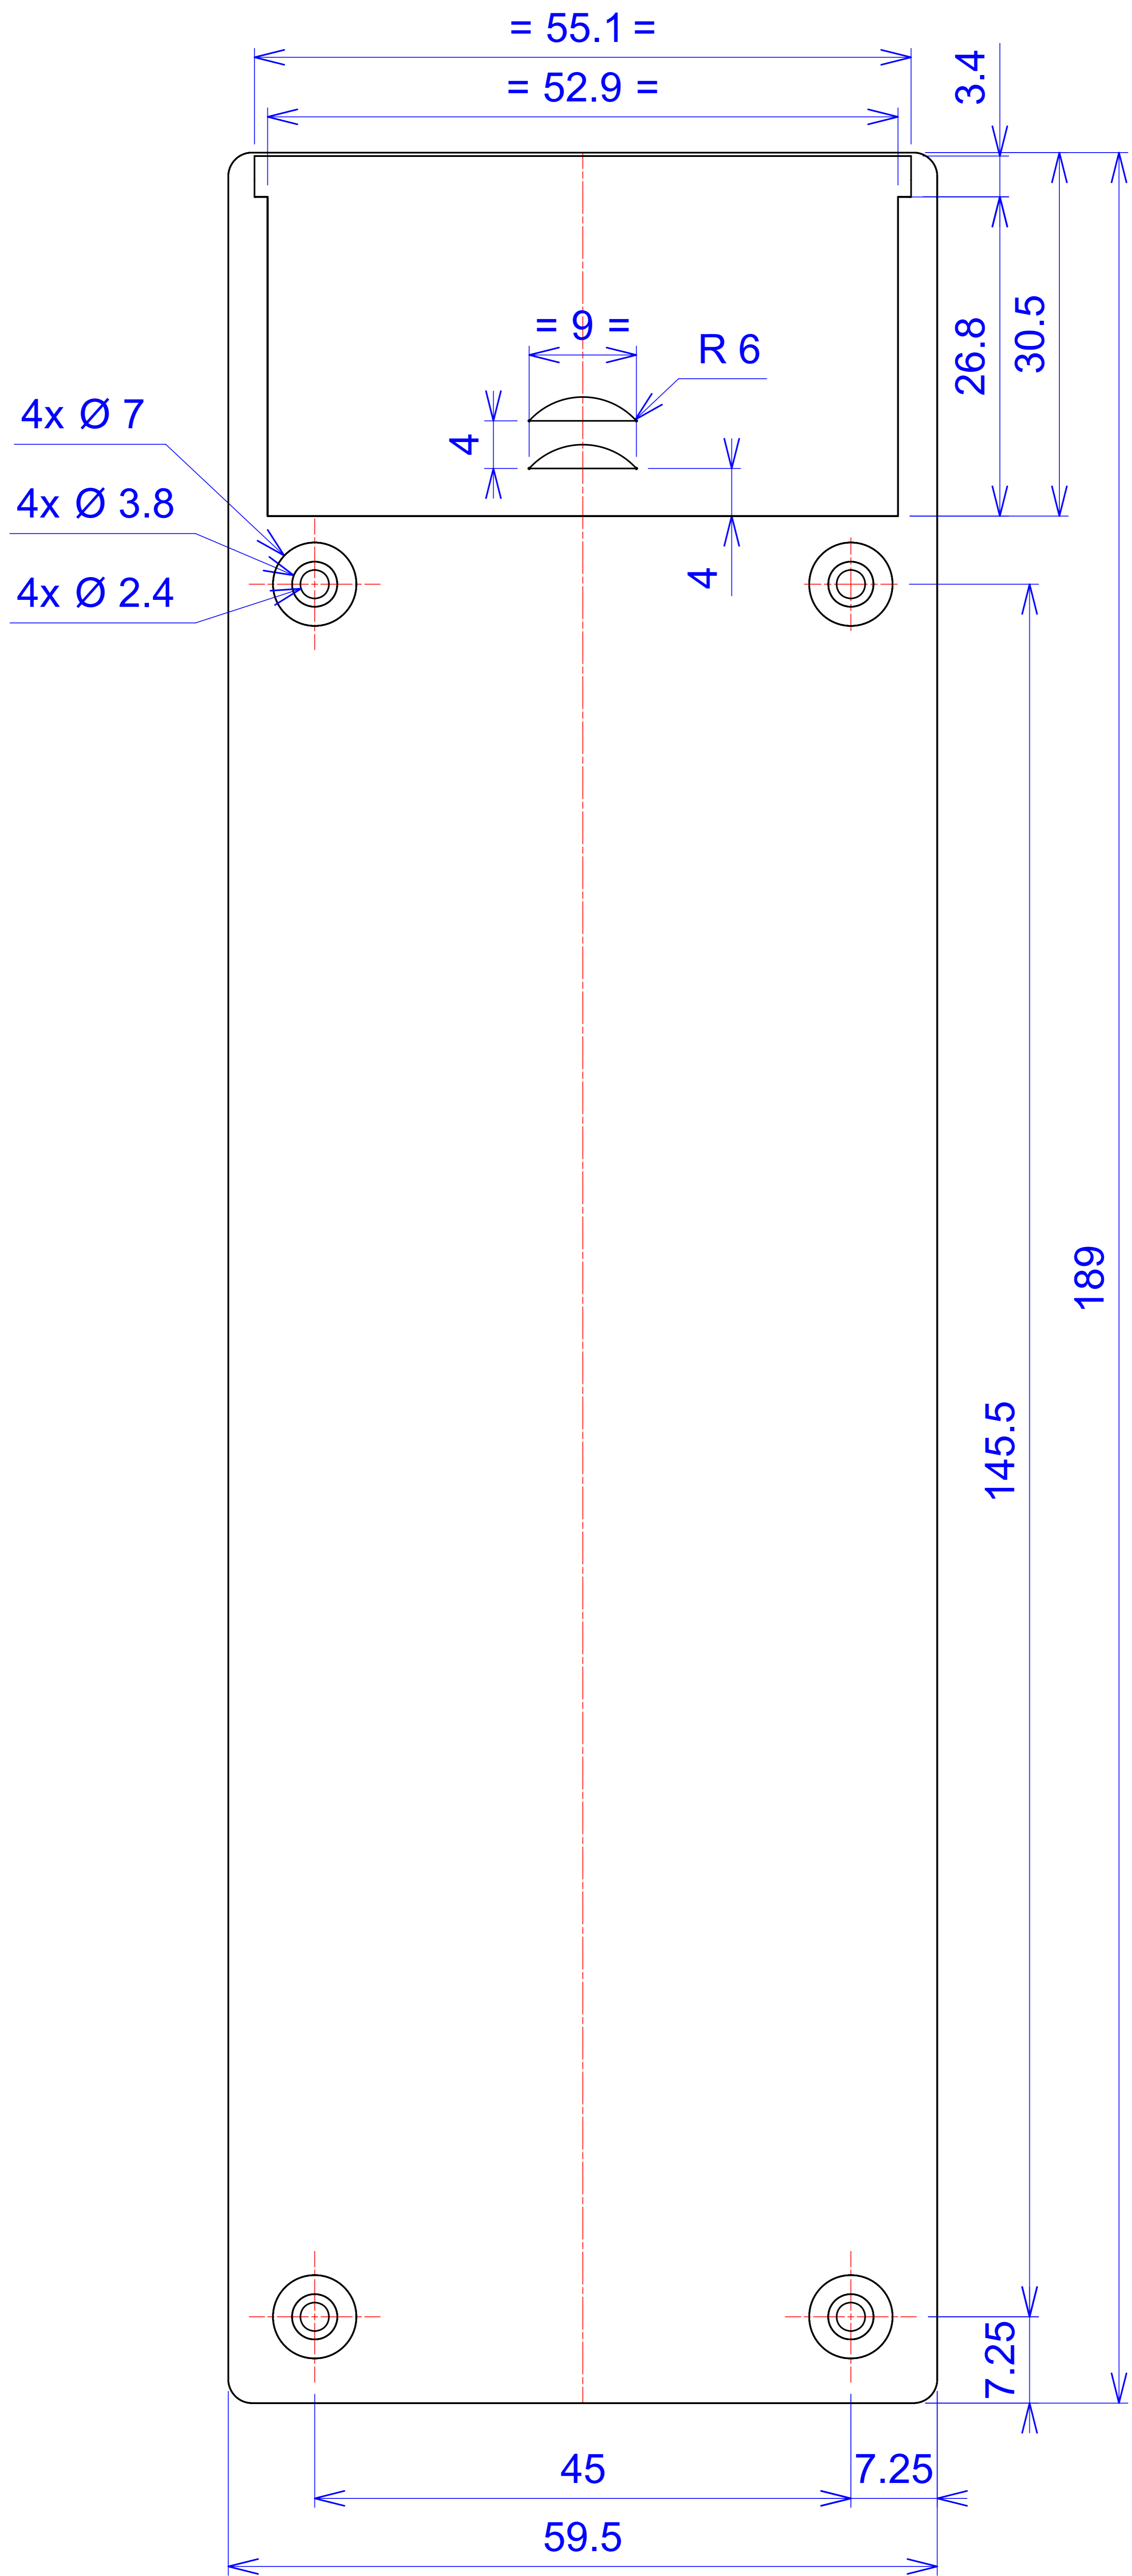

Model produktu	Z-32 A	
Format:	A4	
Materiał:	Polystyrene (PS)	
Skala:	1:1	
Tolerancja:	+/- 0.1	
	KRADEX ul. Naddnieprzańska 32 04-205 Warszawa Tel: +48 022 613-08-88, Fax: 812-10-68 www.kradex.com.pl	

D - D

A