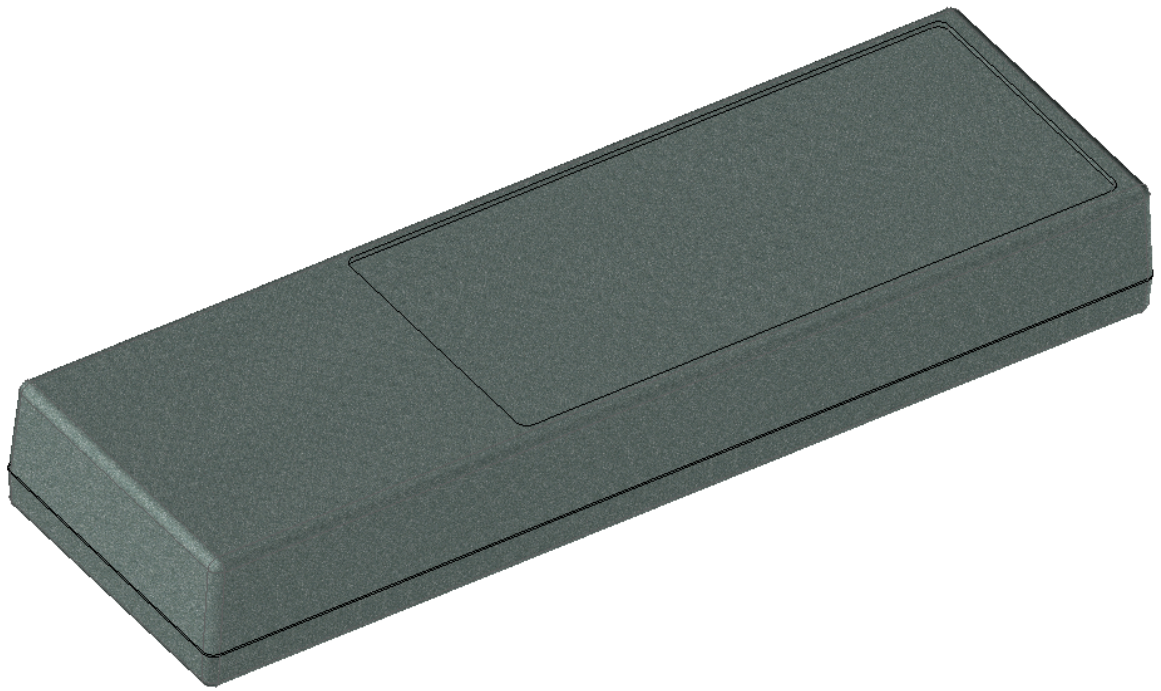

Model produktu	Z-32 A	
Format:	A4	
Materiał:	Polystyrene (PS)	
Skala:	1:1	
Tolerancja:	+/- 0.1	
	KRADEX ul. Naddnieprzańska 32 04-205 Warszawa Tel: +48 022 613-08-88, Fax: 812-10-68 www.kradex.com.pl	