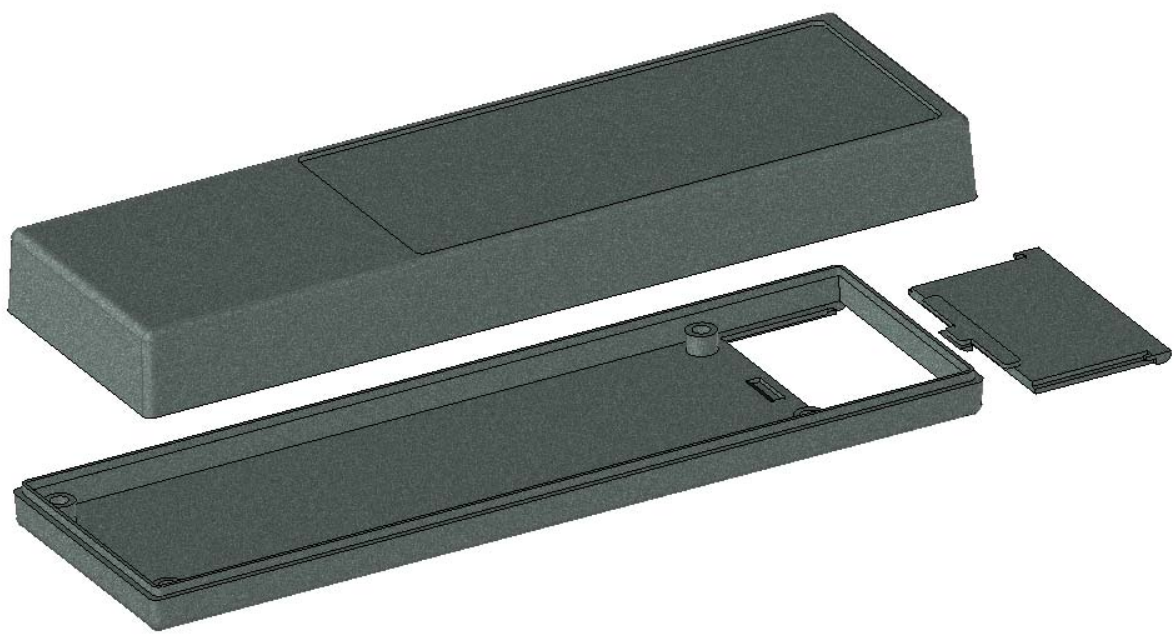

Model produktu	Z-32 A	
Format:	A4	
Materiał:	Polystyrene (PS)	
Skala:	1:1	
Tolerancja:	+/- 0.1	
	KRADEX ul. Naddnieprzańska 32 04-205 Warszawa Tel: +48 022 613-08-88, Fax: 812-10-68 www.kradex.com.pl	