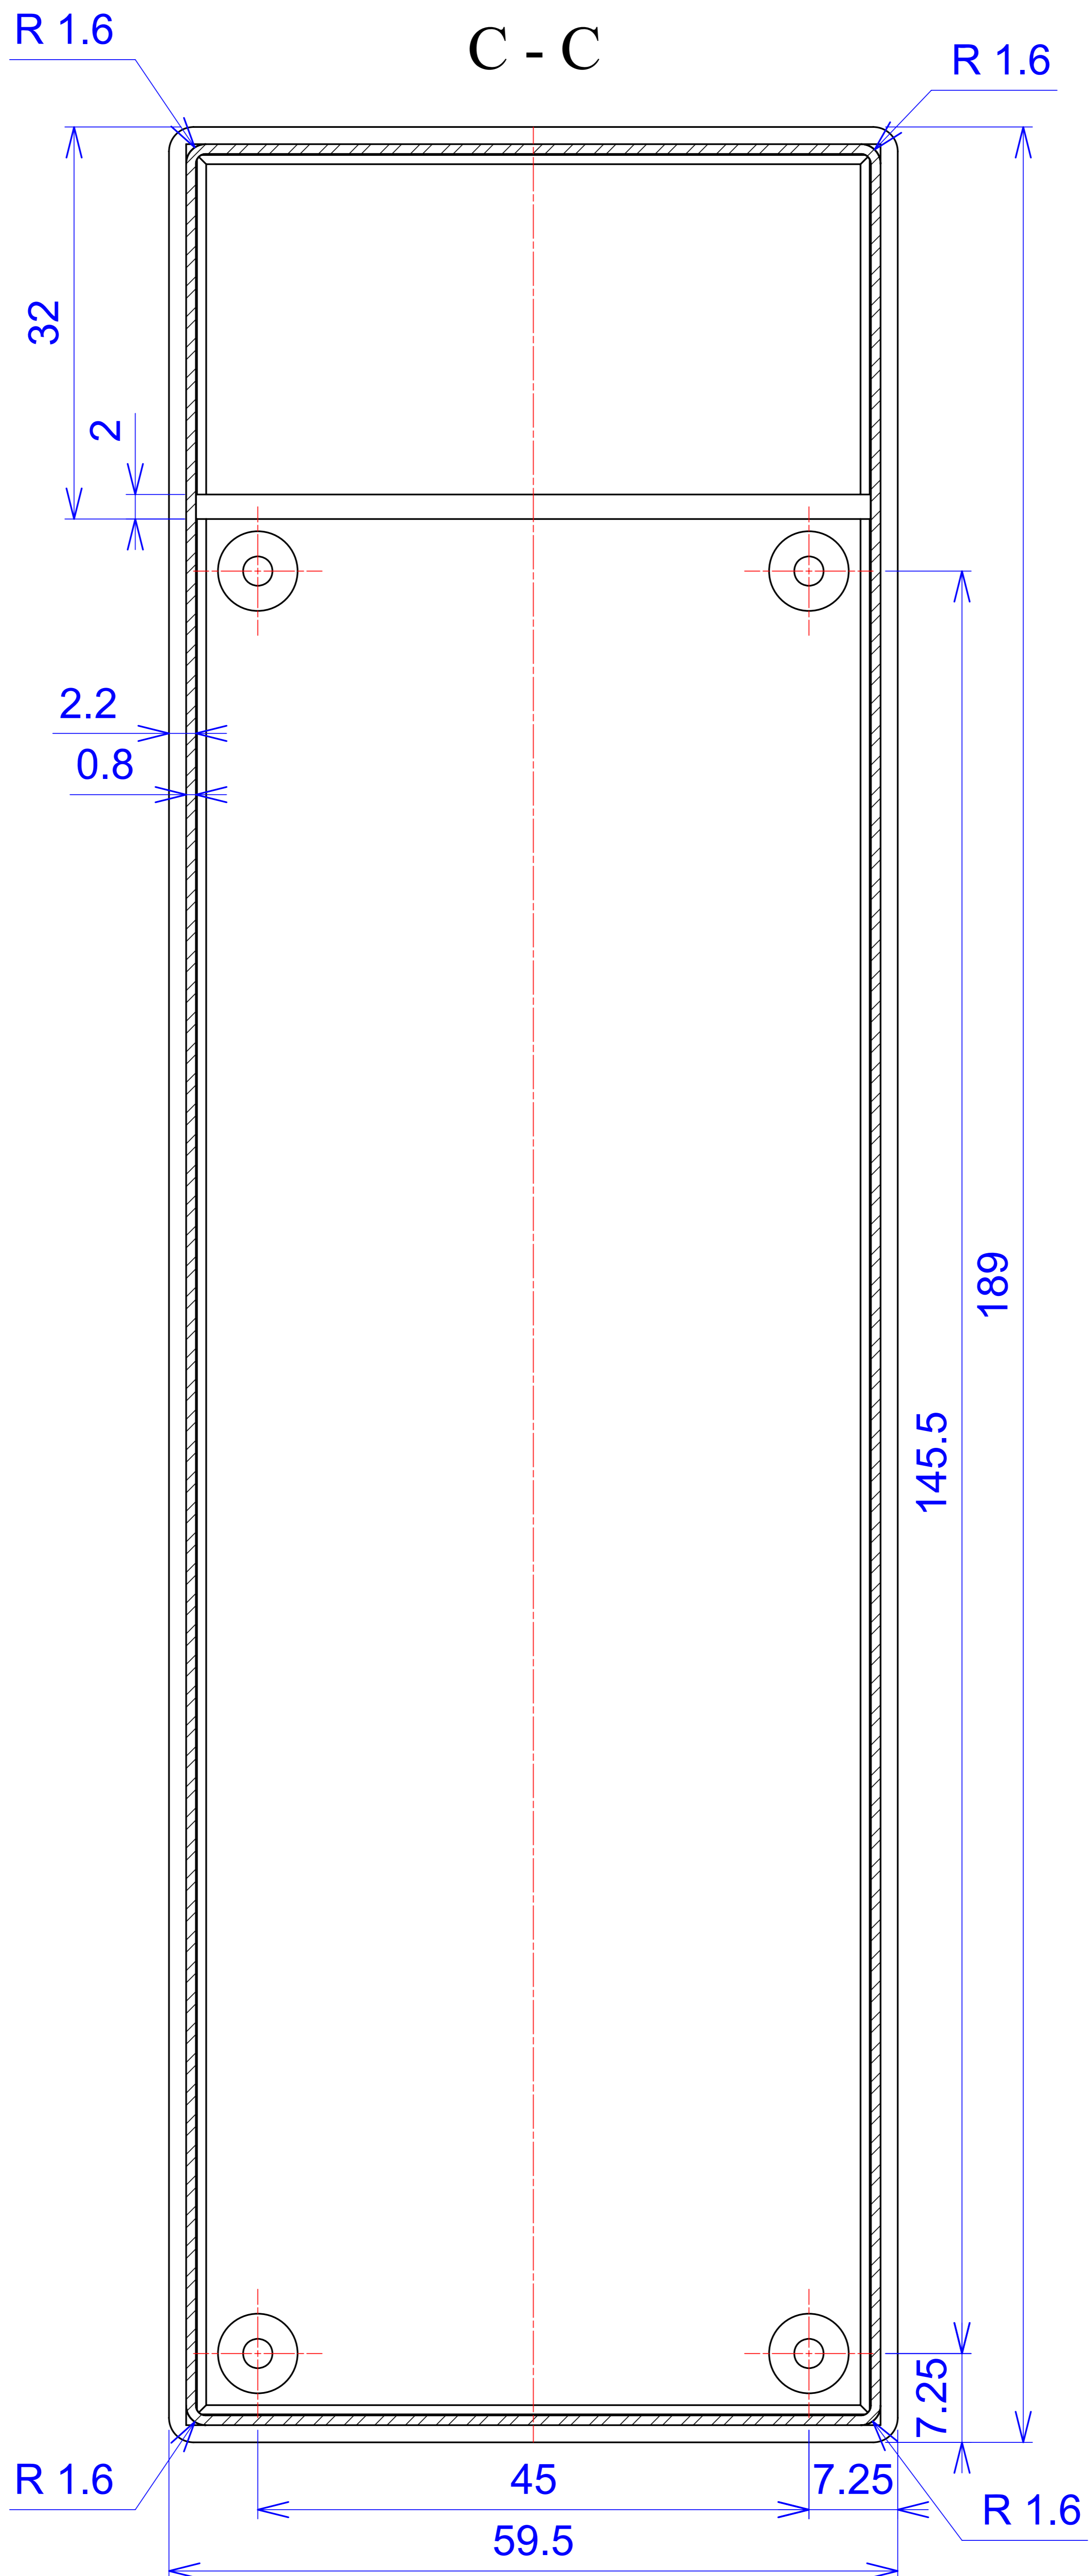

Model produktu	Z-32 A	
Format:	A4	
Materiał:	Polystyrene (PS)	
Skala:	1:1	
Tolerancja:	+/- 0.1	
	KRADEX ul. Naddnieprzańska 32 04-205 Warszawa Tel: +48 022 613-08-88, Fax: 812-10-68 www.kradex.com.pl	

D - D

A