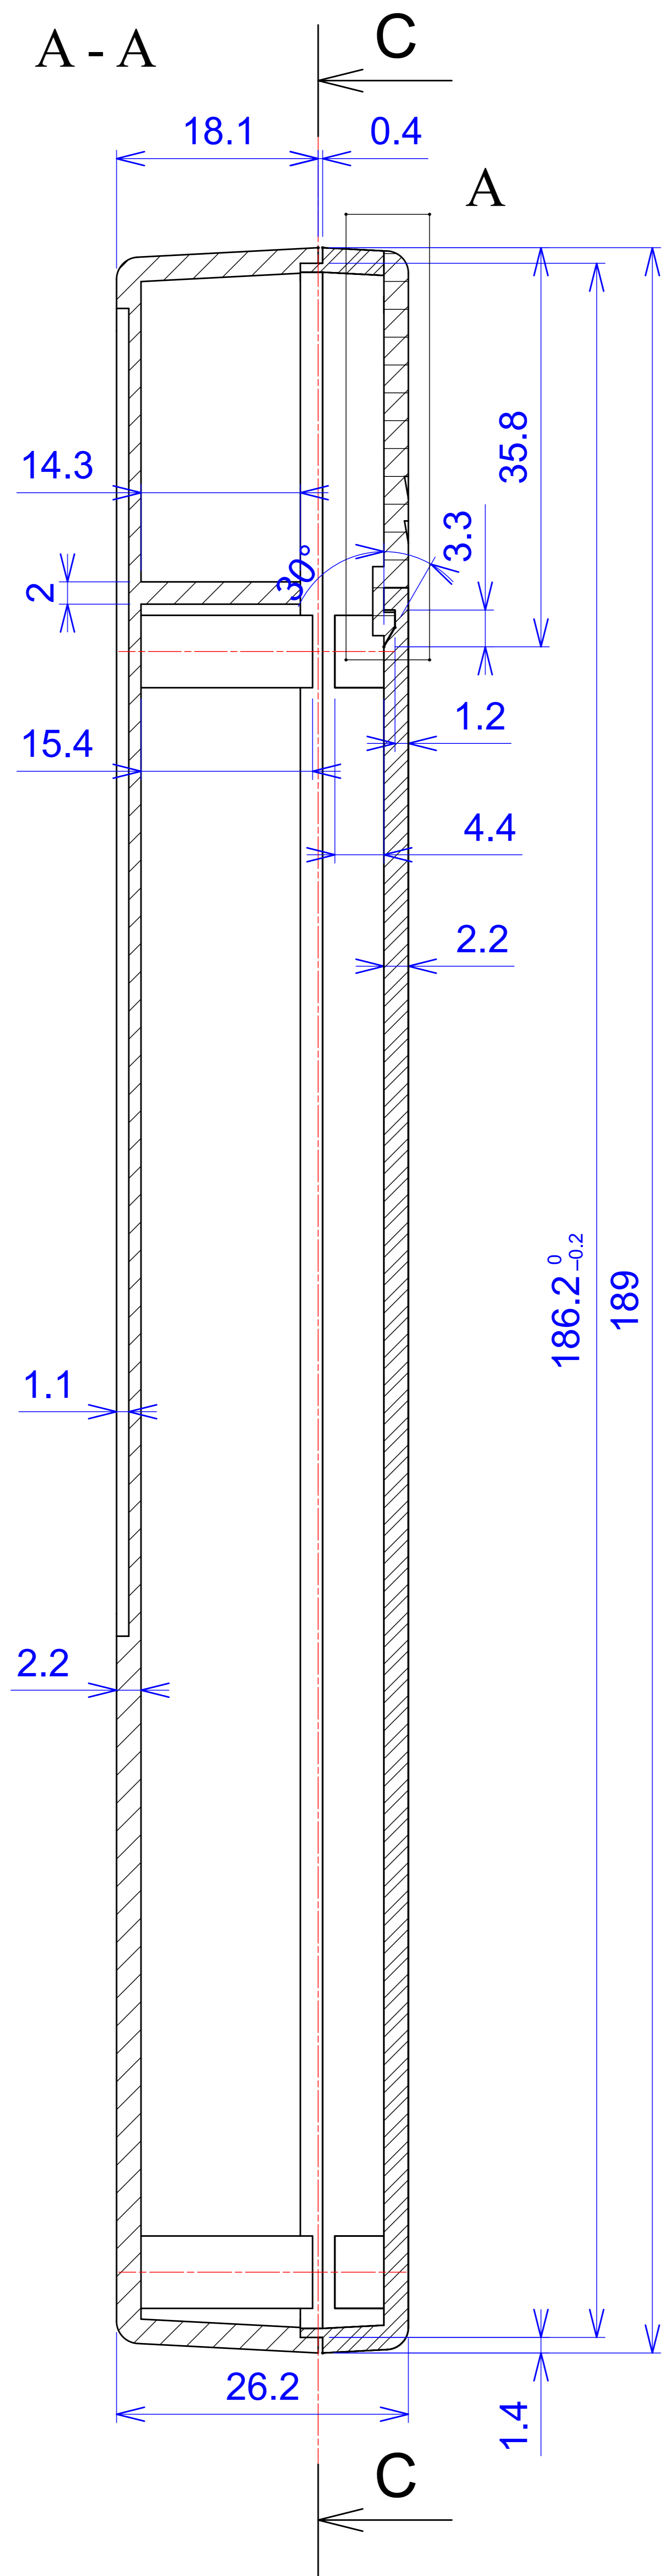

Model produktu	Z-32 A	
Format:	A4	
Materiał:	Polystyrene (PS)	
Skala:	1:1	
Tolerancja:	+/- 0.1	
	KRADEX ul. Naddnieprzańska 32 04-205 Warszawa Tel: +48 022 613-08-88, Fax: 812-10-68 www.kradex.com.pl	

D - D

A