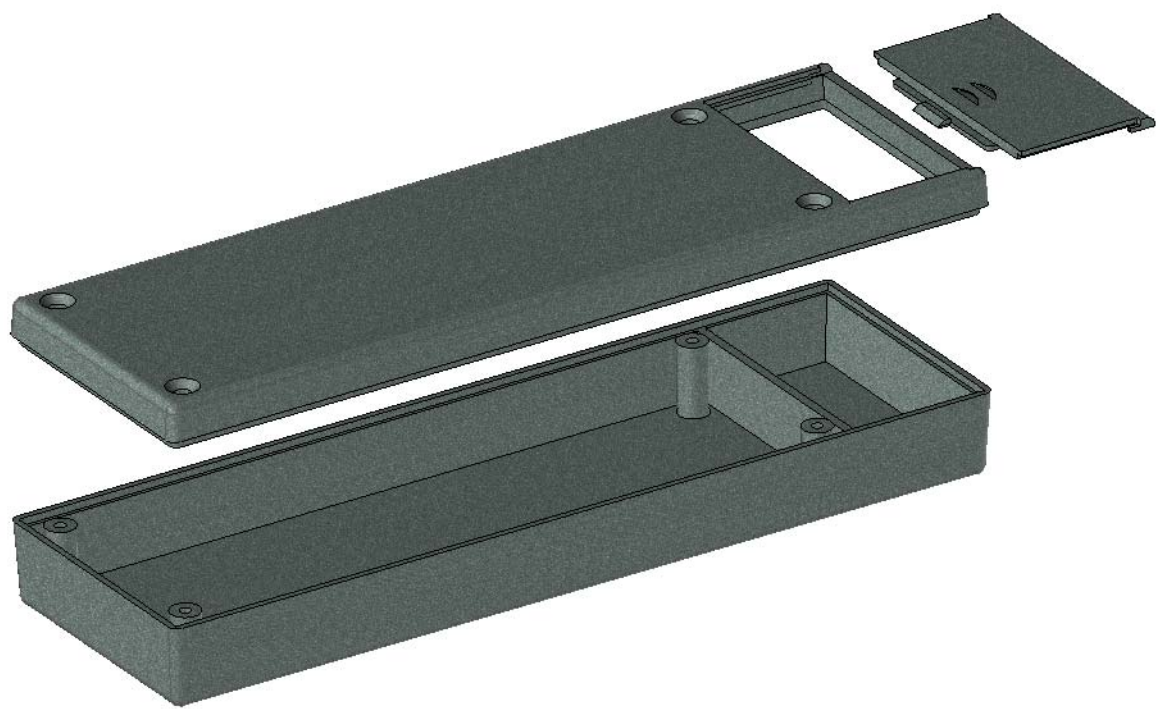

Model produktu	Z-32 A	
Format:	A4	
Materiał:	Polystyrene (PS)	
Skala:	1:1	
Tolerancja:	+/- 0.1	
	KRADEX ul. Naddnieprzańska 32 04-205 Warszawa Tel: +48 022 613-08-88, Fax: 812-10-68 www.kradex.com.pl	