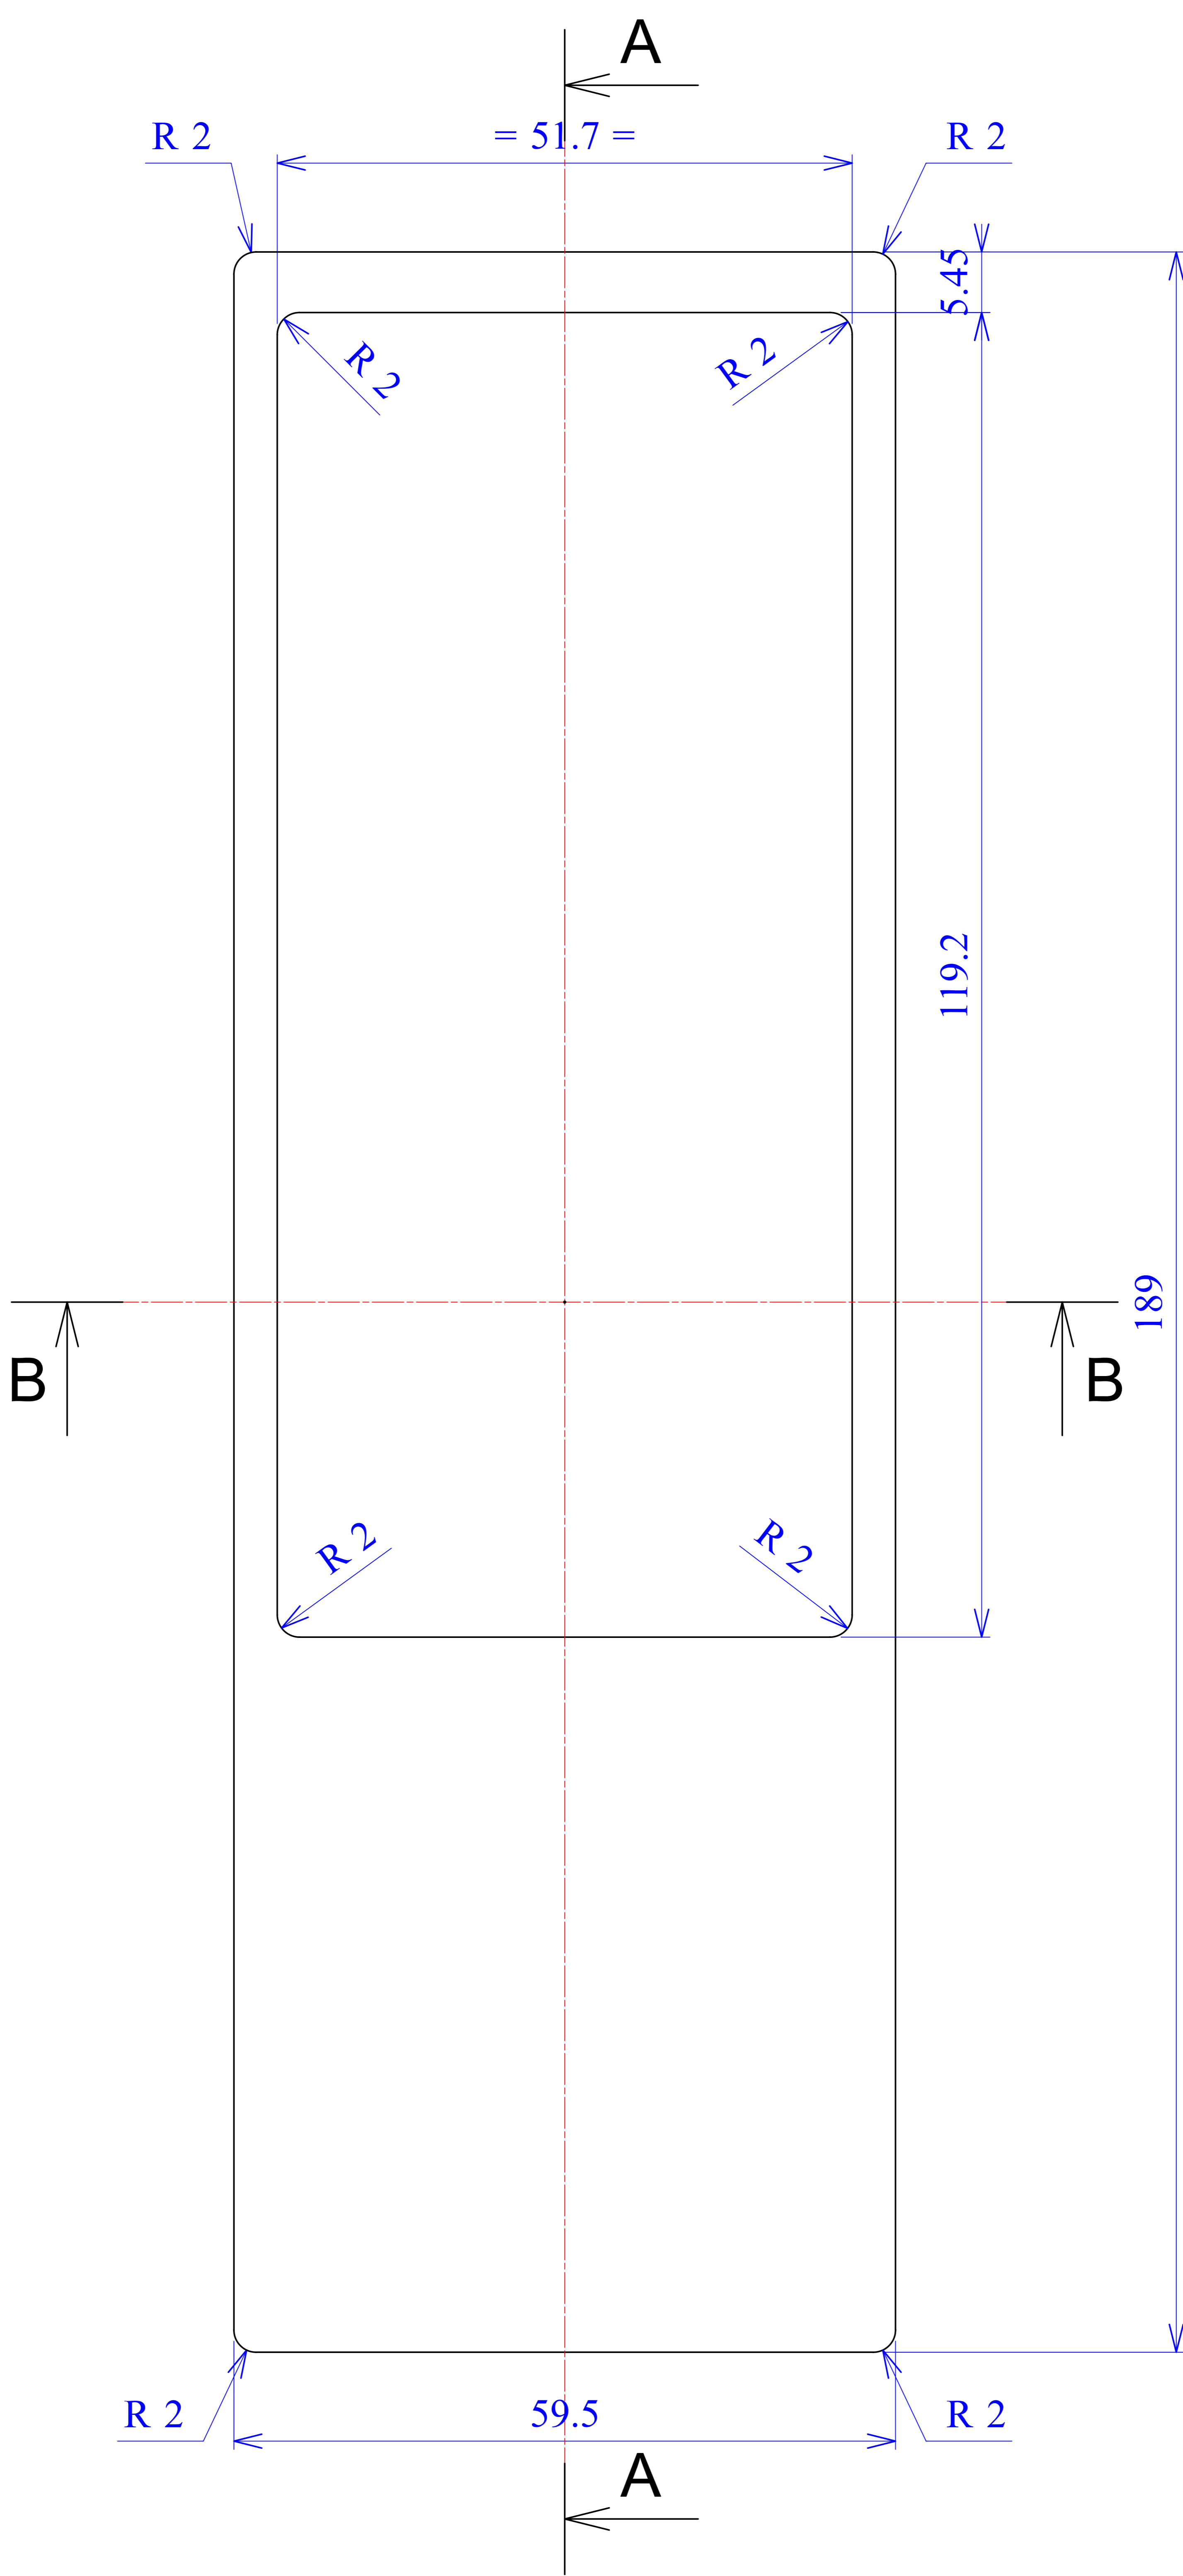

Model produktu	Z-32 A	
Format:	A4	
Materiał:	Polystyrene (PS)	
Skala:	1:1	
Tolerancja:	+/- 0.1	
	KRADEX ul. Naddnieprzańska 32 04-205 Warszawa Tel: +48 022 613-08-88, Fax: 812-10-68 www.kradex.com.pl	