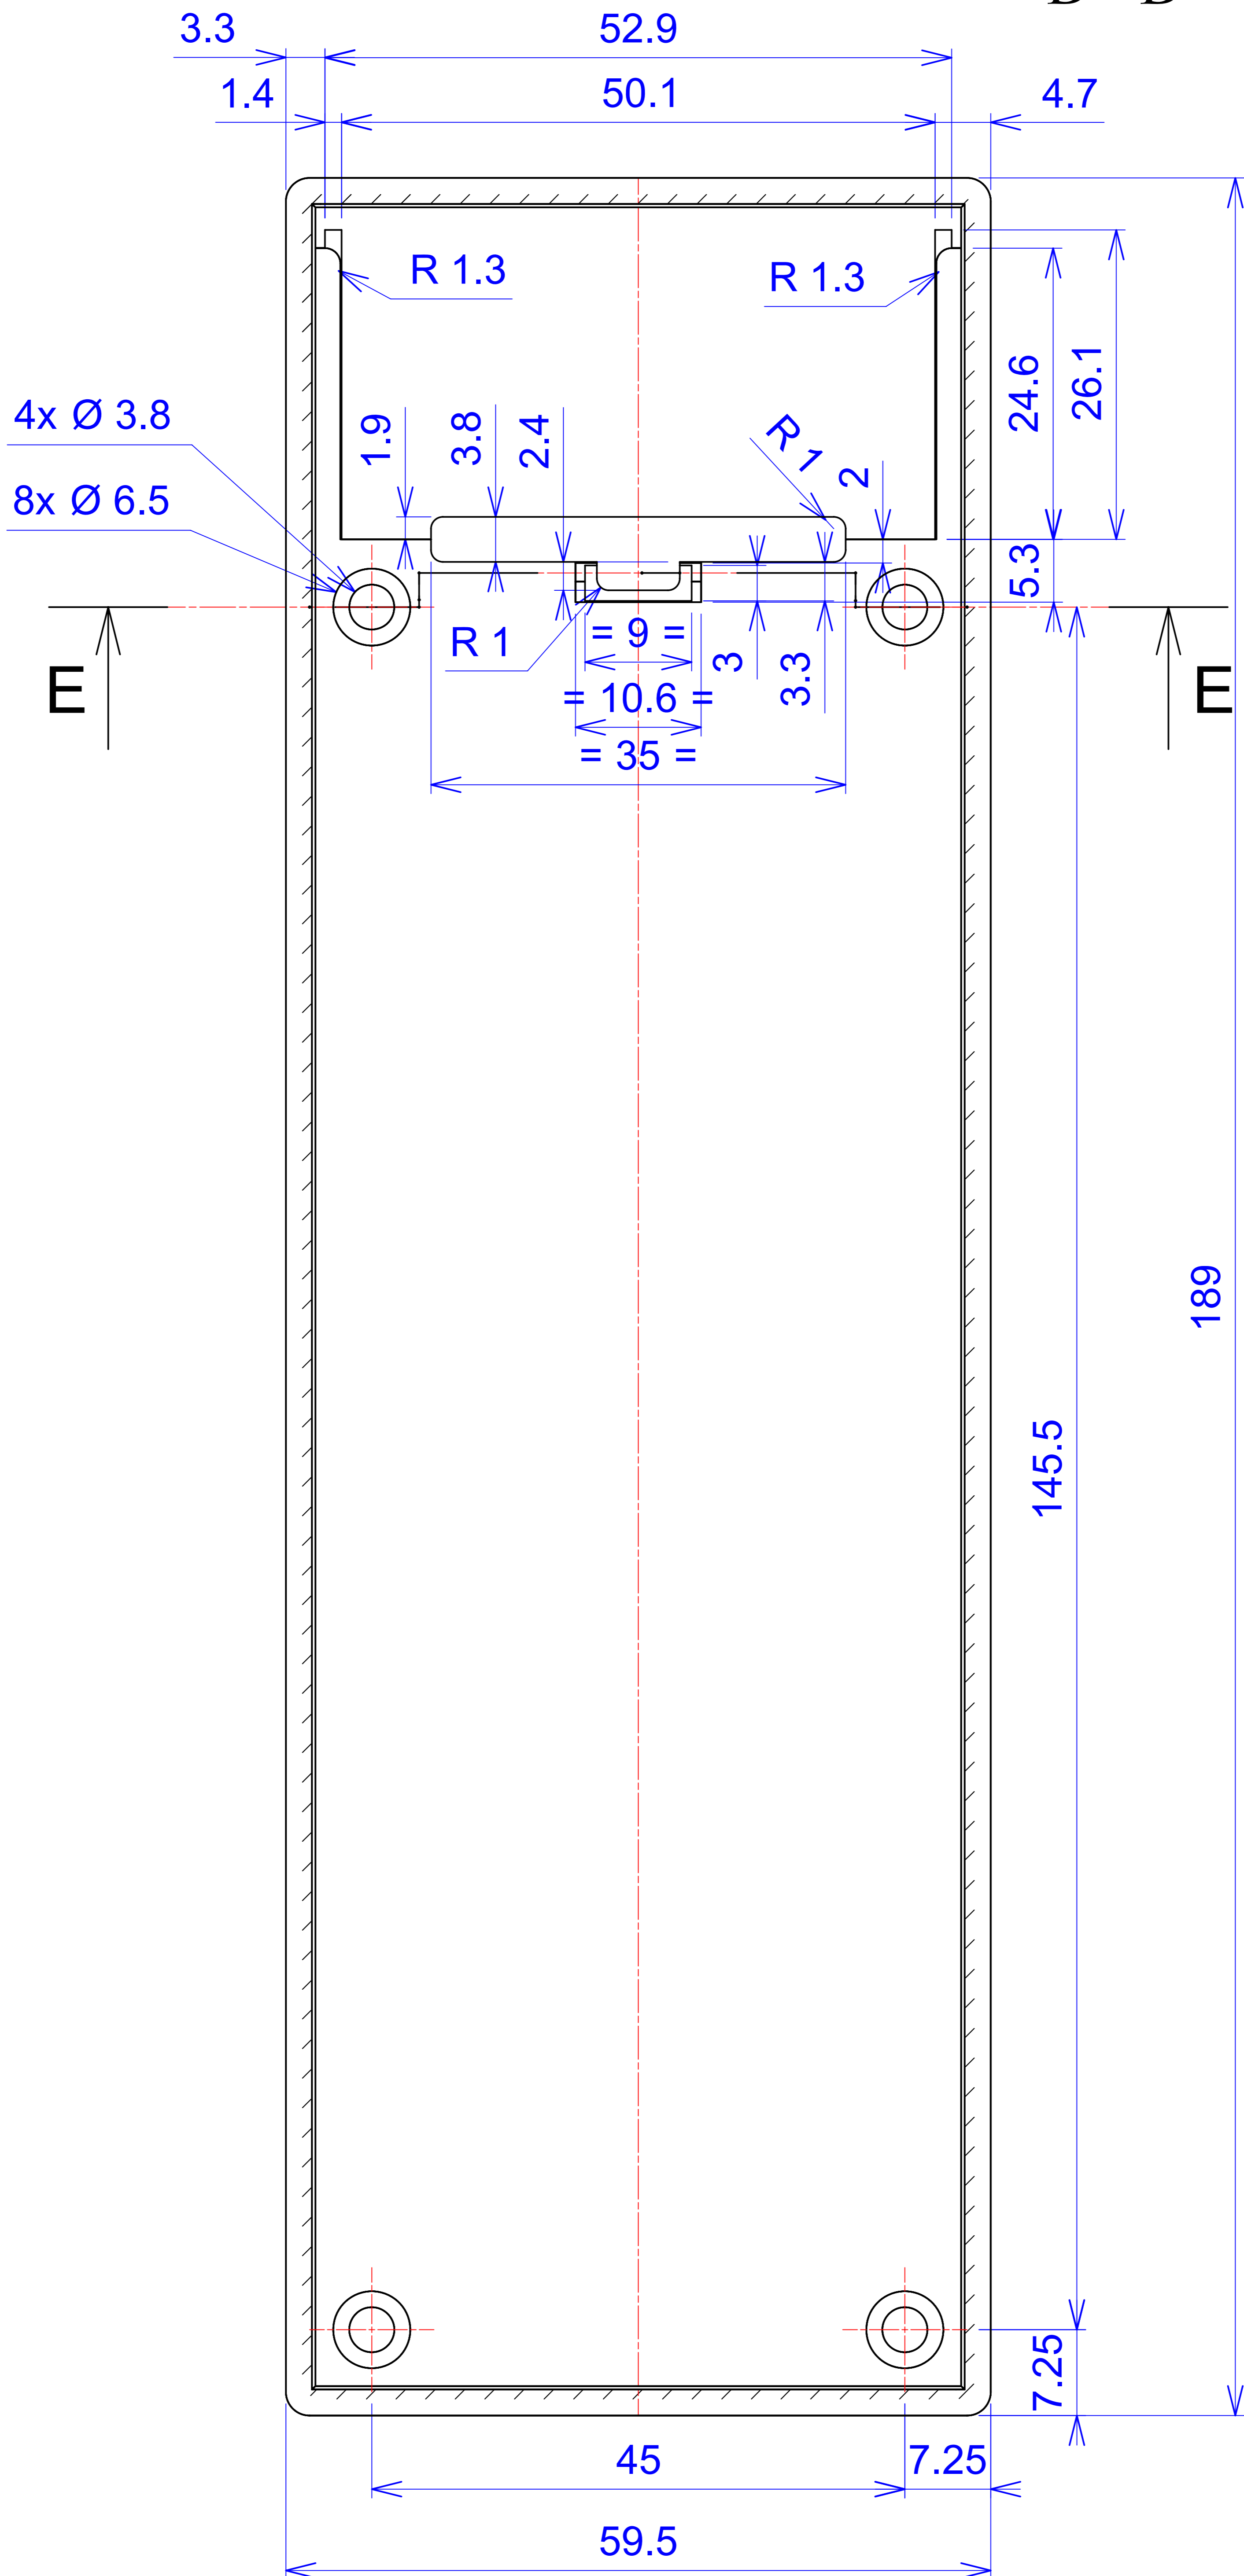

Model produktu	Z-32 A	
Format:	A4	
Materiał:	Polystyrene (PS)	
Skala:	1:1	
Tolerancja:	+/- 0.1	
	KRADEX ul. Naddnieprzańska 32 04-205 Warszawa Tel: +48 022 613-08-88, Fax: 812-10-68 www.kradex.com.pl	

D - D

A