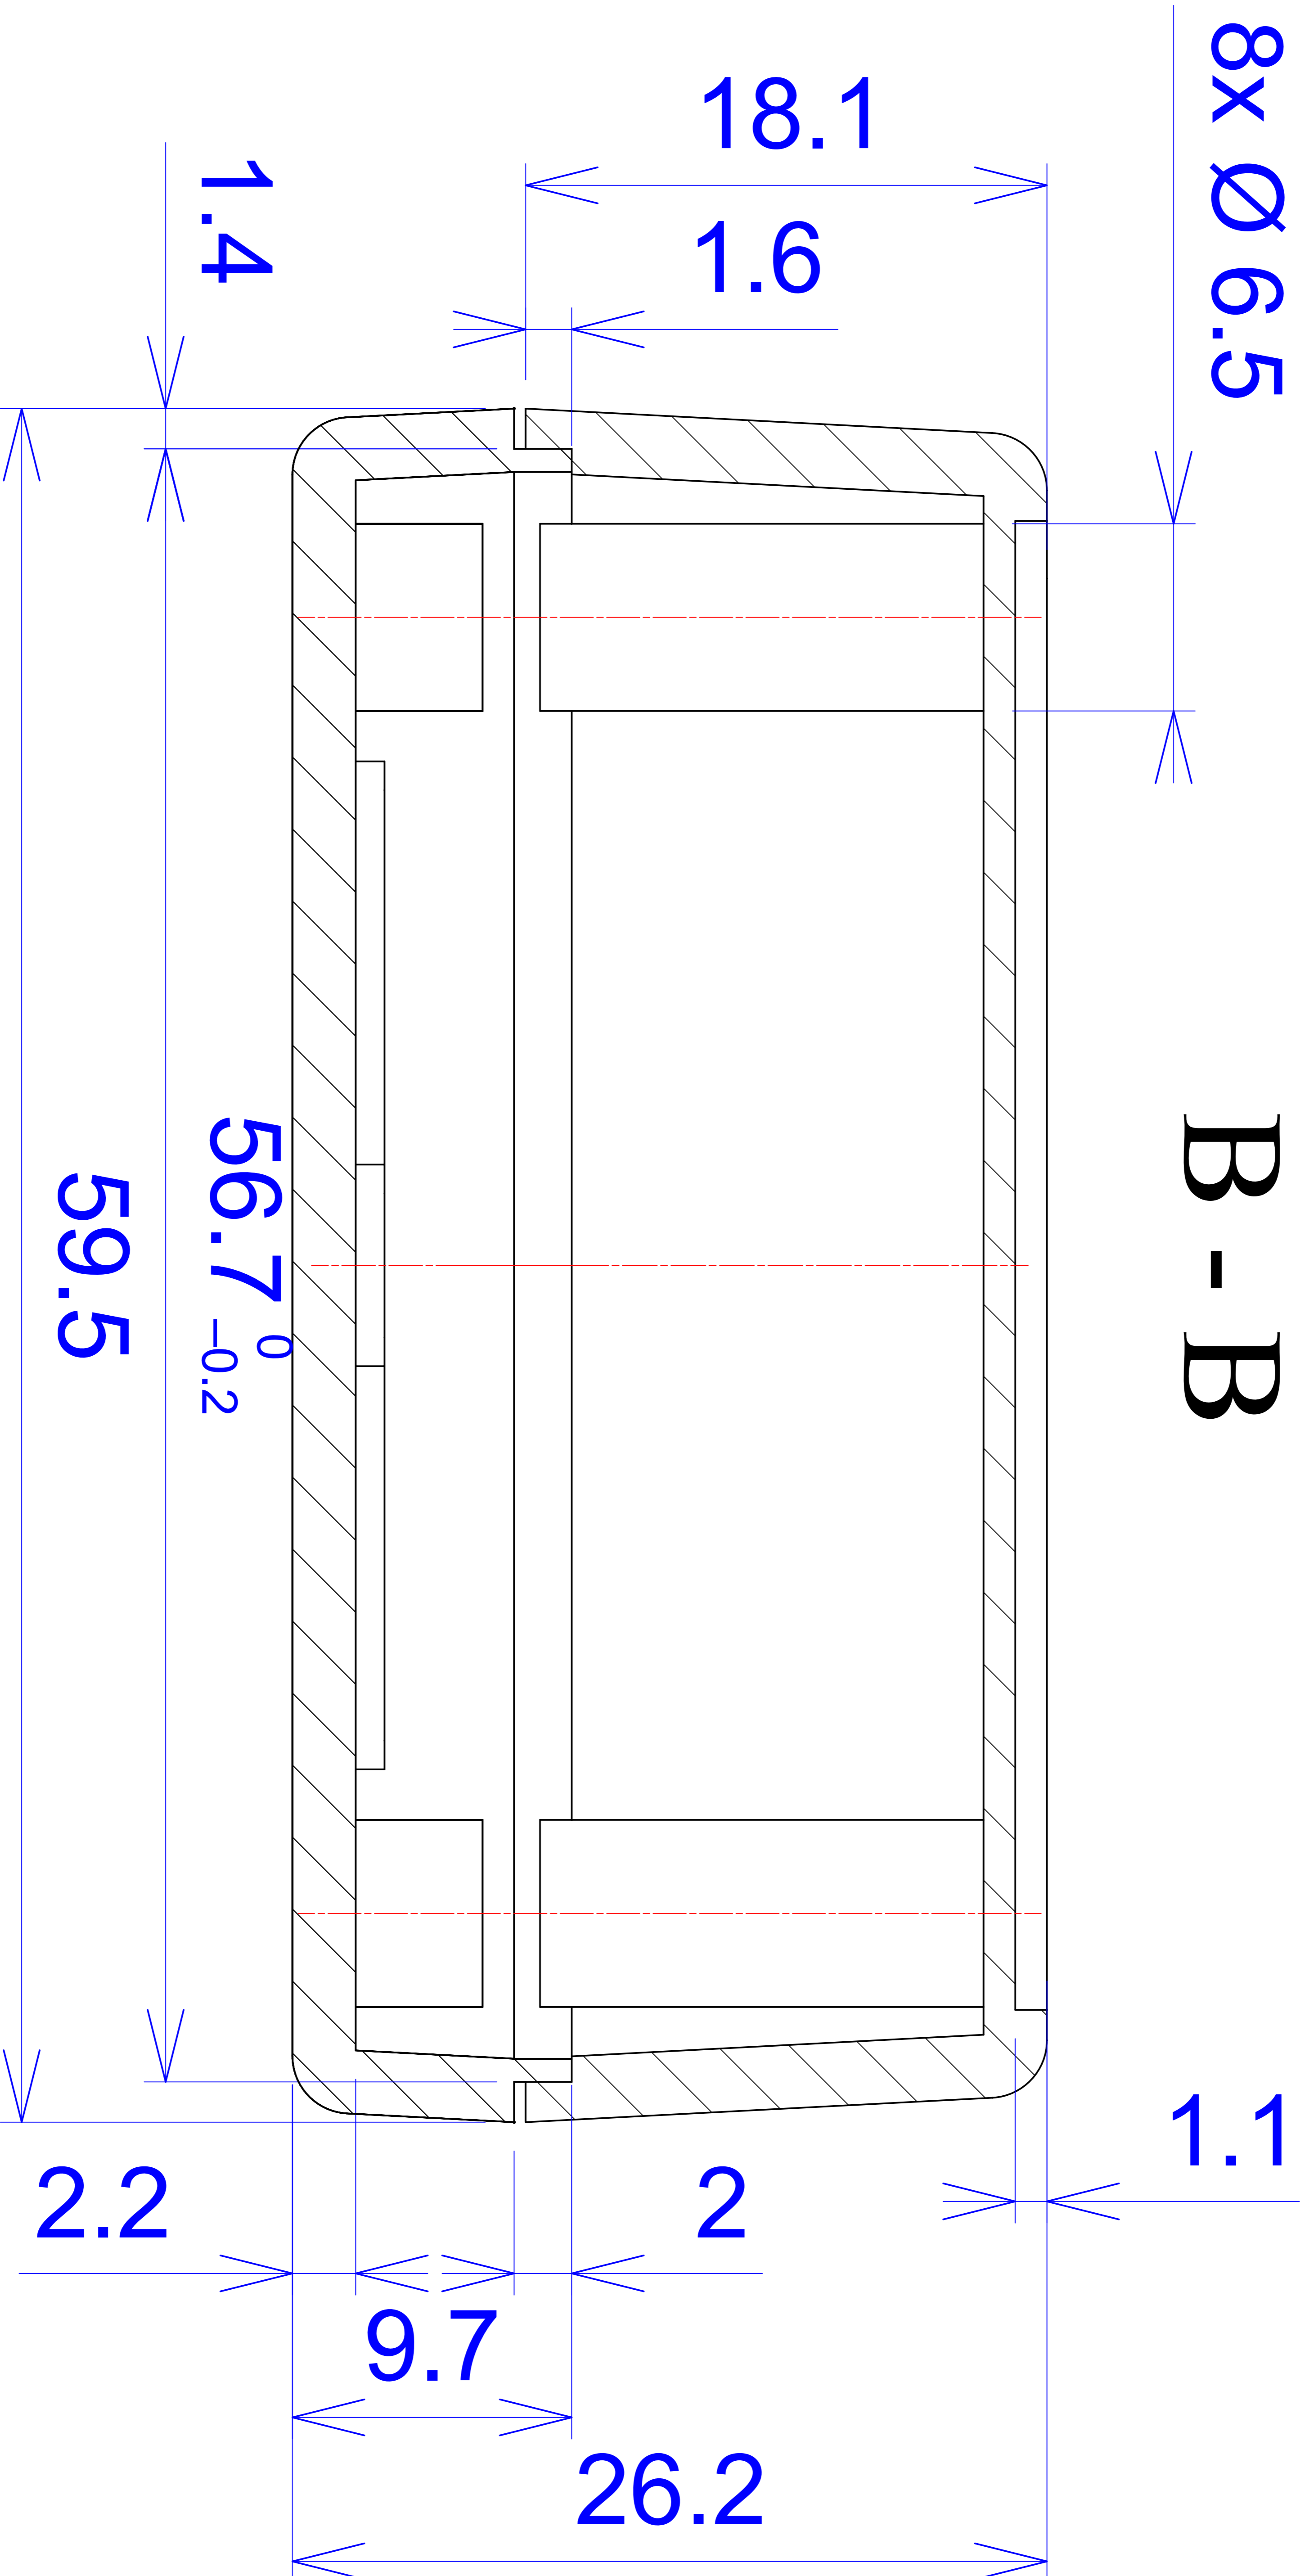

Model produktu	Z-32 A	
Format:	A4	
Materiał:	Polystyrene (PS)	
Skala:	1:1	
Tolerancja:	+/- 0.1	
	KRADEX ul. Naddnieprzańska 32 04-205 Warszawa Tel: +48 022 613-08-88, Fax: 812-10-68 www.kradex.com.pl	

D - D

A