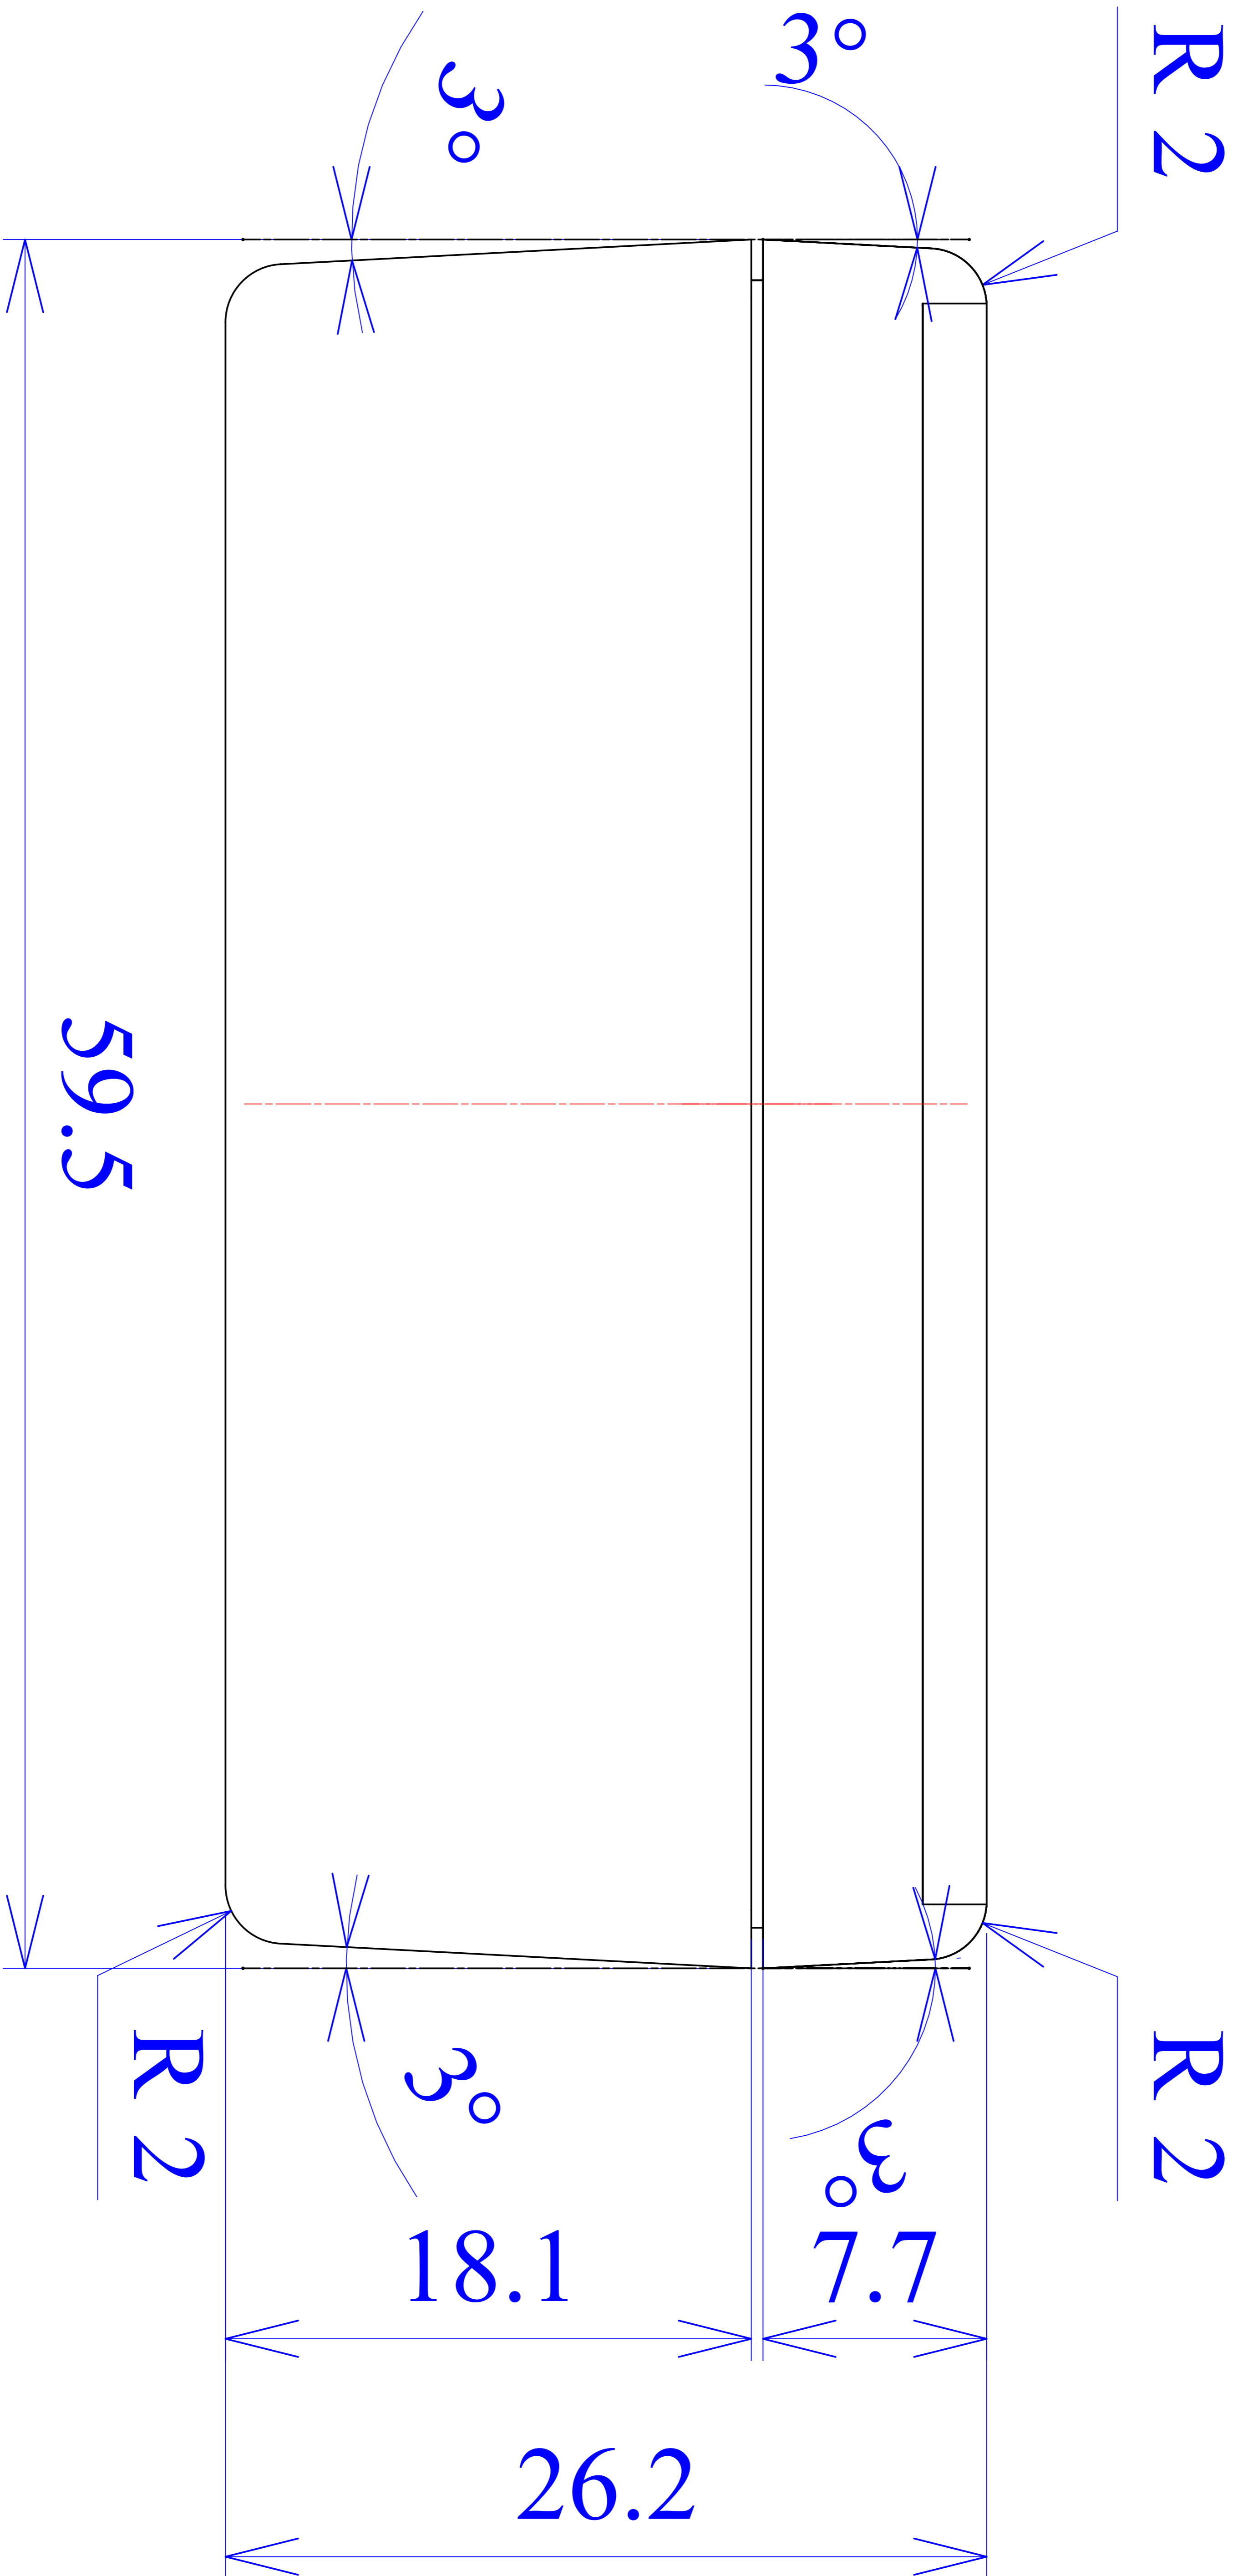

Model produktu	Z-32 A	
Format:	A4	
Materiał:	Polystyrene (PS)	
Skala:	1:1	
Tolerancja:	+/- 0.1	
	KRADEX ul. Naddnieprzańska 32 04-205 Warszawa Tel: +48 022 613-08-88, Fax: 812-10-68 www.kradex.com.pl	