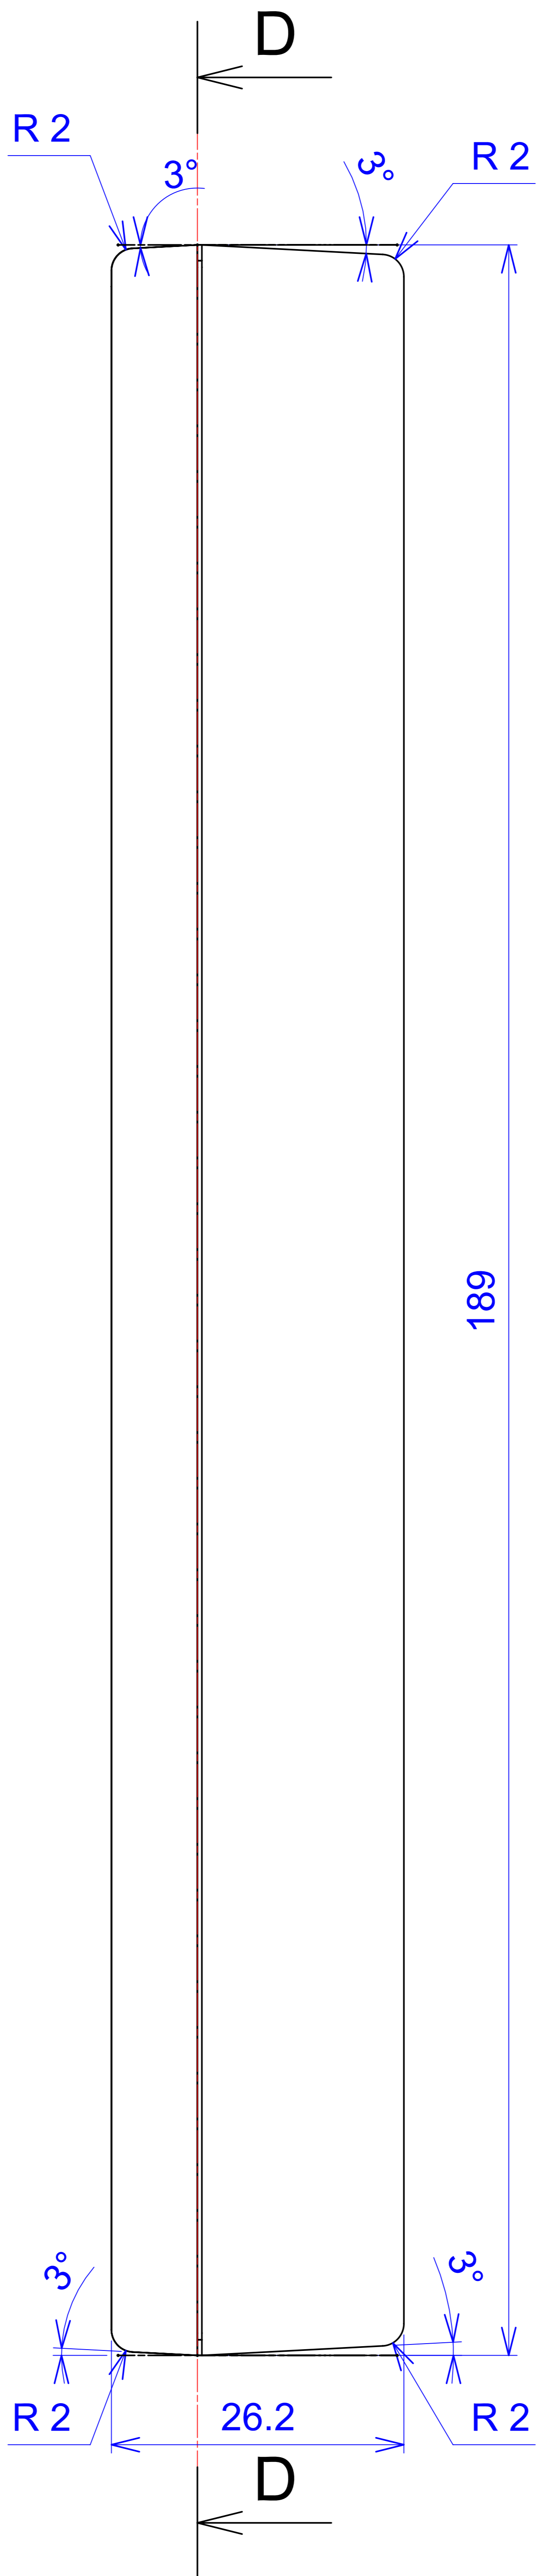

Model produktu	Z-32 A	
Format:	A4	
Materiał:	Polystyrene (PS)	
Skala:	1:1	
Tolerancja:	+/- 0.1	
	KRADEX ul. Naddnieprzańska 32 04-205 Warszawa Tel: +48 022 613-08-88, Fax: 812-10-68 www.kradex.com.pl	

D - D

A