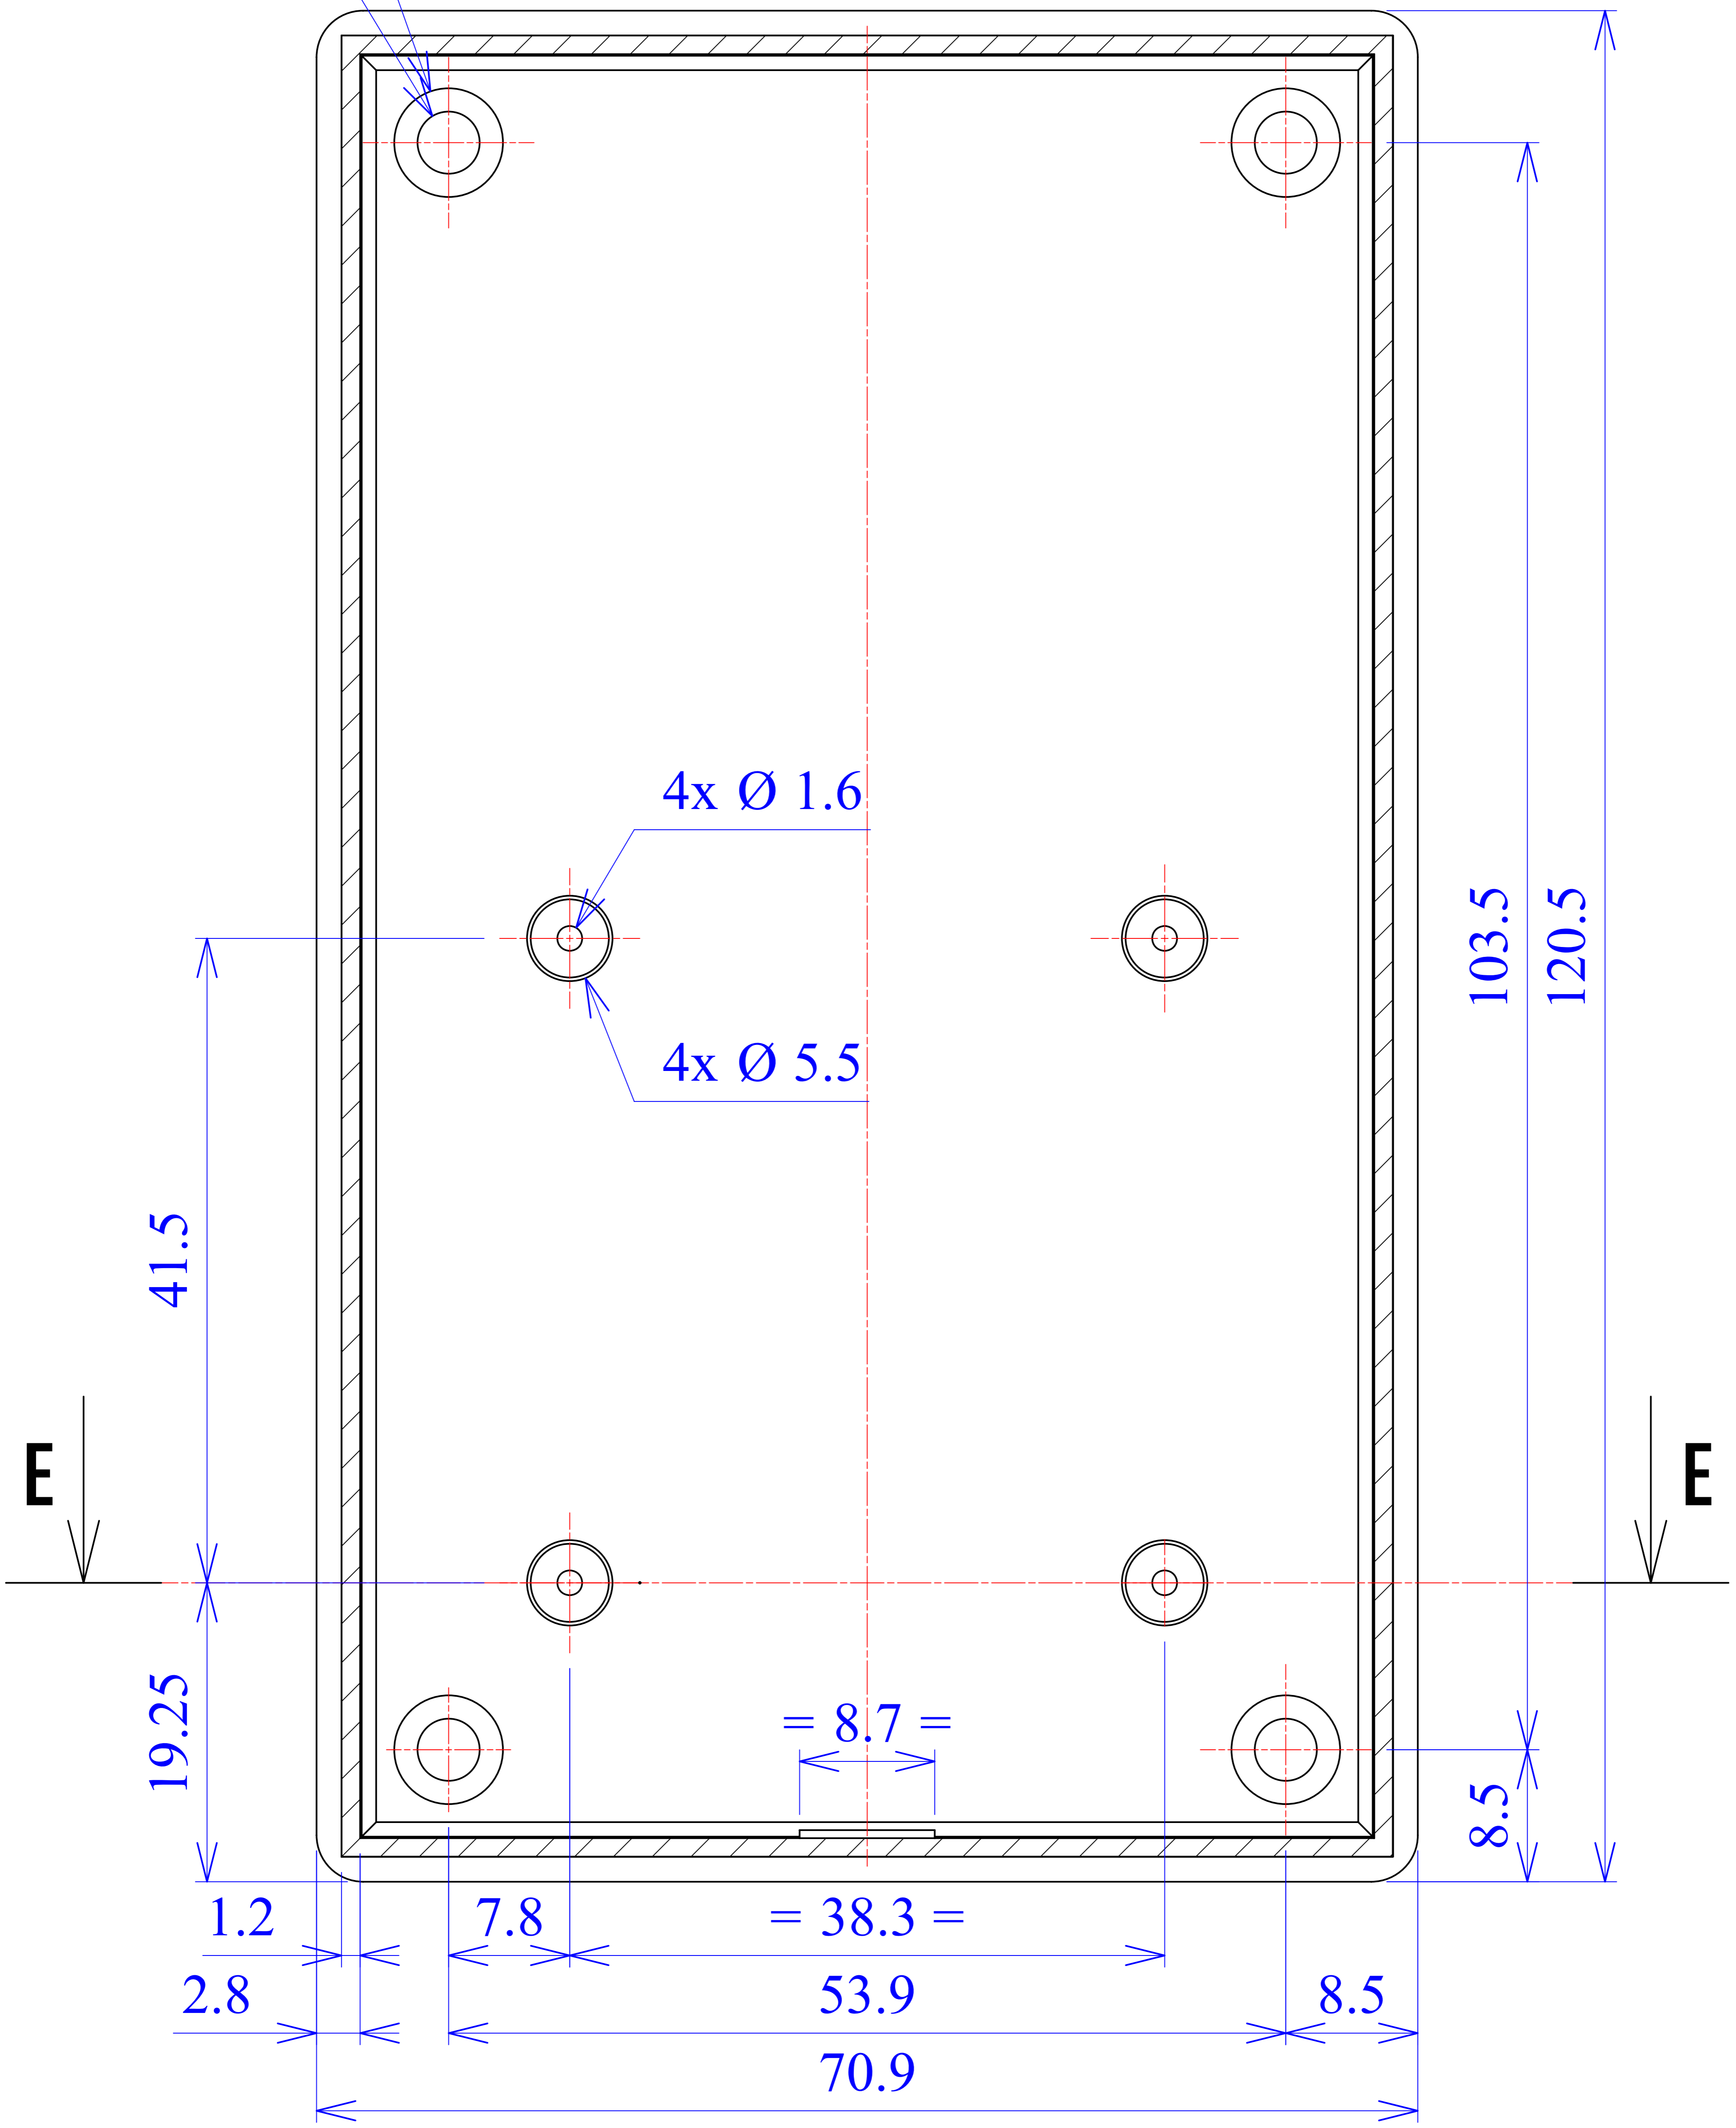

Model produktu	Z-30 A	
Format:	A4	Materiał:
Skala:	1:1	Tolerancja:
		KRADEX ul. Nadmiejska 32 04-205 Warszawa Tel: +48 022 613-08-88, Fax: 812-10-68 www.kradex.com.pl

8x Ø 7
4x Ø 4

D - D

8x Ø 7

4x Ø 2.4

C - C