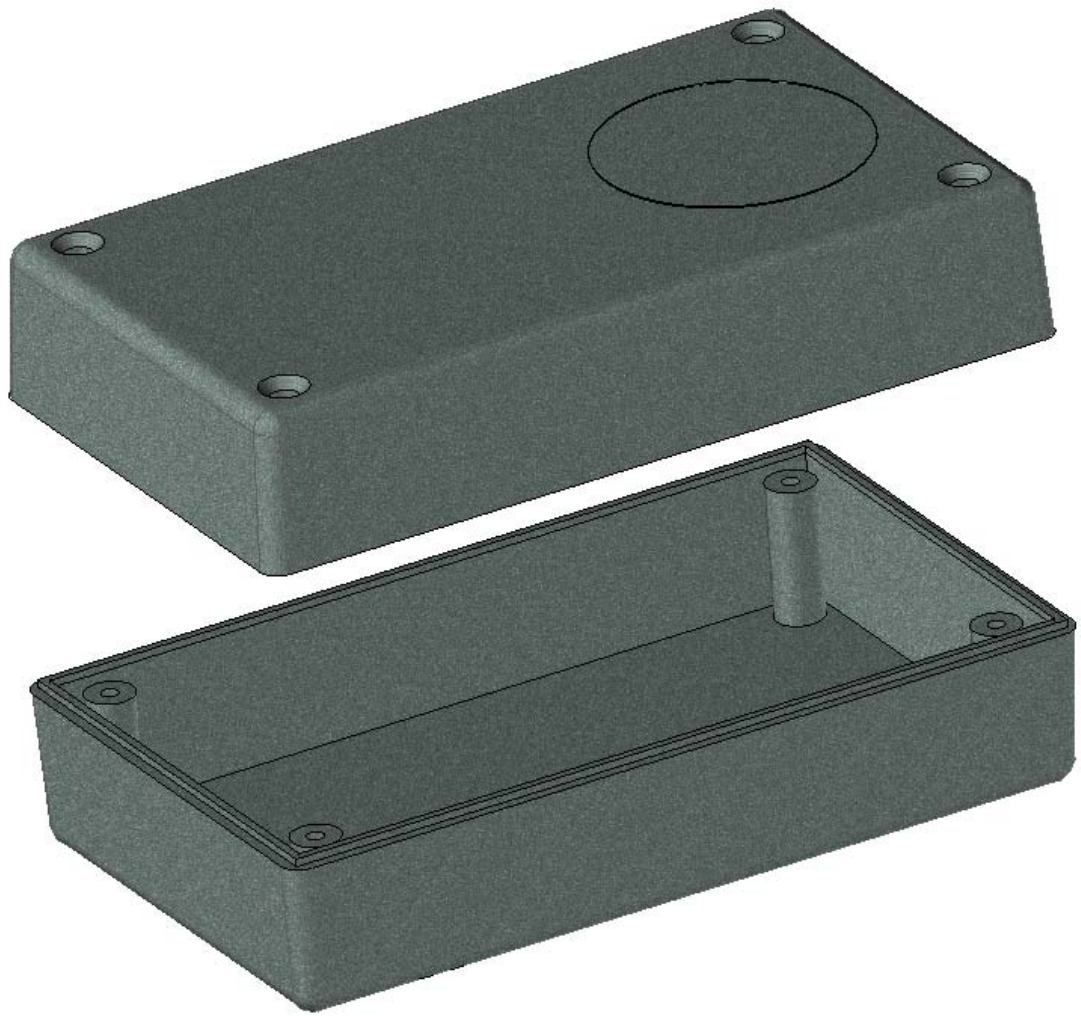

Model produktu	Z-30 A	
Format:	A4	Materiał:
Skala:	1:1	Tolerancja:
		KRADEX ul. Nadmiejska 32 04-205 Warszawa Tel: +48 022 613-08-88, Fax: 812-10-68 www.kradex.com.pl

8x Ø 7
4x Ø 4

D - D

8x Ø 7

4x Ø 2.4

C - C