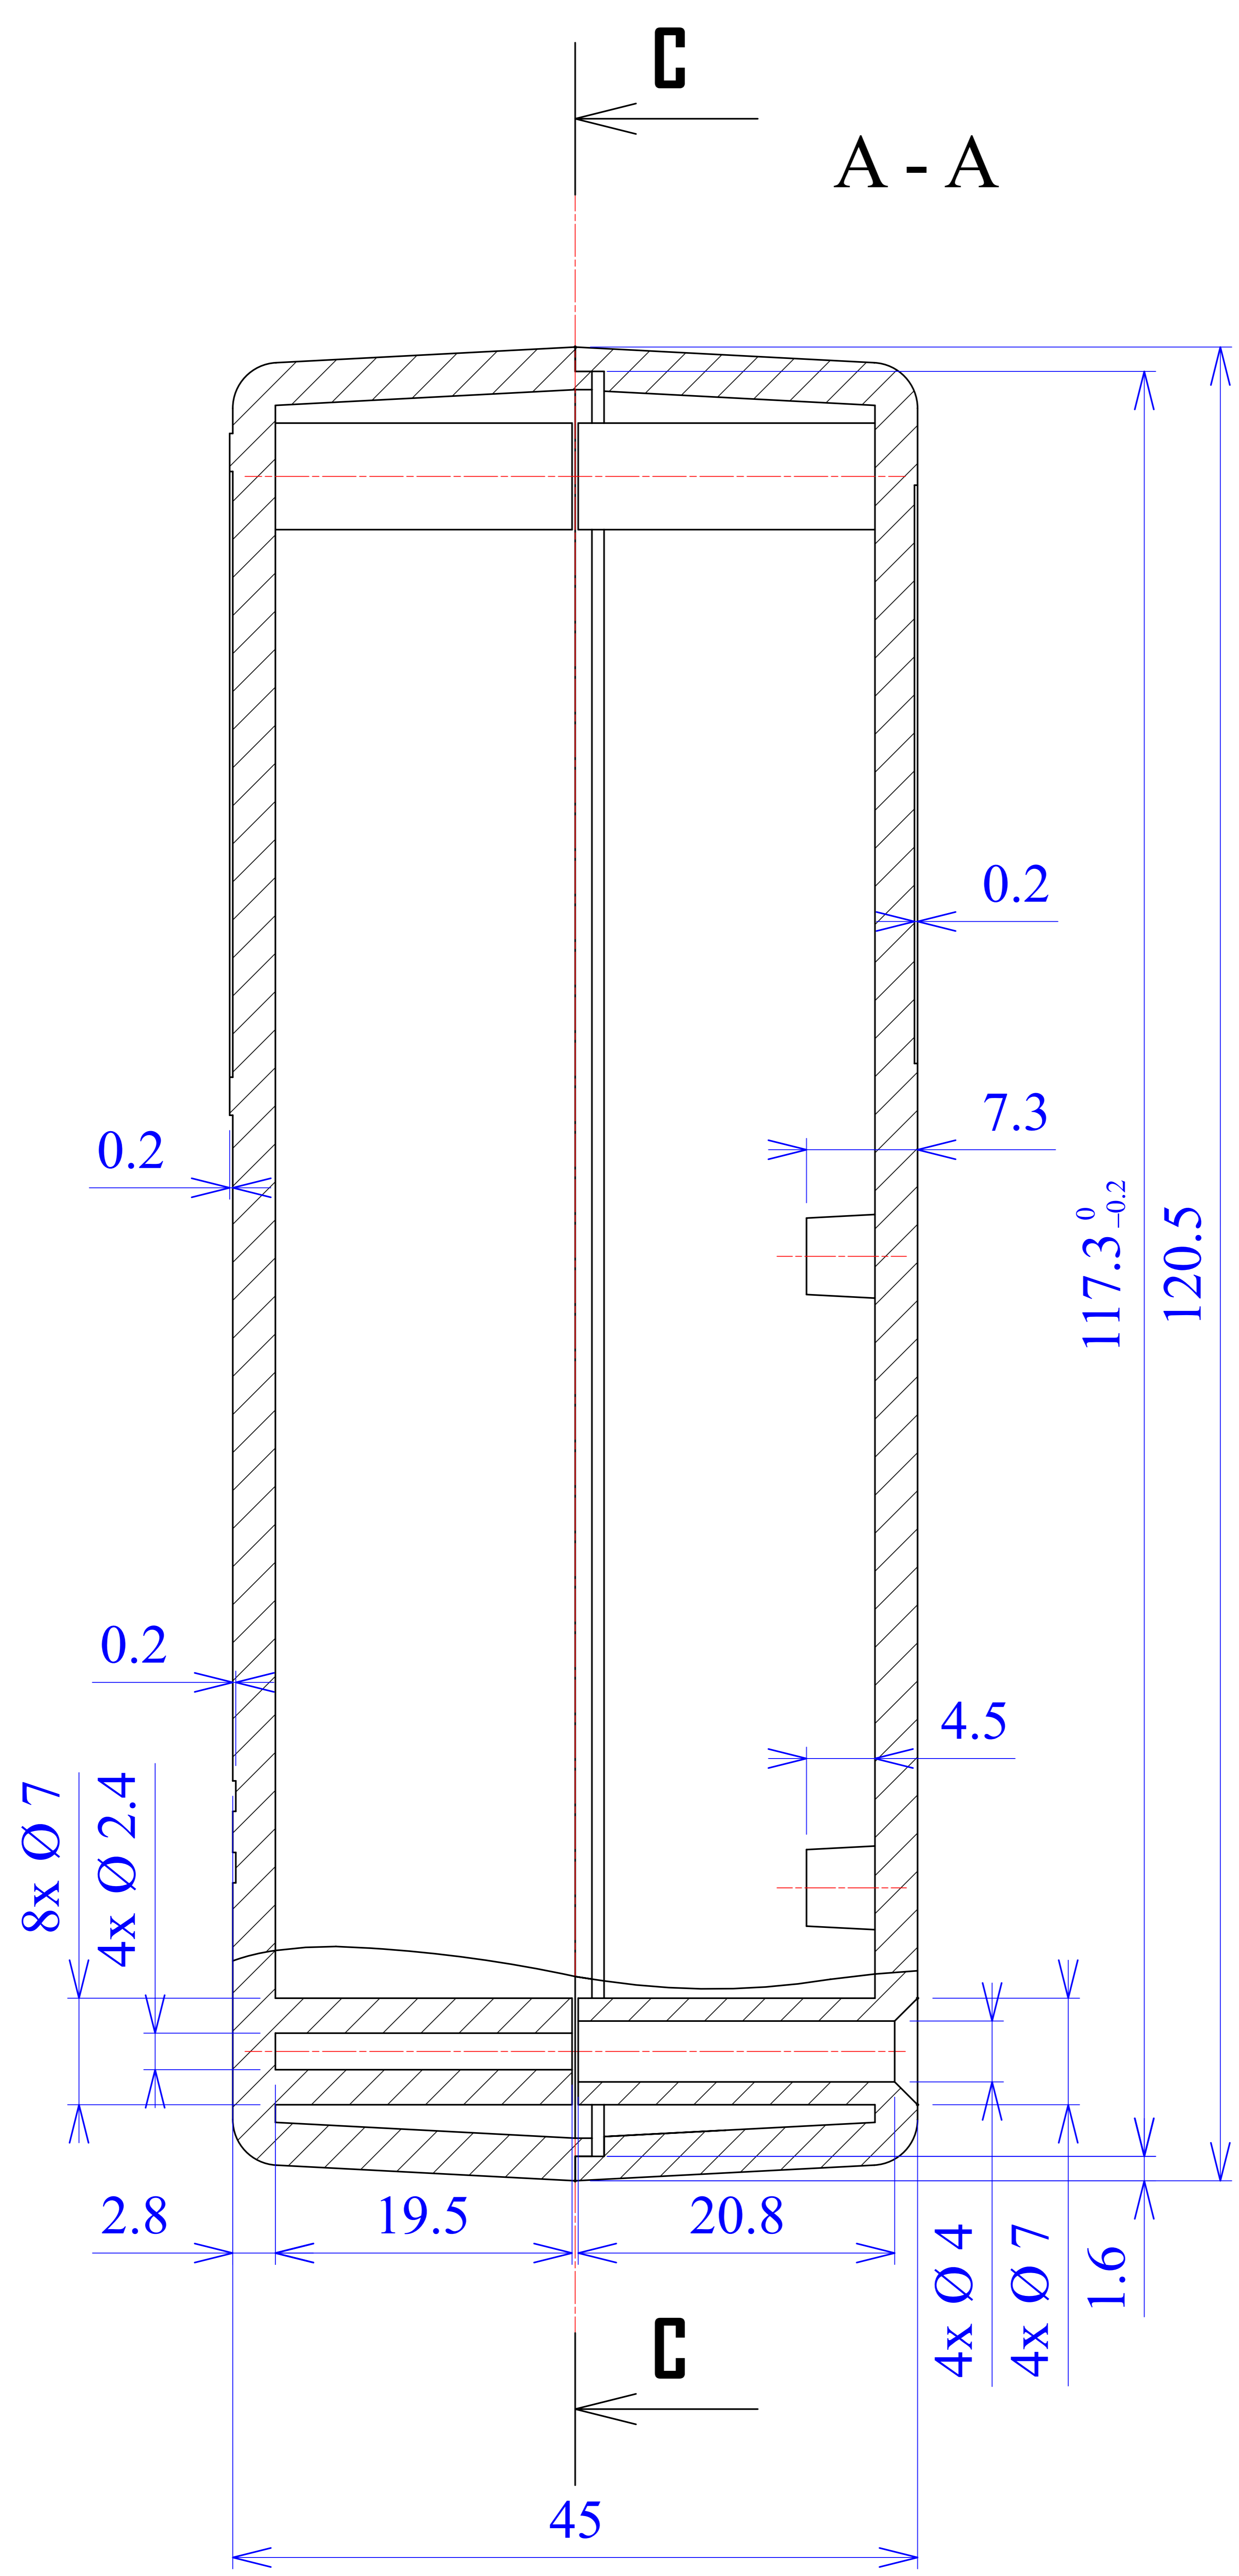

Model produktu	Z-30 A	
Format:	A4	Materiał:
Skala:	1:1	Tolerancja:
		KRADEX ul. Nadmiejska 32 04-205 Warszawa Tel: +48 022 613-08-88, Fax: 812-10-68 www.kradex.com.pl

8x Ø 7
4x Ø 4

D - D

8x Ø 7

4x Ø 2.4

C - C