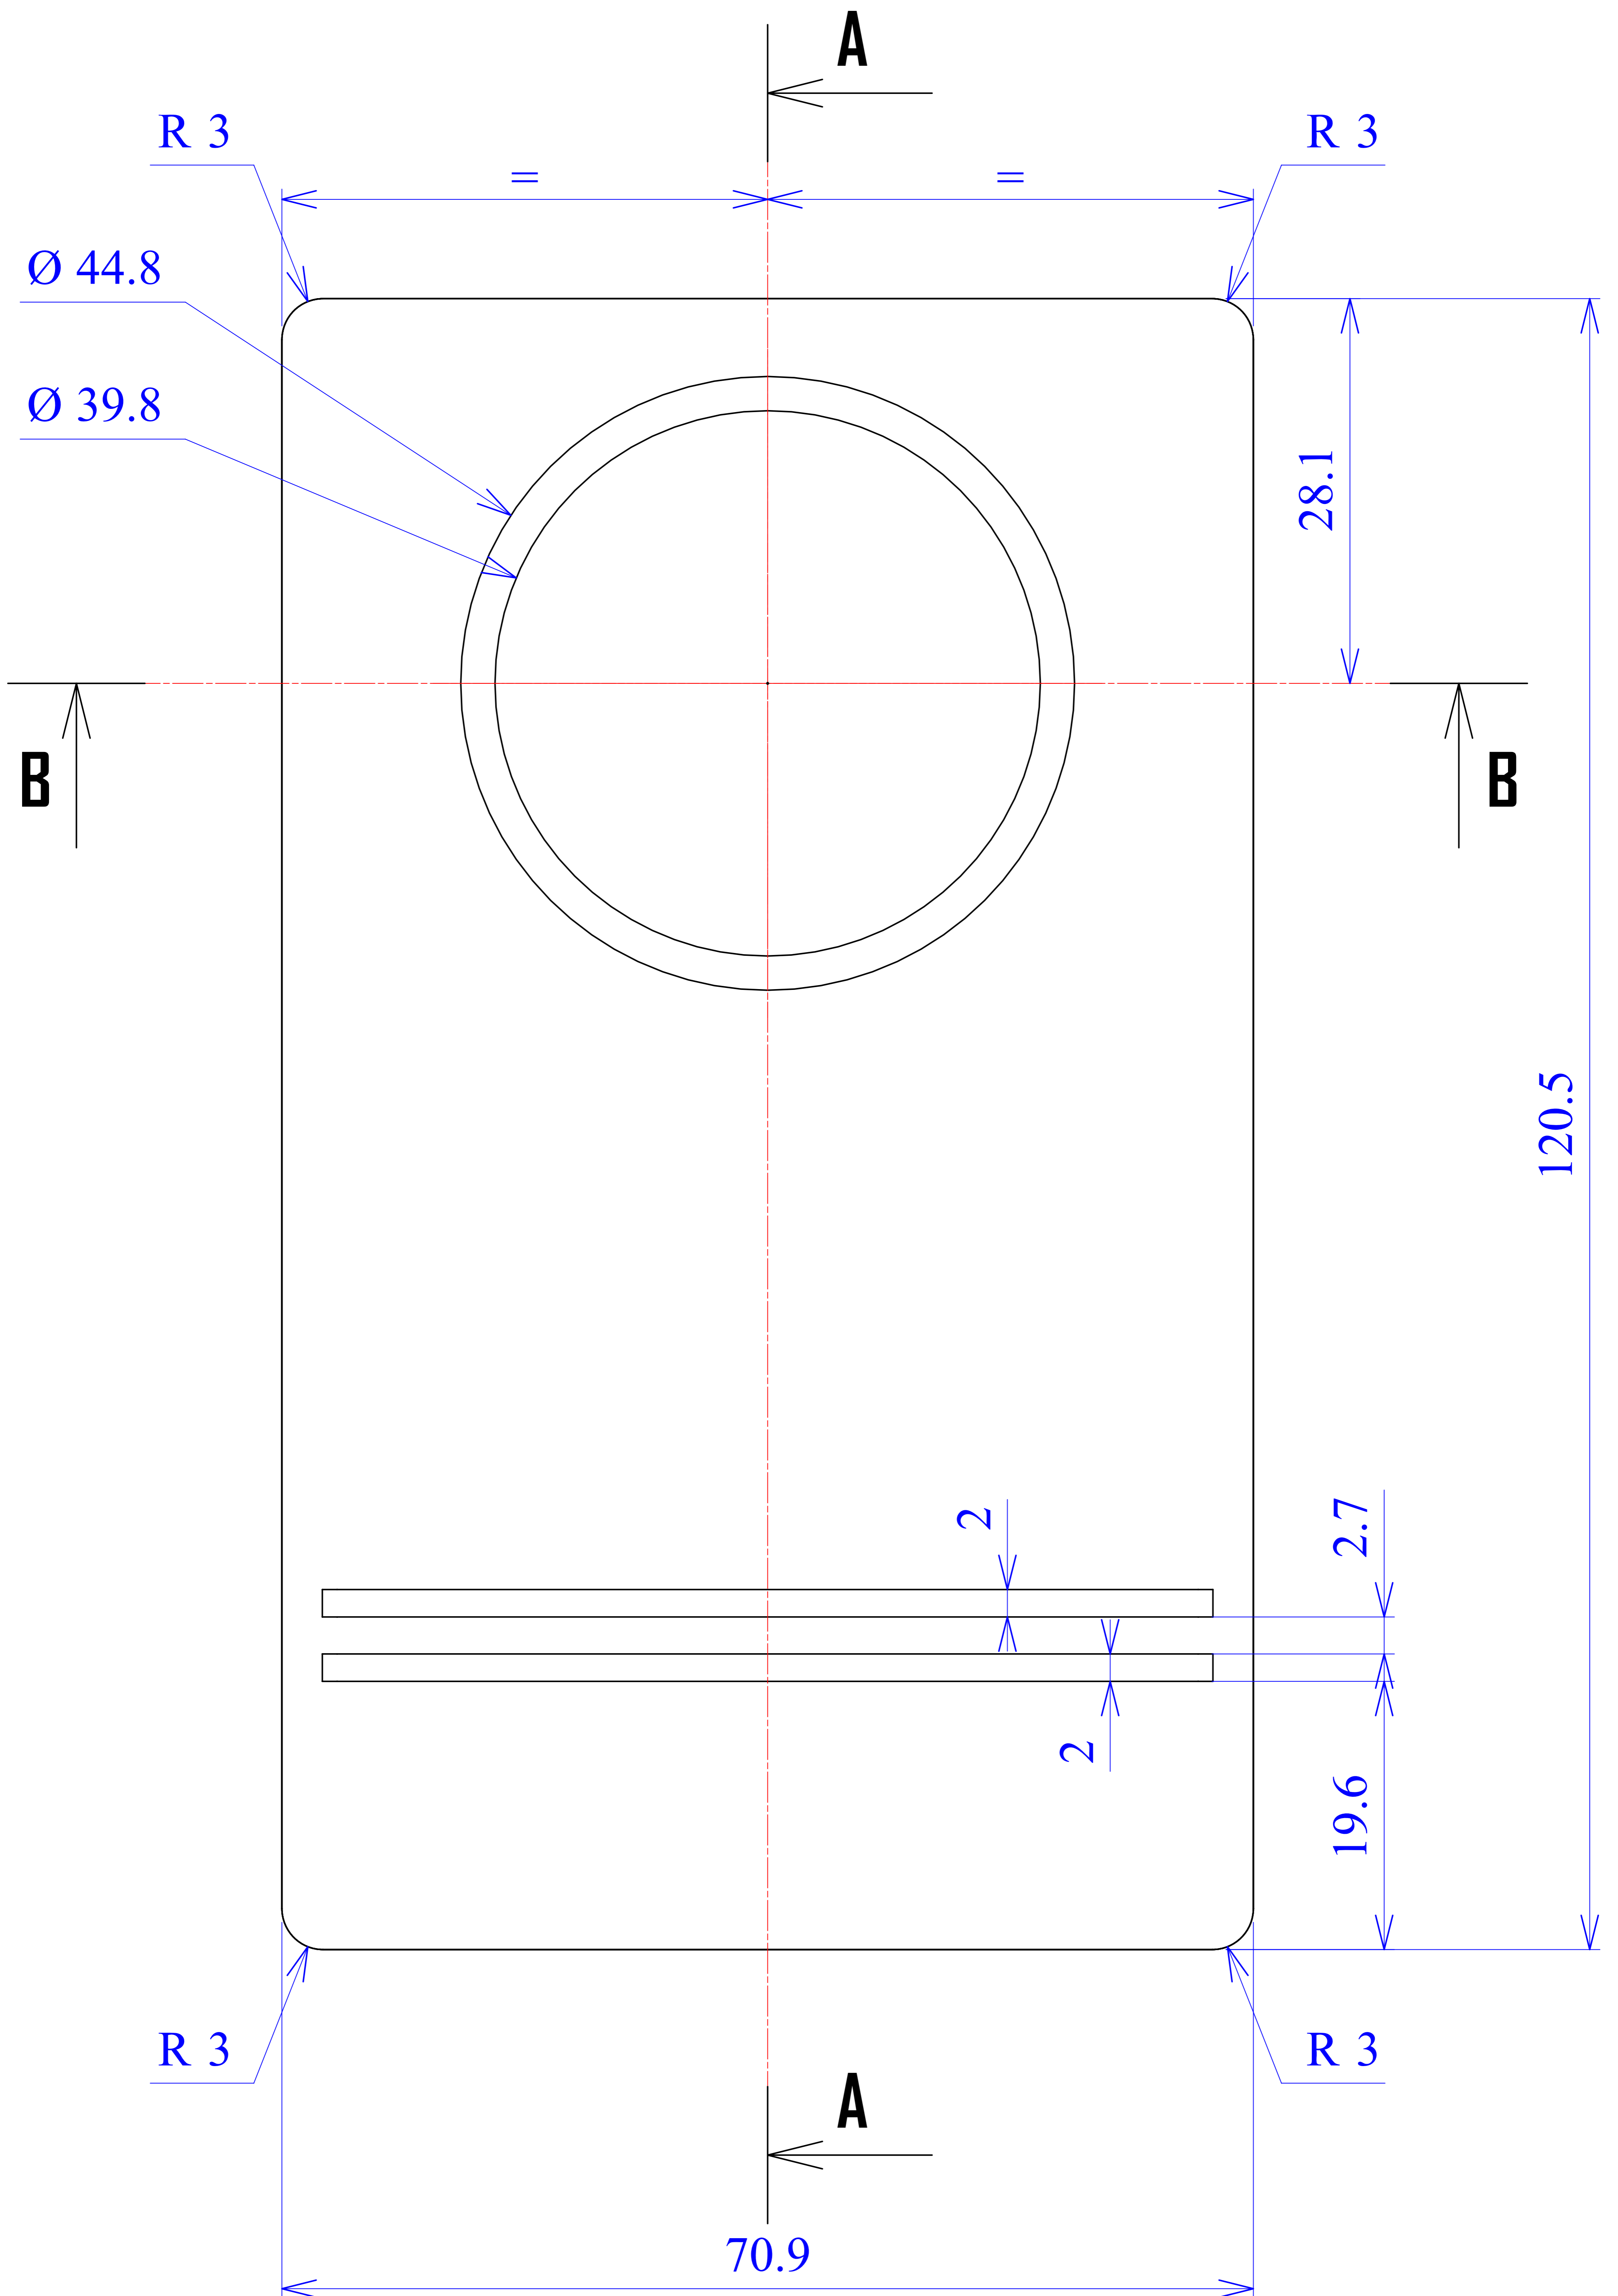

Model produktu	Z-30 A	
Format:	A4	Materiał:
Skala:	1:1	Tolerancja:
		KRADEX ul. Nadmiejska 32 04-205 Warszawa Tel: +48 022 613-08-88, Fax: 812-10-68 www.kradex.com.pl

8x Ø 7
4x Ø 4

D - D

8x Ø 7

4x Ø 2.4

C - C