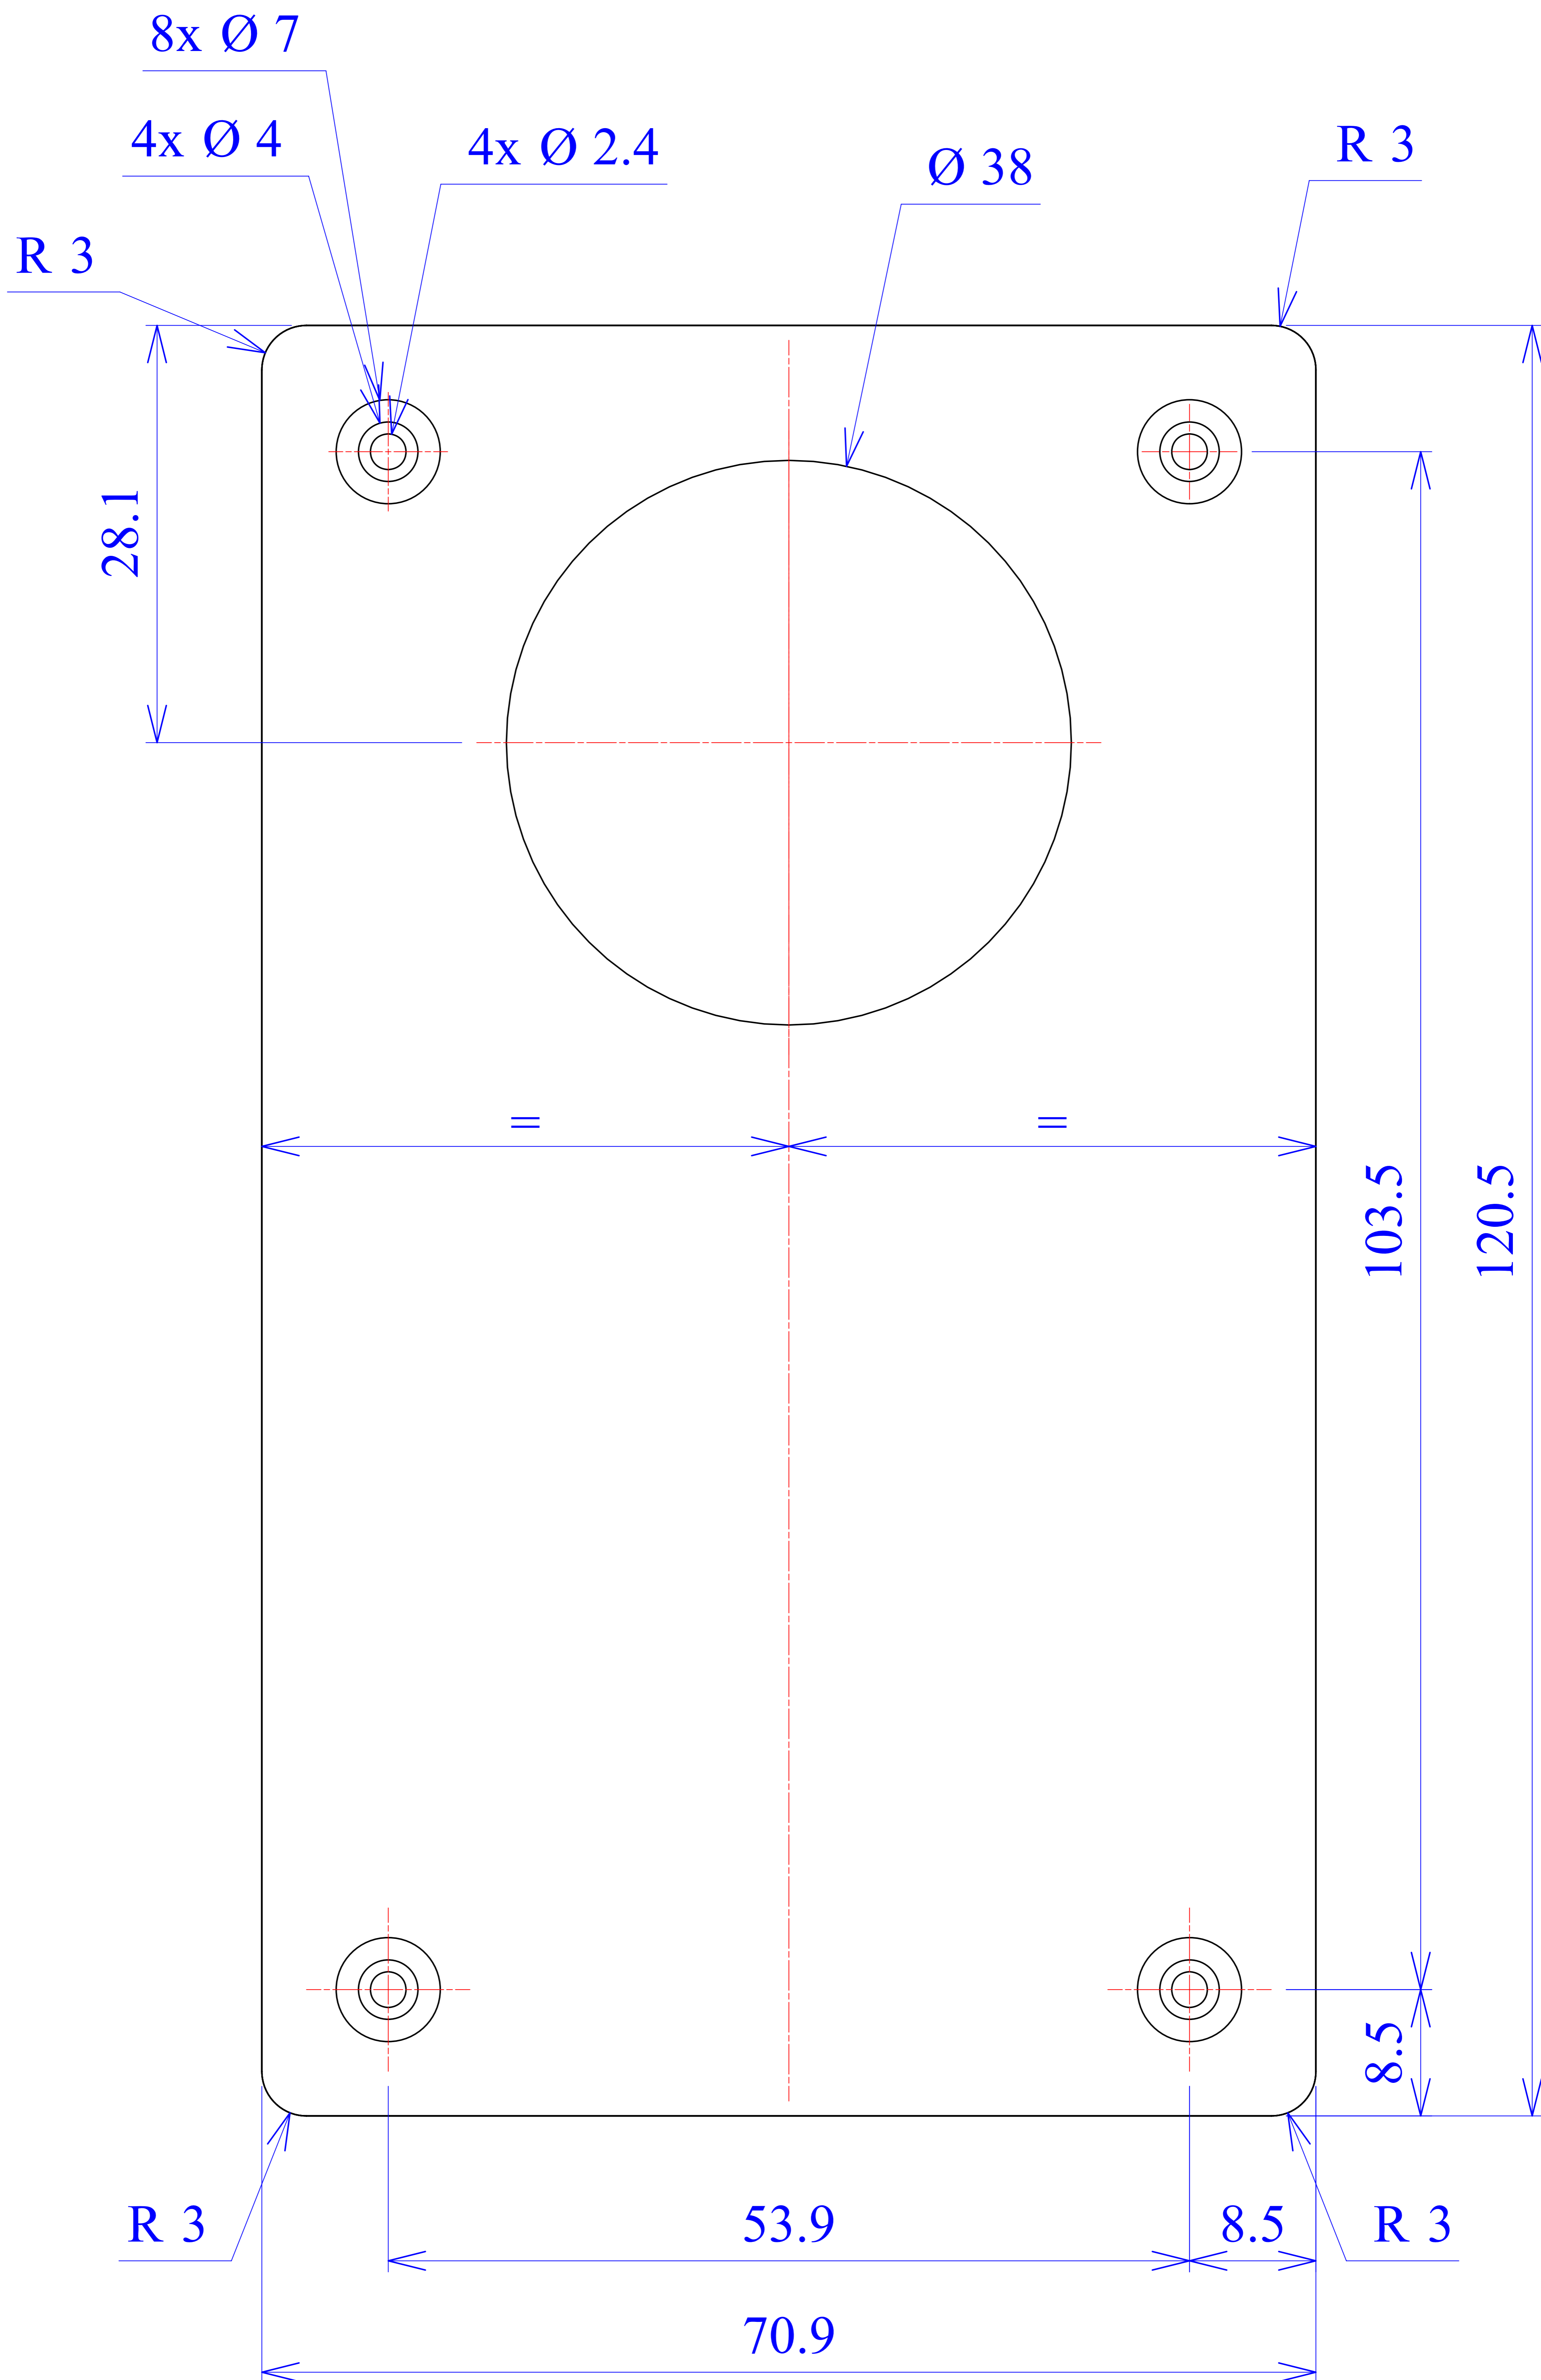

Model produktu	Z-30 A	
Format:	A4	Materiał:
Skala:	1:1	Tolerancja:
		KRADEX ul. Nadmiejska 32 04-205 Warszawa Tel: +48 022 613-08-88, Fax: 812-10-68 www.kradex.com.pl

8x Ø 7
4x Ø 4

D - D

8x Ø 7

4x Ø 2.4

C - C