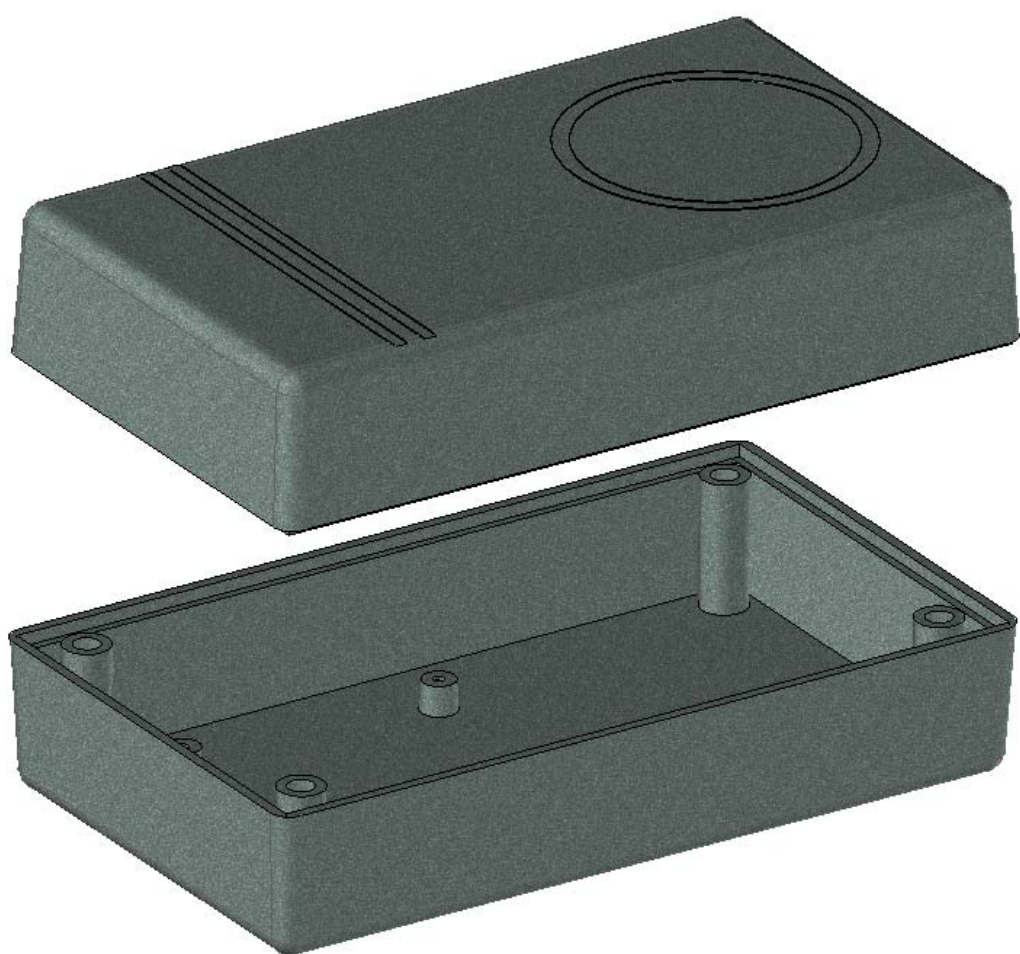

Model produktu	Z-30 A	
Format:	A4	Materiał:
Skala:	1:1	Tolerancja:
		KRADEX ul. Nadmiejska 32 04-205 Warszawa Tel: +48 022 613-08-88, Fax: 812-10-68 www.kradex.com.pl

8x Ø 7
4x Ø 4

D - D

8x Ø 7

4x Ø 2.4

C - C