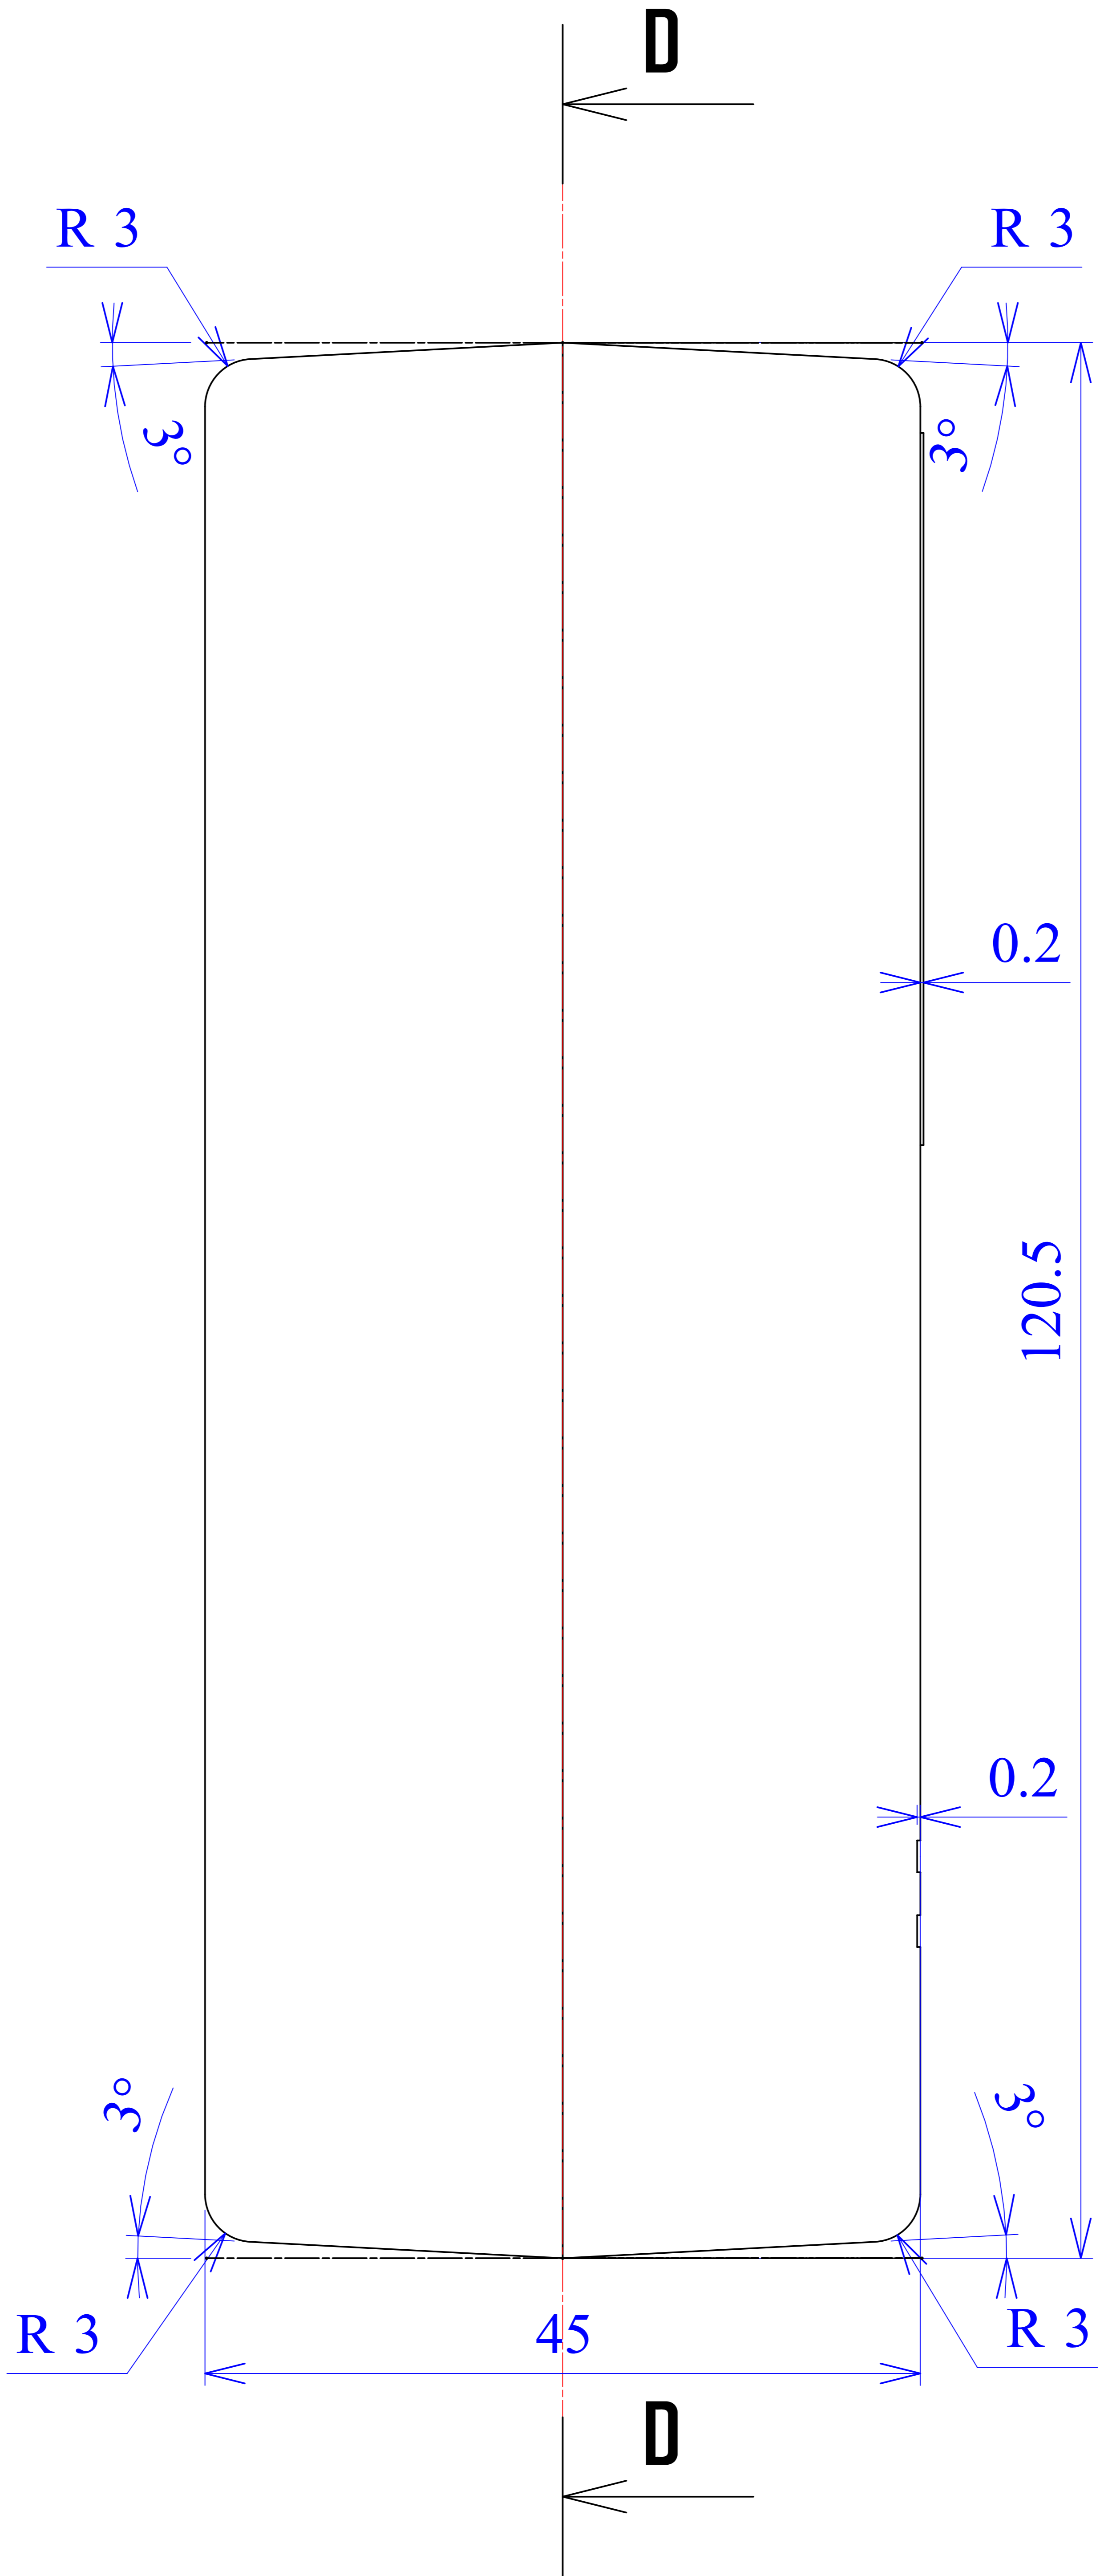

Model produktu	Z-30 A	
Format:	A4	Materiał:
Skala:	1:1	Tolerancja:
		KRADEX ul. Nadmiejska 32 04-205 Warszawa Tel: +48 022 613-08-88, Fax: 812-10-68 www.kradex.com.pl

8x Ø 7
4x Ø 4

D - D

8x Ø 7

4x Ø 2.4

C - C