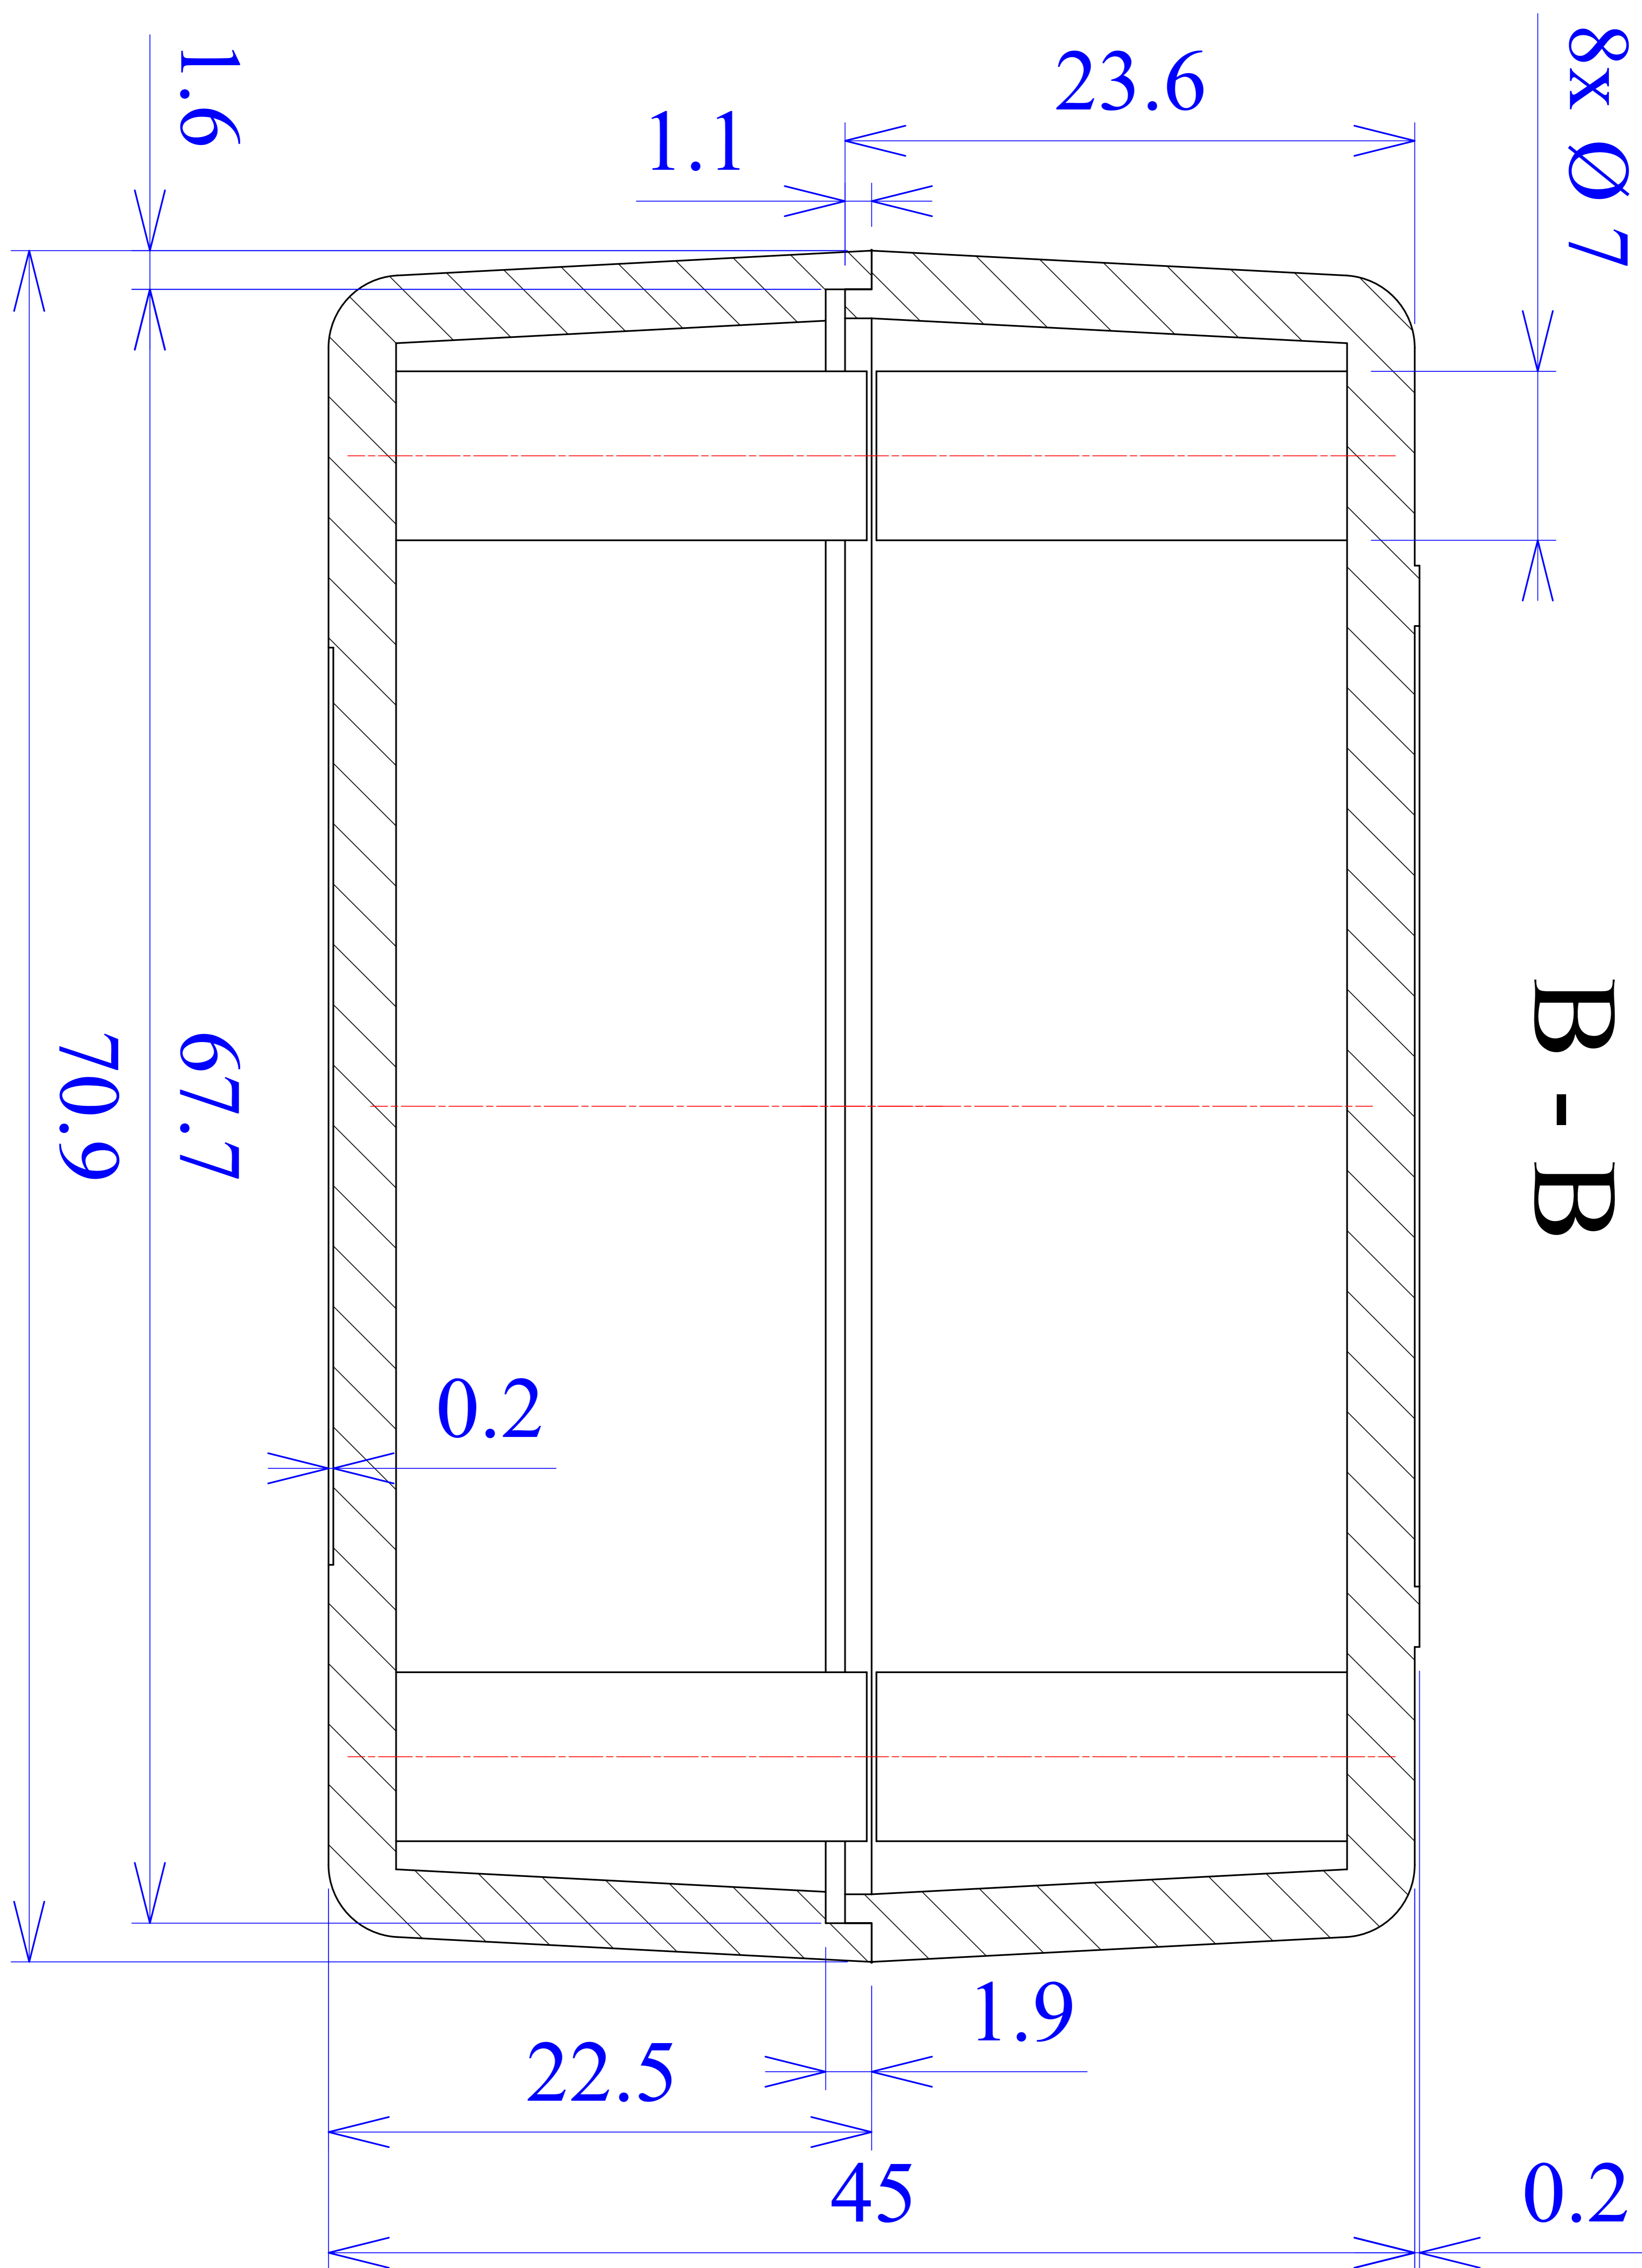

Model produktu	Z-30 A	
Format:	A4	Materiał:
Skala:	1:1	Tolerancja:
		KRADEX ul. Nadmiejska 32 04-205 Warszawa Tel: +48 022 613-08-88, Fax: 812-10-68 www.kradex.com.pl

8x Ø 7
4x Ø 4

D - D

8x Ø 7

4x Ø 2.4

C - C