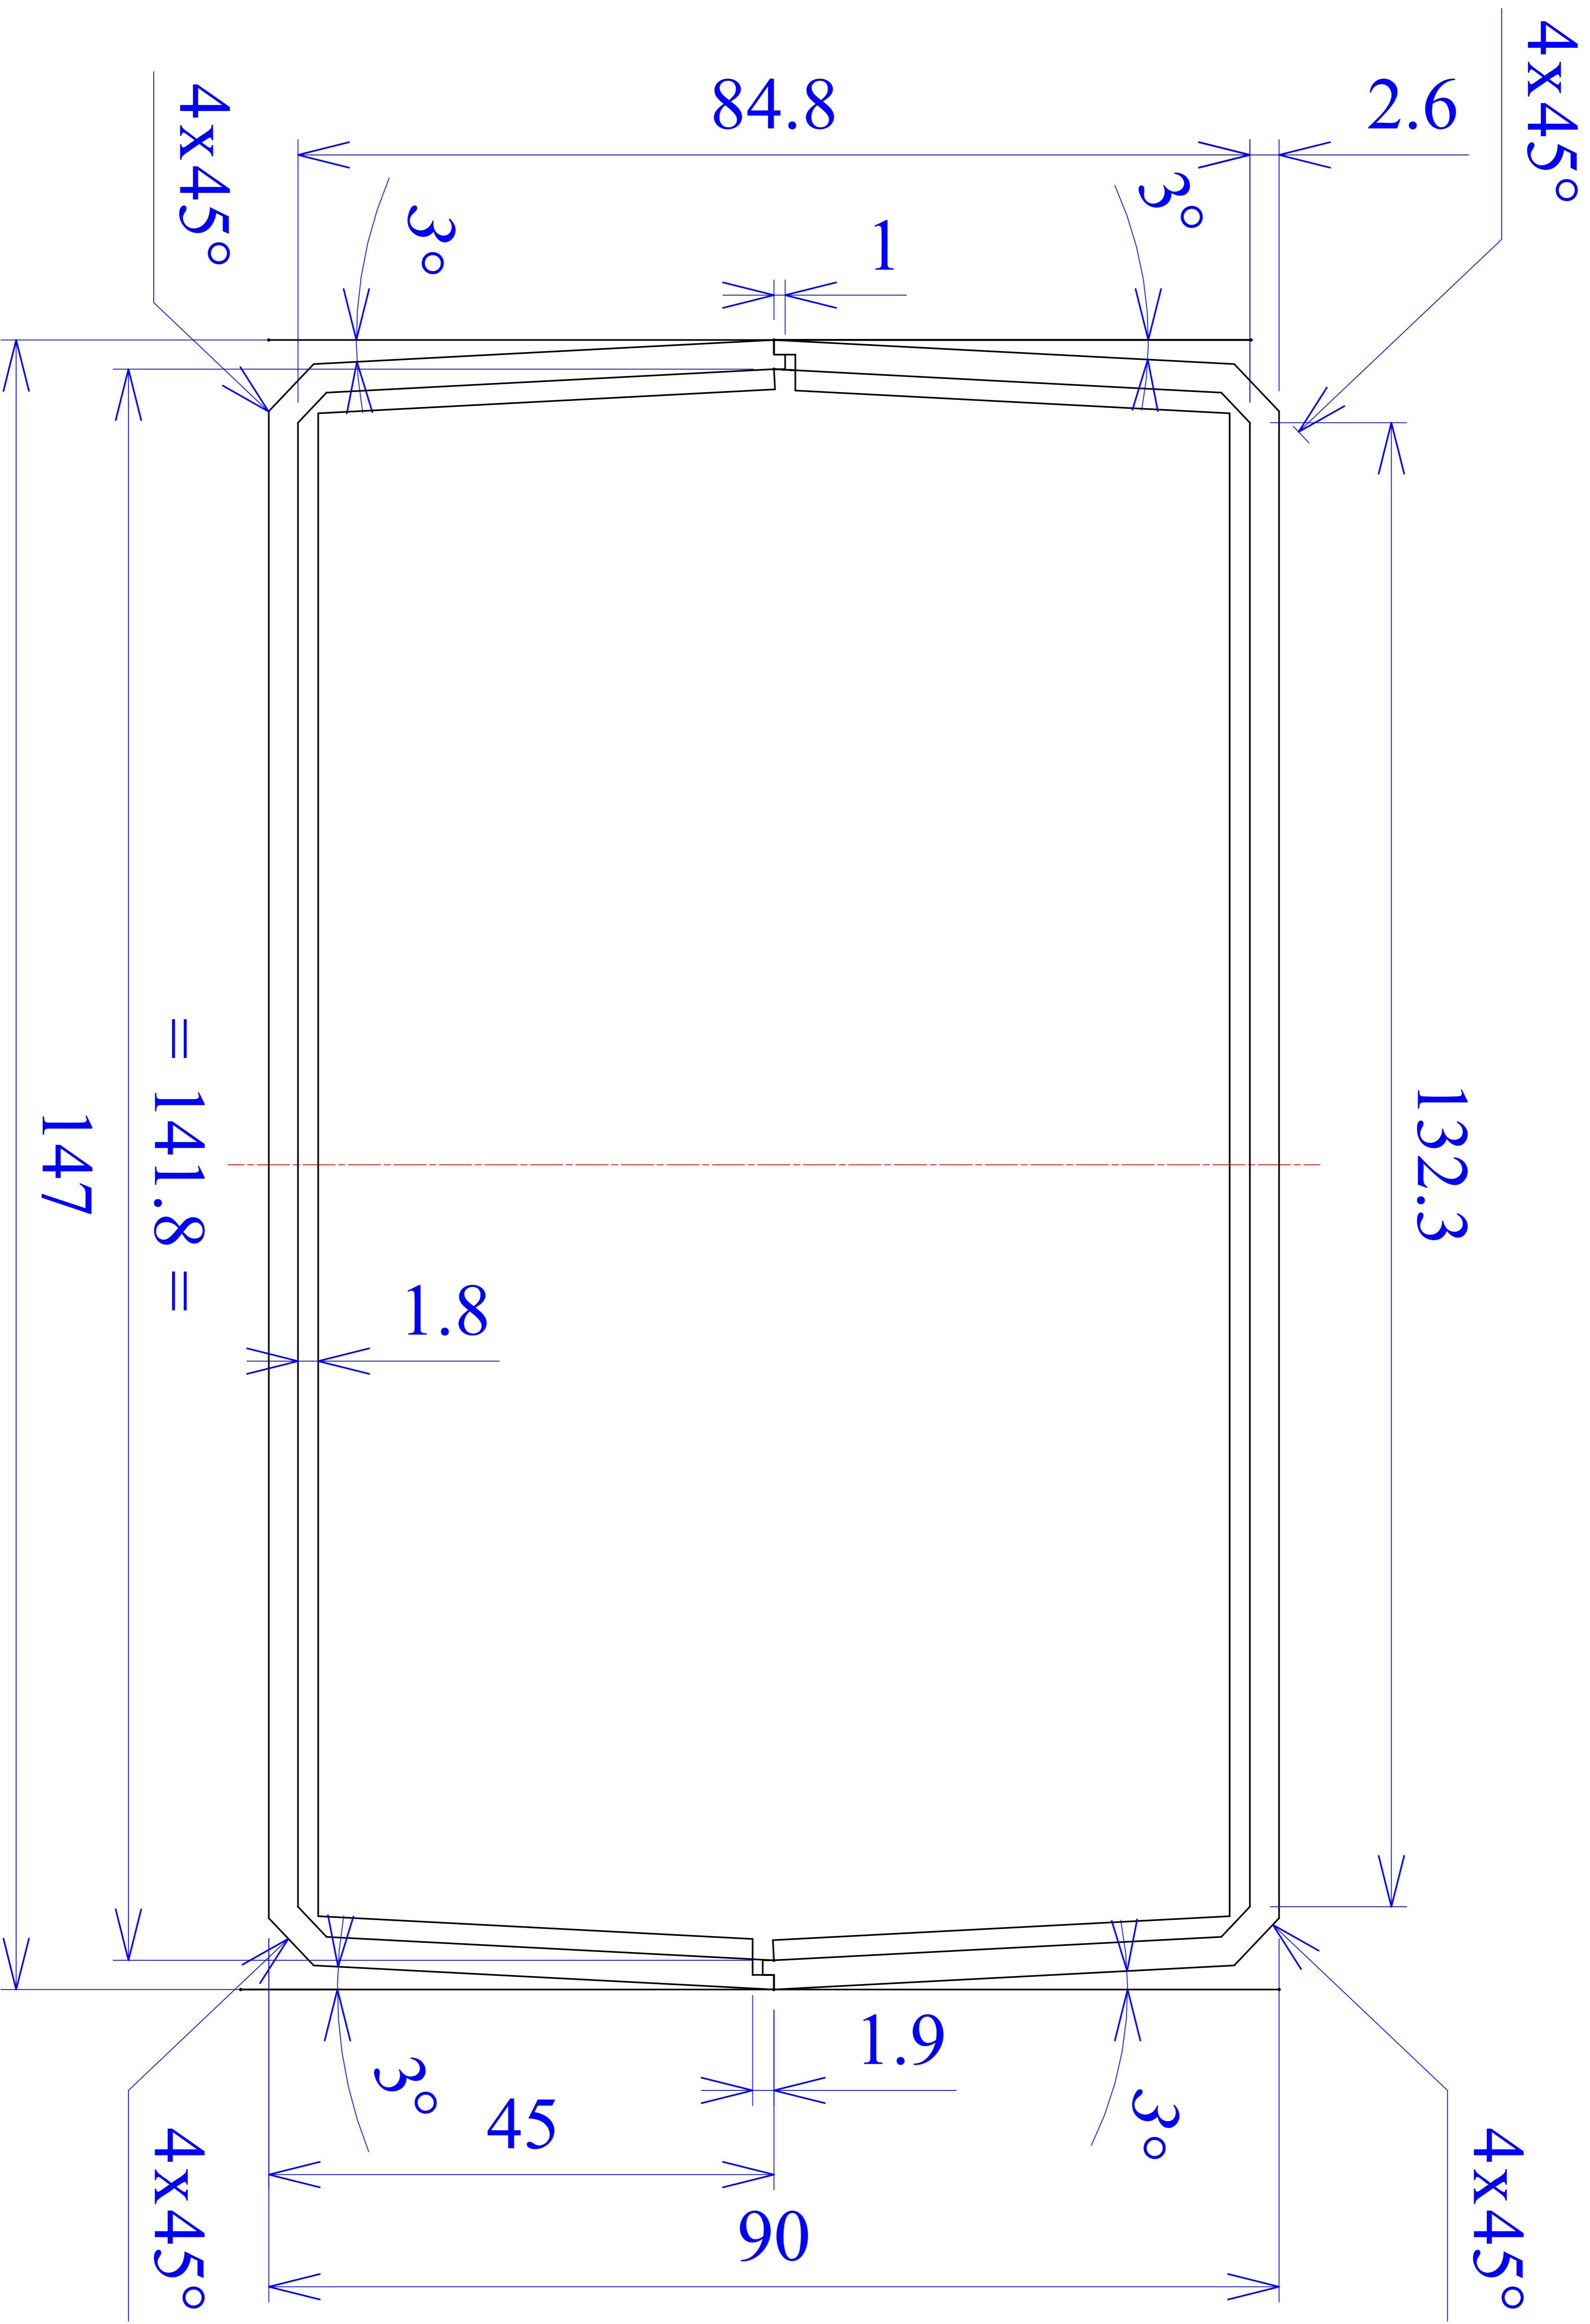

Model produktu	Z-2A	
Format:	A4	
Materiał:	Polystyrene (PS)	
Skala:	1:1	
Tolerancja:	+/- 0.1	
		
	ul. Nadmiejska 32 04-205 Warszawa Tel: +48 022 613-08-88, Fax: 812-10-68 www.kradex.com.pl	

B - B