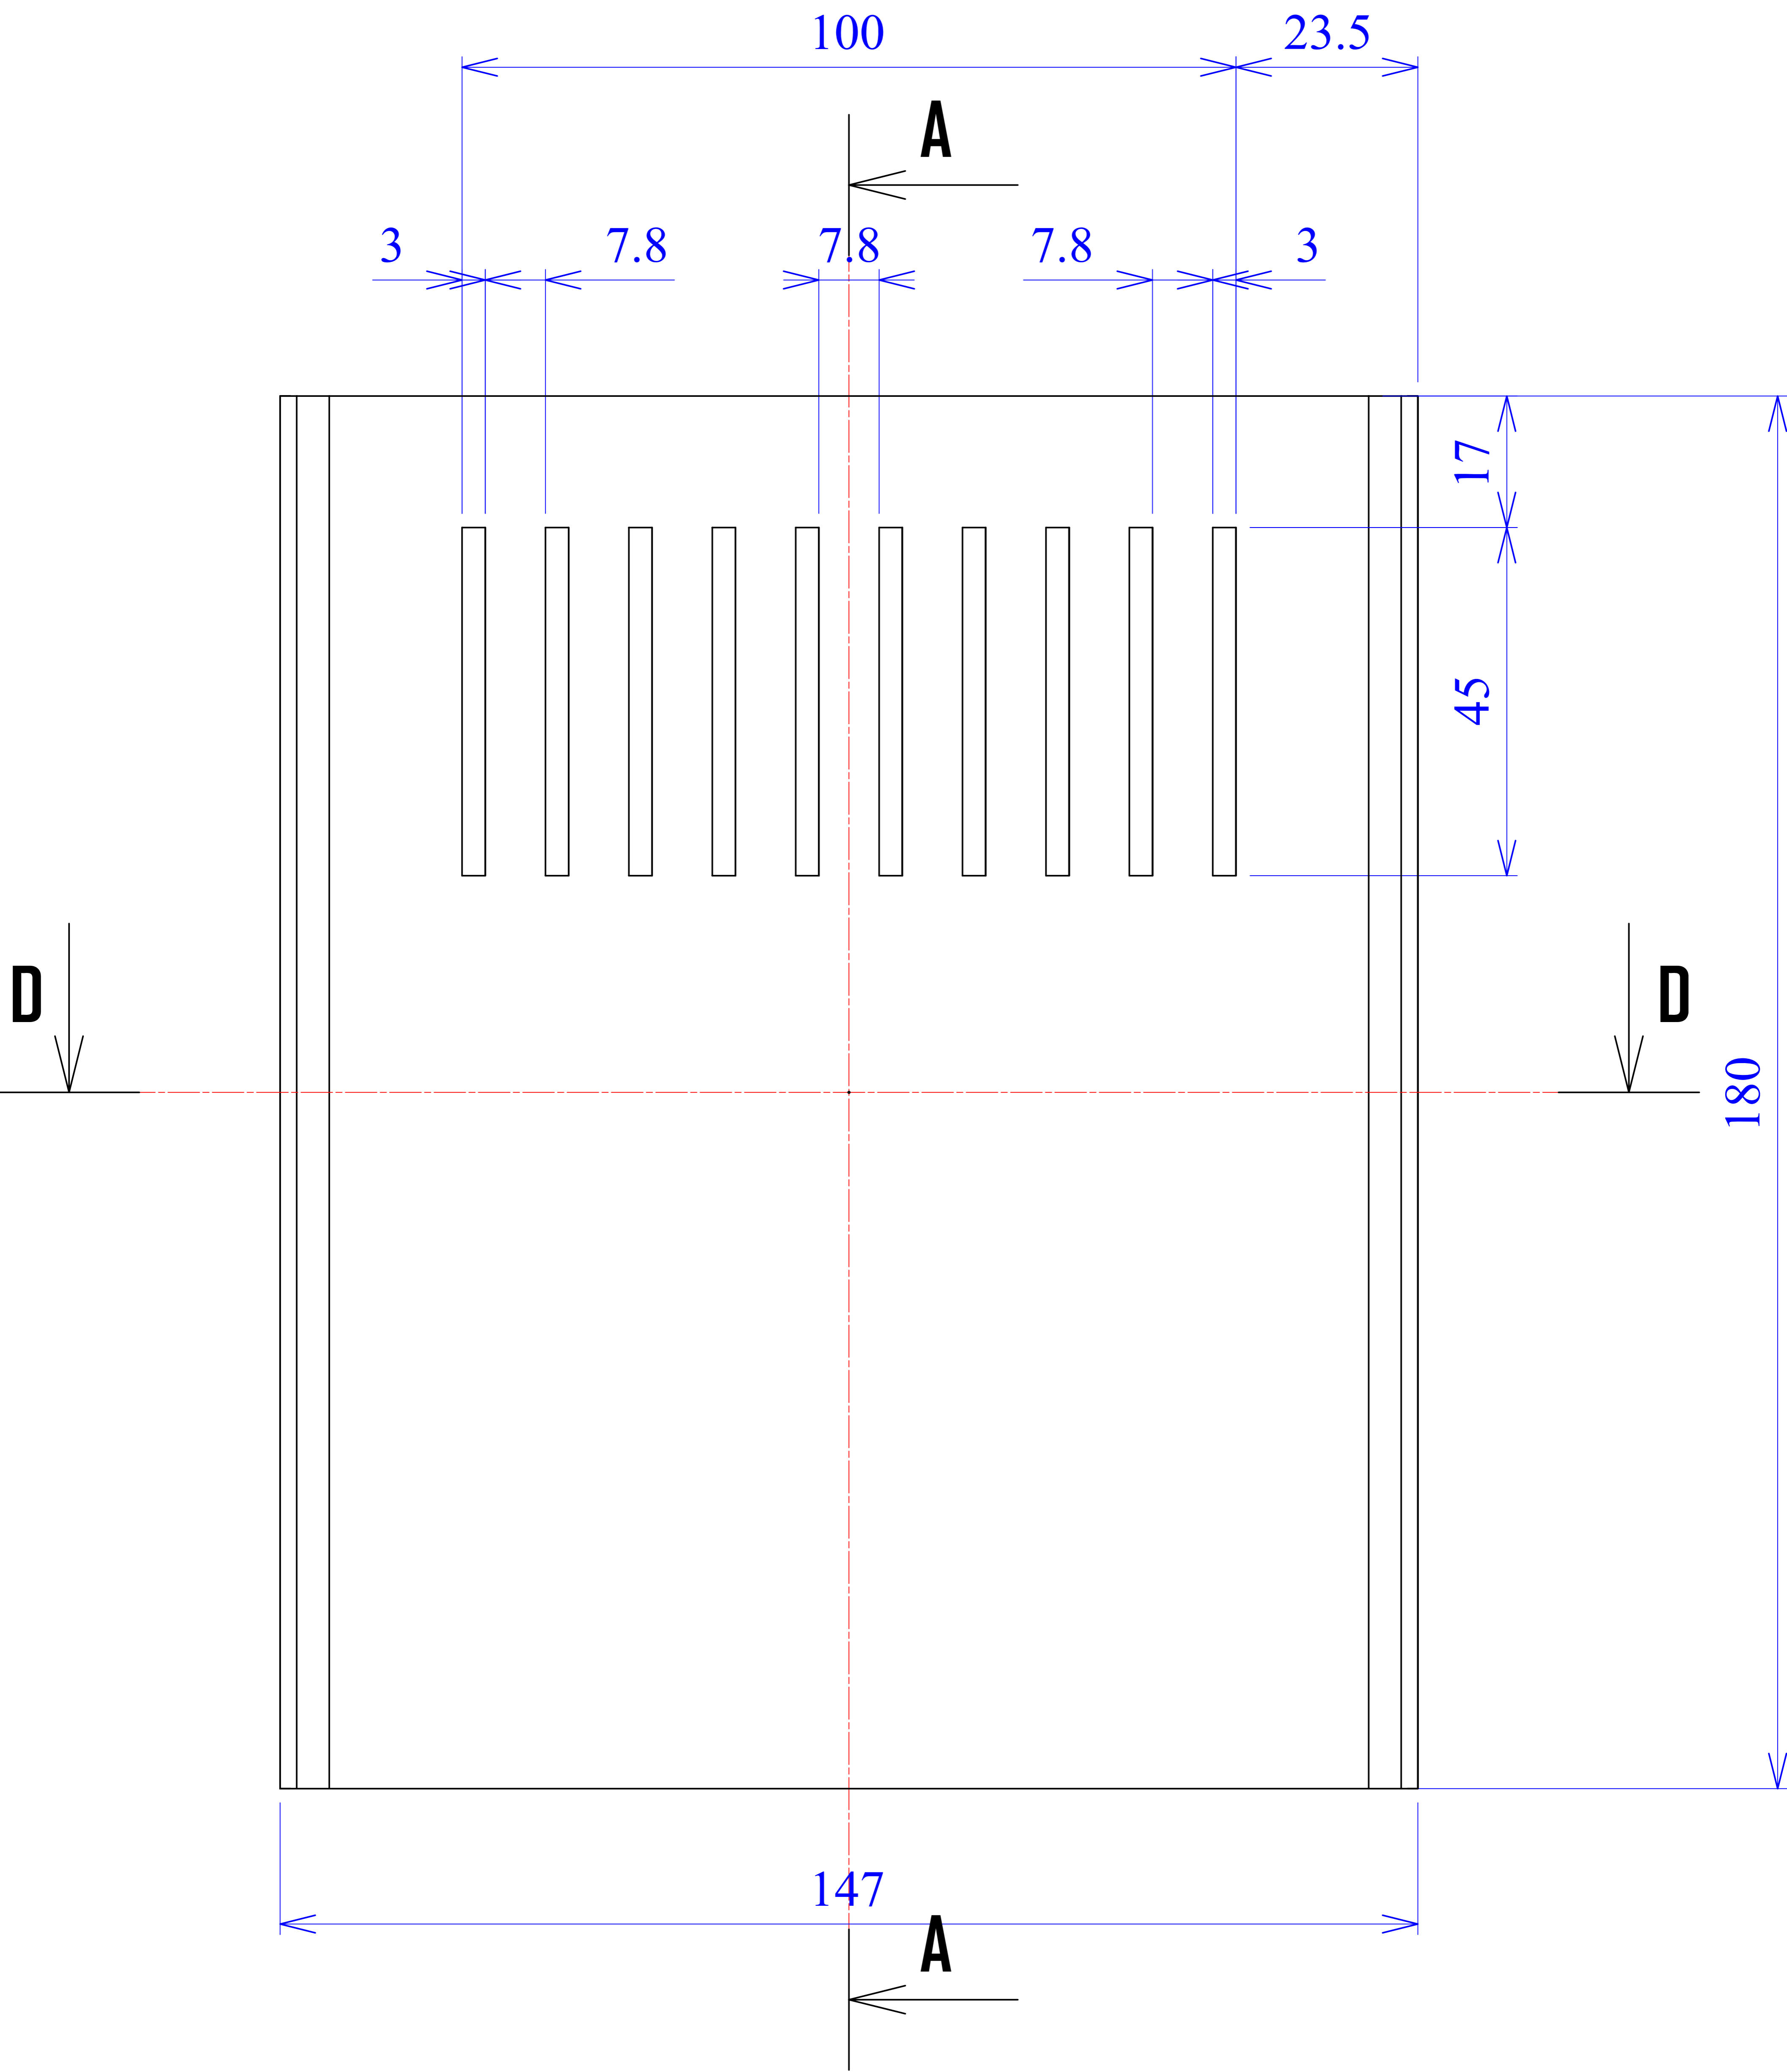

Model produktu	Z-2A	
Format:	A4	
Materiał:	Polystyrene (PS)	
Skala:	1:1	
Tolerancja:	+/- 0.1	
		
	ul. Nadmiejska 32 04-205 Warszawa Tel: +48 022 613-08-88, Fax: 812-10-68 www.kradex.com.pl	

B - B