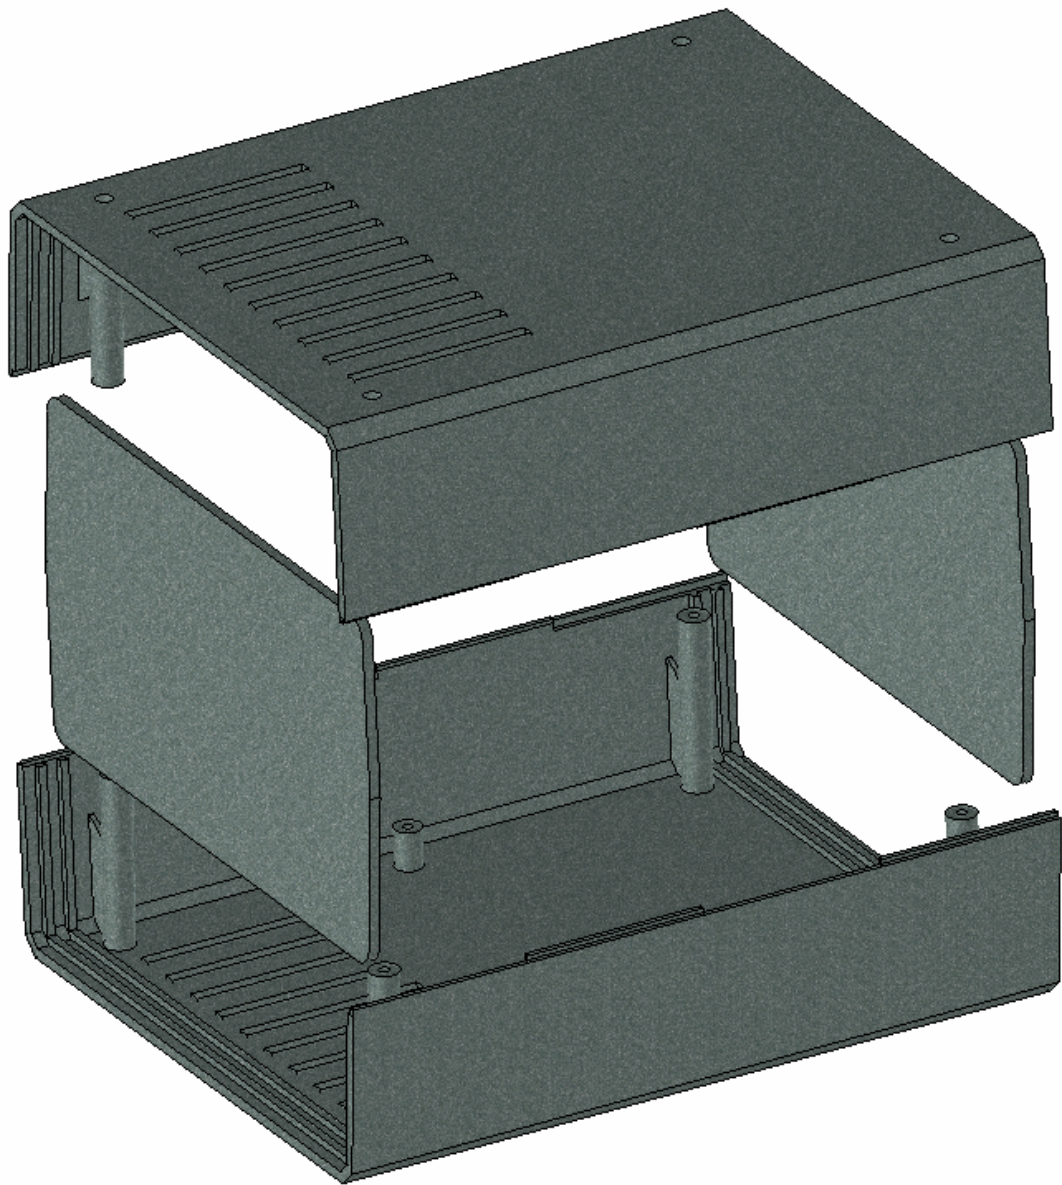

Model produktu	Z-2A	
Format:	A4	
Materiał:	Polystyrene (PS)	
Skala:	1:1	
Tolerancja:	+/- 0.1	
		
	ul. Nadmiejska 32 04-205 Warszawa Tel: +48 022 613-08-88, Fax: 812-10-68 www.kradex.com.pl	

B - B