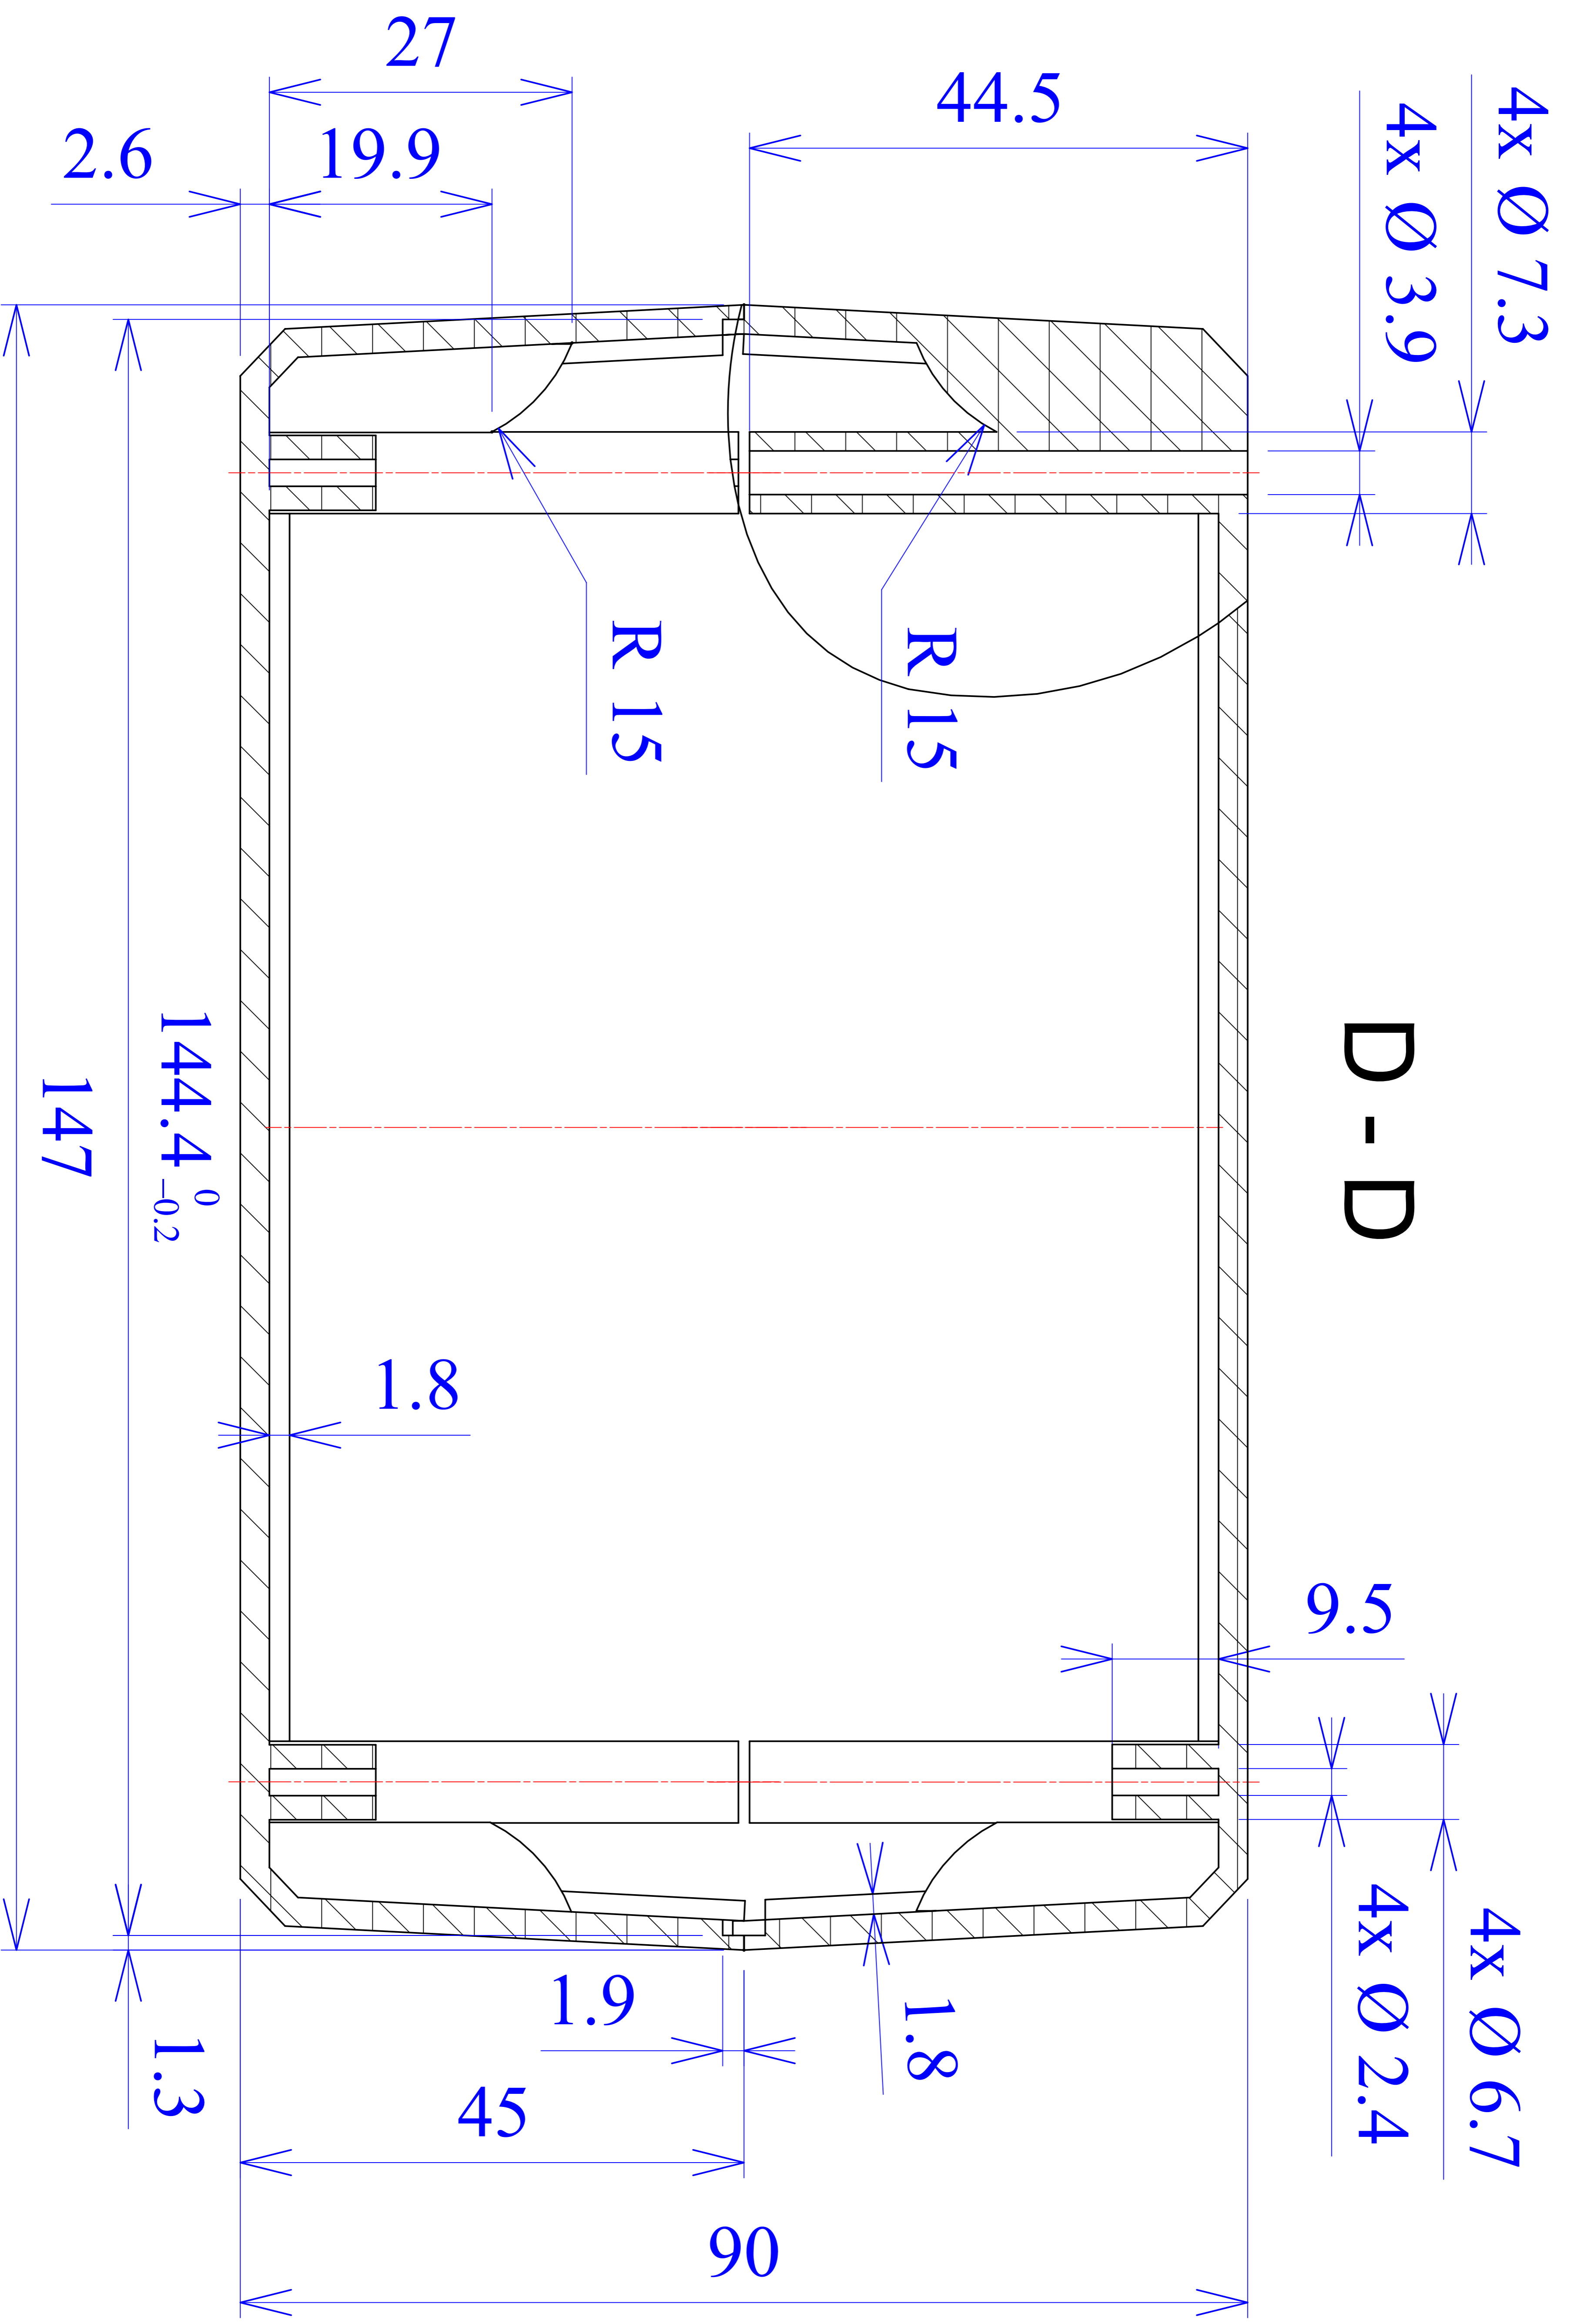

Model produktu	Z-2A	
Format:	A4	
Materiał:	Polystyrene (PS)	
Skala:	1:1	
Tolerancja:	+/- 0.1	
		
	ul. Nadmiejska 32 04-205 Warszawa Tel: +48 022 613-08-88, Fax: 812-10-68 www.kradex.com.pl	

B - B