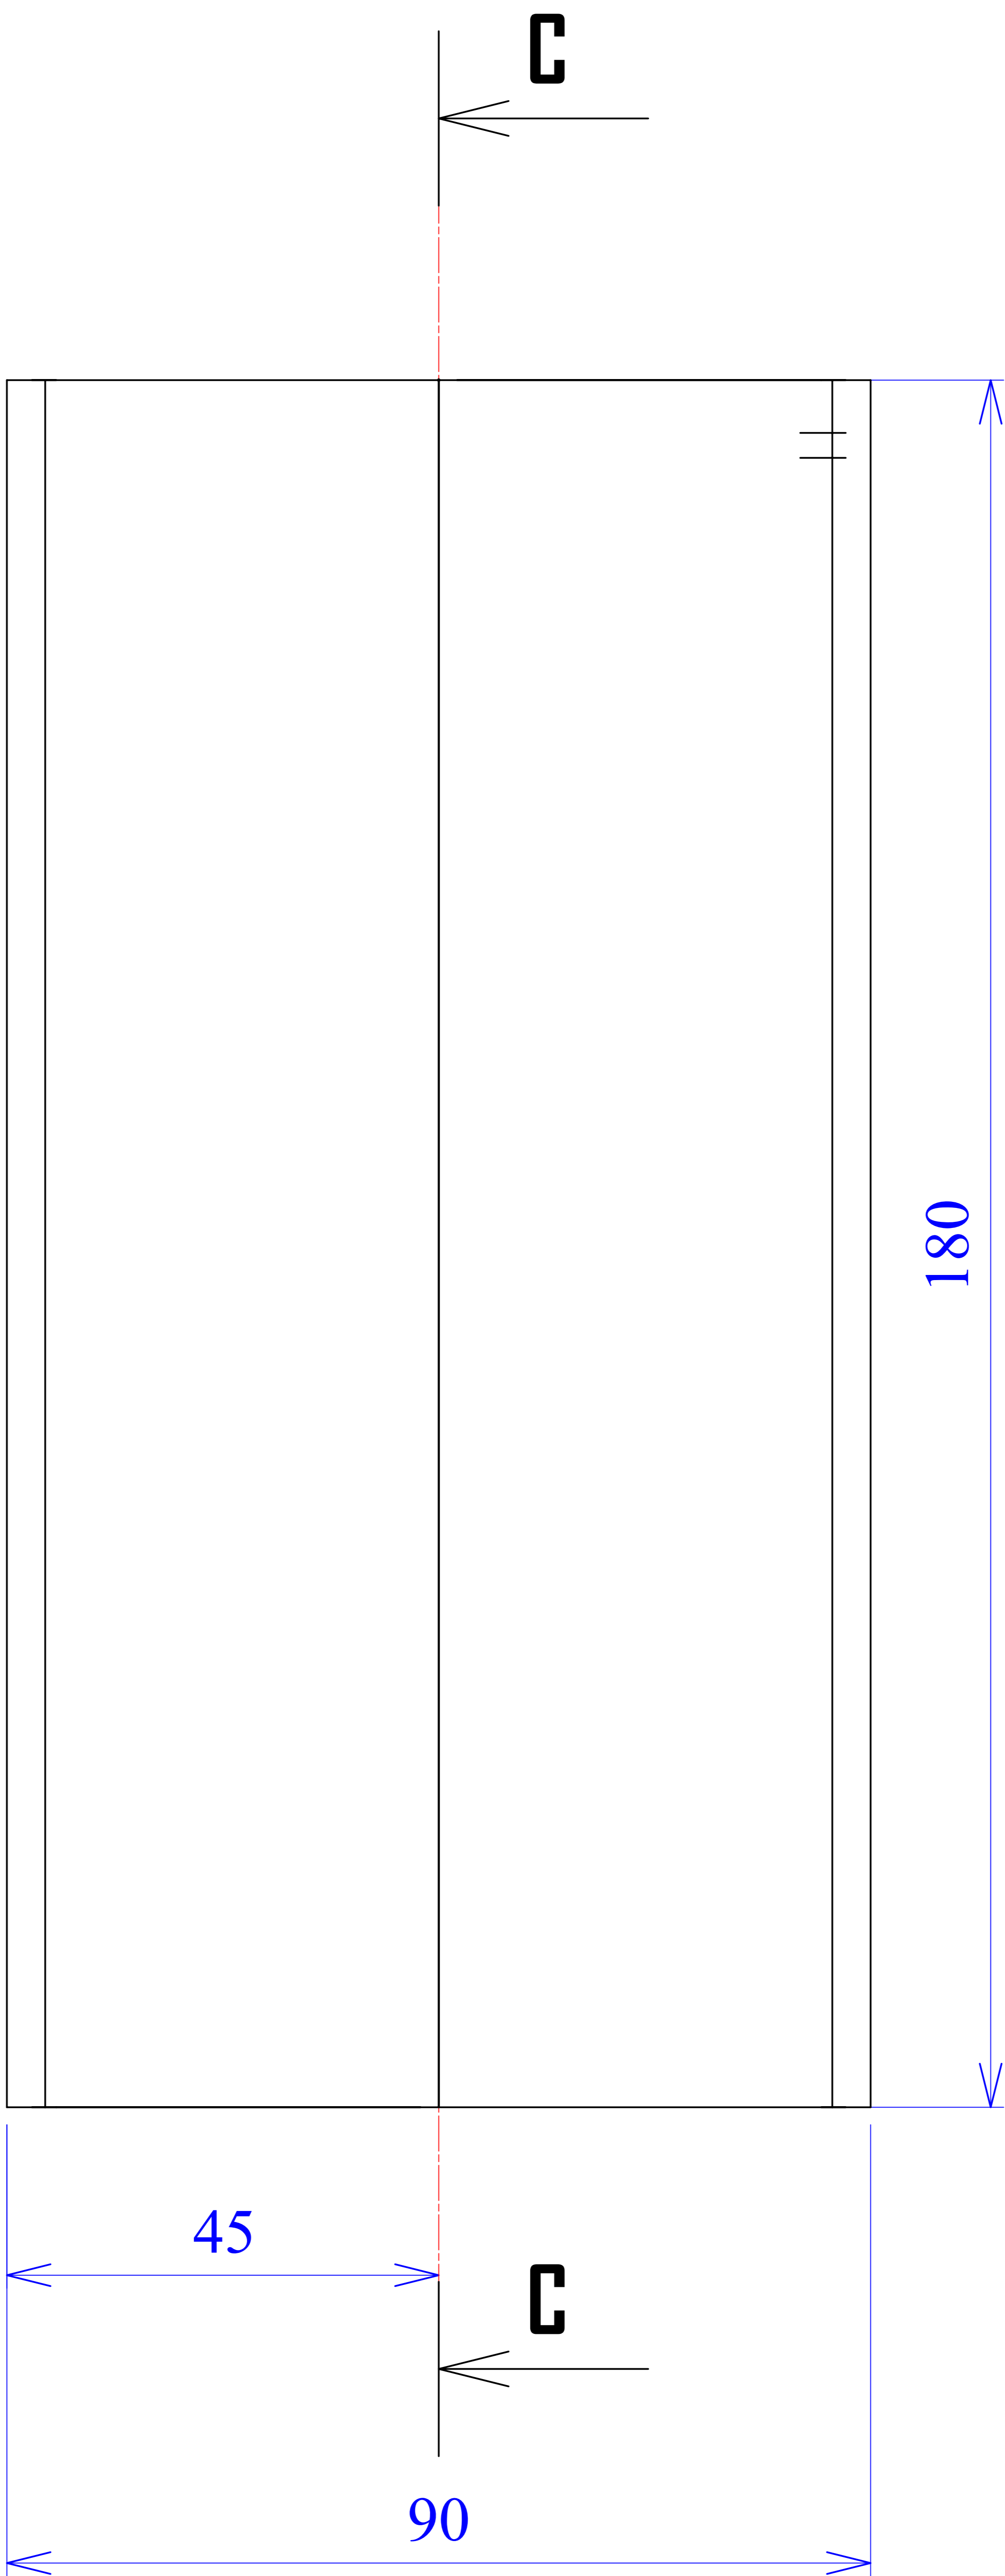

Model produktu	Z-2A	
Format:	A4	
Materiał:	Polystyrene (PS)	
Skala:	1:1	
Tolerancja:	+/- 0.1	
		
	ul. Nadmiejska 32 04-205 Warszawa Tel: +48 022 613-08-88, Fax: 812-10-68 www.kradex.com.pl	

B - B