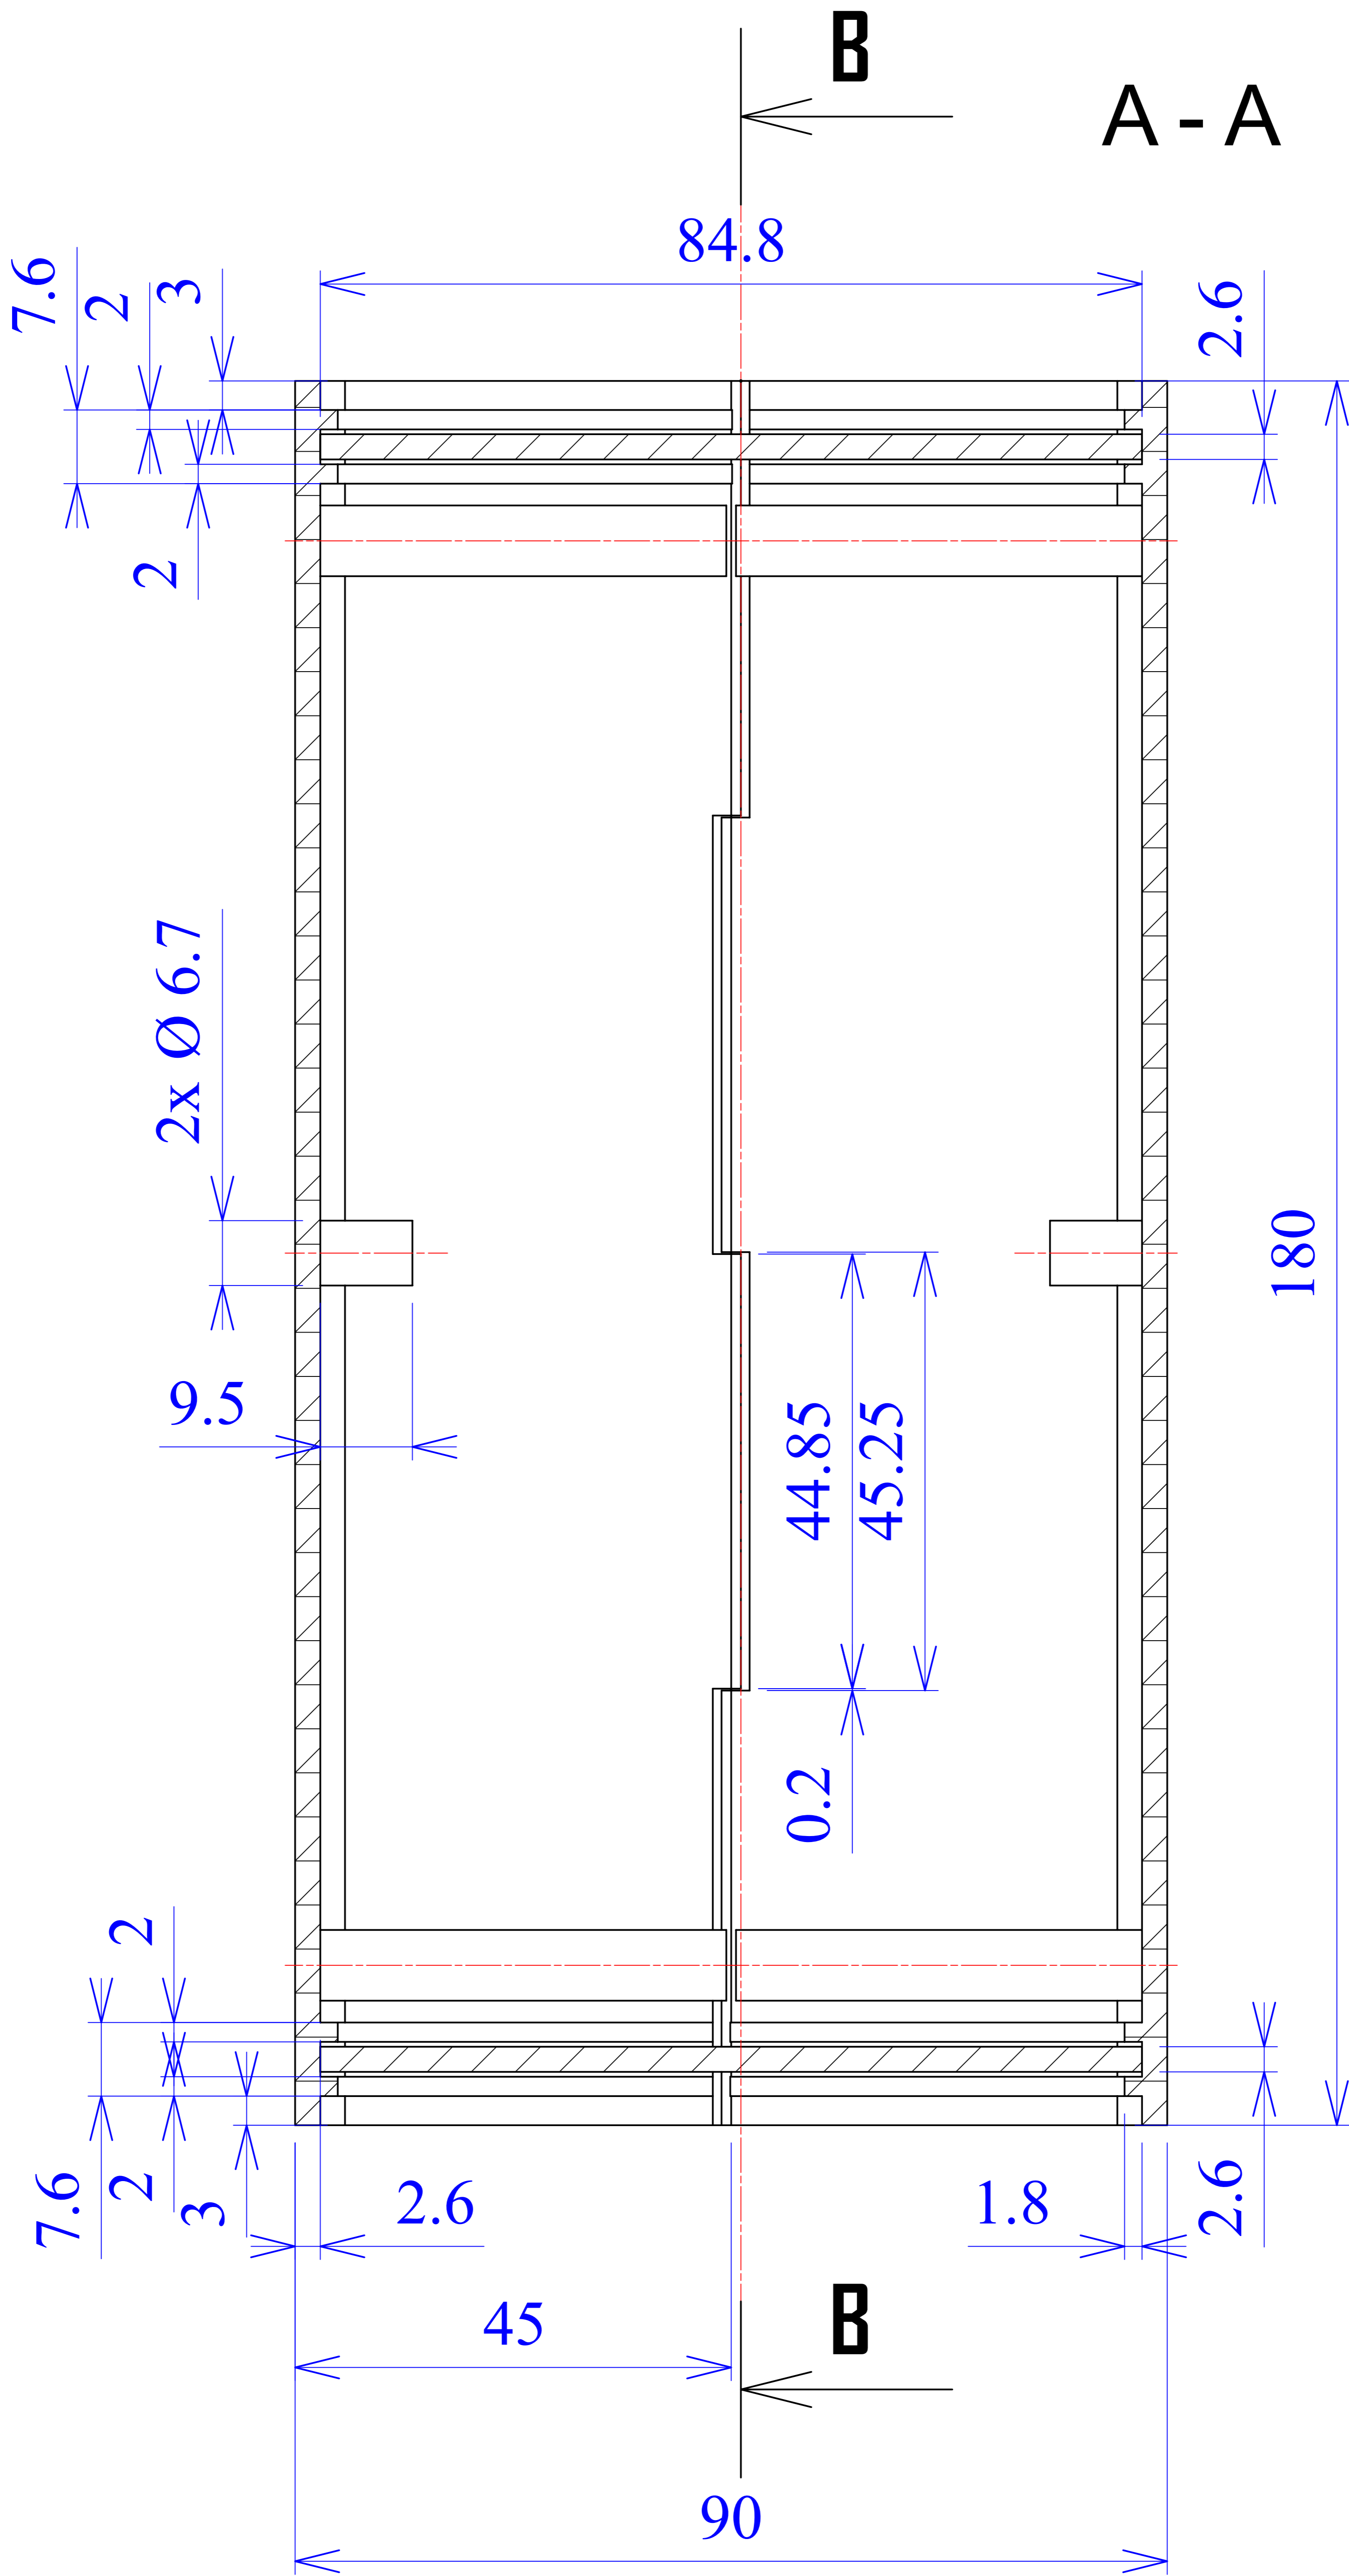

Model produktu	Z-2A	
Format:	A4	
Materiał:	Polystyrene (PS)	
Skala:	1:1	
Tolerancja:	+/- 0.1	
		
	ul. Nadmiejska 32 04-205 Warszawa Tel: +48 022 613-08-88, Fax: 812-10-68 www.kradex.com.pl	

B - B