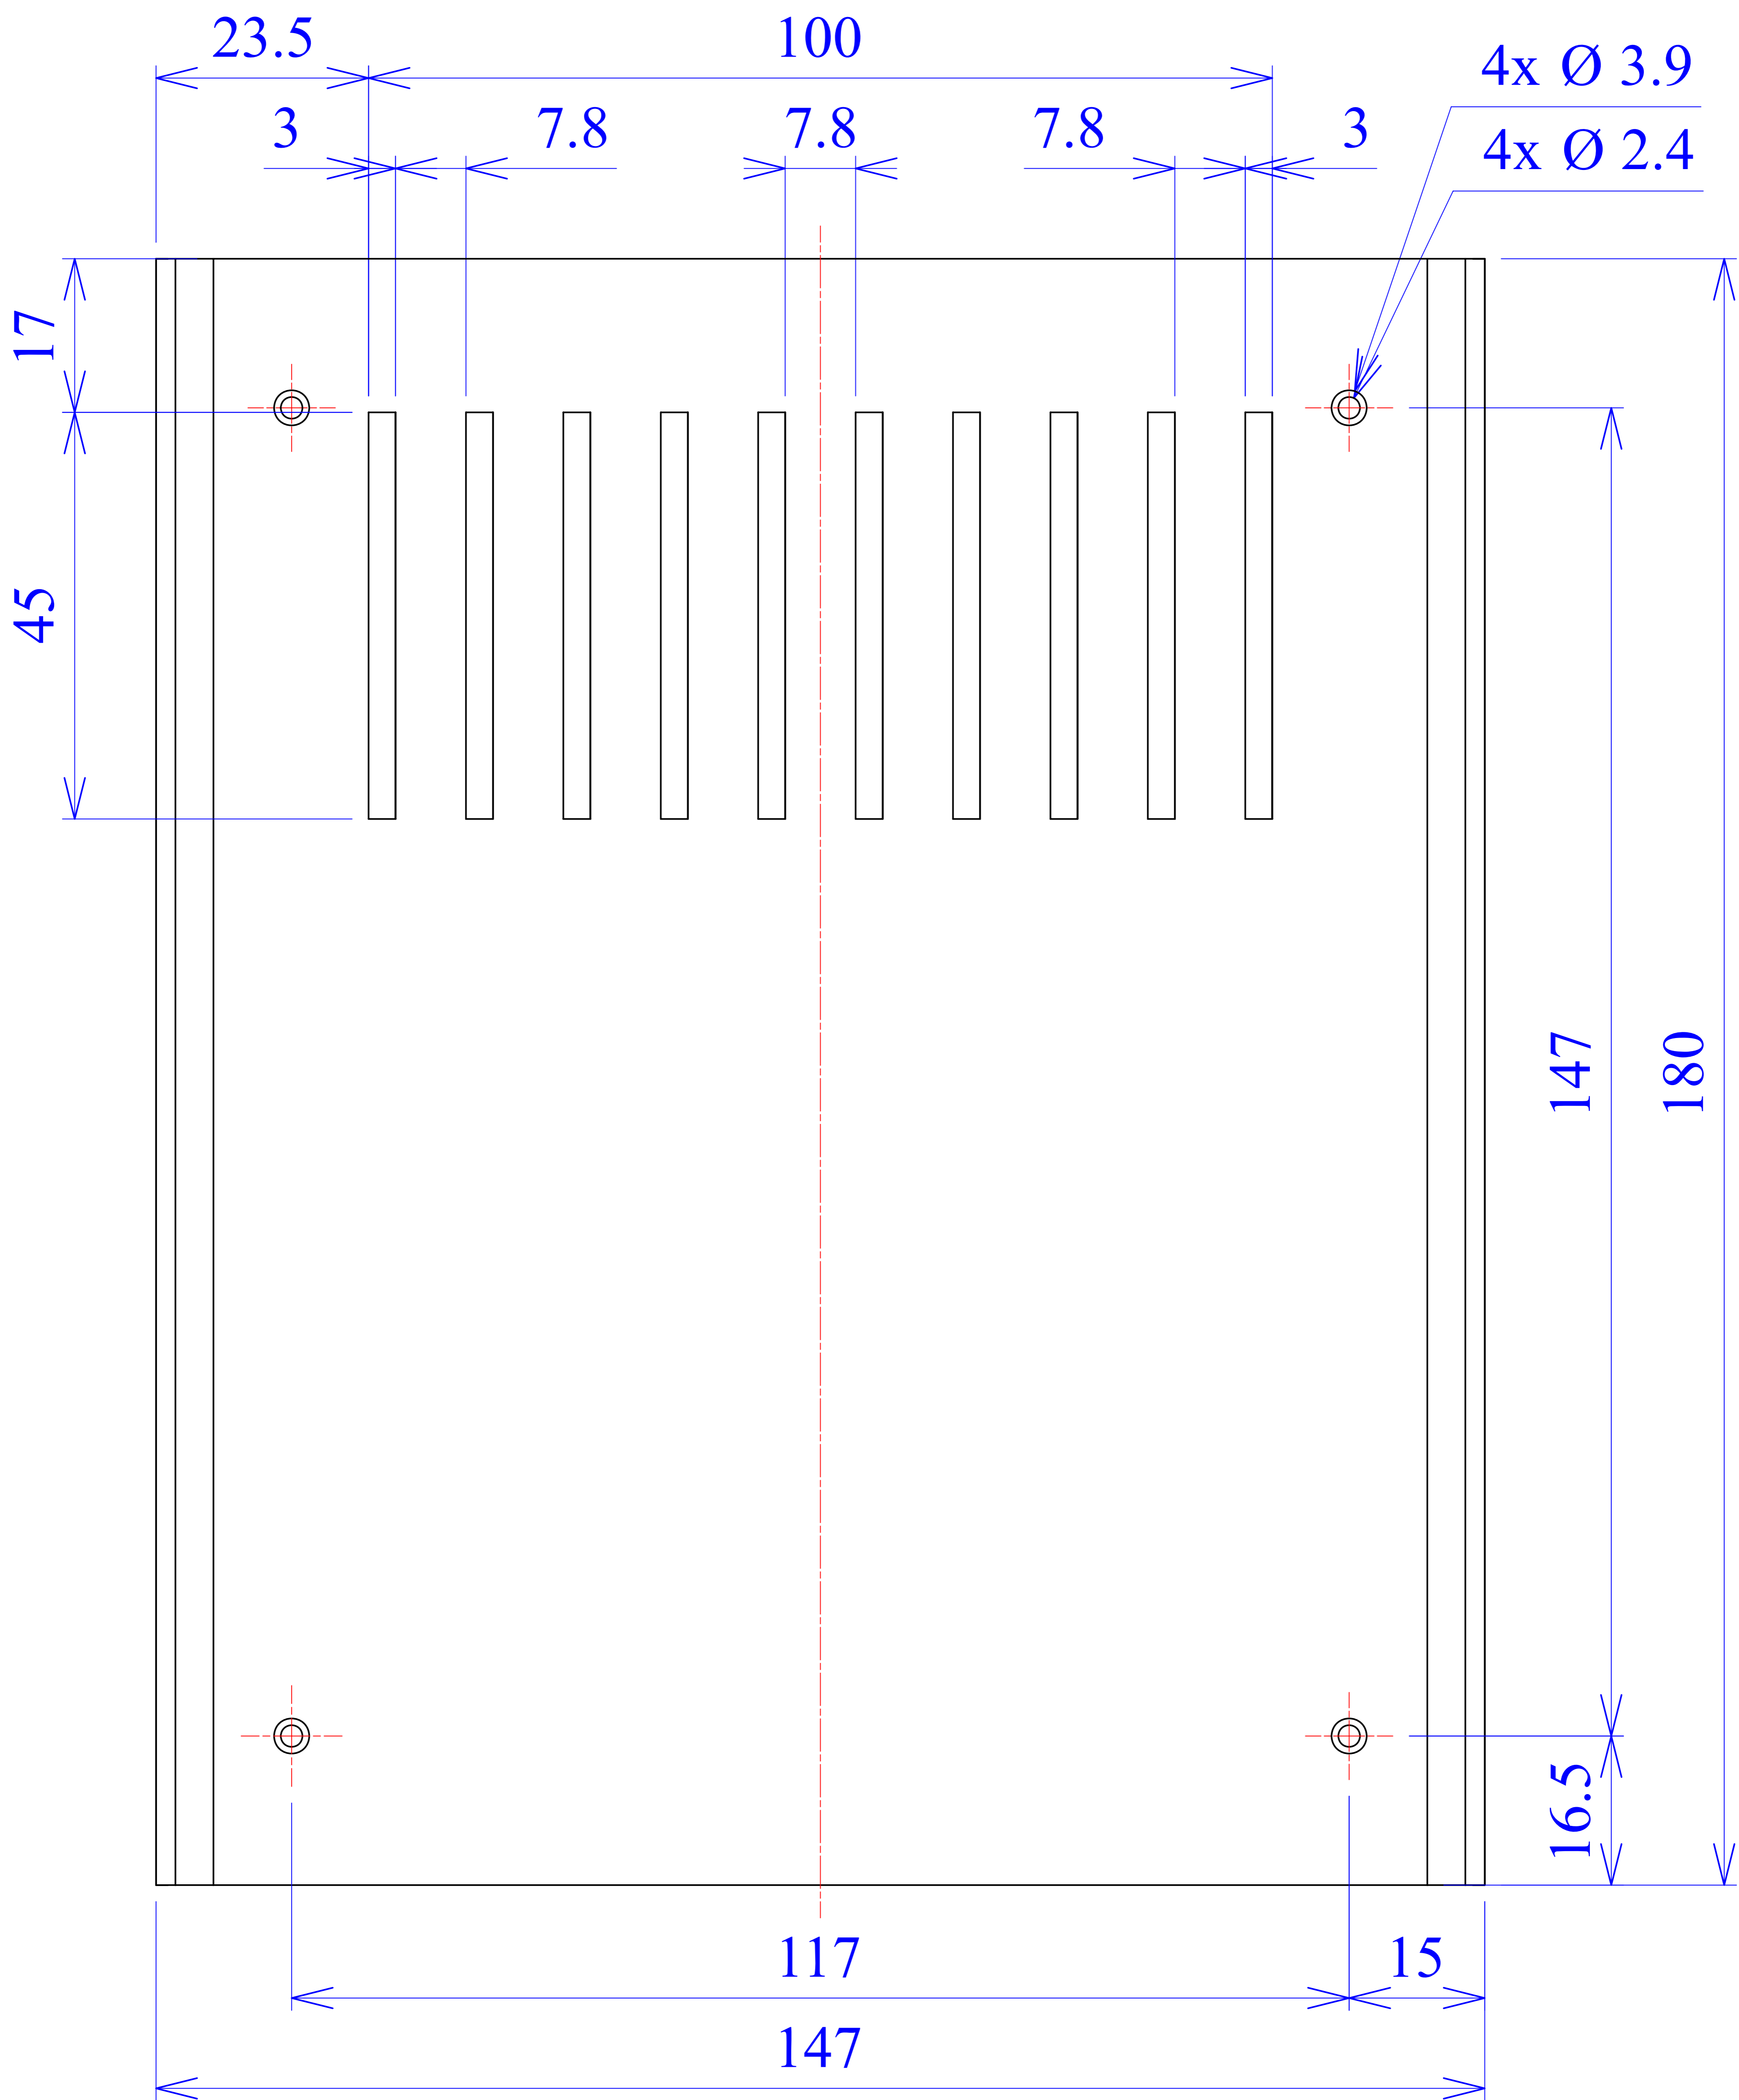

Model produktu	Z-2A	
Format:	A4	
Materiał:	Polystyrene (PS)	
Skala:	1:1	
Tolerancja:	+/- 0.1	
		
	ul. Nadmiejska 32 04-205 Warszawa Tel: +48 022 613-08-88, Fax: 812-10-68 www.kradex.com.pl	

B - B