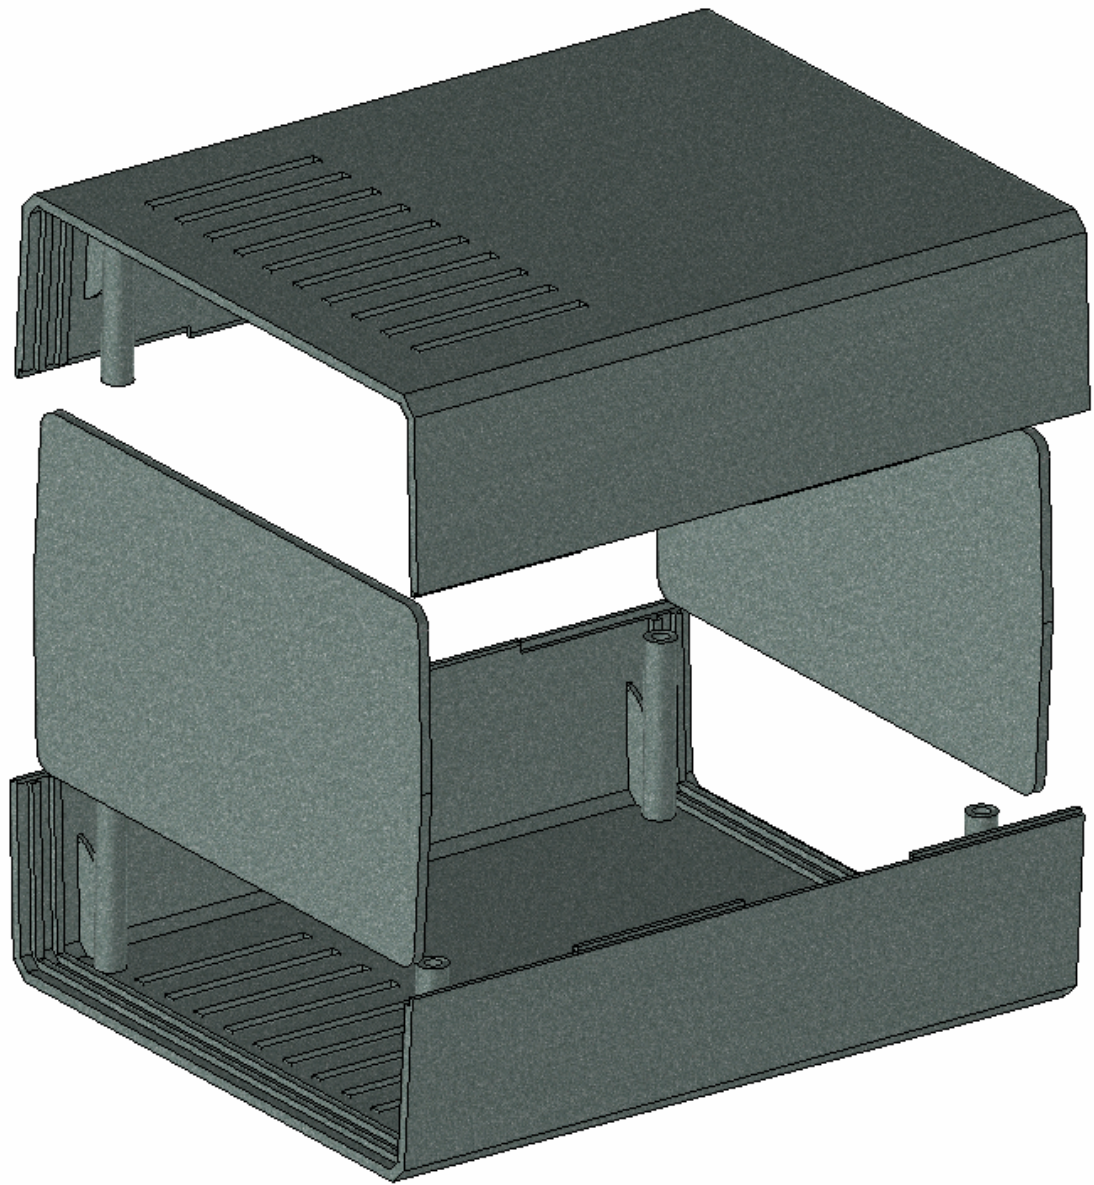

Model produktu	Z-2A	
Format:	A4	
Materiał:	Polystyrene (PS)	
Skala:	1:1	
Tolerancja:	+/- 0.1	
		
	ul. Nadmiejska 32 04-205 Warszawa Tel: +48 022 613-08-88, Fax: 812-10-68 www.kradex.com.pl	

B - B