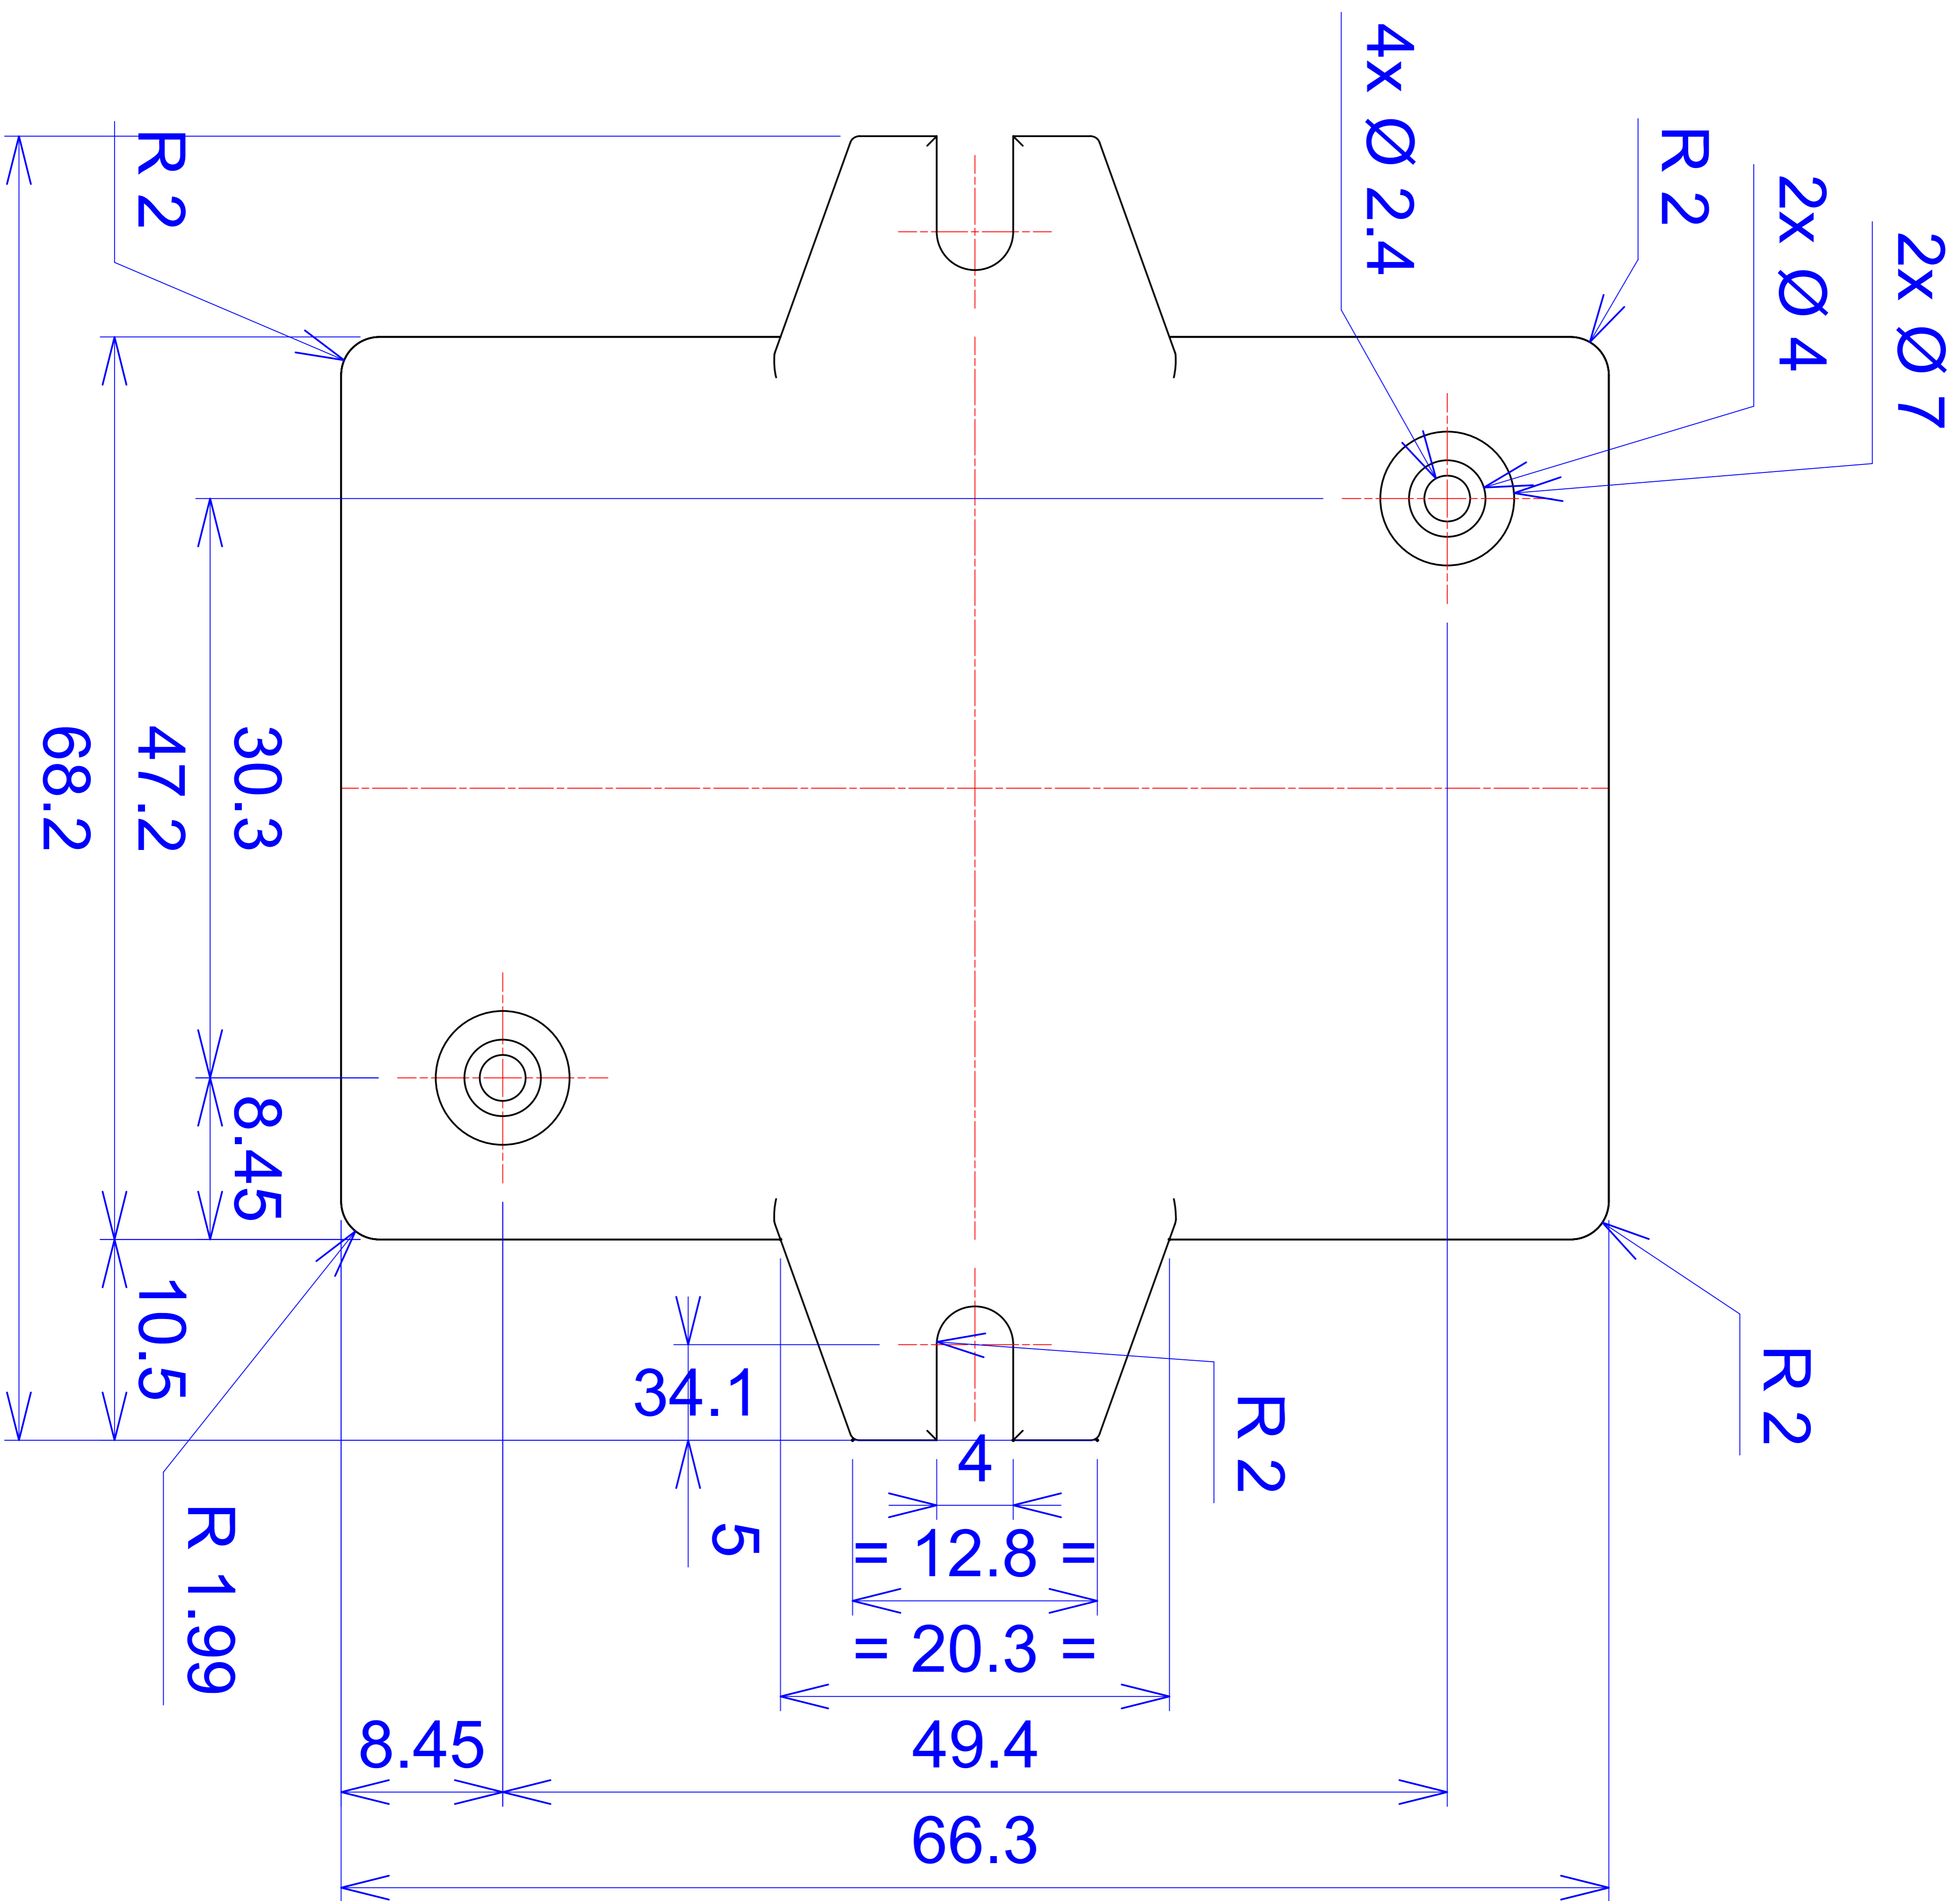

Model produktu	Z-24 U		
Format:	A4	Materiał:	
Skala:	1:1	Tolerancja:	+/- 0.1
		KRADEX ul. Naddzięprzaska 32 04-205 Warszawa Tel: +48 022 613-08-88, Fax: 812-10-68 www.kradex.com.pl	

2x Ø 2.4

D - D

2x Ø 4