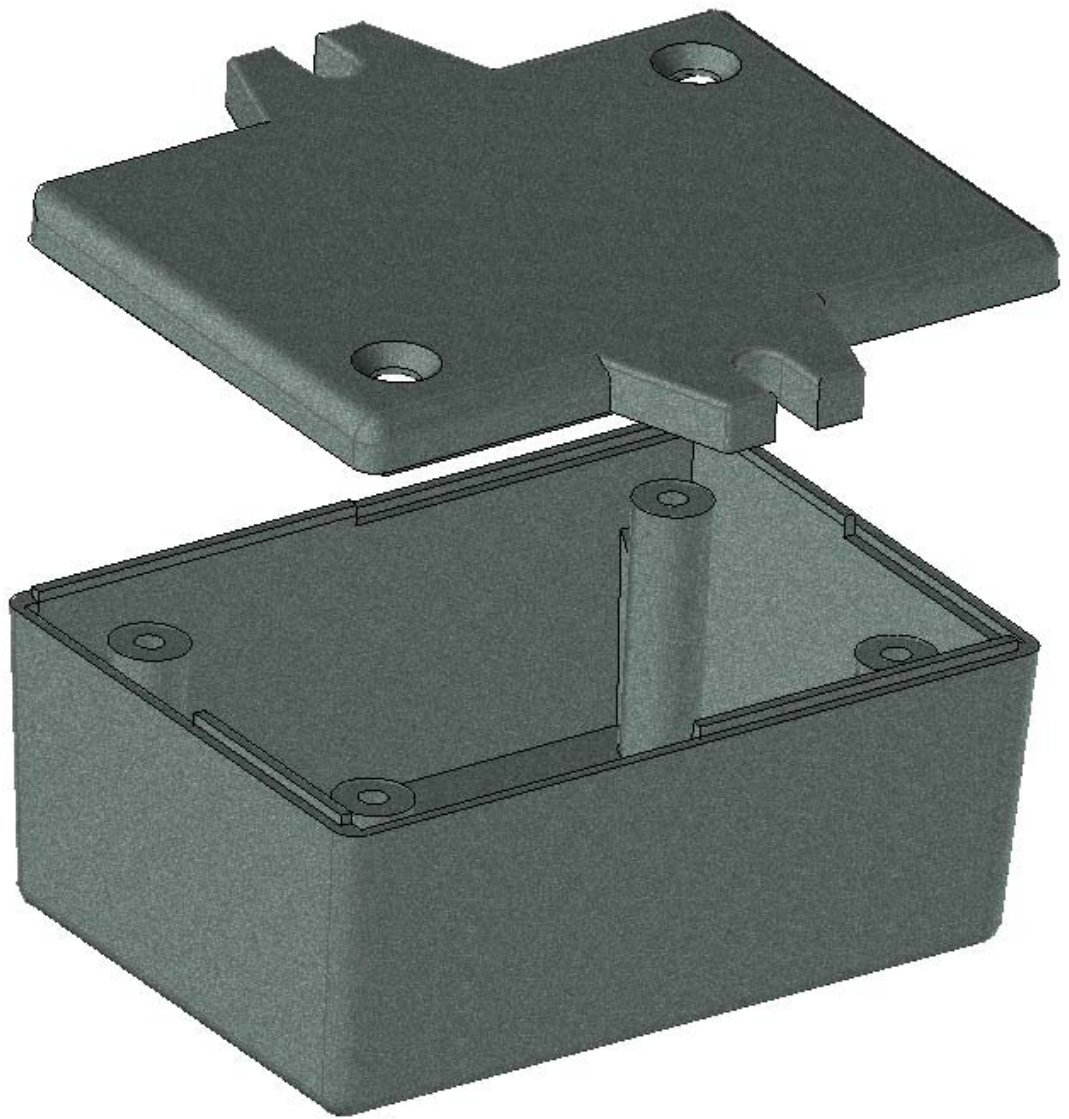

Model produktu	Z-24 U		
Format:	A4	Materiał:	
Skala:	1:1	Tolerancja:	+/- 0.1
		KRADEX ul. Naddzięprzaska 32 04-205 Warszawa Tel: +48 022 613-08-88, Fax: 812-10-68 www.kradex.com.pl	

2x Ø 2.4

D - D

2x Ø 4