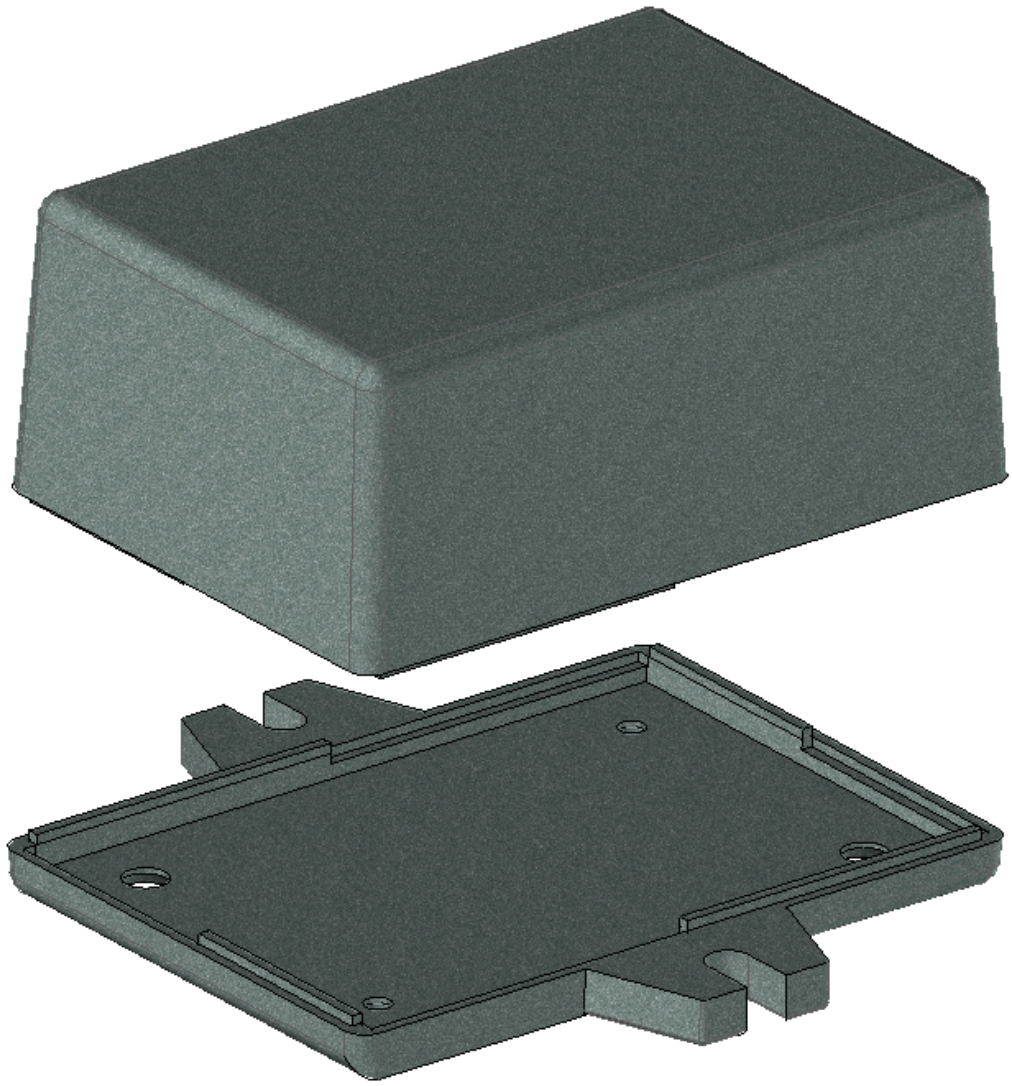

Model produktu	Z-24 U		
Format:	A4	Materiał:	
Skala:	1:1	Tolerancja:	+/- 0.1
		KRADEX ul. Naddzięprzaska 32 04-205 Warszawa Tel: +48 022 613-08-88, Fax: 812-10-68 www.kradex.com.pl	

2x Ø 2.4

D - D

2x Ø 4

B - B

C - C