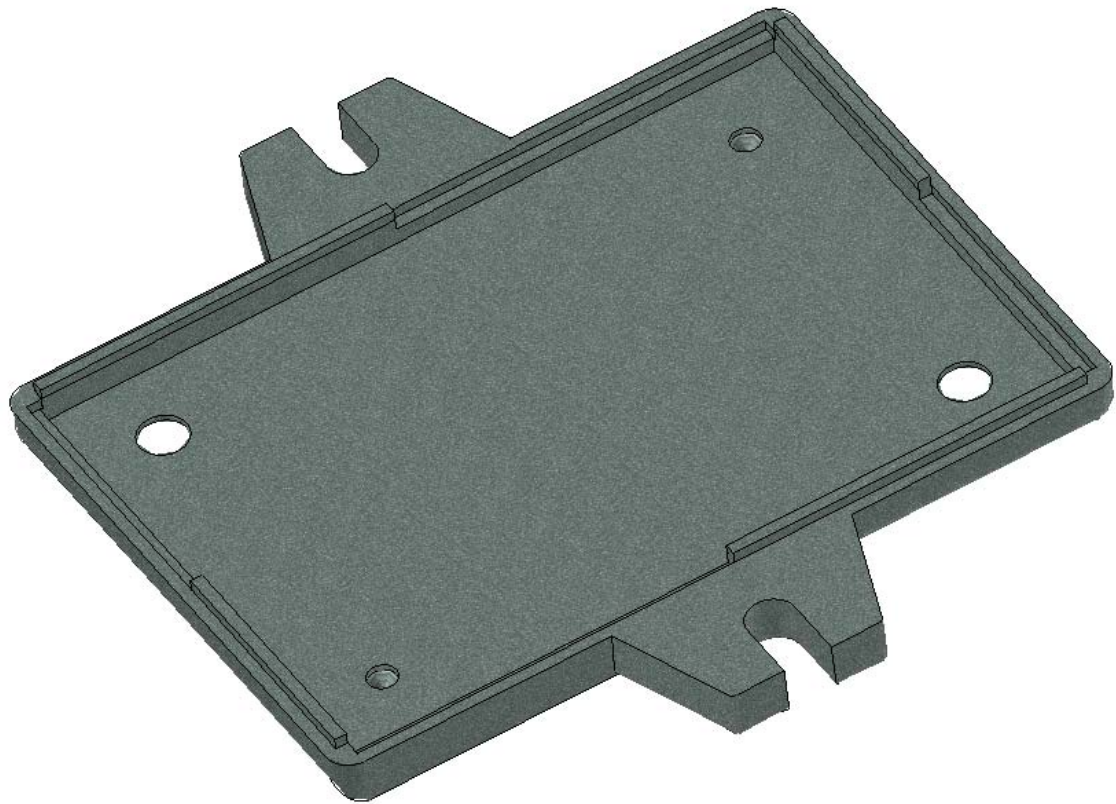

Model produktu	Z-24 U		
Format:	A4	Materiał:	
Skala:	1:1	Tolerancja:	+/- 0.1
		KRADEX ul. Naddzięprzaska 32 04-205 Warszawa Tel: +48 022 613-08-88, Fax: 812-10-68 www.kradex.com.pl	

2x Ø 2.4

D - D

2x Ø 4

B - B

C - C