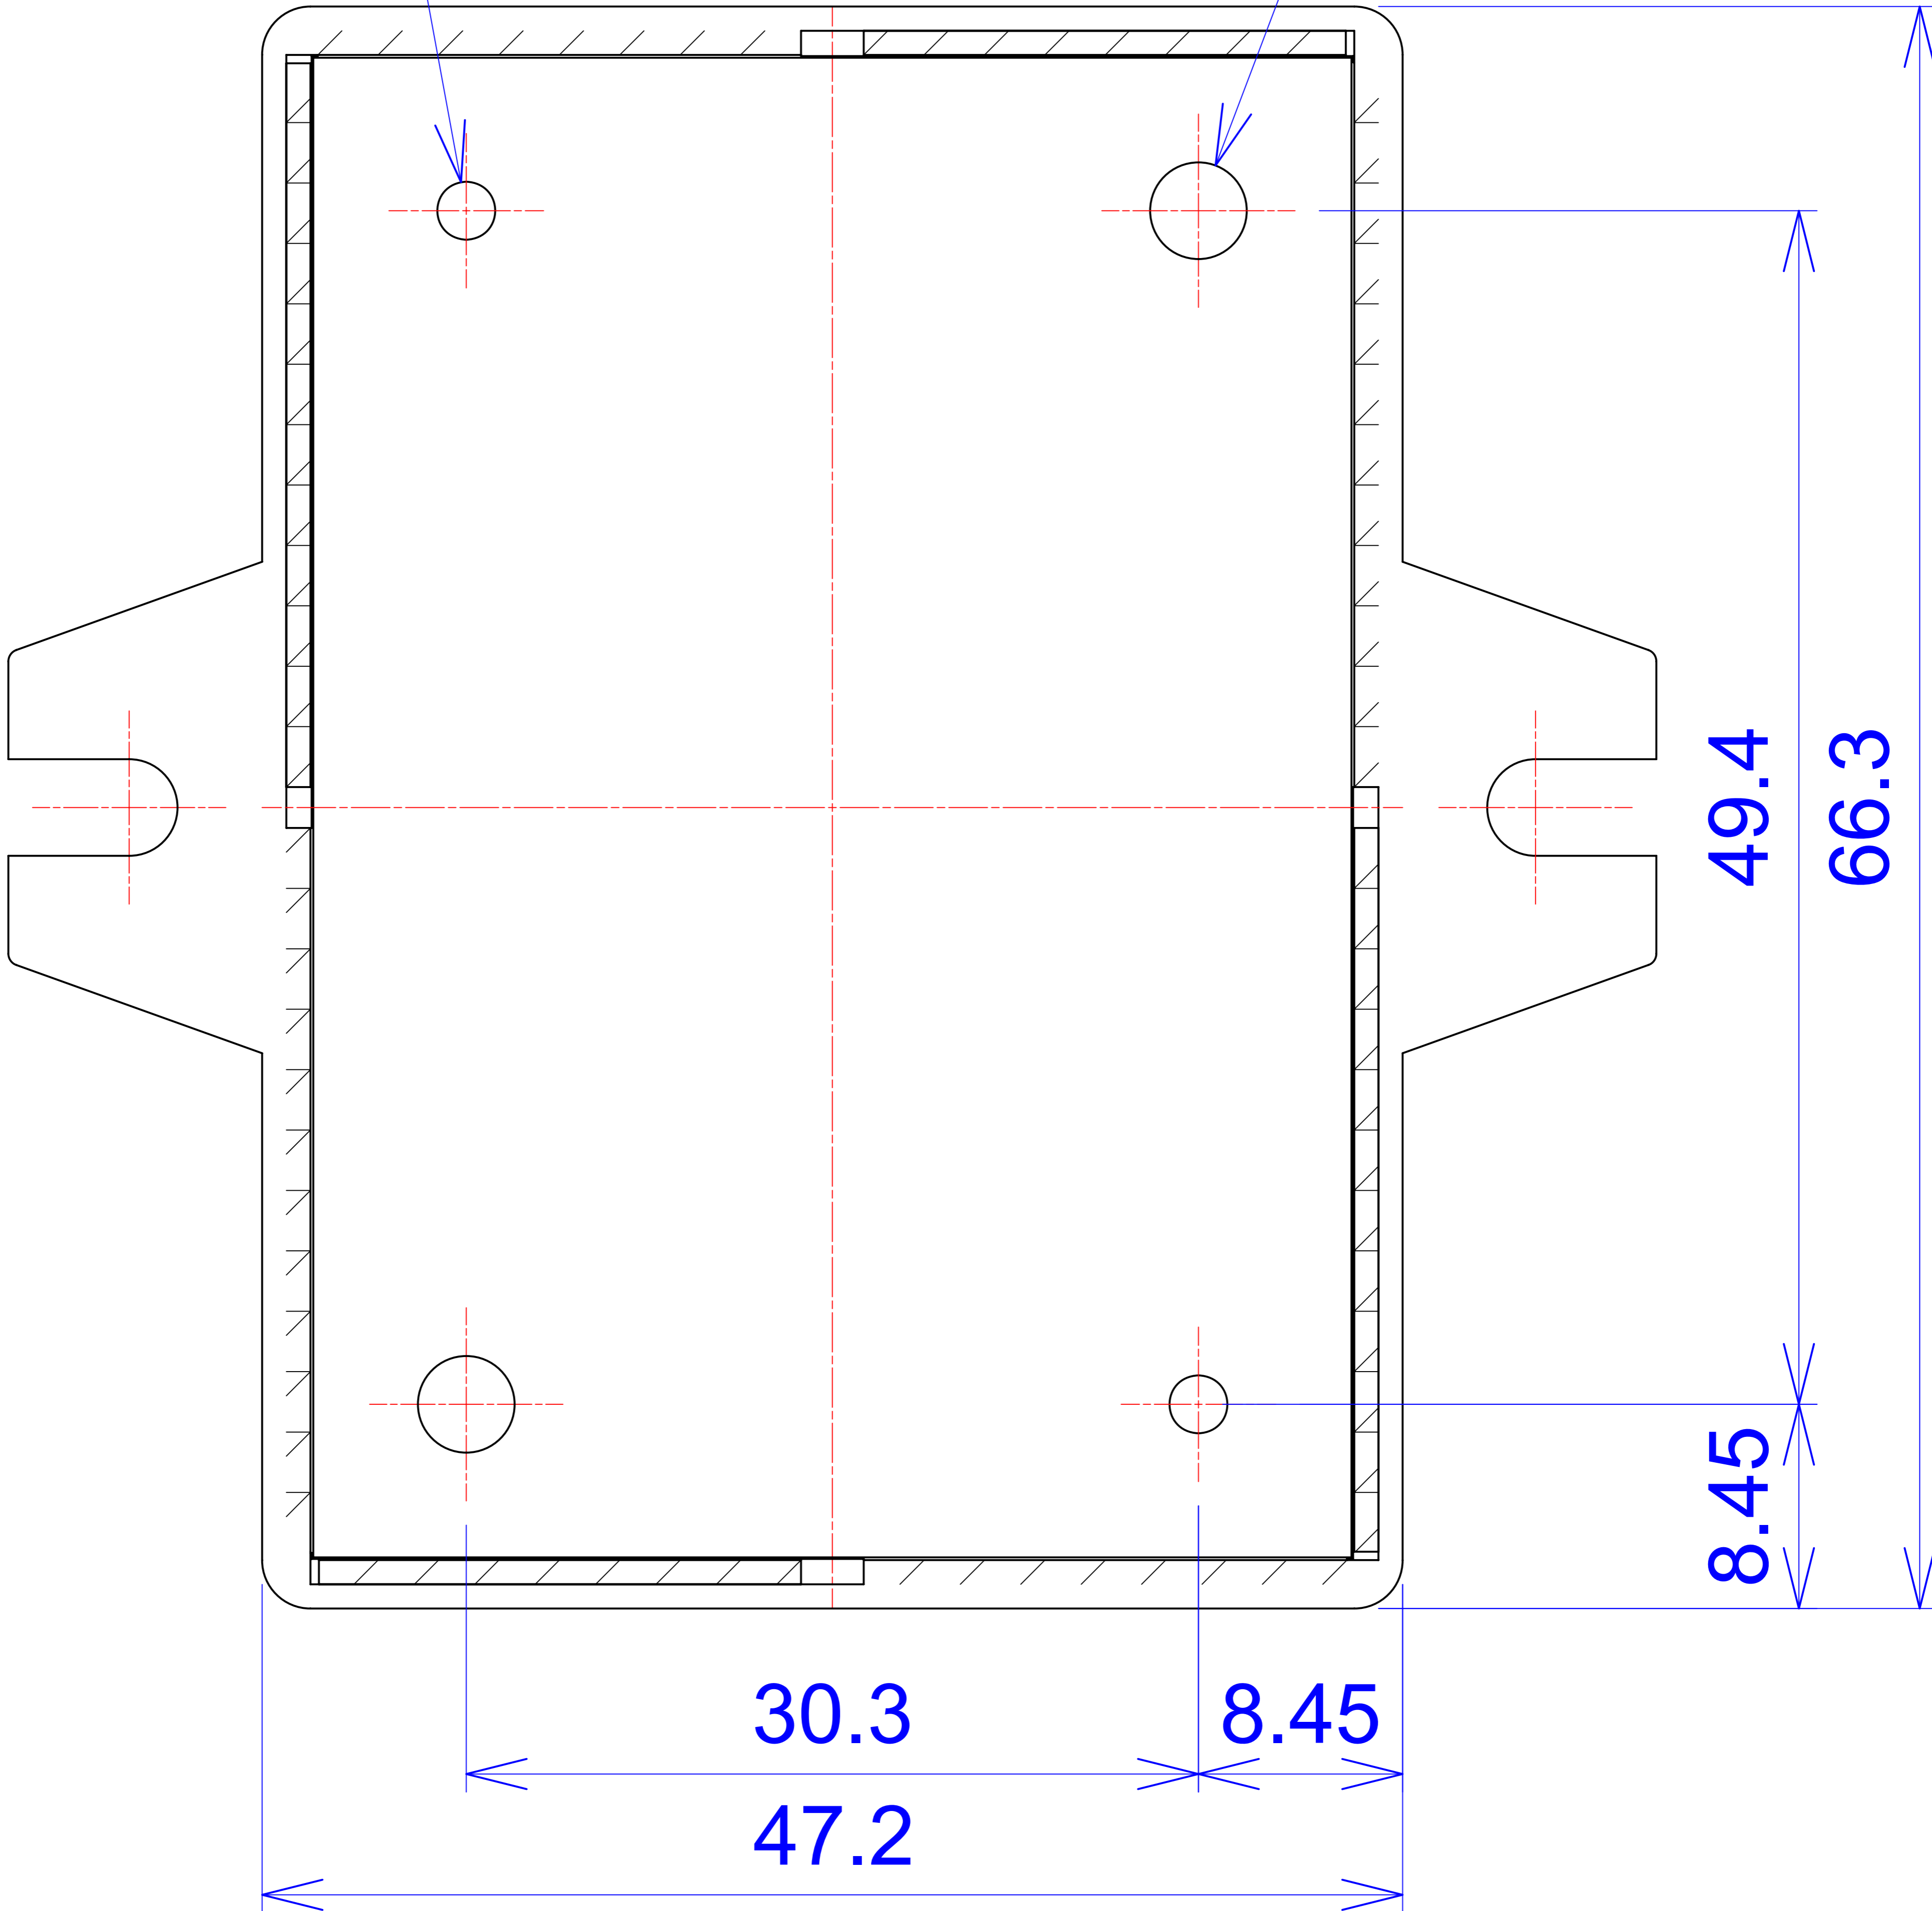

Model produktu	Z-24 U		
Format:	A4	Materiał:	
Skala:	1:1	Tolerancja:	+/- 0.1
		KRADEX ul. Naddzięprzaska 32 04-205 Warszawa Tel: +48 022 613-08-88, Fax: 812-10-68 www.kradex.com.pl	

2x Ø 2.4

D - D

2x Ø 4