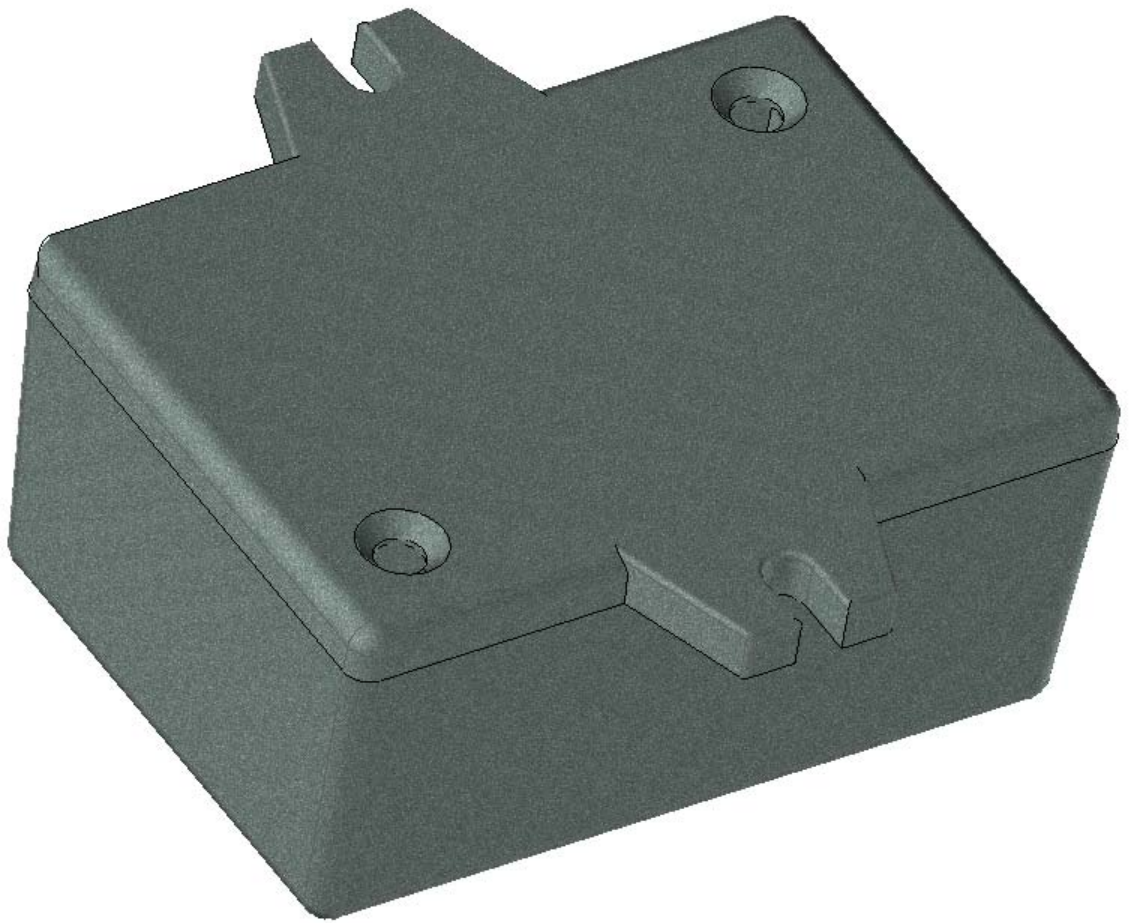

Model produktu	Z-24 U		
Format:	A4	Materiał:	
Skala:	1:1	Tolerancja:	+/- 0.1
		KRADEX ul. Naddzięprzaska 32 04-205 Warszawa Tel: +48 022 613-08-88, Fax: 812-10-68 www.kradex.com.pl	

2x Ø 2.4

D - D

2x Ø 4