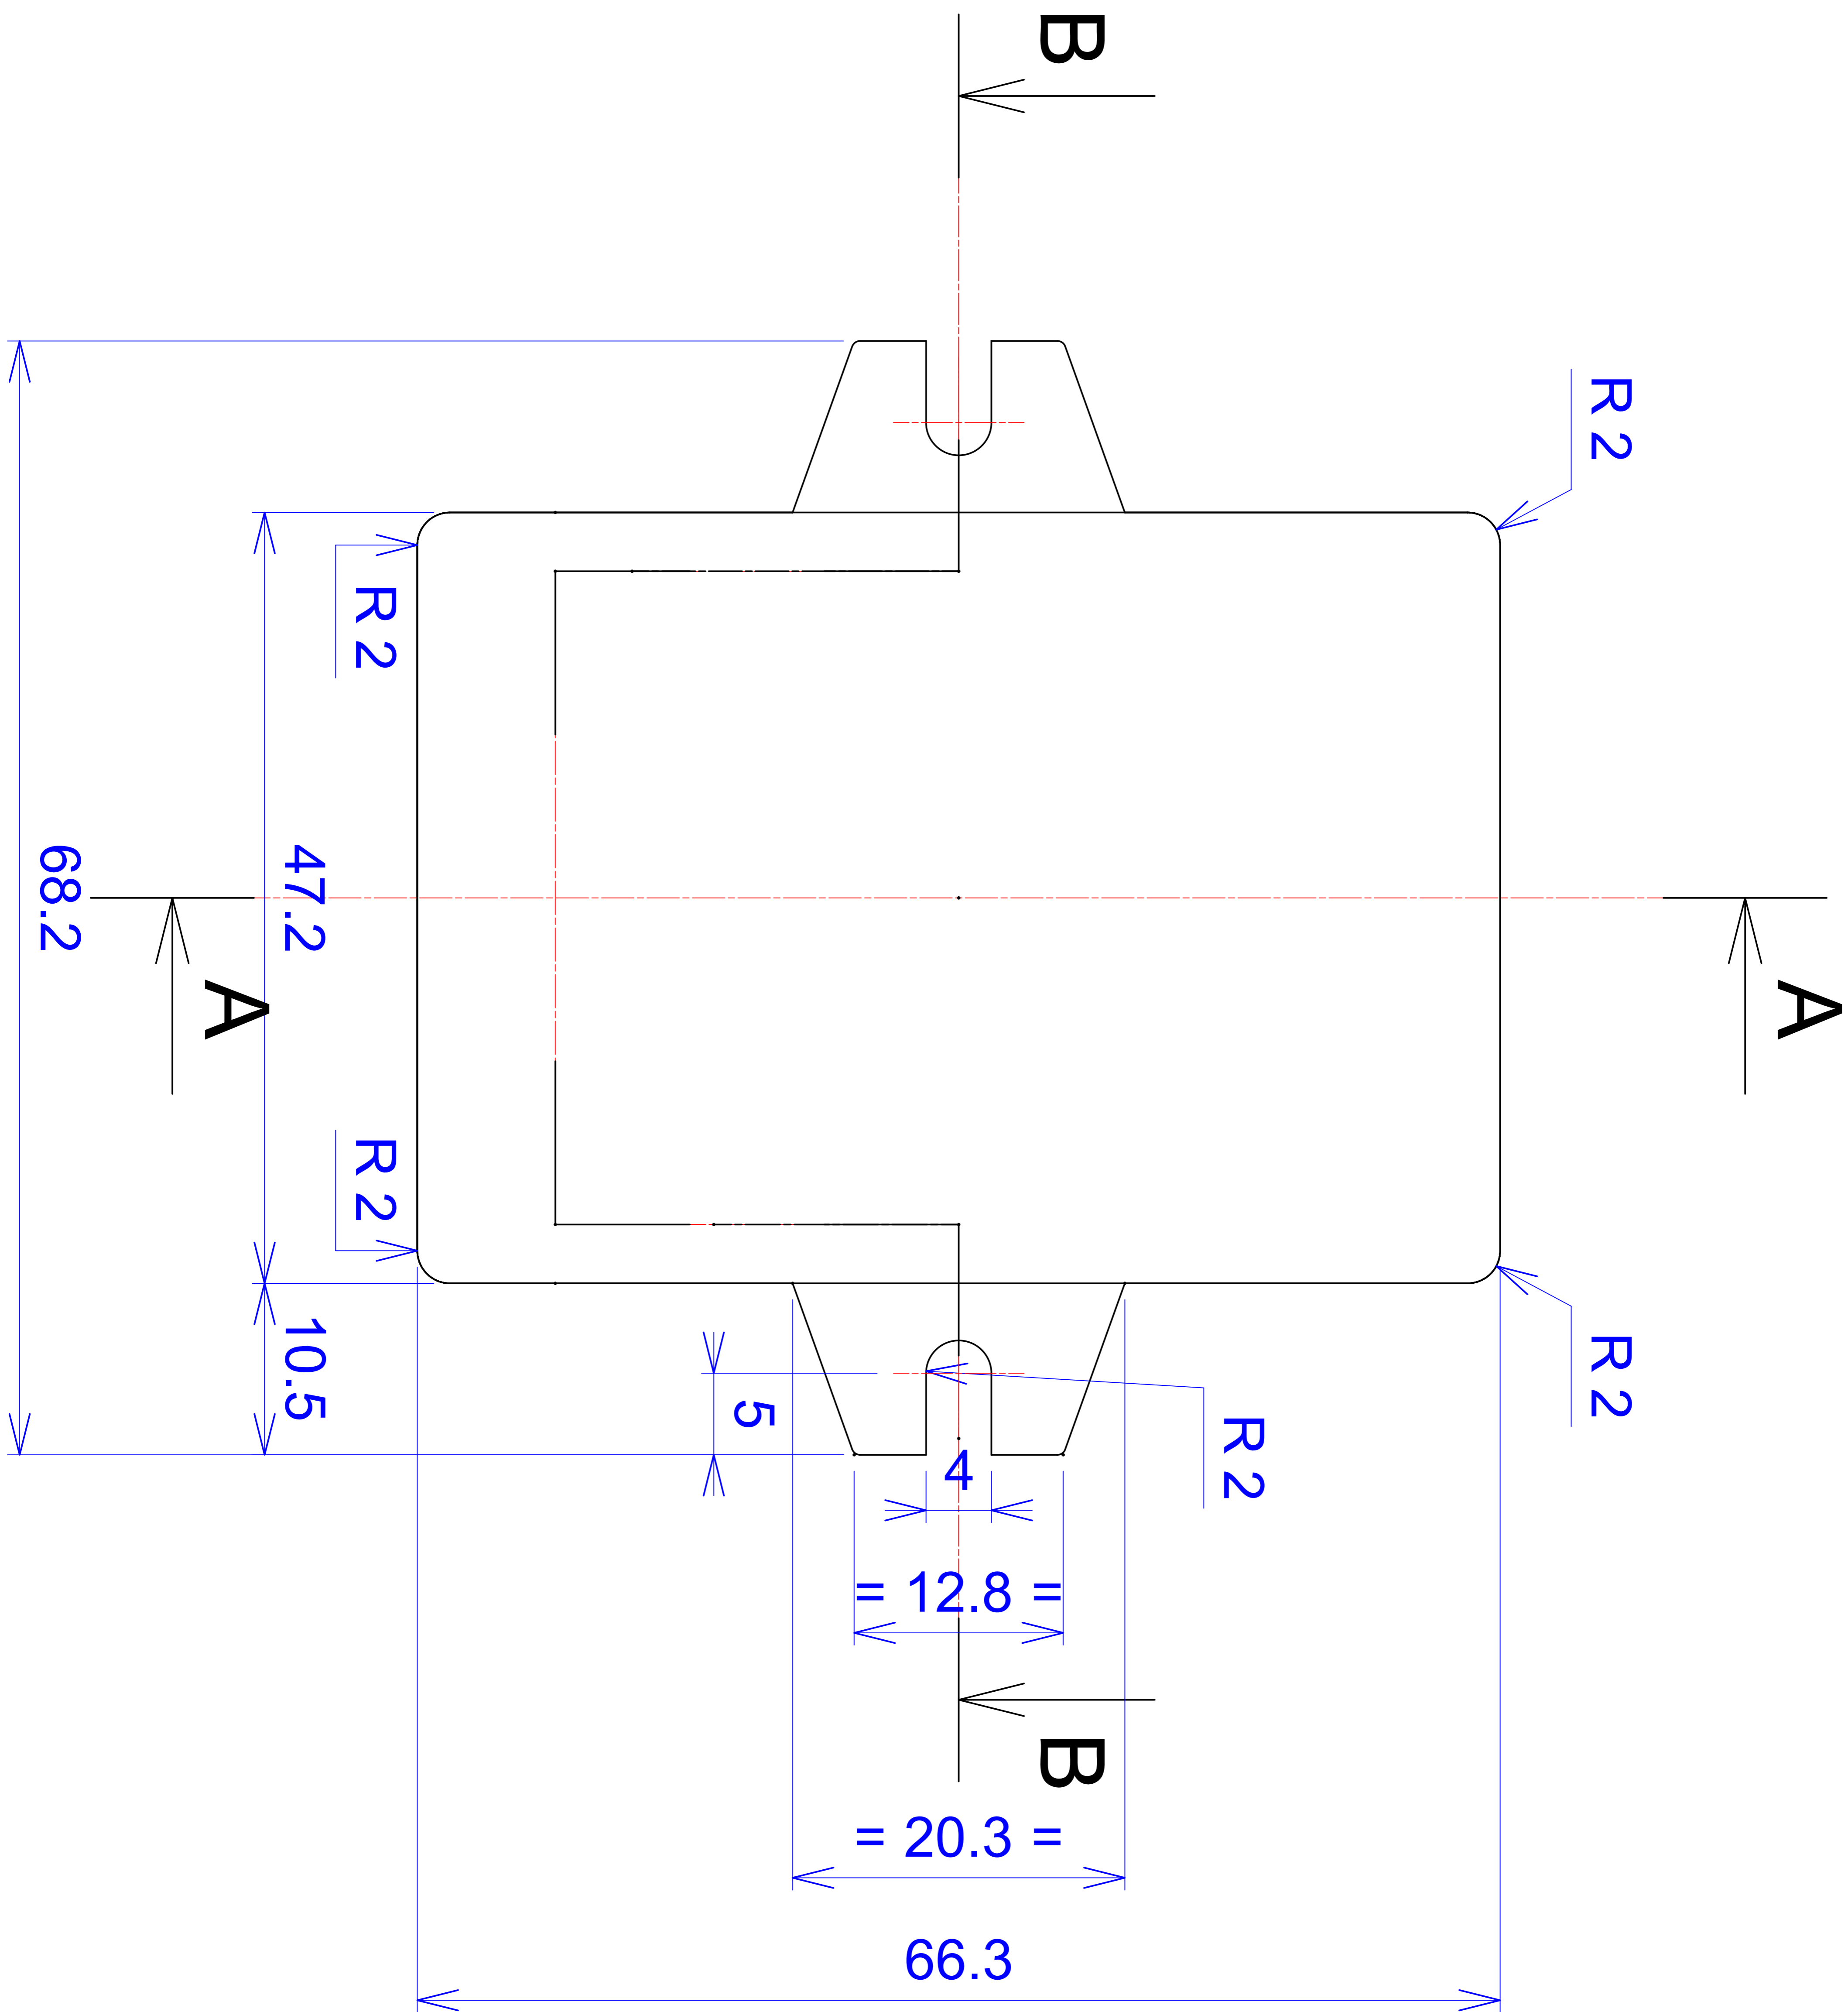

Model produktu	Z-24 U		
Format:	A4	Materiał:	
Skala:	1:1	Tolerancja:	+/- 0.1
		KRADEX ul. Naddzięprzaska 32 04-205 Warszawa Tel: +48 022 613-08-88, Fax: 812-10-68 www.kradex.com.pl	

2x Ø 2.4

D - D

2x Ø 4