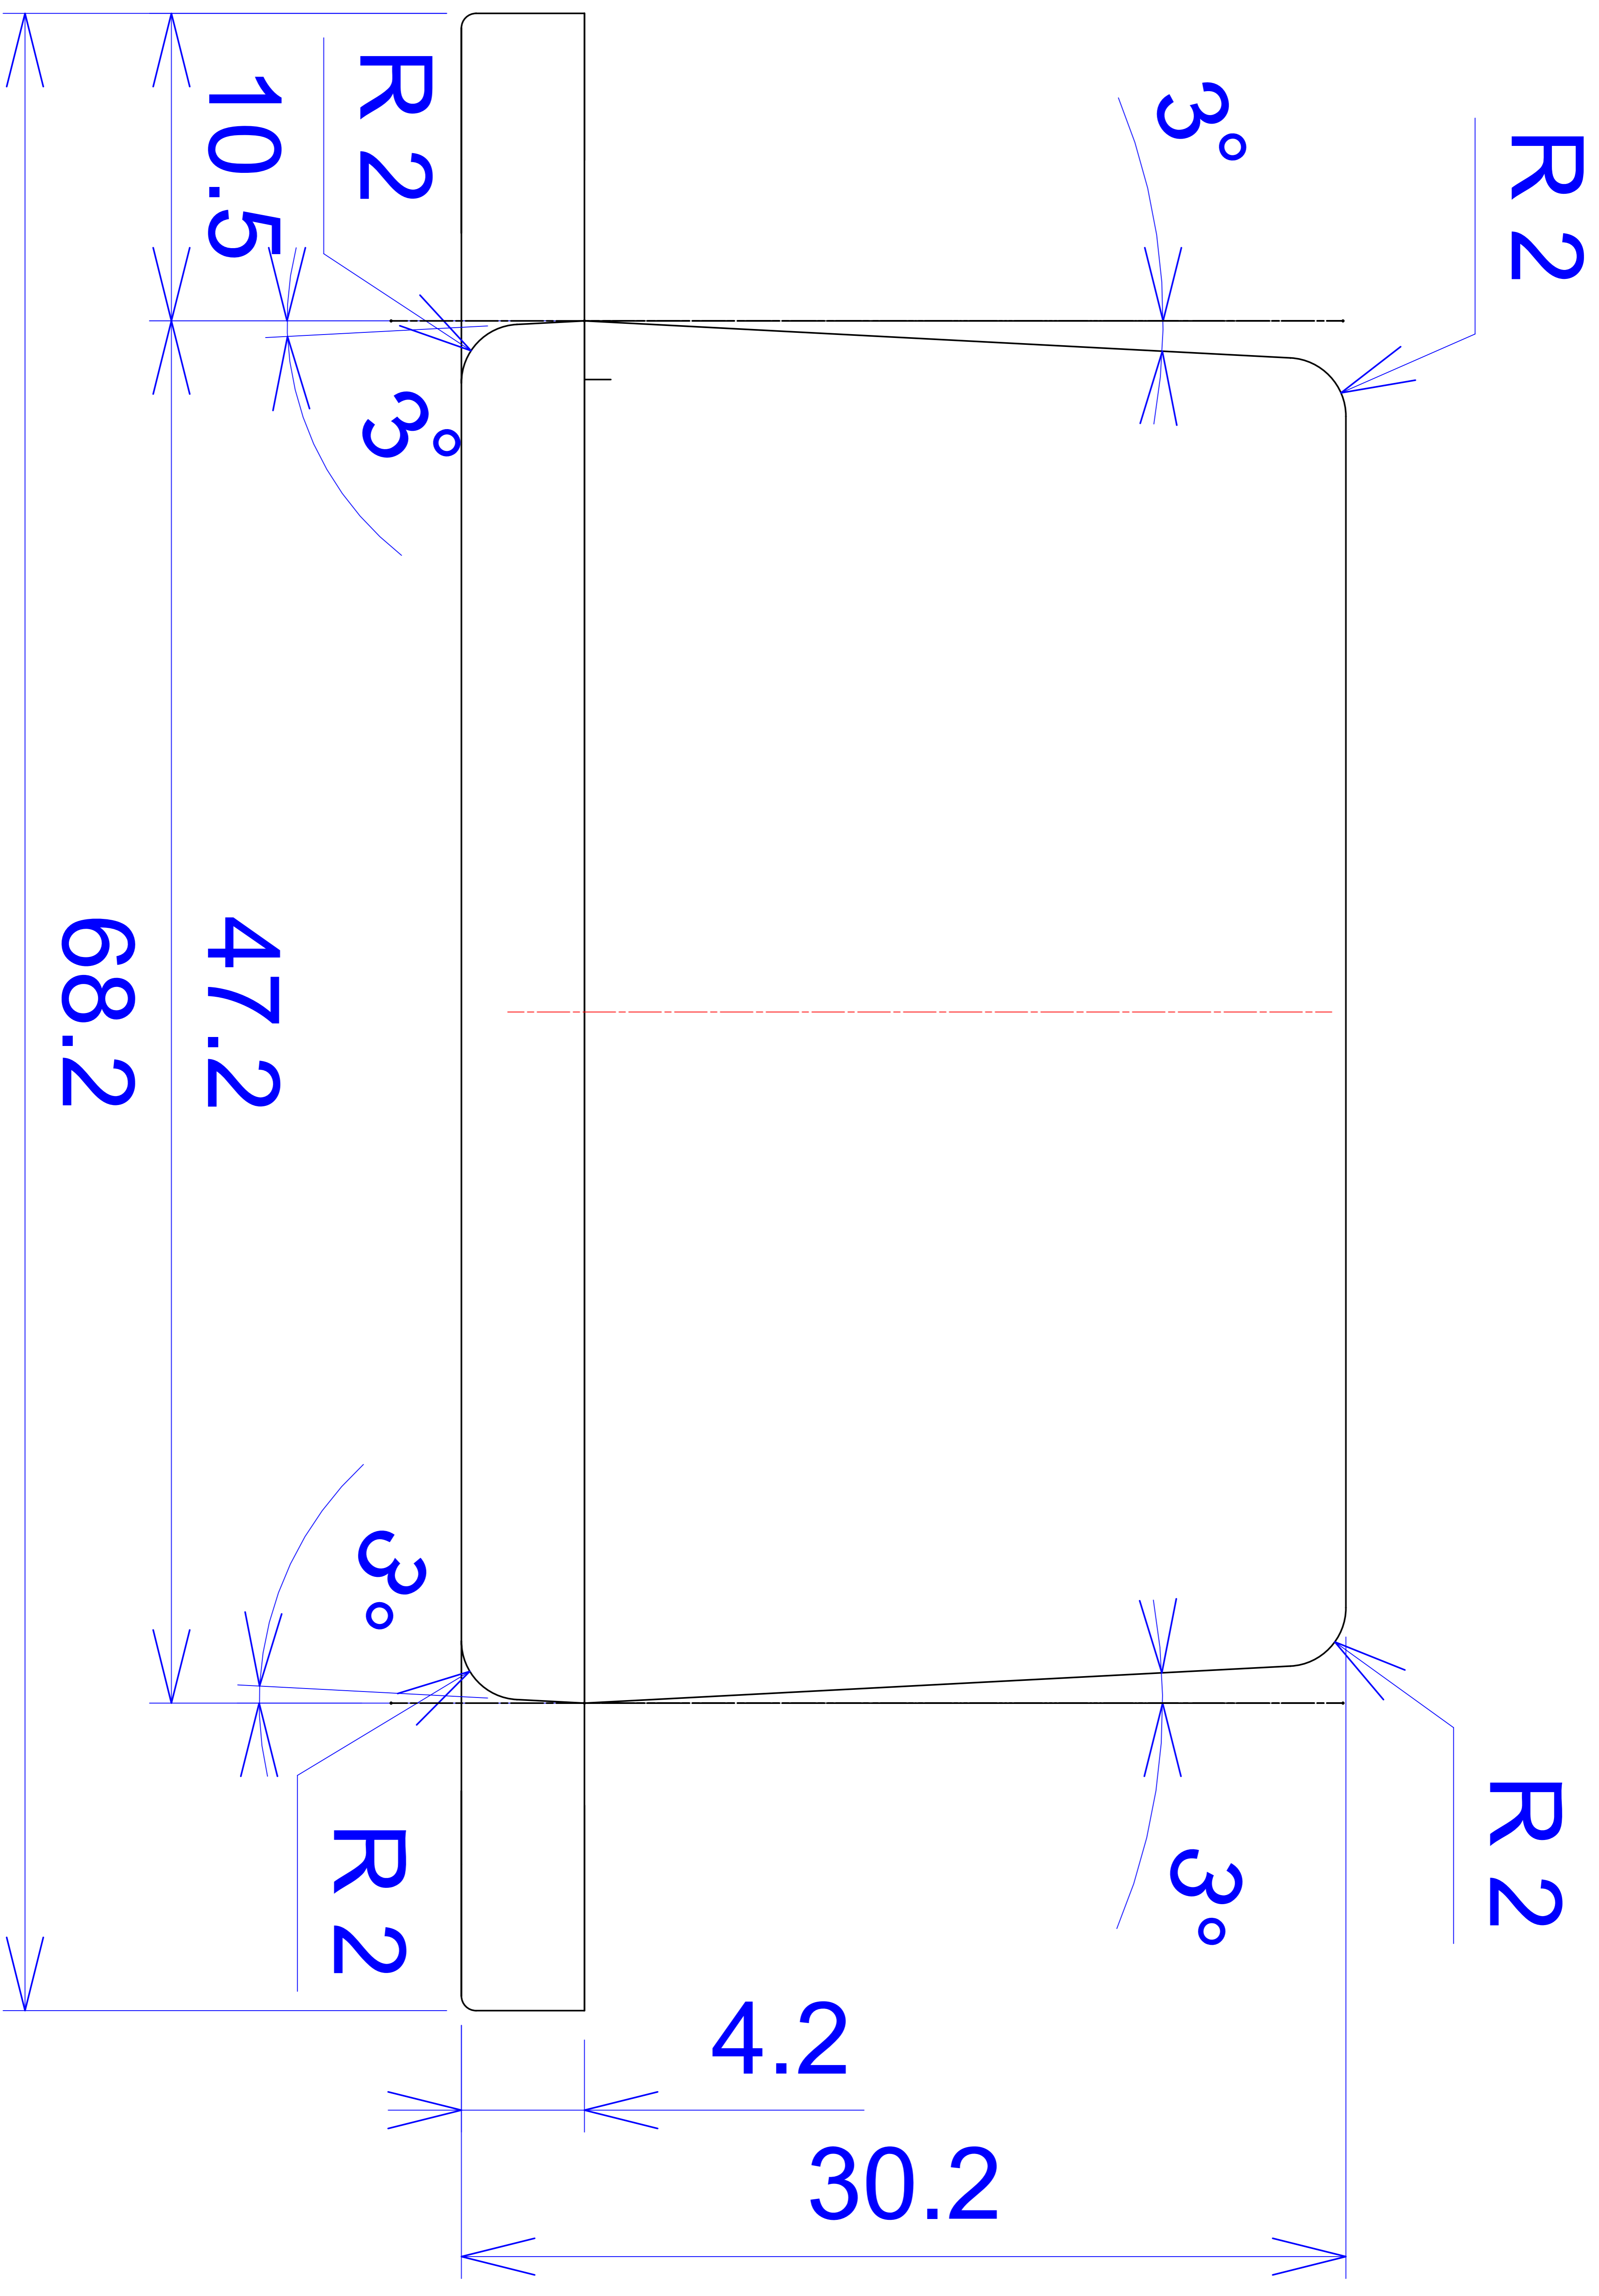

Model produktu	Z-24 U		
Format:	A4	Materiał:	
Skala:	1:1	Tolerancja:	+/- 0.1
		KRADEX ul. Naddzięprzaska 32 04-205 Warszawa Tel: +48 022 613-08-88, Fax: 812-10-68 www.kradex.com.pl	

2x Ø 2.4

D - D

2x Ø 4