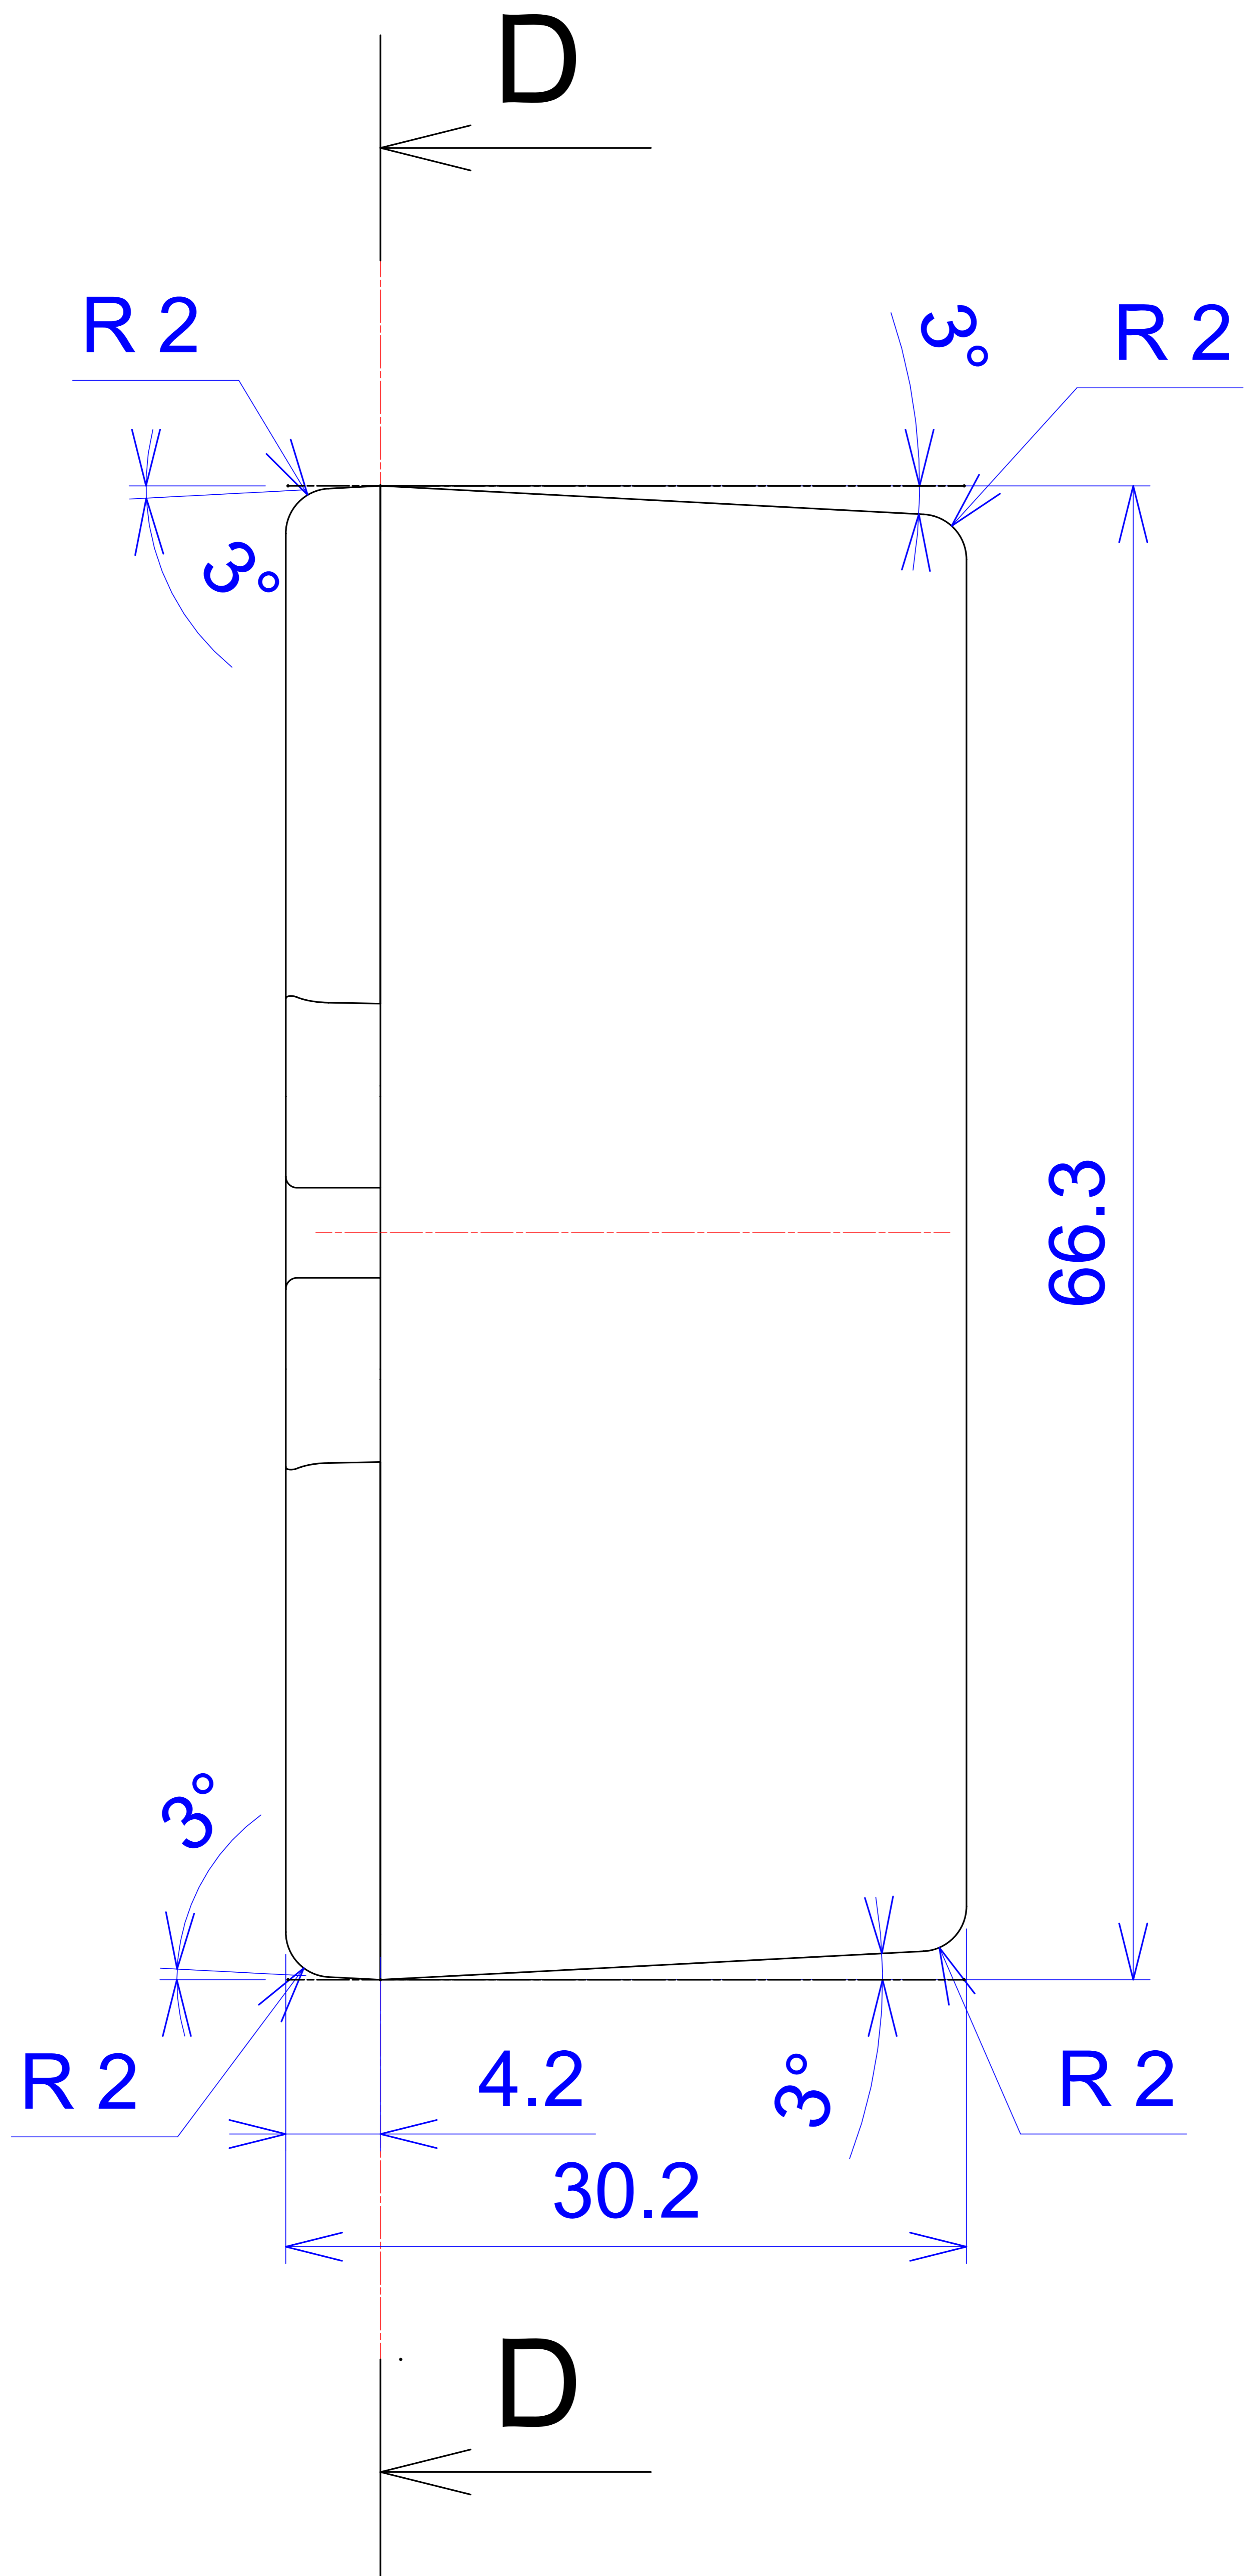

Model produktu	Z-24 U		
Format:	A4	Materiał:	
Skala:	1:1	Tolerancja:	+/- 0.1
		KRADEX ul. Naddzięprzaska 32 04-205 Warszawa Tel: +48 022 613-08-88, Fax: 812-10-68 www.kradex.com.pl	

2x Ø 2.4

D - D

2x Ø 4