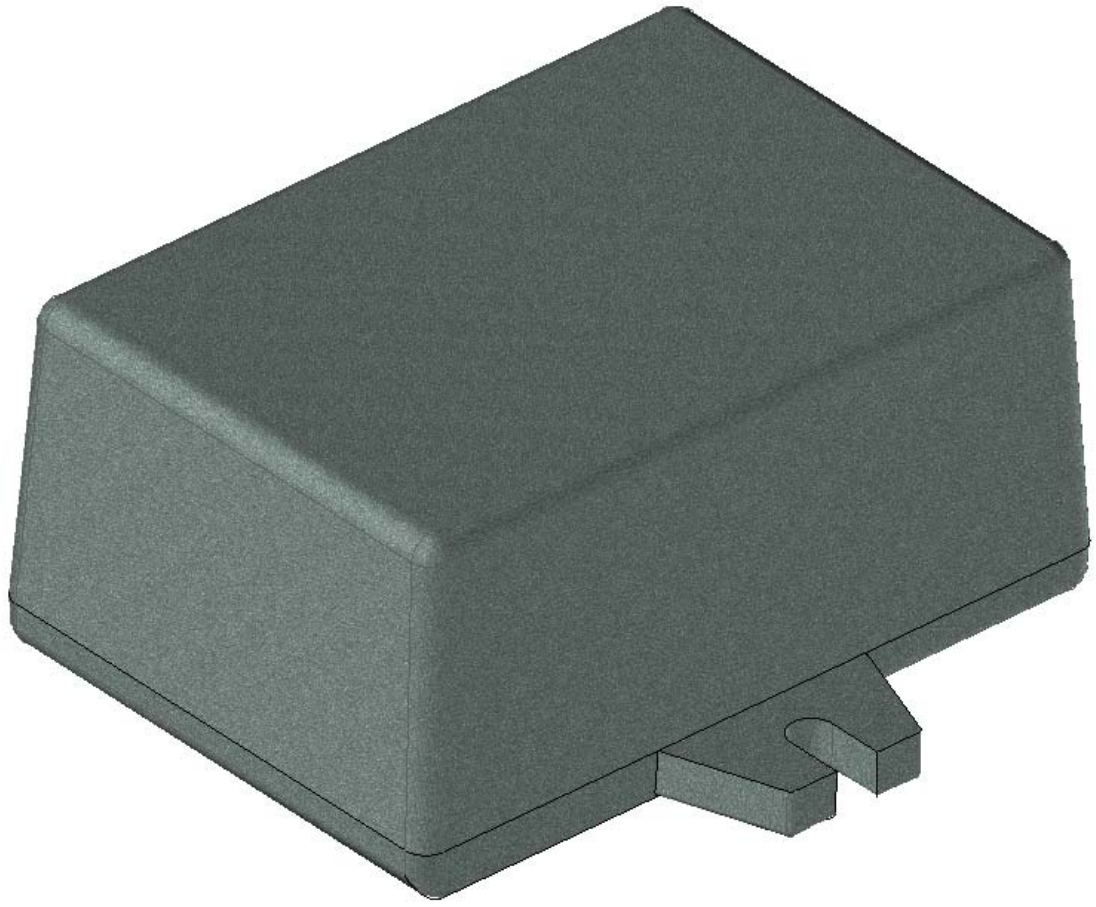

Model produktu	Z-24 U		
Format:	A4	Materiał:	
Skala:	1:1	Tolerancja:	+/- 0.1
		KRADEX ul. Naddzięprzaska 32 04-205 Warszawa Tel: +48 022 613-08-88, Fax: 812-10-68 www.kradex.com.pl	

2x Ø 2.4

D - D

2x Ø 4