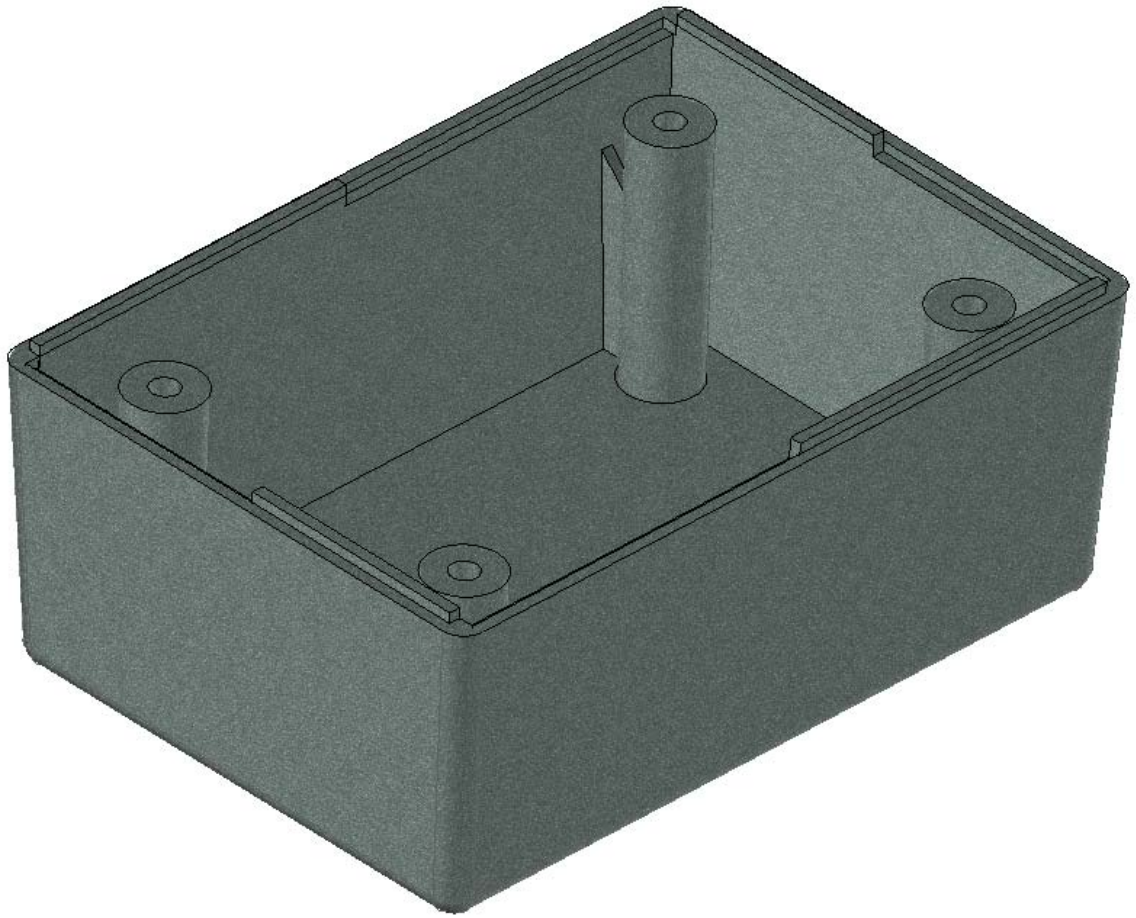

Model produktu	Z-24 U		
Format:	A4	Materiał:	
Skala:	1:1	Tolerancja:	+/- 0.1
		KRADEX ul. Naddzięprzaska 32 04-205 Warszawa Tel: +48 022 613-08-88, Fax: 812-10-68 www.kradex.com.pl	

2x Ø 2.4

D - D

2x Ø 4