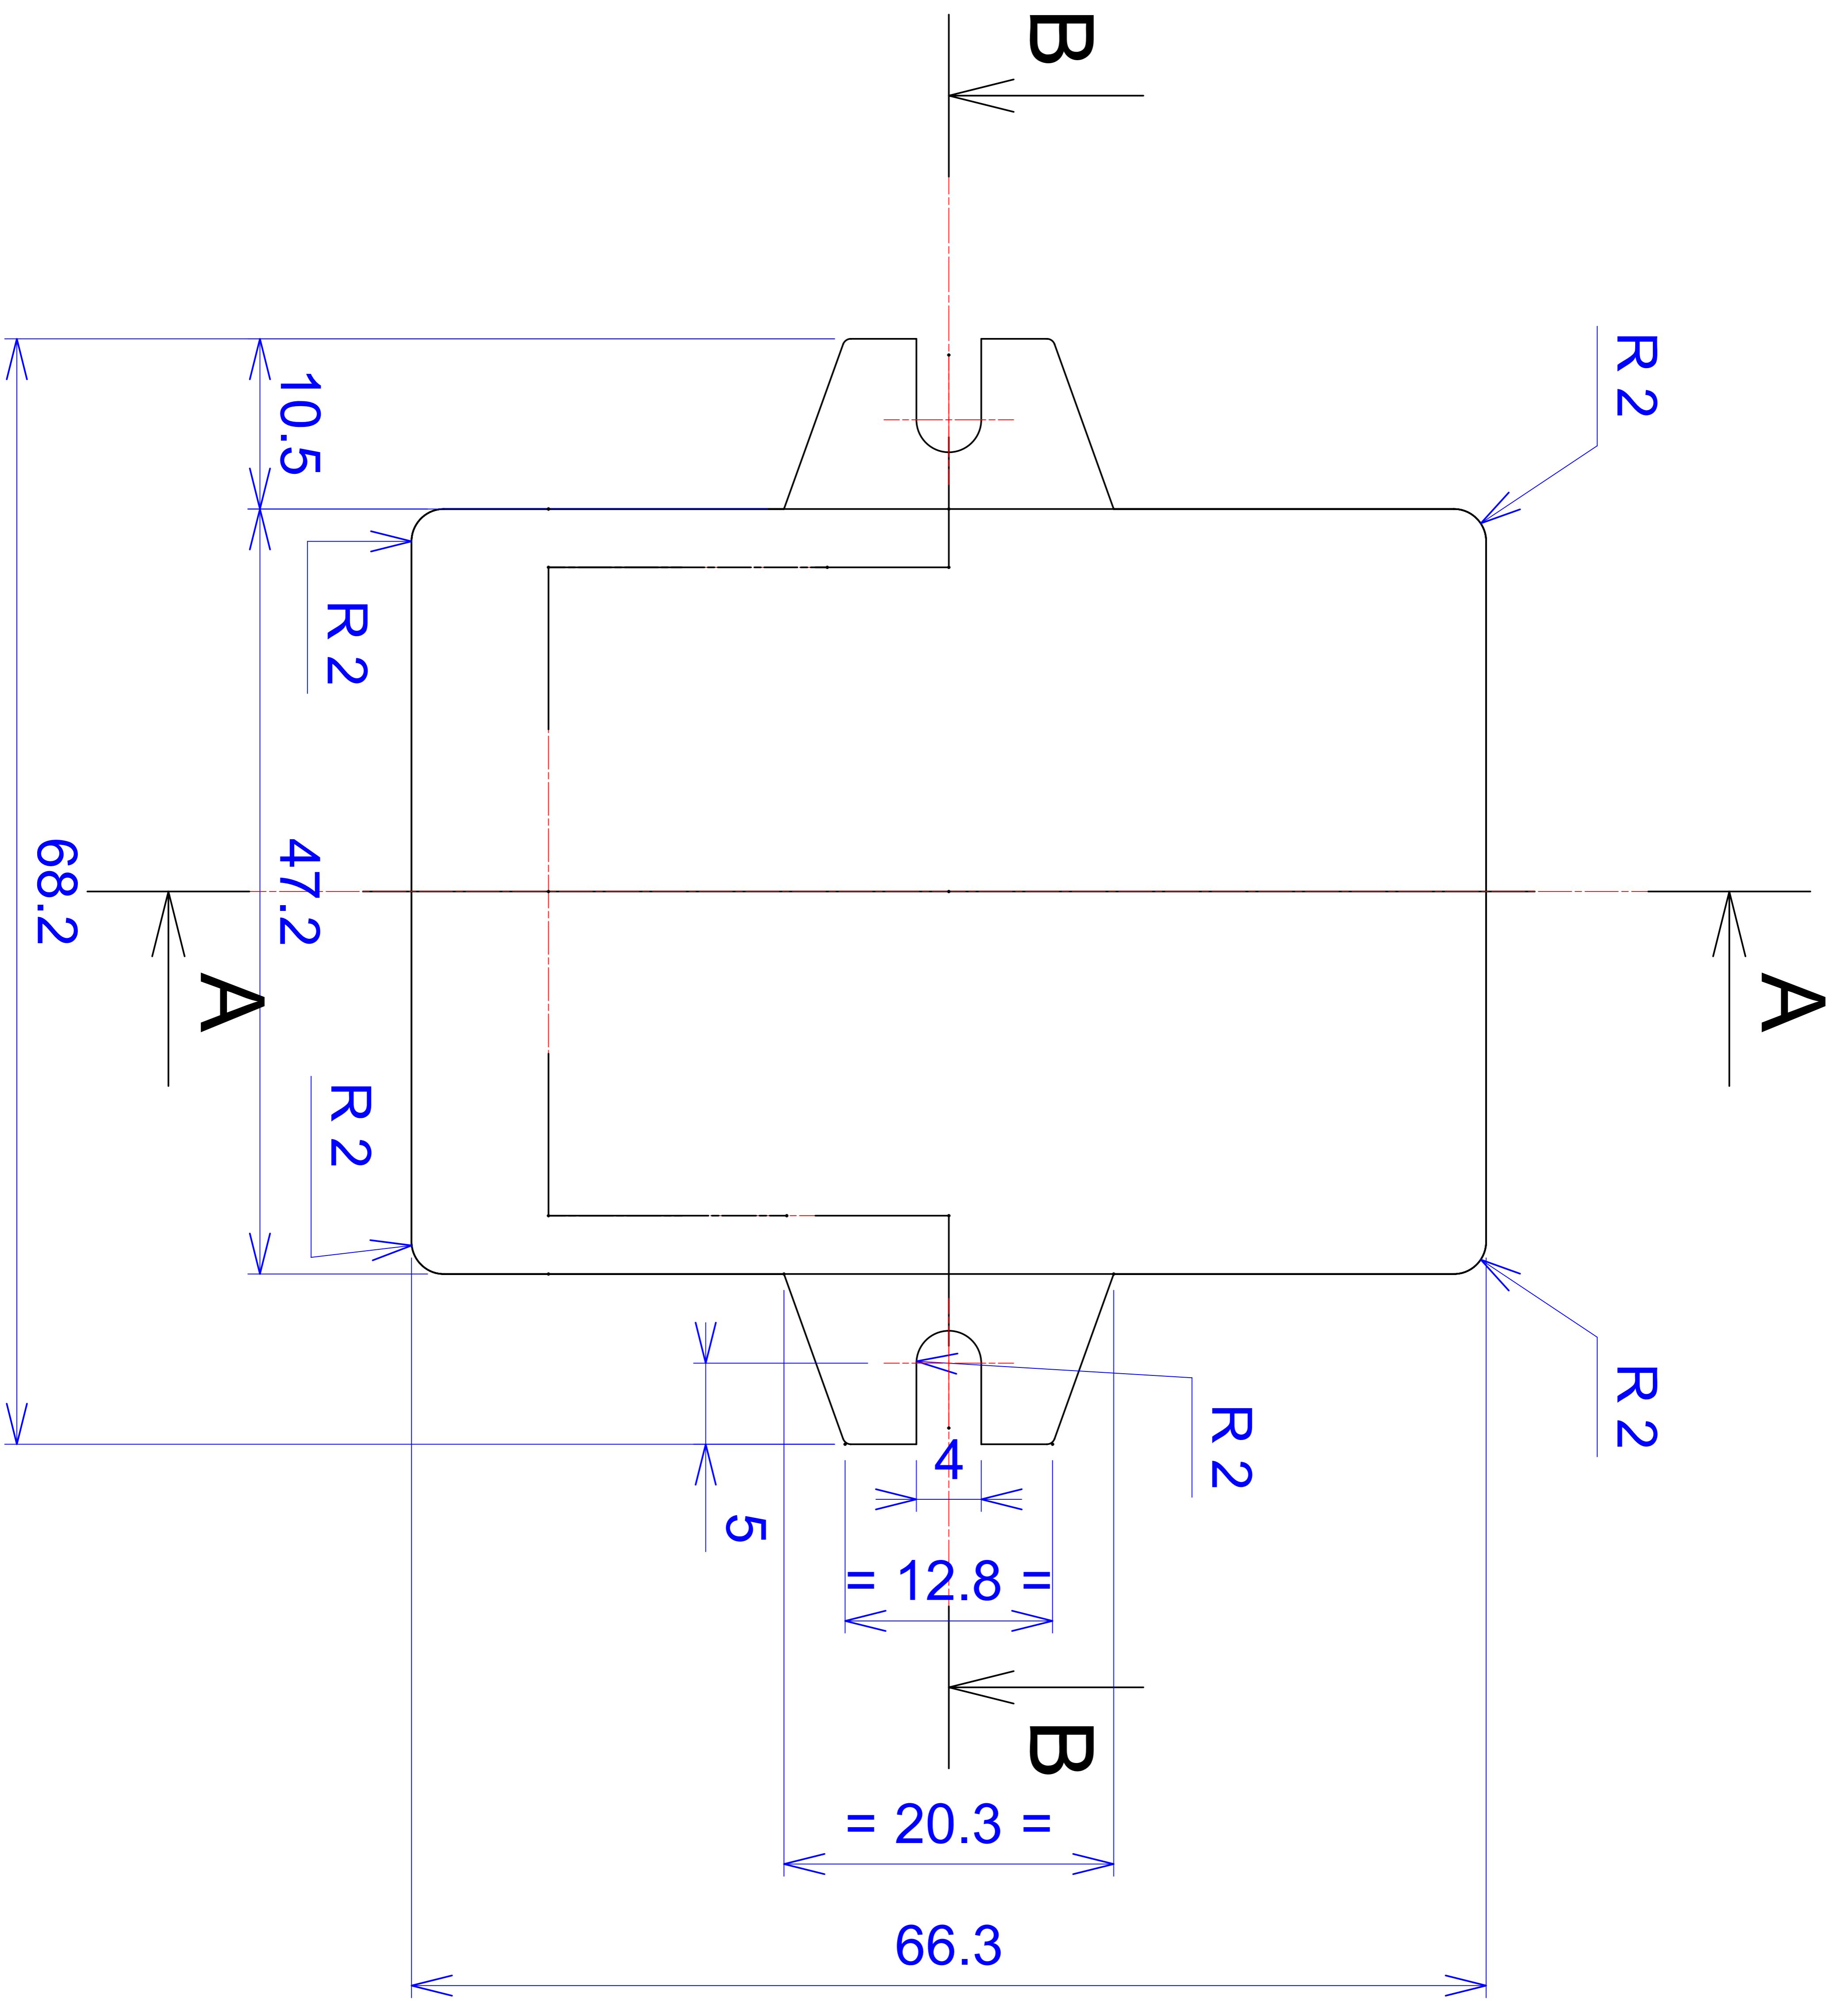

Model produktu	Z-24 AU		
Format:	A4	Materiał:	
Skala:	1:1	Tolerancja:	± 0.1
KRADEX ul. Naddnieprzańska 32 04-205 Warszawa Tel: +48 022 613-08-88, Fax: 812-10-68 www.kradex.com.pl			

B - B

D - D

2x Ø 2.4

2x Ø 4