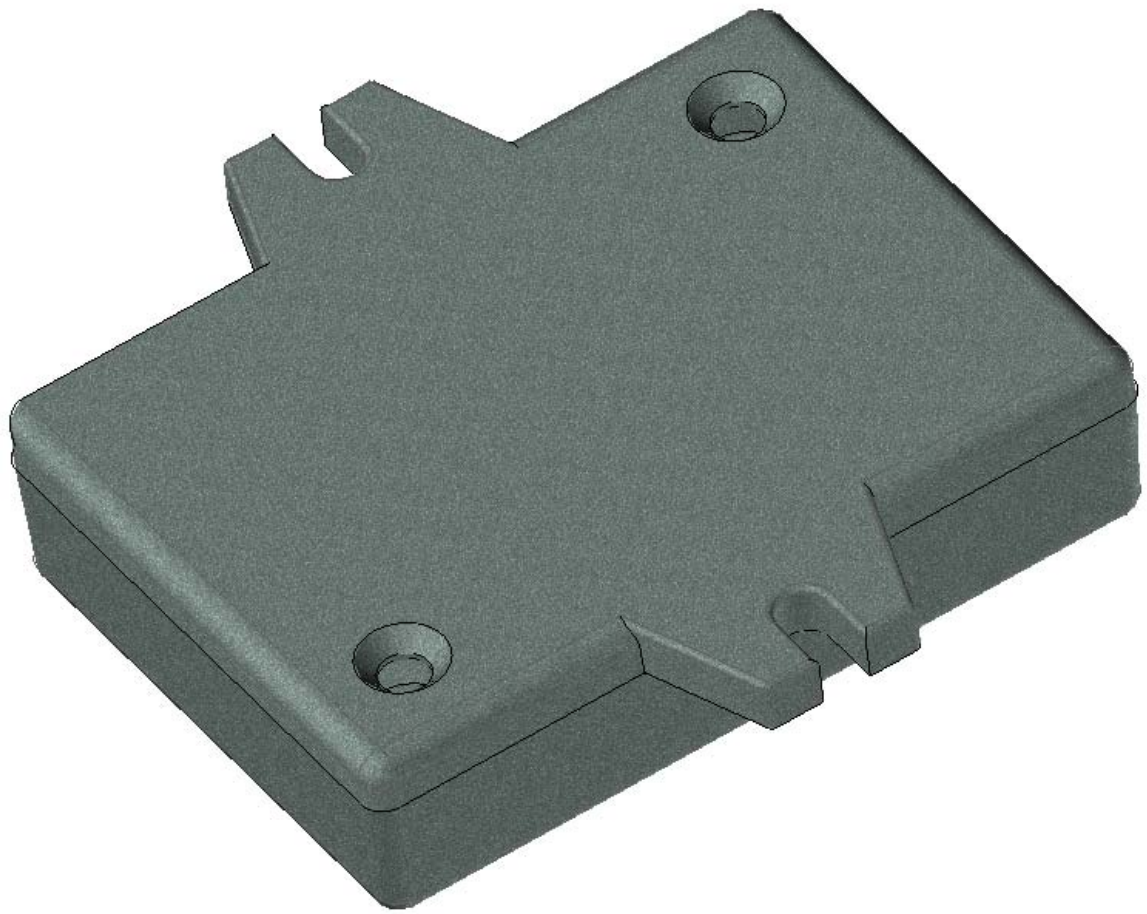

Model produktu	Z-24 AU		
Format:	A4	Materiał:	
Skala:	1:1	Tolerancja:	± 0.1
KRADEX ul. Naddnieprzańska 32 04-205 Warszawa Tel: +48 022 613-08-88, Fax: 812-10-68 www.kradex.com.pl			

B - B

D - D

2x Ø 2.4

2x Ø 4