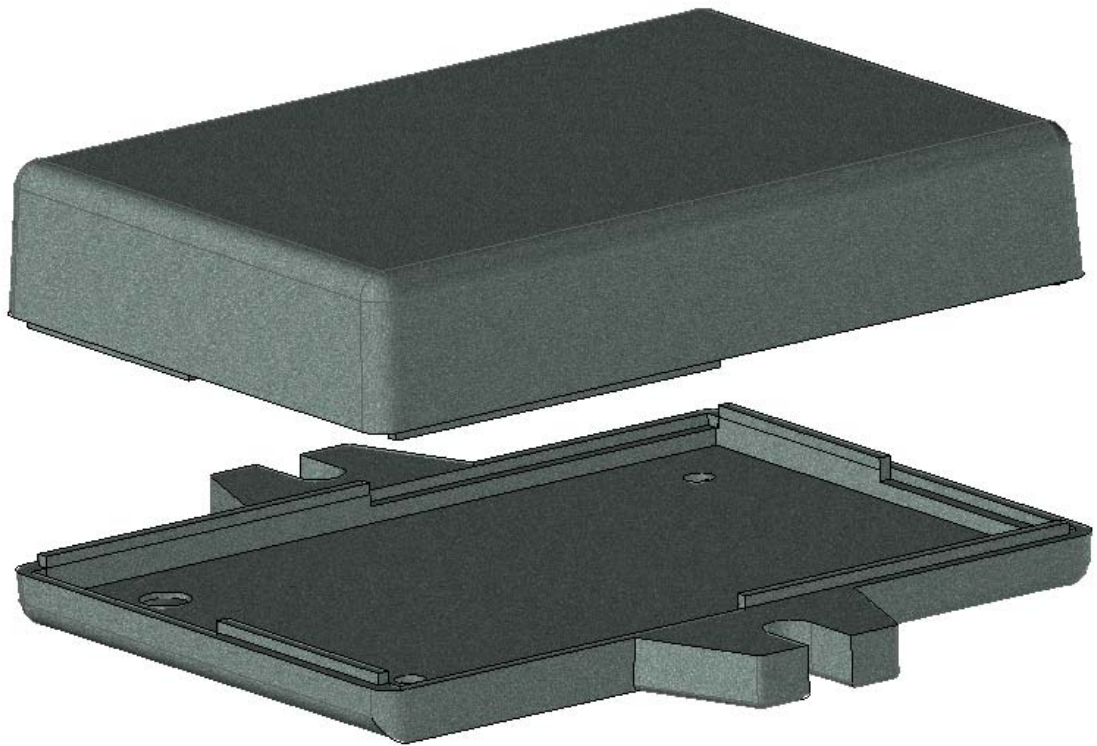

Model produktu	Z-24 AU		
Format:	A4	Materiał:	
Skala:	1:1	Tolerancja:	± 0.1
KRADEX ul. Naddnieprzańska 32 04-205 Warszawa Tel: +48 022 613-08-88, Fax: 812-10-68 www.kradex.com.pl			

B - B

D - D

2x Ø 2.4

2x Ø 4