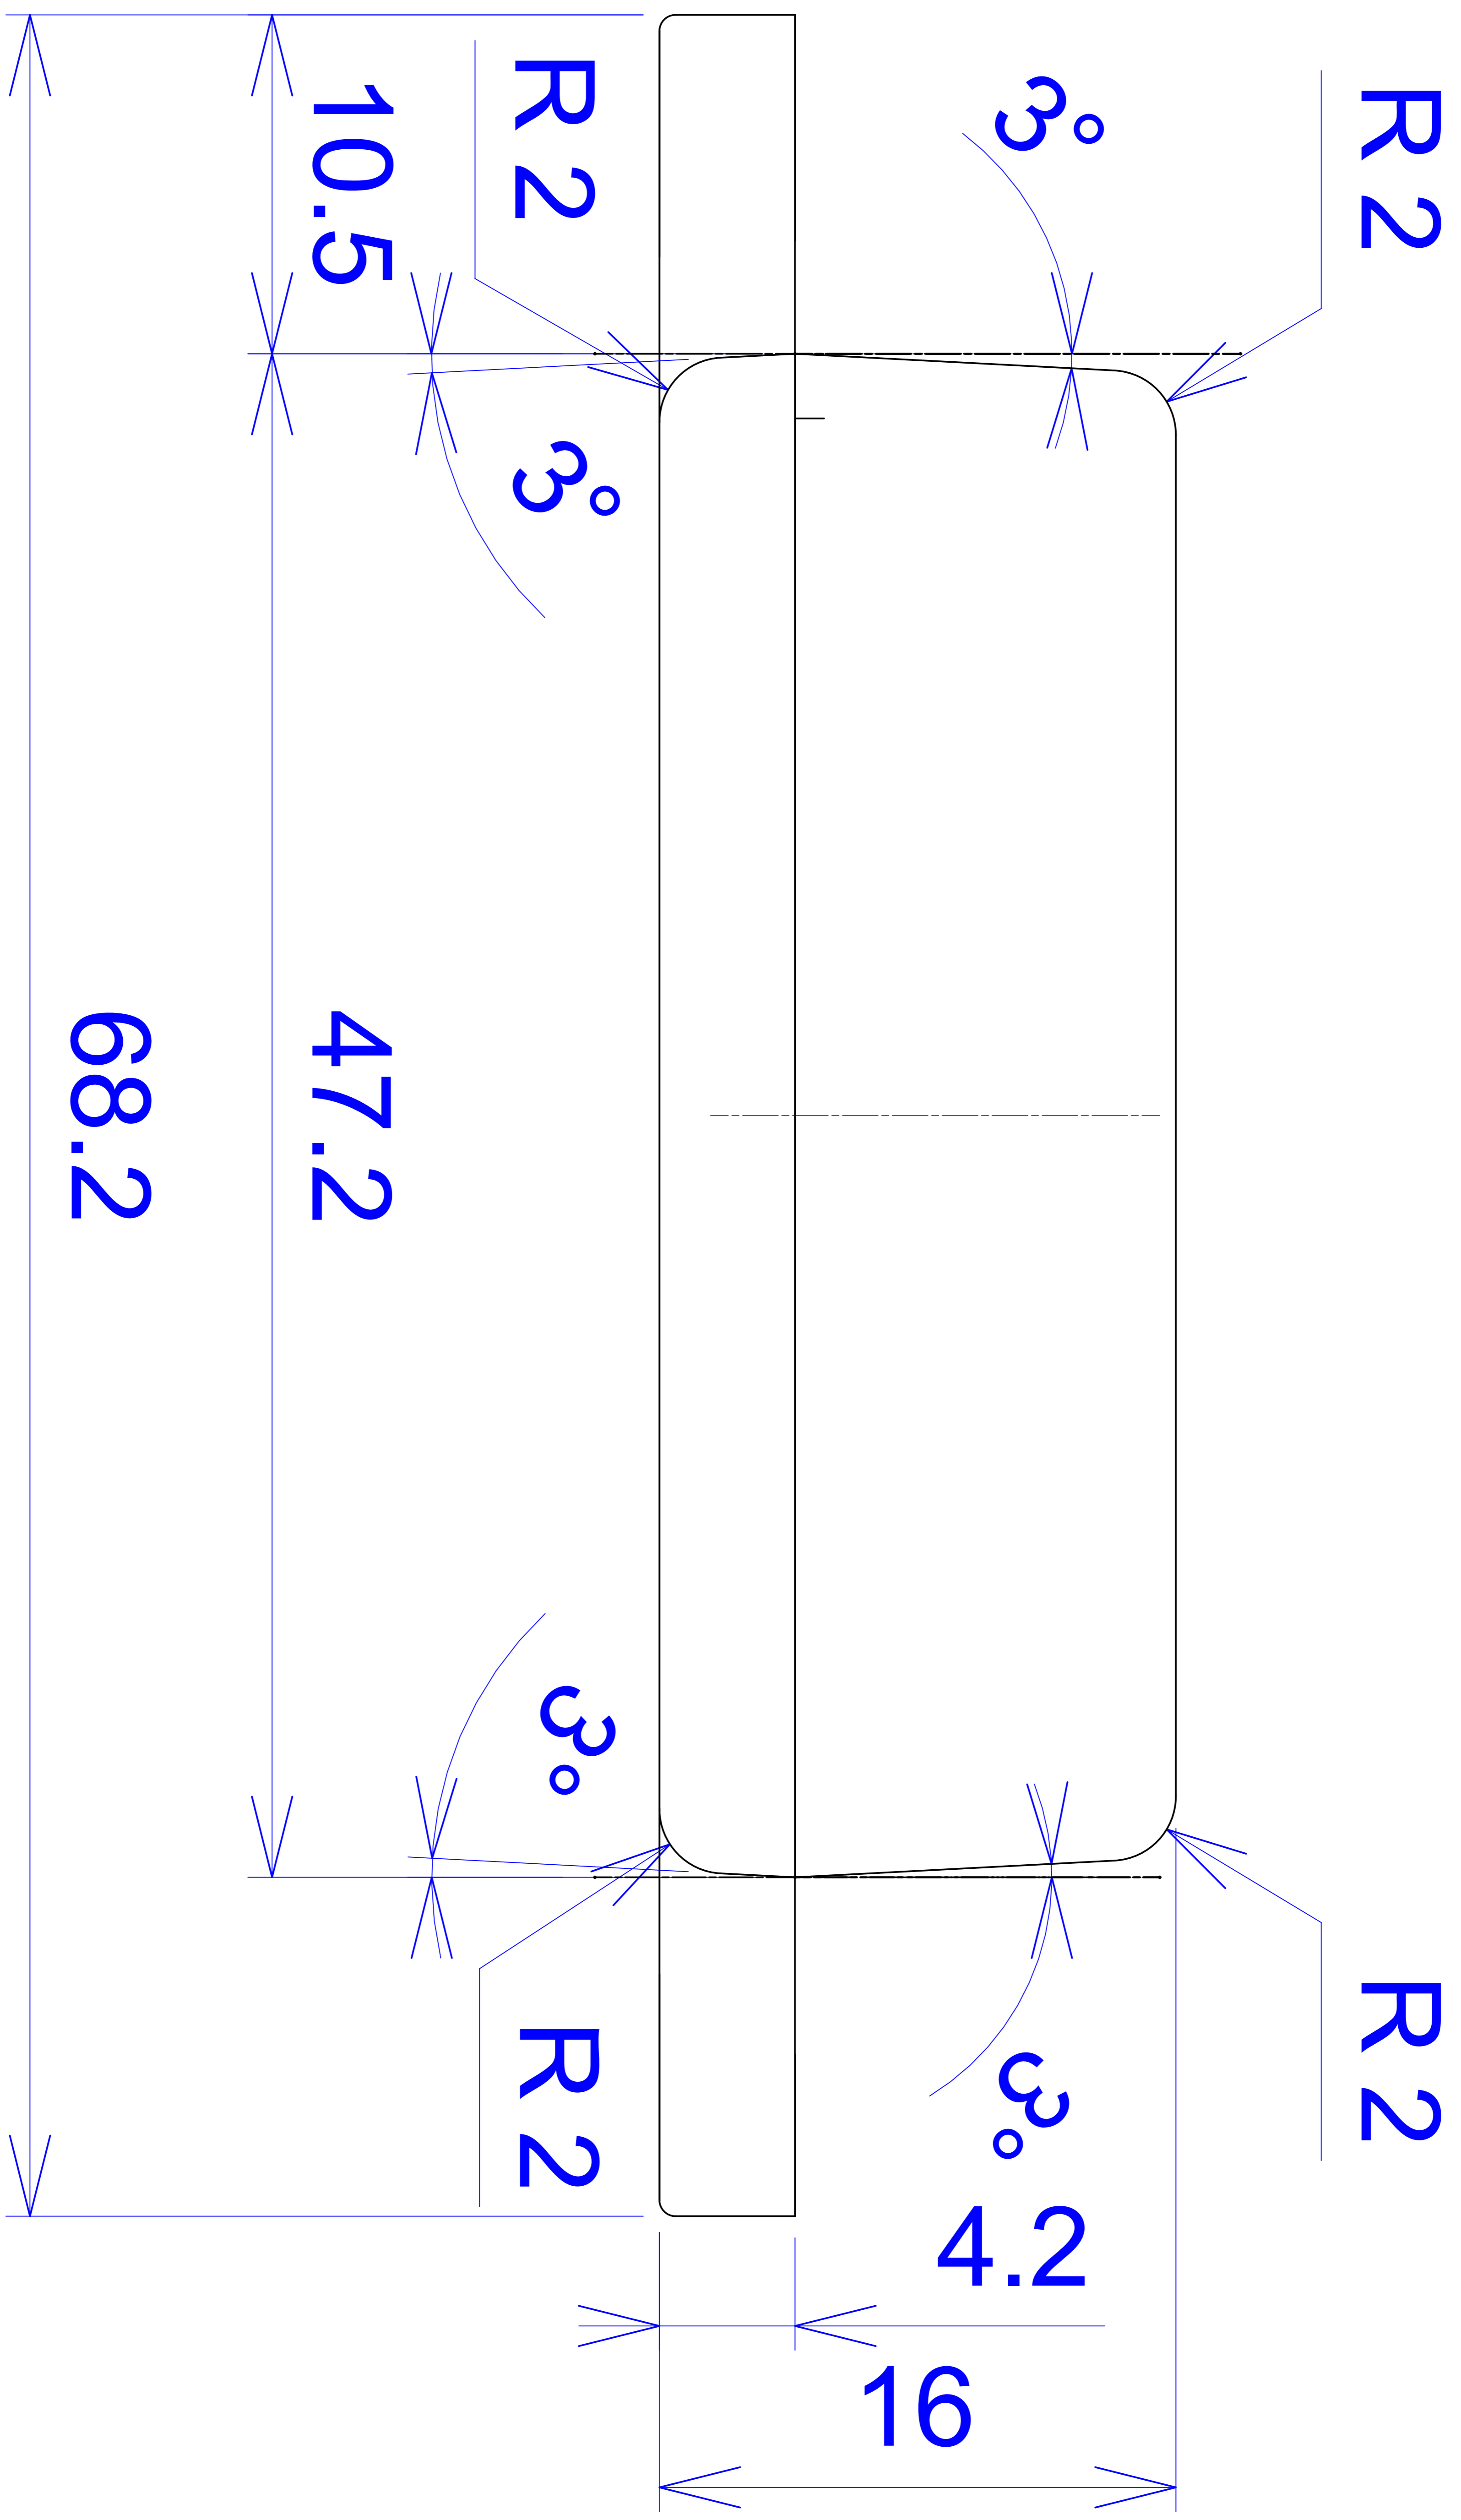

Model produktu	Z-24 AU		
Format:	A4	Materiał:	
Skala:	1:1	Tolerancja:	± 0.1
KRADEX ul. Naddnieprzańska 32 04-205 Warszawa Tel: +48 022 613-08-88, Fax: 812-10-68 www.kradex.com.pl			

B - B

D - D

2x Ø 2.4

2x Ø 4