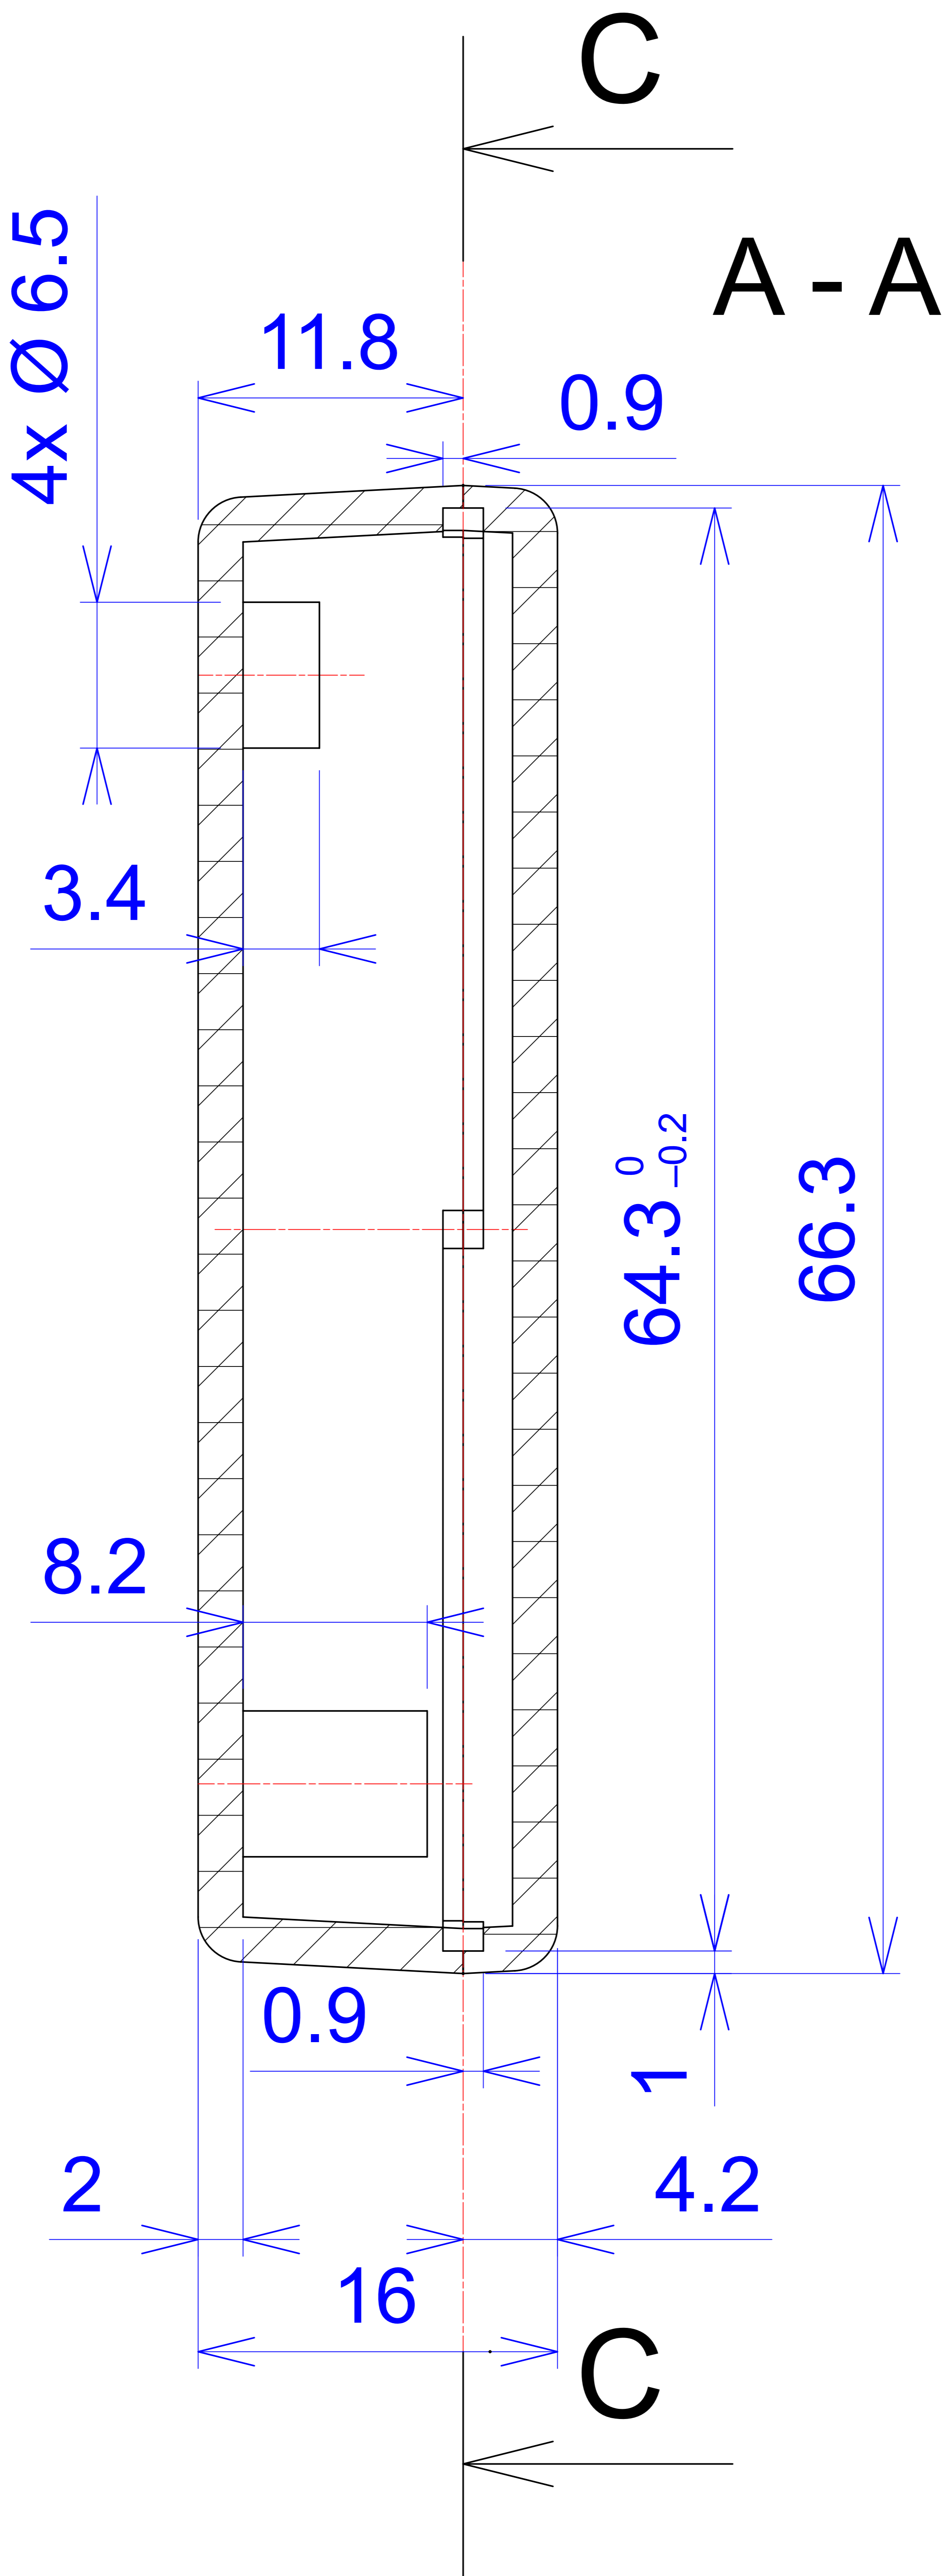

Model produktu	Z-24 AU		
Format:	A4	Materiał:	
Skala:	1:1	Tolerancja:	± 0.1
KRADEX ul. Naddnieprzańska 32 04-205 Warszawa Tel: +48 022 613-08-88, Fax: 812-10-68 www.kradex.com.pl			

B - B

D - D

2x Ø 2.4

2x Ø 4