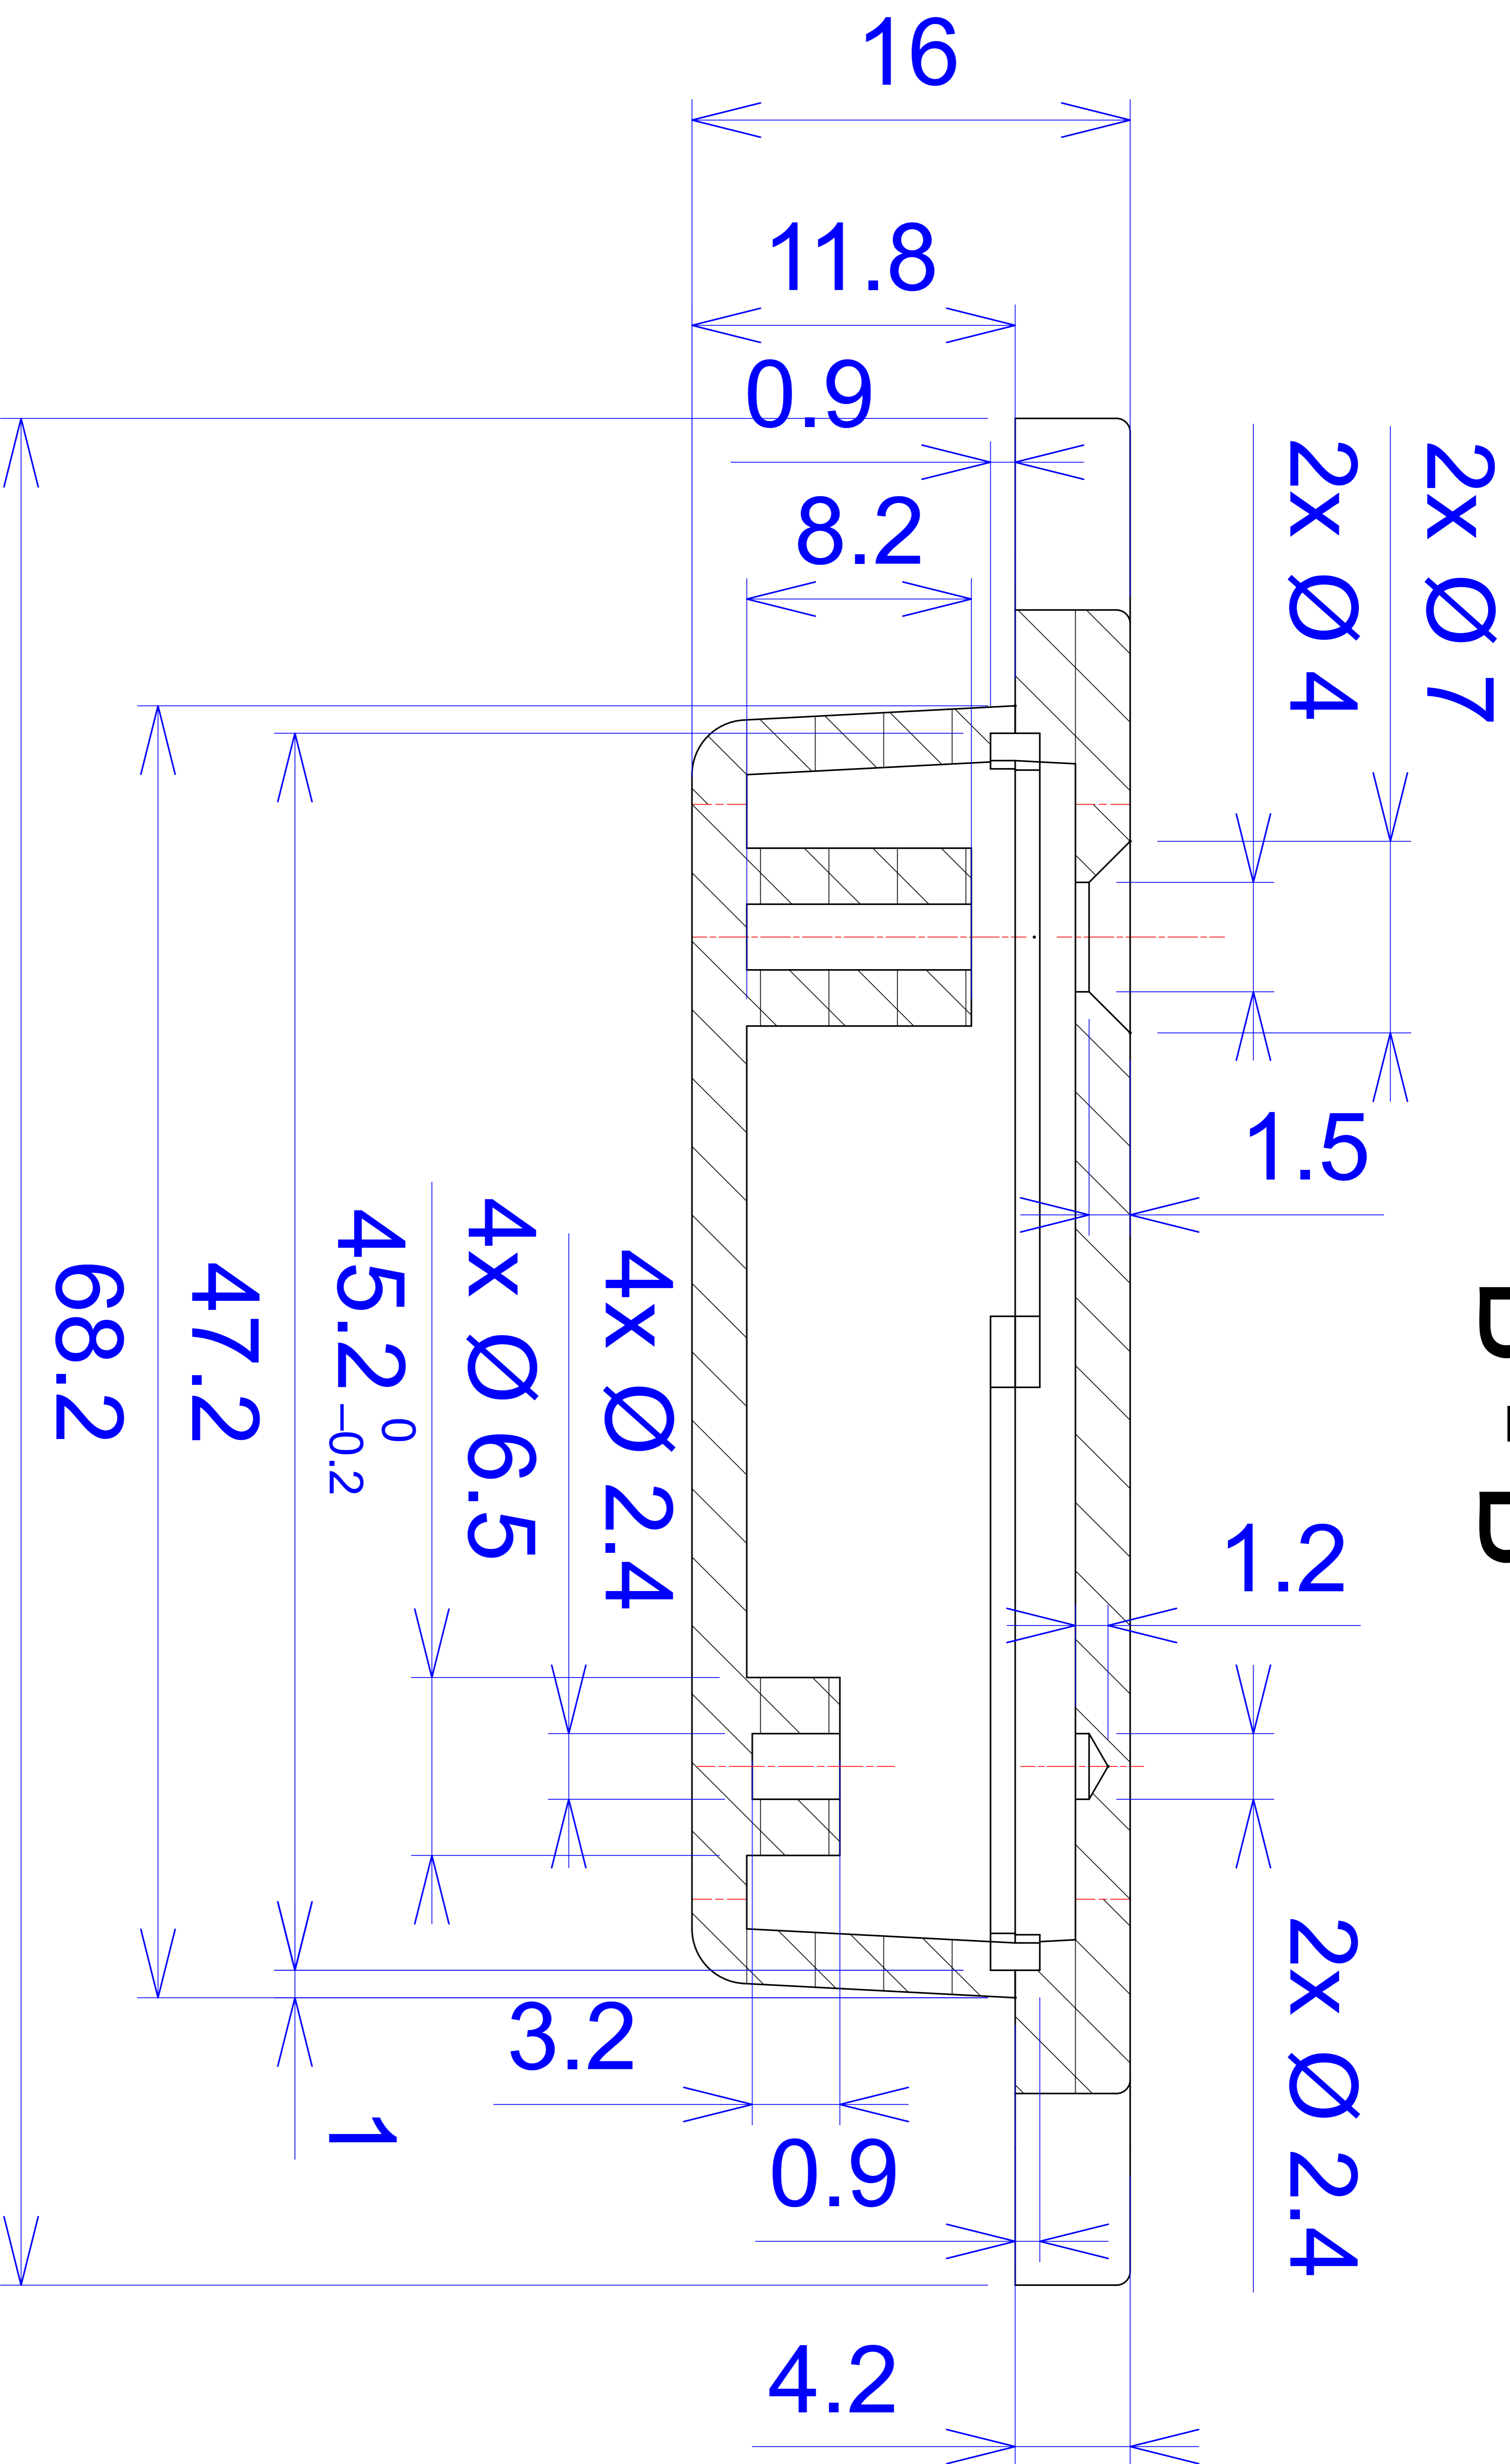

Model produktu	Z-24 AU		
Format:	A4	Materiał:	
Skala:	1:1	Tolerancja:	± 0.1
KRADEX ul. Naddnieprzańska 32 04-205 Warszawa Tel: +48 022 613-08-88, Fax: 812-10-68 www.kradex.com.pl			

B - B

D - D

2x Ø 2.4

2x Ø 4