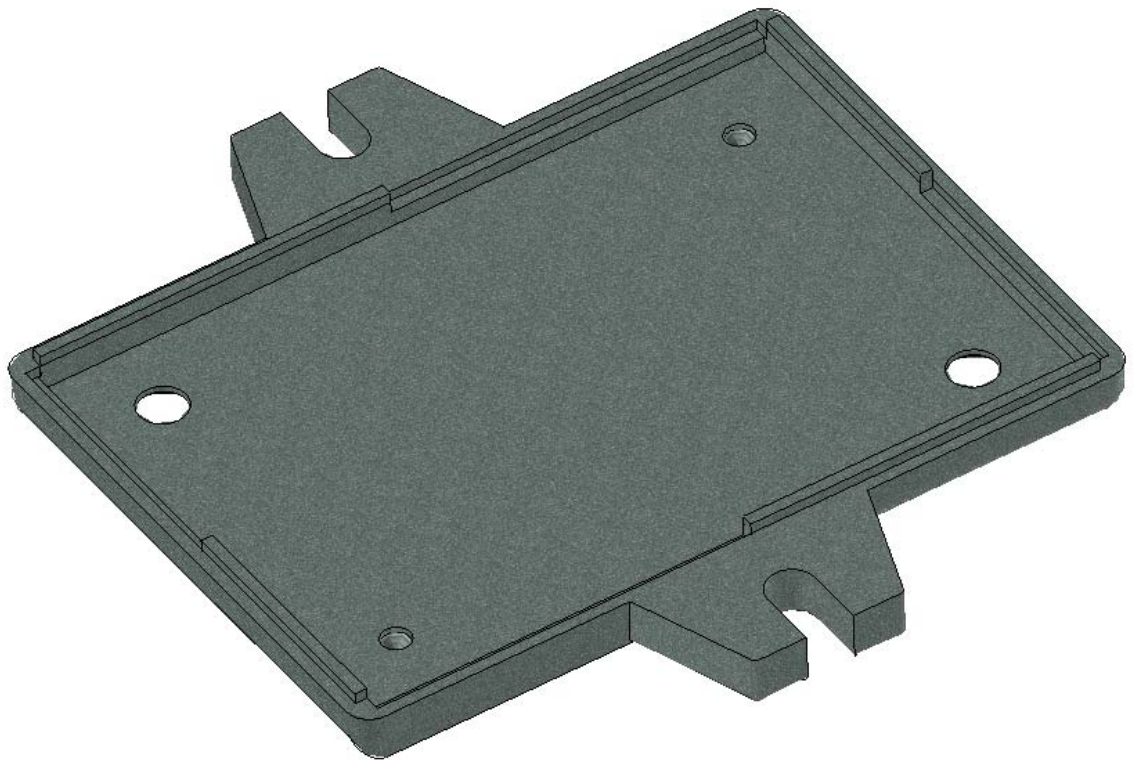

Model produktu	Z-24 AU		
Format:	A4	Materiał:	
Skala:	1:1	Tolerancja:	± 0.1
KRADEX ul. Naddnieprzańska 32 04-205 Warszawa Tel: +48 022 613-08-88, Fax: 812-10-68 www.kradex.com.pl			

B - B

D - D

2x Ø 2.4

2x Ø 4