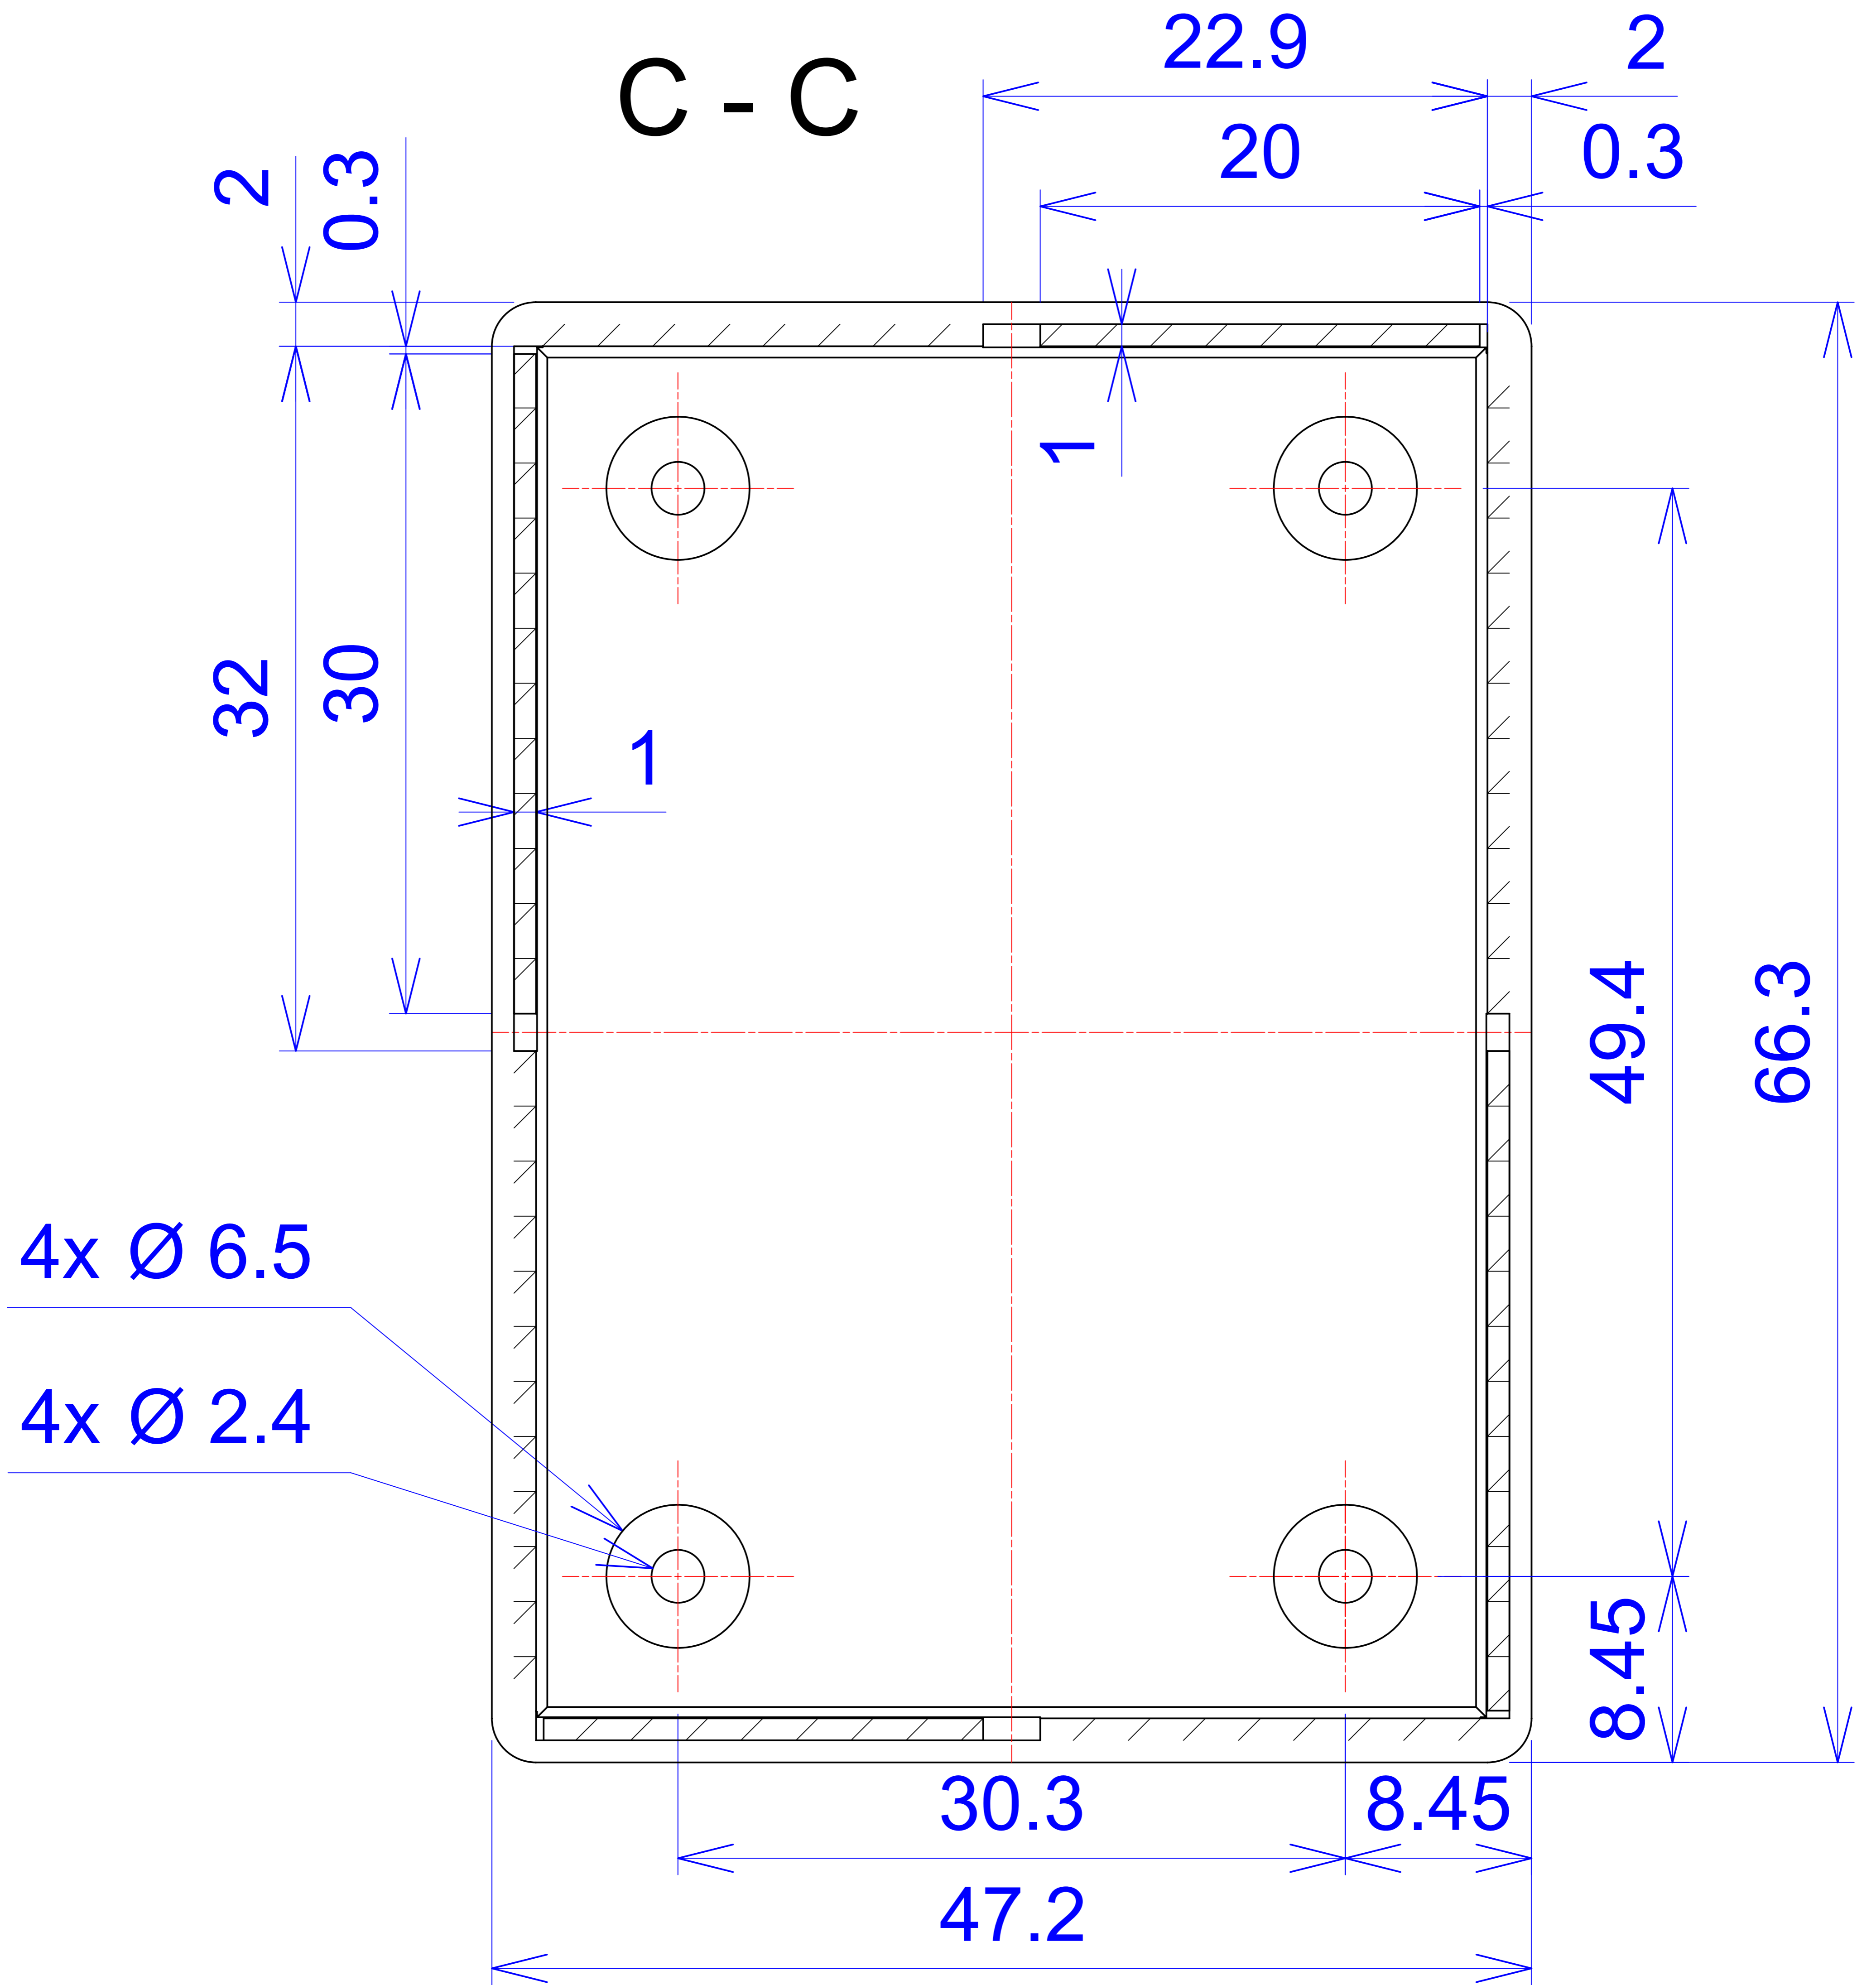

Model produktu	Z-24 AU		
Format:	A4	Materiał:	
Skala:	1:1	Tolerancja:	± 0.1
KRADEX ul. Naddnieprzańska 32 04-205 Warszawa Tel: +48 022 613-08-88, Fax: 812-10-68 www.kradex.com.pl			

B - B

D - D

2x Ø 2.4

2x Ø 4