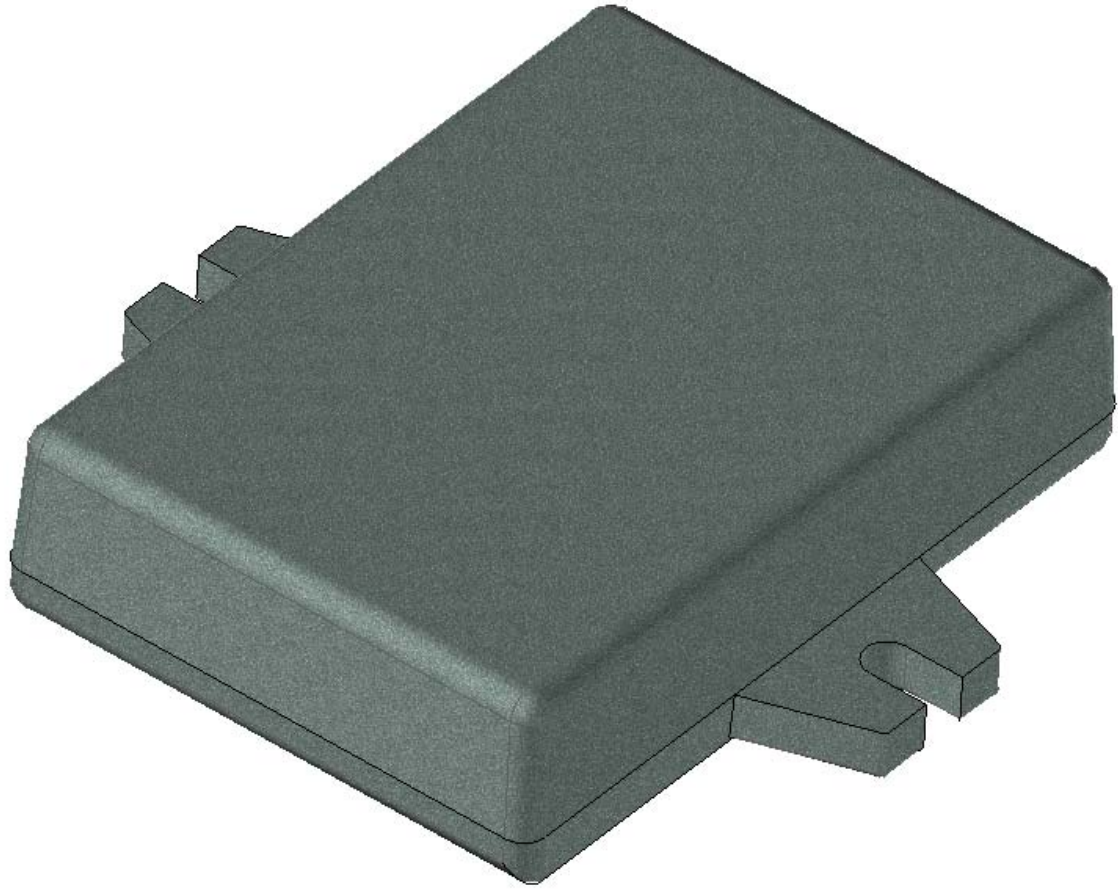

Model produktu	Z-24 AU		
Format:	A4	Materiał:	
Skala:	1:1	Tolerancja:	± 0.1
KRADEX ul. Naddnieprzańska 32 04-205 Warszawa Tel: +48 022 613-08-88, Fax: 812-10-68 www.kradex.com.pl			

B - B

D - D

2x Ø 2.4

2x Ø 4