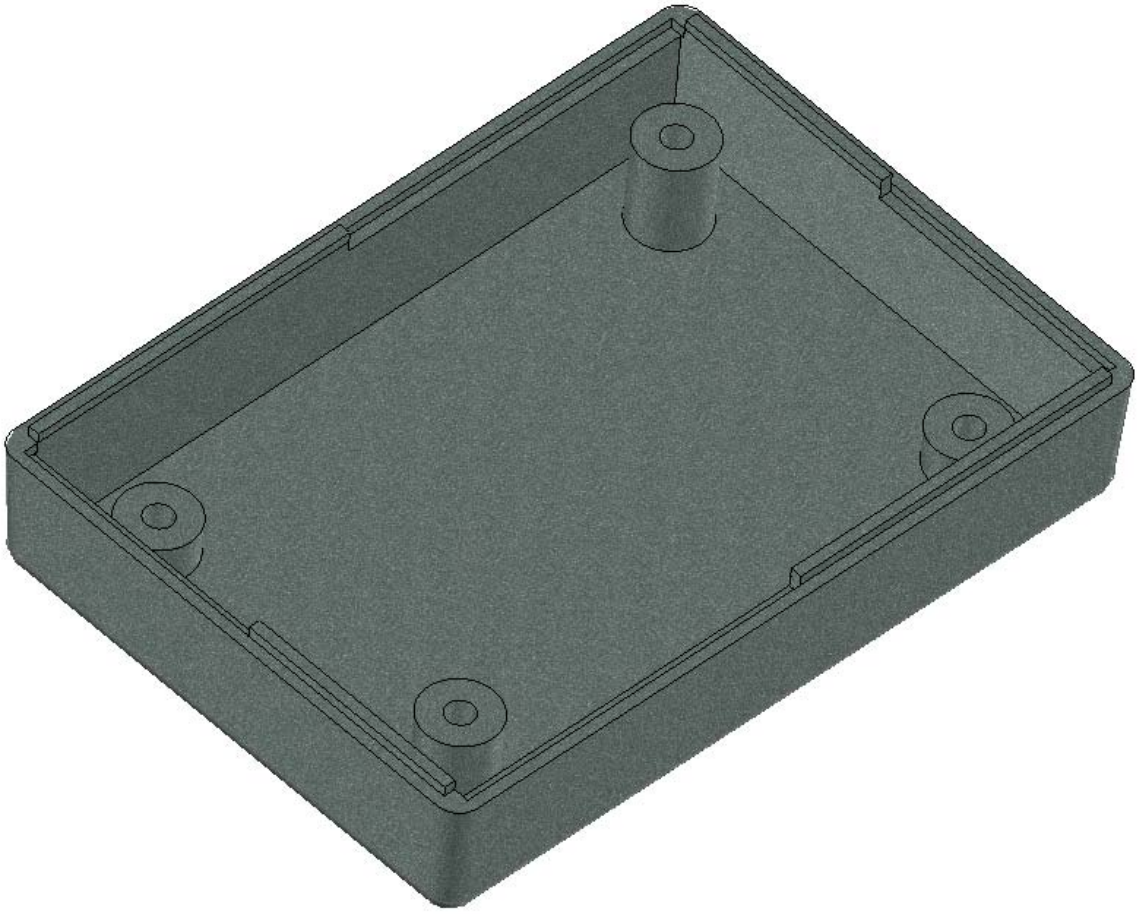

Model produktu	Z-24 AU		
Format:	A4	Materiał:	
Skala:	1:1	Tolerancja:	± 0.1
KRADEX ul. Naddnieprzańska 32 04-205 Warszawa Tel: +48 022 613-08-88, Fax: 812-10-68 www.kradex.com.pl			

B - B

D - D

2x Ø 2.4

2x Ø 4