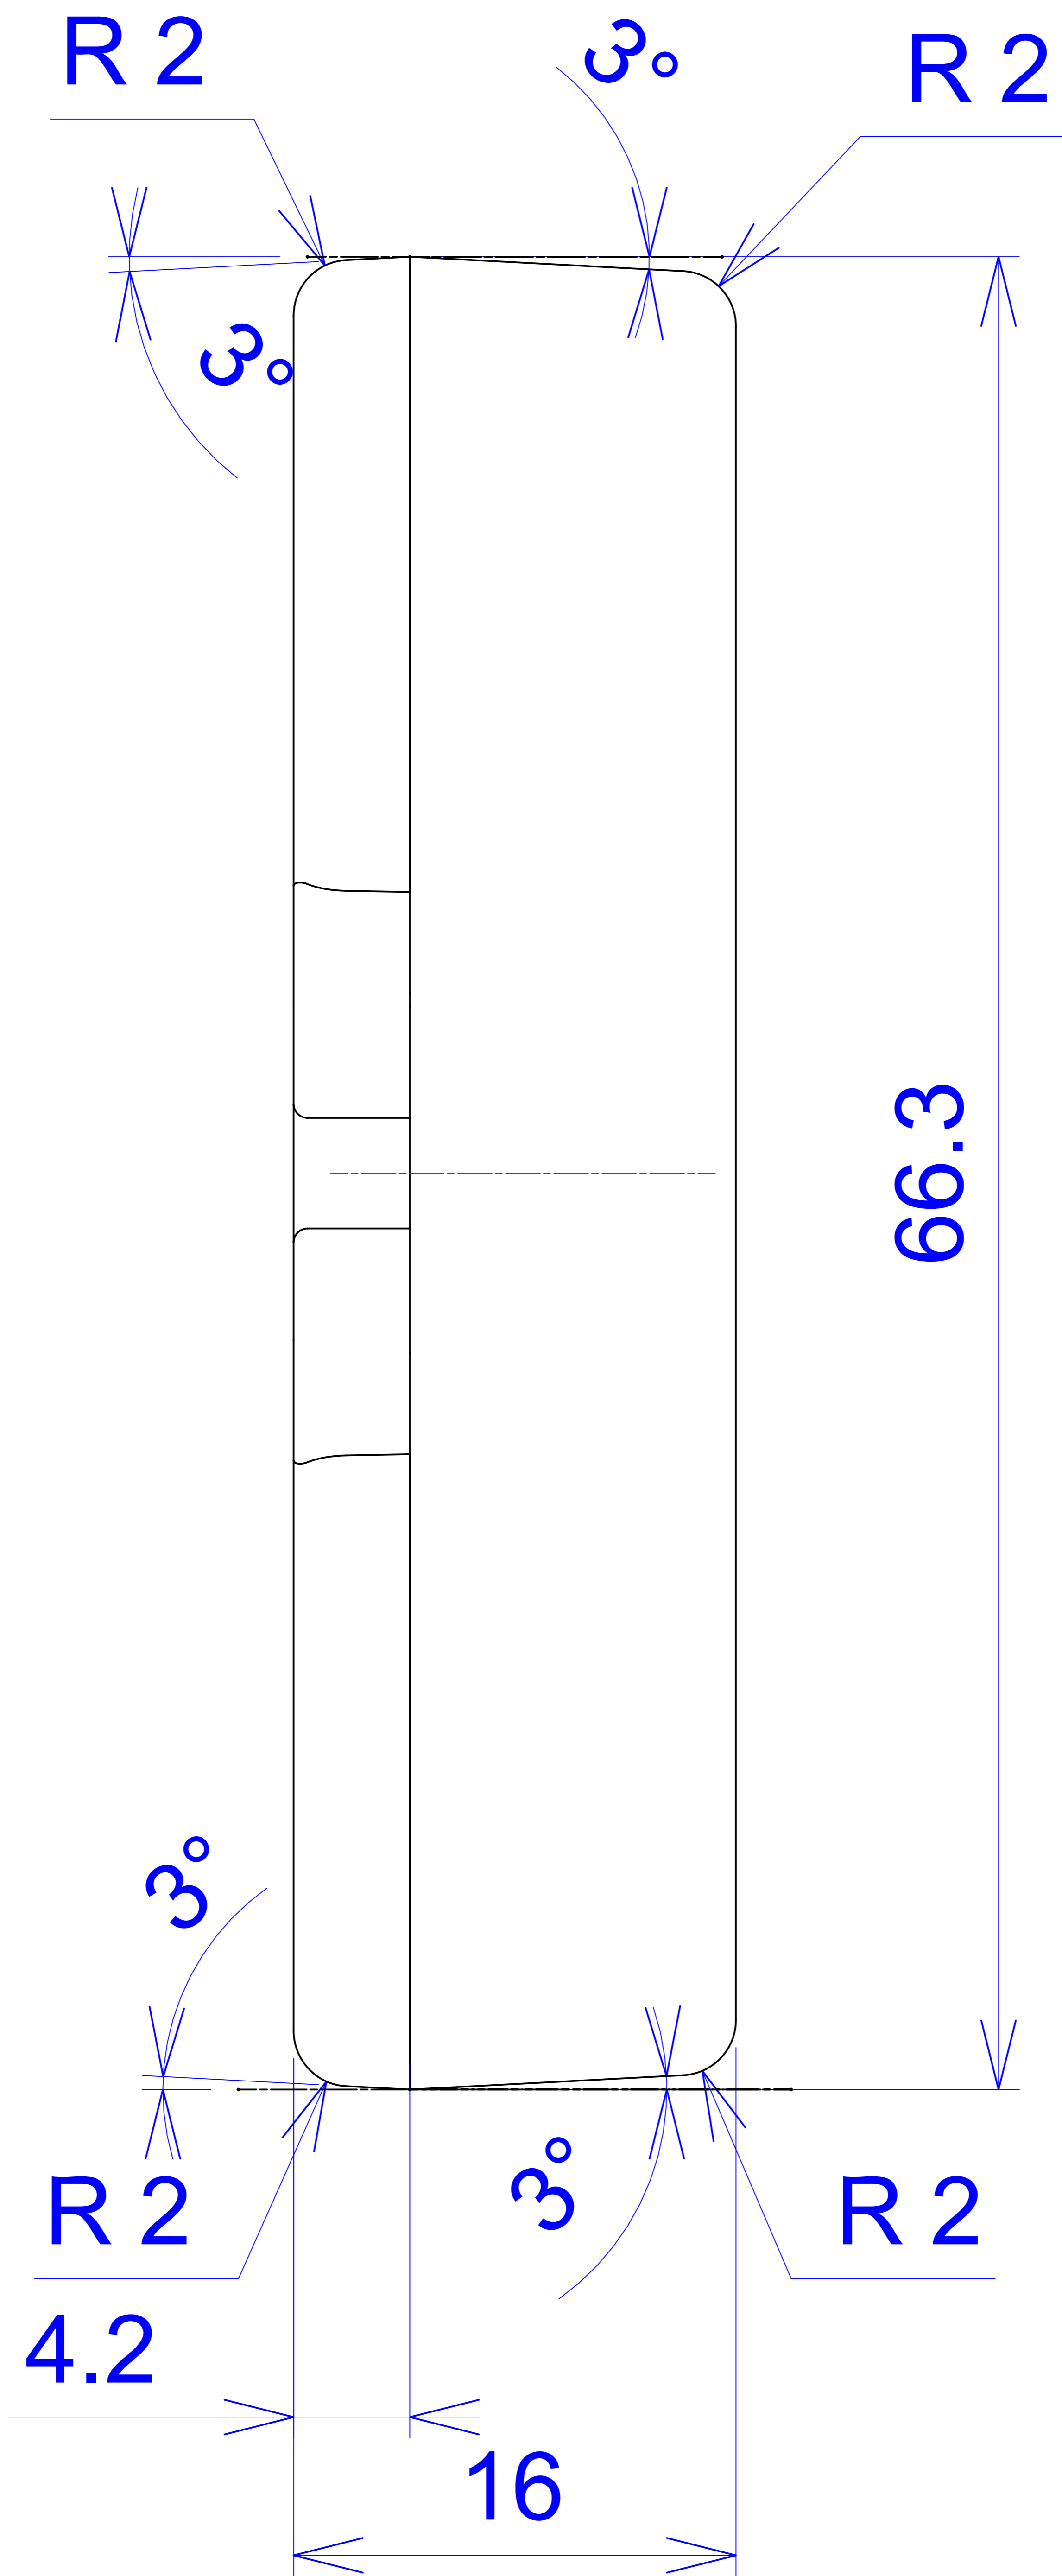

Model produktu	Z-24 AU		
Format:	A4	Materiał:	
Skala:	1:1	Tolerancja:	± 0.1
KRADEX ul. Naddnieprzańska 32 04-205 Warszawa Tel: +48 022 613-08-88, Fax: 812-10-68 www.kradex.com.pl			

B - B

D - D

2x Ø 2.4

2x Ø 4