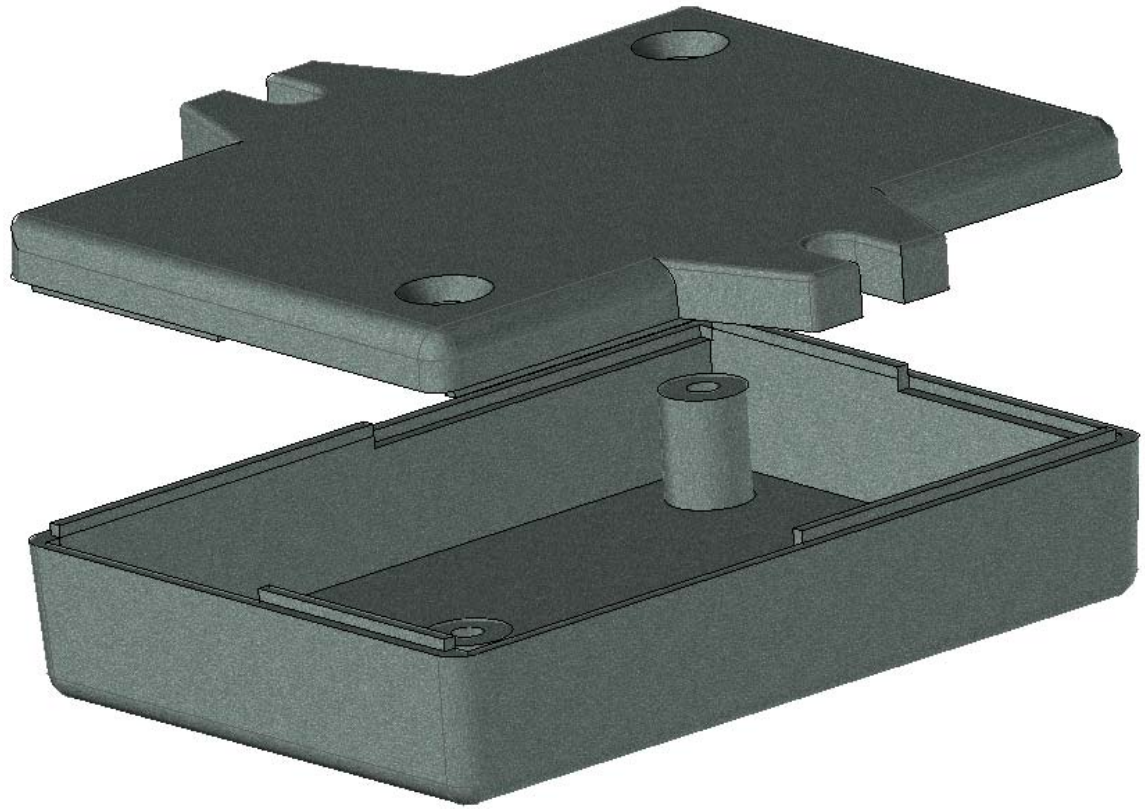

Model produktu	Z-24 AU		
Format:	A4	Materiał:	
Skala:	1:1	Tolerancja:	± 0.1
KRADEX ul. Naddnieprzańska 32 04-205 Warszawa Tel: +48 022 613-08-88, Fax: 812-10-68 www.kradex.com.pl			

B - B

D - D

2x Ø 2.4

2x Ø 4