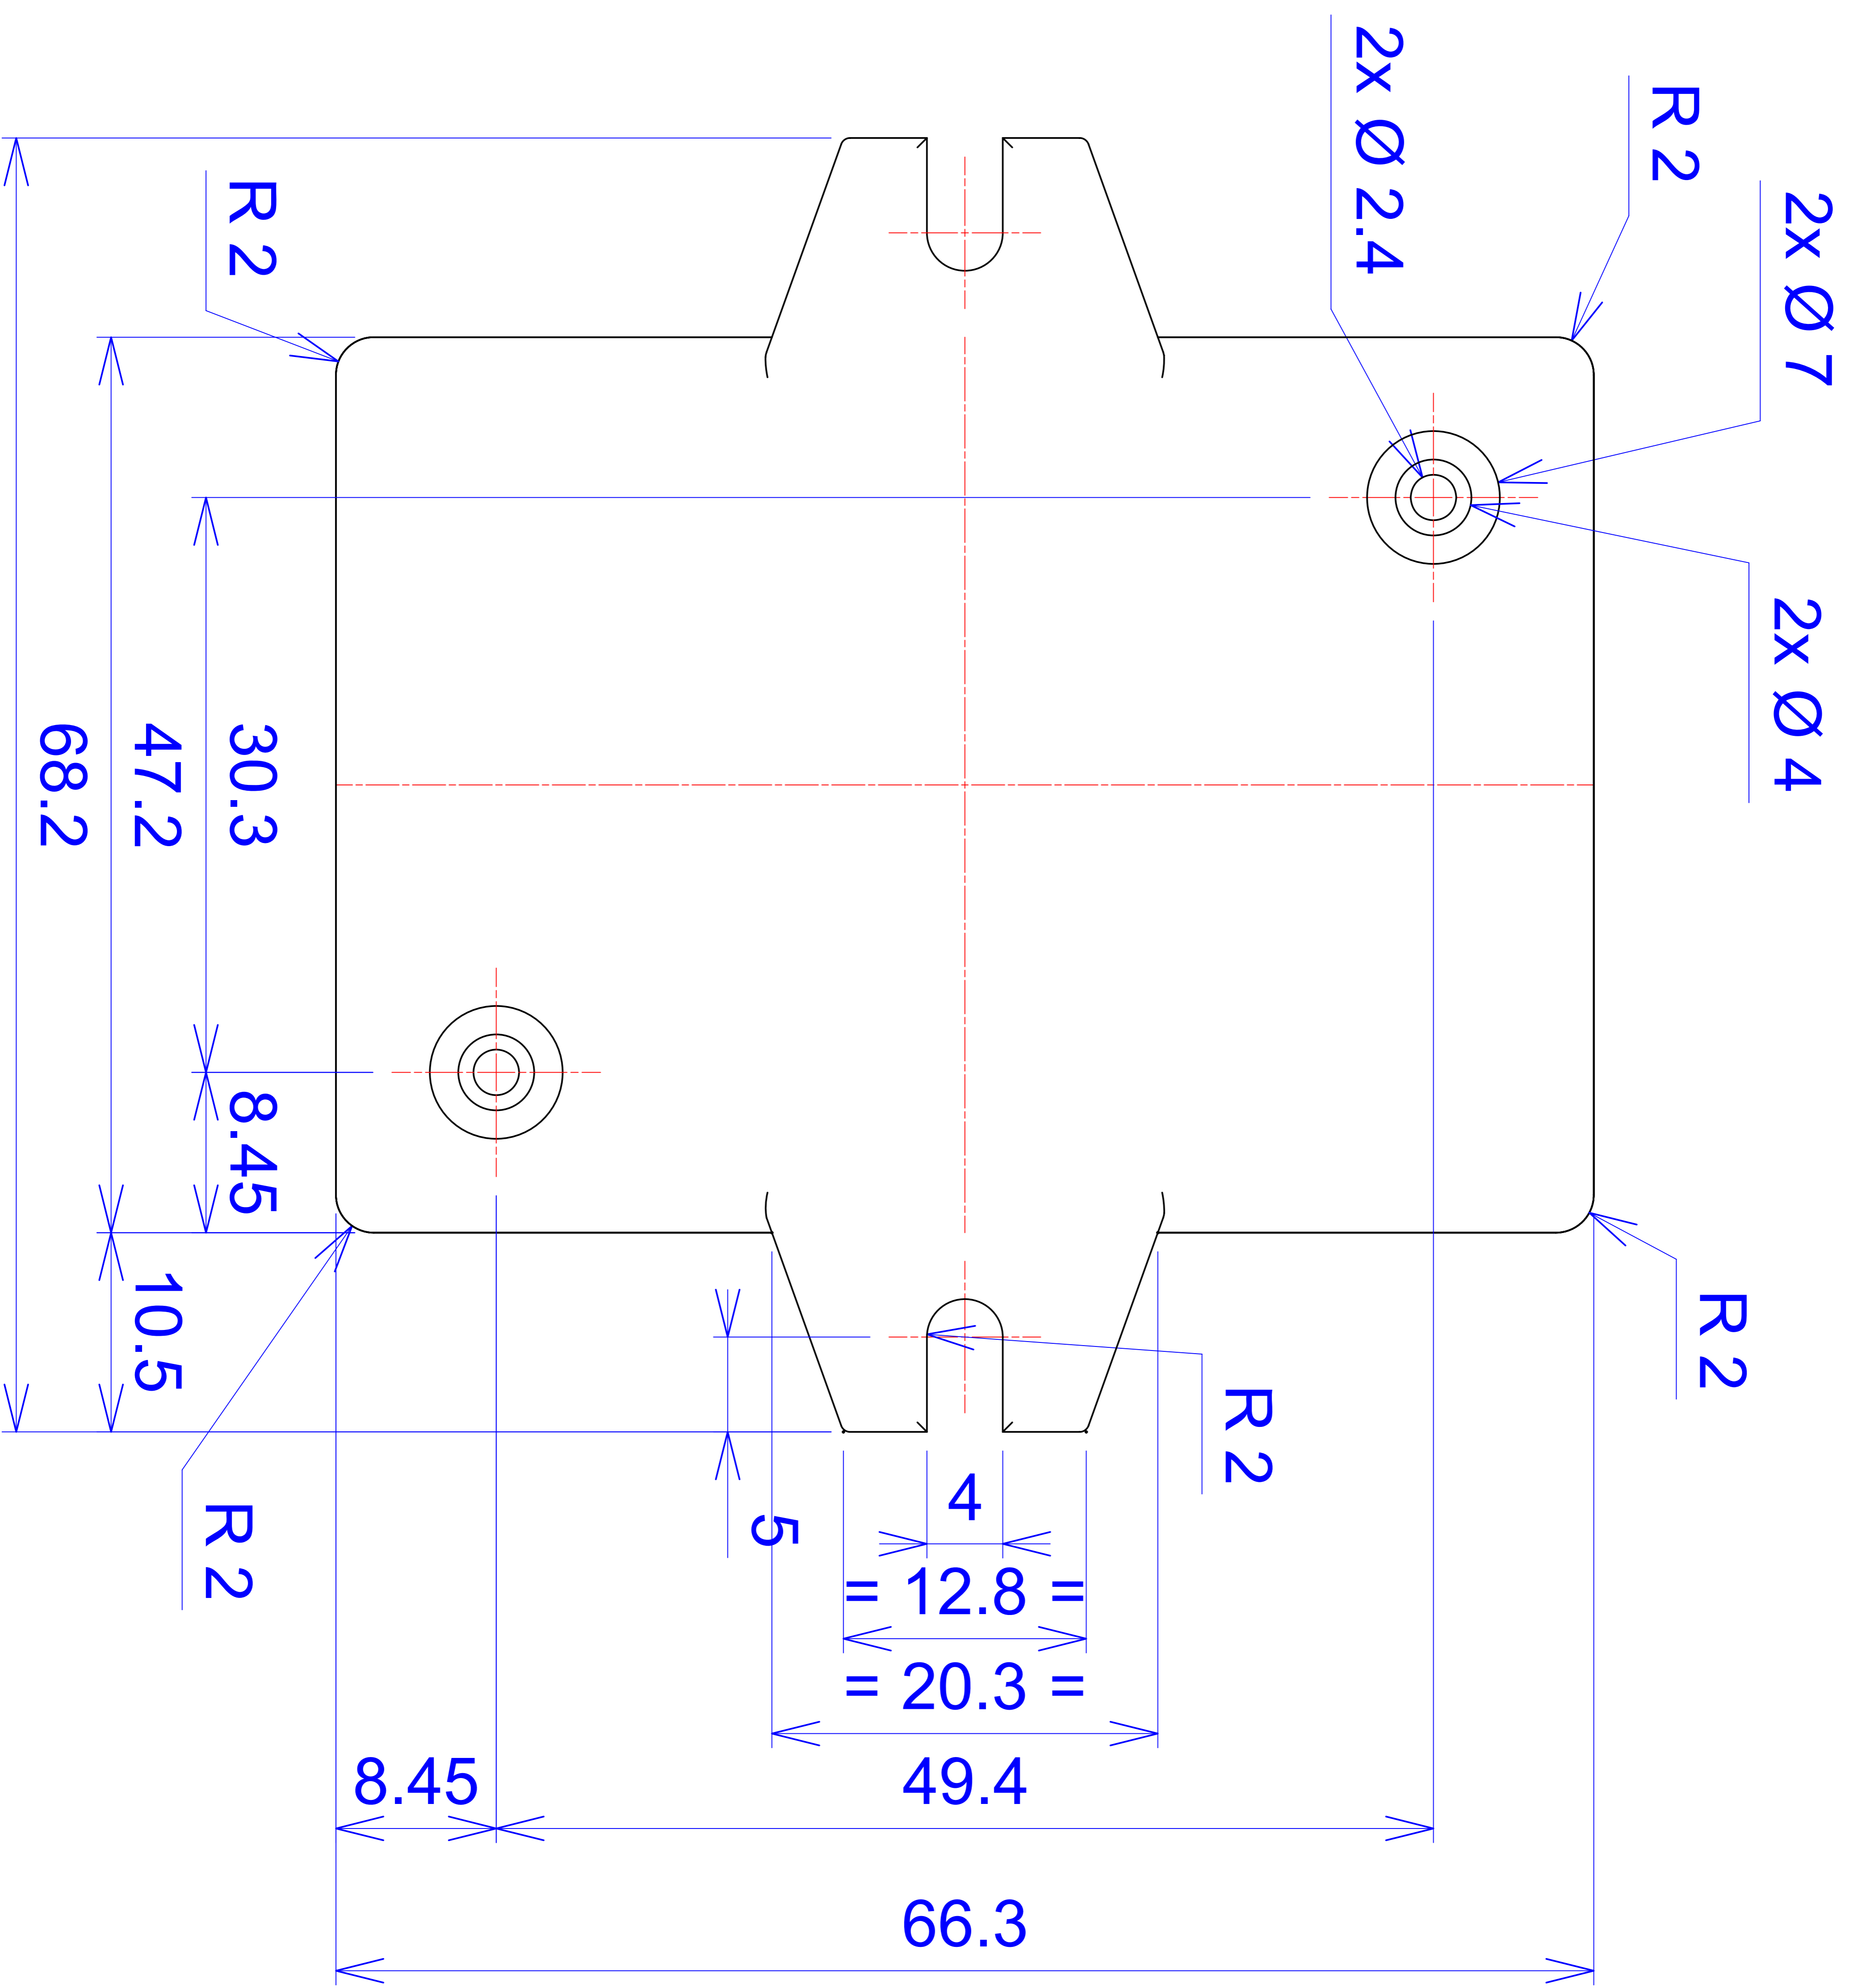

Model produktu	Z-24 AU		
Format:	A4	Materiał:	
Skala:	1:1	Tolerancja:	± 0.1
KRADEX ul. Naddnieprzańska 32 04-205 Warszawa Tel: +48 022 613-08-88, Fax: 812-10-68 www.kradex.com.pl			

B - B

D - D

2x Ø 2.4

2x Ø 4