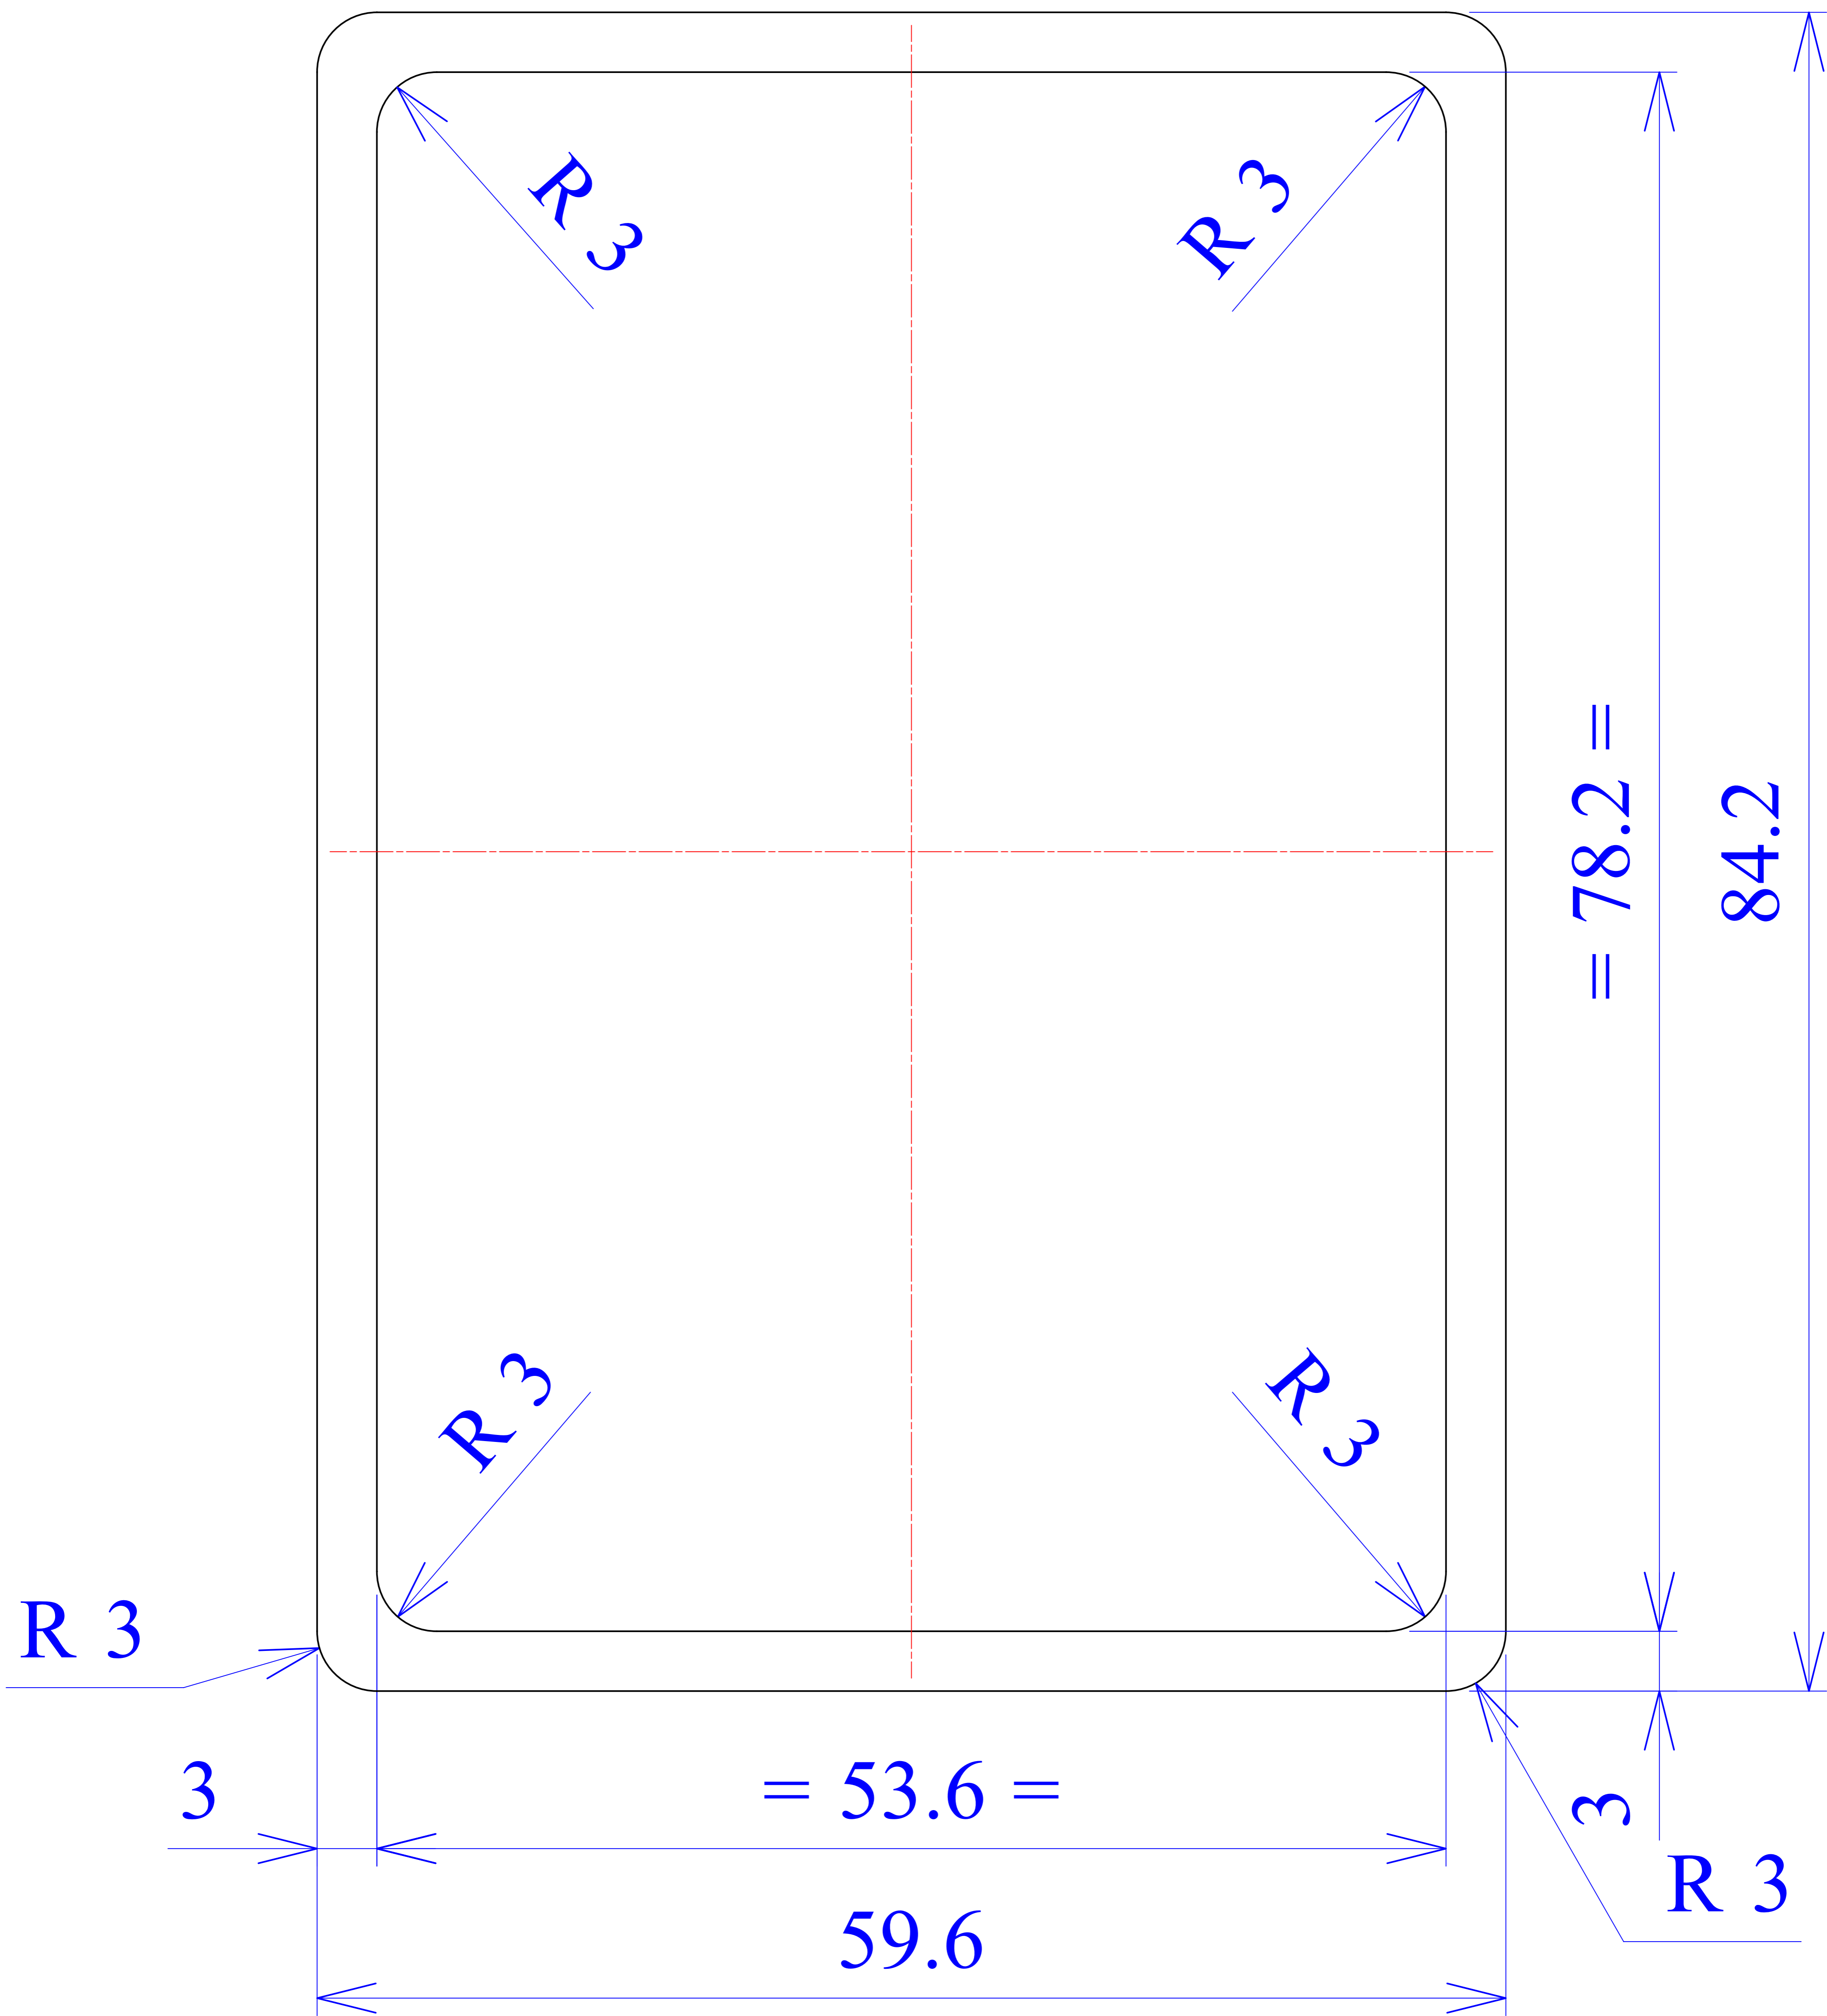

Model produktu	<b>Z-23 B</b>		
Format:	<b>A4</b>	Materiał:	
Skala:	<b>1:1</b>	Tolerancja:	<b>+/- 0.1</b>
		<b>KRADEX</b> ul. Naddnieprzańska 32 04-205 Warszawa Tel: +48 022 613-08-88, Fax: 812-10-68 www.kradex.com.pl	

# B - B

2x Ø 6.7

2x Ø 2.4