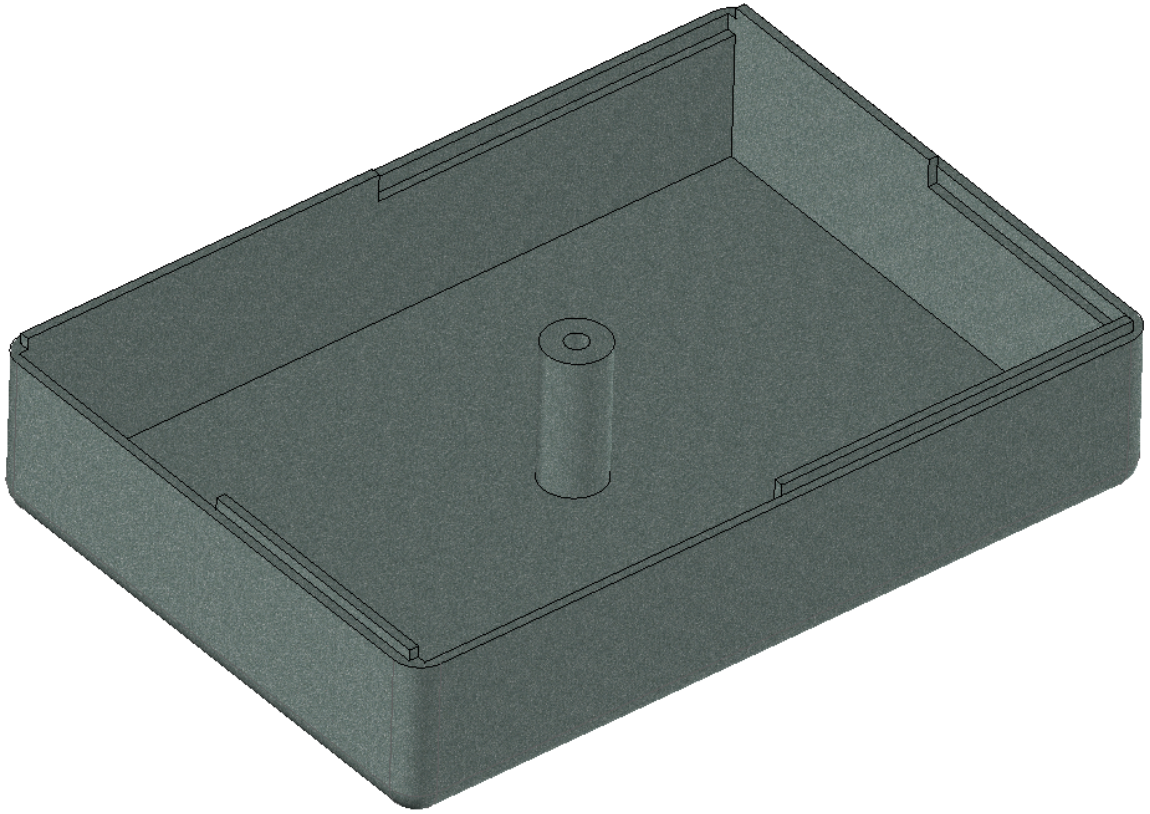

Model produktu	<b>Z-23 B</b>		
Format:	<b>A4</b>	Materiał:	
Skala:	<b>1:1</b>	Tolerancja:	<b>+/- 0.1</b>
		<b>KRADEX</b> ul. Naddnieprzańska 32 04-205 Warszawa Tel: +48 022 613-08-88, Fax: 812-10-68 www.kradex.com.pl	

# B - B

2x Ø 6.7

2x Ø 2.4