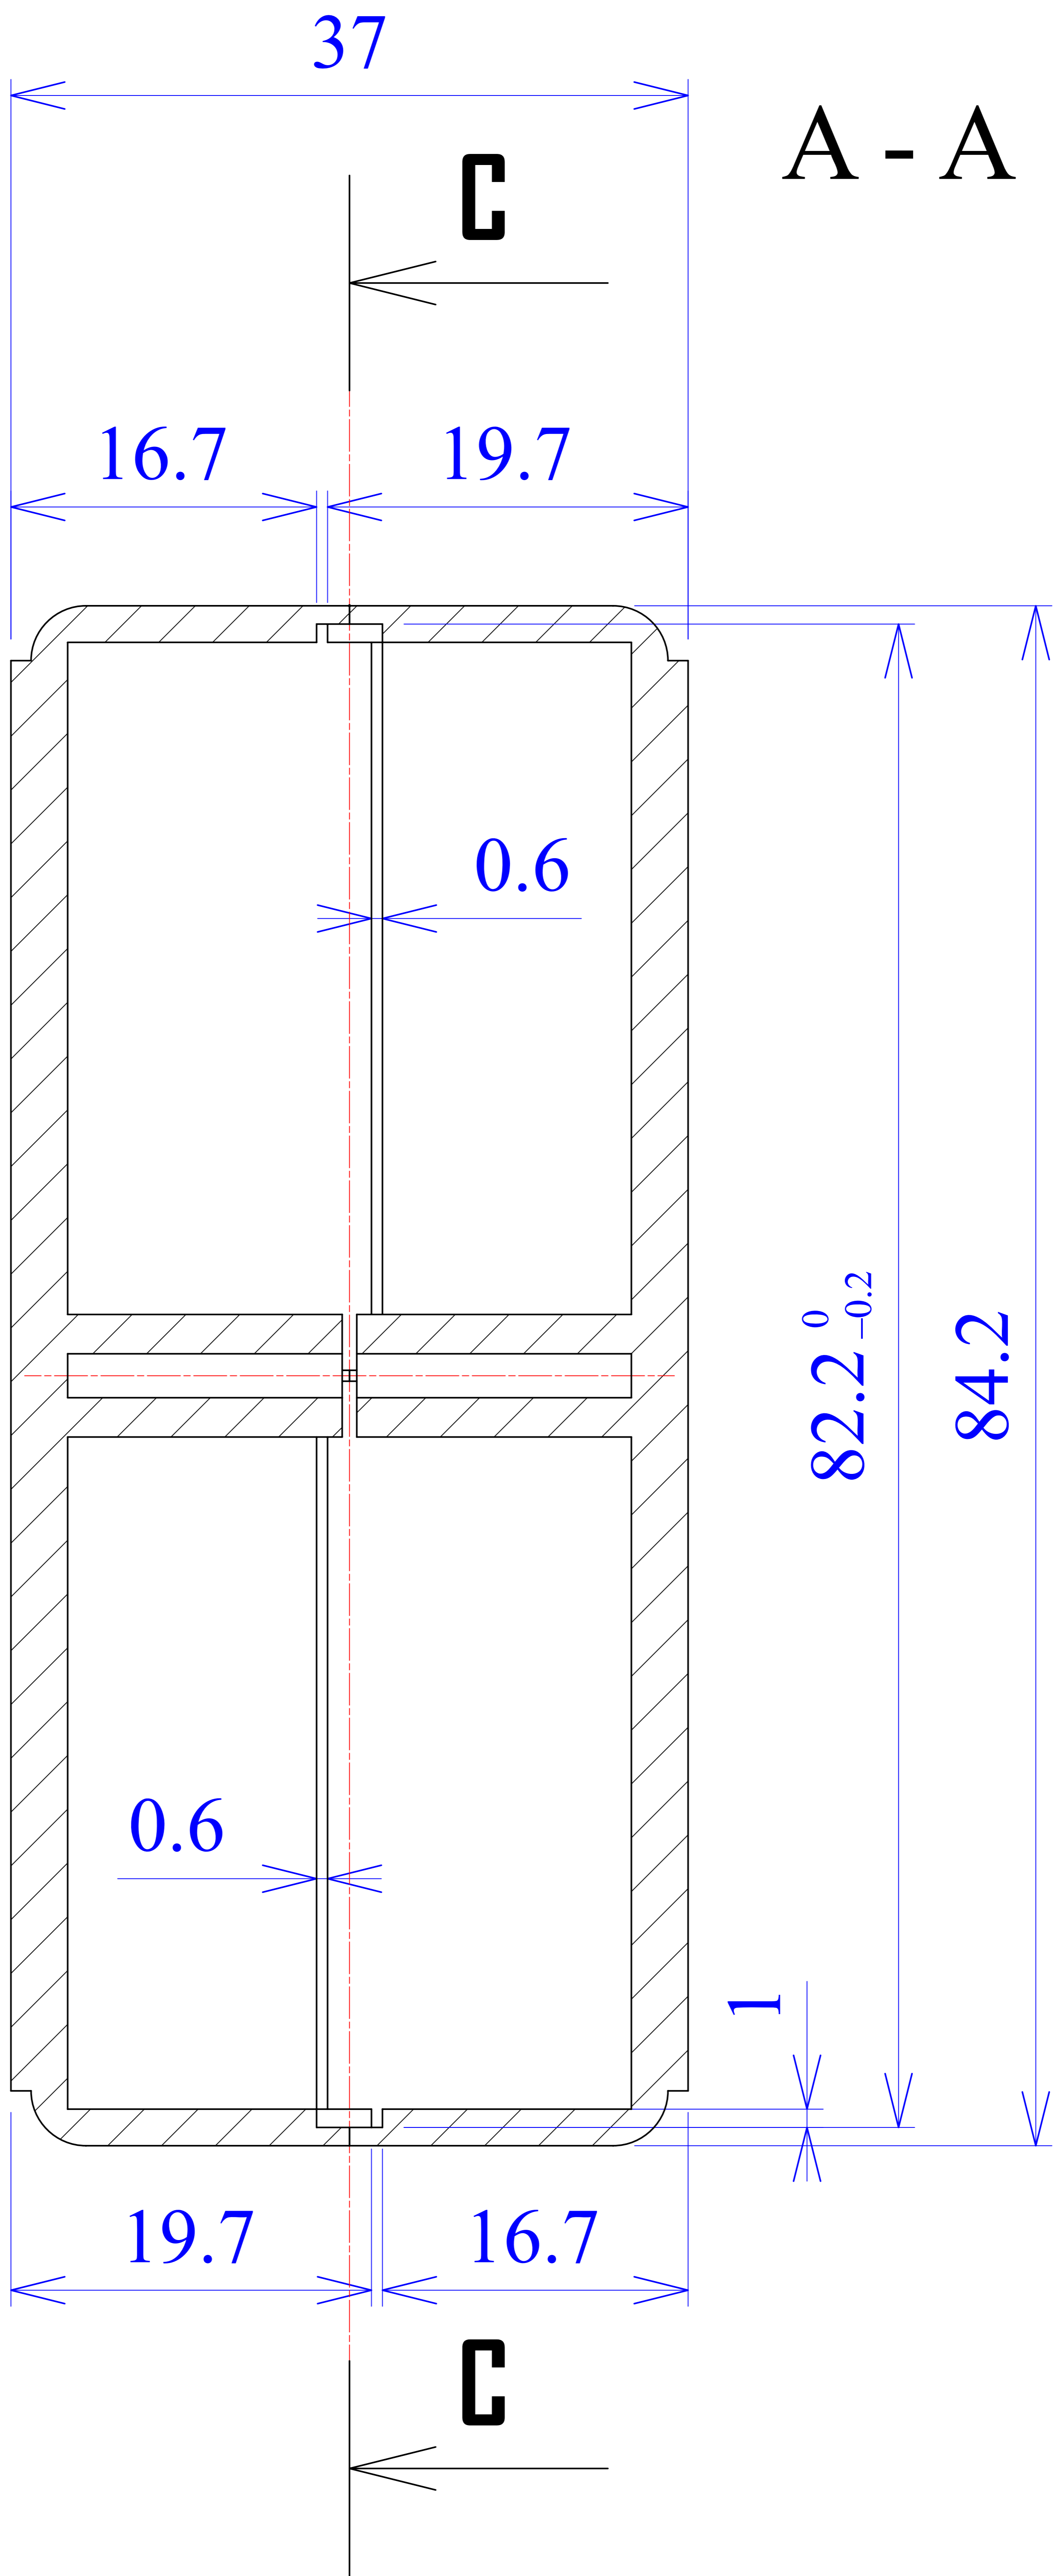

Model produktu	<b>Z-23 B</b>		
Format:	<b>A4</b>	Materiał:	
Skala:	<b>1:1</b>	Tolerancja:	<b>+/- 0.1</b>
		<b>KRADEX</b> ul. Naddnieprzańska 32 04-205 Warszawa Tel: +48 022 613-08-88, Fax: 812-10-68 www.kradex.com.pl	

# B - B

2x Ø 6.7

2x Ø 2.4