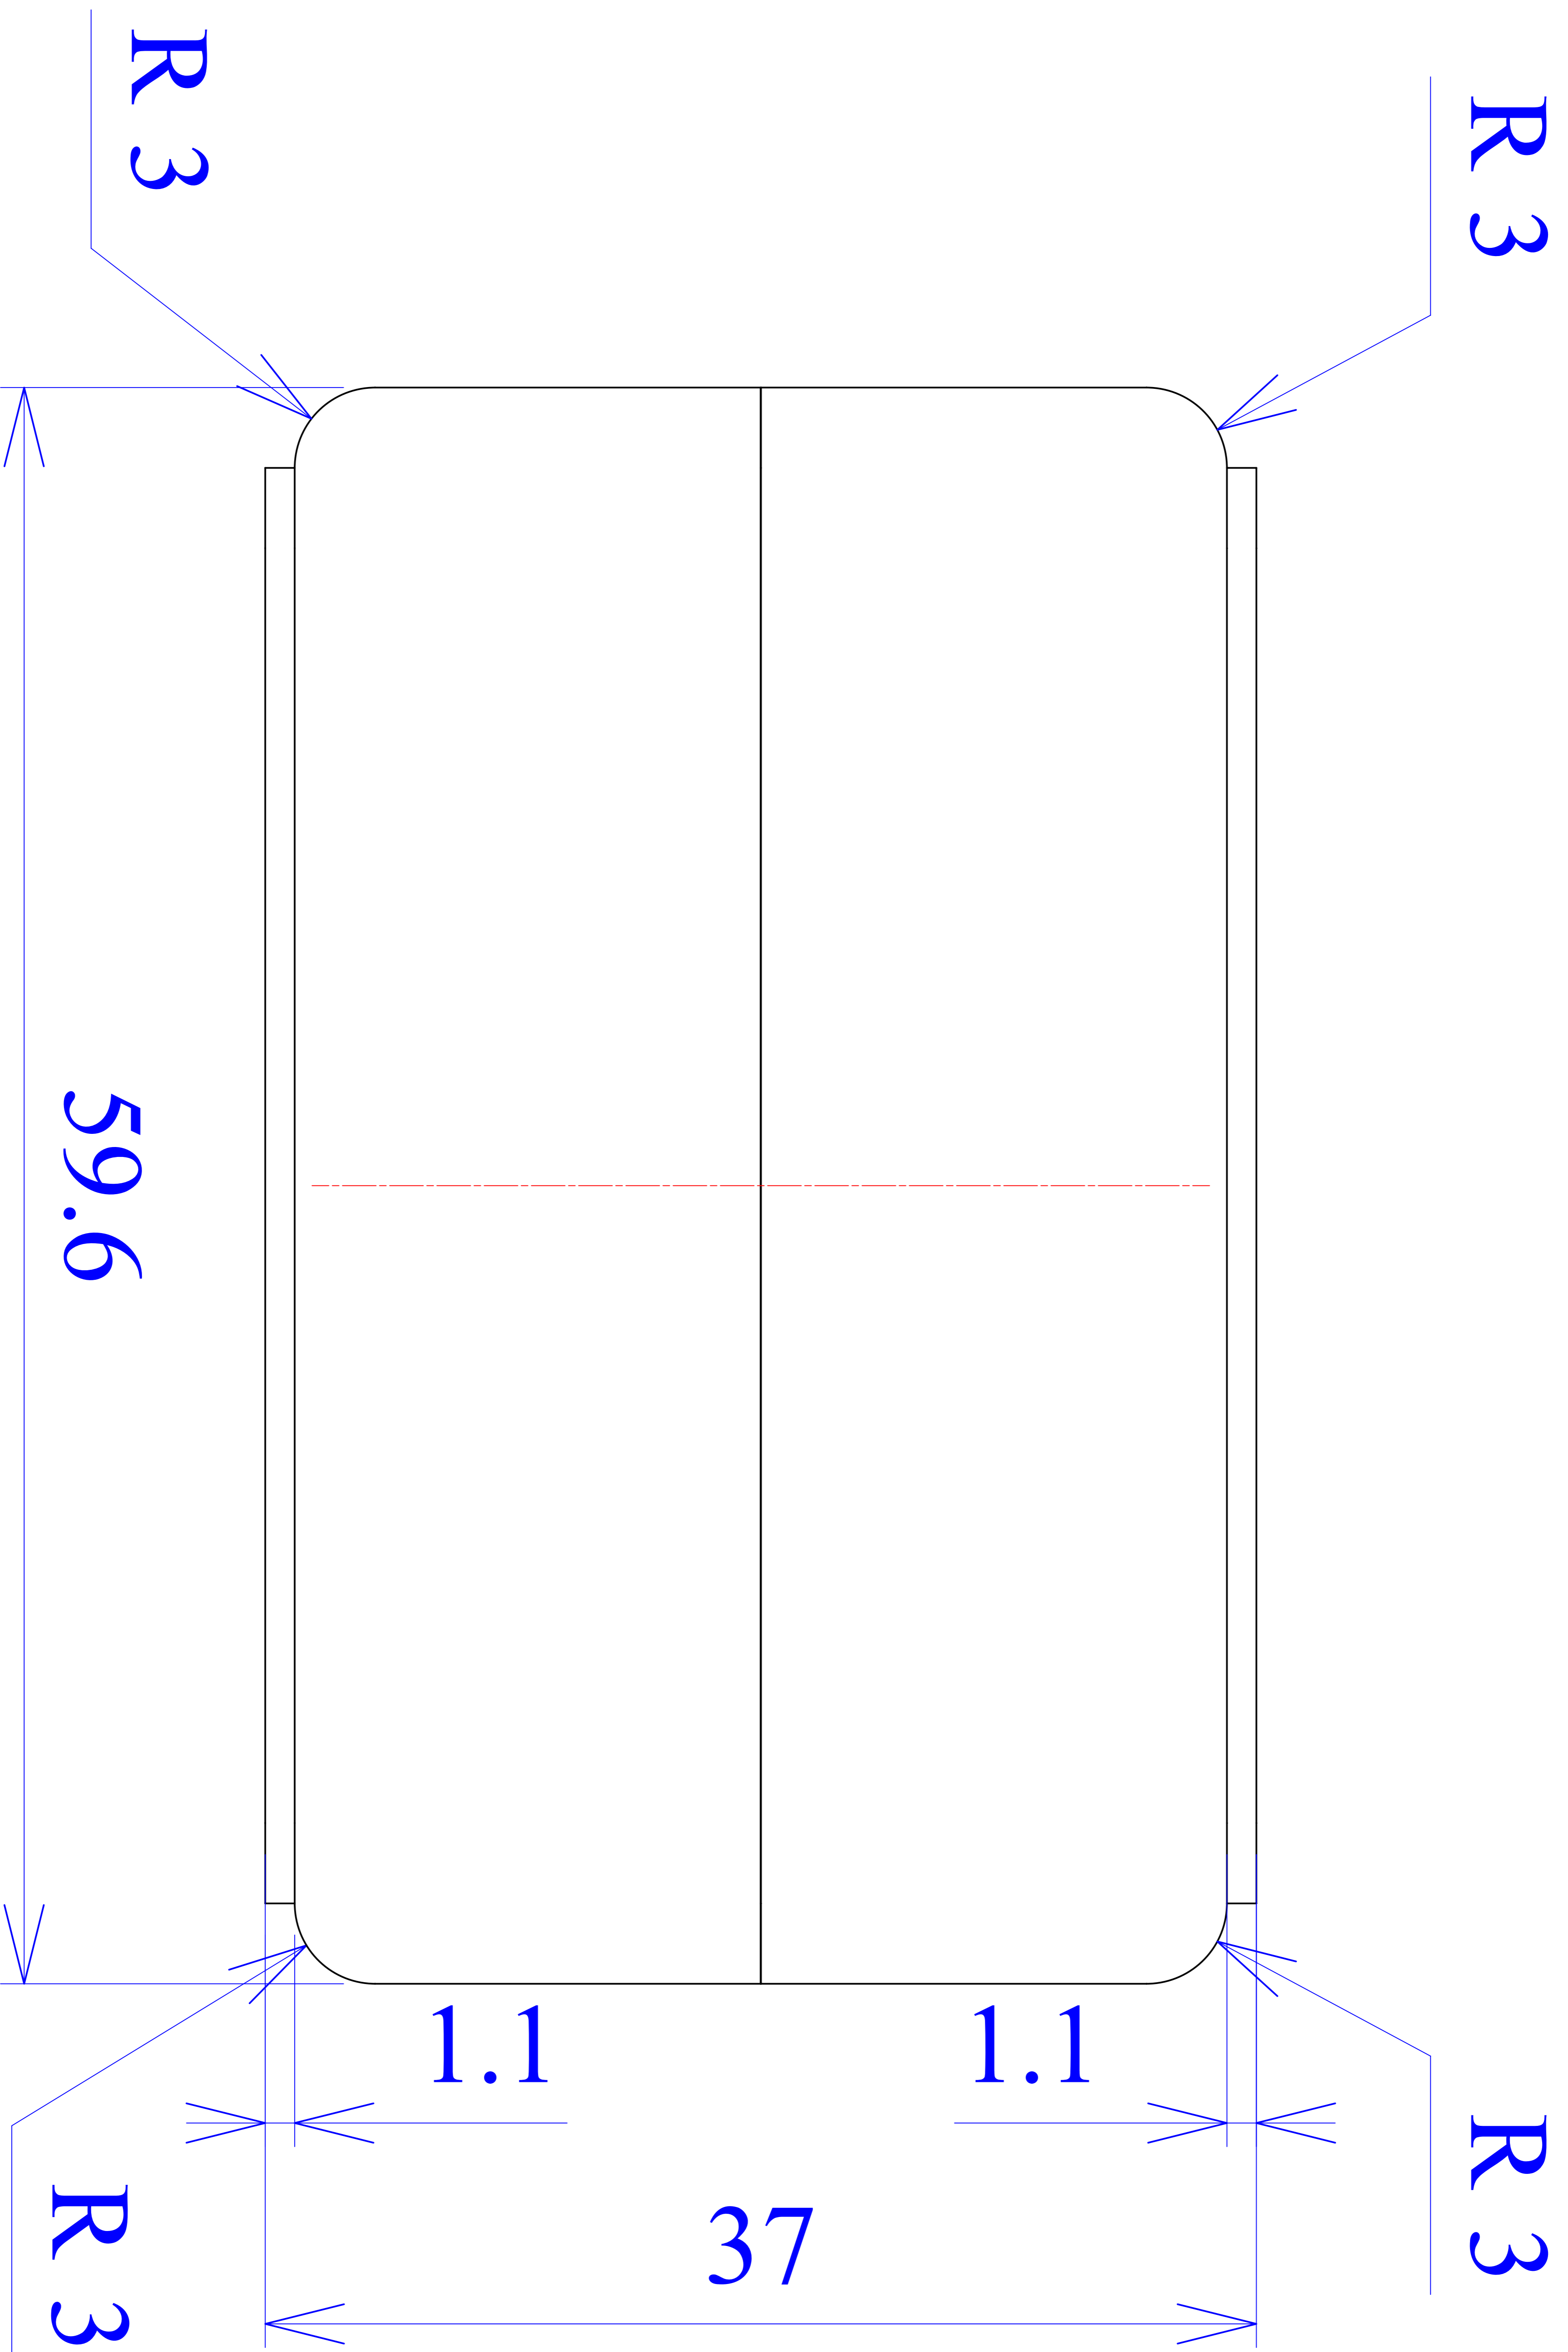

Model produktu	<b>Z-23 B</b>		
Format:	<b>A4</b>	Materiał:	
Skala:	<b>1:1</b>	Tolerancja:	<b>+/- 0.1</b>
		<b>KRADEX</b> ul. Naddnieprzańska 32 04-205 Warszawa Tel: +48 022 613-08-88, Fax: 812-10-68 www.kradex.com.pl	

# B - B

2x Ø 6.7

2x Ø 2.4