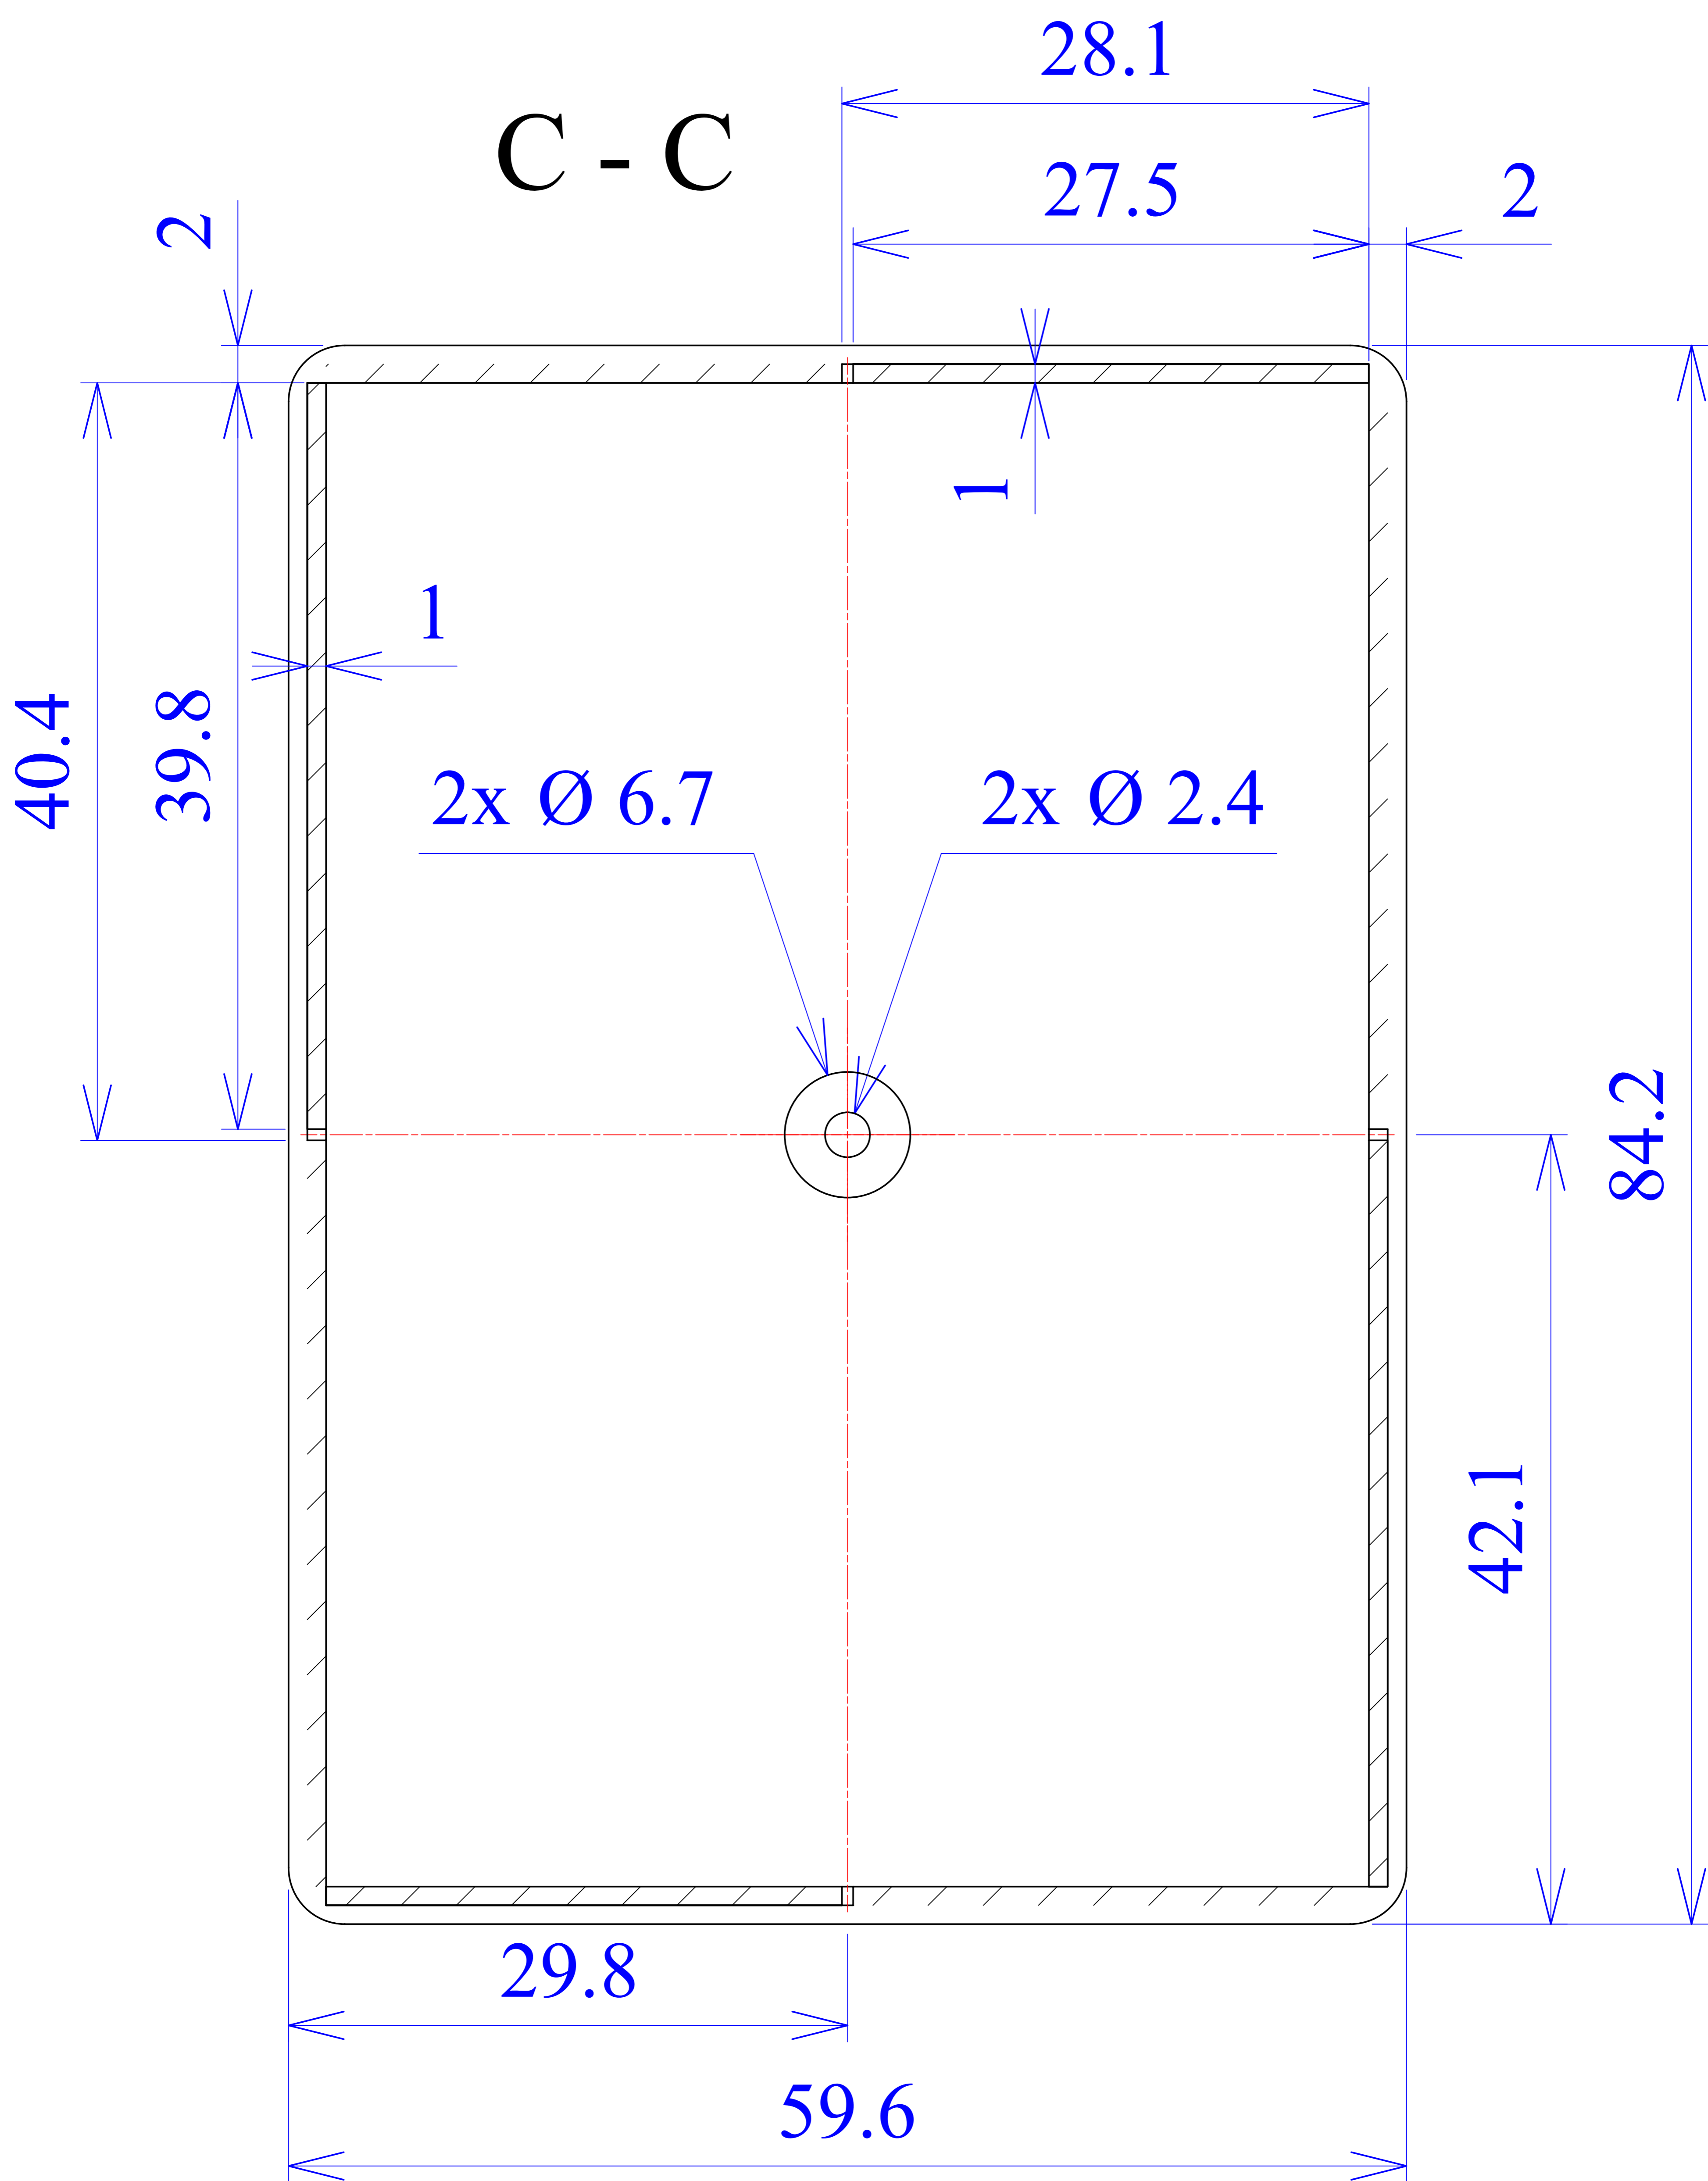

Model produktu	<b>Z-23 B</b>		
Format:	<b>A4</b>	Materiał:	
Skala:	<b>1:1</b>	Tolerancja:	<b>+/- 0.1</b>
		<b>KRADEX</b> ul. Naddnieprzańska 32 04-205 Warszawa Tel: +48 022 613-08-88, Fax: 812-10-68 www.kradex.com.pl	

# B - B

2x Ø 6.7

2x Ø 2.4