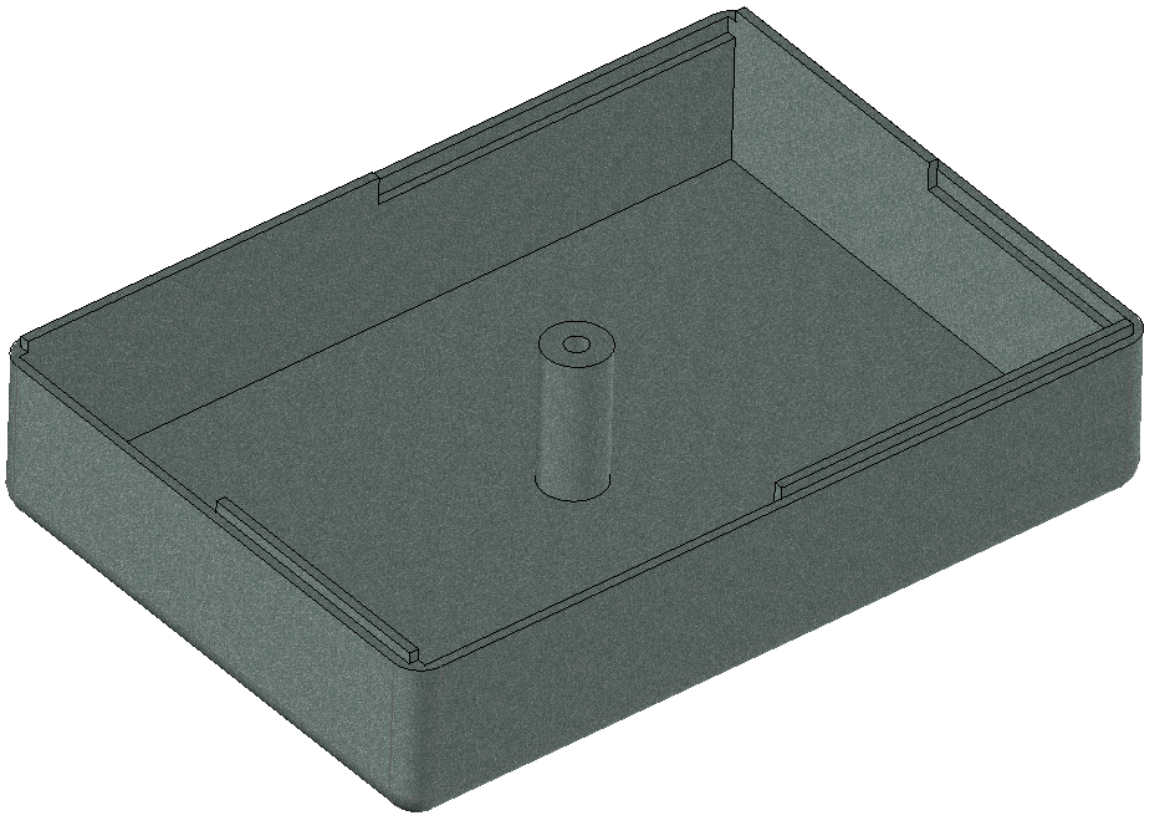

Model produktu	<b>Z-23 B</b>		
Format:	<b>A4</b>	Materiał:	
Skala:	<b>1:1</b>	Tolerancja:	<b>+/- 0.1</b>
		<b>KRADEX</b> ul. Naddnieprzańska 32 04-205 Warszawa Tel: +48 022 613-08-88, Fax: 812-10-68 www.kradex.com.pl	

# B - B

2x Ø 6.7

2x Ø 2.4