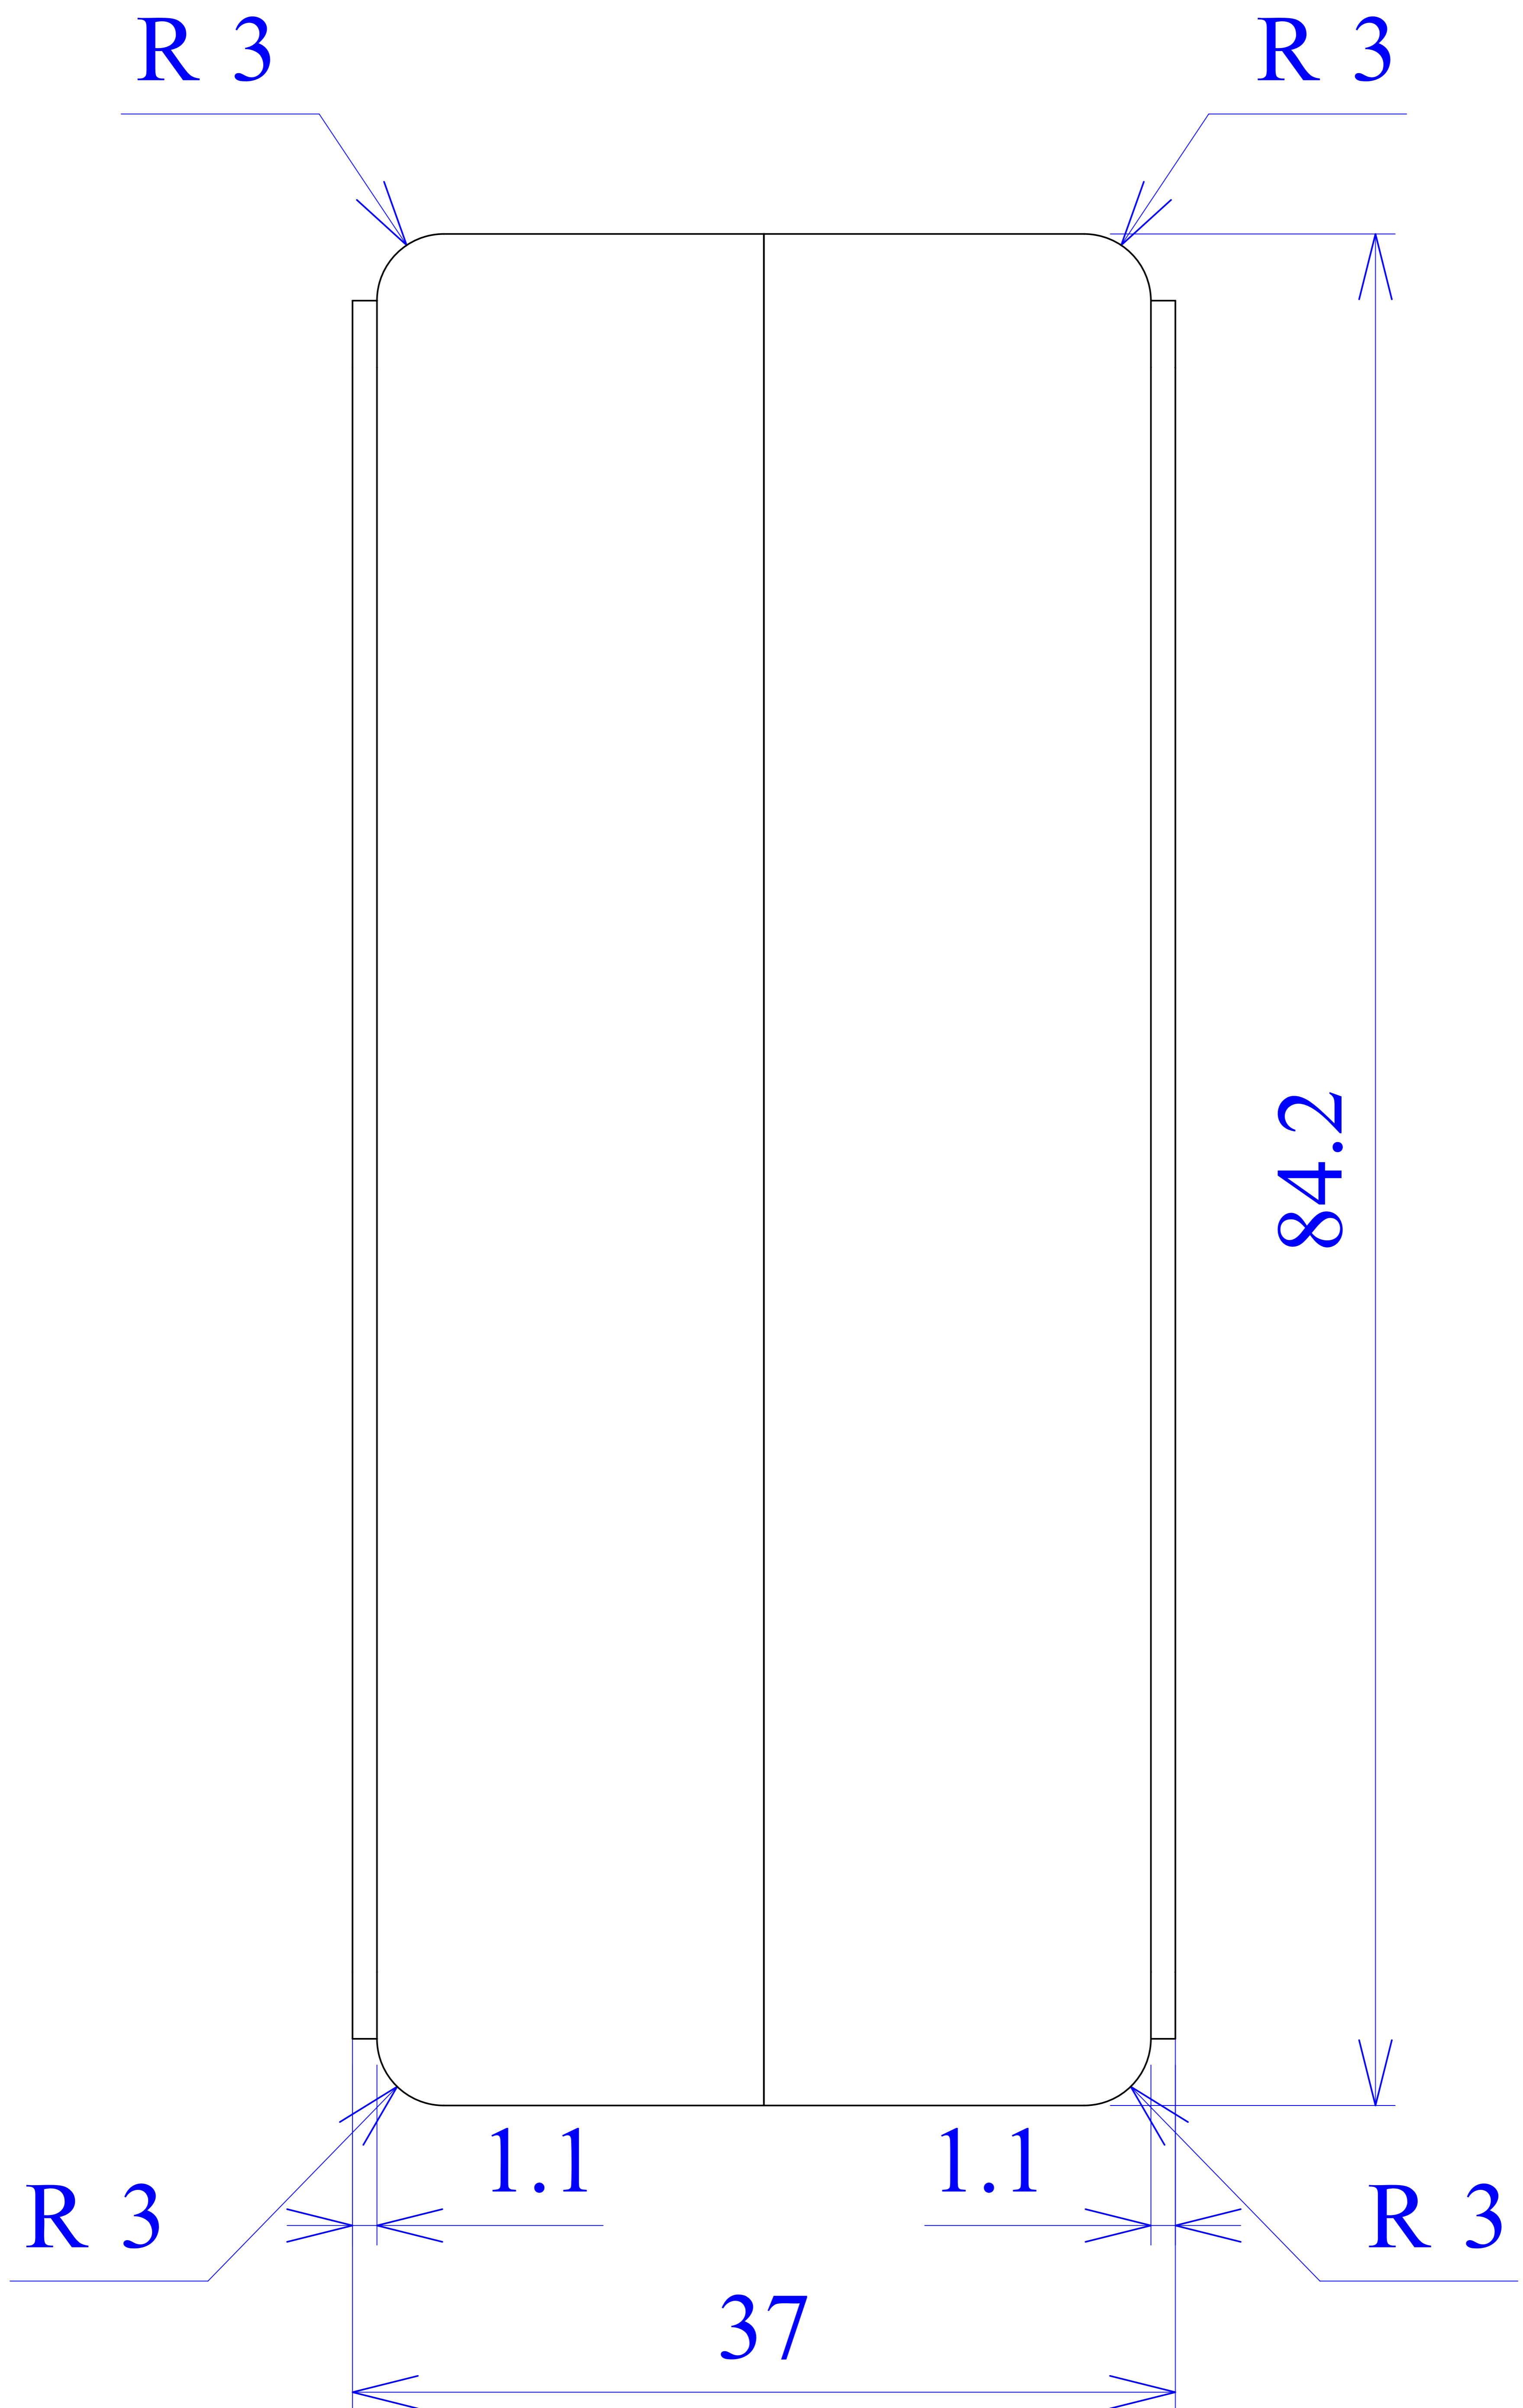

Model produktu	<b>Z-23 B</b>		
Format:	<b>A4</b>	Materiał:	
Skala:	<b>1:1</b>	Tolerancja:	<b>+/- 0.1</b>
		<b>KRADEX</b> ul. Naddnieprzańska 32 04-205 Warszawa Tel: +48 022 613-08-88, Fax: 812-10-68 www.kradex.com.pl	

# B - B

2x Ø 6.7

2x Ø 2.4