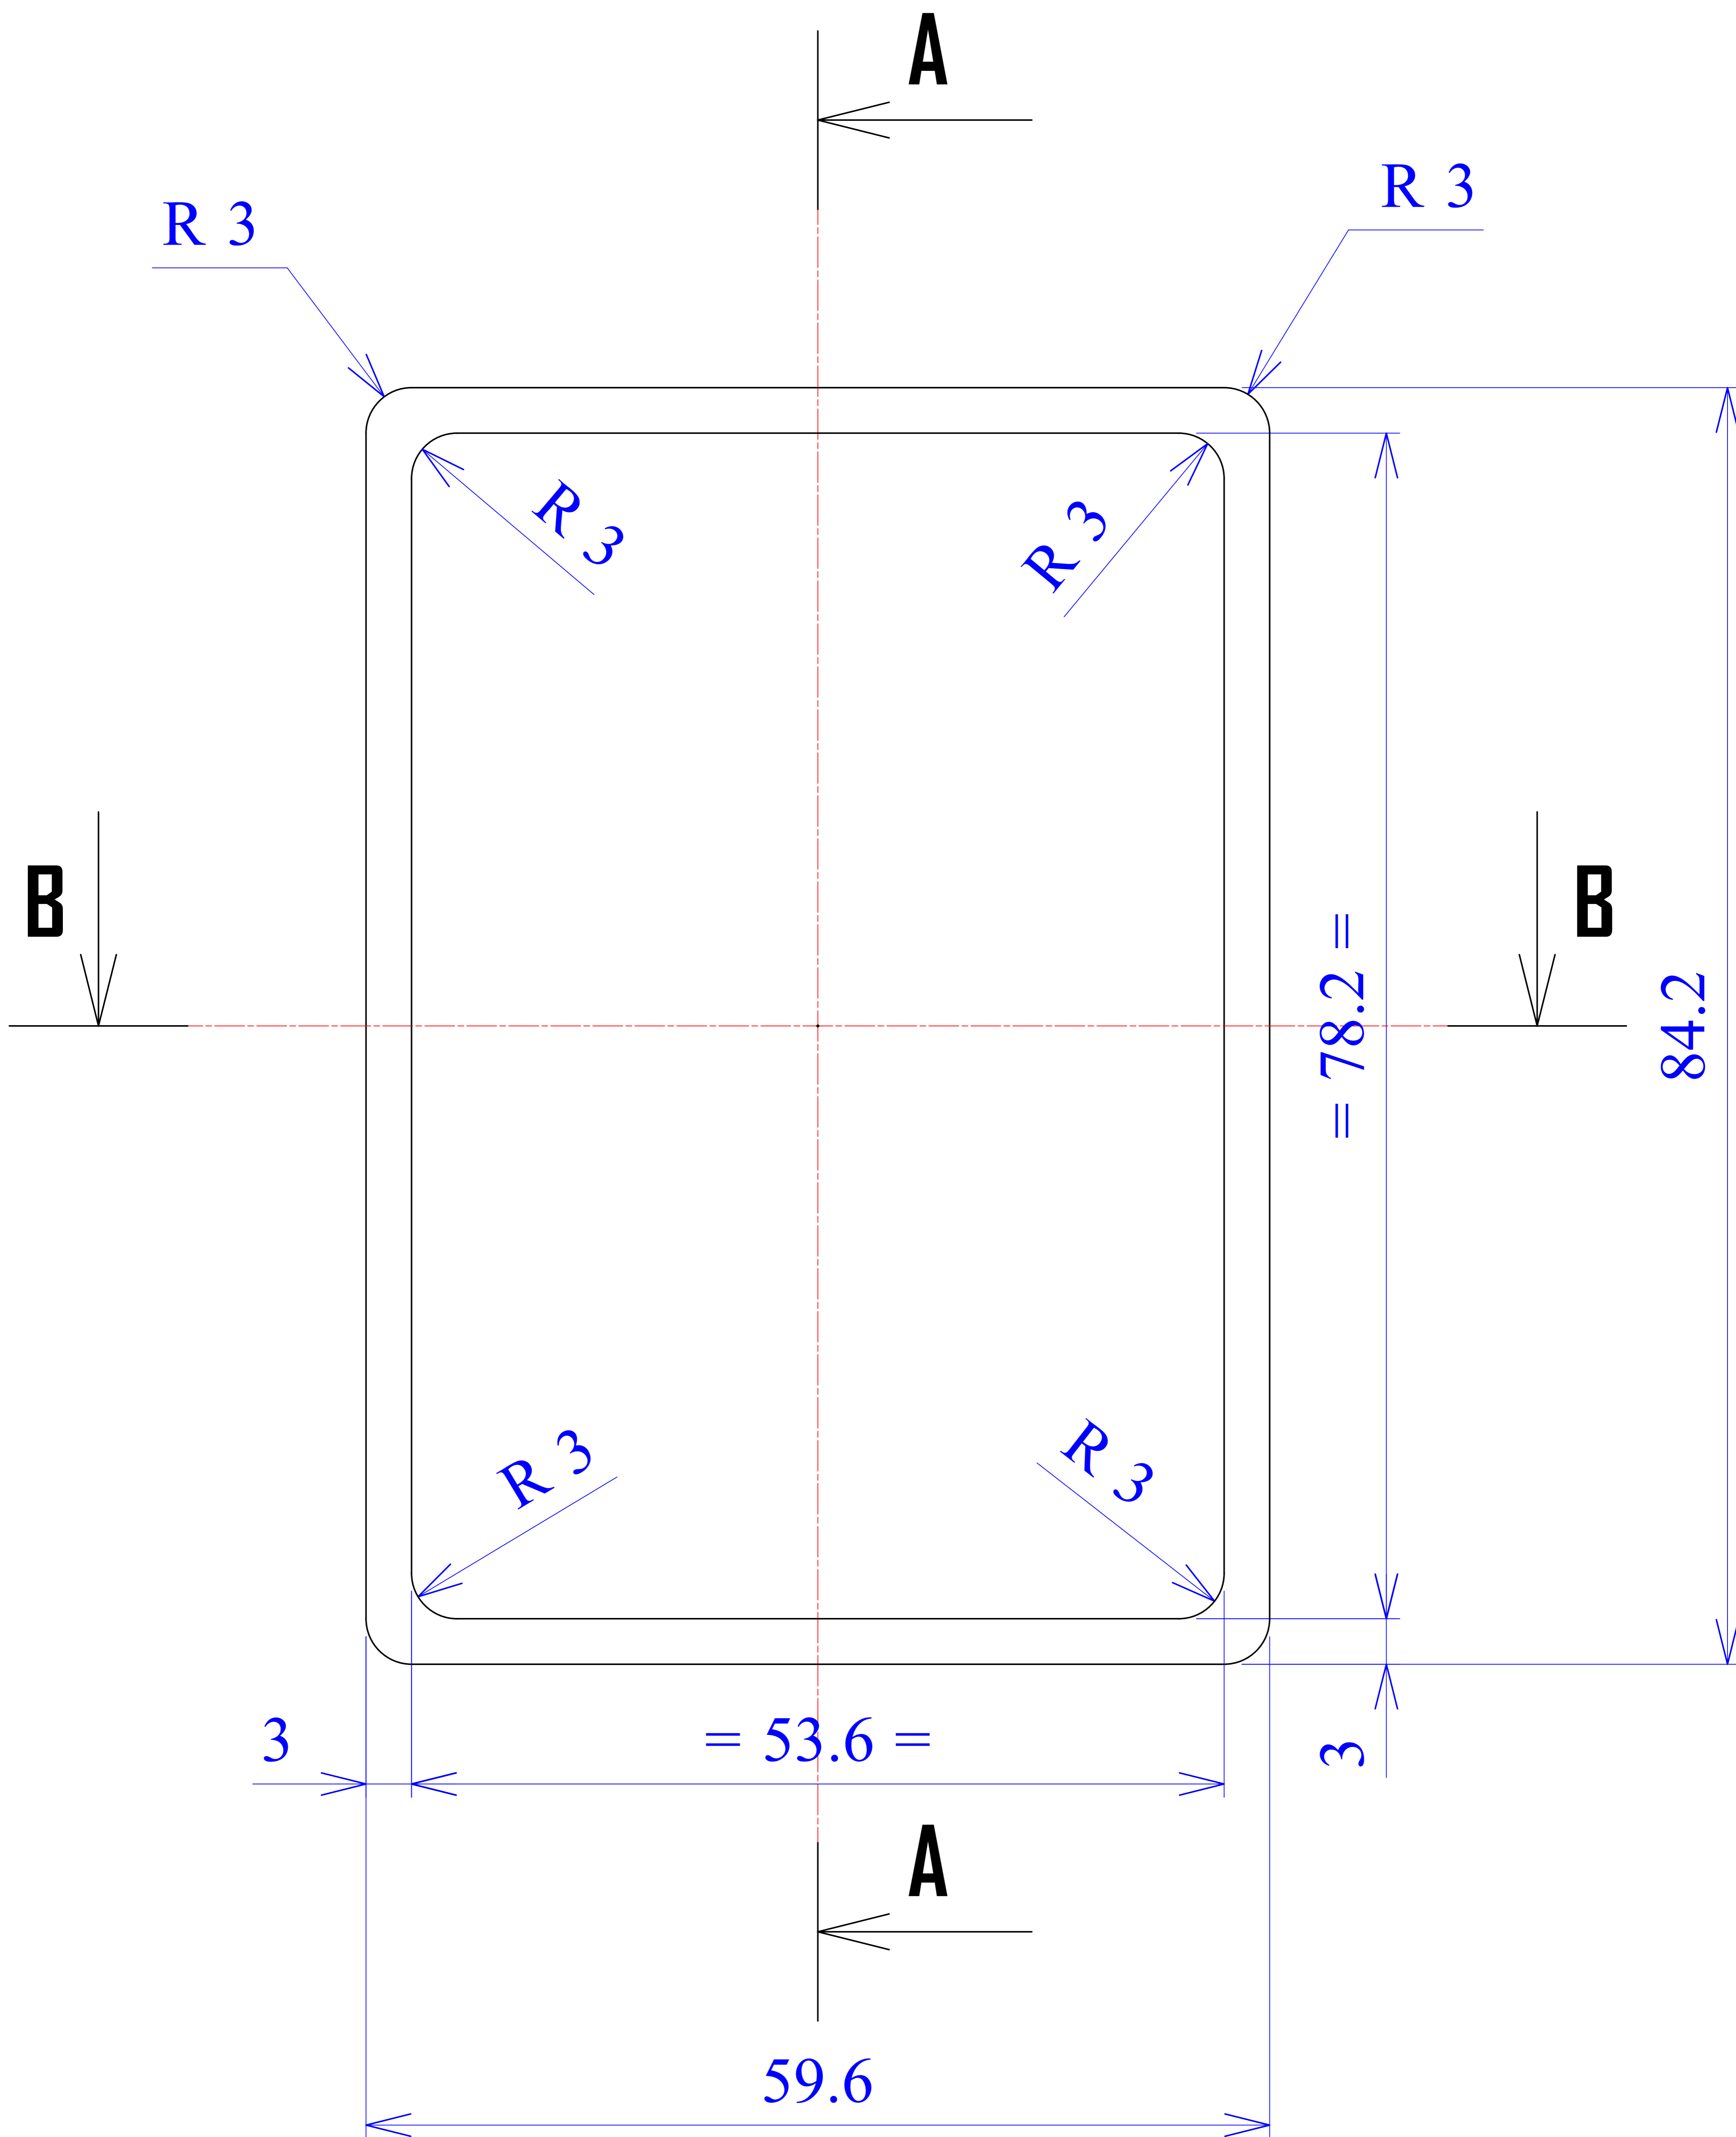

Model produktu	<b>Z-23 B</b>		
Format:	<b>A4</b>	Materiał:	
Skala:	<b>1:1</b>	Tolerancja:	<b>+/- 0.1</b>
		<b>KRADEX</b> ul. Naddnieprzańska 32 04-205 Warszawa Tel: +48 022 613-08-88, Fax: 812-10-68 www.kradex.com.pl	

# B - B

2x Ø 6.7

2x Ø 2.4