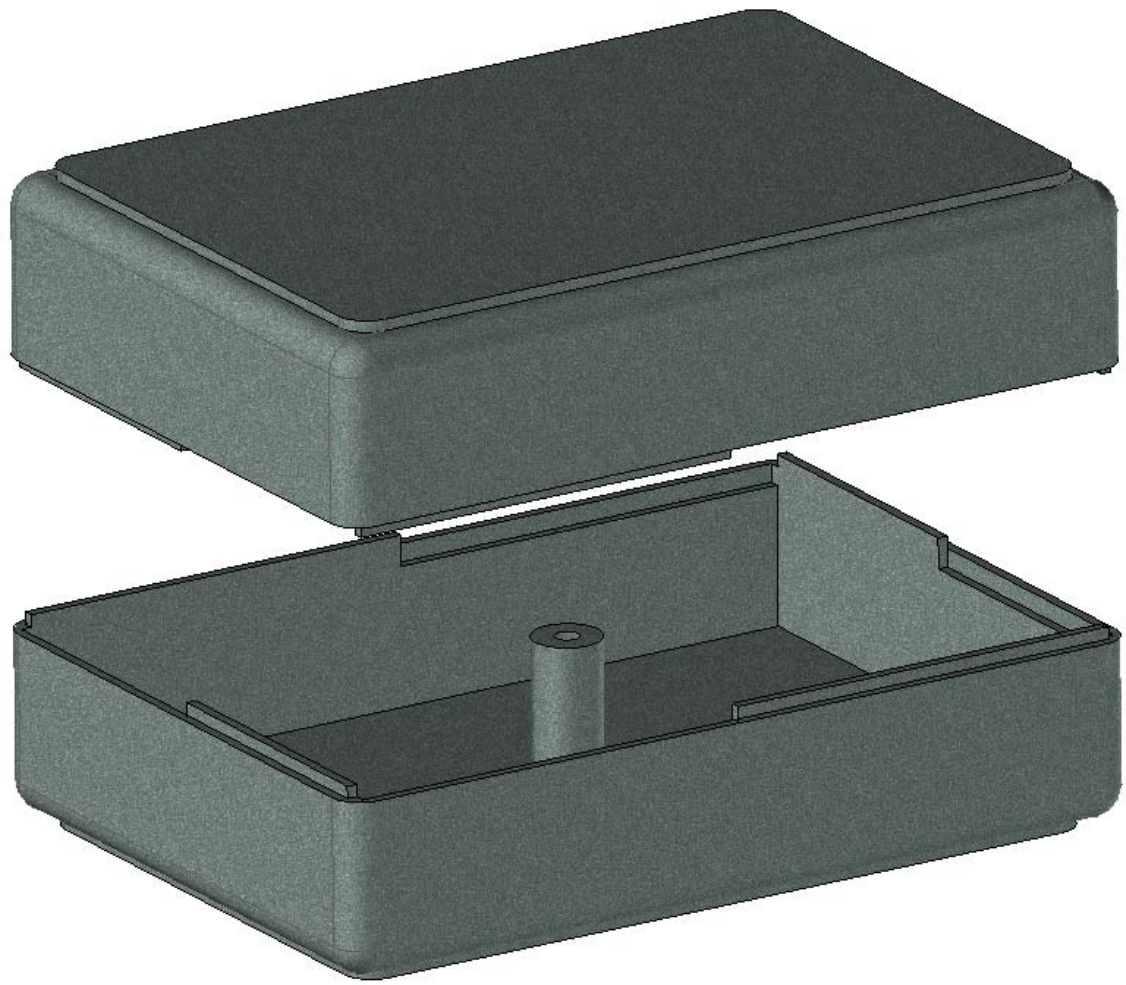

Model produktu	<b>Z-23 B</b>		
Format:	<b>A4</b>	Materiał:	
Skala:	<b>1:1</b>	Tolerancja:	<b>+/- 0.1</b>
		<b>KRADEX</b> ul. Naddnieprzańska 32 04-205 Warszawa Tel: +48 022 613-08-88, Fax: 812-10-68 www.kradex.com.pl	

# B - B

2x Ø 6.7

2x Ø 2.4