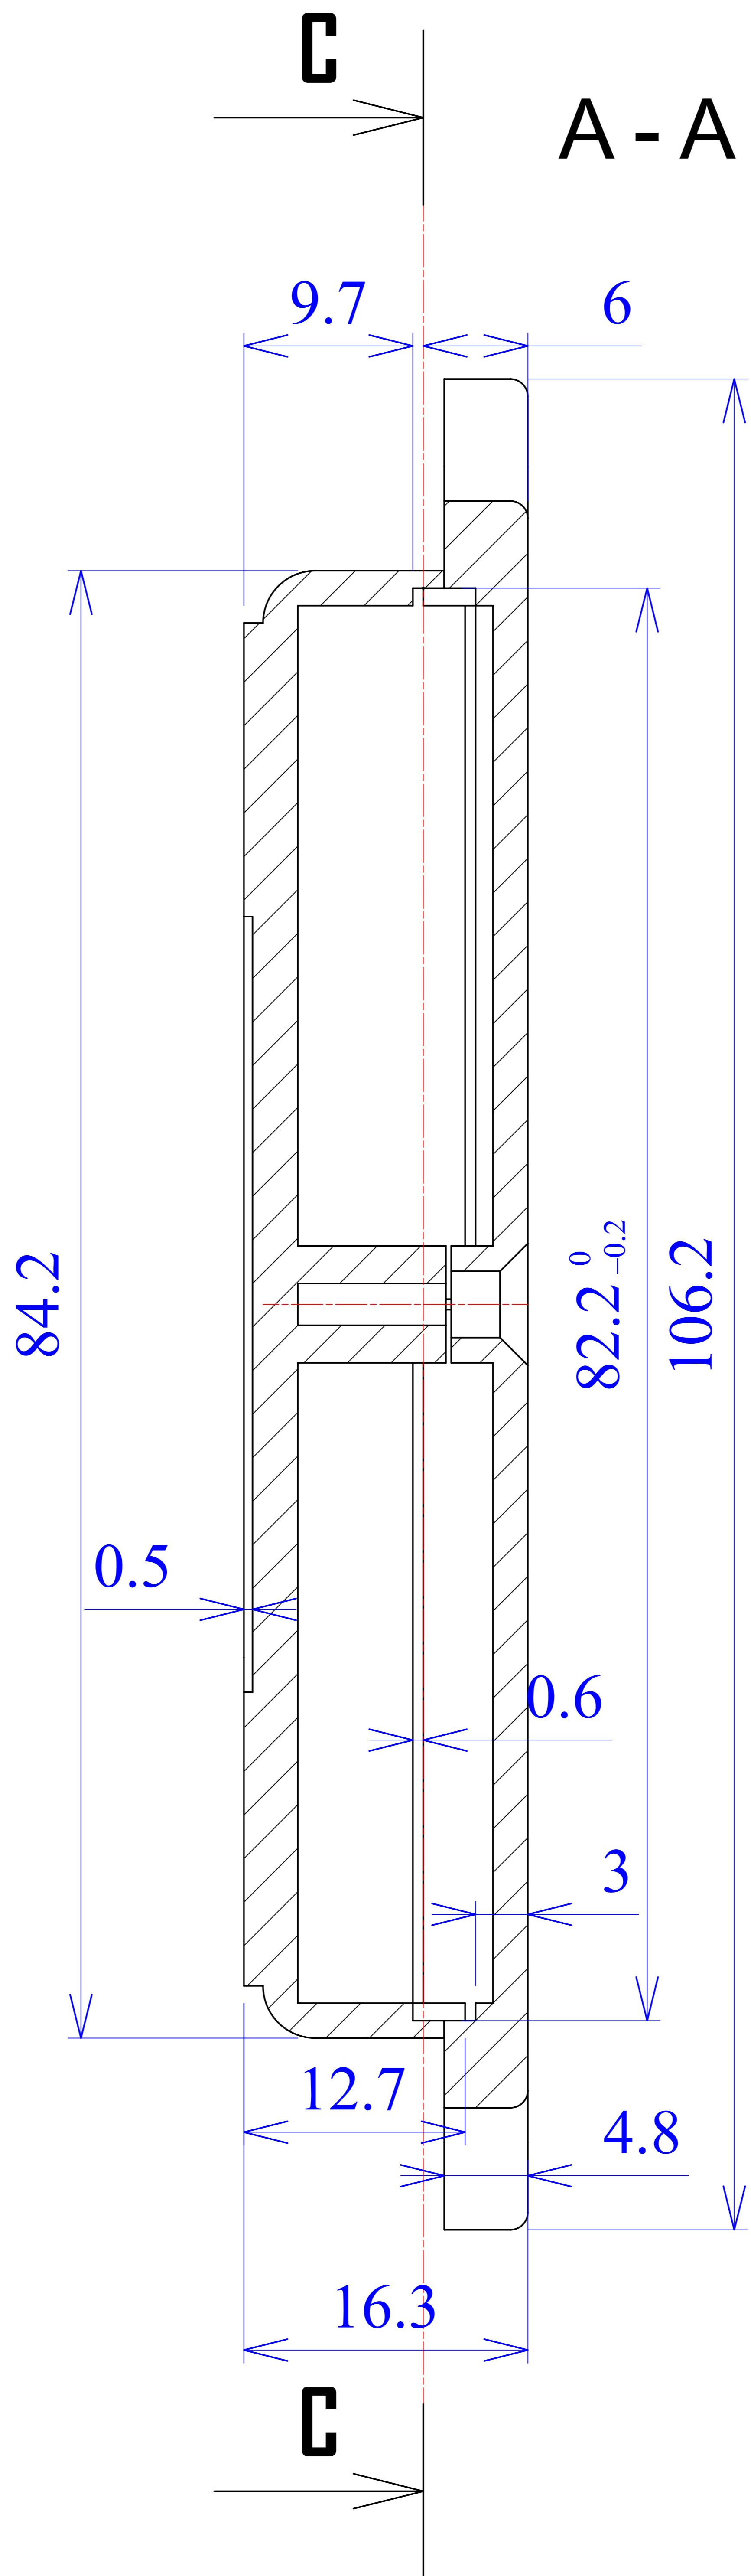

Model produktu	Z-23 AU
Format: A4	Materiał: Polystyrene (PS)
Skala: 1:1	Tolerancja: +/- 0.1

KRADEX
 ul. Naddnieprzańska 32
 04-205 Warszawa
 Tel: +48 022 613-08-88, Fax: 812-10-68
 www.kradex.com.pl

C - C