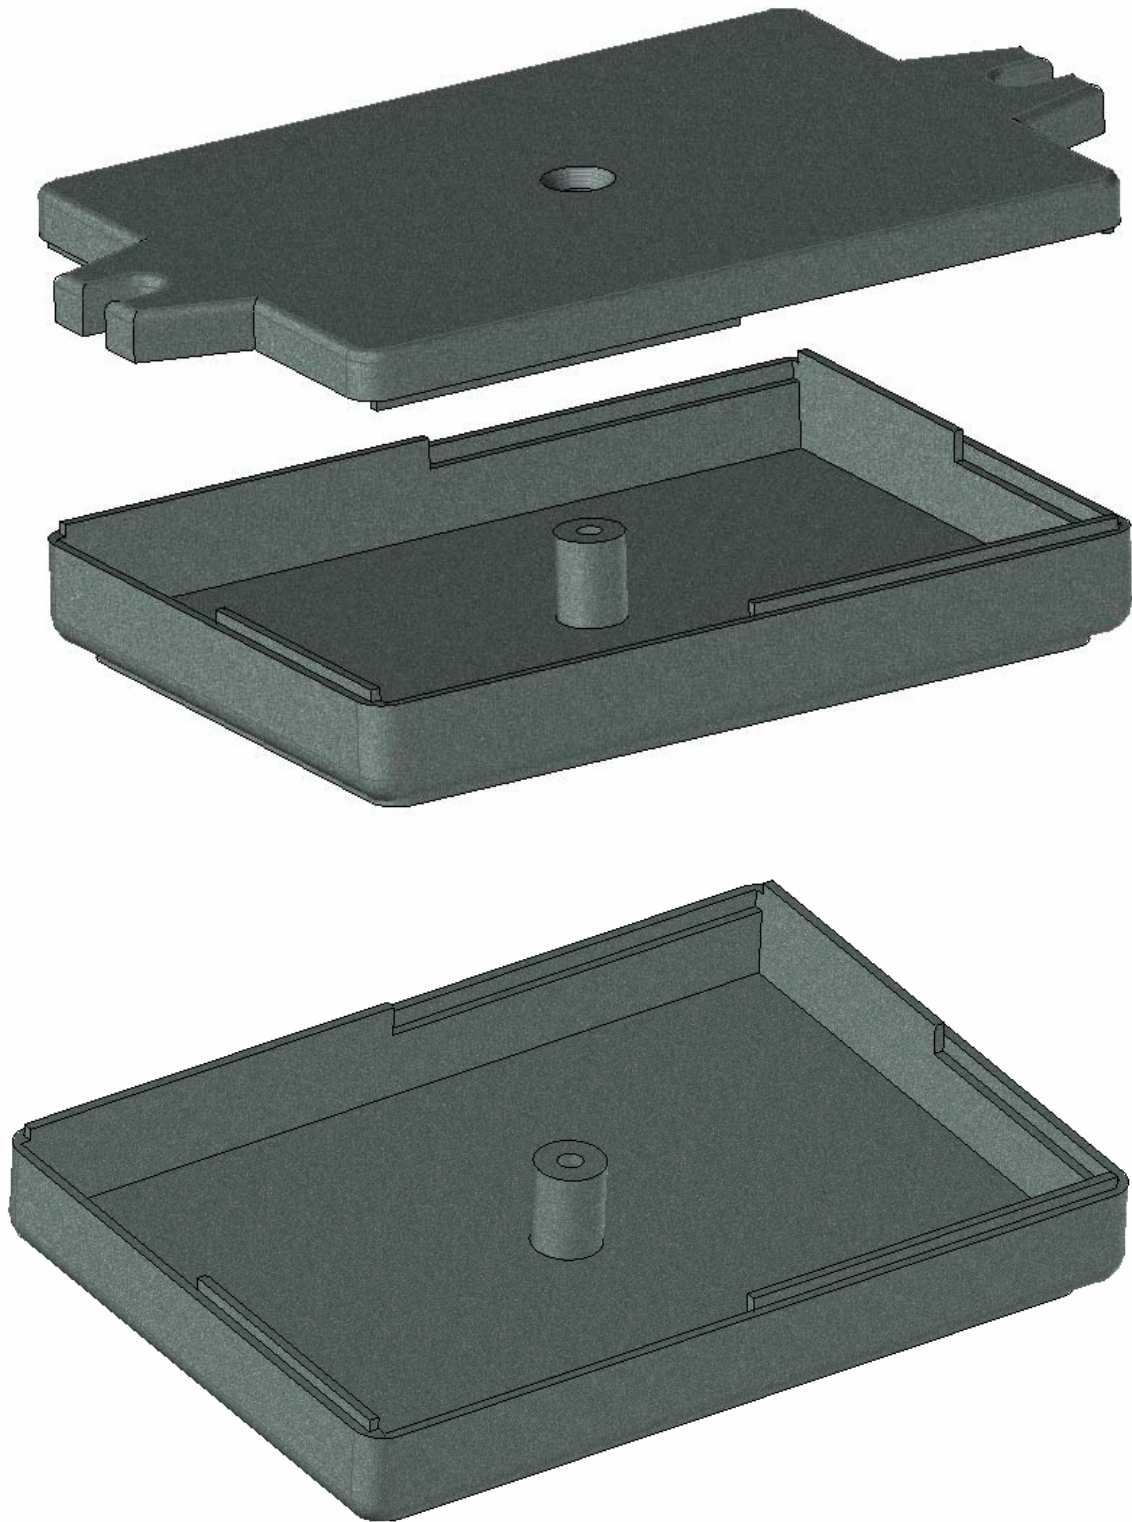

Model produktu	Z-23 AU
Format: A4	Materiał: Polystyrene (PS)
Skala: 1:1	Tolerancja: +/- 0.1

KRADEX
 ul. Naddnieprzańska 32
 04-205 Warszawa
 Tel: +48 022 613-08-88, Fax: 812-10-68
 www.kradex.com.pl

C - C