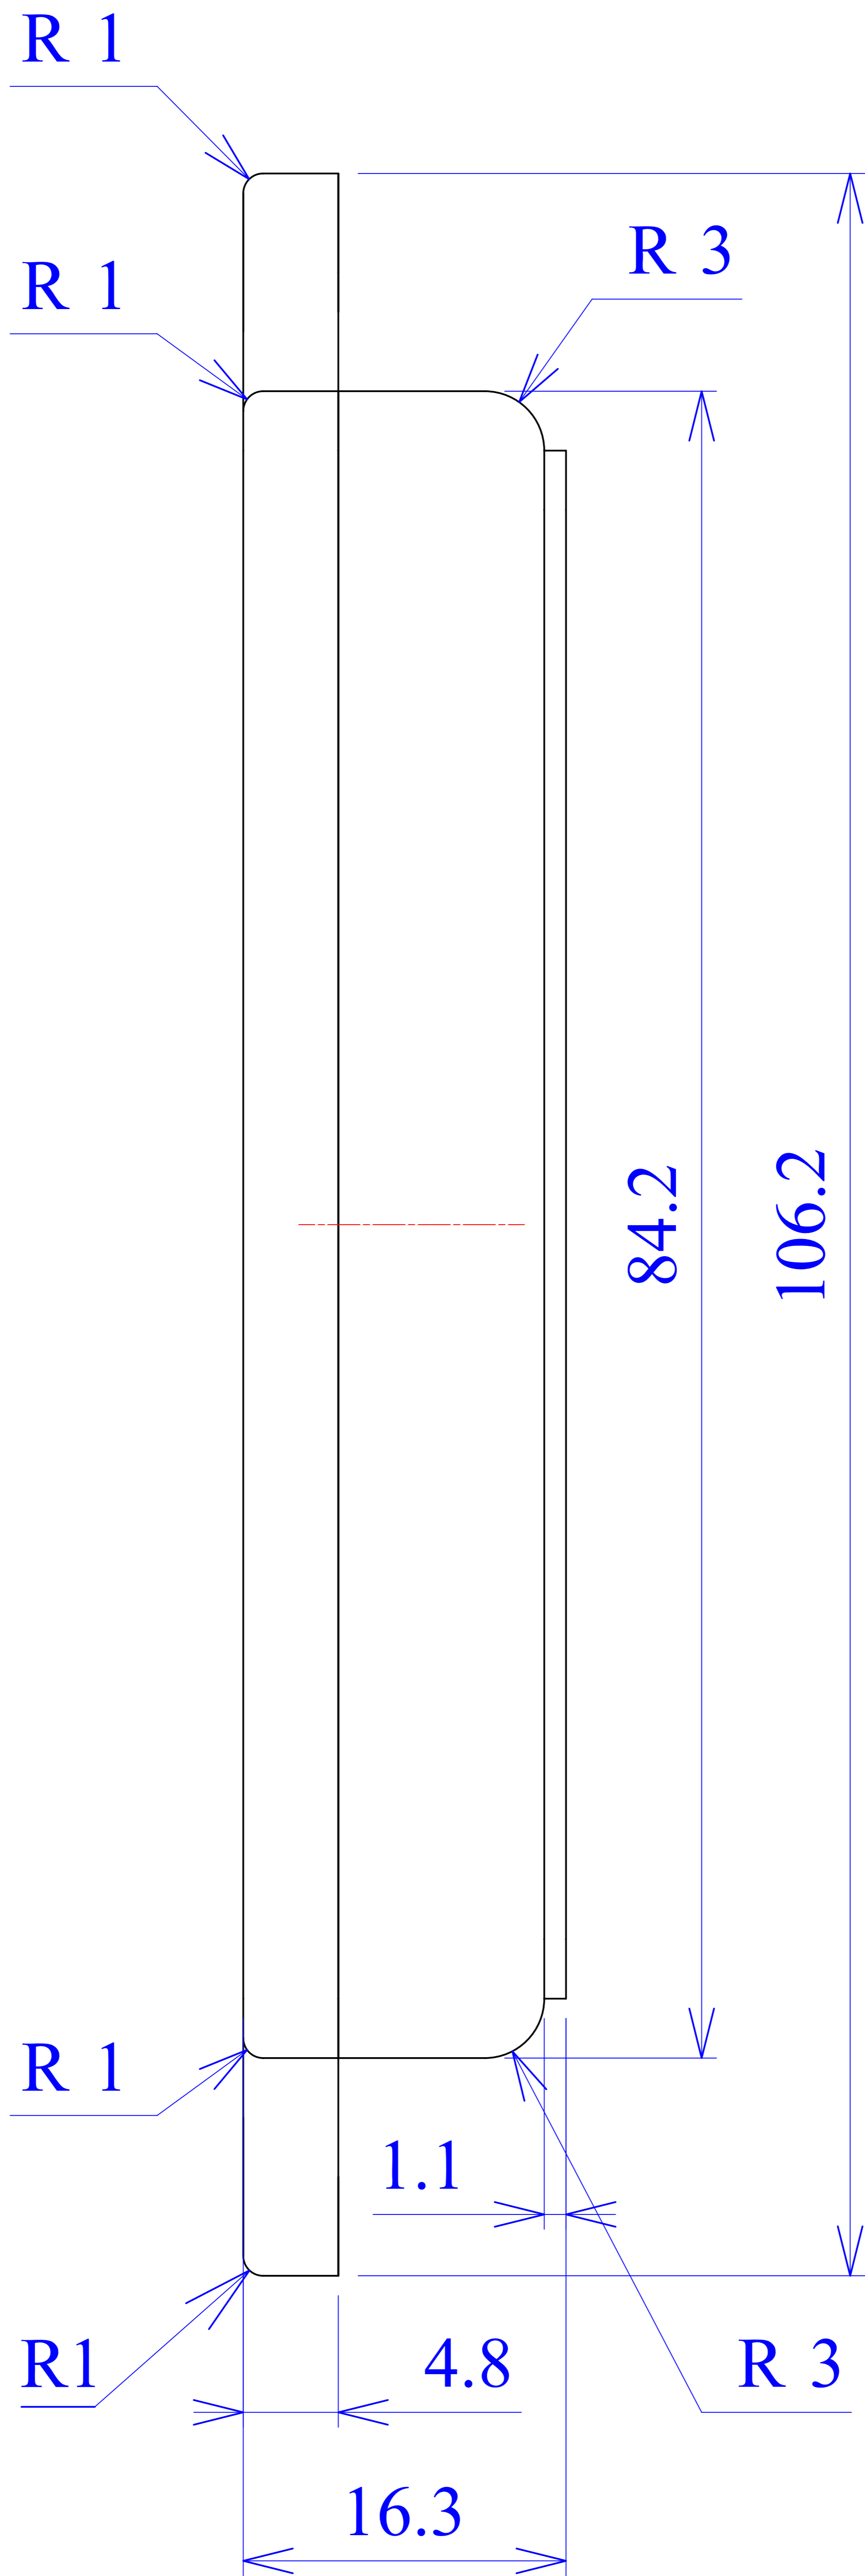

Model produktu	Z-23 AU
Format: A4	Materiał: Polystyrene (PS)
Skala: 1:1	Tolerancja: +/- 0.1

KRADEX
 ul. Naddnieprzańska 32
 04-205 Warszawa
 Tel: +48 022 613-08-88, Fax: 812-10-68
 www.kradex.com.pl

C - C