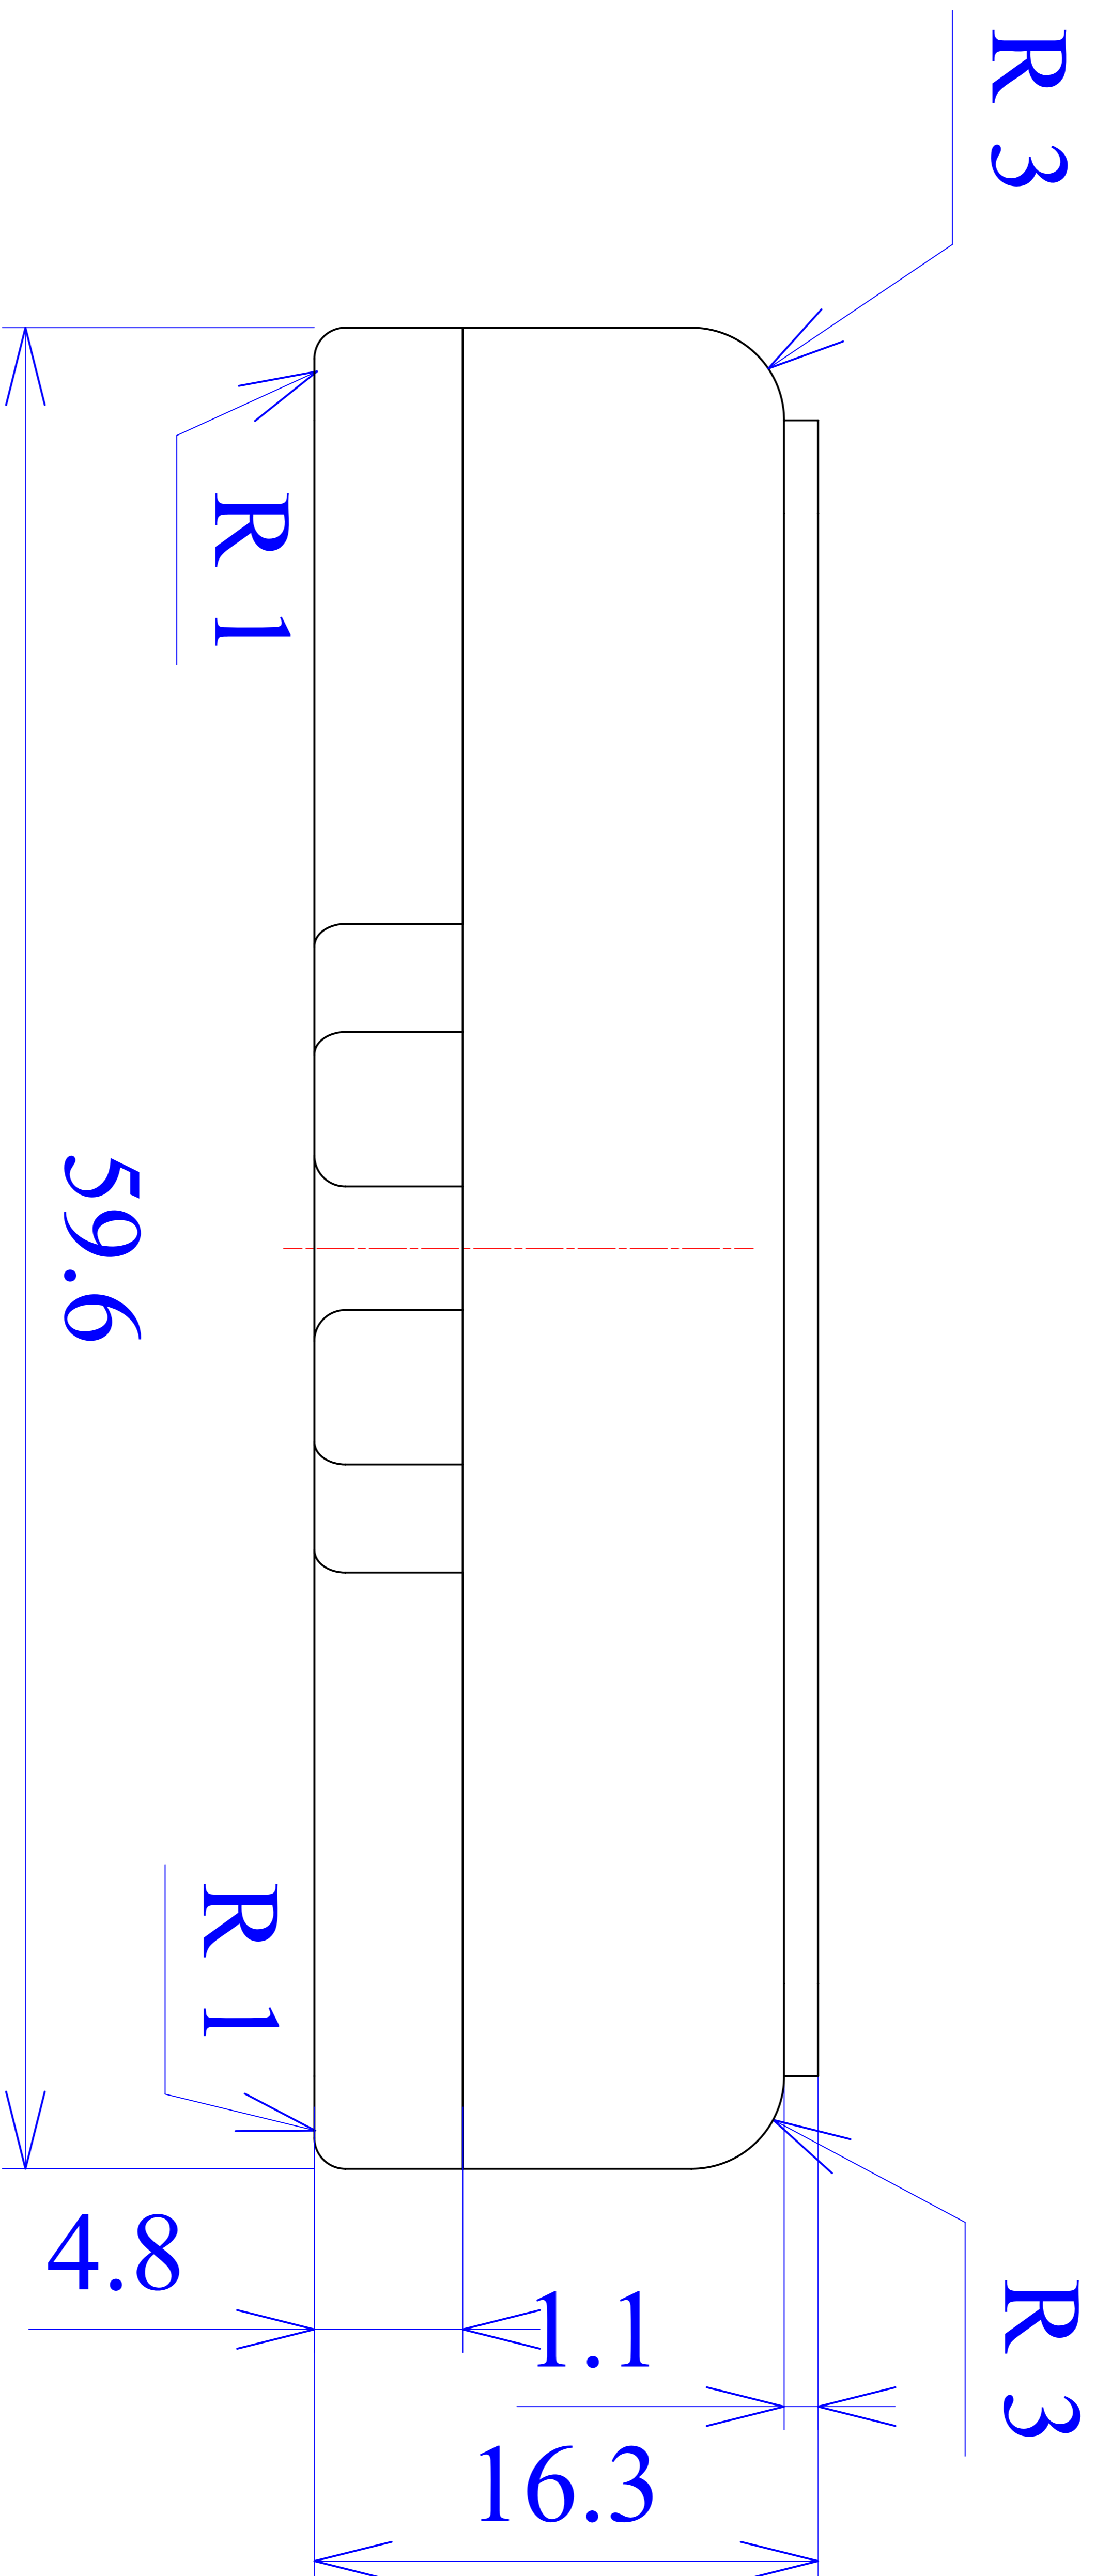

Model produktu	Z-23 AU
Format: A4	Materiał: Polystyrene (PS)
Skala: 1:1	Tolerancja: +/- 0.1

KRADEX
 ul. Naddnieprzańska 32
 04-205 Warszawa
 Tel: +48 022 613-08-88, Fax: 812-10-68
 www.kradex.com.pl

C - C