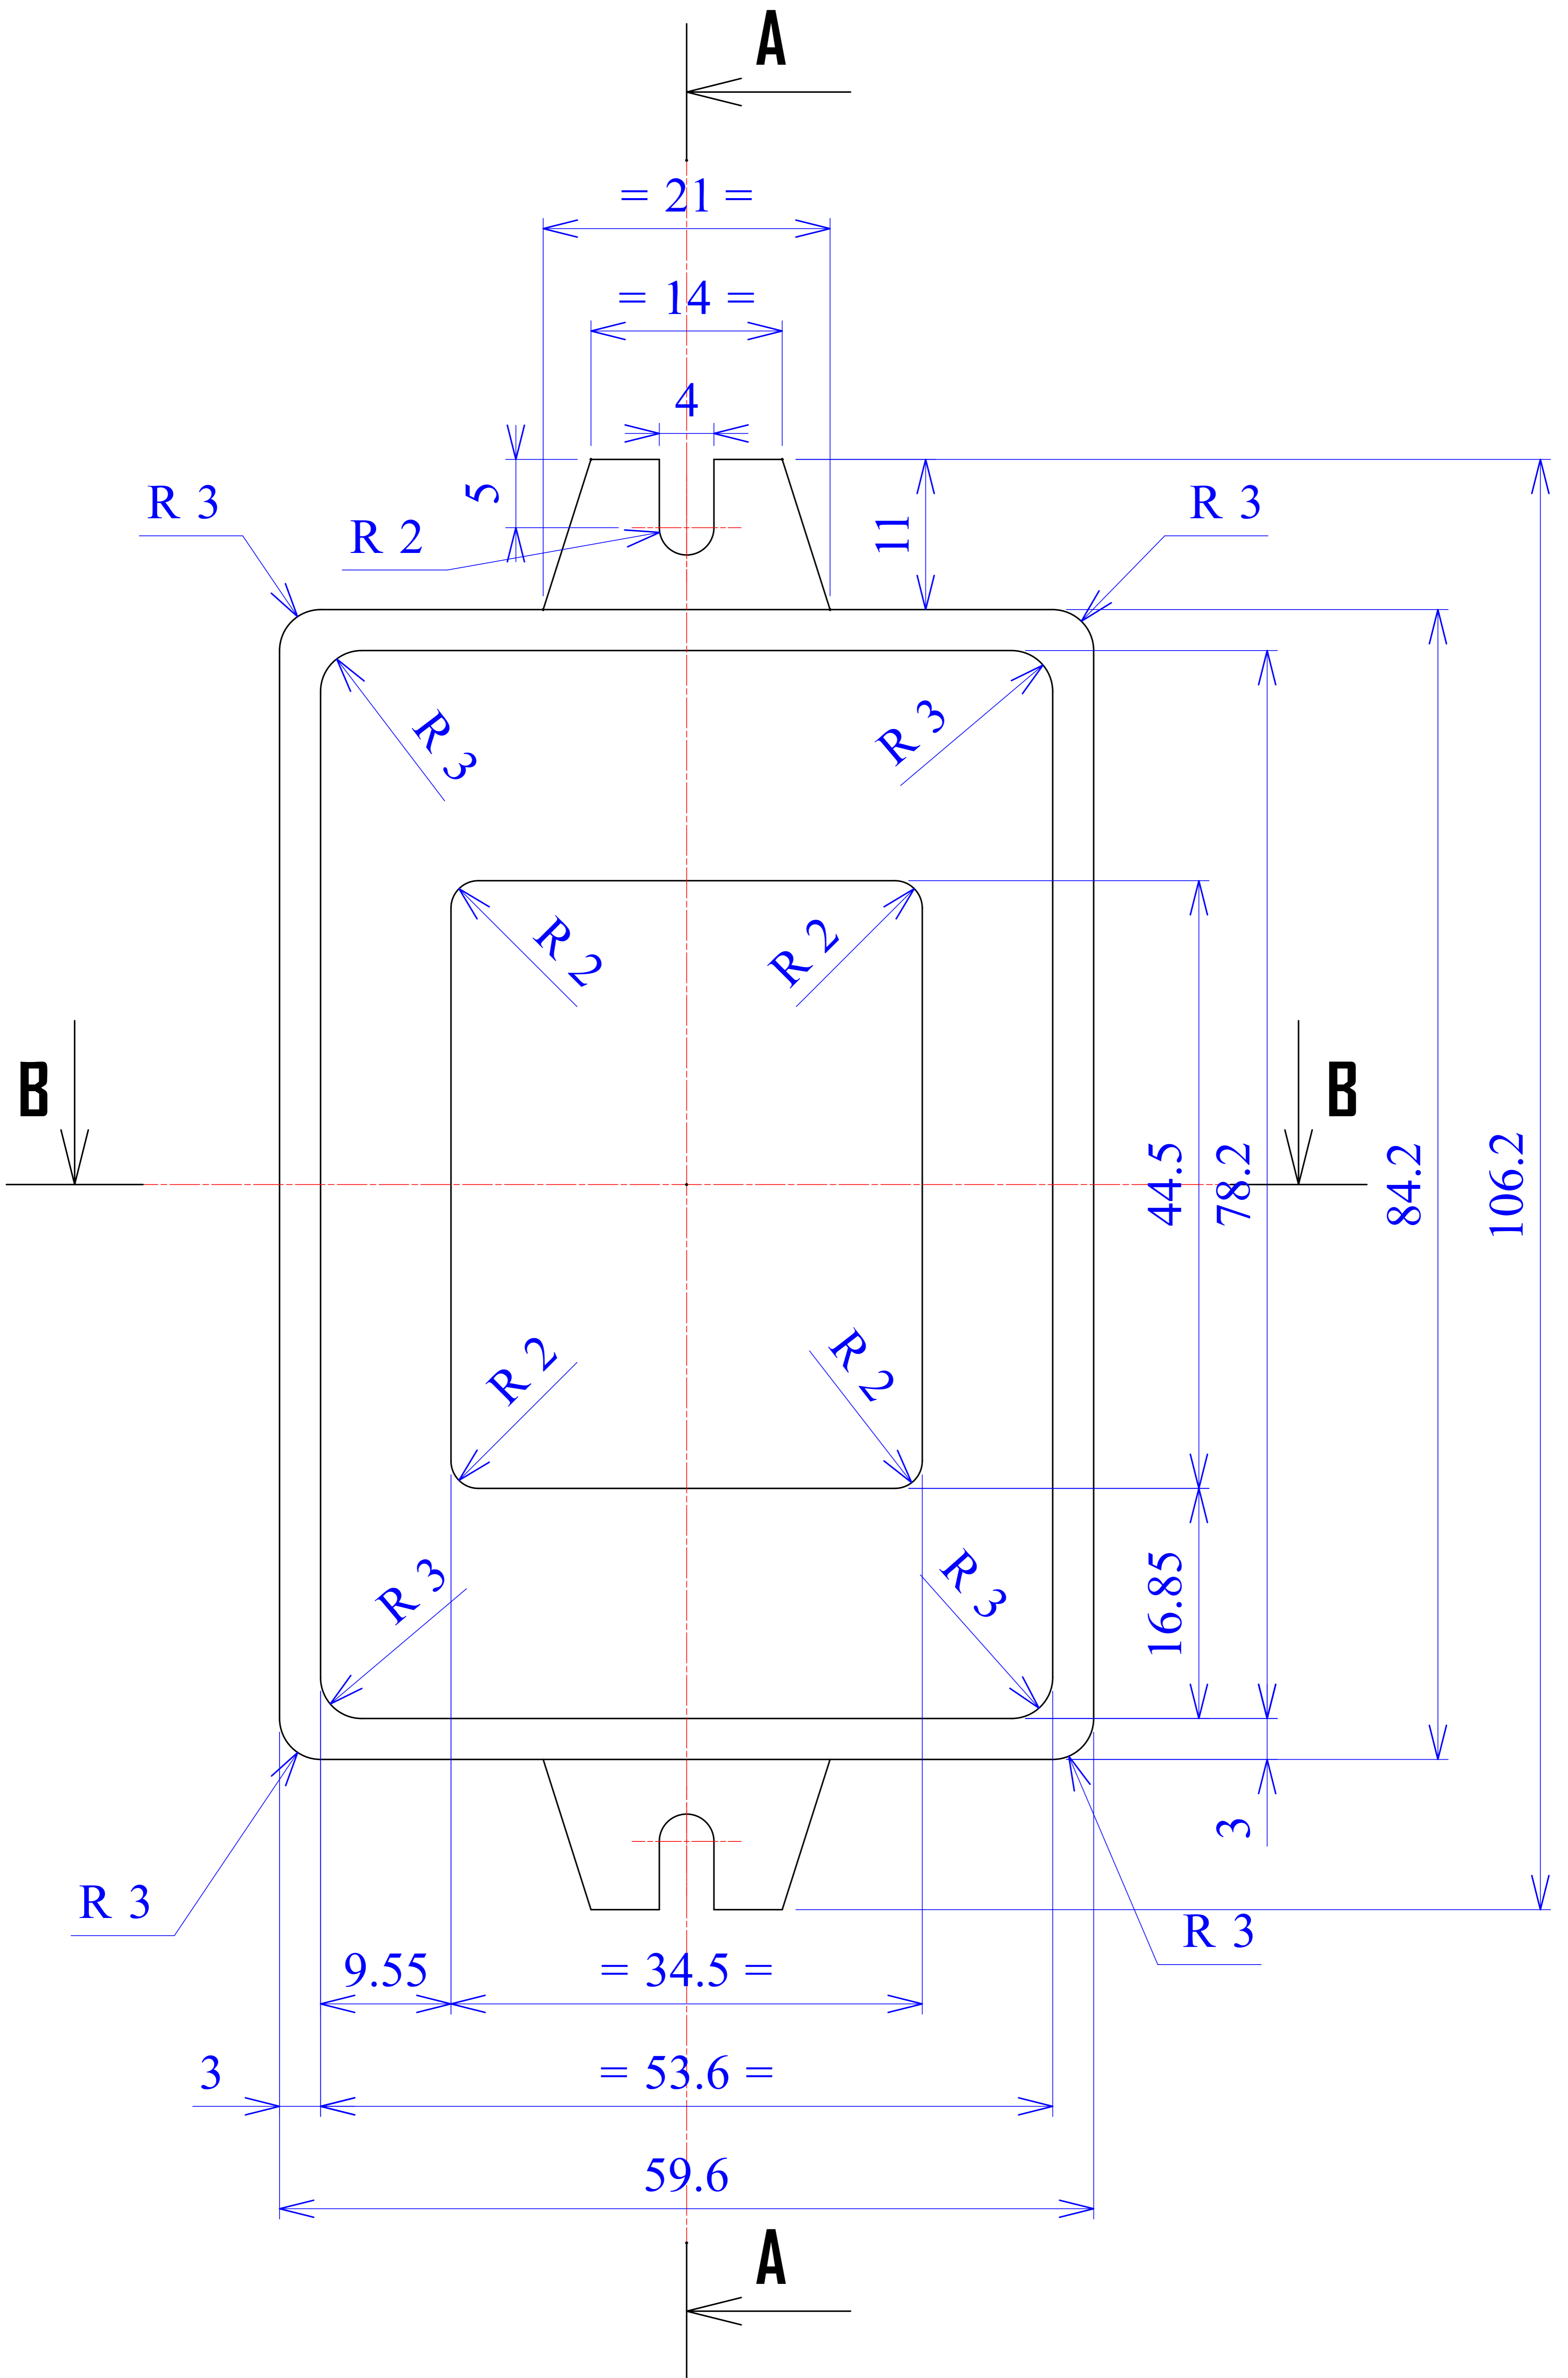

Model produktu	Z-23 AU
Format: A4	Materiał: Polystyrene (PS)
Skala: 1:1	Tolerancja: +/- 0.1

KRADEX
 ul. Naddnieprzańska 32
 04-205 Warszawa
 Tel: +48 022 613-08-88, Fax: 812-10-68
 www.kradex.com.pl

C - C