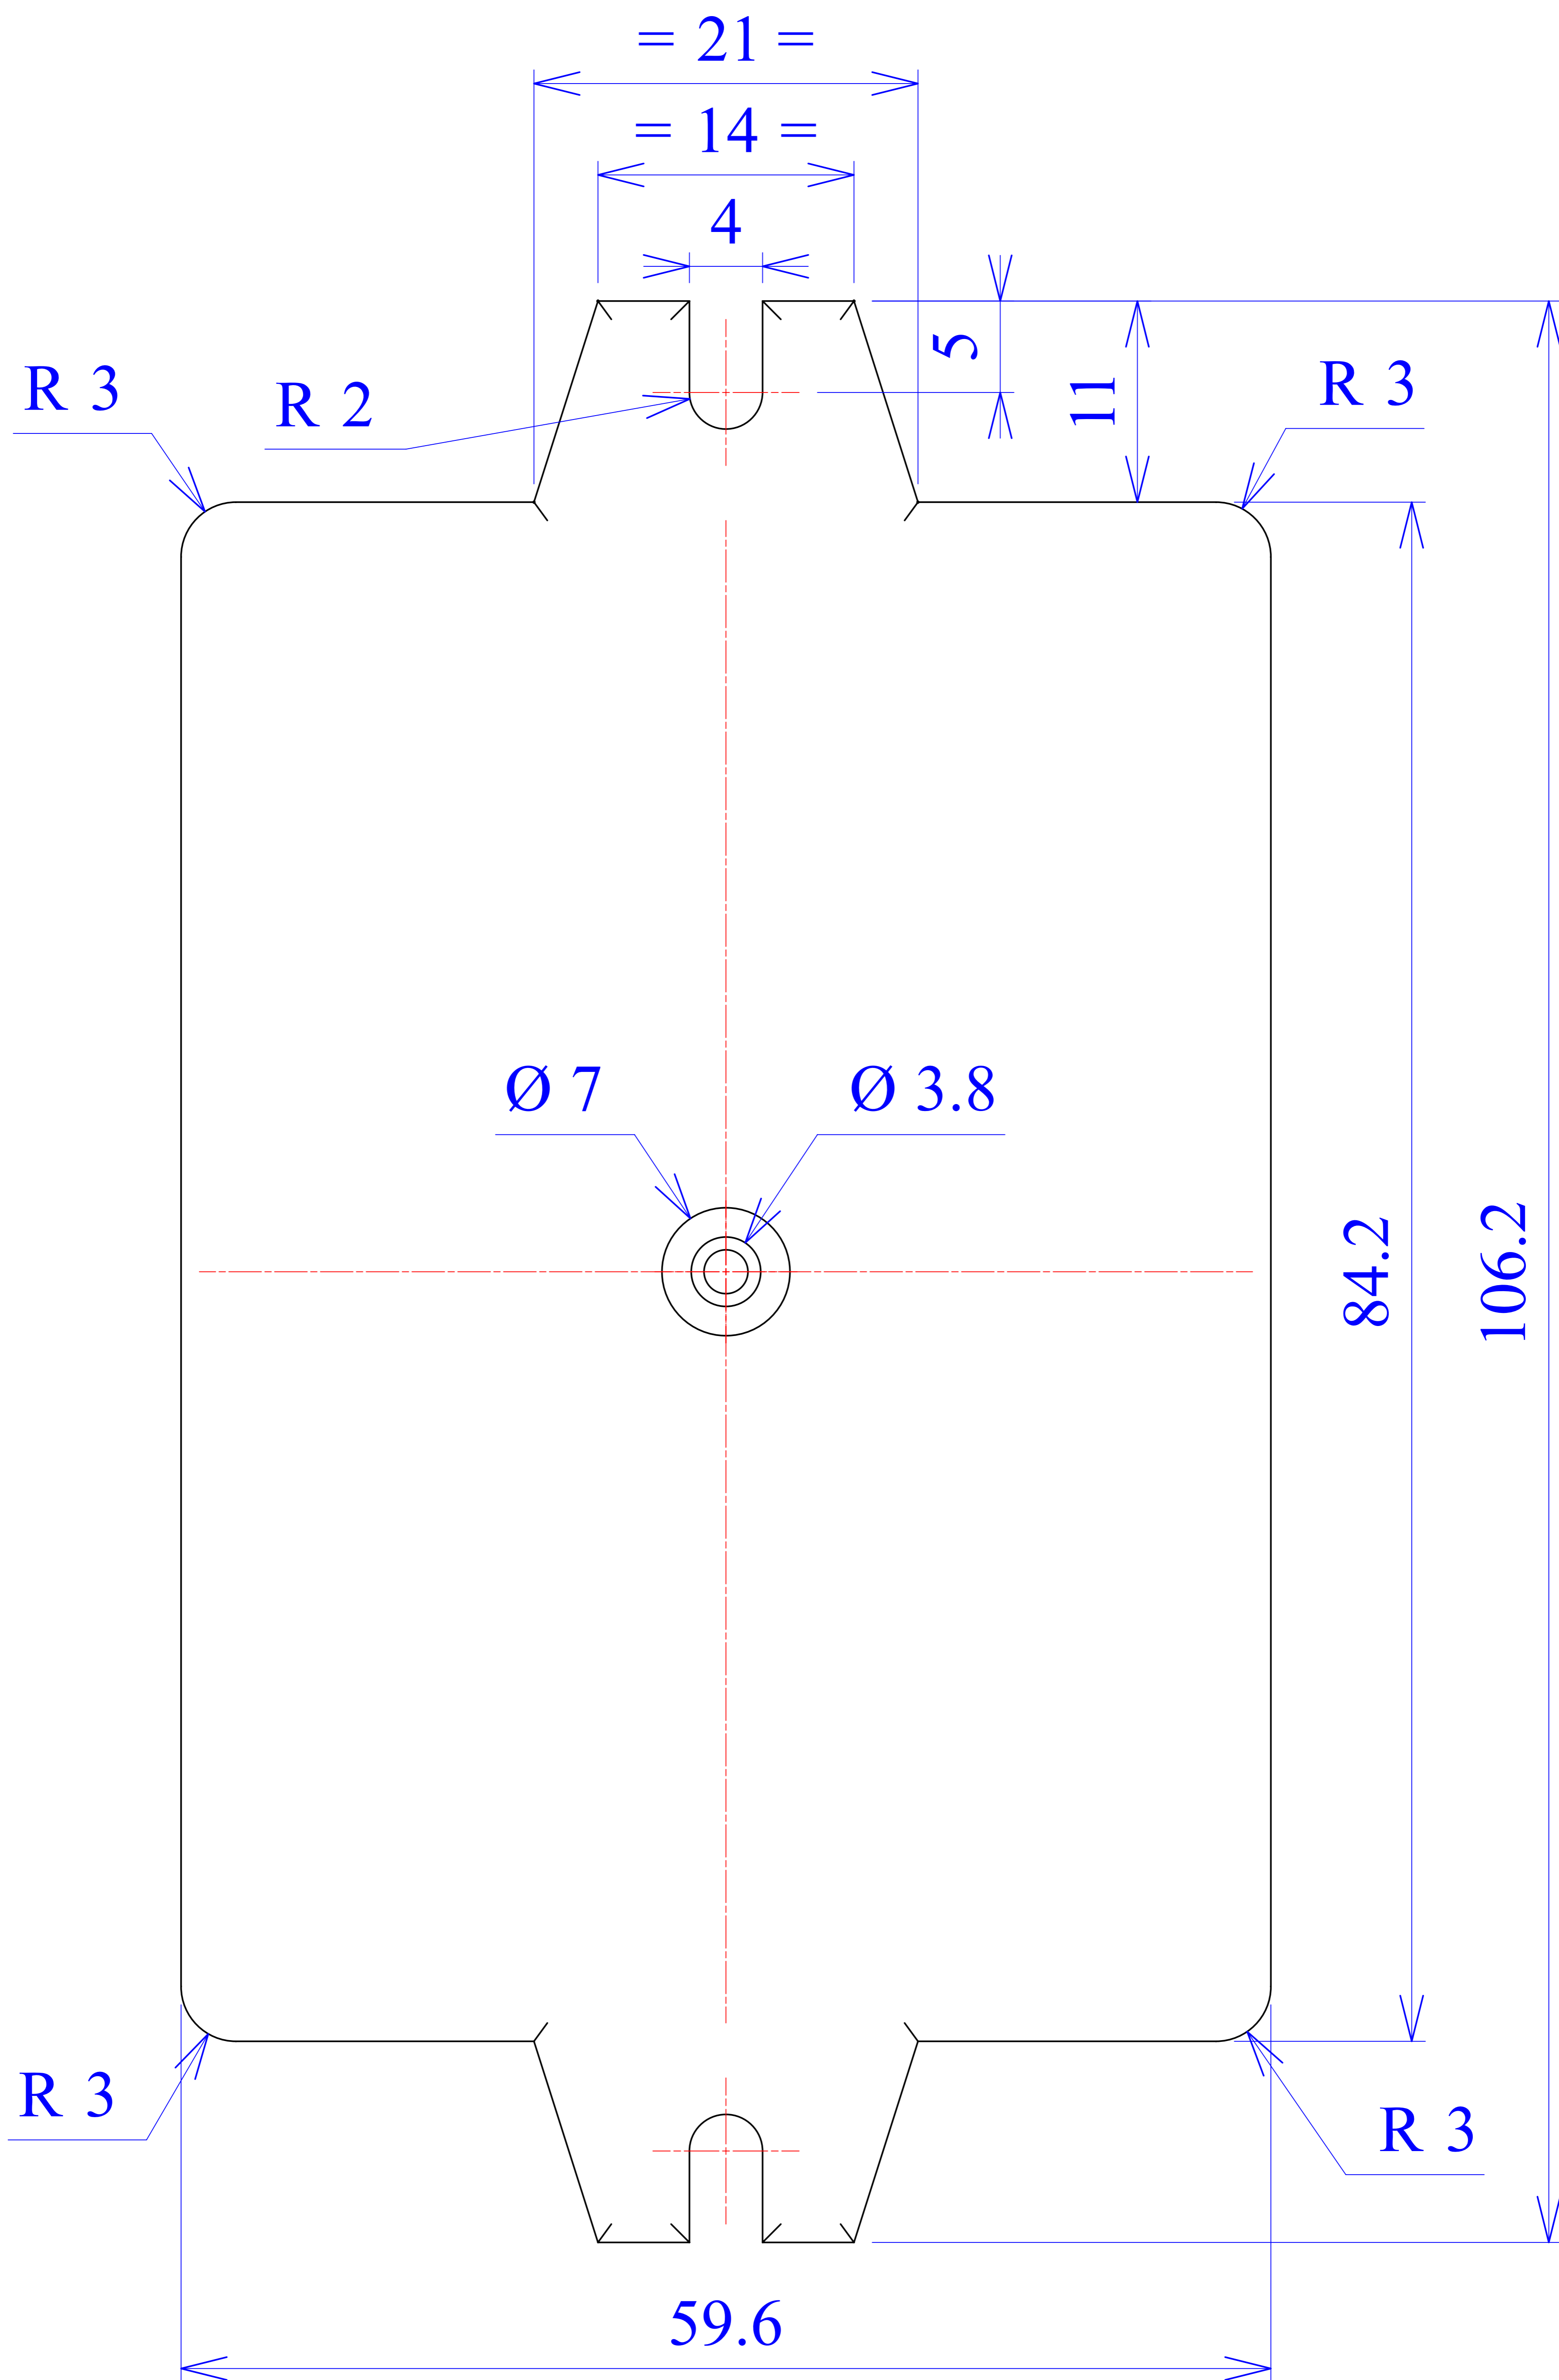

Model produktu	Z-23 AU
Format: A4	Materiał: Polystyrene (PS)
Skala: 1:1	Tolerancja: +/- 0.1

KRADEX
 ul. Naddnieprzańska 32
 04-205 Warszawa
 Tel: +48 022 613-08-88, Fax: 812-10-68
 www.kradex.com.pl

C - C