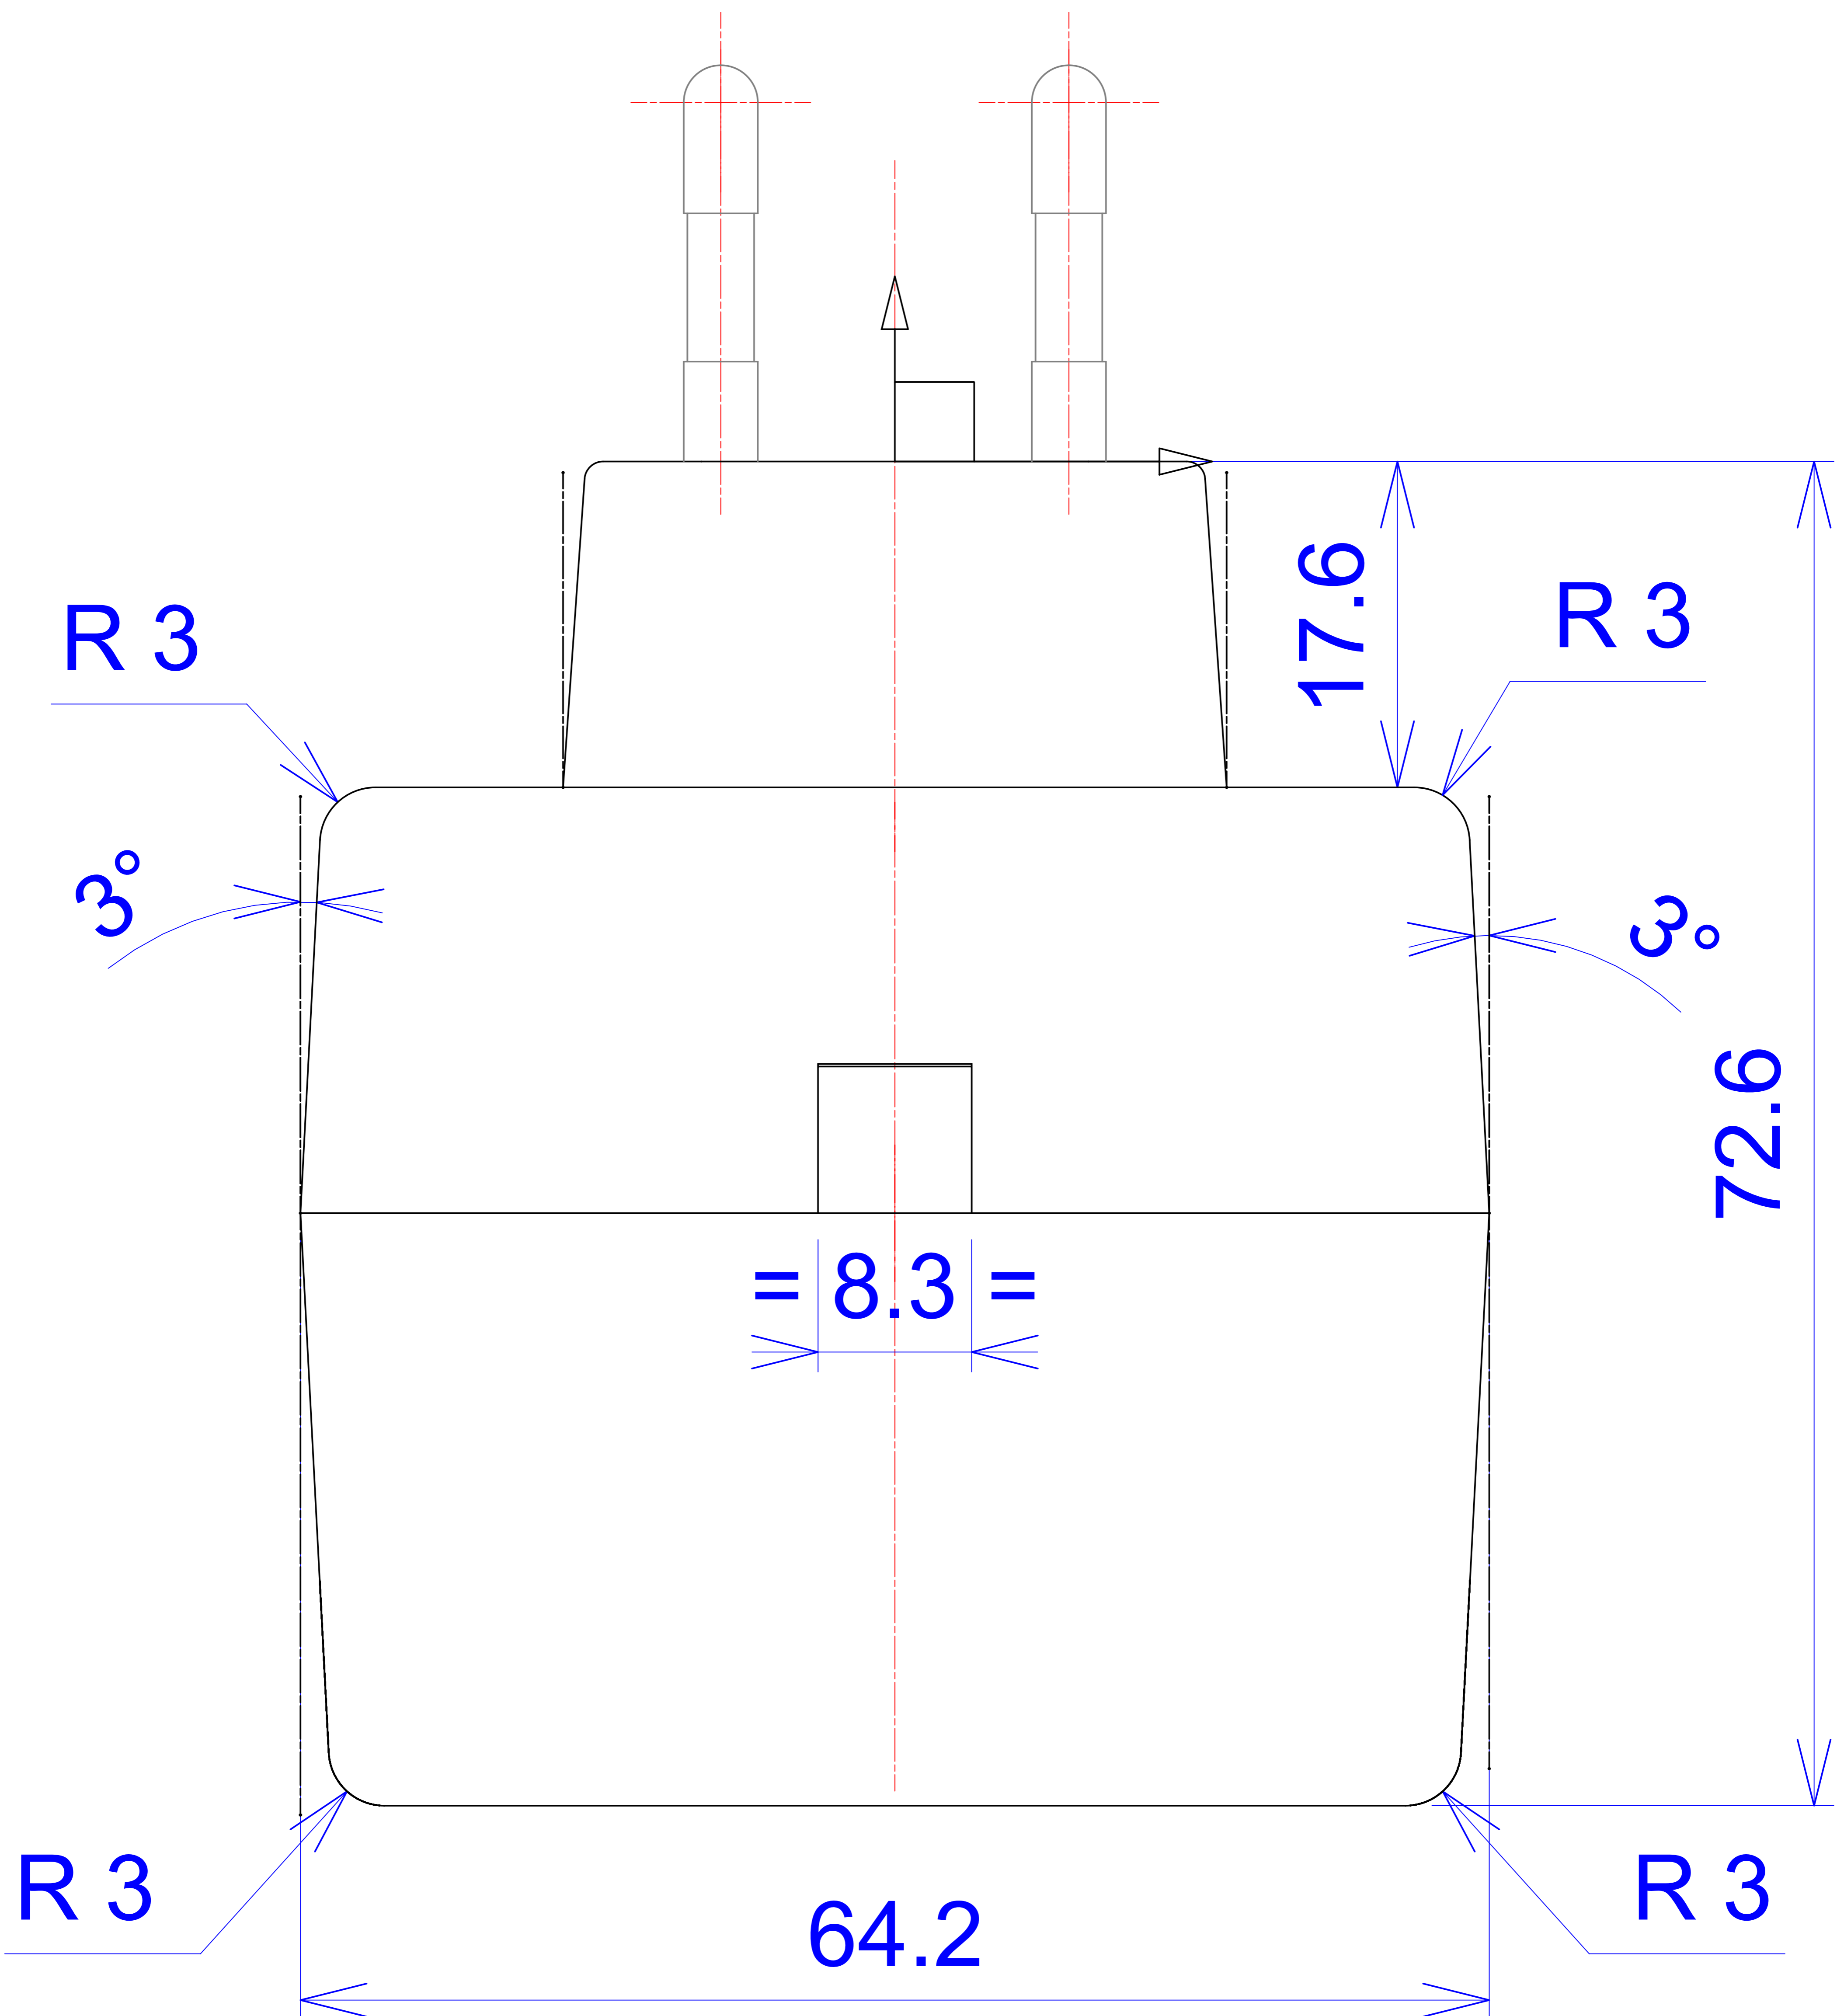

Model produktu	Z-21			
Format:	A4	Materiał:		Polystyrene (PS)
Skala:	1:1	Tolerancja:		± 0.1
KRADEX ul. Naddnieprzańska 32 04-205 Warszawa Tel: +48 022 613-08-88, Fax: 812-10-68 www.kradex.com.pl				

C - C

4x Ø 2.4

4x Ø 6.5

14

= 36.2 =

23.7

2x Ø 2

2

2

8

64.2

D - D

4x Ø 3.9

4x Ø 6.5