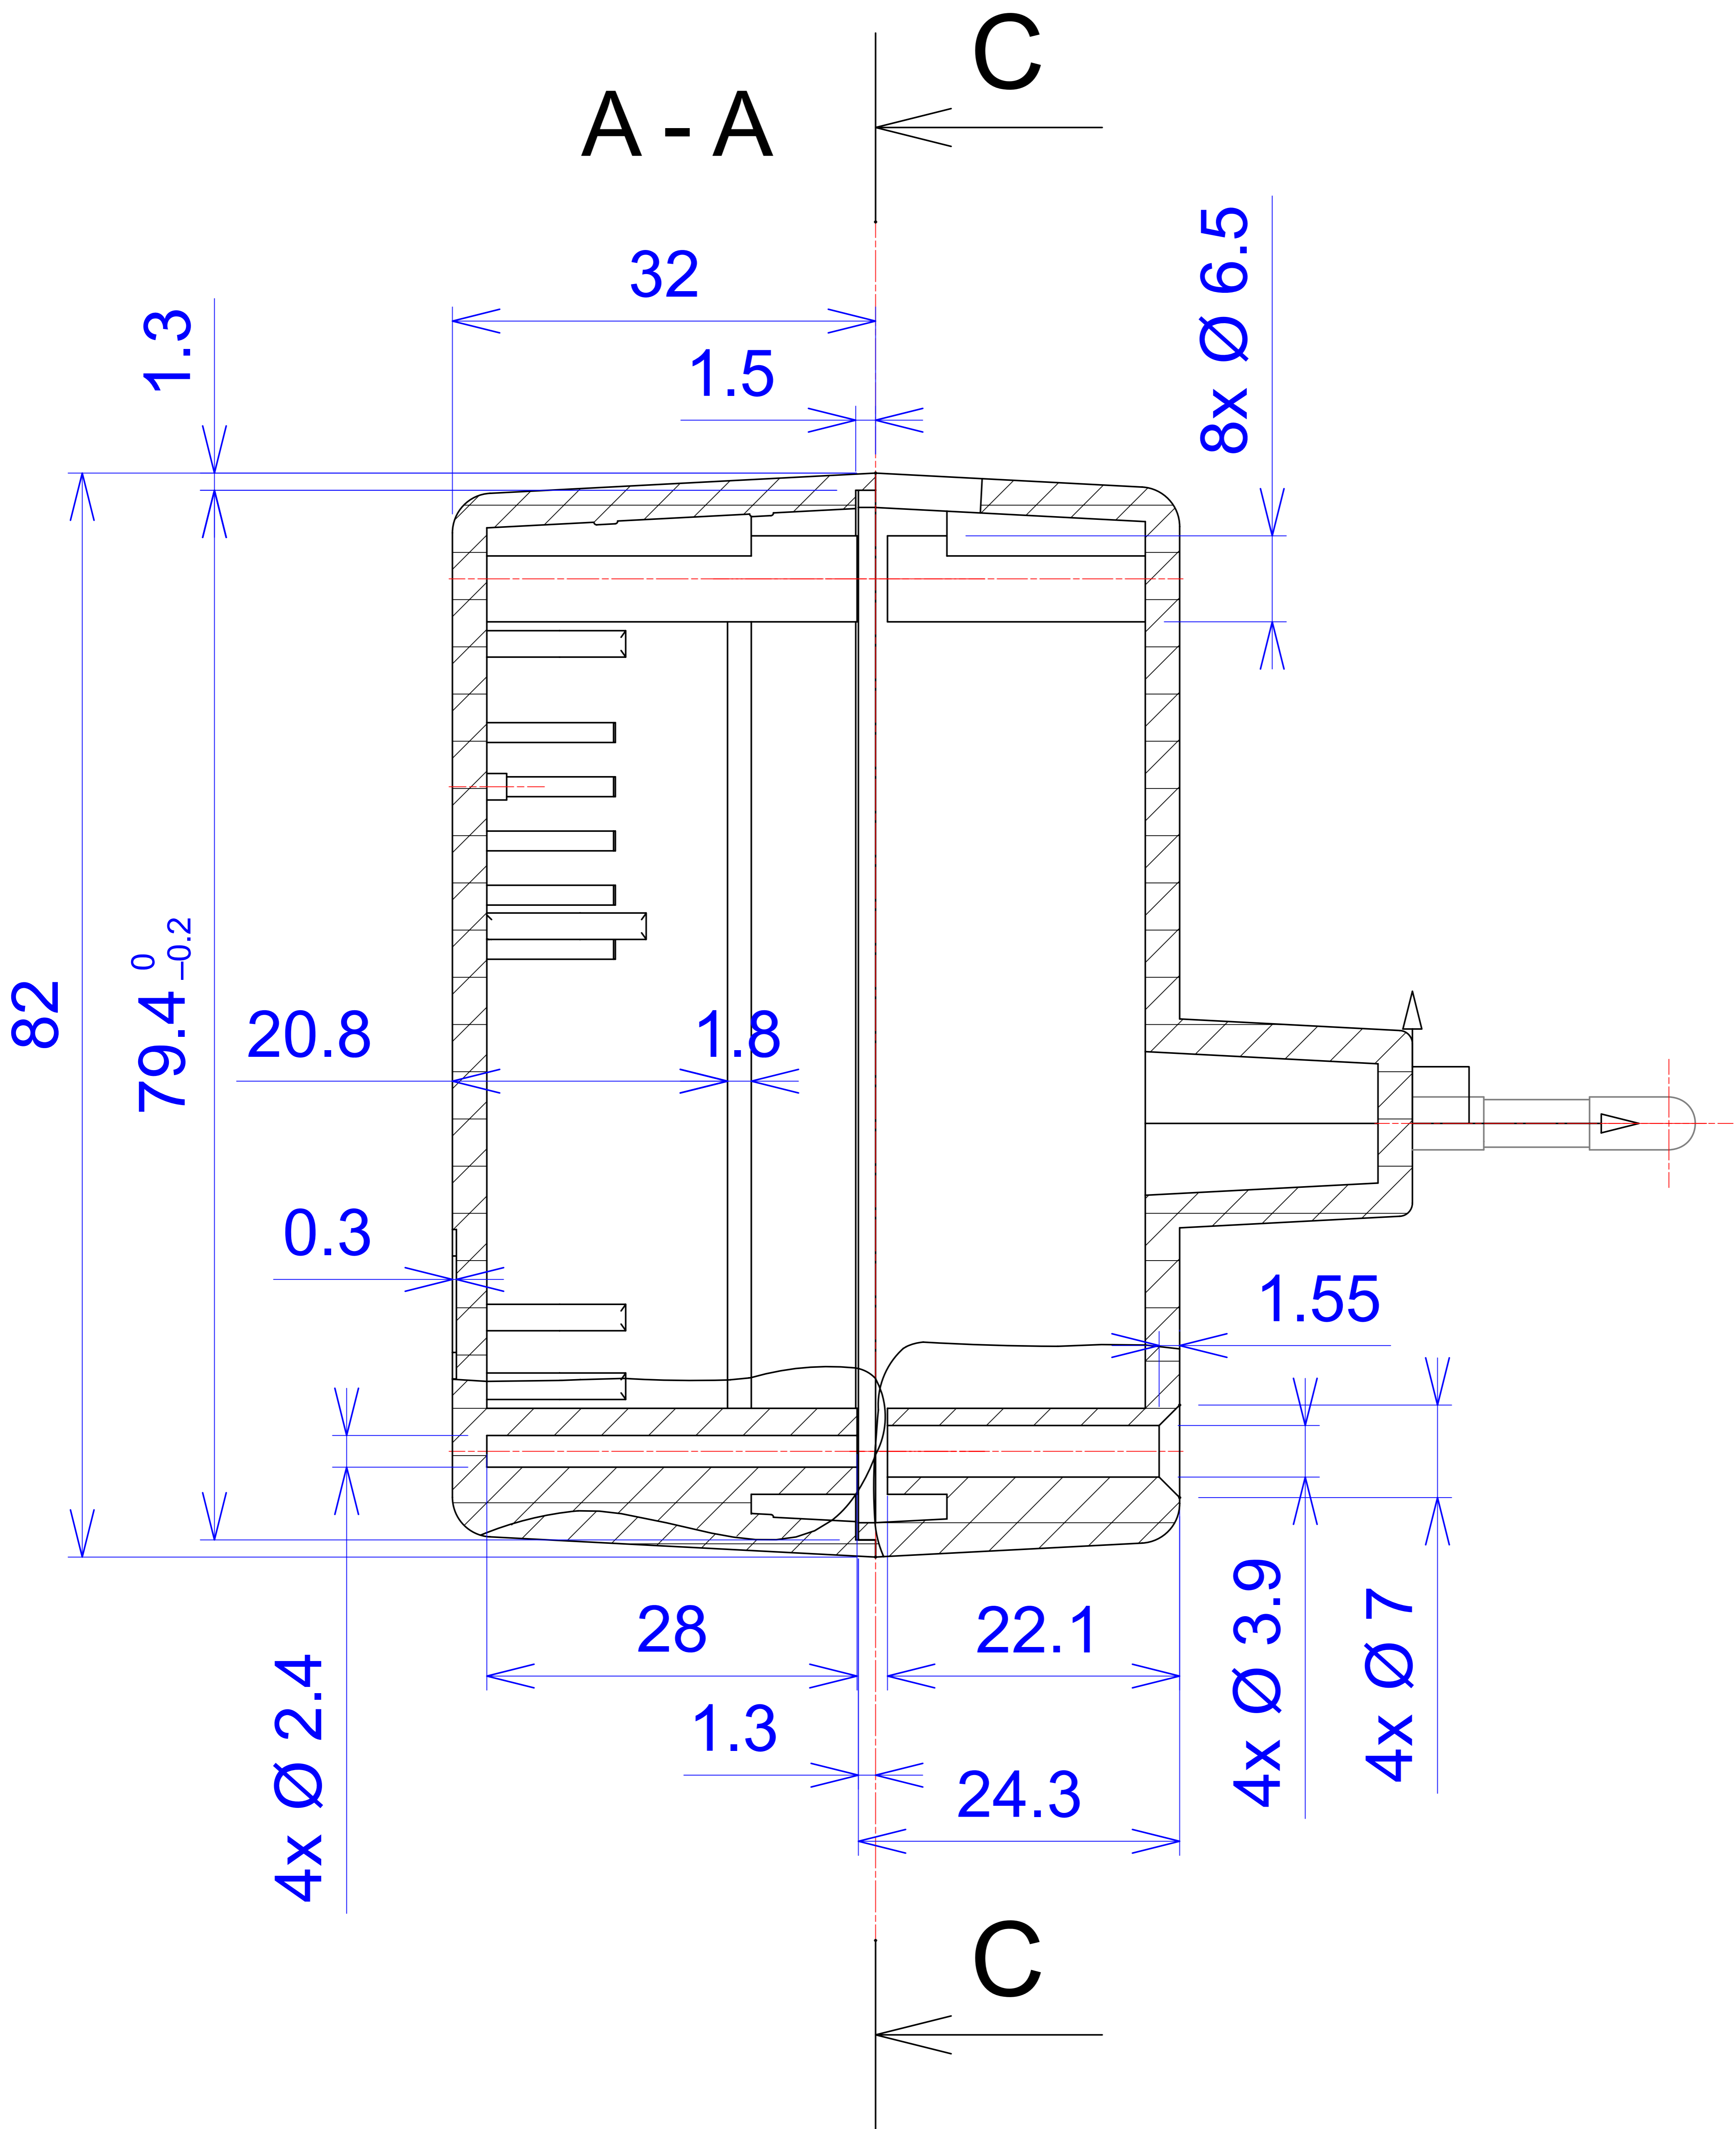

Model produktu	Z-21			
Format:	A4	Materiał:		Polystyrene (PS)
Skala:	1:1	Tolerancja:		± 0.1
KRADEX ul. Naddnieprzańska 32 04-205 Warszawa Tel: +48 022 613-08-88, Fax: 812-10-68 www.kradex.com.pl				

C - C

4x Ø 2.4

4x Ø 6.5

14

= 36.2 =

23.7

2x Ø 2

2

2

19.4

1.3

2.6

1

66

82

10.75

0.5

8

64.2

D - D

4x Ø 3.9

4x Ø 6.5