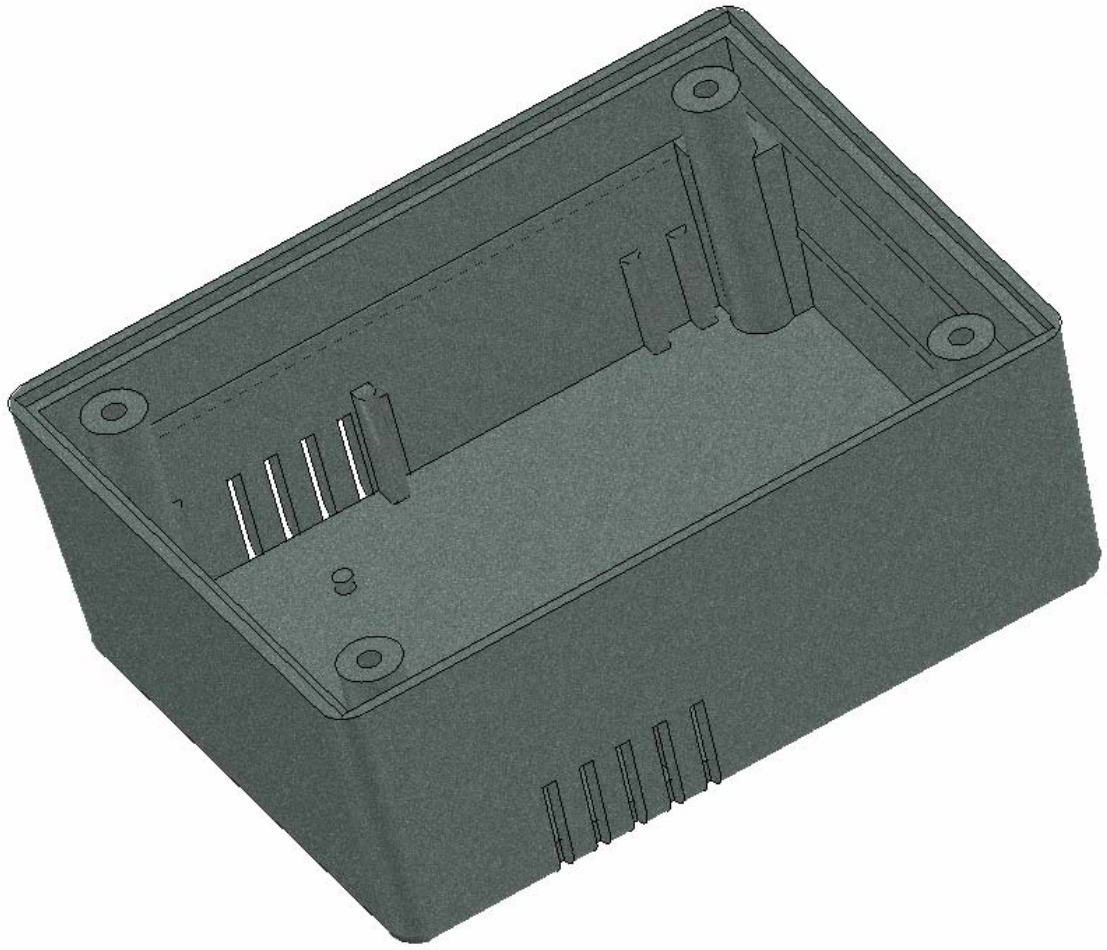

Model produktu	Z-21			
Format:	A4	Materiał:		Polystyrene (PS)
Skala:	1:1	Tolerancja:		± 0.1
KRADEX ul. Naddnieprzańska 32 04-205 Warszawa Tel: +48 022 613-08-88, Fax: 812-10-68 www.kradex.com.pl				

C - C

4x Ø 2.4

4x Ø 6.5

14

= 36.2 =

23.7

2x Ø 2

2

2

8

64.2

D - D

4x Ø 3.9

4x Ø 6.5