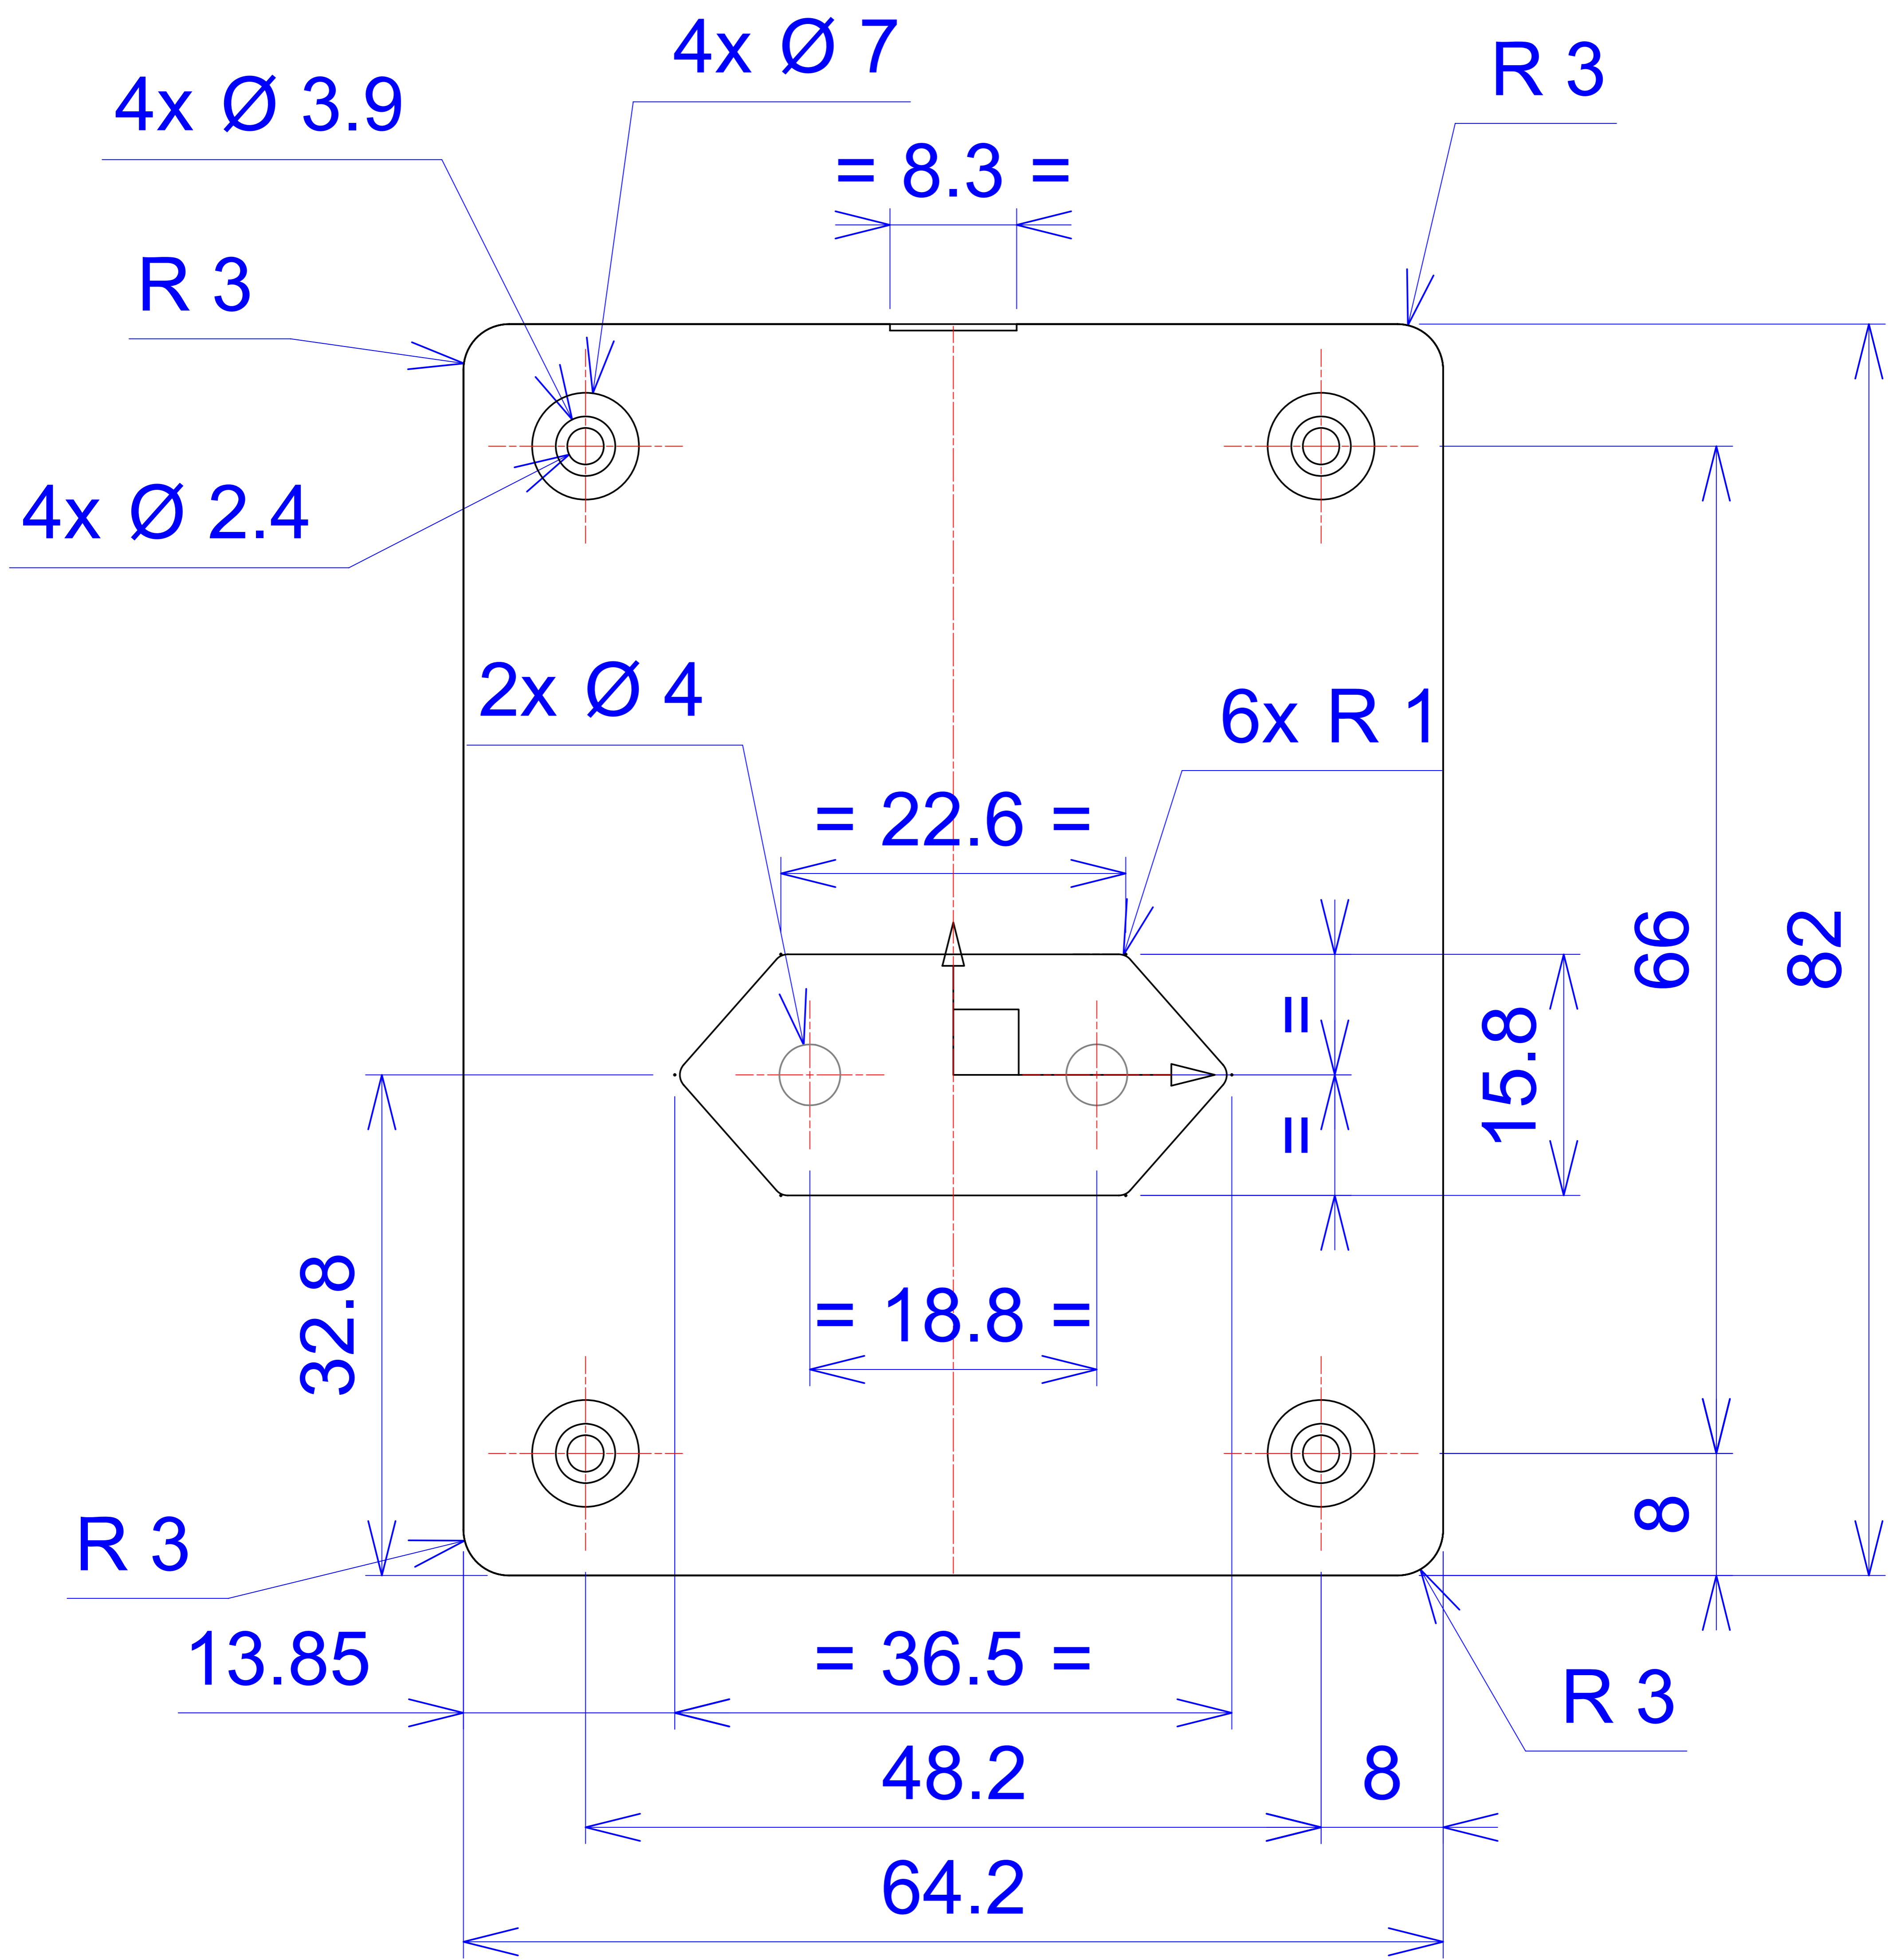

Model produktu	Z-21			
Format:	A4	Materiał:		Polystyrene (PS)
Skala:	1:1	Tolerancja:		± 0.1
KRADEX ul. Naddnieprzańska 32 04-205 Warszawa Tel: +48 022 613-08-88, Fax: 812-10-68 www.kradex.com.pl				

C - C

4x Ø 2.4

4x Ø 6.5

14

= 36.2 =

23.7

2x Ø 2

2

2

8

64.2

D - D

4x Ø 3.9

4x Ø 6.5