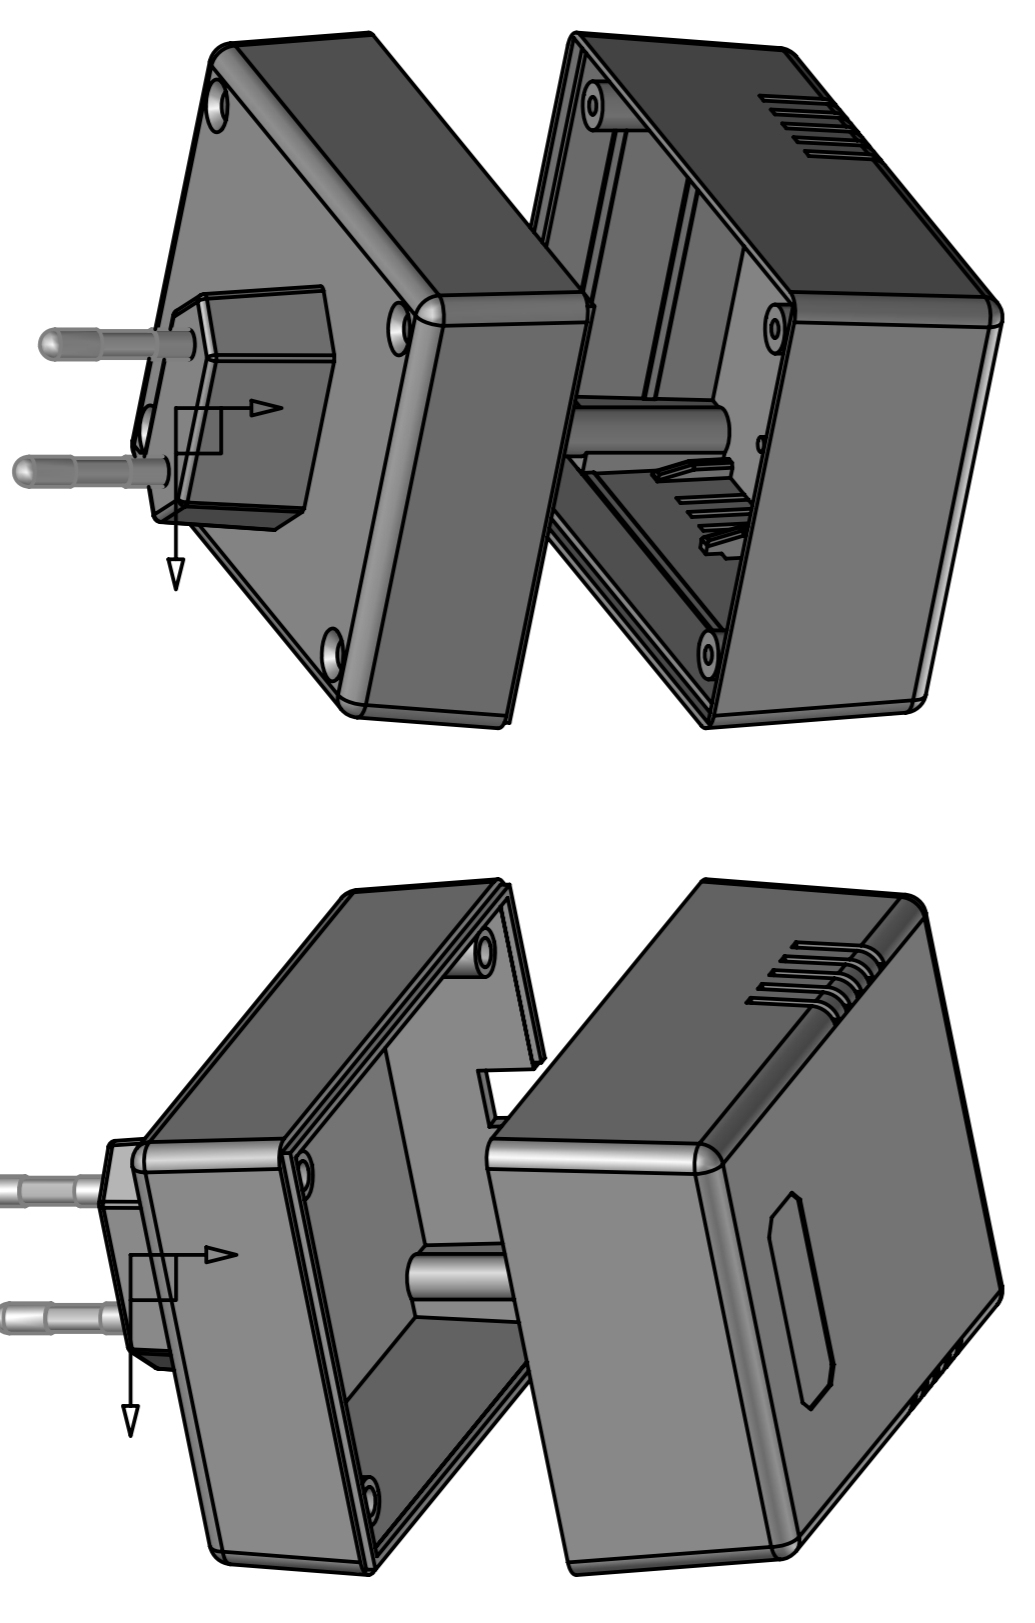

Model produktu	Z-21			
Format:	A4	Materiał:		Polystyrene (PS)
Skala:	1:1	Tolerancja:		± 0.1
KRADEX ul. Naddnieprzańska 32 04-205 Warszawa Tel: +48 022 613-08-88, Fax: 812-10-68 www.kradex.com.pl				

C - C

4x Ø 2.4

4x Ø 6.5

14

= 36.2 =

23.7

2x Ø 2

2

2

8

64.2

D - D

4x Ø 3.9

4x Ø 6.5