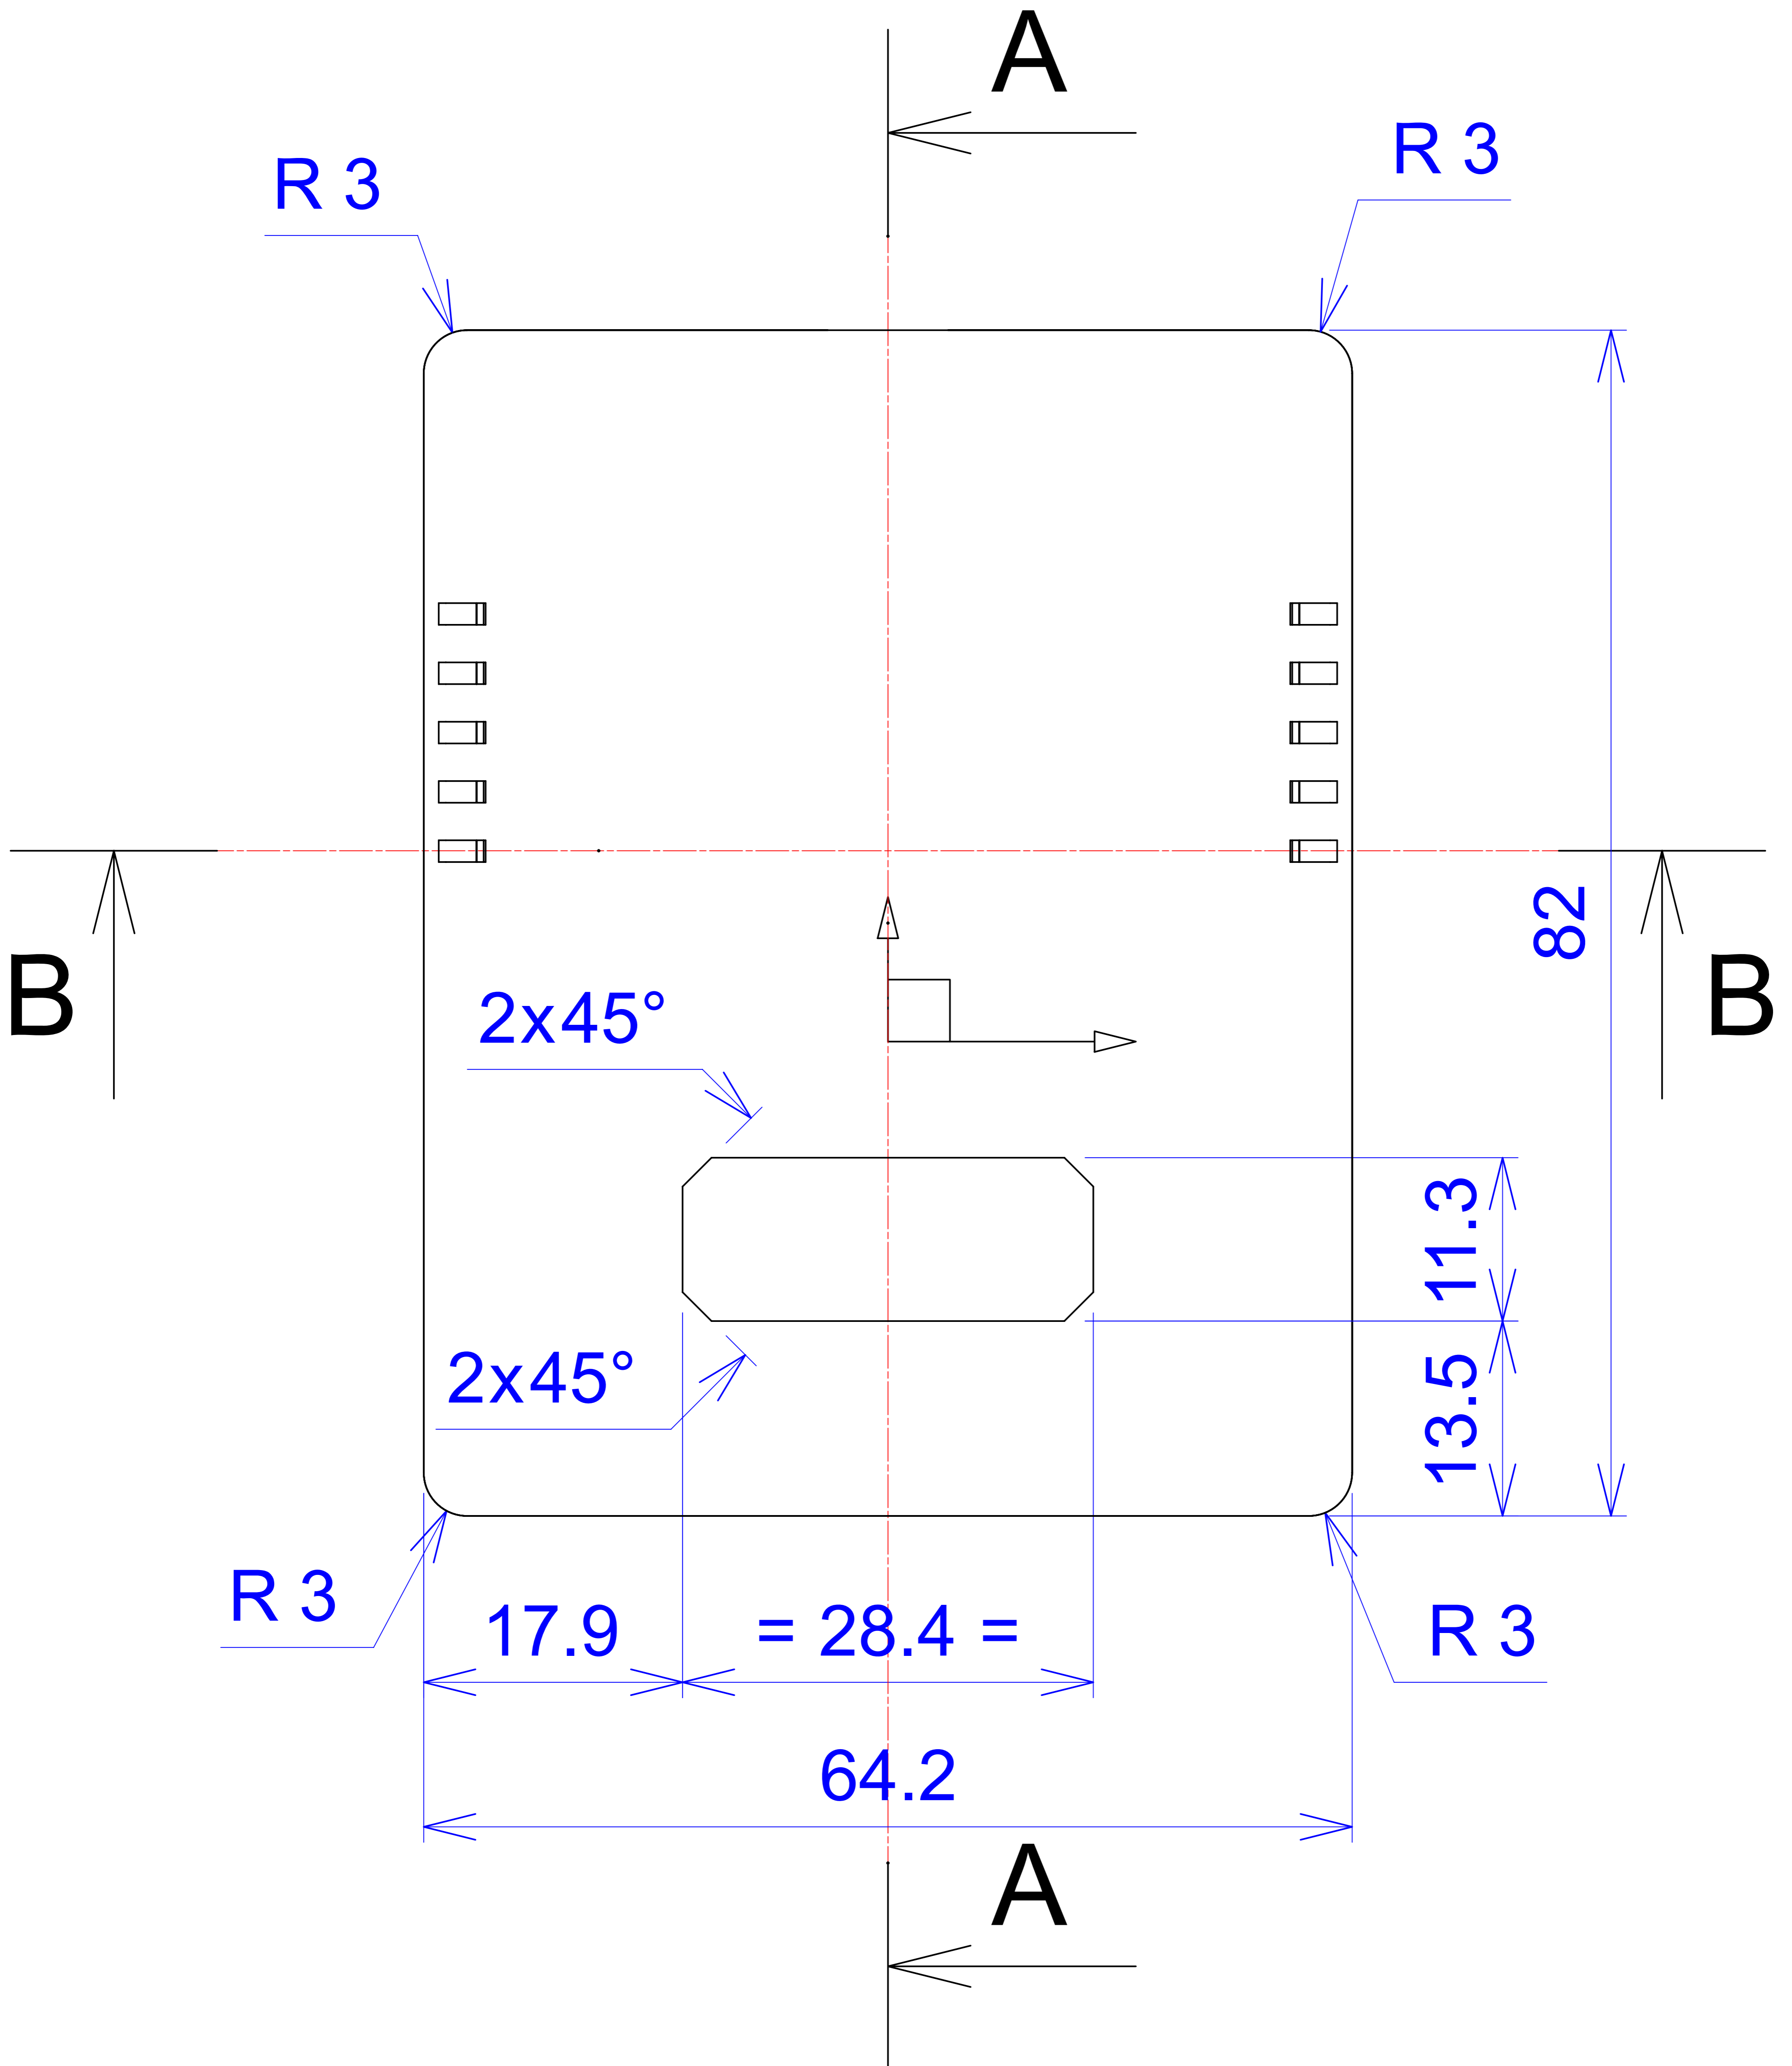

Model produktu	Z-21			
Format:	A4	Materiał:		Polystyrene (PS)
Skala:	1:1	Tolerancja:		± 0.1
KRADEX ul. Naddnieprzańska 32 04-205 Warszawa Tel: +48 022 613-08-88, Fax: 812-10-68 www.kradex.com.pl				

C - C

4x Ø 2.4

4x Ø 6.5

14

= 36.2 =

23.7

2x Ø 2

2

2

27.6

3.2

0.5

2

5.9

8

10.75

48.2

8

64.2

D - D

4x Ø 3.9

4x Ø 6.5