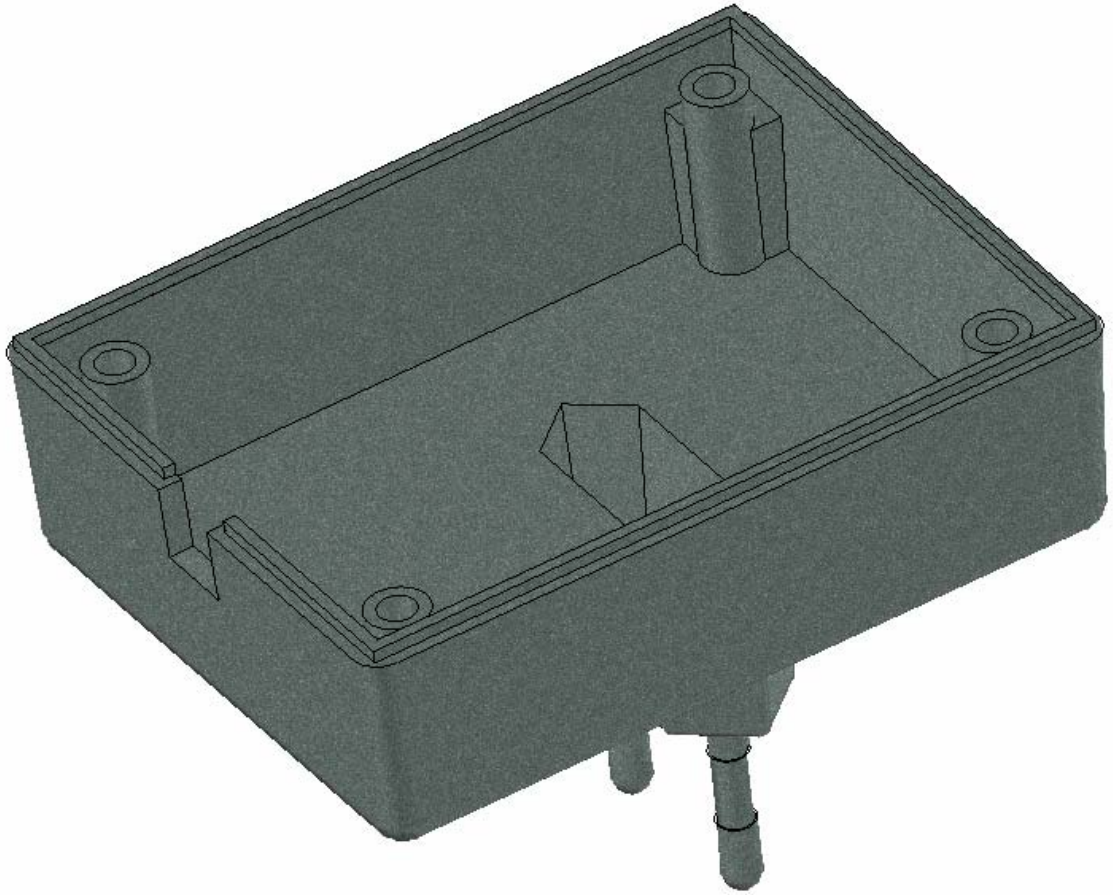

Model produktu	Z-21			
Format:	A4	Materiał:		Polystyrene (PS)
Skala:	1:1	Tolerancja:		± 0.1
KRADEX ul. Naddnieprzańska 32 04-205 Warszawa Tel: +48 022 613-08-88, Fax: 812-10-68 www.kradex.com.pl				

C - C

4x Ø 2.4

4x Ø 6.5

14

= 36.2 =

23.7

2x Ø 2

2

2

8

64.2

D - D

4x Ø 3.9

4x Ø 6.5