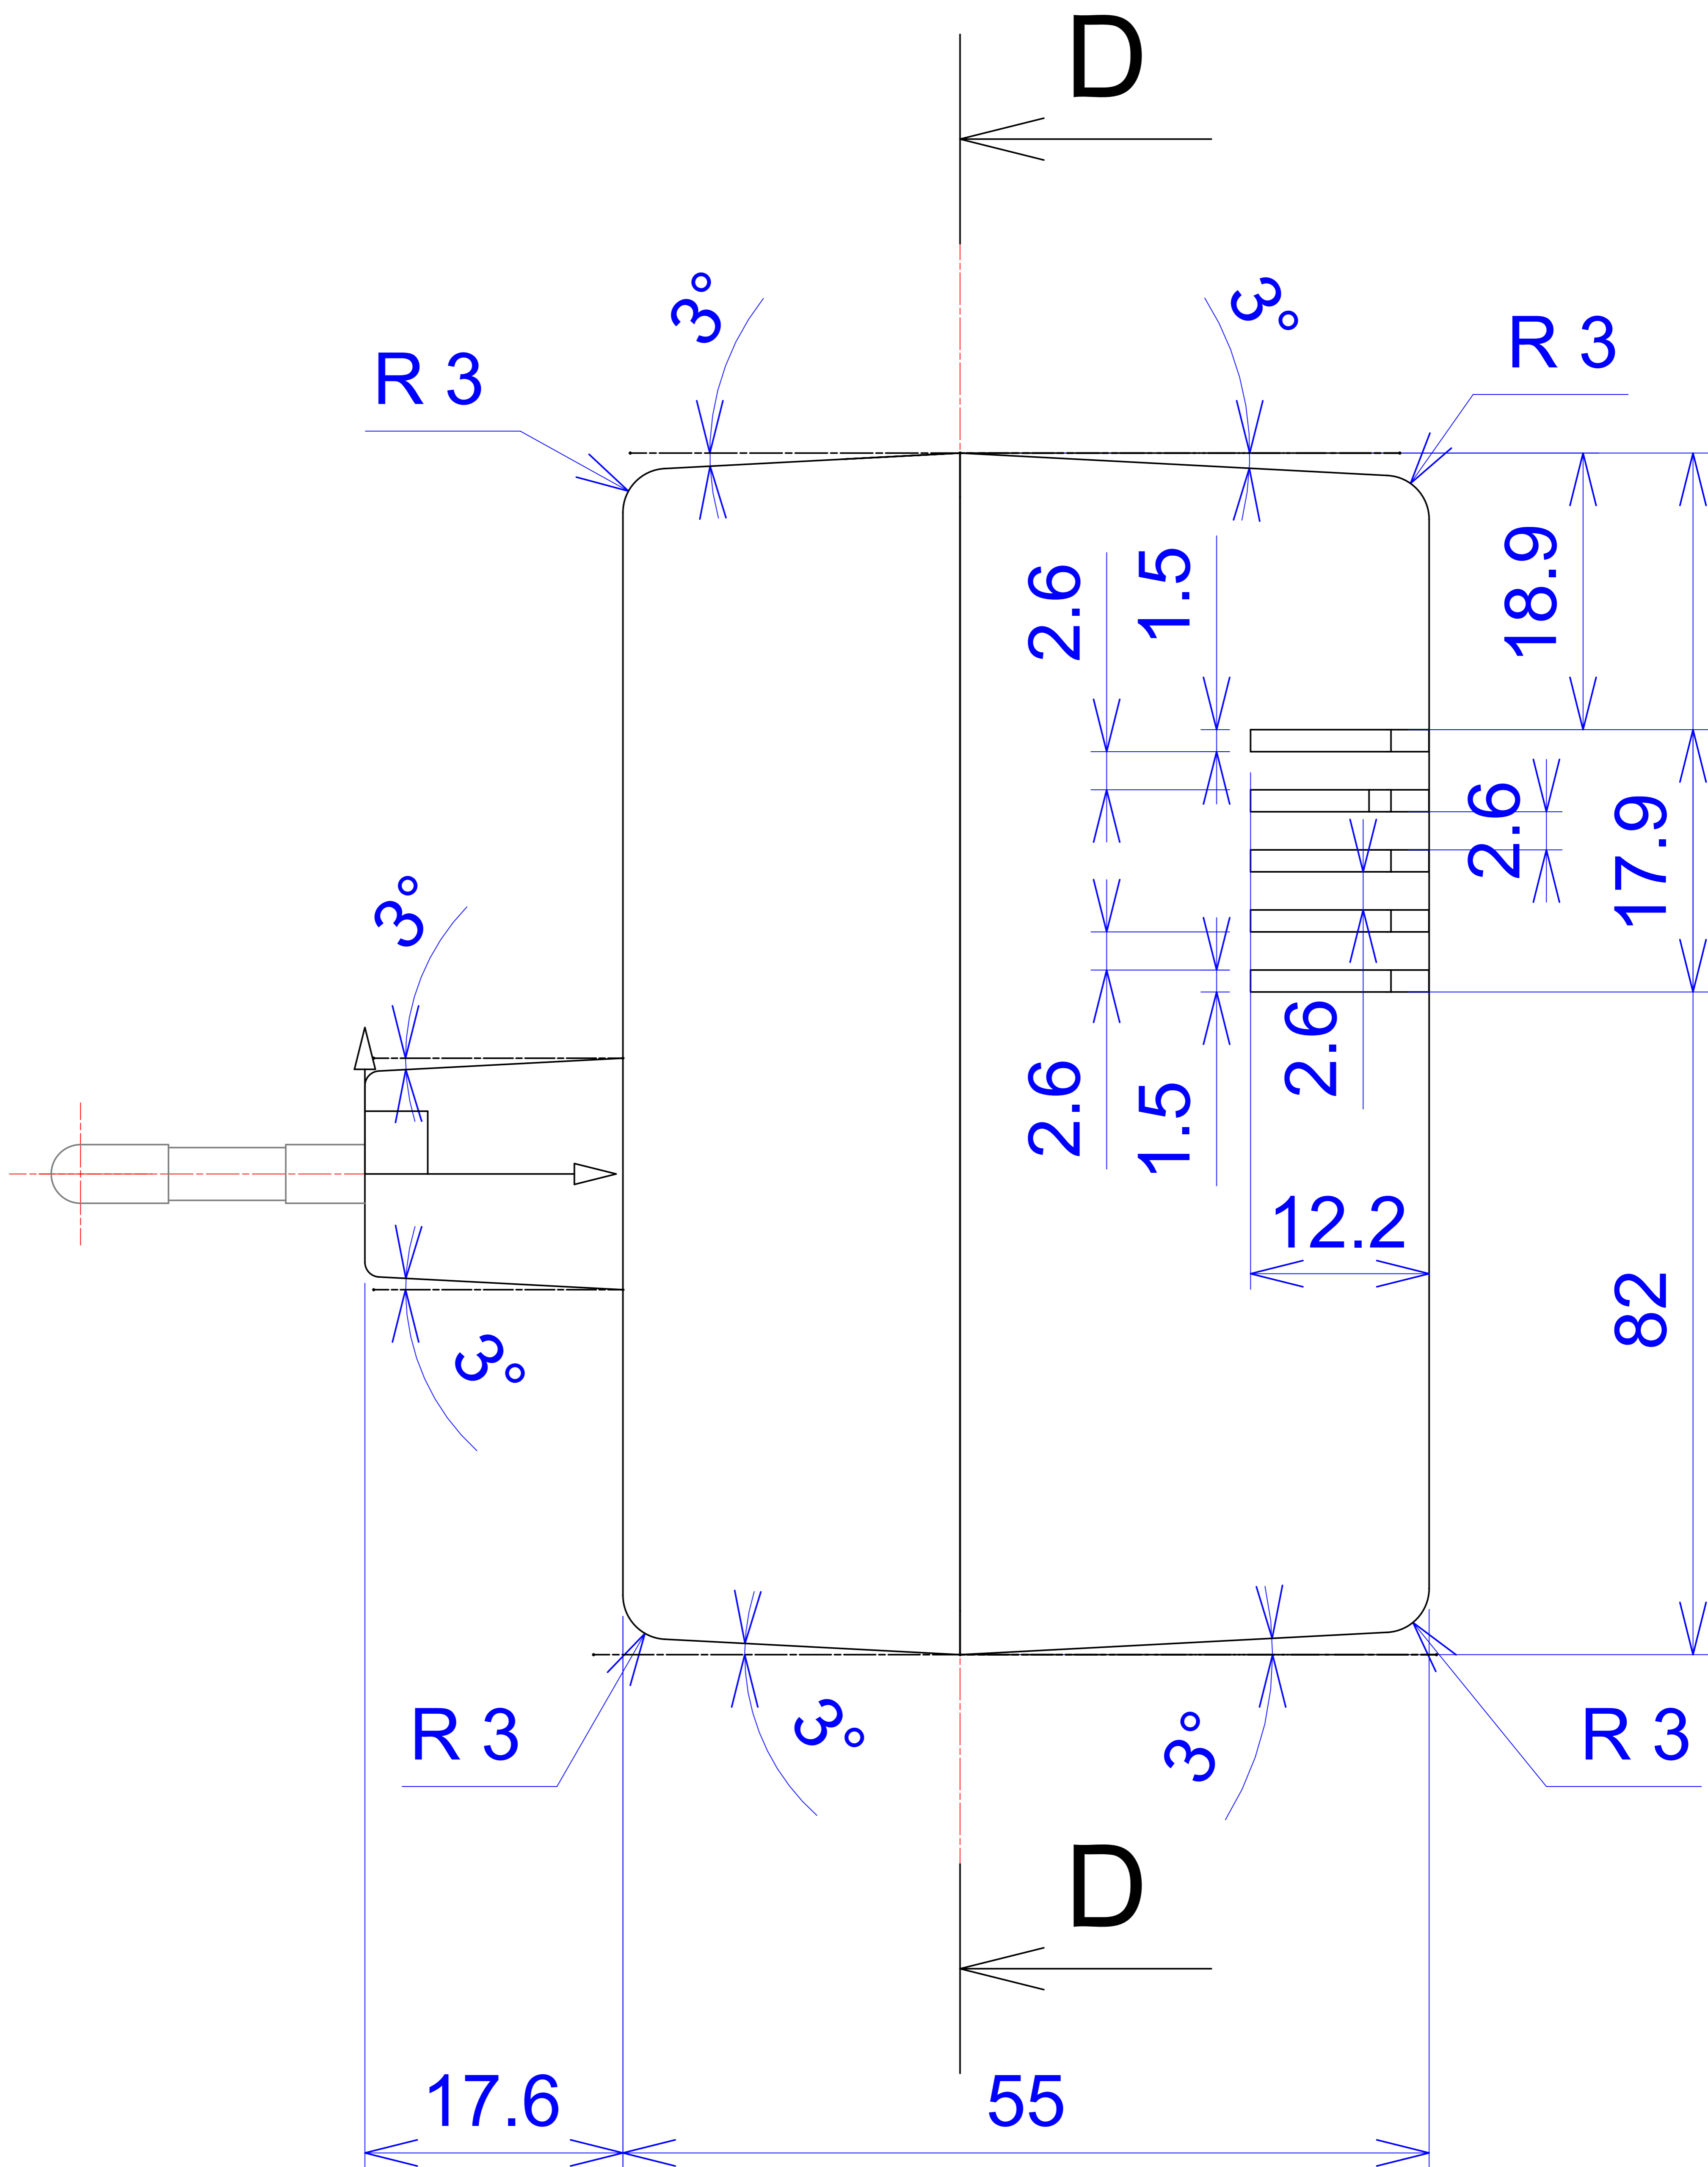

Model produktu	Z-21			
Format:	A4	Materiał:		Polystyrene (PS)
Skala:	1:1	Tolerancja:		± 0.1
KRADEX ul. Naddnieprzańska 32 04-205 Warszawa Tel: +48 022 613-08-88, Fax: 812-10-68 www.kradex.com.pl				

C - C

4x Ø 2.4

4x Ø 6.5

14

= 36.2 =

23.7

2x Ø 2

2

2

19.4

1.3

2.6

1

66

82

10.75

0.5

8

64.2

D - D

4x Ø 3.9

4x Ø 6.5