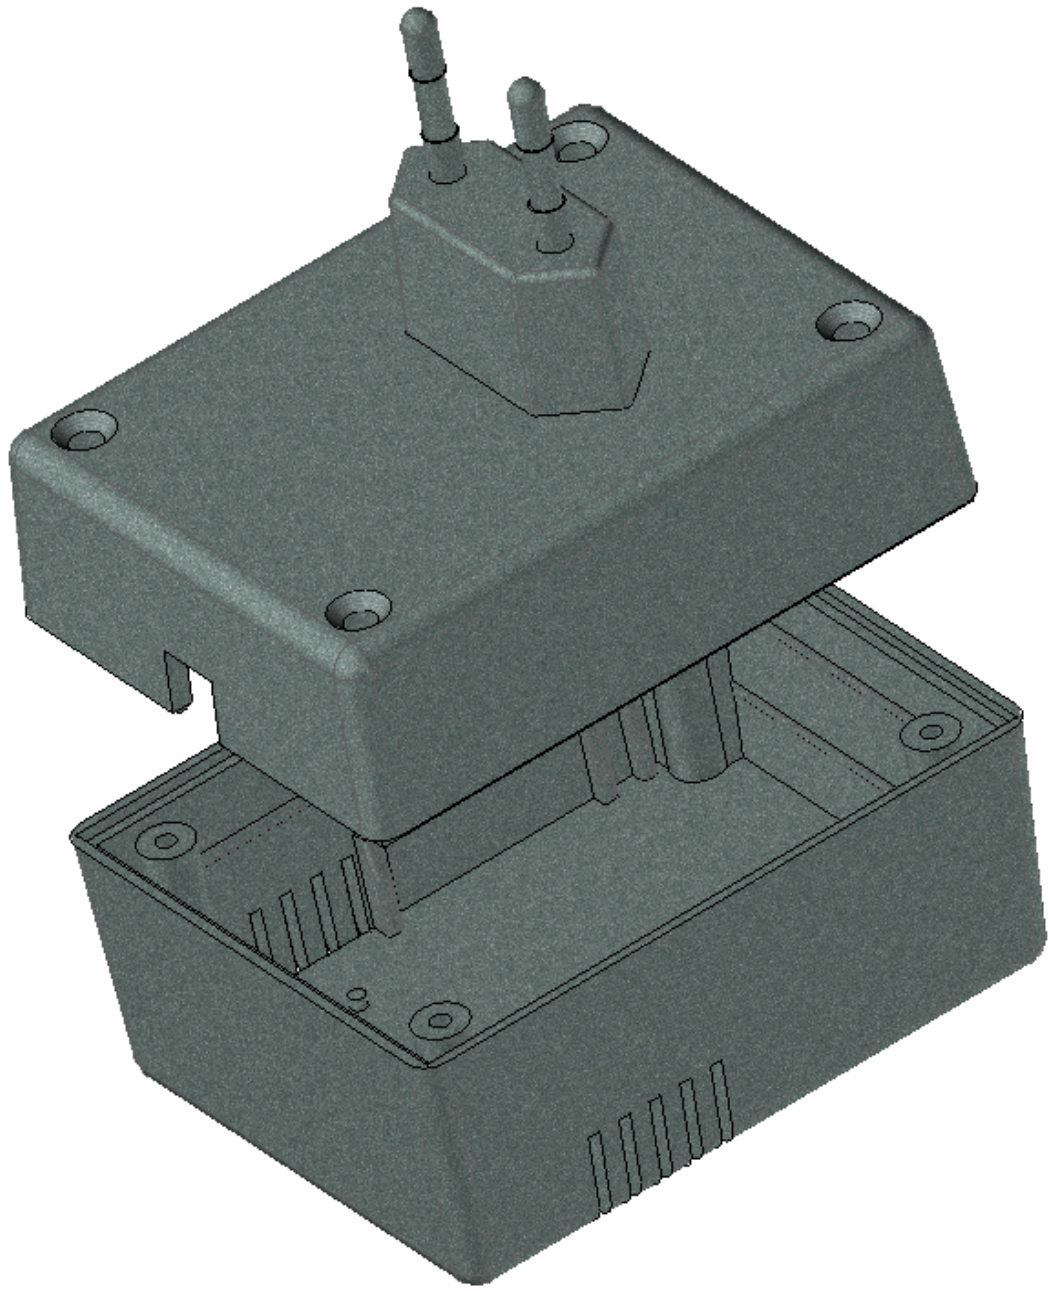

Model produktu	Z-21			
Format:	A4	Materiał:		Polystyrene (PS)
Skala:	1:1	Tolerancja:		± 0.1
KRADEX ul. Naddnieprzańska 32 04-205 Warszawa Tel: +48 022 613-08-88, Fax: 812-10-68 www.kradex.com.pl				

C - C

4x Ø 2.4

4x Ø 6.5

14

= 36.2 =

23.7

2x Ø 2

2

2

8

64.2

D - D

4x Ø 3.9

4x Ø 6.5