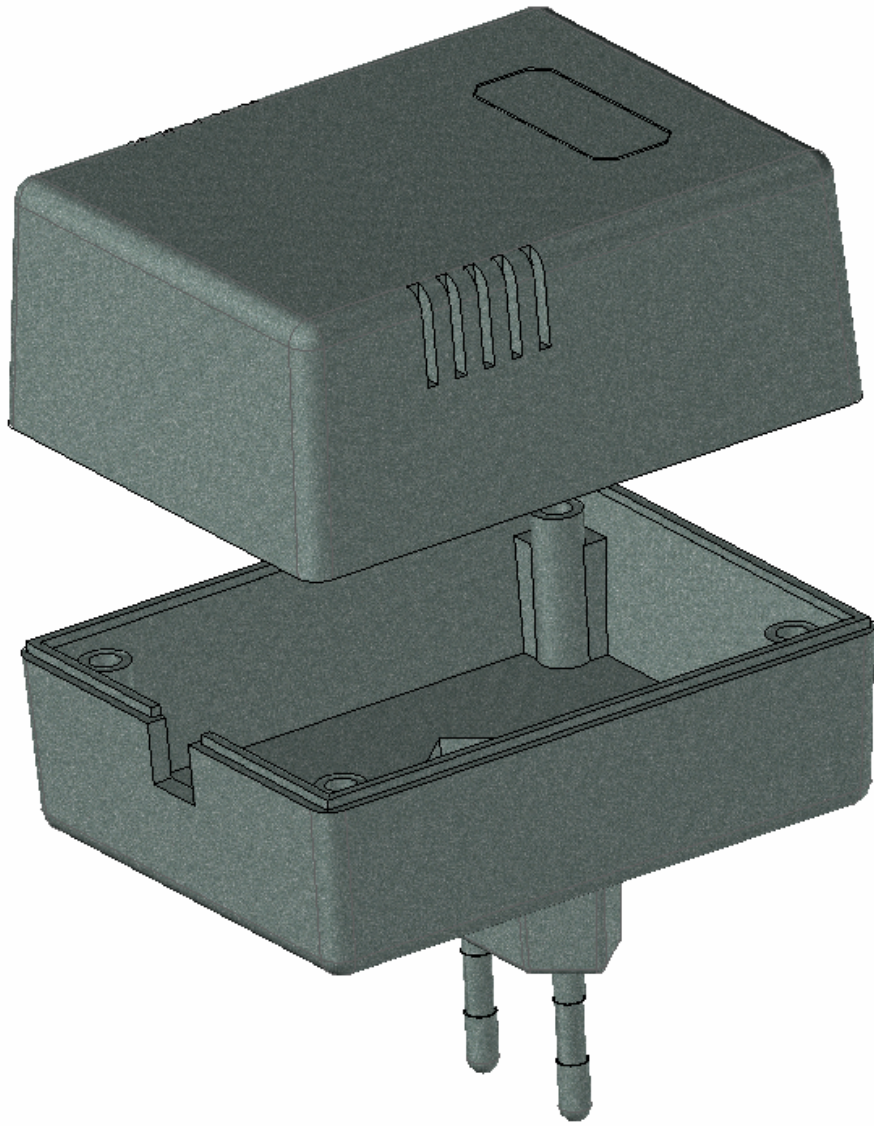

Model produktu	Z-21			
Format:	A4	Materiał:		Polystyrene (PS)
Skala:	1:1	Tolerancja:		± 0.1
KRADEX ul. Naddnieprzańska 32 04-205 Warszawa Tel: +48 022 613-08-88, Fax: 812-10-68 www.kradex.com.pl				

C - C

4x Ø 2.4

4x Ø 6.5

14

= 36.2 =

23.7

2x Ø 2

2

2

8

64.2

D - D

4x Ø 3.9

4x Ø 6.5