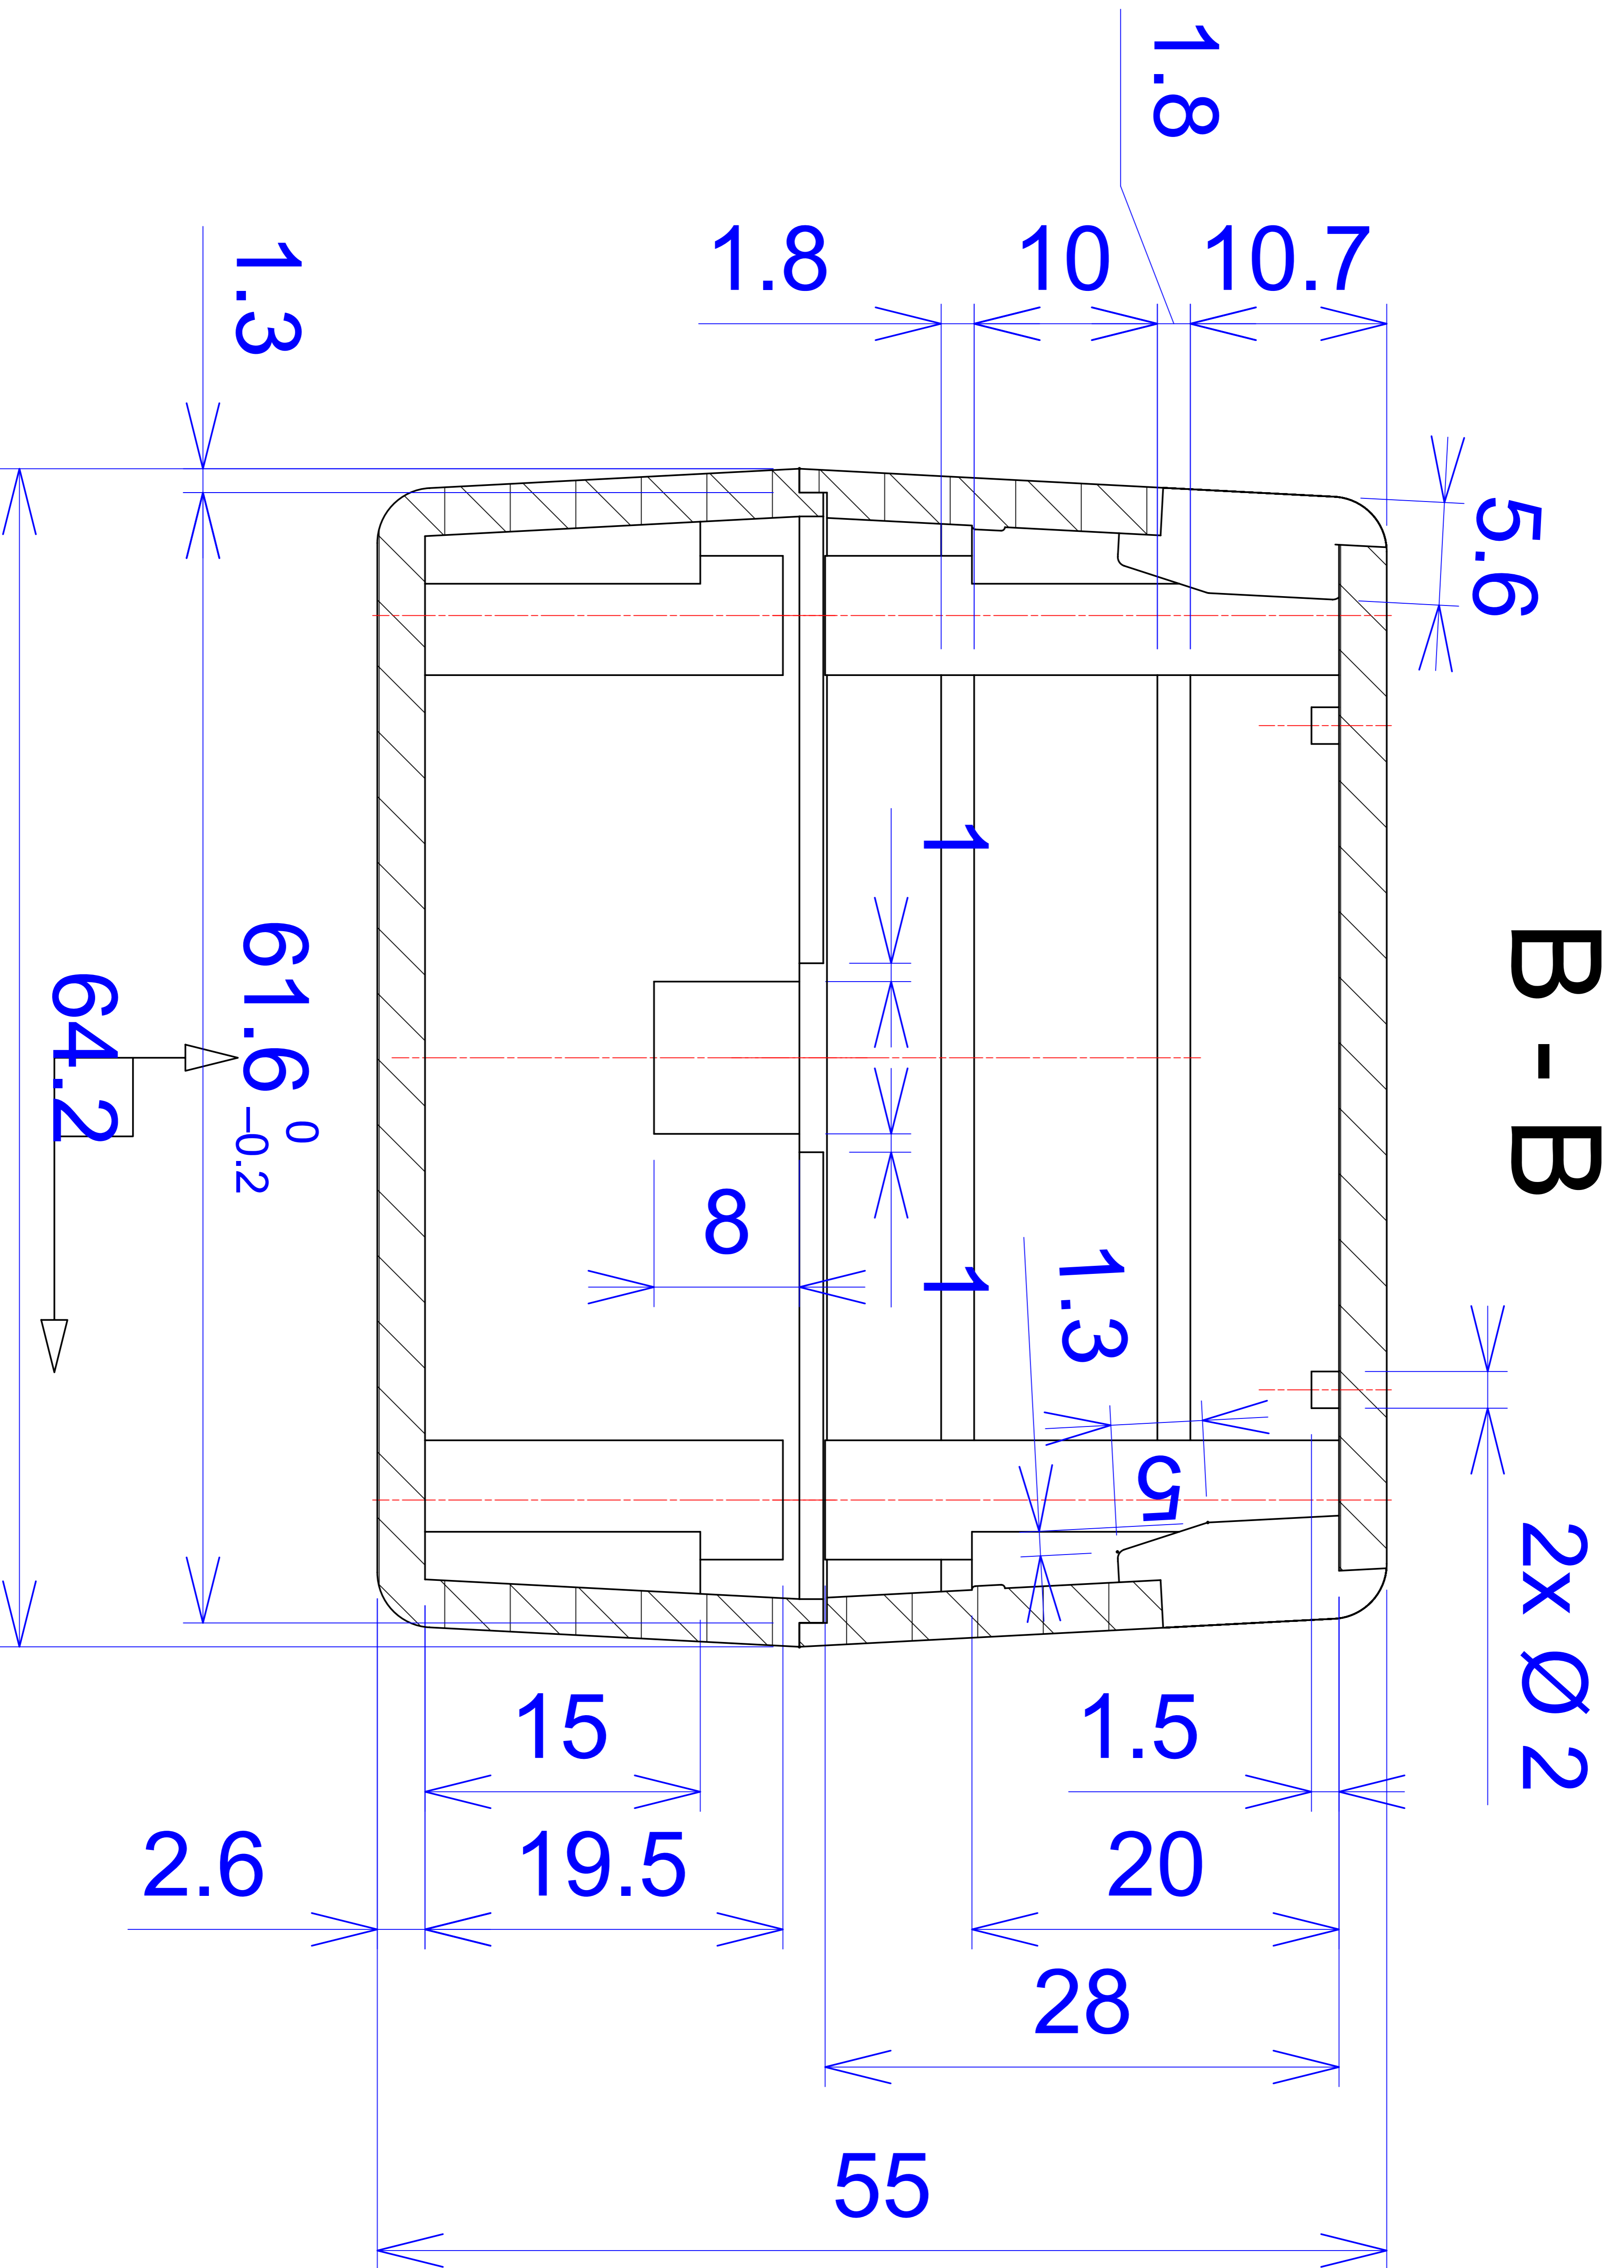

Model produktu	Z-21			
Format:	A4	Materiał:		Polystyrene (PS)
Skala:	1:1	Tolerancja:		± 0.1
KRADEX ul. Naddnieprzańska 32 04-205 Warszawa Tel: +48 022 613-08-88, Fax: 812-10-68 www.kradex.com.pl				

C - C

4x Ø 2.4

4x Ø 6.5

14

= 36.2 =

23.7

2x Ø 2

2

2

19.4

1.3

2.6

1

66

82

10.75

0.5

8

64.2

D - D

4x Ø 3.9

4x Ø 6.5