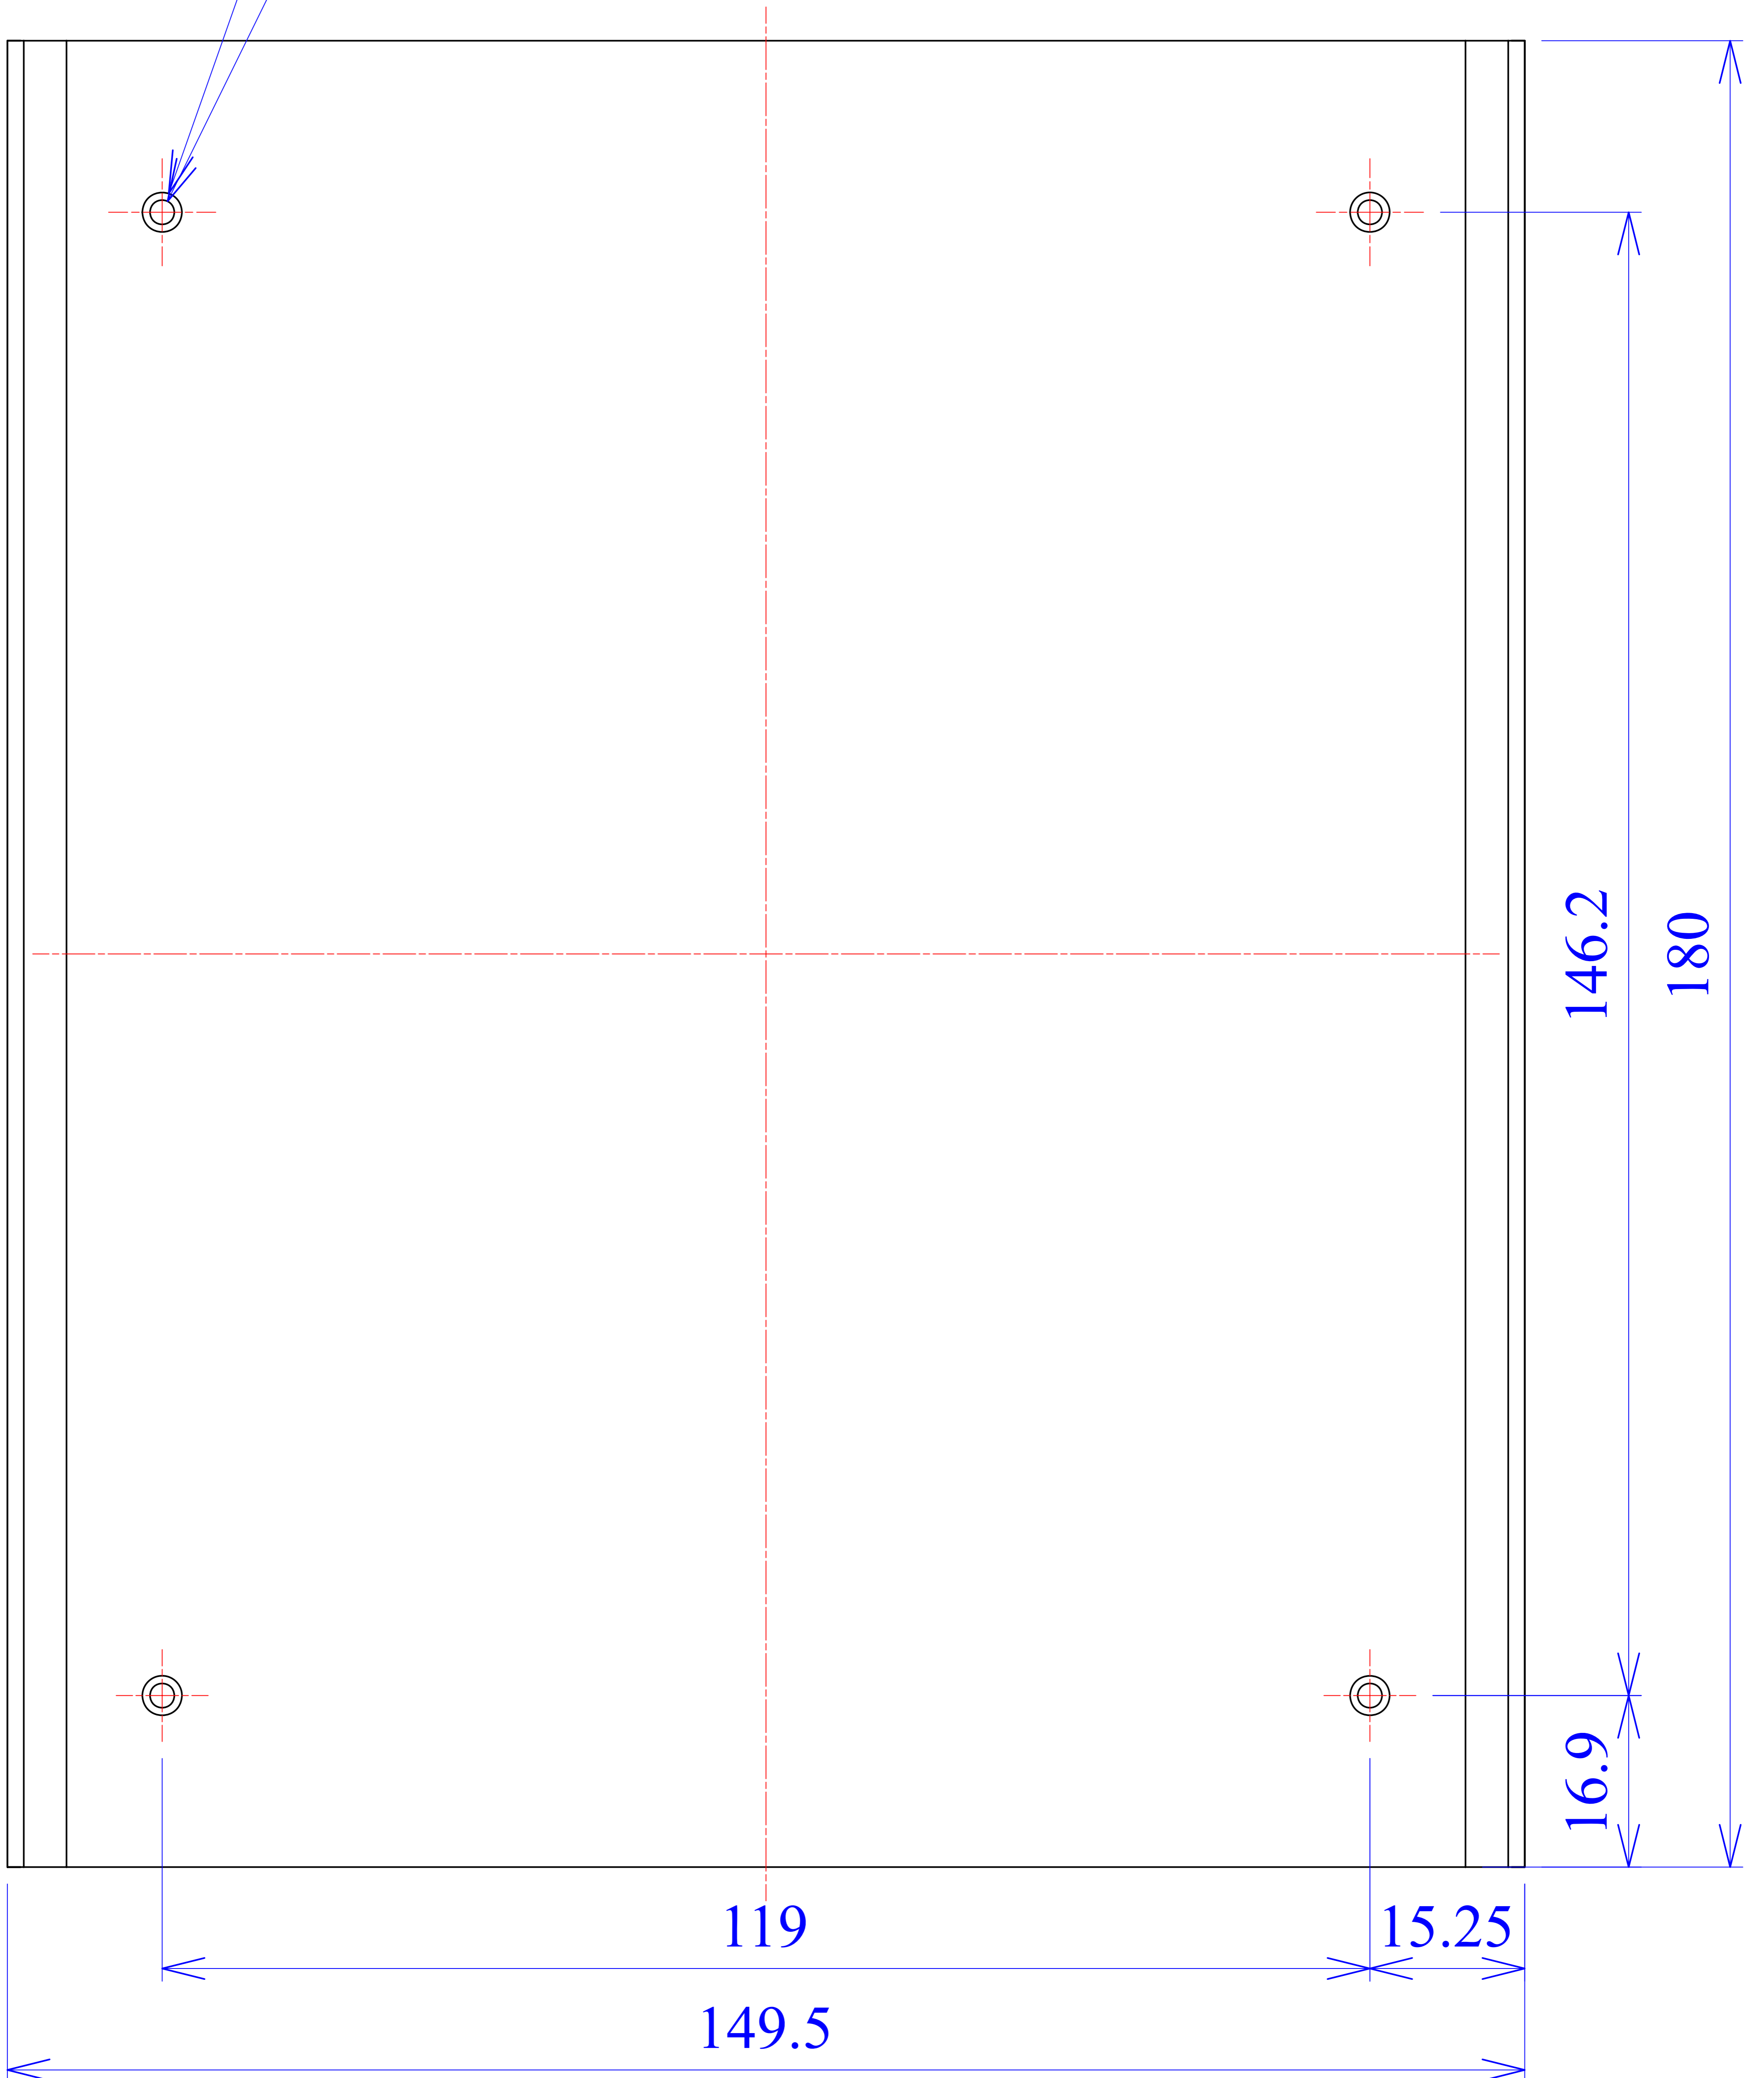

Model produktu	<b>Z-2 P</b>	
Format:	<b>A4</b>	
Materiał:	<b>Polystyrene (PS)</b>	
Tolerancja:	<b>+/- 0.1</b>	
Skala:	<b>1:1</b>	
		
ul. Nadmiejska 32 04-205 Warszawa Tel: +48 022 613-08-88, Fax: 812-10-68 www.kradex.com.pl		

4x Ø 3.9

4x Ø 2.4

C - C

D - D