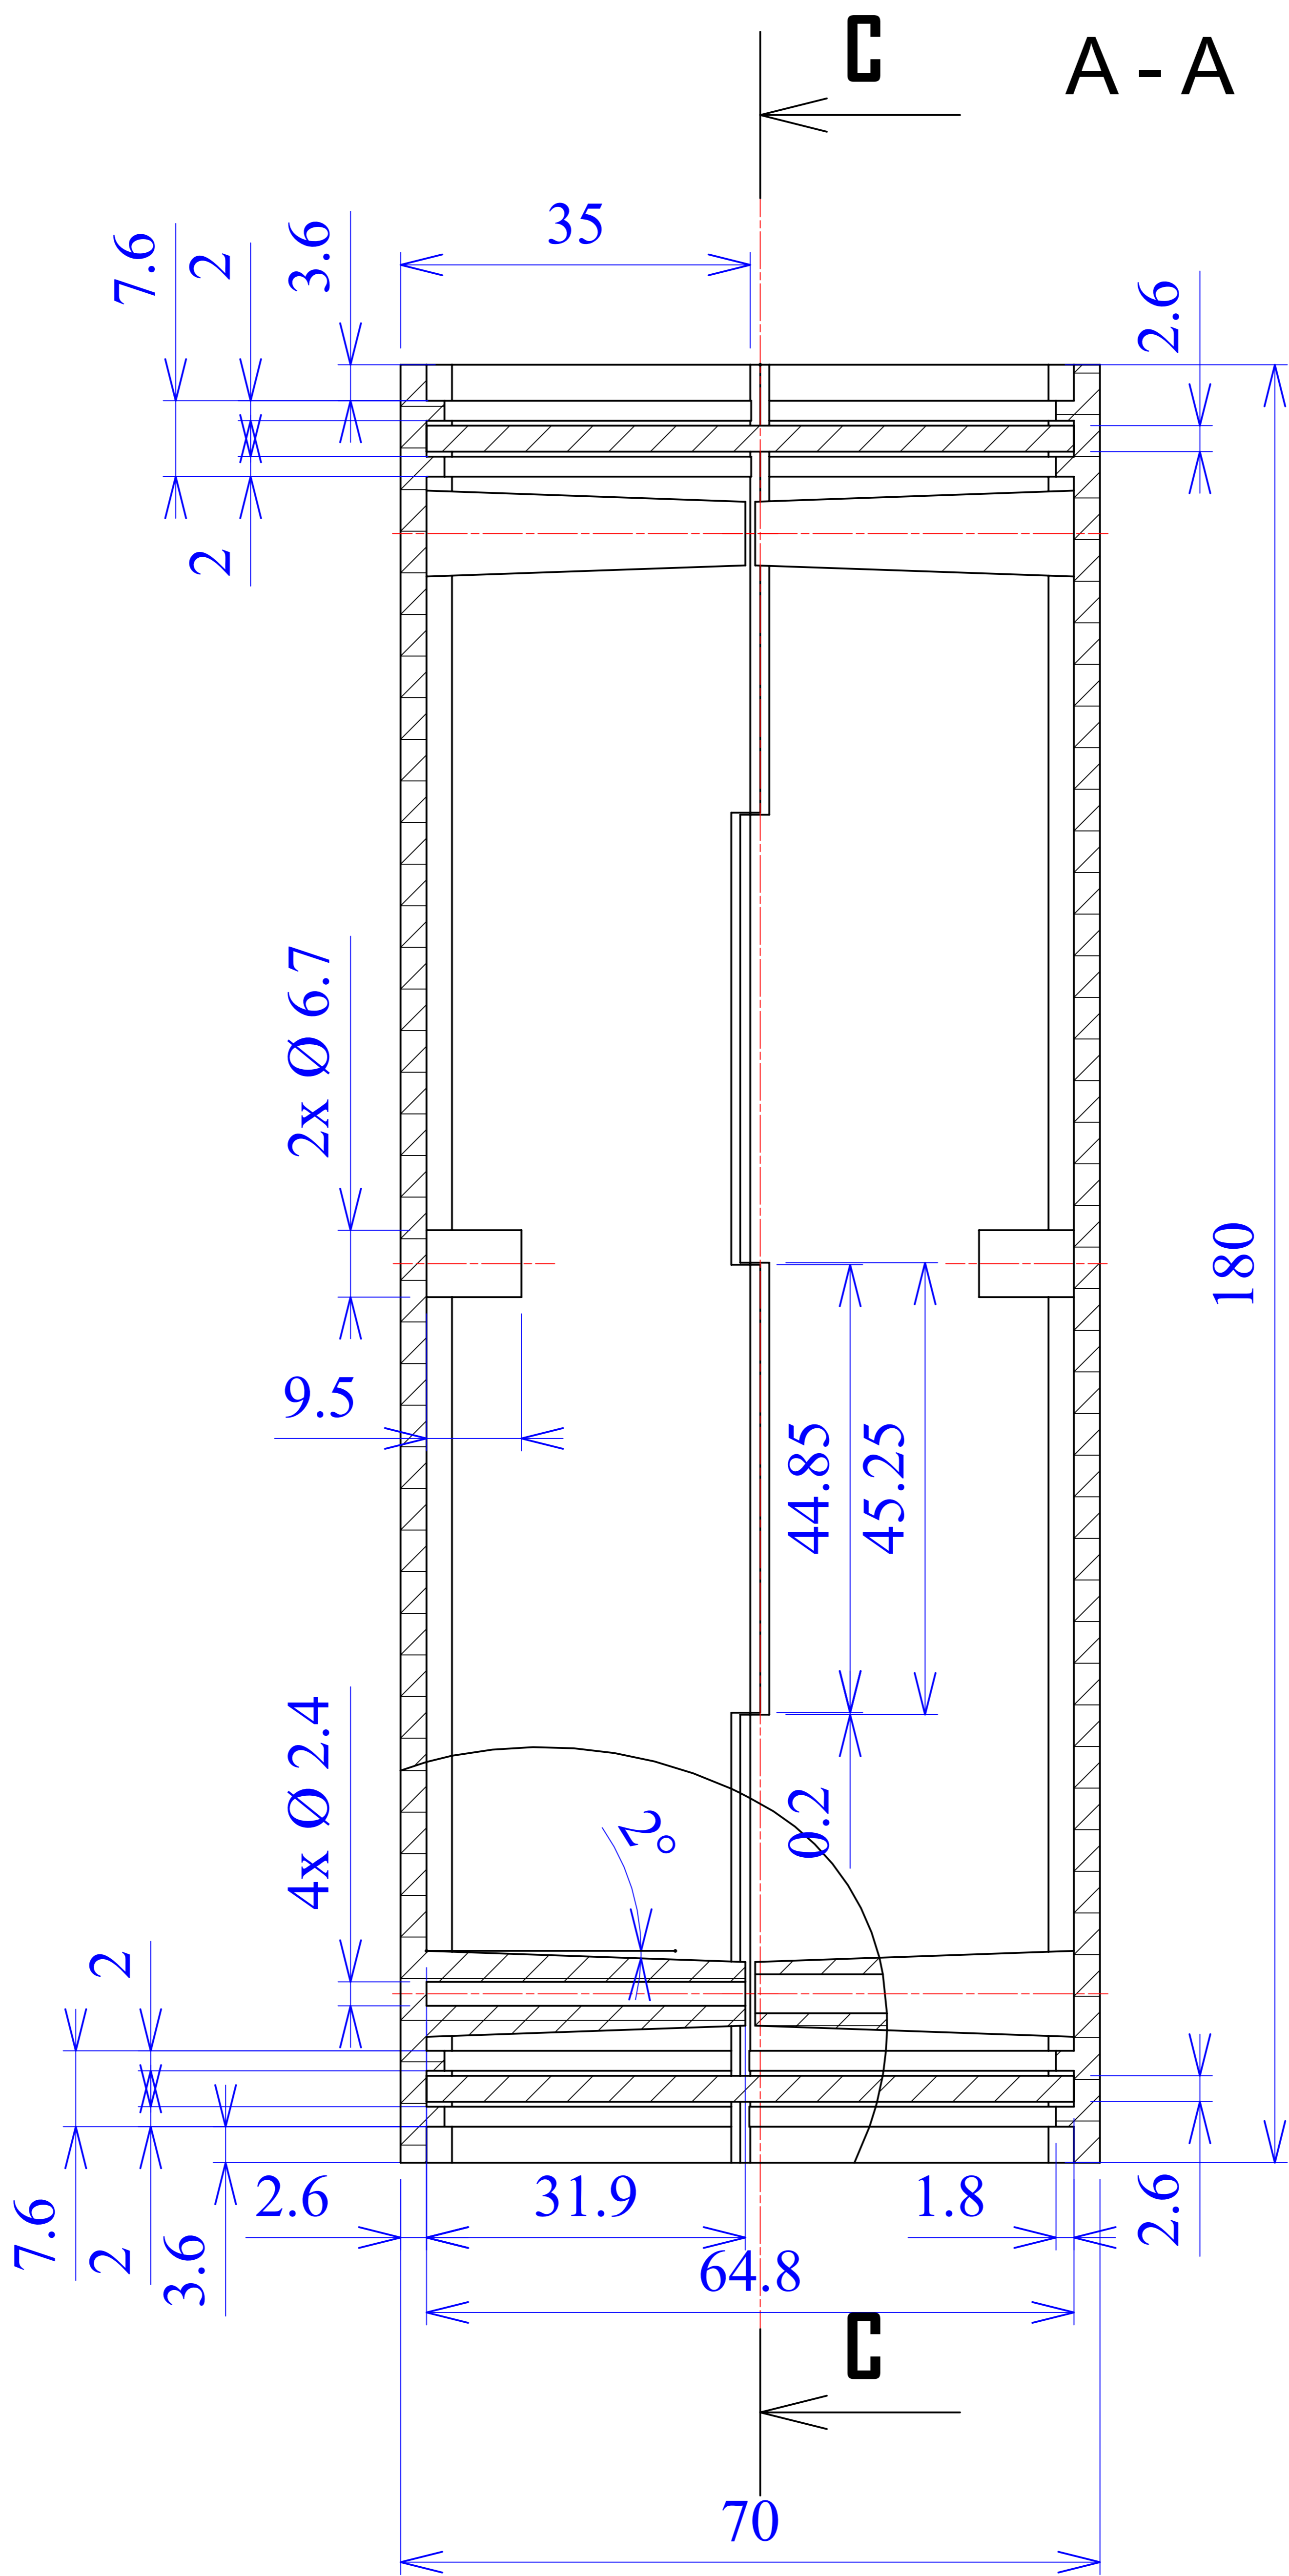

Model produktu	<b>Z-2 P</b>	
Format:	<b>A4</b>	
Materiał:	<b>Polystyrene (PS)</b>	
Tolerancja:	<b>+/- 0.1</b>	
Skala:	<b>1:1</b>	
		
ul. Nadmiejska 32 04-205 Warszawa Tel: +48 022 613-08-88, Fax: 812-10-68 www.kradex.com.pl		

4x Ø 3.9

4x Ø 2.4

C - C

D - D