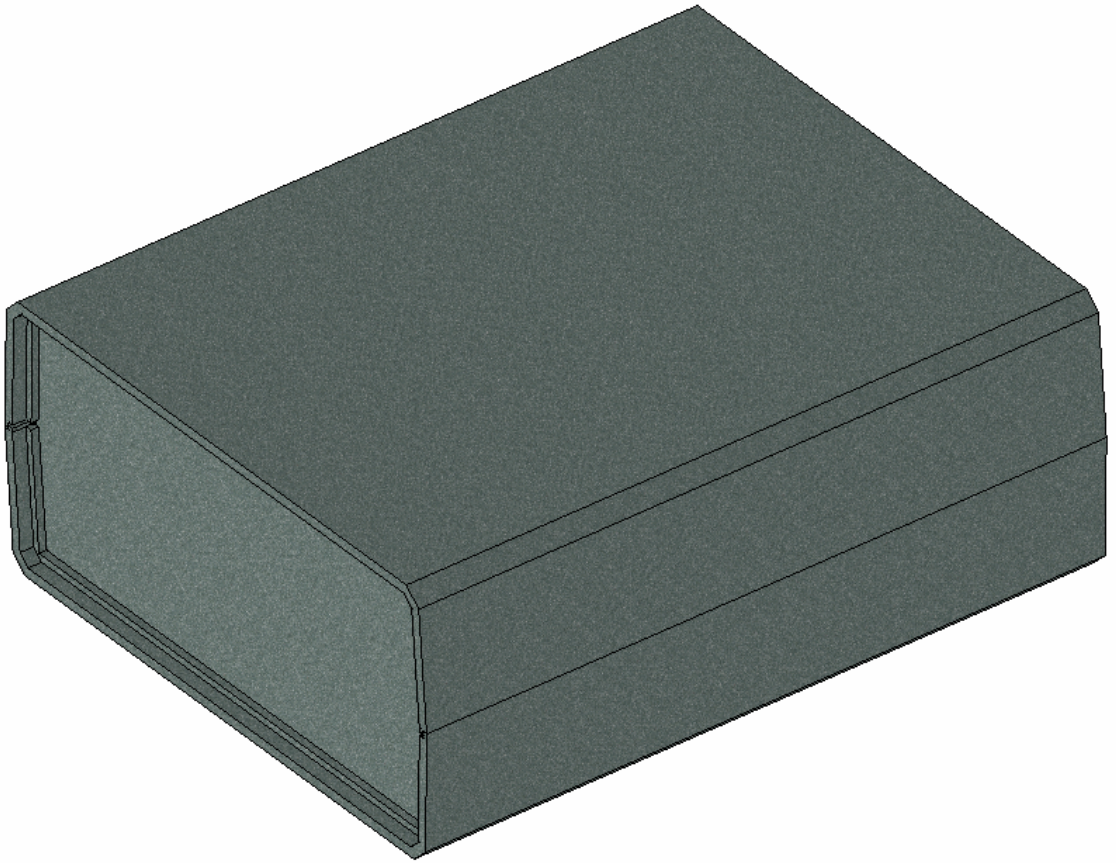

Model produktu	<b>Z-2 P</b>	
Format:	<b>A4</b>	
Materiał:	<b>Polystyrene (PS)</b>	
Tolerancja:	<b>+/- 0.1</b>	
Skala:	<b>1:1</b>	
		
ul. Nadmiejska 32 04-205 Warszawa Tel: +48 022 613-08-88, Fax: 812-10-68 www.kradex.com.pl		

4x Ø 3.9

4x Ø 2.4

C - C

D - D