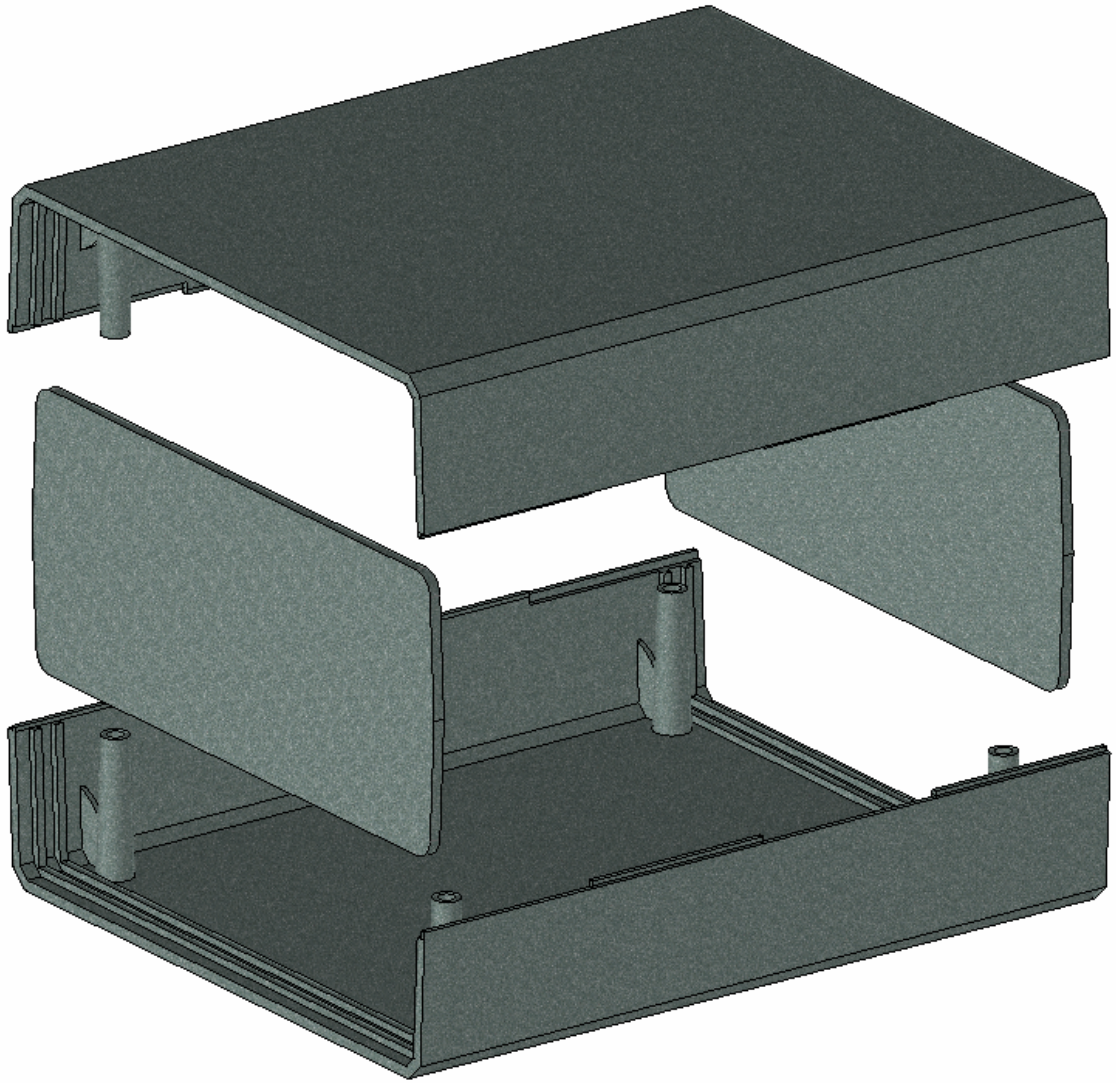

Model produktu	<b>Z-2 P</b>	
Format:	<b>A4</b>	
Materiał:	<b>Polystyrene (PS)</b>	
Tolerancja:	<b>+/- 0.1</b>	
Skala:	<b>1:1</b>	
		
ul. Nadmiejska 32 04-205 Warszawa Tel: +48 022 613-08-88, Fax: 812-10-68 www.kradex.com.pl		

4x Ø 3.9

4x Ø 2.4

C - C

D - D