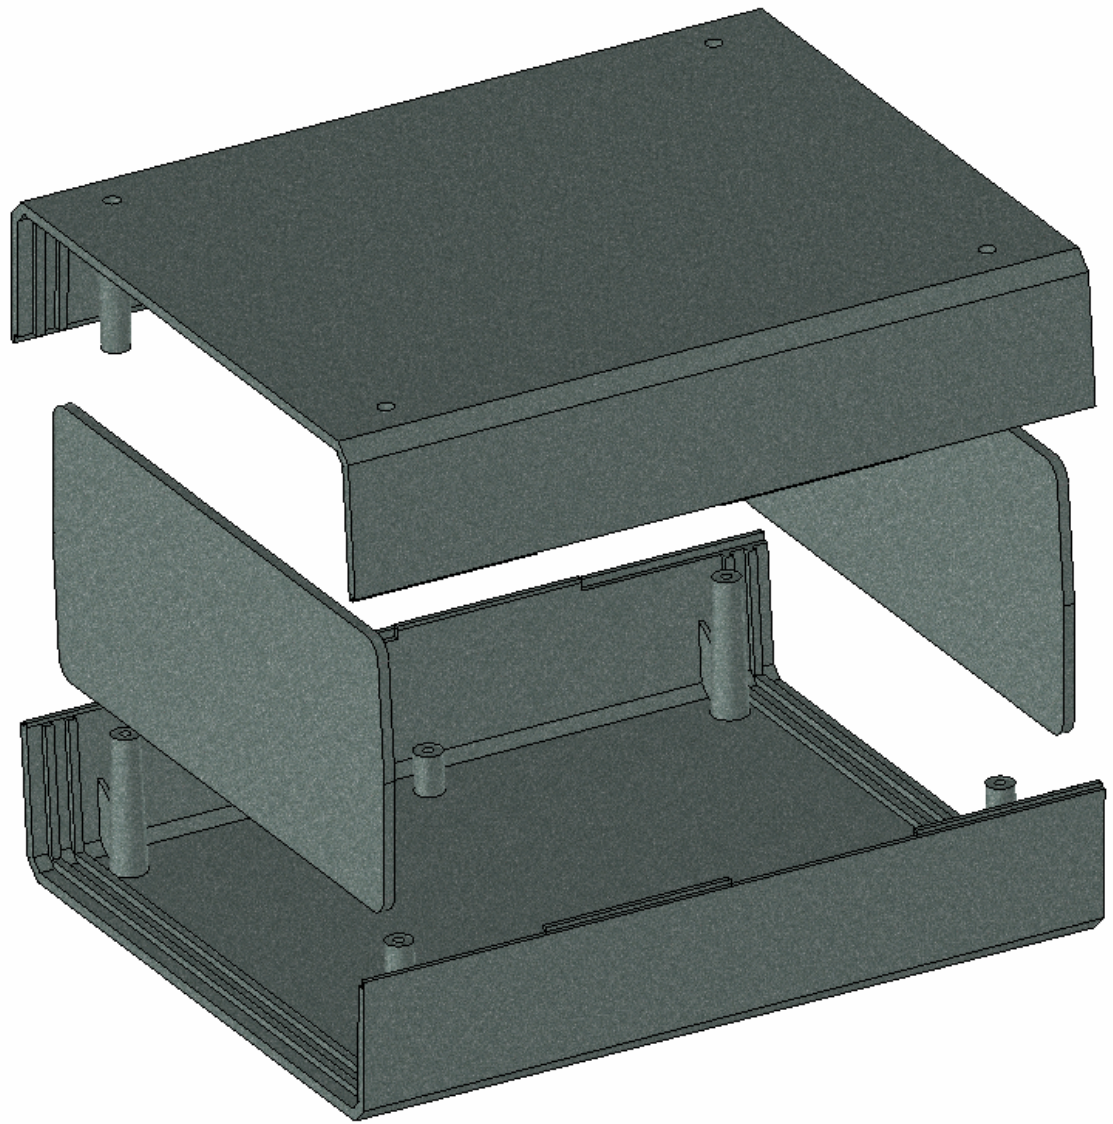

Model produktu	<b>Z-2 P</b>	
Format:	<b>A4</b>	
Materiał:	<b>Polystyrene (PS)</b>	
Tolerancja:	<b>+/- 0.1</b>	
Skala:	<b>1:1</b>	
		
ul. Nadmiejska 32 04-205 Warszawa Tel: +48 022 613-08-88, Fax: 812-10-68 www.kradex.com.pl		

4x Ø 3.9

4x Ø 2.4

C - C

D - D