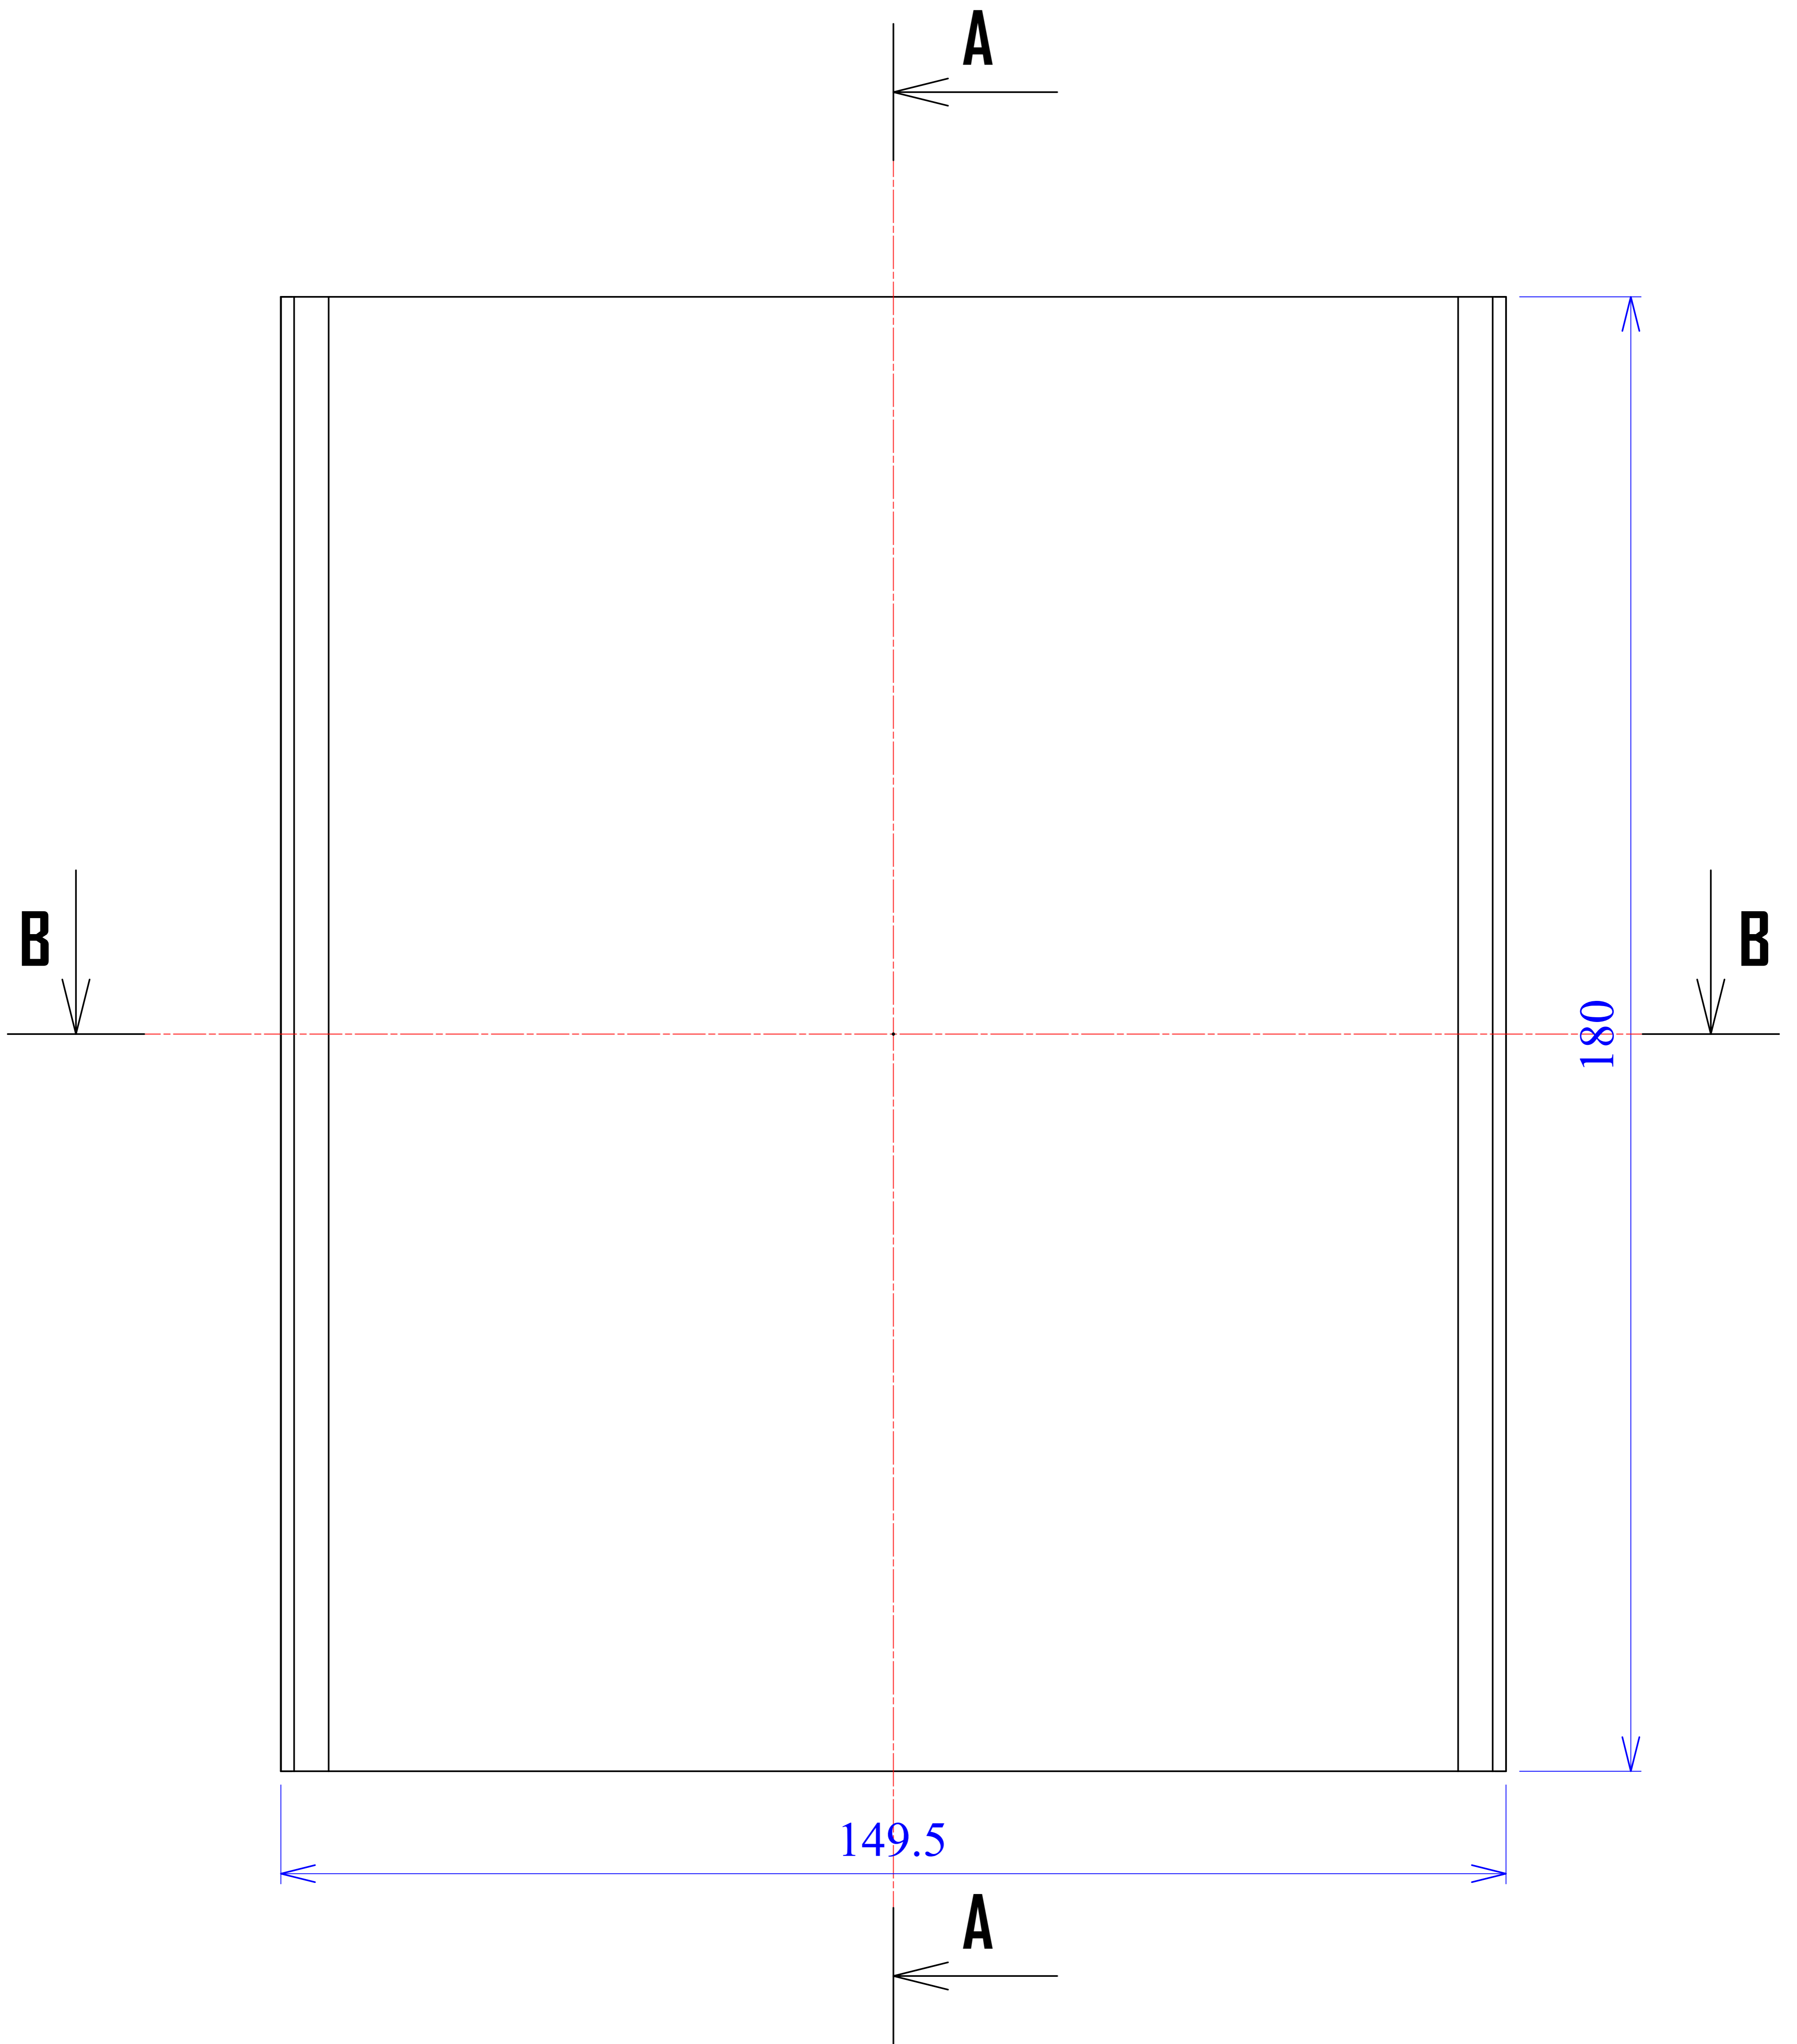

Model produktu	<b>Z-2 P</b>	
Format:	<b>A4</b>	
Materiał:	<b>Polystyrene (PS)</b>	
Tolerancja:	<b>+/- 0.1</b>	
Skala:	<b>1:1</b>	
		
ul. Nadmiejska 32 04-205 Warszawa Tel: +48 022 613-08-88, Fax: 812-10-68 www.kradex.com.pl		

4x Ø 3.9

4x Ø 2.4

C - C

D - D