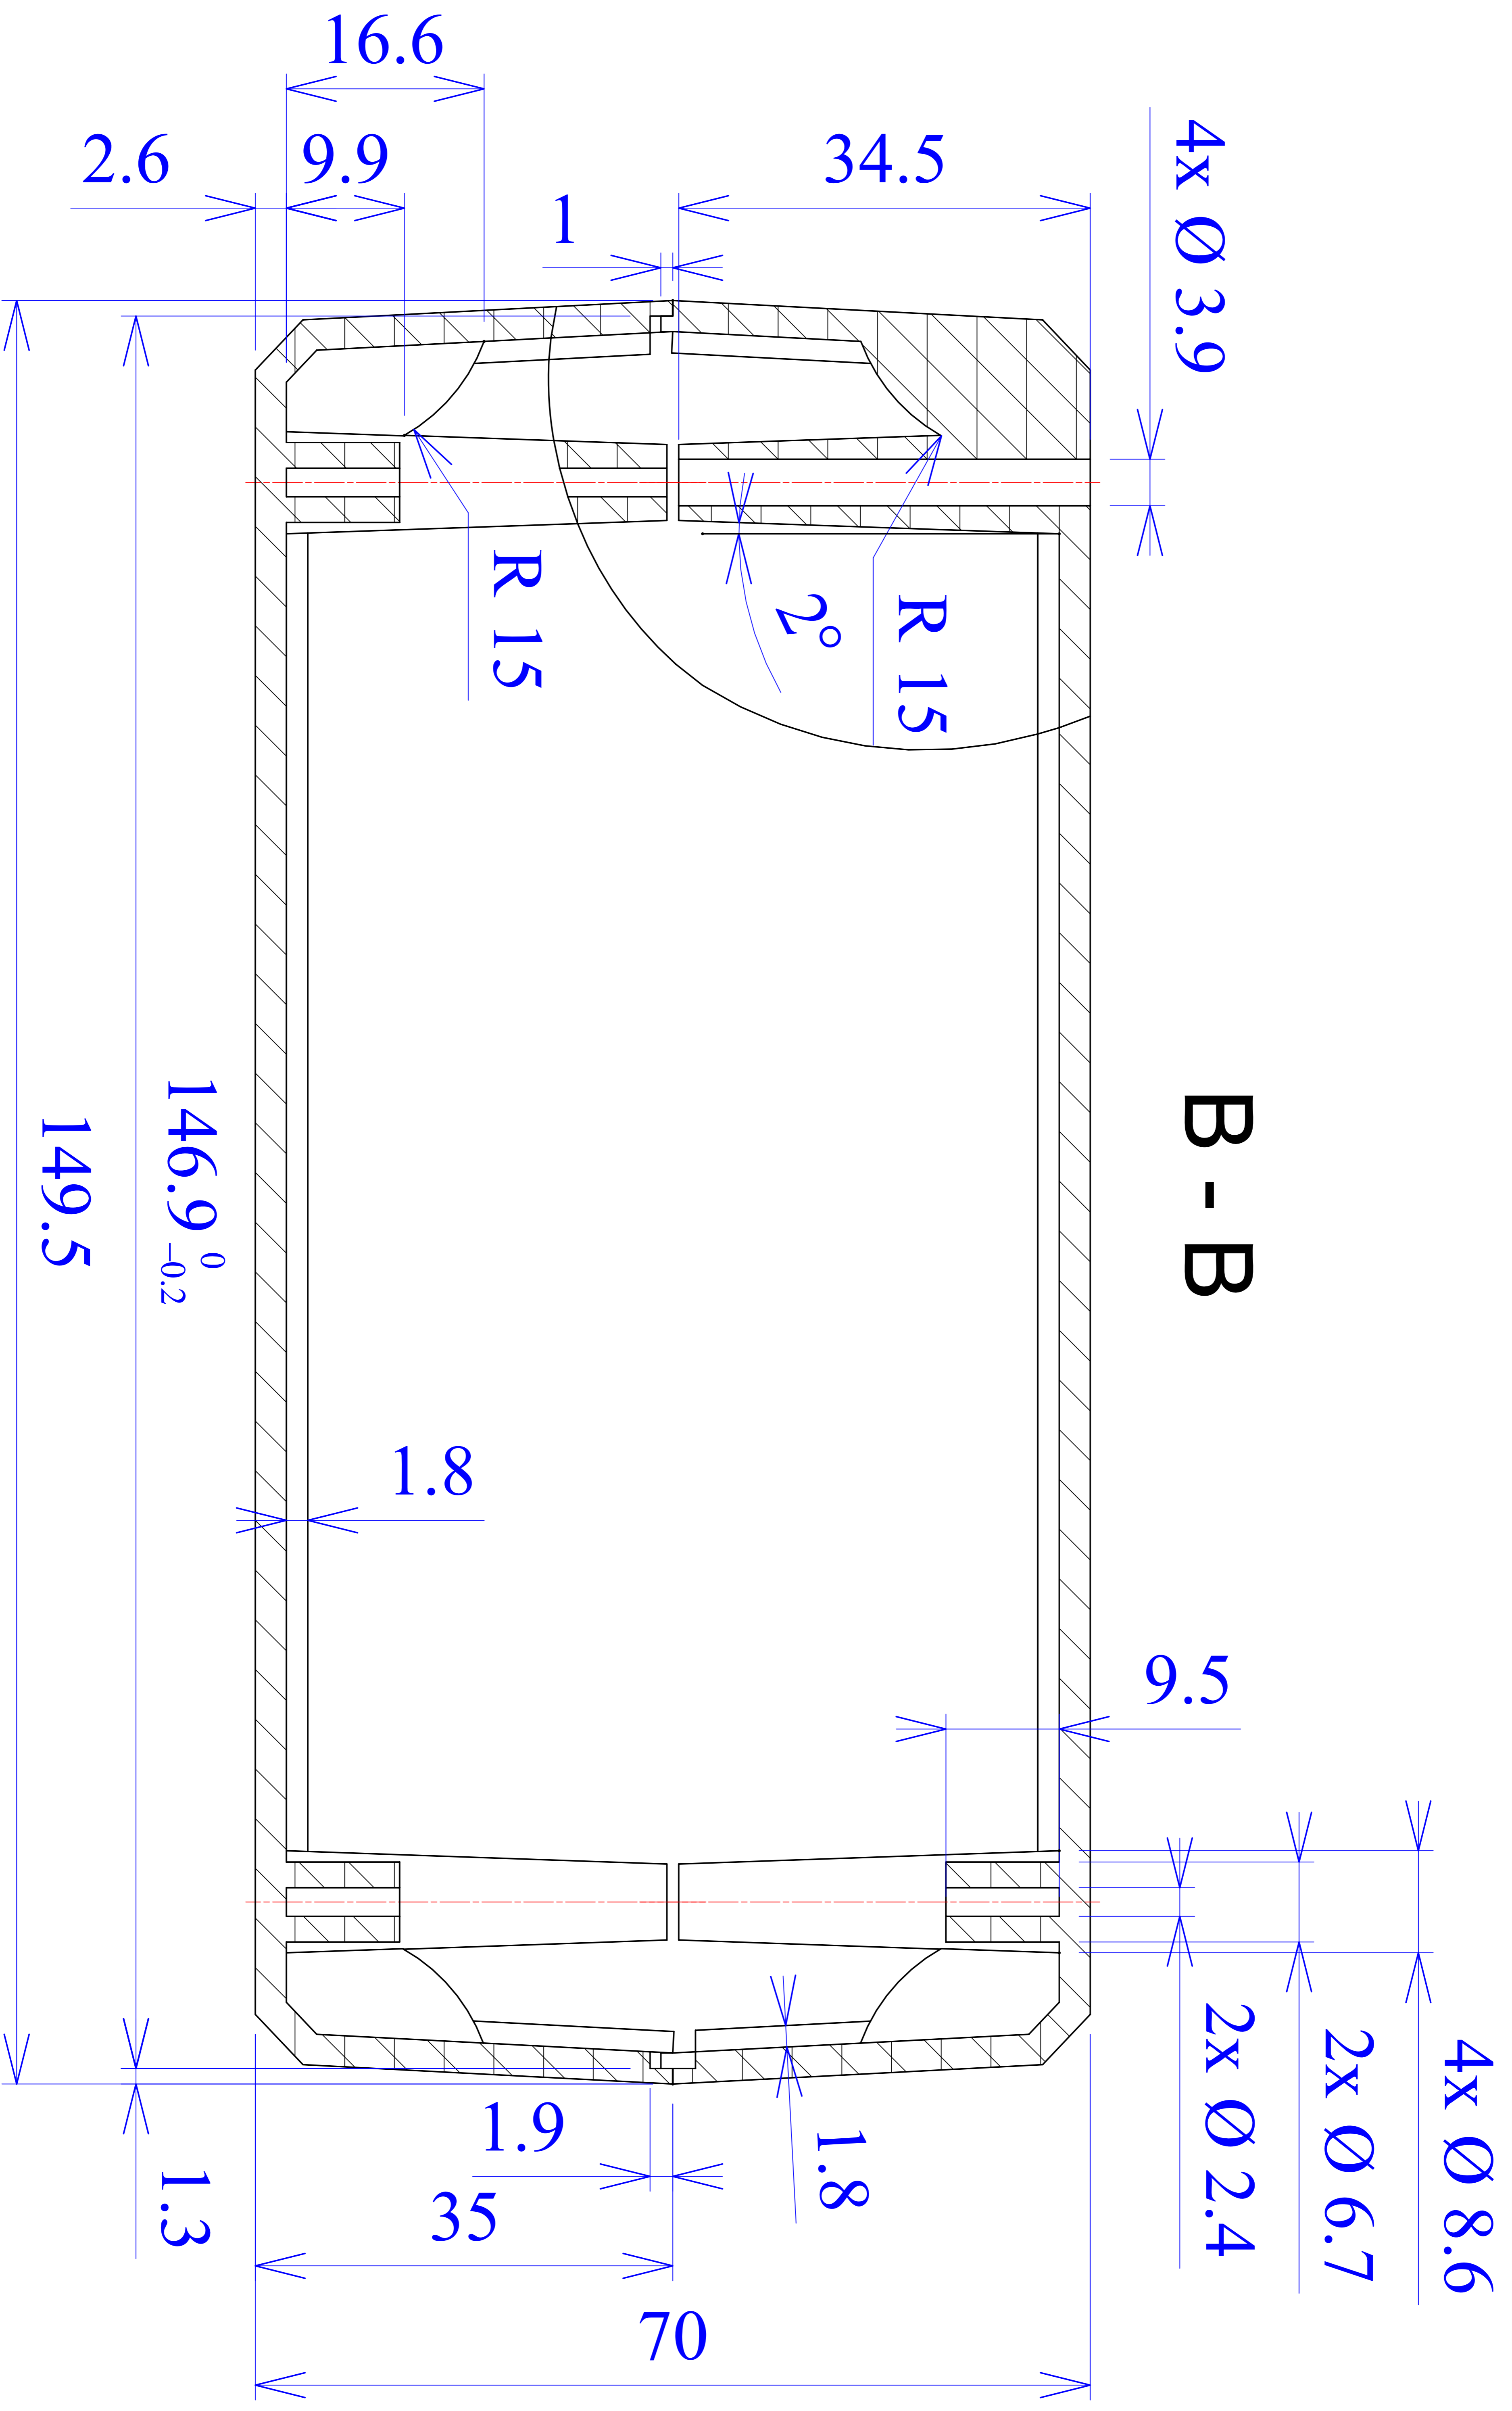

Model produktu	<b>Z-2 P</b>	
Format:	<b>A4</b>	
Materiał:	<b>Polystyrene (PS)</b>	
Tolerancja:	<b>+/- 0.1</b>	
Skala:	<b>1:1</b>	
		
ul. Nadmiejska 32 04-205 Warszawa Tel: +48 022 613-08-88, Fax: 812-10-68 www.kradex.com.pl		

4x Ø 3.9

4x Ø 2.4

C - C

D - D