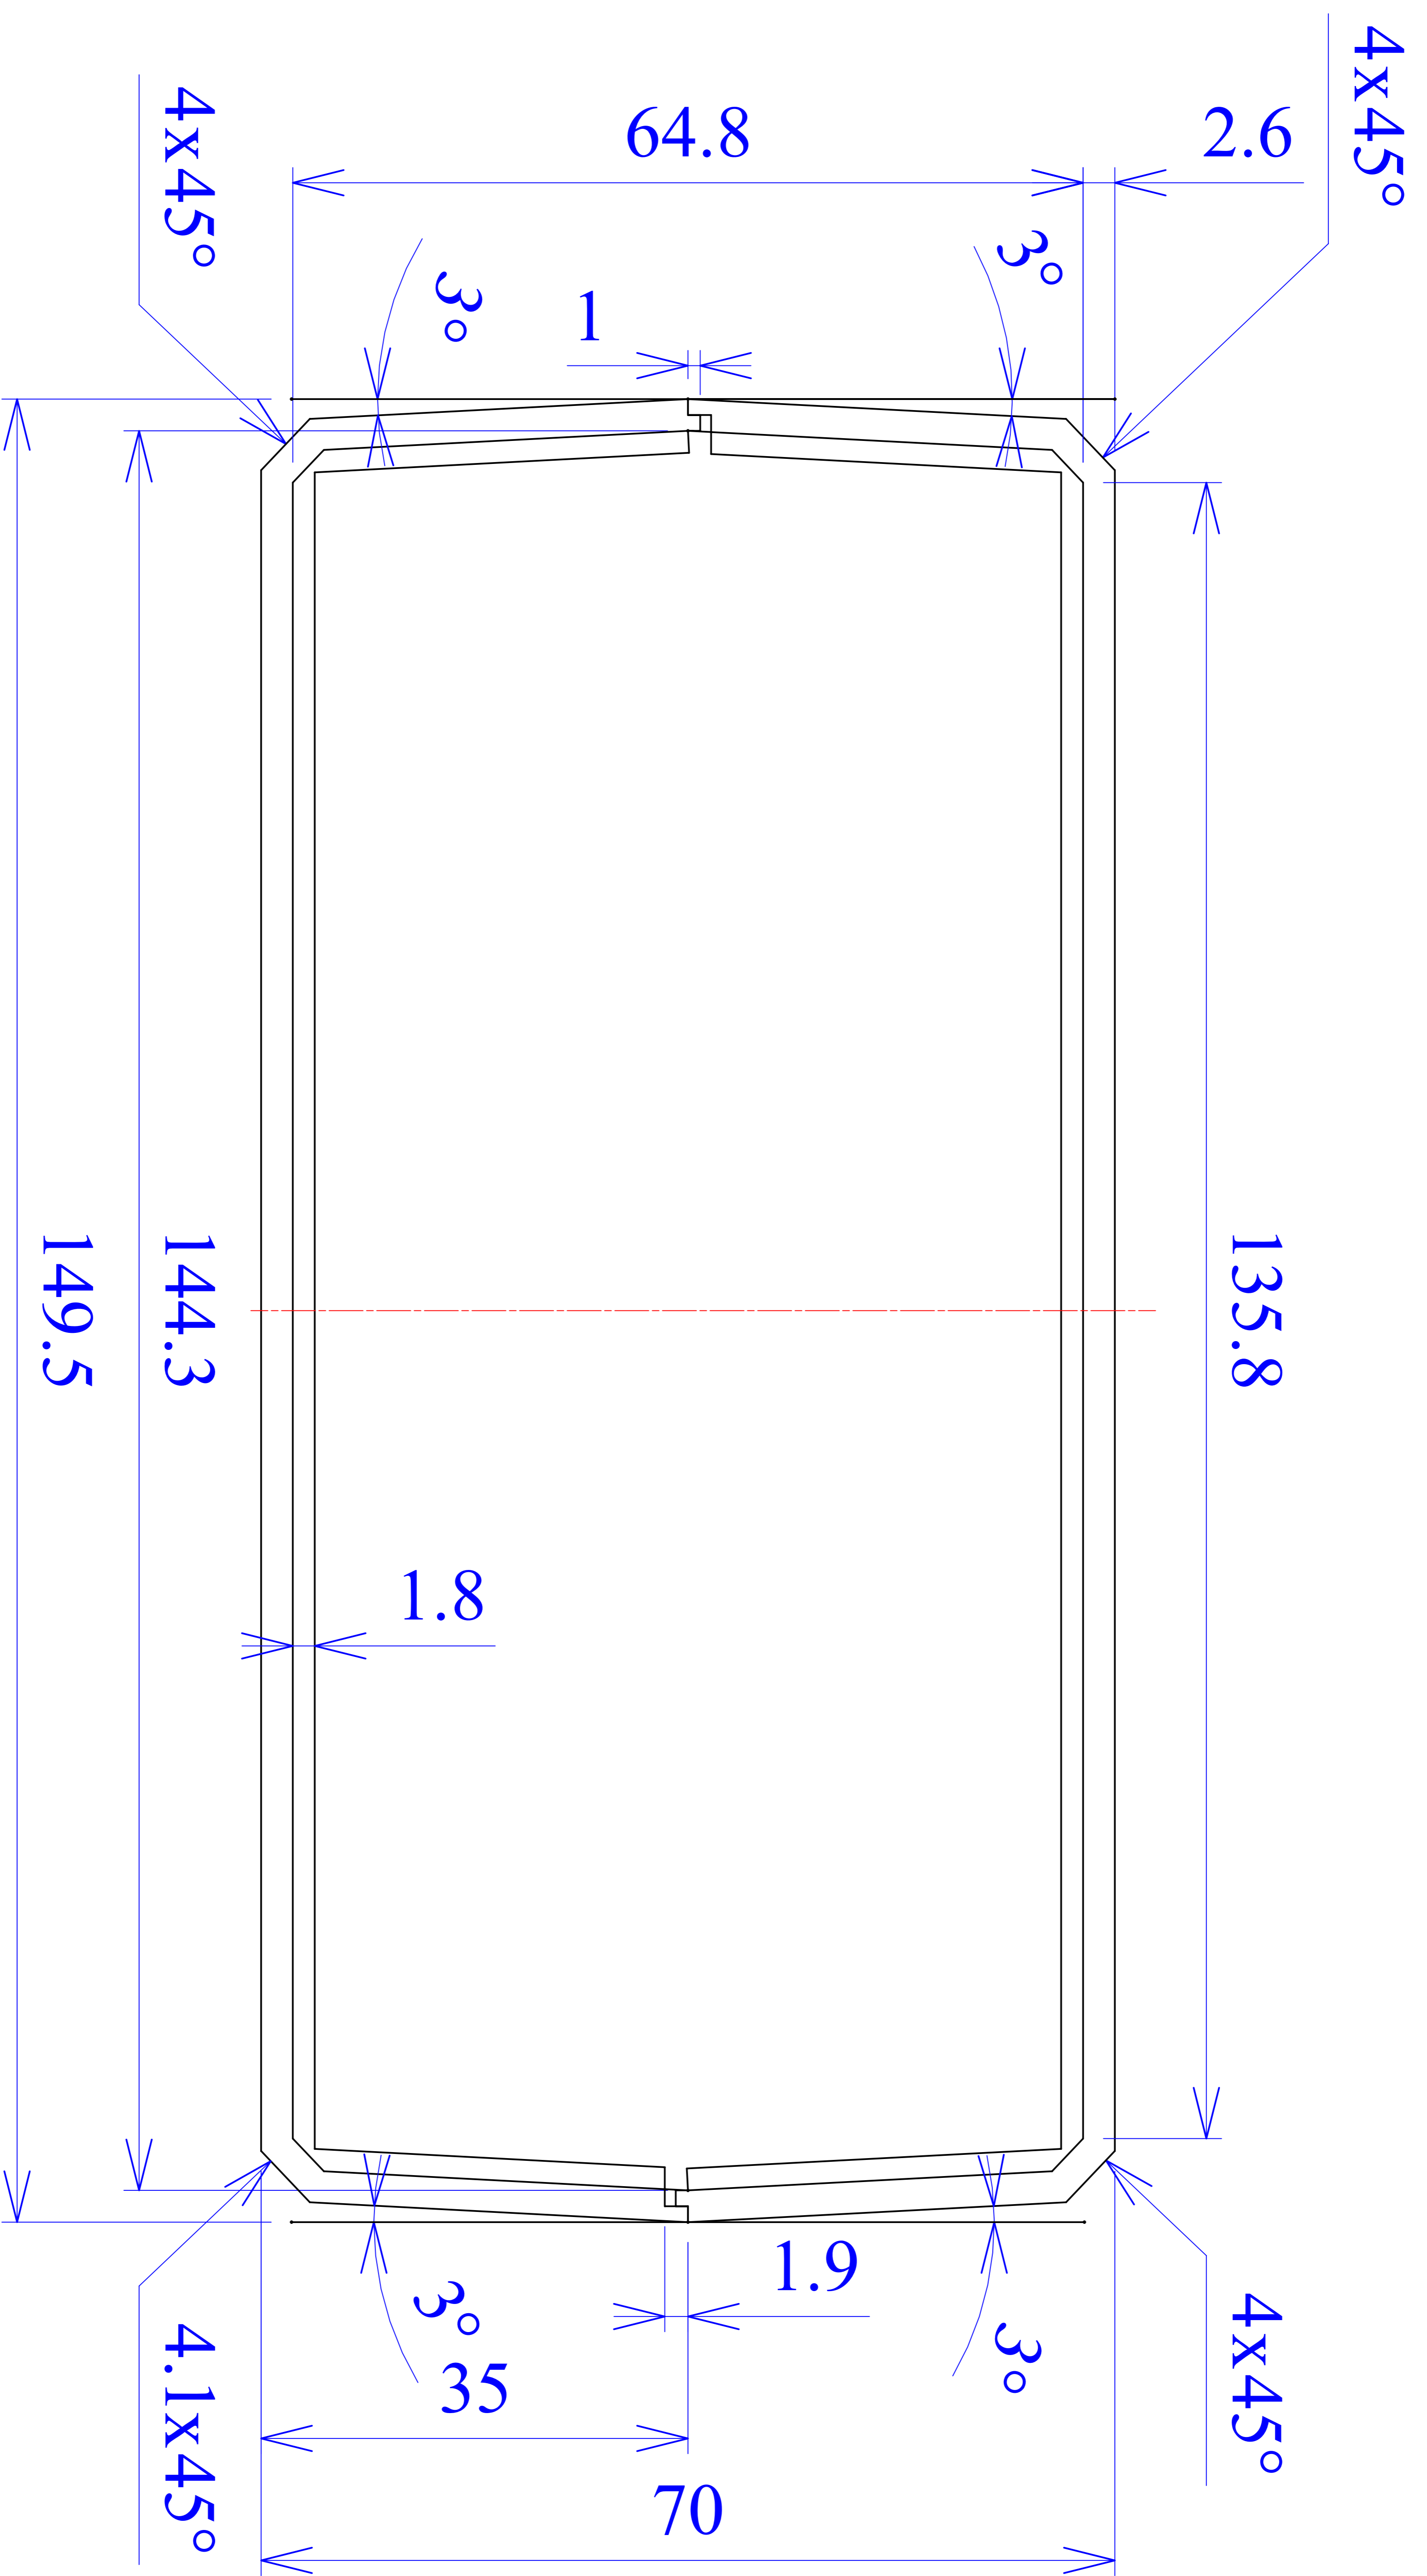

Model produktu	<b>Z-2 P</b>	
Format:	<b>A4</b>	
Materiał:	<b>Polystyrene (PS)</b>	
Tolerancja:	<b>+/- 0.1</b>	
Skala:	<b>1:1</b>	
		
ul. Nadmiejska 32 04-205 Warszawa Tel: +48 022 613-08-88, Fax: 812-10-68 www.kradex.com.pl		

4x Ø 3.9

4x Ø 2.4

C - C

D - D