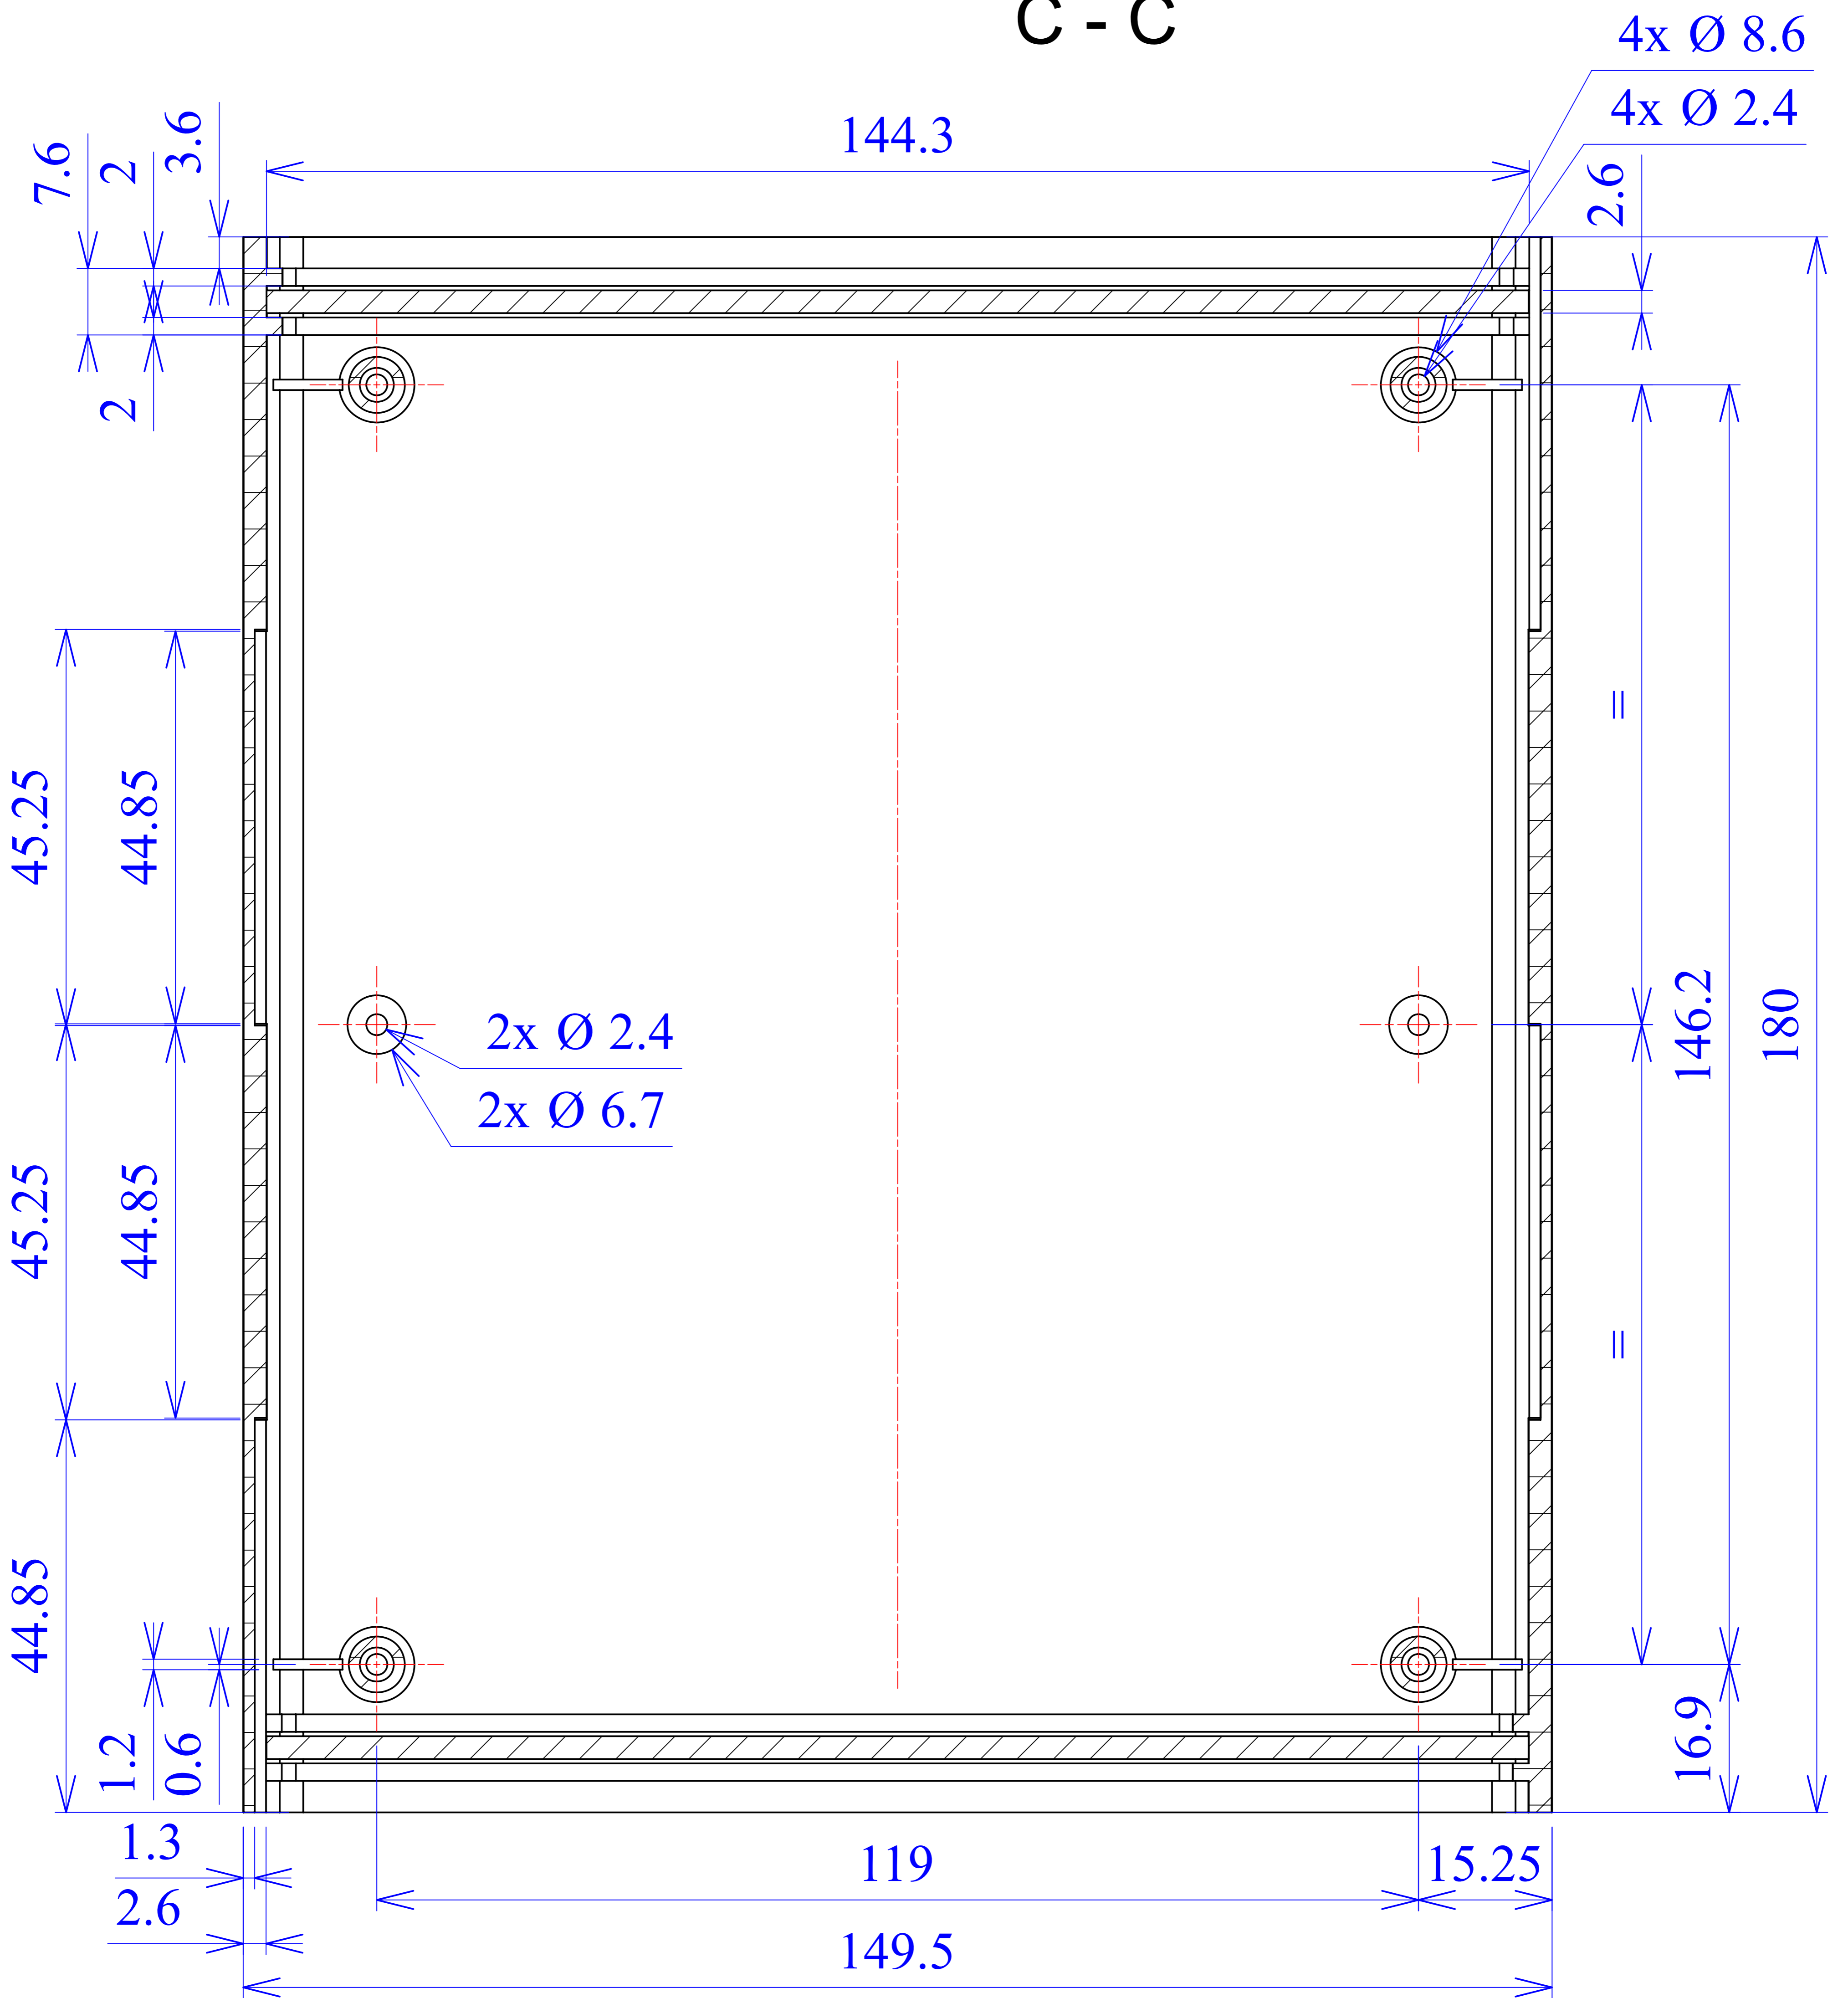

Model produktu	<b>Z-2 P</b>	
Format:	<b>A4</b>	
Materiał:	<b>Polystyrene (PS)</b>	
Tolerancja:	<b>+/- 0.1</b>	
Skala:	<b>1:1</b>	
		
ul. Nadmiejska 32 04-205 Warszawa Tel: +48 022 613-08-88, Fax: 812-10-68 www.kradex.com.pl		

4x Ø 3.9

4x Ø 2.4

C - C

D - D