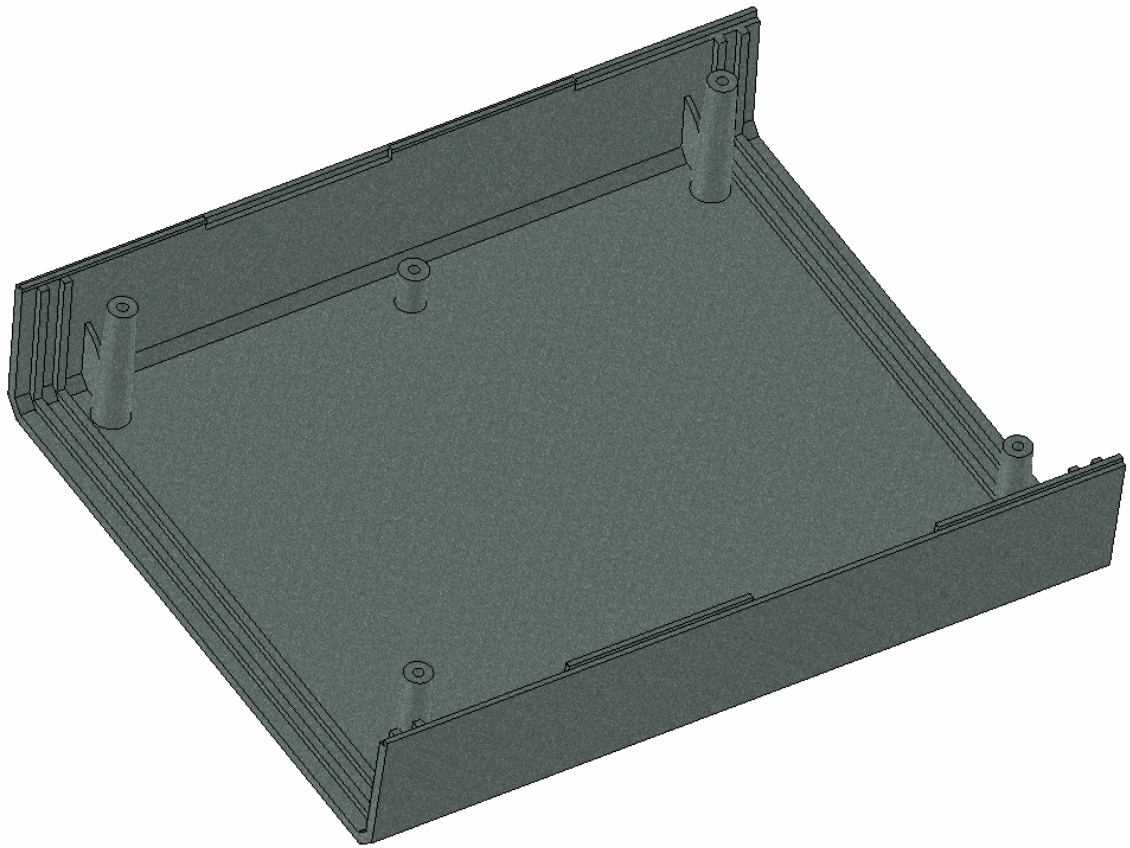

Model produktu	<b>Z-2 P</b>	
Format:	<b>A4</b>	
Materiał:	<b>Polystyrene (PS)</b>	
Tolerancja:	<b>+/- 0.1</b>	
Skala:	<b>1:1</b>	
		
ul. Nadmiejska 32 04-205 Warszawa Tel: +48 022 613-08-88, Fax: 812-10-68 www.kradex.com.pl		

4x Ø 3.9

4x Ø 2.4

C - C

D - D