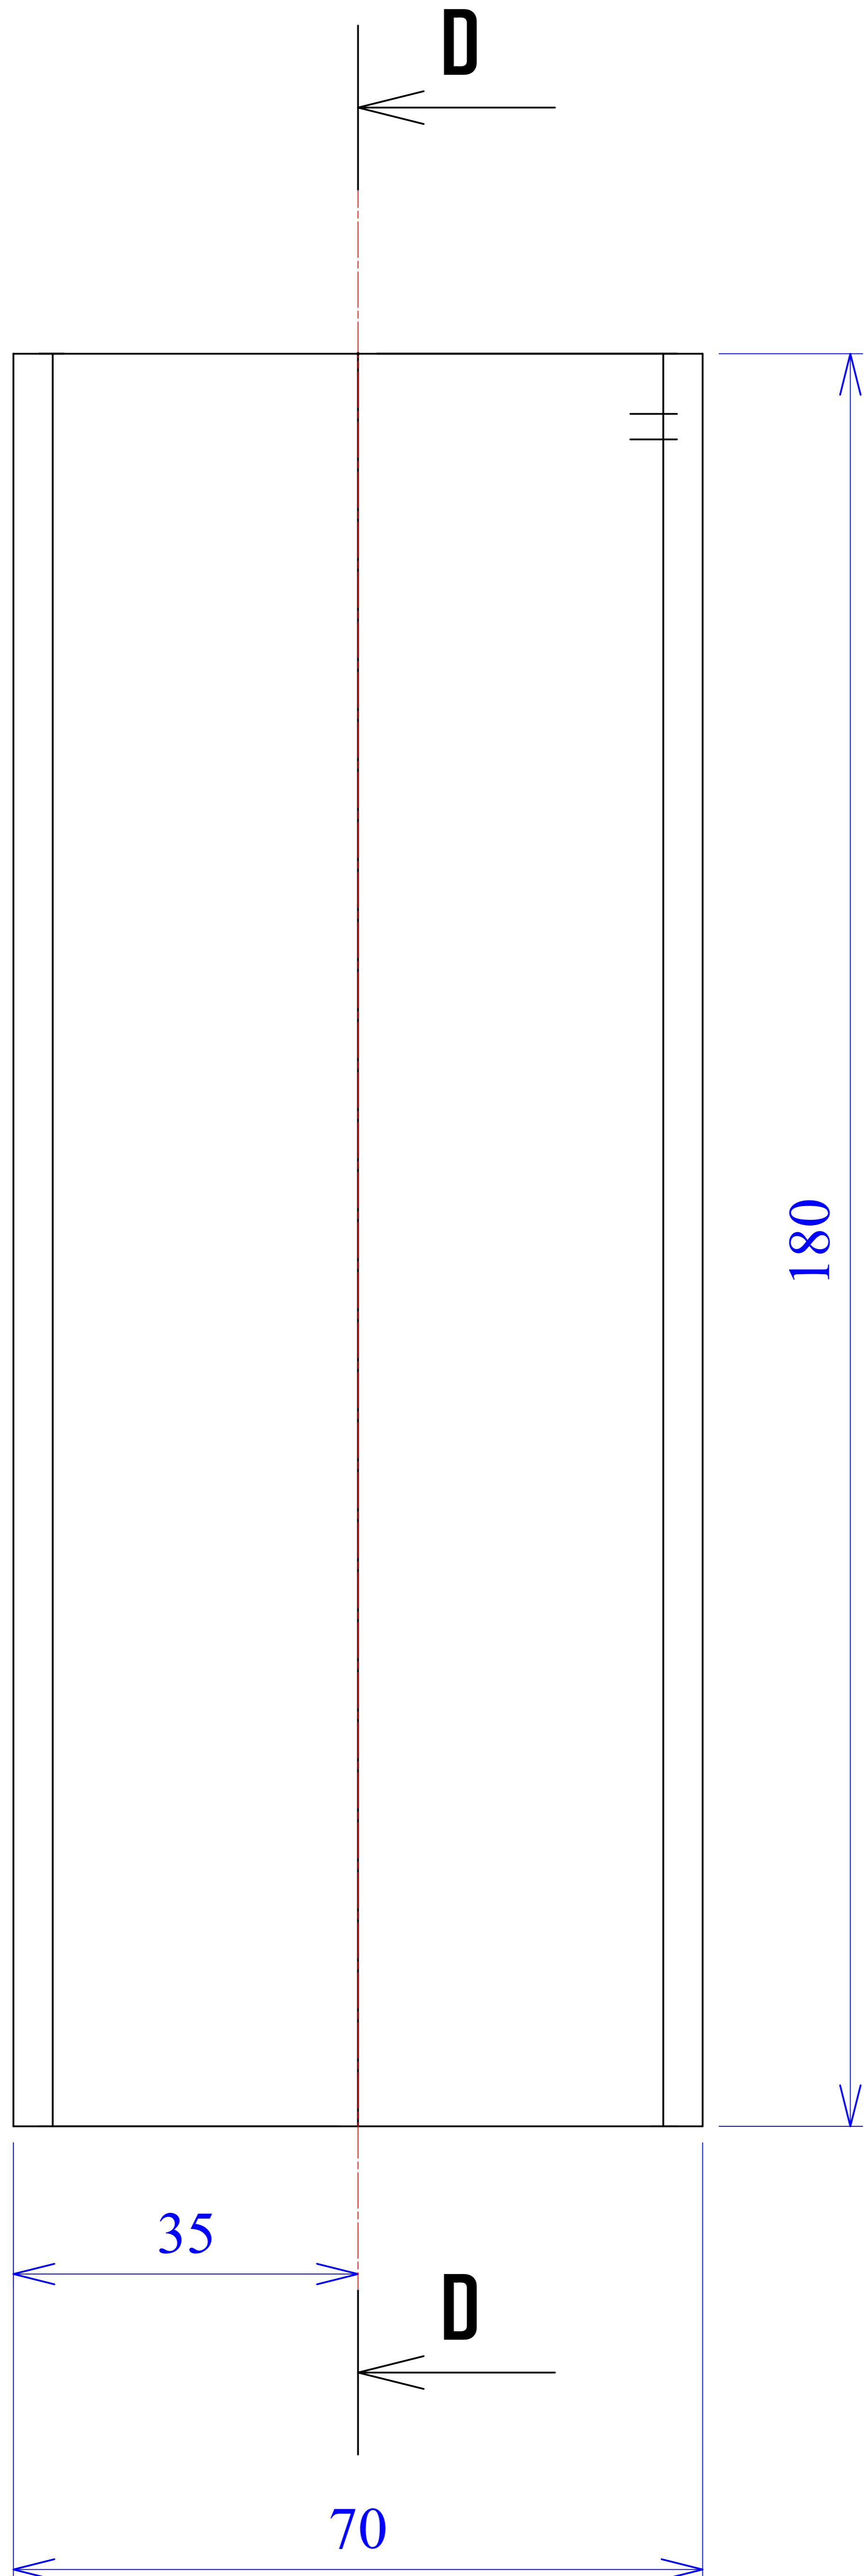

Model produktu	<b>Z-2 P</b>	
Format:	<b>A4</b>	
Materiał:	<b>Polystyrene (PS)</b>	
Tolerancja:	<b>+/- 0.1</b>	
Skala:	<b>1:1</b>	
		
ul. Nadmiejska 32 04-205 Warszawa Tel: +48 022 613-08-88, Fax: 812-10-68 www.kradex.com.pl		

4x Ø 3.9

4x Ø 2.4

C - C

D - D