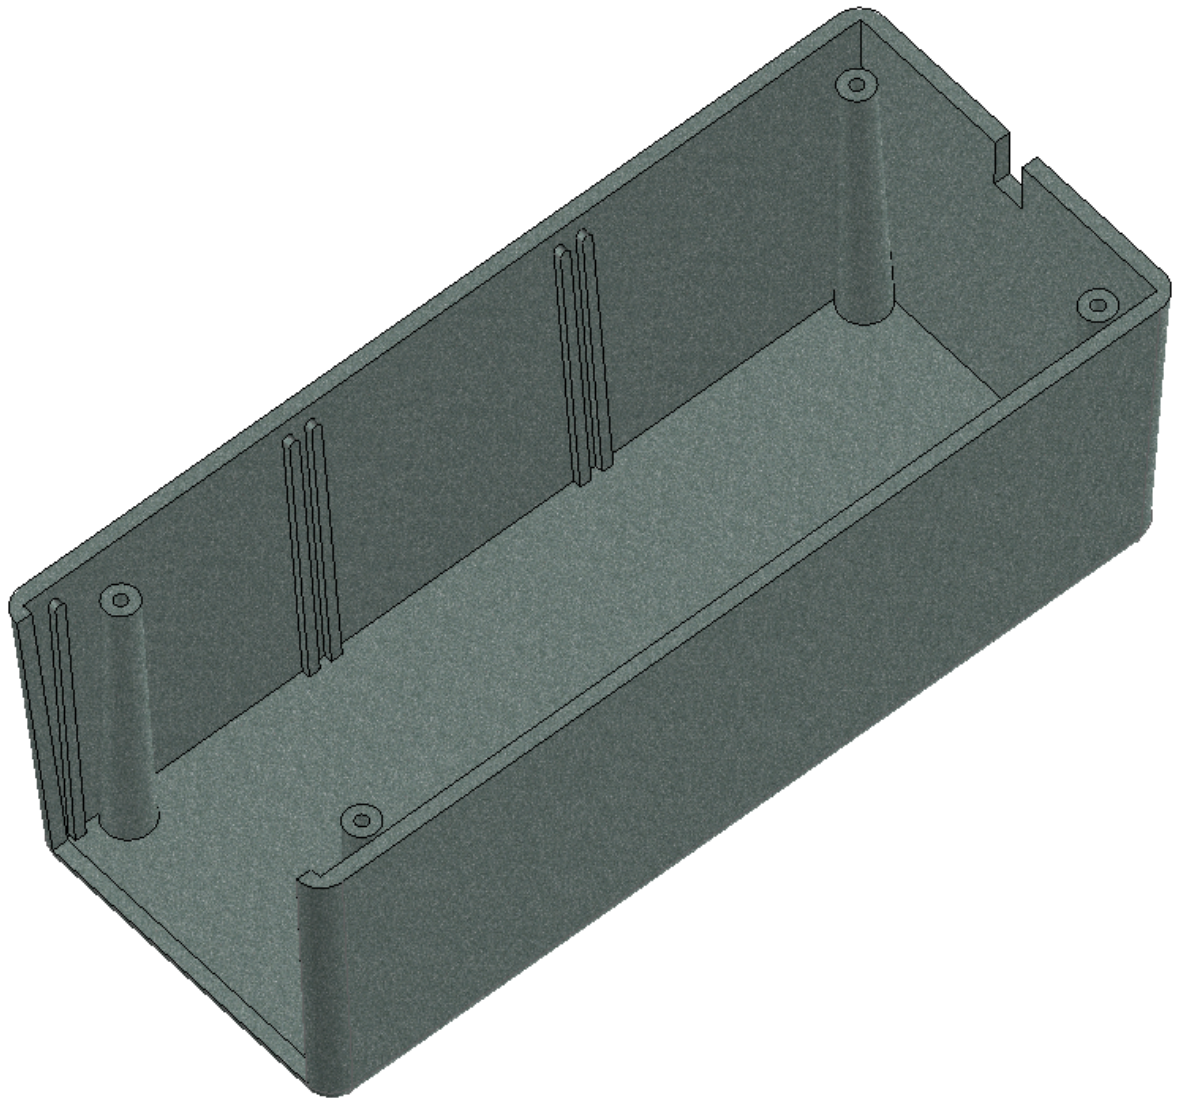

Model produktu	Z-18	
Format:	A4	
Skala:	1:1	
Materiał:	Polystyrene (PS)	
Tolerancja:	+/- 0.1	
ul. Naddnieprzańska 32 04-205 Warszawa Tel: +48 022 613-08-88, Fax: 812-10-68 www.kradex.com.pl		

C - C

4x Ø 9.3

4x Ø 2.4

149.4

= 56.9 =