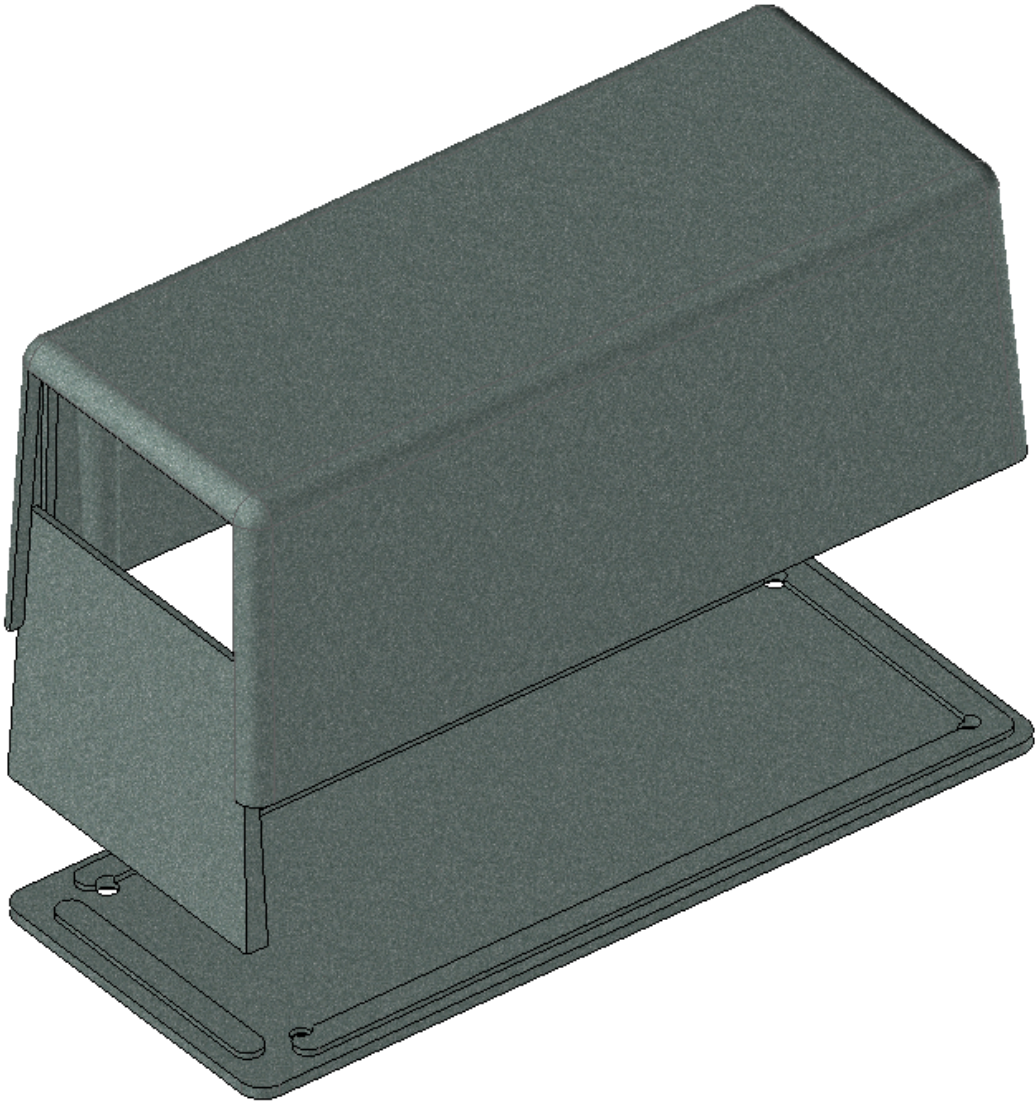

Model produktu	Z-18	
Format:	A4	
Skala:	1:1	
Materiał:	Polystyrene (PS)	
Tolerancja:	+/- 0.1	
ul. Naddnieprzańska 32 04-205 Warszawa Tel: +48 022 613-08-88, Fax: 812-10-68 www.kradex.com.pl		

C - C

4x Ø 9.3

4x Ø 2.4

149.4

= 56.9 =