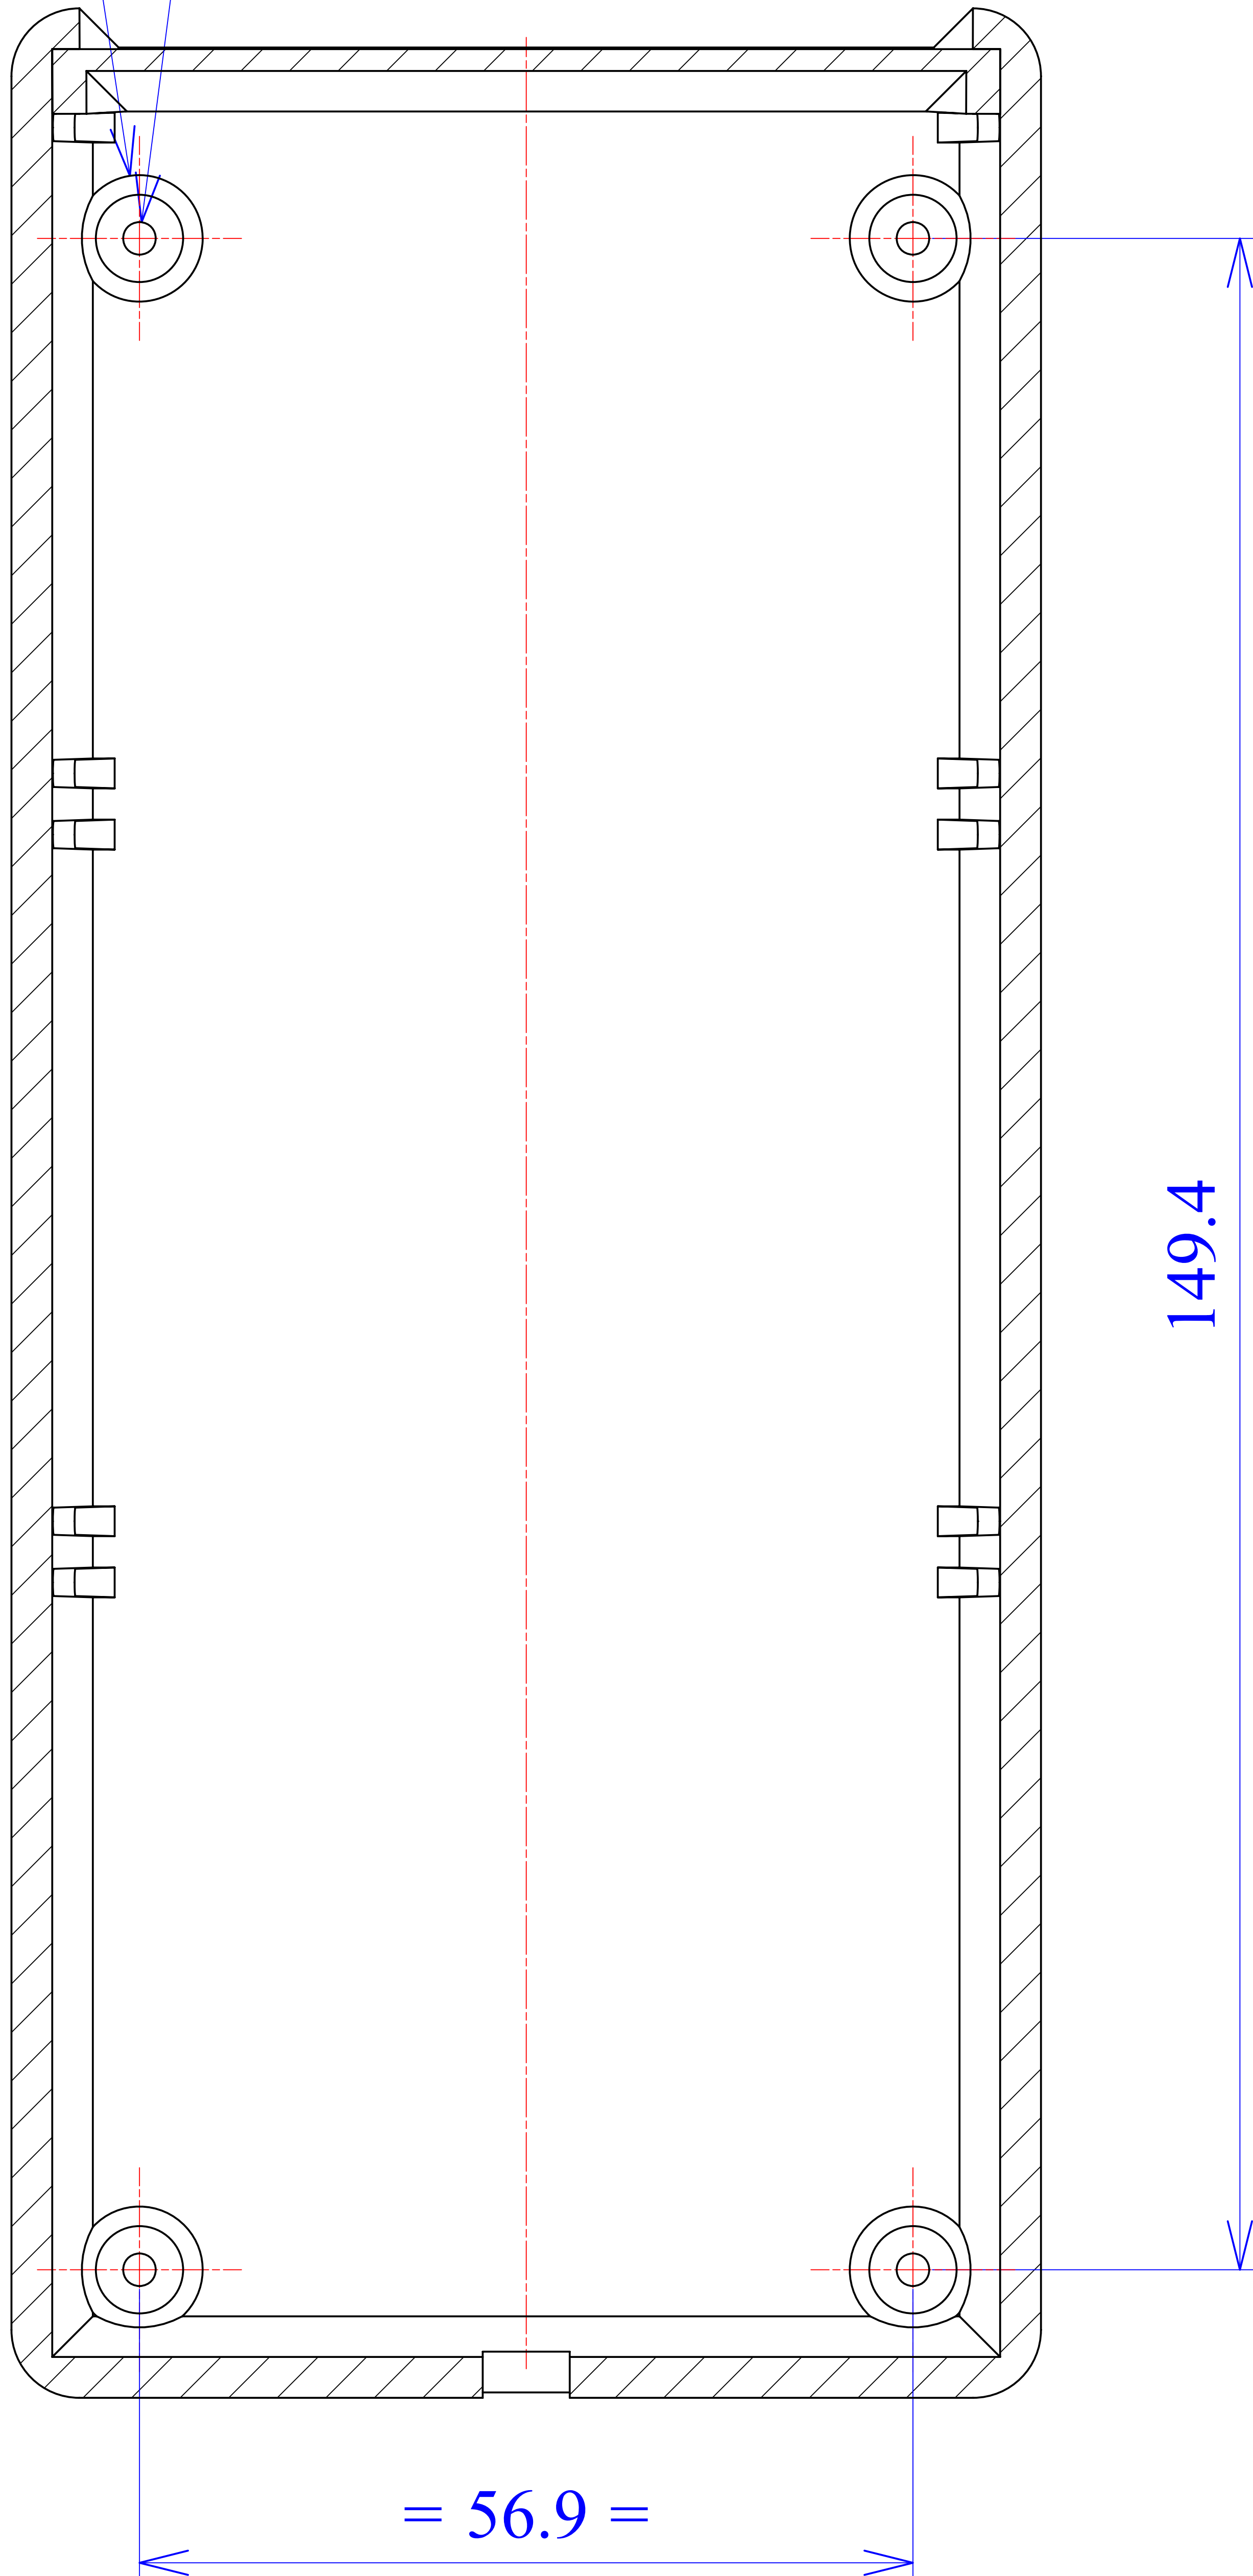

Model produktu	Z-18	
Format:	A4	
Skala:	1:1	
Materiał:	Polystyrene (PS)	
Tolerancja:	+/- 0.1	
ul. Naddnieprzańska 32 04-205 Warszawa Tel: +48 022 613-08-88, Fax: 812-10-68 www.kradex.com.pl		

C - C

4x Ø 9.3

4x Ø 2.4

149.4

= 56.9 =