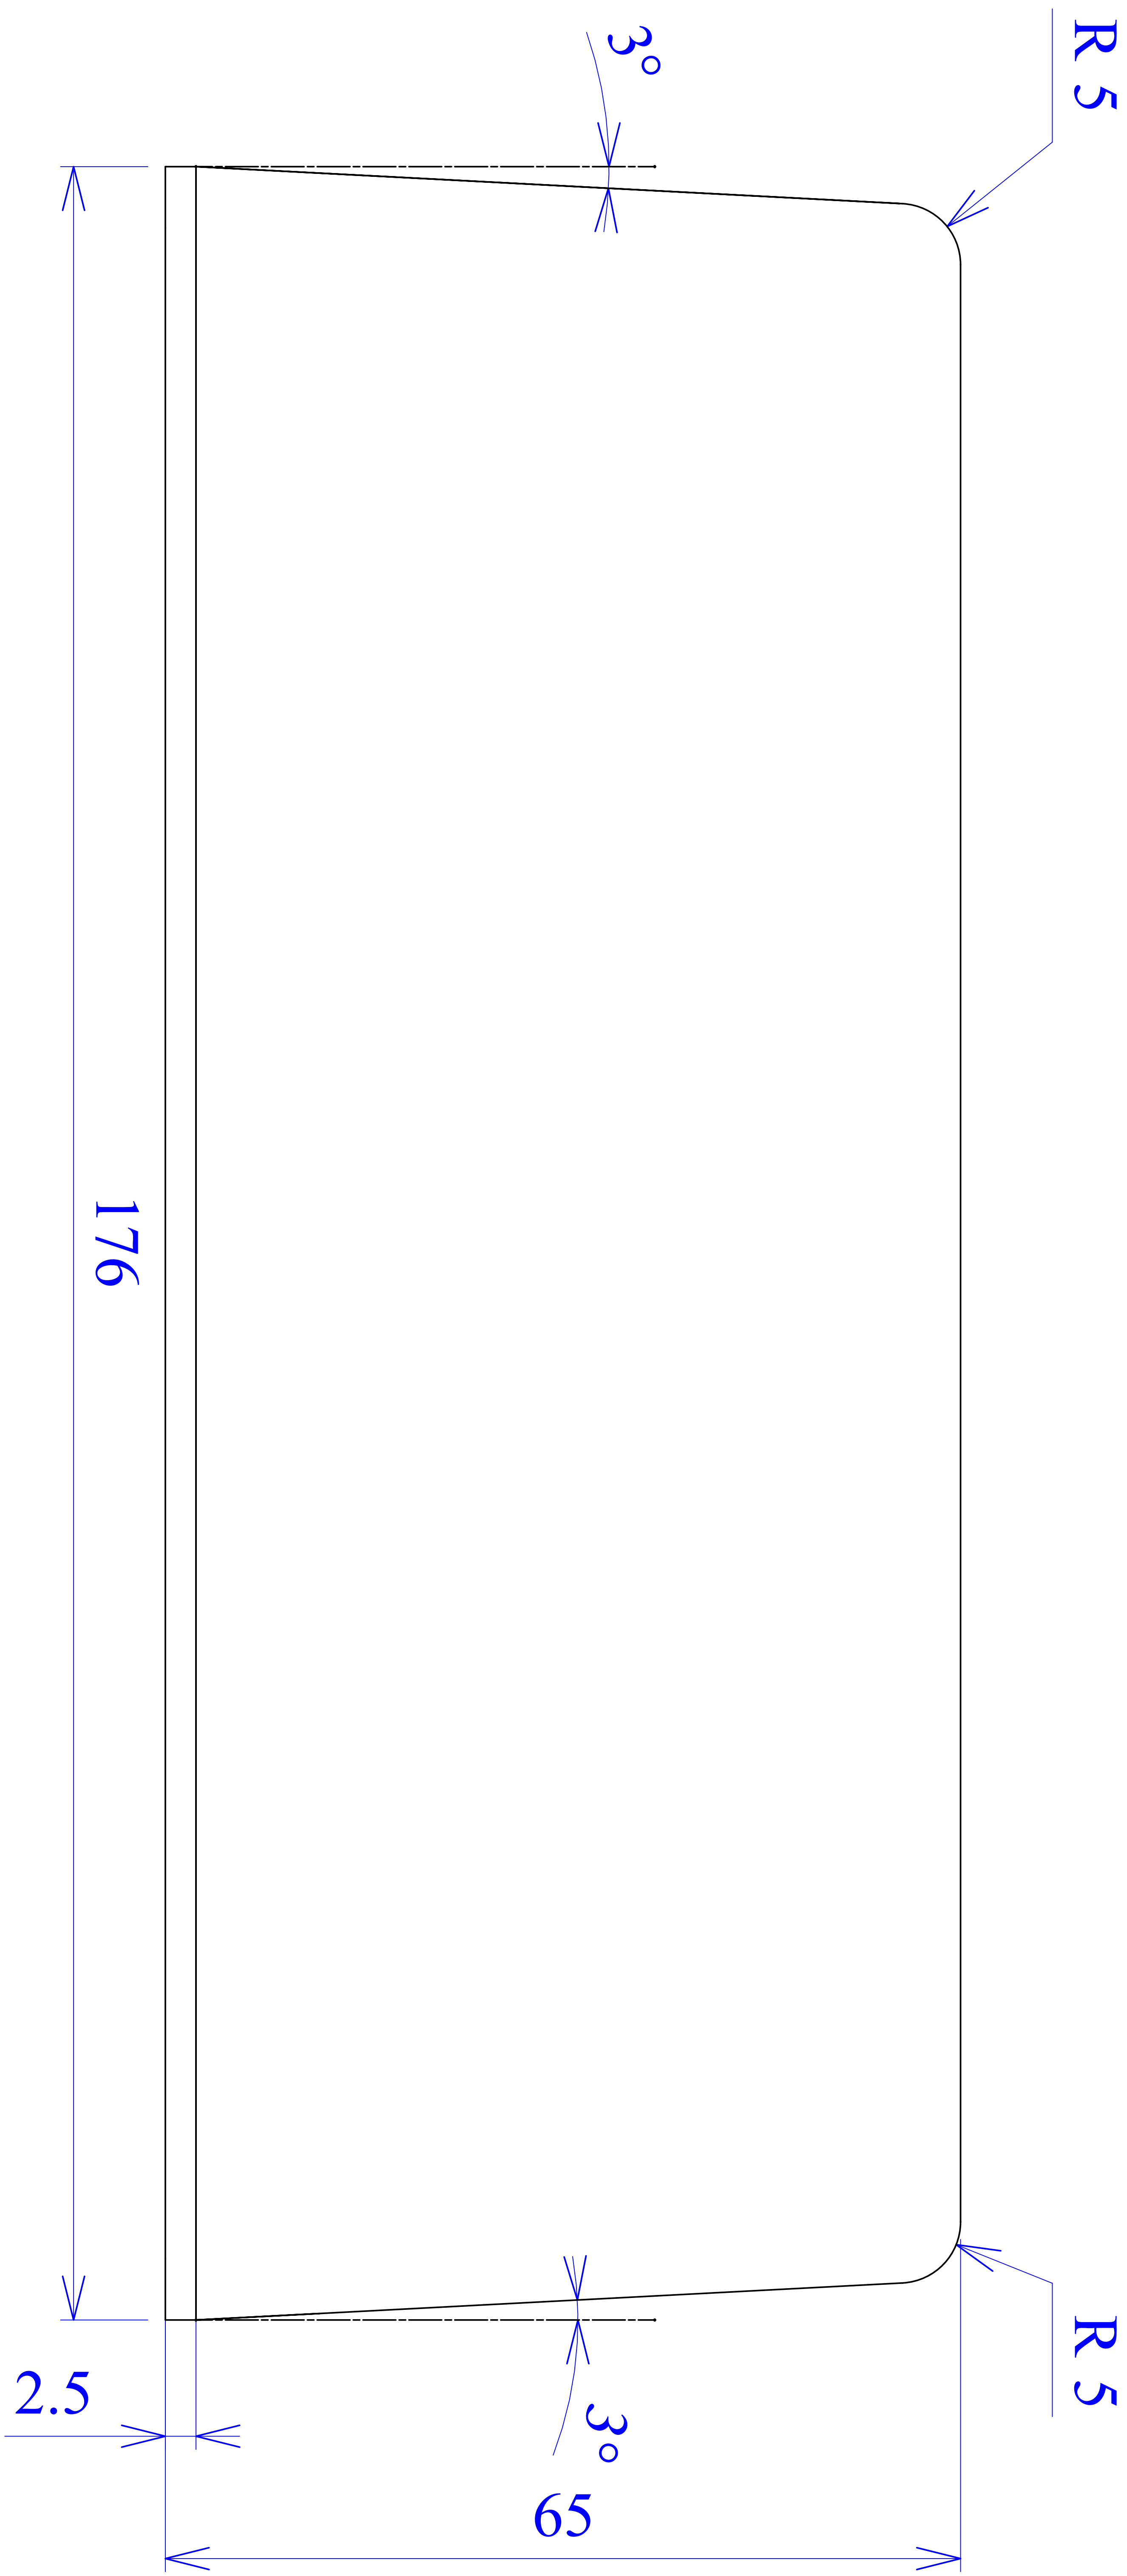

Model produktu	Z-18	
Format:	A4	
Skala:	1:1	
Materiał:	Polystyrene (PS)	
Tolerancja:	+/- 0.1	
ul. Naddnieprzańska 32 04-205 Warszawa Tel: +48 022 613-08-88, Fax: 812-10-68 www.kradex.com.pl		

C - C

4x Ø 9.3

4x Ø 2.4

149.4

= 56.9 =