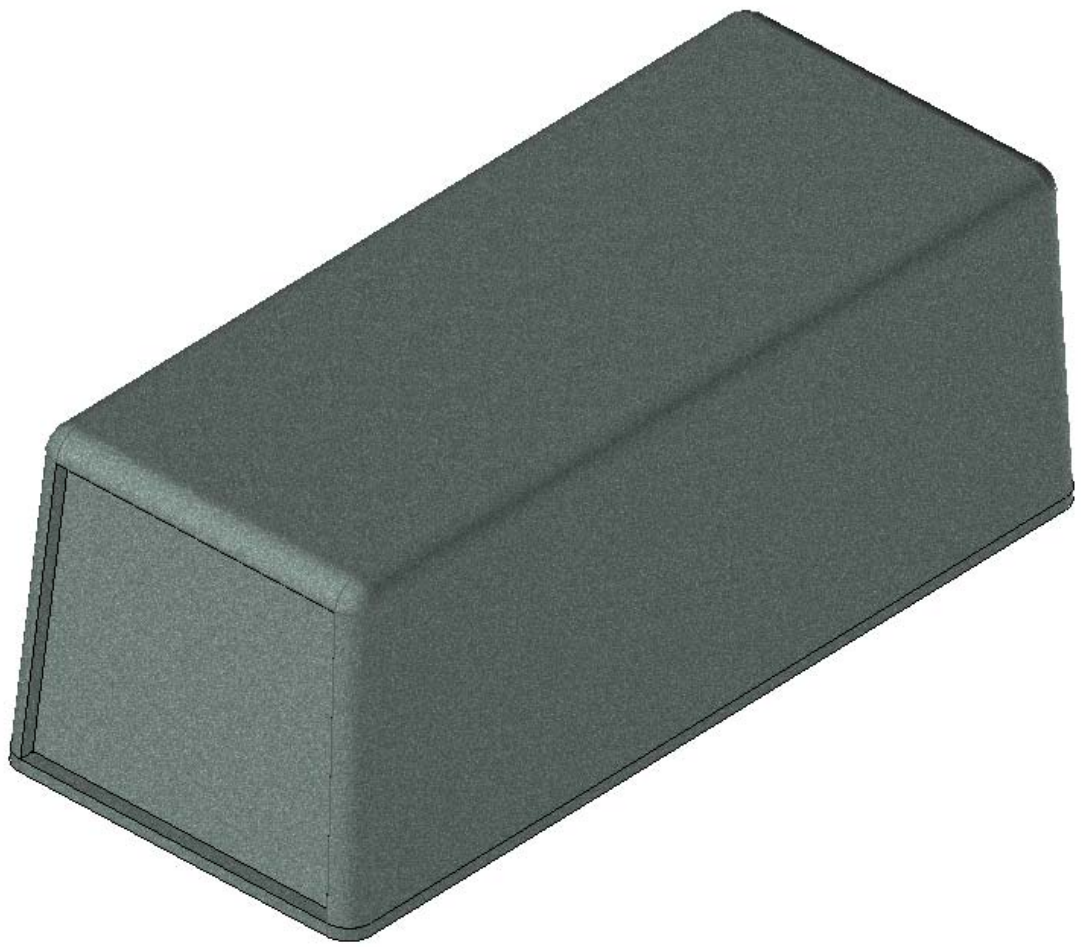

Model produktu	Z-18	
Format:	A4	
Skala:	1:1	
Materiał:	Polystyrene (PS)	
Tolerancja:	+/- 0.1	
ul. Naddnieprzańska 32 04-205 Warszawa Tel: +48 022 613-08-88, Fax: 812-10-68 www.kradex.com.pl		

C - C

4x Ø 9.3

4x Ø 2.4

149.4

= 56.9 =