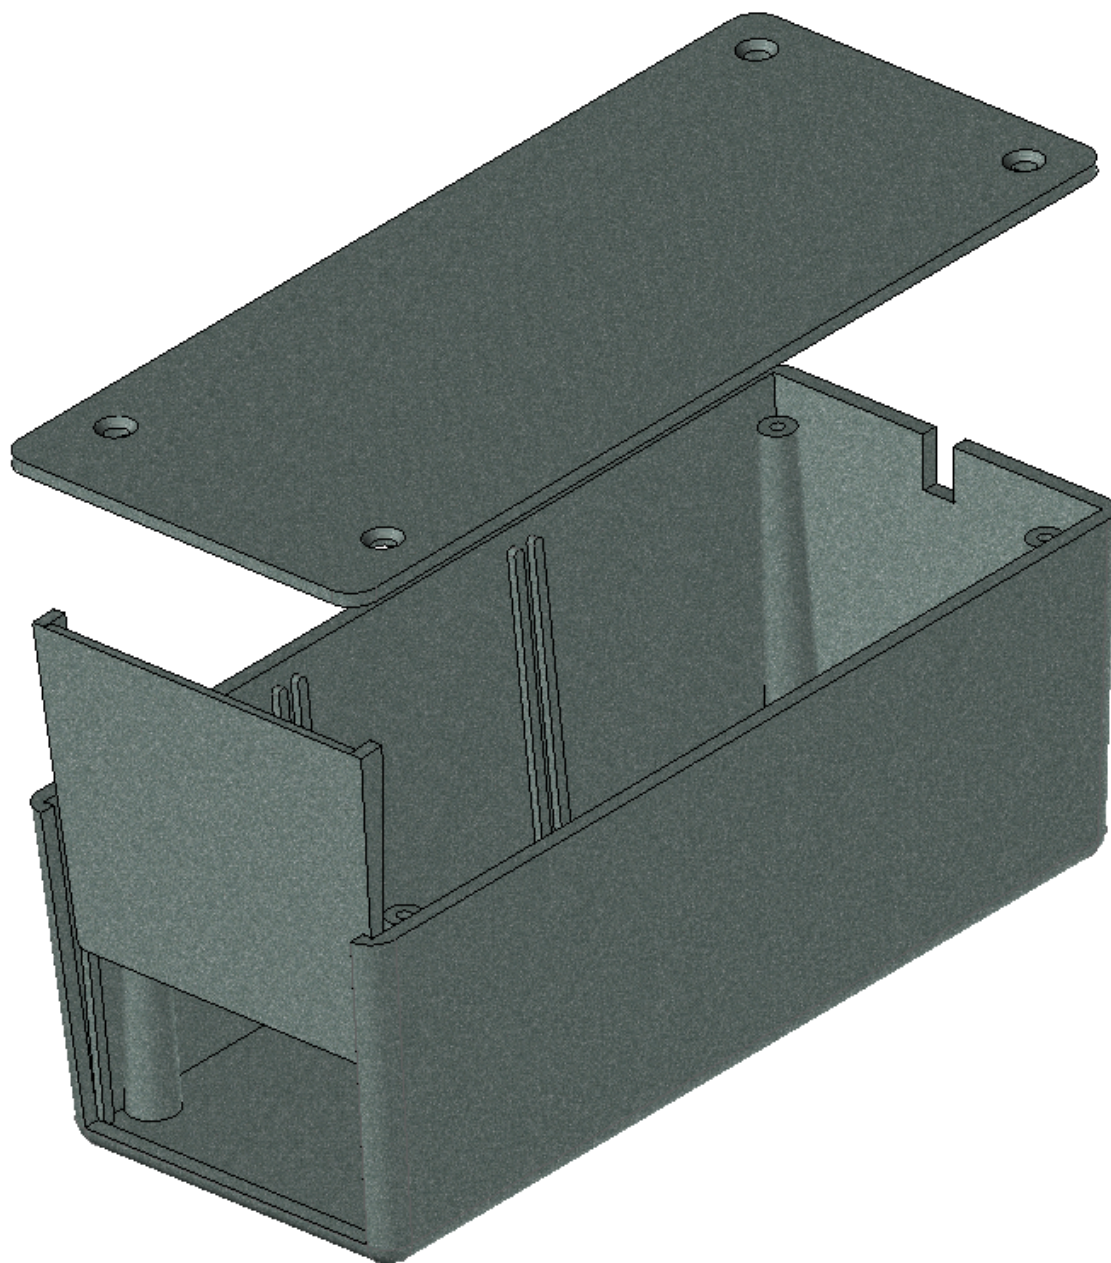

Model produktu	Z-18	
Format:	A4	
Skala:	1:1	
Materiał:	Polystyrene (PS)	
Tolerancja:	+/- 0.1	
ul. Naddnieprzańska 32 04-205 Warszawa Tel: +48 022 613-08-88, Fax: 812-10-68 www.kradex.com.pl		

C - C

4x Ø 9.3

4x Ø 2.4

149.4

= 56.9 =