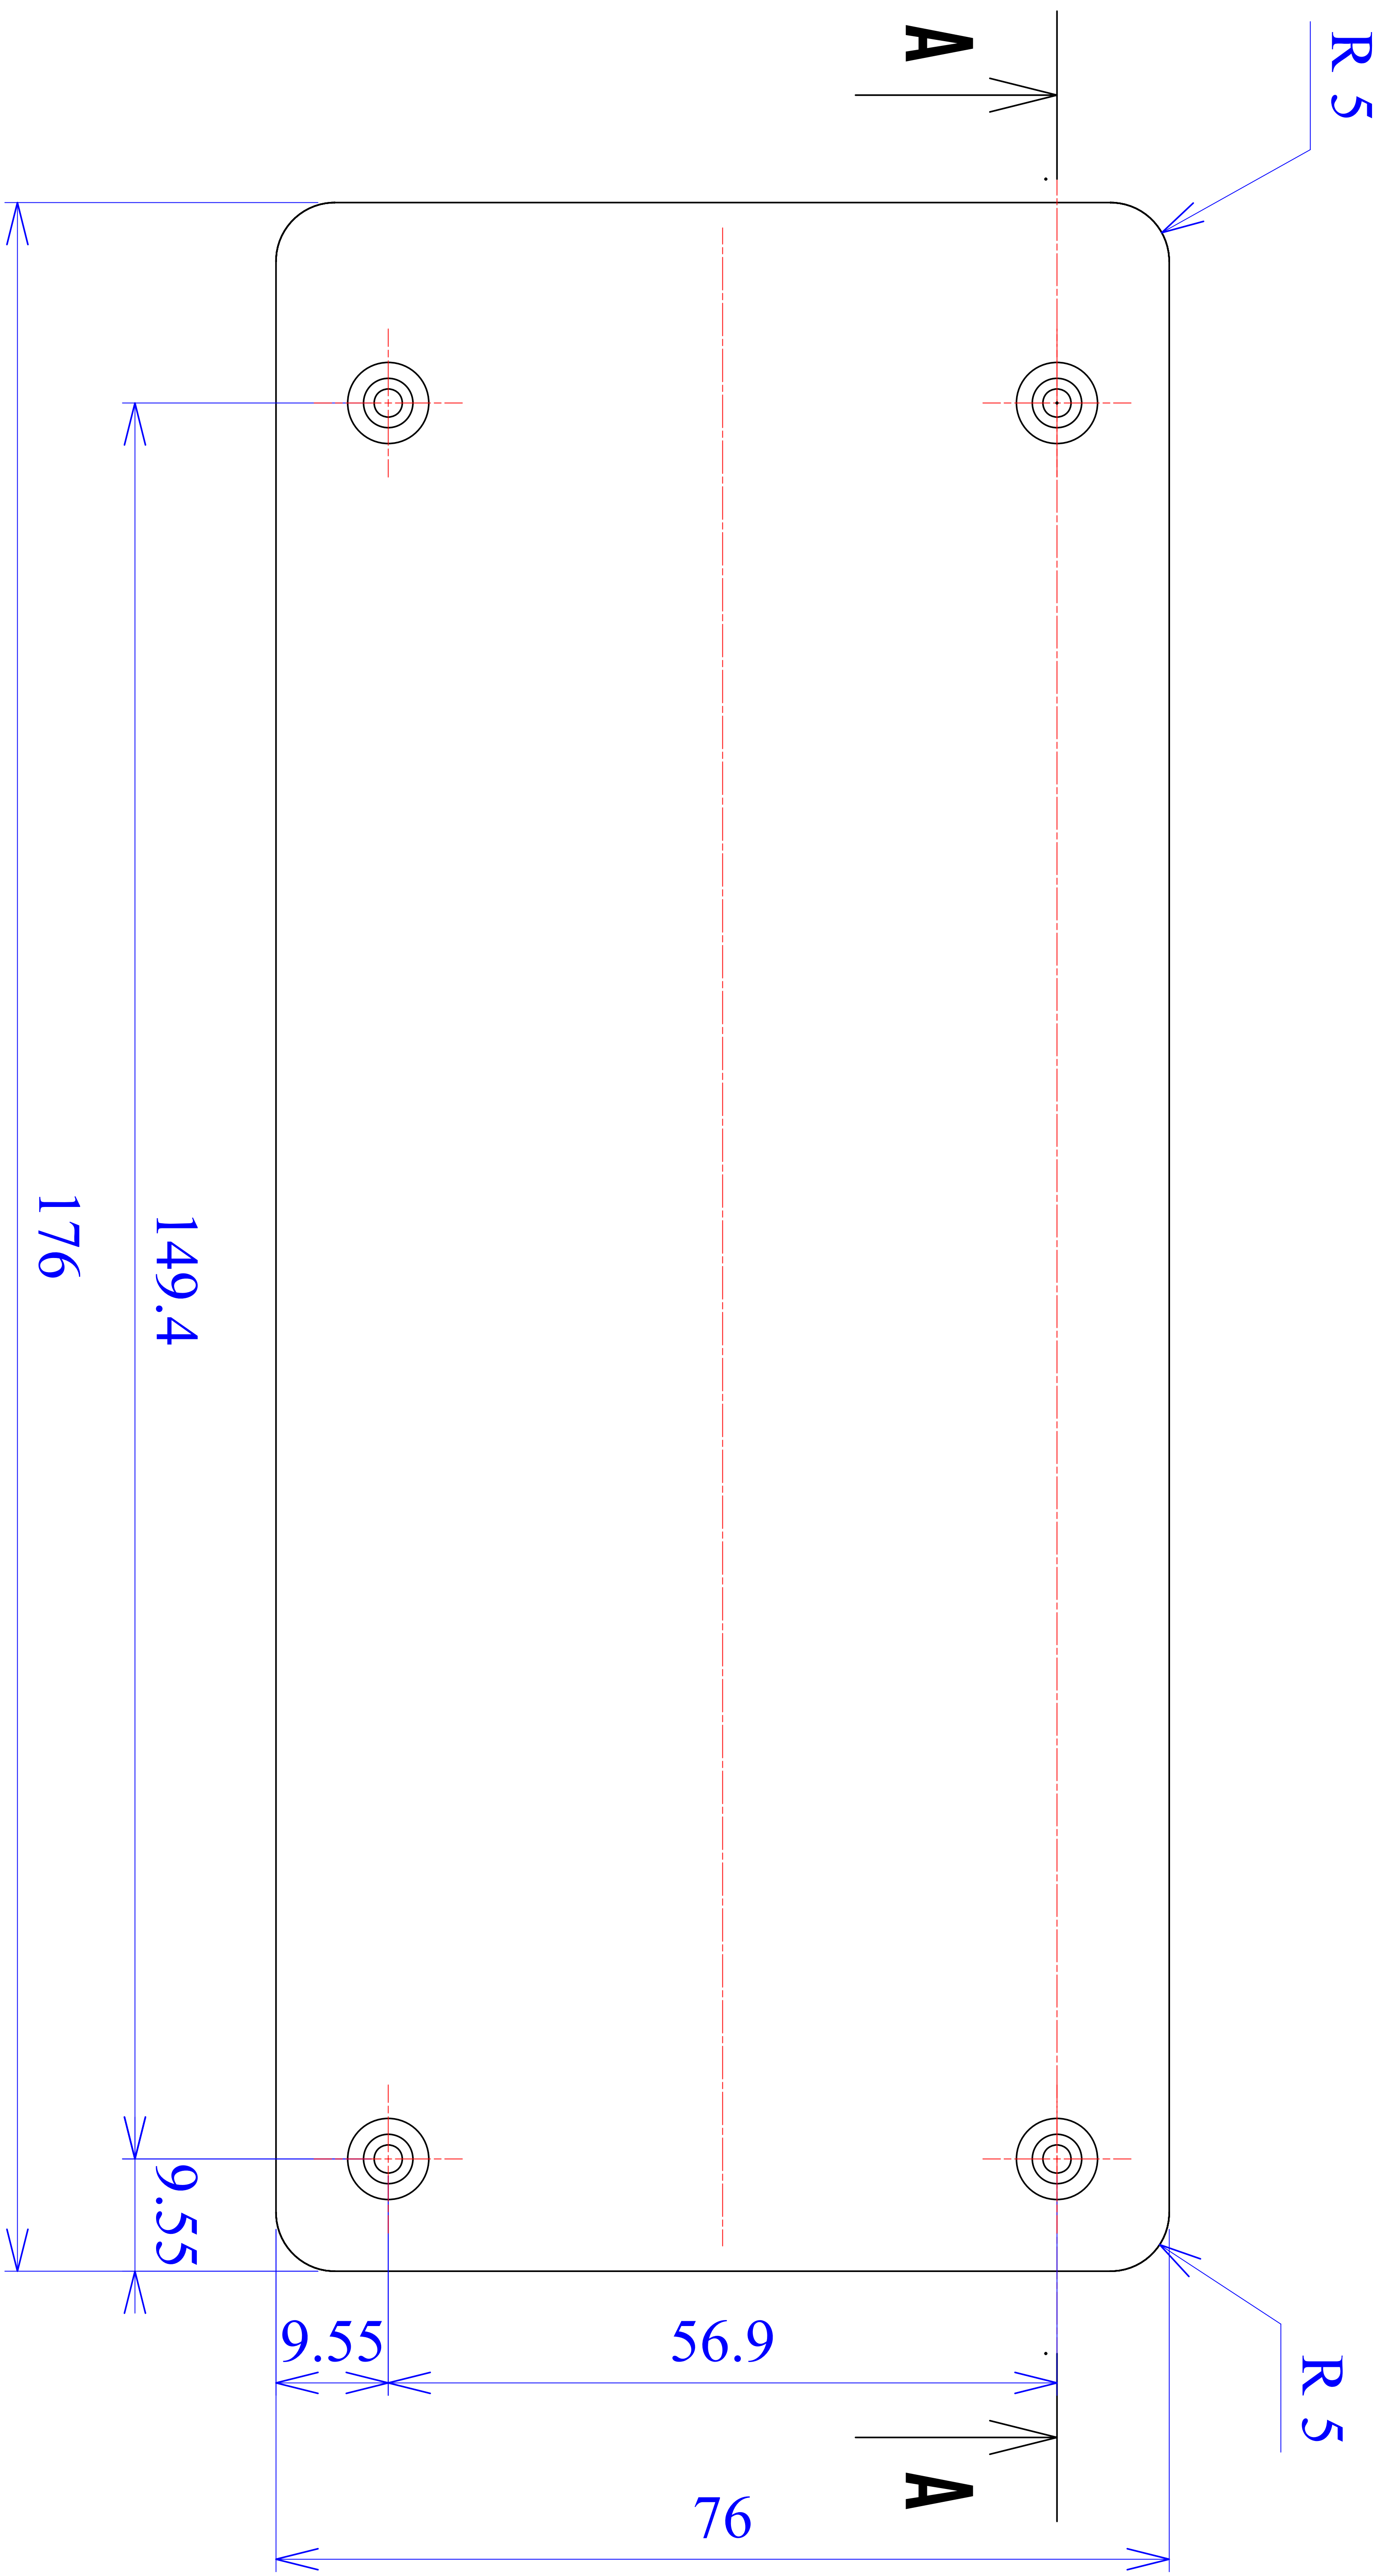

Model produktu	Z-18	
Format:	A4	
Skala:	1:1	
Materiał:	Polystyrene (PS)	
Tolerancja:	+/- 0.1	
ul. Naddnieprzańska 32 04-205 Warszawa Tel: +48 022 613-08-88, Fax: 812-10-68 www.kradex.com.pl		

C - C

4x Ø 9.3

4x Ø 2.4

149.4

= 56.9 =