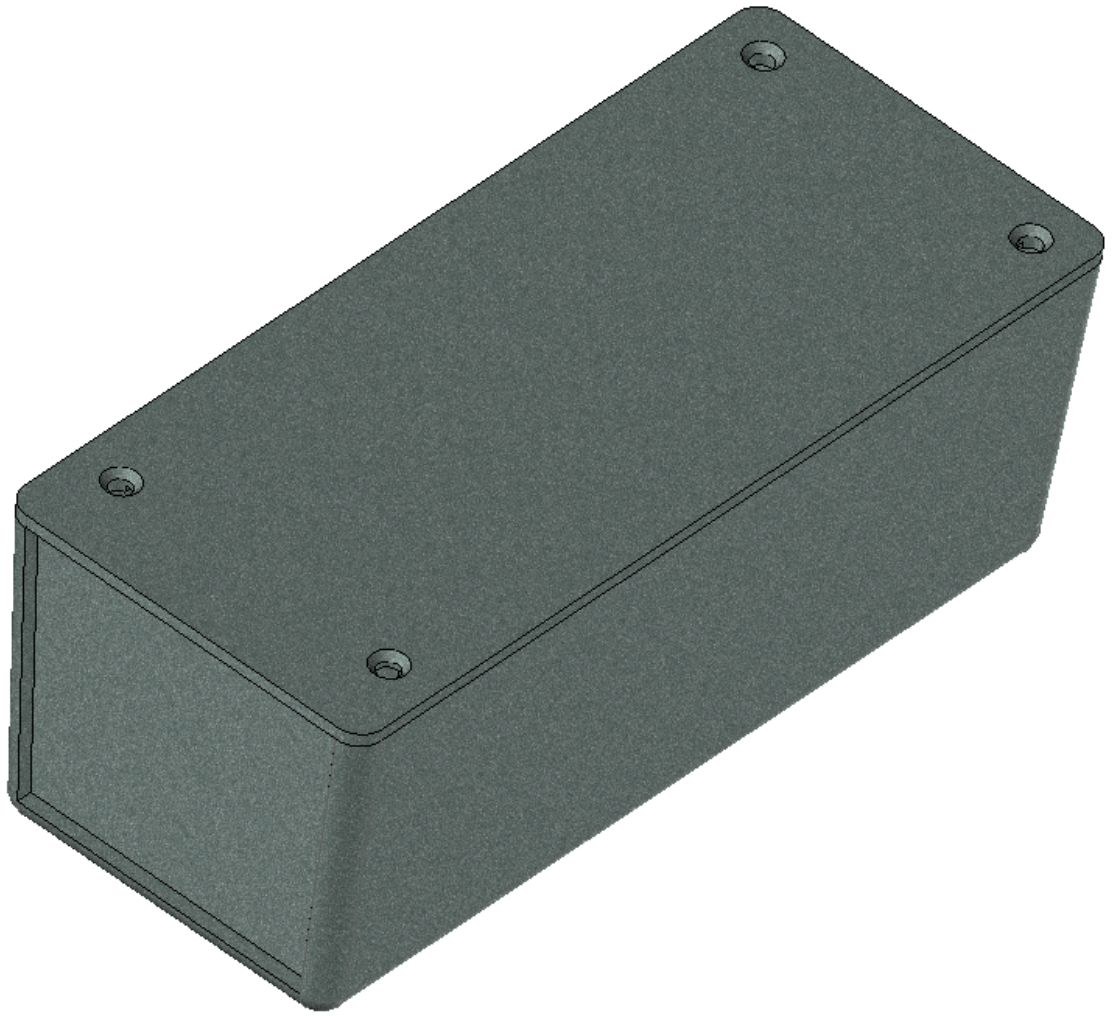

Model produktu	Z-18	
Format:	A4	
Skala:	1:1	
Materiał:	Polystyrene (PS)	
Tolerancja:	+/- 0.1	
ul. Naddnieprzańska 32 04-205 Warszawa Tel: +48 022 613-08-88, Fax: 812-10-68 www.kradex.com.pl		

C - C

4x Ø 9.3

4x Ø 2.4

149.4

= 56.9 =